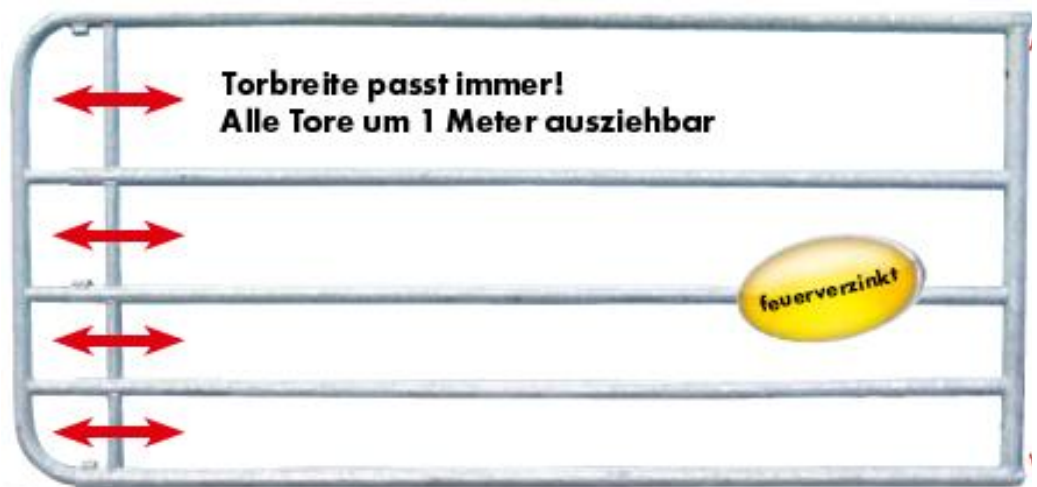

Compact-Viereckkraufe Preise inkl. MwSt.

mit Palisadenfressgitter

12 Fressplätze, 2 Seitenteile ausklappbar,
Innenmaße 2,00x2,00m, Dreipunktaufhängung,
Füße und Dach höhenverstellbar
3 massive Quadratrohr-Unterzüge
Gewicht: 311 kg / Nr. 303502 / LP: € 1.108,00

Aktionspreis **€ 890,00 ohne Montage**

Aktionspreis **€ 998,00 mit Montage**

Weidezauntor verstellbar

Stabiles, feuerverzinktes Tor aus Stahlrohr, inkl. aller Montageteile, 1m ausziehbar, Rohrdurchmesser:
Grundteil Rahmen 42,4 mm / Grundteil innen 34 mm / Einschubteil Rahmen 34 mm / Einschubteil innen 27 mm

Breite	Streben	Höhe 0,90 m lichter Rohrabstand von unten: 14 cm / 14 cm / 18 cm / 26 cm		Höhe 1,10 m lichter Rohrabstand: 23 cm		Listenpreis inkl. MwSt.	Aktionspreis inkl. MwSt.
		Art-Nr.	Gewicht	Art-Nr.	Gewicht		
1,05 - 1,70 m	1 Strebe	371020	22 kg	410200	24 kg	140,20	120,00
1,45 - 2,00 m	1 Strebe	371030	26 kg	410300	28 kg	150,30	128,00
2,05 - 3,00 m	1 Strebe	372030	33 kg	420300	35 kg	170,40	145,00
3,05 - 4,00 m	2 Streben	373040	44 kg	430400	47 kg	200,70	170,00
4,05 - 5,00 m	3 Streben	374050	51 kg	440500	55 kg	247,10	210,00
5,05 - 6,00 m	4 Streben	375060	58 kg	450600	64 kg	281,30	239,00

Alle Montageteile inklusive

Profi-Viereckkraufe Preise inkl. MwSt.

mit Palisadenfressgitter

12 Fressplätze, für alle Pferde- und Rinderrassen, auch geeignet für Rinder mit Hörnern, Dreipunktanhängung, doppelte Verstärkungsrohre, Innenmaße 2,00 x 2,05 m, Fresshöhe 76 cm, Füße und Dach höhenverstellbar
Gewicht: 410 kg / Nr. 303530 / LP: € 1.340,00