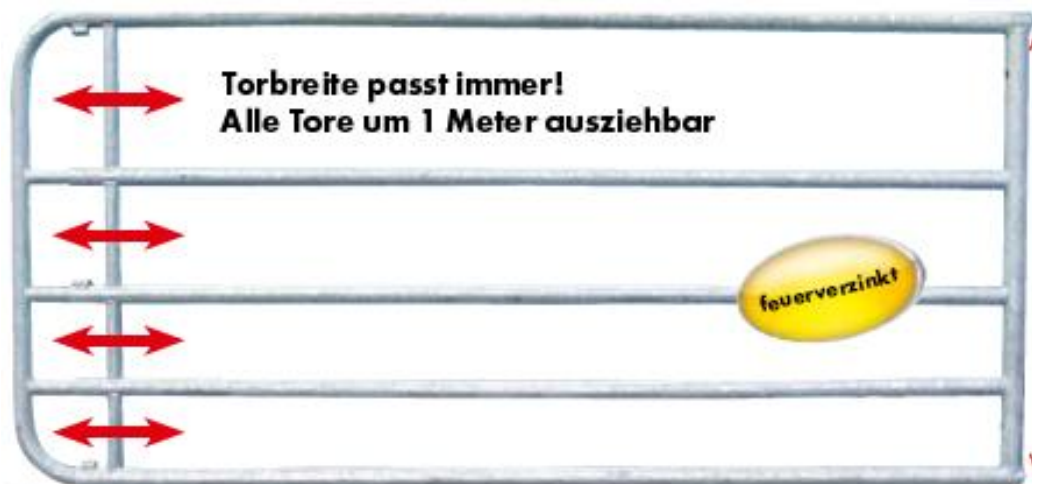

**Compact-Viereckkraufe** Preise inkl. MwSt.

**mit Palisadenfressgitter**

12 Fressplätze, 2 Seitenteile ausklappbar,  
Innenmaße 2,00x2,00m, Dreipunktaufhängung,  
Füße und Dach höhenverstellbar  
3 massive Quadratrohr-Unterzüge  
Gewicht: 311 kg / Nr. 303502 / LP: € 1.108,00

Aktionspreis **€ 890,00 ohne Montage**

Aktionspreis **€ 998,00 mit Montage**

**Weidezauntor  
verstellbar**

Stabiles, feuerverzinktes Tor aus Stahlrohr, inkl. aller Montageteile, 1m ausziehbar, Rohrdurchmesser:  
Grundteil Rahmen 42,4 mm / Grundteil innen 34 mm / Einschubteil Rahmen 34 mm / Einschubteil innen 27 mm

Breite	Streben	Höhe 0,90 m lichter Rohrabstand von unten: 14 cm / 14 cm / 18 cm / 26 cm		Höhe 1,10 m lichter Rohrabstand: 23 cm		Listenpreis inkl. MwSt.	Aktionspreis inkl. MwSt.
		Art-Nr.	Gewicht	Art-Nr.	Gewicht		
1,05 - 1,70 m	1 Strebe	371020	22 kg	410200	24 kg	140,20	<b>120,00</b>
1,45 - 2,00 m	1 Strebe	371030	26 kg	410300	28 kg	150,30	<b>128,00</b>
2,05 - 3,00 m	1 Strebe	372030	33 kg	420300	35 kg	170,40	<b>145,00</b>
3,05 - 4,00 m	2 Streben	373040	44 kg	430400	47 kg	200,70	<b>170,00</b>
4,05 - 5,00 m	3 Streben	374050	51 kg	440500	55 kg	247,10	<b>210,00</b>
5,05 - 6,00 m	4 Streben	375060	58 kg	450600	64 kg	281,30	<b>239,00</b>

## Viereckraufe Standard

Typ: Viereckraufe Standard für Schafe  
 Ausführung: 26 Fressöffnungen  
 L x B: 1,85 x 1,40 m  
 Gewicht: 67 kg

- Für Rundballen bis  $\varnothing$  1,80 m (Silage: max.  $\varnothing$  1,40 m)
  - Lichte Breite Fressöffnung: 16 cm
  - Höhenverstellbare FüÙe
  - Höhe Raufe (ohne Bügel): 0,95 - 1,15 m
  - Höhe Bügel: 0,50 m
  - Höhe Korb: 0,70 m
  - Bodenhöhe: 0,30 - 0,50 m
  - Feuerverzinkt
- Nr. 373515 - LP € 503,20 inkl. MwSt.