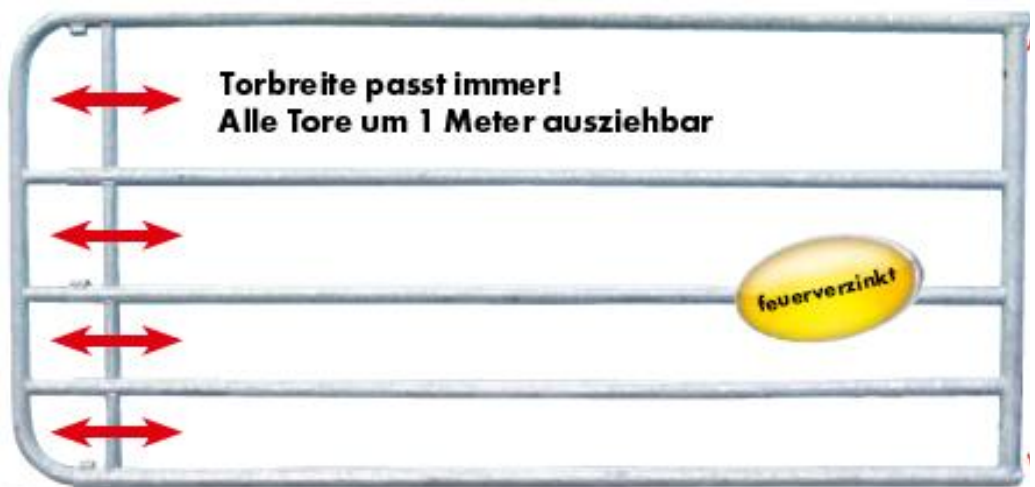

Compact-Viereckkraufe Preise inkl. MwSt.

mit Palisadenfressgitter

12 Fressplätze, 2 Seitenteile ausklappbar,
Innenmaße 2,00x2,00m, Dreipunktaufhängung,
Füße und Dach höhenverstellbar
3 massive Quadratrohr-Unterzüge
Gewicht: 311 kg / Nr. 303502 / LP: € 1.108,00

Aktionspreis **€ 890,00 ohne Montage**
Aktionspreis **€ 998,00 mit Montage**

**Weidezauntor
verstellbar**

Stabiles, feuerverzinktes Tor aus Stahlrohr, inkl. aller Montageteile, 1m ausziehbar, Rohrdurchmesser:
Grundteil Rahmen 42,4 mm / Grundteil innen 34 mm / Einschubteil Rahmen 34 mm / Einschubteil innen 27 mm

Breite	Streben	Höhe 0,90 m lichter Rohrabstand von unten: 14 cm / 14 cm / 18 cm / 26 cm		Höhe 1,10 m lichter Rohrabstand: 23 cm		Listenpreis inkl. MwSt.	Aktionspreis inkl. MwSt.
		Art-Nr.	Gewicht	Art-Nr.	Gewicht		
1,05 - 1,70 m	1 Strebe	371020	22 kg	410200	24 kg	140,20	120,00
1,45 - 2,00 m	1 Strebe	371030	26 kg	410300	28 kg	150,30	128,00
2,05 - 3,00 m	1 Strebe	372030	33 kg	420300	35 kg	170,40	145,00
3,05 - 4,00 m	2 Streben	373040	44 kg	430400	47 kg	200,70	159,00
4,05 - 5,00 m	3 Streben	374050	51 kg	440500	55 kg	247,10	210,00
5,05 - 6,00 m	4 Streben	375060	58 kg	450600	64 kg	281,30	239,00

**Alle Montageteile
inklusive**

Viereckraufe Standard

Typ: Viereckraufe Standard für Schafe
 Ausführung: 26 Fressöffnungen
 L x B: 1,85 x 1,40 m
 Gewicht: 67 kg

- Für Rundballen bis \varnothing 1,80 m (Silage: max. \varnothing 1,40 m)
 - Lichte Breite Fressöffnung: 16 cm
 - Höhenverstellbare FüÙe
 - Höhe Raufe (ohne Bügel): 0,95 - 1,15 m
 - Höhe Bügel: 0,50 m
 - Höhe Korb: 0,70 m
 - Bodenhöhe: 0,30 - 0,50 m
 - Feuerverzinkt
- Nr. 373515 - LP € 503,20 inkl. MwSt.