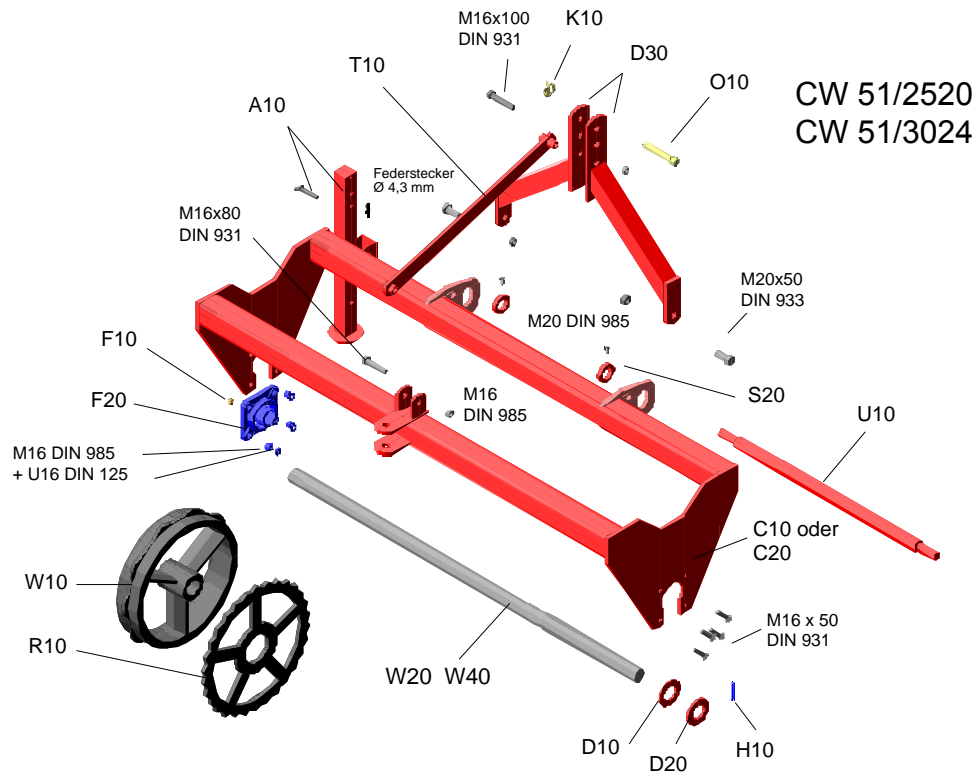

GASPARDO

PARTI DI RICAMBIO

Cambridgewalze CW 51 und CW 51 F

CW 51/2520 bis 51/3024

und

CW-F 51/2520 bis 51/3024

Typ

Baugruppe

CW 51 und CW 51 F - Dreipunkt

CW 51/2520
CW 51/3024

501-Rahmen-3D-norms
14.09.1997

CW-F 51/2520
CW-F 51/3024

501-Rahmen-3C
14.09.19