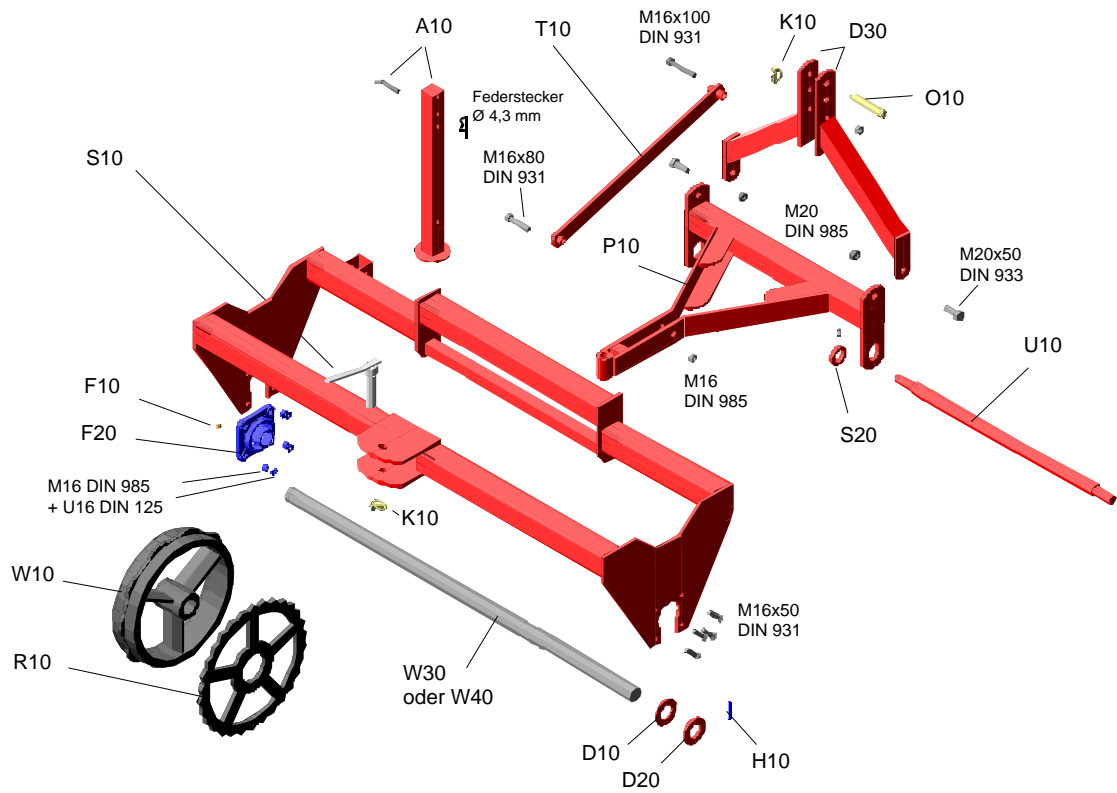

GASPARDO

PARTI DI RICAMBIO

Cambridgewalze CW 51 und CW 51 F

CW 51/2520 bis 51/3024

und

CW-F 51/2520 bis 51/3024

Typ

Baugruppe

CW 51 und CW 51 F - Dreipunkt

CW 51/2520
CW 51/3024

501-Rahmen-3D-norms
14.09.1997

CW-F 51/2520
CW-F 51/3024

501-Rahmen-3C
14.09.19