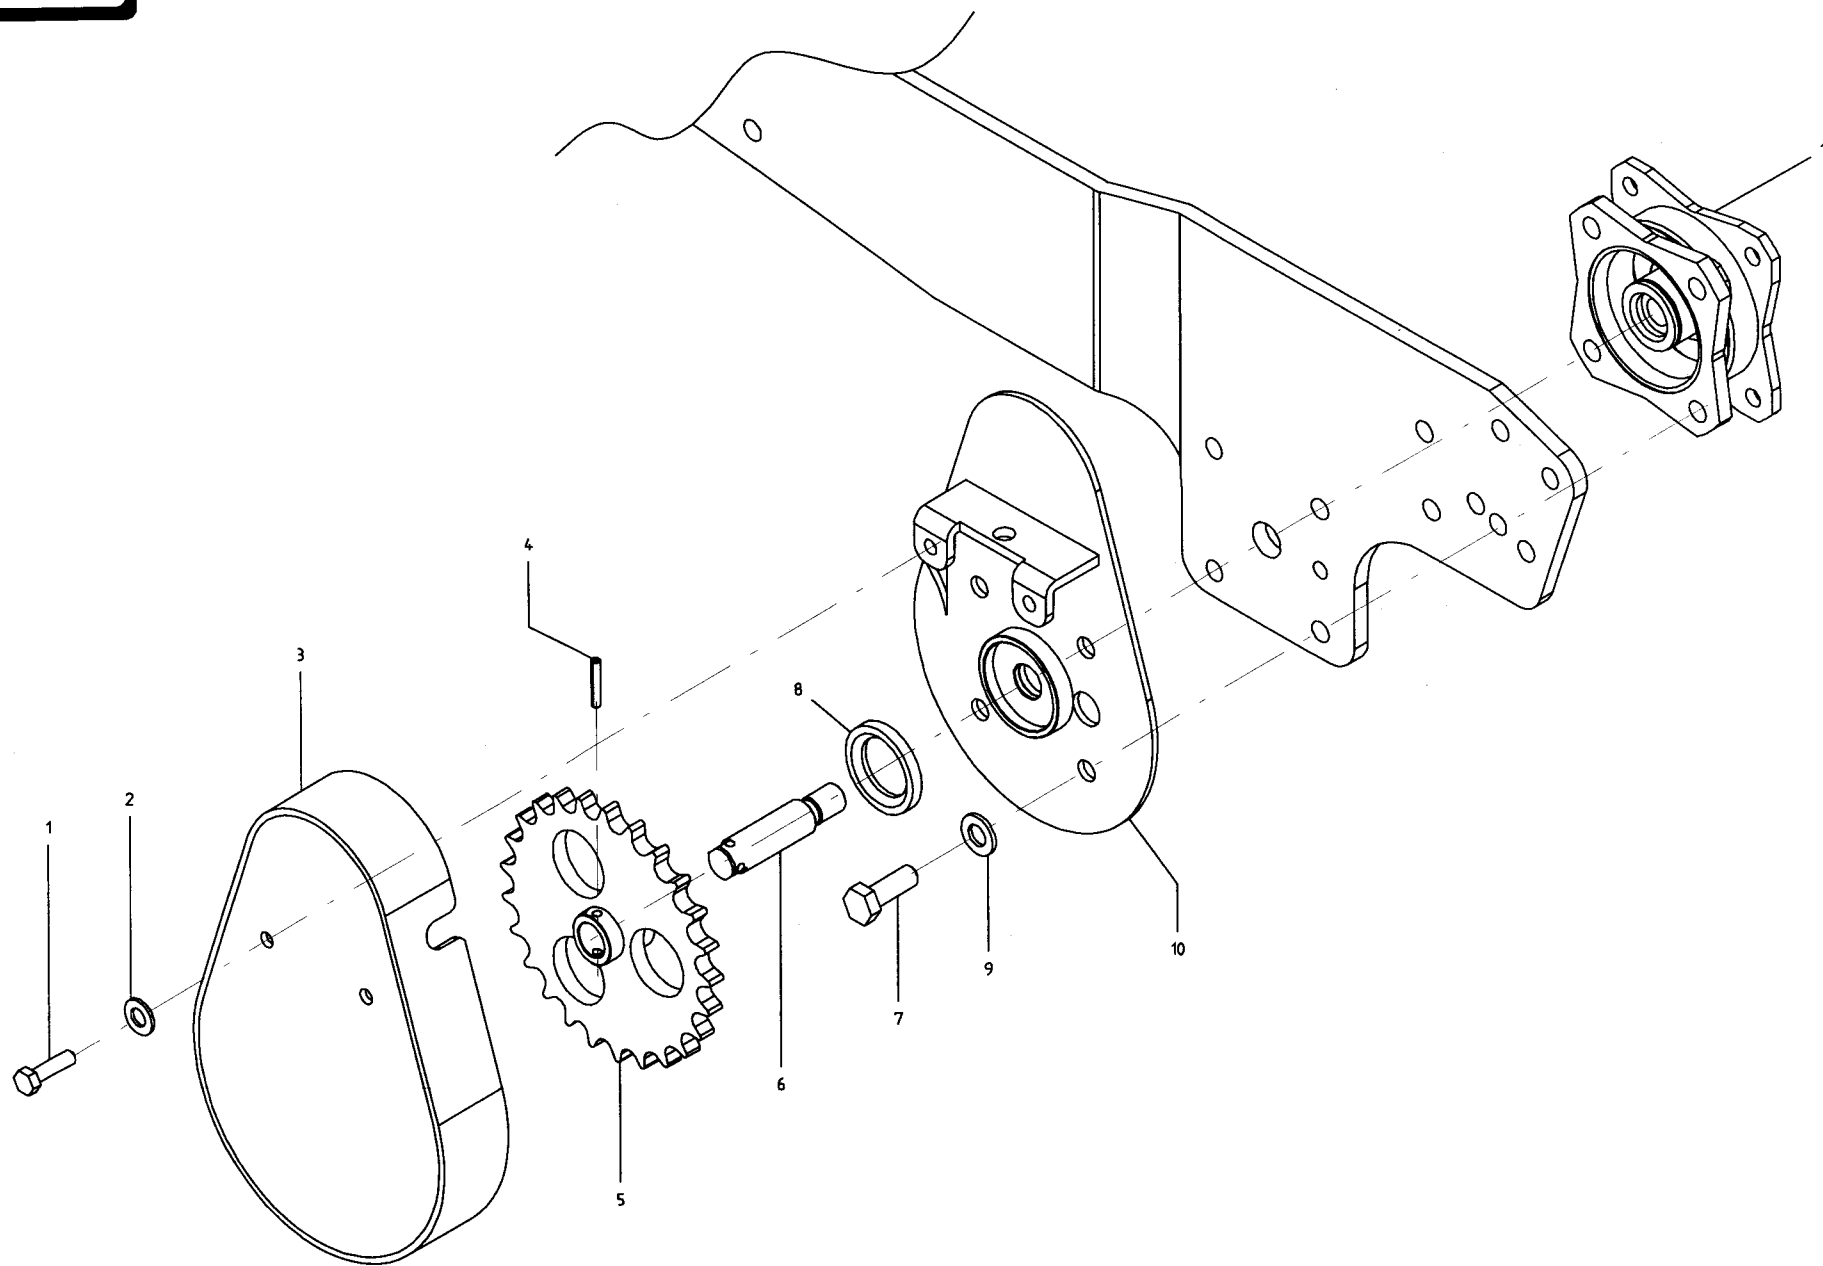

# MONTAGGIO CASSETTA ERBAIO SU DL VIGNETO

TAV. 02

14	FASCIETTA STRING 32 - 52	62122002							
13	TUBO DISCESA SEME L. 350	17520800							
12	COPIGLIA 4 X 60 ZN	45961068	1336	SU DL 1300 E 1500					
11	ASSIEMAGGIO BUSSOLIERA L. 1800	17520820		SU DL 1800					
10	ASSIEMAGGIO BUSSOLIERA L. 1500	17520790		SU DL 1500					
9	ASSIEMAGGIO BUSSOLIERA L. 1300	17520770		SU DL 1300					
8	MONTAGGIO CASSETTA L. 1800	17520680		SU DL 1800					
7	MONTAGGIO CASSETTA L. 1300	17520670		SU DL 1300 E 1500					
6	SUPPORTO SERBATOIO SU DL VIGNETO	17510170							
5	CAVALLOTTO M 10 ZN	16240500							
4	VITE 10 X 30 8.G ZN	41605042	5739						
3	VITE 12 X 30 8.G ZN	41605050	5739						
2	DADO TRISTOP 12 ZN	43549004							
1	DADO TRISTOP 10 ZN	43549003							
POS.	DESCRIZIONE	CODICE	UNI	NOTE	POS.	DESCRIZIONE	CODICE	UNI	NOTE

# AZIONAMENTO ELETTRICO MOTORE ON-OFF A 2 VELOCITA'

TAV. 03

POS.	DESCRIZIONE	CODICE	UNI	NOTE	POS.	DESCRIZIONE	CODICE	UNI	NOTE
2	GUAINA ELETTRICA SPIRALATA D.16	67201021							
1	CABLAGGIO COMANDO ELETTRICO COMPLETO	67201099							