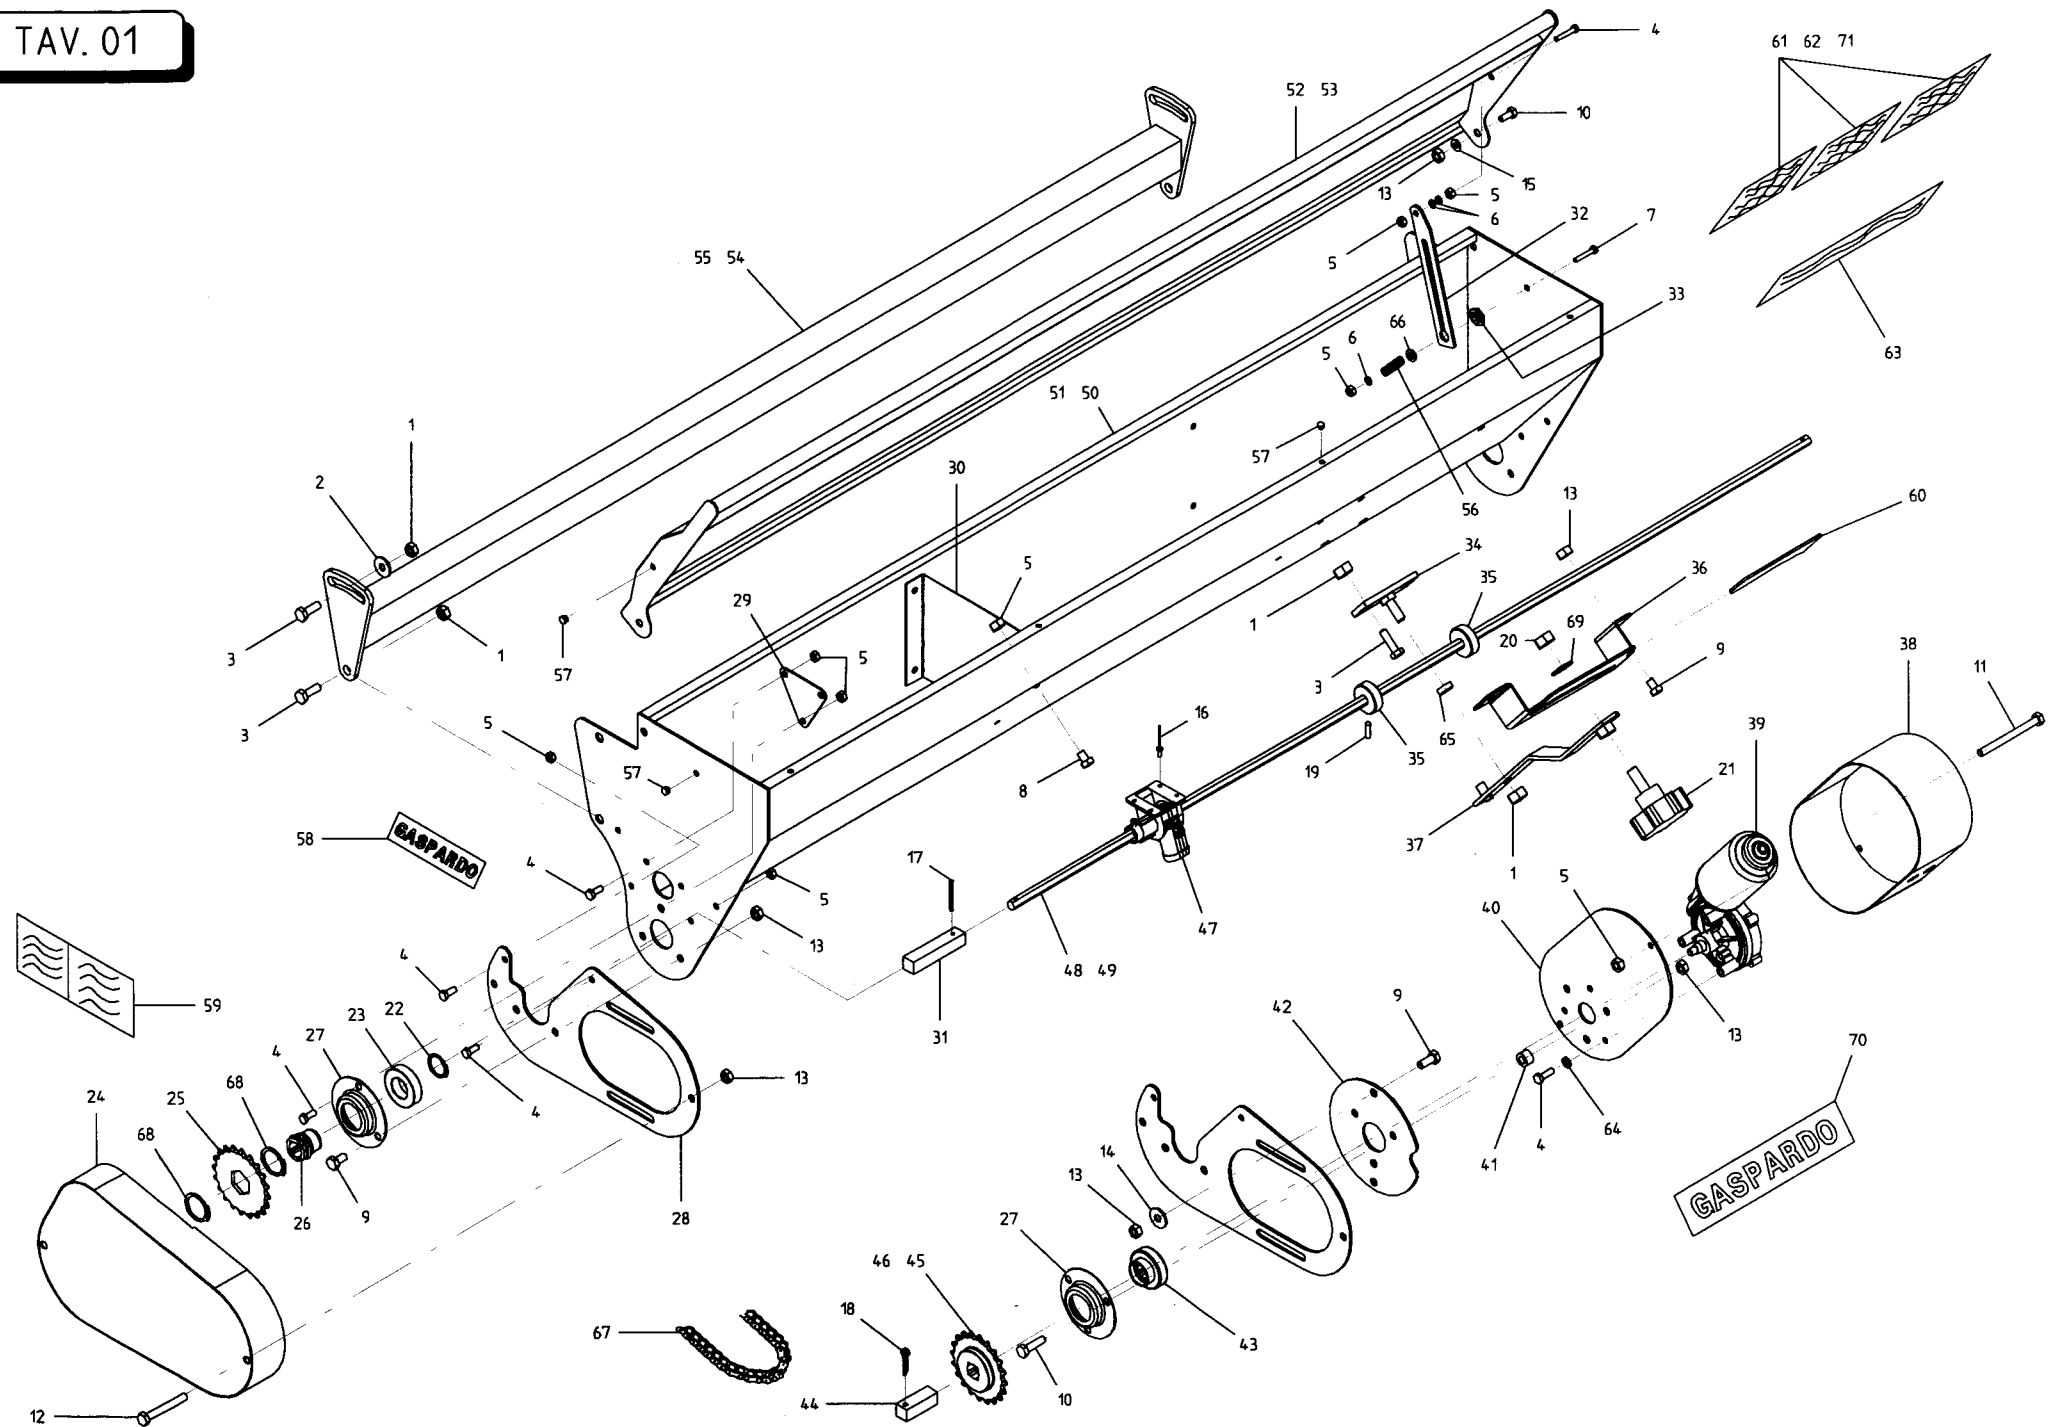

# MONTAGGIO CASSETTA ERBAIO

TAV. 01

POS.	DESCRIZIONE	CODICE	UNI	NOTE	POS.	DESCRIZIONE	CODICE	UNI	NOTE
50	ASSIEMAGGIO CASSETTA L. 1300	17520420		SU SERB. 1300					
49	ASSE ROCCHETTI L. 1690	17520650		SU SERB. 1800					
48	ASSE ROCCHETTI L. 1250	17520510		SU SERB. 1300					
47	MONTAGGIO DISTRIBUTORE	15326680		SU SERB. 1300					
46	PIGNONE 1/2 X 3/16 Z 20 ZN	10530770		DOTAZIONE					
45	PIGNONE 1/2 X 3/16 Z 10 ZN	10530750		DI SERIE					
44	ALBERO TRASMISSIONE MOTORE	17530500							
43	CUSCINETTO FORDO QUADRO 16,4 X 16,4	14830390							
42	RONDELLA DI REGOLAZIONE	17530150							
41	BOCCOLA D. 15 X D. 8,5 X L. 10 ZN	18801580							
40	SUPPORTO MOTORE	17530160							
39	MOTORE 12 V D. 62 I=4,2 2 VELOCITA' ROT. ANT.	67201095							
38	ASSIEMAGGIO CARTER MOTORE	17530190							
37	ASSIEMAGGIO INDICATORE	17520250							
36	SUPPORTO INDICATORE	17520260							
35	BOCCOLA DI MOVIMENTAZIONE	17520270							
34	ASSIEMAGGIO SUPPORTO INDICATORE	17520290							
33	PERNO BLOCCO ASTA	17520390							
32	ASTA SICUREZZA COPERCHIO	17520380							
31	ASSE TRASMISSIONE ROCCHETTI	17520520							
30	SEPARATORE TRAMOGGIA	17520370							
29	CHIUSURA LATERALE SERBATOIO	17520660							
28	FIANCO PORTANTE MOTORE	17530140							
27	SUPPORTO CUSCINETTO ZN	10130950							
26	MOZZO CORONA ZN	10523810							
25	CORONA CONDOTTA MOTORE 1/2 X 3/16 Z 24	17530490							
24	ASSIEMAGGIO CARTER TRASMISSIONE MOTORE	17530220							
23	CUSCINETTO 6005-2RS	51104406							
22	ANELLO D' ARRESTO D 25	52121022	7435-75						
21	VOLANTINO 8 LOBI PERNO 12 X 30 - 40 VPASS	67008066			71	DECALCOMANIA SEMINA VITIGREEN 1500	19703430		SU DL 1500
20	DADO AUTOBLOCCANTE 12 X 1,75 ZN SX	16230360			70	DECALCOMANIA GASPARDO 480 X 85	19700720		
19	GRAND M 6 X 8	41809001	5927		69	RONDELLA 14 X 36 X 3 ZN	44953506	6593	
18	COPIGLIA 4 X 25 ZN	45961061	1336		68	ANELLO ARRESTO D. 28	52121025	7435-75	
17	SPINA ELASTICA 4 X 20	46966056	DIN 1481		67	CATENA 1/2 X 3/16 4,2 MAGLIE	57158004		
16	RIVETTO A STRAPPO 3 X 9 ALLUMINIO	48976004			66	RONDELLA 6,6 X 18 X 2 ZN	44953502	6593	
15	RONDELLA D 8 ZN	44953003	6592		65	BOCCOLA D. 18 X D. 10,5 X L. 6	18800260		
14	RONDELLA 9 X 24 X 2 ZN	44953503	6593		64	RONDELLA DENTELLATA INTERNA D. 6 ZN	44955004		
13	DADO TRISTOP 8 ZN	43549002			63	DECALCOMANIA VITIGREEN	19703400		
12	VITE 8 X 65 8.G ZN	41602029	5737		62	DECALCOMANIA SEMINA VITIGREEN 1800	19703390		SU DL 1800
11	VITE 6 X 90 8.G ZN	41602149	5737		61	DECALCOMANIA SEMINA VITIGREEN 1300	19703380		SU DL 1300
10	VITE 8 X 25 8.G ZN	41605031	5739		60	DECALCOMANIA REGOLAZIONE INDICATORE	19703360		
9	VITE 8 X 20 8.G ZN	41605029	5739		59	DECALCOMANIA ATTENZIONE INGRANAGGI	19701640		
8	VITE 6 X 12 8.G ZN	41605013	5739		58	DECALCOMANIA GASPARDO 155 X 33	19700920		
7	VITE 6 X 35 8.G ZN	41605021	5739		57	TAPPO D. 7	19003160		
6	RONDELLA D 6 ZN	44953002	6592		56	MOLLA DI COMPRESSIONE	18901330		
5	DADO TRISTOP 6 ZN	43549001			55	ASSIEMAGGIO TUBO ATTACCO SERBATOIO 1800	17520640		SU SERB. 1800
4	VITE 6 X 20 8.G ZN	41605018	5739		54	ASSIEMAGGIO TUBO ATTACCO SERBATOIO 1300	17520480		SU SERB. 1300
3	VITE 10 X 25 8.G ZN	41605041	5739		53	ASSIEMAGGIO COPERCHIO L. 1800	17520620		SU SERB. 1800
2	RONDELLA 11 X 30 X 2,5 ZN	44953505	6593		52	ASSIEMAGGIO COPERCHIO L. 1300	17520450		SU SERB. 1300
1	DADO TRISTOP 10 ZN	43549003			51	ASSIEMAGGIO CASSETTA L. 1800	17520590		SU SERB. 1800