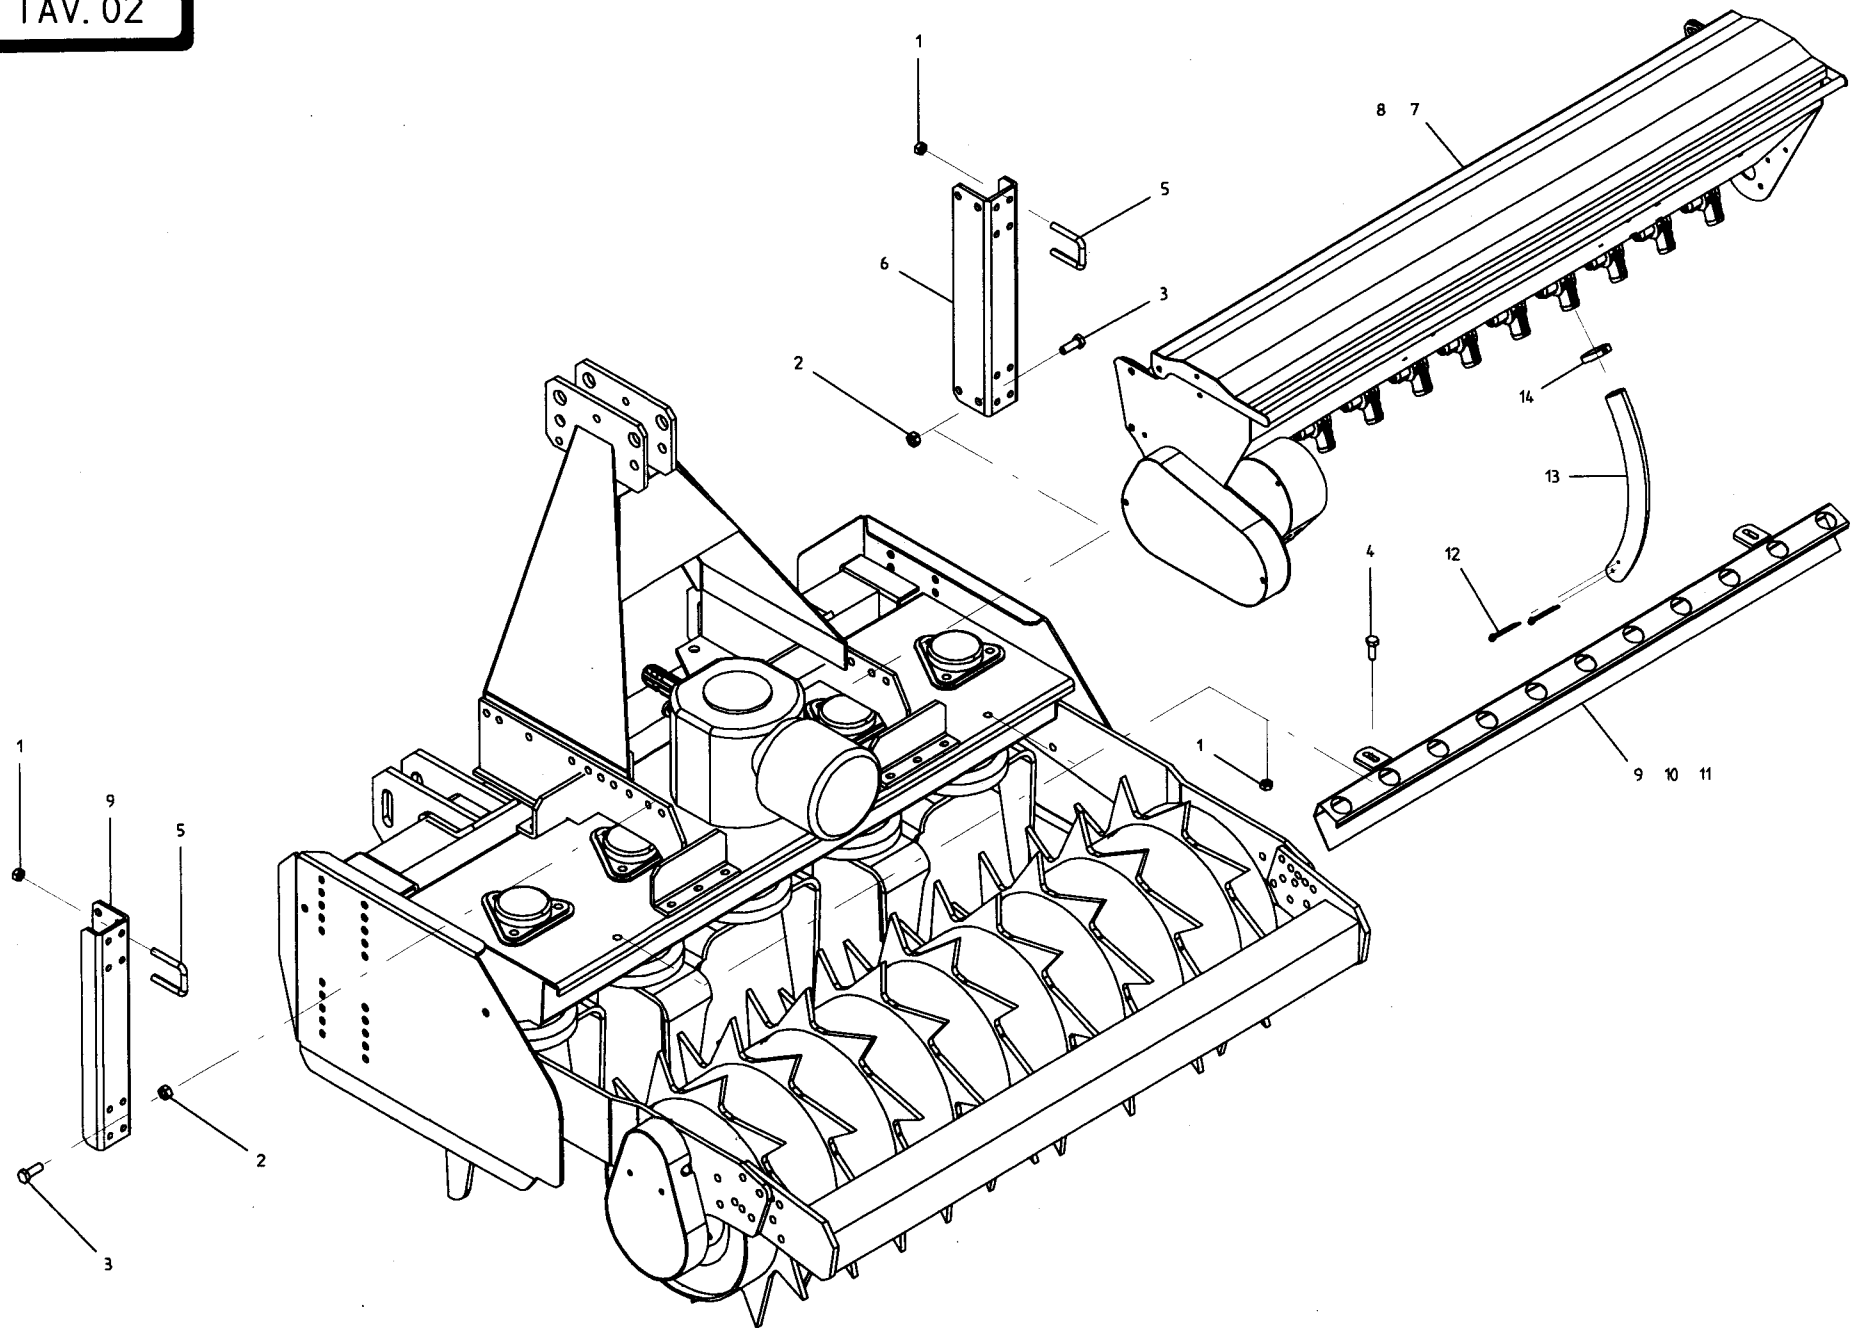

# MONTAGGIO CASSETTA ERBAIO

TAV. 01

POS.	DESCRIZIONE	CODICE	UNI	NOTE	POS.	DESCRIZIONE	CODICE	UNI	NOTE
50	ASSIEMAGGIO CASSETTA L. 1300	17520420		SU SERB. 1300					
49	ASSE ROCCHETTI L. 1690	17520650		SU SERB. 1800					
48	ASSE ROCCHETTI L. 1250	17520510		SU SERB. 1300					
47	MONTAGGIO DISTRIBUTORE	15326680		SU SERB. 1300					
46	PIGNONE 1/2 X 3/16 Z 20 ZN	10530770		DOTAZIONE					
45	PIGNONE 1/2 X 3/16 Z 10 ZN	10530750		DI SERIE					
44	ALBERO TRASMISSIONE MOTORE	17530500							
43	CUSCINETTO FORDO QUADRO 16,4 X 16,4	14830390							
42	RONDELLA DI REGOLAZIONE	17530150							
41	BOCCOLA D. 15 X D. 8,5 X L. 10 ZN	18801580							
40	SUPPORTO MOTORE	17530160							
39	MOTORE 12 V D. 62 I=4,2 2 VELOCITA' ROT. ANT.	67201095							
38	ASSIEMAGGIO CARTER MOTORE	17530190							
37	ASSIEMAGGIO INDICATORE	17520250							
36	SUPPORTO INDICATORE	17520260							
35	BOCCOLA DI MOVIMENTAZIONE	17520270							
34	ASSIEMAGGIO SUPPORTO INDICATORE	17520290							
33	PERNO BLOCCO ASTA	17520390							
32	ASTA SICUREZZA COPERCHIO	17520380							
31	ASSE TRASMISSIONE ROCCHETTI	17520520							
30	SEPARATORE TRAMOGGIA	17520370							
29	CHIUSURA LATERALE SERBATOIO	17520660							
28	FIANCO PORTANTE MOTORE	17530140							
27	SUPPORTO CUSCINETTO ZN	10130950							
26	MOZZO CORONA ZN	10523810							
25	CORONA CONDOTTA MOTORE 1/2 X 3/16 Z 24	17530490							
24	ASSIEMAGGIO CARTER TRASMISSIONE MOTORE	17530220							
23	CUSCINETTO 6005-2RS	51104406							
22	ANELLO D' ARRESTO D 25	52121022	7435-75						
21	VOLANTINO 8 LOBI PERNO 12 X 30 - 40 VPASS	67008066			71	DECALCOMANIA SEMINA VITIGREEN 1500	19703430		SU DL 1500
20	DADO AUTOBLOCCANTE 12 X 1,75 ZN SX	16230360			70	DECALCOMANIA GASPARDO 480 X 85	19700720		
19	GRAND M 6 X 8	41809001	5927		69	RONDELLA 14 X 36 X 3 ZN	44953506	6593	
18	COPIGLIA 4 X 25 ZN	45961061	1336		68	ANELLO ARRESTO D. 28	52121025	7435-75	
17	SPINA ELASTICA 4 X 20	46966056	DIN 1481		67	CATENA 1/2 X 3/16 4,2 MAGLIE	57158004		
16	RIVETTO A STRAPPO 3 X 9 ALLUMINIO	48976004			66	RONDELLA 6,6 X 18 X 2 ZN	44953502	6593	
15	RONDELLA D 8 ZN	44953003	6592		65	BOCCOLA D. 18 X D. 10,5 X L. 6	18800260		
14	RONDELLA 9 X 24 X 2 ZN	44953503	6593		64	RONDELLA DENTELLATA INTERNA D. 6 ZN	44955004		
13	DADO TRISTOP 8 ZN	43549002			63	DECALCOMANIA VITIGREEN	19703400		
12	VITE 8 X 65 8.G ZN	41602029	5737		62	DECALCOMANIA SEMINA VITIGREEN 1800	19703390		SU DL 1800
11	VITE 6 X 90 8.G ZN	41602149	5737		61	DECALCOMANIA SEMINA VITIGREEN 1300	19703380		SU DL 1300
10	VITE 8 X 25 8.G ZN	41605031	5739		60	DECALCOMANIA REGOLAZIONE INDICATORE	19703360		
9	VITE 8 X 20 8.G ZN	41605029	5739		59	DECALCOMANIA ATTENZIONE INGRANAGGI	19701640		
8	VITE 6 X 12 8.G ZN	41605013	5739		58	DECALCOMANIA GASPARDO 155 X 33	19700920		
7	VITE 6 X 35 8.G ZN	41605021	5739		57	TAPPO D. 7	19003160		
6	RONDELLA D 6 ZN	44953002	6592		56	MOLLA DI COMPRESSIONE	18901330		
5	DADO TRISTOP 6 ZN	43549001			55	ASSIEMAGGIO TUBO ATTACCO SERBATOIO 1800	17520640		SU SERB. 1800
4	VITE 6 X 20 8.G ZN	41605018	5739		54	ASSIEMAGGIO TUBO ATTACCO SERBATOIO 1300	17520480		SU SERB. 1300
3	VITE 10 X 25 8.G ZN	41605041	5739		53	ASSIEMAGGIO COPERCHIO L. 1800	17520620		SU SERB. 1800
2	RONDELLA 11 X 30 X 2,5 ZN	44953505	6593		52	ASSIEMAGGIO COPERCHIO L. 1300	17520450		SU SERB. 1300
1	DADO TRISTOP 10 ZN	43549003			51	ASSIEMAGGIO CASSETTA L. 1800	17520590		SU SERB. 1800