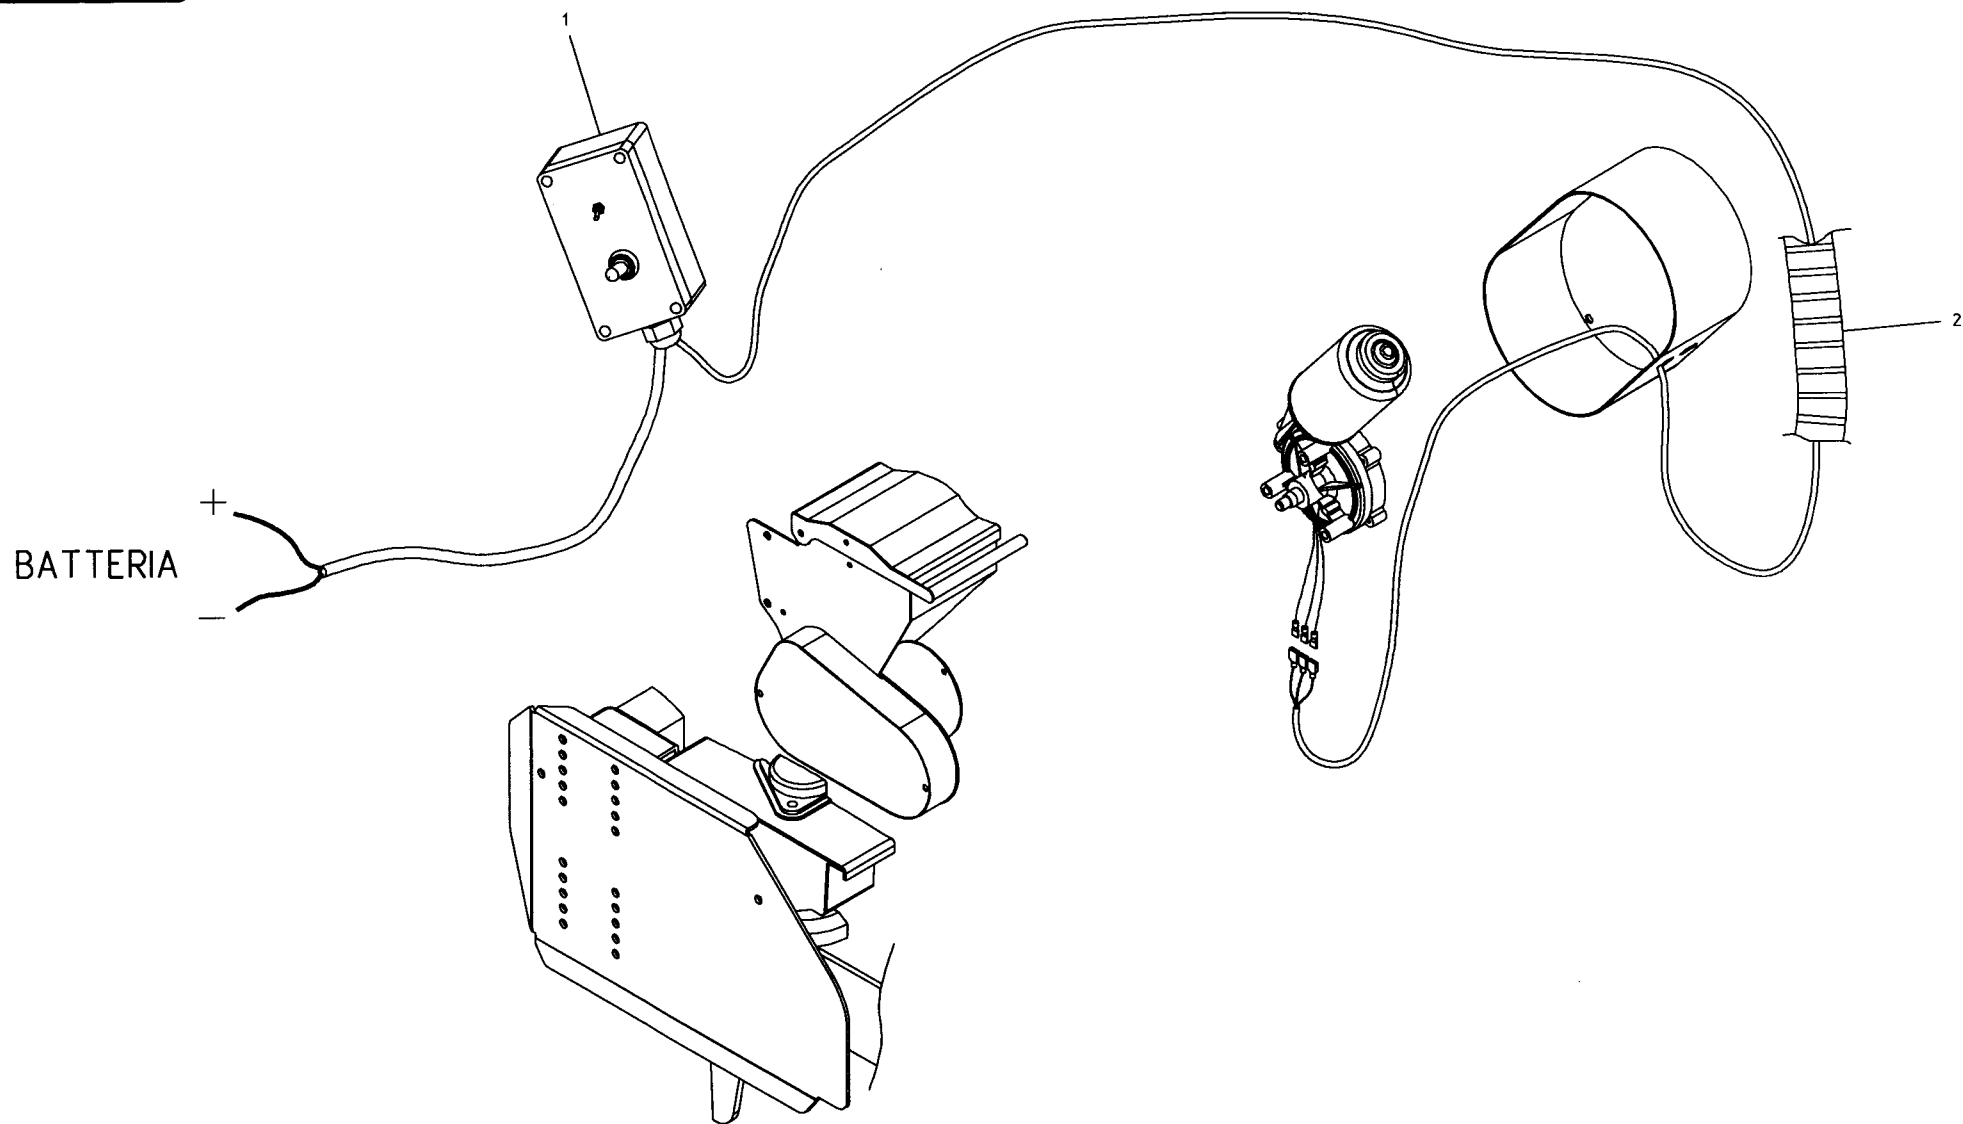

# AZIONAMENTO ELETTRICO MOTORE ON-OFF A 2 VELOCITA'

TAV. 03

POS.	DESCRIZIONE	CODICE	UNI	NOTE	POS.	DESCRIZIONE	CODICE	UNI	NOTE
2	GUAINA ELETTRICA SPIRALATA D.16	67201021							
1	CABLAGGIO COMANDO ELETTRICO COMPLETO	67201099							