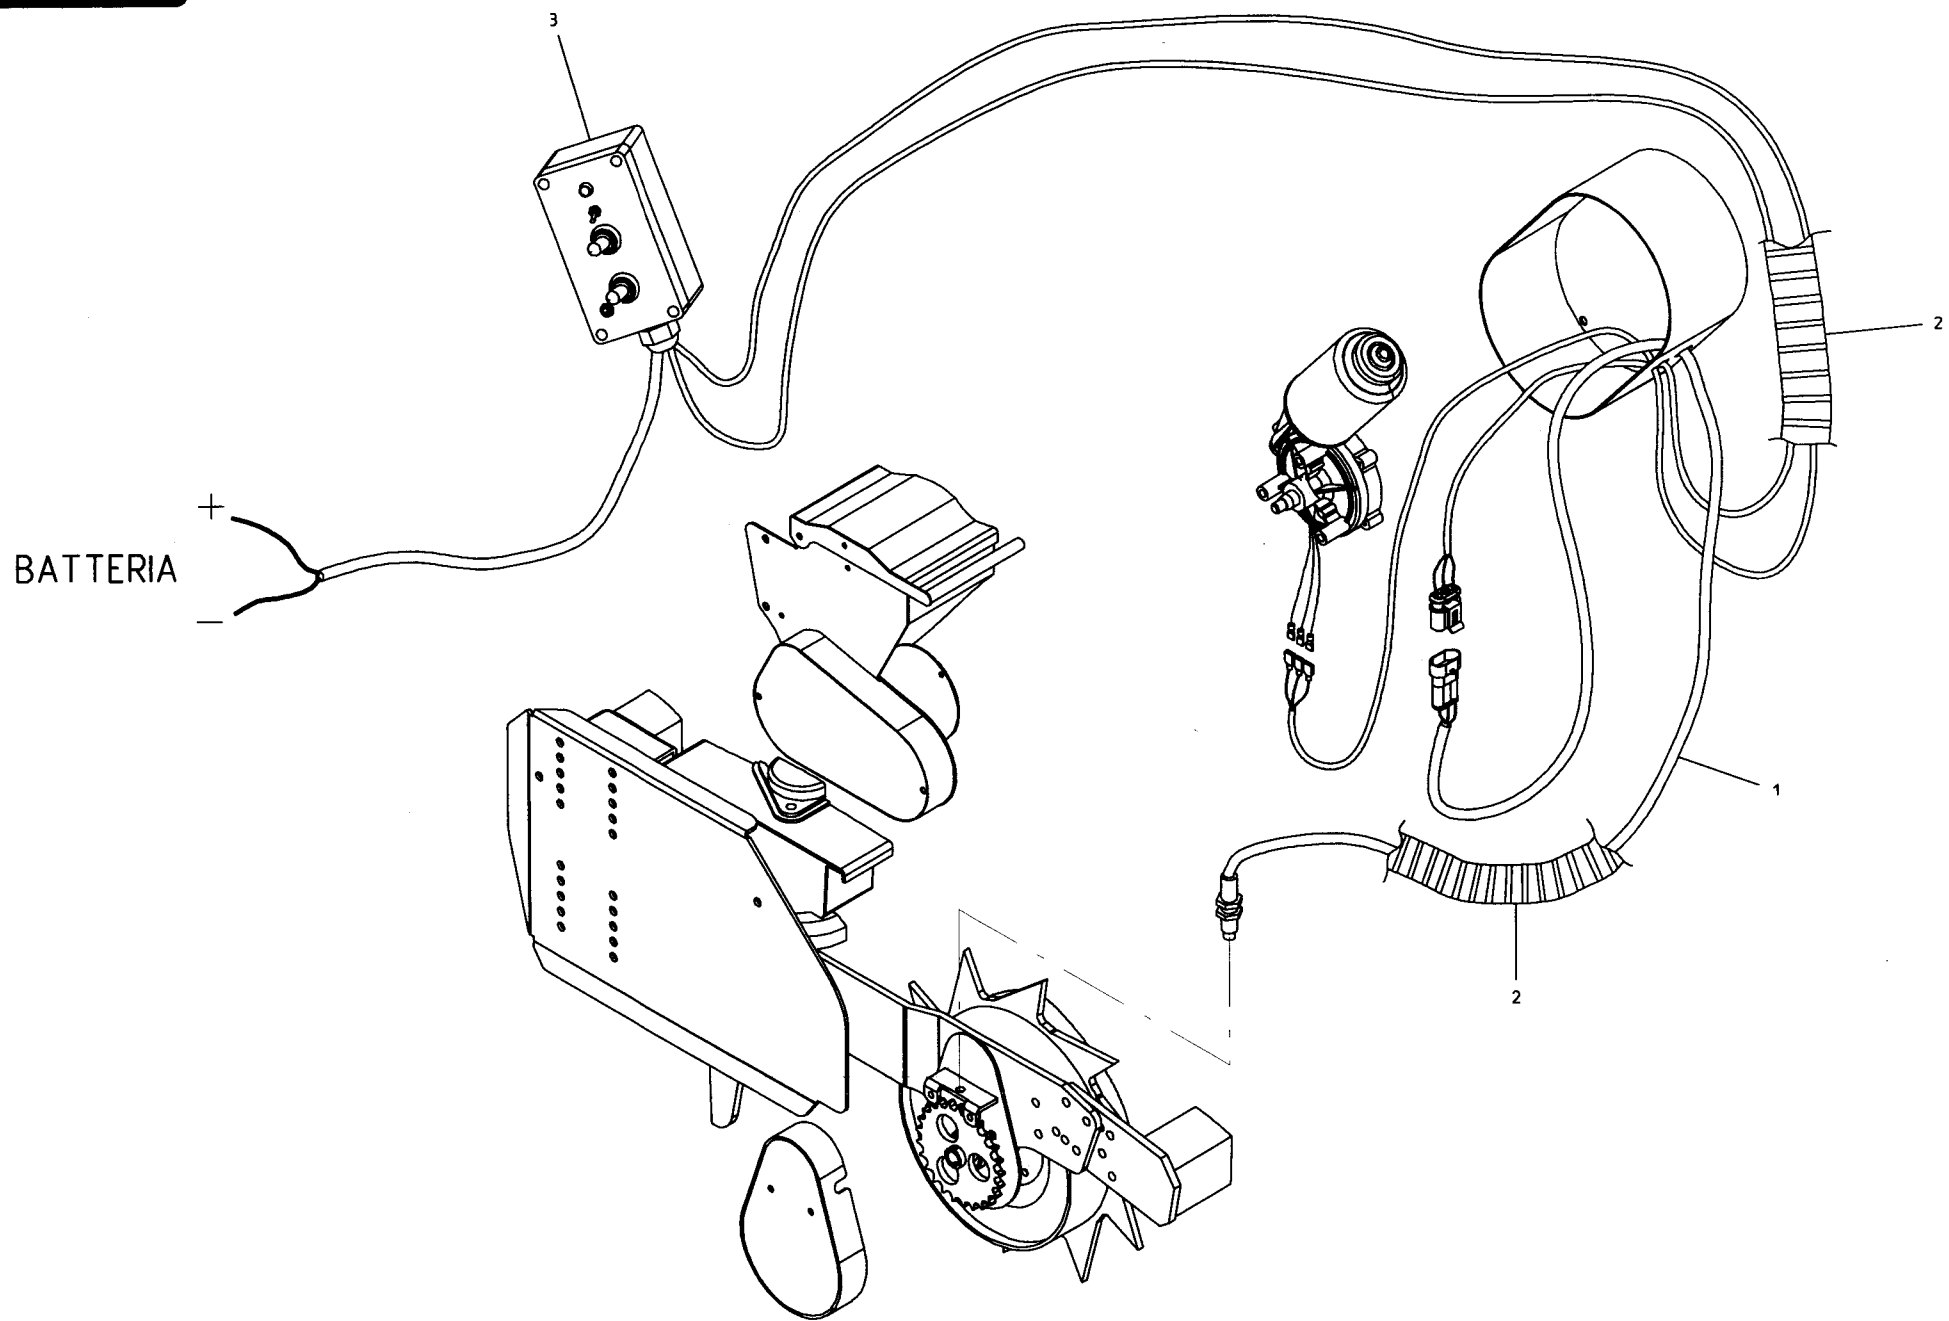

# AZIONAMENTO ELETTRICO MOTORE ON-OFF A 2 VELOCITA'

TAV. 03

POS.	DESCRIZIONE	CODICE	UNI	NOTE	POS.	DESCRIZIONE	CODICE	UNI	NOTE
2	GUAINA ELETTRICA SPIRALATA D.16	67201021							
1	CABLAGGIO COMANDO ELETTRICO COMPLETO	67201099							

# MONTAGGIO INGRANAGGIO PER ENCODER ( OPTIONAL )

TAV. 04

POS.	DESCRIZIONE	CODICE	UNI	NOTE	POS.	DESCRIZIONE	CODICE	UNI	NOTE
11	SUPPORTO RULLO OSCILLANTE SX	17530470							
10	ASSIEMAGGIO FIANCO TRASMISSIONE AL RULLO	17530420							
9	RONDELLA GROWER 12 ZN	44956112	DIN 7940						
8	ANELLO DI TENUTA 35 X 52 X 7	53224025							
7	VITE 12 X 1.25 X 35 8.8 ZN	41607022	5740						
6	ASSE CORONA ENCODER SU RULLO	17530460							
5	ASSIEMAGGIO CORONA Z 25	17530380							
4	SPINA ELASTICA 5 X 30	46966077	DIN 1481						
3	ASSIEMAGGIO CARTER ENCODER	17530450							
2	RONDELLA 8 ZN	44953003	6592						
1	VITE 8 X 30 8.8 ZN	41605032	5739						

# MONTAGGIO ENCODER ( OPTIONAL )

TAV. 05

POS.	DESCRIZIONE	CODICE	UNI	NOTE	POS.	DESCRIZIONE	CODICE	UNI	NOTE
3	LOC STOP COMPLETO DI SENSORE	67201096							
2	GUAINA ELETTRICA SPIRALATA D.16	67201021							
1	SENSORE DI PROSSIMITA' EZE2-X5MC1	67201098		X RICAMBIO					