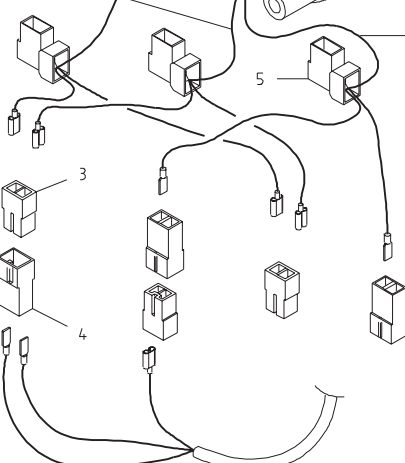

MONTAGGIO CASSETTA ERBAIO SU DL VIGNETO

TAV. 02-1

15	ASSIEMAGGIO BUSSOLIERA 15 USCITE L. 2000	17520850		SU DL 1800 E 2000					
14	FASCIETTA STRING 32 - 52	62122002							
13	TUBO DISCESA SEME L. 350	17520800							
12	COPIGLIA 4 X 60 ZN	45961068	1336						
11	ASSIEMAGGIO BUSSOLIERA 15 USCITE L. 1800	17520820		SU DL 1800 E 2000					
10	ASSIEMAGGIO BUSSOLIERA 10 USCITE L. 1500	17521120		SU DL 1300 E 1500					
9	ASSIEMAGGIO BUSSOLIERA 10 USCITE L. 1300	17521100		SU DL 1300 E 1500					
8	MONTAGGIO CASSETTA L. 1660	17521140		SU DL 1800 E 2000					
7	MONTAGGIO CASSETTA L. 1110	17521130		SU DL 1300 E 1500					
6	SUPPORTO SERBATOIO SU DL VIGNETO	17510170							
5	CAVALLOTTO M 10 ZN	16240500							
4	VITE 10 X 30 8.G ZN	41605042	5739						
3	VITE 12 X 30 8.G ZN	41605050	5739						
2	DADO TRISTOP 12 ZN	43549004							
1	DADO TRISTOP 10 ZN	43549003							
POS.	DESCRIZIONE	CODICE	UNI	NOTE	POS.	DESCRIZIONE	CODICE	UNI	NOTE

BATTERIA
+
-

1

2

Velocita' 1 = Filo Verde
Velocita' 2 = Filo Rosso

Negativo = Filo Marrone

AZIONAMENTO ELETTRICO ON - OFF 2 VELOCITA'

TAV. 03

POS.	DESCRIZIONE	CODICE	UNI	NOTE	POS.	DESCRIZIONE	CODICE	UNI	NOTE
5	MORSETTO UNIPOLARE Z6-1	67201136							
4	CORPO CONTENITORE LINGUETTA 2 W (C)	67201137							
3	CORPO CONTENITORE PRESA 2 W (E)	67201138							
2	GUAINA ELETTRICA SPIRALATA D. 16	67201021							
1	CABLAGGIO COMANDO ELETTRICO COMPLETO	67201099							