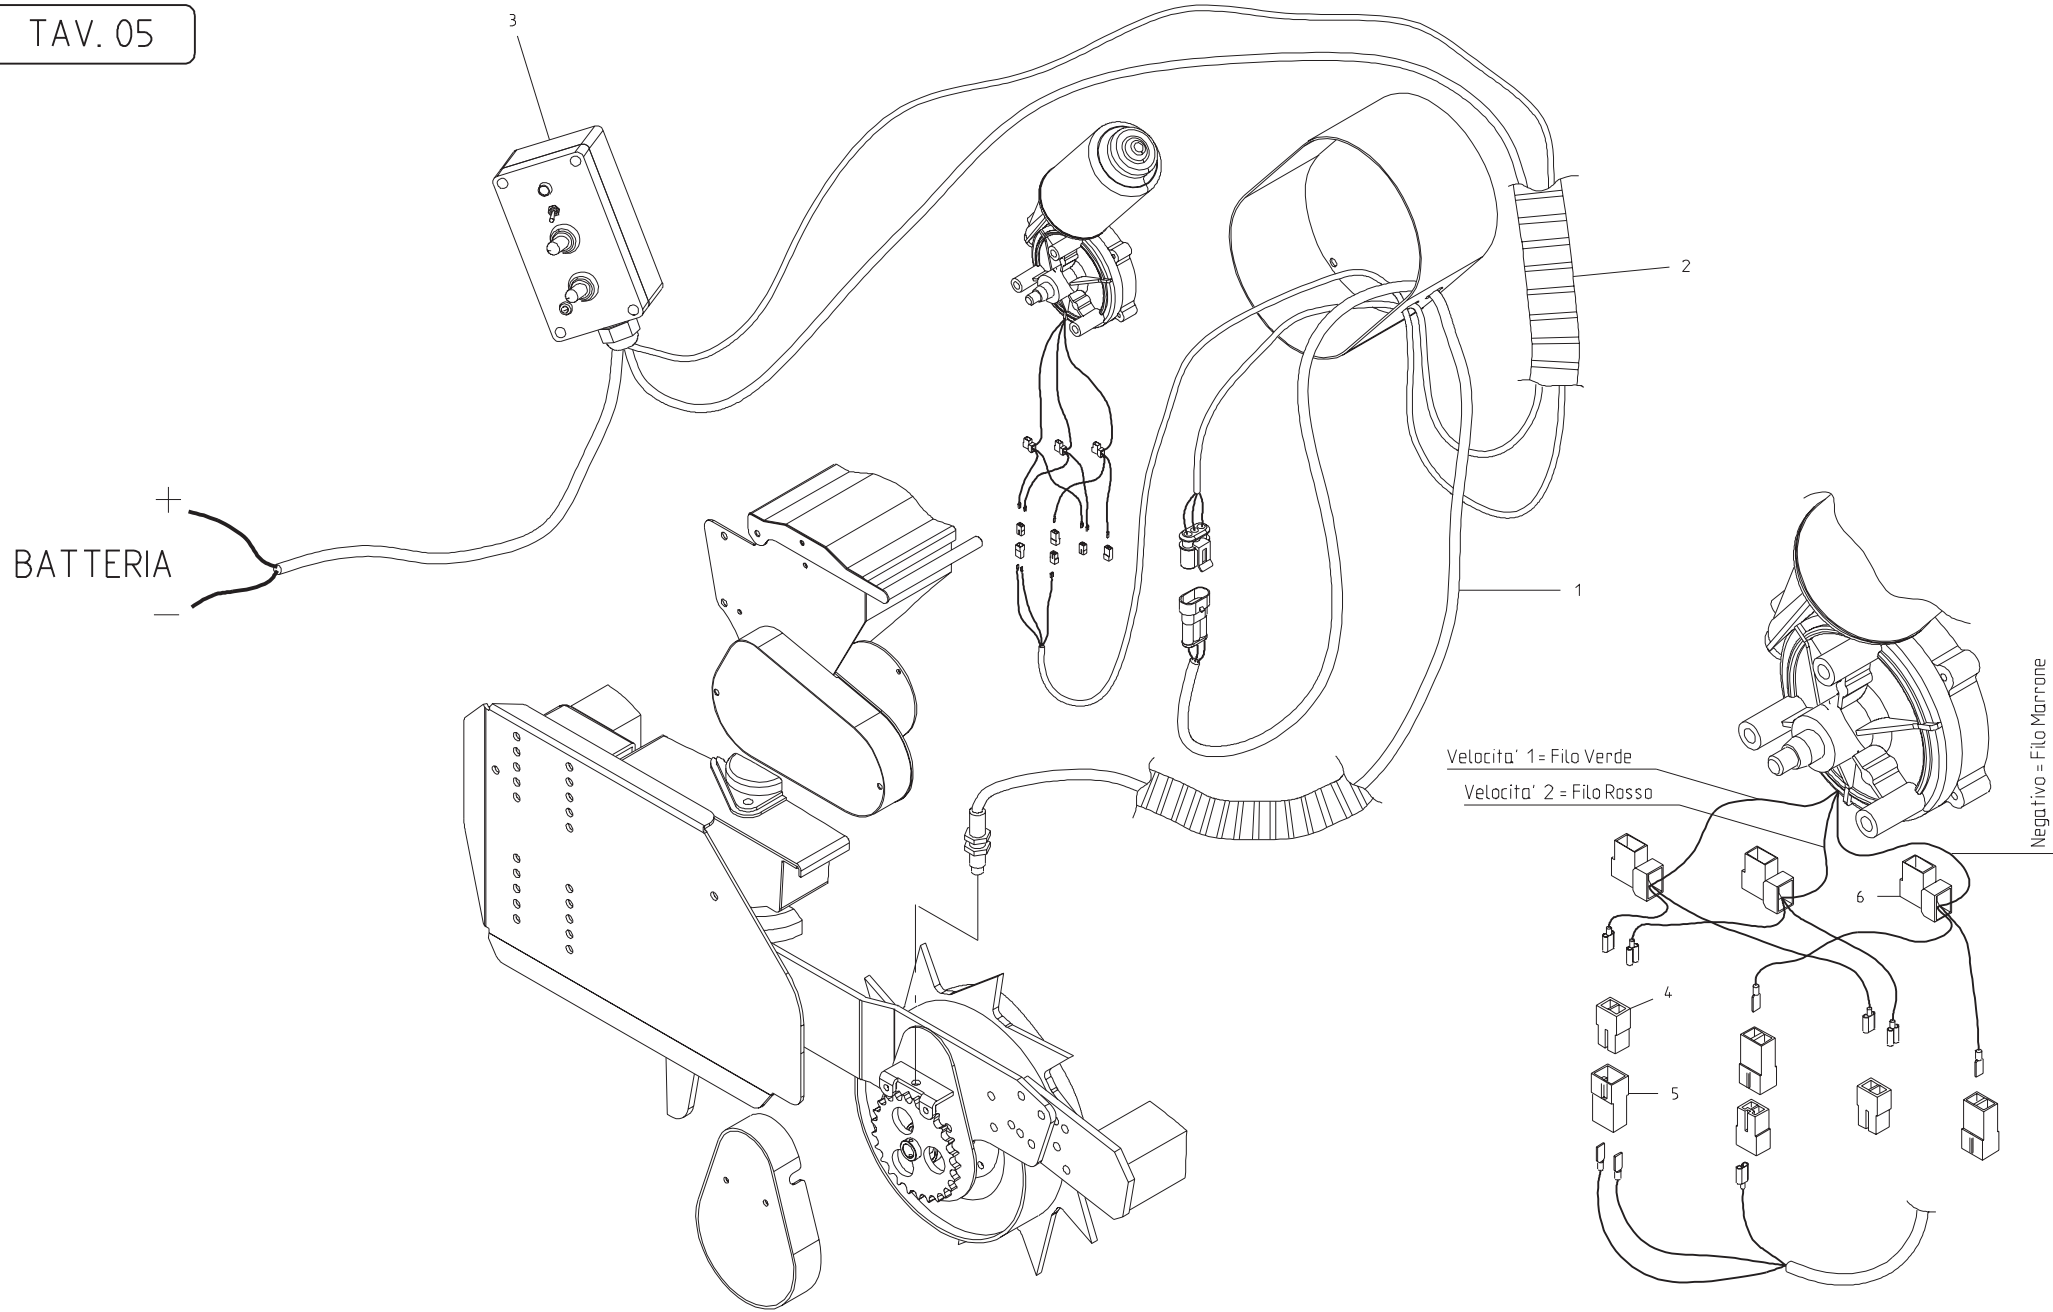

BATTERIA
+
-

1

2

Velocita' 1 = Filo Verde
Velocita' 2 = Filo Rosso

Negativo = Filo Marrone

AZIONAMENTO ELETTRICO ON - OFF 2 VELOCITA'

TAV. 03

POS.	DESCRIZIONE	CODICE	UNI	NOTE	POS.	DESCRIZIONE	CODICE	UNI	NOTE
5	MORSETTO UNIPOLARE Z6-1	67201136							
4	CORPO CONTENITORE LINGUETTA 2 W (C)	67201137							
3	CORPO CONTENITORE PRESA 2 W (E)	67201138							
2	GUAINA ELETTRICA SPIRALATA D. 16	67201021							
1	CABLAGGIO COMANDO ELETTRICO COMPLETO	67201099							

MONTAGGIO INGRANAGGIO PER ENCODER (OPTIONAL)

TAV. 04

POS.	DESCRIZIONE	CODICE	UNI	NOTE	POS.	DESCRIZIONE	CODICE	UNI	NOTE
11	SUPPORTO RULLO OSCILLANTE SX	17530470							
10	ASSIEMAGGIO FIANCO TRASMISSIONE AL RULLO	17530420							
9	RONDELLA GROWER 12 ZN	44956112	DIN 7940						
8	ANELLO DI TENUITA 35 X 52 X 7	53224025							
7	VITE 12 X 1.25 X 35 8.8 ZN	41607022	5740						
6	ASSE CORONA ENCODER SU RULLO	17530460							
5	ASSIEMAGGIO CORONA Z 25	17530380							
4	SPINA ELASTICA 5 X 30	46966077	DIN 1481						
3	ASSIEMAGGIO CARTER ENCODER	17530450							
2	RONDELLA 8 ZN	44953003	6592						
1	VITE 8 X 30 8.8 ZN	41605032	5739						

MONTAGGIO ENCODER (OPTIONAL)

TAV. 05

POS.	DESCRIZIONE	CODICE	UNI	NOTE	POS.	DESCRIZIONE	CODICE	UNI	NOTE
6	MORSETTO UNIPOLARE Z6 - 1	67201136							
5	CORPO CONTENITORE LINGUETTA 2 W (C)	67201137							
4	CORPO CONTENITORE PRESA 2 W (E)	67201138							
3	LOC STOP COMPLETO DI SENSORE	67201096							
2	GUAINA ELETTRICA SPIRALATA D. 16	67201021							
1	SENSORE DI PROSSIMITA' EZE2-X5MC1	67201098		X RICAMBIO					