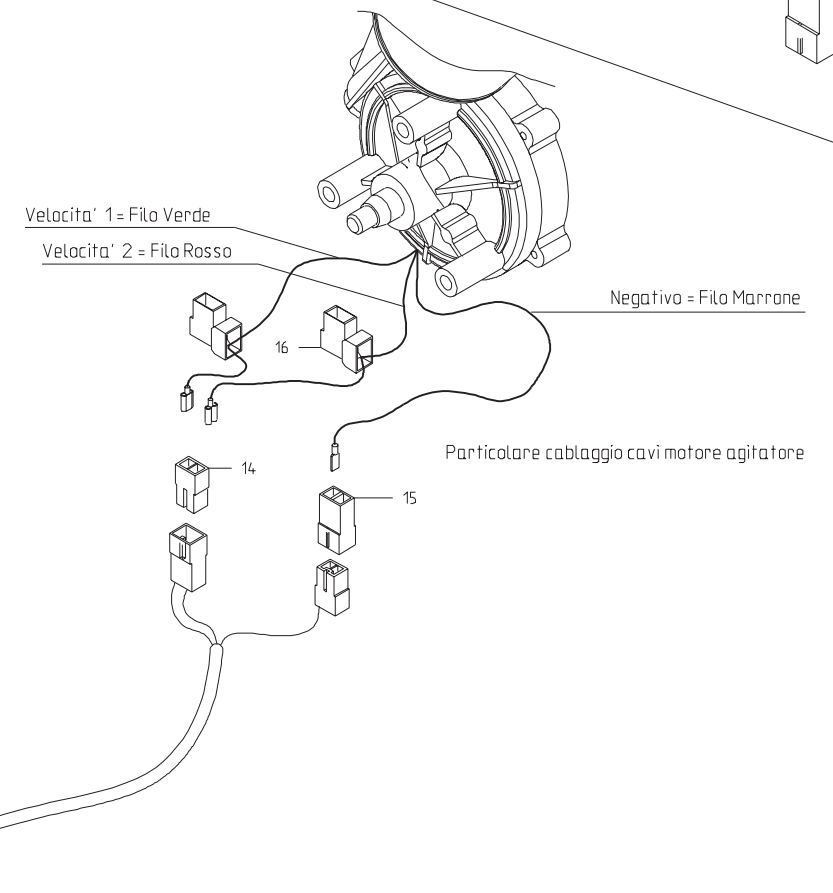

MONTAGGIO INGRANAGGIO PER ENCODER (OPTIONAL)

TAV. 04

POS.	DESCRIZIONE	CODICE	UNI	NOTE	POS.	DESCRIZIONE	CODICE	UNI	NOTE
11	SUPPORTO RULLO OSCILLANTE SX	17530470							
10	ASSIEMAGGIO FIANCO TRASMISSIONE AL RULLO	17530420							
9	RONDELLA GROWER 12 ZN	44956112	DIN 7940						
8	ANELLO DI TENUITA 35 X 52 X 7	53224025							
7	VITE 12 X 1.25 X 35 8.8 ZN	41607022	5740						
6	ASSE CORONA ENCODER SU RULLO	17530460							
5	ASSIEMAGGIO CORONA Z 25	17530380							
4	SPINA ELASTICA 5 X 30	46966077	DIN 1481						
3	ASSIEMAGGIO CARTER ENCODER	17530450							
2	RONDELLA 8 ZN	44953003	6592						
1	VITE 8 X 30 8.8 ZN	41605032	5739						

MONTAGGIO ENCODER (OPTIONAL)

TAV. 05

POS.	DESCRIZIONE	CODICE	UNI	NOTE	POS.	DESCRIZIONE	CODICE	UNI	NOTE
6	MORSETTO UNIPOLARE Z6 - 1	67201136							
5	CORPO CONTENITORE LINGUETTA 2 W (C)	67201137							
4	CORPO CONTENITORE PRESA 2 W (E)	67201138							
3	LOC STOP COMPLETO DI SENSORE	67201096							
2	GUAINA ELETTRICA SPIRALATA D. 16	67201021							
1	SENSORE DI PROSSIMITA' EZE2-X5MC1	67201098		X RICAMBIO					

Scollegare filo VERDE

Scollegare filo ROSSO e invertire collegamento

SCHEMA MONTAGGIO AGITATORE (OPTIONAL)

TAV. 06

POS.	DESCRIZIONE	CODICE	UNI	NOTE	POS.	DESCRIZIONE	CODICE	UNI	NOTE
16	MORSETTO UNIPOLARE Z6-1	67201136							
15	CORPO CONTENITORE LINGUETTA 2W (C)	67201137							
14	CORPO CONTENITORE PRESA 2W (E)	67201138							
13	PROLUNGA ALIMENTAZIONE	17521150							
12	MOTORE 12 V D. 62 I-42 2 VELOCITA' ROT. ANT.	67201095							
11	ASSIEMAGGIO CARTER MOTORE	17530190							
10	ASSIEMAGGIO ALBERO MESCOLO 1660	17521040		X SERB. 1660					
9	ASSIEMAGGIO ALBERO MESCOLO 1110	17521020		X SERB. 1110					
8	SUPPORTO CUSCINETTO	16220090							
7	CUSCINETTO 6203-2RS	54105404							
6	DADO AUTOBLOCCANTE 5 ZN	43442003							
5	DADO TRISTOP 6 ZN	43549001							
4	VITE 6 X 20 8.G ZN	41724033	5931						
3	VITE 6 X 20 8.G ZN	41605018	5739						
2	VITE 5 X 25 8.G ZN	41605008	5739						
1	VITE 6 X 90 8.G ZN	41602149	5737						