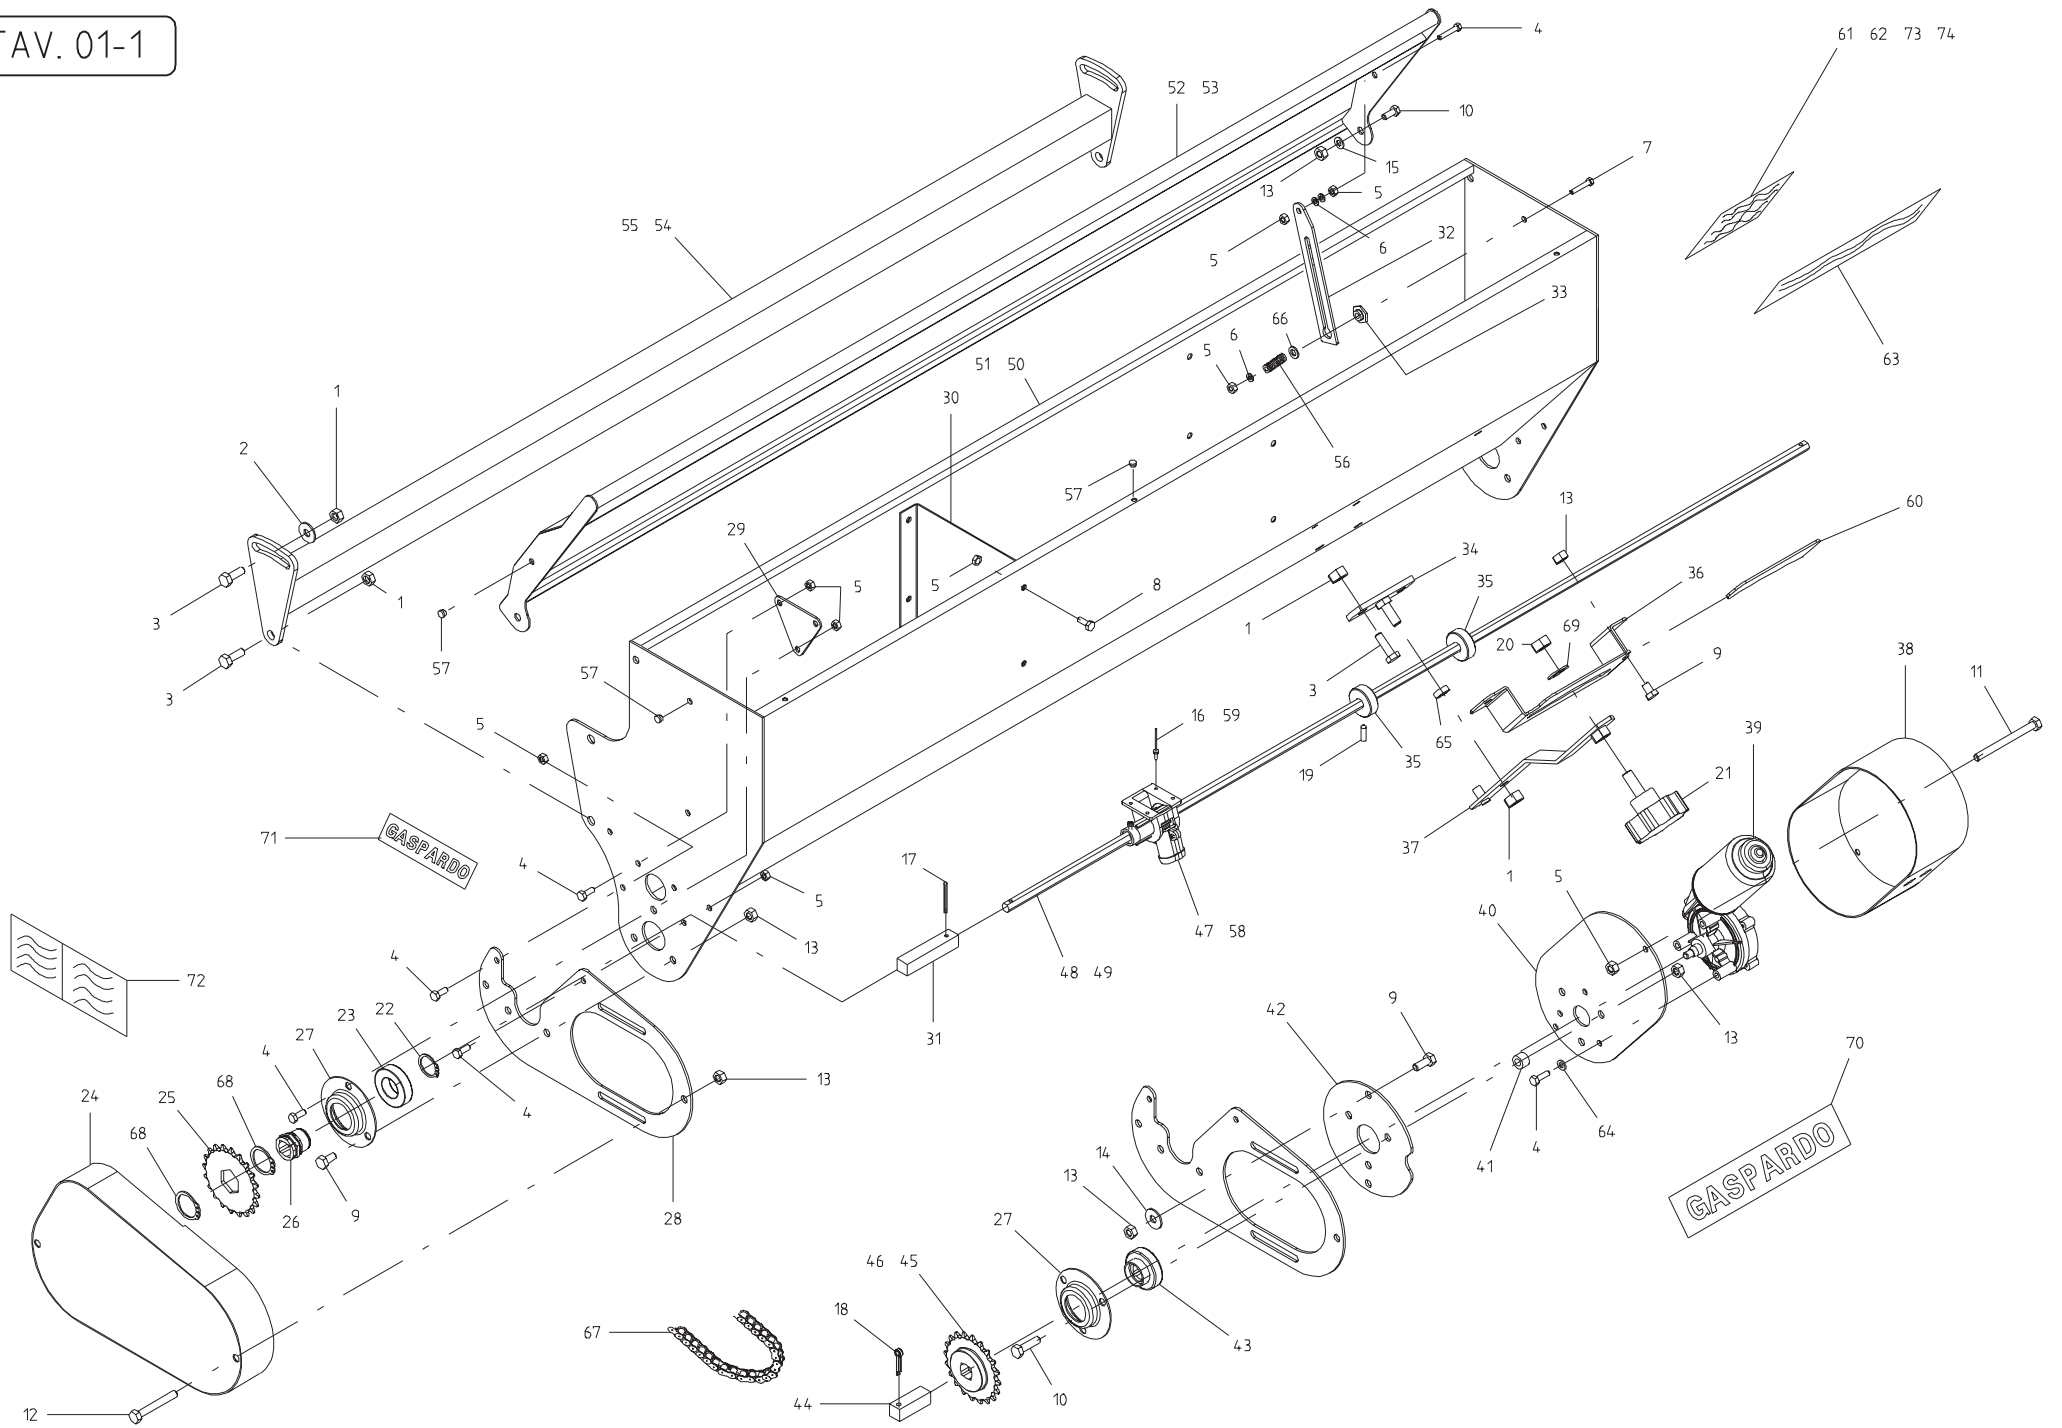

GASPARDO

VITIGREEN

Cod: 19530370

12 - 2001

GASPARDO

- IT** PARTI DI RICAMBIO
- GB** SPARE PARTS
- DE** ERSATZTEILE
- FR** PIECE DÉTACHÉES
- ES** PIEZAS DE REPUESTO

MONTAGGIO CASSETTA ERBAIO

TAV. 01-1