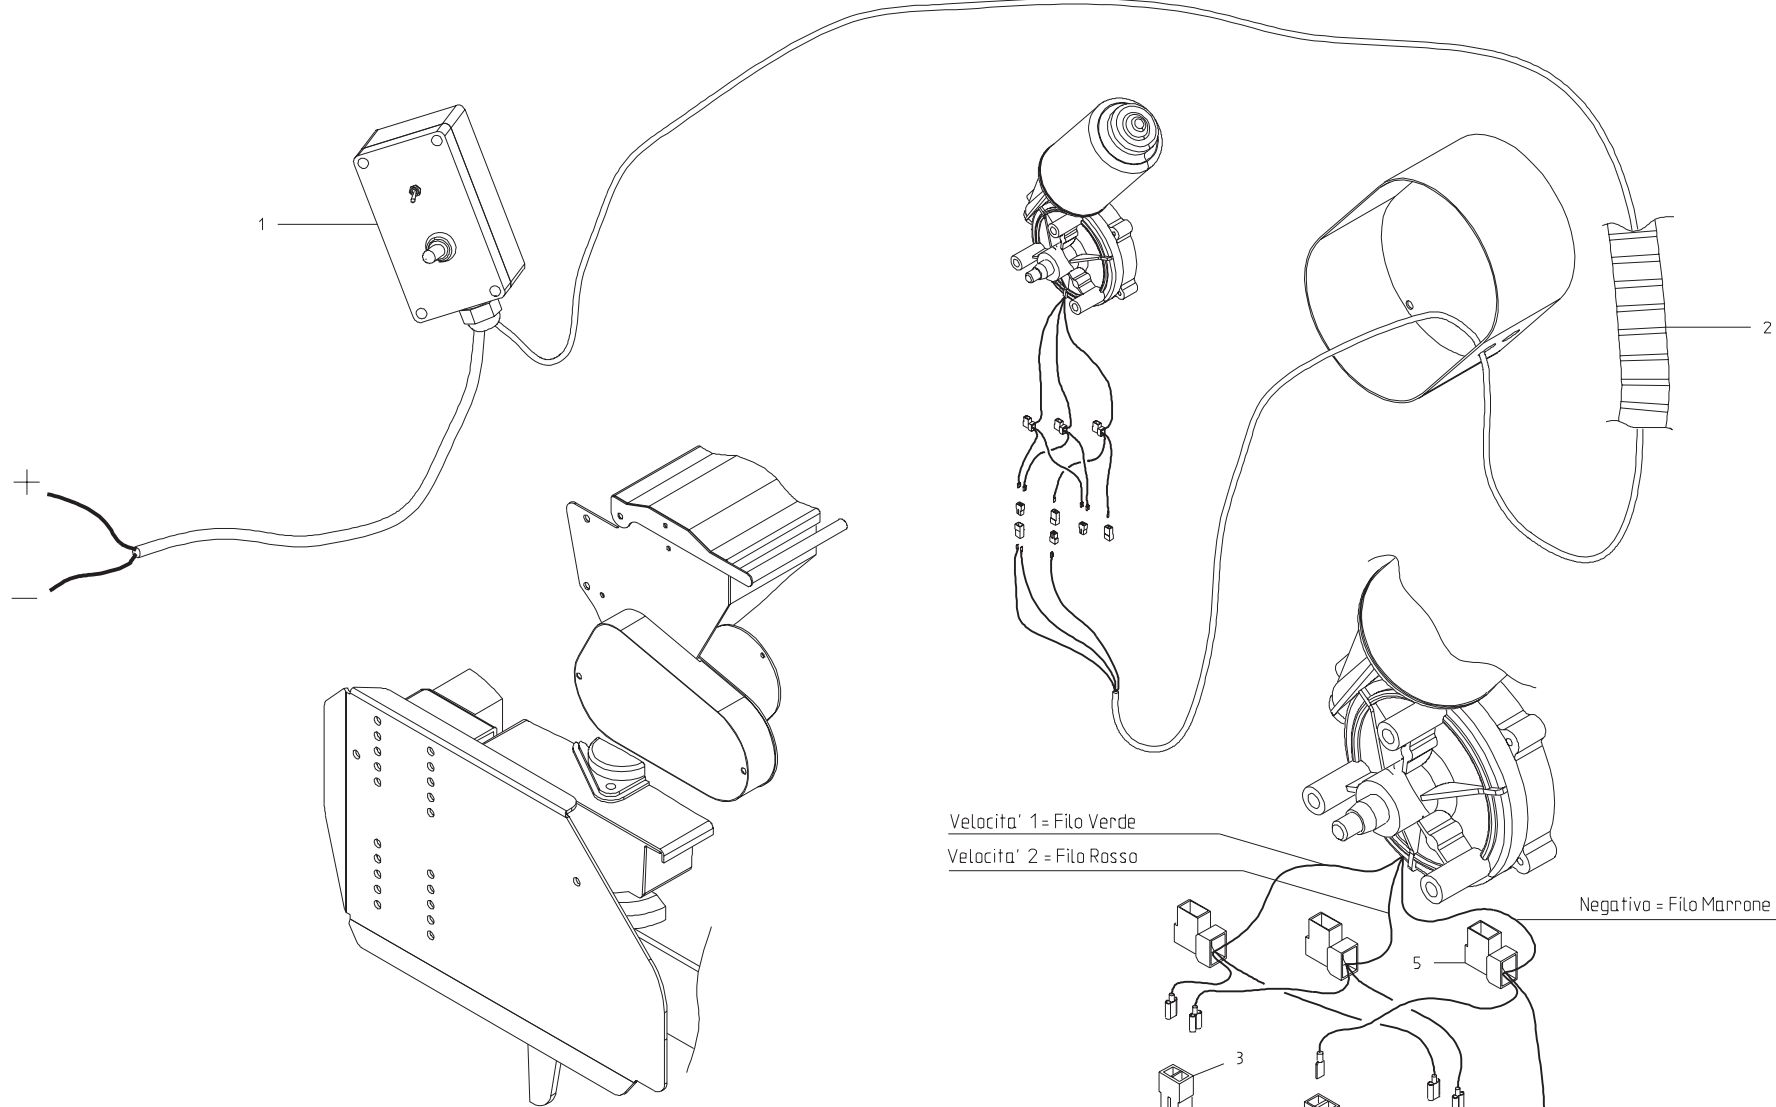

MONTAGGIO CASSETTA ERBAIO SU DL VIGNETO

TAV. 02-1

15	ASSIEMAGGIO BUSSOLIERA 15 USCITE L. 2000	17520850		SU DL 1800 E 2000					
14	FASCIETTA STRING 32 - 52	62122002							
13	TUBO DISCESA SEME L. 350	17520800							
12	COPIGLIA 4 X 60 ZN	45961068	1336						
11	ASSIEMAGGIO BUSSOLIERA 15 USCITE L. 1800	17520820		SU DL 1800 E 2000					
10	ASSIEMAGGIO BUSSOLIERA 10 USCITE L. 1500	17521120		SU DL 1300 E 1500					
9	ASSIEMAGGIO BUSSOLIERA 10 USCITE L. 1300	17521100		SU DL 1300 E 1500					
8	MONTAGGIO CASSETTA L. 1660	17521140		SU DL 1800 E 2000					
7	MONTAGGIO CASSETTA L. 1110	17521130		SU DL 1300 E 1500					
6	SUPPORTO SERBATOIO SU DL VIGNETO	17510170							
5	CAVALLOTTO M 10 ZN	16240500							
4	VITE 10 X 30 8.G ZN	41605042	5739						
3	VITE 12 X 30 8.G ZN	41605050	5739						
2	DADO TRISTOP 12 ZN	43549004							
1	DADO TRISTOP 10 ZN	43549003							
POS.	DESCRIZIONE	CODICE	UNI	NOTE	POS.	DESCRIZIONE	CODICE	UNI	NOTE

BATTERIA
+
-

1

2

Velocita' 1 = Filo Verde
Velocita' 2 = Filo Rosso

Negativo = Filo Marrone

AZIONAMENTO ELETTRICO ON - OFF 2 VELOCITA'

TAV. 03

POS.	DESCRIZIONE	CODICE	UNI	NOTE	POS.	DESCRIZIONE	CODICE	UNI	NOTE
5	MORSETTO UNIPOLARE Z6-1	67201136							
4	CORPO CONTENITORE LINGUETTA 2 W (C)	67201137							
3	CORPO CONTENITORE PRESA 2 W (E)	67201138							
2	GUAINA ELETTRICA SPIRALATA D. 16	67201021							
1	CABLAGGIO COMANDO ELETTRICO COMPLETO	67201099							

MONTAGGIO ENCODER (OPTIONAL)

TAV. 05

POS.	DESCRIZIONE	CODICE	UNI	NOTE	POS.	DESCRIZIONE	CODICE	UNI	NOTE
6	MORSETTO UNIPOLARE Z6 - 1	67201136							
5	CORPO CONTENITORE LINGUETTA 2 W (C)	67201137							
4	CORPO CONTENITORE PRESA 2 W (E)	67201138							
3	LOC STOP COMPLETO DI SENSORE	67201096							
2	GUAINA ELETTRICA SPIRALATA D. 16	67201021							
1	SENSORE DI PROSSIMITA' EZE2-X5MC1	67201098		X RICAMBIO					