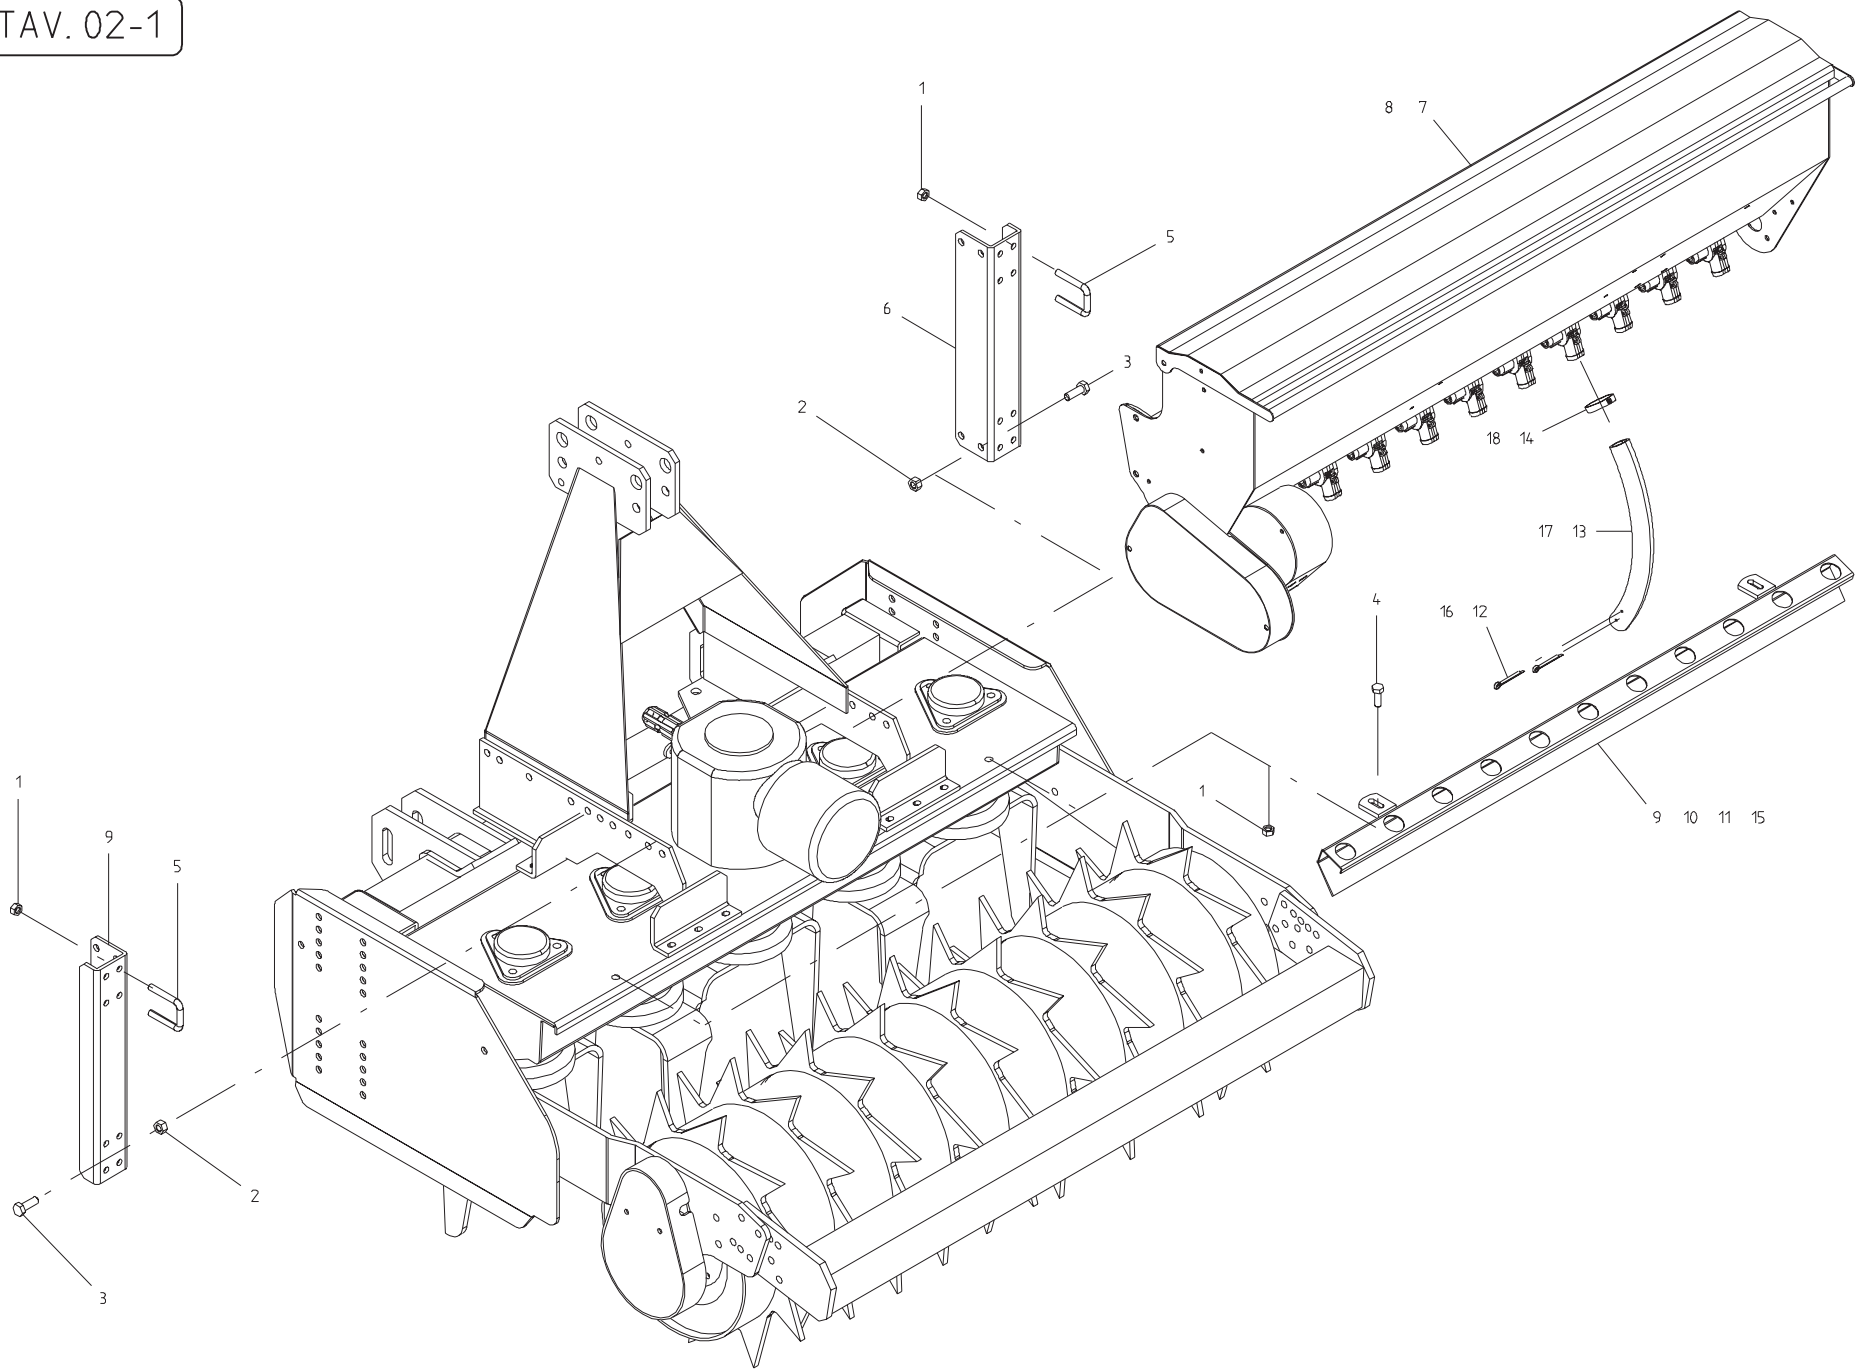

MONTAGGIO CASSETTA ERBAIO SU DL VIGNETO

TAV. 02-1

15	ASSIEMAGGIO BUSSOLIERA 15 USCITE L. 2000	17520850		SU DL 1800 E 2000					
14	FASCIETTA STRING 32 - 52	62122002							
13	TUBO DISCESA SEME L. 350	17520800							
12	COPIGLIA 4 X 60 ZN	45961068	1336						
11	ASSIEMAGGIO BUSSOLIERA 15 USCITE L. 1800	17520820		SU DL 1800 E 2000					
10	ASSIEMAGGIO BUSSOLIERA 10 USCITE L. 1500	17521120		SU DL 1300 E 1500					
9	ASSIEMAGGIO BUSSOLIERA 10 USCITE L. 1300	17521100		SU DL 1300 E 1500					
8	MONTAGGIO CASSETTA L. 1660	17521140		SU DL 1800 E 2000					
7	MONTAGGIO CASSETTA L. 1110	17521130		SU DL 1300 E 1500					
6	SUPPORTO SERBATOIO SU DL VIGNETO	17510170							
5	CAVALLOTTO M 10 ZN	16240500							
4	VITE 10 X 30 8.G ZN	41605042	5739						
3	VITE 12 X 30 8.G ZN	41605050	5739						
2	DADO TRISTOP 12 ZN	43549004							
1	DADO TRISTOP 10 ZN	43549003							
POS.	DESCRIZIONE	CODICE	UNI	NOTE	POS.	DESCRIZIONE	CODICE	UNI	NOTE