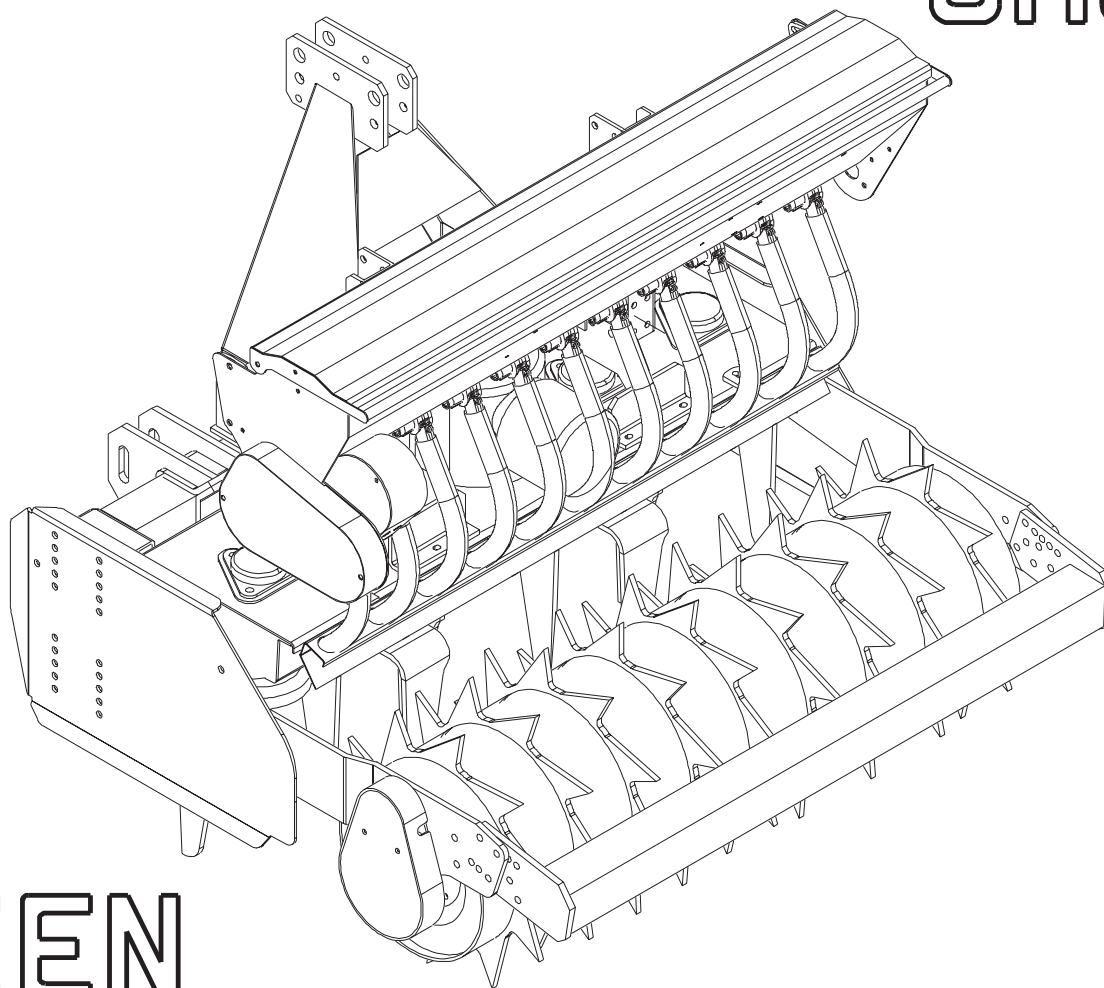

GASPARDO

VITIGREEN

Cod: 19530370

12 - 2001

GASPARDO

- IT** PARTI DI RICAMBIO
- GB** SPARE PARTS
- DE** ERSATZTEILE
- FR** PIECE DÉTACHÉES
- ES** PIEZAS DE REPUESTO

MONTAGGIO CASSETTA ERBAIO

TAV. 01-1