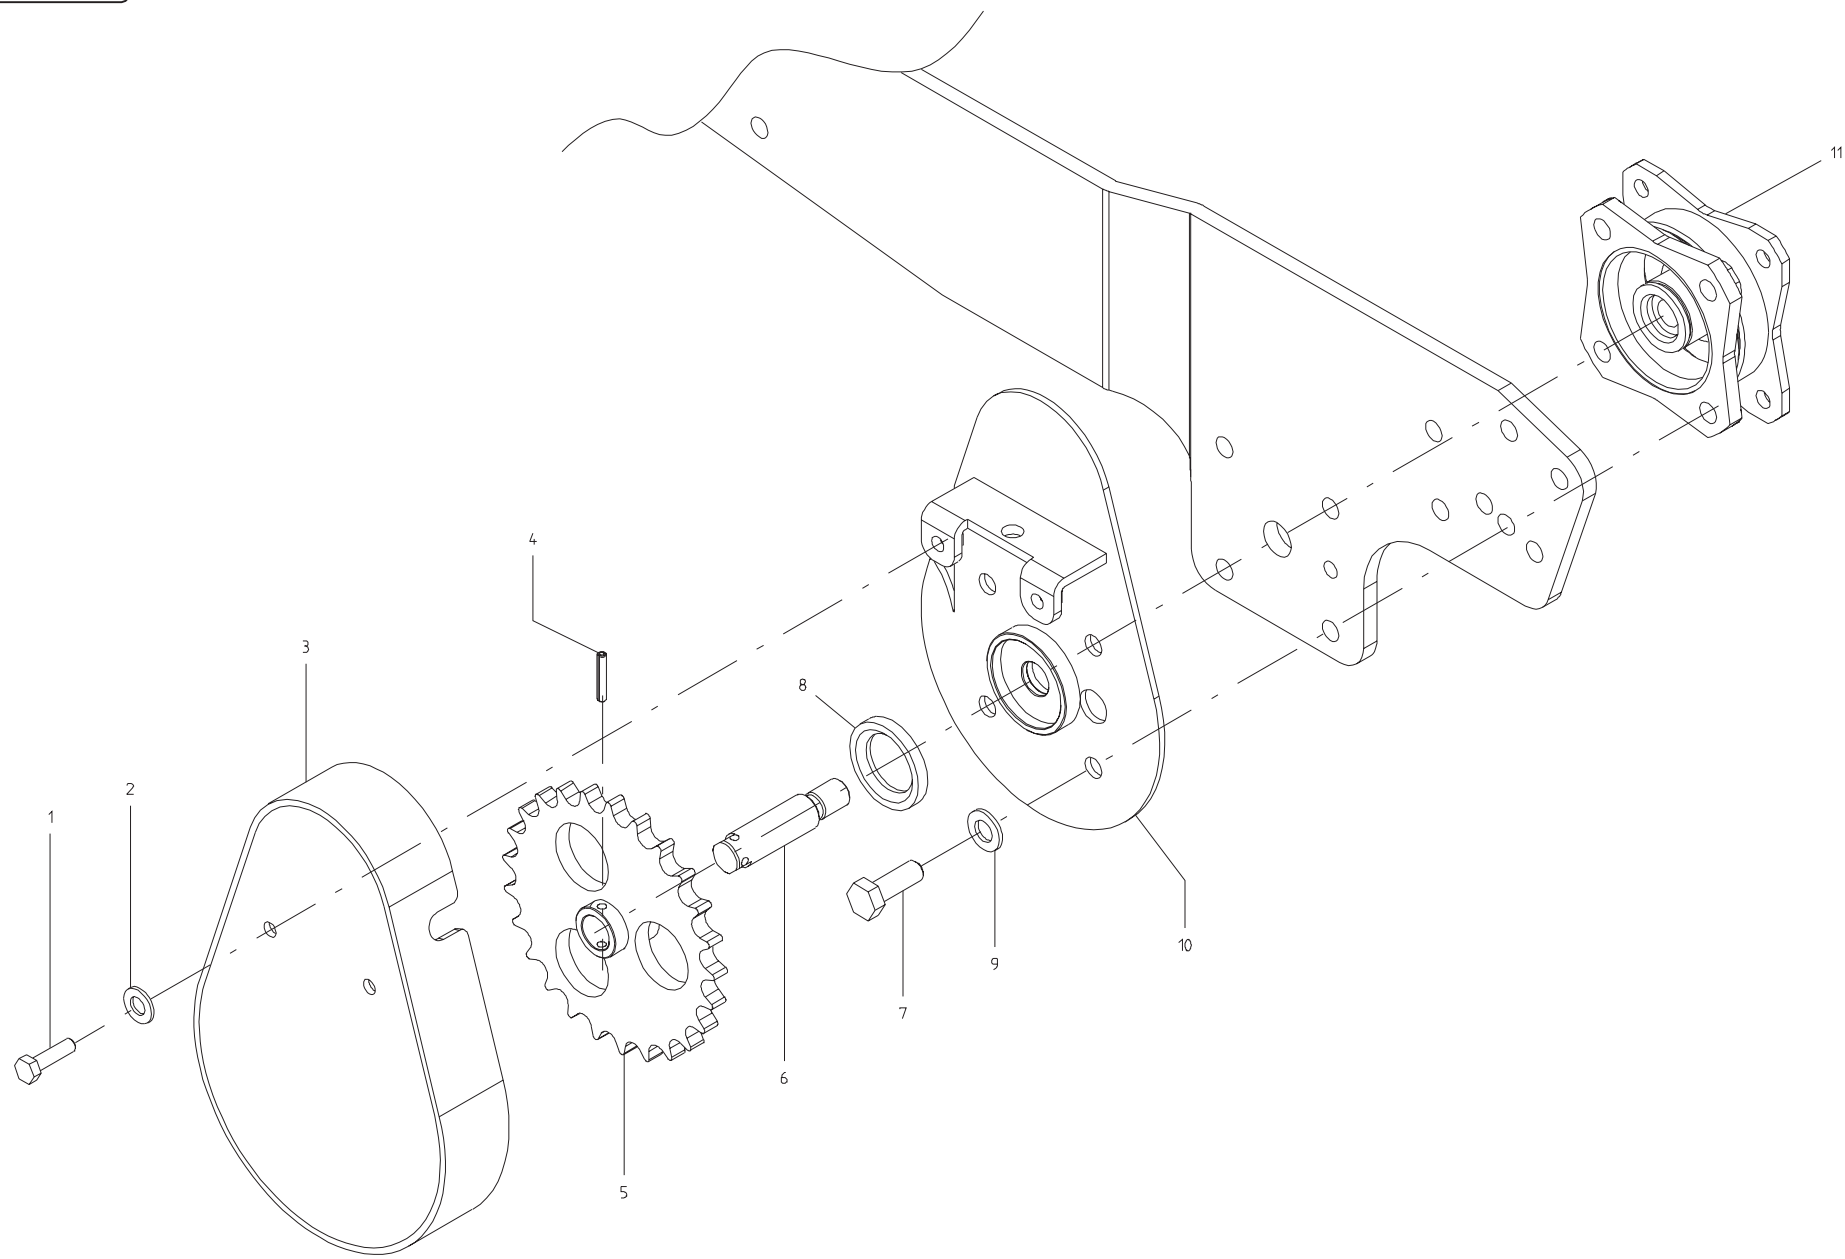

BATTERIA
+
-

1

2

Velocita' 1 = Filo Verde
Velocita' 2 = Filo Rosso

Negativo = Filo Marrone

AZIONAMENTO ELETTRICO ON - OFF 2 VELOCITA'

TAV. 03

POS.	DESCRIZIONE	CODICE	UNI	NOTE	POS.	DESCRIZIONE	CODICE	UNI	NOTE
5	MORSETTO UNIPOLARE Z6-1	67201136							
4	CORPO CONTENITORE LINGUETTA 2 W (C)	67201137							
3	CORPO CONTENITORE PRESA 2 W (E)	67201138							
2	GUAINA ELETTRICA SPIRALATA D. 16	67201021							
1	CABLAGGIO COMANDO ELETTRICO COMPLETO	67201099							

MONTAGGIO INGRANAGGIO PER ENCODER (OPTIONAL)

TAV. 04

POS.	DESCRIZIONE	CODICE	UNI	NOTE	POS.	DESCRIZIONE	CODICE	UNI	NOTE
11	SUPPORTO RULLO OSCILLANTE SX	17530470							
10	ASSIEMAGGIO FIANCO TRASMISSIONE AL RULLO	17530420							
9	RONDELLA GROWER 12 ZN	44956112	DIN 7940						
8	ANELLO DI TENUITA 35 X 52 X 7	53224025							
7	VITE 12 X 1.25 X 35 8.8 ZN	41607022	5740						
6	ASSE CORONA ENCODER SU RULLO	17530460							
5	ASSIEMAGGIO CORONA Z 25	17530380							
4	SPINA ELASTICA 5 X 30	46966077	DIN 1481						
3	ASSIEMAGGIO CARTER ENCODER	17530450							
2	RONDELLA 8 ZN	44953003	6592						
1	VITE 8 X 30 8.8 ZN	41605032	5739						