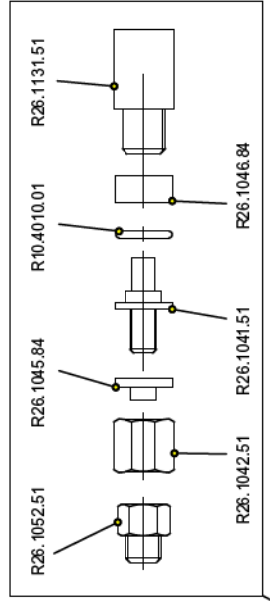

MOTOR H 300 BAR 52-102-112-202

Vecchia Versione 200 Bar
04.15/0063F Kit colletore 3/8" M-F