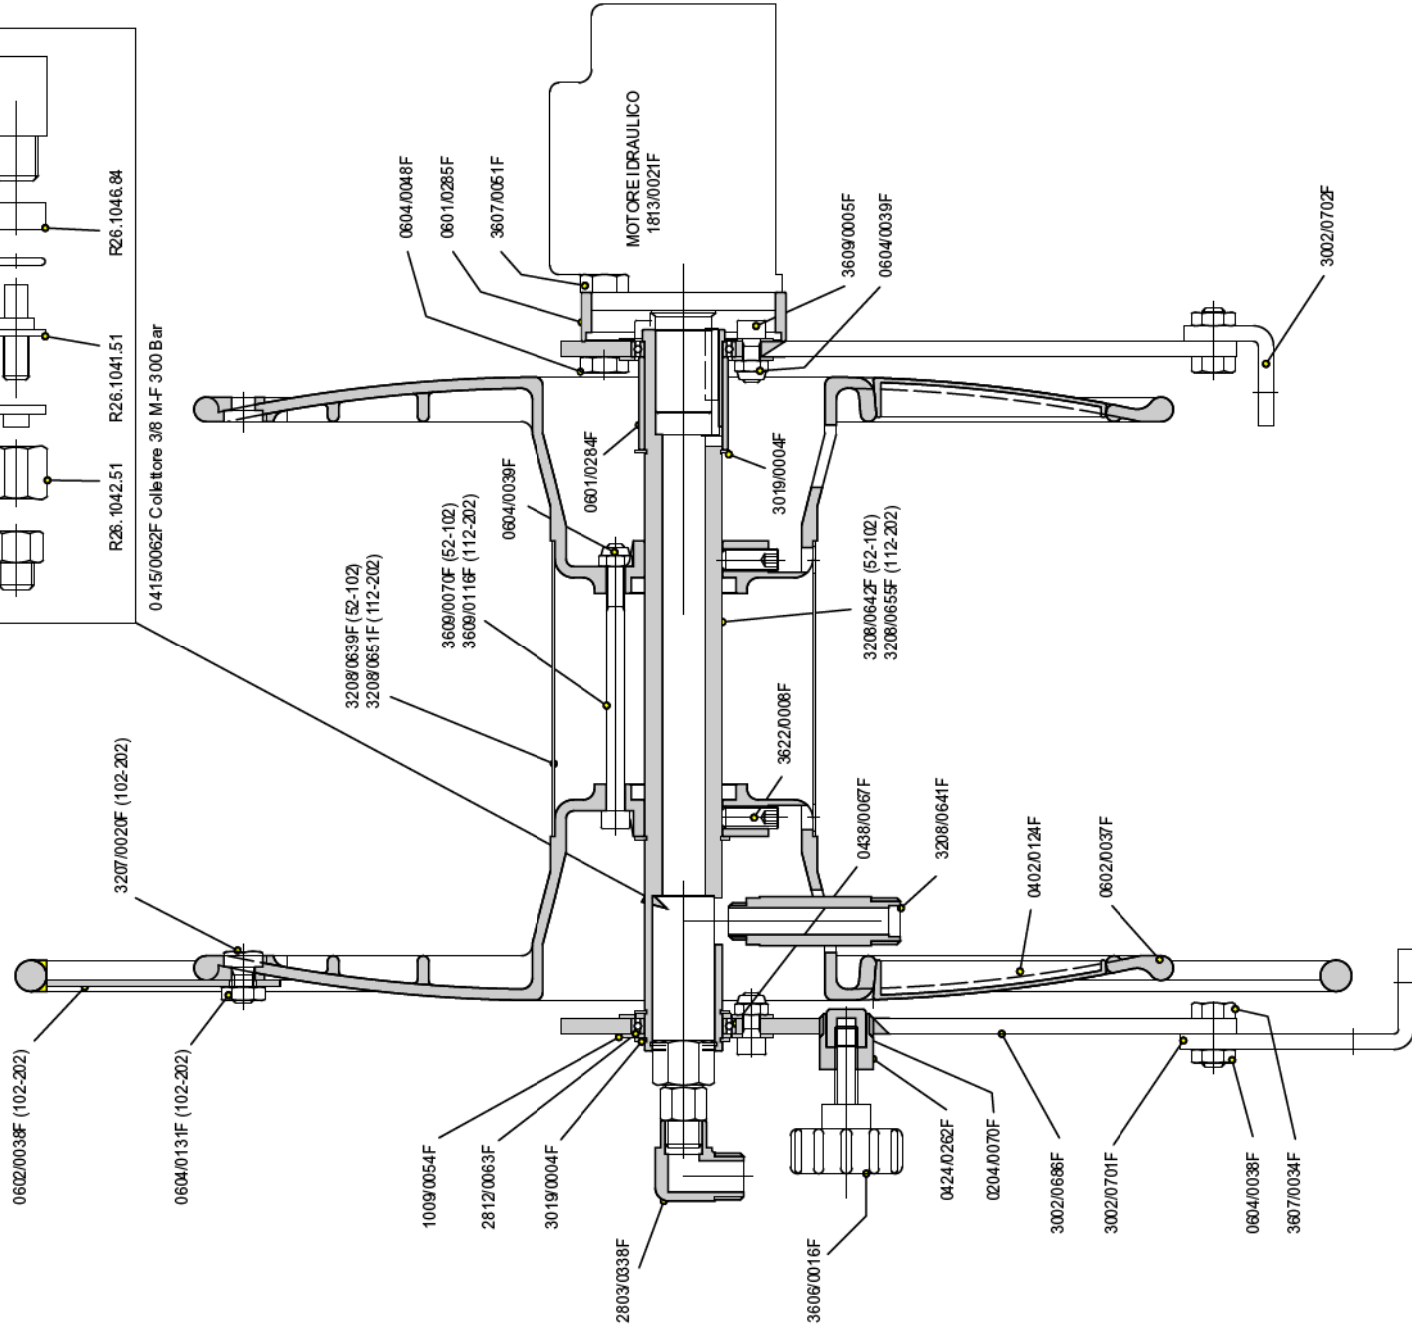

MOTOR H 300 BAR 52-102-112-202

Vecchia Versione 200 Bar
04.15/0063F Kit colletore 3/8" M-F