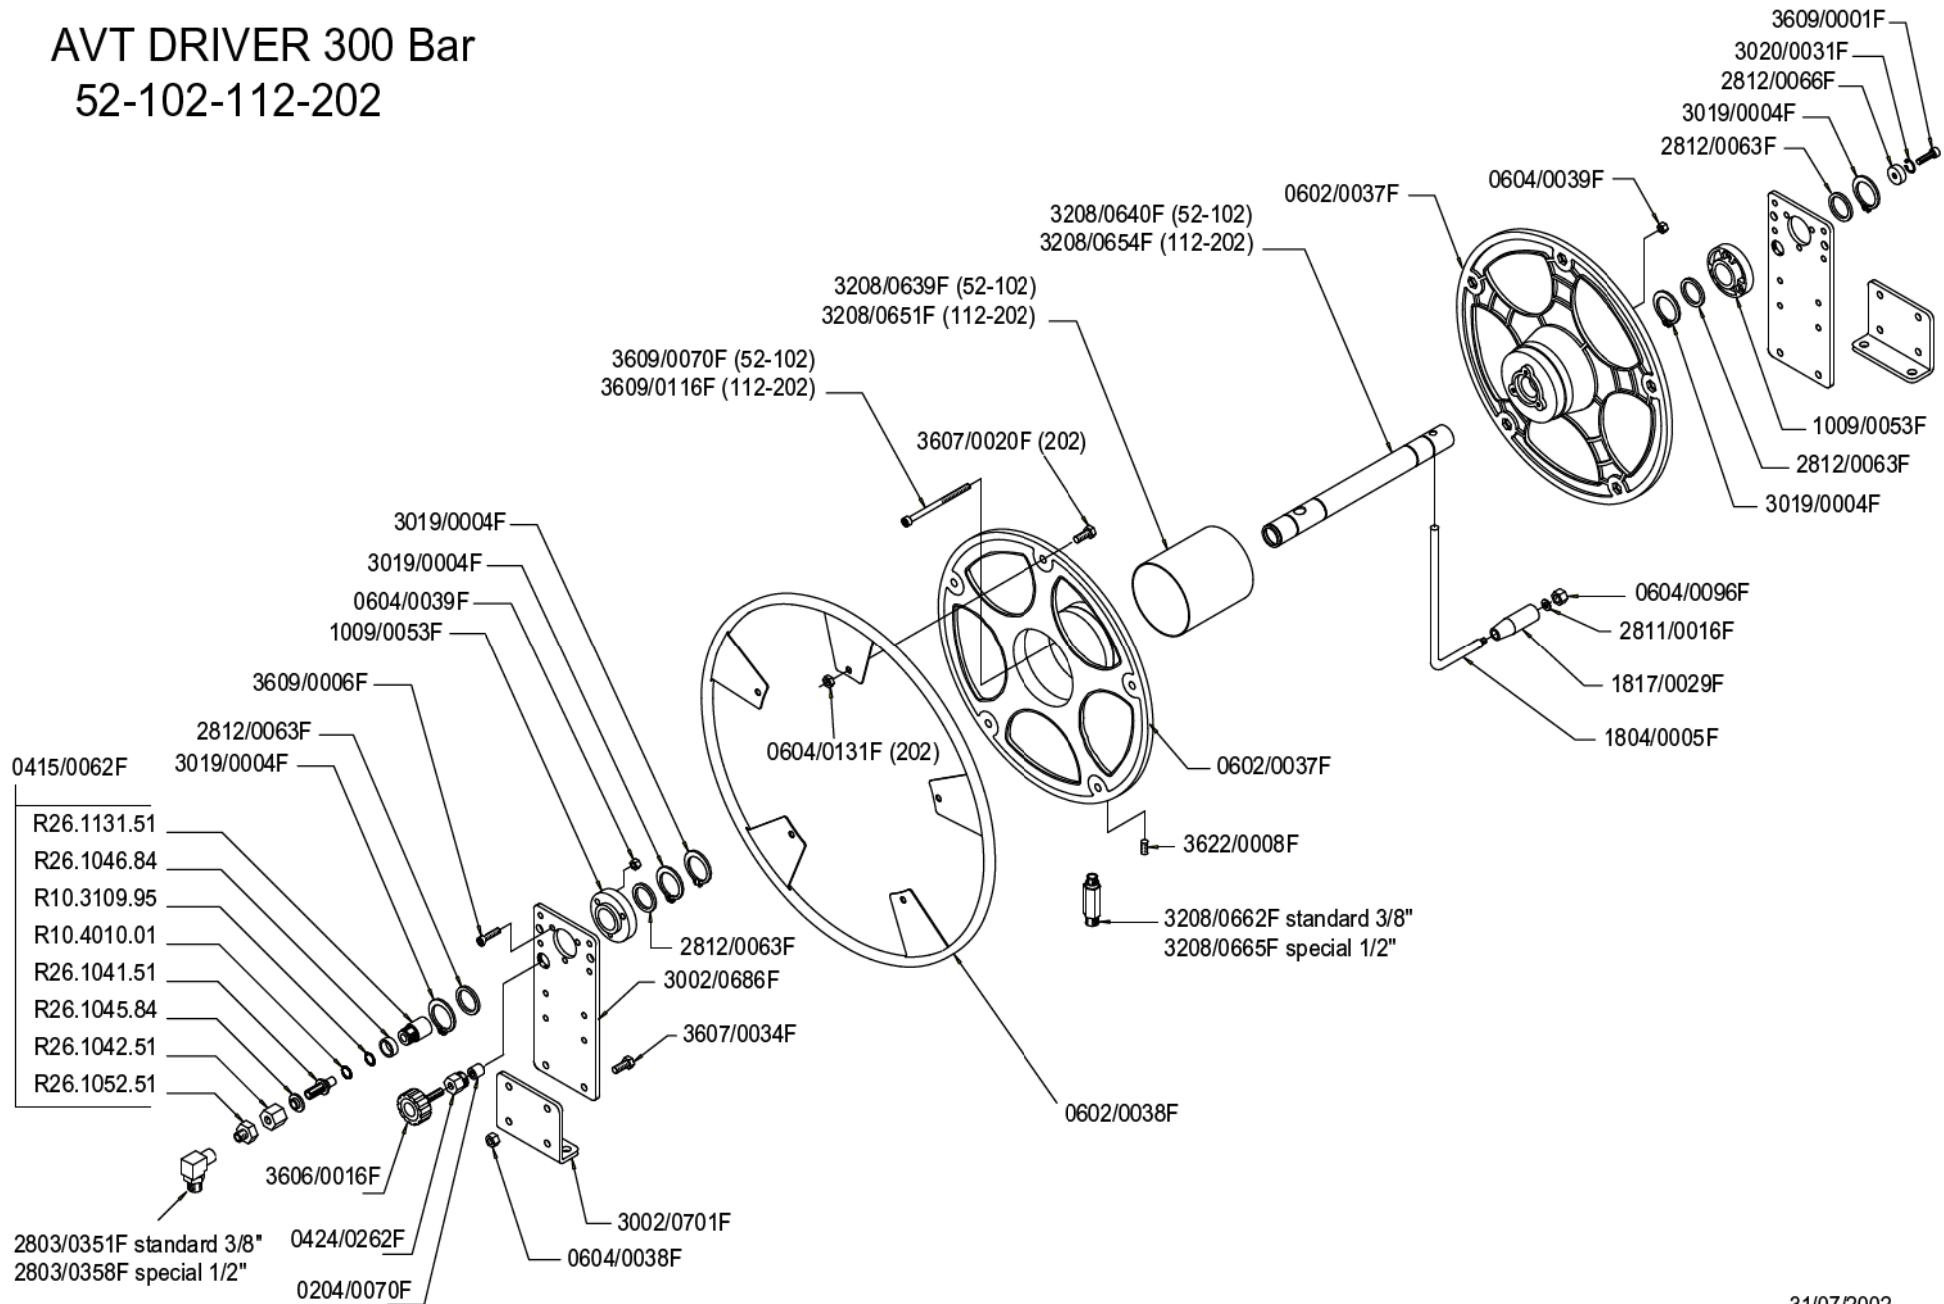

AVT DRIVER 300 Bar 52-102-112-202

31/07/2002