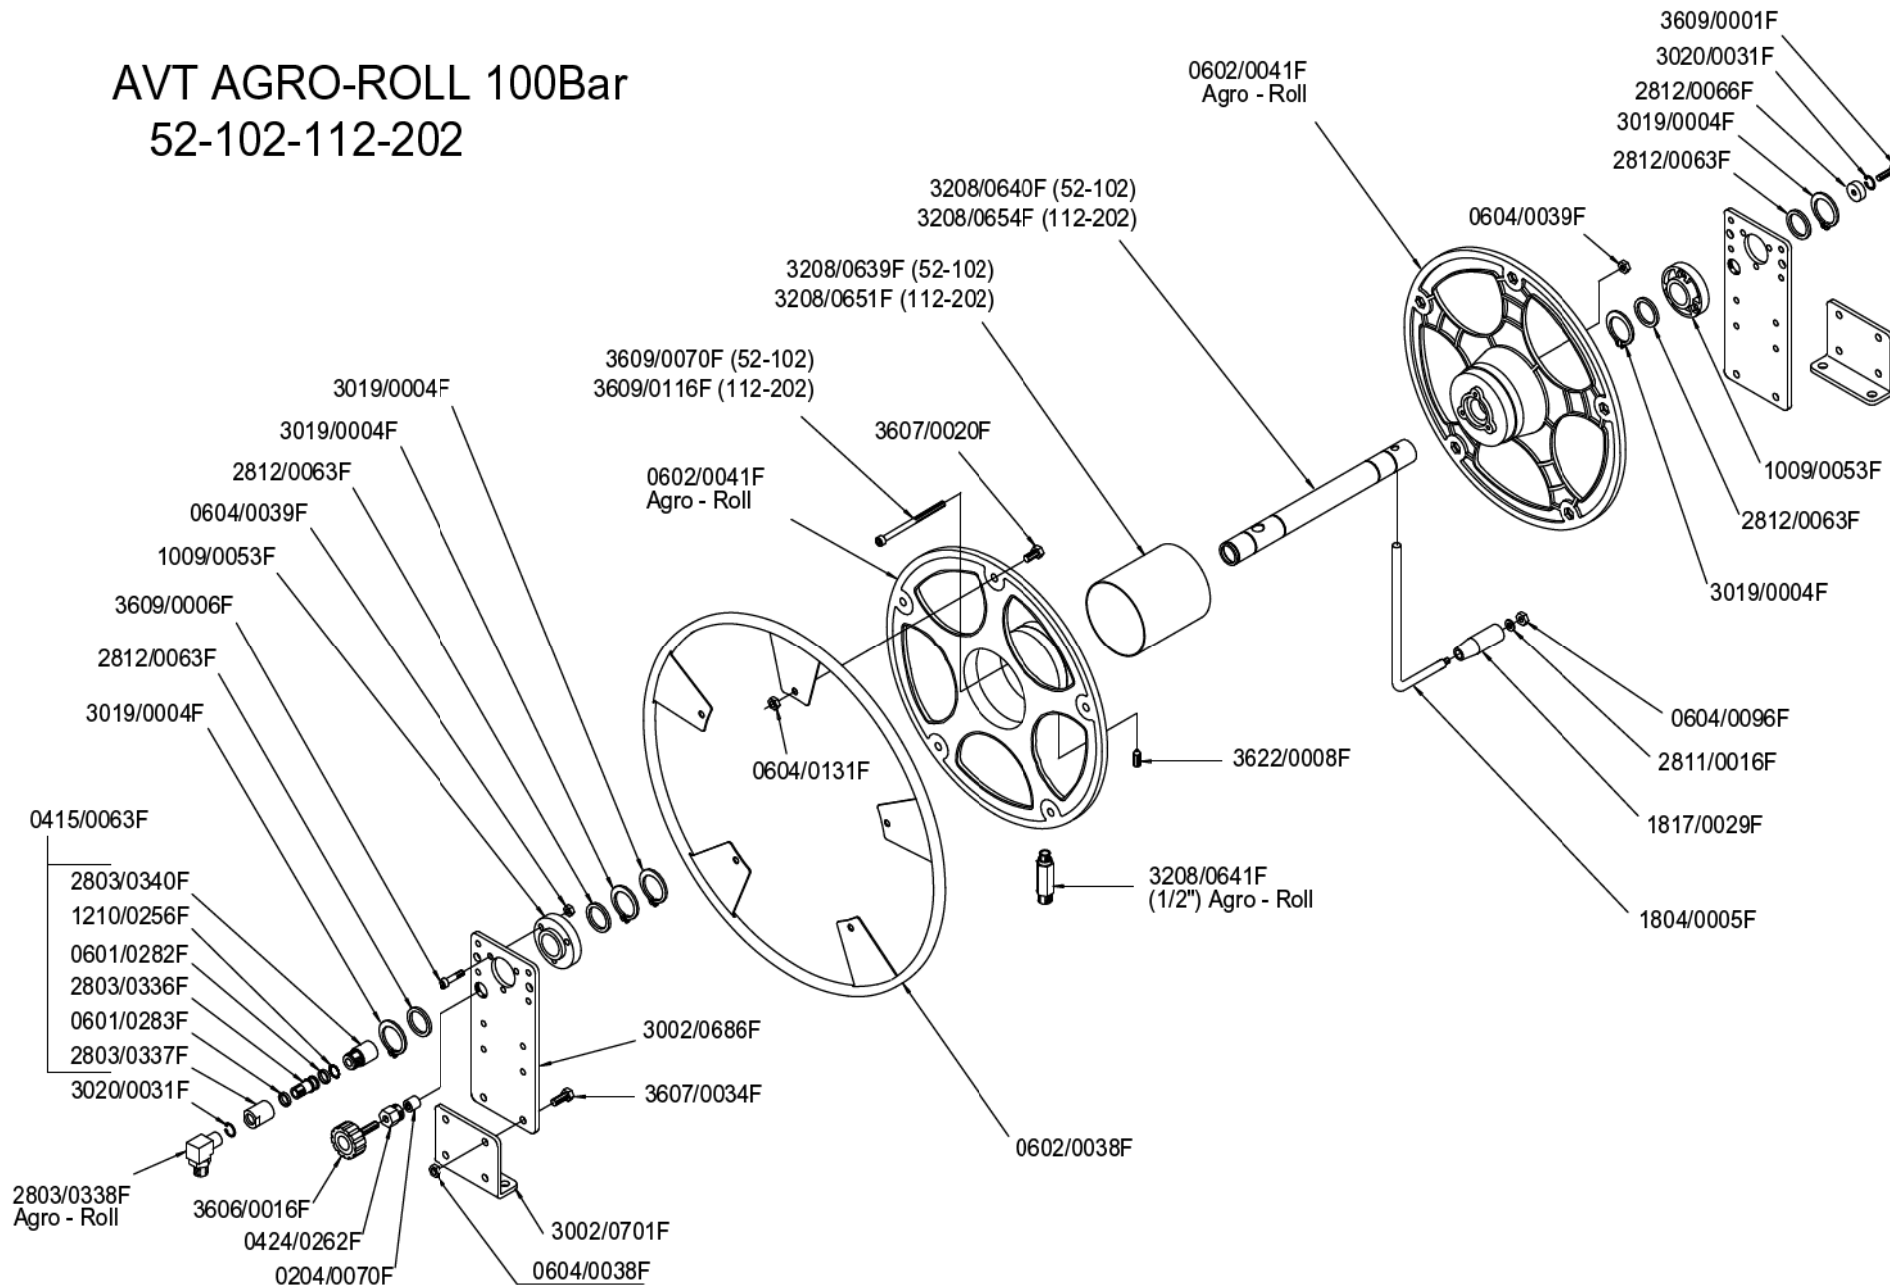

AVT AGRO-ROLL 100Bar 52-102-112-202

31/07/2002