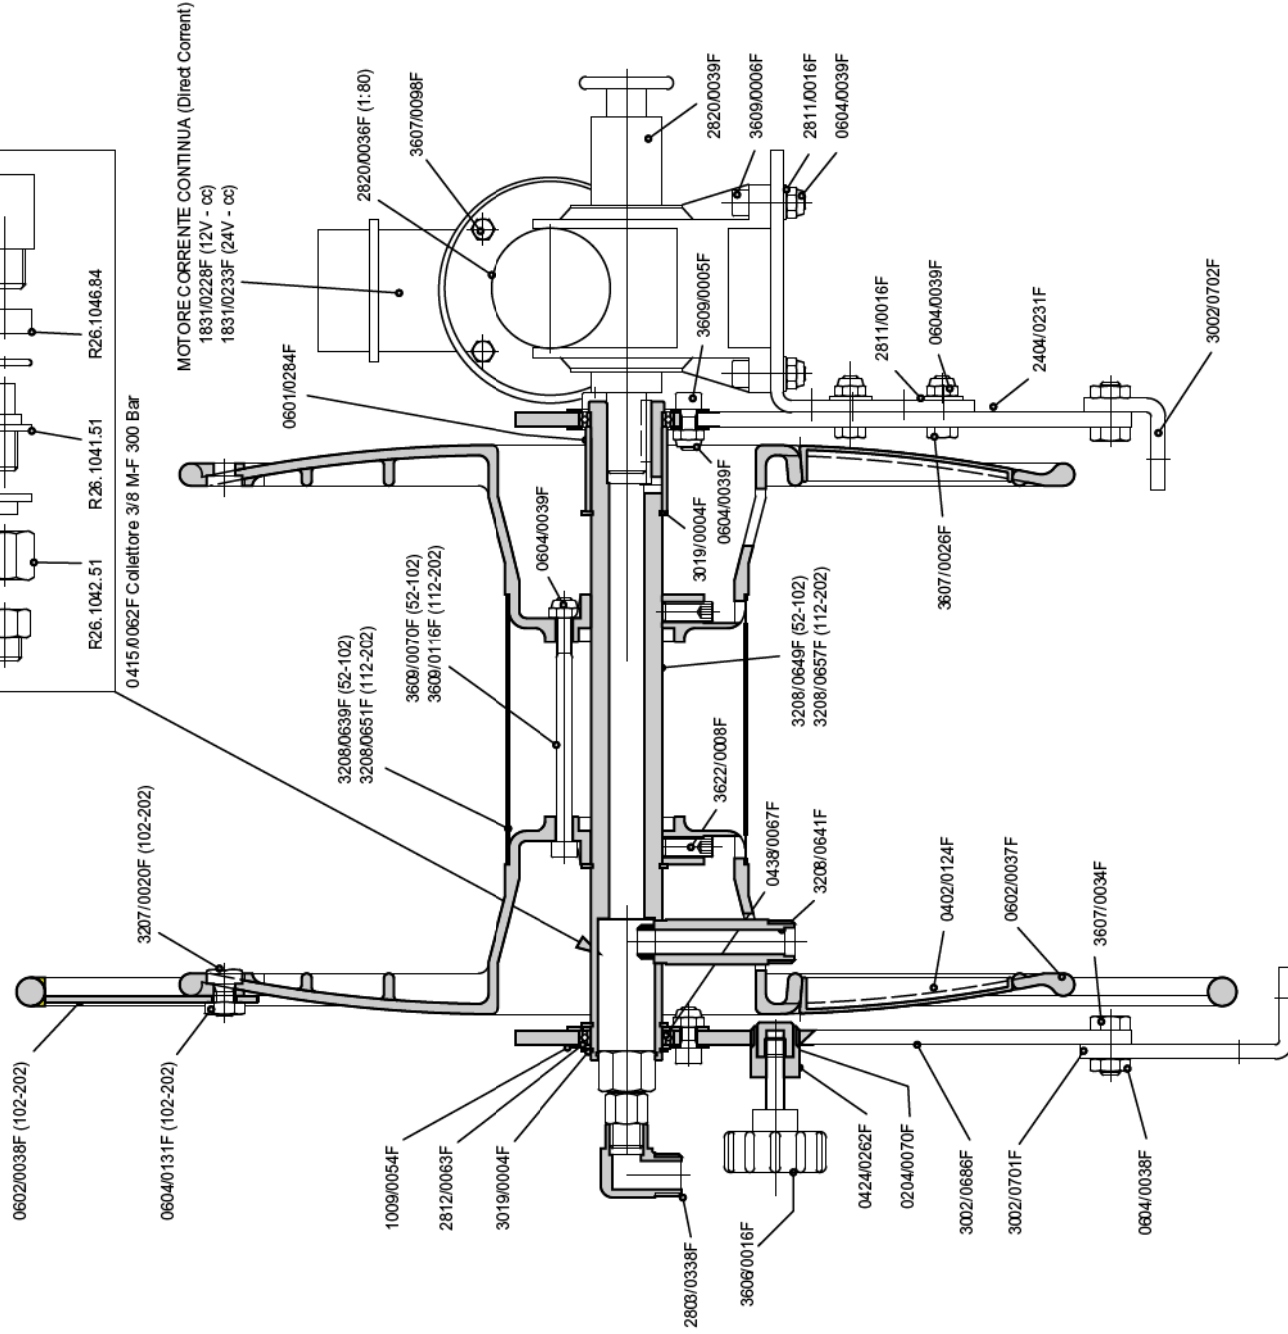

0.415.0062F Collettore 3/8 M-F 300 Bar