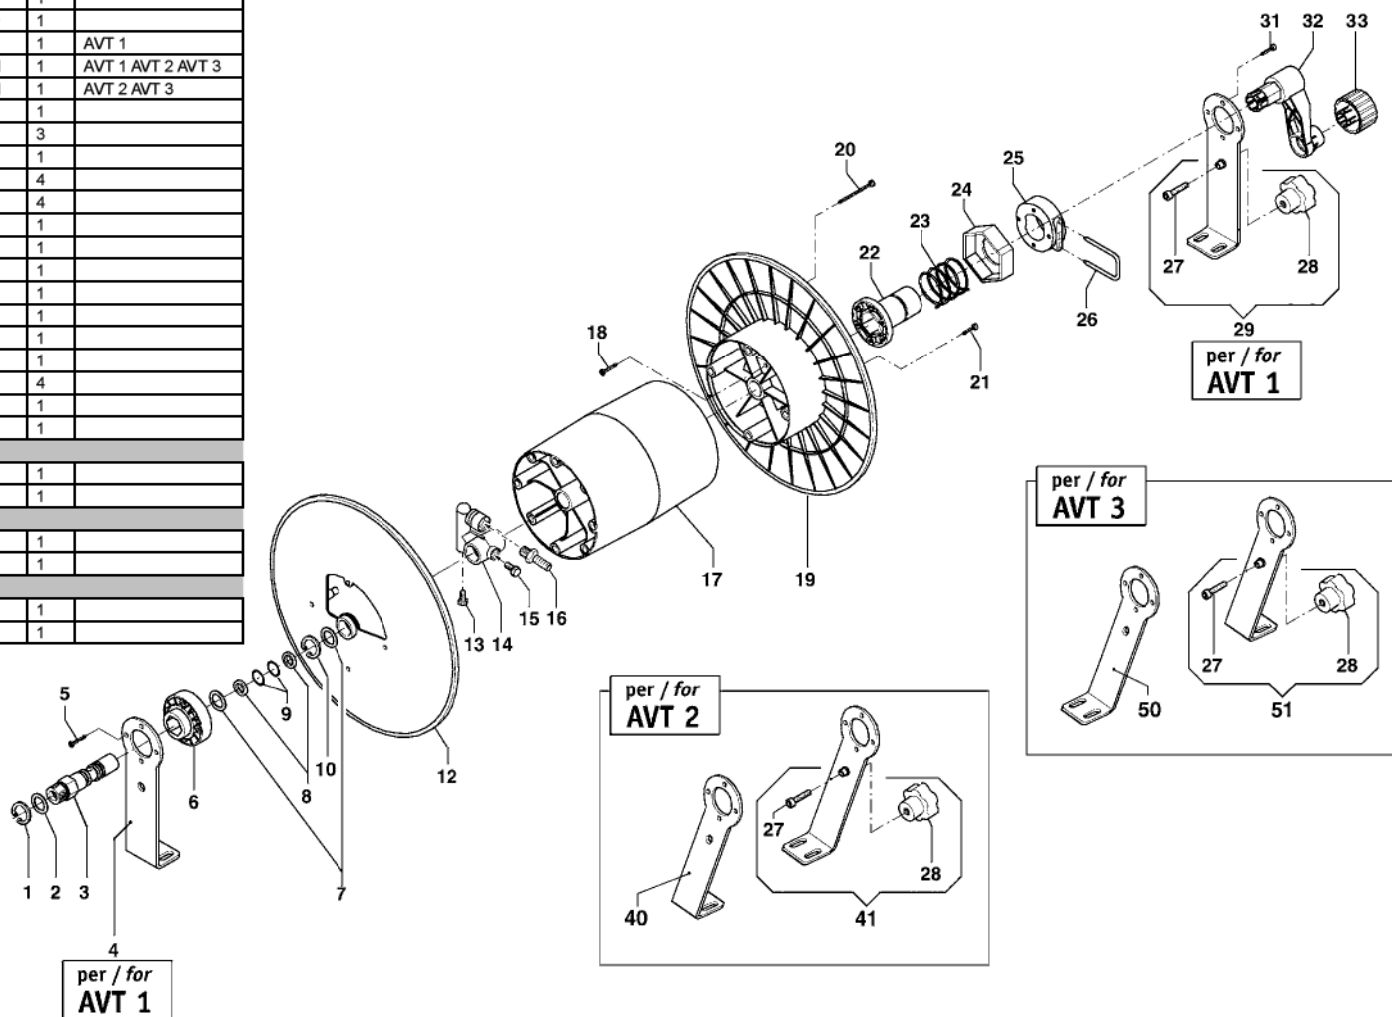

Pos:	Cod.					
1	R3019 003900	Seeger Esterno	Outer Seeger	Ø21	1	
2	R2811 011500	Rondella	Washer	Ø21x37x3	1	
3	R2408 015300	Perno Avvolgitubo	Hose Reel Stop Nut	G 1/2	1	
5	R3623 002100	Vite	Screw	Ø5x20	4	
6	R0601 029300	Distanziale	Spacer		1	
7	R2812 008000	Rondella Speciale	Special Washer	Ø20xØ30x2	2	
8	R0009 016500	Anello BK	Ring BK		2	
9	R1210 023200	Guarnizione OR Viton®	Viton® O-Ring	Ø2,62x15,08	2	
10	R3019 003700	Seeger Esterno	Outer Seeger	Ø20	1	
12	R0602 005100	Disco Posteriore	Back Disc		1	
13	R3202 001800	Tappo	Plug	G1/8" CONICO	1	
14	R2803 048100	Raccordo Speciale	Special Coupling	G1/4	1	
15	R3202 001800	Tappo	Plug	G1/8" CONICO	1	
16	R2800 009900	Raccordo Uscita - Ø8	Outlet Coupling Ø8	Ø8 - GC1/4 M	1	AVT 1
16	R2800 010000	Raccordo Uscita - Ø10	Outlet Coupling Ø10	Ø10 - GC1/4 M	1	AVT 1 AVT 2 AVT 3
16	R2800 010900	Raccordo Uscita - Ø12	Outlet Coupling Ø8	Ø12 - GC1/4 M	1	AVT 2 AVT 3
17	R0601 028900	Distanziale	Spacer		1	
18	R3623 002200	Vite	Screw	Ø4x16	3	
19	R0602 005300	Disco Anteriore	Front Disc		1	
20	R3623 002300	Vite	Screw	Ø5x70	4	
21	R3623 001500	Vite	Screw	Ø5x25	4	
22	R0424 037900	Corpo	Body		1	
23	R1802 021100	Molla	Spring		1	
24	R2426 002600	Pattino	Guide		1	
25	R0601 029400	Distanziale	Spacer		1	
26	R1202 005600	Gancio	Hook	INOX	1	
27	R3609 015400	Vite	Screw	M8x35	1	
28	R2431 000600	Pomello	Knob		1	
31	R3623 002100	Vite	Screw	Ø5x20	4	
32	R1804 000500	Manovella	Handle		1	
33	R2431 000700	Pomello	Knob		1	
Solo per: / Only for: AVT 1						
4	R2400 009300	Piede Sostegno	Mounting Bracket		1	
29	R2400 010200	Kit Piede Sostegno	Mounting Bracket Kit		1	
Solo per: / Only for: AVT 2						
40	R2400 009800	Piede Sostegno	Mounting Bracket		1	
41	R2400 010300	Kit Piede Sostegno	Mounting Bracket Kit		1	
Solo per: / Only for: AVT 3						
50	R2400 009700	Piede Sostegno	Mounting Bracket		1	
51	R2400 010400	Kit Piede Sostegno	Mounting Bracket Kit		1