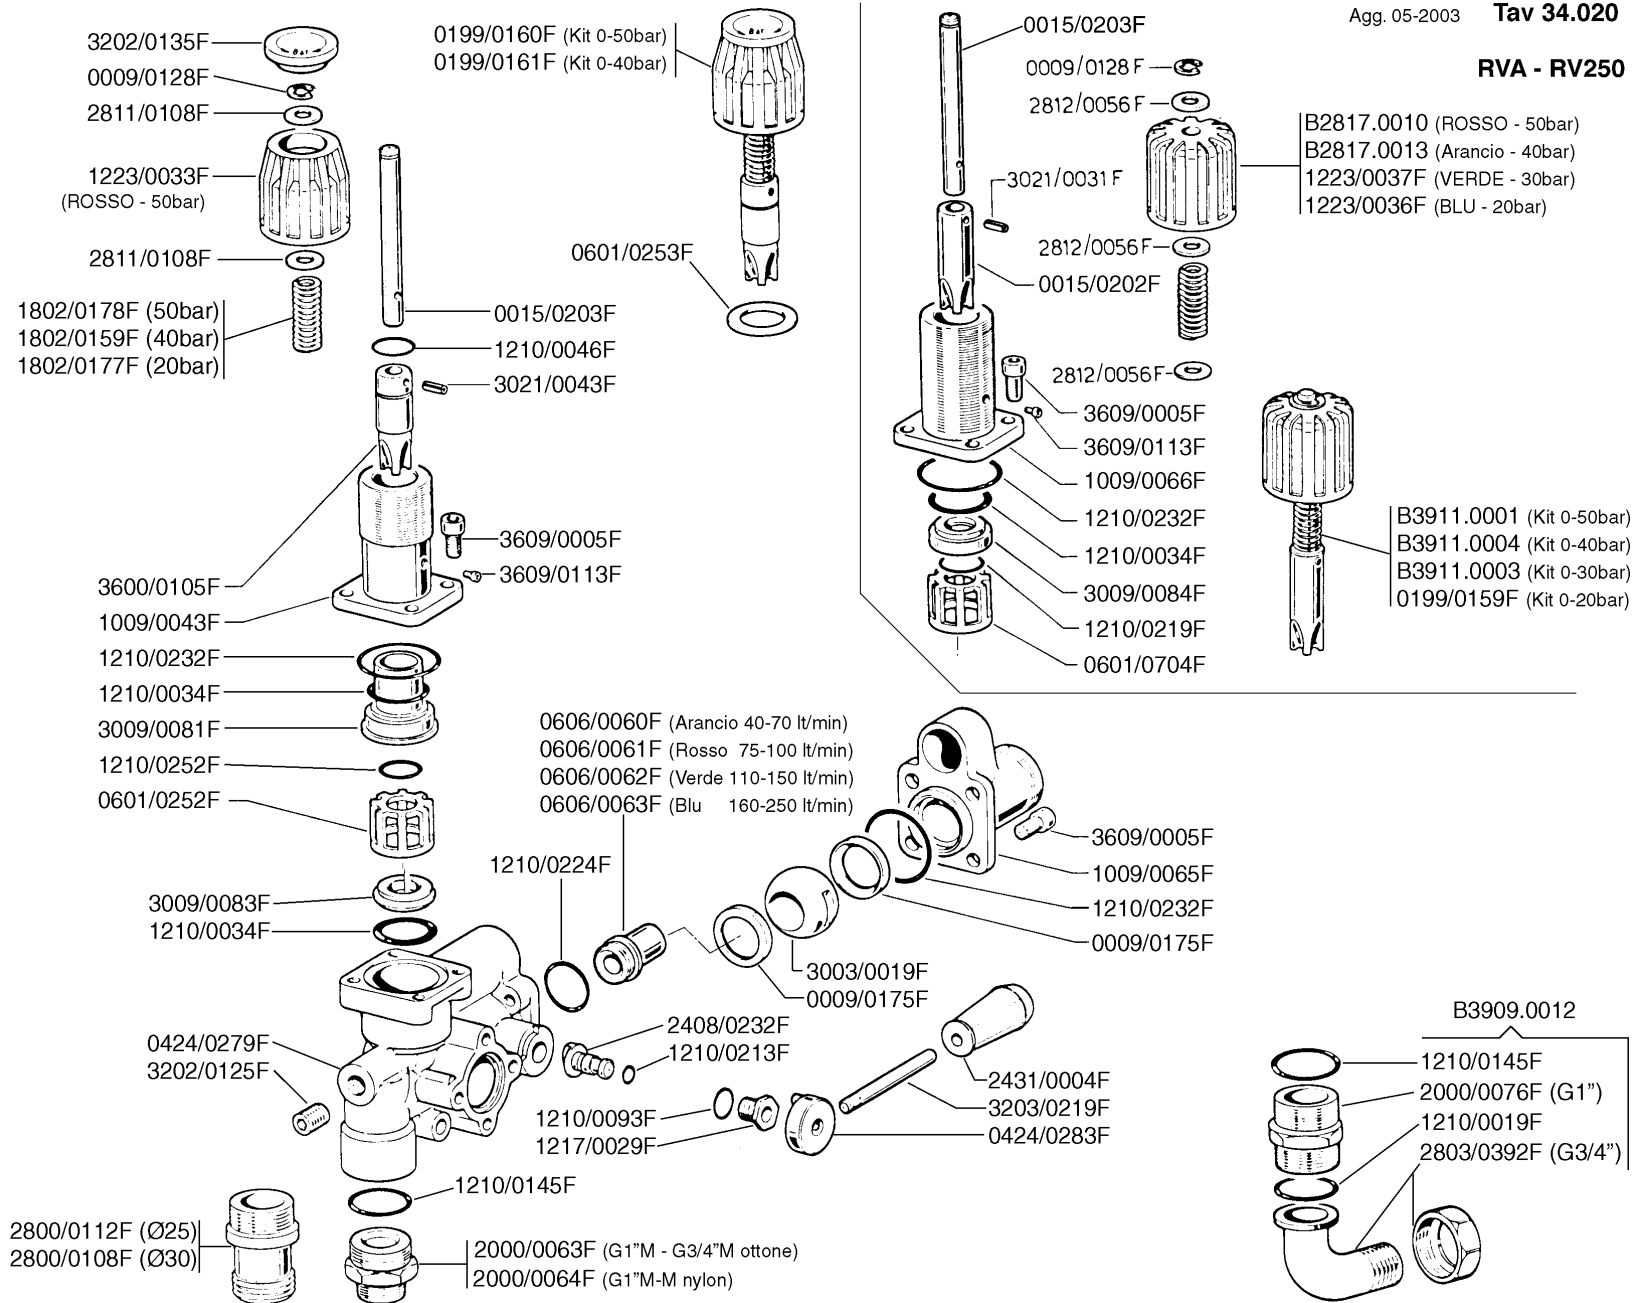

Agg. 05-2003 **Tav 34.020**

RVA - RV250