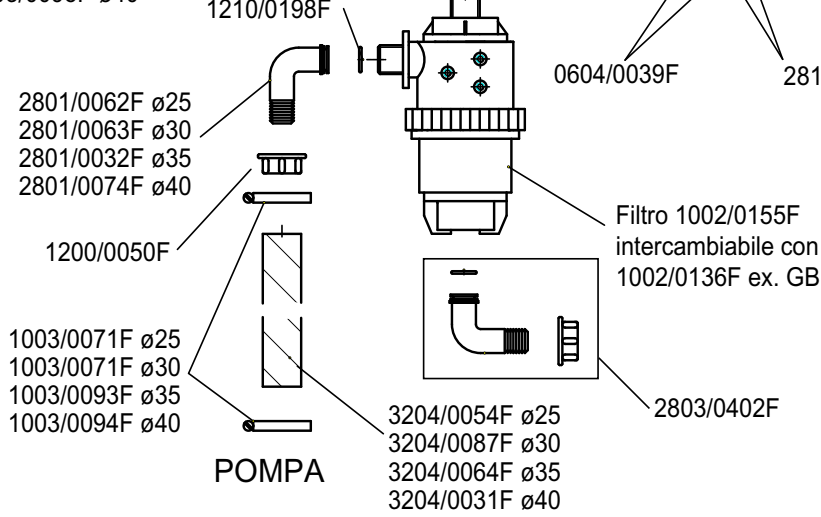

Collegamenti / GVS Connections 6

Collegamenti DEVIL/ALISEI 200/300 Connections 7

SIQ - BBA 8

Regolatore di pressione RVA / Pressure regulator 9

Regolatore di pressione RVA (Cor. Centr.) / Pressure regulator..... 10

GCPE 40Bar 2V Laser-Futura Vr. ARAG / GCPE 40 Bar 2V 11

GCPE 40Bar 2V Laser-Futura Vr. GEOLINE / GCPE 40 Bar 2V..... 12

DEVIL- ALISEI Kit Telaio + Cisterna

KIT ASPIRAZIONE Vr. 2000
PER DEVIL-ALISEI 200-300-400

5018/0150F - Ø25
5018/0151F - Ø30
5018/0149F - Ø35
5018/0152F - Ø40

Cod.	8080000	G 1"1/2	32 M	F.C.
Cod.	8080001		50 M	
Cod.	8080002		80 M	
Cod.	8080003		32 M	F.L.
Cod.	8080004 - 1002/0149F		50 M	
Cod.	8080005	80 M		