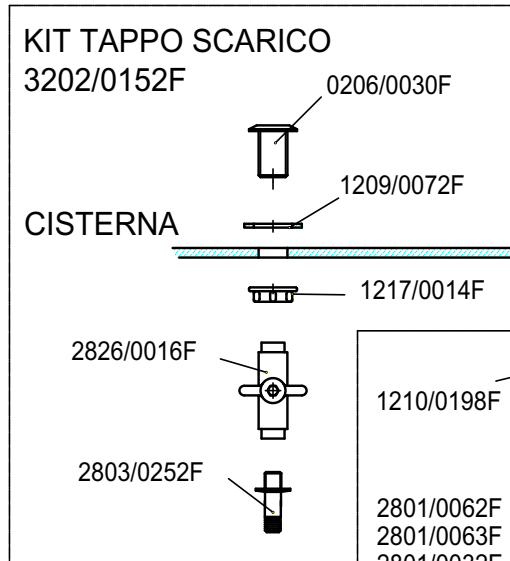

KIT ASPIRAZIONE Vr. 2000
PER DEVIL-ALISEI 200-300-400

5018/0150F - Ø25
5018/0151F - Ø30
5018/0149F - Ø35
5018/0152F - Ø40