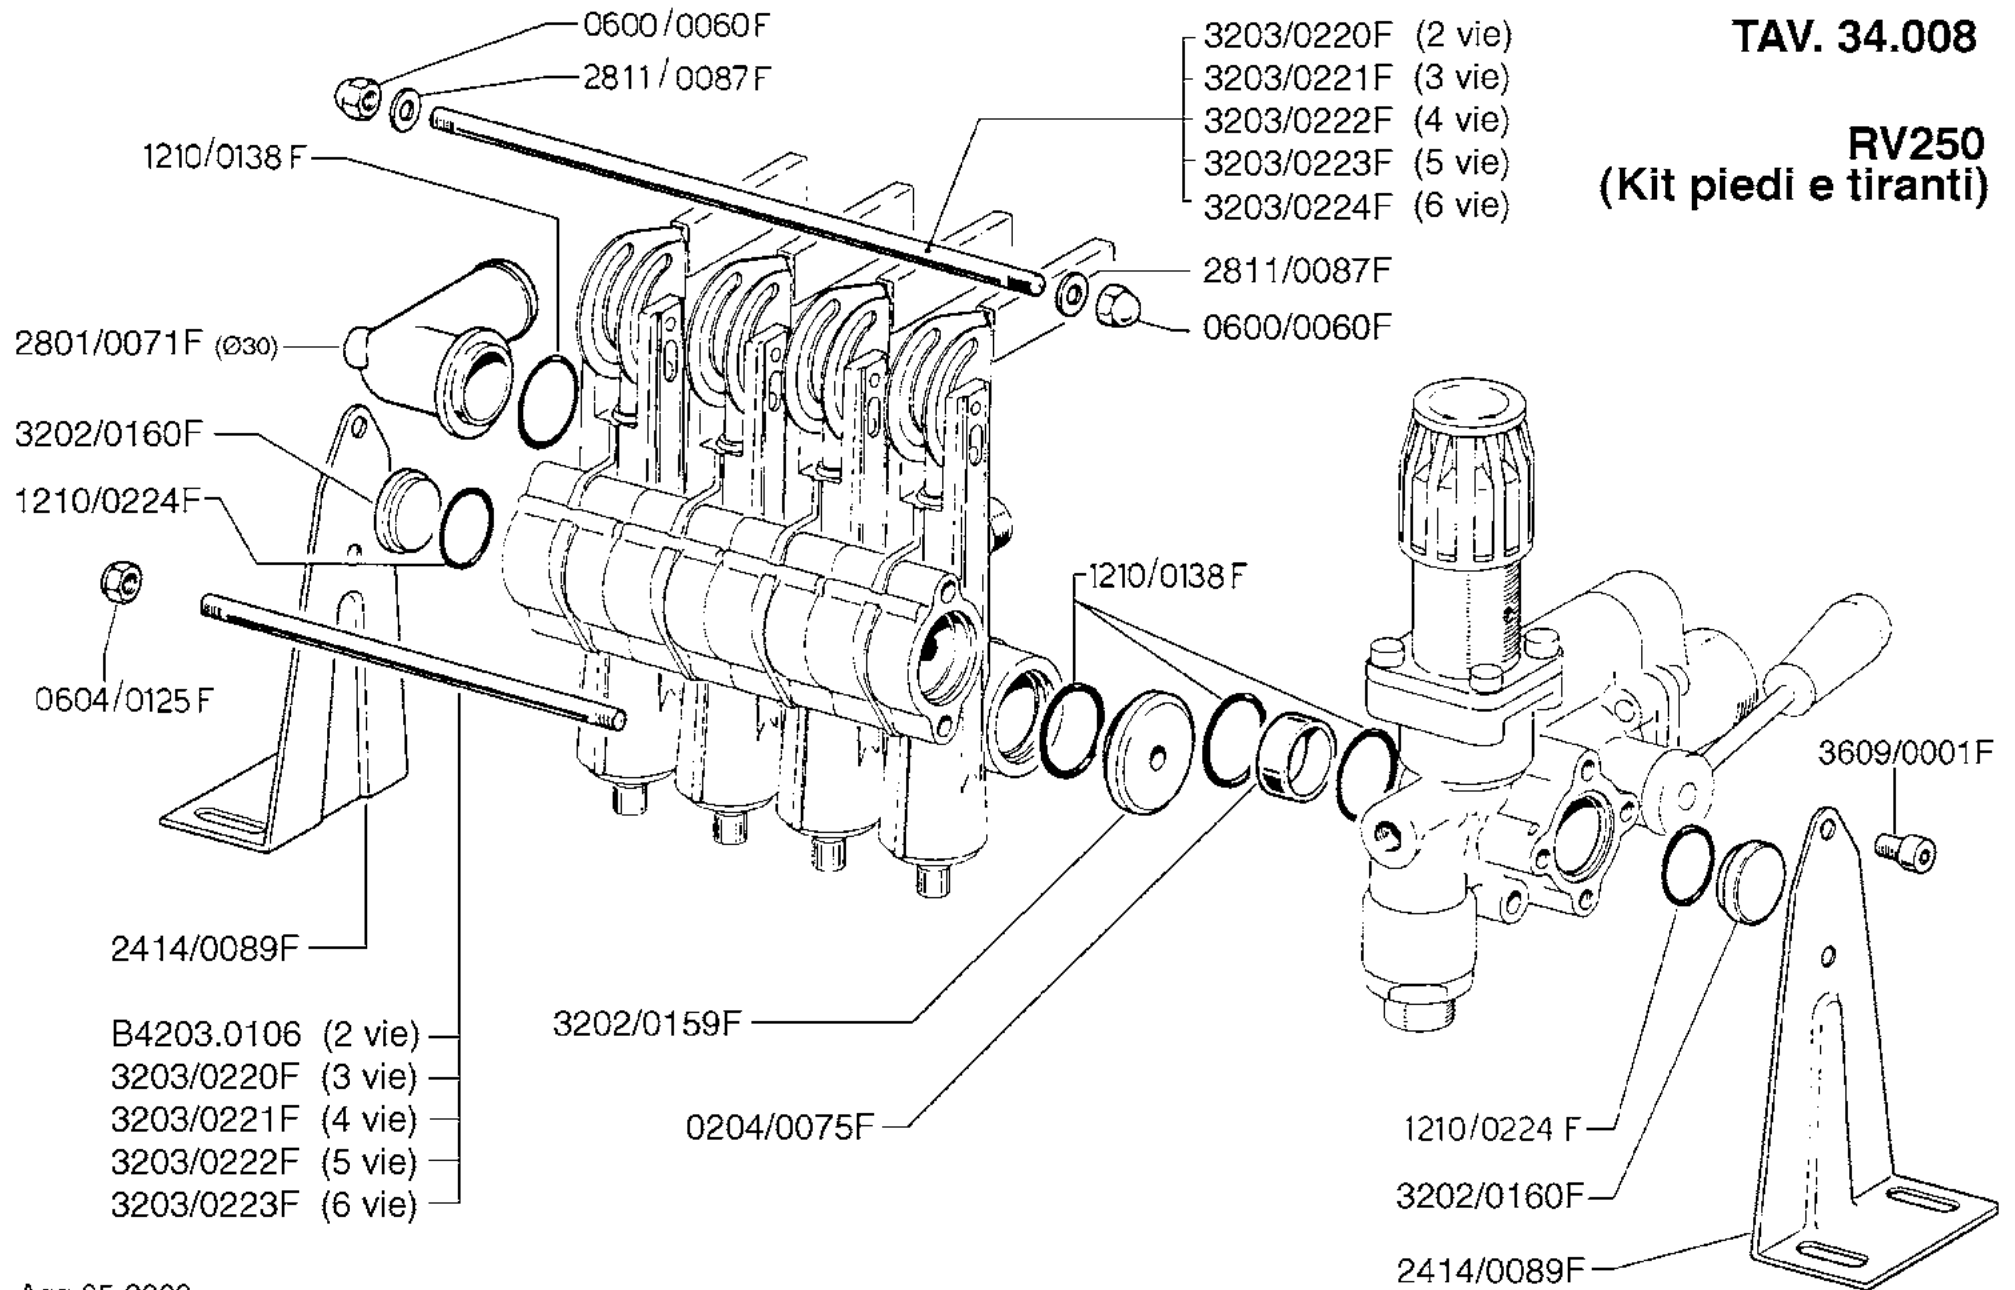

UNACOMA MEMBER

---

Regolatore di pressione RVA (Cor. Centr.) / Pressure regulator .....	3
Regolatore di pressione RVA / Pressure regulator .....	4
Regolatore di pressione RV+Filter / Pressure regulator .....	5
Tiranti montaggio rubinetti RV250 / Assembly for RV250 taps .....	6
Rubinetto a pressione costante RVB-RV250 Constant Pressure Tap .....	7

# TAV. 34.006

Agg. 05-2003

**FM x RV250**

Agg 05-2003

**TAV. 34.005**

Agg. 05-2003

1214/0062F

3622/0033F