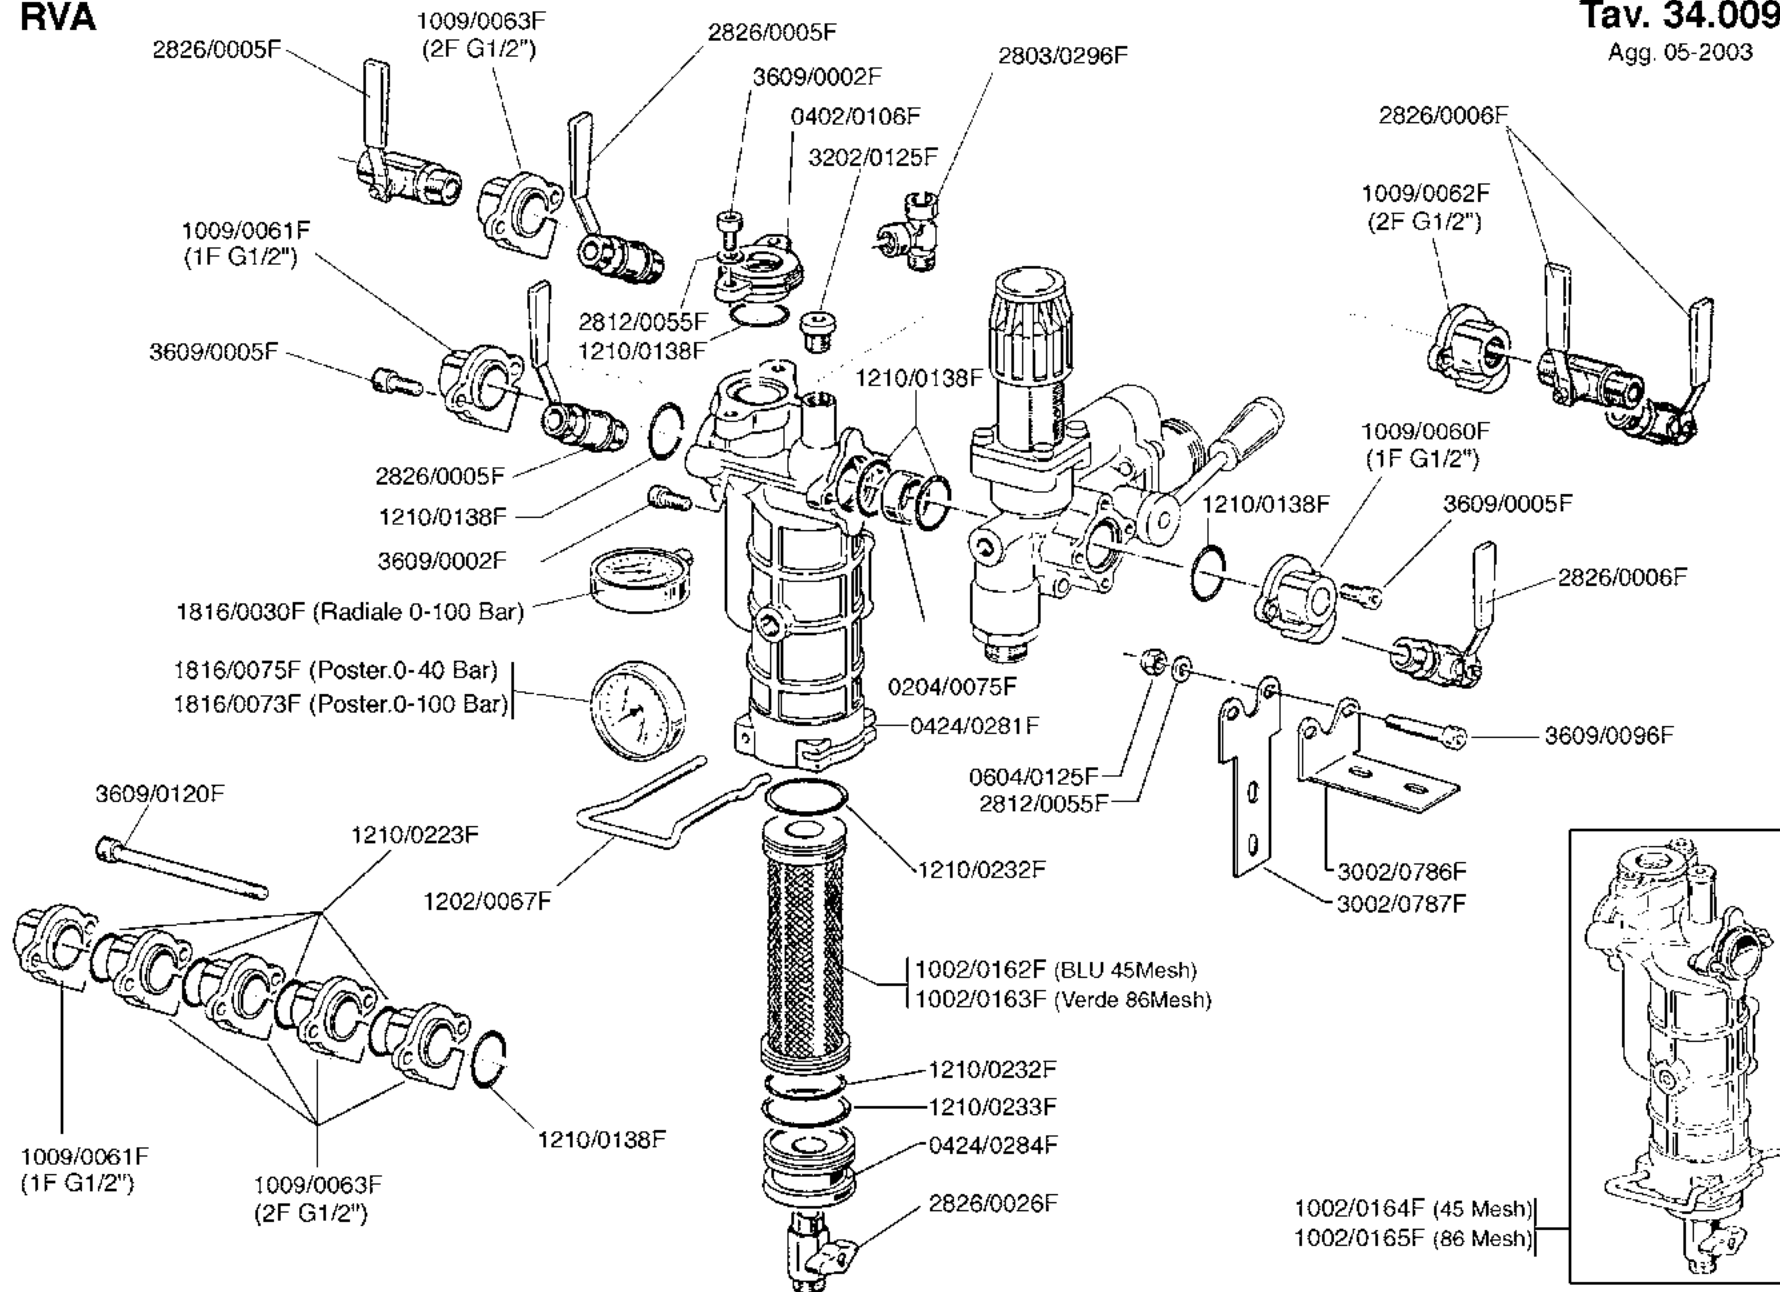

RVA

Tav. 34.009

Agg. 05-2003