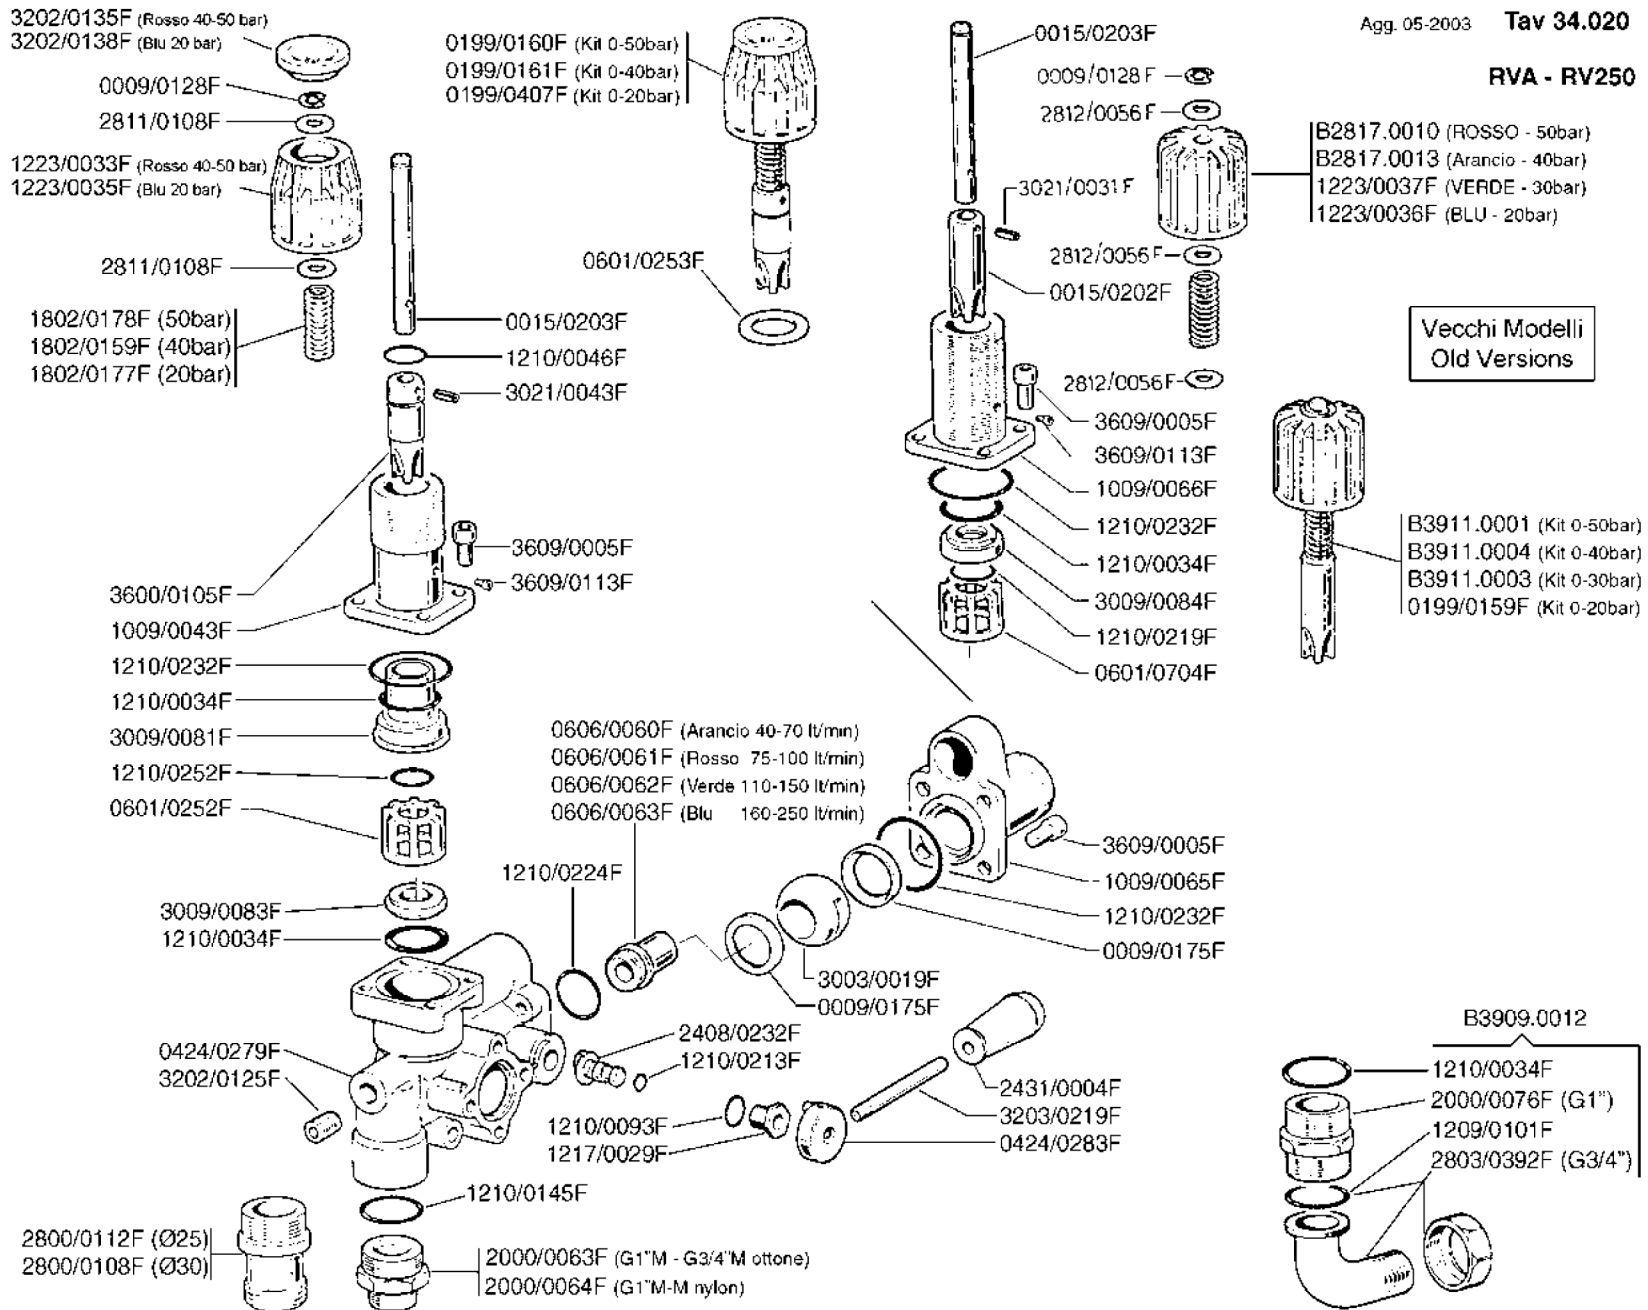

UNACOMA MEMBER

---

Regolatore di pressione RVA (Cor. Centr.) / Pressure regulator .....	3
Regolatore di pressione RVA / Pressure regulator .....	4
Regolatore di pressione RV+Filter / Pressure regulator .....	5
Tiranti montaggio rubinetti RV250 / Assembly for RV250 taps .....	6
Rubinetto a pressione costante RVB-RV250 Constant Pressure Tap .....	7

Agg. 05-2003 Tav 34.020

**RVA - RV250**

**RVA**

**Tav. 34.009**

Agg. 05-2003

# TAV. 34.006

Agg. 05-2003

**FM x RV250**

Agg 05-2003

**TAV. 34.005**

Agg. 05-2003

1214/0062F

3622/0033F