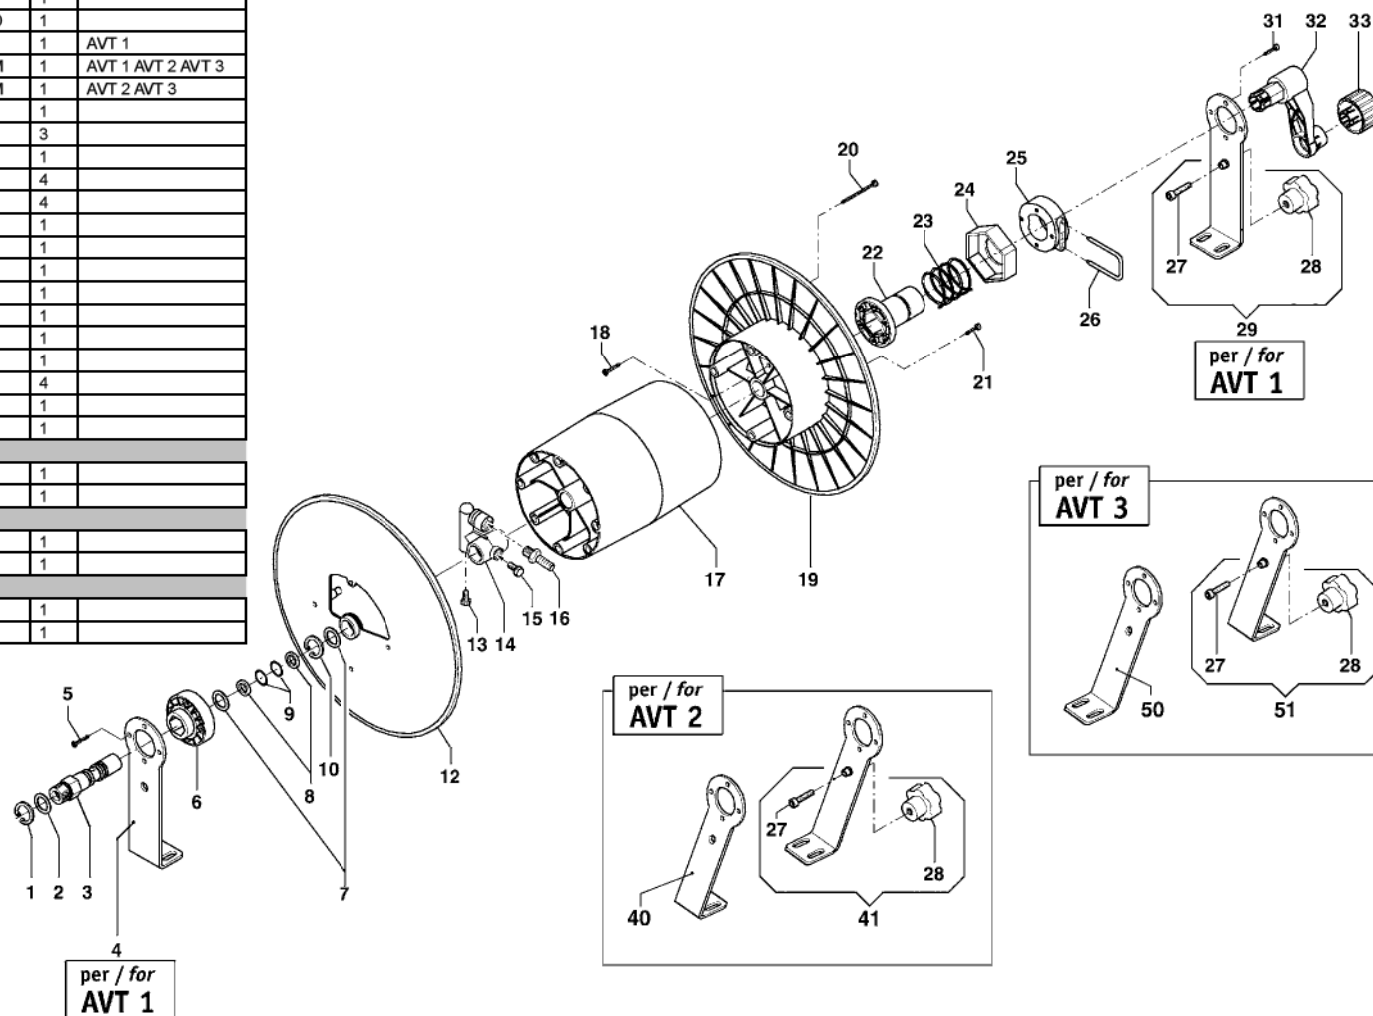

Pos:	Cod.					
1	R3019 003900	Seeger Esterno	Outer Seeger	Ø21	1	
2	R2811 011500	Rondella	Washer	Ø21x37x3	1	
3	R2408 015300	Perno Avvolgitubo	Hose Reel Stop Nut	G 1/2	1	
5	R3623 002100	Vite	Screw	Ø5x20	4	
6	R0601 029300	Distanziale	Spacer		1	
7	R2812 008000	Rondella Speciale	Special Washer	Ø20xØ30x2	2	
8	R0009 016500	Anello BK	Ring BK		2	
9	R1210 023200	Guarnizione OR Viton®	Viton® O-Ring	Ø2,62x15,08	2	
10	R3019 003700	Seeger Esterno	Outer Seeger	Ø20	1	
12	R0602 005100	Disco Posteriore	Back Disc		1	
13	R3202 001800	Tappo	Plug	G1/8" CONICO	1	
14	R2803 048100	Raccordo Speciale	Special Coupling	G1/4	1	
15	R3202 001800	Tappo	Plug	G1/8" CONICO	1	
16	R2800 009900	Raccordo Uscita - Ø8	Outlet Coupling Ø8	Ø8 - GC1/4 M	1	AVT 1
16	R2800 010000	Raccordo Uscita - Ø10	Outlet Coupling Ø10	Ø10 - GC1/4 M	1	AVT 1 AVT 2 AVT 3
16	R2800 010900	Raccordo Uscita - Ø12	Outlet Coupling Ø8	Ø12 - GC1/4 M	1	AVT 2 AVT 3
17	R0601 028900	Distanziale	Spacer		1	
18	R3623 002200	Vite	Screw	Ø4x16	3	
19	R0602 005300	Disco Anteriore	Front Disc		1	
20	R3623 002300	Vite	Screw	Ø5x70	4	
21	R3623 001500	Vite	Screw	Ø5x25	4	
22	R0424 037900	Corpo	Body		1	
23	R1802 021100	Molla	Spring		1	
24	R2426 002600	Pattino	Guide		1	
25	R0601 029400	Distanziale	Spacer		1	
26	R1202 005600	Gancio	Hook	INOX	1	
27	R3609 015400	Vite	Screw	M8x35	1	
28	R2431 000600	Pomello	Knob		1	
31	R3623 002100	Vite	Screw	Ø5x20	4	
32	R1804 000500	Manovella	Handle		1	
33	R2431 000700	Pomello	Knob		1	
Solo per: / Only for: AVT 1						
4	R2400 009300	Piede Sostegno	Mounting Bracket		1	
29	R2400 010200	Kit Piede Sostegno	Mounting Bracket Kit		1	
Solo per: / Only for: AVT 2						
40	R2400 009800	Piede Sostegno	Mounting Bracket		1	
41	R2400 010300	Kit Piede Sostegno	Mounting Bracket Kit		1	
Solo per: / Only for: AVT 3						
50	R2400 009700	Piede Sostegno	Mounting Bracket		1	
51	R2400 010400	Kit Piede Sostegno	Mounting Bracket Kit		1