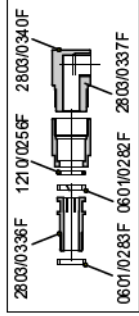

MOTOR M-T 300 Bar 52-102-112-202

Vecchia Versione 200 Bar
0415/0062F Kitcollettore 3/8" M-F