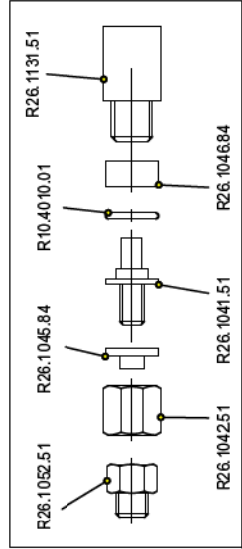

MOTOR M-T 300 Bar 52-102-112-202

Vecchia Versione 200 Bar
0415/0062F Kitcollettore 3/8" M-F