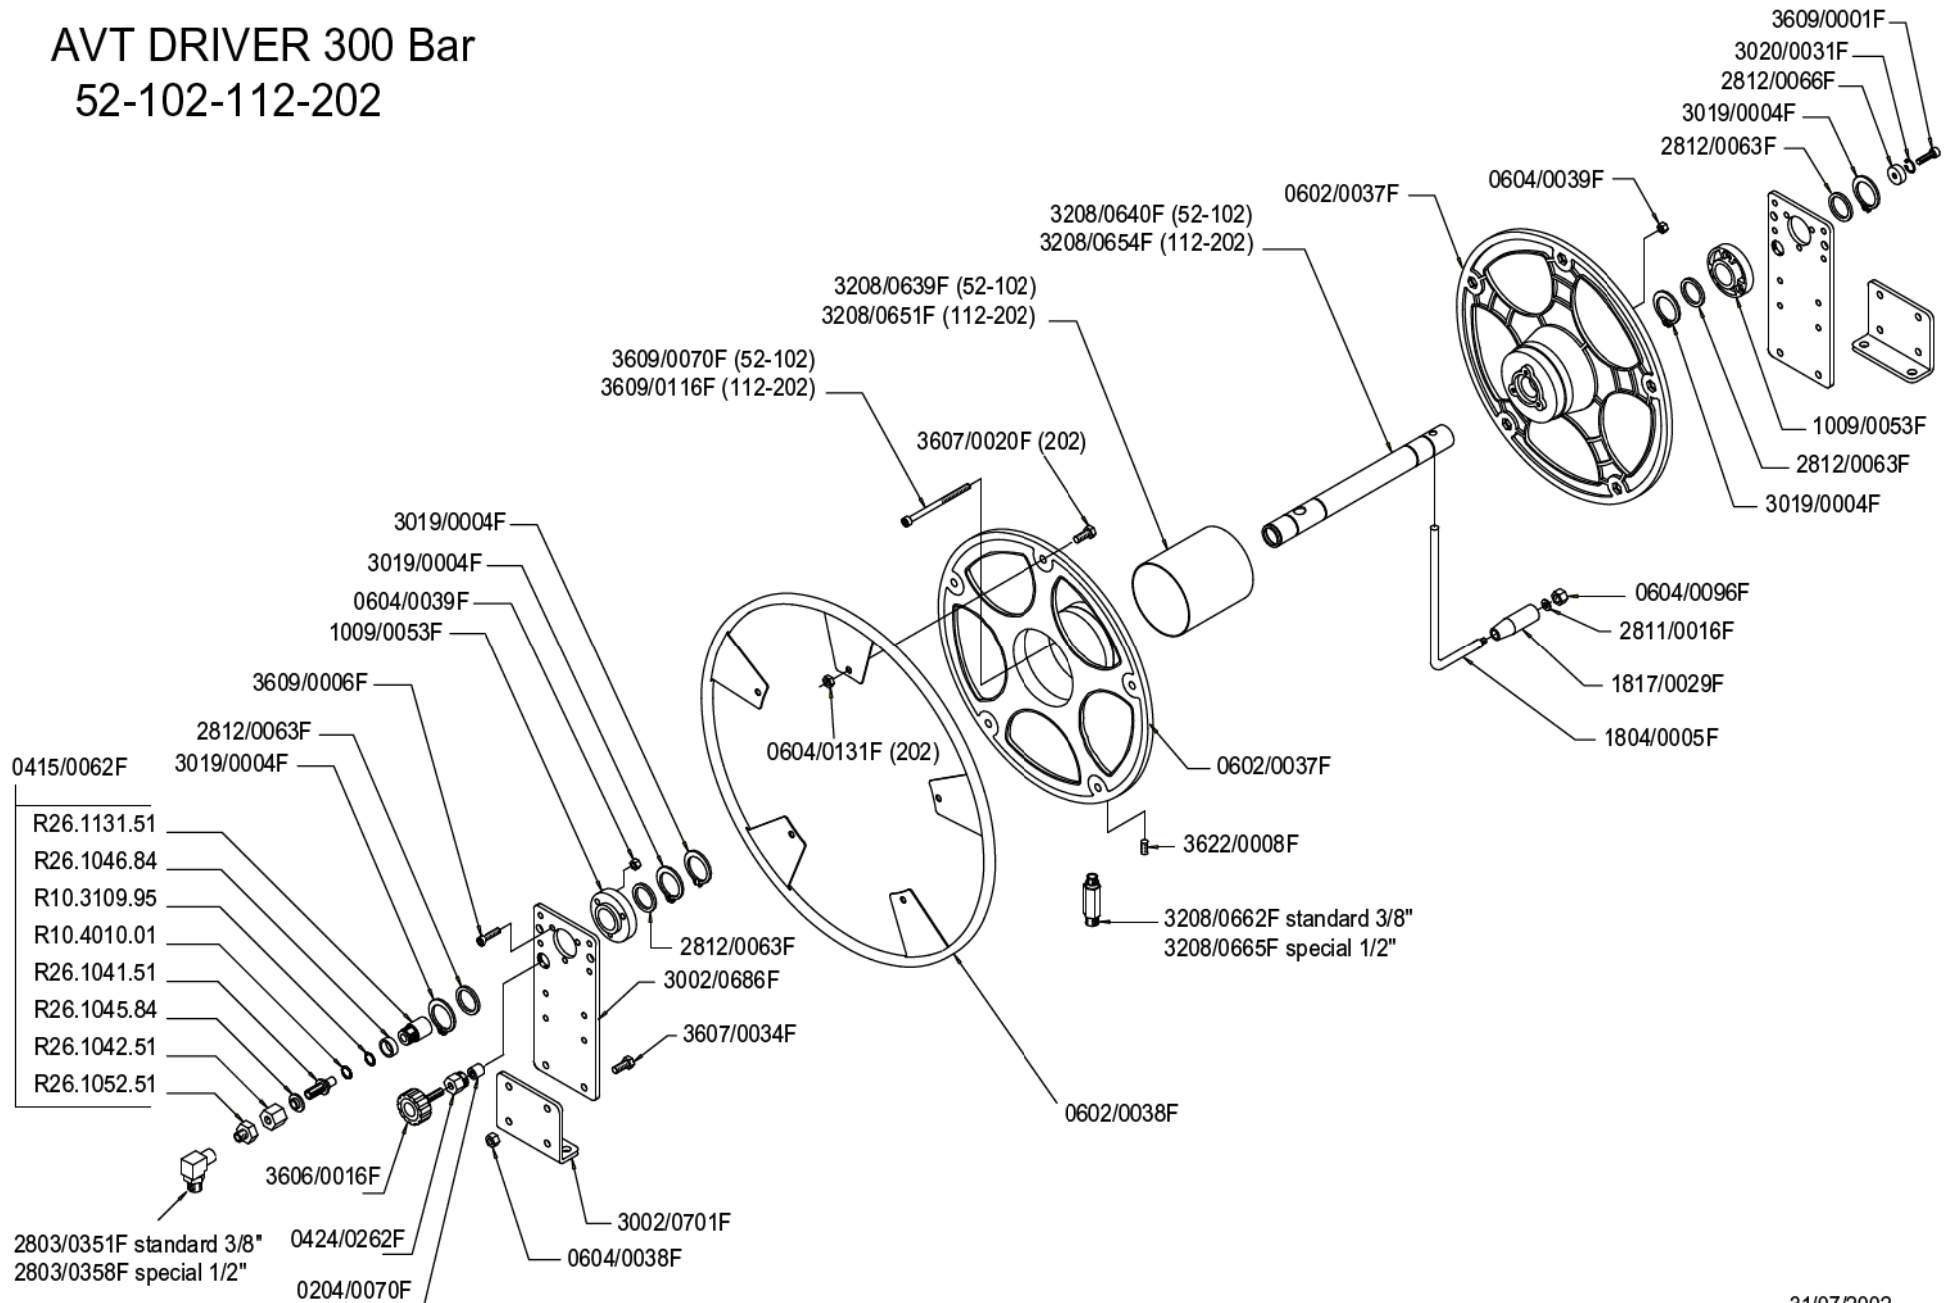

AVT DRIVER 300 Bar 52-102-112-202

31/07/2002