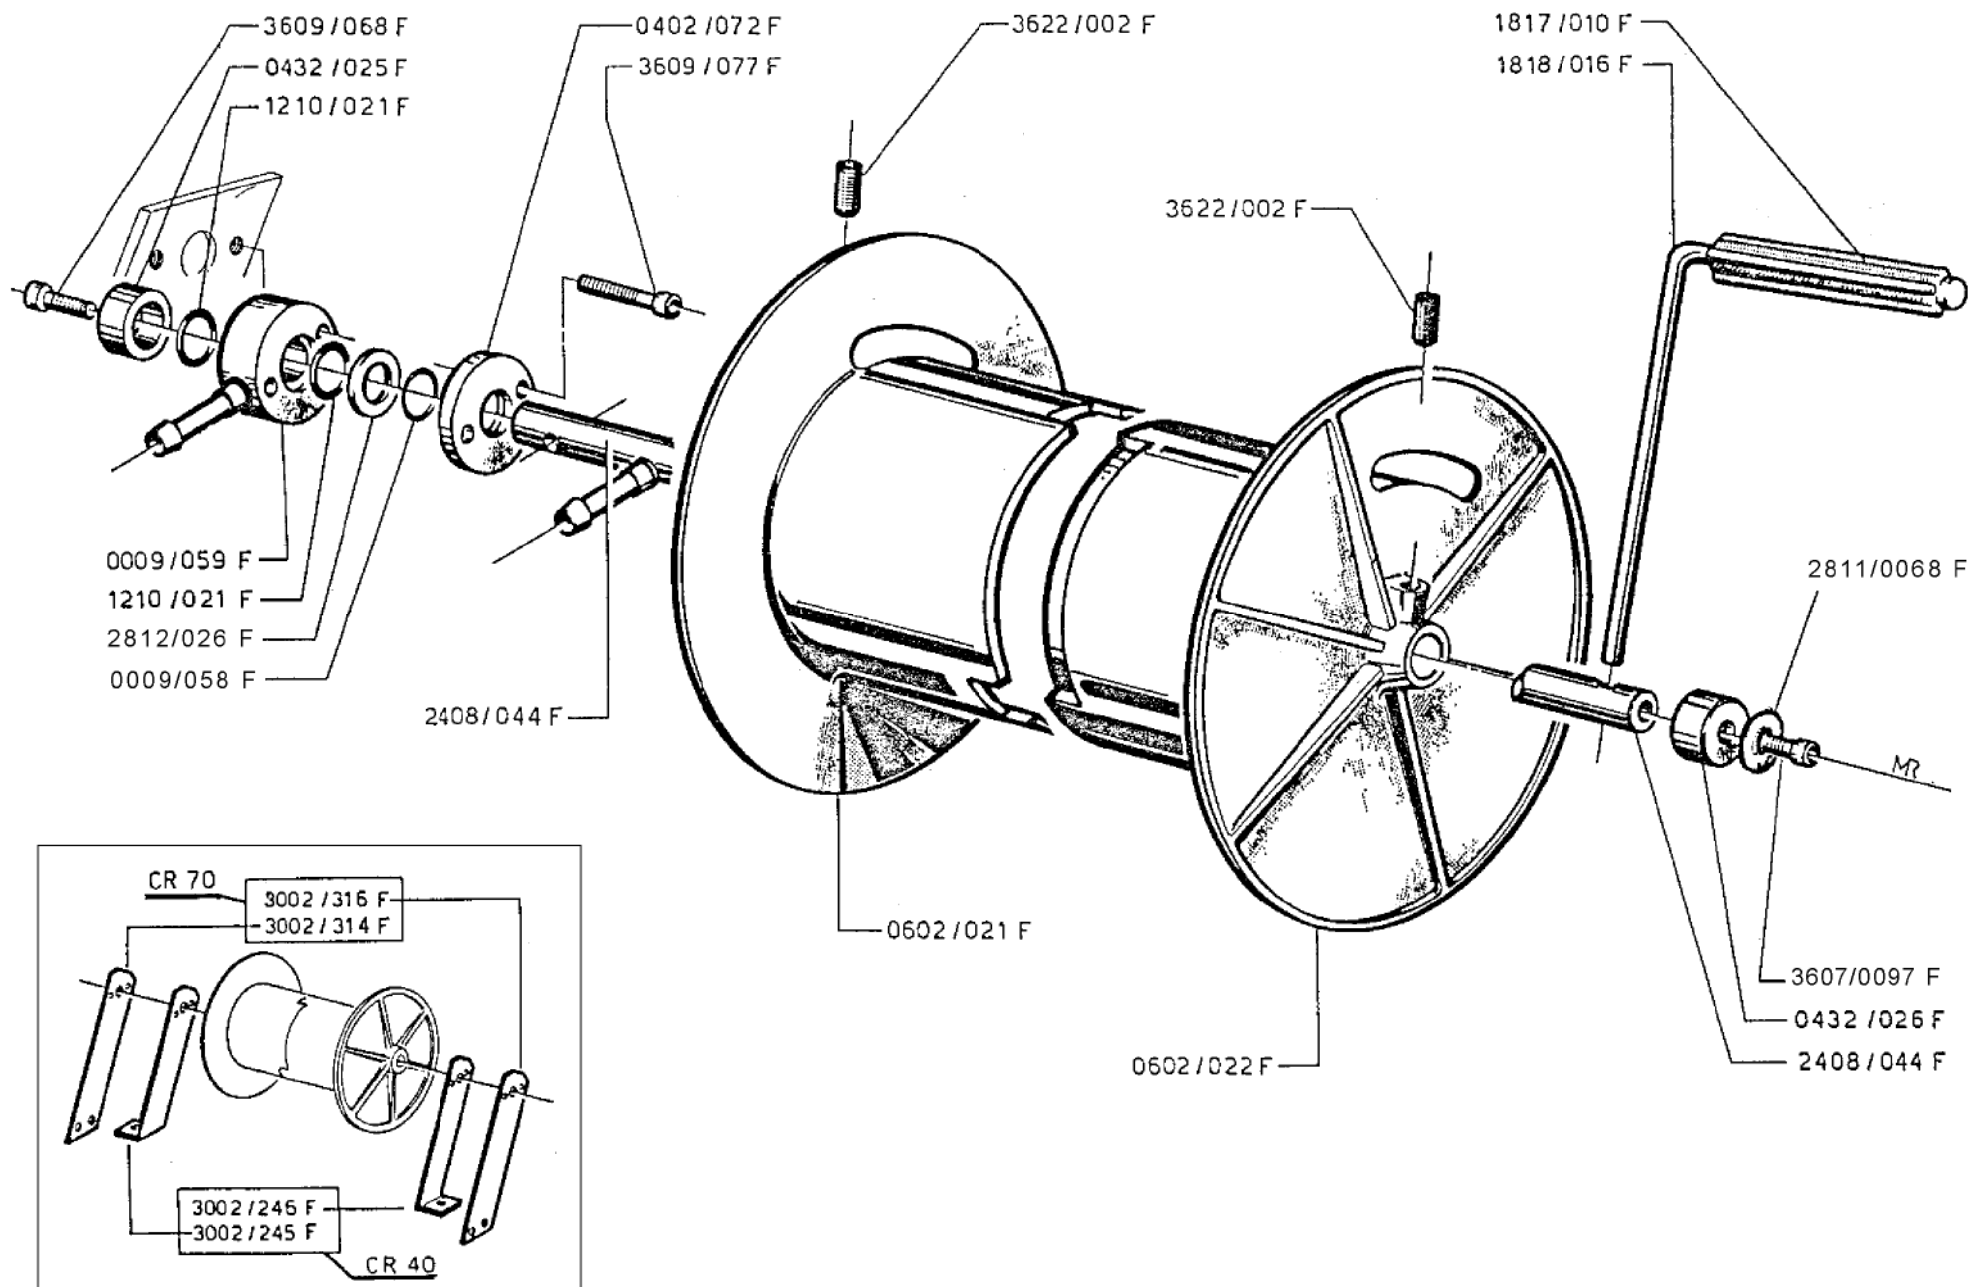

## Sommario

Avvolgitubo / Hose-reel.....	3
Avvolgitubo Panorama 20m / Panorama 20m hose-reel .....	4
Avvolgitubo manuale smontato / Manual hose-reel disassembled .....	5
Avvolgitubo Tecno-Roll 90°-45° / Tecno-Roll 90°-45° hose-reel .....	6
Avvolgitubo Agro-Roll 51-101-111-201 / Agro-Roll 51-101-111-201 hose-reel.....	7
Avvolgitubo Agro-Roll 52-102-112-202 / Agro-Roll 52-102-112-202 hose-reel .....	8
Avvolgitubo AVT Driver 52-102-112-202 / AVT Driver 52-102-112-202 hose-reel .....	9
Avvolgitubo Motor M-T 52-102-112-202 / Motor M-T 52-102-112-202 hose-reel.....	10
Avvolgitubo Motor C 52-102-112-202 / Motor C 52-102-112-202 hose-reel .....	11
Avvolgitubo Motor H 52-102-112-202 / Motor H 52-102-112-202 hose-reel .....	12

AVVOLGITUBO SMONTATO MT 100 - 100 BAR			
Pos	Codice	Descrizione	Quant.
1	TR01000005	RUOTA ROSSA PER AVVOLGITUBO	2
2	TB00400006	BOCCOLA GUIDA TUBO X AVVOLGITUBO	2
3	TD00200025	DISTANZIALE PER AVVOLGITUBO MT.100	4
4	TP00000058	CANNOTTO CENTRALE AVVOLGIT. MT100	1
5	T7051005	ROND. M10 UNI 6592 ZNB	11
6	TV00001021	VTE M10X20 8.8 UNI 5739	10
7	TV00001023	VTE M10X30 8.8 UNI 5739 ZNB	1
8	T7101006	DEM M10 UNI 5588 ZNG	1
9	TS01400000	SNODO PER AVVOLGITUBO SMONT.LE	1
10	T8310011	GRUPPO MANOPOLA LDO PER AVVOLGITUBO	1
11	TS01600000	STAFFA PER AVVOLGITUBO	1