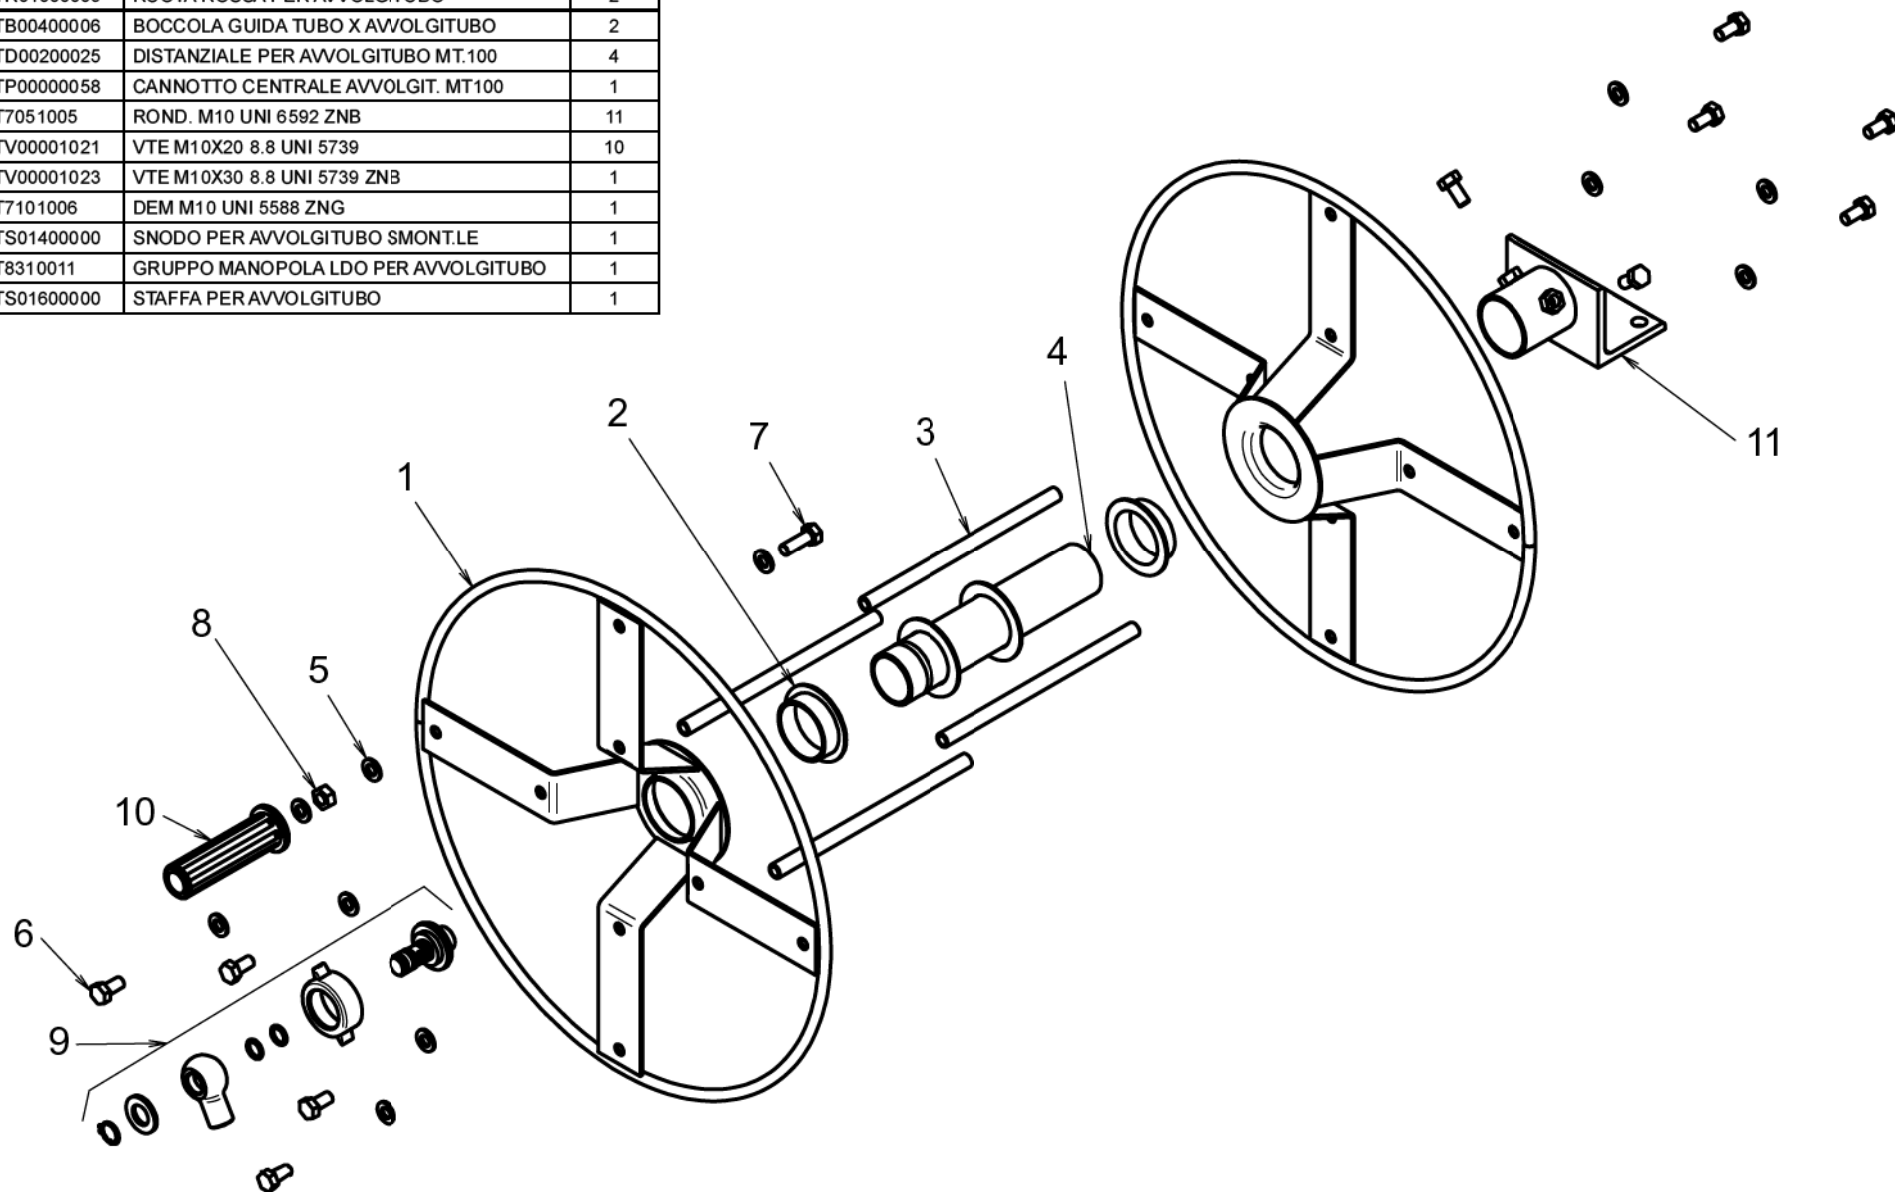

## Sommario

Avvolgitubo / Hose-reel.....	3
Avvolgitubo Panorama 20m / Panorama 20m hose-reel .....	4
Avvolgitubo manuale smontato / Manual hose-reel disassembled .....	5
Avvolgitubo Tecno-Roll 90°-45° / Tecno-Roll 90°-45° hose-reel .....	6
Avvolgitubo Agro-Roll 51-101-111-201 / Agro-Roll 51-101-111-201 hose-reel.....	7
Avvolgitubo Agro-Roll 52-102-112-202 / Agro-Roll 52-102-112-202 hose-reel .....	8
Avvolgitubo AVT Driver 52-102-112-202 / AVT Driver 52-102-112-202 hose-reel .....	9
Avvolgitubo Motor M-T 52-102-112-202 / Motor M-T 52-102-112-202 hose-reel.....	10
Avvolgitubo Motor C 52-102-112-202 / Motor C 52-102-112-202 hose-reel .....	11
Avvolgitubo Motor H 52-102-112-202 / Motor H 52-102-112-202 hose-reel .....	12

AVVOLGITUBO SMONTATO MT 100 - 100 BAR			
Pos	Codice	Descrizione	Quant.
1	TR01000005	RUOTA ROSSA PER AVVOLGITUBO	2
2	TB00400006	BOCCOLA GUIDA TUBO X AVVOLGITUBO	2
3	TD00200025	DISTANZIALE PER AVVOLGITUBO MT.100	4
4	TP00000058	CANNOTTO CENTRALE AVVOLGIT. MT100	1
5	T7051005	ROND. M10 UNI 6592 ZNB	11
6	TV00001021	VTE M10X20 8.8 UNI 5739	10
7	TV00001023	VTE M10X30 8.8 UNI 5739 ZNB	1
8	T7101006	DEM M10 UNI 5588 ZNG	1
9	TS01400000	SNODO PER AVVOLGITUBO SMONT.LE	1
10	T8310011	GRUPPO MANOPOLA LDO PER AVVOLGITUBO	1
11	TS01600000	STAFFA PER AVVOLGITUBO	1