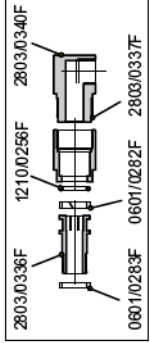

MOTOR H 300 BAR 52-102-112-202

Vecchia Versione 200 Bar
04.15/0063F Kit colletore 3/8" M-F