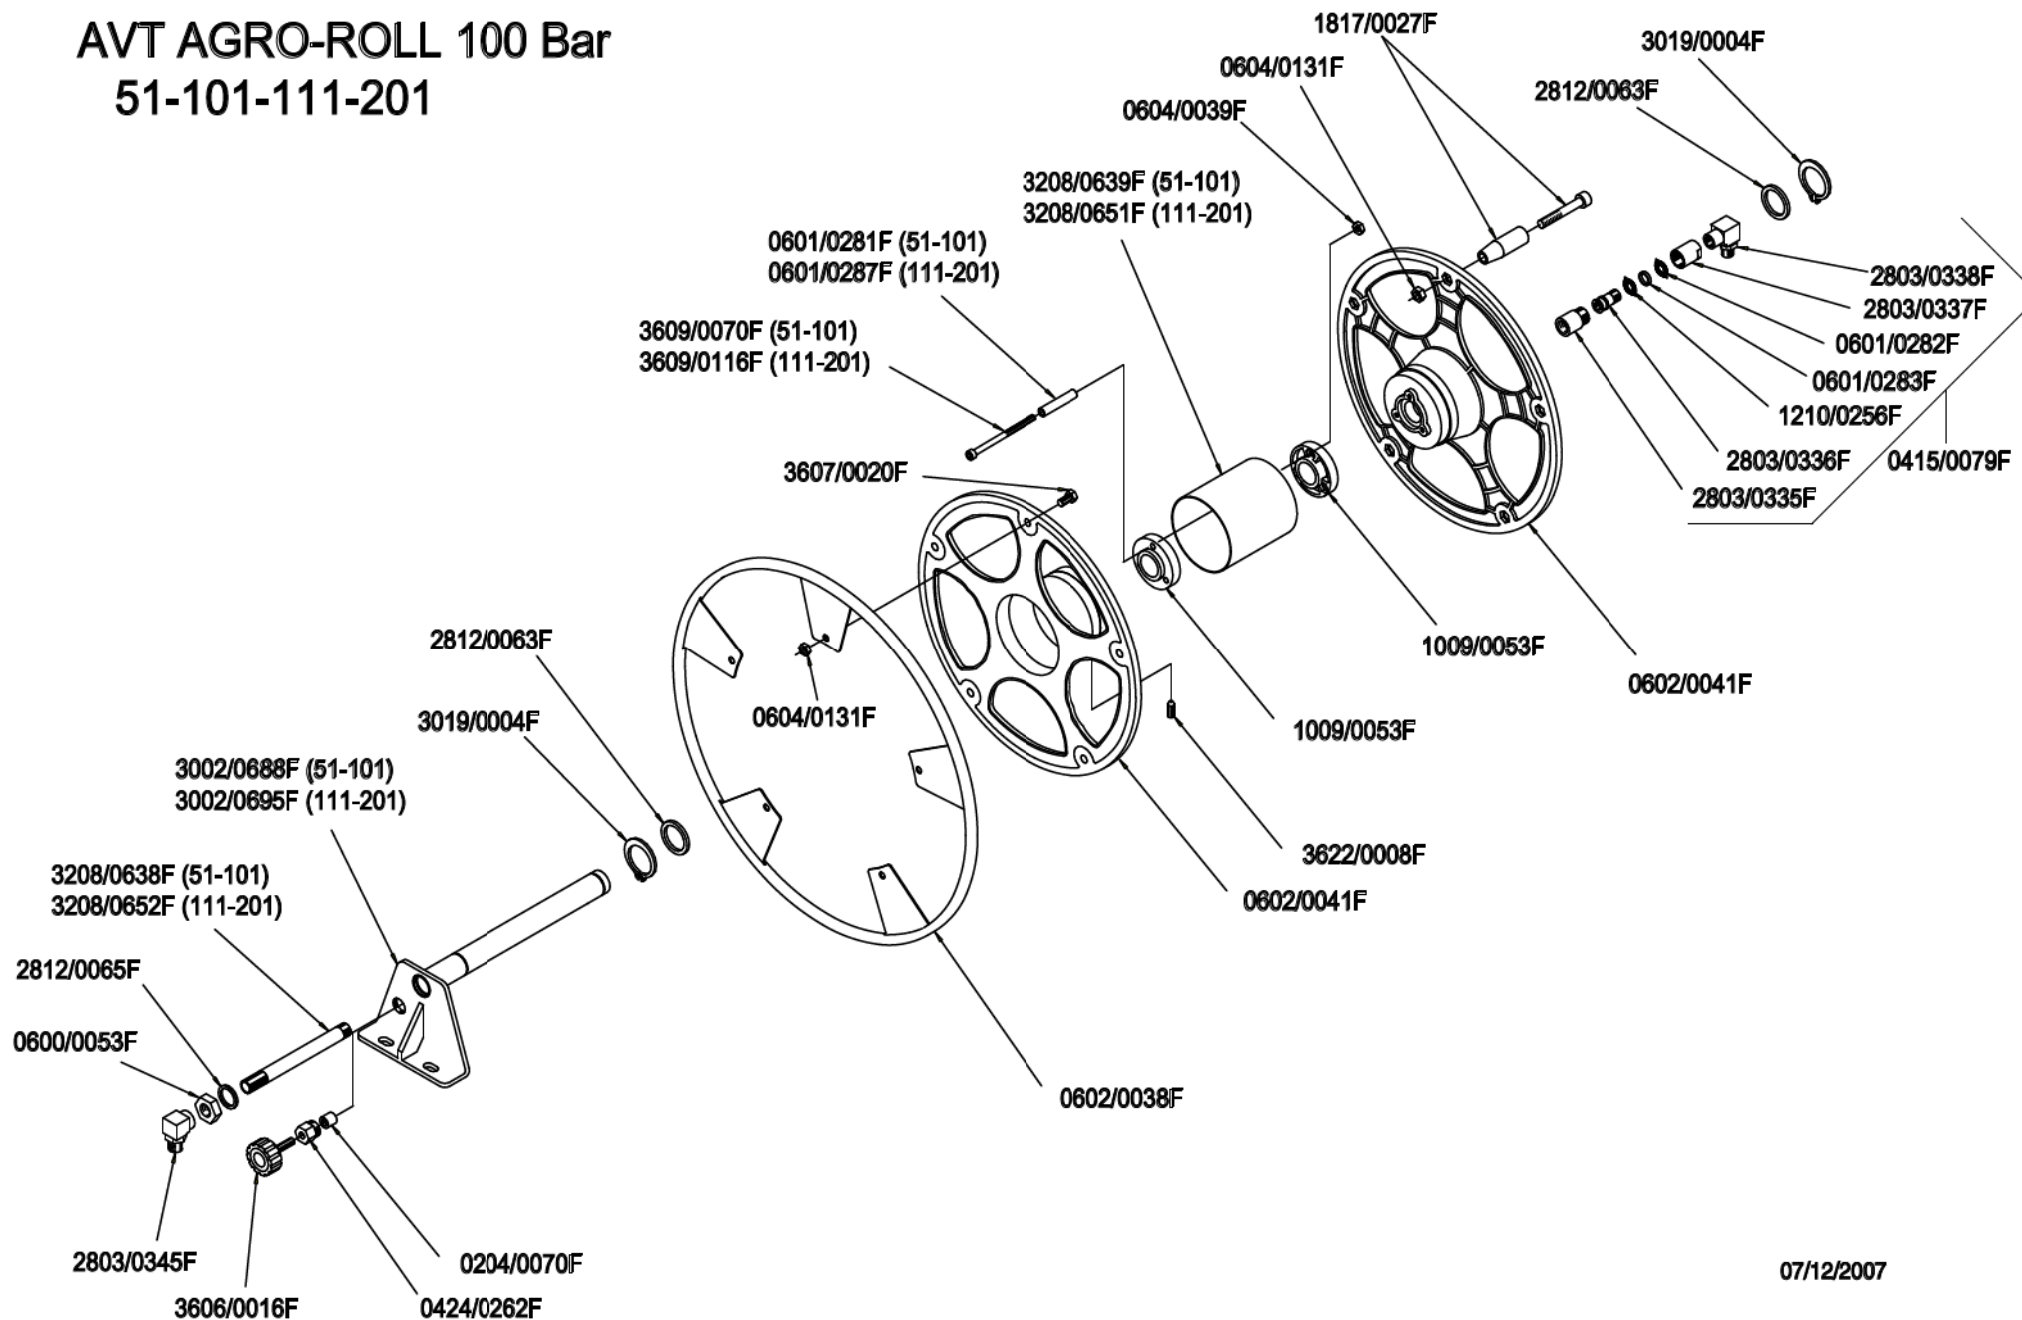

AVT AGRO-ROLL 100 Bar 51-101-111-201

07/12/2007