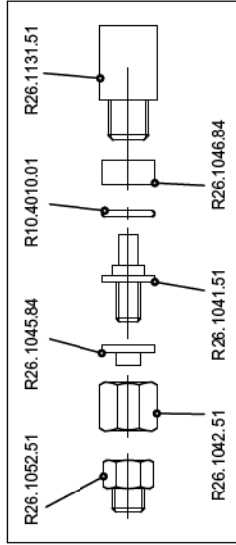

MOTOR C 300 Bar 52-102-112-202

Vecchia Versione 200 Bar
0415.0063F Kit collettore 3/8" M-F