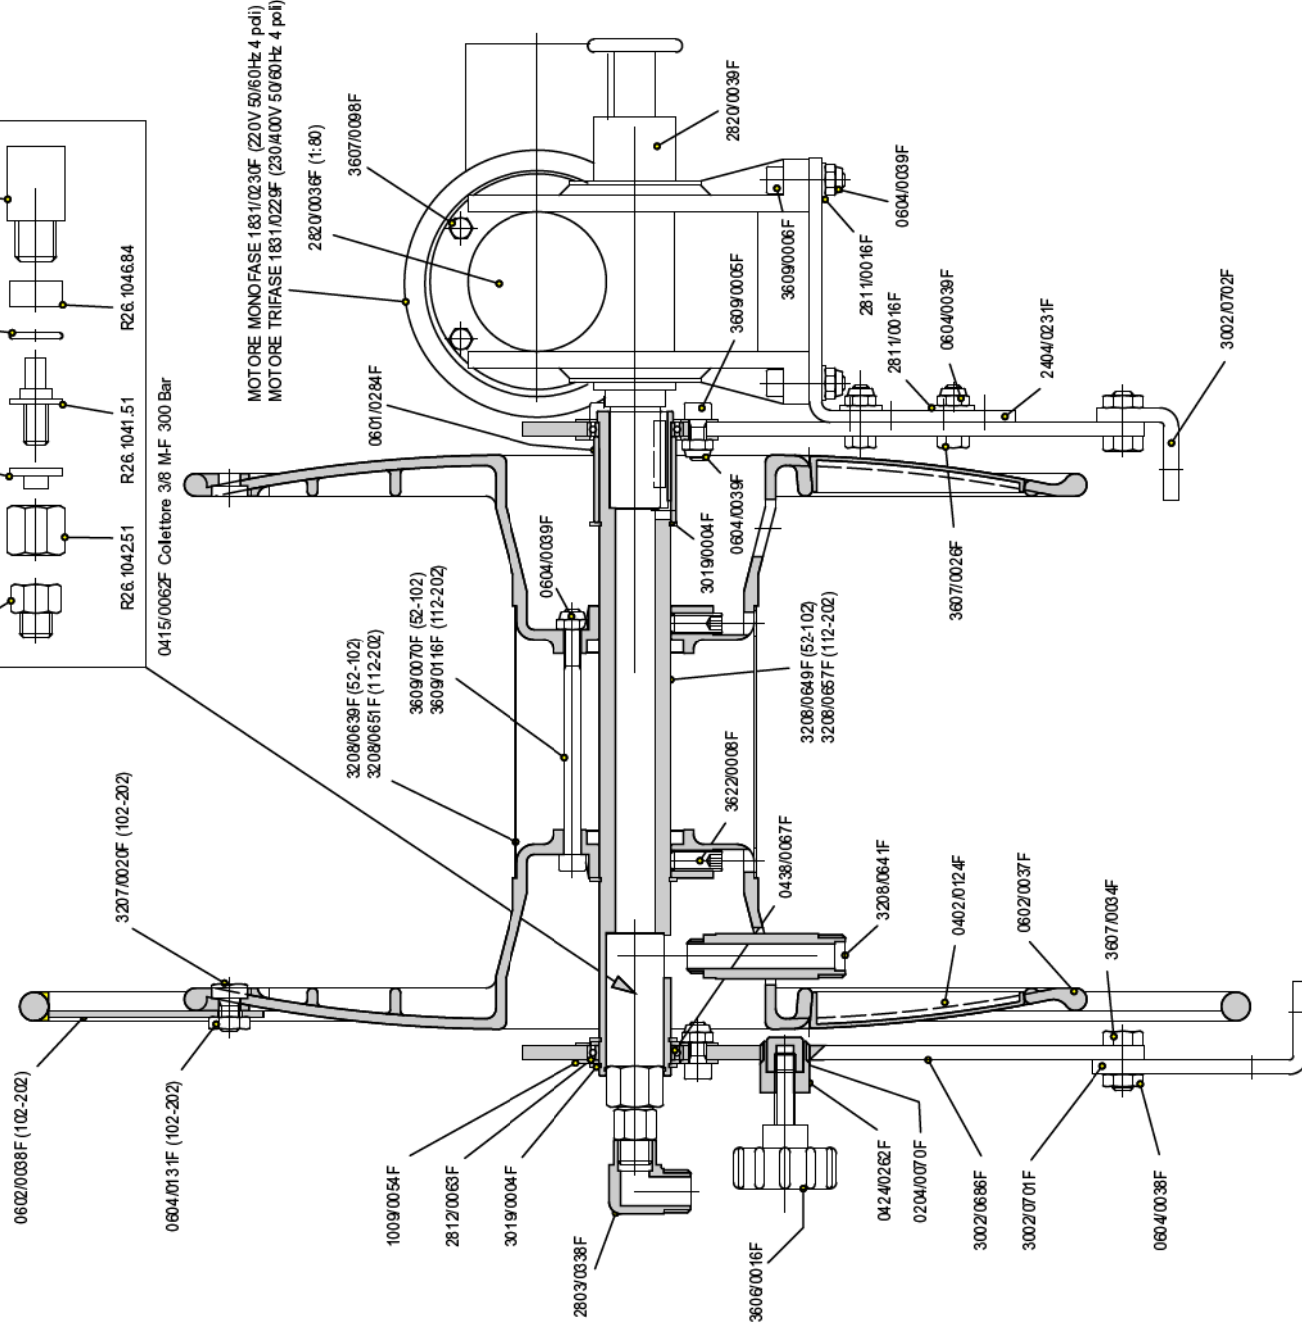

MOTOR M-T 300 Bar 52-102-112-202

Vecchia Versione 200 Bar
0415/0062F Kitcollettore 3/8" M-F