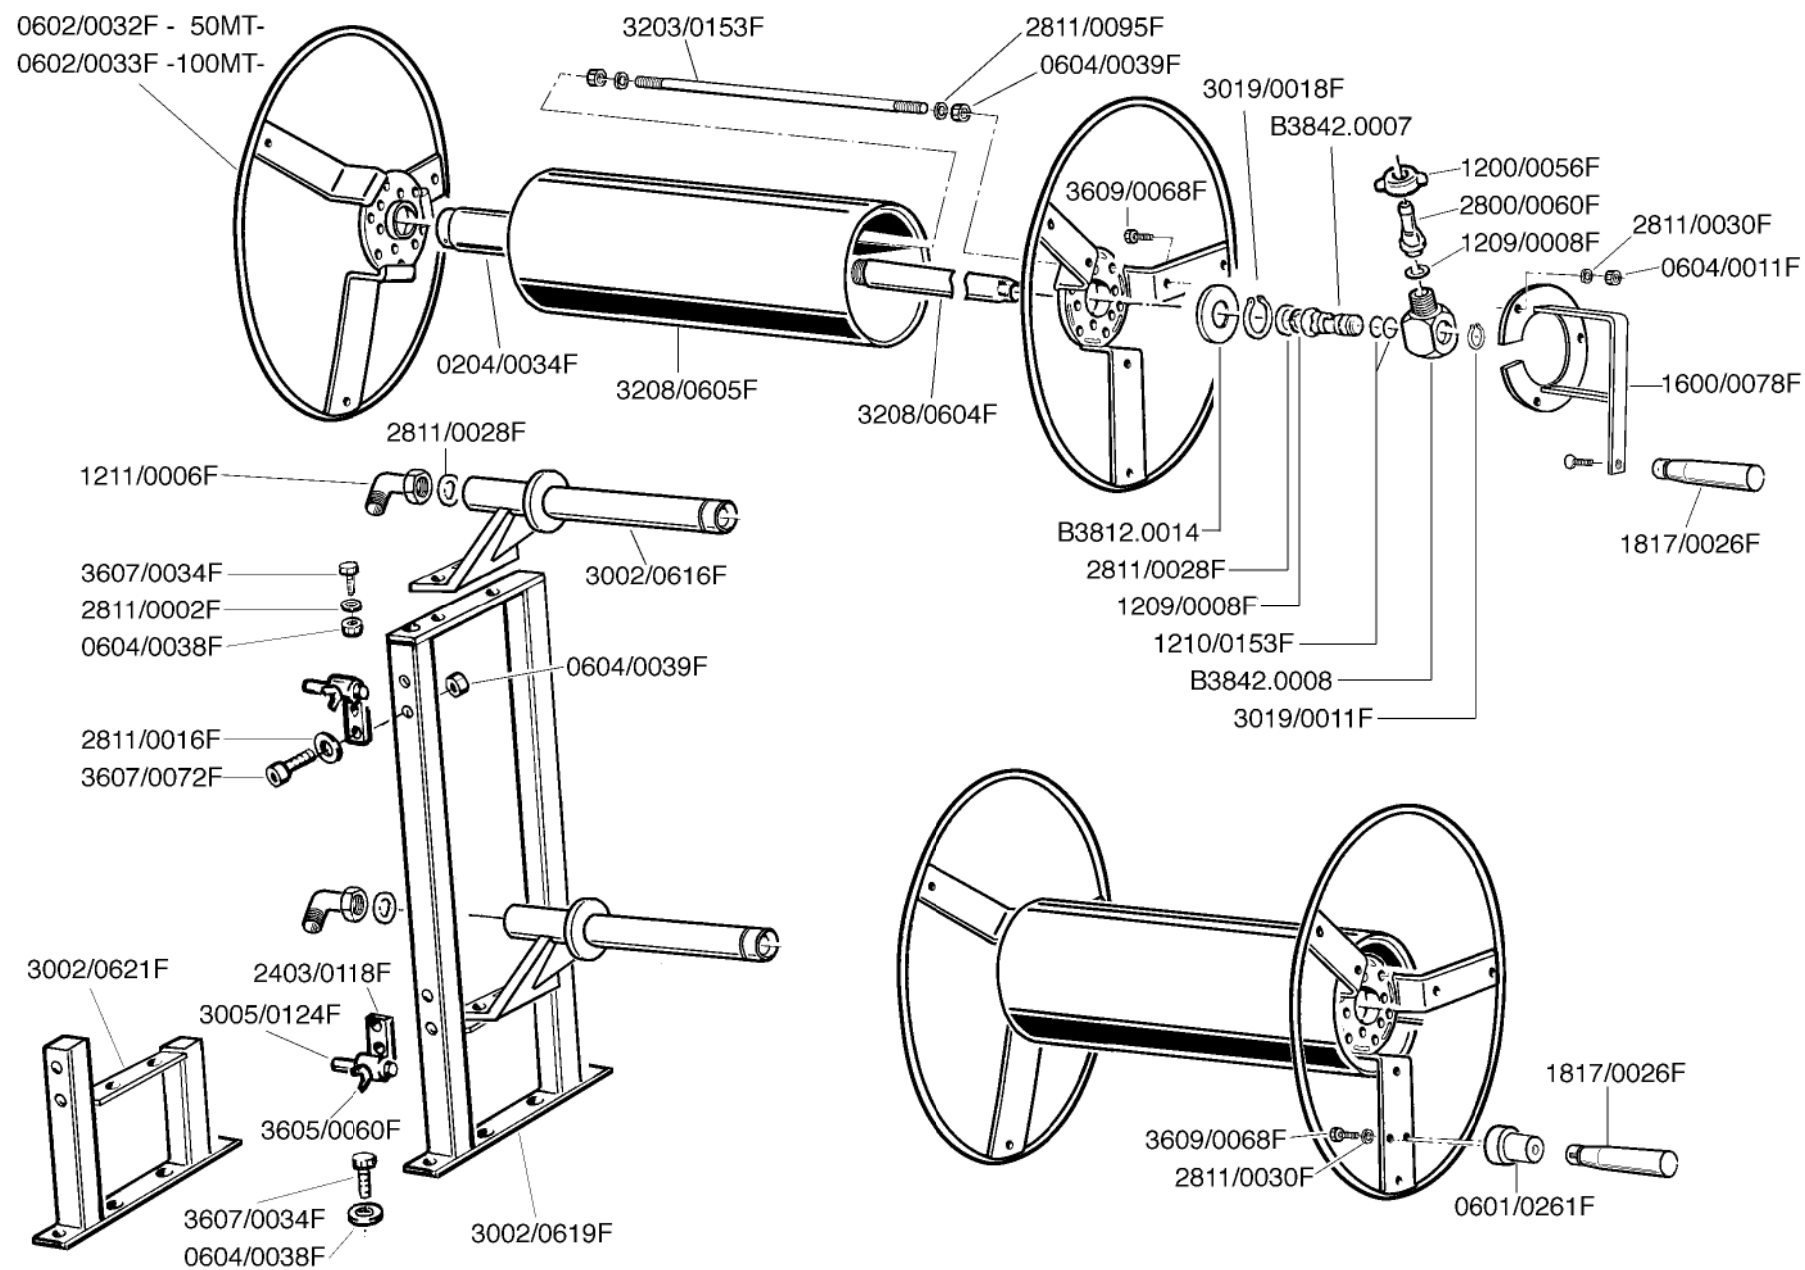

## Sommario

Avvolgitubo / Hose-reel.....	3
Avvolgitubo Panorama 20m / Panorama 20m hose-reel .....	4
Avvolgitubo manuale smontato / Manual hose-reel disassembled .....	5
Avvolgitubo Tecno-Roll 90°-45° / Tecno-Roll 90°-45° hose-reel .....	6
Avvolgitubo Agro-Roll 51-101-111-201 / Agro-Roll 51-101-111-201 hose-reel.....	7
Avvolgitubo Agro-Roll 52-102-112-202 / Agro-Roll 52-102-112-202 hose-reel .....	8
Avvolgitubo AVT Driver 52-102-112-202 / AVT Driver 52-102-112-202 hose-reel .....	9
Avvolgitubo Motor M-T 52-102-112-202 / Motor M-T 52-102-112-202 hose-reel.....	10
Avvolgitubo Motor C 52-102-112-202 / Motor C 52-102-112-202 hose-reel .....	11
Avvolgitubo Motor H 52-102-112-202 / Motor H 52-102-112-202 hose-reel .....	12

AVVOLGITUBO SMONTATO MT 100 - 100 BAR			
Pos	Codice	Descrizione	Quant.
1	TR01000005	RUOTA ROSSA PER AVVOLGITUBO	2
2	TB00400006	BOCCOLA GUIDA TUBO X AVVOLGITUBO	2
3	TD00200025	DISTANZIALE PER AVVOLGITUBO MT.100	4
4	TP00000058	CANNOTTO CENTRALE AVVOLGIT. MT100	1
5	T7051005	ROND. M10 UNI 6592 ZNB	11
6	TV00001021	VTE M10X20 8.8 UNI 5739	10
7	TV00001023	VTE M10X30 8.8 UNI 5739 ZNB	1
8	T7101006	DEM M10 UNI 5588 ZNG	1
9	TS01400000	SNODO PER AVVOLGITUBO SMONT.LE	1
10	T8310011	GRUPPO MANOPOLA LDO PER AVVOLGITUBO	1
11	TS01600000	STAFFA PER AVVOLGITUBO	1