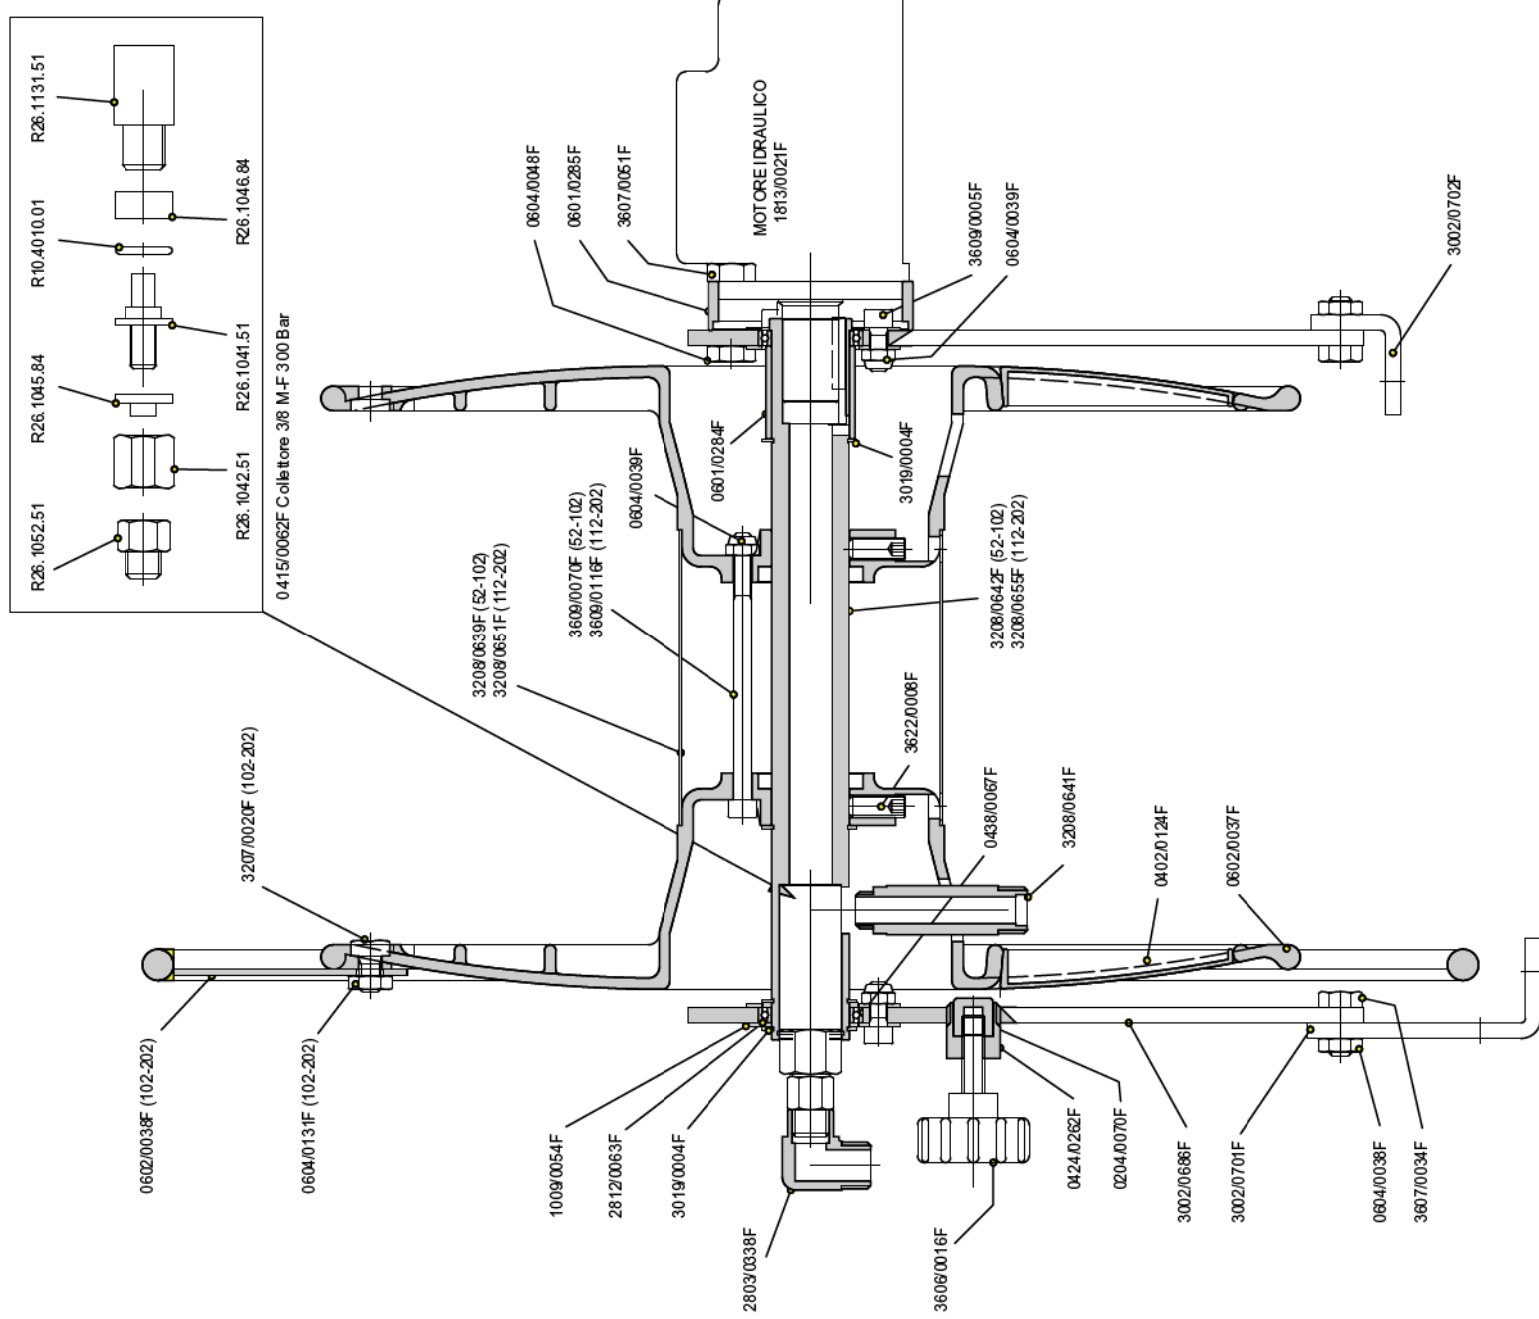

MOTOR H 300 BAR 52-102-112-202

Vecchia Versione 200 Bar
04.15/0063F Kit colletore 3/8" M-F