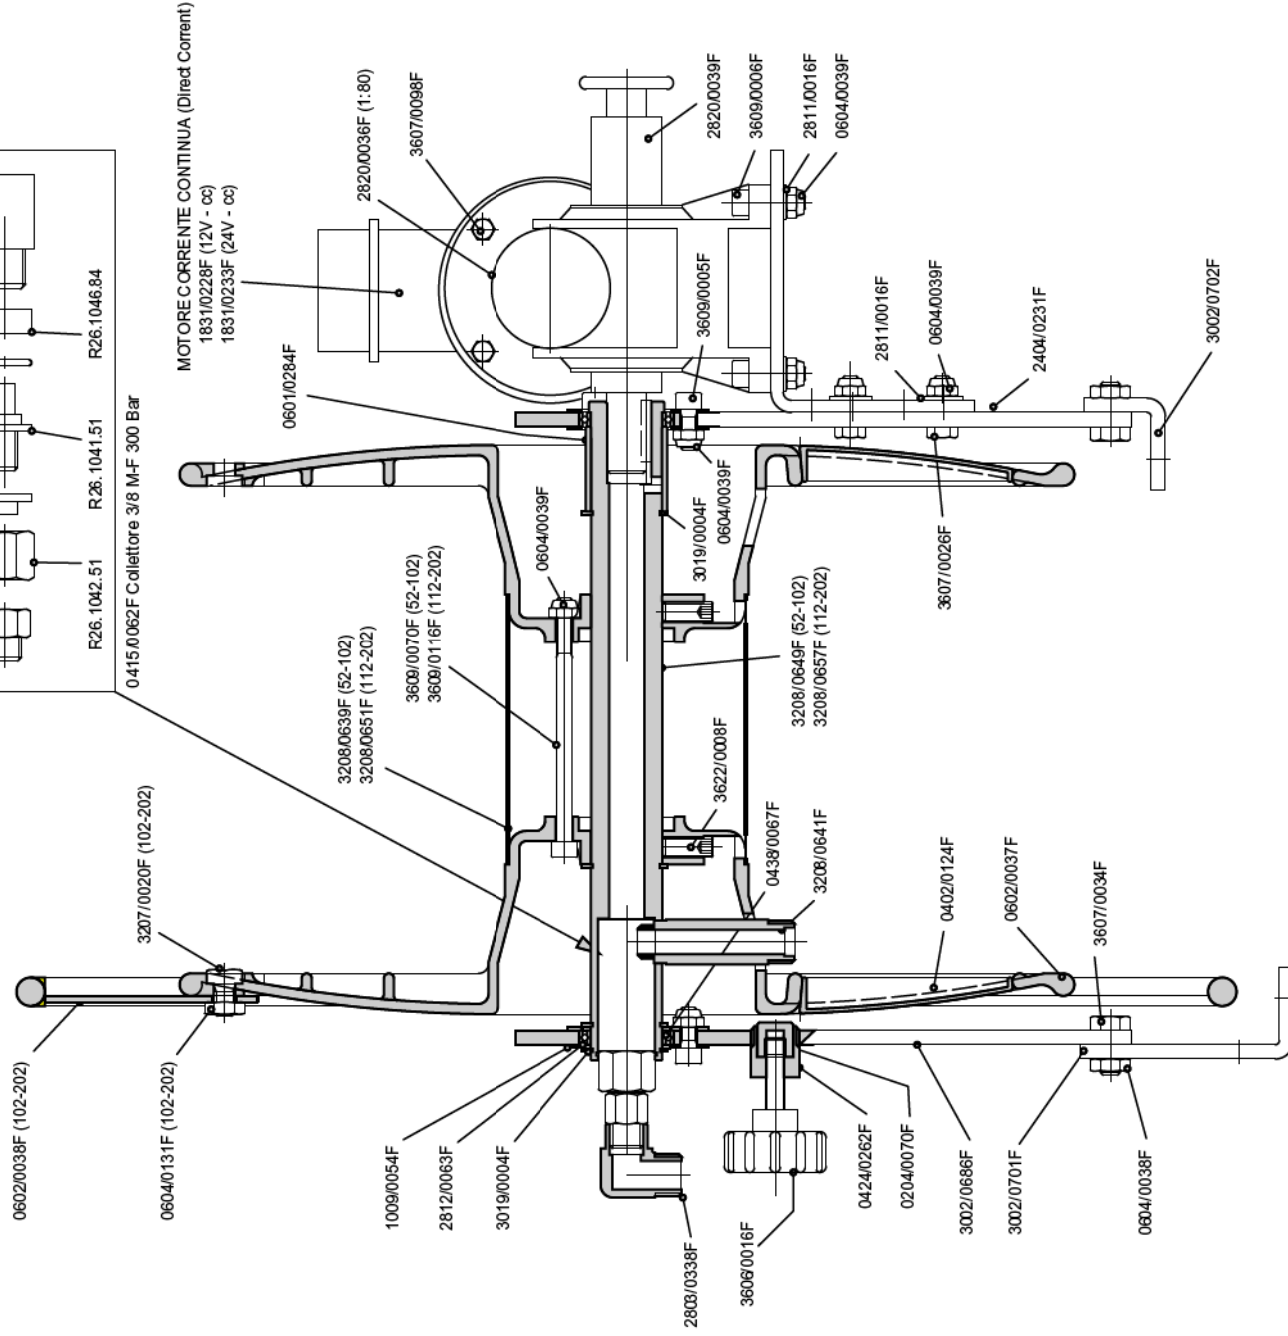

0.415.0062F Collettore 3/8 M-F 300 Bar