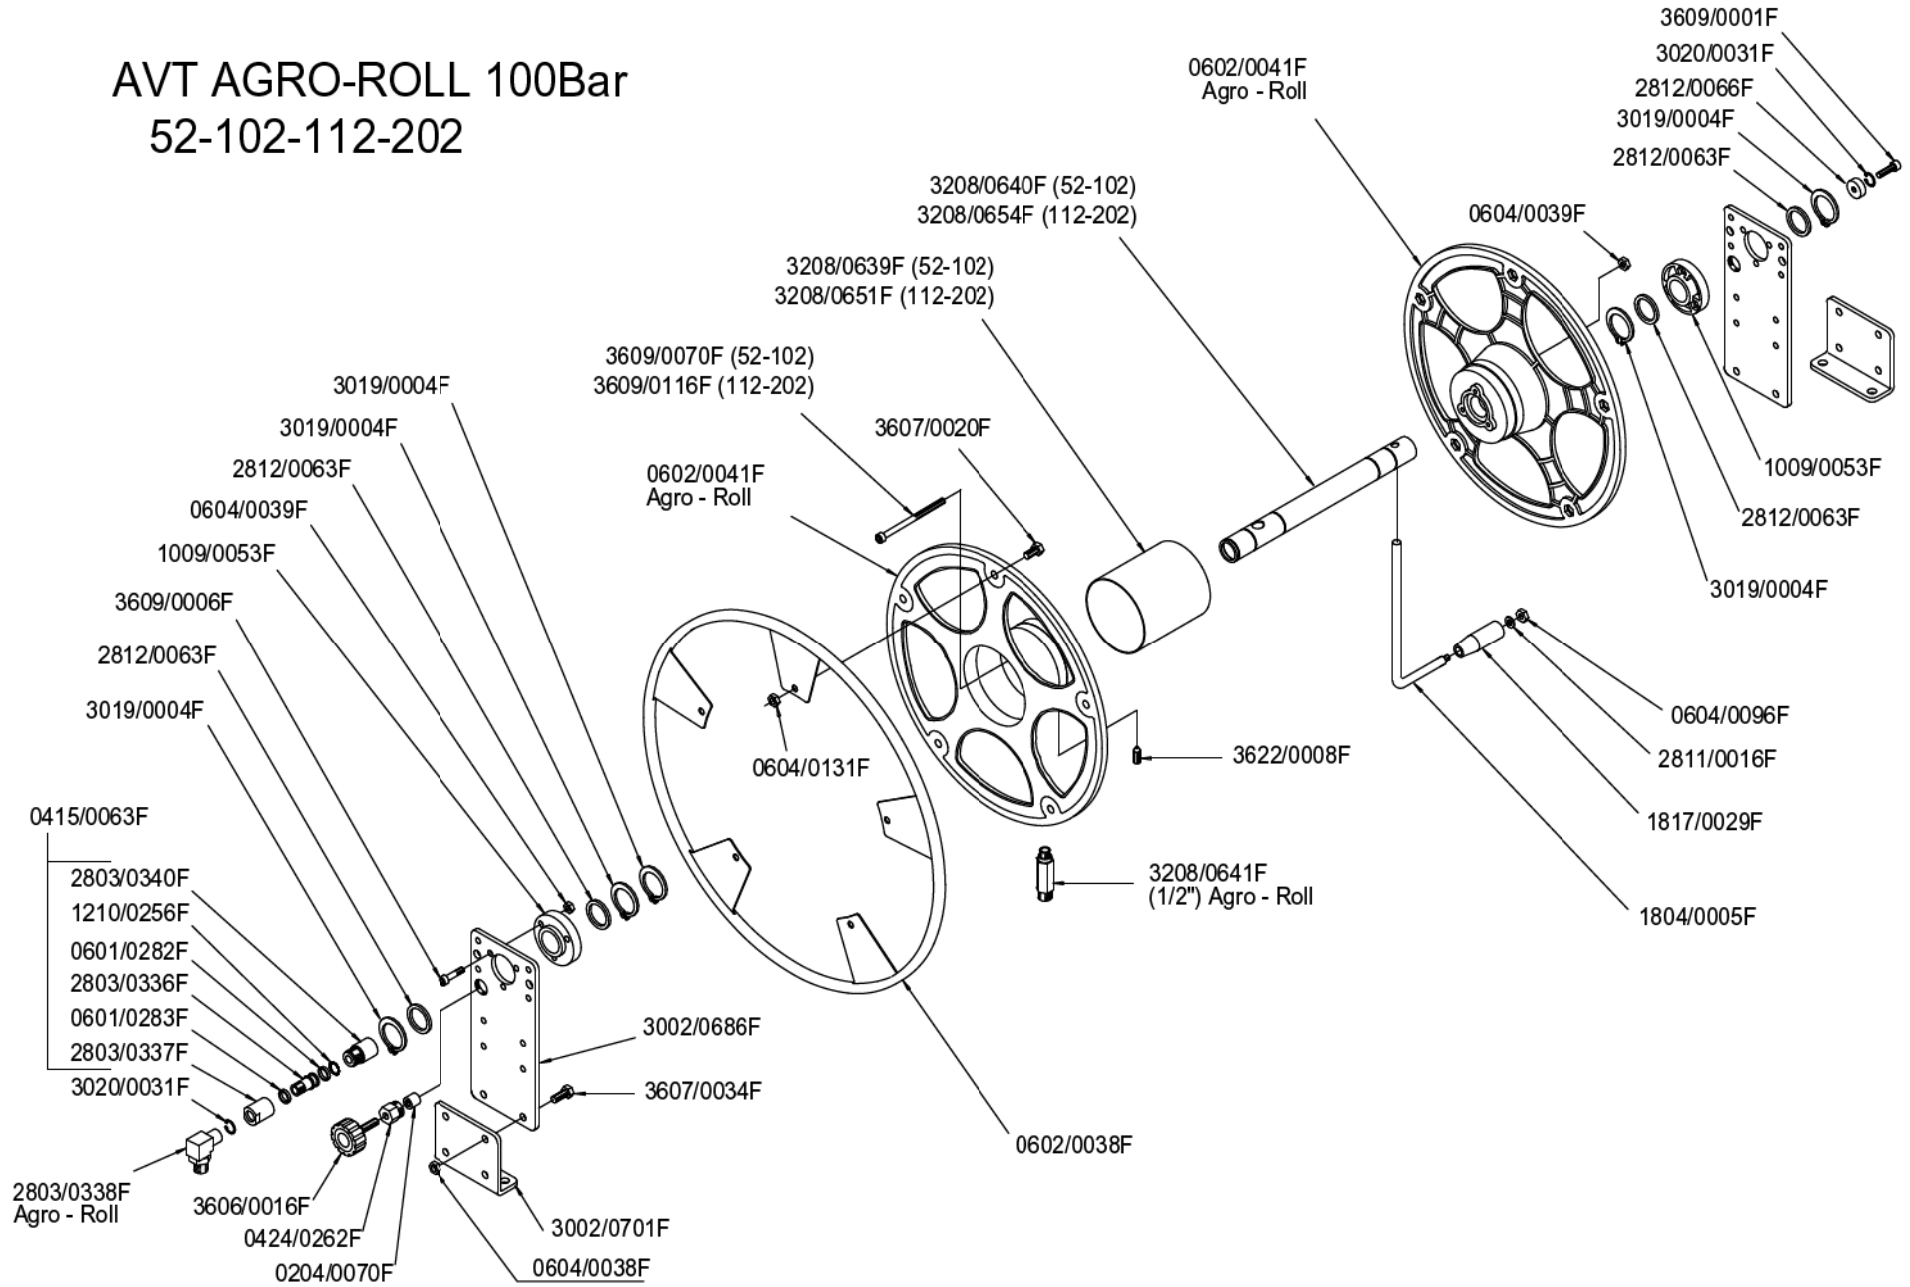

AVT AGRO-ROLL 100Bar 52-102-112-202

31/07/2002