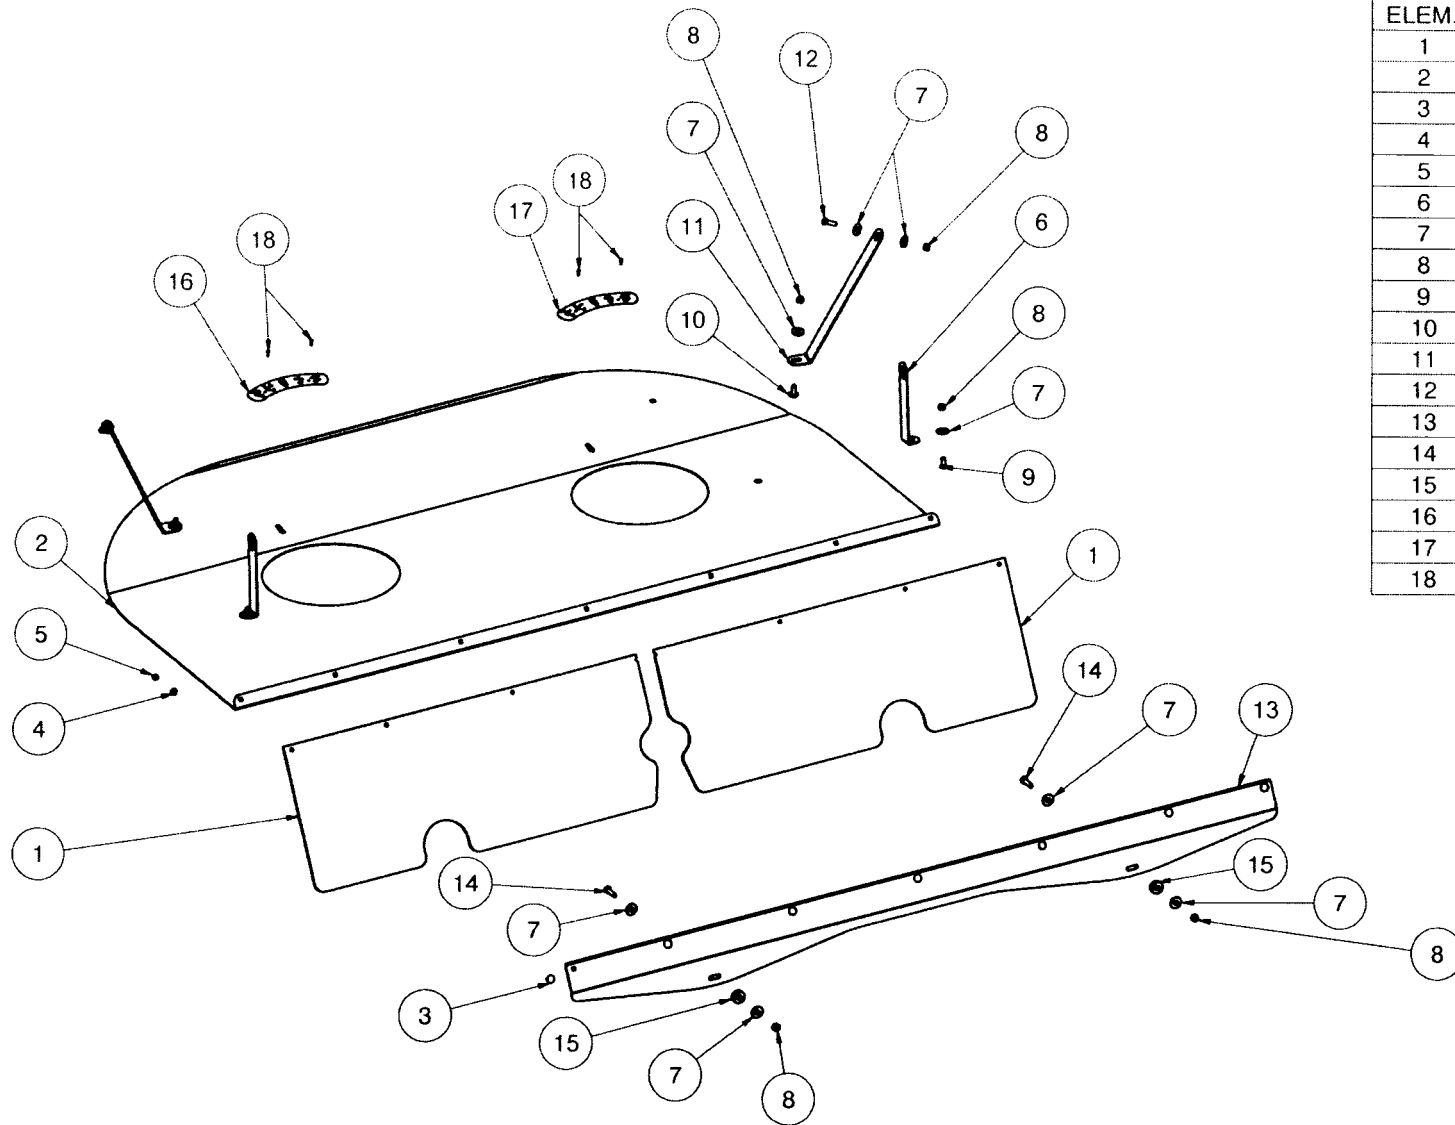

VERSIONE STANDARD		VERSIONE INOX	
ELEM.	CODICE	ELEM.	CODICE
1	C006.161	1	C006.161
2	P012.125	2	P012.126
3	V003.243	3	V003.243
4	R005.027	4	R005.027
5	D001.055	5	D001.055
6	S008.262	6	S008.262
7	R005.080	7	R005.080
8	D001.031	8	D001.031
9	v003.327	9	v003.327
10	V003.072	10	V003.072
11	T008.114	11	T008.114
12	V003.172	12	V003.172
13	P005.184	13	P005.197
14	V003.032	14	V003.032
15	D004.056	15	D004.056
16	I001.012	16	I001.012
17	I001.013	17	I001.013
18	R003.006	18	R003.006