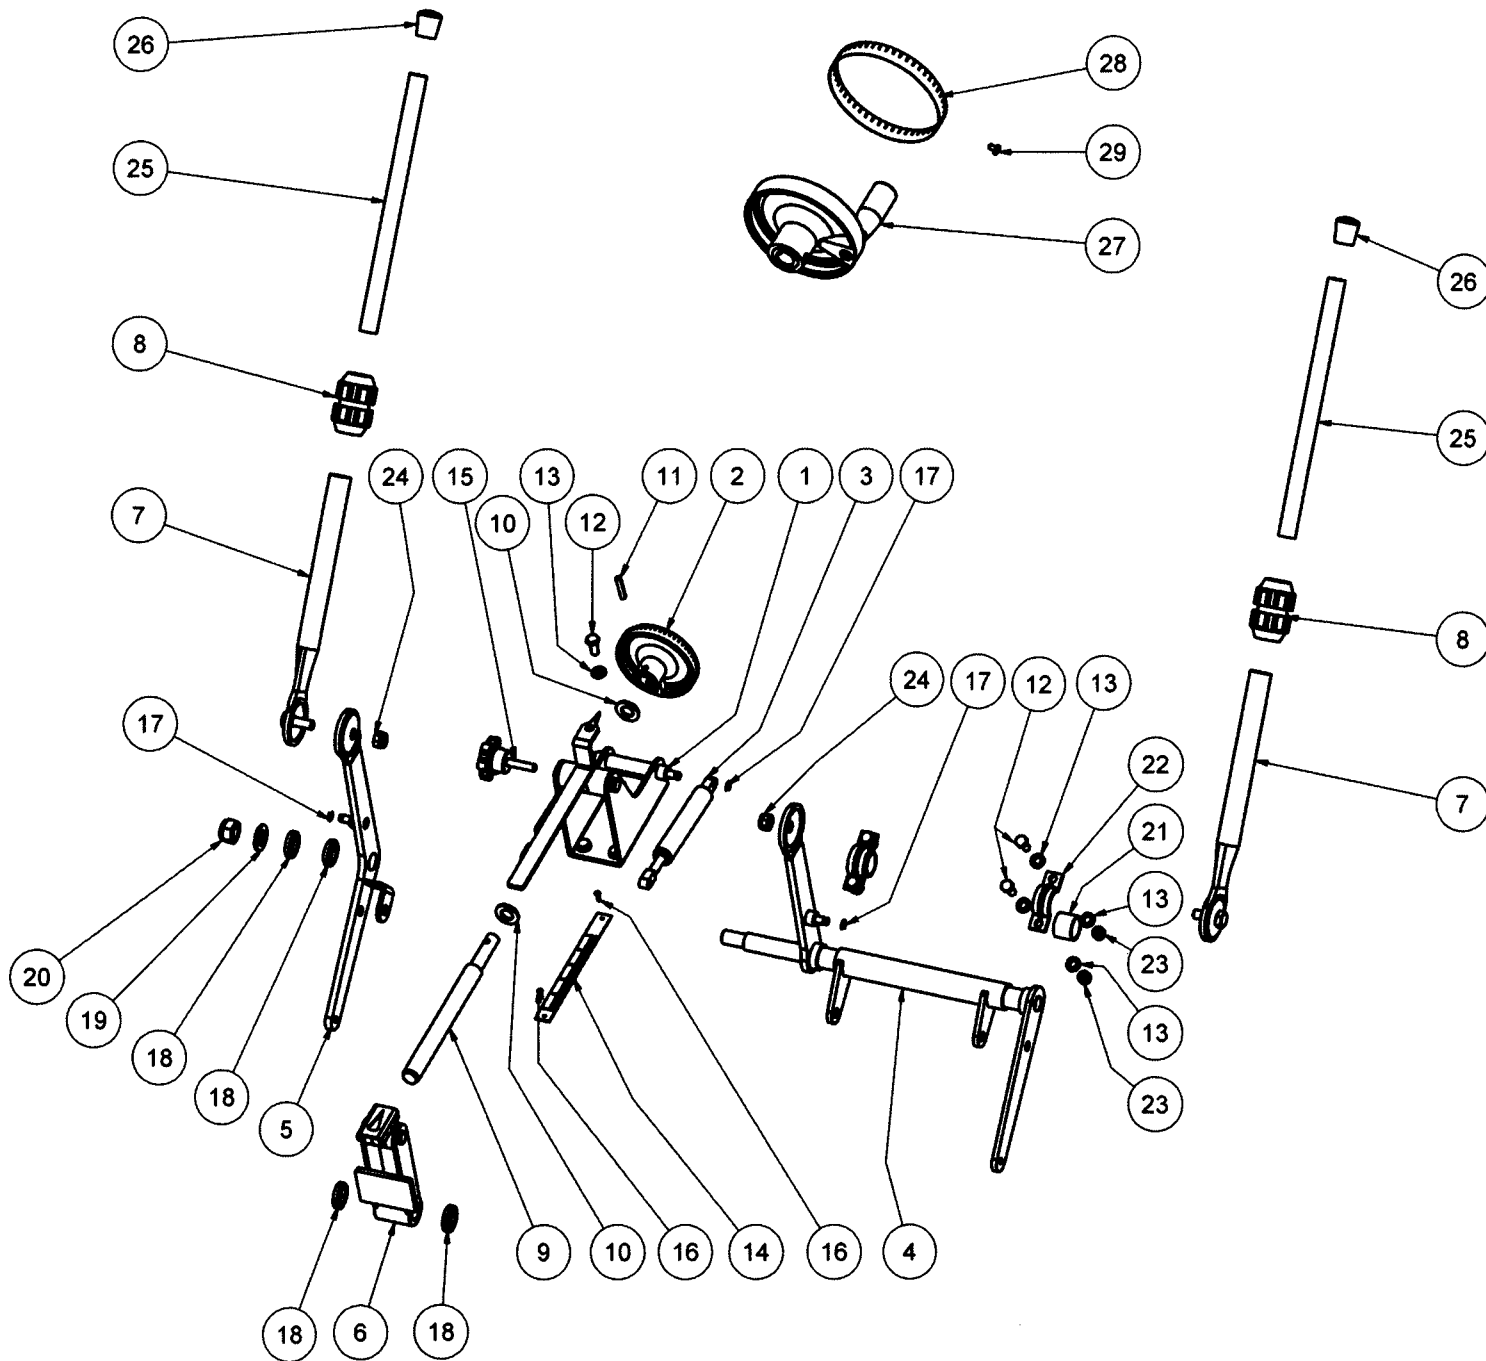

Gruppo Leve 18	
ELEM.	CODICE
1	G009.019
2	I006.026
3	M003.039
4	L003.136
5	L003.124
6	L003.125
7	L003.141
8	G017.001
9	T008.093
10	R005.038
11	S006.029
12	V003.008
13	R005.017
14	A001.342
15	I006.003
16	R003.003
17	S011.011
18	R005.119
19	R005.053
20	D001.026
21	B004.198
22	C015.006
23	D001.031
24	D001.033
25	T014.139
26	I006.013
27	I006.024
28	A001.347
29	V003.077