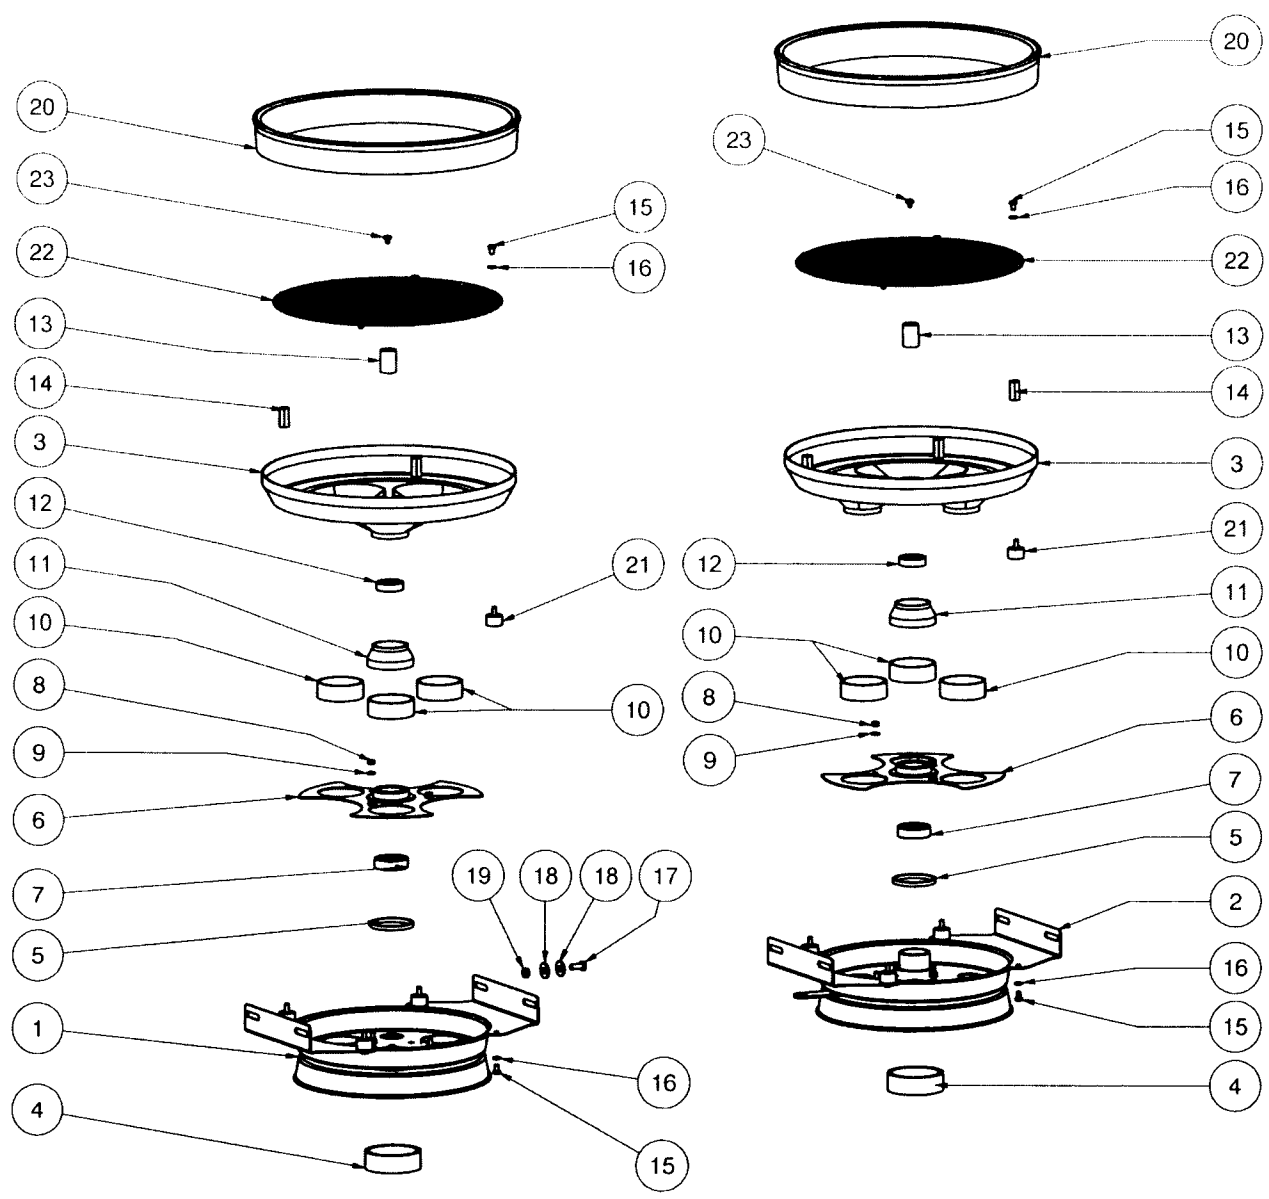

# GASPARDO

- IT** PARTI DI RICAMBIO
- EN** SPARE PARTS
- DE** ERSATZTEILE
- FR** PIÈCES DÉTACHÉES
- ES** PIEZAS DE REPUESTO

Gruppo G005.083	
ELEM.	CODICE
1	C012.008
2	C012.002
3	A005.171
4	S018.048
5	S018.049
6	A003.013
7	A003.023
8	C012.001
9	V003.014
10	R005.017
11	F005.001
12	L005.011
13	S011.001
14	R009.004
15	I002.002
16	R009.003
17	L005.015
18	R009.072
19	D001.006
20	A003.005
21	S002.001
22	S002.002
23	S002.056
24	S002.009
25	A005.100
26	A005.031
27	R005.128
28	V003.172

Elenco parti	
ELEM.	CODICE
1	P012.026
2	V003.014
3	R005.017
4	D001.006
5	V003.268
6	D001.005
7	D001.071
8	R005.037
9	G014.022
10	R005.027
11	D001.055
12	V003.039

Telaio 18	
ELEM.	CODICE
1	T003.208
2	G014.021
3	G014.019
4	G014.020
5	V003.323
6	R005.120
7	P004.182
8	B004.186
9	S006.027

Disco SX 18 MT.	
ELEM.	CODICE
S1	P001.058
S2	V003.007
S3	D001.006
S4	R005.017
S5	V003.014
S6	D002.062

Disco DX 18 MT.	
ELEM.	CODICE
D1	P001.057
D2	V003.007
D3	R005.017
D4	D001.006
D5	D002.060
D6	V003.014

Vibro	
ELEM.	CODICE
1	G006.094
2	G006.093
3	D005.042
4	A003.062
5	A003.061
6	D002.087
7	C012.001
8	D001.077
9	R005.027
10	A003.059
11	A003.060
12	C012.074
13	D004.039
14	N003.008
15	V003.039
16	R005.057
17	V003.008
18	R005.080
19	D001.006
20	A003.064
21	G014.022
22	G003.071
23	V003.325