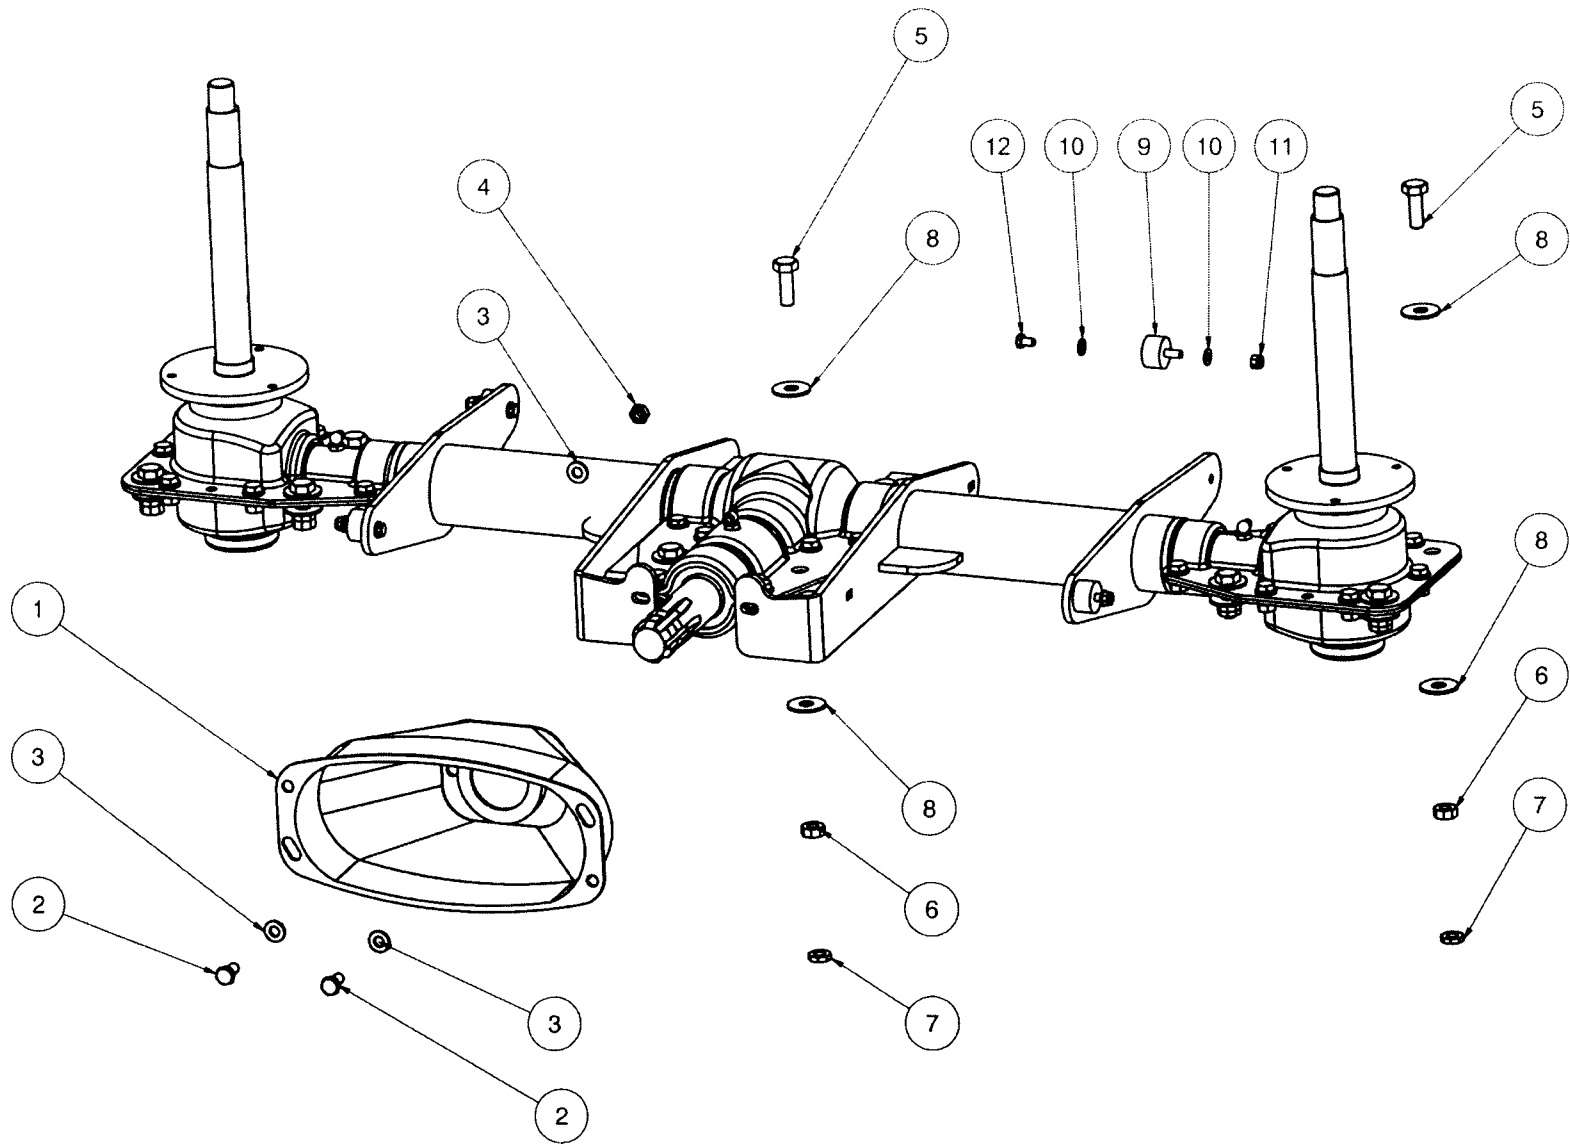

# GASPARDO

- IT** PARTI DI RICAMBIO
- EN** SPARE PARTS
- DE** ERSATZTEILE
- FR** PIÈCES DÉTACHÉES
- ES** PIEZAS DE REPUESTO

Gruppo G005.083	
ELEM.	CODICE
1	C012.008
2	C012.002
3	A005.171
4	S018.048
5	S018.049
6	A003.013
7	A003.023
8	C012.001
9	V003.014
10	R005.017
11	F005.001
12	L005.011
13	S011.001
14	R009.004
15	I002.002
16	R009.003
17	L005.015
18	R009.072
19	D001.006
20	A003.005
21	S002.001
22	S002.002
23	S002.056
24	S002.009
25	A005.100
26	A005.031
27	R005.128
28	V003.172

Elenco parti	
ELEM.	CODICE
1	P012.026
2	V003.014
3	R005.017
4	D001.006
5	V003.268
6	D001.005
7	D001.071
8	R005.037
9	G014.022
10	R005.027
11	D001.055
12	V003.039

Telaio 18	
ELEM.	CODICE
1	T003.208
2	G014.021
3	G014.019
4	G014.020
5	V003.323
6	R005.120
7	P004.182
8	B004.186
9	S006.027