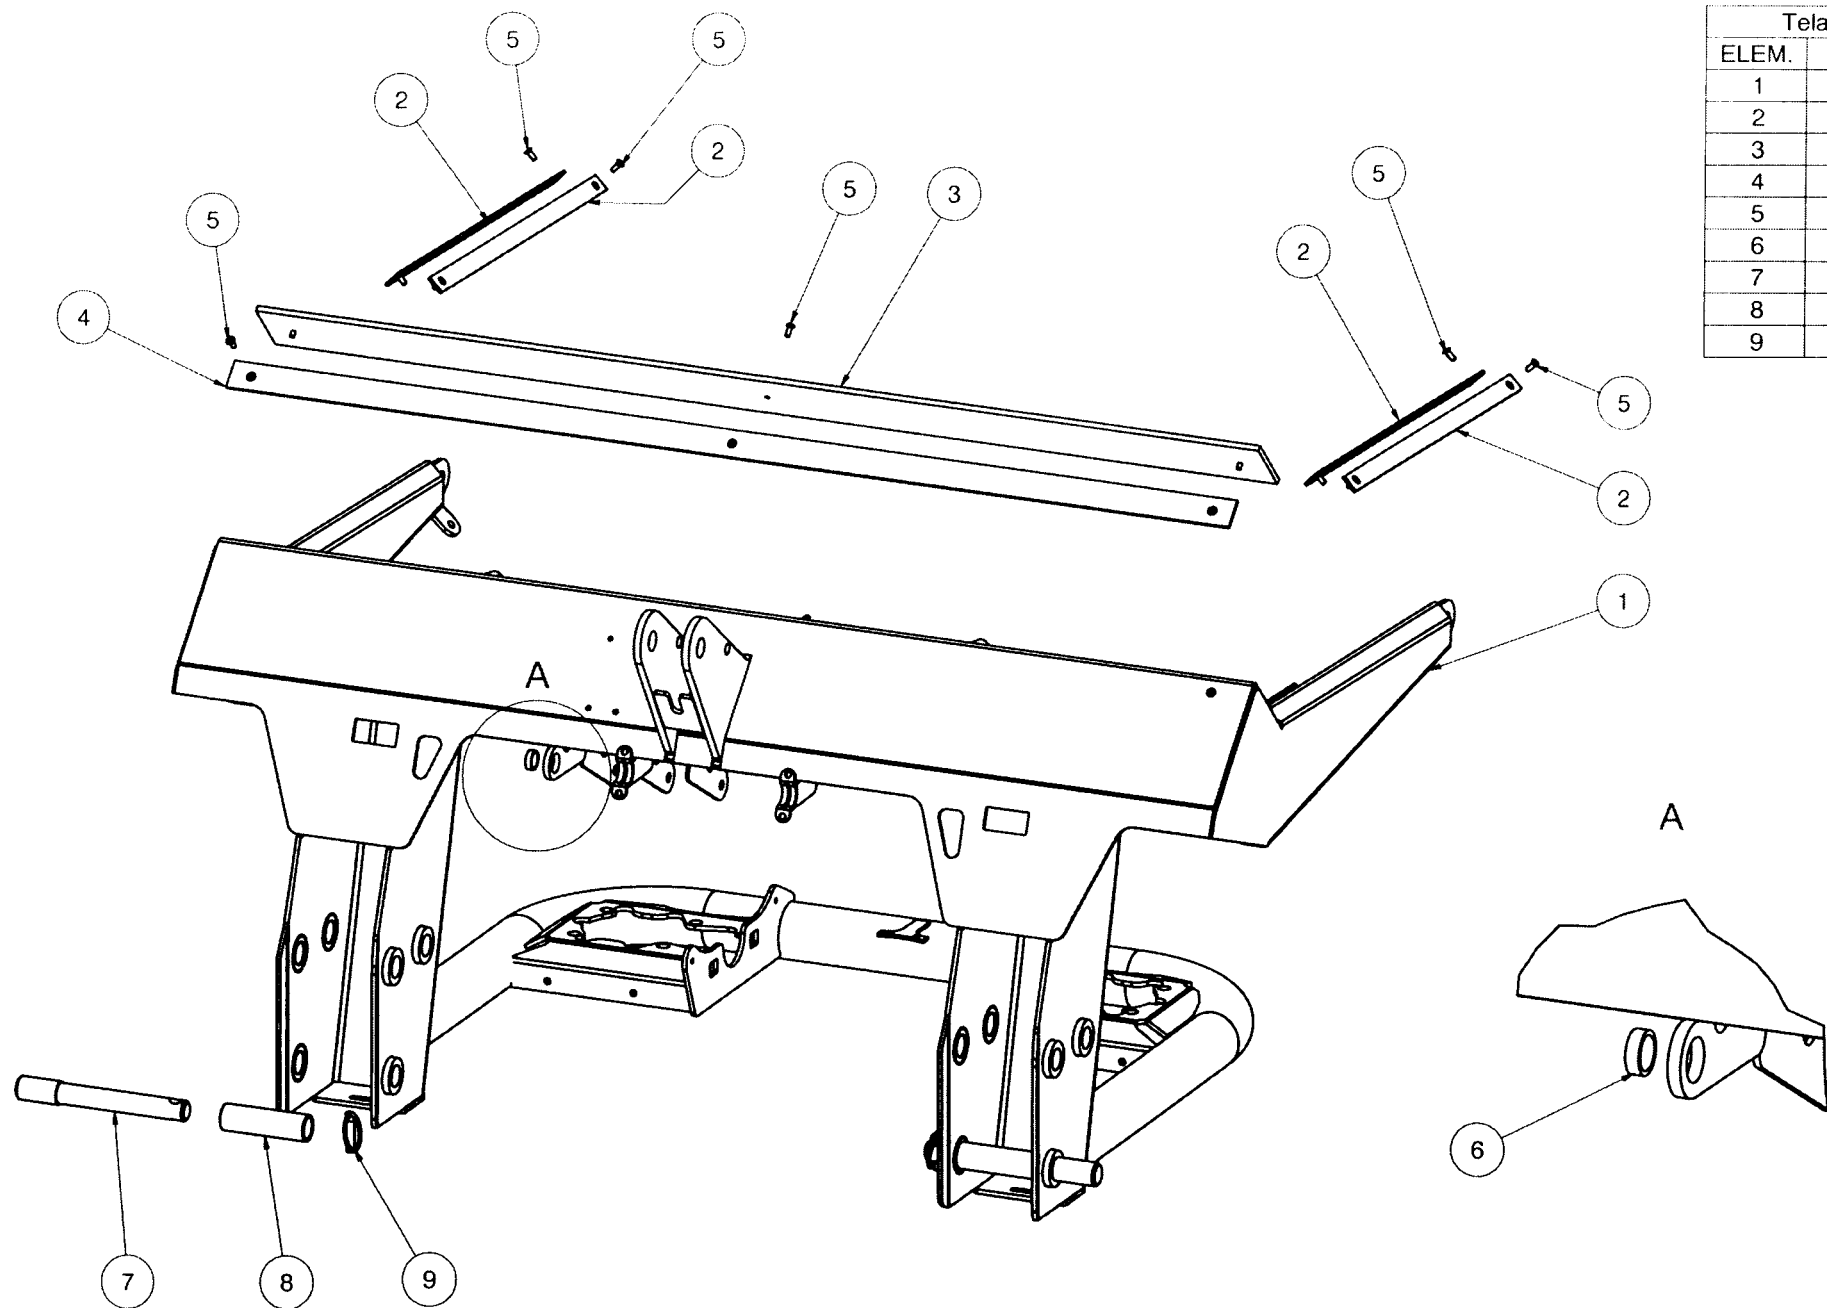

Telaio 18	
ELEM.	CODICE
1	T003.208
2	G014.021
3	G014.019
4	G014.020
5	V003.323
6	R005.120
7	P004.182
8	B004.186
9	S006.027