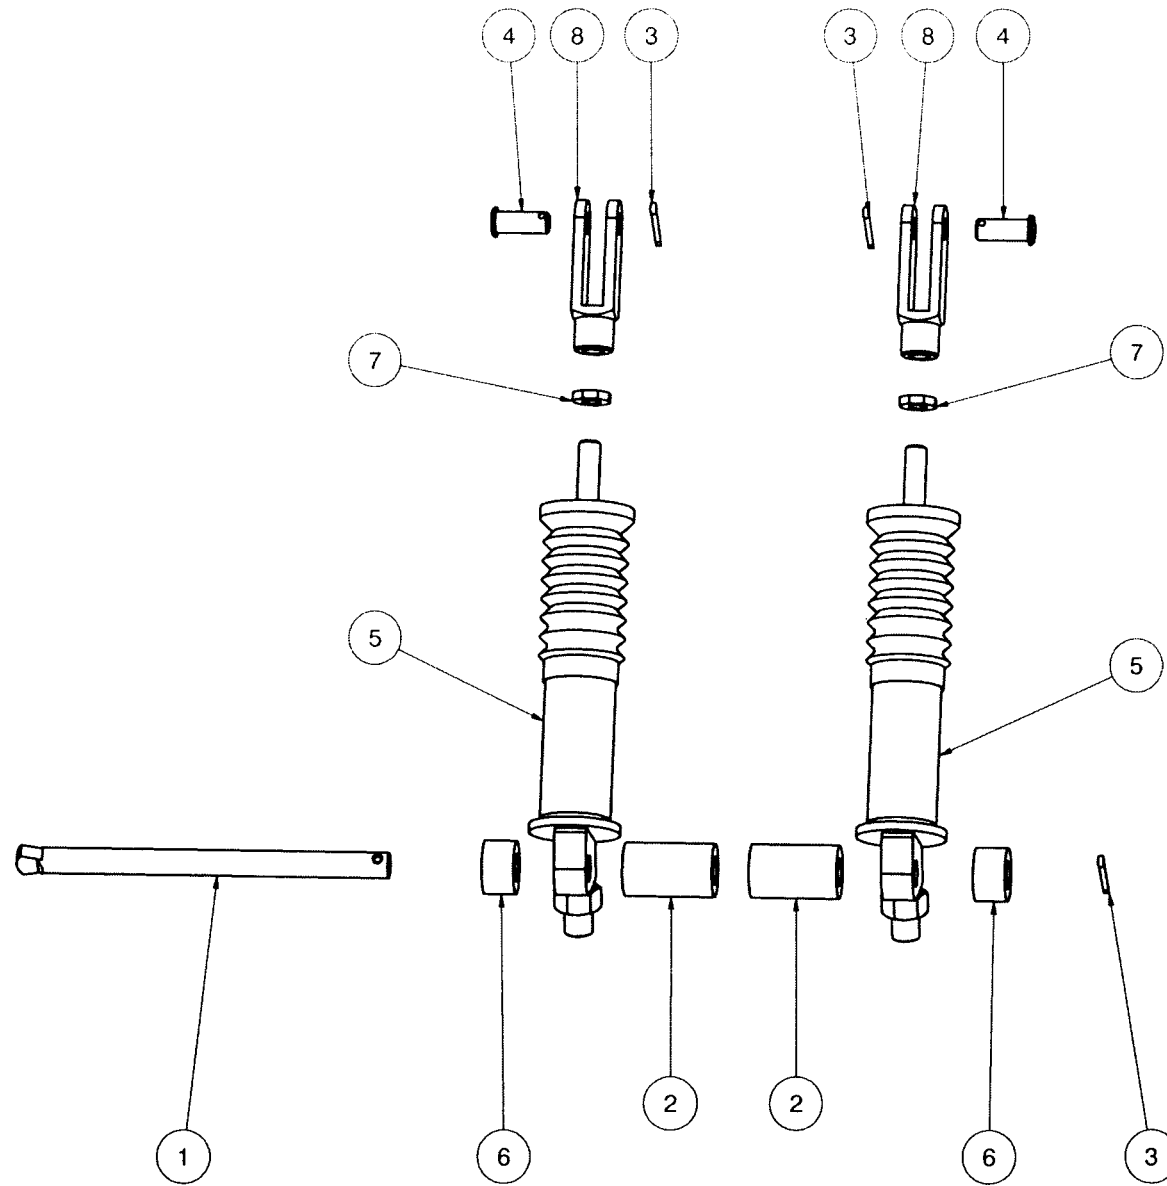

Comando Idraulico	
ELEM.	CODICE
1	P004.191
2	D004.041
3	C019.015
4	P004.043
5	C013.024
6	D004.050
7	D001.071
8	F007.003