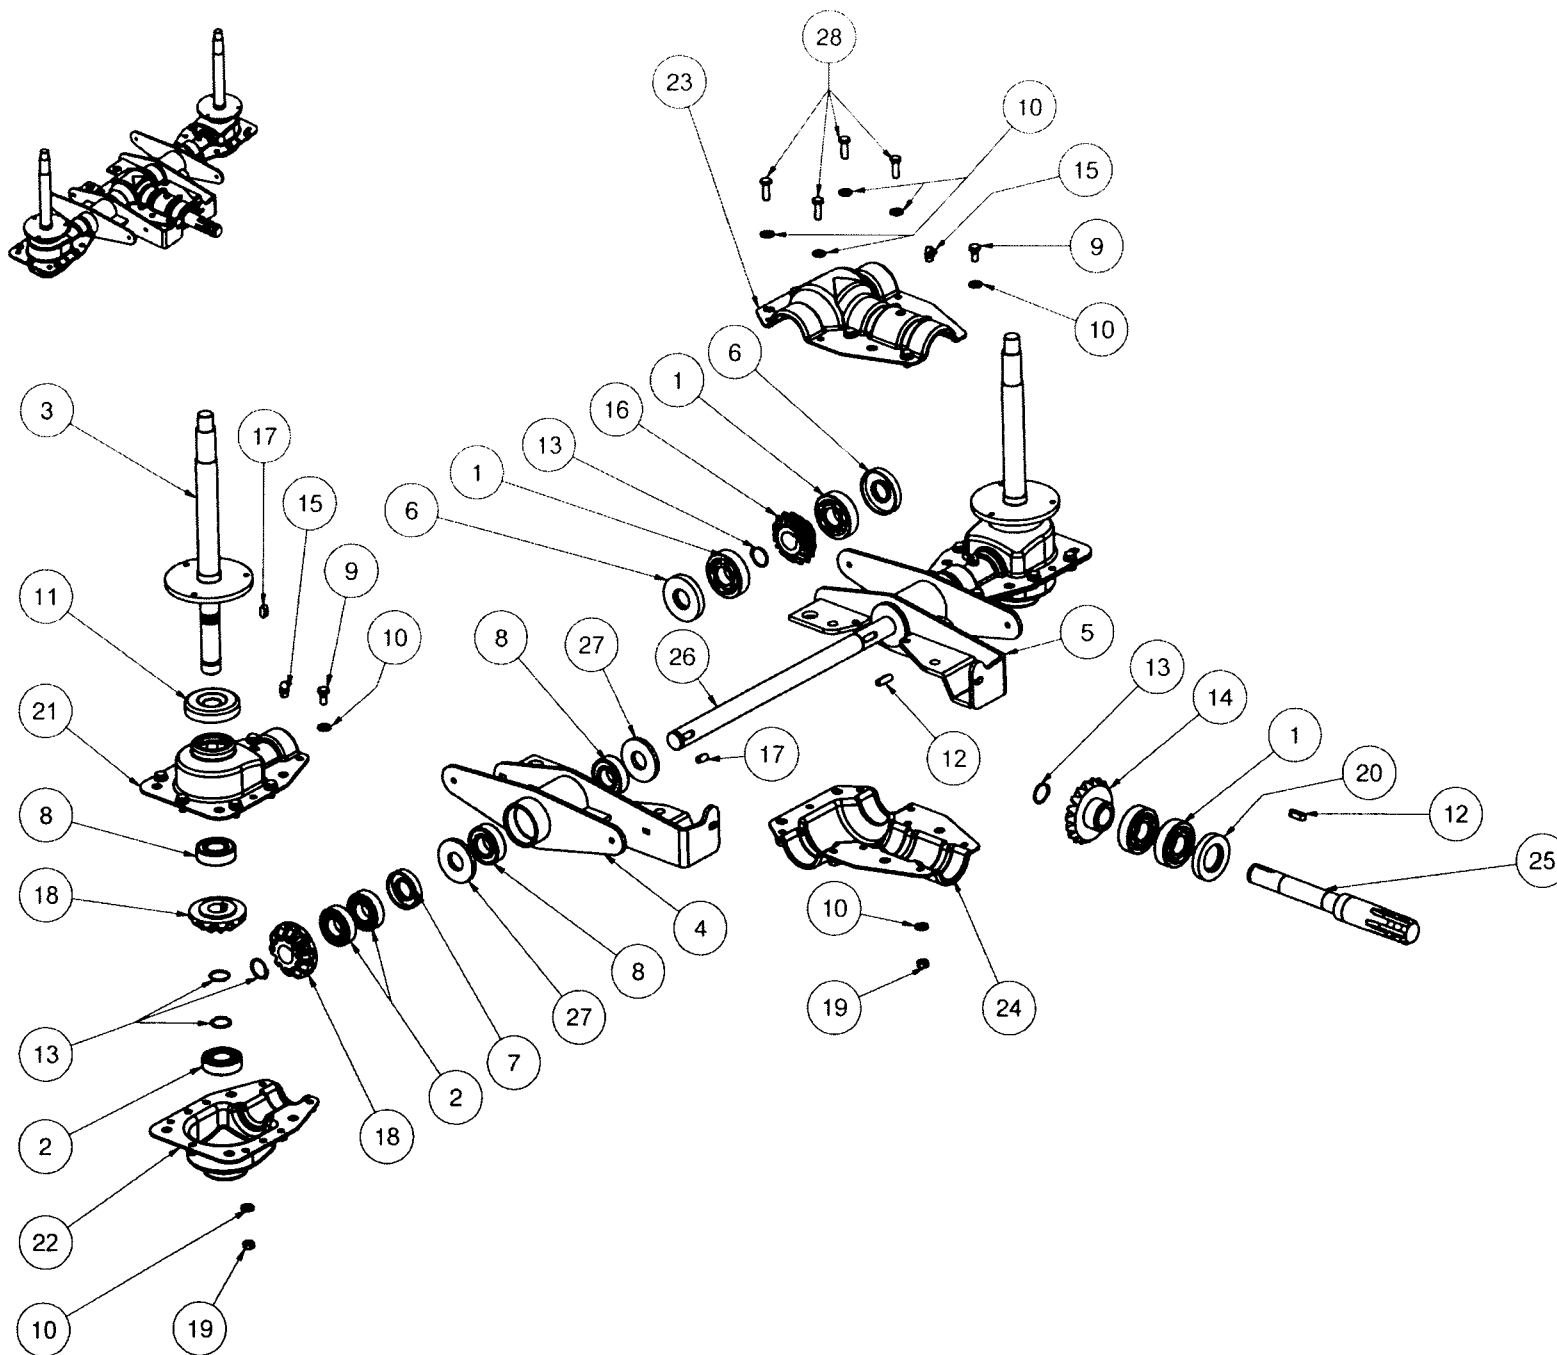

# ZENO

Cod: 19530720 07.2005

# GASPARDO

- IT** PARTI DI RICAMBIO
- EN** SPARE PARTS
- DE** ERSATZTEILE
- FR** PIÈCES DÉTACHÉES
- ES** PIEZAS DE REPUESTO

Gruppo G005.083	
ELEM.	CODICE
1	C012.008
2	C012.002
3	A005.171
4	S018.048
5	S018.049
6	A003.013
7	A003.023
8	C012.001
9	V003.014
10	R005.017
11	F005.001
12	L005.011
13	S011.001
14	R009.004
15	I002.002
16	R009.003
17	L005.015
18	R009.072
19	D001.006
20	A003.005
21	S002.001
22	S002.002
23	S002.056
24	S002.009
25	A005.100
26	A005.031
27	R005.128
28	V003.172

Elenco parti	
ELEM.	CODICE
1	P012.026
2	V003.014
3	R005.017
4	D001.006
5	V003.268
6	D001.005
7	D001.071
8	R005.037
9	G014.022
10	R005.027
11	D001.055
12	V003.039

Telaio 18	
ELEM.	CODICE
1	T003.208
2	G014.021
3	G014.019
4	G014.020
5	V003.323
6	R005.120
7	P004.182
8	B004.186
9	S006.027