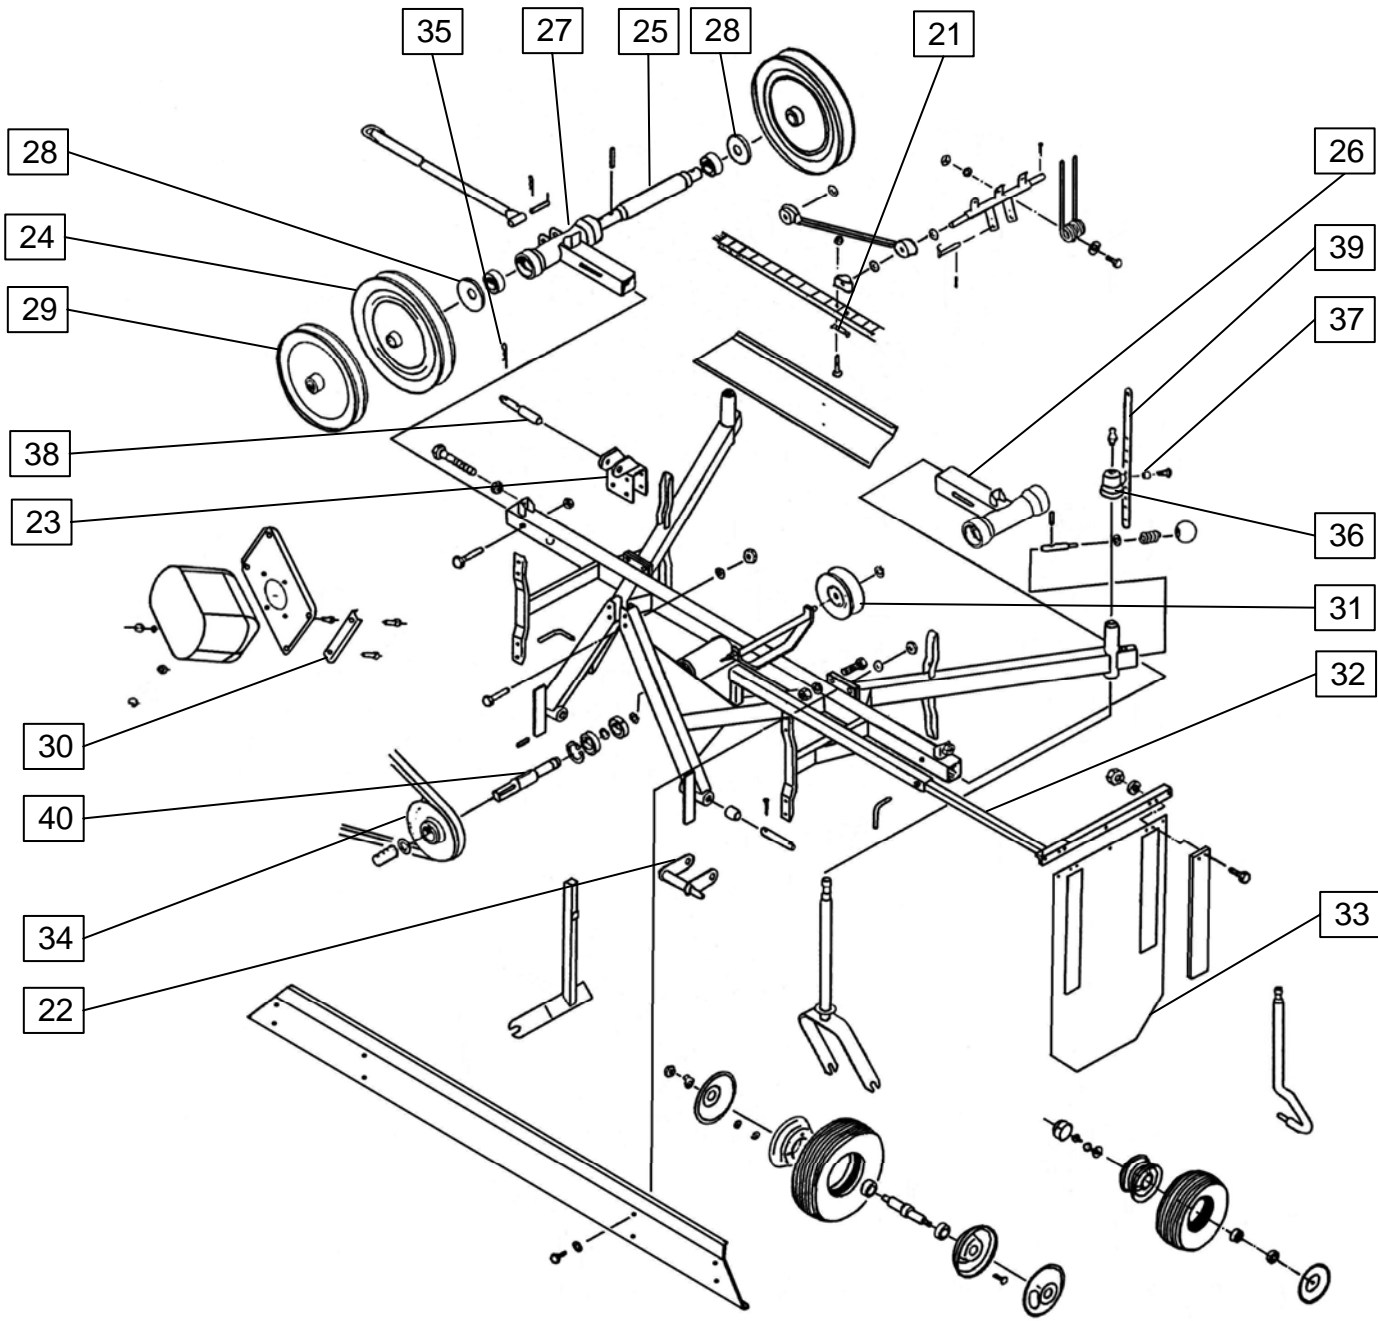

**ERSATZTEILLISTE  
SPARE PARTS LIST**

**FAVORIT**

**165, 180, 200, 220, 204**

FAVORIT 165=+196  
 FAVORIT 180=+1636  
 FAVORIT 200=+6270

FAVORIT 220=+5842  
 FAVORIT 204=+571

FAVORIT 165=+196  
 FAVORIT 180=+1636  
 FAVORIT 200=+6270