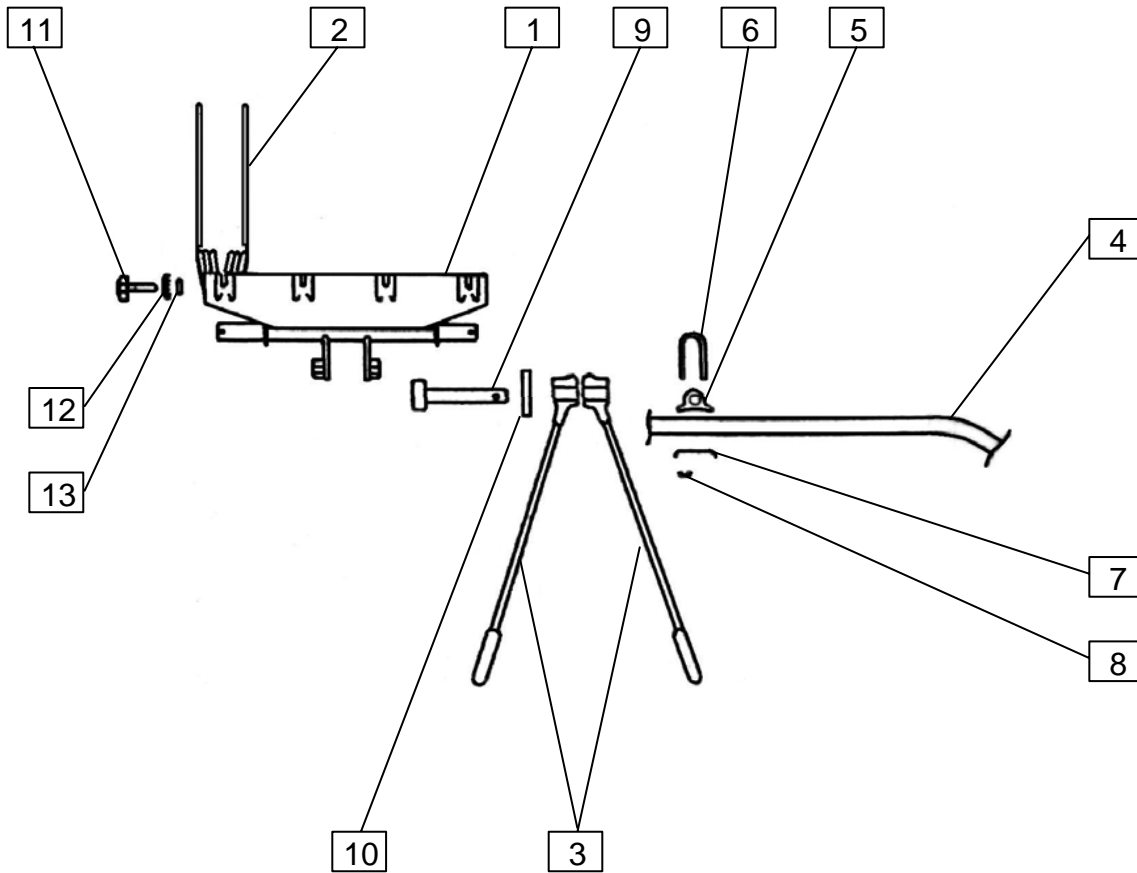

A = FAVORIT 200 B = FAVORIT 165 C = FAVORIT 180 D = FAVORIT 220	Velja od tov. št. dalje: Važi od tvor. broja dalje: Ab masch. Nr.: From mach Nr.:	FAVORIT 165=+196 FAVORIT 180=+1636 FAVORIT 200=+6270	FAVORIT 220=+5842 FAVORIT 204=+571	2

Številka Broj Bild Fig.	Kataloška številka Kataloški broj Ersatzteilnummer Spare Part Number	Naziv dela	Naziv dijela	Benennung	Description	Opomba	Količina Komada Menge Quantity
61	000208509	Vijak M8x15	Vijak M8x15	Schraube M8x15	Screw M8x15		8
62	000208206	Vijak M8x15	Vijak M8x15	Schraube M8x15	Screw M8x15		12
64	000210300	Vijak M10x25	Vijak M10x25	Schraube M10x25	Screw M10x25		36
65	000249902	Vijak AM 8x60x15	Vijak AM 8x60x15	Schraube AM8x60x15	Screw AM8x60x15		A=48;B=40;C=44
66	000212308	Vijak M12x35	Vijak M12x35	Schraube M12x35	Screw M12x35		2
67	000203906	Vijak M12x70	Vijak M12x70	Schraube M12x70	Screw M12x70		6
68	150067607	Vijak M20x140	Vijak M20x140	Schraube M20x140	Screw M20x140		2
69	000250506	Matica M6	Navrtka M6	Mutter M6	Nut M6		7
71	000250800	Matica M8	Navrtka M8	Mutter M8	Nut M8		A=48;B=40;C=44
72	000220709	Matica M8	Navrtka M8	Mutter M8	Nut M8		8
74	000221101	Matica M10	Navrtka M10	Mutter M10	Nut M10		A=36;B=30;C=33
75	000221405	Matica M12	Navrtka M12	Mutter M12	Nut M12		6
76	000221904	Matica M16	Navrtka M16	Mutter M16	Nut M16		6
77	150040306	Matica M20	Navrtka M20	Mutter M20	Nut M20		2
78	000226106	Podložka 7 T1	Podložka 7 T1	Scheibe 7 T1	Washer 7 T1		7
79	000229906	Podložka A8	Podložka A8	Zahnscheibe A8	Washer A8		16
80	000228505	Podložka B12	Podložka B12	Federling B12	Washer B12		4
81	000228408	Podložka B10	Podložka B10	Federling B10	Washer B10		A=36;B=30;C=33
82	000210701	Vijak M10x30	Vijak M10x30	Schraube M10x30	Screw M10x30		8
83	000228104	Podložka B8	Podložka B8	Federling B8	Washer B8		12
84	000224108	Podložka A8	Podložka A8	Scheibe A8	Washer A8		24
85	000225508	Podložka A14	Podložka A14	Scheibe A14	Washer A14		2
86	000231109	Moznik A10x8x45	Klin A10x8x45	Passfeder A10x8x45	Key A10x8x45		1
87	000224304	Podložka A10	Podložka A10	Scheibe A10	Washer A10		A=36 B=30;C=33
88	000256804	Zatič prožni 5x28	Opružna čivija 5x28	Spannhülse 5x28	Pin 5x28		A=12;B=10;C=11
89	000232108	Zatič prožni 4x28	Opružna čivija 4x28	Spannhülse 4x28	Pin 4x28		2
90	000225203	Zatič prožni 10x50	Opružna čivija 10x50	Spannhülse 10x50	Pin 10x50		4
91	000246905	Mazalka AM 10x1	Mazalica AM 10x1	Scmirnippel M10x1	Lubricator A M10x1		2
92	000239904	Razcepka 5x32	Rascepka 5x32	Splint 5x32	Cotter 5x32		4
93	150545903	Razcepka 5x25	Rascepka 5x25	Splint 5x25	Cotter 5x25		A=24;B=20;C=22

FAVORIT 165=+196
FAVORIT 180=+1636
FAVORIT 200=+6270

FAVORIT 220=+5842
FAVORIT 204=+571