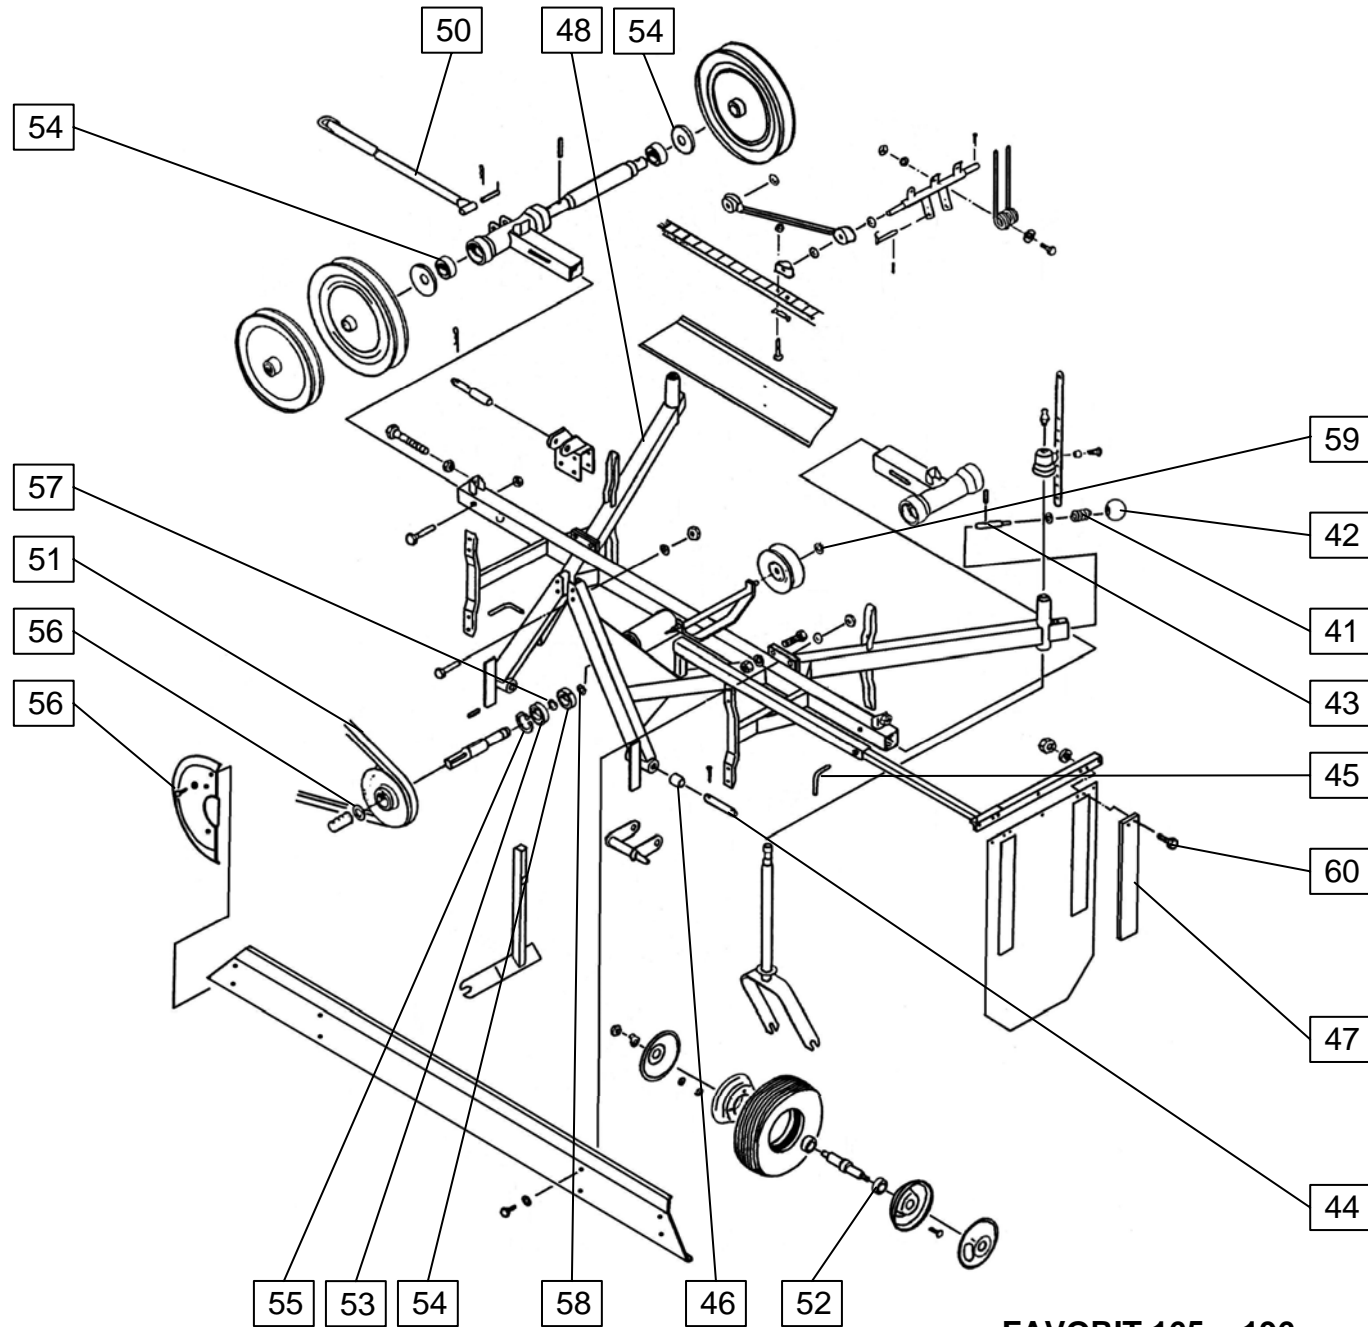

FAVORIT 165=+196
FAVORIT 180=+1636
FAVORIT 200=+6270

FAVORIT 220=+5842
FAVORIT 204=+571