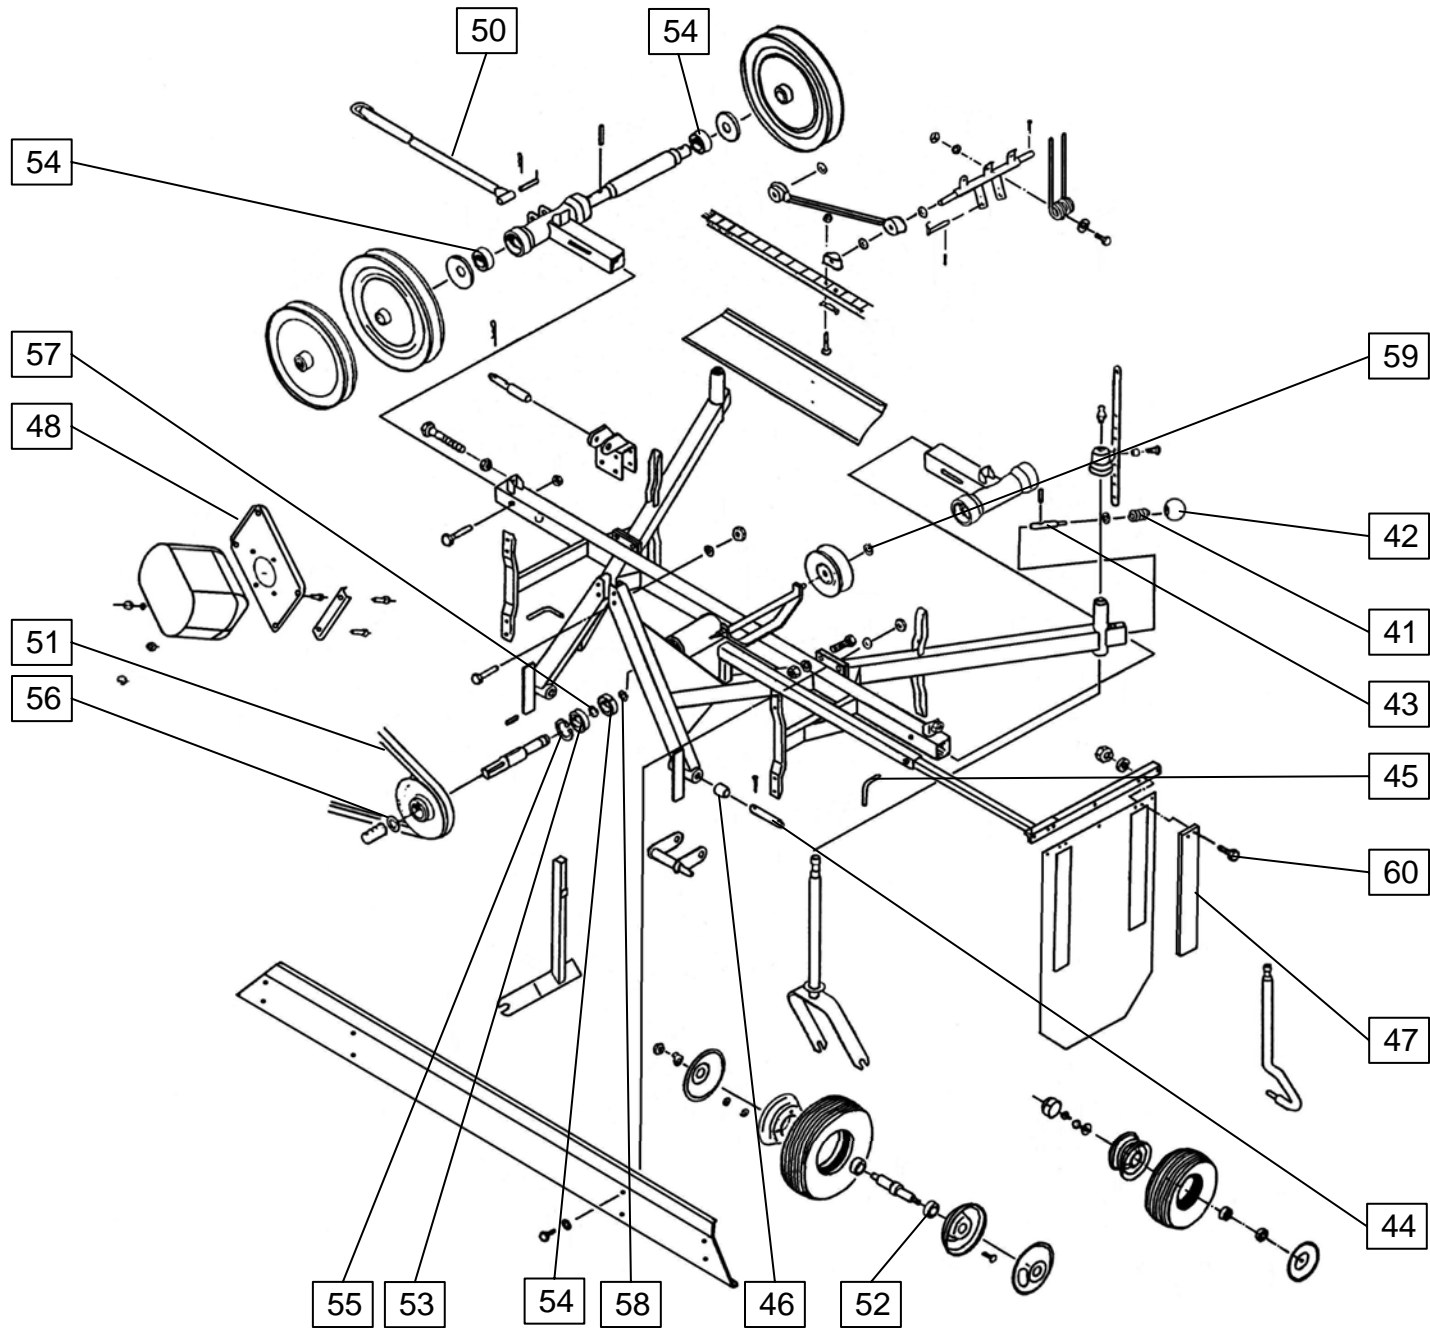

**ERSATZTEILLISTE  
SPARE PARTS LIST**

**FAVORIT**

**165, 180, 200, 220, 204**

FAVORIT 165=+196  
 FAVORIT 180=+1636  
 FAVORIT 200=+6270

FAVORIT 220=+5842  
 FAVORIT 204=+571

FAVORIT 165=+196  
 FAVORIT 180=+1636  
 FAVORIT 200=+6270