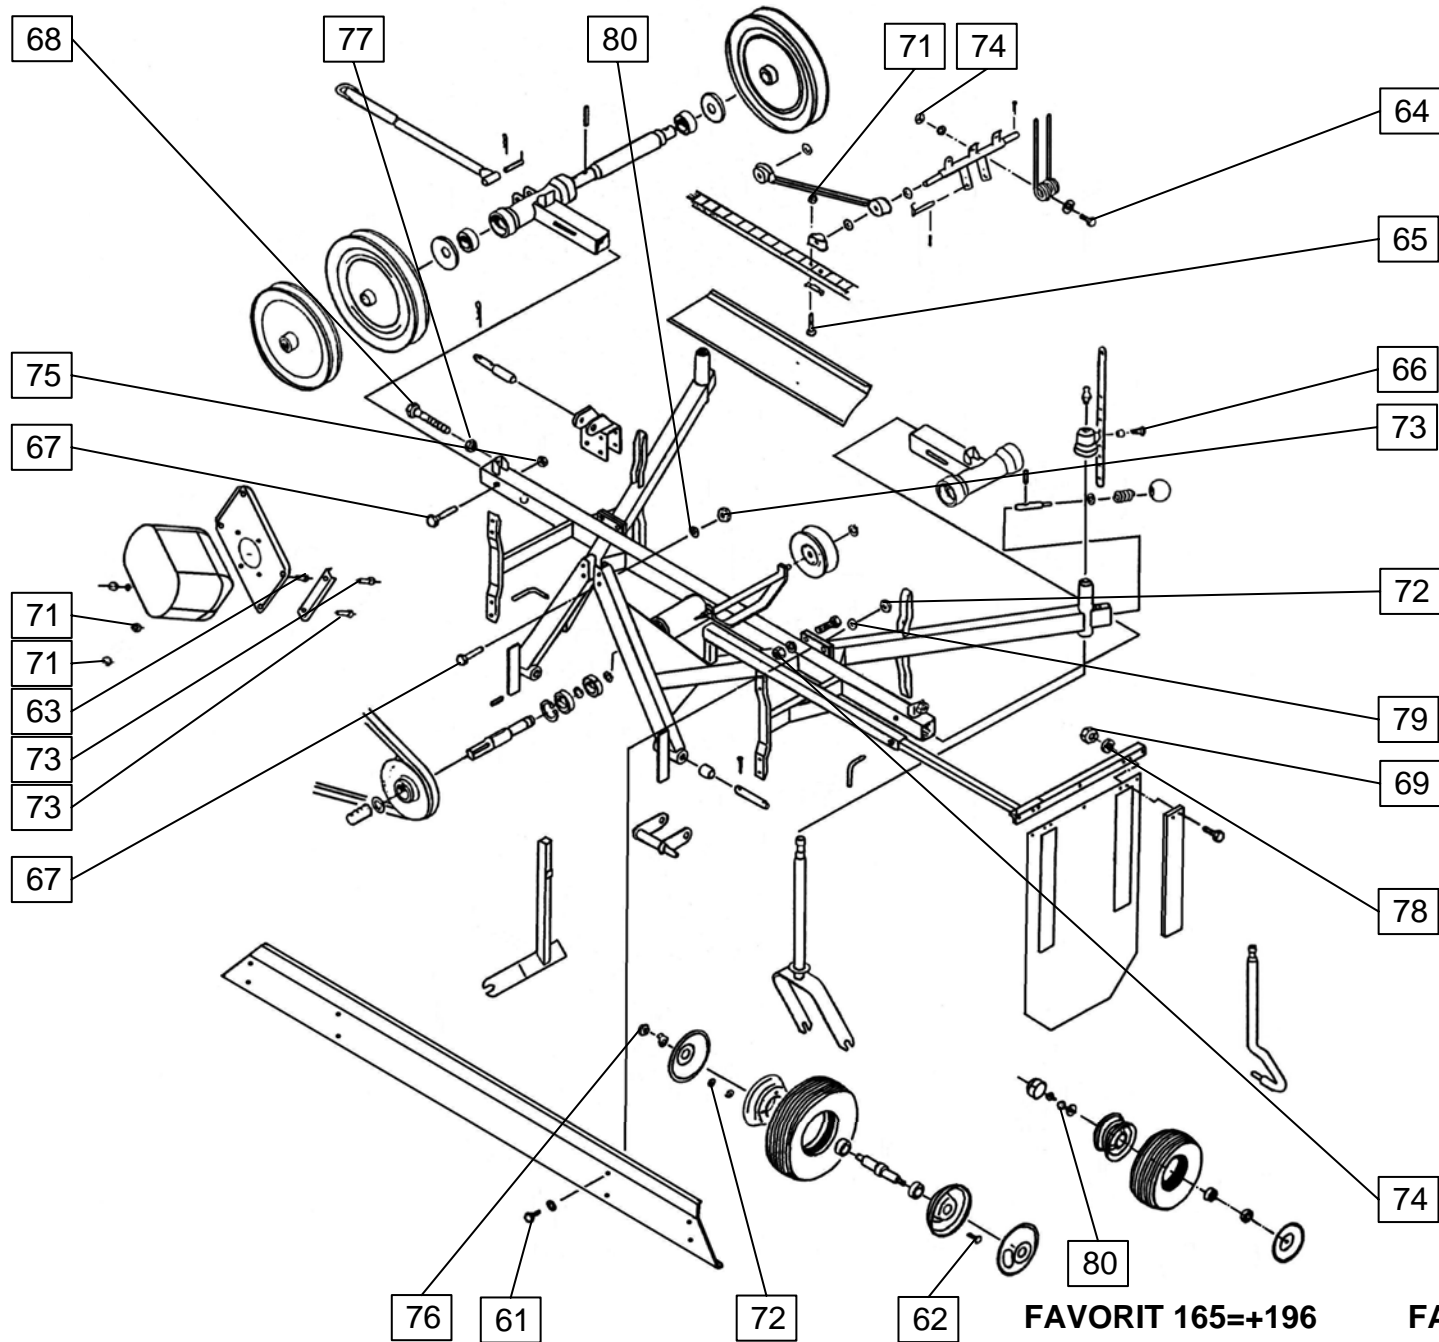

FAVORIT 165=+196
FAVORIT 180=+1636
FAVORIT 200=+6270

FAVORIT 220=+5842
FAVORIT 204=+571