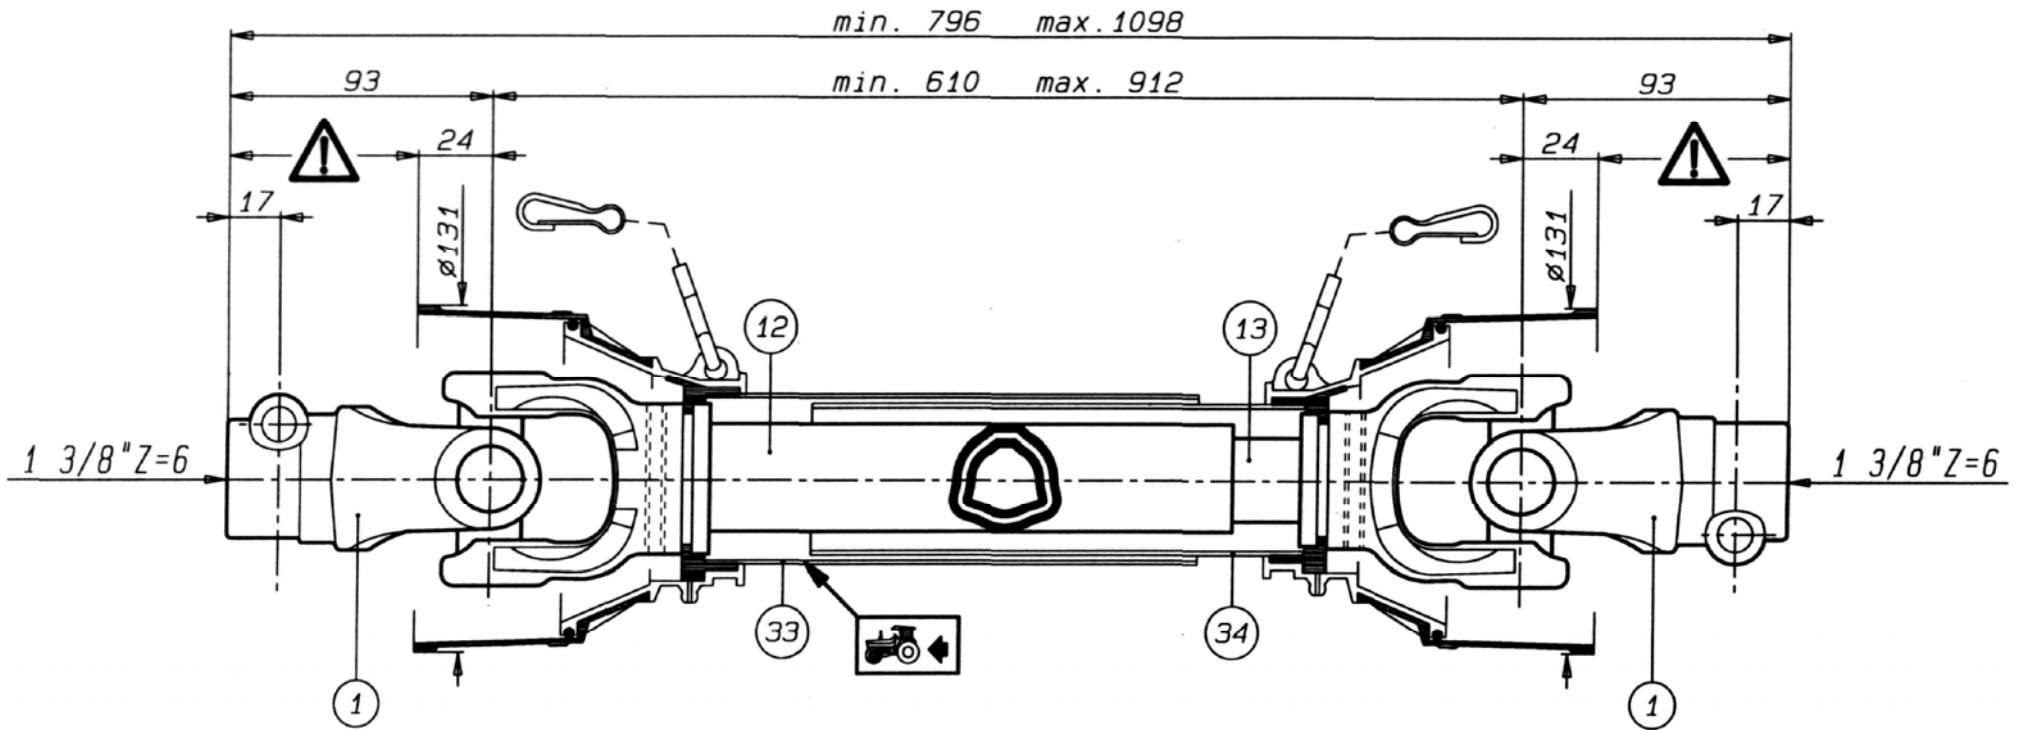

KARDAN.001.0
GELENKWELLE.001.0
P.T.O. SHAFT.001.0

Ident: 150012701

FAVORIT 165=+196
FAVORIT 180=+1636
FAVORIT 200=+6270

FAVORIT 220=+5842
FAVORIT 204=+571