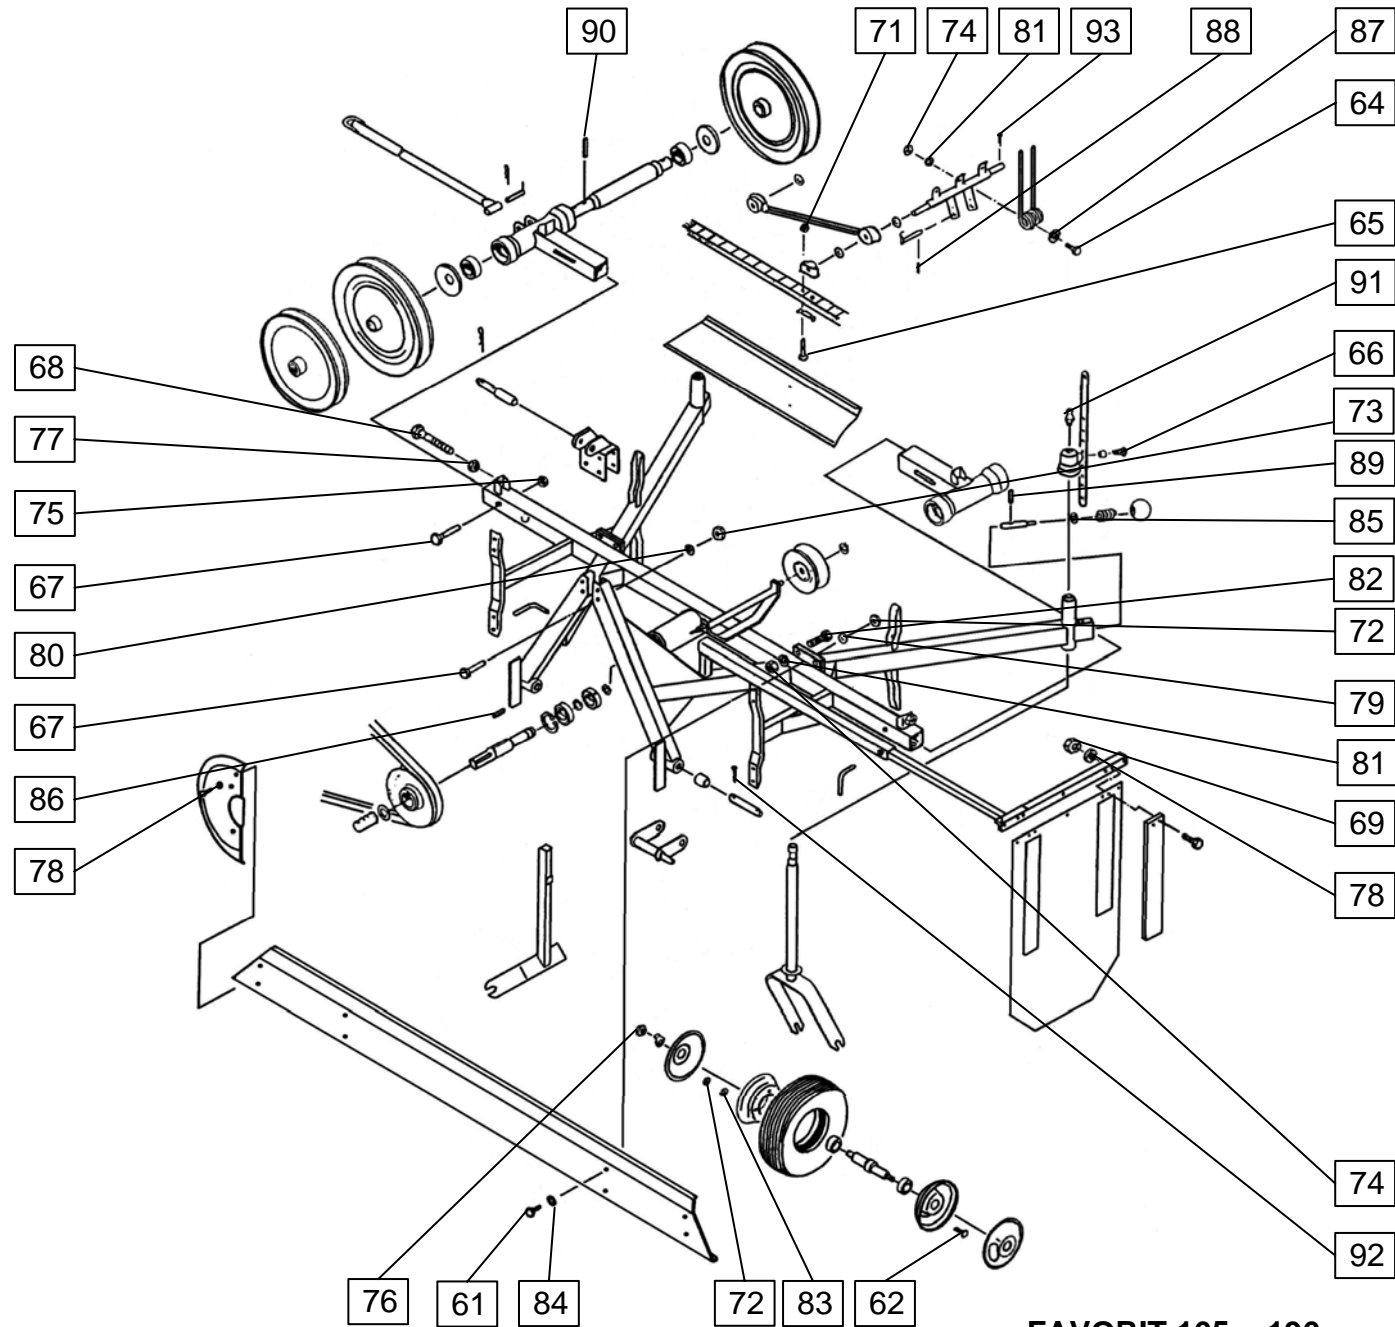

FAVORIT 165=+196
FAVORIT 180=+1636
FAVORIT 200=+6270

FAVORIT 220=+5842
FAVORIT 204=+571

A = FAVORIT 200 B = FAVORIT 165 C = FAVORIT 180 D = FAVORIT 220	Velja od tov. št. dalje: Važi od tvor. broja dalje: Ab masch. Nr.: From mach Nr.:	FAVORIT 165=+196 FAVORIT 180=+1636 FAVORIT 200=+6270	FAVORIT 220=+5842 FAVORIT 204=+571	2

Številka Broj Bild Fig.	Kataloška številka Kataloški broj Ersatzteilnummer Spare Part Number	Naziv dela	Naziv dijela	Benennung	Description	Opomba	Količina Komada Menge Quantity
61	000208509	Vijak M8x15	Vijak M8x15	Schraube M8x15	Screw M8x15		8
62	000208206	Vijak M8x15	Vijak M8x15	Schraube M8x15	Screw M8x15		12
64	000210300	Vijak M10x25	Vijak M10x25	Schraube M10x25	Screw M10x25		36
65	000249902	Vijak AM 8x60x15	Vijak AM 8x60x15	Schraube AM8x60x15	Screw AM8x60x15		A=48;B=40;C=44
66	000212308	Vijak M12x35	Vijak M12x35	Schraube M12x35	Screw M12x35		2
67	000203906	Vijak M12x70	Vijak M12x70	Schraube M12x70	Screw M12x70		6
68	150067607	Vijak M20x140	Vijak M20x140	Schraube M20x140	Screw M20x140		2
69	000250506	Matica M6	Navrtka M6	Mutter M6	Nut M6		7
71	000250800	Matica M8	Navrtka M8	Mutter M8	Nut M8		A=48;B=40;C=44
72	000220709	Matica M8	Navrtka M8	Mutter M8	Nut M8		8
74	000221101	Matica M10	Navrtka M10	Mutter M10	Nut M10		A=36;B=30;C=33
75	000221405	Matica M12	Navrtka M12	Mutter M12	Nut M12		6
76	000221904	Matica M16	Navrtka M16	Mutter M16	Nut M16		6
77	150040306	Matica M20	Navrtka M20	Mutter M20	Nut M20		2
78	000226106	Podložka 7 T1	Podložka 7 T1	Scheibe 7 T1	Washer 7 T1		7
79	000229906	Podložka A8	Podložka A8	Zahnscheibe A8	Washer A8		16
80	000228505	Podložka B12	Podložka B12	Federling B12	Washer B12		4
81	000228408	Podložka B10	Podložka B10	Federling B10	Washer B10		A=36;B=30;C=33
82	000210701	Vijak M10x30	Vijak M10x30	Schraube M10x30	Screw M10x30		8
83	000228104	Podložka B8	Podložka B8	Federling B8	Washer B8		12
84	000224108	Podložka A8	Podložka A8	Scheibe A8	Washer A8		24
85	000225508	Podložka A14	Podložka A14	Scheibe A14	Washer A14		2
86	000231109	Moznik A10x8x45	Klin A10x8x45	Passfeder A10x8x45	Key A10x8x45		1
87	000224304	Podložka A10	Podložka A10	Scheibe A10	Washer A10		A=36 B=30;C=33
88	000256804	Zatič prožni 5x28	Opružna čivija 5x28	Spannhülse 5x28	Pin 5x28		A=12;B=10;C=11
89	000232108	Zatič prožni 4x28	Opružna čivija 4x28	Spannhülse 4x28	Pin 4x28		2
90	000225203	Zatič prožni 10x50	Opružna čivija 10x50	Spannhülse 10x50	Pin 10x50		4
91	000246905	Mazalka AM 10x1	Mazalica AM 10x1	Scmirnippel M10x1	Lubricator A M10x1		2
92	000239904	Razcepka 5x32	Rascepka 5x32	Splint 5x32	Cotter 5x32		4
93	150545903	Razcepka 5x25	Rascepka 5x25	Splint 5x25	Cotter 5x25		A=24;B=20;C=22