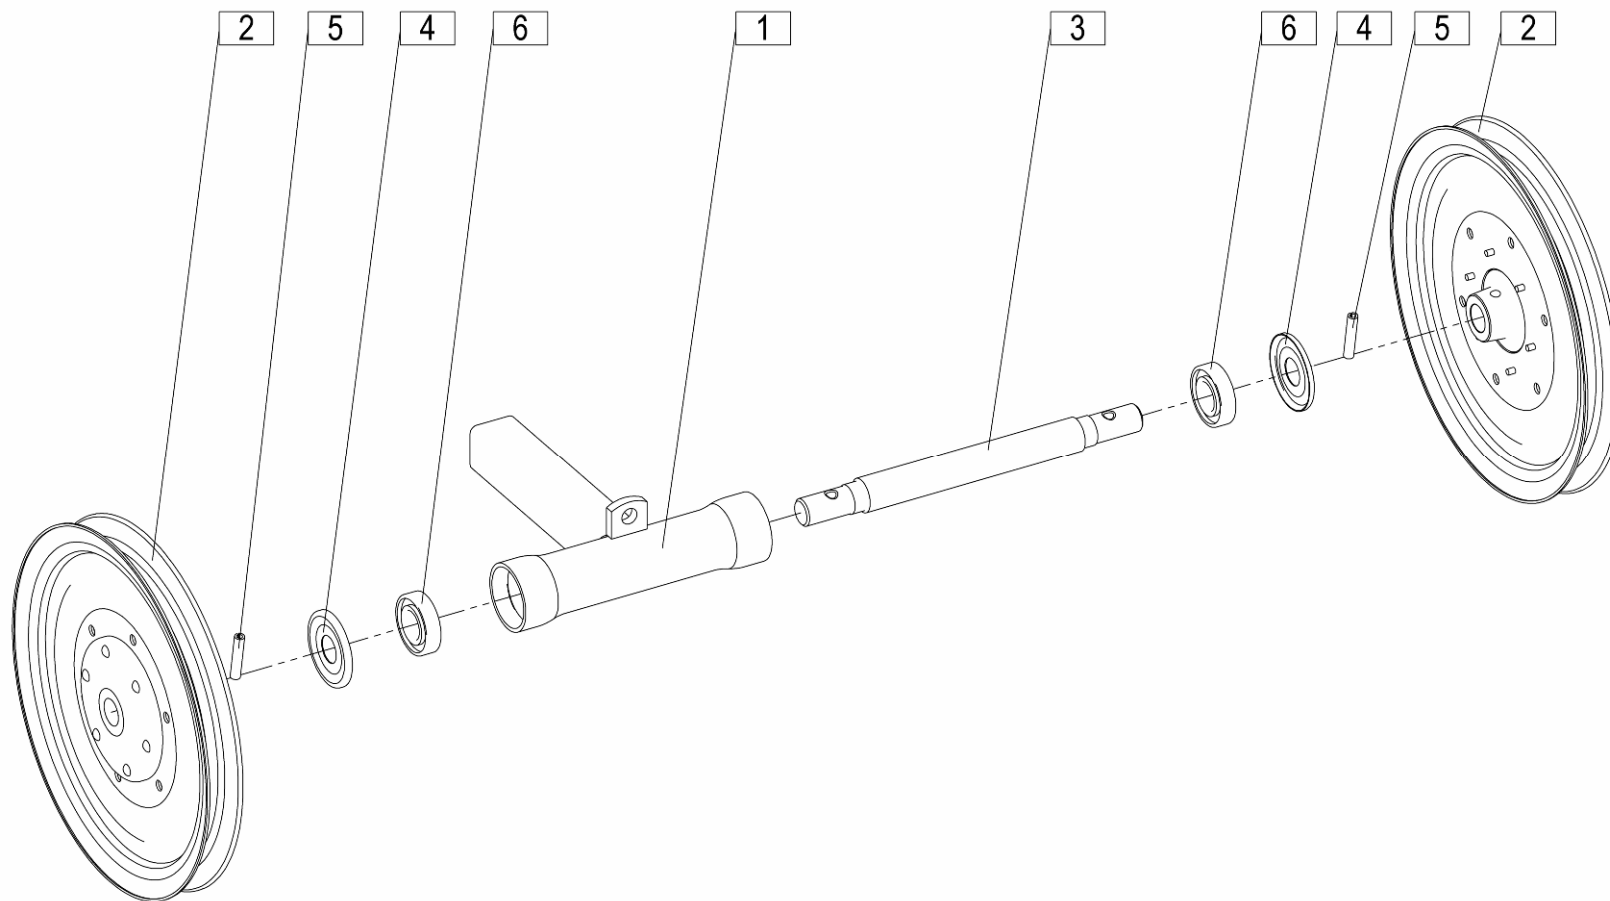

**1**

Številka Broj Bild Fig.	Kataloška številka Kataloški broj Ersatzteilnummer Spare Part Number	Naziv dela (SLO)	Naziv dijela (HR)	Benennung (D)	Description (GB)			Količina Komada Menge Quantity
41	000222208	Matica M20	Navrtka M20	Mutter M20	Nut M20			2
42	150160300	Matica M12	Navrtka M12	Mutter M12	Nut M12			3
43	000220905	Matica M8	Navrtka M8	Mutter M8	Nut M8			2
44	000240000	Razcepka 5x32	Rascepka 5x32	Splint 5 x 32	Cotter 5 x 32			1
45	150013309	Jermen klinasti 25 x 2450 LI	Klinasti remnik 25 x 2450 LI	Keilrimen 25 x 2450 LI	Vee belt 25 x 2450 LI			A = 1
45	150167303	Jermen klinasti 25 x 2600 LI	Klinasti remnik 25 x 2600 LI	Keilrimen 25 x 2600 LI	Vee belt 25 x 2600 LI			B = 1
46	150084401	Podložka C8 Zn -100HV	Podložka C8 Zn -100HV	Scheibe C8 Zn -100HV	Washer C8 Zn -100HV			2
47	000229906	Podložka zobata A 8,4-FST zn / DIN 6797	Podložka zobata A 8,4-FST zn / DIN 6797	Scheibe A 8,4-FST zn / DIN 6797	Washer A 8,4-FST zn / DIN 6797			2
48	000228603	Podložka vzmetna A12 DACROMET / DIN 128	Opružna podložka A12 DACROMET / DIN 128	Federscheibe A12 DACROMET / DIN 128	Washer - Spring A12 DACROMET / DIN 128			1
49	153958701	Zaštita kardana kpl.	Zaštita kardana kpl.	Gelenkwellenschutz zus.	P.T.O. shaft protection cpl.			1
50	000237103	Vskočnik zunanji Z 20x1,2	Uskočnik vanjski Z 20x1,2	Sicherungsring aussen Z 20x1,2	Circlip Z 20x1,2			2
51	000237504	Vskočnik zunanji Z 30x1,5	Uskočnik vanjski Z 30x1,5	Sicherungsring aussen Z 30x1,5	Circlip Z 30x1,5			1
52	000237602	Vskočnik zunanji Z 35x1,5	Uskočnik vanjski Z 35x1,5	Sicherungsring aussen Z 35x1,5	Circlip Z 35x1,5			1
53	000236300	Vskočnik notranji N 62x2	Uskočnik unutrašnji N 62x2	Sicherungsring innen N 62x2	Circlip N 62x2			1
54	000237700	Vskočnik zunanji Z 36x1,75	Uskočnik vanjski Z 36x1,75	Sicherungsring aussen Z 36x1,75	Circlip Z 36x1,75			1
55	000231109	Moznik A10x8x45	Klin A10x8x45	Passfeder A10x8x45	Key A10x8x45			1
56	000244202	Ležaj KR 6007 2Z DIN 625	Ležaj KR 6007 2Z DIN 625	Kugellager KR 6007 2Z DIN 625	Bearing KR 6007 2Z DIN 625			1
57	000243301	Ležaj KR 6206 2Z DIN 625	Ležaj KR 6206 2Z DIN 625	Kugellager KR 6206 2Z DIN 625	Bearing KR 6206 2Z DIN 625			1
58	000211005	Vijak M10x35	Vijak M10x35	Schraube M10x35	Screw M10x35			1
59	150067607	Vijak M20x140	Vijak M20x140	Schraube M20x140	Screw M20x140			2
60	150275400	Matica M10	Navrtka M10	Mutter M10	Nut M10			1
61	150433007	Podložka SKZ 10	Podložka SKZ 10	Scheibe SKZ 10	Washer SKZ 10			1
71	154210811B	Jermenica 36/120-50 (1000 min-1) (FAVORIT 204 F)	Remenica 36/120-50 (1000 min-1) (FAVORIT 204 F)	Reimenscheibe 36/120-50 (1000 min-1) (FAVORIT 204 F)	Pulley 36/120-50 (1000 min-1) (FAVORIT 204 F)			1
72	150013309	Jermen klinasti 25 x 2450 LI (1000 min-1) (FAVORIT 204 F)	Klinasti remnik 25 x 2450 LI (1000 min-1) (FAVORIT 204 F)	Keilrimen 25 x 2450 LI (1000 min-1) (FAVORIT 204 F)	Vee belt 25 x 2450 LI (1000 min-1) (FAVORIT 204 F)			1