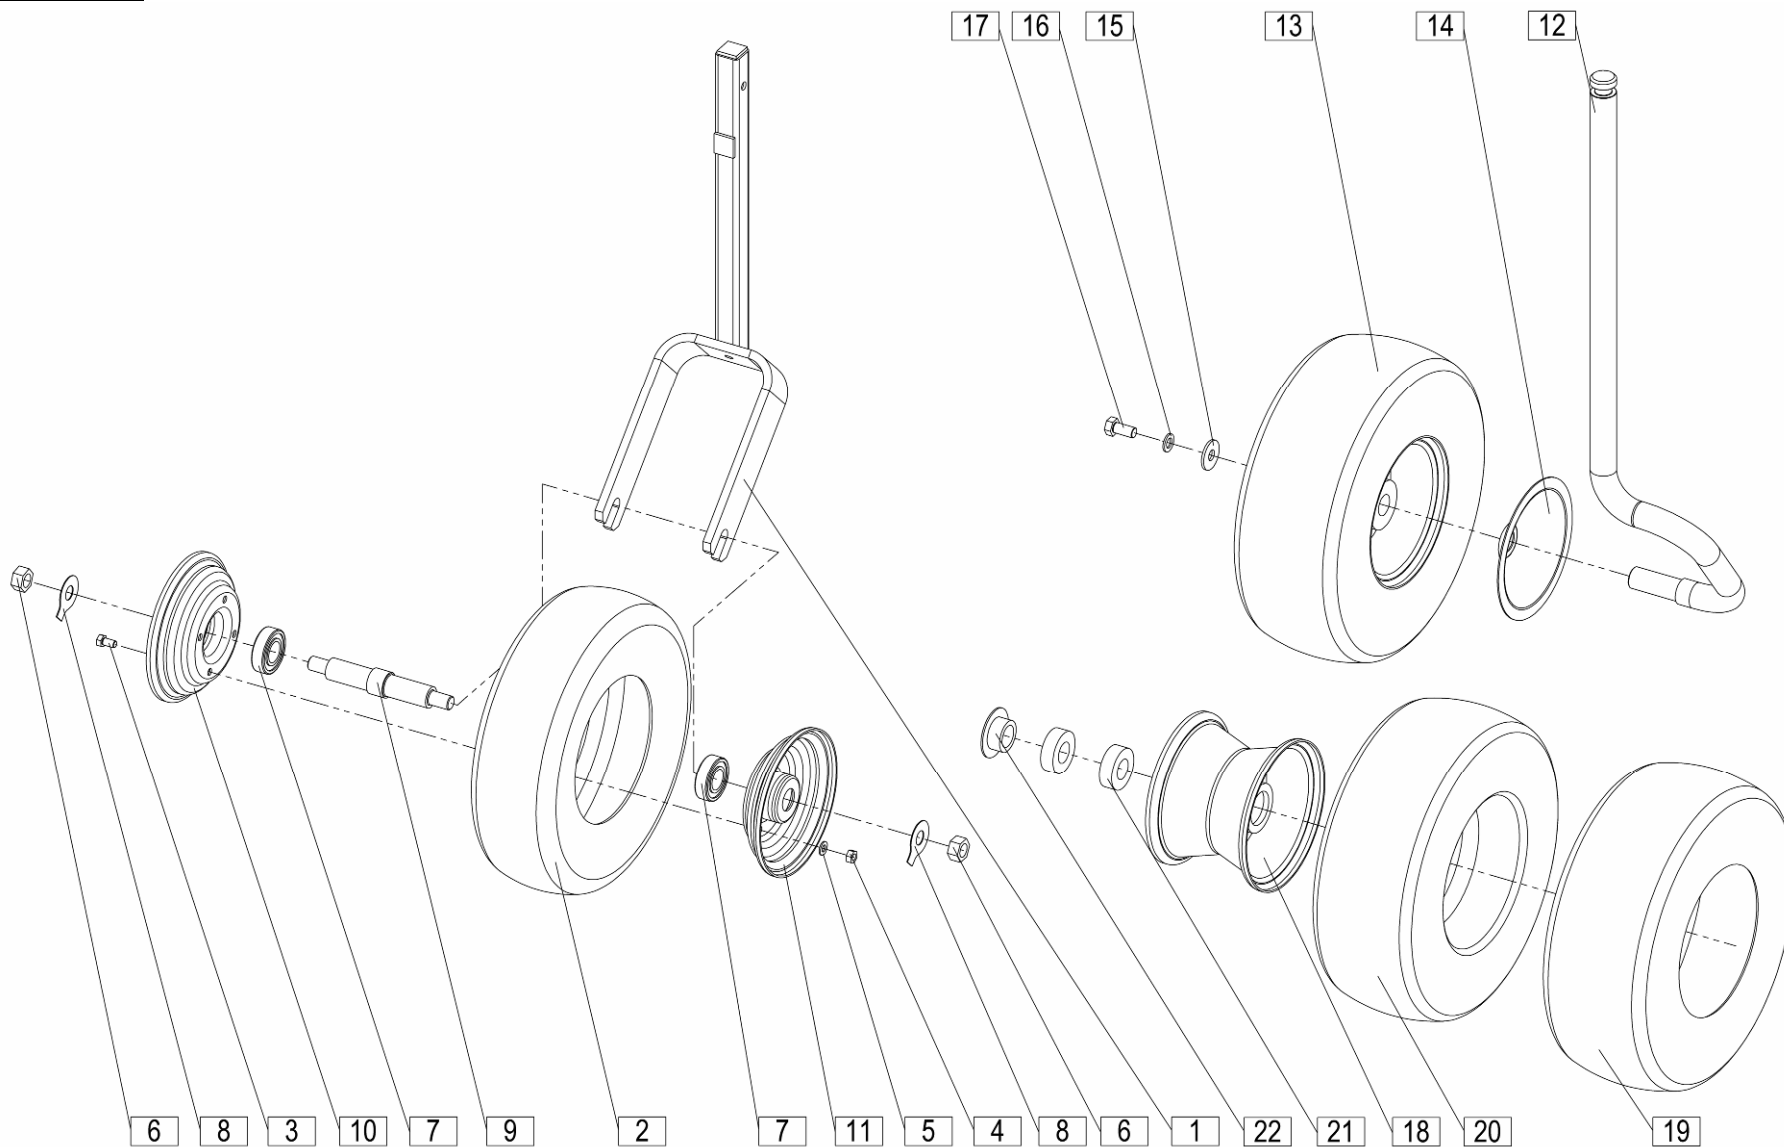

**1**

Številka Broj Bild Fig.	Kataloška številka Kataloški broj Ersatzteilnummer Spare Part Number	Naziv dela (SLO)	Naziv dijela (HR)	Benennung (D)	Description (GB)			Količina Komada Menge Quantity
41	000222208	Matica M20	Navrtka M20	Mutter M20	Nut M20			2
42	150160300	Matica M12	Navrtka M12	Mutter M12	Nut M12			3
43	000220905	Matica M8	Navrtka M8	Mutter M8	Nut M8			2
44	000240000	Razcepka 5x32	Rascepka 5x32	Splint 5 x 32	Cotter 5 x 32			1
45	150013309	Jermen klinasti 25 x 2450 LI	Klinasti remnik 25 x 2450 LI	Keilrimen 25 x 2450 LI	Vee belt 25 x 2450 LI			A = 1
45	150167303	Jermen klinasti 25 x 2600 LI	Klinasti remnik 25 x 2600 LI	Keilrimen 25 x 2600 LI	Vee belt 25 x 2600 LI			B = 1
46	150084401	Podložka C8 Zn -100HV	Podložka C8 Zn -100HV	Scheibe C8 Zn -100HV	Washer C8 Zn -100HV			2
47	000229906	Podložka zobata A 8,4-FST zn / DIN 6797	Podložka zobata A 8,4-FST zn / DIN 6797	Scheibe A 8,4-FST zn / DIN 6797	Washer A 8,4-FST zn / DIN 6797			2
48	000228603	Podložka vzmetna A12 DACROMET / DIN 128	Opružna podložka A12 DACROMET / DIN 128	Federscheibe A12 DACROMET / DIN 128	Washer - Spring A12 DACROMET / DIN 128			1
49	153958701	Zaštita kardana kpl.	Zaštita kardana kpl.	Gelenkwellenschutz zus.	P.T.O. shaft protection cpl.			1
50	000237103	Vskočnik zunanji Z 20x1,2	Uskočnik vanjski Z 20x1,2	Sicherungsring aussen Z 20x1,2	Circlip Z 20x1,2			2
51	000237504	Vskočnik zunanji Z 30x1,5	Uskočnik vanjski Z 30x1,5	Sicherungsring aussen Z 30x1,5	Circlip Z 30x1,5			1
52	000237602	Vskočnik zunanji Z 35x1,5	Uskočnik vanjski Z 35x1,5	Sicherungsring aussen Z 35x1,5	Circlip Z 35x1,5			1
53	000236300	Vskočnik notranji N 62x2	Uskočnik unutrašnji N 62x2	Sicherungsring innen N 62x2	Circlip N 62x2			1
54	000237700	Vskočnik zunanji Z 36x1,75	Uskočnik vanjski Z 36x1,75	Sicherungsring aussen Z 36x1,75	Circlip Z 36x1,75			1
55	000231109	Moznik A10x8x45	Klin A10x8x45	Passfeder A10x8x45	Key A10x8x45			1
56	000244202	Ležaj KR 6007 2Z DIN 625	Ležaj KR 6007 2Z DIN 625	Kugellager KR 6007 2Z DIN 625	Bearing KR 6007 2Z DIN 625			1
57	000243301	Ležaj KR 6206 2Z DIN 625	Ležaj KR 6206 2Z DIN 625	Kugellager KR 6206 2Z DIN 625	Bearing KR 6206 2Z DIN 625			1
58	000211005	Vijak M10x35	Vijak M10x35	Schraube M10x35	Screw M10x35			1
59	150067607	Vijak M20x140	Vijak M20x140	Schraube M20x140	Screw M20x140			2
60	150275400	Matica M10	Navrtka M10	Mutter M10	Nut M10			1
61	150433007	Podložka SKZ 10	Podložka SKZ 10	Scheibe SKZ 10	Washer SKZ 10			1
71	154210811B	Jermenica 36/120-50 (1000 min-1) (FAVORIT 204 F)	Remenica 36/120-50 (1000 min-1) (FAVORIT 204 F)	Reimenscheibe 36/120-50 (1000 min-1) (FAVORIT 204 F)	Pulley 36/120-50 (1000 min-1) (FAVORIT 204 F)			1
72	150013309	Jermen klinasti 25 x 2450 LI (1000 min-1) (FAVORIT 204 F)	Klinasti remnik 25 x 2450 LI (1000 min-1) (FAVORIT 204 F)	Keilrimen 25 x 2450 LI (1000 min-1) (FAVORIT 204 F)	Vee belt 25 x 2450 LI (1000 min-1) (FAVORIT 204 F)			1