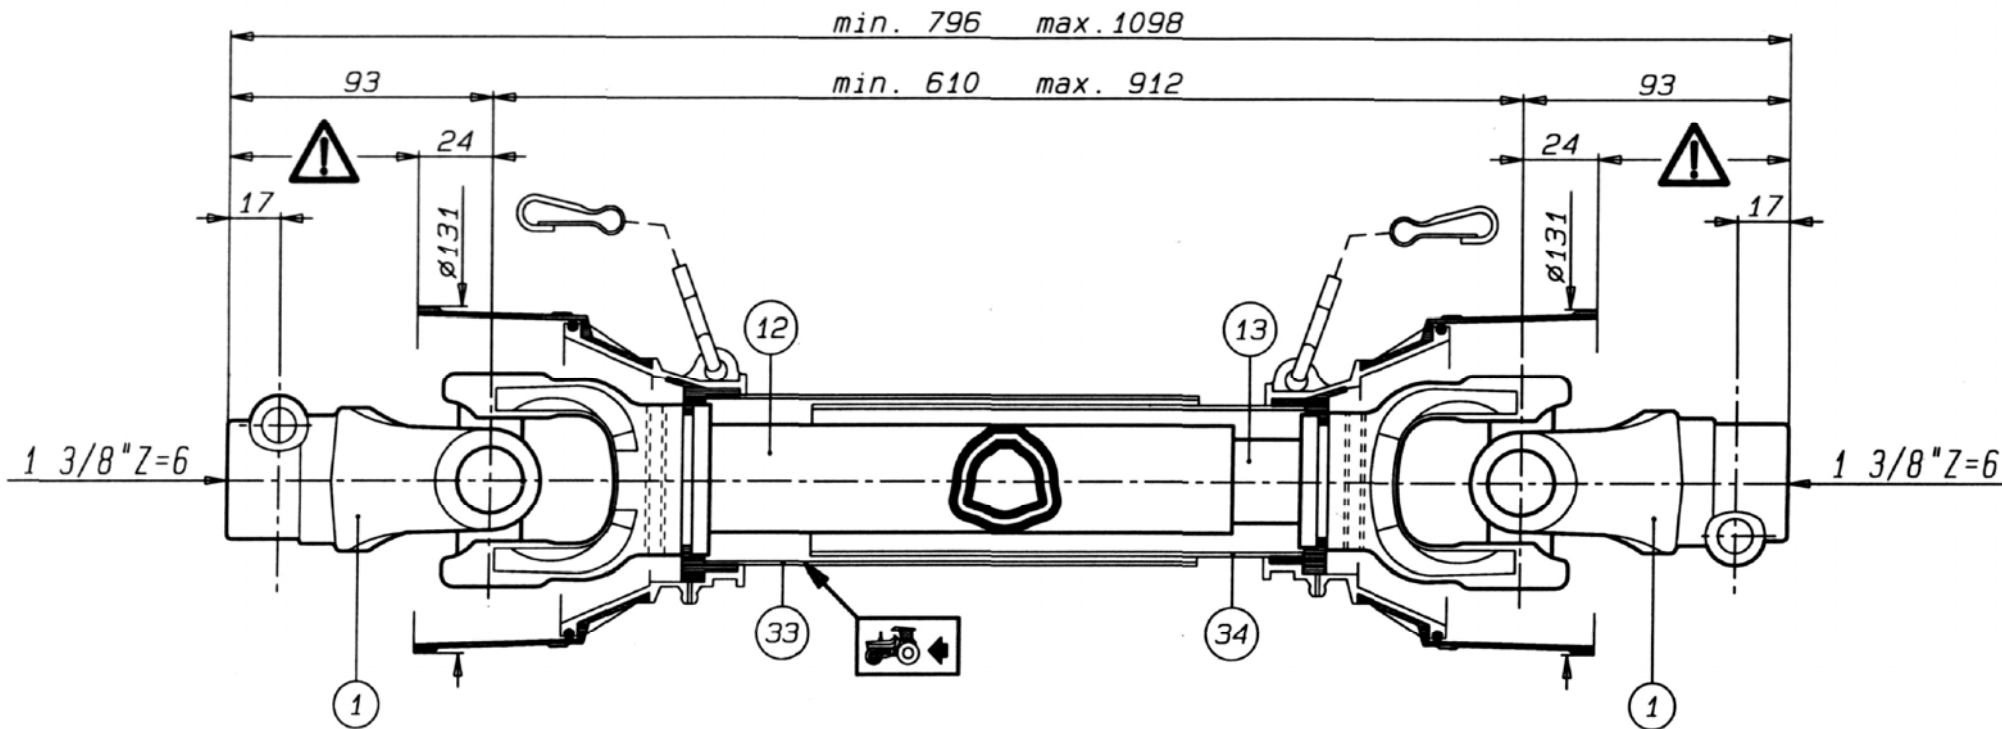

**1**

Številka Broj Bild Fig.	Kataloška številka Kataloški broj Ersatzteilnummer Spare Part Number	Naziv dela (SLO)	Naziv dijela (HR)	Benennung (D)	Description (GB)			Količina Komada Menge Quantity
41	000222208	Matica M20	Navrtka M20	Mutter M20	Nut M20			2
42	150160300	Matica M12	Navrtka M12	Mutter M12	Nut M12			3
43	000220905	Matica M8	Navrtka M8	Mutter M8	Nut M8			2
44	000240000	Razcepka 5x32	Rascepka 5x32	Splint 5 x 32	Cotter 5 x 32			1
45	150013309	Jermen klinasti 25 x 2450 LI	Klinasti remnik 25 x 2450 LI	Keilrimen 25 x 2450 LI	Vee belt 25 x 2450 LI			A = 1
45	150167303	Jermen klinasti 25 x 2600 LI	Klinasti remnik 25 x 2600 LI	Keilrimen 25 x 2600 LI	Vee belt 25 x 2600 LI			B = 1
46	150084401	Podložka C8 Zn -100HV	Podložka C8 Zn -100HV	Scheibe C8 Zn -100HV	Washer C8 Zn -100HV			2
47	000229906	Podložka zobata A 8,4-FST zn / DIN 6797	Podložka zobata A 8,4-FST zn / DIN 6797	Scheibe A 8,4-FST zn / DIN 6797	Washer A 8,4-FST zn / DIN 6797			2
48	000228603	Podložka vzmetna A12 DACROMET / DIN 128	Opružna podložka A12 DACROMET / DIN 128	Federscheibe A12 DACROMET / DIN 128	Washer - Spring A12 DACROMET / DIN 128			1
49	153958701	Zaštita kardana kpl.	Zaštita kardana kpl.	Gelenkwellenschutz zus.	P.T.O. shaft protection cpl.			1
50	000237103	Vskočnik zunanji Z 20x1,2	Uskočnik vanjski Z 20x1,2	Sicherungsring aussen Z 20x1,2	Circlip Z 20x1,2			2
51	000237504	Vskočnik zunanji Z 30x1,5	Uskočnik vanjski Z 30x1,5	Sicherungsring aussen Z 30x1,5	Circlip Z 30x1,5			1
52	000237602	Vskočnik zunanji Z 35x1,5	Uskočnik vanjski Z 35x1,5	Sicherungsring aussen Z 35x1,5	Circlip Z 35x1,5			1
53	000236300	Vskočnik notranji N 62x2	Uskočnik unutrašnji N 62x2	Sicherungsring innen N 62x2	Circlip N 62x2			1
54	000237700	Vskočnik zunanji Z 36x1,75	Uskočnik vanjski Z 36x1,75	Sicherungsring aussen Z 36x1,75	Circlip Z 36x1,75			1
55	000231109	Moznik A10x8x45	Klin A10x8x45	Passfeder A10x8x45	Key A10x8x45			1
56	000244202	Ležaj KR 6007 2Z DIN 625	Ležaj KR 6007 2Z DIN 625	Kugellager KR 6007 2Z DIN 625	Bearing KR 6007 2Z DIN 625			1
57	000243301	Ležaj KR 6206 2Z DIN 625	Ležaj KR 6206 2Z DIN 625	Kugellager KR 6206 2Z DIN 625	Bearing KR 6206 2Z DIN 625			1
58	000211005	Vijak M10x35	Vijak M10x35	Schraube M10x35	Screw M10x35			1
59	150067607	Vijak M20x140	Vijak M20x140	Schraube M20x140	Screw M20x140			2
60	150275400	Matica M10	Navrtka M10	Mutter M10	Nut M10			1
61	150433007	Podložka SKZ 10	Podložka SKZ 10	Scheibe SKZ 10	Washer SKZ 10			1
71	154210811B	Jermenica 36/120-50 (1000 min-1) (FAVORIT 204 F)	Remenica 36/120-50 (1000 min-1) (FAVORIT 204 F)	Reimenscheibe 36/120-50 (1000 min-1) (FAVORIT 204 F)	Pulley 36/120-50 (1000 min-1) (FAVORIT 204 F)			1
72	150013309	Jermen klinasti 25 x 2450 LI (1000 min-1) (FAVORIT 204 F)	Klinasti remnik 25 x 2450 LI (1000 min-1) (FAVORIT 204 F)	Keilrimen 25 x 2450 LI (1000 min-1) (FAVORIT 204 F)	Vee belt 25 x 2450 LI (1000 min-1) (FAVORIT 204 F)			1