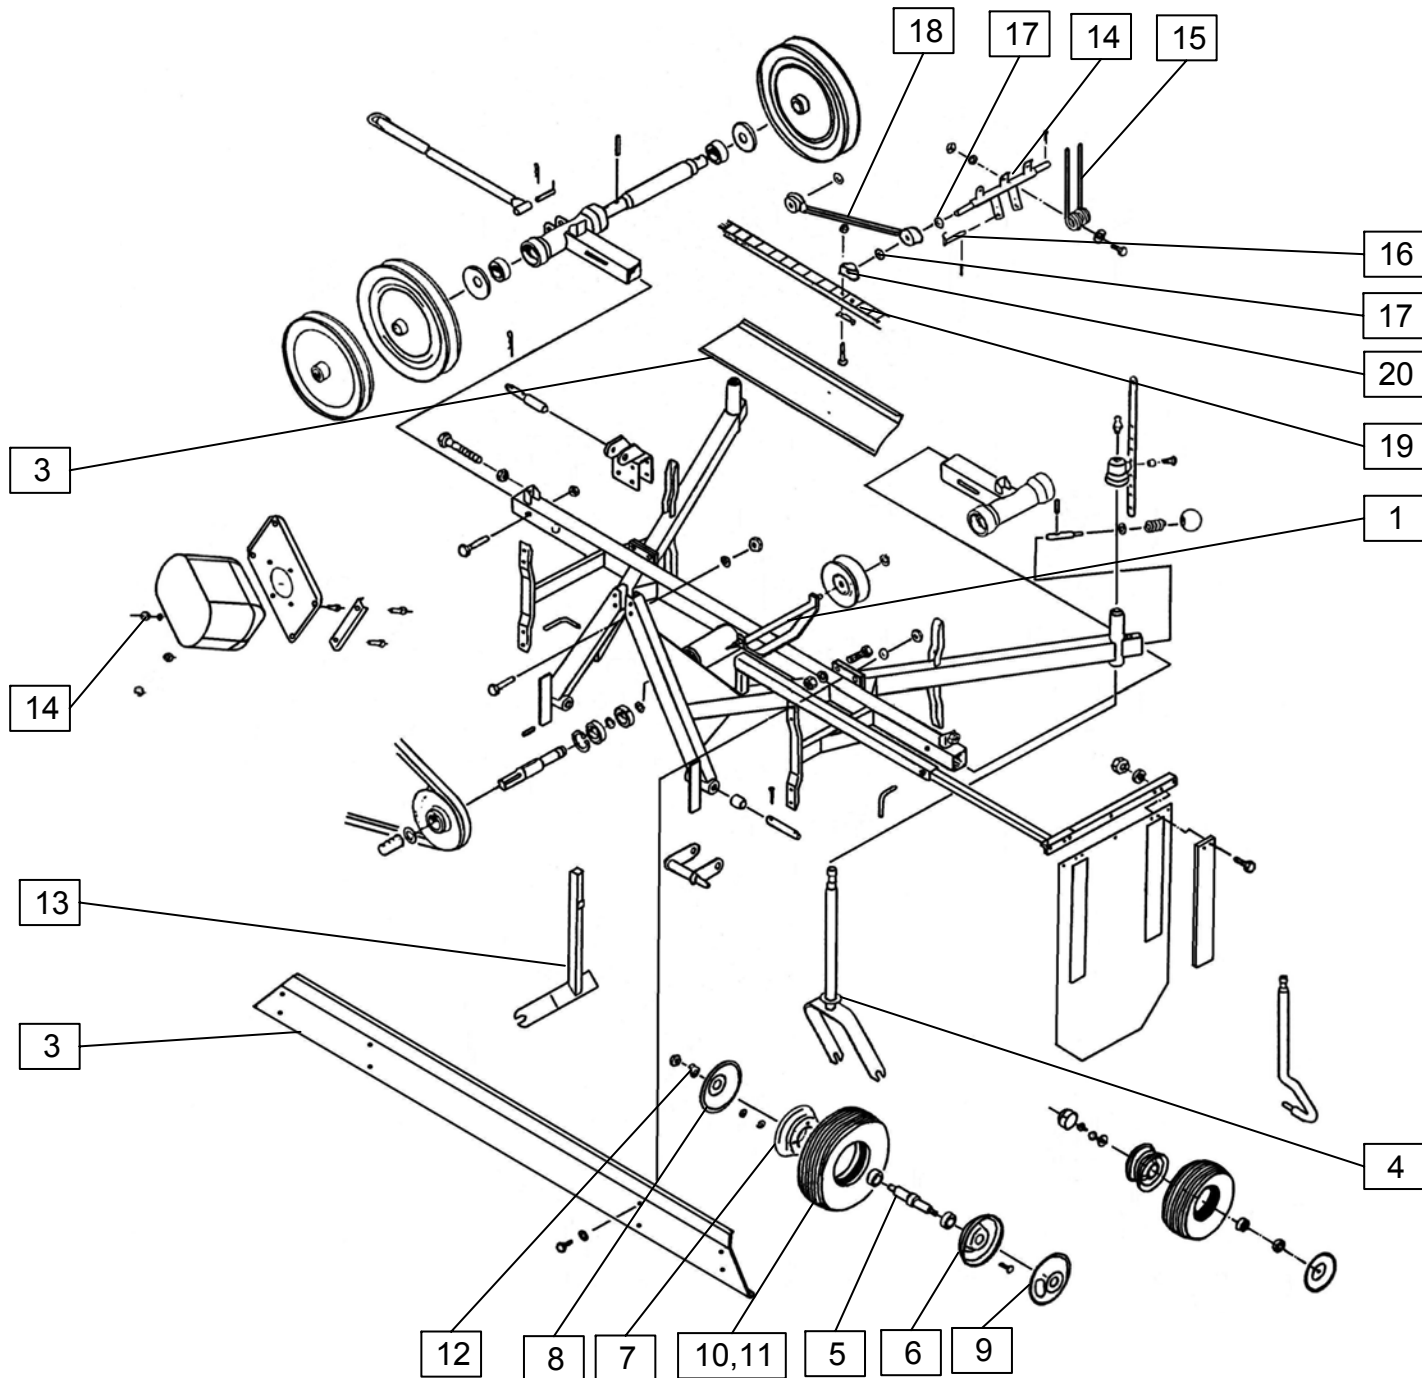

FAVORIT 180=+1926
FAVORIT 200=+7280
FAVORIT 220=+6568