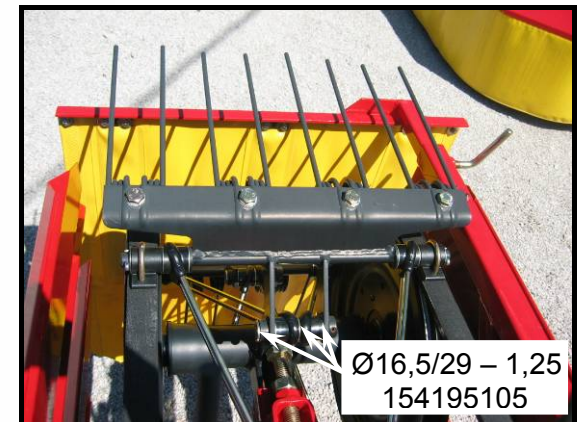

**1**

Številka Broj Bild Fig.	Kataloška številka Kataloški broj Ersatzteilnummer Spare Part Number	Naziv dela (SLO)	Naziv dijela (HR)	Benennung (D)	Description (GB)			Količina Komada Menge Quantity
41	000222208	Matica M20	Navrtka M20	Mutter M20	Nut M20			2
42	150160300	Matica M12	Navrtka M12	Mutter M12	Nut M12			3
43	000220905	Matica M8	Navrtka M8	Mutter M8	Nut M8			2
44	000240000	Razcepka 5x32	Rascepka 5x32	Splint 5 x 32	Cotter 5 x 32			1
45	150013309	Jermen klinasti 25 x 2450 LI	Klinasti remnik 25 x 2450 LI	Keilrimen 25 x 2450 LI	Vee belt 25 x 2450 LI			A = 1
45	150167303	Jermen klinasti 25 x 2600 LI	Klinasti remnik 25 x 2600 LI	Keilrimen 25 x 2600 LI	Vee belt 25 x 2600 LI			B = 1
46	150084401	Podložka C8 Zn -100HV	Podložka C8 Zn -100HV	Scheibe C8 Zn -100HV	Washer C8 Zn -100HV			2
47	000229906	Podložka zobata A 8,4-FST zn / DIN 6797	Podložka zobata A 8,4-FST zn / DIN 6797	Scheibe A 8,4-FST zn / DIN 6797	Washer A 8,4-FST zn / DIN 6797			2
48	000228603	Podložka vzmetna A12 DACROMET / DIN 128	Opružna podložka A12 DACROMET / DIN 128	Federscheibe A12 DACROMET / DIN 128	Washer - Spring A12 DACROMET / DIN 128			1
49	153958701	Zaštita kardana kpl.	Zaštita kardana kpl.	Gelenkwellenschutz zus.	P.T.O. shaft protection cpl.			1
50	000237103	Vskočnik zunanji Z 20x1,2	Uskočnik vanjski Z 20x1,2	Sicherungsring aussen Z 20x1,2	Circlip Z 20x1,2			2
51	000237504	Vskočnik zunanji Z 30x1,5	Uskočnik vanjski Z 30x1,5	Sicherungsring aussen Z 30x1,5	Circlip Z 30x1,5			1
52	000237602	Vskočnik zunanji Z 35x1,5	Uskočnik vanjski Z 35x1,5	Sicherungsring aussen Z 35x1,5	Circlip Z 35x1,5			1
53	000236300	Vskočnik notranji N 62x2	Uskočnik unutrašnji N 62x2	Sicherungsring innen N 62x2	Circlip N 62x2			1
54	000237700	Vskočnik zunanji Z 36x1,75	Uskočnik vanjski Z 36x1,75	Sicherungsring aussen Z 36x1,75	Circlip Z 36x1,75			1
55	000231109	Moznik A10x8x45	Klin A10x8x45	Passfeder A10x8x45	Key A10x8x45			1
56	000244202	Ležaj KR 6007 2Z DIN 625	Ležaj KR 6007 2Z DIN 625	Kugellager KR 6007 2Z DIN 625	Bearing KR 6007 2Z DIN 625			1
57	000243301	Ležaj KR 6206 2Z DIN 625	Ležaj KR 6206 2Z DIN 625	Kugellager KR 6206 2Z DIN 625	Bearing KR 6206 2Z DIN 625			1
58	000211005	Vijak M10x35	Vijak M10x35	Schraube M10x35	Screw M10x35			1
59	150067607	Vijak M20x140	Vijak M20x140	Schraube M20x140	Screw M20x140			2
60	150275400	Matica M10	Navrtka M10	Mutter M10	Nut M10			1
61	150433007	Podložka SKZ 10	Podložka SKZ 10	Scheibe SKZ 10	Washer SKZ 10			1
71	154210811B	Jermenica 36/120-50 (1000 min-1) (FAVORIT 204 F)	Remenica 36/120-50 (1000 min-1) (FAVORIT 204 F)	Reimenscheibe 36/120-50 (1000 min-1) (FAVORIT 204 F)	Pulley 36/120-50 (1000 min-1) (FAVORIT 204 F)			1
72	150013309	Jermen klinasti 25 x 2450 LI (1000 min-1) (FAVORIT 204 F)	Klinasti remnik 25 x 2450 LI (1000 min-1) (FAVORIT 204 F)	Keilrimen 25 x 2450 LI (1000 min-1) (FAVORIT 204 F)	Vee belt 25 x 2450 LI (1000 min-1) (FAVORIT 204 F)			1