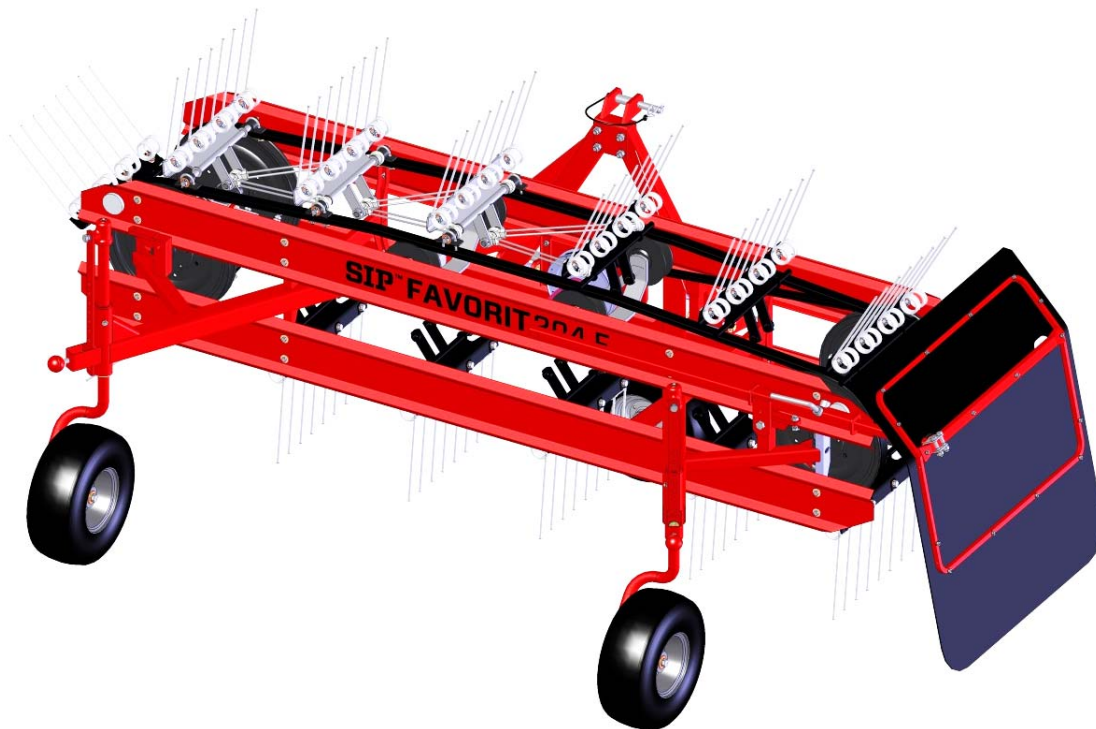

## FAVORIT 180,200,220,204,204 F

tračni traktorski obračalni zgrabljajnik  
trakasti traktorski prevrtač – sakupljač

bandrechen  
belt rakes  
Rastrillo de correas

*Velja od tov. števil dalje:*  
*Važi od tvor. broja dalje:*  
*Ab mach. Nr.:*  
*From mach. Nr.:*  
*Desde nº de serie:*  
 FAVORIT 180 = 1926  
 FAVORIT 200 = 7280  
 FAVORIT 220 = 6568  
 FAVORIT 204 = 936  
 FAVORIT 204 F = 156