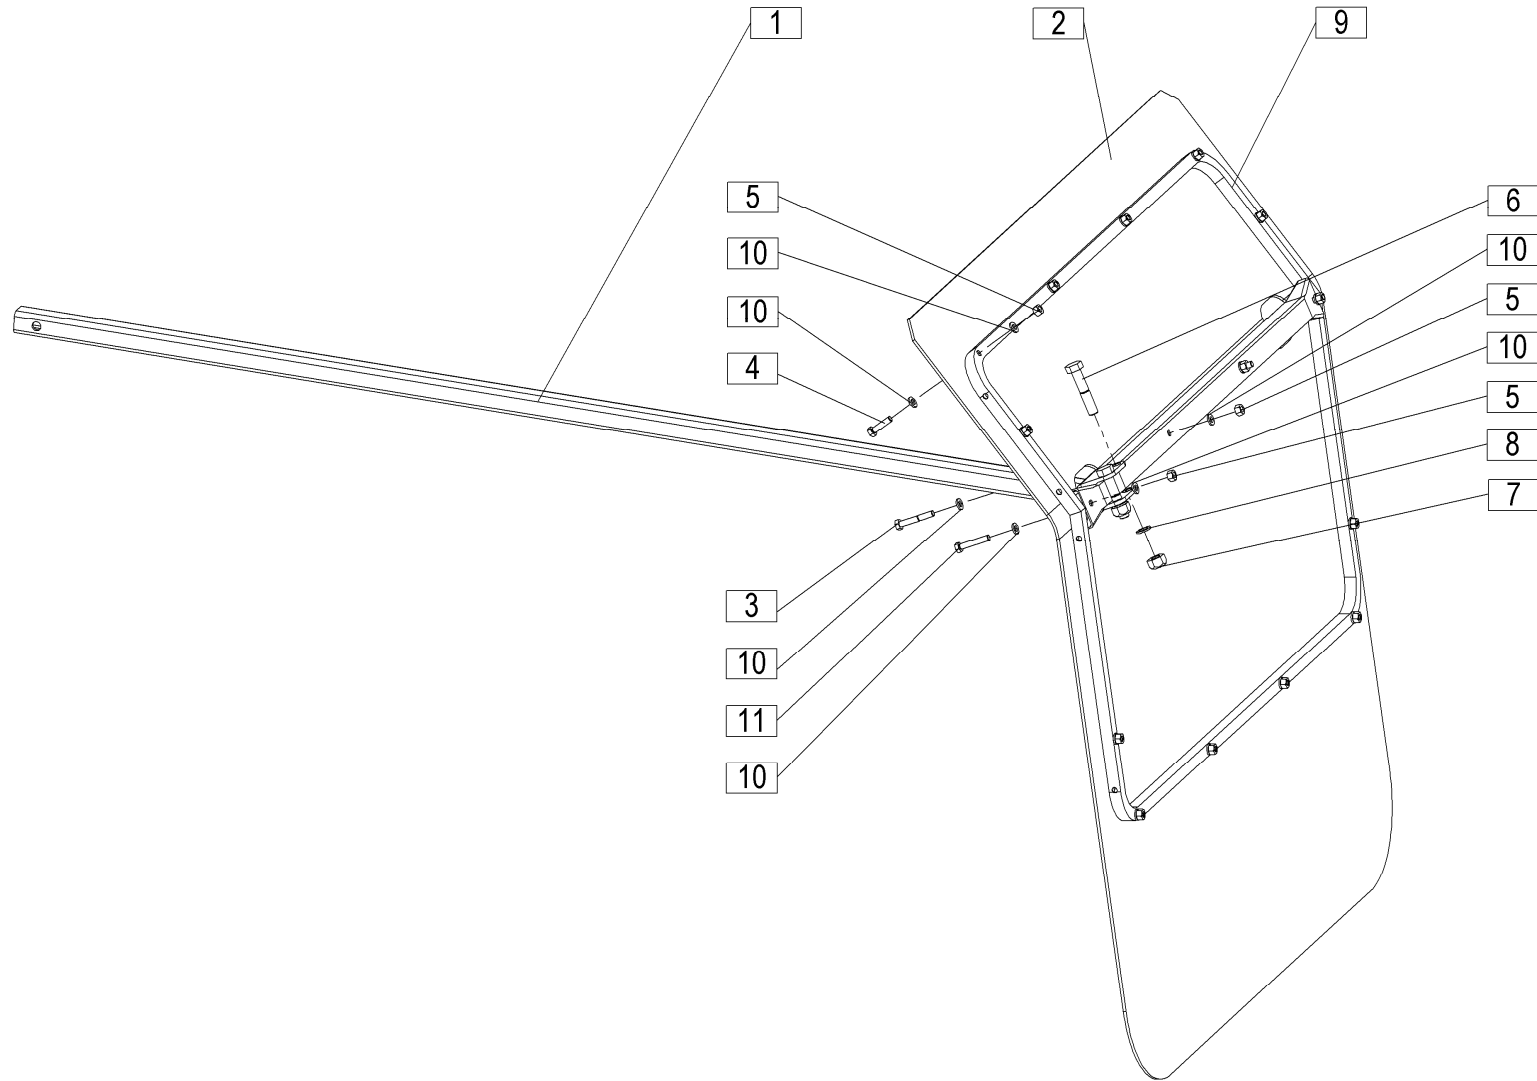

A = FAVORIT 204
B = FAVORIT 204 F

Veļa od tov. št. dalje:
Važi od tvor. broja dalje:
Ab masch. Nr.:
From mach Nr.:

FAVORIT 204=+936
FAVORIT 204F=+156

1

Številka Broj Bild Fig.	Kataloška številka Kataloški broj Ersatzteilnummer Spare Part Number	Naziv dela (SLO)	Naziv dijela (HR)	Benennung (D)	Description (GB)			Količina Komada Menge Quantity
41	000222208	Matica M20	Navrtka M20	Mutter M20	Nut M20			2
42	150160300	Matica M12	Navrtka M12	Mutter M12	Nut M12			3
43	000220905	Matica M8	Navrtka M8	Mutter M8	Nut M8			2
44	000240000	Razcepka 5x32	Rascepka 5x32	Splint 5 x 32	Cotter 5 x 32			1
45	150013309	Jermen klinasti 25 x 2450 LI	Klinasti remnik 25 x 2450 LI	Keilrimen 25 x 2450 LI	Vee belt 25 x 2450 LI			A = 1
45	150167303	Jermen klinasti 25 x 2600 LI	Klinasti remnik 25 x 2600 LI	Keilrimen 25 x 2600 LI	Vee belt 25 x 2600 LI			B = 1
46	150084401	Podložka C8 Zn -100HV	Podložka C8 Zn -100HV	Scheibe C8 Zn -100HV	Washer C8 Zn -100HV			2
47	000229906	Podložka zobata A 8,4-FST zn / DIN 6797	Podložka zobata A 8,4-FST zn / DIN 6797	Scheibe A 8,4-FST zn / DIN 6797	Washer A 8,4-FST zn / DIN 6797			2
48	000228603	Podložka vzmetna A12 DACROMET / DIN 128	Opružna podložka A12 DACROMET / DIN 128	Federscheibe A12 DACROMET / DIN 128	Washer - Spring A12 DACROMET / DIN 128			1
49	153958701	Zaštita kardana kpl.	Zaštita kardana kpl.	Gelenkwellenschutz zus.	P.T.O. shaft protection cpl.			1
50	000237103	Vskočnik zunanji Z 20x1,2	Uskočnik vanjski Z 20x1,2	Sicherungsring aussen Z 20x1,2	Circlip Z 20x1,2			2
51	000237504	Vskočnik zunanji Z 30x1,5	Uskočnik vanjski Z 30x1,5	Sicherungsring aussen Z 30x1,5	Circlip Z 30x1,5			1
52	000237602	Vskočnik zunanji Z 35x1,5	Uskočnik vanjski Z 35x1,5	Sicherungsring aussen Z 35x1,5	Circlip Z 35x1,5			1
53	000236300	Vskočnik notranji N 62x2	Uskočnik unutrašnji N 62x2	Sicherungsring innen N 62x2	Circlip N 62x2			1
54	000237700	Vskočnik zunanji Z 36x1,75	Uskočnik vanjski Z 36x1,75	Sicherungsring aussen Z 36x1,75	Circlip Z 36x1,75			1
55	000231109	Moznik A10x8x45	Klin A10x8x45	Passfeder A10x8x45	Key A10x8x45			1
56	000244202	Ležaj KR 6007 2Z DIN 625	Ležaj KR 6007 2Z DIN 625	Kugellager KR 6007 2Z DIN 625	Bearing KR 6007 2Z DIN 625			1
57	000243301	Ležaj KR 6206 2Z DIN 625	Ležaj KR 6206 2Z DIN 625	Kugellager KR 6206 2Z DIN 625	Bearing KR 6206 2Z DIN 625			1
58	000211005	Vijak M10x35	Vijak M10x35	Schraube M10x35	Screw M10x35			1
59	150067607	Vijak M20x140	Vijak M20x140	Schraube M20x140	Screw M20x140			2
60	150275400	Matica M10	Navrtka M10	Mutter M10	Nut M10			1
61	150433007	Podložka SKZ 10	Podložka SKZ 10	Scheibe SKZ 10	Washer SKZ 10			1
71	154210811B	Jermenica 36/120-50 (1000 min-1) (FAVORIT 204 F)	Remenica 36/120-50 (1000 min-1) (FAVORIT 204 F)	Reimenscheibe 36/120-50 (1000 min-1) (FAVORIT 204 F)	Pulley 36/120-50 (1000 min-1) (FAVORIT 204 F)			1
72	150013309	Jermen klinasti 25 x 2450 LI (1000 min-1) (FAVORIT 204 F)	Klinasti remnik 25 x 2450 LI (1000 min-1) (FAVORIT 204 F)	Keilrimen 25 x 2450 LI (1000 min-1) (FAVORIT 204 F)	Vee belt 25 x 2450 LI (1000 min-1) (FAVORIT 204 F)			1