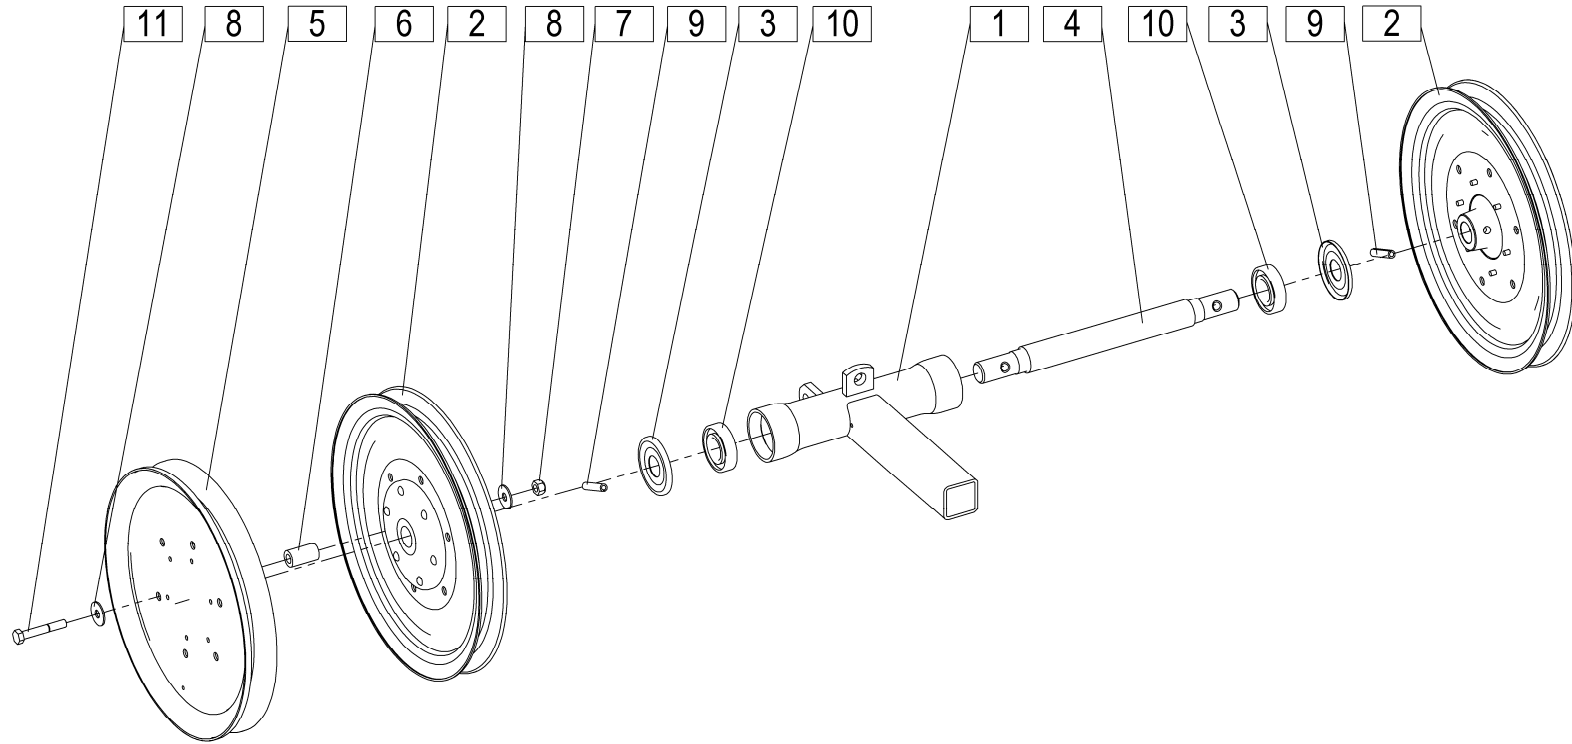

**1**

Številka Broj Bild Fig.	Kataloška številka Kataloški broj Ersatzteilnummer Spare Part Number	Naziv dela (SLO)	Naziv dijela (HR)	Benennung (D)	Description (GB)			Količina Komada Menge Quantity
41	000222208	Matica M20	Navrtka M20	Mutter M20	Nut M20			2
42	150160300	Matica M12	Navrtka M12	Mutter M12	Nut M12			3
43	000220905	Matica M8	Navrtka M8	Mutter M8	Nut M8			2
44	000240000	Razcepka 5x32	Rascepka 5x32	Splint 5 x 32	Cotter 5 x 32			1
45	150013309	Jermen klinasti 25 x 2450 LI	Klinasti remnik 25 x 2450 LI	Keilrimen 25 x 2450 LI	Vee belt 25 x 2450 LI			A = 1
45	150167303	Jermen klinasti 25 x 2600 LI	Klinasti remnik 25 x 2600 LI	Keilrimen 25 x 2600 LI	Vee belt 25 x 2600 LI			B = 1
46	150084401	Podložka C8 Zn -100HV	Podložka C8 Zn -100HV	Scheibe C8 Zn -100HV	Washer C8 Zn -100HV			2
47	000229906	Podložka zobata A 8,4-FST zn / DIN 6797	Podložka zobata A 8,4-FST zn / DIN 6797	Scheibe A 8,4-FST zn / DIN 6797	Washer A 8,4-FST zn / DIN 6797			2
48	000228603	Podložka vzmetna A12 DACROMET / DIN 128	Opružna podložka A12 DACROMET / DIN 128	Federscheibe A12 DACROMET / DIN 128	Washer - Spring A12 DACROMET / DIN 128			1
49	153958701	Zaštita kardana kpl.	Zaštita kardana kpl.	Gelenkwellenschutz zus.	P.T.O. shaft protection cpl.			1
50	000237103	Vskočnik zunanji Z 20x1,2	Uskočnik vanjski Z 20x1,2	Sicherungsring aussen Z 20x1,2	Circlip Z 20x1,2			2
51	000237504	Vskočnik zunanji Z 30x1,5	Uskočnik vanjski Z 30x1,5	Sicherungsring aussen Z 30x1,5	Circlip Z 30x1,5			1
52	000237602	Vskočnik zunanji Z 35x1,5	Uskočnik vanjski Z 35x1,5	Sicherungsring aussen Z 35x1,5	Circlip Z 35x1,5			1
53	000236300	Vskočnik notranji N 62x2	Uskočnik unutrašnji N 62x2	Sicherungsring innen N 62x2	Circlip N 62x2			1
54	000237700	Vskočnik zunanji Z 36x1,75	Uskočnik vanjski Z 36x1,75	Sicherungsring aussen Z 36x1,75	Circlip Z 36x1,75			1
55	000231109	Moznik A10x8x45	Klin A10x8x45	Passfeder A10x8x45	Key A10x8x45			1
56	000244202	Ležaj KR 6007 2Z DIN 625	Ležaj KR 6007 2Z DIN 625	Kugellager KR 6007 2Z DIN 625	Bearing KR 6007 2Z DIN 625			1
57	000243301	Ležaj KR 6206 2Z DIN 625	Ležaj KR 6206 2Z DIN 625	Kugellager KR 6206 2Z DIN 625	Bearing KR 6206 2Z DIN 625			1
58	000211005	Vijak M10x35	Vijak M10x35	Schraube M10x35	Screw M10x35			1
59	150067607	Vijak M20x140	Vijak M20x140	Schraube M20x140	Screw M20x140			2
60	150275400	Matica M10	Navrtka M10	Mutter M10	Nut M10			1
61	150433007	Podložka SKZ 10	Podložka SKZ 10	Scheibe SKZ 10	Washer SKZ 10			1
71	154210811B	Jermenica 36/120-50 (1000 min-1) (FAVORIT 204 F)	Remenica 36/120-50 (1000 min-1) (FAVORIT 204 F)	Reimenscheibe 36/120-50 (1000 min-1) (FAVORIT 204 F)	Pulley 36/120-50 (1000 min-1) (FAVORIT 204 F)			1
72	150013309	Jermen klinasti 25 x 2450 LI (1000 min-1) (FAVORIT 204 F)	Klinasti remnik 25 x 2450 LI (1000 min-1) (FAVORIT 204 F)	Keilrimen 25 x 2450 LI (1000 min-1) (FAVORIT 204 F)	Vee belt 25 x 2450 LI (1000 min-1) (FAVORIT 204 F)			1