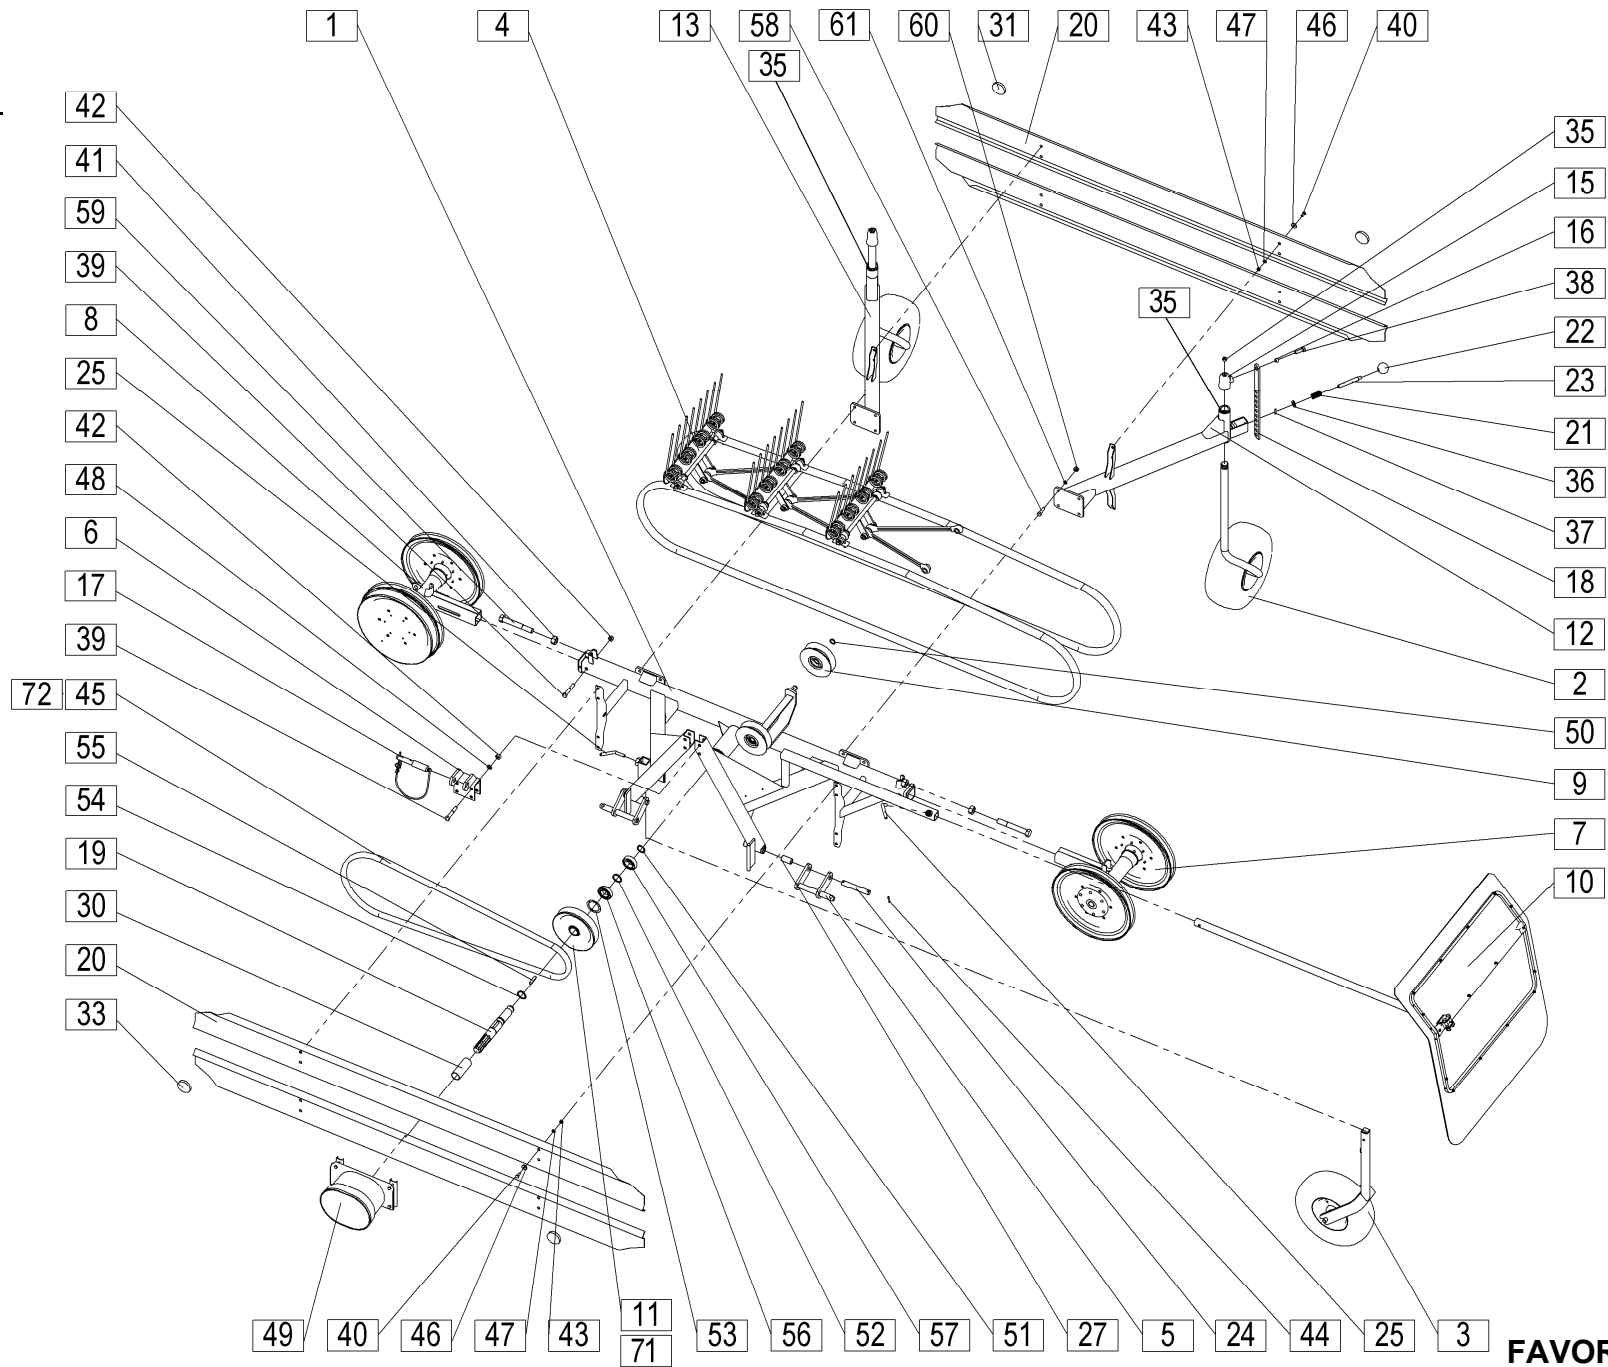

**ERSATZTEILLISTE  
SPARE PARTS LIST**

**FAVORIT 204, 204F**

**A = FAVORIT 204**  
**B = FAVORIT 204 F**

Veļa od tov. št. dalje:  
Važi od tvor. broja dalje:  
Ab masch. Nr.:  
From mach Nr.:

**FAVORIT 204=+936**  
**FAVORIT 204F=+156**