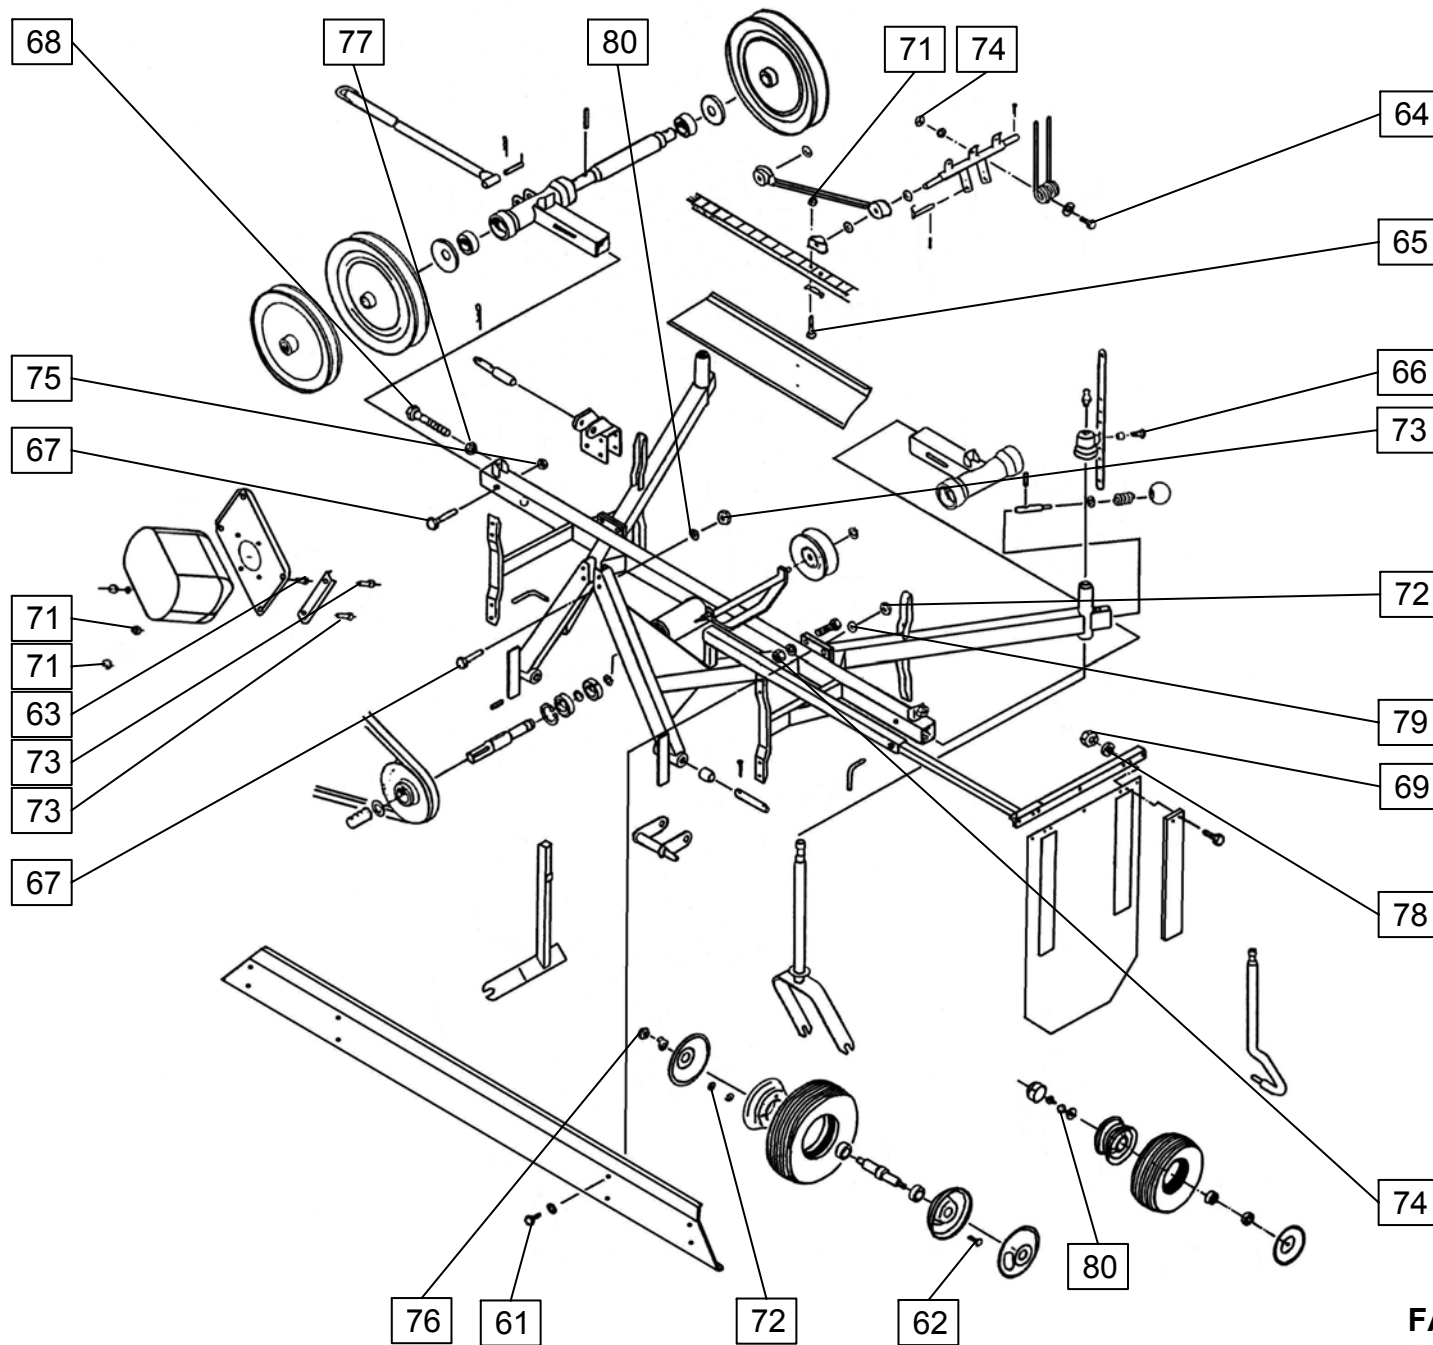

FAVORIT 180=+1926
FAVORIT 200=+7280
FAVORIT 220=+6568