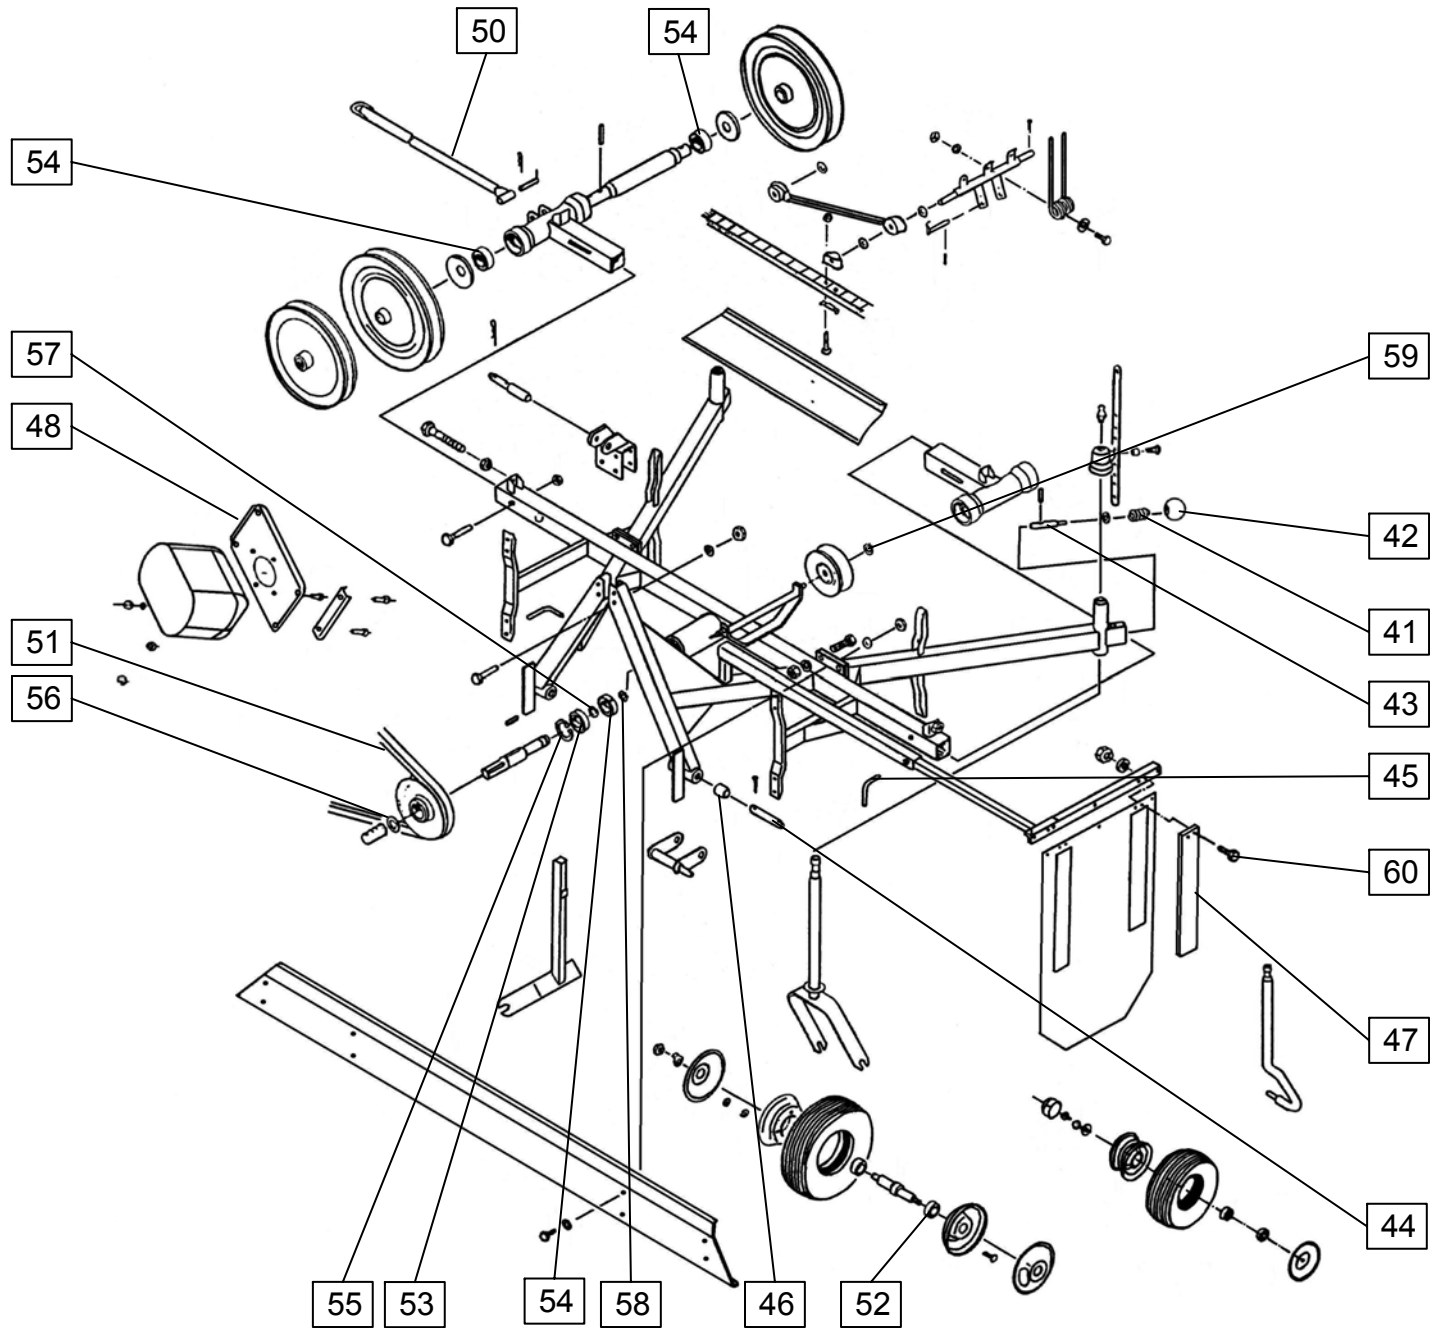

**FAVORIT  
180, 200, 220**

**ERSATZTEILLISTE  
SPARE PARTS LIST**

**FAVORIT  
180, 200, 220**

FAVORIT 180=+1926  
FAVORIT 200=+7280  
FAVORIT 220=+6568

FAVORIT 180=+1926  
FAVORIT 200=+7280  
FAVORIT 220=+6568