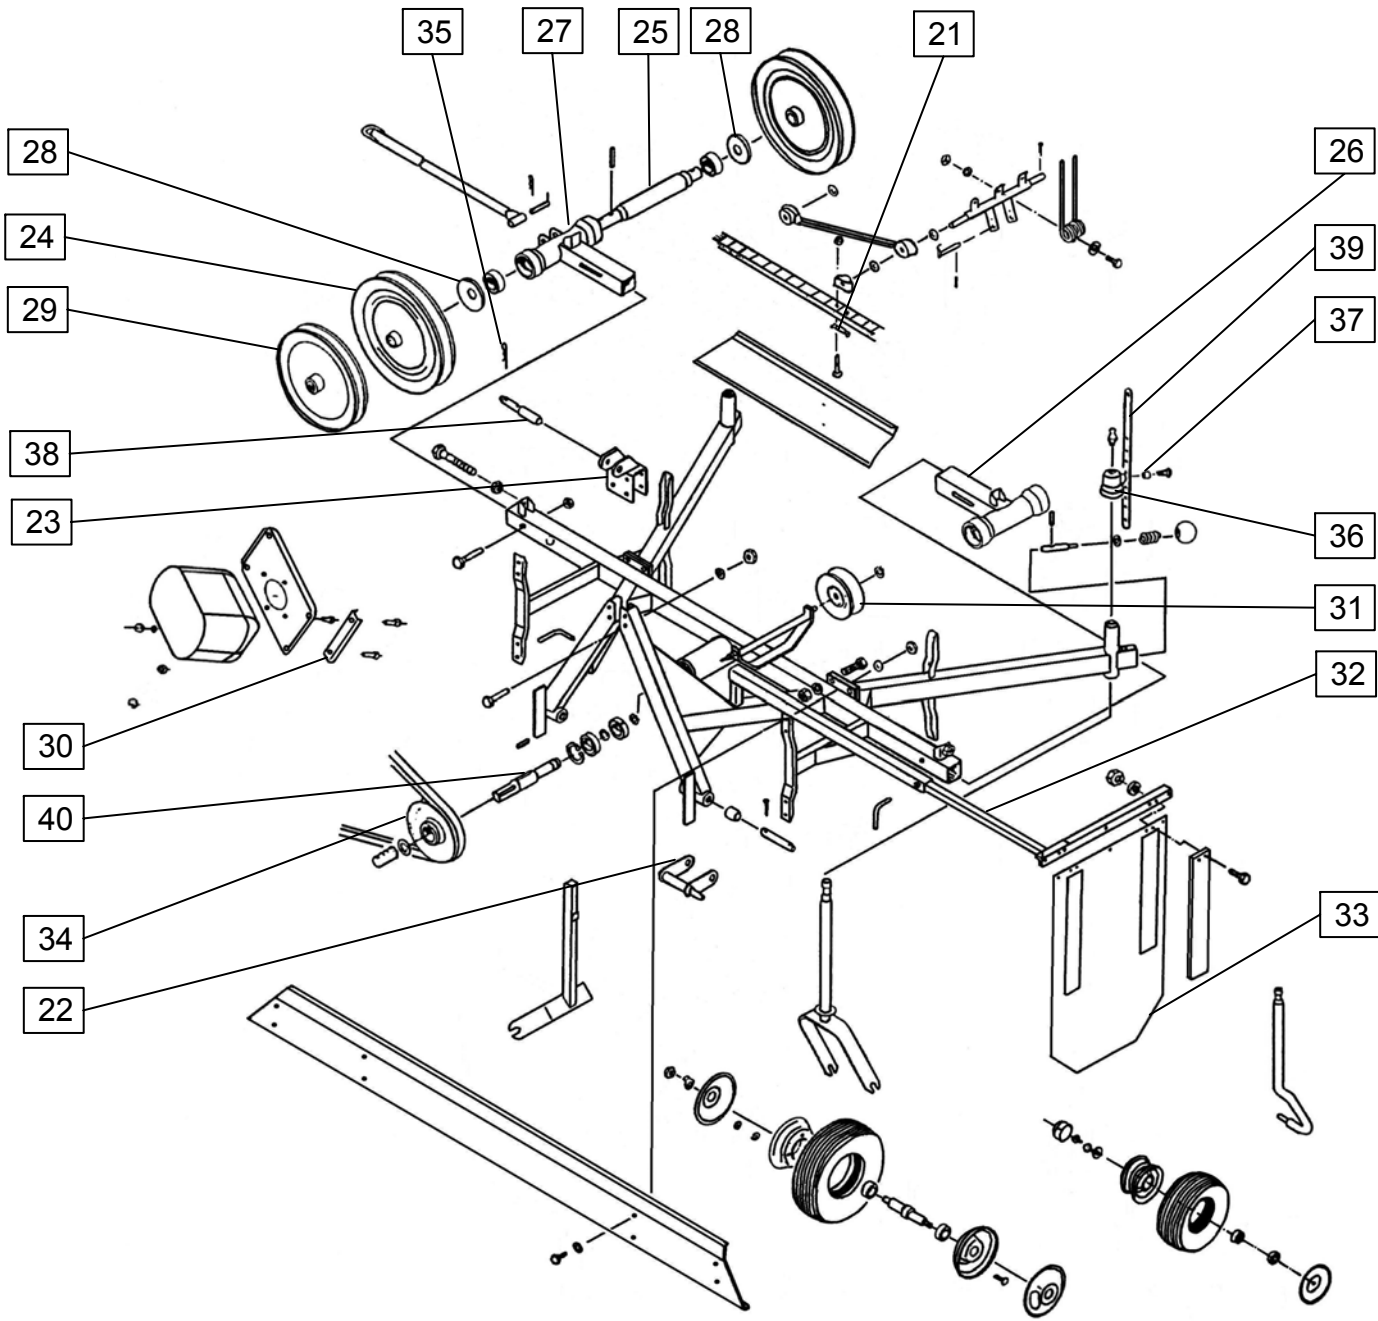

**FAVORIT  
180, 200, 220**

**ERSATZTEILLISTE  
SPARE PARTS LIST**

**FAVORIT  
180, 200, 220**

FAVORIT 180=+1926  
FAVORIT 200=+7280  
FAVORIT 220=+6568

FAVORIT 180=+1926  
FAVORIT 200=+7280  
FAVORIT 220=+6568