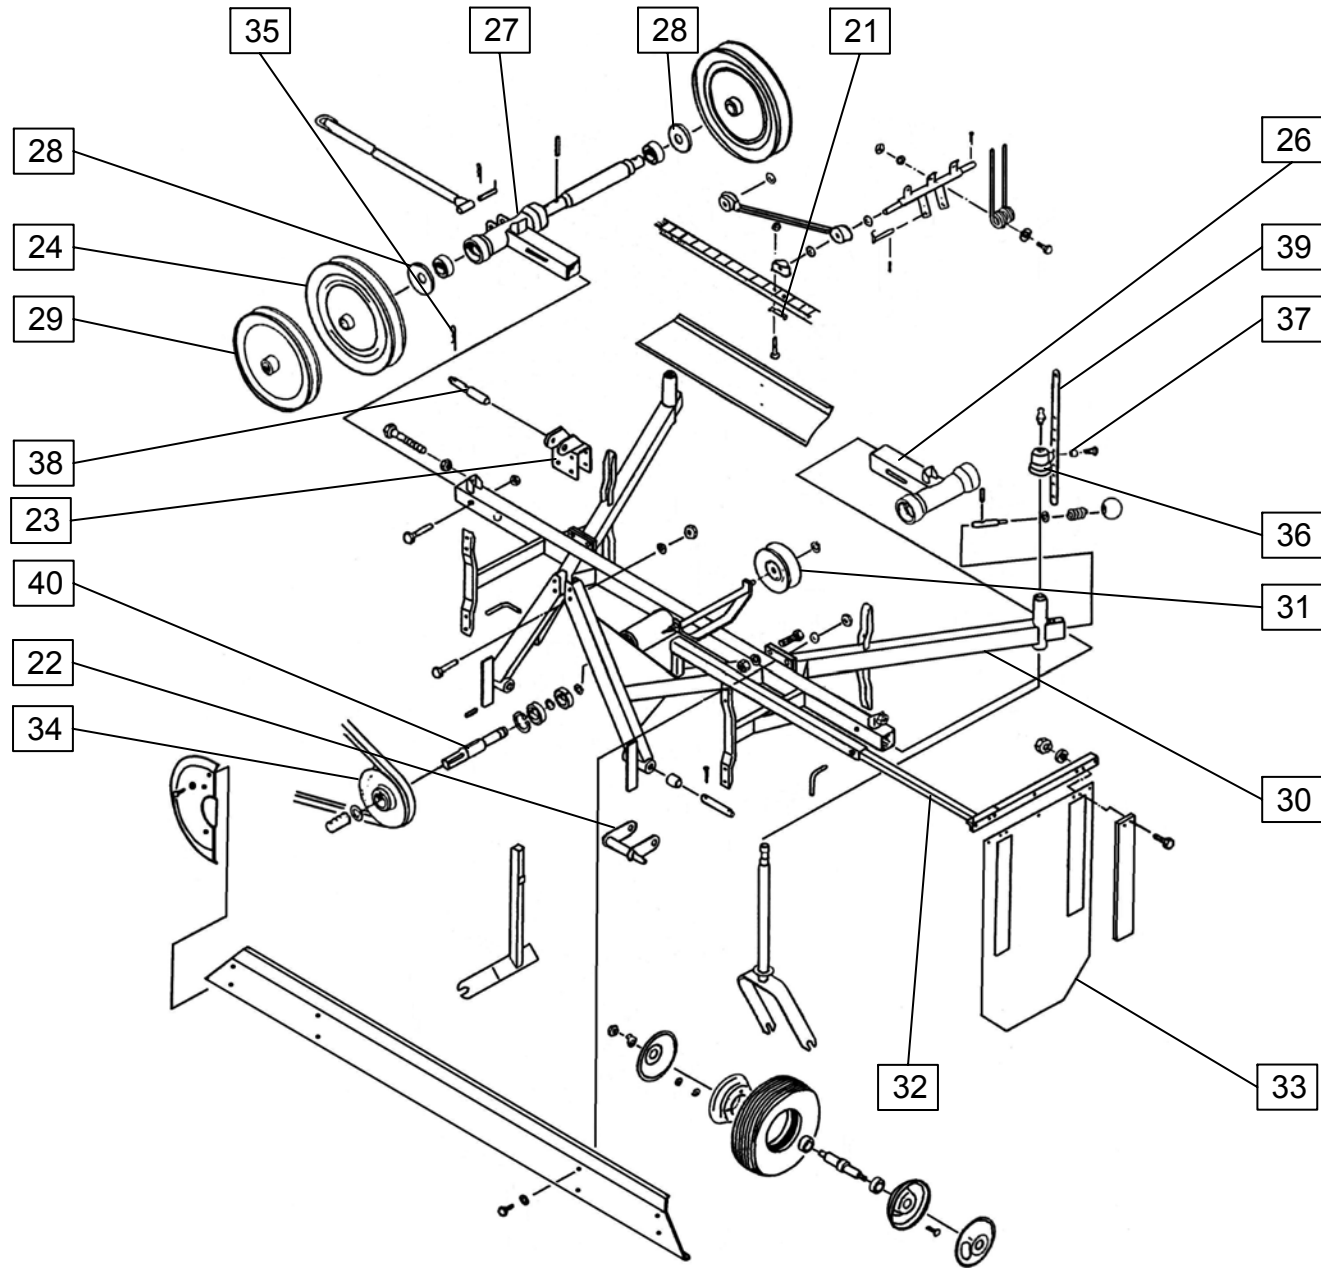

FAVORIT 180=+1926
FAVORIT 200=+7280
FAVORIT 220=+6568