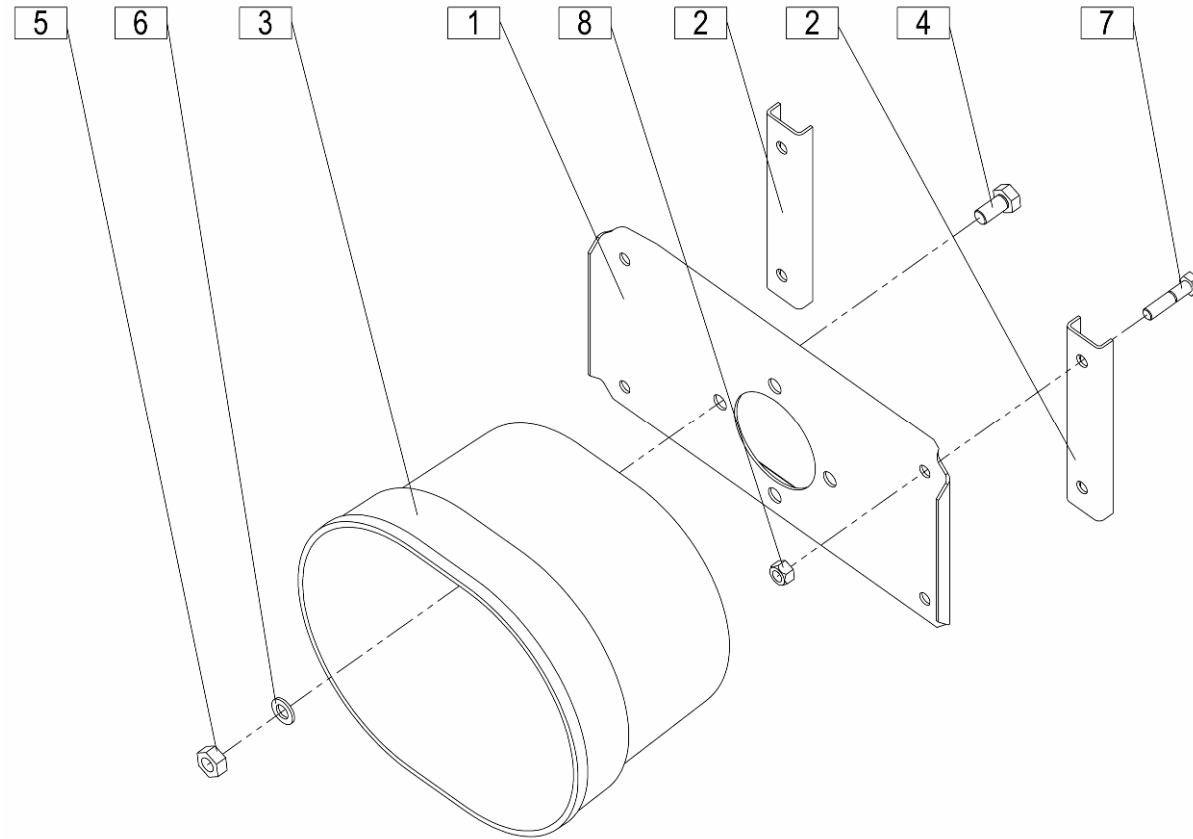

**1**

Številka Broj Bild Fig.	Kataloška številka Kataloški broj Ersatzteilnummer Spare Part Number	Naziv dela (SLO)	Naziv dijela (HR)	Benennung (D)	Description (GB)			Količina Komada Menge Quantity
41	000222208	Matica M20	Navrtka M20	Mutter M20	Nut M20			2
42	150160300	Matica M12	Navrtka M12	Mutter M12	Nut M12			3
43	000220905	Matica M8	Navrtka M8	Mutter M8	Nut M8			2
44	000240000	Razcepka 5x32	Rascepka 5x32	Splint 5 x 32	Cotter 5 x 32			1
45	150013309	Jermen klinasti 25 x 2450 LI	Klinasti remnik 25 x 2450 LI	Keilrimen 25 x 2450 LI	Vee belt 25 x 2450 LI			A = 1
45	150167303	Jermen klinasti 25 x 2600 LI	Klinasti remnik 25 x 2600 LI	Keilrimen 25 x 2600 LI	Vee belt 25 x 2600 LI			B = 1
46	150084401	Podložka C8 Zn -100HV	Podložka C8 Zn -100HV	Scheibe C8 Zn -100HV	Washer C8 Zn -100HV			2
47	000229906	Podložka zobata A 8,4-FST zn / DIN 6797	Podložka zobata A 8,4-FST zn / DIN 6797	Scheibe A 8,4-FST zn / DIN 6797	Washer A 8,4-FST zn / DIN 6797			2
48	000228603	Podložka vzmetna A12 DACROMET / DIN 128	Opružna podložka A12 DACROMET / DIN 128	Federscheibe A12 DACROMET / DIN 128	Washer - Spring A12 DACROMET / DIN 128			1
49	153958701	Zaštita kardana kpl.	Zaštita kardana kpl.	Gelenkwellenschutz zus.	P.T.O. shaft protection cpl.			1
50	000237103	Vskočnik zunanji Z 20x1,2	Uskočnik vanjski Z 20x1,2	Sicherungsring aussen Z 20x1,2	Circlip Z 20x1,2			2
51	000237504	Vskočnik zunanji Z 30x1,5	Uskočnik vanjski Z 30x1,5	Sicherungsring aussen Z 30x1,5	Circlip Z 30x1,5			1
52	000237602	Vskočnik zunanji Z 35x1,5	Uskočnik vanjski Z 35x1,5	Sicherungsring aussen Z 35x1,5	Circlip Z 35x1,5			1
53	000236300	Vskočnik notranji N 62x2	Uskočnik unutrašnji N 62x2	Sicherungsring innen N 62x2	Circlip N 62x2			1
54	000237700	Vskočnik zunanji Z 36x1,75	Uskočnik vanjski Z 36x1,75	Sicherungsring aussen Z 36x1,75	Circlip Z 36x1,75			1
55	000231109	Moznik A10x8x45	Klin A10x8x45	Passfeder A10x8x45	Key A10x8x45			1
56	000244202	Ležaj KR 6007 2Z DIN 625	Ležaj KR 6007 2Z DIN 625	Kugellager KR 6007 2Z DIN 625	Bearing KR 6007 2Z DIN 625			1
57	000243301	Ležaj KR 6206 2Z DIN 625	Ležaj KR 6206 2Z DIN 625	Kugellager KR 6206 2Z DIN 625	Bearing KR 6206 2Z DIN 625			1
58	000211005	Vijak M10x35	Vijak M10x35	Schraube M10x35	Screw M10x35			1
59	150067607	Vijak M20x140	Vijak M20x140	Schraube M20x140	Screw M20x140			2
60	150275400	Matica M10	Navrtka M10	Mutter M10	Nut M10			1
61	150433007	Podložka SKZ 10	Podložka SKZ 10	Scheibe SKZ 10	Washer SKZ 10			1
71	154210811B	Jermenica 36/120-50 (1000 min-1) (FAVORIT 204 F)	Remenica 36/120-50 (1000 min-1) (FAVORIT 204 F)	Reimenscheibe 36/120-50 (1000 min-1) (FAVORIT 204 F)	Pulley 36/120-50 (1000 min-1) (FAVORIT 204 F)			1
72	150013309	Jermen klinasti 25 x 2450 LI (1000 min-1) (FAVORIT 204 F)	Klinasti remnik 25 x 2450 LI (1000 min-1) (FAVORIT 204 F)	Keilrimen 25 x 2450 LI (1000 min-1) (FAVORIT 204 F)	Vee belt 25 x 2450 LI (1000 min-1) (FAVORIT 204 F)			1