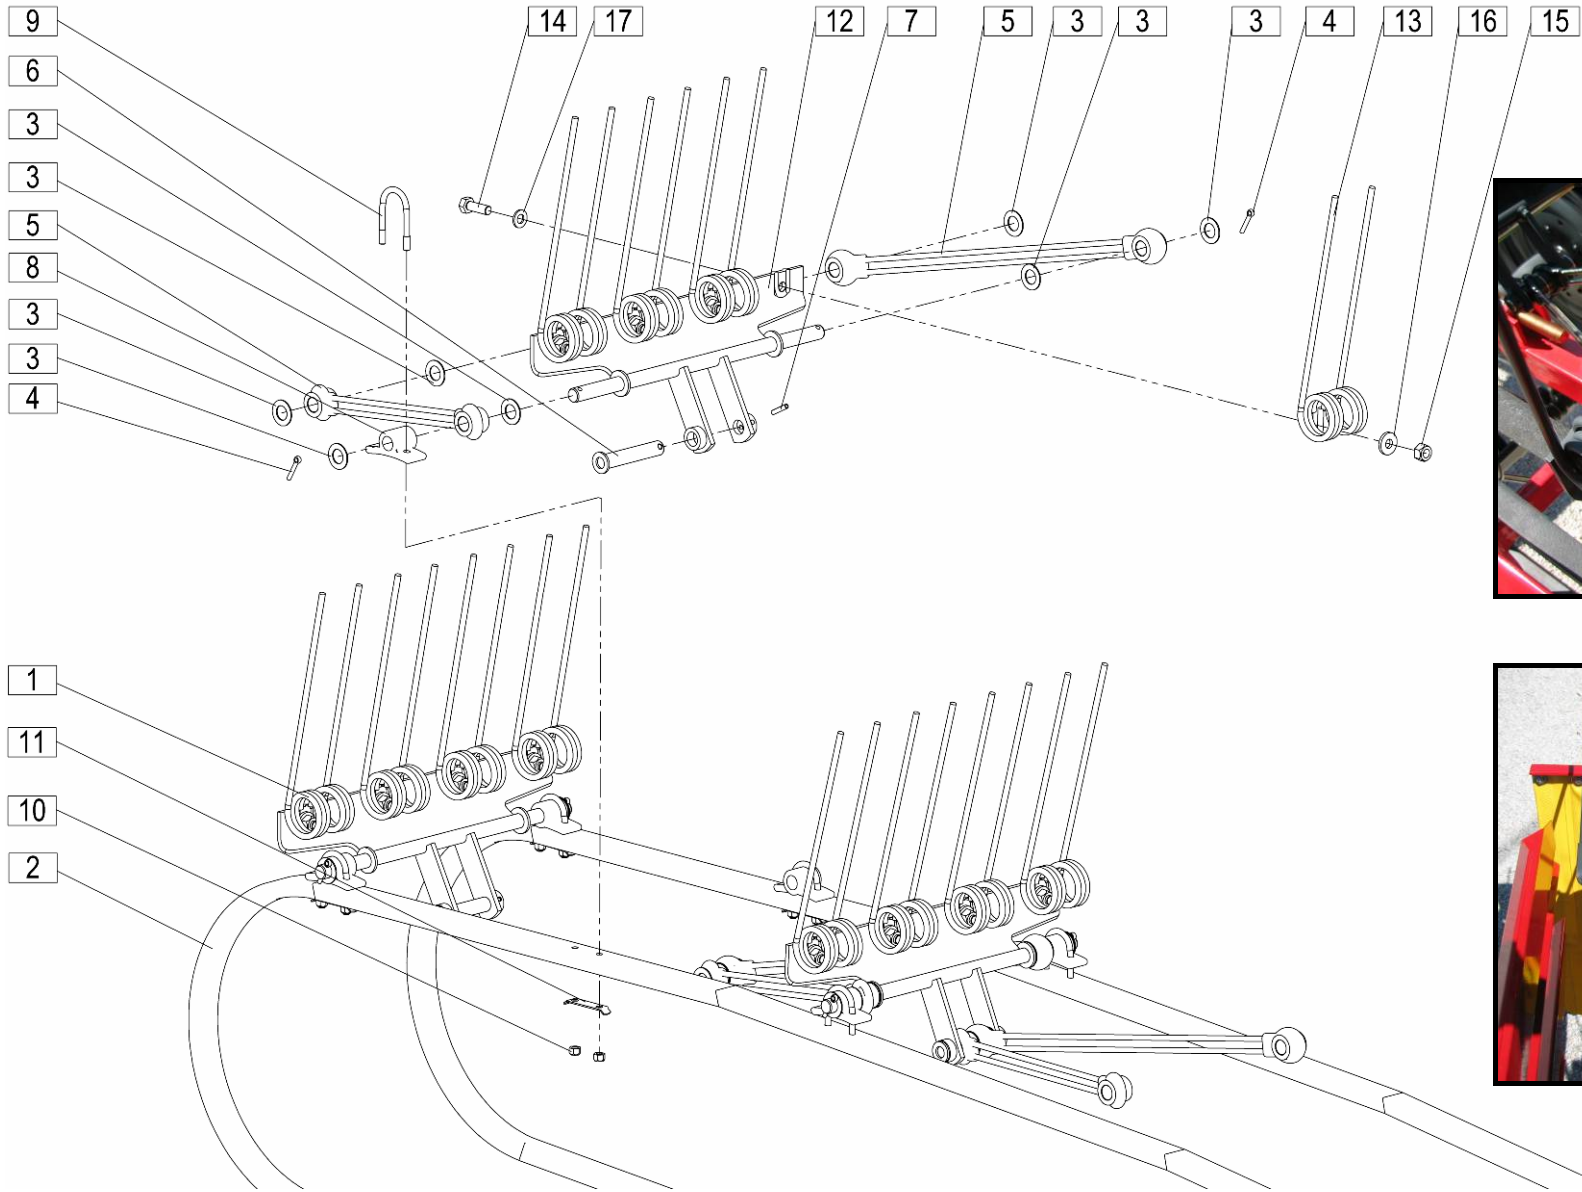

**1**

Številka Broj Bild Fig.	Kataloška številka Kataloški broj Ersatzteilnummer Spare Part Number	Naziv dela (SLO)	Naziv dijela (HR)	Benennung (D)	Description (GB)			Količina Komada Menge Quantity
41	000222208	Matica M20	Navrtka M20	Mutter M20	Nut M20			2
42	150160300	Matica M12	Navrtka M12	Mutter M12	Nut M12			3
43	000220905	Matica M8	Navrtka M8	Mutter M8	Nut M8			2
44	000240000	Razcepka 5x32	Rascepka 5x32	Splint 5 x 32	Cotter 5 x 32			1
45	150013309	Jermen klinasti 25 x 2450 LI	Klinasti remnik 25 x 2450 LI	Keilrimen 25 x 2450 LI	Vee belt 25 x 2450 LI			A = 1
45	150167303	Jermen klinasti 25 x 2600 LI	Klinasti remnik 25 x 2600 LI	Keilrimen 25 x 2600 LI	Vee belt 25 x 2600 LI			B = 1
46	150084401	Podložka C8 Zn -100HV	Podložka C8 Zn -100HV	Scheibe C8 Zn -100HV	Washer C8 Zn -100HV			2
47	000229906	Podložka zobata A 8,4-FST zn / DIN 6797	Podložka zobata A 8,4-FST zn / DIN 6797	Scheibe A 8,4-FST zn / DIN 6797	Washer A 8,4-FST zn / DIN 6797			2
48	000228603	Podložka vzmetna A12 DACROMET / DIN 128	Opružna podložka A12 DACROMET / DIN 128	Federscheibe A12 DACROMET / DIN 128	Washer - Spring A12 DACROMET / DIN 128			1
49	153958701	Zaštita kardana kpl.	Zaštita kardana kpl.	Gelenkwellenschutz zus.	P.T.O. shaft protection cpl.			1
50	000237103	Vskočnik zunanji Z 20x1,2	Uskočnik vanjski Z 20x1,2	Sicherungsring aussen Z 20x1,2	Circlip Z 20x1,2			2
51	000237504	Vskočnik zunanji Z 30x1,5	Uskočnik vanjski Z 30x1,5	Sicherungsring aussen Z 30x1,5	Circlip Z 30x1,5			1
52	000237602	Vskočnik zunanji Z 35x1,5	Uskočnik vanjski Z 35x1,5	Sicherungsring aussen Z 35x1,5	Circlip Z 35x1,5			1
53	000236300	Vskočnik notranji N 62x2	Uskočnik unutrašnji N 62x2	Sicherungsring innen N 62x2	Circlip N 62x2			1
54	000237700	Vskočnik zunanji Z 36x1,75	Uskočnik vanjski Z 36x1,75	Sicherungsring aussen Z 36x1,75	Circlip Z 36x1,75			1
55	000231109	Moznik A10x8x45	Klin A10x8x45	Passfeder A10x8x45	Key A10x8x45			1
56	000244202	Ležaj KR 6007 2Z DIN 625	Ležaj KR 6007 2Z DIN 625	Kugellager KR 6007 2Z DIN 625	Bearing KR 6007 2Z DIN 625			1
57	000243301	Ležaj KR 6206 2Z DIN 625	Ležaj KR 6206 2Z DIN 625	Kugellager KR 6206 2Z DIN 625	Bearing KR 6206 2Z DIN 625			1
58	000211005	Vijak M10x35	Vijak M10x35	Schraube M10x35	Screw M10x35			1
59	150067607	Vijak M20x140	Vijak M20x140	Schraube M20x140	Screw M20x140			2
60	150275400	Matica M10	Navrtka M10	Mutter M10	Nut M10			1
61	150433007	Podložka SKZ 10	Podložka SKZ 10	Scheibe SKZ 10	Washer SKZ 10			1
71	154210811B	Jermenica 36/120-50 (1000 min-1) (FAVORIT 204 F)	Remenica 36/120-50 (1000 min-1) (FAVORIT 204 F)	Reimenscheibe 36/120-50 (1000 min-1) (FAVORIT 204 F)	Pulley 36/120-50 (1000 min-1) (FAVORIT 204 F)			1
72	150013309	Jermen klinasti 25 x 2450 LI (1000 min-1) (FAVORIT 204 F)	Klinasti remnik 25 x 2450 LI (1000 min-1) (FAVORIT 204 F)	Keilrimen 25 x 2450 LI (1000 min-1) (FAVORIT 204 F)	Vee belt 25 x 2450 LI (1000 min-1) (FAVORIT 204 F)			1