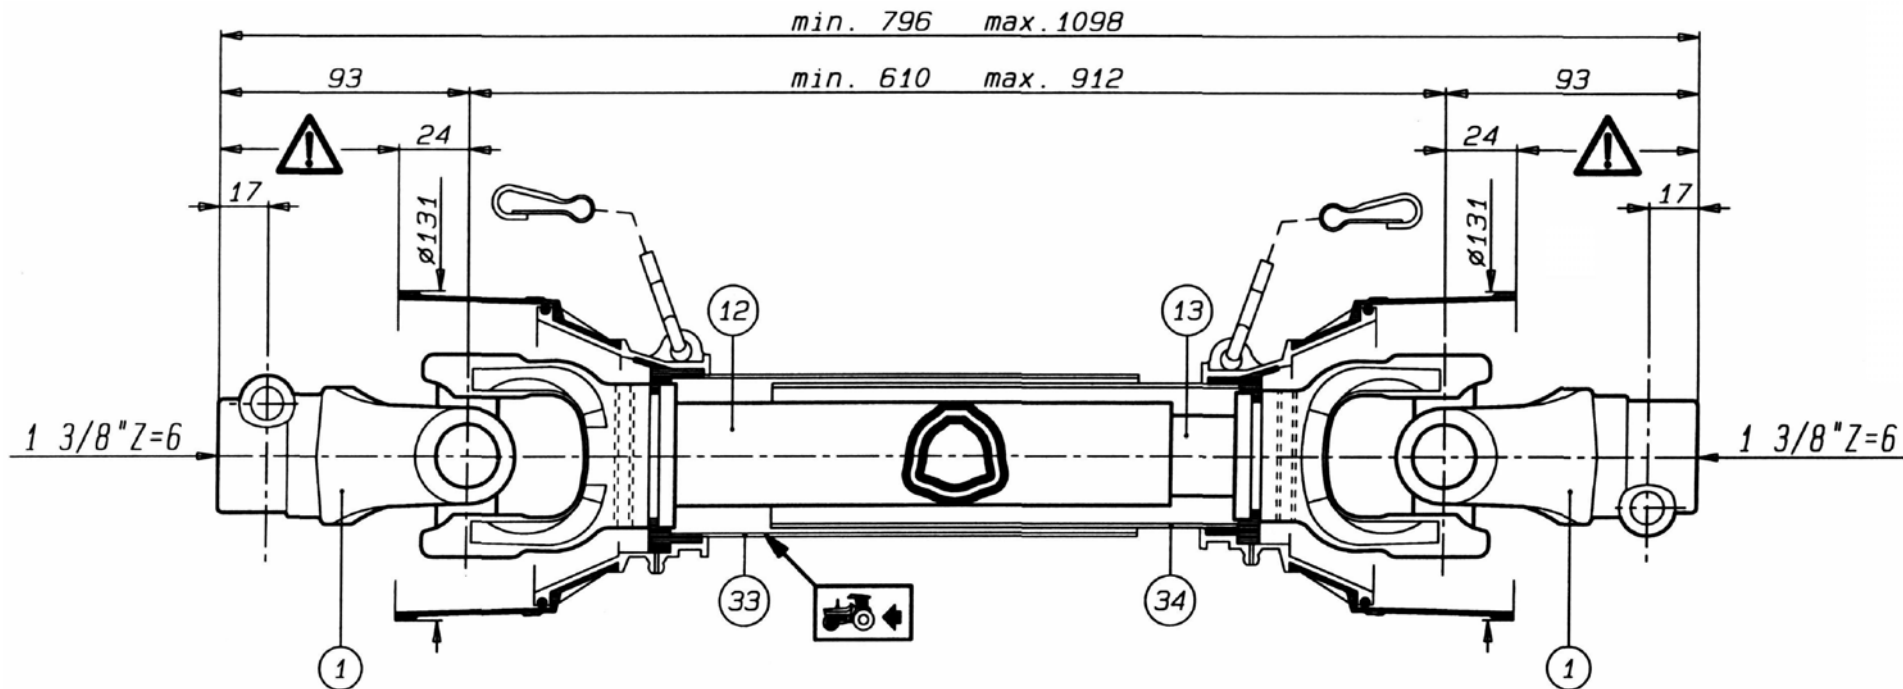

# 5

Številka Broj Bild Fig.	Kataloška številka Kataloški broj Ersatzteilnummer Spare Part Number	Naziv dela <b>(SLO)</b>	Naziv dijela <b>(HR)</b>	Benennung <b>(D)</b>	Description <b>(GB)</b>				Količina Komada Menge Quantity
1	154192000	Vilice obračalne mont. RAL 9005	Vilice obračalne mont. RAL 9005	Wendengabel RAL 9005	Fork RAL 9005				13
2	261260100	Jermen klinasti mont. - par	Klinasti remnik mont. - par	Keilrímen	Vee belt				1
3	154195105	Podloška 16,5+0,2/ 29 - 1,25	Podloška 16,5+0,2/ 29 - 1,25	Scheibe 16,5+0,2/ 29 - 1,25	Washer 16,5+0,2/ 29 - 1,25				91
4	150545903	Razcepka 5 x 25	Rascepka 5 x 25	Splint 5 x 25	Cotter 5 x 25				26
5	154192901	Vodilo vzmetnega kraka kpl.	Opružna vodica kpl.	Fedelzinkeführung zus.	Tine guide cpl.				26
6	154193107	Sornjak var.	Svornjak var.	Bolzen geschw.	Bolt welded				13
7	000232402	Zatič prožni 5 x 24	Opružni klin 5 x 24	Federstift 5 x 24	Flexible pin 5 x 24				13
8	154267304	Ležaj plastični	Ležaj plastični	Plastik lager	Plastic bearing				26
9	154267402	Streme	Streme	Bügel	Stirrup				26
10	150426505	Matica M8	Navrtka M8	Mutter M8	Nut M8				52
11	154267509C	Ploščica	Ploščica	Platte	Plate				26
12	154192138B	Vilice obračalne var.	Vilice obračalne var.	Wendengabel geschw.	Fork welded				13
13	154192607C	Prst vzmetni	Opružni prst	Federzinke	Spring Tine				52
14	000210701	Vijak M10x 30	Vijak M10x 30	Schraube M10x 30	Screw M10x 30				52
15	150275400	Matica M10	Navrtka M10	Mutter M10	Nut M10				52
16	153483901	Podloška 10,5/ 25 - 4	Podloška 10,5/ 25 - 4	Scheibe 10,5/ 25 - 4	Washer 10,5/ 25 - 4				52
17	000224304	Podloška 10	Podloška 10	Scheibe 10	Washer 10				52