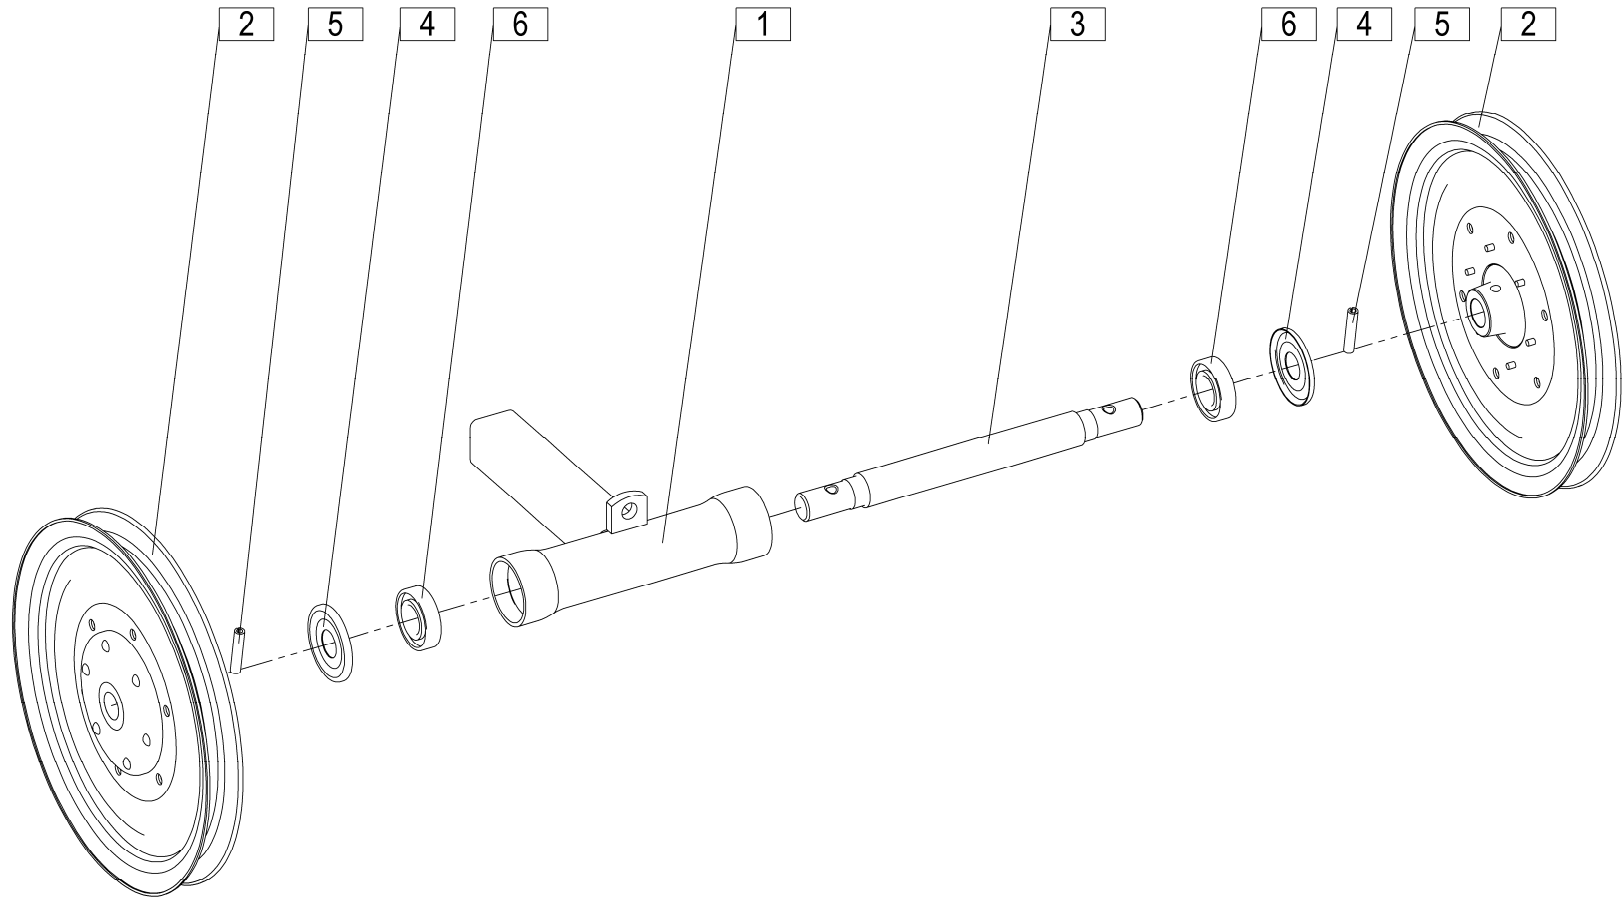

**FAVORIT 224**

**ERSATZTEILLISTE  
SPARE PARTS LIST**

**FAVORIT 224**

- KARDAN.001.0 Ident: 150012701 (By-Py)
- KARDAN.001.6 Ident: 150012761 (SPT)
- KARDAN.001.3 Ident: 150012731 (Binacchi)

KARDAN.001.0 Ident: 150012701  
 GELENKWELLE.001.0  
 P.T.O. SHAFT.001.0