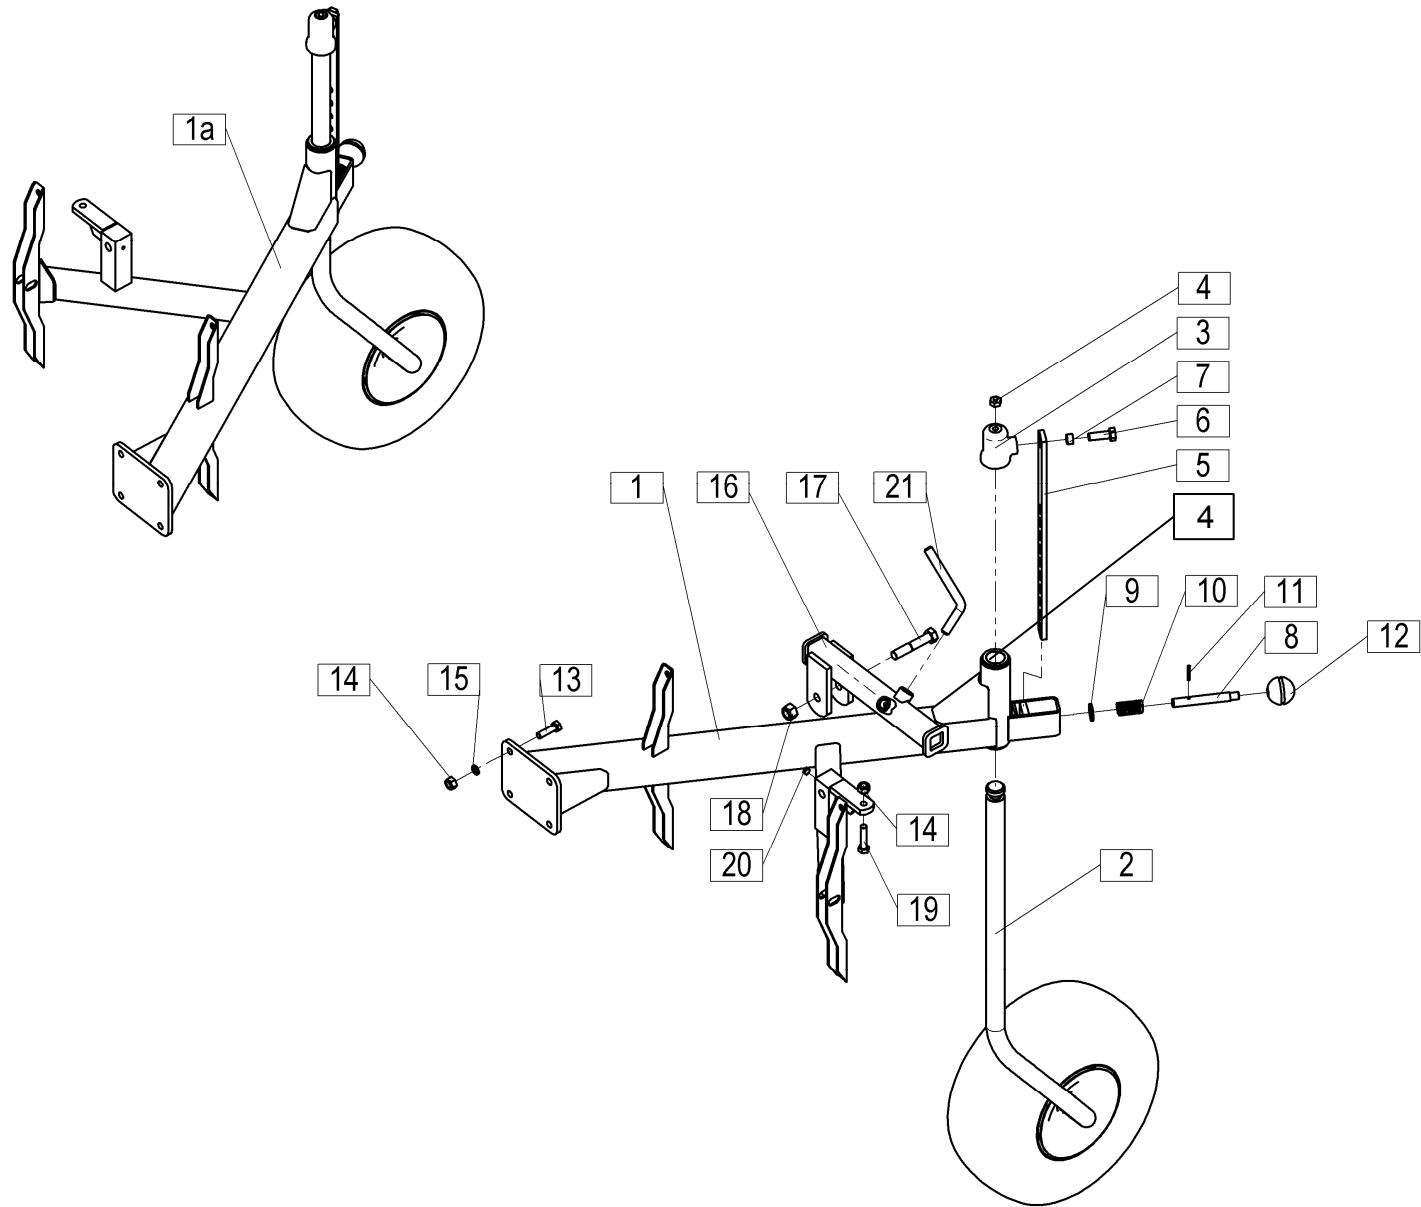

# 5

Številka Broj Bild Fig.	Kataloška številka Kataloški broj Ersatzteilnummer Spare Part Number	Naziv dela <b>(SLO)</b>	Naziv dijela <b>(HR)</b>	Benennung <b>(D)</b>	Description <b>(GB)</b>				Količina Komada Menge Quantity
1	154192000	Vilice obračalne mont. RAL 9005	Vilice obračalne mont. RAL 9005	Wendengabel RAL 9005	Fork RAL 9005				13
2	261260100	Jermen klinasti mont. - par	Klinasti remnik mont. - par	Keilrímen	Vee belt				1
3	154195105	Podloška 16,5+0,2/ 29 - 1,25	Podloška 16,5+0,2/ 29 - 1,25	Scheibe 16,5+0,2/ 29 - 1,25	Washer 16,5+0,2/ 29 - 1,25				91
4	150545903	Razcepka 5 x 25	Rascepka 5 x 25	Splint 5 x 25	Cotter 5 x 25				26
5	154192901	Vodilo vzmetnega kraka kpl.	Opružna vodica kpl.	Fedelzinkeführung zus.	Tine guide cpl.				26
6	154193107	Sornjak var.	Svornjak var.	Bolzen geschw.	Bolt welded				13
7	000232402	Zatič prožni 5 x 24	Opružni klin 5 x 24	Federstift 5 x 24	Flexible pin 5 x 24				13
8	154267304	Ležaj plastični	Ležaj plastični	Plastik lager	Plastic bearing				26
9	154267402	Streme	Streme	Bügel	Stirrup				26
10	150426505	Matica M8	Navrtka M8	Mutter M8	Nut M8				52
11	154267509C	Ploščica	Ploščica	Platte	Plate				26
12	154192138B	Vilice obračalne var.	Vilice obračalne var.	Wendengabel geschw.	Fork welded				13
13	154192607C	Prst vzmetni	Opružni prst	Federzinke	Spring Tine				52
14	000210701	Vijak M10x 30	Vijak M10x 30	Schraube M10x 30	Screw M10x 30				52
15	150275400	Matica M10	Navrtka M10	Mutter M10	Nut M10				52
16	153483901	Podloška 10,5/ 25 - 4	Podloška 10,5/ 25 - 4	Scheibe 10,5/ 25 - 4	Washer 10,5/ 25 - 4				52
17	000224304	Podloška 10	Podloška 10	Scheibe 10	Washer 10				52