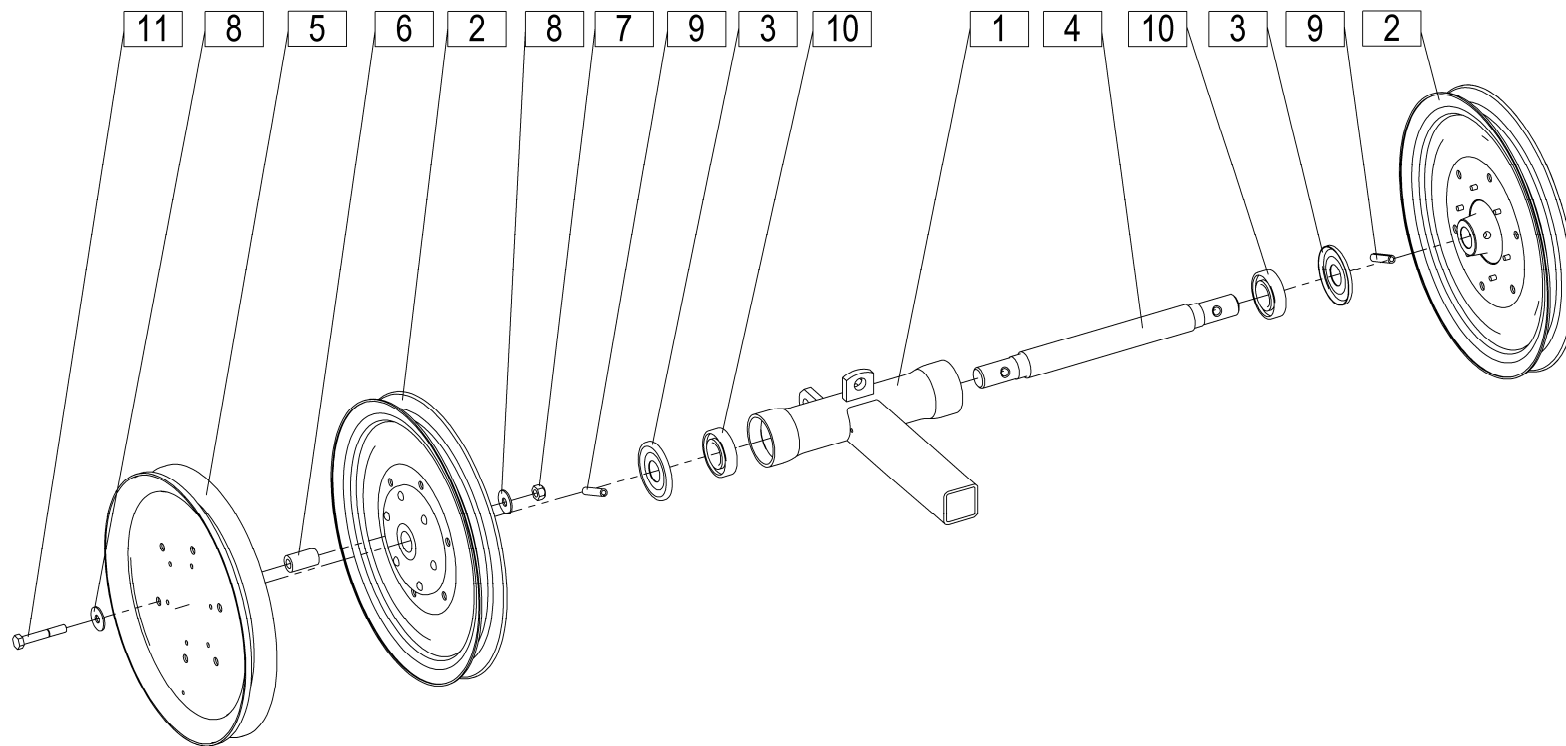

# 5

Številka Broj Bild Fig.	Kataloška številka Kataloški broj Ersatzteilnummer Spare Part Number	Naziv dela <b>(SLO)</b>	Naziv dijela <b>(HR)</b>	Benennung <b>(D)</b>	Description <b>(GB)</b>				Količina Komada Menge Quantity
1	154192000	Vilice obračalne mont. RAL 9005	Vilice obračalne mont. RAL 9005	Wendengabel RAL 9005	Fork RAL 9005				13
2	261260100	Jermen klinasti mont. - par	Klinasti remnik mont. - par	Keilrímen	Vee belt				1
3	154195105	Podloška 16,5+0,2/ 29 - 1,25	Podloška 16,5+0,2/ 29 - 1,25	Scheibe 16,5+0,2/ 29 - 1,25	Washer 16,5+0,2/ 29 - 1,25				91
4	150545903	Razcepka 5 x 25	Rascepka 5 x 25	Splint 5 x 25	Cotter 5 x 25				26
5	154192901	Vodilo vzmetnega kraka kpl.	Opružna vodica kpl.	Fedelzinkeführung zus.	Tine guide cpl.				26
6	154193107	Sornjak var.	Svornjak var.	Bolzen geschw.	Bolt welded				13
7	000232402	Zatič prožni 5 x 24	Opružni klin 5 x 24	Federstift 5 x 24	Flexible pin 5 x 24				13
8	154267304	Ležaj plastični	Ležaj plastični	Plastik lager	Plastic bearing				26
9	154267402	Streme	Streme	Bügel	Stirrup				26
10	150426505	Matica M8	Navrtka M8	Mutter M8	Nut M8				52
11	154267509C	Ploščica	Ploščica	Platte	Plate				26
12	154192138B	Vilice obračalne var.	Vilice obračalne var.	Wendengabel geschw.	Fork welded				13
13	154192607C	Prst vzmetni	Opružni prst	Federzinke	Spring Tine				52
14	000210701	Vijak M10x 30	Vijak M10x 30	Schraube M10x 30	Screw M10x 30				52
15	150275400	Matica M10	Navrtka M10	Mutter M10	Nut M10				52
16	153483901	Podloška 10,5/ 25 - 4	Podloška 10,5/ 25 - 4	Scheibe 10,5/ 25 - 4	Washer 10,5/ 25 - 4				52
17	000224304	Podloška 10	Podloška 10	Scheibe 10	Washer 10				52