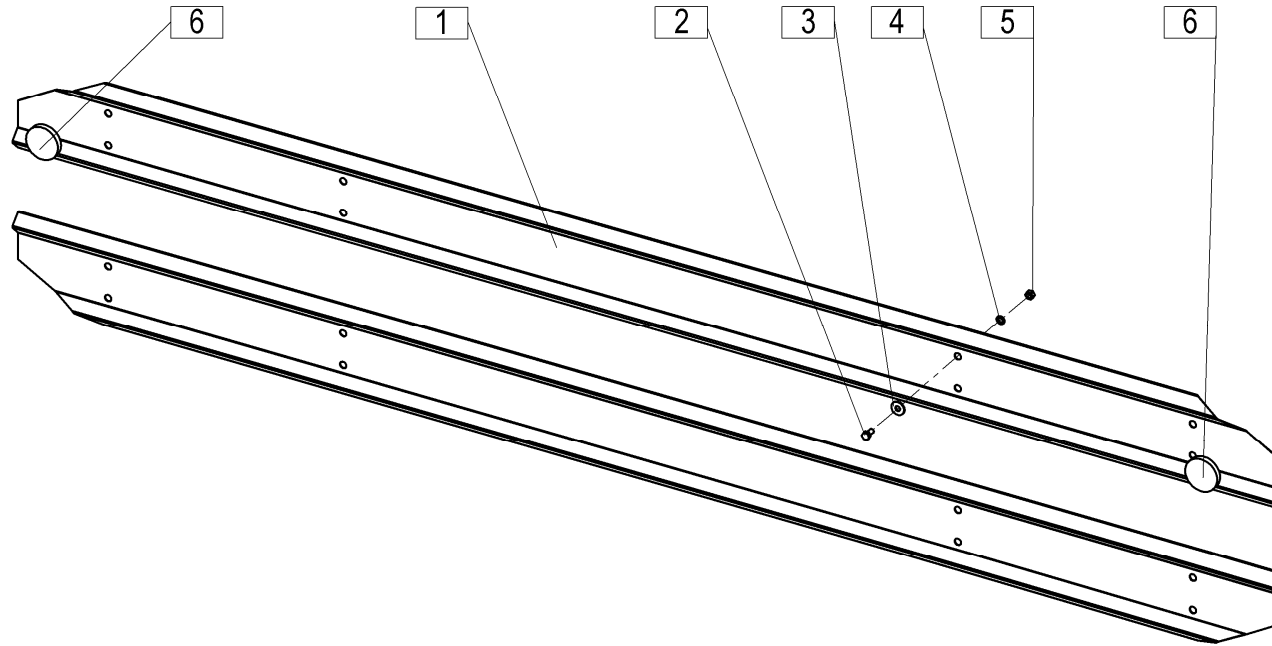

# 5

Številka Broj Bild Fig.	Kataloška številka Kataloški broj Ersatzteilnummer Spare Part Number	Naziv dela <b>(SLO)</b>	Naziv dijela <b>(HR)</b>	Benennung <b>(D)</b>	Description <b>(GB)</b>				Količina Komada Menge Quantity
1	154192000	Vilice obračalne mont. RAL 9005	Vilice obračalne mont. RAL 9005	Wendengabel RAL 9005	Fork RAL 9005				13
2	261260100	Jermen klinasti mont. - par	Klinasti remnik mont. - par	Keilrímen	Vee belt				1
3	154195105	Podloška 16,5+0,2/ 29 - 1,25	Podloška 16,5+0,2/ 29 - 1,25	Scheibe 16,5+0,2/ 29 - 1,25	Washer 16,5+0,2/ 29 - 1,25				91
4	150545903	Razcepka 5 x 25	Rascepka 5 x 25	Splint 5 x 25	Cotter 5 x 25				26
5	154192901	Vodilo vzmetnega kraka kpl.	Opružna vodica kpl.	Fedelzinkeführung zus.	Tine guide cpl.				26
6	154193107	Sornjak var.	Svornjak var.	Bolzen geschw.	Bolt welded				13
7	000232402	Zatič prožni 5 x 24	Opružni klin 5 x 24	Federstift 5 x 24	Flexible pin 5 x 24				13
8	154267304	Ležaj plastični	Ležaj plastični	Plastik lager	Plastic bearing				26
9	154267402	Streme	Streme	Bügel	Stirrup				26
10	150426505	Matica M8	Navrtka M8	Mutter M8	Nut M8				52
11	154267509C	Ploščica	Ploščica	Platte	Plate				26
12	154192138B	Vilice obračalne var.	Vilice obračalne var.	Wendengabel geschw.	Fork welded				13
13	154192607C	Prst vzmetni	Opružni prst	Federzinke	Spring Tine				52
14	000210701	Vijak M10x 30	Vijak M10x 30	Schraube M10x 30	Screw M10x 30				52
15	150275400	Matica M10	Navrtka M10	Mutter M10	Nut M10				52
16	153483901	Podloška 10,5/ 25 - 4	Podloška 10,5/ 25 - 4	Scheibe 10,5/ 25 - 4	Washer 10,5/ 25 - 4				52
17	000224304	Podloška 10	Podloška 10	Scheibe 10	Washer 10				52