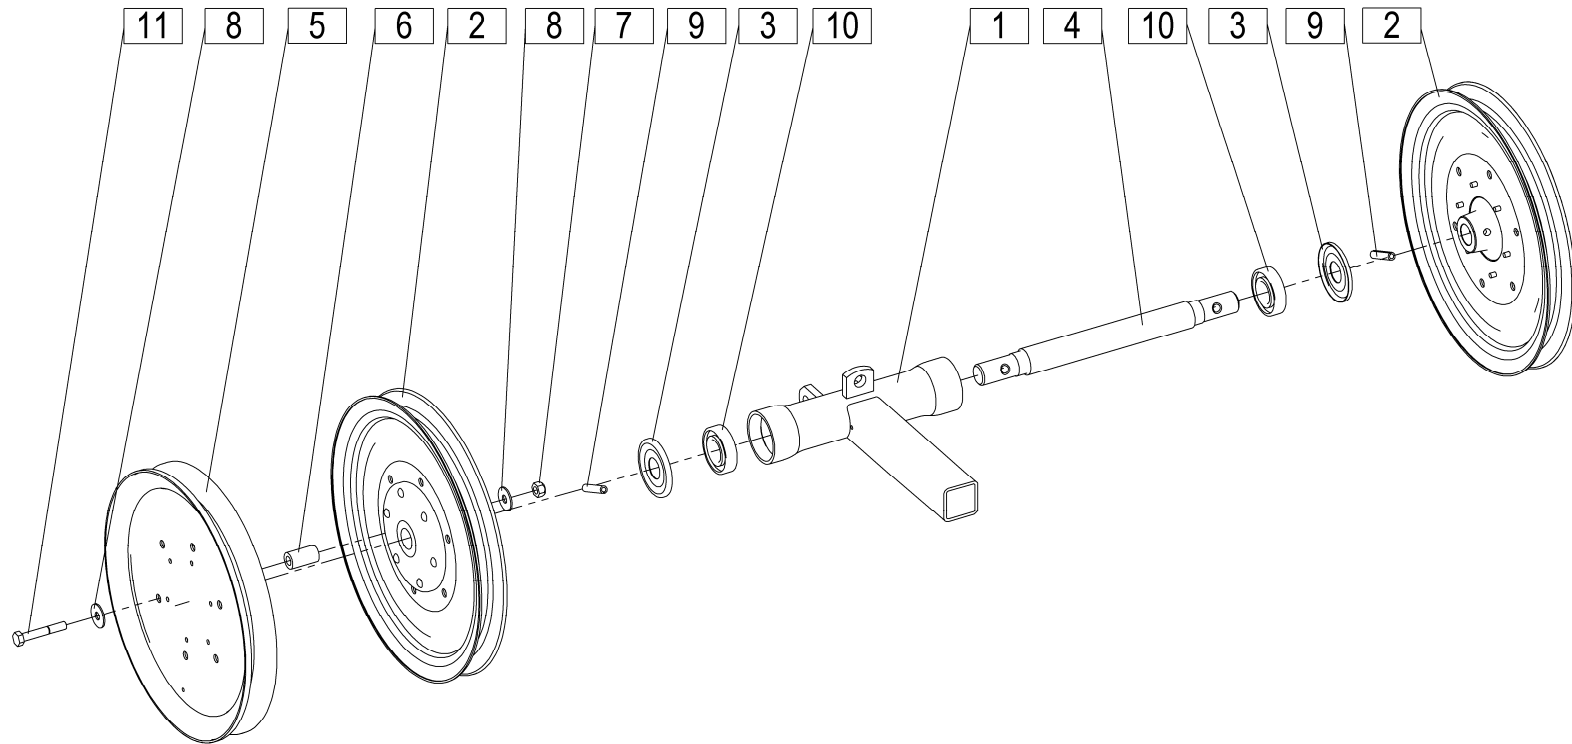

**FAVORIT 224**

**ERSATZTEILLISTE  
SPARE PARTS LIST**

**FAVORIT 224**

- KARDAN.001.0 Ident: 150012701 (By-Py)
- KARDAN.001.6 Ident: 150012761 (SPT)
- KARDAN.001.3 Ident: 150012731 (Binacchi)

KARDAN.001.0 Ident: 150012701  
 GELENKWELLE.001.0  
 P.T.O. SHAFT.001.0