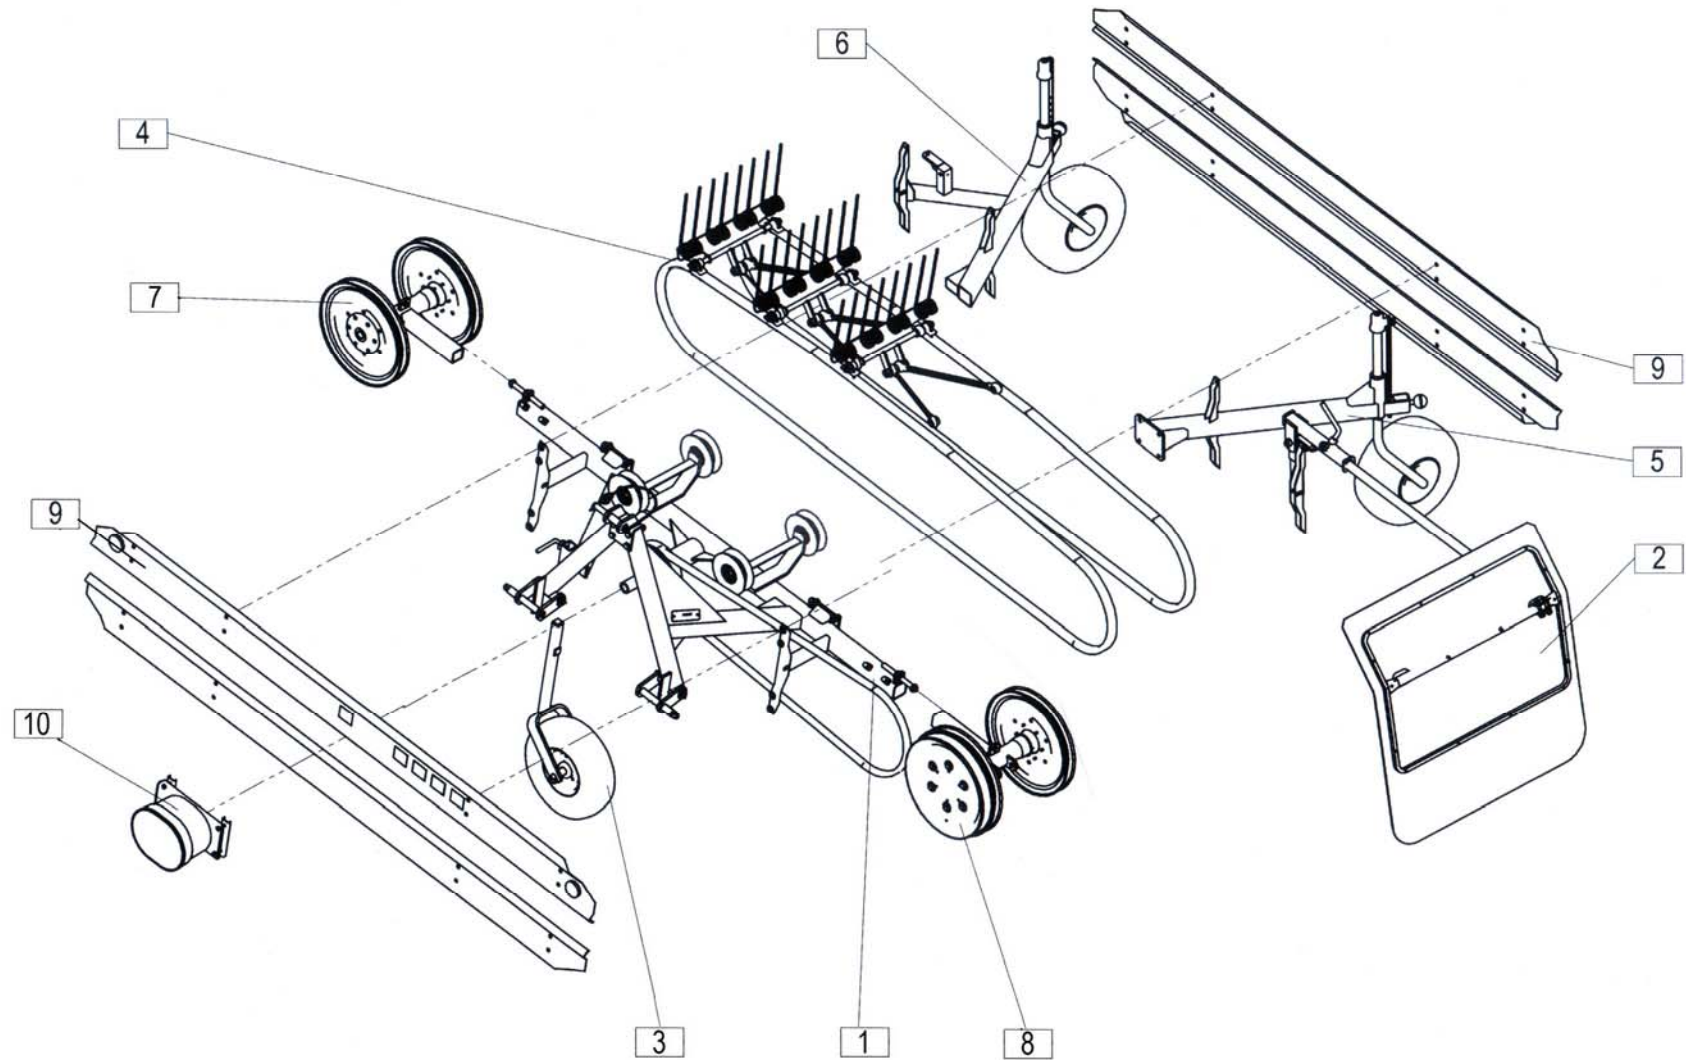

**FAVORIT 224**

**ERSATZTEILLISTE  
SPARE PARTS LIST**

**FAVORIT 224**

- KARDAN.001.0 Ident: 150012701 (By-Py)
- KARDAN.001.6 Ident: 150012761 (SPT)
- KARDAN.001.3 Ident: 150012731 (Binacchi)

KARDAN.001.0 Ident: 150012701  
 GELENKWELLE.001.0  
 P.T.O. SHAFT.001.0