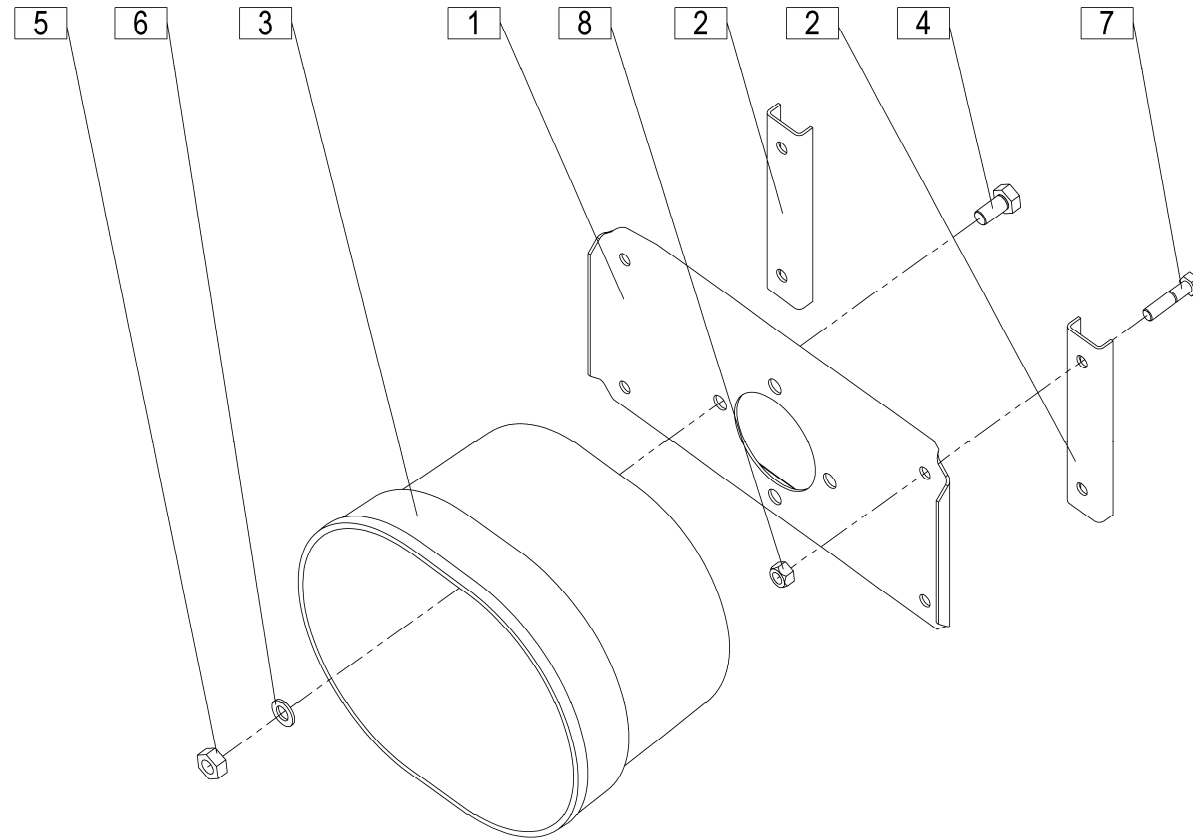

**FAVORIT 224**

**ERSATZTEILLISTE  
SPARE PARTS LIST**

**FAVORIT 224**

- KARDAN.001.0 Ident: 150012701 (By-Py)
- KARDAN.001.6 Ident: 150012761 (SPT)
- KARDAN.001.3 Ident: 150012731 (Binacchi)

KARDAN.001.0 Ident: 150012701  
 GELENKWELLE.001.0  
 P.T.O. SHAFT.001.0