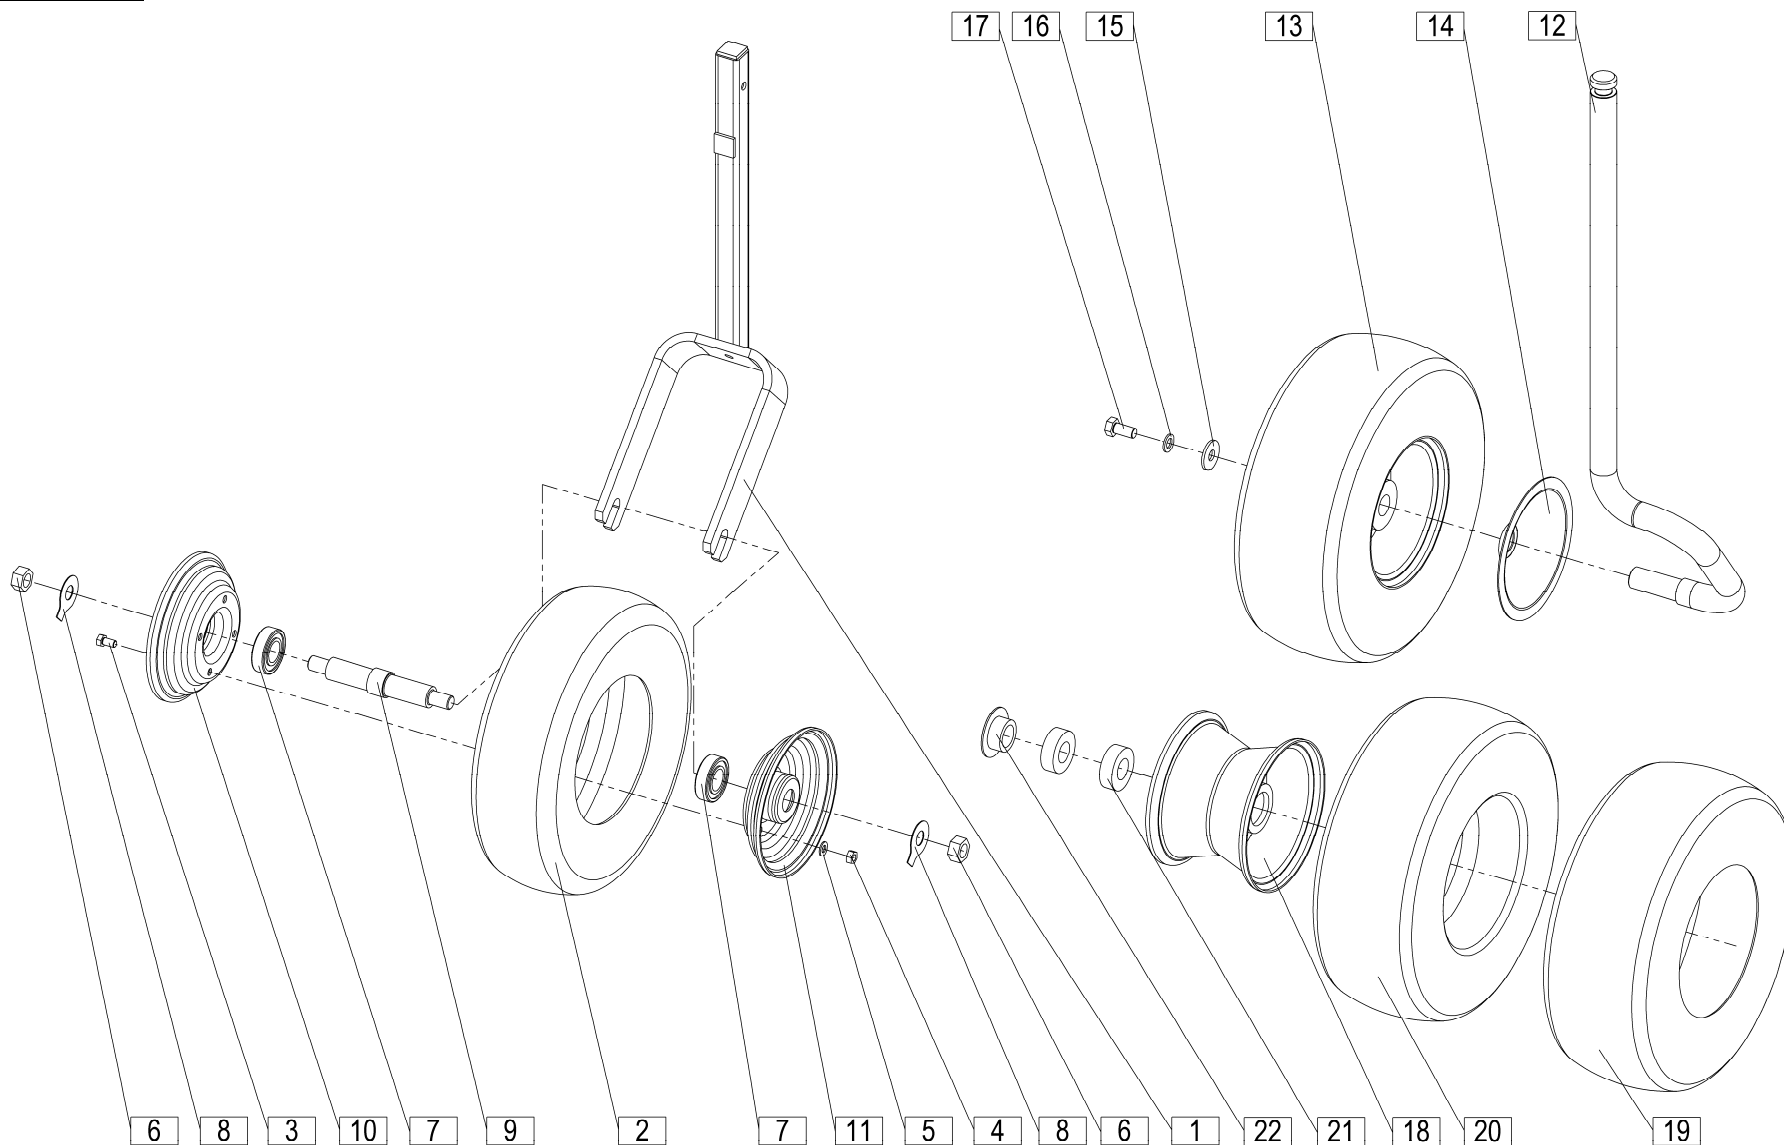

**FAVORIT 224**

**ERSATZTEILLISTE  
SPARE PARTS LIST**

**FAVORIT 224**

- KARDAN.001.0 Ident: 150012701 (By-Py)
- KARDAN.001.6 Ident: 150012761 (SPT)
- KARDAN.001.3 Ident: 150012731 (Binacchi)

KARDAN.001.0 Ident: 150012701  
 GELENKWELLE.001.0  
 P.T.O. SHAFT.001.0