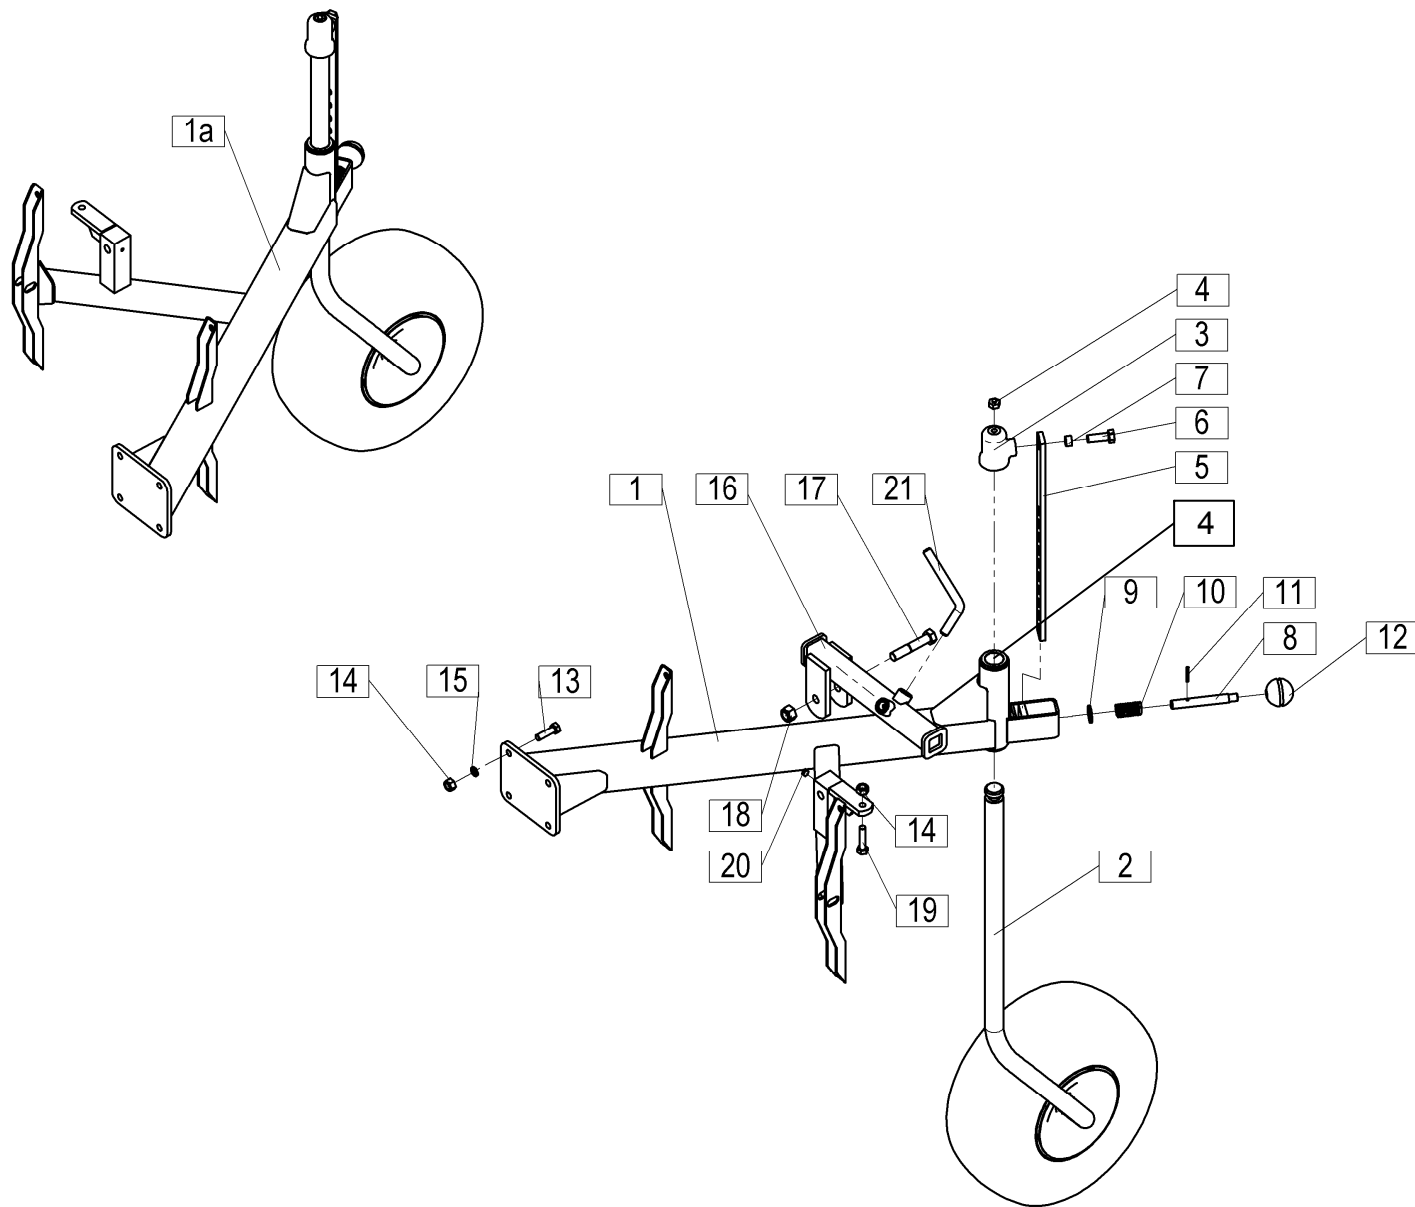

**FAVORIT 224**

**ERSATZTEILLISTE  
SPARE PARTS LIST**

**FAVORIT 224**

- KARDAN.001.0 Ident: 150012701 (By-Py)
- KARDAN.001.6 Ident: 150012761 (SPT)
- KARDAN.001.3 Ident: 150012731 (Binacchi)

KARDAN.001.0 Ident: 150012701  
 GELENKWELLE.001.0  
 P.T.O. SHAFT.001.0