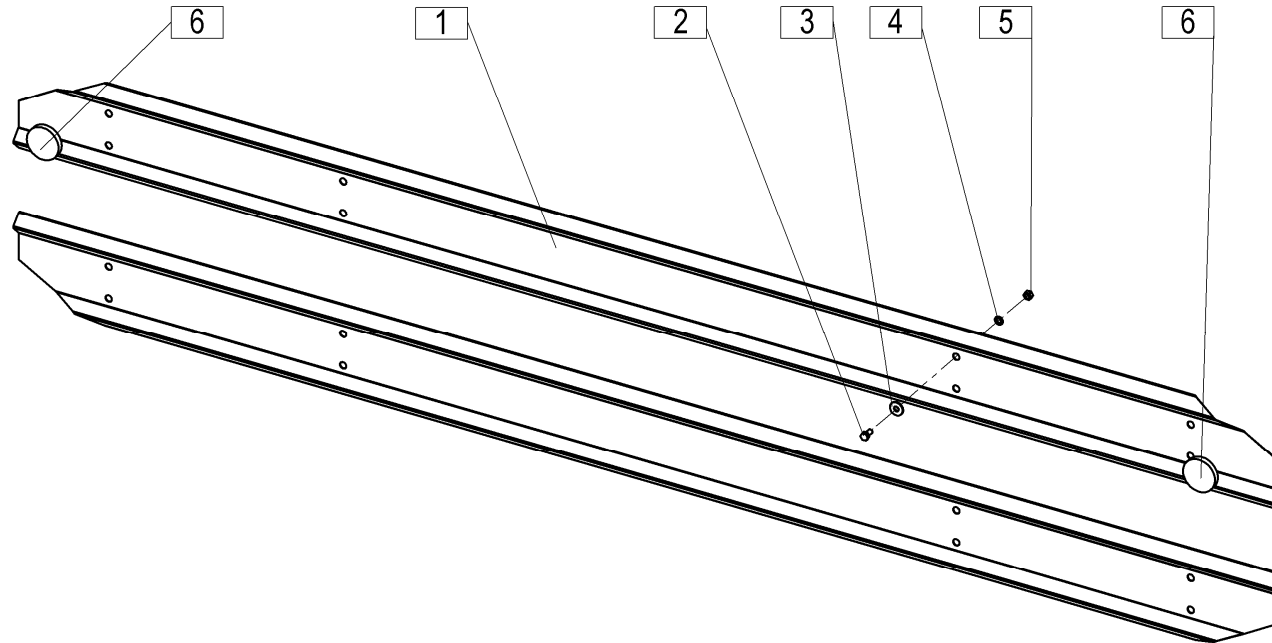

**FAVORIT 224**

**ERSATZTEILLISTE  
SPARE PARTS LIST**

**FAVORIT 224**

- KARDAN.001.0 Ident: 150012701 (By-Py)
- KARDAN.001.6 Ident: 150012761 (SPT)
- KARDAN.001.3 Ident: 150012731 (Binacchi)

KARDAN.001.0 Ident: 150012701  
 GELENKWELLE.001.0  
 P.T.O. SHAFT.001.0