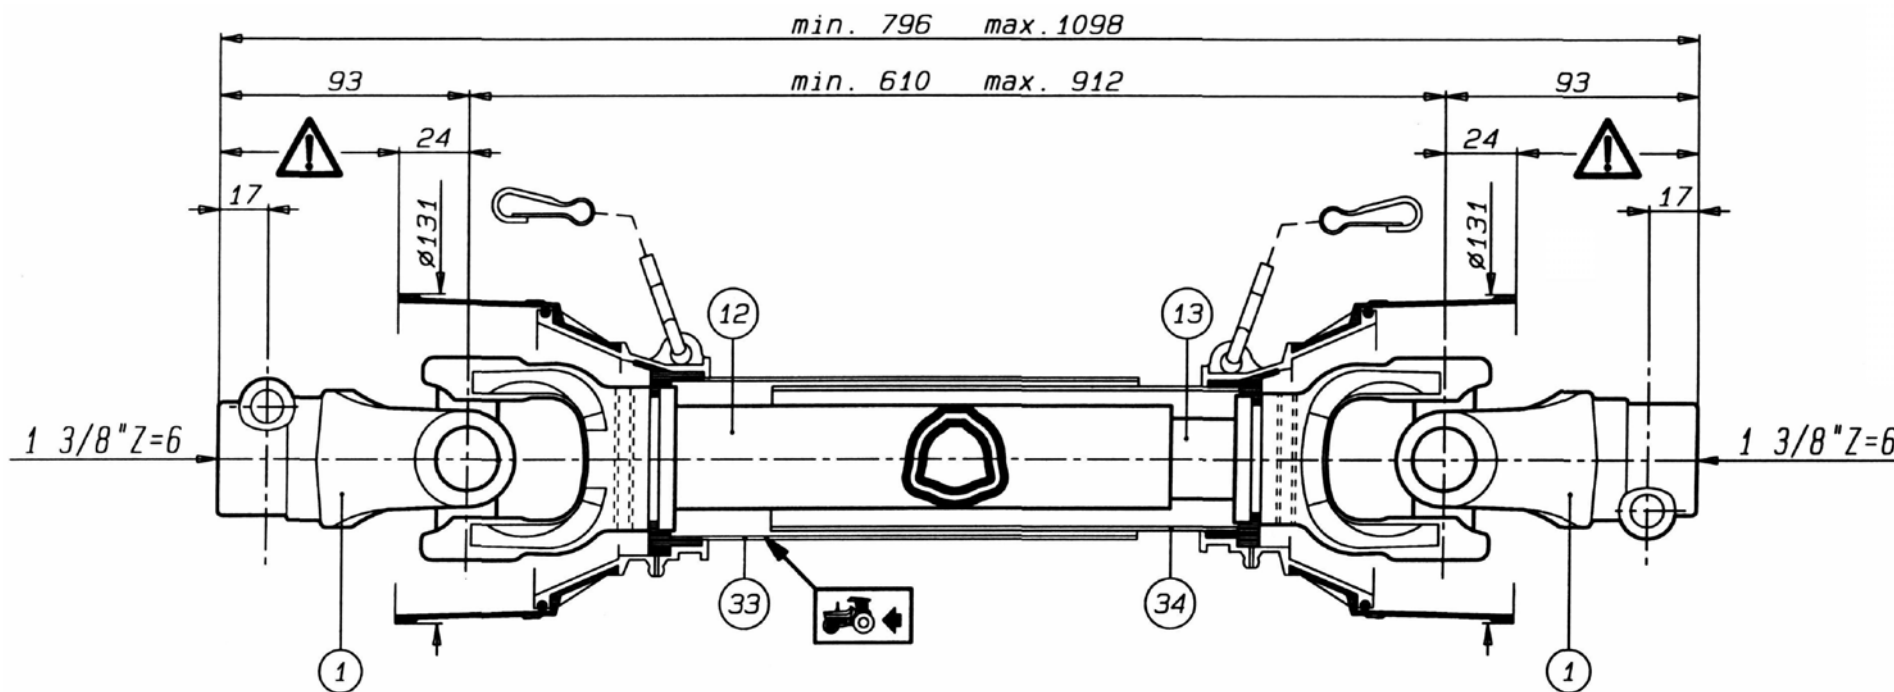

- KARDAN.001.0 Ident: 150012701 (By-Py)
- KARDAN.001.6 Ident: 150012761 (SPT)
- KARDAN.001.3 Ident: 150012731 (Binacchi)

KARDAN.001.0 Ident: 150012701
GELENKWELLE.001.0
P.T.O. SHAFT.001.0