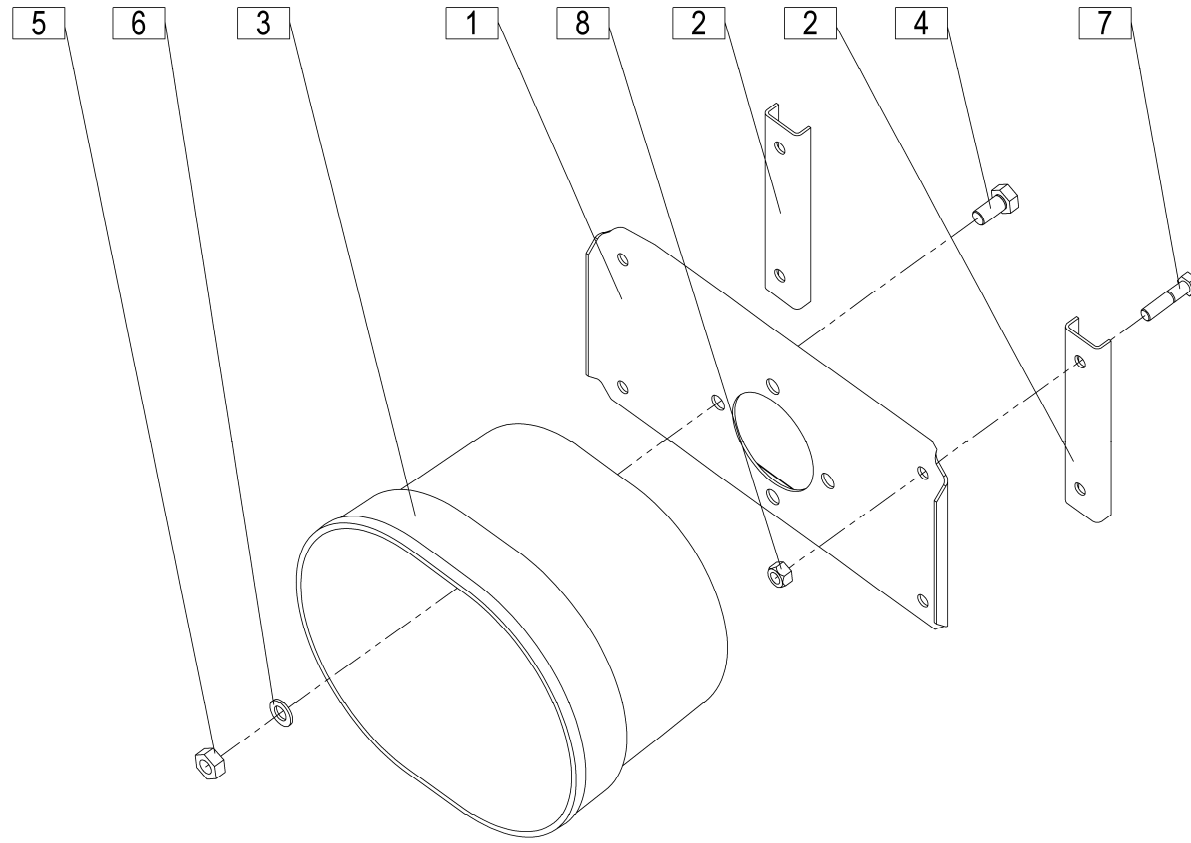

# 5

Številka Broj Bild Fig.	Kataloška številka Kataloški broj Ersatzteilnummer Spare Part Number	Naziv dela <b>(SLO)</b>	Naziv dijela <b>(HR)</b>	Benennung <b>(D)</b>	Description <b>(GB)</b>				Količina Komada Menge Quantity
1	154192000	Vilice obračalne mont. RAL 9005	Vilice obračalne mont. RAL 9005	Wendengabel RAL 9005	Fork RAL 9005				13
2	261260100	Jermen klinasti mont. - par	Klinasti remnik mont. - par	Keilrímen	Vee belt				1
3	154195105	Podloška 16,5+0,2/ 29 - 1,25	Podloška 16,5+0,2/ 29 - 1,25	Scheibe 16,5+0,2/ 29 - 1,25	Washer 16,5+0,2/ 29 - 1,25				91
4	150545903	Razcepka 5 x 25	Rascepka 5 x 25	Splint 5 x 25	Cotter 5 x 25				26
5	154192901	Vodilo vzmetnega kraka kpl.	Opružna vodica kpl.	Fedelzinkeführung zus.	Tine guide cpl.				26
6	154193107	Sornjak var.	Svornjak var.	Bolzen geschw.	Bolt welded				13
7	000232402	Zatič prožni 5 x 24	Opružni klin 5 x 24	Federstift 5 x 24	Flexible pin 5 x 24				13
8	154267304	Ležaj plastični	Ležaj plastični	Plastik lager	Plastic bearing				26
9	154267402	Streme	Streme	Bügel	Stirrup				26
10	150426505	Matica M8	Navrtka M8	Mutter M8	Nut M8				52
11	154267509C	Ploščica	Ploščica	Platte	Plate				26
12	154192138B	Vilice obračalne var.	Vilice obračalne var.	Wendengabel geschw.	Fork welded				13
13	154192607C	Prst vzmetni	Opružni prst	Federzinke	Spring Tine				52
14	000210701	Vijak M10x 30	Vijak M10x 30	Schraube M10x 30	Screw M10x 30				52
15	150275400	Matica M10	Navrtka M10	Mutter M10	Nut M10				52
16	153483901	Podloška 10,5/ 25 - 4	Podloška 10,5/ 25 - 4	Scheibe 10,5/ 25 - 4	Washer 10,5/ 25 - 4				52
17	000224304	Podloška 10	Podloška 10	Scheibe 10	Washer 10				52