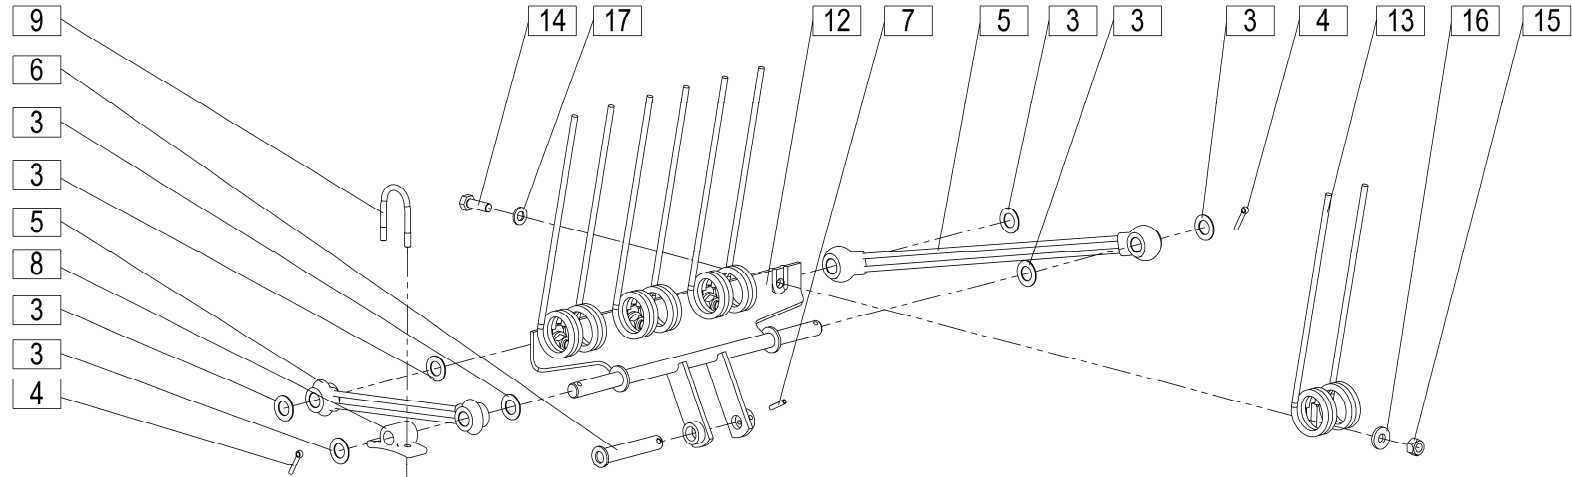

**FAVORIT 224**

**ERSATZTEILLISTE  
SPARE PARTS LIST**

**FAVORIT 224**

- KARDAN.001.0 Ident: 150012701 (By-Py)
- KARDAN.001.6 Ident: 150012761 (SPT)
- KARDAN.001.3 Ident: 150012731 (Binacchi)

KARDAN.001.0 Ident: 150012701  
 GELENKWELLE.001.0  
 P.T.O. SHAFT.001.0