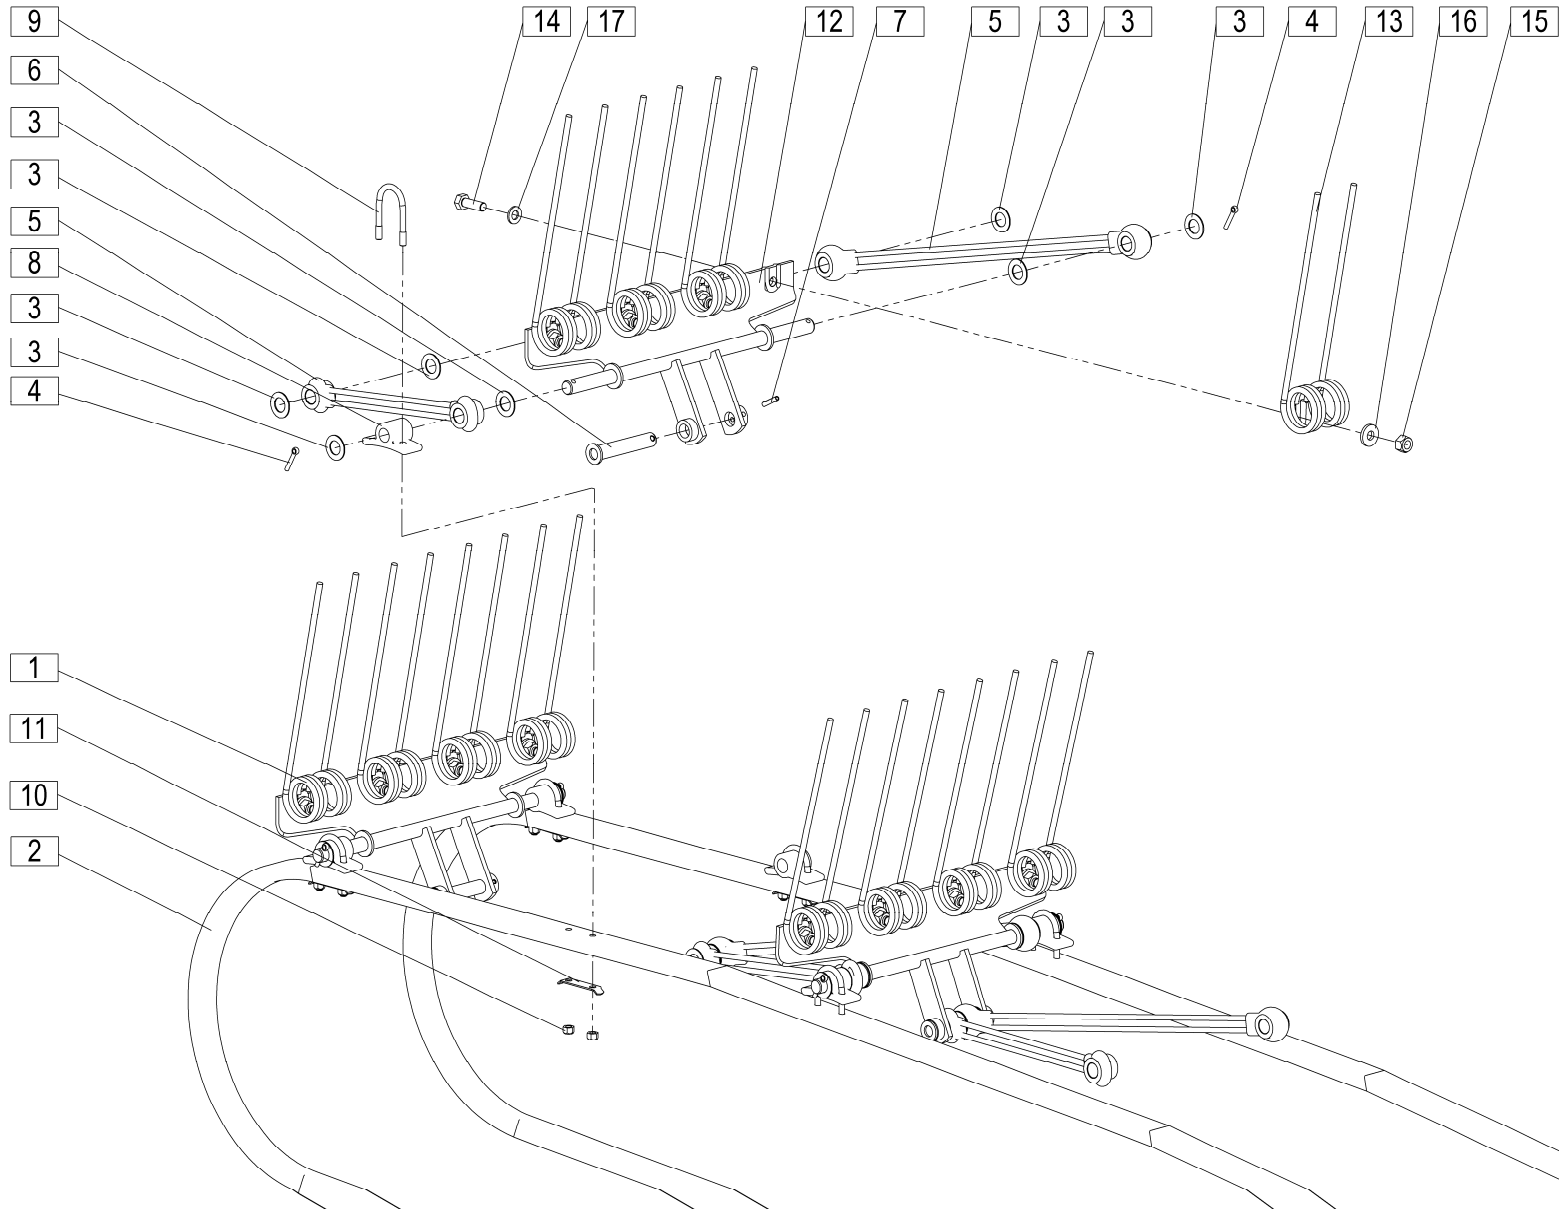

Velja od tov. št. dalje:
Važi od tvor. broja dalje:
Ab masch. Nr.:
From mach Nr.:

FAVORIT 224 F=+378

5

Številka Broj Bild Fig.	Kataloška številka Kataloški broj Ersatzteilnummer Spare Part Number	Naziv dela (SLO)	Naziv dijela (HR)	Benennung (D)	Description (GB)				Količina Komada Menge Quantity
1	154192000	Vilice obračalne mont. RAL 9005	Vilice obračalne mont. RAL 9005	Wendengabel RAL 9005	Fork RAL 9005				13
2	261260100	Jermen klinasti mont. - par	Klinasti remnik mont. - par	Keilrímen	Vee belt				1
3	154195105	Podloška 16,5+0,2/ 29 - 1,25	Podloška 16,5+0,2/ 29 - 1,25	Scheibe 16,5+0,2/ 29 - 1,25	Washer 16,5+0,2/ 29 - 1,25				91
4	150545903	Razcepka 5 x 25	Rascepka 5 x 25	Splint 5 x 25	Cotter 5 x 25				26
5	154192901	Vodilo vzmetnega kraka kpl.	Opružna vodica kpl.	Fedelzinkeführung zus.	Tine guide cpl.				26
6	154193107	Sornjak var.	Svornjak var.	Bolzen geschw.	Bolt welded				13
7	000232402	Zatič prožni 5 x 24	Opružni klin 5 x 24	Federstift 5 x 24	Flexible pin 5 x 24				13
8	154267304	Ležaj plastični	Ležaj plastični	Plastik lager	Plastic bearing				26
9	154267402	Streme	Streme	Bügel	Stirrup				26
10	150426505	Matica M8	Navrtka M8	Mutter M8	Nut M8				52
11	154267509C	Ploščica	Ploščica	Platte	Plate				26
12	154192138B	Vilice obračalne var.	Vilice obračalne var.	Wendengabel geschw.	Fork welded				13
13	154192607C	Prst vzmetni	Opružni prst	Federzinke	Spring Tine				52
14	000210701	Vijak M10x 30	Vijak M10x 30	Schraube M10x 30	Screw M10x 30				52
15	150275400	Matica M10	Navrtka M10	Mutter M10	Nut M10				52
16	153483901	Podloška 10,5/ 25 - 4	Podloška 10,5/ 25 - 4	Scheibe 10,5/ 25 - 4	Washer 10,5/ 25 - 4				52
17	000224304	Podloška 10	Podloška 10	Scheibe 10	Washer 10				52