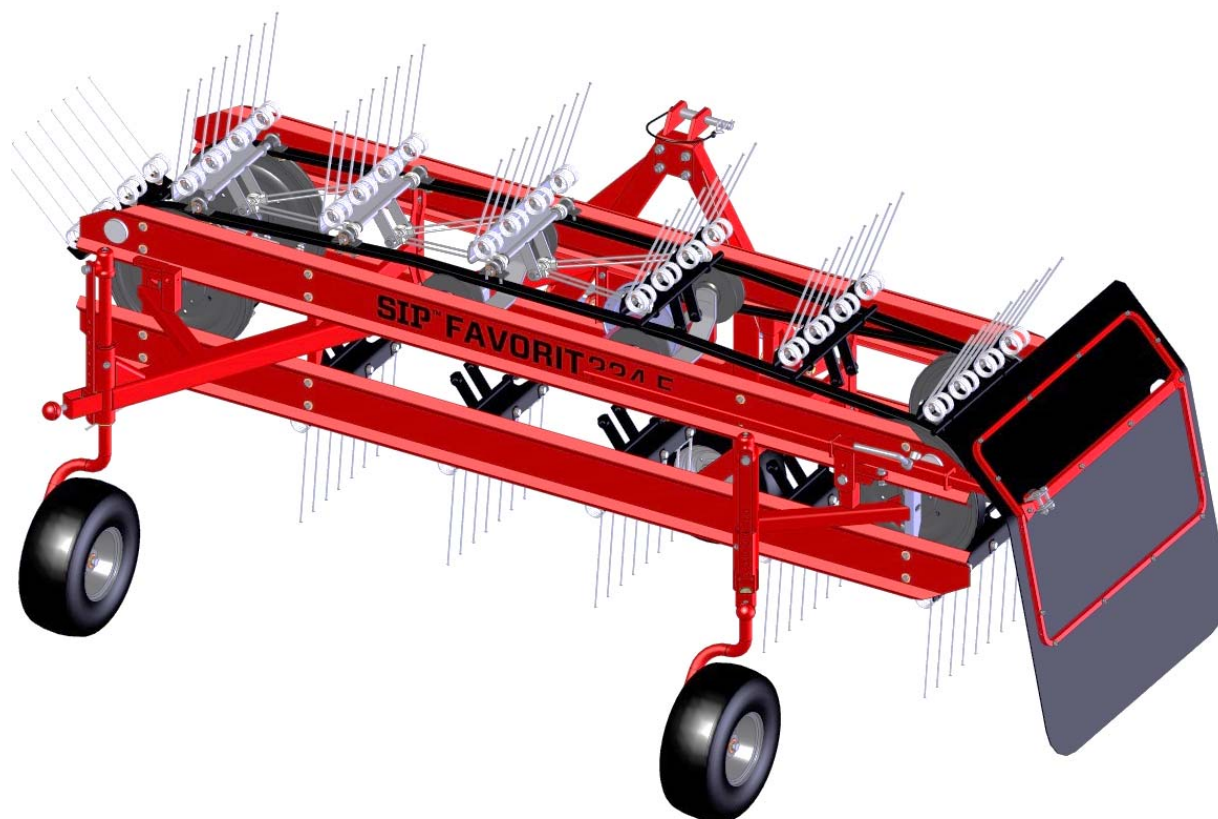

# FAVORIT 224, 224 F

tračni traktorski obračalni zgrabljajnik  
trakasti traktorski prevrtač sakupljač

bandrechen  
belt rakes

*Velja od tov. št. dalje:  
Važi od tvor. broja dalje:  
Ab masch. Nr.:  
From mach Nr.:*