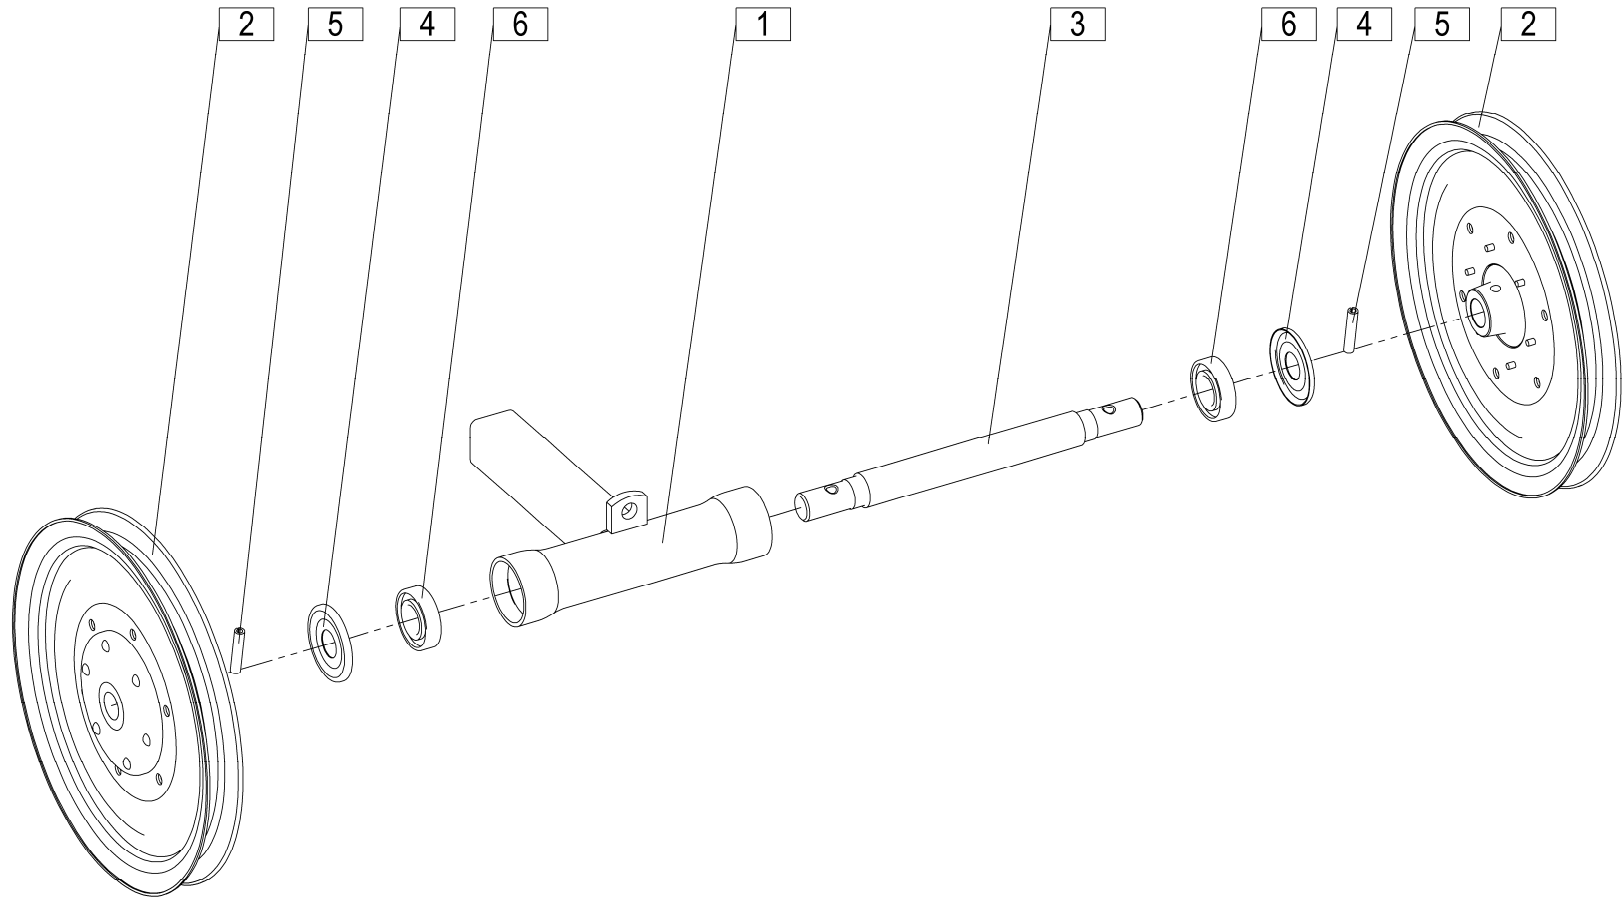

# 5

Številka Broj Bild Fig.	Kataloška številka Kataloški broj Ersatzteilnummer Spare Part Number	Naziv dela <b>(SLO)</b>	Naziv dijela <b>(HR)</b>	Benennung <b>(D)</b>	Description <b>(GB)</b>				Količina Komada Menge Quantity
1	154192000	Vilice obračalne mont. RAL 9005	Vilice obračalne mont. RAL 9005	Wendengabel RAL 9005	Fork RAL 9005				13
2	261260100	Jermen klinasti mont. - par	Klinasti remnik mont. - par	Keilrímen	Vee belt				1
3	154195105	Podloška 16,5+0,2/ 29 - 1,25	Podloška 16,5+0,2/ 29 - 1,25	Scheibe 16,5+0,2/ 29 - 1,25	Washer 16,5+0,2/ 29 - 1,25				91
4	150545903	Razcepka 5 x 25	Rascepka 5 x 25	Splint 5 x 25	Cotter 5 x 25				26
5	154192901	Vodilo vzmetnega kraka kpl.	Opružna vodica kpl.	Fedelzinkeführung zus.	Tine guide cpl.				26
6	154193107	Sornjak var.	Svornjak var.	Bolzen geschw.	Bolt welded				13
7	000232402	Zatič prožni 5 x 24	Opružni klin 5 x 24	Federstift 5 x 24	Flexible pin 5 x 24				13
8	154267304	Ležaj plastični	Ležaj plastični	Plastik lager	Plastic bearing				26
9	154267402	Streme	Streme	Bügel	Stirrup				26
10	150426505	Matica M8	Navrtka M8	Mutter M8	Nut M8				52
11	154267509C	Ploščica	Ploščica	Platte	Plate				26
12	154192138B	Vilice obračalne var.	Vilice obračalne var.	Wendengabel geschw.	Fork welded				13
13	154192607C	Prst vzmetni	Opružni prst	Federzinke	Spring Tine				52
14	000210701	Vijak M10x 30	Vijak M10x 30	Schraube M10x 30	Screw M10x 30				52
15	150275400	Matica M10	Navrtka M10	Mutter M10	Nut M10				52
16	153483901	Podloška 10,5/ 25 - 4	Podloška 10,5/ 25 - 4	Scheibe 10,5/ 25 - 4	Washer 10,5/ 25 - 4				52
17	000224304	Podloška 10	Podloška 10	Scheibe 10	Washer 10				52