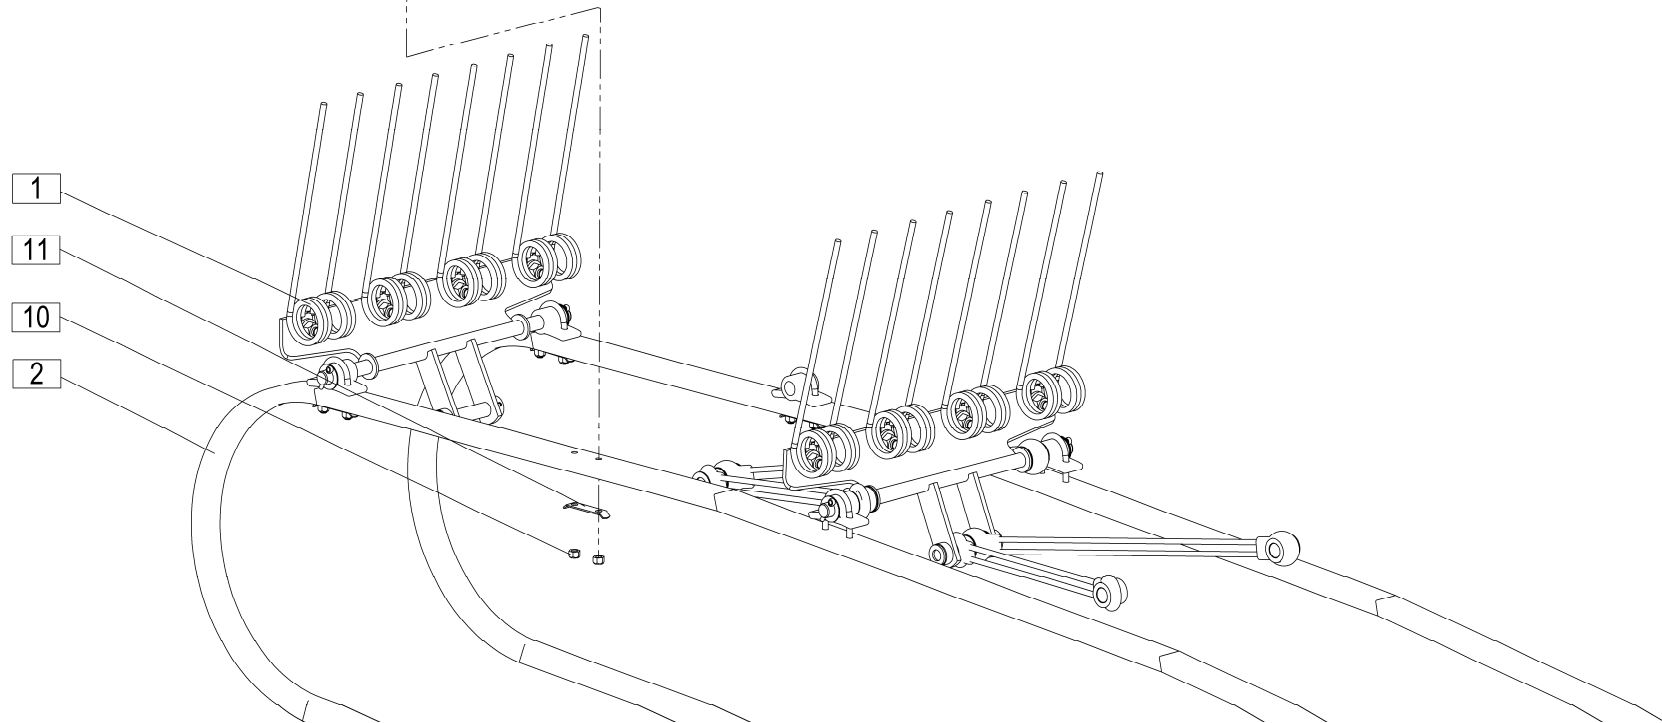

**FAVORIT 224**

**ERSATZTEILLISTE  
SPARE PARTS LIST**

**FAVORIT 224**

- KARDAN.001.0 Ident: 150012701 (By-Py)
- KARDAN.001.6 Ident: 150012761 (SPT)
- KARDAN.001.3 Ident: 150012731 (Binacchi)

KARDAN.001.0 Ident: 150012701  
 GELENKWELLE.001.0  
 P.T.O. SHAFT.001.0