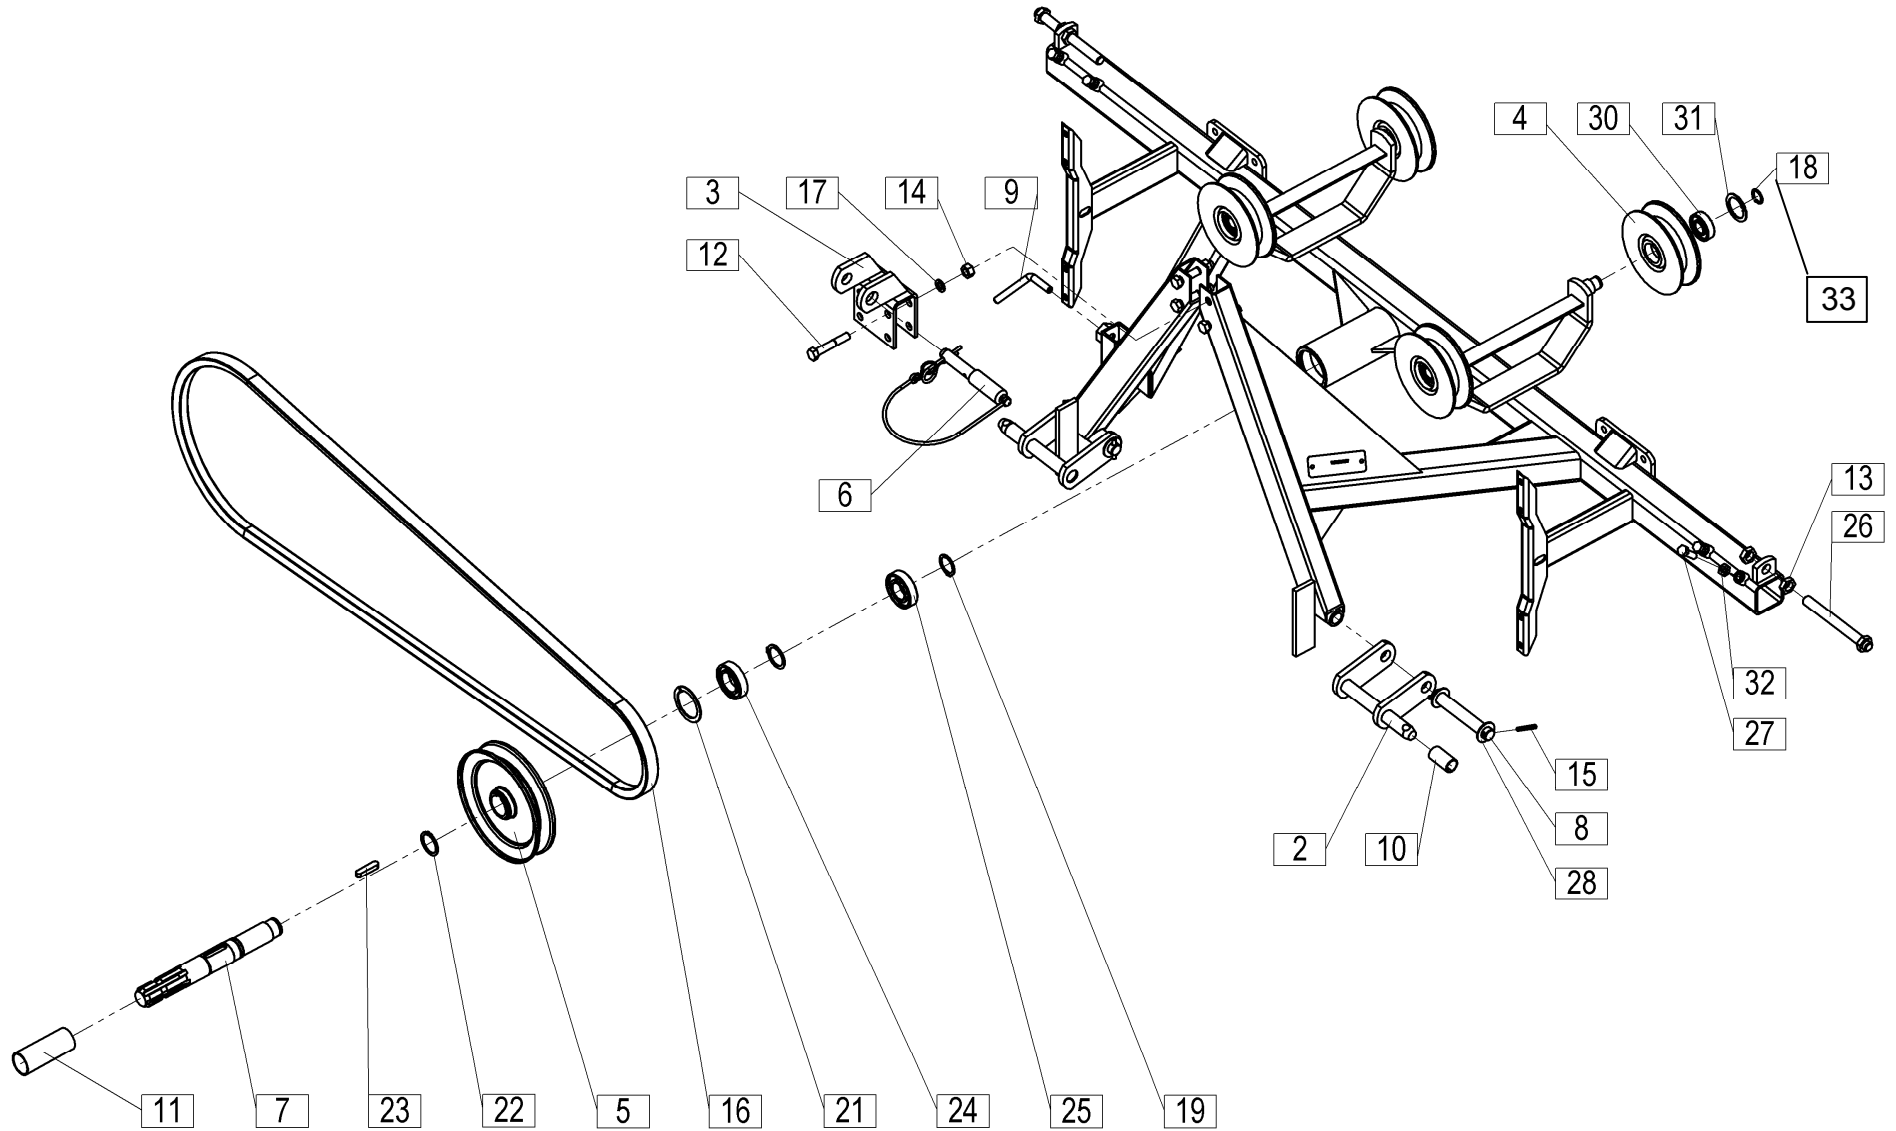

**FAVORIT 224**

**ERSATZTEILLISTE  
SPARE PARTS LIST**

**FAVORIT 224**

- KARDAN.001.0 Ident: 150012701 (By-Py)
- KARDAN.001.6 Ident: 150012761 (SPT)
- KARDAN.001.3 Ident: 150012731 (Binacchi)

KARDAN.001.0 Ident: 150012701  
 GELENKWELLE.001.0  
 P.T.O. SHAFT.001.0

# 5

Številka Broj Bild Fig.	Kataloška številka Kataloški broj Ersatzteilnummer Spare Part Number	Naziv dela <b>(SLO)</b>	Naziv dijela <b>(HR)</b>	Benennung <b>(D)</b>	Description <b>(GB)</b>				Količina Komada Menge Quantity
1	154192000	Vilice obračalne mont. RAL 9005	Vilice obračalne mont. RAL 9005	Wendengabel RAL 9005	Fork RAL 9005				13
2	261260100	Jermen klinasti mont. - par	Klinasti remnik mont. - par	Keilrímen	Vee belt				1
3	154195105	Podloška 16,5+0,2/ 29 - 1,25	Podloška 16,5+0,2/ 29 - 1,25	Scheibe 16,5+0,2/ 29 - 1,25	Washer 16,5+0,2/ 29 - 1,25				91
4	150545903	Razcepka 5 x 25	Rascepka 5 x 25	Splint 5 x 25	Cotter 5 x 25				26
5	154192901	Vodilo vzmetnega kraka kpl.	Opružna vodica kpl.	Fedelzinkeführung zus.	Tine guide cpl.				26
6	154193107	Sornjak var.	Svornjak var.	Bolzen geschw.	Bolt welded				13
7	000232402	Zatič prožni 5 x 24	Opružni klin 5 x 24	Federstift 5 x 24	Flexible pin 5 x 24				13
8	154267304	Ležaj plastični	Ležaj plastični	Plastik lager	Plastic bearing				26
9	154267402	Streme	Streme	Bügel	Stirrup				26
10	150426505	Matica M8	Navrtka M8	Mutter M8	Nut M8				52
11	154267509C	Ploščica	Ploščica	Platte	Plate				26
12	154192138B	Vilice obračalne var.	Vilice obračalne var.	Wendengabel geschw.	Fork welded				13
13	154192607C	Prst vzmetni	Opružni prst	Federzinke	Spring Tine				52
14	000210701	Vijak M10x 30	Vijak M10x 30	Schraube M10x 30	Screw M10x 30				52
15	150275400	Matica M10	Navrtka M10	Mutter M10	Nut M10				52
16	153483901	Podloška 10,5/ 25 - 4	Podloška 10,5/ 25 - 4	Scheibe 10,5/ 25 - 4	Washer 10,5/ 25 - 4				52
17	000224304	Podloška 10	Podloška 10	Scheibe 10	Washer 10				52