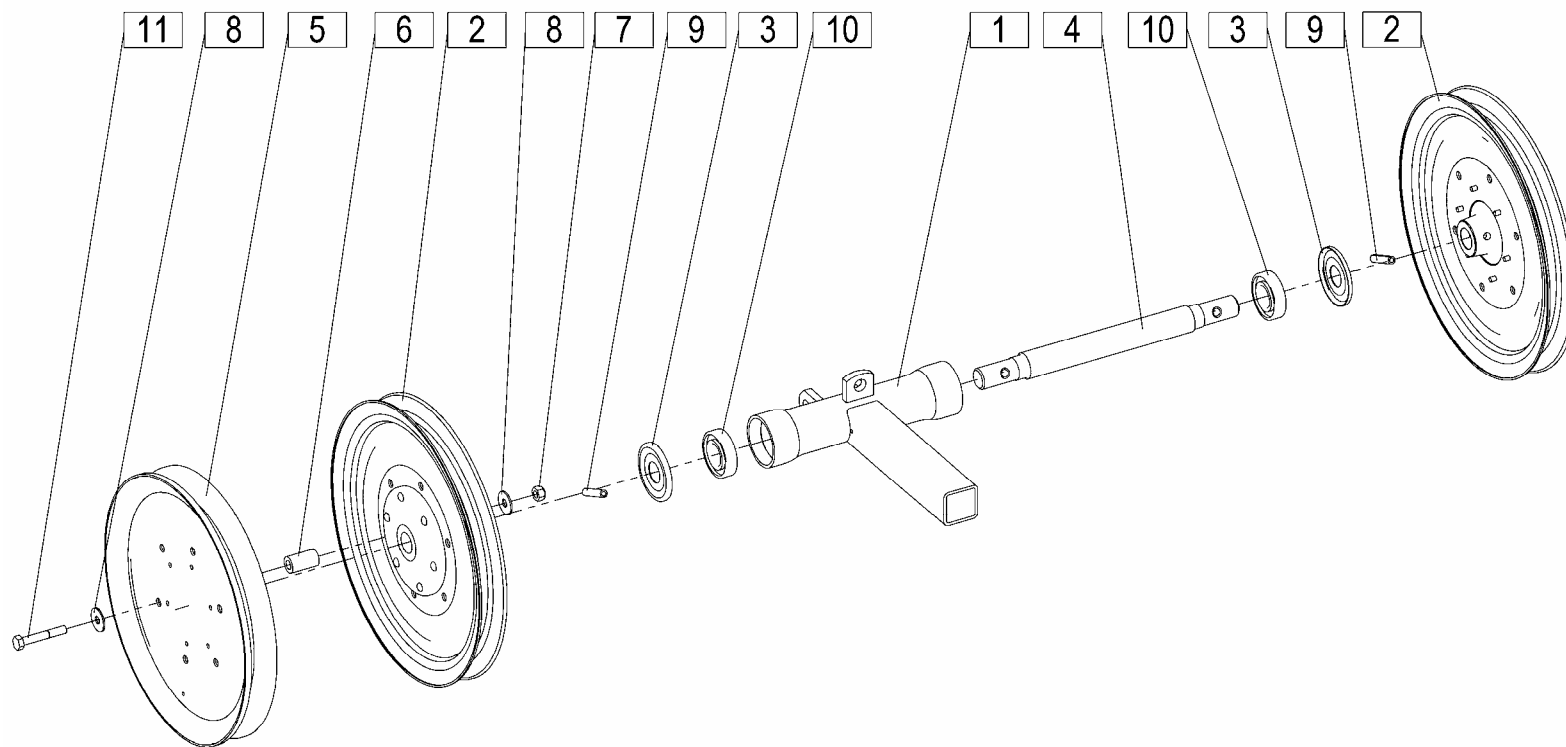

Ident: 150012701

GELENKWELLE.001.0

P.T.O. SHAFT.001.0

FAVORIT 224 V=+1161

**SEZNAM NADOMESTNIH DELOV
SPISAK REZERVNIH DELOVA**

FAVORIT 224 F

**ERSATZTEILLISTE
SPARE PARTS LIST**

FAVORIT 224 F