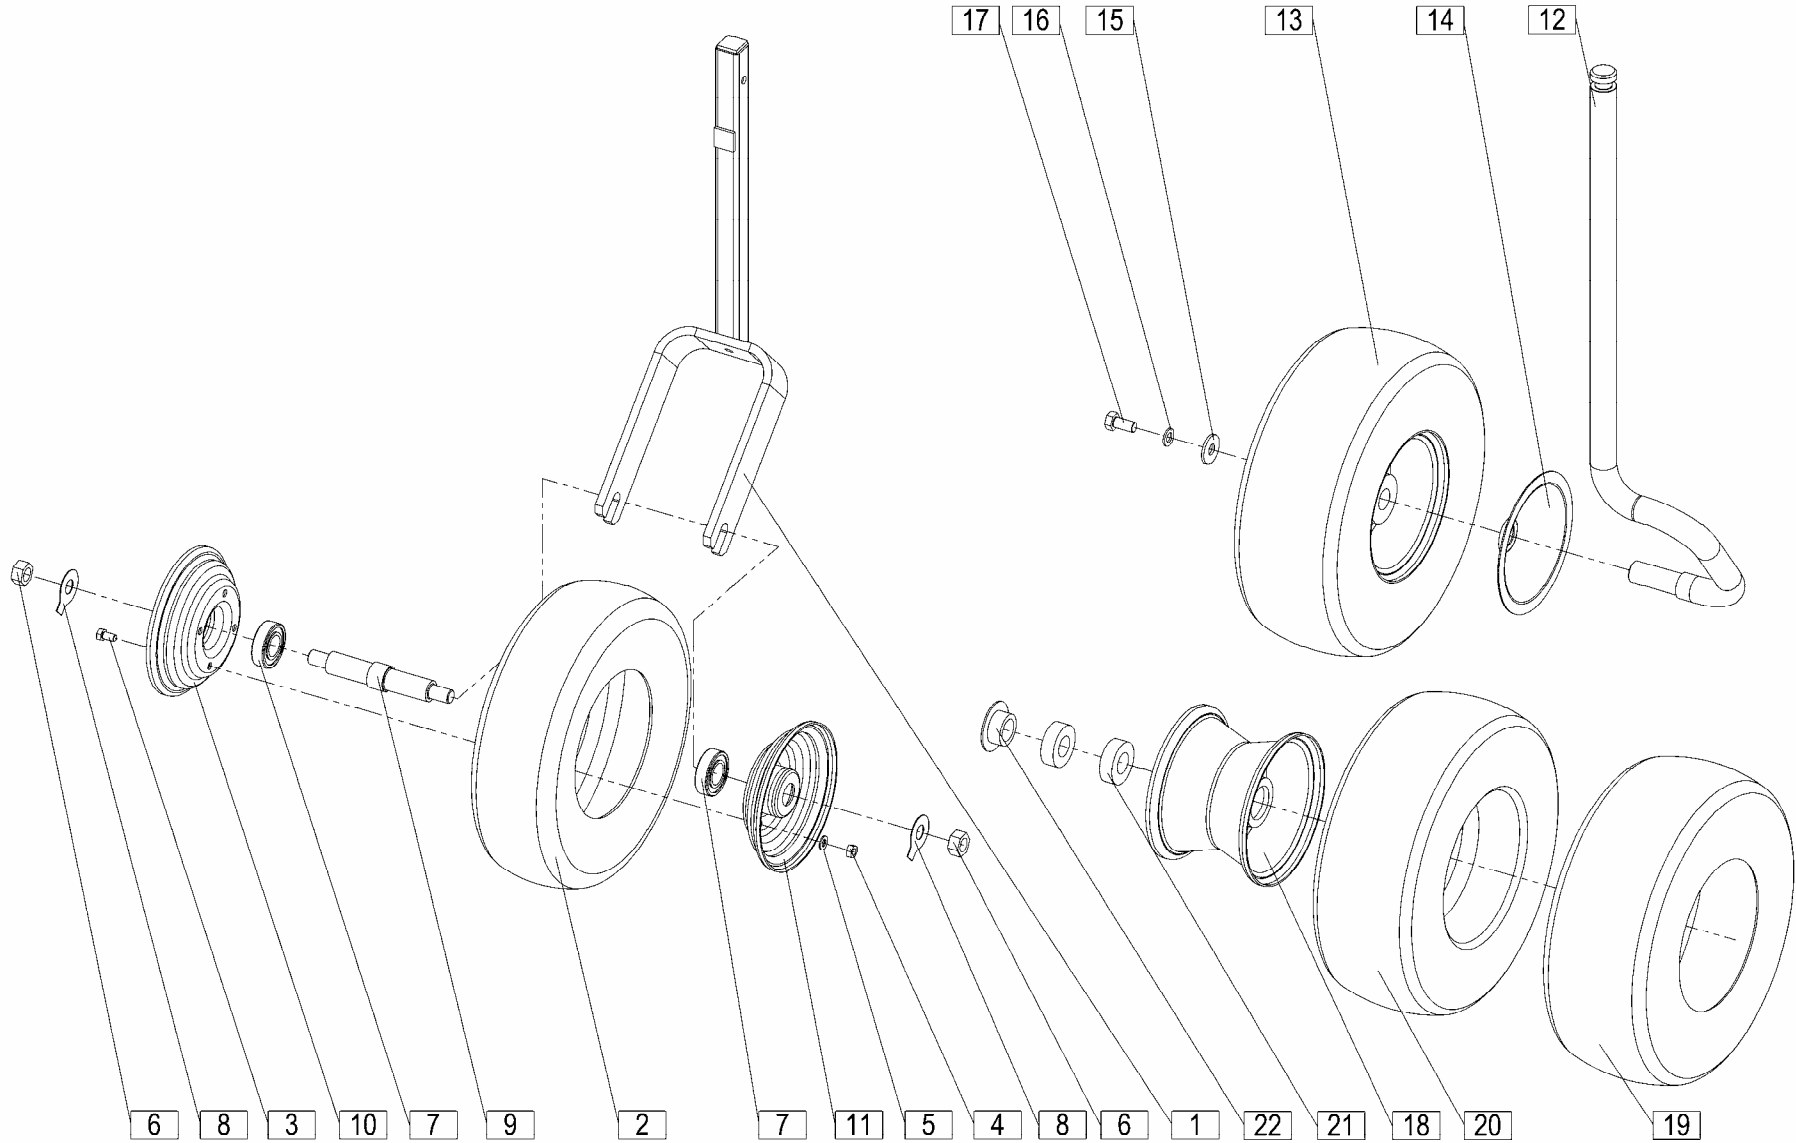

150640907

**SEZNAM NADOMESTNIH DELOV
SPISAK REZERVNIH DELOVA**

FAVORIT 224 V

**ERSATZTEILLISTE
SPARE PARTS LIST**

FAVORIT 224 V

KARDAN.001.0

ident: 150012701

KARDAN.001.0