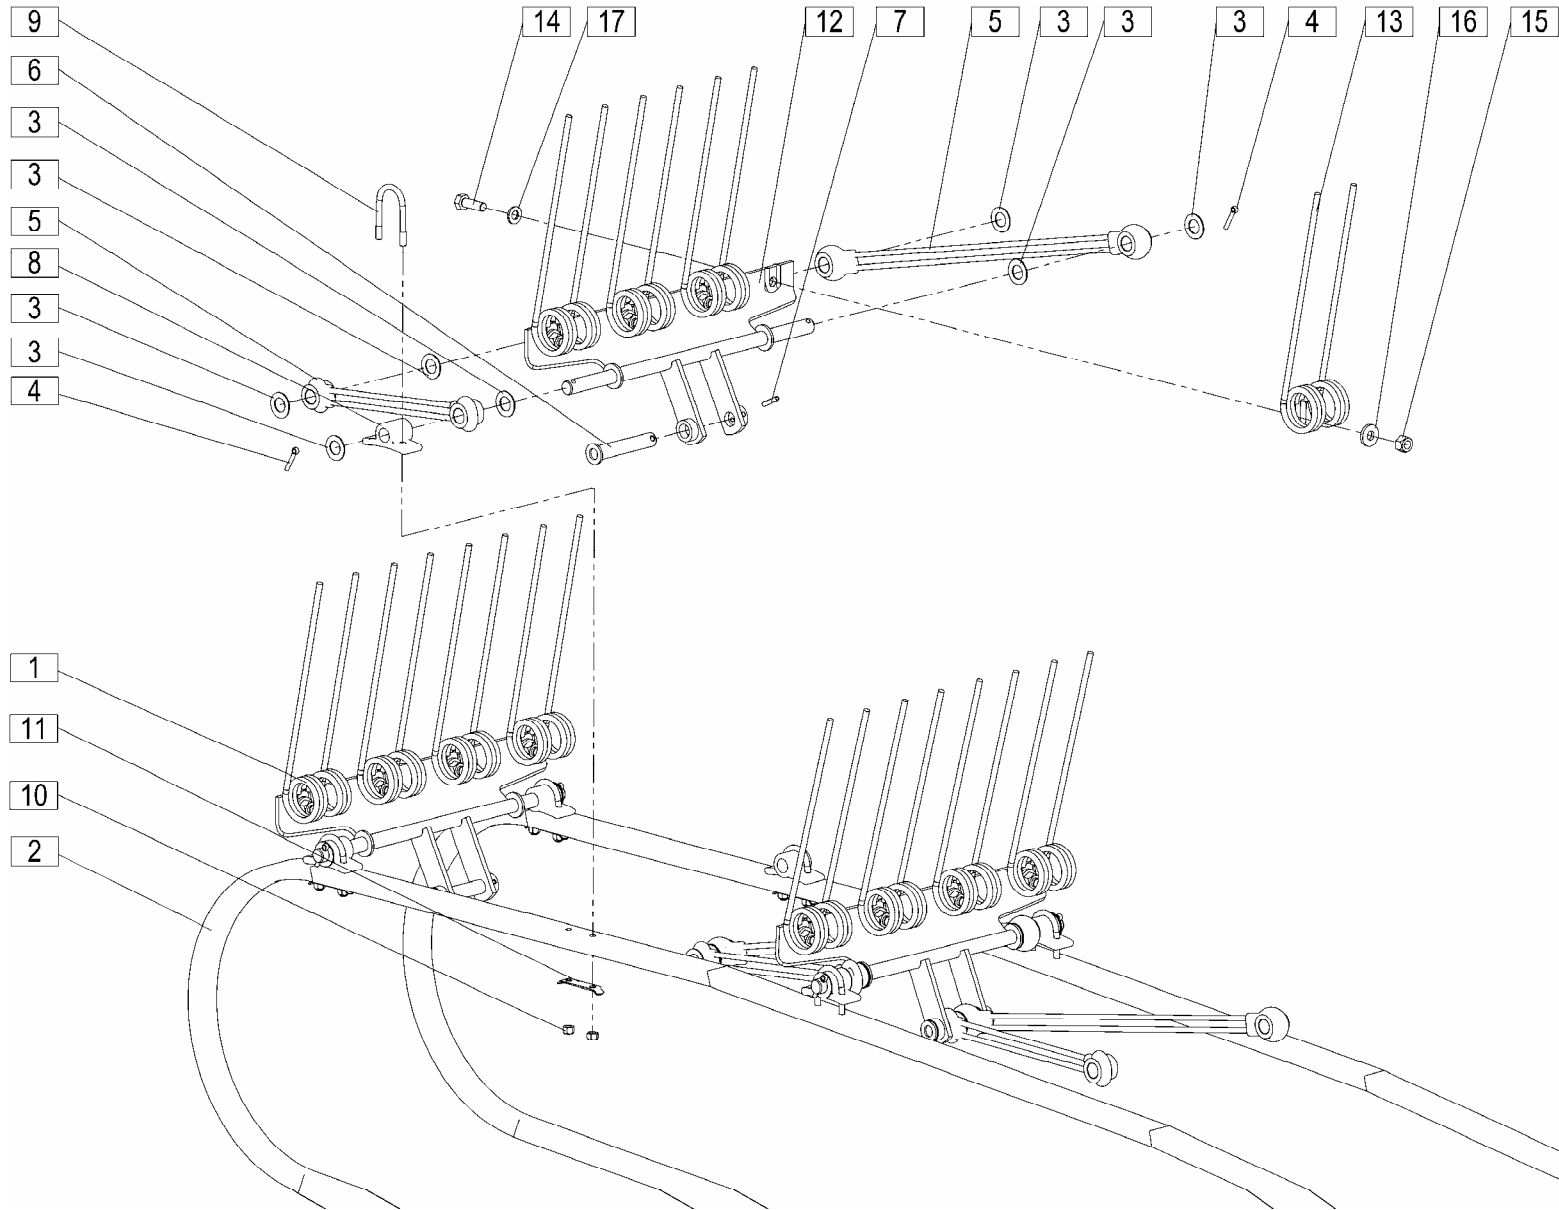

Ident: 150012701

GELENKWELLE.001.0

P.T.O. SHAFT.001.0

FAVORIT 224 V=+1161

**SEZNAM NADOMESTNIH DELOV
SPISAK REZERVNIH DELOVA**

FAVORIT 224 F

**ERSATZTEILLISTE
SPARE PARTS LIST**

FAVORIT 224 F