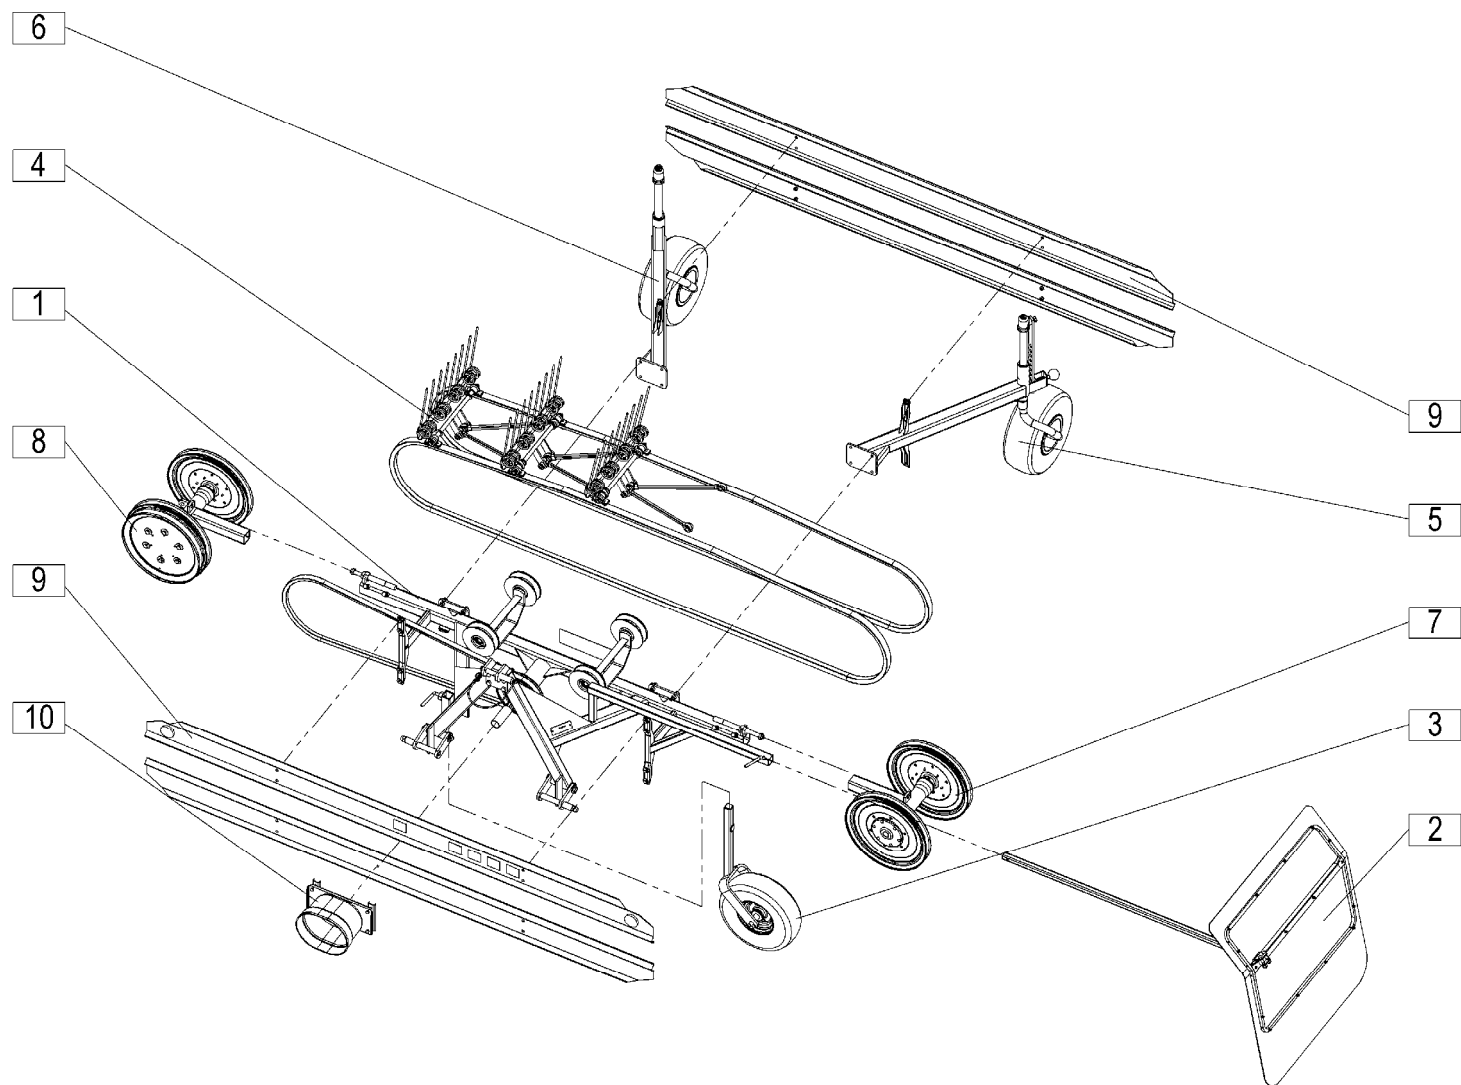

Ident: 150012701

GELENKWELLE.001.0

P.T.O. SHAFT.001.0

FAVORIT 224 V=+1161

**SEZNAM NADOMESTNIH DELOV
SPISAK REZERVNIH DELOVA**

FAVORIT 224 F

**ERSATZTEILLISTE
SPARE PARTS LIST**

FAVORIT 224 F