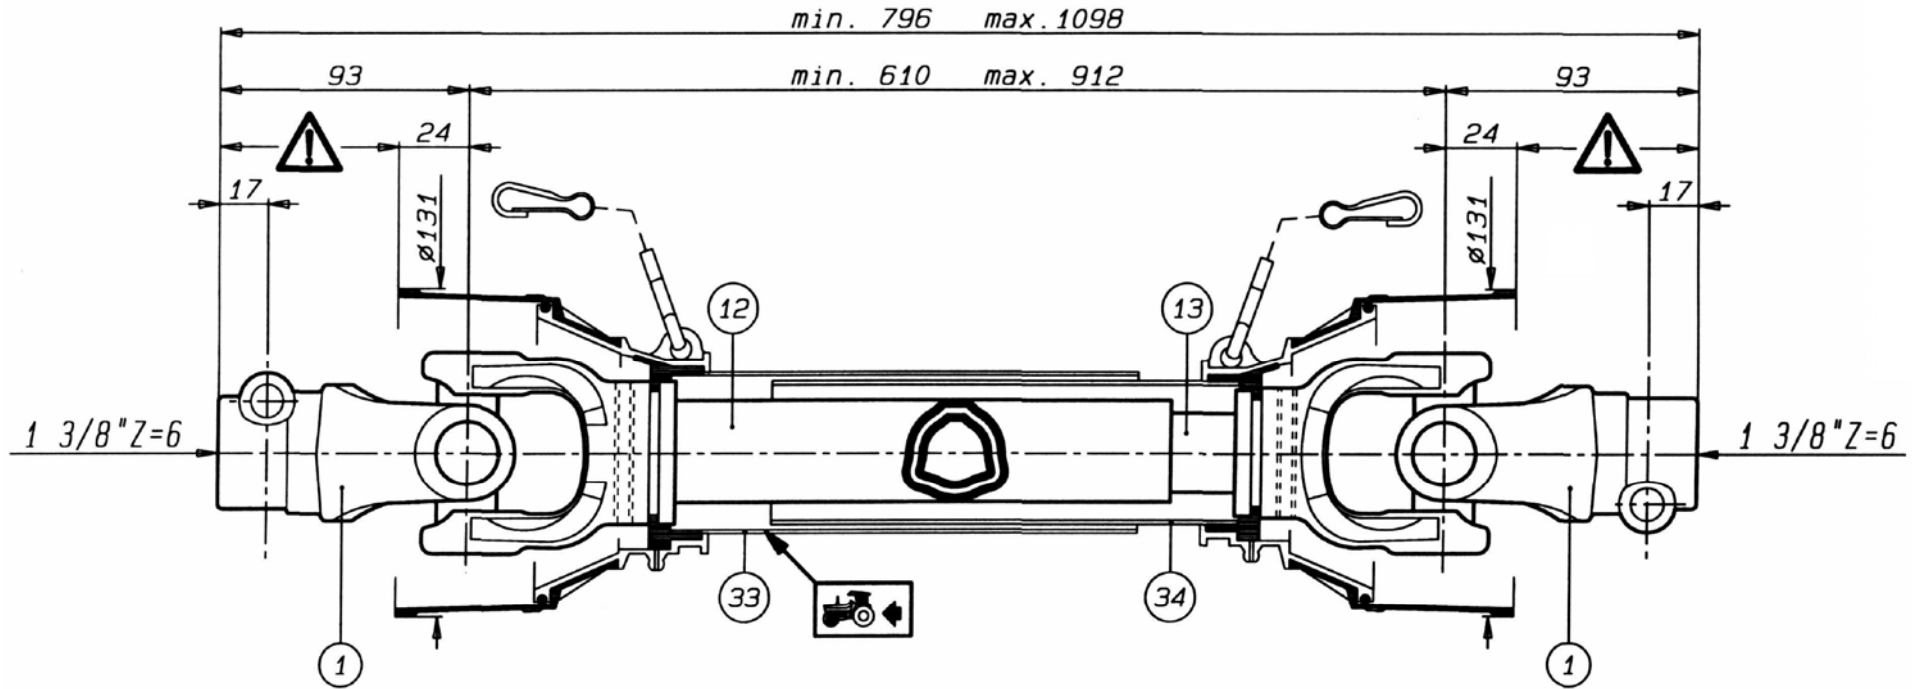

Ident: 150012701

GELENKWELLE.001.0

P.T.O. SHAFT.001.0

FAVORIT 224 V=+1161

**SEZNAM NADOMESTNIH DELOV
SPISAK REZERVNIH DELOVA**

FAVORIT 224 F

**ERSATZTEILLISTE
SPARE PARTS LIST**

FAVORIT 224 F