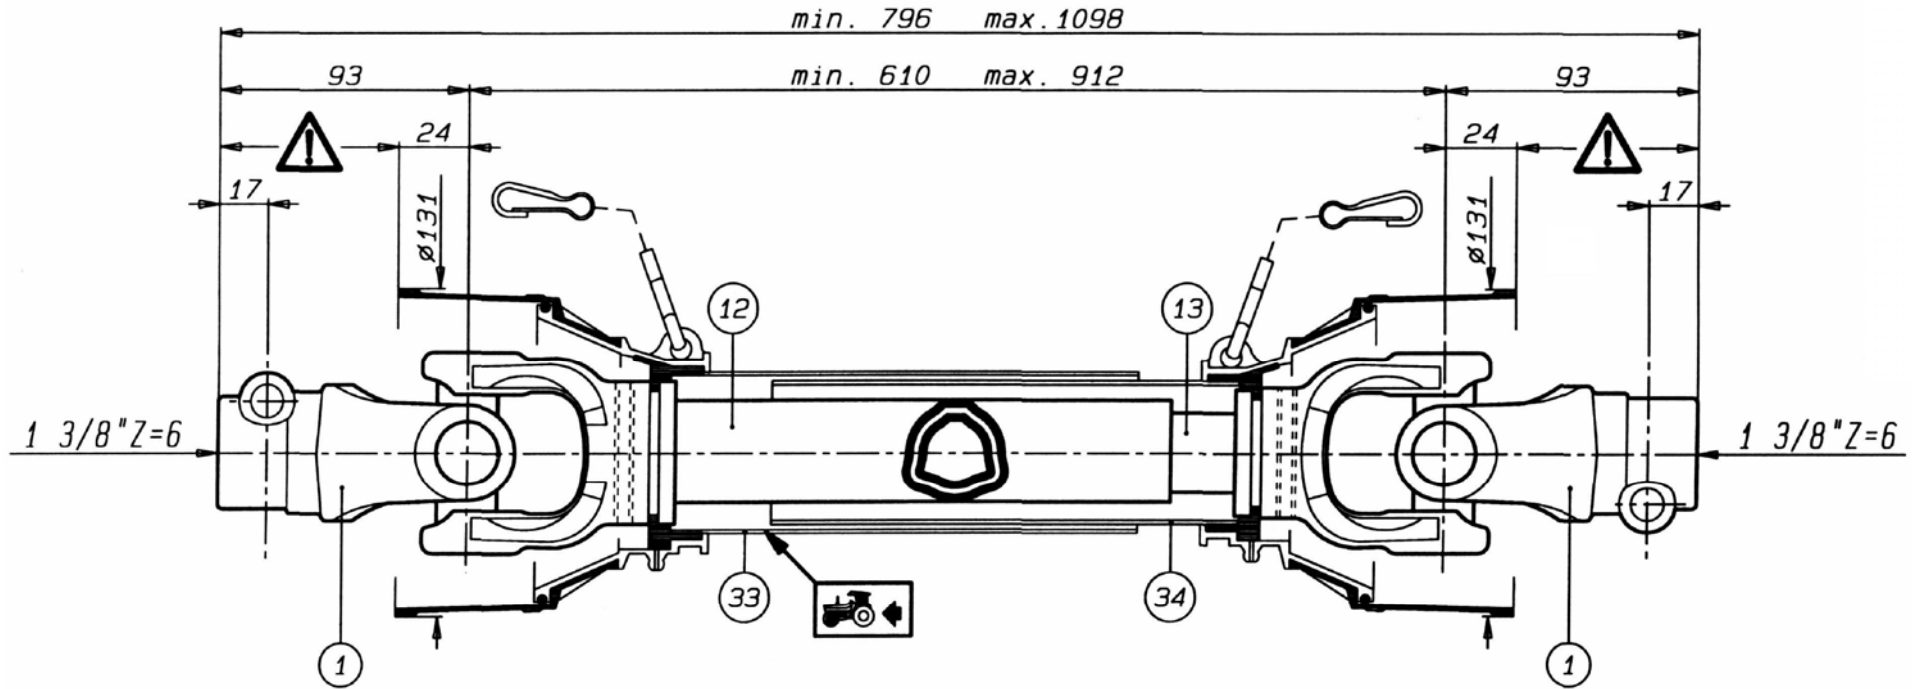

KARDAN.001.0

ident: 150012701

KARDAN.001.0

Ident: 150012701

GELENKWELLE.001.0

P.T.O. SHAFT.001.0

FAVORIT 224 V=+1161