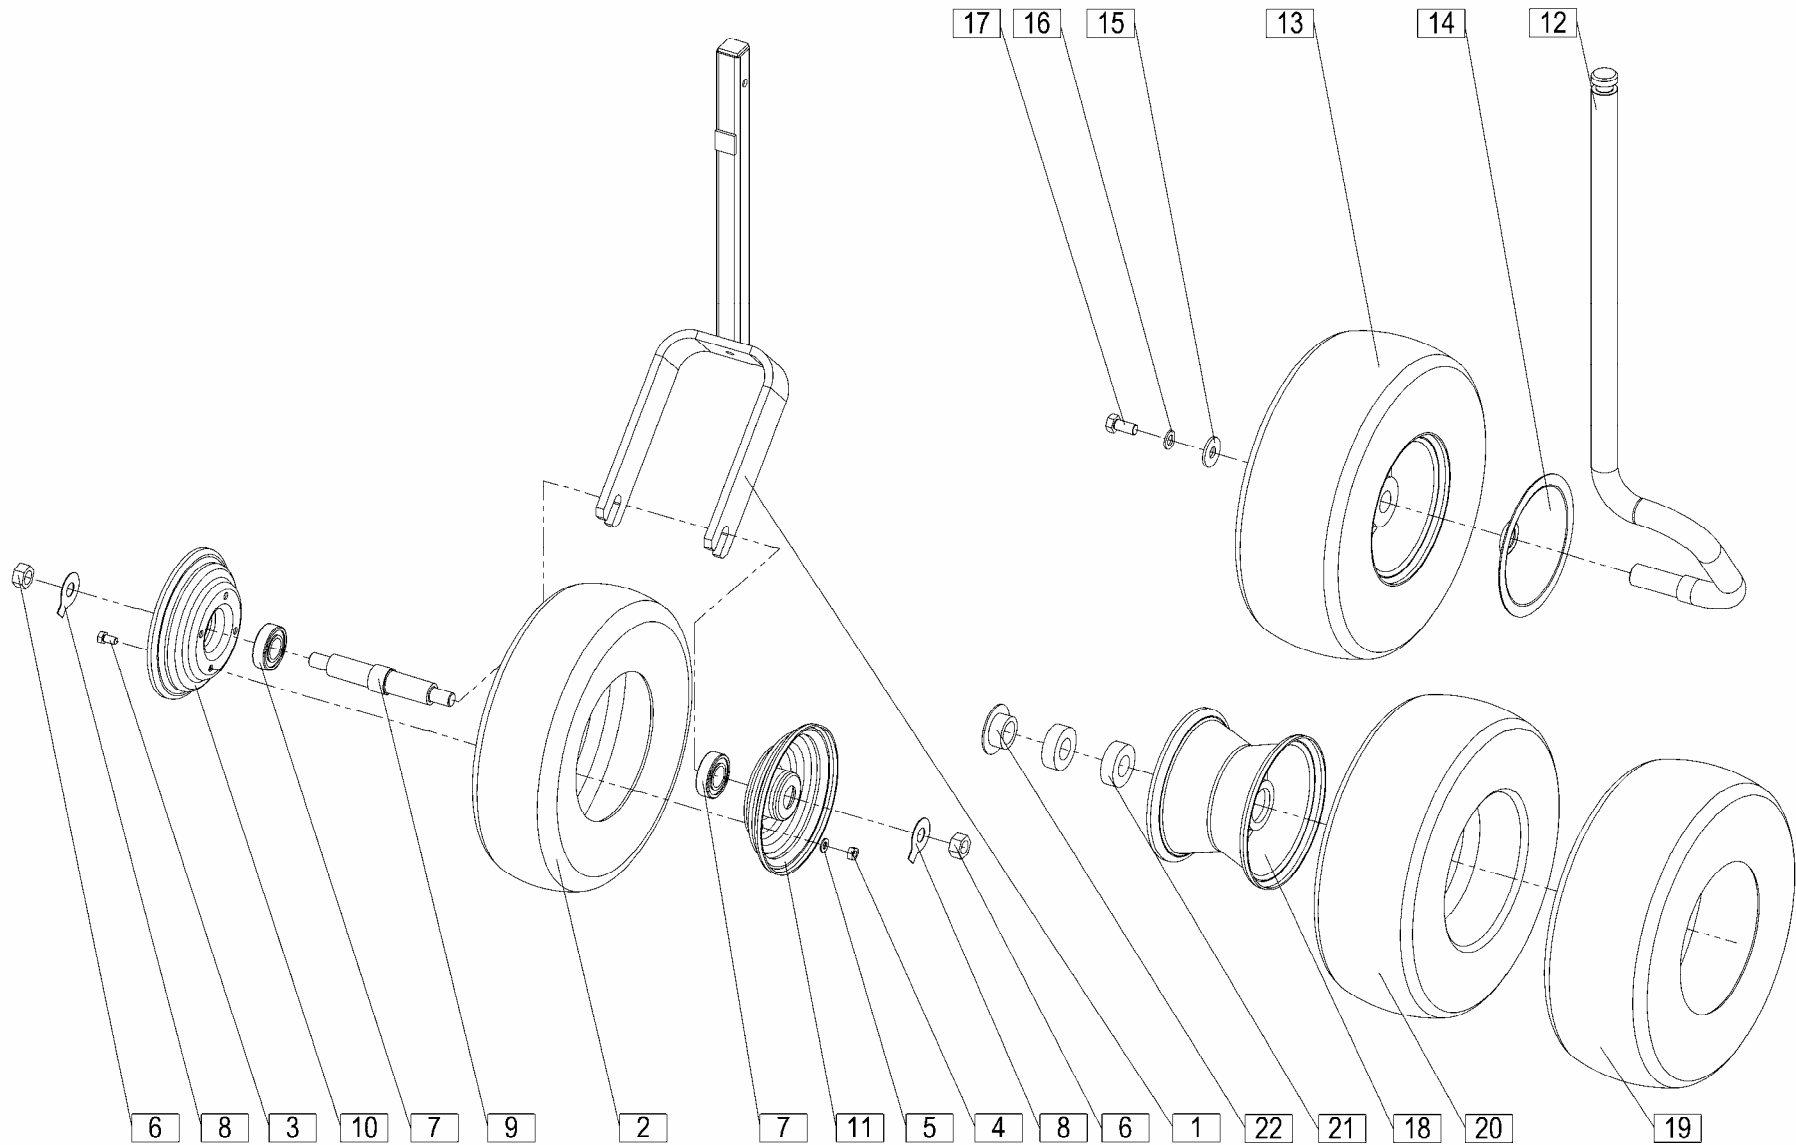

KARDAN.001.0

ident: 150012701

KARDAN.001.0

Ident: 150012701

GELENKWELLE.001.0

P.T.O. SHAFT.001.0

FAVORIT 224 F=+076

**SIP**