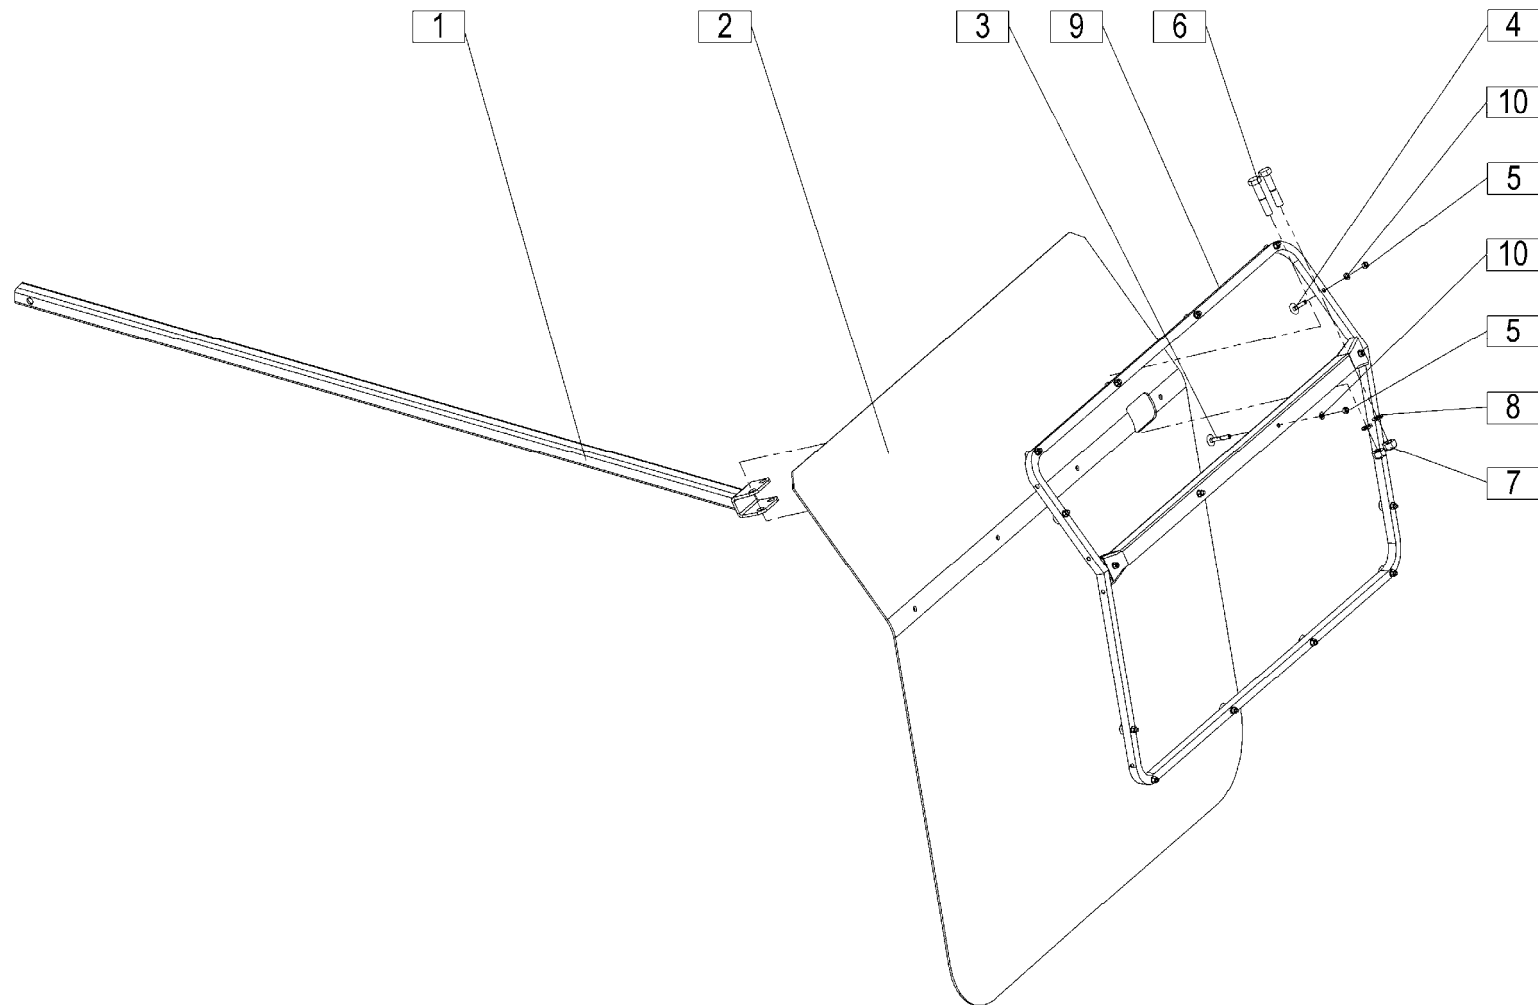

Ident: 150012701

GELENKWELLE.001.0

P.T.O. SHAFT.001.0

FAVORIT 224 V=+1161

**SEZNAM NADOMESTNIH DELOV
SPISAK REZERVNIH DELOVA**

FAVORIT 224 F

**ERSATZTEILLISTE
SPARE PARTS LIST**

FAVORIT 224 F