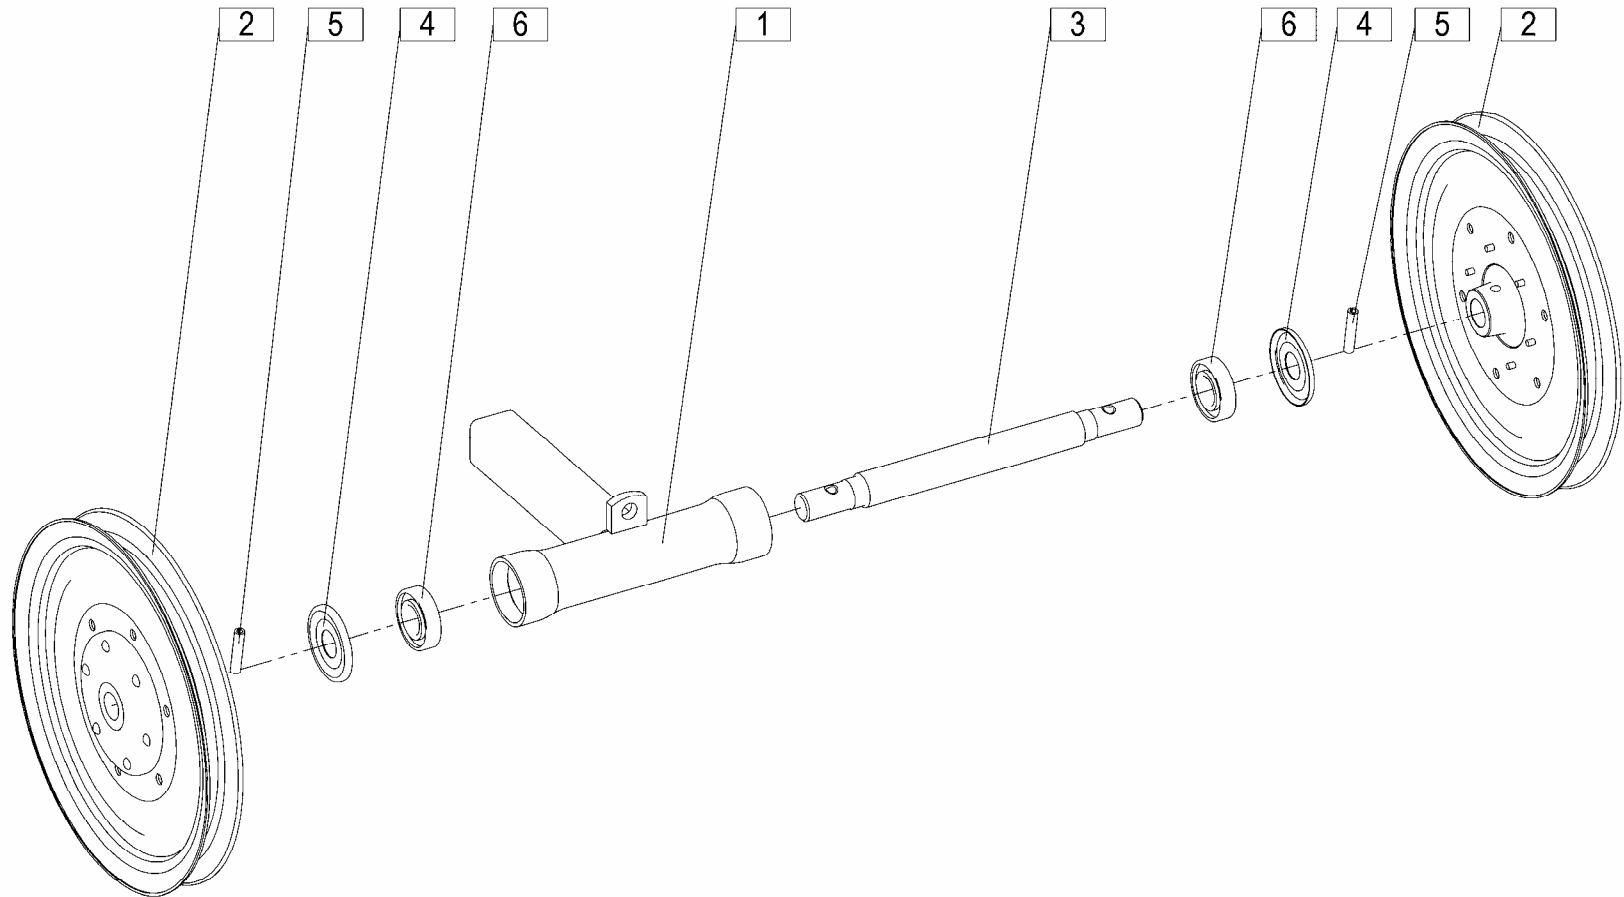

Ident: 150012701

GELENKWELLE.001.0

P.T.O. SHAFT.001.0

FAVORIT 224 V=+1161

**SEZNAM NADOMESTNIH DELOV
SPISAK REZERVNIH DELOVA**

FAVORIT 224 F

**ERSATZTEILLISTE
SPARE PARTS LIST**

FAVORIT 224 F