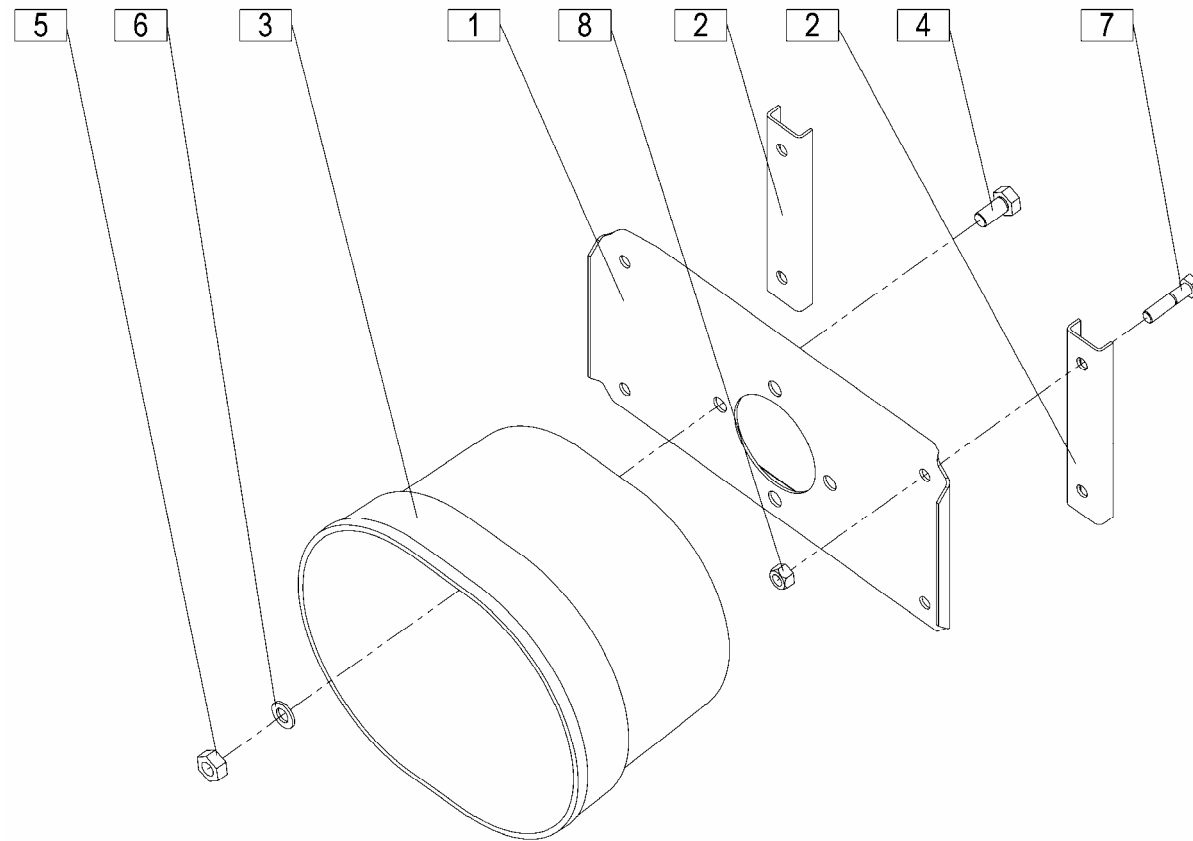

Ident: 150012701

GELENKWELLE.001.0

P.T.O. SHAFT.001.0

FAVORIT 224 V=+1161

**SEZNAM NADOMESTNIH DELOV
SPISAK REZERVNIH DELOVA**

FAVORIT 224 F

**ERSATZTEILLISTE
SPARE PARTS LIST**

FAVORIT 224 F