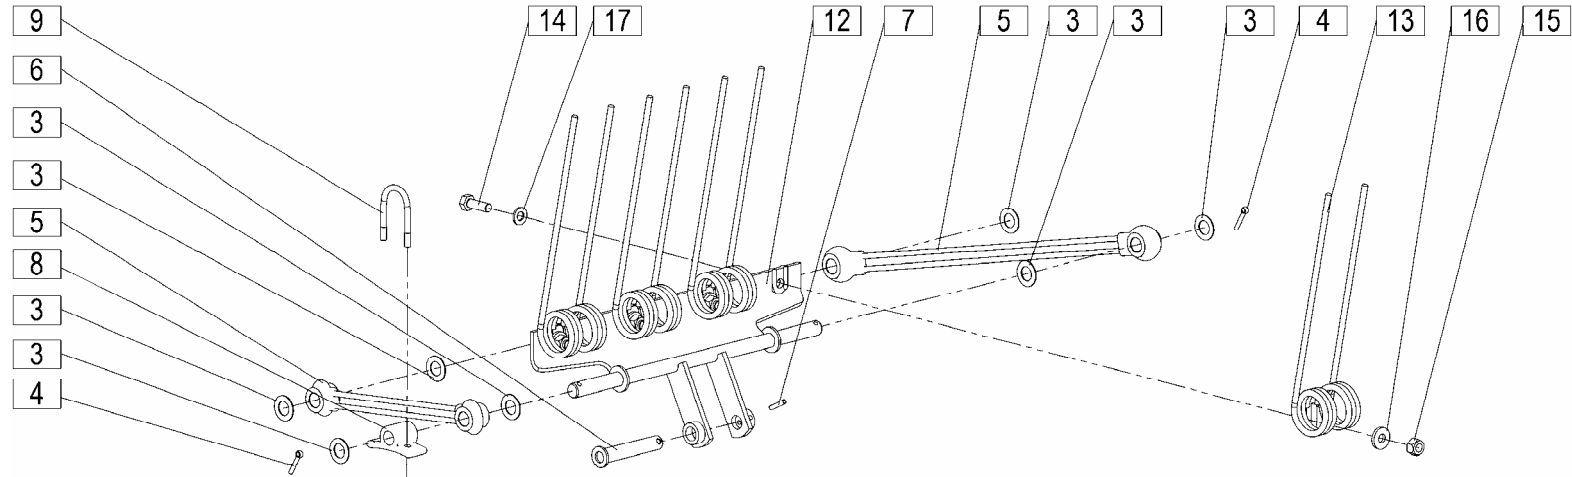

150640907

**SEZNAM NADOMESTNIH DELOV
SPISAK REZERVNIH DELOVA**

FAVORIT 224 V

**ERSATZTEILLISTE
SPARE PARTS LIST**

FAVORIT 224 V

KARDAN.001.0

ident: 150012701

KARDAN.001.0