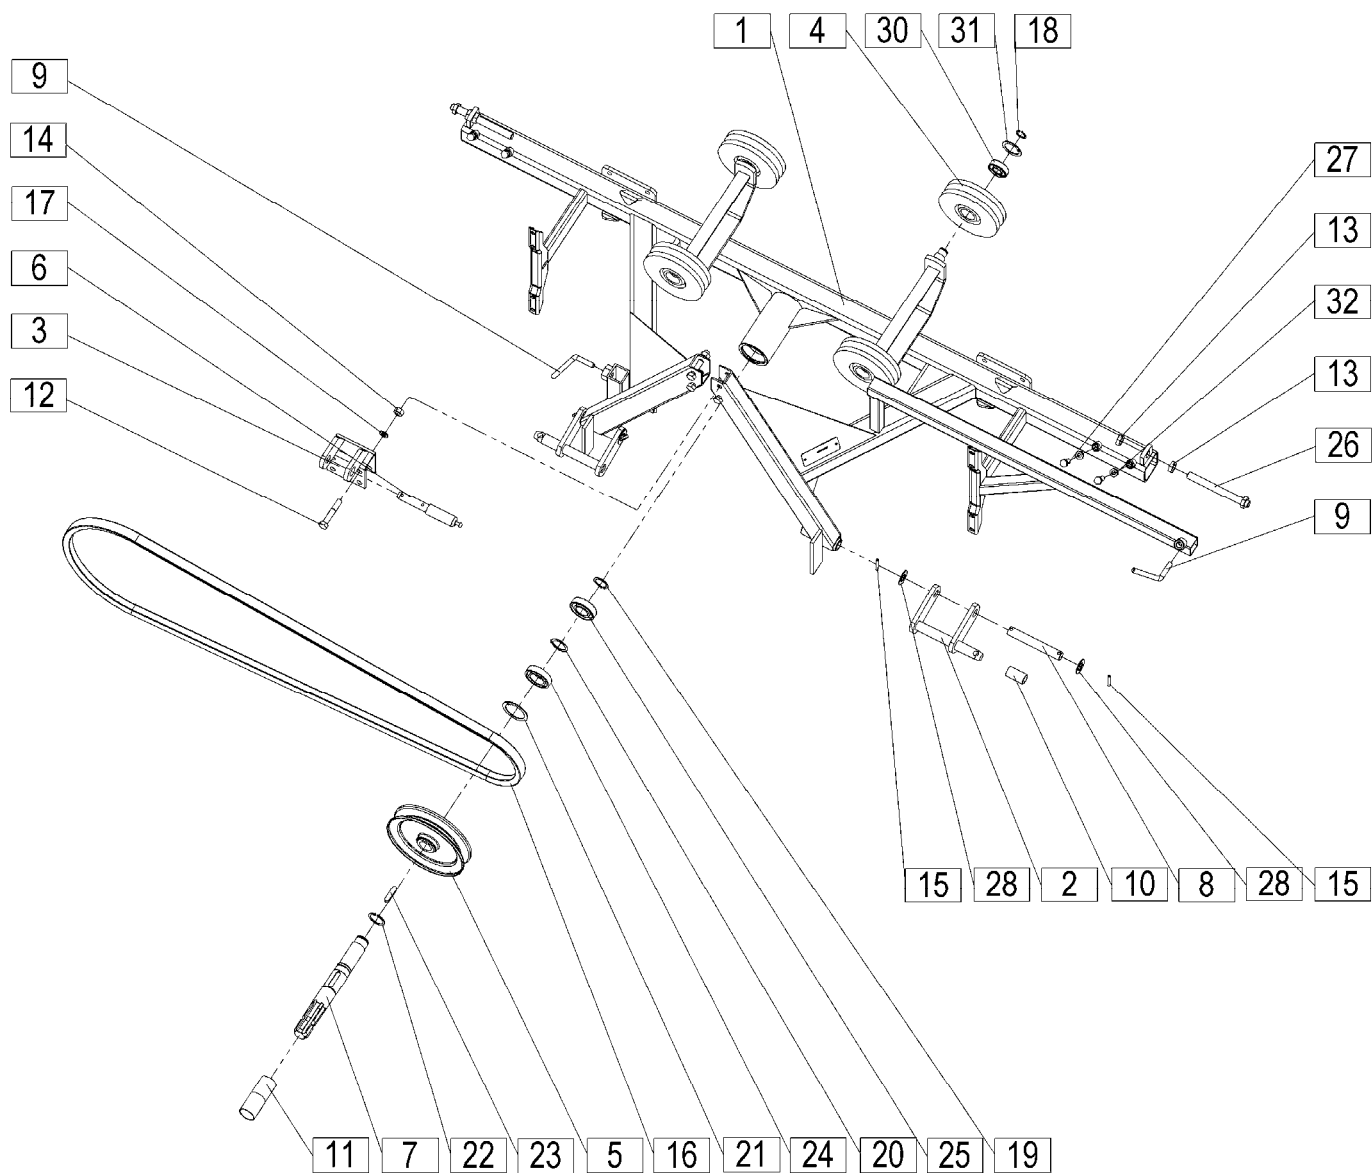

150640907

**SEZNAM NADOMESTNIH DELOV
SPISAK REZERVNIH DELOVA**

FAVORIT 224 V

**ERSATZTEILLISTE
SPARE PARTS LIST**

FAVORIT 224 V

KARDAN.001.0

ident: 150012701

KARDAN.001.0

Ident: 150012701

GELENKWELLE.001.0

P.T.O. SHAFT.001.0

FAVORIT 224 V=+1161

**SEZNAM NADOMESTNIH DELOV
SPISAK REZERVNIH DELOVA**

FAVORIT 224 F

**ERSATZTEILLISTE
SPARE PARTS LIST**

FAVORIT 224 F

KARDAN.001.0

ident: 150012701

KARDAN.001.0

Ident: 150012701

GELENKWELLE.001.0

P.T.O. SHAFT.001.0

FAVORIT 224 F=+076

**SIP**