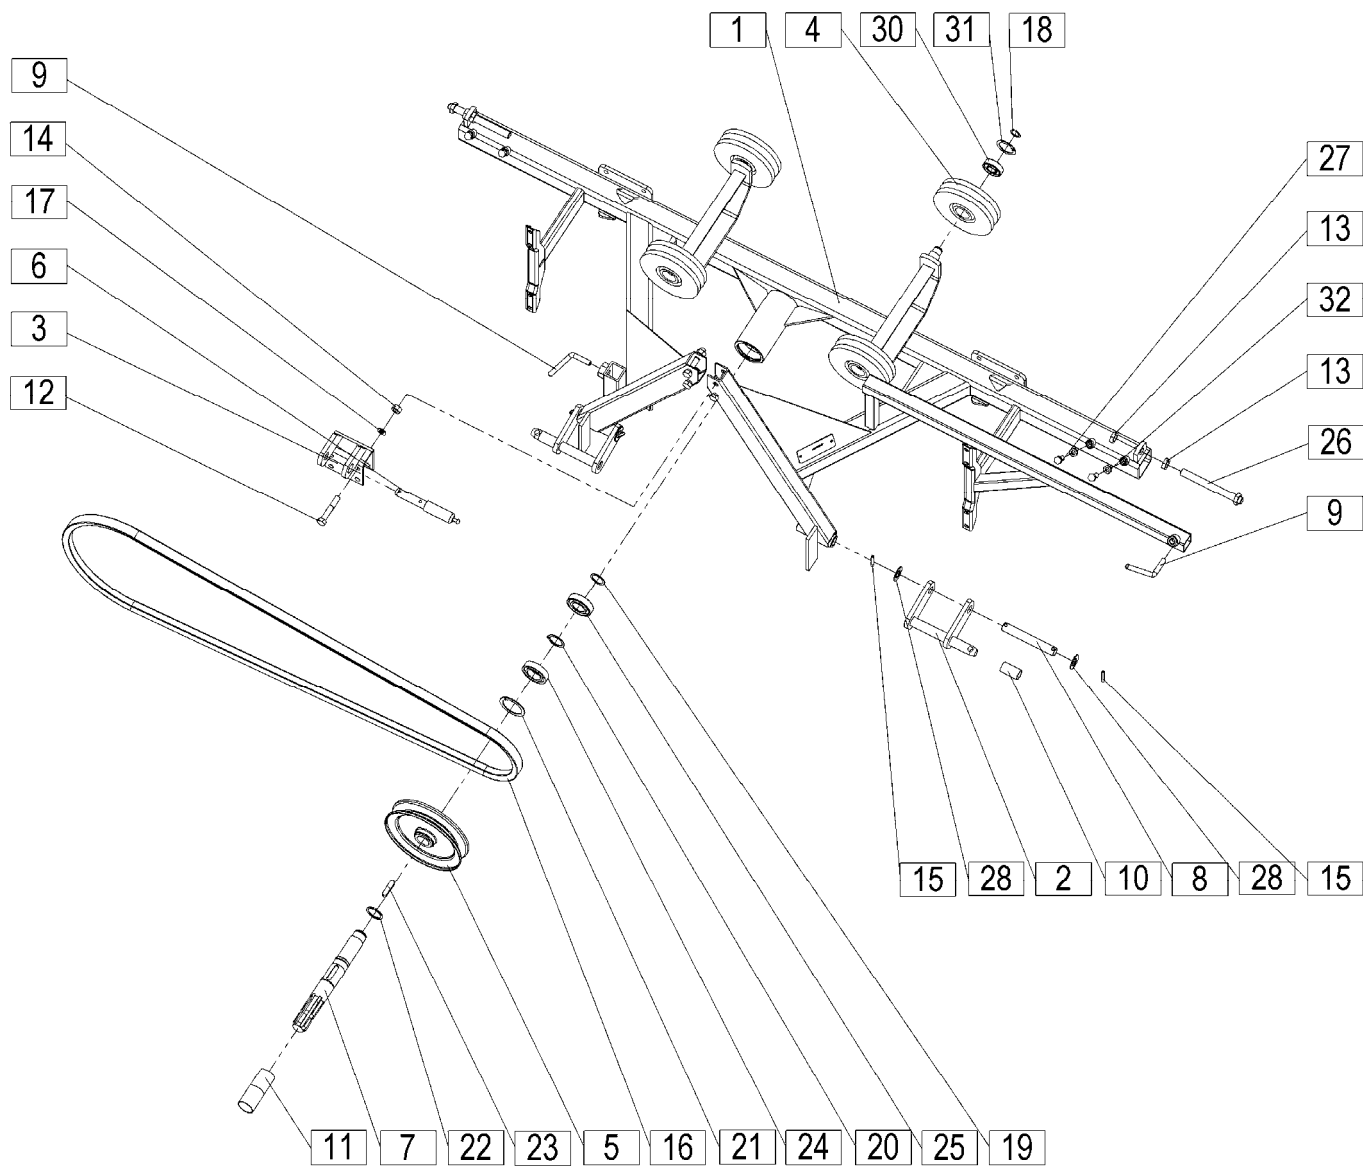

Ident: 150012701

GELENKWELLE.001.0

P.T.O. SHAFT.001.0

FAVORIT 224 V=+1161

**SEZNAM NADOMESTNIH DELOV
SPISAK REZERVNIH DELOVA**

FAVORIT 224 F

**ERSATZTEILLISTE
SPARE PARTS LIST**

FAVORIT 224 F

KARDAN.001.0

ident: 150012701

KARDAN.001.0

Ident: 150012701

GELENKWELLE.001.0

P.T.O. SHAFT.001.0

FAVORIT 224 F=+076

**SIP**