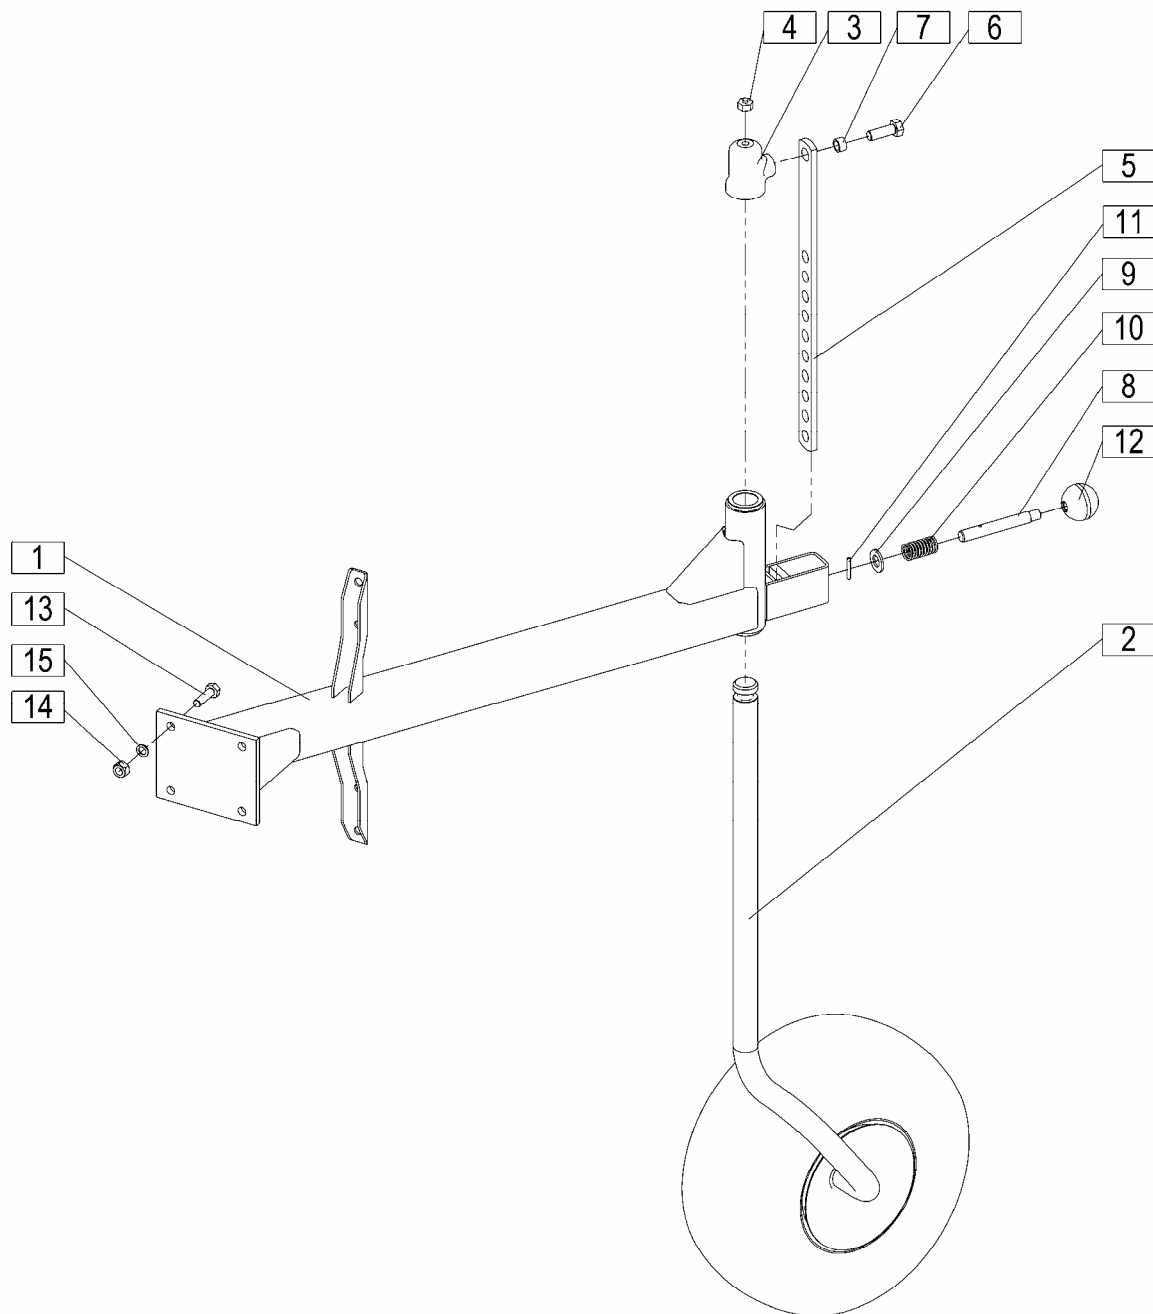

Ident: 150012701

GELENKWELLE.001.0

P.T.O. SHAFT.001.0

FAVORIT 224 V=+1161

**SEZNAM NADOMESTNIH DELOV
SPISAK REZERVNIH DELOVA**

FAVORIT 224 F

**ERSATZTEILLISTE
SPARE PARTS LIST**

FAVORIT 224 F