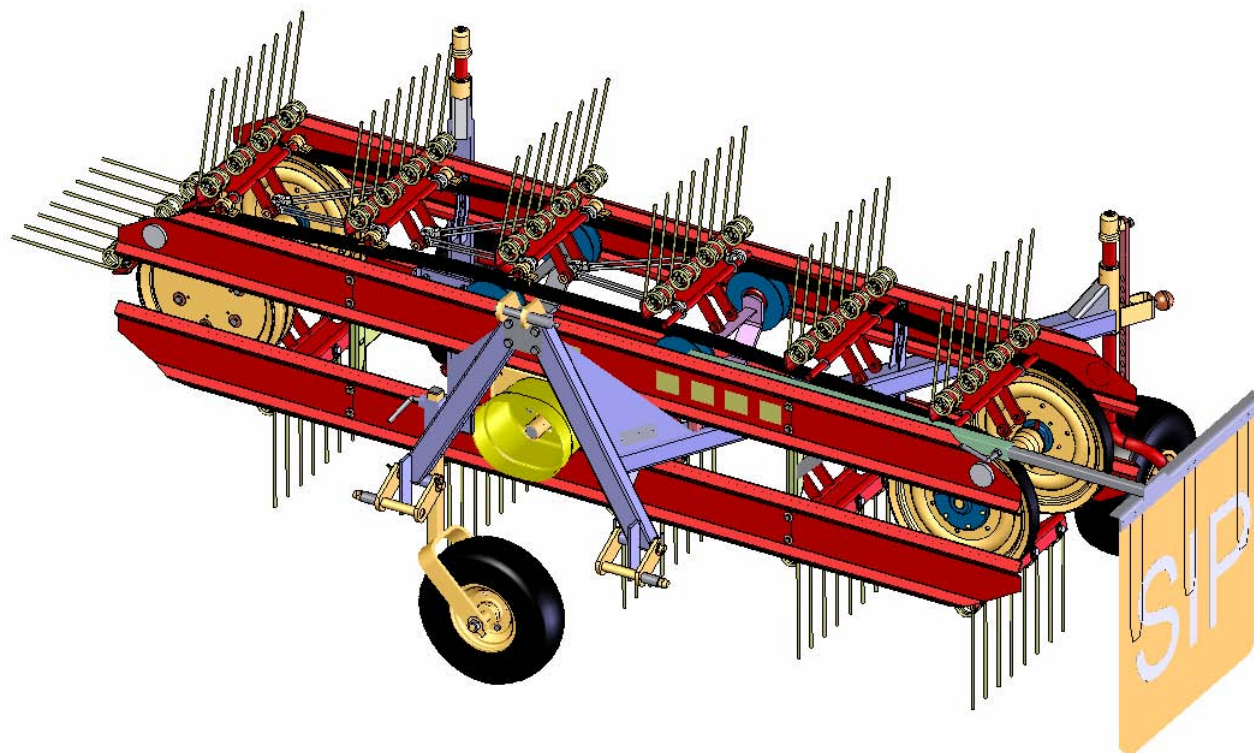

Seznam nadomestnih delov
Spisak rezervnih delov

Spare parts list
Ersatzteilliste

SIP

FAVORIT 224V, 224F

tračni traktorski obračalni zgrabljajnik
trakasti traktorski prevrtač sakupljač

bandrecher
belt rakes