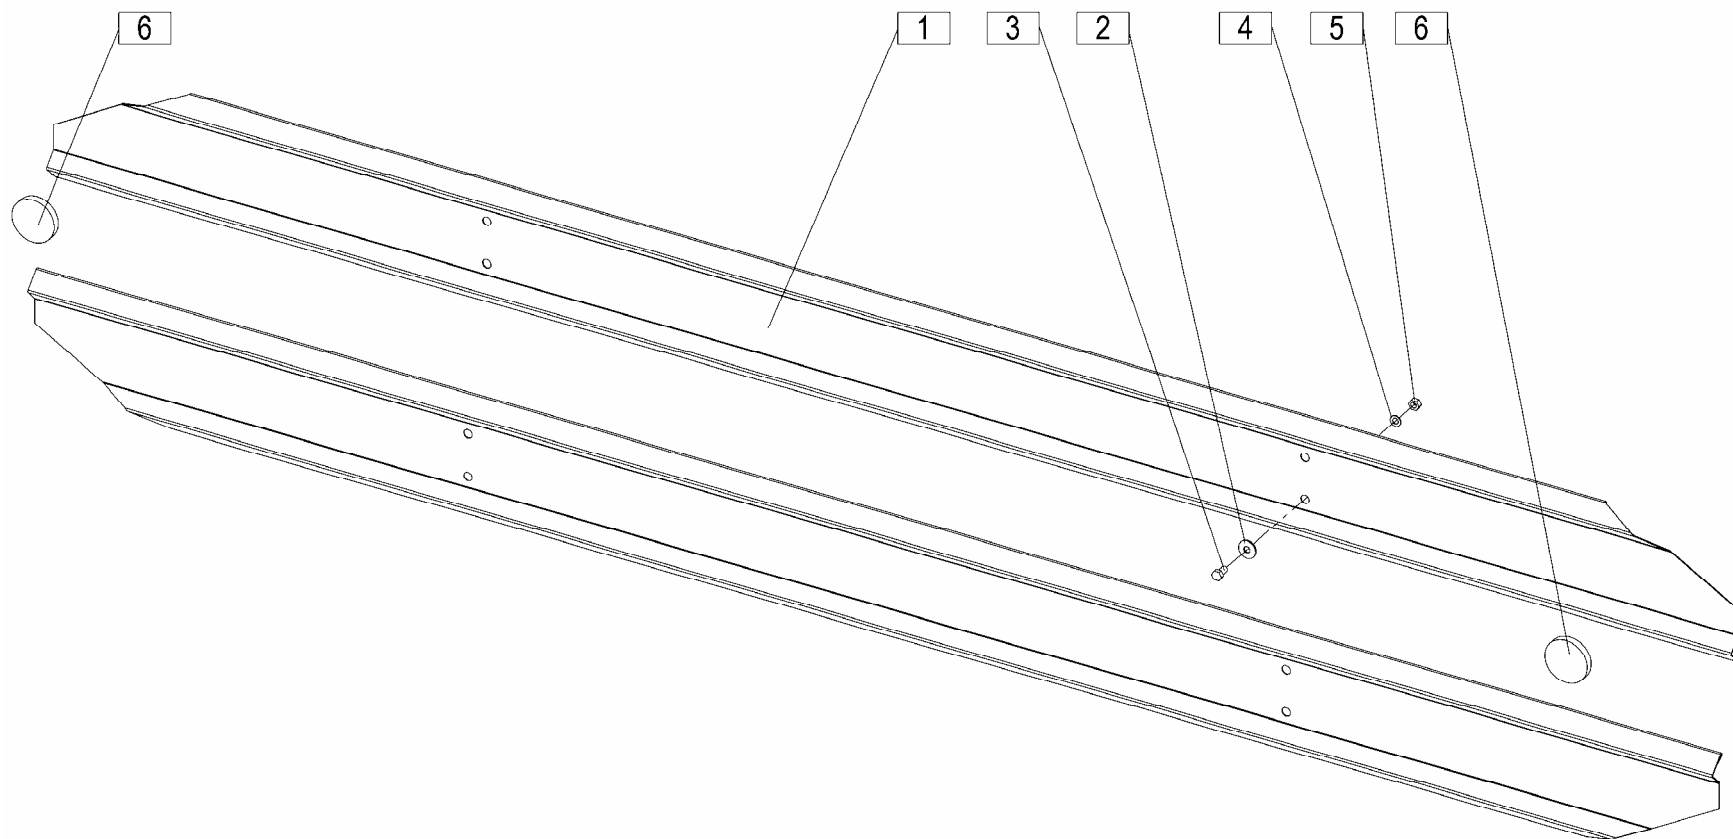

KARDAN.001.0

ident: 150012701

KARDAN.001.0

Ident: 150012701

GELENKWELLE.001.0

P.T.O. SHAFT.001.0

FAVORIT 224 F=+076

**SIP**