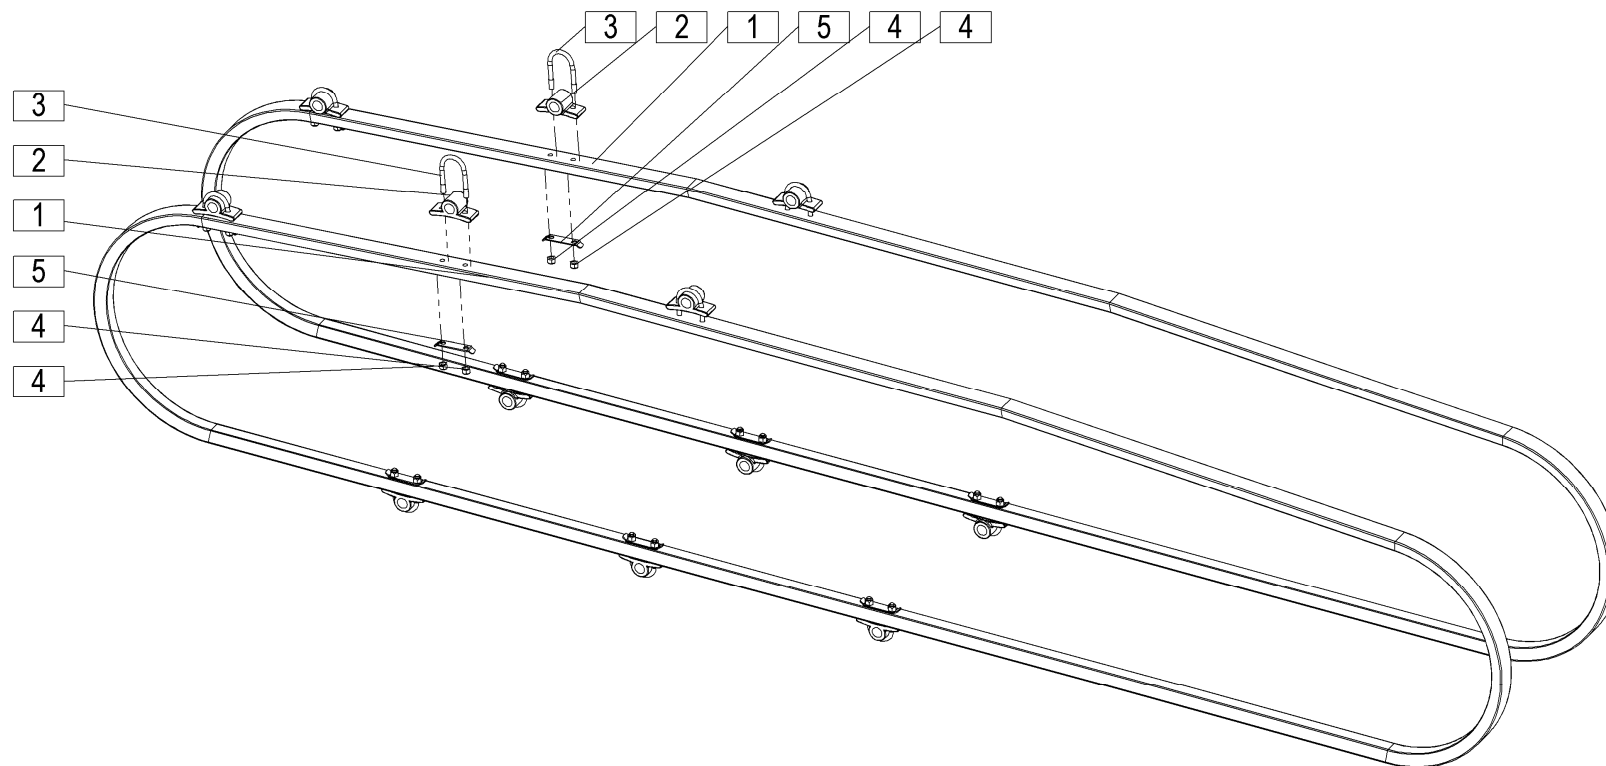

KARDAN.001.0 Ident: 150012701 (By-Py)
 KARDAN.001.6 Ident: 150012761 (SPT)

KARDAN.001.0
 GELENKWELLE.001.0 Ident: 150012701
 P.T.O. SHAFT.001.0

FAVORIT 234 = +181

**SIP**

POGODBENI SERVISI

**SIP**

SLOVENIJA