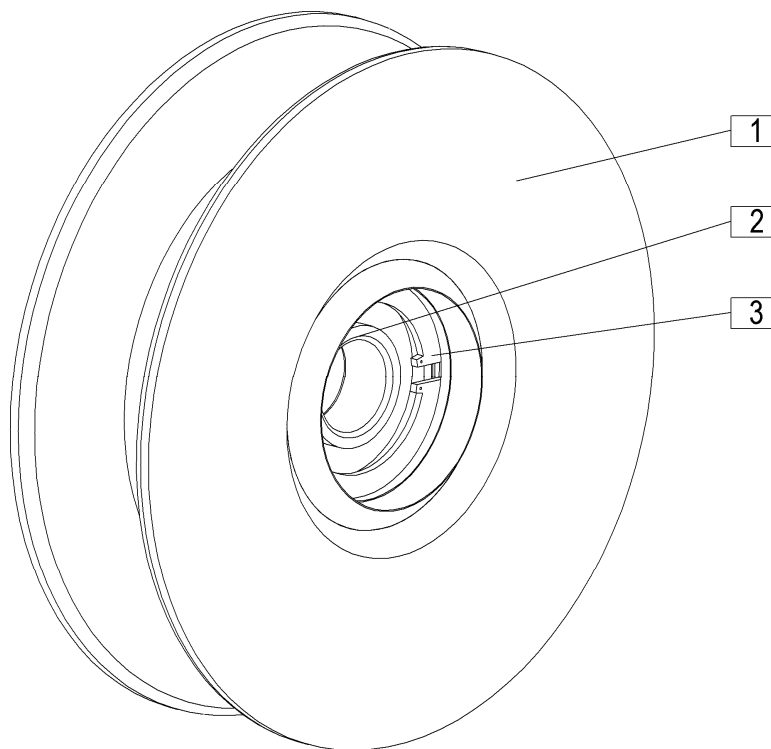

KARDAN.001.0 Ident: 150012701 (By-Py)
 KARDAN.001.6 Ident: 150012761 (SPT)

KARDAN.001.0
 GELENKWELLE.001.0 Ident: 150012701
 P.T.O. SHAFT.001.0

FAVORIT 234 = +181

**SIP**

POGODBENI SERVISI

**SIP**

SLOVENIJA