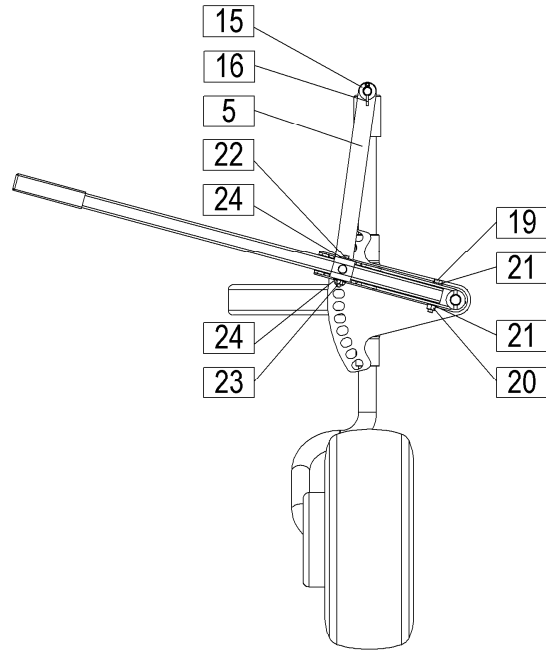

KARDAN.001.0 Ident: 150012701 (By-Py)
 KARDAN.001.6 Ident: 150012761 (SPT)

KARDAN.001.0
 GELENKWELLE.001.0 Ident: 150012701
 P.T.O. SHAFT.001.0

FAVORIT 234 = +181

**SIP**

POGODBENI SERVISI

**SIP**

SLOVENIJA