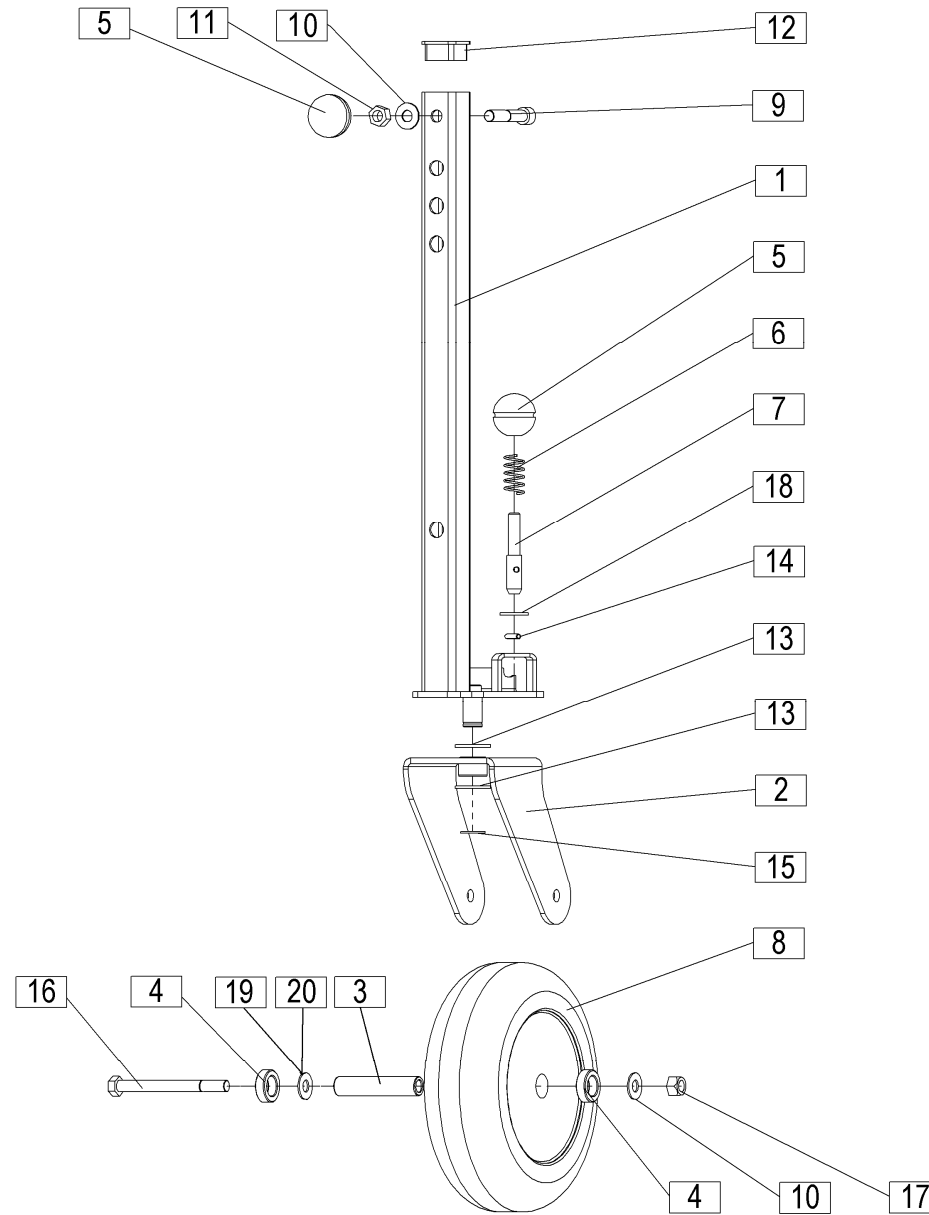

KARDAN.001.0 Ident: 150012701 (By-Py)
 KARDAN.001.6 Ident: 150012761 (SPT)

KARDAN.001.0
 GELENKWELLE.001.0 Ident: 150012701
 P.T.O. SHAFT.001.0

FAVORIT 234 = +181

**SIP**

POGODBENI SERVISI

**SIP**

SLOVENIJA