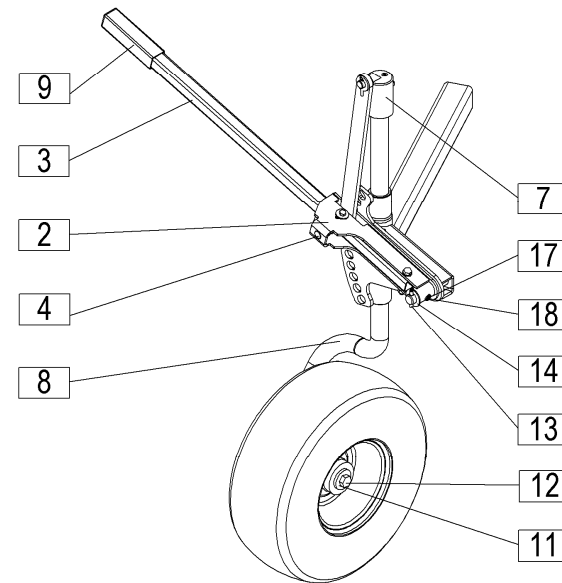

KARDAN.001.0 Ident: 150012701 (By-Py)
 KARDAN.001.6 Ident: 150012761 (SPT)

KARDAN.001.0
 GELENKWELLE.001.0 Ident: 150012701
 P.T.O. SHAFT.001.0

FAVORIT 234 = +181

**SIP**

POGODBENI SERVISI

**SIP**

SLOVENIJA