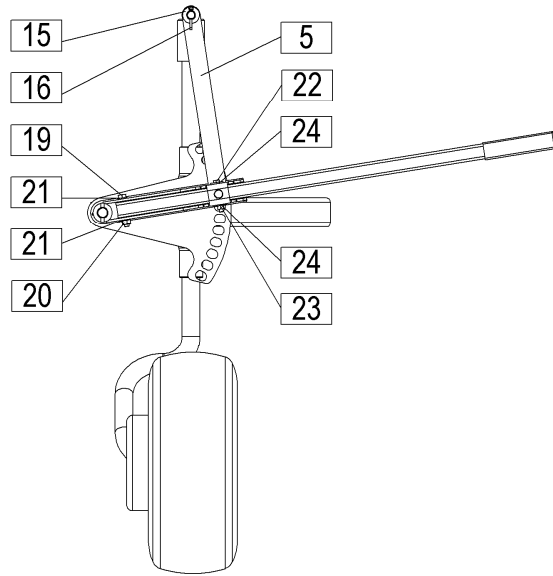

KARDAN.001.0 Ident: 150012701 (By-Py)
 KARDAN.001.6 Ident: 150012761 (SPT)

KARDAN.001.0
 GELENKWELLE.001.0 Ident: 150012701
 P.T.O. SHAFT.001.0

FAVORIT 234 = +181

**SIP**

POGODBENI SERVISI

**SIP**

SLOVENIJA