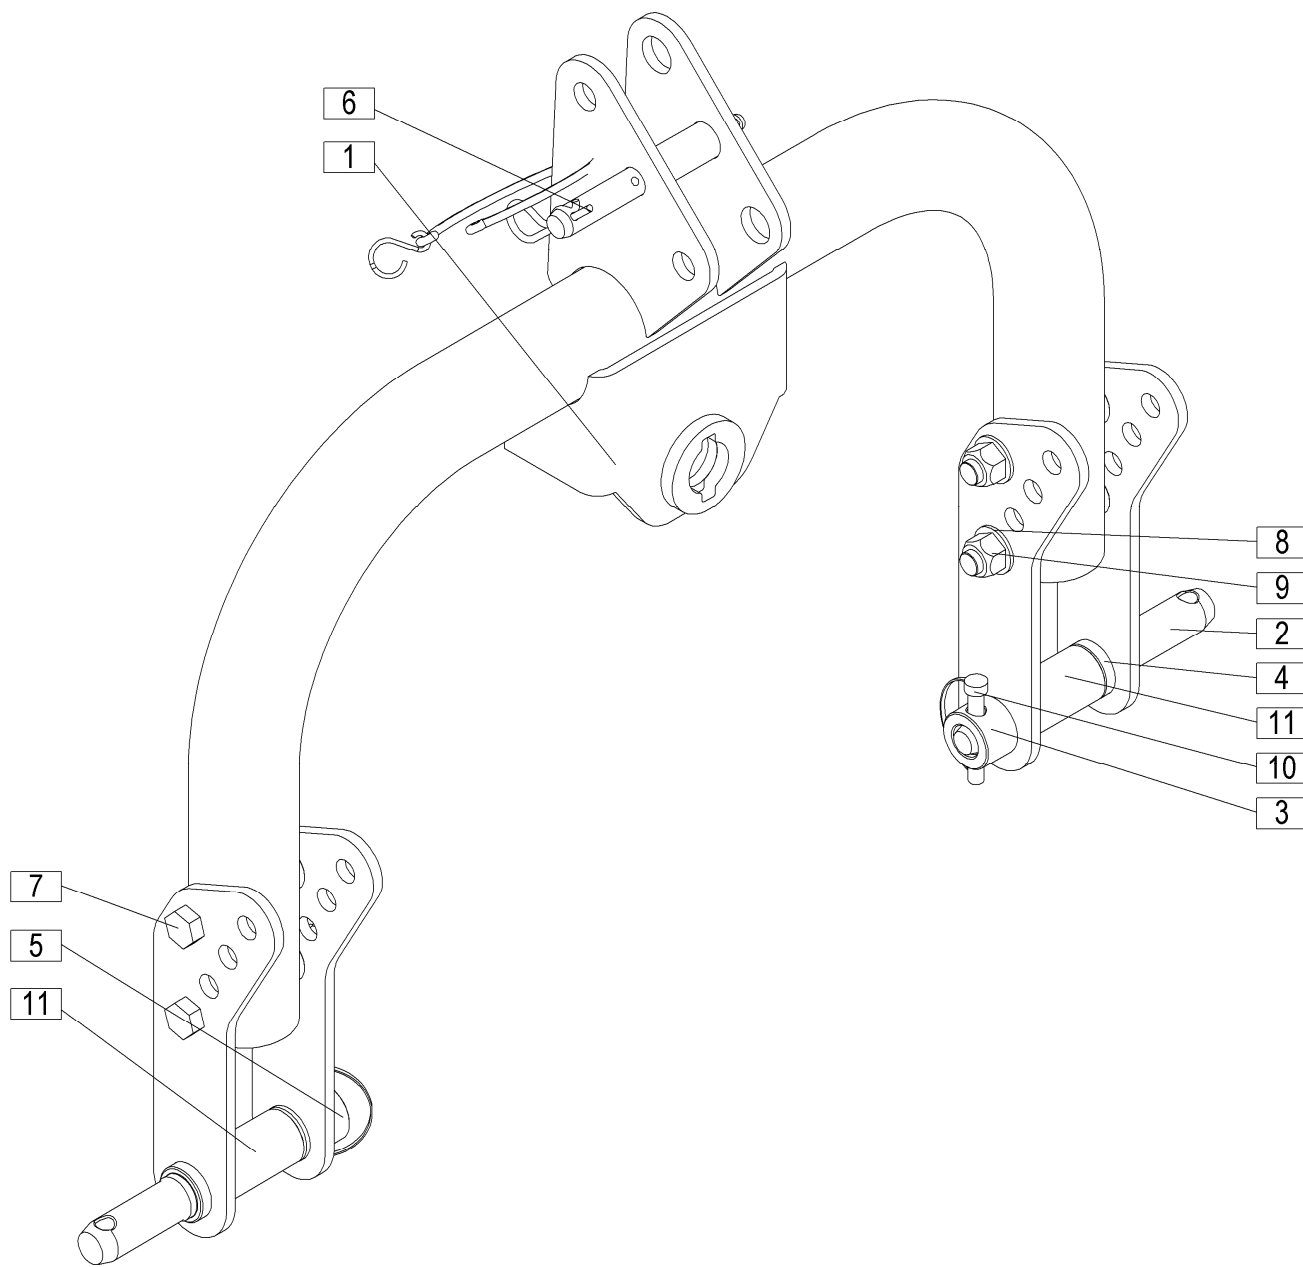

KARDAN.001.0 Ident: 150012701 (By-Py)
 KARDAN.001.6 Ident: 150012761 (SPT)

KARDAN.001.0
 GELENKWELLE.001.0 Ident: 150012701
 P.T.O. SHAFT.001.0

FAVORIT 234 = +181

**SIP**

POGODBENI SERVISI

**SIP**

SLOVENIJA