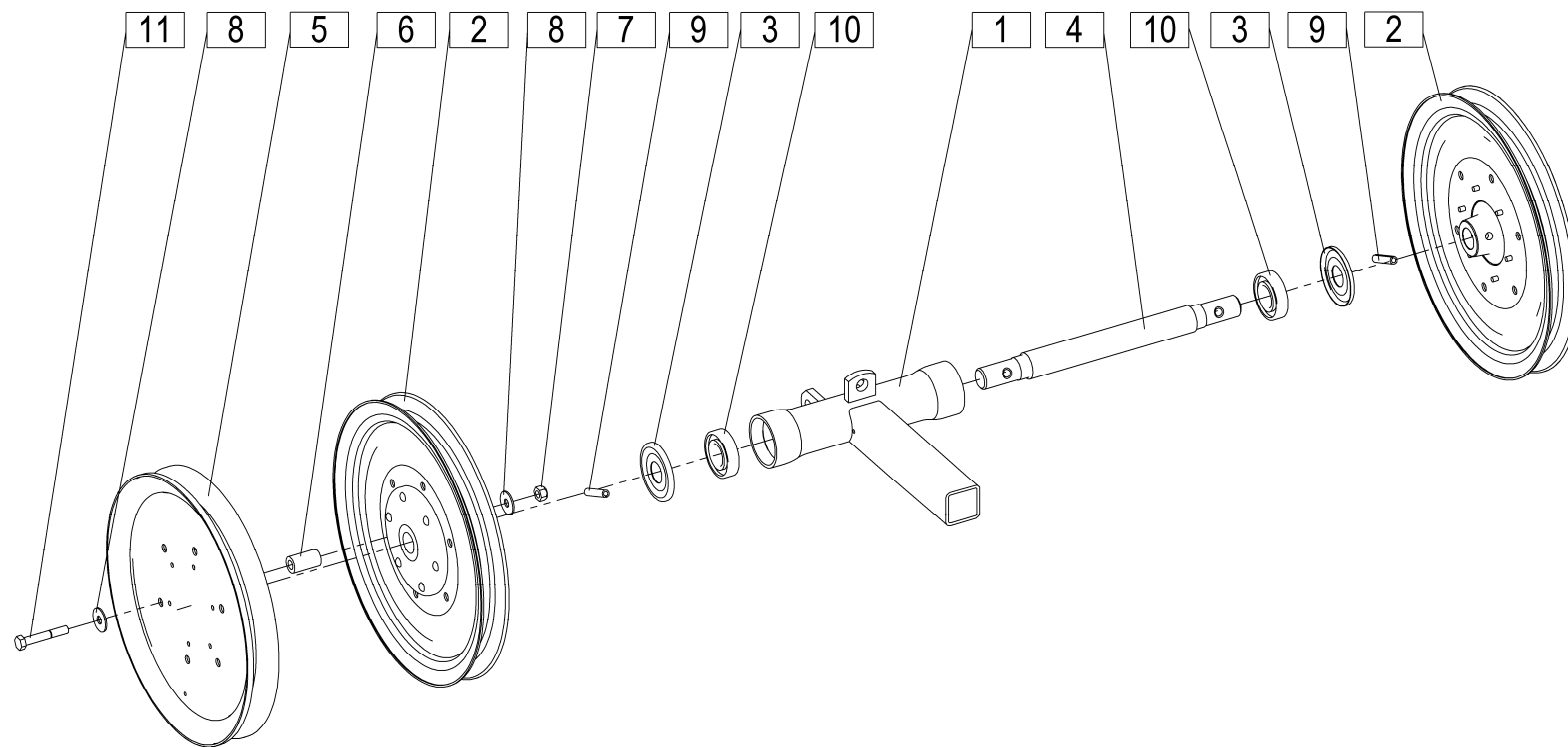

KARDAN.001.0 Ident: 150012701 (By-Py)
 KARDAN.001.6 Ident: 150012761 (SPT)

KARDAN.001.0
 GELENKWELLE.001.0 Ident: 150012701
 P.T.O. SHAFT.001.0

FAVORIT 234 = +181

**SIP**

POGODBENI SERVISI

**SIP**

SLOVENIJA