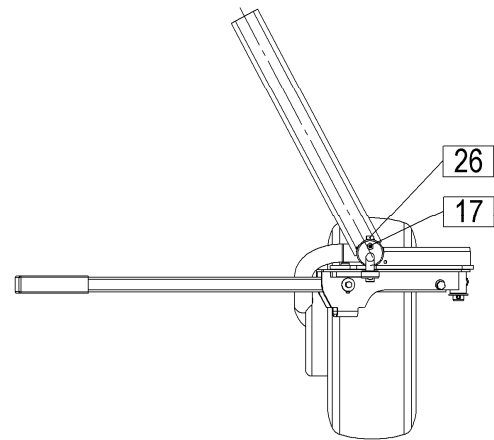

KARDAN.001.0 Ident: 150012701 (By-Py)
 KARDAN.001.6 Ident: 150012761 (SPT)

KARDAN.001.0
 GELENKWELLE.001.0 Ident: 150012701
 P.T.O. SHAFT.001.0

FAVORIT 234 = +181

**SIP**

POGODBENI SERVISI

**SIP**

SLOVENIJA