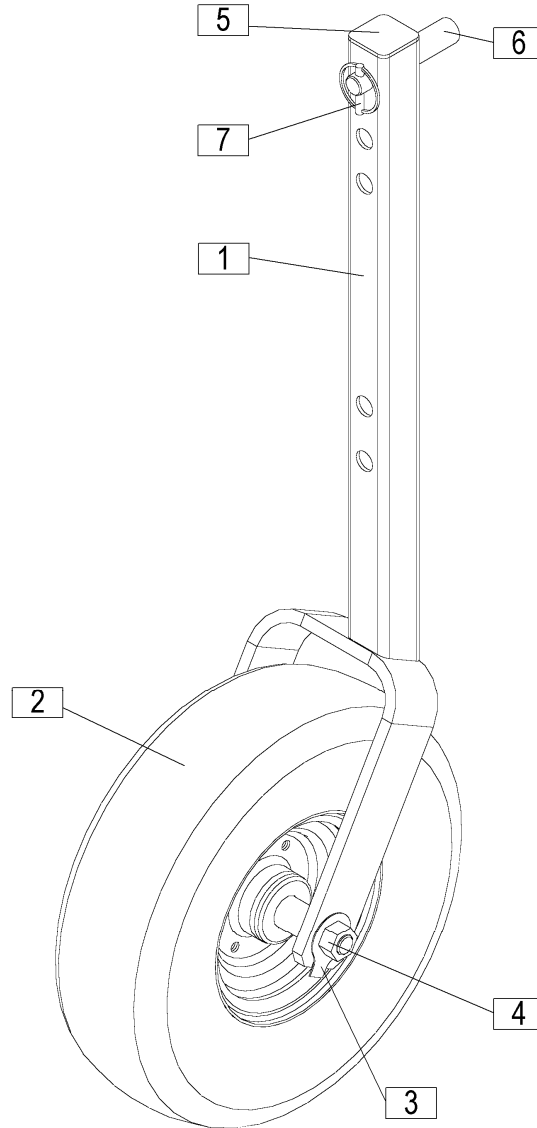

KARDAN.001.0 Ident: 150012701 (By-Py)
 KARDAN.001.6 Ident: 150012761 (SPT)

KARDAN.001.0
 GELENKWELLE.001.0 Ident: 150012701
 P.T.O. SHAFT.001.0

FAVORIT 234 = +181

**SIP**

POGODBENI SERVISI

**SIP**

SLOVENIJA