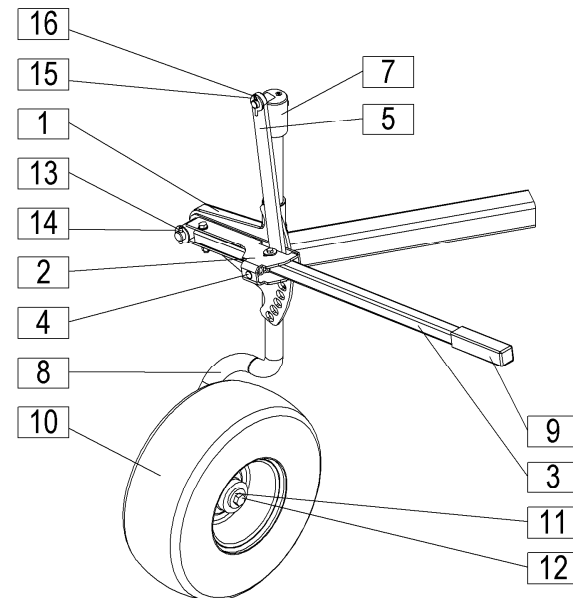

KARDAN.001.0 Ident: 150012701 (By-Py)
 KARDAN.001.6 Ident: 150012761 (SPT)

KARDAN.001.0
 GELENKWELLE.001.0 Ident: 150012701
 P.T.O. SHAFT.001.0

FAVORIT 234 = +181

**SIP**

POGODBENI SERVISI

**SIP**

SLOVENIJA