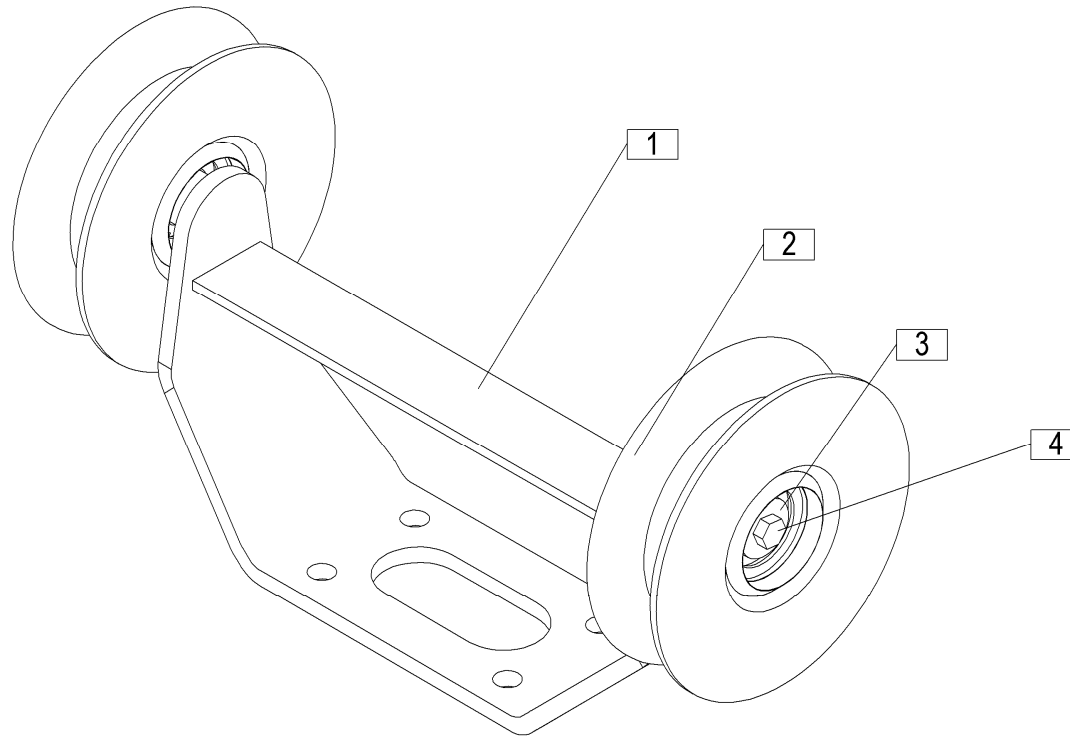

KARDAN.001.0 Ident: 150012701 (By-Py)
 KARDAN.001.6 Ident: 150012761 (SPT)

KARDAN.001.0
 GELENKWELLE.001.0 Ident: 150012701
 P.T.O. SHAFT.001.0

FAVORIT 234 = +181

**SIP**

POGODBENI SERVISI

**SIP**

SLOVENIJA