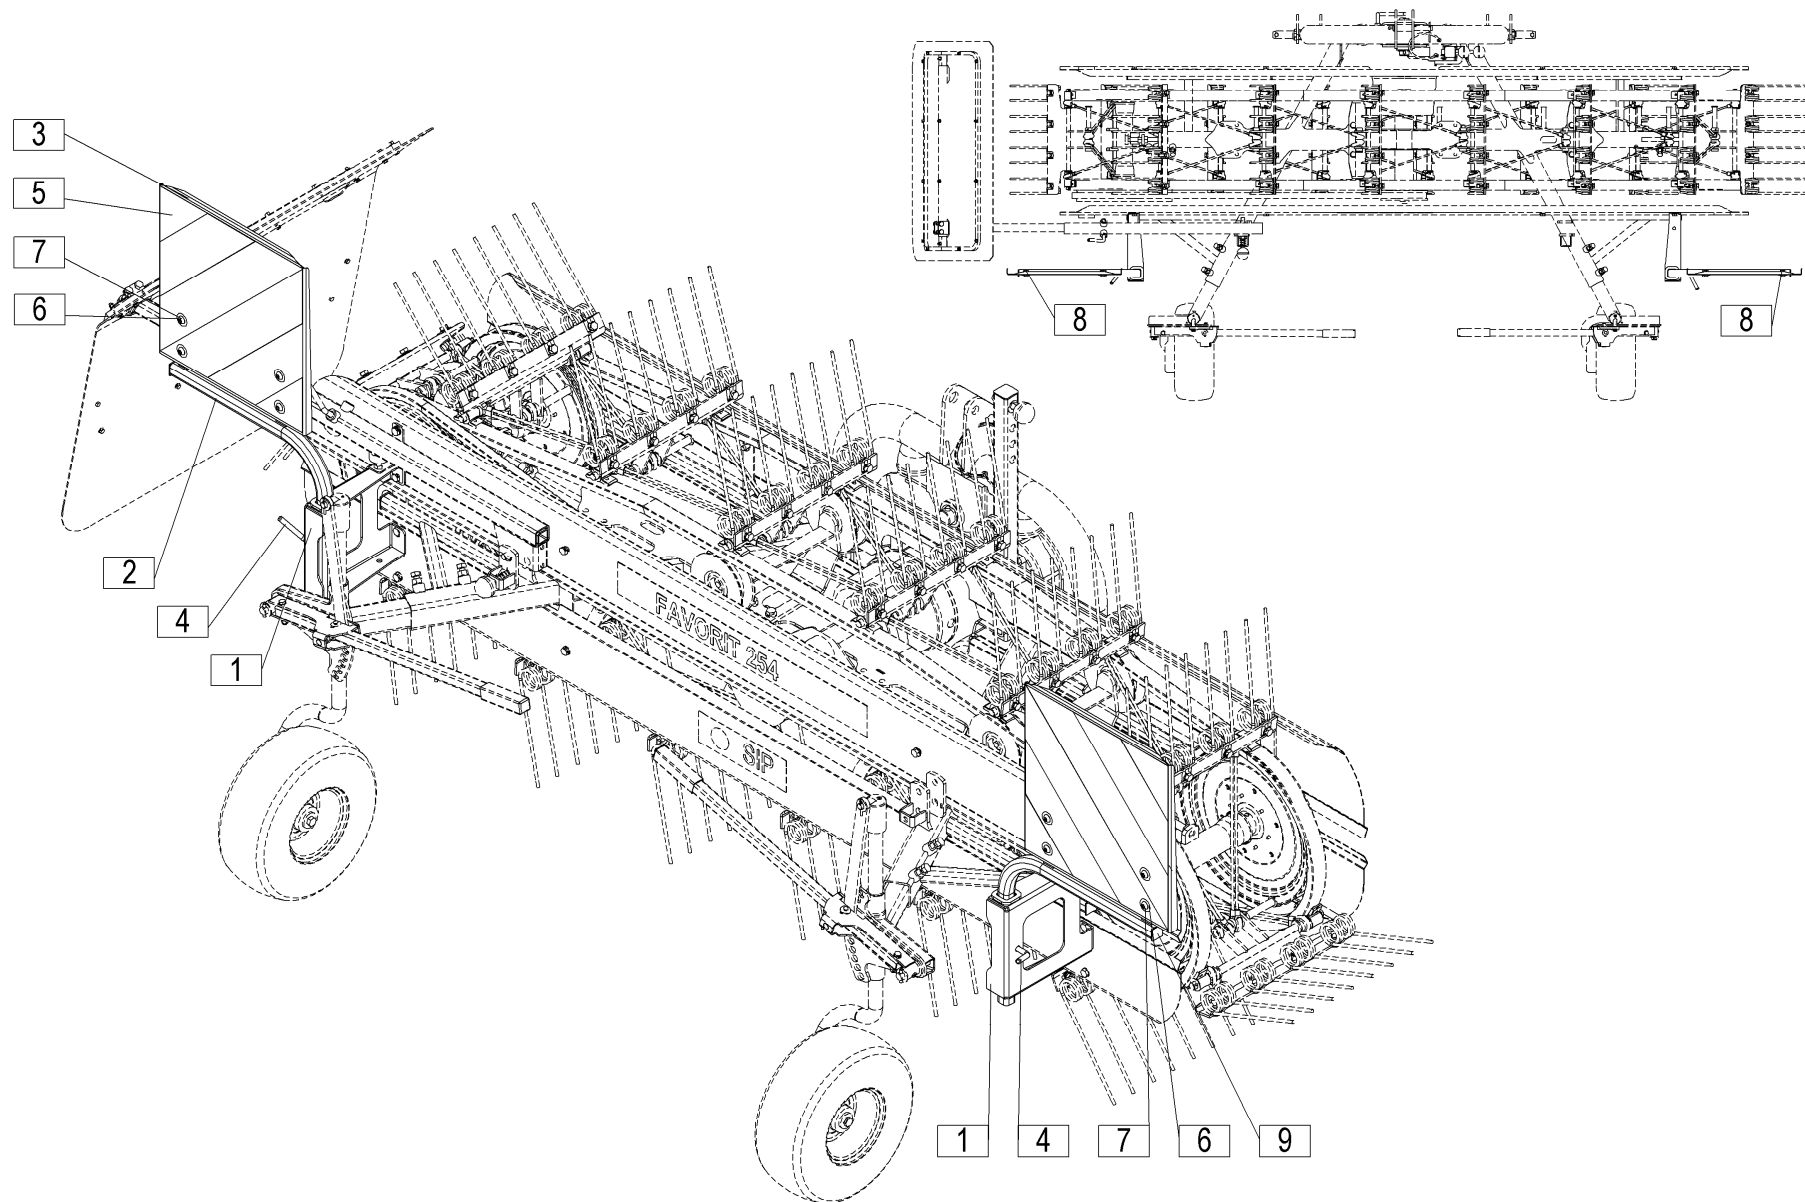

KARDAN.001.0 Ident: 150012701 (By-Py)
 KARDAN.001.6 Ident: 150012761 (SPT)

KARDAN.001.0
 GELENKWELLE.001.0 Ident: 150012701
 P.T.O. SHAFT.001.0

FAVORIT 234 = +181

**SIP**

POGODBENI SERVISI

**SIP**

SLOVENIJA