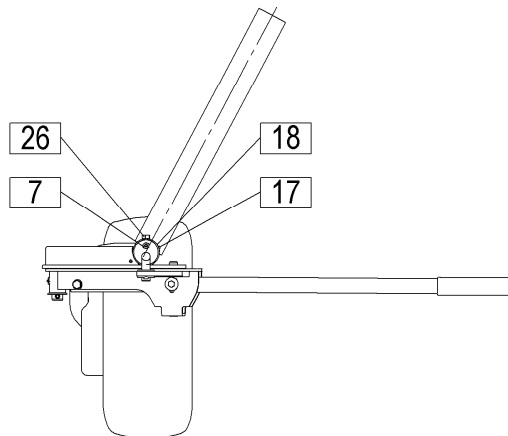

KARDAN.001.0 Ident: 150012701 (By-Py)
 KARDAN.001.6 Ident: 150012761 (SPT)

KARDAN.001.0
 GELENKWELLE.001.0 Ident: 150012701
 P.T.O. SHAFT.001.0

FAVORIT 234 = +181

**SIP**

POGODBENI SERVISI

**SIP**

SLOVENIJA