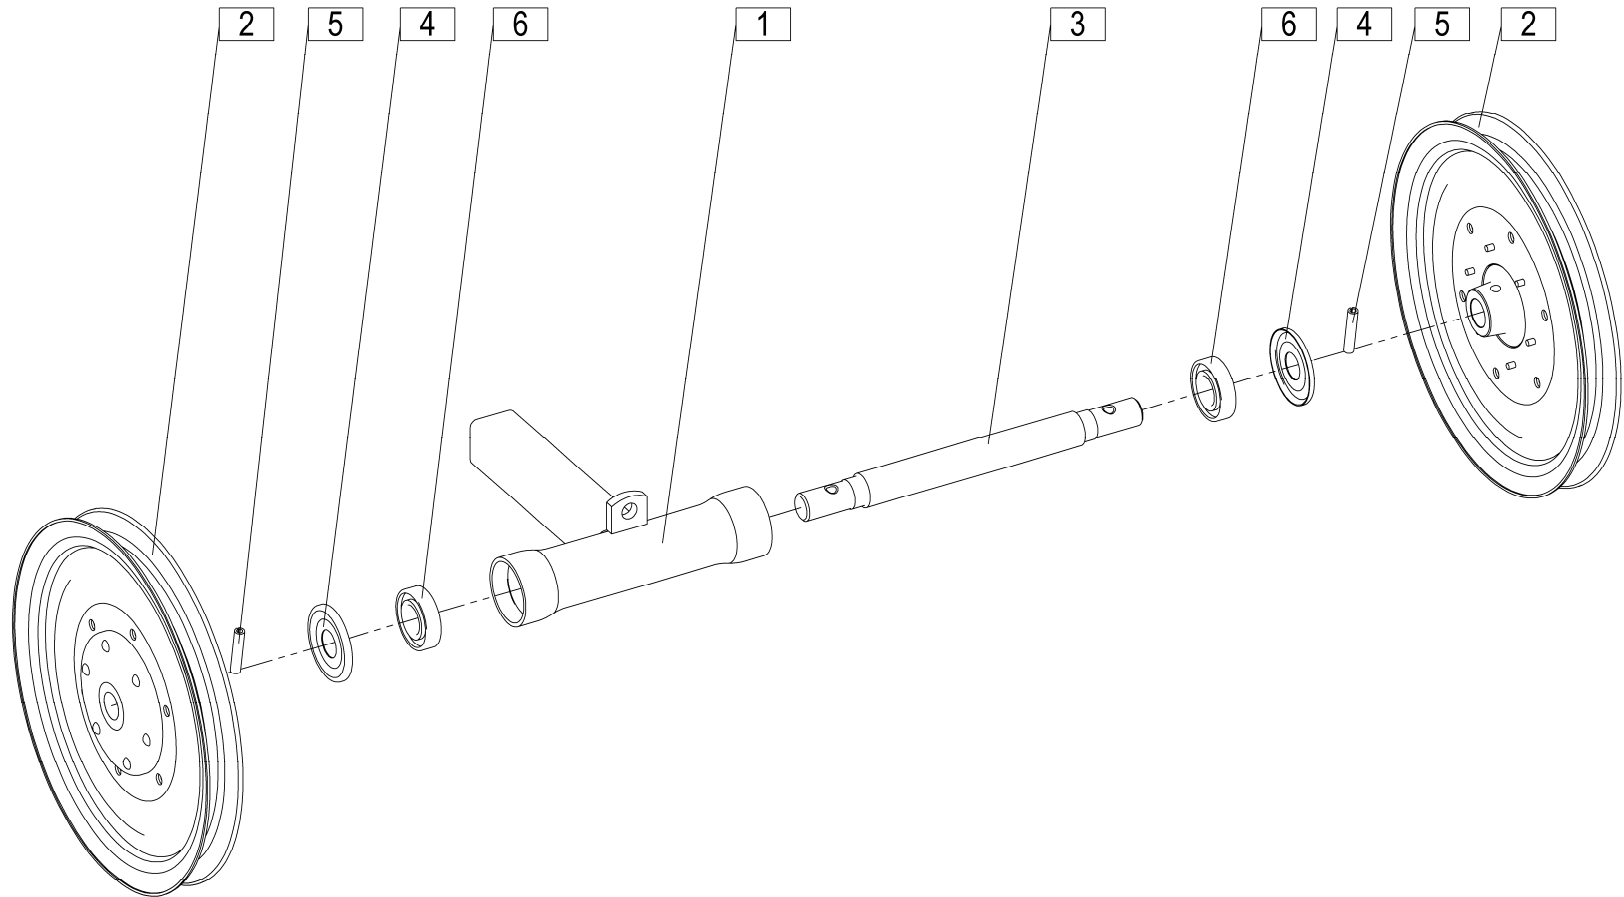

KARDAN.001.0 Ident: 150012701 (By-Py)
 KARDAN.001.6 Ident: 150012761 (SPT)

KARDAN.001.0
 GELENKWELLE.001.0 Ident: 150012701
 P.T.O. SHAFT.001.0

FAVORIT 234 = +181

**SIP**

POGODBENI SERVISI

**SIP**

SLOVENIJA