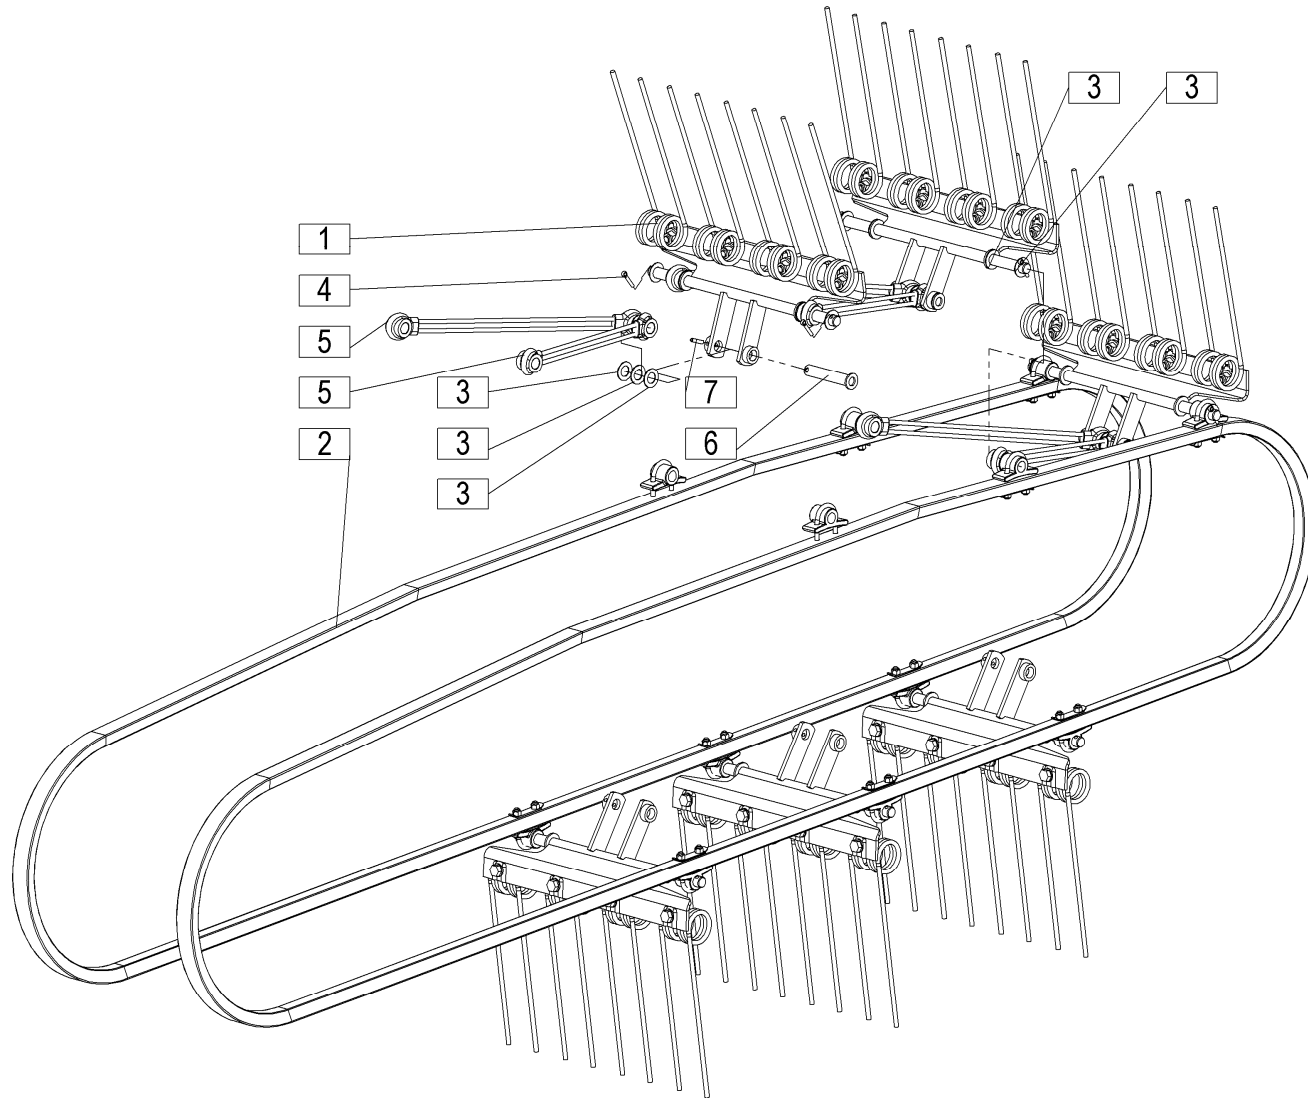

- (SLO)** Seznam nadomestnih delov
- (HR)** Spisak rezervnih delov
- (GB)** Spare parts list
- (D)** Ersatzteilliste

SIP

FAVORIT 234

tračni traktorski obračalni zgrabljajnik
trakasti traktorski prevrtač sakupljač

KARDAN.001.0 Ident: 150012701 (By-Py)
 KARDAN.001.6 Ident: 150012761 (SPT)

KARDAN.001.0
 GELENKWELLE.001.0 Ident: 150012701
 P.T.O. SHAFT.001.0

FAVORIT 234 = +181

**SIP**

POGODBENI SERVISI

**SIP**

SLOVENIJA