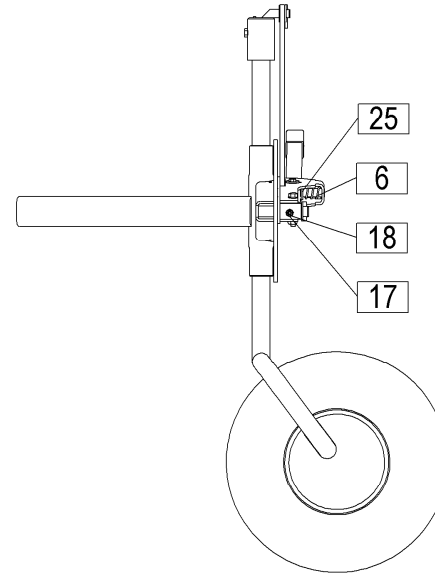

KARDAN.001.0 Ident: 150012701 (By-Py)
 KARDAN.001.6 Ident: 150012761 (SPT)

KARDAN.001.0
 GELENKWELLE.001.0 Ident: 150012701
 P.T.O. SHAFT.001.0

FAVORIT 234 = +181

**SIP**

POGODBENI SERVISI

**SIP**

SLOVENIJA