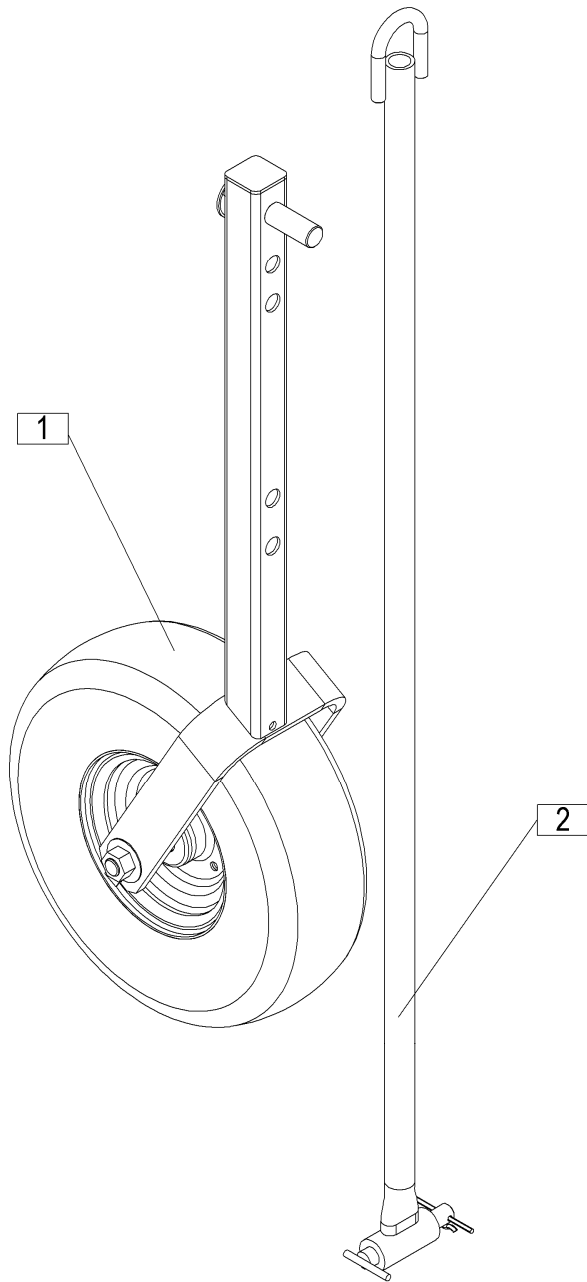

158556001

261.51.000.0 (540 min-1)
 261.52.000.0 (1000 min-1)

FAVORIT 234 = +181

261.51.000.0 (540 min-1)
 261.52.000.0 (1000 min-1)

FAVORIT 234 = +181

261.51.000.0 (540 min-1)
 261.52.000.0 (1000 min-1)

FAVORIT 234 = +181