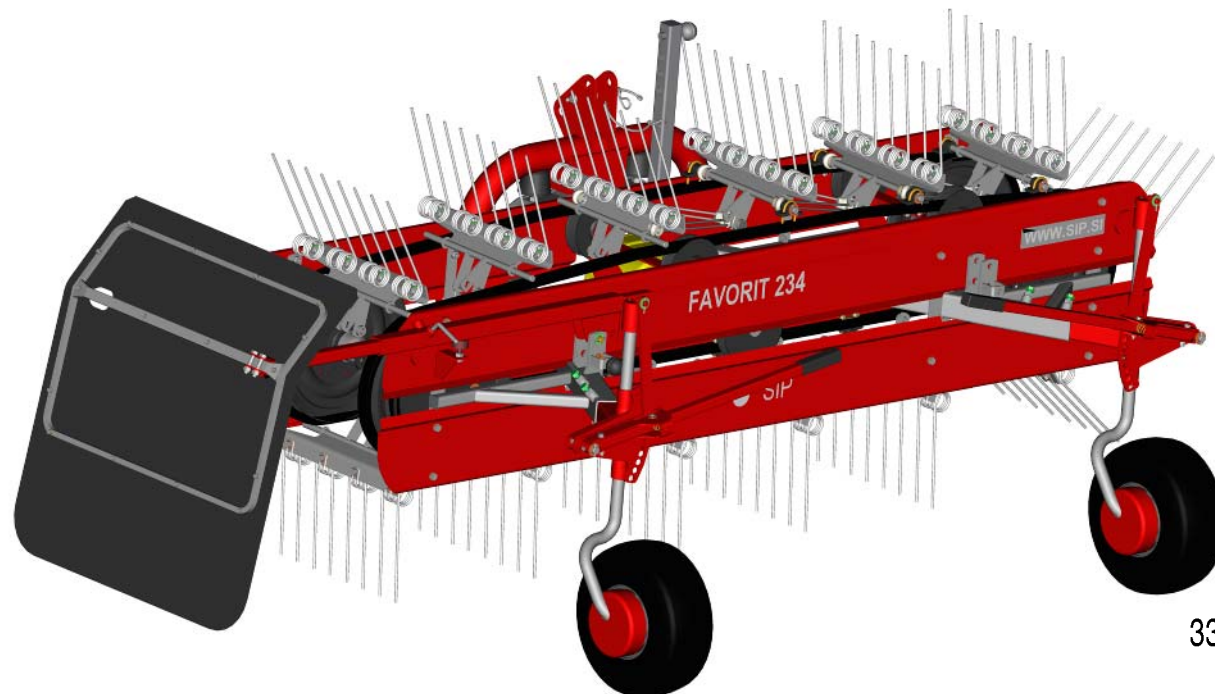

- (SLO)** Seznam nadomestnih delov
- (HR)** Spisak rezervnih delov
- (GB)** Spare parts list
- (D)** Ersatzteilliste

SIP

FAVORIT 234

tračni traktorski obračalni zgrabljajnik
trakasti traktorski prevrtač sakupljač

bandrechen
belt rakes

Velja od tov. št. dalje:
Važi od tvor. broja dalje:
Ab masch. Nr.:
From mach Nr.:

FAVORIT 234 = 181

STROJNA INDUSTRIJA d.d.
3311 Šempeter v Savinjski dolini
Slovenija

Tel: +386 (03) 7038 500
Fax: +386 (03) 7038 663
+386 (03) 7038 674