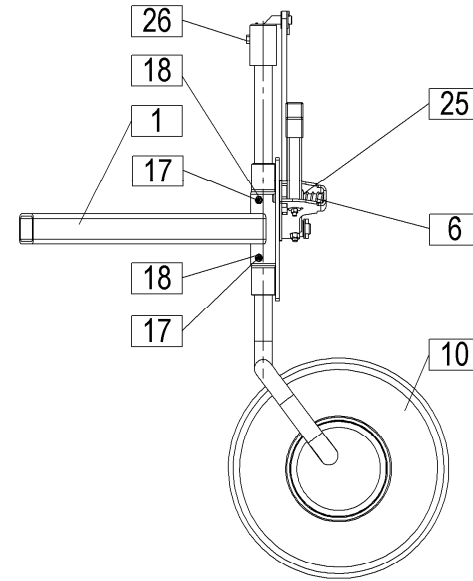

KARDAN.001.0 Ident: 150012701 (By-Py)
 KARDAN.001.6 Ident: 150012761 (SPT)

KARDAN.001.0
 GELENKWELLE.001.0 Ident: 150012701
 P.T.O. SHAFT.001.0

FAVORIT 234 = +181

**SIP**

POGODBENI SERVISI

**SIP**

SLOVENIJA