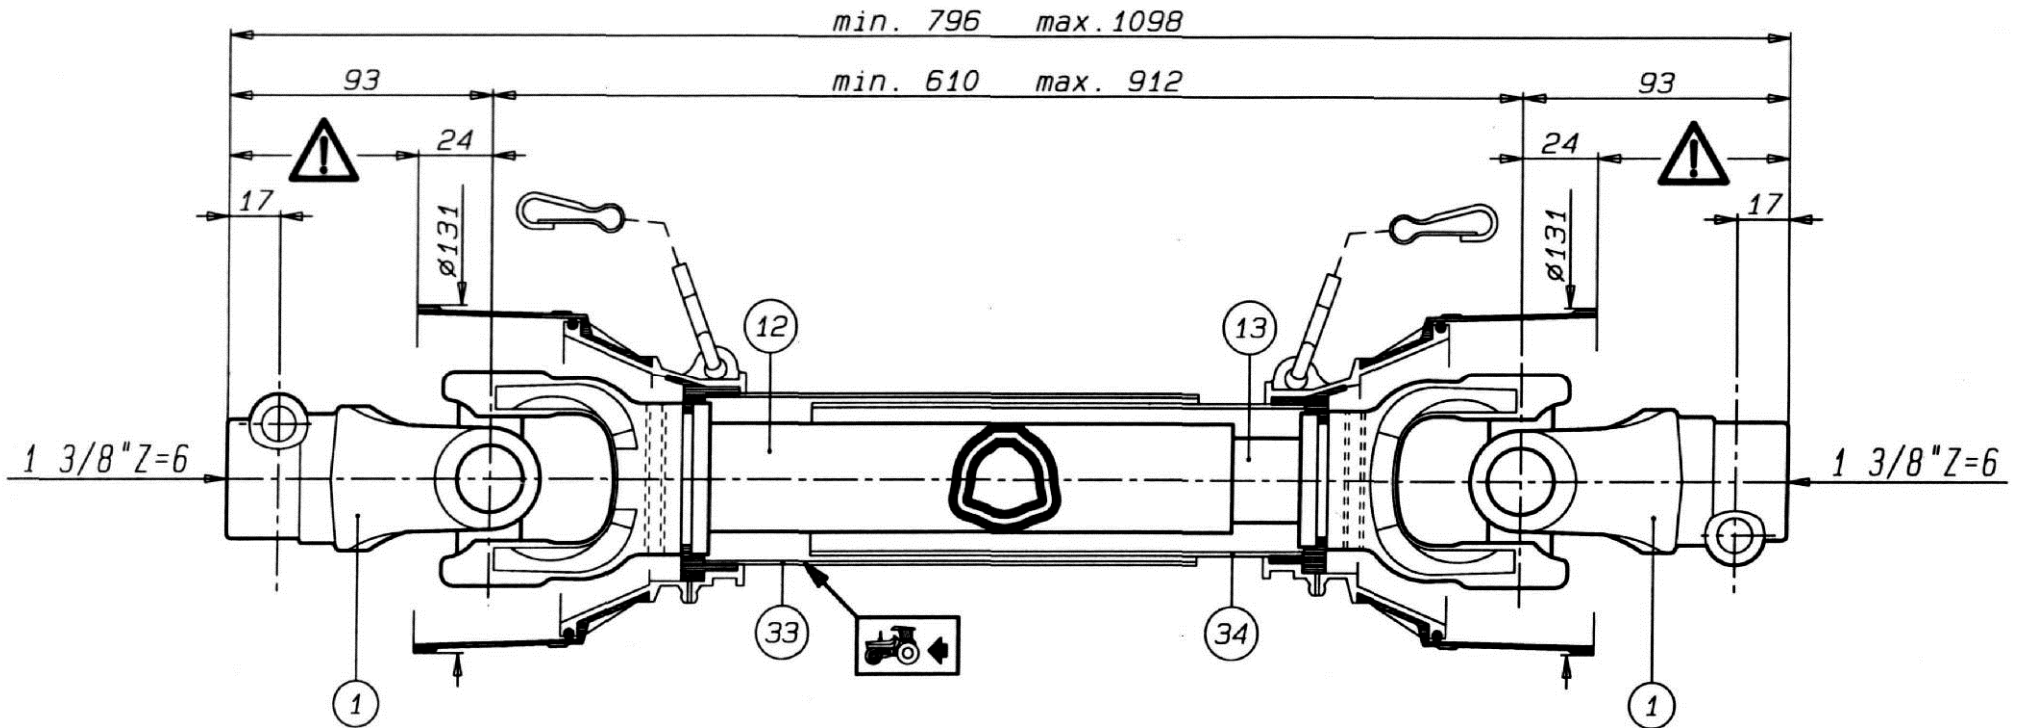

KARDAN.001.0 Ident: 150012701 (By-Py)
 KARDAN.001.6 Ident: 150012761 (SPT)

KARDAN.001.0
 GELENKWELLE.001.0 Ident: 150012701
 P.T.O. SHAFT.001.0

FAVORIT 234 = +181

**SIP**

POGODBENI SERVISI

**SIP**

SLOVENIJA