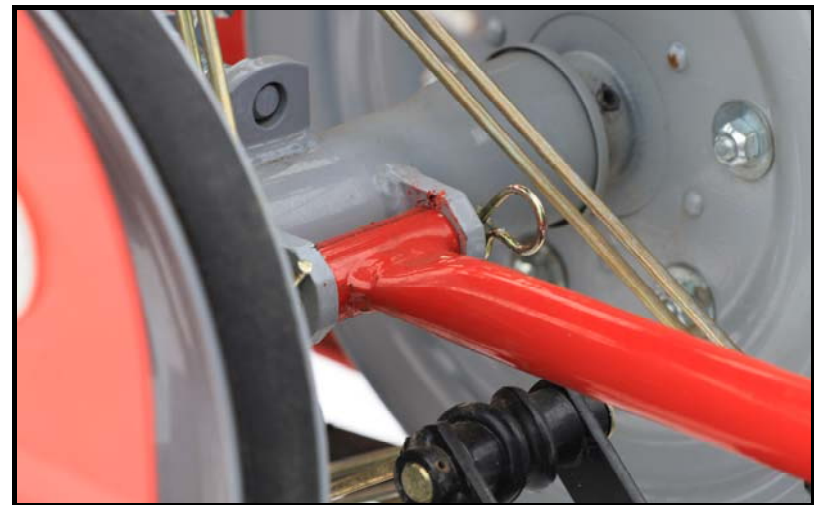

158556001

261.51.000.0 (540 min-1)
 261.52.000.0 (1000 min-1)

FAVORIT 234 = +181

261.51.000.0 (540 min-1)
 261.52.000.0 (1000 min-1)

FAVORIT 234 = +181

261.51.000.0 (540 min-1)
 261.52.000.0 (1000 min-1)

FAVORIT 234 = +181