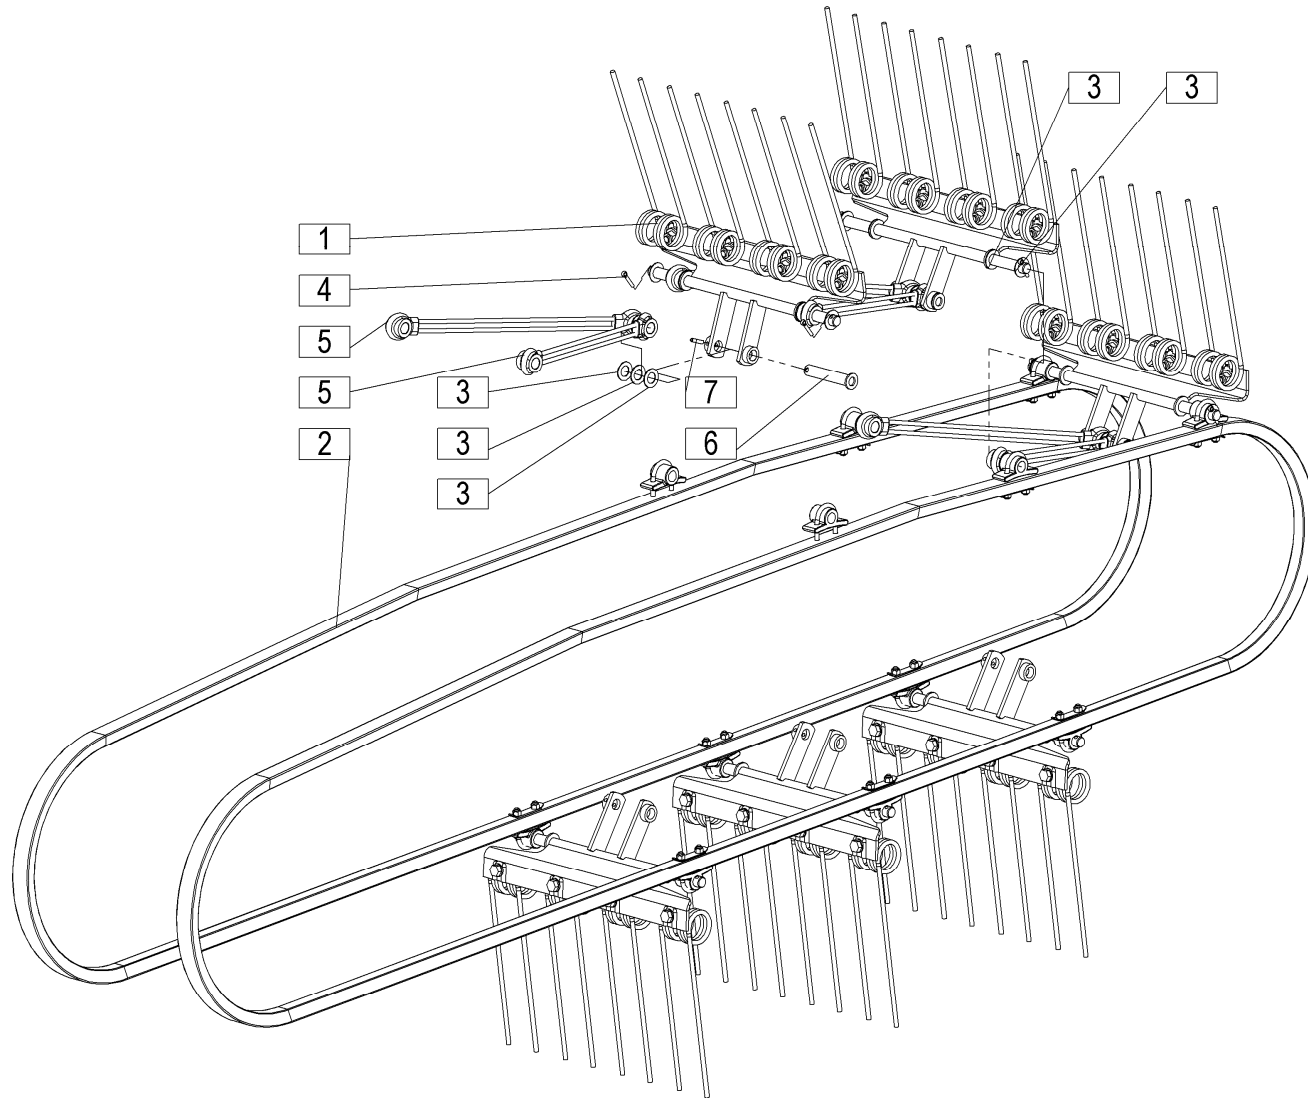

261.51.000.0 (540 min-1)
 261.52.000.0 (1000 min-1)

FAVORIT 234 F ALP=+280

Velja od tov. št. dalje:
Važi od tvor. broja dalje:
Ab masch. Nr.:
From mach Nr.:

FAVORIT 234 F ALP=+280

2

Številka Broj Bild Fig.	Kataloška številka Kataloški broj Ersatzteilnummer Spare Part Number	Naziv dela (SLO)	Naziv dijela (HR)	Benennung (D)	Description (GB)			Količina Komada Menge Quantity
46	155412804	Matica M16	Navrtka M16	Mutter M16	Nut M16			1
47	159445004	Vijak M12x40	Vijak M12x40	Schraube M12x40	Screw M12x40			8
48	000224509	Podložka 12 Zn - 200 HV	Podložka 12 Zn - 200 HV	Scheibe 12 Zn - 200 HV	Washer 12 Zn - 200 HV			8
49	000248805	Vijak M12x35	Vijak M12x35	Schraube M12x35	Screw M12x35			8
50	150426907	Podložka SKM 12	Podložka SKM 12	Scheibe SKM 12	Washer SKM 12			8
51	150393602	Matica M12	Navrtka M12	Mutter M12	Nut M12			8
52	000243115	Ležaj KR 6206 2RS (FAG,SKF,NTN) / DIN 625	Ležaj KR 6206 2RS (FAG,SKF,NTN) / DIN 625	Lager KR 6206 2RS (FAG,SKF,NTN) / DIN 625	Bearing KR 6206 2RS (FAG,SKF,NTN) / DIN 625			2
53	154194312C	Cev 1 - 38x3,5 - 231 - 0,2	Cijev 1 - 38x3,5 - 231 - 0,2	Rohr 1 - 38x3,5 - 231 - 0,2	Tube 1 - 38x3,5 - 231 - 0,2			1
54	000230707	Moznik A8x7x45	Klin A8x7x45	Passfeder A8x7x45	Key A8x7x45			1
55	150257304	Podložka 13	Podložka 13	Scheibe 13	Washer 13			1
56	150087202	Vijak M12x25	Vijak M12x25	Schraube M12x25	Screw M12x25			1
57	000254101	Vijak M8x25	Vijak M8x25	Schraube M8x25	Screw M8x25			4
58	000224108	Podložka 8 Zn - 200HV	Podložka 8 Zn - 200HV	Scheibe 8 Zn - 200HV	Washer 8 Zn - 200HV			4
59	000250800	Matica M8	Navrtka M8	Mutter M8	Nut M8			4
60	150415900	Čep PVC za cev 3 GPN 260 Q30303	PVC čep za cijev 3 GPN 260 Q30303	Verschlusskappe Kunstst. 3 GPN 260 Q30303	Plastic cap 3 GPN 260 Q30303			4
67	910081805	Držalo kardana	Držac kardana	Gelenkwellenhalter	P.T.O. shaft holder			1
68	910096201	Vzmet krožnikasta 12,3x34x1,5 / DIN 2093	Kružna opruga 12,3x34x1,5 / DIN 2093	Tellerfeder 12,3x34x1,5 / DIN 2093	Plate spring 12,3x34x1,5 / DIN 2093			2
72	269500060A	Opora zavese	Nosač zavese	Fangschildträger	Curtain holder			1
73	261500070A	Pločevina ščitna 2	Zaštitni lim 2	Schutzbleh 2	Protection metal 2			1
74	261500080A	Pločevina ščitna 3	Zaštitni lim 3	Schutzbleh 3	Protection metal 3			1
75	150743501	Vijak zapirni GPN 730 M12x1,5	Zatvorni vijak GPN 730 M12x1,5	Sperrschraube GPN 730 M12x1,5	Screw GPN 730 M12x1,5			1
76	154183716	Jermenica 30/120-52 (1000 min-1) (FAVORIT 234 F ALP)	Remenica 30/120-52 (1000 min-1) (FAVORIT 234 F ALP)	Reimenscheibe 30/120-52 (1000 min-1) (FAVORIT 234 F ALP)	Pulley 30/120-52 (1000 min-1) (FAVORIT 234 F ALP)			1
77	150167303	Jermen klinasti 25 x 2600 LI (1000 min-1) (FAVORIT 234 F ALP)	Klinasti remnik 25 x 2600 LI (1000 min-1) (FAVORIT 234 F ALP)	Keilrimen 25 x 2600 LI (1000 min-1) (FAVORIT 234 F ALP)	Vee belt 25 x 2600 LI (1000 min-1) (FAVORIT 234 F ALP)			1
76	154183726	Jermenica 30/178-52 (540 min-1) (FAVORIT 234 F ALP)	Remenica 30/178-52 (540 min-1) (FAVORIT 234 F ALP)	Reimenscheibe 30/178-52 (540 min-1) (FAVORIT 234 F ALP)	Pulley 30/178-52 (540 min-1) (FAVORIT 234 F ALP)			1
77	000247307	Jermen klinasti 25 x 2650 LI (540 min-1) (FAVORIT 234 F ALP)	Klinasti remnik 25 x 2650 LI (540 min-1) (FAVORIT 234 F ALP)	Keilrimen 25 x 2650 LI (540 min-1) (FAVORIT 234 F ALP)	Vee belt 25 x 2650 LI (540 min-1) (FAVORIT 234 F ALP)			1