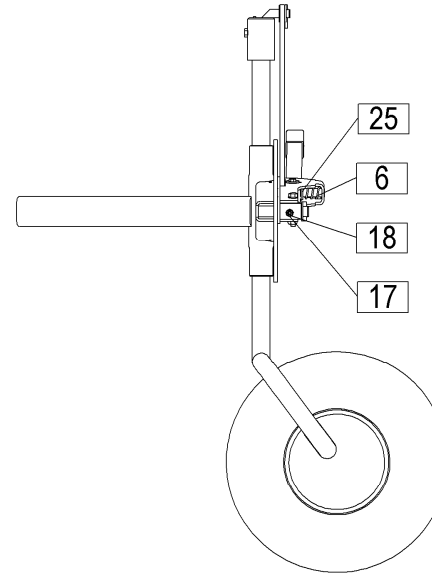

261.51.000.0 (540 min-1)
 261.52.000.0 (1000 min-1)

FAVORIT 234 F ALP=+280

Velja od tov. št. dalje:
Važi od tvor. broja dalje:
Ab masch. Nr.:
From mach Nr.:

FAVORIT 234 F ALP=+280

2

Številka Broj Bild Fig.	Kataloška številka Kataloški broj Ersatzteilnummer Spare Part Number	Naziv dela (SLO)	Naziv dijela (HR)	Benennung (D)	Description (GB)			Količina Komada Menge Quantity
46	155412804	Matica M16	Navrtka M16	Mutter M16	Nut M16			1
47	159445004	Vijak M12x40	Vijak M12x40	Schraube M12x40	Screw M12x40			8
48	000224509	Podložka 12 Zn - 200 HV	Podložka 12 Zn - 200 HV	Scheibe 12 Zn - 200 HV	Washer 12 Zn - 200 HV			8
49	000248805	Vijak M12x35	Vijak M12x35	Schraube M12x35	Screw M12x35			8
50	150426907	Podložka SKM 12	Podložka SKM 12	Scheibe SKM 12	Washer SKM 12			8
51	150393602	Matica M12	Navrtka M12	Mutter M12	Nut M12			8
52	000243115	Ležaj KR 6206 2RS (FAG,SKF,NTN) / DIN 625	Ležaj KR 6206 2RS (FAG,SKF,NTN) / DIN 625	Lager KR 6206 2RS (FAG,SKF,NTN) / DIN 625	Bearing KR 6206 2RS (FAG,SKF,NTN) / DIN 625			2
53	154194312C	Cev 1 - 38x3,5 - 231 - 0,2	Cijev 1 - 38x3,5 - 231 - 0,2	Rohr 1 - 38x3,5 - 231 - 0,2	Tube 1 - 38x3,5 - 231 - 0,2			1
54	000230707	Moznik A8x7x45	Klin A8x7x45	Passfeder A8x7x45	Key A8x7x45			1
55	150257304	Podložka 13	Podložka 13	Scheibe 13	Washer 13			1
56	150087202	Vijak M12x25	Vijak M12x25	Schraube M12x25	Screw M12x25			1
57	000254101	Vijak M8x25	Vijak M8x25	Schraube M8x25	Screw M8x25			4
58	000224108	Podložka 8 Zn - 200HV	Podložka 8 Zn - 200HV	Scheibe 8 Zn - 200HV	Washer 8 Zn - 200HV			4
59	000250800	Matica M8	Navrtka M8	Mutter M8	Nut M8			4
60	150415900	Čep PVC za cev 3 GPN 260 Q30303	PVC čep za cijev 3 GPN 260 Q30303	Verschlusskappe Kunstst. 3 GPN 260 Q30303	Plastic cap 3 GPN 260 Q30303			4
67	910081805	Držalo kardana	Držac kardana	Gelenkwellenhalter	P.T.O. shaft holder			1
68	910096201	Vzmet krožnikasta 12,3x34x1,5 / DIN 2093	Kružna opruga 12,3x34x1,5 / DIN 2093	Tellerfeder 12,3x34x1,5 / DIN 2093	Plate spring 12,3x34x1,5 / DIN 2093			2
72	269500060A	Opora zavese	Nosač zavese	Fangschildträger	Curtain holder			1
73	261500070A	Pločevina ščitna 2	Zaštitni lim 2	Schutzbleh 2	Protection metal 2			1
74	261500080A	Pločevina ščitna 3	Zaštitni lim 3	Schutzbleh 3	Protection metal 3			1
75	150743501	Vijak zapirni GPN 730 M12x1,5	Zatvorni vijak GPN 730 M12x1,5	Sperrschraube GPN 730 M12x1,5	Screw GPN 730 M12x1,5			1
76	154183716	Jermenica 30/120-52 (1000 min-1) (FAVORIT 234 F ALP)	Remenica 30/120-52 (1000 min-1) (FAVORIT 234 F ALP)	Reimenscheibe 30/120-52 (1000 min-1) (FAVORIT 234 F ALP)	Pulley 30/120-52 (1000 min-1) (FAVORIT 234 F ALP)			1
77	150167303	Jermen klinasti 25 x 2600 LI (1000 min-1) (FAVORIT 234 F ALP)	Klinasti remnik 25 x 2600 LI (1000 min-1) (FAVORIT 234 F ALP)	Keilrimen 25 x 2600 LI (1000 min-1) (FAVORIT 234 F ALP)	Vee belt 25 x 2600 LI (1000 min-1) (FAVORIT 234 F ALP)			1
76	154183726	Jermenica 30/178-52 (540 min-1) (FAVORIT 234 F ALP)	Remenica 30/178-52 (540 min-1) (FAVORIT 234 F ALP)	Reimenscheibe 30/178-52 (540 min-1) (FAVORIT 234 F ALP)	Pulley 30/178-52 (540 min-1) (FAVORIT 234 F ALP)			1
77	000247307	Jermen klinasti 25 x 2650 LI (540 min-1) (FAVORIT 234 F ALP)	Klinasti remnik 25 x 2650 LI (540 min-1) (FAVORIT 234 F ALP)	Keilrimen 25 x 2650 LI (540 min-1) (FAVORIT 234 F ALP)	Vee belt 25 x 2650 LI (540 min-1) (FAVORIT 234 F ALP)			1