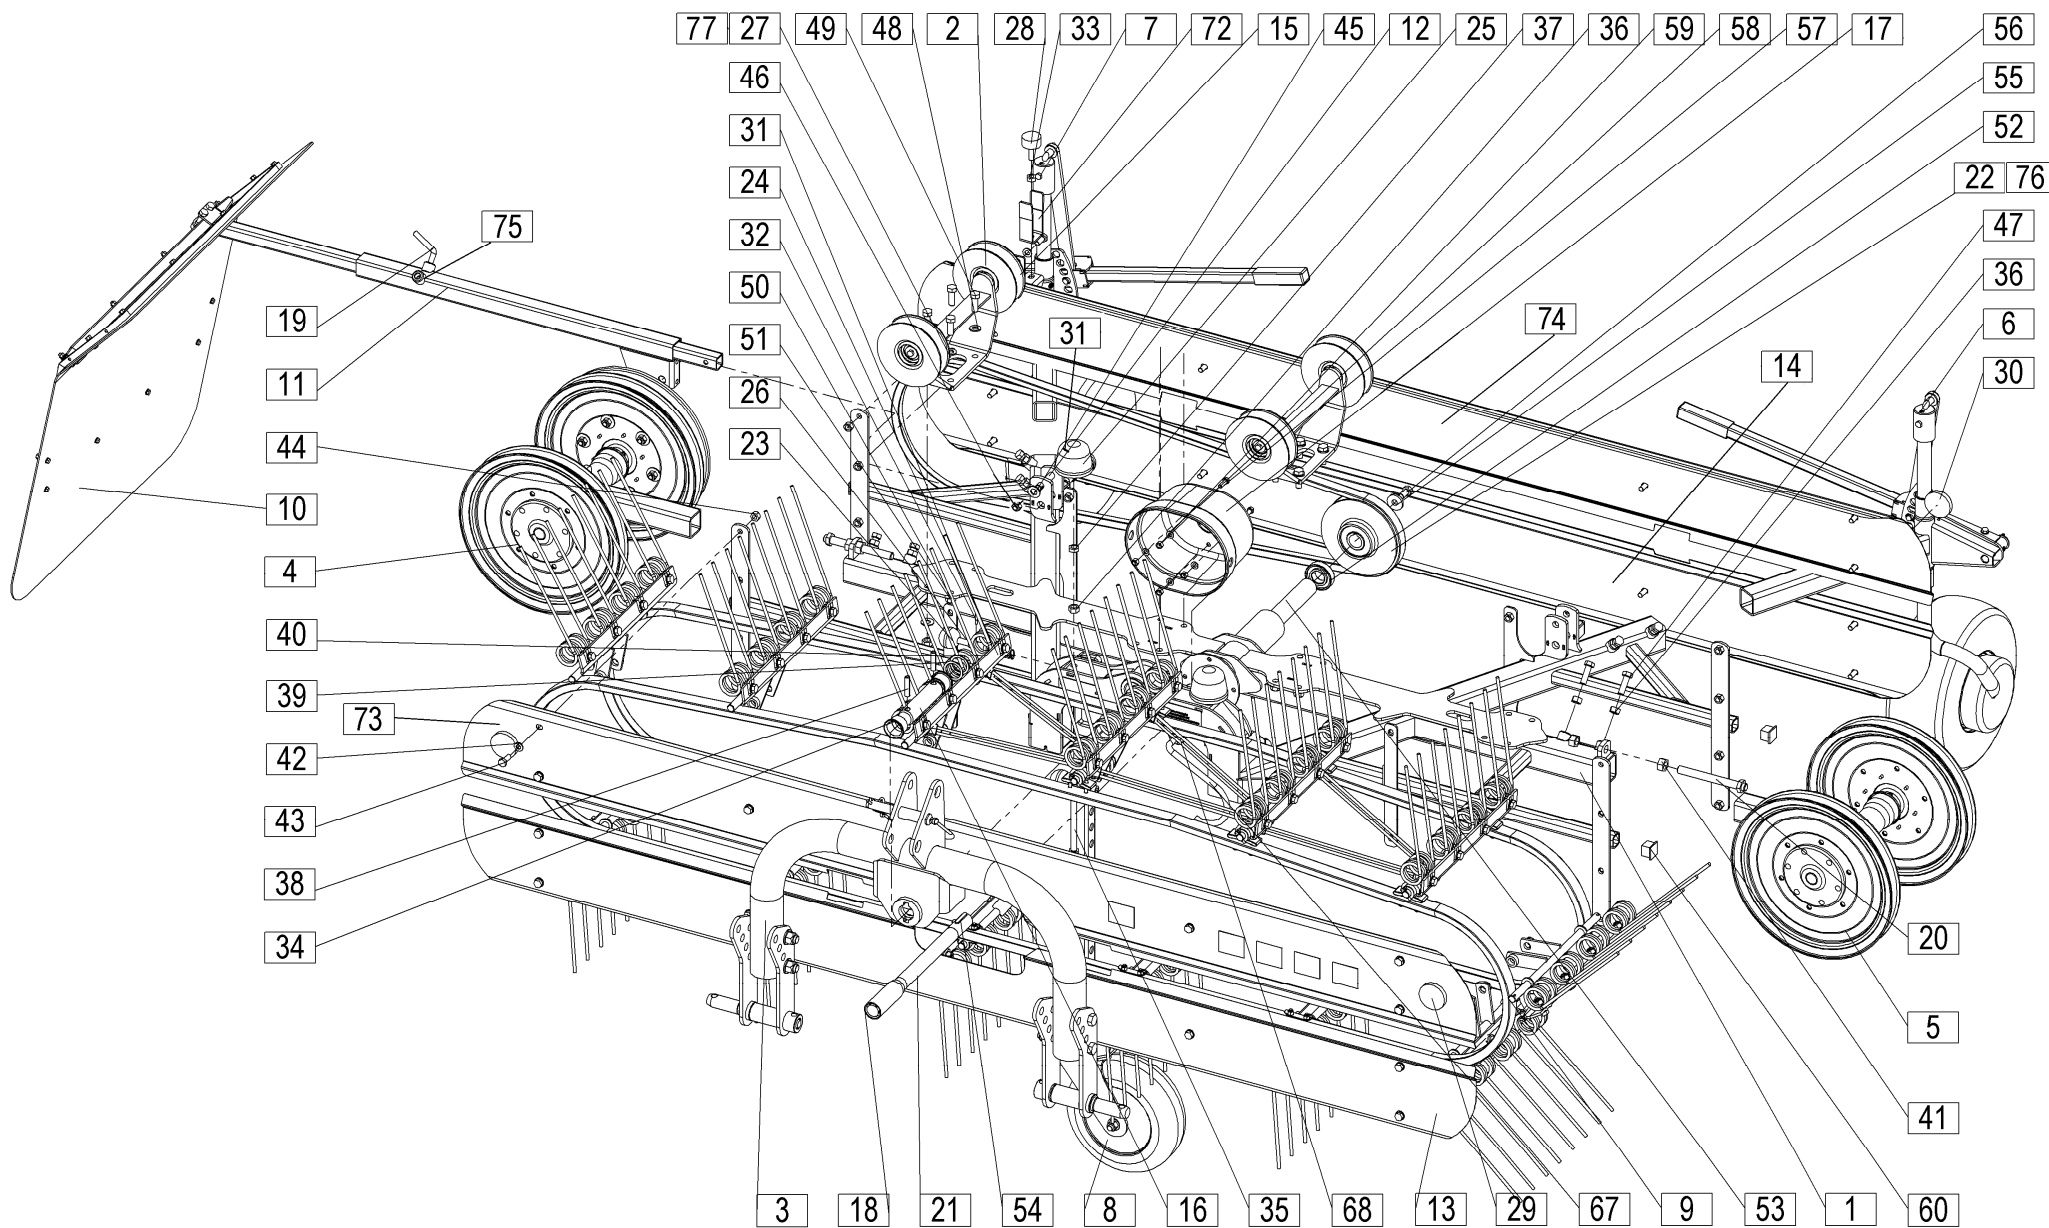

261.51.000.0 (540 min-1)
261.52.000.0 (1000 min-1)

FAVORIT 234 F ALP=+280