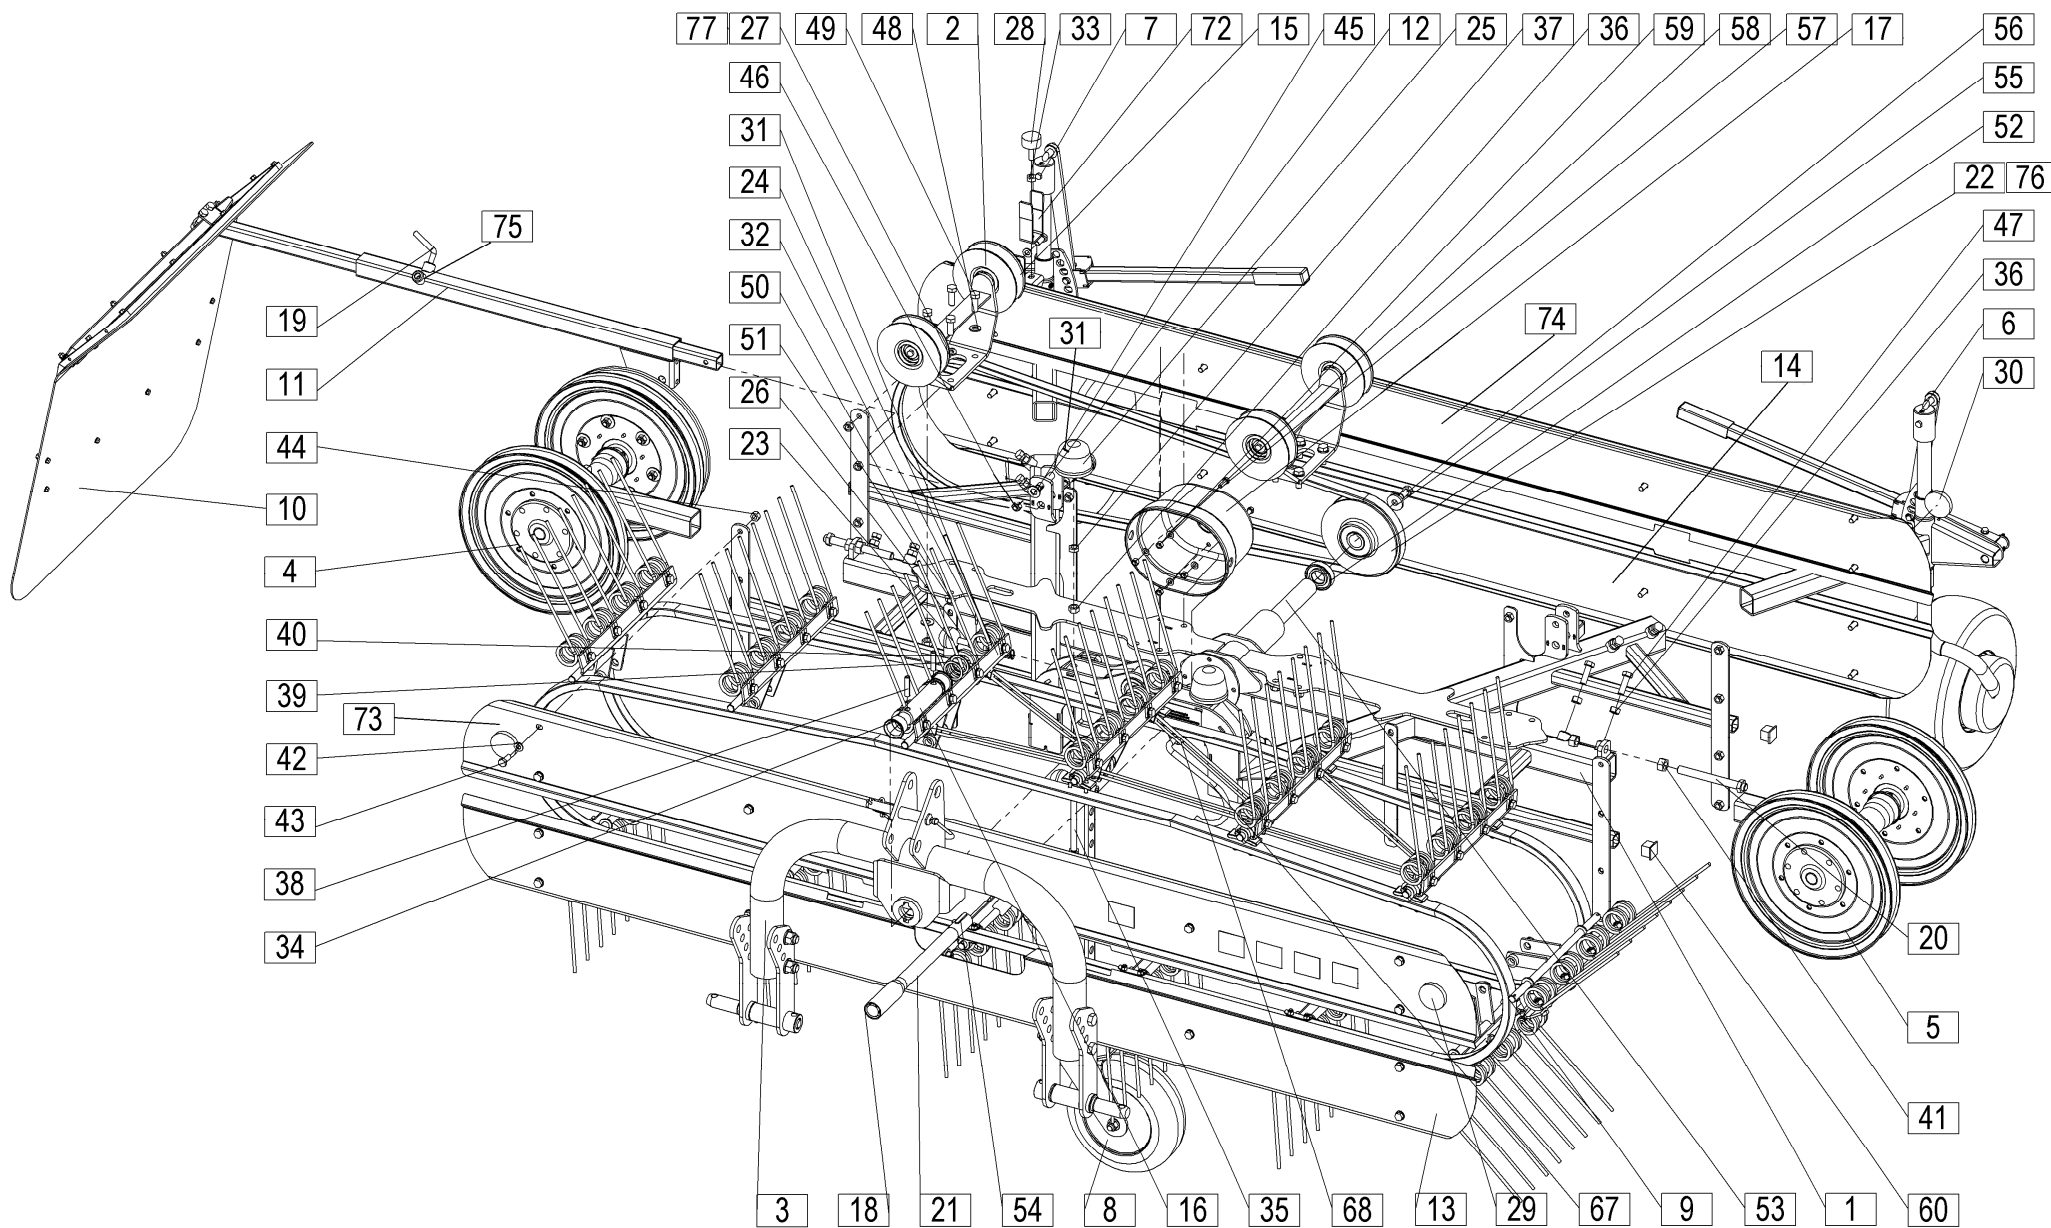

261.51.000.0 (540 min-1)
261.52.000.0 (1000 min-1)

FAVORIT 234 F ALP=+280

Velja od tov. št. dalje:
Važi od tvor. broja dalje:
Ab masch. Nr.:
From mach Nr.:

FAVORIT 234 F ALP=+280

2

Številka Broj Bild Fig.	Kataloška številka Kataloški broj Ersatzteilnummer Spare Part Number	Naziv dela (SLO)	Naziv dijela (HR)	Benennung (D)	Description (GB)			Količina Komada Menge Quantity
46	155412804	Matica M16	Navrtka M16	Mutter M16	Nut M16			1
47	159445004	Vijak M12x40	Vijak M12x40	Schraube M12x40	Screw M12x40			8
48	000224509	Podložka 12 Zn - 200 HV	Podložka 12 Zn - 200 HV	Scheibe 12 Zn - 200 HV	Washer 12 Zn - 200 HV			8
49	000248805	Vijak M12x35	Vijak M12x35	Schraube M12x35	Screw M12x35			8
50	150426907	Podložka SKM 12	Podložka SKM 12	Scheibe SKM 12	Washer SKM 12			8
51	150393602	Matica M12	Navrtka M12	Mutter M12	Nut M12			8
52	000243115	Ležaj KR 6206 2RS (FAG,SKF,NTN) / DIN 625	Ležaj KR 6206 2RS (FAG,SKF,NTN) / DIN 625	Lager KR 6206 2RS (FAG,SKF,NTN) / DIN 625	Bearing KR 6206 2RS (FAG,SKF,NTN) / DIN 625			2
53	154194312C	Cev 1 - 38x3,5 - 231 - 0,2	Cijev 1 - 38x3,5 - 231 - 0,2	Rohr 1 - 38x3,5 - 231 - 0,2	Tube 1 - 38x3,5 - 231 - 0,2			1
54	000230707	Moznik A8x7x45	Klin A8x7x45	Passfeder A8x7x45	Key A8x7x45			1
55	150257304	Podložka 13	Podložka 13	Scheibe 13	Washer 13			1
56	150087202	Vijak M12x25	Vijak M12x25	Schraube M12x25	Screw M12x25			1
57	000254101	Vijak M8x25	Vijak M8x25	Schraube M8x25	Screw M8x25			4
58	000224108	Podložka 8 Zn - 200HV	Podložka 8 Zn - 200HV	Scheibe 8 Zn - 200HV	Washer 8 Zn - 200HV			4
59	000250800	Matica M8	Navrtka M8	Mutter M8	Nut M8			4
60	150415900	Čep PVC za cev 3 GPN 260 Q30303	PVC čep za cijev 3 GPN 260 Q30303	Verschlusskappe Kunstst. 3 GPN 260 Q30303	Plastic cap 3 GPN 260 Q30303			4
67	910081805	Držalo kardana	Držac kardana	Gelenkwellenhalter	P.T.O. shaft holder			1
68	910096201	Vzmet krožnikasta 12,3x34x1,5 / DIN 2093	Kružna opruga 12,3x34x1,5 / DIN 2093	Tellerfeder 12,3x34x1,5 / DIN 2093	Plate spring 12,3x34x1,5 / DIN 2093			2
72	269500060A	Opora zavese	Nosač zavese	Fangschildträger	Curtain holder			1
73	261500070A	Pločevina ščitna 2	Zaštitni lim 2	Schutzbleh 2	Protection metal 2			1
74	261500080A	Pločevina ščitna 3	Zaštitni lim 3	Schutzbleh 3	Protection metal 3			1
75	150743501	Vijak zapirni GPN 730 M12x1,5	Zatvorni vijak GPN 730 M12x1,5	Sperrschraube GPN 730 M12x1,5	Screw GPN 730 M12x1,5			1
76	154183716	Jermenica 30/120-52 (1000 min-1) (FAVORIT 234 F ALP)	Remenica 30/120-52 (1000 min-1) (FAVORIT 234 F ALP)	Reimenscheibe 30/120-52 (1000 min-1) (FAVORIT 234 F ALP)	Pulley 30/120-52 (1000 min-1) (FAVORIT 234 F ALP)			1
77	150167303	Jermen klinasti 25 x 2600 LI (1000 min-1) (FAVORIT 234 F ALP)	Klinasti remnik 25 x 2600 LI (1000 min-1) (FAVORIT 234 F ALP)	Keilrimen 25 x 2600 LI (1000 min-1) (FAVORIT 234 F ALP)	Vee belt 25 x 2600 LI (1000 min-1) (FAVORIT 234 F ALP)			1
76	154183726	Jermenica 30/178-52 (540 min-1) (FAVORIT 234 F ALP)	Remenica 30/178-52 (540 min-1) (FAVORIT 234 F ALP)	Reimenscheibe 30/178-52 (540 min-1) (FAVORIT 234 F ALP)	Pulley 30/178-52 (540 min-1) (FAVORIT 234 F ALP)			1
77	000247307	Jermen klinasti 25 x 2650 LI (540 min-1) (FAVORIT 234 F ALP)	Klinasti remnik 25 x 2650 LI (540 min-1) (FAVORIT 234 F ALP)	Keilrimen 25 x 2650 LI (540 min-1) (FAVORIT 234 F ALP)	Vee belt 25 x 2650 LI (540 min-1) (FAVORIT 234 F ALP)			1