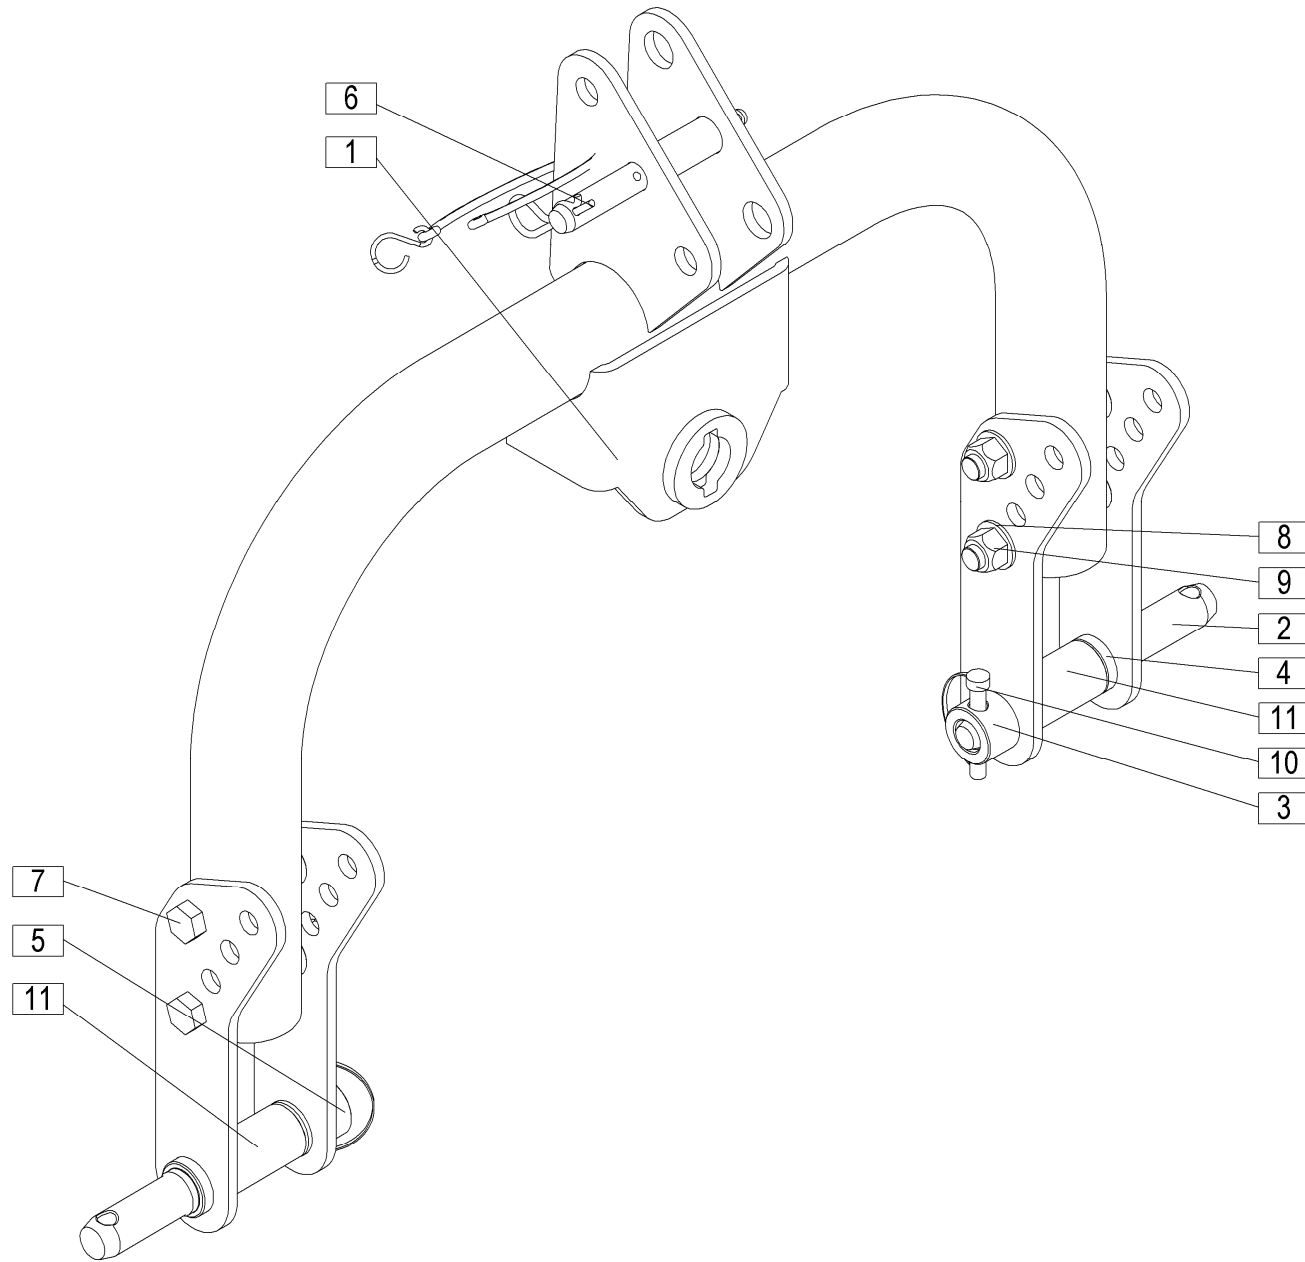

261.51.000.0 (540 min-1)
 261.52.000.0 (1000 min-1)

FAVORIT 234 F ALP=+280

Velja od tov. št. dalje:
Važi od tvor. broja dalje:
Ab masch. Nr.:
From mach Nr.:

FAVORIT 234 F ALP=+280

2

Številka Broj Bild Fig.	Kataloška številka Kataloški broj Ersatzteilnummer Spare Part Number	Naziv dela (SLO)	Naziv dijela (HR)	Benennung (D)	Description (GB)			Količina Komada Menge Quantity
46	155412804	Matica M16	Navrtka M16	Mutter M16	Nut M16			1
47	159445004	Vijak M12x40	Vijak M12x40	Schraube M12x40	Screw M12x40			8
48	000224509	Podložka 12 Zn - 200 HV	Podložka 12 Zn - 200 HV	Scheibe 12 Zn - 200 HV	Washer 12 Zn - 200 HV			8
49	000248805	Vijak M12x35	Vijak M12x35	Schraube M12x35	Screw M12x35			8
50	150426907	Podložka SKM 12	Podložka SKM 12	Scheibe SKM 12	Washer SKM 12			8
51	150393602	Matica M12	Navrtka M12	Mutter M12	Nut M12			8
52	000243115	Ležaj KR 6206 2RS (FAG,SKF,NTN) / DIN 625	Ležaj KR 6206 2RS (FAG,SKF,NTN) / DIN 625	Lager KR 6206 2RS (FAG,SKF,NTN) / DIN 625	Bearing KR 6206 2RS (FAG,SKF,NTN) / DIN 625			2
53	154194312C	Cev 1 - 38x3,5 - 231 - 0,2	Cijev 1 - 38x3,5 - 231 - 0,2	Rohr 1 - 38x3,5 - 231 - 0,2	Tube 1 - 38x3,5 - 231 - 0,2			1
54	000230707	Moznik A8x7x45	Klin A8x7x45	Passfeder A8x7x45	Key A8x7x45			1
55	150257304	Podložka 13	Podložka 13	Scheibe 13	Washer 13			1
56	150087202	Vijak M12x25	Vijak M12x25	Schraube M12x25	Screw M12x25			1
57	000254101	Vijak M8x25	Vijak M8x25	Schraube M8x25	Screw M8x25			4
58	000224108	Podložka 8 Zn - 200HV	Podložka 8 Zn - 200HV	Scheibe 8 Zn - 200HV	Washer 8 Zn - 200HV			4
59	000250800	Matica M8	Navrtka M8	Mutter M8	Nut M8			4
60	150415900	Čep PVC za cev 3 GPN 260 Q30303	PVC čep za cijev 3 GPN 260 Q30303	Verschlusskappe Kunstst. 3 GPN 260 Q30303	Plastic cap 3 GPN 260 Q30303			4
67	910081805	Držalo kardana	Držac kardana	Gelenkwellenhalter	P.T.O. shaft holder			1
68	910096201	Vzmet krožnikasta 12,3x34x1,5 / DIN 2093	Kružna opruga 12,3x34x1,5 / DIN 2093	Tellerfeder 12,3x34x1,5 / DIN 2093	Plate spring 12,3x34x1,5 / DIN 2093			2
72	269500060A	Opora zavese	Nosač zavese	Fangschildträger	Curtain holder			1
73	261500070A	Pločevina ščitna 2	Zaštitni lim 2	Schutzbleh 2	Protection metal 2			1
74	261500080A	Pločevina ščitna 3	Zaštitni lim 3	Schutzbleh 3	Protection metal 3			1
75	150743501	Vijak zapirni GPN 730 M12x1,5	Zatvorni vijak GPN 730 M12x1,5	Sperrschraube GPN 730 M12x1,5	Screw GPN 730 M12x1,5			1
76	154183716	Jermenica 30/120-52 (1000 min-1) (FAVORIT 234 F ALP)	Remenica 30/120-52 (1000 min-1) (FAVORIT 234 F ALP)	Reimenscheibe 30/120-52 (1000 min-1) (FAVORIT 234 F ALP)	Pulley 30/120-52 (1000 min-1) (FAVORIT 234 F ALP)			1
77	150167303	Jermen klinasti 25 x 2600 LI (1000 min-1) (FAVORIT 234 F ALP)	Klinasti remnik 25 x 2600 LI (1000 min-1) (FAVORIT 234 F ALP)	Keilrimen 25 x 2600 LI (1000 min-1) (FAVORIT 234 F ALP)	Vee belt 25 x 2600 LI (1000 min-1) (FAVORIT 234 F ALP)			1
76	154183726	Jermenica 30/178-52 (540 min-1) (FAVORIT 234 F ALP)	Remenica 30/178-52 (540 min-1) (FAVORIT 234 F ALP)	Reimenscheibe 30/178-52 (540 min-1) (FAVORIT 234 F ALP)	Pulley 30/178-52 (540 min-1) (FAVORIT 234 F ALP)			1
77	000247307	Jermen klinasti 25 x 2650 LI (540 min-1) (FAVORIT 234 F ALP)	Klinasti remnik 25 x 2650 LI (540 min-1) (FAVORIT 234 F ALP)	Keilrimen 25 x 2650 LI (540 min-1) (FAVORIT 234 F ALP)	Vee belt 25 x 2650 LI (540 min-1) (FAVORIT 234 F ALP)			1