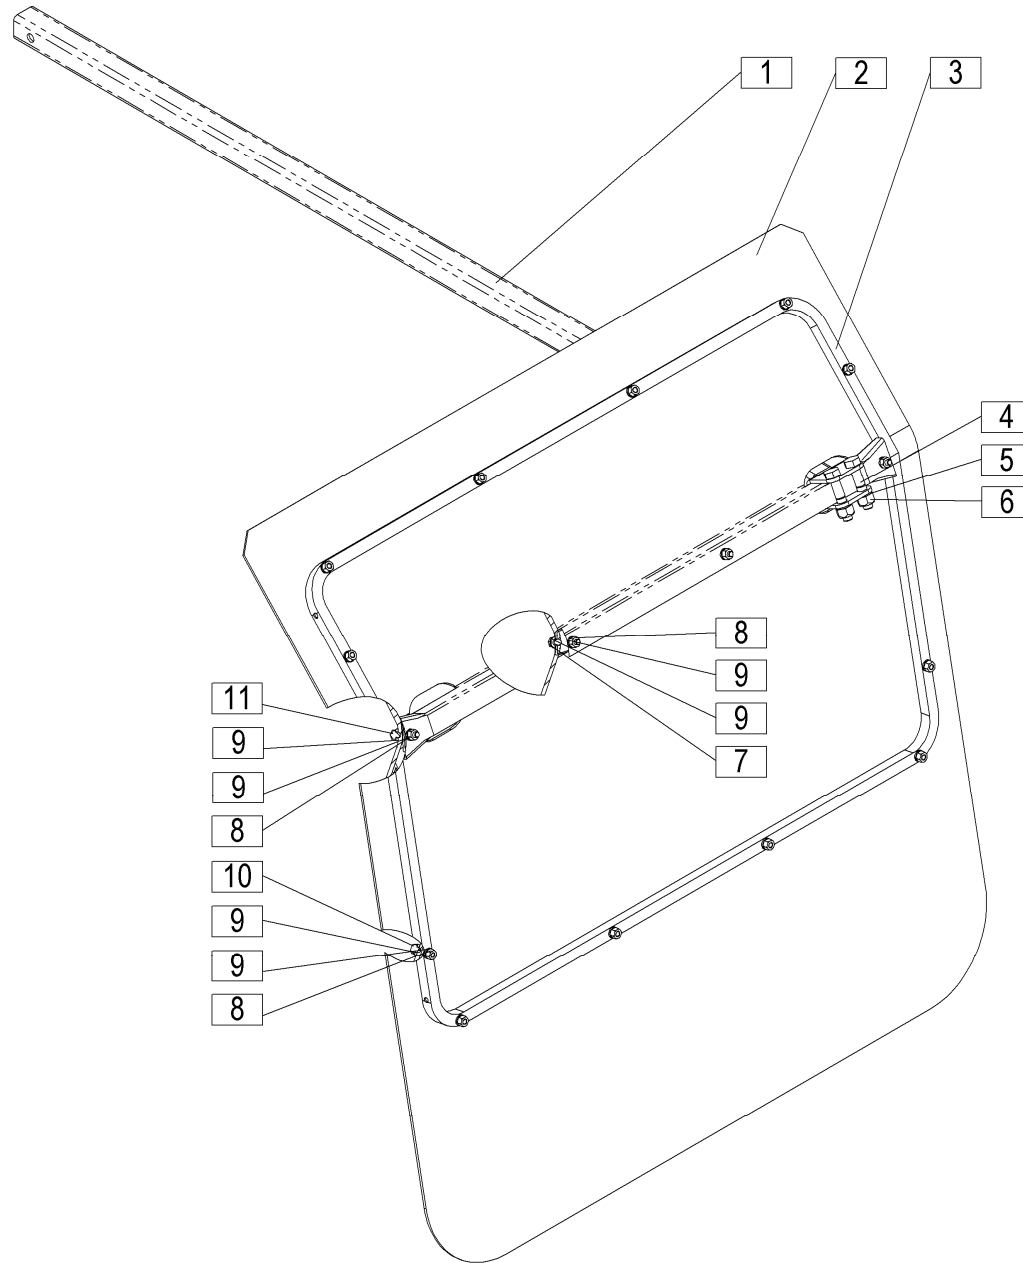

261.51.000.0 (540 min-1)
 261.52.000.0 (1000 min-1)

FAVORIT 234 F ALP=+280

Velja od tov. št. dalje:
Važi od tvor. broja dalje:
Ab masch. Nr.:
From mach Nr.:

FAVORIT 234 F ALP=+280

2

Številka Broj Bild Fig.	Kataloška številka Kataloški broj Ersatzteilnummer Spare Part Number	Naziv dela (SLO)	Naziv dijela (HR)	Benennung (D)	Description (GB)			Količina Komada Menge Quantity
46	155412804	Matica M16	Navrtka M16	Mutter M16	Nut M16			1
47	159445004	Vijak M12x40	Vijak M12x40	Schraube M12x40	Screw M12x40			8
48	000224509	Podložka 12 Zn - 200 HV	Podložka 12 Zn - 200 HV	Scheibe 12 Zn - 200 HV	Washer 12 Zn - 200 HV			8
49	000248805	Vijak M12x35	Vijak M12x35	Schraube M12x35	Screw M12x35			8
50	150426907	Podložka SKM 12	Podložka SKM 12	Scheibe SKM 12	Washer SKM 12			8
51	150393602	Matica M12	Navrtka M12	Mutter M12	Nut M12			8
52	000243115	Ležaj KR 6206 2RS (FAG,SKF,NTN) / DIN 625	Ležaj KR 6206 2RS (FAG,SKF,NTN) / DIN 625	Lager KR 6206 2RS (FAG,SKF,NTN) / DIN 625	Bearing KR 6206 2RS (FAG,SKF,NTN) / DIN 625			2
53	154194312C	Cev 1 - 38x3,5 - 231 - 0,2	Cijev 1 - 38x3,5 - 231 - 0,2	Rohr 1 - 38x3,5 - 231 - 0,2	Tube 1 - 38x3,5 - 231 - 0,2			1
54	000230707	Moznik A8x7x45	Klin A8x7x45	Passfeder A8x7x45	Key A8x7x45			1
55	150257304	Podložka 13	Podložka 13	Scheibe 13	Washer 13			1
56	150087202	Vijak M12x25	Vijak M12x25	Schraube M12x25	Screw M12x25			1
57	000254101	Vijak M8x25	Vijak M8x25	Schraube M8x25	Screw M8x25			4
58	000224108	Podložka 8 Zn - 200HV	Podložka 8 Zn - 200HV	Scheibe 8 Zn - 200HV	Washer 8 Zn - 200HV			4
59	000250800	Matica M8	Navrtka M8	Mutter M8	Nut M8			4
60	150415900	Čep PVC za cev 3 GPN 260 Q30303	PVC čep za cijev 3 GPN 260 Q30303	Verschlusskappe Kunstst. 3 GPN 260 Q30303	Plastic cap 3 GPN 260 Q30303			4
67	910081805	Držalo kardana	Držac kardana	Gelenkwellenhalter	P.T.O. shaft holder			1
68	910096201	Vzmet krožnikasta 12,3x34x1,5 / DIN 2093	Kružna opruga 12,3x34x1,5 / DIN 2093	Tellerfeder 12,3x34x1,5 / DIN 2093	Plate spring 12,3x34x1,5 / DIN 2093			2
72	269500060A	Opora zavese	Nosač zavese	Fangschildträger	Curtain holder			1
73	261500070A	Pločevina ščitna 2	Zaštitni lim 2	Schutzbleh 2	Protection metal 2			1
74	261500080A	Pločevina ščitna 3	Zaštitni lim 3	Schutzbleh 3	Protection metal 3			1
75	150743501	Vijak zapirni GPN 730 M12x1,5	Zatvorni vijak GPN 730 M12x1,5	Sperrschraube GPN 730 M12x1,5	Screw GPN 730 M12x1,5			1
76	154183716	Jermenica 30/120-52 (1000 min-1) (FAVORIT 234 F ALP)	Remenica 30/120-52 (1000 min-1) (FAVORIT 234 F ALP)	Reimenscheibe 30/120-52 (1000 min-1) (FAVORIT 234 F ALP)	Pulley 30/120-52 (1000 min-1) (FAVORIT 234 F ALP)			1
77	150167303	Jermen klinasti 25 x 2600 LI (1000 min-1) (FAVORIT 234 F ALP)	Klinasti remnik 25 x 2600 LI (1000 min-1) (FAVORIT 234 F ALP)	Keilrimen 25 x 2600 LI (1000 min-1) (FAVORIT 234 F ALP)	Vee belt 25 x 2600 LI (1000 min-1) (FAVORIT 234 F ALP)			1
76	154183726	Jermenica 30/178-52 (540 min-1) (FAVORIT 234 F ALP)	Remenica 30/178-52 (540 min-1) (FAVORIT 234 F ALP)	Reimenscheibe 30/178-52 (540 min-1) (FAVORIT 234 F ALP)	Pulley 30/178-52 (540 min-1) (FAVORIT 234 F ALP)			1
77	000247307	Jermen klinasti 25 x 2650 LI (540 min-1) (FAVORIT 234 F ALP)	Klinasti remnik 25 x 2650 LI (540 min-1) (FAVORIT 234 F ALP)	Keilrimen 25 x 2650 LI (540 min-1) (FAVORIT 234 F ALP)	Vee belt 25 x 2650 LI (540 min-1) (FAVORIT 234 F ALP)			1