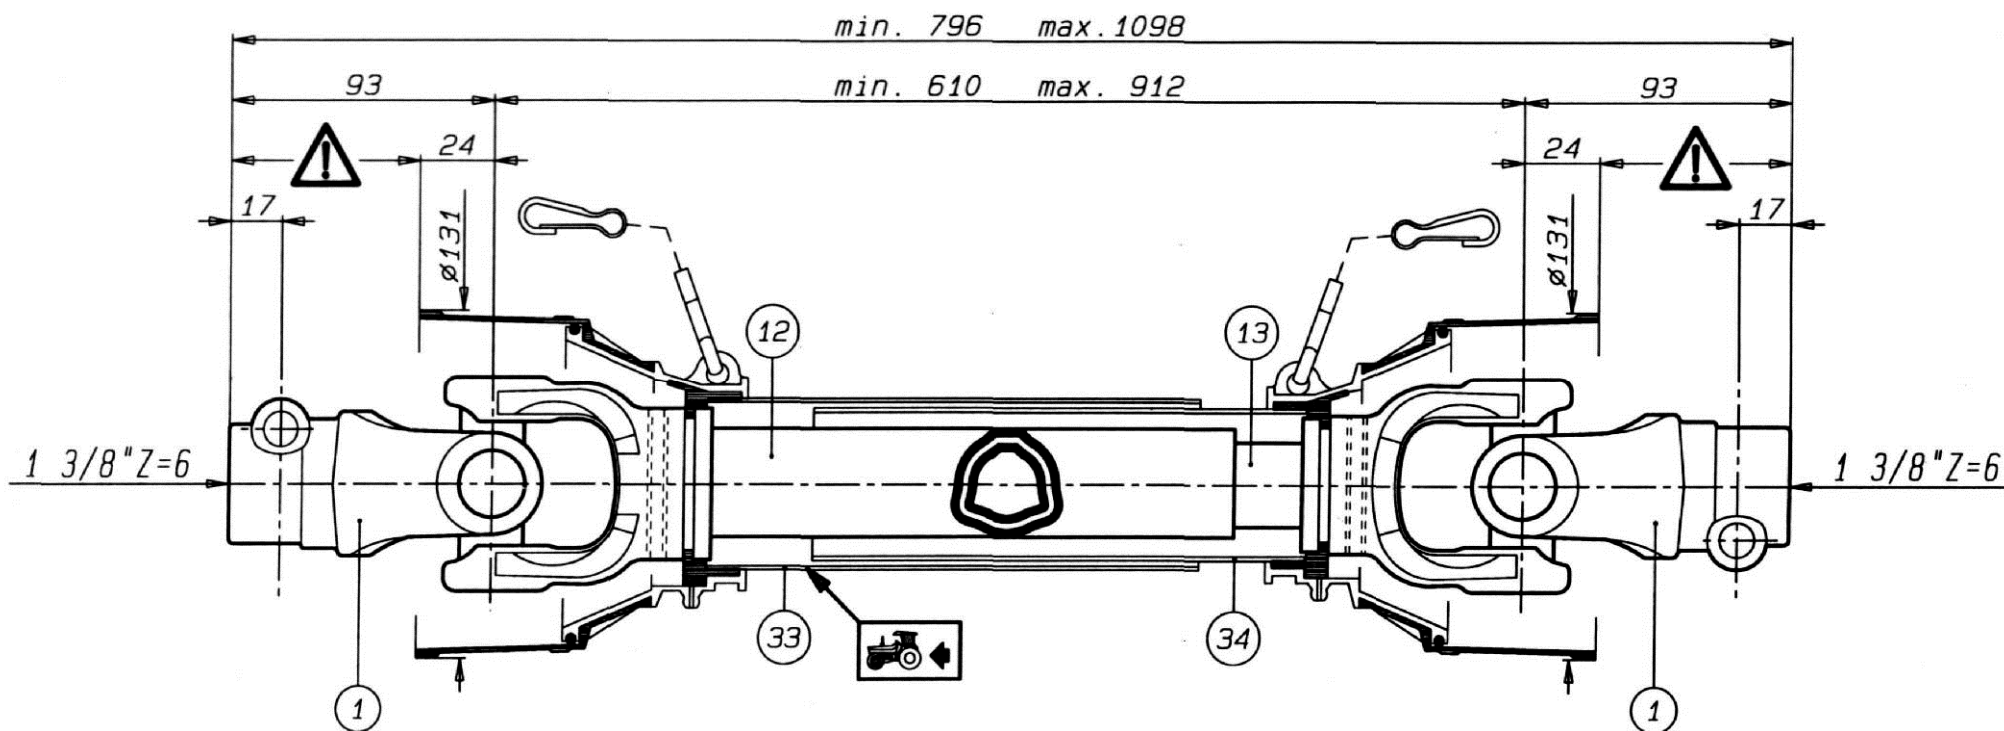

261.51.000.0 (540 min-1)
 261.52.000.0 (1000 min-1)

FAVORIT 234 F ALP=+280

Velja od tov. št. dalje:
Važi od tvor. broja dalje:
Ab masch. Nr.:
From mach Nr.:

FAVORIT 234 F ALP=+280

2

Številka Broj Bild Fig.	Kataloška številka Kataloški broj Ersatzteilnummer Spare Part Number	Naziv dela (SLO)	Naziv dijela (HR)	Benennung (D)	Description (GB)			Količina Komada Menge Quantity
46	155412804	Matica M16	Navrtka M16	Mutter M16	Nut M16			1
47	159445004	Vijak M12x40	Vijak M12x40	Schraube M12x40	Screw M12x40			8
48	000224509	Podložka 12 Zn - 200 HV	Podložka 12 Zn - 200 HV	Scheibe 12 Zn - 200 HV	Washer 12 Zn - 200 HV			8
49	000248805	Vijak M12x35	Vijak M12x35	Schraube M12x35	Screw M12x35			8
50	150426907	Podložka SKM 12	Podložka SKM 12	Scheibe SKM 12	Washer SKM 12			8
51	150393602	Matica M12	Navrtka M12	Mutter M12	Nut M12			8
52	000243115	Ležaj KR 6206 2RS (FAG,SKF,NTN) / DIN 625	Ležaj KR 6206 2RS (FAG,SKF,NTN) / DIN 625	Lager KR 6206 2RS (FAG,SKF,NTN) / DIN 625	Bearing KR 6206 2RS (FAG,SKF,NTN) / DIN 625			2
53	154194312C	Cev 1 - 38x3,5 - 231 - 0,2	Cijev 1 - 38x3,5 - 231 - 0,2	Rohr 1 - 38x3,5 - 231 - 0,2	Tube 1 - 38x3,5 - 231 - 0,2			1
54	000230707	Moznik A8x7x45	Klin A8x7x45	Passfeder A8x7x45	Key A8x7x45			1
55	150257304	Podložka 13	Podložka 13	Scheibe 13	Washer 13			1
56	150087202	Vijak M12x25	Vijak M12x25	Schraube M12x25	Screw M12x25			1
57	000254101	Vijak M8x25	Vijak M8x25	Schraube M8x25	Screw M8x25			4
58	000224108	Podložka 8 Zn - 200HV	Podložka 8 Zn - 200HV	Scheibe 8 Zn - 200HV	Washer 8 Zn - 200HV			4
59	000250800	Matica M8	Navrtka M8	Mutter M8	Nut M8			4
60	150415900	Čep PVC za cev 3 GPN 260 Q30303	PVC čep za cijev 3 GPN 260 Q30303	Verschlusskappe Kunstst. 3 GPN 260 Q30303	Plastic cap 3 GPN 260 Q30303			4
67	910081805	Držalo kardana	Držac kardana	Gelenkwellenhalter	P.T.O. shaft holder			1
68	910096201	Vzmet krožnikasta 12,3x34x1,5 / DIN 2093	Kružna opruga 12,3x34x1,5 / DIN 2093	Tellerfeder 12,3x34x1,5 / DIN 2093	Plate spring 12,3x34x1,5 / DIN 2093			2
72	269500060A	Opora zavese	Nosač zavese	Fangschildträger	Curtain holder			1
73	261500070A	Pločevina ščitna 2	Zaštitni lim 2	Schutzbleh 2	Protection metal 2			1
74	261500080A	Pločevina ščitna 3	Zaštitni lim 3	Schutzbleh 3	Protection metal 3			1
75	150743501	Vijak zapirni GPN 730 M12x1,5	Zatvorni vijak GPN 730 M12x1,5	Sperrschraube GPN 730 M12x1,5	Screw GPN 730 M12x1,5			1
76	154183716	Jermenica 30/120-52 (1000 min-1) (FAVORIT 234 F ALP)	Remenica 30/120-52 (1000 min-1) (FAVORIT 234 F ALP)	Reimenscheibe 30/120-52 (1000 min-1) (FAVORIT 234 F ALP)	Pulley 30/120-52 (1000 min-1) (FAVORIT 234 F ALP)			1
77	150167303	Jermen klinasti 25 x 2600 LI (1000 min-1) (FAVORIT 234 F ALP)	Klinasti remnik 25 x 2600 LI (1000 min-1) (FAVORIT 234 F ALP)	Keilrimen 25 x 2600 LI (1000 min-1) (FAVORIT 234 F ALP)	Vee belt 25 x 2600 LI (1000 min-1) (FAVORIT 234 F ALP)			1
76	154183726	Jermenica 30/178-52 (540 min-1) (FAVORIT 234 F ALP)	Remenica 30/178-52 (540 min-1) (FAVORIT 234 F ALP)	Reimenscheibe 30/178-52 (540 min-1) (FAVORIT 234 F ALP)	Pulley 30/178-52 (540 min-1) (FAVORIT 234 F ALP)			1
77	000247307	Jermen klinasti 25 x 2650 LI (540 min-1) (FAVORIT 234 F ALP)	Klinasti remnik 25 x 2650 LI (540 min-1) (FAVORIT 234 F ALP)	Keilrimen 25 x 2650 LI (540 min-1) (FAVORIT 234 F ALP)	Vee belt 25 x 2650 LI (540 min-1) (FAVORIT 234 F ALP)			1