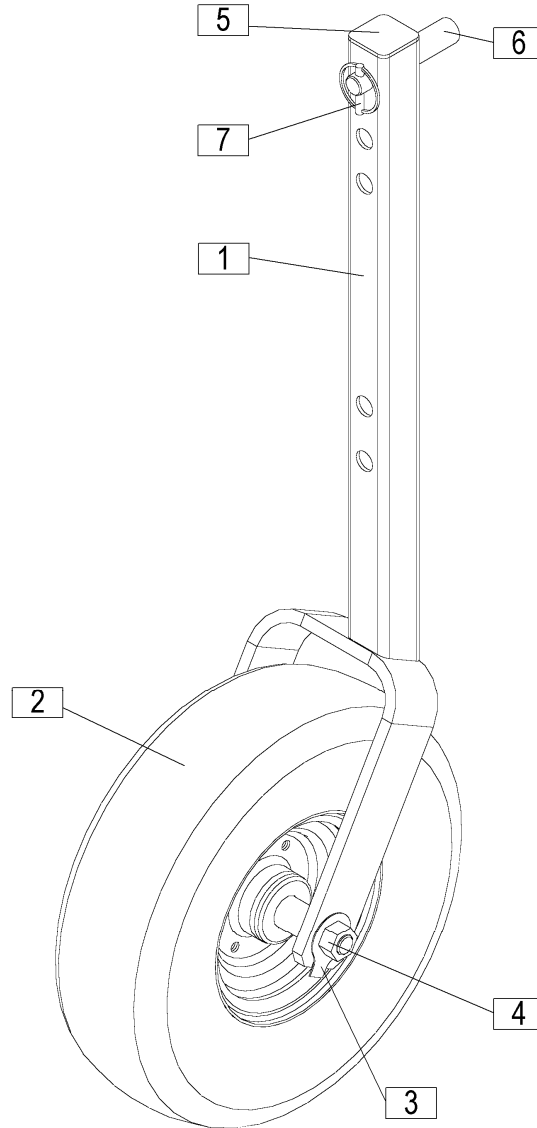

261.51.000.0 (540 min-1)
 261.52.000.0 (1000 min-1)

FAVORIT 234 F ALP=+280

Velja od tov. št. dalje:
Važi od tvor. broja dalje:
Ab masch. Nr.:
From mach Nr.:

FAVORIT 234 F ALP=+280

2

Številka Broj Bild Fig.	Kataloška številka Kataloški broj Ersatzteilnummer Spare Part Number	Naziv dela (SLO)	Naziv dijela (HR)	Benennung (D)	Description (GB)			Količina Komada Menge Quantity
46	155412804	Matica M16	Navrtka M16	Mutter M16	Nut M16			1
47	159445004	Vijak M12x40	Vijak M12x40	Schraube M12x40	Screw M12x40			8
48	000224509	Podložka 12 Zn - 200 HV	Podložka 12 Zn - 200 HV	Scheibe 12 Zn - 200 HV	Washer 12 Zn - 200 HV			8
49	000248805	Vijak M12x35	Vijak M12x35	Schraube M12x35	Screw M12x35			8
50	150426907	Podložka SKM 12	Podložka SKM 12	Scheibe SKM 12	Washer SKM 12			8
51	150393602	Matica M12	Navrtka M12	Mutter M12	Nut M12			8
52	000243115	Ležaj KR 6206 2RS (FAG,SKF,NTN) / DIN 625	Ležaj KR 6206 2RS (FAG,SKF,NTN) / DIN 625	Lager KR 6206 2RS (FAG,SKF,NTN) / DIN 625	Bearing KR 6206 2RS (FAG,SKF,NTN) / DIN 625			2
53	154194312C	Cev 1 - 38x3,5 - 231 - 0,2	Cijev 1 - 38x3,5 - 231 - 0,2	Rohr 1 - 38x3,5 - 231 - 0,2	Tube 1 - 38x3,5 - 231 - 0,2			1
54	000230707	Moznik A8x7x45	Klin A8x7x45	Passfeder A8x7x45	Key A8x7x45			1
55	150257304	Podložka 13	Podložka 13	Scheibe 13	Washer 13			1
56	150087202	Vijak M12x25	Vijak M12x25	Schraube M12x25	Screw M12x25			1
57	000254101	Vijak M8x25	Vijak M8x25	Schraube M8x25	Screw M8x25			4
58	000224108	Podložka 8 Zn - 200HV	Podložka 8 Zn - 200HV	Scheibe 8 Zn - 200HV	Washer 8 Zn - 200HV			4
59	000250800	Matica M8	Navrtka M8	Mutter M8	Nut M8			4
60	150415900	Čep PVC za cev 3 GPN 260 Q30303	PVC čep za cijev 3 GPN 260 Q30303	Verschlusskappe Kunstst. 3 GPN 260 Q30303	Plastic cap 3 GPN 260 Q30303			4
67	910081805	Držalo kardana	Držac kardana	Gelenkwellenhalter	P.T.O. shaft holder			1
68	910096201	Vzmet krožnikasta 12,3x34x1,5 / DIN 2093	Kružna opruga 12,3x34x1,5 / DIN 2093	Tellerfeder 12,3x34x1,5 / DIN 2093	Plate spring 12,3x34x1,5 / DIN 2093			2
72	269500060A	Opora zavese	Nosač zavese	Fangschildträger	Curtain holder			1
73	261500070A	Pločevina ščitna 2	Zaštitni lim 2	Schutzbleh 2	Protection metal 2			1
74	261500080A	Pločevina ščitna 3	Zaštitni lim 3	Schutzbleh 3	Protection metal 3			1
75	150743501	Vijak zapirni GPN 730 M12x1,5	Zatvorni vijak GPN 730 M12x1,5	Sperrschraube GPN 730 M12x1,5	Screw GPN 730 M12x1,5			1
76	154183716	Jermenica 30/120-52 (1000 min-1) (FAVORIT 234 F ALP)	Remenica 30/120-52 (1000 min-1) (FAVORIT 234 F ALP)	Reimenscheibe 30/120-52 (1000 min-1) (FAVORIT 234 F ALP)	Pulley 30/120-52 (1000 min-1) (FAVORIT 234 F ALP)			1
77	150167303	Jermen klinasti 25 x 2600 LI (1000 min-1) (FAVORIT 234 F ALP)	Klinasti remnik 25 x 2600 LI (1000 min-1) (FAVORIT 234 F ALP)	Keilrimen 25 x 2600 LI (1000 min-1) (FAVORIT 234 F ALP)	Vee belt 25 x 2600 LI (1000 min-1) (FAVORIT 234 F ALP)			1
76	154183726	Jermenica 30/178-52 (540 min-1) (FAVORIT 234 F ALP)	Remenica 30/178-52 (540 min-1) (FAVORIT 234 F ALP)	Reimenscheibe 30/178-52 (540 min-1) (FAVORIT 234 F ALP)	Pulley 30/178-52 (540 min-1) (FAVORIT 234 F ALP)			1
77	000247307	Jermen klinasti 25 x 2650 LI (540 min-1) (FAVORIT 234 F ALP)	Klinasti remnik 25 x 2650 LI (540 min-1) (FAVORIT 234 F ALP)	Keilrimen 25 x 2650 LI (540 min-1) (FAVORIT 234 F ALP)	Vee belt 25 x 2650 LI (540 min-1) (FAVORIT 234 F ALP)			1