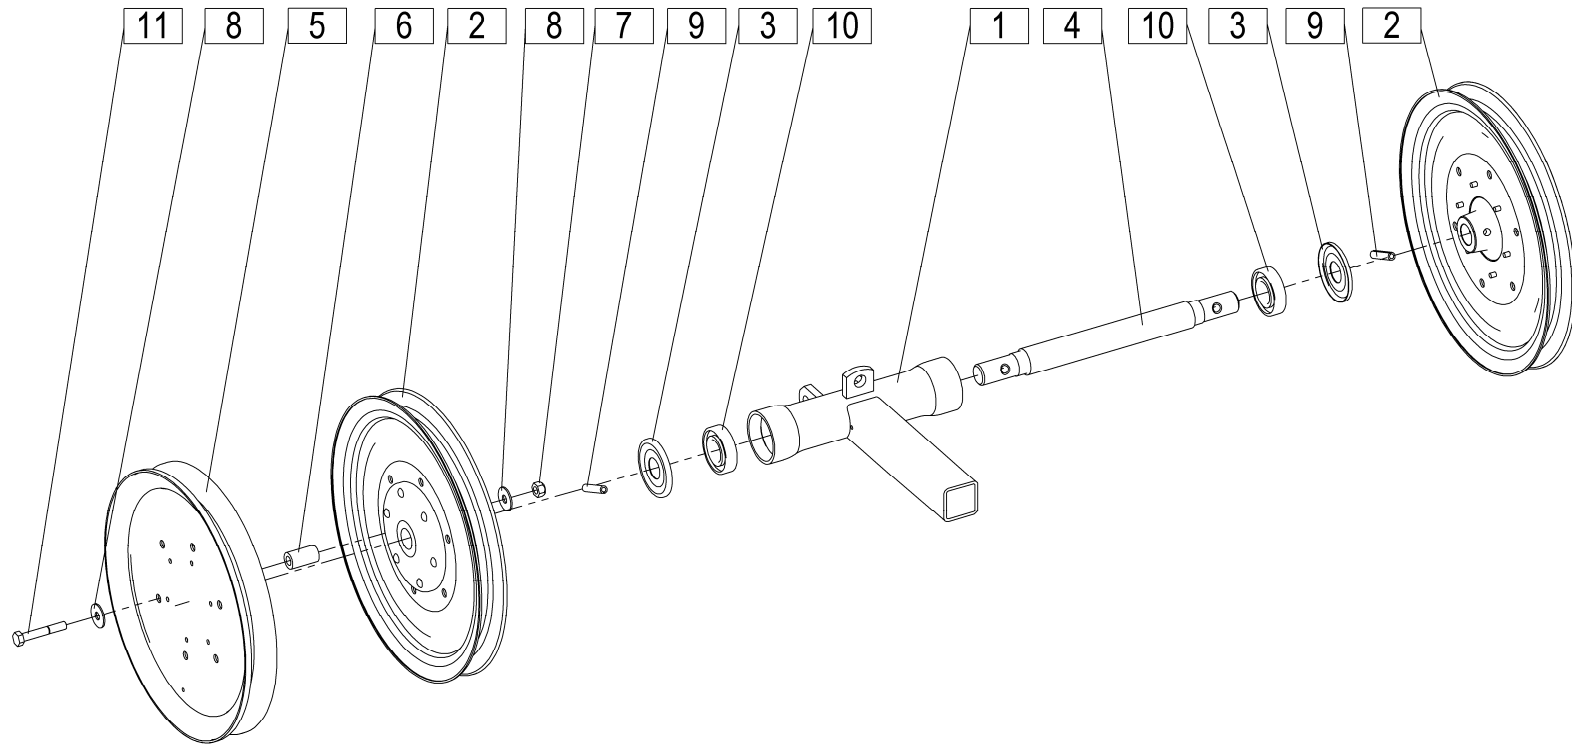

261.51.000.0 (540 min-1)
 261.52.000.0 (1000 min-1)

FAVORIT 234 F ALP=+280

Velja od tov. št. dalje:
Važi od tvor. broja dalje:
Ab masch. Nr.:
From mach Nr.:

FAVORIT 234 F ALP=+280

2

Številka Broj Bild Fig.	Kataloška številka Kataloški broj Ersatzteilnummer Spare Part Number	Naziv dela (SLO)	Naziv dijela (HR)	Benennung (D)	Description (GB)			Količina Komada Menge Quantity
46	155412804	Matica M16	Navrtka M16	Mutter M16	Nut M16			1
47	159445004	Vijak M12x40	Vijak M12x40	Schraube M12x40	Screw M12x40			8
48	000224509	Podložka 12 Zn - 200 HV	Podložka 12 Zn - 200 HV	Scheibe 12 Zn - 200 HV	Washer 12 Zn - 200 HV			8
49	000248805	Vijak M12x35	Vijak M12x35	Schraube M12x35	Screw M12x35			8
50	150426907	Podložka SKM 12	Podložka SKM 12	Scheibe SKM 12	Washer SKM 12			8
51	150393602	Matica M12	Navrtka M12	Mutter M12	Nut M12			8
52	000243115	Ležaj KR 6206 2RS (FAG,SKF,NTN) / DIN 625	Ležaj KR 6206 2RS (FAG,SKF,NTN) / DIN 625	Lager KR 6206 2RS (FAG,SKF,NTN) / DIN 625	Bearing KR 6206 2RS (FAG,SKF,NTN) / DIN 625			2
53	154194312C	Cev 1 - 38x3,5 - 231 - 0,2	Cijev 1 - 38x3,5 - 231 - 0,2	Rohr 1 - 38x3,5 - 231 - 0,2	Tube 1 - 38x3,5 - 231 - 0,2			1
54	000230707	Moznik A8x7x45	Klin A8x7x45	Passfeder A8x7x45	Key A8x7x45			1
55	150257304	Podložka 13	Podložka 13	Scheibe 13	Washer 13			1
56	150087202	Vijak M12x25	Vijak M12x25	Schraube M12x25	Screw M12x25			1
57	000254101	Vijak M8x25	Vijak M8x25	Schraube M8x25	Screw M8x25			4
58	000224108	Podložka 8 Zn - 200HV	Podložka 8 Zn - 200HV	Scheibe 8 Zn - 200HV	Washer 8 Zn - 200HV			4
59	000250800	Matica M8	Navrtka M8	Mutter M8	Nut M8			4
60	150415900	Čep PVC za cev 3 GPN 260 Q30303	PVC čep za cijev 3 GPN 260 Q30303	Verschlusskappe Kunstst. 3 GPN 260 Q30303	Plastic cap 3 GPN 260 Q30303			4
67	910081805	Držalo kardana	Držac kardana	Gelenkwellenhalter	P.T.O. shaft holder			1
68	910096201	Vzmet krožnikasta 12,3x34x1,5 / DIN 2093	Kružna opruga 12,3x34x1,5 / DIN 2093	Tellerfeder 12,3x34x1,5 / DIN 2093	Plate spring 12,3x34x1,5 / DIN 2093			2
72	269500060A	Opora zavese	Nosač zavese	Fangschildträger	Curtain holder			1
73	261500070A	Pločevina ščitna 2	Zaštitni lim 2	Schutzbleh 2	Protection metal 2			1
74	261500080A	Pločevina ščitna 3	Zaštitni lim 3	Schutzbleh 3	Protection metal 3			1
75	150743501	Vijak zapirni GPN 730 M12x1,5	Zatvorni vijak GPN 730 M12x1,5	Sperrschraube GPN 730 M12x1,5	Screw GPN 730 M12x1,5			1
76	154183716	Jermenica 30/120-52 (1000 min-1) (FAVORIT 234 F ALP)	Remenica 30/120-52 (1000 min-1) (FAVORIT 234 F ALP)	Reimenscheibe 30/120-52 (1000 min-1) (FAVORIT 234 F ALP)	Pulley 30/120-52 (1000 min-1) (FAVORIT 234 F ALP)			1
77	150167303	Jermen klinasti 25 x 2600 LI (1000 min-1) (FAVORIT 234 F ALP)	Klinasti remnik 25 x 2600 LI (1000 min-1) (FAVORIT 234 F ALP)	Keilrimen 25 x 2600 LI (1000 min-1) (FAVORIT 234 F ALP)	Vee belt 25 x 2600 LI (1000 min-1) (FAVORIT 234 F ALP)			1
76	154183726	Jermenica 30/178-52 (540 min-1) (FAVORIT 234 F ALP)	Remenica 30/178-52 (540 min-1) (FAVORIT 234 F ALP)	Reimenscheibe 30/178-52 (540 min-1) (FAVORIT 234 F ALP)	Pulley 30/178-52 (540 min-1) (FAVORIT 234 F ALP)			1
77	000247307	Jermen klinasti 25 x 2650 LI (540 min-1) (FAVORIT 234 F ALP)	Klinasti remnik 25 x 2650 LI (540 min-1) (FAVORIT 234 F ALP)	Keilrimen 25 x 2650 LI (540 min-1) (FAVORIT 234 F ALP)	Vee belt 25 x 2650 LI (540 min-1) (FAVORIT 234 F ALP)			1