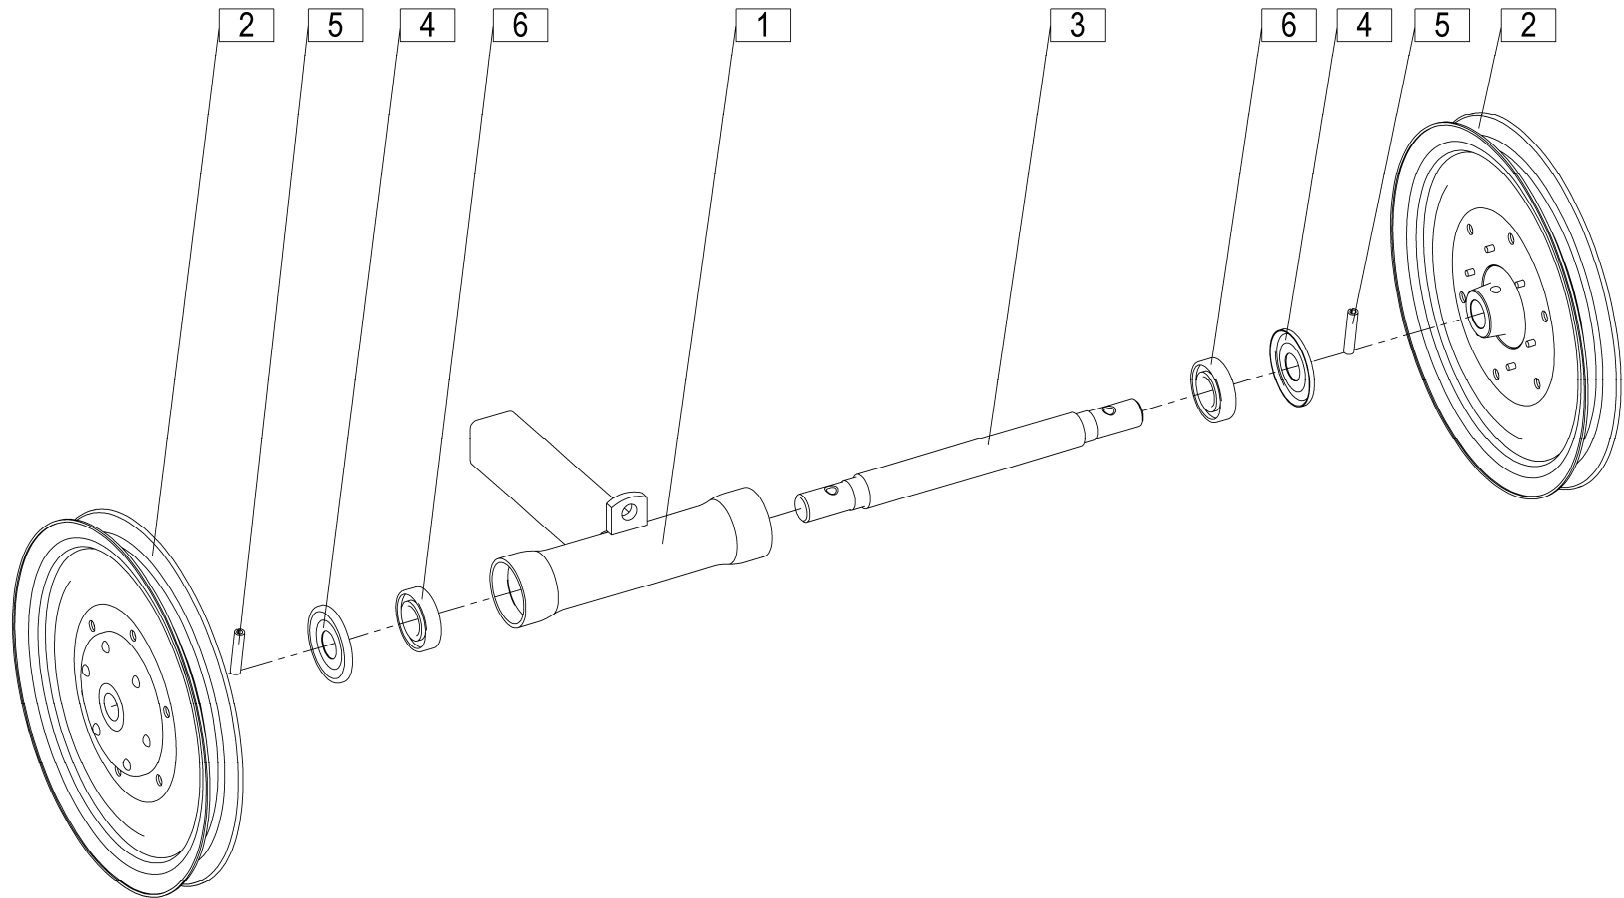

261.51.000.0 (540 min-1)
 261.52.000.0 (1000 min-1)

FAVORIT 234 F ALP=+280

Velja od tov. št. dalje:
Važi od tvor. broja dalje:
Ab masch. Nr.:
From mach Nr.:

FAVORIT 234 F ALP=+280

2

Številka Broj Bild Fig.	Kataloška številka Kataloški broj Ersatzteilnummer Spare Part Number	Naziv dela (SLO)	Naziv dijela (HR)	Benennung (D)	Description (GB)			Količina Komada Menge Quantity
46	155412804	Matica M16	Navrtka M16	Mutter M16	Nut M16			1
47	159445004	Vijak M12x40	Vijak M12x40	Schraube M12x40	Screw M12x40			8
48	000224509	Podložka 12 Zn - 200 HV	Podložka 12 Zn - 200 HV	Scheibe 12 Zn - 200 HV	Washer 12 Zn - 200 HV			8
49	000248805	Vijak M12x35	Vijak M12x35	Schraube M12x35	Screw M12x35			8
50	150426907	Podložka SKM 12	Podložka SKM 12	Scheibe SKM 12	Washer SKM 12			8
51	150393602	Matica M12	Navrtka M12	Mutter M12	Nut M12			8
52	000243115	Ležaj KR 6206 2RS (FAG,SKF,NTN) / DIN 625	Ležaj KR 6206 2RS (FAG,SKF,NTN) / DIN 625	Lager KR 6206 2RS (FAG,SKF,NTN) / DIN 625	Bearing KR 6206 2RS (FAG,SKF,NTN) / DIN 625			2
53	154194312C	Cev 1 - 38x3,5 - 231 - 0,2	Cijev 1 - 38x3,5 - 231 - 0,2	Rohr 1 - 38x3,5 - 231 - 0,2	Tube 1 - 38x3,5 - 231 - 0,2			1
54	000230707	Moznik A8x7x45	Klin A8x7x45	Passfeder A8x7x45	Key A8x7x45			1
55	150257304	Podložka 13	Podložka 13	Scheibe 13	Washer 13			1
56	150087202	Vijak M12x25	Vijak M12x25	Schraube M12x25	Screw M12x25			1
57	000254101	Vijak M8x25	Vijak M8x25	Schraube M8x25	Screw M8x25			4
58	000224108	Podložka 8 Zn - 200HV	Podložka 8 Zn - 200HV	Scheibe 8 Zn - 200HV	Washer 8 Zn - 200HV			4
59	000250800	Matica M8	Navrtka M8	Mutter M8	Nut M8			4
60	150415900	Čep PVC za cev 3 GPN 260 Q30303	PVC čep za cijev 3 GPN 260 Q30303	Verschlusskappe Kunstst. 3 GPN 260 Q30303	Plastic cap 3 GPN 260 Q30303			4
67	910081805	Držalo kardana	Držac kardana	Gelenkwellenhalter	P.T.O. shaft holder			1
68	910096201	Vzmet krožnikasta 12,3x34x1,5 / DIN 2093	Kružna opruga 12,3x34x1,5 / DIN 2093	Tellerfeder 12,3x34x1,5 / DIN 2093	Plate spring 12,3x34x1,5 / DIN 2093			2
72	269500060A	Opora zavese	Nosač zavese	Fangschildträger	Curtain holder			1
73	261500070A	Pločevina ščitna 2	Zaštitni lim 2	Schutzbleh 2	Protection metal 2			1
74	261500080A	Pločevina ščitna 3	Zaštitni lim 3	Schutzbleh 3	Protection metal 3			1
75	150743501	Vijak zapirni GPN 730 M12x1,5	Zatvorni vijak GPN 730 M12x1,5	Sperrschraube GPN 730 M12x1,5	Screw GPN 730 M12x1,5			1
76	154183716	Jermenica 30/120-52 (1000 min-1) (FAVORIT 234 F ALP)	Remenica 30/120-52 (1000 min-1) (FAVORIT 234 F ALP)	Reimenscheibe 30/120-52 (1000 min-1) (FAVORIT 234 F ALP)	Pulley 30/120-52 (1000 min-1) (FAVORIT 234 F ALP)			1
77	150167303	Jermen klinasti 25 x 2600 LI (1000 min-1) (FAVORIT 234 F ALP)	Klinasti remnik 25 x 2600 LI (1000 min-1) (FAVORIT 234 F ALP)	Keilrimen 25 x 2600 LI (1000 min-1) (FAVORIT 234 F ALP)	Vee belt 25 x 2600 LI (1000 min-1) (FAVORIT 234 F ALP)			1
76	154183726	Jermenica 30/178-52 (540 min-1) (FAVORIT 234 F ALP)	Remenica 30/178-52 (540 min-1) (FAVORIT 234 F ALP)	Reimenscheibe 30/178-52 (540 min-1) (FAVORIT 234 F ALP)	Pulley 30/178-52 (540 min-1) (FAVORIT 234 F ALP)			1
77	000247307	Jermen klinasti 25 x 2650 LI (540 min-1) (FAVORIT 234 F ALP)	Klinasti remnik 25 x 2650 LI (540 min-1) (FAVORIT 234 F ALP)	Keilrimen 25 x 2650 LI (540 min-1) (FAVORIT 234 F ALP)	Vee belt 25 x 2650 LI (540 min-1) (FAVORIT 234 F ALP)			1