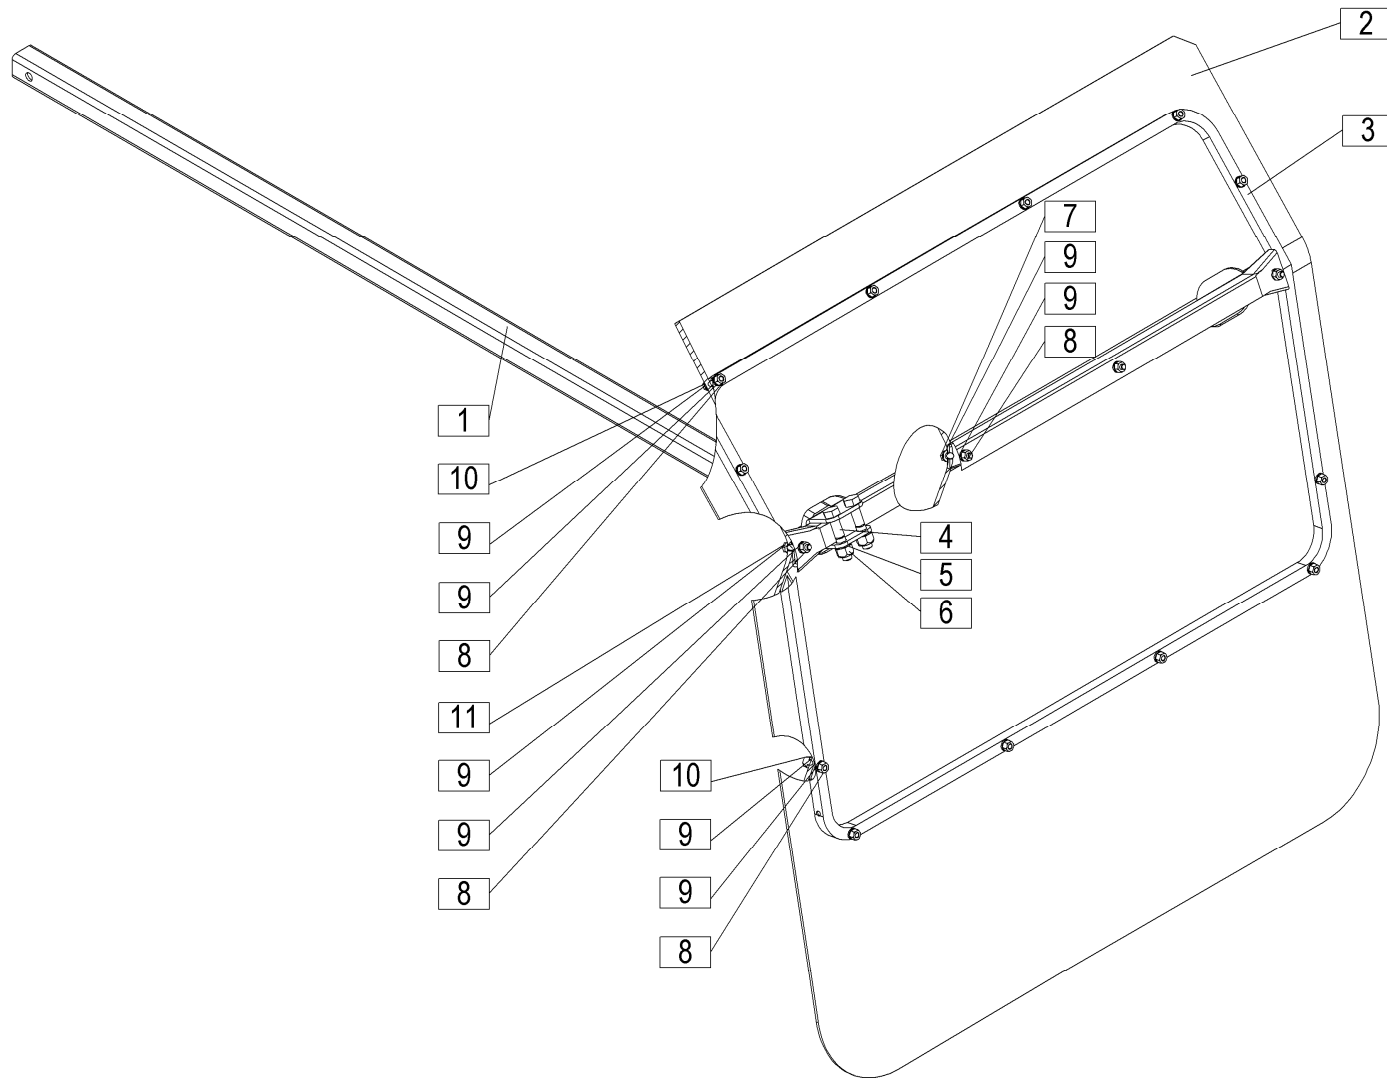

261.51.000.0 (540 min-1)
 261.52.000.0 (1000 min-1)

FAVORIT 234 F ALP=+280

Velja od tov. št. dalje:
Važi od tvor. broja dalje:
Ab masch. Nr.:
From mach Nr.:

FAVORIT 234 F ALP=+280

2

Številka Broj Bild Fig.	Kataloška številka Kataloški broj Ersatzteilnummer Spare Part Number	Naziv dela (SLO)	Naziv dijela (HR)	Benennung (D)	Description (GB)			Količina Komada Menge Quantity
46	155412804	Matica M16	Navrtka M16	Mutter M16	Nut M16			1
47	159445004	Vijak M12x40	Vijak M12x40	Schraube M12x40	Screw M12x40			8
48	000224509	Podložka 12 Zn - 200 HV	Podložka 12 Zn - 200 HV	Scheibe 12 Zn - 200 HV	Washer 12 Zn - 200 HV			8
49	000248805	Vijak M12x35	Vijak M12x35	Schraube M12x35	Screw M12x35			8
50	150426907	Podložka SKM 12	Podložka SKM 12	Scheibe SKM 12	Washer SKM 12			8
51	150393602	Matica M12	Navrtka M12	Mutter M12	Nut M12			8
52	000243115	Ležaj KR 6206 2RS (FAG,SKF,NTN) / DIN 625	Ležaj KR 6206 2RS (FAG,SKF,NTN) / DIN 625	Lager KR 6206 2RS (FAG,SKF,NTN) / DIN 625	Bearing KR 6206 2RS (FAG,SKF,NTN) / DIN 625			2
53	154194312C	Cev 1 - 38x3,5 - 231 - 0,2	Cijev 1 - 38x3,5 - 231 - 0,2	Rohr 1 - 38x3,5 - 231 - 0,2	Tube 1 - 38x3,5 - 231 - 0,2			1
54	000230707	Moznik A8x7x45	Klin A8x7x45	Passfeder A8x7x45	Key A8x7x45			1
55	150257304	Podložka 13	Podložka 13	Scheibe 13	Washer 13			1
56	150087202	Vijak M12x25	Vijak M12x25	Schraube M12x25	Screw M12x25			1
57	000254101	Vijak M8x25	Vijak M8x25	Schraube M8x25	Screw M8x25			4
58	000224108	Podložka 8 Zn - 200HV	Podložka 8 Zn - 200HV	Scheibe 8 Zn - 200HV	Washer 8 Zn - 200HV			4
59	000250800	Matica M8	Navrtka M8	Mutter M8	Nut M8			4
60	150415900	Čep PVC za cev 3 GPN 260 Q30303	PVC čep za cijev 3 GPN 260 Q30303	Verschlusskappe Kunstst. 3 GPN 260 Q30303	Plastic cap 3 GPN 260 Q30303			4
67	910081805	Držalo kardana	Držac kardana	Gelenkwellenhalter	P.T.O. shaft holder			1
68	910096201	Vzmet krožnikasta 12,3x34x1,5 / DIN 2093	Kružna opruga 12,3x34x1,5 / DIN 2093	Tellerfeder 12,3x34x1,5 / DIN 2093	Plate spring 12,3x34x1,5 / DIN 2093			2
72	269500060A	Opora zavese	Nosač zavese	Fangschildträger	Curtain holder			1
73	261500070A	Pločevina ščitna 2	Zaštitni lim 2	Schutzbleh 2	Protection metal 2			1
74	261500080A	Pločevina ščitna 3	Zaštitni lim 3	Schutzbleh 3	Protection metal 3			1
75	150743501	Vijak zapirni GPN 730 M12x1,5	Zatvorni vijak GPN 730 M12x1,5	Sperrschraube GPN 730 M12x1,5	Screw GPN 730 M12x1,5			1
76	154183716	Jermenica 30/120-52 (1000 min-1) (FAVORIT 234 F ALP)	Remenica 30/120-52 (1000 min-1) (FAVORIT 234 F ALP)	Reimenscheibe 30/120-52 (1000 min-1) (FAVORIT 234 F ALP)	Pulley 30/120-52 (1000 min-1) (FAVORIT 234 F ALP)			1
77	150167303	Jermen klinasti 25 x 2600 LI (1000 min-1) (FAVORIT 234 F ALP)	Klinasti remnik 25 x 2600 LI (1000 min-1) (FAVORIT 234 F ALP)	Keilrimen 25 x 2600 LI (1000 min-1) (FAVORIT 234 F ALP)	Vee belt 25 x 2600 LI (1000 min-1) (FAVORIT 234 F ALP)			1
76	154183726	Jermenica 30/178-52 (540 min-1) (FAVORIT 234 F ALP)	Remenica 30/178-52 (540 min-1) (FAVORIT 234 F ALP)	Reimenscheibe 30/178-52 (540 min-1) (FAVORIT 234 F ALP)	Pulley 30/178-52 (540 min-1) (FAVORIT 234 F ALP)			1
77	000247307	Jermen klinasti 25 x 2650 LI (540 min-1) (FAVORIT 234 F ALP)	Klinasti remnik 25 x 2650 LI (540 min-1) (FAVORIT 234 F ALP)	Keilrimen 25 x 2650 LI (540 min-1) (FAVORIT 234 F ALP)	Vee belt 25 x 2650 LI (540 min-1) (FAVORIT 234 F ALP)			1