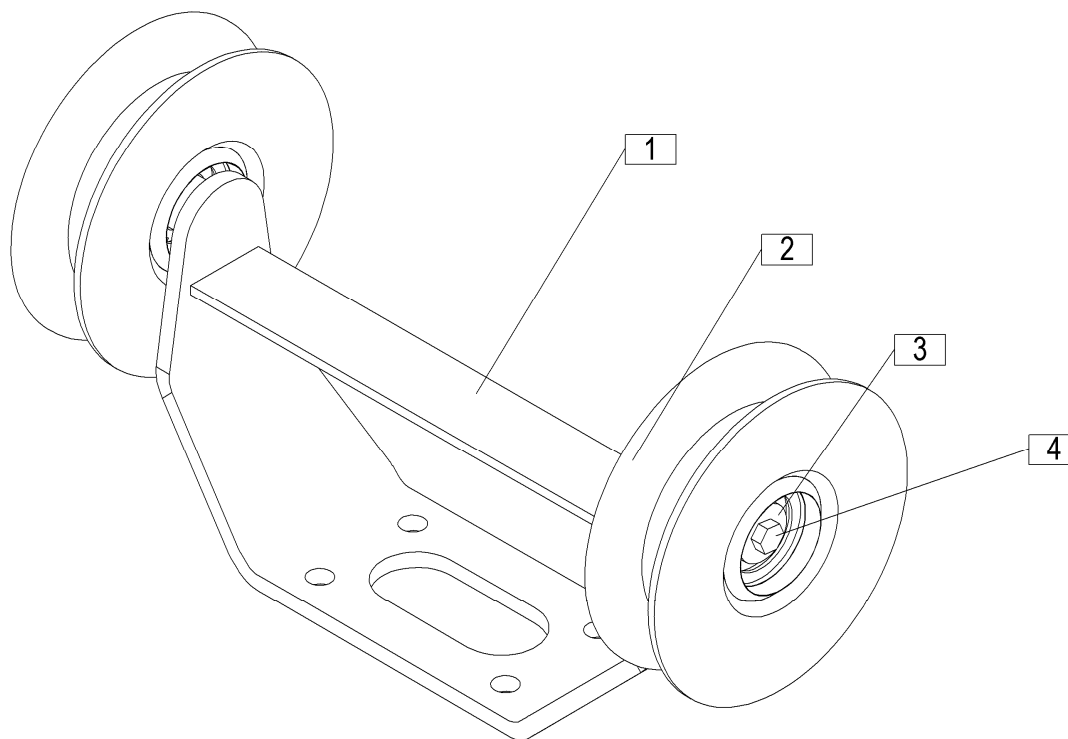

261.51.000.0 (540 min-1)
 261.52.000.0 (1000 min-1)

FAVORIT 234 F ALP=+280

Velja od tov. št. dalje:
Važi od tvor. broja dalje:
Ab masch. Nr.:
From mach Nr.:

FAVORIT 234 F ALP=+280

2

Številka Broj Bild Fig.	Kataloška številka Kataloški broj Ersatzteilnummer Spare Part Number	Naziv dela (SLO)	Naziv dijela (HR)	Benennung (D)	Description (GB)			Količina Komada Menge Quantity
46	155412804	Matica M16	Navrtka M16	Mutter M16	Nut M16			1
47	159445004	Vijak M12x40	Vijak M12x40	Schraube M12x40	Screw M12x40			8
48	000224509	Podložka 12 Zn - 200 HV	Podložka 12 Zn - 200 HV	Scheibe 12 Zn - 200 HV	Washer 12 Zn - 200 HV			8
49	000248805	Vijak M12x35	Vijak M12x35	Schraube M12x35	Screw M12x35			8
50	150426907	Podložka SKM 12	Podložka SKM 12	Scheibe SKM 12	Washer SKM 12			8
51	150393602	Matica M12	Navrtka M12	Mutter M12	Nut M12			8
52	000243115	Ležaj KR 6206 2RS (FAG,SKF,NTN) / DIN 625	Ležaj KR 6206 2RS (FAG,SKF,NTN) / DIN 625	Lager KR 6206 2RS (FAG,SKF,NTN) / DIN 625	Bearing KR 6206 2RS (FAG,SKF,NTN) / DIN 625			2
53	154194312C	Cev 1 - 38x3,5 - 231 - 0,2	Cijev 1 - 38x3,5 - 231 - 0,2	Rohr 1 - 38x3,5 - 231 - 0,2	Tube 1 - 38x3,5 - 231 - 0,2			1
54	000230707	Moznik A8x7x45	Klin A8x7x45	Passfeder A8x7x45	Key A8x7x45			1
55	150257304	Podložka 13	Podložka 13	Scheibe 13	Washer 13			1
56	150087202	Vijak M12x25	Vijak M12x25	Schraube M12x25	Screw M12x25			1
57	000254101	Vijak M8x25	Vijak M8x25	Schraube M8x25	Screw M8x25			4
58	000224108	Podložka 8 Zn - 200HV	Podložka 8 Zn - 200HV	Scheibe 8 Zn - 200HV	Washer 8 Zn - 200HV			4
59	000250800	Matica M8	Navrtka M8	Mutter M8	Nut M8			4
60	150415900	Čep PVC za cev 3 GPN 260 Q30303	PVC čep za cijev 3 GPN 260 Q30303	Verschlusskappe Kunstst. 3 GPN 260 Q30303	Plastic cap 3 GPN 260 Q30303			4
67	910081805	Držalo kardana	Držac kardana	Gelenkwellenhalter	P.T.O. shaft holder			1
68	910096201	Vzmet krožnikasta 12,3x34x1,5 / DIN 2093	Kružna opruga 12,3x34x1,5 / DIN 2093	Tellerfeder 12,3x34x1,5 / DIN 2093	Plate spring 12,3x34x1,5 / DIN 2093			2
72	269500060A	Opora zavese	Nosač zavese	Fangschildträger	Curtain holder			1
73	261500070A	Pločevina ščitna 2	Zaštitni lim 2	Schutzbleh 2	Protection metal 2			1
74	261500080A	Pločevina ščitna 3	Zaštitni lim 3	Schutzbleh 3	Protection metal 3			1
75	150743501	Vijak zapirni GPN 730 M12x1,5	Zatvorni vijak GPN 730 M12x1,5	Sperrschraube GPN 730 M12x1,5	Screw GPN 730 M12x1,5			1
76	154183716	Jermenica 30/120-52 (1000 min-1) (FAVORIT 234 F ALP)	Remenica 30/120-52 (1000 min-1) (FAVORIT 234 F ALP)	Reimenscheibe 30/120-52 (1000 min-1) (FAVORIT 234 F ALP)	Pulley 30/120-52 (1000 min-1) (FAVORIT 234 F ALP)			1
77	150167303	Jermen klinasti 25 x 2600 LI (1000 min-1) (FAVORIT 234 F ALP)	Klinasti remnik 25 x 2600 LI (1000 min-1) (FAVORIT 234 F ALP)	Keilrimen 25 x 2600 LI (1000 min-1) (FAVORIT 234 F ALP)	Vee belt 25 x 2600 LI (1000 min-1) (FAVORIT 234 F ALP)			1
76	154183726	Jermenica 30/178-52 (540 min-1) (FAVORIT 234 F ALP)	Remenica 30/178-52 (540 min-1) (FAVORIT 234 F ALP)	Reimenscheibe 30/178-52 (540 min-1) (FAVORIT 234 F ALP)	Pulley 30/178-52 (540 min-1) (FAVORIT 234 F ALP)			1
77	000247307	Jermen klinasti 25 x 2650 LI (540 min-1) (FAVORIT 234 F ALP)	Klinasti remnik 25 x 2650 LI (540 min-1) (FAVORIT 234 F ALP)	Keilrimen 25 x 2650 LI (540 min-1) (FAVORIT 234 F ALP)	Vee belt 25 x 2650 LI (540 min-1) (FAVORIT 234 F ALP)			1