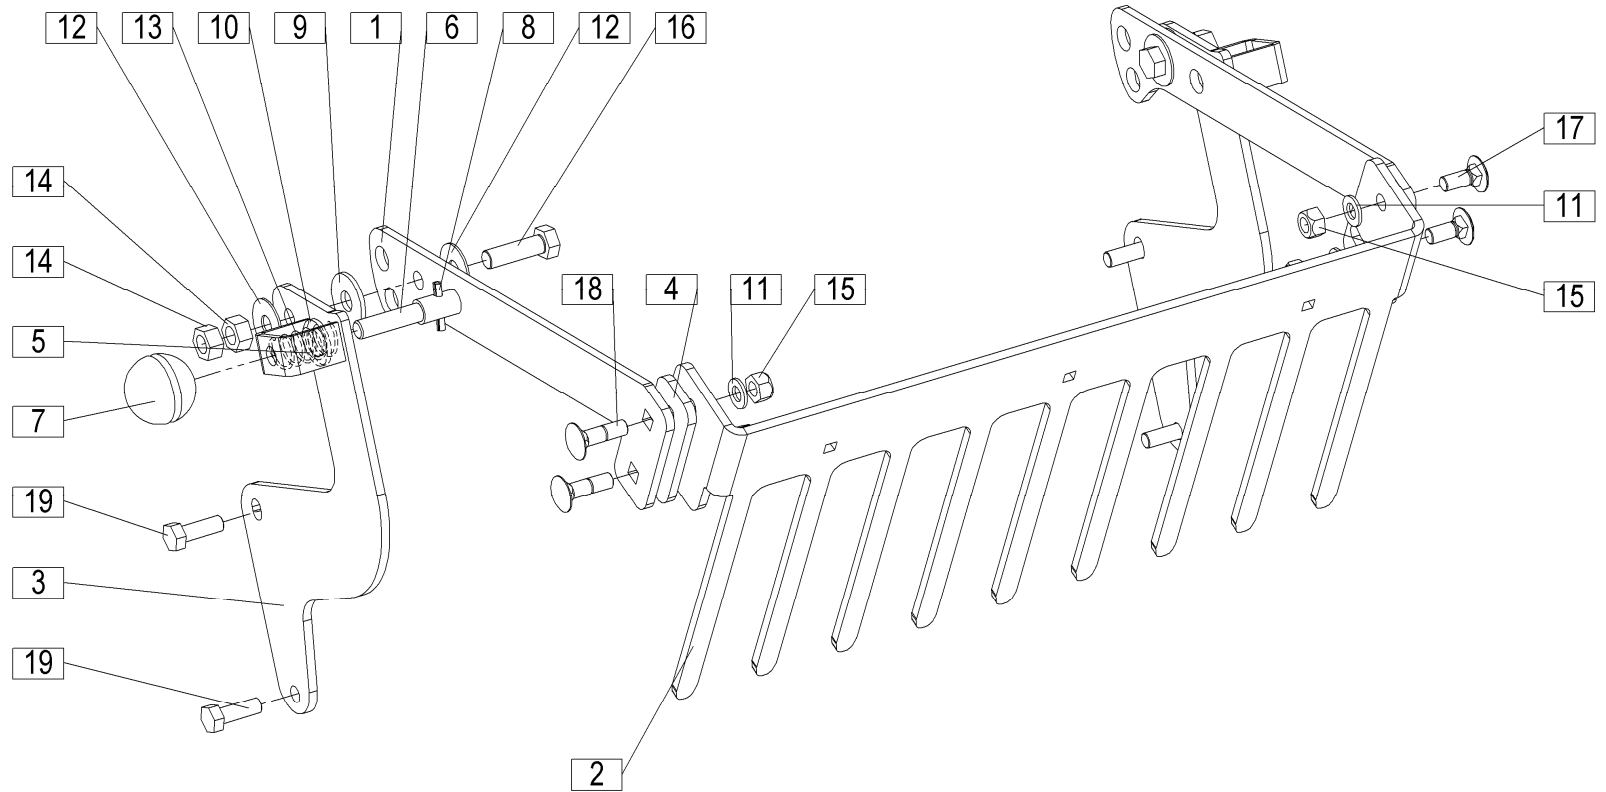

261.51.000.0 (540 min-1)
 261.52.000.0 (1000 min-1)

FAVORIT 234 F ALP=+280

Velja od tov. št. dalje:
Važi od tvor. broja dalje:
Ab masch. Nr.:
From mach Nr.:

FAVORIT 234 F ALP=+280

2

Številka Broj Bild Fig.	Kataloška številka Kataloški broj Ersatzteilnummer Spare Part Number	Naziv dela (SLO)	Naziv dijela (HR)	Benennung (D)	Description (GB)			Količina Komada Menge Quantity
46	155412804	Matica M16	Navrtka M16	Mutter M16	Nut M16			1
47	159445004	Vijak M12x40	Vijak M12x40	Schraube M12x40	Screw M12x40			8
48	000224509	Podložka 12 Zn - 200 HV	Podložka 12 Zn - 200 HV	Scheibe 12 Zn - 200 HV	Washer 12 Zn - 200 HV			8
49	000248805	Vijak M12x35	Vijak M12x35	Schraube M12x35	Screw M12x35			8
50	150426907	Podložka SKM 12	Podložka SKM 12	Scheibe SKM 12	Washer SKM 12			8
51	150393602	Matica M12	Navrtka M12	Mutter M12	Nut M12			8
52	000243115	Ležaj KR 6206 2RS (FAG,SKF,NTN) / DIN 625	Ležaj KR 6206 2RS (FAG,SKF,NTN) / DIN 625	Lager KR 6206 2RS (FAG,SKF,NTN) / DIN 625	Bearing KR 6206 2RS (FAG,SKF,NTN) / DIN 625			2
53	154194312C	Cev 1 - 38x3,5 - 231 - 0,2	Cijev 1 - 38x3,5 - 231 - 0,2	Rohr 1 - 38x3,5 - 231 - 0,2	Tube 1 - 38x3,5 - 231 - 0,2			1
54	000230707	Moznik A8x7x45	Klin A8x7x45	Passfeder A8x7x45	Key A8x7x45			1
55	150257304	Podložka 13	Podložka 13	Scheibe 13	Washer 13			1
56	150087202	Vijak M12x25	Vijak M12x25	Schraube M12x25	Screw M12x25			1
57	000254101	Vijak M8x25	Vijak M8x25	Schraube M8x25	Screw M8x25			4
58	000224108	Podložka 8 Zn - 200HV	Podložka 8 Zn - 200HV	Scheibe 8 Zn - 200HV	Washer 8 Zn - 200HV			4
59	000250800	Matica M8	Navrtka M8	Mutter M8	Nut M8			4
60	150415900	Čep PVC za cev 3 GPN 260 Q30303	PVC čep za cijev 3 GPN 260 Q30303	Verschlusskappe Kunstst. 3 GPN 260 Q30303	Plastic cap 3 GPN 260 Q30303			4
67	910081805	Držalo kardana	Držac kardana	Gelenkwellenhalter	P.T.O. shaft holder			1
68	910096201	Vzmet krožnikasta 12,3x34x1,5 / DIN 2093	Kružna opruga 12,3x34x1,5 / DIN 2093	Tellerfeder 12,3x34x1,5 / DIN 2093	Plate spring 12,3x34x1,5 / DIN 2093			2
72	269500060A	Opora zavese	Nosač zavese	Fangschildträger	Curtain holder			1
73	261500070A	Pločevina ščitna 2	Zaštitni lim 2	Schutzbleh 2	Protection metal 2			1
74	261500080A	Pločevina ščitna 3	Zaštitni lim 3	Schutzbleh 3	Protection metal 3			1
75	150743501	Vijak zapirni GPN 730 M12x1,5	Zatvorni vijak GPN 730 M12x1,5	Sperrschraube GPN 730 M12x1,5	Screw GPN 730 M12x1,5			1
76	154183716	Jermenica 30/120-52 (1000 min-1) (FAVORIT 234 F ALP)	Remenica 30/120-52 (1000 min-1) (FAVORIT 234 F ALP)	Reimenscheibe 30/120-52 (1000 min-1) (FAVORIT 234 F ALP)	Pulley 30/120-52 (1000 min-1) (FAVORIT 234 F ALP)			1
77	150167303	Jermen klinasti 25 x 2600 LI (1000 min-1) (FAVORIT 234 F ALP)	Klinasti remnik 25 x 2600 LI (1000 min-1) (FAVORIT 234 F ALP)	Keilrimen 25 x 2600 LI (1000 min-1) (FAVORIT 234 F ALP)	Vee belt 25 x 2600 LI (1000 min-1) (FAVORIT 234 F ALP)			1
76	154183726	Jermenica 30/178-52 (540 min-1) (FAVORIT 234 F ALP)	Remenica 30/178-52 (540 min-1) (FAVORIT 234 F ALP)	Reimenscheibe 30/178-52 (540 min-1) (FAVORIT 234 F ALP)	Pulley 30/178-52 (540 min-1) (FAVORIT 234 F ALP)			1
77	000247307	Jermen klinasti 25 x 2650 LI (540 min-1) (FAVORIT 234 F ALP)	Klinasti remnik 25 x 2650 LI (540 min-1) (FAVORIT 234 F ALP)	Keilrimen 25 x 2650 LI (540 min-1) (FAVORIT 234 F ALP)	Vee belt 25 x 2650 LI (540 min-1) (FAVORIT 234 F ALP)			1