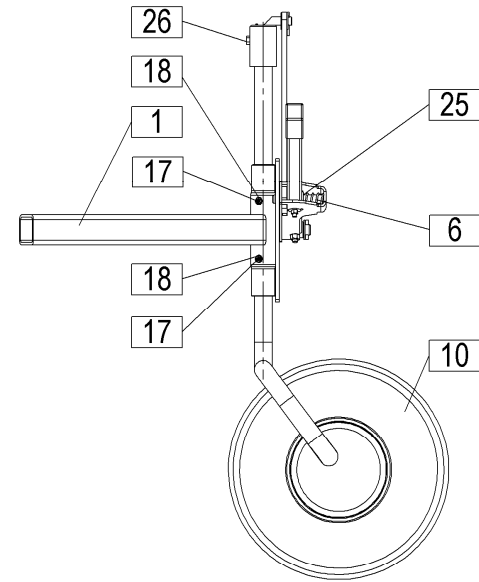

261.51.000.0 (540 min-1)
 261.52.000.0 (1000 min-1)

FAVORIT 234 F ALP=+280

Velja od tov. št. dalje:
Važi od tvor. broja dalje:
Ab masch. Nr.:
From mach Nr.:

FAVORIT 234 F ALP=+280

2

Številka Broj Bild Fig.	Kataloška številka Kataloški broj Ersatzteilnummer Spare Part Number	Naziv dela (SLO)	Naziv dijela (HR)	Benennung (D)	Description (GB)			Količina Komada Menge Quantity
46	155412804	Matica M16	Navrtka M16	Mutter M16	Nut M16			1
47	159445004	Vijak M12x40	Vijak M12x40	Schraube M12x40	Screw M12x40			8
48	000224509	Podložka 12 Zn - 200 HV	Podložka 12 Zn - 200 HV	Scheibe 12 Zn - 200 HV	Washer 12 Zn - 200 HV			8
49	000248805	Vijak M12x35	Vijak M12x35	Schraube M12x35	Screw M12x35			8
50	150426907	Podložka SKM 12	Podložka SKM 12	Scheibe SKM 12	Washer SKM 12			8
51	150393602	Matica M12	Navrtka M12	Mutter M12	Nut M12			8
52	000243115	Ležaj KR 6206 2RS (FAG,SKF,NTN) / DIN 625	Ležaj KR 6206 2RS (FAG,SKF,NTN) / DIN 625	Lager KR 6206 2RS (FAG,SKF,NTN) / DIN 625	Bearing KR 6206 2RS (FAG,SKF,NTN) / DIN 625			2
53	154194312C	Cev 1 - 38x3,5 - 231 - 0,2	Cijev 1 - 38x3,5 - 231 - 0,2	Rohr 1 - 38x3,5 - 231 - 0,2	Tube 1 - 38x3,5 - 231 - 0,2			1
54	000230707	Moznik A8x7x45	Klin A8x7x45	Passfeder A8x7x45	Key A8x7x45			1
55	150257304	Podložka 13	Podložka 13	Scheibe 13	Washer 13			1
56	150087202	Vijak M12x25	Vijak M12x25	Schraube M12x25	Screw M12x25			1
57	000254101	Vijak M8x25	Vijak M8x25	Schraube M8x25	Screw M8x25			4
58	000224108	Podložka 8 Zn - 200HV	Podložka 8 Zn - 200HV	Scheibe 8 Zn - 200HV	Washer 8 Zn - 200HV			4
59	000250800	Matica M8	Navrtka M8	Mutter M8	Nut M8			4
60	150415900	Čep PVC za cev 3 GPN 260 Q30303	PVC čep za cijev 3 GPN 260 Q30303	Verschlusskappe Kunstst. 3 GPN 260 Q30303	Plastic cap 3 GPN 260 Q30303			4
67	910081805	Držalo kardana	Držac kardana	Gelenkwellenhalter	P.T.O. shaft holder			1
68	910096201	Vzmet krožnikasta 12,3x34x1,5 / DIN 2093	Kružna opruga 12,3x34x1,5 / DIN 2093	Tellerfeder 12,3x34x1,5 / DIN 2093	Plate spring 12,3x34x1,5 / DIN 2093			2
72	269500060A	Opora zavese	Nosač zavese	Fangschildträger	Curtain holder			1
73	261500070A	Pločevina ščitna 2	Zaštitni lim 2	Schutzbleh 2	Protection metal 2			1
74	261500080A	Pločevina ščitna 3	Zaštitni lim 3	Schutzbleh 3	Protection metal 3			1
75	150743501	Vijak zapirni GPN 730 M12x1,5	Zatvorni vijak GPN 730 M12x1,5	Sperrschraube GPN 730 M12x1,5	Screw GPN 730 M12x1,5			1
76	154183716	Jermenica 30/120-52 (1000 min-1) (FAVORIT 234 F ALP)	Remenica 30/120-52 (1000 min-1) (FAVORIT 234 F ALP)	Reimenscheibe 30/120-52 (1000 min-1) (FAVORIT 234 F ALP)	Pulley 30/120-52 (1000 min-1) (FAVORIT 234 F ALP)			1
77	150167303	Jermen klinasti 25 x 2600 LI (1000 min-1) (FAVORIT 234 F ALP)	Klinasti remnik 25 x 2600 LI (1000 min-1) (FAVORIT 234 F ALP)	Keilrimen 25 x 2600 LI (1000 min-1) (FAVORIT 234 F ALP)	Vee belt 25 x 2600 LI (1000 min-1) (FAVORIT 234 F ALP)			1
76	154183726	Jermenica 30/178-52 (540 min-1) (FAVORIT 234 F ALP)	Remenica 30/178-52 (540 min-1) (FAVORIT 234 F ALP)	Reimenscheibe 30/178-52 (540 min-1) (FAVORIT 234 F ALP)	Pulley 30/178-52 (540 min-1) (FAVORIT 234 F ALP)			1
77	000247307	Jermen klinasti 25 x 2650 LI (540 min-1) (FAVORIT 234 F ALP)	Klinasti remnik 25 x 2650 LI (540 min-1) (FAVORIT 234 F ALP)	Keilrimen 25 x 2650 LI (540 min-1) (FAVORIT 234 F ALP)	Vee belt 25 x 2650 LI (540 min-1) (FAVORIT 234 F ALP)			1