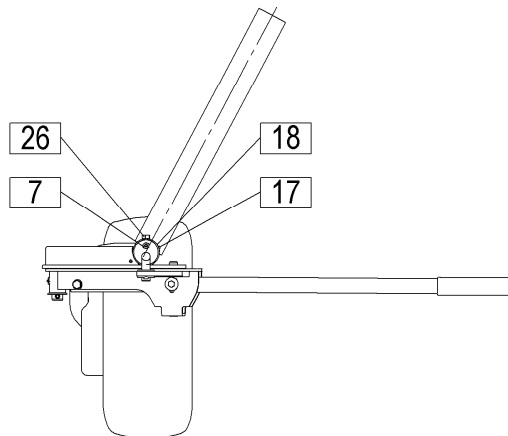

261.51.000.0 (540 min-1)
 261.52.000.0 (1000 min-1)

FAVORIT 234 F ALP=+280

Velja od tov. št. dalje:
Važi od tvor. broja dalje:
Ab masch. Nr.:
From mach Nr.:

FAVORIT 234 F ALP=+280

2

Številka Broj Bild Fig.	Kataloška številka Kataloški broj Ersatzteilnummer Spare Part Number	Naziv dela (SLO)	Naziv dijela (HR)	Benennung (D)	Description (GB)			Količina Komada Menge Quantity
46	155412804	Matica M16	Navrtka M16	Mutter M16	Nut M16			1
47	159445004	Vijak M12x40	Vijak M12x40	Schraube M12x40	Screw M12x40			8
48	000224509	Podložka 12 Zn - 200 HV	Podložka 12 Zn - 200 HV	Scheibe 12 Zn - 200 HV	Washer 12 Zn - 200 HV			8
49	000248805	Vijak M12x35	Vijak M12x35	Schraube M12x35	Screw M12x35			8
50	150426907	Podložka SKM 12	Podložka SKM 12	Scheibe SKM 12	Washer SKM 12			8
51	150393602	Matica M12	Navrtka M12	Mutter M12	Nut M12			8
52	000243115	Ležaj KR 6206 2RS (FAG,SKF,NTN) / DIN 625	Ležaj KR 6206 2RS (FAG,SKF,NTN) / DIN 625	Lager KR 6206 2RS (FAG,SKF,NTN) / DIN 625	Bearing KR 6206 2RS (FAG,SKF,NTN) / DIN 625			2
53	154194312C	Cev 1 - 38x3,5 - 231 - 0,2	Cijev 1 - 38x3,5 - 231 - 0,2	Rohr 1 - 38x3,5 - 231 - 0,2	Tube 1 - 38x3,5 - 231 - 0,2			1
54	000230707	Moznik A8x7x45	Klin A8x7x45	Passfeder A8x7x45	Key A8x7x45			1
55	150257304	Podložka 13	Podložka 13	Scheibe 13	Washer 13			1
56	150087202	Vijak M12x25	Vijak M12x25	Schraube M12x25	Screw M12x25			1
57	000254101	Vijak M8x25	Vijak M8x25	Schraube M8x25	Screw M8x25			4
58	000224108	Podložka 8 Zn - 200HV	Podložka 8 Zn - 200HV	Scheibe 8 Zn - 200HV	Washer 8 Zn - 200HV			4
59	000250800	Matica M8	Navrtka M8	Mutter M8	Nut M8			4
60	150415900	Čep PVC za cev 3 GPN 260 Q30303	PVC čep za cijev 3 GPN 260 Q30303	Verschlusskappe Kunstst. 3 GPN 260 Q30303	Plastic cap 3 GPN 260 Q30303			4
67	910081805	Držalo kardana	Držac kardana	Gelenkwellenhalter	P.T.O. shaft holder			1
68	910096201	Vzmet krožnikasta 12,3x34x1,5 / DIN 2093	Kružna opruga 12,3x34x1,5 / DIN 2093	Tellerfeder 12,3x34x1,5 / DIN 2093	Plate spring 12,3x34x1,5 / DIN 2093			2
72	269500060A	Opora zavese	Nosač zavese	Fangschildträger	Curtain holder			1
73	261500070A	Pločevina ščitna 2	Zaštitni lim 2	Schutzbleh 2	Protection metal 2			1
74	261500080A	Pločevina ščitna 3	Zaštitni lim 3	Schutzbleh 3	Protection metal 3			1
75	150743501	Vijak zapirni GPN 730 M12x1,5	Zatvorni vijak GPN 730 M12x1,5	Sperrschraube GPN 730 M12x1,5	Screw GPN 730 M12x1,5			1
76	154183716	Jermenica 30/120-52 (1000 min-1) (FAVORIT 234 F ALP)	Remenica 30/120-52 (1000 min-1) (FAVORIT 234 F ALP)	Reimenscheibe 30/120-52 (1000 min-1) (FAVORIT 234 F ALP)	Pulley 30/120-52 (1000 min-1) (FAVORIT 234 F ALP)			1
77	150167303	Jermen klinasti 25 x 2600 LI (1000 min-1) (FAVORIT 234 F ALP)	Klinasti remnik 25 x 2600 LI (1000 min-1) (FAVORIT 234 F ALP)	Keilrimen 25 x 2600 LI (1000 min-1) (FAVORIT 234 F ALP)	Vee belt 25 x 2600 LI (1000 min-1) (FAVORIT 234 F ALP)			1
76	154183726	Jermenica 30/178-52 (540 min-1) (FAVORIT 234 F ALP)	Remenica 30/178-52 (540 min-1) (FAVORIT 234 F ALP)	Reimenscheibe 30/178-52 (540 min-1) (FAVORIT 234 F ALP)	Pulley 30/178-52 (540 min-1) (FAVORIT 234 F ALP)			1
77	000247307	Jermen klinasti 25 x 2650 LI (540 min-1) (FAVORIT 234 F ALP)	Klinasti remnik 25 x 2650 LI (540 min-1) (FAVORIT 234 F ALP)	Keilrimen 25 x 2650 LI (540 min-1) (FAVORIT 234 F ALP)	Vee belt 25 x 2650 LI (540 min-1) (FAVORIT 234 F ALP)			1