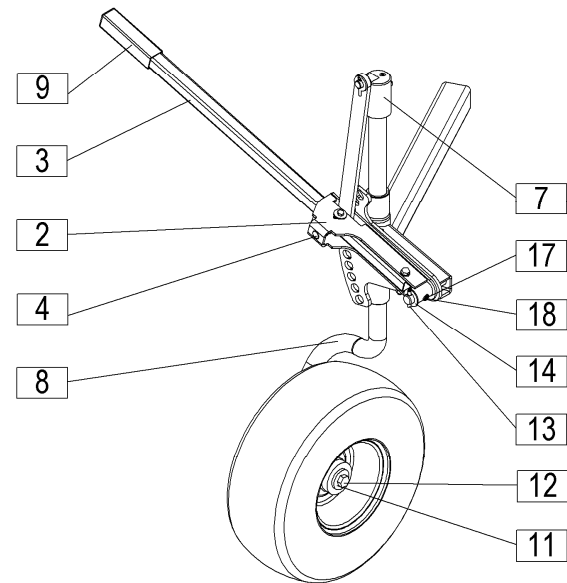

261.51.000.0 (540 min-1)
 261.52.000.0 (1000 min-1)

FAVORIT 234 F ALP=+280

Velja od tov. št. dalje:
Važi od tvor. broja dalje:
Ab masch. Nr.:
From mach Nr.:

FAVORIT 234 F ALP=+280

2

Številka Broj Bild Fig.	Kataloška številka Kataloški broj Ersatzteilnummer Spare Part Number	Naziv dela (SLO)	Naziv dijela (HR)	Benennung (D)	Description (GB)			Količina Komada Menge Quantity
46	155412804	Matica M16	Navrtka M16	Mutter M16	Nut M16			1
47	159445004	Vijak M12x40	Vijak M12x40	Schraube M12x40	Screw M12x40			8
48	000224509	Podložka 12 Zn - 200 HV	Podložka 12 Zn - 200 HV	Scheibe 12 Zn - 200 HV	Washer 12 Zn - 200 HV			8
49	000248805	Vijak M12x35	Vijak M12x35	Schraube M12x35	Screw M12x35			8
50	150426907	Podložka SKM 12	Podložka SKM 12	Scheibe SKM 12	Washer SKM 12			8
51	150393602	Matica M12	Navrtka M12	Mutter M12	Nut M12			8
52	000243115	Ležaj KR 6206 2RS (FAG,SKF,NTN) / DIN 625	Ležaj KR 6206 2RS (FAG,SKF,NTN) / DIN 625	Lager KR 6206 2RS (FAG,SKF,NTN) / DIN 625	Bearing KR 6206 2RS (FAG,SKF,NTN) / DIN 625			2
53	154194312C	Cev 1 - 38x3,5 - 231 - 0,2	Cijev 1 - 38x3,5 - 231 - 0,2	Rohr 1 - 38x3,5 - 231 - 0,2	Tube 1 - 38x3,5 - 231 - 0,2			1
54	000230707	Moznik A8x7x45	Klin A8x7x45	Passfeder A8x7x45	Key A8x7x45			1
55	150257304	Podložka 13	Podložka 13	Scheibe 13	Washer 13			1
56	150087202	Vijak M12x25	Vijak M12x25	Schraube M12x25	Screw M12x25			1
57	000254101	Vijak M8x25	Vijak M8x25	Schraube M8x25	Screw M8x25			4
58	000224108	Podložka 8 Zn - 200HV	Podložka 8 Zn - 200HV	Scheibe 8 Zn - 200HV	Washer 8 Zn - 200HV			4
59	000250800	Matica M8	Navrtka M8	Mutter M8	Nut M8			4
60	150415900	Čep PVC za cev 3 GPN 260 Q30303	PVC čep za cijev 3 GPN 260 Q30303	Verschlusskappe Kunstst. 3 GPN 260 Q30303	Plastic cap 3 GPN 260 Q30303			4
67	910081805	Držalo kardana	Držac kardana	Gelenkwellenhalter	P.T.O. shaft holder			1
68	910096201	Vzmet krožnikasta 12,3x34x1,5 / DIN 2093	Kružna opruga 12,3x34x1,5 / DIN 2093	Tellerfeder 12,3x34x1,5 / DIN 2093	Plate spring 12,3x34x1,5 / DIN 2093			2
72	269500060A	Opora zavese	Nosač zavese	Fangschildträger	Curtain holder			1
73	261500070A	Pločevina ščitna 2	Zaštitni lim 2	Schutzbleh 2	Protection metal 2			1
74	261500080A	Pločevina ščitna 3	Zaštitni lim 3	Schutzbleh 3	Protection metal 3			1
75	150743501	Vijak zapirni GPN 730 M12x1,5	Zatvorni vijak GPN 730 M12x1,5	Sperrschraube GPN 730 M12x1,5	Screw GPN 730 M12x1,5			1
76	154183716	Jermenica 30/120-52 (1000 min-1) (FAVORIT 234 F ALP)	Remenica 30/120-52 (1000 min-1) (FAVORIT 234 F ALP)	Reimenscheibe 30/120-52 (1000 min-1) (FAVORIT 234 F ALP)	Pulley 30/120-52 (1000 min-1) (FAVORIT 234 F ALP)			1
77	150167303	Jermen klinasti 25 x 2600 LI (1000 min-1) (FAVORIT 234 F ALP)	Klinasti remnik 25 x 2600 LI (1000 min-1) (FAVORIT 234 F ALP)	Keilrimen 25 x 2600 LI (1000 min-1) (FAVORIT 234 F ALP)	Vee belt 25 x 2600 LI (1000 min-1) (FAVORIT 234 F ALP)			1
76	154183726	Jermenica 30/178-52 (540 min-1) (FAVORIT 234 F ALP)	Remenica 30/178-52 (540 min-1) (FAVORIT 234 F ALP)	Reimenscheibe 30/178-52 (540 min-1) (FAVORIT 234 F ALP)	Pulley 30/178-52 (540 min-1) (FAVORIT 234 F ALP)			1
77	000247307	Jermen klinasti 25 x 2650 LI (540 min-1) (FAVORIT 234 F ALP)	Klinasti remnik 25 x 2650 LI (540 min-1) (FAVORIT 234 F ALP)	Keilrimen 25 x 2650 LI (540 min-1) (FAVORIT 234 F ALP)	Vee belt 25 x 2650 LI (540 min-1) (FAVORIT 234 F ALP)			1