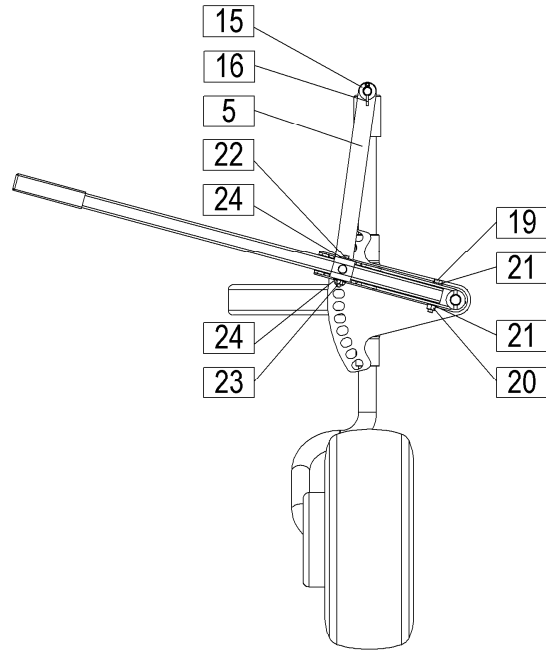

261.51.000.0 (540 min-1)
 261.52.000.0 (1000 min-1)

FAVORIT 234 F ALP=+280

Velja od tov. št. dalje:
Važi od tvor. broja dalje:
Ab masch. Nr.:
From mach Nr.:

FAVORIT 234 F ALP=+280

2

Številka Broj Bild Fig.	Kataloška številka Kataloški broj Ersatzteilnummer Spare Part Number	Naziv dela (SLO)	Naziv dijela (HR)	Benennung (D)	Description (GB)			Količina Komada Menge Quantity
46	155412804	Matica M16	Navrtka M16	Mutter M16	Nut M16			1
47	159445004	Vijak M12x40	Vijak M12x40	Schraube M12x40	Screw M12x40			8
48	000224509	Podložka 12 Zn - 200 HV	Podložka 12 Zn - 200 HV	Scheibe 12 Zn - 200 HV	Washer 12 Zn - 200 HV			8
49	000248805	Vijak M12x35	Vijak M12x35	Schraube M12x35	Screw M12x35			8
50	150426907	Podložka SKM 12	Podložka SKM 12	Scheibe SKM 12	Washer SKM 12			8
51	150393602	Matica M12	Navrtka M12	Mutter M12	Nut M12			8
52	000243115	Ležaj KR 6206 2RS (FAG,SKF,NTN) / DIN 625	Ležaj KR 6206 2RS (FAG,SKF,NTN) / DIN 625	Lager KR 6206 2RS (FAG,SKF,NTN) / DIN 625	Bearing KR 6206 2RS (FAG,SKF,NTN) / DIN 625			2
53	154194312C	Cev 1 - 38x3,5 - 231 - 0,2	Cijev 1 - 38x3,5 - 231 - 0,2	Rohr 1 - 38x3,5 - 231 - 0,2	Tube 1 - 38x3,5 - 231 - 0,2			1
54	000230707	Moznik A8x7x45	Klin A8x7x45	Passfeder A8x7x45	Key A8x7x45			1
55	150257304	Podložka 13	Podložka 13	Scheibe 13	Washer 13			1
56	150087202	Vijak M12x25	Vijak M12x25	Schraube M12x25	Screw M12x25			1
57	000254101	Vijak M8x25	Vijak M8x25	Schraube M8x25	Screw M8x25			4
58	000224108	Podložka 8 Zn - 200HV	Podložka 8 Zn - 200HV	Scheibe 8 Zn - 200HV	Washer 8 Zn - 200HV			4
59	000250800	Matica M8	Navrtka M8	Mutter M8	Nut M8			4
60	150415900	Čep PVC za cev 3 GPN 260 Q30303	PVC čep za cijev 3 GPN 260 Q30303	Verschlusskappe Kunstst. 3 GPN 260 Q30303	Plastic cap 3 GPN 260 Q30303			4
67	910081805	Držalo kardana	Držac kardana	Gelenkwellenhalter	P.T.O. shaft holder			1
68	910096201	Vzmet krožnikasta 12,3x34x1,5 / DIN 2093	Kružna opruga 12,3x34x1,5 / DIN 2093	Tellerfeder 12,3x34x1,5 / DIN 2093	Plate spring 12,3x34x1,5 / DIN 2093			2
72	269500060A	Opora zavese	Nosač zavese	Fangschildträger	Curtain holder			1
73	261500070A	Pločevina ščitna 2	Zaštitni lim 2	Schutzbleh 2	Protection metal 2			1
74	261500080A	Pločevina ščitna 3	Zaštitni lim 3	Schutzbleh 3	Protection metal 3			1
75	150743501	Vijak zapirni GPN 730 M12x1,5	Zatvorni vijak GPN 730 M12x1,5	Sperrschraube GPN 730 M12x1,5	Screw GPN 730 M12x1,5			1
76	154183716	Jermenica 30/120-52 (1000 min-1) (FAVORIT 234 F ALP)	Remenica 30/120-52 (1000 min-1) (FAVORIT 234 F ALP)	Reimenscheibe 30/120-52 (1000 min-1) (FAVORIT 234 F ALP)	Pulley 30/120-52 (1000 min-1) (FAVORIT 234 F ALP)			1
77	150167303	Jermen klinasti 25 x 2600 LI (1000 min-1) (FAVORIT 234 F ALP)	Klinasti remnik 25 x 2600 LI (1000 min-1) (FAVORIT 234 F ALP)	Keilrimen 25 x 2600 LI (1000 min-1) (FAVORIT 234 F ALP)	Vee belt 25 x 2600 LI (1000 min-1) (FAVORIT 234 F ALP)			1
76	154183726	Jermenica 30/178-52 (540 min-1) (FAVORIT 234 F ALP)	Remenica 30/178-52 (540 min-1) (FAVORIT 234 F ALP)	Reimenscheibe 30/178-52 (540 min-1) (FAVORIT 234 F ALP)	Pulley 30/178-52 (540 min-1) (FAVORIT 234 F ALP)			1
77	000247307	Jermen klinasti 25 x 2650 LI (540 min-1) (FAVORIT 234 F ALP)	Klinasti remnik 25 x 2650 LI (540 min-1) (FAVORIT 234 F ALP)	Keilrimen 25 x 2650 LI (540 min-1) (FAVORIT 234 F ALP)	Vee belt 25 x 2650 LI (540 min-1) (FAVORIT 234 F ALP)			1