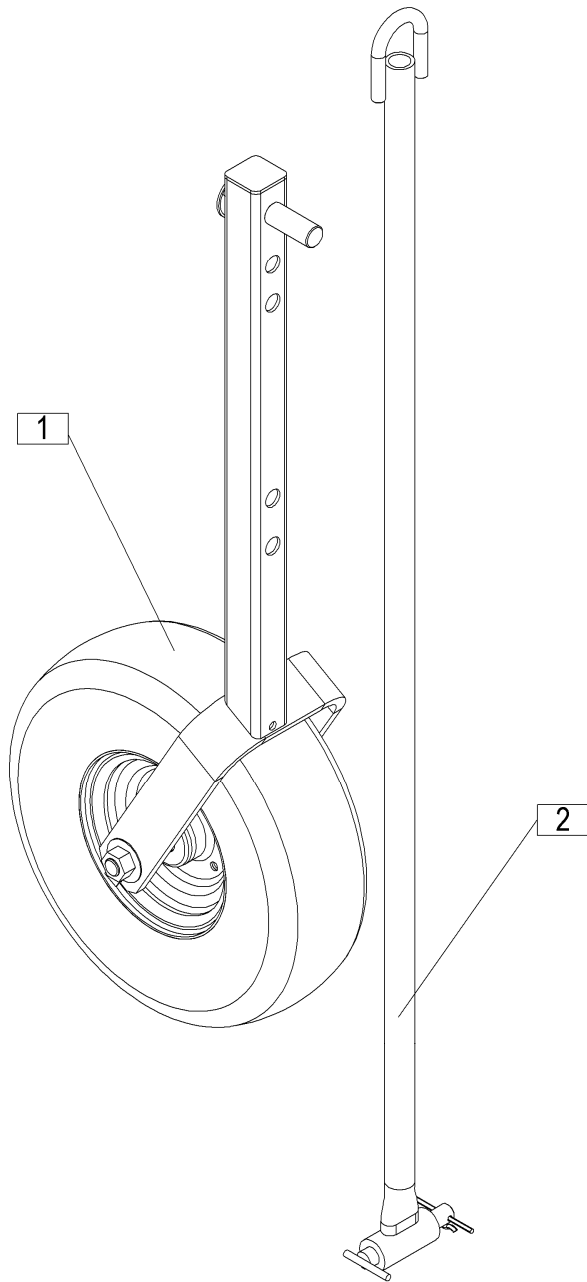

261.51.000.0 (540 min-1)
 261.52.000.0 (1000 min-1)

FAVORIT 234 F ALP=+280

Velja od tov. št. dalje:
Važi od tvor. broja dalje:
Ab masch. Nr.:
From mach Nr.:

FAVORIT 234 F ALP=+280

2

Številka Broj Bild Fig.	Kataloška številka Kataloški broj Ersatzteilnummer Spare Part Number	Naziv dela (SLO)	Naziv dijela (HR)	Benennung (D)	Description (GB)			Količina Komada Menge Quantity
46	155412804	Matica M16	Navrtka M16	Mutter M16	Nut M16			1
47	159445004	Vijak M12x40	Vijak M12x40	Schraube M12x40	Screw M12x40			8
48	000224509	Podložka 12 Zn - 200 HV	Podložka 12 Zn - 200 HV	Scheibe 12 Zn - 200 HV	Washer 12 Zn - 200 HV			8
49	000248805	Vijak M12x35	Vijak M12x35	Schraube M12x35	Screw M12x35			8
50	150426907	Podložka SKM 12	Podložka SKM 12	Scheibe SKM 12	Washer SKM 12			8
51	150393602	Matica M12	Navrtka M12	Mutter M12	Nut M12			8
52	000243115	Ležaj KR 6206 2RS (FAG,SKF,NTN) / DIN 625	Ležaj KR 6206 2RS (FAG,SKF,NTN) / DIN 625	Lager KR 6206 2RS (FAG,SKF,NTN) / DIN 625	Bearing KR 6206 2RS (FAG,SKF,NTN) / DIN 625			2
53	154194312C	Cev 1 - 38x3,5 - 231 - 0,2	Cijev 1 - 38x3,5 - 231 - 0,2	Rohr 1 - 38x3,5 - 231 - 0,2	Tube 1 - 38x3,5 - 231 - 0,2			1
54	000230707	Moznik A8x7x45	Klin A8x7x45	Passfeder A8x7x45	Key A8x7x45			1
55	150257304	Podložka 13	Podložka 13	Scheibe 13	Washer 13			1
56	150087202	Vijak M12x25	Vijak M12x25	Schraube M12x25	Screw M12x25			1
57	000254101	Vijak M8x25	Vijak M8x25	Schraube M8x25	Screw M8x25			4
58	000224108	Podložka 8 Zn - 200HV	Podložka 8 Zn - 200HV	Scheibe 8 Zn - 200HV	Washer 8 Zn - 200HV			4
59	000250800	Matica M8	Navrtka M8	Mutter M8	Nut M8			4
60	150415900	Čep PVC za cev 3 GPN 260 Q30303	PVC čep za cijev 3 GPN 260 Q30303	Verschlusskappe Kunstst. 3 GPN 260 Q30303	Plastic cap 3 GPN 260 Q30303			4
67	910081805	Držalo kardana	Držac kardana	Gelenkwellenhalter	P.T.O. shaft holder			1
68	910096201	Vzmet krožnikasta 12,3x34x1,5 / DIN 2093	Kružna opruga 12,3x34x1,5 / DIN 2093	Tellerfeder 12,3x34x1,5 / DIN 2093	Plate spring 12,3x34x1,5 / DIN 2093			2
72	269500060A	Opora zavese	Nosač zavese	Fangschildträger	Curtain holder			1
73	261500070A	Pločevina ščitna 2	Zaštitni lim 2	Schutzbleh 2	Protection metal 2			1
74	261500080A	Pločevina ščitna 3	Zaštitni lim 3	Schutzbleh 3	Protection metal 3			1
75	150743501	Vijak zapirni GPN 730 M12x1,5	Zatvorni vijak GPN 730 M12x1,5	Sperrschraube GPN 730 M12x1,5	Screw GPN 730 M12x1,5			1
76	154183716	Jermenica 30/120-52 (1000 min-1) (FAVORIT 234 F ALP)	Remenica 30/120-52 (1000 min-1) (FAVORIT 234 F ALP)	Reimenscheibe 30/120-52 (1000 min-1) (FAVORIT 234 F ALP)	Pulley 30/120-52 (1000 min-1) (FAVORIT 234 F ALP)			1
77	150167303	Jermen klinasti 25 x 2600 LI (1000 min-1) (FAVORIT 234 F ALP)	Klinasti remnik 25 x 2600 LI (1000 min-1) (FAVORIT 234 F ALP)	Keilrimen 25 x 2600 LI (1000 min-1) (FAVORIT 234 F ALP)	Vee belt 25 x 2600 LI (1000 min-1) (FAVORIT 234 F ALP)			1
76	154183726	Jermenica 30/178-52 (540 min-1) (FAVORIT 234 F ALP)	Remenica 30/178-52 (540 min-1) (FAVORIT 234 F ALP)	Reimenscheibe 30/178-52 (540 min-1) (FAVORIT 234 F ALP)	Pulley 30/178-52 (540 min-1) (FAVORIT 234 F ALP)			1
77	000247307	Jermen klinasti 25 x 2650 LI (540 min-1) (FAVORIT 234 F ALP)	Klinasti remnik 25 x 2650 LI (540 min-1) (FAVORIT 234 F ALP)	Keilrimen 25 x 2650 LI (540 min-1) (FAVORIT 234 F ALP)	Vee belt 25 x 2650 LI (540 min-1) (FAVORIT 234 F ALP)			1