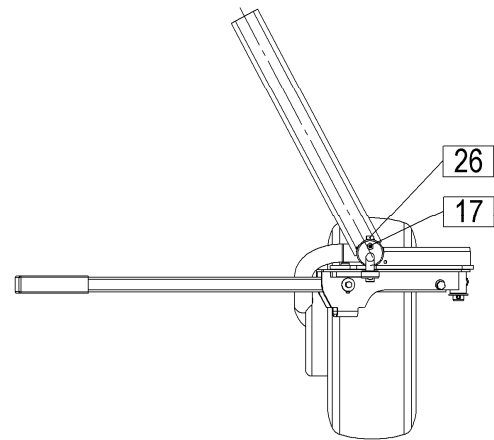

261.51.000.0 (540 min-1)
 261.52.000.0 (1000 min-1)

FAVORIT 234 F ALP=+280

Velja od tov. št. dalje:
Važi od tvor. broja dalje:
Ab masch. Nr.:
From mach Nr.:

FAVORIT 234 F ALP=+280

2

Številka Broj Bild Fig.	Kataloška številka Kataloški broj Ersatzteilnummer Spare Part Number	Naziv dela (SLO)	Naziv dijela (HR)	Benennung (D)	Description (GB)			Količina Komada Menge Quantity
46	155412804	Matica M16	Navrtka M16	Mutter M16	Nut M16			1
47	159445004	Vijak M12x40	Vijak M12x40	Schraube M12x40	Screw M12x40			8
48	000224509	Podložka 12 Zn - 200 HV	Podložka 12 Zn - 200 HV	Scheibe 12 Zn - 200 HV	Washer 12 Zn - 200 HV			8
49	000248805	Vijak M12x35	Vijak M12x35	Schraube M12x35	Screw M12x35			8
50	150426907	Podložka SKM 12	Podložka SKM 12	Scheibe SKM 12	Washer SKM 12			8
51	150393602	Matica M12	Navrtka M12	Mutter M12	Nut M12			8
52	000243115	Ležaj KR 6206 2RS (FAG,SKF,NTN) / DIN 625	Ležaj KR 6206 2RS (FAG,SKF,NTN) / DIN 625	Lager KR 6206 2RS (FAG,SKF,NTN) / DIN 625	Bearing KR 6206 2RS (FAG,SKF,NTN) / DIN 625			2
53	154194312C	Cev 1 - 38x3,5 - 231 - 0,2	Cijev 1 - 38x3,5 - 231 - 0,2	Rohr 1 - 38x3,5 - 231 - 0,2	Tube 1 - 38x3,5 - 231 - 0,2			1
54	000230707	Moznik A8x7x45	Klin A8x7x45	Passfeder A8x7x45	Key A8x7x45			1
55	150257304	Podložka 13	Podložka 13	Scheibe 13	Washer 13			1
56	150087202	Vijak M12x25	Vijak M12x25	Schraube M12x25	Screw M12x25			1
57	000254101	Vijak M8x25	Vijak M8x25	Schraube M8x25	Screw M8x25			4
58	000224108	Podložka 8 Zn - 200HV	Podložka 8 Zn - 200HV	Scheibe 8 Zn - 200HV	Washer 8 Zn - 200HV			4
59	000250800	Matica M8	Navrtka M8	Mutter M8	Nut M8			4
60	150415900	Čep PVC za cev 3 GPN 260 Q30303	PVC čep za cijev 3 GPN 260 Q30303	Verschlusskappe Kunstst. 3 GPN 260 Q30303	Plastic cap 3 GPN 260 Q30303			4
67	910081805	Držalo kardana	Držac kardana	Gelenkwellenhalter	P.T.O. shaft holder			1
68	910096201	Vzmet krožnikasta 12,3x34x1,5 / DIN 2093	Kružna opruga 12,3x34x1,5 / DIN 2093	Tellerfeder 12,3x34x1,5 / DIN 2093	Plate spring 12,3x34x1,5 / DIN 2093			2
72	269500060A	Opora zavese	Nosač zavese	Fangschildträger	Curtain holder			1
73	261500070A	Pločevina ščitna 2	Zaštitni lim 2	Schutzbleh 2	Protection metal 2			1
74	261500080A	Pločevina ščitna 3	Zaštitni lim 3	Schutzbleh 3	Protection metal 3			1
75	150743501	Vijak zapirni GPN 730 M12x1,5	Zatvorni vijak GPN 730 M12x1,5	Sperrschraube GPN 730 M12x1,5	Screw GPN 730 M12x1,5			1
76	154183716	Jermenica 30/120-52 (1000 min-1) (FAVORIT 234 F ALP)	Remenica 30/120-52 (1000 min-1) (FAVORIT 234 F ALP)	Reimenscheibe 30/120-52 (1000 min-1) (FAVORIT 234 F ALP)	Pulley 30/120-52 (1000 min-1) (FAVORIT 234 F ALP)			1
77	150167303	Jermen klinasti 25 x 2600 LI (1000 min-1) (FAVORIT 234 F ALP)	Klinasti remnik 25 x 2600 LI (1000 min-1) (FAVORIT 234 F ALP)	Keilrimen 25 x 2600 LI (1000 min-1) (FAVORIT 234 F ALP)	Vee belt 25 x 2600 LI (1000 min-1) (FAVORIT 234 F ALP)			1
76	154183726	Jermenica 30/178-52 (540 min-1) (FAVORIT 234 F ALP)	Remenica 30/178-52 (540 min-1) (FAVORIT 234 F ALP)	Reimenscheibe 30/178-52 (540 min-1) (FAVORIT 234 F ALP)	Pulley 30/178-52 (540 min-1) (FAVORIT 234 F ALP)			1
77	000247307	Jermen klinasti 25 x 2650 LI (540 min-1) (FAVORIT 234 F ALP)	Klinasti remnik 25 x 2650 LI (540 min-1) (FAVORIT 234 F ALP)	Keilrimen 25 x 2650 LI (540 min-1) (FAVORIT 234 F ALP)	Vee belt 25 x 2650 LI (540 min-1) (FAVORIT 234 F ALP)			1