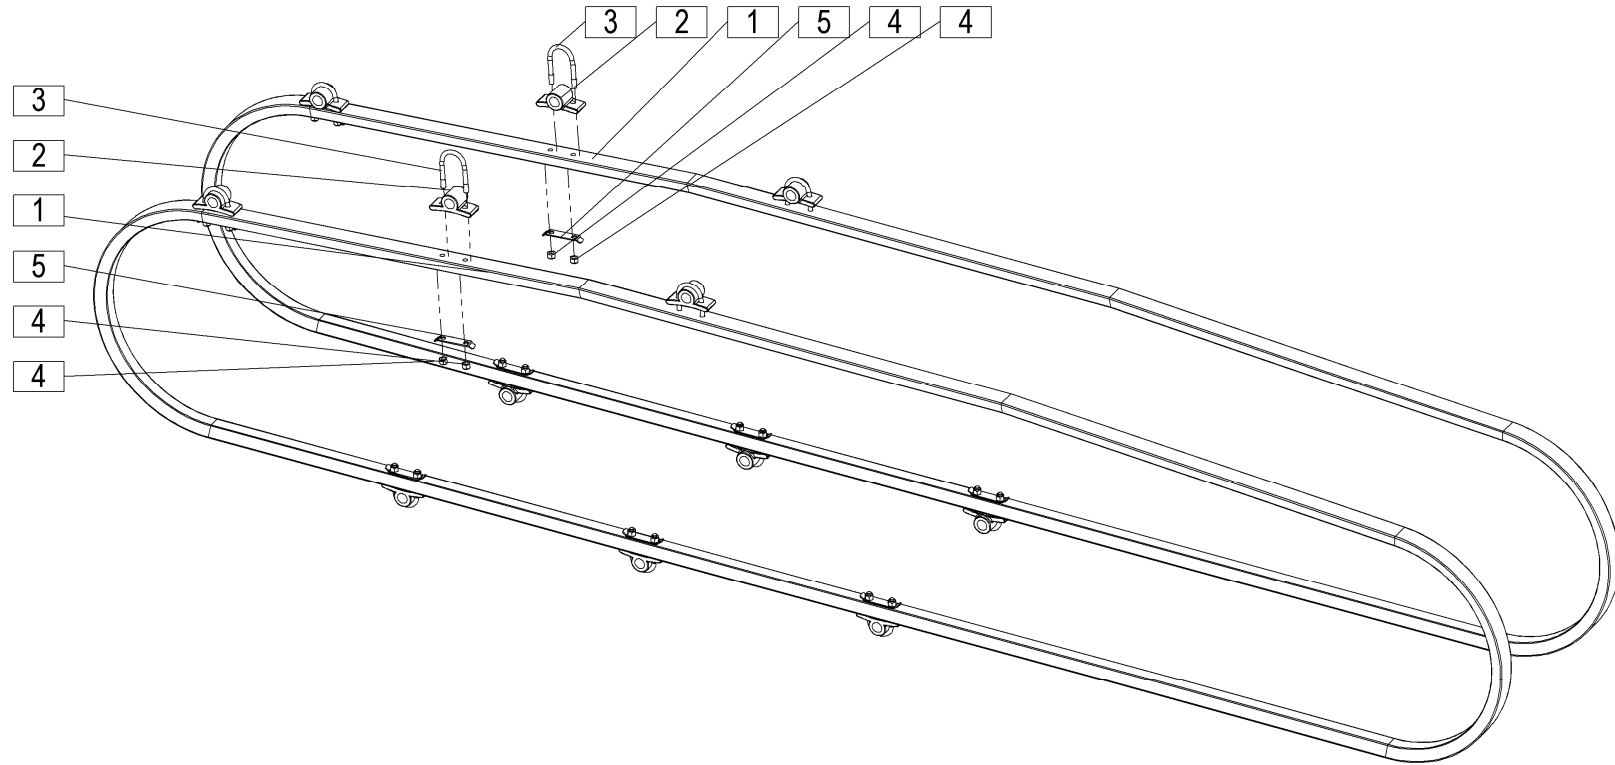

261.51.000.0 (540 min-1)
 261.52.000.0 (1000 min-1)

FAVORIT 234 F ALP=+280

Velja od tov. št. dalje:
Važi od tvor. broja dalje:
Ab masch. Nr.:
From mach Nr.:

FAVORIT 234 F ALP=+280

2

Številka Broj Bild Fig.	Kataloška številka Kataloški broj Ersatzteilnummer Spare Part Number	Naziv dela (SLO)	Naziv dijela (HR)	Benennung (D)	Description (GB)			Količina Komada Menge Quantity
46	155412804	Matica M16	Navrtka M16	Mutter M16	Nut M16			1
47	159445004	Vijak M12x40	Vijak M12x40	Schraube M12x40	Screw M12x40			8
48	000224509	Podložka 12 Zn - 200 HV	Podložka 12 Zn - 200 HV	Scheibe 12 Zn - 200 HV	Washer 12 Zn - 200 HV			8
49	000248805	Vijak M12x35	Vijak M12x35	Schraube M12x35	Screw M12x35			8
50	150426907	Podložka SKM 12	Podložka SKM 12	Scheibe SKM 12	Washer SKM 12			8
51	150393602	Matica M12	Navrtka M12	Mutter M12	Nut M12			8
52	000243115	Ležaj KR 6206 2RS (FAG,SKF,NTN) / DIN 625	Ležaj KR 6206 2RS (FAG,SKF,NTN) / DIN 625	Lager KR 6206 2RS (FAG,SKF,NTN) / DIN 625	Bearing KR 6206 2RS (FAG,SKF,NTN) / DIN 625			2
53	154194312C	Cev 1 - 38x3,5 - 231 - 0,2	Cijev 1 - 38x3,5 - 231 - 0,2	Rohr 1 - 38x3,5 - 231 - 0,2	Tube 1 - 38x3,5 - 231 - 0,2			1
54	000230707	Moznik A8x7x45	Klin A8x7x45	Passfeder A8x7x45	Key A8x7x45			1
55	150257304	Podložka 13	Podložka 13	Scheibe 13	Washer 13			1
56	150087202	Vijak M12x25	Vijak M12x25	Schraube M12x25	Screw M12x25			1
57	000254101	Vijak M8x25	Vijak M8x25	Schraube M8x25	Screw M8x25			4
58	000224108	Podložka 8 Zn - 200HV	Podložka 8 Zn - 200HV	Scheibe 8 Zn - 200HV	Washer 8 Zn - 200HV			4
59	000250800	Matica M8	Navrtka M8	Mutter M8	Nut M8			4
60	150415900	Čep PVC za cev 3 GPN 260 Q30303	PVC čep za cijev 3 GPN 260 Q30303	Verschlusskappe Kunstst. 3 GPN 260 Q30303	Plastic cap 3 GPN 260 Q30303			4
67	910081805	Držalo kardana	Držac kardana	Gelenkwellenhalter	P.T.O. shaft holder			1
68	910096201	Vzmet krožnikasta 12,3x34x1,5 / DIN 2093	Kružna opruga 12,3x34x1,5 / DIN 2093	Tellerfeder 12,3x34x1,5 / DIN 2093	Plate spring 12,3x34x1,5 / DIN 2093			2
72	269500060A	Opora zavese	Nosač zavese	Fangschildträger	Curtain holder			1
73	261500070A	Pločevina ščitna 2	Zaštitni lim 2	Schutzbleh 2	Protection metal 2			1
74	261500080A	Pločevina ščitna 3	Zaštitni lim 3	Schutzbleh 3	Protection metal 3			1
75	150743501	Vijak zapirni GPN 730 M12x1,5	Zatvorni vijak GPN 730 M12x1,5	Sperrschraube GPN 730 M12x1,5	Screw GPN 730 M12x1,5			1
76	154183716	Jermenica 30/120-52 (1000 min-1) (FAVORIT 234 F ALP)	Remenica 30/120-52 (1000 min-1) (FAVORIT 234 F ALP)	Reimenscheibe 30/120-52 (1000 min-1) (FAVORIT 234 F ALP)	Pulley 30/120-52 (1000 min-1) (FAVORIT 234 F ALP)			1
77	150167303	Jermen klinasti 25 x 2600 LI (1000 min-1) (FAVORIT 234 F ALP)	Klinasti remnik 25 x 2600 LI (1000 min-1) (FAVORIT 234 F ALP)	Keilrimen 25 x 2600 LI (1000 min-1) (FAVORIT 234 F ALP)	Vee belt 25 x 2600 LI (1000 min-1) (FAVORIT 234 F ALP)			1
76	154183726	Jermenica 30/178-52 (540 min-1) (FAVORIT 234 F ALP)	Remenica 30/178-52 (540 min-1) (FAVORIT 234 F ALP)	Reimenscheibe 30/178-52 (540 min-1) (FAVORIT 234 F ALP)	Pulley 30/178-52 (540 min-1) (FAVORIT 234 F ALP)			1
77	000247307	Jermen klinasti 25 x 2650 LI (540 min-1) (FAVORIT 234 F ALP)	Klinasti remnik 25 x 2650 LI (540 min-1) (FAVORIT 234 F ALP)	Keilrimen 25 x 2650 LI (540 min-1) (FAVORIT 234 F ALP)	Vee belt 25 x 2650 LI (540 min-1) (FAVORIT 234 F ALP)			1