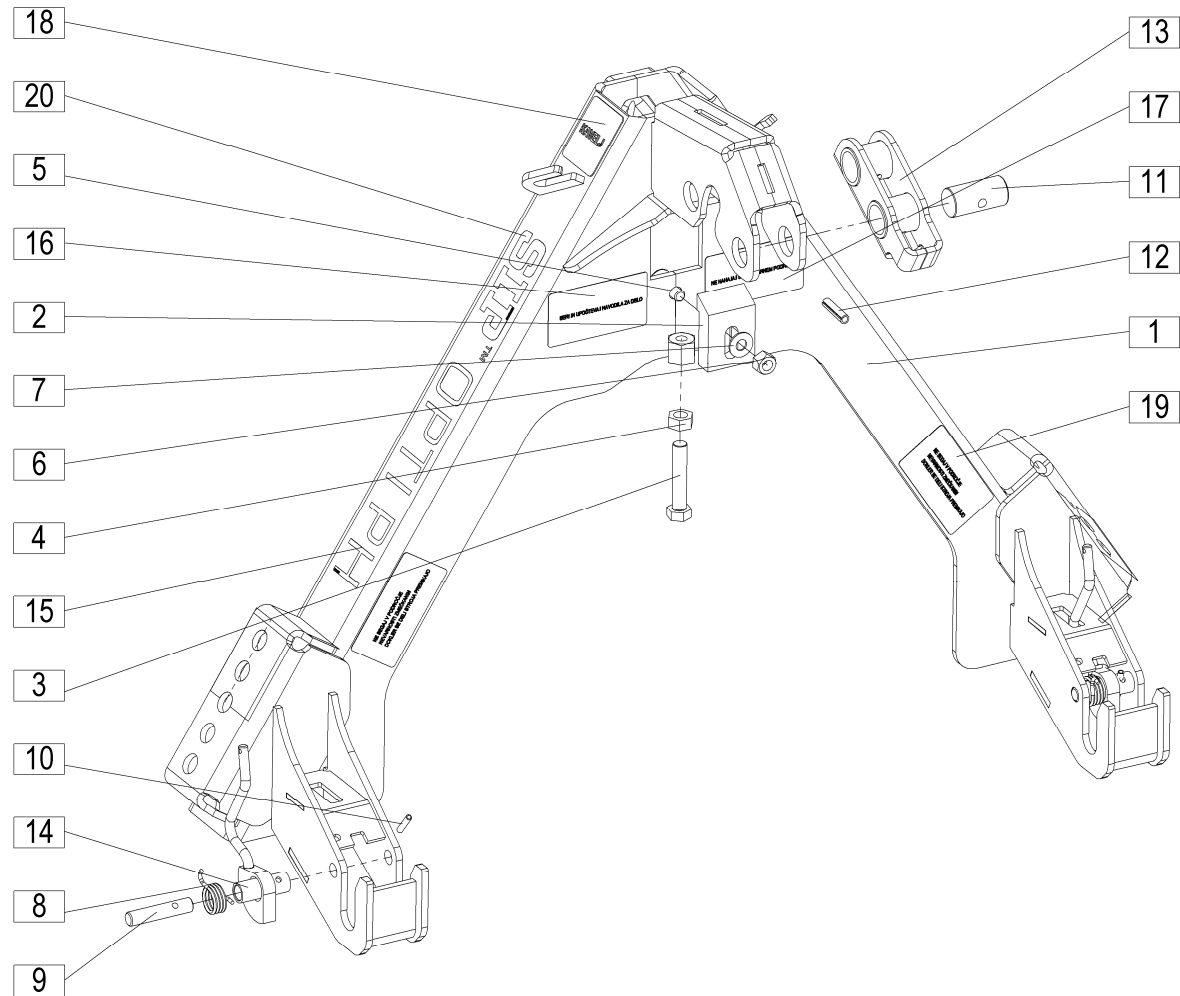

261.51.000.0 (540 min-1)
 261.52.000.0 (1000 min-1)

FAVORIT 234 F ALP=+280

Velja od tov. št. dalje:
Važi od tvor. broja dalje:
Ab masch. Nr.:
From mach Nr.:

FAVORIT 234 F ALP=+280

2

Številka Broj Bild Fig.	Kataloška številka Kataloški broj Ersatzteilnummer Spare Part Number	Naziv dela (SLO)	Naziv dijela (HR)	Benennung (D)	Description (GB)			Količina Komada Menge Quantity
46	155412804	Matica M16	Navrtka M16	Mutter M16	Nut M16			1
47	159445004	Vijak M12x40	Vijak M12x40	Schraube M12x40	Screw M12x40			8
48	000224509	Podložka 12 Zn - 200 HV	Podložka 12 Zn - 200 HV	Scheibe 12 Zn - 200 HV	Washer 12 Zn - 200 HV			8
49	000248805	Vijak M12x35	Vijak M12x35	Schraube M12x35	Screw M12x35			8
50	150426907	Podložka SKM 12	Podložka SKM 12	Scheibe SKM 12	Washer SKM 12			8
51	150393602	Matica M12	Navrtka M12	Mutter M12	Nut M12			8
52	000243115	Ležaj KR 6206 2RS (FAG,SKF,NTN) / DIN 625	Ležaj KR 6206 2RS (FAG,SKF,NTN) / DIN 625	Lager KR 6206 2RS (FAG,SKF,NTN) / DIN 625	Bearing KR 6206 2RS (FAG,SKF,NTN) / DIN 625			2
53	154194312C	Cev 1 - 38x3,5 - 231 - 0,2	Cijev 1 - 38x3,5 - 231 - 0,2	Rohr 1 - 38x3,5 - 231 - 0,2	Tube 1 - 38x3,5 - 231 - 0,2			1
54	000230707	Moznik A8x7x45	Klin A8x7x45	Passfeder A8x7x45	Key A8x7x45			1
55	150257304	Podložka 13	Podložka 13	Scheibe 13	Washer 13			1
56	150087202	Vijak M12x25	Vijak M12x25	Schraube M12x25	Screw M12x25			1
57	000254101	Vijak M8x25	Vijak M8x25	Schraube M8x25	Screw M8x25			4
58	000224108	Podložka 8 Zn - 200HV	Podložka 8 Zn - 200HV	Scheibe 8 Zn - 200HV	Washer 8 Zn - 200HV			4
59	000250800	Matica M8	Navrtka M8	Mutter M8	Nut M8			4
60	150415900	Čep PVC za cev 3 GPN 260 Q30303	PVC čep za cijev 3 GPN 260 Q30303	Verschlusskappe Kunstst. 3 GPN 260 Q30303	Plastic cap 3 GPN 260 Q30303			4
67	910081805	Držalo kardana	Držac kardana	Gelenkwellenhalter	P.T.O. shaft holder			1
68	910096201	Vzmet krožnikasta 12,3x34x1,5 / DIN 2093	Kružna opruga 12,3x34x1,5 / DIN 2093	Tellerfeder 12,3x34x1,5 / DIN 2093	Plate spring 12,3x34x1,5 / DIN 2093			2
72	269500060A	Opora zavese	Nosač zavese	Fangschildträger	Curtain holder			1
73	261500070A	Pločevina ščitna 2	Zaštitni lim 2	Schutzbleh 2	Protection metal 2			1
74	261500080A	Pločevina ščitna 3	Zaštitni lim 3	Schutzbleh 3	Protection metal 3			1
75	150743501	Vijak zapirni GPN 730 M12x1,5	Zatvorni vijak GPN 730 M12x1,5	Sperrschraube GPN 730 M12x1,5	Screw GPN 730 M12x1,5			1
76	154183716	Jermenica 30/120-52 (1000 min-1) (FAVORIT 234 F ALP)	Remenica 30/120-52 (1000 min-1) (FAVORIT 234 F ALP)	Reimenscheibe 30/120-52 (1000 min-1) (FAVORIT 234 F ALP)	Pulley 30/120-52 (1000 min-1) (FAVORIT 234 F ALP)			1
77	150167303	Jermen klinasti 25 x 2600 LI (1000 min-1) (FAVORIT 234 F ALP)	Klinasti remnik 25 x 2600 LI (1000 min-1) (FAVORIT 234 F ALP)	Keilrimen 25 x 2600 LI (1000 min-1) (FAVORIT 234 F ALP)	Vee belt 25 x 2600 LI (1000 min-1) (FAVORIT 234 F ALP)			1
76	154183726	Jermenica 30/178-52 (540 min-1) (FAVORIT 234 F ALP)	Remenica 30/178-52 (540 min-1) (FAVORIT 234 F ALP)	Reimenscheibe 30/178-52 (540 min-1) (FAVORIT 234 F ALP)	Pulley 30/178-52 (540 min-1) (FAVORIT 234 F ALP)			1
77	000247307	Jermen klinasti 25 x 2650 LI (540 min-1) (FAVORIT 234 F ALP)	Klinasti remnik 25 x 2650 LI (540 min-1) (FAVORIT 234 F ALP)	Keilrimen 25 x 2650 LI (540 min-1) (FAVORIT 234 F ALP)	Vee belt 25 x 2650 LI (540 min-1) (FAVORIT 234 F ALP)			1