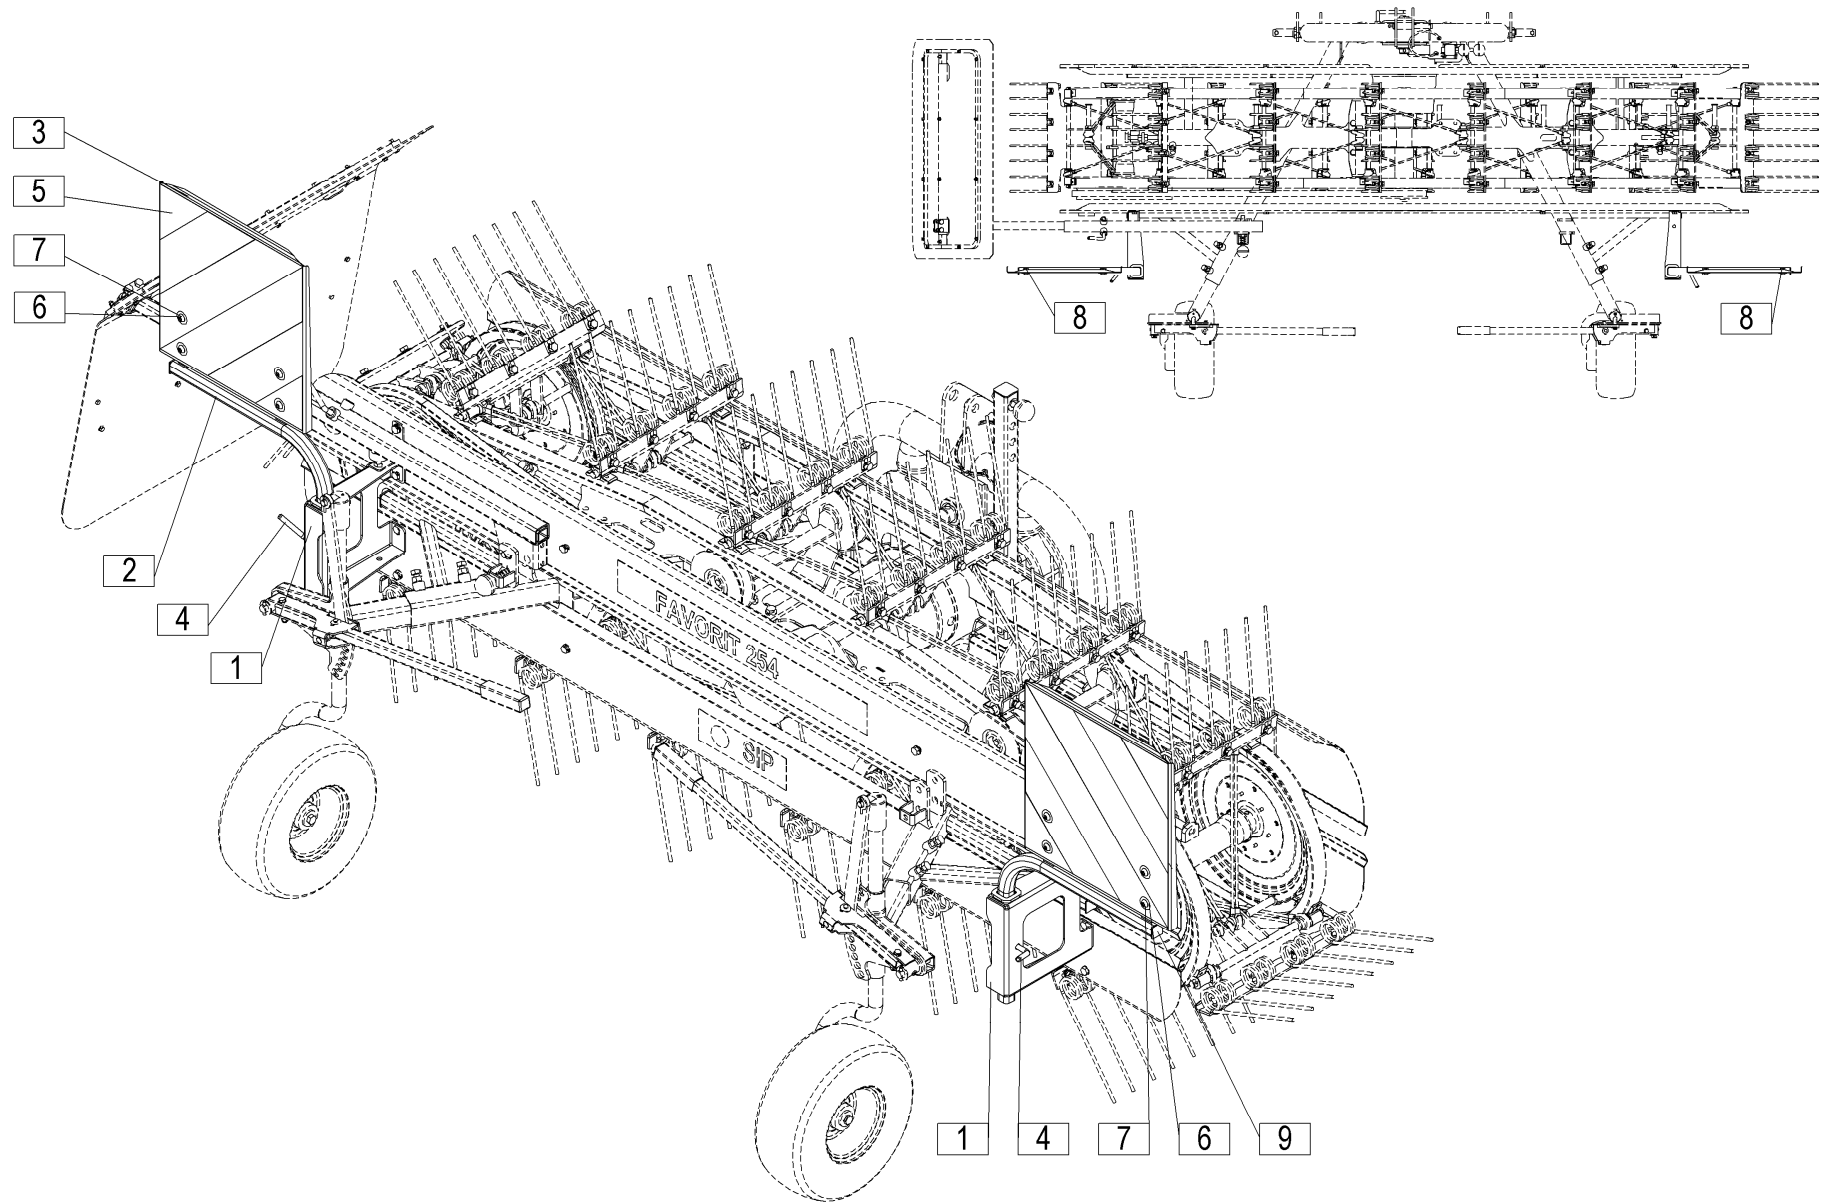

261.51.000.0 (540 min-1)
 261.52.000.0 (1000 min-1)

FAVORIT 234 F ALP=+280

Velja od tov. št. dalje:
Važi od tvor. broja dalje:
Ab masch. Nr.:
From mach Nr.:

FAVORIT 234 F ALP=+280

2

Številka Broj Bild Fig.	Kataloška številka Kataloški broj Ersatzteilnummer Spare Part Number	Naziv dela (SLO)	Naziv dijela (HR)	Benennung (D)	Description (GB)			Količina Komada Menge Quantity
46	155412804	Matica M16	Navrtka M16	Mutter M16	Nut M16			1
47	159445004	Vijak M12x40	Vijak M12x40	Schraube M12x40	Screw M12x40			8
48	000224509	Podložka 12 Zn - 200 HV	Podložka 12 Zn - 200 HV	Scheibe 12 Zn - 200 HV	Washer 12 Zn - 200 HV			8
49	000248805	Vijak M12x35	Vijak M12x35	Schraube M12x35	Screw M12x35			8
50	150426907	Podložka SKM 12	Podložka SKM 12	Scheibe SKM 12	Washer SKM 12			8
51	150393602	Matica M12	Navrtka M12	Mutter M12	Nut M12			8
52	000243115	Ležaj KR 6206 2RS (FAG,SKF,NTN) / DIN 625	Ležaj KR 6206 2RS (FAG,SKF,NTN) / DIN 625	Lager KR 6206 2RS (FAG,SKF,NTN) / DIN 625	Bearing KR 6206 2RS (FAG,SKF,NTN) / DIN 625			2
53	154194312C	Cev 1 - 38x3,5 - 231 - 0,2	Cijev 1 - 38x3,5 - 231 - 0,2	Rohr 1 - 38x3,5 - 231 - 0,2	Tube 1 - 38x3,5 - 231 - 0,2			1
54	000230707	Moznik A8x7x45	Klin A8x7x45	Passfeder A8x7x45	Key A8x7x45			1
55	150257304	Podložka 13	Podložka 13	Scheibe 13	Washer 13			1
56	150087202	Vijak M12x25	Vijak M12x25	Schraube M12x25	Screw M12x25			1
57	000254101	Vijak M8x25	Vijak M8x25	Schraube M8x25	Screw M8x25			4
58	000224108	Podložka 8 Zn - 200HV	Podložka 8 Zn - 200HV	Scheibe 8 Zn - 200HV	Washer 8 Zn - 200HV			4
59	000250800	Matica M8	Navrtka M8	Mutter M8	Nut M8			4
60	150415900	Čep PVC za cev 3 GPN 260 Q30303	PVC čep za cijev 3 GPN 260 Q30303	Verschlusskappe Kunstst. 3 GPN 260 Q30303	Plastic cap 3 GPN 260 Q30303			4
67	910081805	Držalo kardana	Držac kardana	Gelenkwellenhalter	P.T.O. shaft holder			1
68	910096201	Vzmet krožnikasta 12,3x34x1,5 / DIN 2093	Kružna opruga 12,3x34x1,5 / DIN 2093	Tellerfeder 12,3x34x1,5 / DIN 2093	Plate spring 12,3x34x1,5 / DIN 2093			2
72	269500060A	Opora zavese	Nosač zavese	Fangschildträger	Curtain holder			1
73	261500070A	Pločevina ščitna 2	Zaštitni lim 2	Schutzbleh 2	Protection metal 2			1
74	261500080A	Pločevina ščitna 3	Zaštitni lim 3	Schutzbleh 3	Protection metal 3			1
75	150743501	Vijak zapirni GPN 730 M12x1,5	Zatvorni vijak GPN 730 M12x1,5	Sperrschraube GPN 730 M12x1,5	Screw GPN 730 M12x1,5			1
76	154183716	Jermenica 30/120-52 (1000 min-1) (FAVORIT 234 F ALP)	Remenica 30/120-52 (1000 min-1) (FAVORIT 234 F ALP)	Reimenscheibe 30/120-52 (1000 min-1) (FAVORIT 234 F ALP)	Pulley 30/120-52 (1000 min-1) (FAVORIT 234 F ALP)			1
77	150167303	Jermen klinasti 25 x 2600 LI (1000 min-1) (FAVORIT 234 F ALP)	Klinasti remnik 25 x 2600 LI (1000 min-1) (FAVORIT 234 F ALP)	Keilrimen 25 x 2600 LI (1000 min-1) (FAVORIT 234 F ALP)	Vee belt 25 x 2600 LI (1000 min-1) (FAVORIT 234 F ALP)			1
76	154183726	Jermenica 30/178-52 (540 min-1) (FAVORIT 234 F ALP)	Remenica 30/178-52 (540 min-1) (FAVORIT 234 F ALP)	Reimenscheibe 30/178-52 (540 min-1) (FAVORIT 234 F ALP)	Pulley 30/178-52 (540 min-1) (FAVORIT 234 F ALP)			1
77	000247307	Jermen klinasti 25 x 2650 LI (540 min-1) (FAVORIT 234 F ALP)	Klinasti remnik 25 x 2650 LI (540 min-1) (FAVORIT 234 F ALP)	Keilrimen 25 x 2650 LI (540 min-1) (FAVORIT 234 F ALP)	Vee belt 25 x 2650 LI (540 min-1) (FAVORIT 234 F ALP)			1