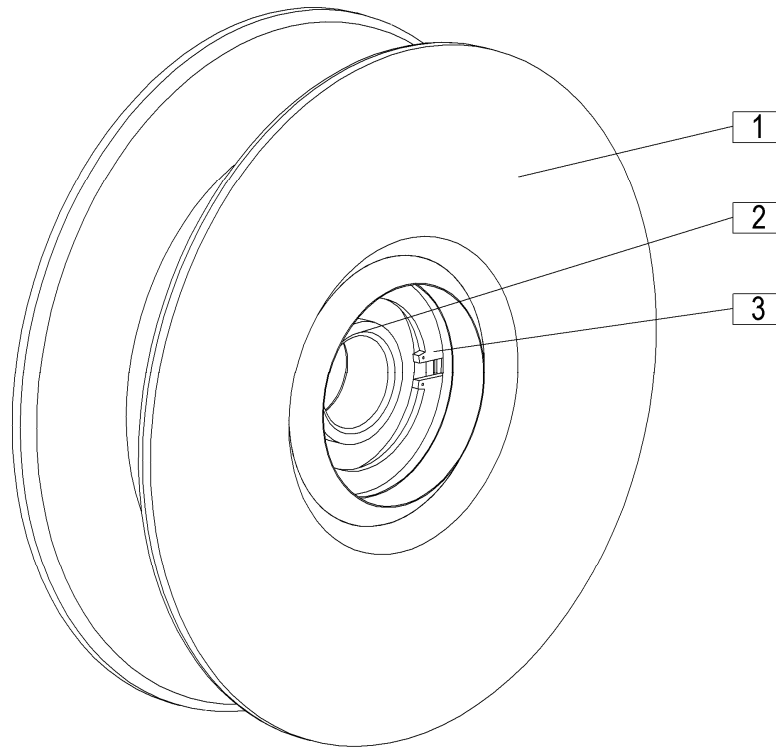

261.51.000.0 (540 min-1)
 261.52.000.0 (1000 min-1)

FAVORIT 234 F ALP=+280

Velja od tov. št. dalje:
Važi od tvor. broja dalje:
Ab masch. Nr.:
From mach Nr.:

FAVORIT 234 F ALP=+280

2

Številka Broj Bild Fig.	Kataloška številka Kataloški broj Ersatzteilnummer Spare Part Number	Naziv dela (SLO)	Naziv dijela (HR)	Benennung (D)	Description (GB)			Količina Komada Menge Quantity
46	155412804	Matica M16	Navrtka M16	Mutter M16	Nut M16			1
47	159445004	Vijak M12x40	Vijak M12x40	Schraube M12x40	Screw M12x40			8
48	000224509	Podložka 12 Zn - 200 HV	Podložka 12 Zn - 200 HV	Scheibe 12 Zn - 200 HV	Washer 12 Zn - 200 HV			8
49	000248805	Vijak M12x35	Vijak M12x35	Schraube M12x35	Screw M12x35			8
50	150426907	Podložka SKM 12	Podložka SKM 12	Scheibe SKM 12	Washer SKM 12			8
51	150393602	Matica M12	Navrtka M12	Mutter M12	Nut M12			8
52	000243115	Ležaj KR 6206 2RS (FAG,SKF,NTN) / DIN 625	Ležaj KR 6206 2RS (FAG,SKF,NTN) / DIN 625	Lager KR 6206 2RS (FAG,SKF,NTN) / DIN 625	Bearing KR 6206 2RS (FAG,SKF,NTN) / DIN 625			2
53	154194312C	Cev 1 - 38x3,5 - 231 - 0,2	Cijev 1 - 38x3,5 - 231 - 0,2	Rohr 1 - 38x3,5 - 231 - 0,2	Tube 1 - 38x3,5 - 231 - 0,2			1
54	000230707	Moznik A8x7x45	Klin A8x7x45	Passfeder A8x7x45	Key A8x7x45			1
55	150257304	Podložka 13	Podložka 13	Scheibe 13	Washer 13			1
56	150087202	Vijak M12x25	Vijak M12x25	Schraube M12x25	Screw M12x25			1
57	000254101	Vijak M8x25	Vijak M8x25	Schraube M8x25	Screw M8x25			4
58	000224108	Podložka 8 Zn - 200HV	Podložka 8 Zn - 200HV	Scheibe 8 Zn - 200HV	Washer 8 Zn - 200HV			4
59	000250800	Matica M8	Navrtka M8	Mutter M8	Nut M8			4
60	150415900	Čep PVC za cev 3 GPN 260 Q30303	PVC čep za cijev 3 GPN 260 Q30303	Verschlusskappe Kunstst. 3 GPN 260 Q30303	Plastic cap 3 GPN 260 Q30303			4
67	910081805	Držalo kardana	Držac kardana	Gelenkwellenhalter	P.T.O. shaft holder			1
68	910096201	Vzmet krožnikasta 12,3x34x1,5 / DIN 2093	Kružna opruga 12,3x34x1,5 / DIN 2093	Tellerfeder 12,3x34x1,5 / DIN 2093	Plate spring 12,3x34x1,5 / DIN 2093			2
72	269500060A	Opora zavese	Nosač zavese	Fangschildträger	Curtain holder			1
73	261500070A	Pločevina ščitna 2	Zaštitni lim 2	Schutzbleh 2	Protection metal 2			1
74	261500080A	Pločevina ščitna 3	Zaštitni lim 3	Schutzbleh 3	Protection metal 3			1
75	150743501	Vijak zapirni GPN 730 M12x1,5	Zatvorni vijak GPN 730 M12x1,5	Sperrschraube GPN 730 M12x1,5	Screw GPN 730 M12x1,5			1
76	154183716	Jermenica 30/120-52 (1000 min-1) (FAVORIT 234 F ALP)	Remenica 30/120-52 (1000 min-1) (FAVORIT 234 F ALP)	Reimenscheibe 30/120-52 (1000 min-1) (FAVORIT 234 F ALP)	Pulley 30/120-52 (1000 min-1) (FAVORIT 234 F ALP)			1
77	150167303	Jermen klinasti 25 x 2600 LI (1000 min-1) (FAVORIT 234 F ALP)	Klinasti remnik 25 x 2600 LI (1000 min-1) (FAVORIT 234 F ALP)	Keilrimen 25 x 2600 LI (1000 min-1) (FAVORIT 234 F ALP)	Vee belt 25 x 2600 LI (1000 min-1) (FAVORIT 234 F ALP)			1
76	154183726	Jermenica 30/178-52 (540 min-1) (FAVORIT 234 F ALP)	Remenica 30/178-52 (540 min-1) (FAVORIT 234 F ALP)	Reimenscheibe 30/178-52 (540 min-1) (FAVORIT 234 F ALP)	Pulley 30/178-52 (540 min-1) (FAVORIT 234 F ALP)			1
77	000247307	Jermen klinasti 25 x 2650 LI (540 min-1) (FAVORIT 234 F ALP)	Klinasti remnik 25 x 2650 LI (540 min-1) (FAVORIT 234 F ALP)	Keilrimen 25 x 2650 LI (540 min-1) (FAVORIT 234 F ALP)	Vee belt 25 x 2650 LI (540 min-1) (FAVORIT 234 F ALP)			1