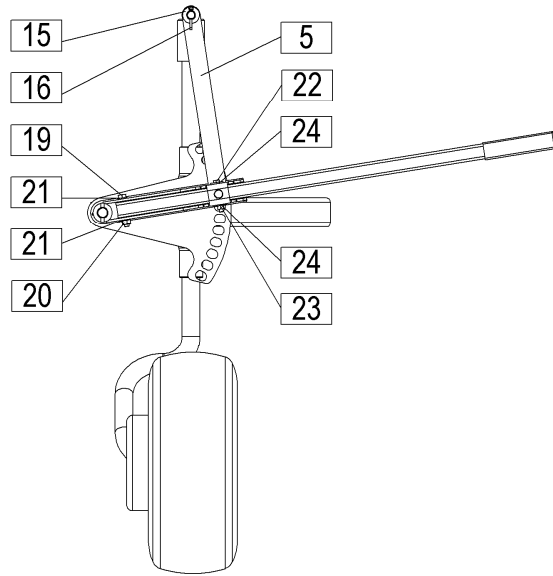

261.51.000.0 (540 min-1)
 261.52.000.0 (1000 min-1)

FAVORIT 234 F ALP=+280

Velja od tov. št. dalje:
Važi od tvor. broja dalje:
Ab masch. Nr.:
From mach Nr.:

FAVORIT 234 F ALP=+280

2

Številka Broj Bild Fig.	Kataloška številka Kataloški broj Ersatzteilnummer Spare Part Number	Naziv dela (SLO)	Naziv dijela (HR)	Benennung (D)	Description (GB)			Količina Komada Menge Quantity
46	155412804	Matica M16	Navrtka M16	Mutter M16	Nut M16			1
47	159445004	Vijak M12x40	Vijak M12x40	Schraube M12x40	Screw M12x40			8
48	000224509	Podložka 12 Zn - 200 HV	Podložka 12 Zn - 200 HV	Scheibe 12 Zn - 200 HV	Washer 12 Zn - 200 HV			8
49	000248805	Vijak M12x35	Vijak M12x35	Schraube M12x35	Screw M12x35			8
50	150426907	Podložka SKM 12	Podložka SKM 12	Scheibe SKM 12	Washer SKM 12			8
51	150393602	Matica M12	Navrtka M12	Mutter M12	Nut M12			8
52	000243115	Ležaj KR 6206 2RS (FAG,SKF,NTN) / DIN 625	Ležaj KR 6206 2RS (FAG,SKF,NTN) / DIN 625	Lager KR 6206 2RS (FAG,SKF,NTN) / DIN 625	Bearing KR 6206 2RS (FAG,SKF,NTN) / DIN 625			2
53	154194312C	Cev 1 - 38x3,5 - 231 - 0,2	Cijev 1 - 38x3,5 - 231 - 0,2	Rohr 1 - 38x3,5 - 231 - 0,2	Tube 1 - 38x3,5 - 231 - 0,2			1
54	000230707	Moznik A8x7x45	Klin A8x7x45	Passfeder A8x7x45	Key A8x7x45			1
55	150257304	Podložka 13	Podložka 13	Scheibe 13	Washer 13			1
56	150087202	Vijak M12x25	Vijak M12x25	Schraube M12x25	Screw M12x25			1
57	000254101	Vijak M8x25	Vijak M8x25	Schraube M8x25	Screw M8x25			4
58	000224108	Podložka 8 Zn - 200HV	Podložka 8 Zn - 200HV	Scheibe 8 Zn - 200HV	Washer 8 Zn - 200HV			4
59	000250800	Matica M8	Navrtka M8	Mutter M8	Nut M8			4
60	150415900	Čep PVC za cev 3 GPN 260 Q30303	PVC čep za cijev 3 GPN 260 Q30303	Verschlusskappe Kunstst. 3 GPN 260 Q30303	Plastic cap 3 GPN 260 Q30303			4
67	910081805	Držalo kardana	Držac kardana	Gelenkwellenhalter	P.T.O. shaft holder			1
68	910096201	Vzmet krožnikasta 12,3x34x1,5 / DIN 2093	Kružna opruga 12,3x34x1,5 / DIN 2093	Tellerfeder 12,3x34x1,5 / DIN 2093	Plate spring 12,3x34x1,5 / DIN 2093			2
72	269500060A	Opora zavese	Nosač zavese	Fangschildträger	Curtain holder			1
73	261500070A	Pločevina ščitna 2	Zaštitni lim 2	Schutzbleh 2	Protection metal 2			1
74	261500080A	Pločevina ščitna 3	Zaštitni lim 3	Schutzbleh 3	Protection metal 3			1
75	150743501	Vijak zapirni GPN 730 M12x1,5	Zatvorni vijak GPN 730 M12x1,5	Sperrschraube GPN 730 M12x1,5	Screw GPN 730 M12x1,5			1
76	154183716	Jermenica 30/120-52 (1000 min-1) (FAVORIT 234 F ALP)	Remenica 30/120-52 (1000 min-1) (FAVORIT 234 F ALP)	Reimenscheibe 30/120-52 (1000 min-1) (FAVORIT 234 F ALP)	Pulley 30/120-52 (1000 min-1) (FAVORIT 234 F ALP)			1
77	150167303	Jermen klinasti 25 x 2600 LI (1000 min-1) (FAVORIT 234 F ALP)	Klinasti remnik 25 x 2600 LI (1000 min-1) (FAVORIT 234 F ALP)	Keilrimen 25 x 2600 LI (1000 min-1) (FAVORIT 234 F ALP)	Vee belt 25 x 2600 LI (1000 min-1) (FAVORIT 234 F ALP)			1
76	154183726	Jermenica 30/178-52 (540 min-1) (FAVORIT 234 F ALP)	Remenica 30/178-52 (540 min-1) (FAVORIT 234 F ALP)	Reimenscheibe 30/178-52 (540 min-1) (FAVORIT 234 F ALP)	Pulley 30/178-52 (540 min-1) (FAVORIT 234 F ALP)			1
77	000247307	Jermen klinasti 25 x 2650 LI (540 min-1) (FAVORIT 234 F ALP)	Klinasti remnik 25 x 2650 LI (540 min-1) (FAVORIT 234 F ALP)	Keilrimen 25 x 2650 LI (540 min-1) (FAVORIT 234 F ALP)	Vee belt 25 x 2650 LI (540 min-1) (FAVORIT 234 F ALP)			1