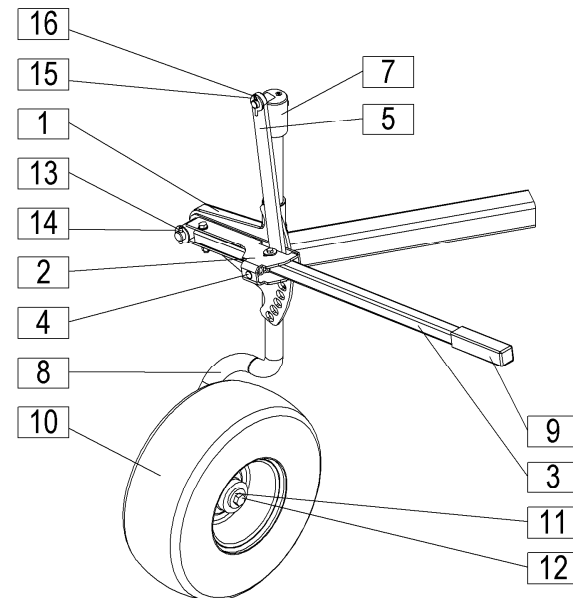

261.51.000.0 (540 min-1)
 261.52.000.0 (1000 min-1)

FAVORIT 234 F ALP=+280

Velja od tov. št. dalje:
Važi od tvor. broja dalje:
Ab masch. Nr.:
From mach Nr.:

FAVORIT 234 F ALP=+280

2

Številka Broj Bild Fig.	Kataloška številka Kataloški broj Ersatzteilnummer Spare Part Number	Naziv dela (SLO)	Naziv dijela (HR)	Benennung (D)	Description (GB)			Količina Komada Menge Quantity
46	155412804	Matica M16	Navrtka M16	Mutter M16	Nut M16			1
47	159445004	Vijak M12x40	Vijak M12x40	Schraube M12x40	Screw M12x40			8
48	000224509	Podložka 12 Zn - 200 HV	Podložka 12 Zn - 200 HV	Scheibe 12 Zn - 200 HV	Washer 12 Zn - 200 HV			8
49	000248805	Vijak M12x35	Vijak M12x35	Schraube M12x35	Screw M12x35			8
50	150426907	Podložka SKM 12	Podložka SKM 12	Scheibe SKM 12	Washer SKM 12			8
51	150393602	Matica M12	Navrtka M12	Mutter M12	Nut M12			8
52	000243115	Ležaj KR 6206 2RS (FAG,SKF,NTN) / DIN 625	Ležaj KR 6206 2RS (FAG,SKF,NTN) / DIN 625	Lager KR 6206 2RS (FAG,SKF,NTN) / DIN 625	Bearing KR 6206 2RS (FAG,SKF,NTN) / DIN 625			2
53	154194312C	Cev 1 - 38x3,5 - 231 - 0,2	Cijev 1 - 38x3,5 - 231 - 0,2	Rohr 1 - 38x3,5 - 231 - 0,2	Tube 1 - 38x3,5 - 231 - 0,2			1
54	000230707	Moznik A8x7x45	Klin A8x7x45	Passfeder A8x7x45	Key A8x7x45			1
55	150257304	Podložka 13	Podložka 13	Scheibe 13	Washer 13			1
56	150087202	Vijak M12x25	Vijak M12x25	Schraube M12x25	Screw M12x25			1
57	000254101	Vijak M8x25	Vijak M8x25	Schraube M8x25	Screw M8x25			4
58	000224108	Podložka 8 Zn - 200HV	Podložka 8 Zn - 200HV	Scheibe 8 Zn - 200HV	Washer 8 Zn - 200HV			4
59	000250800	Matica M8	Navrtka M8	Mutter M8	Nut M8			4
60	150415900	Čep PVC za cev 3 GPN 260 Q30303	PVC čep za cijev 3 GPN 260 Q30303	Verschlusskappe Kunstst. 3 GPN 260 Q30303	Plastic cap 3 GPN 260 Q30303			4
67	910081805	Držalo kardana	Držac kardana	Gelenkwellenhalter	P.T.O. shaft holder			1
68	910096201	Vzmet krožnikasta 12,3x34x1,5 / DIN 2093	Kružna opruga 12,3x34x1,5 / DIN 2093	Tellerfeder 12,3x34x1,5 / DIN 2093	Plate spring 12,3x34x1,5 / DIN 2093			2
72	269500060A	Opora zavese	Nosač zavese	Fangschildträger	Curtain holder			1
73	261500070A	Pločevina ščitna 2	Zaštitni lim 2	Schutzbleh 2	Protection metal 2			1
74	261500080A	Pločevina ščitna 3	Zaštitni lim 3	Schutzbleh 3	Protection metal 3			1
75	150743501	Vijak zapirni GPN 730 M12x1,5	Zatvorni vijak GPN 730 M12x1,5	Sperrschraube GPN 730 M12x1,5	Screw GPN 730 M12x1,5			1
76	154183716	Jermenica 30/120-52 (1000 min-1) (FAVORIT 234 F ALP)	Remenica 30/120-52 (1000 min-1) (FAVORIT 234 F ALP)	Reimenscheibe 30/120-52 (1000 min-1) (FAVORIT 234 F ALP)	Pulley 30/120-52 (1000 min-1) (FAVORIT 234 F ALP)			1
77	150167303	Jermen klinasti 25 x 2600 LI (1000 min-1) (FAVORIT 234 F ALP)	Klinasti remnik 25 x 2600 LI (1000 min-1) (FAVORIT 234 F ALP)	Keilrimen 25 x 2600 LI (1000 min-1) (FAVORIT 234 F ALP)	Vee belt 25 x 2600 LI (1000 min-1) (FAVORIT 234 F ALP)			1
76	154183726	Jermenica 30/178-52 (540 min-1) (FAVORIT 234 F ALP)	Remenica 30/178-52 (540 min-1) (FAVORIT 234 F ALP)	Reimenscheibe 30/178-52 (540 min-1) (FAVORIT 234 F ALP)	Pulley 30/178-52 (540 min-1) (FAVORIT 234 F ALP)			1
77	000247307	Jermen klinasti 25 x 2650 LI (540 min-1) (FAVORIT 234 F ALP)	Klinasti remnik 25 x 2650 LI (540 min-1) (FAVORIT 234 F ALP)	Keilrimen 25 x 2650 LI (540 min-1) (FAVORIT 234 F ALP)	Vee belt 25 x 2650 LI (540 min-1) (FAVORIT 234 F ALP)			1