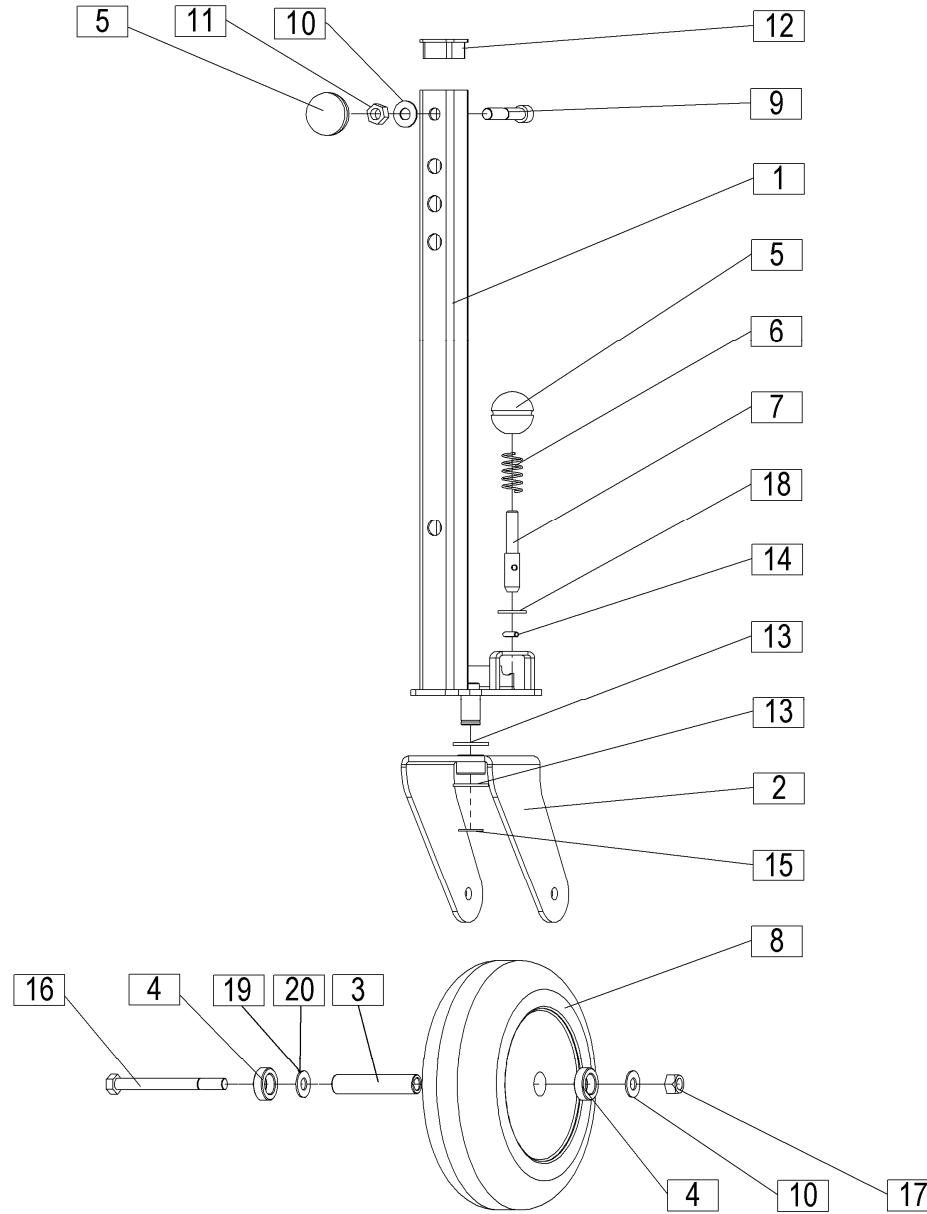

261.51.000.0 (540 min-1)
 261.52.000.0 (1000 min-1)

FAVORIT 234 F ALP=+280

Velja od tov. št. dalje:
Važi od tvor. broja dalje:
Ab masch. Nr.:
From mach Nr.:

FAVORIT 234 F ALP=+280

2

Številka Broj Bild Fig.	Kataloška številka Kataloški broj Ersatzteilnummer Spare Part Number	Naziv dela (SLO)	Naziv dijela (HR)	Benennung (D)	Description (GB)			Količina Komada Menge Quantity
46	155412804	Matica M16	Navrtka M16	Mutter M16	Nut M16			1
47	159445004	Vijak M12x40	Vijak M12x40	Schraube M12x40	Screw M12x40			8
48	000224509	Podložka 12 Zn - 200 HV	Podložka 12 Zn - 200 HV	Scheibe 12 Zn - 200 HV	Washer 12 Zn - 200 HV			8
49	000248805	Vijak M12x35	Vijak M12x35	Schraube M12x35	Screw M12x35			8
50	150426907	Podložka SKM 12	Podložka SKM 12	Scheibe SKM 12	Washer SKM 12			8
51	150393602	Matica M12	Navrtka M12	Mutter M12	Nut M12			8
52	000243115	Ležaj KR 6206 2RS (FAG,SKF,NTN) / DIN 625	Ležaj KR 6206 2RS (FAG,SKF,NTN) / DIN 625	Lager KR 6206 2RS (FAG,SKF,NTN) / DIN 625	Bearing KR 6206 2RS (FAG,SKF,NTN) / DIN 625			2
53	154194312C	Cev 1 - 38x3,5 - 231 - 0,2	Cijev 1 - 38x3,5 - 231 - 0,2	Rohr 1 - 38x3,5 - 231 - 0,2	Tube 1 - 38x3,5 - 231 - 0,2			1
54	000230707	Moznik A8x7x45	Klin A8x7x45	Passfeder A8x7x45	Key A8x7x45			1
55	150257304	Podložka 13	Podložka 13	Scheibe 13	Washer 13			1
56	150087202	Vijak M12x25	Vijak M12x25	Schraube M12x25	Screw M12x25			1
57	000254101	Vijak M8x25	Vijak M8x25	Schraube M8x25	Screw M8x25			4
58	000224108	Podložka 8 Zn - 200HV	Podložka 8 Zn - 200HV	Scheibe 8 Zn - 200HV	Washer 8 Zn - 200HV			4
59	000250800	Matica M8	Navrtka M8	Mutter M8	Nut M8			4
60	150415900	Čep PVC za cev 3 GPN 260 Q30303	PVC čep za cijev 3 GPN 260 Q30303	Verschlusskappe Kunstst. 3 GPN 260 Q30303	Plastic cap 3 GPN 260 Q30303			4
67	910081805	Držalo kardana	Držac kardana	Gelenkwellenhalter	P.T.O. shaft holder			1
68	910096201	Vzmet krožnikasta 12,3x34x1,5 / DIN 2093	Kružna opruga 12,3x34x1,5 / DIN 2093	Tellerfeder 12,3x34x1,5 / DIN 2093	Plate spring 12,3x34x1,5 / DIN 2093			2
72	269500060A	Opora zavese	Nosač zavese	Fangschildträger	Curtain holder			1
73	261500070A	Pločevina ščitna 2	Zaštitni lim 2	Schutzbleh 2	Protection metal 2			1
74	261500080A	Pločevina ščitna 3	Zaštitni lim 3	Schutzbleh 3	Protection metal 3			1
75	150743501	Vijak zapirni GPN 730 M12x1,5	Zatvorni vijak GPN 730 M12x1,5	Sperrschraube GPN 730 M12x1,5	Screw GPN 730 M12x1,5			1
76	154183716	Jermenica 30/120-52 (1000 min-1) (FAVORIT 234 F ALP)	Remenica 30/120-52 (1000 min-1) (FAVORIT 234 F ALP)	Reimenscheibe 30/120-52 (1000 min-1) (FAVORIT 234 F ALP)	Pulley 30/120-52 (1000 min-1) (FAVORIT 234 F ALP)			1
77	150167303	Jermen klinasti 25 x 2600 LI (1000 min-1) (FAVORIT 234 F ALP)	Klinasti remnik 25 x 2600 LI (1000 min-1) (FAVORIT 234 F ALP)	Keilrimen 25 x 2600 LI (1000 min-1) (FAVORIT 234 F ALP)	Vee belt 25 x 2600 LI (1000 min-1) (FAVORIT 234 F ALP)			1
76	154183726	Jermenica 30/178-52 (540 min-1) (FAVORIT 234 F ALP)	Remenica 30/178-52 (540 min-1) (FAVORIT 234 F ALP)	Reimenscheibe 30/178-52 (540 min-1) (FAVORIT 234 F ALP)	Pulley 30/178-52 (540 min-1) (FAVORIT 234 F ALP)			1
77	000247307	Jermen klinasti 25 x 2650 LI (540 min-1) (FAVORIT 234 F ALP)	Klinasti remnik 25 x 2650 LI (540 min-1) (FAVORIT 234 F ALP)	Keilrimen 25 x 2650 LI (540 min-1) (FAVORIT 234 F ALP)	Vee belt 25 x 2650 LI (540 min-1) (FAVORIT 234 F ALP)			1