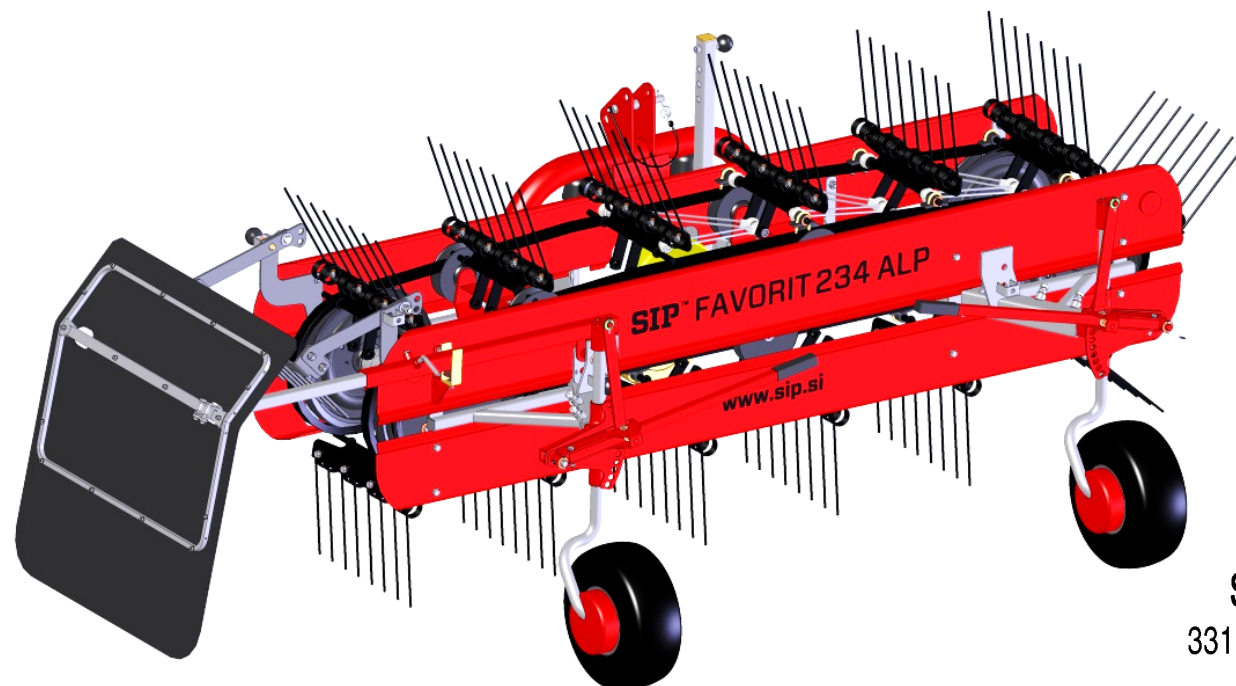

- (SLO)** Seznam nadomestnih delov
- (HR)** Spisak rezervnih delov
- (GB)** Spare parts list
- (D)** Ersatzteilliste

SIP™

FAVORIT 234 ALP, 234 F ALP

tračni traktorski obračalni zgrabljajnik
trakasti traktorski prevrtač sakupljač

bandrechen
belt rakes

Velja od tov. št. dalje:
Važi od tvor. broja dalje:
Ab masch. Nr.:
From mach Nr.:

FAVORIT 234 ALP = 251
FAVORIT 234 F ALP = 280

STROJNA INDUSTRIJA d.d.
3311 Šempeter v Savinjski dolini
Slovenija