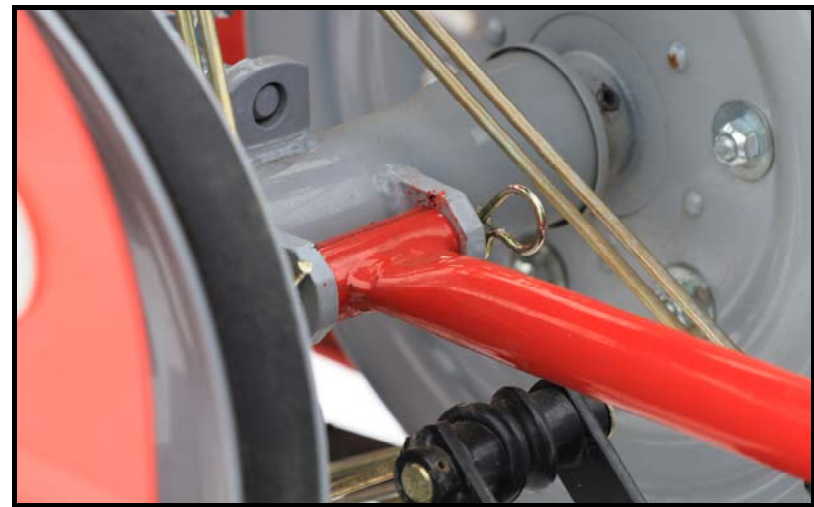

261.51.000.0 (540 min-1)
 261.52.000.0 (1000 min-1)

FAVORIT 234 F ALP=+280

Velja od tov. št. dalje:
Važi od tvor. broja dalje:
Ab masch. Nr.:
From mach Nr.:

FAVORIT 234 F ALP=+280

2

Številka Broj Bild Fig.	Kataloška številka Kataloški broj Ersatzteilnummer Spare Part Number	Naziv dela (SLO)	Naziv dijela (HR)	Benennung (D)	Description (GB)			Količina Komada Menge Quantity
46	155412804	Matica M16	Navrtka M16	Mutter M16	Nut M16			1
47	159445004	Vijak M12x40	Vijak M12x40	Schraube M12x40	Screw M12x40			8
48	000224509	Podložka 12 Zn - 200 HV	Podložka 12 Zn - 200 HV	Scheibe 12 Zn - 200 HV	Washer 12 Zn - 200 HV			8
49	000248805	Vijak M12x35	Vijak M12x35	Schraube M12x35	Screw M12x35			8
50	150426907	Podložka SKM 12	Podložka SKM 12	Scheibe SKM 12	Washer SKM 12			8
51	150393602	Matica M12	Navrtka M12	Mutter M12	Nut M12			8
52	000243115	Ležaj KR 6206 2RS (FAG,SKF,NTN) / DIN 625	Ležaj KR 6206 2RS (FAG,SKF,NTN) / DIN 625	Lager KR 6206 2RS (FAG,SKF,NTN) / DIN 625	Bearing KR 6206 2RS (FAG,SKF,NTN) / DIN 625			2
53	154194312C	Cev 1 - 38x3,5 - 231 - 0,2	Cijev 1 - 38x3,5 - 231 - 0,2	Rohr 1 - 38x3,5 - 231 - 0,2	Tube 1 - 38x3,5 - 231 - 0,2			1
54	000230707	Moznik A8x7x45	Klin A8x7x45	Passfeder A8x7x45	Key A8x7x45			1
55	150257304	Podložka 13	Podložka 13	Scheibe 13	Washer 13			1
56	150087202	Vijak M12x25	Vijak M12x25	Schraube M12x25	Screw M12x25			1
57	000254101	Vijak M8x25	Vijak M8x25	Schraube M8x25	Screw M8x25			4
58	000224108	Podložka 8 Zn - 200HV	Podložka 8 Zn - 200HV	Scheibe 8 Zn - 200HV	Washer 8 Zn - 200HV			4
59	000250800	Matica M8	Navrtka M8	Mutter M8	Nut M8			4
60	150415900	Čep PVC za cev 3 GPN 260 Q30303	PVC čep za cijev 3 GPN 260 Q30303	Verschlusskappe Kunstst. 3 GPN 260 Q30303	Plastic cap 3 GPN 260 Q30303			4
67	910081805	Držalo kardana	Držac kardana	Gelenkwellenhalter	P.T.O. shaft holder			1
68	910096201	Vzmet krožnikasta 12,3x34x1,5 / DIN 2093	Kružna opruga 12,3x34x1,5 / DIN 2093	Tellerfeder 12,3x34x1,5 / DIN 2093	Plate spring 12,3x34x1,5 / DIN 2093			2
72	269500060A	Opora zavese	Nosač zavese	Fangschildträger	Curtain holder			1
73	261500070A	Pločevina ščitna 2	Zaštitni lim 2	Schutzbleh 2	Protection metal 2			1
74	261500080A	Pločevina ščitna 3	Zaštitni lim 3	Schutzbleh 3	Protection metal 3			1
75	150743501	Vijak zapirni GPN 730 M12x1,5	Zatvorni vijak GPN 730 M12x1,5	Sperrschraube GPN 730 M12x1,5	Screw GPN 730 M12x1,5			1
76	154183716	Jermenica 30/120-52 (1000 min-1) (FAVORIT 234 F ALP)	Remenica 30/120-52 (1000 min-1) (FAVORIT 234 F ALP)	Reimenscheibe 30/120-52 (1000 min-1) (FAVORIT 234 F ALP)	Pulley 30/120-52 (1000 min-1) (FAVORIT 234 F ALP)			1
77	150167303	Jermen klinasti 25 x 2600 LI (1000 min-1) (FAVORIT 234 F ALP)	Klinasti remnik 25 x 2600 LI (1000 min-1) (FAVORIT 234 F ALP)	Keilrimen 25 x 2600 LI (1000 min-1) (FAVORIT 234 F ALP)	Vee belt 25 x 2600 LI (1000 min-1) (FAVORIT 234 F ALP)			1
76	154183726	Jermenica 30/178-52 (540 min-1) (FAVORIT 234 F ALP)	Remenica 30/178-52 (540 min-1) (FAVORIT 234 F ALP)	Reimenscheibe 30/178-52 (540 min-1) (FAVORIT 234 F ALP)	Pulley 30/178-52 (540 min-1) (FAVORIT 234 F ALP)			1
77	000247307	Jermen klinasti 25 x 2650 LI (540 min-1) (FAVORIT 234 F ALP)	Klinasti remnik 25 x 2650 LI (540 min-1) (FAVORIT 234 F ALP)	Keilrimen 25 x 2650 LI (540 min-1) (FAVORIT 234 F ALP)	Vee belt 25 x 2650 LI (540 min-1) (FAVORIT 234 F ALP)			1