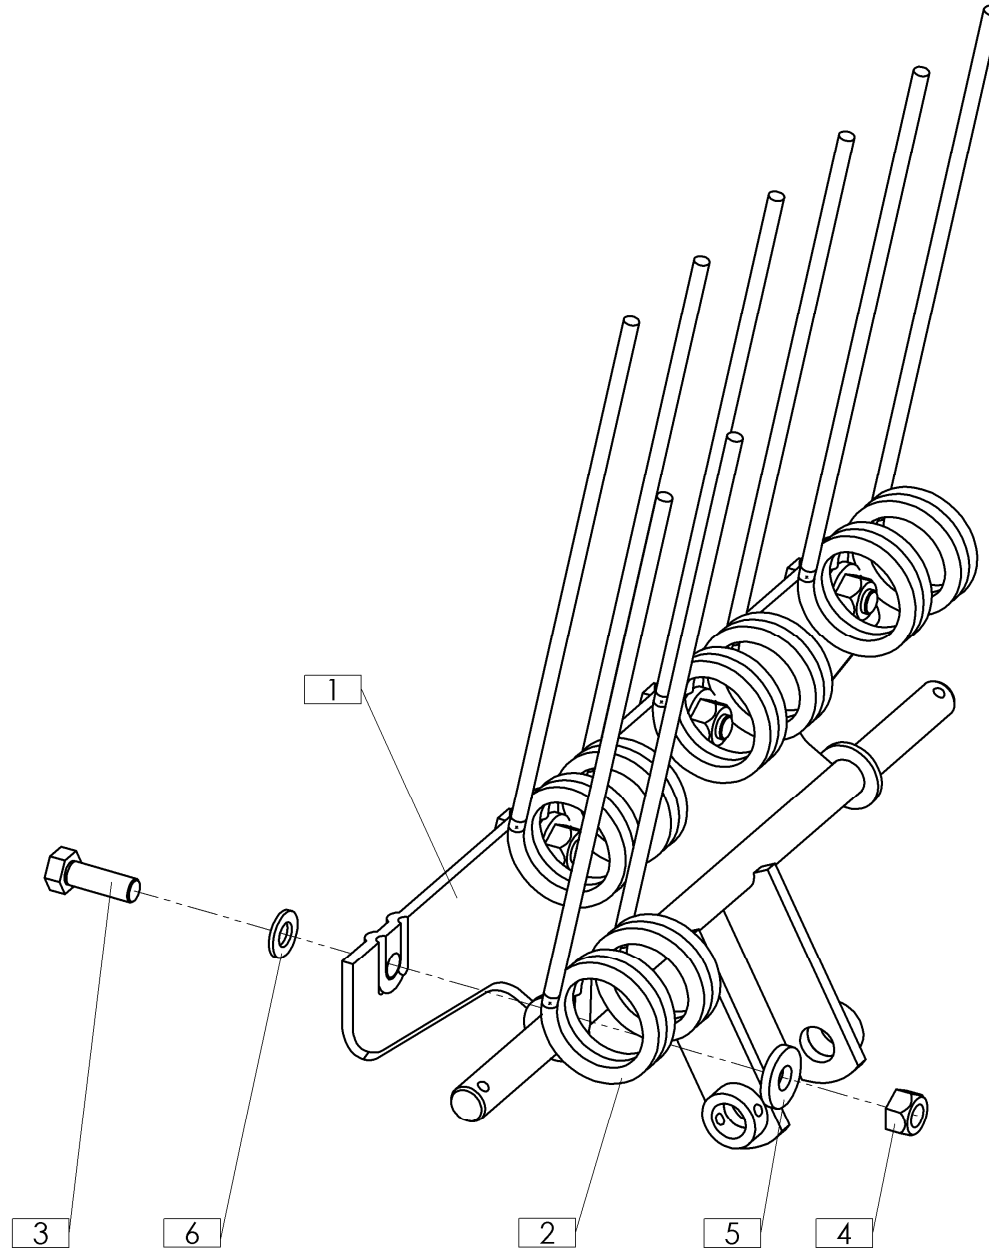

261.51.000.0 (540 min-1)
 261.52.000.0 (1000 min-1)

FAVORIT 234 F ALP=+280

Velja od tov. št. dalje:
Važi od tvor. broja dalje:
Ab masch. Nr.:
From mach Nr.:

FAVORIT 234 F ALP=+280

2

Številka Broj Bild Fig.	Kataloška številka Kataloški broj Ersatzteilnummer Spare Part Number	Naziv dela (SLO)	Naziv dijela (HR)	Benennung (D)	Description (GB)			Količina Komada Menge Quantity
46	155412804	Matica M16	Navrtka M16	Mutter M16	Nut M16			1
47	159445004	Vijak M12x40	Vijak M12x40	Schraube M12x40	Screw M12x40			8
48	000224509	Podložka 12 Zn - 200 HV	Podložka 12 Zn - 200 HV	Scheibe 12 Zn - 200 HV	Washer 12 Zn - 200 HV			8
49	000248805	Vijak M12x35	Vijak M12x35	Schraube M12x35	Screw M12x35			8
50	150426907	Podložka SKM 12	Podložka SKM 12	Scheibe SKM 12	Washer SKM 12			8
51	150393602	Matica M12	Navrtka M12	Mutter M12	Nut M12			8
52	000243115	Ležaj KR 6206 2RS (FAG,SKF,NTN) / DIN 625	Ležaj KR 6206 2RS (FAG,SKF,NTN) / DIN 625	Lager KR 6206 2RS (FAG,SKF,NTN) / DIN 625	Bearing KR 6206 2RS (FAG,SKF,NTN) / DIN 625			2
53	154194312C	Cev 1 - 38x3,5 - 231 - 0,2	Cijev 1 - 38x3,5 - 231 - 0,2	Rohr 1 - 38x3,5 - 231 - 0,2	Tube 1 - 38x3,5 - 231 - 0,2			1
54	000230707	Moznik A8x7x45	Klin A8x7x45	Passfeder A8x7x45	Key A8x7x45			1
55	150257304	Podložka 13	Podložka 13	Scheibe 13	Washer 13			1
56	150087202	Vijak M12x25	Vijak M12x25	Schraube M12x25	Screw M12x25			1
57	000254101	Vijak M8x25	Vijak M8x25	Schraube M8x25	Screw M8x25			4
58	000224108	Podložka 8 Zn - 200HV	Podložka 8 Zn - 200HV	Scheibe 8 Zn - 200HV	Washer 8 Zn - 200HV			4
59	000250800	Matica M8	Navrtka M8	Mutter M8	Nut M8			4
60	150415900	Čep PVC za cev 3 GPN 260 Q30303	PVC čep za cijev 3 GPN 260 Q30303	Verschlusskappe Kunstst. 3 GPN 260 Q30303	Plastic cap 3 GPN 260 Q30303			4
67	910081805	Držalo kardana	Držac kardana	Gelenkwellenhalter	P.T.O. shaft holder			1
68	910096201	Vzmet krožnikasta 12,3x34x1,5 / DIN 2093	Kružna opruga 12,3x34x1,5 / DIN 2093	Tellerfeder 12,3x34x1,5 / DIN 2093	Plate spring 12,3x34x1,5 / DIN 2093			2
72	269500060A	Opora zavese	Nosač zavese	Fangschildträger	Curtain holder			1
73	261500070A	Pločevina ščitna 2	Zaštitni lim 2	Schutzbleh 2	Protection metal 2			1
74	261500080A	Pločevina ščitna 3	Zaštitni lim 3	Schutzbleh 3	Protection metal 3			1
75	150743501	Vijak zapirni GPN 730 M12x1,5	Zatvorni vijak GPN 730 M12x1,5	Sperrschraube GPN 730 M12x1,5	Screw GPN 730 M12x1,5			1
76	154183716	Jermenica 30/120-52 (1000 min-1) (FAVORIT 234 F ALP)	Remenica 30/120-52 (1000 min-1) (FAVORIT 234 F ALP)	Reimenscheibe 30/120-52 (1000 min-1) (FAVORIT 234 F ALP)	Pulley 30/120-52 (1000 min-1) (FAVORIT 234 F ALP)			1
77	150167303	Jermen klinasti 25 x 2600 LI (1000 min-1) (FAVORIT 234 F ALP)	Klinasti remnik 25 x 2600 LI (1000 min-1) (FAVORIT 234 F ALP)	Keilrimen 25 x 2600 LI (1000 min-1) (FAVORIT 234 F ALP)	Vee belt 25 x 2600 LI (1000 min-1) (FAVORIT 234 F ALP)			1
76	154183726	Jermenica 30/178-52 (540 min-1) (FAVORIT 234 F ALP)	Remenica 30/178-52 (540 min-1) (FAVORIT 234 F ALP)	Reimenscheibe 30/178-52 (540 min-1) (FAVORIT 234 F ALP)	Pulley 30/178-52 (540 min-1) (FAVORIT 234 F ALP)			1
77	000247307	Jermen klinasti 25 x 2650 LI (540 min-1) (FAVORIT 234 F ALP)	Klinasti remnik 25 x 2650 LI (540 min-1) (FAVORIT 234 F ALP)	Keilrimen 25 x 2650 LI (540 min-1) (FAVORIT 234 F ALP)	Vee belt 25 x 2650 LI (540 min-1) (FAVORIT 234 F ALP)			1