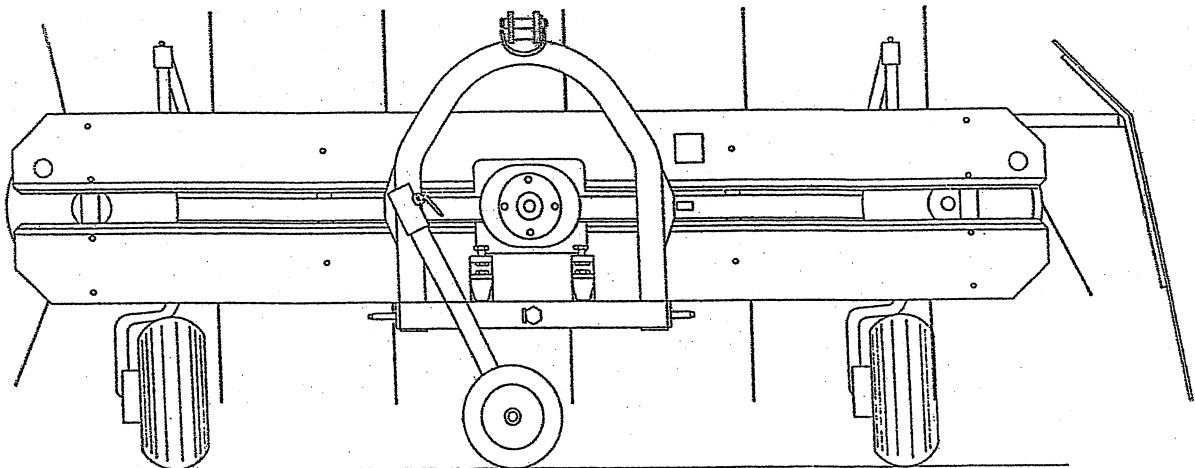

bandrechen
belt rakes

Velja od tov. štev. dalje:
Važi od tvor. broja dalje:
FAVORIT 254 F = 011
FAVORIT 275 F = 011

Ab masch Nr.:
From mach Nr.:
FAVORIT 254 F = 011
FAVORIT 275 F = 011

SIP

STROJNA INDUSTRIJA d.d.
3311 Šempeter v Savinjski dolini
Slovenija