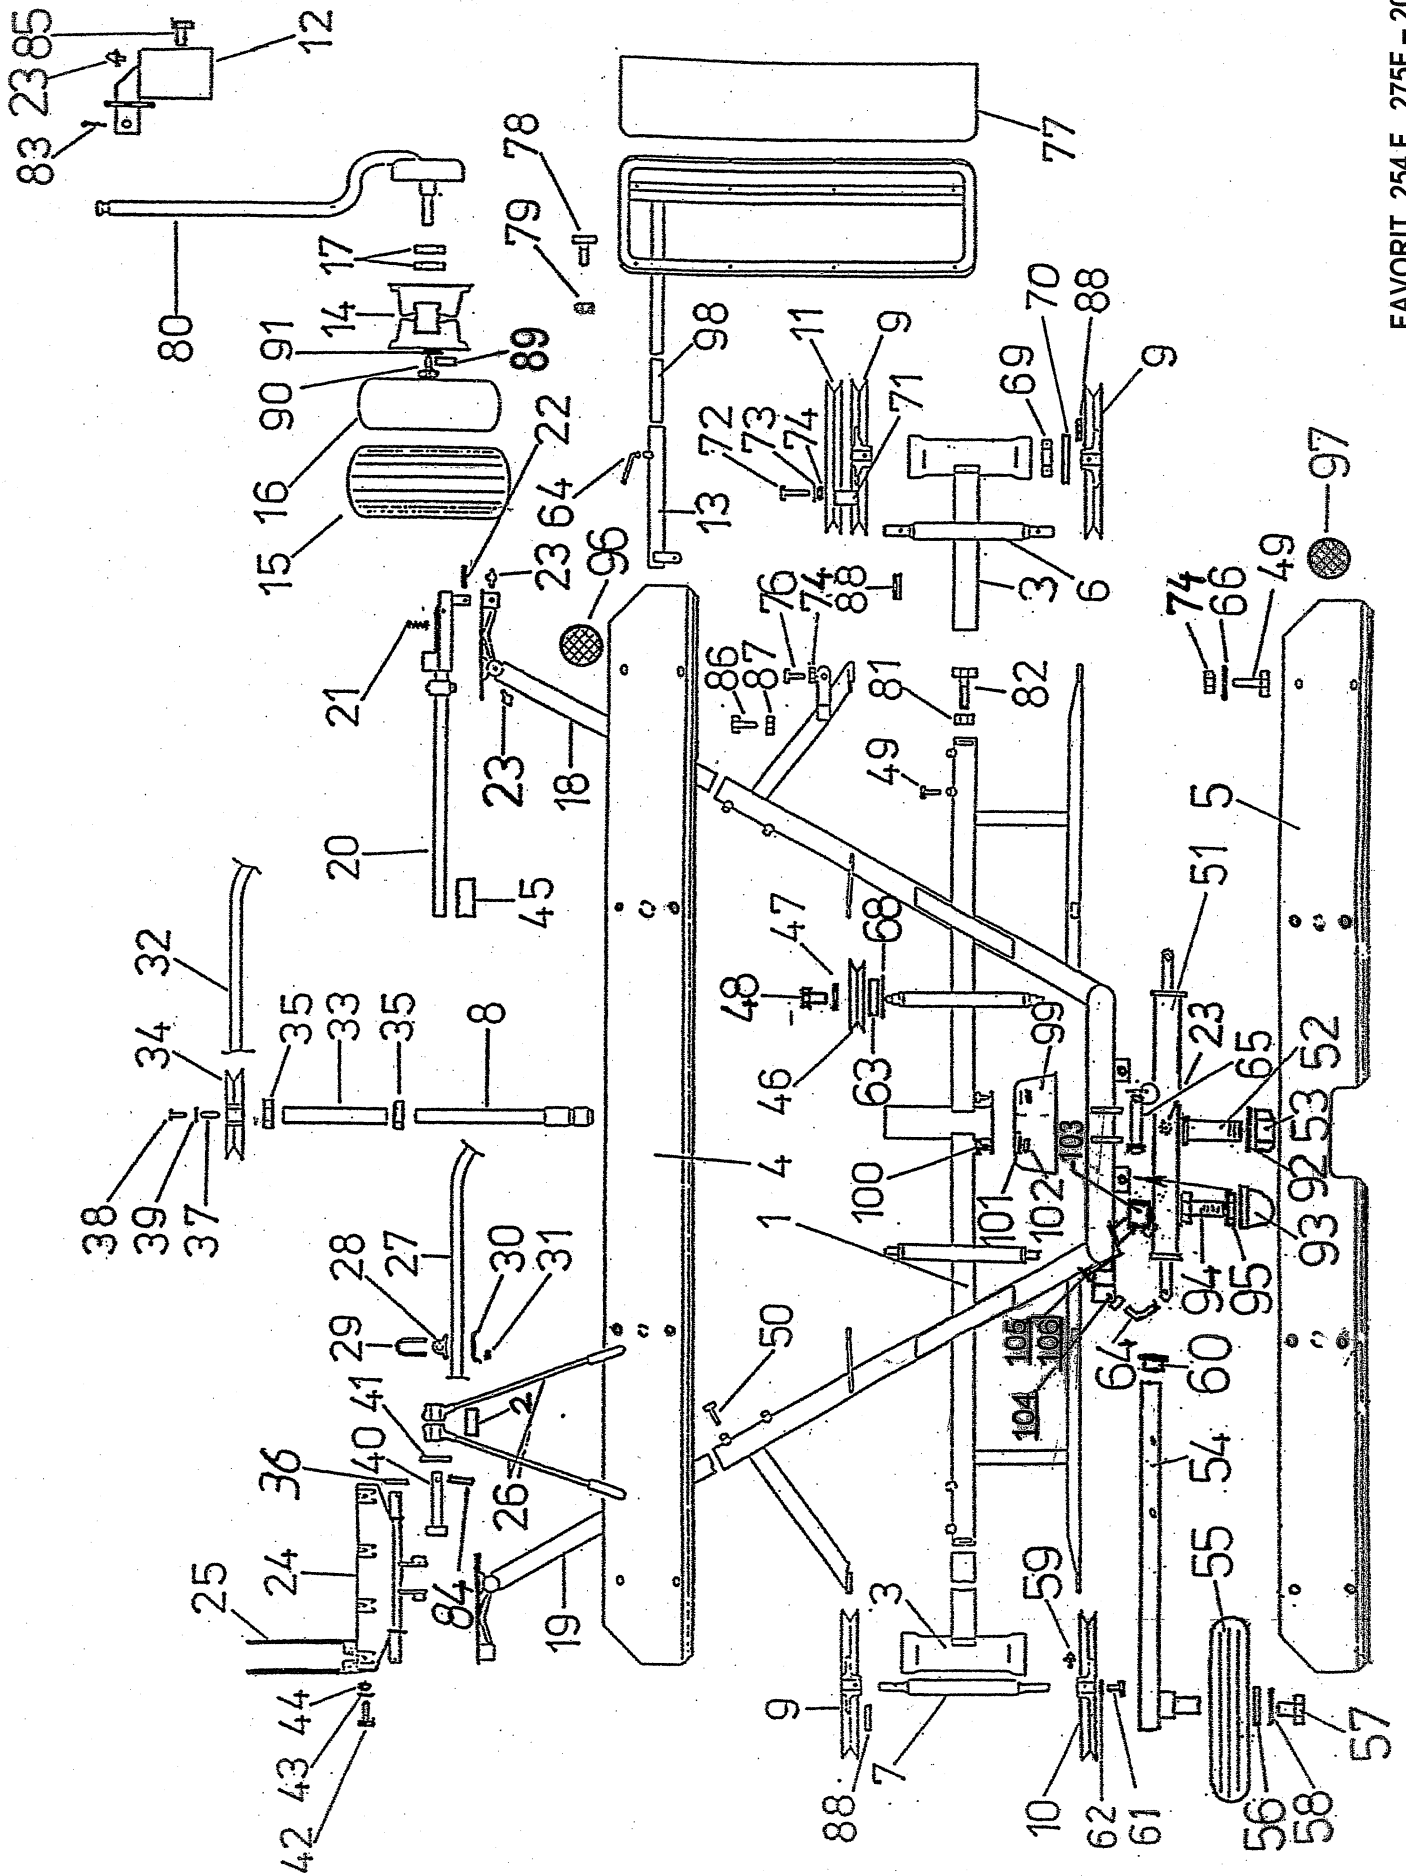

Številka Broj Bild Fig.	Kataloška številka Kataloški broj Ersatzteilnummer Spare Part Number	Naziv dela	Naziv dijela	Benennung	Description	Količina Komada Menge Quantity
95	150160300	Matica M12	Navrtka M12	Mutter M12	Nut M12	
96	150328700	Odsevník rdeči	Odbijač crveni	Rückstrahler rot	Reflector red	
97	150328808	Odsevník beli	Odbijač beli	Rückstrahler weiß	Reflector white	
98	154194605	Nosilec zavese levi	Nosač zavjese levi	Schwadtuch-Träger links	Swath curtain holder LH	
98	155061504	Nosilec zavese levi	Nosač zavjese levi	Schwadtuch-Träger links	Swath curtain holder LH	
99	151769606	Zaščita	Zaštita	Wickelschutz	Protection plate	
100	000254101	Vijak M8x25	Vijak M8x25	Schraube M8x25	Screw M8x25	
101	000224108	Podložka 8,4	Podložka 8,4	Scheibe 8,4	Washer 8,4	
102	000250800	Matica M8	Navrtka M8	Mutter M8	Nut M8	
103	155033715	Nosilec kolesa "A"	Nosač točka "A"	Radhalter "A"	Wheel holder "A"	
104	154468614	Nosilec kolesa "B"	Nosač točka "B"	Radhalter "B"	Wheel holder "B"	
105	000254003	Vijak M12x20	Vijak M12x20	Schraube M12x20	Screw M12x20	
106	150426907	Podložka SKM 12	Podložka SKM 12	Scheibe SKM 12	Washer SKM 12	

Slika 1

Bild 1

Fig. 1

Slika 1

Bild 1

Fig. 1