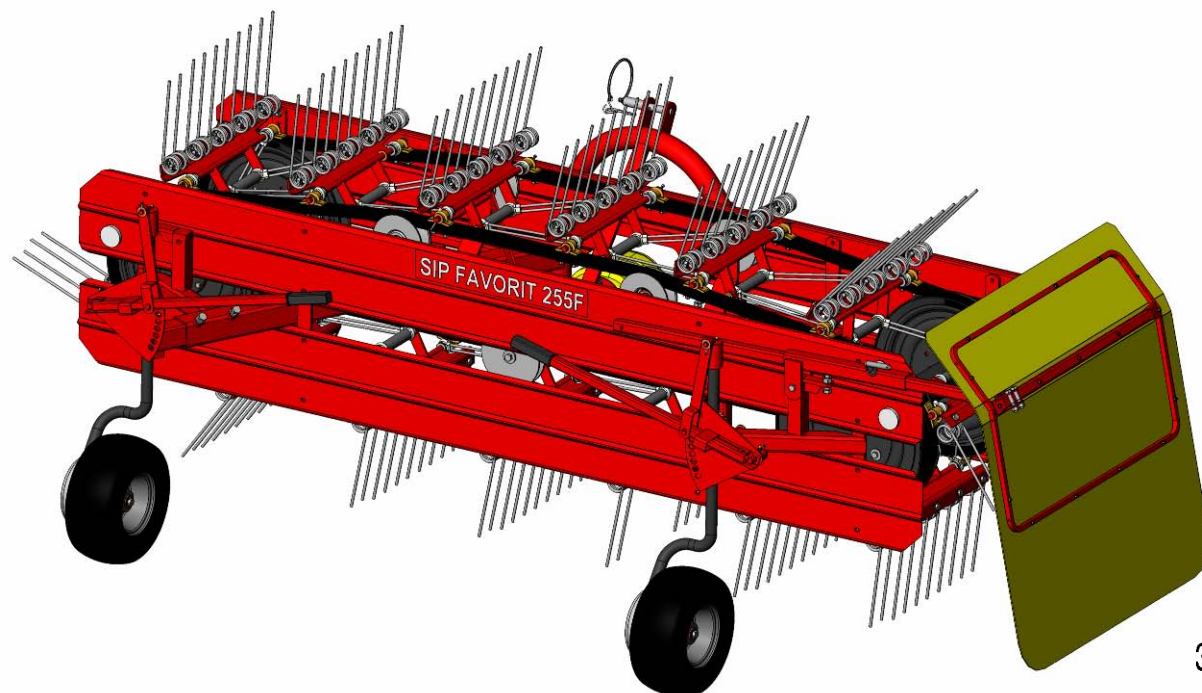

Seznam nadomestnih delov
Spisak rezervnih delov

Spare parts list
Ersatzteilliste

SIP

FAVORIT 255F

tračni traktorski obračalni zgrabljajnik
trakasti traktorski prevrtač sakupljač

bandrecher
belt rakes

Velja od tov. štev. dalje:
Važi od tvor. broja dalje:
Ab masch. Nr.:
From mach Nr.:
FAVORIT 255 F = 011