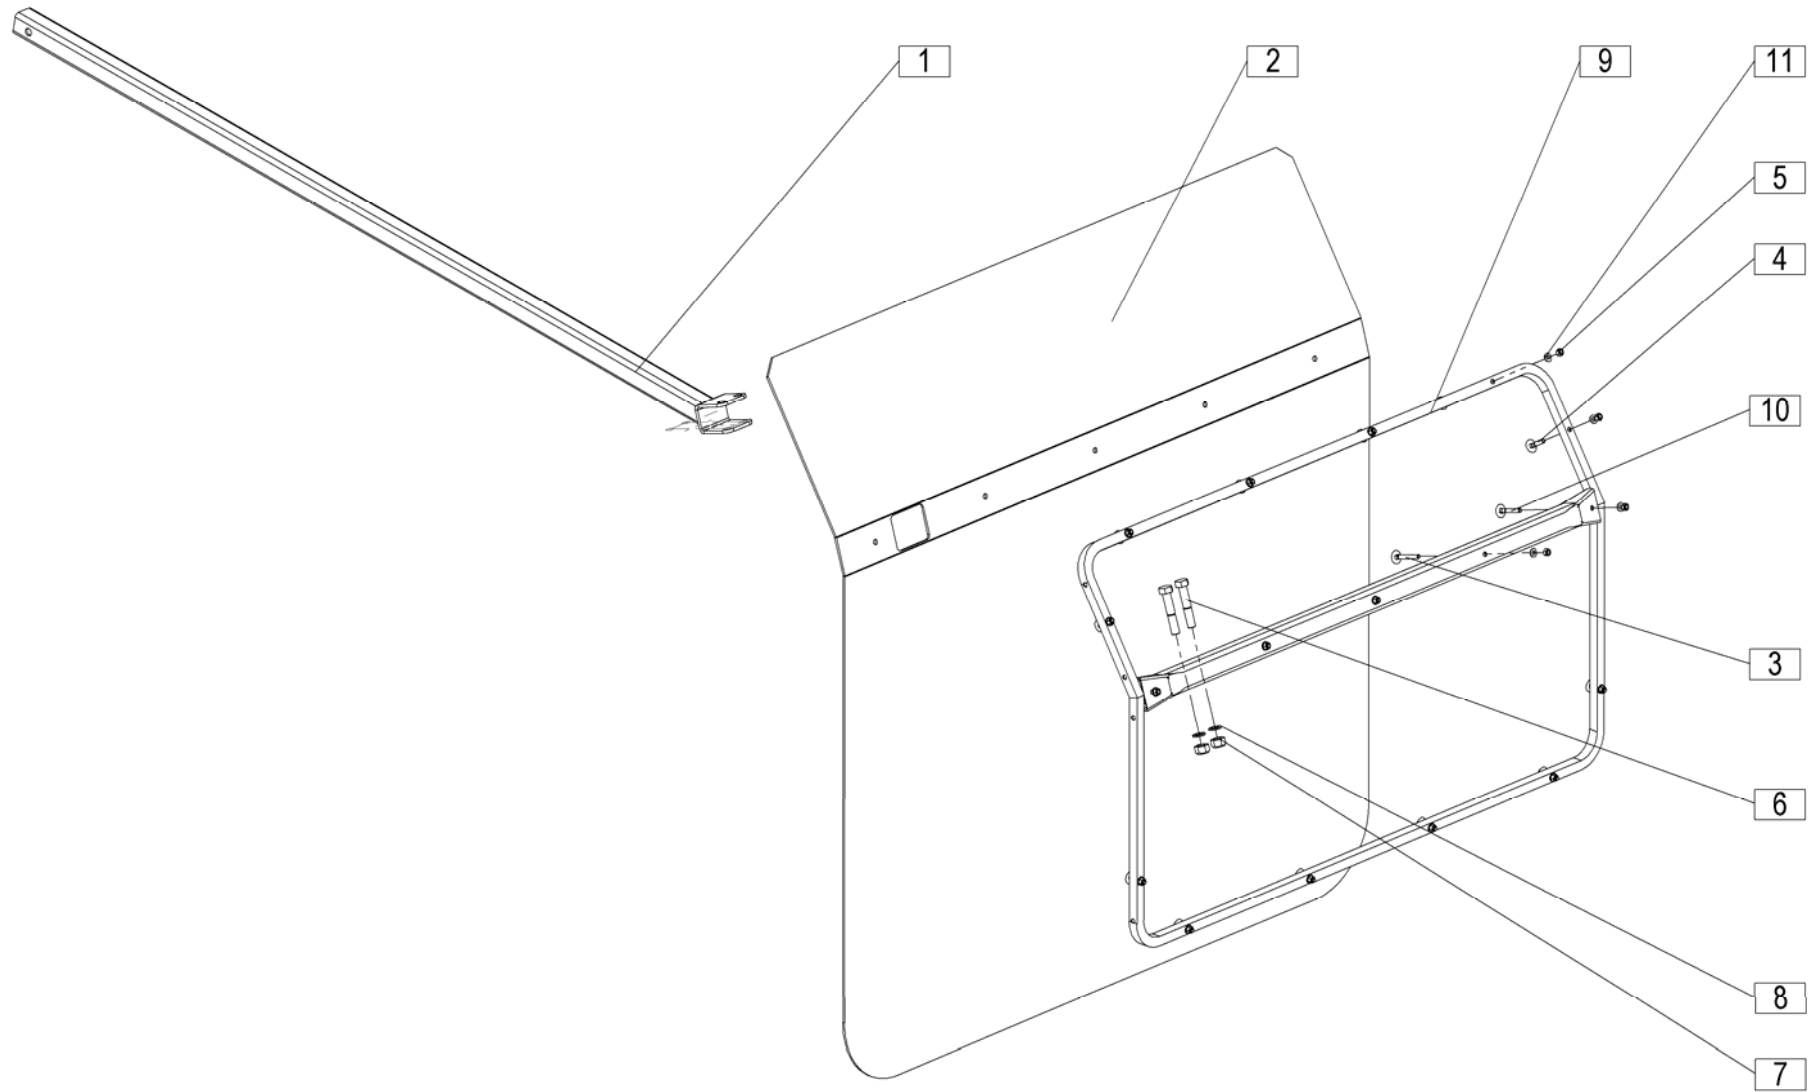

276.51.000.0 (540 min-1)
 276.52.000.0 (1000 min-1)

FAVORIT 255 F = +011

276.51.000.0 (540 min-1)
 276.52.000.0 (1000 min-1)

FAVORIT 255 F = +011

**SIP**

POGODBENI SERVISI

**SIP**

SLOVENIJA