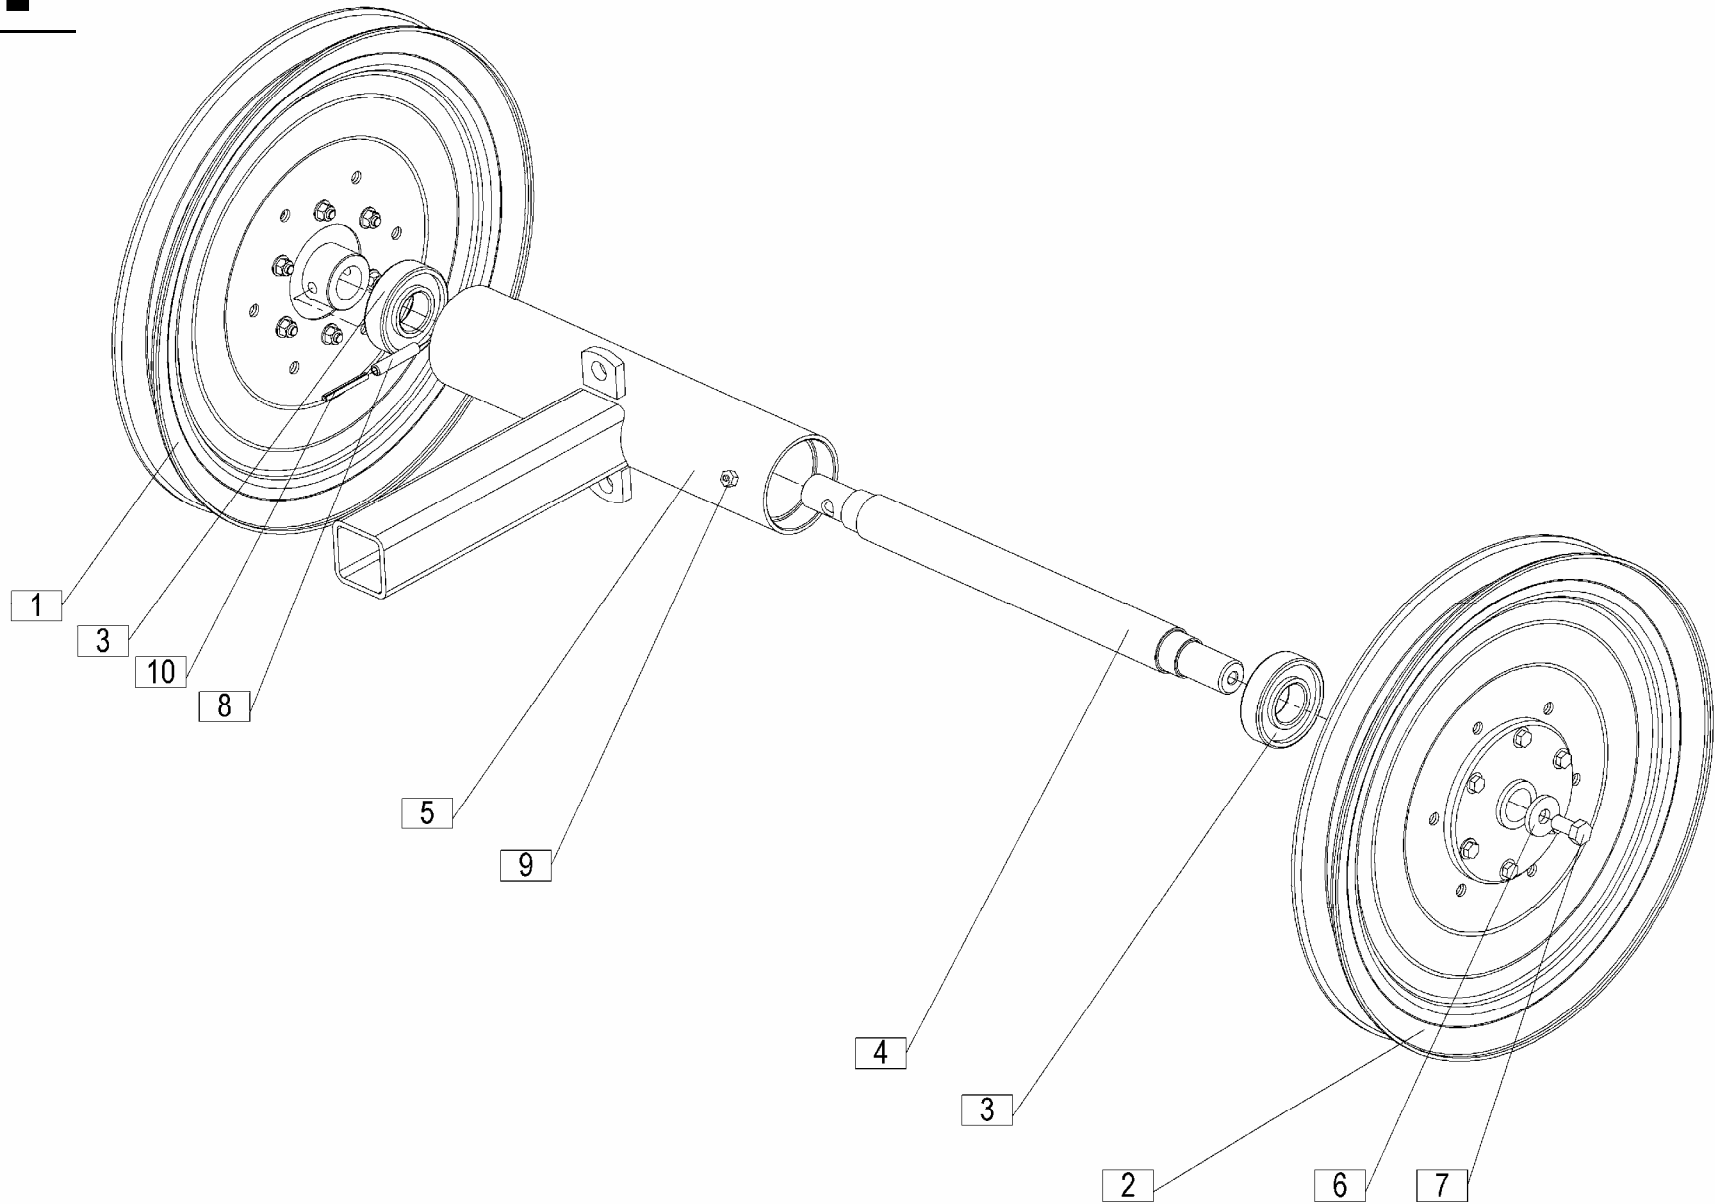

158323101

540 min⁻¹
1500 Nm

KARDAN.109.0

Ident: 150671703

KARDAN.109.0
GELENKWELLE.109.0
P.T.O. SHAFT.109.0

Ident: 150671703

FAVORIT 255 V = +011

**SIP**