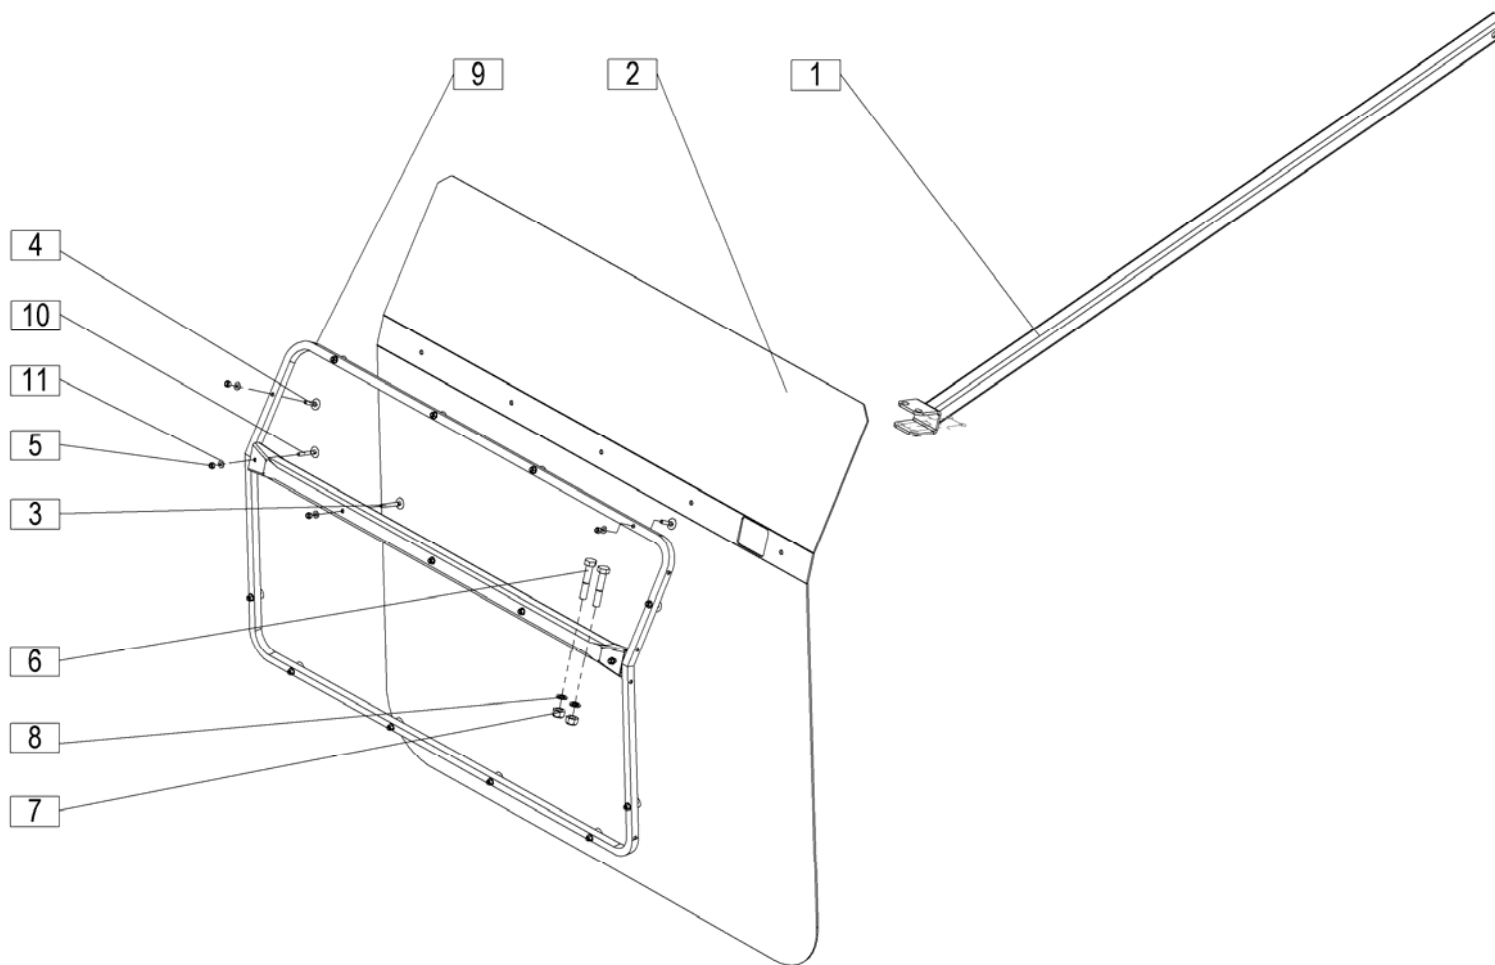

158323101

540 min⁻¹
1500 Nm

KARDAN.109.0

Ident: 150671703

KARDAN.109.0
GELENKWELLE.109.0
P.T.O. SHAFT.109.0

Ident: 150671703

FAVORIT 255 V = +011

**SIP**