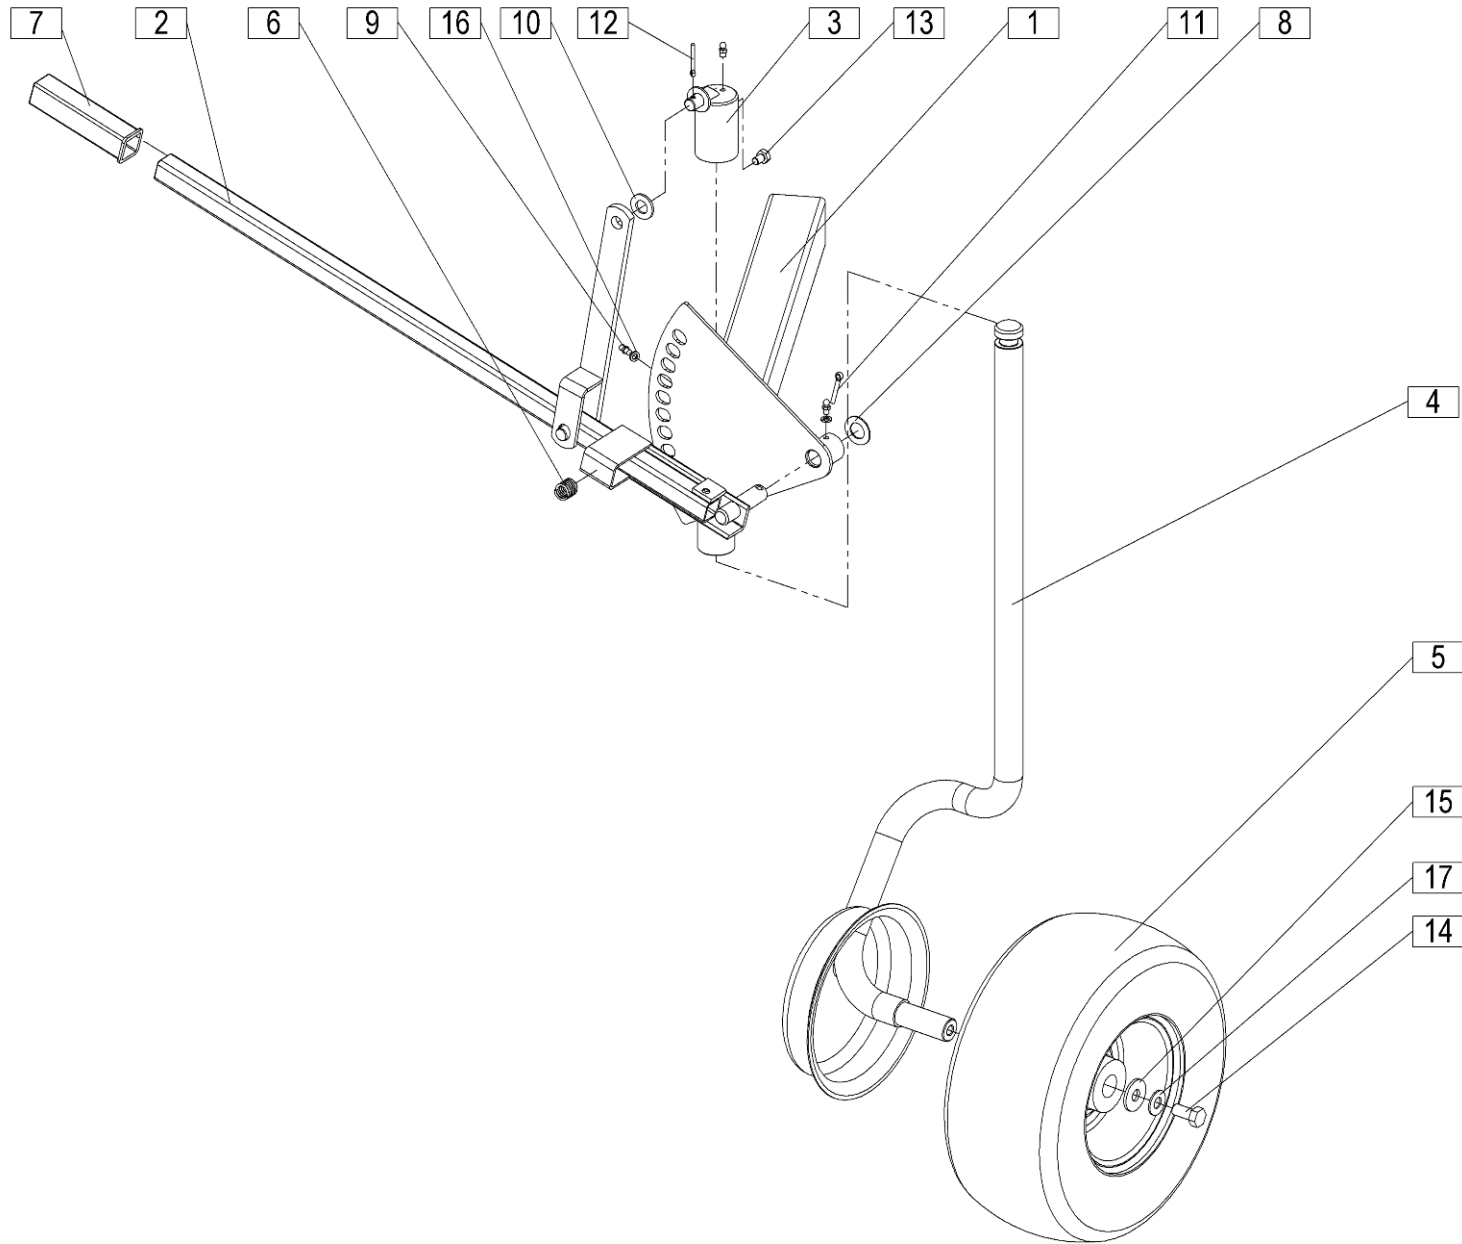

158323101

540 min⁻¹
1500 Nm

KARDAN.109.0

Ident: 150671703

KARDAN.109.0
GELENKWELLE.109.0
P.T.O. SHAFT.109.0

Ident: 150671703

FAVORIT 255 V = +011

**SIP**