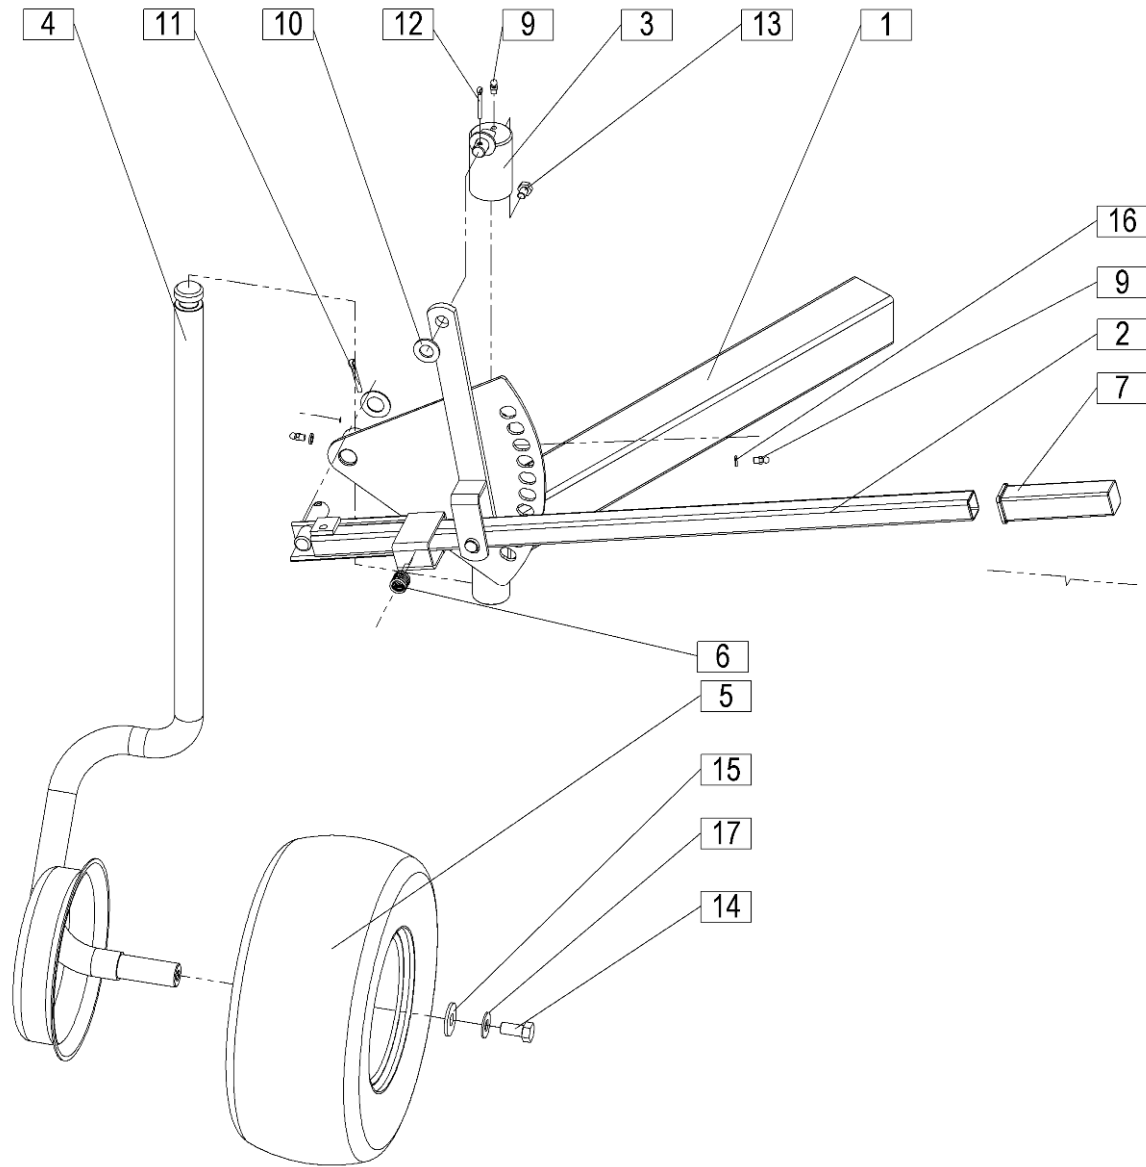

158323101

540 min⁻¹
1500 Nm

KARDAN.109.0

Ident: 150671703

KARDAN.109.0
GELENKWELLE.109.0
P.T.O. SHAFT.109.0

Ident: 150671703

FAVORIT 255 V = +011

**SIP**