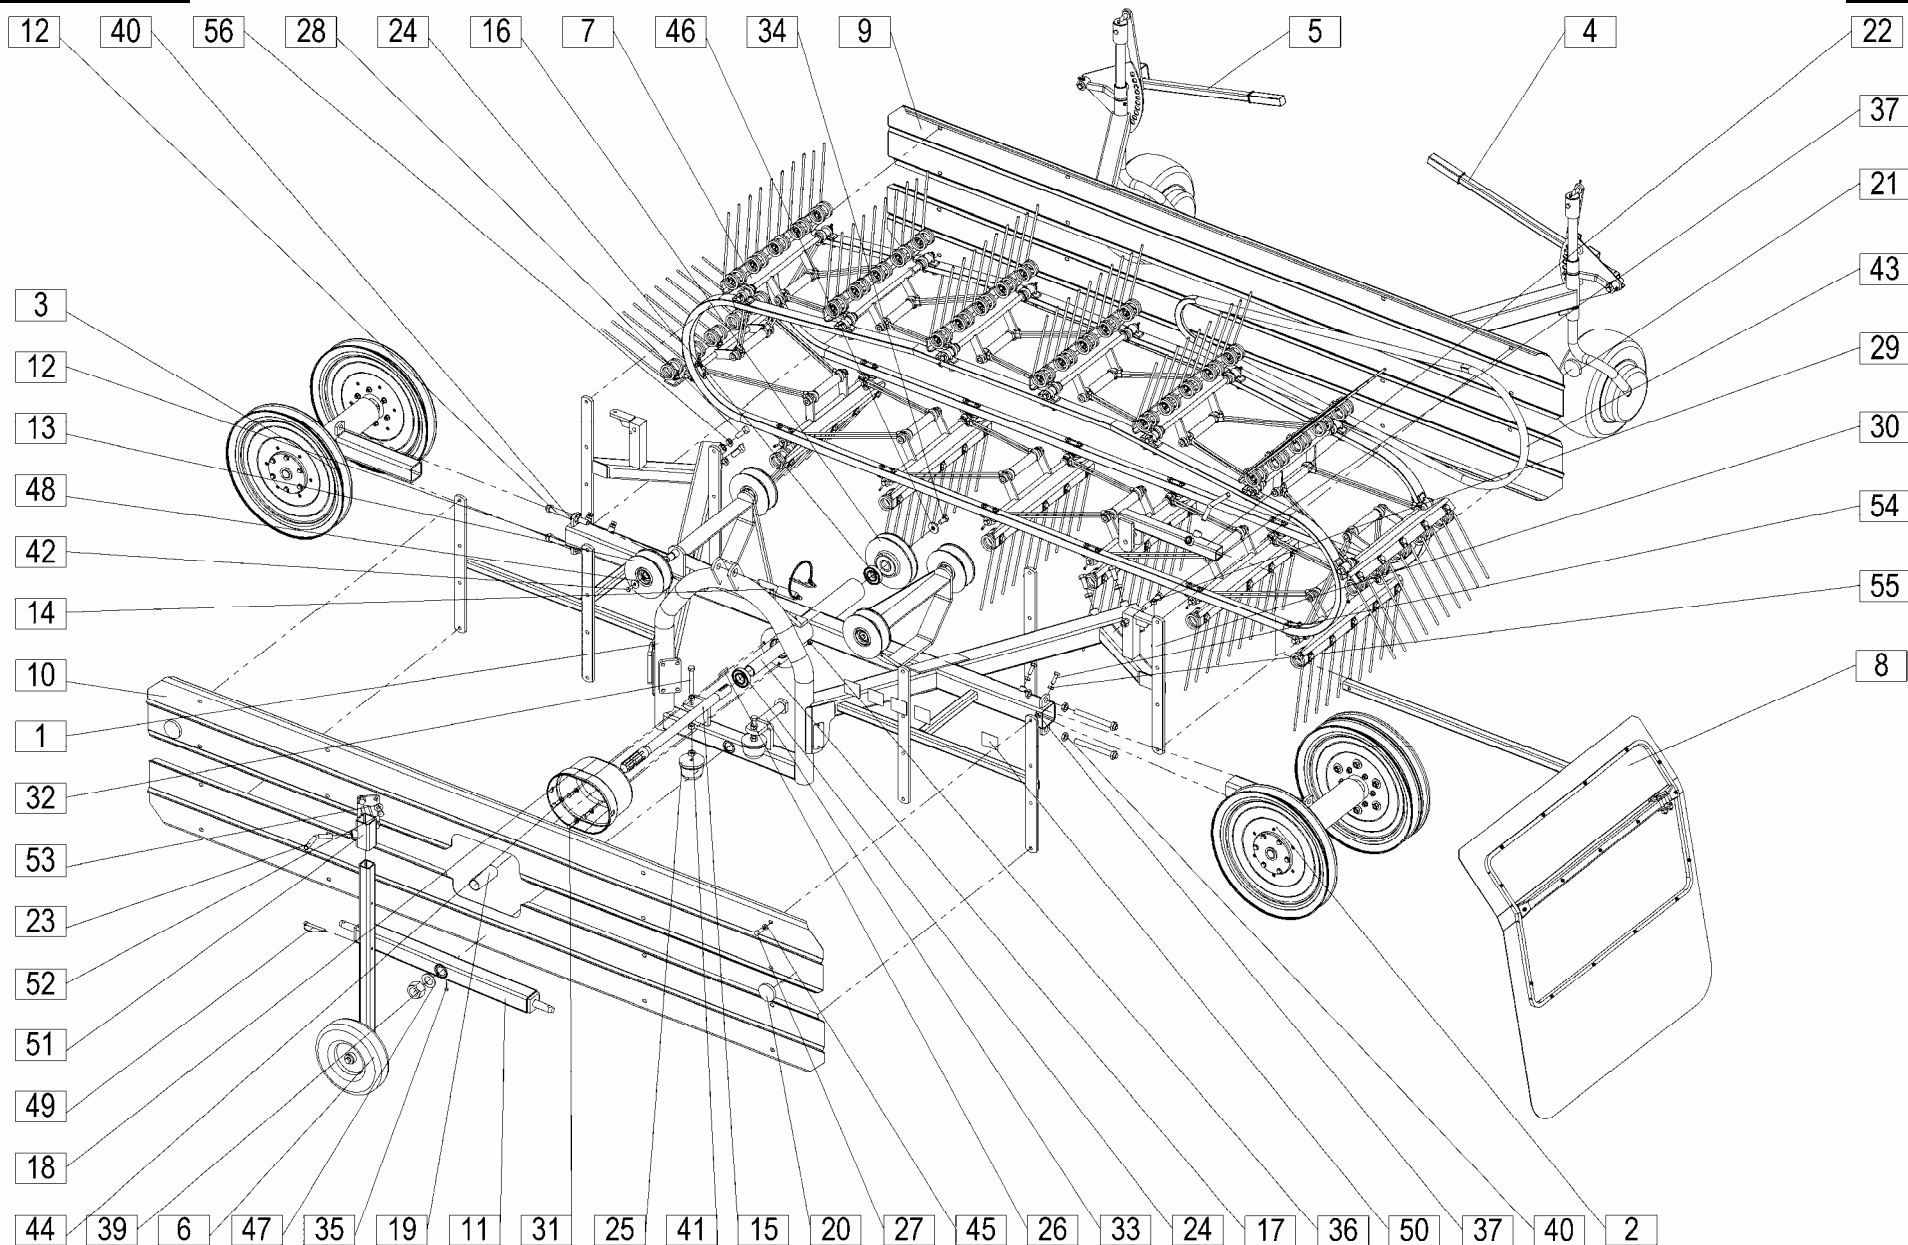

158323101

540 min⁻¹
1500 Nm

KARDAN.109.0

Ident: 150671703

KARDAN.109.0
GELENKWELLE.109.0
P.T.O. SHAFT.109.0

Ident: 150671703

FAVORIT 255 V = +011

**SIP**