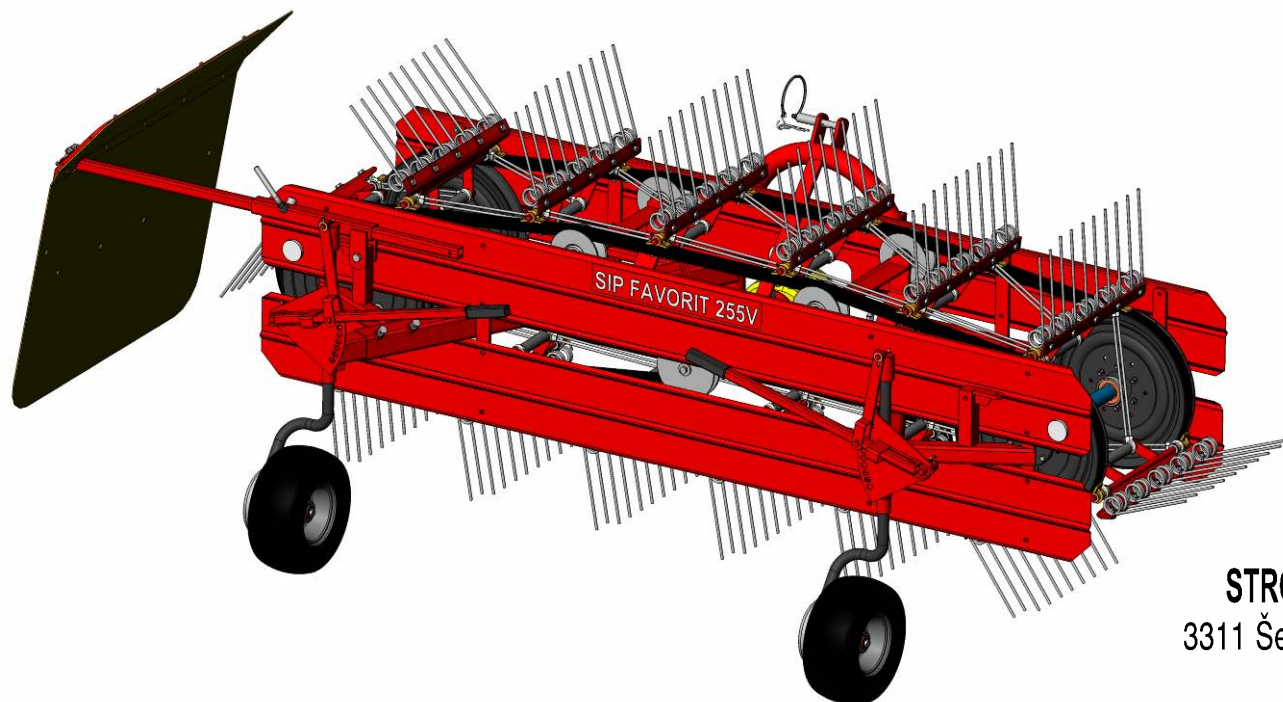

**Seznam nadomestnih delov
Spisak rezervnih delov**

**Spare parts list
Ersatzteilliste**

SIP

FAVORIT 255 V

tračni traktorski obračalni zgrabljajnik
trakasti traktorski prevrtač sakupljač

bandrecher
belt rakes

158323101

540 min⁻¹
1500 Nm

KARDAN.109.0

Ident: 150671703

KARDAN.109.0
GELENKWELLE.109.0
P.T.O. SHAFT.109.0

Ident: 150671703

FAVORIT 255 V = +011

**SIP**