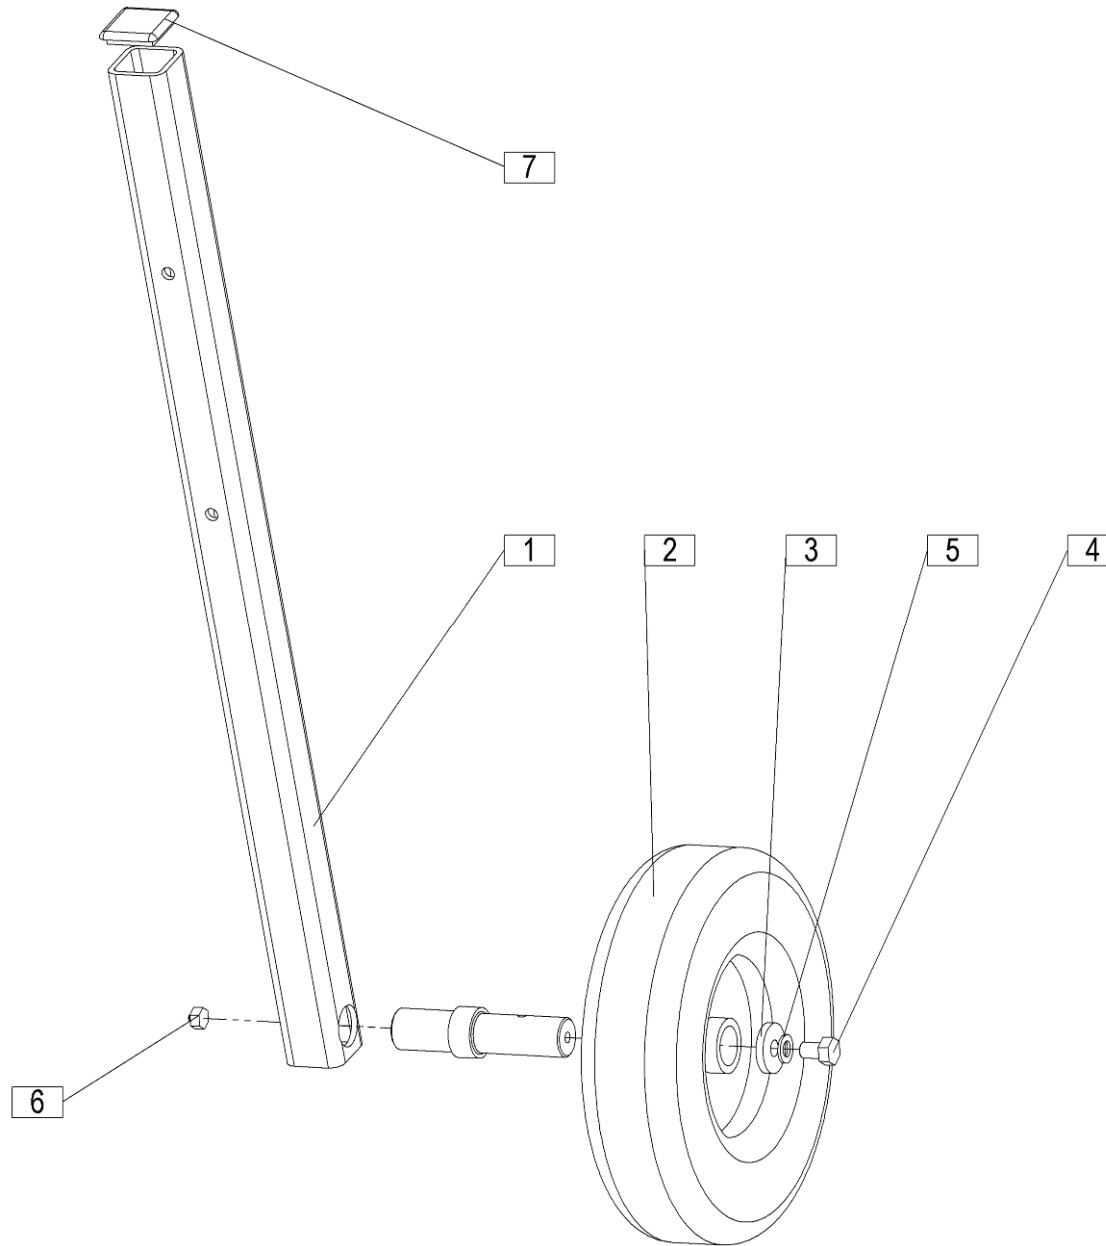

158323101

540 min⁻¹
1500 Nm

KARDAN.109.0

Ident: 150671703

KARDAN.109.0
GELENKWELLE.109.0
P.T.O. SHAFT.109.0

Ident: 150671703

FAVORIT 255 V = +011

**SIP**