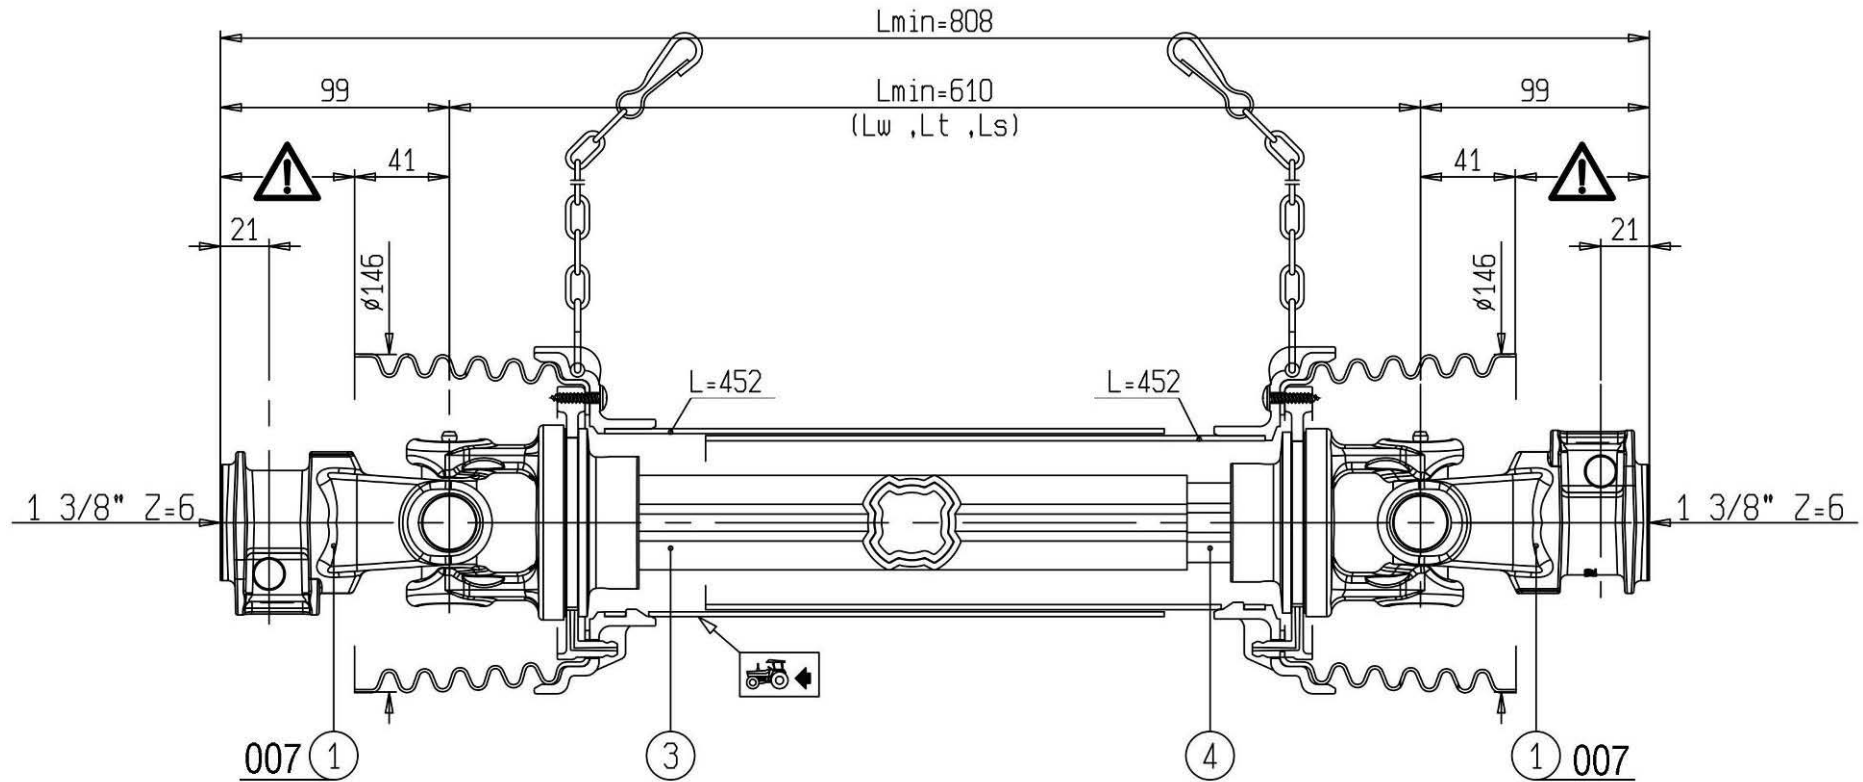

158323101

540 min⁻¹
1500 Nm

KARDAN.109.0

Ident: 150671703

KARDAN.109.0
GELENKWELLE.109.0
P.T.O. SHAFT.109.0

Ident: 150671703

FAVORIT 255 V = +011

**SIP**