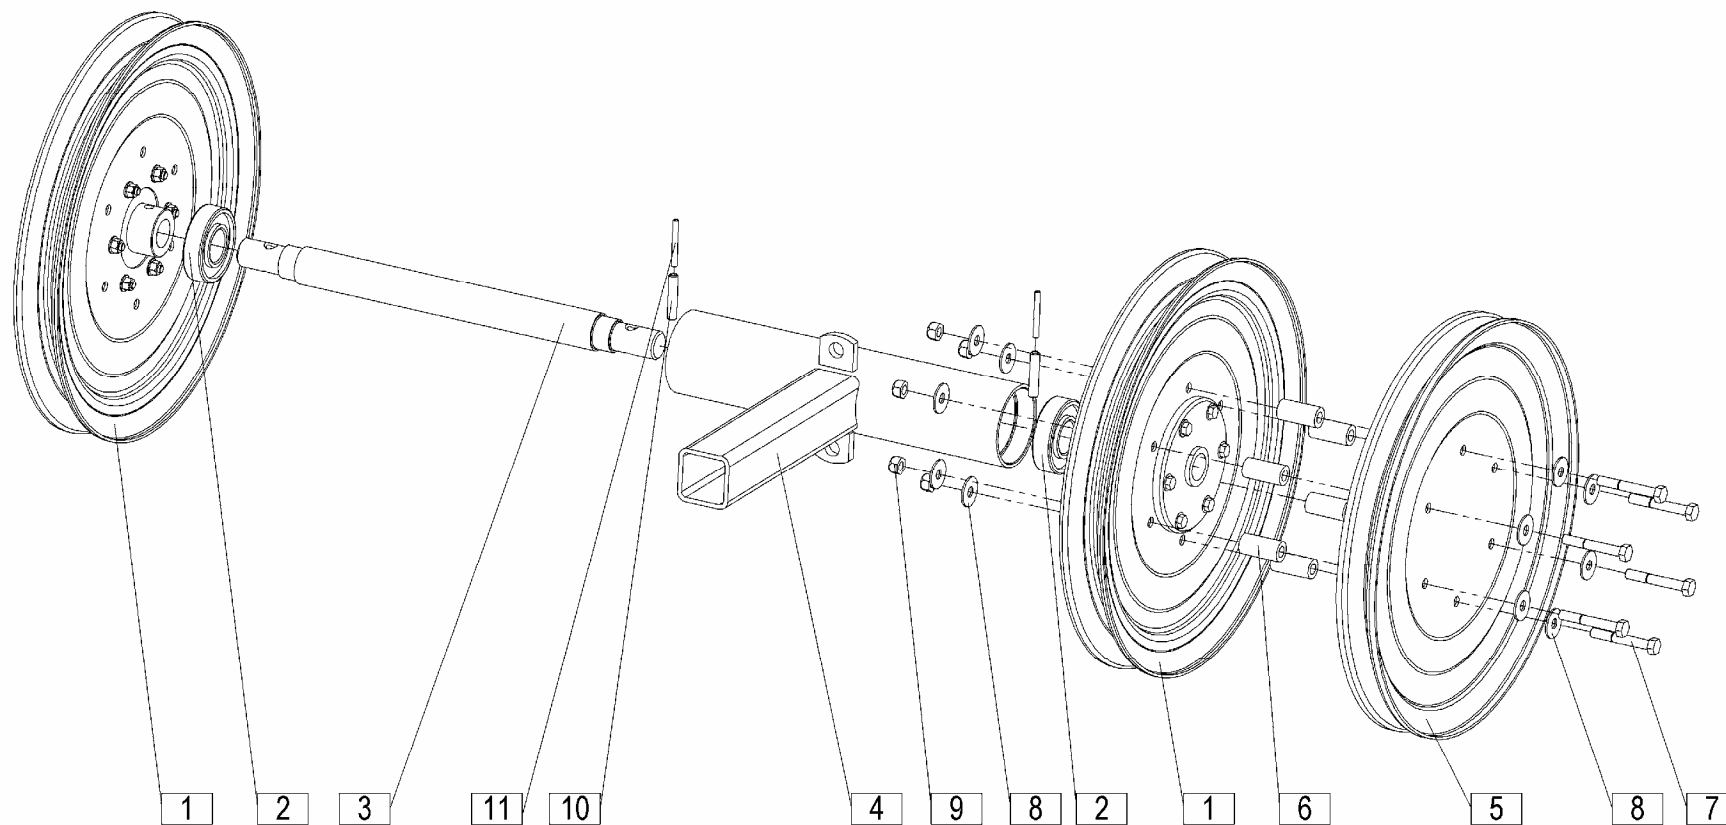

158323101

540 min⁻¹
1500 Nm

KARDAN.109.0

Ident: 150671703

KARDAN.109.0
GELENKWELLE.109.0
P.T.O. SHAFT.109.0

Ident: 150671703

FAVORIT 255 V = +011

**SIP**