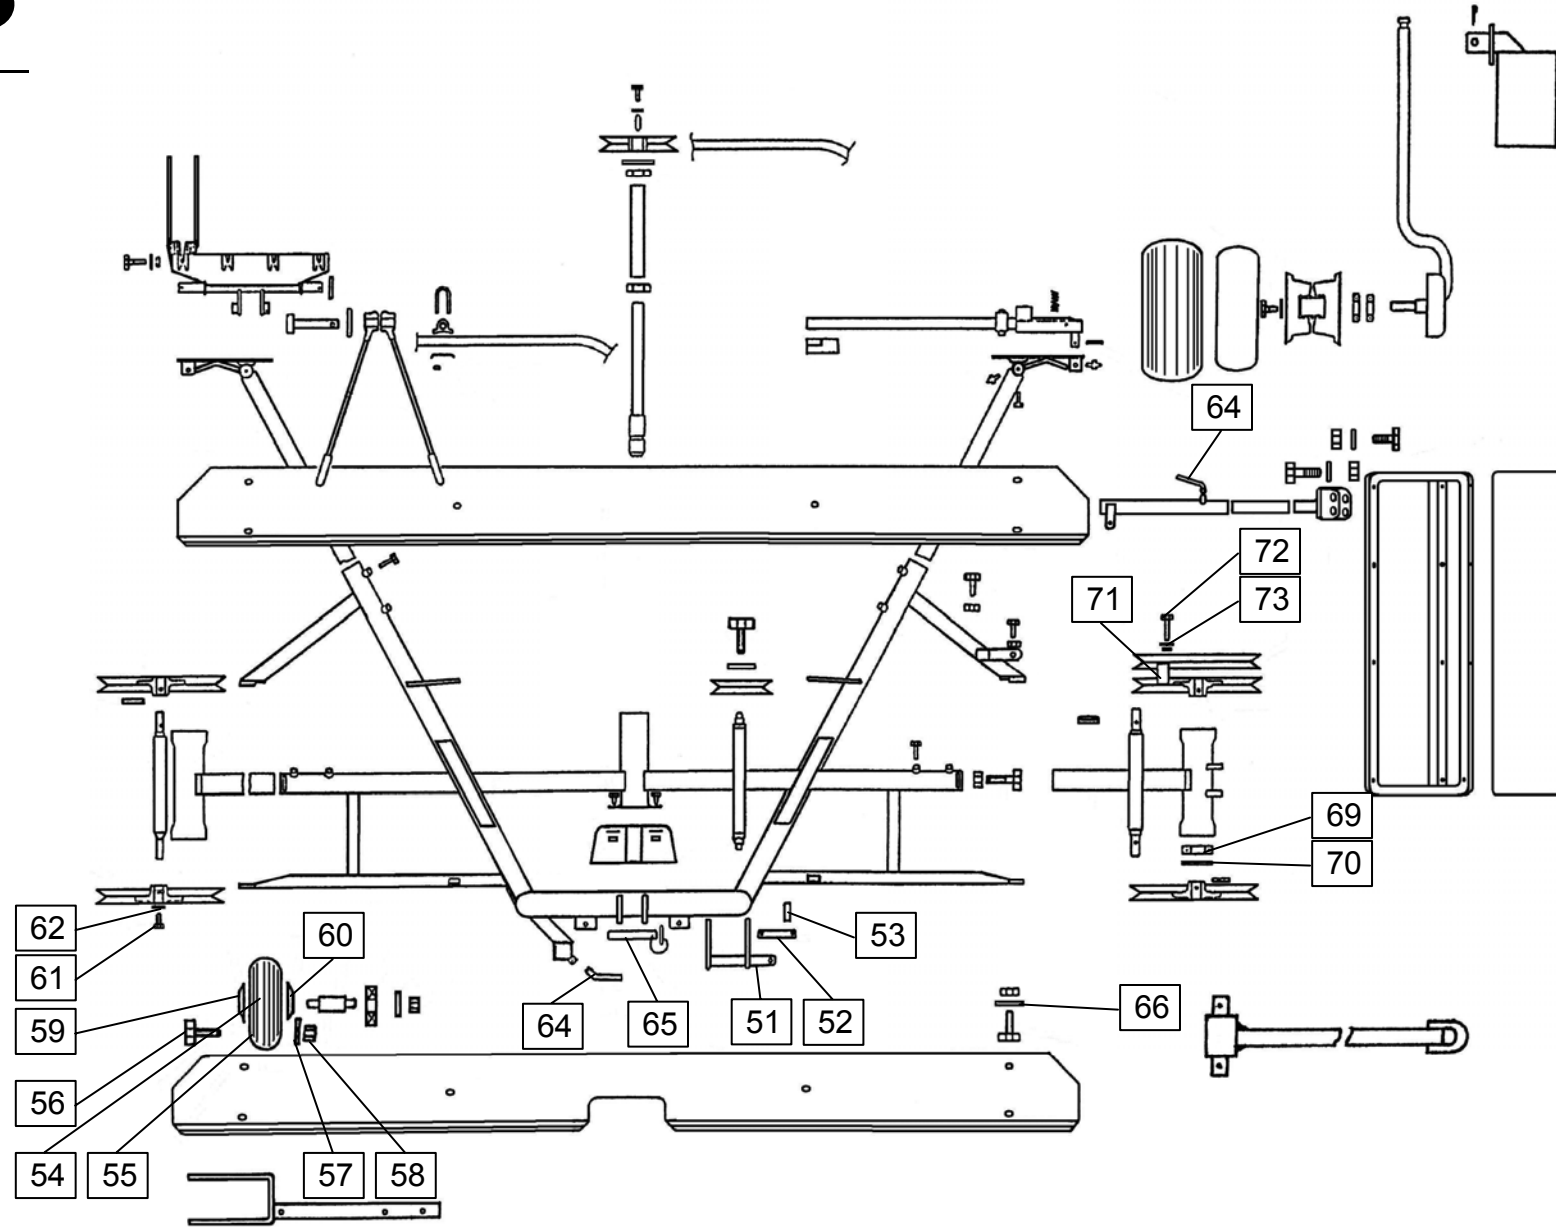

**FAVORIT 270**

				Velja od tov. št. dalje: <b>FAVORIT 270=+299</b> Važi od tvor. broja dalje: Ab masch. Nr.: From mach Nr.:		<b>1</b>	
Številka Broj Bild Fig.	Kataloška številka Kataloški broj Ersatzteilnummer Spare Part Number	Naziv dela	Naziv dijela	Benennung	Description	Opomba	Količina Komada Menge Quantity
76	150110301	Vijak M10x45	Vijak M10x45	Schraube M10x45	Screw M10x45		1
77	154194214	Zavesa PVC RAL 9005	Zavesa PVC RAL 9005	Fangschild PVC RAL 9005	Curtain PVC RAL 9005		1
78	150419808	Vijak M5x35	Vijak M5x35	Schraube M5x35	Screw M5x35		4
78	150419700	Vijak M5x25	Vijak M5x25	Schraube M5x25	Screw M5x25		8
79	150029604	Matica M5	Navrtka M5	Mutter M5	Nut M5		12
80	154190707	Os kolesa	Točkovi	Radachse	Wheel		2
81	150229407	Matica M16	Navrtka M16	Mutter M16	Nut M16		4
82	154183403	Vijak M16	Vijak M16	Schraube M16	Screw M16		2
83	000239209	Razcepka 4x32	Rascepka 4x32	Splint 4x32	Cotter 4x32		2
86	150388903	Vijak M14x75	Vijak M14x75	Schraube M14x75	Screw M14x75		1
87	000250908	Matica M14	Navrtka M14	Mutter M14	Nut M14		1
88	000235203	Zatič prožni 10x50	Opružni klin 10x50	Federstift 10x50	Pin 10x50		3
89	150156609	Plašč 3.50 - 6 4PR B15	Naplatak 3.50 - 6 4PR B15	Reifen 3.50 - 6 4PR B15	Tyre 3.50 - 6 4PR B15		1
90	150087202	Vijak M12x25	Vijak M12x25	Screw M12x25	Screw M12x25		3
91	150257304	Podložka 13	Podložka 13	Scheibe 13	Washer 13		2
92	154223904	Vilice var.	Vilice var.	Gabel geschw.	Fork welded		1
93	151055903	Os	Osovina	Achse	Axle		1
94	000242703	Ležaj 6205 2RS	Ležaj 6205 2RS	Lager 6205 2RS	Bearing 6205 2RS		2
95	151056403	Ploščica	Pločica	Pločica	Ploščica		2
96	150040208	Matica M16	Navrtka M16	Navrtka M16	Nut M16		2
97	150545903	Razcepka 5x25	Rascepka 5x25	Splint 5x25	Cotter 5x25		30
98	150156707	Zračnica 3,50-6	Unutrašnja guma 3,50-6	Luftschlauf 3,50-6	Pneumatisch 3,50-6		1
99	151769606	Zaščita	Zaštita	Schutz	Protection		1
100	000254101	Vijak M8x25	Vijak M8x25	Schraube M8x25	Screw M8x25		4
101	000224108	Podložka 8 Zn-200HV	Podložka 8 Zn-200HV	Scheibe 8 Zn-200HV	Washer 8 Zn-200HV		4
102	000250800	Matica M8	Navrtka M8	Mutter M8	Nut M8		4
103	151084702	Vlečni drog	Vučna kuka	Drawbar	Gezogene stange		1
104	150200008	Podložka 5 Zn-200HV	Podložka 5 Zn-200HV	Scheibe 5 Zn-200HV	Washer 5 Zn-200HV		12
105	155980405	Okvir zavese	Ram zavjese	Rahmen - schutztuch	Frame - curtain		1
106	150335809	Vijak M10x50	Vijak M10x50	Schraube M10x50	Screw M10x50		2
107	150275400	Matica M10	Navrtka M10	Mutter M10	Nut M10		2
108	150433007	Podložka SKZ 10	Podložka SKZ 10	Scheibe SKZ 10	Washer SKZ 10		2
109	150153015	Ležaj KR 6204 2RS (FAG,SKF,NTN)	Ležaj KR 6204 2RS (FAG,SKF,NTN)	Lager KR 6204 2RS (FAG,SKF,NTN)	Bearing KR 6204 2RS (FAG,SKF,NTN)		4
110	000235908	Vskočnik notranji N 47x1,75 / DIN 472	Uskočnik unutrašnji N 47x1,75 / DIN 472	Sicherungsring innen N 47x1,75 / DIN 472	Circlip N 47x1,75 / DIN 472		4