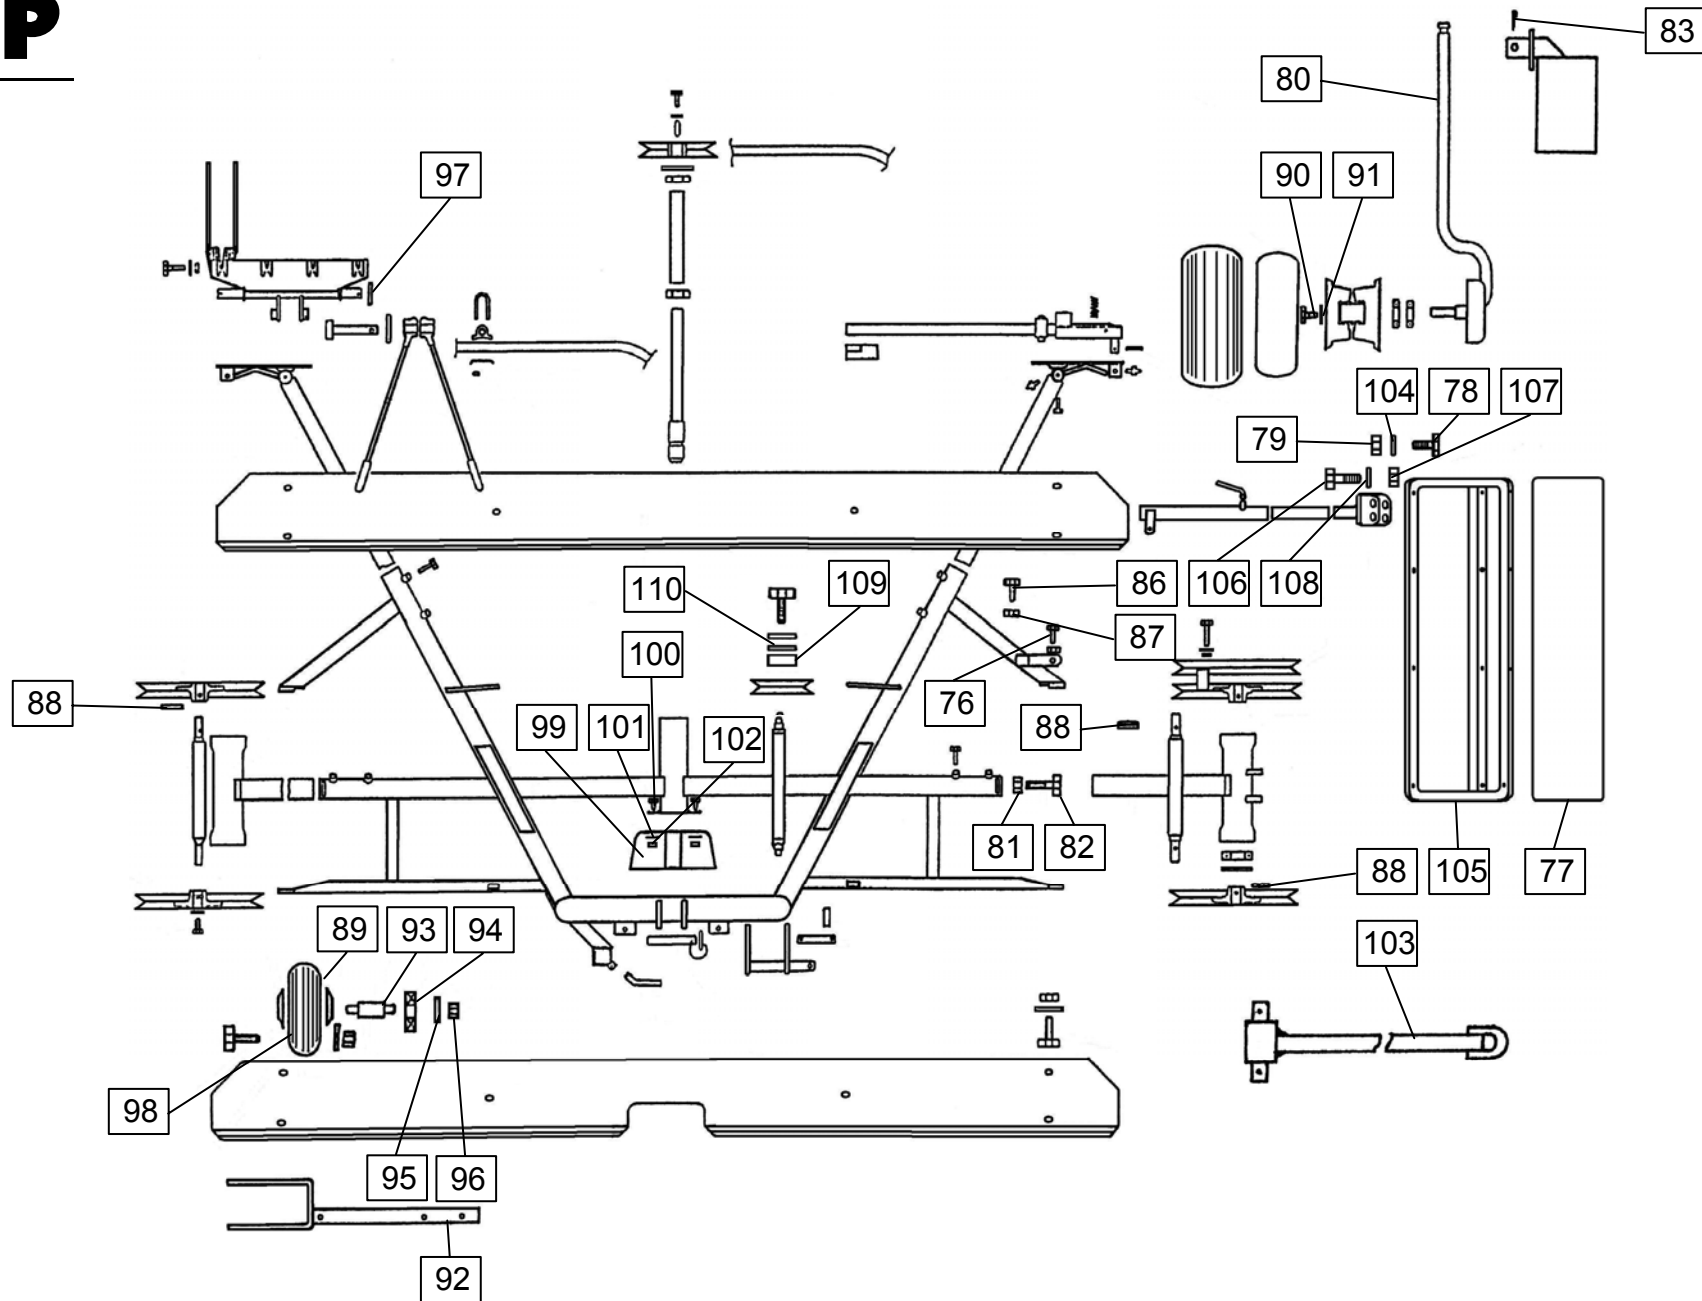

**FAVORIT 270**

				Velja od tov. št. dalje: <b>FAVORIT 270=+299</b> Važi od tvor. broja dalje: Ab masch. Nr.: From mach Nr.:		<b>1</b>	
Številka Broj Bild Fig.	Kataloška številka Kataloški broj Ersatzteilnummer Spare Part Number	Naziv dela	Naziv dijela	Benennung	Description	Opomba	Količina Komada Menge Quantity
76	150110301	Vijak M10x45	Vijak M10x45	Schraube M10x45	Screw M10x45		1
77	154194214	Zavesa PVC RAL 9005	Zavesa PVC RAL 9005	Fangschild PVC RAL 9005	Curtain PVC RAL 9005		1
78	150419808	Vijak M5x35	Vijak M5x35	Schraube M5x35	Screw M5x35		4
78	150419700	Vijak M5x25	Vijak M5x25	Schraube M5x25	Screw M5x25		8
79	150029604	Matica M5	Navrtka M5	Mutter M5	Nut M5		12
80	154190707	Os kolesa	Točkovi	Radachse	Wheel		2
81	150229407	Matica M16	Navrtka M16	Mutter M16	Nut M16		4
82	154183403	Vijak M16	Vijak M16	Schraube M16	Screw M16		2
83	000239209	Razcepka 4x32	Rascepka 4x32	Splint 4x32	Cotter 4x32		2
86	150388903	Vijak M14x75	Vijak M14x75	Schraube M14x75	Screw M14x75		1
87	000250908	Matica M14	Navrtka M14	Mutter M14	Nut M14		1
88	000235203	Zatič prožni 10x50	Opružni klin 10x50	Federstift 10x50	Pin 10x50		3
89	150156609	Plašč 3.50 - 6 4PR B15	Naplatak 3.50 - 6 4PR B15	Reifen 3.50 - 6 4PR B15	Tyre 3.50 - 6 4PR B15		1
90	150087202	Vijak M12x25	Vijak M12x25	Screw M12x25	Screw M12x25		3
91	150257304	Podložka 13	Podložka 13	Scheibe 13	Washer 13		2
92	154223904	Vilice var.	Vilice var.	Gabel geschw.	Fork welded		1
93	151055903	Os	Osovina	Achse	Axle		1
94	000242703	Ležaj 6205 2RS	Ležaj 6205 2RS	Lager 6205 2RS	Bearing 6205 2RS		2
95	151056403	Ploščica	Pločica	Pločica	Ploščica		2
96	150040208	Matica M16	Navrtka M16	Navrtka M16	Nut M16		2
97	150545903	Razcepka 5x25	Rascepka 5x25	Splint 5x25	Cotter 5x25		30
98	150156707	Zračnica 3,50-6	Unutrašnja guma 3,50-6	Luftschlauf 3,50-6	Pneumatisch 3,50-6		1
99	151769606	Zaščita	Zaštita	Schutz	Protection		1
100	000254101	Vijak M8x25	Vijak M8x25	Schraube M8x25	Screw M8x25		4
101	000224108	Podložka 8 Zn-200HV	Podložka 8 Zn-200HV	Scheibe 8 Zn-200HV	Washer 8 Zn-200HV		4
102	000250800	Matica M8	Navrtka M8	Mutter M8	Nut M8		4
103	151084702	Vlečni drog	Vučna kuka	Drawbar	Gezogene stange		1
104	150200008	Podložka 5 Zn-200HV	Podložka 5 Zn-200HV	Scheibe 5 Zn-200HV	Washer 5 Zn-200HV		12
105	155980405	Okvir zavese	Ram zavjese	Rahmen - schutztuch	Frame - curtain		1
106	150335809	Vijak M10x50	Vijak M10x50	Schraube M10x50	Screw M10x50		2
107	150275400	Matica M10	Navrtka M10	Mutter M10	Nut M10		2
108	150433007	Podložka SKZ 10	Podložka SKZ 10	Scheibe SKZ 10	Washer SKZ 10		2
109	150153015	Ležaj KR 6204 2RS (FAG,SKF,NTN)	Ležaj KR 6204 2RS (FAG,SKF,NTN)	Lager KR 6204 2RS (FAG,SKF,NTN)	Bearing KR 6204 2RS (FAG,SKF,NTN)		4
110	000235908	Vskočnik notranji N 47x1,75 / DIN 472	Uskočnik unutrašnji N 47x1,75 / DIN 472	Sicherungsring innen N 47x1,75 / DIN 472	Circlip N 47x1,75 / DIN 472		4