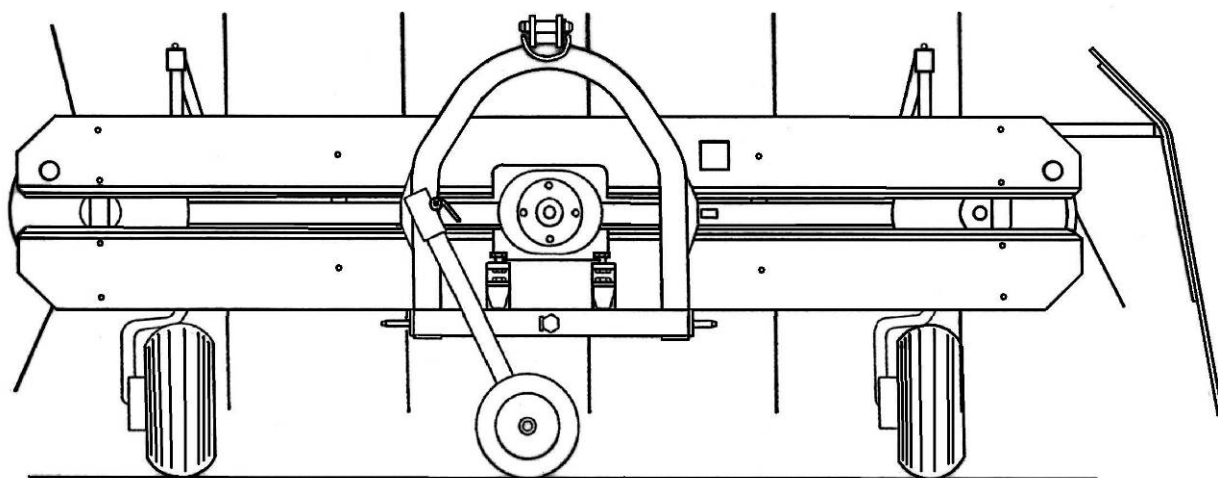

## 270

tračni obračalnik  
trakasti prevrtlač

bandrechen  
belt rakes

Velja od tov. štev. dalje:  
Važi od tvor. broja dalje:  
FAVORIT 270 = 299

Ab masch Nr.:  
From mach Nr.:  
FAVORIT 270 = 299