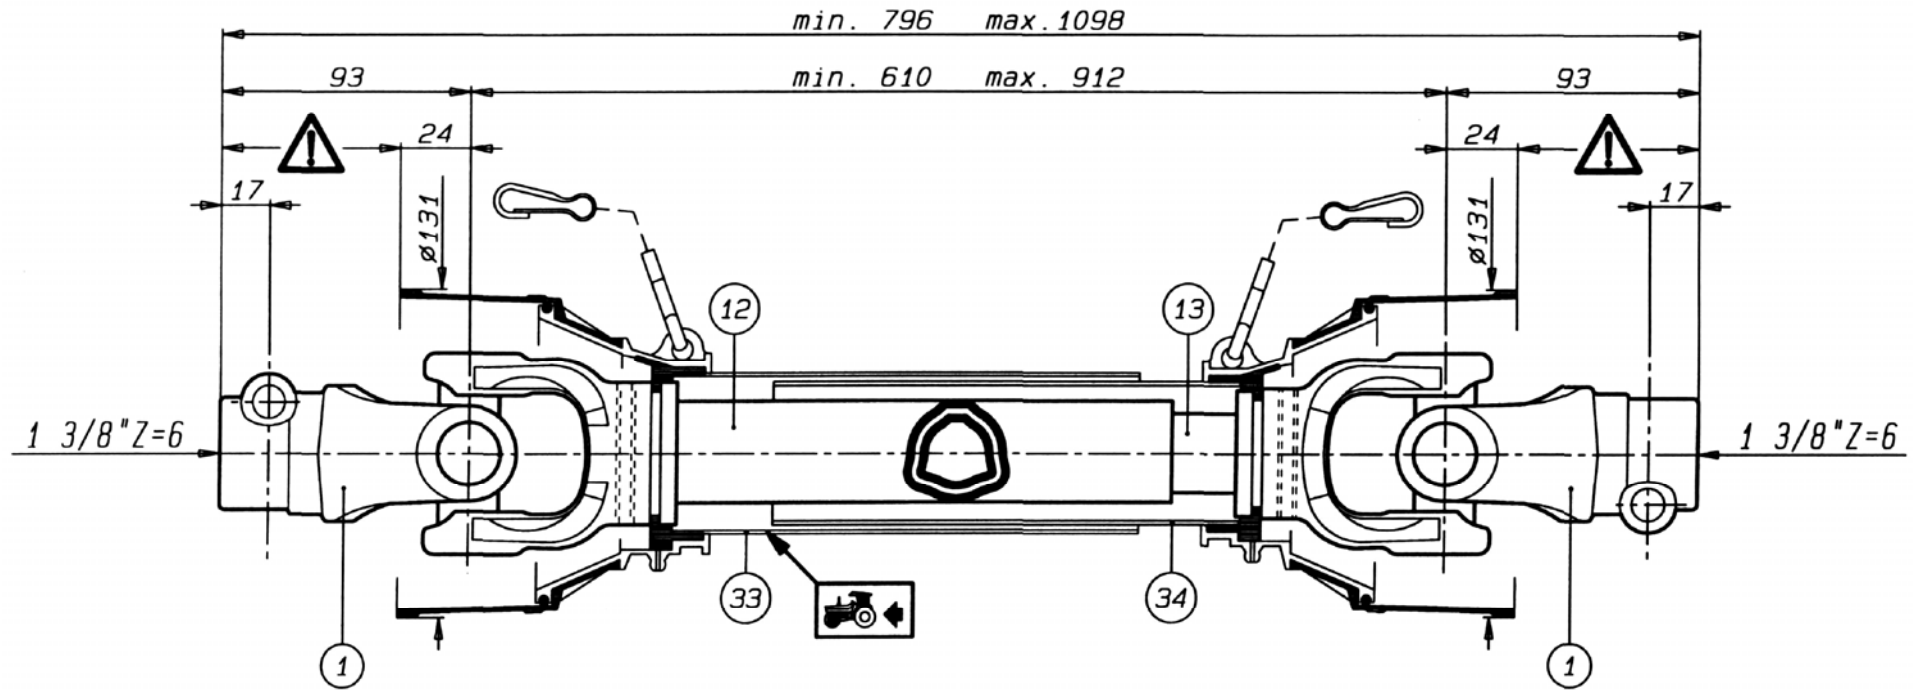

**FAVORIT 270**

				Velja od tov. št. dalje: <b>FAVORIT 270=+299</b> Važi od tvor. broja dalje: Ab masch. Nr.: From mach Nr.:		<b>1</b>	
Številka Broj Bild Fig.	Kataloška številka Kataloški broj Ersatzteilnummer Spare Part Number	Naziv dela	Naziv dijela	Benennung	Description	Opomba	Količina Komada Menge Quantity
76	150110301	Vijak M10x45	Vijak M10x45	Schraube M10x45	Screw M10x45		1
77	154194214	Zavesa PVC RAL 9005	Zavesa PVC RAL 9005	Fangschild PVC RAL 9005	Curtain PVC RAL 9005		1
78	150419808	Vijak M5x35	Vijak M5x35	Schraube M5x35	Screw M5x35		4
78	150419700	Vijak M5x25	Vijak M5x25	Schraube M5x25	Screw M5x25		8
79	150029604	Matica M5	Navrtka M5	Mutter M5	Nut M5		12
80	154190707	Os kolesa	Točkovi	Radachse	Wheel		2
81	150229407	Matica M16	Navrtka M16	Mutter M16	Nut M16		4
82	154183403	Vijak M16	Vijak M16	Schraube M16	Screw M16		2
83	000239209	Razcepka 4x32	Rascepka 4x32	Splint 4x32	Cotter 4x32		2
86	150388903	Vijak M14x75	Vijak M14x75	Schraube M14x75	Screw M14x75		1
87	000250908	Matica M14	Navrtka M14	Mutter M14	Nut M14		1
88	000235203	Zatič prožni 10x50	Opružni klin 10x50	Federstift 10x50	Pin 10x50		3
89	150156609	Plašč 3.50 - 6 4PR B15	Naplatak 3.50 - 6 4PR B15	Reifen 3.50 - 6 4PR B15	Tyre 3.50 - 6 4PR B15		1
90	150087202	Vijak M12x25	Vijak M12x25	Screw M12x25	Screw M12x25		3
91	150257304	Podložka 13	Podložka 13	Scheibe 13	Washer 13		2
92	154223904	Vilice var.	Vilice var.	Gabel geschw.	Fork welded		1
93	151055903	Os	Osovina	Achse	Axle		1
94	000242703	Ležaj 6205 2RS	Ležaj 6205 2RS	Lager 6205 2RS	Bearing 6205 2RS		2
95	151056403	Ploščica	Pločica	Pločica	Ploščica		2
96	150040208	Matica M16	Navrtka M16	Navrtka M16	Nut M16		2
97	150545903	Razcepka 5x25	Rascepka 5x25	Splint 5x25	Cotter 5x25		30
98	150156707	Zračnica 3,50-6	Unutrašnja guma 3,50-6	Luftschlauf 3,50-6	Pneumatisch 3,50-6		1
99	151769606	Zaščita	Zaštita	Schutz	Protection		1
100	000254101	Vijak M8x25	Vijak M8x25	Schraube M8x25	Screw M8x25		4
101	000224108	Podložka 8 Zn-200HV	Podložka 8 Zn-200HV	Scheibe 8 Zn-200HV	Washer 8 Zn-200HV		4
102	000250800	Matica M8	Navrtka M8	Mutter M8	Nut M8		4
103	151084702	Vlečni drog	Vučna kuka	Drawbar	Gezogene stange		1
104	150200008	Podložka 5 Zn-200HV	Podložka 5 Zn-200HV	Scheibe 5 Zn-200HV	Washer 5 Zn-200HV		12
105	155980405	Okvir zavese	Ram zavjese	Rahmen - schutztuch	Frame - curtain		1
106	150335809	Vijak M10x50	Vijak M10x50	Schraube M10x50	Screw M10x50		2
107	150275400	Matica M10	Navrtka M10	Mutter M10	Nut M10		2
108	150433007	Podložka SKZ 10	Podložka SKZ 10	Scheibe SKZ 10	Washer SKZ 10		2
109	150153015	Ležaj KR 6204 2RS (FAG,SKF,NTN)	Ležaj KR 6204 2RS (FAG,SKF,NTN)	Lager KR 6204 2RS (FAG,SKF,NTN)	Bearing KR 6204 2RS (FAG,SKF,NTN)		4
110	000235908	Vskočnik notranji N 47x1,75 / DIN 472	Uskočnik unutrašnji N 47x1,75 / DIN 472	Sicherungsring innen N 47x1,75 / DIN 472	Circlip N 47x1,75 / DIN 472		4