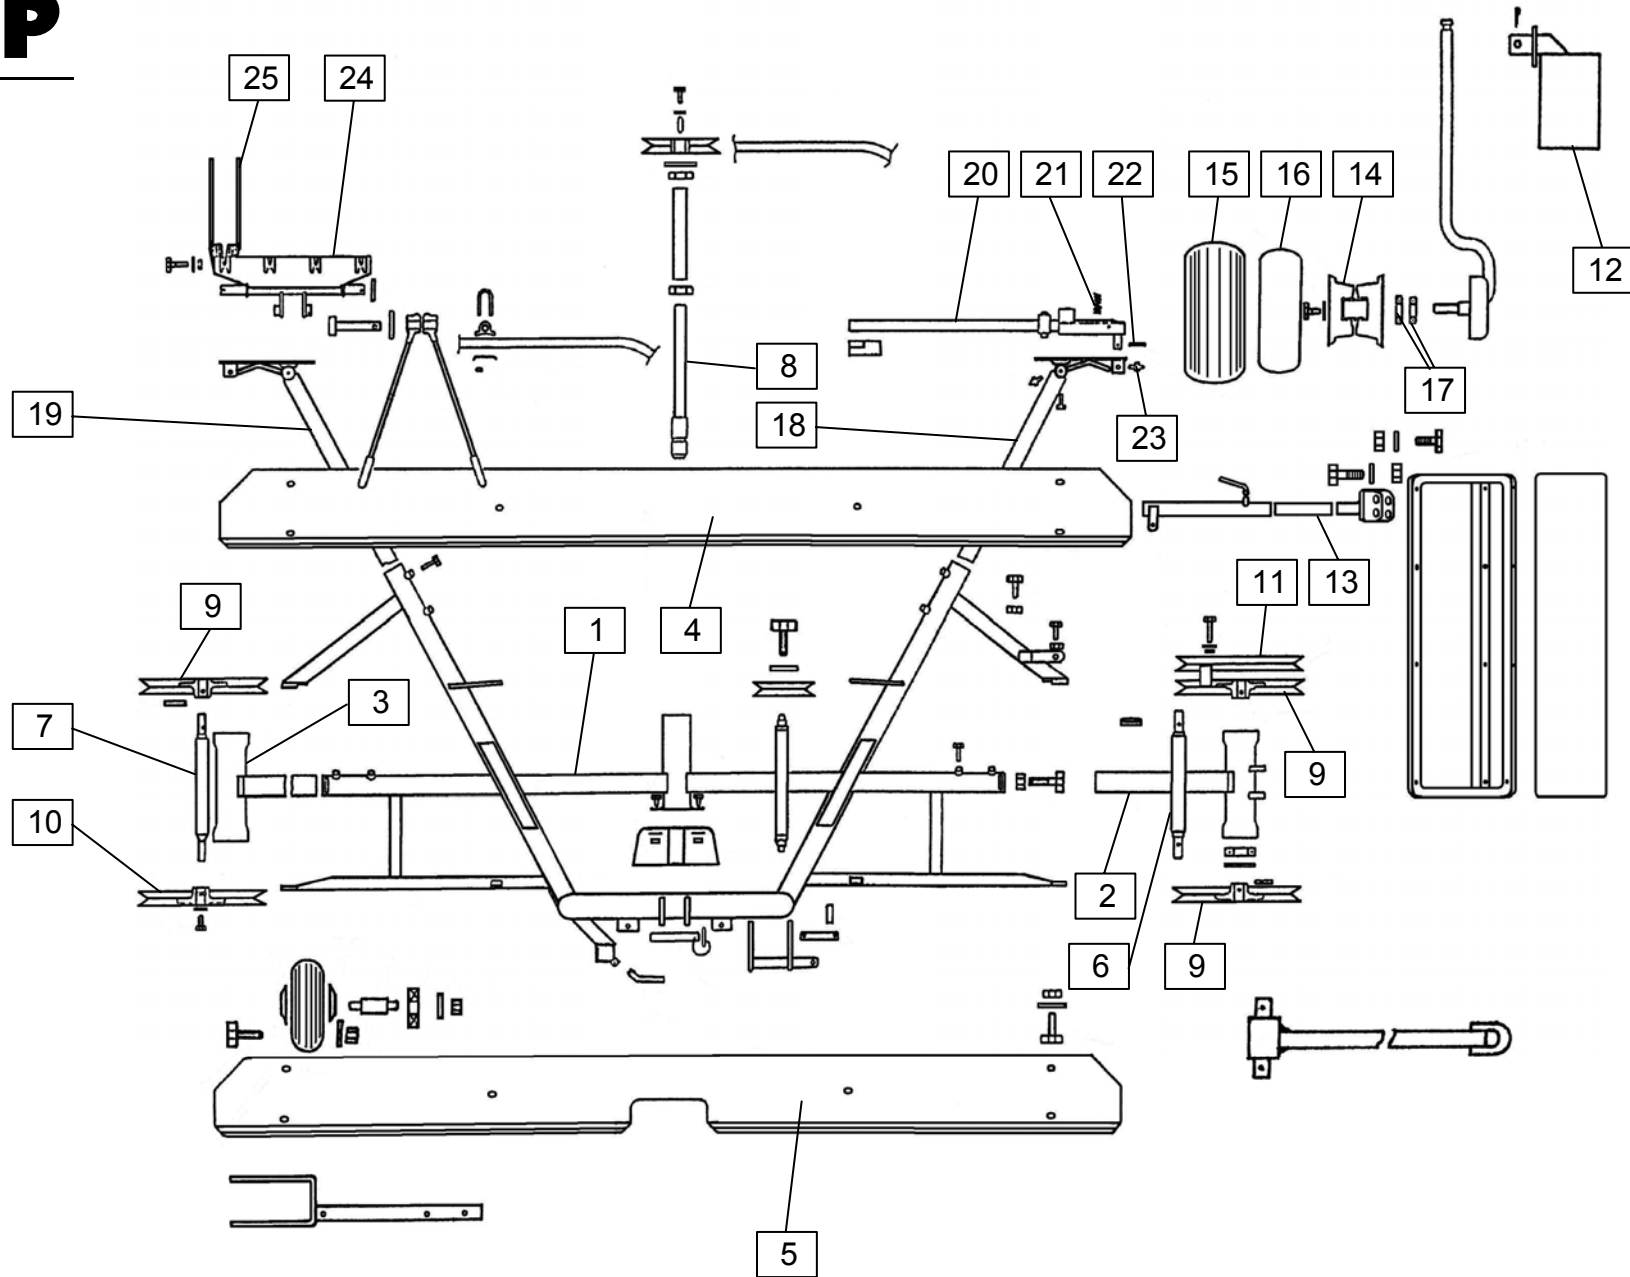

**FAVORIT 270**

				Velja od tov. št. dalje: <b>FAVORIT 270=+299</b> Važi od tvor. broja dalje: Ab masch. Nr.: From mach Nr.:		<b>1</b>	
Številka Broj Bild Fig.	Kataloška številka Kataloški broj Ersatzteilnummer Spare Part Number	Naziv dela	Naziv dijela	Benennung	Description	Opomba	Količina Komada Menge Quantity
76	150110301	Vijak M10x45	Vijak M10x45	Schraube M10x45	Screw M10x45		1
77	154194214	Zavesa PVC RAL 9005	Zavesa PVC RAL 9005	Fangschild PVC RAL 9005	Curtain PVC RAL 9005		1
78	150419808	Vijak M5x35	Vijak M5x35	Schraube M5x35	Screw M5x35		4
78	150419700	Vijak M5x25	Vijak M5x25	Schraube M5x25	Screw M5x25		8
79	150029604	Matica M5	Navrtka M5	Mutter M5	Nut M5		12
80	154190707	Os kolesa	Točkovi	Radachse	Wheel		2
81	150229407	Matica M16	Navrtka M16	Mutter M16	Nut M16		4
82	154183403	Vijak M16	Vijak M16	Schraube M16	Screw M16		2
83	000239209	Razcepka 4x32	Rascepka 4x32	Splint 4x32	Cotter 4x32		2
86	150388903	Vijak M14x75	Vijak M14x75	Schraube M14x75	Screw M14x75		1
87	000250908	Matica M14	Navrtka M14	Mutter M14	Nut M14		1
88	000235203	Zatič prožni 10x50	Opružni klin 10x50	Federstift 10x50	Pin 10x50		3
89	150156609	Plašč 3.50 - 6 4PR B15	Naplatak 3.50 - 6 4PR B15	Reifen 3.50 - 6 4PR B15	Tyre 3.50 - 6 4PR B15		1
90	150087202	Vijak M12x25	Vijak M12x25	Screw M12x25	Screw M12x25		3
91	150257304	Podložka 13	Podložka 13	Scheibe 13	Washer 13		2
92	154223904	Vilice var.	Vilice var.	Gabel geschw.	Fork welded		1
93	151055903	Os	Osovina	Achse	Axle		1
94	000242703	Ležaj 6205 2RS	Ležaj 6205 2RS	Lager 6205 2RS	Bearing 6205 2RS		2
95	151056403	Ploščica	Pločica	Pločica	Ploščica		2
96	150040208	Matica M16	Navrtka M16	Navrtka M16	Nut M16		2
97	150545903	Razcepka 5x25	Rascepka 5x25	Splint 5x25	Cotter 5x25		30
98	150156707	Zračnica 3,50-6	Unutrašnja guma 3,50-6	Luftschlauf 3,50-6	Pneumatisch 3,50-6		1
99	151769606	Zaščita	Zaštita	Schutz	Protection		1
100	000254101	Vijak M8x25	Vijak M8x25	Schraube M8x25	Screw M8x25		4
101	000224108	Podložka 8 Zn-200HV	Podložka 8 Zn-200HV	Scheibe 8 Zn-200HV	Washer 8 Zn-200HV		4
102	000250800	Matica M8	Navrtka M8	Mutter M8	Nut M8		4
103	151084702	Vlečni drog	Vučna kuka	Drawbar	Gezogene stange		1
104	150200008	Podložka 5 Zn-200HV	Podložka 5 Zn-200HV	Scheibe 5 Zn-200HV	Washer 5 Zn-200HV		12
105	155980405	Okvir zavese	Ram zavjese	Rahmen - schutztuch	Frame - curtain		1
106	150335809	Vijak M10x50	Vijak M10x50	Schraube M10x50	Screw M10x50		2
107	150275400	Matica M10	Navrtka M10	Mutter M10	Nut M10		2
108	150433007	Podložka SKZ 10	Podložka SKZ 10	Scheibe SKZ 10	Washer SKZ 10		2
109	150153015	Ležaj KR 6204 2RS (FAG,SKF,NTN)	Ležaj KR 6204 2RS (FAG,SKF,NTN)	Lager KR 6204 2RS (FAG,SKF,NTN)	Bearing KR 6204 2RS (FAG,SKF,NTN)		4
110	000235908	Vskočnik notranji N 47x1,75 / DIN 472	Uskočnik unutrašnji N 47x1,75 / DIN 472	Sicherungsring innen N 47x1,75 / DIN 472	Circlip N 47x1,75 / DIN 472		4