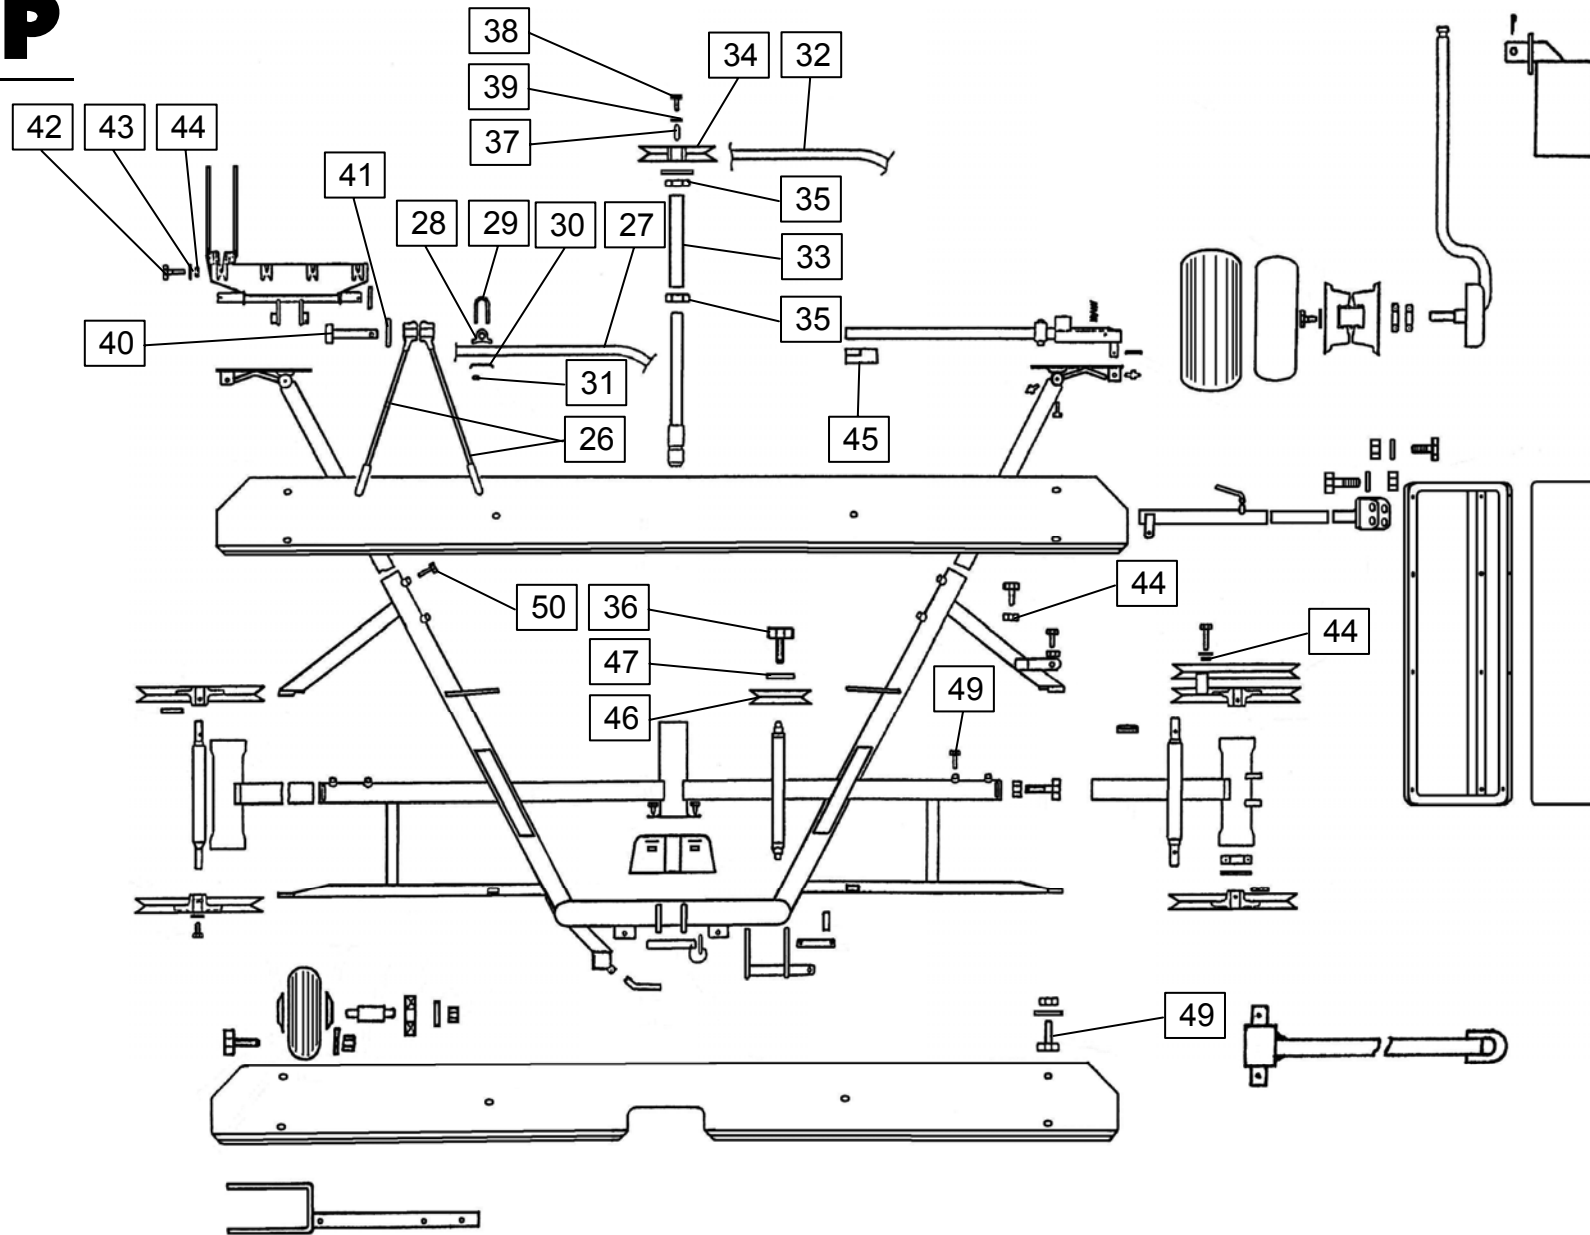

**FAVORIT 270**

				Velja od tov. št. dalje: <b>FAVORIT 270=+299</b> Važi od tvor. broja dalje: Ab masch. Nr.: From mach Nr.:		<b>1</b>	
Številka Broj Bild Fig.	Kataloška številka Kataloški broj Ersatzteilnummer Spare Part Number	Naziv dela	Naziv dijela	Benennung	Description	Opomba	Količina Komada Menge Quantity
76	150110301	Vijak M10x45	Vijak M10x45	Schraube M10x45	Screw M10x45		1
77	154194214	Zavesa PVC RAL 9005	Zavesa PVC RAL 9005	Fangschild PVC RAL 9005	Curtain PVC RAL 9005		1
78	150419808	Vijak M5x35	Vijak M5x35	Schraube M5x35	Screw M5x35		4
78	150419700	Vijak M5x25	Vijak M5x25	Schraube M5x25	Screw M5x25		8
79	150029604	Matica M5	Navrtka M5	Mutter M5	Nut M5		12
80	154190707	Os kolesa	Točkovi	Radachse	Wheel		2
81	150229407	Matica M16	Navrtka M16	Mutter M16	Nut M16		4
82	154183403	Vijak M16	Vijak M16	Schraube M16	Screw M16		2
83	000239209	Razcepka 4x32	Rascepka 4x32	Splint 4x32	Cotter 4x32		2
86	150388903	Vijak M14x75	Vijak M14x75	Schraube M14x75	Screw M14x75		1
87	000250908	Matica M14	Navrtka M14	Mutter M14	Nut M14		1
88	000235203	Zatič prožni 10x50	Opružni klin 10x50	Federstift 10x50	Pin 10x50		3
89	150156609	Plašč 3.50 - 6 4PR B15	Naplatak 3.50 - 6 4PR B15	Reifen 3.50 - 6 4PR B15	Tyre 3.50 - 6 4PR B15		1
90	150087202	Vijak M12x25	Vijak M12x25	Screw M12x25	Screw M12x25		3
91	150257304	Podložka 13	Podložka 13	Scheibe 13	Washer 13		2
92	154223904	Vilice var.	Vilice var.	Gabel geschw.	Fork welded		1
93	151055903	Os	Osovina	Achse	Axle		1
94	000242703	Ležaj 6205 2RS	Ležaj 6205 2RS	Lager 6205 2RS	Bearing 6205 2RS		2
95	151056403	Ploščica	Pločica	Pločica	Ploščica		2
96	150040208	Matica M16	Navrtka M16	Navrtka M16	Nut M16		2
97	150545903	Razcepka 5x25	Rascepka 5x25	Splint 5x25	Cotter 5x25		30
98	150156707	Zračnica 3,50-6	Unutrašnja guma 3,50-6	Luftschlauf 3,50-6	Pneumatisch 3,50-6		1
99	151769606	Zaščita	Zaštita	Schutz	Protection		1
100	000254101	Vijak M8x25	Vijak M8x25	Schraube M8x25	Screw M8x25		4
101	000224108	Podložka 8 Zn-200HV	Podložka 8 Zn-200HV	Scheibe 8 Zn-200HV	Washer 8 Zn-200HV		4
102	000250800	Matica M8	Navrtka M8	Mutter M8	Nut M8		4
103	151084702	Vlečni drog	Vučna kuka	Drawbar	Gezogene stange		1
104	150200008	Podložka 5 Zn-200HV	Podložka 5 Zn-200HV	Scheibe 5 Zn-200HV	Washer 5 Zn-200HV		12
105	155980405	Okvir zavese	Ram zavjese	Rahmen - schutztuch	Frame - curtain		1
106	150335809	Vijak M10x50	Vijak M10x50	Schraube M10x50	Screw M10x50		2
107	150275400	Matica M10	Navrtka M10	Mutter M10	Nut M10		2
108	150433007	Podložka SKZ 10	Podložka SKZ 10	Scheibe SKZ 10	Washer SKZ 10		2
109	150153015	Ležaj KR 6204 2RS (FAG,SKF,NTN)	Ležaj KR 6204 2RS (FAG,SKF,NTN)	Lager KR 6204 2RS (FAG,SKF,NTN)	Bearing KR 6204 2RS (FAG,SKF,NTN)		4
110	000235908	Vskočnik notranji N 47x1,75 / DIN 472	Uskočnik unutrašnji N 47x1,75 / DIN 472	Sicherungsring innen N 47x1,75 / DIN 472	Circlip N 47x1,75 / DIN 472		4