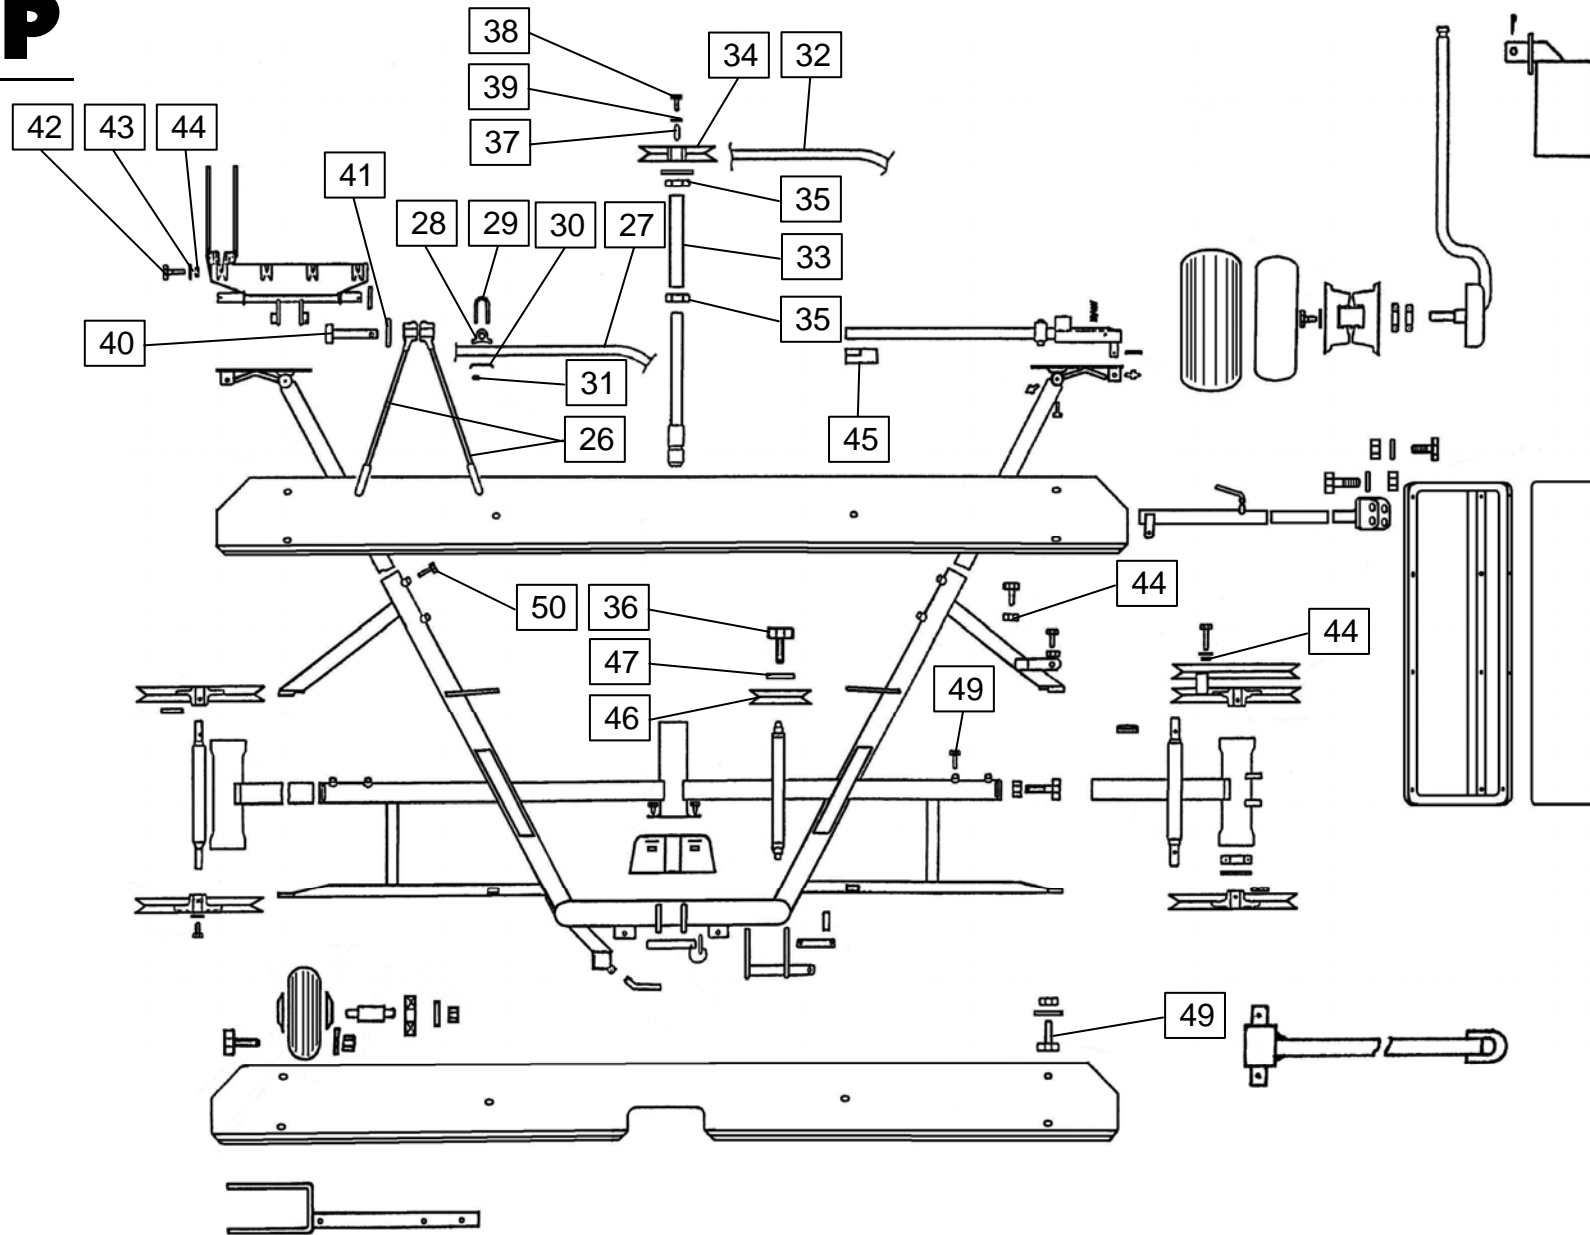

**FAVORIT 274**

				Velja od tov. št. dalje: <b>FAVORIT 274=+114</b> Važi od tvor. broja dalje: Ab masch. Nr.: From mach Nr.:		<b>1</b>	
Številka Broj Bild Fig.	Kataloška številka Kataloški broj Ersatzteilnummer Spare Part Number	Naziv dela	Naziv dijela	Benennung	Description	Opomba	Količina Komada Menge Quantity
76	150110301	Vijak M10x45	Vijak M10x45	Schraube M10x45	Screw M10x45		1
77	154194214	Zavesa PVC RAL 9005	Zavesa PVC RAL 9005	Fangschild PVC RAL 9005	Curtain PVC RAL 9005		1
78	150419808	Vijak M5x35	Vijak M5x35	Schraube M5x35	Screw M5x35		4
78	150419700	Vijak M5x25	Vijak M5x25	Schraube M5x25	Screw M5x25		8
79	150029604	Matica M5	Navrtka M5	Mutter M5	Nut M5		12
80	154190707	Os kolesa	Točkovi	Radachse	Wheel		2
81	150229407	Matica M16	Navrtka M16	Mutter M16	Nut M16		4
82	154183403	Vijak M16	Vijak M16	Schraube M16	Screw M16		2
83	000239209	Razcepka 4x32	Rascepka 4x32	Splint 4x32	Cotter 4x32		2
86	150388903	Vijak M14x75	Vijak M14x75	Schraube M14x75	Screw M14x75		1
87	000250908	Matica M14	Navrtka M14	Mutter M14	Nut M14		1
88	000235203	Zatič prožni 10x50	Opružni klin 10x50	Federstift 10x50	Pin 10x50		3
89	150156609	Plašč 3.50 - 6 4PR B15	Naplatak 3.50 - 6 4PR B15	Reifen 3.50 - 6 4PR B15	Tyre 3.50 - 6 4PR B15		1
90	150087202	Vijak M12x25	Vijak M12x25	Screw M12x25	Screw M12x25		3
91	150257304	Podložka 13	Podložka 13	Scheibe 13	Washer 13		2
92	154223904	Vilice var.	Vilice var.	Gabel geschw.	Fork welded		1
93	151055903	Os	Osovina	Achse	Axle		1
94	000242703	Ležaj 6205 2RS	Ležaj 6205 2RS	Lager 6205 2RS	Bearing 6205 2RS		2
95	151056403	Ploščica	Pločica	Pločica	Ploščica		2
96	150040208	Matica M16	Navrtka M16	Navrtka M16	Nut M16		2
97	150545903	Razcepka 5x25	Rascepka 5x25	Splint 5x25	Cotter 5x25		30
98	150156707	Zračnica 3,50-6	Unutrašnja guma 3,50-6	Luftschlauf 3,50-6	Pneumatisc 3,50-6		1
99	151769606	Zaščita	Zaštita	Schutz	Protection		1
100	000254101	Vijak M8x25	Vijak M8x25	Schraube M8x25	Screw M8x25		4
101	000224108	Podložka 8 Zn-200HV	Podložka 8 Zn-200HV	Scheibe 8 Zn-200HV	Washer 8 Zn-200HV		4
102	000250800	Matica M8	Navrtka M8	Mutter M8	Nut M8		4
103	151084702	Vlečni drog	Vučna kuka	Drawbar	Gezogene stange		1
104	150200008	Podložka 5 Zn-200HV	Podložka 5 Zn-200HV	Scheibe 5 Zn-200HV	Washer 5 Zn-200HV		12
105	155980405	Okvir zavese	Ram zavjese	Rahmen - schutztuch	Frame - curtain		1
106	150335809	Vijak M10x50	Vijak M10x50	Schraube M10x50	Screw M10x50		2
107	150275400	Matica M10	Navrtka M10	Mutter M10	Nut M10		2
108	150433007	Podložka SKZ 10	Podložka SKZ 10	Scheibe SKZ 10	Washer SKZ 10		2