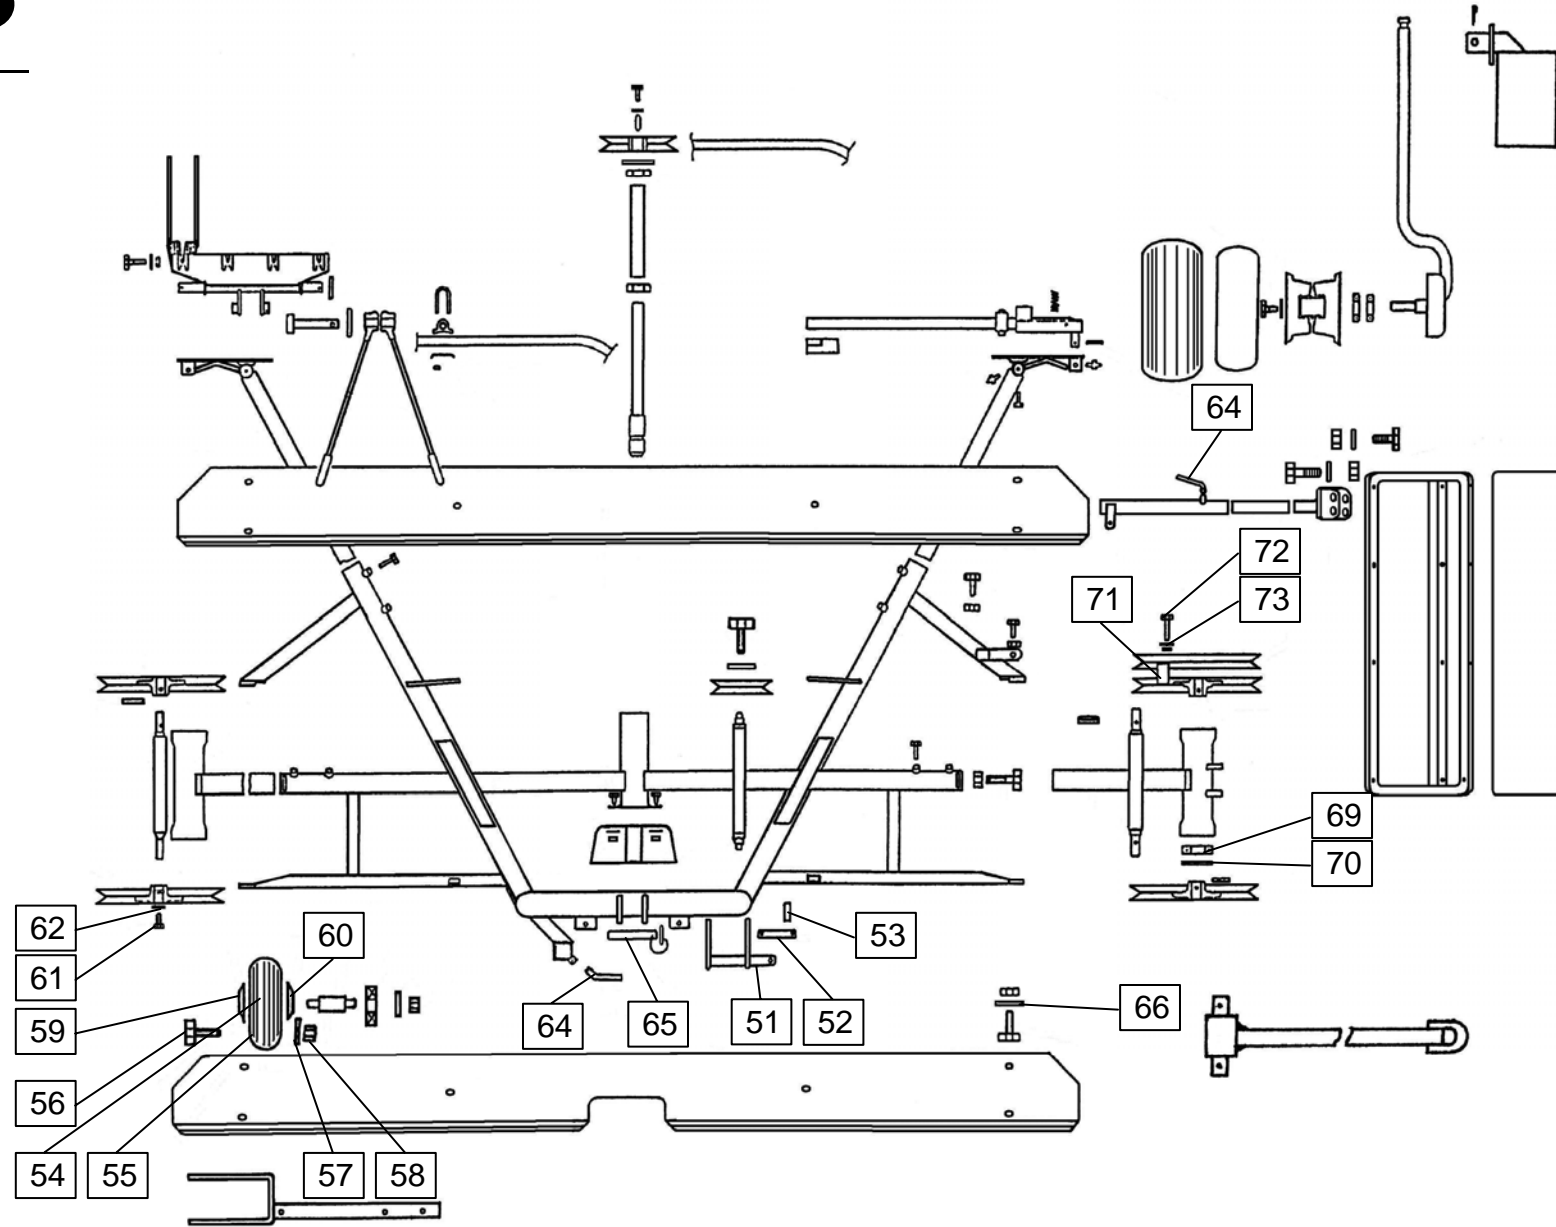

**FAVORIT 274**

				Velja od tov. št. dalje: <b>FAVORIT 274=+114</b> Važi od tvor. broja dalje: Ab masch. Nr.: From mach Nr.:		<b>1</b>	
Številka Broj Bild Fig.	Kataloška številka Kataloški broj Ersatzteilnummer Spare Part Number	Naziv dela	Naziv dijela	Benennung	Description	Opomba	Količina Komada Menge Quantity
76	150110301	Vijak M10x45	Vijak M10x45	Schraube M10x45	Screw M10x45		1
77	154194214	Zavesa PVC RAL 9005	Zavesa PVC RAL 9005	Fangschild PVC RAL 9005	Curtain PVC RAL 9005		1
78	150419808	Vijak M5x35	Vijak M5x35	Schraube M5x35	Screw M5x35		4
78	150419700	Vijak M5x25	Vijak M5x25	Schraube M5x25	Screw M5x25		8
79	150029604	Matica M5	Navrtka M5	Mutter M5	Nut M5		12
80	154190707	Os kolesa	Točkovi	Radachse	Wheel		2
81	150229407	Matica M16	Navrtka M16	Mutter M16	Nut M16		4
82	154183403	Vijak M16	Vijak M16	Schraube M16	Screw M16		2
83	000239209	Razcepka 4x32	Rascepka 4x32	Splint 4x32	Cotter 4x32		2
86	150388903	Vijak M14x75	Vijak M14x75	Schraube M14x75	Screw M14x75		1
87	000250908	Matica M14	Navrtka M14	Mutter M14	Nut M14		1
88	000235203	Zatič prožni 10x50	Opružni klin 10x50	Federstift 10x50	Pin 10x50		3
89	150156609	Plašč 3.50 - 6 4PR B15	Naplatak 3.50 - 6 4PR B15	Reifen 3.50 - 6 4PR B15	Tyre 3.50 - 6 4PR B15		1
90	150087202	Vijak M12x25	Vijak M12x25	Screw M12x25	Screw M12x25		3
91	150257304	Podložka 13	Podložka 13	Scheibe 13	Washer 13		2
92	154223904	Vilice var.	Vilice var.	Gabel geschw.	Fork welded		1
93	151055903	Os	Osovina	Achse	Axle		1
94	000242703	Ležaj 6205 2RS	Ležaj 6205 2RS	Lager 6205 2RS	Bearing 6205 2RS		2
95	151056403	Ploščica	Pločica	Pločica	Ploščica		2
96	150040208	Matica M16	Navrtka M16	Navrtka M16	Nut M16		2
97	150545903	Razcepka 5x25	Rascepka 5x25	Splint 5x25	Cotter 5x25		30
98	150156707	Zračnica 3,50-6	Unutrašnja guma 3,50-6	Luftschlauf 3,50-6	Pneumatisc 3,50-6		1
99	151769606	Zaščita	Zaštita	Schutz	Protection		1
100	000254101	Vijak M8x25	Vijak M8x25	Schraube M8x25	Screw M8x25		4
101	000224108	Podložka 8 Zn-200HV	Podložka 8 Zn-200HV	Scheibe 8 Zn-200HV	Washer 8 Zn-200HV		4
102	000250800	Matica M8	Navrtka M8	Mutter M8	Nut M8		4
103	151084702	Vlečni drog	Vučna kuka	Drawbar	Gezogene stange		1
104	150200008	Podložka 5 Zn-200HV	Podložka 5 Zn-200HV	Scheibe 5 Zn-200HV	Washer 5 Zn-200HV		12
105	155980405	Okvir zavese	Ram zavjese	Rahmen - schutztuch	Frame - curtain		1
106	150335809	Vijak M10x50	Vijak M10x50	Schraube M10x50	Screw M10x50		2
107	150275400	Matica M10	Navrtka M10	Mutter M10	Nut M10		2
108	150433007	Podložka SKZ 10	Podložka SKZ 10	Scheibe SKZ 10	Washer SKZ 10		2