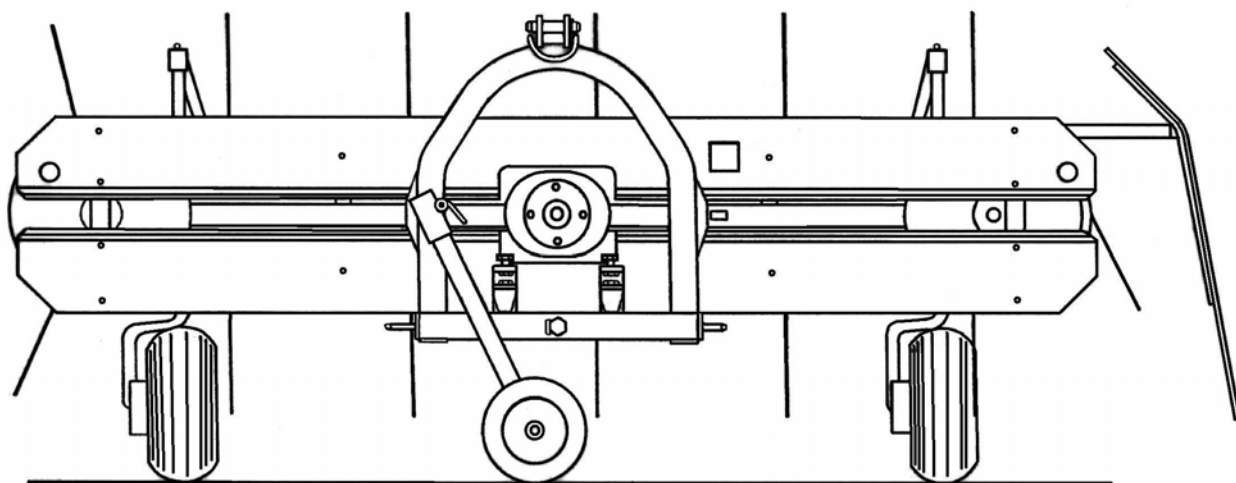

## 274

tračni obračalnik  
trakasti prevrtač

bandrechen  
belt rakes

Velja od tov. štev. dalje:  
Važi od tvor. broja dalje:  
FAVORIT 274 = 114

Ab masch Nr.:  
From mach Nr.:  
FAVORIT 274 = 114