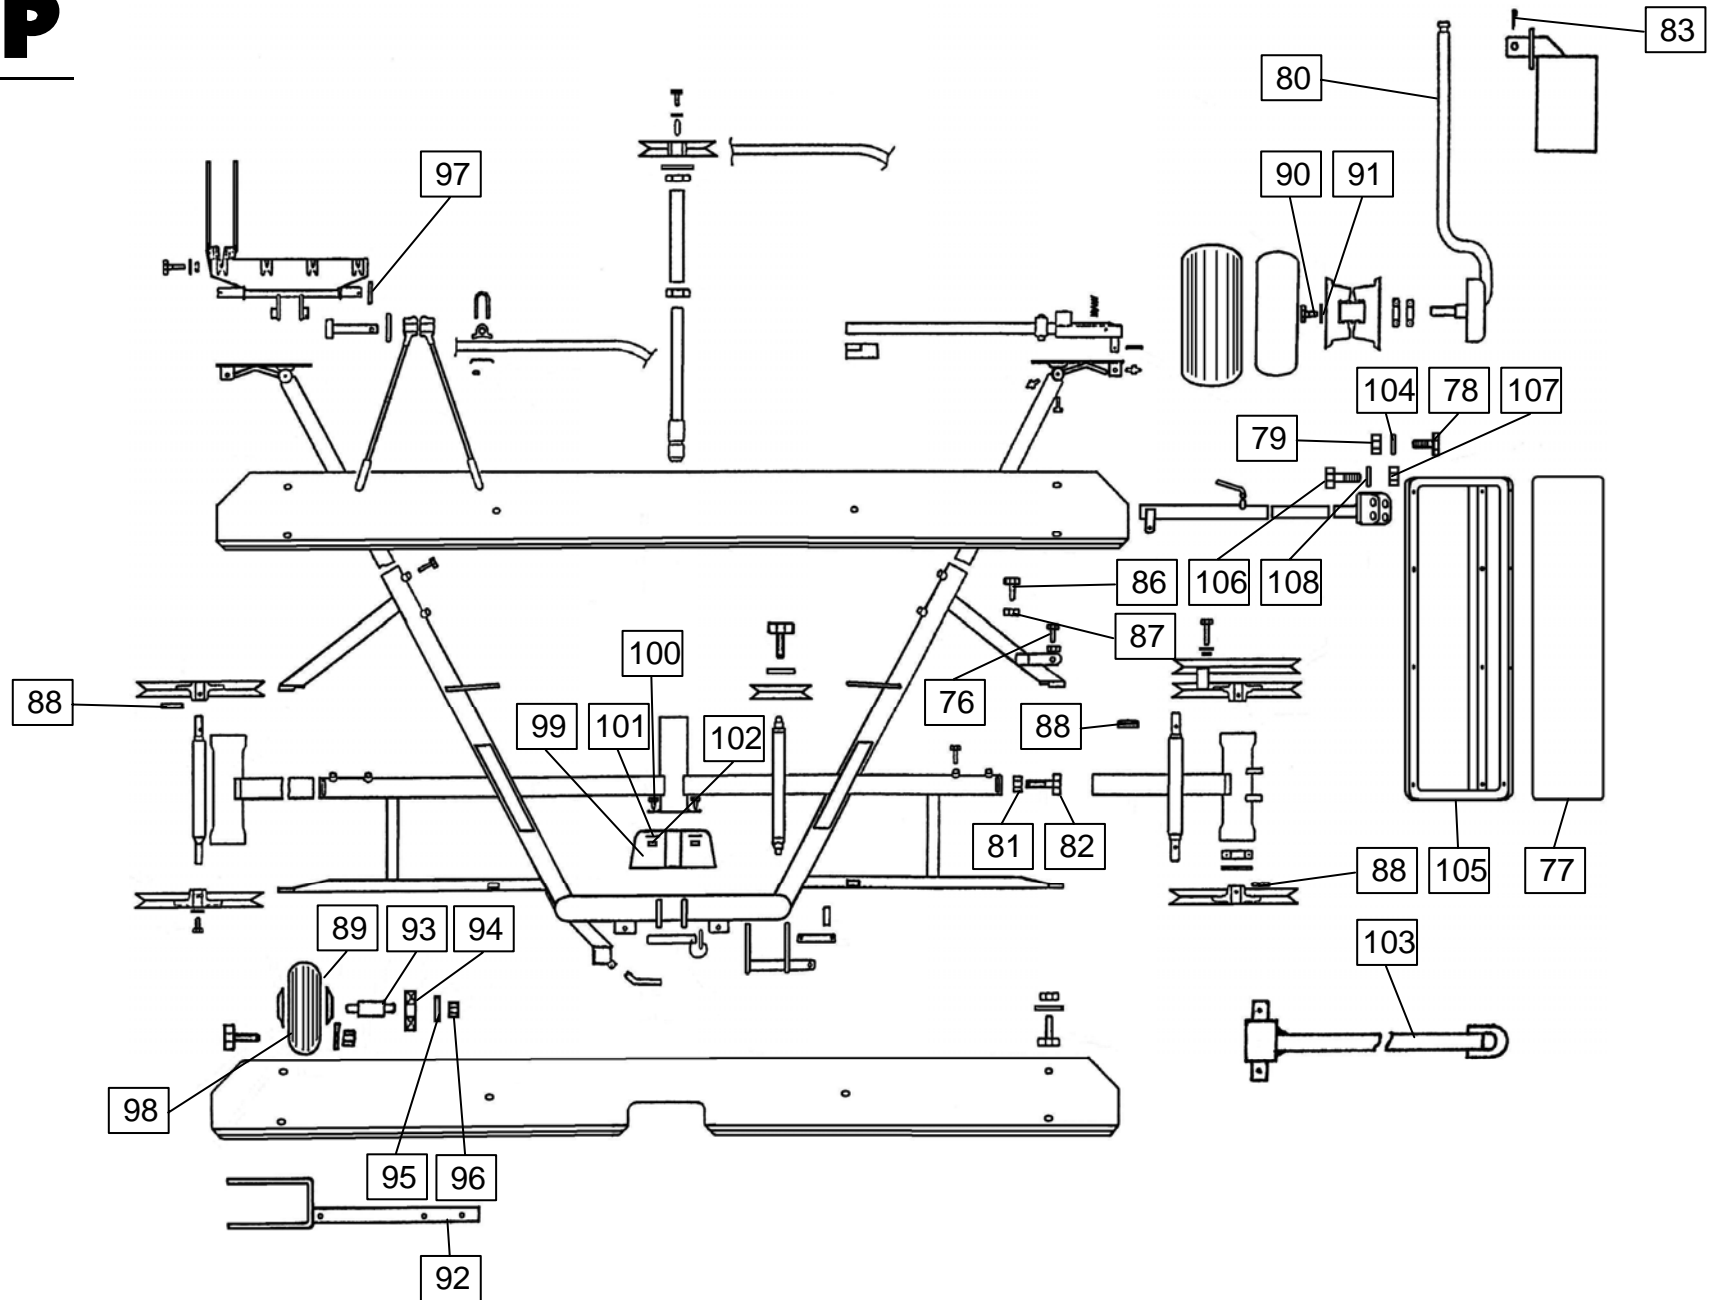

**FAVORIT 274**

				Velja od tov. št. dalje: <b>FAVORIT 274=+114</b> Važi od tvor. broja dalje: Ab masch. Nr.: From mach Nr.:		<b>1</b>	
Številka Broj Bild Fig.	Kataloška številka Kataloški broj Ersatzteilnummer Spare Part Number	Naziv dela	Naziv dijela	Benennung	Description	Opomba	Količina Komada Menge Quantity
76	150110301	Vijak M10x45	Vijak M10x45	Schraube M10x45	Screw M10x45		1
77	154194214	Zavesa PVC RAL 9005	Zavesa PVC RAL 9005	Fangschild PVC RAL 9005	Curtain PVC RAL 9005		1
78	150419808	Vijak M5x35	Vijak M5x35	Schraube M5x35	Screw M5x35		4
78	150419700	Vijak M5x25	Vijak M5x25	Schraube M5x25	Screw M5x25		8
79	150029604	Matica M5	Navrtka M5	Mutter M5	Nut M5		12
80	154190707	Os kolesa	Točkovi	Radachse	Wheel		2
81	150229407	Matica M16	Navrtka M16	Mutter M16	Nut M16		4
82	154183403	Vijak M16	Vijak M16	Schraube M16	Screw M16		2
83	000239209	Razcepka 4x32	Rascepka 4x32	Splint 4x32	Cotter 4x32		2
86	150388903	Vijak M14x75	Vijak M14x75	Schraube M14x75	Screw M14x75		1
87	000250908	Matica M14	Navrtka M14	Mutter M14	Nut M14		1
88	000235203	Zatič prožni 10x50	Opružni klin 10x50	Federstift 10x50	Pin 10x50		3
89	150156609	Plašč 3.50 - 6 4PR B15	Naplatak 3.50 - 6 4PR B15	Reifen 3.50 - 6 4PR B15	Tyre 3.50 - 6 4PR B15		1
90	150087202	Vijak M12x25	Vijak M12x25	Screw M12x25	Screw M12x25		3
91	150257304	Podložka 13	Podložka 13	Scheibe 13	Washer 13		2
92	154223904	Vilice var.	Vilice var.	Gabel geschw.	Fork welded		1
93	151055903	Os	Osovina	Achse	Axle		1
94	000242703	Ležaj 6205 2RS	Ležaj 6205 2RS	Lager 6205 2RS	Bearing 6205 2RS		2
95	151056403	Ploščica	Pločica	Pločica	Ploščica		2
96	150040208	Matica M16	Navrtka M16	Navrtka M16	Nut M16		2
97	150545903	Razcepka 5x25	Rascepka 5x25	Splint 5x25	Cotter 5x25		30
98	150156707	Zračnica 3,50-6	Unutrašnja guma 3,50-6	Luftschlauf 3,50-6	Pneumatisc 3,50-6		1
99	151769606	Zaščita	Zaštita	Schutz	Protection		1
100	000254101	Vijak M8x25	Vijak M8x25	Schraube M8x25	Screw M8x25		4
101	000224108	Podložka 8 Zn-200HV	Podložka 8 Zn-200HV	Scheibe 8 Zn-200HV	Washer 8 Zn-200HV		4
102	000250800	Matica M8	Navrtka M8	Mutter M8	Nut M8		4
103	151084702	Vlečni drog	Vučna kuka	Drawbar	Gezogene stange		1
104	150200008	Podložka 5 Zn-200HV	Podložka 5 Zn-200HV	Scheibe 5 Zn-200HV	Washer 5 Zn-200HV		12
105	155980405	Okvir zavese	Ram zavjese	Rahmen - schutztuch	Frame - curtain		1
106	150335809	Vijak M10x50	Vijak M10x50	Schraube M10x50	Screw M10x50		2
107	150275400	Matica M10	Navrtka M10	Mutter M10	Nut M10		2
108	150433007	Podložka SKZ 10	Podložka SKZ 10	Scheibe SKZ 10	Washer SKZ 10		2