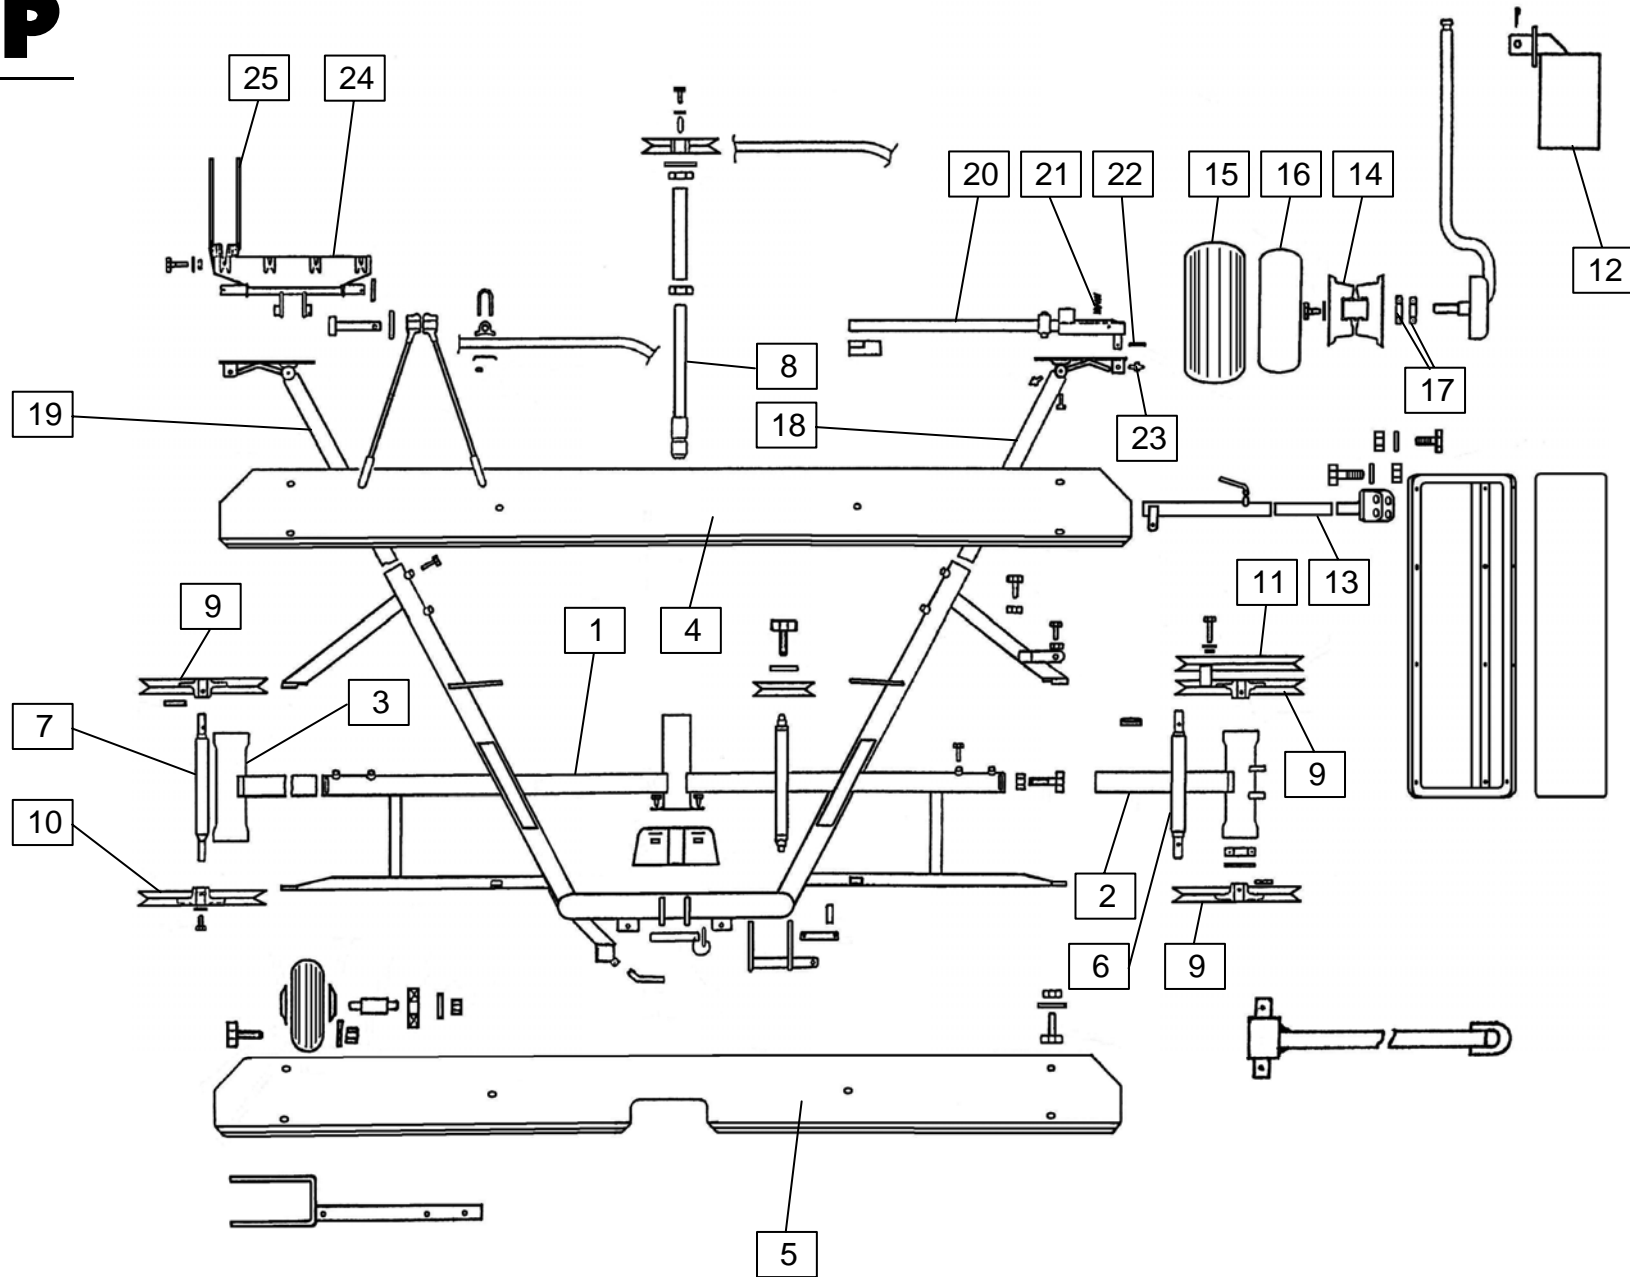

**FAVORIT 274**

				Velja od tov. št. dalje: <b>FAVORIT 274=+114</b> Važi od tvor. broja dalje: Ab masch. Nr.: From mach Nr.:		<b>1</b>	
Številka Broj Bild Fig.	Kataloška številka Kataloški broj Ersatzteilnummer Spare Part Number	Naziv dela	Naziv dijela	Benennung	Description	Opomba	Količina Komada Menge Quantity
76	150110301	Vijak M10x45	Vijak M10x45	Schraube M10x45	Screw M10x45		1
77	154194214	Zavesa PVC RAL 9005	Zavesa PVC RAL 9005	Fangschild PVC RAL 9005	Curtain PVC RAL 9005		1
78	150419808	Vijak M5x35	Vijak M5x35	Schraube M5x35	Screw M5x35		4
78	150419700	Vijak M5x25	Vijak M5x25	Schraube M5x25	Screw M5x25		8
79	150029604	Matica M5	Navrtka M5	Mutter M5	Nut M5		12
80	154190707	Os kolesa	Točkovi	Radachse	Wheel		2
81	150229407	Matica M16	Navrtka M16	Mutter M16	Nut M16		4
82	154183403	Vijak M16	Vijak M16	Schraube M16	Screw M16		2
83	000239209	Razcepka 4x32	Rascepka 4x32	Splint 4x32	Cotter 4x32		2
86	150388903	Vijak M14x75	Vijak M14x75	Schraube M14x75	Screw M14x75		1
87	000250908	Matica M14	Navrtka M14	Mutter M14	Nut M14		1
88	000235203	Zatič prožni 10x50	Opružni klin 10x50	Federstift 10x50	Pin 10x50		3
89	150156609	Plašč 3.50 - 6 4PR B15	Naplatak 3.50 - 6 4PR B15	Reifen 3.50 - 6 4PR B15	Tyre 3.50 - 6 4PR B15		1
90	150087202	Vijak M12x25	Vijak M12x25	Screw M12x25	Screw M12x25		3
91	150257304	Podložka 13	Podložka 13	Scheibe 13	Washer 13		2
92	154223904	Vilice var.	Vilice var.	Gabel geschw.	Fork welded		1
93	151055903	Os	Osovina	Achse	Axle		1
94	000242703	Ležaj 6205 2RS	Ležaj 6205 2RS	Lager 6205 2RS	Bearing 6205 2RS		2
95	151056403	Ploščica	Pločica	Pločica	Ploščica		2
96	150040208	Matica M16	Navrtka M16	Navrtka M16	Nut M16		2
97	150545903	Razcepka 5x25	Rascepka 5x25	Splint 5x25	Cotter 5x25		30
98	150156707	Zračnica 3,50-6	Unutrašnja guma 3,50-6	Luftschlauf 3,50-6	Pneumatisc 3,50-6		1
99	151769606	Zaščita	Zaštita	Schutz	Protection		1
100	000254101	Vijak M8x25	Vijak M8x25	Schraube M8x25	Screw M8x25		4
101	000224108	Podložka 8 Zn-200HV	Podložka 8 Zn-200HV	Scheibe 8 Zn-200HV	Washer 8 Zn-200HV		4
102	000250800	Matica M8	Navrtka M8	Mutter M8	Nut M8		4
103	151084702	Vlečni drog	Vučna kuka	Drawbar	Gezogene stange		1
104	150200008	Podložka 5 Zn-200HV	Podložka 5 Zn-200HV	Scheibe 5 Zn-200HV	Washer 5 Zn-200HV		12
105	155980405	Okvir zavese	Ram zavjese	Rahmen - schutztuch	Frame - curtain		1
106	150335809	Vijak M10x50	Vijak M10x50	Schraube M10x50	Screw M10x50		2
107	150275400	Matica M10	Navrtka M10	Mutter M10	Nut M10		2
108	150433007	Podložka SKZ 10	Podložka SKZ 10	Scheibe SKZ 10	Washer SKZ 10		2