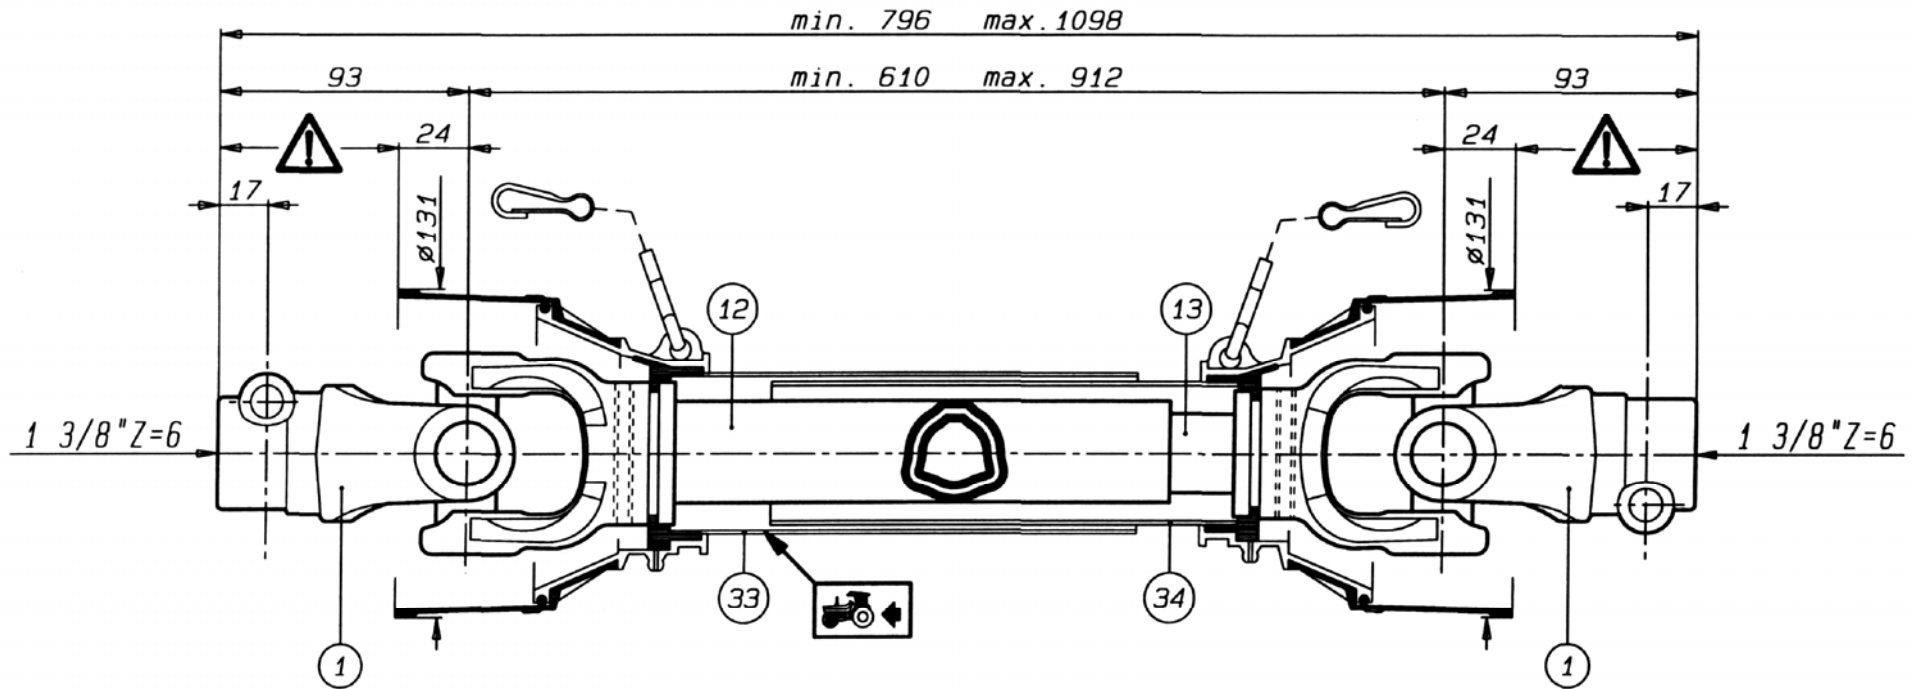

**FAVORIT 274**

				Velja od tov. št. dalje: <b>FAVORIT 274=+114</b> Važi od tvor. broja dalje: Ab masch. Nr.: From mach Nr.:		<b>1</b>	
Številka Broj Bild Fig.	Kataloška številka Kataloški broj Ersatzteilnummer Spare Part Number	Naziv dela	Naziv dijela	Benennung	Description	Opomba	Količina Komada Menge Quantity
76	150110301	Vijak M10x45	Vijak M10x45	Schraube M10x45	Screw M10x45		1
77	154194214	Zavesa PVC RAL 9005	Zavesa PVC RAL 9005	Fangschild PVC RAL 9005	Curtain PVC RAL 9005		1
78	150419808	Vijak M5x35	Vijak M5x35	Schraube M5x35	Screw M5x35		4
78	150419700	Vijak M5x25	Vijak M5x25	Schraube M5x25	Screw M5x25		8
79	150029604	Matica M5	Navrtka M5	Mutter M5	Nut M5		12
80	154190707	Os kolesa	Točkovi	Radachse	Wheel		2
81	150229407	Matica M16	Navrtka M16	Mutter M16	Nut M16		4
82	154183403	Vijak M16	Vijak M16	Schraube M16	Screw M16		2
83	000239209	Razcepka 4x32	Rascepka 4x32	Splint 4x32	Cotter 4x32		2
86	150388903	Vijak M14x75	Vijak M14x75	Schraube M14x75	Screw M14x75		1
87	000250908	Matica M14	Navrtka M14	Mutter M14	Nut M14		1
88	000235203	Zatič prožni 10x50	Opružni klin 10x50	Federstift 10x50	Pin 10x50		3
89	150156609	Plašč 3.50 - 6 4PR B15	Naplatak 3.50 - 6 4PR B15	Reifen 3.50 - 6 4PR B15	Tyre 3.50 - 6 4PR B15		1
90	150087202	Vijak M12x25	Vijak M12x25	Screw M12x25	Screw M12x25		3
91	150257304	Podložka 13	Podložka 13	Scheibe 13	Washer 13		2
92	154223904	Vilice var.	Vilice var.	Gabel geschw.	Fork welded		1
93	151055903	Os	Osovina	Achse	Axle		1
94	000242703	Ležaj 6205 2RS	Ležaj 6205 2RS	Lager 6205 2RS	Bearing 6205 2RS		2
95	151056403	Ploščica	Pločica	Pločica	Ploščica		2
96	150040208	Matica M16	Navrtka M16	Navrtka M16	Nut M16		2
97	150545903	Razcepka 5x25	Rascepka 5x25	Splint 5x25	Cotter 5x25		30
98	150156707	Zračnica 3,50-6	Unutrašnja guma 3,50-6	Luftschlauf 3,50-6	Pneumatisc 3,50-6		1
99	151769606	Zaščita	Zaštita	Schutz	Protection		1
100	000254101	Vijak M8x25	Vijak M8x25	Schraube M8x25	Screw M8x25		4
101	000224108	Podložka 8 Zn-200HV	Podložka 8 Zn-200HV	Scheibe 8 Zn-200HV	Washer 8 Zn-200HV		4
102	000250800	Matica M8	Navrtka M8	Mutter M8	Nut M8		4
103	151084702	Vlečni drog	Vučna kuka	Drawbar	Gezogene stange		1
104	150200008	Podložka 5 Zn-200HV	Podložka 5 Zn-200HV	Scheibe 5 Zn-200HV	Washer 5 Zn-200HV		12
105	155980405	Okvir zavese	Ram zavjese	Rahmen - schutztuch	Frame - curtain		1
106	150335809	Vijak M10x50	Vijak M10x50	Schraube M10x50	Screw M10x50		2
107	150275400	Matica M10	Navrtka M10	Mutter M10	Nut M10		2
108	150433007	Podložka SKZ 10	Podložka SKZ 10	Scheibe SKZ 10	Washer SKZ 10		2