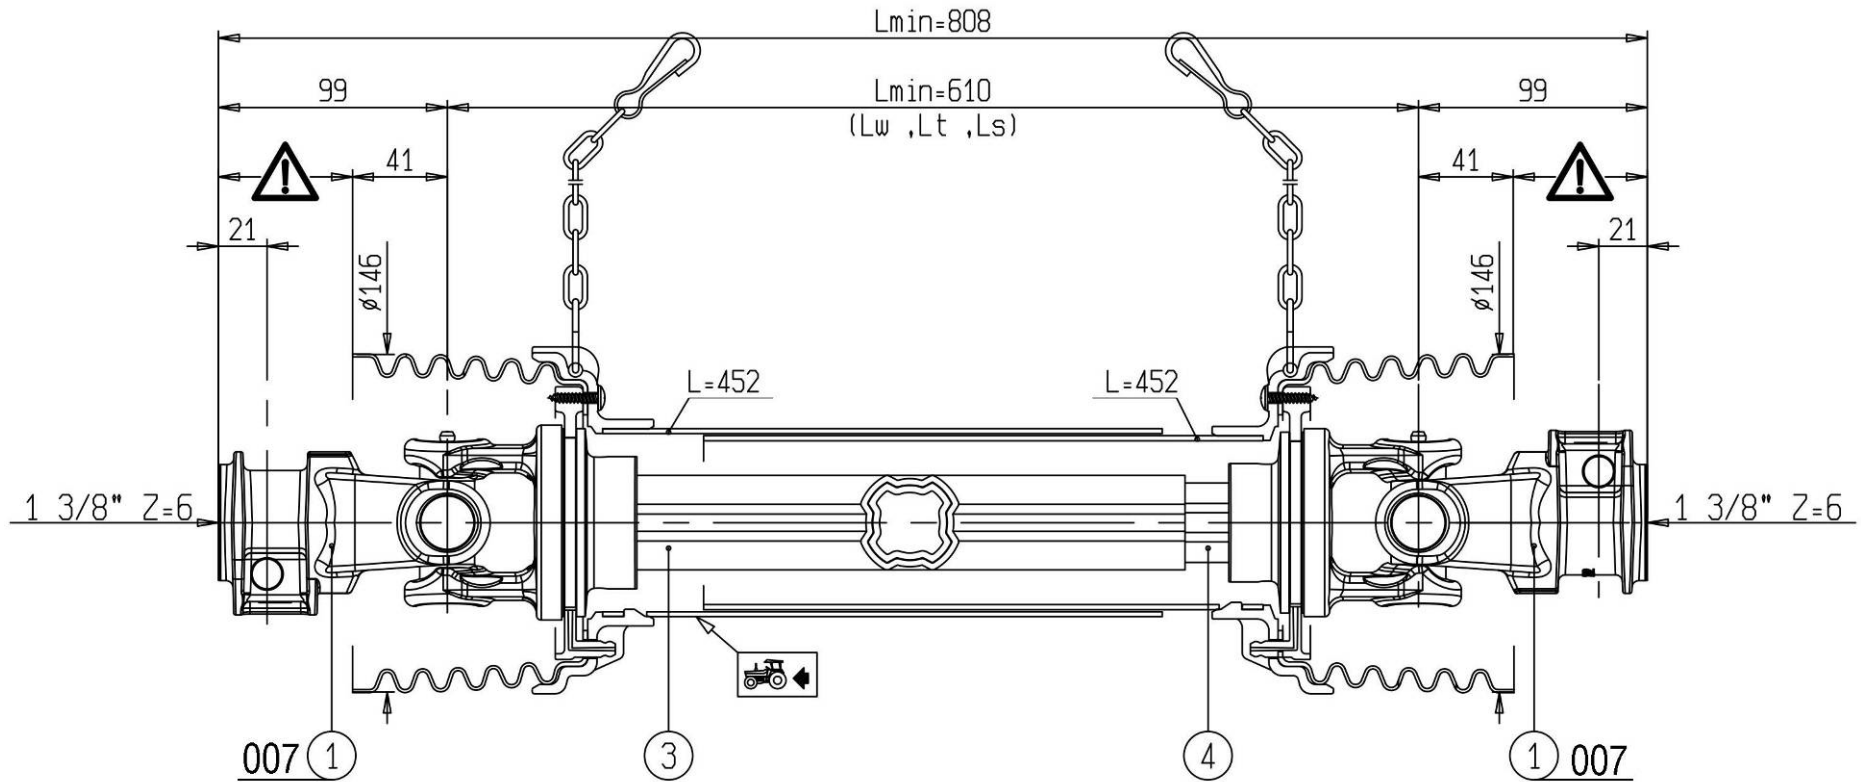

540 min⁻¹
1500 Nm

KARDAN.109.0

Ident: 150671703

KARDAN.109.0
GELENKWELLE.109.0
P.T.O. SHAFT.109.0

Ident: 150671703

FAVORIT 275 F = +011