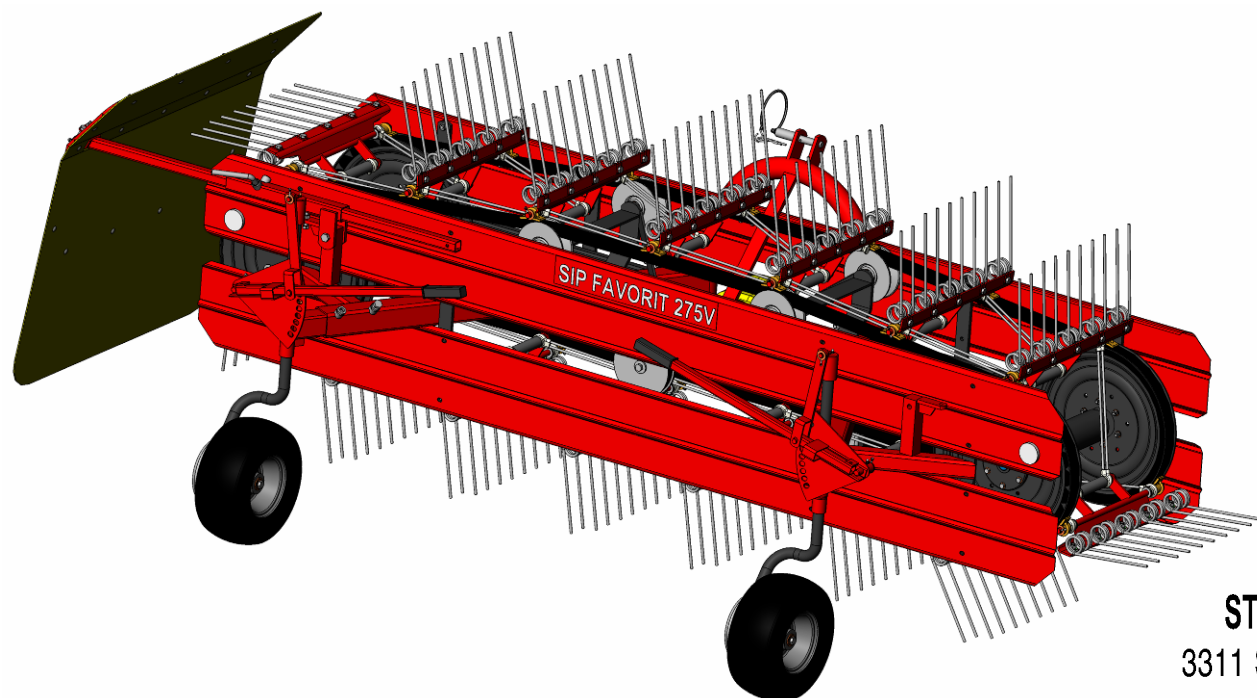

Seznam nadomestnih delov
Spisak rezervnih delov

Spare parts list
Ersatzteilliste

SIP

FAVORIT 275V

tračni traktorski obračalni zgrabljajnik
trakasti traktorski prevrtač sakupljač

bandrecher
belt rakes

Velja od tov. štev. dalje:
Važi od tvor. broja dalje:
Ab masch. Nr.:
From mach Nr.:
FAVORIT 275 V = 011

STROJNA INDUSTRIJA d.d.
3311 Šempeter v Savinjski dolini
Slovenija

Tel: +386(03) 7038 500
Fax: +386(03) 7038 663
+386(03) 7038 674

158327606

540 min⁻¹
1500 Nm

KARDAN.109.0

Ident: 150671703

KARDAN.109.0
GELENKWELLE.109.0
P.T.O. SHAFT.109.0