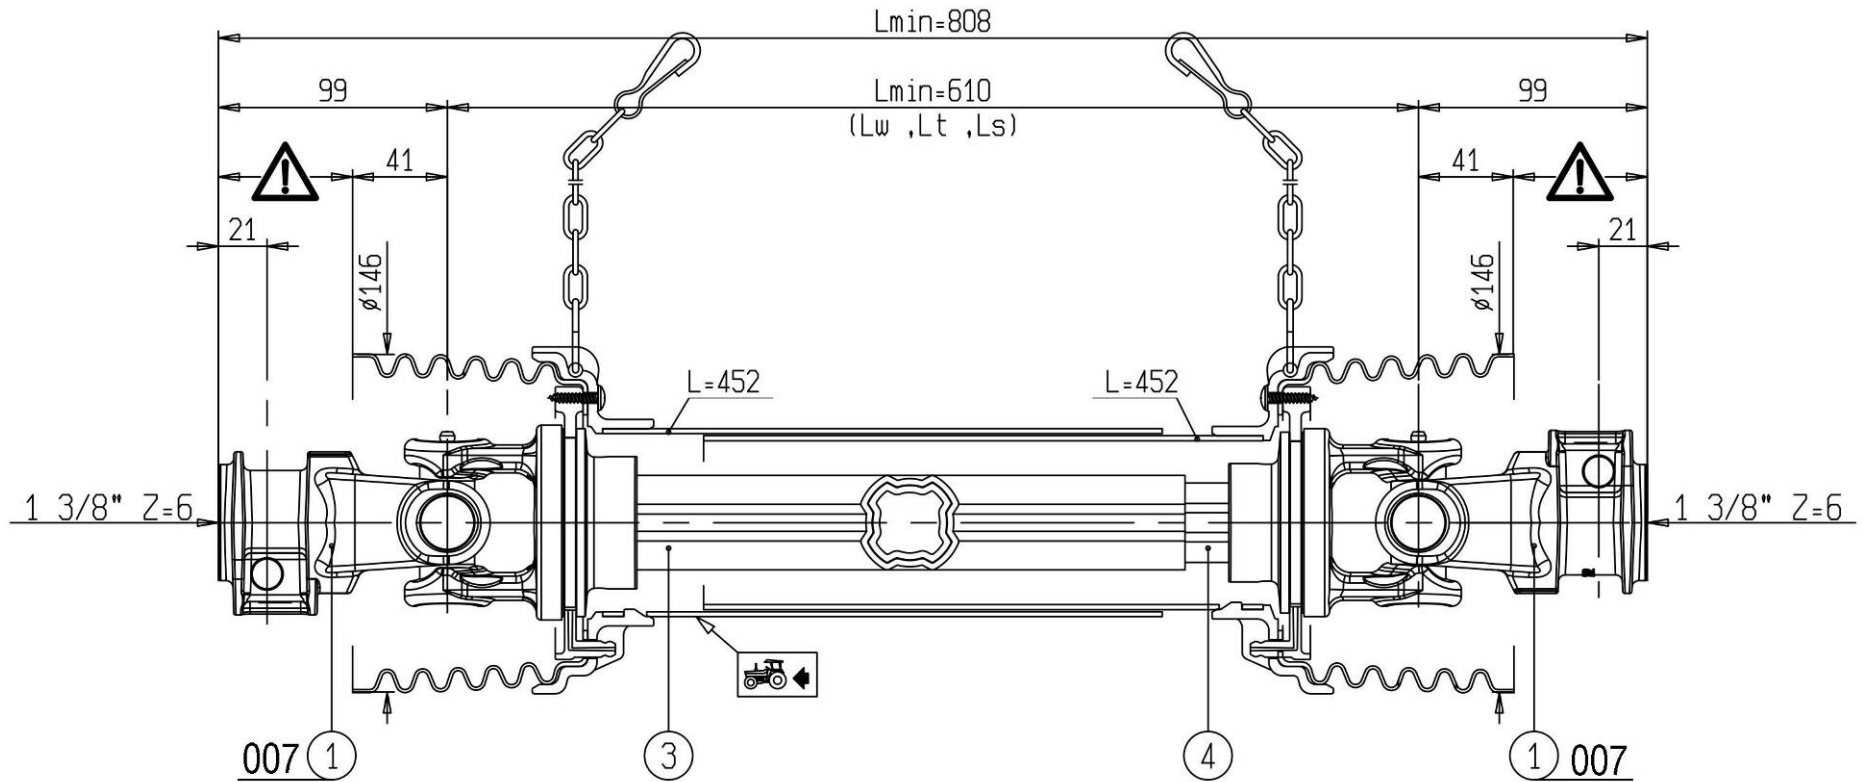

STROJNA INDUSTRIJA d.d.
3311 Šempeter v Savinjski dolini
Slovenija

Tel: +386(03) 7038 500
Fax: +386(03) 7038 663
+386(03) 7038 674

158327606

540 min⁻¹
1500 Nm

KARDAN.109.0

Ident: 150671703

KARDAN.109.0
GELENKWELLE.109.0
P.T.O. SHAFT.109.0