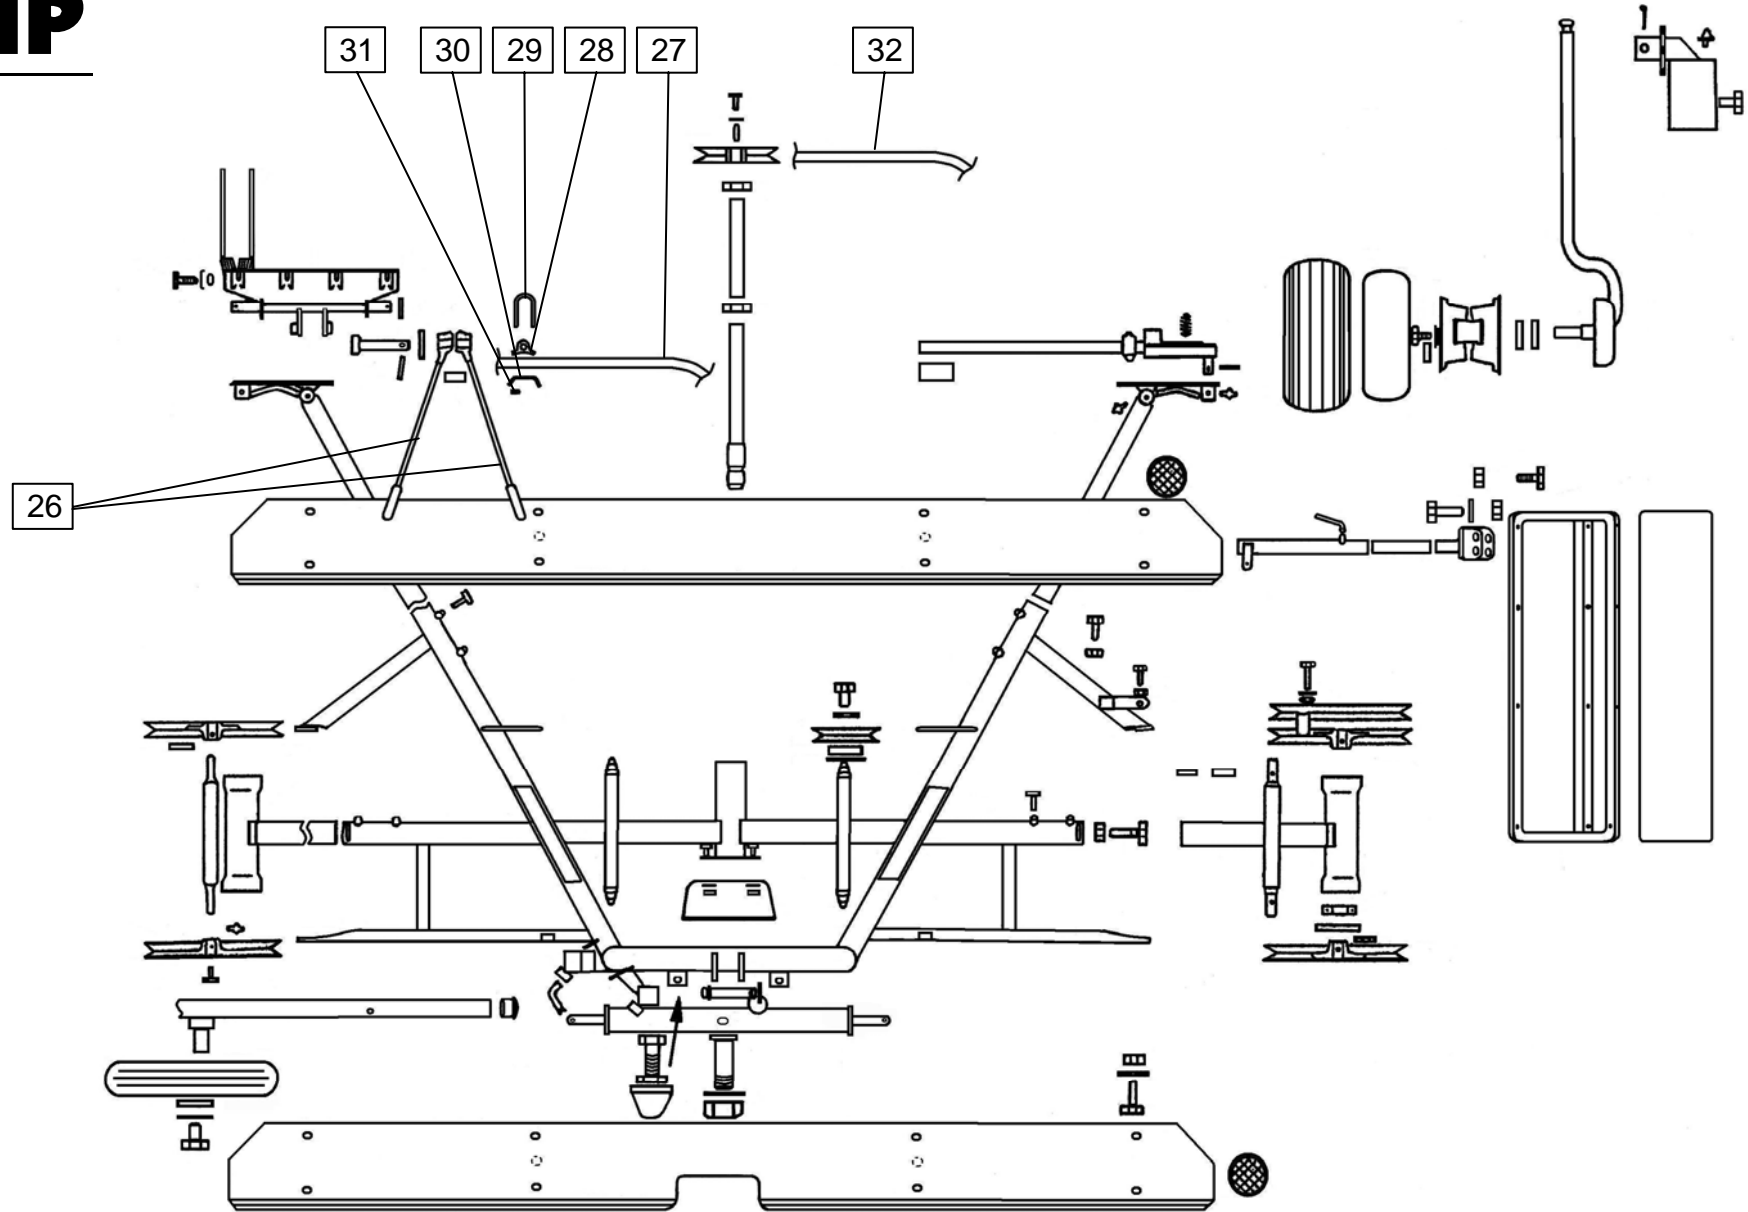

ERSATZTEILLISTE

BANDRECHEN

300/5	R	540 ⁻¹
300/5	L	1000 ⁻¹
270/5	R	540 ⁻¹
270/5	L	540 ⁻¹
270/5	L	1000 ⁻¹
250/5	R	540 ⁻¹
250/5	L	540 ⁻¹
250/5	L	1000 ⁻¹
250/5	L	540 ⁻¹ AEBI

KNÜSEL

Datum: 16. 06. 2008

SIP

42 43 36 41 35 33 35 34 38 39 37