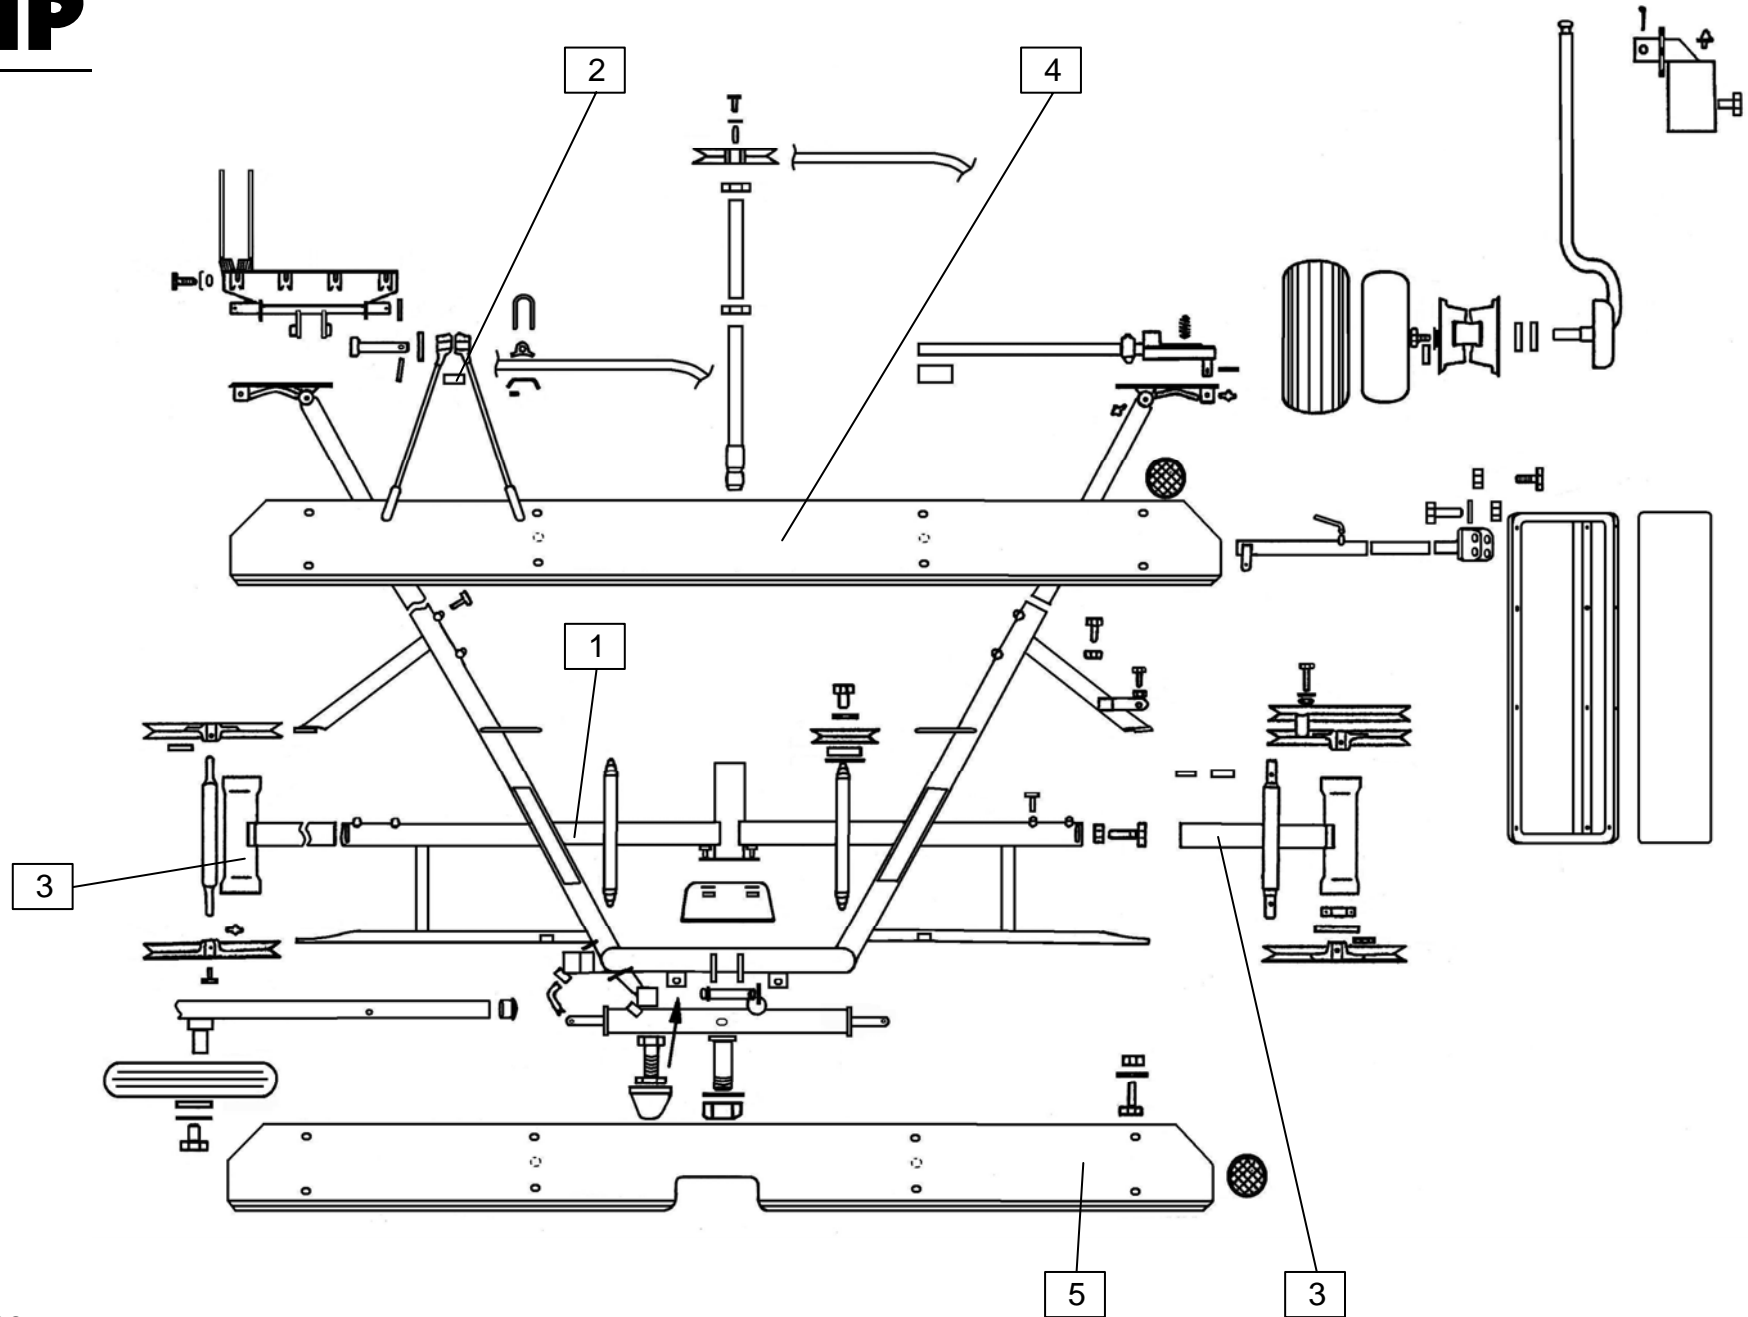

ERSATZTEILLISTE

BANDRECHEN

300/5	R	540 ⁻¹
300/5	L	1000 ⁻¹
270/5	R	540 ⁻¹
270/5	L	540 ⁻¹
270/5	L	1000 ⁻¹
250/5	R	540 ⁻¹
250/5	L	540 ⁻¹
250/5	L	1000 ⁻¹
250/5	L	540 ⁻¹ AEBI

KNÜSEL

Datum: 16. 06. 2008

SIP

42 43 36 41 35 33 35 34 38 39 37