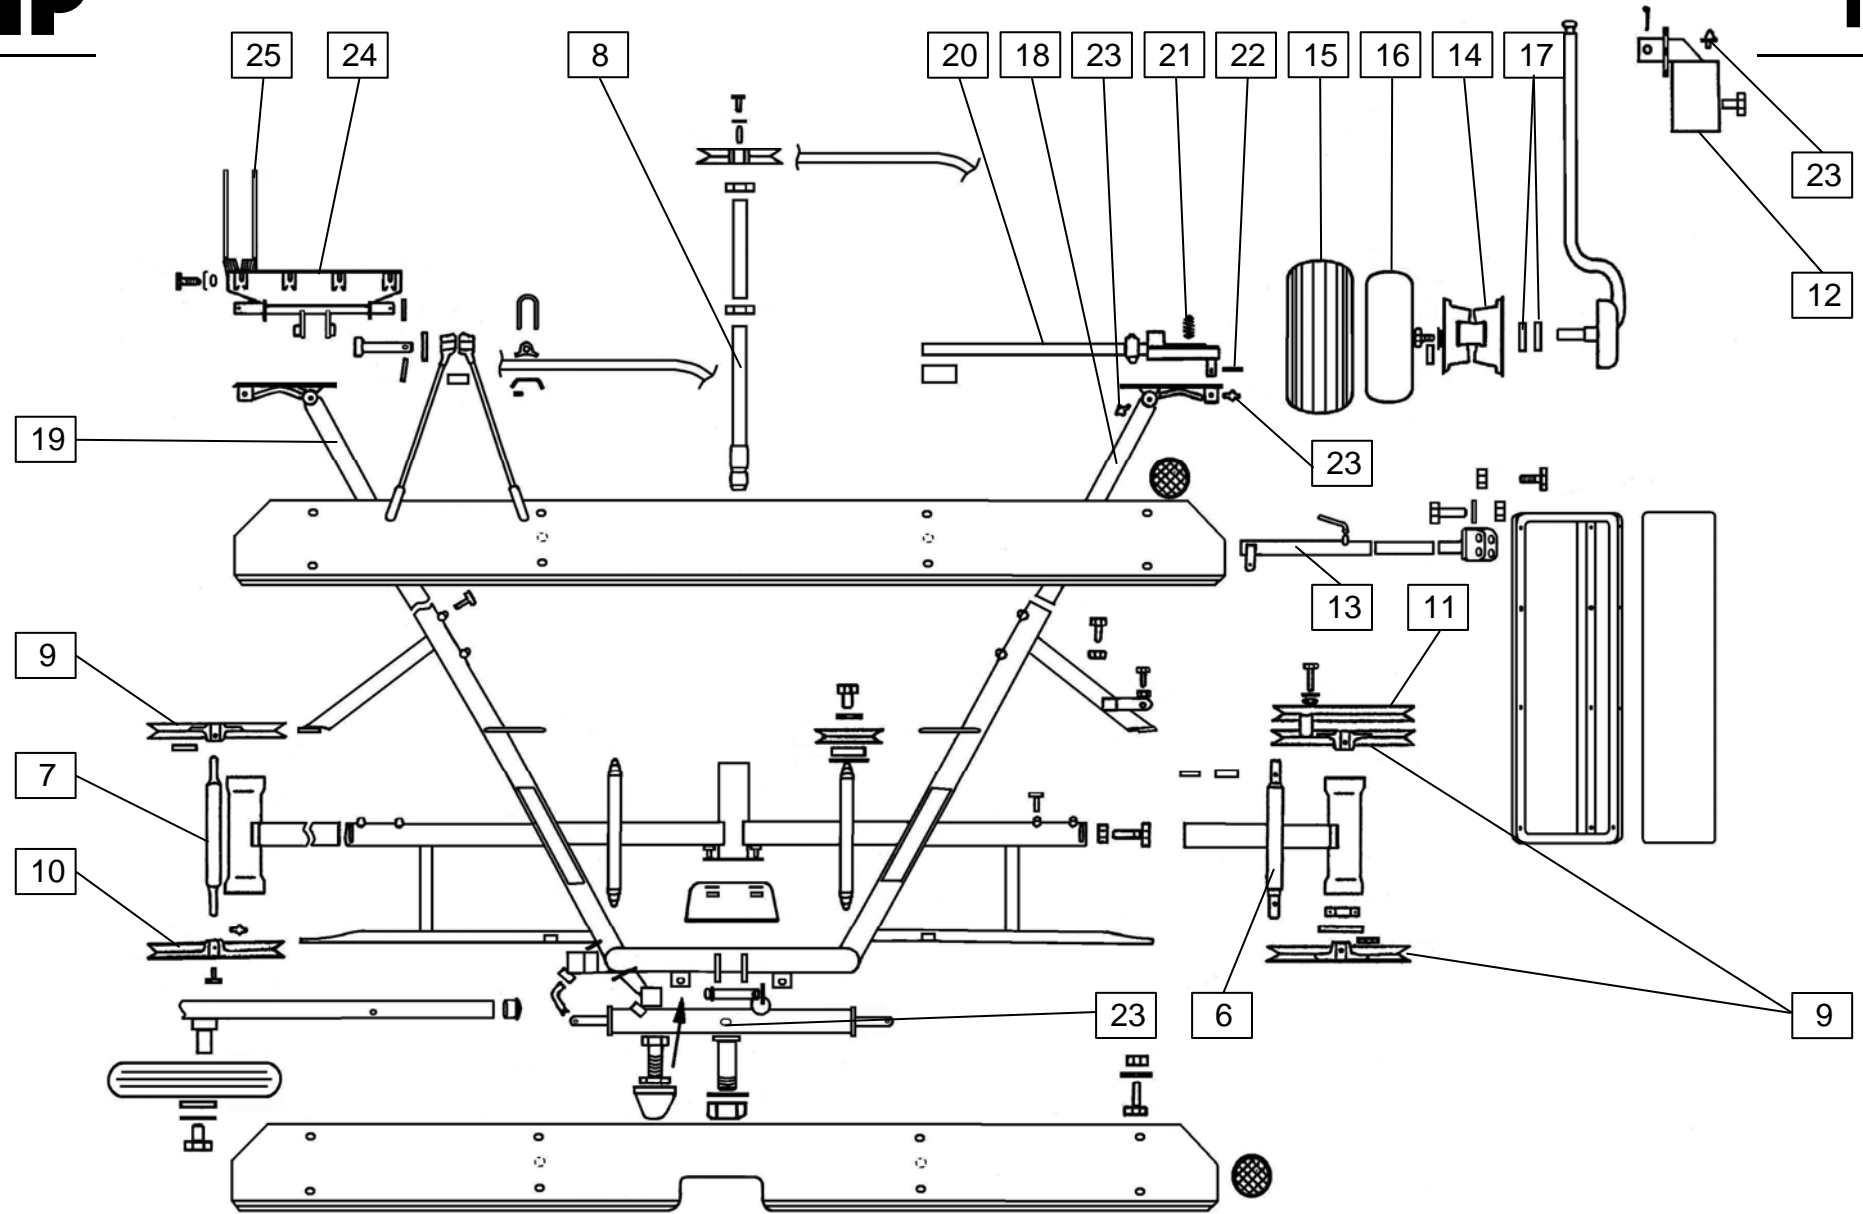

ERSATZTEILLISTE

BANDRECHEN

300/5	R	540 ⁻¹
300/5	L	1000 ⁻¹
270/5	R	540 ⁻¹
270/5	L	540 ⁻¹
270/5	L	1000 ⁻¹
250/5	R	540 ⁻¹
250/5	L	540 ⁻¹
250/5	L	1000 ⁻¹
250/5	L	540 ⁻¹ AEBI

KNÜSEL

Datum: 16. 06. 2008

SIP

42 43 36 41 35 33 35 34 38 39 37

1