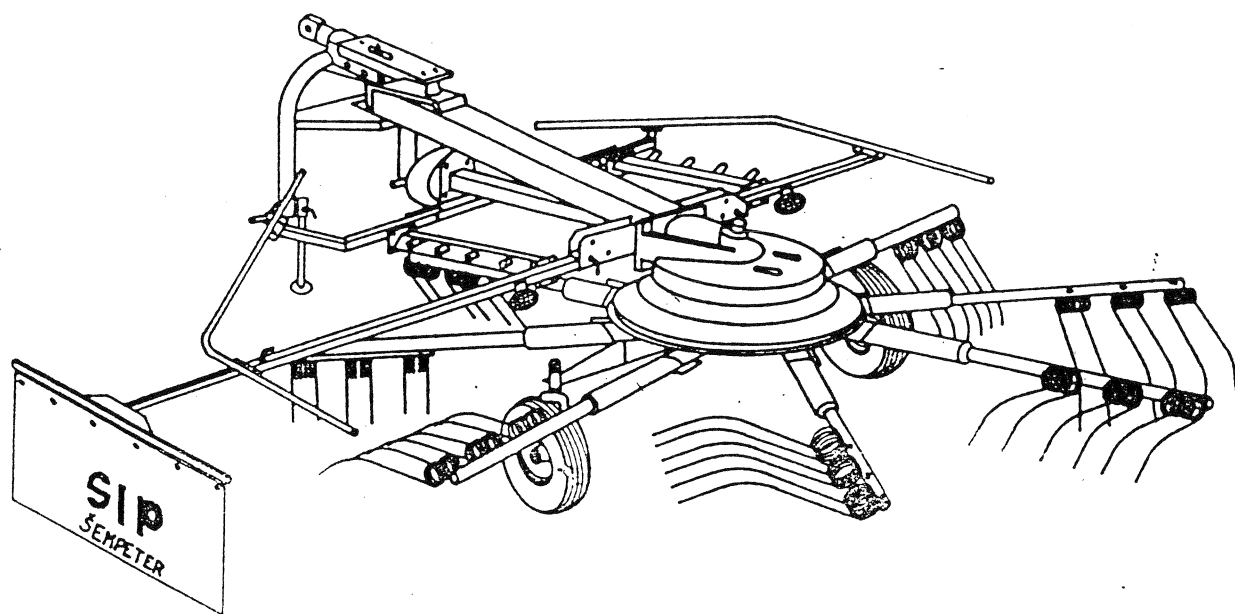

Uputstvo za rukovanje

Упутство за руковање

Упатство за руковање

Spisak rezervnih delova

Списак резервних делова

Список на резервни делови

RS 310D

VRTAVKASTI ZGRABLJALNIK

ROTACIONI SAKUPLJAČ

SIP

STROJNA INDUSTRIJA, n. sol. o.

63311 ŠEMPETER V SAVINJSKI DOLINI

Telefon: (063) 701-500, telex: 33-562 YU SIP

152710105