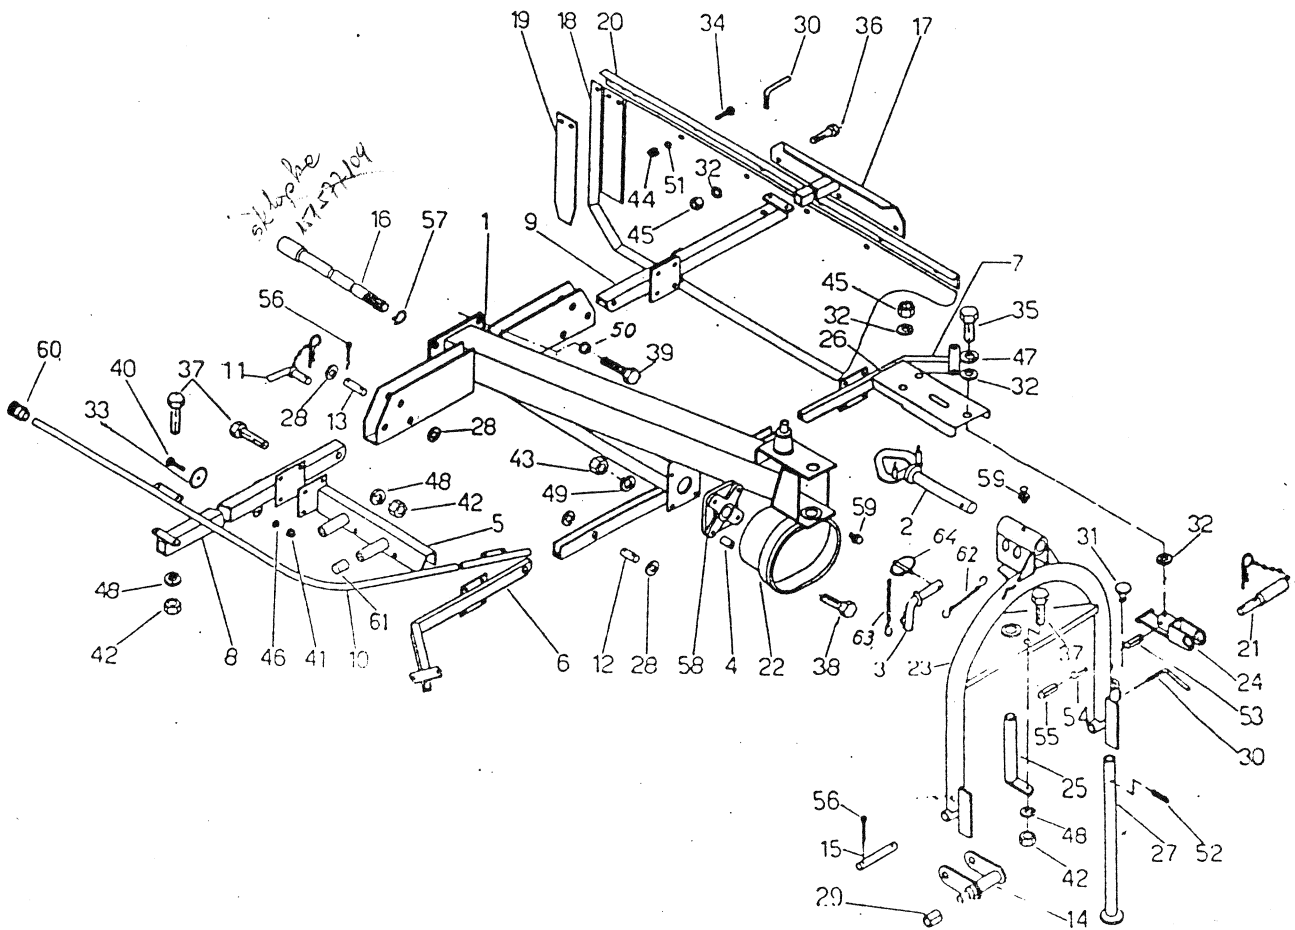

Količina	Naziv dela	Naziv dela	Količina
Komada			Komada
1	152702007-343.03.001.0	Priklop var.	
2	152703104-343.03.015.0	Pločevina vodilna var.	Priključak zav.
3	152931607-345.00.014.0	Sornik var.	Vodeči lim zav.
4	152703300-343.03.020.0	Puša distančna	Svornjak zav.
6	152704309-343.04.006.0	Cev desna var.	Odstojna čaura
7	152704504-343.04.009.0	Cev leva var.	Cev desna zav.
8	152704700-343.04.012.0	Cev desna var.	Cev leva zav.
9	152705004-343.04.016.0	Cev leva var.	Cev desna zav.
10	152705200-343.04.019.0	Cev zaščitna var.	Cev leva zav.
11	152705406-343.04.022.0	Sornik var.	Zaštitna cev zav.
12	152705601-343.04.024.0	Sornik 16/52 Zn	Svornjak zav.
13	152705709-343.04.025.0	Sornik 16/72 Zn	Svornjak 16/52 Zn
14	151576609-327.03.028.0	Priklop prevesni kpl.	Svornjak 16/72 Zn
15	151576805-327.03.030.0	Sornik za prevesni priklop	Prevesni priključak kpl.
16	151576913-327.03.031.1	Gred var.	Svornjak za prevesni priključak
17	151579431-327.06.001.3	Nosilec zavese var.	Vratilo zav.
18	151579822-327.06.006.2	Zavesa	Nosač zavese zav.
19	151668315-327.06.007.1	Vzmet	Zavesa
20	151925304-327.06.010.0	Kotnik zavese	Opruga
21	152595115-338.03.006.1	Sornik z varovalko	Kutnjak zavese
22	152595301-338.03.011.0	Zaščita kardana	Svornjak sa osiguračem
23	152486303-340.05.011.0	Lok varjen	Zaščita kardana
24	152487106-340.05.020.0	Uho var.	Luk zav.
25	152488105-340.05.034.0	Os var.	Uvo zav.
26	152589504-340.05.040.0	Zaščita	Osovina zav.
27	152703408-342.03.011.0	Noga podporna Zn	Zaščita
28	151058303-200.06.013.5	Ploščica 16,1/26x1 Zn	Potporna noga Zn
29	151029407-200.07.005.5	Puša prožna	Ploščica 16,1/26x1 Zn
30	151048306-200.14.014.5	Vijak z ročko	Opružna čaura
31	151007922-510.02.054.2	Pokrov	Vijak s ručko
32	151159908-162.503	Podložka 8,5/24x1,5 Zn	Poklopac
33	150132500-16524	Odsojnik (okrogli-rdeči)	Podložka 8,5/24x1,5 Zn
34	000207608-JUS M.B1.053	Vijak M6x15 8.8 Zn	Okrogli katadiopter-crven
35	000208304-JUS M.B1.053	Vijak M8x15 5.6 Zn	Vijak M6x15 8.8 Zn
36	000254101-JUS M.B1.053	Vijak M8x25 8.8 Zn	Vijak M8x15 5.6 Zn
37	000210300-JUS M.B1.053	Vijak M10x25 8.8 Zn	Vijak M8x25 8.8 Zn
38	150165902-JUS M.B1.053	Vijak M12x60 8.8 Zn	Vijak M10x25 8.8 Zn
39	150067402-JUS M.B1.053	Vijak M16x35 8.8	Vijak M12x60 8.8 Zn
40	000215109-JUS M.B1.102	Vijak M5x20 4.6 Zn	Vijak M16x35 8.8
41	000220200-JUS M.B1.601	Matica M5 5 Zn	Vijak M5x20 4.6 Zn
42	000221307-JUS M.B1.601	Matica M10 8 Zn	Navrtka M5 5 Zn
43	150160300-JUS M.B1.601	Matica M12 8 Zn	Navrtka M10 8 Zn
44	000250506-DIN 985	Matica M6 5 Cd	Navrtka M12 8 Zn
45	000250800-DIN 985	Matica M8 5 Cd	Navrtka M6 5 Cd
46	000226703-JUS M.B2.110	Podložka A5 Zn	Navrtka M8 5 Cd
47	000228202-JUS M.B2.110	Podložka B8 Zn	Podložka A5 Zn
48	000228408-JUS M.B2.110	Podložka B10 Zn	Podložka B8 Zn
49	000228603-JUS M.B2.110	Podložka B12 Zn	Podložka B10 Zn
50	000251505-JUS M.B2.110	Podložka B16 Zn	Podložka B12 Zn
51	000226106-JUS M.B2.021	Podložka 7 tip 1 Zn	Podložka B16 Zn
52	000232803-JUS M.C2.230	Zatič prožni 5x40	Podložka 7 tip 1 Zn
53	150192801-JUS M.C2.230	Zatič prožni 5x60	Opružna čivija 5x40
54	000234605-JUS M.C2.230	Zatič prožni 8x60	Opružna čivija 5x60
55	150192605-JUS M.C2.230	Zatič prožni 13x60	Opružna čivija 8x60
56	000240000-JUS M.B2.300	Razcepka 5x32 Zn	Opružna čivija 13x60
57	000237602-JUS M.C2.401	Vskočnik z 35	Razcepka 5x32 Zn
58	150175704-FKL	Ležaj UYF 207	Uskočnik vanjski 35
59	000246601-JUS M.C4.613	Mazalka A M8x1	Ležaj UYF 207
60	152700205-343.00.021.0	Čep plastični	Mazalica A M8x1
61	150219702	Čep zaščitni zun. R 3/4"	Plastični čep
62	152903709-516.00.020.0	Verižica kpl.	Zaštitni čep vanjski R 3/4"
63	152926203-516.05.054.0	Verižica kpl.	Lančič kpl.
64	151027702-302.00.000.5	Zatič varovalni	Lančič kpl.
			Osiguravajuča čivija

Slika A