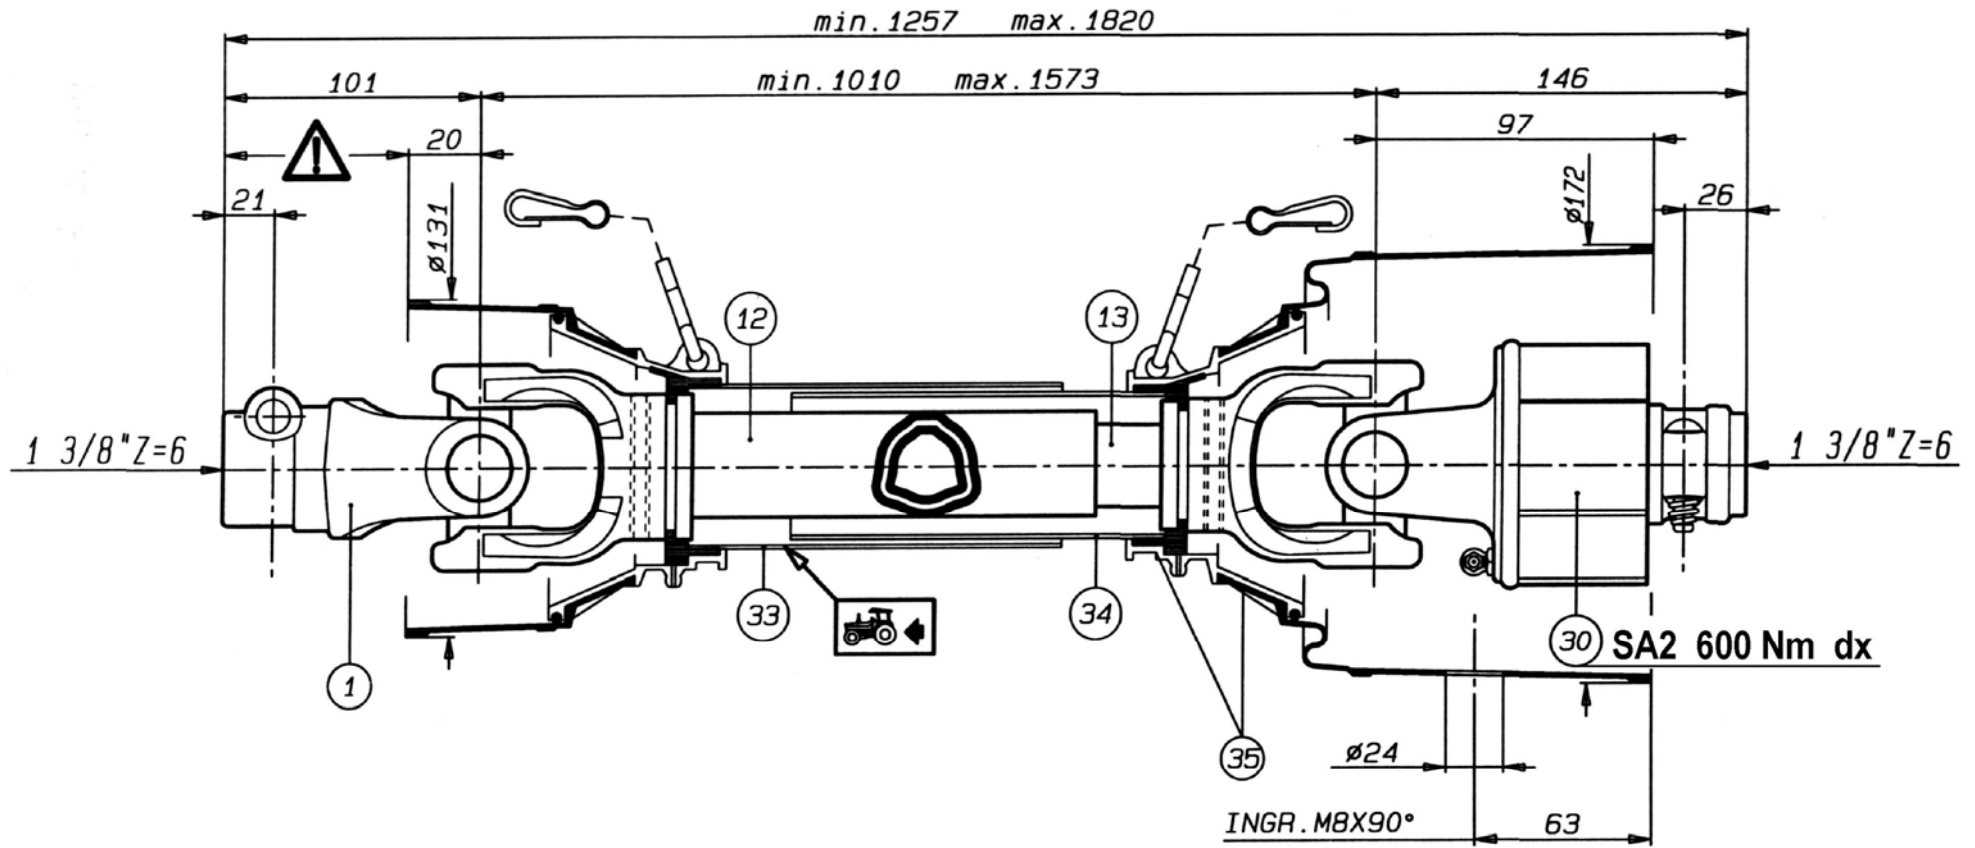

KARDAN.004.0

Ident: 150011203

KARDAN.004.0

Ident: 150011203

GELENKWELLE.004.0

P.T.O. SHAFT.004.0

SPIDER 230 =+2546