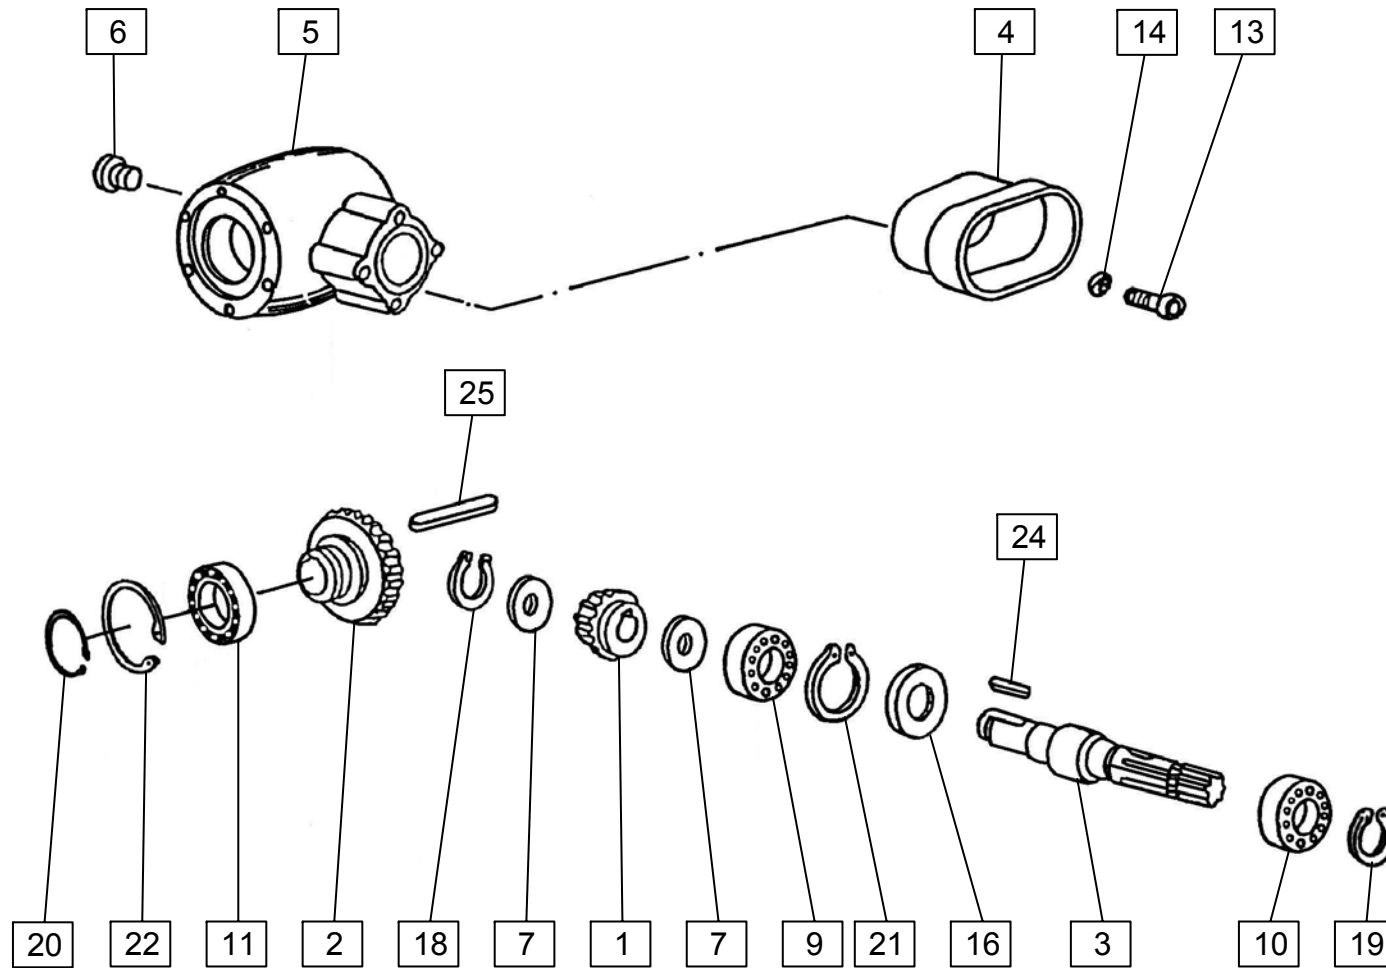

152836907

**SEZNAM NADOMESTNIH DELOV
SPISAK REZERVNIH DELOVA**

SPI DER 230/2 ALP

**ERSATZTEILLISTE
SPARE PARTS LIST**

SPI DER 230/2 ALP

Velja od tov. št. dalje: **SPIDER 230/2 ALP=+2806**
 Važi od tvor. broja dalje:
 Ab masch. Nr.:
 From mach Nr.: