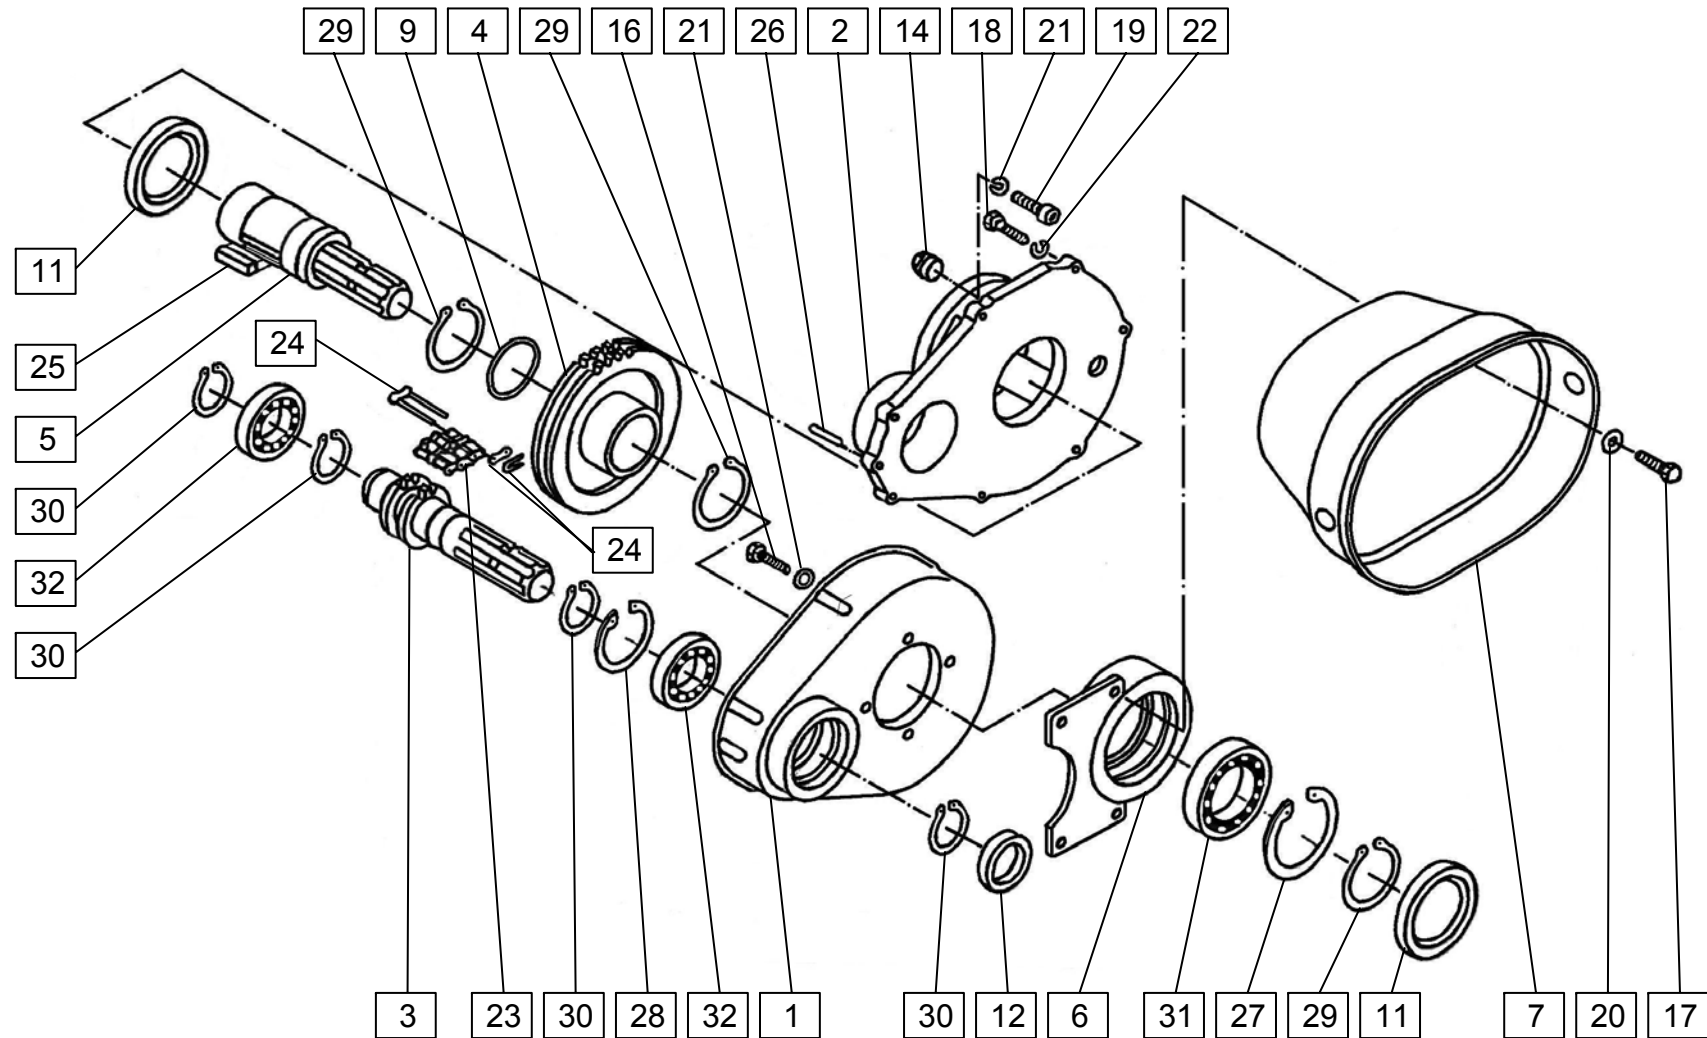

Velja od tov. št. dalje: **SPIDER 230/2 ALP=+2806**
Važi od tvor. broja dalje:
Ab masch. Nr.:
From mach Nr.:

8

Številka Broj Bild Fig.	Kataloška številka Kataloški broj Ersatzteilnummer Spare Part Number	Naziv dela (SLO)	Naziv dijela (HR)	Benennung (D)	Description (GB)	Količina Komada Menge Quantity
---	154033101	Reduktor kpl.	Reduktor kpl.	Reduktionsgetriebe zus.	Gear-box cpl.	
1	154033209	Ohišje reductorja	Kučište pokretača	Getriebegehäuse	Gear-box-housing	1
2	154033307	Pokrov var.	Poklopac var.	Deckel geschw.	Cover welded	1
3	154033405	Gred z verižnikom	Vratilo sa lančanikom	Welle mit kettemrad	Shaft amd sprocket	1
4	154033502	Verižnik var.	Lančanik var.	Kettemrad geschw.	Sprocket welded	1
5	154034306	Gred var.	Vratilo var.	Welle geschw.	Shaft welded	1
6	154034404	Obroč var.	Prsten var.	Ring geschw.	Ring welded	1
7	154034707	Zaščita kardana	Zaštita kardana	Gelenkwellenschutz	P.T.O Shaftz protection	1
9	151021307	Podložka 50,2/58,5x2	Podložka 50,2/58,5x2	Distanzring 50,2/58,5x2	Distance ring 50/58,5x2	1
11	150047005	Tesnilo osno 50x80x10	Zaptivni prsten 50x80x10	Wellendichtring 50x80x10	Seal ring 50x80x10	2
12	150010106	Tesnilo osno 35x62x10	Zaptivni prsten 35x62x10	Wellendichring 35x62x10t	Seal ring 35x62x10	1
14	150026108	Vijak AM 18x1,5	Vijak AM 18x1,5	Schraube M18x1,5	Screw M18x1,5	1
16	000210202	Vijak M10x25	Vijak M10x25	SK-Schraube M10x25	Screw M10x25	4
17	000209900	Vijak M10x20	Vijak M10x20	SK-Schraube M10x20	Screw M10x20	4
18	000209107	Vijak M8x25	Vijak M8x25	SK-Schraube M8x25	Screw M8x25	7
19	000216000	Vijak M10x30	Vijak M10x30	SK-Schraube M10x30	Screw M10x30	4
20	000224206	Podložka A10	Podložka A10	Scheibe A10	Washer A10	4
21	000228300	Podložka B10	Podložka B10	Federring B10	Washer B10	8
22	000228104	Podložka B8	Podložka B8	Federring B8	Washer B8	7
23	150009804	Veriga 2x12,7x7,75x8,51x43	Lanac 2x12,7x7,75x8,51x43	Kette 2x12,7x7,75x8,51x43	Chain 2x12,7x7,75x8,51x43	1
24	150009902	Člen spojni A-2x12,7x7,75x8,51	Spojni član A-2x12,7x7,75x8,51	Schlussglied A-2x12,7x7,75x8,51	Locking link A-2x12,7x7,75x8,51	1
25	150035704	Moznik A10x8x35	Klin A10x8x35	Pasfeder A10x8x35	Cotter A10x8x35	1
26	150116305	Zatič prožni 8x30	Cilindrična čivija 8x30	Zylinderstift 8x30	Pin 8x30	1
27	150048709	Vskočnik notranji N 80x2,5	Uskočnik unutrašnji N 80x2,5	Sicherungsring innen N 80x2,5	Circlip N 80x2,5	1
28	000236300	Vskočnik notranji N 62x2	Uskočnik unutrašnji N 62x2	Sicherungsring innen N 62x2	Circlip N 62x2	1
29	000255805	Vskočnik zunanji Z 50x2	Uskočnik vanjski Z 50x2	Sicherungsring aussen Z 50x2	Circlip Z 50x2	3
30	000237602	Vskočnik zunanji Z 35x1,5	Uskočnik vanjski Z 35x1,5	Sicherungsring aussen Z 35x1,5	Circlip Z 35x1,5	4
31	150046907	Ležaj KR 6010	Ležaj KR 6010	Rilenkugellager 6010	Bearing 6010	1
32	000244104	Ležaj KR 6007	Ležaj KR 6007	Eilenkugellager 6007	Bearing 6007	2