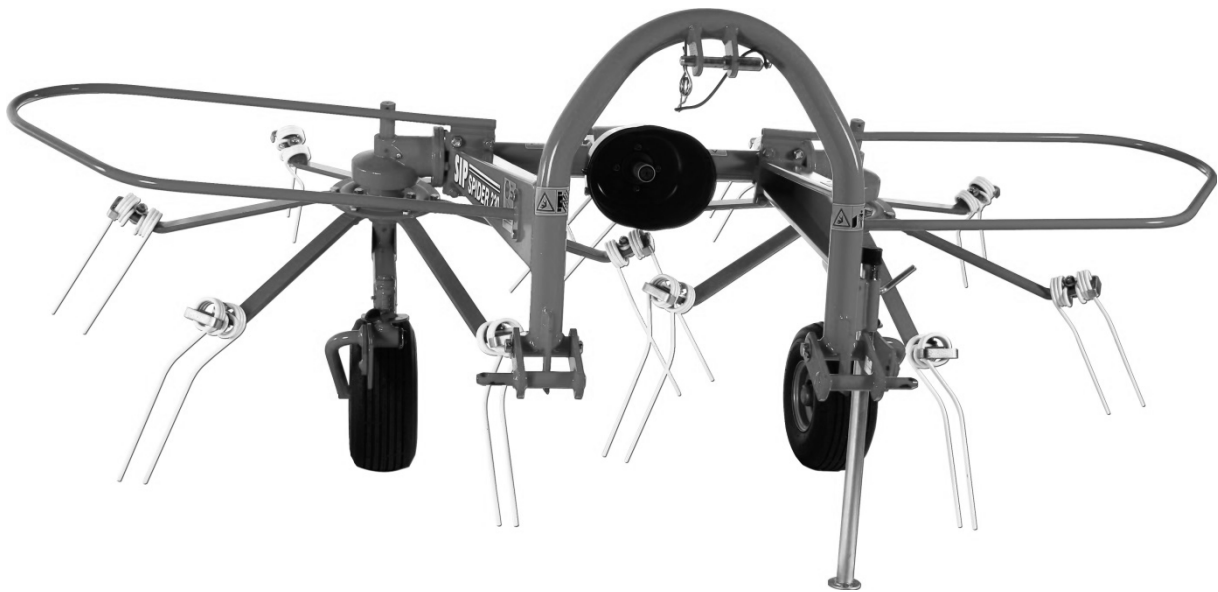

- (SLO)** *Seznam nadomestnih delov*
- (HR)** *Spisak rezervnih delov*
- (GB)** *Spare parts list*
- (D)** *Ersatzteilliste*

SIP™

SPIDER 230/2 ALP

vrtavkasti obračalnik
rotacioni okretač

kreiselheuer
rotary tedder

CE

Velja od tov. štev. dalje:
Važi od tvor. broja dalje:
Ab masch. Nr.:
From mach Nr.:
SPIDER 230/2 ALP = 2806

STROJNA INDUSTRIJA d.d.
3311 Šempeter v Savinjski dolini
Slovenija

Tel: +386 (03) 7038 500
Fax: +386 (03) 7038 663
+386 (03) 7038 674

152836907

**SEZNAM NADOMESTNIH DELOV
SPISAK REZERVNIH DELOVA**

SPI DER 230/2 ALP

**ERSATZTEILLISTE
SPARE PARTS LIST**

SPI DER 230/2 ALP

Velja od tov. št. dalje: **SPIDER 230/2 ALP=+2806**
 Važi od tvor. broja dalje:
 Ab masch. Nr.:
 From mach Nr.: