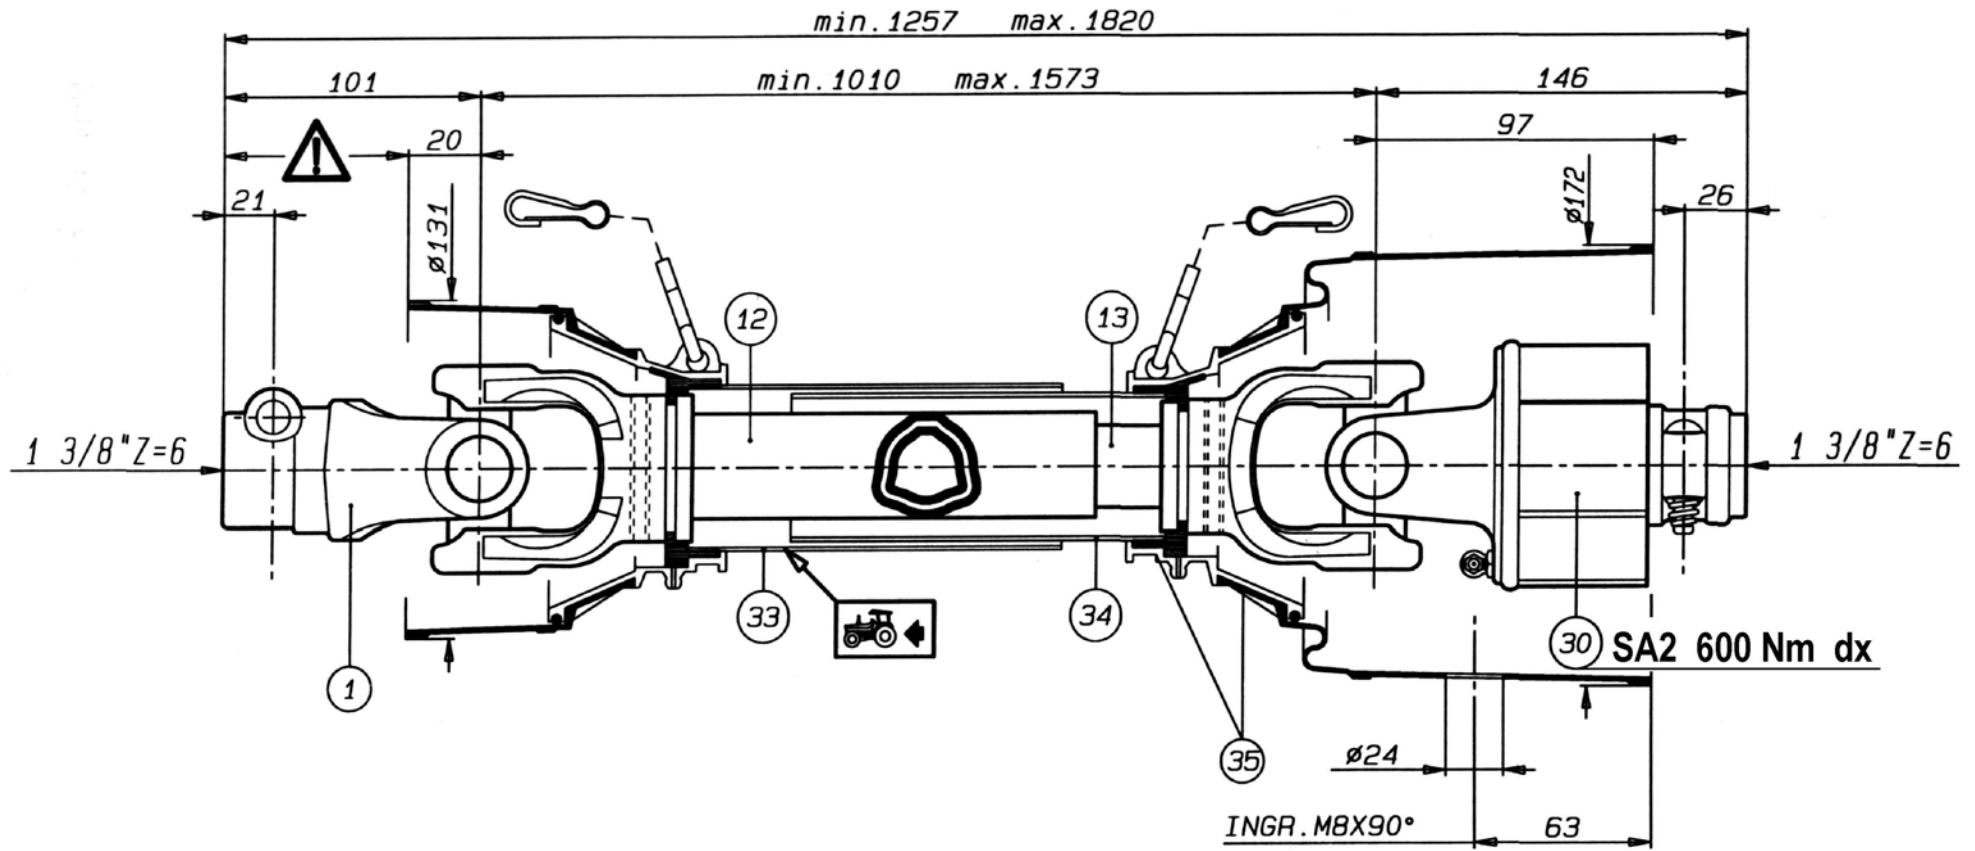

8

Številka Broj Bild Fig.	Kataloška številka Kataloški broj Ersatzteilnummer Spare Part Number	Naziv dela (SLO)	Naziv dijela (HR)	Benennung (D)	Description (GB)	Količina Komada Menge Quantity
---	154033101	Reduktor kpl.	Reduktor kpl.	Reduktionsgetriebe zus.	Gear-box cpl.	
1	154033209	Ohišje reductorja	Kučište pokretača	Getriebegehäuse	Gear-box-housing	1
2	154033307	Pokrov var.	Poklopac var.	Deckel geschw.	Cover welded	1
3	154033405	Gred z verižnikom	Vratilo sa lančanikom	Welle mit kettemrad	Shaft amd sprocket	1
4	154033502	Verižnik var.	Lančanik var.	Kettemrad geschw.	Sprocket welded	1
5	154034306	Gred var.	Vratilo var.	Welle geschw.	Shaft welded	1
6	154034404	Obroč var.	Prsten var.	Ring geschw.	Ring welded	1
7	154034707	Zaščita kardana	Zaštita kardana	Gelenkwellenschutz	P.T.O Shaftz protection	1
9	151021307	Podložka 50,2/58,5x2	Podložka 50,2/58,5x2	Distanzring 50,2/58,5x2	Distance ring 50/58,5x2	1
11	150047005	Tesnilo osno 50x80x10	Zaptivni prsten 50x80x10	Wellendichtring 50x80x10	Seal ring 50x80x10	2
12	150010106	Tesnilo osno 35x62x10	Zaptivni prsten 35x62x10	Wellendichring 35x62x10t	Seal ring 35x62x10	1
14	150026108	Vijak AM 18x1,5	Vijak AM 18x1,5	Schraube M18x1,5	Screw M18x1,5	1
16	000210202	Vijak M10x25	Vijak M10x25	SK-Schraube M10x25	Screw M10x25	4
17	000209900	Vijak M10x20	Vijak M10x20	SK-Schraube M10x20	Screw M10x20	4
18	000209107	Vijak M8x25	Vijak M8x25	SK-Schraube M8x25	Screw M8x25	7
19	000216000	Vijak M10x30	Vijak M10x30	SK-Schraube M10x30	Screw M10x30	4
20	000224206	Podložka A10	Podložka A10	Scheibe A10	Washer A10	4
21	000228300	Podložka B10	Podložka B10	Federring B10	Washer B10	8
22	000228104	Podložka B8	Podložka B8	Federring B8	Washer B8	7
23	150009804	Veriga 2x12,7x7,75x8,51x43	Lanac 2x12,7x7,75x8,51x43	Kette 2x12,7x7,75x8,51x43	Chain 2x12,7x7,75x8,51x43	1
24	150009902	Člen spojni A-2x12,7x7,75x8,51	Spojni član A-2x12,7x7,75x8,51	Schlussglied A-2x12,7x7,75x8,51	Locking link A-2x12,7x7,75x8,51	1
25	150035704	Moznik A10x8x35	Klin A10x8x35	Pasfeder A10x8x35	Cotter A10x8x35	1
26	150116305	Zatič prožni 8x30	Cilindrična čivija 8x30	Zylinderstift 8x30	Pin 8x30	1
27	150048709	Vskočnik notranji N 80x2,5	Uskočnik unutrašnji N 80x2,5	Sicherungsring innen N 80x2,5	Circlip N 80x2,5	1
28	000236300	Vskočnik notranji N 62x2	Uskočnik unutrašnji N 62x2	Sicherungsring innen N 62x2	Circlip N 62x2	1
29	000255805	Vskočnik zunanji Z 50x2	Uskočnik vanjski Z 50x2	Sicherungsring aussen Z 50x2	Circlip Z 50x2	3
30	000237602	Vskočnik zunanji Z 35x1,5	Uskočnik vanjski Z 35x1,5	Sicherungsring aussen Z 35x1,5	Circlip Z 35x1,5	4
31	150046907	Ležaj KR 6010	Ležaj KR 6010	Rilenkugellager 6010	Bearing 6010	1
32	000244104	Ležaj KR 6007	Ležaj KR 6007	Eilenkugellager 6007	Bearing 6007	2