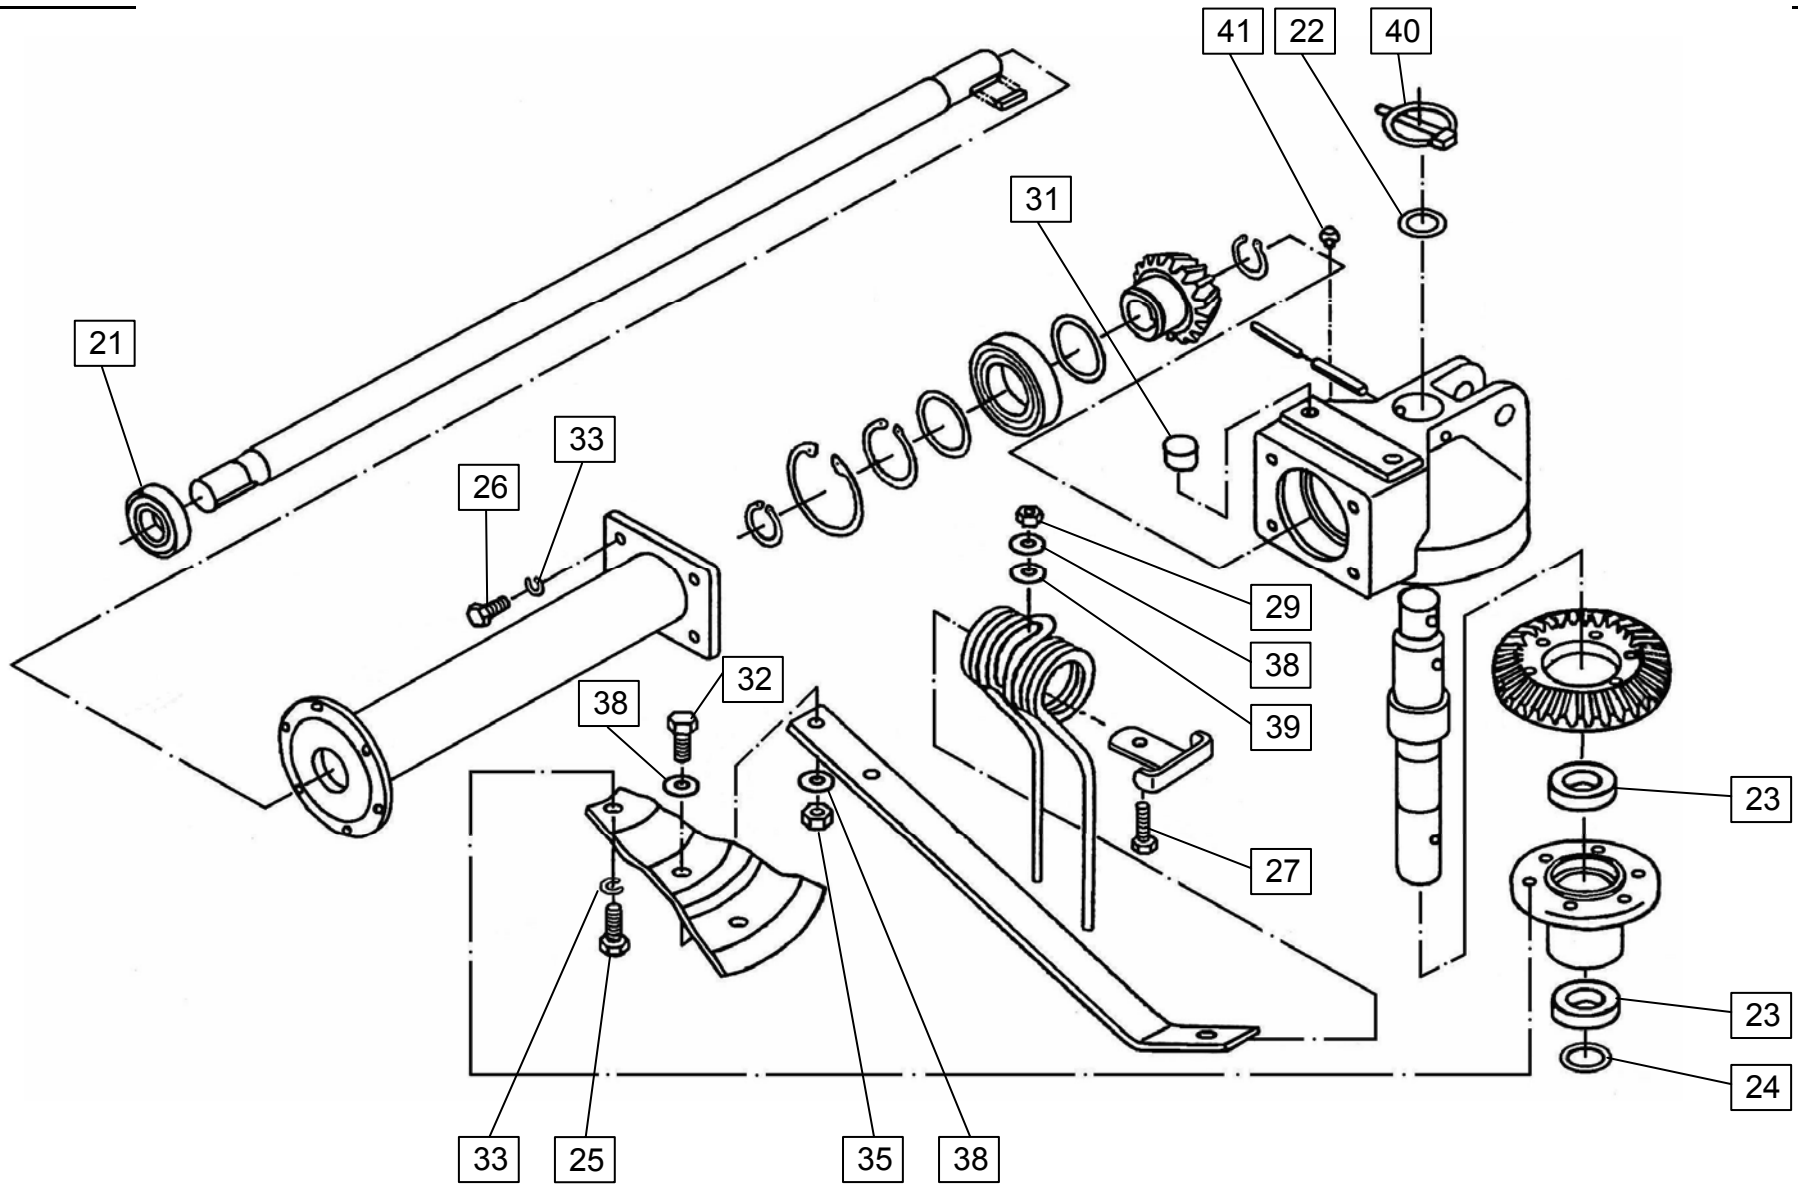

**ERSATZTEILLISTE
SPARE PARTS LIST**

SPI DER 300

				Velja od tov. št. dalje: SPIDER 300 = +187 Važi od tvor. broja dalje: Ab masch. Nr.: From mach Nr.:		3	
Številka Broj Bild Fig.	Kataloška številka Kataloški broj Ersatzteilnummer Spare Part Number	Naziv dela	Naziv dijela	Benennung	Description	Opomba	Količina Komada Menge Quantity
1	152227003	Priklop var.	Priključak var.	Anhängerahmen geschw.	Hitch welded		2
2	151576609	Priklop prevesni kpl.	Prevesni priključak kpl.	Annange wippe zus.	Pivoting hitch cpl.		2
3	154206308	Konzola kolesa 1	Konzola točka 1	Konsole 1	Wheel Bracket 1		2
4	152595125	Sornik z varovalko	Svornjak sa osiguračem	Bolzen mit Sicherungsstecker	Bolt with Spring Clip		1
5	151576805	Sornik za prev. priklop	Svornjak za prev. priključak	Bolzen für Anhängewippe	Bolt		1
6	151576404	Noga	Noga	Stutzfuss	Leg		1
7	151048306	Vijak z ročko	Vijak sa ručkom	Knebel	Screw with handle		2
8	151688506	Zatik	Čivija	Hülse	Pin		1
10	151029407	Puša prožna	Opružna čaura	Spannbüchse	Sleeve		2
11	151007912	Pokrov	Poklopac	Deckel	Lover		2
12	151381105	Vzmet tlačna	Potisna opruga	Druckfeder	Spring		1
13	152378901	Ročaj PVC	Ručica PVC	Händchen PVC	Handle PVC		1
14	150060908	Zatič prožni 10x70	Opružna čivija 10x70	Spannhülse 10x70	Pin 10x70		2
15	150437904	Zatič prožni 5x40	Opružna čivija 5x40	Spannhülse 5x40	Pin 5x40		1
16	150396404	Zatič prožni 6x50	Opružna čivija 6x50	Spannhülse 6x50	Pin 6x50		6
17	000246601	Mazalka A M8x1	Mazalica A M8x1	Nippel A M8x1	Nipple A M8x1		2
18	000237504	Vskočnik zunanji Z 30x1,5	Uskočnik vanjski Z 30x1,5	Sicherungsring aussen Z 30x1,5	Circlip Z 30x1,5		2
19	153082309	Podložka	Podložka	Scheibe	Washer		4
20	000228408	Podložka B10	Podložka B10	Federring B10	Washer B10		4
21	000251505	Podložka B16	Podložka B16	Federring B16	Washer B16		4
22	000221101	Matica M10	Navrtka M10	SK-Mutter M10	Nut M10		4
23	000222002	Matica M16	Navrtka M16	SK-Mutter M16	Nut M16		4
24	150106806	Vijak M10x20	Vijak M10x20	SK-Schraube M10x20	Screw M10x20		8
25	000253807	Vijak M16x40	Vijak M16x40	SK-Schraube M16x40	Screw M16x40		8
26	150038907	Vijak M16x45	Vijak M16x45	SK-Schraube M16x45	Screw M16x45		2
27	154206709	Zaščita desna	Zaštita desna	Schutz rechts	Protection right		1
28	154206905	Zaščita leva	Zaštita leva	Schutz links	Protection left		1
29	150429003	Zatič prožni 10x50	Opružna čivija 10x50	Spannhülse 10x50	Pin 10x50		2
30	152237510	Podložka 25,2/ 44 - 2	Podložka 25,2/ 44 - 2	Scheibe 25,2/ 44 - 2	Washer 25,2/ 44 - 2		4