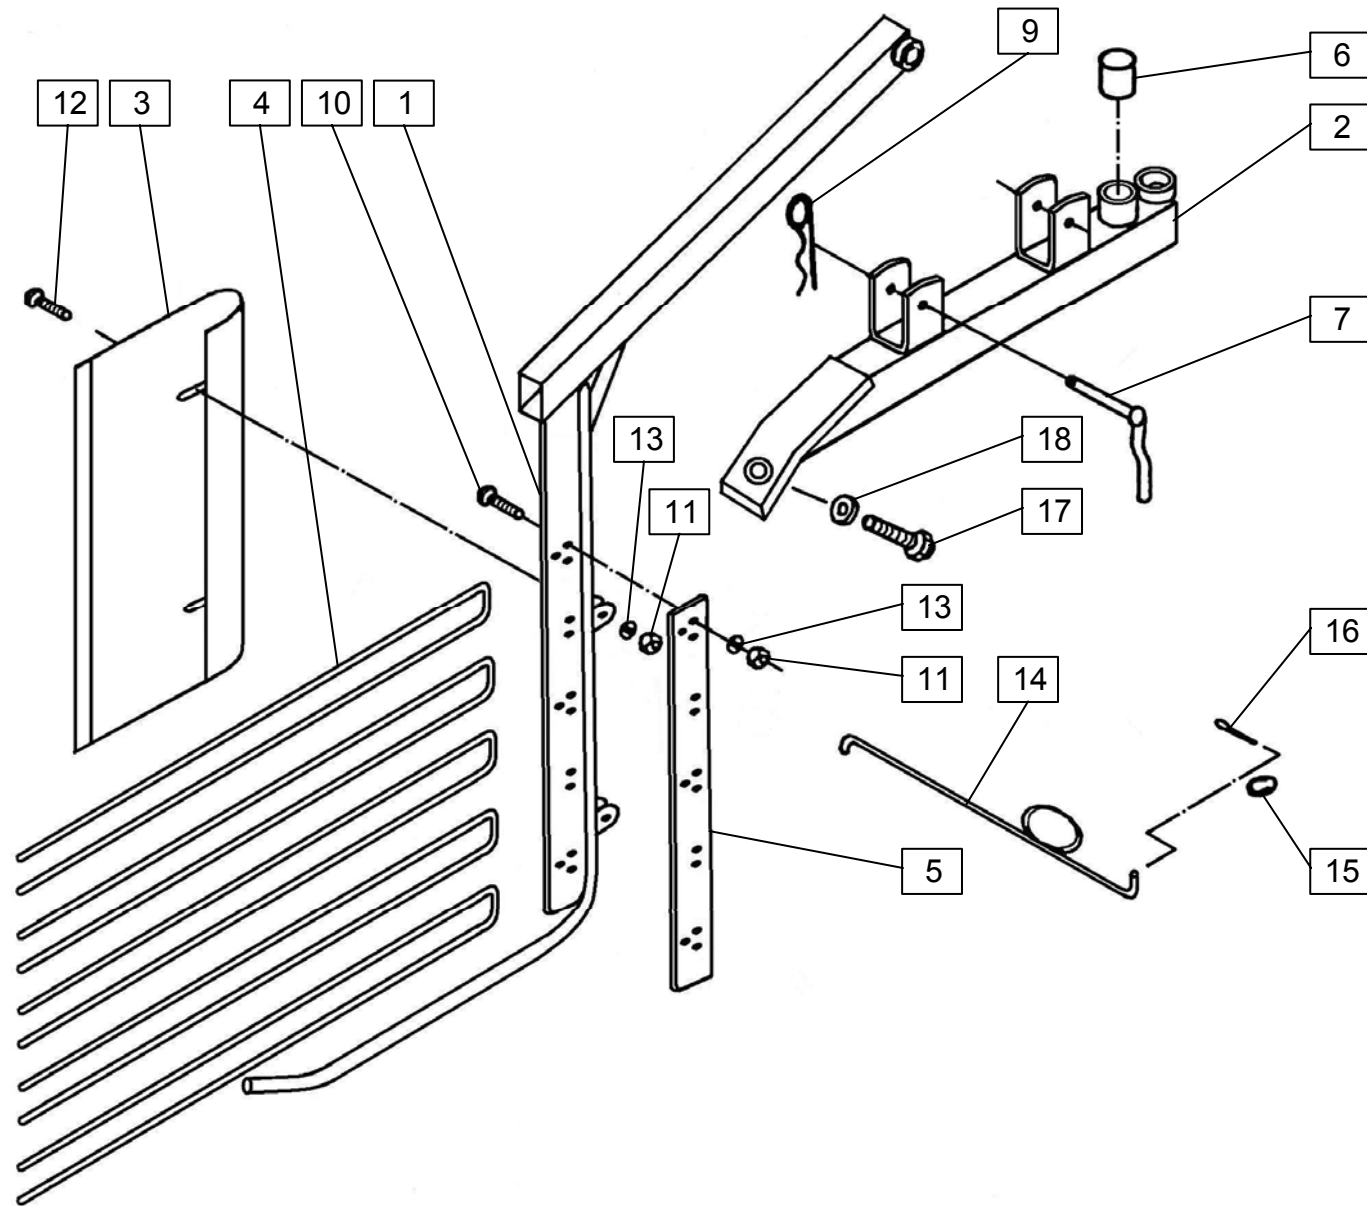

**ERSATZTEILLISTE
SPARE PARTS LIST**

SPI DER 300

				Velja od tov. št. dalje: SPIDER 300 = +187 Važi od tvor. broja dalje: Ab masch. Nr.: From mach Nr.:		3	
Številka Broj Bild Fig.	Kataloška številka Kataloški broj Ersatzteilnummer Spare Part Number	Naziv dela	Naziv dijela	Benennung	Description	Opomba	Količina Komada Menge Quantity
1	152227003	Priklop var.	Priključak var.	Anhängerahmen geschw.	Hitch welded		2
2	151576609	Priklop prevesni kpl.	Prevesni priključak kpl.	Annange wippe zus.	Pivoting hitch cpl.		2
3	154206308	Konzola kolesa 1	Konzola točka 1	Konsole 1	Wheel Bracket 1		2
4	152595125	Sornik z varovalko	Svornjak sa osiguračem	Bolzen mit Sicherungsstecker	Bolt with Spring Clip		1
5	151576805	Sornik za prev. priklop	Svornjak za prev. priključak	Bolzen für Anhängewippe	Bolt		1
6	151576404	Noga	Noga	Stutzfuss	Leg		1
7	151048306	Vijak z ročko	Vijak sa ručkom	Knebel	Screw with handle		2
8	151688506	Zatik	Čivija	Hülse	Pin		1
10	151029407	Puša prožna	Opružna čaura	Spannbüchse	Sleeve		2
11	151007912	Pokrov	Poklopac	Deckel	Lover		2
12	151381105	Vzmet tlačna	Potisna opruga	Druckfeder	Spring		1
13	152378901	Ročaj PVC	Ručica PVC	Händchen PVC	Handle PVC		1
14	150060908	Zatič prožni 10x70	Opružna čivija 10x70	Spannhülse 10x70	Pin 10x70		2
15	150437904	Zatič prožni 5x40	Opružna čivija 5x40	Spannhülse 5x40	Pin 5x40		1
16	150396404	Zatič prožni 6x50	Opružna čivija 6x50	Spannhülse 6x50	Pin 6x50		6
17	000246601	Mazalka A M8x1	Mazalica A M8x1	Nippel A M8x1	Nipple A M8x1		2
18	000237504	Vskočnik zunanji Z 30x1,5	Uskočnik vanjski Z 30x1,5	Sicherungsring aussen Z 30x1,5	Circlip Z 30x1,5		2
19	153082309	Podložka	Podložka	Scheibe	Washer		4
20	000228408	Podložka B10	Podložka B10	Federring B10	Washer B10		4
21	000251505	Podložka B16	Podložka B16	Federring B16	Washer B16		4
22	000221101	Matica M10	Navrtka M10	SK-Mutter M10	Nut M10		4
23	000222002	Matica M16	Navrtka M16	SK-Mutter M16	Nut M16		4
24	150106806	Vijak M10x20	Vijak M10x20	SK-Schraube M10x20	Screw M10x20		8
25	000253807	Vijak M16x40	Vijak M16x40	SK-Schraube M16x40	Screw M16x40		8
26	150038907	Vijak M16x45	Vijak M16x45	SK-Schraube M16x45	Screw M16x45		2
27	154206709	Zaščita desna	Zaštita desna	Schutz rechts	Protection right		1
28	154206905	Zaščita leva	Zaštita leva	Schutz links	Protection left		1
29	150429003	Zatič prožni 10x50	Opružna čivija 10x50	Spannhülse 10x50	Pin 10x50		2
30	152237510	Podložka 25,2/ 44 - 2	Podložka 25,2/ 44 - 2	Scheibe 25,2/ 44 - 2	Washer 25,2/ 44 - 2		4