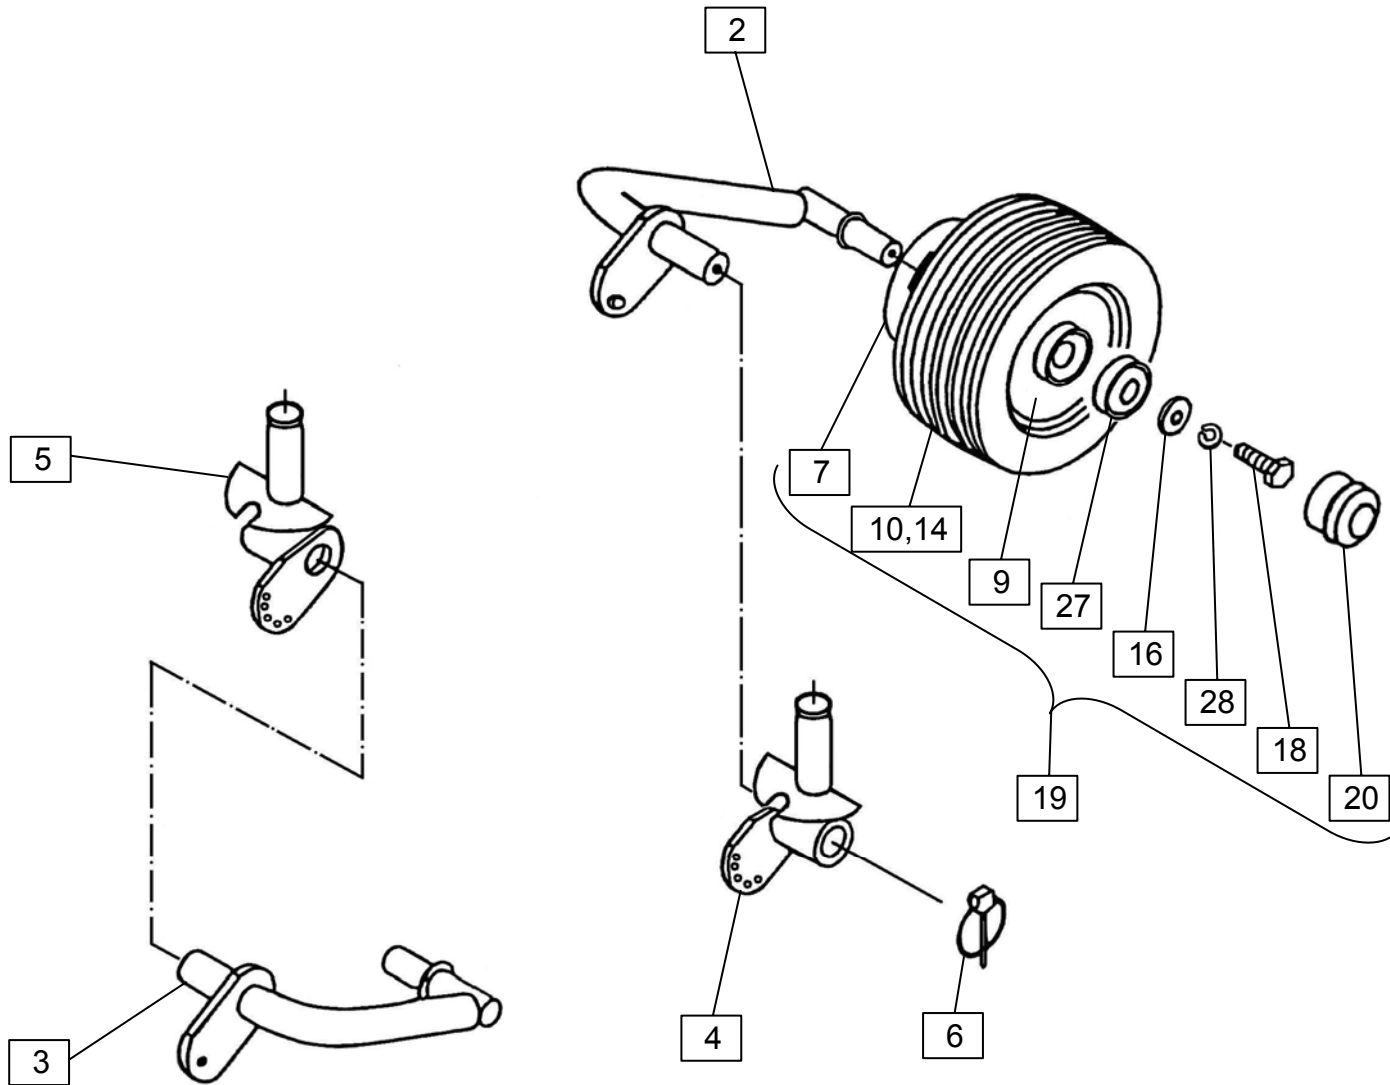

**ERSATZTEILLISTE
SPARE PARTS LIST**

SPI DER 300

				Velja od tov. št. dalje: SPIDER 300 = +187 Važi od tvor. broja dalje: Ab masch. Nr.: From mach Nr.:		3	
Številka Broj Bild Fig.	Kataloška številka Kataloški broj Ersatzteilnummer Spare Part Number	Naziv dela	Naziv dijela	Benennung	Description	Opomba	Količina Komada Menge Quantity
1	152227003	Priklop var.	Priključak var.	Anhängerahmen geschw.	Hitch welded		2
2	151576609	Priklop prevesni kpl.	Prevesni priključak kpl.	Annange wippe zus.	Pivoting hitch cpl.		2
3	154206308	Konzola kolesa 1	Konzola točka 1	Konsole 1	Wheel Bracket 1		2
4	152595125	Sornik z varovalko	Svornjak sa osiguračem	Bolzen mit Sicherungsstecker	Bolt with Spring Clip		1
5	151576805	Sornik za prev. priklop	Svornjak za prev. priključak	Bolzen für Anhängewippe	Bolt		1
6	151576404	Noga	Noga	Stutzfuss	Leg		1
7	151048306	Vijak z ročko	Vijak sa ručkom	Knebel	Screw with handle		2
8	151688506	Zatik	Čivija	Hülse	Pin		1
10	151029407	Puša prožna	Opružna čaura	Spannbüchse	Sleeve		2
11	151007912	Pokrov	Poklopac	Deckel	Lover		2
12	151381105	Vzmet tlačna	Potisna opruga	Druckfeder	Spring		1
13	152378901	Ročaj PVC	Ručica PVC	Händchen PVC	Handle PVC		1
14	150060908	Zatič prožni 10x70	Opružna čivija 10x70	Spannhülse 10x70	Pin 10x70		2
15	150437904	Zatič prožni 5x40	Opružna čivija 5x40	Spannhülse 5x40	Pin 5x40		1
16	150396404	Zatič prožni 6x50	Opružna čivija 6x50	Spannhülse 6x50	Pin 6x50		6
17	000246601	Mazalka A M8x1	Mazalica A M8x1	Nippel A M8x1	Nipple A M8x1		2
18	000237504	Vskočnik zunanji Z 30x1,5	Uskočnik vanjski Z 30x1,5	Sicherungsring aussen Z 30x1,5	Circlip Z 30x1,5		2
19	153082309	Podložka	Podložka	Scheibe	Washer		4
20	000228408	Podložka B10	Podložka B10	Federring B10	Washer B10		4
21	000251505	Podložka B16	Podložka B16	Federring B16	Washer B16		4
22	000221101	Matica M10	Navrtka M10	SK-Mutter M10	Nut M10		4
23	000222002	Matica M16	Navrtka M16	SK-Mutter M16	Nut M16		4
24	150106806	Vijak M10x20	Vijak M10x20	SK-Schraube M10x20	Screw M10x20		8
25	000253807	Vijak M16x40	Vijak M16x40	SK-Schraube M16x40	Screw M16x40		8
26	150038907	Vijak M16x45	Vijak M16x45	SK-Schraube M16x45	Screw M16x45		2
27	154206709	Zaščita desna	Zaštita desna	Schutz rechts	Protection right		1
28	154206905	Zaščita leva	Zaštita leva	Schutz links	Protection left		1
29	150429003	Zatič prožni 10x50	Opružna čivija 10x50	Spannhülse 10x50	Pin 10x50		2
30	152237510	Podložka 25,2/ 44 - 2	Podložka 25,2/ 44 - 2	Scheibe 25,2/ 44 - 2	Washer 25,2/ 44 - 2		4