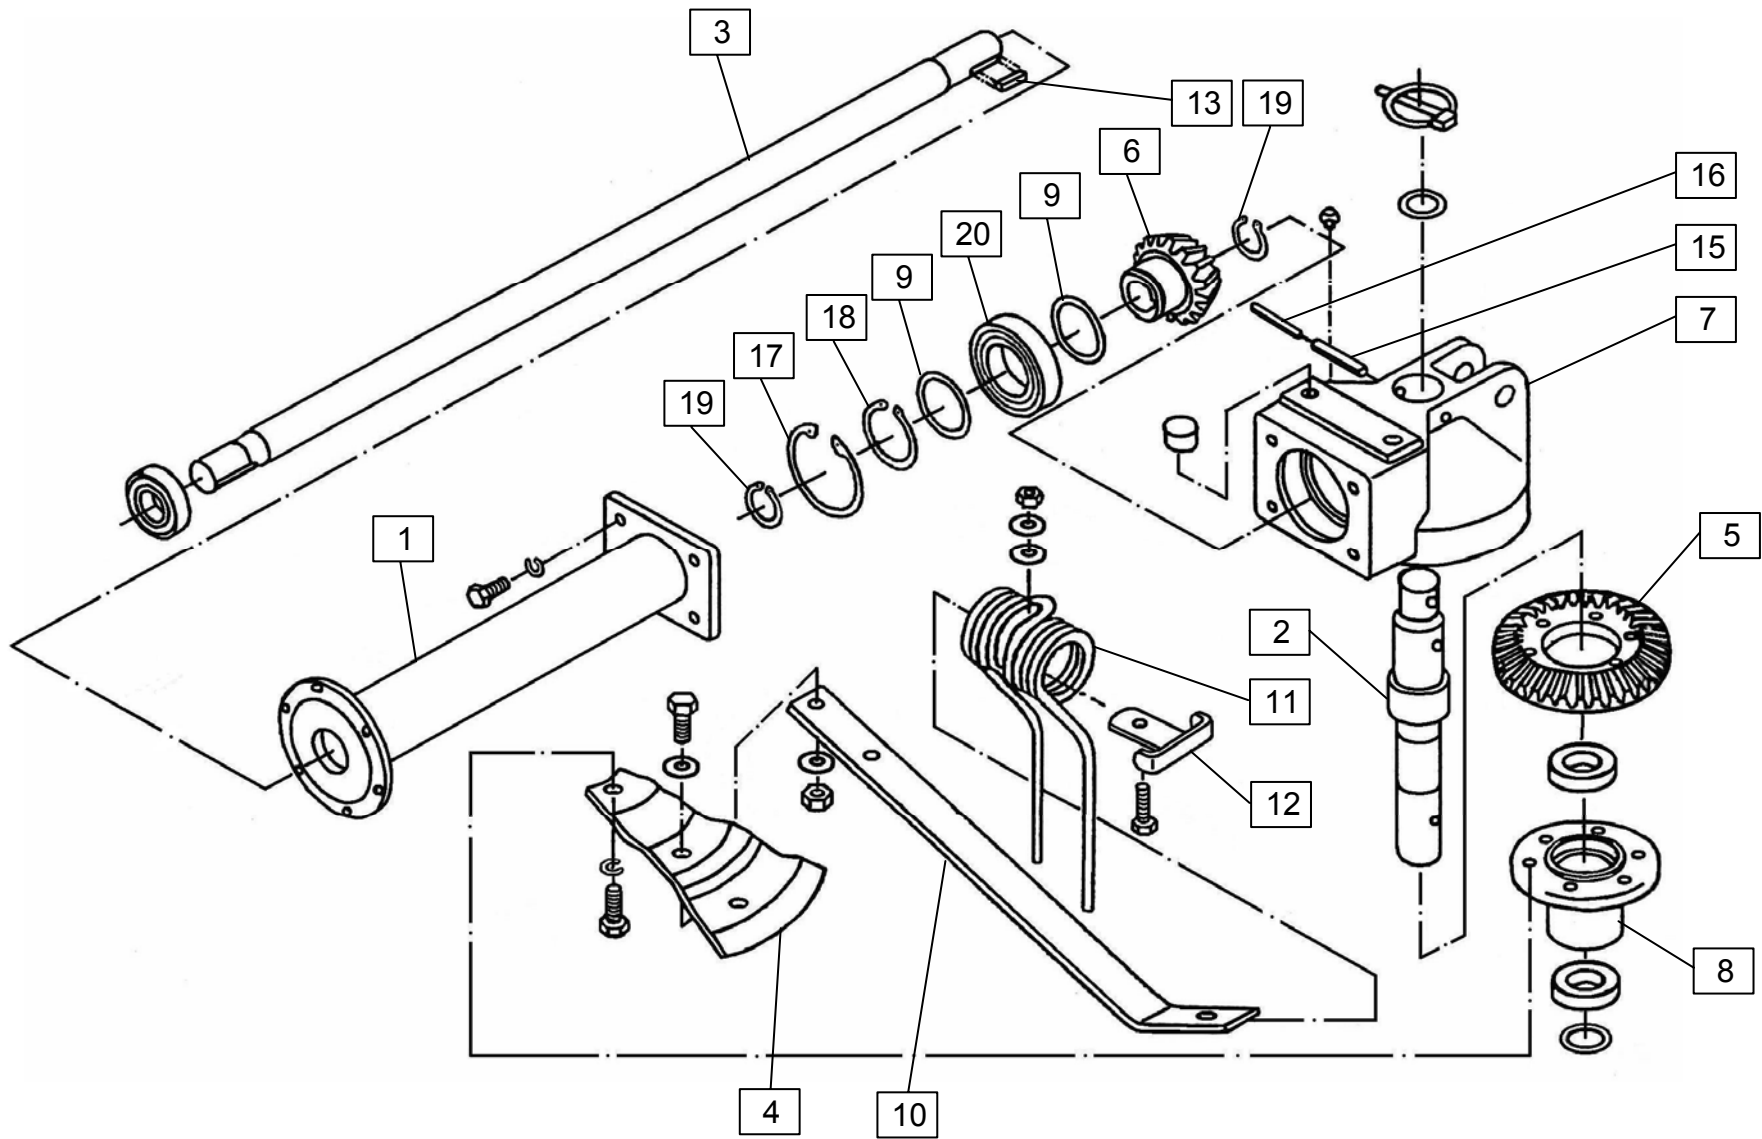

**ERSATZTEILLISTE
SPARE PARTS LIST**

SPI DER 300

				Velja od tov. št. dalje: SPIDER 300 = +187 Važi od tvor. broja dalje: Ab masch. Nr.: From mach Nr.:		3	
Številka Broj Bild Fig.	Kataloška številka Kataloški broj Ersatzteilnummer Spare Part Number	Naziv dela	Naziv dijela	Benennung	Description	Opomba	Količina Komada Menge Quantity
1	152227003	Priklop var.	Priključak var.	Anhängerahmen geschw.	Hitch welded		2
2	151576609	Priklop prevesni kpl.	Prevesni priključak kpl.	Annange wippe zus.	Pivoting hitch cpl.		2
3	154206308	Konzola kolesa 1	Konzola točka 1	Konsole 1	Wheel Bracket 1		2
4	152595125	Sornik z varovalko	Svornjak sa osiguračem	Bolzen mit Sicherungsstecker	Bolt with Spring Clip		1
5	151576805	Sornik za prev. priklop	Svornjak za prev. priključak	Bolzen für Anhängewippe	Bolt		1
6	151576404	Noga	Noga	Stutzfuss	Leg		1
7	151048306	Vijak z ročko	Vijak sa ručkom	Knebel	Screw with handle		2
8	151688506	Zatik	Čivija	Hülse	Pin		1
10	151029407	Puša prožna	Opružna čaura	Spannbüchse	Sleeve		2
11	151007912	Pokrov	Poklopac	Deckel	Lover		2
12	151381105	Vzmet tlačna	Potisna opruga	Druckfeder	Spring		1
13	152378901	Ročaj PVC	Ručica PVC	Händchen PVC	Handle PVC		1
14	150060908	Zatič prožni 10x70	Opružna čivija 10x70	Spannhülse 10x70	Pin 10x70		2
15	150437904	Zatič prožni 5x40	Opružna čivija 5x40	Spannhülse 5x40	Pin 5x40		1
16	150396404	Zatič prožni 6x50	Opružna čivija 6x50	Spannhülse 6x50	Pin 6x50		6
17	000246601	Mazalka A M8x1	Mazalica A M8x1	Nippel A M8x1	Nipple A M8x1		2
18	000237504	Vskočnik zunanji Z 30x1,5	Uskočnik vanjski Z 30x1,5	Sicherungsring aussen Z 30x1,5	Circlip Z 30x1,5		2
19	153082309	Podložka	Podložka	Scheibe	Washer		4
20	000228408	Podložka B10	Podložka B10	Federring B10	Washer B10		4
21	000251505	Podložka B16	Podložka B16	Federring B16	Washer B16		4
22	000221101	Matica M10	Navrtka M10	SK-Mutter M10	Nut M10		4
23	000222002	Matica M16	Navrtka M16	SK-Mutter M16	Nut M16		4
24	150106806	Vijak M10x20	Vijak M10x20	SK-Schraube M10x20	Screw M10x20		8
25	000253807	Vijak M16x40	Vijak M16x40	SK-Schraube M16x40	Screw M16x40		8
26	150038907	Vijak M16x45	Vijak M16x45	SK-Schraube M16x45	Screw M16x45		2
27	154206709	Zaščita desna	Zaštita desna	Schutz rechts	Protection right		1
28	154206905	Zaščita leva	Zaštita leva	Schutz links	Protection left		1
29	150429003	Zatič prožni 10x50	Opružna čivija 10x50	Spannhülse 10x50	Pin 10x50		2
30	152237510	Podložka 25,2/ 44 - 2	Podložka 25,2/ 44 - 2	Scheibe 25,2/ 44 - 2	Washer 25,2/ 44 - 2		4