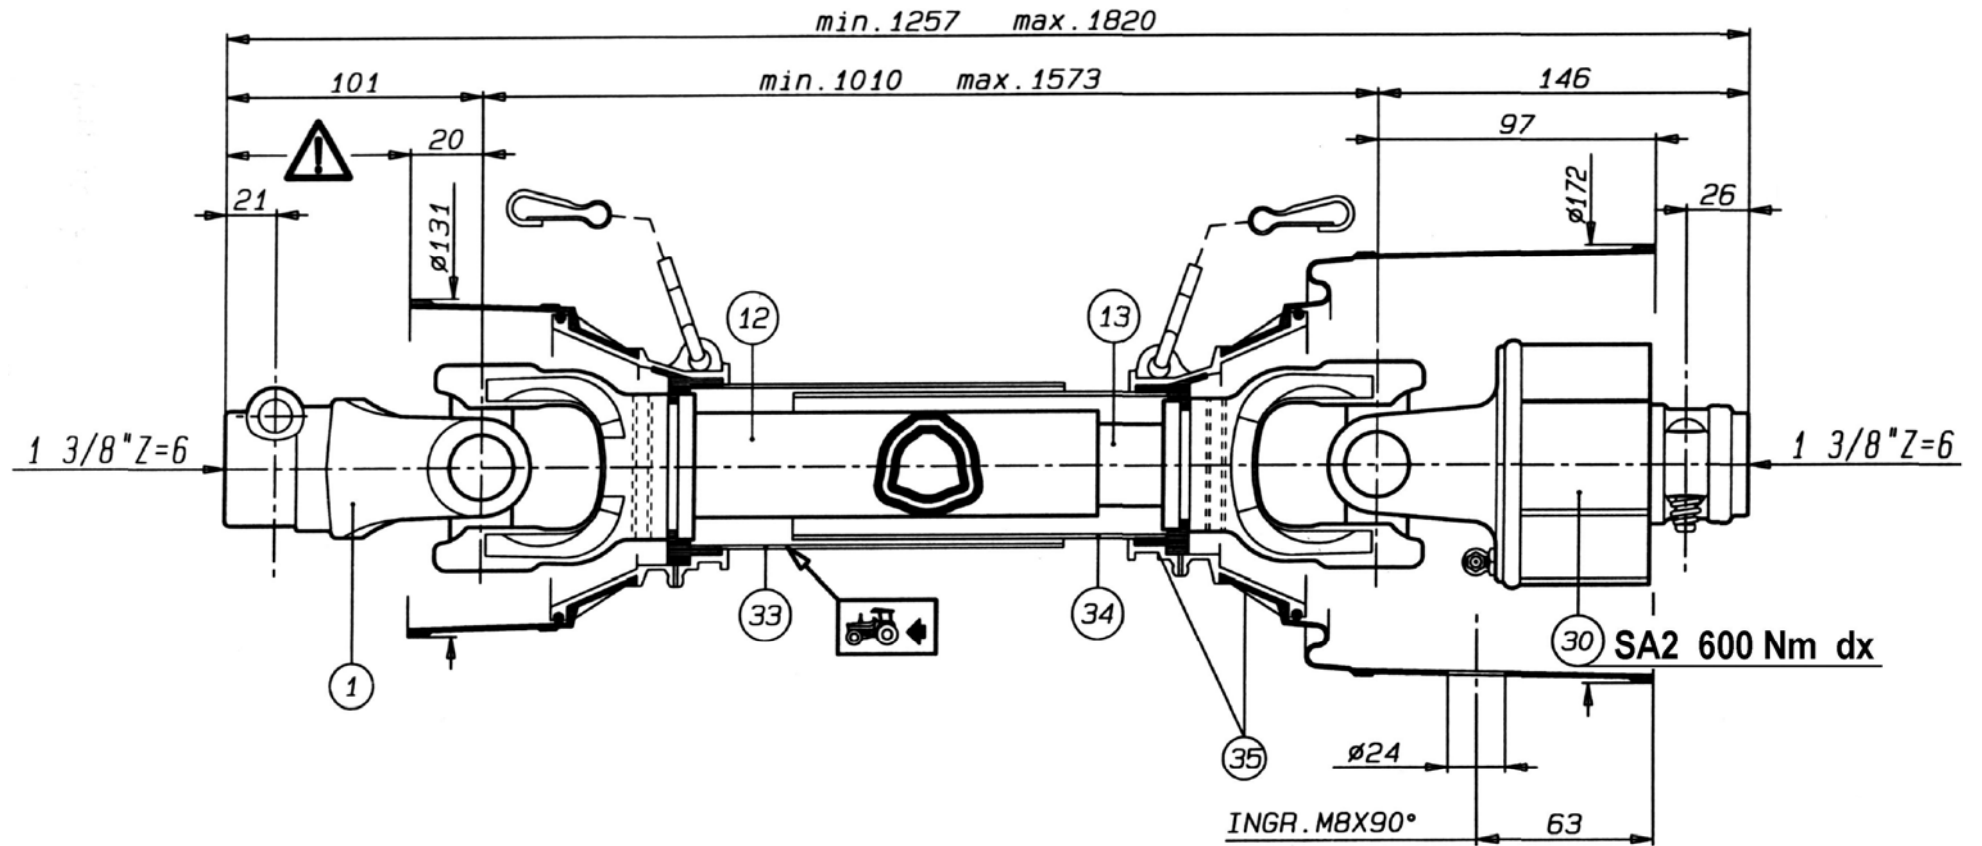

**ERSATZTEILLISTE
SPARE PARTS LIST**

SPI DER 300

				Velja od tov. št. dalje: SPIDER 300 = +187 Važi od tvor. broja dalje: Ab masch. Nr.: From mach Nr.:		3	
Številka Broj Bild Fig.	Kataloška številka Kataloški broj Ersatzteilnummer Spare Part Number	Naziv dela	Naziv dijela	Benennung	Description	Opomba	Količina Komada Menge Quantity
1	152227003	Priklop var.	Priključak var.	Anhängerahmen geschw.	Hitch welded		2
2	151576609	Priklop prevesni kpl.	Prevesni priključak kpl.	Annange wippe zus.	Pivoting hitch cpl.		2
3	154206308	Konzola kolesa 1	Konzola točka 1	Konsole 1	Wheel Bracket 1		2
4	152595125	Sornik z varovalko	Svornjak sa osiguračem	Bolzen mit Sicherungsstecker	Bolt with Spring Clip		1
5	151576805	Sornik za prev. priklop	Svornjak za prev. priključak	Bolzen für Anhängewippe	Bolt		1
6	151576404	Noga	Noga	Stutzfuss	Leg		1
7	151048306	Vijak z ročko	Vijak sa ručkom	Knebel	Screw with handle		2
8	151688506	Zatik	Čivija	Hülse	Pin		1
10	151029407	Puša prožna	Opružna čaura	Spannbüchse	Sleeve		2
11	151007912	Pokrov	Poklopac	Deckel	Lover		2
12	151381105	Vzmet tlačna	Potisna opruga	Druckfeder	Spring		1
13	152378901	Ročaj PVC	Ručica PVC	Händchen PVC	Handle PVC		1
14	150060908	Zatič prožni 10x70	Opružna čivija 10x70	Spannhülse 10x70	Pin 10x70		2
15	150437904	Zatič prožni 5x40	Opružna čivija 5x40	Spannhülse 5x40	Pin 5x40		1
16	150396404	Zatič prožni 6x50	Opružna čivija 6x50	Spannhülse 6x50	Pin 6x50		6
17	000246601	Mazalka A M8x1	Mazalica A M8x1	Nippel A M8x1	Nipple A M8x1		2
18	000237504	Vskočnik zunanji Z 30x1,5	Uskočnik vanjski Z 30x1,5	Sicherungsring aussen Z 30x1,5	Circlip Z 30x1,5		2
19	153082309	Podložka	Podložka	Scheibe	Washer		4
20	000228408	Podložka B10	Podložka B10	Federring B10	Washer B10		4
21	000251505	Podložka B16	Podložka B16	Federring B16	Washer B16		4
22	000221101	Matica M10	Navrtka M10	SK-Mutter M10	Nut M10		4
23	000222002	Matica M16	Navrtka M16	SK-Mutter M16	Nut M16		4
24	150106806	Vijak M10x20	Vijak M10x20	SK-Schraube M10x20	Screw M10x20		8
25	000253807	Vijak M16x40	Vijak M16x40	SK-Schraube M16x40	Screw M16x40		8
26	150038907	Vijak M16x45	Vijak M16x45	SK-Schraube M16x45	Screw M16x45		2
27	154206709	Zaščita desna	Zaštita desna	Schutz rechts	Protection right		1
28	154206905	Zaščita leva	Zaštita leva	Schutz links	Protection left		1
29	150429003	Zatič prožni 10x50	Opružna čivija 10x50	Spannhülse 10x50	Pin 10x50		2
30	152237510	Podložka 25,2/ 44 - 2	Podložka 25,2/ 44 - 2	Scheibe 25,2/ 44 - 2	Washer 25,2/ 44 - 2		4