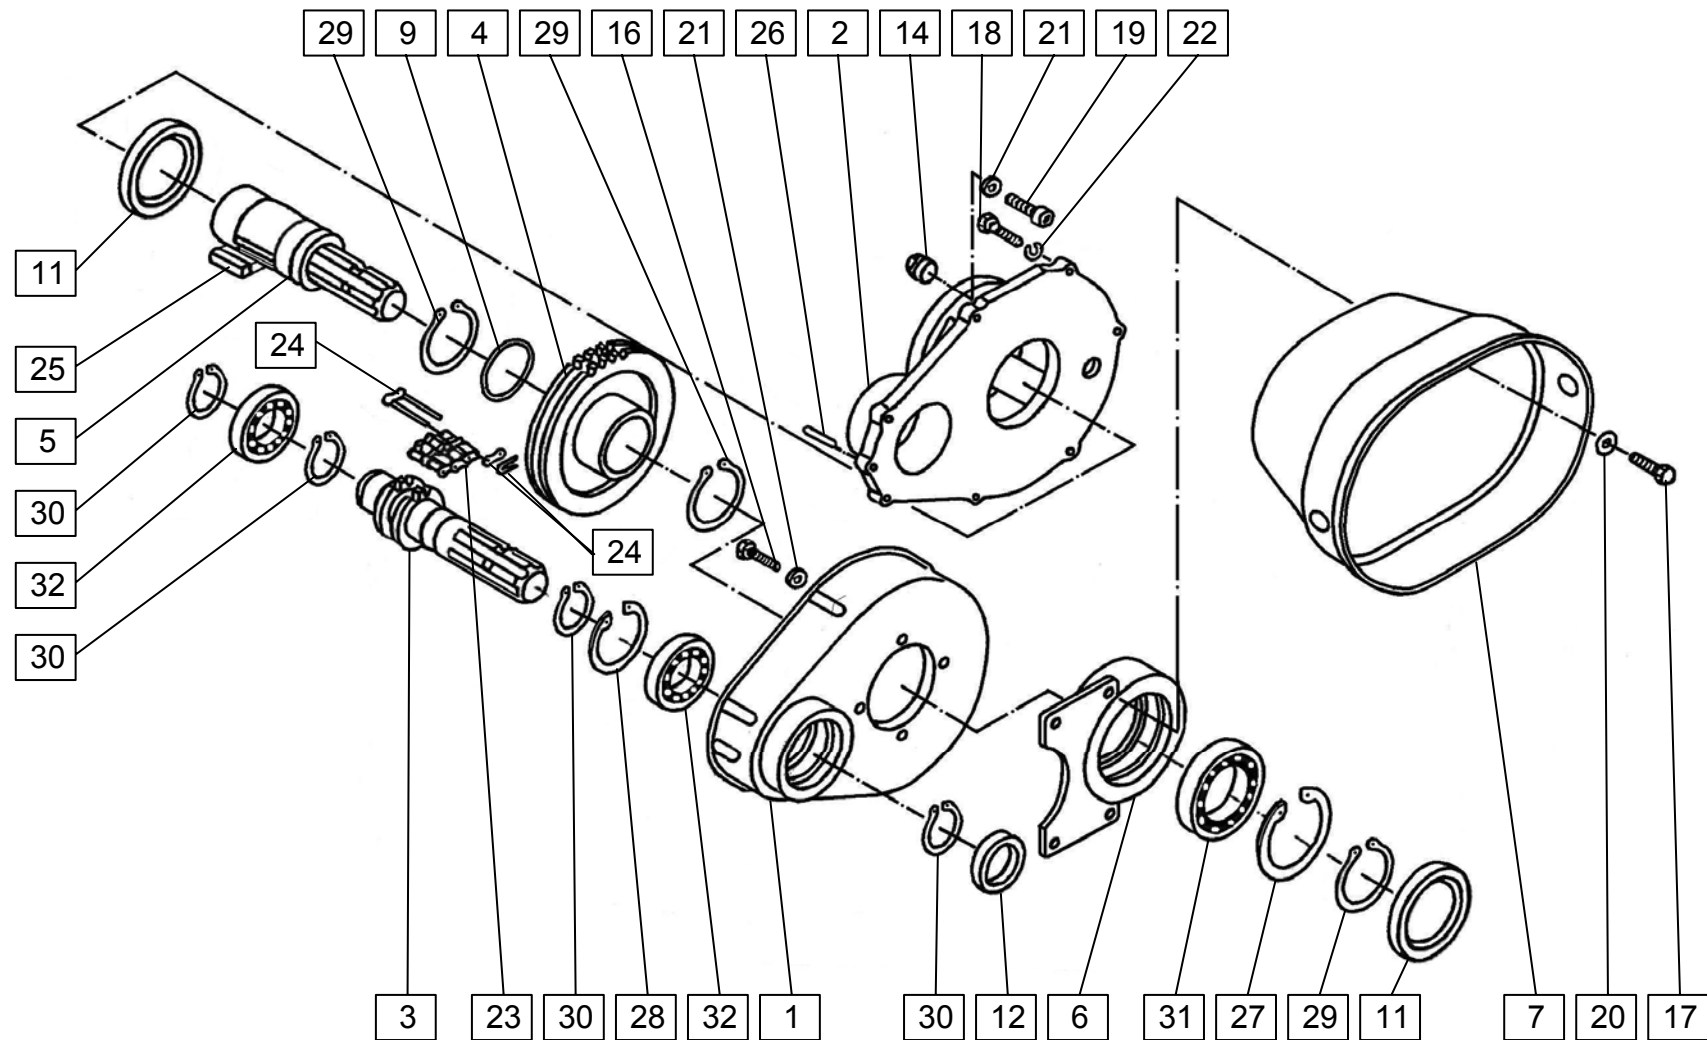

**ERSATZTEILLISTE
SPARE PARTS LIST**

SPI DER 300

				Velja od tov. št. dalje: SPIDER 300 = +187 Važi od tvor. broja dalje: Ab masch. Nr.: From mach Nr.:		3	
Številka Broj Bild Fig.	Kataloška številka Kataloški broj Ersatzteilnummer Spare Part Number	Naziv dela	Naziv dijela	Benennung	Description	Opomba	Količina Komada Menge Quantity
1	152227003	Priklop var.	Priključak var.	Anhängerahmen geschw.	Hitch welded		2
2	151576609	Priklop prevesni kpl.	Prevesni priključak kpl.	Annange wippe zus.	Pivoting hitch cpl.		2
3	154206308	Konzola kolesa 1	Konzola točka 1	Konsole 1	Wheel Bracket 1		2
4	152595125	Sornik z varovalko	Svornjak sa osiguračem	Bolzen mit Sicherungsstecker	Bolt with Spring Clip		1
5	151576805	Sornik za prev. priklop	Svornjak za prev. priključak	Bolzen für Anhängewippe	Bolt		1
6	151576404	Noga	Noga	Stutzfuss	Leg		1
7	151048306	Vijak z ročko	Vijak sa ručkom	Knebel	Screw with handle		2
8	151688506	Zatik	Čivija	Hülse	Pin		1
10	151029407	Puša prožna	Opružna čaura	Spannbüchse	Sleeve		2
11	151007912	Pokrov	Poklopac	Deckel	Lover		2
12	151381105	Vzmet tlačna	Potisna opruga	Druckfeder	Spring		1
13	152378901	Ročaj PVC	Ručica PVC	Händchen PVC	Handle PVC		1
14	150060908	Zatič prožni 10x70	Opružna čivija 10x70	Spannhülse 10x70	Pin 10x70		2
15	150437904	Zatič prožni 5x40	Opružna čivija 5x40	Spannhülse 5x40	Pin 5x40		1
16	150396404	Zatič prožni 6x50	Opružna čivija 6x50	Spannhülse 6x50	Pin 6x50		6
17	000246601	Mazalka A M8x1	Mazalica A M8x1	Nippel A M8x1	Nipple A M8x1		2
18	000237504	Vskočnik zunanji Z 30x1,5	Uskočnik vanjski Z 30x1,5	Sicherungsring aussen Z 30x1,5	Circlip Z 30x1,5		2
19	153082309	Podložka	Podložka	Scheibe	Washer		4
20	000228408	Podložka B10	Podložka B10	Federring B10	Washer B10		4
21	000251505	Podložka B16	Podložka B16	Federring B16	Washer B16		4
22	000221101	Matica M10	Navrtka M10	SK-Mutter M10	Nut M10		4
23	000222002	Matica M16	Navrtka M16	SK-Mutter M16	Nut M16		4
24	150106806	Vijak M10x20	Vijak M10x20	SK-Schraube M10x20	Screw M10x20		8
25	000253807	Vijak M16x40	Vijak M16x40	SK-Schraube M16x40	Screw M16x40		8
26	150038907	Vijak M16x45	Vijak M16x45	SK-Schraube M16x45	Screw M16x45		2
27	154206709	Zaščita desna	Zaštita desna	Schutz rechts	Protection right		1
28	154206905	Zaščita leva	Zaštita leva	Schutz links	Protection left		1
29	150429003	Zatič prožni 10x50	Opružna čivija 10x50	Spannhülse 10x50	Pin 10x50		2
30	152237510	Podložka 25,2/ 44 - 2	Podložka 25,2/ 44 - 2	Scheibe 25,2/ 44 - 2	Washer 25,2/ 44 - 2		4