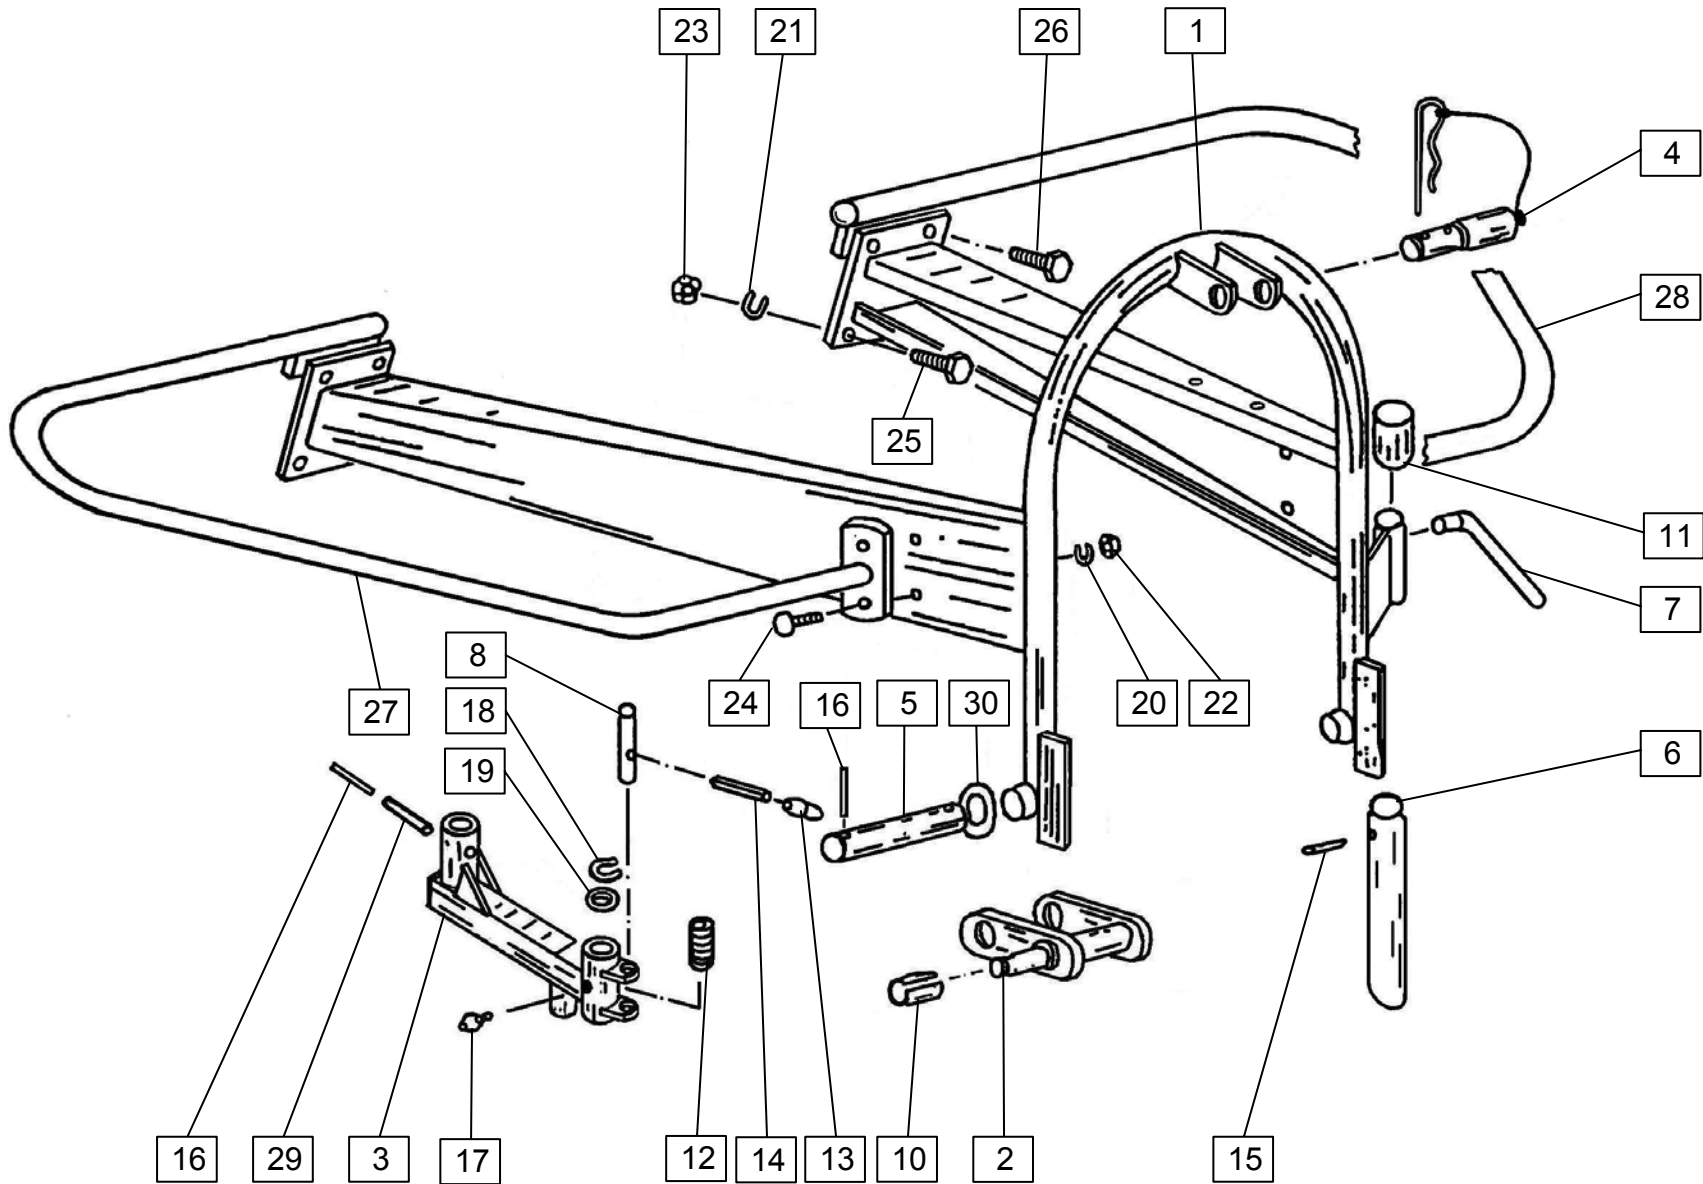

**ERSATZTEILLISTE
SPARE PARTS LIST**

SPI DER 300

				Velja od tov. št. dalje: SPIDER 300 = +187 Važi od tvor. broja dalje: Ab masch. Nr.: From mach Nr.:		3	
Številka Broj Bild Fig.	Kataloška številka Kataloški broj Ersatzteilnummer Spare Part Number	Naziv dela	Naziv dijela	Benennung	Description	Opomba	Količina Komada Menge Quantity
1	152227003	Priklop var.	Priključak var.	Anhängerahmen geschw.	Hitch welded		2
2	151576609	Priklop prevesni kpl.	Prevesni priključak kpl.	Annange wippe zus.	Pivoting hitch cpl.		2
3	154206308	Konzola kolesa 1	Konzola točka 1	Konsole 1	Wheel Bracket 1		2
4	152595125	Sornik z varovalko	Svornjak sa osiguračem	Bolzen mit Sicherungsstecker	Bolt with Spring Clip		1
5	151576805	Sornik za prev. priklop	Svornjak za prev. priključak	Bolzen für Anhängewippe	Bolt		1
6	151576404	Noga	Noga	Stutzfuss	Leg		1
7	151048306	Vijak z ročko	Vijak sa ručkom	Knebel	Screw with handle		2
8	151688506	Zatik	Čivija	Hülse	Pin		1
10	151029407	Puša prožna	Opružna čaura	Spannbüchse	Sleeve		2
11	151007912	Pokrov	Poklopac	Deckel	Lover		2
12	151381105	Vzmet tlačna	Potisna opruga	Druckfeder	Spring		1
13	152378901	Ročaj PVC	Ručica PVC	Händchen PVC	Handle PVC		1
14	150060908	Zatič prožni 10x70	Opružna čivija 10x70	Spannhülse 10x70	Pin 10x70		2
15	150437904	Zatič prožni 5x40	Opružna čivija 5x40	Spannhülse 5x40	Pin 5x40		1
16	150396404	Zatič prožni 6x50	Opružna čivija 6x50	Spannhülse 6x50	Pin 6x50		6
17	000246601	Mazalka A M8x1	Mazalica A M8x1	Nippel A M8x1	Nipple A M8x1		2
18	000237504	Vskočnik zunanji Z 30x1,5	Uskočnik vanjski Z 30x1,5	Sicherungsring aussen Z 30x1,5	Circlip Z 30x1,5		2
19	153082309	Podložka	Podložka	Scheibe	Washer		4
20	000228408	Podložka B10	Podložka B10	Federring B10	Washer B10		4
21	000251505	Podložka B16	Podložka B16	Federring B16	Washer B16		4
22	000221101	Matica M10	Navrtka M10	SK-Mutter M10	Nut M10		4
23	000222002	Matica M16	Navrtka M16	SK-Mutter M16	Nut M16		4
24	150106806	Vijak M10x20	Vijak M10x20	SK-Schraube M10x20	Screw M10x20		8
25	000253807	Vijak M16x40	Vijak M16x40	SK-Schraube M16x40	Screw M16x40		8
26	150038907	Vijak M16x45	Vijak M16x45	SK-Schraube M16x45	Screw M16x45		2
27	154206709	Zaščita desna	Zaštita desna	Schutz rechts	Protection right		1
28	154206905	Zaščita leva	Zaštita leva	Schutz links	Protection left		1
29	150429003	Zatič prožni 10x50	Opružna čivija 10x50	Spannhülse 10x50	Pin 10x50		2
30	152237510	Podložka 25,2/ 44 - 2	Podložka 25,2/ 44 - 2	Scheibe 25,2/ 44 - 2	Washer 25,2/ 44 - 2		4