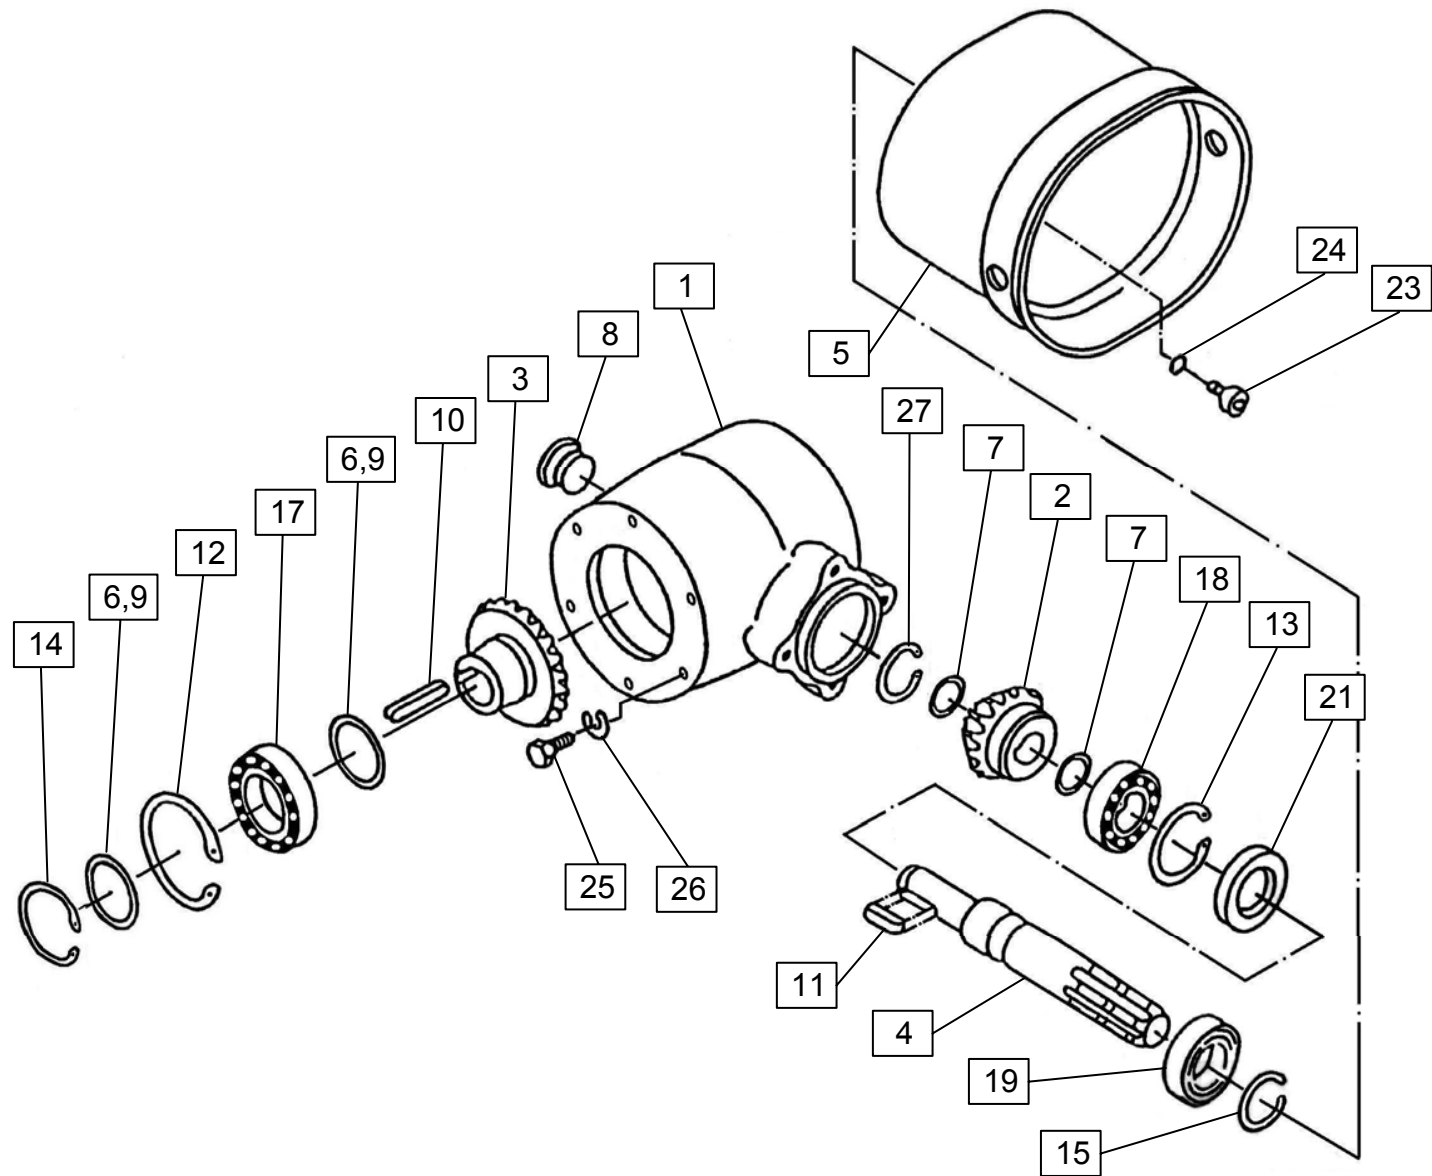

**ERSATZTEILLISTE
SPARE PARTS LIST**

SPI DER 300

				Velja od tov. št. dalje: SPIDER 300 = +187 Važi od tvor. broja dalje: Ab masch. Nr.: From mach Nr.:		3	
Številka Broj Bild Fig.	Kataloška številka Kataloški broj Ersatzteilnummer Spare Part Number	Naziv dela	Naziv dijela	Benennung	Description	Opomba	Količina Komada Menge Quantity
1	152227003	Priklop var.	Priključak var.	Anhängerahmen geschw.	Hitch welded		2
2	151576609	Priklop prevesni kpl.	Prevesni priključak kpl.	Annange wippe zus.	Pivoting hitch cpl.		2
3	154206308	Konzola kolesa 1	Konzola točka 1	Konsole 1	Wheel Bracket 1		2
4	152595125	Sornik z varovalko	Svornjak sa osiguračem	Bolzen mit Sicherungsstecker	Bolt with Spring Clip		1
5	151576805	Sornik za prev. priklop	Svornjak za prev. priključak	Bolzen für Anhängewippe	Bolt		1
6	151576404	Noga	Noga	Stutzfuss	Leg		1
7	151048306	Vijak z ročko	Vijak sa ručkom	Knebel	Screw with handle		2
8	151688506	Zatik	Čivija	Hülse	Pin		1
10	151029407	Puša prožna	Opružna čaura	Spannbüchse	Sleeve		2
11	151007912	Pokrov	Poklopac	Deckel	Lover		2
12	151381105	Vzmet tlačna	Potisna opruga	Druckfeder	Spring		1
13	152378901	Ročaj PVC	Ručica PVC	Händchen PVC	Handle PVC		1
14	150060908	Zatič prožni 10x70	Opružna čivija 10x70	Spannhülse 10x70	Pin 10x70		2
15	150437904	Zatič prožni 5x40	Opružna čivija 5x40	Spannhülse 5x40	Pin 5x40		1
16	150396404	Zatič prožni 6x50	Opružna čivija 6x50	Spannhülse 6x50	Pin 6x50		6
17	000246601	Mazalka A M8x1	Mazalica A M8x1	Nippel A M8x1	Nipple A M8x1		2
18	000237504	Vskočnik zunanji Z 30x1,5	Uskočnik vanjski Z 30x1,5	Sicherungsring aussen Z 30x1,5	Circlip Z 30x1,5		2
19	153082309	Podložka	Podložka	Scheibe	Washer		4
20	000228408	Podložka B10	Podložka B10	Federring B10	Washer B10		4
21	000251505	Podložka B16	Podložka B16	Federring B16	Washer B16		4
22	000221101	Matica M10	Navrtka M10	SK-Mutter M10	Nut M10		4
23	000222002	Matica M16	Navrtka M16	SK-Mutter M16	Nut M16		4
24	150106806	Vijak M10x20	Vijak M10x20	SK-Schraube M10x20	Screw M10x20		8
25	000253807	Vijak M16x40	Vijak M16x40	SK-Schraube M16x40	Screw M16x40		8
26	150038907	Vijak M16x45	Vijak M16x45	SK-Schraube M16x45	Screw M16x45		2
27	154206709	Zaščita desna	Zaštita desna	Schutz rechts	Protection right		1
28	154206905	Zaščita leva	Zaštita leva	Schutz links	Protection left		1
29	150429003	Zatič prožni 10x50	Opružna čivija 10x50	Spannhülse 10x50	Pin 10x50		2
30	152237510	Podložka 25,2/ 44 - 2	Podložka 25,2/ 44 - 2	Scheibe 25,2/ 44 - 2	Washer 25,2/ 44 - 2		4