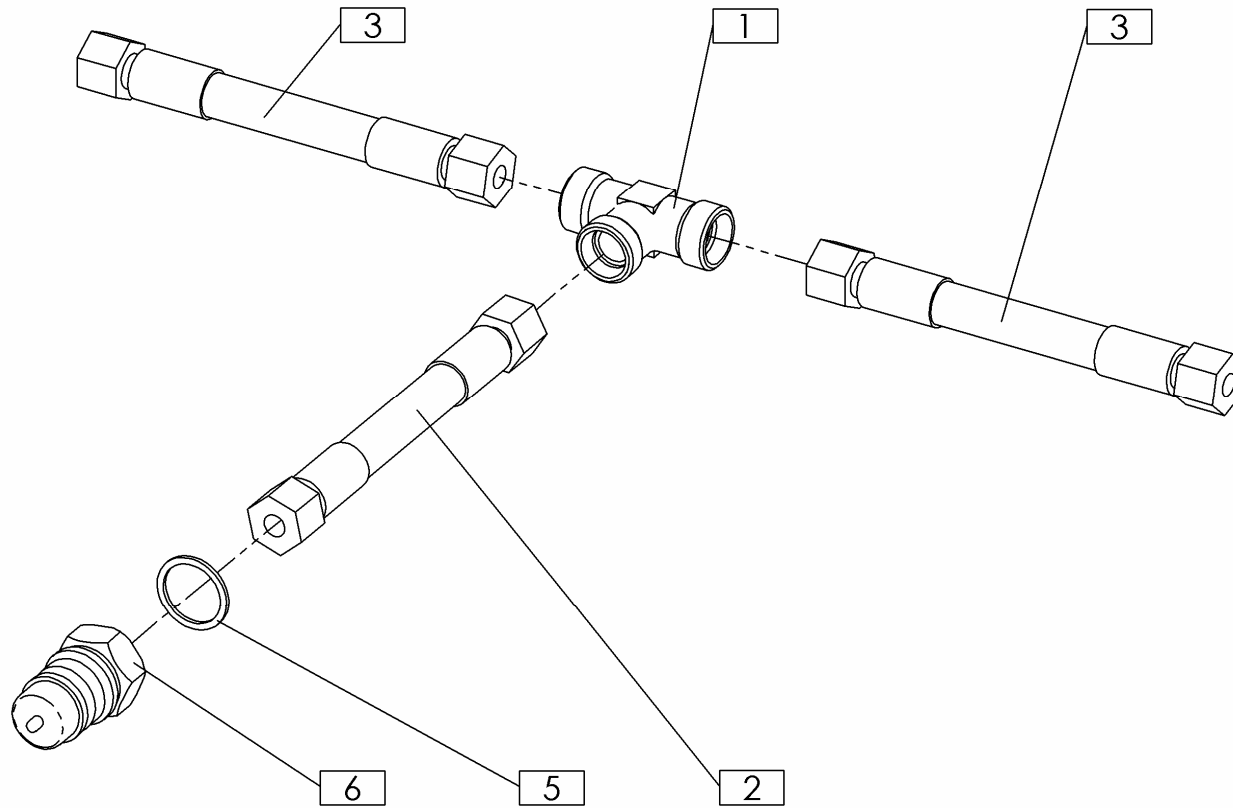

				Velja od tov. št. dalje: <b>SPIDER 350 =+10546</b>			
				Važi od tvor. broja dalje:			
				Ab masch. Nr.:			
				From mach Nr.:			
Številka Broj Bild Fig.	Kataloška številka Kataloški broj Ersatzteilnummer Spare Part Number	Naziv dela	Naziv dijela	Benennung	Description	Opomba	Količina Komada Menge Quantity
21	000228701	Podložka B16	Podložka B16	Federring B16	Washer B16		4
22	000220709	Matica M8	Navrtka M8	SK-Mutter M8	Nut M8		16
23	000250604	Matica M12	Navrtka M12	SK-Mutter M12	Nut M12		4
24	000222100	Matica M16	Navrtka M16	SK-Mutter M16	Nut M16		4
25	000208304	Vijak M8x15	Vijak M8x15	SK-Schraube M8x15	Screw M8x15		16
26	000214306	Vijak M16x40	Vijak M16x40	SK-Schraube M16x40	Screw M16x40		4
27	000255208	Ležaj KR 6205 2RS /DIN 625	Ležaj KR 6205 2RS /DIN 625	Rillenkugellager KR 6205 2RS	Bearing KR 6205 2RS		8
28	000241802	Kovica 6x20	Zakovica 6x20	Niet 6x20	Rivet 6x20		1
29	000239904	Razcepka 5x32	Rascepka 5x32	Splint 5x32	Cotter 5x32		2
30	000246601	Mazalka A M8x1	Mazalica A M8x1	Schmiernippel A M8x1	Lubricator A M8x1		1
31	000232402	Zatič prožni 5x24	Opružna čivija 5x24	Spannhülse 5x24	Pin 5x24		1
32	000233303	Zatič prožni 6x32	Opružna čivija 6x32	Spannhülse 6x32	Pin 6x32		2
33	150396404	Zatič prožni 6x50	Opružna čivija 6x50	Spannhülse 6x50	Pin 6x50		4
34	150429003	Zatič prožni 10x50	Spannhülse 10x50	Spannhülse 10x50	Pin 10x50		4
35	150405207	Kolo kpl. 15x6.00-6 4 PLY	Točak kpl 15x6.00-6 4 PLY	LaufRad zus. 15x6.00-6 4 PLY	Wheel cpl.15x6.00-6 4PLY		4
36	150247700	Pllaš 15x6.00-6 4PR	Vanjska guma 15x6.00-6 5 PR	Reifen 15x6.00-6 5 PR	Tyre 15x6.00-6 4PR		4
37	150257108	Zračnica 15x6	Unutrašnja guma 15x6	Schlauch 15x6	Pneumatic 15x6		4
38	150405305	Platišče 4.50Ax6 kpl.	Naplatak 4.50Ax6 kpl.	Felge 4.50Ax6 zus.	Rim 4.50Ax6 cpl.		4