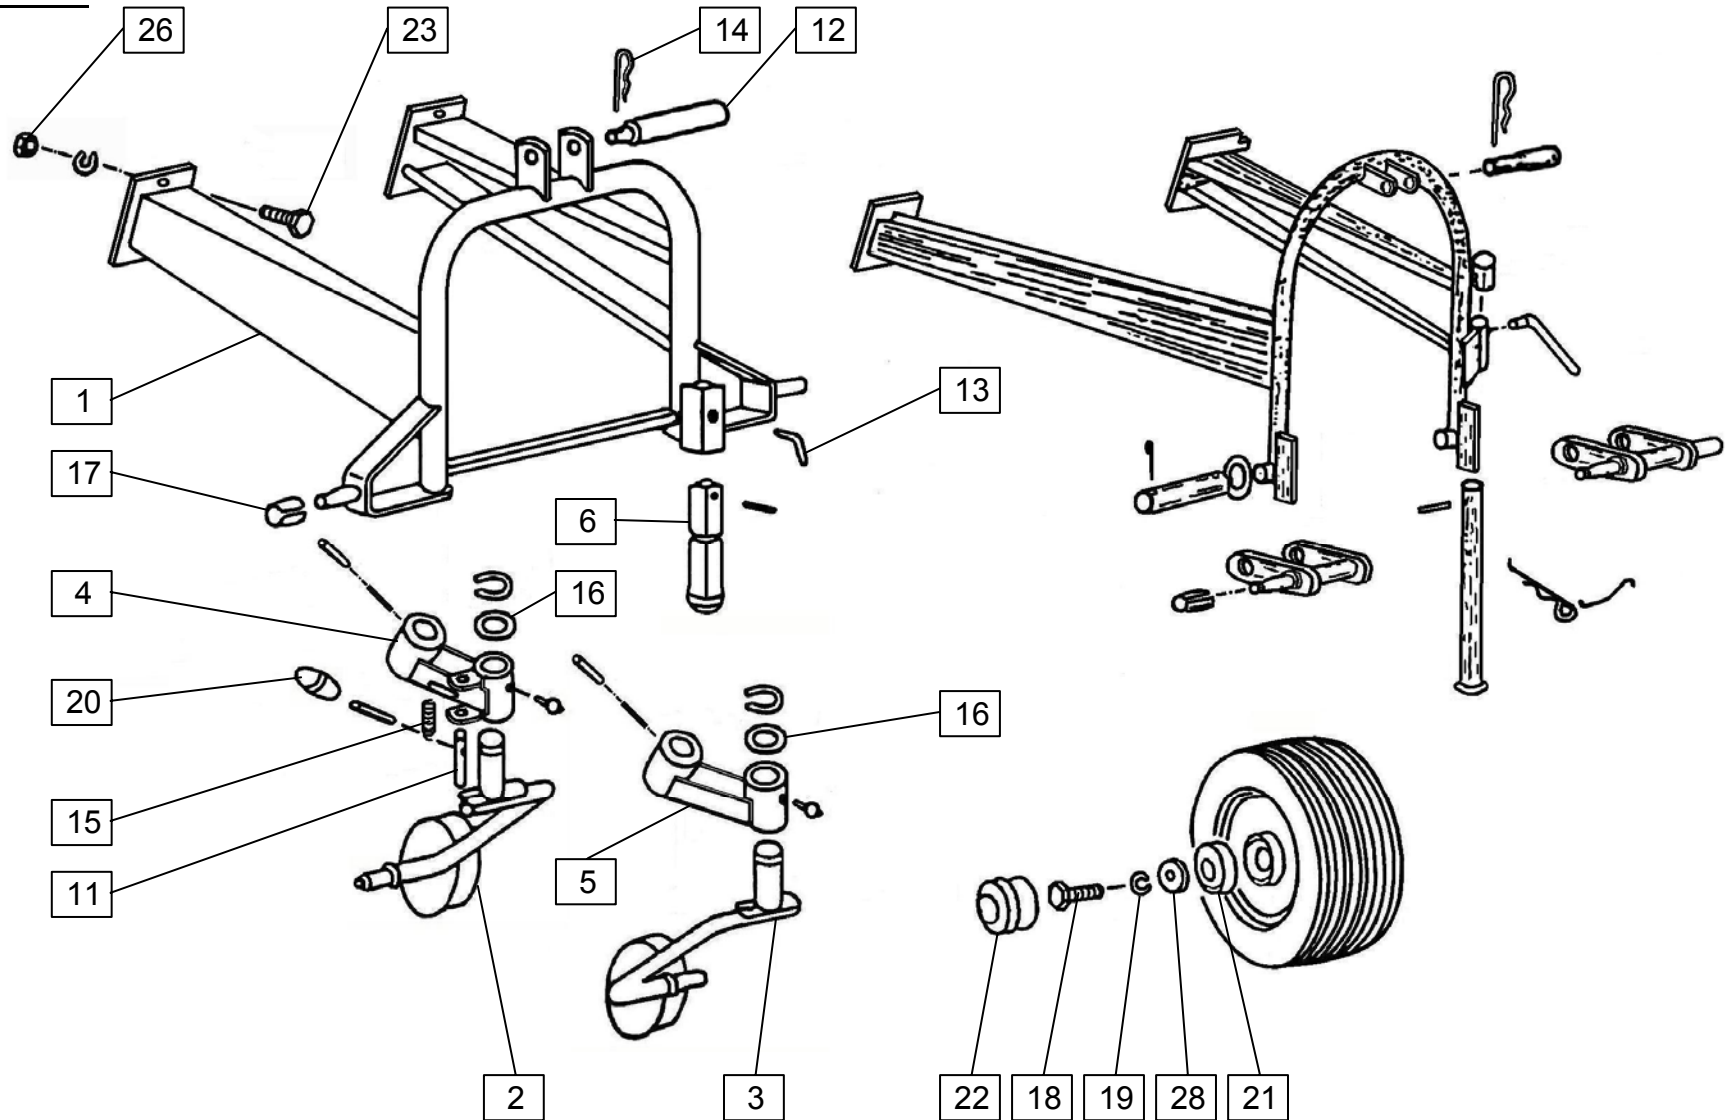

Velja od tov. št. dalje: **SPIDER 350 =+10546**
Važi od tvor. broja dalje:
Ab masch. Nr.:
From mach Nr.:

3

Številka Broj Bild Fig.	Kataloška številka Kataloški broj Ersatzteilnummer Spare Part Number	Naziv dela	Naziv dijela	Benennung	Description	Opomba	Količina Komada Menge Quantity
1	151941901	Cev var.	Cev var.	Rohr geschw.	Tube welded		2
2	151797103	Ohišje gonila 4	Kučište pogona 4	Getriebegehäuse 4	Gear-box housing 4		2
3	152726009	Vilice	Vilice	Gabel	Fork		2
4	151752106	Podložka distančna kpl.	Distanciona podložka kpl.	Distanzscheibe zus.	Distance washer cpl.		
5	154182609	Gred	Vratilo	Welle	Shaft		2
6	151950801	Zobnik	Zupčanik	Zahnrad	Gear		2
8	151042204	Os	Osovina	Achse	Axle		2
9	151042302	Vez	Veza	Verbindung	Link		2
10	151042400	Sornik	Svornjak	Bolzen	Bolt		2
11	151797602	Obroč	Prsten	Ring	Ring		2
12	151012905	Obroč distančni 3 kpl.	Distancioni prsten 3 kpl.	Distanzring 3 zus.	Distance ring 3 cpl.		
13	151945300	Cev zaščite leva var.	Cev zaščite leva var.	Schutz links geschw.	Protection tube left welded		1
14	151945701	Cev zaščite desna var.	Cev zaščite desna var.	Schutz rechts geschw.	Protection tube right welded		1
15	151797906	Sornik kpl.	Svornjak kpl.	Bolzen zus.	Bolt cpl.		4
17	000243301	Ležaj KR 6206 2Z /DIN 625	Ležaj KR 6206 2Z /DIN 625	Rillenkugellager KR 6206 2Z	Bearing KR 6206 2Z		2
18	000244603	Ležaj KR 6008 2Z /DIN 625	Ležaj KR 6008 2Z /DIN 625	Rillenkugellager KR 6008 2Z	Bearing KR 6008 2Z		2
19	000236408	Vskočnik N 68x2,5 /DIN 472	Uskočnik unut. N 68x2,5	Sicherungsring N 68x2,5	Circlip N 68x2,5		2
20	000237407	Vskočnik Z 25x1,2 /DIN 471	Uskočnik vanj. Z 25x1,2	Sicherungsring Z 25x1,2	Circlip Z 25x1,2		2
21	000230707	Moznik A8x7x45	Klin A8x7x45	Passfeder A8x7x45	Cotter A8x7x45		2
22	000235301	Zatič prožni 10x55	Opružna čivija 10x55	Spannhülse 10x55	Pin 10x55		2
23	000233802	Zatič prožni 6x55	Opružna čivija 6x55	Spannhülse 6x55	Pin 6x55		2
24	000208402	Vijak M8x15	Vijak M8x55	SK-Schraube M8x55	Screw M8x15		4
25	000210300	Vijak M10x25	Vijak M10x25	SK-Schraube M10x25	Screw M10x25		8
26	000211602	Vijak M12x55	Vijak M12x25	SK-Schraube M12x25	Screw M12x55		16
27	000228104	Podložka B8	Podložka B8	Federring B8	Washer B8		4
28	000228408	Podložka B10	Podložka B10	Federring B10	Washer B10		8
29	000225401	Podložka 12	Podložka 12	Scheibe 12	Washer 12		2
30	000228505	Podložka B12	Podložka B12	Federring B12	Washer B12		16
31	000251202	Matica M10	Navrtka M10	SK-Mutter M10	Nut M10		8
32	000238905	Razcepka 4x25	Rascepka 4x25	Splint 4x25	Cotter 4x25		4
33	000246905	Mazalka A M10x1	Mazalica A M10x1	Schmiernippel A M10x1	Lubricator A M10x1		2
34	150436102	Pokrov	Poklopac	Deckel	Cover		4