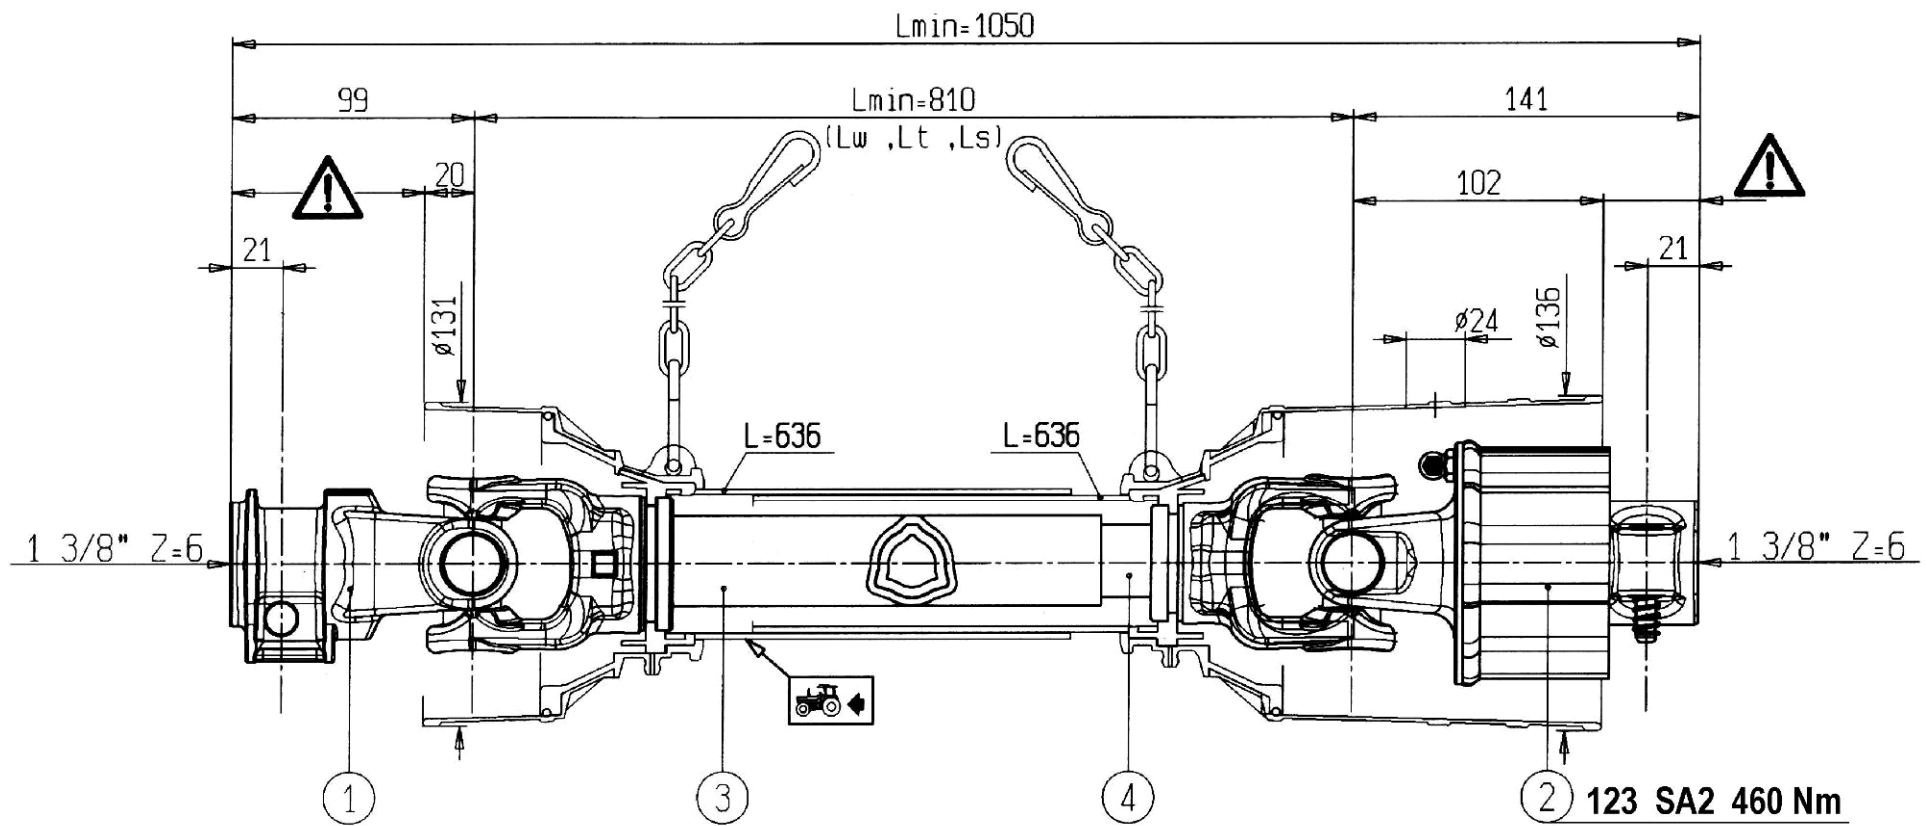

				Velja od tov. št. dalje: <b>SPIDER 350 =+10546</b>			
				Važi od tvor. broja dalje:			
				Ab masch. Nr.:			
				From mach Nr.:			
Številka Broj Bild Fig.	Kataloška številka Kataloški broj Ersatzteilnummer Spare Part Number	Naziv dela	Naziv dijela	Benennung	Description	Opomba	Količina Komada Menge Quantity
21	000228701	Podložka B16	Podložka B16	Federring B16	Washer B16		4
22	000220709	Matica M8	Navrtka M8	SK-Mutter M8	Nut M8		16
23	000250604	Matica M12	Navrtka M12	SK-Mutter M12	Nut M12		4
24	000222100	Matica M16	Navrtka M16	SK-Mutter M16	Nut M16		4
25	000208304	Vijak M8x15	Vijak M8x15	SK-Schraube M8x15	Screw M8x15		16
26	000214306	Vijak M16x40	Vijak M16x40	SK-Schraube M16x40	Screw M16x40		4
27	000255208	Ležaj KR 6205 2RS /DIN 625	Ležaj KR 6205 2RS /DIN 625	Rillenkugellager KR 6205 2RS	Bearing KR 6205 2RS		8
28	000241802	Kovica 6x20	Zakovica 6x20	Niet 6x20	Rivet 6x20		1
29	000239904	Razcepka 5x32	Rascepka 5x32	Splint 5x32	Cotter 5x32		2
30	000246601	Mazalka A M8x1	Mazalica A M8x1	Schmiernippel A M8x1	Lubricator A M8x1		1
31	000232402	Zatič prožni 5x24	Opružna čivija 5x24	Spannhülse 5x24	Pin 5x24		1
32	000233303	Zatič prožni 6x32	Opružna čivija 6x32	Spannhülse 6x32	Pin 6x32		2
33	150396404	Zatič prožni 6x50	Opružna čivija 6x50	Spannhülse 6x50	Pin 6x50		4
34	150429003	Zatič prožni 10x50	Spannhülse 10x50	Spannhülse 10x50	Pin 10x50		4
35	150405207	Kolo kpl. 15x6.00-6 4 PLY	Točak kpl 15x6.00-6 4 PLY	LaufRad zus. 15x6.00-6 4 PLY	Wheel cpl.15x6.00-6 4PLY		4
36	150247700	Pllaš 15x6.00-6 4PR	Vanjska guma 15x6.00-6 5 PR	Reifen 15x6.00-6 5 PR	Tyre 15x6.00-6 4PR		4
37	150257108	Zračnica 15x6	Unutrašnja guma 15x6	Schlauch 15x6	Pneumatic 15x6		4
38	150405305	Platišče 4.50Ax6 kpl.	Naplatak 4.50Ax6 kpl.	Felge 4.50Ax6 zus.	Rim 4.50Ax6 cpl.		4