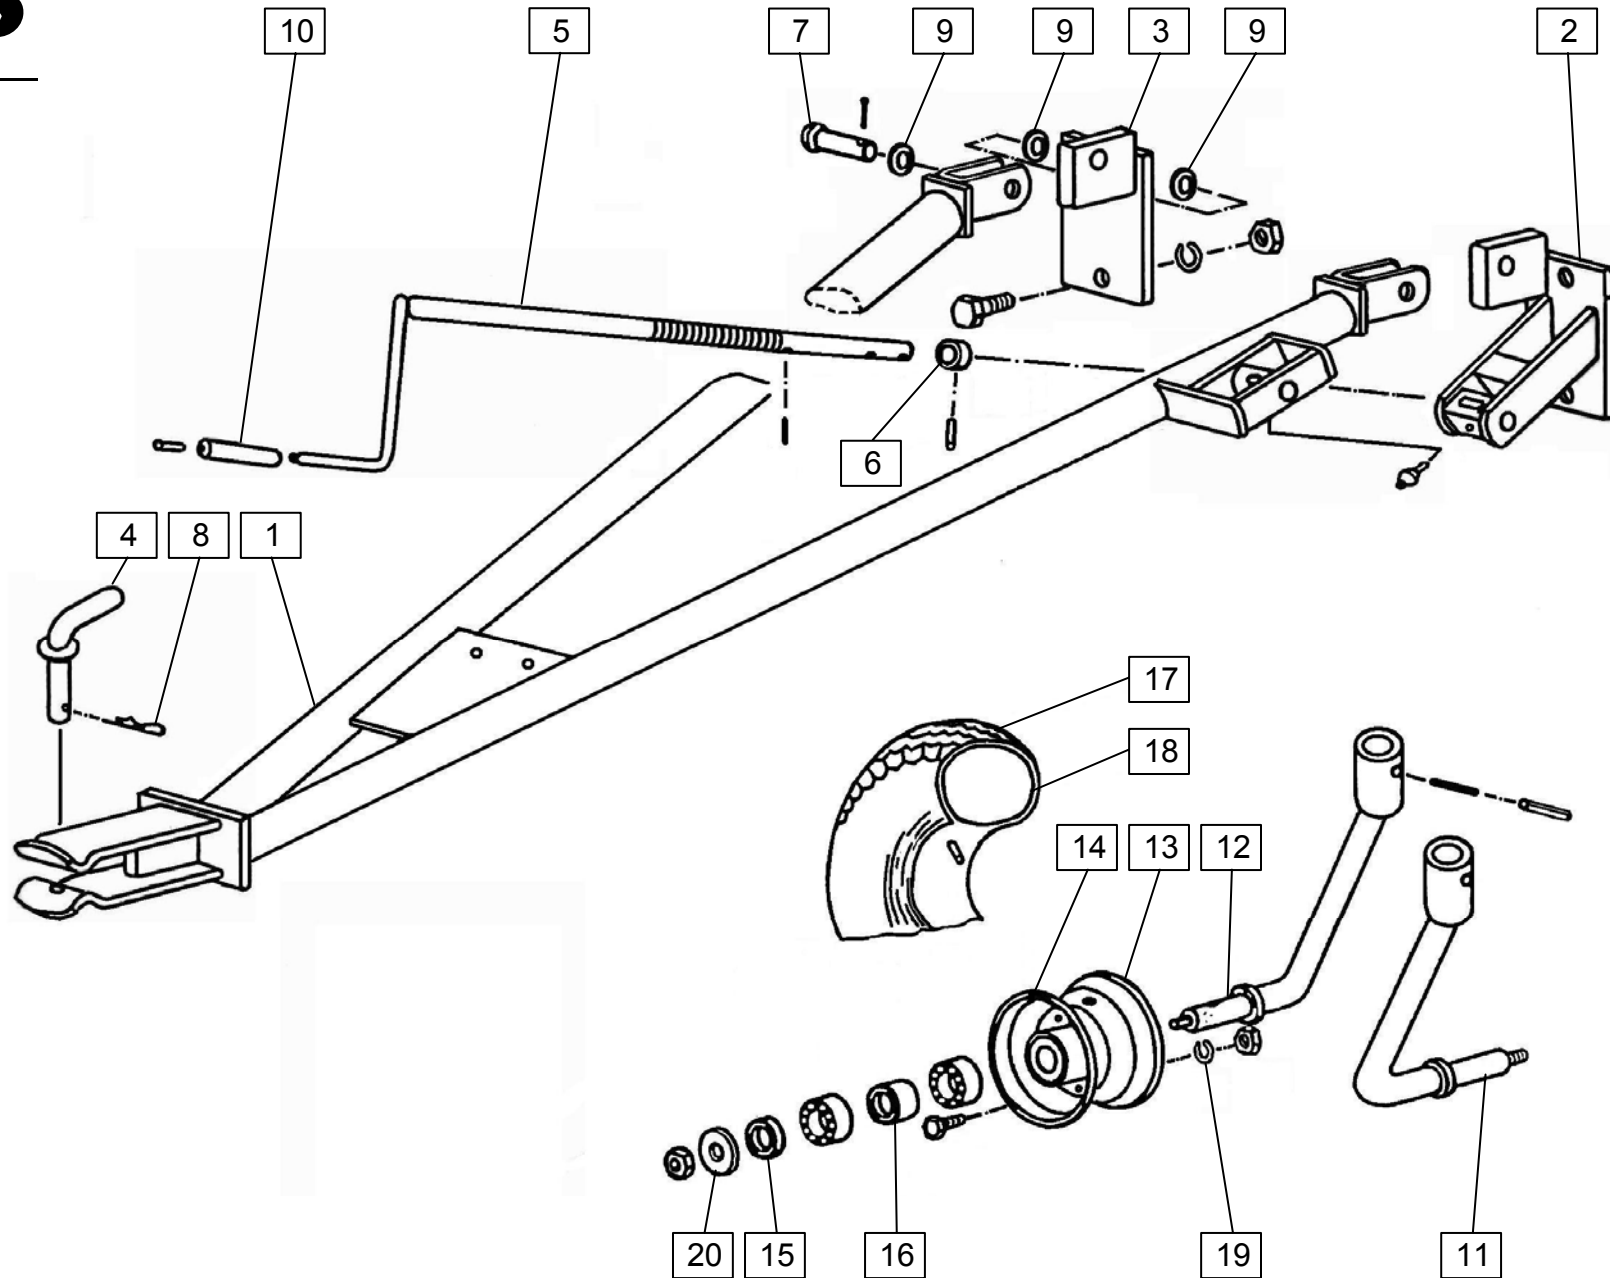

				Velja od tov. št. dalje: <b>SPIDER 350 =+10546</b>			
				Važi od tvor. broja dalje:			
				Ab masch. Nr.:			
				From mach Nr.:			
Številka Broj Bild Fig.	Kataloška številka Kataloški broj Ersatzteilnummer Spare Part Number	Naziv dela	Naziv dijela	Benennung	Description	Opomba	Količina Komada Menge Quantity
21	000228701	Podložka B16	Podložka B16	Federring B16	Washer B16		4
22	000220709	Matica M8	Navrtka M8	SK-Mutter M8	Nut M8		16
23	000250604	Matica M12	Navrtka M12	SK-Mutter M12	Nut M12		4
24	000222100	Matica M16	Navrtka M16	SK-Mutter M16	Nut M16		4
25	000208304	Vijak M8x15	Vijak M8x15	SK-Schraube M8x15	Screw M8x15		16
26	000214306	Vijak M16x40	Vijak M16x40	SK-Schraube M16x40	Screw M16x40		4
27	000255208	Ležaj KR 6205 2RS /DIN 625	Ležaj KR 6205 2RS /DIN 625	Rillenkugellager KR 6205 2RS	Bearing KR 6205 2RS		8
28	000241802	Kovica 6x20	Zakovica 6x20	Niet 6x20	Rivet 6x20		1
29	000239904	Razcepka 5x32	Rascepka 5x32	Splint 5x32	Cotter 5x32		2
30	000246601	Mazalka A M8x1	Mazalica A M8x1	Schmiernippel A M8x1	Lubricator A M8x1		1
31	000232402	Zatič prožni 5x24	Opružna čivija 5x24	Spannhülse 5x24	Pin 5x24		1
32	000233303	Zatič prožni 6x32	Opružna čivija 6x32	Spannhülse 6x32	Pin 6x32		2
33	150396404	Zatič prožni 6x50	Opružna čivija 6x50	Spannhülse 6x50	Pin 6x50		4
34	150429003	Zatič prožni 10x50	Spannhülse 10x50	Spannhülse 10x50	Pin 10x50		4
35	150405207	Kolo kpl. 15x6.00-6 4 PLY	Točak kpl 15x6.00-6 4 PLY	LaufRad zus. 15x6.00-6 4 PLY	Wheel cpl.15x6.00-6 4PLY		4
36	150247700	Pllaš 15x6.00-6 4PR	Vanjska guma 15x6.00-6 5 PR	Reifen 15x6.00-6 5 PR	Tyre 15x6.00-6 4PR		4
37	150257108	Zračnica 15x6	Unutrašnja guma 15x6	Schlauch 15x6	Pneumatic 15x6		4
38	150405305	Platišče 4.50Ax6 kpl.	Naplatak 4.50Ax6 kpl.	Felge 4.50Ax6 zus.	Rim 4.50Ax6 cpl.		4