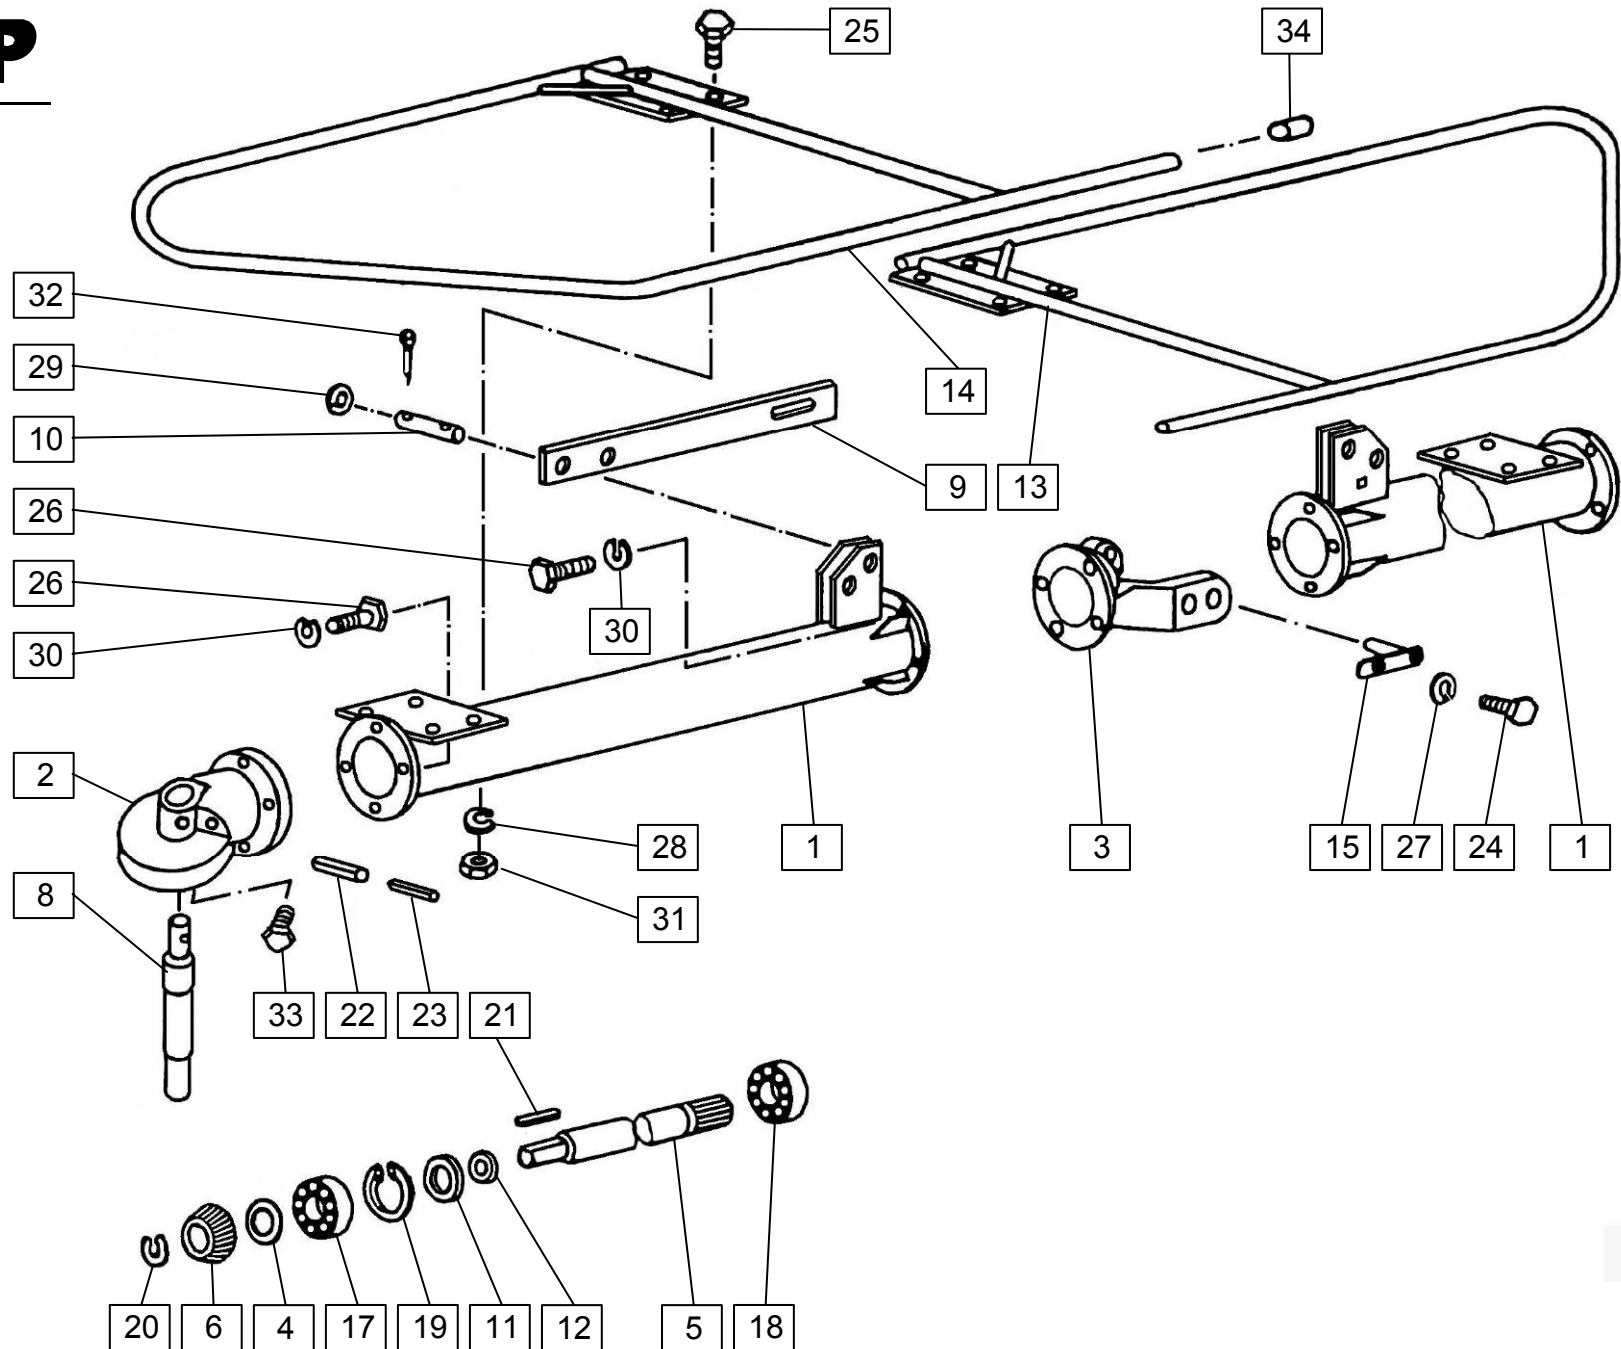

				Velja od tov. št. dalje: <b>SPIDER 350 =+10546</b>			
				Važi od tvor. broja dalje:			
				Ab masch. Nr.:			
				From mach Nr.:			
Številka Broj Bild Fig.	Kataloška številka Katalogski broj Ersatzteilnummer Spare Part Number	Naziv dela	Naziv dijela	Benennung	Description	Opomba	Količina Komada Menge Quantity
1	151940109	Zobnik 1	Zupčanic 1	Zahnrad 1	Gear 1		1
2	151940207	Zobnik 2	Zupčanic 2	Zahnrad 2	Gear 2		1
3	151940001	Gred	Vratilo	Welle	Shaft		1
4	155177202	Zaščita kardana	Zaštita kardana	Gelenkwellesschutz	P.T.O shaft protection		1
5	151037103	Ohišje gonila 1	Kučišče pogona 1	Getriebegehäuse 1	Gear-box housing 1		1
6	151012601	Čep zapirni	Zatvorni vijak	Verschlusszapfen	Locking screw		1
7	151012905	Obroč distančni 3	Distancioni prten 3	Distanzring 3	Distance ring 3		1
9	150362208	Ležaj KR 6206 / DIN 625	Ležaj KR 6206 / DIN 625	Rillenkugellager KR 6206 / DIN 625	Bearing KR 6206 / DIN 625		1
10	000244202	Ležaj KR 6007 2Z /DIN 625	Ležaj KR 6007 2Z /DIN 625	Rillenkugellager KR 6007 2Z	Bearing KR 6007 2Z		1
11	150008306	Ležaj KR 6209 / DIN 625	Ležaj KR 6209 / DIN 625	Rillenkugellager KR 6209 / DIN 625	Bearing KR 6209 / DIN 625		1
13	150163307	Vijak M10x20	Vijak M10x20	Cylinderschraube M10x20	Screw M10x20		4
14	000228300	Podložka A10	Podložka A10	Scheibe A10	Washer A10		4
16	150008404	Obroč tesnilni A38x62x10	Zapirni prsten A38x62x10	Wellendichtring A38x62x10	Seal ring A38x62x10		1
18	000237407	Vskočnik Z 25X1,2 /DIN 471	Uskočnik Z 25X1,2 /DIN 471	Sicherungsring Z 25X1,2 /DIN 471	Circlip Z 25X1,2 /DIN 471		1
19	000237602	Vskočnik Z 35x1,5 /DIN 471	Uskočnik Z 35x1,5 /DIN 471	Sicherungsring Z 35x1,5 /DIN 471	Circlip Z 35x1,5 /DIN 471		1
20	000237906	Vskočnik Z 45x1,75 /DIN 471	Uskočnik Z 45x1,75 /DIN 471	Sicherungsring Z 45x1,75 /DIN 471	Circlip Z 45x1,75 /DIN 471		1
21	000236300	Vskočnik N 62x2 /DIN 472	Uskočnik N 62x2 /DIN 472	Sicherungsring N 62x2 /DIN 472	Circlip N 62x2 /DIN 472		1
22	000236603	Vskočnik N 85x3 /DIN 472	Uskočnik N 85x3 /DIN 472	Sicherungsring N 85x3 /DIN 472	Circlip N 85x3 /DIN 472		2
24	000256207	Moznik A8x7x36	Klin A8x7x36	Passfeder A8x7x36	Cotter A8x7x36		1
25	000256305	Moznik A10x8x60	Klin A10x8x60	Passfeder A10x8x60	Cotter A10x8x60		1