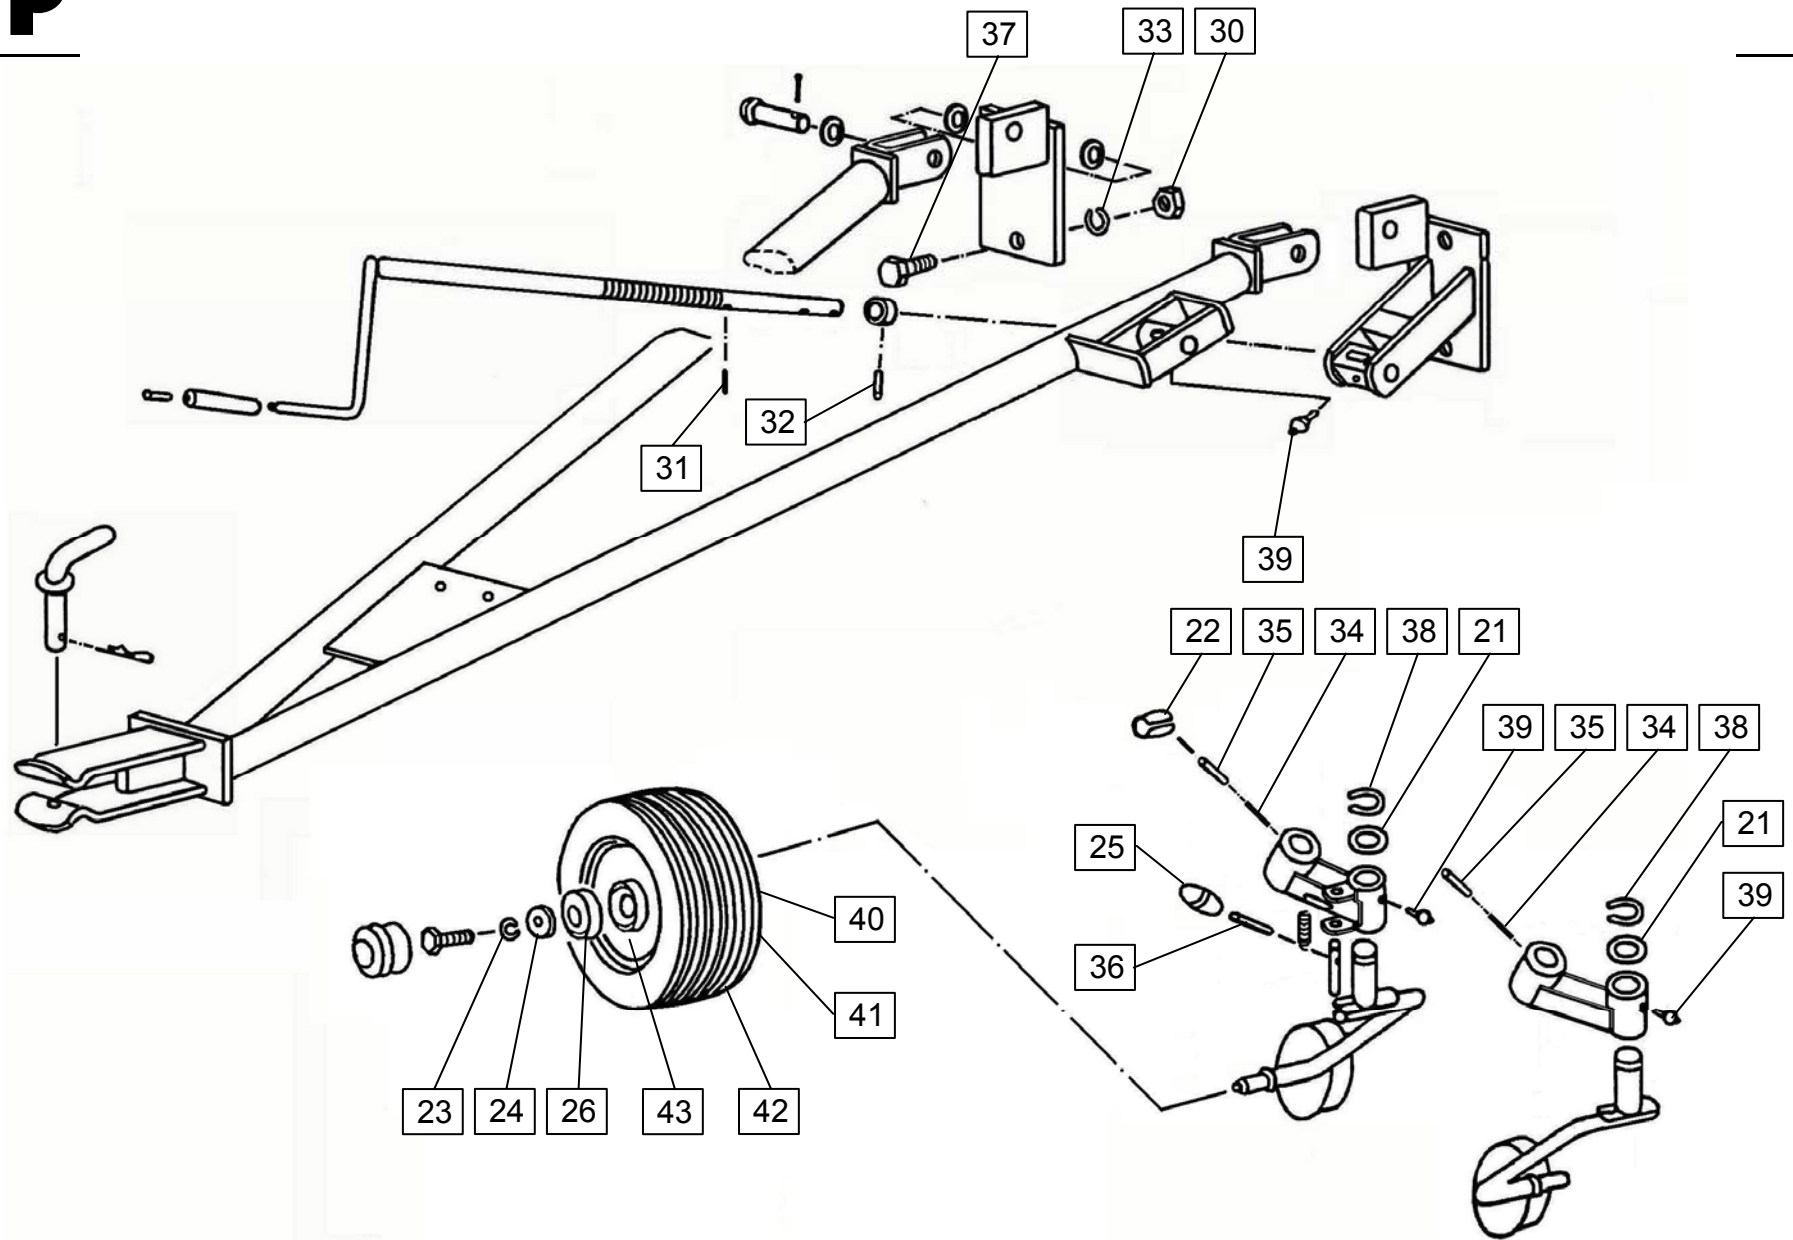

				Velja od tov. št. dalje: <b>SPIDER 350 =+10546</b>			
				Važi od tvor. broja dalje:			
				Ab masch. Nr.:			
				From mach Nr.:			
Številka Broj Bild Fig.	Kataloška številka Kataloški broj Ersatzteilnummer Spare Part Number	Naziv dela	Naziv dijela	Benennung	Description	Opomba	Količina Komada Menge Quantity
21	000228701	Podložka B16	Podložka B16	Federring B16	Washer B16		4
22	000220709	Matica M8	Navrtka M8	SK-Mutter M8	Nut M8		16
23	000250604	Matica M12	Navrtka M12	SK-Mutter M12	Nut M12		4
24	000222100	Matica M16	Navrtka M16	SK-Mutter M16	Nut M16		4
25	000208304	Vijak M8x15	Vijak M8x15	SK-Schraube M8x15	Screw M8x15		16
26	000214306	Vijak M16x40	Vijak M16x40	SK-Schraube M16x40	Screw M16x40		4
27	000255208	Ležaj KR 6205 2RS /DIN 625	Ležaj KR 6205 2RS /DIN 625	Rillenkugellager KR 6205 2RS	Bearing KR 6205 2RS		8
28	000241802	Kovica 6x20	Zakovica 6x20	Niet 6x20	Rivet 6x20		1
29	000239904	Razcepka 5x32	Rascepka 5x32	Splint 5x32	Cotter 5x32		2
30	000246601	Mazalka A M8x1	Mazalica A M8x1	Schmiernippel A M8x1	Lubricator A M8x1		1
31	000232402	Zatič prožni 5x24	Opružna čivija 5x24	Spannhülse 5x24	Pin 5x24		1
32	000233303	Zatič prožni 6x32	Opružna čivija 6x32	Spannhülse 6x32	Pin 6x32		2
33	150396404	Zatič prožni 6x50	Opružna čivija 6x50	Spannhülse 6x50	Pin 6x50		4
34	150429003	Zatič prožni 10x50	Spannhülse 10x50	Spannhülse 10x50	Pin 10x50		4
35	150405207	Kolo kpl. 15x6.00-6 4 PLY	Točak kpl 15x6.00-6 4 PLY	LaufRad zus. 15x6.00-6 4 PLY	Wheel cpl.15x6.00-6 4PLY		4
36	150247700	Pllaš 15x6.00-6 4PR	Vanjska guma 15x6.00-6 5 PR	Reifen 15x6.00-6 5 PR	Tyre 15x6.00-6 4PR		4
37	150257108	Zračnica 15x6	Unutrašnja guma 15x6	Schlauch 15x6	Pneumatic 15x6		4
38	150405305	Platišče 4.50Ax6 kpl.	Naplatak 4.50Ax6 kpl.	Felge 4.50Ax6 zus.	Rim 4.50Ax6 cpl.		4