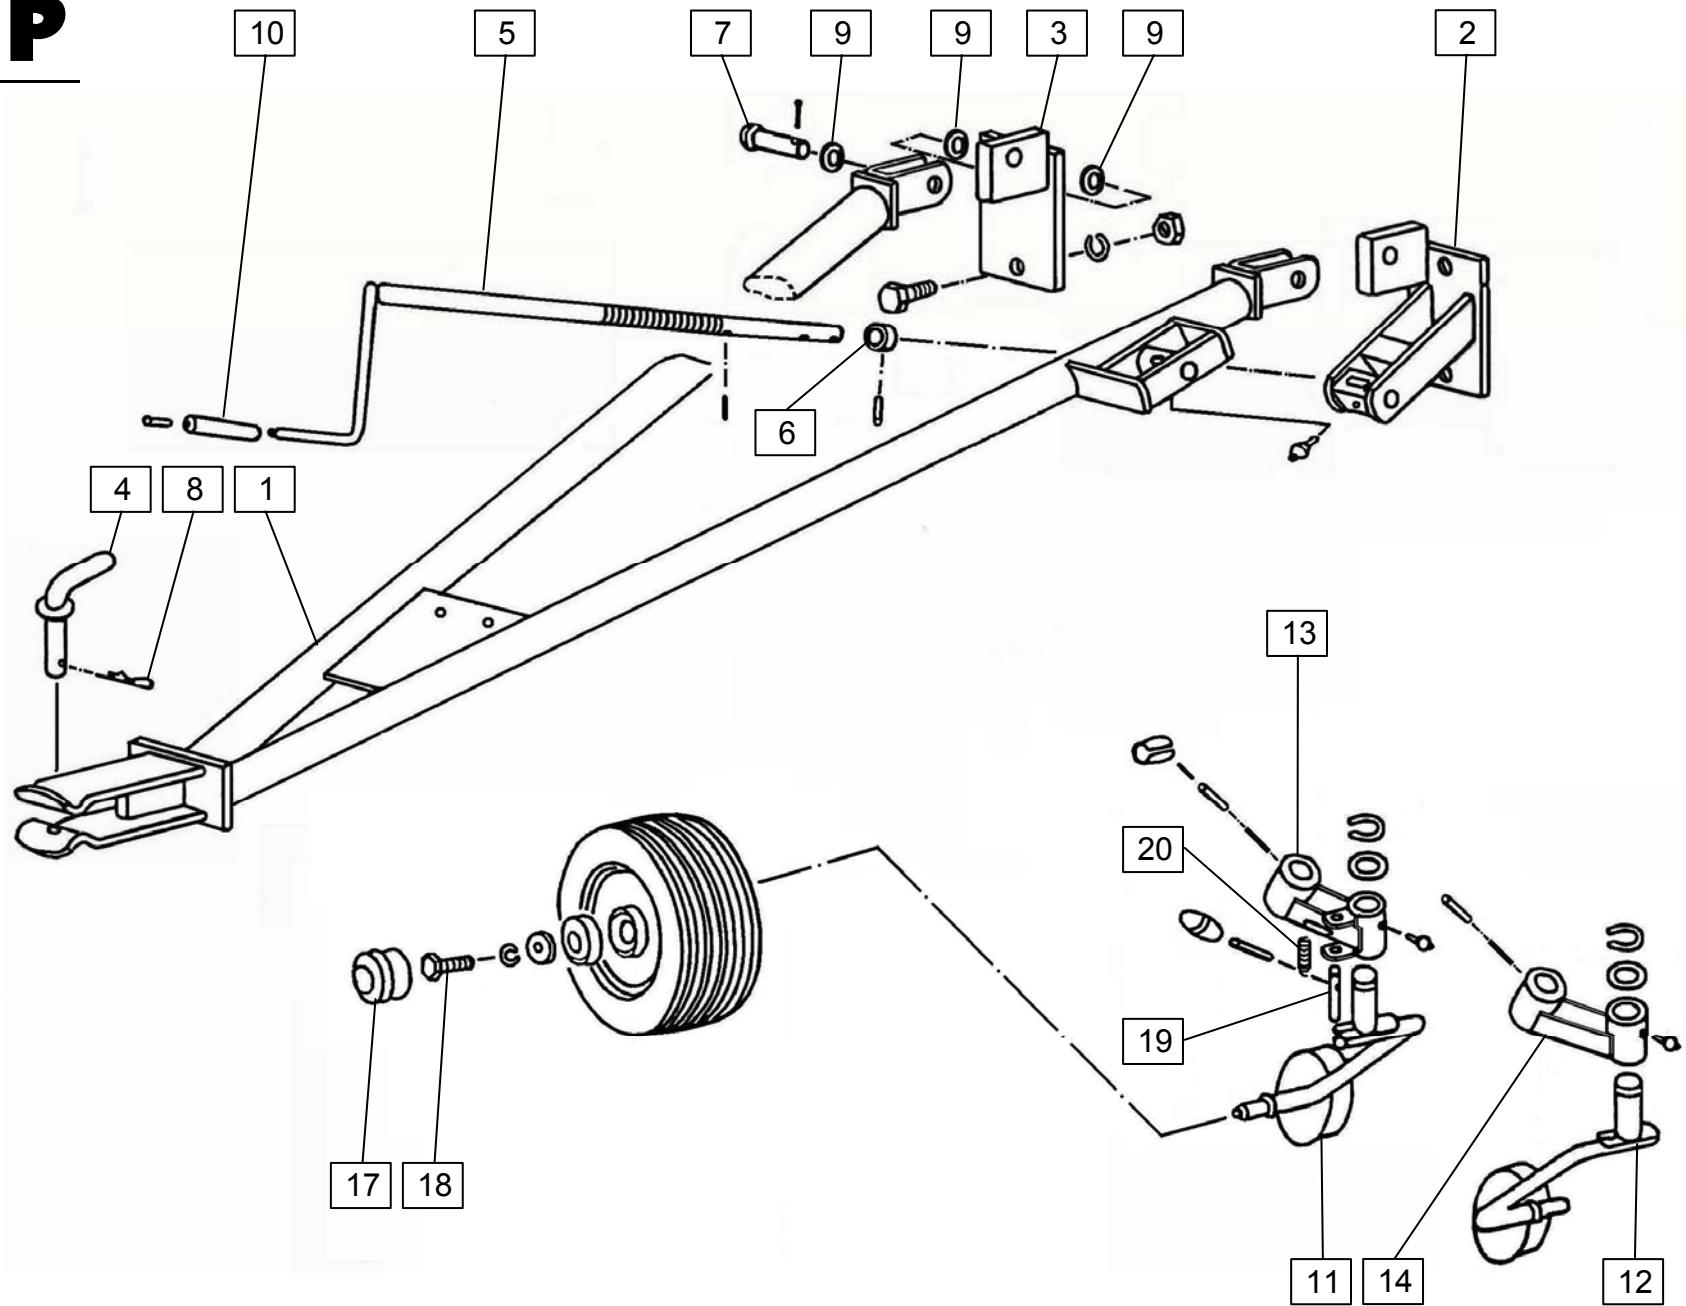

				Velja od tov. št. dalje: <b>SPIDER 350 =+10546</b>			
				Važi od tvor. broja dalje:			
				Ab masch. Nr.:			
				From mach Nr.:			
Številka Broj Bild Fig.	Kataloška številka Kataloški broj Ersatzteilnummer Spare Part Number	Naziv dela	Naziv dijela	Benennung	Description	Opomba	Količina Komada Menge Quantity
21	000228701	Podložka B16	Podložka B16	Federring B16	Washer B16		4
22	000220709	Matica M8	Navrtka M8	SK-Mutter M8	Nut M8		16
23	000250604	Matica M12	Navrtka M12	SK-Mutter M12	Nut M12		4
24	000222100	Matica M16	Navrtka M16	SK-Mutter M16	Nut M16		4
25	000208304	Vijak M8x15	Vijak M8x15	SK-Schraube M8x15	Screw M8x15		16
26	000214306	Vijak M16x40	Vijak M16x40	SK-Schraube M16x40	Screw M16x40		4
27	000255208	Ležaj KR 6205 2RS /DIN 625	Ležaj KR 6205 2RS /DIN 625	Rillenkugellager KR 6205 2RS	Bearing KR 6205 2RS		8
28	000241802	Kovica 6x20	Zakovica 6x20	Niet 6x20	Rivet 6x20		1
29	000239904	Razcepka 5x32	Rascepka 5x32	Splint 5x32	Cotter 5x32		2
30	000246601	Mazalka A M8x1	Mazalica A M8x1	Schmiernippel A M8x1	Lubricator A M8x1		1
31	000232402	Zatič prožni 5x24	Opružna čivija 5x24	Spannhülse 5x24	Pin 5x24		1
32	000233303	Zatič prožni 6x32	Opružna čivija 6x32	Spannhülse 6x32	Pin 6x32		2
33	150396404	Zatič prožni 6x50	Opružna čivija 6x50	Spannhülse 6x50	Pin 6x50		4
34	150429003	Zatič prožni 10x50	Spannhülse 10x50	Spannhülse 10x50	Pin 10x50		4
35	150405207	Kolo kpl. 15x6.00-6 4 PLY	Točak kpl 15x6.00-6 4 PLY	LaufRad zus. 15x6.00-6 4 PLY	Wheel cpl.15x6.00-6 4PLY		4
36	150247700	Pllaš 15x6.00-6 4PR	Vanjska guma 15x6.00-6 5 PR	Reifen 15x6.00-6 5 PR	Tyre 15x6.00-6 4PR		4
37	150257108	Zračnica 15x6	Unutrašnja guma 15x6	Schlauch 15x6	Pneumatic 15x6		4
38	150405305	Platišče 4.50Ax6 kpl.	Naplatak 4.50Ax6 kpl.	Felge 4.50Ax6 zus.	Rim 4.50Ax6 cpl.		4