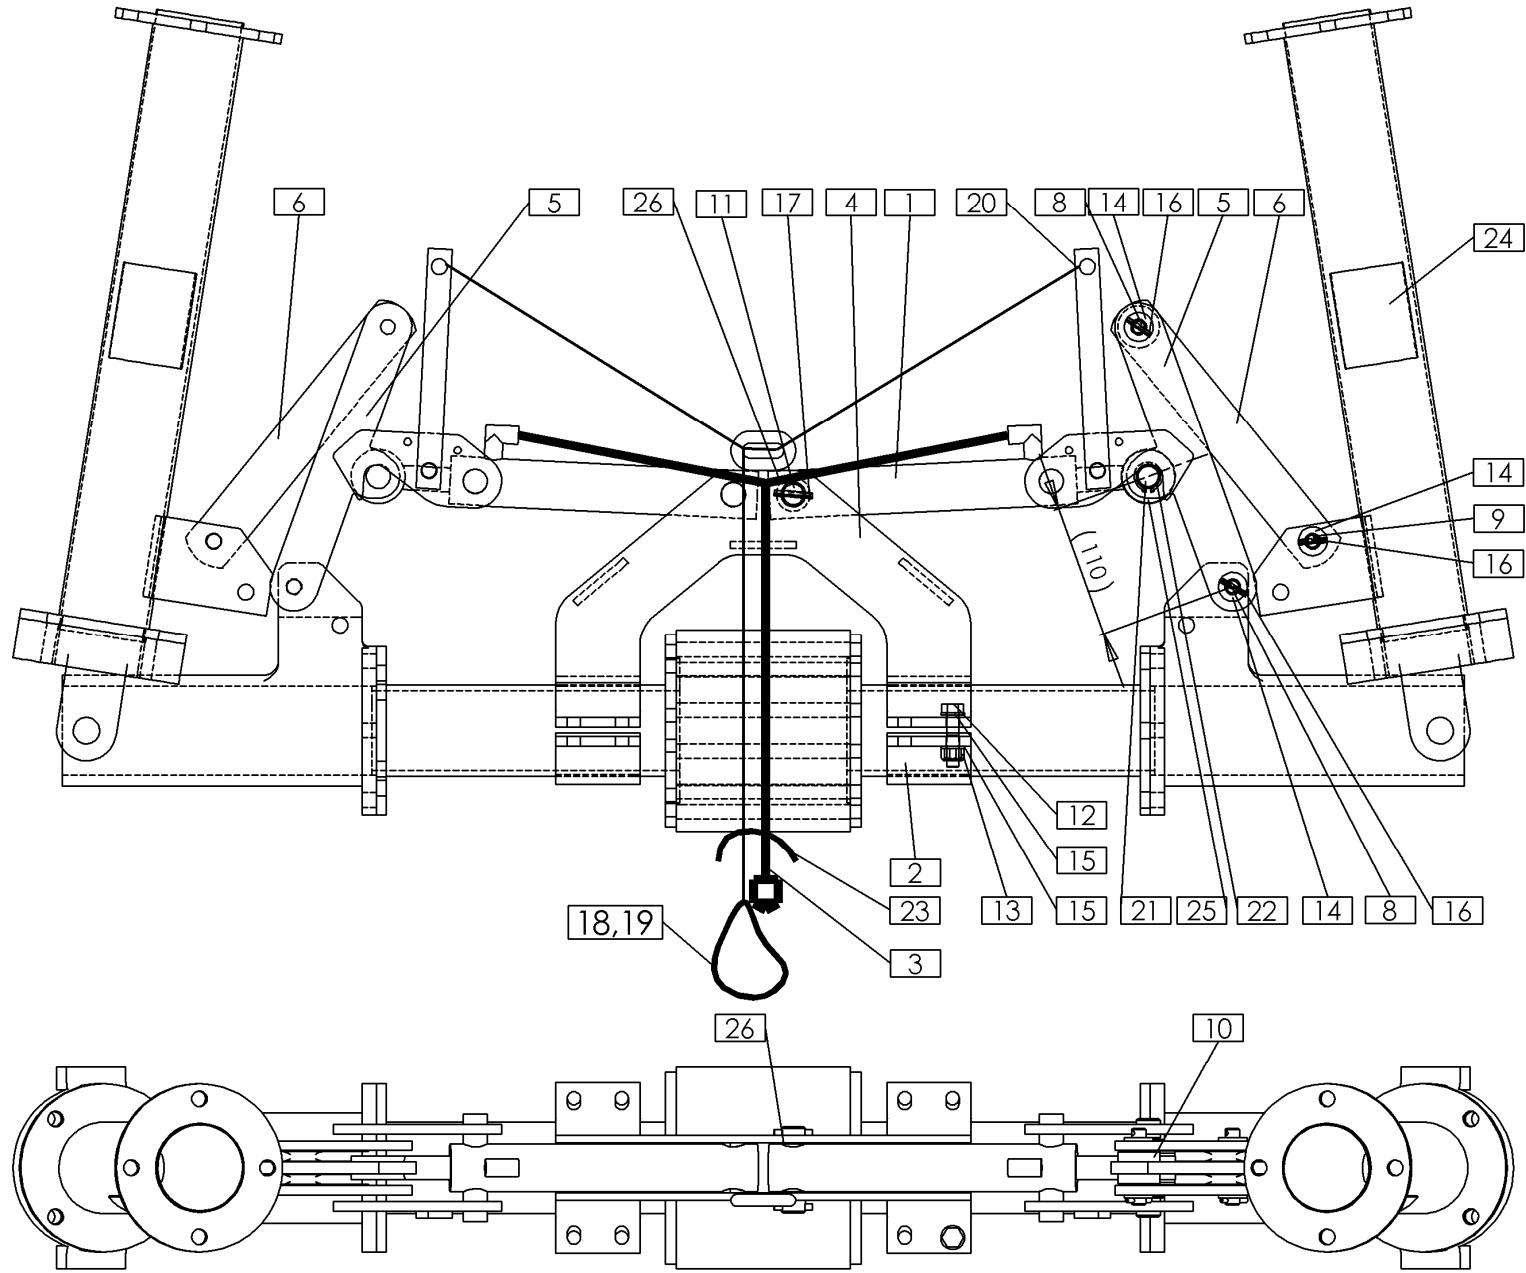

				Velja od tov. št. dalje: <b>SPIDER 350 =+10546</b>			
				Važi od tvor. broja dalje:			
				Ab masch. Nr.:			
				From mach Nr.:			
Številka Broj Bild Fig.	Kataloška številka Kataloški broj Ersatzteilnummer Spare Part Number	Naziv dela	Naziv dijela	Benennung	Description	Opomba	Količina Komada Menge Quantity
21	000228701	Podložka B16	Podložka B16	Federring B16	Washer B16		4
22	000220709	Matica M8	Navrtka M8	SK-Mutter M8	Nut M8		16
23	000250604	Matica M12	Navrtka M12	SK-Mutter M12	Nut M12		4
24	000222100	Matica M16	Navrtka M16	SK-Mutter M16	Nut M16		4
25	000208304	Vijak M8x15	Vijak M8x15	SK-Schraube M8x15	Screw M8x15		16
26	000214306	Vijak M16x40	Vijak M16x40	SK-Schraube M16x40	Screw M16x40		4
27	000255208	Ležaj KR 6205 2RS /DIN 625	Ležaj KR 6205 2RS /DIN 625	Rillenkugellager KR 6205 2RS	Bearing KR 6205 2RS		8
28	000241802	Kovica 6x20	Zakovica 6x20	Niet 6x20	Rivet 6x20		1
29	000239904	Razcepka 5x32	Rascepka 5x32	Splint 5x32	Cotter 5x32		2
30	000246601	Mazalka A M8x1	Mazalica A M8x1	Schmiernippel A M8x1	Lubricator A M8x1		1
31	000232402	Zatič prožni 5x24	Opružna čivija 5x24	Spannhülse 5x24	Pin 5x24		1
32	000233303	Zatič prožni 6x32	Opružna čivija 6x32	Spannhülse 6x32	Pin 6x32		2
33	150396404	Zatič prožni 6x50	Opružna čivija 6x50	Spannhülse 6x50	Pin 6x50		4
34	150429003	Zatič prožni 10x50	Spannhülse 10x50	Spannhülse 10x50	Pin 10x50		4
35	150405207	Kolo kpl. 15x6.00-6 4 PLY	Točak kpl 15x6.00-6 4 PLY	LaufRad zus. 15x6.00-6 4 PLY	Wheel cpl.15x6.00-6 4PLY		4
36	150247700	Pllaš 15x6.00-6 4PR	Vanjska guma 15x6.00-6 5 PR	Reifen 15x6.00-6 5 PR	Tyre 15x6.00-6 4PR		4
37	150257108	Zračnica 15x6	Unutrašnja guma 15x6	Schlauch 15x6	Pneumatic 15x6		4
38	150405305	Platišče 4.50Ax6 kpl.	Naplatak 4.50Ax6 kpl.	Felge 4.50Ax6 zus.	Rim 4.50Ax6 cpl.		4