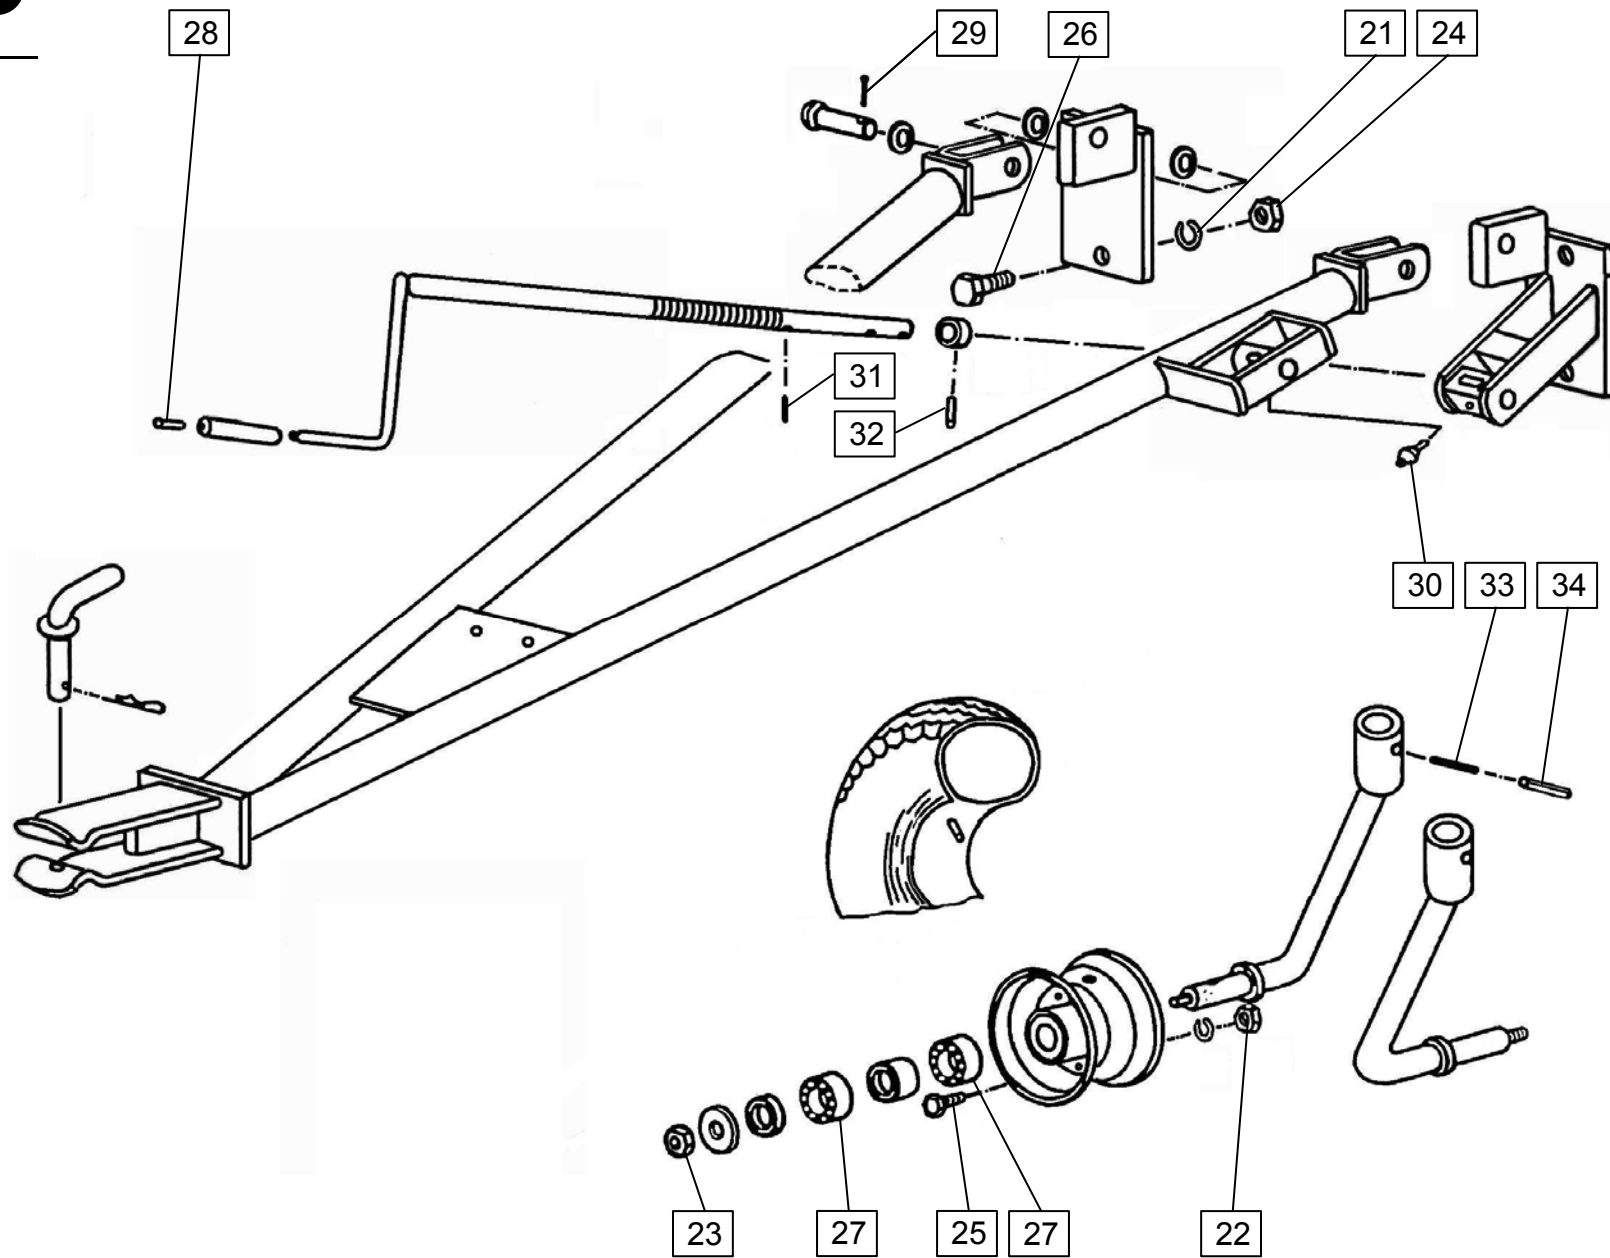

				Velja od tov. št. dalje: <b>SPIDER 350 =+10546</b>			
				Važi od tvor. broja dalje:			
				Ab masch. Nr.:			
				From mach Nr.:			
Številka Broj Bild Fig.	Kataloška številka Kataloški broj Ersatzteilnummer Spare Part Number	Naziv dela	Naziv dijela	Benennung	Description	Opomba	Količina Komada Menge Quantity
21	000228701	Podložka B16	Podložka B16	Federring B16	Washer B16		4
22	000220709	Matica M8	Navrtka M8	SK-Mutter M8	Nut M8		16
23	000250604	Matica M12	Navrtka M12	SK-Mutter M12	Nut M12		4
24	000222100	Matica M16	Navrtka M16	SK-Mutter M16	Nut M16		4
25	000208304	Vijak M8x15	Vijak M8x15	SK-Schraube M8x15	Screw M8x15		16
26	000214306	Vijak M16x40	Vijak M16x40	SK-Schraube M16x40	Screw M16x40		4
27	000255208	Ležaj KR 6205 2RS /DIN 625	Ležaj KR 6205 2RS /DIN 625	Rillenkugellager KR 6205 2RS	Bearing KR 6205 2RS		8
28	000241802	Kovica 6x20	Zakovica 6x20	Niet 6x20	Rivet 6x20		1
29	000239904	Razcepka 5x32	Rascepka 5x32	Splint 5x32	Cotter 5x32		2
30	000246601	Mazalka A M8x1	Mazalica A M8x1	Schmiernippel A M8x1	Lubricator A M8x1		1
31	000232402	Zatič prožni 5x24	Opružna čivija 5x24	Spannhülse 5x24	Pin 5x24		1
32	000233303	Zatič prožni 6x32	Opružna čivija 6x32	Spannhülse 6x32	Pin 6x32		2
33	150396404	Zatič prožni 6x50	Opružna čivija 6x50	Spannhülse 6x50	Pin 6x50		4
34	150429003	Zatič prožni 10x50	Spannhülse 10x50	Spannhülse 10x50	Pin 10x50		4
35	150405207	Kolo kpl. 15x6.00-6 4 PLY	Točak kpl 15x6.00-6 4 PLY	LaufRad zus. 15x6.00-6 4 PLY	Wheel cpl.15x6.00-6 4PLY		4
36	150247700	Pllaš 15x6.00-6 4PR	Vanjska guma 15x6.00-6 5 PR	Reifen 15x6.00-6 5 PR	Tyre 15x6.00-6 4PR		4
37	150257108	Zračnica 15x6	Unutrašnja guma 15x6	Schlauch 15x6	Pneumatic 15x6		4
38	150405305	Platišče 4.50Ax6 kpl.	Naplatak 4.50Ax6 kpl.	Felge 4.50Ax6 zus.	Rim 4.50Ax6 cpl.		4