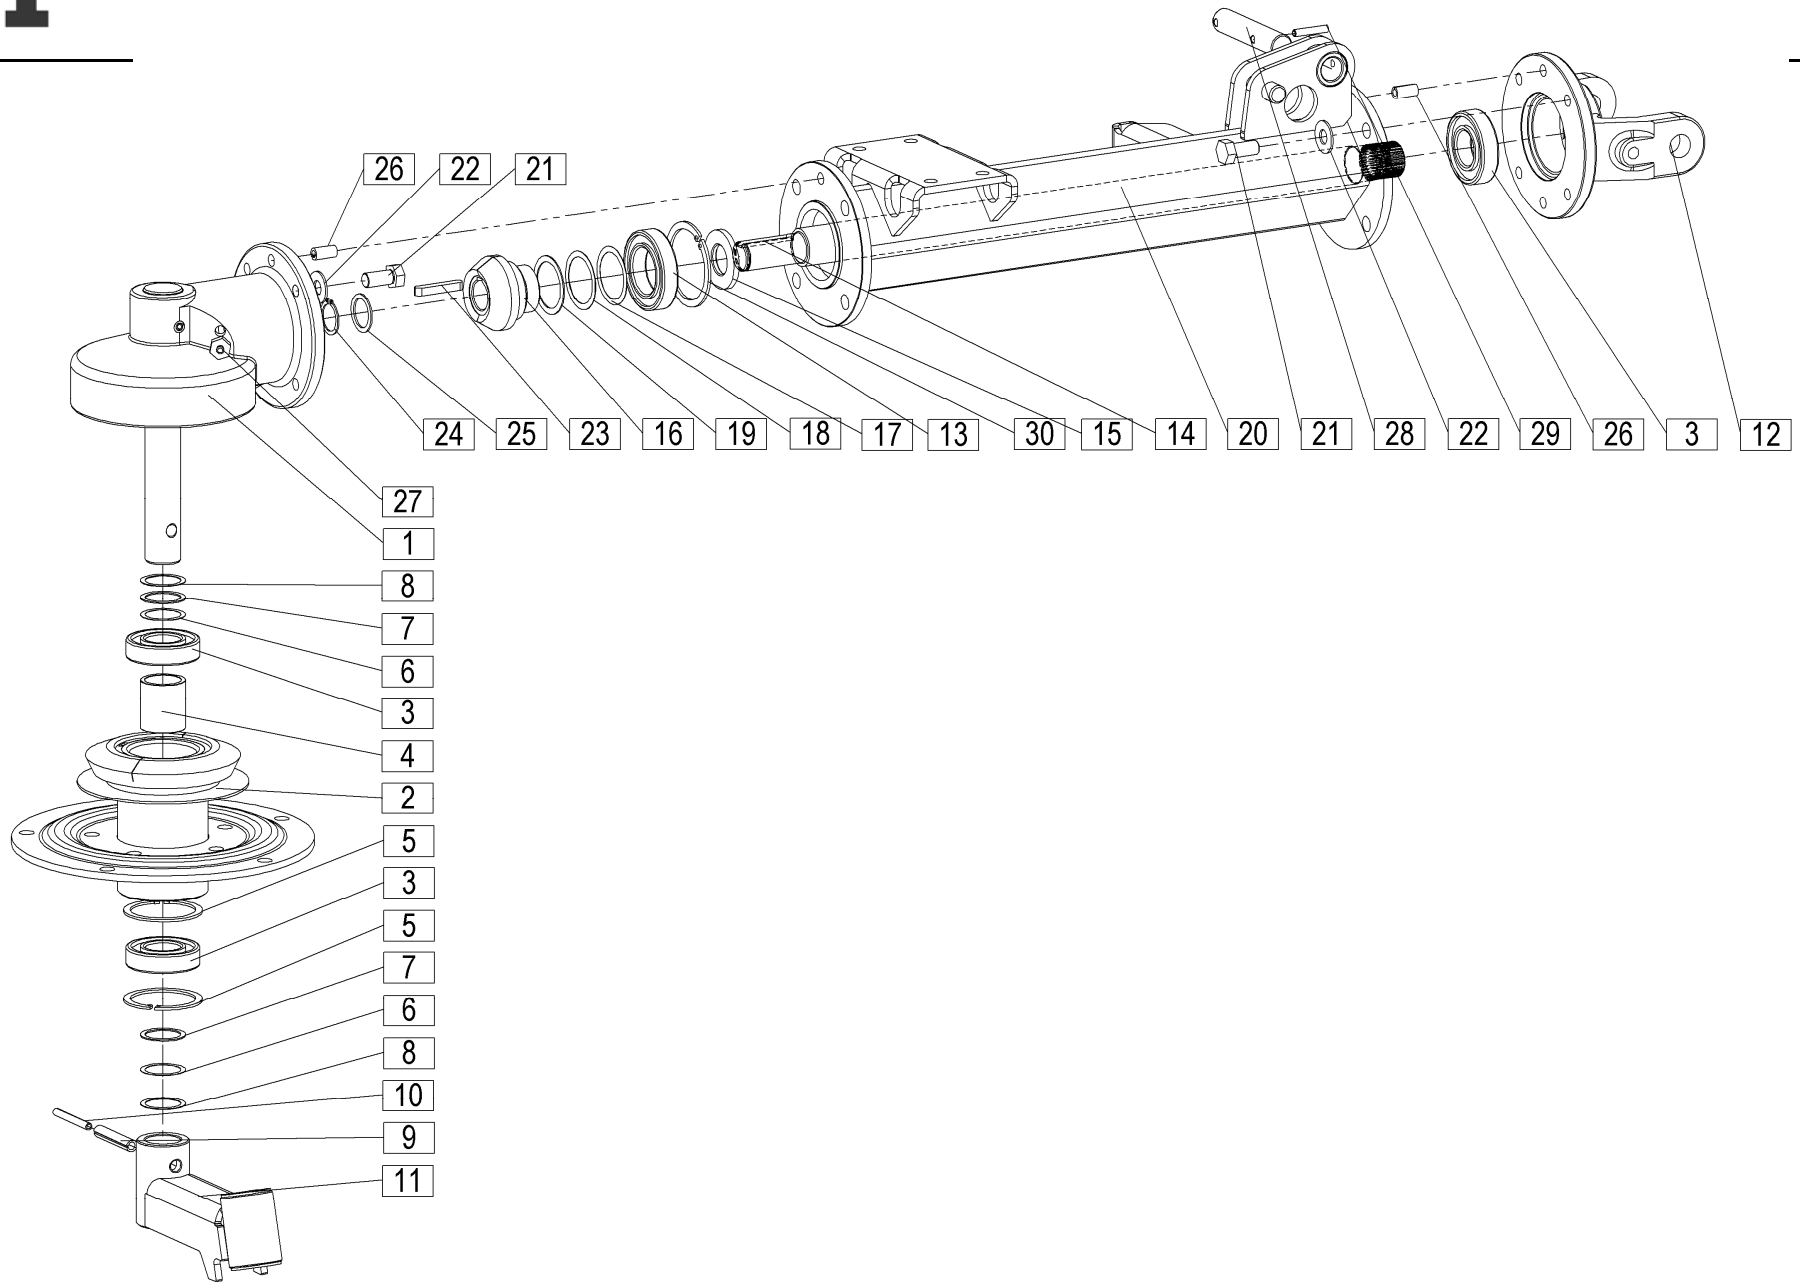

SPIDER 350/4 ALP = 221

STROJNA INDUSTRIJA d.d.
3311 Šempeter v Savinjski dolini
Slovenija

Tel: +386 (03) 7038 500
Fax: +386 (03) 7038 663
+386 (03) 7038 674

159952900

Detajl: A

Detajl: B

DETAJL: A

DETAJL: B