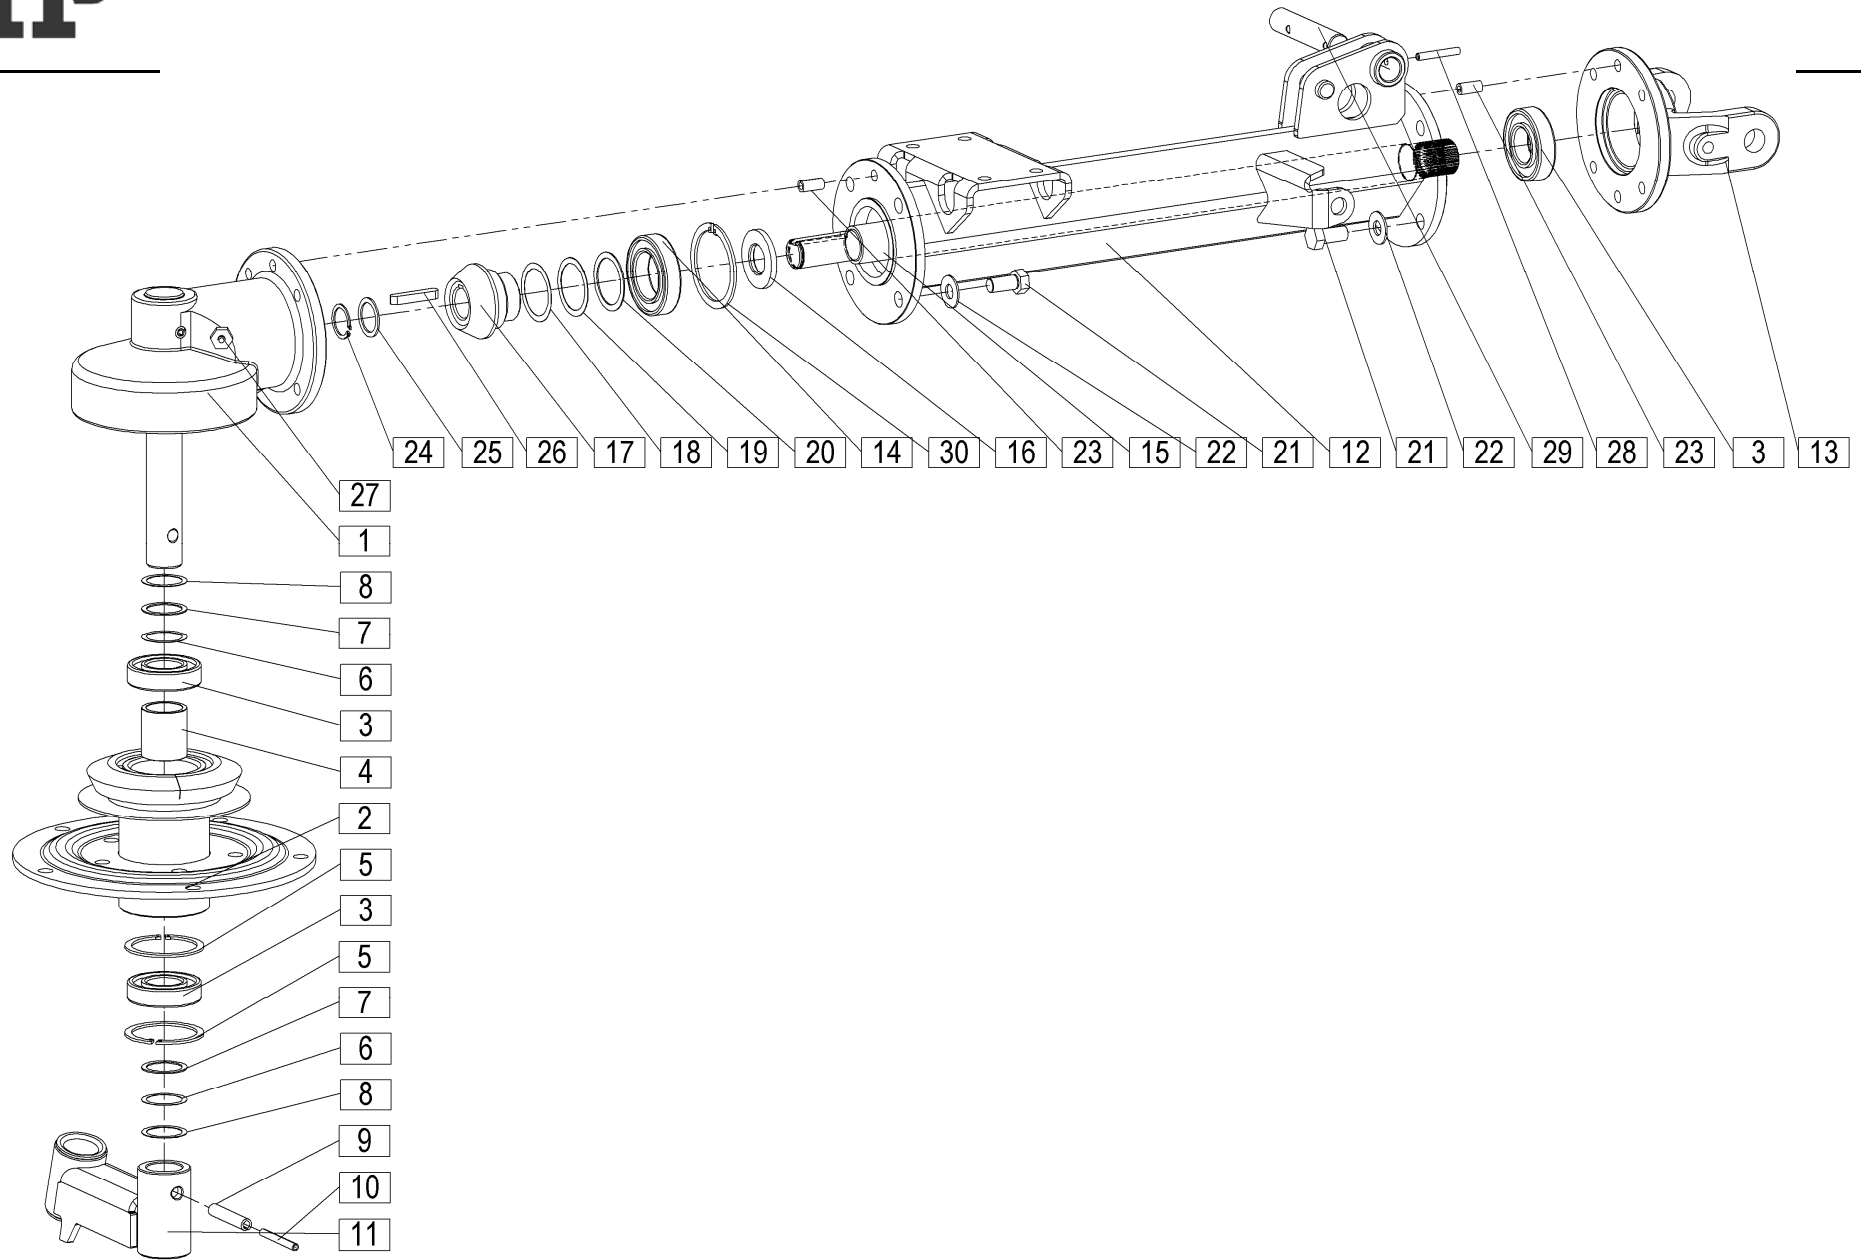

SPIDER 350/4 ALP = 221

STROJNA INDUSTRIJA d.d.
3311 Šempeter v Savinjski dolini
Slovenija

Tel: +386 (03) 7038 500
Fax: +386 (03) 7038 663
+386 (03) 7038 674

159952900

Detajl: A

Detajl: B

DETAJL: A

DETAJL: B