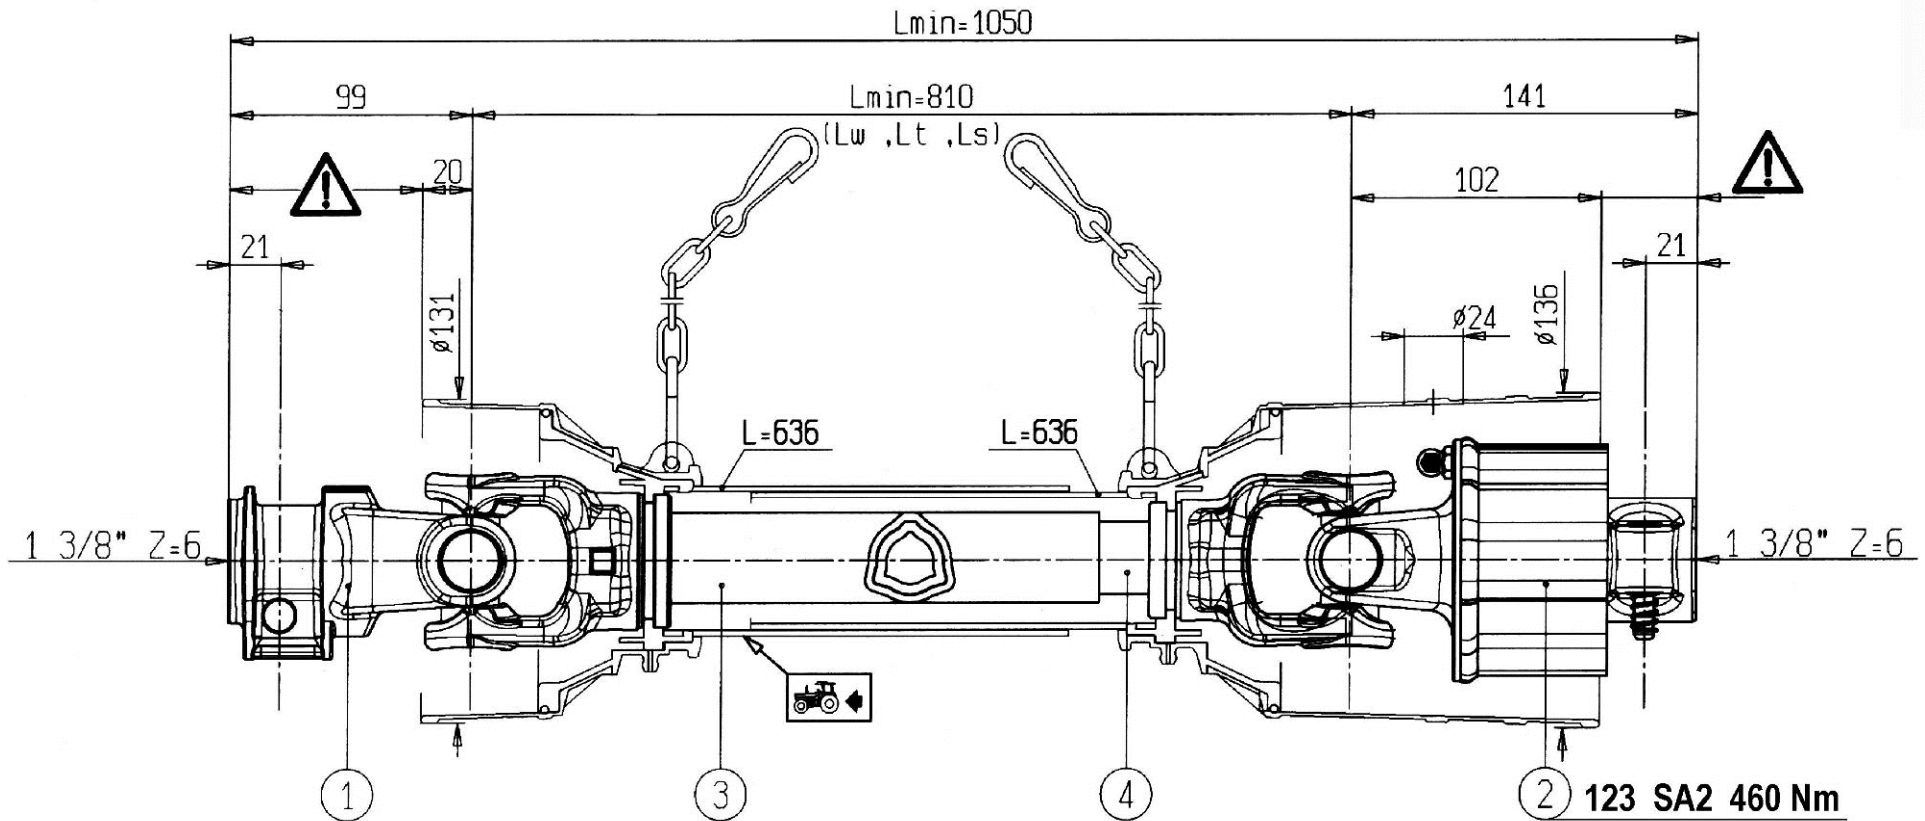

SPIDER 350/4 ALP=+221

17

Številka Bild Fig. Fig. N°	Kataloška številka Kataloški broj Ersatzteilnummer Spare Part Number Numero Parti di Ricambio Numéro de la pièce de rechange	Naziv dela (SLO)	Naziv dijela (HR)	Benennung (D)	Description (GB)	Descrizione (I)	Description (F)	Količina Komada Menge Quantity Quantità Quantité
5	159444906	Vijak M12x40	Vijak M12x40	Schraube M12x40	Screw M12x40	Vite M12x40	Vis M12x40	4
6	150167704	Vežica VTO 15 250 STROJKOPLAST	Vrpca VTO 15 250 STROJKOPLAST	Kabelbinder VTO 15 250 STROJKOPLAST	String VTO 15 250 STROJKOPLAST	Stringa VTO 15 250 STROJKOPLAST	Câble VTO 15 250 STROJKOPLAST	4
7	152011600	Cev	Cijev	Rohr	Tube	Tubo	Tuyau	1
8	150019401	Sponka OETIKER 9/11	Spojnica OETIKER 9/11	Klemme OETIKER 9/11	Clip OETIKER 9/11	Clip OETIKER 9/11	Attache OETIKER 9/11	4
9	337001481B	Vaj hidravlični	Hidraulički cilindar	Hydraulikzylinder	Hydraulic cylinder	Cilindro idraulico	Vérin hydraulique	2
10	334510180A	Konzola var.	Konzola var.	Träger geschw.	Bracket welded	Staffa saldata	Patte de fixation soudée	1
11	334510220A	Konzola 1 var.	Konzola 1 var.	Träger 1 geschw.	Bracket 1 welded	Staffa 1 saldata	Patte de fixation 1 soudée	1
12	000248805	Vijak M12x35	Vijak M12x35	Schraube M12x35	Screw M12x35	Vite M12x35	Vis M12x35	6
13	150426907	Podložka SKM 12	Podložka SKM 12	Scheibe SKM 12	Washer SKM 12	Rondella SKM 12	Rondelle SKM 12	6
14	334510490A	Uho	Uvo	Lasche	Strap	Cinghia	Sangle	2
15	150426809	Podložka SKM 10	Podložka SKM 10	Scheibe SKM 10	Washer SKM 10	Rondella SKM 10	Rondelle SKM 10	4
16	150106806	Vijak M10x20	Vijak M10x20	Schraube M10x20	Screw M10x20	Vite M10x20	Vis M10x20	4
17	151233702	Podložka 20,5 / 36 - 2	Podložka 20,5 / 36 - 2	Scheibe 20,5 / 36 - 2	Washer 20,5 / 36 - 2	Rondella 20,5 / 36 - 2	Rondelle 20,5 / 36 - 2	2
18	150444601	Zatič prožni 6x40 DACROMET / ISO 8752	Opružna čivja 6x40 DACROMET / ISO 8752	Spannhülse 6x40 DACROMET / ISO 8752	Pin 6x40 DACROMET / ISO 8752	Bouchon flexible 6x40 DACROMET / ISO 8752	Perno 6x40 DACROMET / ISO 8752	2
19	337510251	Kavelj	Kuka	Haken	Hook	Gancio	Crochet	2
20	150741905	Cev 1SN DN6 380 A1 M14x1,5 A1 / 90 M14x1,5	Cijev 1SN DN6 380 A1 M14x1,5 A1 / 90 M14x1,5	Rohr 1SN DN6 380 A1 M14x1,5 A1 / 90 M14x1,5	Tube 1SN DN6 380 A1 M14x1,5 A1 / 90 M14x1,5	Tubo 1SN DN6 380 A1 M14x1,5 A1 / 90 M14x1,5	Tuyau 1SN DN6 380 A1 M14x1,5 A1 / 90 M14x1,5	2
21	150408801	Priključek SDT - L 8 TELO	Priključak SDT - L 8 TELO	Anschluss SDT - L 8 TELO	Connector SDT - L 8 TELO	Connettore SDT - L 8 TELO	Connecteur SDT - L 8 TELO	1
22	150732602	Cev 1SN DN6 2000 A M18x1,5 A1 M14x1,5	Cijev 1SN DN6 2000 A M18x1,5 A1 M14x1,5	Rohr 1SN DN6 2000 A M18x1,5 A1 M14x1,5	Tube 1SN DN6 2000 A M18x1,5 A1 M14x1,5	Tubo 1SN DN6 2000 A M18x1,5 A1 M14x1,5	Tuyau 1SN DN6 2000 A M18x1,5 A1 M14x1,5	1
23	337610040A	Vodilo levo var.	Vodica lijeva var.	Führung links geschw.	Guidance left welded	Guida sinistra saldata	Guidage gauche soudée	1
24	337610030A	Vodilo desno var.	Vodica desna var.	Führung rechts geschw.	Guidance right welded	Guida destra saldata	Guidage droite soudée	1
25	151707408	Vrvica trevira 6x1100	Vrpca trevira 6x1100	Trevira Leine 6x1100	Trevira string 6x1100	Stringa Trevira 6x1100	Câble Trevira 6x1100	1
26	159958405	Vrvica trevira 6x2000	Vrpca trevira 6x2000	Trevira Leine 6x2000	Trevira string 6x2000	Stringa Trevira 6x2000	Câble Trevira 6x2000	1
27	150657104	Spojka AMD M18x1,5	Spojnica AMD M18x1,5	Stecker- Schnellverschl. AMD M18x1,5	Pin AMD M18x1,5	Pin AMD M18x1,5	Chevile AMD M18x1,5	1
28	150435407	Objemka Nr.214 PP STAUFF	Spojnica Nr.214 PP STAUFF	Klemme Nr.214 PP STAUFF	Clip Nr.214 PP STAUFF	Clip Nr.214 PP STAUFF	Attache Nr.214 PP STAUFF	1
29	150435504	Vijak M6x35	Vijak M6x35	Schraube M6x35	Screw M6x35	Vite M6x35	Vis M6x35	2
30	337510701	Omejevalo levo var.	Graničnik ljevi var.	Begrenzer links geschw.	Limitier left welded	Limitatore sinistra saldata	Limiteur gauche soudée	1
31	337510671	Omejevalo desno var.	Graničnik desni var.	Begrenzer rechts geschw.	Limitier right welded	Limitatore destra saldata	Limiteur droite soudée	1