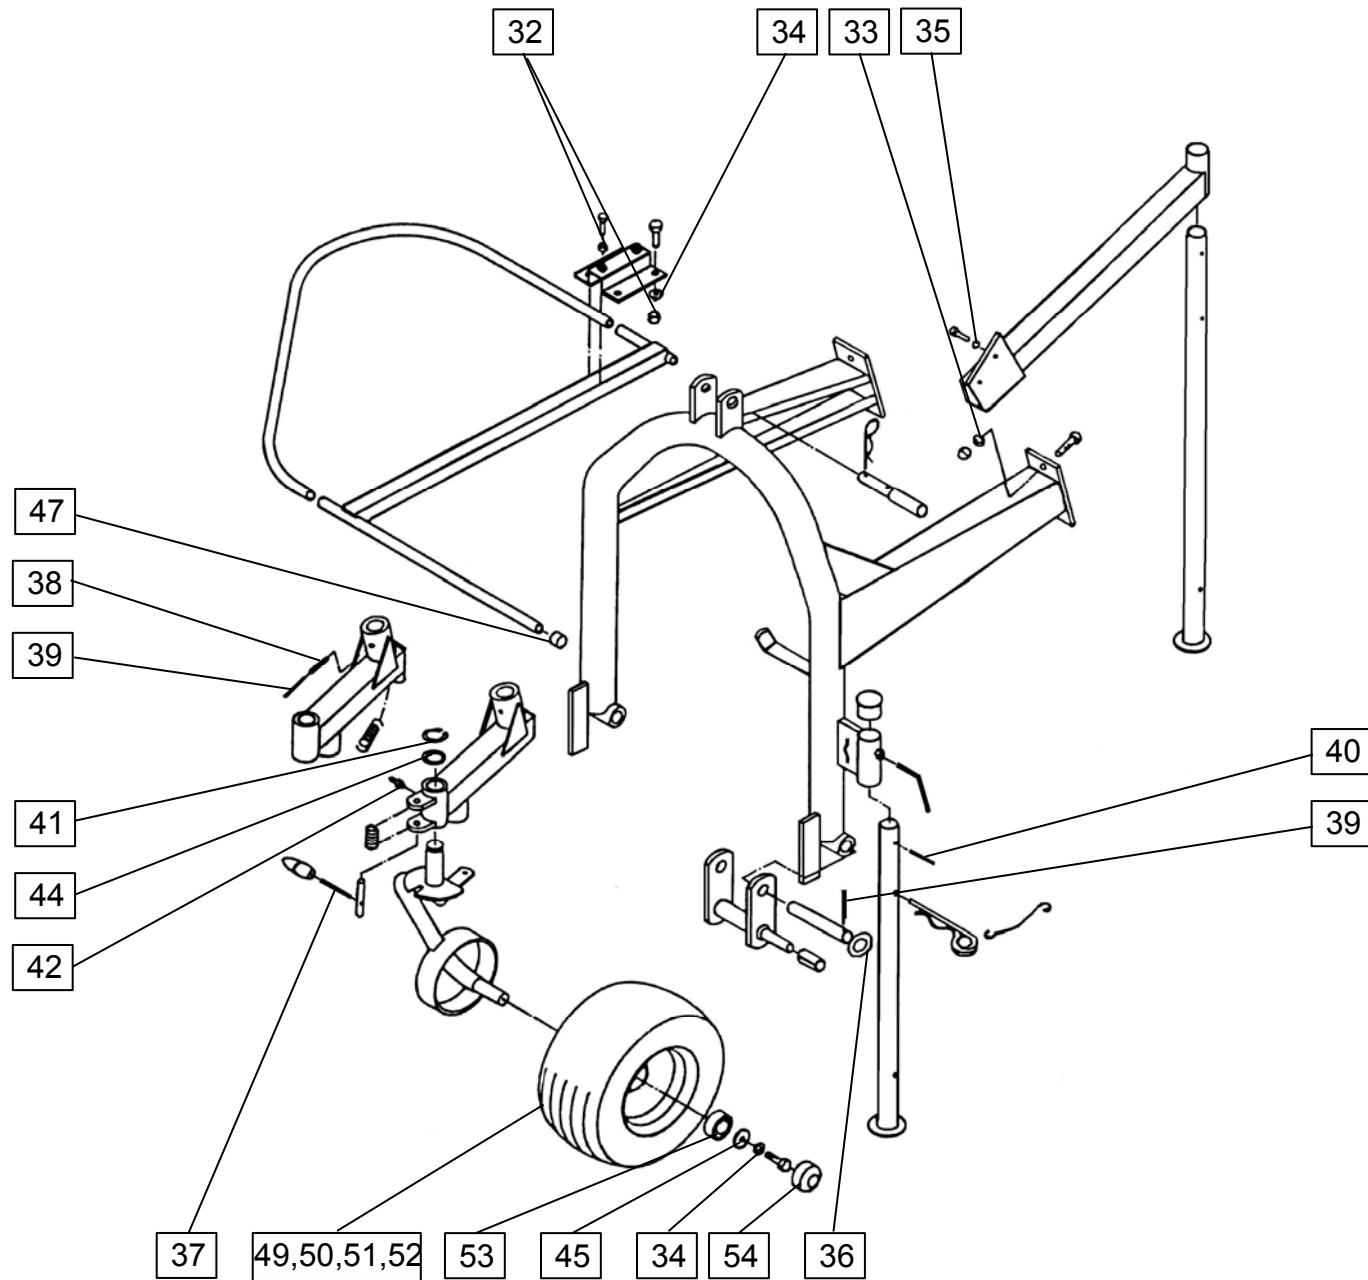

A = SPIDER 400 B = SPIDER 400 (vlečeni priklop) (Anbaubock gezogen-pultipe linkage) C = SPIDER 400 (gibljiv priklop) (Bewegliche anbaubock- flexible linkage)				Velja od tov. št. dalje: SPIDER 400=+2307 Važi od tvor. broja dalje: Ab masch. Nr.: From mach Nr.:		5	
Številka Broj Bild Fig.	Kataloška številka Kataloški broj Ersatzteilnummer Spare Part Number	Naziv dela	Naziv dijela	Benennung	Description	Opomba	Količina Komada Menge Quantity
1	154047105	Noga podporna	Potporna noga	Stützfuss	Suport leg		1
2	154047301	Noga podporna zadnja	Zadnja potporna noga	Hintene stützfuss	Suport rear		1
3	154048408	Nosilec noge var.	Nosač noge var.	Fussträger schw.	Leg holder welded		1
4	154046909	Priklop var. nizki	Ruda zav. nizak	Niederanschluss geschw.	Hitch welded lower		1
4	154420004	Priklop var. normalni	Ruda zav. normalan	Normalanschluss geschw.	Hitch welded		1
6	151029407	Puša prožna	Opružna čaura	Elastische Buchse	Sleeve		2
7	151048306	Vijak z ročko	Vijak sa ručkom	Schraube	Screw		2
8	151047806	Sornik	Svornjak	Bolzen	Bolt		1
9	151576609	Priklop prevesni kpl.	Ovjesni priklop kpl.	Anbauträger zus.	Hitch cpl.		2
10	151576805	Sornik za priklop prev.	Svornjak za ovjesni priklop	Bolzen für Anbauträger	Bolt		2
11	151688506	Sornik 4 - 16x75	Svornjak 4 - 16x75	Bolzen 4 - 16x75	Bolt 4 - 16x75		2
12	152016214	Os var. 4 leva	Osovina zav. 4 leva	Achse schw. 4 LH	Shaft 4 links		A=2,B=2
12	152017516	Os var. 4 desna	Osovina zav. 4 desna	Achse schw. 4 RH	Shaft 4 rechts		A=2,B=2
12	154178605	Os var. 4 leva	Osovina zav. 4 leva	Achse schw. 4 LH	Shaft 4 links		C=2
12	154178507	Os var. 4 desna	Osovina zav. 4 desna	Achse schw. 4 RH	Shaft 4 rechts		C=2
13	152016703	Konzola kolesa 2	Konzola točka 2	Radträger 2	Bracket 2		A=2
14	152017203	Konzola kolesa 1	Konzola točka 1	Radträger 1	Bracket 1		A=2,B=4
14	154179105	Konzola kolesa	Konzola točka	Radträger	Bracket		C=4
15	152378901	Ročaj PVC	Ručica PVC	Händchen PVC	Handle PVC		2
16	152226308	Konzola var.	Konzola var.	Träger geschw.	Bracket welded		2
17	152226102	Zaščita	Osigurač	Schütz	Protection		2
18	151048501	Varovalka žična	Žičani osigurač	Sicherungsstift	Safety fuse		1
19	151381105	Vzmet 1 - 1,8x20-40	Opruga 1 - 1,8x20-40	Feder 1 - 1,8x20-40	Spring 1 - 1,8x20-40		2
20	151007922	Pokrov	Poklopac	Deckel	Cover		2
21	152903709	Veržica	Lančić	Kette	Chain		2
22	152903807	Varovalka žična	Žičani opsigurač	Sicherungsstift	Safety fuse		2
24	151151602	Vzmet natezna	Zatezna opruga	Feder	Spring		2
26	000253807	Vijak M16x40	Vijak M16x40	Schraube M16x40	Screw M16x40		4
27	000248805	Vijak M12x35	Vijak M12x35	Schraube M12x35	Screw M12x35		4
28	000212004	Vijak M12x30	Vijak M12x30	Schraube M12x30	Screw M12x30		8
29	150087202	Vijak M12x25	Vijak M12x25	Schraube M12x25	Screw M12x25		4
30	000211005	Vijak M10x35	Vijak M10x35	Schraube M10x35	Screw M10x35		2
31	150040208	Matica M16	Navrtka M16	Mutter M16	Nut M16		4