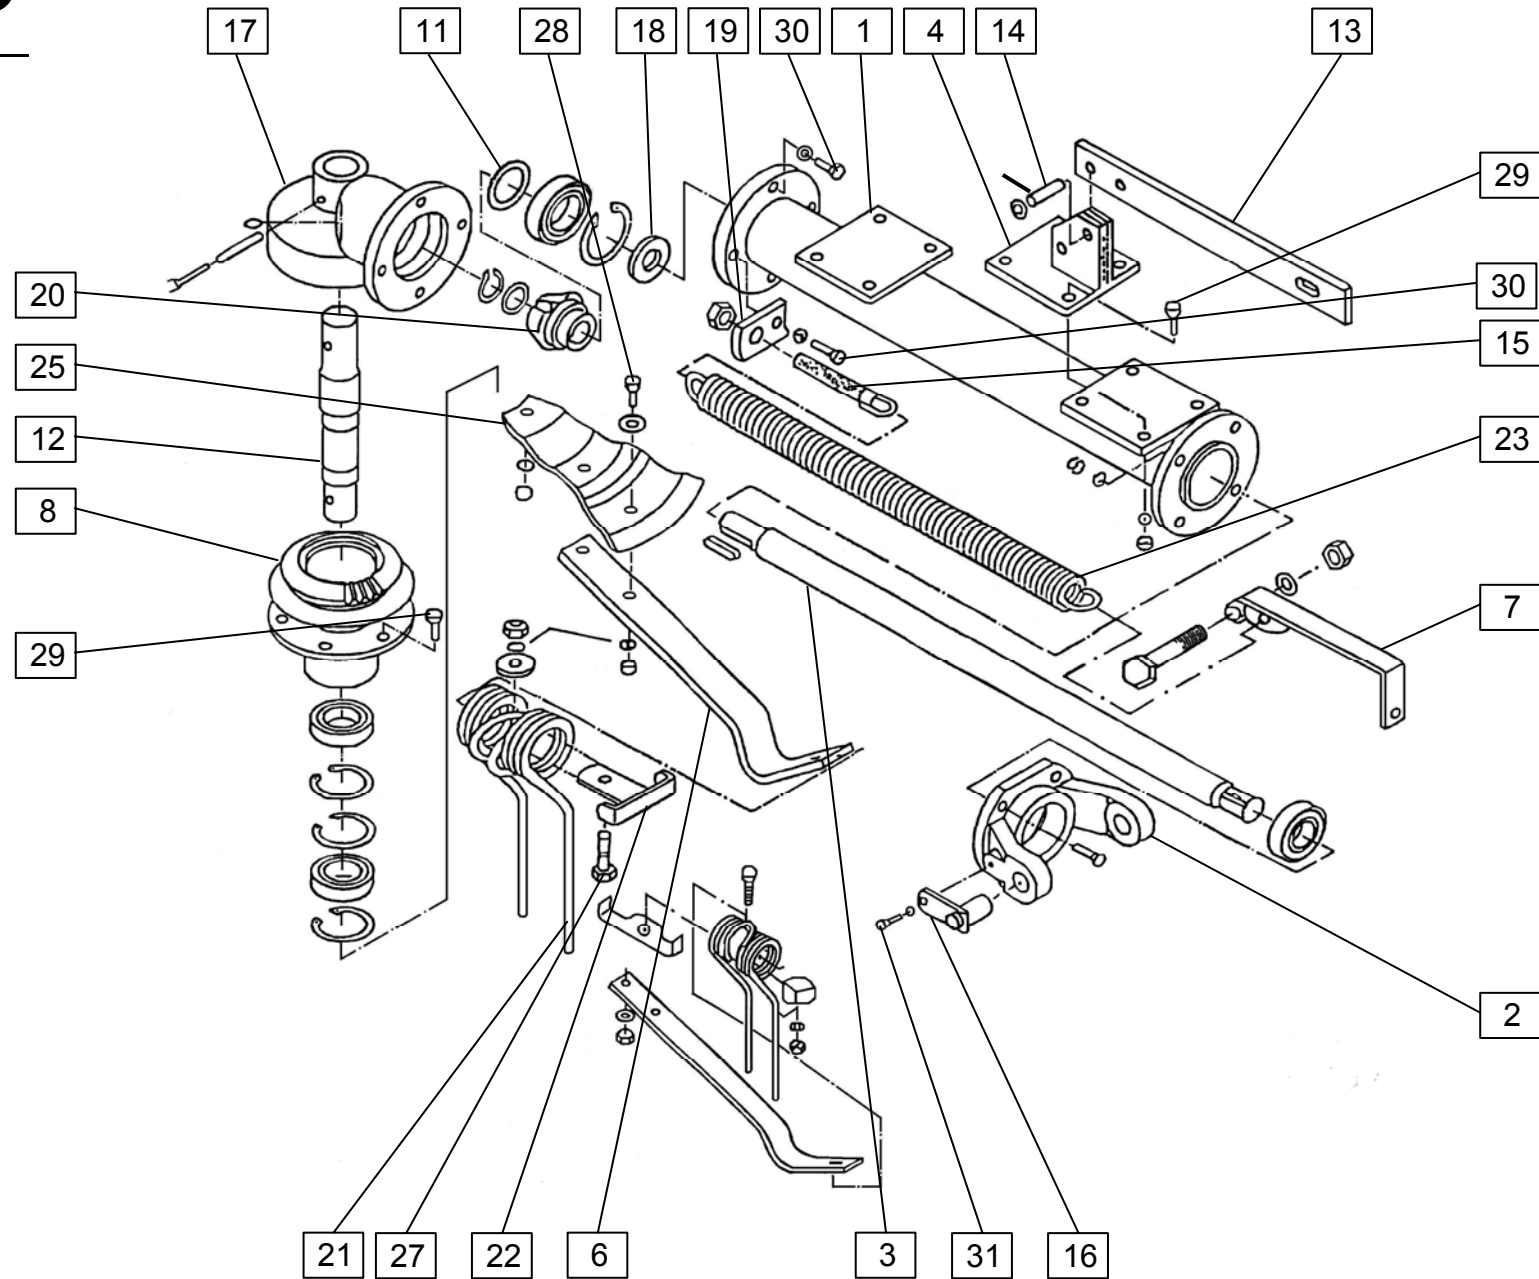

**ERSATZTEILLISTE  
SPARE PARTS LIST**

**SPI DER 400**

Velja od tov. št. dalje: **SPIDER 400=+2307**  
 Važi od tvor. broja dalje:  
 Ab masch. Nr.:  
 From mach Nr.:

**2**

Številka Broj Bild Fig.	Kataloška številka Kataloški broj Ersatzteilnummer Spare Part Number	Naziv dela	Naziv dijela	Benennung	Description	Opomba	Količina Komada Menge Quantity
1	154044705	Ohišje gonila	Kučište pogona	Getrienengehäuse	Gear-box housing		2
2	154044901	Cev s prirobnicama leva	Cev sa prirubnicama leva	Rohr mit Flansche links	Tube with a flange left		1
2	154045900	Cev s prirobnicama desna	Cev sa prirubnicama desna	Rohr mit Flansche rechts	Tube with a flange rechts		1
3	154045303	Gred 15 leva	Vratilo 15 levi	Welle links 15	Shaft left 15		1
3	154046008	Gred 15 desna	Vratilo 15 desno	Welle rechts 15	Shaft right 15		1
4	154045401	Vrtavka	Rotor	Rotor	Rotor		2
5	154045606	Zatik	Čivija	Hülse	Pin		2
6	154045714	Držalo	Držač	Halter	Holder		4
8	151752106	Podložka-stavek 40/58,5	Podložka 40/58,5	Distanzscheibe 40/58 Dist,5	Distance washer 40/58,5		2
10	151040803	Vzmet	Opruga	Druckfeder	Spring		2
11	152725000	Zgib kardanski 125	Kardanski zgib 125	Gelenkkreuz 125	Shaft joint 125		2
12	152725304	Zobnik 1-15/4	Zubčanik 15/4	Zahnrad 1-15/4	Gear 1-15/4		2
14	910034607	Platišče-kolut	Kotur	Kreiselplatte	Rotor		2
16	151013708	Podložka-stavek 30,2/38	Podložka 30,2/38	Distanzscheibe 30,2/38	Distance washer 30,2/38		2
17	000210300	Vijak M10x25	Vijak M10x25	SK-Schraube M10x25	Screw M10x25		10
18	000212004	Vijak M12x30	Vijak M12x30	SK-Schraube M12x30	Screw M12x30		14
19	000211602	Vijak M12x25	Vijak M12x25	SK-Schraube M12x25	Screw M12x25		6
20	150440008	Vijak M10x40	Vijak M10x40	SK-Schraube M10x40	Screw M10x40		4
21	150160300	Matica M12	Navrtka M12	SK-Mutter M12	Nut M12		12
22	150275400	Matica VM 10	Navrtka VM 10	SK-Mutter VM 10	Nut VM 10		4
23	000224509	Podložka A12	Podložka A12	Scheibe A12	Washer A12		2
24	000228505	Podložka B12	Podložka B12	Scheibe B12	Washer B12		20
25	150433007	Podložka SKZ 10	Podložka SKZ 10	Scheibe SKZ 10	Washer SKZ 10		4
26	000228300	Podložka B10	Podložka B10	Scheibe B10	Washer B10		10
27	000233802	Zatič prožni 6x55	Opružna čivija 6x55	Spannhülse 6x55	Pin 6x55		2
29	150016306	Zatič prožni 4x24	Opružna čivija 4x24	Spannhülse 4x24	Pin 4x24		2
30	000236408	Vskočnik N 68x2,5 /DIN 472	Uskočnik U 68x2,5 /DIN 472	Sicherungsring N 68x2,5	Circlip N 68x2,5 /DIN 472		2
31	000236300	Vskočnik N 62x2 /DIN 472	Uskočnik U 62x2 /DIN 472	Sicherungsring N 62x2	Circlip N 62x2 /DIN 472		6
32	000244603	Ležaj KR 6008 2 Z	Ležaj KR 6008 2 Z	Rillenkugellager KR 6008 2Z	Bearing KR 6008 2 Z		2
33	000244202	Ležaj KR 6007 2 Z	Ležaj KR 6007 2 Z	Rillenkugellager KR 6007 2Z	Bearing KR 6007 2 Z		4
34	000246905	Mazalka AM 10x1	Mazalica AM 10x1	Schmiernippel AM 10x1	Lubricator AM 10x1		2
36	150009001	Tesnilo osno 30x52x10	Zapivni prsten 30x52x10	Semering Ø30x52x10	Oil seal Ø30x52x10		2
37	000237504	Vskočnik Z 30	Uskočnik V 30	Sicherungsring 30	Circlip 30		2
38	000239003	Razcepka 4 x 25	Rascepka 4 x 25	Splinte 4 x 25	Cotter 4 x 25		2