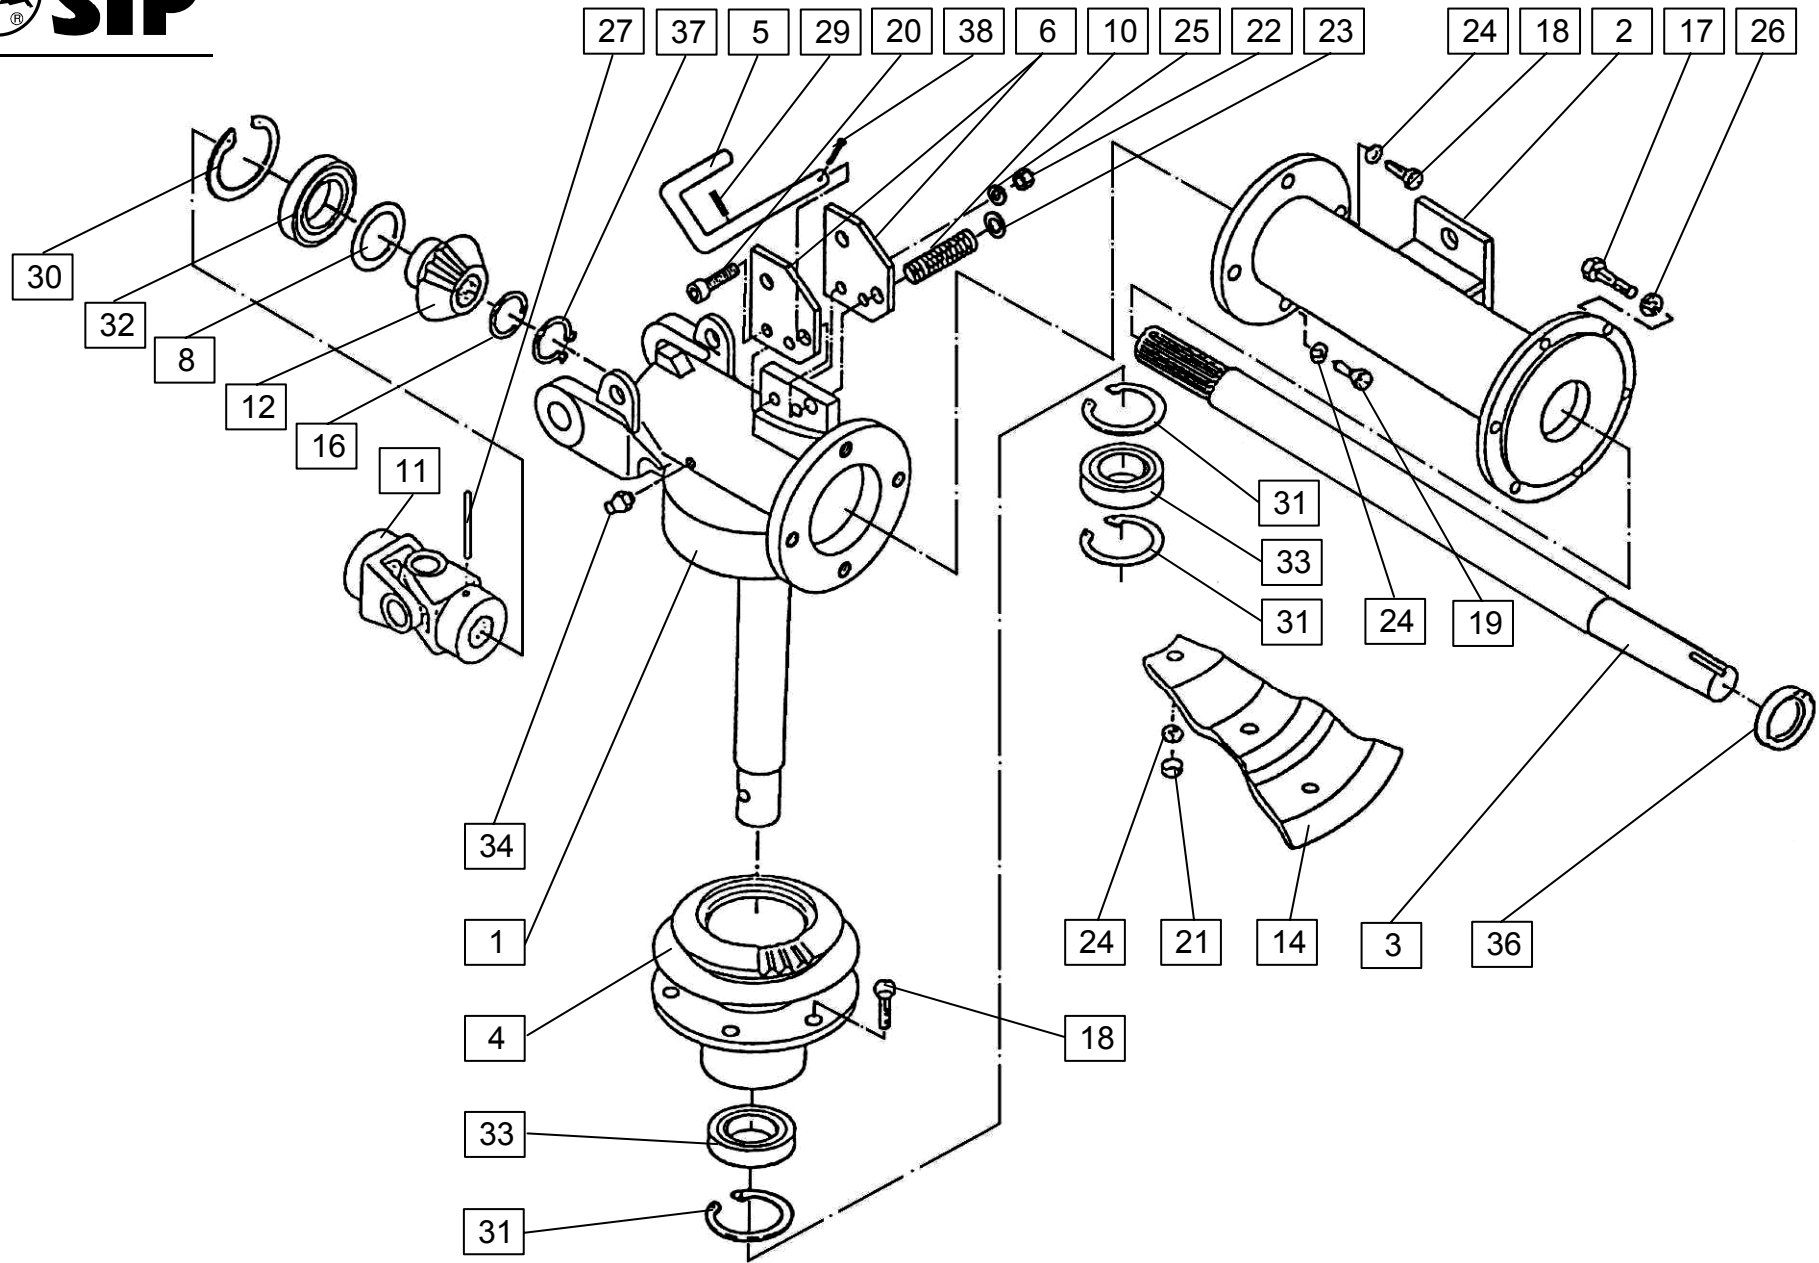

**ERSATZTEILLISTE  
SPARE PARTS LIST**

**SPI DER 400**

Velja od tov. št. dalje: **SPIDER 400=+2307**  
 Važi od tvor. broja dalje:  
 Ab masch. Nr.:  
 From mach Nr.:

**2**

Številka Broj Bild Fig.	Kataloška številka Kataloški broj Ersatzteilnummer Spare Part Number	Naziv dela	Naziv dijela	Benennung	Description	Opomba	Količina Komada Menge Quantity
1	154044705	Ohišje gonila	Kučište pogona	Getrienengehäuse	Gear-box housing		2
2	154044901	Cev s prirobnicama leva	Cev sa prirubnicama leva	Rohr mit Flansche links	Tube with a flange left		1
2	154045900	Cev s prirobnicama desna	Cev sa prirubnicama desna	Rohr mit Flansche rechts	Tube with a flange rechts		1
3	154045303	Gred 15 leva	Vratilo 15 levi	Welle links 15	Shaft left 15		1
3	154046008	Gred 15 desna	Vratilo 15 desno	Welle rechts 15	Shaft right 15		1
4	154045401	Vrtavka	Rotor	Rotor	Rotor		2
5	154045606	Zatik	Čivija	Hülse	Pin		2
6	154045714	Držalo	Držač	Halter	Holder		4
8	151752106	Podložka-stavek 40/58,5	Podložka 40/58,5	Distanzscheibe 40/58 Dist,5	Distance washer 40/58,5		2
10	151040803	Vzmet	Opruga	Druckfeder	Spring		2
11	152725000	Zgib kardanski 125	Kardanski zgib 125	Gelenkkreuz 125	Shaft joint 125		2
12	152725304	Zobnik 1-15/4	Zubčanik 15/4	Zahnrad 1-15/4	Gear 1-15/4		2
14	910034607	Platišče-kolut	Kotur	Kreiselplatte	Rotor		2
16	151013708	Podložka-stavek 30,2/38	Podložka 30,2/38	Distanzscheibe 30,2/38	Distance washer 30,2/38		2
17	000210300	Vijak M10x25	Vijak M10x25	SK-Schraube M10x25	Screw M10x25		10
18	000212004	Vijak M12x30	Vijak M12x30	SK-Schraube M12x30	Screw M12x30		14
19	000211602	Vijak M12x25	Vijak M12x25	SK-Schraube M12x25	Screw M12x25		6
20	150440008	Vijak M10x40	Vijak M10x40	SK-Schraube M10x40	Screw M10x40		4
21	150160300	Matica M12	Navrtka M12	SK-Mutter M12	Nut M12		12
22	150275400	Matica VM 10	Navrtka VM 10	SK-Mutter VM 10	Nut VM 10		4
23	000224509	Podložka A12	Podložka A12	Scheibe A12	Washer A12		2
24	000228505	Podložka B12	Podložka B12	Scheibe B12	Washer B12		20
25	150433007	Podložka SKZ 10	Podložka SKZ 10	Scheibe SKZ 10	Washer SKZ 10		4
26	000228300	Podložka B10	Podložka B10	Scheibe B10	Washer B10		10
27	000233802	Zatič prožni 6x55	Opružna čivija 6x55	Spannhülse 6x55	Pin 6x55		2
29	150016306	Zatič prožni 4x24	Opružna čivija 4x24	Spannhülse 4x24	Pin 4x24		2
30	000236408	Vskočnik N 68x2,5 /DIN 472	Uskočnik U 68x2,5 /DIN 472	Sicherungsring N 68x2,5	Circlip N 68x2,5 /DIN 472		2
31	000236300	Vskočnik N 62x2 /DIN 472	Uskočnik U 62x2 /DIN 472	Sicherungsring N 62x2	Circlip N 62x2 /DIN 472		6
32	000244603	Ležaj KR 6008 2 Z	Ležaj KR 6008 2 Z	Rillenkugellager KR 6008 2Z	Bearing KR 6008 2 Z		2
33	000244202	Ležaj KR 6007 2 Z	Ležaj KR 6007 2 Z	Rillenkugellager KR 6007 2Z	Bearing KR 6007 2 Z		4
34	000246905	Mazalka AM 10x1	Mazalica AM 10x1	Schmiernippel AM 10x1	Lubricator AM 10x1		2
36	150009001	Tesnilo osno 30x52x10	Zapivni prsten 30x52x10	Semering Ø30x52x10	Oil seal Ø30x52x10		2
37	000237504	Vskočnik Z 30	Uskočnik V 30	Sicherungsring 30	Circlip 30		2
38	000239003	Razcepka 4 x 25	Rascepka 4 x 25	Splinte 4 x 25	Cotter 4 x 25		2