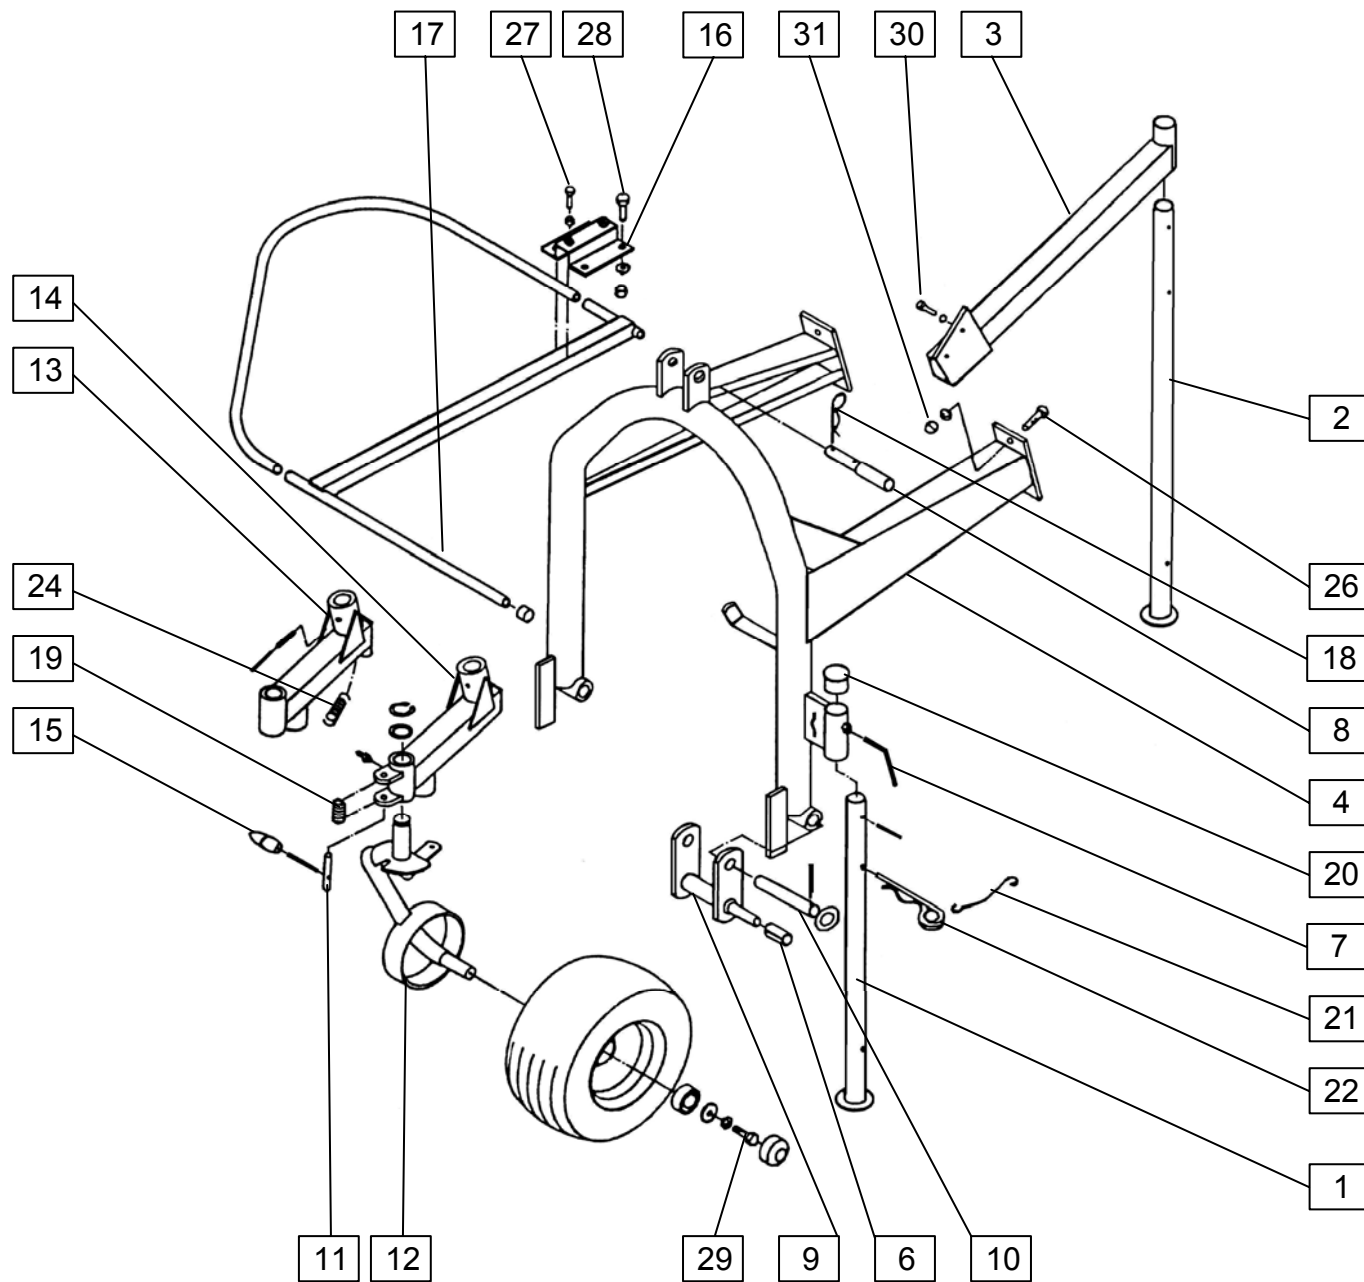

Velja od tov. št. dalje:
Važi od tvor. broja dalje:
Ab masch. Nr.:
From mach Nr.:

SPIDER 400=+2307

4

Številka Broj Bild Fig.	Kataloška številka Kataloški broj Ersatzteilnummer Spare Part Number	Naziv dela	Naziv dijela	Benennung	Description	Opomba	Količina Komada Menge Quantity
1	154056808	Trak 2	Traka 2	Belt 2	Belt 2		2
2	154056906	Nosilec U	Nosač U	Halter U	Holder U		2
3	154057004	Vzmet torzijska 3	Opruga 3	Feder 3	Spring 3		2
4	154057102	Nosilec var.	Nosač var.	Halter geschw.	Holder welded		1
5	154057406	Tečaj var.	Rukavac var.	Halter geschw.	Holder velded		2
6	154057807	Sornik 10	Svorniak 10	Bolzen 10	Bolt 10		1
7	154057905	Naslon Levi var.	Naslon levi var.	Lehne links geschw.	Support left welded		1
7	154058209	Naslon desni var.	Naslon desni var.	Lehne rechts geschw.	Support right welded		1
8	154058307	Sornik 5	Svorniak 5	Bolzen 5	Bolt 5		2
10	152371409	Vrvica trevira 6x9000	Vrpca trevira 6x9000	Trevira Leine 6x9000	Trevira string 6x9000		1
11	153941505	Obiemka	Spoika	Klammer	Clamp		2
12	70010038	Vežica L=300 - črna	Vrpca L=300 - crna	Kabelbinder - schwarz	String - black		1
13	152011600	Cev	Cev	Rohr	Tube		1
15	910037007	Puša	Čaura	Büchse	Spacina tube		4
16	910034000	Vali hidravlični	Hidravlički cilindar	Hidraulische cylinder	Hydraulic cylinder		2
17	910030200	Kaveli	Kuka	Hacken	Holder		4
18	910038603	Sornik	Svorniak	Bolzen	Bolt		2
20	150127909	Vijak M10x45	Vijak M10x45	Schraube M10x45	Screw M10x45		8
21	000212004	Vijak M12x30	Vijak M12x30	Schraube M12x30	Screw M12x30		2
22	150408703	Vijak M6x90	Vijak M6x90	Schraube M6x90	Screw M6x90		4
23	000221307	Matica M10	Navrtka M10	Mutter M10	Nut M10		8
24	000225303	Podložka A10	Podložka A10	Scheibe A10	Washer A10		16
25	000228408	Podložka B10	Podložka B10	Scheibe B10	Washer B10		8
26	000239003	Razcepka 4x25	Rascepka 4x25	Splint 4x25	Cotter 4x25		4
27	150408801	Priključek trikraki M14x1.5	Priključak trikraki M14x1.5	T-stück M14x1.5	T-piece M14x1.5		1
28	000237103	Vskočnik Z 20x1.2 /DIN 471	Uskočnik vaniski Z20x1.2	Einsprienger Z20x1.2	Circlip Z20x1.2		4
29	000252906	Podložka tesnilna A22x27	Podložka zaptivna A22x27	Scheibe A22x27	Washer A22x27		1
31	000250604	Matica M12	Navrtka M12	Mutter M12	Nut M12		2
32	000250506	Matica M6	Navrtka M6	Mutter M6	Nut M6		4
34	150417506	Cev 1SN DN 6 1800 G M22x1.5 A1 M14x1.5	Cijev 1SN DN 6 1800 G M22x1.5 A1 M14x1.5	Rohr 1 SN DN 6 1800 G M22x1.5 A1 M14x1.5	Tube 1 SN DN 6 1800 G M22x1.5 A1 M14x1.5		1
35	150408605	Cev 1SN DN 6 410 A1 M14x1.5 A1 M14x1.5	Cijev 1SN DN 6 410 A1 M14x1.5 A1 M14x1.5	Rohr 1SN DN 6 410 A1 M14x1.5 A1 M14x1.5	Tube 1SN DN 6 410 A1 M14x1.5 A1 M14x1.5		2
36	150108403	Spoika AMD M22x1.5	Spoika AMD M22x1.5	Kuplung AMD M22x1.5	Clamp AMD M22x1.5		1
37	150019401	Sponka OETIKER 9/11	Sponica OETIKER 9/11	Klemme OETIKER 9/11	Clip OETIKER 9/11		2
38	150167704	Vežalka VTO 15250	Nosač VTO 15250	Band VTO 15250	Binder VTO 15250		4
39	150084704	Zatič prožni 5x32	Opružna čivija 5x32	Spannhülse 5x32	Pin 5x32		4
40	70010038	Vežica L=300	Vežica L=300	Klemme L=300	Clamp L=300		1
1-40	154056602	Hidraulika kpl.	Hidraulika kpl.	Hdraulics zus.	Hdraulik cpl.		
---	155606105	Tesnila kol. 32/20	Zaptivači kol. 32/20	Seal zus. 32/20	Dichtunassett col. 32/20		1