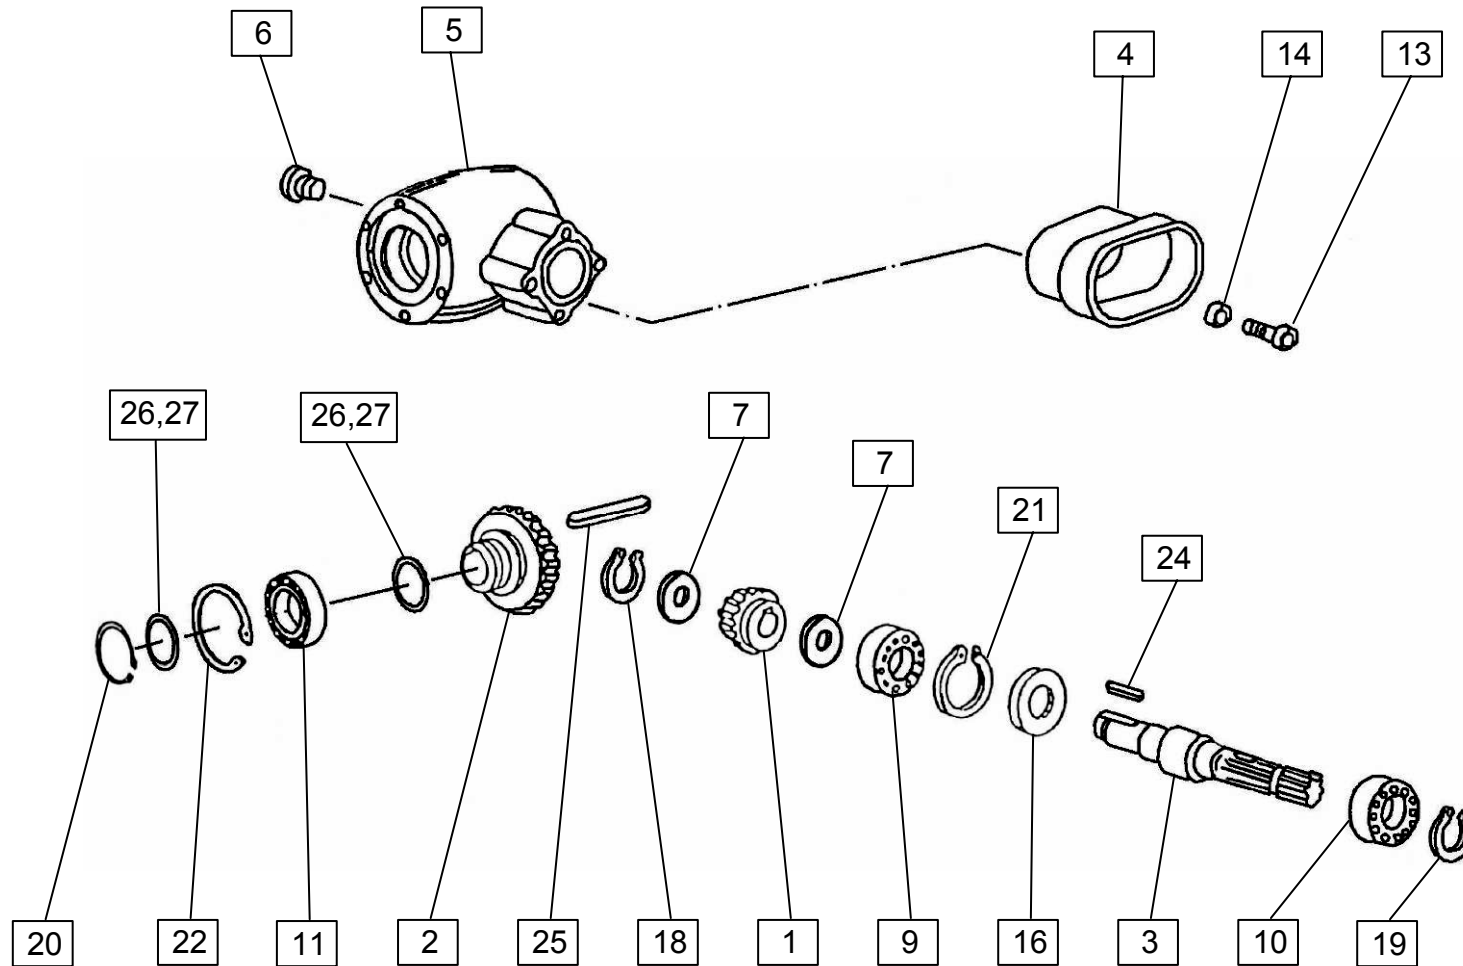

**ERSATZTEILLISTE  
SPARE PARTS LIST**

**SPI DER 400**

Velja od tov. št. dalje: **SPIDER 400=+2307**  
 Važi od tvor. broja dalje:  
 Ab masch. Nr.:  
 From mach Nr.:

**2**

Številka Broj Bild Fig.	Kataloška številka Kataloški broj Ersatzteilnummer Spare Part Number	Naziv dela	Naziv dijela	Benennung	Description	Opomba	Količina Komada Menge Quantity
1	154044705	Ohišje gonila	Kučište pogona	Getrienengehäuse	Gear-box housing		2
2	154044901	Cev s prirobnicama leva	Cev sa prirubnicama leva	Rohr mit Flansche links	Tube with a flange left		1
2	154045900	Cev s prirobnicama desna	Cev sa prirubnicama desna	Rohr mit Flansche rechts	Tube with a flange rechts		1
3	154045303	Gred 15 leva	Vratilo 15 levi	Welle links 15	Shaft left 15		1
3	154046008	Gred 15 desna	Vratilo 15 desno	Welle rechts 15	Shaft right 15		1
4	154045401	Vrtavka	Rotor	Rotor	Rotor		2
5	154045606	Zatik	Čivija	Hülse	Pin		2
6	154045714	Držalo	Držač	Halter	Holder		4
8	151752106	Podložka-stavek 40/58,5	Podložka 40/58,5	Distanzscheibe 40/58 Dist,5	Distance washer 40/58,5		2
10	151040803	Vzmet	Opruga	Druckfeder	Spring		2
11	152725000	Zgib kardanski 125	Kardanski zgib 125	Gelenkkreuz 125	Shaft joint 125		2
12	152725304	Zobnik 1-15/4	Zubčanik 15/4	Zahnrad 1-15/4	Gear 1-15/4		2
14	910034607	Platišče-kolut	Kotur	Kreiselplatte	Rotor		2
16	151013708	Podložka-stavek 30,2/38	Podložka 30,2/38	Distanzscheibe 30,2/38	Distance washer 30,2/38		2
17	000210300	Vijak M10x25	Vijak M10x25	SK-Schraube M10x25	Screw M10x25		10
18	000212004	Vijak M12x30	Vijak M12x30	SK-Schraube M12x30	Screw M12x30		14
19	000211602	Vijak M12x25	Vijak M12x25	SK-Schraube M12x25	Screw M12x25		6
20	150440008	Vijak M10x40	Vijak M10x40	SK-Schraube M10x40	Screw M10x40		4
21	150160300	Matica M12	Navrtka M12	SK-Mutter M12	Nut M12		12
22	150275400	Matica VM 10	Navrtka VM 10	SK-Mutter VM 10	Nut VM 10		4
23	000224509	Podložka A12	Podložka A12	Scheibe A12	Washer A12		2
24	000228505	Podložka B12	Podložka B12	Scheibe B12	Washer B12		20
25	150433007	Podložka SKZ 10	Podložka SKZ 10	Scheibe SKZ 10	Washer SKZ 10		4
26	000228300	Podložka B10	Podložka B10	Scheibe B10	Washer B10		10
27	000233802	Zatič prožni 6x55	Opružna čivija 6x55	Spannhülse 6x55	Pin 6x55		2
29	150016306	Zatič prožni 4x24	Opružna čivija 4x24	Spannhülse 4x24	Pin 4x24		2
30	000236408	Vskočnik N 68x2,5 /DIN 472	Uskočnik U 68x2,5 /DIN 472	Sicherungsring N 68x2,5	Circlip N 68x2,5 /DIN 472		2
31	000236300	Vskočnik N 62x2 /DIN 472	Uskočnik U 62x2 /DIN 472	Sicherungsring N 62x2	Circlip N 62x2 /DIN 472		6
32	000244603	Ležaj KR 6008 2 Z	Ležaj KR 6008 2 Z	Rillenkugellager KR 6008 2Z	Bearing KR 6008 2 Z		2
33	000244202	Ležaj KR 6007 2 Z	Ležaj KR 6007 2 Z	Rillenkugellager KR 6007 2Z	Bearing KR 6007 2 Z		4
34	000246905	Mazalka AM 10x1	Mazalica AM 10x1	Schmiernippel AM 10x1	Lubricator AM 10x1		2
36	150009001	Tesnilo osno 30x52x10	Zapivni prsten 30x52x10	Semering Ø30x52x10	Oil seal Ø30x52x10		2
37	000237504	Vskočnik Z 30	Uskočnik V 30	Sicherungsring 30	Circlip 30		2
38	000239003	Razcepka 4 x 25	Rascepka 4 x 25	Splinte 4 x 25	Cotter 4 x 25		2