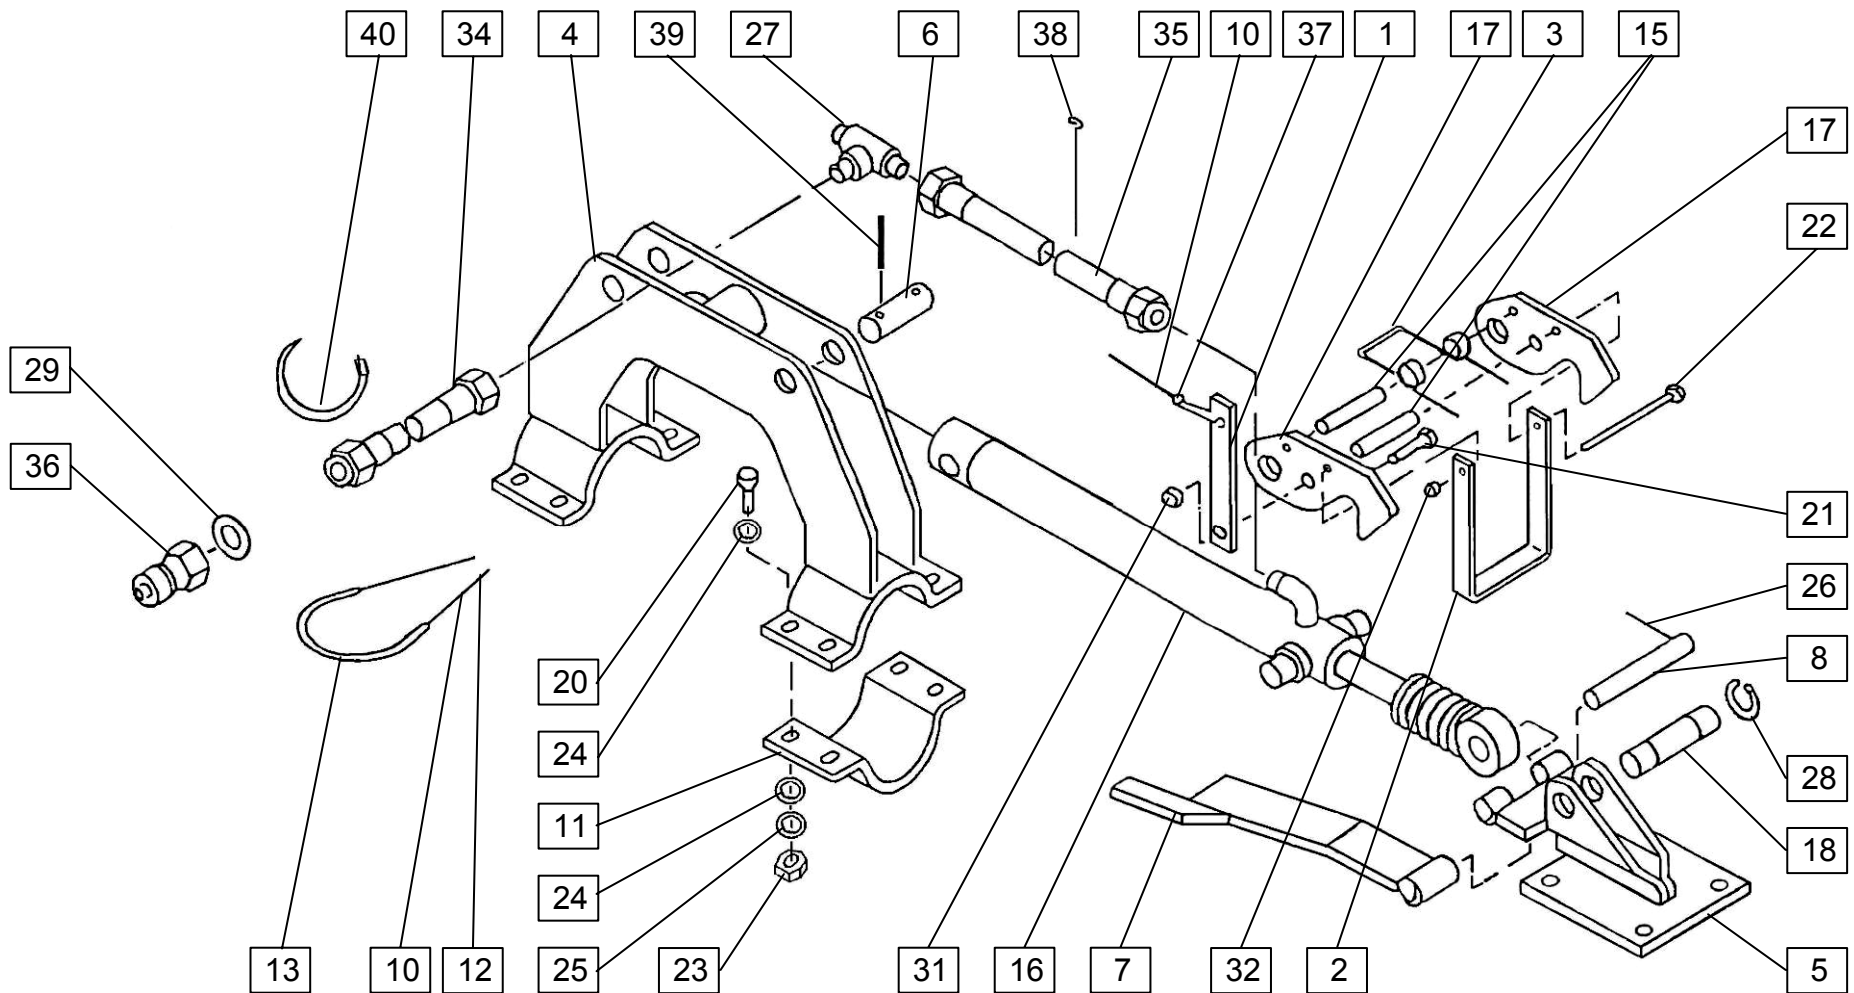

A = SPIDER 400 B = SPIDER 400 (154048505, 154058806, 155380303)				Velja od tov. št. dalje: SPIDER 400=+2307 Važi od tvor. broja dalje: Ab masch. Nr.: From mach Nr.:		3	
Številka Broj Bild Fig.	Kataloška številka Kataloški broj Ersatzteilnummer Spare Part Number	Naziv dela	Naziv dijela	Benennung	Description	Opomba	Količina Komada Menge Quantity
32	150040208	Matica M16	Navrtka M16	SK-Mutter M16	Nut M16		4
33	150160300	Matica M12	Navrtka M12	SK-Mutter M12	Nut M12		76
34	150426907	Podložka SKM 12	Podložka SKM 12	Scheibe SKM 12	Washer SKM 12		120
36	150498009	Podložka 12	Podložka 12	Scheibe 12	Washer 12		4
37	000228603	Podložka vzmetna A12	Opružna podložka A12	Federscheibe A12	Washer – Spring A12		36
39	000228202	Podložka vzmetna A8	Opružna podložka A8	Federscheibe A8	Washer – Spring A8		4
40	000239003	Razcepka 4x25	Rascepka 4x25	Splint 4x25	Cotter 4x25		4
41	000230707	Moznik A8x7x45	klin A8x7x45	Pasfeder A8x7x45	Key A8x7x45		2
42	000235301	Zatič prožni 10x55	Opružna čivija 10x55	Spannhülse 10x55	Pin 10x55		2
43	000233802	Zatič prožni 6x55	Opružna čivija 6x55	Spannhülse 6x55	Pin 6x55		2
44	000236408	Vskočnik N 68x2,5 /DIN 472	Uskočnik N 68x2,5 /DIN 472	Sicherungsring N68x2,5	Circlip N 68x2,5 /DIN 472		2
45	000236300	Vskočnik N 62x2 /DIN 472	Uskočnik N 62x2 /DIN 472	Sicherungsring N62x2	Circlip N 62x2 /DIN 472		6
46	000237407	Vskočnik Z 25x1,2 /DIN 471	Uskočnik Z 25x1,2 /DIN 471	Sicherungsring Z25x1,2	Circlip 25		2
47	000243301	Ležaj KR 6206 2 Z	Ležaj KR 6206 2 Z	Rillenkugellager KR 6206 2 Z	Bearing KR 6206 2 Z		2
48	000244603	Ležaj KR 6008 2 Z	Ležaj KR 6008 2 Z	Rillenkugellager KR 6008 2 Z	Bearing KR 6008 2 Z		2
49	000244202	Ležaj KR 6007 2 Z	Ležaj KR 6007 2 Z	Rillenkugellager KR 6007 2 Z	Bearing KR 6007 2 Z		4
50	000246905	Mazalka AM 10x1	Mazalica AM 10 x1	Schmiernippel AM 10x1	Lubricator AM 10x1		50
51	150257304	Podložka 13	Podložka 13	Scheibe 13	Washer 13		A=24
52	150393602	Matica M12	Navrtka M12	SK-Mutter M12	Nut M12		24
54	151012905	Podložka-stavek 25,2/33	Podložka 25,2/33	Washer 25,2/33	Distance washer 25,2/33		2
55	150139503	Vijak M12x35	Vijak M12x35	SK Schraube M12x35	Screw M12x35		8
56	150209401	Vijak M14x55	Vijak M14x55	SK Schraube M14x55	Screw M14x55		2
57	150344906	Matica M14	Navrtka M14	SK-Mutter M14	Nut M14		2
58	000230306	Podložka zobata A15-FSt	Podložka zobata A15-FSt	Zahnscheibe A15-FSt	Teeth washer A15-FSt		2
59 L	155170101	Prst vzmetni L PRO (rdeč)	Prst vzmetni L PRO (crven)	Spring finger L PRO (red)	Federzinke L PRO (rot)		B=12
59 R	154796000	Prst vzmetni R PRO (bel)	Prst vzmetni R PRO (bel)	Spring finger R PRO (white)	Federzinke R PRO (weiss)		B=12
60	154596805	Nastavek PRO	Nastavak PRO	Spring-tine holder PRO	Zinkenhalter PRO		B=24
61	154763107	Varovalo PRO	Osigurač PRO	Safety device PRO	Sicherung PRO		B=24
62	154047516	Nosilec PRO	Nosač PRO	Holder PRO	Träger PRO		B=24
63	150067509	Vijak M12 x 55	Vijak M12 x 55	Screw M12 x 55	Schraube M12 x 55		B=24