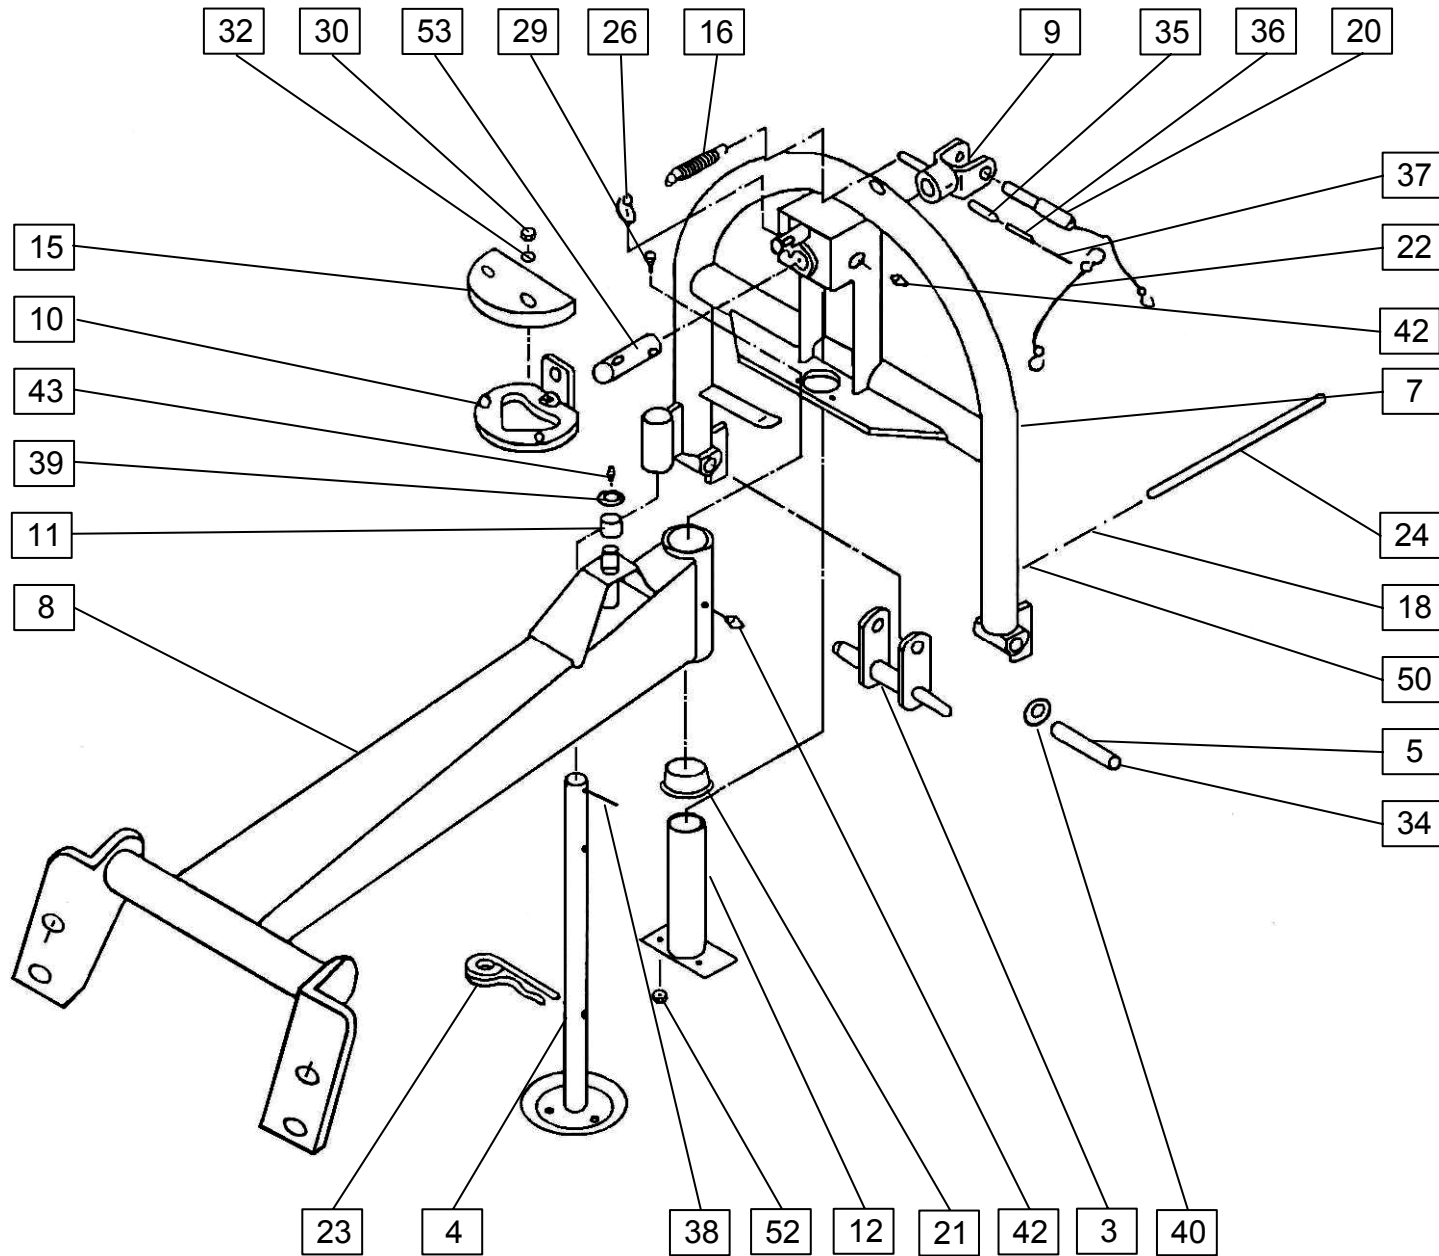

<b>A = SPIDER 400</b> <b>B = SPIDER 400 (vlečeni priklop) (Anbaubock gezogen-pultipe linkage)</b> <b>C = SPIDER 400 (gibljiv priklop) (Bewegliche anbaubock- flexible linkage)</b>				Velja od tov. št. dalje: <b>SPIDER 400=+2307</b> Važi od tvor. broja dalje: Ab masch. Nr.: From mach Nr.:		<b>5</b>	
Številka Broj Bild Fig.	Kataloška številka Kataloški broj Ersatzteilnummer Spare Part Number	Naziv dela	Naziv dijela	Benennung	Description	Opomba	Količina Komada Menge Quantity
1	154047105	Noga podporna	Potporna noga	Stützfuss	Suport leg		1
2	154047301	Noga podporna zadnja	Zadnja potporna noga	Hintene stützfuss	Suport rear		1
3	154048408	Nosilec noge var.	Nosač noge var.	Fussträger schw.	Leg holder welded		1
4	154046909	Priklop var. nizki	Ruda zav. nizak	Niederanschluss geschw.	Hitch welded lower		1
4	154420004	Priklop var. normalni	Ruda zav. normalan	Normalanschluss geschw.	Hitch welded		1
6	151029407	Puša prožna	Opružna čaura	Elastische Buchse	Sleeve		2
7	151048306	Vijak z ročko	Vijak sa ručkom	Schraube	Screw		2
8	151047806	Sornik	Svornjak	Bolzen	Bolt		1
9	151576609	Priklop prevesni kpl.	Ovjesni priklop kpl.	Anbauträger zus.	Hitch cpl.		2
10	151576805	Sornik za priklop prev.	Svornjak za ovjesni priklop	Bolzen für Anbauträger	Bolt		2
11	151688506	Sornik 4 - 16x75	Svornjak 4 - 16x75	Bolzen 4 - 16x75	Bolt 4 - 16x75		2
12	152016214	Os var. 4 leva	Osovina zav. 4 leva	Achse schw. 4 LH	Shaft 4 links		A=2,B=2
12	152017516	Os var. 4 desna	Osovina zav. 4 desna	Achse schw. 4 RH	Shaft 4 rechts		A=2,B=2
12	154178605	Os var. 4 leva	Osovina zav. 4 leva	Achse schw. 4 LH	Shaft 4 links		C=2
12	154178507	Os var. 4 desna	Osovina zav. 4 desna	Achse schw. 4 RH	Shaft 4 rechts		C=2
13	152016703	Konzola kolesa 2	Konzola točka 2	Radträger 2	Bracket 2		A=2
14	152017203	Konzola kolesa 1	Konzola točka 1	Radträger 1	Bracket 1		A=2,B=4
14	154179105	Konzola kolesa	Konzola točka	Radträger	Bracket		C=4
15	152378901	Ročaj PVC	Ručica PVC	Händchen PVC	Handle PVC		2
16	152226308	Konzola var.	Konzola var.	Träger geschw.	Bracket welded		2
17	152226102	Zaščita	Osigurač	Schütz	Protection		2
18	151048501	Varovalka žična	Žičani osigurač	Sicherungsstift	Safety fuse		1
19	151381105	Vzmet 1 - 1,8x20-40	Opruga 1 - 1,8x20-40	Feder 1 - 1,8x20-40	Spring 1 - 1,8x20-40		2
20	151007922	Pokrov	Poklopac	Deckel	Cover		2
21	152903709	Veržica	Lančić	Kette	Chain		2
22	152903807	Varovalka žična	Žičani opsigurač	Sicherungsstift	Safety fuse		2
24	151151602	Vzmet natezna	Zatezna opruga	Feder	Spring		2
26	000253807	Vijak M16x40	Vijak M16x40	Schraube M16x40	Screw M16x40		4
27	000248805	Vijak M12x35	Vijak M12x35	Schraube M12x35	Screw M12x35		4
28	000212004	Vijak M12x30	Vijak M12x30	Schraube M12x30	Screw M12x30		8
29	150087202	Vijak M12x25	Vijak M12x25	Schraube M12x25	Screw M12x25		4
30	000211005	Vijak M10x35	Vijak M10x35	Schraube M10x35	Screw M10x35		2
31	150040208	Matica M16	Navrtka M16	Mutter M16	Nut M16		4