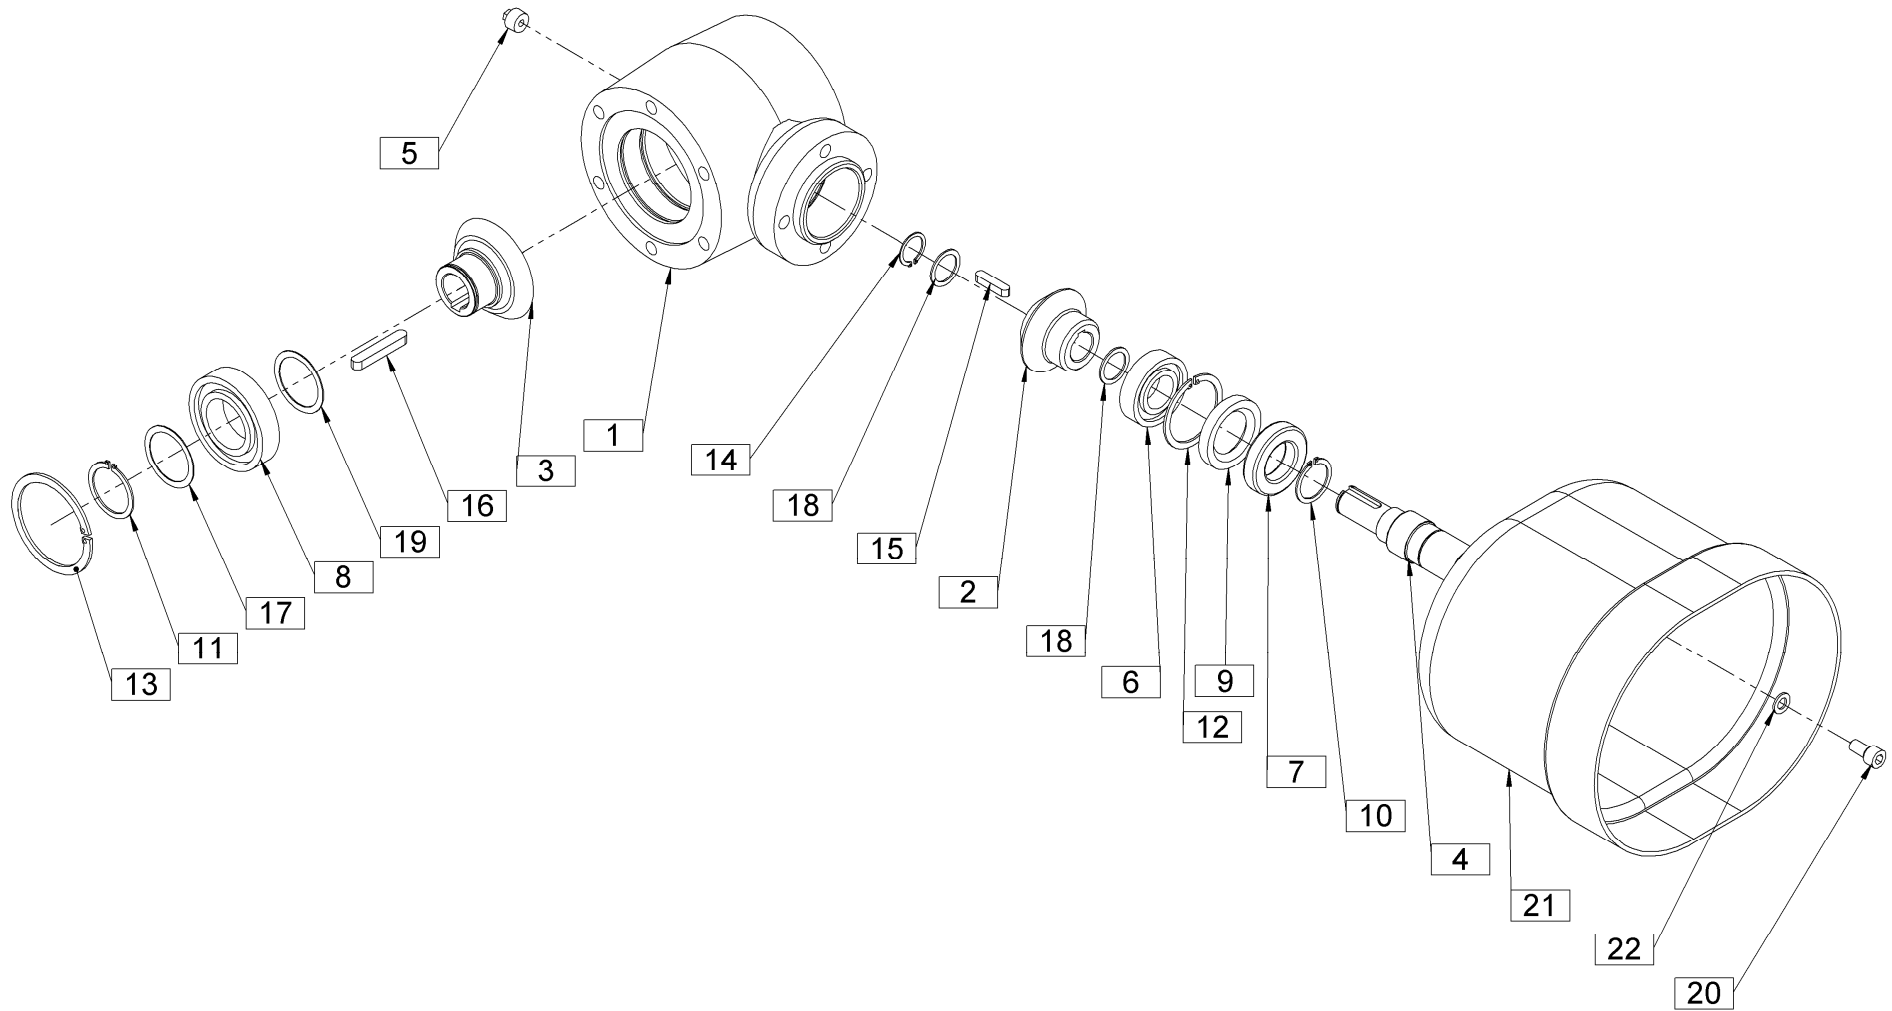

Velja od tov. št. dalje:
Važi od tvor. broja dalje:
Ab masch. Nr.:
From mach Nr.:
Da macch. Nr.:
N° de machine :

SPIDER 400/4=+3092

1