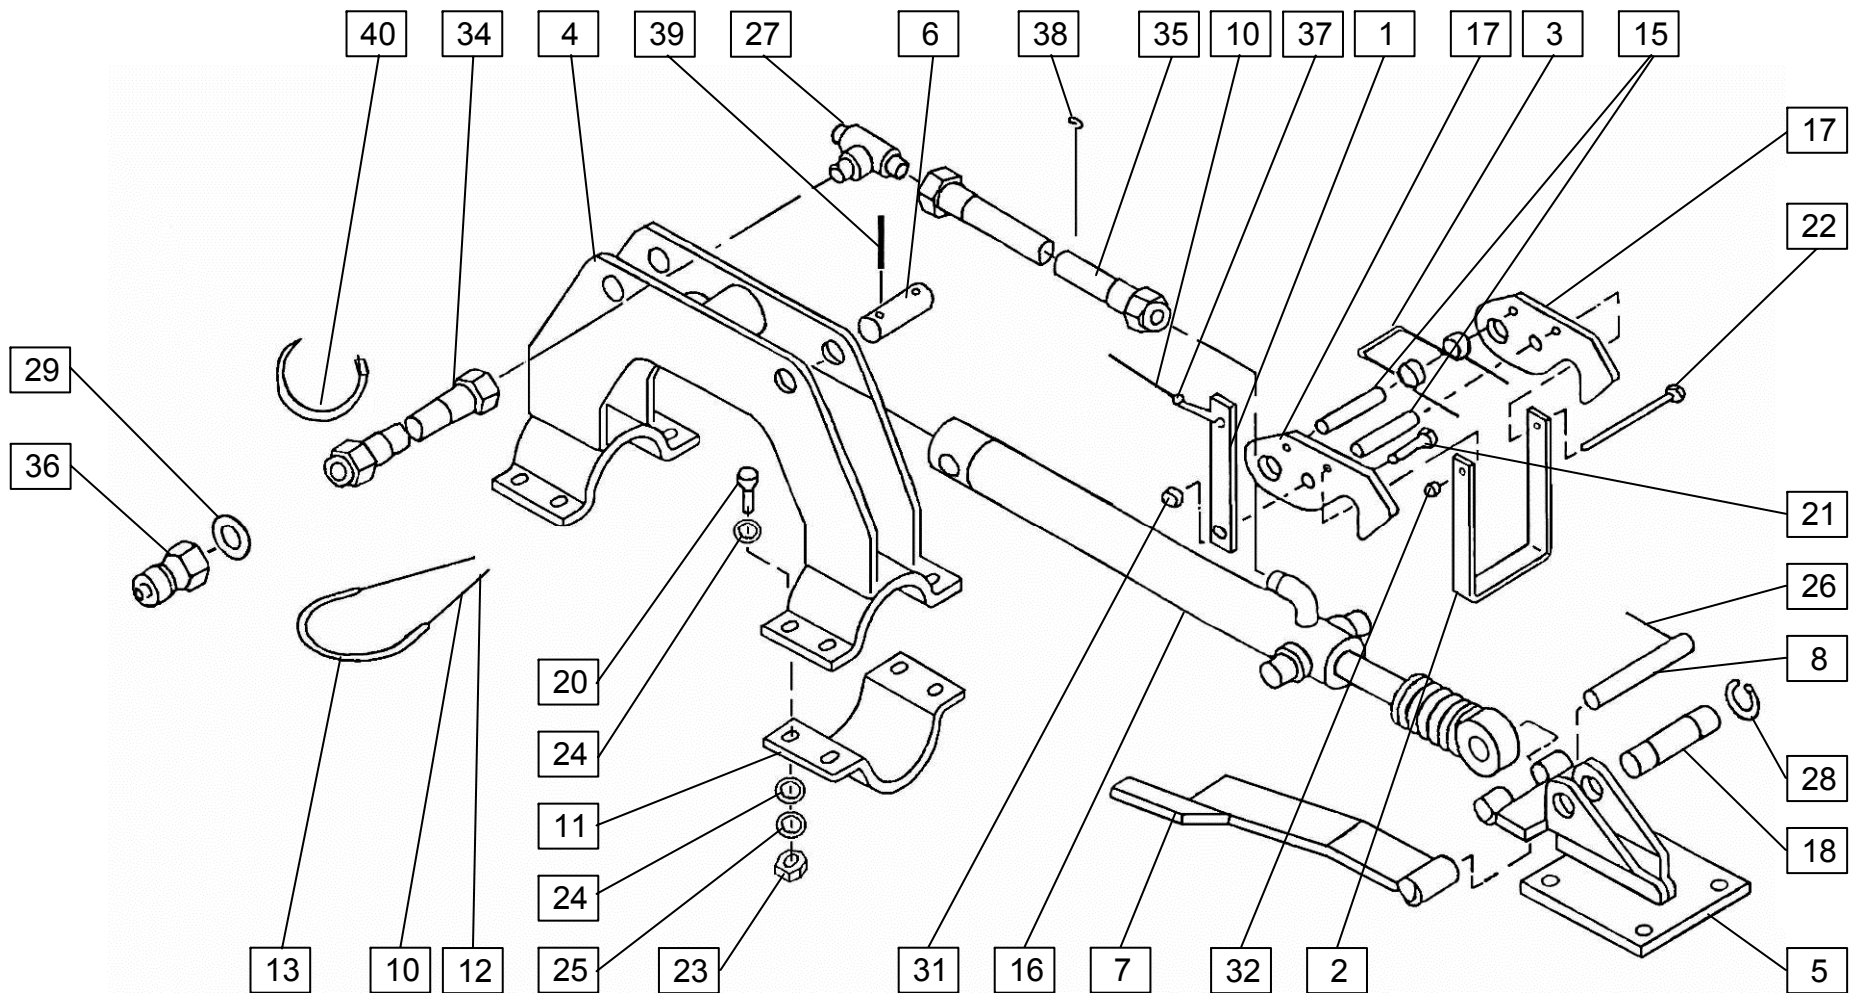

1

Številka Broj Bild Fig. Fig. N°	Kataloška številka Kataloški broj Ersatzteilnummer Spare Part Number Numero Parti di Ricambio Número de la pièce de rechange	Naziv dela 	Naziv dijela 	Benennung 	Description 	Descrizione 	Description 	Količina Komada Menge Quantity Quantità Quantité
1	154596306C	Ohišje gonila	Kučište pogona	Getriebegehäuse	Gear-box housing	Alloggiamento scatola ingranaggi	Carter de boîte de vitesse	1
2	153439808	Zobnik stožčasti 1	Konusni zupčanik 1	Kegelrad 1	Bevel gear 1	Ingranaggio conico 1	Engrenage conique 1	1
3	153439602	Zobnik stožčasti 1	Konusni zupčanik 1	Kegelrad 1	Bevel gear 1	Ingranaggio conico 1	Engrenage conique 1	1
4	153440012	Gred	Vratilo	Welle	Shaft	Albero	Arbre	1
5	150026108	Vijak zapirni AM 18x1,5	Zatvorni vijak AM 18x1,5	Verschlusszapfen AM 18x1,5	Locking screw AM 18x1,5	Vite di serraggio AM 18x1,5	Vis de blocage AM 18x1,5	1
6	150362208	Ležaj KR 6206 / DIN 625	Ležaj KR 6206 / DIN 625	Rillenkugellager KR 6206 / DIN 625	Bearing KR 6206 / DIN 625	Cuscinetto KR 6206 / DIN 625	Palier KR 6206 / DIN 625	1
7	150100812	Ležaj KR 6007 2RS / DIN 625	Ležaj KR 6007 2RS / DIN 625	Rillenkugellager KR 6007 2RS / DIN 625	Bearing KR 6007 2RS / DIN 625	Cuscinetto KR 6007 2RS / DIN 625	Palier KR 6007 2RS / DIN 625	1
8	150008316	Ležaj KR 6209 / DIN 625	Ležaj KR 6209 / DIN 625	Rillenkugellager KR 6209 / DIN 625	Bearing KR 6209 / DIN 625	Cuscinetto KR 6209 / DIN 625	Palier KR 6209 / DIN 625	1
9	150008404	Tesnilo osno 38 x 62 x 10	Osovinski zaptivak 38 x 62 x 10	Wellendichtring 38 x 62 x 10	Oil seal 38 x 62 x 10	Paraolio 38 x 62 x 10	Bague d'étanchéité d'huile 38 x 62 x 10	1
10	000237602	Vskočnik zunanji Z 35x1,5	Uskočnik vanjski Z 35x1,5	Sicherungsring aussen Z 35x1,5	Circlip Z 35x1,5	Anello di sicurezza Z 35x1,5	Anneau élastique Z 35x1,5	1
11	000237906	Vskočnik zunanji Z 45x1,75	Uskočnik vanjski Z 45x1,75	Sicherungsring aussen Z 45x1,75	Circlip Z 45x1,75	Anello di sicurezza Z 45x1,75	Anneau élastique Z 45x1,75	1
12	000236300	Vskočnik notranji N 62x2	Uskočnik unutrašnji N 62x2	Sicherungsring innen N 62x2	Circlip N 62x2	Anello di sicurezza N 62x2	Anneau élastique N 62x2	1
13	000236603	Vskočnik notranji N 85x3	Uskočnik unutrašnji N 85x3	Sicherungsring innen N 85x3	Circlip N 85x3	Anello di sicurezza N 85x3	Anneau élastique N 85x3	1
14	000237504	Vskočnik zunanji Z 30x1,5	Uskočnik vanjski Z 30x1,5	Sicherungsring aussen Z 30x1,5	Circlip Z 30x1,5	Anello di sicurezza Z 30x1,5	Anneau élastique Z 30x1,5	1
15	150325204	Moznik B 8x7x40	Klin B 8x7x40	Passfeder B 8x7x40	Key B 8x7x40	Chiave B 8x7x40	Clé B 8x7x40	1
16	000256305	Moznik A 10x8x60	Klin A 10x8x60	Passfeder A 10x8x60	Key A 10x8x60	Chiave A 10x8x60	Clé A 10x8x60	1
17	152497701	Podložka – stavek	Podložka – stavek	Scheibe – Satz	Washer – set	Rondella – set	Ensemble rondelle	2
18	151013708	Podložka – stavek 30,2/ 38	Podložka – stavek 30,2/ 38	Scheibe – Satz 30,2/ 38	Washer – set 30,2/ 38	Rondella – set 30,2/ 38	Ensemble rondelle 30,2/ 38	1
19	150407009	Podložka 45 / 56 - 1	Podložka 45 / 56 - 1	Scheibe 45 / 56 - 1	Washer 45 / 56 - 1	Rondella 45 / 56 - 1	Rondelle 45 / 56 - 1	2
20	150163307	Vijak M10x20	Vijak M10x20	Schraube M10x20	Screw M10x20	Vite M10x20	Vis M10x20	4
21	415400160	Zaščita kardana	Zaščita kardana	Gelenkwellenschutz	P.T.O. shaft protection	Protezione albero cardanico	Protection de l'arbre de transmission	1
22	000225303	Podložka 10 Zn - 200HV	Podložka 10 Zn - 200HV	Scheibe 10 Zn - 200HV	Washer 10 Zn - 200HV	Rondella 10 Zn - 200HV	Rondelle 10 Zn - 200HV	4
---	154596208A	Gonilo glavno	Reduktor glavni	Hauptgetriebe	Main gear-box	Scatola ingranaggi principale	Boîte d'engrenage principale	---