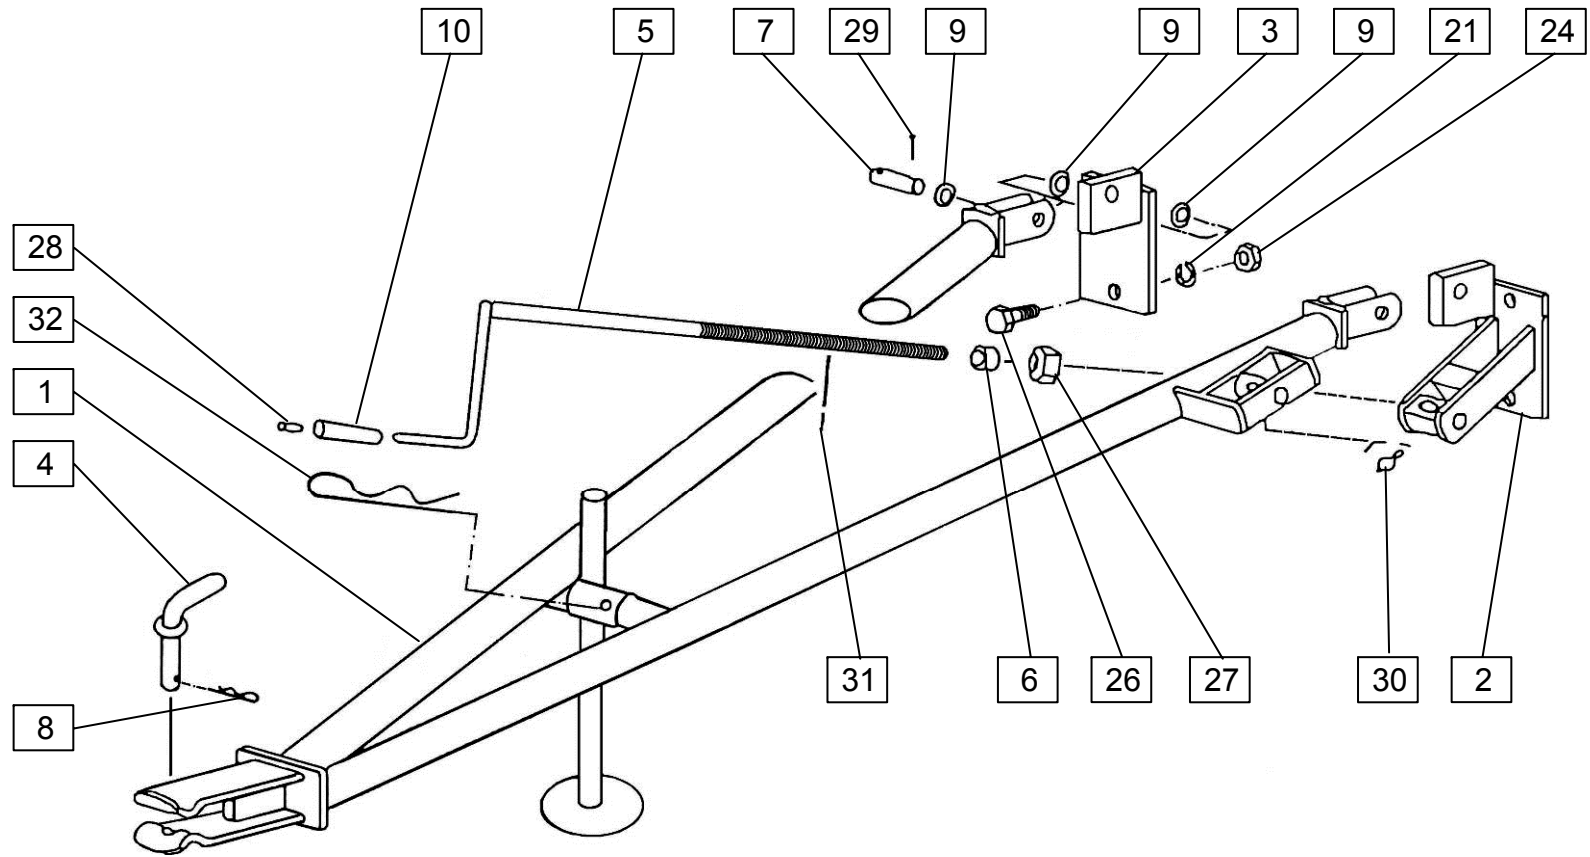

1

Številka Broj Bild Fig. Fig. N°	Kataloška številka Kataloški broj Ersatzteilnummer Spare Part Number Numero Parti di Ricambio Número de la pièce de rechange	Naziv dela 	Naziv dijela 	Benennung 	Description 	Descrizione 	Description 	Količina Komada Menge Quantity Quantità Quantité
1	154596306C	Ohišje gonila	Kučište pogona	Getriebegehäuse	Gear-box housing	Alloggiamento scatola ingranaggi	Carter de boîte de vitesse	1
2	153439808	Zobnik stožčasti 1	Konusni zupčanik 1	Kegelrad 1	Bevel gear 1	Ingranaggio conico 1	Engrenage conique 1	1
3	153439602	Zobnik stožčasti 1	Konusni zupčanik 1	Kegelrad 1	Bevel gear 1	Ingranaggio conico 1	Engrenage conique 1	1
4	153440012	Gred	Vratilo	Welle	Shaft	Albero	Arbre	1
5	150026108	Vijak zapirni AM 18x1,5	Zatvorni vijak AM 18x1,5	Verschlusszapfen AM 18x1,5	Locking screw AM 18x1,5	Vite di serraggio AM 18x1,5	Vis de blocage AM 18x1,5	1
6	150362208	Ležaj KR 6206 / DIN 625	Ležaj KR 6206 / DIN 625	Rillenkugellager KR 6206 / DIN 625	Bearing KR 6206 / DIN 625	Cuscinetto KR 6206 / DIN 625	Palier KR 6206 / DIN 625	1
7	150100812	Ležaj KR 6007 2RS / DIN 625	Ležaj KR 6007 2RS / DIN 625	Rillenkugellager KR 6007 2RS / DIN 625	Bearing KR 6007 2RS / DIN 625	Cuscinetto KR 6007 2RS / DIN 625	Palier KR 6007 2RS / DIN 625	1
8	150008316	Ležaj KR 6209 / DIN 625	Ležaj KR 6209 / DIN 625	Rillenkugellager KR 6209 / DIN 625	Bearing KR 6209 / DIN 625	Cuscinetto KR 6209 / DIN 625	Palier KR 6209 / DIN 625	1
9	150008404	Tesnilo osno 38 x 62 x 10	Osovinski zaptivak 38 x 62 x 10	Wellendichtring 38 x 62 x 10	Oil seal 38 x 62 x 10	Paraolio 38 x 62 x 10	Bague d'étanchéité d'huile 38 x 62 x 10	1
10	000237602	Vskočnik zunanji Z 35x1,5	Uskočnik vanjski Z 35x1,5	Sicherungsring aussen Z 35x1,5	Circlip Z 35x1,5	Anello di sicurezza Z 35x1,5	Anneau élastique Z 35x1,5	1
11	000237906	Vskočnik zunanji Z 45x1,75	Uskočnik vanjski Z 45x1,75	Sicherungsring aussen Z 45x1,75	Circlip Z 45x1,75	Anello di sicurezza Z 45x1,75	Anneau élastique Z 45x1,75	1
12	000236300	Vskočnik notranji N 62x2	Uskočnik unutrašnji N 62x2	Sicherungsring innen N 62x2	Circlip N 62x2	Anello di sicurezza N 62x2	Anneau élastique N 62x2	1
13	000236603	Vskočnik notranji N 85x3	Uskočnik unutrašnji N 85x3	Sicherungsring innen N 85x3	Circlip N 85x3	Anello di sicurezza N 85x3	Anneau élastique N 85x3	1
14	000237504	Vskočnik zunanji Z 30x1,5	Uskočnik vanjski Z 30x1,5	Sicherungsring aussen Z 30x1,5	Circlip Z 30x1,5	Anello di sicurezza Z 30x1,5	Anneau élastique Z 30x1,5	1
15	150325204	Moznik B 8x7x40	Klin B 8x7x40	Passfeder B 8x7x40	Key B 8x7x40	Chiave B 8x7x40	Clé B 8x7x40	1
16	000256305	Moznik A 10x8x60	Klin A 10x8x60	Passfeder A 10x8x60	Key A 10x8x60	Chiave A 10x8x60	Clé A 10x8x60	1
17	152497701	Podložka – stavek	Podložka – stavek	Scheibe – Satz	Washer – set	Rondella – set	Ensemble rondelle	2
18	151013708	Podložka – stavek 30,2/ 38	Podložka – stavek 30,2/ 38	Scheibe – Satz 30,2/ 38	Washer – set 30,2/ 38	Rondella – set 30,2/ 38	Ensemble rondelle 30,2/ 38	1
19	150407009	Podložka 45 / 56 - 1	Podložka 45 / 56 - 1	Scheibe 45 / 56 - 1	Washer 45 / 56 - 1	Rondella 45 / 56 - 1	Rondelle 45 / 56 - 1	2
20	150163307	Vijak M10x20	Vijak M10x20	Schraube M10x20	Screw M10x20	Vite M10x20	Vis M10x20	4
21	415400160	Zaščita kardana	Zaščita kardana	Gelenkwellenschutz	P.T.O. shaft protection	Protezione albero cardanico	Protection de l'arbre de transmission	1
22	000225303	Podložka 10 Zn - 200HV	Podložka 10 Zn - 200HV	Scheibe 10 Zn - 200HV	Washer 10 Zn - 200HV	Rondella 10 Zn - 200HV	Rondelle 10 Zn - 200HV	4
---	154596208A	Gonilo glavno	Reduktor glavni	Hauptgetriebe	Main gear-box	Scatola ingranaggi principale	Boîte d'engrenage principale	---