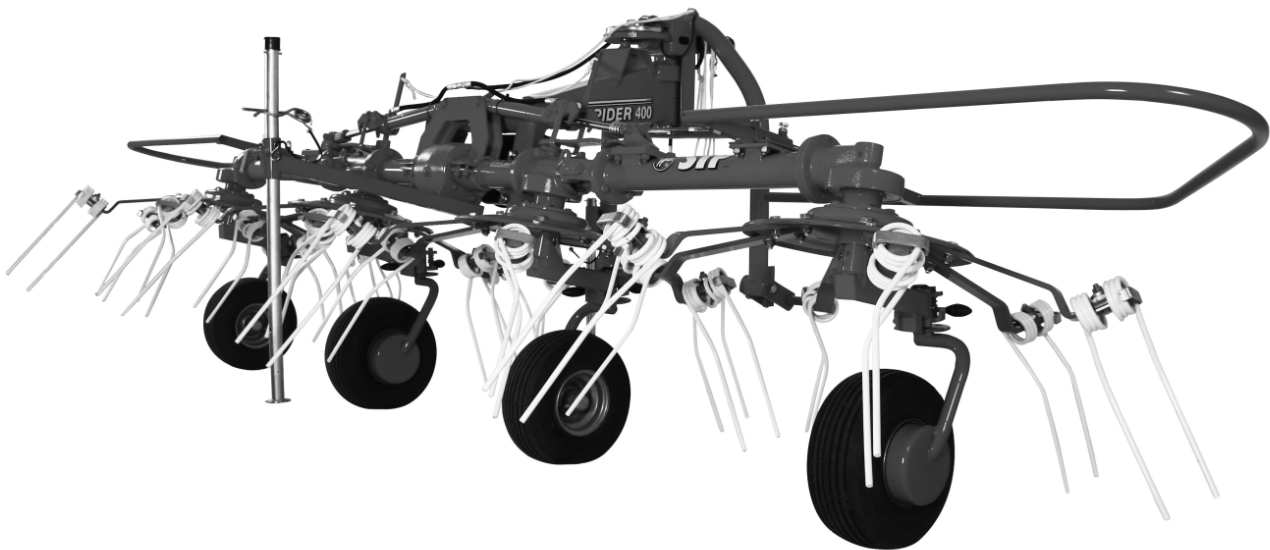

- (SLO) *Seznam nadomestnih delov*
(HR) *Spisak rezervnih delov*
(GB) *Spare parts list*
(D) *Ersatzteilliste*
(I) *Lista parti di ricambio*
(F) *Liste des pièces de rechange*

SIP™

SPIDER 400/4

vrtavkasti obračalnik
rotacioni okretač
voltafieno rotante

kreiselheuer
rotary tedder
Faneuse rotative
rastrillo extendedor rotativo

CE

Velja od tov štev. dalje:
Važi od tvor. broja dalje:
Ab masch. Nr.:
From mach Nr.:
Da macchina Nr.:
N° de machine :
N° de serie:
SPIDER 400 /4= 3092