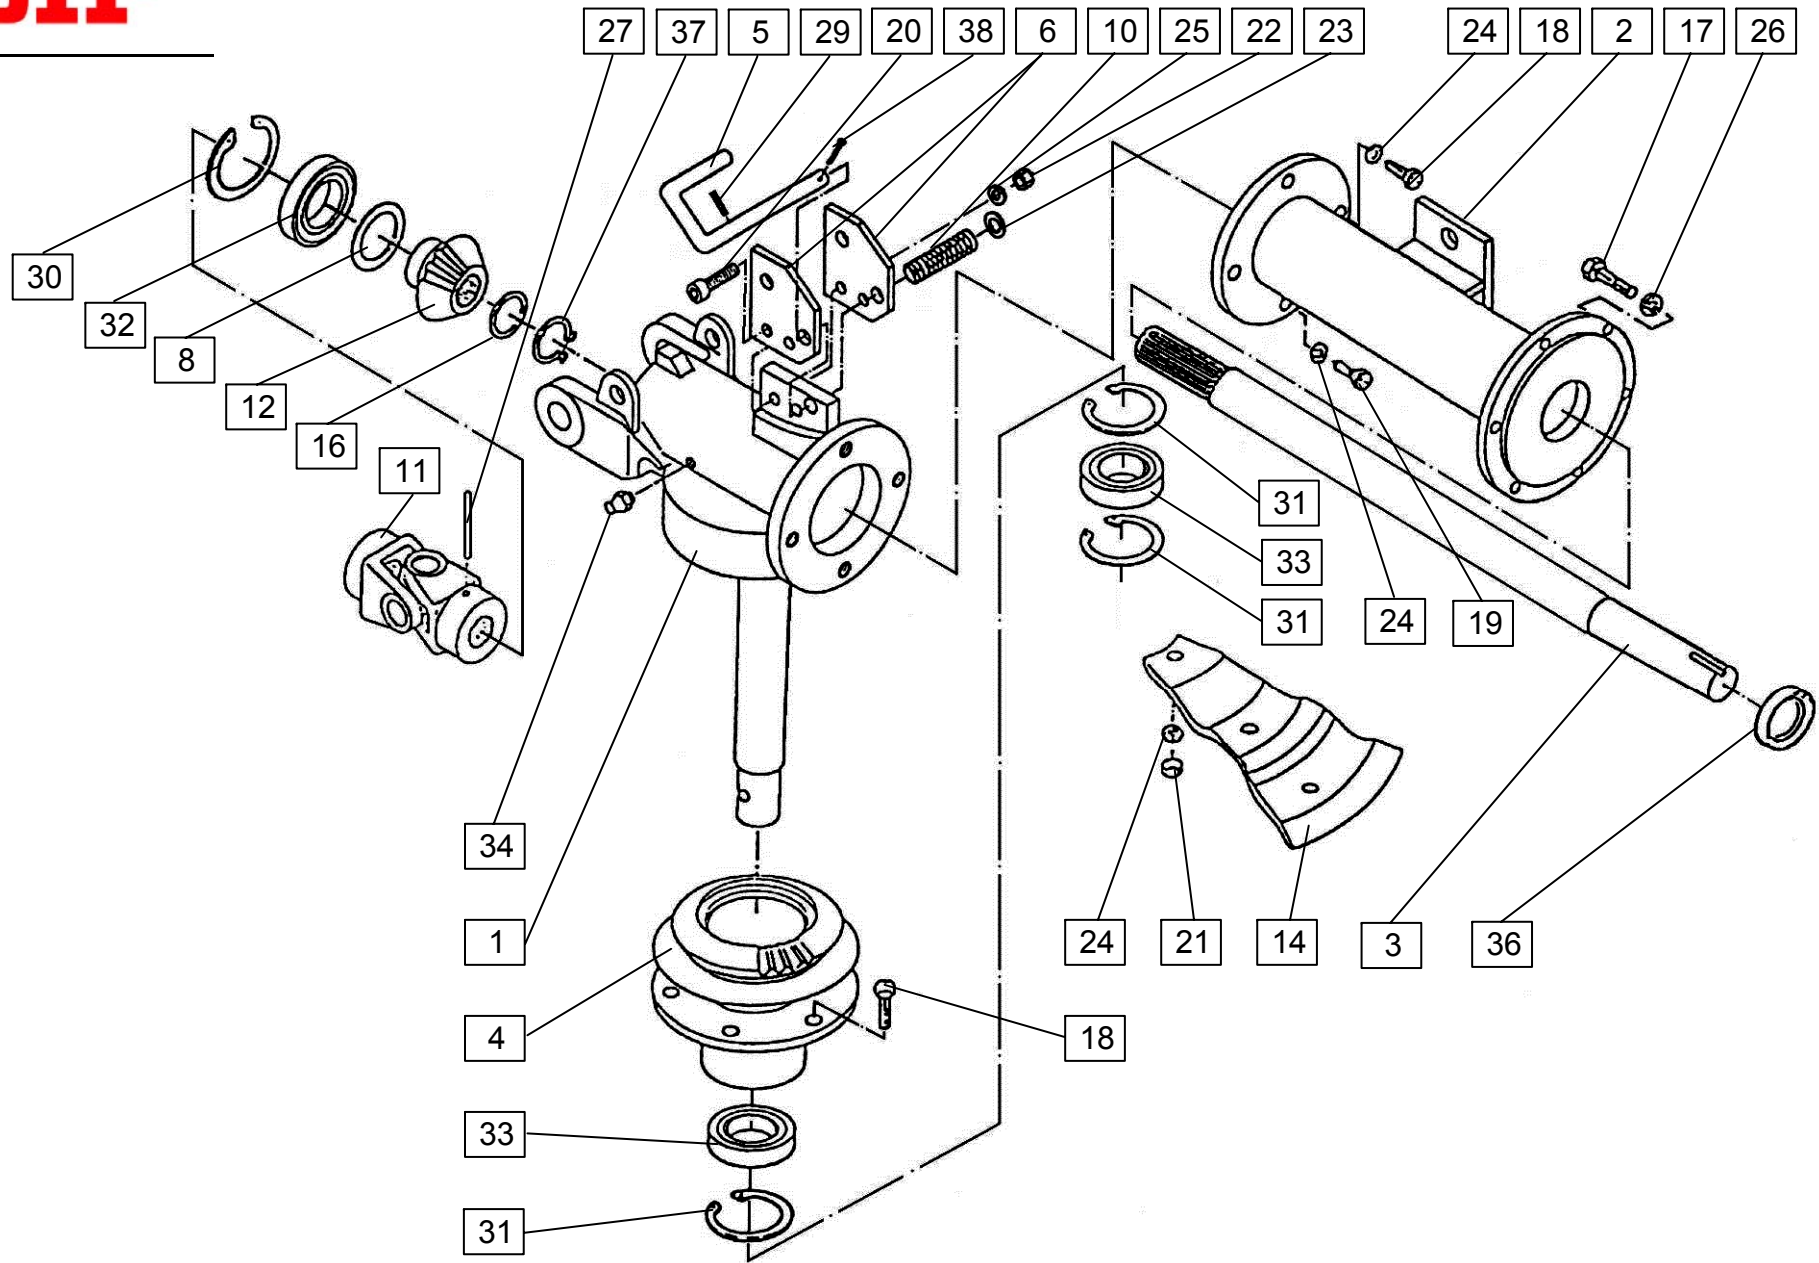

1

Številka Broj Bild Fig. Fig. N°	Kataloška številka Kataloški broj Ersatzteilnummer Spare Part Number Numero Parti di Ricambio Número de la pièce de rechange	Naziv dela 	Naziv dijela 	Benennung 	Description 	Descrizione 	Description 	Količina Komada Menge Quantity Quantità Quantité
1	154596306C	Ohišje gonila	Kučište pogona	Getriebegehäuse	Gear-box housing	Alloggiamento scatola ingranaggi	Carter de boîte de vitesse	1
2	153439808	Zobnik stožčasti 1	Konusni zupčanik 1	Kegelrad 1	Bevel gear 1	Ingranaggio conico 1	Engrenage conique 1	1
3	153439602	Zobnik stožčasti 1	Konusni zupčanik 1	Kegelrad 1	Bevel gear 1	Ingranaggio conico 1	Engrenage conique 1	1
4	153440012	Gred	Vratilo	Welle	Shaft	Albero	Arbre	1
5	150026108	Vijak zapirni AM 18x1,5	Zatvorni vijak AM 18x1,5	Verschlusszapfen AM 18x1,5	Locking screw AM 18x1,5	Vite di serraggio AM 18x1,5	Vis de blocage AM 18x1,5	1
6	150362208	Ležaj KR 6206 / DIN 625	Ležaj KR 6206 / DIN 625	Rillenkugellager KR 6206 / DIN 625	Bearing KR 6206 / DIN 625	Cuscinetto KR 6206 / DIN 625	Palier KR 6206 / DIN 625	1
7	150100812	Ležaj KR 6007 2RS / DIN 625	Ležaj KR 6007 2RS / DIN 625	Rillenkugellager KR 6007 2RS / DIN 625	Bearing KR 6007 2RS / DIN 625	Cuscinetto KR 6007 2RS / DIN 625	Palier KR 6007 2RS / DIN 625	1
8	150008316	Ležaj KR 6209 / DIN 625	Ležaj KR 6209 / DIN 625	Rillenkugellager KR 6209 / DIN 625	Bearing KR 6209 / DIN 625	Cuscinetto KR 6209 / DIN 625	Palier KR 6209 / DIN 625	1
9	150008404	Tesnilo osno 38 x 62 x 10	Osovinski zaptivak 38 x 62 x 10	Wellendichtring 38 x 62 x 10	Oil seal 38 x 62 x 10	Paraolio 38 x 62 x 10	Bague d'étanchéité d'huile 38 x 62 x 10	1
10	000237602	Vskočnik zunanji Z 35x1,5	Uskočnik vanjski Z 35x1,5	Sicherungsring aussen Z 35x1,5	Circlip Z 35x1,5	Anello di sicurezza Z 35x1,5	Anneau élastique Z 35x1,5	1
11	000237906	Vskočnik zunanji Z 45x1,75	Uskočnik vanjski Z 45x1,75	Sicherungsring aussen Z 45x1,75	Circlip Z 45x1,75	Anello di sicurezza Z 45x1,75	Anneau élastique Z 45x1,75	1
12	000236300	Vskočnik notranji N 62x2	Uskočnik unutrašnji N 62x2	Sicherungsring innen N 62x2	Circlip N 62x2	Anello di sicurezza N 62x2	Anneau élastique N 62x2	1
13	000236603	Vskočnik notranji N 85x3	Uskočnik unutrašnji N 85x3	Sicherungsring innen N 85x3	Circlip N 85x3	Anello di sicurezza N 85x3	Anneau élastique N 85x3	1
14	000237504	Vskočnik zunanji Z 30x1,5	Uskočnik vanjski Z 30x1,5	Sicherungsring aussen Z 30x1,5	Circlip Z 30x1,5	Anello di sicurezza Z 30x1,5	Anneau élastique Z 30x1,5	1
15	150325204	Moznik B 8x7x40	Klin B 8x7x40	Passfeder B 8x7x40	Key B 8x7x40	Chiave B 8x7x40	Clé B 8x7x40	1
16	000256305	Moznik A 10x8x60	Klin A 10x8x60	Passfeder A 10x8x60	Key A 10x8x60	Chiave A 10x8x60	Clé A 10x8x60	1
17	152497701	Podložka – stavek	Podložka – stavek	Scheibe – Satz	Washer – set	Rondella – set	Ensemble rondelle	2
18	151013708	Podložka – stavek 30,2/ 38	Podložka – stavek 30,2/ 38	Scheibe – Satz 30,2/ 38	Washer – set 30,2/ 38	Rondella – set 30,2/ 38	Ensemble rondelle 30,2/ 38	1
19	150407009	Podložka 45 / 56 - 1	Podložka 45 / 56 - 1	Scheibe 45 / 56 - 1	Washer 45 / 56 - 1	Rondella 45 / 56 - 1	Rondelle 45 / 56 - 1	2
20	150163307	Vijak M10x20	Vijak M10x20	Schraube M10x20	Screw M10x20	Vite M10x20	Vis M10x20	4
21	415400160	Zaščita kardana	Zaščita kardana	Gelenkwellenschutz	P.T.O. shaft protection	Protezione albero cardanico	Protection de l'arbre de transmission	1
22	000225303	Podložka 10 Zn - 200HV	Podložka 10 Zn - 200HV	Scheibe 10 Zn - 200HV	Washer 10 Zn - 200HV	Rondella 10 Zn - 200HV	Rondelle 10 Zn - 200HV	4
---	154596208A	Gonilo glavno	Reduktor glavni	Hauptgetriebe	Main gear-box	Scatola ingranaggi principale	Boîte d'engrenage principale	---