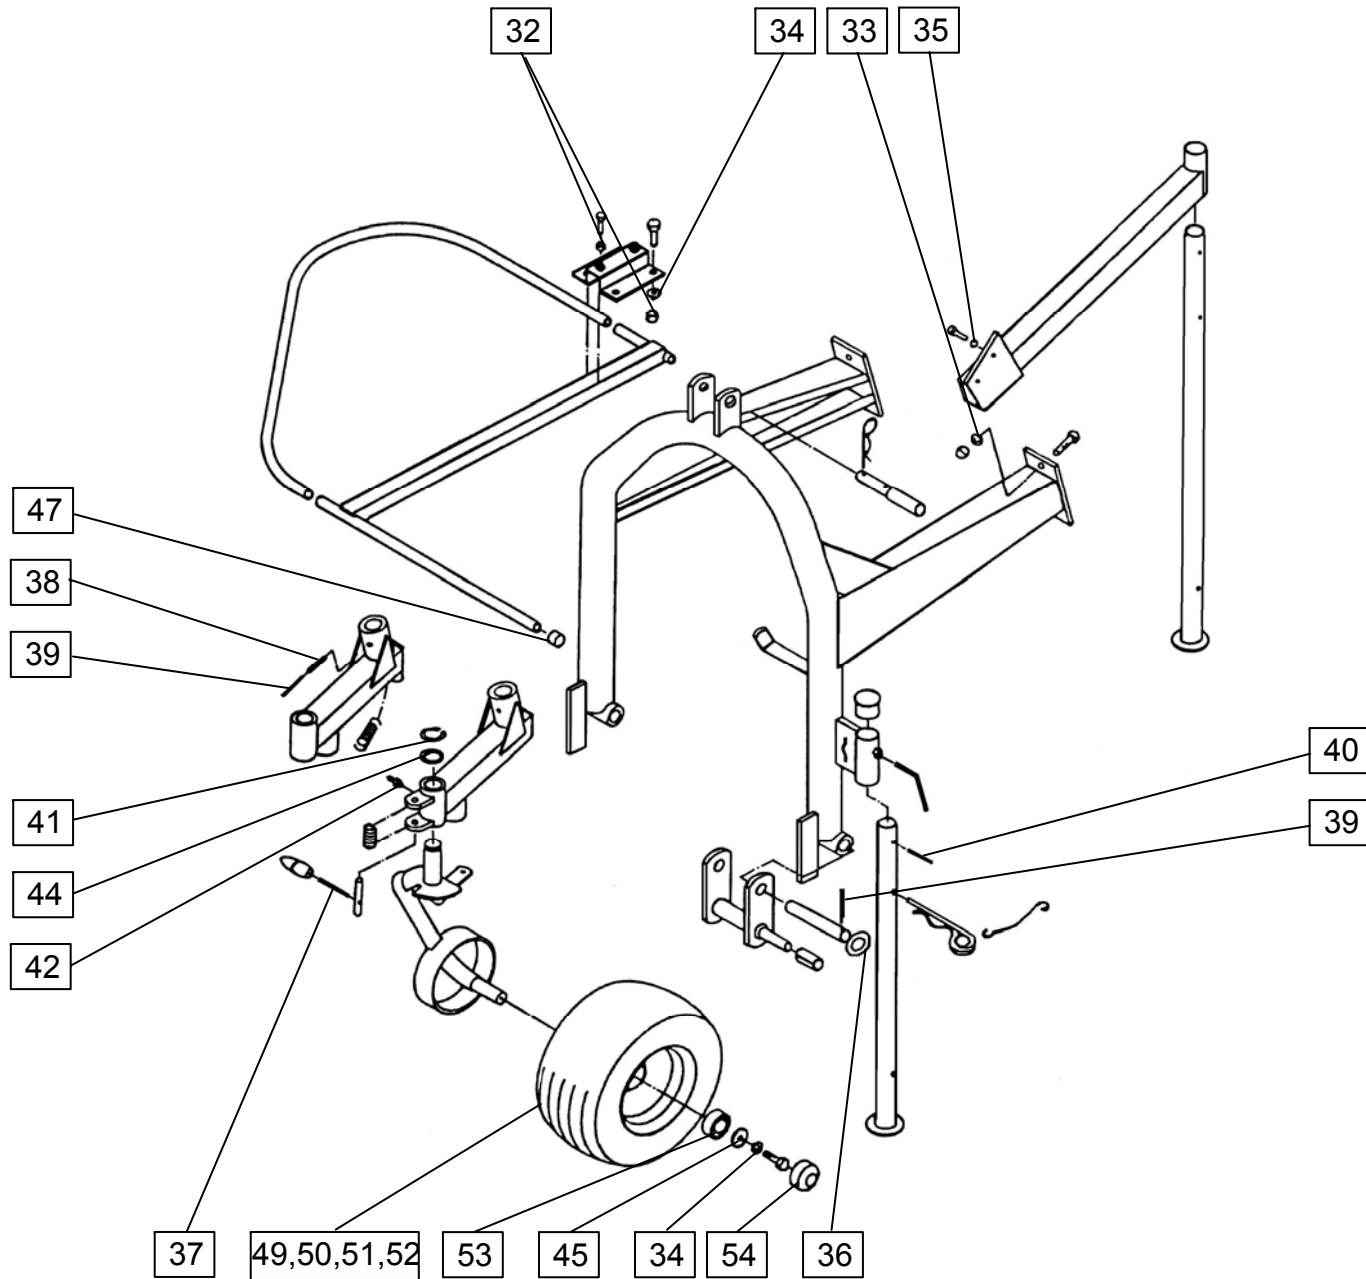

1

Številka Broj Bild Fig. Fig. N°	Kataloška številka Kataloški broj Ersatzteilnummer Spare Part Number Numero Parti di Ricambio Número de la pièce de rechange	Naziv dela 	Naziv dijela 	Benennung 	Description 	Descrizione 	Description 	Količina Komada Menge Quantity Quantità Quantité
1	154596306C	Ohišje gonila	Kučište pogona	Getriebegehäuse	Gear-box housing	Alloggiamento scatola ingranaggi	Carter de boîte de vitesse	1
2	153439808	Zobnik stožčasti 1	Konusni zupčanik 1	Kegelrad 1	Bevel gear 1	Ingranaggio conico 1	Engrenage conique 1	1
3	153439602	Zobnik stožčasti 1	Konusni zupčanik 1	Kegelrad 1	Bevel gear 1	Ingranaggio conico 1	Engrenage conique 1	1
4	153440012	Gred	Vratilo	Welle	Shaft	Albero	Arbre	1
5	150026108	Vijak zapirni AM 18x1,5	Zatvorni vijak AM 18x1,5	Verschlusszapfen AM 18x1,5	Locking screw AM 18x1,5	Vite di serraggio AM 18x1,5	Vis de blocage AM 18x1,5	1
6	150362208	Ležaj KR 6206 / DIN 625	Ležaj KR 6206 / DIN 625	Rillenkugellager KR 6206 / DIN 625	Bearing KR 6206 / DIN 625	Cuscinetto KR 6206 / DIN 625	Palier KR 6206 / DIN 625	1
7	150100812	Ležaj KR 6007 2RS / DIN 625	Ležaj KR 6007 2RS / DIN 625	Rillenkugellager KR 6007 2RS / DIN 625	Bearing KR 6007 2RS / DIN 625	Cuscinetto KR 6007 2RS / DIN 625	Palier KR 6007 2RS / DIN 625	1
8	150008316	Ležaj KR 6209 / DIN 625	Ležaj KR 6209 / DIN 625	Rillenkugellager KR 6209 / DIN 625	Bearing KR 6209 / DIN 625	Cuscinetto KR 6209 / DIN 625	Palier KR 6209 / DIN 625	1
9	150008404	Tesnilo osno 38 x 62 x 10	Osovinski zaptivak 38 x 62 x 10	Wellendichtring 38 x 62 x 10	Oil seal 38 x 62 x 10	Paraolio 38 x 62 x 10	Bague d'étanchéité d'huile 38 x 62 x 10	1
10	000237602	Vskočnik zunanji Z 35x1,5	Uskočnik vanjski Z 35x1,5	Sicherungsring aussen Z 35x1,5	Circlip Z 35x1,5	Anello di sicurezza Z 35x1,5	Anneau élastique Z 35x1,5	1
11	000237906	Vskočnik zunanji Z 45x1,75	Uskočnik vanjski Z 45x1,75	Sicherungsring aussen Z 45x1,75	Circlip Z 45x1,75	Anello di sicurezza Z 45x1,75	Anneau élastique Z 45x1,75	1
12	000236300	Vskočnik notranji N 62x2	Uskočnik unutrašnji N 62x2	Sicherungsring innen N 62x2	Circlip N 62x2	Anello di sicurezza N 62x2	Anneau élastique N 62x2	1
13	000236603	Vskočnik notranji N 85x3	Uskočnik unutrašnji N 85x3	Sicherungsring innen N 85x3	Circlip N 85x3	Anello di sicurezza N 85x3	Anneau élastique N 85x3	1
14	000237504	Vskočnik zunanji Z 30x1,5	Uskočnik vanjski Z 30x1,5	Sicherungsring aussen Z 30x1,5	Circlip Z 30x1,5	Anello di sicurezza Z 30x1,5	Anneau élastique Z 30x1,5	1
15	150325204	Moznik B 8x7x40	Klin B 8x7x40	Passfeder B 8x7x40	Key B 8x7x40	Chiave B 8x7x40	Clé B 8x7x40	1
16	000256305	Moznik A 10x8x60	Klin A 10x8x60	Passfeder A 10x8x60	Key A 10x8x60	Chiave A 10x8x60	Clé A 10x8x60	1
17	152497701	Podložka – stavek	Podložka – stavek	Scheibe – Satz	Washer – set	Rondella – set	Ensemble rondelle	2
18	151013708	Podložka – stavek 30,2/ 38	Podložka – stavek 30,2/ 38	Scheibe – Satz 30,2/ 38	Washer – set 30,2/ 38	Rondella – set 30,2/ 38	Ensemble rondelle 30,2/ 38	1
19	150407009	Podložka 45 / 56 - 1	Podložka 45 / 56 - 1	Scheibe 45 / 56 - 1	Washer 45 / 56 - 1	Rondella 45 / 56 - 1	Rondelle 45 / 56 - 1	2
20	150163307	Vijak M10x20	Vijak M10x20	Schraube M10x20	Screw M10x20	Vite M10x20	Vis M10x20	4
21	415400160	Zaščita kardana	Zaščita kardana	Gelenkwellenschutz	P.T.O. shaft protection	Protezione albero cardanico	Protection de l'arbre de transmission	1
22	000225303	Podložka 10 Zn - 200HV	Podložka 10 Zn - 200HV	Scheibe 10 Zn - 200HV	Washer 10 Zn - 200HV	Rondella 10 Zn - 200HV	Rondelle 10 Zn - 200HV	4
---	154596208A	Gonilo glavno	Reduktor glavni	Hauptgetriebe	Main gear-box	Scatola ingranaggi principale	Boîte d'engrenage principale	---