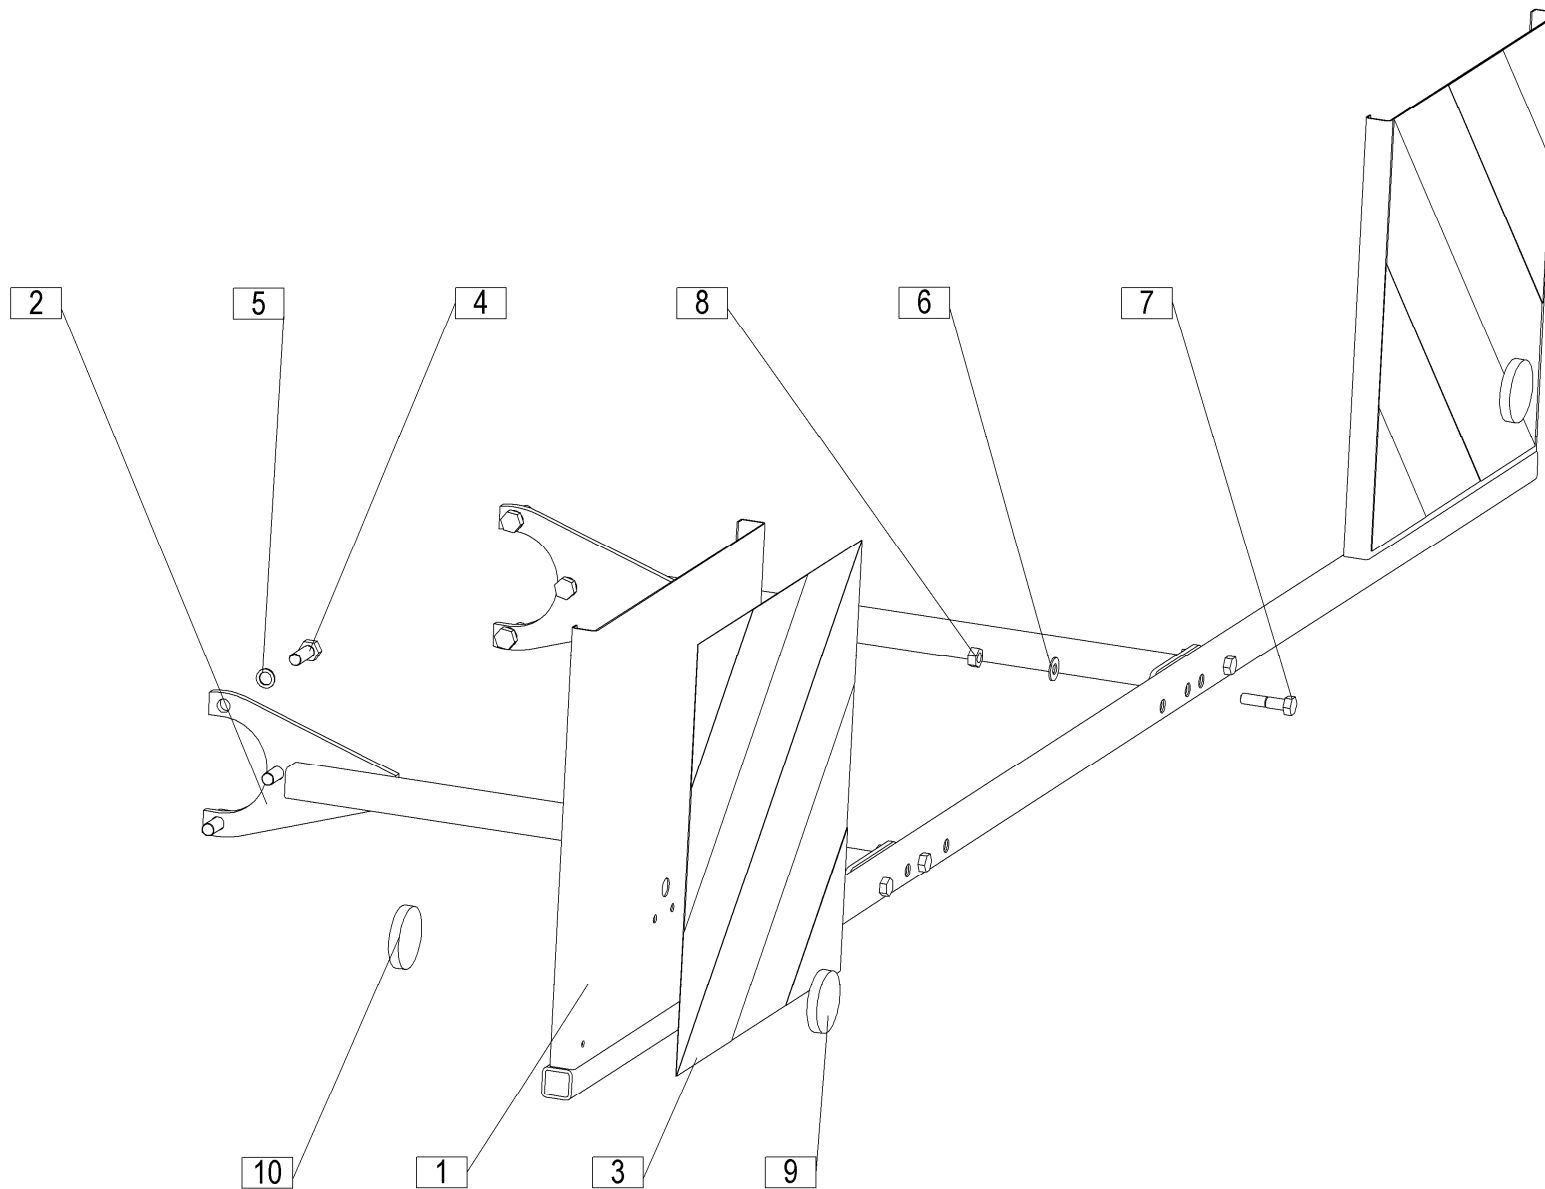

1

Številka Broj Bild Fig. Fig. N°	Kataloška številka Kataloški broj Ersatzteilnummer Spare Part Number Numero Parti di Ricambio Número de la pièce de rechange	Naziv dela 	Naziv dijela 	Benennung 	Description 	Descrizione 	Description 	Količina Komada Menge Quantity Quantità Quantité
1	154596306C	Ohišje gonila	Kučište pogona	Getriebegehäuse	Gear-box housing	Alloggiamento scatola ingranaggi	Carter de boîte de vitesse	1
2	153439808	Zobnik stožčasti 1	Konusni zupčanik 1	Kegelrad 1	Bevel gear 1	Ingranaggio conico 1	Engrenage conique 1	1
3	153439602	Zobnik stožčasti 1	Konusni zupčanik 1	Kegelrad 1	Bevel gear 1	Ingranaggio conico 1	Engrenage conique 1	1
4	153440012	Gred	Vratilo	Welle	Shaft	Albero	Arbre	1
5	150026108	Vijak zapirni AM 18x1,5	Zatvorni vijak AM 18x1,5	Verschlusszapfen AM 18x1,5	Locking screw AM 18x1,5	Vite di serraggio AM 18x1,5	Vis de blocage AM 18x1,5	1
6	150362208	Ležaj KR 6206 / DIN 625	Ležaj KR 6206 / DIN 625	Rillenkugellager KR 6206 / DIN 625	Bearing KR 6206 / DIN 625	Cuscinetto KR 6206 / DIN 625	Palier KR 6206 / DIN 625	1
7	150100812	Ležaj KR 6007 2RS / DIN 625	Ležaj KR 6007 2RS / DIN 625	Rillenkugellager KR 6007 2RS / DIN 625	Bearing KR 6007 2RS / DIN 625	Cuscinetto KR 6007 2RS / DIN 625	Palier KR 6007 2RS / DIN 625	1
8	150008316	Ležaj KR 6209 / DIN 625	Ležaj KR 6209 / DIN 625	Rillenkugellager KR 6209 / DIN 625	Bearing KR 6209 / DIN 625	Cuscinetto KR 6209 / DIN 625	Palier KR 6209 / DIN 625	1
9	150008404	Tesnilo osno 38 x 62 x 10	Osovinski zaptivak 38 x 62 x 10	Wellendichtring 38 x 62 x 10	Oil seal 38 x 62 x 10	Paraolio 38 x 62 x 10	Bague d'étanchéité d'huile 38 x 62 x 10	1
10	000237602	Vskočnik zunanji Z 35x1,5	Uskočnik vanjski Z 35x1,5	Sicherungsring aussen Z 35x1,5	Circlip Z 35x1,5	Anello di sicurezza Z 35x1,5	Anneau élastique Z 35x1,5	1
11	000237906	Vskočnik zunanji Z 45x1,75	Uskočnik vanjski Z 45x1,75	Sicherungsring aussen Z 45x1,75	Circlip Z 45x1,75	Anello di sicurezza Z 45x1,75	Anneau élastique Z 45x1,75	1
12	000236300	Vskočnik notranji N 62x2	Uskočnik unutrašnji N 62x2	Sicherungsring innen N 62x2	Circlip N 62x2	Anello di sicurezza N 62x2	Anneau élastique N 62x2	1
13	000236603	Vskočnik notranji N 85x3	Uskočnik unutrašnji N 85x3	Sicherungsring innen N 85x3	Circlip N 85x3	Anello di sicurezza N 85x3	Anneau élastique N 85x3	1
14	000237504	Vskočnik zunanji Z 30x1,5	Uskočnik vanjski Z 30x1,5	Sicherungsring aussen Z 30x1,5	Circlip Z 30x1,5	Anello di sicurezza Z 30x1,5	Anneau élastique Z 30x1,5	1
15	150325204	Moznik B 8x7x40	Klin B 8x7x40	Passfeder B 8x7x40	Key B 8x7x40	Chiave B 8x7x40	Clé B 8x7x40	1
16	000256305	Moznik A 10x8x60	Klin A 10x8x60	Passfeder A 10x8x60	Key A 10x8x60	Chiave A 10x8x60	Clé A 10x8x60	1
17	152497701	Podložka – stavek	Podložka – stavek	Scheibe – Satz	Washer – set	Rondella – set	Ensemble rondelle	2
18	151013708	Podložka – stavek 30,2/ 38	Podložka – stavek 30,2/ 38	Scheibe – Satz 30,2/ 38	Washer – set 30,2/ 38	Rondella – set 30,2/ 38	Ensemble rondelle 30,2/ 38	1
19	150407009	Podložka 45 / 56 - 1	Podložka 45 / 56 - 1	Scheibe 45 / 56 - 1	Washer 45 / 56 - 1	Rondella 45 / 56 - 1	Rondelle 45 / 56 - 1	2
20	150163307	Vijak M10x20	Vijak M10x20	Schraube M10x20	Screw M10x20	Vite M10x20	Vis M10x20	4
21	415400160	Zaščita kardana	Zaščita kardana	Gelenkwellenschutz	P.T.O. shaft protection	Protezione albero cardanico	Protection de l'arbre de transmission	1
22	000225303	Podložka 10 Zn - 200HV	Podložka 10 Zn - 200HV	Scheibe 10 Zn - 200HV	Washer 10 Zn - 200HV	Rondella 10 Zn - 200HV	Rondelle 10 Zn - 200HV	4
---	154596208A	Gonilo glavno	Reduktor glavni	Hauptgetriebe	Main gear-box	Scatola ingranaggi principale	Boîte d'engrenage principale	---