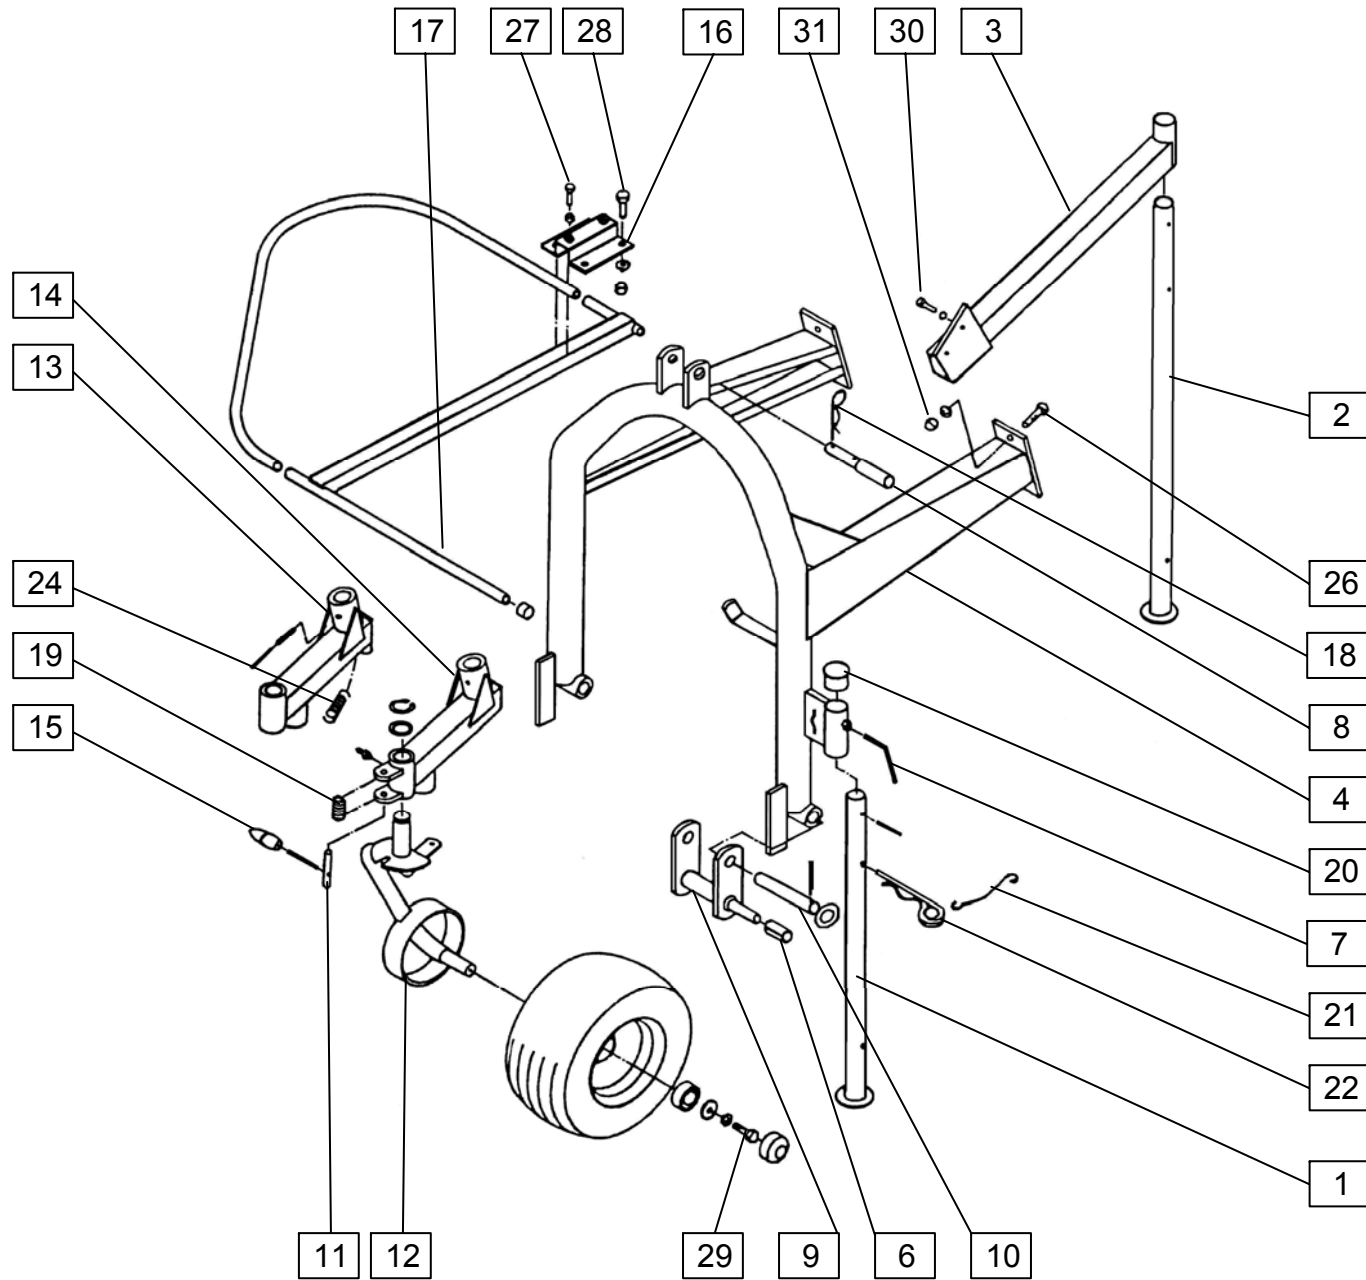

1

Številka Broj Bild Fig. Fig. N°	Kataloška številka Kataloški broj Ersatzteilnummer Spare Part Number Numero Parti di Ricambio Número de la pièce de rechange	Naziv dela 	Naziv dijela 	Benennung 	Description 	Descrizione 	Description 	Količina Komada Menge Quantity Quantità Quantité
1	154596306C	Ohišje gonila	Kučište pogona	Getriebegehäuse	Gear-box housing	Alloggiamento scatola ingranaggi	Carter de boîte de vitesse	1
2	153439808	Zobnik stožčasti 1	Konusni zupčanik 1	Kegelrad 1	Bevel gear 1	Ingranaggio conico 1	Engrenage conique 1	1
3	153439602	Zobnik stožčasti 1	Konusni zupčanik 1	Kegelrad 1	Bevel gear 1	Ingranaggio conico 1	Engrenage conique 1	1
4	153440012	Gred	Vratilo	Welle	Shaft	Albero	Arbre	1
5	150026108	Vijak zapirni AM 18x1,5	Zatvorni vijak AM 18x1,5	Verschlusszapfen AM 18x1,5	Locking screw AM 18x1,5	Vite di serraggio AM 18x1,5	Vis de blocage AM 18x1,5	1
6	150362208	Ležaj KR 6206 / DIN 625	Ležaj KR 6206 / DIN 625	Rillenkugellager KR 6206 / DIN 625	Bearing KR 6206 / DIN 625	Cuscinetto KR 6206 / DIN 625	Palier KR 6206 / DIN 625	1
7	150100812	Ležaj KR 6007 2RS / DIN 625	Ležaj KR 6007 2RS / DIN 625	Rillenkugellager KR 6007 2RS / DIN 625	Bearing KR 6007 2RS / DIN 625	Cuscinetto KR 6007 2RS / DIN 625	Palier KR 6007 2RS / DIN 625	1
8	150008316	Ležaj KR 6209 / DIN 625	Ležaj KR 6209 / DIN 625	Rillenkugellager KR 6209 / DIN 625	Bearing KR 6209 / DIN 625	Cuscinetto KR 6209 / DIN 625	Palier KR 6209 / DIN 625	1
9	150008404	Tesnilo osno 38 x 62 x 10	Osovinski zaptivak 38 x 62 x 10	Wellendichtring 38 x 62 x 10	Oil seal 38 x 62 x 10	Paraolio 38 x 62 x 10	Bague d'étanchéité d'huile 38 x 62 x 10	1
10	000237602	Vskočnik zunanji Z 35x1,5	Uskočnik vanjski Z 35x1,5	Sicherungsring aussen Z 35x1,5	Circlip Z 35x1,5	Anello di sicurezza Z 35x1,5	Anneau élastique Z 35x1,5	1
11	000237906	Vskočnik zunanji Z 45x1,75	Uskočnik vanjski Z 45x1,75	Sicherungsring aussen Z 45x1,75	Circlip Z 45x1,75	Anello di sicurezza Z 45x1,75	Anneau élastique Z 45x1,75	1
12	000236300	Vskočnik notranji N 62x2	Uskočnik unutrašnji N 62x2	Sicherungsring innen N 62x2	Circlip N 62x2	Anello di sicurezza N 62x2	Anneau élastique N 62x2	1
13	000236603	Vskočnik notranji N 85x3	Uskočnik unutrašnji N 85x3	Sicherungsring innen N 85x3	Circlip N 85x3	Anello di sicurezza N 85x3	Anneau élastique N 85x3	1
14	000237504	Vskočnik zunanji Z 30x1,5	Uskočnik vanjski Z 30x1,5	Sicherungsring aussen Z 30x1,5	Circlip Z 30x1,5	Anello di sicurezza Z 30x1,5	Anneau élastique Z 30x1,5	1
15	150325204	Moznik B 8x7x40	Klin B 8x7x40	Passfeder B 8x7x40	Key B 8x7x40	Chiave B 8x7x40	Clé B 8x7x40	1
16	000256305	Moznik A 10x8x60	Klin A 10x8x60	Passfeder A 10x8x60	Key A 10x8x60	Chiave A 10x8x60	Clé A 10x8x60	1
17	152497701	Podložka – stavek	Podložka – stavek	Scheibe – Satz	Washer – set	Rondella – set	Ensemble rondelle	2
18	151013708	Podložka – stavek 30,2/ 38	Podložka – stavek 30,2/ 38	Scheibe – Satz 30,2/ 38	Washer – set 30,2/ 38	Rondella – set 30,2/ 38	Ensemble rondelle 30,2/ 38	1
19	150407009	Podložka 45 / 56 - 1	Podložka 45 / 56 - 1	Scheibe 45 / 56 - 1	Washer 45 / 56 - 1	Rondella 45 / 56 - 1	Rondelle 45 / 56 - 1	2
20	150163307	Vijak M10x20	Vijak M10x20	Schraube M10x20	Screw M10x20	Vite M10x20	Vis M10x20	4
21	415400160	Zaščita kardana	Zaščita kardana	Gelenkwellenschutz	P.T.O. shaft protection	Protezione albero cardanico	Protection de l'arbre de transmission	1
22	000225303	Podložka 10 Zn - 200HV	Podložka 10 Zn - 200HV	Scheibe 10 Zn - 200HV	Washer 10 Zn - 200HV	Rondella 10 Zn - 200HV	Rondelle 10 Zn - 200HV	4
---	154596208A	Gonilo glavno	Reduktor glavni	Hauptgetriebe	Main gear-box	Scatola ingranaggi principale	Boîte d'engrenage principale	---