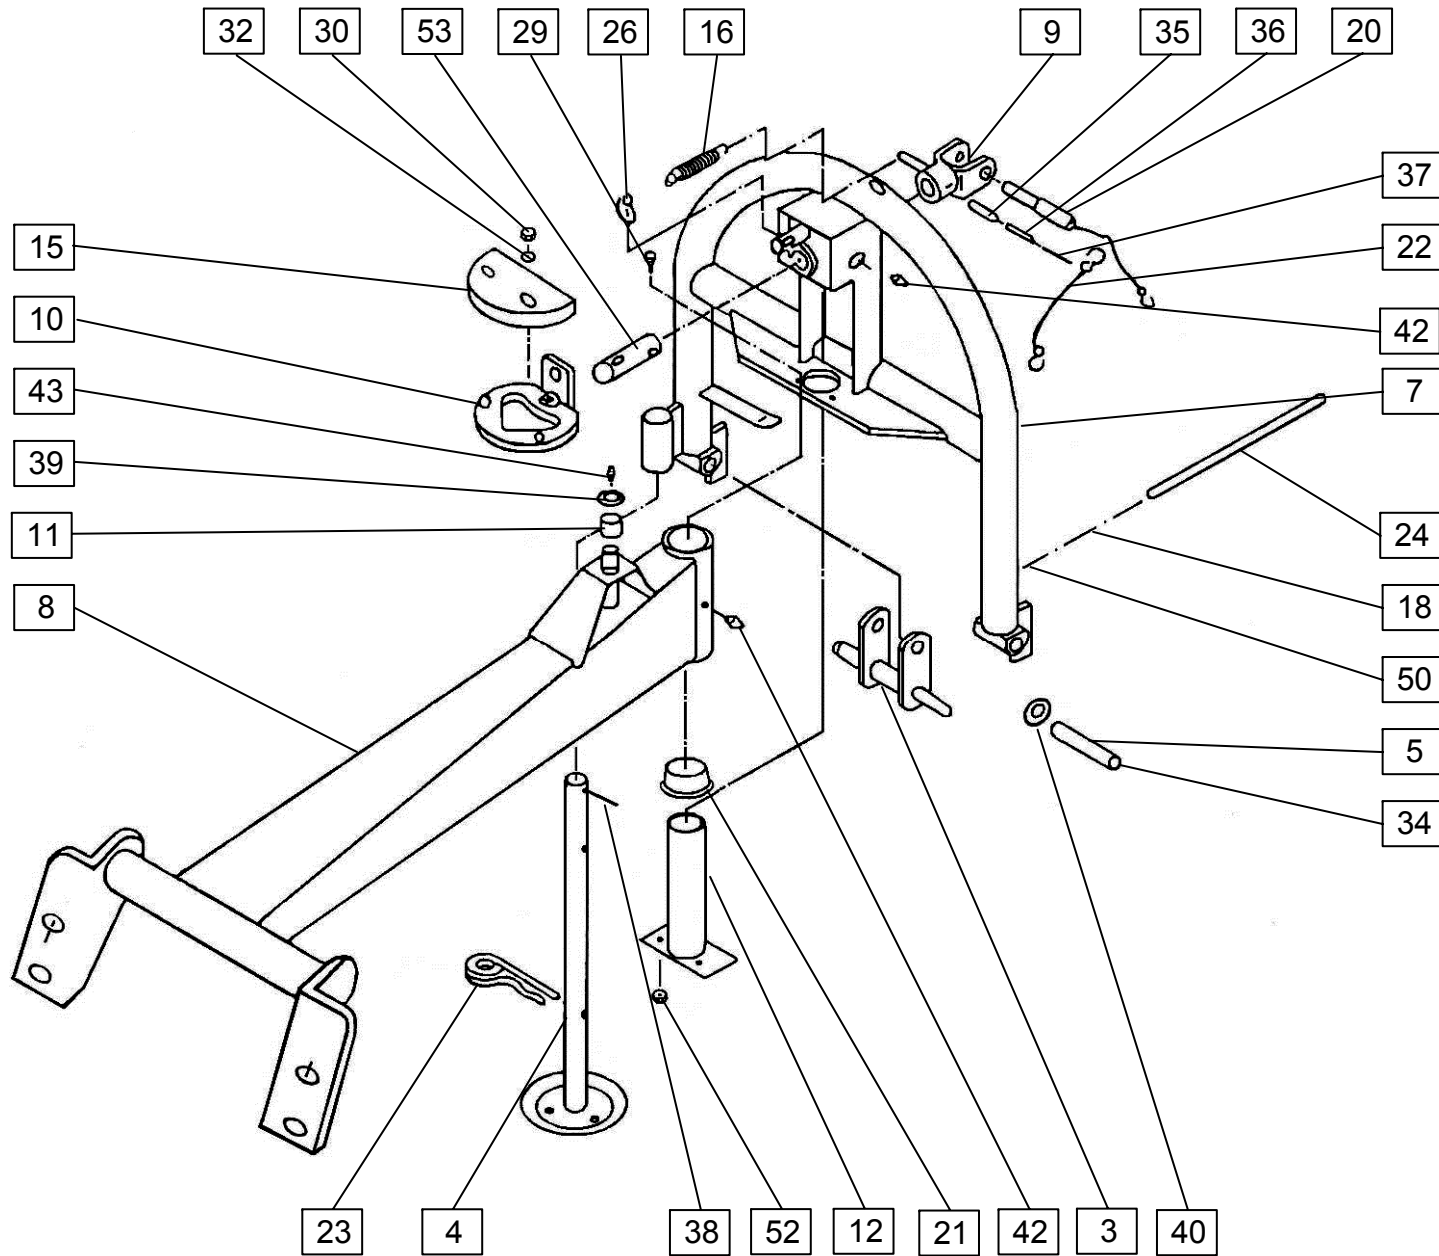

1

Številka Broj Bild Fig. Fig. N°	Kataloška številka Kataloški broj Ersatzteilnummer Spare Part Number Numero Parti di Ricambio Número de la pièce de rechange	Naziv dela 	Naziv dijela 	Benennung 	Description 	Descrizione 	Description 	Količina Komada Menge Quantity Quantità Quantité
1	154596306C	Ohišje gonila	Kučište pogona	Getriebegehäuse	Gear-box housing	Alloggiamento scatola ingranaggi	Carter de boîte de vitesse	1
2	153439808	Zobnik stožčasti 1	Konusni zupčanik 1	Kegelrad 1	Bevel gear 1	Ingranaggio conico 1	Engrenage conique 1	1
3	153439602	Zobnik stožčasti 1	Konusni zupčanik 1	Kegelrad 1	Bevel gear 1	Ingranaggio conico 1	Engrenage conique 1	1
4	153440012	Gred	Vratilo	Welle	Shaft	Albero	Arbre	1
5	150026108	Vijak zapirni AM 18x1,5	Zatvorni vijak AM 18x1,5	Verschlusszapfen AM 18x1,5	Locking screw AM 18x1,5	Vite di serraggio AM 18x1,5	Vis de blocage AM 18x1,5	1
6	150362208	Ležaj KR 6206 / DIN 625	Ležaj KR 6206 / DIN 625	Rillenkugellager KR 6206 / DIN 625	Bearing KR 6206 / DIN 625	Cuscinetto KR 6206 / DIN 625	Palier KR 6206 / DIN 625	1
7	150100812	Ležaj KR 6007 2RS / DIN 625	Ležaj KR 6007 2RS / DIN 625	Rillenkugellager KR 6007 2RS / DIN 625	Bearing KR 6007 2RS / DIN 625	Cuscinetto KR 6007 2RS / DIN 625	Palier KR 6007 2RS / DIN 625	1
8	150008316	Ležaj KR 6209 / DIN 625	Ležaj KR 6209 / DIN 625	Rillenkugellager KR 6209 / DIN 625	Bearing KR 6209 / DIN 625	Cuscinetto KR 6209 / DIN 625	Palier KR 6209 / DIN 625	1
9	150008404	Tesnilo osno 38 x 62 x 10	Osovinski zaptivak 38 x 62 x 10	Wellendichtring 38 x 62 x 10	Oil seal 38 x 62 x 10	Paraolio 38 x 62 x 10	Bague d'étanchéité d'huile 38 x 62 x 10	1
10	000237602	Vskočnik zunanji Z 35x1,5	Uskočnik vanjski Z 35x1,5	Sicherungsring aussen Z 35x1,5	Circlip Z 35x1,5	Anello di sicurezza Z 35x1,5	Anneau élastique Z 35x1,5	1
11	000237906	Vskočnik zunanji Z 45x1,75	Uskočnik vanjski Z 45x1,75	Sicherungsring aussen Z 45x1,75	Circlip Z 45x1,75	Anello di sicurezza Z 45x1,75	Anneau élastique Z 45x1,75	1
12	000236300	Vskočnik notranji N 62x2	Uskočnik unutrašnji N 62x2	Sicherungsring innen N 62x2	Circlip N 62x2	Anello di sicurezza N 62x2	Anneau élastique N 62x2	1
13	000236603	Vskočnik notranji N 85x3	Uskočnik unutrašnji N 85x3	Sicherungsring innen N 85x3	Circlip N 85x3	Anello di sicurezza N 85x3	Anneau élastique N 85x3	1
14	000237504	Vskočnik zunanji Z 30x1,5	Uskočnik vanjski Z 30x1,5	Sicherungsring aussen Z 30x1,5	Circlip Z 30x1,5	Anello di sicurezza Z 30x1,5	Anneau élastique Z 30x1,5	1
15	150325204	Moznik B 8x7x40	Klin B 8x7x40	Passfeder B 8x7x40	Key B 8x7x40	Chiave B 8x7x40	Clé B 8x7x40	1
16	000256305	Moznik A 10x8x60	Klin A 10x8x60	Passfeder A 10x8x60	Key A 10x8x60	Chiave A 10x8x60	Clé A 10x8x60	1
17	152497701	Podložka – stavek	Podložka – stavek	Scheibe – Satz	Washer – set	Rondella – set	Ensemble rondelle	2
18	151013708	Podložka – stavek 30,2/ 38	Podložka – stavek 30,2/ 38	Scheibe – Satz 30,2/ 38	Washer – set 30,2/ 38	Rondella – set 30,2/ 38	Ensemble rondelle 30,2/ 38	1
19	150407009	Podložka 45 / 56 - 1	Podložka 45 / 56 - 1	Scheibe 45 / 56 - 1	Washer 45 / 56 - 1	Rondella 45 / 56 - 1	Rondelle 45 / 56 - 1	2
20	150163307	Vijak M10x20	Vijak M10x20	Schraube M10x20	Screw M10x20	Vite M10x20	Vis M10x20	4
21	415400160	Zaščita kardana	Zaščita kardana	Gelenkwellenschutz	P.T.O. shaft protection	Protezione albero cardanico	Protection de l'arbre de transmission	1
22	000225303	Podložka 10 Zn - 200HV	Podložka 10 Zn - 200HV	Scheibe 10 Zn - 200HV	Washer 10 Zn - 200HV	Rondella 10 Zn - 200HV	Rondelle 10 Zn - 200HV	4
---	154596208A	Gonilo glavno	Reduktor glavni	Hauptgetriebe	Main gear-box	Scatola ingranaggi principale	Boîte d'engrenage principale	---