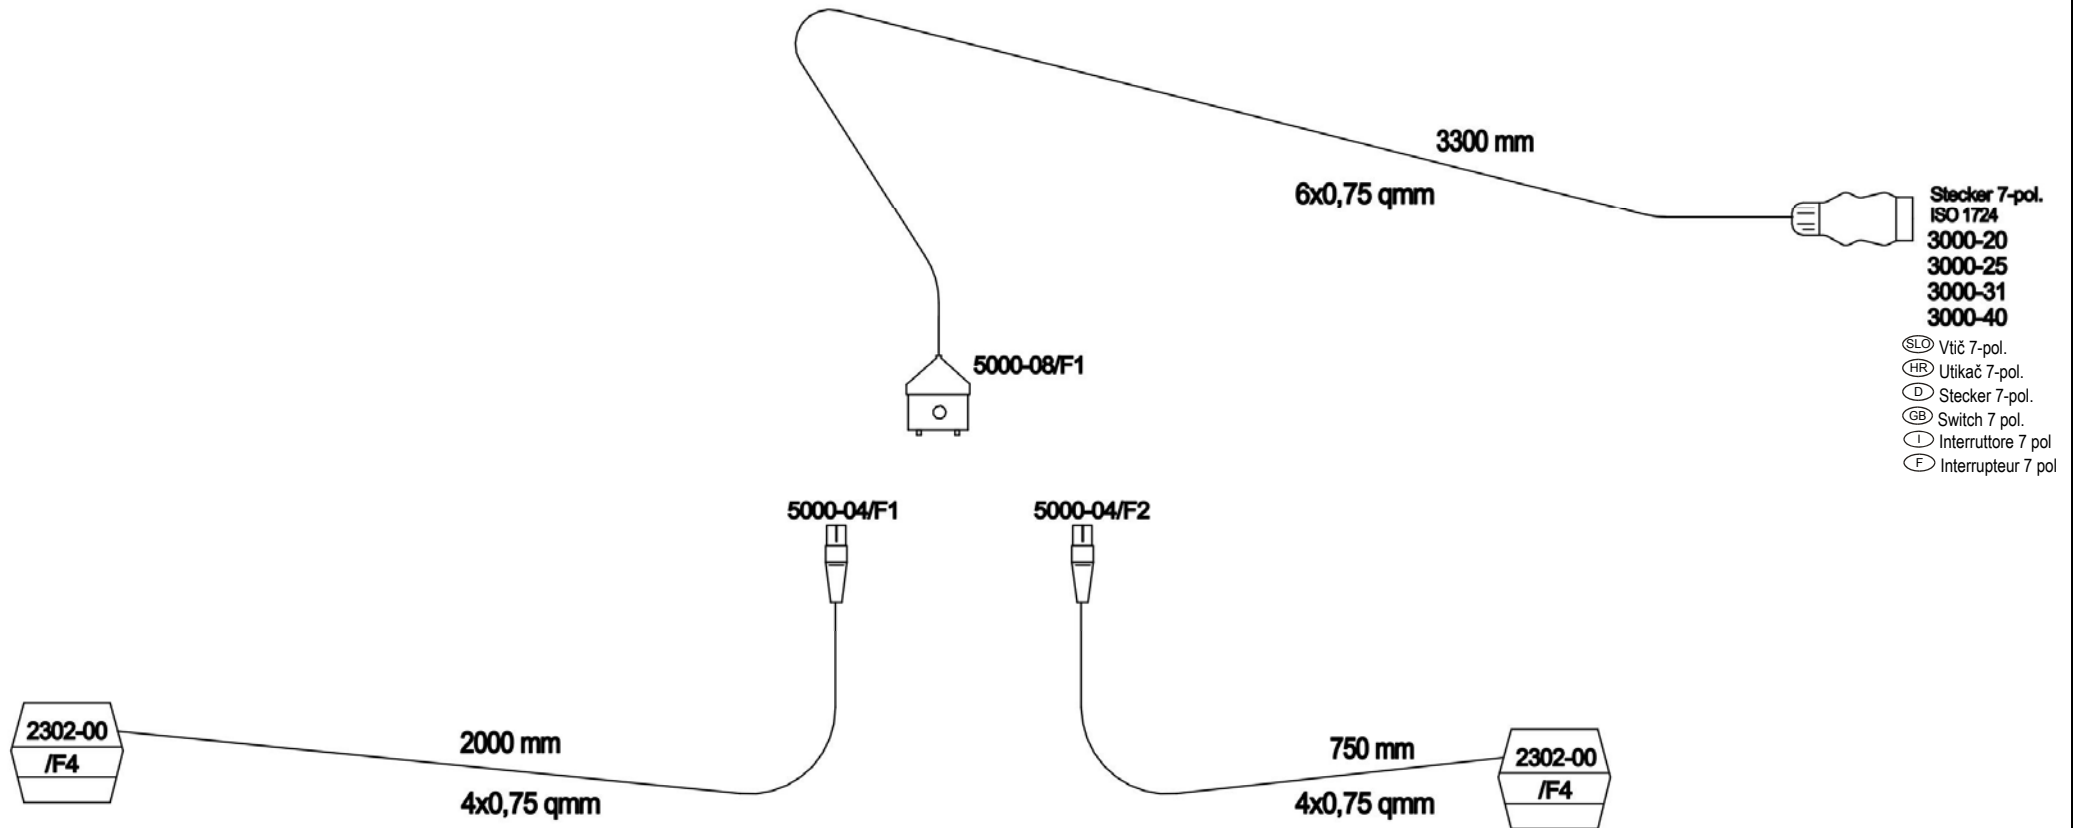

1

Številka Broj Bild Fig. Fig. N°	Kataloška številka Kataloški broj Ersatzteilnummer Spare Part Number Numero Parti di Ricambio Número de la pièce de rechange	Naziv dela 	Naziv dijela 	Benennung 	Description 	Descrizione 	Description 	Količina Komada Menge Quantity Quantità Quantité
1	154596306C	Ohišje gonila	Kučište pogona	Getriebegehäuse	Gear-box housing	Alloggiamento scatola ingranaggi	Carter de boîte de vitesse	1
2	153439808	Zobnik stožčasti 1	Konusni zupčanik 1	Kegelrad 1	Bevel gear 1	Ingranaggio conico 1	Engrenage conique 1	1
3	153439602	Zobnik stožčasti 1	Konusni zupčanik 1	Kegelrad 1	Bevel gear 1	Ingranaggio conico 1	Engrenage conique 1	1
4	153440012	Gred	Vratilo	Welle	Shaft	Albero	Arbre	1
5	150026108	Vijak zapirni AM 18x1,5	Zatvorni vijak AM 18x1,5	Verschlusszapfen AM 18x1,5	Locking screw AM 18x1,5	Vite di serraggio AM 18x1,5	Vis de blocage AM 18x1,5	1
6	150362208	Ležaj KR 6206 / DIN 625	Ležaj KR 6206 / DIN 625	Rillenkugellager KR 6206 / DIN 625	Bearing KR 6206 / DIN 625	Cuscinetto KR 6206 / DIN 625	Palier KR 6206 / DIN 625	1
7	150100812	Ležaj KR 6007 2RS / DIN 625	Ležaj KR 6007 2RS / DIN 625	Rillenkugellager KR 6007 2RS / DIN 625	Bearing KR 6007 2RS / DIN 625	Cuscinetto KR 6007 2RS / DIN 625	Palier KR 6007 2RS / DIN 625	1
8	150008316	Ležaj KR 6209 / DIN 625	Ležaj KR 6209 / DIN 625	Rillenkugellager KR 6209 / DIN 625	Bearing KR 6209 / DIN 625	Cuscinetto KR 6209 / DIN 625	Palier KR 6209 / DIN 625	1
9	150008404	Tesnilo osno 38 x 62 x 10	Osovinski zaptivak 38 x 62 x 10	Wellendichtring 38 x 62 x 10	Oil seal 38 x 62 x 10	Paraolio 38 x 62 x 10	Bague d'étanchéité d'huile 38 x 62 x 10	1
10	000237602	Vskočnik zunanji Z 35x1,5	Uskočnik vanjski Z 35x1,5	Sicherungsring aussen Z 35x1,5	Circlip Z 35x1,5	Anello di sicurezza Z 35x1,5	Anneau élastique Z 35x1,5	1
11	000237906	Vskočnik zunanji Z 45x1,75	Uskočnik vanjski Z 45x1,75	Sicherungsring aussen Z 45x1,75	Circlip Z 45x1,75	Anello di sicurezza Z 45x1,75	Anneau élastique Z 45x1,75	1
12	000236300	Vskočnik notranji N 62x2	Uskočnik unutrašnji N 62x2	Sicherungsring innen N 62x2	Circlip N 62x2	Anello di sicurezza N 62x2	Anneau élastique N 62x2	1
13	000236603	Vskočnik notranji N 85x3	Uskočnik unutrašnji N 85x3	Sicherungsring innen N 85x3	Circlip N 85x3	Anello di sicurezza N 85x3	Anneau élastique N 85x3	1
14	000237504	Vskočnik zunanji Z 30x1,5	Uskočnik vanjski Z 30x1,5	Sicherungsring aussen Z 30x1,5	Circlip Z 30x1,5	Anello di sicurezza Z 30x1,5	Anneau élastique Z 30x1,5	1
15	150325204	Moznik B 8x7x40	Klin B 8x7x40	Passfeder B 8x7x40	Key B 8x7x40	Chiave B 8x7x40	Clé B 8x7x40	1
16	000256305	Moznik A 10x8x60	Klin A 10x8x60	Passfeder A 10x8x60	Key A 10x8x60	Chiave A 10x8x60	Clé A 10x8x60	1
17	152497701	Podložka – stavek	Podložka – stavek	Scheibe – Satz	Washer – set	Rondella – set	Ensemble rondelle	2
18	151013708	Podložka – stavek 30,2/ 38	Podložka – stavek 30,2/ 38	Scheibe – Satz 30,2/ 38	Washer – set 30,2/ 38	Rondella – set 30,2/ 38	Ensemble rondelle 30,2/ 38	1
19	150407009	Podložka 45 / 56 - 1	Podložka 45 / 56 - 1	Scheibe 45 / 56 - 1	Washer 45 / 56 - 1	Rondella 45 / 56 - 1	Rondelle 45 / 56 - 1	2
20	150163307	Vijak M10x20	Vijak M10x20	Schraube M10x20	Screw M10x20	Vite M10x20	Vis M10x20	4
21	415400160	Zaščita kardana	Zaščita kardana	Gelenkwellenschutz	P.T.O. shaft protection	Protezione albero cardanico	Protection de l'arbre de transmission	1
22	000225303	Podložka 10 Zn - 200HV	Podložka 10 Zn - 200HV	Scheibe 10 Zn - 200HV	Washer 10 Zn - 200HV	Rondella 10 Zn - 200HV	Rondelle 10 Zn - 200HV	4
---	154596208A	Gonilo glavno	Reduktor glavni	Hauptgetriebe	Main gear-box	Scatola ingranaggi principale	Boîte d'engrenage principale	---