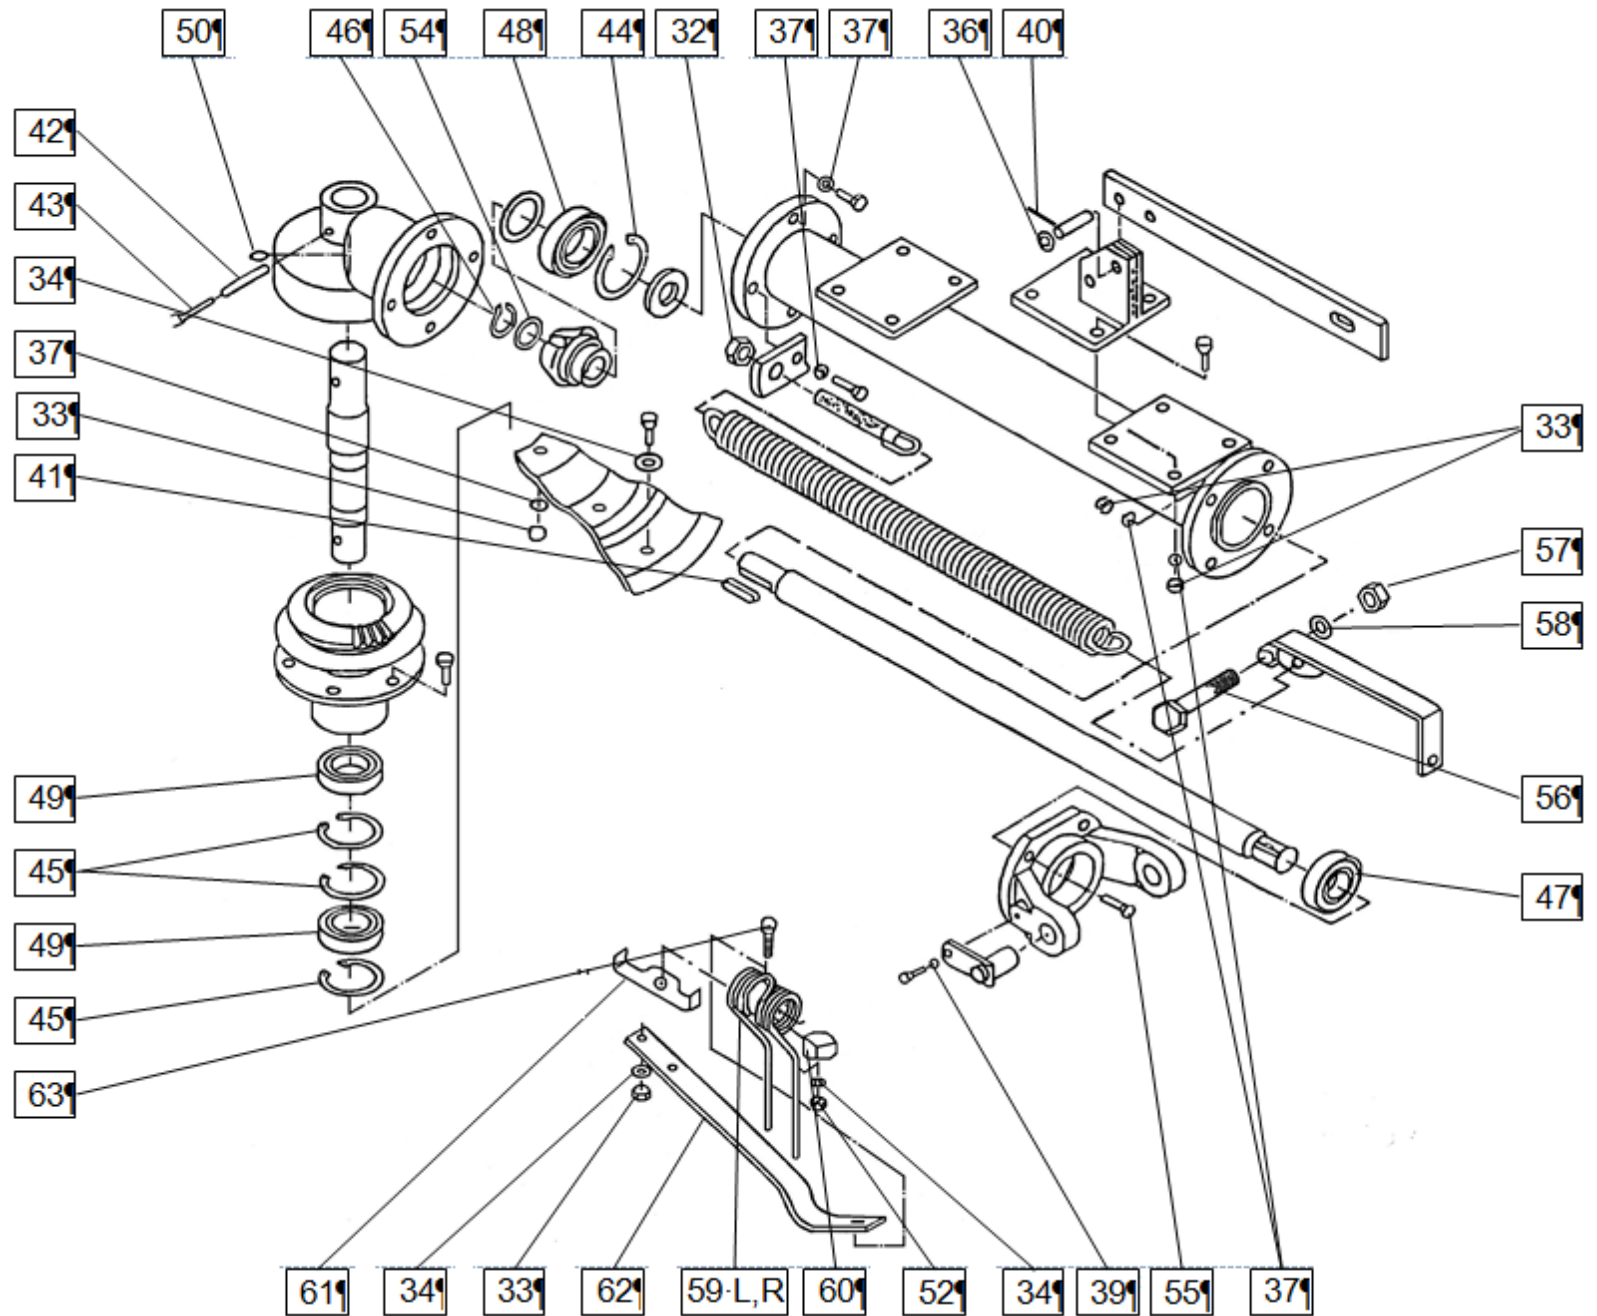

1

Številka Broj Bild Fig. Fig. N°	Kataloška številka Kataloški broj Ersatzteilnummer Spare Part Number Numero Parti di Ricambio Número de la pièce de rechange	Naziv dela 	Naziv dijela 	Benennung 	Description 	Descrizione 	Description 	Količina Komada Menge Quantity Quantità Quantité
1	154596306C	Ohišje gonila	Kučište pogona	Getriebegehäuse	Gear-box housing	Alloggiamento scatola ingranaggi	Carter de boîte de vitesse	1
2	153439808	Zobnik stožčasti 1	Konusni zupčanik 1	Kegelrad 1	Bevel gear 1	Ingranaggio conico 1	Engrenage conique 1	1
3	153439602	Zobnik stožčasti 1	Konusni zupčanik 1	Kegelrad 1	Bevel gear 1	Ingranaggio conico 1	Engrenage conique 1	1
4	153440012	Gred	Vratilo	Welle	Shaft	Albero	Arbre	1
5	150026108	Vijak zapirni AM 18x1,5	Zatvorni vijak AM 18x1,5	Verschlusszapfen AM 18x1,5	Locking screw AM 18x1,5	Vite di serraggio AM 18x1,5	Vis de blocage AM 18x1,5	1
6	150362208	Ležaj KR 6206 / DIN 625	Ležaj KR 6206 / DIN 625	Rillenkugellager KR 6206 / DIN 625	Bearing KR 6206 / DIN 625	Cuscinetto KR 6206 / DIN 625	Palier KR 6206 / DIN 625	1
7	150100812	Ležaj KR 6007 2RS / DIN 625	Ležaj KR 6007 2RS / DIN 625	Rillenkugellager KR 6007 2RS / DIN 625	Bearing KR 6007 2RS / DIN 625	Cuscinetto KR 6007 2RS / DIN 625	Palier KR 6007 2RS / DIN 625	1
8	150008316	Ležaj KR 6209 / DIN 625	Ležaj KR 6209 / DIN 625	Rillenkugellager KR 6209 / DIN 625	Bearing KR 6209 / DIN 625	Cuscinetto KR 6209 / DIN 625	Palier KR 6209 / DIN 625	1
9	150008404	Tesnilo osno 38 x 62 x 10	Osovinski zaptivak 38 x 62 x 10	Wellendichtring 38 x 62 x 10	Oil seal 38 x 62 x 10	Paraolio 38 x 62 x 10	Bague d'étanchéité d'huile 38 x 62 x 10	1
10	000237602	Vskočnik zunanji Z 35x1,5	Uskočnik vanjski Z 35x1,5	Sicherungsring aussen Z 35x1,5	Circlip Z 35x1,5	Anello di sicurezza Z 35x1,5	Anneau élastique Z 35x1,5	1
11	000237906	Vskočnik zunanji Z 45x1,75	Uskočnik vanjski Z 45x1,75	Sicherungsring aussen Z 45x1,75	Circlip Z 45x1,75	Anello di sicurezza Z 45x1,75	Anneau élastique Z 45x1,75	1
12	000236300	Vskočnik notranji N 62x2	Uskočnik unutrašnji N 62x2	Sicherungsring innen N 62x2	Circlip N 62x2	Anello di sicurezza N 62x2	Anneau élastique N 62x2	1
13	000236603	Vskočnik notranji N 85x3	Uskočnik unutrašnji N 85x3	Sicherungsring innen N 85x3	Circlip N 85x3	Anello di sicurezza N 85x3	Anneau élastique N 85x3	1
14	000237504	Vskočnik zunanji Z 30x1,5	Uskočnik vanjski Z 30x1,5	Sicherungsring aussen Z 30x1,5	Circlip Z 30x1,5	Anello di sicurezza Z 30x1,5	Anneau élastique Z 30x1,5	1
15	150325204	Moznik B 8x7x40	Klin B 8x7x40	Passfeder B 8x7x40	Key B 8x7x40	Chiave B 8x7x40	Clé B 8x7x40	1
16	000256305	Moznik A 10x8x60	Klin A 10x8x60	Passfeder A 10x8x60	Key A 10x8x60	Chiave A 10x8x60	Clé A 10x8x60	1
17	152497701	Podložka – stavek	Podložka – stavek	Scheibe – Satz	Washer – set	Rondella – set	Ensemble rondelle	2
18	151013708	Podložka – stavek 30,2/ 38	Podložka – stavek 30,2/ 38	Scheibe – Satz 30,2/ 38	Washer – set 30,2/ 38	Rondella – set 30,2/ 38	Ensemble rondelle 30,2/ 38	1
19	150407009	Podložka 45 / 56 - 1	Podložka 45 / 56 - 1	Scheibe 45 / 56 - 1	Washer 45 / 56 - 1	Rondella 45 / 56 - 1	Rondelle 45 / 56 - 1	2
20	150163307	Vijak M10x20	Vijak M10x20	Schraube M10x20	Screw M10x20	Vite M10x20	Vis M10x20	4
21	415400160	Zaščita kardana	Zaščita kardana	Gelenkwellenschutz	P.T.O. shaft protection	Protezione albero cardanico	Protection de l'arbre de transmission	1
22	000225303	Podložka 10 Zn - 200HV	Podložka 10 Zn - 200HV	Scheibe 10 Zn - 200HV	Washer 10 Zn - 200HV	Rondella 10 Zn - 200HV	Rondelle 10 Zn - 200HV	4
---	154596208A	Gonilo glavno	Reduktor glavni	Hauptgetriebe	Main gear-box	Scatola ingranaggi principale	Boîte d'engrenage principale	---