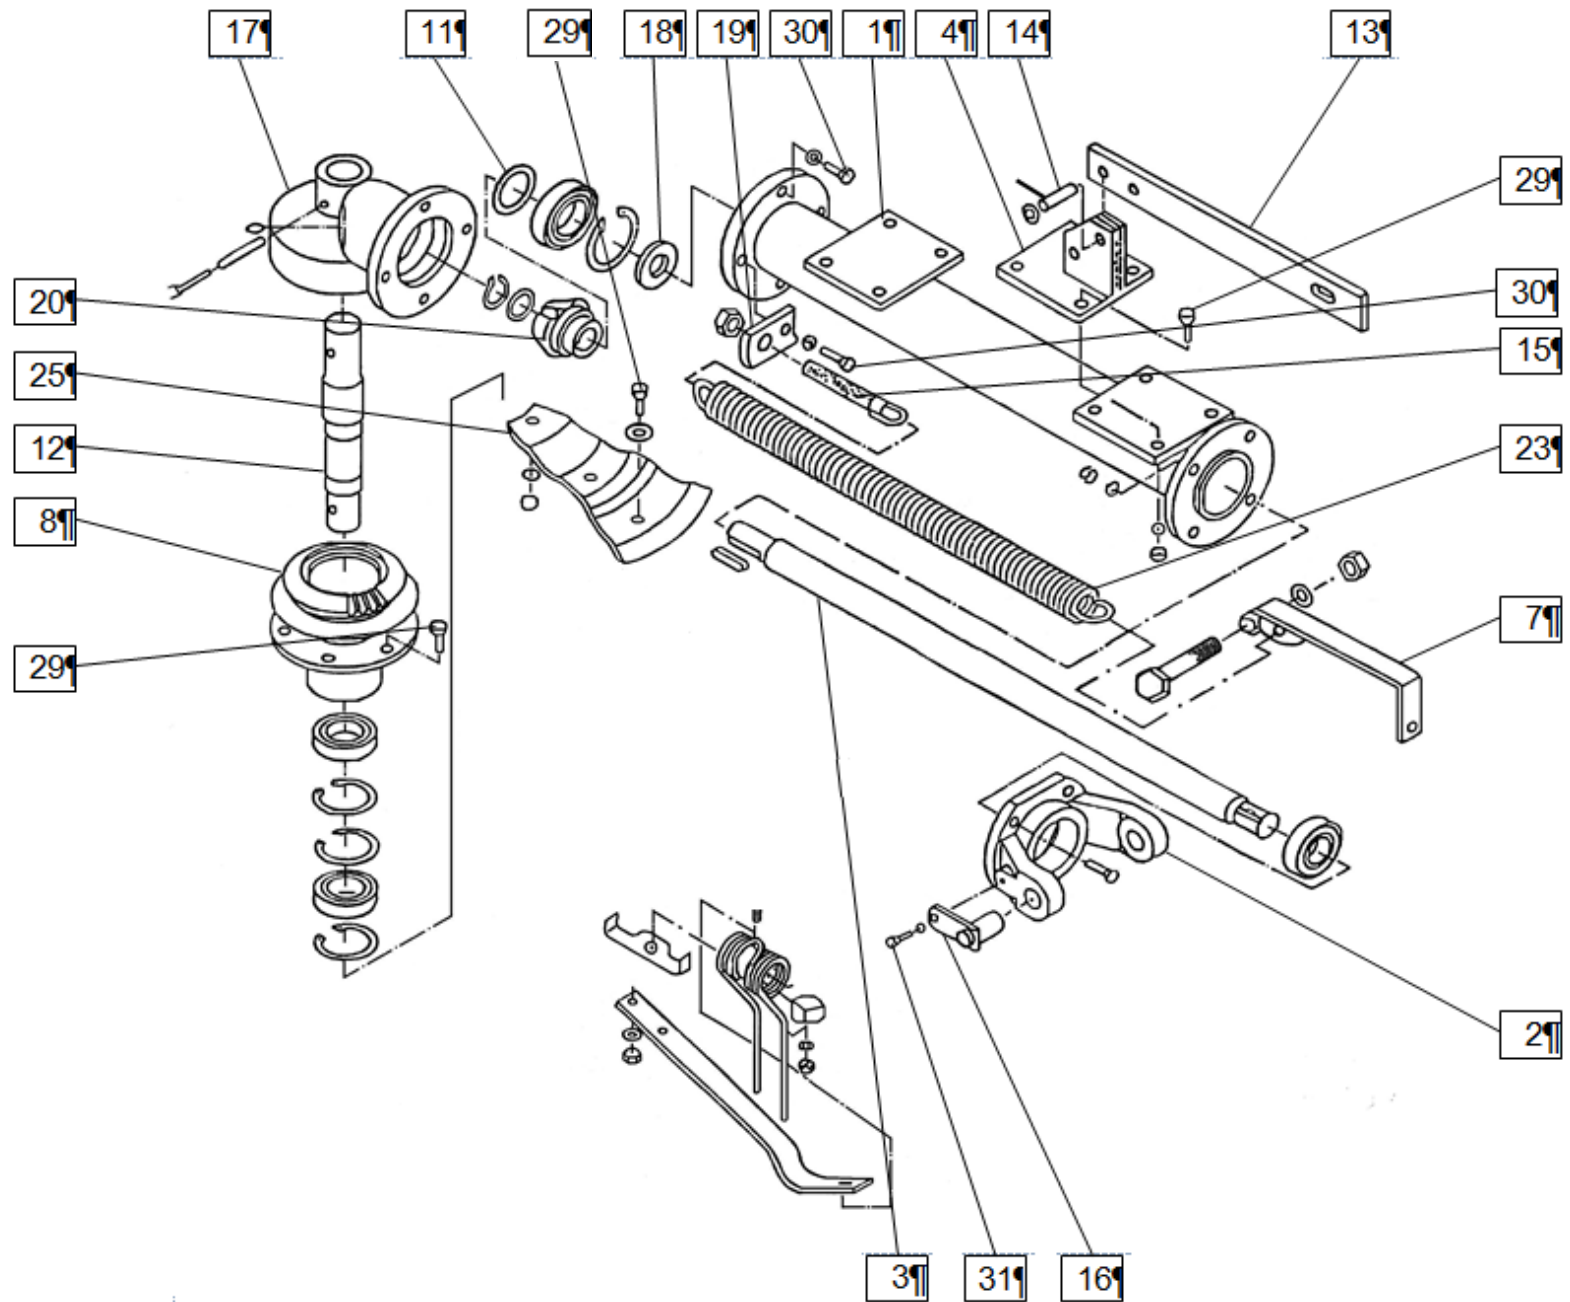

1

Številka Broj Bild Fig. Fig. N°	Kataloška številka Kataloški broj Ersatzteilnummer Spare Part Number Numero Parti di Ricambio Número de la pièce de rechange	Naziv dela 	Naziv dijela 	Benennung 	Description 	Descrizione 	Description 	Količina Komada Menge Quantity Quantità Quantité
1	154596306C	Ohišje gonila	Kučište pogona	Getriebegehäuse	Gear-box housing	Alloggiamento scatola ingranaggi	Carter de boîte de vitesse	1
2	153439808	Zobnik stožčasti 1	Konusni zupčanik 1	Kegelrad 1	Bevel gear 1	Ingranaggio conico 1	Engrenage conique 1	1
3	153439602	Zobnik stožčasti 1	Konusni zupčanik 1	Kegelrad 1	Bevel gear 1	Ingranaggio conico 1	Engrenage conique 1	1
4	153440012	Gred	Vratilo	Welle	Shaft	Albero	Arbre	1
5	150026108	Vijak zapirni AM 18x1,5	Zatvorni vijak AM 18x1,5	Verschlusszapfen AM 18x1,5	Locking screw AM 18x1,5	Vite di serraggio AM 18x1,5	Vis de blocage AM 18x1,5	1
6	150362208	Ležaj KR 6206 / DIN 625	Ležaj KR 6206 / DIN 625	Rillenkugellager KR 6206 / DIN 625	Bearing KR 6206 / DIN 625	Cuscinetto KR 6206 / DIN 625	Palier KR 6206 / DIN 625	1
7	150100812	Ležaj KR 6007 2RS / DIN 625	Ležaj KR 6007 2RS / DIN 625	Rillenkugellager KR 6007 2RS / DIN 625	Bearing KR 6007 2RS / DIN 625	Cuscinetto KR 6007 2RS / DIN 625	Palier KR 6007 2RS / DIN 625	1
8	150008316	Ležaj KR 6209 / DIN 625	Ležaj KR 6209 / DIN 625	Rillenkugellager KR 6209 / DIN 625	Bearing KR 6209 / DIN 625	Cuscinetto KR 6209 / DIN 625	Palier KR 6209 / DIN 625	1
9	150008404	Tesnilo osno 38 x 62 x 10	Osovinski zaptivak 38 x 62 x 10	Wellendichtring 38 x 62 x 10	Oil seal 38 x 62 x 10	Paraolio 38 x 62 x 10	Bague d'étanchéité d'huile 38 x 62 x 10	1
10	000237602	Vskočnik zunanji Z 35x1,5	Uskočnik vanjski Z 35x1,5	Sicherungsring aussen Z 35x1,5	Circlip Z 35x1,5	Anello di sicurezza Z 35x1,5	Anneau élastique Z 35x1,5	1
11	000237906	Vskočnik zunanji Z 45x1,75	Uskočnik vanjski Z 45x1,75	Sicherungsring aussen Z 45x1,75	Circlip Z 45x1,75	Anello di sicurezza Z 45x1,75	Anneau élastique Z 45x1,75	1
12	000236300	Vskočnik notranji N 62x2	Uskočnik unutrašnji N 62x2	Sicherungsring innen N 62x2	Circlip N 62x2	Anello di sicurezza N 62x2	Anneau élastique N 62x2	1
13	000236603	Vskočnik notranji N 85x3	Uskočnik unutrašnji N 85x3	Sicherungsring innen N 85x3	Circlip N 85x3	Anello di sicurezza N 85x3	Anneau élastique N 85x3	1
14	000237504	Vskočnik zunanji Z 30x1,5	Uskočnik vanjski Z 30x1,5	Sicherungsring aussen Z 30x1,5	Circlip Z 30x1,5	Anello di sicurezza Z 30x1,5	Anneau élastique Z 30x1,5	1
15	150325204	Moznik B 8x7x40	Klin B 8x7x40	Passfeder B 8x7x40	Key B 8x7x40	Chiave B 8x7x40	Clé B 8x7x40	1
16	000256305	Moznik A 10x8x60	Klin A 10x8x60	Passfeder A 10x8x60	Key A 10x8x60	Chiave A 10x8x60	Clé A 10x8x60	1
17	152497701	Podložka – stavek	Podložka – stavek	Scheibe – Satz	Washer – set	Rondella – set	Ensemble rondelle	2
18	151013708	Podložka – stavek 30,2/ 38	Podložka – stavek 30,2/ 38	Scheibe – Satz 30,2/ 38	Washer – set 30,2/ 38	Rondella – set 30,2/ 38	Ensemble rondelle 30,2/ 38	1
19	150407009	Podložka 45 / 56 - 1	Podložka 45 / 56 - 1	Scheibe 45 / 56 - 1	Washer 45 / 56 - 1	Rondella 45 / 56 - 1	Rondelle 45 / 56 - 1	2
20	150163307	Vijak M10x20	Vijak M10x20	Schraube M10x20	Screw M10x20	Vite M10x20	Vis M10x20	4
21	415400160	Zaščita kardana	Zaščita kardana	Gelenkwellenschutz	P.T.O. shaft protection	Protezione albero cardanico	Protection de l'arbre de transmission	1
22	000225303	Podložka 10 Zn - 200HV	Podložka 10 Zn - 200HV	Scheibe 10 Zn - 200HV	Washer 10 Zn - 200HV	Rondella 10 Zn - 200HV	Rondelle 10 Zn - 200HV	4
---	154596208A	Gonilo glavno	Reduktor glavni	Hauptgetriebe	Main gear-box	Scatola ingranaggi principale	Boîte d'engrenage principale	---