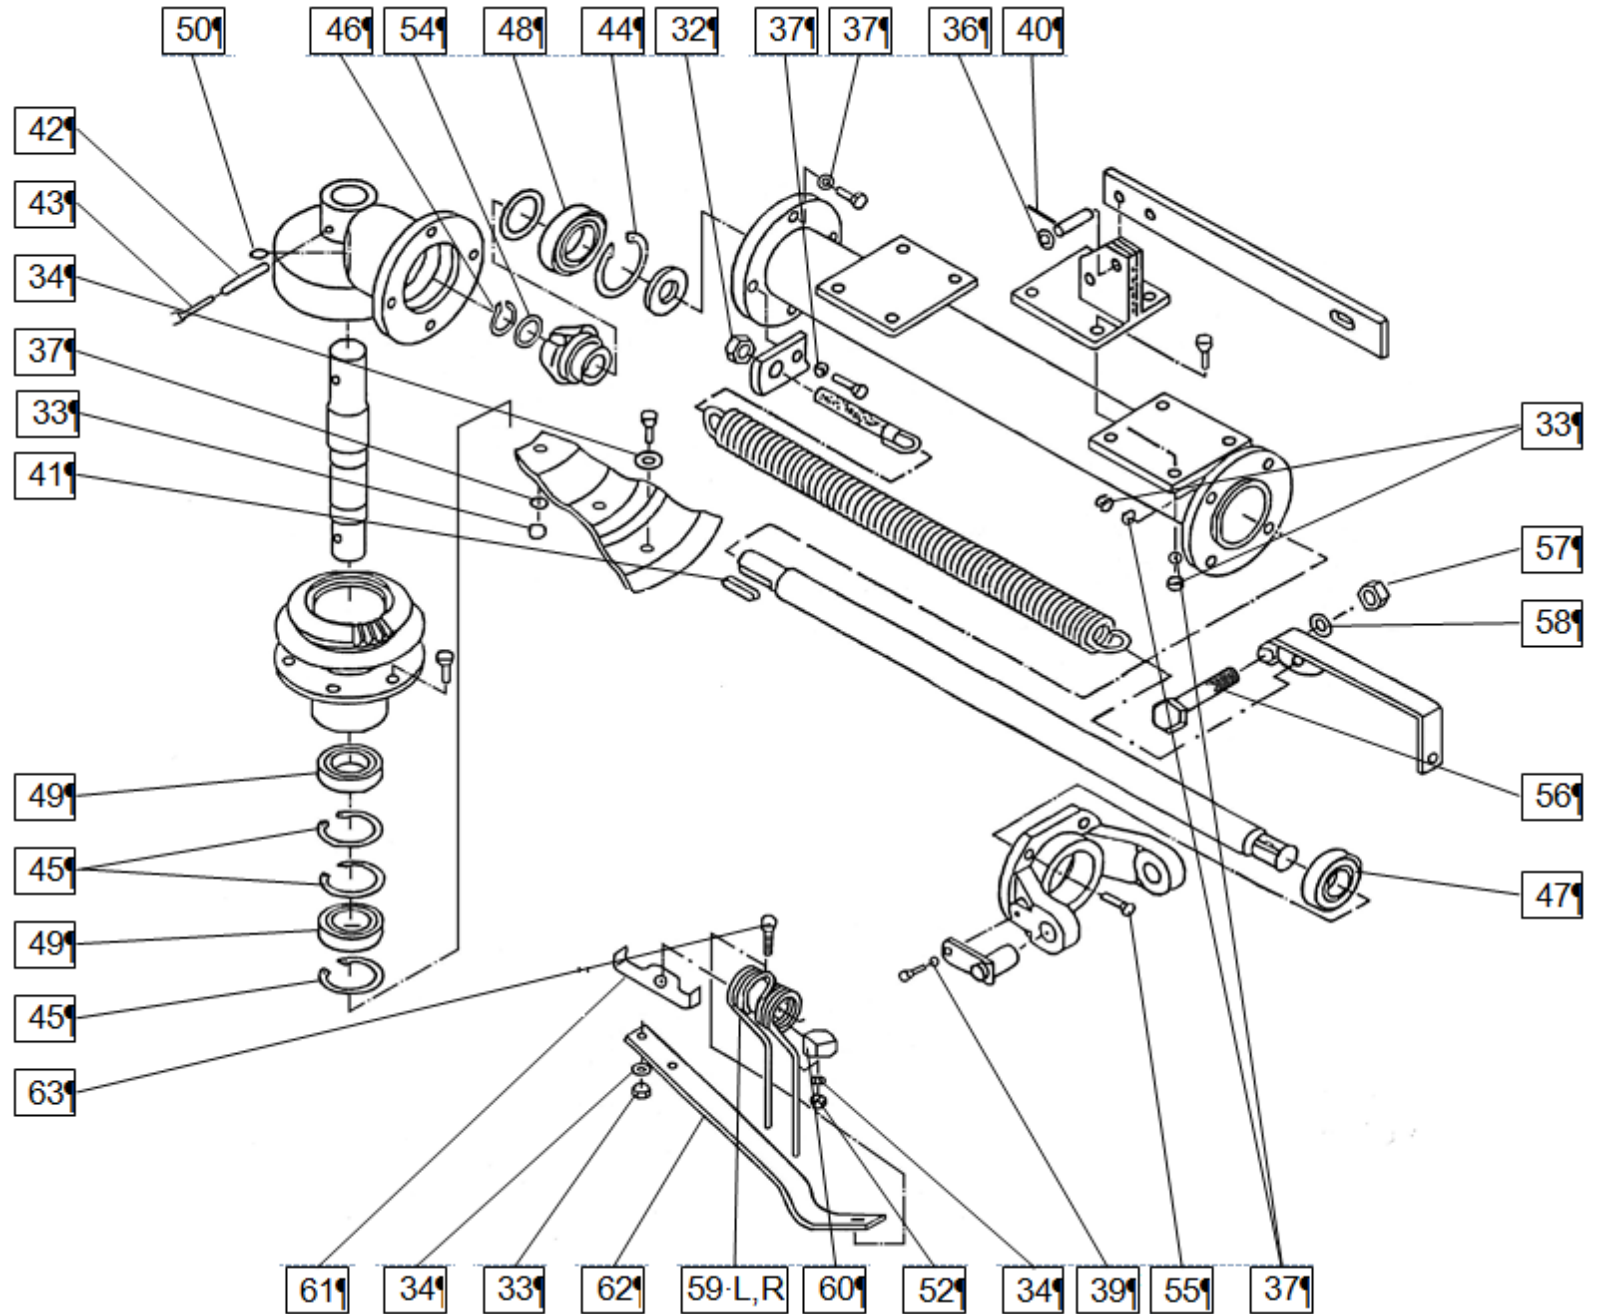

1

Številka Broj Bild Fig. Fig. N°	Kataloška številka Kataloški broj Ersatzteilnummer Spare Part Number Numero Parti di Ricambio Número de la pièce de rechange	Naziv dela 	Naziv dijela 	Benennung 	Description 	Descrizione 	Description 	Količina Komada Menge Quantity Quantità Quantité
1	154596306C	Ohišje gonila	Kučište pogona	Getriebegehäuse	Gear-box housing	Alloggiamento scatola ingranaggi	Carter de boîte de vitesse	1
2	153439808	Zobnik stožčasti 1	Konusni zupčanik 1	Kegelrad 1	Bevel gear 1	Ingranaggio conico 1	Engrenage conique 1	1
3	153439602	Zobnik stožčasti 1	Konusni zupčanik 1	Kegelrad 1	Bevel gear 1	Ingranaggio conico 1	Engrenage conique 1	1
4	153440012	Gred	Vratilo	Welle	Shaft	Albero	Arbre	1
5	150026108	Vijak zapirni AM 18x1,5	Zatvorni vijak AM 18x1,5	Verschlusszapfen AM 18x1,5	Locking screw AM 18x1,5	Vite di serraggio AM 18x1,5	Vis de blocage AM 18x1,5	1
6	150362208	Ležaj KR 6206 / DIN 625	Ležaj KR 6206 / DIN 625	Rillenkugellager KR 6206 / DIN 625	Bearing KR 6206 / DIN 625	Cuscinetto KR 6206 / DIN 625	Palier KR 6206 / DIN 625	1
7	150100812	Ležaj KR 6007 2RS / DIN 625	Ležaj KR 6007 2RS / DIN 625	Rillenkugellager KR 6007 2RS / DIN 625	Bearing KR 6007 2RS / DIN 625	Cuscinetto KR 6007 2RS / DIN 625	Palier KR 6007 2RS / DIN 625	1
8	150008316	Ležaj KR 6209 / DIN 625	Ležaj KR 6209 / DIN 625	Rillenkugellager KR 6209 / DIN 625	Bearing KR 6209 / DIN 625	Cuscinetto KR 6209 / DIN 625	Palier KR 6209 / DIN 625	1
9	150008404	Tesnilo osno 38 x 62 x 10	Osovinski zaptivak 38 x 62 x 10	Wellendichtring 38 x 62 x 10	Oil seal 38 x 62 x 10	Paraolio 38 x 62 x 10	Bague d'étanchéité d'huile 38 x 62 x 10	1
10	000237602	Vskočnik zunanji Z 35x1,5	Uskočnik vanjski Z 35x1,5	Sicherungsring aussen Z 35x1,5	Circlip Z 35x1,5	Anello di sicurezza Z 35x1,5	Anneau élastique Z 35x1,5	1
11	000237906	Vskočnik zunanji Z 45x1,75	Uskočnik vanjski Z 45x1,75	Sicherungsring aussen Z 45x1,75	Circlip Z 45x1,75	Anello di sicurezza Z 45x1,75	Anneau élastique Z 45x1,75	1
12	000236300	Vskočnik notranji N 62x2	Uskočnik unutrašnji N 62x2	Sicherungsring innen N 62x2	Circlip N 62x2	Anello di sicurezza N 62x2	Anneau élastique N 62x2	1
13	000236603	Vskočnik notranji N 85x3	Uskočnik unutrašnji N 85x3	Sicherungsring innen N 85x3	Circlip N 85x3	Anello di sicurezza N 85x3	Anneau élastique N 85x3	1
14	000237504	Vskočnik zunanji Z 30x1,5	Uskočnik vanjski Z 30x1,5	Sicherungsring aussen Z 30x1,5	Circlip Z 30x1,5	Anello di sicurezza Z 30x1,5	Anneau élastique Z 30x1,5	1
15	150325204	Moznik B 8x7x40	Klin B 8x7x40	Passfeder B 8x7x40	Key B 8x7x40	Chiave B 8x7x40	Clé B 8x7x40	1
16	000256305	Moznik A 10x8x60	Klin A 10x8x60	Passfeder A 10x8x60	Key A 10x8x60	Chiave A 10x8x60	Clé A 10x8x60	1
17	152497701	Podložka – stavek	Podložka – stavek	Scheibe – Satz	Washer – set	Rondella – set	Ensemble rondelle	2
18	151013708	Podložka – stavek 30,2/ 38	Podložka – stavek 30,2/ 38	Scheibe – Satz 30,2/ 38	Washer – set 30,2/ 38	Rondella – set 30,2/ 38	Ensemble rondelle 30,2/ 38	1
19	150407009	Podložka 45 / 56 - 1	Podložka 45 / 56 - 1	Scheibe 45 / 56 - 1	Washer 45 / 56 - 1	Rondella 45 / 56 - 1	Rondelle 45 / 56 - 1	2
20	150163307	Vijak M10x20	Vijak M10x20	Schraube M10x20	Screw M10x20	Vite M10x20	Vis M10x20	4
21	415400160	Zaščita kardana	Zaščita kardana	Gelenkwellenschutz	P.T.O. shaft protection	Protezione albero cardanico	Protection de l'arbre de transmission	1
22	000225303	Podložka 10 Zn - 200HV	Podložka 10 Zn - 200HV	Scheibe 10 Zn - 200HV	Washer 10 Zn - 200HV	Rondella 10 Zn - 200HV	Rondelle 10 Zn - 200HV	4
---	154596208A	Gonilo glavno	Reduktor glavni	Hauptgetriebe	Main gear-box	Scatola ingranaggi principale	Boîte d'engrenage principale	---