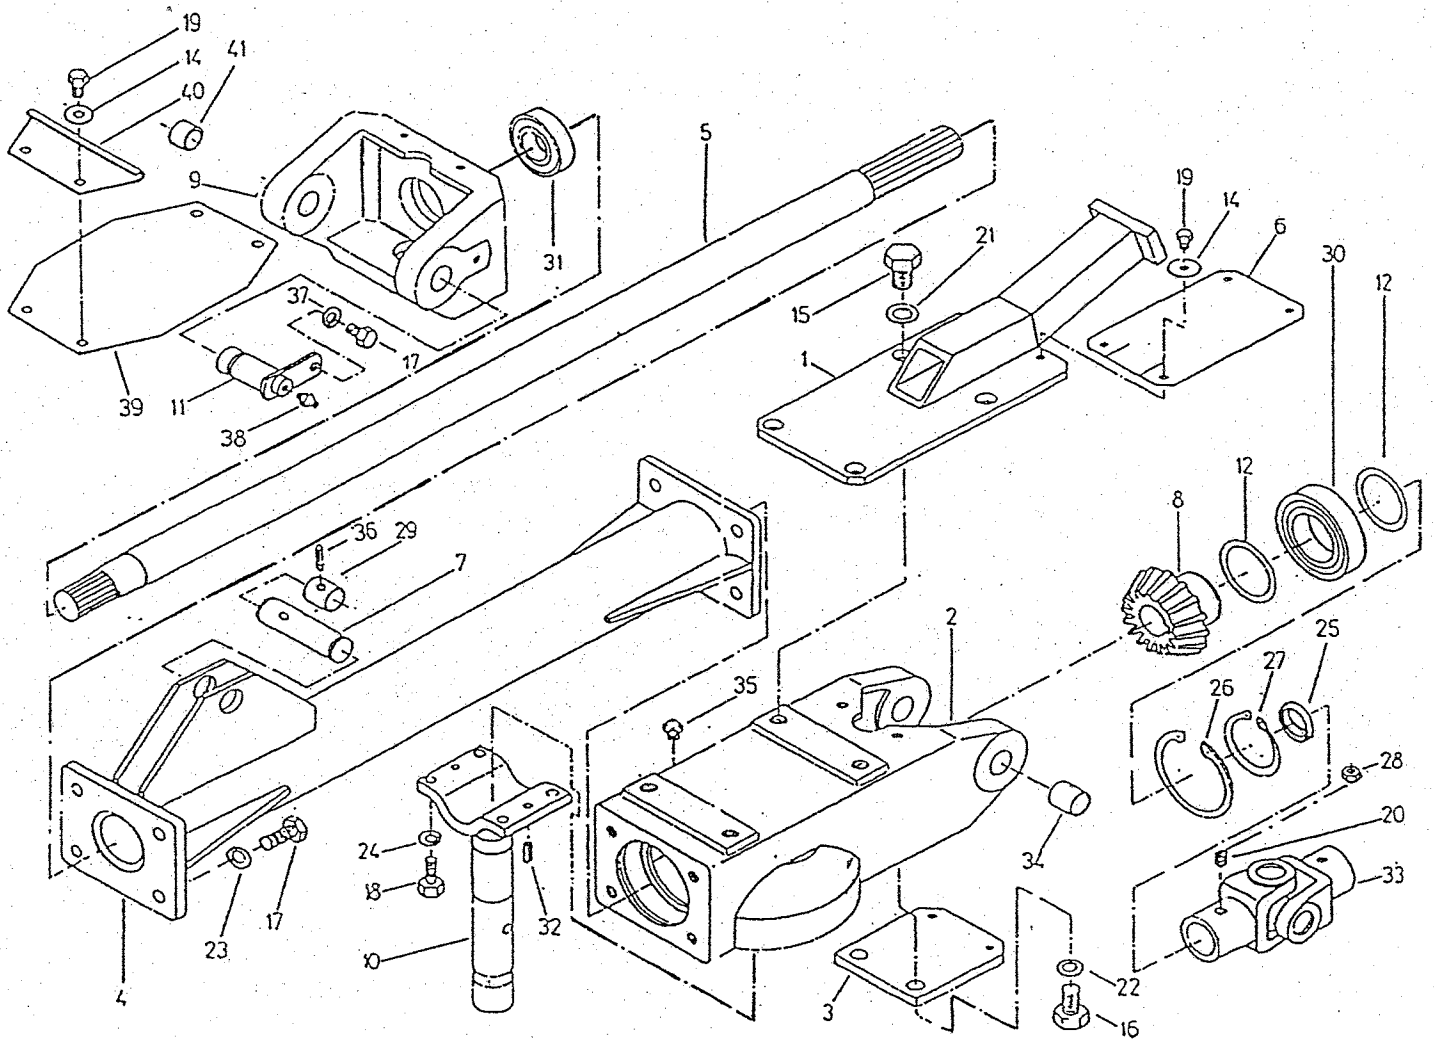

Številka Broj Bild Fig.	Kataloška številka Kataloški broj Ersatzteilnummer Spare Part Number	Naziv dela	Naziv dijela	Benennung	Description	Količina Komada Menge Quantity
1	153439514	Ohišje gonila 1	Kučište pokretača 1	Atriebsgehäuse 1	Housing 1	1
2	154275108	Zobnik stožčasti 1-16/4.87	Konusni zupčanik 1-16/4,87	Kegelrad 1-16/4.87	Cone gear 1-16/4,87	1
3	154275206	Zobnik stožčasti 1-22/4.87	Konusni zupčanik 1-22/4,87	Kegelrad 1-22/4.87	Cone gear 1-22/4,87	1
4	154290119	Gred 18 - 38x215	Vratilo 18 - 38x215	Welle 18 - 38x215	Shaft 18 - 38x215	1
5	155177202	Zaščita kardana	Zaštita kardana	Gelenkwellenschutz	P.T.O. shaft protection	1
6	152497701	Podloška stavek 45/56	Podloška stavek 45/56	Distanzring 45/56	Spacing ring cpl.45/56	2
7	151013708	Podloška 30,2/38	Podloška 30,2/38	Distanzring 30,2/38	Specing ring cpl.30,2/38	1
8	151012601	Čep plastični	Čep	Zapfen	Plug	1
9	150407009	Podloška 45/56x1	Podloška 45/56x1	Distanzring 45/56x1	Spacing ring45/56x1	2
10	155820800	Podloška	Podloška	Scheibe	Washer	1
12	000236603	Vskočnik notranji N 85x3	Uskočnik unutrašnji N 85x3	Sicherungsring innen N 85x3	Circlip N 85x3	1
13	000236300	Vskočnik notranji N 62x2	Uskočnik unutrašnji N 62x2	Sicherungsring innen N 62x2	Circlip N 62x2	1
14	000237906	Vskočnik zunanji Z 45x1,75	Uskočnik vanjski Z 45x1,75	Sicherungsring aussen Z 45x1,75	Circlip Z 45x1,75	1
15	000237602	Vskočnik zunanji Z 35x1,5	Uskočnik vanjski Z 35x1,5	Sicherungsring aussen Z 35x1,5	Circlip Z 35x1,5	1
16	150383506	Vskočnik zunanji Z 30x2	Uskočnik vanjski Z 30x2	Sicherungsring aussen Z 30x2	Circlip Z 30x2	1
17	150008316	Ležaj KR 6209	Ležaj KR 6209	Lager KR 6209	Bearing KR 6209	1
18	159544503	Ležaj KR 3206	Ležaj KR 3206	Lager KR 3206	Bearing KR 3206	1
19	150100812	Ležaj KR 6007 2RS	Ležaj KR 6007 2RS	Lager KR 6007 2RS	Bearing KR 6007 2RS	1
21	150008404	Tesnilo osno 38x62x10	Osovinski zaptivač 38x62x10	Semering 38x62x10	Oil seal 38x62x10	1
23	150163307	Vijak M10x20	Vijak M10x20	Schraube M10x20	Screw M10x20	4
24	000225303	Podloška 10	Podloška 10	Scheibe 10	Washer 10	4
25	150367604	Vijak M10x25	Vijak M10x25	Schraube M10x25	Screw M10x25	8
26	150433007	Podloška 10	Podloška 10	Scheibe 10	Washer 10	8
	154290305	Gonilo kpl.	Reduktor kpl.	Gear-box zus.	Getriebe cpl.	8