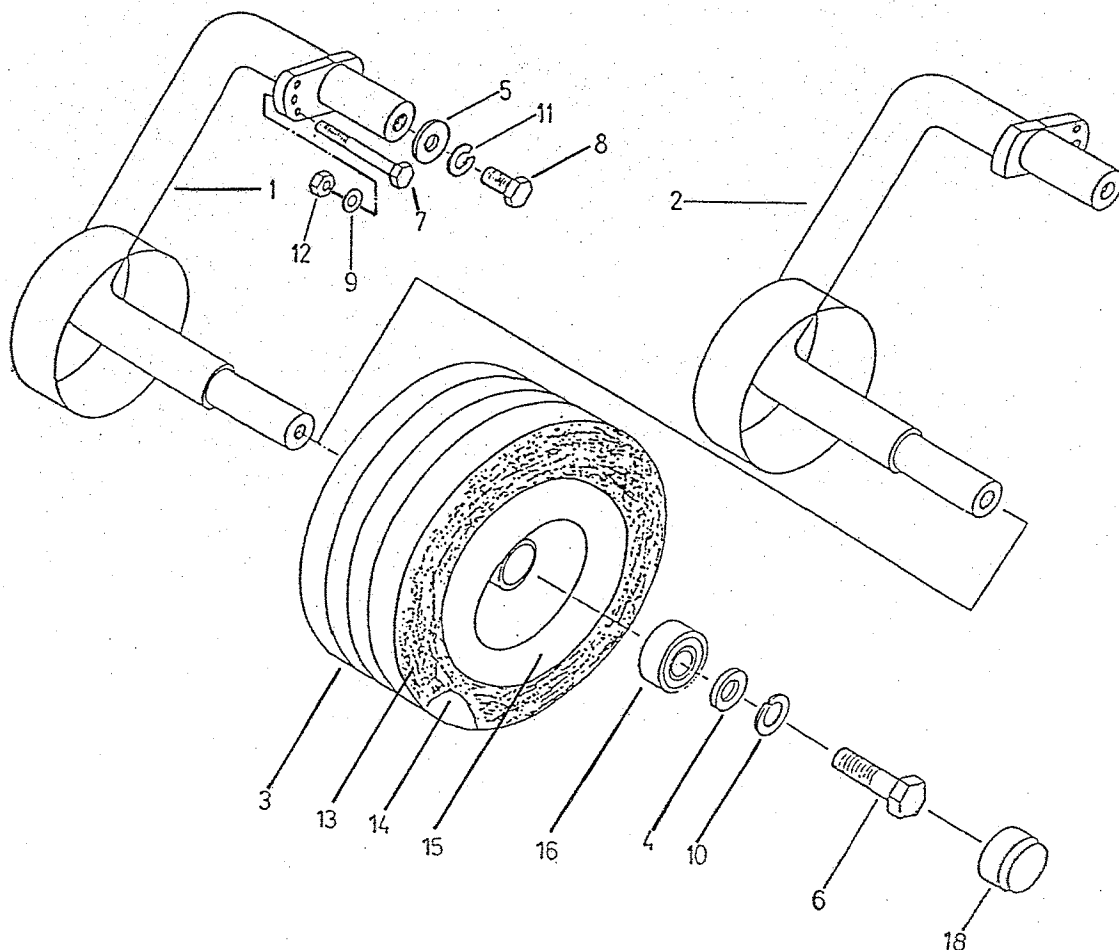

A = SPIDER 455 PRO
B = SPIDER 555 PRO
C = SPIDER 685 PRO

Slika H

Bild H

Fig. H