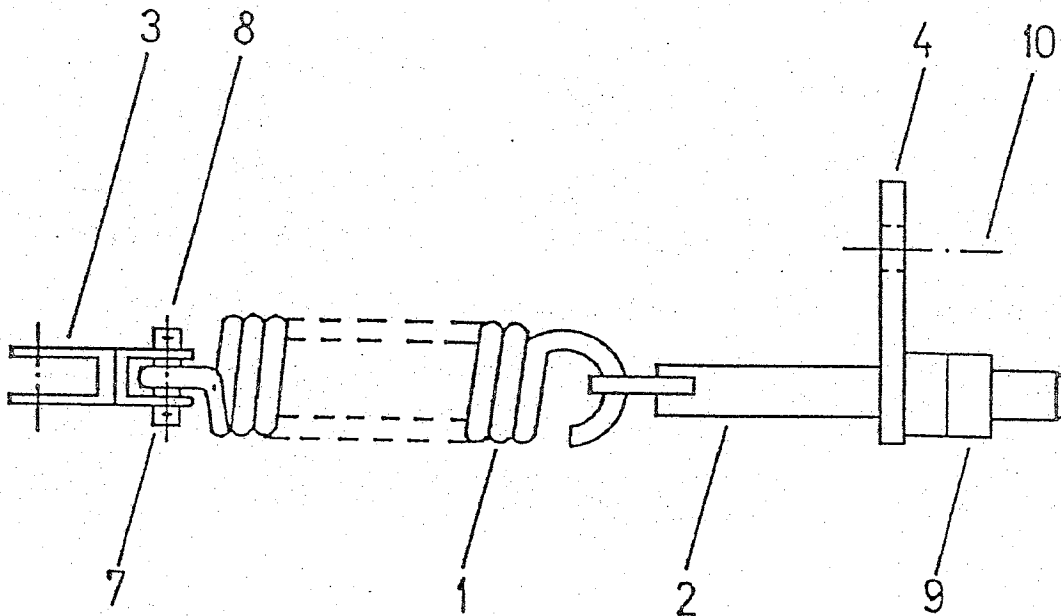

Številka Broj Bild Fig.	Kataloška številka Kataloški broj Ersatzteilnummer Spare Part Number	Naziv dela	Naziv dijela	Benennung	Description	Količina Komada Menge Quantity
1	153805804	Vzmet	Opruga	Spannfeder	Spring	A,B = 2
2	153457100	Vijak	Vijak	Schraube	Screw	A,B = 2
3	153805608	Vež var.	Veza zav.	Veza geschw.	Connection welded	B = 2
3	153806108	Vež var.	Veza zav.	Veza geschw.	Connection welded	A = 2
4	153806206	Nosilec vzmeti	Nosač opruge	Halter feder	Spring holder	A,B = 2
7	153457306	Sornik 5	Svornjak 5	Bolzen 5	Bolt 5	A,B = 4
8	000239003	Razcepka 4x25	Rascepka 4x25	Splint 4x25	Cotter 4x25	A,B = 8
9	000222002	Matica M16	Navrtka M16	Mutter M16	Nut M16	A,B = 4
10	159444906	Vijak M12x40	Vijak M12x40	Schraube M12x40	Screw M12x40	A,B = 4

A = SPIDER 455 PRO
B = SPIDER 555 PRO

Slika N

Bild N

Fig. N