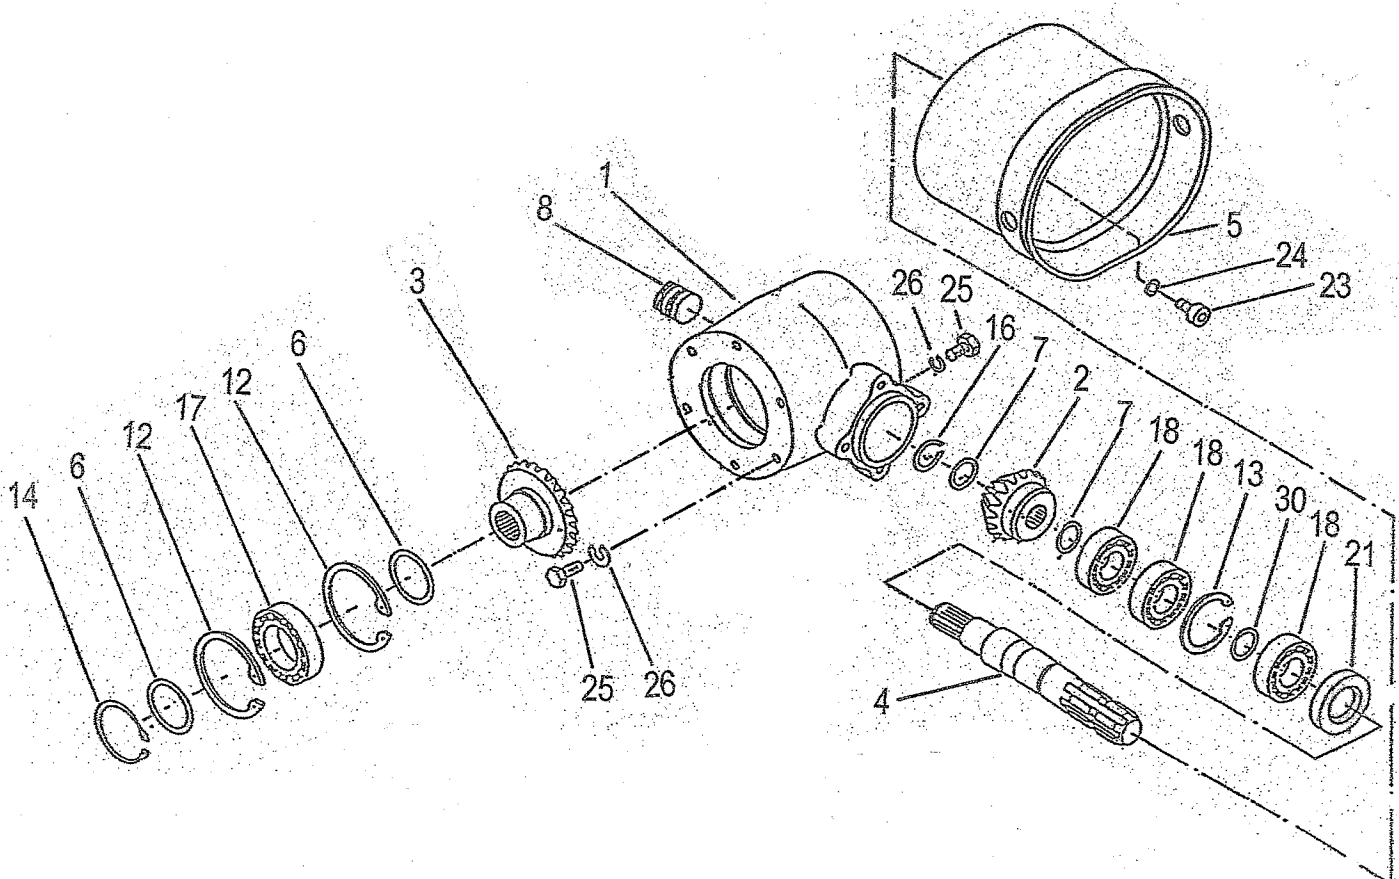

SPIDER 685 PRO

Slika E1

Bild E1

Fig. E1