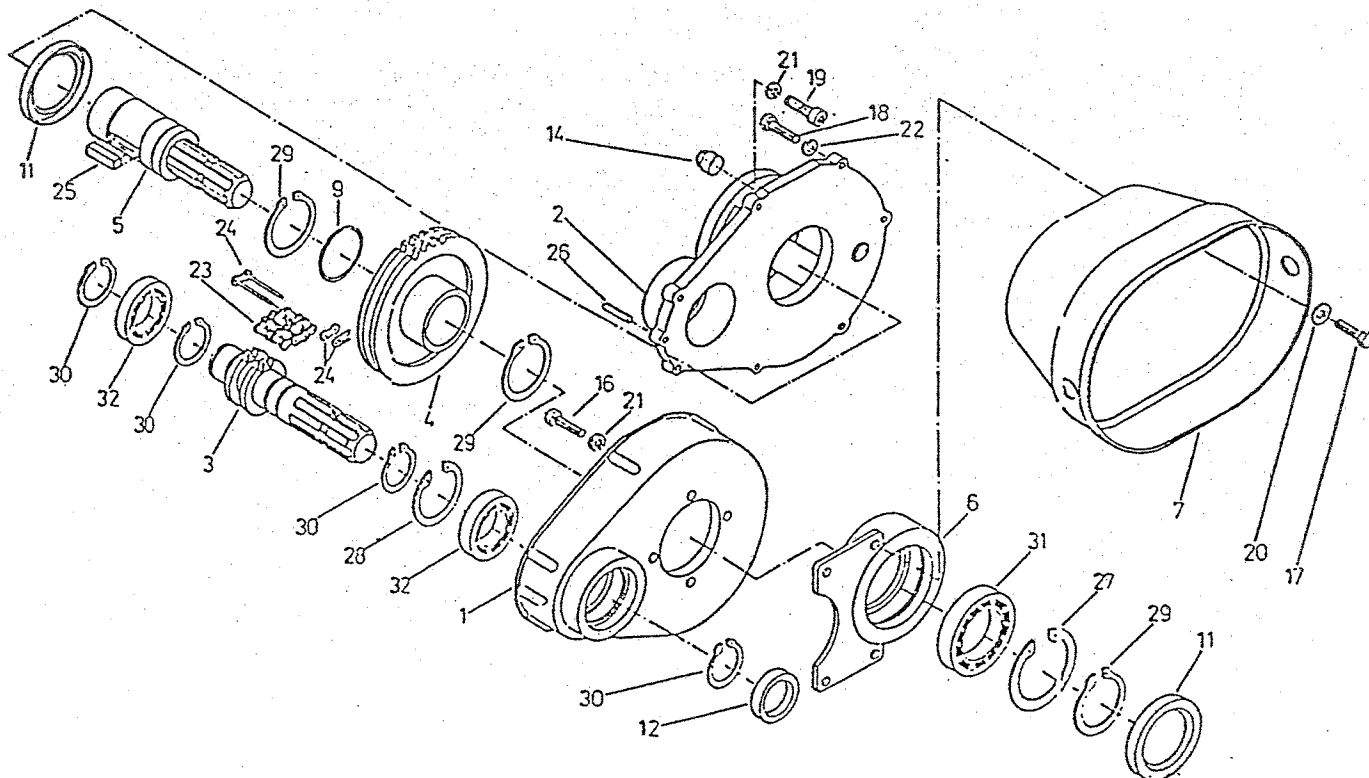

Slika R

Bild R

Fig. R

Številka Broj Bild Fig.	Kataloška številka Kataloški broj Ersatzteilnummer Spare Part Number	Naziv dela	Naziv dijela	Benennung	Description	Količina Komada Menge Quantity
	154478514	Valj hidravlični kpl.	Cilinder kpl.	Hydraulische Zylinder zus.	Cylinder cpl.	1
5	150409800	Manžeta bata-RSE/W 50/35/10	Zaptivač RSE/W 50/35/10	Manschette -RSE/W 50/35/10	Seal RSE/W 50/35/10	1
6	159205200	O-tesnilo-O.T. Ø22x2	O-zaptivač-O.T. Ø22x2	O - Dichtung - O.T. Ø22x2	Oil seal-O.T. Ø22x2	1
7	150409908	Montaža vodila- RSL 28/36/6,3	Zaptivač- RSL 28/36/6,3	Manschette- RSL 28/36/6,3	Guider assembly- RSL 28/36/6,3	1
8	150410004	Posnemalec-P.W. 28/36,6/5,3	Skidač- P.W. 28/36,6/5,3	Abstreicher - P.W. 28/36,6/5,3	Skimmer-P.W. 28/36,6/5,3	1
9	159950207	O-tesnilo O.T. Ø54x3	O-tesnilo O.T. Ø54x3	O - Dichtung O.T. Ø54x3	Oil seal O.T. Ø54x3	1
10	150409409	Regulacijski vijak M12x1	Vijak za regulisanje M12x1	Einstellschraube M12x1	Screw M12x1	1
11	150409301	Matica M12x1	Navrtka M12x1	Mutter M12x1	Nut M12x1	1
15	150409105	O-tesnilo Ø4x2	O-zaptivač Ø4x2	O - Dichtung Ø4x2	Oil seal Ø4x2	1
16	150476103	Regulacijski vijak kpl. (poz.10,11,15)	Vijak za regulisanje kpl. (poz.10,11,15)	Regulier Schraube kpl. (poz.10,11,15)	Adjustment screw cpl.(poz.10,11,15)	1
---	155488803	Tesnila kpl. 50/28	Zaptivači kpl. 50/28	Dichtungsseft 50/28	Seal cpl. 50/28	1