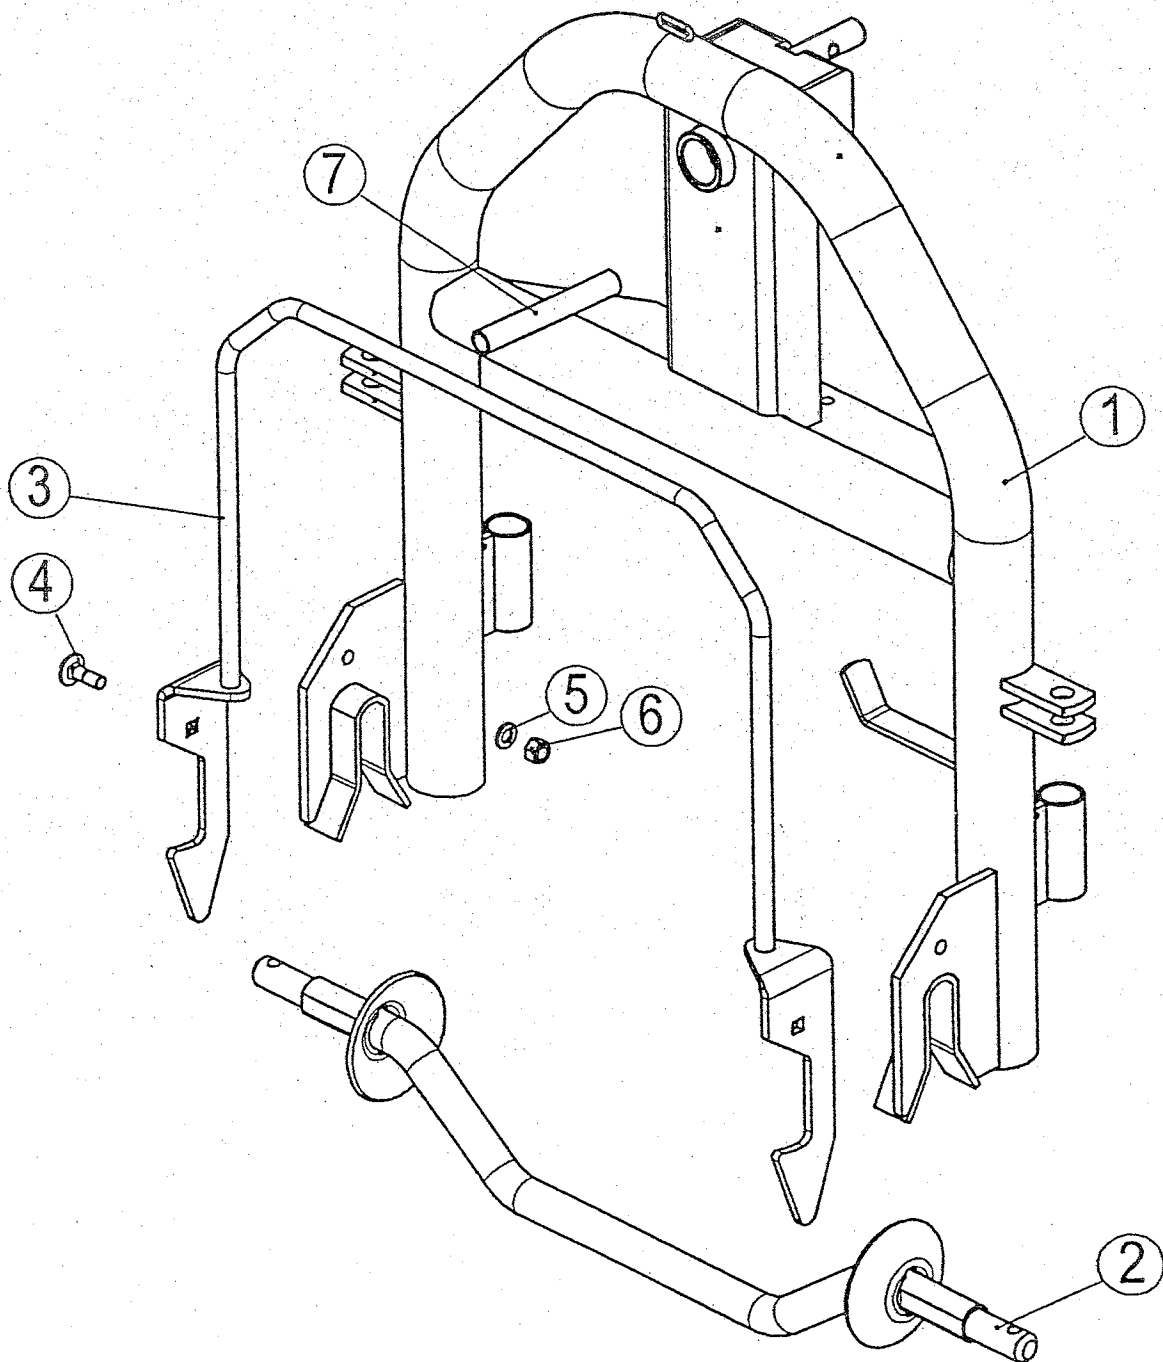

Številka Broj Bild Fig.	Kataloška številka Kataloški broj Ersatzteilnummer Spare Part Number	Naziv dela	Naziv dijela	Benennung	Description	Količina Komada Menge Quantity
1	155110701			Bügel geschw.	Bow welded	1
2	155111201			Querstange geschw.	Link welded	1
3	155111407			Halter geschw.	Holder	1
4	150544600			Schraube M8x35	Screw M8x35	2
5	000224509			Scheibe 12	Washer 12	2
6	150393602			Mutter M12	Nut M12	2
7	152243806			Feder 2 - 2,5x20 - 160	Spring 2 - 2,5x20 - 160	1

Bild cc Fig. cc