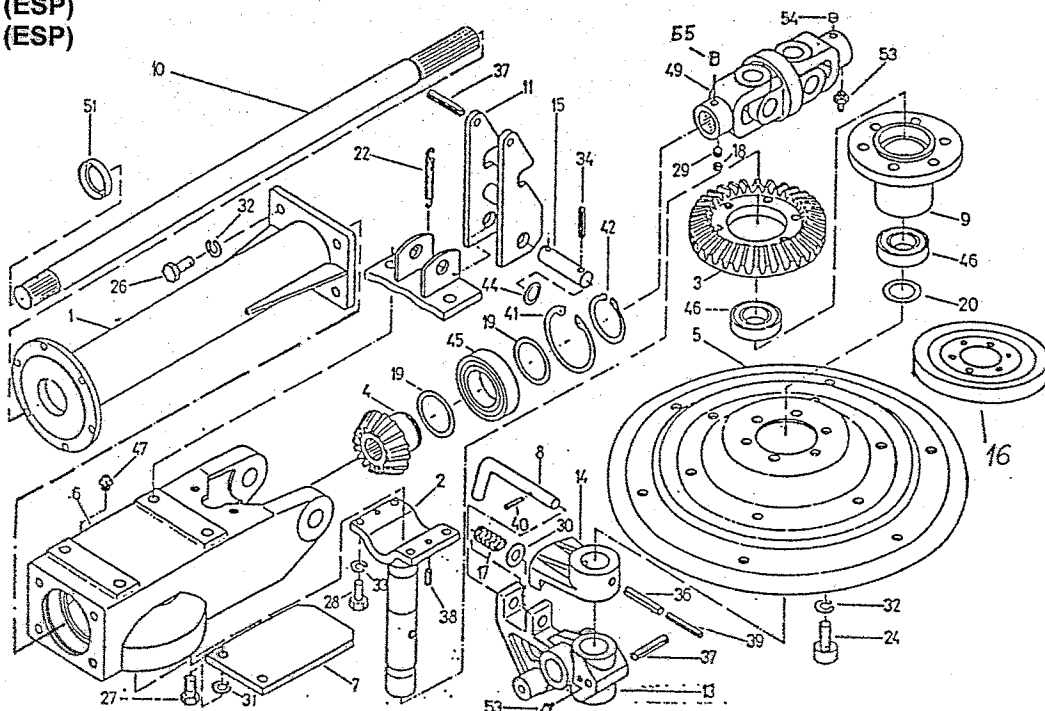

SPIDER 455 PRO, (ESP)
SPIDER 555 PRO, (ESP)

Slika A
Bild A
Fig. A