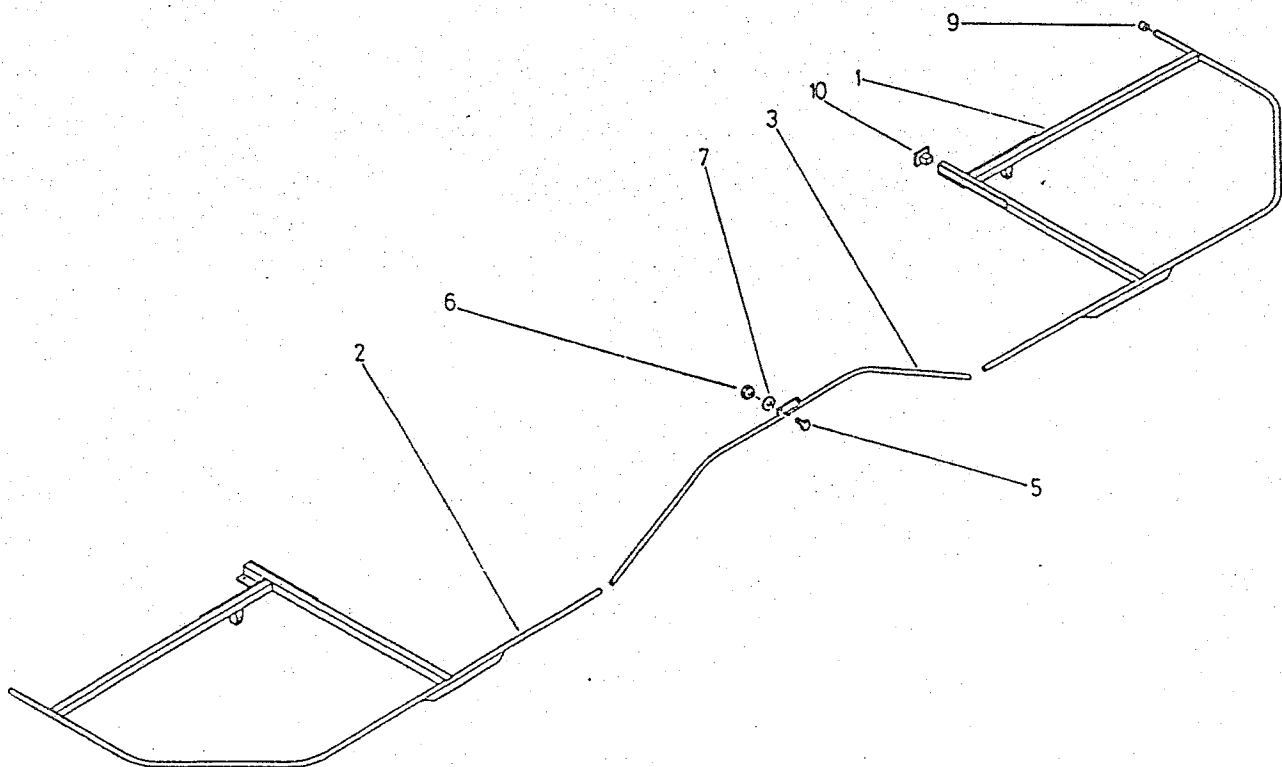

A = SPIDER 455 PRO

B = SPIDER 555 PRO

F = SPIDER 455 V (vlečni priklop) (Anbaubock gezogen, Linkage)

G = SPIDER 555 V (vlečni priklop) (Anbaubock gezogen, Linkage)

Slika I

Bild I

Fig. I