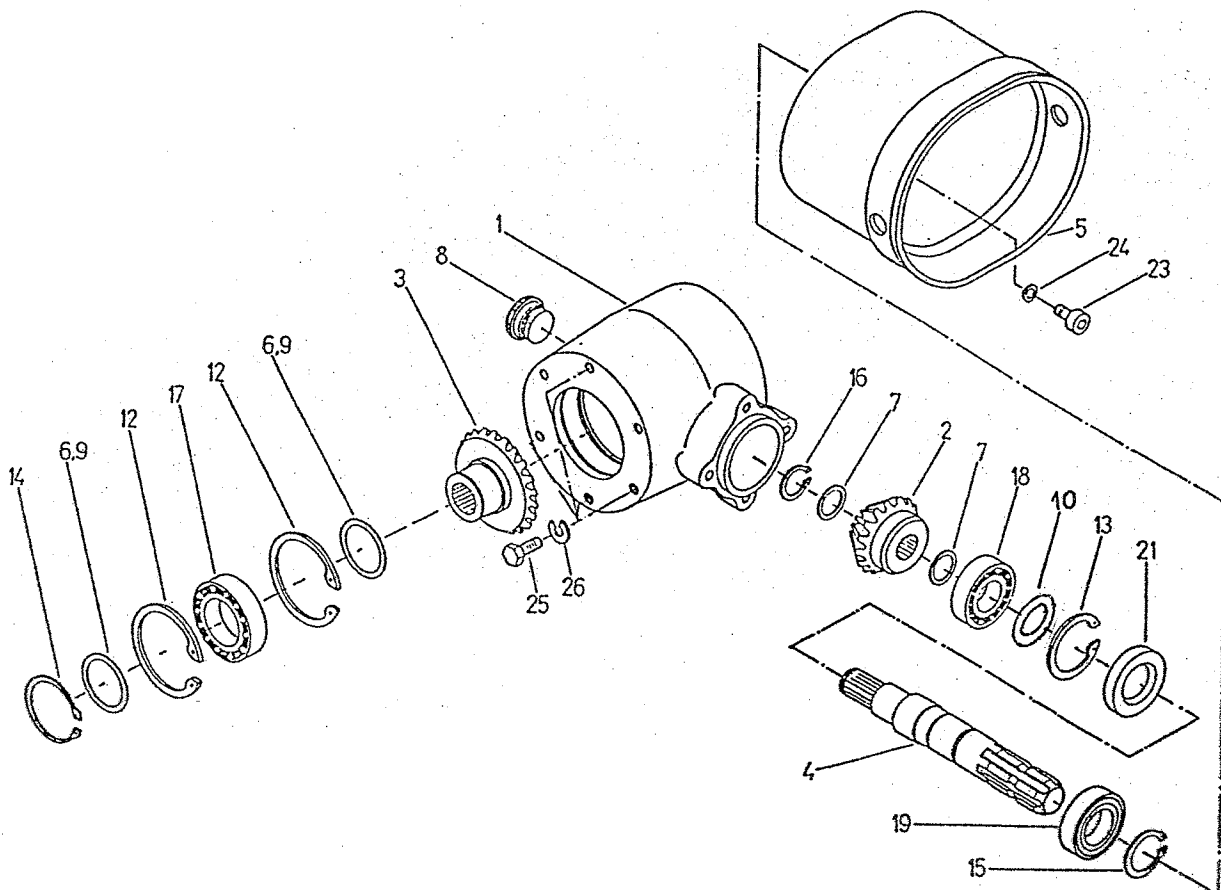

A = SPIDER 455 PRO

B = SPIDER 555 PRO

Slika E

Bild E

Fig. E