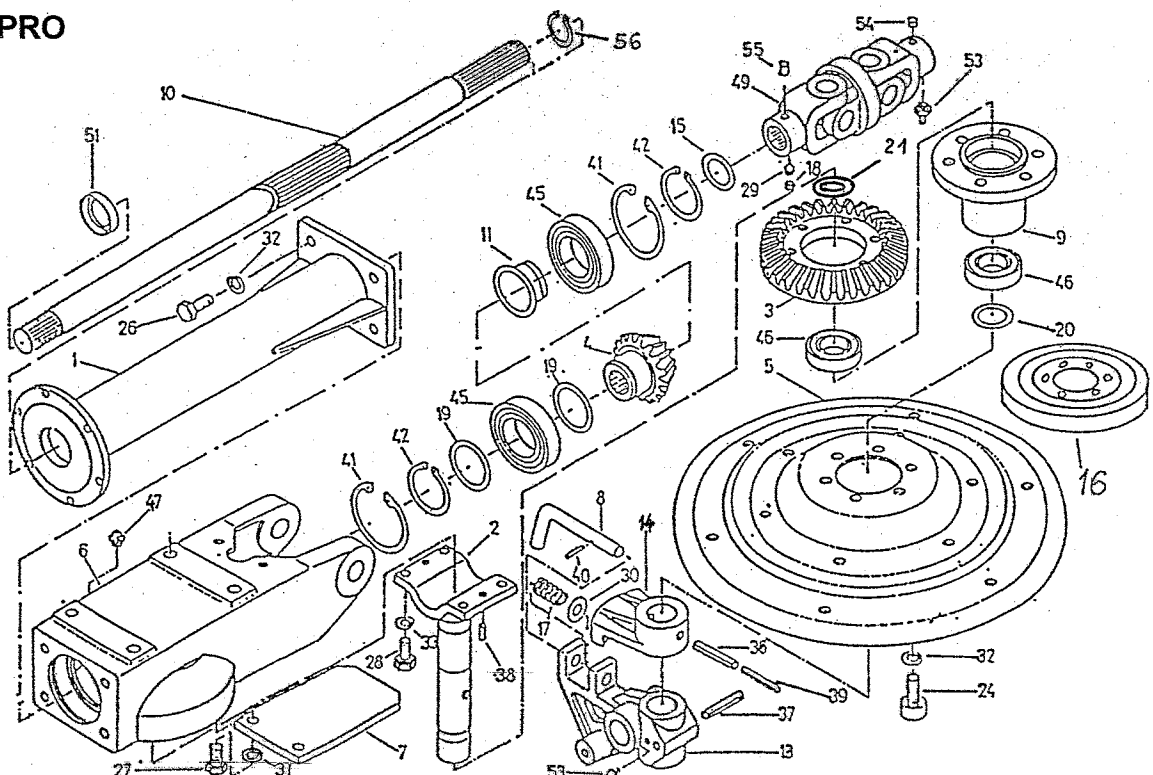

SPIDER 685 PRO

Slika B
Bild B
Fig. B