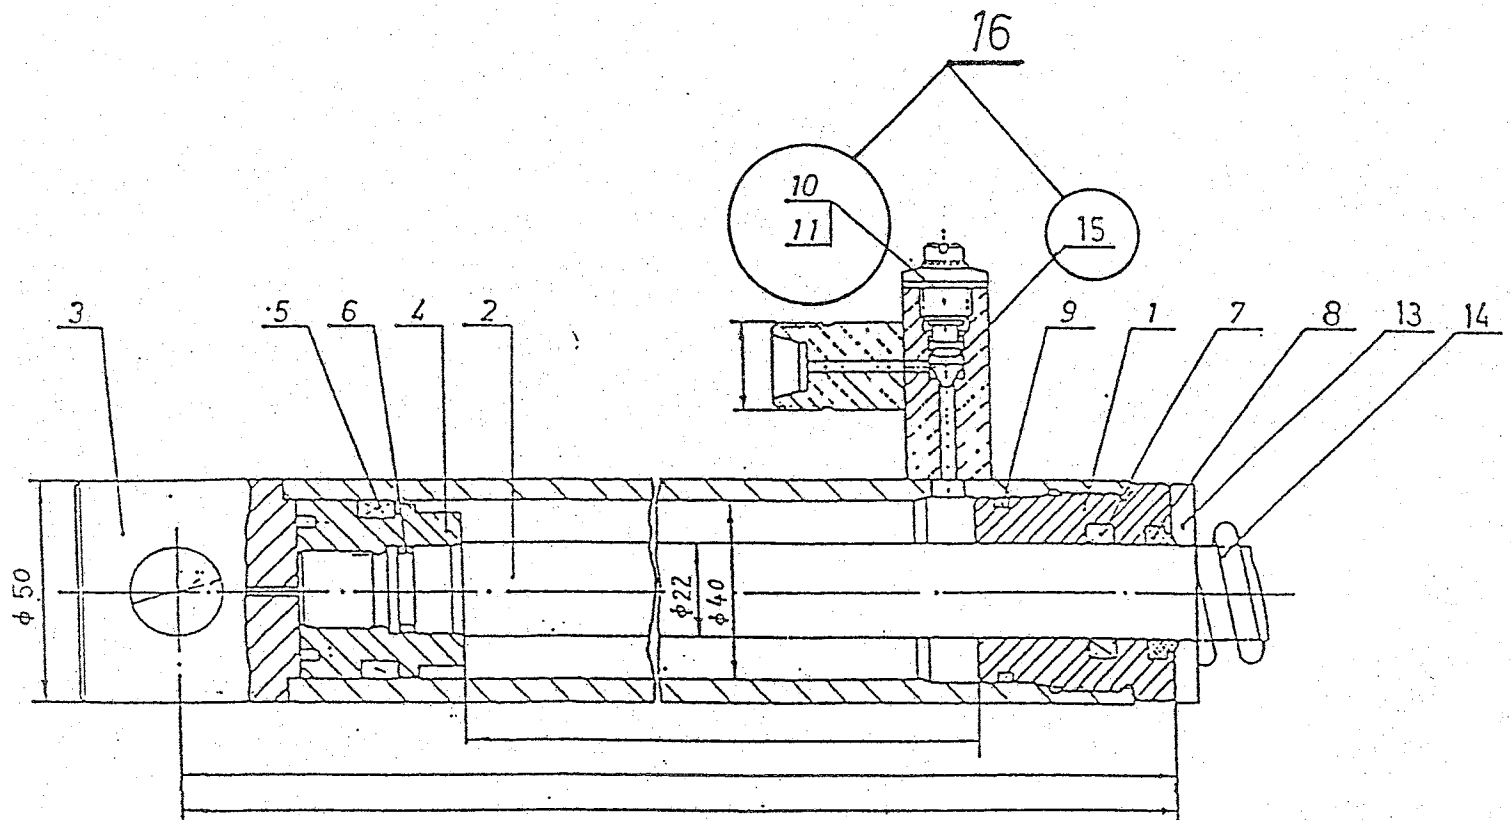

Številka Broj Bild Fig.	Kataloška številka Kataloški broj Ersatzteilnummer Spare Part Number	Naziv dela	Naziv dijela	Benennung	Description	Količina Komada Menge Quantity
	153446418	Valj hidravlični	Cilinder	Hydraulische Zylinder	Cylinder	1
5	150409702	Manžeta bata RSE/W 40/25/8,5	Zaptivač RSE/W 40/25/8,5	Dichtungsring RSE/W 40/25/8,5	Seal RSE/W 40/25/8,5	1
6	159959306	O tesnilo O.T.Ø16x2	O zaptivač O.T.Ø16x2	Dichtungsring- O.T.Ø16x2	Seal- O.T.Ø16x2	1
7	150409604	Manžeta vodila RSL 22/30/6,3	Zaptivač RSL22/30/6,3	Dichtungsring-RSL 22/30/6,3	Seal-RSL 22/30/6,3	1
8	150409506	Posnemalec P.W.22/30,6/5,3	Skidač P.W.22/30,6/5,3	Abstreifer P.W.22/30,6/5,3	Scraper P.W.22/30,6/5,3	1
9	159180502	O-tesnilo O.T.Ø44x3	O-zaptivač O.T.Ø44x3	Dichtungsring-O.T.Ø44x3	Seal-O.T.Ø44x3	1
10	150409409	Regulacijski vijak M12x1	Vijak za regulisanje M12x1	Regulier Schraube M12x1	Adjustment screw M12x1	1
11	150409301	Matica M12x1	Navrtka M12x1	Mutter M12x1	Nut M12x1	1
15	150409105	O-tesnilo Ø4x2	O-zaptivač Ø4x2	Dichtungsriong Ø4x2	Seal Ø4x2	1
16	150476103	Regulacijski vijak kpl. (poz. 10,11,15)	Vijak za regulisanje kpl. (poz. 10,11,15)	Regulier Schraube kpl. (poz. 10,11,15)	Adjustment screw cpl. (poz. 10,11,15)	1
	155488705	Tesnila kpl. 40/22	Zaptivači kpl. 40/22	Dichtungssett 40/22	Seal cpl. 40/22	1

SPIDER 455 PRO
SPIDER 555 PRO

Slika T

Bild T

Fig. T