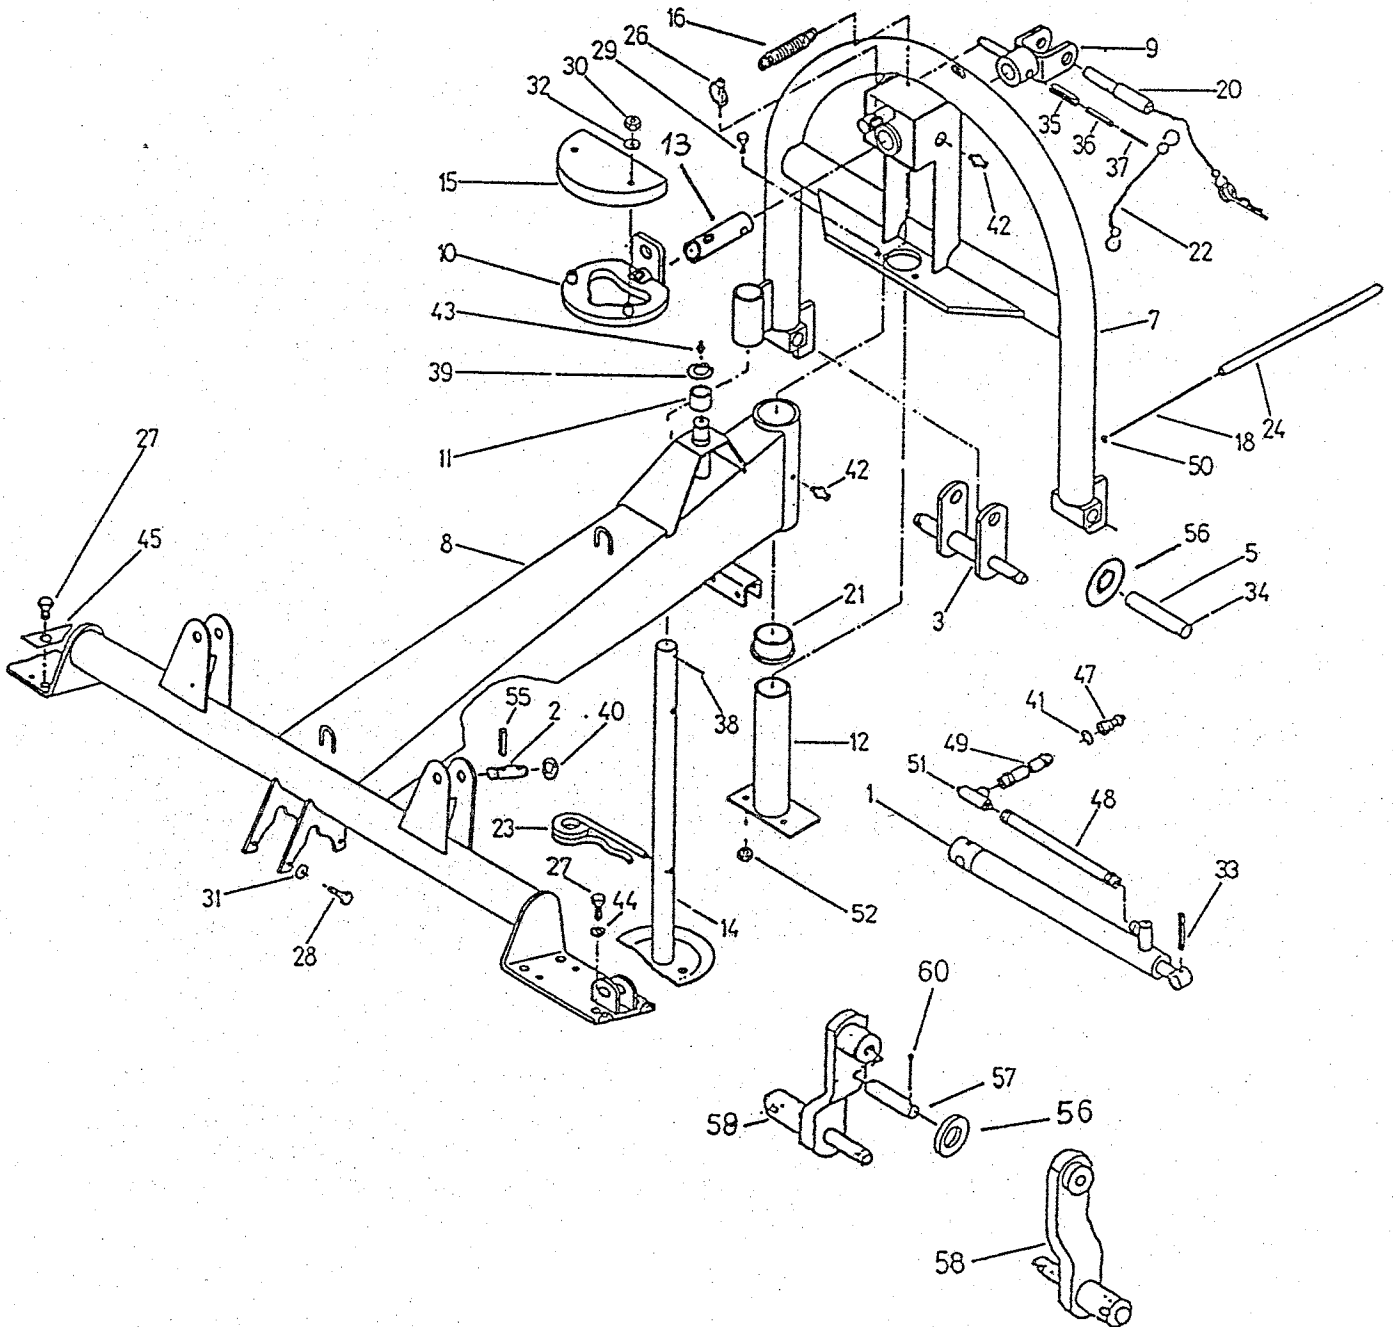

Slika F

Bild F

Fig. F

Slika F

Bild F

Fig. F

SPIDER 455 PRO = +1106
SPIDER 555 PRO = +1003
SPIDER 685 PRO = +468

Številka Broj Bild Fig.	Kataloška številka Kataloški broj Ersatzteilnummer Spare Part Number	Naziv dela	Naziv dijela	Benennung	Description	Količina Komada Menge Quantity
1	154477006	Somik var.	Svornjak var.	Bolzen geschw.	Bolt welded	2
2	154477603	Somik 5	Svornjak 5	Bolzen 5	Bolt 5	2
3	155037408	Kavelj levi var.	Kuka leva var.	Hacken links geschw.	Hook left welded	1
4	155037701	Kavelj desni var.	Kuka desna var.	Hacken rechts geschw.	Hook right welded	1
5	154478201	Vzmet tlačna	Opruga tlačna	Druckfeder	Spring	2
6	154478514	Valj hidraulični kpl.	Valjak hidraulički kpl.	Hydraulische Zylinder zus.	Hydraulic cylinder cpl.	2
7	153604611	Blažilec var.	Amortizer var.	Stoßdämpfer geschw.	Shock absorber welded	2
8	153605003	Nosilec var.	Nosač var.	Halter geschw.	Holder welded	2
9	153604905	Podložka 12,5/42x4	Podložka 12,5/42x4	Scheibe 12,5/42x4	Washer 12,5/42x4	2
11	151936908	Priključek	Priključak	Anschluß	Connection	1
12	151005904	Vzmet	Opruga	Feder	Spring	2
13	151006002	Podložka 13/35x3	Podložka 13/35x3	Scheibe 13/35x3	Washer 13/35x3	2
14	152617109	Somik Ø20x55	Svornjak Ø20x55	Bolzen Ø20x55	Bolt Ø20x55	4
16	151121002	Vzmet nat. 2 - 3x10x82	Opruga zat. 2 - 3x10x82	Spannfeder. 2 - 3x10x82	Spring 2 - 3x10x82	2
19	153604102	Podložka Ø50/24x5	Podložka Ø50/24x5	Scheibe Ø50/24x5	Washer Ø50/24x5	2
20	151012905	Podložka-stavek Ø33/25	Podložka-stavek Ø33/25	Scheibe - Satz Ø33/25	Washer Ø33/25	2
21	150493709	Vijak M16x90	Vijak M16x90	Schraube M16x90	Screw M16x90	2
22	150001303	Vijak M12x130	Vijak M12x130	Schraube M12x130	Screw M12x130	2
23	153914205	Pločevina varovalna	Lim osiguravajući	Schutzblech	Protection plate	2
24	000240000	Razcepka 5x32	Rascepka 5x32	Splint 5x32	Cotter 5x32	8
25	150444601	Zatič prožni 6x40	Čivija opružna 6x40	Spannhülse 6x40	Pin 6x40	6
26	000252906	Podložka tesnilna A22x27	Podložka zaptivna A22x27	Dichtungsscheibe A22x27	Washer A22x27	1
27	150124305	Podložka A20x26	Podložka A20x26	Scheibe A20x26	Washer A20x26	1
28	000246601	Mazalka AM 8x1	Mazalica AM 8x1	Nippel AM 8x1	Nipple AM 8x1	4
30	150591808	Cev 1	Cijev 1	Rohr 1	Tube 1	1
31	150591407	SN DN6 2500 A1 M14x1,5	SN DN6 2500 A1 M14x1,5	SN DN6 2500 A1 M14x1,5	SN DN6 2500 A1 M14x1,5	1
32	150108403	Cev 1	Cijev	Rohr	Tube	2
33	150108403	SN DN6 1200 A1 M14x1,5	SN DN6 1200 A1 M14x1,5	SN DN6 1200 A1 M14x1,5	SN DN6 1200 A1 M14x1,5	1
34	150408801	Spojka AMD M22x1,5	Spojka AMD M22x1,5	Klammer AMD M22x1,5	Clamp AMD M22x1,5	1
35	150408801	Priključek SDT - L8 TELO	Priključak SDT - L8 TELO	Anschluss SDT - L8 TELO	Connector SDT - L8 TELO	1
36	150592004	Pipa zaporna DN 6	Pipa zatvorna DN 6	Abstellhahn DN6	Tap closing DN6	1
37	150167704	s spojko M14x1,5	sa spojnicom M14x1,5	stecker M14x1,5	pin M14x1,5	1
38	000250604	Vežalka VTO 15-250	Nosač VTO 15-250	Band VTO 15-250	String VTO 15-250	4
39	000234909	Matica M12	Navrtka M12	Mutter M12	Nut M12	2
40	000234909	Zatič prožni 10x32	Čivija opružna 10x32	Spannhülse 10x32	Pin 10x32	4
41	152237510	Podložka 25,2/44x2	Podložka 25,2/44x2	Scheibe 25,2/44x2	Washer 25,2/44x2	6
42	154478309	Puša	Čaura	Buchse	Sleeve	4
43	154477809	Puša	Čaura	Buchse	Sleeve	4
44	154477701	Kavelj	Kuka	Haken	Hook	4