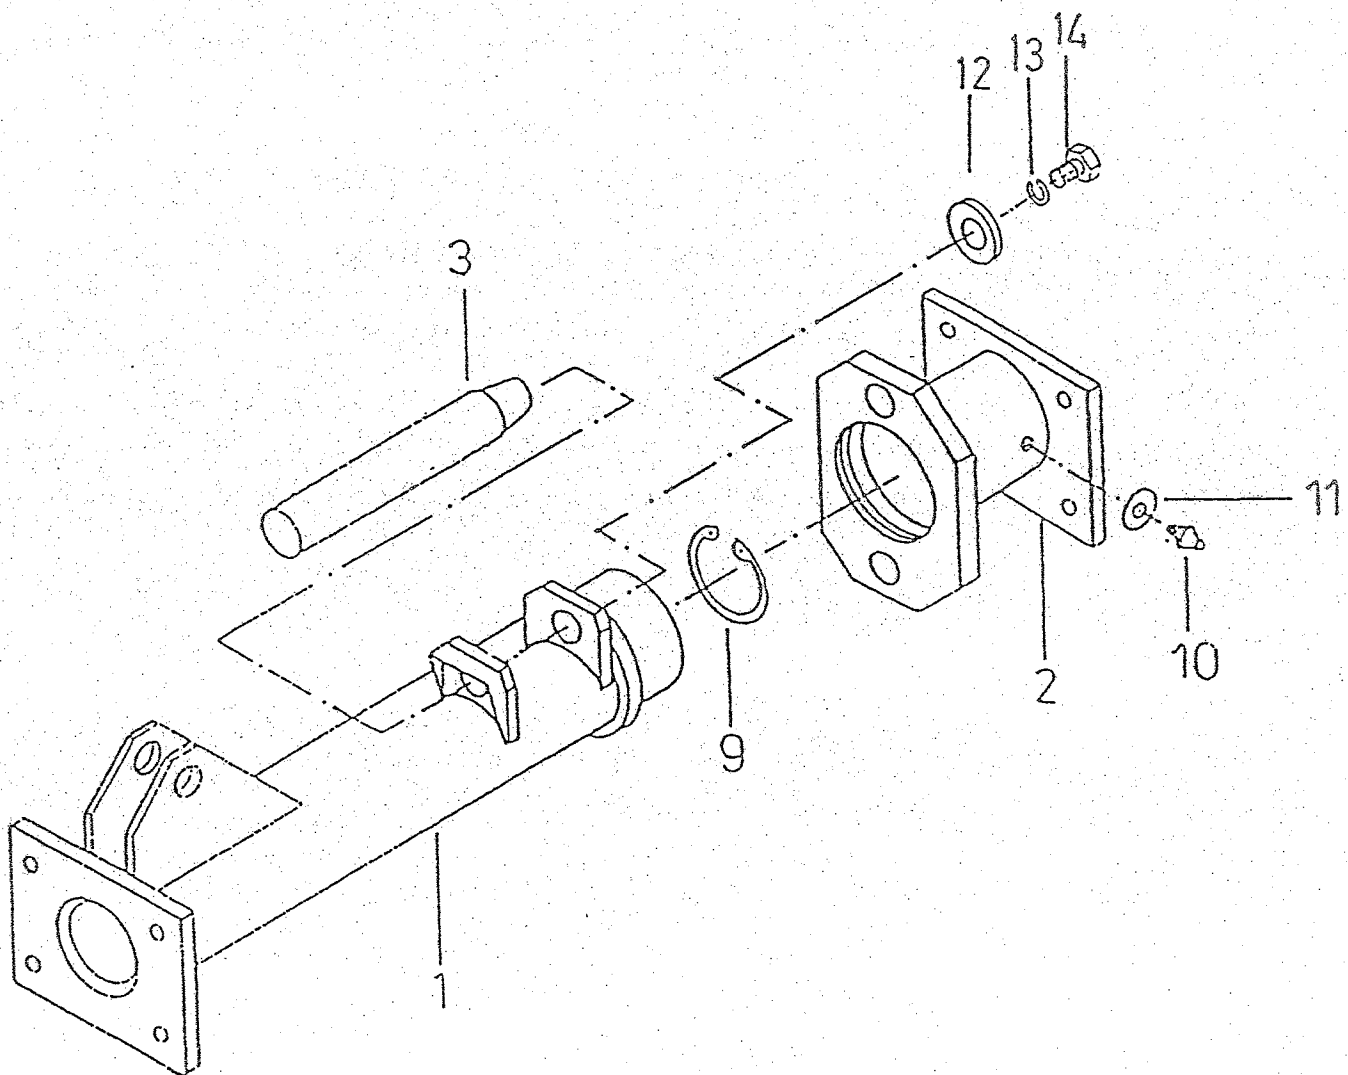

SPIDER 455 PRO = +1106
SPIDER 555 PRO = +1003
SPIDER 685 PRO = +468

Številka Broj Bild Fig.	Kataloška številka Kataloški broj Ersatzteilnummer Spare Part Number	Naziv dela	Naziv dijela	Benennung	Description	Količina Komada Menge Quantity
1	154300508	Cev zunanja var.	Cev vanjska zav.	Rohr aussen geschw.	Tube out. welded	A = 2
1	154300900	Cev zunanja var.	Cev vanjska zav.	Rohr aussen geschw.	Tube out. welded	B = 2
2	153708508	Cev var.	Cev zav.	Rohr geschw.	Tube welded	A,B = 2
3	153708910	Sornik 5	Svornjak 5	Bolzen 5	Bolt 5	A,B = 2
9	150367409	Vskočnik N95	Uskočnik N95	Innensegerring N95	Circlip N95	A,B = 2
10	000246601	Mazalka A M8x1	Mazalica A M8x1	Nippel A M8x1	Nipple A M8x1	A,B = 4
11	000224108	Podložka AB	Podložka AB	Scheibe AB	Washer AB	A,B = 4
12	153909202	Podložka 10,5/32x5	Podložka 10,5/32x5	Scheibe 10,5/32x5	Washer 10,5/32x5	A,B = 2
13	000228408	Podložka B10	Podložka B10	Scheibe B10	Washer B10	A,B = 2
14	159445004	Vijak M10x40	Vijak M10x40	Schraube M10x40	Screw M10x40	A,B = 2

A = SPIDER 455 PRO

B = SPIDER 555 PRO

Slika K

Bild K

Fig. K