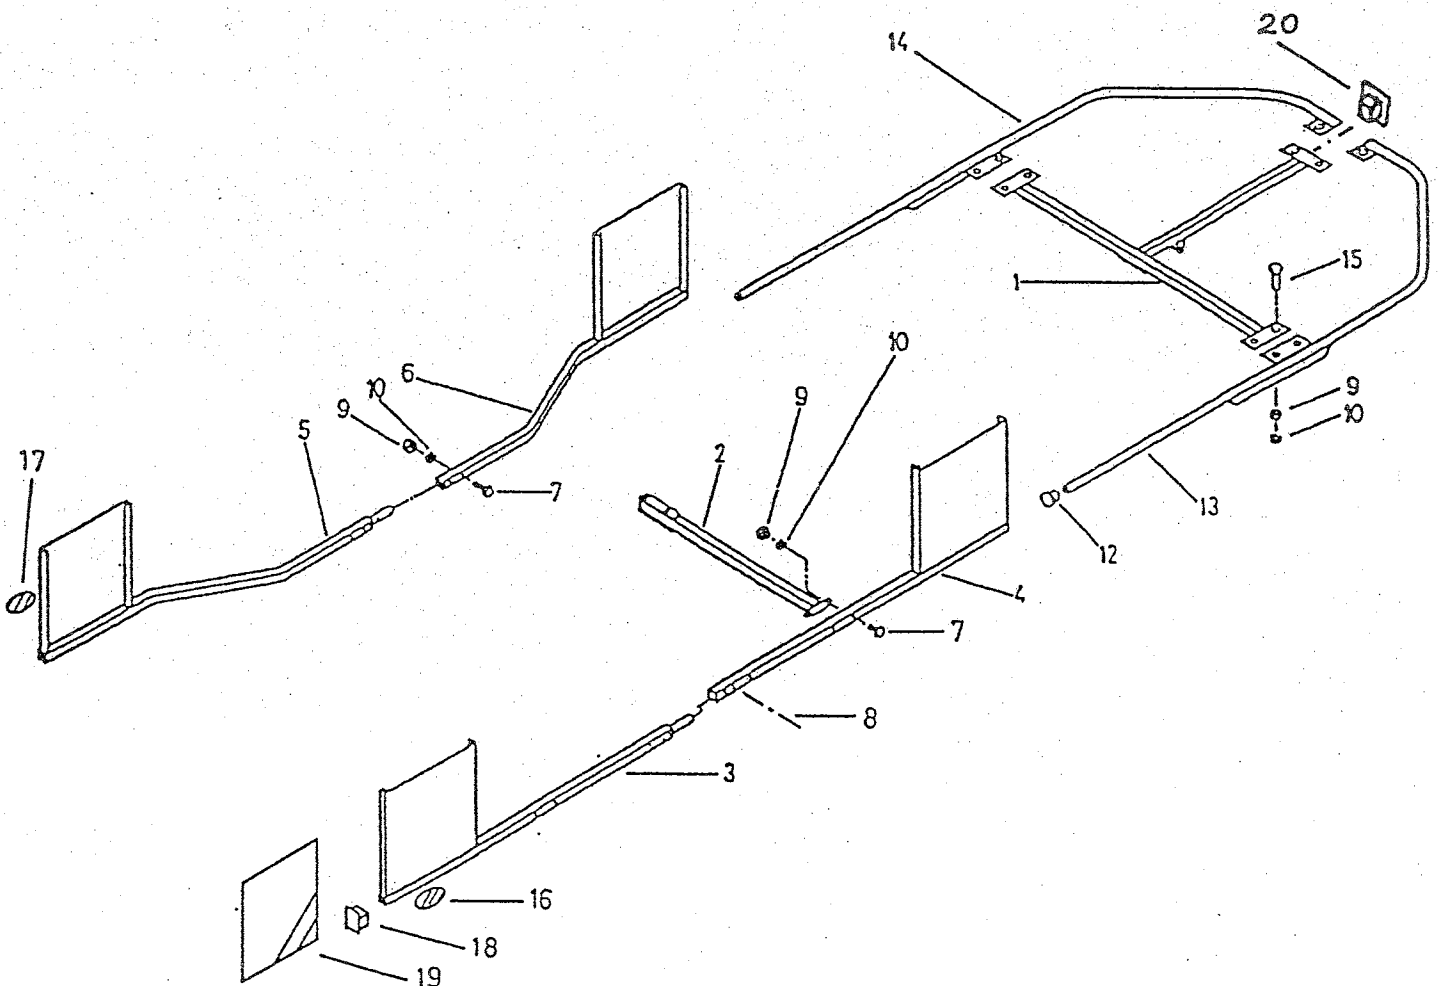

SPIDER 685 PRO

Slika J

Bild J

Fig. J