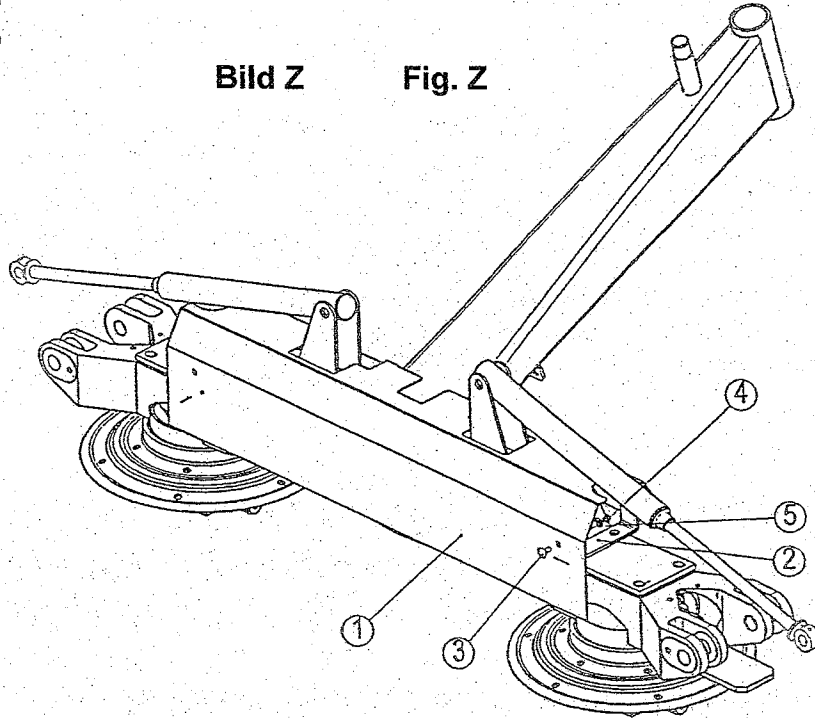

SPIDER 455 PRO = +1106
SPIDER 555 PRO = +1003
SPIDER 685 PRO = +468

Številka Broj Bild Fig.	Kataloška številka Kataloški broj Ersatzteilnummer Spare Part Number	Naziv dela	Naziv dijela	Benennung	Description	Količina Komada Menge Quantity
1	155023501			Schutzblech	Protection plate	1
2	155023404			Schutztraeger	Guardholder	2
3	000257509			Schraube M8x20	Screw M8x20	4
4	000220905			Mutter M8	Nut M8	4
5	150426701			Sicherungsscheibe M8	Washer-Protection M8	4

A = SPIDER 455 PRO
B = SPIDER 555 PRO

Bild Z Fig. Z