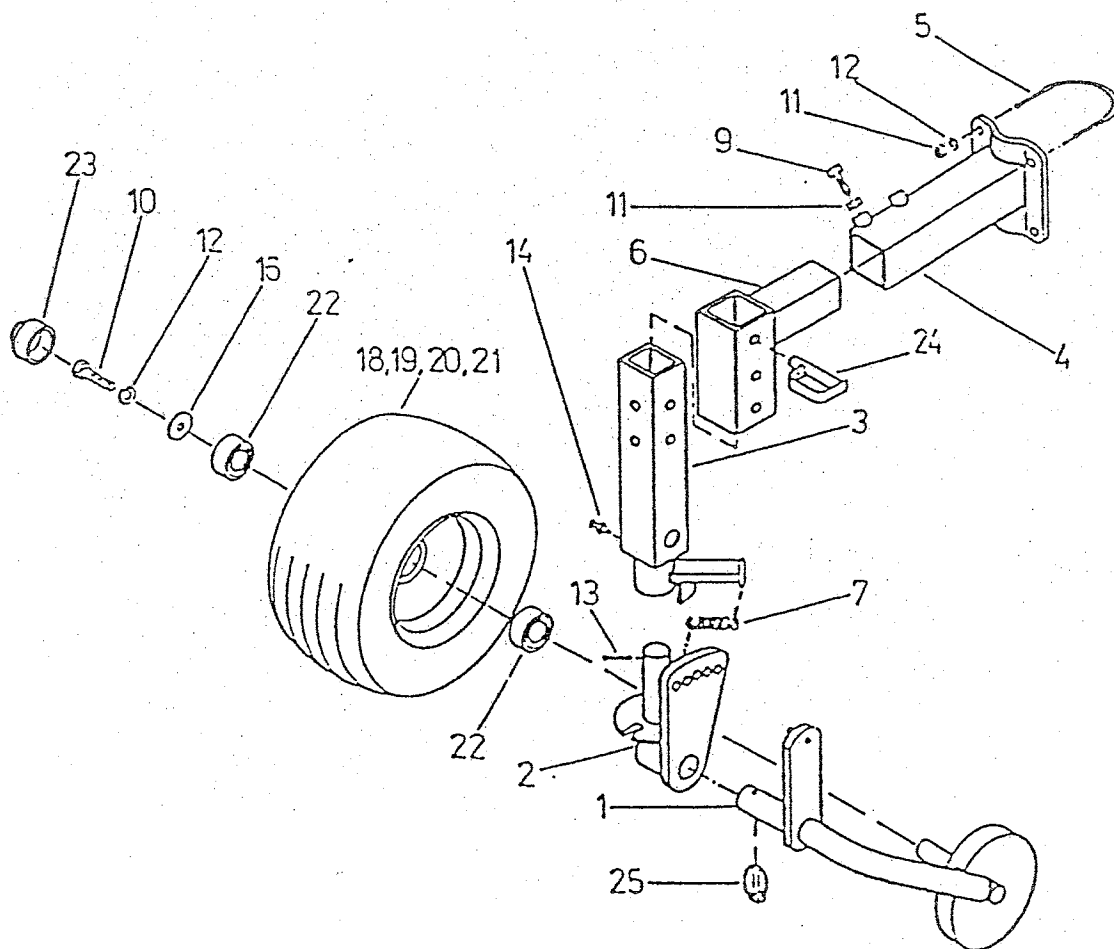

Slika U

Bild U

Fig. U