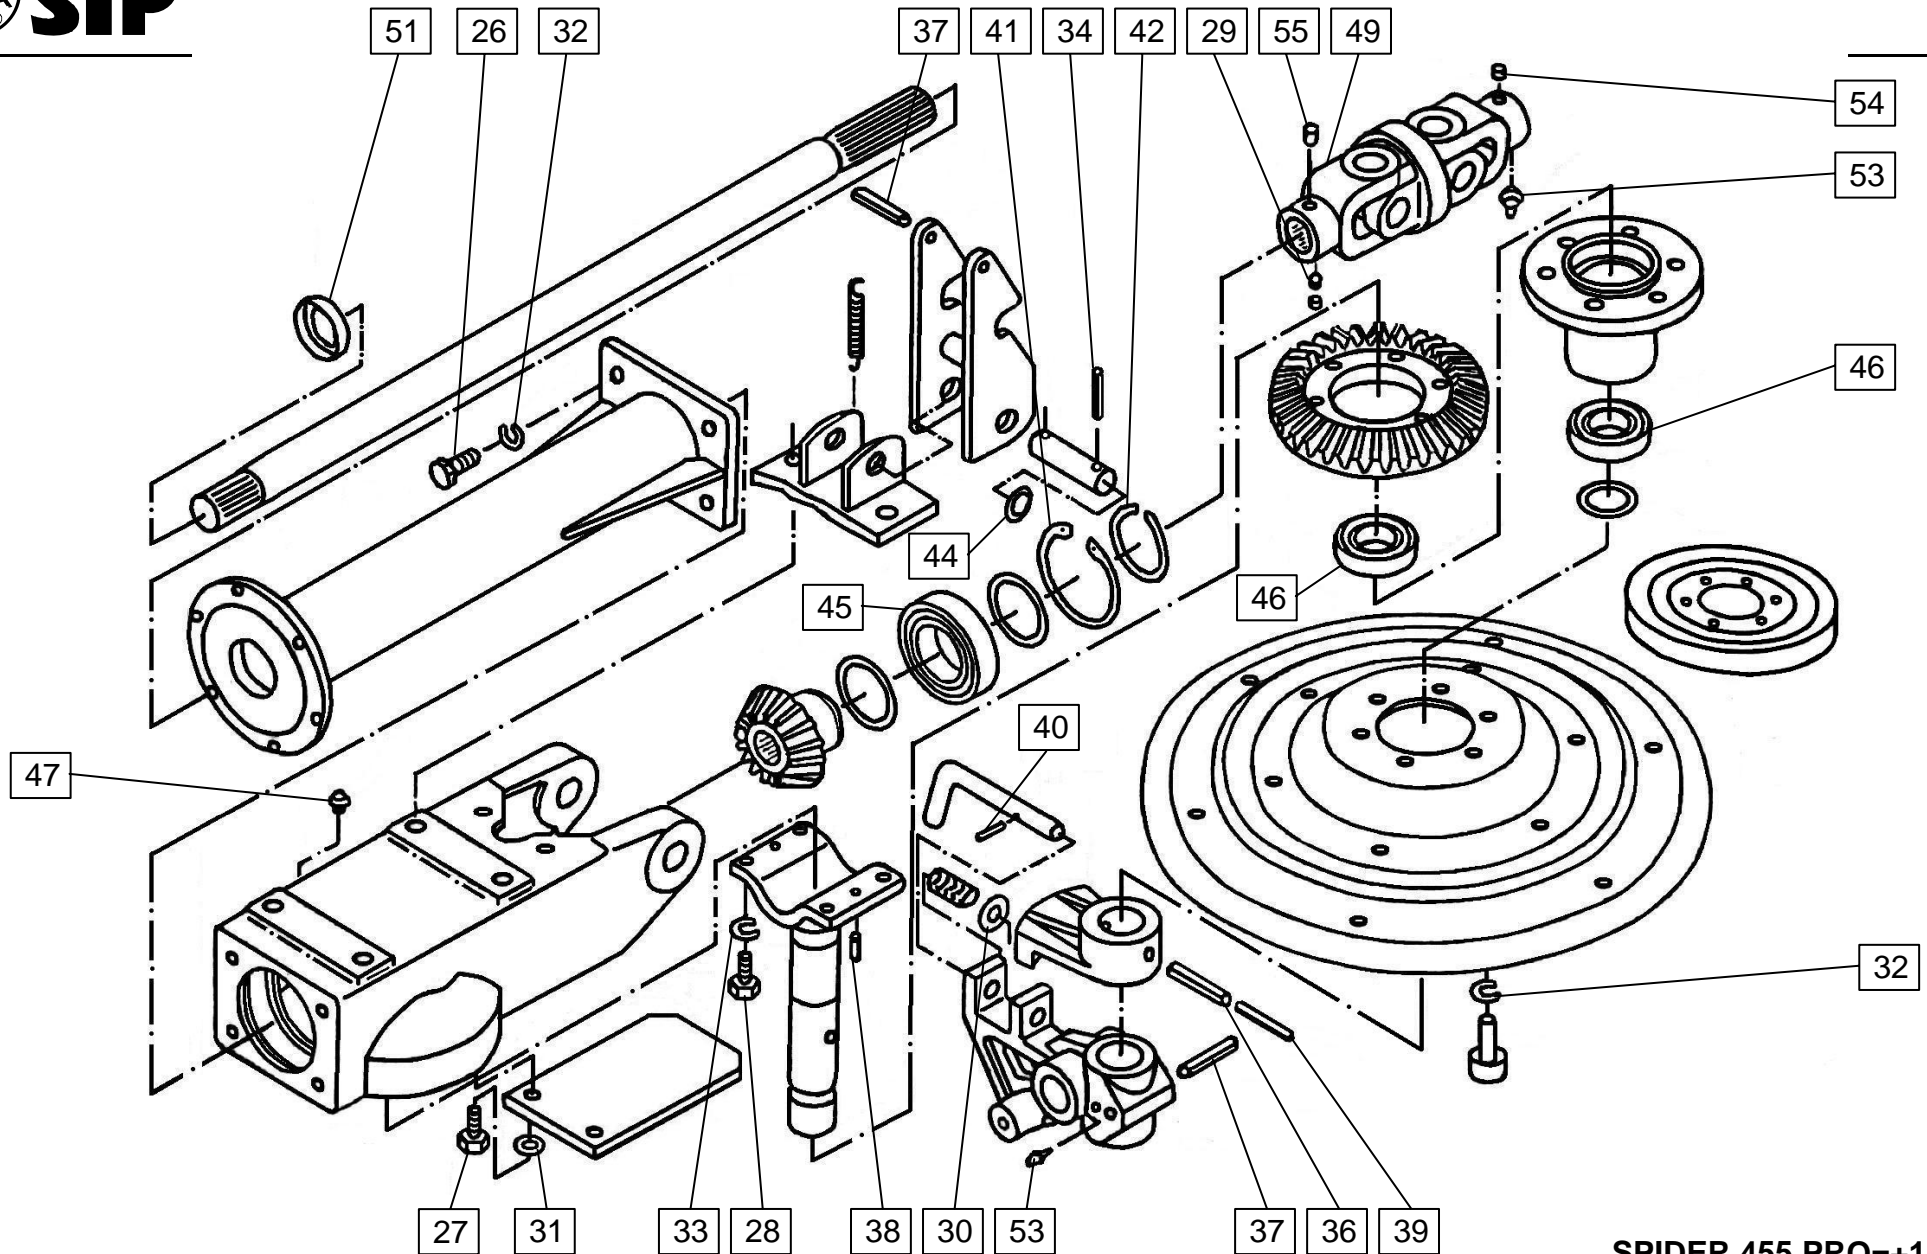

400.02.000.0
400.03.000.0
415.02.000.0

SPIDER 455 PRO=+1191
SPIDER 555 PRO=+1056
SPIDER 685 PRO=+527