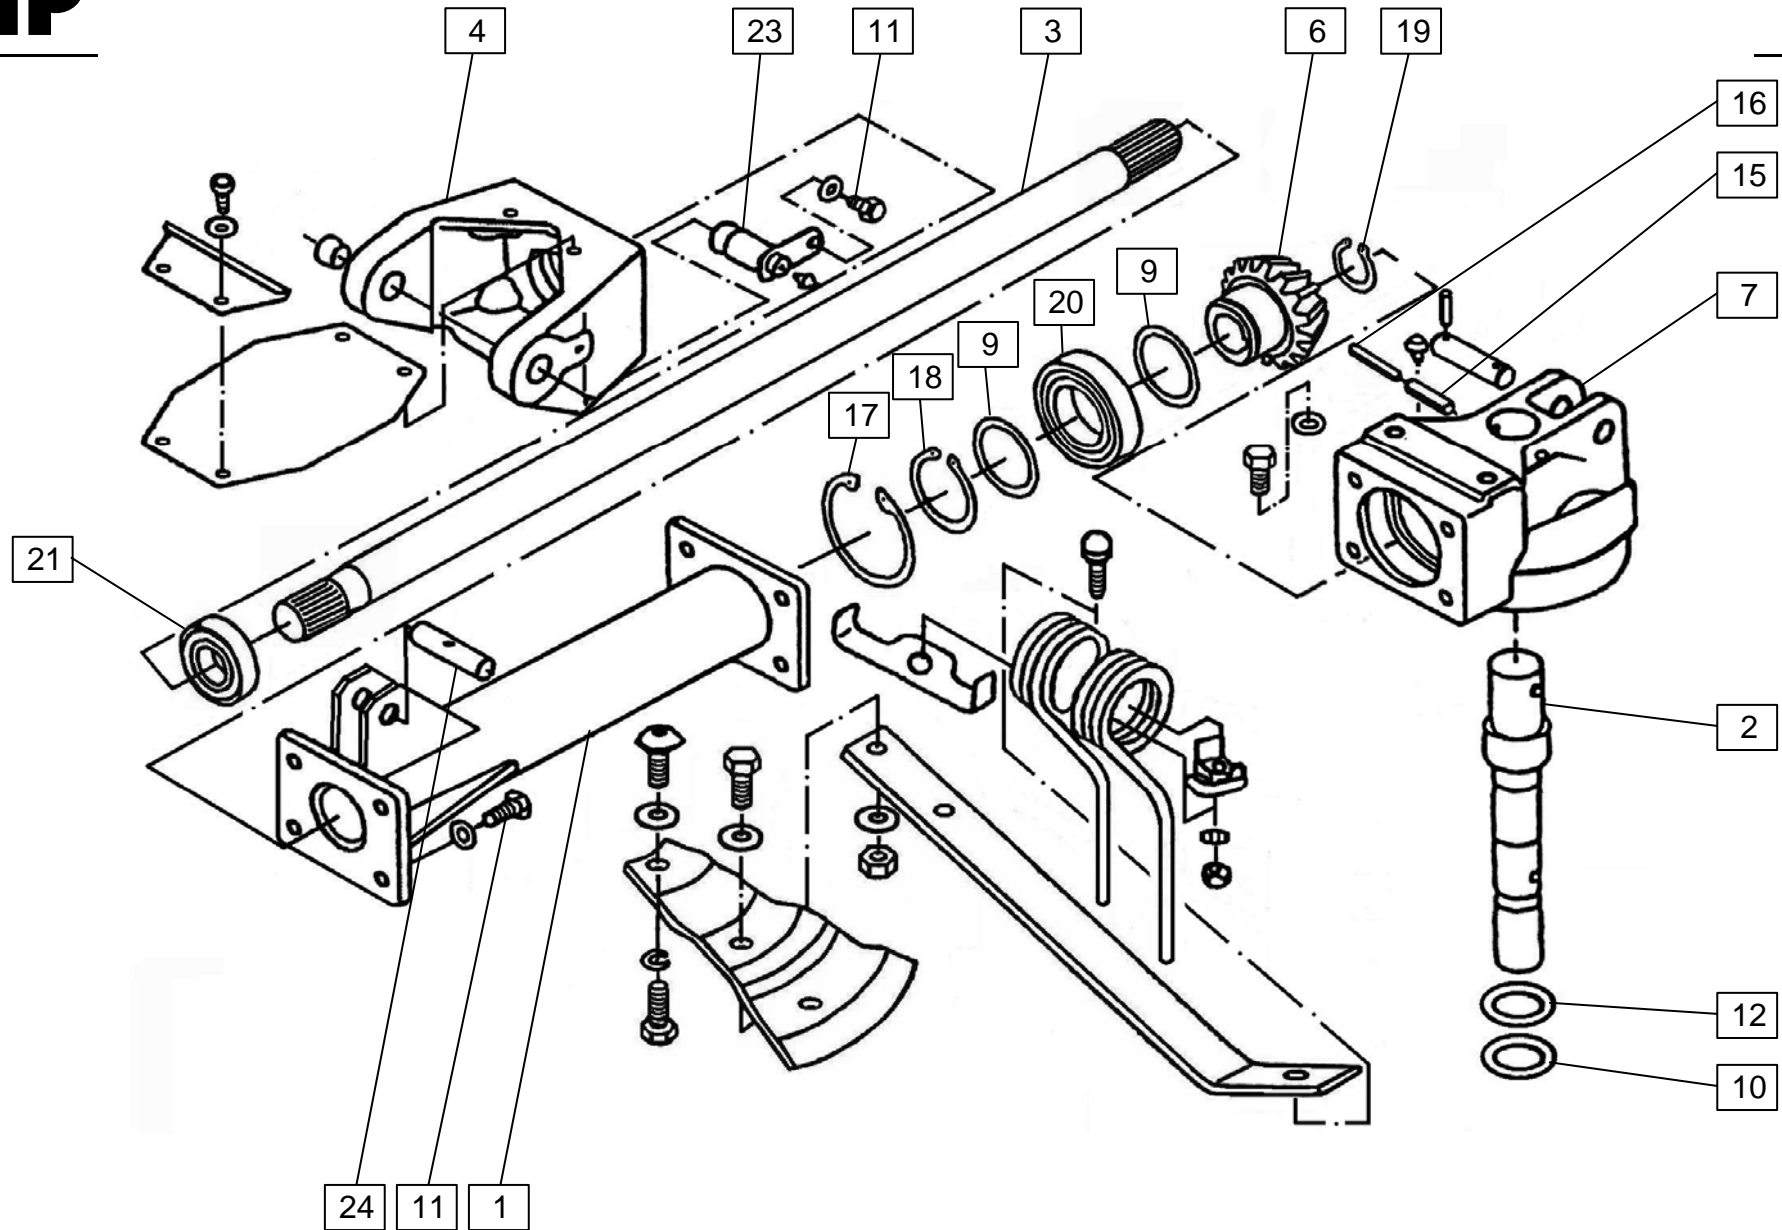

406.04.000.0
406.05.000.0
407.04.000.0
407.05.000.0

415.06.000.0
415.07.000.0

SPIDER 455 PRO=+1191
SPIDER 555 PRO=+1056
SPIDER 685 PRO=+527