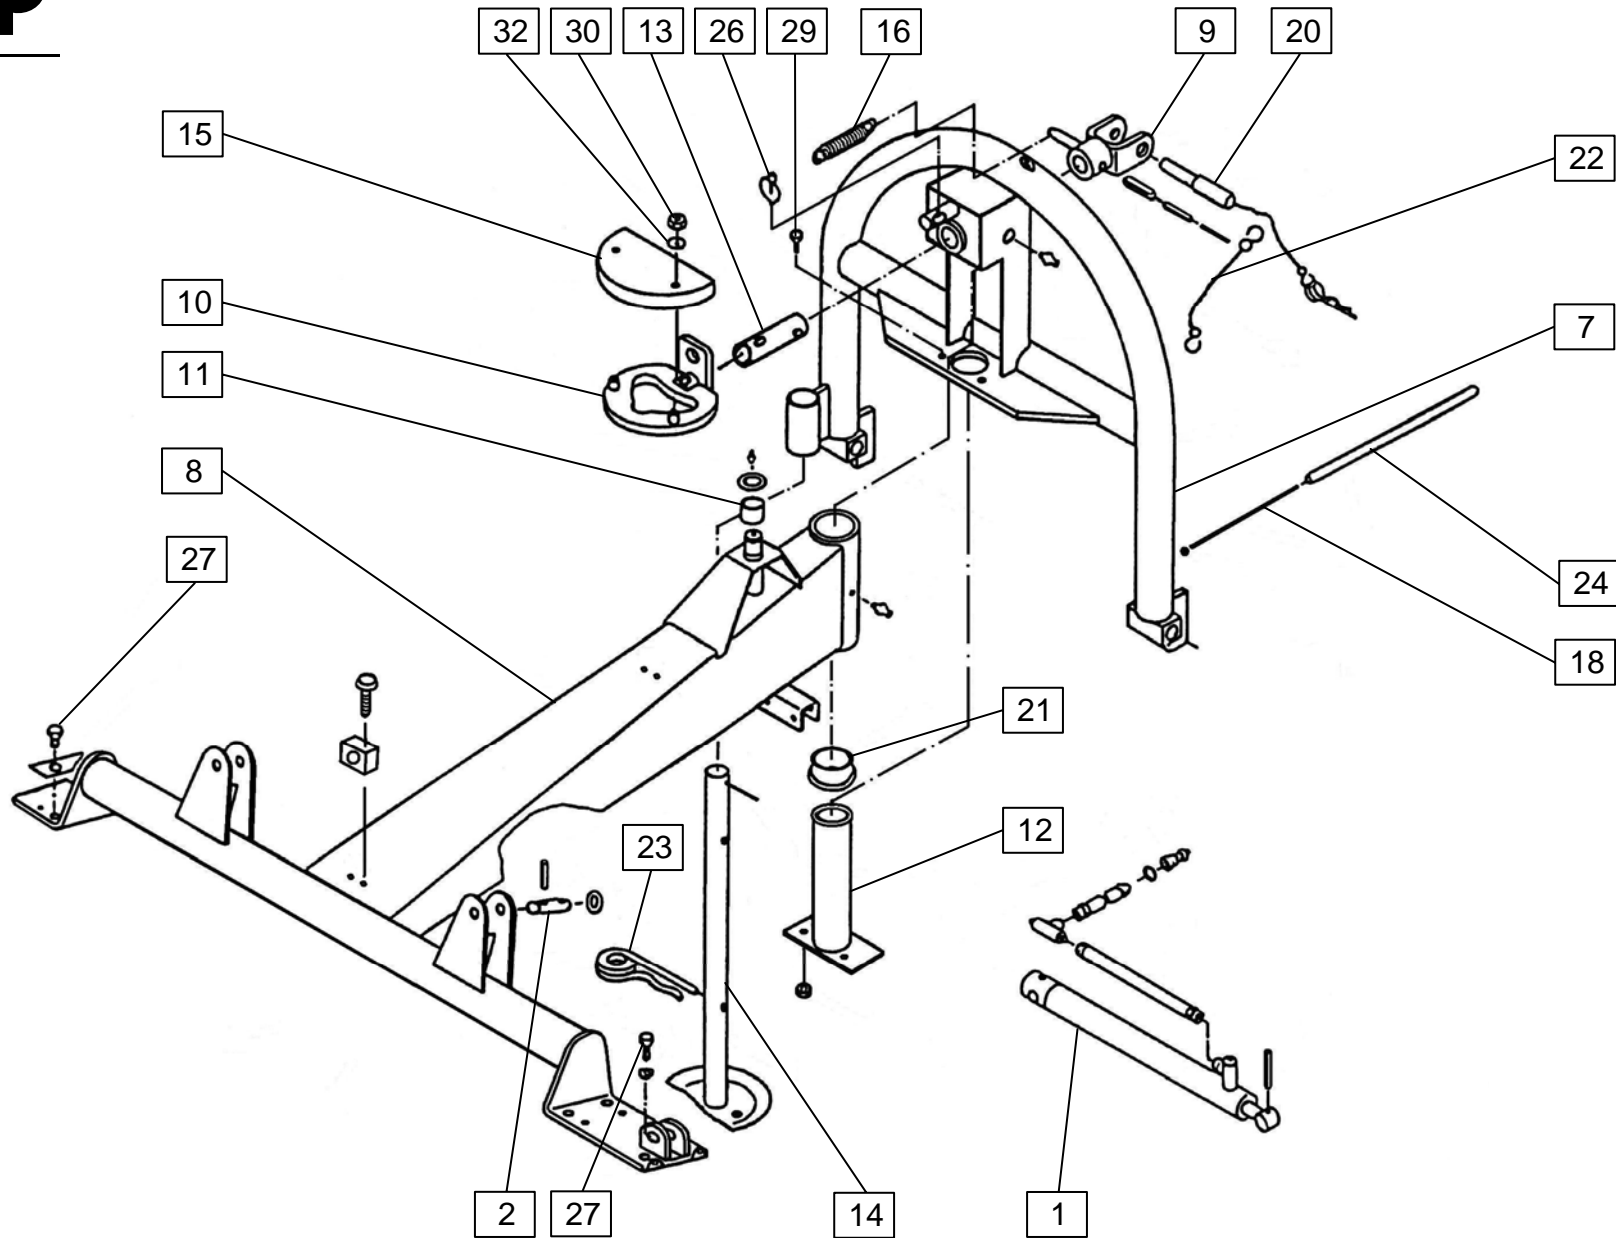

SPIDER 455 PRO=+1191
SPIDER 555 PRO=+1056
SPIDER 685 PRO=+527

SPIDER 455 PRO=+1191
SPIDER 555 PRO=+1056
SPIDER 685 PRO=+527

SPIDER 455 PRO=+1191
SPIDER 555 PRO=+1056
SPIDER 685 PRO=+527

SPIDER 685 PRO				Velja od tov. št. dalje: Važi od tvor. broja dalje: Ab masch. Nr.: From mach Nr.:	SPIDER 455 PRO=+1191 SPIDER 555 PRO=+1056 SPIDER 685 PRO=+527	18	
Številka Broj Bild Fig.	Kataloška številka Kataloški broj Ersatzteilnummer Spare Part Number	Naziv dela	Naziv dijela	Benennung	Description	Opomba	Količina Komada Menge Quantity
7	155110603			Anbaubock zus.	Hitch frame cpl.		1
8	155113307			Träger geschw.	Holder welded		1
9	153602016			Lasche geschw.	Eye welded		1
10	154665302			Führungsplatte geschw.	Curve welded		1
11	153602603			Buchse	Sleeve		1
12	153274512			Bolzen geschw.	Bolt welded		1
13	154665507			Bolzen 5	Bolt 5		1
14	153447201			Stützfuß	Support leg		2
15	153447407			Schutz	Protection		1
16	159423607			Feder 2 – 3x21	Spring 2 – 3x21		1
18	152371409			Kunststoffseil 6x9000	String 6x9000		1
20	152595125			Bolzen mit Sicherung	Bolt		1
21	151027604			Nylonbuchse 60,5/76-30	Sleeve 60,5/76-30		2
22	153245714			Kunststoffseil zus.	String cpl.		4
23	152903807			Drahtsicherung	Wire safety clamp		2
24	152011600			Rohr	Tube		1
26	150392603			Schutzstift	Safety pin		1
27	150418701			Schraube M16x30	Screw M16x30		8
29	000210701			Schraube M10x30	Screw M10x30		2
30	000220905			Mutter M8	Nut M8		2
32	150426701			Scheibe SKM 8	Washer SKM 8		2
35	150442408			Spannhülse 16x70	Pin 16x70		2
36	150060908			Spannhülse 10x70	Pin 10x70		2
37	150215305			Spannhülse 6x70	Pin 6x70		2
38	000240402			Spannhülse 5x50	Pin 5x50		2
39	000237504			Seegerring 30	Circlip 30		1
42	000246601			Nippel AM 8x1	Nipple AM 8x1		2
43	000246503			Nippel AM 6	Nipple AM 6		1
45	150432801			Scheibe SKZ 16	Washer SKZ 16		4
50	150019401			Klemme 9/11	Clamp 9/11		2
52	150275400			Mutter VM 10	Nut VM 10		2
58	150435407			Klemme	Clip		2
59	150435504			Schraube M6x35	Screw M6x35		4