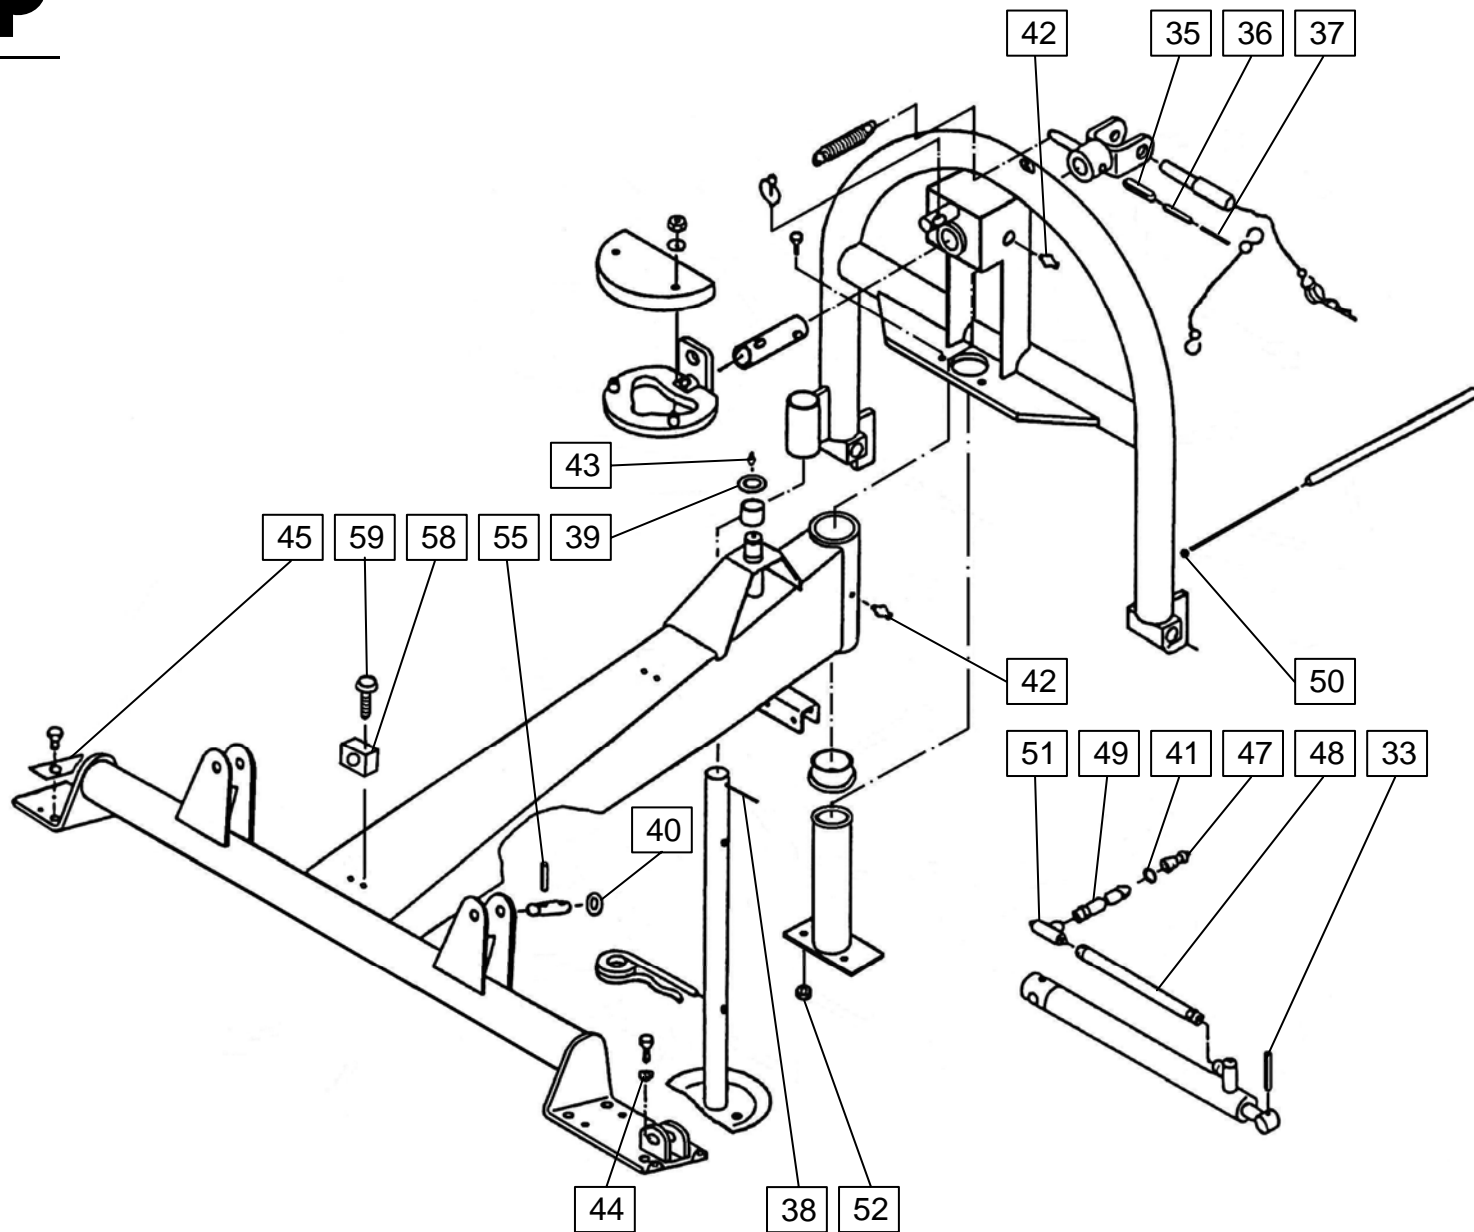

SPIDER 455 PRO=+1191
SPIDER 555 PRO=+1056
SPIDER 685 PRO=+527

SPIDER 455 PRO=+1191
SPIDER 555 PRO=+1056
SPIDER 685 PRO=+527

SPIDER 455 PRO=+1191
SPIDER 555 PRO=+1056
SPIDER 685 PRO=+527

SPIDER 685 PRO				Velja od tov. št. dalje: Važi od tvor. broja dalje: Ab masch. Nr.: From mach Nr.:	SPIDER 455 PRO=+1191 SPIDER 555 PRO=+1056 SPIDER 685 PRO=+527	18	
Številka Broj Bild Fig.	Kataloška številka Kataloški broj Ersatzteilnummer Spare Part Number	Naziv dela	Naziv dijela	Benennung	Description	Opomba	Količina Komada Menge Quantity
7	155110603			Anbaubock zus.	Hitch frame cpl.		1
8	155113307			Träger geschw.	Holder welded		1
9	153602016			Lasche geschw.	Eye welded		1
10	154665302			Führungsplatte geschw.	Curve welded		1
11	153602603			Buchse	Sleeve		1
12	153274512			Bolzen geschw.	Bolt welded		1
13	154665507			Bolzen 5	Bolt 5		1
14	153447201			Stützfuß	Support leg		2
15	153447407			Schutz	Protection		1
16	159423607			Feder 2 – 3x21	Spring 2 – 3x21		1
18	152371409			Kunststoffseil 6x9000	String 6x9000		1
20	152595125			Bolzen mit Sicherung	Bolt		1
21	151027604			Nylonbuchse 60,5/76-30	Sleeve 60,5/76-30		2
22	153245714			Kunststoffseil zus.	String cpl.		4
23	152903807			Drahtsicherung	Wire safety clamp		2
24	152011600			Rohr	Tube		1
26	150392603			Schutzstift	Safety pin		1
27	150418701			Schraube M16x30	Screw M16x30		8
29	000210701			Schraube M10x30	Screw M10x30		2
30	000220905			Mutter M8	Nut M8		2
32	150426701			Scheibe SKM 8	Washer SKM 8		2
35	150442408			Spannhülse 16x70	Pin 16x70		2
36	150060908			Spannhülse 10x70	Pin 10x70		2
37	150215305			Spannhülse 6x70	Pin 6x70		2
38	000240402			Spannhülse 5x50	Pin 5x50		2
39	000237504			Seegerring 30	Circlip 30		1
42	000246601			Nippel AM 8x1	Nipple AM 8x1		2
43	000246503			Nippel AM 6	Nipple AM 6		1
45	150432801			Scheibe SKZ 16	Washer SKZ 16		4
50	150019401			Klemme 9/11	Clamp 9/11		2
52	150275400			Mutter VM 10	Nut VM 10		2
58	150435407			Klemme	Clip		2
59	150435504			Schraube M6x35	Screw M6x35		4