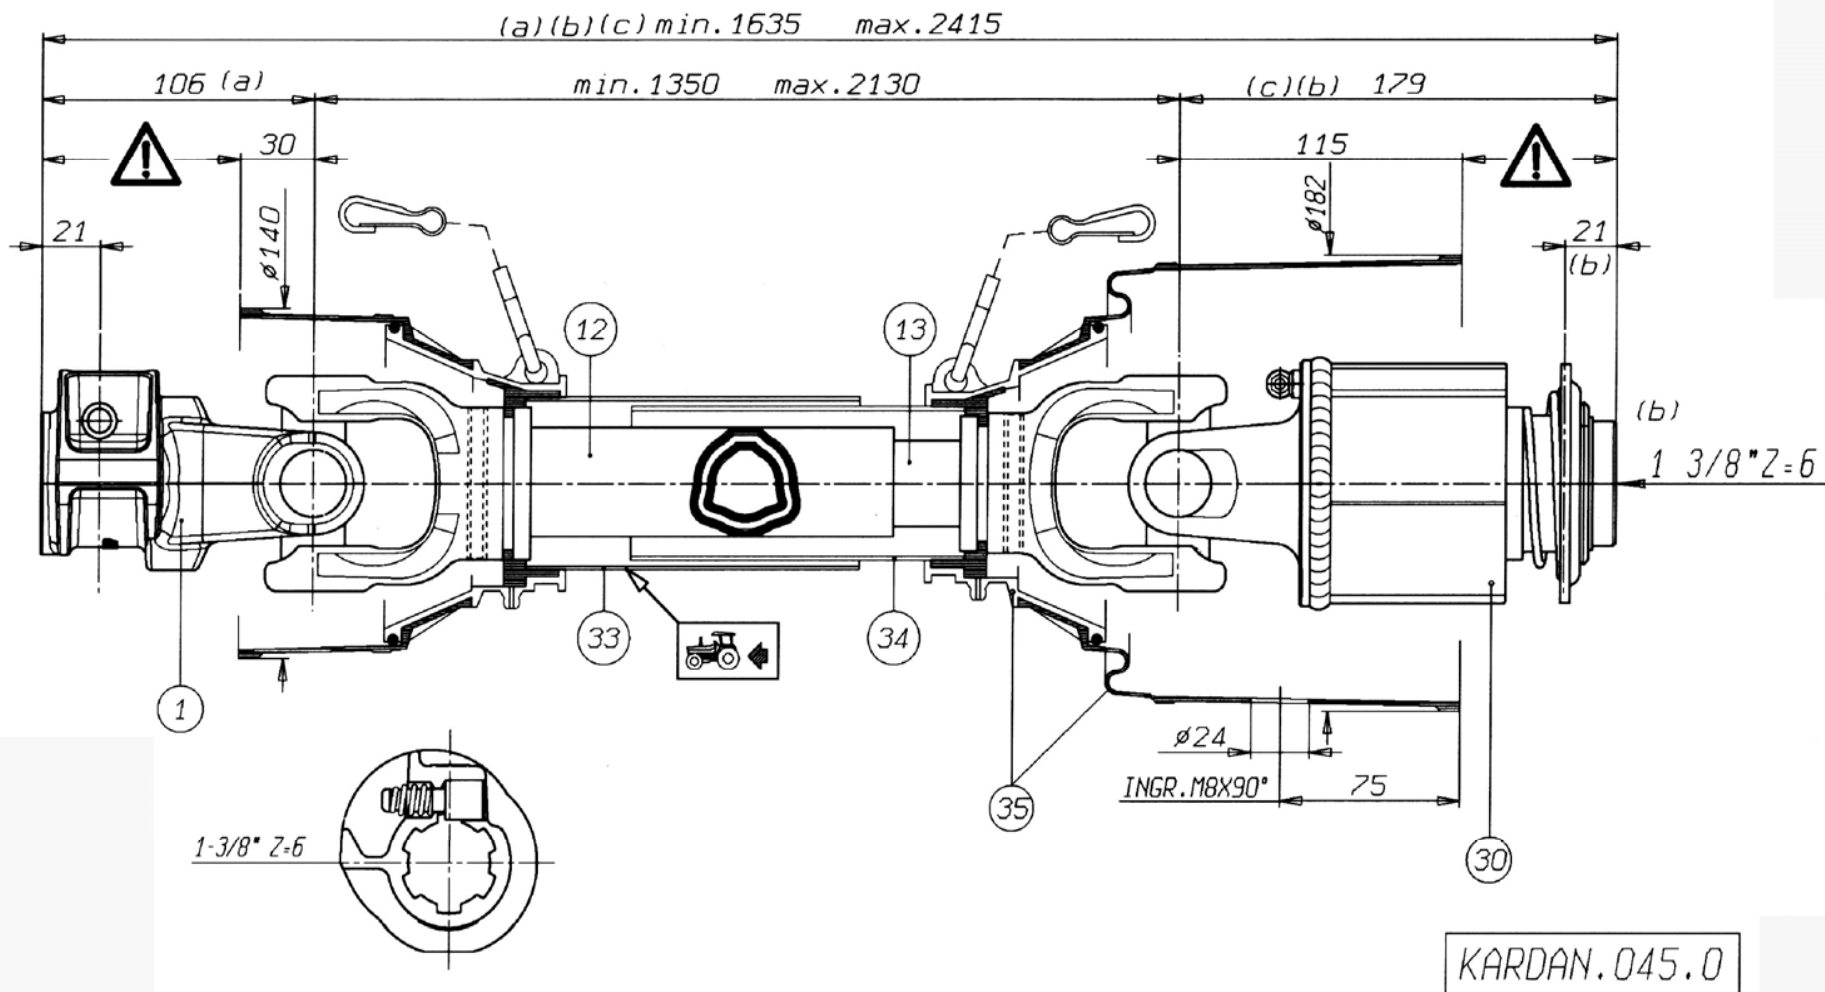

KARDAN.045.0
GELENKWELLE.045.0
P.T.O. SHAFT.045.0

Ident: 150445307

SPIDER 455 PRO=+1191
SPIDER 555 PRO=+1056
SPIDER 685 PRO=+527