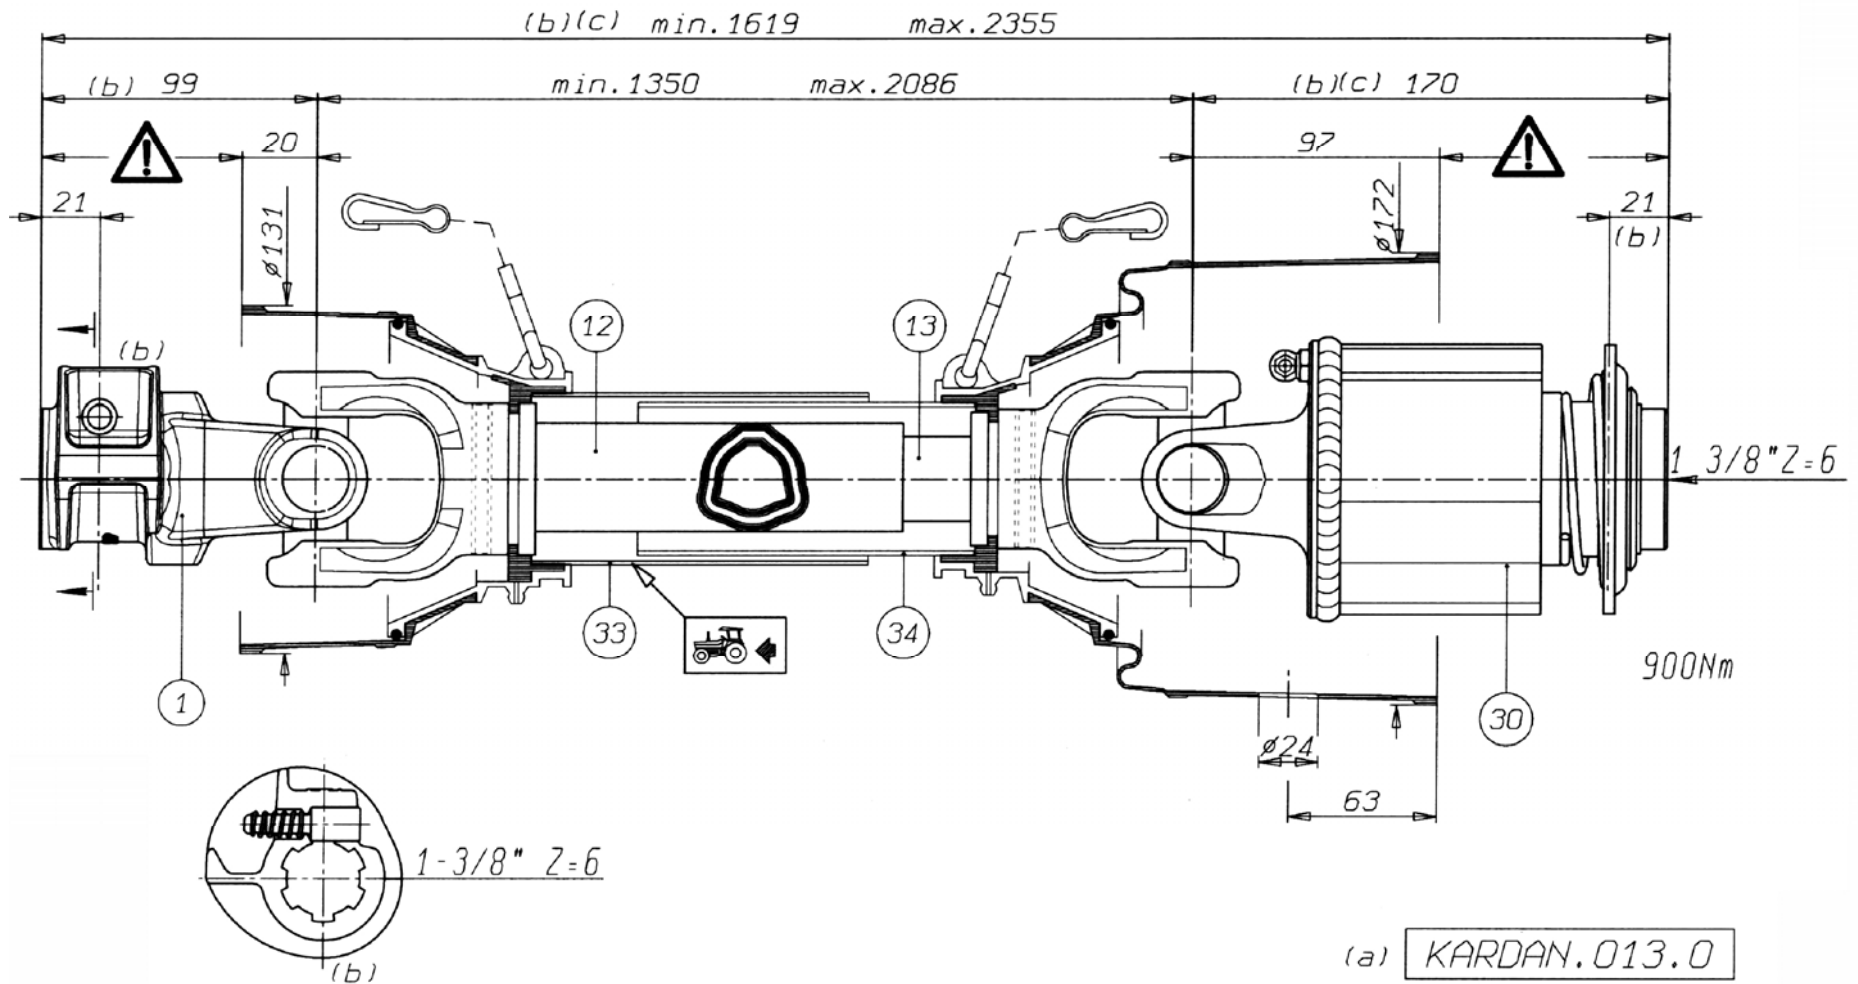

SPIDER 455 PRO=+1191
SPIDER 555 PRO=+1056
SPIDER 685 PRO=+527

SPIDER 455 PRO=+1191
SPIDER 555 PRO=+1056
SPIDER 685 PRO=+527

SPIDER 455 PRO=+1191
SPIDER 555 PRO=+1056
SPIDER 685 PRO=+527

SPIDER 685 PRO				Velja od tov. št. dalje: Važi od tvor. broja dalje: Ab masch. Nr.: From mach Nr.:	SPIDER 455 PRO=+1191 SPIDER 555 PRO=+1056 SPIDER 685 PRO=+527	18	
Številka Broj Bild Fig.	Kataloška številka Kataloški broj Ersatzteilnummer Spare Part Number	Naziv dela	Naziv dijela	Benennung	Description	Opomba	Količina Komada Menge Quantity
7	155110603			Anbaubock zus.	Hitch frame cpl.		1
8	155113307			Träger geschw.	Holder welded		1
9	153602016			Lasche geschw.	Eye welded		1
10	154665302			Führungsplatte geschw.	Curve welded		1
11	153602603			Buchse	Sleeve		1
12	153274512			Bolzen geschw.	Bolt welded		1
13	154665507			Bolzen 5	Bolt 5		1
14	153447201			Stützfuß	Support leg		2
15	153447407			Schutz	Protection		1
16	159423607			Feder 2 – 3x21	Spring 2 – 3x21		1
18	152371409			Kunststoffseil 6x9000	String 6x9000		1
20	152595125			Bolzen mit Sicherung	Bolt		1
21	151027604			Nylonbuchse 60,5/76-30	Sleeve 60,5/76-30		2
22	153245714			Kunststoffseil zus.	String cpl.		4
23	152903807			Drahtsicherung	Wire safety clamp		2
24	152011600			Rohr	Tube		1
26	150392603			Schutzstift	Safety pin		1
27	150418701			Schraube M16x30	Screw M16x30		8
29	000210701			Schraube M10x30	Screw M10x30		2
30	000220905			Mutter M8	Nut M8		2
32	150426701			Scheibe SKM 8	Washer SKM 8		2
35	150442408			Spannhülse 16x70	Pin 16x70		2
36	150060908			Spannhülse 10x70	Pin 10x70		2
37	150215305			Spannhülse 6x70	Pin 6x70		2
38	000240402			Spannhülse 5x50	Pin 5x50		2
39	000237504			Seegerring 30	Circlip 30		1
42	000246601			Nippel AM 8x1	Nipple AM 8x1		2
43	000246503			Nippel AM 6	Nipple AM 6		1
45	150432801			Scheibe SKZ 16	Washer SKZ 16		4
50	150019401			Klemme 9/11	Clamp 9/11		2
52	150275400			Mutter VM 10	Nut VM 10		2
58	150435407			Klemme	Clip		2
59	150435504			Schraube M6x35	Screw M6x35		4