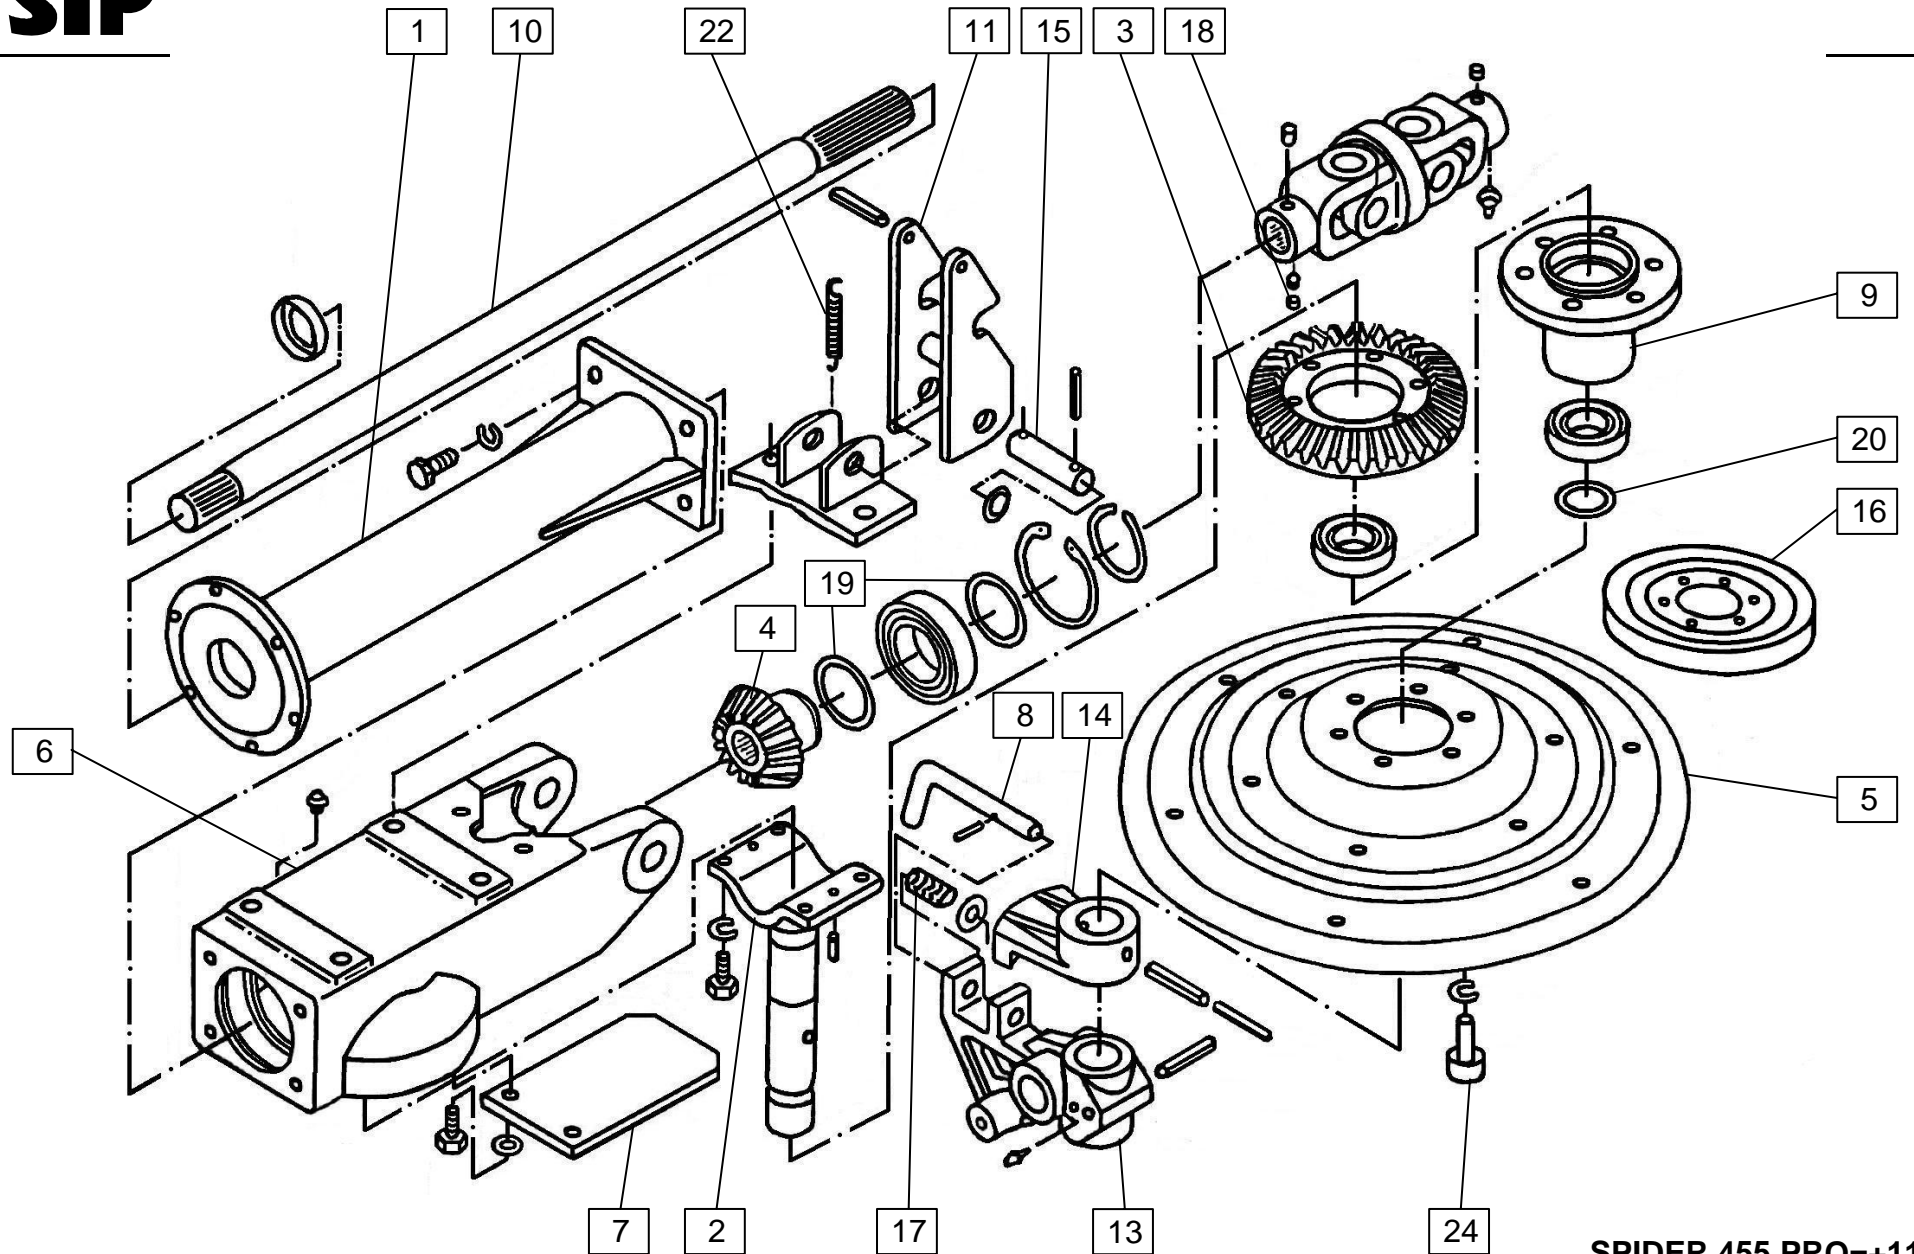

400.02.000.0
400.03.000.0
415.02.000.0

SPIDER 455 PRO=+1191
SPIDER 555 PRO=+1056
SPIDER 685 PRO=+527