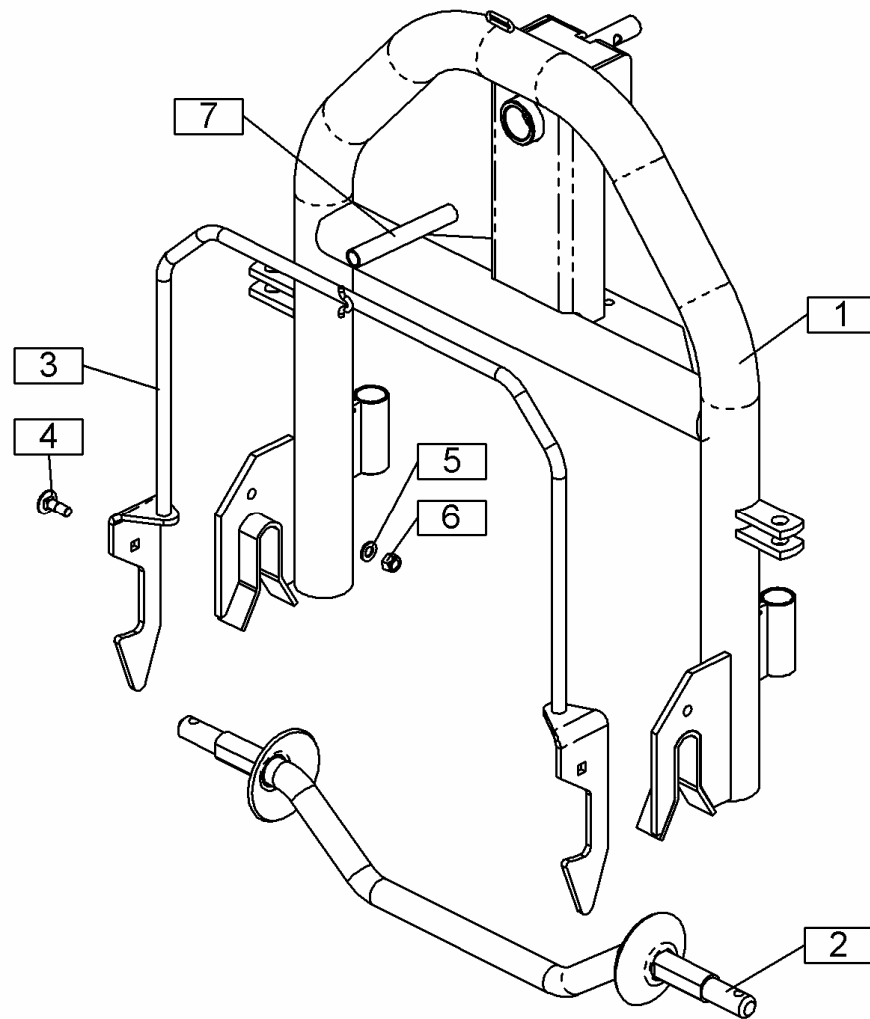

SPIDER 455 PRO=+1191
SPIDER 555 PRO=+1056
SPIDER 685 PRO=+527

SPIDER 455 PRO=+1191
SPIDER 555 PRO=+1056
SPIDER 685 PRO=+527

SPIDER 455 PRO=+1191
SPIDER 555 PRO=+1056
SPIDER 685 PRO=+527

SPIDER 685 PRO				Velja od tov. št. dalje: Važi od tvor. broja dalje: Ab masch. Nr.: From mach Nr.:	SPIDER 455 PRO=+1191 SPIDER 555 PRO=+1056 SPIDER 685 PRO=+527	18	
Številka Broj Bild Fig.	Kataloška številka Kataloški broj Ersatzteilnummer Spare Part Number	Naziv dela	Naziv dijela	Benennung	Description	Opomba	Količina Komada Menge Quantity
7	155110603			Anbaubock zus.	Hitch frame cpl.		1
8	155113307			Träger geschw.	Holder welded		1
9	153602016			Lasche geschw.	Eye welded		1
10	154665302			Führungsplatte geschw.	Curve welded		1
11	153602603			Buchse	Sleeve		1
12	153274512			Bolzen geschw.	Bolt welded		1
13	154665507			Bolzen 5	Bolt 5		1
14	153447201			Stützfuß	Support leg		2
15	153447407			Schutz	Protection		1
16	159423607			Feder 2 – 3x21	Spring 2 – 3x21		1
18	152371409			Kunststoffseil 6x9000	String 6x9000		1
20	152595125			Bolzen mit Sicherung	Bolt		1
21	151027604			Nylonbuchse 60,5/76-30	Sleeve 60,5/76-30		2
22	153245714			Kunststoffseil zus.	String cpl.		4
23	152903807			Drahtsicherung	Wire safety clamp		2
24	152011600			Rohr	Tube		1
26	150392603			Schutzstift	Safety pin		1
27	150418701			Schraube M16x30	Screw M16x30		8
29	000210701			Schraube M10x30	Screw M10x30		2
30	000220905			Mutter M8	Nut M8		2
32	150426701			Scheibe SKM 8	Washer SKM 8		2
35	150442408			Spannhülse 16x70	Pin 16x70		2
36	150060908			Spannhülse 10x70	Pin 10x70		2
37	150215305			Spannhülse 6x70	Pin 6x70		2
38	000240402			Spannhülse 5x50	Pin 5x50		2
39	000237504			Seegerring 30	Circlip 30		1
42	000246601			Nippel AM 8x1	Nipple AM 8x1		2
43	000246503			Nippel AM 6	Nipple AM 6		1
45	150432801			Scheibe SKZ 16	Washer SKZ 16		4
50	150019401			Klemme 9/11	Clamp 9/11		2
52	150275400			Mutter VM 10	Nut VM 10		2
58	150435407			Klemme	Clip		2
59	150435504			Schraube M6x35	Screw M6x35		4