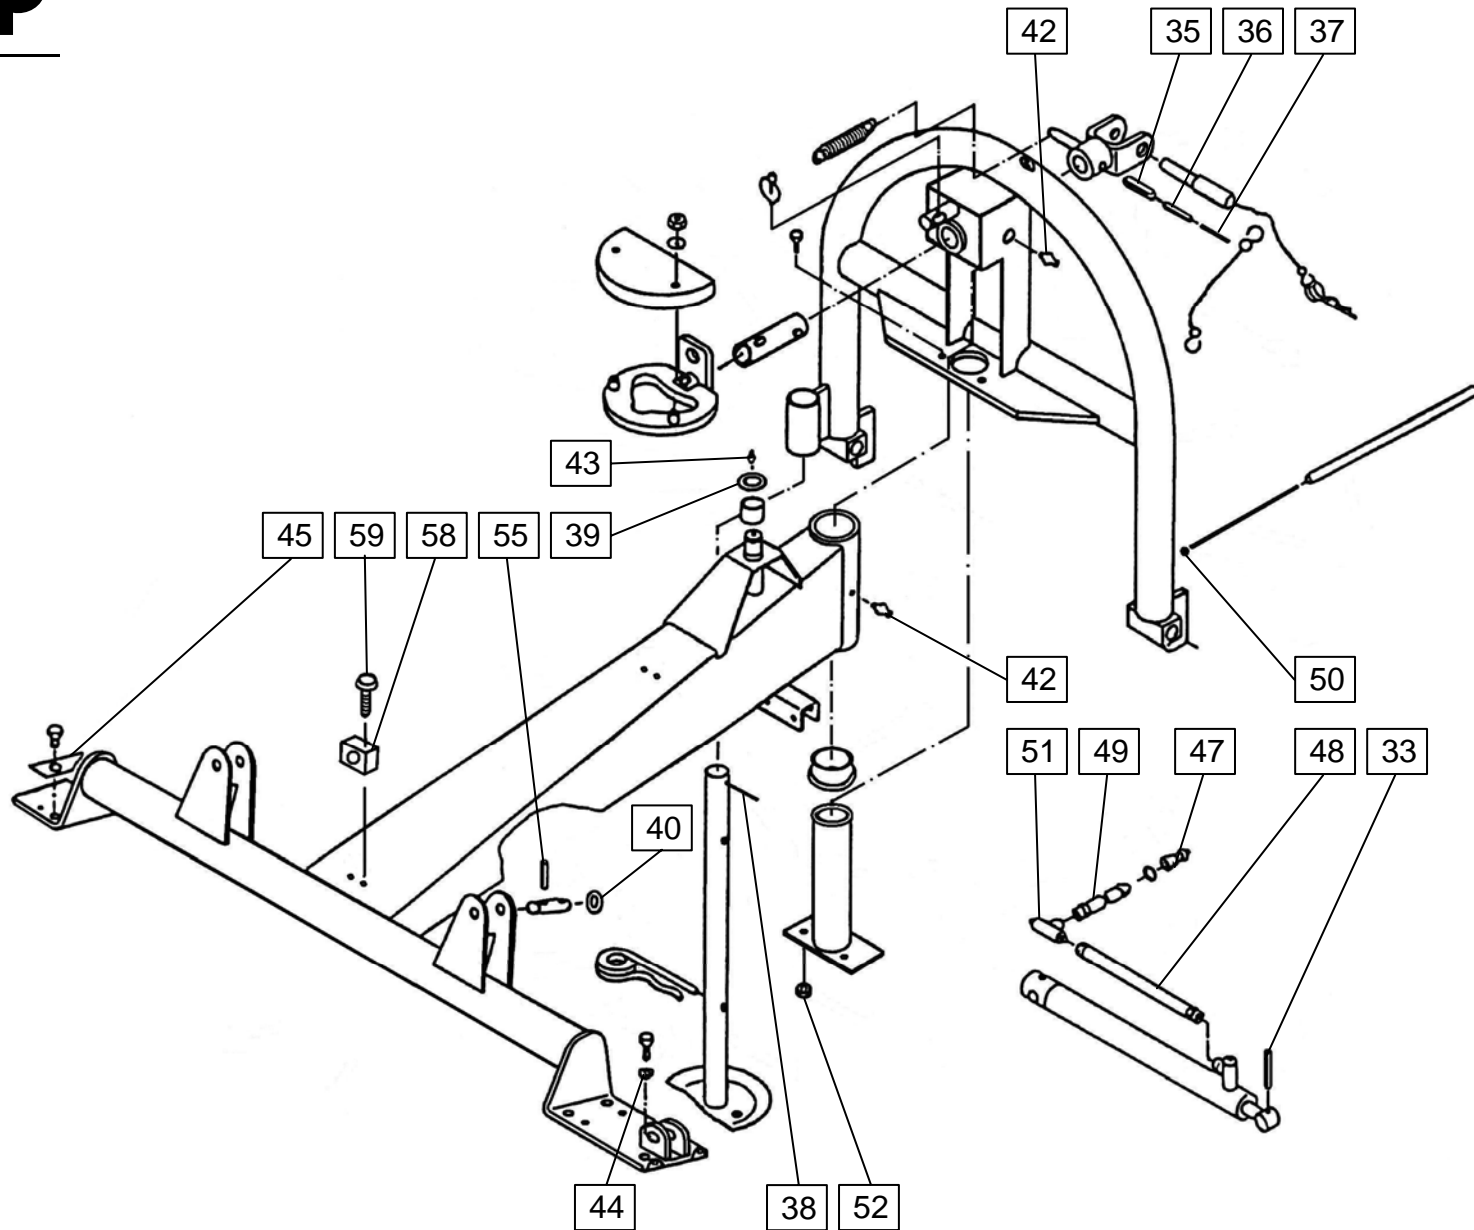

SPIDER 455 PRO=+1576
SPIDER 555 PRO=+1277
SPIDER 685 PRO=+612