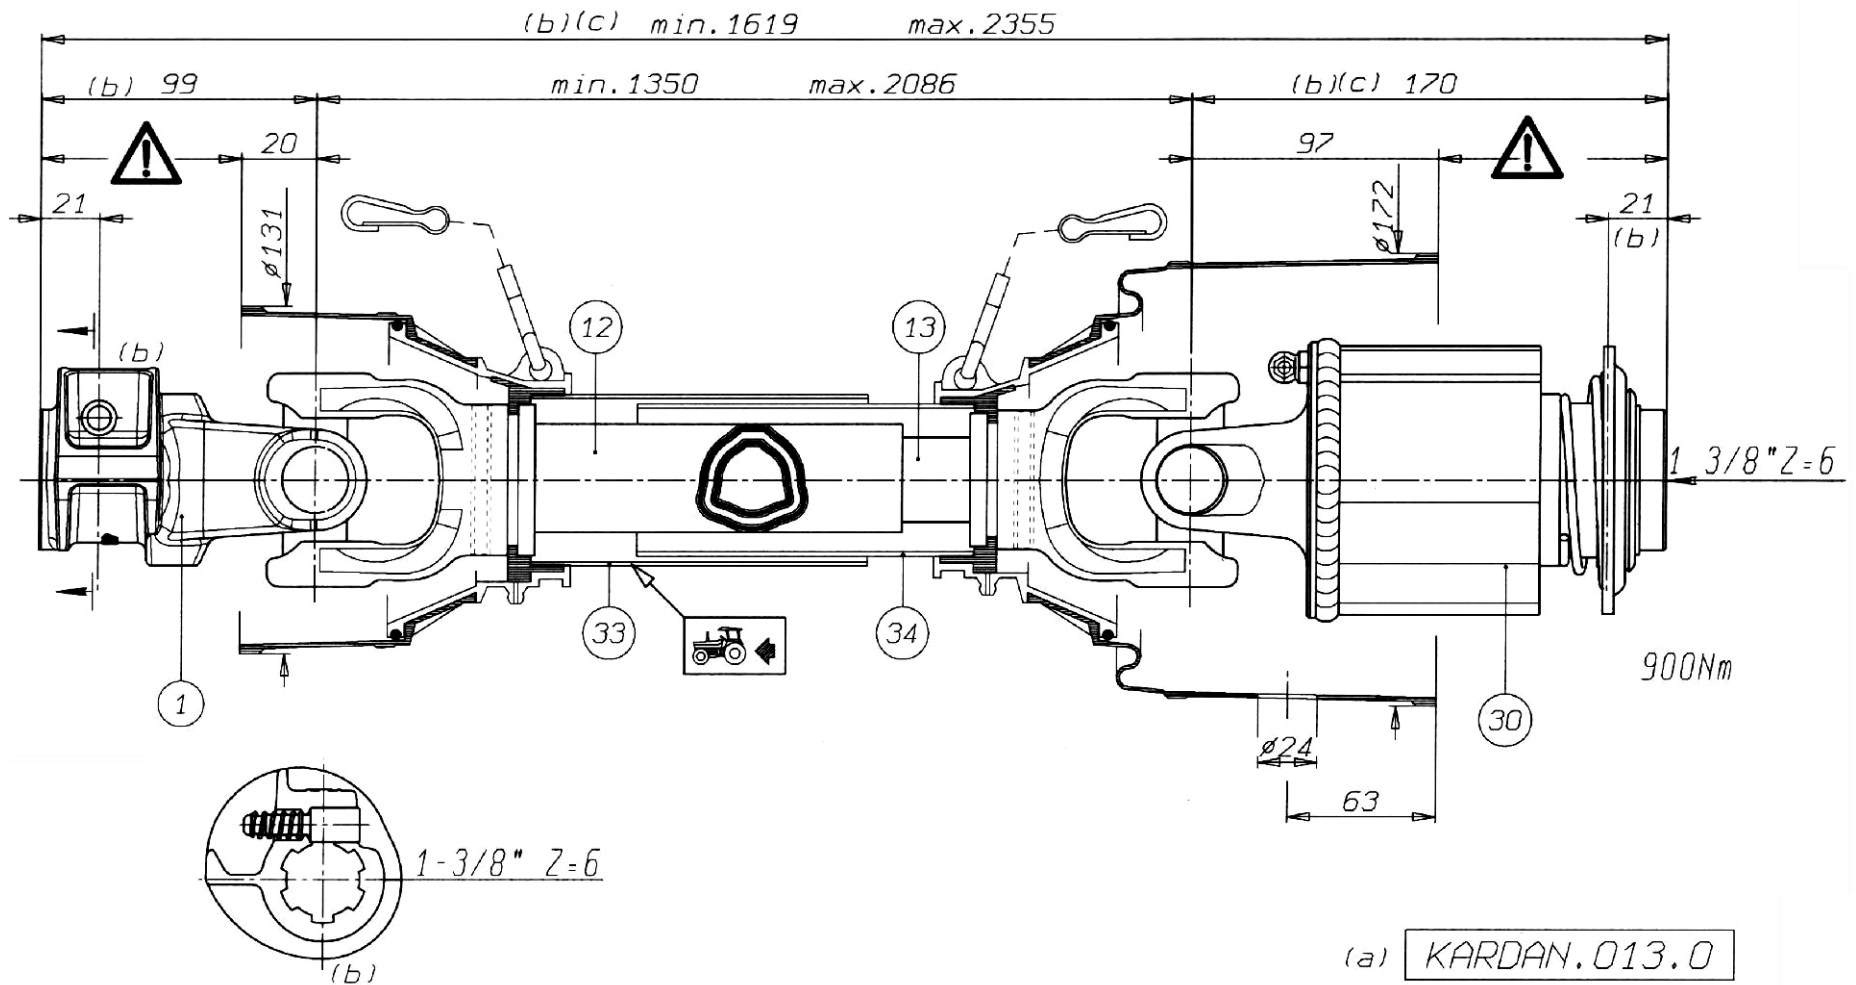

KARDAN.013.0
GELENKWELLE.013.0
P.T.O. SHAFT.013.0
CARDAN.013.0

Ident: 150385700

SPIDER 455 PRO=+1576
SPIDER 555 PRO=+1277
SPIDER 685 PRO=+612