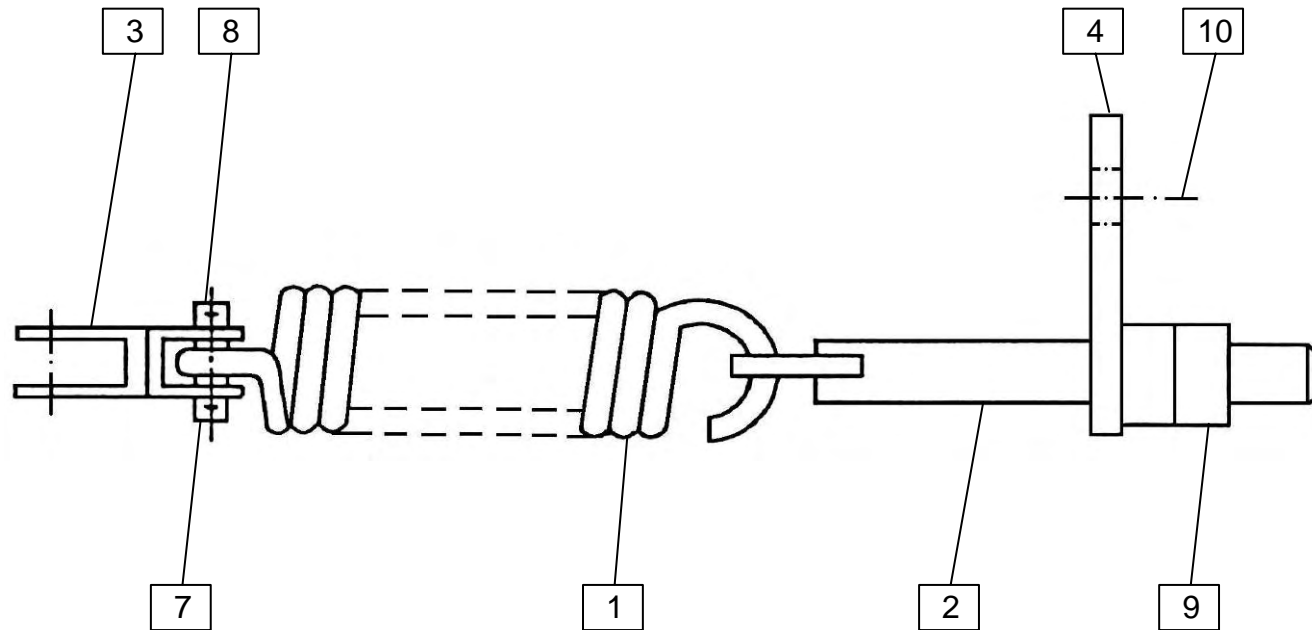

SPIDER 455 PRO=+1576
SPIDER 555 PRO=+1277
SPIDER 685 PRO=+612