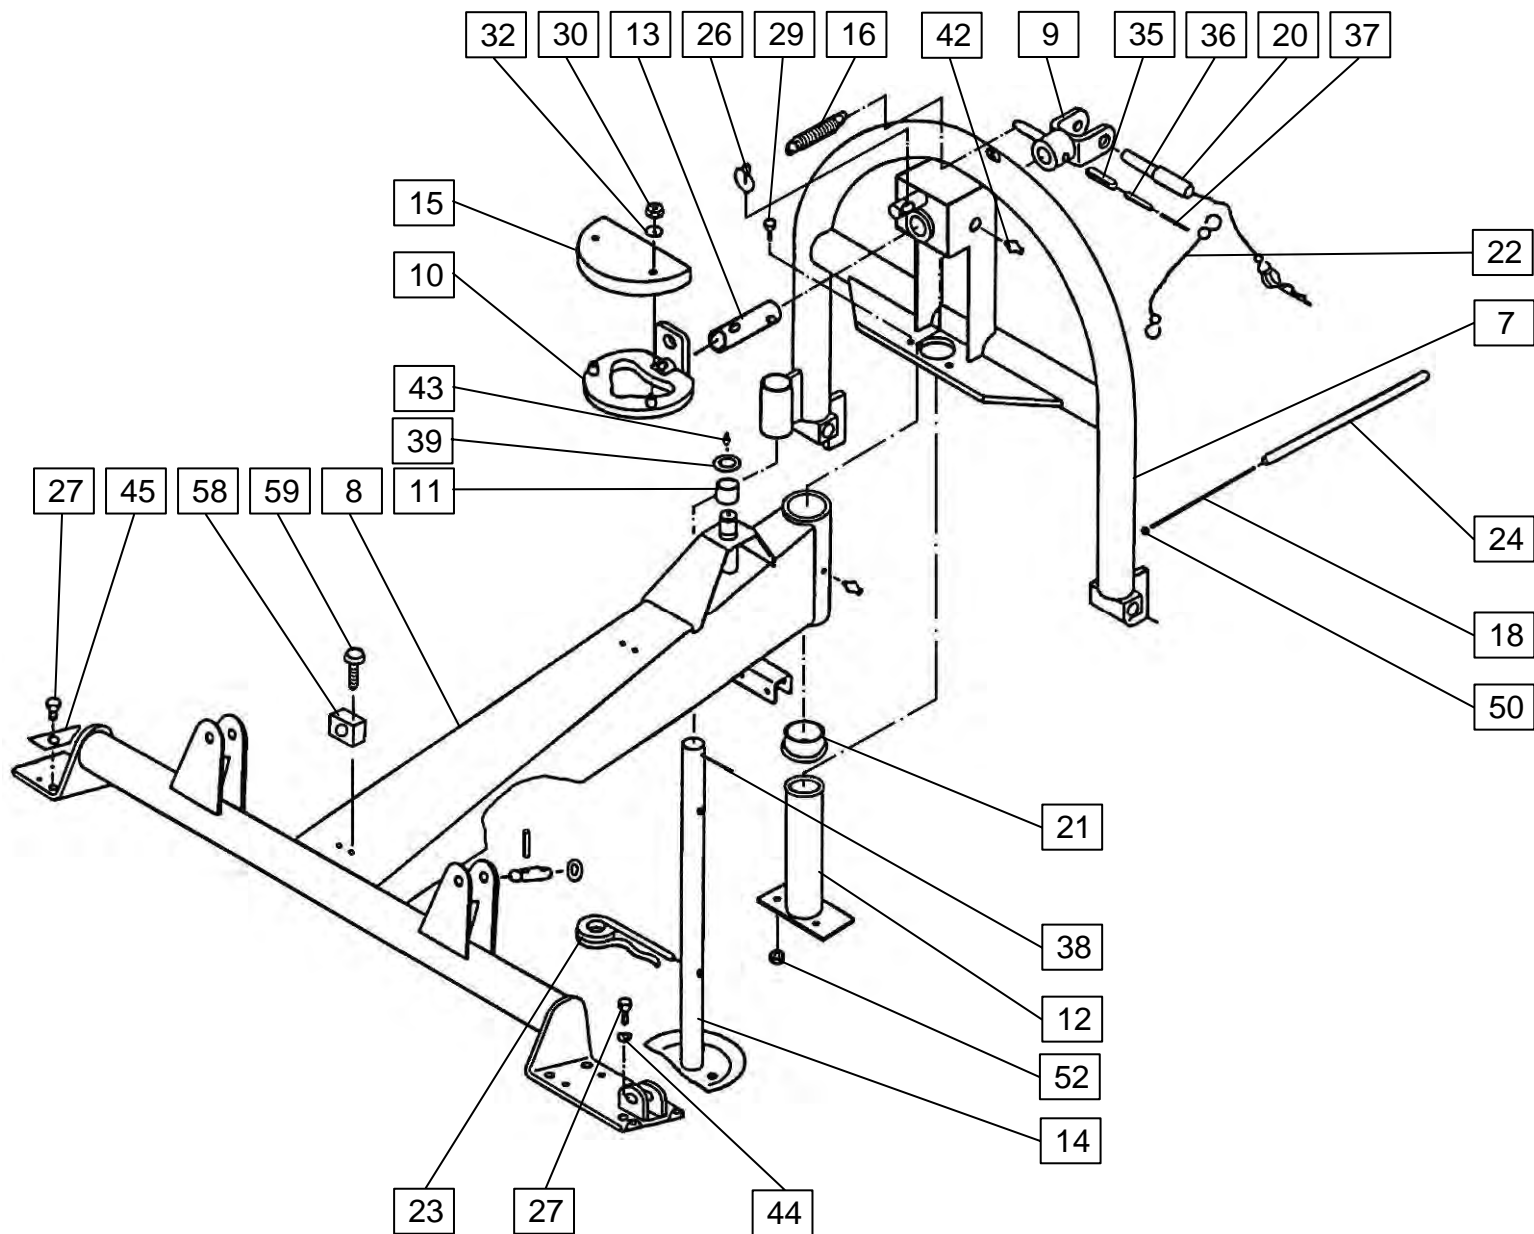

SPIDER 455 PRO=+1576
SPIDER 555 PRO=+1277
SPIDER 685 PRO=+612

SPIDER 685 PRO				Velja od tov. št. dalje: Važi od tvor. broja dalje: Ab masch. Nr.: From mach Nr.: De la machine n. :	SPIDER 455 PRO=+1576 SPIDER 555 PRO=+1277 SPIDER 685 PRO=+612	18	
Številka Broj Bild Fig. Numéro	Kataloška številka Kataloški broj Ersatzteilnummer Spare Part Number Numéro de part de réserve	Naziv dela	Naziv dijela	Benennung	Description	Désignation	Količina Komada Menge Quantity Quantité
7	154474616	Lok var.	Luk var.	Anbaubock zus.	Hitch frame cpl.	Crochet cpl.	1
8	154474704	Nosilec var.	Nosač var.	Träger geschw.	Holder welded	Crochet soudé	1
9	153602016	Uho var.	Uvo var.	Lasche geschw.	Eye welded	Œil soudé	1
10	154665302	Krivulja var.	Krivulja var.	Führungsplatte geschw.	Curve welded	Courbe soudée	1
11	153602603	Puša 1- 30 / 4	Čaura 1- 30 / 4	Buchse 1- 30 / 4	Sleeve 1- 30 / 4	Manchon 1- 30 / 4	1
12	153274512	Gred var.1	Vratilo var. 1	Bolzen geschw. 1	Bolt welded 1	Joint soudé 1	1
13	154665507	Sornik 5-42 x276	Svornjak 5-42 x276	Bolzen 5-42 x276	Bolt 5-42 x276	Joint 5-42 x276	1
14	153447201	Noga var.1	Noga var. 1	Stützfuß geschw. 1	Support leg welded 1	Jambe de soutien 1	2
15	153447407	Zaščita var.	Zaštita var.	Schutz geschw.	Protection welded	Protection	1
16	159423607	Vzmet 2- 3 x21 -130	Opruga 2- 3 x21 -130	Feder 2 – 3x21 -130	Spring 2 – 3x21-130	Ressort 2- 3x21-130	1
18	152371409	Vrvica trevira 6x 9000	Vrpca trevira 6x 9000	Kunststoffseil 6x9000	String 6x9000	Corde 6x9000	1
20	152595125	Sornik z varovalko	Svornjak s osiguračem	Bolzen mit Sicherung	Bolt	Joint de protection	1
21	151027604	Puša plastična 60,5/ 76-30	Plastična čaura 60,5/ 76-30	Nylonbuchse 60,5/76-30	Sleeve 60,5/76-30	Boîte 60,5/76-30	2
22	153245714	Vrvica plastična kpl.	Plastična vrpca kpl.	Kunststoffseil zus.	String cpl.	Corde cpl.	4
23	152903807	Varovalka žična	Žičani osigurač	Drahtsicherung	Wire safety clamp	Agrafe de protection	2
24	152011600	Cev	Cijev	Rohr	Tube	Tuyau	1
26	150392603	Zatik varovalni Art. 478 APRAM	Osiguravajući klin Art. 478 APRAM	Schutzstift Art. 478 APRAM	Safety pin Art. 478 APRAM	Bouchon de protection APRAM	1
27	150418701	Vijak M16x 30	Vijak M16x 30	Schraube M16x30	Screw M16x30	Vis M16x30	8
29	000210701	Vijak M10x 30	Vijak M10x 30	Schraube M10x30	Screw M10x30	Vis M10x30	2
30	000220905	Matica M8	Navrtka M8	Mutter M8	Nut M8	Écrou M8	2
32	150426701	Podložka SKM 8	Podložka SKM 8	Scheibe SKM 8	Washer SKM 8	Rondelle SKM 8	2
35	150442408	Zatič prožni 16 x 70	Opružni klin 16 x 70	Spannhülse 16x70	Pin 16x70	Bouchon flexible 16x70	2
36	150060908	Zatič prožni 10 x 70	Opružni klin 10 x 70	Spannhülse 10x70	Pin 10x70	Bouchon flexible 10x70	2
37	150215305	Zatič prožni 6 x 70	Opružni klin 6 x 70	Spannhülse 6x70	Pin 6x70	Bouchon flexible 6x70	2
38	000240402	Razcepka 5x50	Rascepka 5x50	Splint 5x50	Cotter 5x50	Goupille fendue 5x50	2
39	000237504	Vskočnik Z 30x1,5	Uskočnik vanjski 30x1,5	Seegerring 30x1,5	Circlip 30x1,5	Sauteur 30x1,5	1
42	000246601	Mazalka AM 8x1	Mazalica AM 8x1	Nippel AM 8x1	Nipple AM 8x1	Graisser AM 8x1	2
43	000246503	Mazalka AM 6	Mazalica AM 6	Nippel AM 6	Nipple AM 6	Graisser AM 6	1
45	150432801	Podložka SKZ 16	Podložka SKZ 16	Scheibe SKZ 16	Washer SKZ 16	Rondelle SKZ 16	4
50	150019401	Sponka OETIKER 9/11	Spojnica OETIKER 9/11	Klemme OETIKER 9/11	Clamp OETIKER 9/11	Agrafe OETIKER 9/11	2
52	150275400	Matica M10	Navrtka M10	Mutter M 10	Nut M 10	Écrou M 10	2
58	150435407	Objemka Nr.214 PP STAUFF	Spojnica Nr.214 PP STAUFF	Klemme Nr.214 PP STAUFF	Clip Nr.214 PP STAUFF	Manchon Nr.214 PP	2
59	150435504	Vijak M6x35	Vijak M6x35	Schraube M6x35	Screw M6x35	Vis M6x35	4