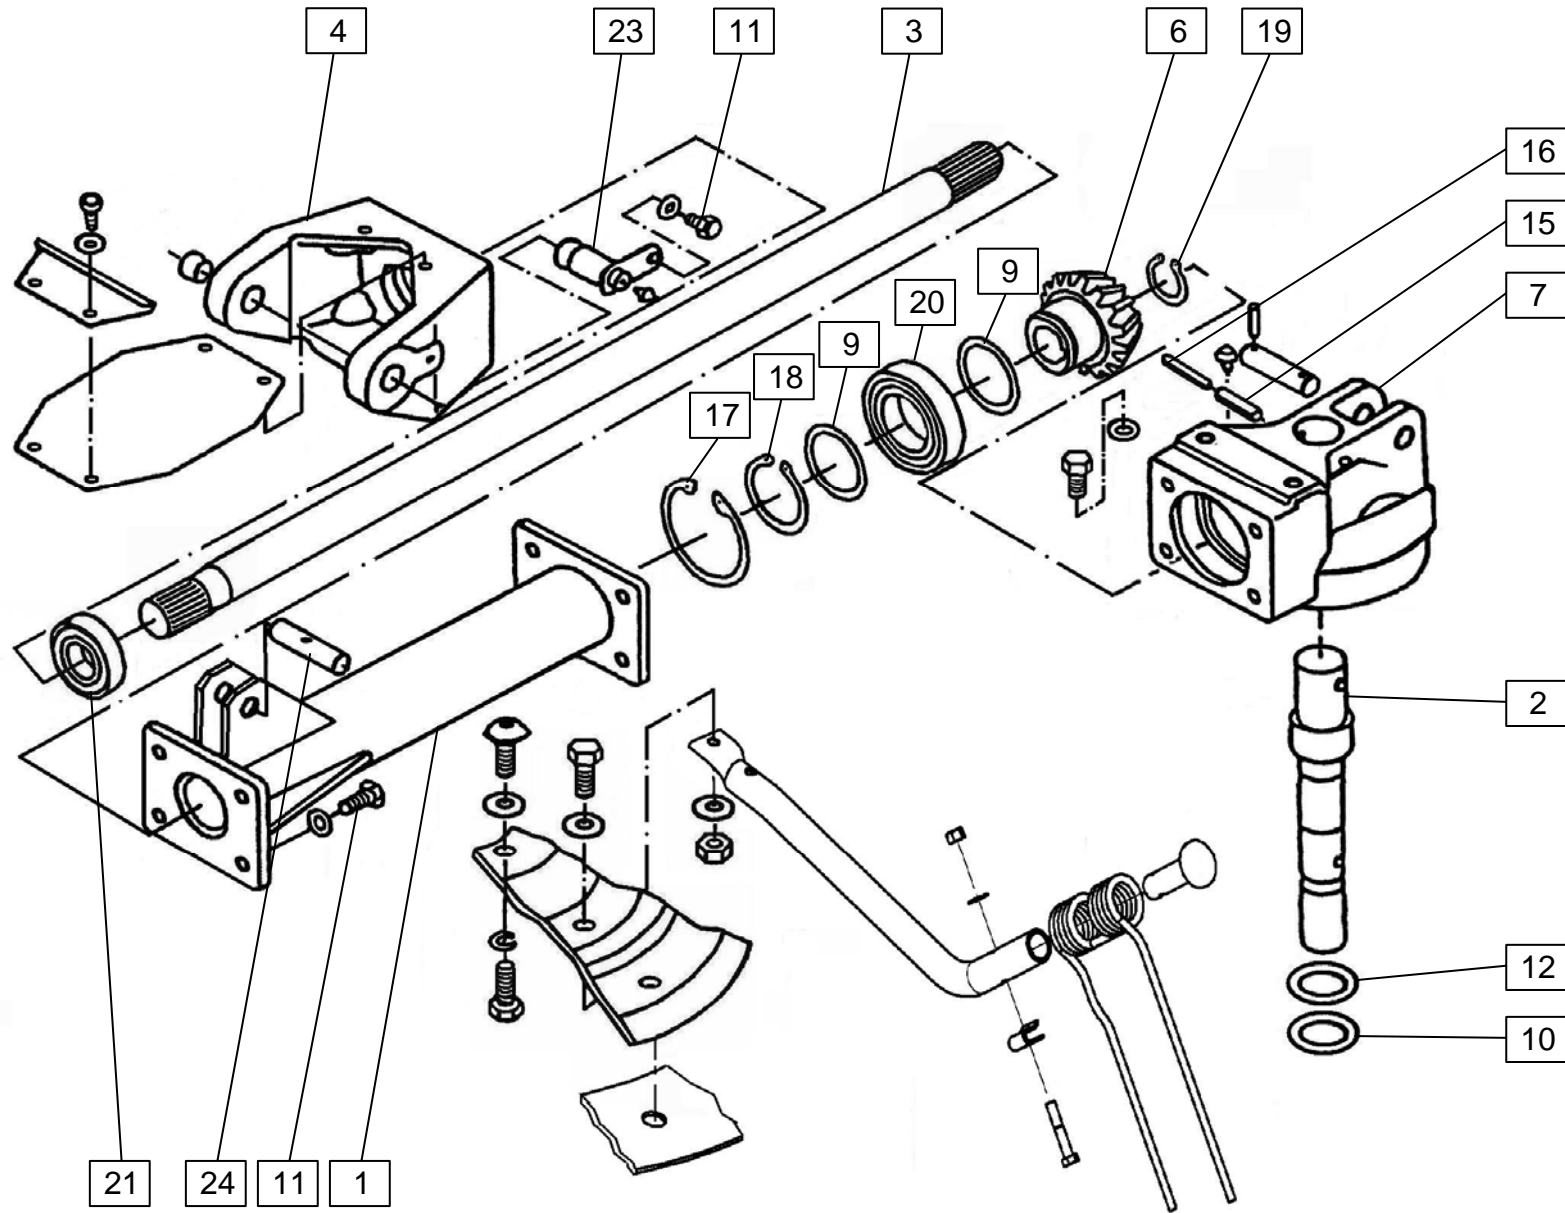

406.04.000.0
406.05.000.0
407.04.000.0
407.05.000.0

415.06.000.0
415.07.000.0

SPIDER 455 PRO=+1576
SPIDER 555 PRO=+1277
SPIDER 685 PRO=+612