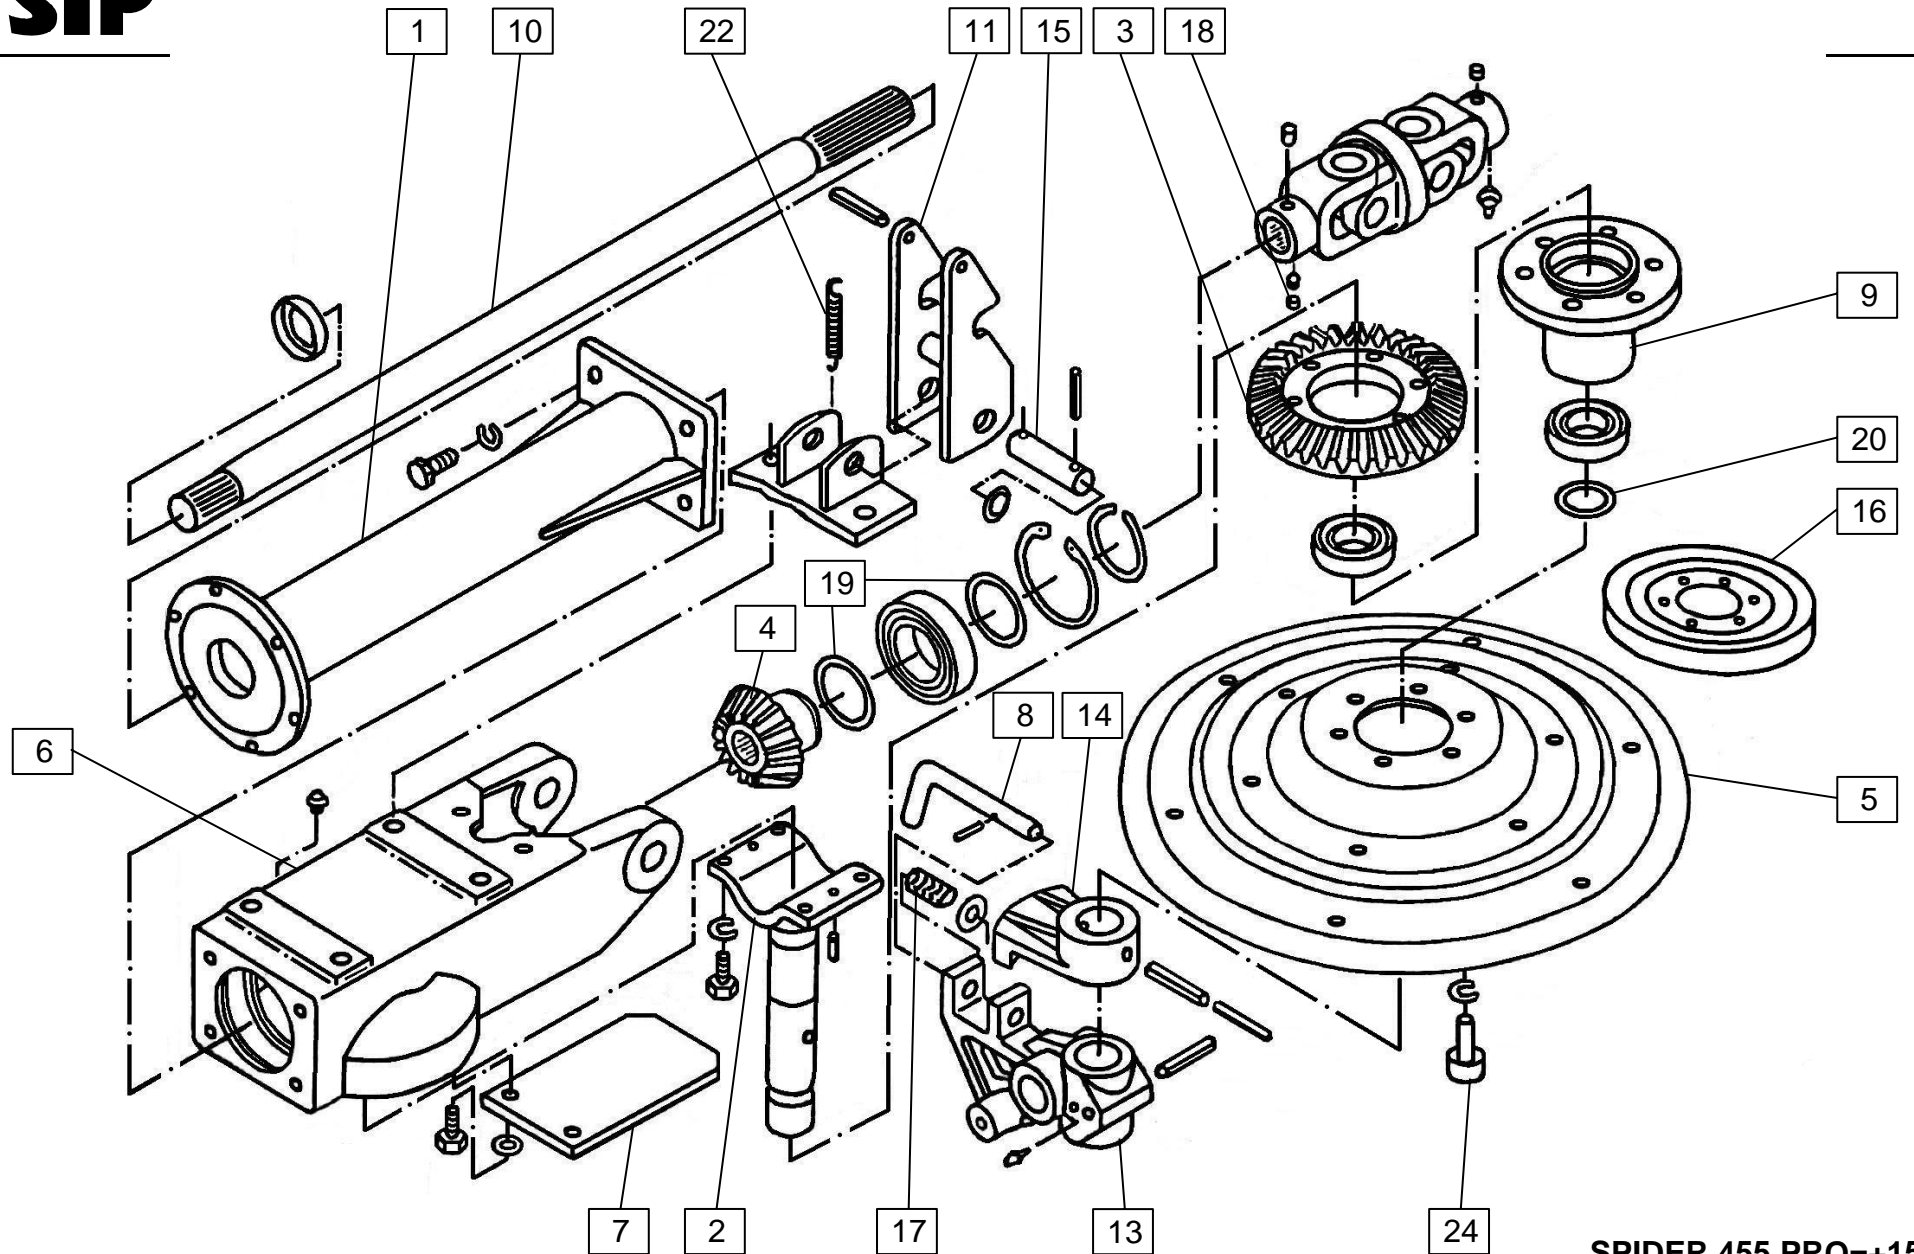

400.02.000.0
400.03.000.0
415.02.000.0

SPIDER 455 PRO=+1576
SPIDER 555 PRO=+1277
SPIDER 685 PRO=+612