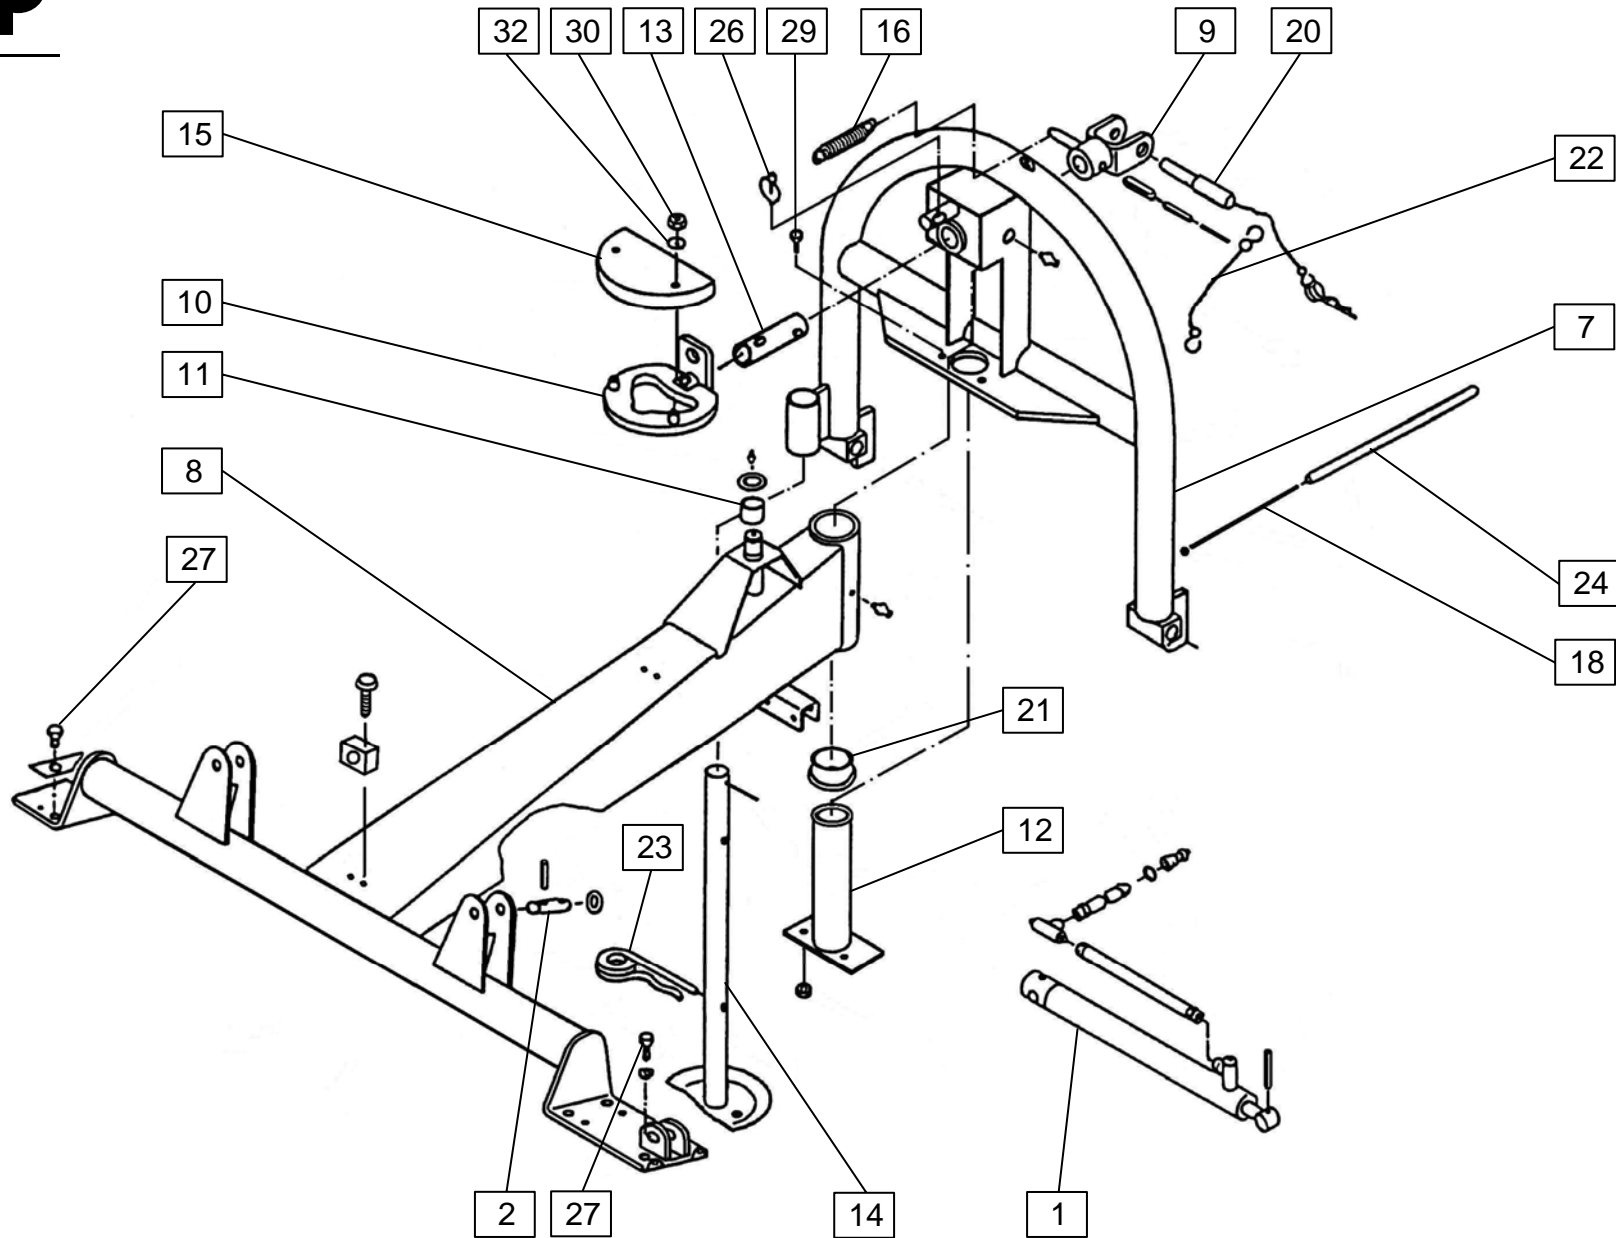

SPIDER 455 PRO=+1576
SPIDER 555 PRO=+1277
SPIDER 685 PRO=+612