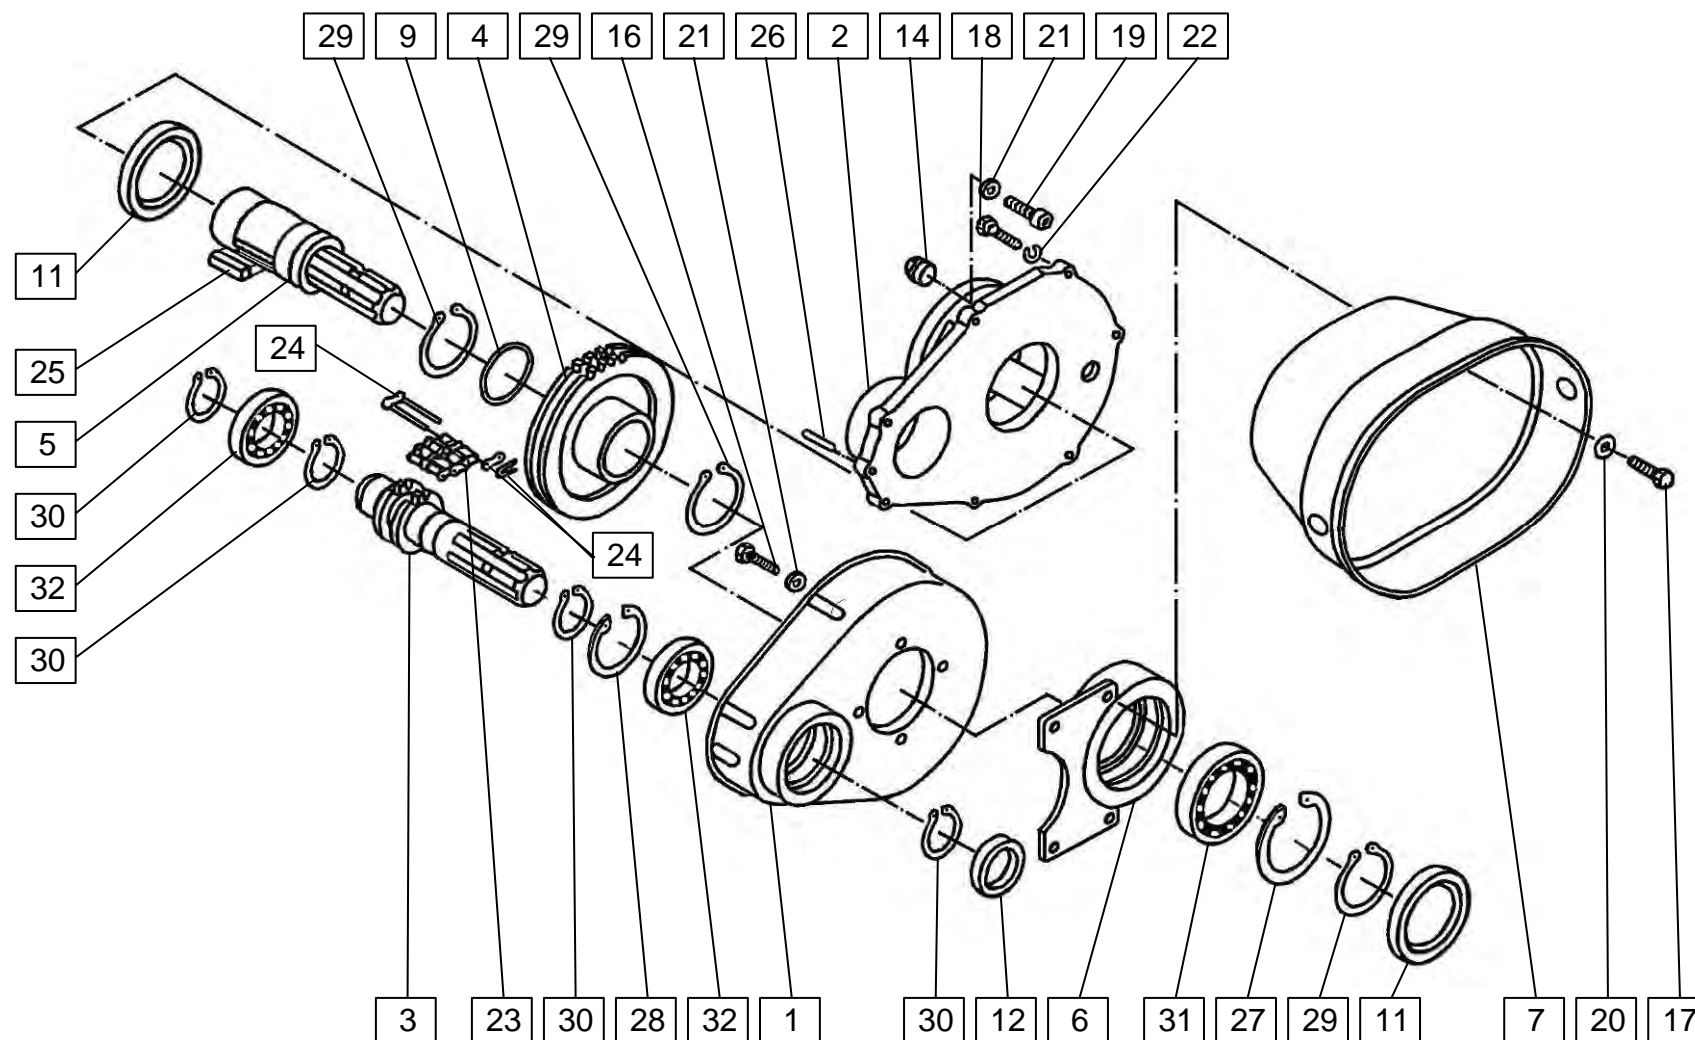

SPIDER 455 PRO=+1576
SPIDER 555 PRO=+1277
SPIDER 685 PRO=+612

Velja od tov. št. dalje:
Važi od tvor. broja dalje:
Ab masch. Nr.:
From mach Nr.:
De la machine n. :

SPIDER 455 PRO=+1576
SPIDER 555 PRO=+1277
SPIDER 685 PRO=+612

14

Številka Broj Bild Fig. Numéro	Kataloška številka Kataloški broj Ersatzteilnummer Spare Part Number Numéro de part de réserve	Naziv dela	Naziv dijela	Benennung	Description	Désignation	Količina Komada Menge Quantity Quantité
---	154033101	Reduktor kpl.	Reduktor kpl.	Reduktionsgetriebe zus.	Gear-box cpl.	Réducteur cpl.	
1	154033209	Ohišje reduktorja	Kučište pokretača	Getriebegehäuse	Gear-box-housing	Capot du réducteur	1
2	154033307	Pokrov var.	Poklopac var.	Deckel geschw.	Cover welded	Clapot soudé	1
3	154033405	Gred z verižnikom	Vratilo sa lančanicom	Welle mit kettemrad	Shaft amd sprocket	Arbre avec le pignon	1
4	154033502	Verižnik var.	Lančanic var.	Kettemrad geschw.	Sprocket welded	Pignon soudé	1
5	154034306	Gred var.	Vratilo var.	Welle geschw.	Shaft welded	Arbre soudé	1
6	154034404	Obroč var.	Prsten var.	Ring geschw.	Ring welded	Anneau soudé	1
7	154034707	Zaščita kardana	Zaščita kardana	Gelenkwellenschutz	P.T.O Shaftz protection	Protection de cardan	1
9	151021307	Podložka 50,2/58,5x2	Podložka 50,2/58,5x2	Distanzring 50,2/58,5x2	Distance ring 50/58,5x2	Rondelle 50,2/58,5x2	1
11	150047005	Tesnilo osno 50x80x10	Zaptivni prsten 50x80x10	Wellendichtring 50x80x10	Seal ring 50x80x10	Joint d'axe 50x80x10	2
12	150010106	Tesnilo osno 35x62x10	Zaptivni prsten 35x62x10	Wellendichtring 35x62x10t	Seal ring 35x62x10	Joint d'axe 35x62x10	1
14	150026108	Vijak AM 18x1,5	Vijak AM 18x1,5	Schraube M18x1,5	Screw M18x1,5	Vis AM 18x1,5	1
16	000210202	Vijak M10x25	Vijak M10x25	SK-Schraube M10x25	Screw M10x25	Vis M10x25	4
17	000209900	Vijak M10x20	Vijak M10x20	SK-Schraube M10x20	Screw M10x20	Vis M10x20	4
18	000209107	Vijak M8x25	Vijak M8x25	SK-Schraube M8x25	Screw M8x25	Vis M8x25	7
19	000216000	Vijak M10x30	Vijak M10x30	SK-Schraube M10x30	Screw M10x30	Vis M10x30	4
20	000224206	Podložka A10	Podložka A10	Scheibe A10	Washer A10	Rondelle A10	4
21	000228300	Podložka B10	Podložka B10	Federring B10	Washer B10	Rondelle B10	8
22	000228104	Podložka B8	Podložka B8	Federring B8	Washer B8	Rondelle B8	7
23	150009804	Veriga 2x12,7x7,75x8,51x43	Lanac 2x12,7x7,75x8,51x43	Kette 2x12,7x7,75x8,51x43	Chain 2x12,7x7,75x8,51x43	Chaîne 2x12,7x7,75x8,51x43	1
24	150009902	Člen spojni A-2x12,7x7,75x8,51	Spojni član A-2x12,7x7,75x8,51	Schlussglied A-2x12,7x7,75x8,51	Locking link A-2x12,7x7,75x8,51	Lien de connexion A-2x12,7x7,75x8,51	1
25	150035704	Moznik A10x8x35	Klin A10x8x35	Pasfeder A10x8x35	Cotter A10x8x35	Goupille fendue A10x8x35	1
26	150116305	Zatič prožni 8x30	Cilindrična čivija 8x30	Zylinderstift 8x30	Pin 8x30	Bouchon flexible 8x30	1
27	150048709	Vskočnik notranji N 80x2,5	Uskočnik unutrašnji N 80x2,5	Sicherungsring innen N 80x2,5	Circlip N 80x2,5	Sauteur intérieur N 80x2,5	1
28	000236300	Vskočnik notranji N 62x2	Uskočnik unutrašnji N 62x2	Sicherungsring innen N 62x2	Circlip N 62x2	Sauteur intérieur N 62x2	1
29	000255805	Vskočnik zunanji Z 50x2	Uskočnik vanjski Z 50x2	Sicherungsring aussen Z 50x2	Circlip Z 50x2	Sauteur extérieur Z 50x2	3
30	000237602	Vskočnik zunanji Z 35x1,5	Uskočnik vanjski Z 35x1,5	Sicherungsring aussen Z 35x1,5	Circlip Z 35x1,5	Sauteur extérieur Z 35x1,5	4
31	150046907	Ležaj KR 6010	Ležaj KR 6010	Rilenkugellager KR 6010	Bearing KR 6010	Coussinet KR 6010	1
32	000244104	Ležaj KR 6007	Ležaj KR 6007	Eilenkugellager KR 6007	Bearing KR 6007	Coussinet KR 6007	2