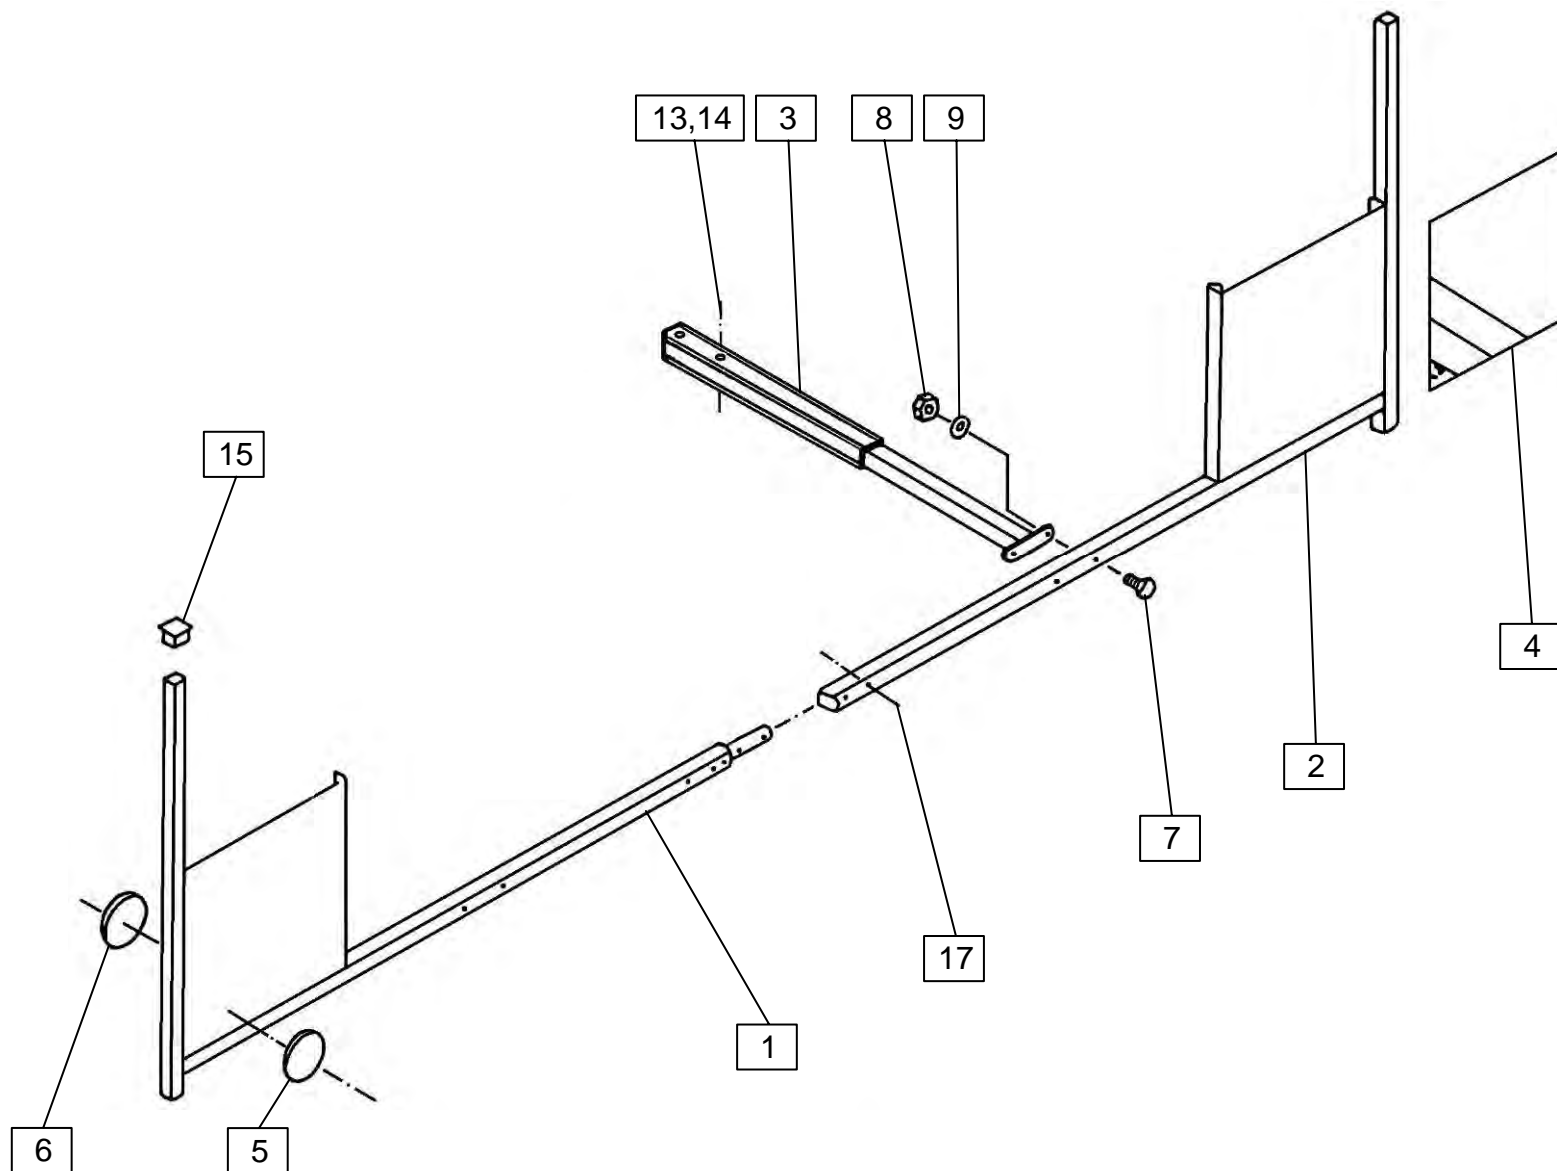

SPIDER 455 PRO=+1576
SPIDER 555 PRO=+1277
SPIDER 685 PRO=+612