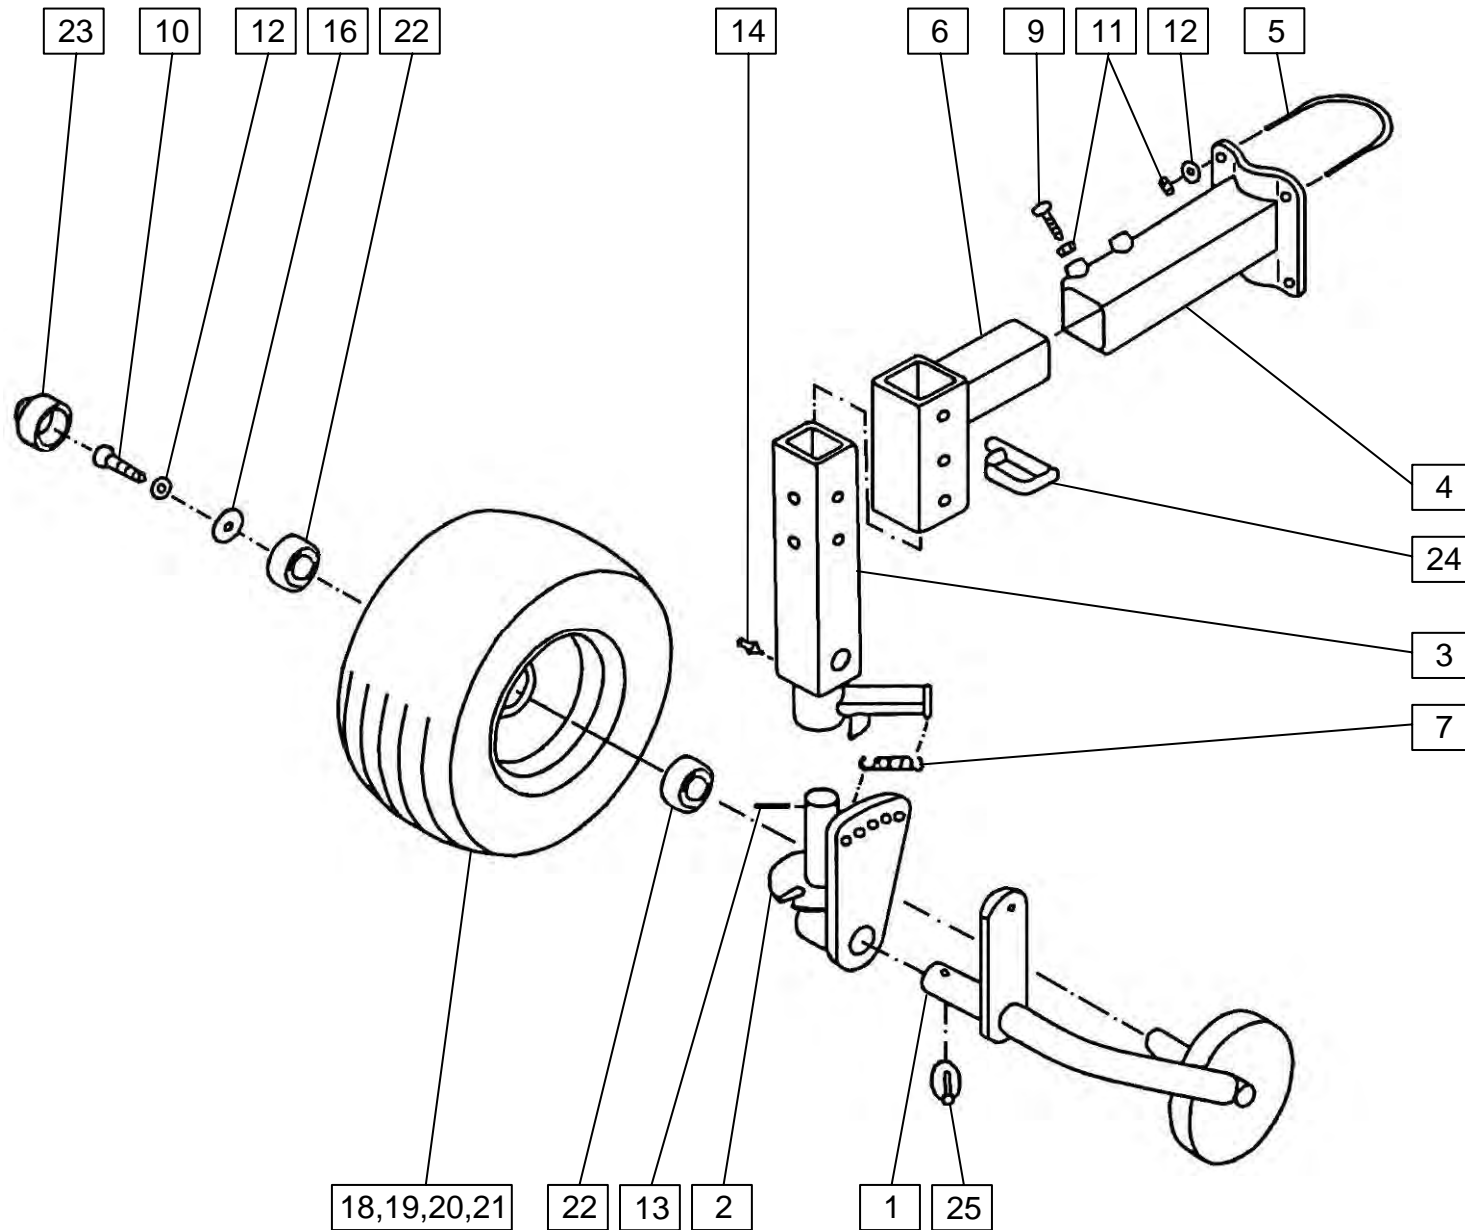

Velja od tov. št. dalje:
Važi od tvor. broja dalje:
Ab masch. Nr.:
From mach Nr.:
De la machine n. :

SPIDER 455 PRO=+1576
SPIDER 555 PRO=+1277
SPIDER 685 PRO=+612

14

Številka Broj Bild Fig. Numéro	Kataloška številka Kataloški broj Ersatzteilnummer Spare Part Number Numéro de part de réserve	Naziv dela	Naziv dijela	Benennung	Description	Désignation	Količina Komada Menge Quantity Quantité
---	154033101	Reduktor kpl.	Reduktor kpl.	Reduktionsgetriebe zus.	Gear-box cpl.	Réducteur cpl.	
1	154033209	Ohišje reduktorja	Kučište pokretača	Getriebegehäuse	Gear-box-housing	Capot du réducteur	1
2	154033307	Pokrov var.	Poklopac var.	Deckel geschw.	Cover welded	Clapot soudé	1
3	154033405	Gred z verižnikom	Vratilo sa lančanicom	Welle mit kettemrad	Shaft amd sprocket	Arbre avec le pignon	1
4	154033502	Verižnik var.	Lančanic var.	Kettemrad geschw.	Sprocket welded	Pignon soudé	1
5	154034306	Gred var.	Vratilo var.	Welle geschw.	Shaft welded	Arbre soudé	1
6	154034404	Obroč var.	Prsten var.	Ring geschw.	Ring welded	Anneau soudé	1
7	154034707	Zaščita kardana	Zaščita kardana	Gelenkwellenschutz	P.T.O Shaftz protection	Protection de cardan	1
9	151021307	Podložka 50,2/58,5x2	Podložka 50,2/58,5x2	Distanzring 50,2/58,5x2	Distance ring 50/58,5x2	Rondelle 50,2/58,5x2	1
11	150047005	Tesnilo osno 50x80x10	Zaptivni prsten 50x80x10	Wellendichtring 50x80x10	Seal ring 50x80x10	Joint d'axe 50x80x10	2
12	150010106	Tesnilo osno 35x62x10	Zaptivni prsten 35x62x10	Wellendichtring 35x62x10t	Seal ring 35x62x10	Joint d'axe 35x62x10	1
14	150026108	Vijak AM 18x1,5	Vijak AM 18x1,5	Schraube M18x1,5	Screw M18x1,5	Vis AM 18x1,5	1
16	000210202	Vijak M10x25	Vijak M10x25	SK-Schraube M10x25	Screw M10x25	Vis M10x25	4
17	000209900	Vijak M10x20	Vijak M10x20	SK-Schraube M10x20	Screw M10x20	Vis M10x20	4
18	000209107	Vijak M8x25	Vijak M8x25	SK-Schraube M8x25	Screw M8x25	Vis M8x25	7
19	000216000	Vijak M10x30	Vijak M10x30	SK-Schraube M10x30	Screw M10x30	Vis M10x30	4
20	000224206	Podložka A10	Podložka A10	Scheibe A10	Washer A10	Rondelle A10	4
21	000228300	Podložka B10	Podložka B10	Federring B10	Washer B10	Rondelle B10	8
22	000228104	Podložka B8	Podložka B8	Federring B8	Washer B8	Rondelle B8	7
23	150009804	Veriga 2x12,7x7,75x8,51x43	Lanac 2x12,7x7,75x8,51x43	Kette 2x12,7x7,75x8,51x43	Chain 2x12,7x7,75x8,51x43	Chaîne 2x12,7x7,75x8,51x43	1
24	150009902	Člen spojni A-2x12,7x7,75x8,51	Spojni član A-2x12,7x7,75x8,51	Schlussglied A-2x12,7x7,75x8,51	Locking link A-2x12,7x7,75x8,51	Lien de connexion A-2x12,7x7,75x8,51	1
25	150035704	Moznik A10x8x35	Klin A10x8x35	Pasfeder A10x8x35	Cotter A10x8x35	Goupille fendue A10x8x35	1
26	150116305	Zatič prožni 8x30	Cilindrična čivija 8x30	Zylinderstift 8x30	Pin 8x30	Bouchon flexible 8x30	1
27	150048709	Vskočnik notranji N 80x2,5	Uskočnik unutrašnji N 80x2,5	Sicherungsring innen N 80x2,5	Circlip N 80x2,5	Sauteur intérieur N 80x2,5	1
28	000236300	Vskočnik notranji N 62x2	Uskočnik unutrašnji N 62x2	Sicherungsring innen N 62x2	Circlip N 62x2	Sauteur intérieur N 62x2	1
29	000255805	Vskočnik zunanji Z 50x2	Uskočnik vanjski Z 50x2	Sicherungsring aussen Z 50x2	Circlip Z 50x2	Sauteur extérieur Z 50x2	3
30	000237602	Vskočnik zunanji Z 35x1,5	Uskočnik vanjski Z 35x1,5	Sicherungsring aussen Z 35x1,5	Circlip Z 35x1,5	Sauteur extérieur Z 35x1,5	4
31	150046907	Ležaj KR 6010	Ležaj KR 6010	Rilenkugellager KR 6010	Bearing KR 6010	Coussinet KR 6010	1
32	000244104	Ležaj KR 6007	Ležaj KR 6007	Eilenkugellager KR 6007	Bearing KR 6007	Coussinet KR 6007	2