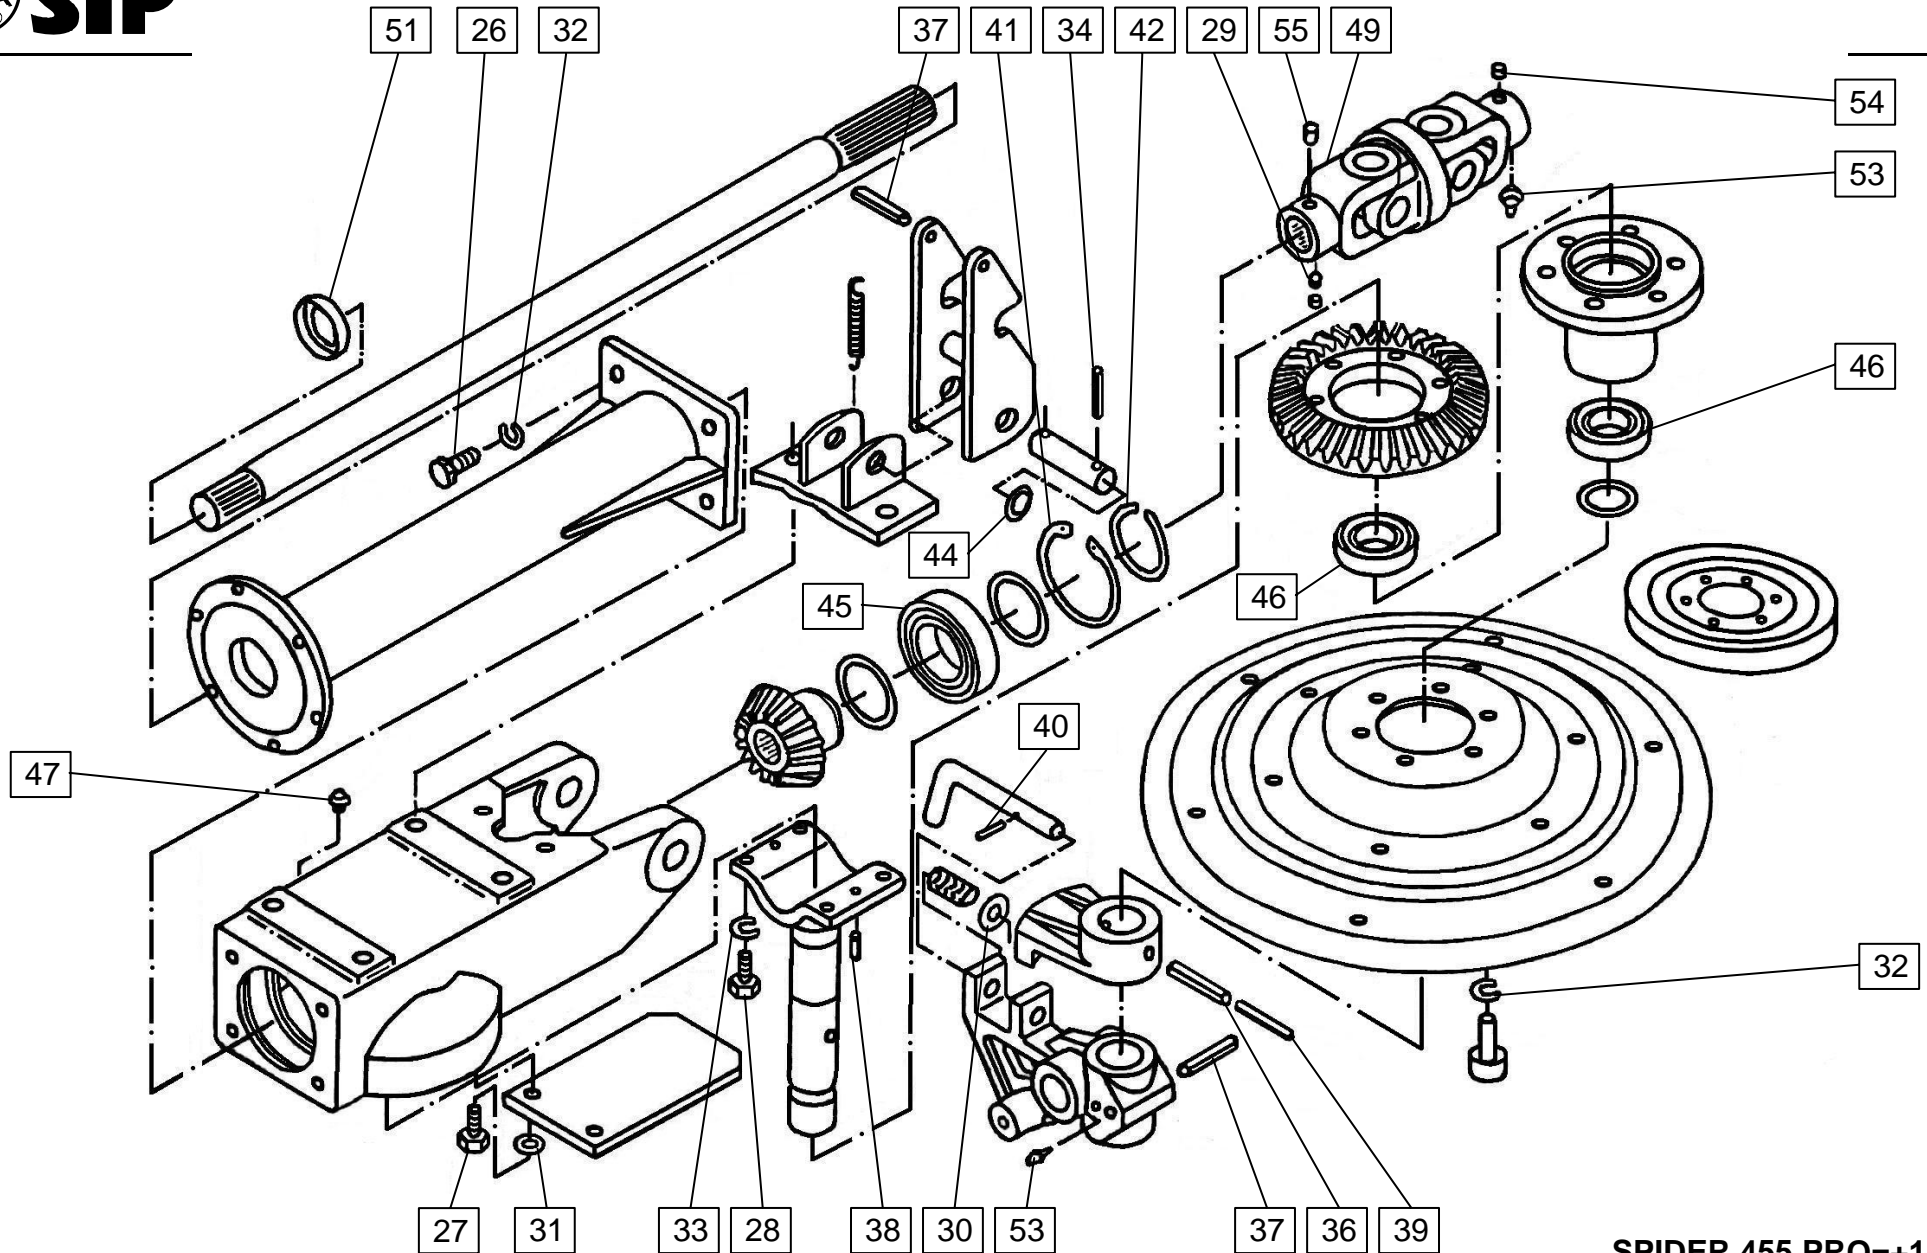

400.02.000.0
400.03.000.0
415.02.000.0

SPIDER 455 PRO=+1576
SPIDER 555 PRO=+1277
SPIDER 685 PRO=+612