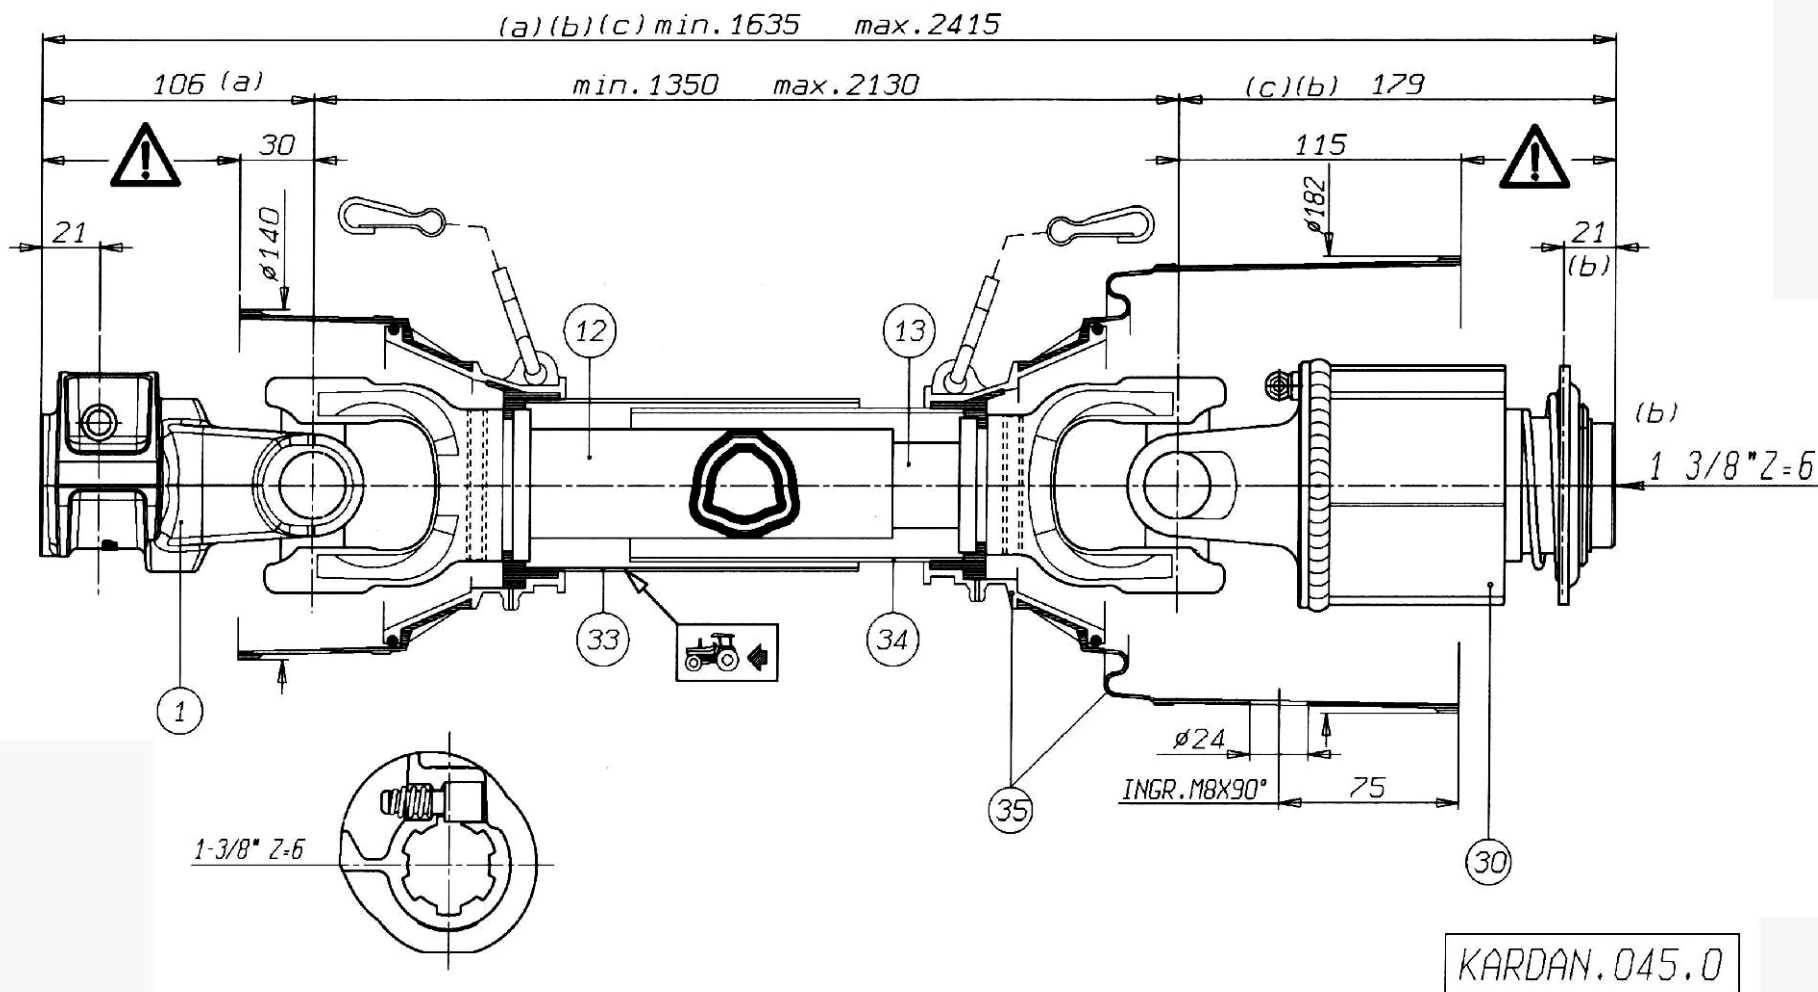

KARDAN.045.0
GELENKWELLE.045.0
P.T.O. SHAFT.045.0
CARDAN.045.0

Ident: 150445307

SPIDER 455 PRO=+1576
SPIDER 555 PRO=+1277
SPIDER 685 PRO=+612