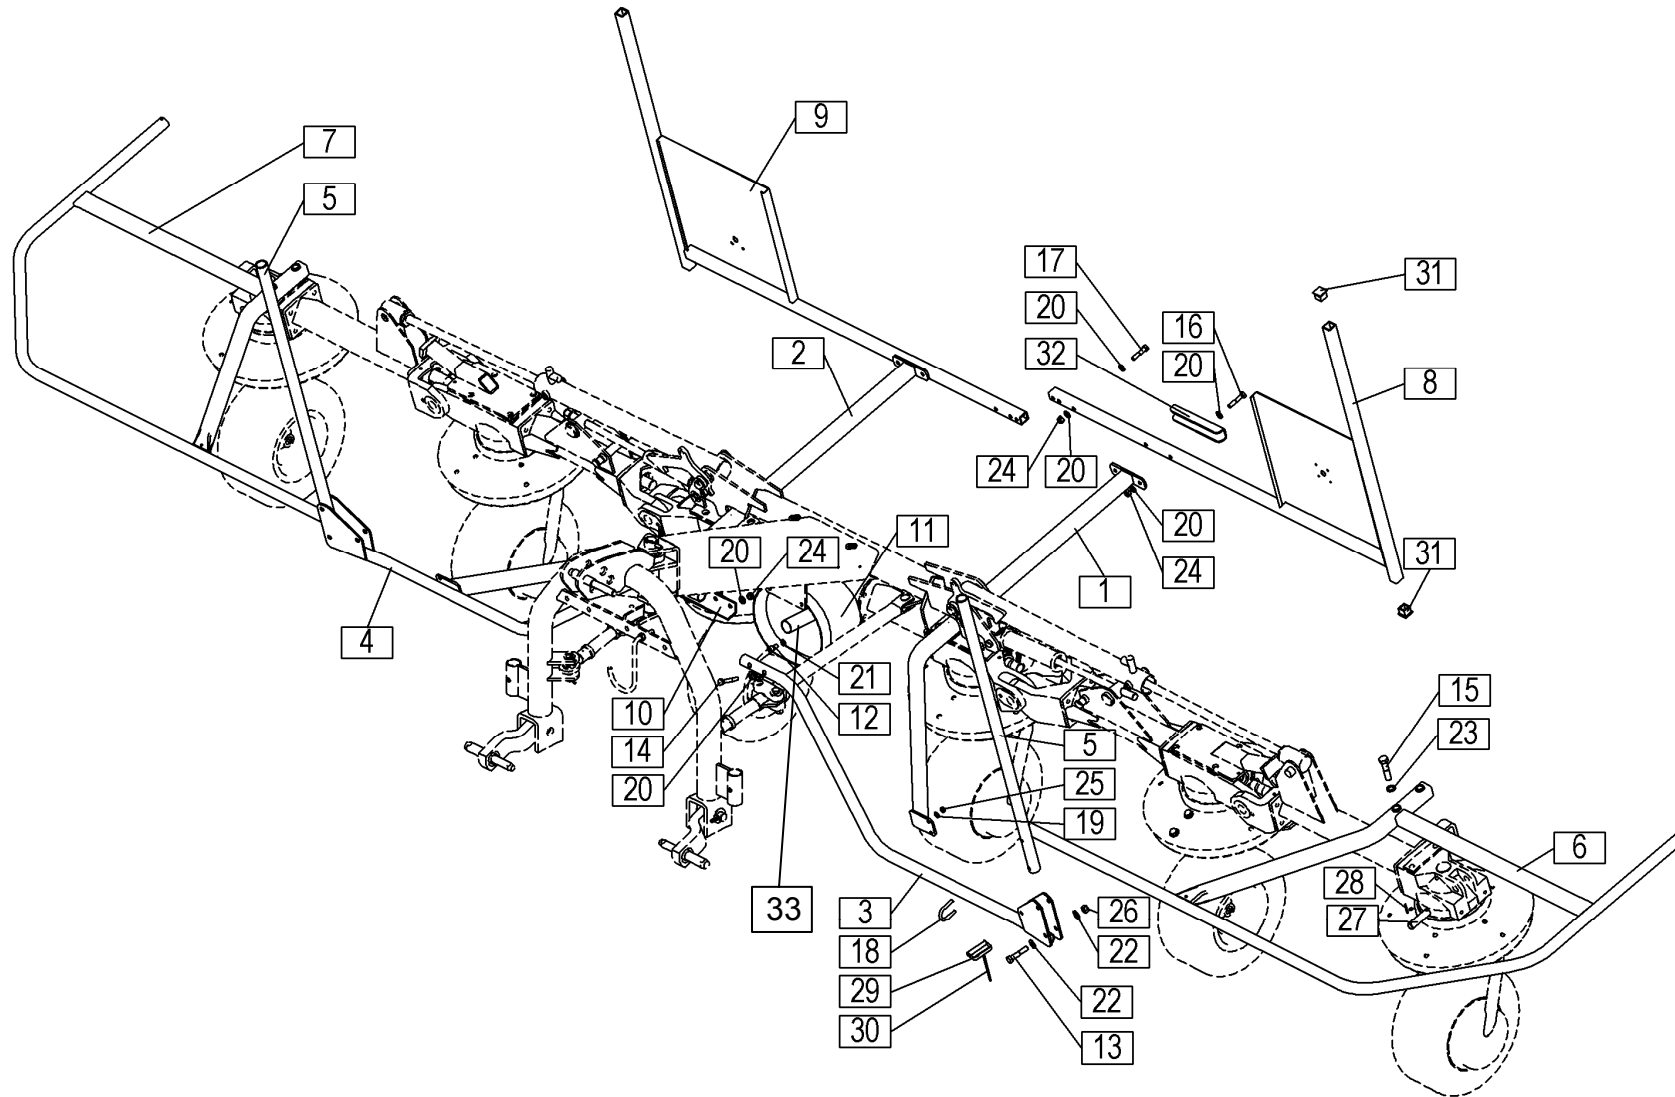

Velja od tov. št. dalje: **SPIDER 615 Z PRO=+107**
Važi od tvor. broja dalje:
Ab masch. Nr.:
From mach Nr.:

11

Številka Broj Bild Fig.	Kataloška številka Kataloški broj Ersatzteilnummer Spare Part Number	Naziv dela	Naziv dijela	Benennung	Description	Opomba	Količina Komada Menge Quantity
1	155837703	Cev var.	Cev var.	Rohr geschw.	Tube welded		1
2	155768011	Cev var.	Cev var.	Rohr geschw.	Tube welded		1
3	155775501	Zaščita prednja var.	Predna zaščita var.	Schutz vorne geschw.	Protection frontside welded		1
4	155775404	Zaščita prednja var.	Predna zaščita var.	Schutz vorne geschw.	Protection frontside welded		1
5	155768902	Cev 3	Cev 3	Rohr 3	Tube 3		2
6	155199412	Zaščita leva var.	Leva zaščita var.	Schutz links geschw.	Protection left welded		1
7	155200115	Zaščita desna var.	Desna zaščita var.	Schutz rechts geschw.	Protection right welded		1
8	155202103	Nosilce zadnji levi var.	Nosač zadnji levi var.	Hinterschutz links geschw.	Holder rear left welded		1
9	155202309	Nosilce zadnji desni var.	Nosač zadnji desni var.	Hinterschutz rechts geschw.	Holder rear right welded		1
10	155765406	Nosilec	Nosač	Träger	Holder		1
11	155177202	Zaščita kardana	Zaščita kardana	Gelenkwellenschutz	PTO shaft protection		1
12	150163307	Vijak M10x20	Vijak M10x20	Schraube M10x20	Screw M10x20		4
13	150373303	Vijak M12x60	Vijak M12x60	Schraube M12x60	Screw M12x60		2
14	150147102	Vijak M10x 65	Vijak M10x65	Schraube M10x65	Screw M10x65		4
15	150522606	Vijak M16x70	Vijak M16x70	Schraube M16x70	Screw M16x70		4
16	150351808	Vijak M10x55	Vijak M10x55	Schraube M10x55	Screw M10x55		4
17	150335809	Vijak M10x50	Vijak M10x50	Schraube M10x50	Screw M10x50		4
18	155769803	Objemka	Spojnica	Klemme	Clip		2
19	150426701	Podložka SKM 8	Podložka SKM 8	Scheibe SKM 8	Washer SKM 8		4
20	150426809	Podložka SKM 10	Podložka SKM 10	Scheibe SKM 10	Washer SKM 10		8
21	000225303	Podložka 10	Podložka 10	Scheibe 10	Washer 10		4
22	150426907	Podložka SKM 12	Podložka SKM 12	Scheibe SKM 12	Washer SKM 12		12
23	150432801	Podložka SKZ 16	Podložka SKZ 16	Scheibe SKZ 16	Washer SKZ 16		4
24	150275400	Matica M10	Navrtka M10	Mutter M10	Nut M10		8
25	150275302	Matica M 8	Navrtka M 8	Mutter M 8	Nut M 8		4
26	150393602	Matica M12	Navrtka M12	Mutter M12	Nut M12		6
27	153663609	Sornik 5 - 20 x 78	Svornjak 5 - 20 x 78	Bolzen 5 - 20 x 78	Bolt 5 - 20 x 78		2
28	150084704	Zatič prožni 5 x 32	Opružni klin 5 x 32	Spannstift 5 x 32	Tension pin 5 x 32		2
29	150381508	Zatik z vzmetjo Nr. KSB 65	Klin sa oprugom Nr. KSB 65	Klappstecker Nr. KSB 65	Linch pin KSB 65		2
30	153245714	Vrvica plastična kpl.	Plastična vrpca kpl.	Plastikleine zus.	Plastic string cpl.		2
31	150415900	Čep PVC za cev 30x30x3	PVC čep za cev 30x30x3	Verschlusskappe Kunstst.	Plastic cap 30x30x3		4
32	155839505	Profil U	Profil U	U Stahlprofil	U steel profile		2
33	152446605	Ročka	Ručka	Kanne	Holder		1