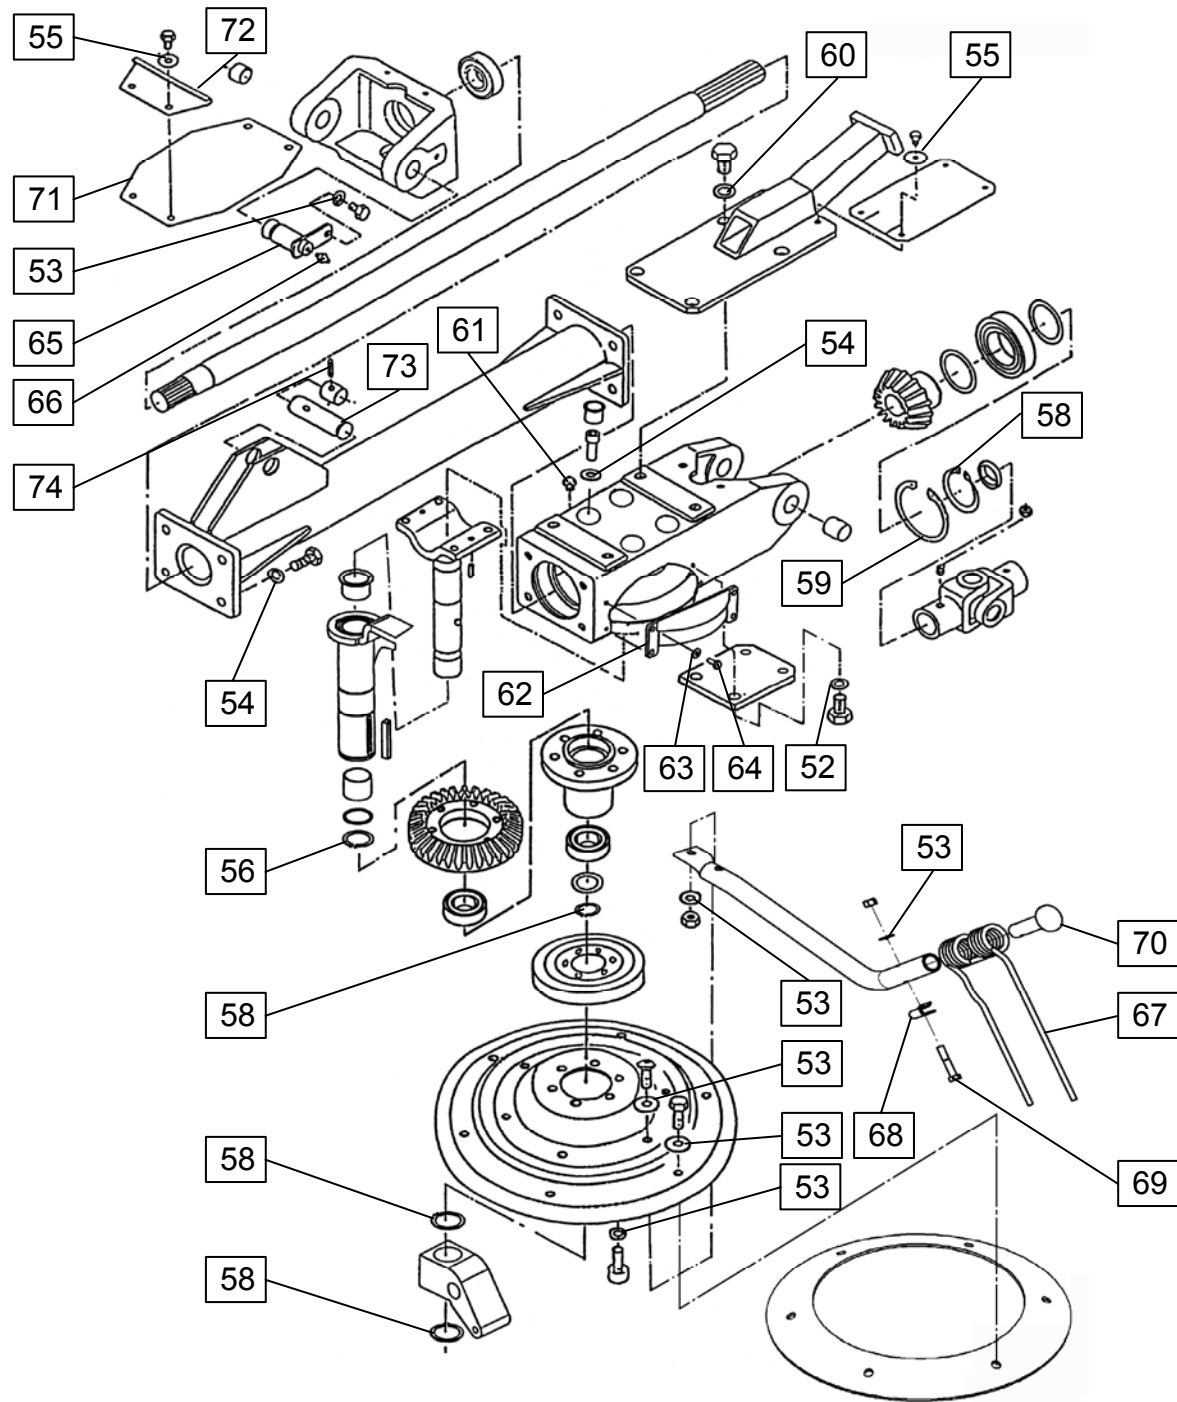

**ERSATZTEILLISTE
SPARE PARTS LIST**

SPIDER 615 Z PRO

Velja od tov. št. dalje: **SPIDER 615 Z PRO=+107**
 Važi od tvor. broja dalje:
 Ab masch. Nr.:
 From mach Nr.:

11

Številka Broj Bild Fig.	Kataloška številka Kataloški broj Ersatzteilnummer Spare Part Number	Naziv dela	Naziv dijela	Benennung	Description	Opomba	Količina Komada Menge Quantity
1	155837703	Cev var.	Cev var.	Rohr geschw.	Tube welded		1
2	155768011	Cev var.	Cev var.	Rohr geschw.	Tube welded		1
3	155775501	Zaščita prednja var.	Predna zaščita var.	Schutz vorne geschw.	Protection frontside welded		1
4	155775404	Zaščita prednja var.	Predna zaščita var.	Schutz vorne geschw.	Protection frontside welded		1
5	155768902	Cev 3	Cev 3	Rohr 3	Tube 3		2
6	155199412	Zaščita leva var.	Leva zaščita var.	Schutz links geschw.	Protection left welded		1
7	155200115	Zaščita desna var.	Desna zaščita var.	Schutz rechts geschw.	Protection right welded		1
8	155202103	Nosilce zadnji levi var.	Nosač zadnji levi var.	Hinterschutz links geschw.	Holder rear left welded		1
9	155202309	Nosilce zadnji desni var.	Nosač zadnji desni var.	Hinterschutz rechts geschw.	Holder rear right welded		1
10	155765406	Nosilec	Nosač	Träger	Holder		1
11	155177202	Zaščita kardana	Zaščita kardana	Gelenkwellenschutz	PTO shaft protection		1
12	150163307	Vijak M10x20	Vijak M10x20	Schraube M10x20	Screw M10x20		4
13	150373303	Vijak M12x60	Vijak M12x60	Schraube M12x60	Screw M12x60		2
14	150147102	Vijak M10x 65	Vijak M10x65	Schraube M10x65	Screw M10x65		4
15	150522606	Vijak M16x70	Vijak M16x70	Schraube M16x70	Screw M16x70		4
16	150351808	Vijak M10x55	Vijak M10x55	Schraube M10x55	Screw M10x55		4
17	150335809	Vijak M10x50	Vijak M10x50	Schraube M10x50	Screw M10x50		4
18	155769803	Objemka	Spojnica	Klemme	Clip		2
19	150426701	Podložka SKM 8	Podložka SKM 8	Scheibe SKM 8	Washer SKM 8		4
20	150426809	Podložka SKM 10	Podložka SKM 10	Scheibe SKM 10	Washer SKM 10		8
21	000225303	Podložka 10	Podložka 10	Scheibe 10	Washer 10		4
22	150426907	Podložka SKM 12	Podložka SKM 12	Scheibe SKM 12	Washer SKM 12		12
23	150432801	Podložka SKZ 16	Podložka SKZ 16	Scheibe SKZ 16	Washer SKZ 16		4
24	150275400	Matica M10	Navrtka M10	Mutter M10	Nut M10		8
25	150275302	Matica M 8	Navrtka M 8	Mutter M 8	Nut M 8		4
26	150393602	Matica M12	Navrtka M12	Mutter M12	Nut M12		6
27	153663609	Sornik 5 - 20 x 78	Svornjak 5 - 20 x 78	Bolzen 5 - 20 x 78	Bolt 5 - 20 x 78		2
28	150084704	Zatič prožni 5 x 32	Opružni klin 5 x 32	Spannstift 5 x 32	Tension pin 5 x 32		2
29	150381508	Zatik z vzmetjo Nr. KSB 65	Klin sa oprugom Nr. KSB 65	Klappstecker Nr. KSB 65	Linch pin KSB 65		2
30	153245714	Vrvica plastična kpl.	Plastična vrpca kpl.	Plastikleine zus.	Plastic string cpl.		2
31	150415900	Čep PVC za cev 30x30x3	PVC čep za cev 30x30x3	Verschlusskappe Kunstst.	Plastic cap 30x30x3		4
32	155839505	Profil U	Profil U	U Stahlprofil	U steel profile		2
33	152446605	Ročka	Ručka	Kanne	Holder		1