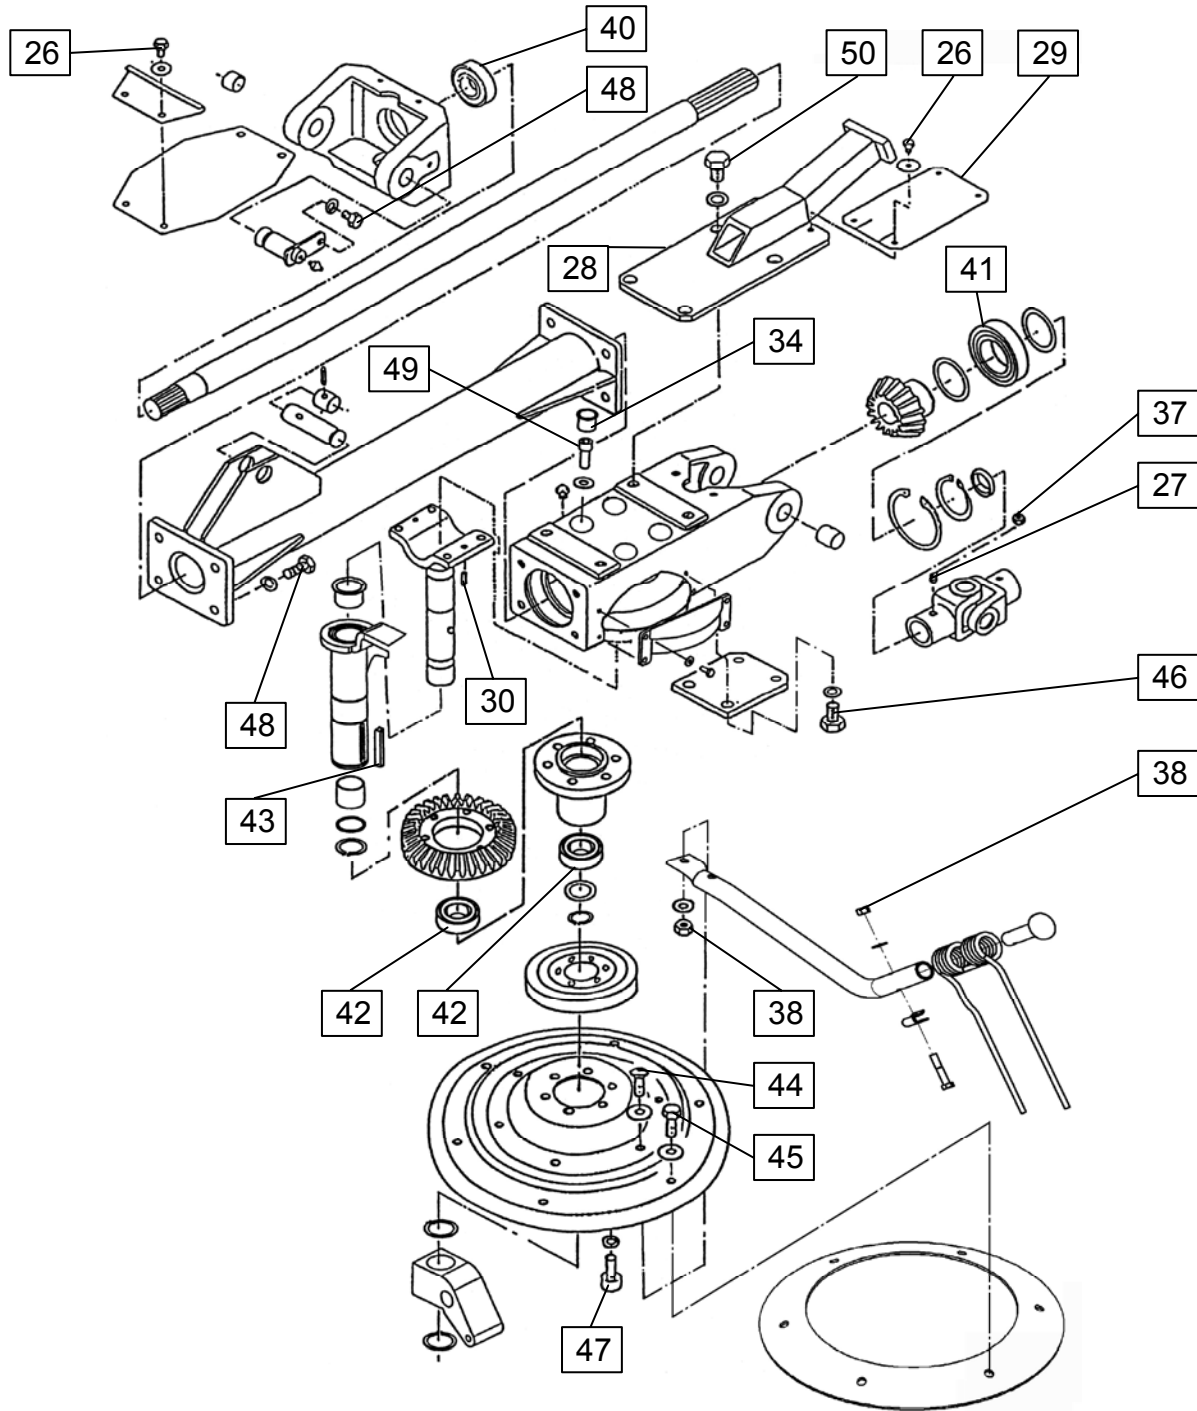

**ERSATZTEILLISTE
SPARE PARTS LIST**

SPIDER 615 Z PRO

Velja od tov. št. dalje: **SPIDER 615 Z PRO=+107**
 Važi od tvor. broja dalje:
 Ab masch. Nr.:
 From mach Nr.:

11

Številka Broj Bild Fig.	Kataloška številka Kataloški broj Ersatzteilnummer Spare Part Number	Naziv dela	Naziv dijela	Benennung	Description	Opomba	Količina Komada Menge Quantity
1	155837703	Cev var.	Cev var.	Rohr geschw.	Tube welded		1
2	155768011	Cev var.	Cev var.	Rohr geschw.	Tube welded		1
3	155775501	Zaščita prednja var.	Predna zaščita var.	Schutz vorne geschw.	Protection frontside welded		1
4	155775404	Zaščita prednja var.	Predna zaščita var.	Schutz vorne geschw.	Protection frontside welded		1
5	155768902	Cev 3	Cev 3	Rohr 3	Tube 3		2
6	155199412	Zaščita leva var.	Leva zaščita var.	Schutz links geschw.	Protection left welded		1
7	155200115	Zaščita desna var.	Desna zaščita var.	Schutz rechts geschw.	Protection right welded		1
8	155202103	Nosilce zadnji levi var.	Nosač zadnji levi var.	Hinterschutz links geschw.	Holder rear left welded		1
9	155202309	Nosilce zadnji desni var.	Nosač zadnji desni var.	Hinterschutz rechts geschw.	Holder rear right welded		1
10	155765406	Nosilec	Nosač	Träger	Holder		1
11	155177202	Zaščita kardana	Zaščita kardana	Gelenkwellenschutz	PTO shaft protection		1
12	150163307	Vijak M10x20	Vijak M10x20	Schraube M10x20	Screw M10x20		4
13	150373303	Vijak M12x60	Vijak M12x60	Schraube M12x60	Screw M12x60		2
14	150147102	Vijak M10x 65	Vijak M10x65	Schraube M10x65	Screw M10x65		4
15	150522606	Vijak M16x70	Vijak M16x70	Schraube M16x70	Screw M16x70		4
16	150351808	Vijak M10x55	Vijak M10x55	Schraube M10x55	Screw M10x55		4
17	150335809	Vijak M10x50	Vijak M10x50	Schraube M10x50	Screw M10x50		4
18	155769803	Objemka	Spojnica	Klemme	Clip		2
19	150426701	Podložka SKM 8	Podložka SKM 8	Scheibe SKM 8	Washer SKM 8		4
20	150426809	Podložka SKM 10	Podložka SKM 10	Scheibe SKM 10	Washer SKM 10		8
21	000225303	Podložka 10	Podložka 10	Scheibe 10	Washer 10		4
22	150426907	Podložka SKM 12	Podložka SKM 12	Scheibe SKM 12	Washer SKM 12		12
23	150432801	Podložka SKZ 16	Podložka SKZ 16	Scheibe SKZ 16	Washer SKZ 16		4
24	150275400	Matica M10	Navrtka M10	Mutter M10	Nut M10		8
25	150275302	Matica M 8	Navrtka M 8	Mutter M 8	Nut M 8		4
26	150393602	Matica M12	Navrtka M12	Mutter M12	Nut M12		6
27	153663609	Sornik 5 - 20 x 78	Svornjak 5 - 20 x 78	Bolzen 5 - 20 x 78	Bolt 5 - 20 x 78		2
28	150084704	Zatič prožni 5 x 32	Opružni klin 5 x 32	Spannstift 5 x 32	Tension pin 5 x 32		2
29	150381508	Zatik z vzmetjo Nr. KSB 65	Klin sa oprugom Nr. KSB 65	Klappstecker Nr. KSB 65	Linch pin KSB 65		2
30	153245714	Vrvica plastična kpl.	Plastična vrpca kpl.	Plastikleine zus.	Plastic string cpl.		2
31	150415900	Čep PVC za cev 30x30x3	PVC čep za cev 30x30x3	Verschlusskappe Kunstst.	Plastic cap 30x30x3		4
32	155839505	Profil U	Profil U	U Stahlprofil	U steel profile		2
33	152446605	Ročka	Ručka	Kanne	Holder		1