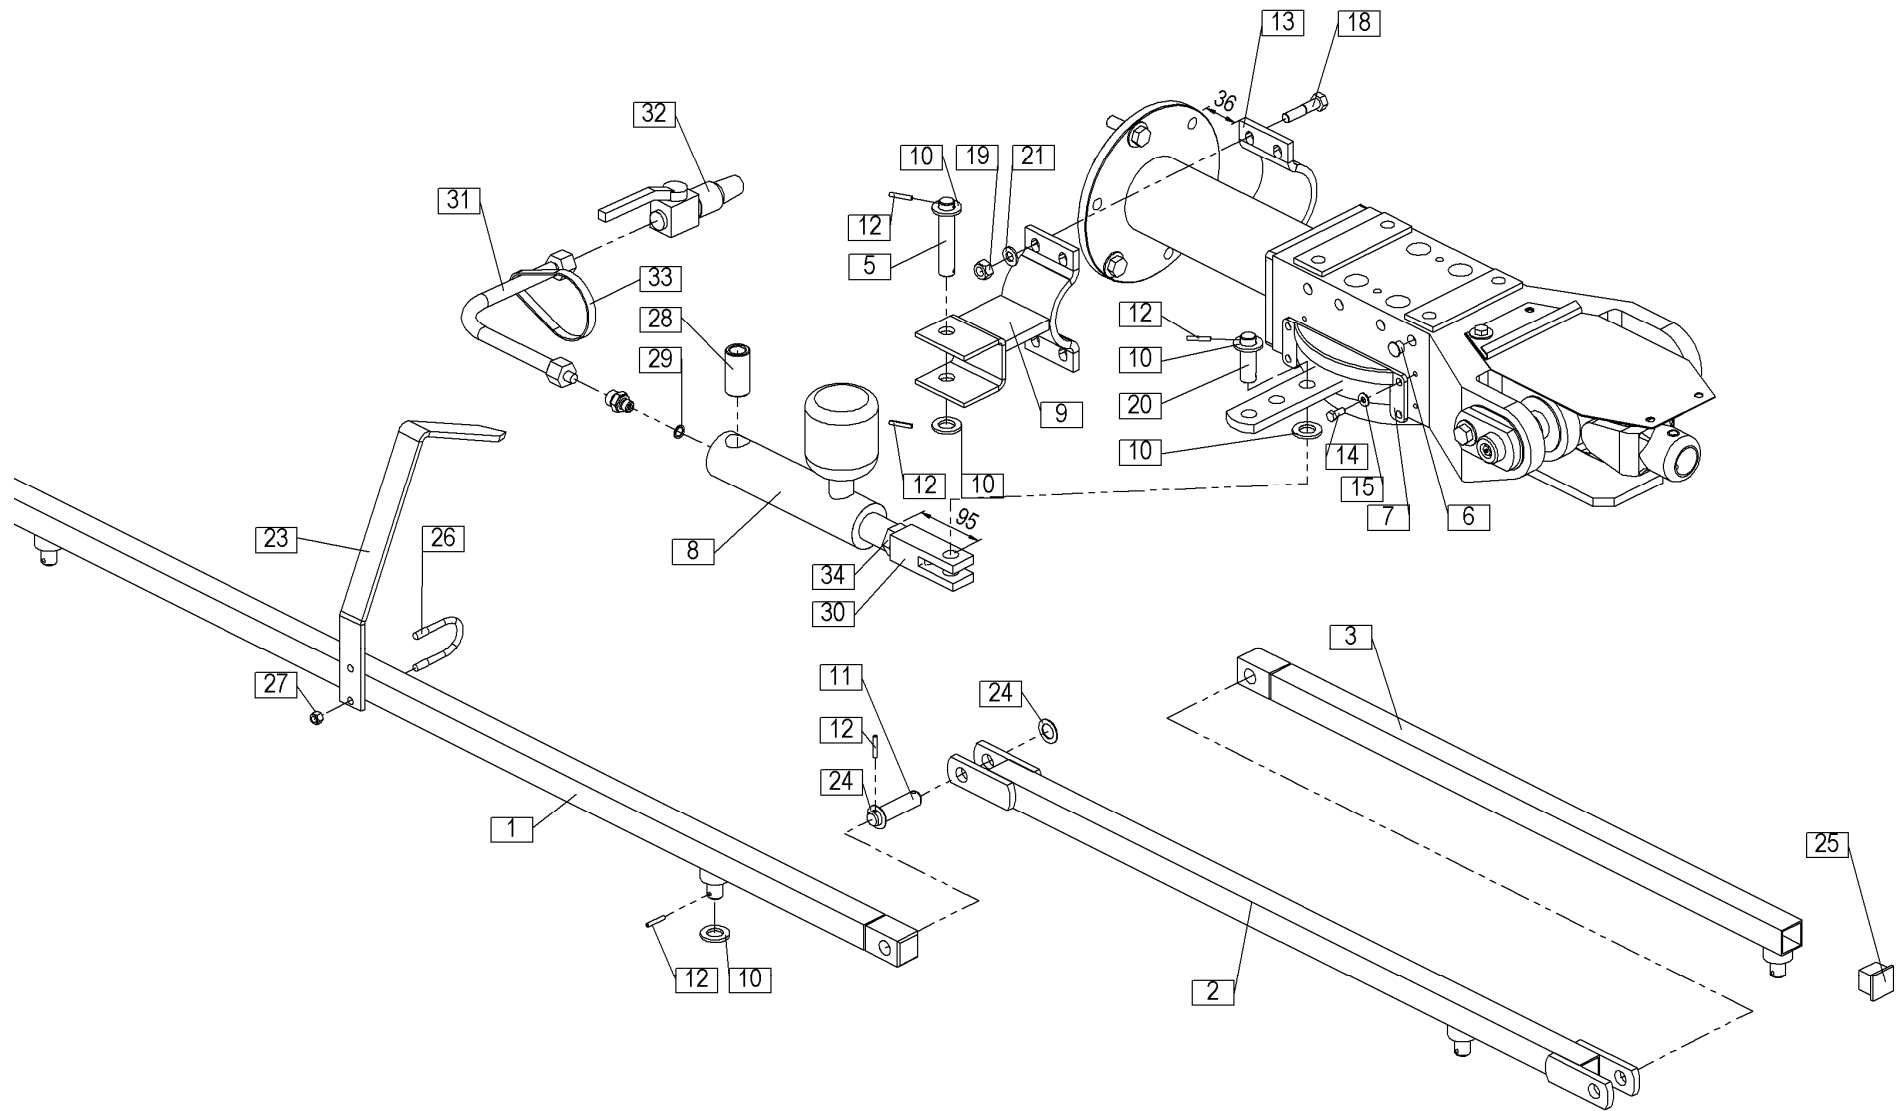

**ERSATZTEILLISTE
SPARE PARTS LIST**

SPIDER 615 Z PRO

Velja od tov. št. dalje: **SPIDER 615 Z PRO=+107**
 Važi od tvor. broja dalje:
 Ab masch. Nr.:
 From mach Nr.:

11

Številka Broj Bild Fig.	Kataloška številka Kataloški broj Ersatzteilnummer Spare Part Number	Naziv dela	Naziv dijela	Benennung	Description	Opomba	Količina Komada Menge Quantity
1	155837703	Cev var.	Cev var.	Rohr geschw.	Tube welded		1
2	155768011	Cev var.	Cev var.	Rohr geschw.	Tube welded		1
3	155775501	Zaščita prednja var.	Predna zaščita var.	Schutz vorne geschw.	Protection frontside welded		1
4	155775404	Zaščita prednja var.	Predna zaščita var.	Schutz vorne geschw.	Protection frontside welded		1
5	155768902	Cev 3	Cev 3	Rohr 3	Tube 3		2
6	155199412	Zaščita leva var.	Leva zaščita var.	Schutz links geschw.	Protection left welded		1
7	155200115	Zaščita desna var.	Desna zaščita var.	Schutz rechts geschw.	Protection right welded		1
8	155202103	Nosilce zadnji levi var.	Nosač zadnji levi var.	Hinterschutz links geschw.	Holder rear left welded		1
9	155202309	Nosilce zadnji desni var.	Nosač zadnji desni var.	Hinterschutz rechts geschw.	Holder rear right welded		1
10	155765406	Nosilec	Nosač	Träger	Holder		1
11	155177202	Zaščita kardana	Zaščita kardana	Gelenkwellenschutz	PTO shaft protection		1
12	150163307	Vijak M10x20	Vijak M10x20	Schraube M10x20	Screw M10x20		4
13	150373303	Vijak M12x60	Vijak M12x60	Schraube M12x60	Screw M12x60		2
14	150147102	Vijak M10x 65	Vijak M10x65	Schraube M10x65	Screw M10x65		4
15	150522606	Vijak M16x70	Vijak M16x70	Schraube M16x70	Screw M16x70		4
16	150351808	Vijak M10x55	Vijak M10x55	Schraube M10x55	Screw M10x55		4
17	150335809	Vijak M10x50	Vijak M10x50	Schraube M10x50	Screw M10x50		4
18	155769803	Objemka	Spojnica	Klemme	Clip		2
19	150426701	Podložka SKM 8	Podložka SKM 8	Scheibe SKM 8	Washer SKM 8		4
20	150426809	Podložka SKM 10	Podložka SKM 10	Scheibe SKM 10	Washer SKM 10		8
21	000225303	Podložka 10	Podložka 10	Scheibe 10	Washer 10		4
22	150426907	Podložka SKM 12	Podložka SKM 12	Scheibe SKM 12	Washer SKM 12		12
23	150432801	Podložka SKZ 16	Podložka SKZ 16	Scheibe SKZ 16	Washer SKZ 16		4
24	150275400	Matica M10	Navrtka M10	Mutter M10	Nut M10		8
25	150275302	Matica M 8	Navrtka M 8	Mutter M 8	Nut M 8		4
26	150393602	Matica M12	Navrtka M12	Mutter M12	Nut M12		6
27	153663609	Sornik 5 - 20 x 78	Svornjak 5 - 20 x 78	Bolzen 5 - 20 x 78	Bolt 5 - 20 x 78		2
28	150084704	Zatič prožni 5 x 32	Opružni klin 5 x 32	Spannstift 5 x 32	Tension pin 5 x 32		2
29	150381508	Zatik z vzmetjo Nr. KSB 65	Klin sa oprugom Nr. KSB 65	Klappstecker Nr. KSB 65	Linch pin KSB 65		2
30	153245714	Vrvica plastična kpl.	Plastična vrpca kpl.	Plastikleine zus.	Plastic string cpl.		2
31	150415900	Čep PVC za cev 30x30x3	PVC čep za cev 30x30x3	Verschlusskappe Kunstst.	Plastic cap 30x30x3		4
32	155839505	Profil U	Profil U	U Stahlprofil	U steel profile		2
33	152446605	Ročka	Ručka	Kanne	Holder		1