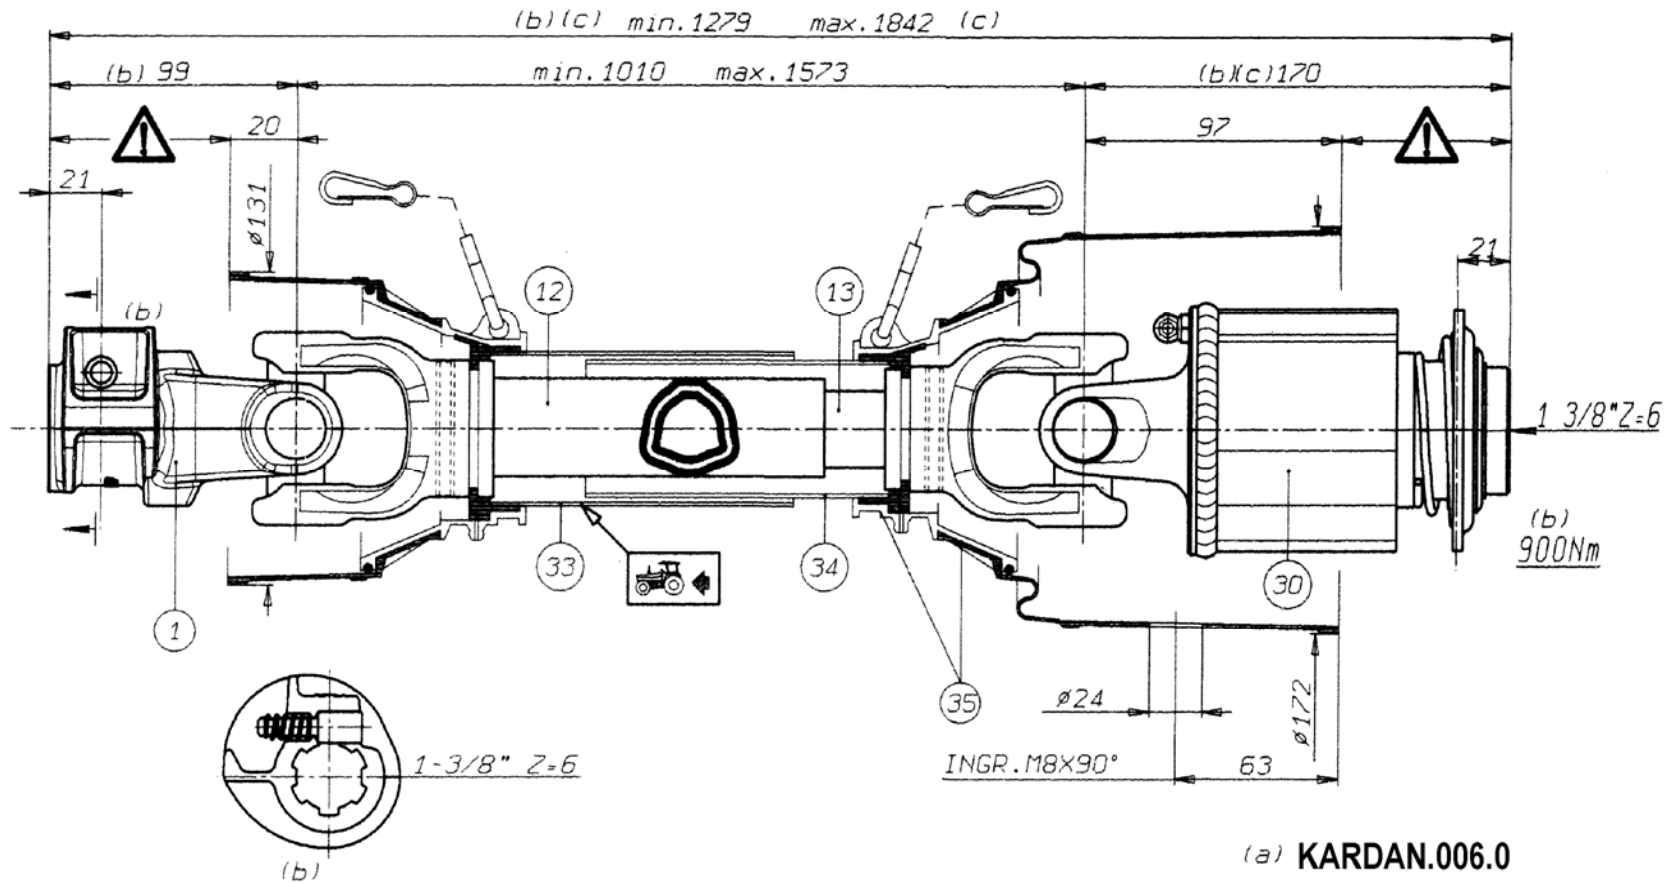

ident: 150162807

Kardanska gred do traktorja (540 vrt/min)
 Kardansko vratilo do traktora (540 vrt/min)
 Gelenkwelle bis Schlepper (540 um/min)
 P.T.O. shaft to the tractor (540 rpm.)

KARDAN.006.0
Ident: 150162807