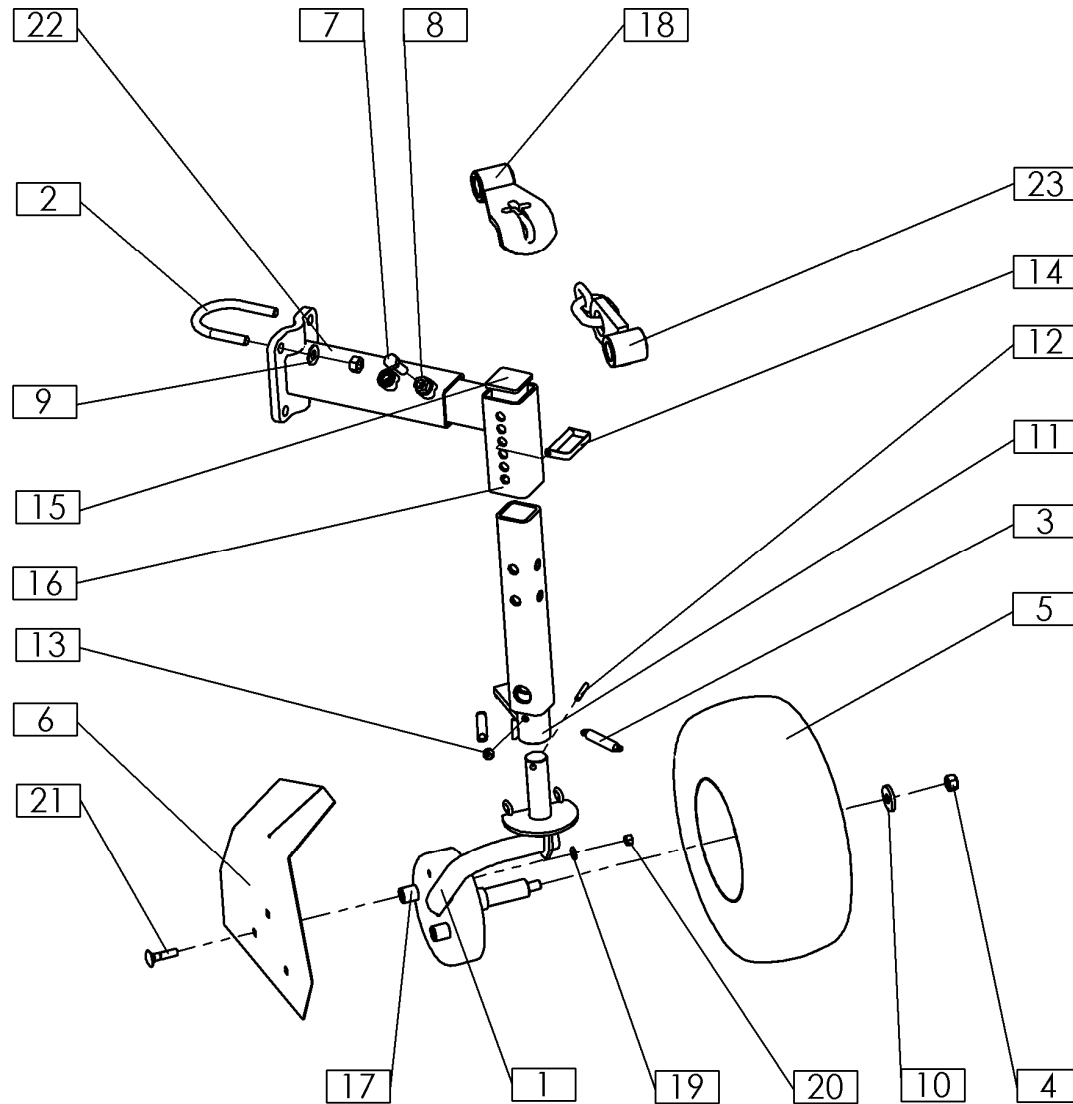

ident: 150162807

Kardanska gred do traktorja (540 vrt/min)
 Kardansko vratilo do traktora (540 vrt/min)
 Gelenkwelle bis Schlepper (540 um/min)
 P.T.O. shaft to the tractor (540 rpm.)

KARDAN.006.0
Ident: 150162807