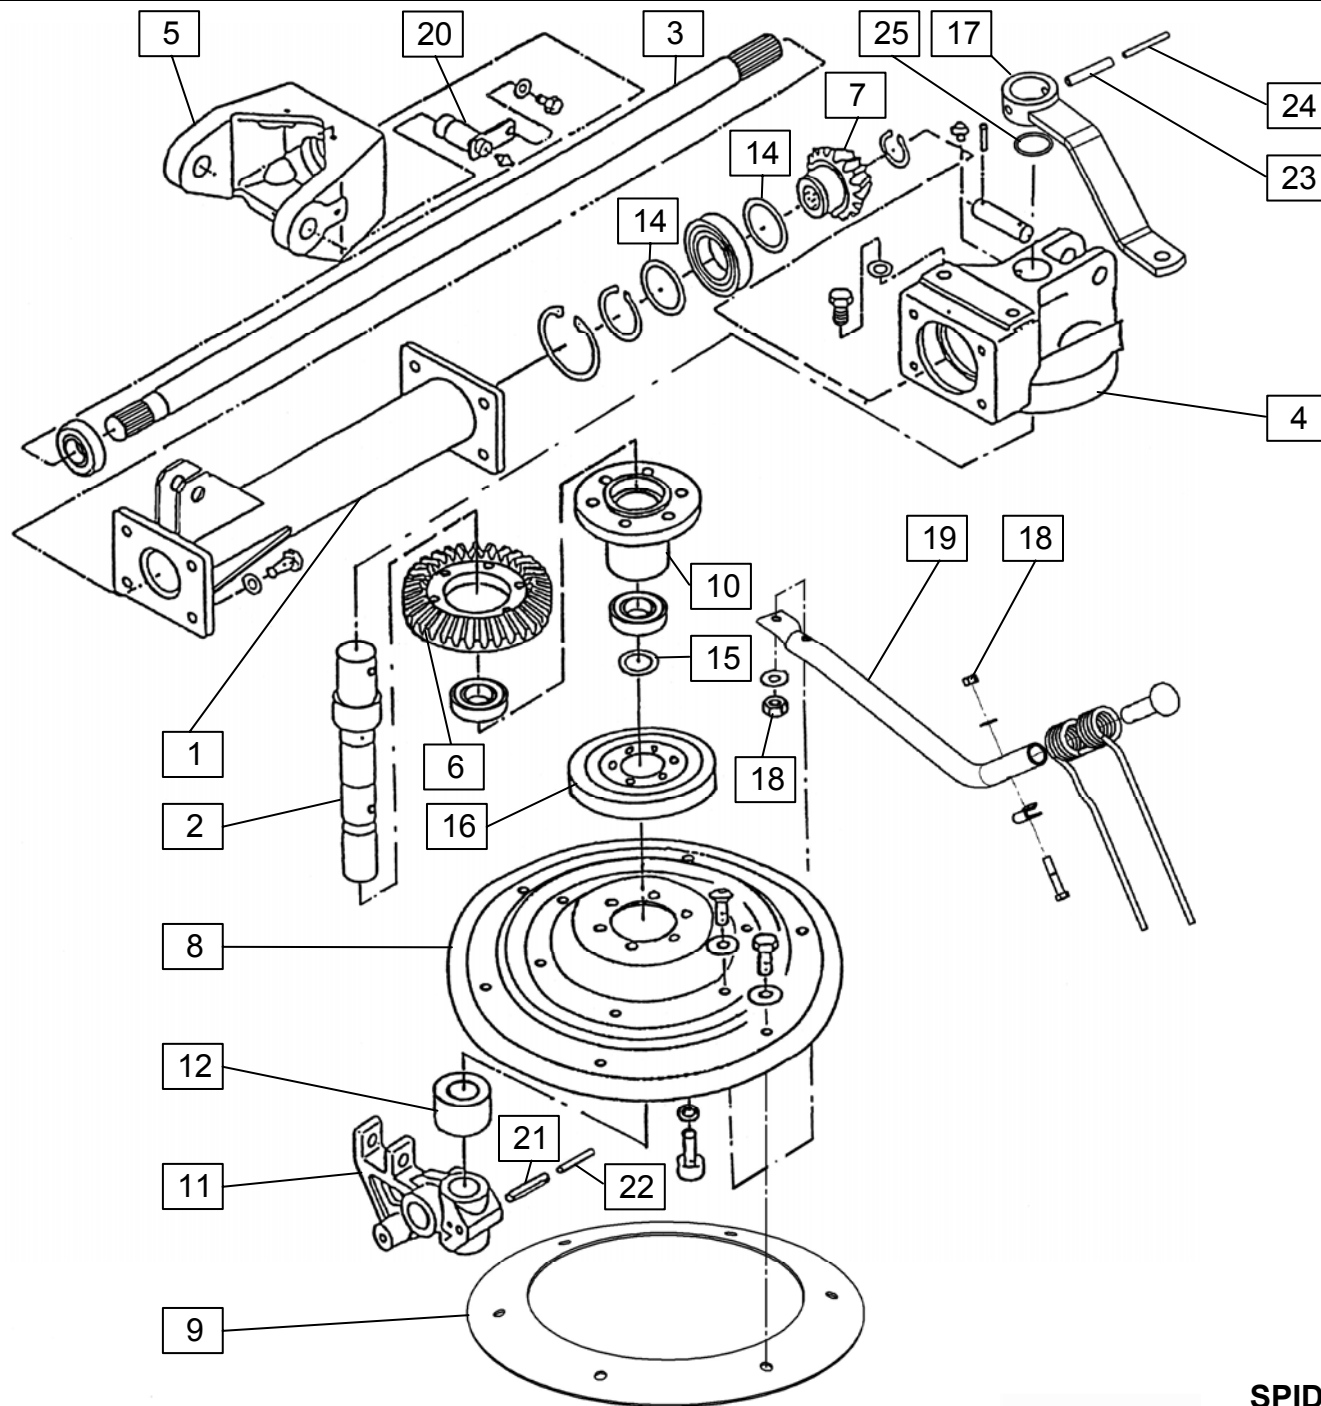

**ERSATZTEILLISTE
SPARE PARTS LIST**

SPIDER 615 Z PRO

Velja od tov. št. dalje: **SPIDER 615 Z PRO=+107**
 Važi od tvor. broja dalje:
 Ab masch. Nr.:
 From mach Nr.:

11

Številka Broj Bild Fig.	Kataloška številka Kataloški broj Ersatzteilnummer Spare Part Number	Naziv dela	Naziv dijela	Benennung	Description	Opomba	Količina Komada Menge Quantity
1	155837703	Cev var.	Cev var.	Rohr geschw.	Tube welded		1
2	155768011	Cev var.	Cev var.	Rohr geschw.	Tube welded		1
3	155775501	Zaščita prednja var.	Predna zaščita var.	Schutz vorne geschw.	Protection frontside welded		1
4	155775404	Zaščita prednja var.	Predna zaščita var.	Schutz vorne geschw.	Protection frontside welded		1
5	155768902	Cev 3	Cev 3	Rohr 3	Tube 3		2
6	155199412	Zaščita leva var.	Leva zaščita var.	Schutz links geschw.	Protection left welded		1
7	155200115	Zaščita desna var.	Desna zaščita var.	Schutz rechts geschw.	Protection right welded		1
8	155202103	Nosilce zadnji levi var.	Nosač zadnji levi var.	Hinterschutz links geschw.	Holder rear left welded		1
9	155202309	Nosilce zadnji desni var.	Nosač zadnji desni var.	Hinterschutz rechts geschw.	Holder rear right welded		1
10	155765406	Nosilec	Nosač	Träger	Holder		1
11	155177202	Zaščita kardana	Zaščita kardana	Gelenkwellenschutz	PTO shaft protection		1
12	150163307	Vijak M10x20	Vijak M10x20	Schraube M10x20	Screw M10x20		4
13	150373303	Vijak M12x60	Vijak M12x60	Schraube M12x60	Screw M12x60		2
14	150147102	Vijak M10x 65	Vijak M10x65	Schraube M10x65	Screw M10x65		4
15	150522606	Vijak M16x70	Vijak M16x70	Schraube M16x70	Screw M16x70		4
16	150351808	Vijak M10x55	Vijak M10x55	Schraube M10x55	Screw M10x55		4
17	150335809	Vijak M10x50	Vijak M10x50	Schraube M10x50	Screw M10x50		4
18	155769803	Objemka	Spojnica	Klemme	Clip		2
19	150426701	Podložka SKM 8	Podložka SKM 8	Scheibe SKM 8	Washer SKM 8		4
20	150426809	Podložka SKM 10	Podložka SKM 10	Scheibe SKM 10	Washer SKM 10		8
21	000225303	Podložka 10	Podložka 10	Scheibe 10	Washer 10		4
22	150426907	Podložka SKM 12	Podložka SKM 12	Scheibe SKM 12	Washer SKM 12		12
23	150432801	Podložka SKZ 16	Podložka SKZ 16	Scheibe SKZ 16	Washer SKZ 16		4
24	150275400	Matica M10	Navrtka M10	Mutter M10	Nut M10		8
25	150275302	Matica M 8	Navrtka M 8	Mutter M 8	Nut M 8		4
26	150393602	Matica M12	Navrtka M12	Mutter M12	Nut M12		6
27	153663609	Sornik 5 - 20 x 78	Svornjak 5 - 20 x 78	Bolzen 5 - 20 x 78	Bolt 5 - 20 x 78		2
28	150084704	Zatič prožni 5 x 32	Opružni klin 5 x 32	Spannstift 5 x 32	Tension pin 5 x 32		2
29	150381508	Zatik z vzmetjo Nr. KSB 65	Klin sa oprugom Nr. KSB 65	Klappstecker Nr. KSB 65	Linch pin KSB 65		2
30	153245714	Vrvica plastična kpl.	Plastična vrpca kpl.	Plastikleine zus.	Plastic string cpl.		2
31	150415900	Čep PVC za cev 30x30x3	PVC čep za cev 30x30x3	Verschlusskappe Kunstst.	Plastic cap 30x30x3		4
32	155839505	Profil U	Profil U	U Stahlprofil	U steel profile		2
33	152446605	Ročka	Ručka	Kanne	Holder		1