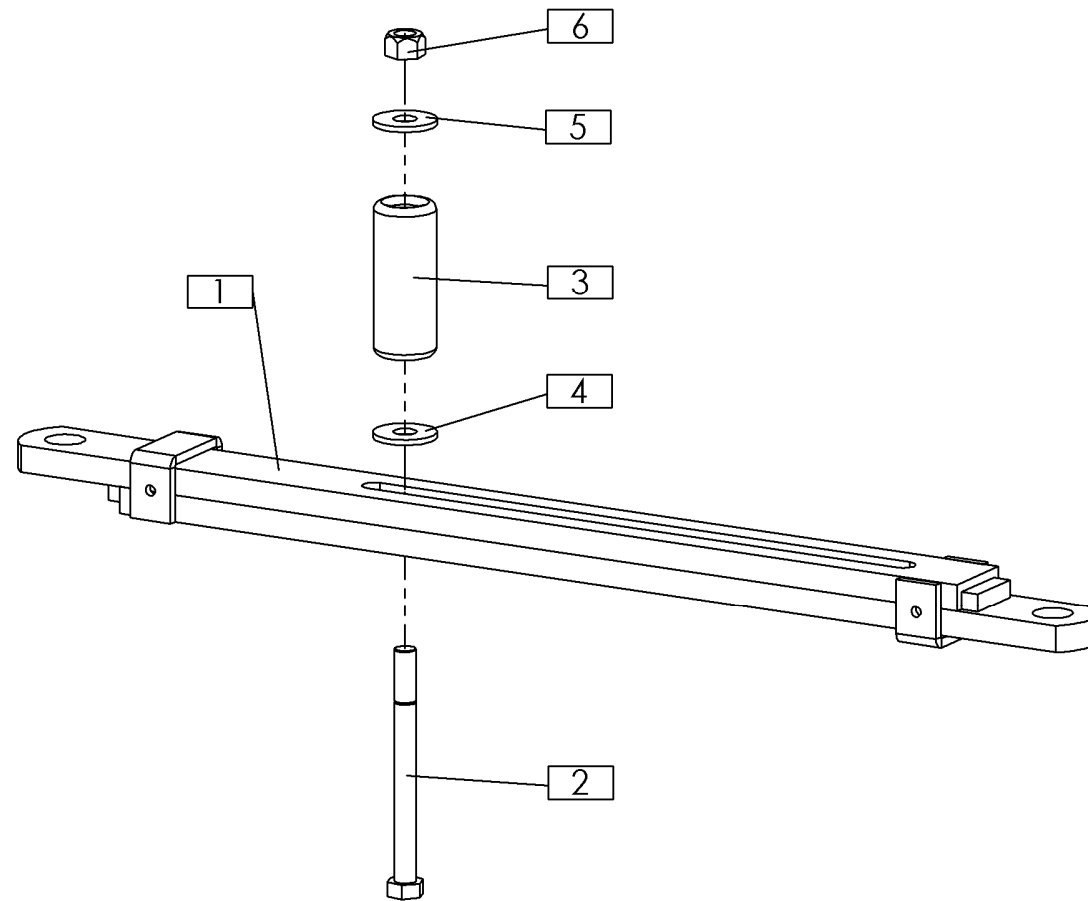

**ERSATZTEILLISTE
SPARE PARTS LIST**

SPIDER 615 Z PRO

Velja od tov. št. dalje: **SPIDER 615 Z PRO=+107**
 Važi od tvor. broja dalje:
 Ab masch. Nr.:
 From mach Nr.:

11

Številka Broj Bild Fig.	Kataloška številka Kataloški broj Ersatzteilnummer Spare Part Number	Naziv dela	Naziv dijela	Benennung	Description	Opomba	Količina Komada Menge Quantity
1	155837703	Cev var.	Cev var.	Rohr geschw.	Tube welded		1
2	155768011	Cev var.	Cev var.	Rohr geschw.	Tube welded		1
3	155775501	Zaščita prednja var.	Predna zaščita var.	Schutz vorne geschw.	Protection frontside welded		1
4	155775404	Zaščita prednja var.	Predna zaščita var.	Schutz vorne geschw.	Protection frontside welded		1
5	155768902	Cev 3	Cev 3	Rohr 3	Tube 3		2
6	155199412	Zaščita leva var.	Leva zaščita var.	Schutz links geschw.	Protection left welded		1
7	155200115	Zaščita desna var.	Desna zaščita var.	Schutz rechts geschw.	Protection right welded		1
8	155202103	Nosilce zadnji levi var.	Nosač zadnji levi var.	Hinterschutz links geschw.	Holder rear left welded		1
9	155202309	Nosilce zadnji desni var.	Nosač zadnji desni var.	Hinterschutz rechts geschw.	Holder rear right welded		1
10	155765406	Nosilec	Nosač	Träger	Holder		1
11	155177202	Zaščita kardana	Zaščita kardana	Gelenkwellenschutz	PTO shaft protection		1
12	150163307	Vijak M10x20	Vijak M10x20	Schraube M10x20	Screw M10x20		4
13	150373303	Vijak M12x60	Vijak M12x60	Schraube M12x60	Screw M12x60		2
14	150147102	Vijak M10x 65	Vijak M10x65	Schraube M10x65	Screw M10x65		4
15	150522606	Vijak M16x70	Vijak M16x70	Schraube M16x70	Screw M16x70		4
16	150351808	Vijak M10x55	Vijak M10x55	Schraube M10x55	Screw M10x55		4
17	150335809	Vijak M10x50	Vijak M10x50	Schraube M10x50	Screw M10x50		4
18	155769803	Objemka	Spojnica	Klemme	Clip		2
19	150426701	Podložka SKM 8	Podložka SKM 8	Scheibe SKM 8	Washer SKM 8		4
20	150426809	Podložka SKM 10	Podložka SKM 10	Scheibe SKM 10	Washer SKM 10		8
21	000225303	Podložka 10	Podložka 10	Scheibe 10	Washer 10		4
22	150426907	Podložka SKM 12	Podložka SKM 12	Scheibe SKM 12	Washer SKM 12		12
23	150432801	Podložka SKZ 16	Podložka SKZ 16	Scheibe SKZ 16	Washer SKZ 16		4
24	150275400	Matica M10	Navrtka M10	Mutter M10	Nut M10		8
25	150275302	Matica M 8	Navrtka M 8	Mutter M 8	Nut M 8		4
26	150393602	Matica M12	Navrtka M12	Mutter M12	Nut M12		6
27	153663609	Sornik 5 - 20 x 78	Svornjak 5 - 20 x 78	Bolzen 5 - 20 x 78	Bolt 5 - 20 x 78		2
28	150084704	Zatič prožni 5 x 32	Opružni klin 5 x 32	Spannstift 5 x 32	Tension pin 5 x 32		2
29	150381508	Zatik z vzmetjo Nr. KSB 65	Klin sa oprugom Nr. KSB 65	Klappstecker Nr. KSB 65	Linch pin KSB 65		2
30	153245714	Vrvica plastična kpl.	Plastična vrpca kpl.	Plastikleine zus.	Plastic string cpl.		2
31	150415900	Čep PVC za cev 30x30x3	PVC čep za cev 30x30x3	Verschlusskappe Kunstst.	Plastic cap 30x30x3		4
32	155839505	Profil U	Profil U	U Stahlprofil	U steel profile		2
33	152446605	Ročka	Ručka	Kanne	Holder		1