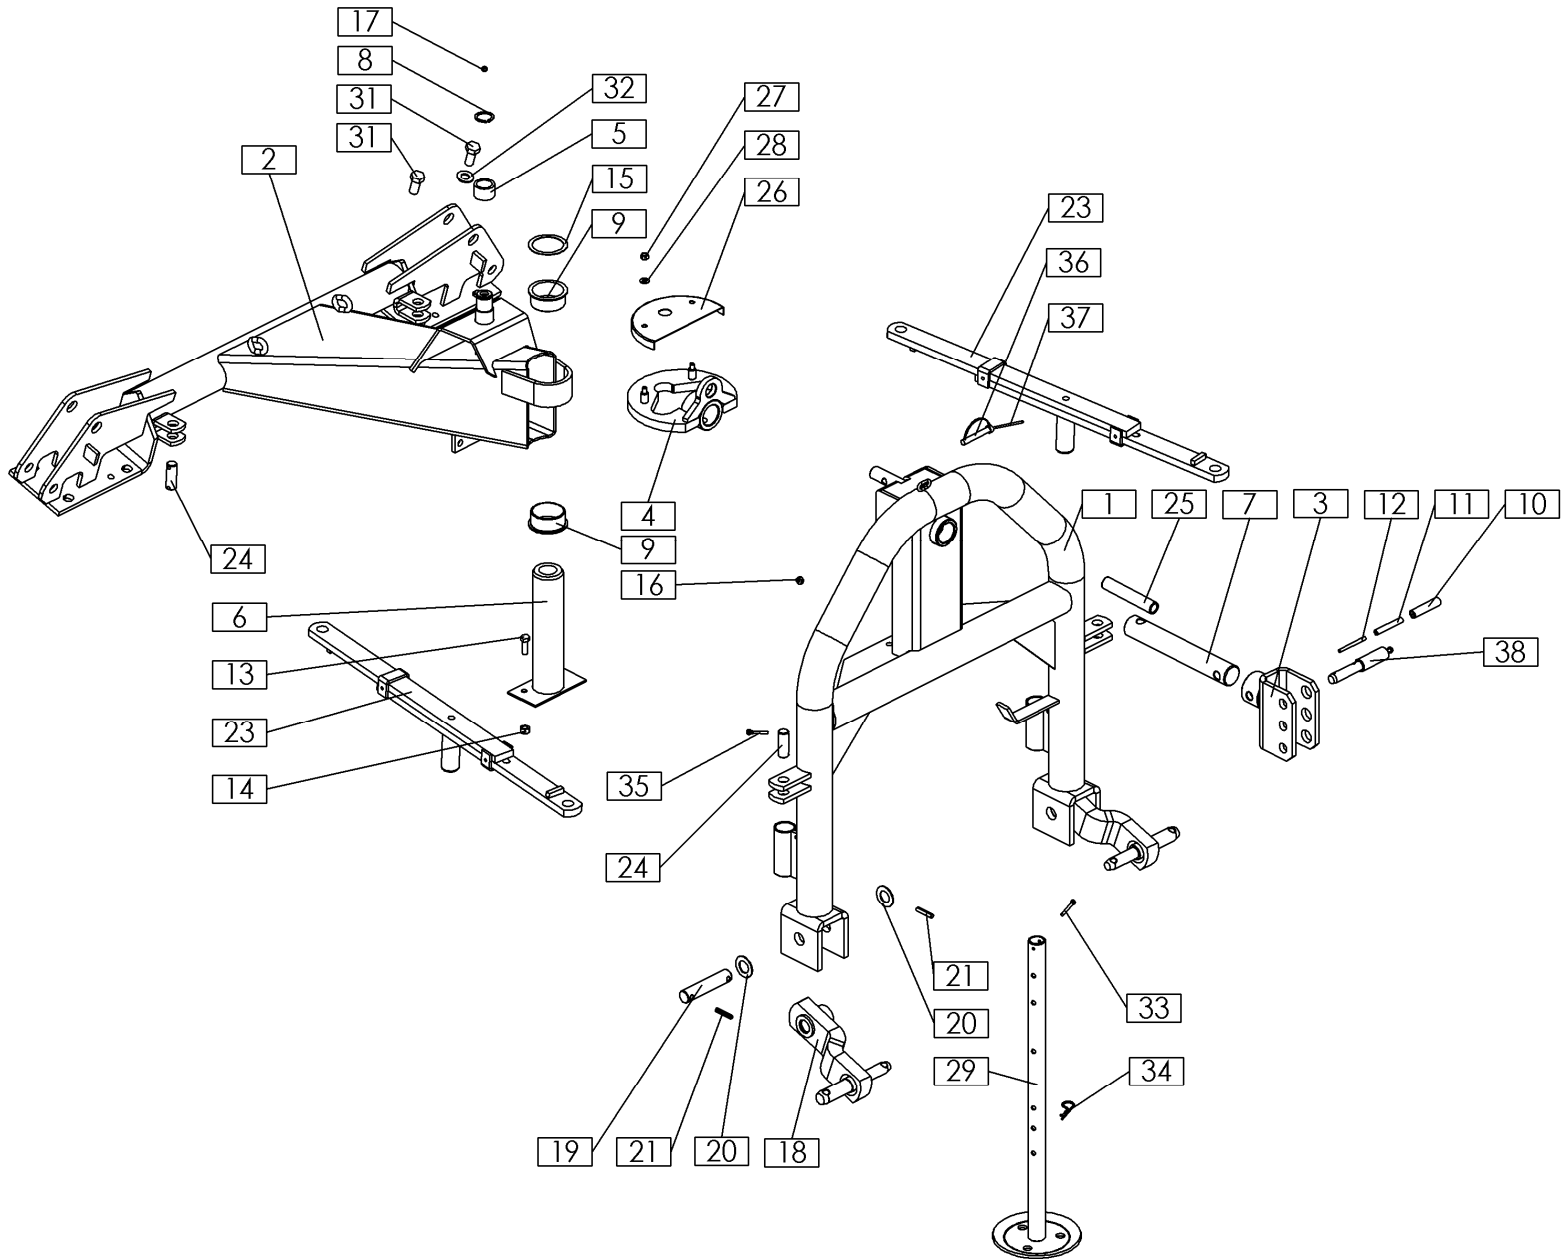

**ERSATZTEILLISTE
SPARE PARTS LIST**

SPIDER 615 Z PRO

Velja od tov. št. dalje: **SPIDER 615 Z PRO=+107**
 Važi od tvor. broja dalje:
 Ab masch. Nr.:
 From mach Nr.:

11

Številka Broj Bild Fig.	Kataloška številka Kataloški broj Ersatzteilnummer Spare Part Number	Naziv dela	Naziv dijela	Benennung	Description	Opomba	Količina Komada Menge Quantity
1	155837703	Cev var.	Cev var.	Rohr geschw.	Tube welded		1
2	155768011	Cev var.	Cev var.	Rohr geschw.	Tube welded		1
3	155775501	Zaščita prednja var.	Predna zaščita var.	Schutz vorne geschw.	Protection frontside welded		1
4	155775404	Zaščita prednja var.	Predna zaščita var.	Schutz vorne geschw.	Protection frontside welded		1
5	155768902	Cev 3	Cev 3	Rohr 3	Tube 3		2
6	155199412	Zaščita leva var.	Leva zaščita var.	Schutz links geschw.	Protection left welded		1
7	155200115	Zaščita desna var.	Desna zaščita var.	Schutz rechts geschw.	Protection right welded		1
8	155202103	Nosilce zadnji levi var.	Nosač zadnji levi var.	Hinterschutz links geschw.	Holder rear left welded		1
9	155202309	Nosilce zadnji desni var.	Nosač zadnji desni var.	Hinterschutz rechts geschw.	Holder rear right welded		1
10	155765406	Nosilec	Nosač	Träger	Holder		1
11	155177202	Zaščita kardana	Zaščita kardana	Gelenkwellenschutz	PTO shaft protection		1
12	150163307	Vijak M10x20	Vijak M10x20	Schraube M10x20	Screw M10x20		4
13	150373303	Vijak M12x60	Vijak M12x60	Schraube M12x60	Screw M12x60		2
14	150147102	Vijak M10x 65	Vijak M10x65	Schraube M10x65	Screw M10x65		4
15	150522606	Vijak M16x70	Vijak M16x70	Schraube M16x70	Screw M16x70		4
16	150351808	Vijak M10x55	Vijak M10x55	Schraube M10x55	Screw M10x55		4
17	150335809	Vijak M10x50	Vijak M10x50	Schraube M10x50	Screw M10x50		4
18	155769803	Objemka	Spojnica	Klemme	Clip		2
19	150426701	Podložka SKM 8	Podložka SKM 8	Scheibe SKM 8	Washer SKM 8		4
20	150426809	Podložka SKM 10	Podložka SKM 10	Scheibe SKM 10	Washer SKM 10		8
21	000225303	Podložka 10	Podložka 10	Scheibe 10	Washer 10		4
22	150426907	Podložka SKM 12	Podložka SKM 12	Scheibe SKM 12	Washer SKM 12		12
23	150432801	Podložka SKZ 16	Podložka SKZ 16	Scheibe SKZ 16	Washer SKZ 16		4
24	150275400	Matica M10	Navrtka M10	Mutter M10	Nut M10		8
25	150275302	Matica M 8	Navrtka M 8	Mutter M 8	Nut M 8		4
26	150393602	Matica M12	Navrtka M12	Mutter M12	Nut M12		6
27	153663609	Sornik 5 - 20 x 78	Svornjak 5 - 20 x 78	Bolzen 5 - 20 x 78	Bolt 5 - 20 x 78		2
28	150084704	Zatič prožni 5 x 32	Opružni klin 5 x 32	Spannstift 5 x 32	Tension pin 5 x 32		2
29	150381508	Zatik z vzmetjo Nr. KSB 65	Klin sa oprugom Nr. KSB 65	Klappstecker Nr. KSB 65	Linch pin KSB 65		2
30	153245714	Vrvica plastična kpl.	Plastična vrpca kpl.	Plastikleine zus.	Plastic string cpl.		2
31	150415900	Čep PVC za cev 30x30x3	PVC čep za cev 30x30x3	Verschlusskappe Kunstst.	Plastic cap 30x30x3		4
32	155839505	Profil U	Profil U	U Stahlprofil	U steel profile		2
33	152446605	Ročka	Ručka	Kanne	Holder		1