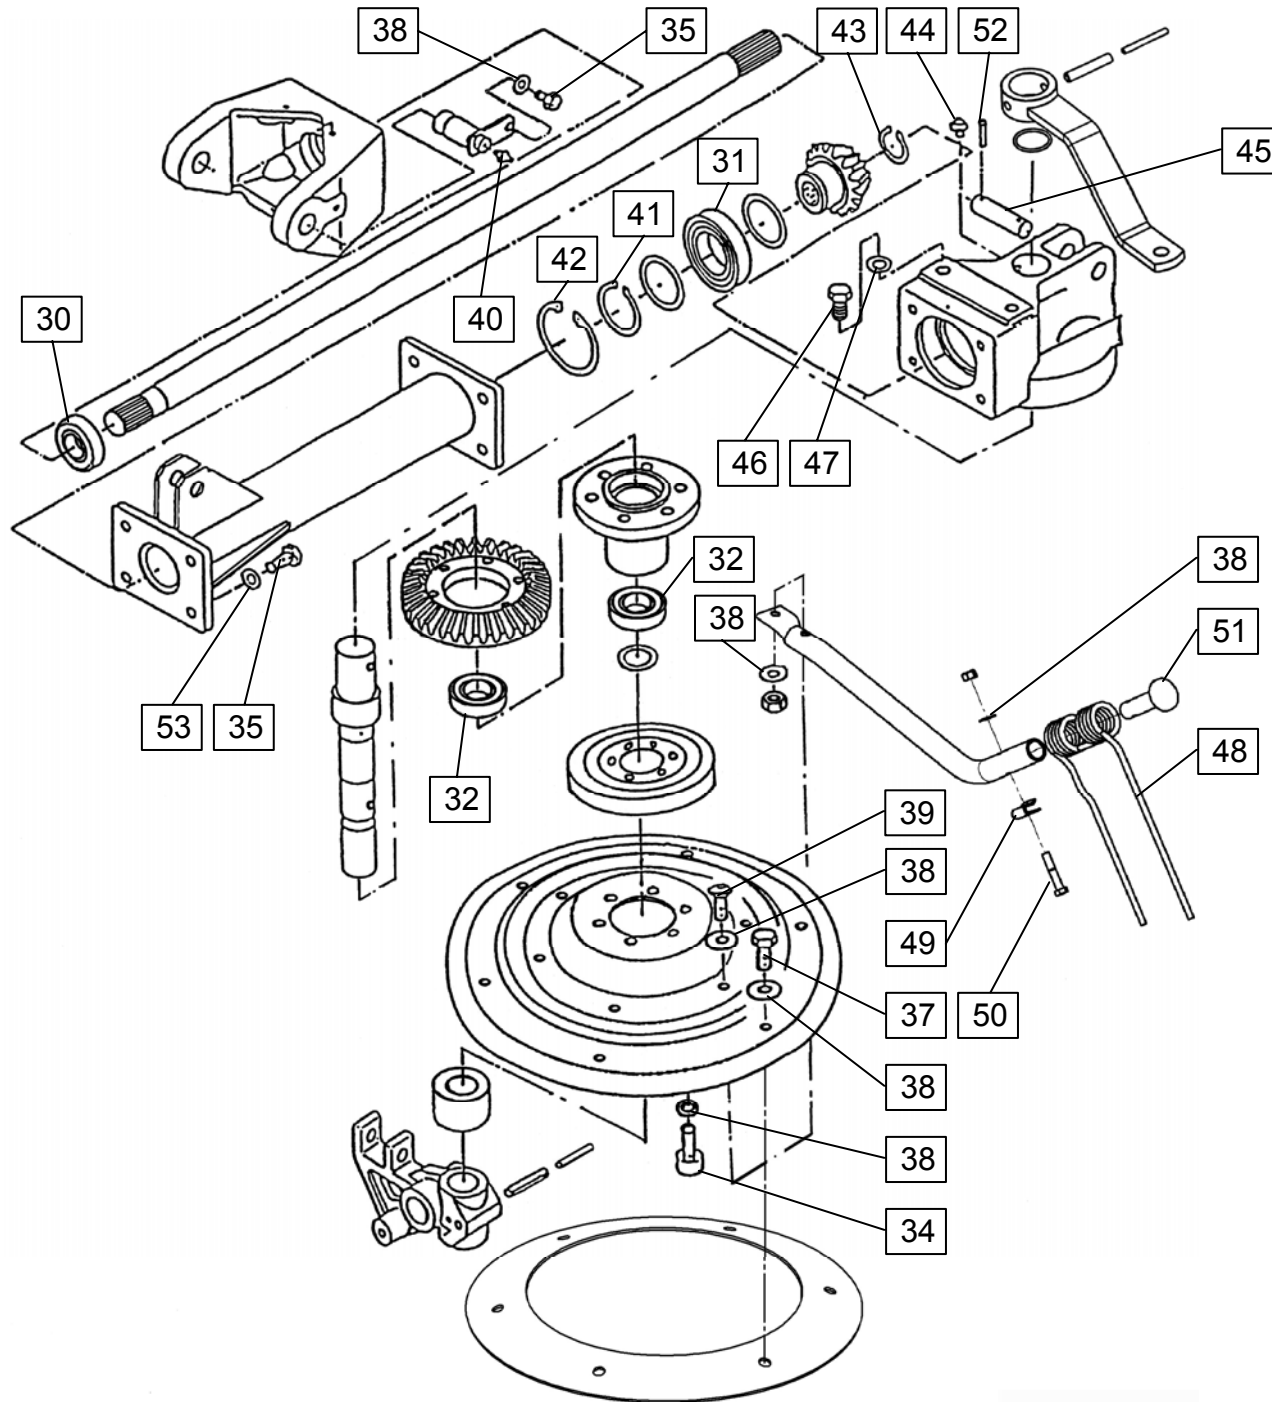

**ERSATZTEILLISTE
SPARE PARTS LIST**

SPIDER 615 Z PRO

Velja od tov. št. dalje: **SPIDER 615 Z PRO=+107**
 Važi od tvor. broja dalje:
 Ab masch. Nr.:
 From mach Nr.:

11

Številka Broj Bild Fig.	Kataloška številka Kataloški broj Ersatzteilnummer Spare Part Number	Naziv dela	Naziv dijela	Benennung	Description	Opomba	Količina Komada Menge Quantity
1	155837703	Cev var.	Cev var.	Rohr geschw.	Tube welded		1
2	155768011	Cev var.	Cev var.	Rohr geschw.	Tube welded		1
3	155775501	Zaščita prednja var.	Predna zaščita var.	Schutz vorne geschw.	Protection frontside welded		1
4	155775404	Zaščita prednja var.	Predna zaščita var.	Schutz vorne geschw.	Protection frontside welded		1
5	155768902	Cev 3	Cev 3	Rohr 3	Tube 3		2
6	155199412	Zaščita leva var.	Leva zaščita var.	Schutz links geschw.	Protection left welded		1
7	155200115	Zaščita desna var.	Desna zaščita var.	Schutz rechts geschw.	Protection right welded		1
8	155202103	Nosilce zadnji levi var.	Nosač zadnji levi var.	Hinterschutz links geschw.	Holder rear left welded		1
9	155202309	Nosilce zadnji desni var.	Nosač zadnji desni var.	Hinterschutz rechts geschw.	Holder rear right welded		1
10	155765406	Nosilec	Nosač	Träger	Holder		1
11	155177202	Zaščita kardana	Zaščita kardana	Gelenkwellenschutz	PTO shaft protection		1
12	150163307	Vijak M10x20	Vijak M10x20	Schraube M10x20	Screw M10x20		4
13	150373303	Vijak M12x60	Vijak M12x60	Schraube M12x60	Screw M12x60		2
14	150147102	Vijak M10x 65	Vijak M10x65	Schraube M10x65	Screw M10x65		4
15	150522606	Vijak M16x70	Vijak M16x70	Schraube M16x70	Screw M16x70		4
16	150351808	Vijak M10x55	Vijak M10x55	Schraube M10x55	Screw M10x55		4
17	150335809	Vijak M10x50	Vijak M10x50	Schraube M10x50	Screw M10x50		4
18	155769803	Objemka	Spojnica	Klemme	Clip		2
19	150426701	Podložka SKM 8	Podložka SKM 8	Scheibe SKM 8	Washer SKM 8		4
20	150426809	Podložka SKM 10	Podložka SKM 10	Scheibe SKM 10	Washer SKM 10		8
21	000225303	Podložka 10	Podložka 10	Scheibe 10	Washer 10		4
22	150426907	Podložka SKM 12	Podložka SKM 12	Scheibe SKM 12	Washer SKM 12		12
23	150432801	Podložka SKZ 16	Podložka SKZ 16	Scheibe SKZ 16	Washer SKZ 16		4
24	150275400	Matica M10	Navrtka M10	Mutter M10	Nut M10		8
25	150275302	Matica M 8	Navrtka M 8	Mutter M 8	Nut M 8		4
26	150393602	Matica M12	Navrtka M12	Mutter M12	Nut M12		6
27	153663609	Sornik 5 - 20 x 78	Svornjak 5 - 20 x 78	Bolzen 5 - 20 x 78	Bolt 5 - 20 x 78		2
28	150084704	Zatič prožni 5 x 32	Opružni klin 5 x 32	Spannstift 5 x 32	Tension pin 5 x 32		2
29	150381508	Zatik z vzmetjo Nr. KSB 65	Klin sa oprugom Nr. KSB 65	Klappstecker Nr. KSB 65	Linch pin KSB 65		2
30	153245714	Vrvica plastična kpl.	Plastična vrpca kpl.	Plastikleine zus.	Plastic string cpl.		2
31	150415900	Čep PVC za cev 30x30x3	PVC čep za cev 30x30x3	Verschlusskappe Kunstst.	Plastic cap 30x30x3		4
32	155839505	Profil U	Profil U	U Stahlprofil	U steel profile		2
33	152446605	Ročka	Ručka	Kanne	Holder		1