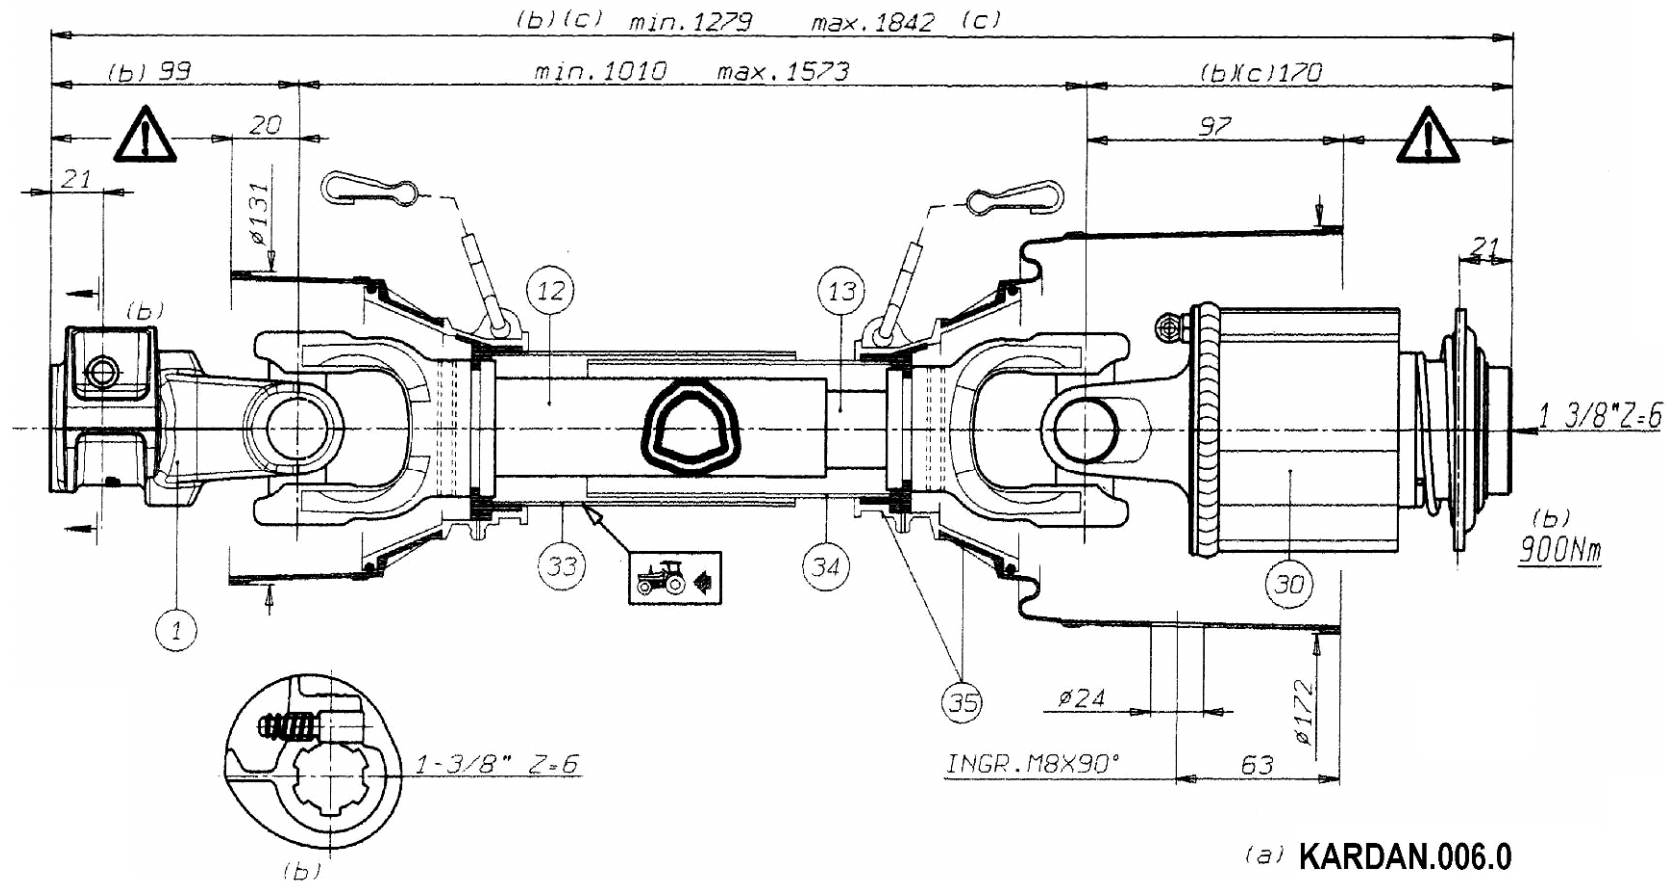

(a) KARDAN.006.0

ident: 150162807

Kardanska gred do traktorja (540 vrt/min)
 Kardansko vrtilo do traktora (540 vrt/min)
 Gelenkwelle bis Schlepper (540 um/min)
 P.T.O. shaft to the tractor (540 rpm.)
 Albero cardanico al trattore (540 giri/min)
 Arbre de transmission pour le tracteur (540 tr/min)
 Aandrijfnaaf naar de tractor (540 tpm)