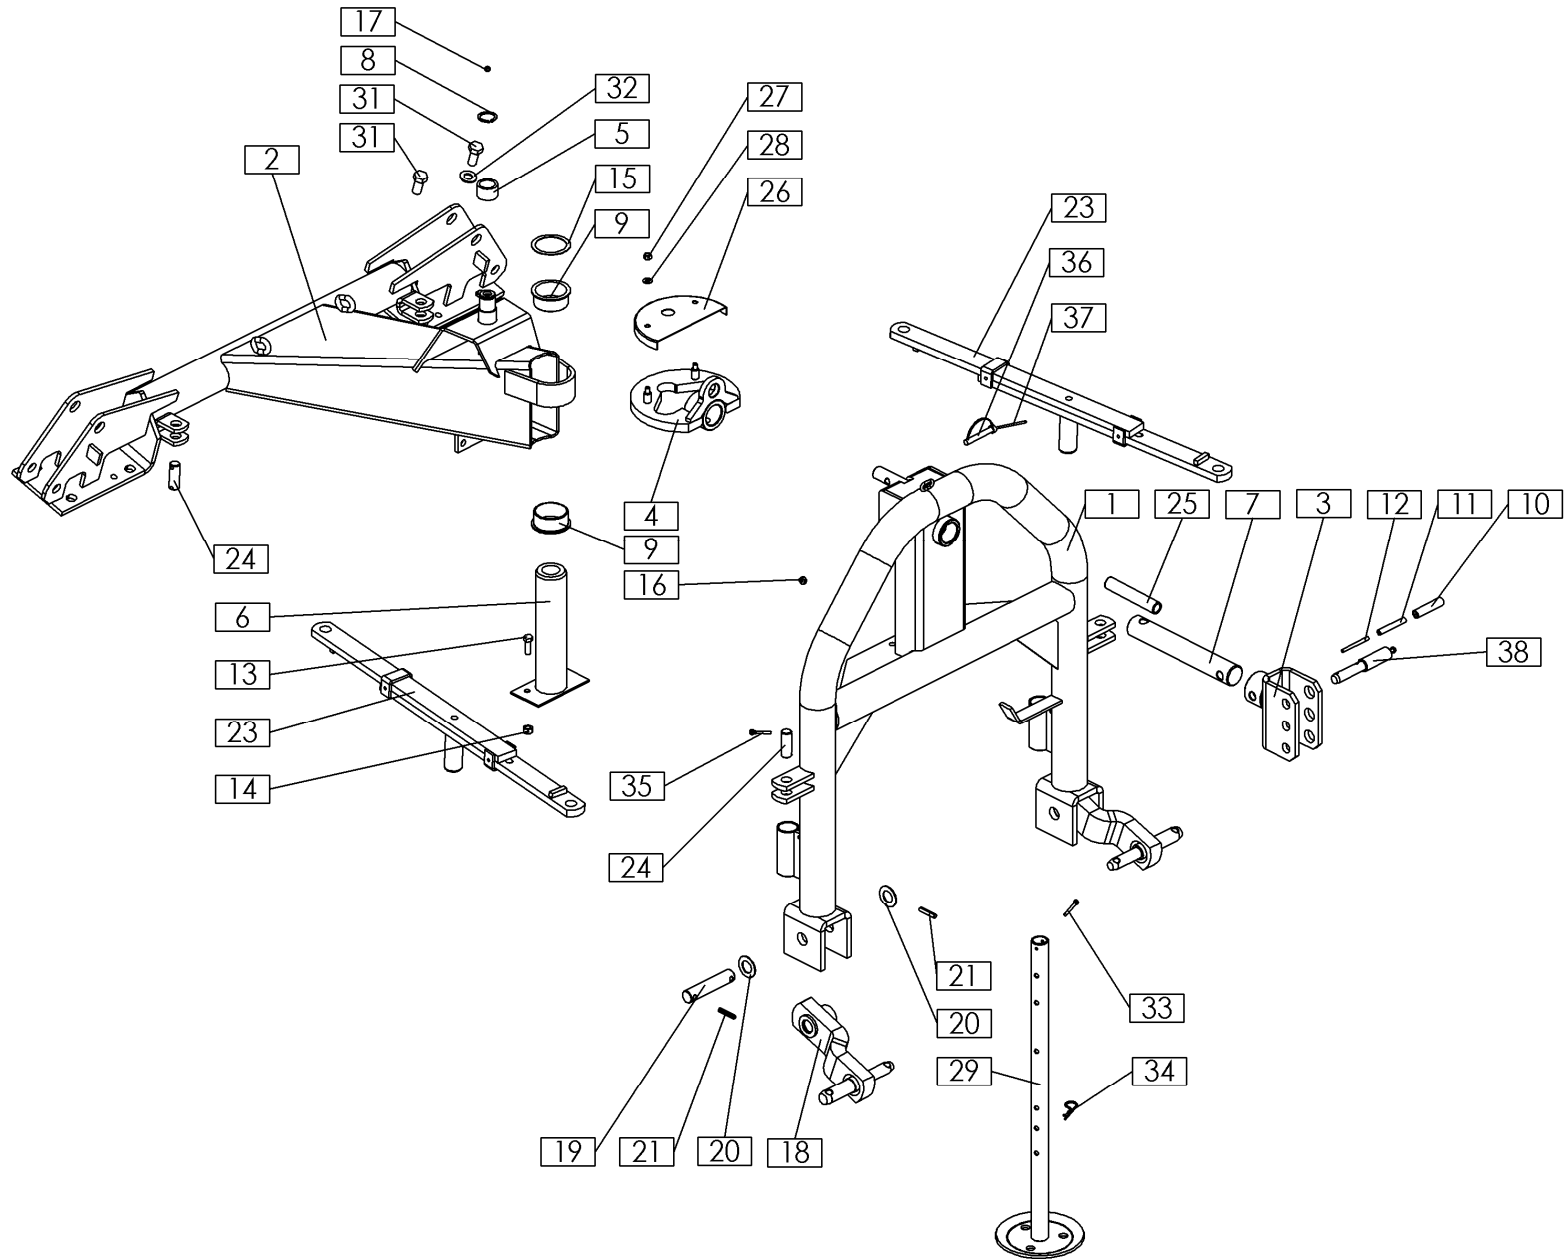

(a) KARDAN.006.0

ident: 150162807

Kardanska gred do traktorja (540 vrt/min)
 Kardansko vrtilo do traktora (540 vrt/min)
 Gelenkwelle bis Schlepper (540 um/min)
 P.T.O. shaft to the tractor (540 rpm.)
 Albero cardanico al trattore (540 giri/min)
 Arbre de transmission pour le tracteur (540 tr/min)
 Aandrijfnaaf naar de tractor (540 tpm)