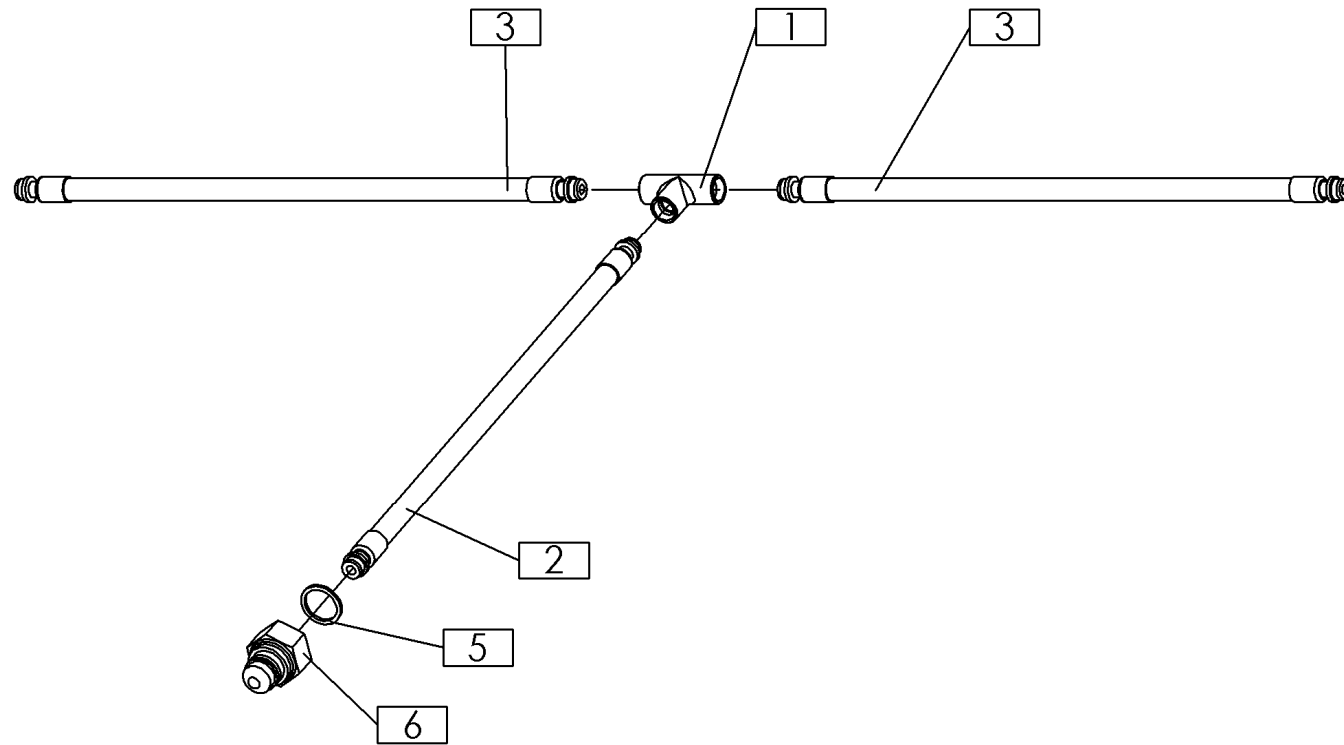

(a) KARDAN.006.0

ident: 150162807

Kardanska gred do traktorja (540 vrt/min)
 Kardansko vrtilo do traktora (540 vrt/min)
 Gelenkwelle bis Schlepper (540 um/min)
 P.T.O. shaft to the tractor (540 rpm.)
 Albero cardanico al trattore (540 giri/min)
 Arbre de transmission pour le tracteur (540 tr/min)
 Aandrijfnaaf naar de tractor (540 tpm)