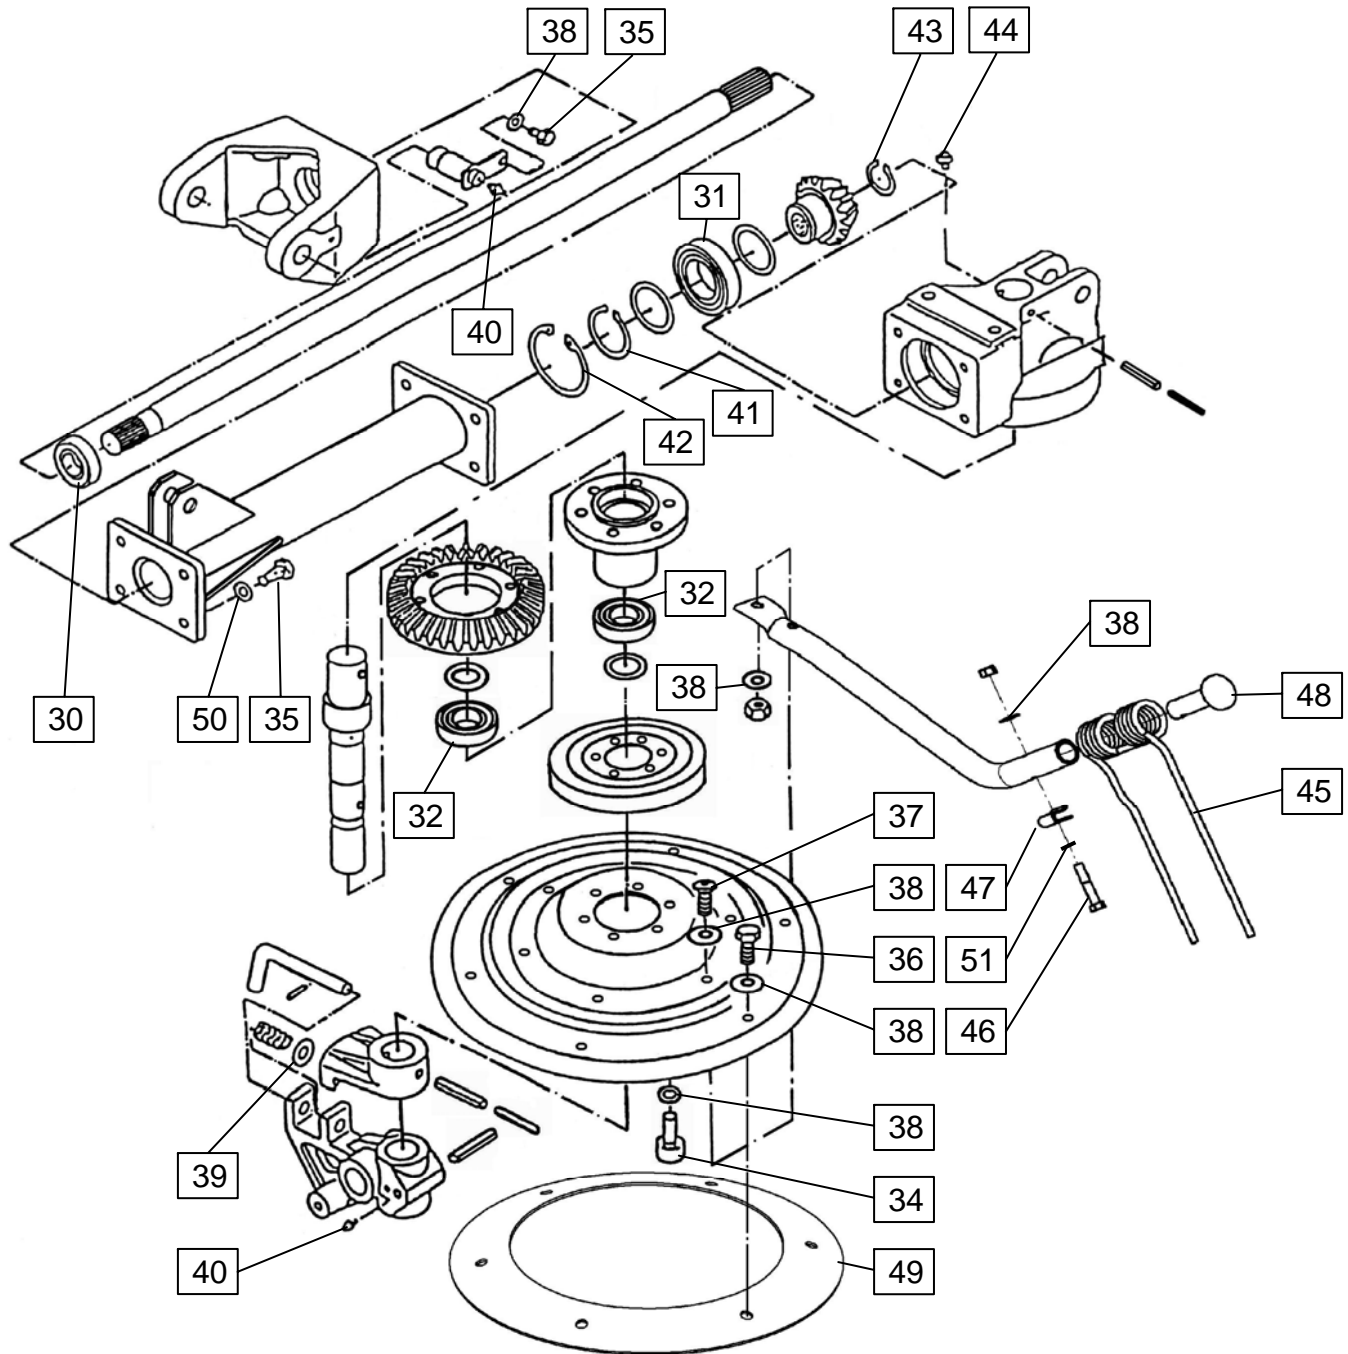

(a) KARDAN.006.0

ident: 150162807

Kardanska gred do traktorja (540 vrt/min)
 Kardansko vrtilo do traktora (540 vrt/min)
 Gelenkwelle bis Schlepper (540 um/min)
 P.T.O. shaft to the tractor (540 rpm.)
 Albero cardanico al trattore (540 giri/min)
 Arbre de transmission pour le tracteur (540 tr/min)
 Aandrijfnaaf naar de tractor (540 tpm)