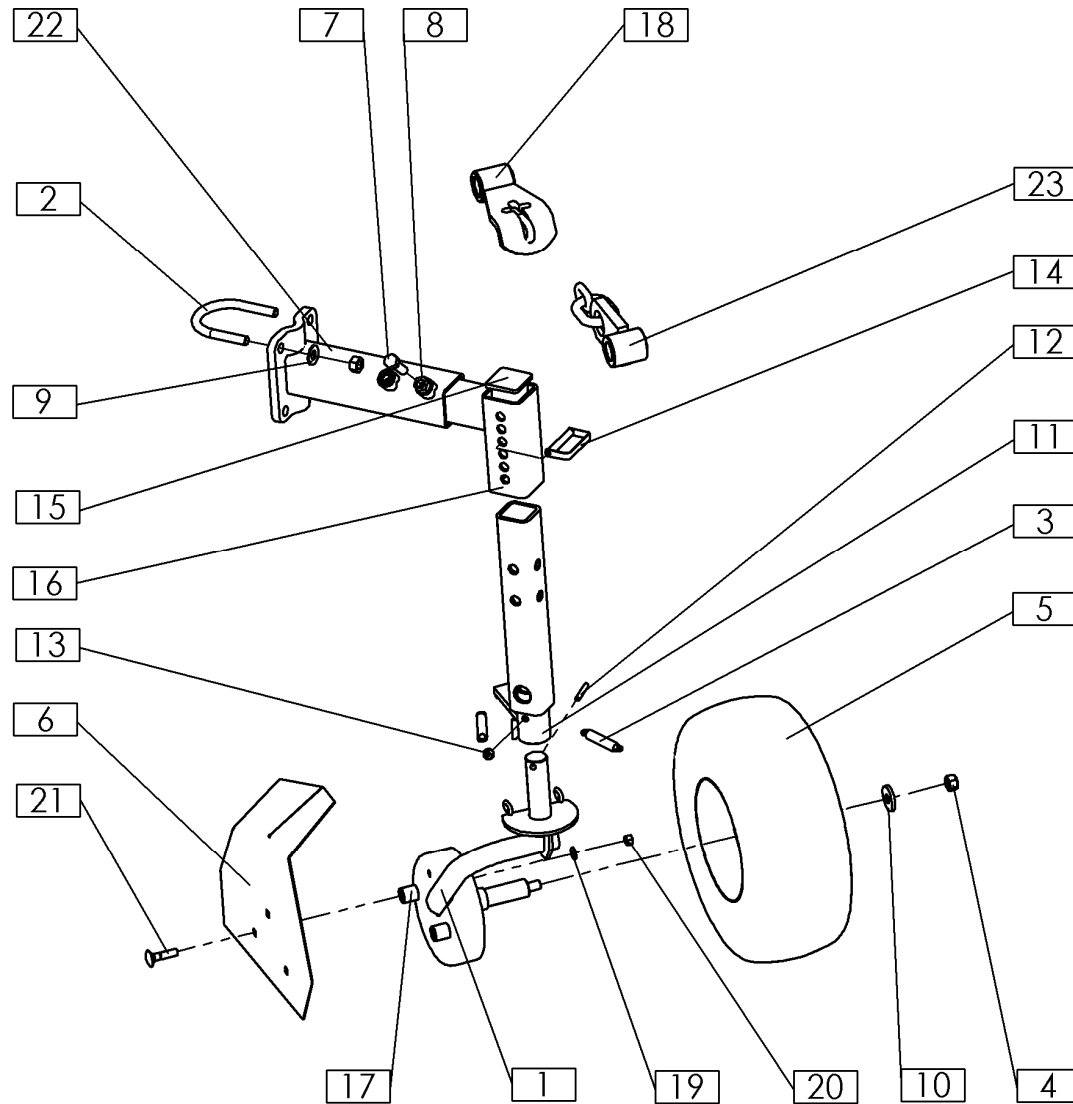

(a) KARDAN.006.0

ident: 150162807

Kardanska gred do traktorja (540 vrt/min)
 Kardansko vrtilo do traktora (540 vrt/min)
 Gelenkwelle bis Schlepper (540 um/min)
 P.T.O. shaft to the tractor (540 rpm.)
 Albero cardanico al trattore (540 giri/min)
 Arbre de transmission pour le tracteur (540 tr/min)
 Aandrijfnaaf naar de tractor (540 tpm)