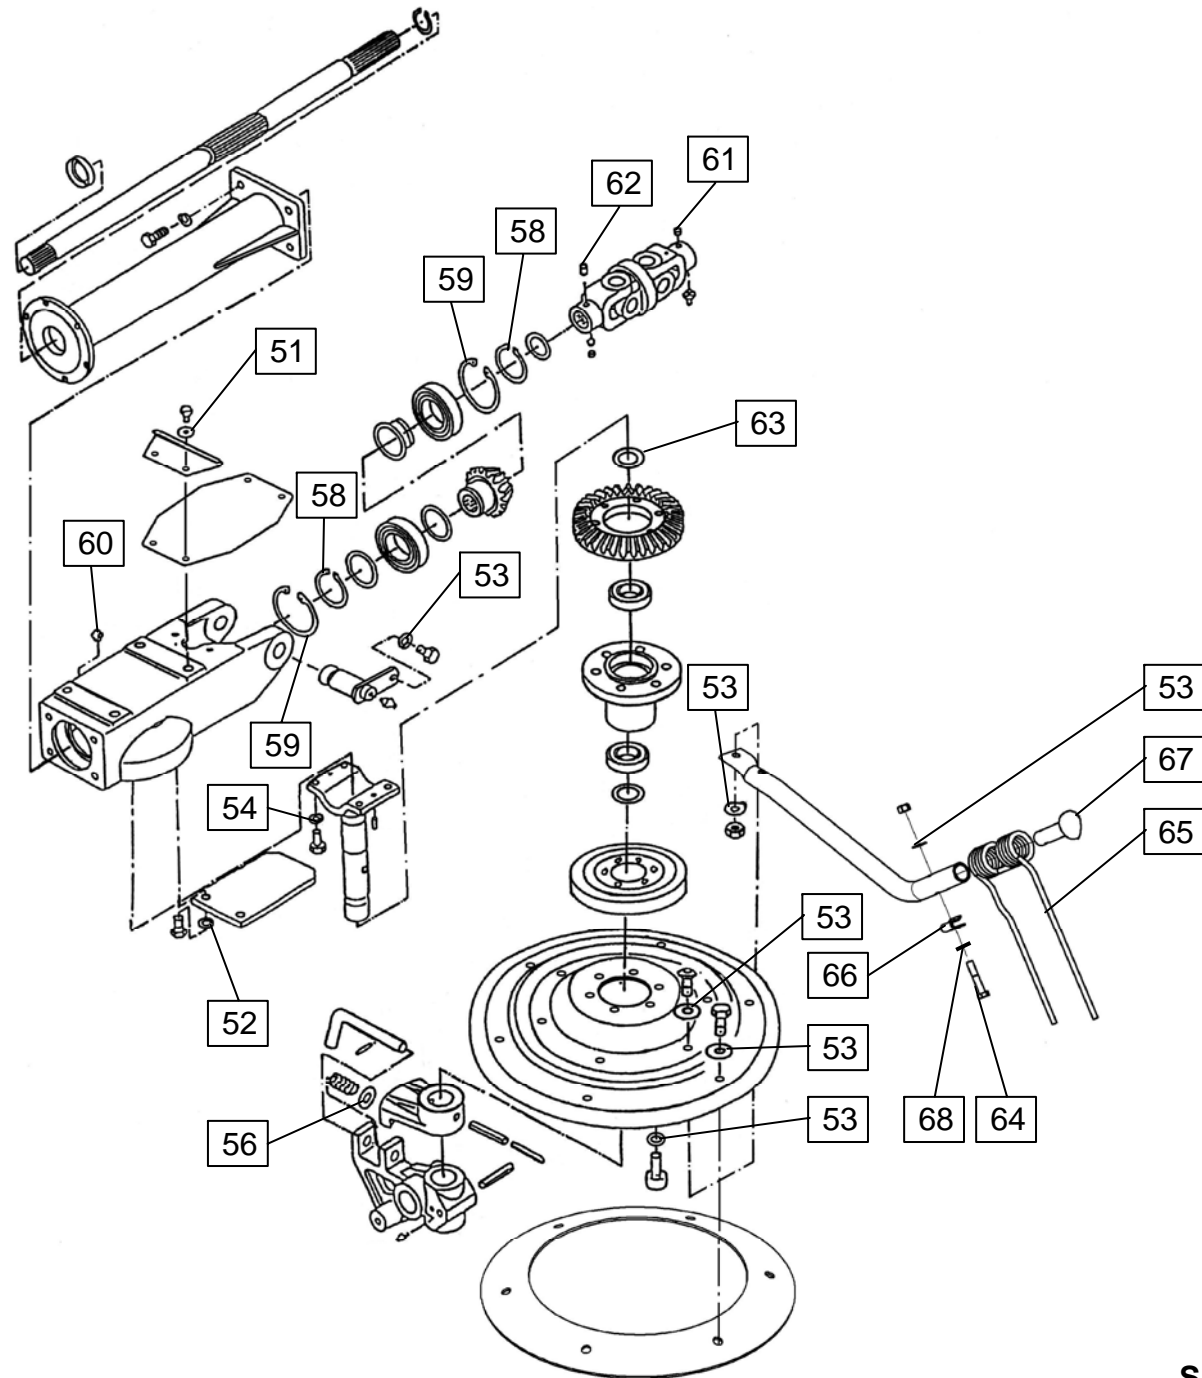

(a) KARDAN.006.0

ident: 150162807

Kardanska gred do traktorja (540 vrt/min)
 Kardansko vrtilo do traktora (540 vrt/min)
 Gelenkwelle bis Schlepper (540 um/min)
 P.T.O. shaft to the tractor (540 rpm.)
 Albero cardanico al trattore (540 giri/min)
 Arbre de transmission pour le tracteur (540 tr/min)
 Aandrijfnaaf naar de tractor (540 tpm)