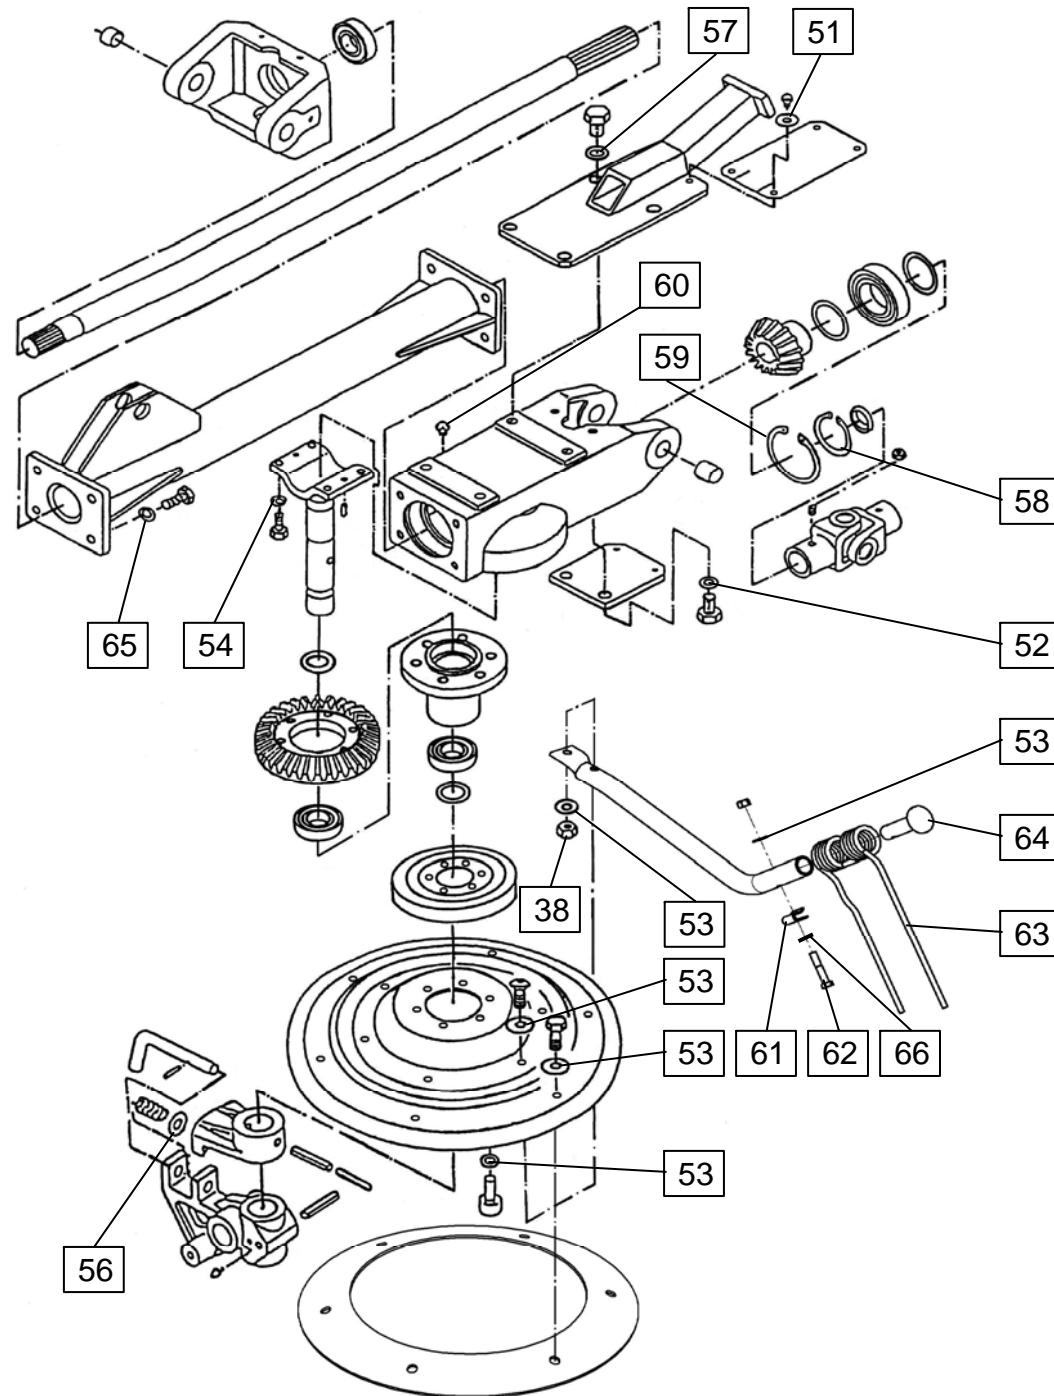

(a) KARDAN.006.0

ident: 150162807

Kardanska gred do traktorja (540 vrt/min)
 Kardansko vrtilo do traktora (540 vrt/min)
 Gelenkwelle bis Schlepper (540 um/min)
 P.T.O. shaft to the tractor (540 rpm.)
 Albero cardanico al trattore (540 giri/min)
 Arbre de transmission pour le tracteur (540 tr/min)
 Aandrijfnaaf naar de tractor (540 tpm)