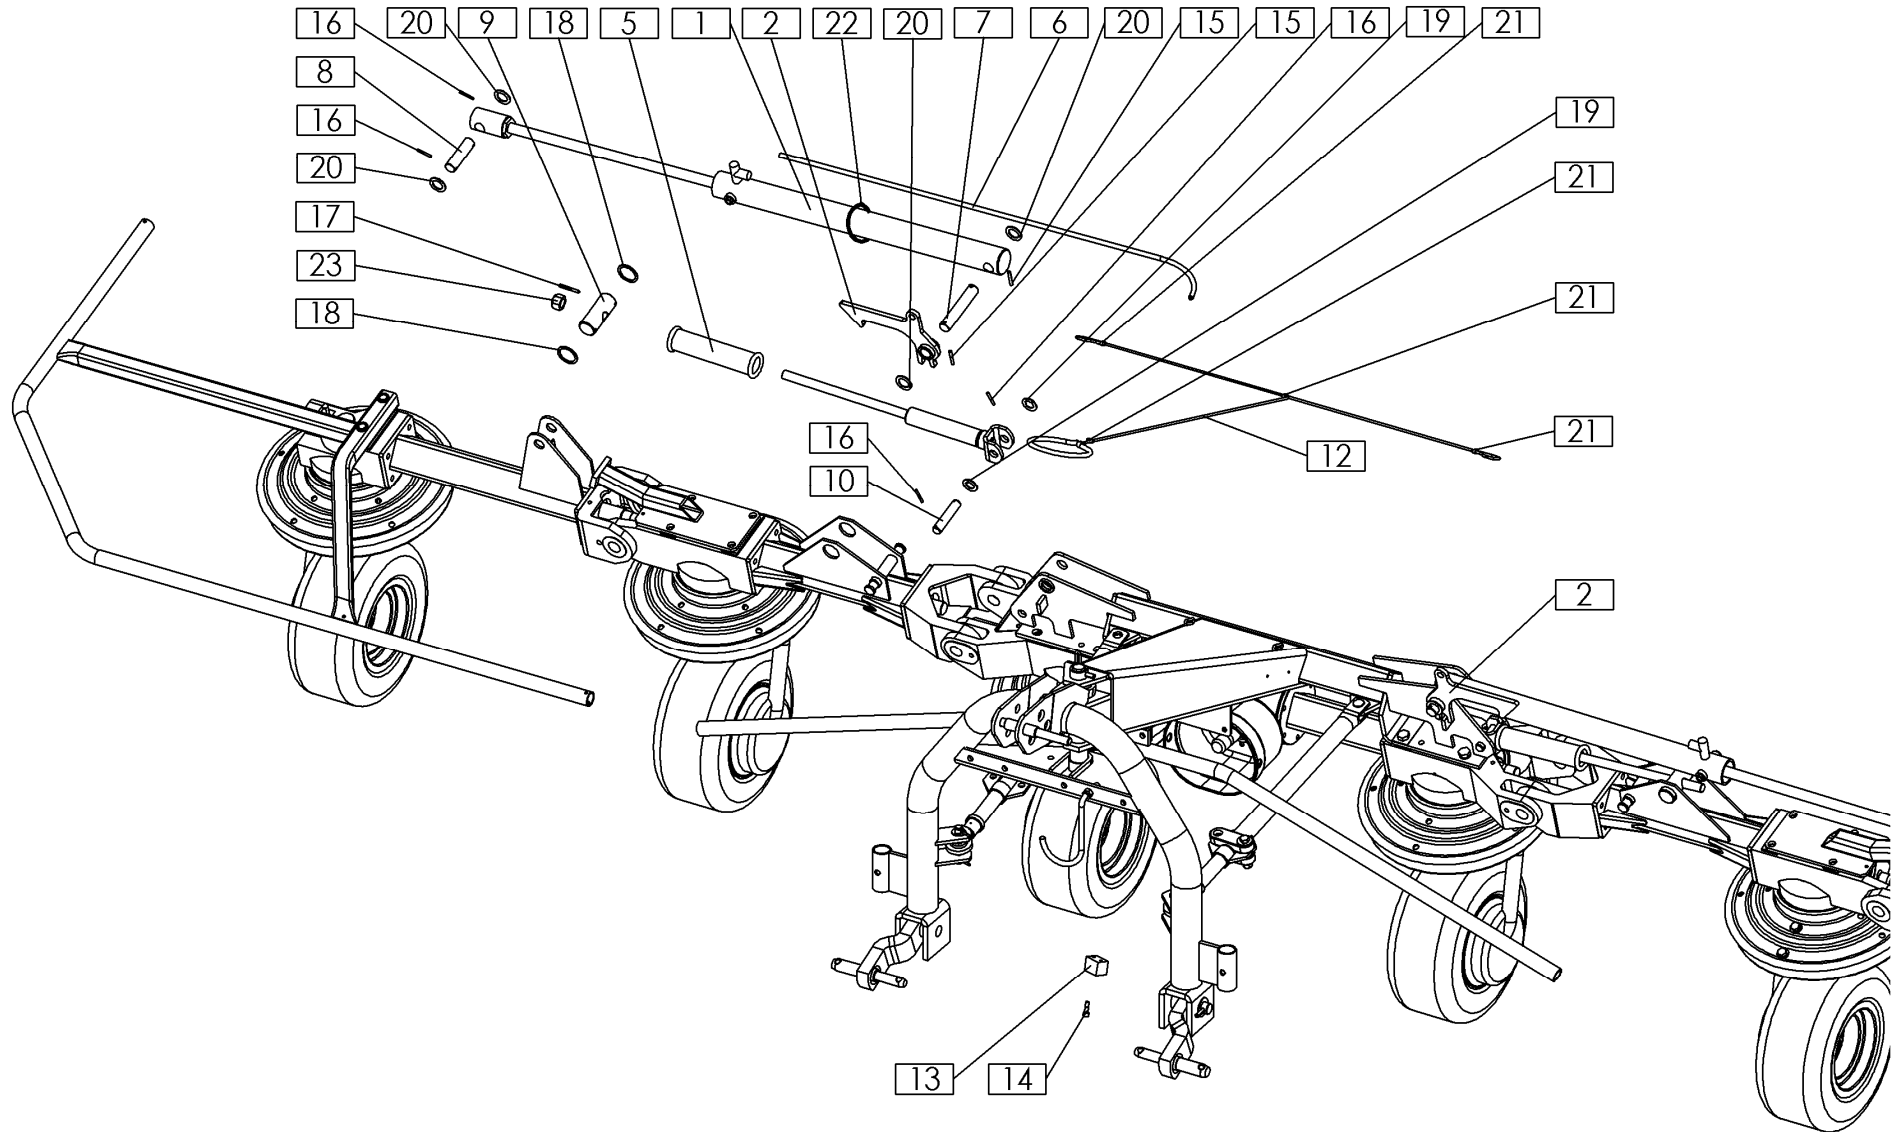

(a) KARDAN.006.0

ident: 150162807

Kardanska gred do traktorja (540 vrt/min)
 Kardansko vrtilo do traktora (540 vrt/min)
 Gelenkwelle bis Schlepper (540 um/min)
 P.T.O. shaft to the tractor (540 rpm.)
 Albero cardanico al trattore (540 giri/min)
 Arbre de transmission pour le tracteur (540 tr/min)
 Aandrijfnaaf naar de tractor (540 tpm)