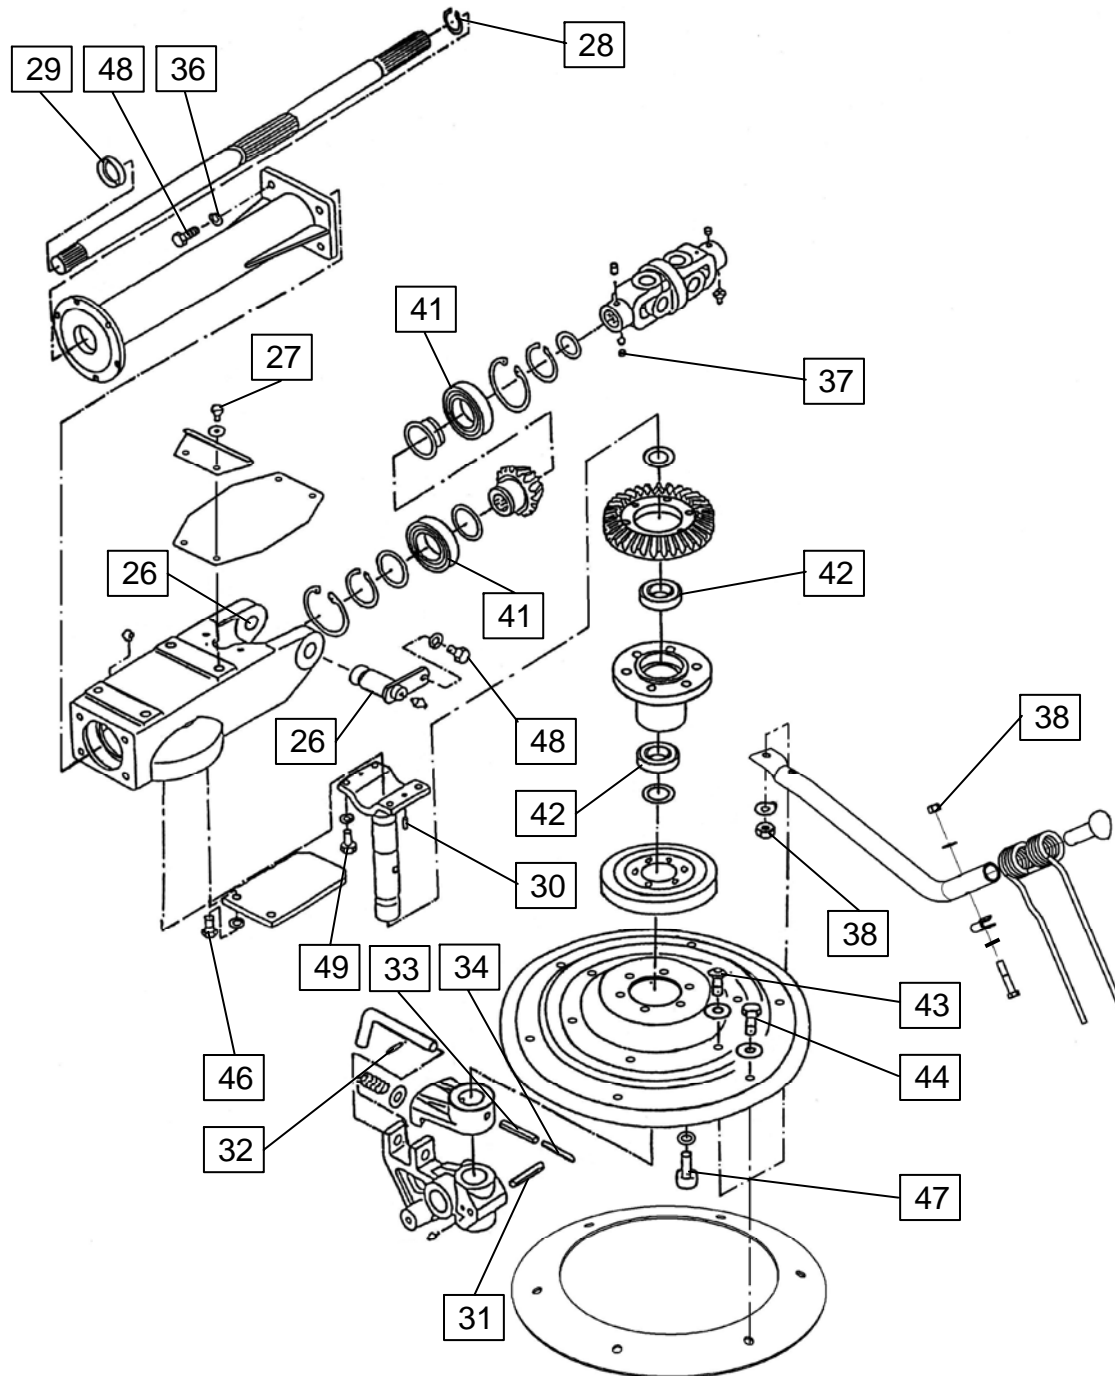

(a) KARDAN.006.0

ident: 150162807

Kardanska gred do traktorja (540 vrt/min)
 Kardansko vrtilo do traktora (540 vrt/min)
 Gelenkwelle bis Schlepper (540 um/min)
 P.T.O. shaft to the tractor (540 rpm.)
 Albero cardanico al trattore (540 giri/min)
 Arbre de transmission pour le tracteur (540 tr/min)
 Aandrijfnaaf naar de tractor (540 tpm)