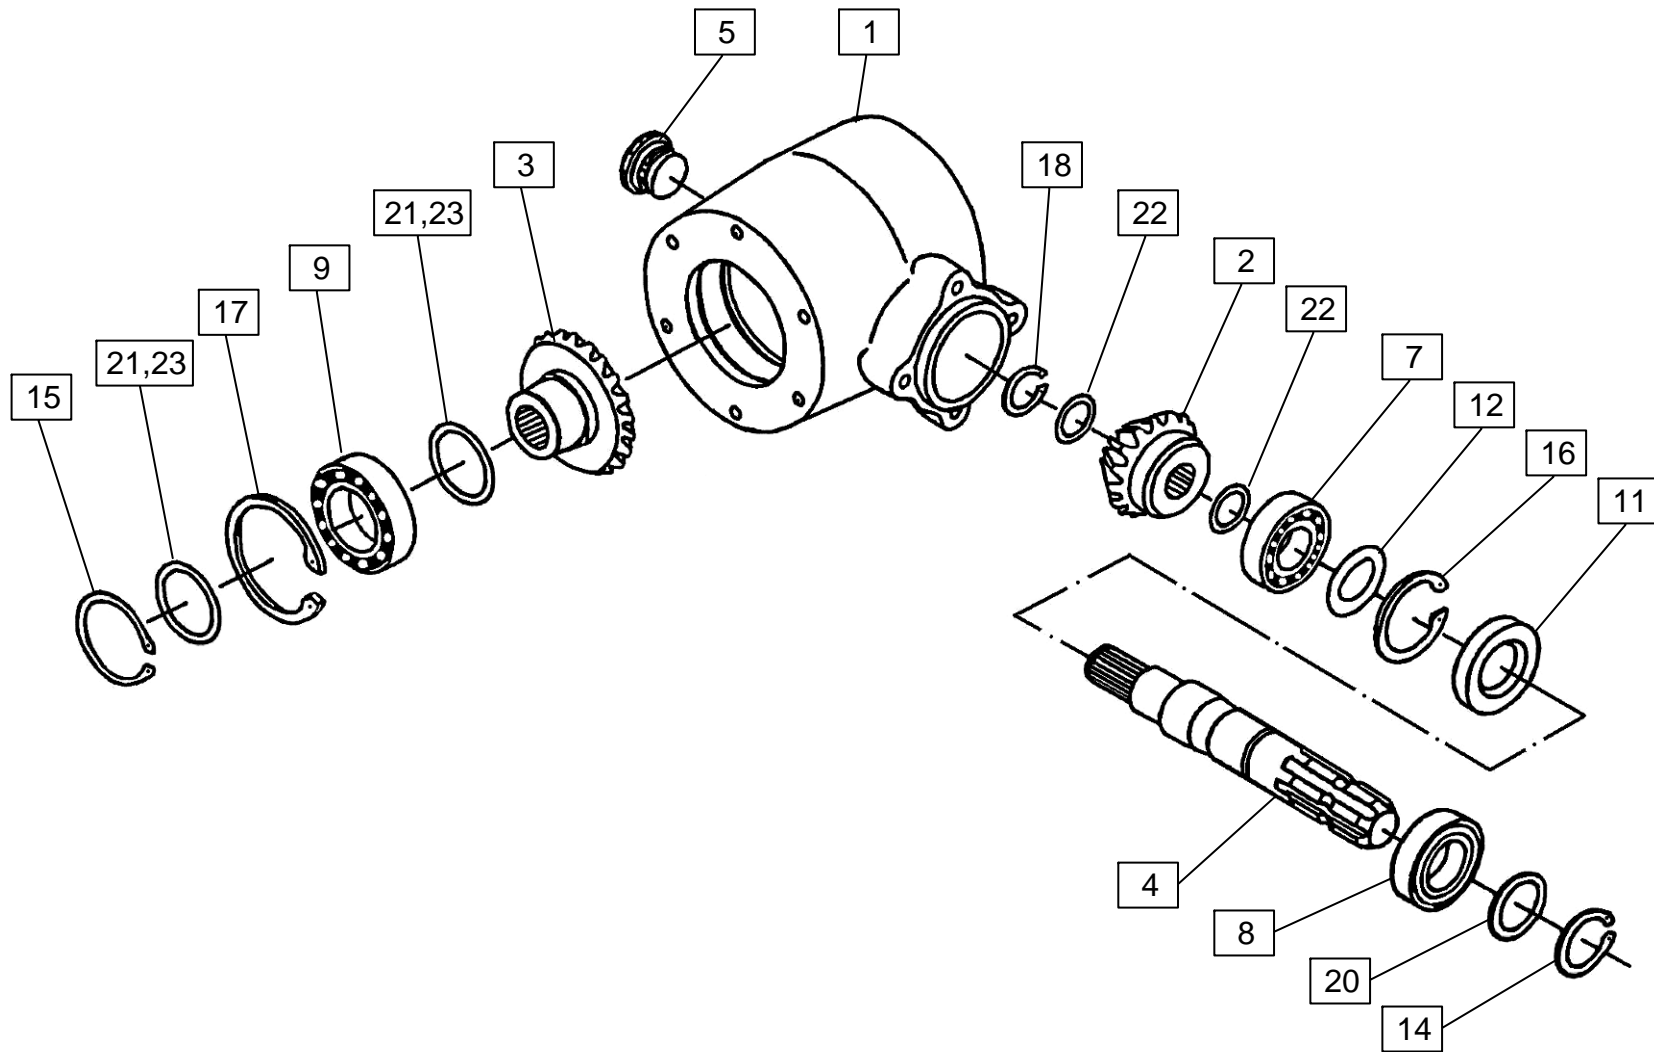

(a) KARDAN.006.0

ident: 150162807

Kardanska gred do traktorja (540 vrt/min)
 Kardansko vrtilo do traktora (540 vrt/min)
 Gelenkwelle bis Schlepper (540 um/min)
 P.T.O. shaft to the tractor (540 rpm.)
 Albero cardanico al trattore (540 giri/min)
 Arbre de transmission pour le tracteur (540 tr/min)
 Aandrijfnaaf naar de tractor (540 tpm)