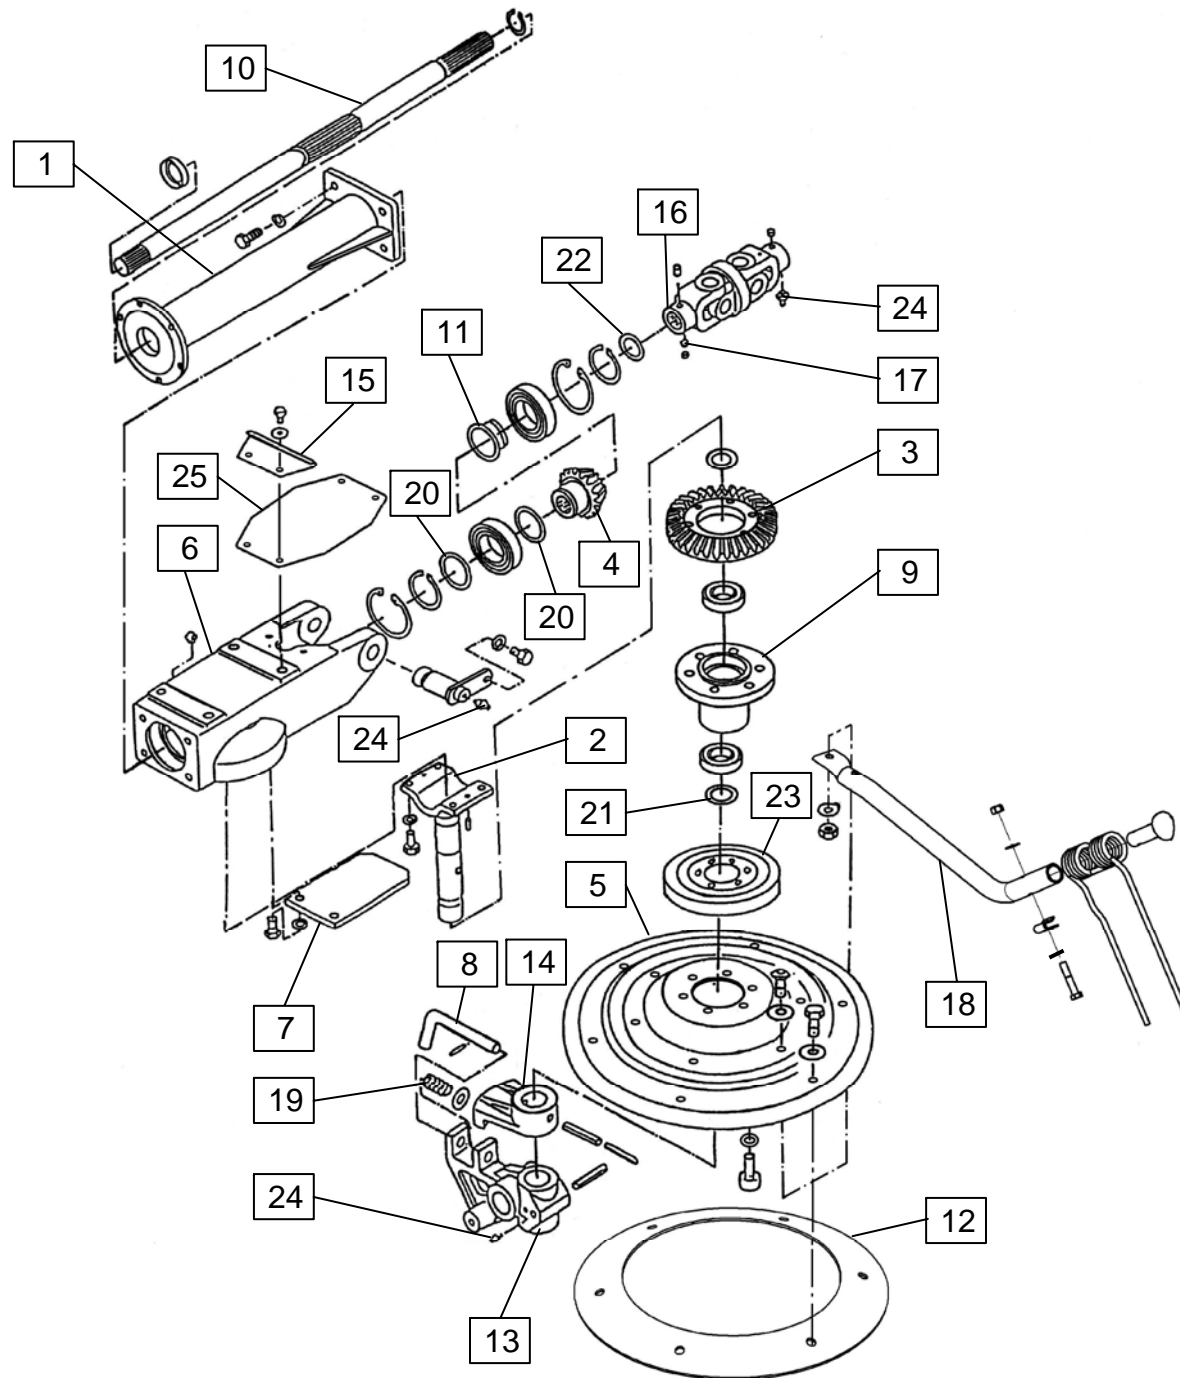

(a) KARDAN.006.0

ident: 150162807

Kardanska gred do traktorja (540 vrt/min)
 Kardansko vrtilo do traktora (540 vrt/min)
 Gelenkwelle bis Schlepper (540 um/min)
 P.T.O. shaft to the tractor (540 rpm.)
 Albero cardanico al trattore (540 giri/min)
 Arbre de transmission pour le tracteur (540 tr/min)
 Aandrijfnaaf naar de tractor (540 tpm)