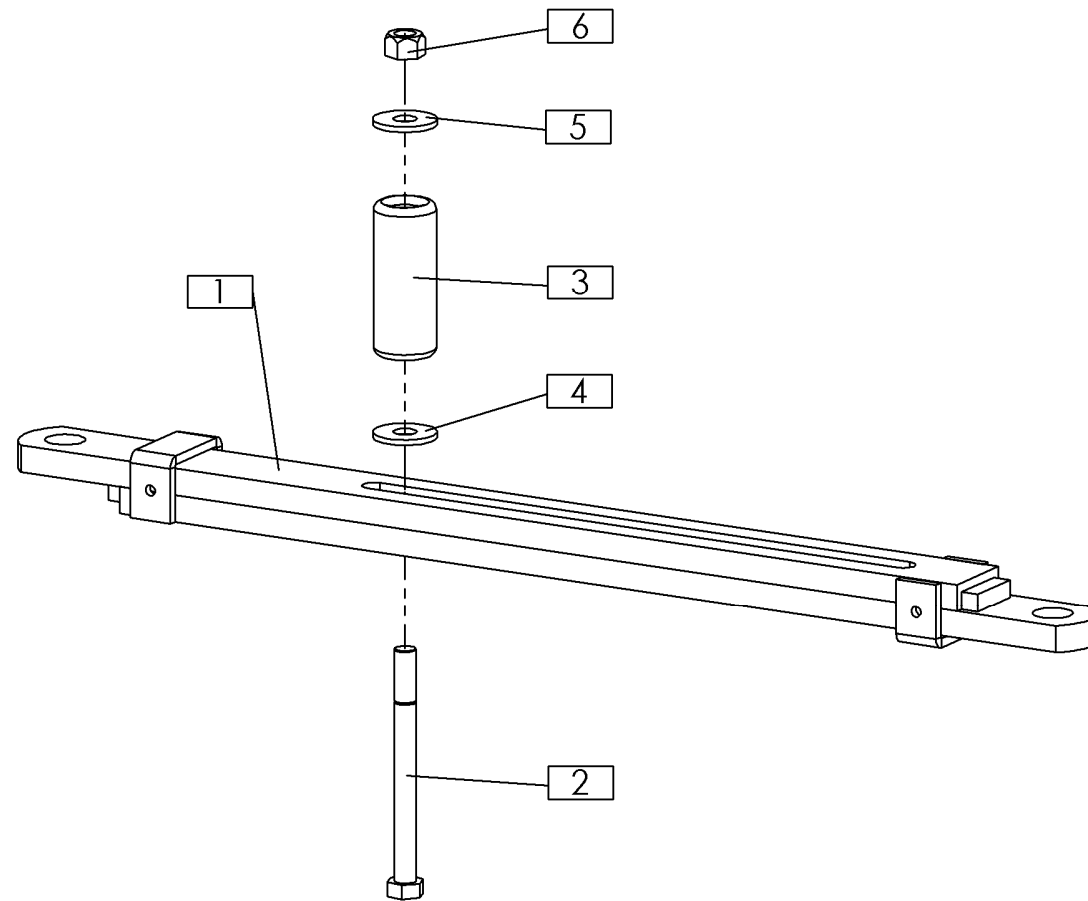

(a) KARDAN.006.0

ident: 150162807

Kardanska gred do traktorja (540 vrt/min)
 Kardansko vrtilo do traktora (540 vrt/min)
 Gelenkwelle bis Schlepper (540 um/min)
 P.T.O. shaft to the tractor (540 rpm.)
 Albero cardanico al trattore (540 giri/min)
 Arbre de transmission pour le tracteur (540 tr/min)
 Aandrijfnaaf naar de tractor (540 tpm)