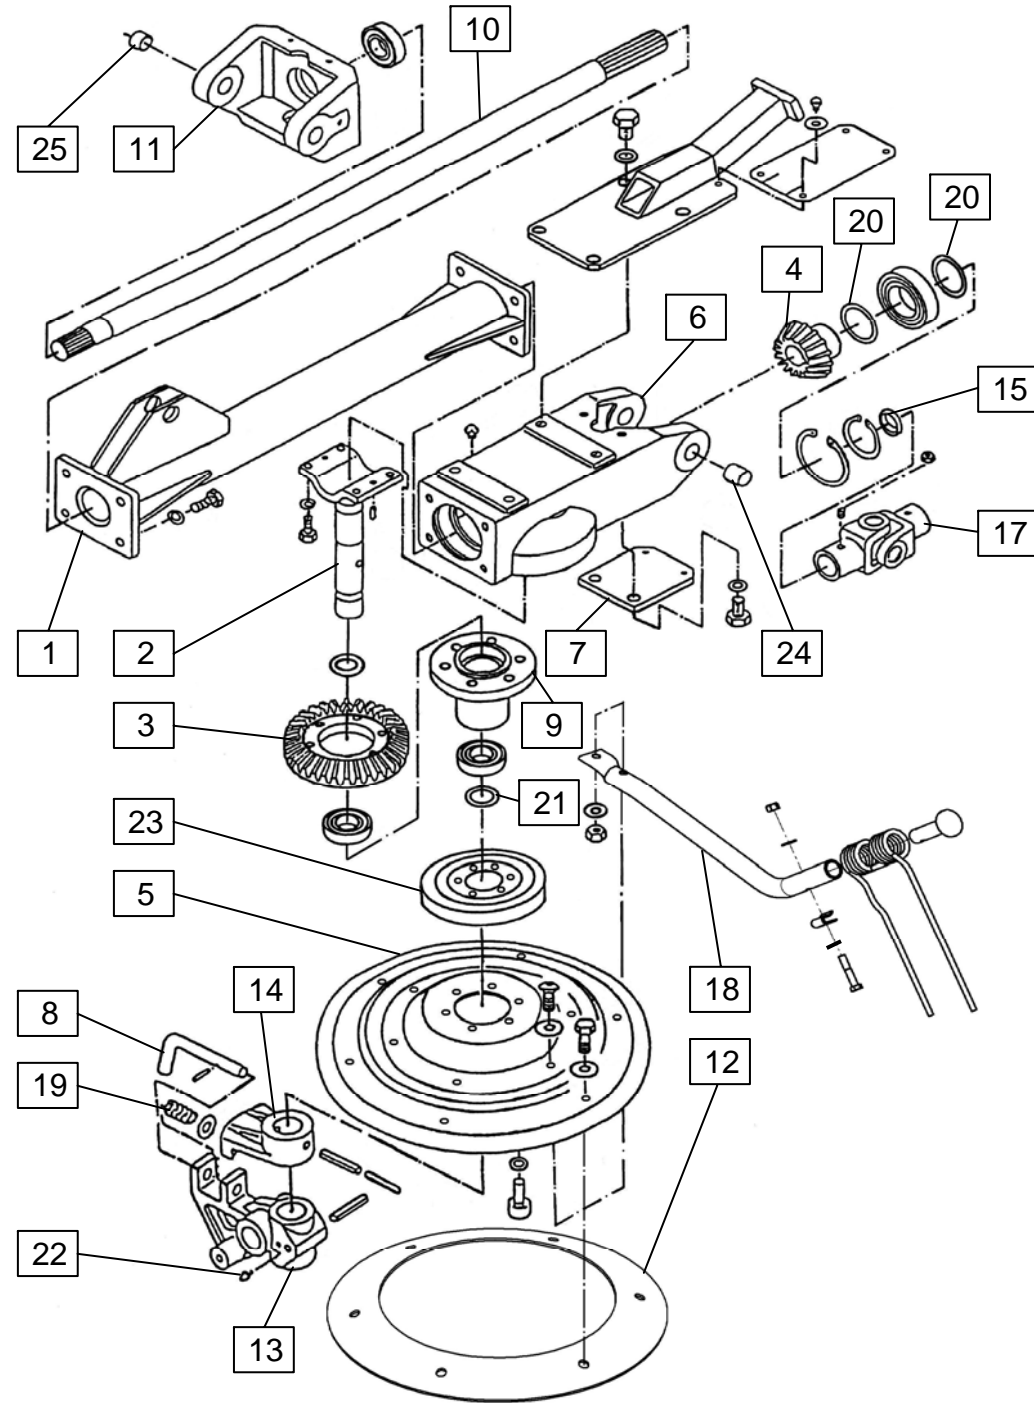

(a) KARDAN.006.0

ident: 150162807

Kardanska gred do traktorja (540 vrt/min)
 Kardansko vrtilo do traktora (540 vrt/min)
 Gelenkwelle bis Schlepper (540 um/min)
 P.T.O. shaft to the tractor (540 rpm.)
 Albero cardanico al trattore (540 giri/min)
 Arbre de transmission pour le tracteur (540 tr/min)
 Aandrijfnaaf naar de tractor (540 tpm)