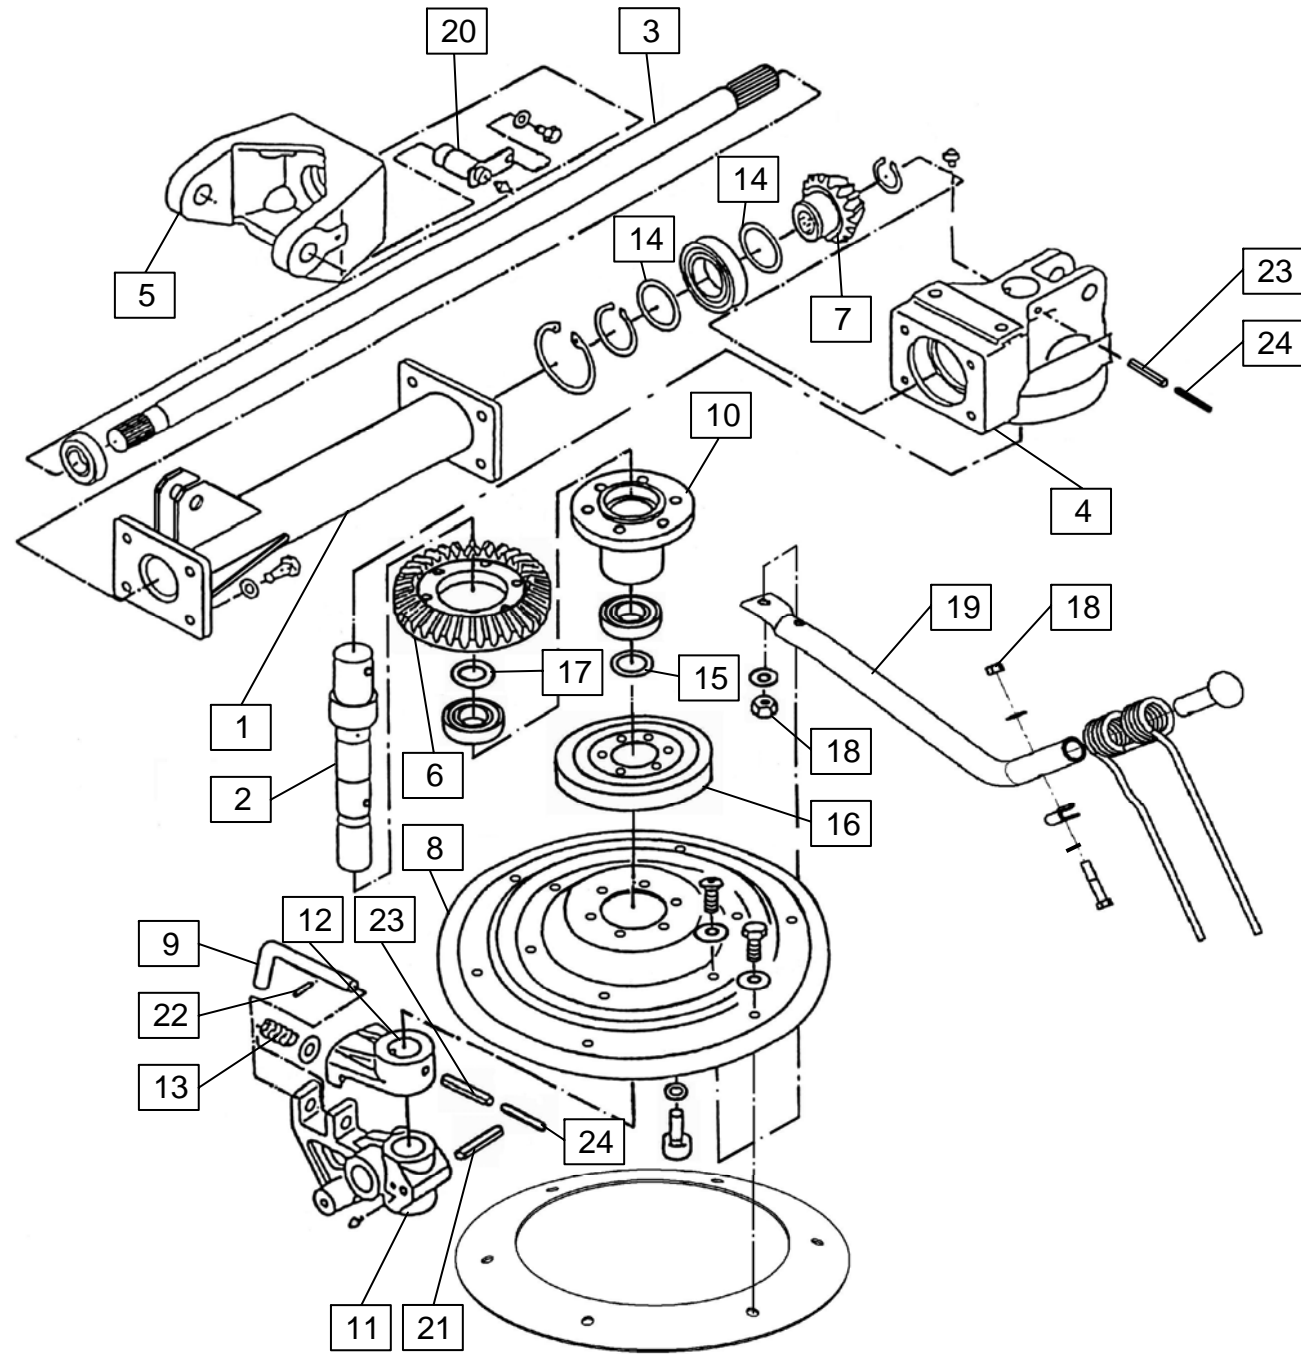

(a) KARDAN.006.0

ident: 150162807

Kardanska gred do traktorja (540 vrt/min)
 Kardansko vrtilo do traktora (540 vrt/min)
 Gelenkwelle bis Schlepper (540 um/min)
 P.T.O. shaft to the tractor (540 rpm.)
 Albero cardanico al trattore (540 giri/min)
 Arbre de transmission pour le tracteur (540 tr/min)
 Aandrijfnaaf naar de tractor (540 tpm)