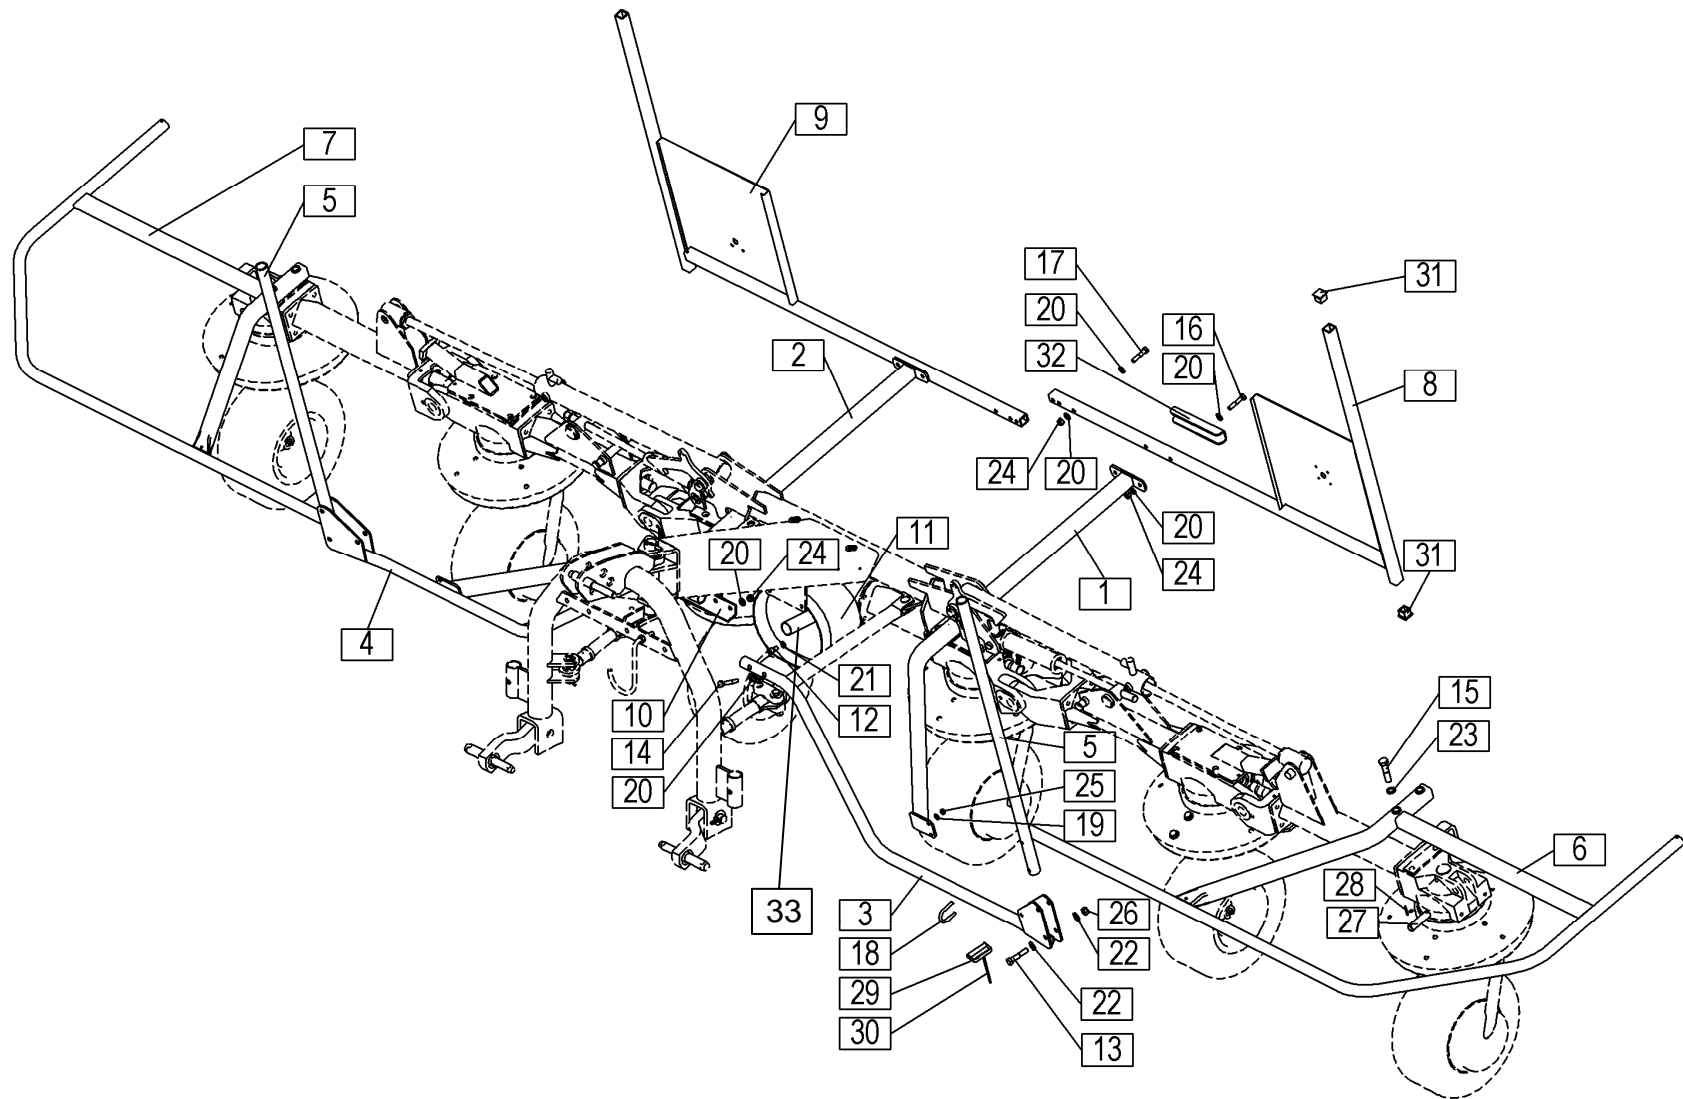

(a) KARDAN.006.0

ident: 150162807

Kardanska gred do traktorja (540 vrt/min)
 Kardansko vrtilo do traktora (540 vrt/min)
 Gelenkwelle bis Schlepper (540 um/min)
 P.T.O. shaft to the tractor (540 rpm.)
 Albero cardanico al trattore (540 giri/min)
 Arbre de transmission pour le tracteur (540 tr/min)
 Aandrijfnaaf naar de tractor (540 tpm)