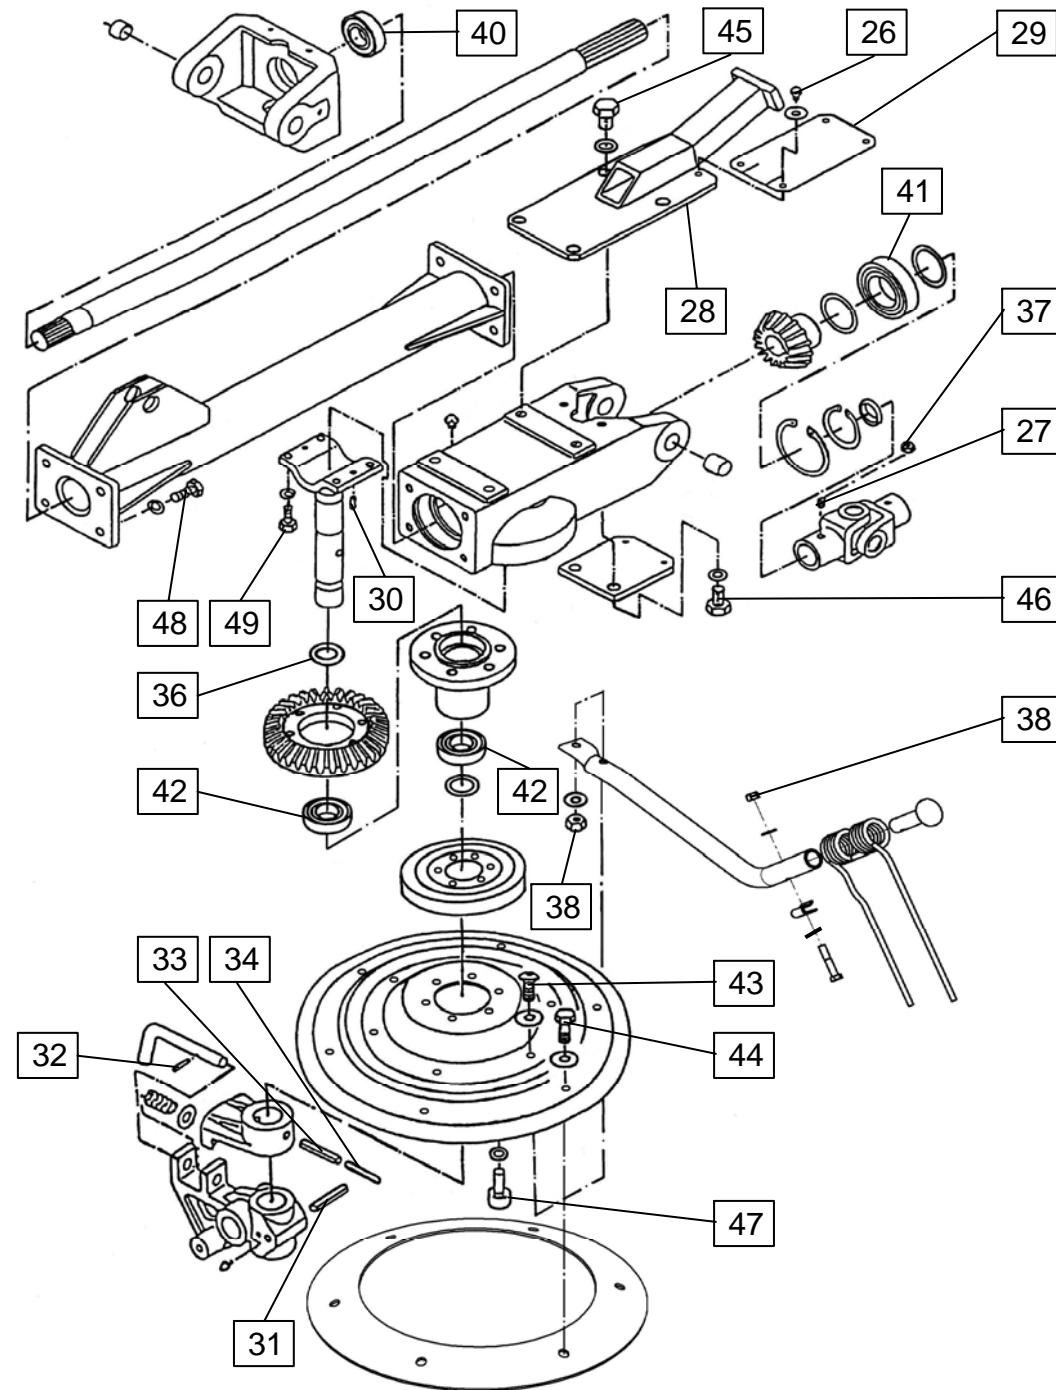

(a) KARDAN.006.0

ident: 150162807

Kardanska gred do traktorja (540 vrt/min)
 Kardansko vrtilo do traktora (540 vrt/min)
 Gelenkwelle bis Schlepper (540 um/min)
 P.T.O. shaft to the tractor (540 rpm.)
 Albero cardanico al trattore (540 giri/min)
 Arbre de transmission pour le tracteur (540 tr/min)
 Aandrijfnaaf naar de tractor (540 tpm)