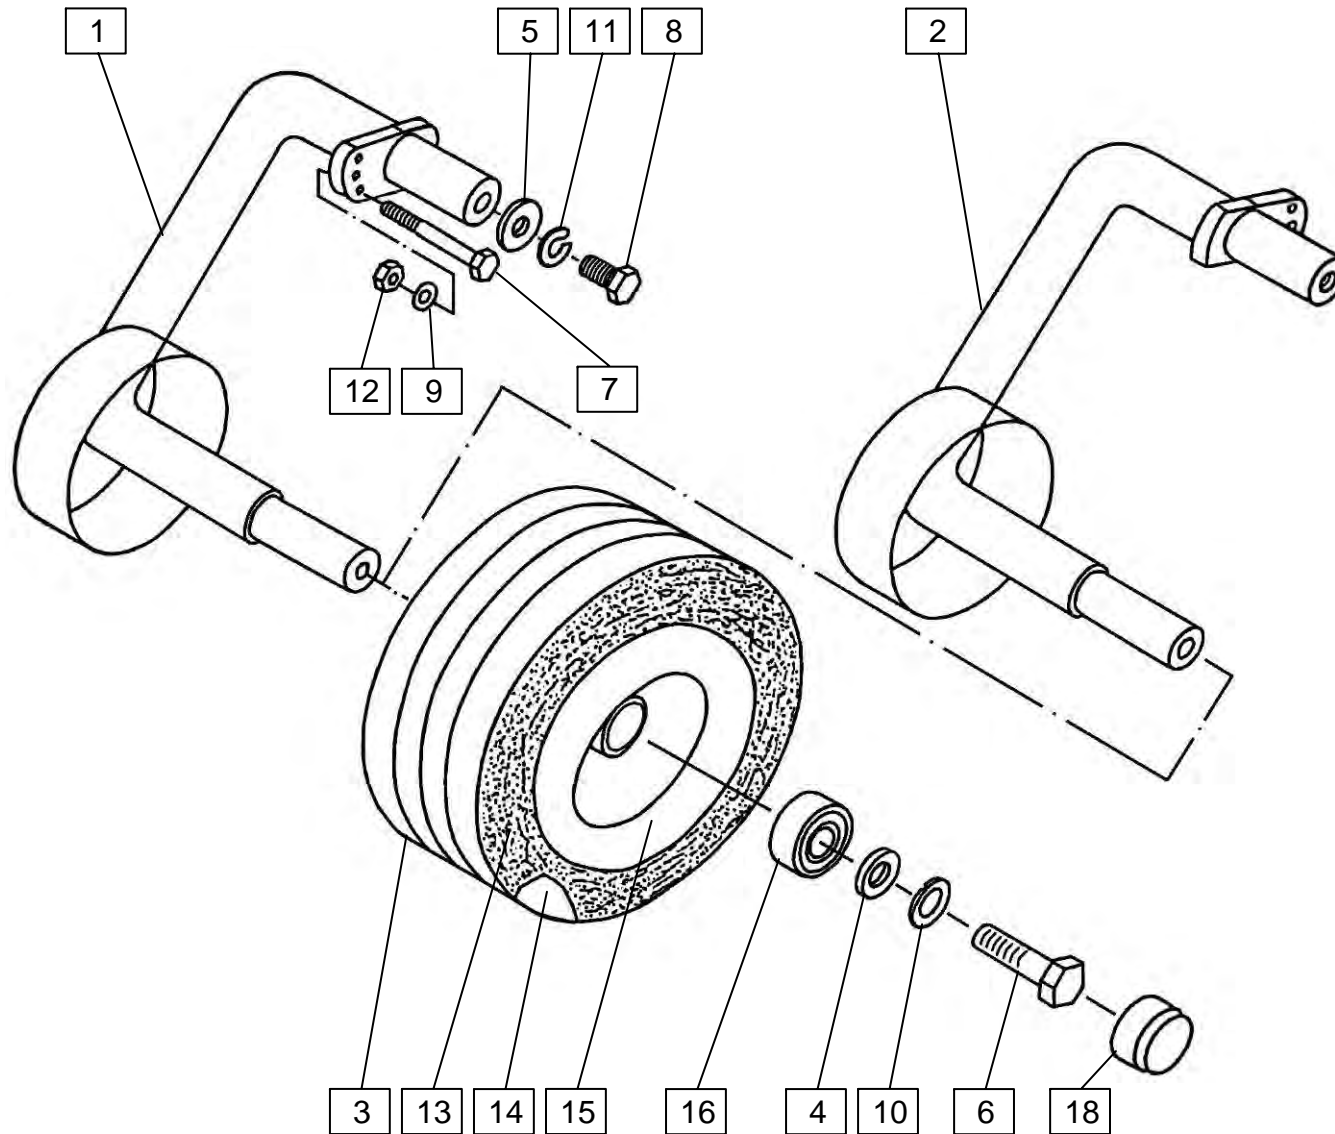

(a) KARDAN.006.0

ident: 150162807

Kardanska gred do traktorja (540 vrt/min)
 Kardansko vrtilo do traktora (540 vrt/min)
 Gelenkwelle bis Schlepper (540 um/min)
 P.T.O. shaft to the tractor (540 rpm.)
 Albero cardanico al trattore (540 giri/min)
 Arbre de transmission pour le tracteur (540 tr/min)
 Aandrijfnaaf naar de tractor (540 tpm)