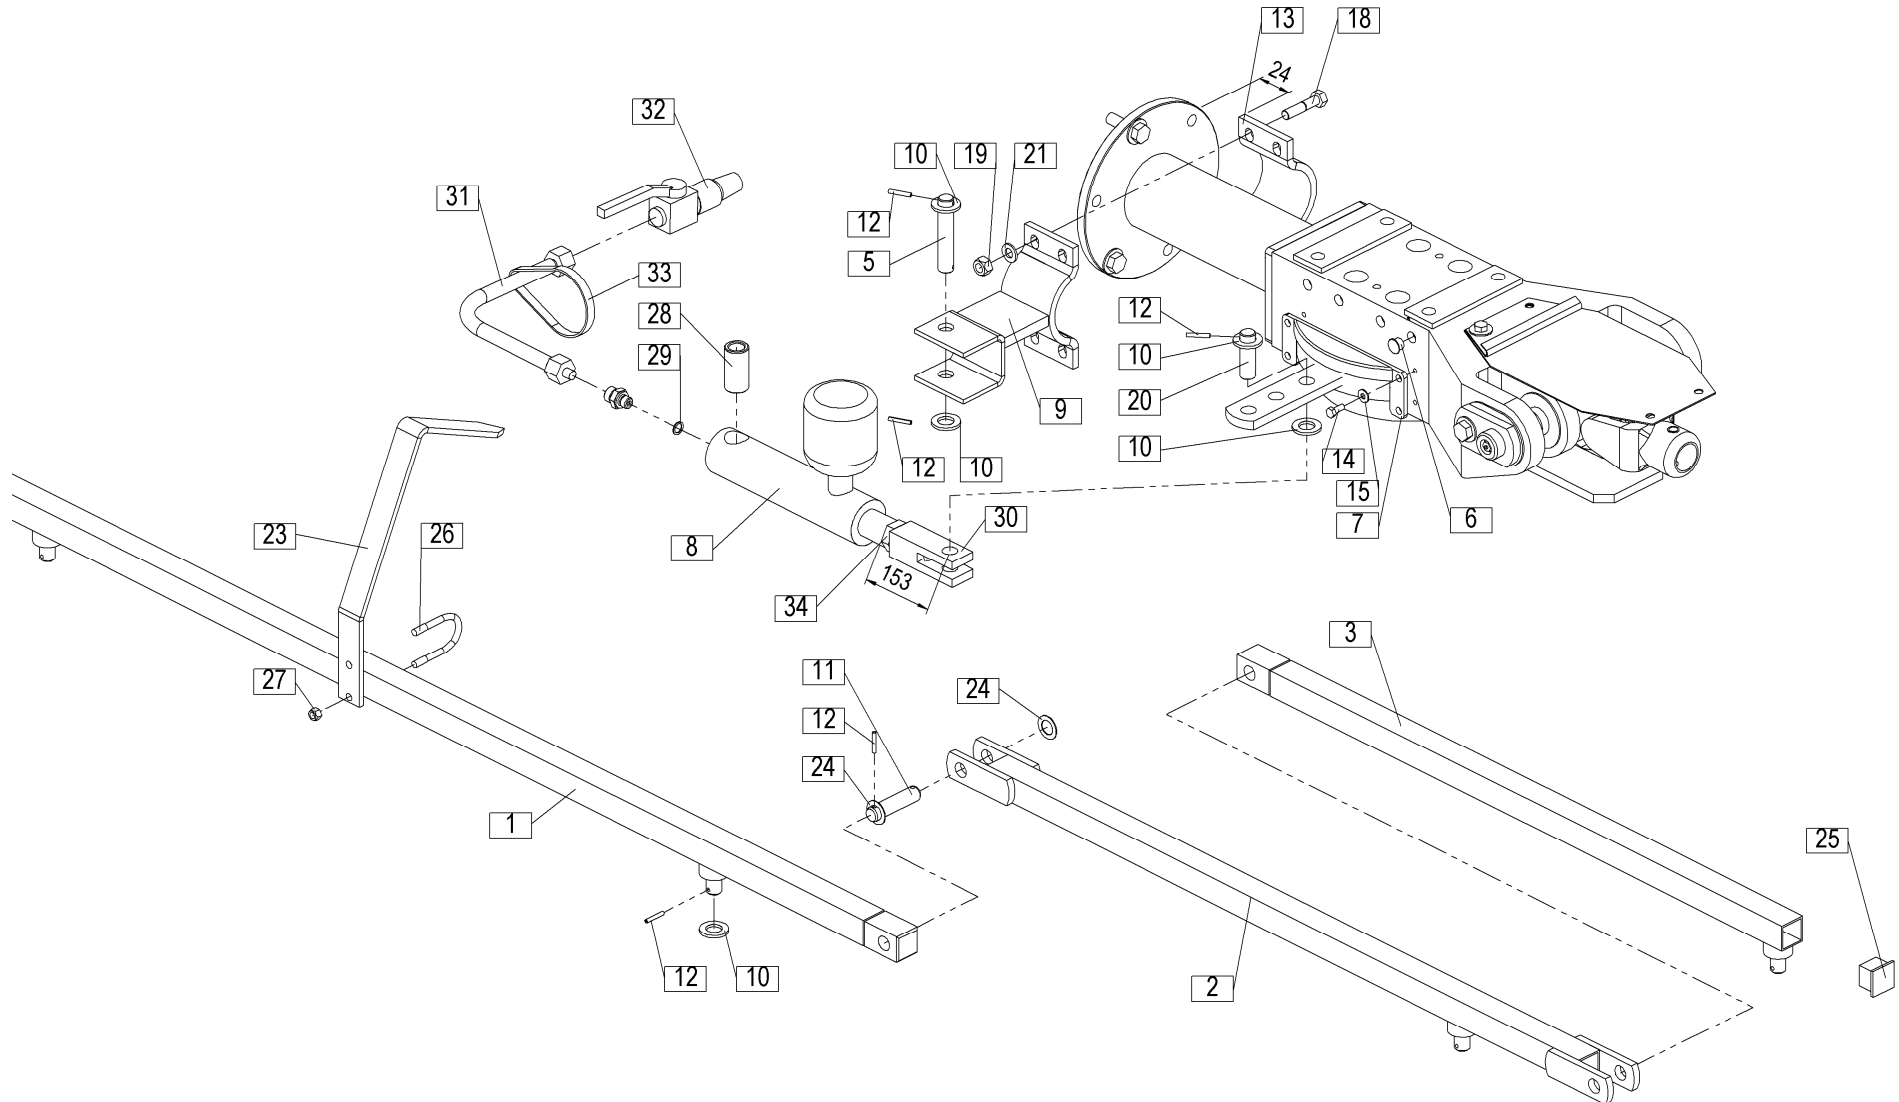

				Velja od tov. št. dalje: <b>SPIDER 685 Z PRO=+137</b>		
				Važi od tvor. broja dalje:		
				Ab masch. Nr.:		
				From mach Nr.:		
Številka Broj Bild Fig.	Kataloška številka Kataloški broj Ersatzteilnummer Spare Part Number	Naziv dela	Naziv dijela	Benennung	Description	Opomba
1	154470610	Ohišje gonila	Kučište reduktora	Antriebsgehäuse	Gear-box housing	
2	154470708	Zobnik stožčasti 19/5,2	Konusni zupčanik 19/5,2	Kegelrad 19/5,2	Pinion 19/5,2	
3	154470816	Zobnik stožčasti 27/5,2	Konusni zupčanik 27/5,2	Kegelrad 27/5,2	Pinion 27/5,2	
4	154470904	Gred 18 – 45x250	Vratilo 18 – 45x250	Welle 18 – 45x250	Shaft 18 – 45x250	
7	150149805	Ležaj KR 6310	Ležaj KR 6310	Lager KR 6310	Bearing KR 6310	
8	000251917	Ležaj KR 6307	Ležaj KR 6307	Lager KR 6307	Bearing KR 6307	
9	154471306	Puša 1 - 35,5 / 44,5 – 12	Čaura 1 - 35,5 / 44,5 – 12	Buchse 1 - 35,5 / 44,5 – 12	Sleeve 1-35,5 / 44,5 – 12	
10	150229906	Tesnilo osno 40x80x10	Osovinski zaptivač 40x80x10	Semering 40x80x10	Oil seal 40x80x10	
12	150334203	Vskočnik N 110x4	Uskočnik N 110x4	Seegerring N110x4	Circlip N110x4	
13	000255805	Vskočnik Z 50x2	Uskočnik Z 50x2	Seegerring Z 50x2	Circlip Z 50x2	
14	150453609	Vskočnik Z 35x2,5	Uskočnik Z 35x2,5	Seegerring Z 35x2,5	Circlip Z 35x2,5	
15	150048709	Vskočnik N 80x2,5	Uskočnik N 80x2,5	Seegerring N 80x2,5	Circlip N 80x2,5	
16	151019908	Podložka 35,2/43 (stavek)	Podložka 35,2/43 (stavek)	Scheibe 35,2/43 (Satz)	Washer 35,2/43 (set)	
17	151020601	Podložka 50,2/58,5 (stavek)	Podložka 50,2/58,5 (stavek)	Scheibe 50,2/58,5 (Satz)	Washer 50,2/58,5 (set)	
18	150605508	Vijak zapirni GPN 735 M42x2	Zatvorni vijak GPN 735 M42x2	Sperrschraube GPN 735 M42x2	Screw GPN 735 M42x2	
19	155177202	Zaščita kardana	Zaščita kardana	Gelenkwellenschutz	P.T.O. Shaft protection	
20	000208509	Vijak M8x16	Vijak M8x16	Schraube M8x16	Screw M8x16	
21	150426701	Podložka SKM 8	Podložka SKM 8	Scheibe SKM 8	Washer SKM 8	
22	159445200	Vijak M12x40	Vijak M12x40	Schraube M12x40	Screw M12x40	
23	150426907	Podložka SKM 12	Podložka SKM 12	Scheibe SKM 12	Washer SKM 12	
	154470502	Gonilo glavno	Reduktor glavni	Hauptgetriebe	Main gear-box	