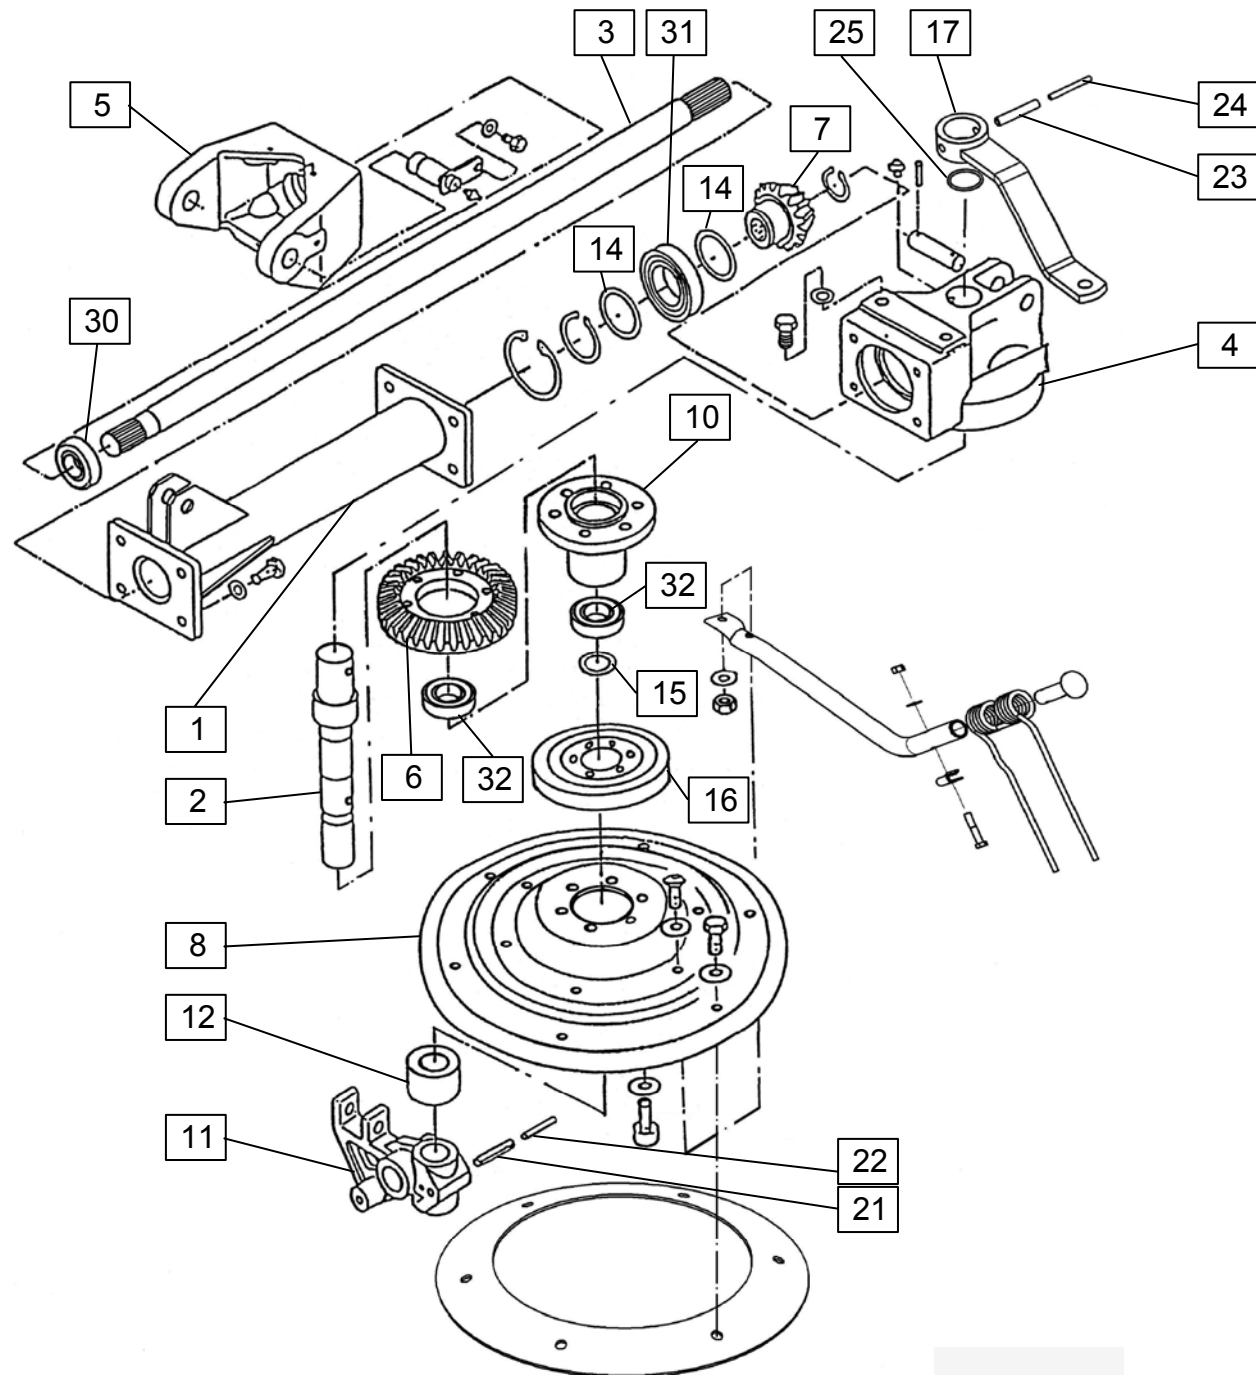

**ERSATZTEILLISTE  
SPARE PARTS LIST**

**SPIDER 685 Z PRO**

				Velja od tov. št. dalje: <b>SPIDER 685 Z PRO=+137</b>		
				Važi od tvor. broja dalje:		
				Ab masch. Nr.:		
				From mach Nr.:		
Številka Broj Bild Fig.	Kataloška številka Kataloški broj Ersatzteilnummer Spare Part Number	Naziv dela	Naziv dijela	Benennung	Description	Opomba
27	150430206	Vijak M10x 20-45H	Vijak M10x 20-45H	Schraube M10x 20-45H	Screw M10x 20-45H	
30	150294201	Zatič prožni 8 x 20-ST	Plastični klin 8 x 20-ST	Spannhülse 8 x 20-ST	Linch pin 8 x 20-ST	
34	150380607	Čep notranji plastični R3/4"	Čep unutrašnji R3/4"	Kunststoffzapfen R 3/4"	Plastic plug R 3/4"	
37	000221307	Matica M10	Navrtka M10	Mutter M10	Nut M10	
40	000243105	Ležaj KR 6206 2RS	Ležaj KR 6206 2RS	Lager KR 6206 2RS	Bearing KR 6206 2RS	
41	150081609	Ležaj KR 6210 2RS	Ležaj KR 6210 2RS	Lager KR 6210 2RS	Bearing KR 6210 2RS	
42	150065002	Ležaj KR 6010 2Z	Ležaj KR 6010 2Z	Lager KR 6010 2Z	Bearing KR 6010 2Z	
43	152468608	Moznik A8x7x63	Klin A8x7x63	Passfeder A8x7x63	Key A8x7x63	
46	000213101	Vijak M14x 25	Vijak M14x 25	Schraube M14x 25	Screw M14x 25	
47	150139503	Vijak M 12x 35	Vijak M 12x 35	Schraube M 12x 35	Screw M 12x 35	
48	000212004	Vijak M12x 30	Vijak M12x 30	Schraube M12x 30	Screw M12x 30	
49	150526103	Vijak M12x 30	Vijak M12x 30	Schraube M12x 30	Screw M12x 30	
52	150432703	Podložka SKM 14	Podložka SKM 14	Scheibe SKM 14	Washer SKM 14	
53	150426907	Podložka SKM 12	Podložka SKM 12	Scheibe SKM 12	Washer SKM 12	
54	150432909	Podložka SKZ 12	Podložka SKZ 12	Scheibe SKZ 12	Washer SKZ 12	
56	000237602	Vskočnik Z 35x1,5	Uskočnik Z 35x1,5	Sicherungsring Z 35x1,5	Circlip Z 35x1,5	
58	000255805	Vskočnik Z 50x2	Uskočnik Z 50x2	Sicherungsring Z 50x2	Circlip Z 50x2	
59	000236701	Vskočnik N 90x3	Uskočnik N 90x3	Sicherungsring N 90x3	Circlip N 90x3	
60	154609223	Nosilec prsta	Nosač prsta	Zinkenarm	Spring Tine arm	
61	423000160	Prst vzmetni PRO-desni	Opružni prst PRO-desni	Federzinke PRO- rechts	Spring tine PRO – RH	
61	423000170	Prst vzmetni PRO-levi	Opružni prst PRO-levi	Federzinke PRO- links	Spring tine PRO – LH	
62	150393602	Matica M12	Navrtka M12	Matica M12	Nut M12	
63	150323901	Vijak M12x65	Vijak M12x65	Schraube M12x65	Screw M12x65	
64	910068107	Sponka prsta	Sponka prsta	Zinkenklemme	Tine connector	
65	150523204	Čep varovalni	Osiguravajući poklopac	Sicherungszapfen	Tap - Protection	