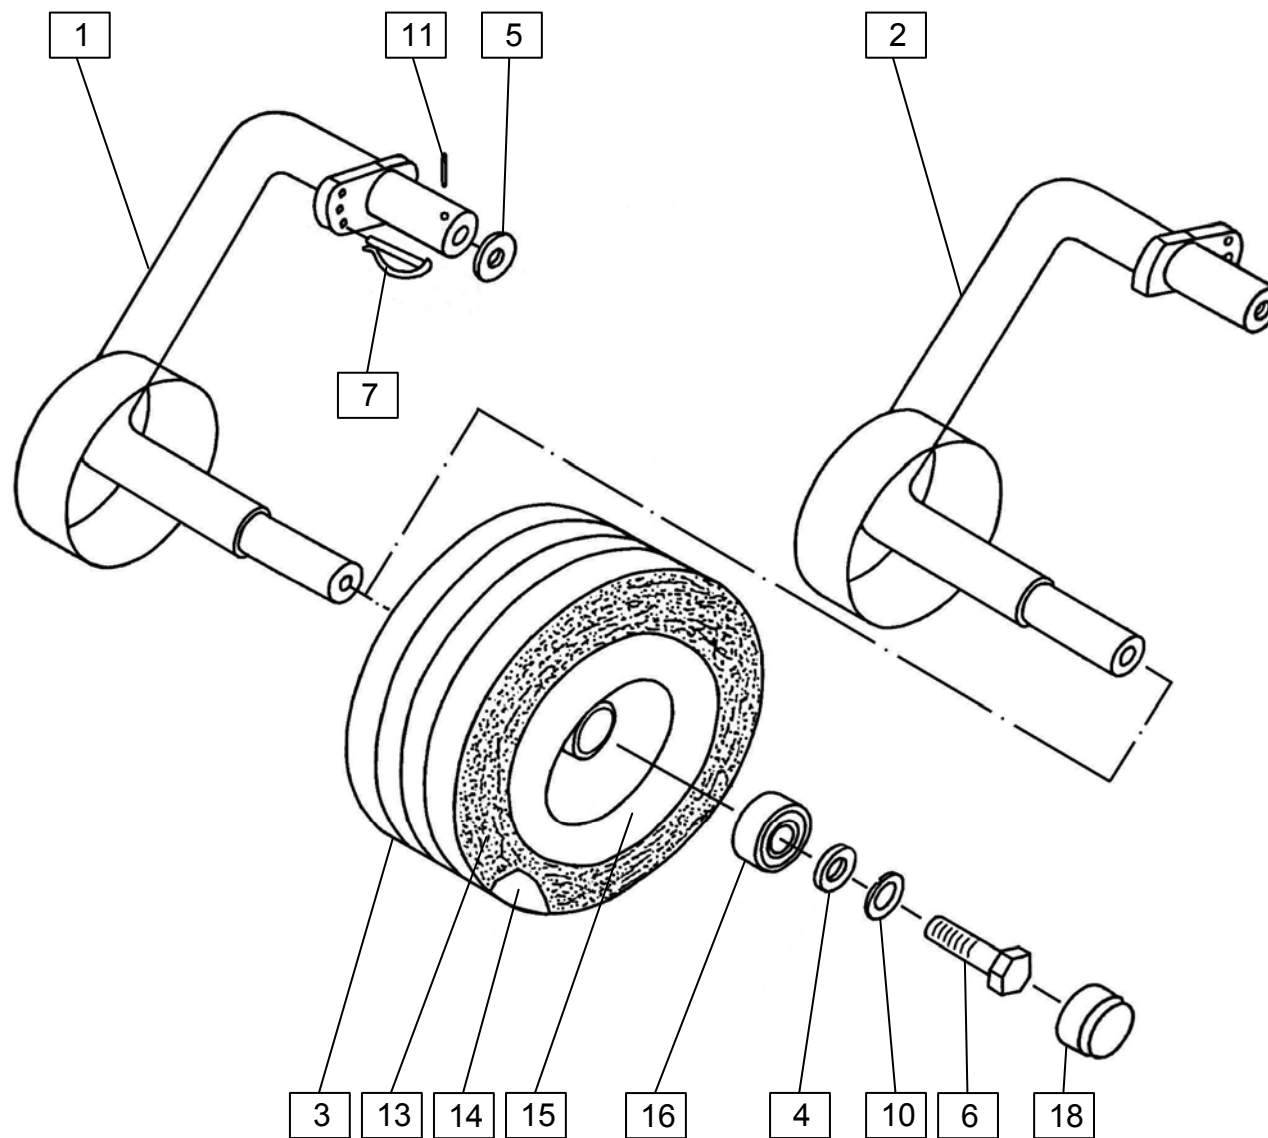

				Velja od tov. št. dalje: <b>SPIDER 685 Z PRO=+137</b>		
				Važi od tvor. broja dalje:		
				Ab masch. Nr.:		
				From mach Nr.:		
Številka Broj Bild Fig.	Kataloška številka Kataloški broj Ersatzteilnummer Spare Part Number	Naziv dela	Naziv dijela	Benennung	Description	Opomba
1	154470610	Ohišje gonila	Kučište reduktora	Antriebsgehäuse	Gear-box housing	
2	154470708	Zobnik stožčasti 19/5,2	Konusni zupčanik 19/5,2	Kegelrad 19/5,2	Pinion 19/5,2	
3	154470816	Zobnik stožčasti 27/5,2	Konusni zupčanik 27/5,2	Kegelrad 27/5,2	Pinion 27/5,2	
4	154470904	Gred 18 – 45x250	Vratilo 18 – 45x250	Welle 18 – 45x250	Shaft 18 – 45x250	
7	150149805	Ležaj KR 6310	Ležaj KR 6310	Lager KR 6310	Bearing KR 6310	
8	000251917	Ležaj KR 6307	Ležaj KR 6307	Lager KR 6307	Bearing KR 6307	
9	154471306	Puša 1 - 35,5 / 44,5 – 12	Čaura 1 - 35,5 / 44,5 – 12	Buchse 1 - 35,5 / 44,5 – 12	Sleeve 1-35,5 / 44,5 – 12	
10	150229906	Tesnilo osno 40x80x10	Osovinski zaptivač 40x80x10	Semering 40x80x10	Oil seal 40x80x10	
12	150334203	Vskočnik N 110x4	Uskočnik N 110x4	Seegerring N110x4	Circlip N110x4	
13	000255805	Vskočnik Z 50x2	Uskočnik Z 50x2	Seegerring Z 50x2	Circlip Z 50x2	
14	150453609	Vskočnik Z 35x2,5	Uskočnik Z 35x2,5	Seegerring Z 35x2,5	Circlip Z 35x2,5	
15	150048709	Vskočnik N 80x2,5	Uskočnik N 80x2,5	Seegerring N 80x2,5	Circlip N 80x2,5	
16	151019908	Podložka 35,2/43 (stavek)	Podložka 35,2/43 (stavek)	Scheibe 35,2/43 (Satz)	Washer 35,2/43 (set)	
17	151020601	Podložka 50,2/58,5 (stavek)	Podložka 50,2/58,5 (stavek)	Scheibe 50,2/58,5 (Satz)	Washer 50,2/58,5 (set)	
18	150605508	Vijak zapirni GPN 735 M42x2	Zatvorni vijak GPN 735 M42x2	Sperrschraube GPN 735 M42x2	Screw GPN 735 M42x2	
19	155177202	Zaščita kardana	Zaščita kardana	Gelenkwellenschutz	P.T.O. Shaft protection	
20	000208509	Vijak M8x16	Vijak M8x16	Schraube M8x16	Screw M8x16	
21	150426701	Podložka SKM 8	Podložka SKM 8	Scheibe SKM 8	Washer SKM 8	
22	159445200	Vijak M12x40	Vijak M12x40	Schraube M12x40	Screw M12x40	
23	150426907	Podložka SKM 12	Podložka SKM 12	Scheibe SKM 12	Washer SKM 12	
	154470502	Gonilo glavno	Reduktor glavni	Hauptgetriebe	Main gear-box	