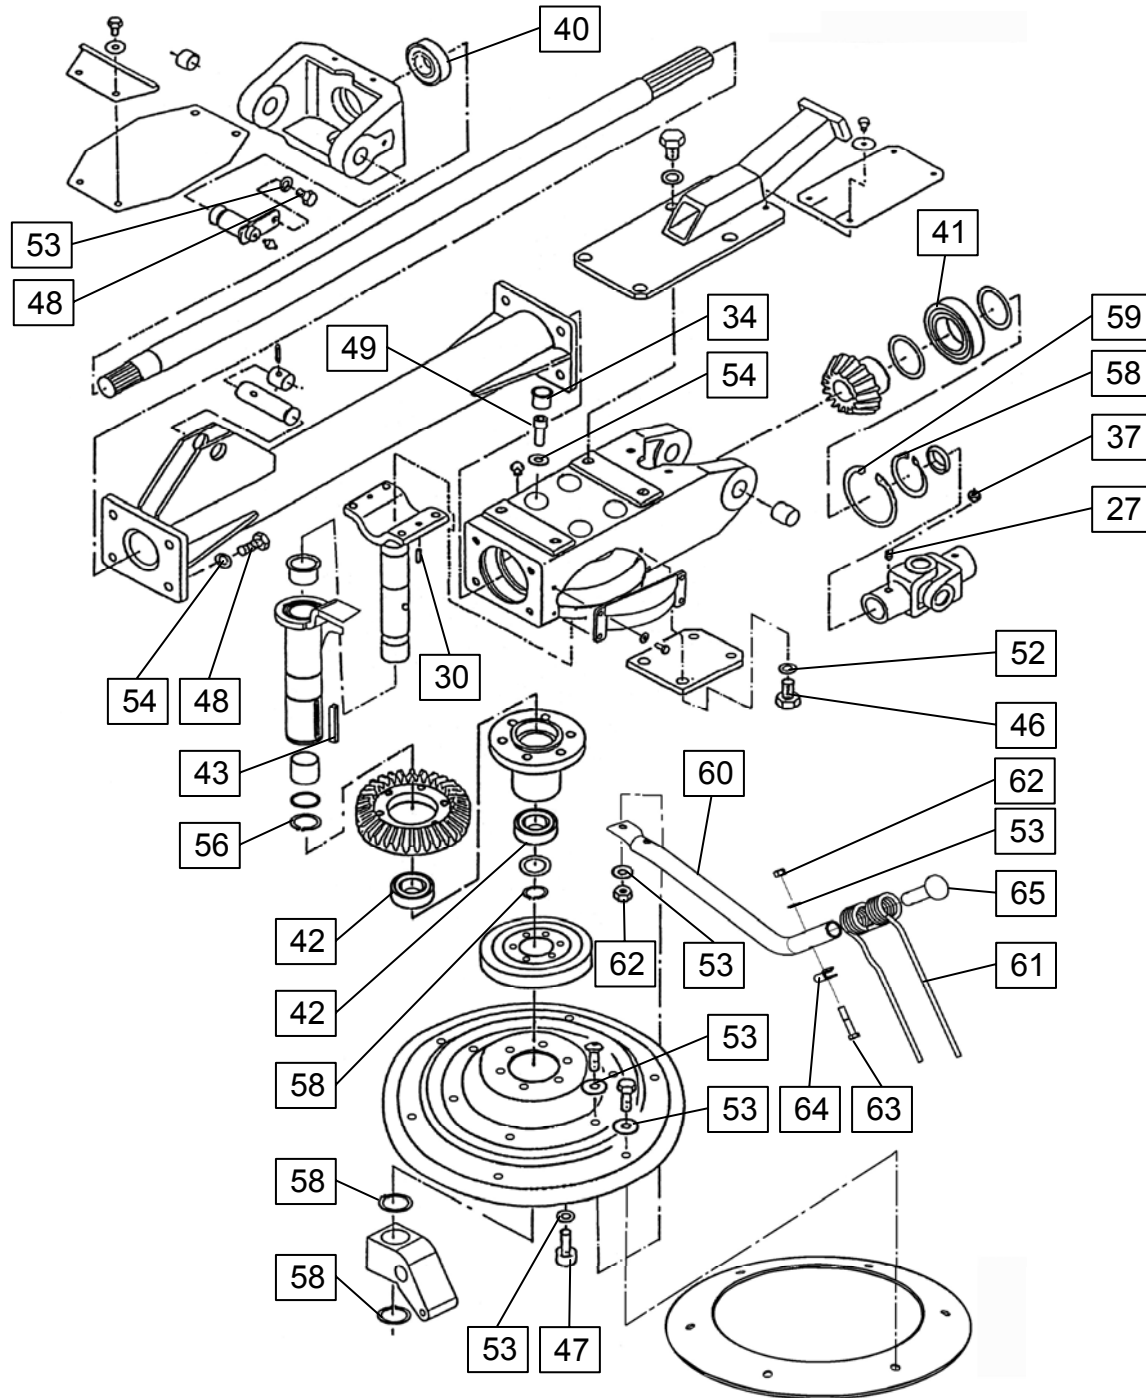

**ERSATZTEILLISTE  
SPARE PARTS LIST**

**SPIDER 685 Z PRO**

				Velja od tov. št. dalje: <b>SPIDER 685 Z PRO=+137</b>		
				Važi od tvor. broja dalje:		
				Ab masch. Nr.:		
				From mach Nr.:		
Številka Broj Bild Fig.	Kataloška številka Kataloški broj Ersatzteilnummer Spare Part Number	Naziv dela	Naziv dijela	Benennung	Description	Opomba
27	150430206	Vijak M10x 20-45H	Vijak M10x 20-45H	Schraube M10x 20-45H	Screw M10x 20-45H	
30	150294201	Zatič prožni 8 x 20-ST	Plastični klin 8 x 20-ST	Spannhülse 8 x 20-ST	Linch pin 8 x 20-ST	
34	150380607	Čep notranji plastični R3/4"	Čep unutrašnji R3/4"	Kunststoffzapfen R 3/4"	Plastic plug R 3/4"	
37	000221307	Matica M10	Navrtka M10	Mutter M10	Nut M10	
40	000243105	Ležaj KR 6206 2RS	Ležaj KR 6206 2RS	Lager KR 6206 2RS	Bearing KR 6206 2RS	
41	150081609	Ležaj KR 6210 2RS	Ležaj KR 6210 2RS	Lager KR 6210 2RS	Bearing KR 6210 2RS	
42	150065002	Ležaj KR 6010 2Z	Ležaj KR 6010 2Z	Lager KR 6010 2Z	Bearing KR 6010 2Z	
43	152468608	Moznik A8x7x63	Klin A8x7x63	Passfeder A8x7x63	Key A8x7x63	
46	000213101	Vijak M14x 25	Vijak M14x 25	Schraube M14x 25	Screw M14x 25	
47	150139503	Vijak M 12x 35	Vijak M 12x 35	Schraube M 12x 35	Screw M 12x 35	
48	000212004	Vijak M12x 30	Vijak M12x 30	Schraube M12x 30	Screw M12x 30	
49	150526103	Vijak M12x 30	Vijak M12x 30	Schraube M12x 30	Screw M12x 30	
52	150432703	Podložka SKM 14	Podložka SKM 14	Scheibe SKM 14	Washer SKM 14	
53	150426907	Podložka SKM 12	Podložka SKM 12	Scheibe SKM 12	Washer SKM 12	
54	150432909	Podložka SKZ 12	Podložka SKZ 12	Scheibe SKZ 12	Washer SKZ 12	
56	000237602	Vskočnik Z 35x1,5	Uskočnik Z 35x1,5	Sicherungsring Z 35x1,5	Circlip Z 35x1,5	
58	000255805	Vskočnik Z 50x2	Uskočnik Z 50x2	Sicherungsring Z 50x2	Circlip Z 50x2	
59	000236701	Vskočnik N 90x3	Uskočnik N 90x3	Sicherungsring N 90x3	Circlip N 90x3	
60	154609223	Nosilec prsta	Nosač prsta	Zinkenarm	Spring Tine arm	
61	423000160	Prst vzmetni PRO-desni	Opružni prst PRO-desni	Federzinke PRO- rechts	Spring tine PRO – RH	
61	423000170	Prst vzmetni PRO-levi	Opružni prst PRO-levi	Federzinke PRO- links	Spring tine PRO – LH	
62	150393602	Matica M12	Navrtka M12	Matica M12	Nut M12	
63	150323901	Vijak M12x65	Vijak M12x65	Schraube M12x65	Screw M12x65	
64	910068107	Sponka prsta	Sponka prsta	Zinkenklemme	Tine connector	
65	150523204	Čep varovalni	Osiguravajući poklopac	Sicherungszapfen	Tap - Protection	