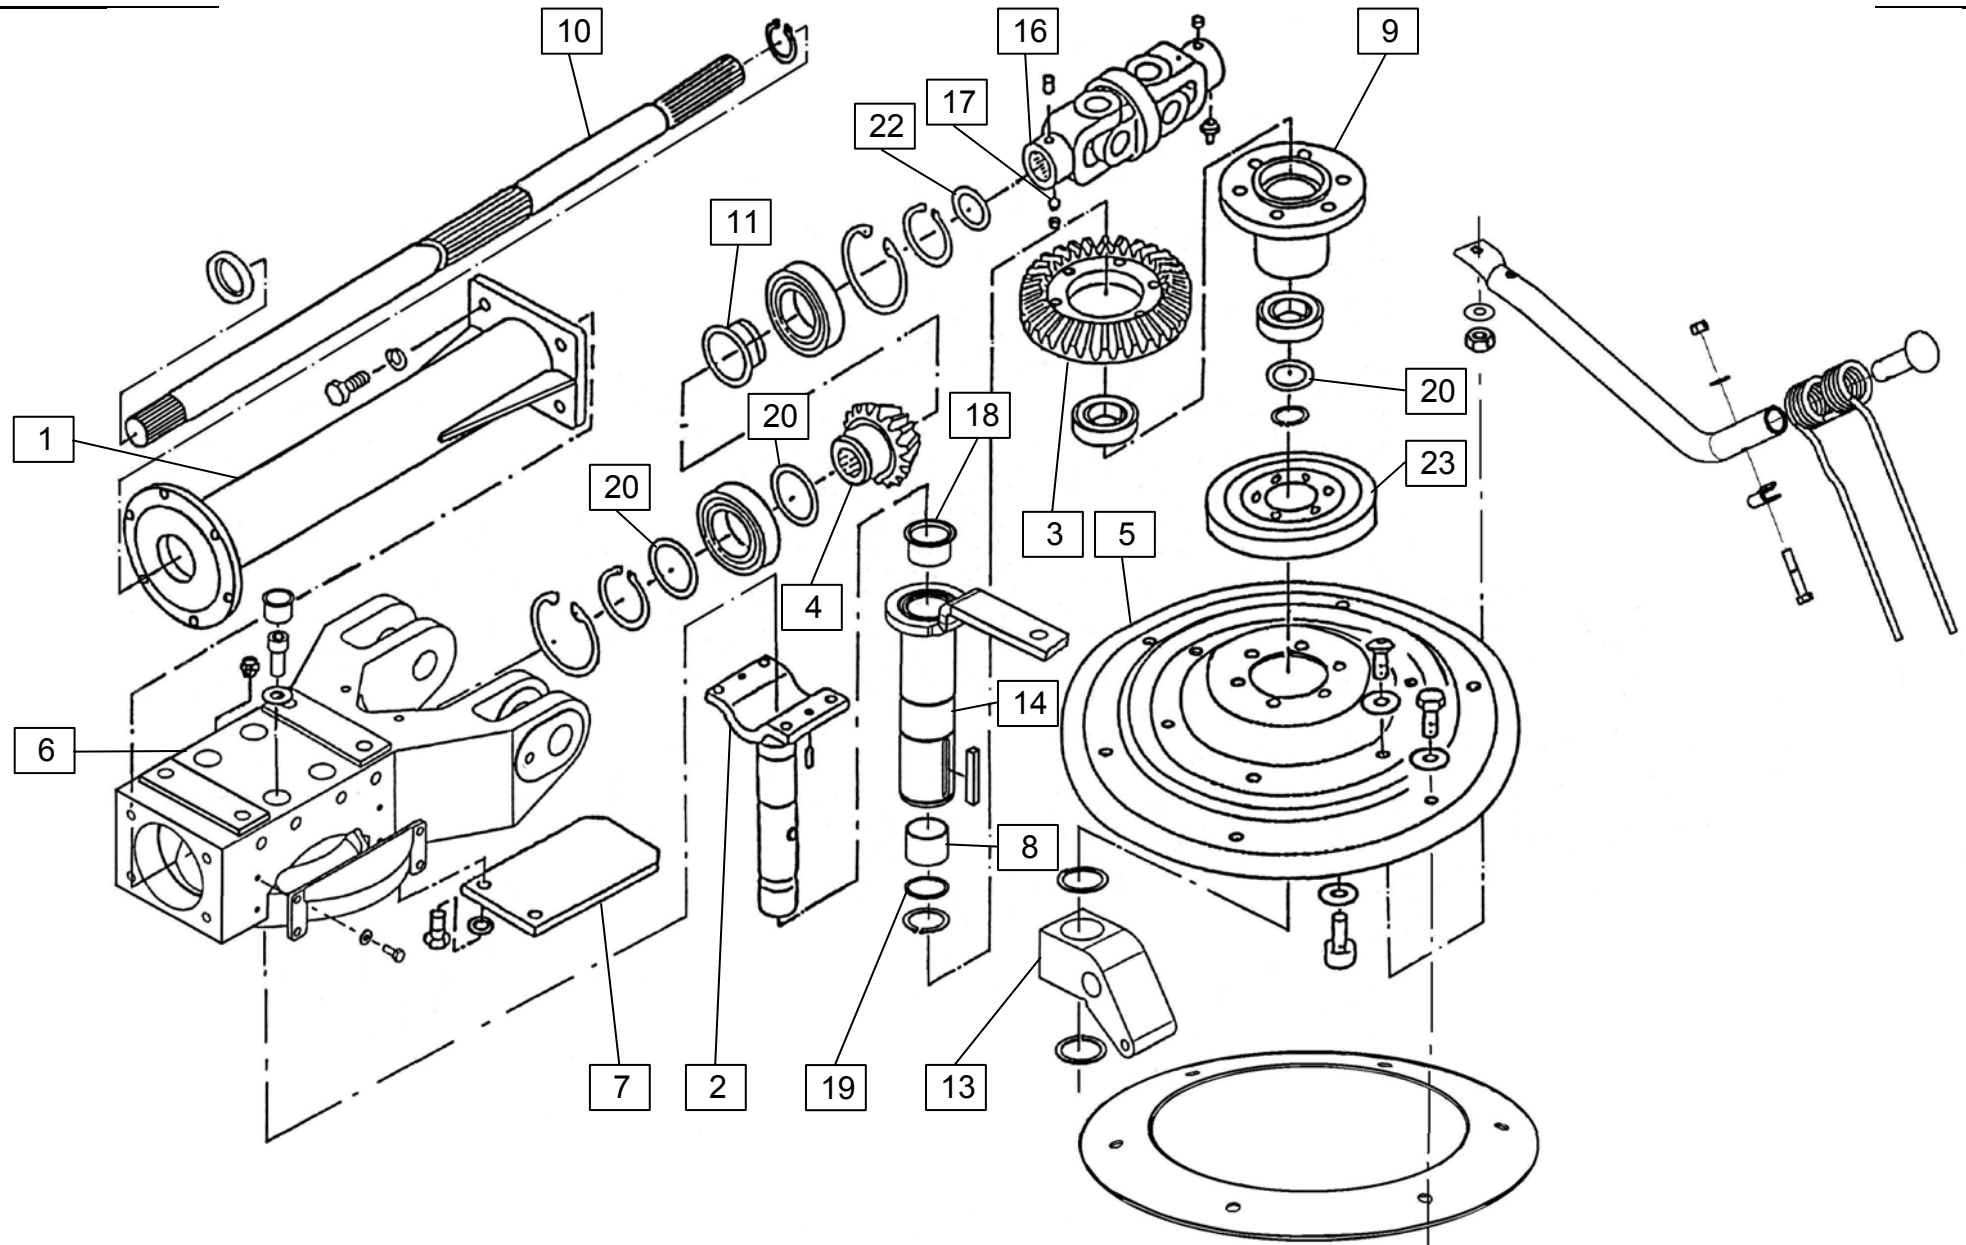

**ERSATZTEILLISTE  
SPARE PARTS LIST**

**SPIDER 685 Z PRO**

				Velja od tov. št. dalje: <b>SPIDER 685 Z PRO=+137</b>		
				Važi od tvor. broja dalje:		
				Ab masch. Nr.:		
				From mach Nr.:		
Številka Broj Bild Fig.	Kataloška številka Kataloški broj Ersatzteilnummer Spare Part Number	Naziv dela	Naziv dijela	Benennung	Description	Opomba
27	150430206	Vijak M10x 20-45H	Vijak M10x 20-45H	Schraube M10x 20-45H	Screw M10x 20-45H	
30	150294201	Zatič prožni 8 x 20-ST	Plastični klin 8 x 20-ST	Spannhülse 8 x 20-ST	Linch pin 8 x 20-ST	
34	150380607	Čep notranji plastični R3/4"	Čep unutrašnji R3/4"	Kunststoffzapfen R 3/4"	Plastic plug R 3/4"	
37	000221307	Matica M10	Navrtka M10	Mutter M10	Nut M10	
40	000243105	Ležaj KR 6206 2RS	Ležaj KR 6206 2RS	Lager KR 6206 2RS	Bearing KR 6206 2RS	
41	150081609	Ležaj KR 6210 2RS	Ležaj KR 6210 2RS	Lager KR 6210 2RS	Bearing KR 6210 2RS	
42	150065002	Ležaj KR 6010 2Z	Ležaj KR 6010 2Z	Lager KR 6010 2Z	Bearing KR 6010 2Z	
43	152468608	Moznik A8x7x63	Klin A8x7x63	Passfeder A8x7x63	Key A8x7x63	
46	000213101	Vijak M14x 25	Vijak M14x 25	Schraube M14x 25	Screw M14x 25	
47	150139503	Vijak M 12x 35	Vijak M 12x 35	Schraube M 12x 35	Screw M 12x 35	
48	000212004	Vijak M12x 30	Vijak M12x 30	Schraube M12x 30	Screw M12x 30	
49	150526103	Vijak M12x 30	Vijak M12x 30	Schraube M12x 30	Screw M12x 30	
52	150432703	Podložka SKM 14	Podložka SKM 14	Scheibe SKM 14	Washer SKM 14	
53	150426907	Podložka SKM 12	Podložka SKM 12	Scheibe SKM 12	Washer SKM 12	
54	150432909	Podložka SKZ 12	Podložka SKZ 12	Scheibe SKZ 12	Washer SKZ 12	
56	000237602	Vskočnik Z 35x1,5	Uskočnik Z 35x1,5	Sicherungsring Z 35x1,5	Circlip Z 35x1,5	
58	000255805	Vskočnik Z 50x2	Uskočnik Z 50x2	Sicherungsring Z 50x2	Circlip Z 50x2	
59	000236701	Vskočnik N 90x3	Uskočnik N 90x3	Sicherungsring N 90x3	Circlip N 90x3	
60	154609223	Nosilec prsta	Nosač prsta	Zinkenarm	Spring Tine arm	
61	423000160	Prst vzmetni PRO-desni	Opružni prst PRO-desni	Federzinke PRO- rechts	Spring tine PRO – RH	
61	423000170	Prst vzmetni PRO-levi	Opružni prst PRO-levi	Federzinke PRO- links	Spring tine PRO – LH	
62	150393602	Matica M12	Navrtka M12	Matica M12	Nut M12	
63	150323901	Vijak M12x65	Vijak M12x65	Schraube M12x65	Screw M12x65	
64	910068107	Sponka prsta	Sponka prsta	Zinkenklemme	Tine connector	
65	150523204	Čep varovalni	Osiguravajući poklopac	Sicherungszapfen	Tap - Protection	