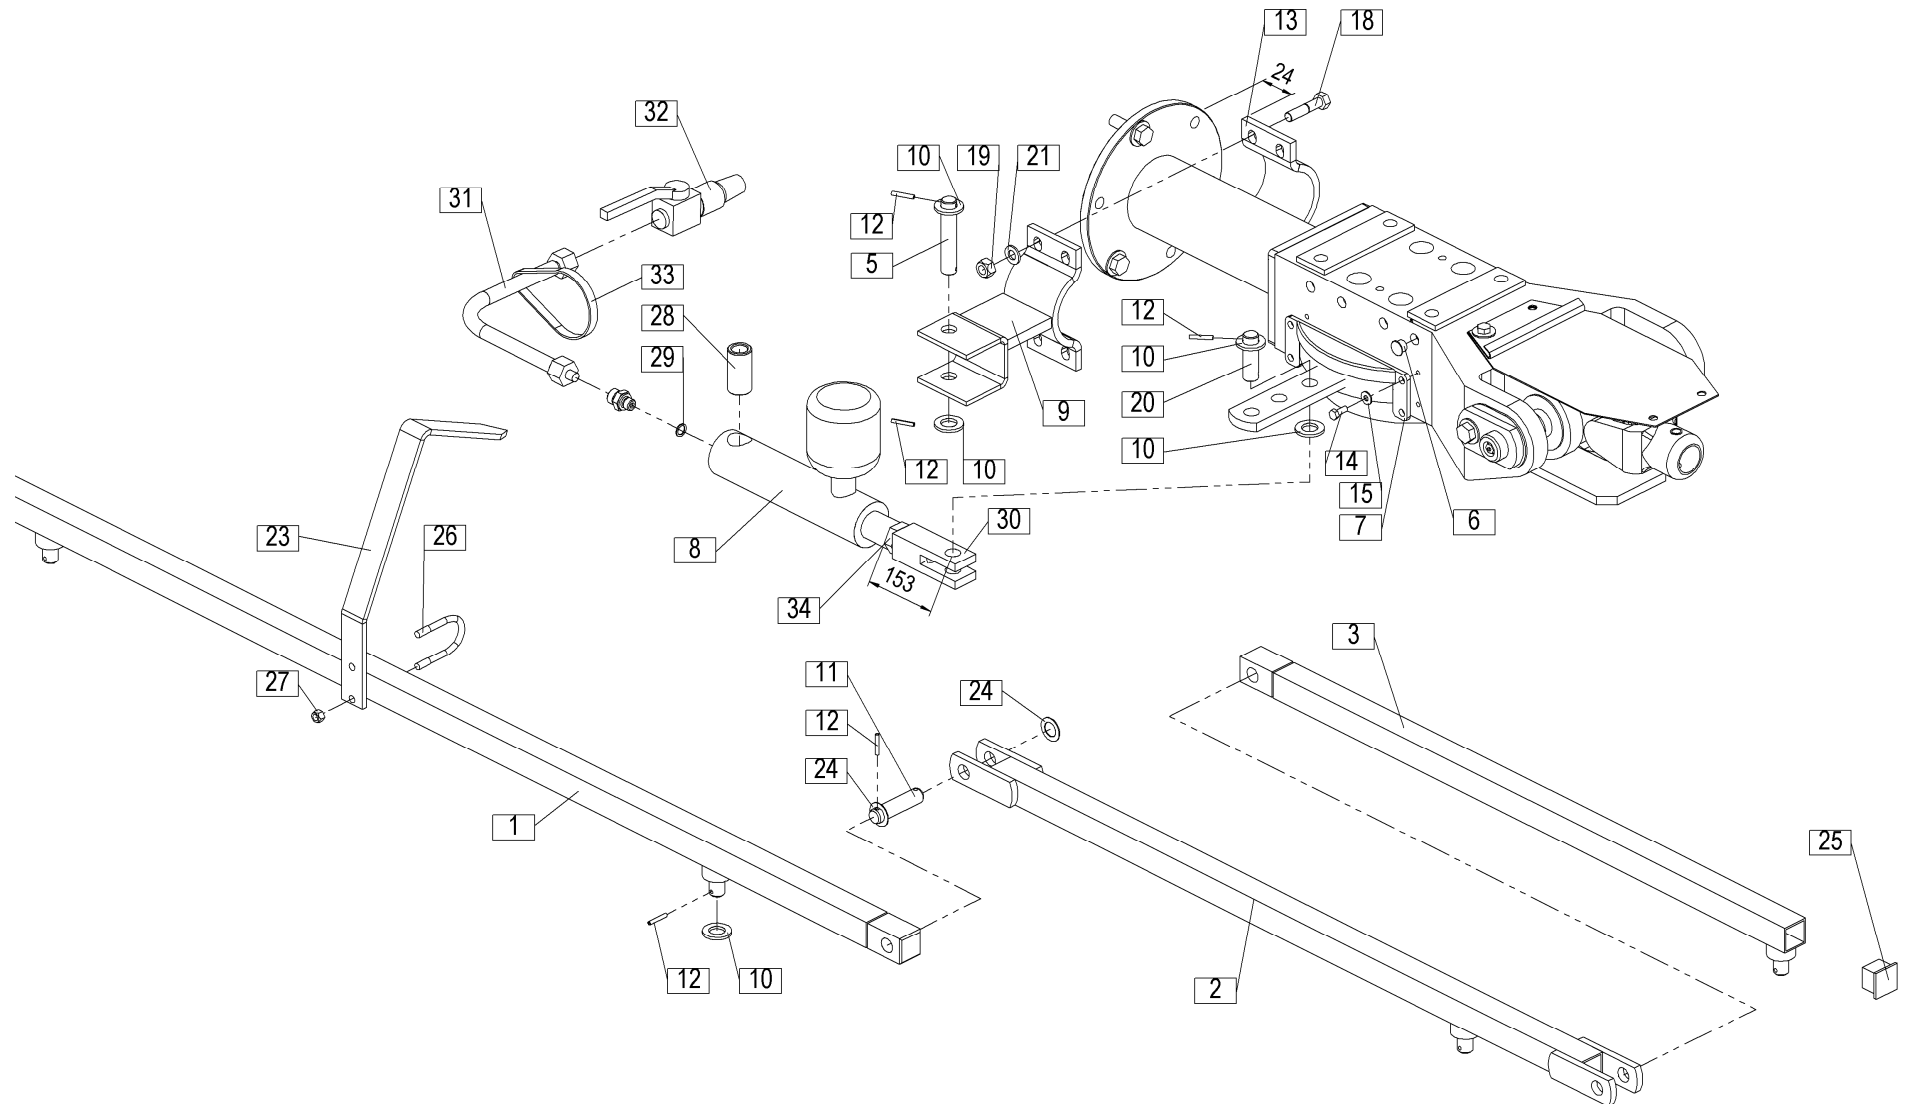

				Velja od tov. št. dalje: <b>SPIDER 685 Z PRO=+137</b>		
				Važi od tvor. broja dalje:		
				Ab masch. Nr.:		
				From mach Nr.:		
Številka Broj Bild Fig.	Kataloška številka Kataloški broj Ersatzteilnummer Spare Part Number	Naziv dela	Naziv dijela	Benennung	Description	Opomba
1	154470610	Ohišje gonila	Kučište reduktora	Antriebsgehäuse	Gear-box housing	
2	154470708	Zobnik stožčasti 19/5,2	Konusni zupčanik 19/5,2	Kegelrad 19/5,2	Pinion 19/5,2	
3	154470816	Zobnik stožčasti 27/5,2	Konusni zupčanik 27/5,2	Kegelrad 27/5,2	Pinion 27/5,2	
4	154470904	Gred 18 – 45x250	Vratilo 18 – 45x250	Welle 18 – 45x250	Shaft 18 – 45x250	
7	150149805	Ležaj KR 6310	Ležaj KR 6310	Lager KR 6310	Bearing KR 6310	
8	000251917	Ležaj KR 6307	Ležaj KR 6307	Lager KR 6307	Bearing KR 6307	
9	154471306	Puša 1 - 35,5 / 44,5 – 12	Čaura 1 - 35,5 / 44,5 – 12	Buchse 1 - 35,5 / 44,5 – 12	Sleeve 1-35,5 / 44,5 – 12	
10	150229906	Tesnilo osno 40x80x10	Osovinski zaptivač 40x80x10	Semering 40x80x10	Oil seal 40x80x10	
12	150334203	Vskočnik N 110x4	Uskočnik N 110x4	Seegerring N110x4	Circlip N110x4	
13	000255805	Vskočnik Z 50x2	Uskočnik Z 50x2	Seegerring Z 50x2	Circlip Z 50x2	
14	150453609	Vskočnik Z 35x2,5	Uskočnik Z 35x2,5	Seegerring Z 35x2,5	Circlip Z 35x2,5	
15	150048709	Vskočnik N 80x2,5	Uskočnik N 80x2,5	Seegerring N 80x2,5	Circlip N 80x2,5	
16	151019908	Podložka 35,2/43 (stavek)	Podložka 35,2/43 (stavek)	Scheibe 35,2/43 (Satz)	Washer 35,2/43 (set)	
17	151020601	Podložka 50,2/58,5 (stavek)	Podložka 50,2/58,5 (stavek)	Scheibe 50,2/58,5 (Satz)	Washer 50,2/58,5 (set)	
18	150605508	Vijak zapirni GPN 735 M42x2	Zatvorni vijak GPN 735 M42x2	Sperrschraube GPN 735 M42x2	Screw GPN 735 M42x2	
19	155177202	Zaščita kardana	Zaščita kardana	Gelenkwellenschutz	P.T.O. Shaft protection	
20	000208509	Vijak M8x16	Vijak M8x16	Schraube M8x16	Screw M8x16	
21	150426701	Podložka SKM 8	Podložka SKM 8	Scheibe SKM 8	Washer SKM 8	
22	159445200	Vijak M12x40	Vijak M12x40	Schraube M12x40	Screw M12x40	
23	150426907	Podložka SKM 12	Podložka SKM 12	Scheibe SKM 12	Washer SKM 12	
	154470502	Gonilo glavno	Reduktor glavni	Hauptgetriebe	Main gear-box	