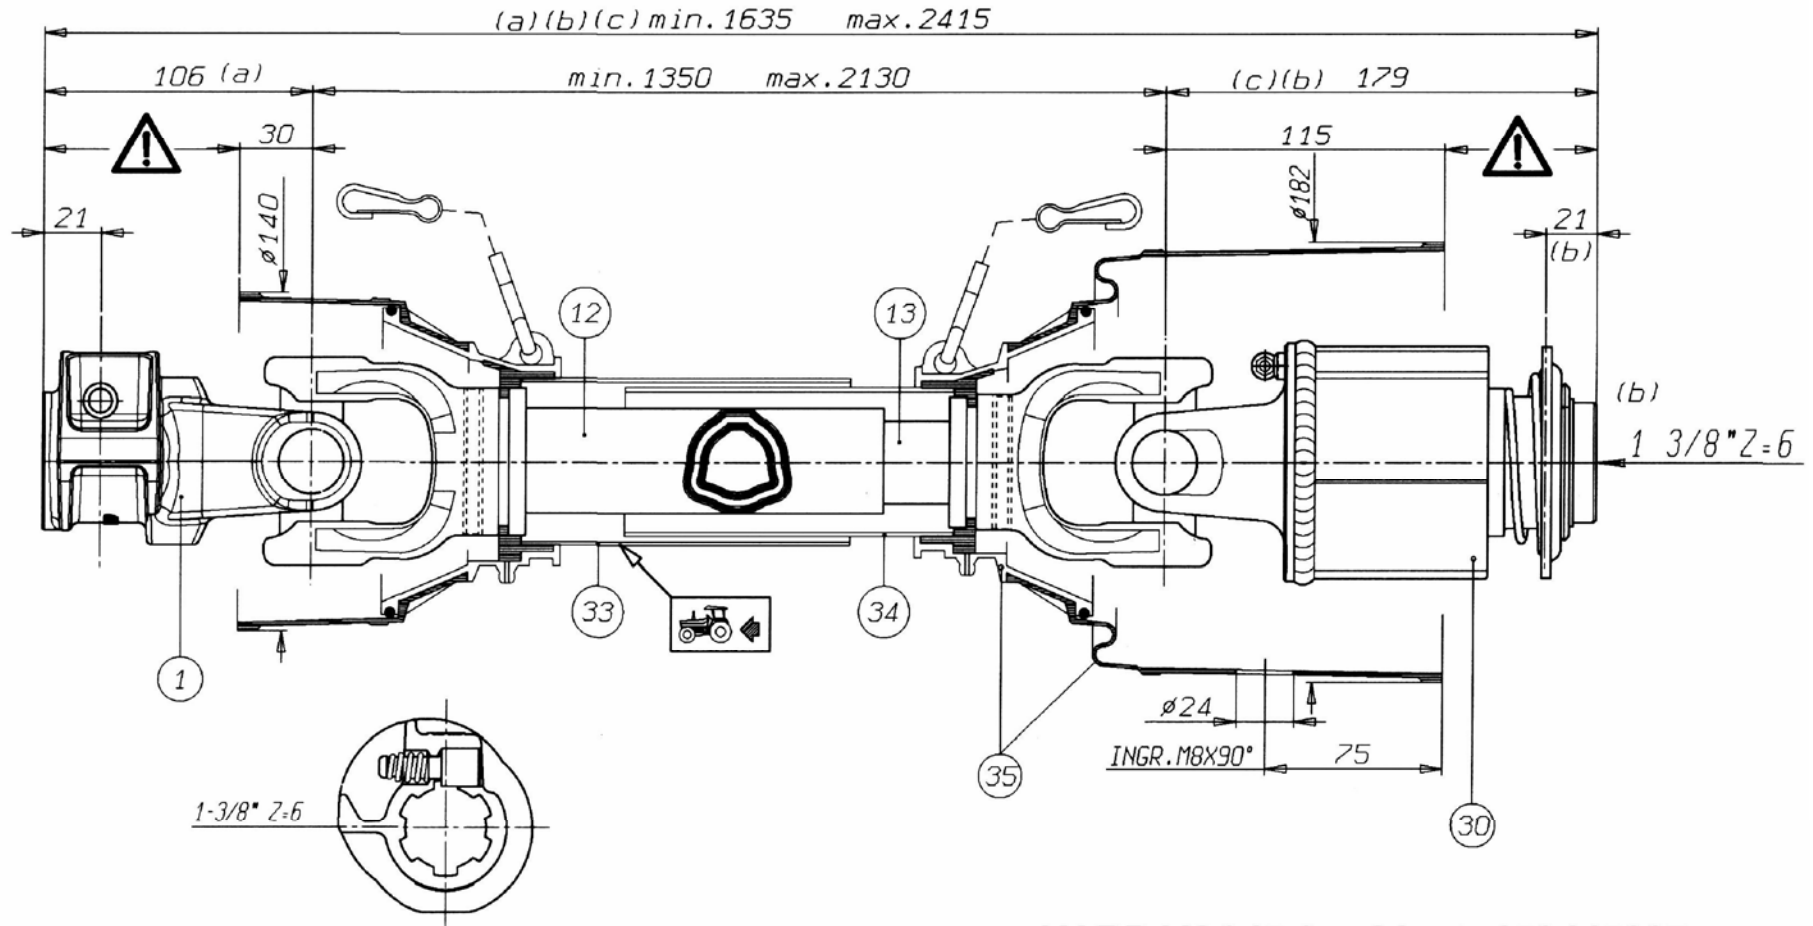

				Velja od tov. št. dalje: <b>SPIDER 685 Z PRO=+137</b>		
				Važi od tvor. broja dalje:		
				Ab masch. Nr.:		
				From mach Nr.:		
Številka Broj Bild Fig.	Kataloška številka Kataloški broj Ersatzteilnummer Spare Part Number	Naziv dela	Naziv dijela	Benennung	Description	Opomba
1	154470610	Ohišje gonila	Kučište reduktora	Antriebsgehäuse	Gear-box housing	
2	154470708	Zobnik stožčasti 19/5,2	Konusni zupčanik 19/5,2	Kegelrad 19/5,2	Pinion 19/5,2	
3	154470816	Zobnik stožčasti 27/5,2	Konusni zupčanik 27/5,2	Kegelrad 27/5,2	Pinion 27/5,2	
4	154470904	Gred 18 – 45x250	Vratilo 18 – 45x250	Welle 18 – 45x250	Shaft 18 – 45x250	
7	150149805	Ležaj KR 6310	Ležaj KR 6310	Lager KR 6310	Bearing KR 6310	
8	000251917	Ležaj KR 6307	Ležaj KR 6307	Lager KR 6307	Bearing KR 6307	
9	154471306	Puša 1 - 35,5 / 44,5 – 12	Čaura 1 - 35,5 / 44,5 – 12	Buchse 1 - 35,5 / 44,5 – 12	Sleeve 1-35,5 / 44,5 – 12	
10	150229906	Tesnilo osno 40x80x10	Osovinski zaptivač 40x80x10	Semering 40x80x10	Oil seal 40x80x10	
12	150334203	Vskočnik N 110x4	Uskočnik N 110x4	Seegerring N110x4	Circlip N110x4	
13	000255805	Vskočnik Z 50x2	Uskočnik Z 50x2	Seegerring Z 50x2	Circlip Z 50x2	
14	150453609	Vskočnik Z 35x2,5	Uskočnik Z 35x2,5	Seegerring Z 35x2,5	Circlip Z 35x2,5	
15	150048709	Vskočnik N 80x2,5	Uskočnik N 80x2,5	Seegerring N 80x2,5	Circlip N 80x2,5	
16	151019908	Podložka 35,2/43 (stavek)	Podložka 35,2/43 (stavek)	Scheibe 35,2/43 (Satz)	Washer 35,2/43 (set)	
17	151020601	Podložka 50,2/58,5 (stavek)	Podložka 50,2/58,5 (stavek)	Scheibe 50,2/58,5 (Satz)	Washer 50,2/58,5 (set)	
18	150605508	Vijak zapirni GPN 735 M42x2	Zatvorni vijak GPN 735 M42x2	Sperrschraube GPN 735 M42x2	Screw GPN 735 M42x2	
19	155177202	Zaščita kardana	Zaščita kardana	Gelenkwellenschutz	P.T.O. Shaft protection	
20	000208509	Vijak M8x16	Vijak M8x16	Schraube M8x16	Screw M8x16	
21	150426701	Podložka SKM 8	Podložka SKM 8	Scheibe SKM 8	Washer SKM 8	
22	159445200	Vijak M12x40	Vijak M12x40	Schraube M12x40	Screw M12x40	
23	150426907	Podložka SKM 12	Podložka SKM 12	Scheibe SKM 12	Washer SKM 12	
	154470502	Gonilo glavno	Reduktor glavni	Hauptgetriebe	Main gear-box	