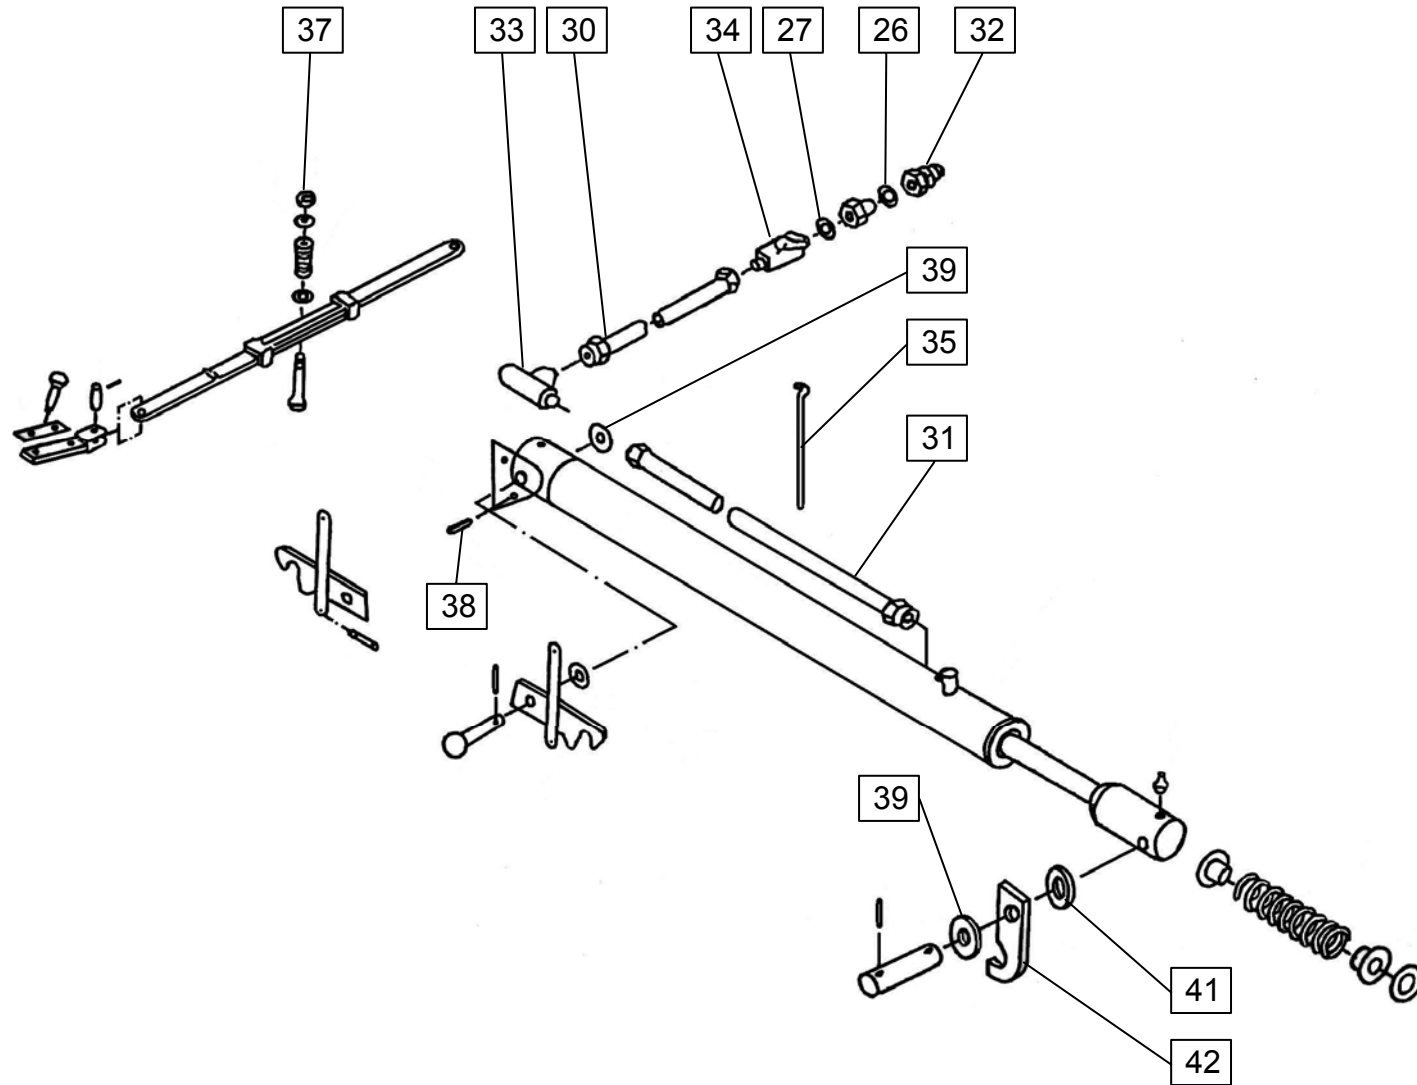

				Velja od tov. št. dalje: <b>SPIDER 685 Z PRO=+137</b>		
				Važi od tvor. broja dalje:		
				Ab masch. Nr.:		
				From mach Nr.:		
Številka Broj Bild Fig.	Kataloška številka Kataloški broj Ersatzteilnummer Spare Part Number	Naziv dela	Naziv dijela	Benennung	Description	Opomba
1	154470610	Ohišje gonila	Kučište reduktora	Antriebsgehäuse	Gear-box housing	
2	154470708	Zobnik stožčasti 19/5,2	Konusni zupčanik 19/5,2	Kegelrad 19/5,2	Pinion 19/5,2	
3	154470816	Zobnik stožčasti 27/5,2	Konusni zupčanik 27/5,2	Kegelrad 27/5,2	Pinion 27/5,2	
4	154470904	Gred 18 – 45x250	Vratilo 18 – 45x250	Welle 18 – 45x250	Shaft 18 – 45x250	
7	150149805	Ležaj KR 6310	Ležaj KR 6310	Lager KR 6310	Bearing KR 6310	
8	000251917	Ležaj KR 6307	Ležaj KR 6307	Lager KR 6307	Bearing KR 6307	
9	154471306	Puša 1 - 35,5 / 44,5 – 12	Čaura 1 - 35,5 / 44,5 – 12	Buchse 1 - 35,5 / 44,5 – 12	Sleeve 1-35,5 / 44,5 – 12	
10	150229906	Tesnilo osno 40x80x10	Osovinski zaptivač 40x80x10	Semering 40x80x10	Oil seal 40x80x10	
12	150334203	Vskočnik N 110x4	Uskočnik N 110x4	Seegerring N110x4	Circlip N110x4	
13	000255805	Vskočnik Z 50x2	Uskočnik Z 50x2	Seegerring Z 50x2	Circlip Z 50x2	
14	150453609	Vskočnik Z 35x2,5	Uskočnik Z 35x2,5	Seegerring Z 35x2,5	Circlip Z 35x2,5	
15	150048709	Vskočnik N 80x2,5	Uskočnik N 80x2,5	Seegerring N 80x2,5	Circlip N 80x2,5	
16	151019908	Podložka 35,2/43 (stavek)	Podložka 35,2/43 (stavek)	Scheibe 35,2/43 (Satz)	Washer 35,2/43 (set)	
17	151020601	Podložka 50,2/58,5 (stavek)	Podložka 50,2/58,5 (stavek)	Scheibe 50,2/58,5 (Satz)	Washer 50,2/58,5 (set)	
18	150605508	Vijak zapirni GPN 735 M42x2	Zatvorni vijak GPN 735 M42x2	Sperrschraube GPN 735 M42x2	Screw GPN 735 M42x2	
19	155177202	Zaščita kardana	Zaščita kardana	Gelenkwellenschutz	P.T.O. Shaft protection	
20	000208509	Vijak M8x16	Vijak M8x16	Schraube M8x16	Screw M8x16	
21	150426701	Podložka SKM 8	Podložka SKM 8	Scheibe SKM 8	Washer SKM 8	
22	159445200	Vijak M12x40	Vijak M12x40	Schraube M12x40	Screw M12x40	
23	150426907	Podložka SKM 12	Podložka SKM 12	Scheibe SKM 12	Washer SKM 12	
	154470502	Gonilo glavno	Reduktor glavni	Hauptgetriebe	Main gear-box	