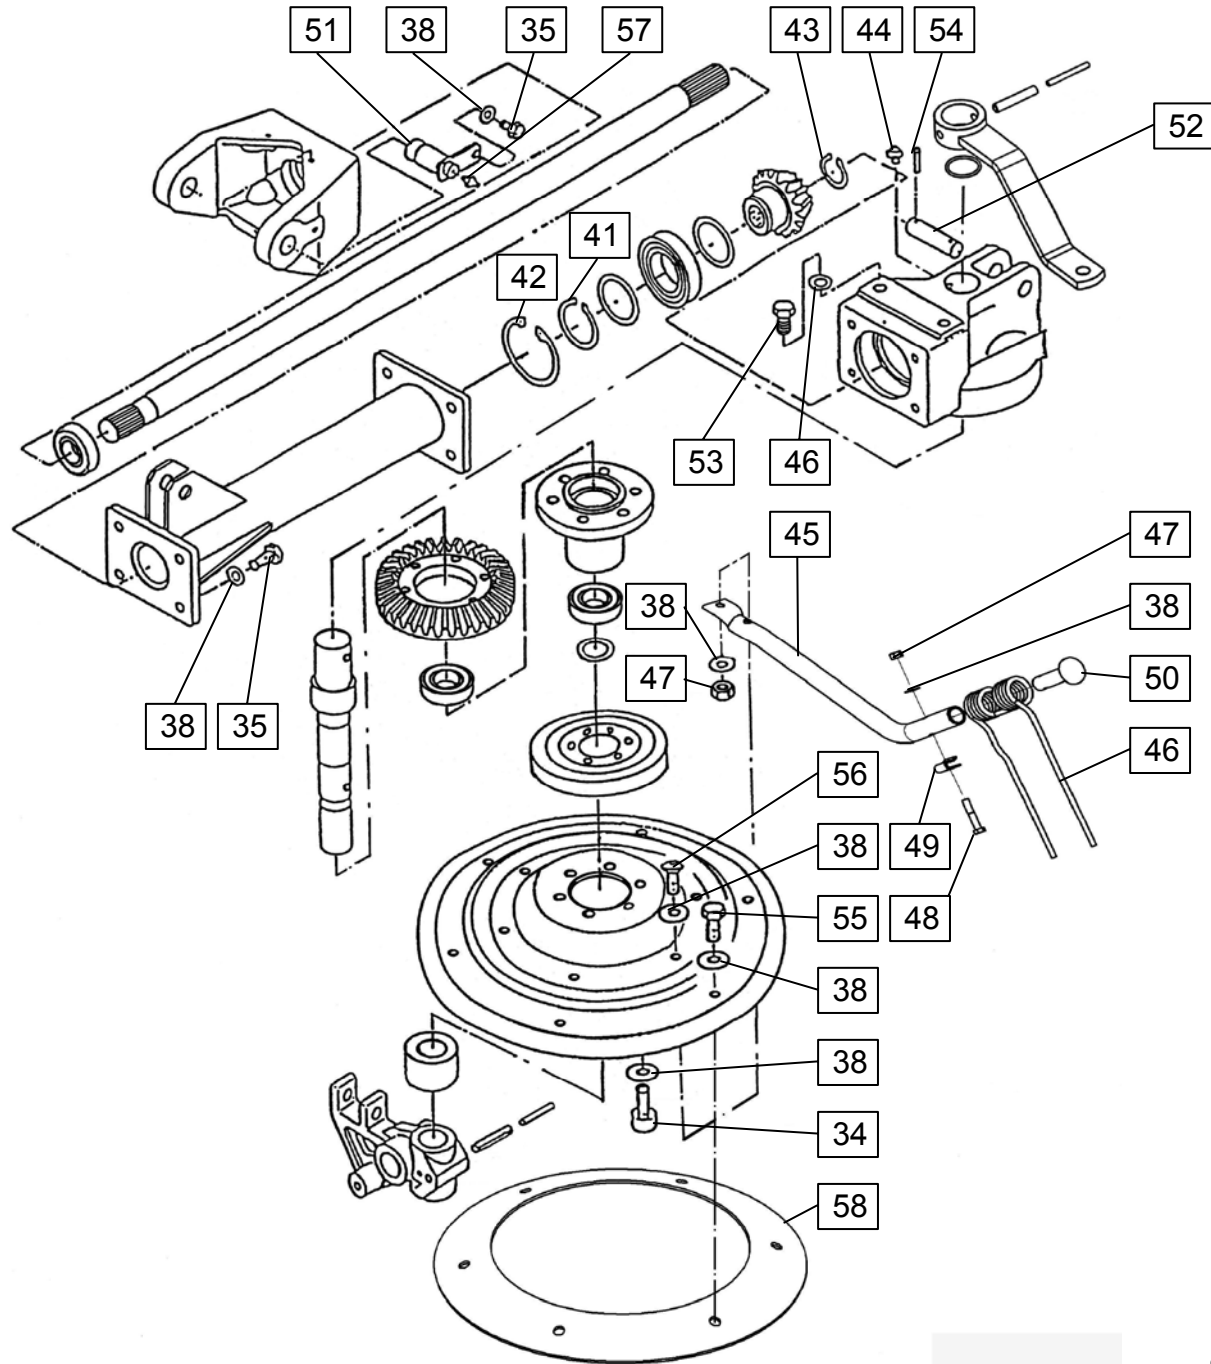

Velja od tov. št. dalje: SPIDER 685 Z PRO=+137		
				Važi od tvor. broja dalje:		
				Ab masch. Nr.:		
				From mach Nr.:		
Številka Broj Bild Fig.	Kataloška številka Kataloški broj Ersatzteilnummer Spare Part Number	Naziv dela	Naziv dijela	Benennung	Description	Opomba
1	154473509	Cev zunanja var.	Vanjska cev var.	Außenrohr geschw.	Tube welded	
2	155036908	Os 4 - 50x 329	Osovina 4 - 50x 329	Achse 4 - 50x 329	Axle 4 - 50x 329	
3	154473705	Gred 15 zunanja	Vratilo vanjsko 15	Welle 15 aussen	Shaft - outer	
4	155037006	Ohišje gonila 3	Kućište reduktora 3	Getriebegehäuse 3	Gearbox housing 3	
5	154473000	Vilica	Vilica	Gabel	Forks	
6	153267404	Zobnik stožčasti 2-36/5	Konusni zupčanič 2-36/5	Kegelrad 2-36/5	Bevel gear 2-36/5	
7	154290608	Zobnik stožčasti 1-16/5	Konusni zupčanič 1-16/5	Kegelrad 1-16/5	Bevel gear 1-16/5	
8	153267805	Kolut	Kolut	Kreiselpatte	Rotor plate	
10	153452800	Prirobnica	Prirubnica	Flansch	Flange	
11	153920716	Nosilec kolesa	Nosač točkova	Radhalter	Wheel holder	
12	153917202	Puša 4- 35 / 51 - 40	Čaura 4- 35 / 51 - 40	Büchse 4- 35 / 51 - 40	Sleeve 4- 35 / 51 - 40	
14	151020601	Podložka-stavek 50,2/ 58,5	Podložka-stavek 50,2/ 58,5	Scheibe - Satz 50,2/ 58,5	Washer - set 50,2/ 58,5	
15	151019908	Podložka-stavek 35,2/ 43	Podložka-stavek 35,2/ 43	Scheibe - Satz 35,2/ 43	Washer - set 35,2/ 43	
16	154783201	Zaščita	Zaščita	Schutzblech	Protection	
17	155037104	Ročica var.	Ručica var.	Steuerhebel geschw.	Steering lever welded	
21	000235301	Zatič prožni 10 x 55-ST	Opružni klin 10 x 55-ST	Spannhülse 10 x 55-ST	Linch pin 10 x 55-ST	
22	000233802	Zatič prožni 6 x 55-ST	Opružni klin 6 x 55-ST	Spannhülse 6 x 55-ST	Linch pin 6 x 55-ST	
23	150294103	Zatič prožni 10 x 60-ST	Opružni klin 10 x 60-ST	Spannstift 10 x 60-ST	Linch pin 10 x 60-ST	
24	000233900	Zatič prožni 6 x 60-ST	Opružni klin 6 x 60-ST	Spannstift 6 x 60-ST	Linch pin 6 x 60-ST	
25	159062202	Tesnilo O 36,5 / 42,5x3	Zaptivak O 36,5 / 42,5x3	Dichtungsring O 36,5/42,5x3	Gasket - ring O 36,5/42,5x3	
30	000243105	Ležaj KR 6206 2RS	Ležaj KR 6206 2RS	Lager KR 6206 2RS	Bearing KR 6206 2RS	
31	150081609	Ležaj KR 6210 2RS	Ležaj KR 6210 2RS	Lager KR 6210 2RS	Bearing KR 6210 2RS	
32	150100812	Ležaj KR 6007 2RS	Ležaj KR 6007 2RS	Lager KR 6007 2RS	Bearing KR 6007 2RS