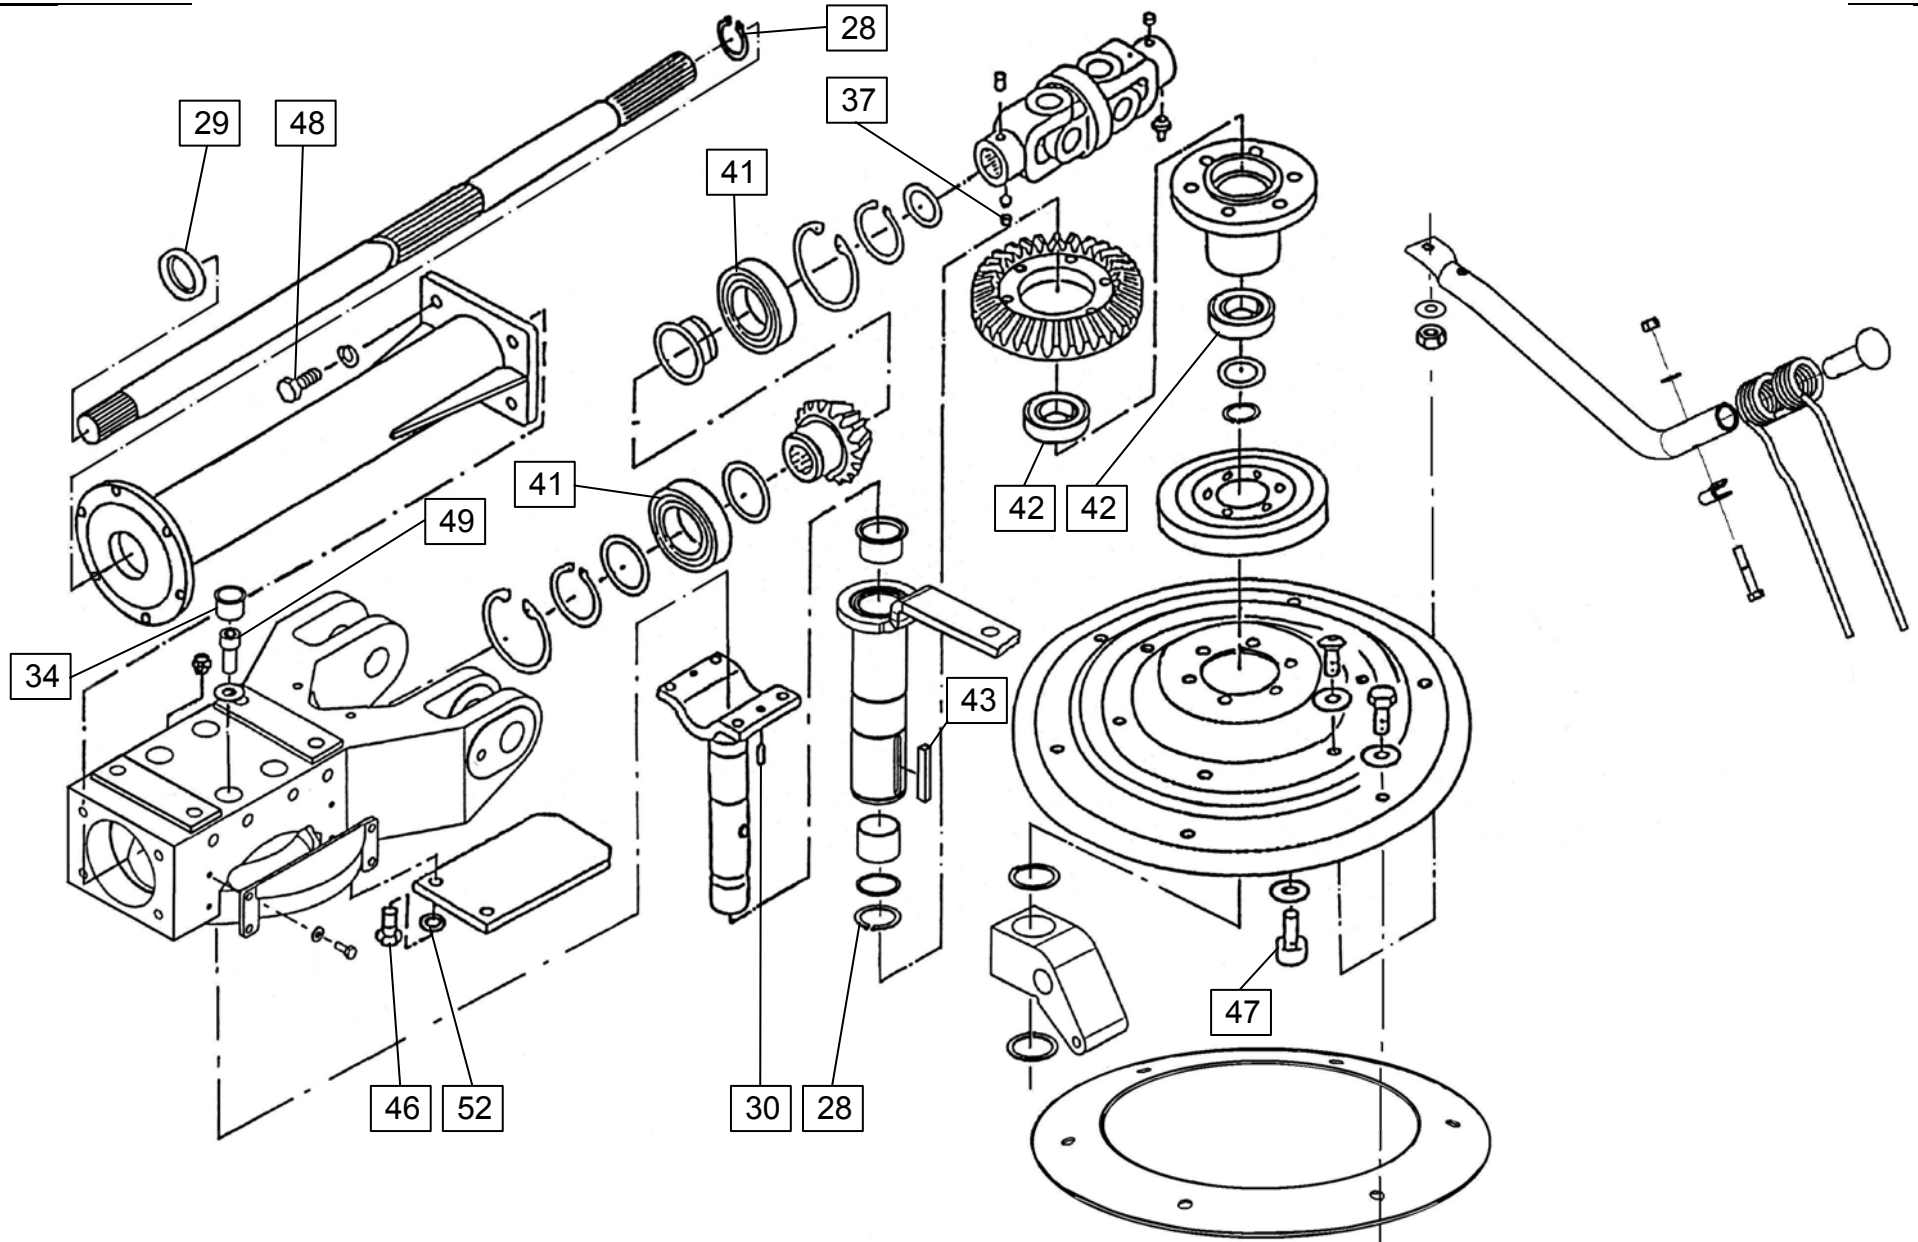

**ERSATZTEILLISTE  
SPARE PARTS LIST**

**SPIDER 685 Z PRO**

				Velja od tov. št. dalje: <b>SPIDER 685 Z PRO=+137</b>		
				Važi od tvor. broja dalje:		
				Ab masch. Nr.:		
				From mach Nr.:		
Številka Broj Bild Fig.	Kataloška številka Kataloški broj Ersatzteilnummer Spare Part Number	Naziv dela	Naziv dijela	Benennung	Description	Opomba
27	150430206	Vijak M10x 20-45H	Vijak M10x 20-45H	Schraube M10x 20-45H	Screw M10x 20-45H	
30	150294201	Zatič prožni 8 x 20-ST	Plastični klin 8 x 20-ST	Spannhülse 8 x 20-ST	Linch pin 8 x 20-ST	
34	150380607	Čep notranji plastični R3/4"	Čep unutrašnji R3/4"	Kunststoffzapfen R 3/4"	Plastic plug R 3/4"	
37	000221307	Matica M10	Navrtka M10	Mutter M10	Nut M10	
40	000243105	Ležaj KR 6206 2RS	Ležaj KR 6206 2RS	Lager KR 6206 2RS	Bearing KR 6206 2RS	
41	150081609	Ležaj KR 6210 2RS	Ležaj KR 6210 2RS	Lager KR 6210 2RS	Bearing KR 6210 2RS	
42	150065002	Ležaj KR 6010 2Z	Ležaj KR 6010 2Z	Lager KR 6010 2Z	Bearing KR 6010 2Z	
43	152468608	Moznik A8x7x63	Klin A8x7x63	Passfeder A8x7x63	Key A8x7x63	
46	000213101	Vijak M14x 25	Vijak M14x 25	Schraube M14x 25	Screw M14x 25	
47	150139503	Vijak M 12x 35	Vijak M 12x 35	Schraube M 12x 35	Screw M 12x 35	
48	000212004	Vijak M12x 30	Vijak M12x 30	Schraube M12x 30	Screw M12x 30	
49	150526103	Vijak M12x 30	Vijak M12x 30	Schraube M12x 30	Screw M12x 30	
52	150432703	Podložka SKM 14	Podložka SKM 14	Scheibe SKM 14	Washer SKM 14	
53	150426907	Podložka SKM 12	Podložka SKM 12	Scheibe SKM 12	Washer SKM 12	
54	150432909	Podložka SKZ 12	Podložka SKZ 12	Scheibe SKZ 12	Washer SKZ 12	
56	000237602	Vskočnik Z 35x1,5	Uskočnik Z 35x1,5	Sicherungsring Z 35x1,5	Circlip Z 35x1,5	
58	000255805	Vskočnik Z 50x2	Uskočnik Z 50x2	Sicherungsring Z 50x2	Circlip Z 50x2	
59	000236701	Vskočnik N 90x3	Uskočnik N 90x3	Sicherungsring N 90x3	Circlip N 90x3	
60	154609223	Nosilec prsta	Nosač prsta	Zinkenarm	Spring Tine arm	
61	423000160	Prst vzmetni PRO-desni	Opružni prst PRO-desni	Federzinke PRO- rechts	Spring tine PRO – RH	
61	423000170	Prst vzmetni PRO-levi	Opružni prst PRO-levi	Federzinke PRO- links	Spring tine PRO – LH	
62	150393602	Matica M12	Navrtka M12	Matica M12	Nut M12	
63	150323901	Vijak M12x65	Vijak M12x65	Schraube M12x65	Screw M12x65	
64	910068107	Sponka prsta	Sponka prsta	Zinkenklemme	Tine connector	
65	150523204	Čep varovalni	Osiguravajući poklopac	Sicherungszapfen	Tap - Protection	