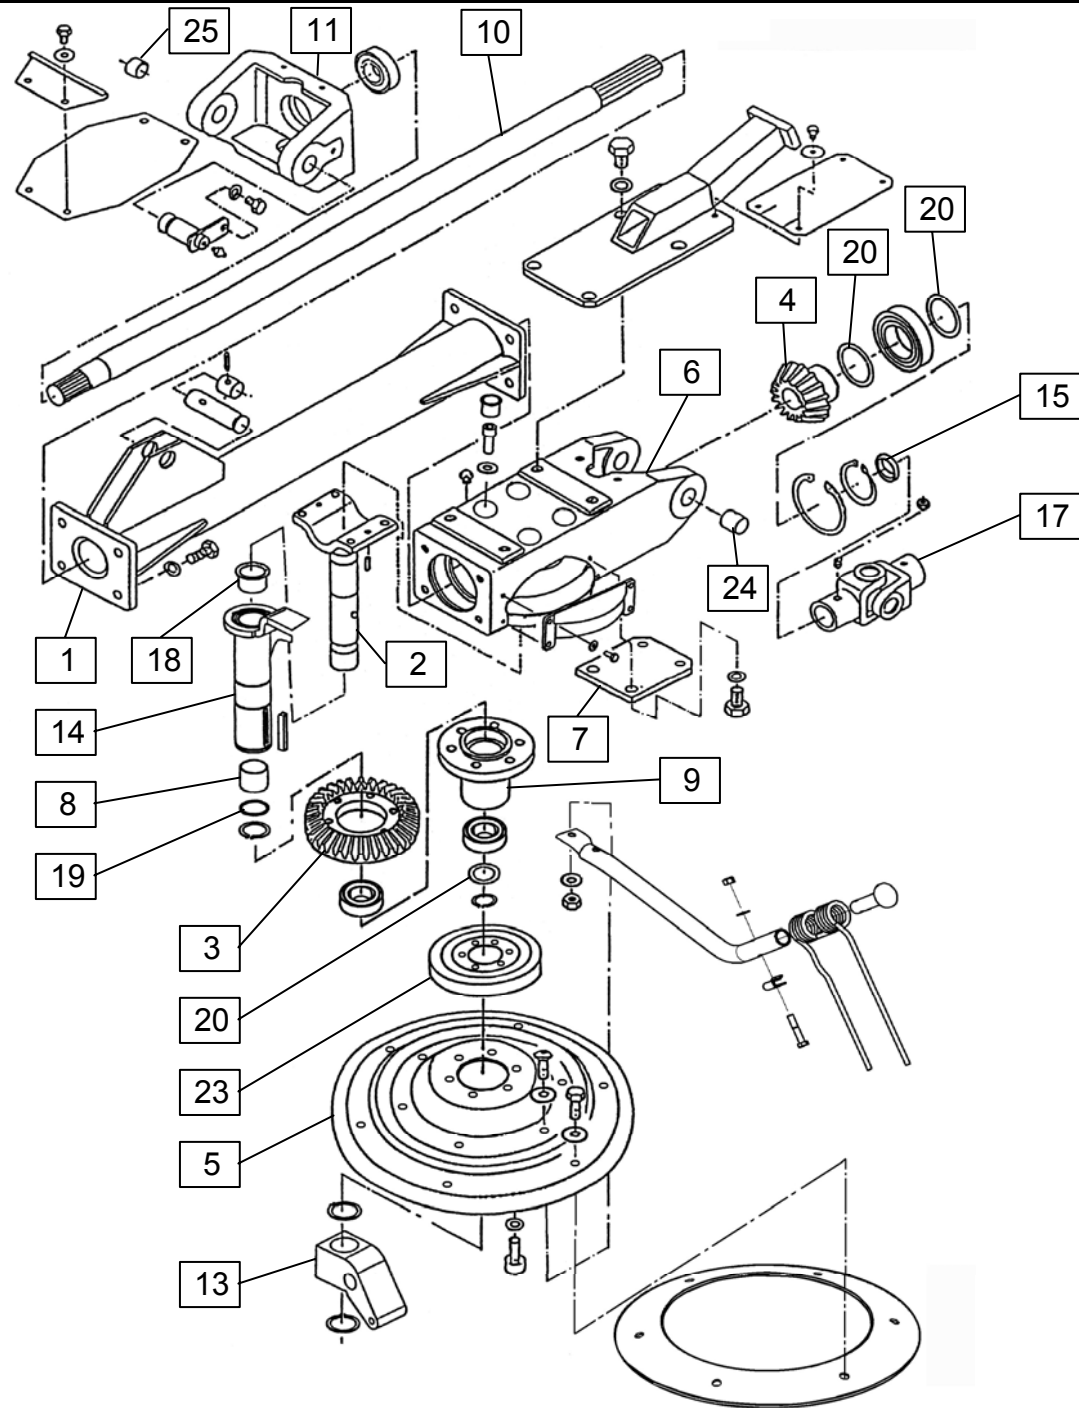

**ERSATZTEILLISTE  
SPARE PARTS LIST**

**SPIDER 685 Z PRO**

				Velja od tov. št. dalje: <b>SPIDER 685 Z PRO=+137</b>		
				Važi od tvor. broja dalje:		
				Ab masch. Nr.:		
				From mach Nr.:		
Številka Broj Bild Fig.	Kataloška številka Kataloški broj Ersatzteilnummer Spare Part Number	Naziv dela	Naziv dijela	Benennung	Description	Opomba
27	150430206	Vijak M10x 20-45H	Vijak M10x 20-45H	Schraube M10x 20-45H	Screw M10x 20-45H	
30	150294201	Zatič prožni 8 x 20-ST	Plastični klin 8 x 20-ST	Spannhülse 8 x 20-ST	Linch pin 8 x 20-ST	
34	150380607	Čep notranji plastični R3/4"	Čep unutrašnji R3/4"	Kunststoffzapfen R 3/4"	Plastic plug R 3/4"	
37	000221307	Matica M10	Navrtka M10	Mutter M10	Nut M10	
40	000243105	Ležaj KR 6206 2RS	Ležaj KR 6206 2RS	Lager KR 6206 2RS	Bearing KR 6206 2RS	
41	150081609	Ležaj KR 6210 2RS	Ležaj KR 6210 2RS	Lager KR 6210 2RS	Bearing KR 6210 2RS	
42	150065002	Ležaj KR 6010 2Z	Ležaj KR 6010 2Z	Lager KR 6010 2Z	Bearing KR 6010 2Z	
43	152468608	Moznik A8x7x63	Klin A8x7x63	Passfeder A8x7x63	Key A8x7x63	
46	000213101	Vijak M14x 25	Vijak M14x 25	Schraube M14x 25	Screw M14x 25	
47	150139503	Vijak M 12x 35	Vijak M 12x 35	Schraube M 12x 35	Screw M 12x 35	
48	000212004	Vijak M12x 30	Vijak M12x 30	Schraube M12x 30	Screw M12x 30	
49	150526103	Vijak M12x 30	Vijak M12x 30	Schraube M12x 30	Screw M12x 30	
52	150432703	Podložka SKM 14	Podložka SKM 14	Scheibe SKM 14	Washer SKM 14	
53	150426907	Podložka SKM 12	Podložka SKM 12	Scheibe SKM 12	Washer SKM 12	
54	150432909	Podložka SKZ 12	Podložka SKZ 12	Scheibe SKZ 12	Washer SKZ 12	
56	000237602	Vskočnik Z 35x1,5	Uskočnik Z 35x1,5	Sicherungsring Z 35x1,5	Circlip Z 35x1,5	
58	000255805	Vskočnik Z 50x2	Uskočnik Z 50x2	Sicherungsring Z 50x2	Circlip Z 50x2	
59	000236701	Vskočnik N 90x3	Uskočnik N 90x3	Sicherungsring N 90x3	Circlip N 90x3	
60	154609223	Nosilec prsta	Nosač prsta	Zinkenarm	Spring Tine arm	
61	423000160	Prst vzmetni PRO-desni	Opružni prst PRO-desni	Federzinke PRO- rechts	Spring tine PRO – RH	
61	423000170	Prst vzmetni PRO-levi	Opružni prst PRO-levi	Federzinke PRO- links	Spring tine PRO – LH	
62	150393602	Matica M12	Navrtka M12	Matica M12	Nut M12	
63	150323901	Vijak M12x65	Vijak M12x65	Schraube M12x65	Screw M12x65	
64	910068107	Sponka prsta	Sponka prsta	Zinkenklemme	Tine connector	
65	150523204	Čep varovalni	Osiguravajući poklopac	Sicherungszapfen	Tap - Protection	