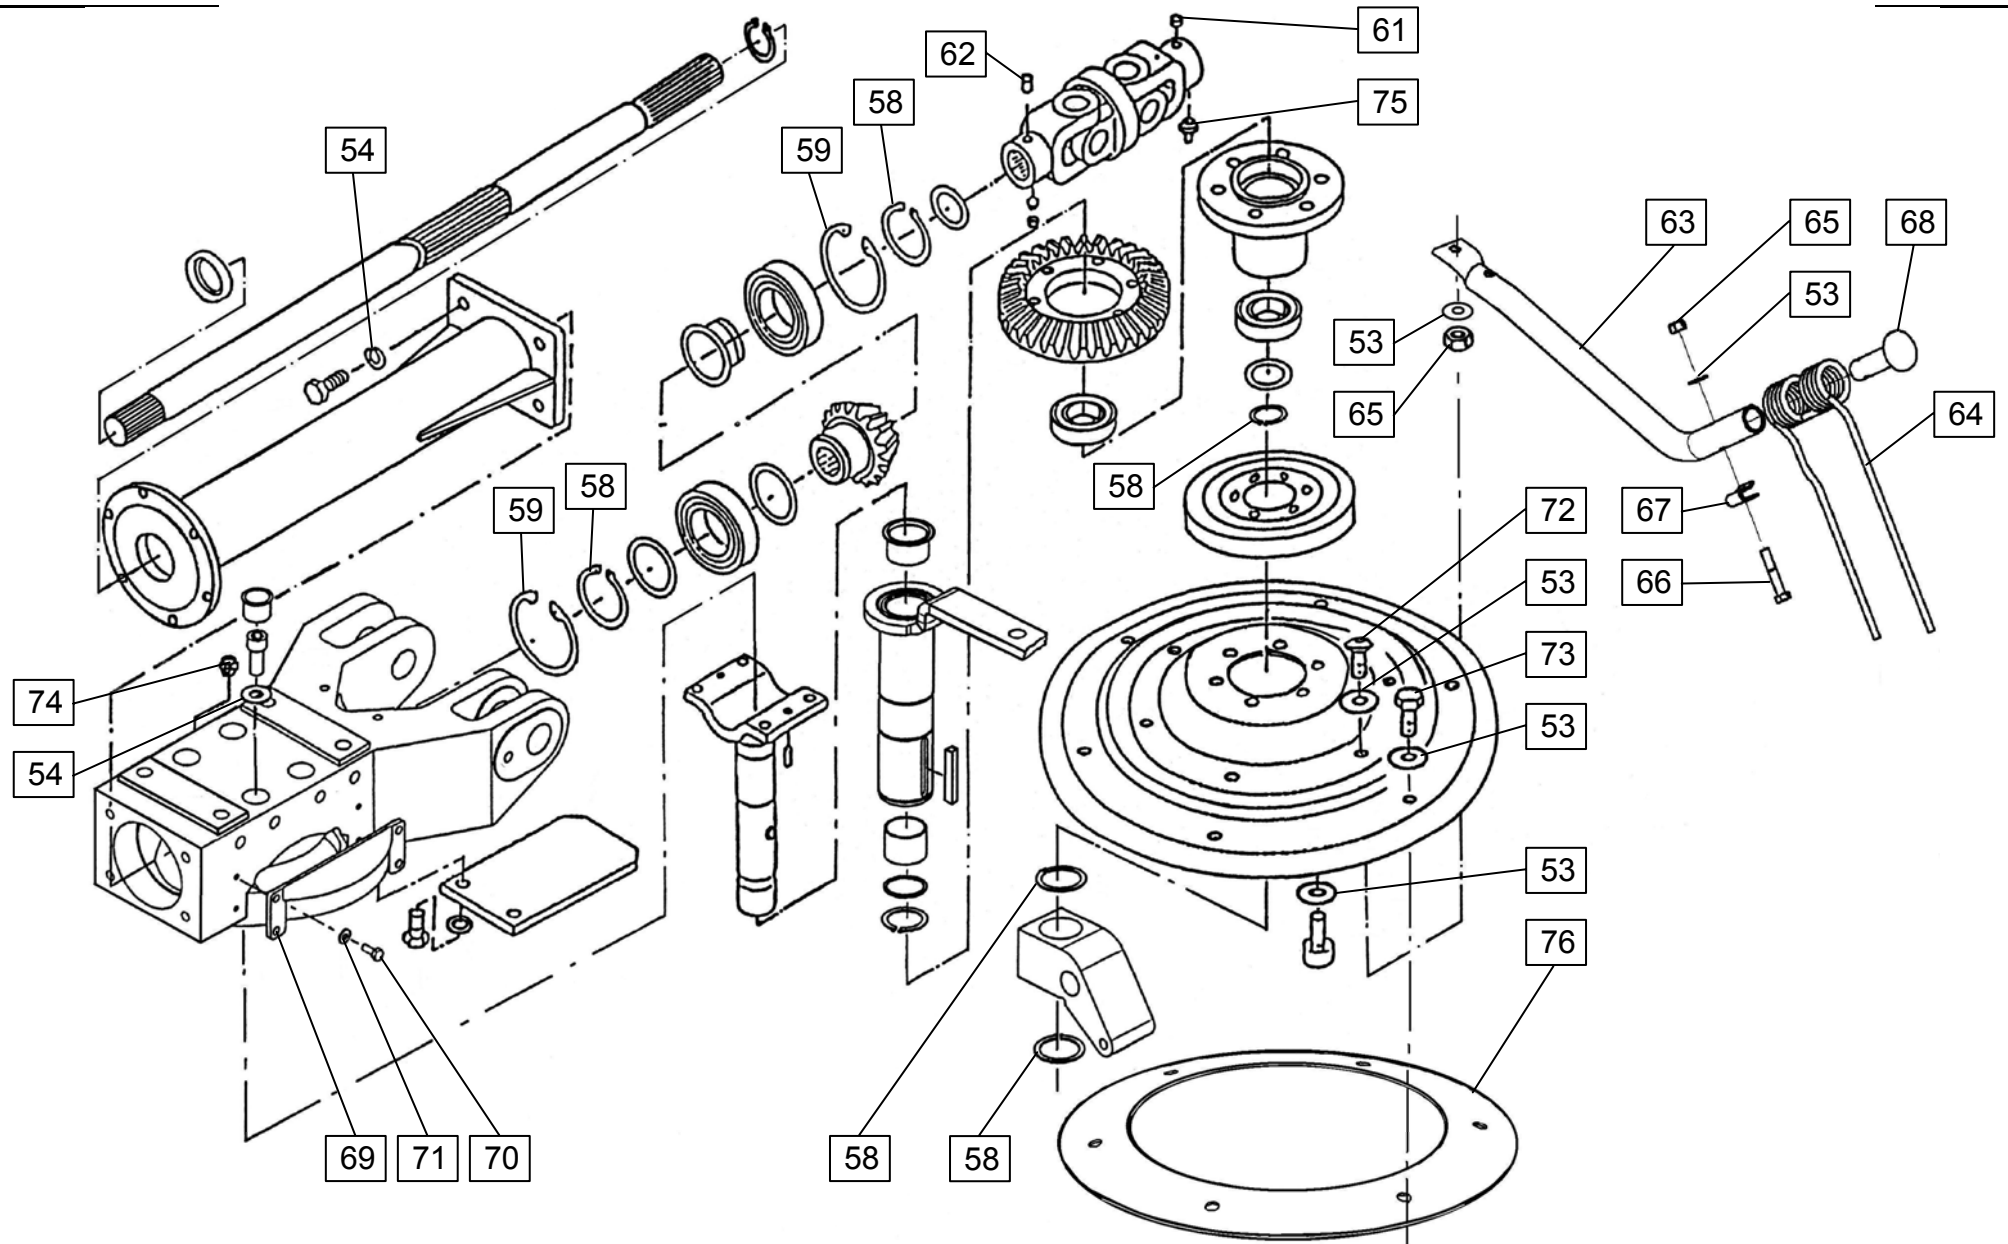

**ERSATZTEILLISTE  
SPARE PARTS LIST**

**SPIDER 685 Z PRO**

				Velja od tov. št. dalje: <b>SPIDER 685 Z PRO=+137</b>		
				Važi od tvor. broja dalje:		
				Ab masch. Nr.:		
				From mach Nr.:		
Številka Broj Bild Fig.	Kataloška številka Kataloški broj Ersatzteilnummer Spare Part Number	Naziv dela	Naziv dijela	Benennung	Description	Opomba
27	150430206	Vijak M10x 20-45H	Vijak M10x 20-45H	Schraube M10x 20-45H	Screw M10x 20-45H	
30	150294201	Zatič prožni 8 x 20-ST	Plastični klin 8 x 20-ST	Spannhülse 8 x 20-ST	Linch pin 8 x 20-ST	
34	150380607	Čep notranji plastični R3/4"	Čep unutrašnji R3/4"	Kunststoffzapfen R 3/4"	Plastic plug R 3/4"	
37	000221307	Matica M10	Navrtka M10	Mutter M10	Nut M10	
40	000243105	Ležaj KR 6206 2RS	Ležaj KR 6206 2RS	Lager KR 6206 2RS	Bearing KR 6206 2RS	
41	150081609	Ležaj KR 6210 2RS	Ležaj KR 6210 2RS	Lager KR 6210 2RS	Bearing KR 6210 2RS	
42	150065002	Ležaj KR 6010 2Z	Ležaj KR 6010 2Z	Lager KR 6010 2Z	Bearing KR 6010 2Z	
43	152468608	Moznik A8x7x63	Klin A8x7x63	Passfeder A8x7x63	Key A8x7x63	
46	000213101	Vijak M14x 25	Vijak M14x 25	Schraube M14x 25	Screw M14x 25	
47	150139503	Vijak M 12x 35	Vijak M 12x 35	Schraube M 12x 35	Screw M 12x 35	
48	000212004	Vijak M12x 30	Vijak M12x 30	Schraube M12x 30	Screw M12x 30	
49	150526103	Vijak M12x 30	Vijak M12x 30	Schraube M12x 30	Screw M12x 30	
52	150432703	Podložka SKM 14	Podložka SKM 14	Scheibe SKM 14	Washer SKM 14	
53	150426907	Podložka SKM 12	Podložka SKM 12	Scheibe SKM 12	Washer SKM 12	
54	150432909	Podložka SKZ 12	Podložka SKZ 12	Scheibe SKZ 12	Washer SKZ 12	
56	000237602	Vskočnik Z 35x1,5	Uskočnik Z 35x1,5	Sicherungsring Z 35x1,5	Circlip Z 35x1,5	
58	000255805	Vskočnik Z 50x2	Uskočnik Z 50x2	Sicherungsring Z 50x2	Circlip Z 50x2	
59	000236701	Vskočnik N 90x3	Uskočnik N 90x3	Sicherungsring N 90x3	Circlip N 90x3	
60	154609223	Nosilec prsta	Nosač prsta	Zinkenarm	Spring Tine arm	
61	423000160	Prst vzmetni PRO-desni	Opružni prst PRO-desni	Federzinke PRO- rechts	Spring tine PRO – RH	
61	423000170	Prst vzmetni PRO-levi	Opružni prst PRO-levi	Federzinke PRO- links	Spring tine PRO – LH	
62	150393602	Matica M12	Navrtka M12	Matica M12	Nut M12	
63	150323901	Vijak M12x65	Vijak M12x65	Schraube M12x65	Screw M12x65	
64	910068107	Sponka prsta	Sponka prsta	Zinkenklemme	Tine connector	
65	150523204	Čep varovalni	Osiguravajući poklopac	Sicherungszapfen	Tap - Protection	