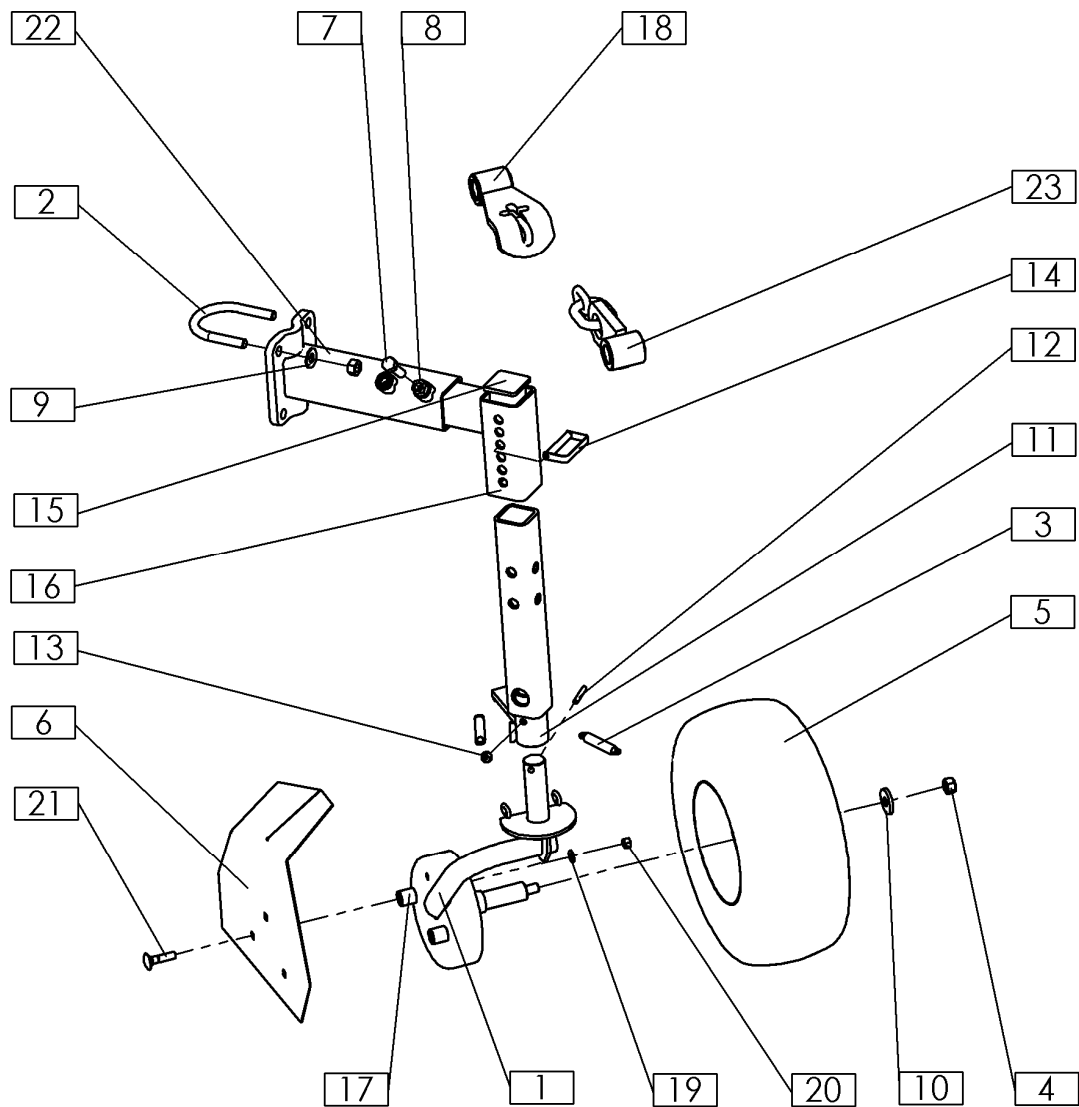

				Velja od tov. št. dalje: <b>SPIDER 685 Z PRO=+137</b>		
				Važi od tvor. broja dalje:		
				Ab masch. Nr.:		
				From mach Nr.:		
Številka Broj Bild Fig.	Kataloška številka Kataloški broj Ersatzteilnummer Spare Part Number	Naziv dela	Naziv dijela	Benennung	Description	Opomba
1	154470610	Ohišje gonila	Kučište reduktora	Antriebsgehäuse	Gear-box housing	
2	154470708	Zobnik stožčasti 19/5,2	Konusni zupčanik 19/5,2	Kegelrad 19/5,2	Pinion 19/5,2	
3	154470816	Zobnik stožčasti 27/5,2	Konusni zupčanik 27/5,2	Kegelrad 27/5,2	Pinion 27/5,2	
4	154470904	Gred 18 – 45x250	Vratilo 18 – 45x250	Welle 18 – 45x250	Shaft 18 – 45x250	
7	150149805	Ležaj KR 6310	Ležaj KR 6310	Lager KR 6310	Bearing KR 6310	
8	000251917	Ležaj KR 6307	Ležaj KR 6307	Lager KR 6307	Bearing KR 6307	
9	154471306	Puša 1 - 35,5 / 44,5 – 12	Čaura 1 - 35,5 / 44,5 – 12	Buchse 1 - 35,5 / 44,5 – 12	Sleeve 1-35,5 / 44,5 – 12	
10	150229906	Tesnilo osno 40x80x10	Osovinski zaptivač 40x80x10	Semering 40x80x10	Oil seal 40x80x10	
12	150334203	Vskočnik N 110x4	Uskočnik N 110x4	Seegerring N110x4	Circlip N110x4	
13	000255805	Vskočnik Z 50x2	Uskočnik Z 50x2	Seegerring Z 50x2	Circlip Z 50x2	
14	150453609	Vskočnik Z 35x2,5	Uskočnik Z 35x2,5	Seegerring Z 35x2,5	Circlip Z 35x2,5	
15	150048709	Vskočnik N 80x2,5	Uskočnik N 80x2,5	Seegerring N 80x2,5	Circlip N 80x2,5	
16	151019908	Podložka 35,2/43 (stavek)	Podložka 35,2/43 (stavek)	Scheibe 35,2/43 (Satz)	Washer 35,2/43 (set)	
17	151020601	Podložka 50,2/58,5 (stavek)	Podložka 50,2/58,5 (stavek)	Scheibe 50,2/58,5 (Satz)	Washer 50,2/58,5 (set)	
18	150605508	Vijak zapirni GPN 735 M42x2	Zatvorni vijak GPN 735 M42x2	Sperrschraube GPN 735 M42x2	Screw GPN 735 M42x2	
19	155177202	Zaščita kardana	Zaščita kardana	Gelenkwellenschutz	P.T.O. Shaft protection	
20	000208509	Vijak M8x16	Vijak M8x16	Schraube M8x16	Screw M8x16	
21	150426701	Podložka SKM 8	Podložka SKM 8	Scheibe SKM 8	Washer SKM 8	
22	159445200	Vijak M12x40	Vijak M12x40	Schraube M12x40	Screw M12x40	
23	150426907	Podložka SKM 12	Podložka SKM 12	Scheibe SKM 12	Washer SKM 12	
	154470502	Gonilo glavno	Reduktor glavni	Hauptgetriebe	Main gear-box	