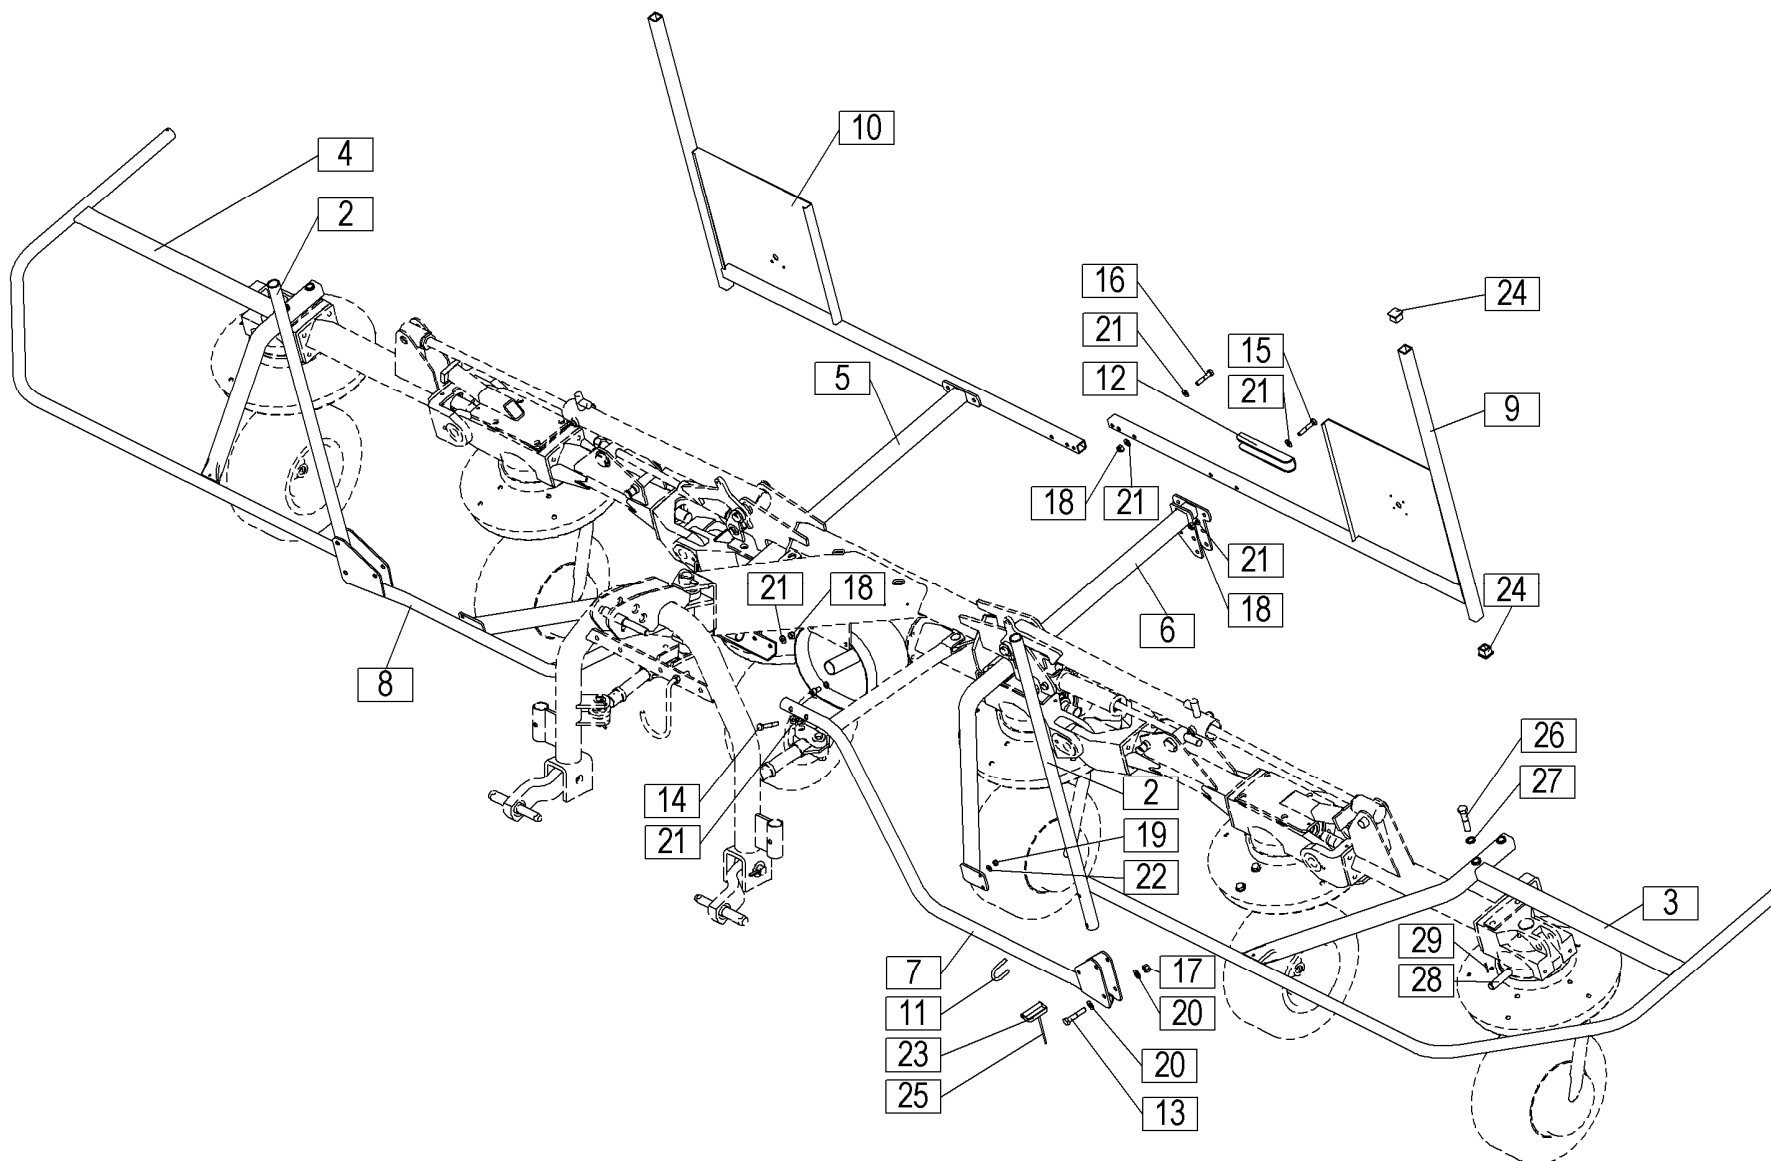

				Velja od tov. št. dalje: <b>SPIDER 685 Z PRO=+137</b>		
				Važi od tvor. broja dalje:		
				Ab masch. Nr.:		
				From mach Nr.:		
Številka Broj Bild Fig.	Kataloška številka Kataloški broj Ersatzteilnummer Spare Part Number	Naziv dela	Naziv dijela	Benennung	Description	Opomba
1	154470610	Ohišje gonila	Kučište reduktora	Antriebsgehäuse	Gear-box housing	
2	154470708	Zobnik stožčasti 19/5,2	Konusni zupčanik 19/5,2	Kegelrad 19/5,2	Pinion 19/5,2	
3	154470816	Zobnik stožčasti 27/5,2	Konusni zupčanik 27/5,2	Kegelrad 27/5,2	Pinion 27/5,2	
4	154470904	Gred 18 – 45x250	Vratilo 18 – 45x250	Welle 18 – 45x250	Shaft 18 – 45x250	
7	150149805	Ležaj KR 6310	Ležaj KR 6310	Lager KR 6310	Bearing KR 6310	
8	000251917	Ležaj KR 6307	Ležaj KR 6307	Lager KR 6307	Bearing KR 6307	
9	154471306	Puša 1 - 35,5 / 44,5 – 12	Čaura 1 - 35,5 / 44,5 – 12	Buchse 1 - 35,5 / 44,5 – 12	Sleeve 1-35,5 / 44,5 – 12	
10	150229906	Tesnilo osno 40x80x10	Osovinski zaptivač 40x80x10	Semering 40x80x10	Oil seal 40x80x10	
12	150334203	Vskočnik N 110x4	Uskočnik N 110x4	Seegerring N110x4	Circlip N110x4	
13	000255805	Vskočnik Z 50x2	Uskočnik Z 50x2	Seegerring Z 50x2	Circlip Z 50x2	
14	150453609	Vskočnik Z 35x2,5	Uskočnik Z 35x2,5	Seegerring Z 35x2,5	Circlip Z 35x2,5	
15	150048709	Vskočnik N 80x2,5	Uskočnik N 80x2,5	Seegerring N 80x2,5	Circlip N 80x2,5	
16	151019908	Podložka 35,2/43 (stavek)	Podložka 35,2/43 (stavek)	Scheibe 35,2/43 (Satz)	Washer 35,2/43 (set)	
17	151020601	Podložka 50,2/58,5 (stavek)	Podložka 50,2/58,5 (stavek)	Scheibe 50,2/58,5 (Satz)	Washer 50,2/58,5 (set)	
18	150605508	Vijak zapirni GPN 735 M42x2	Zatvorni vijak GPN 735 M42x2	Sperrschraube GPN 735 M42x2	Screw GPN 735 M42x2	
19	155177202	Zaščita kardana	Zaščita kardana	Gelenkwellenschutz	P.T.O. Shaft protection	
20	000208509	Vijak M8x16	Vijak M8x16	Schraube M8x16	Screw M8x16	
21	150426701	Podložka SKM 8	Podložka SKM 8	Scheibe SKM 8	Washer SKM 8	
22	159445200	Vijak M12x40	Vijak M12x40	Schraube M12x40	Screw M12x40	
23	150426907	Podložka SKM 12	Podložka SKM 12	Scheibe SKM 12	Washer SKM 12	
	154470502	Gonilo glavno	Reduktor glavni	Hauptgetriebe	Main gear-box	