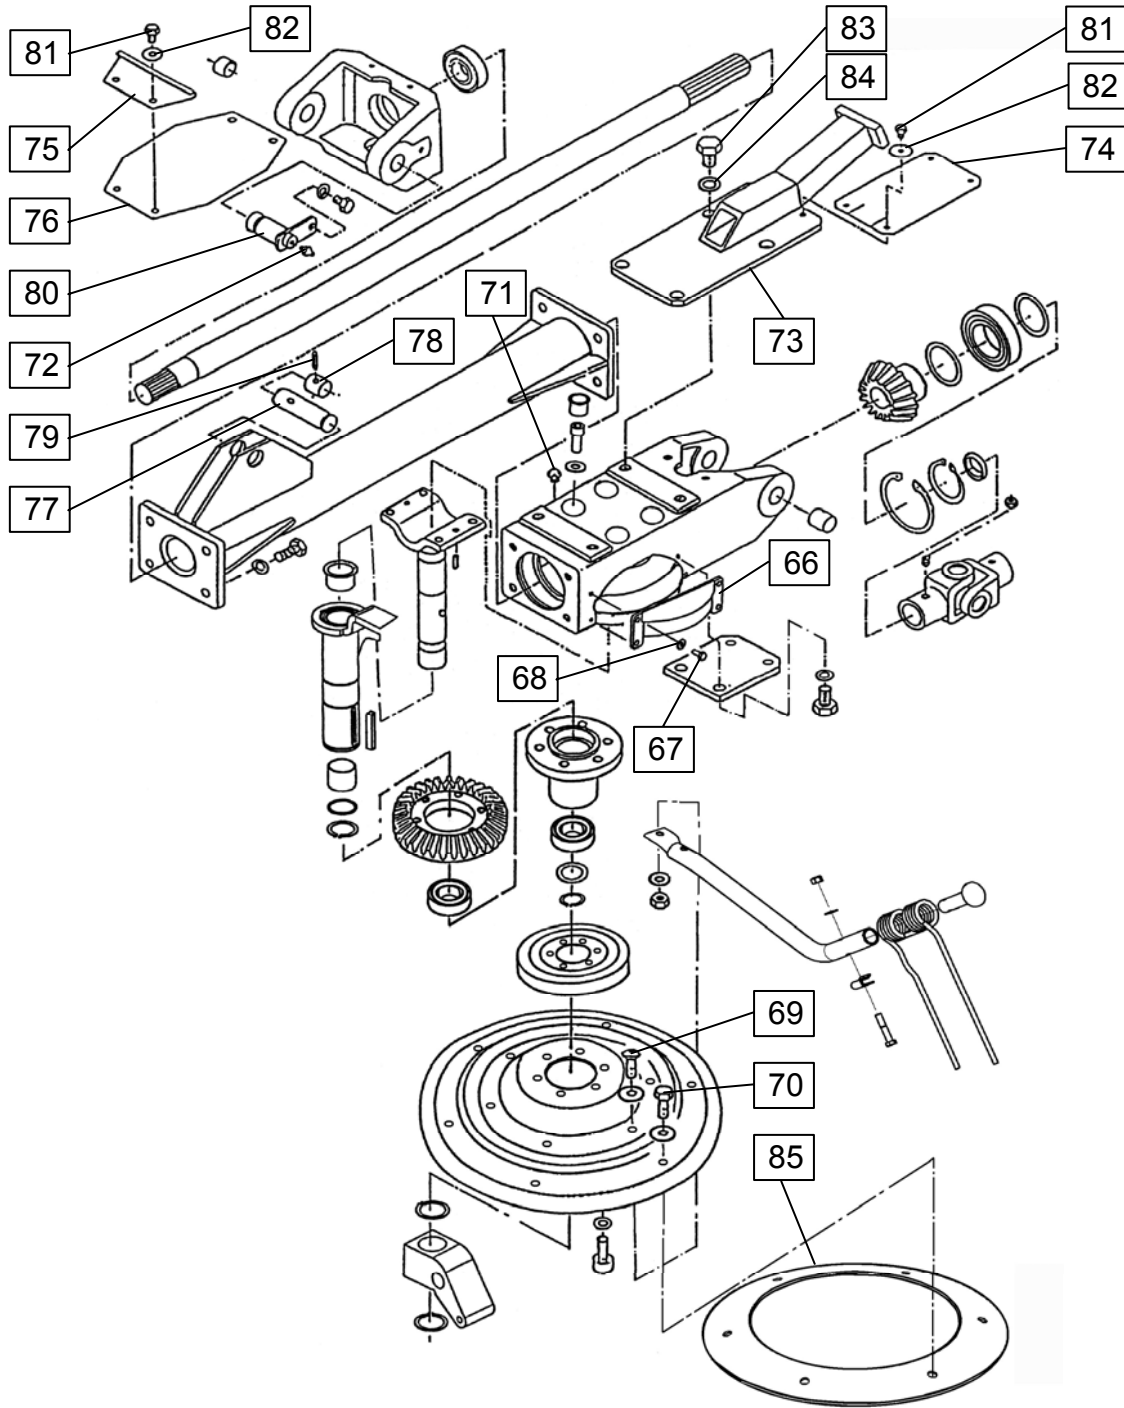

**ERSATZTEILLISTE  
SPARE PARTS LIST**

**SPIDER 685 Z PRO**

				Velja od tov. št. dalje: <b>SPIDER 685 Z PRO=+137</b>		
				Važi od tvor. broja dalje:		
				Ab masch. Nr.:		
				From mach Nr.:		
Številka Broj Bild Fig.	Kataloška številka Kataloški broj Ersatzteilnummer Spare Part Number	Naziv dela	Naziv dijela	Benennung	Description	Opomba
27	150430206	Vijak M10x 20-45H	Vijak M10x 20-45H	Schraube M10x 20-45H	Screw M10x 20-45H	
30	150294201	Zatič prožni 8 x 20-ST	Plastični klin 8 x 20-ST	Spannhülse 8 x 20-ST	Linch pin 8 x 20-ST	
34	150380607	Čep notranji plastični R3/4"	Čep unutrašnji R3/4"	Kunststoffzapfen R 3/4"	Plastic plug R 3/4"	
37	000221307	Matica M10	Navrtka M10	Mutter M10	Nut M10	
40	000243105	Ležaj KR 6206 2RS	Ležaj KR 6206 2RS	Lager KR 6206 2RS	Bearing KR 6206 2RS	
41	150081609	Ležaj KR 6210 2RS	Ležaj KR 6210 2RS	Lager KR 6210 2RS	Bearing KR 6210 2RS	
42	150065002	Ležaj KR 6010 2Z	Ležaj KR 6010 2Z	Lager KR 6010 2Z	Bearing KR 6010 2Z	
43	152468608	Moznik A8x7x63	Klin A8x7x63	Passfeder A8x7x63	Key A8x7x63	
46	000213101	Vijak M14x 25	Vijak M14x 25	Schraube M14x 25	Screw M14x 25	
47	150139503	Vijak M 12x 35	Vijak M 12x 35	Schraube M 12x 35	Screw M 12x 35	
48	000212004	Vijak M12x 30	Vijak M12x 30	Schraube M12x 30	Screw M12x 30	
49	150526103	Vijak M12x 30	Vijak M12x 30	Schraube M12x 30	Screw M12x 30	
52	150432703	Podložka SKM 14	Podložka SKM 14	Scheibe SKM 14	Washer SKM 14	
53	150426907	Podložka SKM 12	Podložka SKM 12	Scheibe SKM 12	Washer SKM 12	
54	150432909	Podložka SKZ 12	Podložka SKZ 12	Scheibe SKZ 12	Washer SKZ 12	
56	000237602	Vskočnik Z 35x1,5	Uskočnik Z 35x1,5	Sicherungsring Z 35x1,5	Circlip Z 35x1,5	
58	000255805	Vskočnik Z 50x2	Uskočnik Z 50x2	Sicherungsring Z 50x2	Circlip Z 50x2	
59	000236701	Vskočnik N 90x3	Uskočnik N 90x3	Sicherungsring N 90x3	Circlip N 90x3	
60	154609223	Nosilec prsta	Nosač prsta	Zinkenarm	Spring Tine arm	
61	423000160	Prst vzmetni PRO-desni	Opružni prst PRO-desni	Federzinke PRO- rechts	Spring tine PRO – RH	
61	423000170	Prst vzmetni PRO-levi	Opružni prst PRO-levi	Federzinke PRO- links	Spring tine PRO – LH	
62	150393602	Matica M12	Navrtka M12	Matica M12	Nut M12	
63	150323901	Vijak M12x65	Vijak M12x65	Schraube M12x65	Screw M12x65	
64	910068107	Sponka prsta	Sponka prsta	Zinkenklemme	Tine connector	
65	150523204	Čep varovalni	Osiguravajući poklopac	Sicherungszapfen	Tap - Protection	