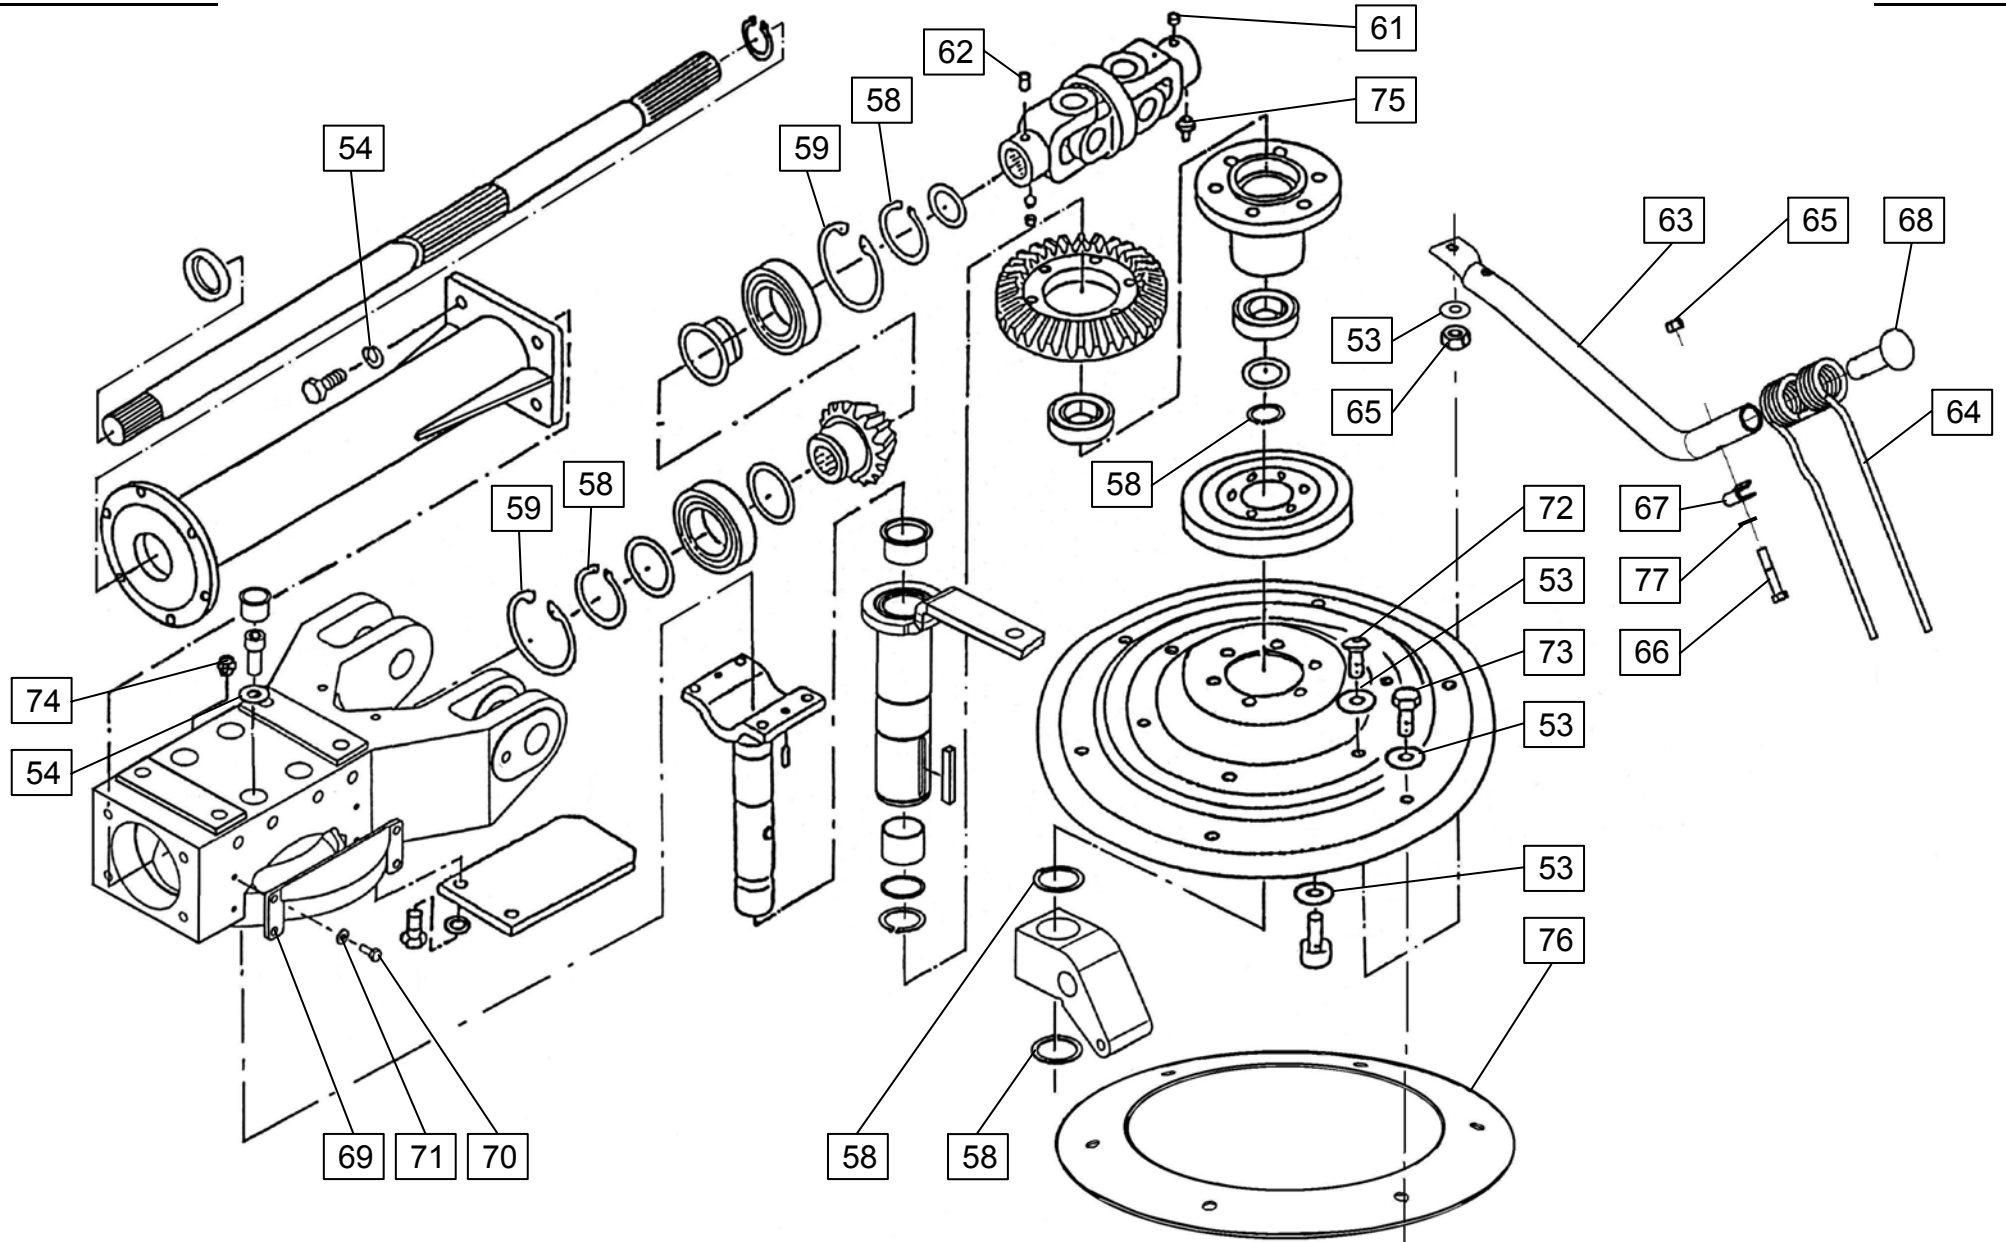

**ERSATZTEILLISTE  
SPARE PARTS LIST**

**SPIDER 685/6 HS**

**LISTA DEI PEZZI DI RICAMBIO  
LISTE DES PIÈCES DÉTACHÉES  
VERVANGONDERDELENLIJST**

**SPIDER 685/6 HS**

418.04.000.0  
418.05.000.0  
418.41.000.0