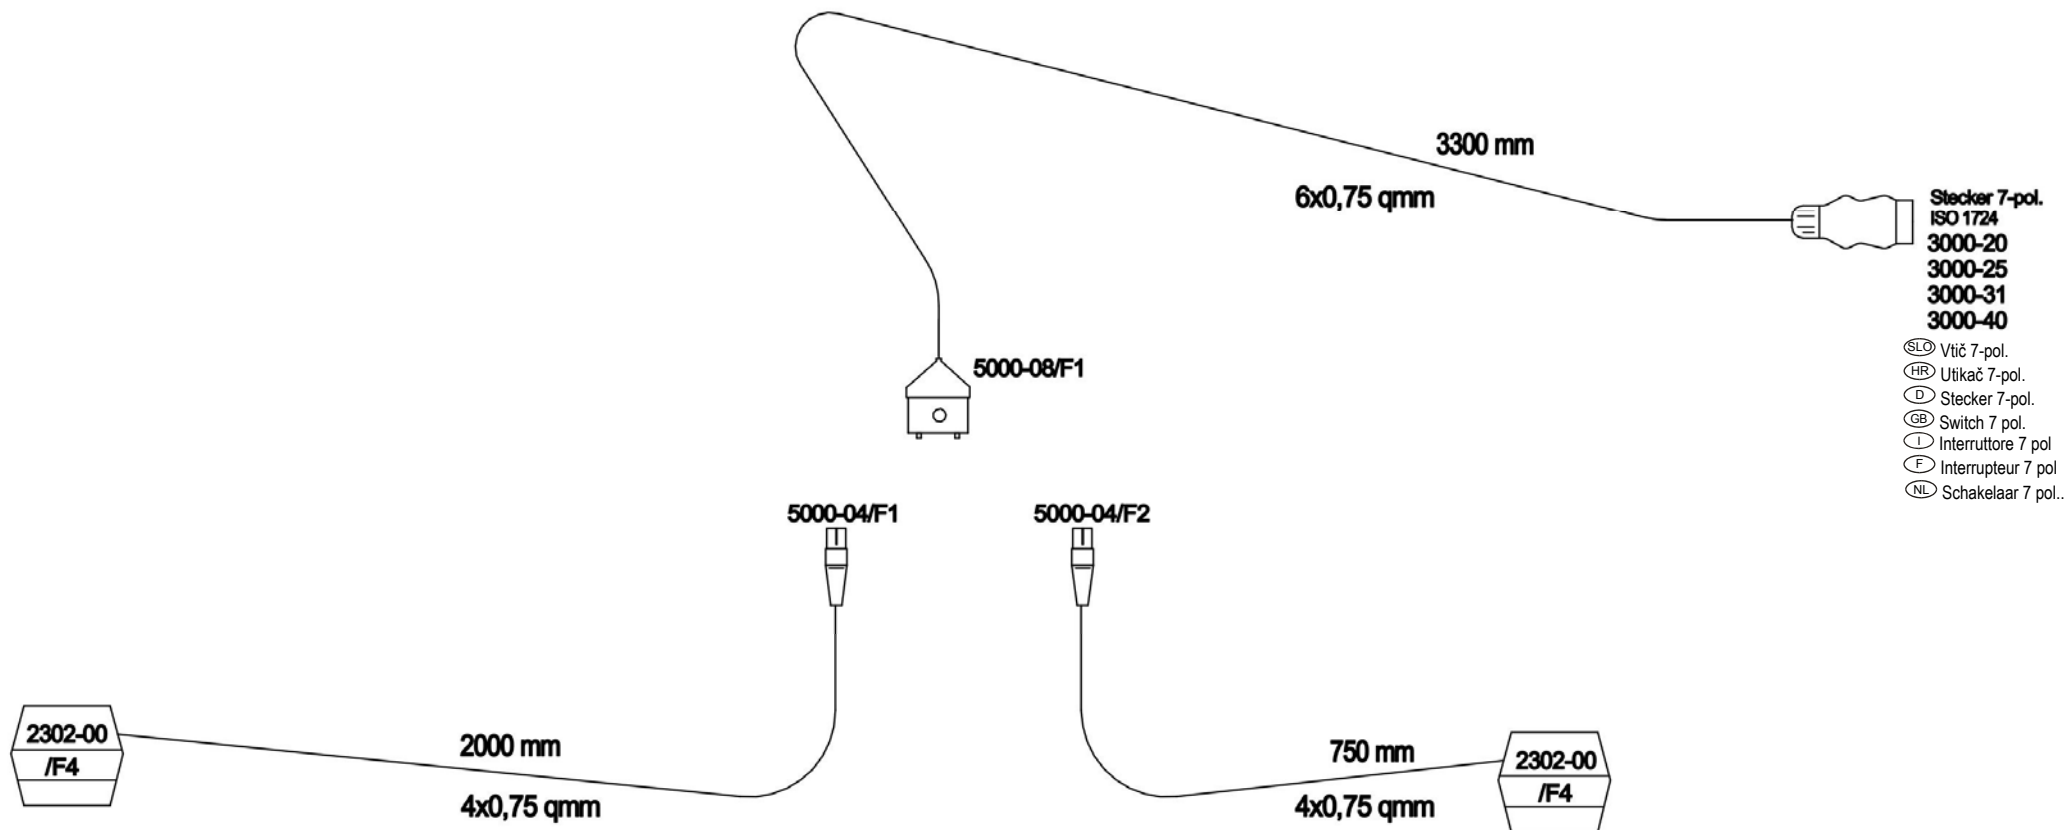

Oprema svetlobna
Svetlosna oprema
Beleuchtung
Electrical illumination
Illuminazione elettrica
Illumination électrique
Elektrische verlichting

Ident: 150563205

Koda za naročilo.: 82-1010-027
Koda za narudžbu: 82-1010-027
Bestell-Nr.: 82-1010-027
Order No: 82-1010-027
Ordine Nr.: 82-1010-027
Commande n°: 82-1010-027
Bestelnr.: 82-1010-027

SPIDER 685/6 HS=+217