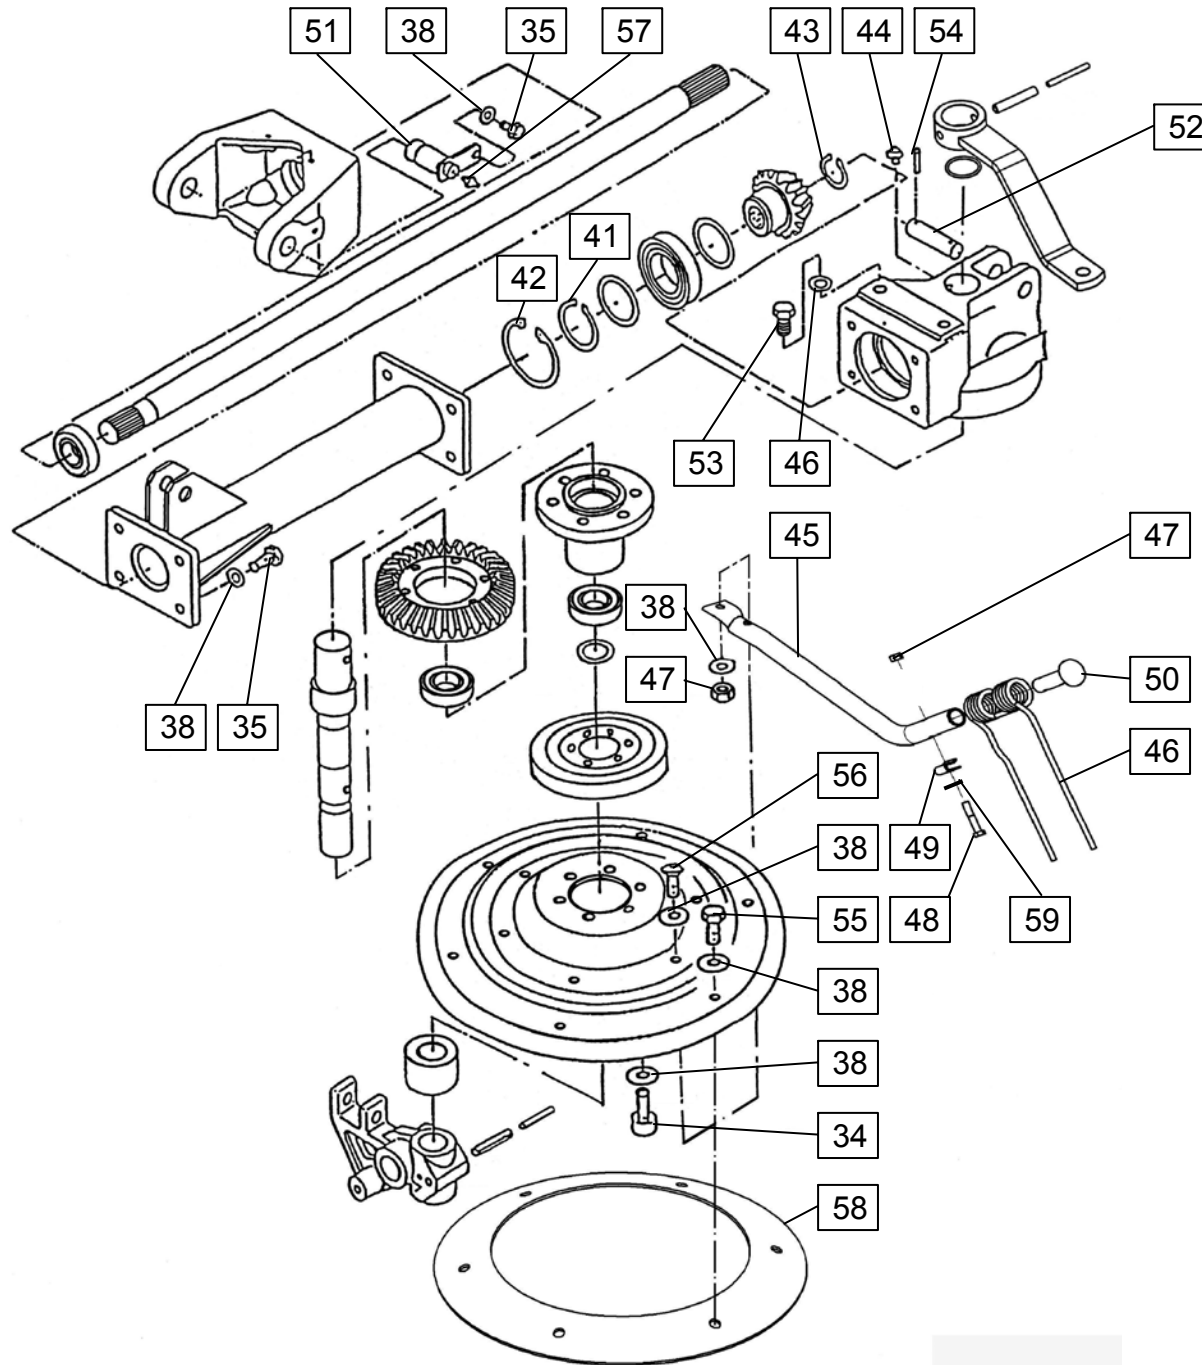

**ERSATZTEILLISTE  
SPARE PARTS LIST**

**SPIDER 685/6 HS**

**LISTA DEI PEZZI DI RICAMBIO  
LISTE DES PIÈCES DÉTACHÉES  
VERVANGONDERDELENLIJST**

**SPIDER 685/6 HS**

418.04.000.0  
418.05.000.0  
418.41.000.0