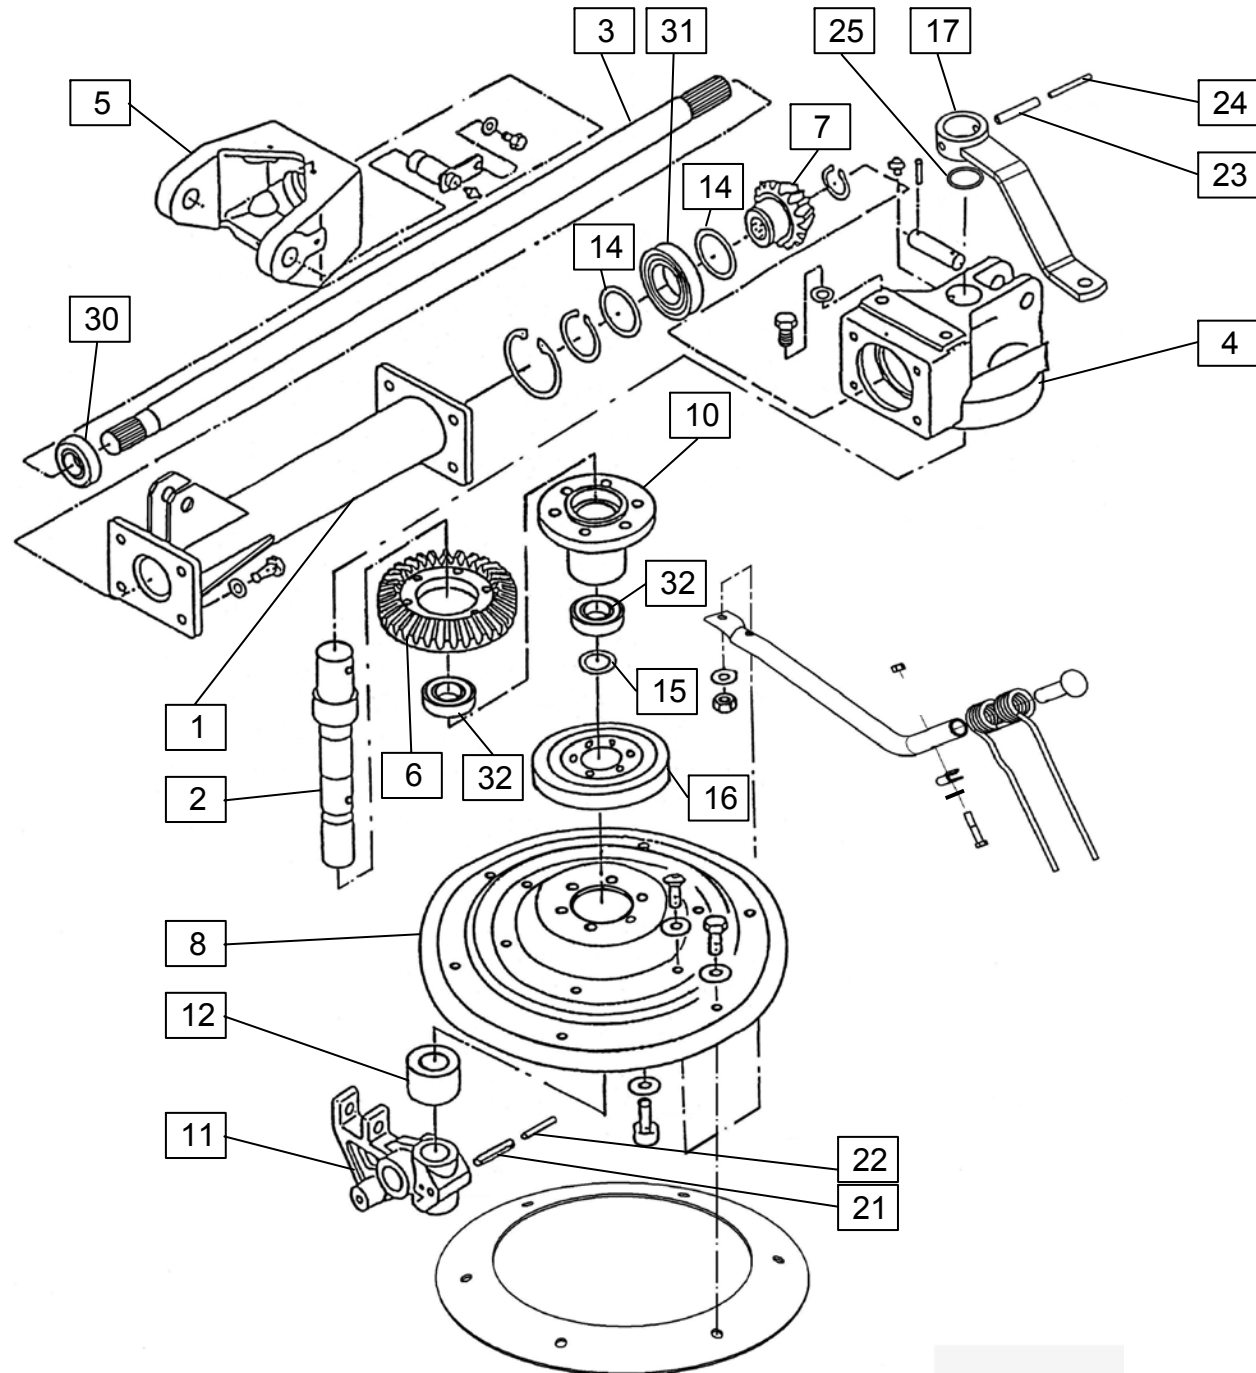

**ERSATZTEILLISTE  
SPARE PARTS LIST**

**SPIDER 685/6 HS**

**LISTA DEI PEZZI DI RICAMBIO  
LISTE DES PIÈCES DÉTACHÉES  
VERVANGONDERDELENLIJST**

**SPIDER 685/6 HS**

418.04.000.0  
418.05.000.0  
418.41.000.0