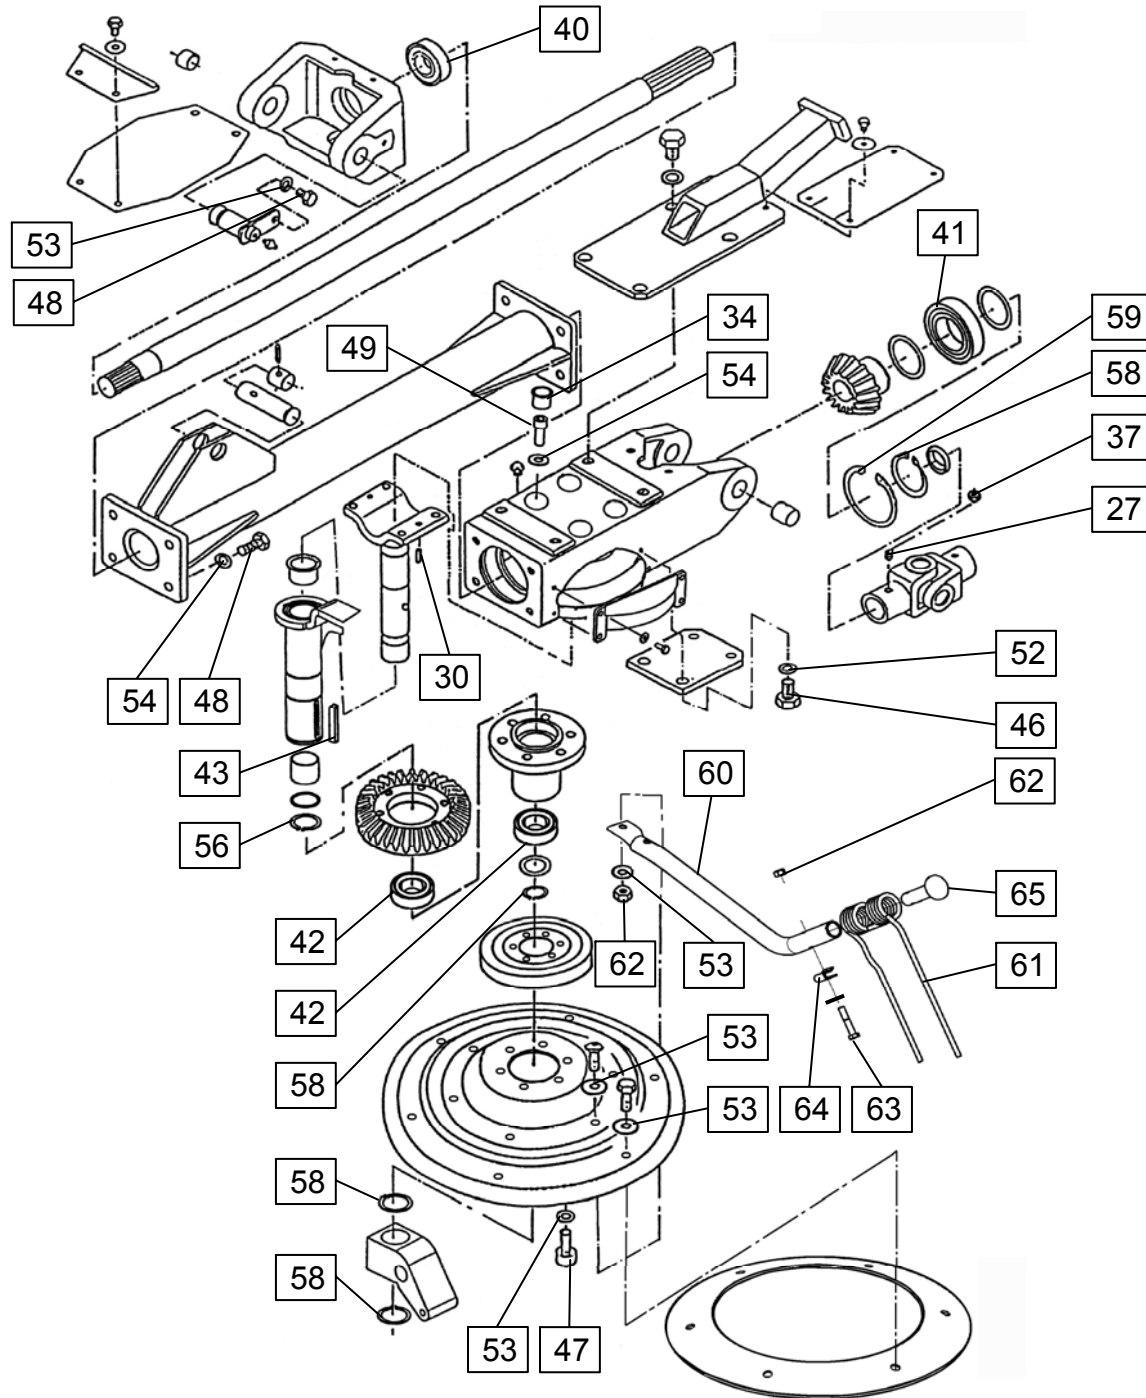

**ERSATZTEILLISTE  
SPARE PARTS LIST**

**SPIDER 685/6 HS**

**LISTA DEI PEZZI DI RICAMBIO  
LISTE DES PIÈCES DÉTACHÉES  
VERVANGONDERDELENLIJST**

**SPIDER 685/6 HS**

418.04.000.0  
418.05.000.0  
418.41.000.0