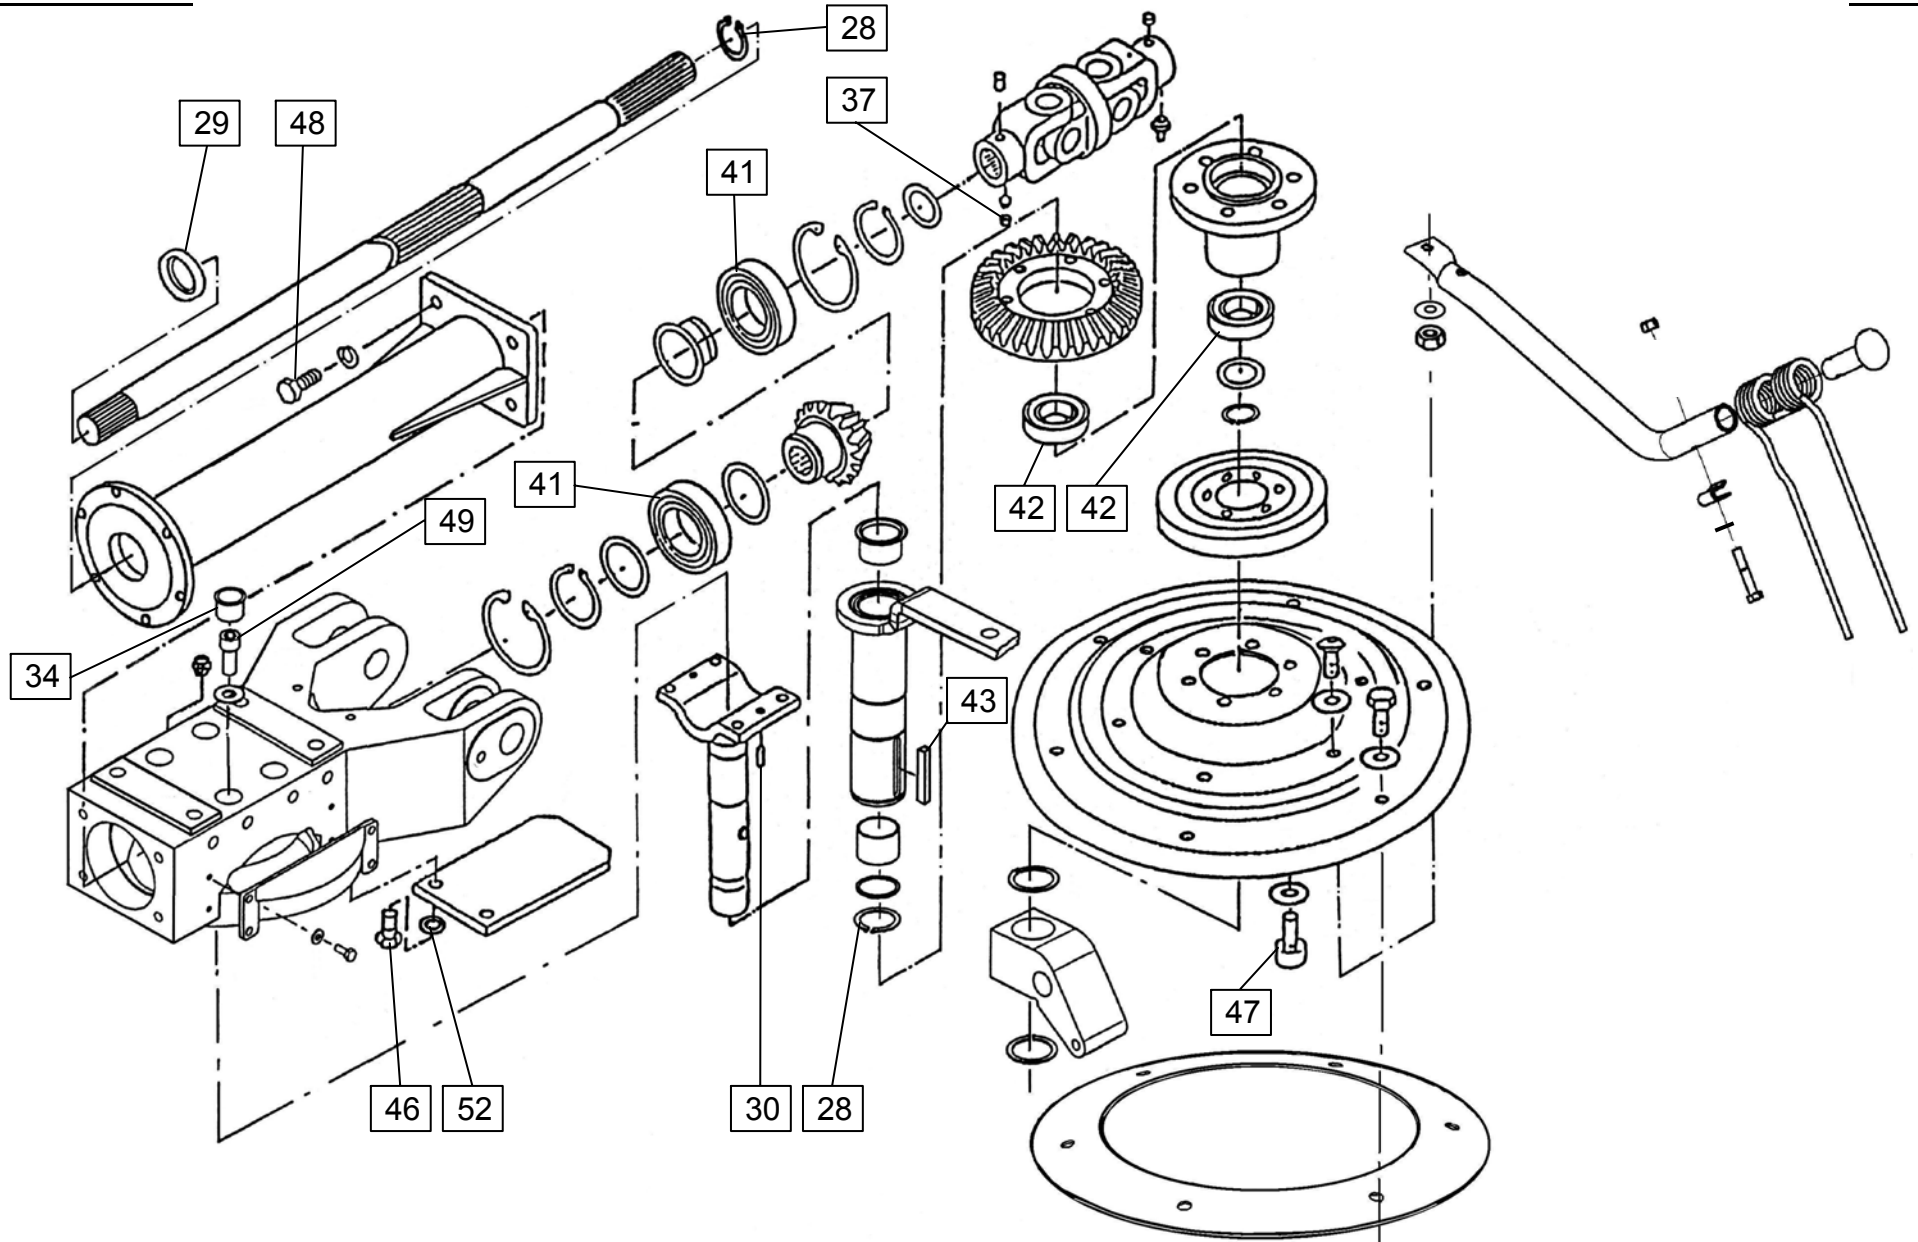

**ERSATZTEILLISTE  
SPARE PARTS LIST**

**SPIDER 685/6 HS**

**LISTA DEI PEZZI DI RICAMBIO  
LISTE DES PIÈCES DÉTACHÉES  
VERVANGONDERDELENLIJST**

**SPIDER 685/6 HS**

418.04.000.0  
418.05.000.0  
418.41.000.0