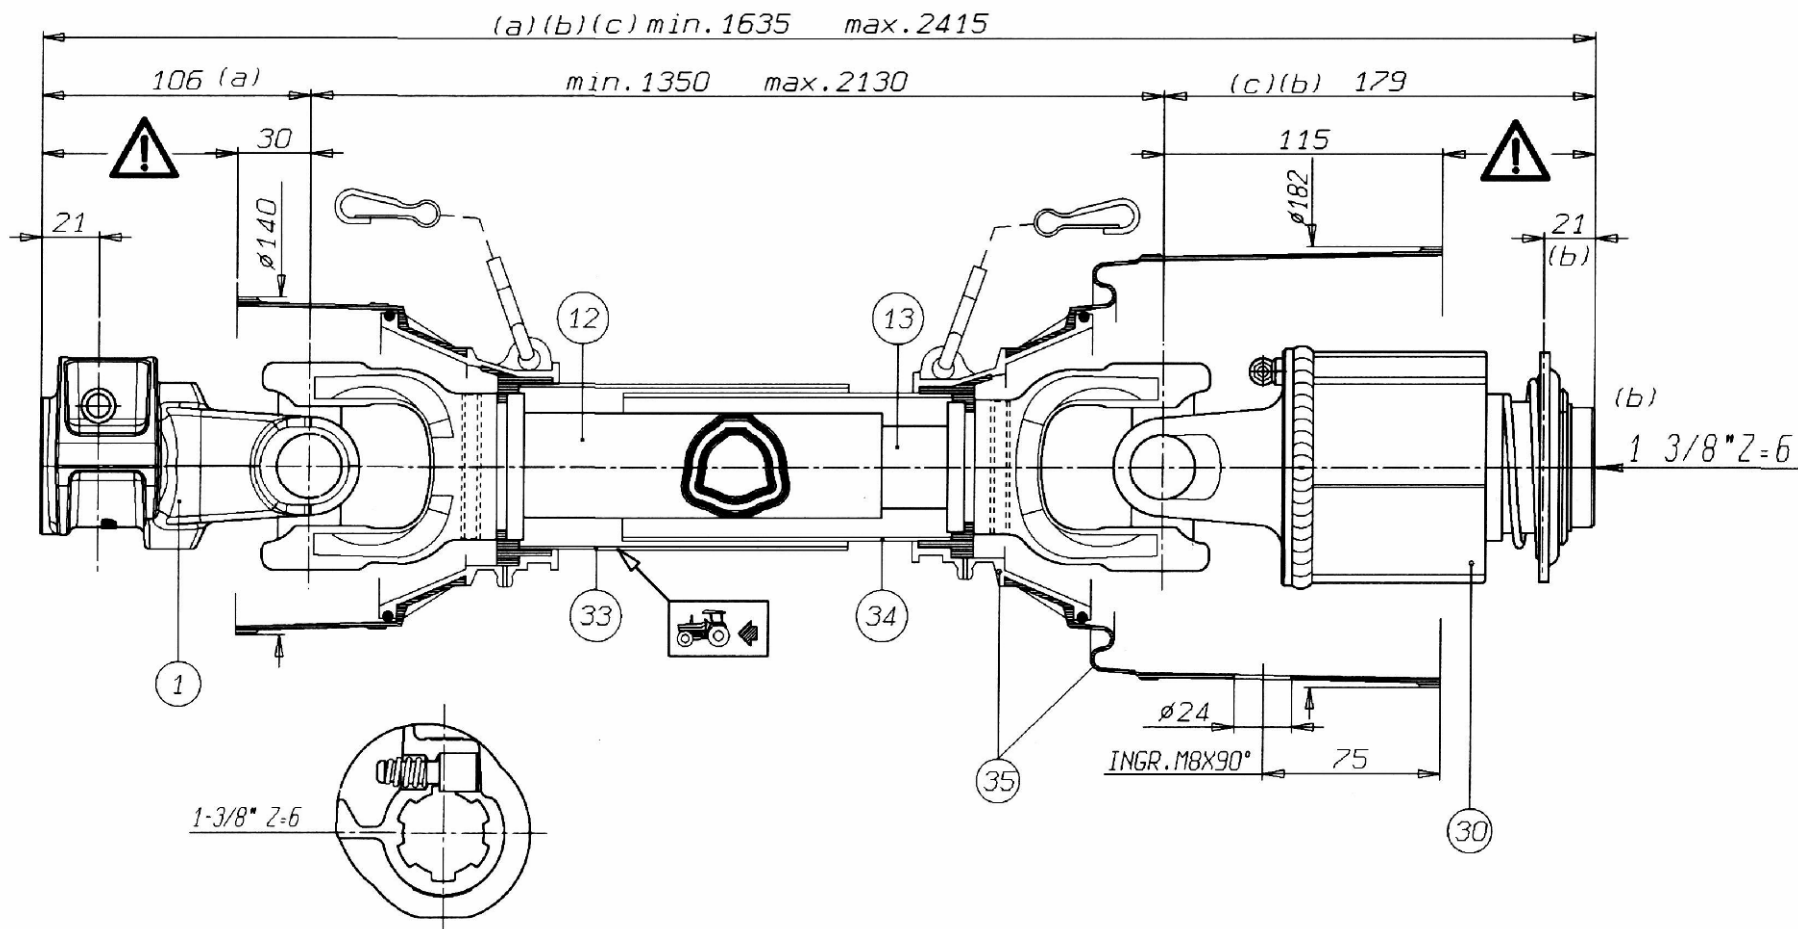

KARDAN.045.0 ident: 150445307

KARDAN.045.0
GELENKWELLE.045.0
P.T.O. SHAFT.045.0
ALBERO CARDANICO.045.0
ARBRE DE
TRANSMISSION.045.0

Ident: 150445307
AANDRIJF AS.045.0