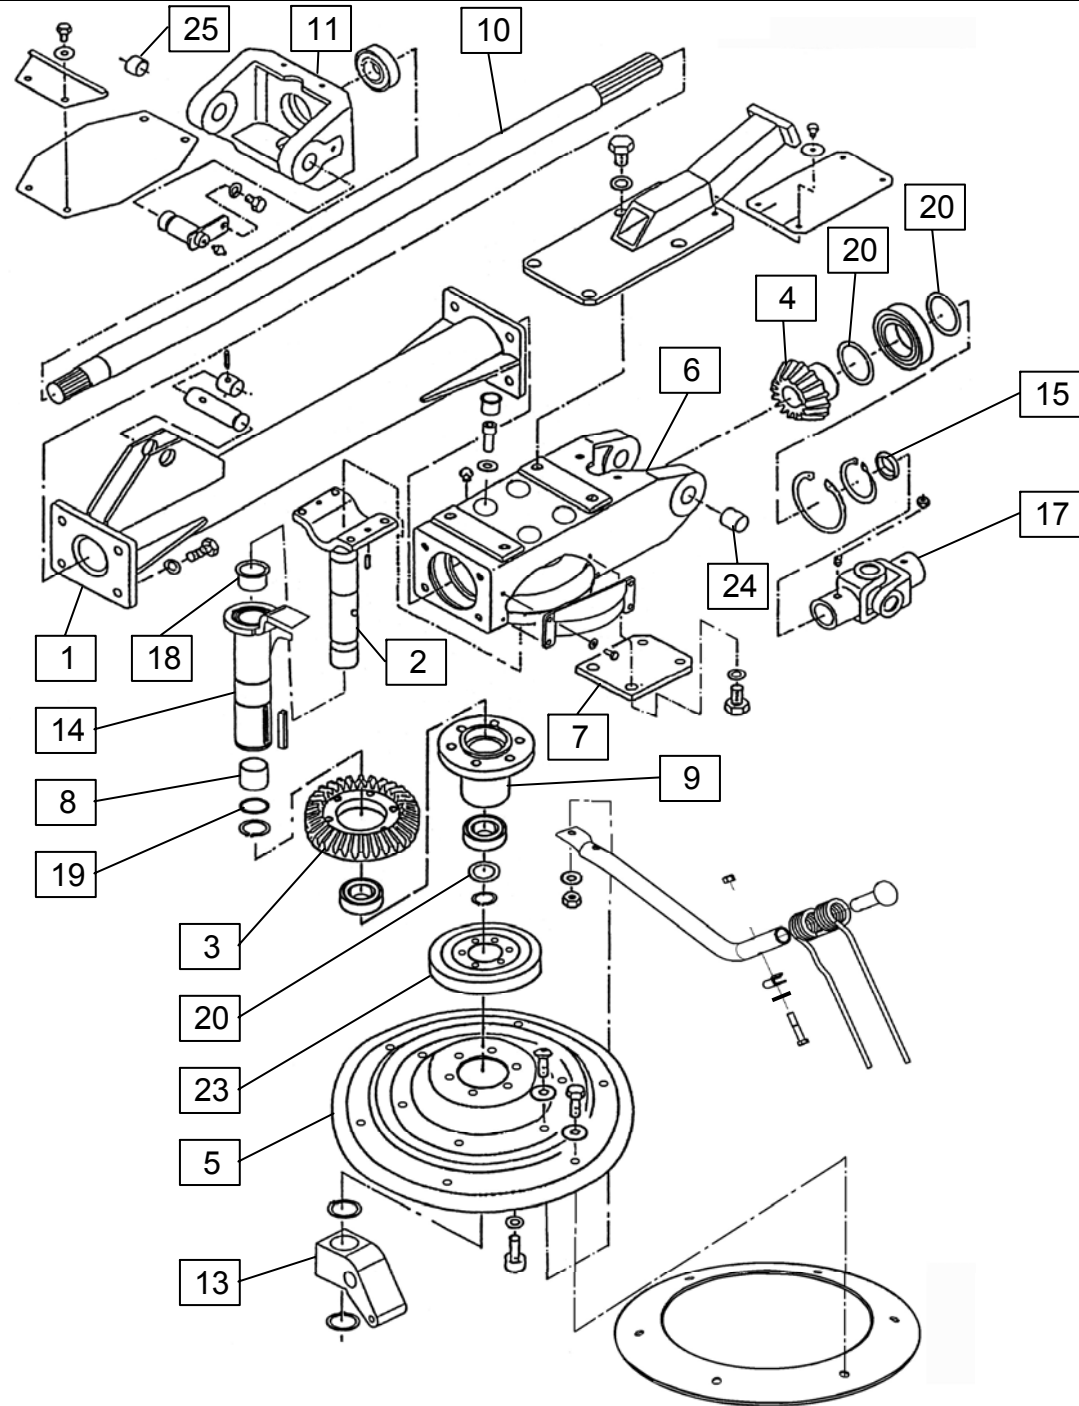

**ERSATZTEILLISTE  
SPARE PARTS LIST**

**SPIDER 685/6 HS**

**LISTA DEI PEZZI DI RICAMBIO  
LISTE DES PIÈCES DÉTACHÉES  
VERVANGONDERDELENLIJST**

**SPIDER 685/6 HS**

418.04.000.0  
418.05.000.0  
418.41.000.0