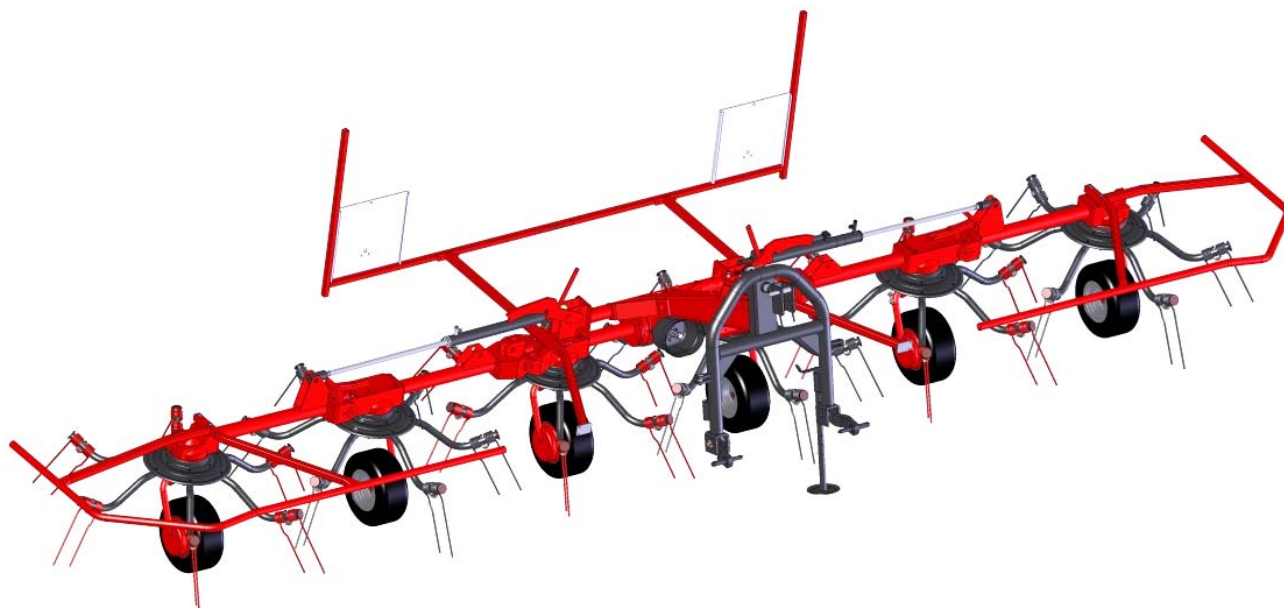

# SPIDER 685/6 HS

vrtavkasti obračalnik  
rotacioni okretač  
voltafieno rotante

kreiselheuer  
rotary tedder  
Faneuse rotative  
cirkelhooier

**CE**

*Velja od tov štev. dalje:*  
*Važi od tvor. broja dalje:*  
*Ab masch. Nr.:*  
*From mach Nr.:*  
*Da macchina Nr.:*  
*N° de machine :*  
*Vanaf mach nr.:*  
**SPIDER 685/6HS = 217**