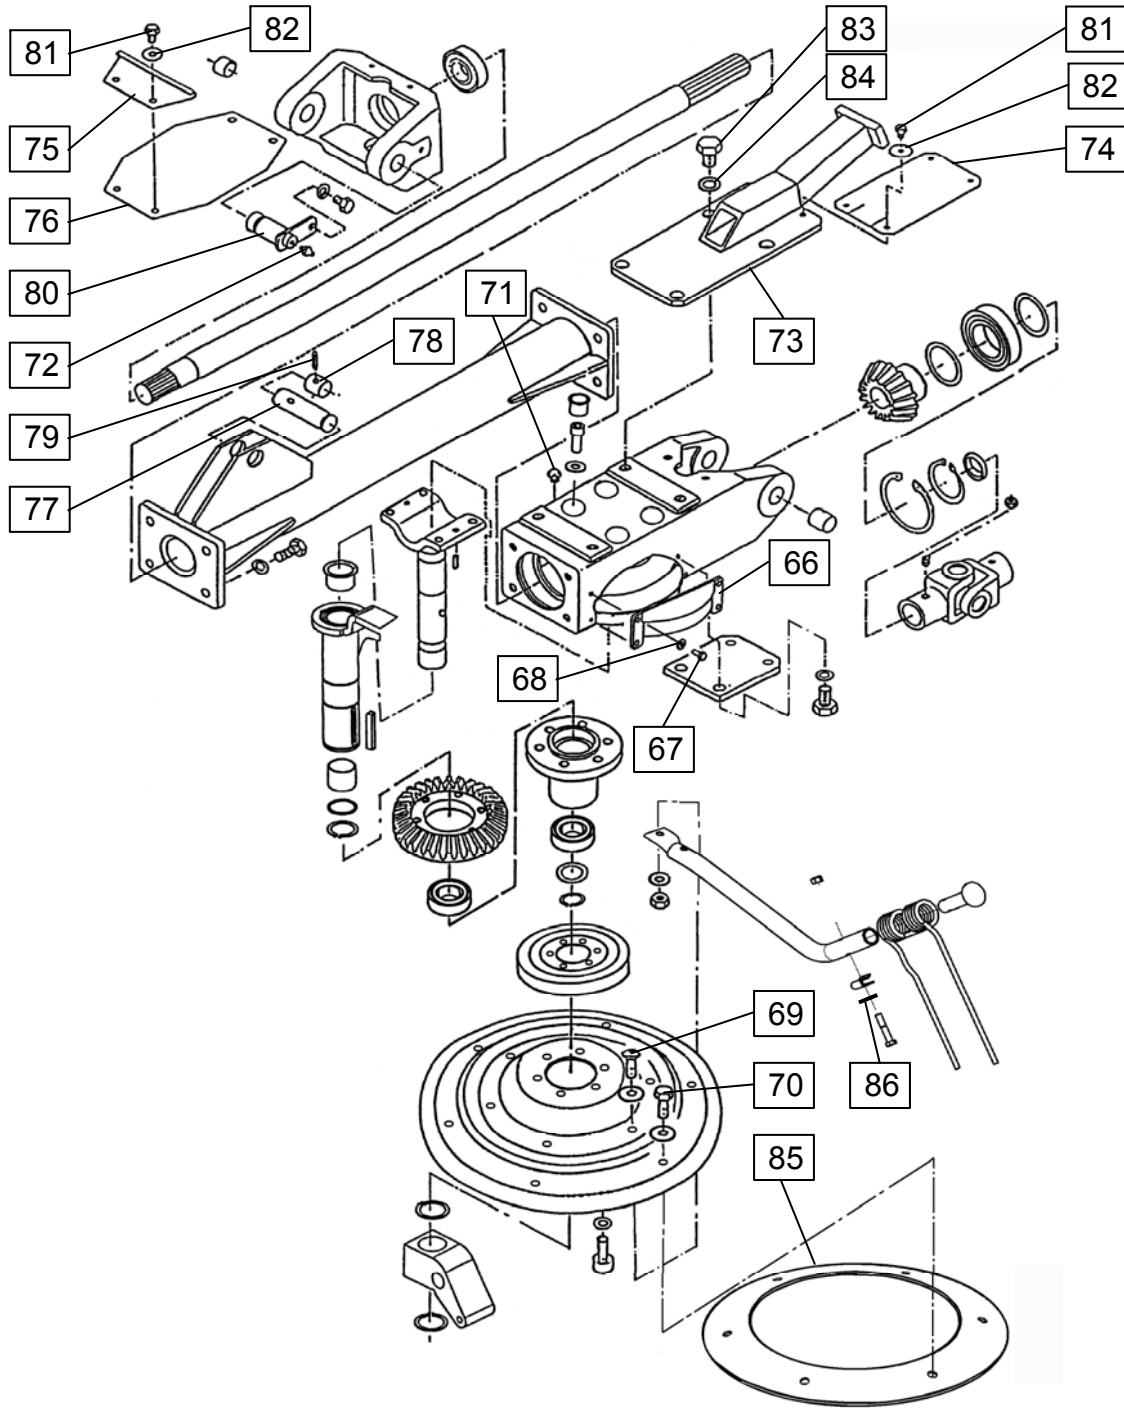

**ERSATZTEILLISTE  
SPARE PARTS LIST**

**SPIDER 685/6 HS**

**LISTA DEI PEZZI DI RICAMBIO  
LISTE DES PIÈCES DÉTACHÉES  
VERVANGONDERDELENLIJST**

**SPIDER 685/6 HS**

418.04.000.0  
418.05.000.0  
418.41.000.0