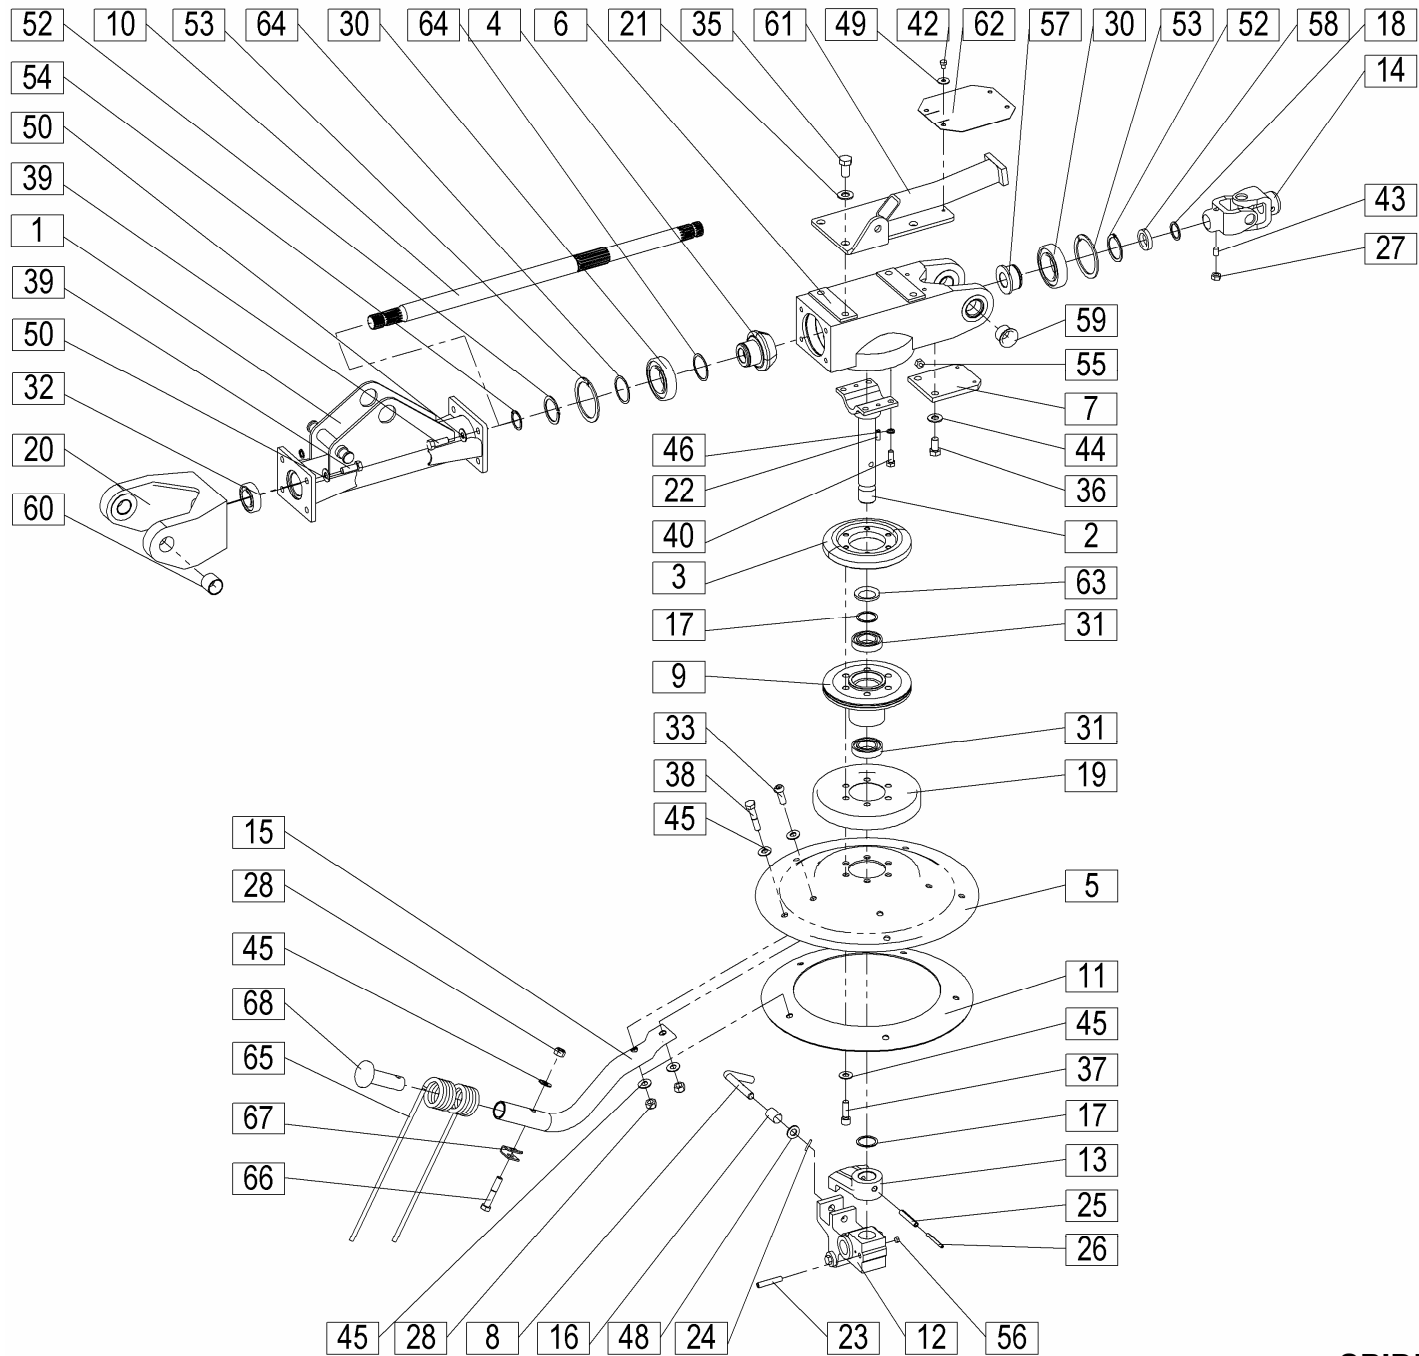

**STROJNAINDUSTRIJA d.d.**  
3311 Šempeter v Savinjski dolini  
Slovenija

Tel: +386 (03) 7038 500  
Fax: +386 (03) 7038 663  
+386 (03) 7038 674

158343508

				Velja od tov. št. dalje: <b>SPIDER 815 T PRO =+011</b>			
				Važi od tvor. Broja dalje:			
				Ab masch. Nr.:			
				From mach Nr.:			
Številka Broj Bild Fig.	Kataloška številka Kataloški broj Ersatzteilnummer Spare Part Number	Naziv dela	Naziv dijela	Benennung	Description	Opomba	Količina Komada Menge Quantity
26	000233900	Zatič prožni 6x60	Opružni klin 6x60	Spannhülse 6x60	Tension pin 6x60		2
29	159647901	Vijak M12x40	Vijak M12x40	Schraube M12x40	Screw M12x40		6
30	150373303	Vijak M12x60	Vijak M12x60	Schraube M12x60	Screw M12x60		5
31	000248805	Vijak M12x35	Vijak M12x35	Schraube M12x35	Screw M12x35		4
32	150425506	Čep PVC za cev 1/2"- notranji	PVC čep za cev 1/2"- unutrašnji	Verschlußkappe Kunstst. 1/2"- innen	Plastic cap 1/2"- inner		2
33	150493102	Vijak M12x35	Vijak M12x35	Schraube M12x35	Screw M12x35		5
35	150426907	Podložka SKM 12	Podložka SKM 12	Scheibe SKM 12	Washer SKM 12		33
37	150140902	Podložka 14	Podložka 14	Scheibe 14	Washer 14		1
41	000255805	Vskočnik Z 50x2	Uskočnik vanjski 50x2	Sicherungsring aussen 50x2	Circlip 50x2		1
42	000236701	Vskočnik N 90x3	Uskočnik unutrašnji 90x3	Sicherungsring innen 90x3	Circlip 90x3		1
43	150427602	Vskočnik Z 30x1,5	Uskočnik vanjski 30x1,5	Sicherungsring aussen30x1,5	Circlip 30x1,5		1
44	150397403	Puša PAF 30260 P10	Čaura PAF 30260 P10	Büchse PAF 30260 P10	Sleeve PAF 30260 P10		2
45	155775815	Sklopka prstna	Prstna spojnica	Klaue	Fork		1
46	150374106	Moznik B8x7x36	Klin B8x7x36	Passfeder B8x7x36	Key B8x7x36		1
47	156064901	Odbojnik okrogli	Okrugli odbijač	Rückstrahler-rund	Reflector-round		1
48	000246503	Mazalka AM 6	Mazalica AM 6	Schmiernippel AM 6	Lubricator AM 6		1
49	000246905	Mazalka AM 10x1	Mazalica AM 10x1	Schmiernippel AM 10x1	Lubricator AM 10x1		1
50	150584406	Vskočnik N 75x2,5	Uskočnik unutrašnji 75x2,5	Sicherungsring innen 75x2,5	Circlip 75x2,5		1
51	155760802	Puša distančna	Distančna čaura	Distanzbüchse	Spacer		1
52	423000160	Prst vzmetni PRO - desni (beli)	Opružni prst PRO - desni (beli)	Federzinke PRO - rechts (weiss)	Spring Tine PRO - RH (white)		5
52	423000170	Prst vzmetni PRO - levi (rdeč)	Opružni prst PRO - lijevi (crveni)	Federzinke PRO - links (rot)	Spring Tine PRO - LH (red)		5
53	150323901	Vijak M12x65	Vijak M12x65	Schraube M12x65	Screw M12x65		5
54	153434402	Pločevina vodilna	Vodeći lim	Führungsblech	Guide sheet		5
55	150523204	Čep varovalni	Osiguravajući poklopac	Sicherungszapfen	Tap - Protection		5