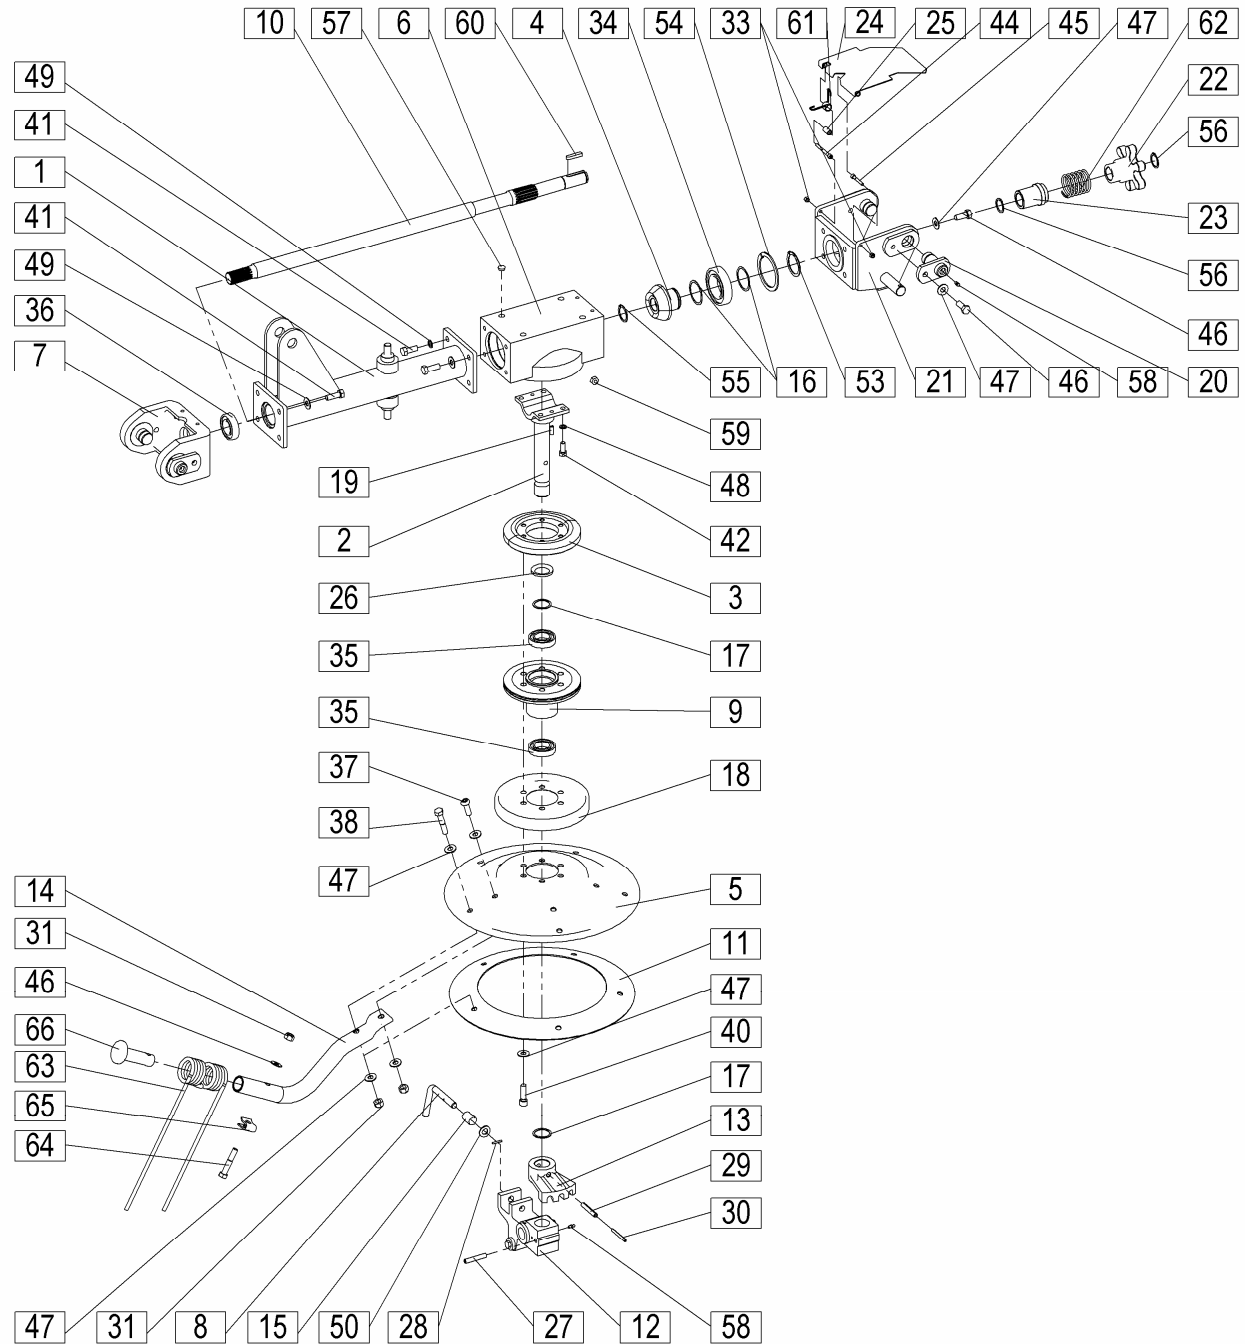

**STROJNAINDUSTRIJA d.d.**  
3311 Šempeter v Savinjski dolini  
Slovenija

Tel: +386 (03) 7038 500  
Fax: +386 (03) 7038 663  
+386 (03) 7038 674

158343508

				Velja od tov. št. dalje: <b>SPIDER 815 T PRO =+011</b>			
				Važi od tvor. Broja dalje:			
				Ab masch. Nr.:			
				From mach Nr.:			
Številka Broj Bild Fig.	Kataloška številka Kataloški broj Ersatzteilnummer Spare Part Number	Naziv dela	Naziv dijela	Benennung	Description	Opomba	Količina Komada Menge Quantity
26	000233900	Zatič prožni 6x60	Opružni klin 6x60	Spannhülse 6x60	Tension pin 6x60		2
29	159647901	Vijak M12x40	Vijak M12x40	Schraube M12x40	Screw M12x40		6
30	150373303	Vijak M12x60	Vijak M12x60	Schraube M12x60	Screw M12x60		5
31	000248805	Vijak M12x35	Vijak M12x35	Schraube M12x35	Screw M12x35		4
32	150425506	Čep PVC za cev 1/2"- notranji	PVC čep za cev 1/2"- unutrašnji	Verschlußkappe Kunstst. 1/2"- innen	Plastic cap 1/2"- inner		2
33	150493102	Vijak M12x35	Vijak M12x35	Schraube M12x35	Screw M12x35		5
35	150426907	Podložka SKM 12	Podložka SKM 12	Scheibe SKM 12	Washer SKM 12		33
37	150140902	Podložka 14	Podložka 14	Scheibe 14	Washer 14		1
41	000255805	Vskočnik Z 50x2	Uskočnik vanjski 50x2	Sicherungsring aussen 50x2	Circlip 50x2		1
42	000236701	Vskočnik N 90x3	Uskočnik unutrašnji 90x3	Sicherungsring innen 90x3	Circlip 90x3		1
43	150427602	Vskočnik Z 30x1,5	Uskočnik vanjski 30x1,5	Sicherungsring aussen30x1,5	Circlip 30x1,5		1
44	150397403	Puša PAF 30260 P10	Čaura PAF 30260 P10	Büchse PAF 30260 P10	Sleeve PAF 30260 P10		2
45	155775815	Sklopka prstna	Prstna spojnica	Klaue	Fork		1
46	150374106	Moznik B8x7x36	Klin B8x7x36	Passfeder B8x7x36	Key B8x7x36		1
47	156064901	Odbojnik okrogli	Okrugli odbijač	Rückstrahler-rund	Reflector-round		1
48	000246503	Mazalka AM 6	Mazalica AM 6	Schmiernippel AM 6	Lubricator AM 6		1
49	000246905	Mazalka AM 10x1	Mazalica AM 10x1	Schmiernippel AM 10x1	Lubricator AM 10x1		1
50	150584406	Vskočnik N 75x2,5	Uskočnik unutrašnji 75x2,5	Sicherungsring innen 75x2,5	Circlip 75x2,5		1
51	155760802	Puša distančna	Distančna čaura	Distanzbüchse	Spacer		1
52	423000160	Prst vzmetni PRO - desni (beli)	Opružni prst PRO - desni (beli)	Federzinke PRO - rechts (weiss)	Spring Tine PRO - RH (white)		5
52	423000170	Prst vzmetni PRO - levi (rdeč)	Opružni prst PRO - lijevi (crveni)	Federzinke PRO - links (rot)	Spring Tine PRO - LH (red)		5
53	150323901	Vijak M12x65	Vijak M12x65	Schraube M12x65	Screw M12x65		5
54	153434402	Pločevina vodilna	Vodeći lim	Führungsblech	Guide sheet		5
55	150523204	Čep varovalni	Osiguravajući poklopac	Sicherungszapfen	Tap - Protection		5