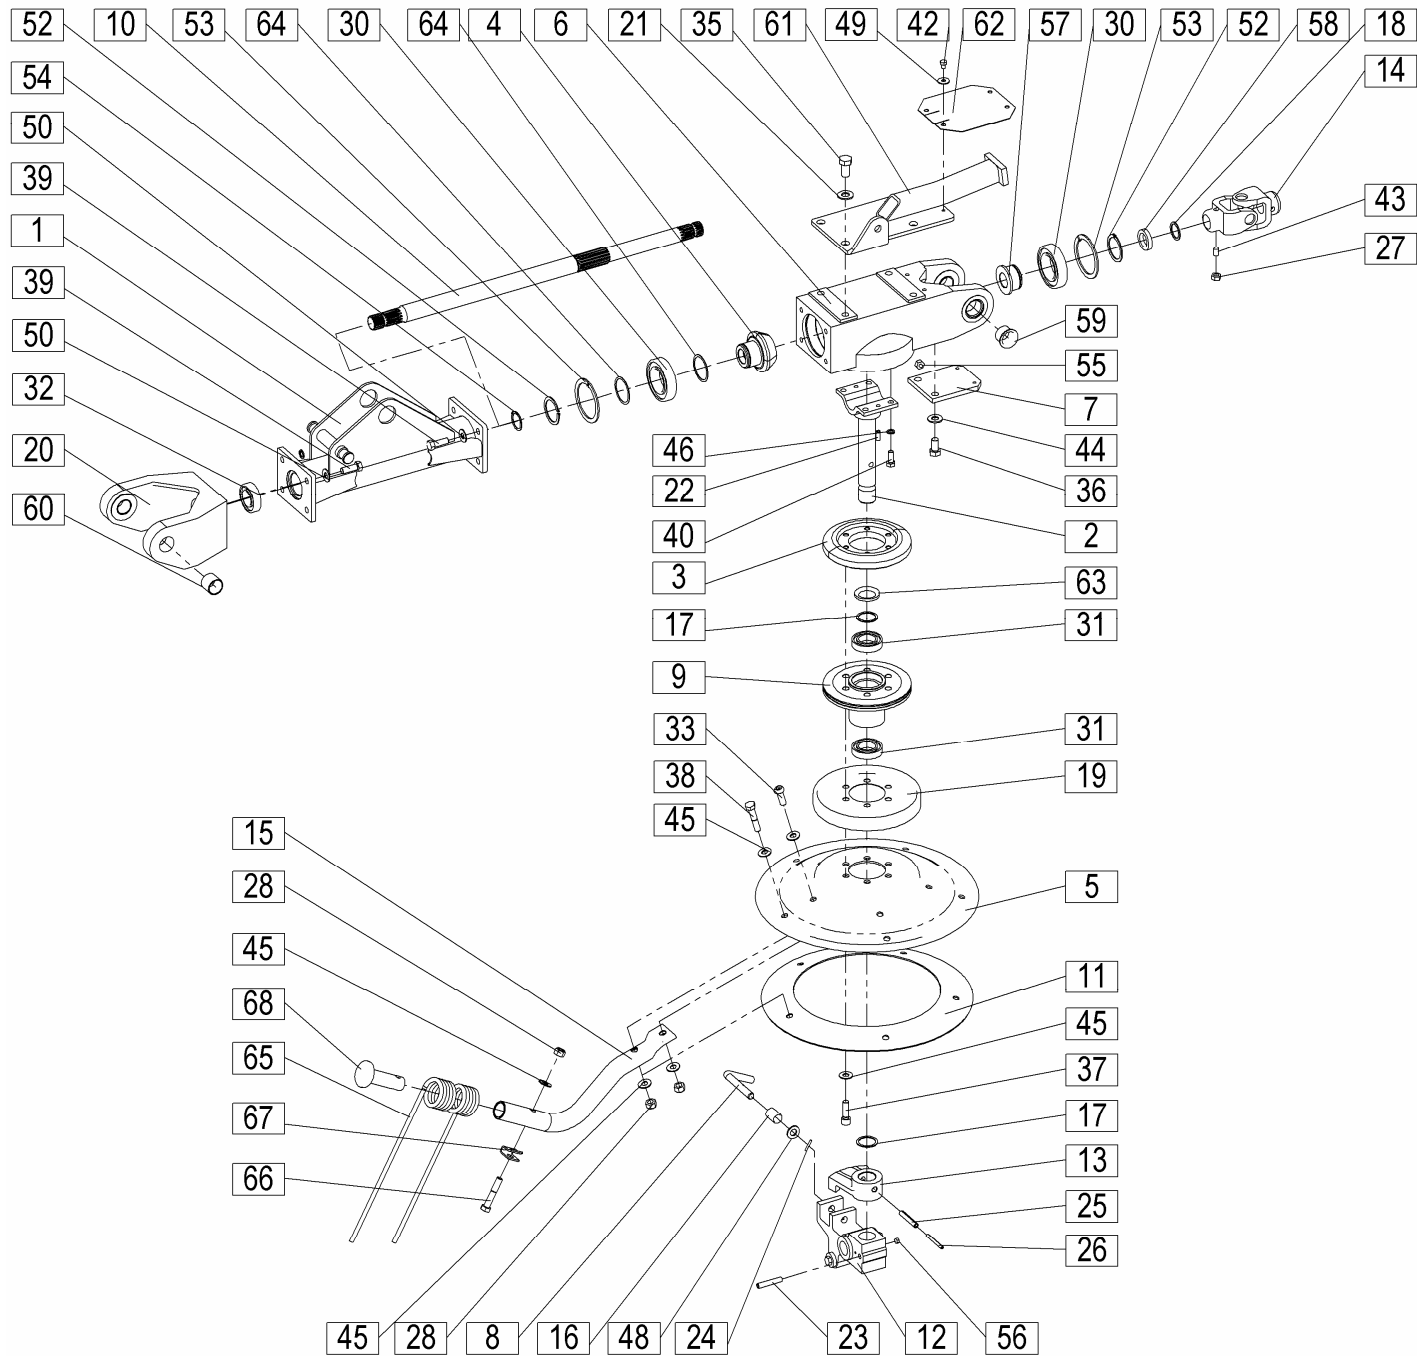

**STROJNAINDUSTRIJA d.d.**  
3311 Šempeter v Savinjski dolini  
Slovenija

Tel: +386 (03) 7038 500  
Fax: +386 (03) 7038 663  
+386 (03) 7038 674

158343508

				Velja od tov. št. dalje: <b>SPIDER 815 T PRO =+011</b>			
				Važi od tvor. Broja dalje:			
				Ab masch. Nr.:			
				From mach Nr.:			
Številka Broj Bild Fig.	Kataloška številka Kataloški broj Ersatzteilnummer Spare Part Number	Naziv dela	Naziv dijela	Benennung	Description	Opomba	Količina Komada Menge Quantity
26	000233900	Zatič prožni 6x60	Opružni klin 6x60	Spannhülse 6x60	Tension pin 6x60		2
29	159647901	Vijak M12x40	Vijak M12x40	Schraube M12x40	Screw M12x40		6
30	150373303	Vijak M12x60	Vijak M12x60	Schraube M12x60	Screw M12x60		5
31	000248805	Vijak M12x35	Vijak M12x35	Schraube M12x35	Screw M12x35		4
32	150425506	Čep PVC za cev 1/2"- notranji	PVC čep za cev 1/2"- unutrašnji	Verschlußkappe Kunstst. 1/2"- innen	Plastic cap 1/2"- inner		2
33	150493102	Vijak M12x35	Vijak M12x35	Schraube M12x35	Screw M12x35		5
35	150426907	Podložka SKM 12	Podložka SKM 12	Scheibe SKM 12	Washer SKM 12		33
37	150140902	Podložka 14	Podložka 14	Scheibe 14	Washer 14		1
41	000255805	Vskočnik Z 50x2	Uskočnik vanjski 50x2	Sicherungsring aussen 50x2	Circlip 50x2		1
42	000236701	Vskočnik N 90x3	Uskočnik unutrašnji 90x3	Sicherungsring innen 90x3	Circlip 90x3		1
43	150427602	Vskočnik Z 30x1,5	Uskočnik vanjski 30x1,5	Sicherungsring aussen30x1,5	Circlip 30x1,5		1
44	150397403	Puša PAF 30260 P10	Čaura PAF 30260 P10	Büchse PAF 30260 P10	Sleeve PAF 30260 P10		2
45	155775815	Sklopka prstna	Prstna spojnica	Klaue	Fork		1
46	150374106	Moznik B8x7x36	Klin B8x7x36	Passfeder B8x7x36	Key B8x7x36		1
47	156064901	Odbojnik okrogli	Okrugli odbijač	Rückstrahler-rund	Reflector-round		1
48	000246503	Mazalka AM 6	Mazalica AM 6	Schmiernippel AM 6	Lubricator AM 6		1
49	000246905	Mazalka AM 10x1	Mazalica AM 10x1	Schmiernippel AM 10x1	Lubricator AM 10x1		1
50	150584406	Vskočnik N 75x2,5	Uskočnik unutrašnji 75x2,5	Sicherungsring innen 75x2,5	Circlip 75x2,5		1
51	155760802	Puša distančna	Distančna čaura	Distanzbüchse	Spacer		1
52	423000160	Prst vzmetni PRO - desni (beli)	Opružni prst PRO - desni (beli)	Federzinke PRO - rechts (weiss)	Spring Tine PRO - RH (white)		5
52	423000170	Prst vzmetni PRO - levi (rdeč)	Opružni prst PRO - lijevi (crveni)	Federzinke PRO - links (rot)	Spring Tine PRO - LH (red)		5
53	150323901	Vijak M12x65	Vijak M12x65	Schraube M12x65	Screw M12x65		5
54	153434402	Pločevina vodilna	Vodeći lim	Führungsblech	Guide sheet		5
55	150523204	Čep varovalni	Osiguravajući poklopac	Sicherungszapfen	Tap - Protection		5