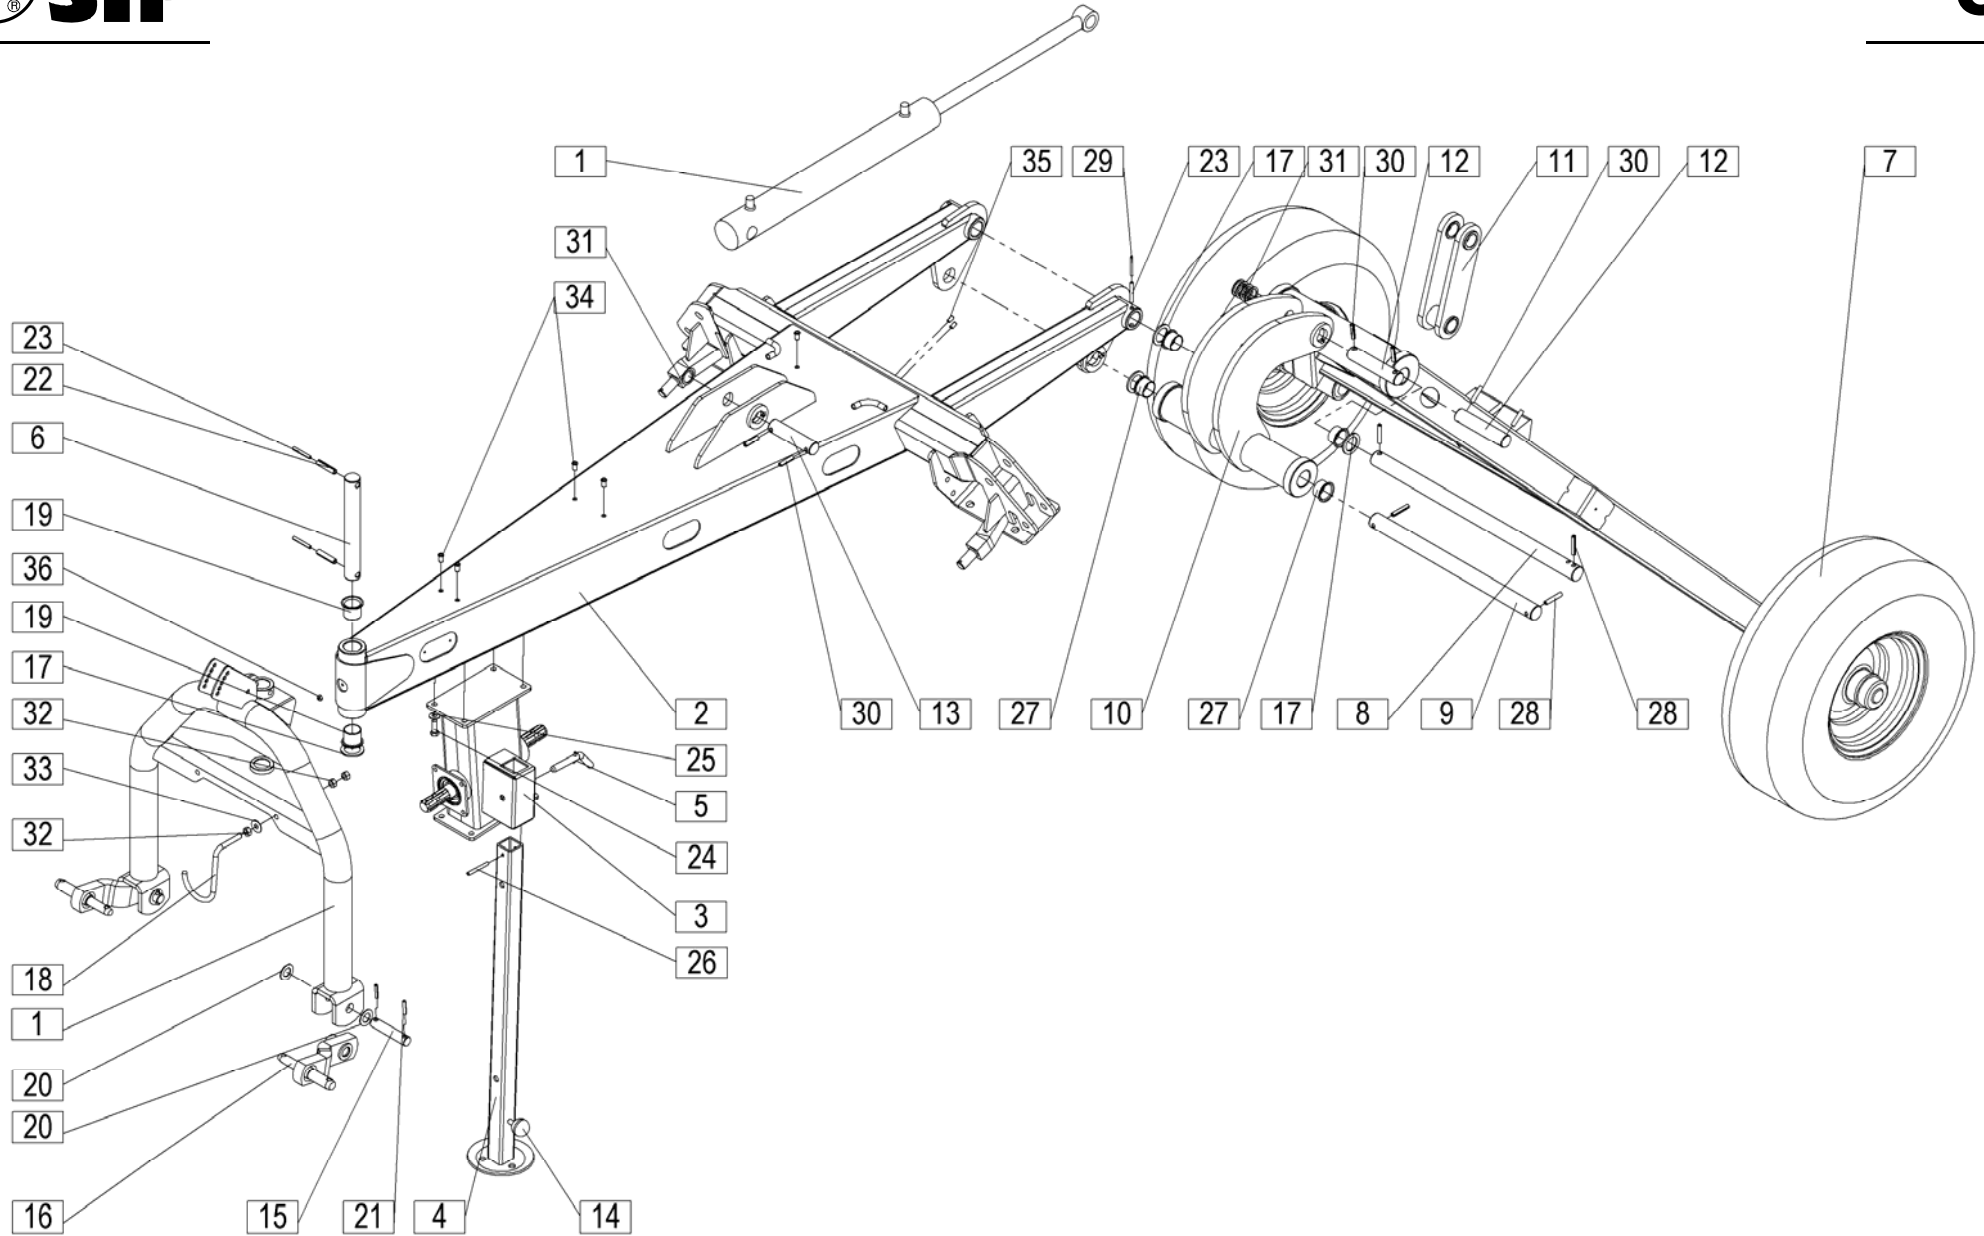

424.13.000.0  
 424.14.000.0  
 420.08.000.1  
 420.09.000.1

**A****B**

A = 425.20.000.0  
B = 425.21.000.0

**SPIDER 815 T PRO=+011**

DETAIL A  
SCALE 1 : 8

DETAIL B  
SCALE 1 : 8

	DODATNA OPREMA:	<b>SLO</b>	<b>CRO</b>
4 kos	4808-00	odklopnik/ otkačnik	
2 kos	5411-01	odsevník/60mm/samolepilni/ refleksijsko staklo /60mm /samoljepljivo	
2 kos	5412-01	odsevník/60mm/samolepilni/ refleksijsko staklo /60mm /samoljepljivo	
8 kos	S500-00	matica M5/ matica M5	
8 kos	S502-00	zobata podložka M5/ zubata podložka M5	