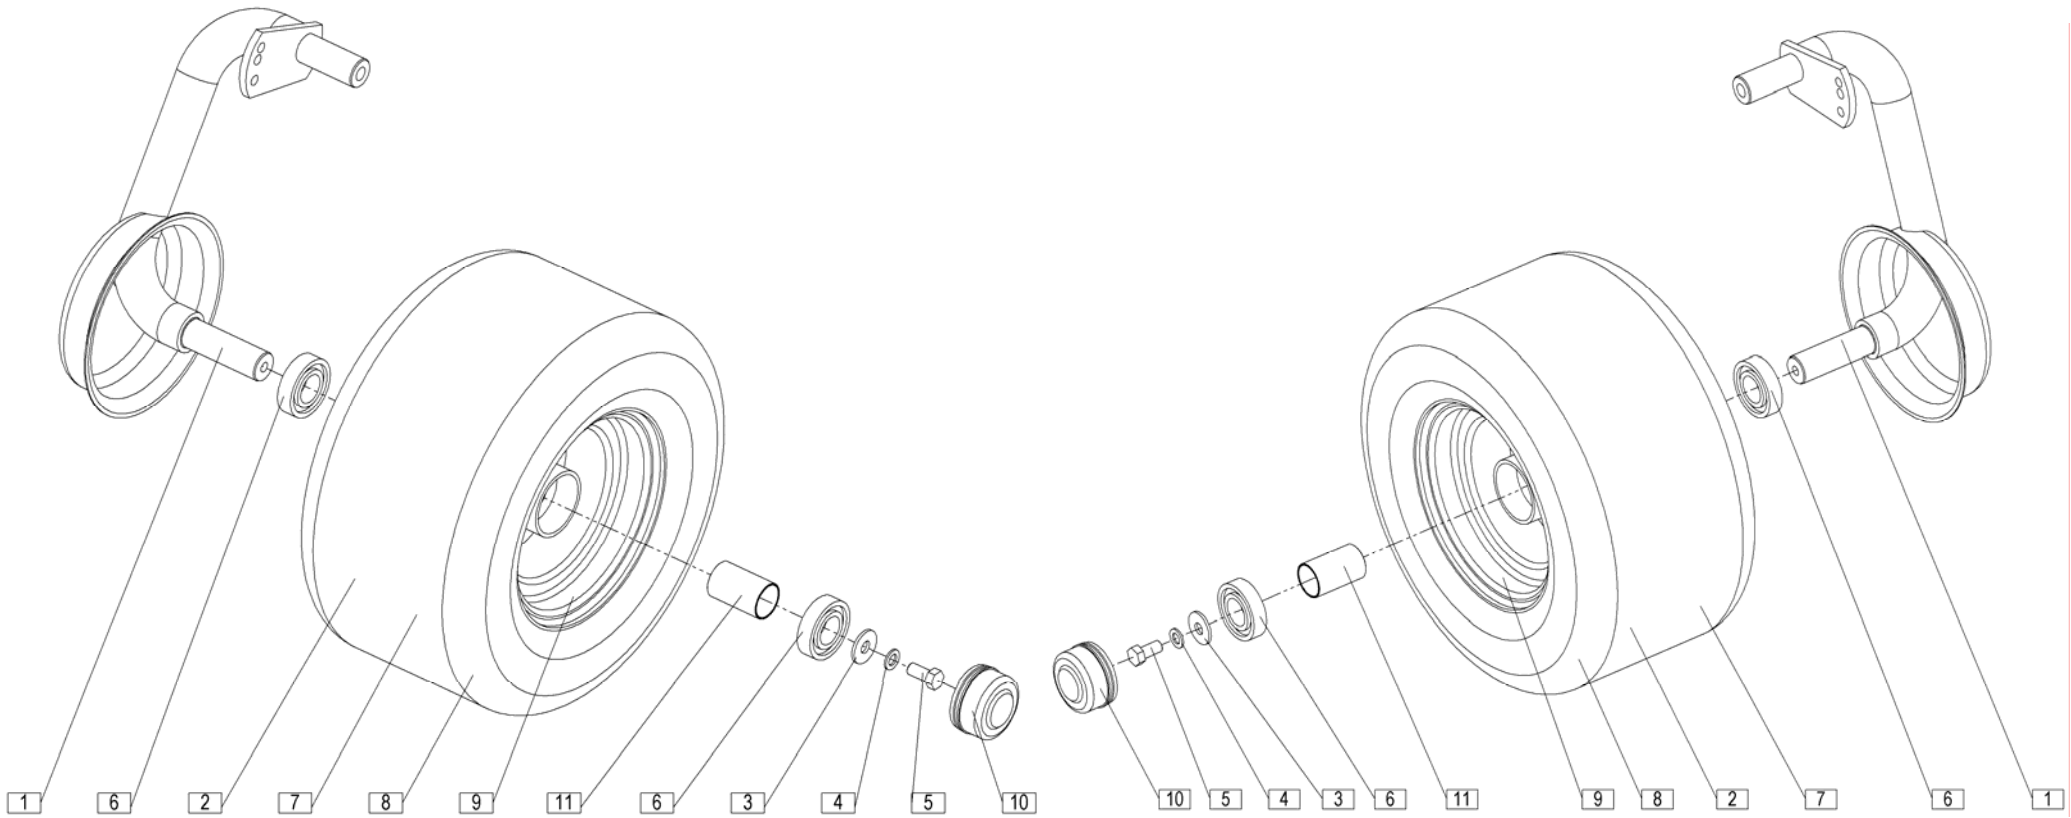

424.13.000.0  
 424.14.000.0  
 420.08.000.1  
 420.09.000.1

**A****B**

A = 425.20.000.0  
B = 425.21.000.0

**SPIDER 815 T PRO=+011**

DETAIL A  
SCALE 1 : 8

DETAIL B  
SCALE 1 : 8

	DODATNA OPREMA:	<b>SLO</b>	<b>CRO</b>
4 kos	4808-00	odklopnik/ otkačnik	
2 kos	5411-01	odsevník/60mm/samolepilni/ refleksijsko staklo /60mm /samoljepljivo	
2 kos	5412-01	odsevník/60mm/samolepilni/ refleksijsko staklo /60mm /samoljepljivo	
8 kos	S500-00	matica M5/ matica M5	
8 kos	S502-00	zobata podložka M5/ zubata podložka M5	