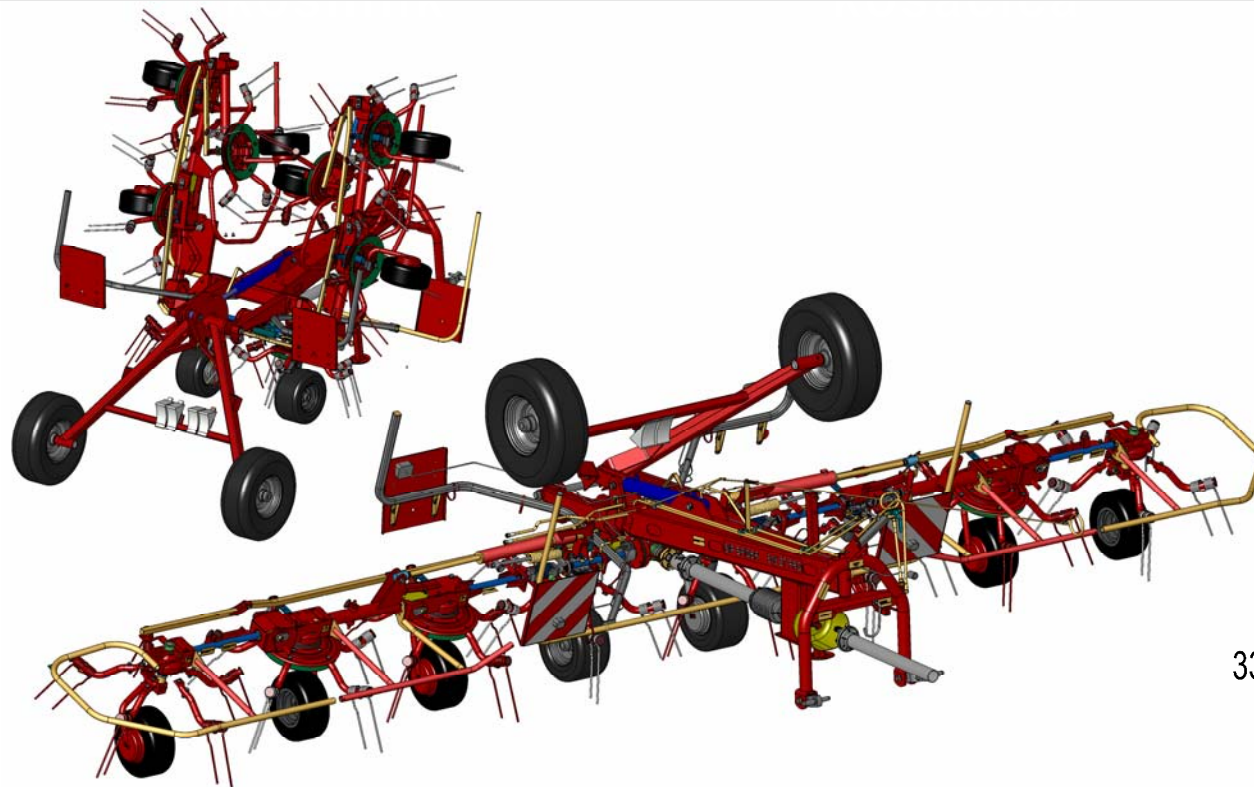

# SPIDER 815T PRO

**vrtavkasti obračalnik**  
**rotacioni okretač**

**kreiselheuer**  
**rotary tedder**

*Velja od tov. štev. dalje:*  
*Važi od tvor. broja dalje:*  
*Ab masch. Nr.:*  
*From mach Nr.:*  
**SPIDER 815 T PRO = 011**