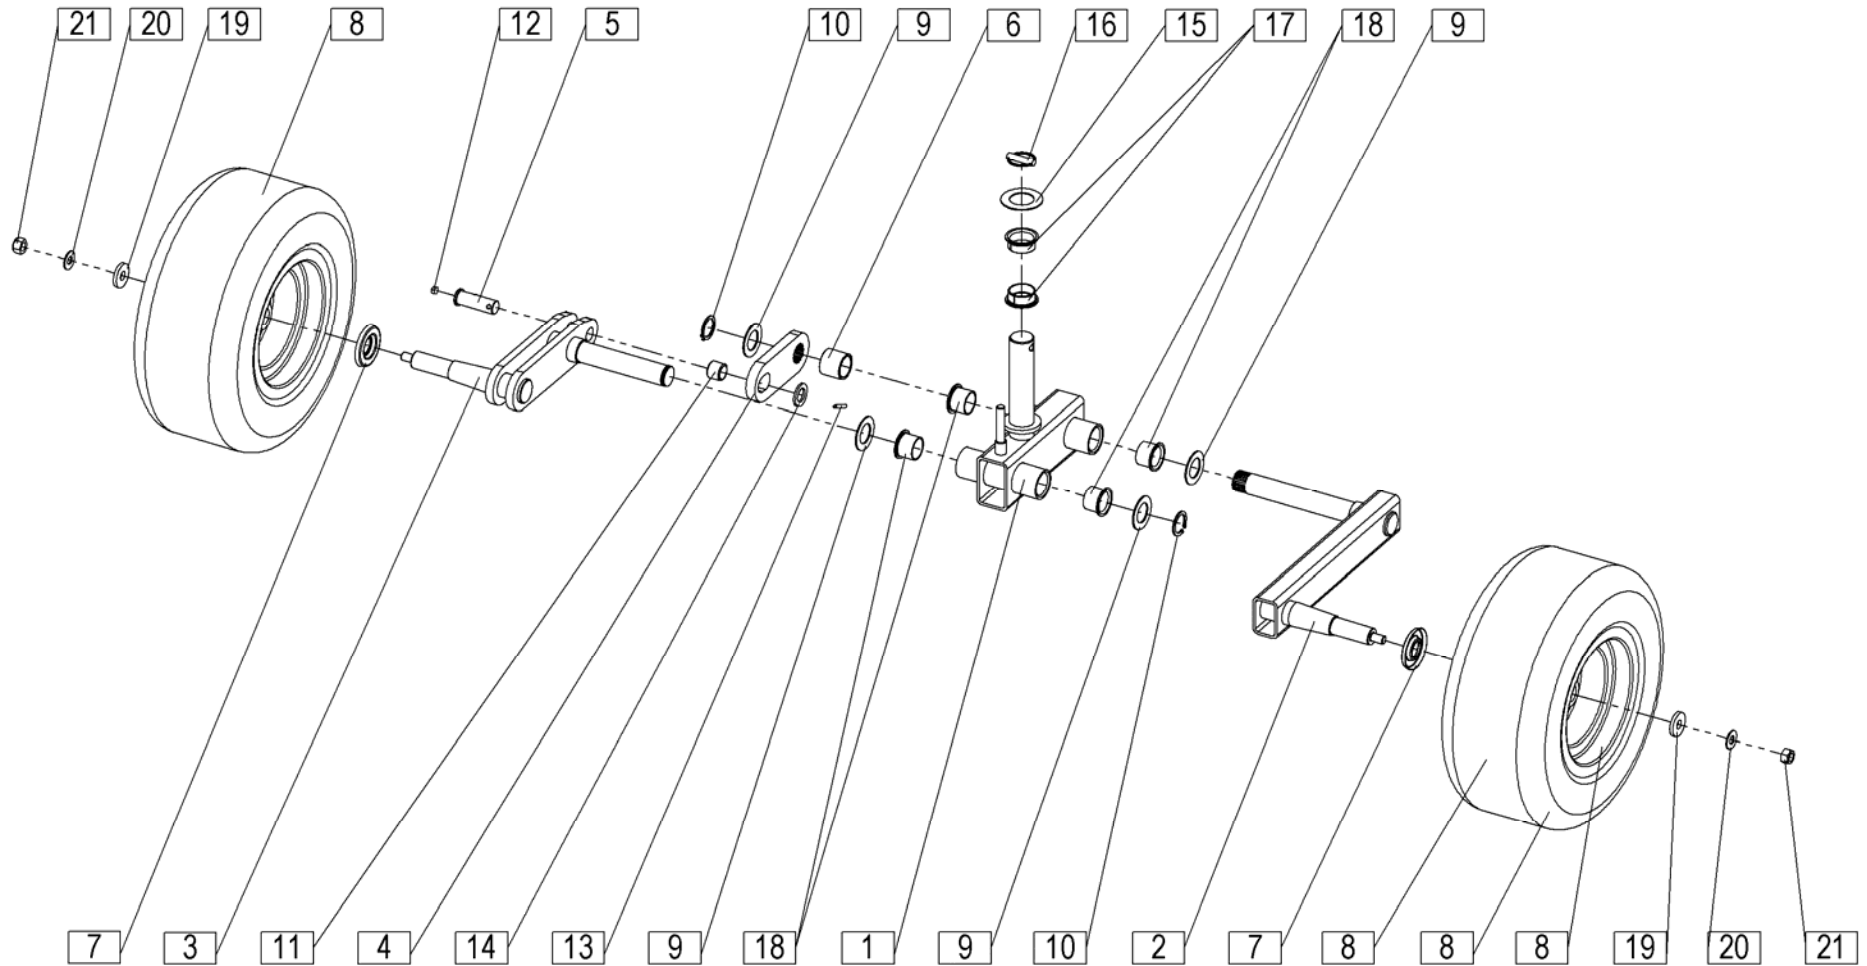

2x 5412 - 01

2x 5411 - 01

540 min<sup>-1</sup>  
2000 Nm

**KARDAN.094.0**

**Ident: 150646402**

**KARDAN.094.0**  
**GELENKWELLE.094.0**  
**P.T.O. SHAFT.094.0**

**Ident: 150646402**

**SPIDER 815 T PRO=+011**