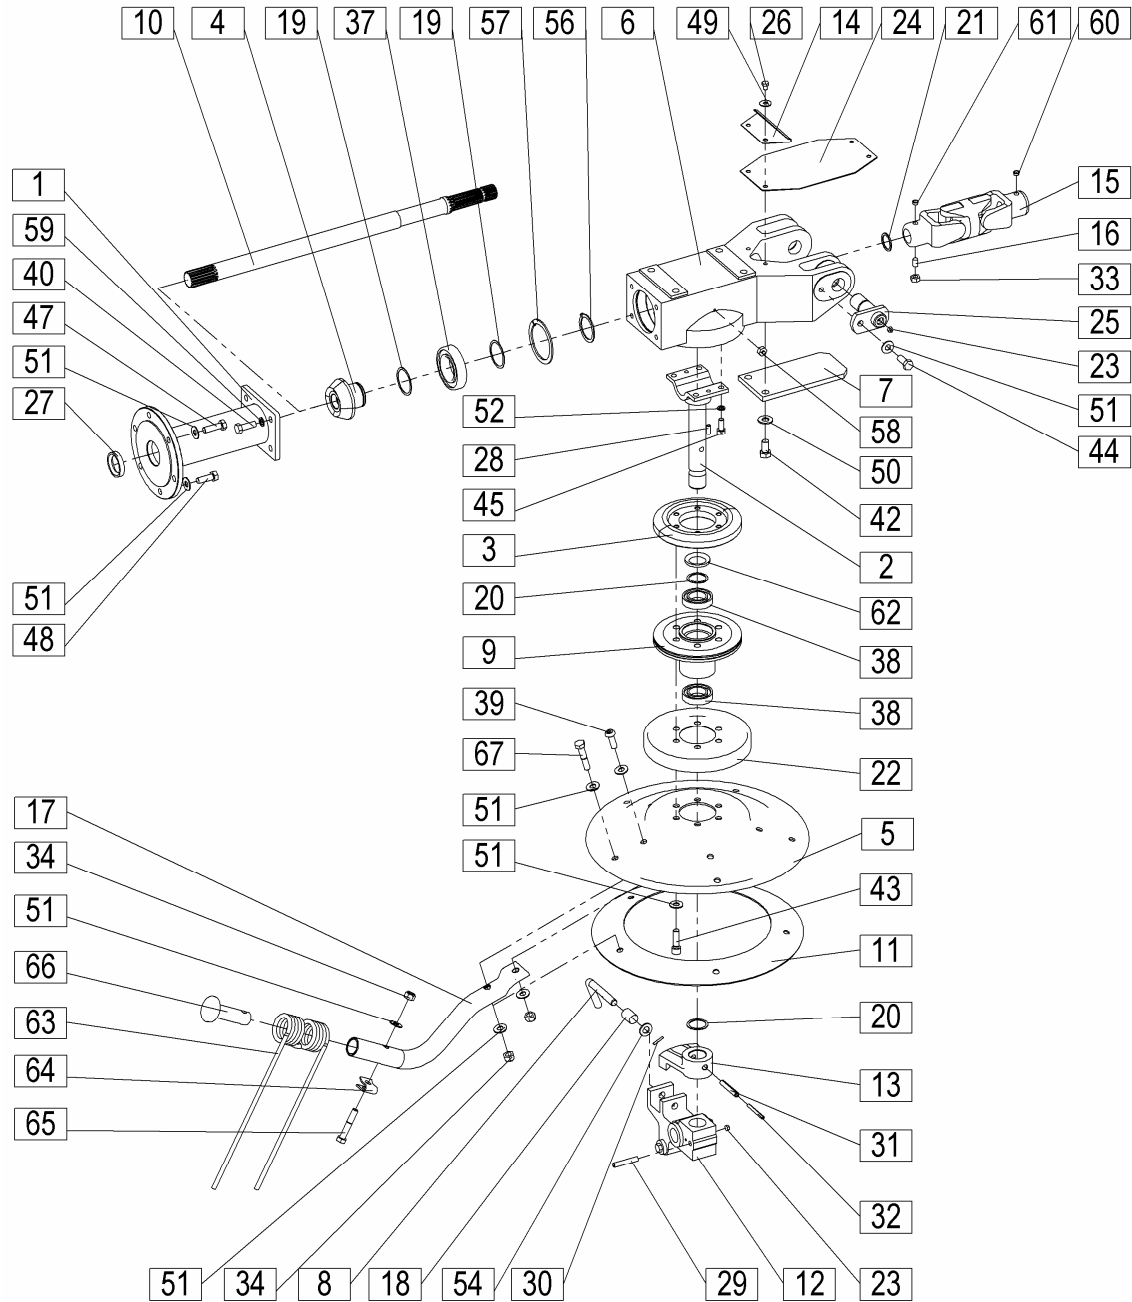

**STROJNAINDUSTRIJA d.d.**  
3311 Šempeter v Savinjski dolini  
Slovenija

Tel: +386 (03) 7038 500  
Fax: +386 (03) 7038 663  
+386 (03) 7038 674

158343508

				Velja od tov. št. dalje: <b>SPIDER 815 T PRO =+011</b>			
				Važi od tvor. Broja dalje:			
				Ab masch. Nr.:			
				From mach Nr.:			
Številka Broj Bild Fig.	Kataloška številka Kataloški broj Ersatzteilnummer Spare Part Number	Naziv dela	Naziv dijela	Benennung	Description	Opomba	Količina Komada Menge Quantity
26	000233900	Zatič prožni 6x60	Opružni klin 6x60	Spannhülse 6x60	Tension pin 6x60		2
29	159647901	Vijak M12x40	Vijak M12x40	Schraube M12x40	Screw M12x40		6
30	150373303	Vijak M12x60	Vijak M12x60	Schraube M12x60	Screw M12x60		5
31	000248805	Vijak M12x35	Vijak M12x35	Schraube M12x35	Screw M12x35		4
32	150425506	Čep PVC za cev 1/2"- notranji	PVC čep za cev 1/2"- unutrašnji	Verschlußkappe Kunstst. 1/2"- innen	Plastic cap 1/2"- inner		2
33	150493102	Vijak M12x35	Vijak M12x35	Schraube M12x35	Screw M12x35		5
35	150426907	Podložka SKM 12	Podložka SKM 12	Scheibe SKM 12	Washer SKM 12		33
37	150140902	Podložka 14	Podložka 14	Scheibe 14	Washer 14		1
41	000255805	Vskočnik Z 50x2	Uskočnik vanjski 50x2	Sicherungsring aussen 50x2	Circlip 50x2		1
42	000236701	Vskočnik N 90x3	Uskočnik unutrašnji 90x3	Sicherungsring innen 90x3	Circlip 90x3		1
43	150427602	Vskočnik Z 30x1,5	Uskočnik vanjski 30x1,5	Sicherungsring aussen30x1,5	Circlip 30x1,5		1
44	150397403	Puša PAF 30260 P10	Čaura PAF 30260 P10	Büchse PAF 30260 P10	Sleeve PAF 30260 P10		2
45	155775815	Sklopka prstna	Prstna spojnica	Klaue	Fork		1
46	150374106	Moznik B8x7x36	Klin B8x7x36	Passfeder B8x7x36	Key B8x7x36		1
47	156064901	Odbojnik okrogli	Okrugli odbijač	Rückstrahler-rund	Reflector-round		1
48	000246503	Mazalka AM 6	Mazalica AM 6	Schmiernippel AM 6	Lubricator AM 6		1
49	000246905	Mazalka AM 10x1	Mazalica AM 10x1	Schmiernippel AM 10x1	Lubricator AM 10x1		1
50	150584406	Vskočnik N 75x2,5	Uskočnik unutrašnji 75x2,5	Sicherungsring innen 75x2,5	Circlip 75x2,5		1
51	155760802	Puša distančna	Distančna čaura	Distanzbüchse	Spacer		1
52	423000160	Prst vzmetni PRO - desni (beli)	Opružni prst PRO - desni (beli)	Federzinke PRO - rechts (weiss)	Spring Tine PRO - RH (white)		5
52	423000170	Prst vzmetni PRO - levi (rdeč)	Opružni prst PRO - lijevi (crveni)	Federzinke PRO - links (rot)	Spring Tine PRO - LH (red)		5
53	150323901	Vijak M12x65	Vijak M12x65	Schraube M12x65	Screw M12x65		5
54	153434402	Pločevina vodilna	Vodeći lim	Führungsblech	Guide sheet		5
55	150523204	Čep varovalni	Osiguravajući poklopac	Sicherungszapfen	Tap - Protection		5