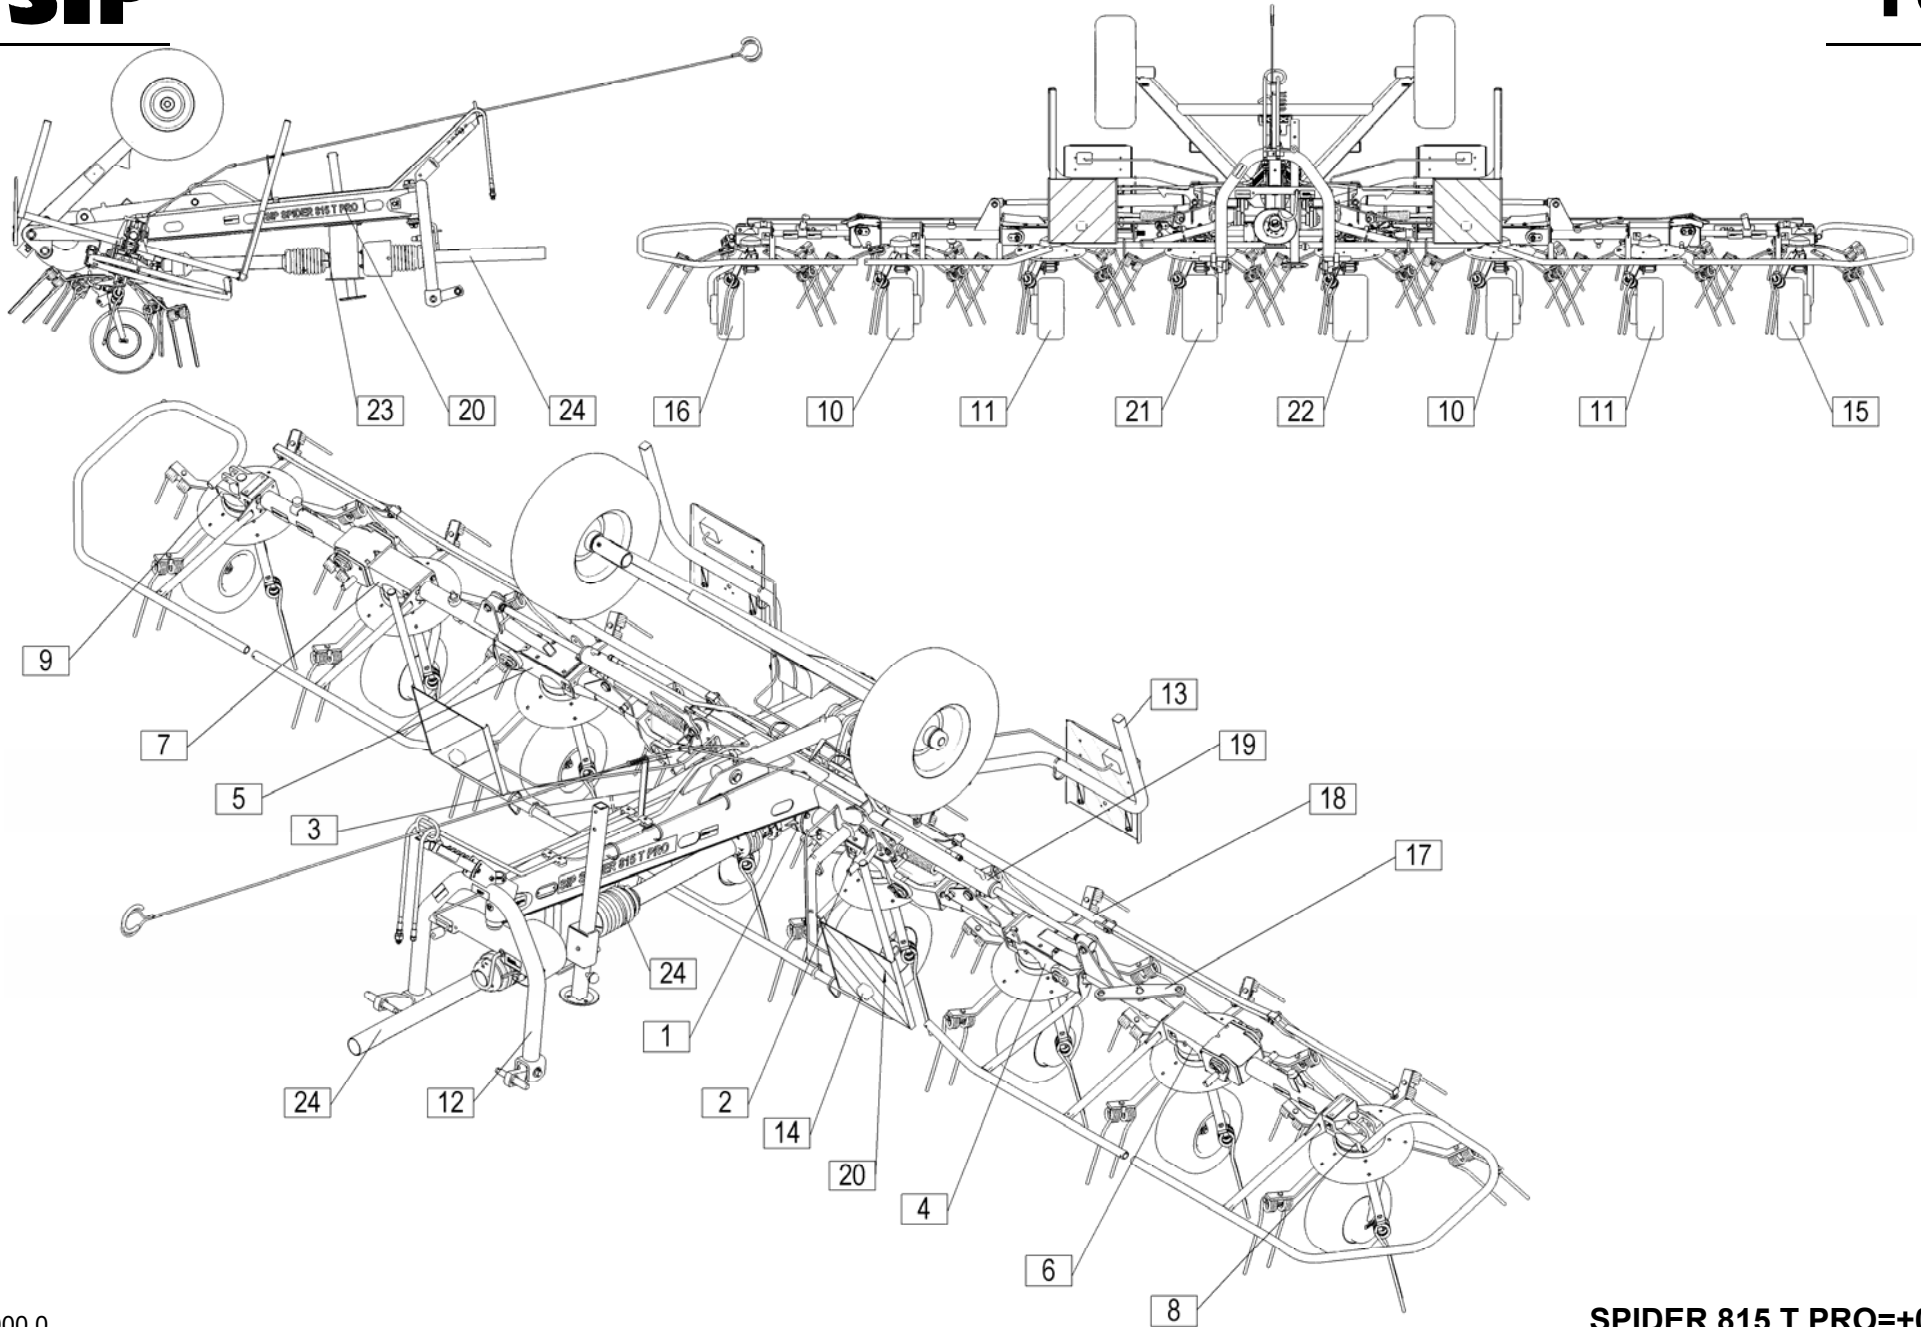

2x 5412 - 01

2x 5411 - 01

540 min<sup>-1</sup>  
2000 Nm

**KARDAN.094.0**

**Ident: 150646402**

**KARDAN.094.0**  
**GELENKWELLE.094.0**  
**P.T.O. SHAFT.094.0**

**Ident: 150646402**

**SPIDER 815 T PRO=+011**