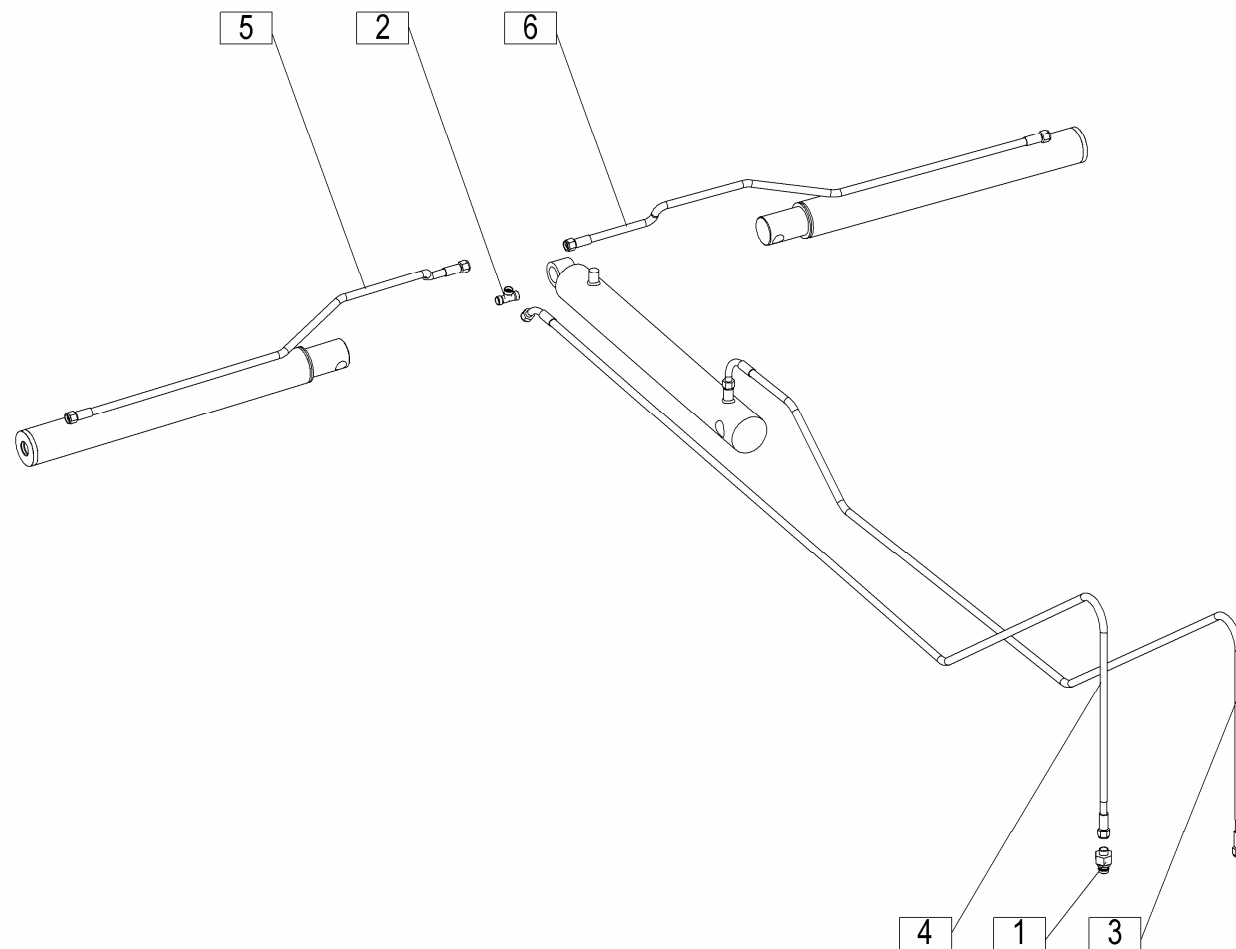

2x 5412 - 01

2x 5411 - 01

540 min<sup>-1</sup>  
2000 Nm

**KARDAN.094.0**

**Ident: 150646402**

**KARDAN.094.0**  
**GELENKWELLE.094.0**  
**P.T.O. SHAFT.094.0**

**Ident: 150646402**

**SPIDER 815 T PRO=+011**