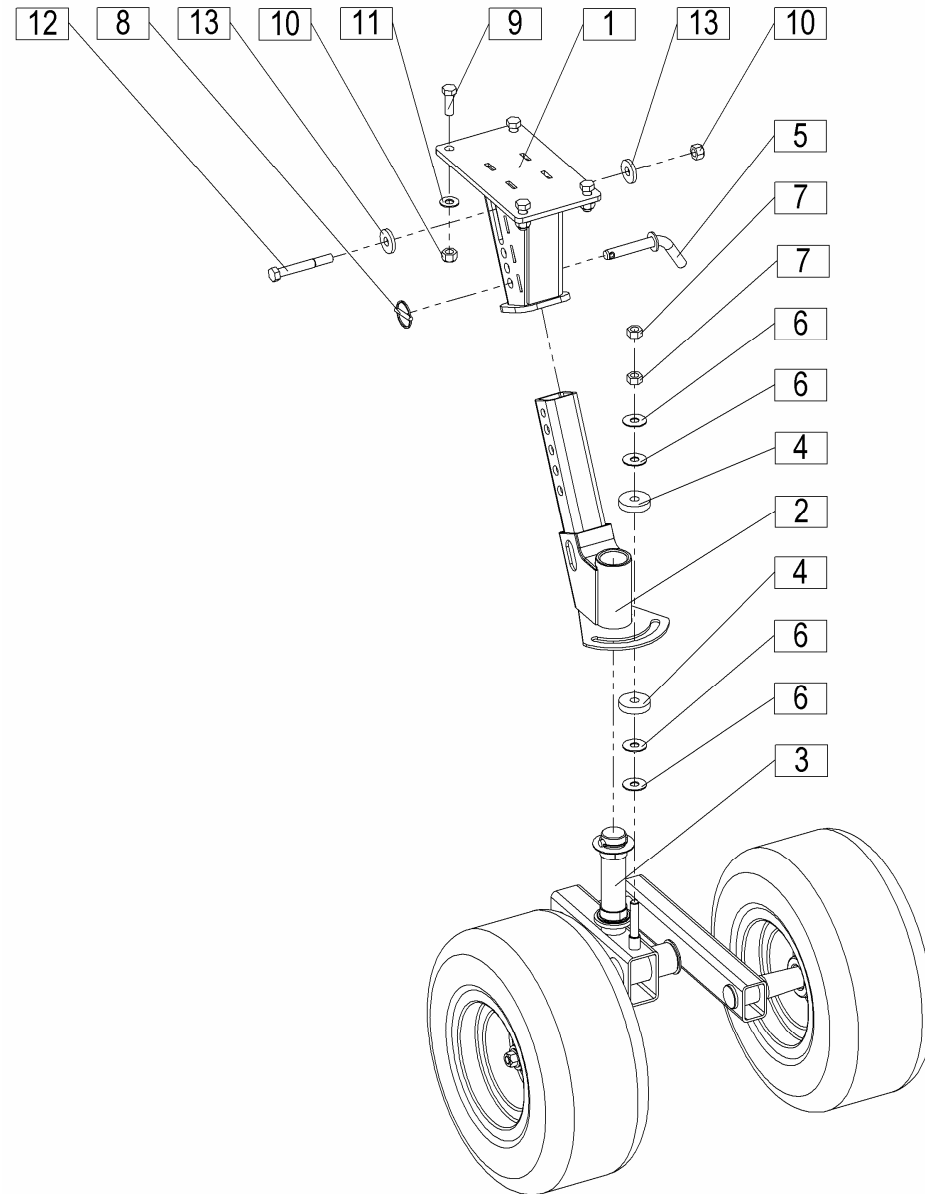

2x 5412 - 01

2x 5411 - 01

540 min<sup>-1</sup>  
2000 Nm

**KARDAN.094.0**

**Ident: 150646402**

**KARDAN.094.0**  
**GELENKWELLE.094.0**  
**P.T.O. SHAFT.094.0**

**Ident: 150646402**

**SPIDER 815 T PRO=+011**