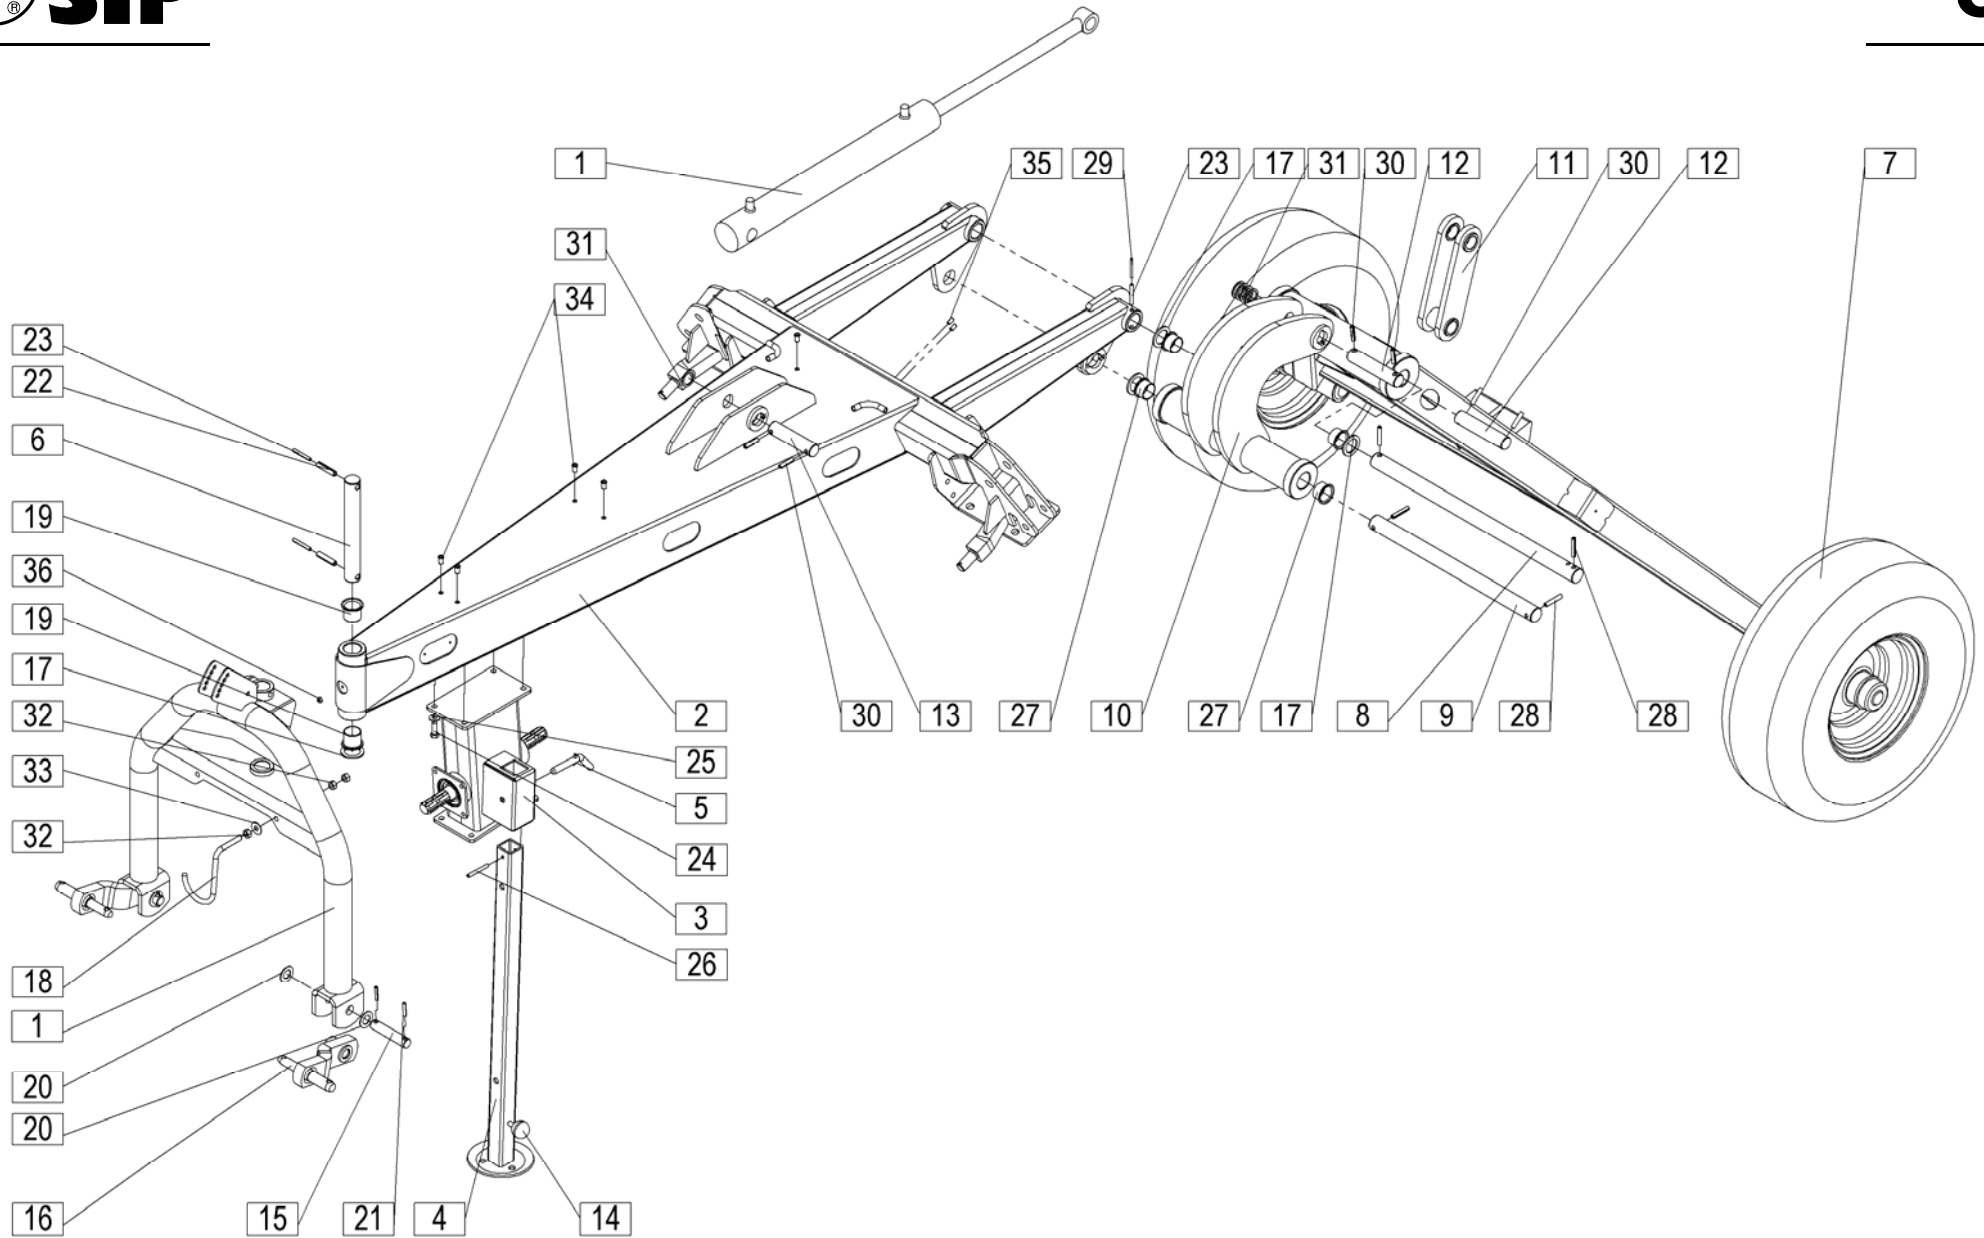

424.13.000.0  
 424.14.000.0  
 420.08.000.1  
 420.09.000.1

**A****B**

A = 425.20.000.0  
B = 425.21.000.0

**SPIDER 815 T PRO=+011**

DETAIL A  
SCALE 1 : 8

DETAIL B  
SCALE 1 : 8

	DODATNA OPREMA:	<b>SLO</b>	<b>CRO</b>
4 kos	4808-00	odklopnik/ otkačnik	
2 kos	5411-01	odsevník/60mm/samolepilni/ refleksijsko staklo /60mm /samoljepljivo	
2 kos	5412-01	odsevník/60mm/samolepilni/ refleksijsko staklo /60mm /samoljepljivo	
8 kos	S500-00	matica M5/ matica M5	
8 kos	S502-00	zobata podložka M5/ zubata podložka M5	