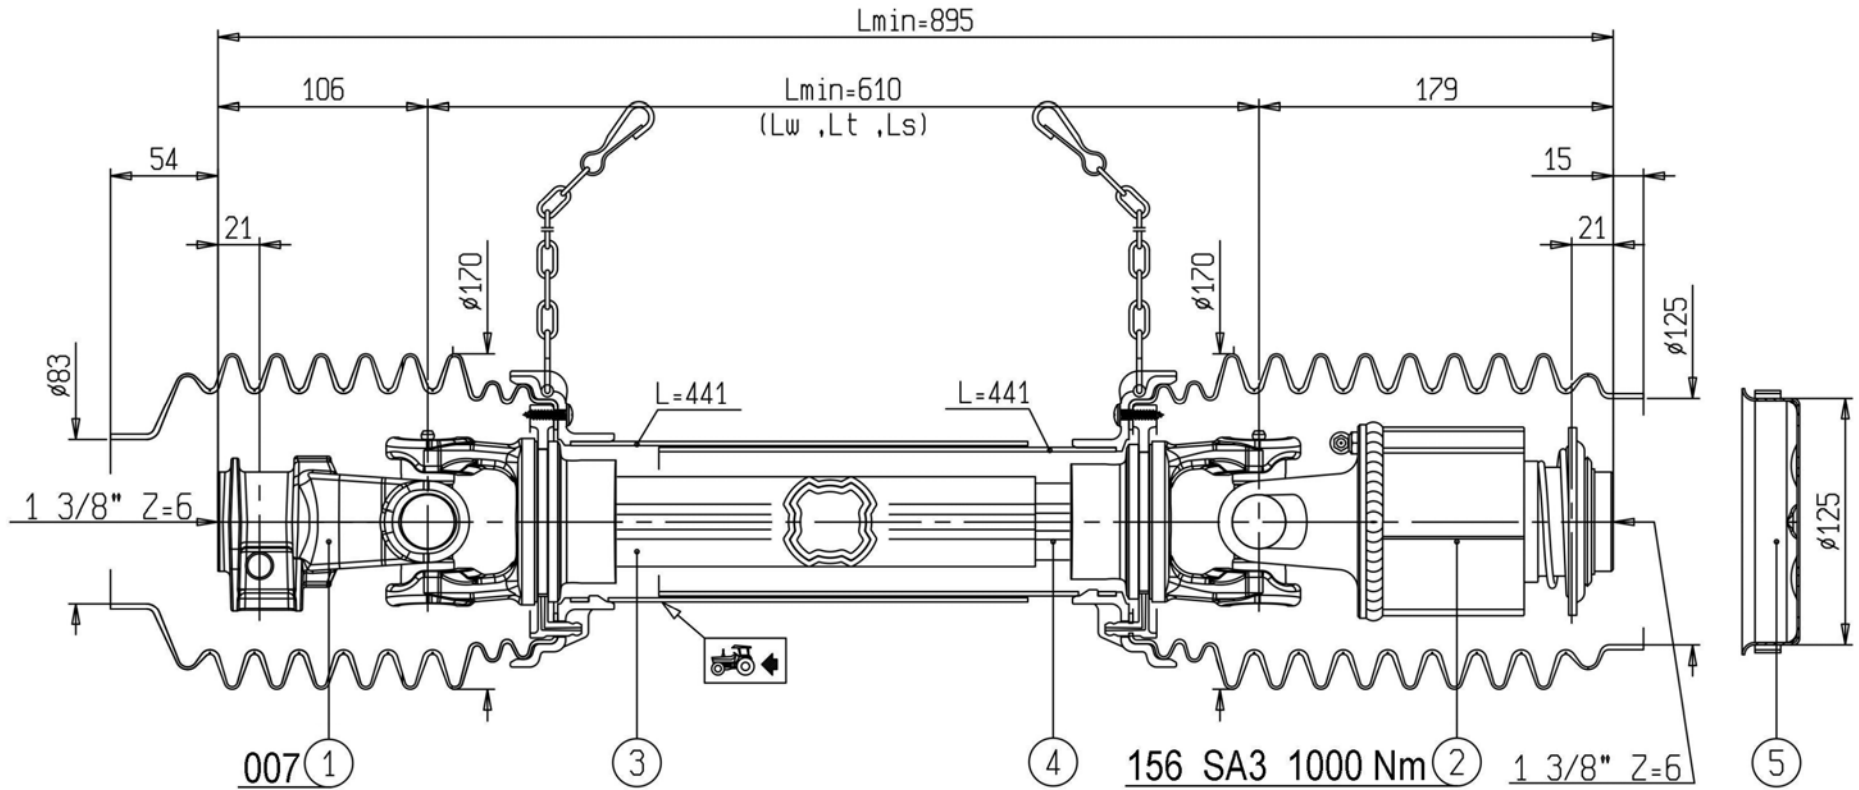

2x 5412 - 01

2x 5411 - 01

540 min<sup>-1</sup>  
2000 Nm

**KARDAN.094.0**

**Ident: 150646402**

**KARDAN.094.0**  
**GELENKWELLE.094.0**  
**P.T.O. SHAFT.094.0**

**Ident: 150646402**

**SPIDER 815 T PRO=+011**