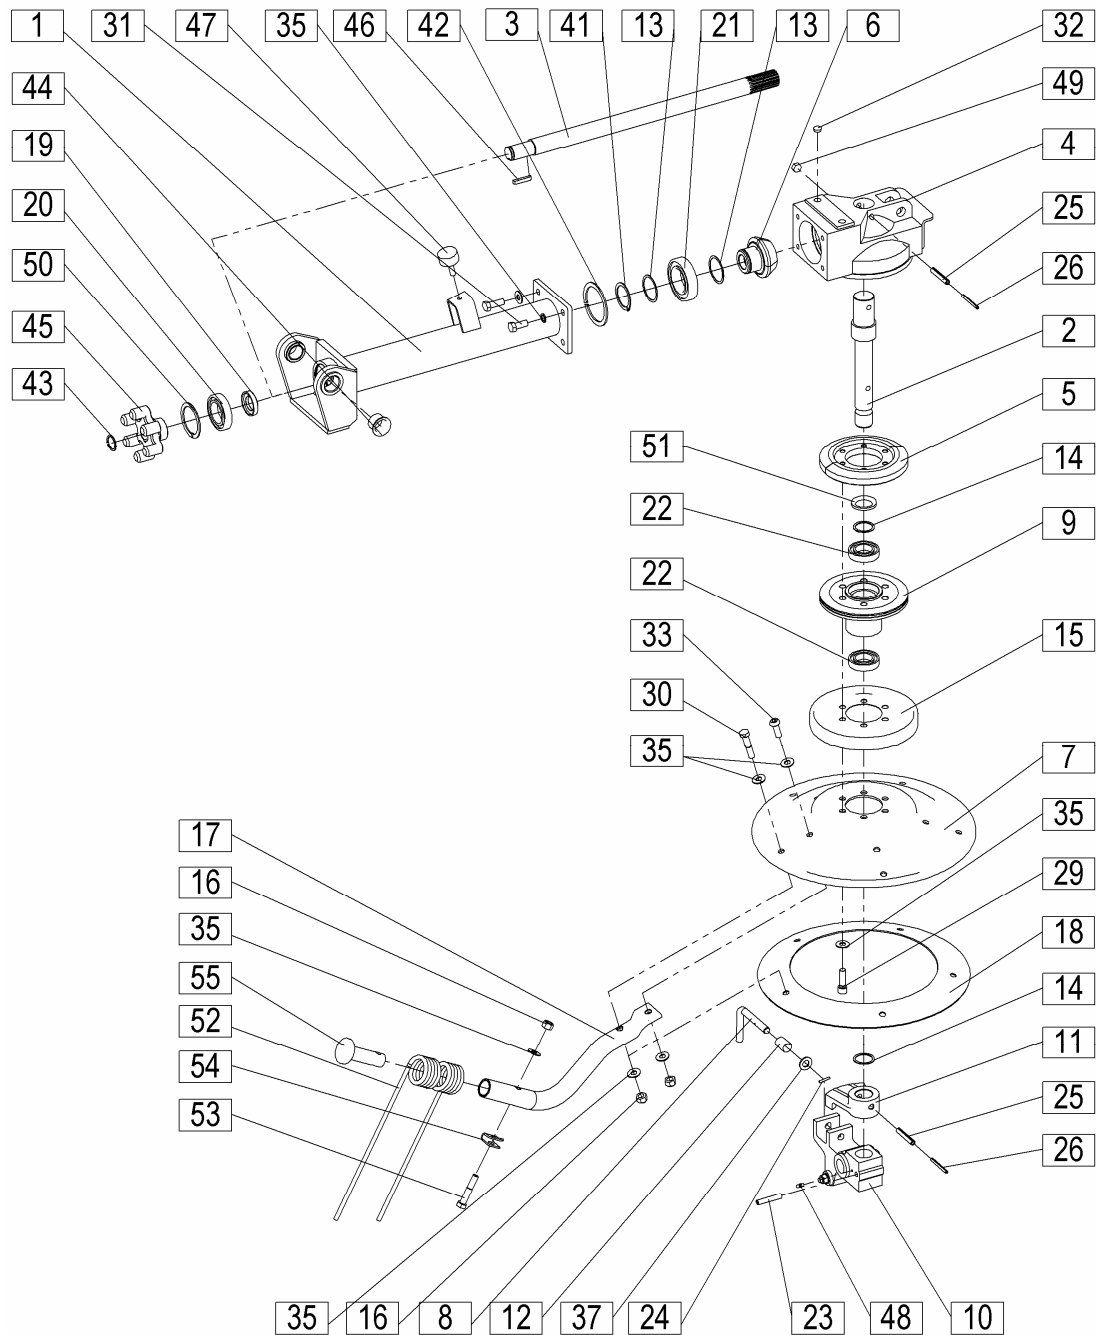

**STROJNAINDUSTRIJA d.d.**  
3311 Šempeter v Savinjski dolini  
Slovenija

Tel: +386 (03) 7038 500  
Fax: +386 (03) 7038 663  
+386 (03) 7038 674

158343508

				Velja od tov. št. dalje: <b>SPIDER 815 T PRO =+011</b>			
				Važi od tvor. Broja dalje:			
				Ab masch. Nr.:			
				From mach Nr.:			
Številka Broj Bild Fig.	Kataloška številka Kataloški broj Ersatzteilnummer Spare Part Number	Naziv dela	Naziv dijela	Benennung	Description	Opomba	Količina Komada Menge Quantity
26	000233900	Zatič prožni 6x60	Opružni klin 6x60	Spannhülse 6x60	Tension pin 6x60		2
29	159647901	Vijak M12x40	Vijak M12x40	Schraube M12x40	Screw M12x40		6
30	150373303	Vijak M12x60	Vijak M12x60	Schraube M12x60	Screw M12x60		5
31	000248805	Vijak M12x35	Vijak M12x35	Schraube M12x35	Screw M12x35		4
32	150425506	Čep PVC za cev 1/2"- notranji	PVC čep za cev 1/2"- unutrašnji	Verschlußkappe Kunstst. 1/2"- innen	Plastic cap 1/2"- inner		2
33	150493102	Vijak M12x35	Vijak M12x35	Schraube M12x35	Screw M12x35		5
35	150426907	Podložka SKM 12	Podložka SKM 12	Scheibe SKM 12	Washer SKM 12		33
37	150140902	Podložka 14	Podložka 14	Scheibe 14	Washer 14		1
41	000255805	Vskočnik Z 50x2	Uskočnik vanjski 50x2	Sicherungsring aussen 50x2	Circlip 50x2		1
42	000236701	Vskočnik N 90x3	Uskočnik unutrašnji 90x3	Sicherungsring innen 90x3	Circlip 90x3		1
43	150427602	Vskočnik Z 30x1,5	Uskočnik vanjski 30x1,5	Sicherungsring aussen30x1,5	Circlip 30x1,5		1
44	150397403	Puša PAF 30260 P10	Čaura PAF 30260 P10	Büchse PAF 30260 P10	Sleeve PAF 30260 P10		2
45	155775815	Sklopka prstna	Prstna spojnica	Klaue	Fork		1
46	150374106	Moznik B8x7x36	Klin B8x7x36	Passfeder B8x7x36	Key B8x7x36		1
47	156064901	Odbojnik okrogli	Okrugli odbijač	Rückstrahler-rund	Reflector-round		1
48	000246503	Mazalka AM 6	Mazalica AM 6	Schmiernippel AM 6	Lubricator AM 6		1
49	000246905	Mazalka AM 10x1	Mazalica AM 10x1	Schmiernippel AM 10x1	Lubricator AM 10x1		1
50	150584406	Vskočnik N 75x2,5	Uskočnik unutrašnji 75x2,5	Sicherungsring innen 75x2,5	Circlip 75x2,5		1
51	155760802	Puša distančna	Distančna čaura	Distanzbüchse	Spacer		1
52	423000160	Prst vzmetni PRO - desni (beli)	Opružni prst PRO - desni (beli)	Federzinke PRO - rechts (weiss)	Spring Tine PRO - RH (white)		5
52	423000170	Prst vzmetni PRO - levi (rdeč)	Opružni prst PRO - lijevi (crveni)	Federzinke PRO - links (rot)	Spring Tine PRO - LH (red)		5
53	150323901	Vijak M12x65	Vijak M12x65	Schraube M12x65	Screw M12x65		5
54	153434402	Pločevina vodilna	Vodeći lim	Führungsblech	Guide sheet		5
55	150523204	Čep varovalni	Osiguravajući poklopac	Sicherungszapfen	Tap - Protection		5