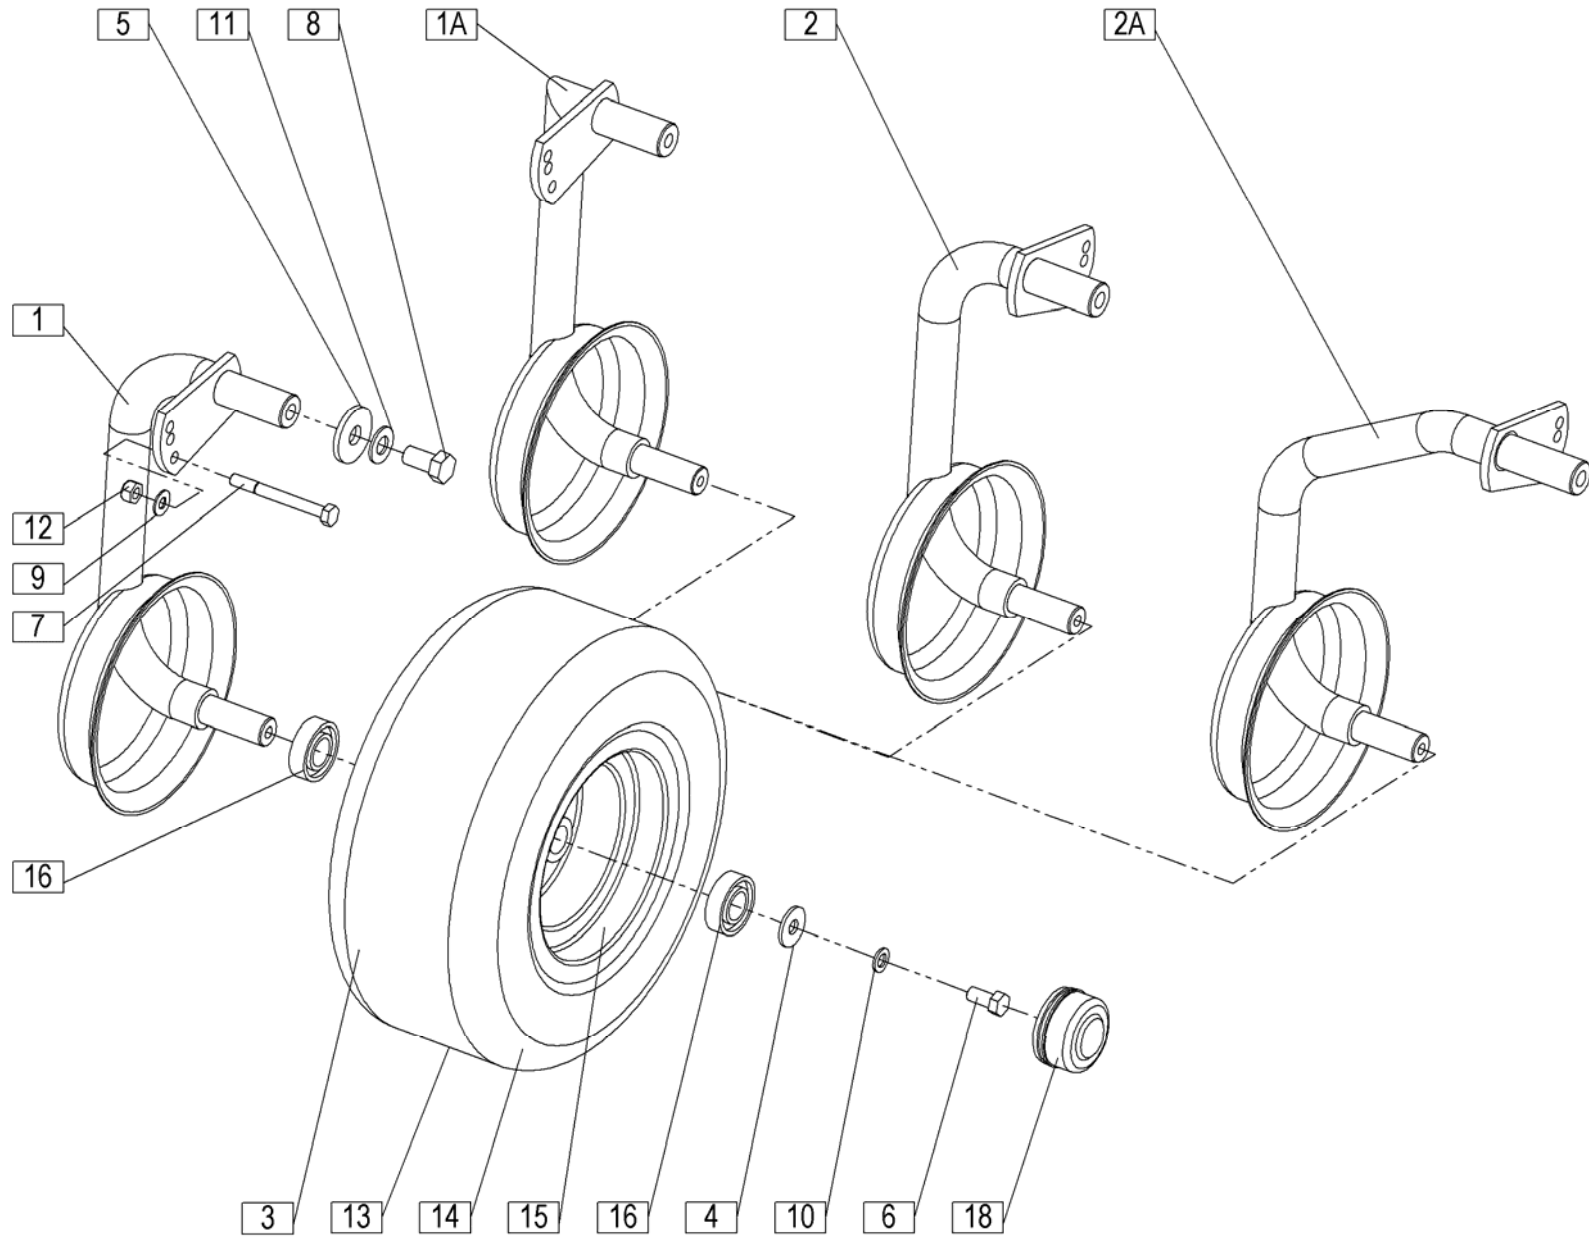

**STROJNAINDUSTRIJA d.d.**  
3311 Šempeter v Savinjski dolini  
Slovenija

Tel: +386 (03) 7038 500  
Fax: +386 (03) 7038 663  
+386 (03) 7038 674

158343508

				Velja od tov. št. dalje: <b>SPIDER 815 T PRO =+011</b>			
				Važi od tvor. Broja dalje:			
				Ab masch. Nr.:			
				From mach Nr.:			
Številka Broj Bild Fig.	Kataloška številka Kataloški broj Ersatzteilnummer Spare Part Number	Naziv dela	Naziv dijela	Benennung	Description	Opomba	Količina Komada Menge Quantity
26	000233900	Zatič prožni 6x60	Opružni klin 6x60	Spannhülse 6x60	Tension pin 6x60		2
29	159647901	Vijak M12x40	Vijak M12x40	Schraube M12x40	Screw M12x40		6
30	150373303	Vijak M12x60	Vijak M12x60	Schraube M12x60	Screw M12x60		5
31	000248805	Vijak M12x35	Vijak M12x35	Schraube M12x35	Screw M12x35		4
32	150425506	Čep PVC za cev 1/2"- notranji	PVC čep za cev 1/2"- unutrašnji	Verschlußkappe Kunstst. 1/2"- innen	Plastic cap 1/2"- inner		2
33	150493102	Vijak M12x35	Vijak M12x35	Schraube M12x35	Screw M12x35		5
35	150426907	Podložka SKM 12	Podložka SKM 12	Scheibe SKM 12	Washer SKM 12		33
37	150140902	Podložka 14	Podložka 14	Scheibe 14	Washer 14		1
41	000255805	Vskočnik Z 50x2	Uskočnik vanjski 50x2	Sicherungsring aussen 50x2	Circlip 50x2		1
42	000236701	Vskočnik N 90x3	Uskočnik unutrašnji 90x3	Sicherungsring innen 90x3	Circlip 90x3		1
43	150427602	Vskočnik Z 30x1,5	Uskočnik vanjski 30x1,5	Sicherungsring aussen30x1,5	Circlip 30x1,5		1
44	150397403	Puša PAF 30260 P10	Čaura PAF 30260 P10	Büchse PAF 30260 P10	Sleeve PAF 30260 P10		2
45	155775815	Sklopka prstna	Prstna spojnica	Klaue	Fork		1
46	150374106	Moznik B8x7x36	Klin B8x7x36	Passfeder B8x7x36	Key B8x7x36		1
47	156064901	Odbojnik okrogli	Okrugli odbijač	Rückstrahler-rund	Reflector-round		1
48	000246503	Mazalka AM 6	Mazalica AM 6	Schmiernippel AM 6	Lubricator AM 6		1
49	000246905	Mazalka AM 10x1	Mazalica AM 10x1	Schmiernippel AM 10x1	Lubricator AM 10x1		1
50	150584406	Vskočnik N 75x2,5	Uskočnik unutrašnji 75x2,5	Sicherungsring innen 75x2,5	Circlip 75x2,5		1
51	155760802	Puša distančna	Distančna čaura	Distanzbüchse	Spacer		1
52	423000160	Prst vzmetni PRO - desni (beli)	Opružni prst PRO - desni (beli)	Federzinke PRO - rechts (weiss)	Spring Tine PRO - RH (white)		5
52	423000170	Prst vzmetni PRO - levi (rdeč)	Opružni prst PRO - lijevi (crveni)	Federzinke PRO - links (rot)	Spring Tine PRO - LH (red)		5
53	150323901	Vijak M12x65	Vijak M12x65	Schraube M12x65	Screw M12x65		5
54	153434402	Pločevina vodilna	Vodeći lim	Führungsblech	Guide sheet		5
55	150523204	Čep varovalni	Osiguravajući poklopac	Sicherungszapfen	Tap - Protection		5