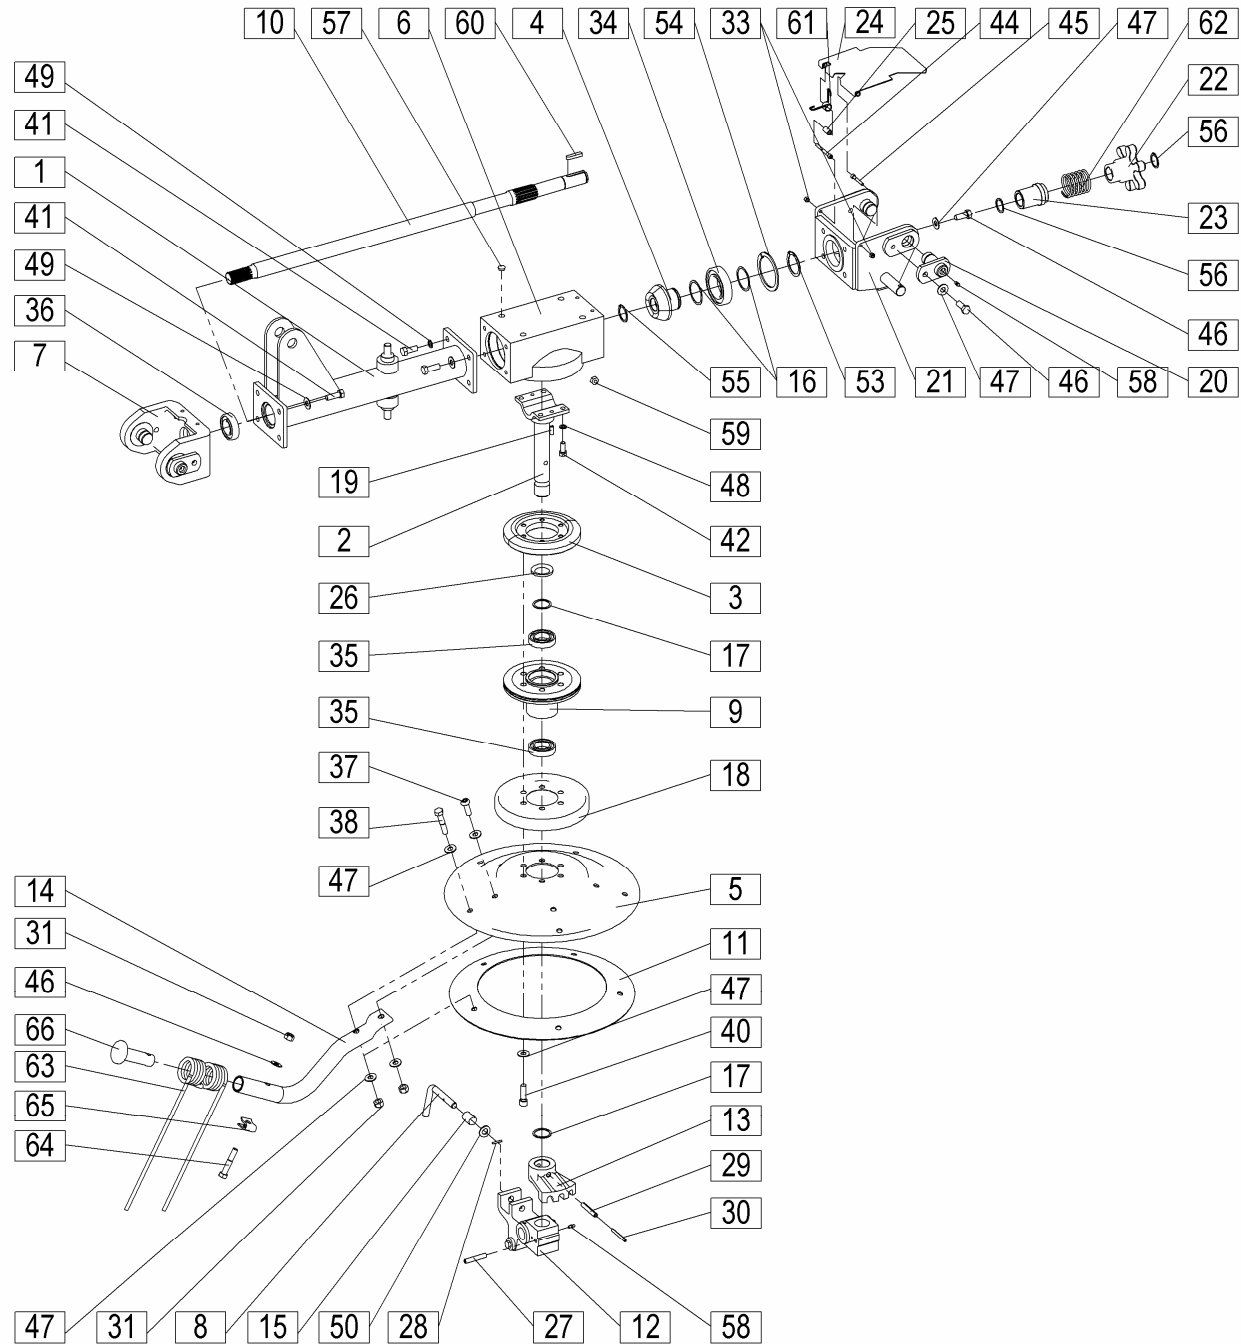

**STROJNAINDUSTRIJA d.d.**  
3311 Šempeter v Savinjski dolini  
Slovenija

Tel: +386 (03) 7038 500  
Fax: +386 (03) 7038 663  
+386 (03) 7038 674

158343508

				Velja od tov. št. dalje: <b>SPIDER 815 T PRO =+011</b>			
				Važi od tvor. Broja dalje:			
				Ab masch. Nr.:			
				From mach Nr.:			
Številka Broj Bild Fig.	Kataloška številka Kataloški broj Ersatzteilnummer Spare Part Number	Naziv dela	Naziv dijela	Benennung	Description	Opomba	Količina Komada Menge Quantity
26	000233900	Zatič prožni 6x60	Opružni klin 6x60	Spannhülse 6x60	Tension pin 6x60		2
29	159647901	Vijak M12x40	Vijak M12x40	Schraube M12x40	Screw M12x40		6
30	150373303	Vijak M12x60	Vijak M12x60	Schraube M12x60	Screw M12x60		5
31	000248805	Vijak M12x35	Vijak M12x35	Schraube M12x35	Screw M12x35		4
32	150425506	Čep PVC za cev 1/2"- notranji	PVC čep za cev 1/2"- unutrašnji	Verschlußkappe Kunstst. 1/2"- innen	Plastic cap 1/2"- inner		2
33	150493102	Vijak M12x35	Vijak M12x35	Schraube M12x35	Screw M12x35		5
35	150426907	Podložka SKM 12	Podložka SKM 12	Scheibe SKM 12	Washer SKM 12		33
37	150140902	Podložka 14	Podložka 14	Scheibe 14	Washer 14		1
41	000255805	Vskočnik Z 50x2	Uskočnik vanjski 50x2	Sicherungsring aussen 50x2	Circlip 50x2		1
42	000236701	Vskočnik N 90x3	Uskočnik unutrašnji 90x3	Sicherungsring innen 90x3	Circlip 90x3		1
43	150427602	Vskočnik Z 30x1,5	Uskočnik vanjski 30x1,5	Sicherungsring aussen30x1,5	Circlip 30x1,5		1
44	150397403	Puša PAF 30260 P10	Čaura PAF 30260 P10	Büchse PAF 30260 P10	Sleeve PAF 30260 P10		2
45	155775815	Sklopka prstna	Prstna spojnica	Klaue	Fork		1
46	150374106	Moznik B8x7x36	Klin B8x7x36	Passfeder B8x7x36	Key B8x7x36		1
47	156064901	Odbojnik okrogli	Okrugli odbijač	Rückstrahler-rund	Reflector-round		1
48	000246503	Mazalka AM 6	Mazalica AM 6	Schmiernippel AM 6	Lubricator AM 6		1
49	000246905	Mazalka AM 10x1	Mazalica AM 10x1	Schmiernippel AM 10x1	Lubricator AM 10x1		1
50	150584406	Vskočnik N 75x2,5	Uskočnik unutrašnji 75x2,5	Sicherungsring innen 75x2,5	Circlip 75x2,5		1
51	155760802	Puša distančna	Distančna čaura	Distanzbüchse	Spacer		1
52	423000160	Prst vzmetni PRO - desni (beli)	Opružni prst PRO - desni (beli)	Federzinke PRO - rechts (weiss)	Spring Tine PRO - RH (white)		5
52	423000170	Prst vzmetni PRO - levi (rdeč)	Opružni prst PRO - lijevi (crveni)	Federzinke PRO - links (rot)	Spring Tine PRO - LH (red)		5
53	150323901	Vijak M12x65	Vijak M12x65	Schraube M12x65	Screw M12x65		5
54	153434402	Pločevina vodilna	Vodeći lim	Führungsblech	Guide sheet		5
55	150523204	Čep varovalni	Osiguravajući poklopac	Sicherungszapfen	Tap - Protection		5