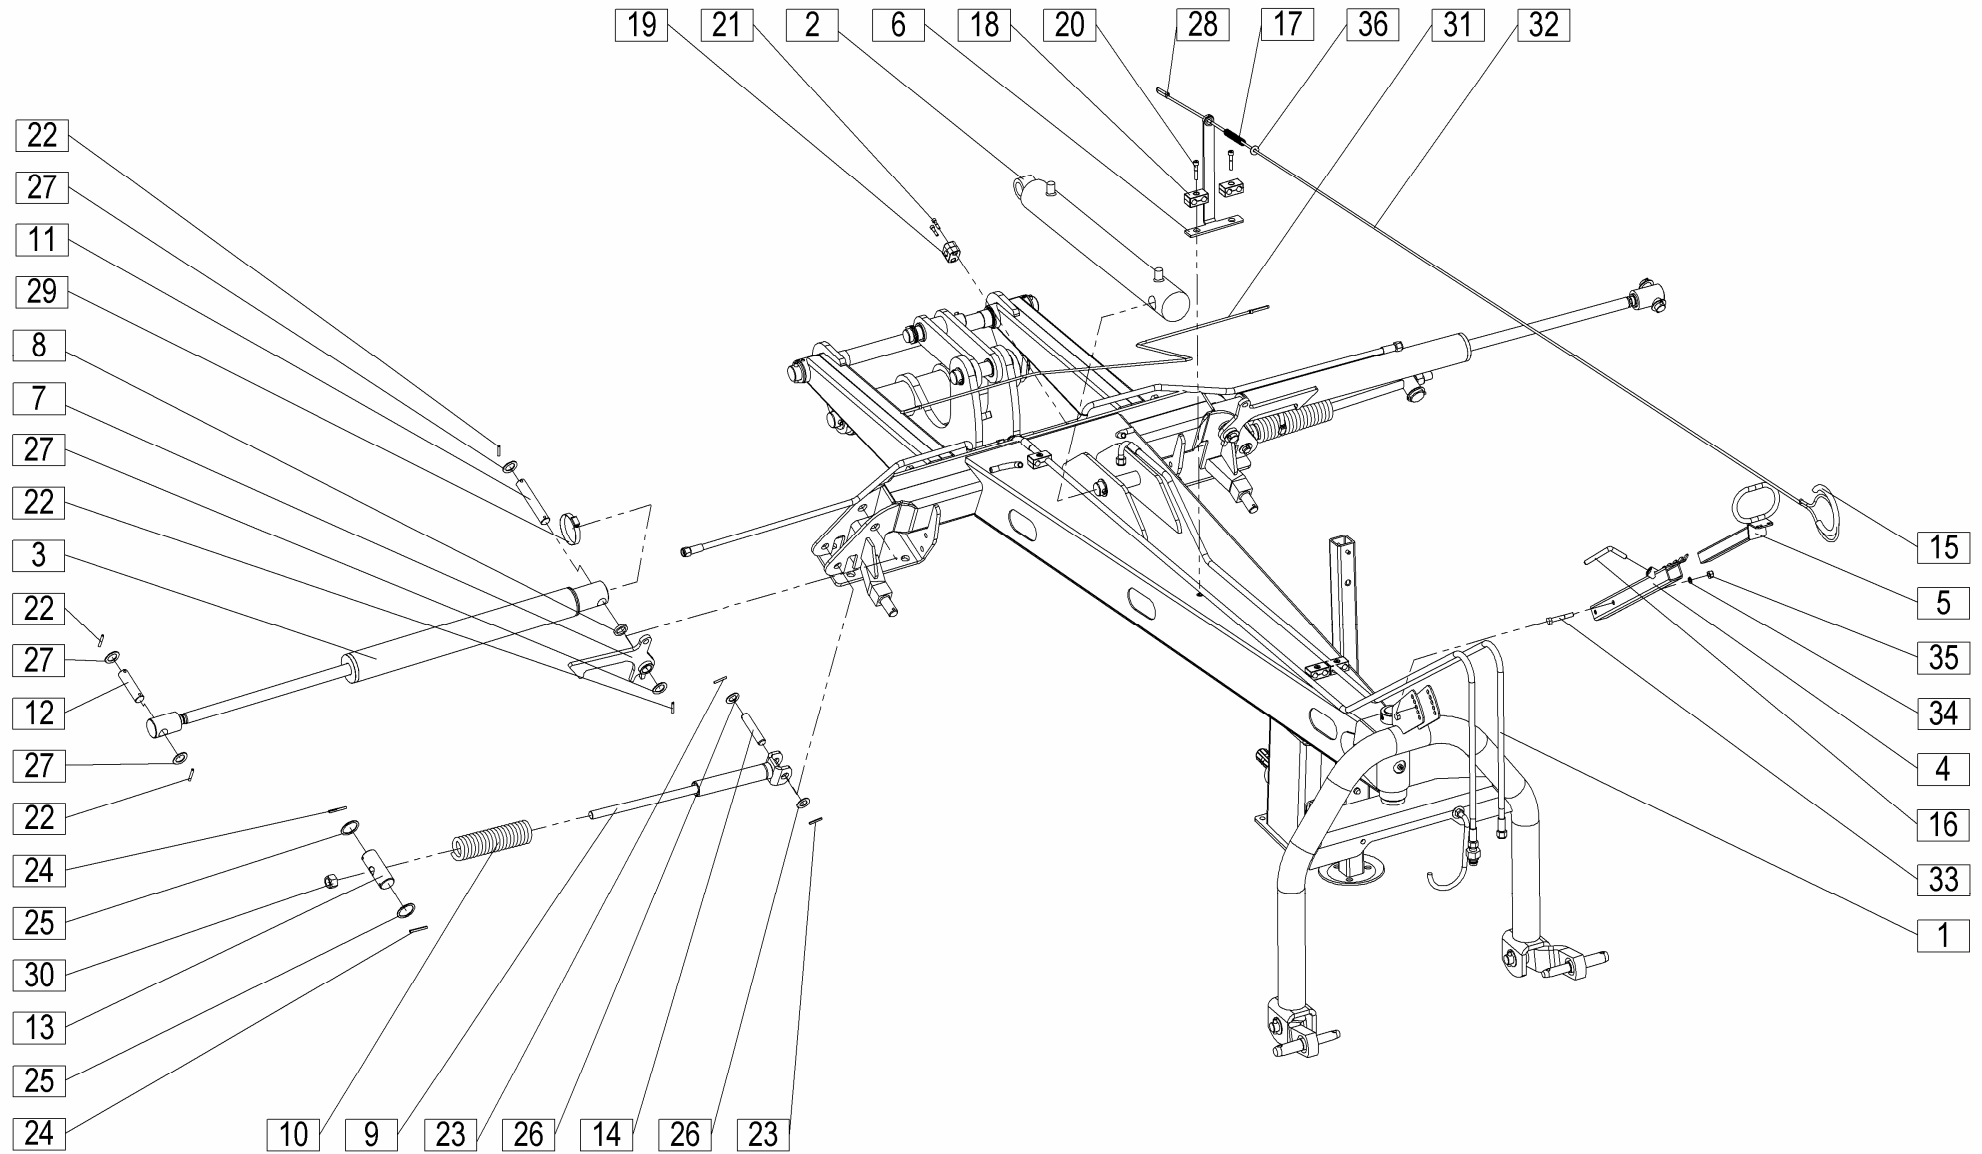

2x 5412 - 01

2x 5411 - 01

540 min<sup>-1</sup>  
2000 Nm

**KARDAN.094.0**

**Ident: 150646402**

**KARDAN.094.0**  
**GELENKWELLE.094.0**  
**P.T.O. SHAFT.094.0**

**Ident: 150646402**

**SPIDER 815 T PRO=+011**