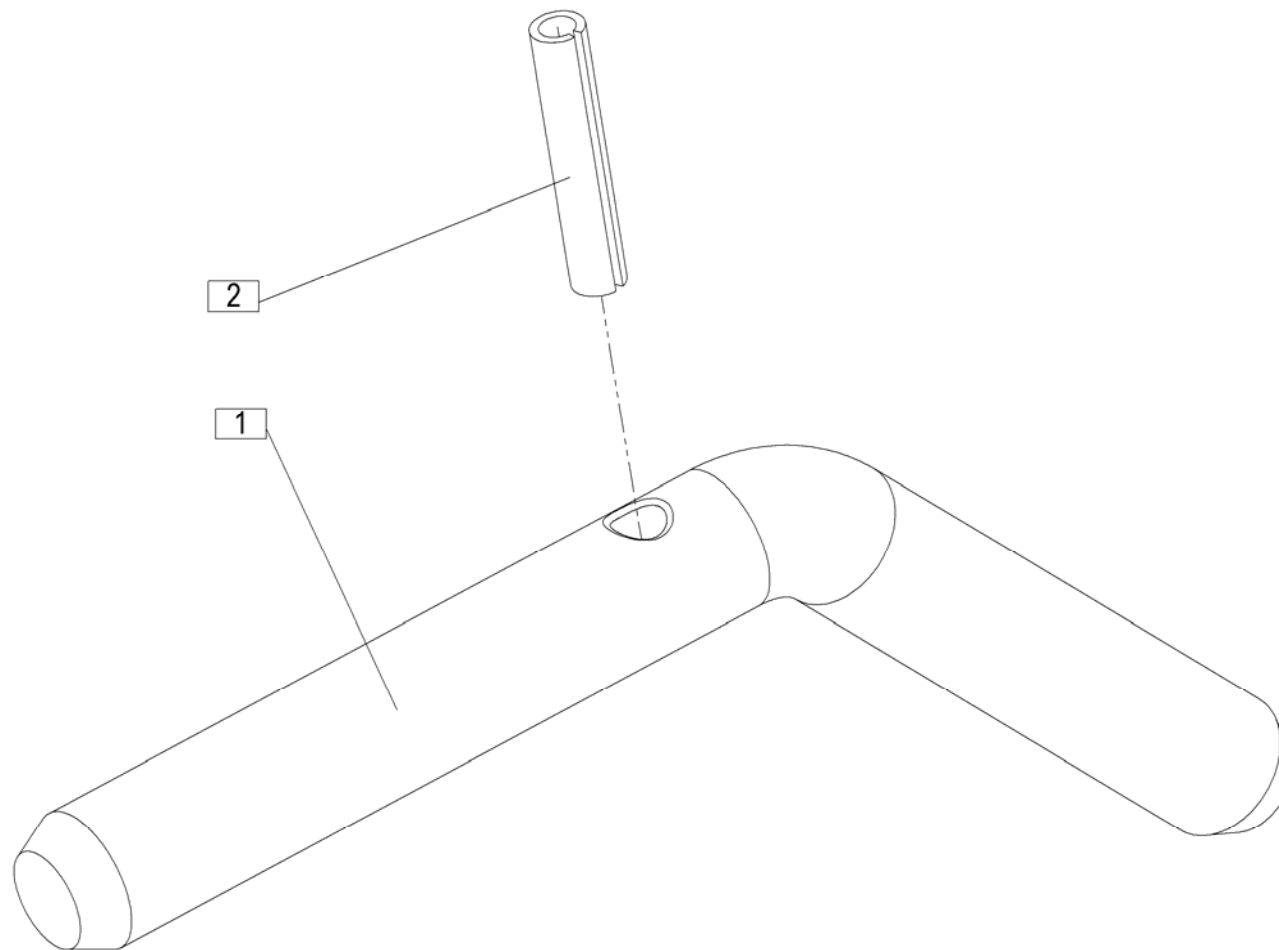

424.13.000.0  
 424.14.000.0  
 420.08.000.1  
 420.09.000.1

**A****B**

A = 425.20.000.0  
B = 425.21.000.0

**SPIDER 815 T PRO=+011**

DETAIL A  
SCALE 1 : 8

DETAIL B  
SCALE 1 : 8

	DODATNA OPREMA:	<b>SLO</b>	<b>CRO</b>
4 kos	4808-00	odklopnik/ otkačnik	
2 kos	5411-01	odsevník/60mm/samolepilni/ refleksijsko staklo /60mm /samoljepljivo	
2 kos	5412-01	odsevník/60mm/samolepilni/ refleksijsko staklo /60mm /samoljepljivo	
8 kos	S500-00	matica M5/ matica M5	
8 kos	S502-00	zobata podložka M5/ zubata podložka M5	