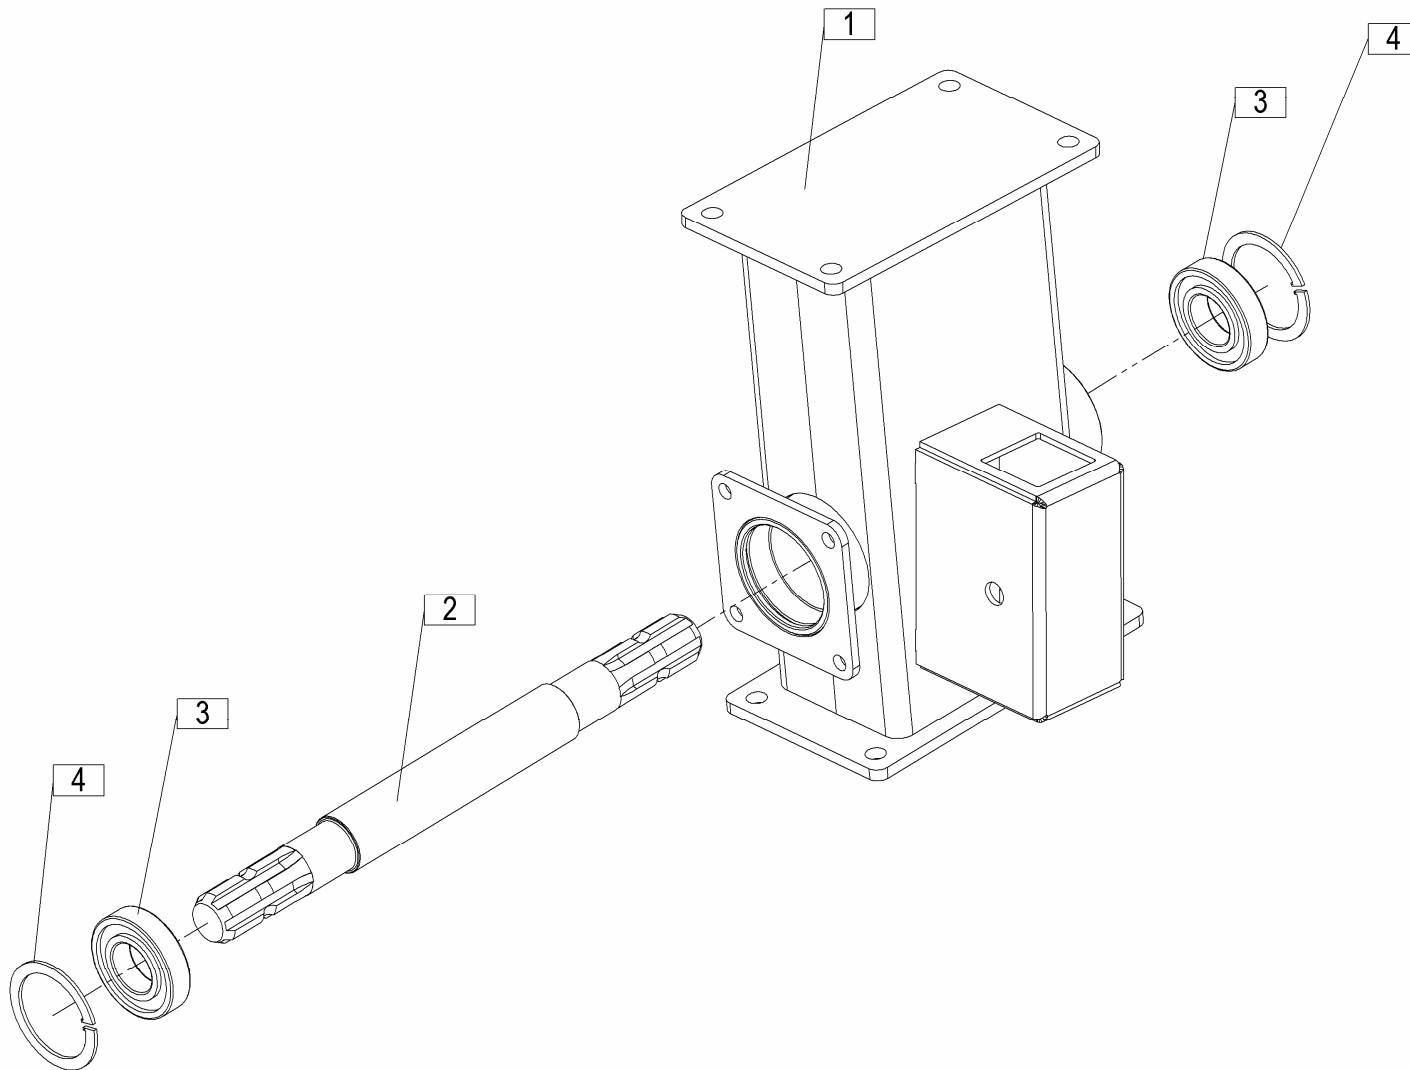

424.13.000.0  
 424.14.000.0  
 420.08.000.1  
 420.09.000.1

**A****B**

A = 425.20.000.0  
B = 425.21.000.0

**SPIDER 815 T PRO=+011**

DETAIL A  
SCALE 1 : 8

DETAIL B  
SCALE 1 : 8

	DODATNA OPREMA:	<b>SLO</b>	<b>CRO</b>
4 kos	4808-00	odklopnik/ otkačnik	
2 kos	5411-01	odsevník/60mm/samolepilni/ refleksijsko staklo /60mm /samoljepljivo	
2 kos	5412-01	odsevník/60mm/samolepilni/ refleksijsko staklo /60mm /samoljepljivo	
8 kos	S500-00	matica M5/ matica M5	
8 kos	S502-00	zobata podložka M5/ zubata podložka M5	