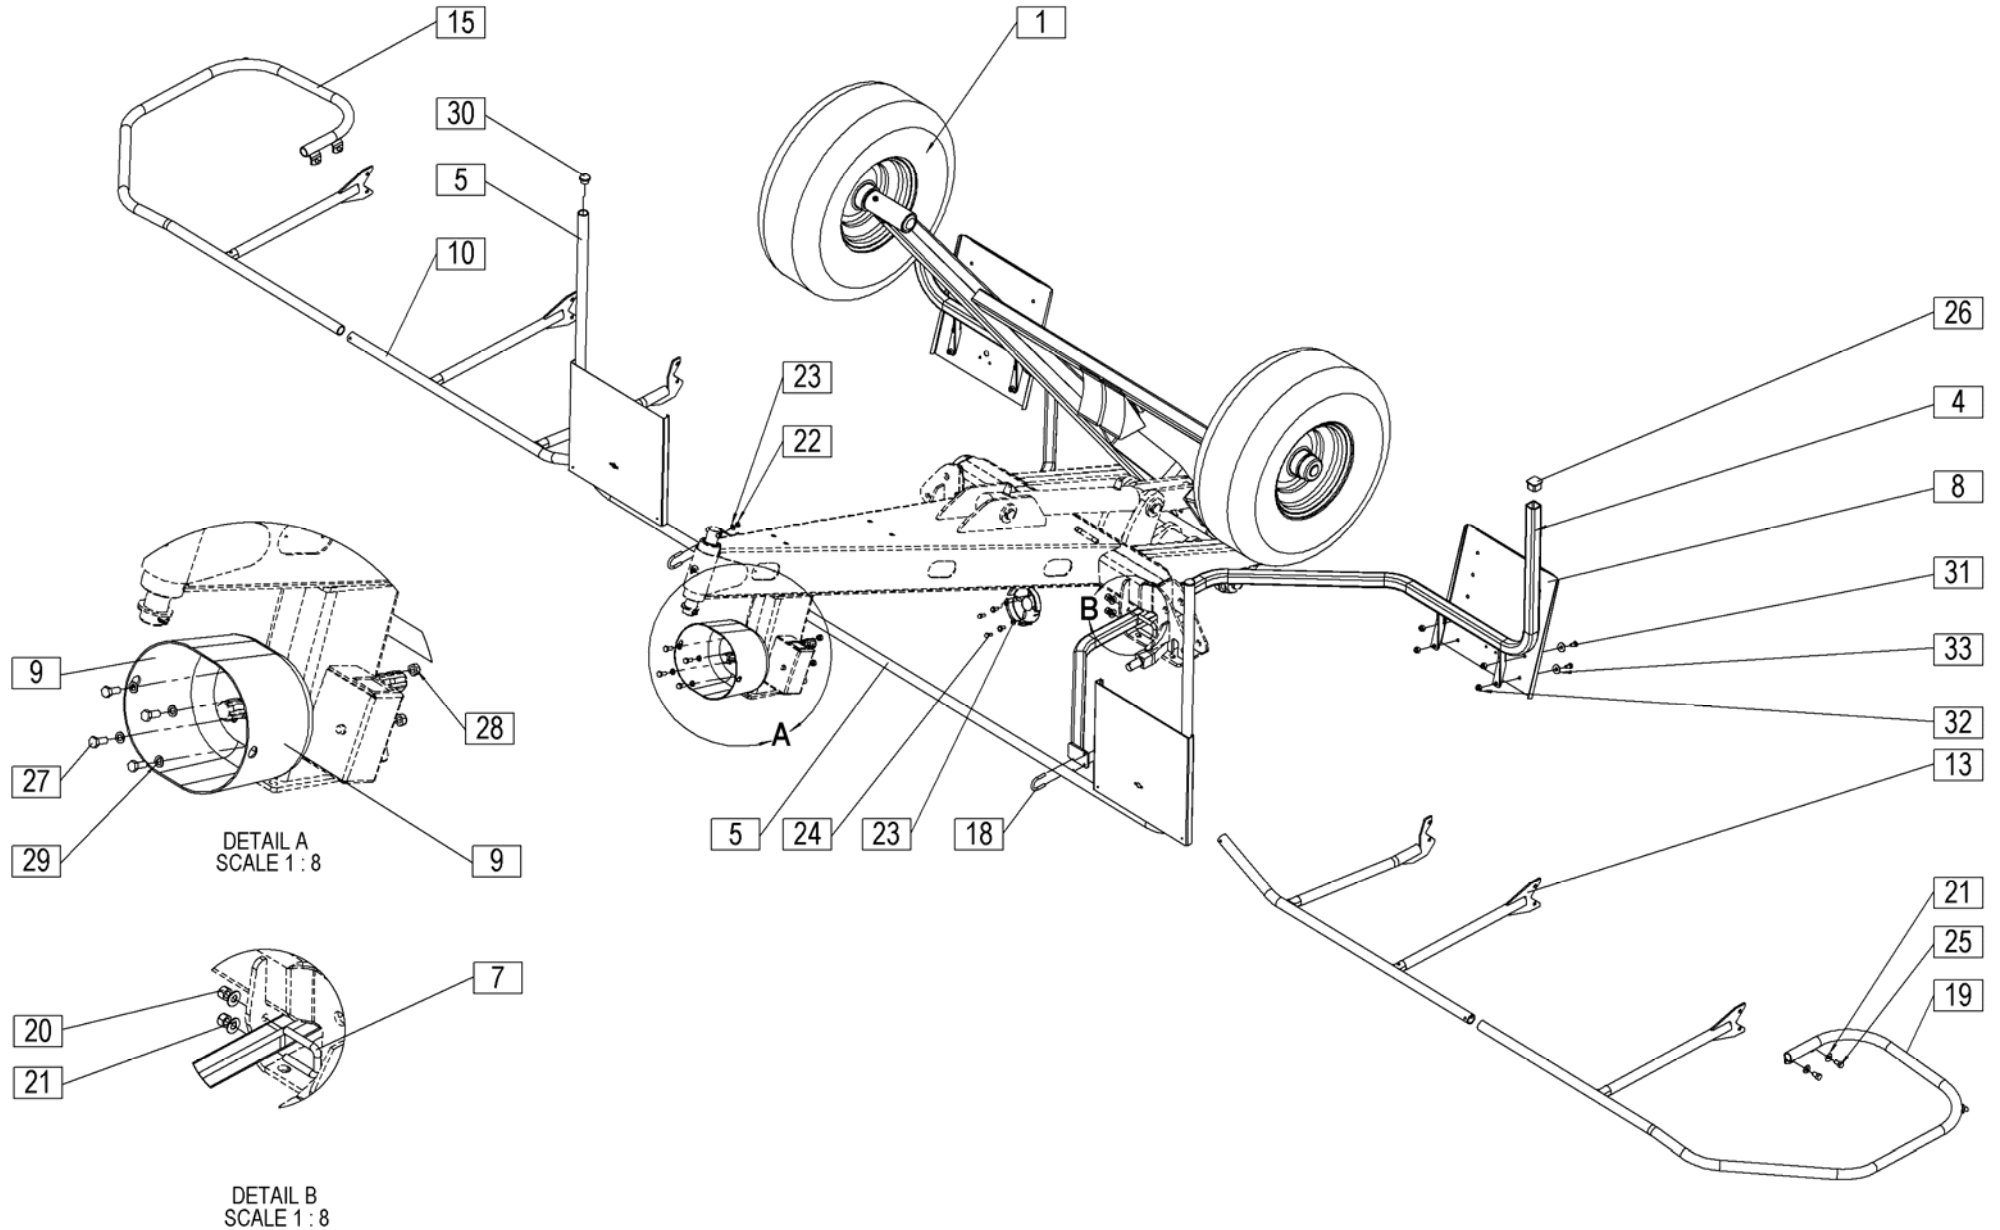

424.13.000.0  
 424.14.000.0  
 420.08.000.1  
 420.09.000.1

**A****B**

A = 425.20.000.0  
B = 425.21.000.0

**SPIDER 815 T PRO=+011**

DETAIL A  
SCALE 1 : 8

DETAIL B  
SCALE 1 : 8

	DODATNA OPREMA:	<b>SLO</b>	<b>CRO</b>
4 kos	4808-00	odklopnik/ otkačnik	
2 kos	5411-01	odsevník/60mm/samolepilni/ refleksijsko staklo /60mm /samoljepljivo	
2 kos	5412-01	odsevník/60mm/samolepilni/ refleksijsko staklo /60mm /samoljepljivo	
8 kos	S500-00	matica M5/ matica M5	
8 kos	S502-00	zobata podložka M5/ zubata podložka M5	