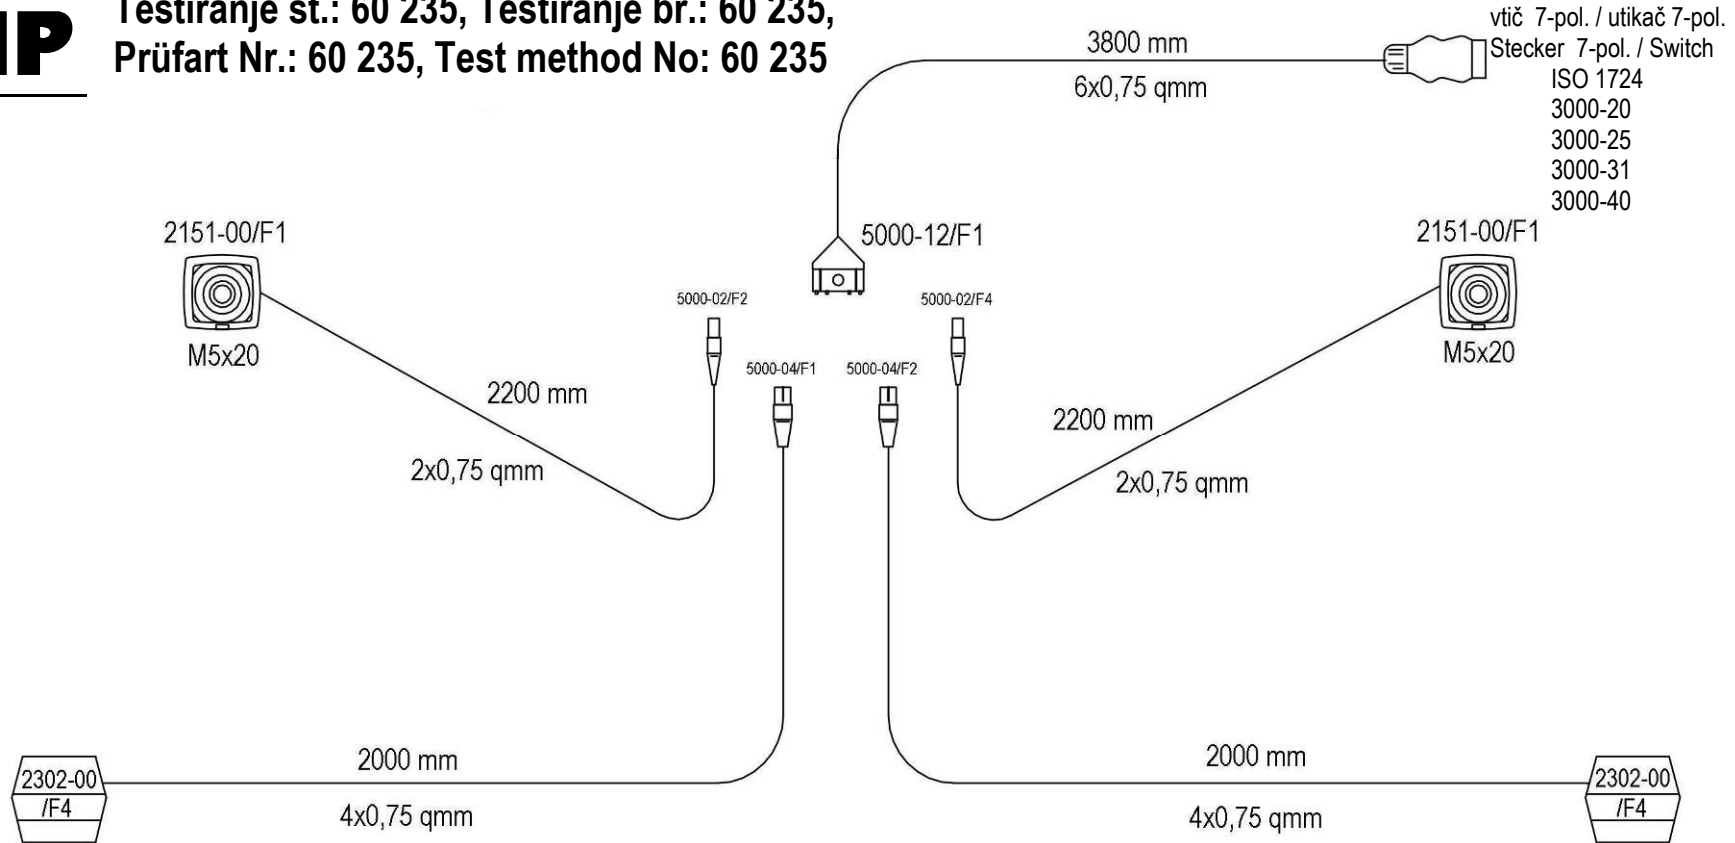

424.13.000.0  
 424.14.000.0  
 420.08.000.1  
 420.09.000.1

**A****B**

A = 425.20.000.0  
B = 425.21.000.0

**SPIDER 815 T PRO=+011**

DETAIL A  
SCALE 1 : 8

DETAIL B  
SCALE 1 : 8

	DODATNA OPREMA:	<b>SLO</b>	<b>CRO</b>
4 kos	4808-00	odklopnik/ otkačnik	
2 kos	5411-01	odsevník/60mm/samolepilni/ refleksijsko staklo /60mm /samoljepljivo	
2 kos	5412-01	odsevník/60mm/samolepilni/ refleksijsko staklo /60mm /samoljepljivo	
8 kos	S500-00	matica M5/ matica M5	
8 kos	S502-00	zobata podložka M5/ zubata podložka M5	