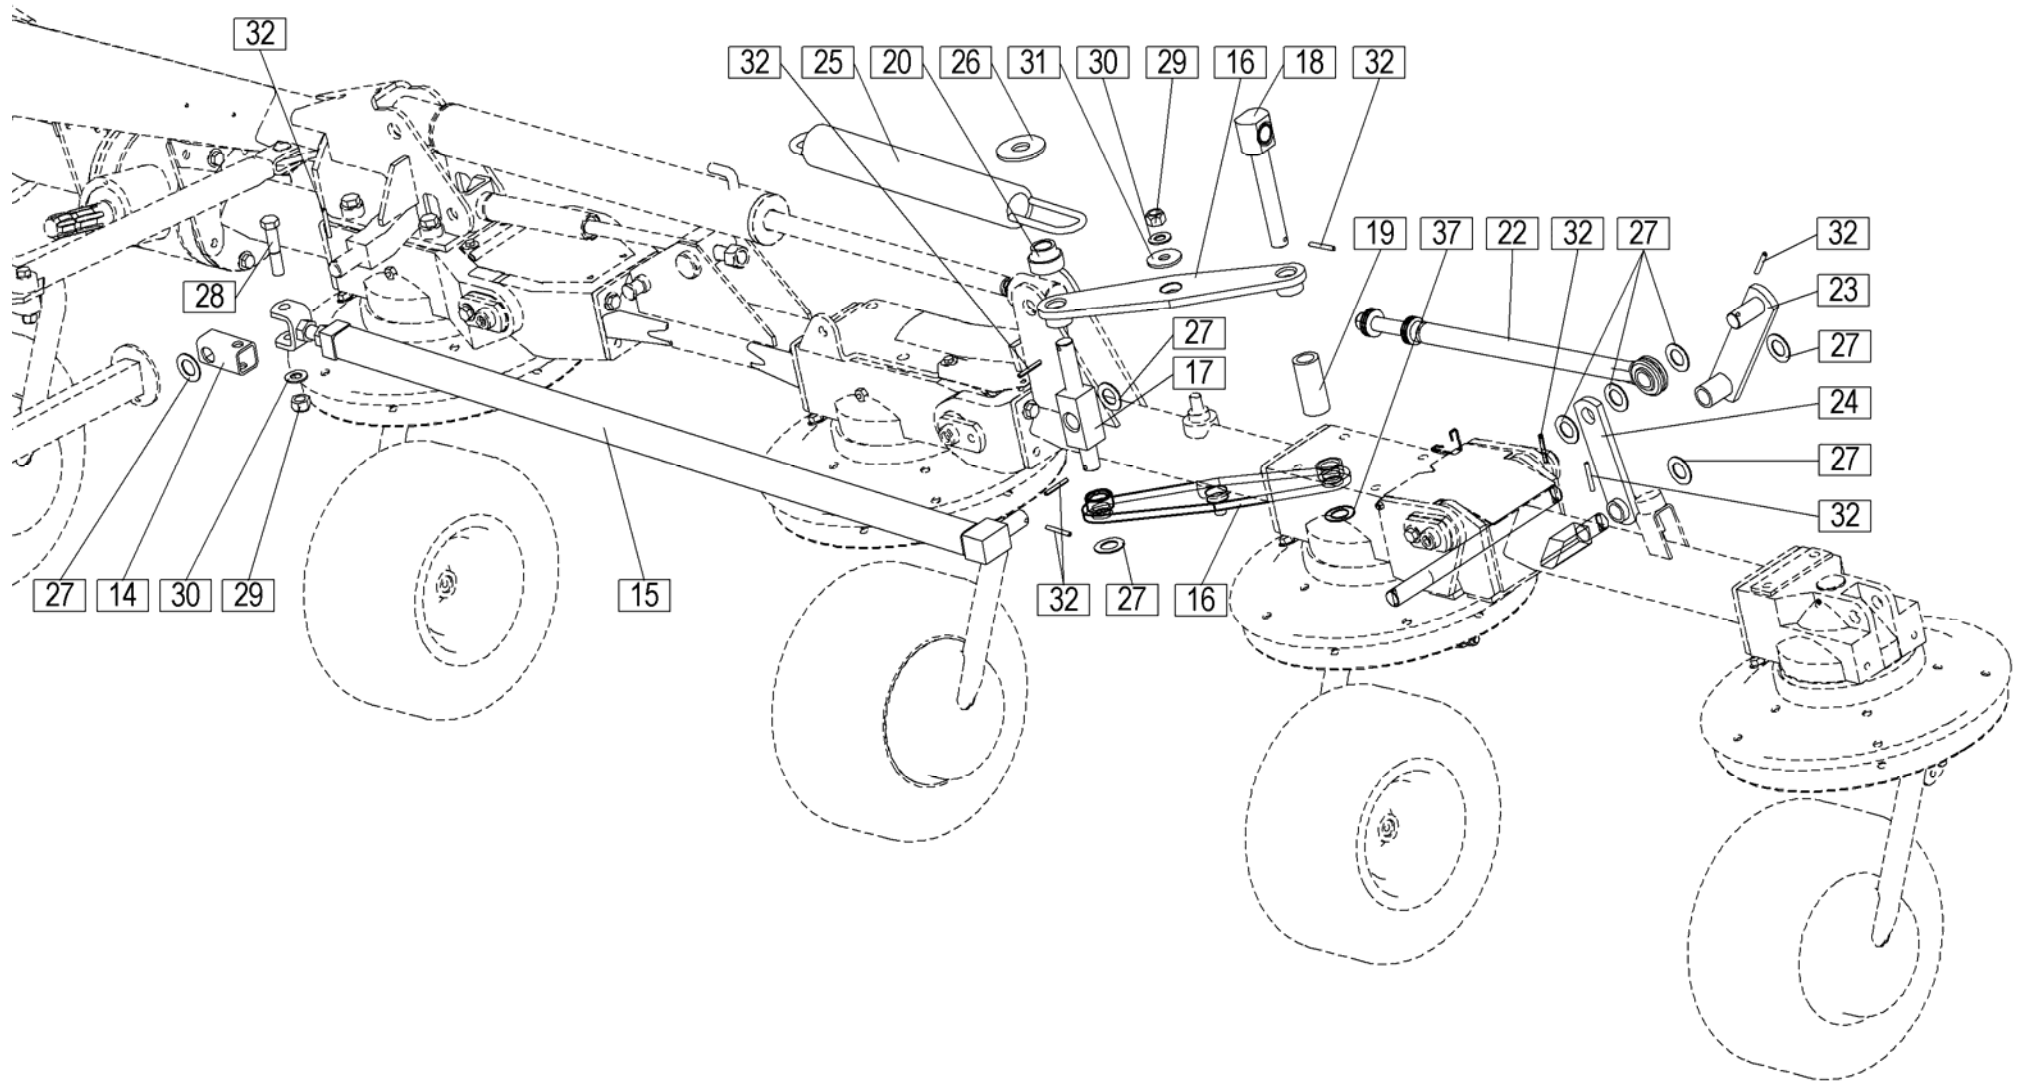

2x 5412 - 01

2x 5411 - 01

540 min<sup>-1</sup>  
2000 Nm

**KARDAN.094.0**

**Ident: 150646402**

**KARDAN.094.0**  
**GELENKWELLE.094.0**  
**P.T.O. SHAFT.094.0**

**Ident: 150646402**

**SPIDER 815 T PRO=+011**