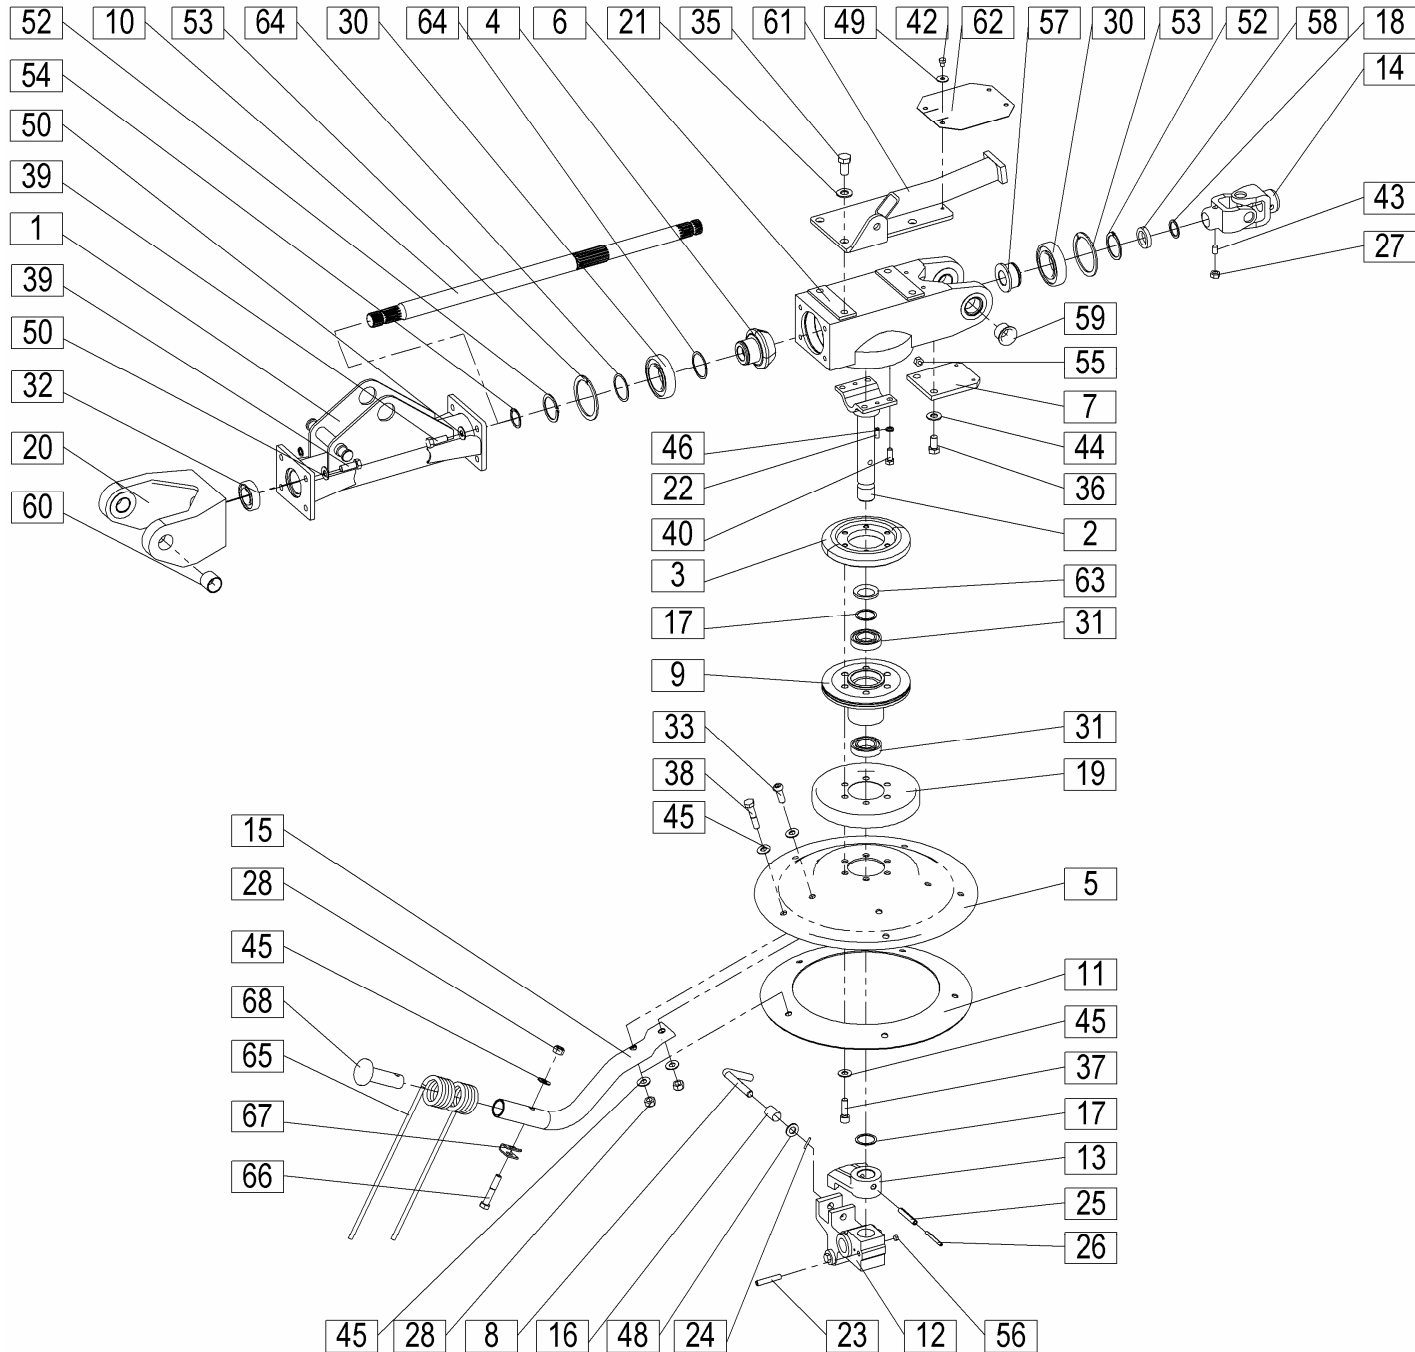

**STROJNAINDUSTRIJA d.d.**  
3311 Šempeter v Savinjski dolini  
Slovenija

Tel: +386 (03) 7038 500  
Fax: +386 (03) 7038 663  
+386 (03) 7038 674

158343508

				Velja od tov. št. dalje: <b>SPIDER 815 T PRO =+011</b>			
				Važi od tvor. Broja dalje:			
				Ab masch. Nr.:			
				From mach Nr.:			
Številka Broj Bild Fig.	Kataloška številka Kataloški broj Ersatzteilnummer Spare Part Number	Naziv dela	Naziv dijela	Benennung	Description	Opomba	Količina Komada Menge Quantity
26	000233900	Zatič prožni 6x60	Opružni klin 6x60	Spannhülse 6x60	Tension pin 6x60		2
29	159647901	Vijak M12x40	Vijak M12x40	Schraube M12x40	Screw M12x40		6
30	150373303	Vijak M12x60	Vijak M12x60	Schraube M12x60	Screw M12x60		5
31	000248805	Vijak M12x35	Vijak M12x35	Schraube M12x35	Screw M12x35		4
32	150425506	Čep PVC za cev 1/2"- notranji	PVC čep za cev 1/2"- unutrašnji	Verschlußkappe Kunstst. 1/2"- innen	Plastic cap 1/2"- inner		2
33	150493102	Vijak M12x35	Vijak M12x35	Schraube M12x35	Screw M12x35		5
35	150426907	Podložka SKM 12	Podložka SKM 12	Scheibe SKM 12	Washer SKM 12		33
37	150140902	Podložka 14	Podložka 14	Scheibe 14	Washer 14		1
41	000255805	Vskočnik Z 50x2	Uskočnik vanjski 50x2	Sicherungsring aussen 50x2	Circlip 50x2		1
42	000236701	Vskočnik N 90x3	Uskočnik unutrašnji 90x3	Sicherungsring innen 90x3	Circlip 90x3		1
43	150427602	Vskočnik Z 30x1,5	Uskočnik vanjski 30x1,5	Sicherungsring aussen30x1,5	Circlip 30x1,5		1
44	150397403	Puša PAF 30260 P10	Čaura PAF 30260 P10	Büchse PAF 30260 P10	Sleeve PAF 30260 P10		2
45	155775815	Sklopka prstna	Prstna spojnica	Klaue	Fork		1
46	150374106	Moznik B8x7x36	Klin B8x7x36	Passfeder B8x7x36	Key B8x7x36		1
47	156064901	Odbojnik okrogli	Okrugli odbijač	Rückstrahler-rund	Reflector-round		1
48	000246503	Mazalka AM 6	Mazalica AM 6	Schmiernippel AM 6	Lubricator AM 6		1
49	000246905	Mazalka AM 10x1	Mazalica AM 10x1	Schmiernippel AM 10x1	Lubricator AM 10x1		1
50	150584406	Vskočnik N 75x2,5	Uskočnik unutrašnji 75x2,5	Sicherungsring innen 75x2,5	Circlip 75x2,5		1
51	155760802	Puša distančna	Distančna čaura	Distanzbüchse	Spacer		1
52	423000160	Prst vzmetni PRO - desni (beli)	Opružni prst PRO - desni (beli)	Federzinke PRO - rechts (weiss)	Spring Tine PRO - RH (white)		5
52	423000170	Prst vzmetni PRO - levi (rdeč)	Opružni prst PRO - lijevi (crveni)	Federzinke PRO - links (rot)	Spring Tine PRO - LH (red)		5
53	150323901	Vijak M12x65	Vijak M12x65	Schraube M12x65	Screw M12x65		5
54	153434402	Pločevina vodilna	Vodeći lim	Führungsblech	Guide sheet		5
55	150523204	Čep varovalni	Osiguravajući poklopac	Sicherungszapfen	Tap - Protection		5