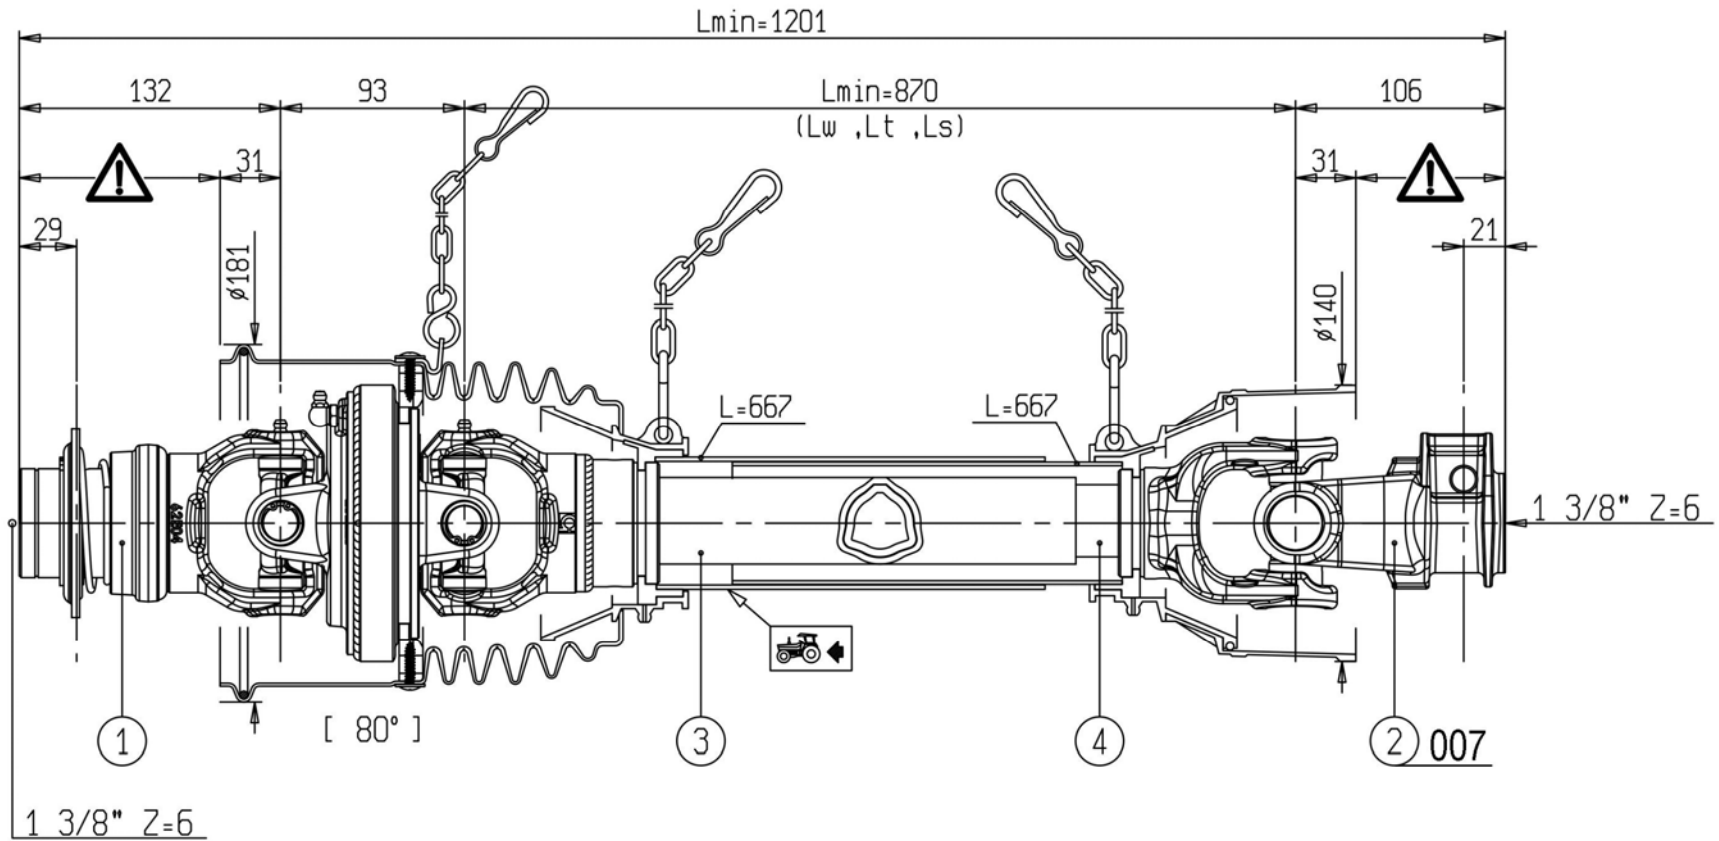

2x 5412 - 01

2x 5411 - 01

540 min<sup>-1</sup>  
2000 Nm

**KARDAN.094.0**

**Ident: 150646402**

**KARDAN.094.0**  
**GELENKWELLE.094.0**  
**P.T.O. SHAFT.094.0**

**Ident: 150646402**

**SPIDER 815 T PRO=+011**