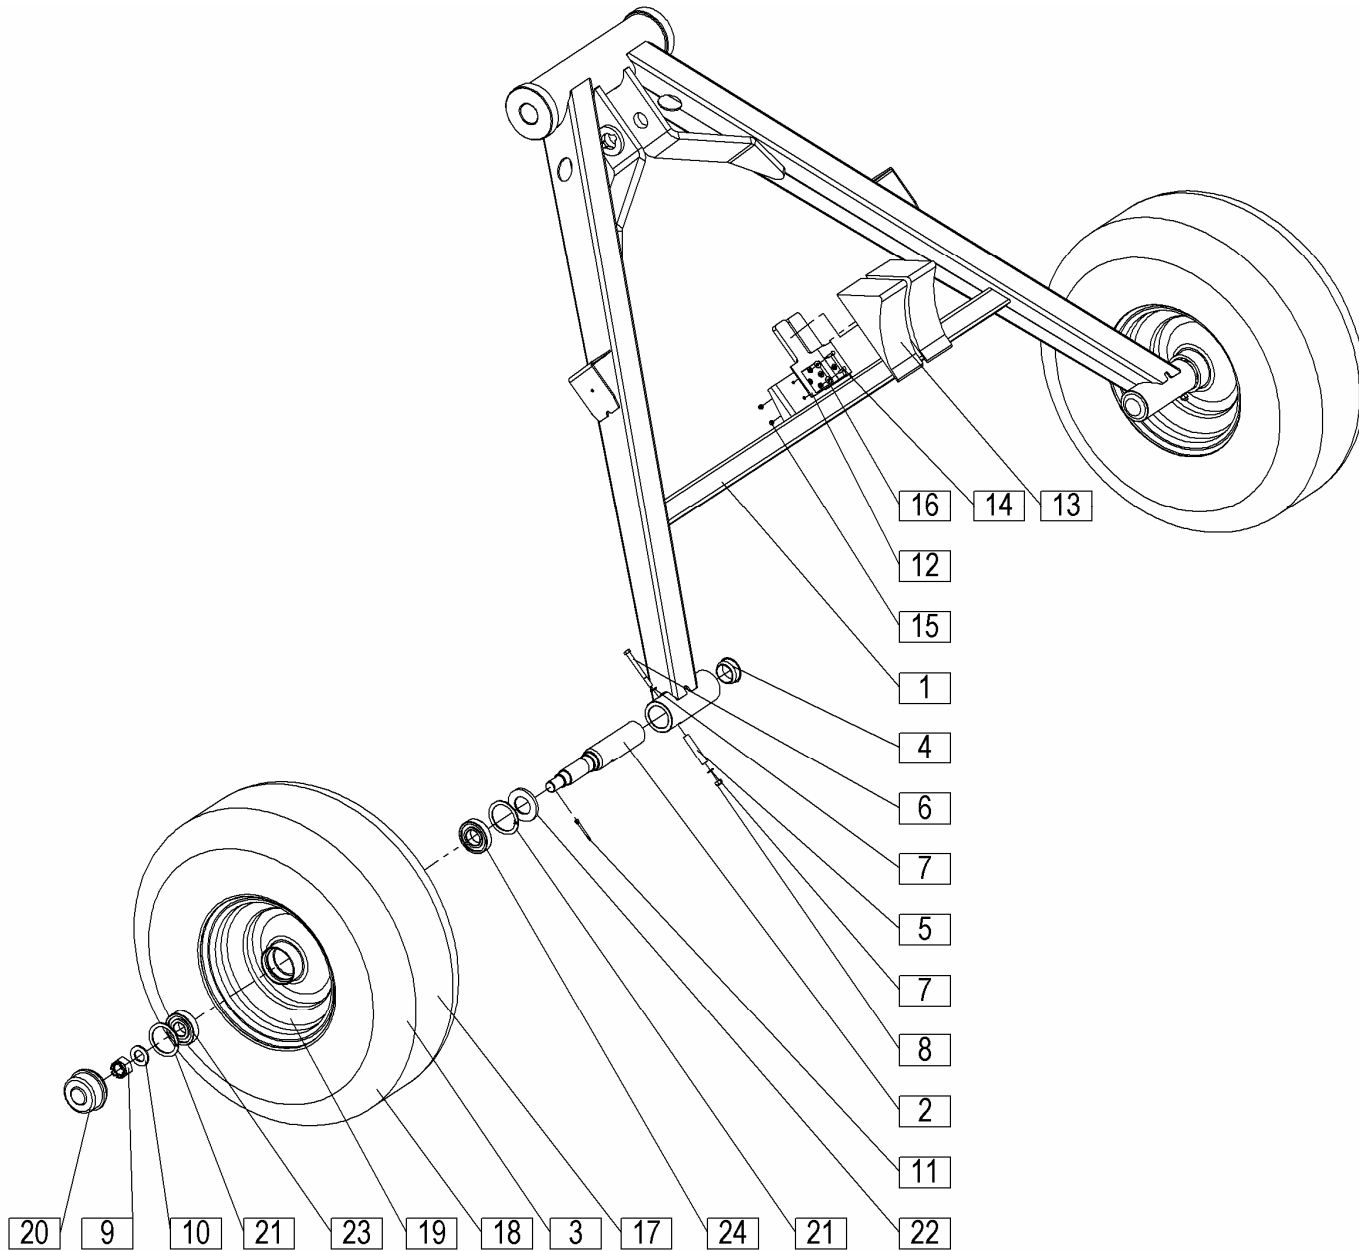

424.13.000.0  
 424.14.000.0  
 420.08.000.1  
 420.09.000.1

**A****B**

A = 425.20.000.0  
B = 425.21.000.0

**SPIDER 815 T PRO=+011**

DETAIL A  
SCALE 1 : 8

DETAIL B  
SCALE 1 : 8

	DODATNA OPREMA:	<b>SLO</b>	<b>CRO</b>
4 kos	4808-00	odklopnik/ otkačnik	
2 kos	5411-01	odsevník/60mm/samolepilni/ refleksijsko staklo /60mm /samoljepljivo	
2 kos	5412-01	odsevník/60mm/samolepilni/ refleksijsko staklo /60mm /samoljepljivo	
8 kos	S500-00	matica M5/ matica M5	
8 kos	S502-00	zobata podložka M5/ zubata podložka M5	