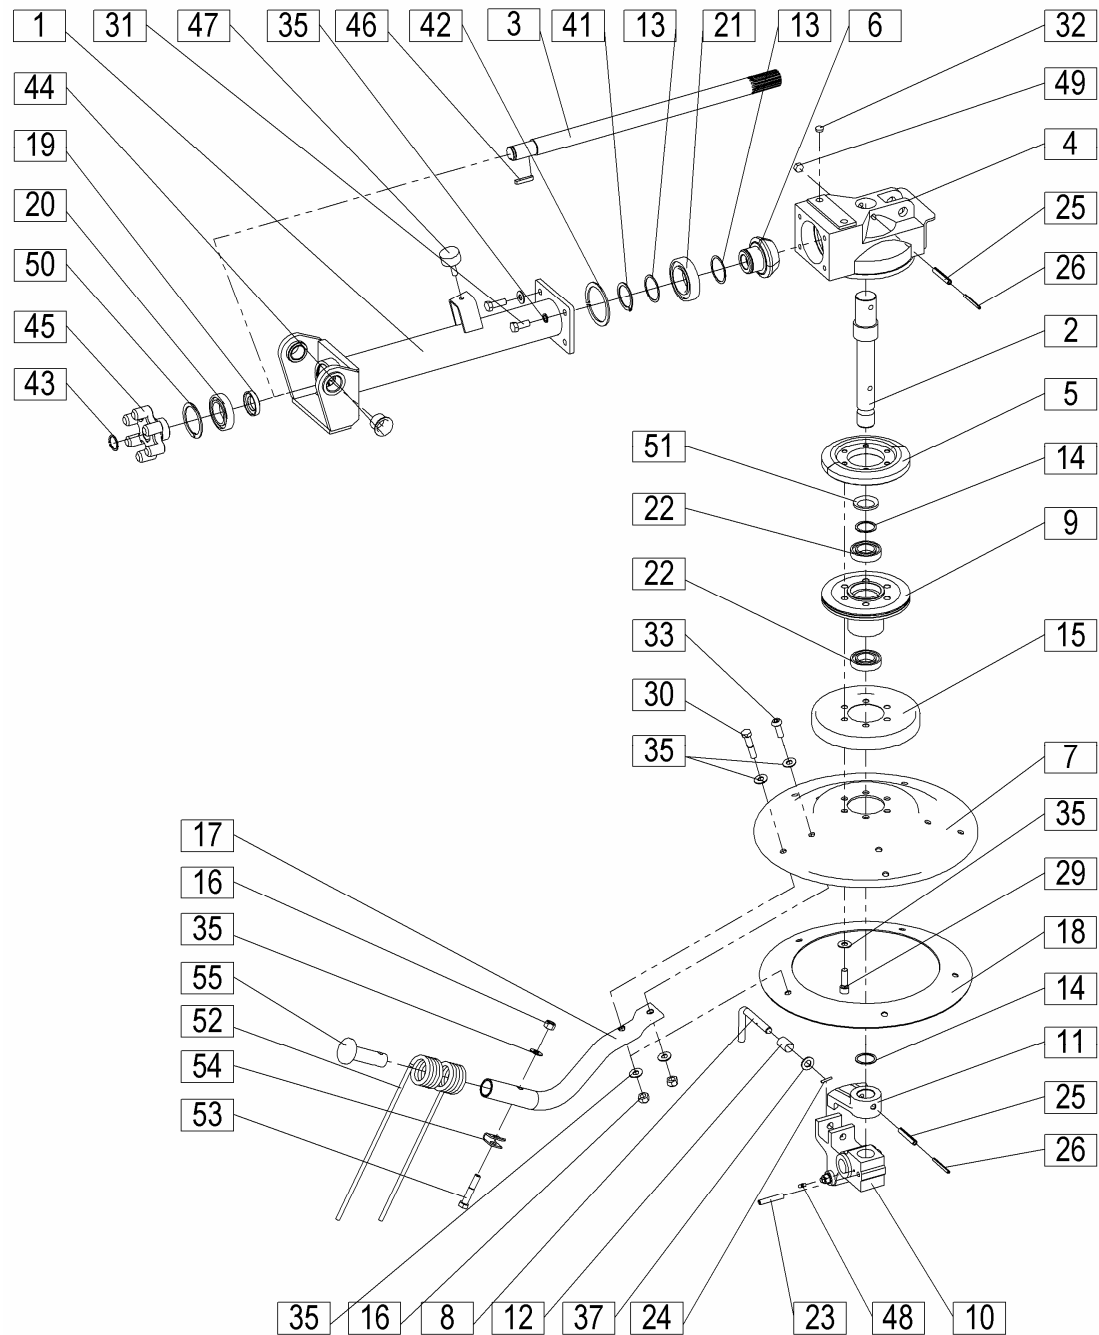

**STROJNAINDUSTRIJA d.d.**  
3311 Šempeter v Savinjski dolini  
Slovenija

Tel: +386 (03) 7038 500  
Fax: +386 (03) 7038 663  
+386 (03) 7038 674

158343508

				Velja od tov. št. dalje: <b>SPIDER 815 T PRO =+011</b>			
				Važi od tvor. Broja dalje:			
				Ab masch. Nr.:			
				From mach Nr.:			
Številka Broj Bild Fig.	Kataloška številka Kataloški broj Ersatzteilnummer Spare Part Number	Naziv dela	Naziv dijela	Benennung	Description	Opomba	Količina Komada Menge Quantity
26	000233900	Zatič prožni 6x60	Opružni klin 6x60	Spannhülse 6x60	Tension pin 6x60		2
29	159647901	Vijak M12x40	Vijak M12x40	Schraube M12x40	Screw M12x40		6
30	150373303	Vijak M12x60	Vijak M12x60	Schraube M12x60	Screw M12x60		5
31	000248805	Vijak M12x35	Vijak M12x35	Schraube M12x35	Screw M12x35		4
32	150425506	Čep PVC za cev 1/2"- notranji	PVC čep za cev 1/2"- unutrašnji	Verschlußkappe Kunstst. 1/2"- innen	Plastic cap 1/2"- inner		2
33	150493102	Vijak M12x35	Vijak M12x35	Schraube M12x35	Screw M12x35		5
35	150426907	Podložka SKM 12	Podložka SKM 12	Scheibe SKM 12	Washer SKM 12		33
37	150140902	Podložka 14	Podložka 14	Scheibe 14	Washer 14		1
41	000255805	Vskočnik Z 50x2	Uskočnik vanjski 50x2	Sicherungsring aussen 50x2	Circlip 50x2		1
42	000236701	Vskočnik N 90x3	Uskočnik unutrašnji 90x3	Sicherungsring innen 90x3	Circlip 90x3		1
43	150427602	Vskočnik Z 30x1,5	Uskočnik vanjski 30x1,5	Sicherungsring aussen30x1,5	Circlip 30x1,5		1
44	150397403	Puša PAF 30260 P10	Čaura PAF 30260 P10	Büchse PAF 30260 P10	Sleeve PAF 30260 P10		2
45	155775815	Sklopka prstna	Prstna spojnica	Klaue	Fork		1
46	150374106	Moznik B8x7x36	Klin B8x7x36	Passfeder B8x7x36	Key B8x7x36		1
47	156064901	Odbojnik okrogli	Okrugli odbijač	Rückstrahler-rund	Reflector-round		1
48	000246503	Mazalka AM 6	Mazalica AM 6	Schmiernippel AM 6	Lubricator AM 6		1
49	000246905	Mazalka AM 10x1	Mazalica AM 10x1	Schmiernippel AM 10x1	Lubricator AM 10x1		1
50	150584406	Vskočnik N 75x2,5	Uskočnik unutrašnji 75x2,5	Sicherungsring innen 75x2,5	Circlip 75x2,5		1
51	155760802	Puša distančna	Distančna čaura	Distanzbüchse	Spacer		1
52	423000160	Prst vzmetni PRO - desni (beli)	Opružni prst PRO - desni (beli)	Federzinke PRO - rechts (weiss)	Spring Tine PRO - RH (white)		5
52	423000170	Prst vzmetni PRO - levi (rdeč)	Opružni prst PRO - lijevi (crveni)	Federzinke PRO - links (rot)	Spring Tine PRO - LH (red)		5
53	150323901	Vijak M12x65	Vijak M12x65	Schraube M12x65	Screw M12x65		5
54	153434402	Pločevina vodilna	Vodeći lim	Führungsblech	Guide sheet		5
55	150523204	Čep varovalni	Osiguravajući poklopac	Sicherungszapfen	Tap - Protection		5