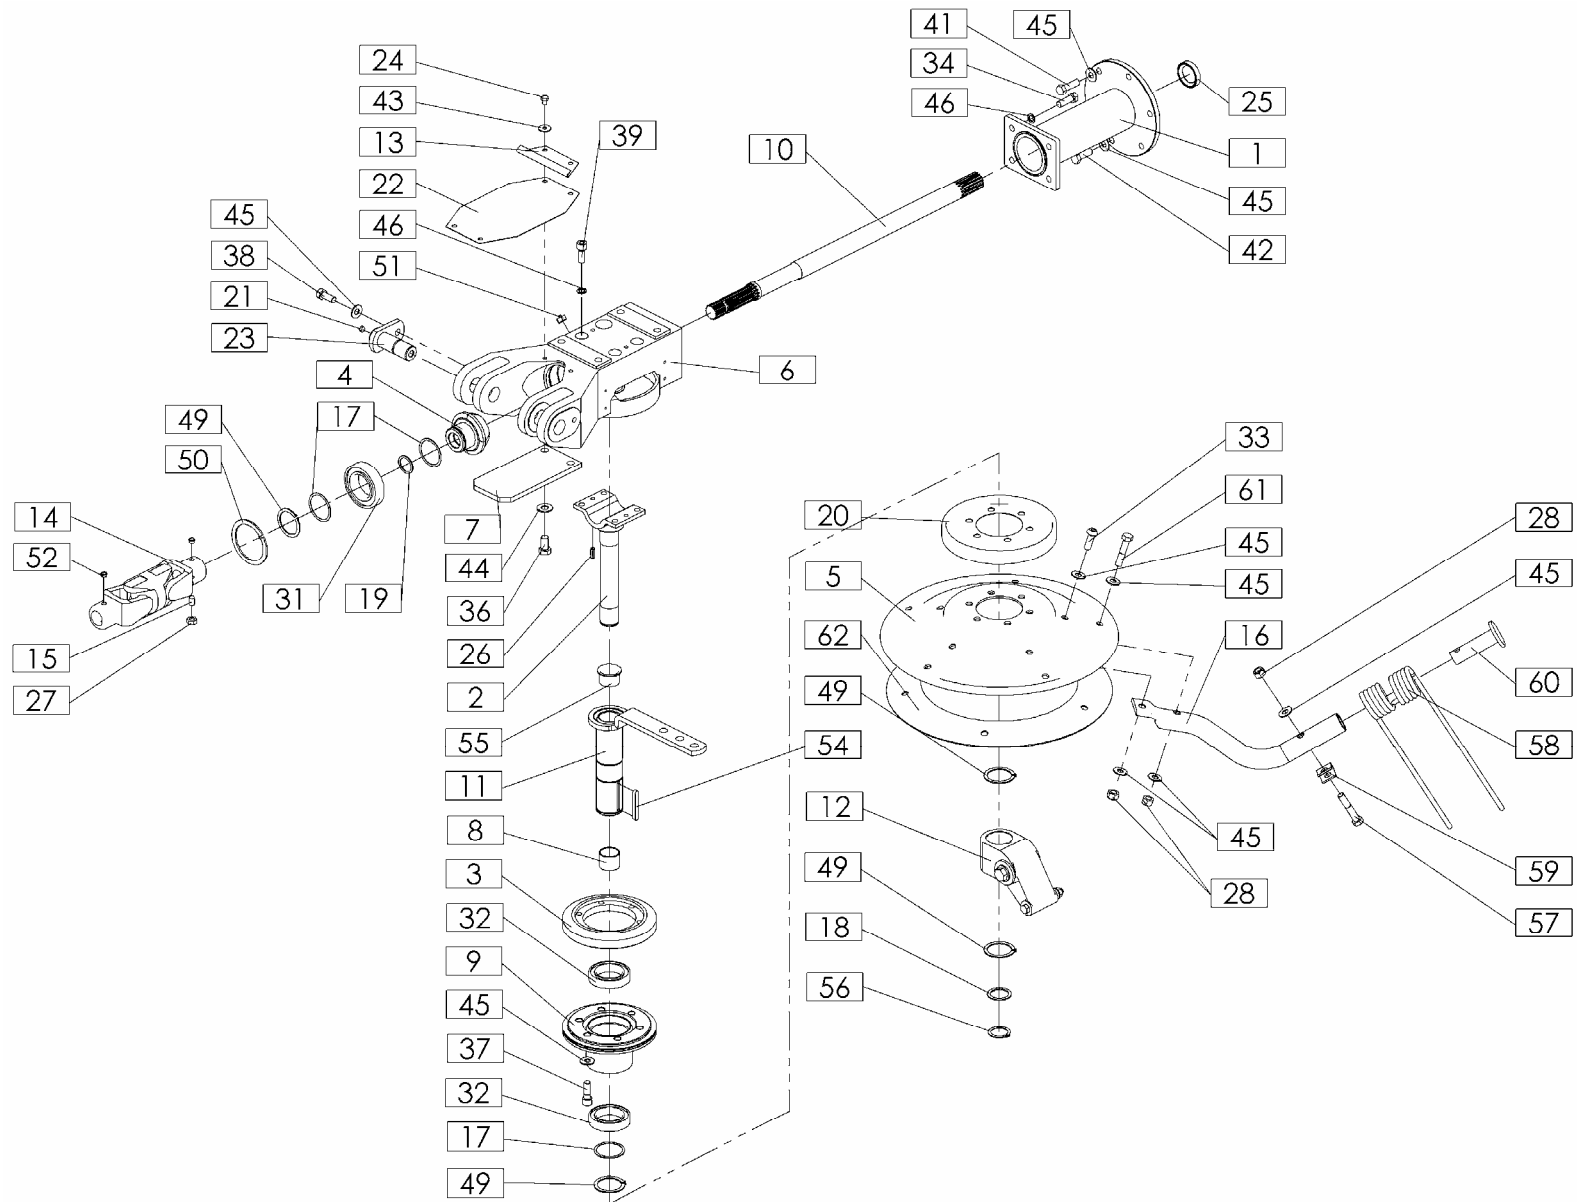

427.02.000.0
427.03.000.0
420.00.010.0

420.00.015.0

SPIDER 815 Z PRO = +031

				Velja od tov. št. dalje: SPIDER 815 Z PRO = +031			
				Važi od tvor. broja dalje:			
				Ab masch. Nr.:			
				From mach Nr.:			
Številka Broj Bild Fig.	Kataloška številka Kataloški broj Ersatzteilnummer Spare Part Number	Naziv dela	Naziv dijela	Benennung	Description	Opomba	Količina Komada Menge Quantity
1	155772808	Cev leva var.	Leva cev var.	Rohr links geschw.	Tube LH welded		1
1	155773200	Cev desna var.	Desna cev var.	Rohr rechts geschw.	Tube right welded		1
2	155035801	Os var.	Osovina var.	Achse geschw.	Axle welded		1
3	153920109	Zobnik stožčasti 5-36/5	Konusni zupčanik 5-36/5	Kegelrad 5-36/5	Bevel gear 5-36/5		1
4	154290608	Zobnik stožčasti 1-16/5	Konusni zupčanik 1-16/5	Kegelrad 1-16/5	Bevel gear 1-16/5		1
5	155914807	Kolut	Kolut	Kreiselscheibe	Rotor plate		1
6	155035605	Ohišje gonila 1	Kučište reduktora 1	Getriebegehäuse 1	Ger box housing 1		1
6	155036007	Ohišje gonila 2	Kučište reduktora 2	Getriebegehäuse 2	Ger box housing 2		1
7	154290706	Naslon	Naslonjač	Begrenzungsplatte	Stop plate		1
8	150391203	Puša PM 3530 DX GLACIER	Čaura PM 3530 DX GLACIER	Büchse PM 3530 DX GLACIER	Sleeve PM 3530 DX GLACIER		1
9	155036105	Prirobnica var.	Prirubnica var.	Flansch geschw.	Flange welded		1
10	155758600	Gred 15-35/W35x2x16/ 722	Vratilo 15-35/W35x2x16/ 722	Welle 15-35/W35x2x16/ 722	Shaft 15-35/W35x2x16/ 722		1
10	155759002	Gred 15-35/W35x2x16/ 584	Vratilo 15-35/W35x2x16/ 584	Welle 15-35/W35x2x16/ 584	Shaft 15-35/W35x2x16/ 584		1
11	155036409	Cev krmilna var.	Komandna cev var.	Steuerrrohr geschw.	Steering tube welded		1
12	153919807	Nosilec kolesa	Nosač točkova	Radhalter	Wheel holder		1
13	153262800	Pločevina	Lim	Befestigungsblech	Fixing plate		1
14	150423606	Zglob dvojni B&P 8DG2000076/a	Dupli križni zglob B&P 8DG2000076/a	Doppelkreuzgelenk B&P 8DG2000076/a	Double joint B&P 8DG2000076/a		1
15	150430206	Vijak M10x 20	Vijak M10x20	Schraube M10x20	Screw M10x20		1
16	420000111	Nosilec prsta – (rdeč) (RAL 3002)	Nosač grabalja – (crveni) (RAL 3002)	Zinkenträger - (rot) (RAL 3002)	Spring tine arm - (red) (RAL 3002)		5
17	151020601	Podložka-stavek 50,2/ 58,5	Podložka-stavek 50,2/ 58,5	Scheibe – Satz 50,2/ 58,5	Washer – set 50,2/ 58,5		---
18	151002202	Podložka 35,2/ 46 - 2	Podložka 35,2/ 46 - 2	Scheibe 35,2/ 46 - 2	Washer 35,2/ 46 - 2		1
19	151013708	Podložka-stavek 30,2/ 38	Podložka-stavek 30,2/ 38	Scheibe – Satz 30,2/ 38	Washer – set 30,2/ 38		
20	155035909	Zaščita	Zaštita	Wickelschutz	Protection		1
21	000246503	Mazalka AM 6	Mazalica AM 6	Schmiernippel AM 6	Lubricator AM 6		2
22	154293204	Platno RAL 1021	Platno RAL 1021	Abdeckung RAL 1021	Dust cover RAL 1021		1
23	154292704	Sornik var.	Svornjak var.	Bolzen geschw.	Pin welded		2
24	150216705	Vijak M 8x10	Vijak M8x10	Schraube M8x10	Screw M8x10		4
25	150033706	Tesnilo osno 35 x 52 x10	Osovinski zaptivak 35 x 52 x10	Wellendichtring 35 x 52 x10	Oil seal 35 x 52 x10		1
25	159427701	Tesnilo osno A 50x65x8	Osovinski zaptivak A 50x65x8	Wellendichtring A 50x65x8	Oil seal A 50x65x8		1
26	150294201	Zatič prožni 8 x 20	Opružni klin 8x20	Spannhülse 8x20	Tension pin 8x20		2
27	000221307	Matica M10	Navrtka M10	Mutter M10	Nut M10		1
28	150393602	Matica M12	Navrtka M12	Mutter M12	Nut M12		15
29	150275400	Matica M10	Navrtka M10	Mutter M10	Nut M10		1
30	150426809	Podložka SKM 10	Podložka SKM 10	Scheibe SKM 10	Washer SKM 10		1