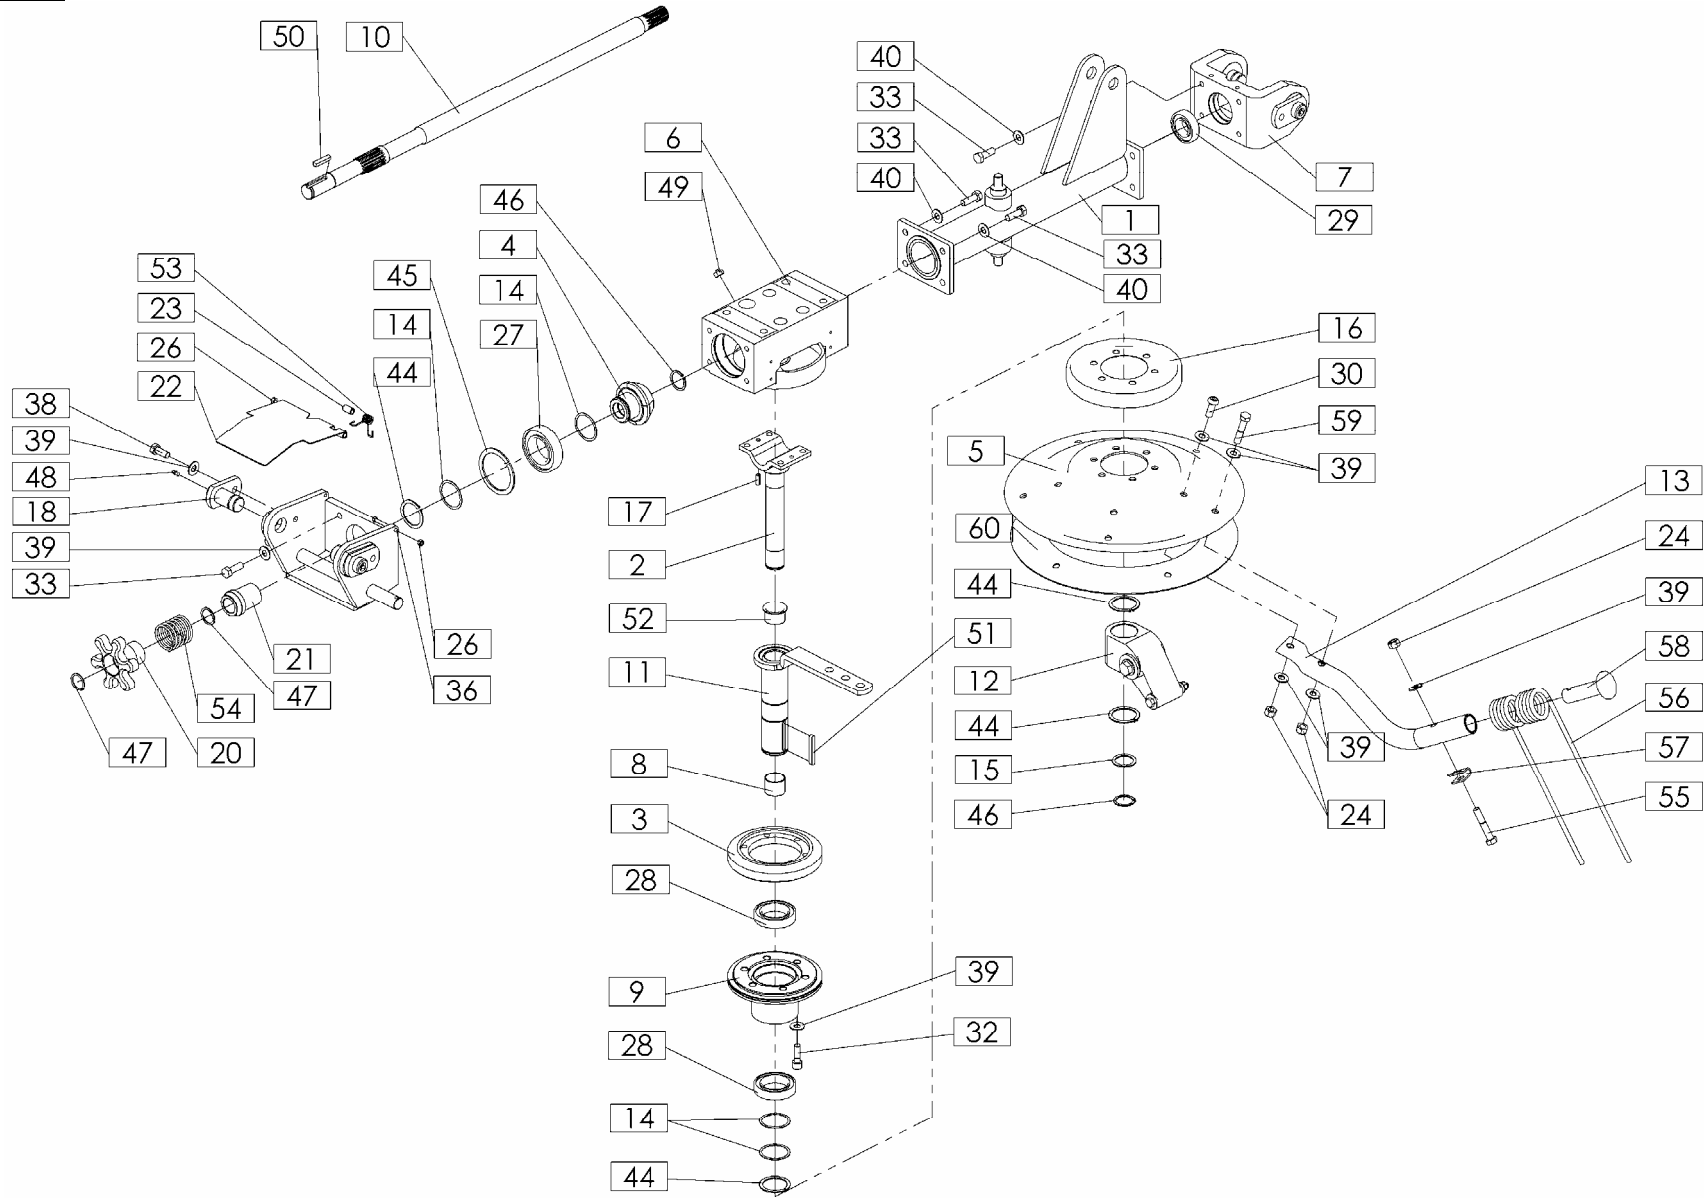

427.06.000.0
427.07.000.0
420.00.010.0

420.00.015.0

SPIDER 815 Z PRO = +031

				Velja od tov. št. dalje: SPIDER 815 Z PRO = +031 Važi od tvor. broja dalje: Ab masch. Nr.: From mach Nr.:		8	
Številka Broj Bild Fig.	Kataloška številka Kataloški broj Ersatzteilnummer Spare Part Number	Naziv dela	Naziv dijela	Benennung	Description	Opomba	Količina Komada Menge Quantity
31	150418701	Vijak M16x 30	Vijak M16x30	Schraube M16x30	Screw M16x30		1
32	150139503	Vijak M12x 35	Vijak M12x 35	Schraube M12x 35	Screw M12x 35		1
33	000248805	Vijak M12x 35	Vijak M12x 35	Schraube M12x 35	Screw M12x 35		12
34	150526103	Vijak M12x 30	Vijak M12x 30	Schraube M12x 30	Screw M12x 30		4
35	150288708	Vijak M10x 95	Vijak M10x 95	Schraube M10x 95	Screw M10x 95		1
36	150336113	Vijak M 6x 60	Vijak M6x 60	Schraube M6x 60	Screw M6x 60		1
37	155585609	Vijak M 6x 40	Vijak M6x 40	Schraube M6x 40	Screw M6x 40		1
38	000212004	Vijak M12x 30	Vijak M12x 30	Schraube M12x 30	Screw M12x 30		4
39	150426907	Podložka SKM 12	Podložka SKM 12	Scheibe SKM 12	Washer SKM 12		39
40	150432909	Podložka SKZ 12	Podložka SKZ 12	Scheibe SKZ 12	Washer SKZ 12		12
41	153263408	Podložka 17 / 50 - 5	Podložka 17 / 50 - 5	Scheibe 17 / 50 - 5	Washer 17 / 50 - 5		1
42	150432801	Podložka SKZ 16	Podložka SKZ 16	Scheibe SKZ 16	Washer SKZ 16		1
43	150426809	Podložka SKM 10	Podložka SKM 10	Scheibe SKM 10	Washer SKM 10		1
44	000255805	Vskočnik Z 50x2	Uskočnik vanjski Z 50x2	Sicherungsring aussen Z 50x2	Circlip Z 50x2		4
45	000236701	Vskočnik N 90x3	Uskočnik unutrašnji N 90x3	Sicherungsring innen N 90x3	Circlip N 90x3		1
46	150427504	Vskočnik Z 35x1,5	Uskočnik vanjski Z 35x1,5	Sicherungsring aussen Z 35x1,5	Circlip Z 35x1,5		2
47	150427602	Vskočnik Z 30x1,5	Uskočnik vanjski Z 30x1,5	Sicherungsring aussen Z 30x1,5	Circlip Z 30x1,5		2
48	000246503	Mazalka AM 6	Mazalica AM 6	Schmiernippel AM 6	Lubricator AM 6		4
49	000246905	Mazalka AM 10x1	Mazalica AM 10x1	Schmiernippel AM 10x1	Lubricator AM 10x1		1
50	156514300	Moznik	Klin	Passfeder	Key		1
51	152468608	Moznik A 8x 7x 63	Klin A 8x 7x 63	Passfeder A 8x 7x 63	Key A 8x 7x 63		1
52	150485200	Puša PAF 35260 P10	Čaura PAF 35260 P10	Büchse PAF 35260 P10	Sleeve PAF 35260 P10		1
53	155760508	Vzmet 3- 2 x14 -14	Opruga 3- 2 x14 -14	Feder 3- 2 x14 -14	Spring 3- 2 x14 -14		1
54	156064607	Vzmet 1- 4 x50 x 65	Opruga 1- 4 x50 x 65	Feder 1- 4 x50 x 65	Spring 1- 4 x50 x 65		1
55	150323901	Vijak M12x65	Vijak M12x65	Schraube M12x65	Screw M12x65		5
56	423000170	Prst vzmetni PRO - levi (rdeč)	Opružni prst PRO - lijevi (crveni)	Federzinke PRO - links (rot)	Spring Tine PRO - LH (red)		5
56	423000160	Prst vzmetni PRO - desni (beli)	Opružni prst PRO - desni (beli)	Federzinke PRO - rechts (weiss)	Spring Tine PRO - RH (white)		5
57	910068107	Sponka prsta	Sponka prsta	Zinkenklemme	Tine connector		5
58	150523204	Čep varovalni	Osiguravajući poklopac	Sicherungszapfen	Tap - Protection		5
59	150373303	Vijak M12x60	Vijak M12x60	Schraube M12x60	Screw M12x60		5
60	155203308	Plošča spodnja	Donja ploča	Platte unten	Plate - lower		1