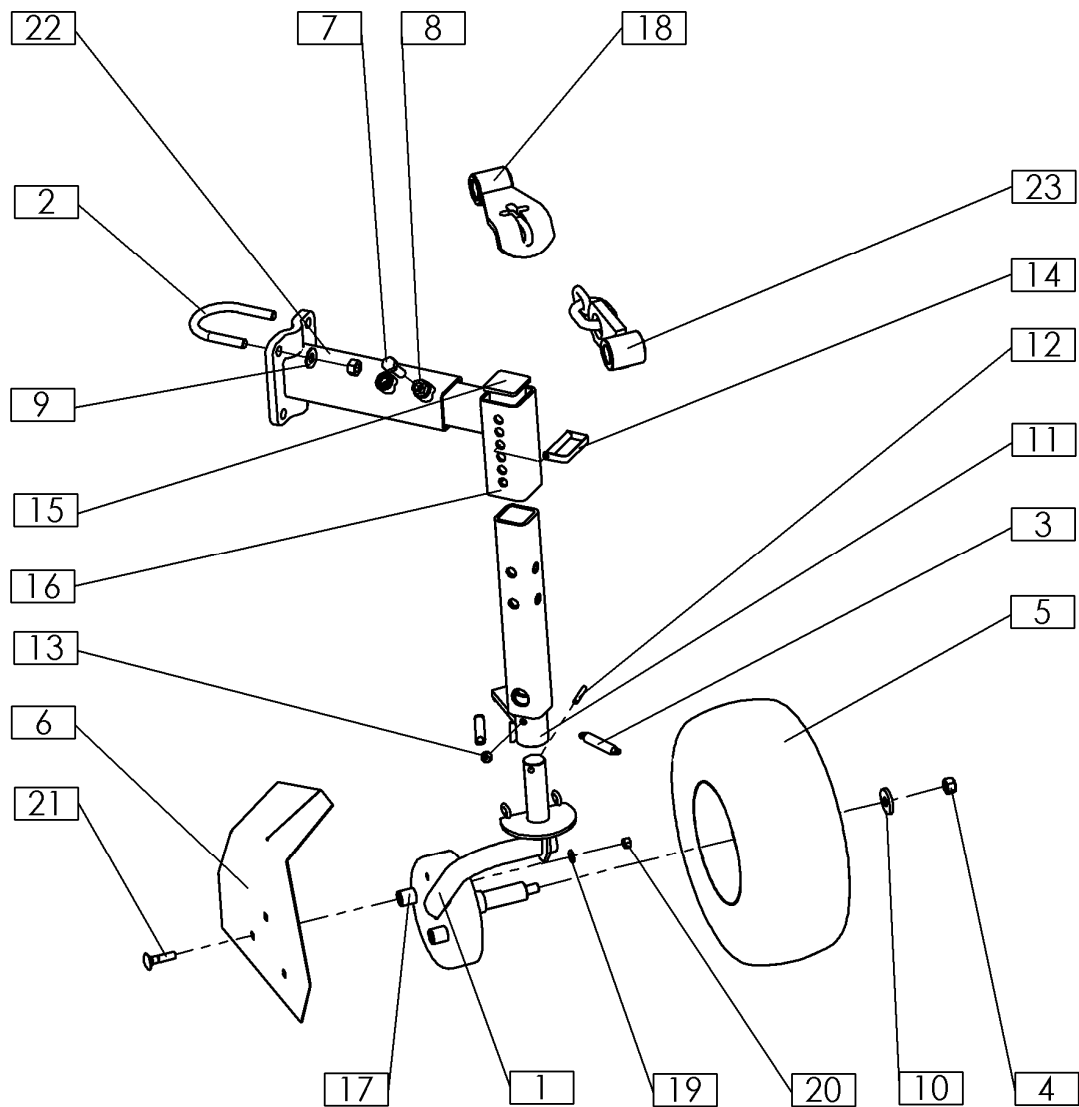

15

Številka Broj Bild Fig.	Kataloška številka Kataloški broj Ersatzteilnummer Spare Part Number	Naziv dela	Naziv dijela	Benennung	Description	Opomba	Količina Komada Menge Quantity
1	155915405	Vodilo 1 var.	Vođica 1 var.	Spurstange 1 geschw.	Steering rod 1 welded		1
2	155915502	Vodilo 2 var.	Vođica 2 var.	Spurstange 2 geschw.	Steering rod 2 welded		1
3	156530202	Vodilo 3 var.	Vođica 3 var.	Spurstange 3 geschw.	Steering rod 3 welded		1
4	156530408	Vodilo 4 var.	Vođica 4 var.	Spurstange 4 geschw.	Steering rod 4 welded		1
5	152576108	Sornik 5-16 x 85	Svornjak 5-16 x 85	Bolzen 5-16 x 85	Pin 5-16 x 85		1
6	150451200	Čep notranji plastični M12x1,5	Unutrašnji plastični čep M12x1,5	Plastikzapfen innen M12x1,5	Plastic plug – inner M12x1,5		1
7	155040706	Ščetka zaščitna kpl.	Zaštitna četka kpl.	Schutzbürste zus.	Protection brush cpl.		1
8	155091900	Valj hidravlični s plinsko vzmetio	Cilindar hidraulički s plinskom oprugom	Steuerzylinder	Steering cylinder		1
9	155075205	Nosilec var.	Nosač var.	Steuerzylinderträger geschw.	Steering cylinder –holder weld.		1
10	000251300	Podložka 16 Zn – 200HV	Podložka 16 Zn – 200HV	Scheibe 16 Zn – 200HV	Washer 16 Zn – 200HV		5
11	151803702	Sornik 5-16 x 65	Svornjak 5-16 x 65	Bolzen 5-16 x 65	Pin 5-16 x 65		1
12	150016306	Zatič prožni 4 x 24	Opružni klin 4 x24	Spannhülse 4 x24	Tension pin 4 x24		6
13	153941505	Objemka	Spojka	Schelle	Clip		1
14	000207608	Vijak M 6x16	Vijak M 6x16	Schraube M 6x16	Screw M 6x16		1
15	150426603	Podložka SKM 6	Podložka SKM 6	Scheibe SKM 6	Washer SKM 6		1
16	150127909	Vijak M10x 45	Vijak M10x45	Schraube M10x45	Screw M10x45		1
17	150275400	Matica M10	Navrtka M10	Mutter M10	Nut M10		1
18	152705601	Sornik 5-16 x 52	Svornjak 5-16 x 52	Bolzen 5-16 x 52	Pin 5-16 x 52		1
19	000225303	Podložka 10 Zn - 200HV	Podložka 10 Zn - 200HV	Scheibe 10 Zn - 200HV	Washer 10 Zn - 200HV		1
21	155915904	Kazalec	Kazalec	Indicator	Zeigestock		1
22	151058303	Podložka 16,1/ 26 - 1	Podložka 16,1/ 26 - 1	Scheibe 16,1/ 26 - 1	Washer 16,1/ 26 - 1		2
23	150415900	Čep PVC za cev 30x30x3	Čep PVC za cev 30x30x3	Kunststoffdeckel Rohr 30x30x3	Ulastic plug 30x30x3		1
24	154267402	Streme	Petlja	Rohrschelle	Clamp		1
25	150426505	Matica M 7	Navrtka M 7	Mutter M 7	Nut M 7		1
26	155092204	Puša 4- 16 / 25 - 49	Čaura 4- 16 / 25 - 49	Büchse 4- 16 / 25 - 49	Sleeve 4- 16 / 25 - 49		1
27	150014004	Podložka tesnilna A10 x14	Zaptivna podložka A 10x14	Dichtungsscheibe A 10x14	Packing A 10x14		1
28	155915806	Vilica	Viljuška	Gabel	Fork		1
29	155092919	Cev 1SN DN 6 2500 A1 M14X1,5 G M10X1	Cev 1SN DN 6 2500 A1 M14X1,5 G M10X1	Rohr 1SN DN 6 2500 A1 M14X1,5 G M10X1	Tube 1SN DN 6 2500 A1 M14X1,5 G M10X1		1
30	150592004	Pipa DN 6 M14X1,5 s spojko (ISO 5675)	Pipa zatvorna DN 6 sa spojnicom M14x1,5 (ISO	Abstellhahn DN 6 stecker M14x1,5 (ISO 5675)	Tap closing DN 6 pin M14x1,5 (ISO 5675)		1
31	150167704	Vezica VTO 15 250	Vrpca VTO 15 250	Schelle VTO 15 250	Clip VTO 15 250		1
32	000222707	Matica M20	Navrtka M20	Mutter M20	Nut M20		1