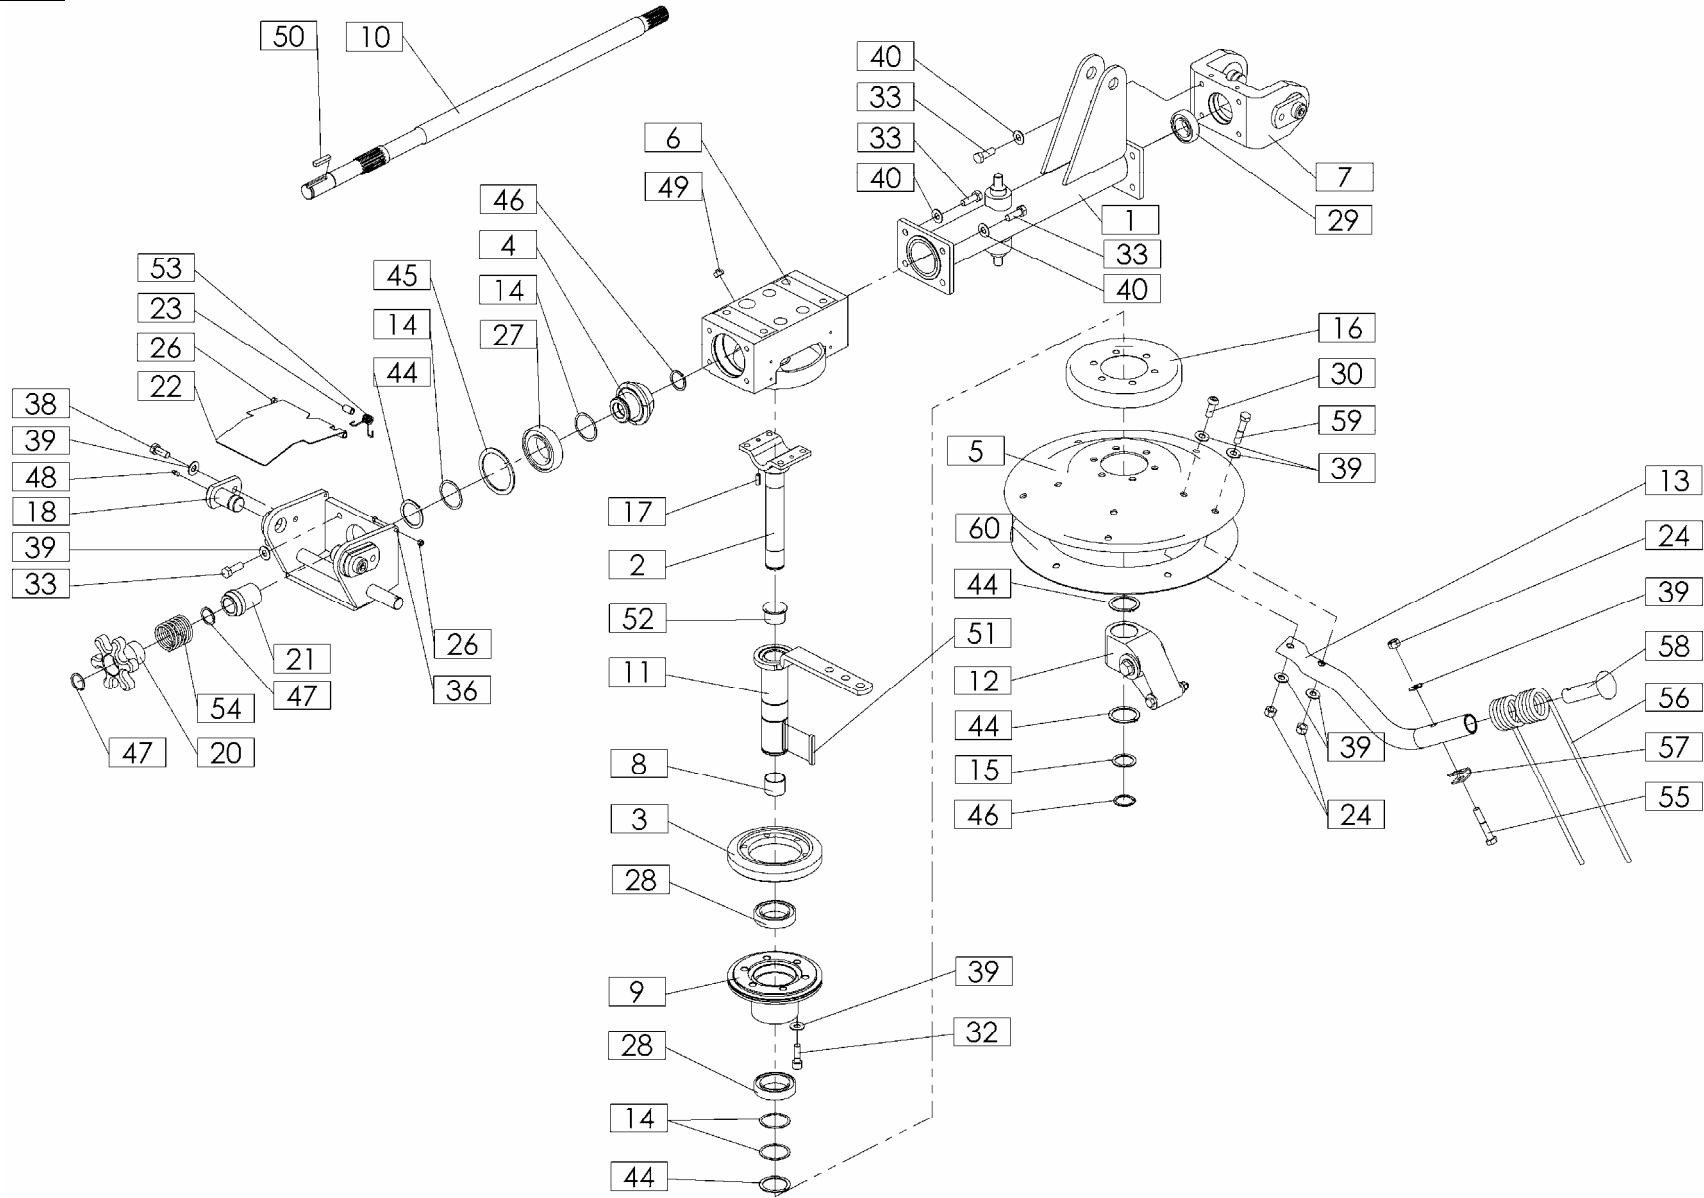

427.06.000.0
427.07.000.0
420.00.010.0

420.00.015.0

SPIDER 815 Z PRO = +031

				Velja od tov. št. dalje: SPIDER 815 Z PRO = +031 Važi od tvor. broja dalje: Ab masch. Nr.: From mach Nr.:		8	
Številka Broj Bild Fig.	Kataloška številka Kataloški broj Ersatzteilnummer Spare Part Number	Naziv dela	Naziv dijela	Benennung	Description	Opomba	Količina Komada Menge Quantity
1	155773905	Cev zunanja var.	Vanijska cev var.	Außenrohr geschw.	Tube welded		1
2	155035801	Os var.	Osovinna var.	Achse geschw.	Axle welded		1
3	153920109	Zobnik stožčasti 5-36/5	Konusni zupčanik 5-36/5	Kegelrad 5-36/5	Bevel gear 5-36/5		1
4	154290618	Zobnik stožčasti 1-16/5	Konusni zupčanik 1-16/5	Kegelrad 1-16/5	Bevel gear 1-16/5		1
5	155914807	Kolut	Kolut	Kreiselplatte	Rotor plate		1
6	156530603	Ohišje gonila 3	Kučište reduktora 3	Getriebegehäuse 3	Gear box housing 3		1
7	154473000	Vilica	Viljuška	Gabel	Fork		1
8	150391203	Puša PM 3530DX GLACIER	Čaura PM 3530DX GLACIER	Büchse PM 3530DX GLACIER	Sleeve PM 3530DX GLACIER		1
9	155036105	Prirobница var.	Priрубница var.	Flansch geschw.	Flange welded		1
10	155759501	Gred 15-35/W35x2x16/ 960	Vratilo 15-35/W35x2x16/ 960	Welle 15-35/W35x2x16/ 960	Shaft 15-35/W35x2x16/ 960		1
11	155036409	Cev krmilna var.	Komandna cev var.	Steuerrohr geschw.	Steering tube welded		1
12	153919807	Nosilec kolesa	Nosač točka	Radhalter	Wheel holder		1
13	420000111	Nosilec prsta – (rdeč) (RAL 3002)	Nosač grabalja – (crveni) (RAL 3002)	Zinkenträger – (rot) (RAL 3002)	Spring tine arm – (red) (RAL 3002)		5
14	151020601	Podložka – stavek 50,2/ 58,5	Podložka – stavek 50,2/ 58,5	Scheibe – Satz 50,2/ 58,5	Washer – set 50,2/ 58,5		---
15	151002202	Podložka 35,2/ 46 - 2	Podložka 35,2/ 46 - 2	Scheibe 35,2/ 46 - 2	Washer 35,2/ 46 - 2		1
16	155035909	Zaščita	Zaščita	Schutzplatte	Protection plate		1
17	150294201	Zatič prožni 8 x 20	Opružni klin 8 x 20	Spannhülse 8 x 20	Tension pin 8 x 20		1
18	154477408	Sornik var.	Svornjak var.	Bolzen geschw.	Pin welded		4
19	155759609	Vilica var.	Viljuška var.	Gabel geschw.	Fork welded		1
20	156064803	Sklopka prstna	Prstna spojnica	Klaue	Fork		1
21	156064705	Puša 9- 31 x 51 - 66,5	Čaura 9- 31 x 51 - 66,5	Büchse 9- 31 x 51 - 66,5	Sleeve 9- 31 x 51 - 66,5		1
22	155760303	Zaščita sklopke var.	Zaščita spojnice var.	Klauenschutz geschw.	Forkprotection welded		1
23	155760401	Puša 1- 8 / 12 - 20	Čaura 1- 8 / 12 - 20	Büchse 1- 8 / 12 - 20	Sleeve 1- 8 / 12 - 20		1
24	150393602	Matica M12	Navrtka M12	Mutter M12	Nut M12		15
25	150275400	Matica M10	Navrtka M10	Mutter M10	Nut M10		1
26	150275204	Matica M 6	Navrtka M6	Mutter M6	Nut M6		2
27	150081609	Ležaj KR 6210 2RS	Ležaj KR 6210 2RS	Lager KR 6210 2RS	Bearing KR 6210 2RS		1
28	150065002	Ležaj KR 6010 2Z	Ležaj KR 6010 2Z	Lager KR 6010 2Z	Bearing KR 6010 2Z		2
29	000243105	Ležaj KR 6206 2RS	Ležaj KR 6206 2RS	Lager KR 6206 2RS	Bearing KR 6206 2RS		1
30	150493102	Vijak M12x35	Vijak M12x35	Schraube M12x35	Screw M12x35		5