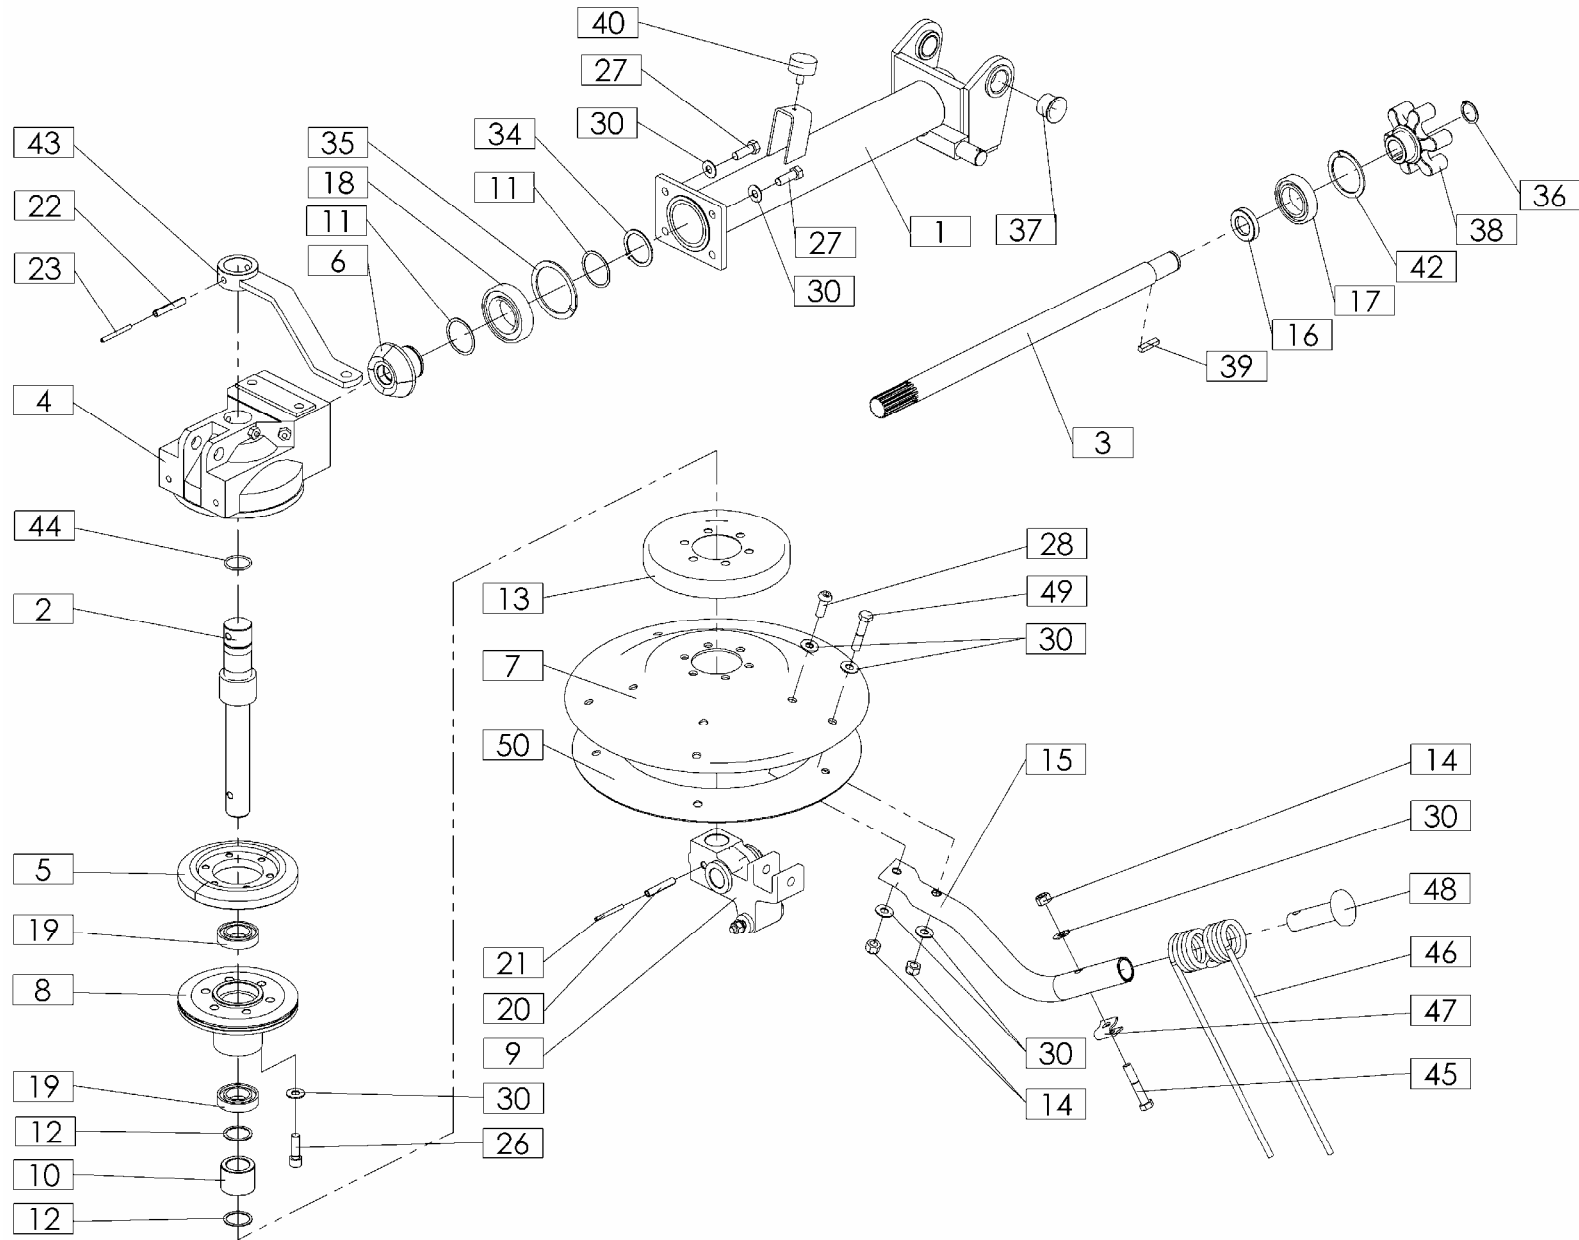

Velja od tov. št. dalje: SPIDER 815 Z PRO = +031 Važi od tvor. broja dalje: Ab masch. Nr.: From mach Nr.:		8	
Številka Broj Bild Fig.	Kataloška številka Kataloški broj Ersatzteilnummer Spare Part Number	Naziv dela	Naziv dijela	Benennung	Description	Opomba	Količina Komada Menge Quantity
31	150418701	Vijak M16x 30	Vijak M16x30	Schraube M16x30	Screw M16x30		1
32	150139503	Vijak M12x 35	Vijak M12x 35	Schraube M12x 35	Screw M12x 35		1
33	000248805	Vijak M12x 35	Vijak M12x 35	Schraube M12x 35	Screw M12x 35		12
34	150526103	Vijak M12x 30	Vijak M12x 30	Schraube M12x 30	Screw M12x 30		4
35	150288708	Vijak M10x 95	Vijak M10x 95	Schraube M10x 95	Screw M10x 95		1
36	150336113	Vijak M 6x 60	Vijak M6x 60	Schraube M6x 60	Screw M6x 60		1
37	155585609	Vijak M 6x 40	Vijak M6x 40	Schraube M6x 40	Screw M6x 40		1
38	000212004	Vijak M12x 30	Vijak M12x 30	Schraube M12x 30	Screw M12x 30		4
39	150426907	Podložka SKM 12	Podložka SKM 12	Scheibe SKM 12	Washer SKM 12		39
40	150432909	Podložka SKZ 12	Podložka SKZ 12	Scheibe SKZ 12	Washer SKZ 12		12
41	153263408	Podložka 17 / 50 - 5	Podložka 17 / 50 - 5	Scheibe 17 / 50 - 5	Washer 17 / 50 - 5		1
42	150432801	Podložka SKZ 16	Podložka SKZ 16	Scheibe SKZ 16	Washer SKZ 16		1
43	150426809	Podložka SKM 10	Podložka SKM 10	Scheibe SKM 10	Washer SKM 10		1
44	000255805	Vskočnik Z 50x2	Uskočnik vanjski Z 50x2	Sicherungsring aussen Z 50x2	Circlip Z 50x2		4
45	000236701	Vskočnik N 90x3	Uskočnik unutrašnji N 90x3	Sicherungsring innen N 90x3	Circlip N 90x3		1
46	150427504	Vskočnik Z 35x1,5	Uskočnik vanjski Z 35x1,5	Sicherungsring aussen Z 35x1,5	Circlip Z 35x1,5		2
47	150427602	Vskočnik Z 30x1,5	Uskočnik vanjski Z 30x1,5	Sicherungsring aussen Z 30x1,5	Circlip Z 30x1,5		2
48	000246503	Mazalka AM 6	Mazalica AM 6	Schmiernippel AM 6	Lubricator AM 6		4
49	000246905	Mazalka AM 10x1	Mazalica AM 10x1	Schmiernippel AM 10x1	Lubricator AM 10x1		1
50	156514300	Moznik	Klin	Passfeder	Key		1
51	152468608	Moznik A 8x 7x 63	Klin A 8x 7x 63	Passfeder A 8x 7x 63	Key A 8x 7x 63		1
52	150485200	Puša PAF 35260 P10	Čaura PAF 35260 P10	Büchse PAF 35260 P10	Sleeve PAF 35260 P10		1
53	155760508	Vzmet 3- 2 x14 -14	Opruga 3- 2 x14 -14	Feder 3- 2 x14 -14	Spring 3- 2 x14 -14		1
54	156064607	Vzmet 1- 4 x50 x 65	Opruga 1- 4 x50 x 65	Feder 1- 4 x50 x 65	Spring 1- 4 x50 x 65		1
55	150323901	Vijak M12x65	Vijak M12x65	Schraube M12x65	Screw M12x65		5
56	423000170	Prst vzmetni PRO - levi (rdeč)	Opružni prst PRO - lijevi (crveni)	Federzinke PRO - links (rot)	Spring Tine PRO - LH (red)		5
56	423000160	Prst vzmetni PRO - desni (beli)	Opružni prst PRO - desni (beli)	Federzinke PRO - rechts (weiss)	Spring Tine PRO - RH (white)		5
57	910068107	Sponka prsta	Sponka prsta	Zinkenklemme	Tine connector		5
58	150523204	Čep varovalni	Osiguravajući poklopac	Sicherungszapfen	Tap - Protection		5
59	150373303	Vijak M12x60	Vijak M12x60	Schraube M12x60	Screw M12x60		5
60	155203308	Plošča spodnja	Donja ploča	Platte unten	Plate - lower		1

427.08.000.0
427.09.000.0
420.00.010.0

420.00.015.0

SPIDER 815 Z PRO = +031