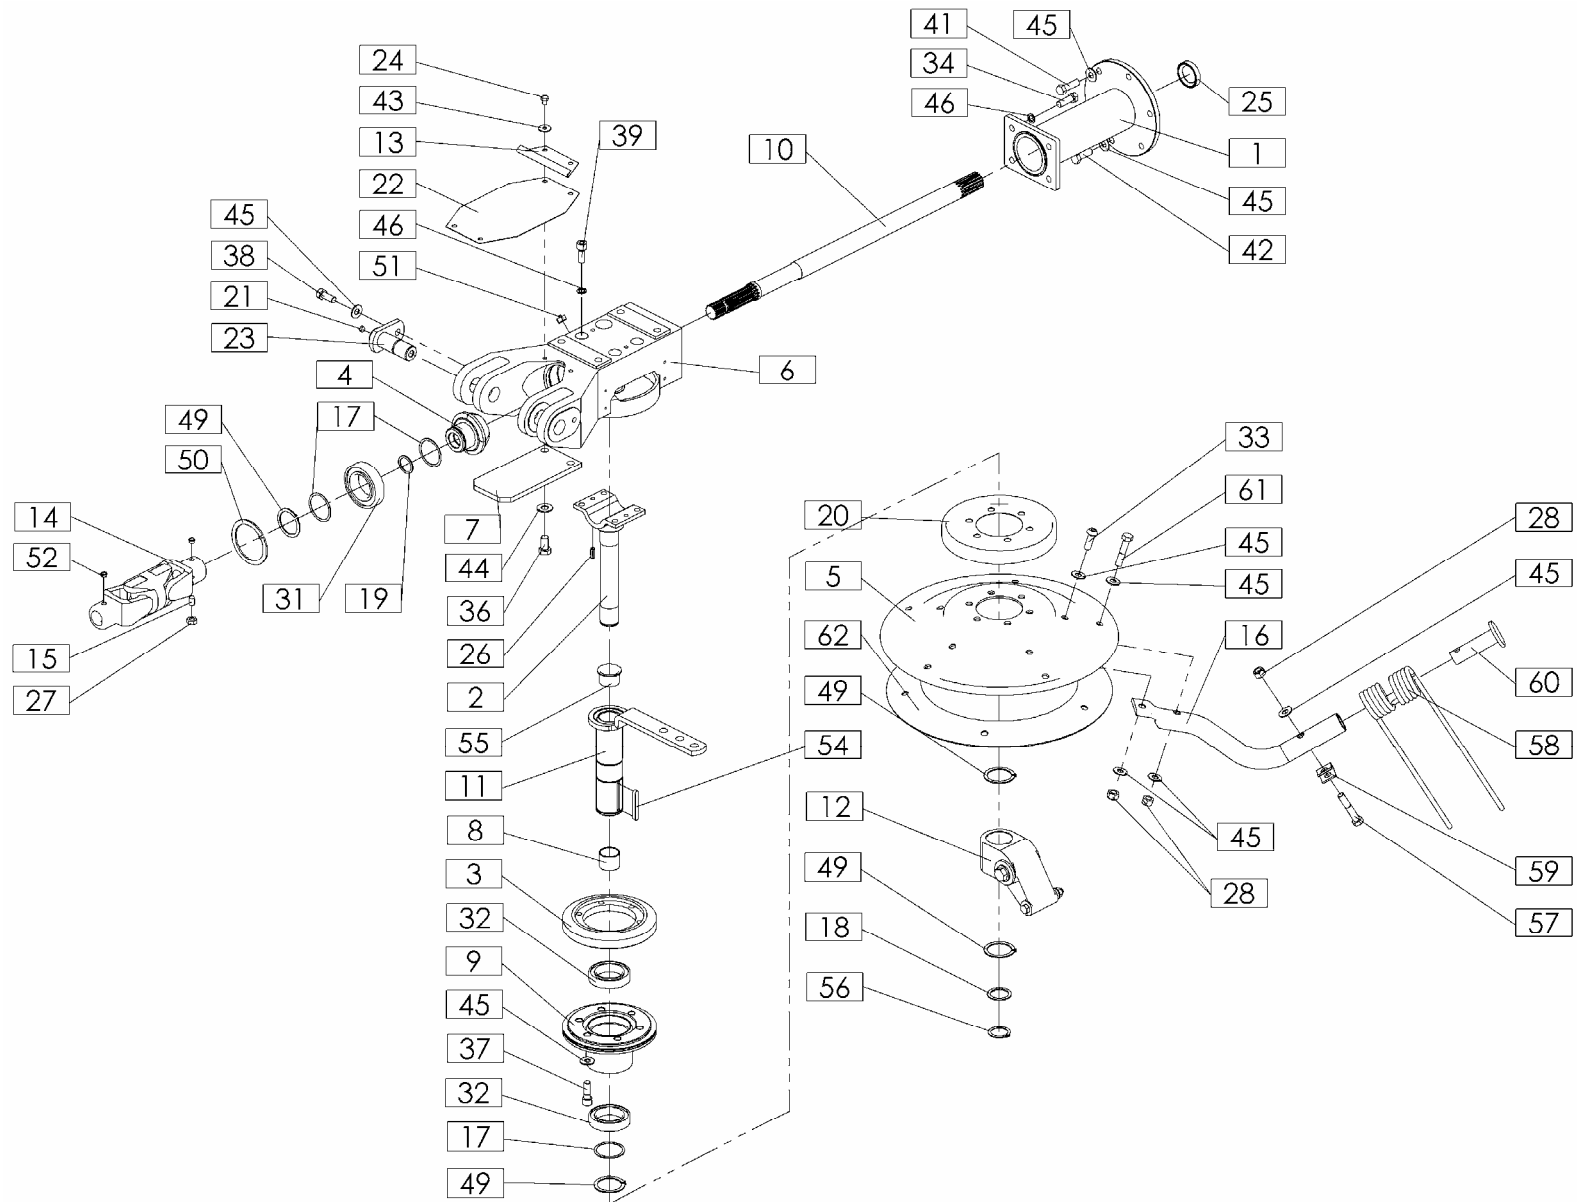

				Velja od tov. št. dalje: SPIDER 815 Z PRO = +031			
				Važi od tvor. broja dalje:			
				Ab masch. Nr.:			
				From mach Nr.:			
Številka Broj Bild Fig.	Kataloška številka Kataloški broj Ersatzteilnummer Spare Part Number	Naziv dela	Naziv dijela	Benennung	Description	Opomba	Količina Komada Menge Quantity
1	155772808	Cev leva var.	Leva cev var.	Rohr links geschw.	Tube LH welded		1
1	155773200	Cev desna var.	Desna cev var.	Rohr rechts geschw.	Tube right welded		1
2	155035801	Os var.	Osovina var.	Achse geschw.	Axle welded		1
3	153920109	Zobnik stožčasti 5-36/5	Konusni zupčanik 5-36/5	Kegelrad 5-36/5	Bevel gear 5-36/5		1
4	154290608	Zobnik stožčasti 1-16/5	Konusni zupčanik 1-16/5	Kegelrad 1-16/5	Bevel gear 1-16/5		1
5	155914807	Kolut	Kolut	Kreiselscheibe	Rotor plate		1
6	155035605	Ohišje gonila 1	Kučište reduktora 1	Getriebegehäuse 1	Ger box housing 1		1
6	155036007	Ohišje gonila 2	Kučište reduktora 2	Getriebegehäuse 2	Ger box housing 2		1
7	154290706	Naslon	Naslonjač	Begrenzungsplatte	Stop plate		1
8	150391203	Puša PM 3530 DX GLACIER	Čaura PM 3530 DX GLACIER	Büchse PM 3530 DX GLACIER	Sleeve PM 3530 DX GLACIER		1
9	155036105	Prirobnica var.	Prirubnica var.	Flansch geschw.	Flange welded		1
10	155758600	Gred 15-35/W35x2x16/ 722	Vratilo 15-35/W35x2x16/ 722	Welle 15-35/W35x2x16/ 722	Shaft 15-35/W35x2x16/ 722		1
10	155759002	Gred 15-35/W35x2x16/ 584	Vratilo 15-35/W35x2x16/ 584	Welle 15-35/W35x2x16/ 584	Shaft 15-35/W35x2x16/ 584		1
11	155036409	Cev krmilna var.	Komandna cev var.	Steuerrrohr geschw.	Steering tube welded		1
12	153919807	Nosilec kolesa	Nosač točkova	Radhalter	Wheel holder		1
13	153262800	Pločevina	Lim	Befestigungsblech	Fixing plate		1
14	150423606	Zglob dvojni B&P 8DG2000076/a	Dupli križni zglob B&P 8DG2000076/a	Doppelkreuzgelenk B&P 8DG2000076/a	Double joint B&P 8DG2000076/a		1
15	150430206	Vijak M10x 20	Vijak M10x20	Schraube M10x20	Screw M10x20		1
16	420000111	Nosilec prsta – (rdeč) (RAL 3002)	Nosač grabalja – (crveni) (RAL 3002)	Zinkenträger - (rot) (RAL 3002)	Spring tine arm - (red) (RAL 3002)		5
17	151020601	Podložka-stavek 50,2/ 58,5	Podložka-stavek 50,2/ 58,5	Scheibe – Satz 50,2/ 58,5	Washer – set 50,2/ 58,5		---
18	151002202	Podložka 35,2/ 46 - 2	Podložka 35,2/ 46 - 2	Scheibe 35,2/ 46 - 2	Washer 35,2/ 46 - 2		1
19	151013708	Podložka-stavek 30,2/ 38	Podložka-stavek 30,2/ 38	Scheibe – Satz 30,2/ 38	Washer – set 30,2/ 38		
20	155035909	Zaščita	Zaštita	Wickelschutz	Protection		1
21	000246503	Mazalka AM 6	Mazalica AM 6	Schmiernippel AM 6	Lubricator AM 6		2
22	154293204	Platno RAL 1021	Platno RAL 1021	Abdeckung RAL 1021	Dust cover RAL 1021		1
23	154292704	Sornik var.	Svornjak var.	Bolzen geschw.	Pin welded		2
24	150216705	Vijak M 8x10	Vijak M8x10	Schraube M8x10	Screw M8x10		4
25	150033706	Tesnilo osno 35 x 52 x10	Osovinski zaptivak 35 x 52 x10	Wellendichtring 35 x 52 x10	Oil seal 35 x 52 x10		1
25	159427701	Tesnilo osno A 50x65x8	Osovinski zaptivak A 50x65x8	Wellendichtring A 50x65x8	Oil seal A 50x65x8		1
26	150294201	Zatič prožni 8 x 20	Opružni klin 8x20	Spannhülse 8x20	Tension pin 8x20		2
27	000221307	Matica M10	Navrtka M10	Mutter M10	Nut M10		1
28	150393602	Matica M12	Navrtka M12	Mutter M12	Nut M12		15
29	150275400	Matica M10	Navrtka M10	Mutter M10	Nut M10		1
30	150426809	Podložka SKM 10	Podložka SKM 10	Scheibe SKM 10	Washer SKM 10		1