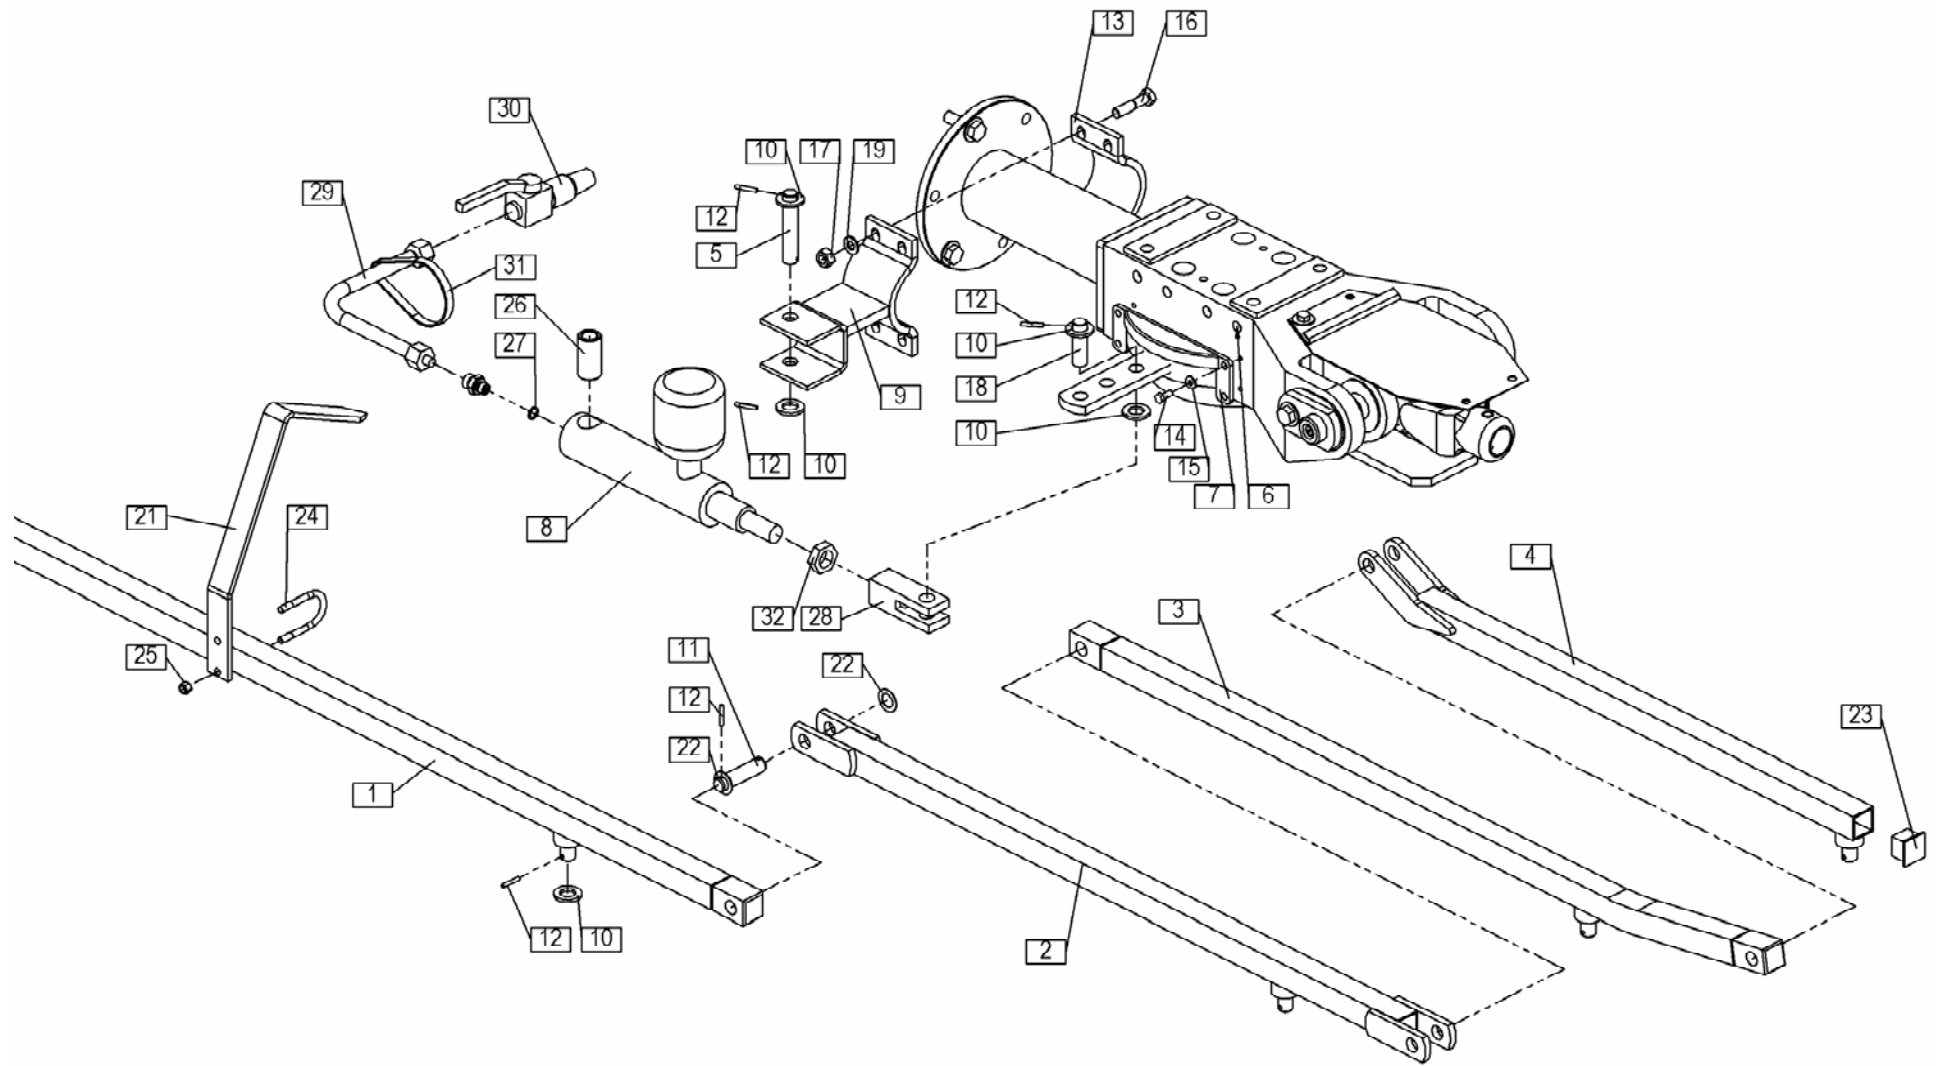

Velja od tov. št. dalje: **SPIDER 815 Z PRO =+031**
Važi od tvor. broja dalje:
Ab masch. Nr.:
From mach Nr.:

15

Številka Broj Bild Fig.	Kataloška številka Kataloški broj Ersatzteilnummer Spare Part Number	Naziv dela	Naziv dijela	Benennung	Description	Opomba	Količina Komada Menge Quantity
1	155915405	Vodilo 1 var.	Vođica 1 var.	Spurstange 1 geschw.	Steering rod 1 welded		1
2	155915502	Vodilo 2 var.	Vođica 2 var.	Spurstange 2 geschw.	Steering rod 2 welded		1
3	156530202	Vodilo 3 var.	Vođica 3 var.	Spurstange 3 geschw.	Steering rod 3 welded		1
4	156530408	Vodilo 4 var.	Vođica 4 var.	Spurstange 4 geschw.	Steering rod 4 welded		1
5	152576108	Sornik 5-16 x 85	Svornjak 5-16 x 85	Bolzen 5-16 x 85	Pin 5-16 x 85		1
6	150451200	Čep notranji plastični M12x1,5	Unutrašnji plastični čep M12x1,5	Plastikzapfen innen M12x1,5	Plastic plug – inner M12x1,5		1
7	155040706	Ščetka zaščitna kpl.	Zaštitna četka kpl.	Schutzbürste zus.	Protection brush cpl.		1
8	155091900	Valj hidravlični s plinsko vzmetio	Cilindar hidraulički s plinskom oprugom	Steuerzylinder	Steering cylinder		1
9	155075205	Nosilec var.	Nosač var.	Steuerzylinderträger geschw.	Steering cylinder –holder weld.		1
10	000251300	Podložka 16 Zn – 200HV	Podložka 16 Zn – 200HV	Scheibe 16 Zn – 200HV	Washer 16 Zn – 200HV		5
11	151803702	Sornik 5-16 x 65	Svornjak 5-16 x 65	Bolzen 5-16 x 65	Pin 5-16 x 65		1
12	150016306	Zatič prožni 4 x 24	Opružni klin 4 x24	Spannhülse 4 x24	Tension pin 4 x24		6
13	153941505	Objemka	Spojka	Schelle	Clip		1
14	000207608	Vijak M 6x16	Vijak M 6x16	Schraube M 6x16	Screw M 6x16		1
15	150426603	Podložka SKM 6	Podložka SKM 6	Scheibe SKM 6	Washer SKM 6		1
16	150127909	Vijak M10x 45	Vijak M10x45	Schraube M10x45	Screw M10x45		1
17	150275400	Matica M10	Navrtka M10	Mutter M10	Nut M10		1
18	152705601	Sornik 5-16 x 52	Svornjak 5-16 x 52	Bolzen 5-16 x 52	Pin 5-16 x 52		1
19	000225303	Podložka 10 Zn - 200HV	Podložka 10 Zn - 200HV	Scheibe 10 Zn - 200HV	Washer 10 Zn - 200HV		1
21	155915904	Kazalec	Kazalec	Indicator	Zeigestock		1
22	151058303	Podložka 16,1/ 26 - 1	Podložka 16,1/ 26 - 1	Scheibe 16,1/ 26 - 1	Washer 16,1/ 26 - 1		2
23	150415900	Čep PVC za cev 30x30x3	Čep PVC za cev 30x30x3	Kunststoffdeckel Rohr 30x30x3	Ulastic plug 30x30x3		1
24	154267402	Streme	Petlja	Rohrschelle	Clamp		1
25	150426505	Matica M 7	Navrtka M 7	Mutter M 7	Nut M 7		1
26	155092204	Puša 4- 16 / 25 - 49	Čaura 4- 16 / 25 - 49	Büchse 4- 16 / 25 - 49	Sleeve 4- 16 / 25 - 49		1
27	150014004	Podložka tesnilna A10 x14	Zaptivna podložka A 10x14	Dichtungsscheibe A 10x14	Packing A 10x14		1
28	155915806	Vilica	Viljuška	Gabel	Fork		1
29	155092919	Cev 1SN DN 6 2500 A1 M14X1,5 G M10X1	Cev 1SN DN 6 2500 A1 M14X1,5 G M10X1	Rohr 1SN DN 6 2500 A1 M14X1,5 G M10X1	Tube 1SN DN 6 2500 A1 M14X1,5 G M10X1		1
30	150592004	Pipa DN 6 M14X1,5 s spojko (ISO 5675)	Pipa zatvorna DN 6 sa spojnicom M14x1,5 (ISO	Abstellhahn DN 6 stecker M14x1,5 (ISO 5675)	Tap closing DN 6 pin M14x1,5 (ISO 5675)		1
31	150167704	Vezica VTO 15 250	Vrpca VTO 15 250	Schelle VTO 15 250	Clip VTO 15 250		1
32	000222707	Matica M20	Navrtka M20	Mutter M20	Nut M20		1