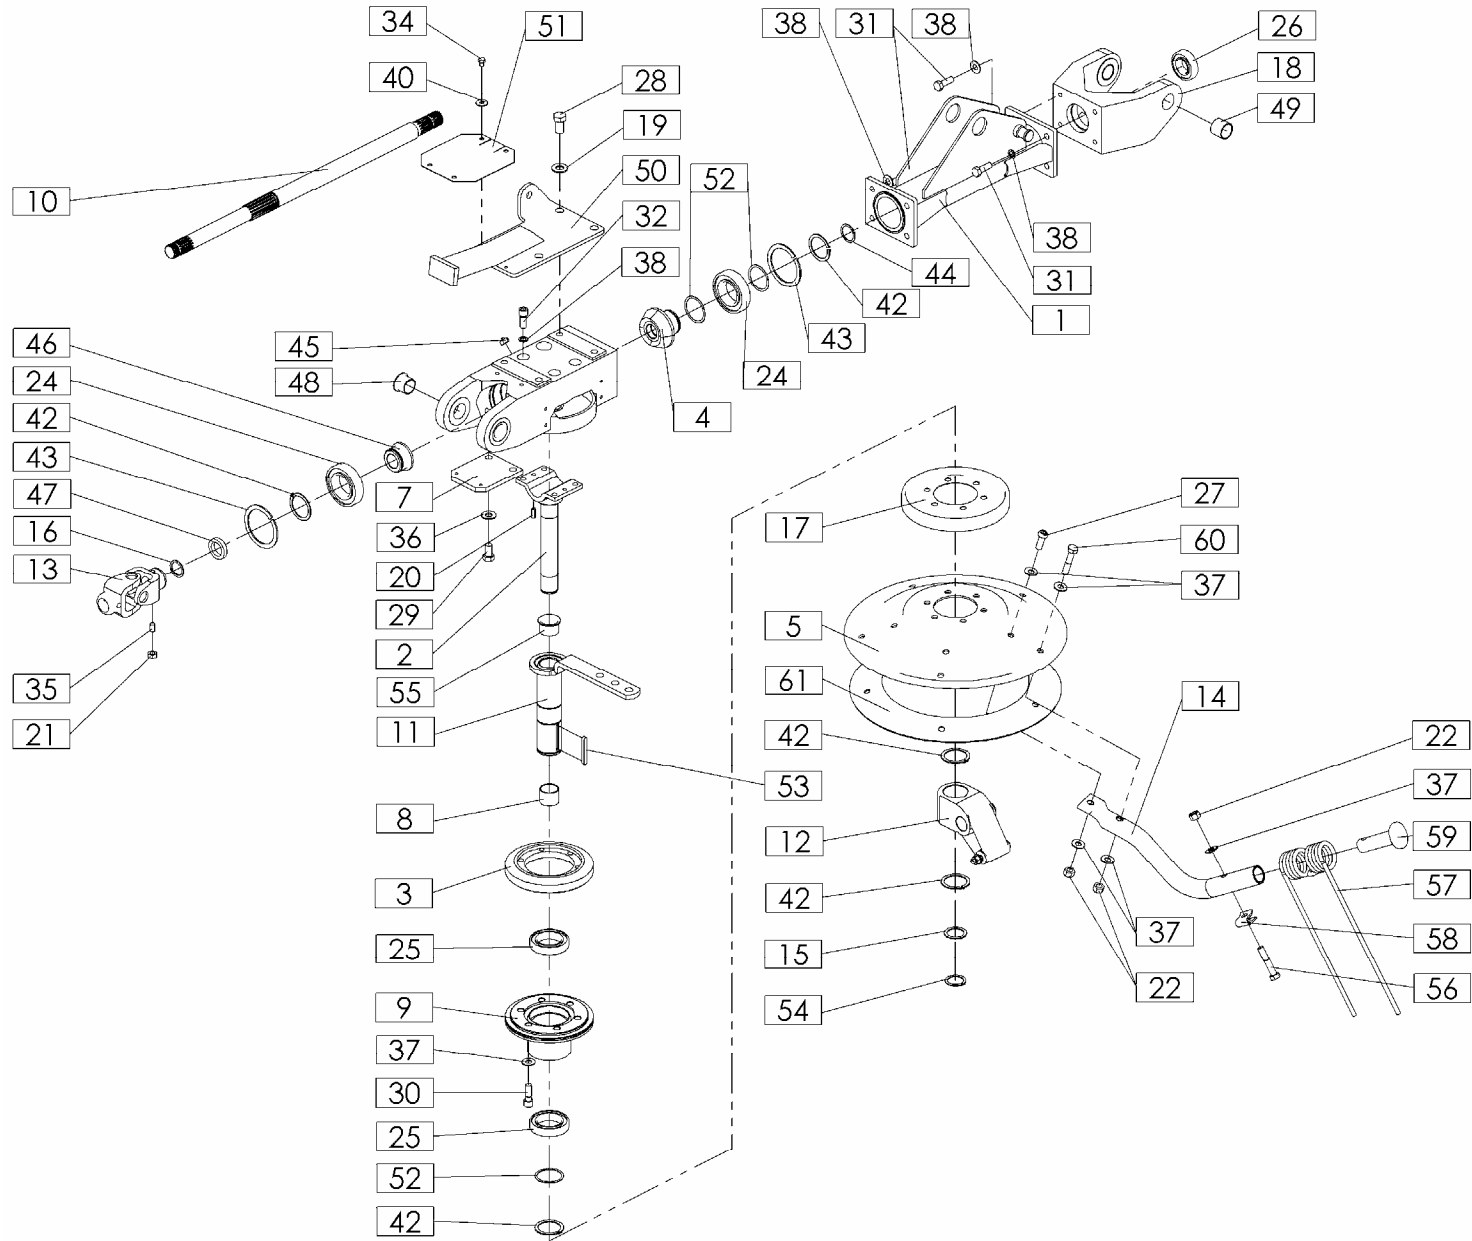

427.04.000.0
427.05.000.0
420.00.010.0

420.00.015.0

SPIDER 815 Z PRO = +031

				Velja od tov. št. dalje: SPIDER 815 Z PRO = +031			
				Važi od tvor. broja dalje:			
				Ab masch. Nr.:			
				From mach Nr.:			
Številka Broj Bild Fig.	Kataloška številka Kataloški broj Ersatzteilnummer Spare Part Number	Naziv dela	Naziv dijela	Benennung	Description	Opomba	Količina Komada Menge Quantity
1	155773406	Cev srednja var.	Cijev srednja var.	Mittelrohr geschw.	Tube welded		1
2	155035801	Os var.	Osovinna var.	Achse geschw.	Axle welded		1
3	153920109	Zobnik stožčasti 5-36/5	Konusni zupčanik 5-36/5	Kegelrad 5-36/5	Bevel gear 5-36/5		1
4	154290618	Zobnik stožčasti 1-16/5	Konusni zupčanik 1-16/5	Kegelrad 1-16/5	Bevel gear 1-16/5		1
5	155914807	Kolut	Kolut	Kreiselplatte	Rotor plate		1
6	153920912	Ohišje gonila 2 levo	Kučište reduktora 2 levo	Getriebegehäuse 2 links	Gearbox housing 2 left		1
6	153920814	Ohišje gonila 2 desno	Kučište reduktora 2 desno	Getriebegehäuse 2 rechts	Gearbox housing 2 right		1
7	153587906	Naslon	Naslonjač	Begrenzungsplatte	Stop plate		1
8	150391203	Puša PM 3530DX GLACIER	Čaura PM 3530DX GLACIER	Büchse PM 3530DX GLACIER	Sleeve PM 3530DX GLACIER		1
9	155036105	Prirobnica var.	Prirobnica var.	Flansch geschw.	Flange welded		1
10	155761605	Gred 15-35/w35x2x16/ 776	Vratilo 15-35/w35x2x16/ 776	Welle 15-35/w35x2x16/ 776	Shaft 15-35/w35x2x16/ 776		1
11	155036409	Cev krmilna var.	Komandna cev var.	Steuerrohr geschw.	Steering tube welded		1
12	153919807	Nosilec kolesa	Nosač točkova	Radhalter	Wheel holder		1
13	150436905	Zglob enojni B&P 81G2000072/b	Jednostruki zglob B&P 81G2000072/b	Kreuzgelenk B&P 81G2000072/b	Universal joint B&P 81G2000072/b		1
14	420000111	Nosilec prsta – (rdeč) (RAL 3002)	Nosač grabalja – (crveni) (RAL 3002)	Zinkenträger – (rot) (RAL 3002)	Spring tine arm – (red) (RAL 3002)		5
15	151002202	Podložka 35,2/ 46 - 2	Podložka 35,2/ 46 - 2	Scheibe 35,2/ 46 - 2	Washer 35,2/ 46 - 2		1
16	151013708	Podložka-stavek 30,2/ 38	Podložka stavek 30,2/ 38	Scheibe – Satz 30,2/ 38	Washer – set 30,2/ 38		1
17	155035909	Zaščita	Zaščita	Wickelschutz	Coil up protection		1
18	154275000	Vilica	Viljuška	Gabel	Fork		1
19	150427005	Podložka SKM 16	Podložka SKM 16	Scheibe SKM 16	Washer SKM 16		5
20	150294201	Zatič prožni 8x20	Opružni klin 8x20	Spannhülse 8x20	Tension pin 8x20		2
21	000221307	Matica M10	Navrtka M10	Mutter M10	Nut M10		1
22	150393602	Matica M12	Navrtka M12	Mutter M12	Nut M12		15
23	150275400	Matica M10	Navrtka M10	Mutter M10	Nut M10		1
24	150081609	Ležaj KR 6210 2RS	Ležaj KR 6210 2RS	Lager KR 6210 2RS	Bearing KR 6210 2RS		2
25	150065002	Ležaj KR 6010 2Z	Ležaj KR 6010 2Z	Lager KR 6010 2Z	Bearing KR 6010 2Z		2
26	000243105	Ležaj KR 6206 2RS	Ležaj KR 6206 2RS	Lager KR 6206 2RS	Bearing KR 6206 2RS		1
27	150493102	Vijak M12x35	Vijak M12x35	Schraube M12x35	Screw M12x35		5
28	150418701	Vijak M16x30	Vijak M16x30	Schraube M16x30	Screw M16x30		5
29	000213101	Vijak M14x 25	Vijak M14x25	Schraube M14x25	Screw M14x25		2
30	150139503	Vijak M12x 35	Vijak M12x 35	Schraube M12x 35	Screw M12x 35		6