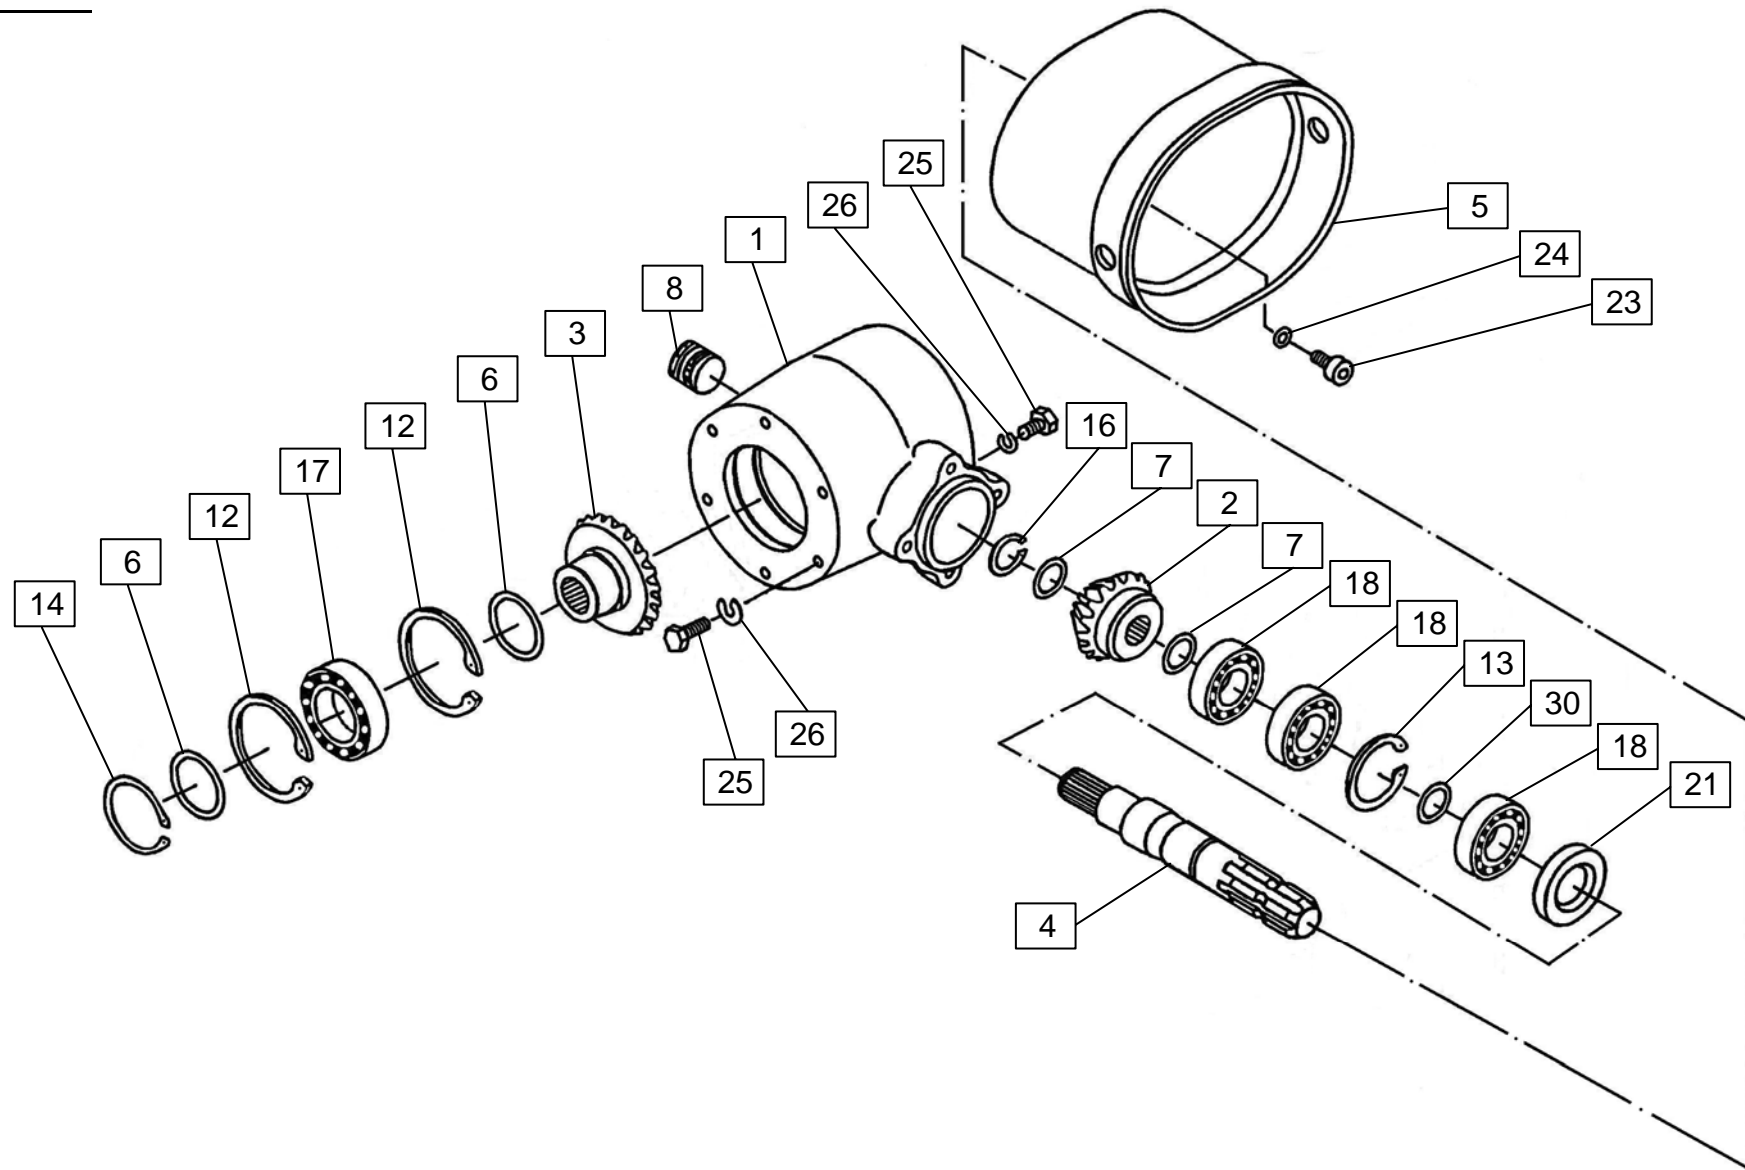

Velja od tov. št. dalje: SPIDER 815 Z PRO = +031			
				Važi od tvor. broja dalje:			
				Ab masch. Nr.:			
				From mach Nr.:			
Številka Broj Bild Fig.	Kataloška številka Kataloški broj Ersatzteilnummer Spare Part Number	Naziv dela	Naziv dijela	Benennung	Description	Opomba	Količina Komada Menge Quantity
31	150081609	Ležaj KR 6210 2RS	Ležaj KR 6210 2RS	Lager KR 6210 2RS	Bearing KR 6210 2RS		1
32	150065002	Ležaj KR 6010 2Z	Ležaj KR 6010 2Z	Lager KR 6010 2Z	Bearing KR 6010 2Z		2
33	150493102	Vijak M12x35	Vijak M12x35	Schraube M12x35	Screw M12x35		5
34	000248805	Vijak M12x35	Vijak M12x35	Schraube M12x35	Screw M12x35		4
35	150418701	Vijak M16x30	Vijak M16x30	Schraube M16x30	Screw M16x30		1
36	000213101	Vijak M14x 25	Vijak M14x25	Schraube M14x25	Screw M14x25		1
37	150139503	Vijak M12x35	Vijak M12x35	Schraube M12x35	Screw M12x35		1
38	000212004	Vijak M12x30	Vijak M12x30	Schraube M12x30	Screw M12x30		2
39	150526103	Vijak M12x30	Vijak M12x30	Schraube M12x30	Screw M12x30		1
40	150288708	Vijak M10x 95	Vijak M10x95	Schraube M10x95	Screw M10x95		1
41	159445200	Vijak M12x 40	Vijak M12x40	Schraube M12x40	Screw M12x40		1
42	150493406	Vijak M12x 35	Vijak M12x35	Schraube M12x35	Screw M12x35		1
43	151159908	Podložka 8,5 / 24 - 1,5	Podložka 8,5 / 24 - 1,5	Scheibe 8,5 / 24 - 1,5	Washer 8,5 / 24 - 1,5		1
44	150432703	Podložka SKM 14	Podložka SKM 14	Scheibe SKM 14	Washer SKM 14		1
45	150426907	Podložka SKM 12	Podložka SKM 12	Scheibe SKM 12	Washer SKM 12		30
46	150432909	Podložka SKZ 12	Podložka SKZ 12	Scheibe SKZ 12	Washer SKZ 12		5
47	153263408	Podložka 17 / 50 - 5	Podložka 17 / 50 - 5	Scheibe 17 / 50 - 5	Washer 17 / 50 - 5		1
48	150432801	Podložka SKZ 16	Podložka SKZ 16	Scheibe SKZ 16	Washer SKZ 16		1
49	000255805	Vskočnik Z 50x2	Uskočnik vanjski Z 50x2	Sicherungsring aussen Z50x2	Circlip Z 50x2		4
50	000236701	Vskočnik N 90x3	Uskočnik unutrašnji N 90x3	Sicherungsring innen N90x3	Circlip N 90x3		1
51	000246905	Mazalka AM 10x1	Mazalica AM 10x1	Schmiernippel AM 10x1	Lubricator AM 10x1		1
52	150431107	Čep zaštitni notranji (M10x1)	Unutrašnji zaštitni čep (M10x1)	Stoppel – Kunststoff (M10X1)	Plug – plastic (M10X1)		1
53	150435201	Čep zaštitni notranji (M6)	Unutrašnji zaštitni čep (M6)	Stoppel – Kunststoff (M6)	Plug – plastic (M6)		1
54	150093801	Moznik A 8x 7x 63	Klin A8x7x63	Passfeder A8x7x63	Key A8x7x63		1
55	150485200	Puša PAF 35260 P10	Čaura PAF 35260 P10	Büchse PAF 35260 P10	Sleeve PAF 35260 P10		1
56	000237602	Vskočnik Z 35x1,5	Uskočnik vanjski 35x1,5	Sicherungsring aussen 35x1,5	Circlip Z 35x1,5		1
57	150323901	Vijak M12x65	Vijak M12x65	Schraube M12x65	Screw M12x65		5
58	423000170	Prst vzmetni PRO - levi (rdeč)	Opružni prst PRO - lijevi (crveni)	Federzinke PRO - links (rot)	Spring Tine PRO - LH (red)		5
58	423000160	Prst vzmetni PRO - desni (beli)	Opružni prst PRO - desni (beli)	Federzinke PRO - rechts (weiss)	Spring Tine PRO - RH (white)		5
59	910068107	Sponka prsta	Sponka prsta	Zinkenklemme	Tine connector		5
60	150523204	Čep varovalni	Osiguravajući poklopac	Sicherungszapfen	Tap - Protection		5
61	150373303	Vijak M12x60	Vijak M12x60	Schraube M12x60	Screw M12x60		5
62	155203308	Plošča spodnja	Donja ploča	Platte unten	Plate - lower		1