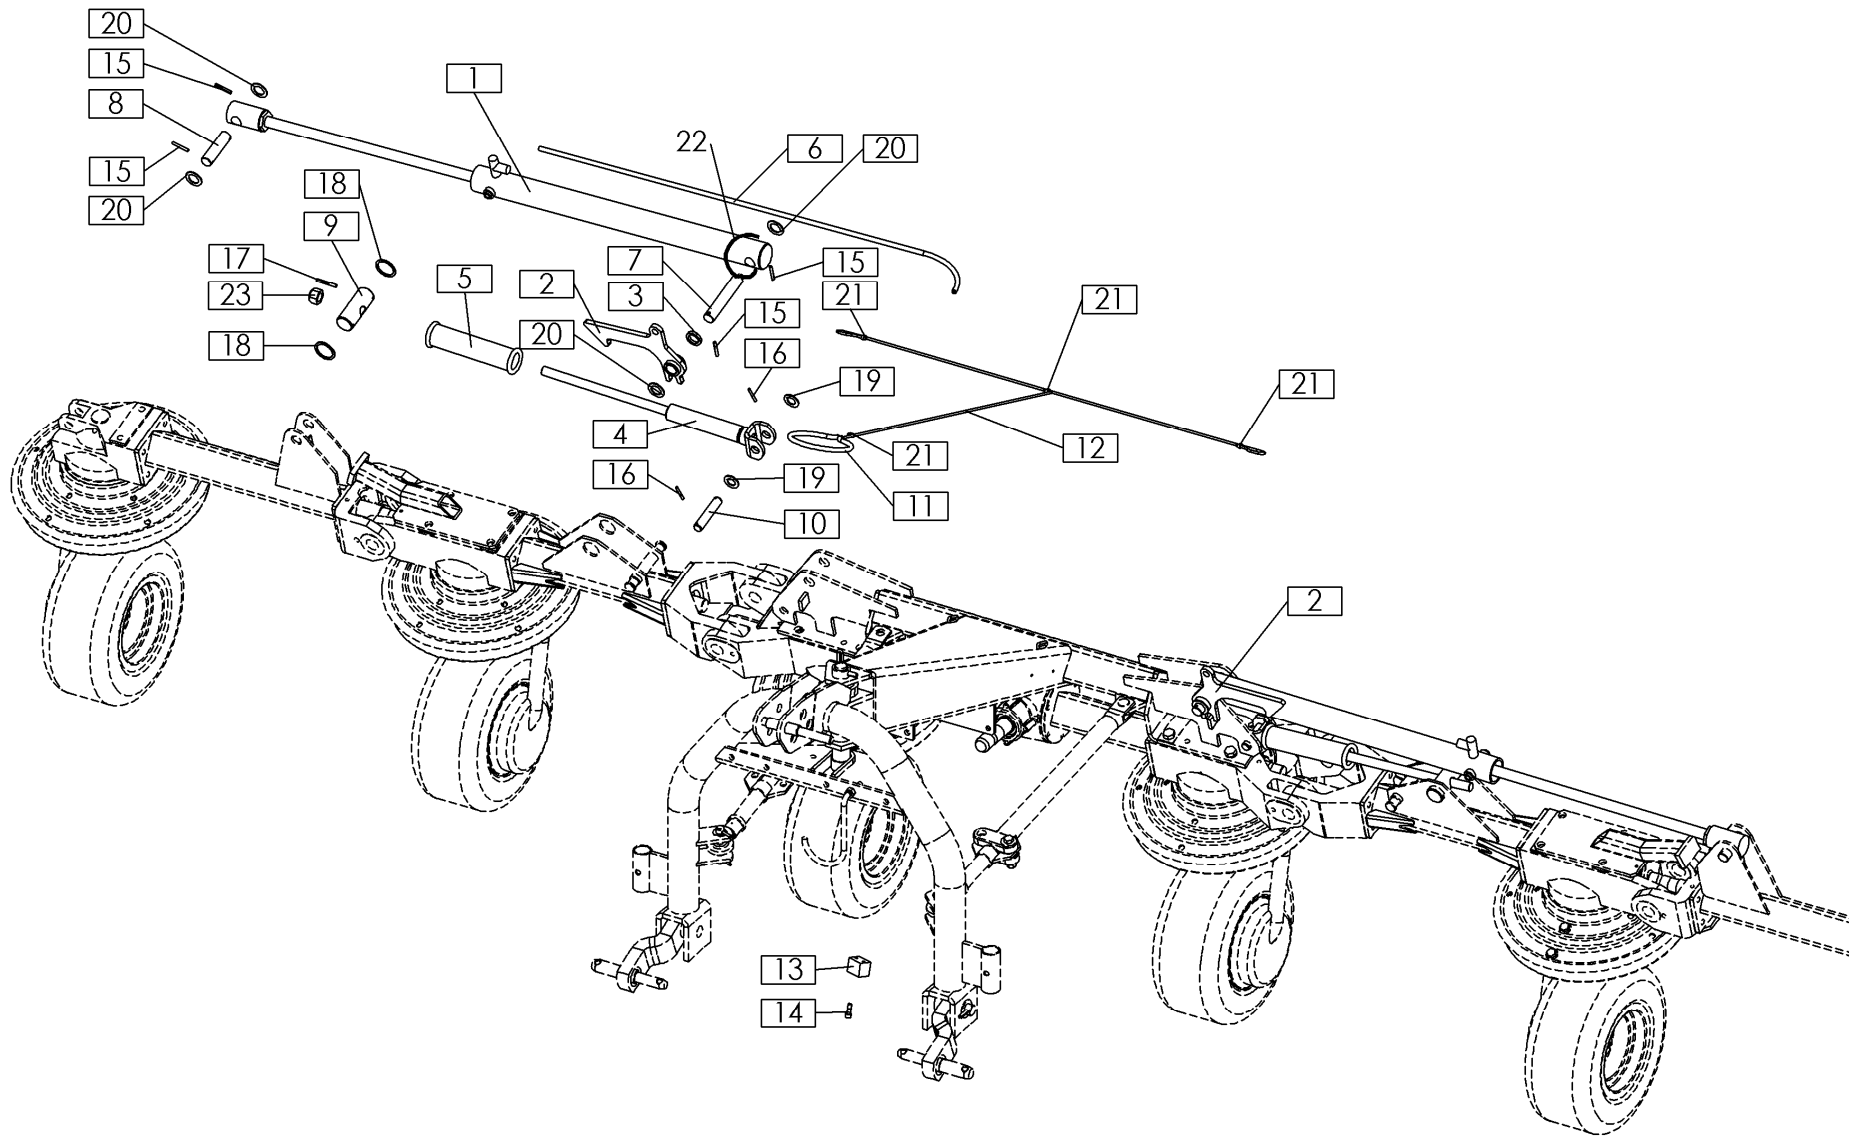

427.08.000.0
 427.09.000.0
 420.00.010.0

420.00.015.0

SPIDER 815 Z PRO = +031

427.08.000.0
 427.09.000.0
 420.00.010.0

420.00.015.0

SPIDER 815 Z PRO = +031

Velja od tov. št. dalje: **SPIDER 815 Z PRO =+031**
 Važi od tvor. broja dalje:
 Ab masch. Nr.:
 From mach Nr.: