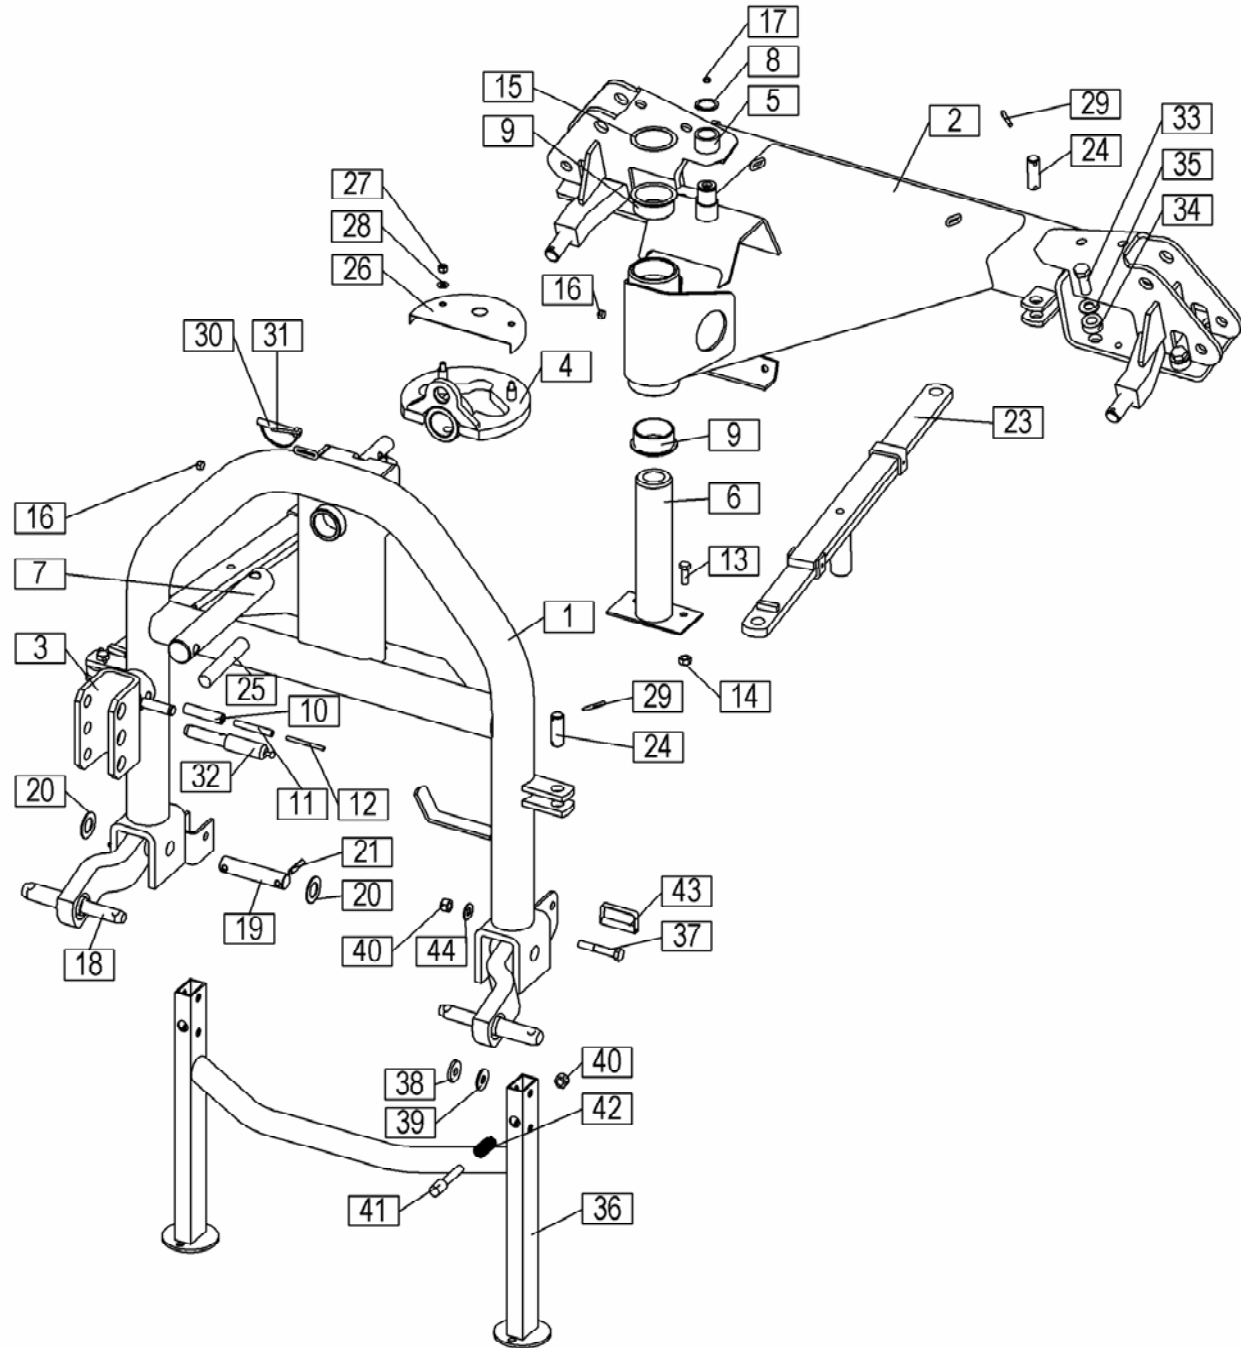

427.02.000.0
 427.03.000.0
 420.00.010.0

420.00.015.0

SPIDER 815 Z PRO = +031

				Velja od tov. št. dalje: SPIDER 815 Z PRO = +031			
				Važi od tvor. broja dalje:			
				Ab masch. Nr.:			
				From mach Nr.:			
Številka Broj Bild Fig.	Kataloška številka Kataloški broj Ersatzteilnummer Spare Part Number	Naziv dela	Naziv dijela	Benennung	Description	Opomba	Količina Komada Menge Quantity
31	150081609	Ležaj KR 6210 2RS	Ležaj KR 6210 2RS	Lager KR 6210 2RS	Bearing KR 6210 2RS		1
32	150065002	Ležaj KR 6010 2Z	Ležaj KR 6010 2Z	Lager KR 6010 2Z	Bearing KR 6010 2Z		2
33	150493102	Vijak M12x35	Vijak M12x35	Schraube M12x35	Screw M12x35		5
34	000248805	Vijak M12x35	Vijak M12x35	Schraube M12x35	Screw M12x35		4
35	150418701	Vijak M16x30	Vijak M16x30	Schraube M16x30	Screw M16x30		1
36	000213101	Vijak M14x 25	Vijak M14x25	Schraube M14x25	Screw M14x25		1
37	150139503	Vijak M12x35	Vijak M12x35	Schraube M12x35	Screw M12x35		1
38	000212004	Vijak M12x30	Vijak M12x30	Schraube M12x30	Screw M12x30		2
39	150526103	Vijak M12x30	Vijak M12x30	Schraube M12x30	Screw M12x30		1
40	150288708	Vijak M10x 95	Vijak M10x95	Schraube M10x95	Screw M10x95		1
41	159445200	Vijak M12x 40	Vijak M12x40	Schraube M12x40	Screw M12x40		1
42	150493406	Vijak M12x 35	Vijak M12x35	Schraube M12x35	Screw M12x35		1
43	151159908	Podložka 8,5 / 24 - 1,5	Podložka 8,5 / 24 - 1,5	Scheibe 8,5 / 24 - 1,5	Washer 8,5 / 24 - 1,5		1
44	150432703	Podložka SKM 14	Podložka SKM 14	Scheibe SKM 14	Washer SKM 14		1
45	150426907	Podložka SKM 12	Podložka SKM 12	Scheibe SKM 12	Washer SKM 12		30
46	150432909	Podložka SKZ 12	Podložka SKZ 12	Scheibe SKZ 12	Washer SKZ 12		5
47	153263408	Podložka 17 / 50 - 5	Podložka 17 / 50 - 5	Scheibe 17 / 50 - 5	Washer 17 / 50 - 5		1
48	150432801	Podložka SKZ 16	Podložka SKZ 16	Scheibe SKZ 16	Washer SKZ 16		1
49	000255805	Vskočnik Z 50x2	Uskočnik vanjski Z 50x2	Sicherungsring aussen Z50x2	Circlip Z 50x2		4
50	000236701	Vskočnik N 90x3	Uskočnik unutrašnji N 90x3	Sicherungsring innen N90x3	Circlip N 90x3		1
51	000246905	Mazalka AM 10x1	Mazalica AM 10x1	Schmiernippel AM 10x1	Lubricator AM 10x1		1
52	150431107	Čep zaštitni notranji (M10x1)	Unutrašnji zaštitni čep (M10x1)	Stoppel – Kunststoff (M10X1)	Plug – plastic (M10X1)		1
53	150435201	Čep zaštitni notranji (M6)	Unutrašnji zaštitni čep (M6)	Stoppel – Kunststoff (M6)	Plug – plastic (M6)		1
54	150093801	Moznik A 8x 7x 63	Klin A8x7x63	Passfeder A8x7x63	Key A8x7x63		1
55	150485200	Puša PAF 35260 P10	Čaura PAF 35260 P10	Büchse PAF 35260 P10	Sleeve PAF 35260 P10		1
56	000237602	Vskočnik Z 35x1,5	Uskočnik vanjski 35x1,5	Sicherungsring aussen 35x1,5	Circlip Z 35x1,5		1
57	150323901	Vijak M12x65	Vijak M12x65	Schraube M12x65	Screw M12x65		5
58	423000170	Prst vzmetni PRO - levi (rdeč)	Opružni prst PRO - lijevi (crveni)	Federzinke PRO - links (rot)	Spring Tine PRO - LH (red)		5
58	423000160	Prst vzmetni PRO - desni (beli)	Opružni prst PRO - desni (beli)	Federzinke PRO - rechts (weiss)	Spring Tine PRO - RH (white)		5
59	910068107	Sponka prsta	Sponka prsta	Zinkenklemme	Tine connector		5
60	150523204	Čep varovalni	Osiguravajući poklopac	Sicherungszapfen	Tap - Protection		5
61	150373303	Vijak M12x60	Vijak M12x60	Schraube M12x60	Screw M12x60		5
62	155203308	Plošča spodnja	Donja ploča	Platte unten	Plate - lower		1