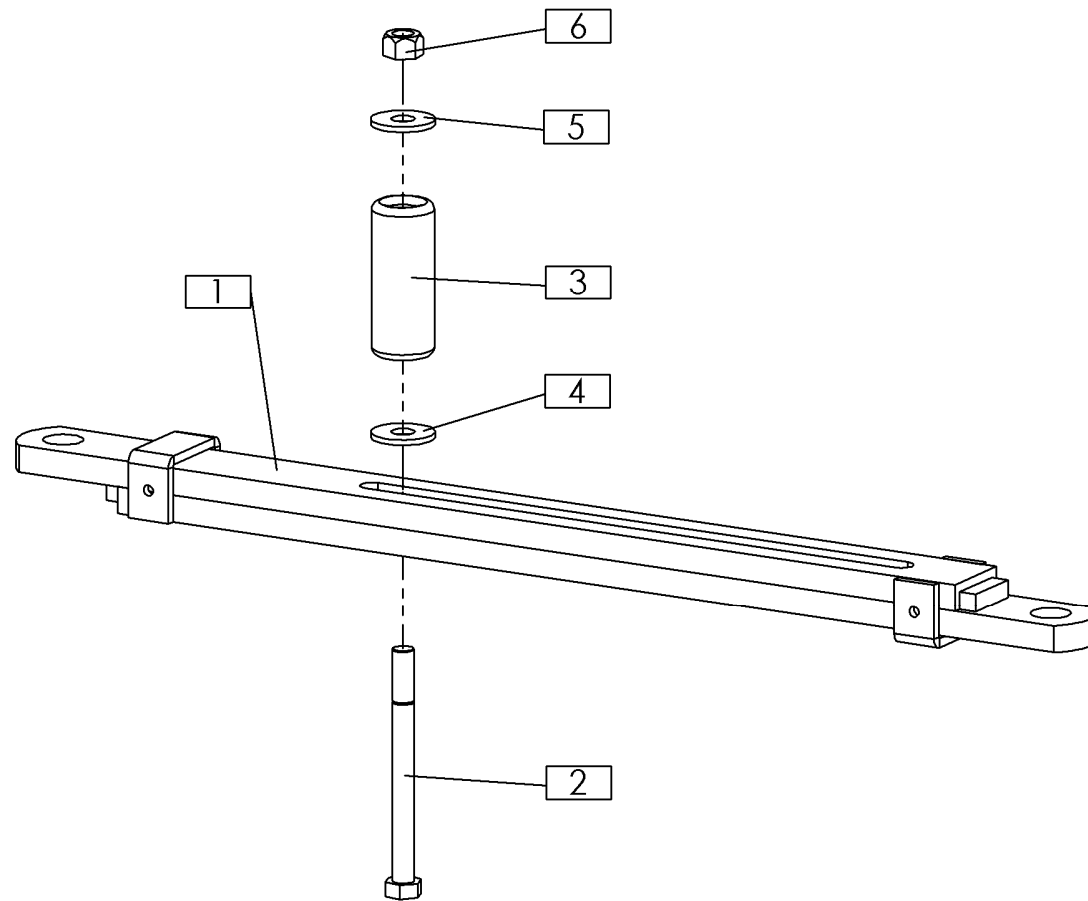

427.02.000.0
 427.03.000.0
 420.00.010.0

420.00.015.0

SPIDER 815 Z PRO = +031

				Velja od tov. št. dalje: SPIDER 815 Z PRO = +031			
				Važi od tvor. broja dalje:			
				Ab masch. Nr.:			
				From mach Nr.:			
Številka Broj Bild Fig.	Kataloška številka Kataloški broj Ersatzteilnummer Spare Part Number	Naziv dela	Naziv dijela	Benennung	Description	Opomba	Količina Komada Menge Quantity
31	150081609	Ležaj KR 6210 2RS	Ležaj KR 6210 2RS	Lager KR 6210 2RS	Bearing KR 6210 2RS		1
32	150065002	Ležaj KR 6010 2Z	Ležaj KR 6010 2Z	Lager KR 6010 2Z	Bearing KR 6010 2Z		2
33	150493102	Vijak M12x35	Vijak M12x35	Schraube M12x35	Screw M12x35		5
34	000248805	Vijak M12x35	Vijak M12x35	Schraube M12x35	Screw M12x35		4
35	150418701	Vijak M16x30	Vijak M16x30	Schraube M16x30	Screw M16x30		1
36	000213101	Vijak M14x 25	Vijak M14x25	Schraube M14x25	Screw M14x25		1
37	150139503	Vijak M12x35	Vijak M12x35	Schraube M12x35	Screw M12x35		1
38	000212004	Vijak M12x30	Vijak M12x30	Schraube M12x30	Screw M12x30		2
39	150526103	Vijak M12x30	Vijak M12x30	Schraube M12x30	Screw M12x30		1
40	150288708	Vijak M10x 95	Vijak M10x95	Schraube M10x95	Screw M10x95		1
41	159445200	Vijak M12x 40	Vijak M12x40	Schraube M12x40	Screw M12x40		1
42	150493406	Vijak M12x 35	Vijak M12x35	Schraube M12x35	Screw M12x35		1
43	151159908	Podložka 8,5 / 24 - 1,5	Podložka 8,5 / 24 - 1,5	Scheibe 8,5 / 24 - 1,5	Washer 8,5 / 24 - 1,5		1
44	150432703	Podložka SKM 14	Podložka SKM 14	Scheibe SKM 14	Washer SKM 14		1
45	150426907	Podložka SKM 12	Podložka SKM 12	Scheibe SKM 12	Washer SKM 12		30
46	150432909	Podložka SKZ 12	Podložka SKZ 12	Scheibe SKZ 12	Washer SKZ 12		5
47	153263408	Podložka 17 / 50 - 5	Podložka 17 / 50 - 5	Scheibe 17 / 50 - 5	Washer 17 / 50 - 5		1
48	150432801	Podložka SKZ 16	Podložka SKZ 16	Scheibe SKZ 16	Washer SKZ 16		1
49	000255805	Vskočnik Z 50x2	Uskočnik vanjski Z 50x2	Sicherungsring aussen Z50x2	Circlip Z 50x2		4
50	000236701	Vskočnik N 90x3	Uskočnik unutrašnji N 90x3	Sicherungsring innen N90x3	Circlip N 90x3		1
51	000246905	Mazalka AM 10x1	Mazalica AM 10x1	Schmiernippel AM 10x1	Lubricator AM 10x1		1
52	150431107	Čep zaštitni notranji (M10x1)	Unutrašnji zaštitni čep (M10x1)	Stoppel – Kunststoff (M10X1)	Plug – plastic (M10X1)		1
53	150435201	Čep zaštitni notranji (M6)	Unutrašnji zaštitni čep (M6)	Stoppel – Kunststoff (M6)	Plug – plastic (M6)		1
54	150093801	Moznik A 8x 7x 63	Klin A8x7x63	Passfeder A8x7x63	Key A8x7x63		1
55	150485200	Puša PAF 35260 P10	Čaura PAF 35260 P10	Büchse PAF 35260 P10	Sleeve PAF 35260 P10		1
56	000237602	Vskočnik Z 35x1,5	Uskočnik vanjski 35x1,5	Sicherungsring aussen 35x1,5	Circlip Z 35x1,5		1
57	150323901	Vijak M12x65	Vijak M12x65	Schraube M12x65	Screw M12x65		5
58	423000170	Prst vzmetni PRO - levi (rdeč)	Opružni prst PRO - lijevi (crveni)	Federzinke PRO - links (rot)	Spring Tine PRO - LH (red)		5
58	423000160	Prst vzmetni PRO - desni (beli)	Opružni prst PRO - desni (beli)	Federzinke PRO - rechts (weiss)	Spring Tine PRO - RH (white)		5
59	910068107	Sponka prsta	Sponka prsta	Zinkenklemme	Tine connector		5
60	150523204	Čep varovalni	Osiguravajući poklopac	Sicherungszapfen	Tap - Protection		5
61	150373303	Vijak M12x60	Vijak M12x60	Schraube M12x60	Screw M12x60		5
62	155203308	Plošča spodnja	Donja ploča	Platte unten	Plate - lower		1