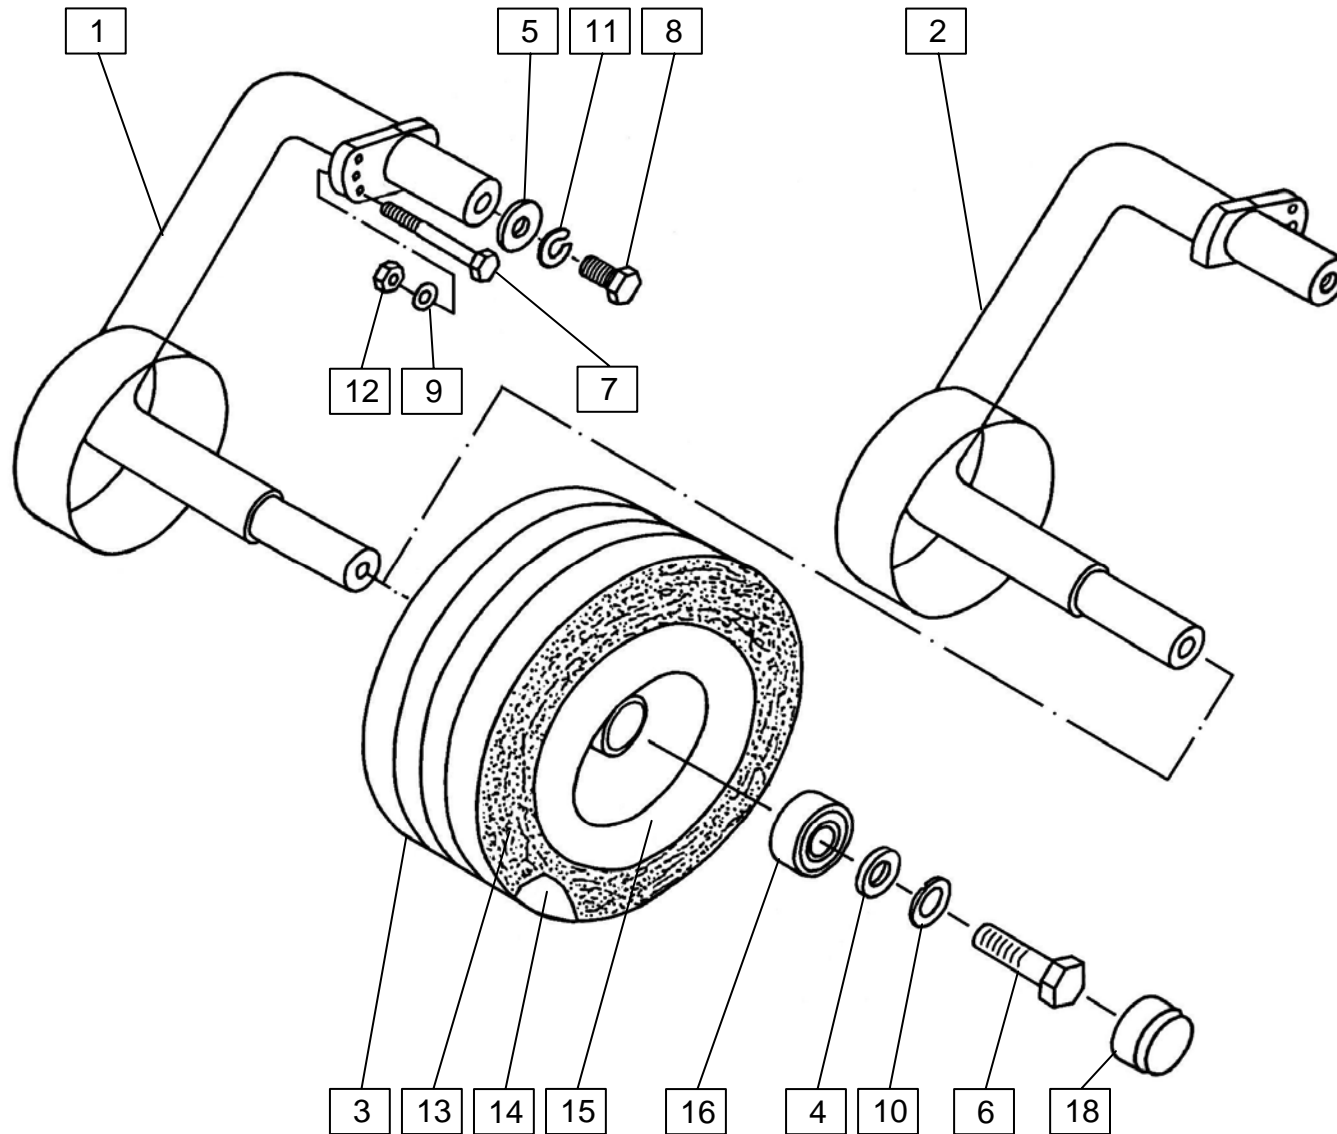

427.02.000.0
 427.03.000.0
 420.00.010.0

420.00.015.0

SPIDER 815 Z PRO = +031

				Velja od tov. št. dalje: SPIDER 815 Z PRO = +031			
				Važi od tvor. broja dalje:			
				Ab masch. Nr.:			
				From mach Nr.:			
Številka Broj Bild Fig.	Kataloška številka Kataloški broj Ersatzteilnummer Spare Part Number	Naziv dela	Naziv dijela	Benennung	Description	Opomba	Količina Komada Menge Quantity
31	150081609	Ležaj KR 6210 2RS	Ležaj KR 6210 2RS	Lager KR 6210 2RS	Bearing KR 6210 2RS		1
32	150065002	Ležaj KR 6010 2Z	Ležaj KR 6010 2Z	Lager KR 6010 2Z	Bearing KR 6010 2Z		2
33	150493102	Vijak M12x35	Vijak M12x35	Schraube M12x35	Screw M12x35		5
34	000248805	Vijak M12x35	Vijak M12x35	Schraube M12x35	Screw M12x35		4
35	150418701	Vijak M16x30	Vijak M16x30	Schraube M16x30	Screw M16x30		1
36	000213101	Vijak M14x 25	Vijak M14x25	Schraube M14x25	Screw M14x25		1
37	150139503	Vijak M12x35	Vijak M12x35	Schraube M12x35	Screw M12x35		1
38	000212004	Vijak M12x30	Vijak M12x30	Schraube M12x30	Screw M12x30		2
39	150526103	Vijak M12x30	Vijak M12x30	Schraube M12x30	Screw M12x30		1
40	150288708	Vijak M10x 95	Vijak M10x95	Schraube M10x95	Screw M10x95		1
41	159445200	Vijak M12x 40	Vijak M12x40	Schraube M12x40	Screw M12x40		1
42	150493406	Vijak M12x 35	Vijak M12x35	Schraube M12x35	Screw M12x35		1
43	151159908	Podložka 8,5 / 24 - 1,5	Podložka 8,5 / 24 - 1,5	Scheibe 8,5 / 24 - 1,5	Washer 8,5 / 24 - 1,5		1
44	150432703	Podložka SKM 14	Podložka SKM 14	Scheibe SKM 14	Washer SKM 14		1
45	150426907	Podložka SKM 12	Podložka SKM 12	Scheibe SKM 12	Washer SKM 12		30
46	150432909	Podložka SKZ 12	Podložka SKZ 12	Scheibe SKZ 12	Washer SKZ 12		5
47	153263408	Podložka 17 / 50 - 5	Podložka 17 / 50 - 5	Scheibe 17 / 50 - 5	Washer 17 / 50 - 5		1
48	150432801	Podložka SKZ 16	Podložka SKZ 16	Scheibe SKZ 16	Washer SKZ 16		1
49	000255805	Vskočnik Z 50x2	Uskočnik vanjski Z 50x2	Sicherungsring aussen Z50x2	Circlip Z 50x2		4
50	000236701	Vskočnik N 90x3	Uskočnik unutrašnji N 90x3	Sicherungsring innen N90x3	Circlip N 90x3		1
51	000246905	Mazalka AM 10x1	Mazalica AM 10x1	Schmiernippel AM 10x1	Lubricator AM 10x1		1
52	150431107	Čep zaštitni notranji (M10x1)	Unutrašnji zaštitni čep (M10x1)	Stoppel – Kunststoff (M10X1)	Plug – plastic (M10X1)		1
53	150435201	Čep zaštitni notranji (M6)	Unutrašnji zaštitni čep (M6)	Stoppel – Kunststoff (M6)	Plug – plastic (M6)		1
54	150093801	Moznik A 8x 7x 63	Klin A8x7x63	Passfeder A8x7x63	Key A8x7x63		1
55	150485200	Puša PAF 35260 P10	Čaura PAF 35260 P10	Büchse PAF 35260 P10	Sleeve PAF 35260 P10		1
56	000237602	Vskočnik Z 35x1,5	Uskočnik vanjski 35x1,5	Sicherungsring aussen 35x1,5	Circlip Z 35x1,5		1
57	150323901	Vijak M12x65	Vijak M12x65	Schraube M12x65	Screw M12x65		5
58	423000170	Prst vzmetni PRO - levi (rdeč)	Opružni prst PRO - lijevi (crveni)	Federzinke PRO - links (rot)	Spring Tine PRO - LH (red)		5
58	423000160	Prst vzmetni PRO - desni (beli)	Opružni prst PRO - desni (beli)	Federzinke PRO - rechts (weiss)	Spring Tine PRO - RH (white)		5
59	910068107	Sponka prsta	Sponka prsta	Zinkenklemme	Tine connector		5
60	150523204	Čep varovalni	Osiguravajući poklopac	Sicherungszapfen	Tap - Protection		5
61	150373303	Vijak M12x60	Vijak M12x60	Schraube M12x60	Screw M12x60		5
62	155203308	Plošča spodnja	Donja ploča	Platte unten	Plate - lower		1