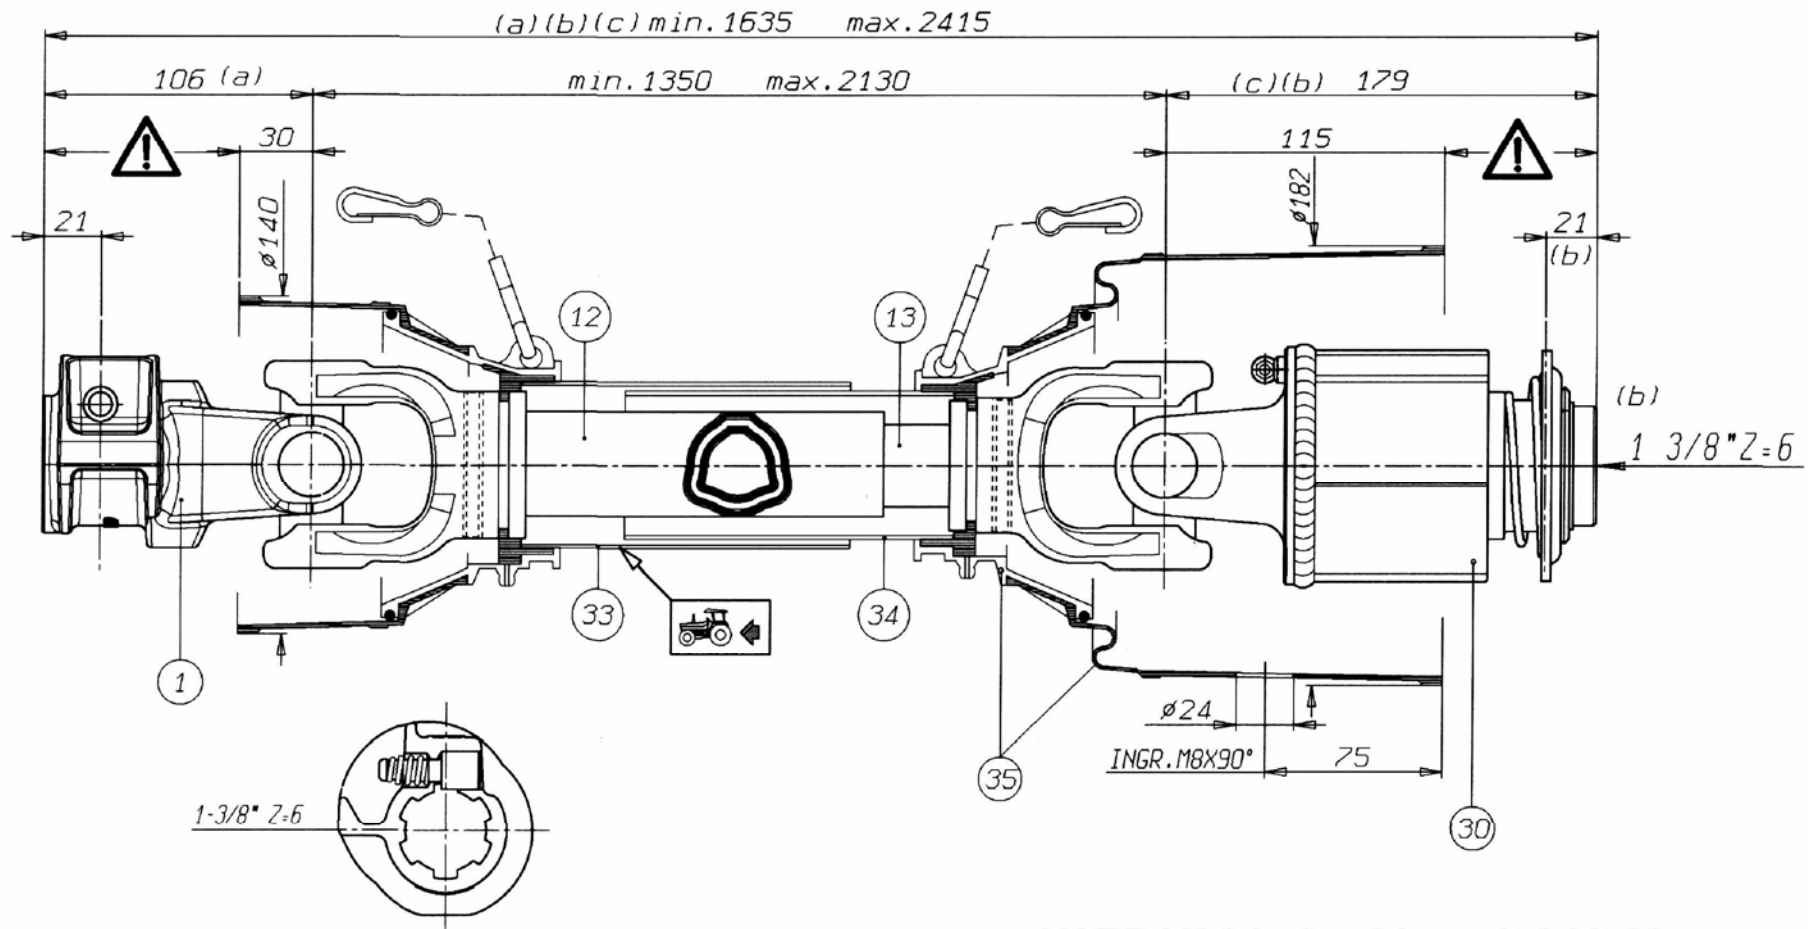

15

Številka Broj Bild Fig.	Kataloška številka Kataloški broj Ersatzteilnummer Spare Part Number	Naziv dela	Naziv dijela	Benennung	Description	Opomba	Količina Komada Menge Quantity
1	155915405	Vodilo 1 var.	Vođica 1 var.	Spurstange 1 geschw.	Steering rod 1 welded		1
2	155915502	Vodilo 2 var.	Vođica 2 var.	Spurstange 2 geschw.	Steering rod 2 welded		1
3	156530202	Vodilo 3 var.	Vođica 3 var.	Spurstange 3 geschw.	Steering rod 3 welded		1
4	156530408	Vodilo 4 var.	Vođica 4 var.	Spurstange 4 geschw.	Steering rod 4 welded		1
5	152576108	Sornik 5-16 x 85	Svornjak 5-16 x 85	Bolzen 5-16 x 85	Pin 5-16 x 85		1
6	150451200	Čep notranji plastični M12x1,5	Unutrašnji plastični čep M12x1,5	Plastikzapfen innen M12x1,5	Plastic plug – inner M12x1,5		1
7	155040706	Ščetka zaščitna kpl.	Zaštitna četka kpl.	Schutzbürste zus.	Protection brush cpl.		1
8	155091900	Valj hidravlični s plinsko vzmetio	Cilindar hidraulički s plinskom oprugom	Steuerzylinder	Steering cylinder		1
9	155075205	Nosilec var.	Nosač var.	Steuerzylinderträger geschw.	Steering cylinder –holder weld.		1
10	000251300	Podložka 16 Zn – 200HV	Podložka 16 Zn – 200HV	Scheibe 16 Zn – 200HV	Washer 16 Zn – 200HV		5
11	151803702	Sornik 5-16 x 65	Svornjak 5-16 x 65	Bolzen 5-16 x 65	Pin 5-16 x 65		1
12	150016306	Zatič prožni 4 x 24	Opružni klin 4 x24	Spannhülse 4 x24	Tension pin 4 x24		6
13	153941505	Objemka	Spojka	Schelle	Clip		1
14	000207608	Vijak M 6x16	Vijak M 6x16	Schraube M 6x16	Screw M 6x16		1
15	150426603	Podložka SKM 6	Podložka SKM 6	Scheibe SKM 6	Washer SKM 6		1
16	150127909	Vijak M10x 45	Vijak M10x45	Schraube M10x45	Screw M10x45		1
17	150275400	Matica M10	Navrtka M10	Mutter M10	Nut M10		1
18	152705601	Sornik 5-16 x 52	Svornjak 5-16 x 52	Bolzen 5-16 x 52	Pin 5-16 x 52		1
19	000225303	Podložka 10 Zn - 200HV	Podložka 10 Zn - 200HV	Scheibe 10 Zn - 200HV	Washer 10 Zn - 200HV		1
21	155915904	Kazalec	Kazalec	Indicator	Zeigestock		1
22	151058303	Podložka 16,1/ 26 - 1	Podložka 16,1/ 26 - 1	Scheibe 16,1/ 26 - 1	Washer 16,1/ 26 - 1		2
23	150415900	Čep PVC za cev 30x30x3	Čep PVC za cev 30x30x3	Kunststoffdeckel Rohr 30x30x3	Ulastic plug 30x30x3		1
24	154267402	Streme	Petlja	Rohrschelle	Clamp		1
25	150426505	Matica M 7	Navrtka M 7	Mutter M 7	Nut M 7		1
26	155092204	Puša 4- 16 / 25 - 49	Čaura 4- 16 / 25 - 49	Büchse 4- 16 / 25 - 49	Sleeve 4- 16 / 25 - 49		1
27	150014004	Podložka tesnilna A10 x14	Zaptivna podložka A 10x14	Dichtungsscheibe A 10x14	Packing A 10x14		1
28	155915806	Vilica	Viljuška	Gabel	Fork		1
29	155092919	Cev 1SN DN 6 2500 A1 M14X1,5 G M10X1	Cev 1SN DN 6 2500 A1 M14X1,5 G M10X1	Rohr 1SN DN 6 2500 A1 M14X1,5 G M10X1	Tube 1SN DN 6 2500 A1 M14X1,5 G M10X1		1
30	150592004	Pipa DN 6 M14X1,5 s spojko (ISO 5675)	Pipa zatvorna DN 6 sa spojnicom M14x1,5 (ISO	Abstellhahn DN 6 stecker M14x1,5 (ISO 5675)	Tap closing DN 6 pin M14x1,5 (ISO 5675)		1
31	150167704	Vezica VTO 15 250	Vrpca VTO 15 250	Schelle VTO 15 250	Clip VTO 15 250		1
32	000222707	Matica M20	Navrtka M20	Mutter M20	Nut M20		1