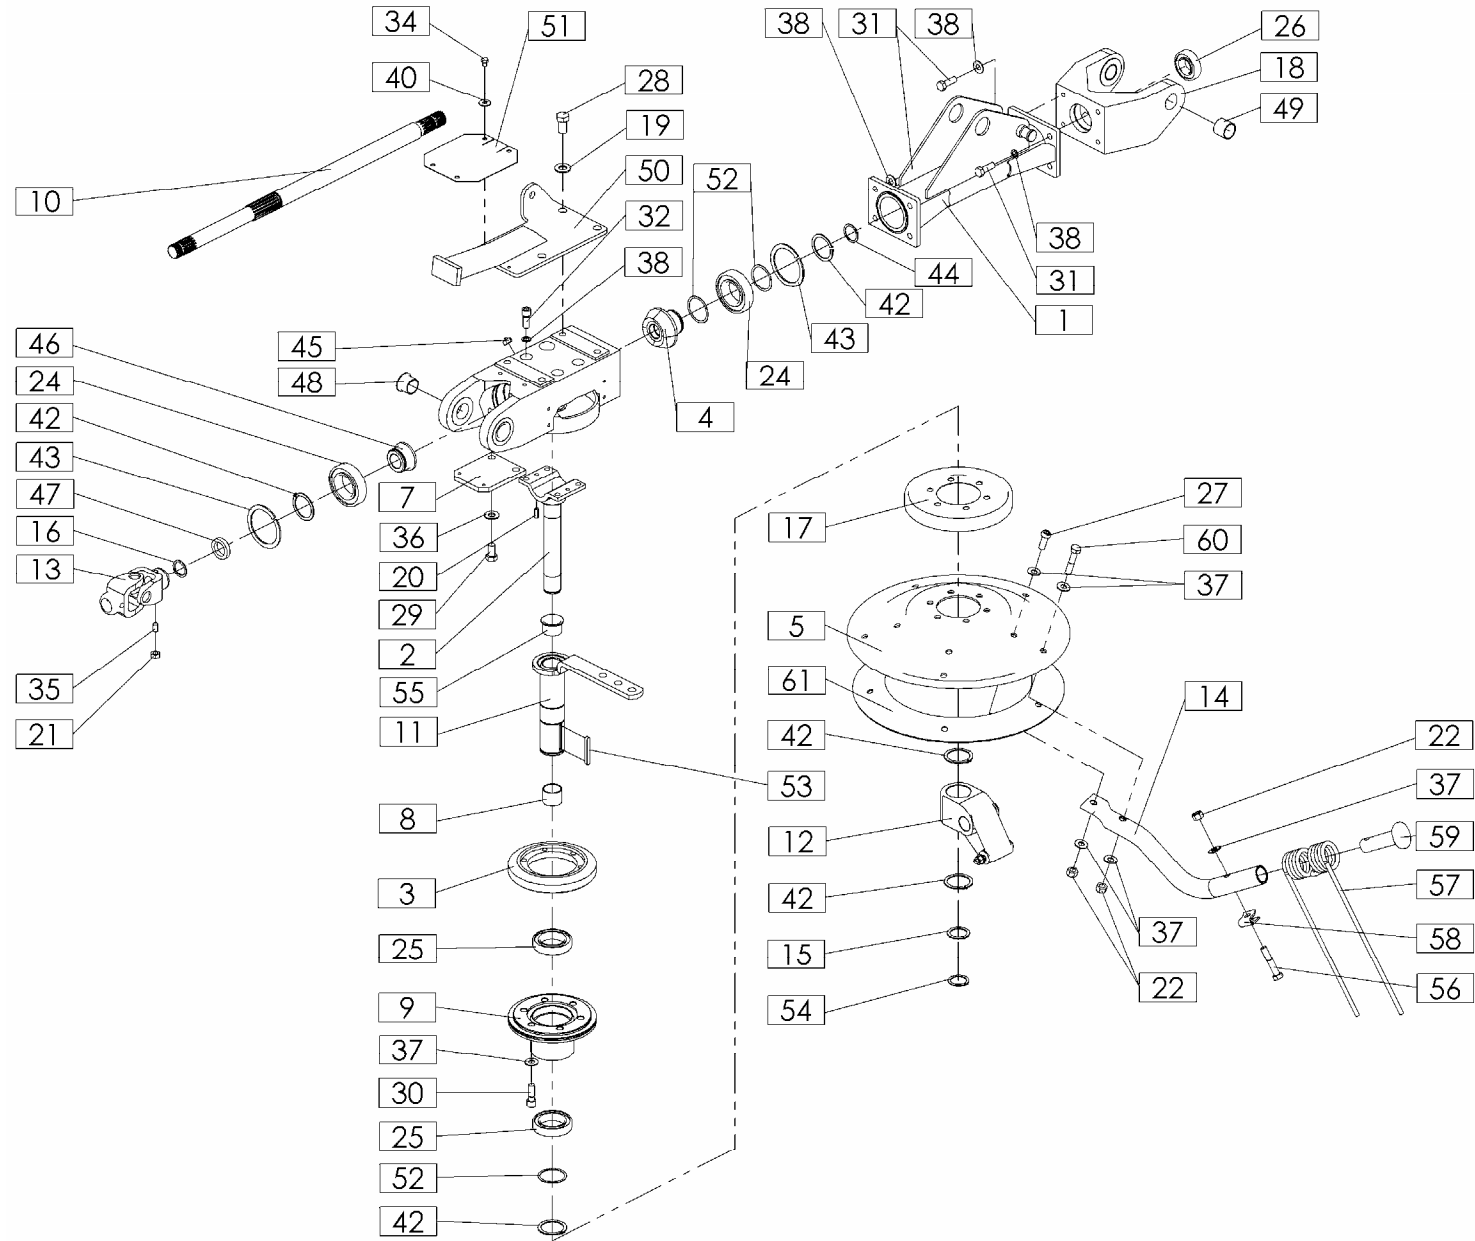

424.13.000.0
 424.14.000.0
 420.08.000.1
 420.09.000.1

425.15.000.0
 425.16.000.0

427.04.000.0
 427.05.000.0
 420.00.010.0

420.00.015.0

SPIDER 815 Z PRO = +031

				Velja od tov. št. dalje: SPIDER 815 Z PRO = +031			
				Važi od tvor. broja dalje:			
				Ab masch. Nr.:			
				From mach Nr.:			
Številka Broj Bild Fig.	Kataloška številka Kataloški broj Ersatzteilnummer Spare Part Number	Naziv dela	Naziv dijela	Benennung	Description	Opomba	Količina Komada Menge Quantity
1	155773406	Cev srednja var.	Cijev srednja var.	Mittelrohr geschw.	Tube welded		1
2	155035801	Os var.	Osovinna var.	Achse geschw.	Axle welded		1
3	153920109	Zobnik stožčasti 5-36/5	Konusni zupčanik 5-36/5	Kegelrad 5-36/5	Bevel gear 5-36/5		1
4	154290618	Zobnik stožčasti 1-16/5	Konusni zupčanik 1-16/5	Kegelrad 1-16/5	Bevel gear 1-16/5		1
5	155914807	Kolut	Kolut	Kreiselplatte	Rotor plate		1
6	153920912	Ohišje gonila 2 levo	Kučište reduktora 2 levo	Getriebegehäuse 2 links	Gearbox housing 2 left		1
6	153920814	Ohišje gonila 2 desno	Kučište reduktora 2 desno	Getriebegehäuse 2 rechts	Gearbox housing 2 right		1
7	153587906	Naslon	Naslonjač	Begrenzungsplatte	Stop plate		1
8	150391203	Puša PM 3530DX GLACIER	Čaura PM 3530DX GLACIER	Büchse PM 3530DX GLACIER	Sleeve PM 3530DX GLACIER		1
9	155036105	Prirobnica var.	Prirobnica var.	Flansch geschw.	Flange welded		1
10	155761605	Gred 15-35/w35x2x16/ 776	Vratilo 15-35/w35x2x16/ 776	Welle 15-35/w35x2x16/ 776	Shaft 15-35/w35x2x16/ 776		1
11	155036409	Cev krmilna var.	Komandna cev var.	Steuerrohr geschw.	Steering tube welded		1
12	153919807	Nosilec kolesa	Nosač točkova	Radhalter	Wheel holder		1
13	150436905	Zglob enojni B&P 81G2000072/b	Jednostruki zglob B&P 81G2000072/b	Kreuzgelenk B&P 81G2000072/b	Universal joint B&P 81G2000072/b		1
14	420000111	Nosilec prsta – (rdeč) (RAL 3002)	Nosač grabalja – (crveni) (RAL 3002)	Zinkenträger – (rot) (RAL 3002)	Spring tine arm – (red) (RAL 3002)		5
15	151002202	Podložka 35,2/ 46 - 2	Podložka 35,2/ 46 - 2	Scheibe 35,2/ 46 - 2	Washer 35,2/ 46 - 2		1
16	151013708	Podložka-stavek 30,2/ 38	Podložka stavek 30,2/ 38	Scheibe – Satz 30,2/ 38	Washer – set 30,2/ 38		1
17	155035909	Zaščita	Zaščita	Wickelschutz	Coil up protection		1
18	154275000	Vilica	Viljuška	Gabel	Fork		1
19	150427005	Podložka SKM 16	Podložka SKM 16	Scheibe SKM 16	Washer SKM 16		5
20	150294201	Zatič prožni 8x20	Opružni klin 8x20	Spannhülse 8x20	Tension pin 8x20		2
21	000221307	Matica M10	Navrtka M10	Mutter M10	Nut M10		1
22	150393602	Matica M12	Navrtka M12	Mutter M12	Nut M12		15
23	150275400	Matica M10	Navrtka M10	Mutter M10	Nut M10		1
24	150081609	Ležaj KR 6210 2RS	Ležaj KR 6210 2RS	Lager KR 6210 2RS	Bearing KR 6210 2RS		2
25	150065002	Ležaj KR 6010 2Z	Ležaj KR 6010 2Z	Lager KR 6010 2Z	Bearing KR 6010 2Z		2
26	000243105	Ležaj KR 6206 2RS	Ležaj KR 6206 2RS	Lager KR 6206 2RS	Bearing KR 6206 2RS		1
27	150493102	Vijak M12x35	Vijak M12x35	Schraube M12x35	Screw M12x35		5
28	150418701	Vijak M16x30	Vijak M16x30	Schraube M16x30	Screw M16x30		5
29	000213101	Vijak M14x 25	Vijak M14x25	Schraube M14x25	Screw M14x25		2
30	150139503	Vijak M12x 35	Vijak M12x 35	Schraube M12x 35	Screw M12x 35		6