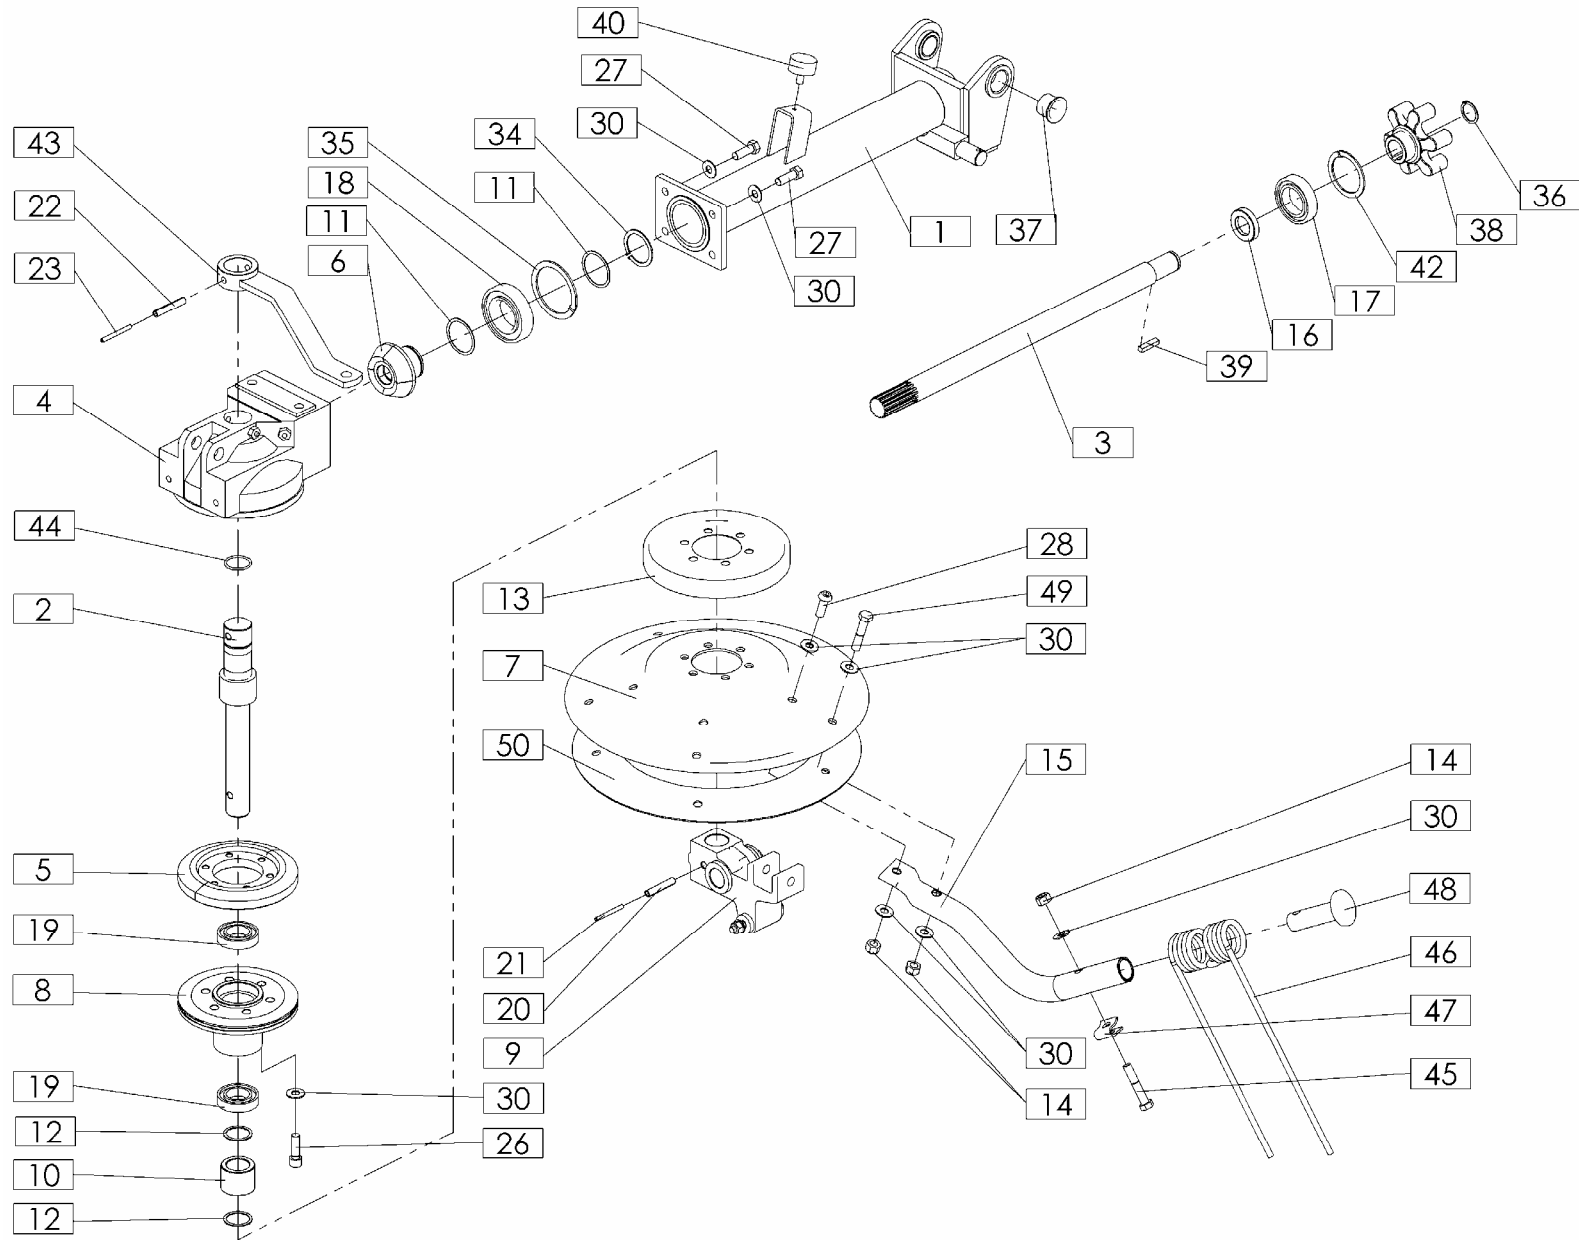

427.08.000.0
427.09.000.0
420.00.010.0

420.00.015.0

SPIDER 815 Z PRO = +031