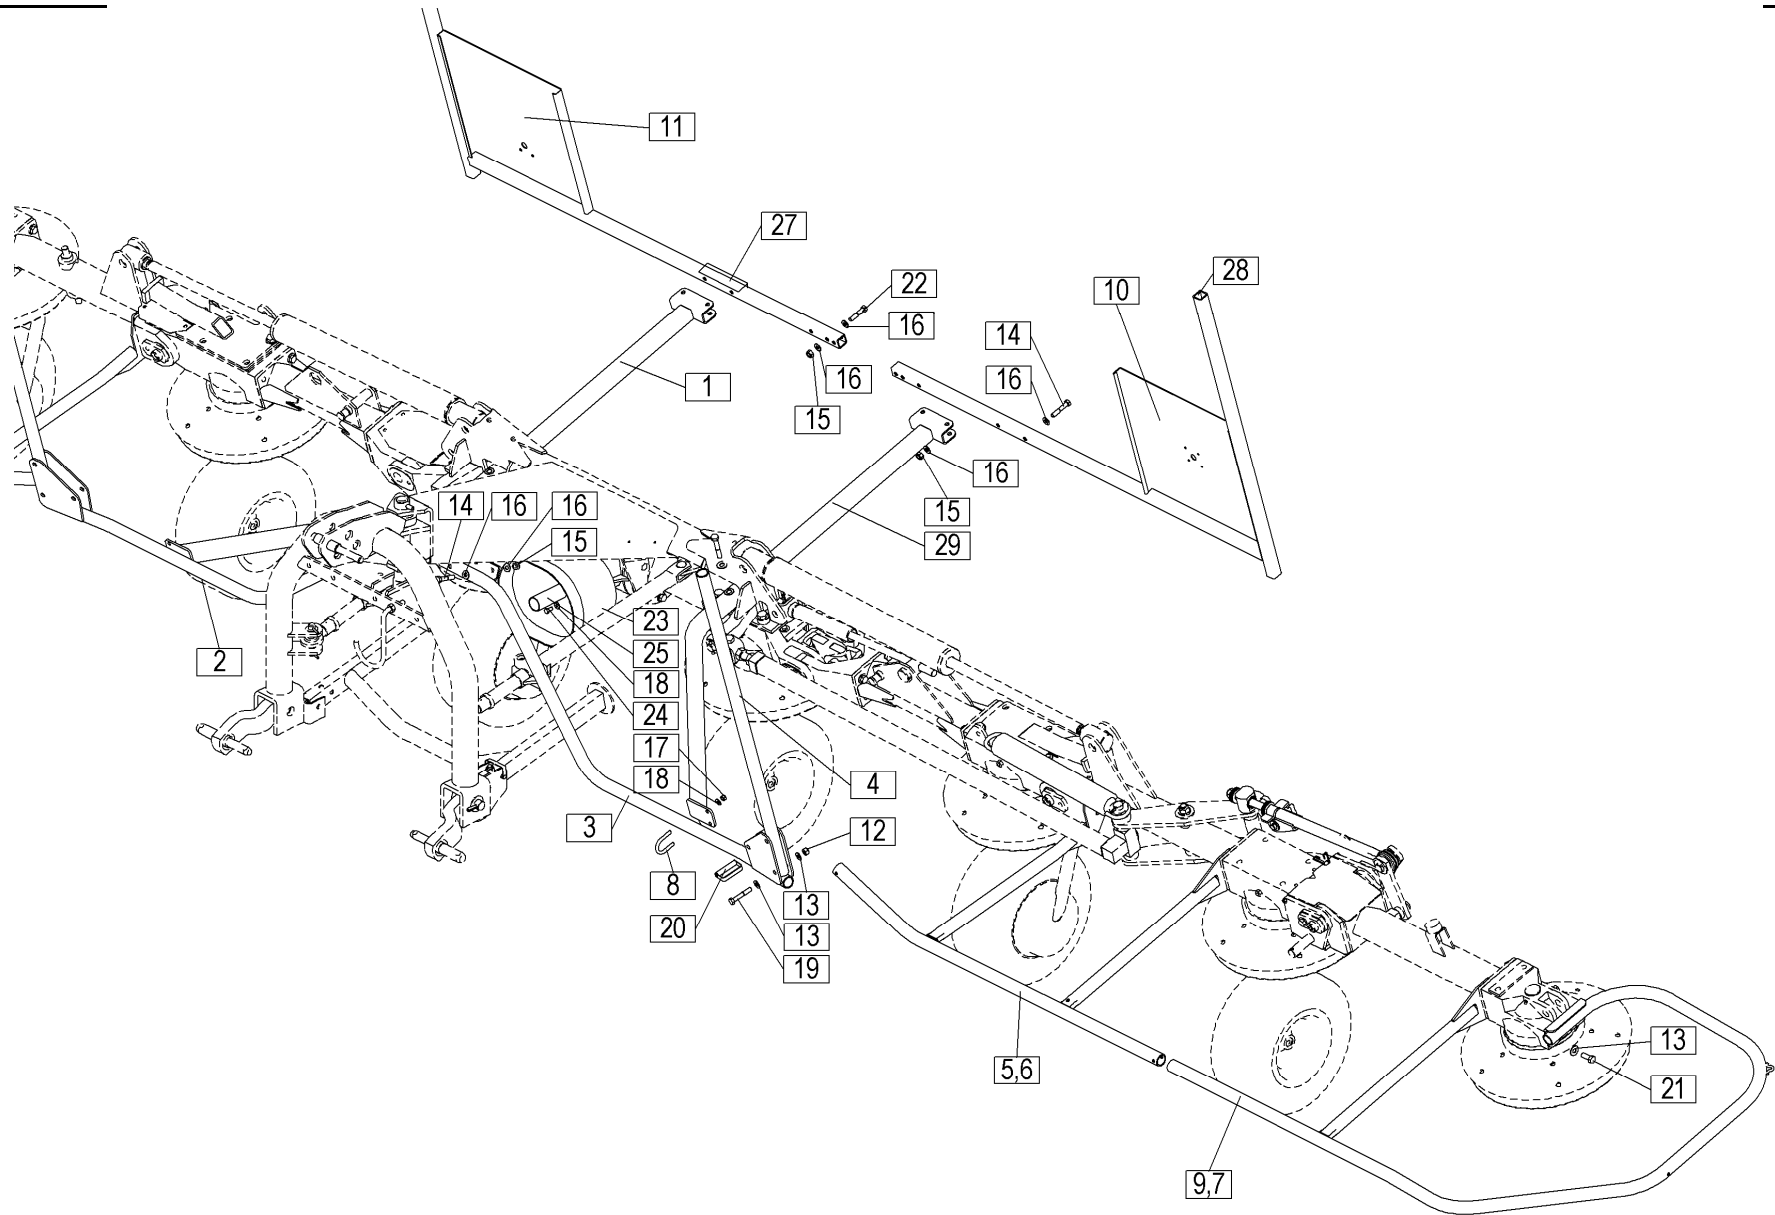

427.02.000.0
 427.03.000.0
 420.00.010.0

420.00.015.0

SPIDER 815 Z PRO = +031

				Velja od tov. št. dalje: SPIDER 815 Z PRO = +031			
				Važi od tvor. broja dalje:			
				Ab masch. Nr.:			
				From mach Nr.:			
Številka Broj Bild Fig.	Kataloška številka Kataloški broj Ersatzteilnummer Spare Part Number	Naziv dela	Naziv dijela	Benennung	Description	Opomba	Količina Komada Menge Quantity
31	150081609	Ležaj KR 6210 2RS	Ležaj KR 6210 2RS	Lager KR 6210 2RS	Bearing KR 6210 2RS		1
32	150065002	Ležaj KR 6010 2Z	Ležaj KR 6010 2Z	Lager KR 6010 2Z	Bearing KR 6010 2Z		2
33	150493102	Vijak M12x35	Vijak M12x35	Schraube M12x35	Screw M12x35		5
34	000248805	Vijak M12x35	Vijak M12x35	Schraube M12x35	Screw M12x35		4
35	150418701	Vijak M16x30	Vijak M16x30	Schraube M16x30	Screw M16x30		1
36	000213101	Vijak M14x 25	Vijak M14x25	Schraube M14x25	Screw M14x25		1
37	150139503	Vijak M12x35	Vijak M12x35	Schraube M12x35	Screw M12x35		1
38	000212004	Vijak M12x30	Vijak M12x30	Schraube M12x30	Screw M12x30		2
39	150526103	Vijak M12x30	Vijak M12x30	Schraube M12x30	Screw M12x30		1
40	150288708	Vijak M10x 95	Vijak M10x95	Schraube M10x95	Screw M10x95		1
41	159445200	Vijak M12x 40	Vijak M12x40	Schraube M12x40	Screw M12x40		1
42	150493406	Vijak M12x 35	Vijak M12x35	Schraube M12x35	Screw M12x35		1
43	151159908	Podložka 8,5 / 24 - 1,5	Podložka 8,5 / 24 - 1,5	Scheibe 8,5 / 24 - 1,5	Washer 8,5 / 24 - 1,5		1
44	150432703	Podložka SKM 14	Podložka SKM 14	Scheibe SKM 14	Washer SKM 14		1
45	150426907	Podložka SKM 12	Podložka SKM 12	Scheibe SKM 12	Washer SKM 12		30
46	150432909	Podložka SKZ 12	Podložka SKZ 12	Scheibe SKZ 12	Washer SKZ 12		5
47	153263408	Podložka 17 / 50 - 5	Podložka 17 / 50 - 5	Scheibe 17 / 50 - 5	Washer 17 / 50 - 5		1
48	150432801	Podložka SKZ 16	Podložka SKZ 16	Scheibe SKZ 16	Washer SKZ 16		1
49	000255805	Vskočnik Z 50x2	Uskočnik vanjski Z 50x2	Sicherungsring aussen Z50x2	Circlip Z 50x2		4
50	000236701	Vskočnik N 90x3	Uskočnik unutrašnji N 90x3	Sicherungsring innen N90x3	Circlip N 90x3		1
51	000246905	Mazalka AM 10x1	Mazalica AM 10x1	Schmiernippel AM 10x1	Lubricator AM 10x1		1
52	150431107	Čep zaštitni notranji (M10x1)	Unutrašnji zaštitni čep (M10x1)	Stoppel – Kunststoff (M10X1)	Plug – plastic (M10X1)		1
53	150435201	Čep zaštitni notranji (M6)	Unutrašnji zaštitni čep (M6)	Stoppel – Kunststoff (M6)	Plug – plastic (M6)		1
54	150093801	Moznik A 8x 7x 63	Klin A8x7x63	Passfeder A8x7x63	Key A8x7x63		1
55	150485200	Puša PAF 35260 P10	Čaura PAF 35260 P10	Büchse PAF 35260 P10	Sleeve PAF 35260 P10		1
56	000237602	Vskočnik Z 35x1,5	Uskočnik vanjski 35x1,5	Sicherungsring aussen 35x1,5	Circlip Z 35x1,5		1
57	150323901	Vijak M12x65	Vijak M12x65	Schraube M12x65	Screw M12x65		5
58	423000170	Prst vzmetni PRO - levi (rdeč)	Opružni prst PRO - lijevi (crveni)	Federzinke PRO - links (rot)	Spring Tine PRO - LH (red)		5
58	423000160	Prst vzmetni PRO - desni (beli)	Opružni prst PRO - desni (beli)	Federzinke PRO - rechts (weiss)	Spring Tine PRO - RH (white)		5
59	910068107	Sponka prsta	Sponka prsta	Zinkenklemme	Tine connector		5
60	150523204	Čep varovalni	Osiguravajući poklopac	Sicherungszapfen	Tap - Protection		5
61	150373303	Vijak M12x60	Vijak M12x60	Schraube M12x60	Screw M12x60		5
62	155203308	Plošča spodnja	Donja ploča	Platte unten	Plate - lower		1