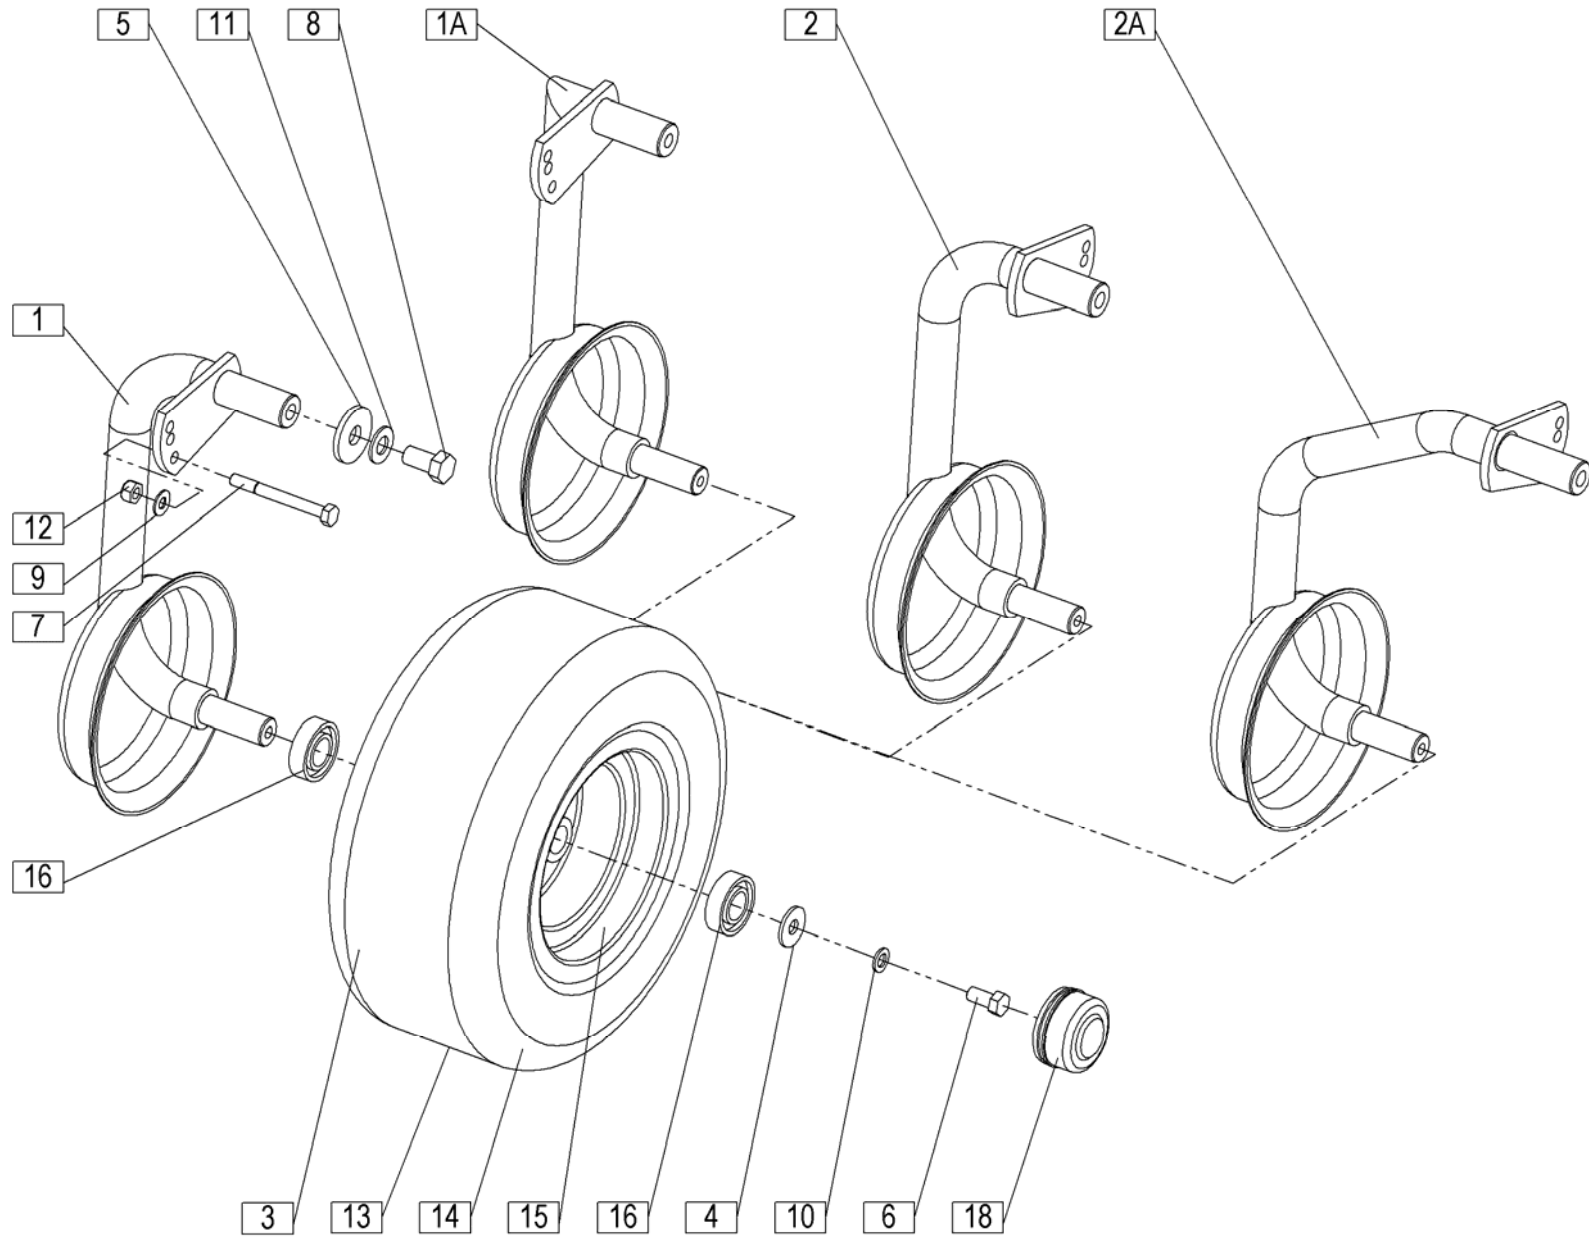

424.13.000.0
424.14.000.0
420.08.000.1
420.09.000.1