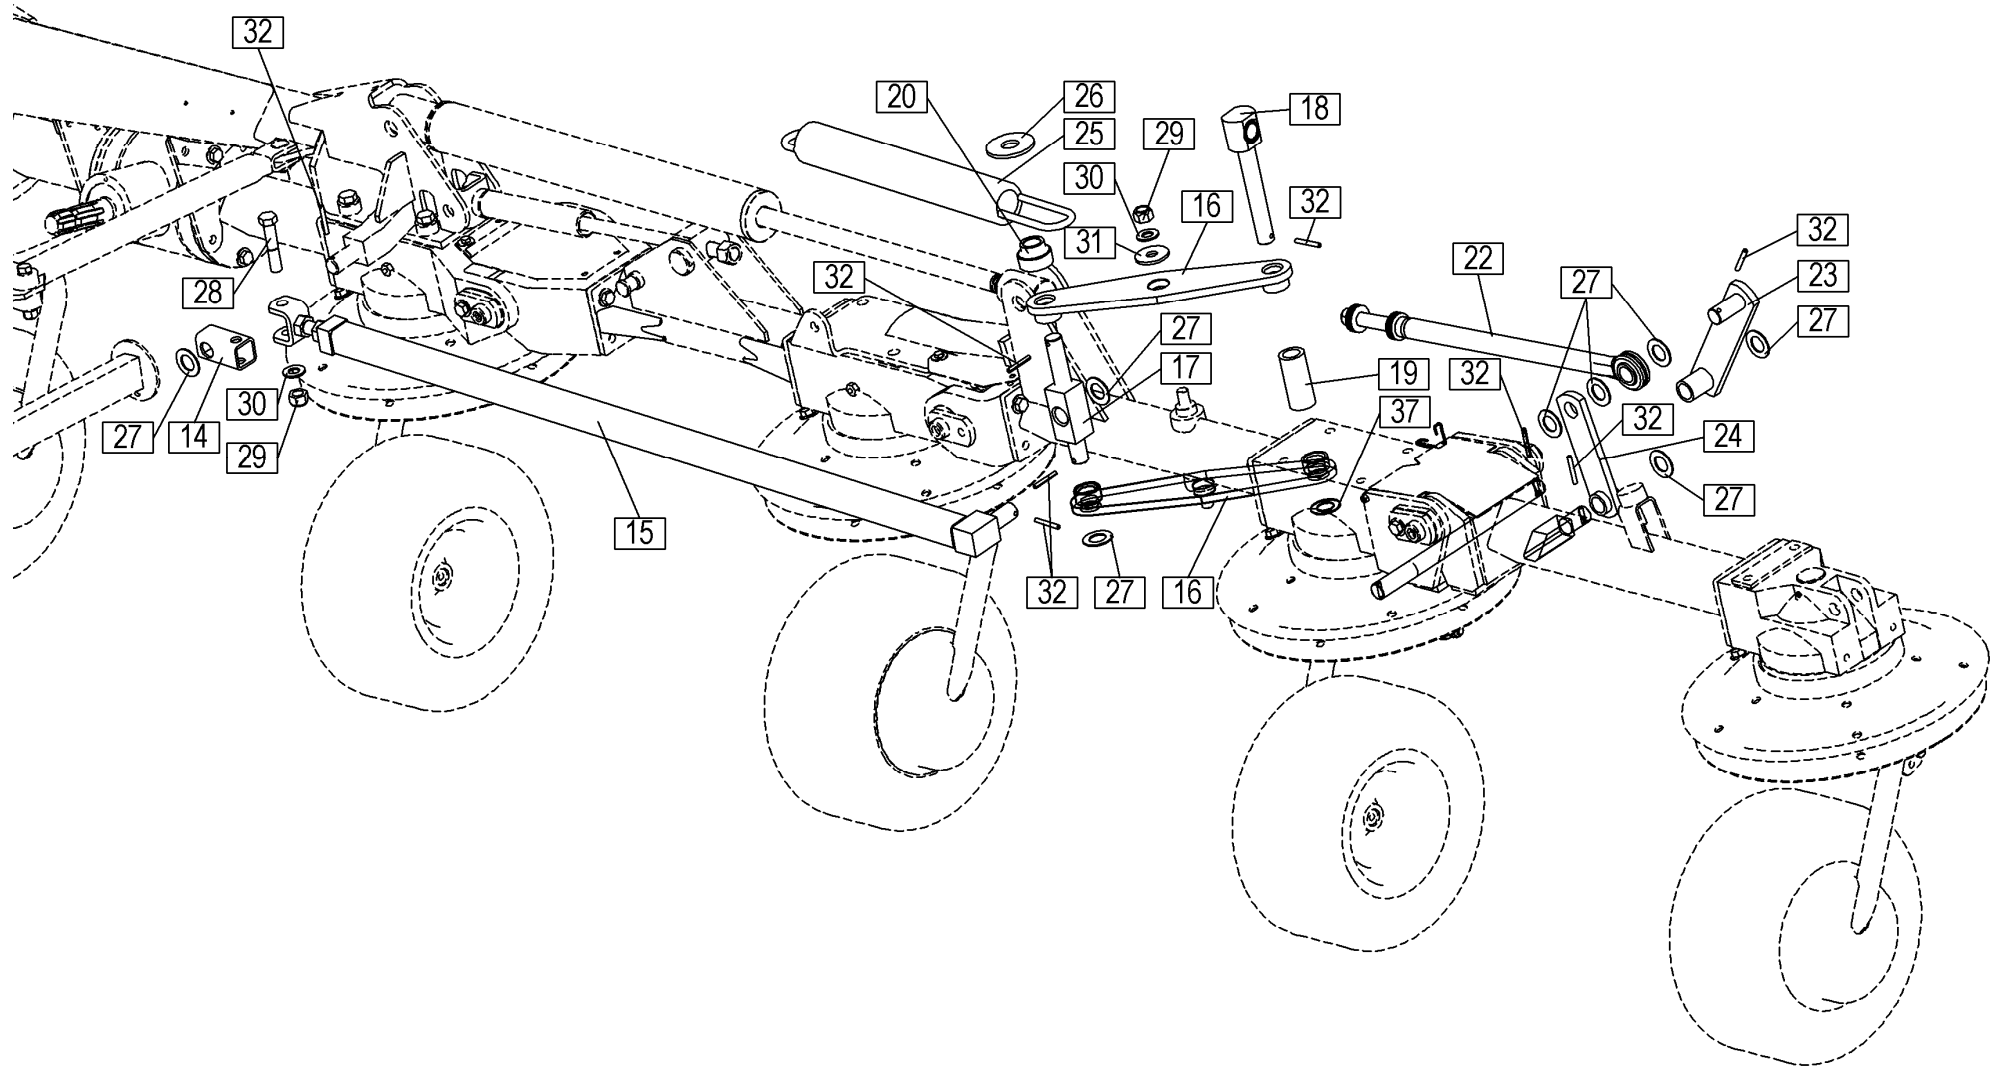

427.08.000.0
 427.09.000.0
 420.00.010.0

420.00.015.0

SPIDER 815 Z PRO =+041

427.08.000.0
 427.09.000.0
 420.00.010.0

420.00.015.0

SPIDER 815 Z PRO =+041

Velja od tov. št. dalje: **SPIDER 815 Z PRO =+041**
 Važi od tvor. broja dalje:
 Ab masch. Nr.:
 From mach Nr.: