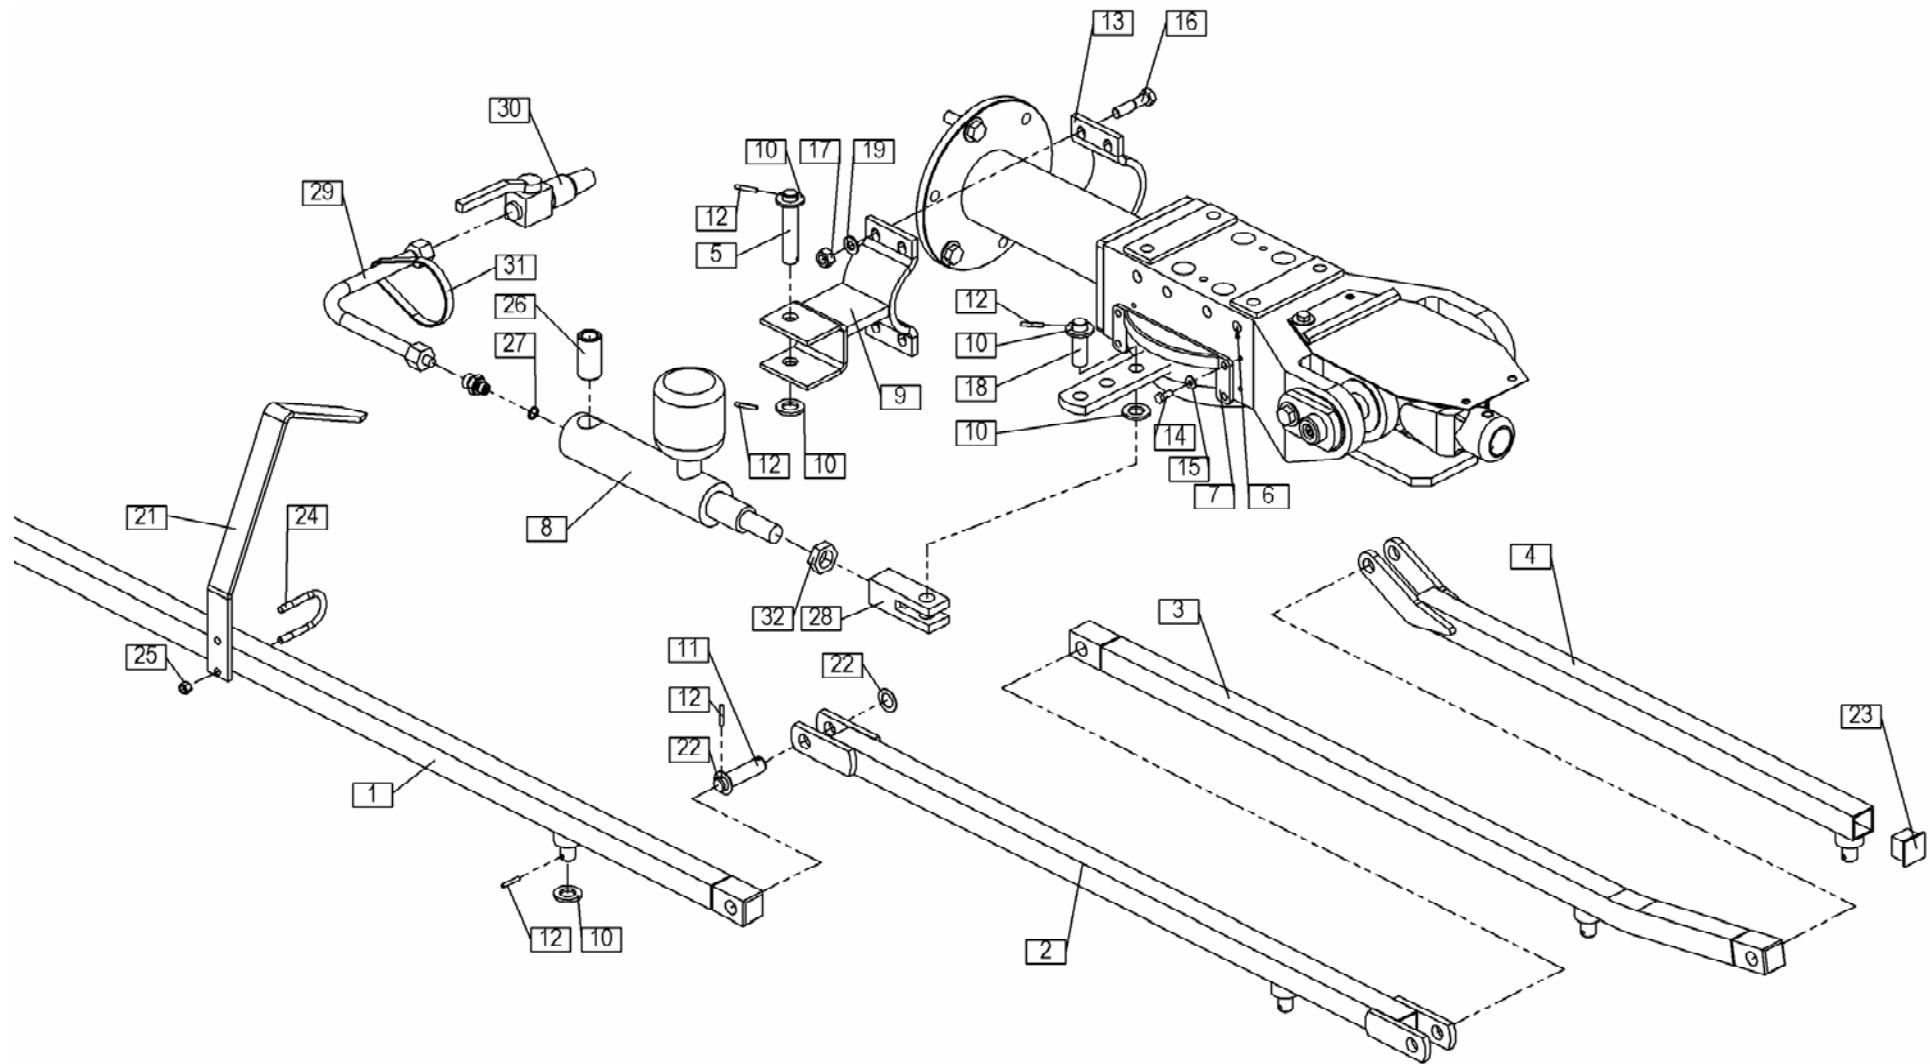

Velja od tov. št. dalje: **SPIDER 815 Z PRO =+041**
Važi od tvor. broja dalje:
Ab masch. Nr.:
From mach Nr.:

16

Številka Broj Bild Fig.	Kataloška številka Kataloški broj Ersatzteilnummer Spare Part Number	Naziv dela	Naziv dijela	Benennung	Description	Opomba	Količina Komada Menge Quantity
1	155915405	Vodilo 1 var.	Vođica 1 var.	Spurstange 1 geschw.	Steering rod 1 welded		1
2	155915502	Vodilo 2 var.	Vođica 2 var.	Spurstange 2 geschw.	Steering rod 2 welded		1
3	156530202	Vodilo 3 var.	Vođica 3 var.	Spurstange 3 geschw.	Steering rod 3 welded		1
4	156530408	Vodilo 4 var.	Vođica 4 var.	Spurstange 4 geschw.	Steering rod 4 welded		1
5	152576108	Sornik 5-16 x 85	Svornjak 5-16 x 85	Bolzen 5-16 x 85	Pin 5-16 x 85		1
6	150451200	Čep notranji plastični M12x1,5	Unutrašnji plastični čep M12x1,5	Plastikzapfen innen M12x1,5	Plastic plug – inner M12x1,5		1
7	155040706	Ščetka zaščitna kpl.	Zaštitna četka kpl.	Schutzbürste zus.	Protection brush cpl.		1
8	155091900	Valj hidravlični s plinsko vzmetio	Cilindar hidraulički s plinskom opruqom	Steuerzylinder	Steering cylinder		1
9	155075205	Nosilec var.	Nosač var.	Steuerzylinderträger geschw.	Steering cylinder –holder weld.		1
10	000251300	Podložka 16 Zn – 200HV	Podložka 16 Zn – 200HV	Scheibe 16 Zn – 200HV	Washer 16 Zn – 200HV		5
11	151803702	Sornik 5-16 x 65	Svornjak 5-16 x 65	Bolzen 5-16 x 65	Pin 5-16 x 65		1
12	150016306	Zatič prožni 4 x 24	Opružni klin 4 x24	Spannhülse 4 x24	Tension pin 4 x24		6
13	153941505	Objemka	Spojka	Schelle	Clip		1
14	000207608	Vijak M 6x16	Vijak M 6x16	Schraube M 6x16	Screw M 6x16		1
15	150426603	Podložka SKM 6	Podložka SKM 6	Scheibe SKM 6	Washer SKM 6		1
16	150127909	Vijak M10x 45	Vijak M10x45	Schraube M10x45	Screw M10x45		1
17	150275400	Matica M10	Navrtka M10	Mutter M10	Nut M10		1
18	152705601	Sornik 5-16 x 52	Svornjak 5-16 x 52	Bolzen 5-16 x 52	Pin 5-16 x 52		1
19	000225303	Podložka 10 Zn - 200HV	Podložka 10 Zn - 200HV	Scheibe 10 Zn - 200HV	Washer 10 Zn - 200HV		1
21	155915904	Kazalec	Kazalec	Indicator	Zeigestock		1
22	151058303	Podložka 16,1/ 26 - 1	Podložka 16,1/ 26 - 1	Scheibe 16,1/ 26 - 1	Washer 16,1/ 26 - 1		2
23	150415900	Čep PVC za cev 30x30x3	Čep PVC za cev 30x30x3	Kunststoffdeckel Rohr 30x30x3	Ulastic plug 30x30x3		1
24	154267402	Streme	Petlja	Rohrschelle	Clamp		1
25	150426505	Matica M 7	Navrtka M 7	Mutter M 7	Nut M 7		1
26	155092204	Puša 4- 16 / 25 - 49	Čaura 4- 16 / 25 - 49	Büchse 4- 16 / 25 - 49	Sleeve 4- 16 / 25 - 49		1
27	150014004	Podložka tesnilna A10 x14	Zaptivna podložka A 10x14	Dichtungsscheibe A 10x14	Packing A 10x14		1
28	155915806	Vilica	Viljuška	Gabel	Fork		1
29	155092919	Cev 1SN DN 6 2500 A1 M14X1,5 G M10X1	Cev 1SN DN 6 2500 A1 M14X1,5 G M10X1	Rohr 1SN DN 6 2500 A1 M14X1,5 G M10X1	Tube 1SN DN 6 2500 A1 M14X1,5 G M10X1		1
30	150592004	Pipa DN 6 M14X1,5 s spojko (ISO 5675)	Pipa zatvorna DN 6 sa spojnicom M14x1,5 (ISO	Abstellhahn DN 6 stecker M14x1,5 (ISO 5675)	Tap closing DN 6 pin M14x1,5 (ISO 5675)		1
31	150167704	Vežica VTO 15 250	Vrpca VTO 15 250	Schelle VTO 15 250	Clip VTO 15 250		1
32	000222707	Matica M20	Navrtka M20	Mutter M20	Nut M20		1