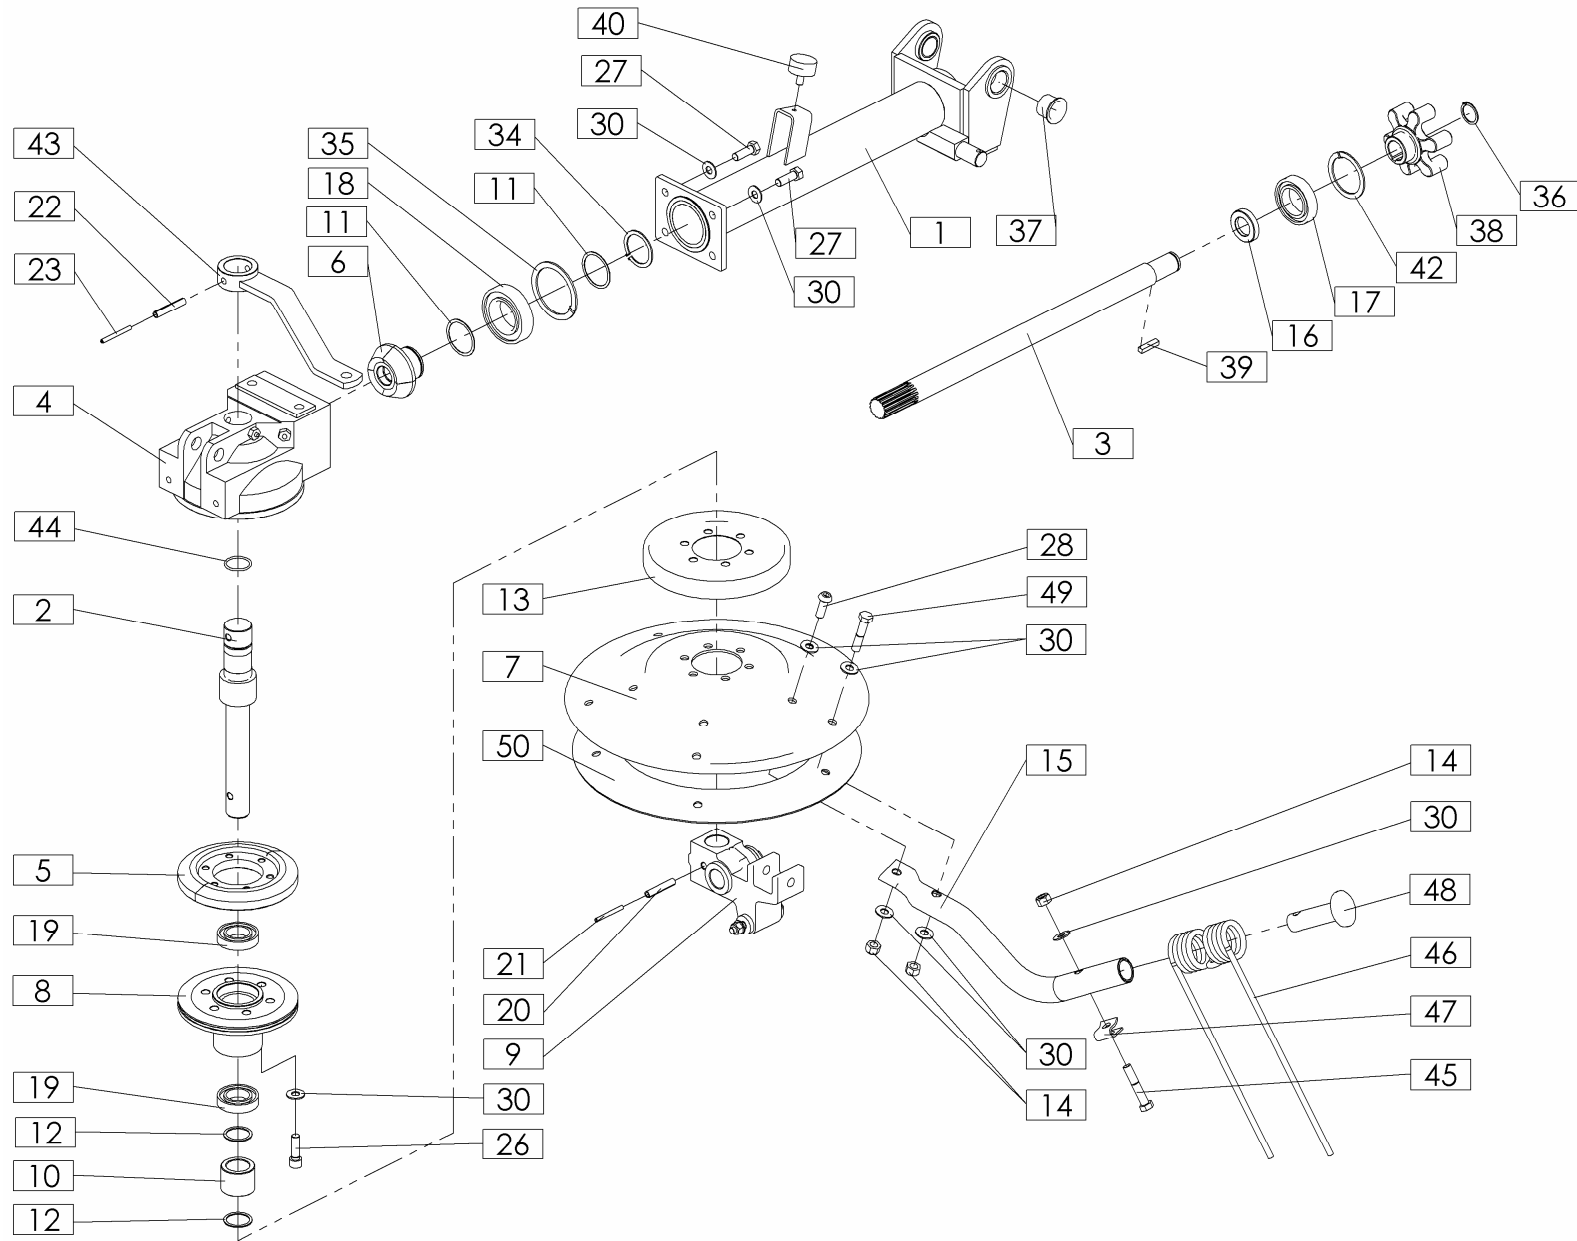

9

Številka Broj Bild Fig.	Kataloška številka Kataloški broj Ersatzteilnummer Spare Part Number	Naziv dela	Naziv dijela	Benennung	Description	Opomba	Količina Komada Menge Quantity
31	150418701	Vijak M16x 30	Vijak M16x30	Schraube M16x30	Screw M16x30		1
32	150139503	Vijak M12x 35	Vijak M12x 35	Schraube M12x 35	Screw M12x 35		1
33	000248805	Vijak M12x 35	Vijak M12x 35	Schraube M12x 35	Screw M12x 35		12
34	150526103	Vijak M12x 30	Vijak M12x 30	Schraube M12x 30	Screw M12x 30		4
35	150288708	Vijak M10x 95	Vijak M10x 95	Schraube M10x 95	Screw M10x 95		1
36	150336113	Vijak M 6x 60	Vijak M6x 60	Schraube M6x 60	Screw M6x 60		1
37	155585609	Vijak M 6x 40	Vijak M6x 40	Schraube M6x 40	Screw M6x 40		1
38	000212004	Vijak M12x 30	Vijak M12x 30	Schraube M12x 30	Screw M12x 30		4
39	150426907	Podložka SKM 12	Podložka SKM 12	Scheibe SKM 12	Washer SKM 12		39
40	150432909	Podložka SKZ 12	Podložka SKZ 12	Scheibe SKZ 12	Washer SKZ 12		12
41	153263408	Podložka 17 / 50 - 5	Podložka 17 / 50 - 5	Scheibe 17 / 50 - 5	Washer 17 / 50 - 5		1
42	150432801	Podložka SKZ 16	Podložka SKZ 16	Scheibe SKZ 16	Washer SKZ 16		1
43	150426809	Podložka SKM 10	Podložka SKM 10	Scheibe SKM 10	Washer SKM 10		1
44	000255805	Vskočnik Z 50x2	Uskočnik vanjski Z 50x2	Sicherungsring aussen Z 50x2	Circlip Z 50x2		4
45	000236701	Vskočnik N 90x3	Uskočnik unutrašnji N 90x3	Sicherungsring innen N 90x3	Circlip N 90x3		1
46	150427504	Vskočnik Z 35x1,5	Uskočnik vanjski Z 35x1,5	Sicherungsring aussen Z 35x1,5	Circlip Z 35x1,5		2
47	150427602	Vskočnik Z 30x1,5	Uskočnik vanjski Z 30x1,5	Sicherungsring aussen Z 30x1,5	Circlip Z 30x1,5		2
48	000246503	Mazalka AM 6	Mazalica AM 6	Schmiernippel AM 6	Lubricator AM 6		4
49	000246905	Mazalka AM 10x1	Mazalica AM 10x1	Schmiernippel AM 10x1	Lubricator AM 10x1		1
50	156514300	Moznik	Klin	Passfeder	Key		1
51	152468608	Moznik A 8x 7x 63	Klin A 8x 7x 63	Passfeder A 8x 7x 63	Key A 8x 7x 63		1
52	150485200	Puša PAF 35260 P10	Čaura PAF 35260 P10	Büchse PAF 35260 P10	Sleeve PAF 35260 P10		1
53	155760508	Vzmet 3- 2 x14 -14	Opruga 3- 2 x14 -14	Feder 3- 2 x14 -14	Spring 3- 2 x14 -14		1
54	156064607	Vzmet 1- 4 x50 x 65	Opruga 1- 4 x50 x 65	Feder 1- 4 x50 x 65	Spring 1- 4 x50 x 65		1
55	150323901	Vijak M12x65	Vijak M12x65	Schraube M12x65	Screw M12x65		5
56	423000170	Prst vzmetni PRO - levi (rdeč)	Opružni prst PRO - lijevi (crveni)	Federzinke PRO - links (rot)	Spring Tine PRO - LH (red)		5
56	423000160	Prst vzmetni PRO - desni (beli)	Opružni prst PRO - desni (beli)	Federzinke PRO - rechts (weiss)	Spring Tine PRO - RH (white)		5
57	910068107	Sponka prsta	Sponka prsta	Zinkenklemme	Tine connector		5
58	150523204	Čep varovalni	Osiguravajući poklopac	Sicherungszapfen	Tap - Protection		5
59	150373303	Vijak M12x60	Vijak M12x60	Schraube M12x60	Screw M12x60		5
60	155203308	Plošča spodnja	Donja ploča	Platte unten	Plate - lower		1