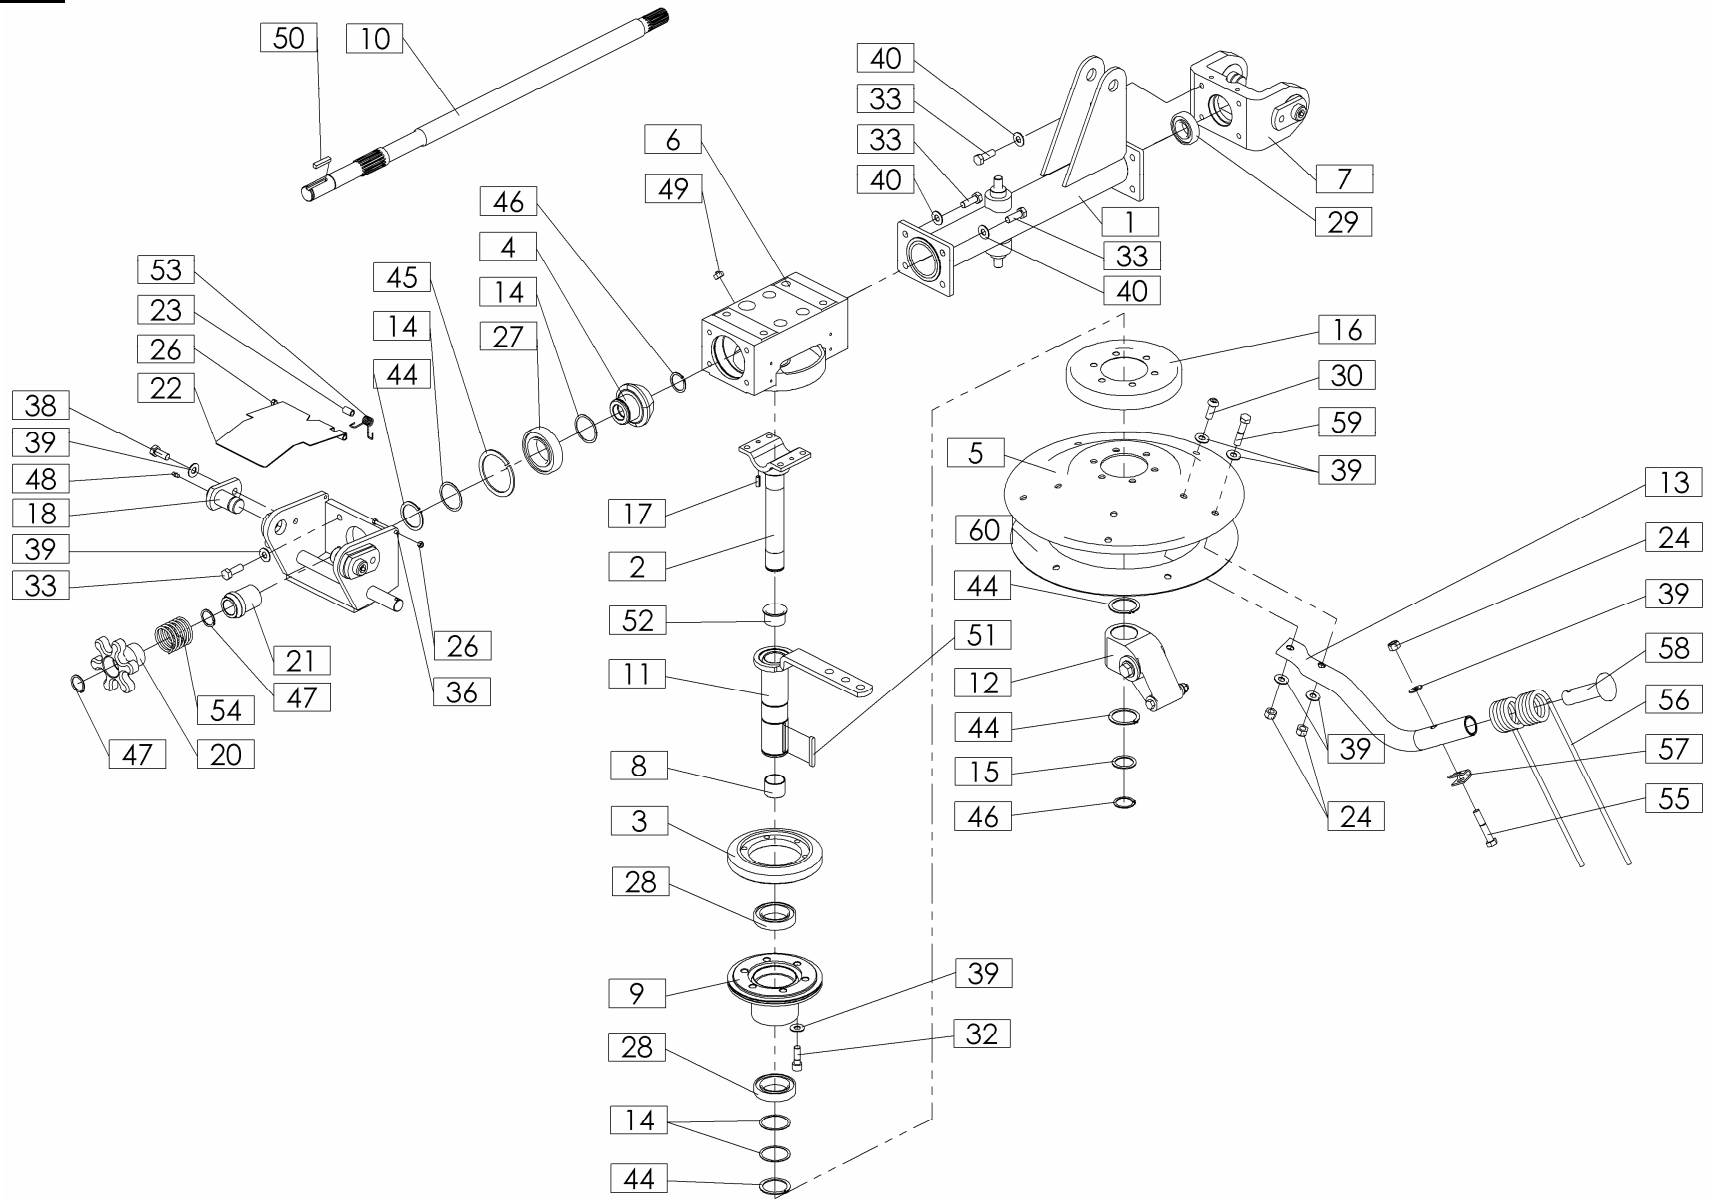

427.06.000.0
427.07.000.0
420.00.010.0

420.00.015.0

SPIDER 815 Z PRO =+041

Velja od tov. št. dalje: **SPIDER 815 Z PRO =+041**
Važi od tvor. broja dalje:
Ab masch. Nr.:
From mach Nr.:

9

Številka Broj Bild Fig.	Kataloška številka Kataloški broj Ersatzteilnummer Spare Part Number	Naziv dela	Naziv dijela	Benennung	Description	Opomba	Količina Komada Menge Quantity
31	150418701	Vijak M16x 30	Vijak M16x30	Schraube M16x30	Screw M16x30		1
32	150139503	Vijak M12x 35	Vijak M12x 35	Schraube M12x 35	Screw M12x 35		1
33	000248805	Vijak M12x 35	Vijak M12x 35	Schraube M12x 35	Screw M12x 35		12
34	150526103	Vijak M12x 30	Vijak M12x 30	Schraube M12x 30	Screw M12x 30		4
35	150288708	Vijak M10x 95	Vijak M10x 95	Schraube M10x 95	Screw M10x 95		1
36	150336113	Vijak M 6x 60	Vijak M6x 60	Schraube M6x 60	Screw M6x 60		1
37	155585609	Vijak M 6x 40	Vijak M6x 40	Schraube M6x 40	Screw M6x 40		1
38	000212004	Vijak M12x 30	Vijak M12x 30	Schraube M12x 30	Screw M12x 30		4
39	150426907	Podložka SKM 12	Podložka SKM 12	Scheibe SKM 12	Washer SKM 12		39
40	150432909	Podložka SKZ 12	Podložka SKZ 12	Scheibe SKZ 12	Washer SKZ 12		12
41	153263408	Podložka 17 / 50 - 5	Podložka 17 / 50 - 5	Scheibe 17 / 50 - 5	Washer 17 / 50 - 5		1
42	150432801	Podložka SKZ 16	Podložka SKZ 16	Scheibe SKZ 16	Washer SKZ 16		1
43	150426809	Podložka SKM 10	Podložka SKM 10	Scheibe SKM 10	Washer SKM 10		1
44	000255805	Vskočnik Z 50x2	Uskočnik vanjski Z 50x2	Sicherungsring aussen Z 50x2	Circlip Z 50x2		4
45	000236701	Vskočnik N 90x3	Uskočnik unutrašnji N 90x3	Sicherungsring innen N 90x3	Circlip N 90x3		1
46	150427504	Vskočnik Z 35x1,5	Uskočnik vanjski Z 35x1,5	Sicherungsring aussen Z 35x1,5	Circlip Z 35x1,5		2
47	150427602	Vskočnik Z 30x1,5	Uskočnik vanjski Z 30x1,5	Sicherungsring aussen Z 30x1,5	Circlip Z 30x1,5		2
48	000246503	Mazalka AM 6	Mazalica AM 6	Schmiernippel AM 6	Lubricator AM 6		4
49	000246905	Mazalka AM 10x1	Mazalica AM 10x1	Schmiernippel AM 10x1	Lubricator AM 10x1		1
50	156514300	Moznik	Klin	Passfeder	Key		1
51	152468608	Moznik A 8x 7x 63	Klin A 8x 7x 63	Passfeder A 8x 7x 63	Key A 8x 7x 63		1
52	150485200	Puša PAF 35260 P10	Čaura PAF 35260 P10	Büchse PAF 35260 P10	Sleeve PAF 35260 P10		1
53	155760508	Vzmet 3- 2 x14 -14	Opruga 3- 2 x14 -14	Feder 3- 2 x14 -14	Spring 3- 2 x14 -14		1
54	156064607	Vzmet 1- 4 x50 x 65	Opruga 1- 4 x50 x 65	Feder 1- 4 x50 x 65	Spring 1- 4 x50 x 65		1
55	150323901	Vijak M12x65	Vijak M12x65	Schraube M12x65	Screw M12x65		5
56	423000170	Prst vzmetni PRO - levi (rdeč)	Opružni prst PRO - lijevi (crveni)	Federzinke PRO - links (rot)	Spring Tine PRO - LH (red)		5
56	423000160	Prst vzmetni PRO - desni (beli)	Opružni prst PRO - desni (beli)	Federzinke PRO - rechts (weiss)	Spring Tine PRO - RH (white)		5
57	910068107	Sponka prsta	Sponka prsta	Zinkenklemme	Tine connector		5
58	150523204	Čep varovalni	Osiguravajući poklopac	Sicherungszapfen	Tap - Protection		5
59	150373303	Vijak M12x60	Vijak M12x60	Schraube M12x60	Screw M12x60		5
60	155203308	Plošča spodnja	Donja ploča	Platte unten	Plate - lower		1