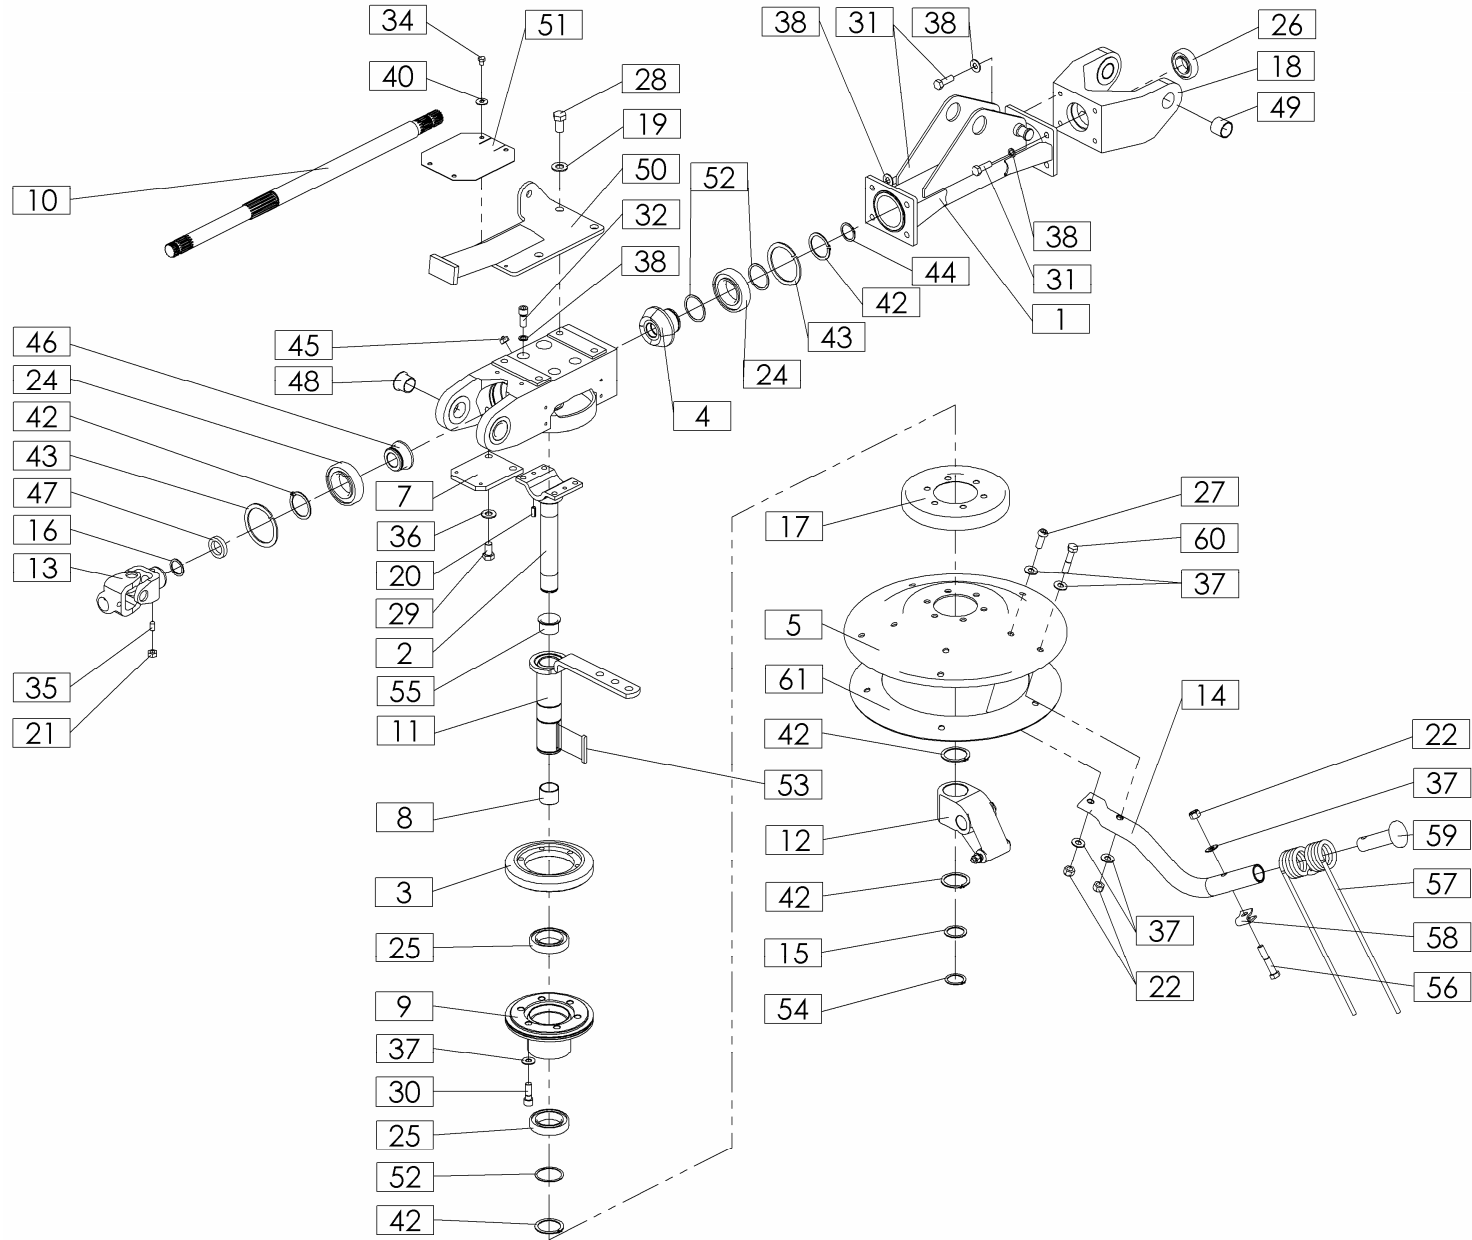

427.04.000.0
427.05.000.0
420.00.010.0

420.00.015.0

SPIDER 815 Z PRO =+041

				Velja od tov. št. dalje: SPIDER 815 Z PRO =+041			
				Važi od tvor. broja dalje:			
				Ab masch. Nr.:			
				From mach Nr.:			
Številka Broj Bild Fig.	Kataloška številka Kataloški broj Ersatzteilnummer Spare Part Number	Naziv dela	Naziv dijela	Benennung	Description	Opomba	Količina Komada Menge Quantity
1	155773406	Cev srednja var.	Cijev srednja var.	Mittelrohr geschw.	Tube welded		1
2	155035801	Os var.	Osovinna var.	Achse geschw.	Axle welded		1
3	153920109	Zobnik stožčasti 5-36/5	Konusni zupčanik 5-36/5	Kegelrad 5-36/5	Bevel gear 5-36/5		1
4	154290618	Zobnik stožčasti 1-16/5	Konusni zupčanik 1-16/5	Kegelrad 1-16/5	Bevel gear 1-16/5		1
5	155914807	Kolut	Kolut	Kreiselpatte	Rotor plate		1
6	153920912	Ohišje gonila 2 levo	Kučišče reduktora 2 levo	Getriebegehäuse 2 links	Gearbox housing 2 left		1
6	153920814	Ohišje gonila 2 desno	Kučišče reduktora 2 desno	Getriebegehäuse 2 rechts	Gearbox housing 2 right		1
7	153587906	Naslon	Naslonjač	Begrenzungsplatte	Stop plate		1
8	150391203	Puša PM 3530DX GLACIER	Čaura PM 3530DX GLACIER	Büchse PM 3530DX GLACIER	Sleeve PM 3530DX GLACIER		1
9	155036105	Prirobnica var.	Prirobnica var.	Flansch geschw.	Flange welded		1
10	155761605	Gred 15-35/w35x2x16/ 776	Vratilo 15-35/w35x2x16/ 776	Welle 15-35/w35x2x16/ 776	Shaft 15-35/w35x2x16/ 776		1
11	155036409	Cev krmilna var.	Komandna cev var.	Steuerrohr geschw.	Steering tube welded		1
12	153919807	Nosilec kolesa	Nosač točkova	Radhalter	Wheel holder		1
13	150436905	Zglob enojni B&P 81G2000072/b	Jednostruki zglob B&P 81G2000072/b	Kreuzgelenk B&P 81G2000072/b	Universal joint B&P 81G2000072/b		1
14	420000111	Nosilec prsta – (rdeč) (RAL 3002)	Nosač grabalja – (crveni) (RAL 3002)	Zinkenträger – (rot) (RAL 3002)	Spring tine arm – (red) (RAL 3002)		5
15	151002202	Podložka 35,2/ 46 - 2	Podložka 35,2/ 46 - 2	Scheibe 35,2/ 46 - 2	Washer 35,2/ 46 - 2		1
16	151013708	Podložka-stavek 30,2/ 38	Podložka stavek 30,2/ 38	Scheibe – Satz 30,2/ 38	Washer – set 30,2/ 38		1
17	155035909	Zaščita	Zaščita	Wickelschutz	Coil up protection		1
18	154275000	Vilica	Viljuška	Gabel	Fork		1
19	150427005	Podložka SKM 16	Podložka SKM 16	Scheibe SKM 16	Washer SKM 16		5
20	150294201	Zatič prožni 8x20	Opružni klin 8x20	Spannhülse 8x20	Tension pin 8x20		2
21	000221307	Matica M10	Navrtka M10	Mutter M10	Nut M10		1
22	150393602	Matica M12	Navrtka M12	Mutter M12	Nut M12		15
23	150275400	Matica M10	Navrtka M10	Mutter M10	Nut M10		1
24	150081609	Ležaj KR 6210 2RS	Ležaj KR 6210 2RS	Lager KR 6210 2RS	Bearing KR 6210 2RS		2
25	150065002	Ležaj KR 6010 2Z	Ležaj KR 6010 2Z	Lager KR 6010 2Z	Bearing KR 6010 2Z		2
26	000243105	Ležaj KR 6206 2RS	Ležaj KR 6206 2RS	Lager KR 6206 2RS	Bearing KR 6206 2RS		1
27	150493102	Vijak M12x35	Vijak M12x35	Schraube M12x35	Screw M12x35		5
28	150418701	Vijak M16x30	Vijak M16x30	Schraube M16x30	Screw M16x30		5
29	000213101	Vijak M14x 25	Vijak M14x25	Schraube M14x25	Screw M14x25		2
30	150139503	Vijak M12x 35	Vijak M12x 35	Schraube M12x 35	Screw M12x 35		6