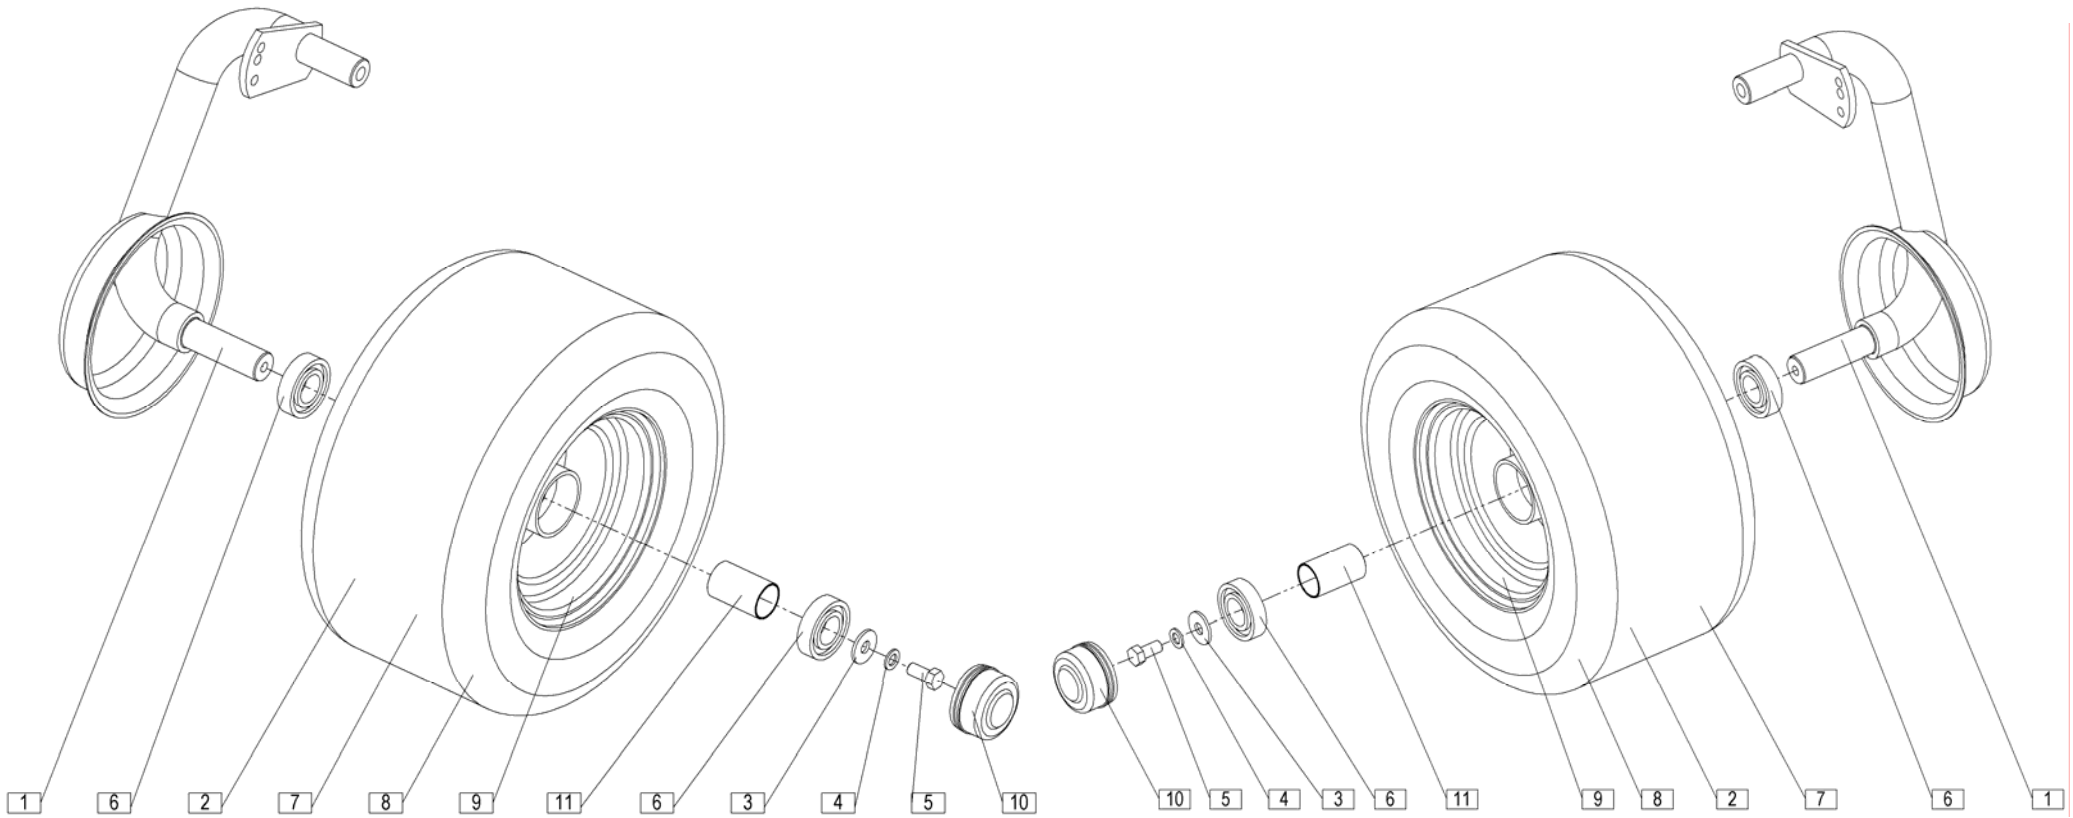

A

B

A = 425.20.000.0
B = 425.21.000.0

SPIDER 815 Z PRO =+041