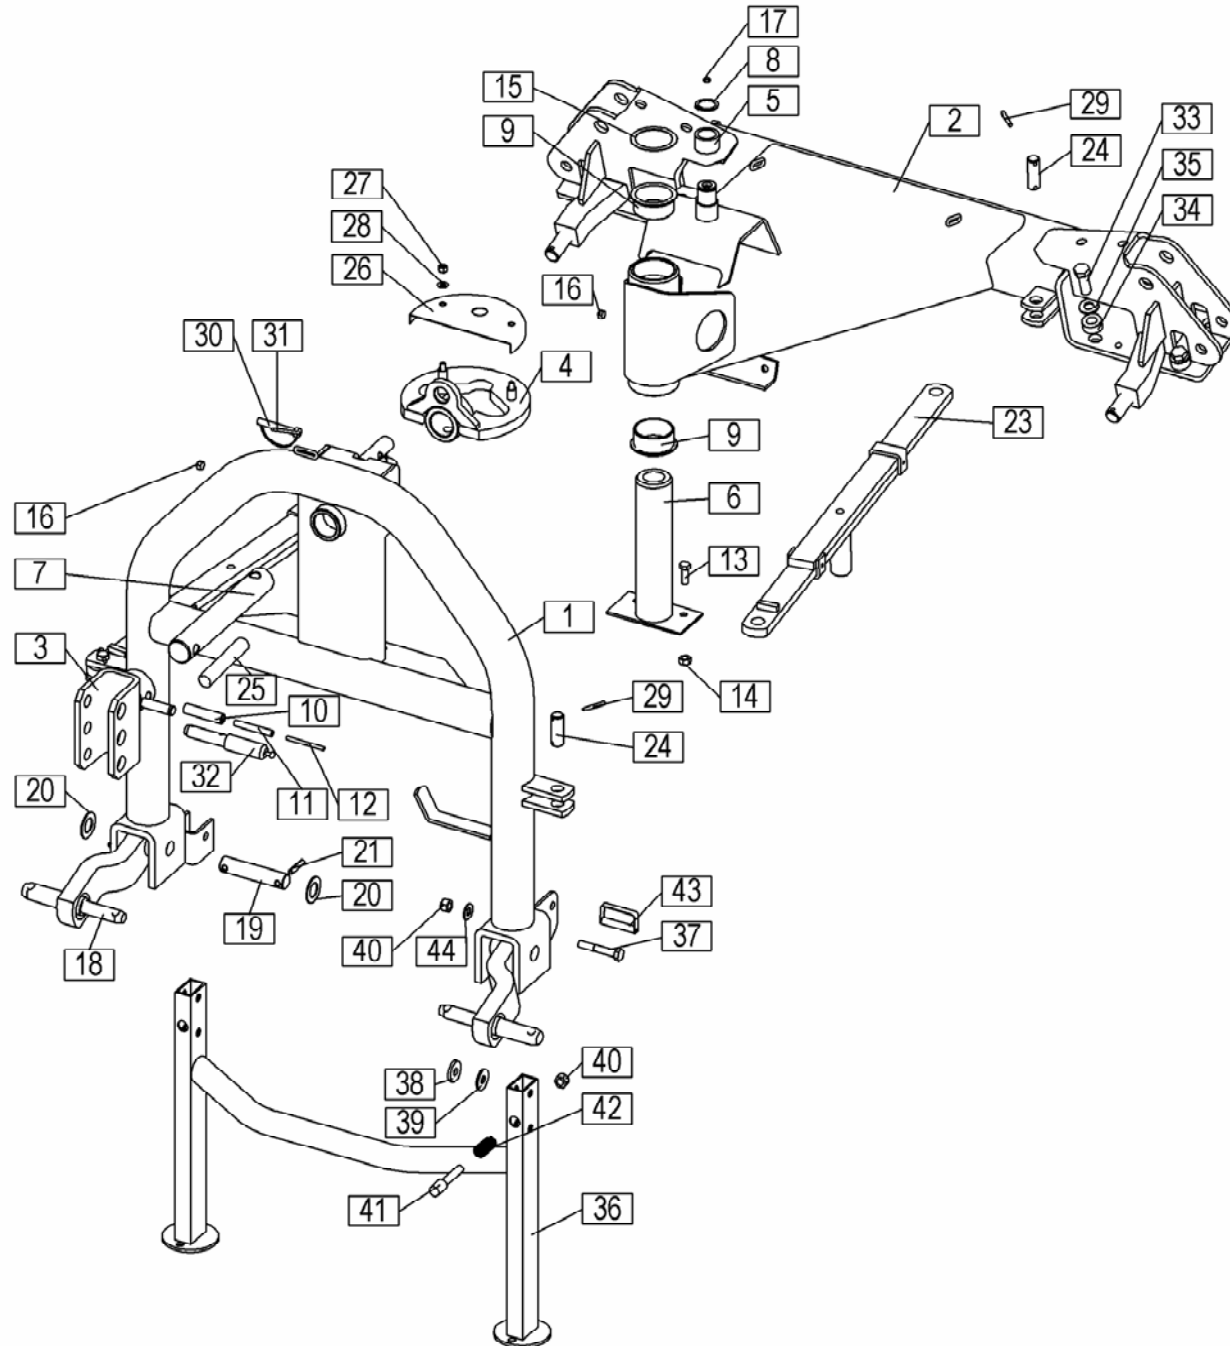

Velja od tov. št. dalje: SPIDER 815Z PRO =+041 Važi od tvor. broja dalje: Ab masch. Nr.: From mach Nr.:			
Številka Broj Bild Fig.	Kataloška številka Kataloški broj Ersatzteilnummer Spare Part Number	Naziv dela	Naziv dijela	Benennung	Description	Opomba	Količina Komada Menge Quantity
1	155775208	Lok var.	Luk var.	Dreipunktbock geschw.	Headstock welded		1
2	155772005	Nosilec var.	Nosač var.	Halter geschw.	Support welded		1
3	155046201	Uho var.	Uvo var.	Lasche geschw.	Strap welded		1
4	154665302	Krivulja var.	Krivulja var.	Führungsplatte geschw.	Guide plate welded		1
5	153602603	Puša 1 - 30 / 40 - 25	Čaura 1 - 30 / 40 - 25	Büchse 1 - 30 / 40 - 25	Sleeve 1 - 30 / 40 - 25		1
6	153274512	Gred var. 1	Vratilo var. 1	Welle geschw. 1	Shaft welded 1		1
7	154665507	Sornik 5 - 42x276	Svornjak 5 - 42x276	Bolzen 5 - 42x276	Pin 5 - 42x276		1
8	000237504	Vskočnik Z 30x1,5	Uskočnik vanjski 30x1,5	Sicherungsring 30x1,5	Circlip 30x1,5		1
9	151027604	Puša plastična 60,5/ 76 - 30	Plastična čaura 60,5/ 76 - 30	Büchse-Kunststoff 60,5/76-30	Sleeve plastic 60,5/ 76 - 30		2
10	150442408	Zatič prožni 16x70	Opružni klin 16x70	Spannhülse 16x70	Tension pin 16x70		2
11	150060908	Zatič prožni 10x70	Opružni klin 10x70	Spannhülse 10x70	Tension pin 10x70		2
12	150215305	Zatič prožni 6x70	Opružni klin 6x70	Spannhülse 6x70	Tension pin 6x70		2
13	000210701	Vijak M10x30	Vijak M10x30	Schraube M10x30	Screw M10x30		2
14	150275400	Matica M10	Navrtka M10	Mutter M10	Nut M10		2
15	151780905	Podložka 60,5/76 - 1	Podložka 60,5/76 - 1	Scheibe 60,5/76 - 1	Washer 60,5/76 - 1		1
16	000246601	Mazalka AM 8x1	Mazalica AM 8x1	Schmiernippel AM 8x1	Lubricator AM 8x1		2
17	000246503	Mazalka AM 6	Mazalica AM 6	Schmiernippel AM 6	Lubricator AM 6		1
18	154451603	Sornik prevesni var.	Svornjak nagibni var.	Bolzen geschw.	Pin welded		2
19	154451809	Sornik 5-25x120	Svornjak 5-25x120	Bolzen 5-25x120	Pin 5-25x120		2
20	152237510	Podložka 25,2/44 - 2	Podložka 25,2/44 - 2	Scheibe 25,2/44 - 2	Washer 25,2/44 - 2		4
21	150398402	Zatič prožni 8x40	Opružni klin 8x40	Spannhülse 8x40	Tension pin 8x40		4
23	155045603	Blažilec kpl.	Ublaživač kpl.	Stabilisator zus.	Stabiliser cpl.		2
24	152617109	Sornik 5 - 20x55	Svornjak 5 - 20x55	Bolzen 5 - 20x55	Pin 5 - 20x55		4
25	159423607	Vzmet 2-3x21 - 130	Opruga 2-3x21 - 130	Feder 2-3x21 - 130	Spring 2-3x21 - 130		1