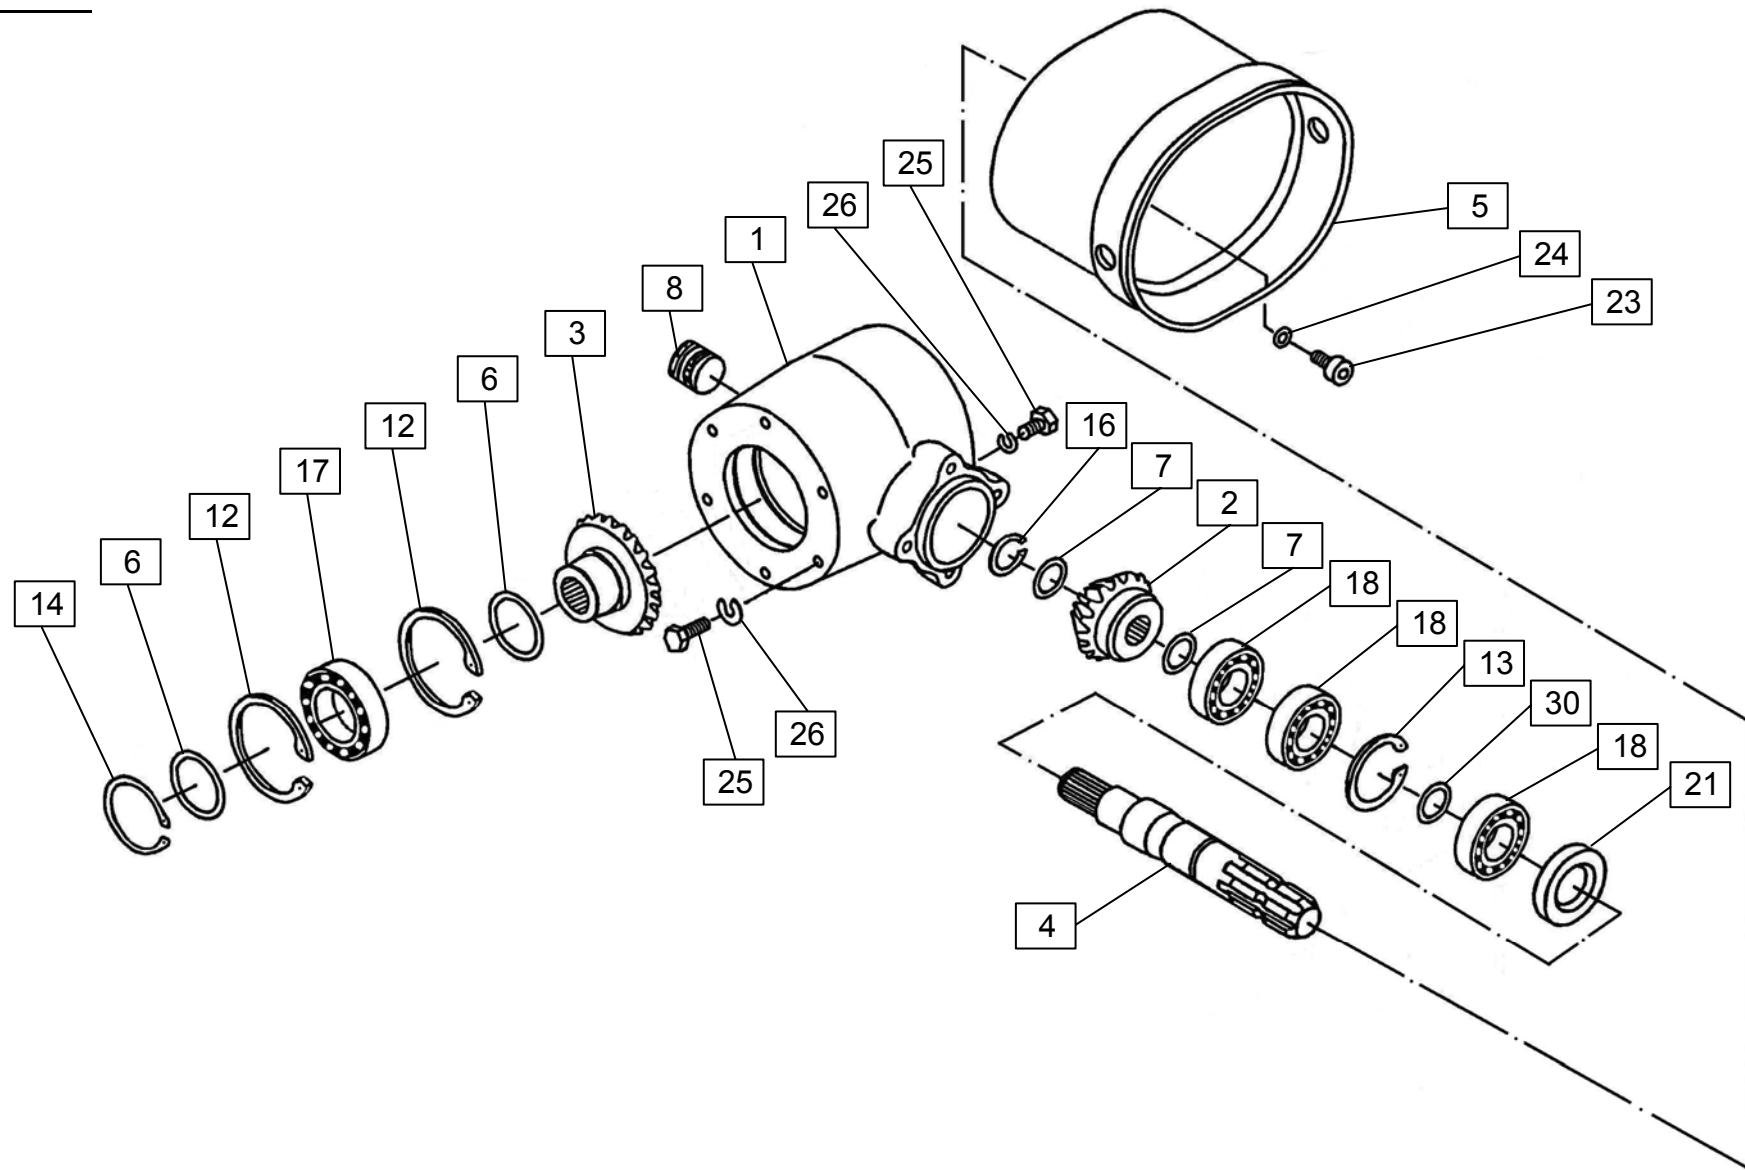

Velja od tov. št. dalje: SPIDER 815 Z PRO =+041			
				Važi od tvor. broja dalje:			
				Ab masch. Nr.:			
				From mach Nr.:			
Številka Broj Bild Fig.	Kataloška številka Kataloški broj Ersatzteilnummer Spare Part Number	Naziv dela	Naziv dijela	Benennung	Description	Opomba	Količina Komada Menge Quantity
1	154470610	Ohišje gonila	Kučište reduktora	Antriebsgehäuse	Gear-box housing		1
2	154470708	Zobnik stožčasti 19/5,2	Konusni zupčanik 19/5,2	Kegelrad 19/5,2	Pinion 19/5,2		1
3	154470816	Zobnik stožčasti 27/5,2	Konusni zupčanik 27/5,2	Kegelrad 27/5,2	Pinion 27/5,2		1
4	154470904	Gred 18 – 45x250	Vratilo 18 – 45x250	Welle 18 – 45x250	Shaft 18 – 45x250		1
5	155177202	Zaščita kardana	Zaščita kardana	Gelenkwellenschutz	P.T.O. Shaft protection		1
6	151020601	Podložka 50,2/58,5 (stavek)	Podložka 50,2/58,5 (stavek)	Scheibe 50,2/58,5 (Satz)	Washer 50,2/58,5 (set)		2
7	151019908	Podložka 35,2/43 (stavek)	Podložka 35,2/43 (stavek)	Scheibe 35,2/43 (Satz)	Washer 35,2/43 (set)		2
8	150605508	Vijak zapirni GPN 735 M42x2	Zatvorni vijak GPN 735 M42x2	Sperschraube GPN 735 M42x2	Screw GPN 735 M42x2		1
12	150334203	Vskočnik notranji N 110x4	Uskočnik unutrašnji N 110x4	Sicherungsring innen N110x4	Circlip N 110x4		1
13	150048709	Vskočnik notranji N 80x2,5	Uskočnik unutrašnji N 80x2,5	Sicherungsring innen N 80x2,5	Circlip N 80x2,5		1
14	000255805	Vskočnik zunanji Z 50x2	Uskočnik vanjski Z 50x2	Sicherungsring aussen Z 50x2	Circlip Z 50x2		1
16	150453609	Vskočnik zunanji Z 35x2,5	Uskočnik vanjski Z 35x2,5	Sicherungsring aussen Z 35x2,5	Circlip Z 35x2,5		1
17	150149805	Ležaj KR 6310	Ležaj KR 6310	Lager KR 6310	Bearing KR 6310		1
18	000251917	Ležaj KR 6307	Ležaj KR 6307	Lager KR 6307	Bearing KR 6307		3
21	150229906	Tesnilo osno 40x80x10	Osovinski zaptivač 40x80x10	Semering 40x80x10	Oil seal 40x80x10		1
23	000248903	Vijak M8x20	Vijak M8x20	Schraube M8x20	Screw M8x20		4
24	150426701	Podložka SKM 8	Podložka SKM 8	Scheibe SKM 8	Washer SKM 8		4
25	150493406	Vijak M12x35	Vijak M12x35	Schraube M12x35	Screw M12x35		8
26	150426907	Podložka SKM 12	Podložka SKM 12	Scheibe SKM 12	Washer SKM 12		8
30	154471306	Puša 1 - 35,5 / 44,5 – 12	Čaura 1 - 35,5 / 44,5 – 12	Buchse 1 - 35,5 / 44,5 – 12	Sleeve 1-35,5 / 44,5–12		1
	154470502	Gonilo glavno	Reduktor glavni	Hauptgetriebe	Main gear-box