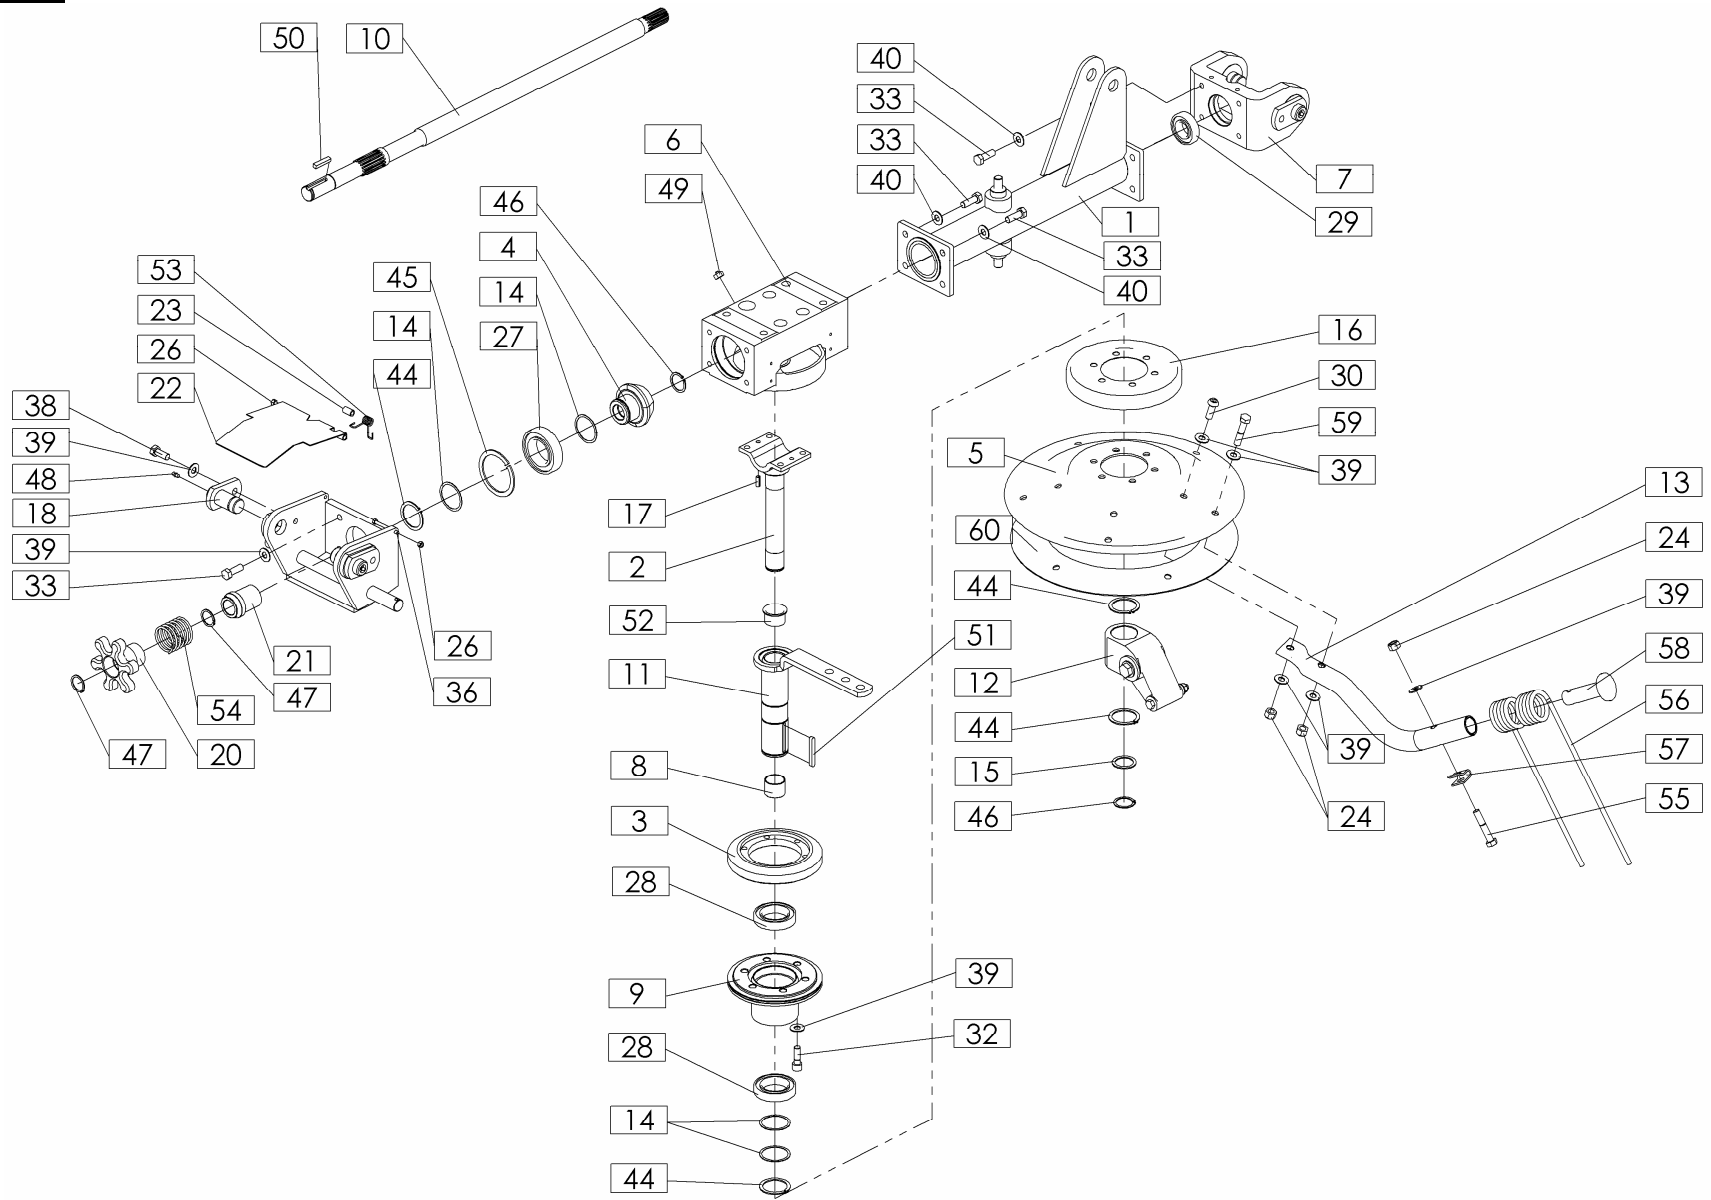

Velja od tov. št. dalje: SPIDER 815 Z PRO =+041			
				Važi od tvor. broja dalje:			
				Ab masch. Nr.:			
				From mach Nr.:			
Številka Broj Bild Fig.	Kataloška številka Kataloški broj Ersatzteilnummer Spare Part Number	Naziv dela	Naziv dijela	Benennung	Description	Opomba	Količina Komada Menge Quantity
31	000248805	Vijak M12x 35	Vijak M12x35	Schraube M12x35	Screw M12x35		8
32	150526103	Vijak M12x 30	Vijak M12x30	Schraube M12x30	Screw M12x30		4
33	150288708	Vijak M10x 95	Vijak M10x 95	Schraube M10x 95	Screw M10x 95		1
34	150216705	Vijak M 8x 10	Vijak M 8x 10	Schraube M 8x 10	Screw M 8x 10		4
35	150430206	Vijak M10x 20	Vijak M10x 20	Schraube M10x 20	Screw M10x 20		1
36	150432703	Podložka SKM 14	Podložka SKM 14	Scheibe SKM 14	Washer SKM 14		2
37	150426907	Podložka SKM 12	Podložka SKM 12	Scheibe SKM 12	Washer SKM 12		31
38	150432909	Podložka SKZ 12	Podložka SKZ 12	Scheibe SKZ 12	Washer SKZ 12		12
39	153263408	Podložka 17 / 50 - 5	Podložka 17 / 50 - 5	Scheibe 17 / 50 - 5	Washer 17 / 50 - 5		1
40	151159908	Podložka 8,5/ 24 - 1,5	Podložka 8,5/ 24 - 1,5	Scheibe 8,5/ 24 - 1,5	Washer 8,5/ 24 - 1,5		1
41	150426809	Podložka SKM 10	Podložka SKM 10	Scheibe SKM 10	Washer SKM 10		1
42	000255805	Vskočnik Z 50x2	Uskočnik vanjski Z 50x2	Sicherungsring aussen Z 50x2	Circlip Z 50x2		5
43	000236701	Vskočnik N 90x3	Uskočnik unutrašnji N 90x3	Sicherungsring innen N 90x3	Circlip N 90x3		2
44	150427504	Vskočnik Z 35x1,5	Uskočnik vanjski Z 35x1,5	Sicherungsring aussen Z	Circlip Z 35x1,5		1
45	000246905	Mazalka AM 10x1	Mazalica AM 10x1	Schmiernippel AM 10x1	Lubricator AM 10x1		1
46	155761400	Puša 8- 30 / 60 - 31	Čaura 8- 30 / 60 - 31	Büchse 8- 30 / 60 - 31	Sleeve 8- 30 / 60 - 31		1
47	155761801	Puša 1- 30,1/ 44,5- 8,5	Čaura 1- 30,1/ 44,5- 8,5	Büchse 1- 30,1/ 44,5- 8,5	Sleeve 1- 30,1/ 44,5- 8,5		1
48	150397403	Puša PAF 30260 P10	Čaura PAF 30260 P10	Büchse PAF 30260 P10	Sleeve PAF 30260 P10		2
49	150561500	Puša PAP 3030 P20	Čaura PAP 3030 P20	Büchse PAP 3030 P20	Sleeve PAP 3030 P20		2
50	155761204	Naslon var.	Oslonac var.	Anschlag geschw.	Limiter welded		1
50	155760900	Naslon var.	Oslonac var.	Anschlag geschw.	Limiter welded		1
51	153604406	Platno	Platno	Abdeckung	Dust cover		1
52	151020601	Podložka-stavek 50,2/ 58,5	Podložka-stavek 50,2/ 58,5	Scheibe – Satz 50,2/ 58,5	Washer – set 50,2/ 58,5		2
53	152468608	Moznik A 8x 7x 63	Klin A 8x 7x 63	Passfeder A 8x 7x 63	Key A 8x 7x 63		1
54	000237602	Vskočnik Z 35x1,5	Uskočnik vanjski Z 35x1,5	Sicherungsring aussen Z	Circlip Z 35x1,5		1
55	150485200	Puša PAF 35260 P10	Čaura PAF 35260 P10	Büchse PAF 35260 P10	Sleeve PAF 35260 P10		1
56	150323901	Vijak M12x65	Vijak M12x65	Schraube M12x65	Screw M12x65		5
57	423000160	Prst vzmetni PRO - desni (beli)	Opružni prst PRO - desni (beli)	Federzinke PRO - rechts (weiss)	Spring Tine PRO - RH (white)		5
57	423000170	Prst vzmetni PRO - levi (rdeč)	Opružni prst PRO - lijevi (crveni)	Federzinke PRO - links (rot)	Spring Tine PRO - LH (red)		5
58	910068107	Sponka prsta	Sponka prsta	Zinkenklamme	Tine connector		5
59	150523204	Čep varovalni	Osiguravajući poklopac	Sicherungszapfen	Tap - Protection		5
60	150373303	Vijak M12x60	Vijak M12x60	Schraube M12x60	Screw M12x60		5
61	155203308	Plošča spodnja	Donja ploča	Platte unten	Plate - lower		1

8

427.06.000.0
427.07.000.0
420.00.010.0

420.00.015.0

SPIDER 815 Z PRO =+041