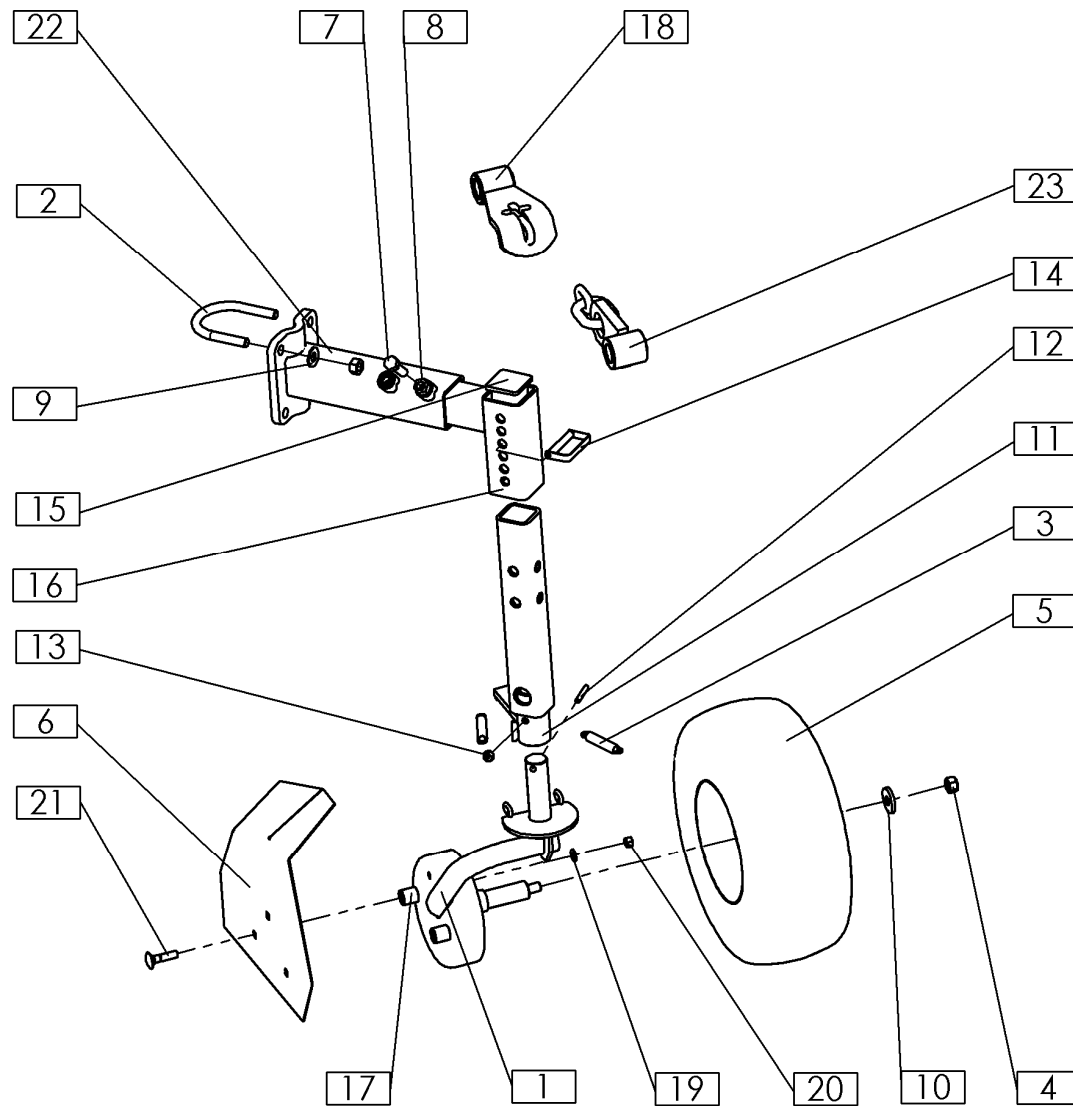

16

Številka Broj Bild Fig.	Kataloška številka Kataloški broj Ersatzteilnummer Spare Part Number	Naziv dela	Naziv dijela	Benennung	Description	Opomba	Količina Komada Menge Quantity
1	155915405	Vodilo 1 var.	Vođica 1 var.	Spurstange 1 geschw.	Steering rod 1 welded		1
2	155915502	Vodilo 2 var.	Vođica 2 var.	Spurstange 2 geschw.	Steering rod 2 welded		1
3	156530202	Vodilo 3 var.	Vođica 3 var.	Spurstange 3 geschw.	Steering rod 3 welded		1
4	156530408	Vodilo 4 var.	Vođica 4 var.	Spurstange 4 geschw.	Steering rod 4 welded		1
5	152576108	Sornik 5-16 x 85	Svornjak 5-16 x 85	Bolzen 5-16 x 85	Pin 5-16 x 85		1
6	150451200	Čep notranji plastični M12x1,5	Unutrašnji plastični čep M12x1,5	Plastikzapfen innen M12x1,5	Plastic plug – inner M12x1,5		1
7	155040706	Ščetka zaščitna kpl.	Zaštitna četka kpl.	Schutzbürste zus.	Protection brush cpl.		1
8	155091900	Valj hidravlični s plinsko vzmetio	Cilindar hidraulički s plinskom opruqom	Steuerzylinder	Steering cylinder		1
9	155075205	Nosilec var.	Nosač var.	Steuerzylinderträger geschw.	Steering cylinder –holder weld.		1
10	000251300	Podložka 16 Zn – 200HV	Podložka 16 Zn – 200HV	Scheibe 16 Zn – 200HV	Washer 16 Zn – 200HV		5
11	151803702	Sornik 5-16 x 65	Svornjak 5-16 x 65	Bolzen 5-16 x 65	Pin 5-16 x 65		1
12	150016306	Zatič prožni 4 x 24	Opružni klin 4 x24	Spannhülse 4 x24	Tension pin 4 x24		6
13	153941505	Objemka	Spojka	Schelle	Clip		1
14	000207608	Vijak M 6x16	Vijak M 6x16	Schraube M 6x16	Screw M 6x16		1
15	150426603	Podložka SKM 6	Podložka SKM 6	Scheibe SKM 6	Washer SKM 6		1
16	150127909	Vijak M10x 45	Vijak M10x45	Schraube M10x45	Screw M10x45		1
17	150275400	Matica M10	Navrtka M10	Mutter M10	Nut M10		1
18	152705601	Sornik 5-16 x 52	Svornjak 5-16 x 52	Bolzen 5-16 x 52	Pin 5-16 x 52		1
19	000225303	Podložka 10 Zn - 200HV	Podložka 10 Zn - 200HV	Scheibe 10 Zn - 200HV	Washer 10 Zn - 200HV		1
21	155915904	Kazalec	Kazalec	Indicator	Zeigestock		1
22	151058303	Podložka 16,1/ 26 - 1	Podložka 16,1/ 26 - 1	Scheibe 16,1/ 26 - 1	Washer 16,1/ 26 - 1		2
23	150415900	Čep PVC za cev 30x30x3	Čep PVC za cev 30x30x3	Kunststoffdeckel Rohr 30x30x3	Ulastic plug 30x30x3		1
24	154267402	Streme	Petlja	Rohrschelle	Clamp		1
25	150426505	Matica M 7	Navrtka M 7	Mutter M 7	Nut M 7		1
26	155092204	Puša 4- 16 / 25 - 49	Čaura 4- 16 / 25 - 49	Büchse 4- 16 / 25 - 49	Sleeve 4- 16 / 25 - 49		1
27	150014004	Podložka tesnilna A10 x14	Zaptivna podložka A 10x14	Dichtungsscheibe A 10x14	Packing A 10x14		1
28	155915806	Vilica	Viljuška	Gabel	Fork		1
29	155092919	Cev 1SN DN 6 2500 A1 M14X1,5 G M10X1	Cev 1SN DN 6 2500 A1 M14X1,5 G M10X1	Rohr 1SN DN 6 2500 A1 M14X1,5 G M10X1	Tube 1SN DN 6 2500 A1 M14X1,5 G M10X1		1
30	150592004	Pipa DN 6 M14X1,5 s spojko (ISO 5675)	Pipa zatvorna DN 6 sa spojnicom M14x1,5 (ISO	Abstellhahn DN 6 stecker M14x1,5 (ISO 5675)	Tap closing DN 6 pin M14x1,5 (ISO 5675)		1
31	150167704	Vežica VTO 15 250	Vrpca VTO 15 250	Schelle VTO 15 250	Clip VTO 15 250		1
32	000222707	Matica M20	Navrtka M20	Mutter M20	Nut M20		1