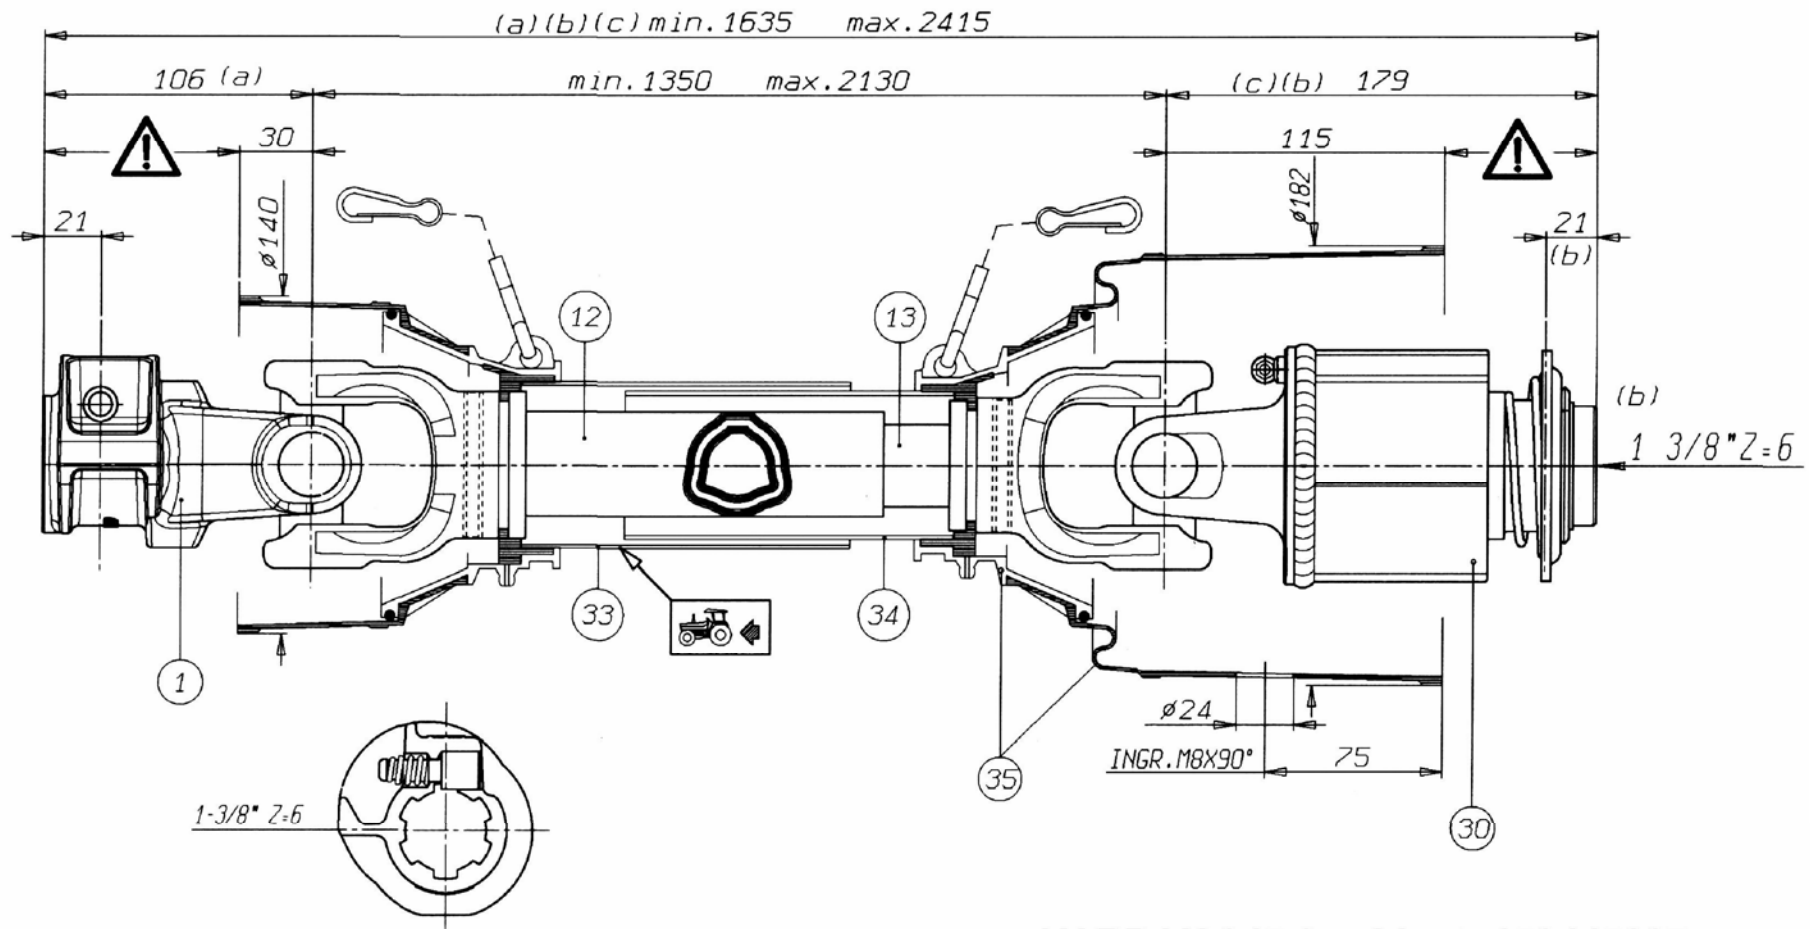

16

Številka Broj Bild Fig.	Kataloška številka Kataloški broj Ersatzteilnummer Spare Part Number	Naziv dela	Naziv dijela	Benennung	Description	Opomba	Količina Komada Menge Quantity
1	155915405	Vodilo 1 var.	Vođica 1 var.	Spurstange 1 geschw.	Steering rod 1 welded		1
2	155915502	Vodilo 2 var.	Vođica 2 var.	Spurstange 2 geschw.	Steering rod 2 welded		1
3	156530202	Vodilo 3 var.	Vođica 3 var.	Spurstange 3 geschw.	Steering rod 3 welded		1
4	156530408	Vodilo 4 var.	Vođica 4 var.	Spurstange 4 geschw.	Steering rod 4 welded		1
5	152576108	Sornik 5-16 x 85	Svornjak 5-16 x 85	Bolzen 5-16 x 85	Pin 5-16 x 85		1
6	150451200	Čep notranji plastični M12x1,5	Unutrašnji plastični čep M12x1,5	Plastikzapfen innen M12x1,5	Plastic plug – inner M12x1,5		1
7	155040706	Ščetka zaščitna kpl.	Zaštitna četka kpl.	Schutzbürste zus.	Protection brush cpl.		1
8	155091900	Valj hidravlični s plinsko vzmetio	Cilindar hidraulički s plinskom opruqom	Steuerzylinder	Steering cylinder		1
9	155075205	Nosilec var.	Nosač var.	Steuerzylinderträger geschw.	Steering cylinder –holder weld.		1
10	000251300	Podložka 16 Zn – 200HV	Podložka 16 Zn – 200HV	Scheibe 16 Zn – 200HV	Washer 16 Zn – 200HV		5
11	151803702	Sornik 5-16 x 65	Svornjak 5-16 x 65	Bolzen 5-16 x 65	Pin 5-16 x 65		1
12	150016306	Zatič prožni 4 x 24	Opružni klin 4 x24	Spannhülse 4 x24	Tension pin 4 x24		6
13	153941505	Objemka	Spojka	Schelle	Clip		1
14	000207608	Vijak M 6x16	Vijak M 6x16	Schraube M 6x16	Screw M 6x16		1
15	150426603	Podložka SKM 6	Podložka SKM 6	Scheibe SKM 6	Washer SKM 6		1
16	150127909	Vijak M10x 45	Vijak M10x45	Schraube M10x45	Screw M10x45		1
17	150275400	Matica M10	Navrtka M10	Mutter M10	Nut M10		1
18	152705601	Sornik 5-16 x 52	Svornjak 5-16 x 52	Bolzen 5-16 x 52	Pin 5-16 x 52		1
19	000225303	Podložka 10 Zn - 200HV	Podložka 10 Zn - 200HV	Scheibe 10 Zn - 200HV	Washer 10 Zn - 200HV		1
21	155915904	Kazalec	Kazalec	Indicator	Zeigestock		1
22	151058303	Podložka 16,1/ 26 - 1	Podložka 16,1/ 26 - 1	Scheibe 16,1/ 26 - 1	Washer 16,1/ 26 - 1		2
23	150415900	Čep PVC za cev 30x30x3	Čep PVC za cev 30x30x3	Kunststoffdeckel Rohr 30x30x3	Ulastic plug 30x30x3		1
24	154267402	Streme	Petlja	Rohrschelle	Clamp		1
25	150426505	Matica M 7	Navrtka M 7	Mutter M 7	Nut M 7		1
26	155092204	Puša 4- 16 / 25 - 49	Čaura 4- 16 / 25 - 49	Büchse 4- 16 / 25 - 49	Sleeve 4- 16 / 25 - 49		1
27	150014004	Podložka tesnilna A10 x14	Zaptivna podložka A 10x14	Dichtungsscheibe A 10x14	Packing A 10x14		1
28	155915806	Vilica	Viljuška	Gabel	Fork		1
29	155092919	Cev 1SN DN 6 2500 A1 M14X1,5 G M10X1	Cev 1SN DN 6 2500 A1 M14X1,5 G M10X1	Rohr 1SN DN 6 2500 A1 M14X1,5 G M10X1	Tube 1SN DN 6 2500 A1 M14X1,5 G M10X1		1
30	150592004	Pipa DN 6 M14X1,5 s spojko (ISO 5675)	Pipa zatvorna DN 6 sa spojnicom M14x1,5 (ISO	Abstellhahn DN 6 stecker M14x1,5 (ISO 5675)	Tap closing DN 6 pin M14x1,5 (ISO 5675)		1
31	150167704	Vežica VTO 15 250	Vrpca VTO 15 250	Schelle VTO 15 250	Clip VTO 15 250		1
32	000222707	Matica M20	Navrtka M20	Mutter M20	Nut M20		1