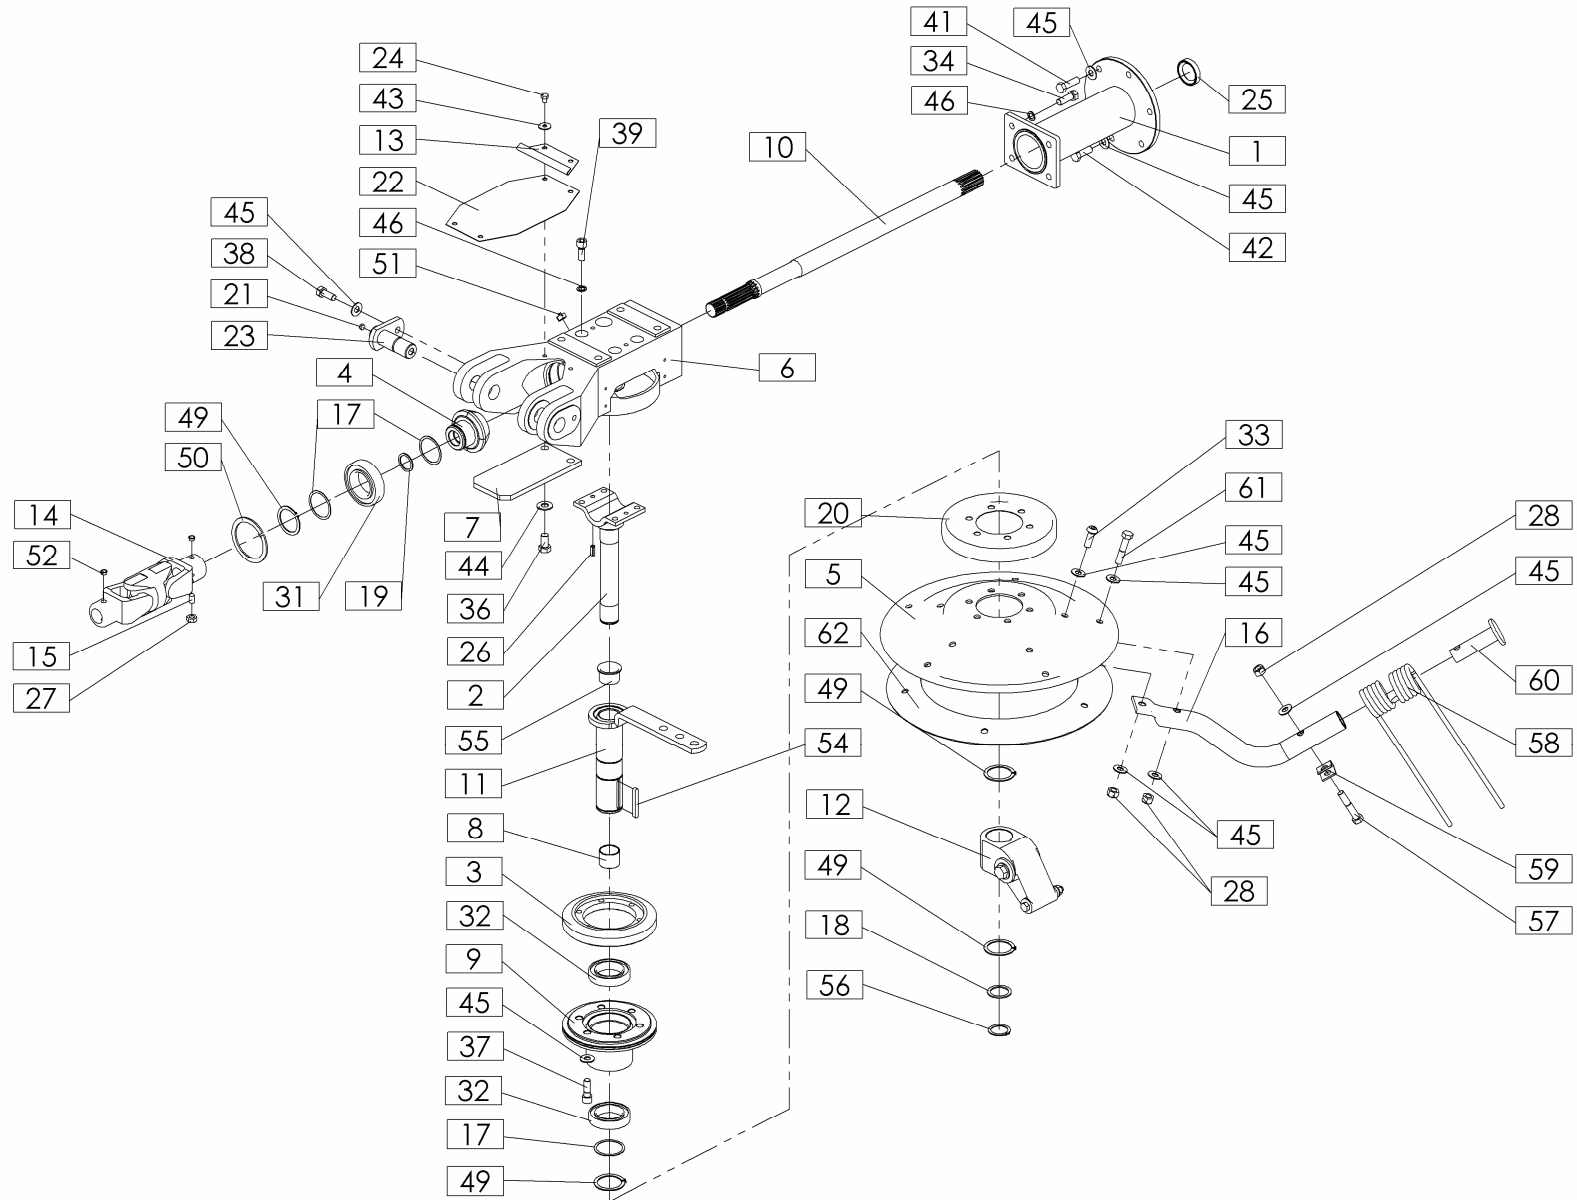

				Velja od tov. št. dalje: SPIDER 815 Z PRO +=041			
				Važi od tvor. broja dalje:			
				Ab masch. Nr.:			
				From mach Nr.:			
Številka Broj Bild Fig.	Kataloška številka Kataloški broj Ersatzteilnummer Spare Part Number	Naziv dela	Naziv dijela	Benennung	Description	Opomba	Količina Komada Menge Quantity
1	155772808	Cev leva var.	Leva cev var.	Rohr links geschw.	Tube LH welded		1
1	155773200	Cev desna var.	Desna cev var.	Rohr rechts geschw.	Tube right welded		1
2	155035801	Os var.	Osovina var.	Achse geschw.	Axle welded		1
3	153920109	Zobnik stožčasti 5-36/5	Konusni zupčanik 5-36/5	Kegelrad 5-36/5	Bevel gear 5-36/5		1
4	154290608	Zobnik stožčasti 1-16/5	Konusni zupčanik 1-16/5	Kegelrad 1-16/5	Bevel gear 1-16/5		1
5	155914807	Kolut	Kolut	Kreiselscheibe	Rotor plate		1
6	155035605	Ohišje gonila 1	Kučište reduktora 1	Getriebegehäuse 1	Ger box housing 1		1
6	155036007	Ohišje gonila 2	Kučište reduktora 2	Getriebegehäuse 2	Ger box housing 2		1
7	154290706	Naslon	Naslonjač	Begrenzungsplatte	Stop plate		1
8	150391203	Puša PM 3530 DX GLACIER	Čaura PM 3530 DX GLACIER	Büchse PM 3530 DX GLACIER	Sleeve PM 3530 DX GLACIER		1
9	155036105	Prirobnica var.	Prirobnica var.	Flansch geschw.	Flange welded		1
10	155758600	Gred 15-35/W35x2x16/ 722	Vratilo 15-35/W35x2x16/ 722	Welle 15-35/W35x2x16/ 722	Shaft 15-35/W35x2x16/ 722		1
10	155759002	Gred 15-35/W35x2x16/ 584	Vratilo 15-35/W35x2x16/ 584	Welle 15-35/W35x2x16/ 584	Shaft 15-35/W35x2x16/ 584		1
11	155036409	Cev krmilna var.	Komandna cev var.	Steuerrohr geschw.	Steering tube welded		1
12	153919807	Nosilec kolesa	Nosač točkova	Radhalter	Wheel holder		1
13	153262800	Pločevina	Lim	Befestigungsblech	Fixing plate		1
14	150423606	Zglob dvojni B&P 8DG2000076/a	Dupli križni zglob B&P 8DG2000076/a	Doppelkreuzgelenk B&P 8DG2000076/a	Double joint B&P 8DG2000076/a		1
15	150430206	Vijak M10x20	Vijak M10x20	Schraube M10x20	Screw M10x20		1
16	420000111	Nosilec prsta – (rdeč) (RAL 3002)	Nosač grabalja – (crveni) (RAL 3002)	Zinkenträger - (rot) (RAL 3002)	Spring tine arm - (red) (RAL 3002)		5
17	151020601	Podložka-stavek 50,2/ 58,5	Podložka-stavek 50,2/ 58,5	Scheibe – Satz 50,2/ 58,5	Washer – set 50,2/ 58,5		---
18	151002202	Podložka 35,2/ 46 - 2	Podložka 35,2/ 46 - 2	Scheibe 35,2/ 46 - 2	Washer 35,2/ 46 - 2		1
19	151013708	Podložka-stavek 30,2/ 38	Podložka-stavek 30,2/ 38	Scheibe – Satz 30,2/ 38	Washer – set 30,2/ 38		
20	155035909	Zaščita	Zaštita	Wickelschutz	Protection		1
21	000246503	Mazalka AM 6	Mazalica AM 6	Schmiernippel AM 6	Lubricator AM 6		2
22	154293204	Platno RAL 1021	Platno RAL 1021	Abdeckung RAL 1021	Dust cover RAL 1021		1
23	154292704	Sornik var.	Svornjak var.	Bolzen geschw.	Pin welded		2
24	150216705	Vijak M 8x10	Vijak M8x10	Schraube M8x10	Screw M8x10		4
25	150033706	Tesnilo osno 35 x 52 x10	Osovinski zaptivak 35 x 52 x10	Wellendichtring 35 x 52 x10	Oil seal 35 x 52 x10		1
25	159427701	Tesnilo osno A 50x65x8	Osovinski zaptivak A 50x65x8	Wellendichtring A 50x65x8	Oil seal A 50x65x8		1
26	150294201	Zatič prožni 8 x 20	Opružni klin 8x20	Spannhülse 8x20	Tension pin 8x20		2
27	000221307	Matica M10	Navrtka M10	Mutter M10	Nut M10		1
28	150393602	Matica M12	Navrtka M12	Mutter M12	Nut M12		15
29	150275400	Matica M10	Navrtka M10	Mutter M10	Nut M10		1
30	150426809	Podložka SKM 10	Podložka SKM 10	Scheibe SKM 10	Washer SKM 10		1