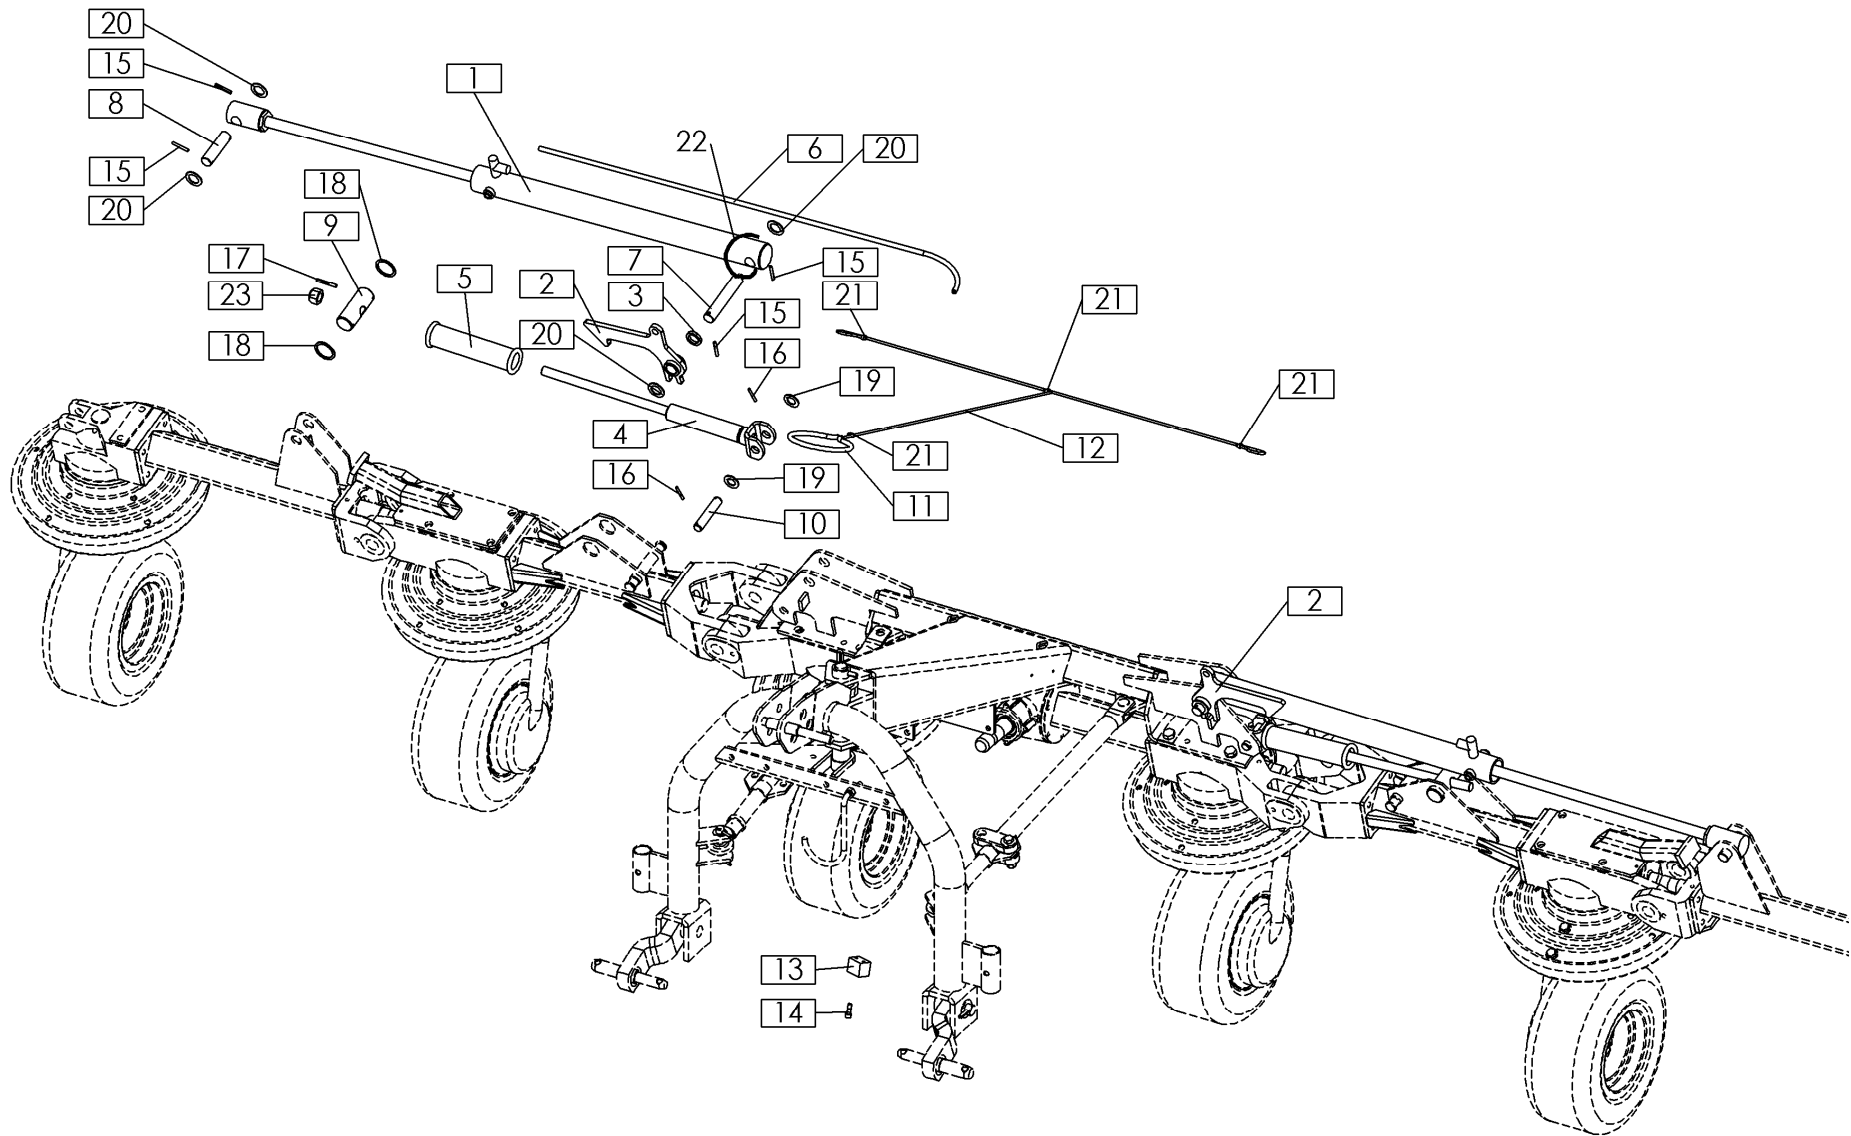

427.08.000.0
 427.09.000.0
 420.00.010.0

420.00.015.0

SPIDER 815 Z PRO =+041

427.08.000.0
 427.09.000.0
 420.00.010.0

420.00.015.0

SPIDER 815 Z PRO =+041

Velja od tov. št. dalje: **SPIDER 815 Z PRO =+041**
 Važi od tvor. broja dalje:
 Ab masch. Nr.:
 From mach Nr.: