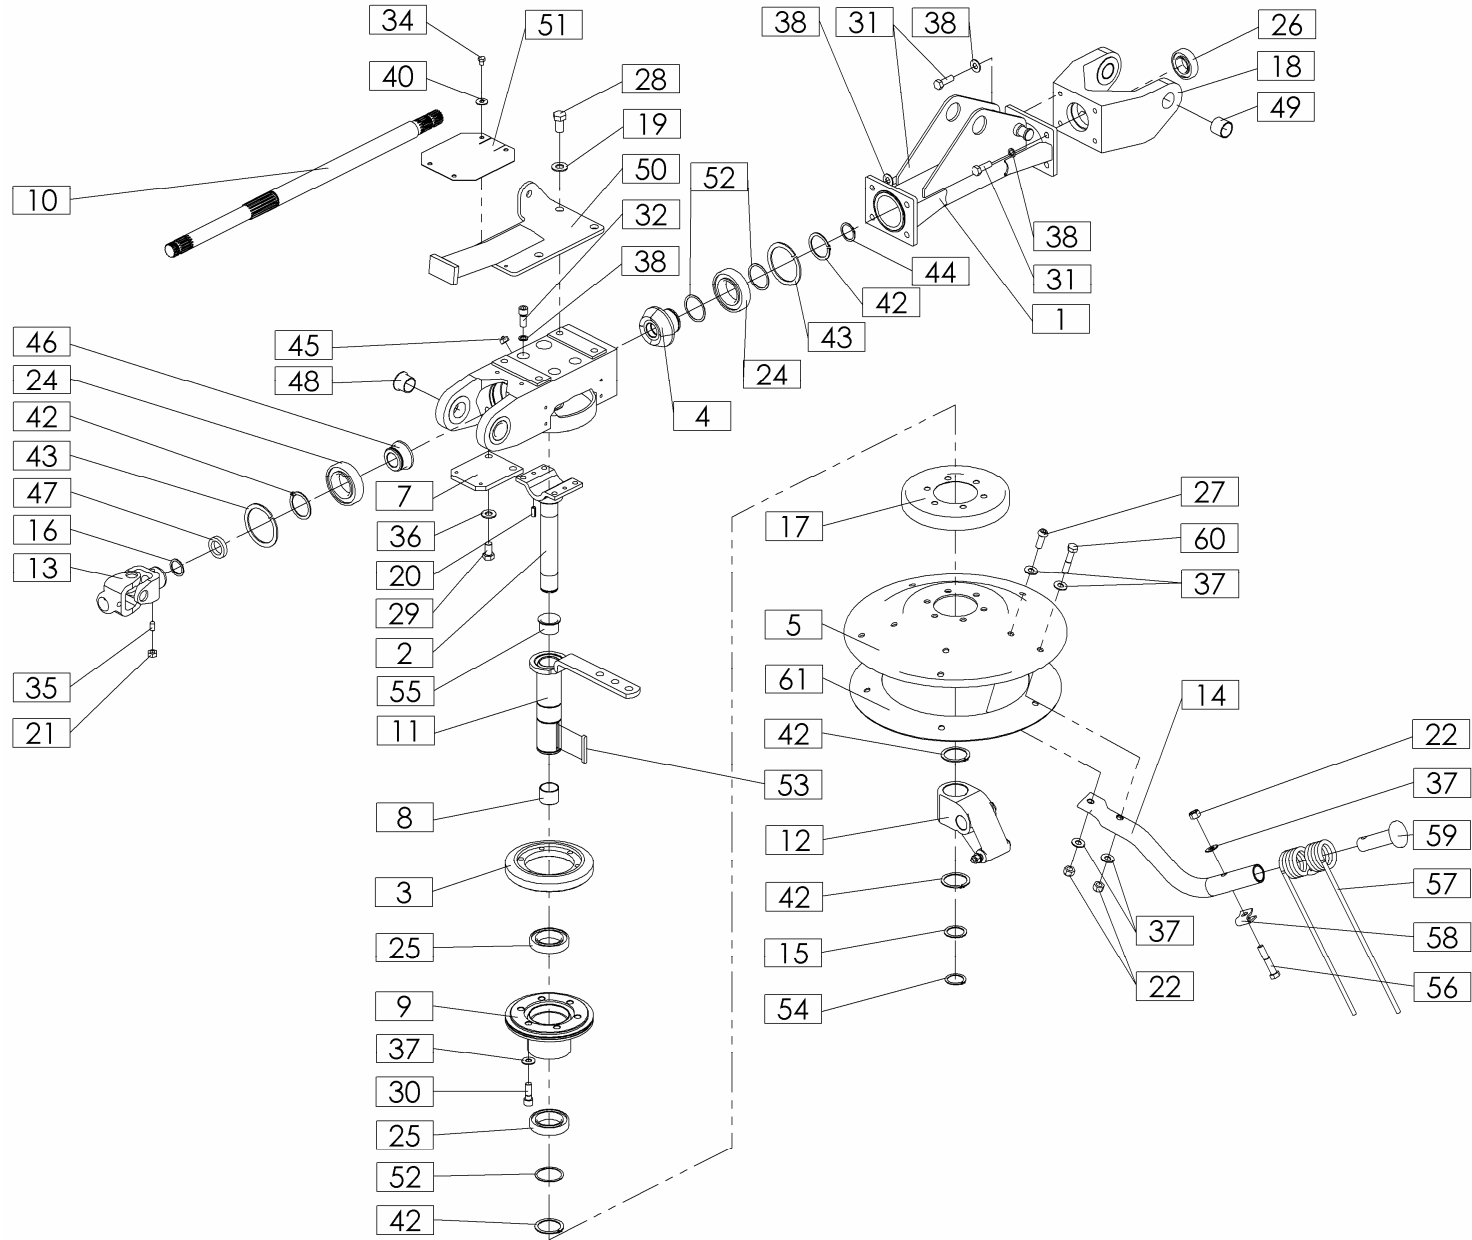

424.13.000.0
 424.14.000.0
 420.08.000.1
 420.09.000.1

A**B**

A = 425.20.000.0
B = 425.21.000.0

SPIDER 815 Z PRO =+041

427.04.000.0
 427.05.000.0
 420.00.010.0

420.00.015.0

SPIDER 815 Z PRO =+041

				Velja od tov. št. dalje: SPIDER 815 Z PRO =+041			
				Važi od tvor. broja dalje:			
				Ab masch. Nr.:			
				From mach Nr.:			
Številka Broj Bild Fig.	Kataloška številka Kataloški broj Ersatzteilnummer Spare Part Number	Naziv dela	Naziv dijela	Benennung	Description	Opomba	Količina Komada Menge Quantity
1	155773406	Cev srednja var.	Cijev srednja var.	Mittelrohr geschw.	Tube welded		1
2	155035801	Os var.	Osovinna var.	Achse geschw.	Axle welded		1
3	153920109	Zobnik stožčasti 5-36/5	Konusni zupčanik 5-36/5	Kegelrad 5-36/5	Bevel gear 5-36/5		1
4	154290618	Zobnik stožčasti 1-16/5	Konusni zupčanik 1-16/5	Kegelrad 1-16/5	Bevel gear 1-16/5		1
5	155914807	Kolut	Kolut	Kreiselpatte	Rotor plate		1
6	153920912	Ohišje gonila 2 levo	Kučišče reduktora 2 levo	Getriebegehäuse 2 links	Gearbox housing 2 left		1
6	153920814	Ohišje gonila 2 desno	Kučišče reduktora 2 desno	Getriebegehäuse 2 rechts	Gearbox housing 2 right		1
7	153587906	Naslon	Naslonjač	Begrenzungsplatte	Stop plate		1
8	150391203	Puša PM 3530DX GLACIER	Čaura PM 3530DX GLACIER	Büchse PM 3530DX GLACIER	Sleeve PM 3530DX GLACIER		1
9	155036105	Prirobnica var.	Prirobnica var.	Flansch geschw.	Flange welded		1
10	155761605	Gred 15-35/w35x2x16/ 776	Vratilo 15-35/w35x2x16/ 776	Welle 15-35/w35x2x16/ 776	Shaft 15-35/w35x2x16/ 776		1
11	155036409	Cev krmilna var.	Komandna cev var.	Steuerrohr geschw.	Steering tube welded		1
12	153919807	Nosilec kolesa	Nosač točkova	Radhalter	Wheel holder		1
13	150436905	Zglob enojni B&P 81G2000072/b	Jednostruki zglob B&P 81G2000072/b	Kreuzgelenk B&P 81G2000072/b	Universal joint B&P 81G2000072/b		1
14	420000111	Nosilec prsta – (rdeč) (RAL 3002)	Nosač grabalja – (crveni) (RAL 3002)	Zinkenträger – (rot) (RAL 3002)	Spring tine arm – (red) (RAL 3002)		5
15	151002202	Podložka 35,2/ 46 - 2	Podložka 35,2/ 46 - 2	Scheibe 35,2/ 46 - 2	Washer 35,2/ 46 - 2		1
16	151013708	Podložka-stavek 30,2/ 38	Podložka stavek 30,2/ 38	Scheibe – Satz 30,2/ 38	Washer – set 30,2/ 38		1
17	155035909	Zaščita	Zaščita	Wickelschutz	Coil up protection		1
18	154275000	Vilica	Viljuška	Gabel	Fork		1
19	150427005	Podložka SKM 16	Podložka SKM 16	Scheibe SKM 16	Washer SKM 16		5
20	150294201	Zatič prožni 8x20	Opružni klin 8x20	Spannhülse 8x20	Tension pin 8x20		2
21	000221307	Matica M10	Navrtka M10	Mutter M10	Nut M10		1
22	150393602	Matica M12	Navrtka M12	Mutter M12	Nut M12		15
23	150275400	Matica M10	Navrtka M10	Mutter M10	Nut M10		1
24	150081609	Ležaj KR 6210 2RS	Ležaj KR 6210 2RS	Lager KR 6210 2RS	Bearing KR 6210 2RS		2
25	150065002	Ležaj KR 6010 2Z	Ležaj KR 6010 2Z	Lager KR 6010 2Z	Bearing KR 6010 2Z		2
26	000243105	Ležaj KR 6206 2RS	Ležaj KR 6206 2RS	Lager KR 6206 2RS	Bearing KR 6206 2RS		1
27	150493102	Vijak M12x35	Vijak M12x35	Schraube M12x35	Screw M12x35		5
28	150418701	Vijak M16x30	Vijak M16x30	Schraube M16x30	Screw M16x30		5
29	000213101	Vijak M14x 25	Vijak M14x25	Schraube M14x25	Screw M14x25		2
30	150139503	Vijak M12x 35	Vijak M12x 35	Schraube M12x 35	Screw M12x 35		6