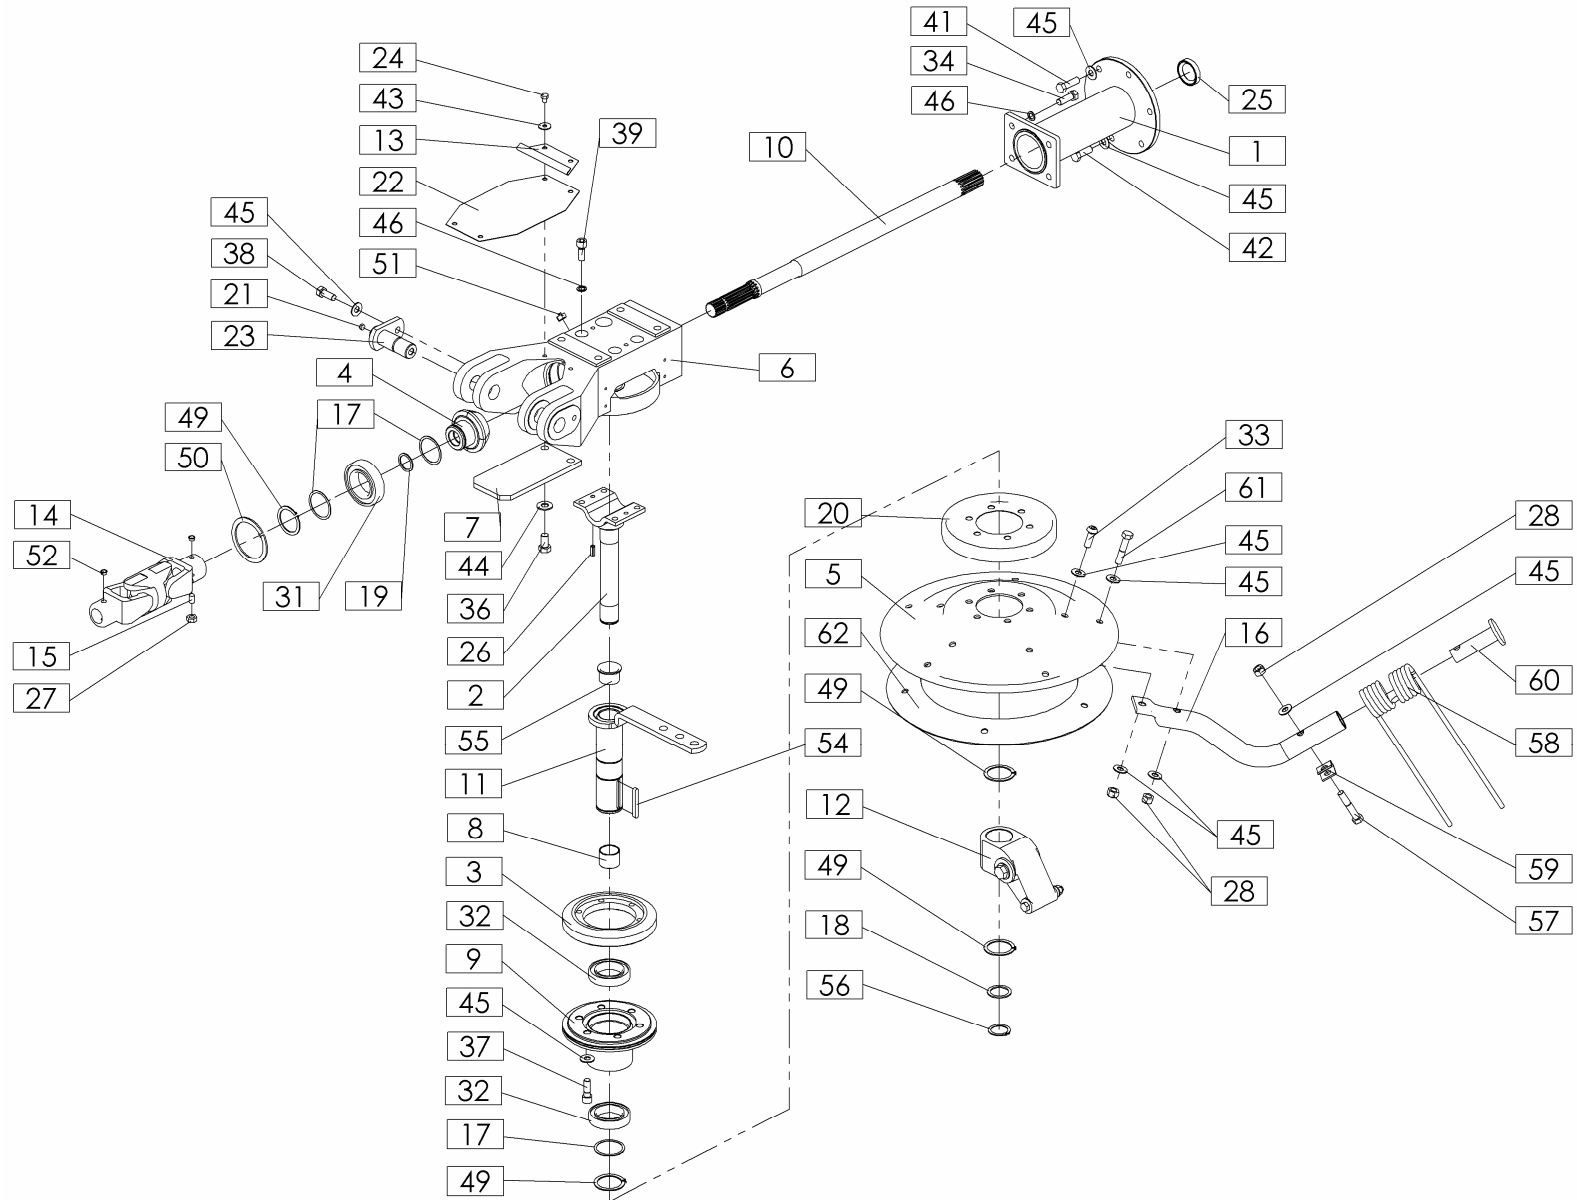

427.02.000.0
427.03.000.0
420.00.010.0

420.00.015.0

SPIDER 815 Z PRO =+041

				Velja od tov. št. dalje: SPIDER 815 Z PRO +=041			
				Važi od tvor. broja dalje:			
				Ab masch. Nr.:			
				From mach Nr.:			
Številka Broj Bild Fig.	Kataloška številka Kataloški broj Ersatzteilnummer Spare Part Number	Naziv dela	Naziv dijela	Benennung	Description	Opomba	Količina Komada Menge Quantity
1	155772808	Cev leva var.	Leva cev var.	Rohr links geschw.	Tube LH welded		1
1	155773200	Cev desna var.	Desna cev var.	Rohr rechts geschw.	Tube right welded		1
2	155035801	Os var.	Osovina var.	Achse geschw.	Axle welded		1
3	153920109	Zobnik stožčasti 5-36/5	Konusni zupčanik 5-36/5	Kegelrad 5-36/5	Bevel gear 5-36/5		1
4	154290608	Zobnik stožčasti 1-16/5	Konusni zupčanik 1-16/5	Kegelrad 1-16/5	Bevel gear 1-16/5		1
5	155914807	Kolut	Kolut	Kreiselscheibe	Rotor plate		1
6	155035605	Ohišje gonila 1	Kučište reduktora 1	Getriebegehäuse 1	Ger box housing 1		1
6	155036007	Ohišje gonila 2	Kučište reduktora 2	Getriebegehäuse 2	Ger box housing 2		1
7	154290706	Naslon	Naslonjač	Begrenzungsplatte	Stop plate		1
8	150391203	Puša PM 3530 DX GLACIER	Čaura PM 3530 DX GLACIER	Büchse PM 3530 DX GLACIER	Sleeve PM 3530 DX GLACIER		1
9	155036105	Prirobnica var.	Prirobnica var.	Flansch geschw.	Flange welded		1
10	155758600	Gred 15-35/W35x2x16/ 722	Vratilo 15-35/W35x2x16/ 722	Welle 15-35/W35x2x16/ 722	Shaft 15-35/W35x2x16/ 722		1
10	155759002	Gred 15-35/W35x2x16/ 584	Vratilo 15-35/W35x2x16/ 584	Welle 15-35/W35x2x16/ 584	Shaft 15-35/W35x2x16/ 584		1
11	155036409	Cev krmilna var.	Komandna cev var.	Steuerrohr geschw.	Steering tube welded		1
12	153919807	Nosilec kolesa	Nosač točkova	Radhalter	Wheel holder		1
13	153262800	Pločevina	Lim	Befestigungsblech	Fixing plate		1
14	150423606	Zglob dvojni B&P 8DG2000076/a	Dupli križni zglob B&P 8DG2000076/a	Doppelkreuzgelenk B&P 8DG2000076/a	Double joint B&P 8DG2000076/a		1
15	150430206	Vijak M10x20	Vijak M10x20	Schraube M10x20	Screw M10x20		1
16	420000111	Nosilec prsta – (rdeč) (RAL 3002)	Nosač grabalja – (crveni) (RAL 3002)	Zinkenträger - (rot) (RAL 3002)	Spring tine arm - (red) (RAL 3002)		5
17	151020601	Podložka-stavek 50,2/ 58,5	Podložka-stavek 50,2/ 58,5	Scheibe – Satz 50,2/ 58,5	Washer – set 50,2/ 58,5		---
18	151002202	Podložka 35,2/ 46 - 2	Podložka 35,2/ 46 - 2	Scheibe 35,2/ 46 - 2	Washer 35,2/ 46 - 2		1
19	151013708	Podložka-stavek 30,2/ 38	Podložka-stavek 30,2/ 38	Scheibe – Satz 30,2/ 38	Washer – set 30,2/ 38		
20	155035909	Zaščita	Zaštita	Wickelschutz	Protection		1
21	000246503	Mazalka AM 6	Mazalica AM 6	Schmiernippel AM 6	Lubricator AM 6		2
22	154293204	Platno RAL 1021	Platno RAL 1021	Abdeckung RAL 1021	Dust cover RAL 1021		1
23	154292704	Sornik var.	Svornjak var.	Bolzen geschw.	Pin welded		2
24	150216705	Vijak M 8x10	Vijak M8x10	Schraube M8x10	Screw M8x10		4
25	150033706	Tesnilo osno 35 x 52 x10	Osovinski zaptivak 35 x 52 x10	Wellendichtring 35 x 52 x10	Oil seal 35 x 52 x10		1
25	159427701	Tesnilo osno A 50x65x8	Osovinski zaptivak A 50x65x8	Wellendichtring A 50x65x8	Oil seal A 50x65x8		1
26	150294201	Zatič prožni 8 x 20	Opružni klin 8x20	Spannhülse 8x20	Tension pin 8x20		2
27	000221307	Matica M10	Navrtka M10	Mutter M10	Nut M10		1
28	150393602	Matica M12	Navrtka M12	Mutter M12	Nut M12		15
29	150275400	Matica M10	Navrtka M10	Mutter M10	Nut M10		1
30	150426809	Podložka SKM 10	Podložka SKM 10	Scheibe SKM 10	Washer SKM 10		1