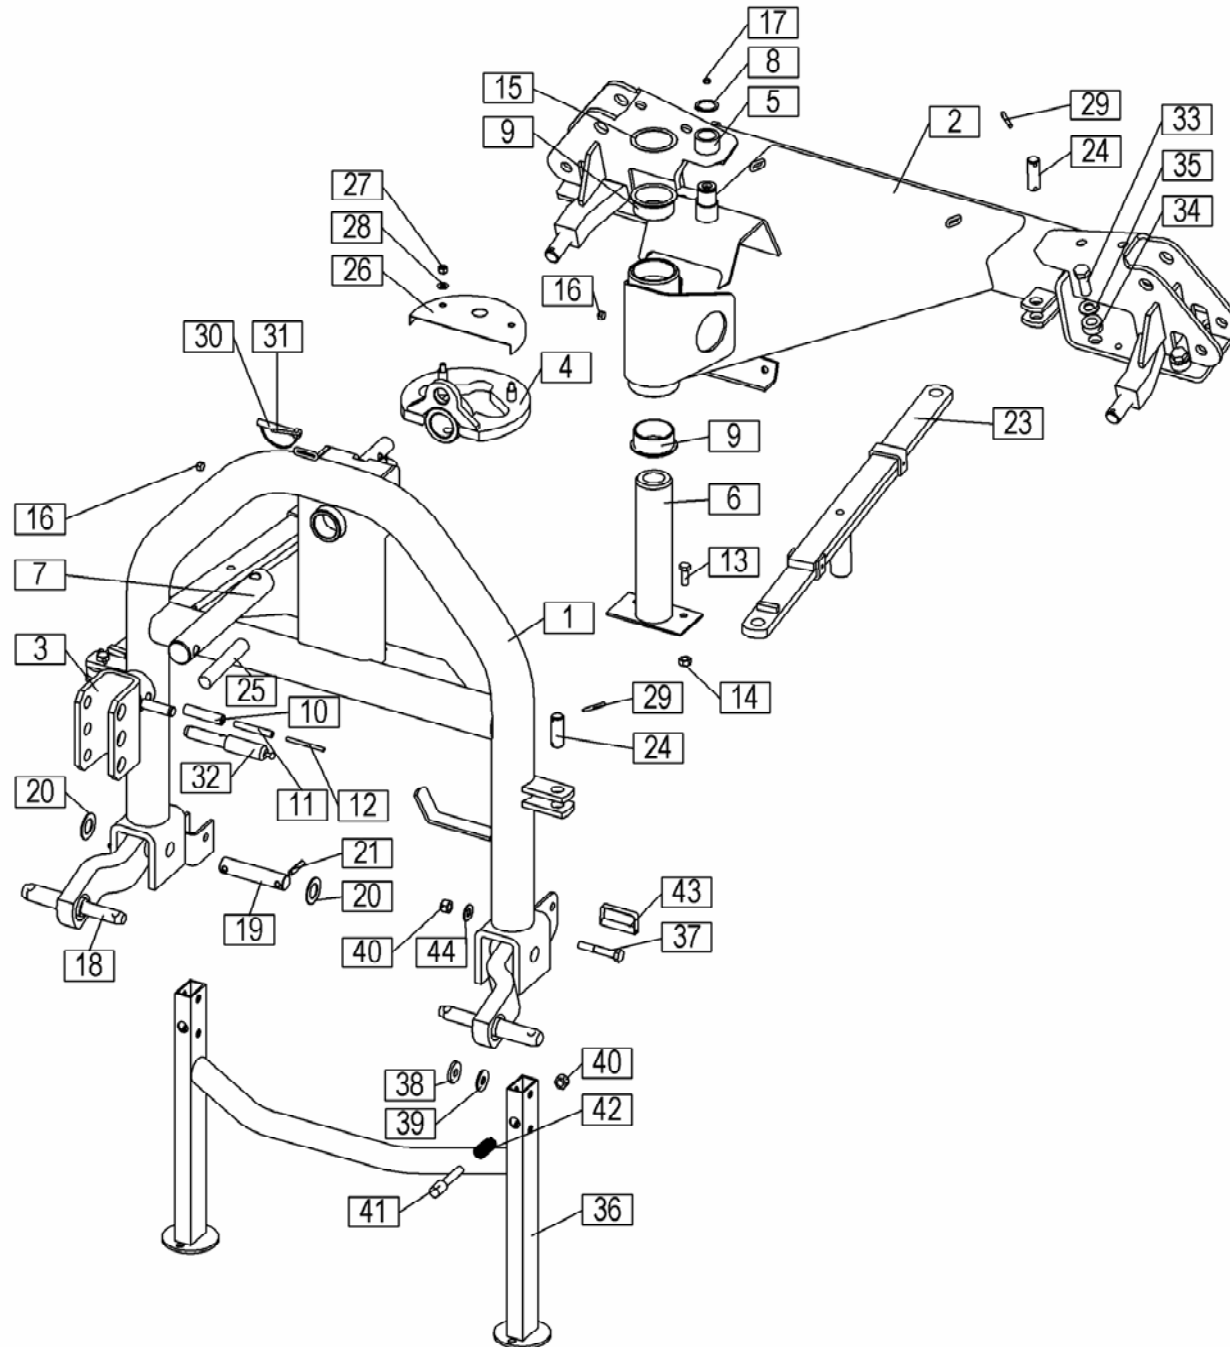

Velja od tov. št. dalje: SPIDER 815Z PRO =+041 Važi od tvor. broja dalje: Ab masch. Nr.: From mach Nr.:			
Številka Broj Bild Fig.	Kataloška številka Kataloški broj Ersatzteilnummer Spare Part Number	Naziv dela	Naziv dijela	Benennung	Description	Opomba	Količina Komada Menge Quantity
1	155775208	Lok var.	Luk var.	Dreipunktbock geschw.	Headstock welded		1
2	155772005	Nosilec var.	Nosač var.	Halter geschw.	Support welded		1
3	155046201	Uho var.	Uvo var.	Lasche geschw.	Strap welded		1
4	154665302	Krivulja var.	Krivulja var.	Führungsplatte geschw.	Guide plate welded		1
5	153602603	Puša 1 - 30 / 40 - 25	Čaura 1 - 30 / 40 - 25	Büchse 1 - 30 / 40 - 25	Sleeve 1 - 30 / 40 - 25		1
6	153274512	Gred var. 1	Vratilo var. 1	Welle geschw. 1	Shaft welded 1		1
7	154665507	Sornik 5 - 42x276	Svornjak 5 - 42x276	Bolzen 5 - 42x276	Pin 5 - 42x276		1
8	000237504	Vskočnik Z 30x1,5	Uskočnik vanjski 30x1,5	Sicherungsring 30x1,5	Circlip 30x1,5		1
9	151027604	Puša plastična 60,5/ 76 - 30	Plastična čaura 60,5/ 76 - 30	Büchse-Kunststoff 60,5/76-30	Sleeve plastic 60,5/ 76 - 30		2
10	150442408	Zatič prožni 16x70	Opružni klin 16x70	Spannhülse 16x70	Tension pin 16x70		2
11	150060908	Zatič prožni 10x70	Opružni klin 10x70	Spannhülse 10x70	Tension pin 10x70		2
12	150215305	Zatič prožni 6x70	Opružni klin 6x70	Spannhülse 6x70	Tension pin 6x70		2
13	000210701	Vijak M10x30	Vijak M10x30	Schraube M10x30	Screw M10x30		2
14	150275400	Matica M10	Navrtka M10	Mutter M10	Nut M10		2
15	151780905	Podložka 60,5/76 - 1	Podložka 60,5/76 - 1	Scheibe 60,5/76 - 1	Washer 60,5/76 - 1		1
16	000246601	Mazalka AM 8x1	Mazalica AM 8x1	Schmiernippel AM 8x1	Lubricator AM 8x1		2
17	000246503	Mazalka AM 6	Mazalica AM 6	Schmiernippel AM 6	Lubricator AM 6		1
18	154451603	Sornik prevesni var.	Svornjak nagibni var.	Bolzen geschw.	Pin welded		2
19	154451809	Sornik 5-25x120	Svornjak 5-25x120	Bolzen 5-25x120	Pin 5-25x120		2
20	152237510	Podložka 25,2/44 - 2	Podložka 25,2/44 - 2	Scheibe 25,2/44 - 2	Washer 25,2/44 - 2		4
21	150398402	Zatič prožni 8x40	Opružni klin 8x40	Spannhülse 8x40	Tension pin 8x40		4
23	155045603	Blažilec kpl.	Ublaživač kpl.	Stabilisator zus.	Stabiliser cpl.		2
24	152617109	Sornik 5 - 20x55	Svornjak 5 - 20x55	Bolzen 5 - 20x55	Pin 5 - 20x55		4
25	159423607	Vzmet 2-3x21 - 130	Opruga 2-3x21 - 130	Feder 2-3x21 - 130	Spring 2-3x21 - 130		1