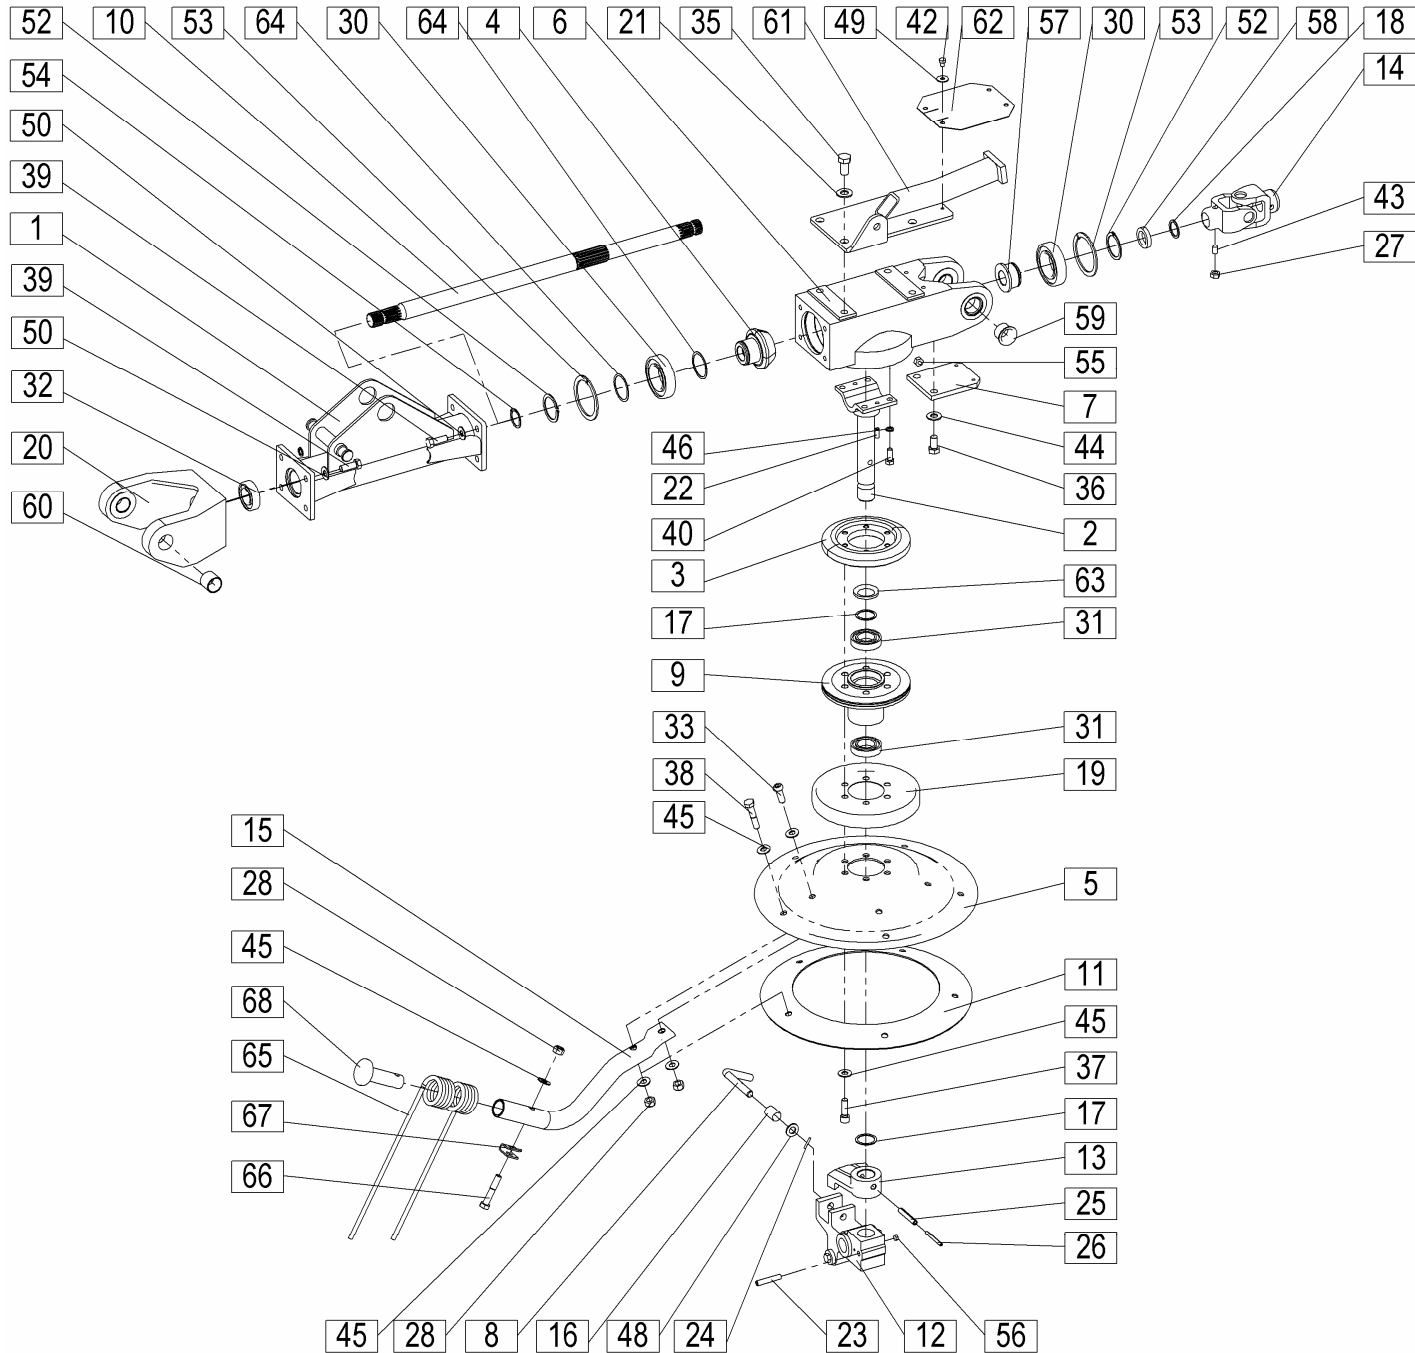

**ERSATZTEILLISTE
SPARE PARTS LIST**

SPIDER 815 PRO

424.13.000.0
 424.14.000.0
 420.08.000.1
 420.09.000.1

A**B**

A = 425.20.000.0
B = 425.21.000.0

SPIDER 815 PRO =+093

KARDAN.045.0 ident: 150445307

KARDANSKA GRED DO TRAKTORJA (540 vrt/min)
 KARDANSKO VRATILO DO TRAKTORA
 GELENKWELLE BIS SCHLEPPER (540 um/min)
 P.T.O. SHAFT TO THE TRACTOR