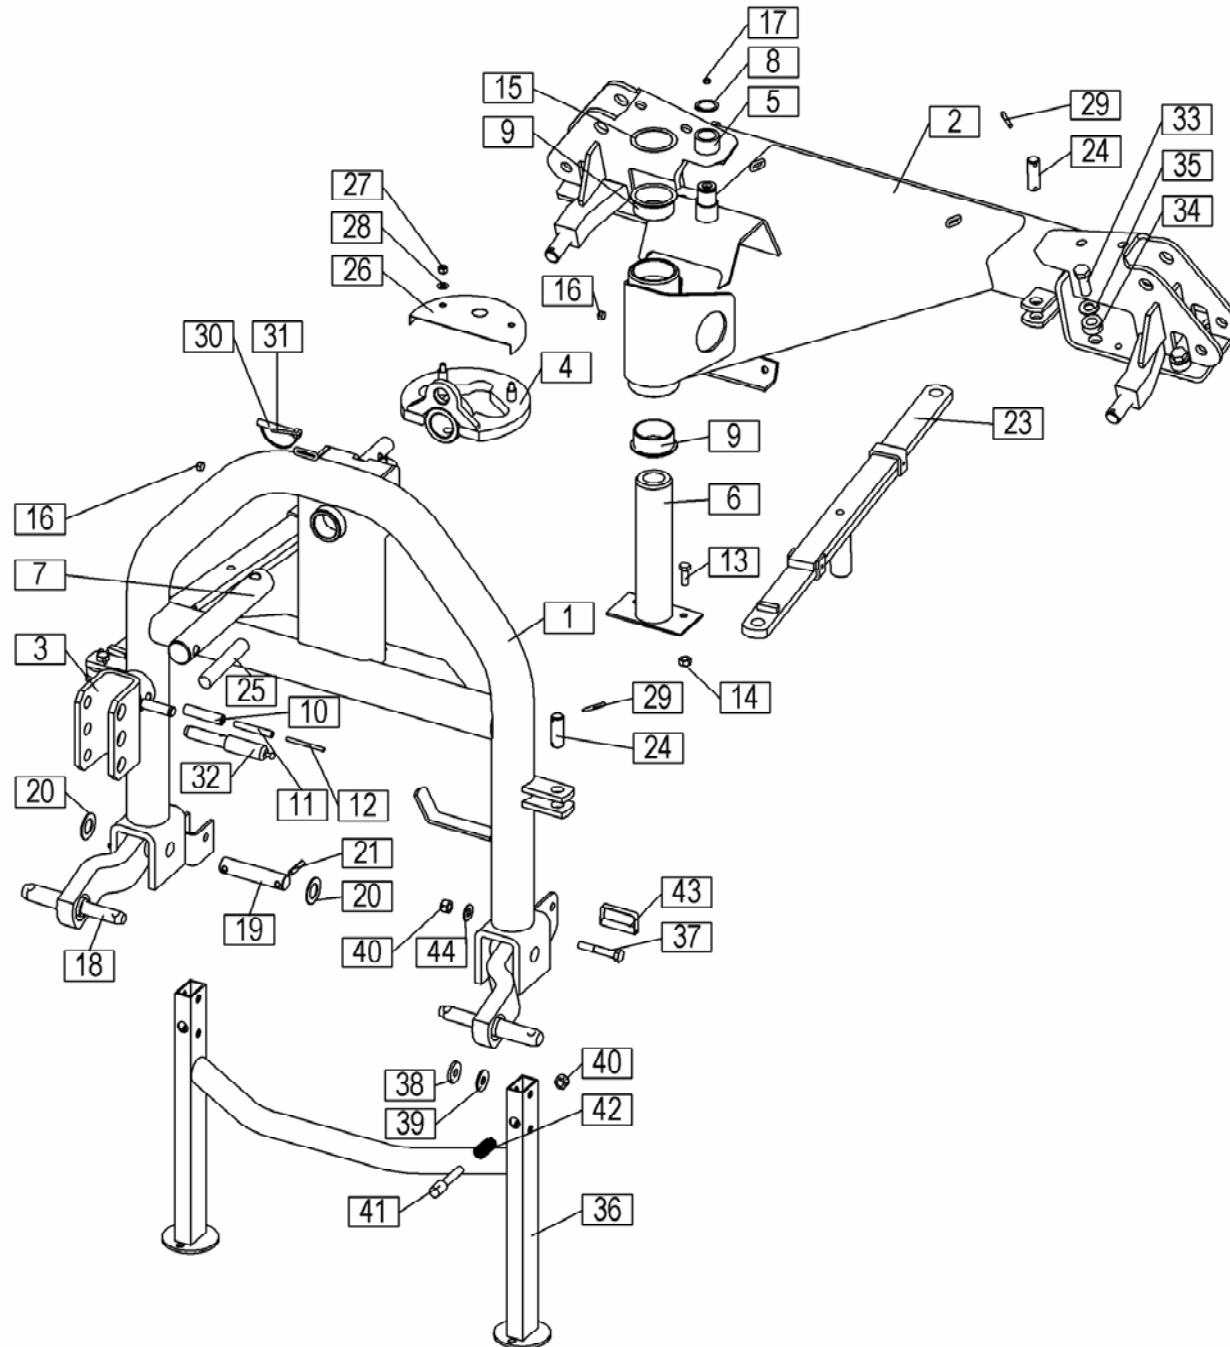

Seznam nadomestnih delov
Spisak rezervnih delov

Spare parts list
Ersatzteilliste

SIP

SPIDER 815 PRO

vrtavkasti obračalnik
rotacioni okretač

kreiselheuer
rotary tedder

Velja od tov. štev. dalje:
Važi od tvor. broja dalje:
SPIDER 815 PRO = 093

**ERSATZTEILLISTE
SPARE PARTS LIST**

SPIDER 815 PRO

424.13.000.0
 424.14.000.0
 420.08.000.1
 420.09.000.1

A**B**

A = 425.20.000.0
B = 425.21.000.0

SPIDER 815 PRO =+093

KARDAN.045.0 ident: 150445307

KARDANSKA GRED DO TRAKTORJA (540 vrt/min)
 KARDANSKO VRATILO DO TRAKTORA
 GELENKWELLE BIS SCHLEPPER (540 um/min)
 P.T.O. SHAFT TO THE TRACTOR