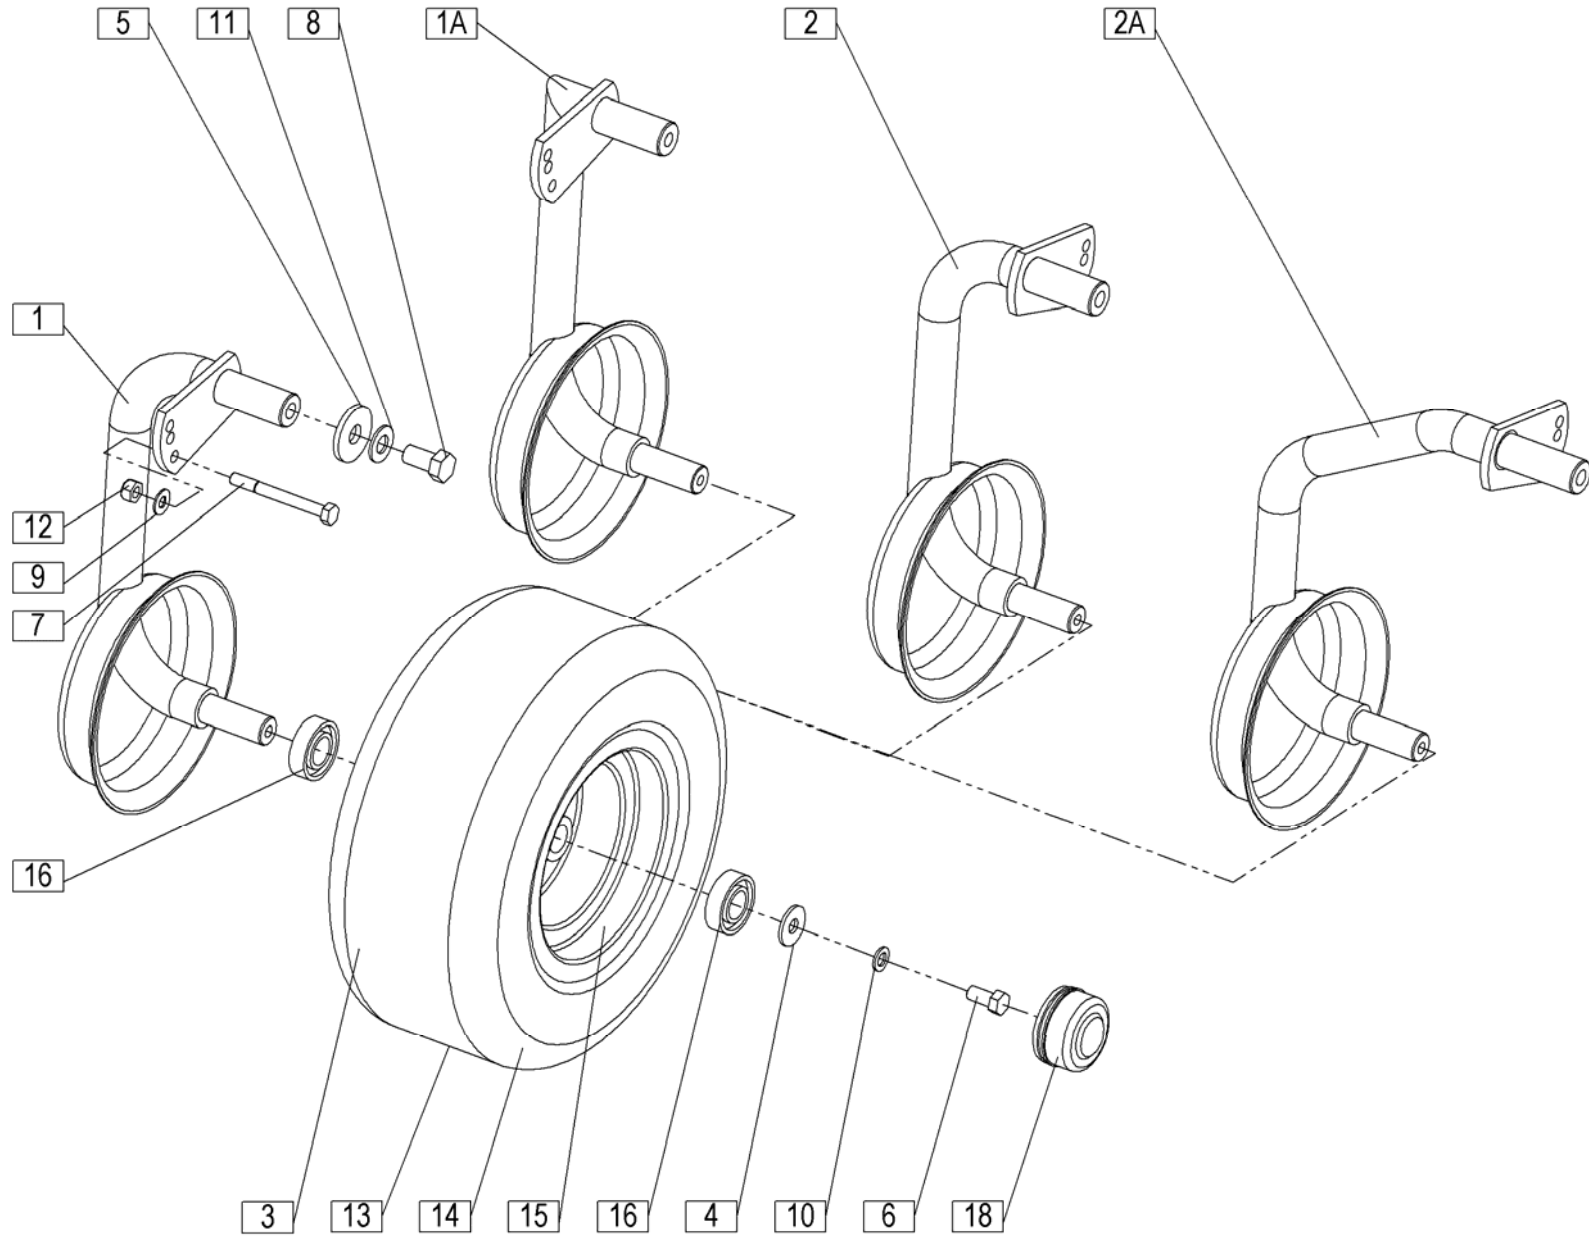

**ERSATZTEILLISTE
SPARE PARTS LIST**

SPIDER 815 PRO

424.13.000.0
 424.14.000.0
 420.08.000.1
 420.09.000.1

A**B**

A = 425.20.000.0
B = 425.21.000.0

SPIDER 815 PRO =+093

KARDAN.045.0 ident: 150445307

KARDANSKA GRED DO TRAKTORJA (540 vrt/min)
 KARDANSKO VRATILO DO TRAKTORA
 GELENKWELLE BIS SCHLEPPER (540 um/min)
 P.T.O. SHAFT TO THE TRACTOR