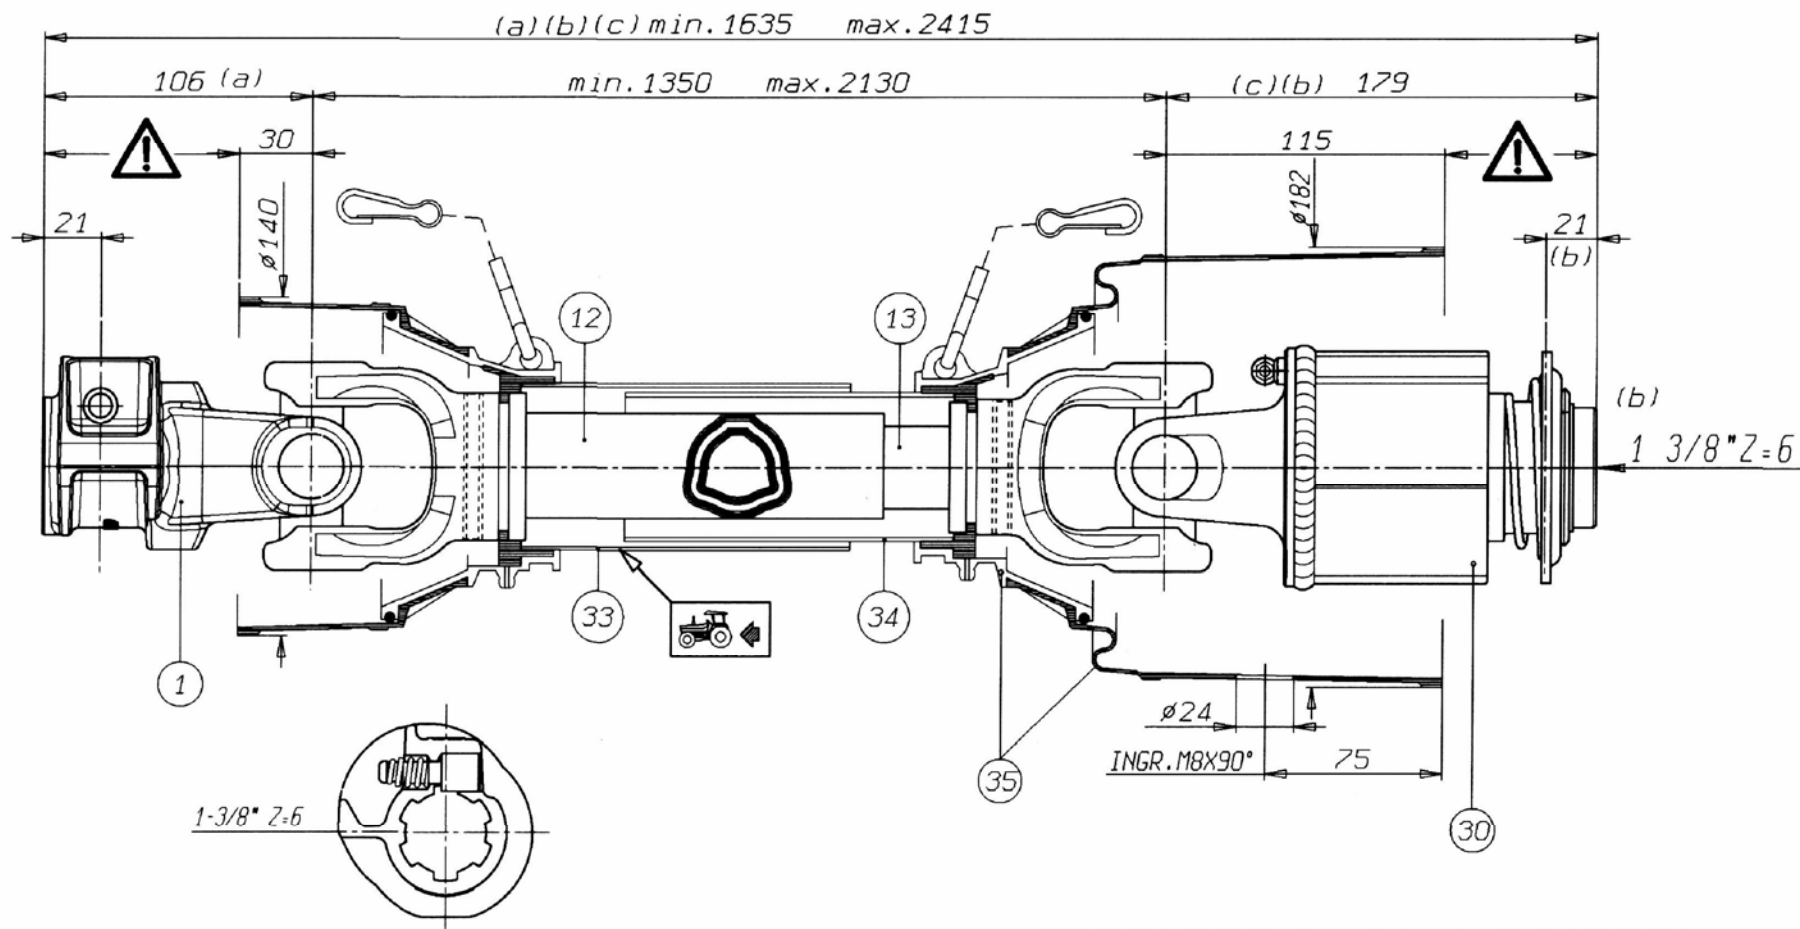

**ERSATZTEILLISTE
SPARE PARTS LIST**

SPIDER 815 PRO

424.13.000.0
 424.14.000.0
 420.08.000.1
 420.09.000.1

A**B**

A = 425.20.000.0
B = 425.21.000.0

SPIDER 815 PRO =+093

KARDAN.045.0 ident: 150445307

KARDANSKA GRED DO TRAKTORJA (540 vrt/min)
 KARDANSKO VRATILO DO TRAKTORA
 GELENKWELLE BIS SCHLEPPER (540 um/min)
 P.T.O. SHAFT TO THE TRACTOR