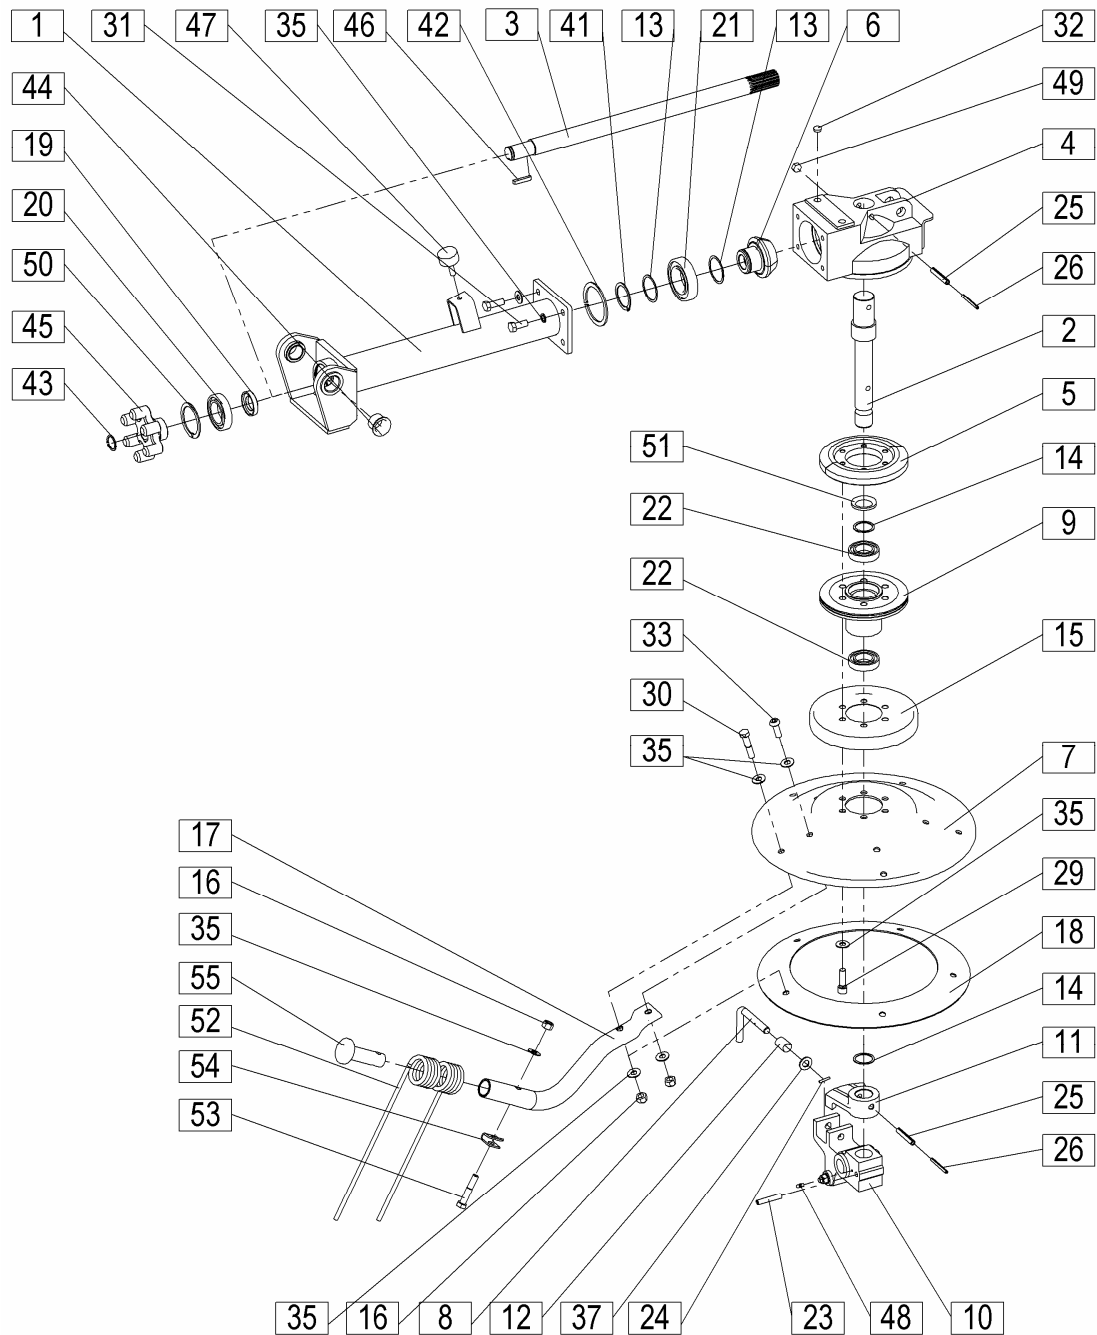

Seznam nadomestnih delov
Spisak rezervnih delov

Spare parts list
Ersatzteilliste

SIP

SPIDER 815 PRO

vrtavkasti obračalnik
rotacioni okretač

kreiselheuer
rotary tedder

Velja od tov. štev. dalje:
Važi od tvor. broja dalje:
SPIDER 815 PRO = 093

**ERSATZTEILLISTE
SPARE PARTS LIST**

SPIDER 815 PRO

424.13.000.0
 424.14.000.0
 420.08.000.1
 420.09.000.1

A**B**

A = 425.20.000.0
B = 425.21.000.0

SPIDER 815 PRO =+093

KARDAN.045.0 ident: 150445307

KARDANSKA GRED DO TRAKTORJA (540 vrt/min)
 KARDANSKO VRATILO DO TRAKTORA
 GELENKWELLE BIS SCHLEPPER (540 um/min)
 P.T.O. SHAFT TO THE TRACTOR