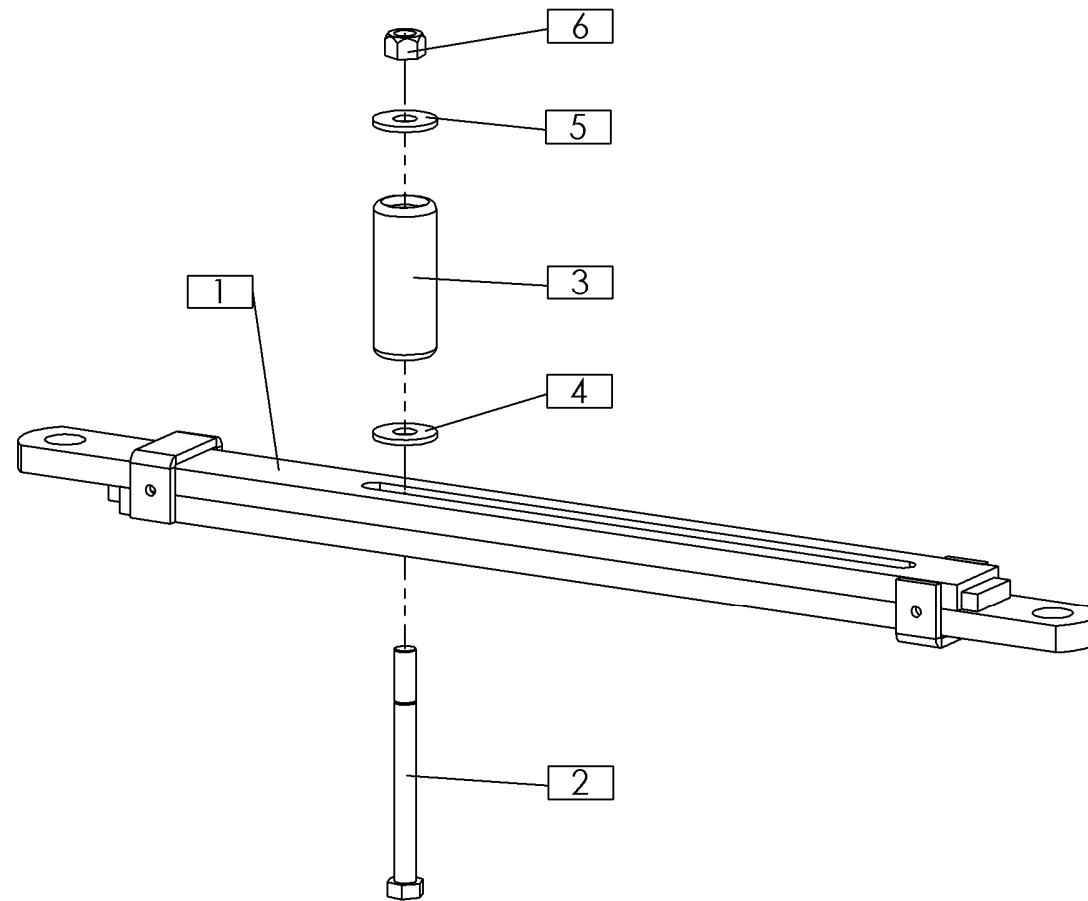

**ERSATZTEILLISTE
SPARE PARTS LIST**

SPIDER 815 PRO

424.13.000.0
 424.14.000.0
 420.08.000.1
 420.09.000.1

A**B**

A = 425.20.000.0
B = 425.21.000.0

SPIDER 815 PRO =+093

KARDAN.045.0 ident: 150445307

KARDANSKA GRED DO TRAKTORJA (540 vrt/min)
 KARDANSKO VRATILO DO TRAKTORA
 GELENKWELLE BIS SCHLEPPER (540 um/min)
 P.T.O. SHAFT TO THE TRACTOR