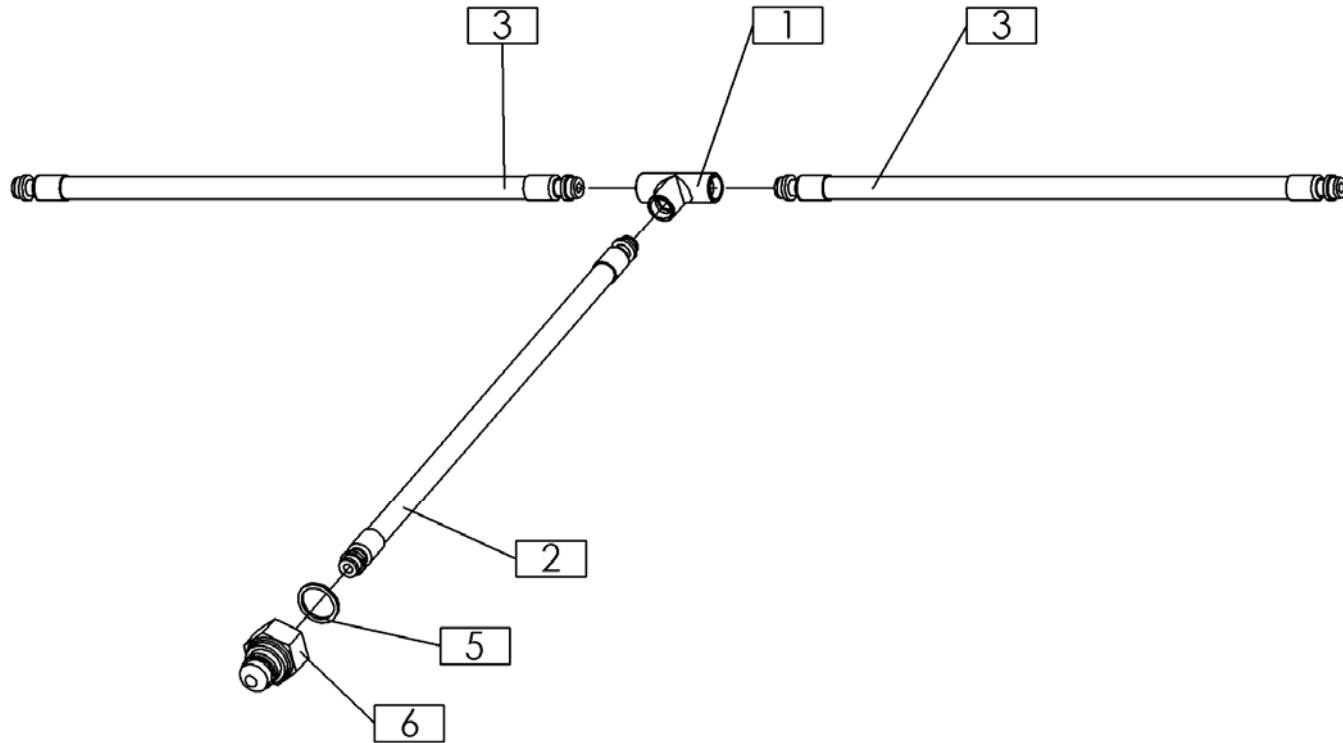

**ERSATZTEILLISTE
SPARE PARTS LIST**

SPIDER 815 PRO

424.13.000.0
 424.14.000.0
 420.08.000.1
 420.09.000.1

A**B**

A = 425.20.000.0
B = 425.21.000.0

SPIDER 815 PRO =+093

KARDAN.045.0 ident: 150445307

KARDANSKA GRED DO TRAKTORJA (540 vrt/min)
 KARDANSKO VRATILO DO TRAKTORA
 GELENKWELLE BIS SCHLEPPER (540 um/min)
 P.T.O. SHAFT TO THE TRACTOR