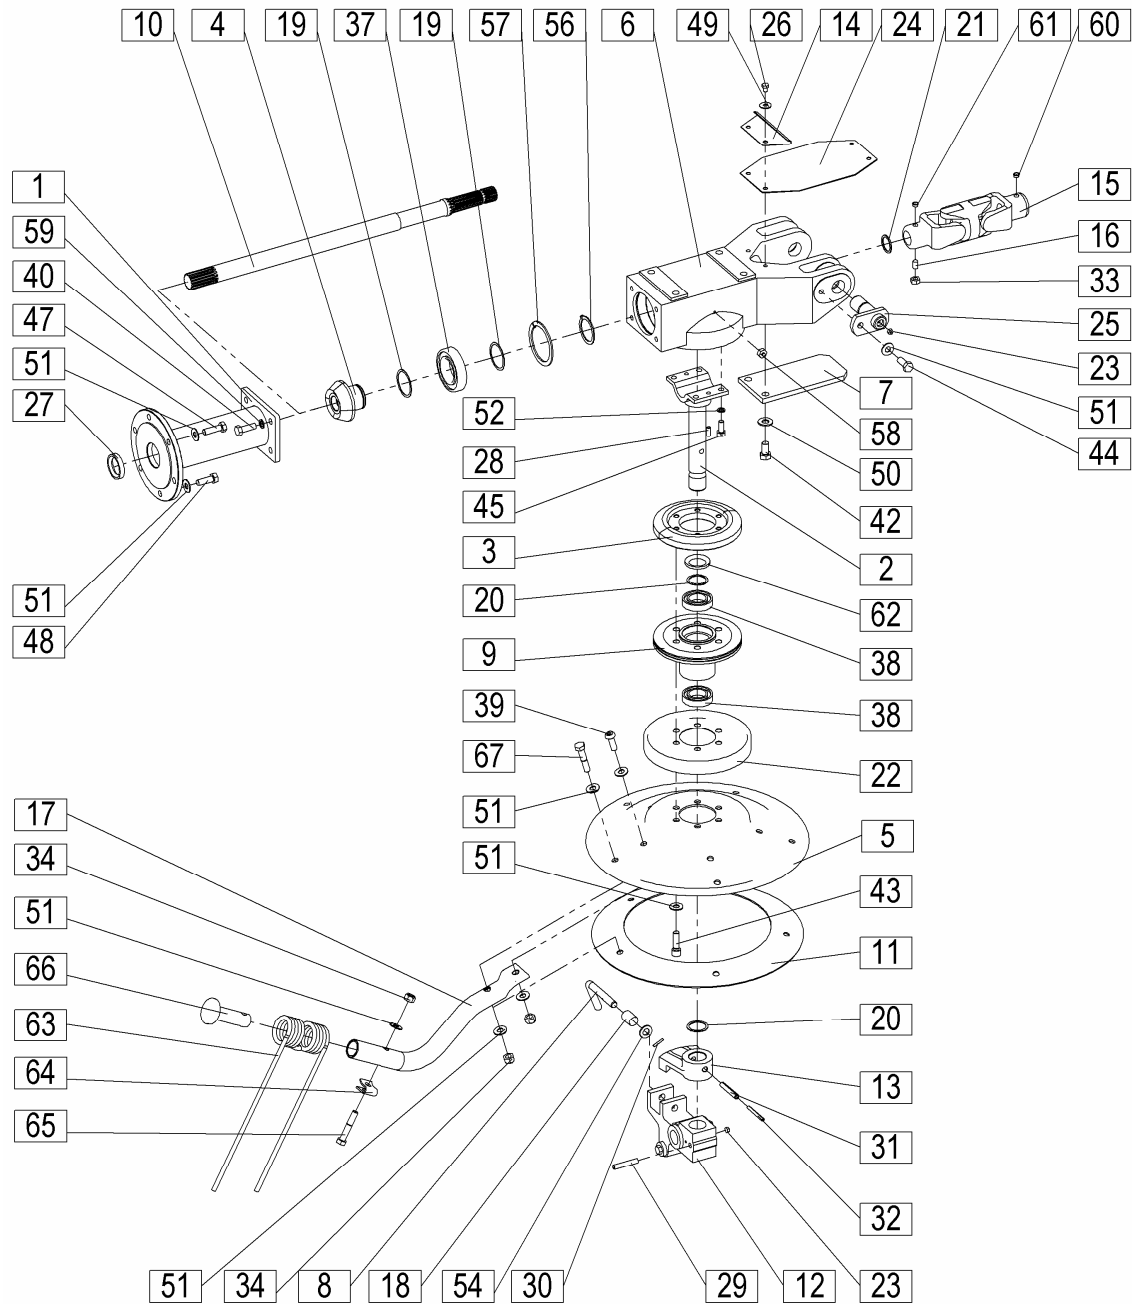

Seznam nadomestnih delov
Spisak rezervnih delov

Spare parts list
Ersatzteilliste

SIP

SPIDER 815 PRO

vrtavkasti obračalnik
rotacioni okretač

kreiselheuer
rotary tedder

Velja od tov. štev. dalje:
Važi od tvor. broja dalje:
SPIDER 815 PRO = 093

**ERSATZTEILLISTE
SPARE PARTS LIST**

SPIDER 815 PRO

424.13.000.0
 424.14.000.0
 420.08.000.1
 420.09.000.1

A**B**

A = 425.20.000.0
B = 425.21.000.0

SPIDER 815 PRO =+093

KARDAN.045.0 ident: 150445307

KARDANSKA GRED DO TRAKTORJA (540 vrt/min)
 KARDANSKO VRATILO DO TRAKTORA
 GELENKWELLE BIS SCHLEPPER (540 um/min)
 P.T.O. SHAFT TO THE TRACTOR