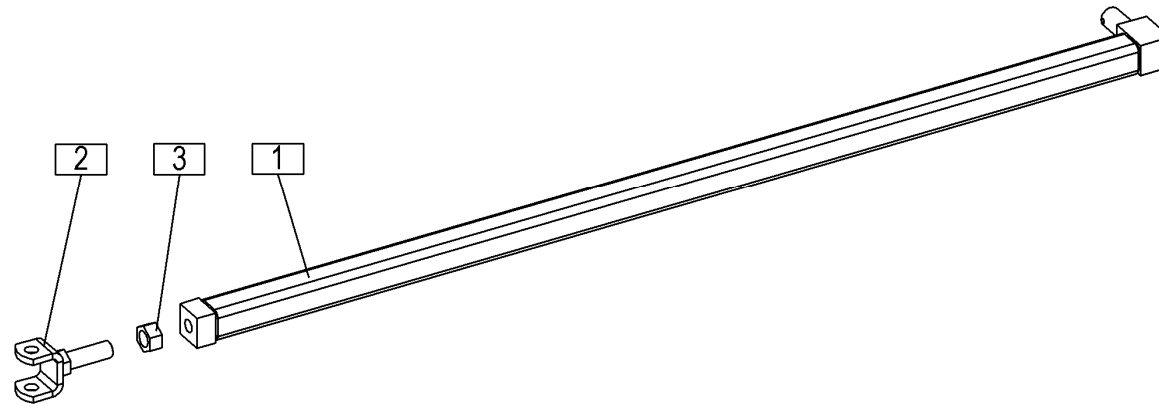

**ERSATZTEILLISTE
SPARE PARTS LIST**

SPIDER 815 PRO

424.13.000.0
 424.14.000.0
 420.08.000.1
 420.09.000.1

A**B**

A = 425.20.000.0
B = 425.21.000.0

SPIDER 815 PRO =+093

KARDAN.045.0 ident: 150445307

KARDANSKA GRED DO TRAKTORJA (540 vrt/min)
 KARDANSKO VRATILO DO TRAKTORA
 GELENKWELLE BIS SCHLEPPER (540 um/min)
 P.T.O. SHAFT TO THE TRACTOR