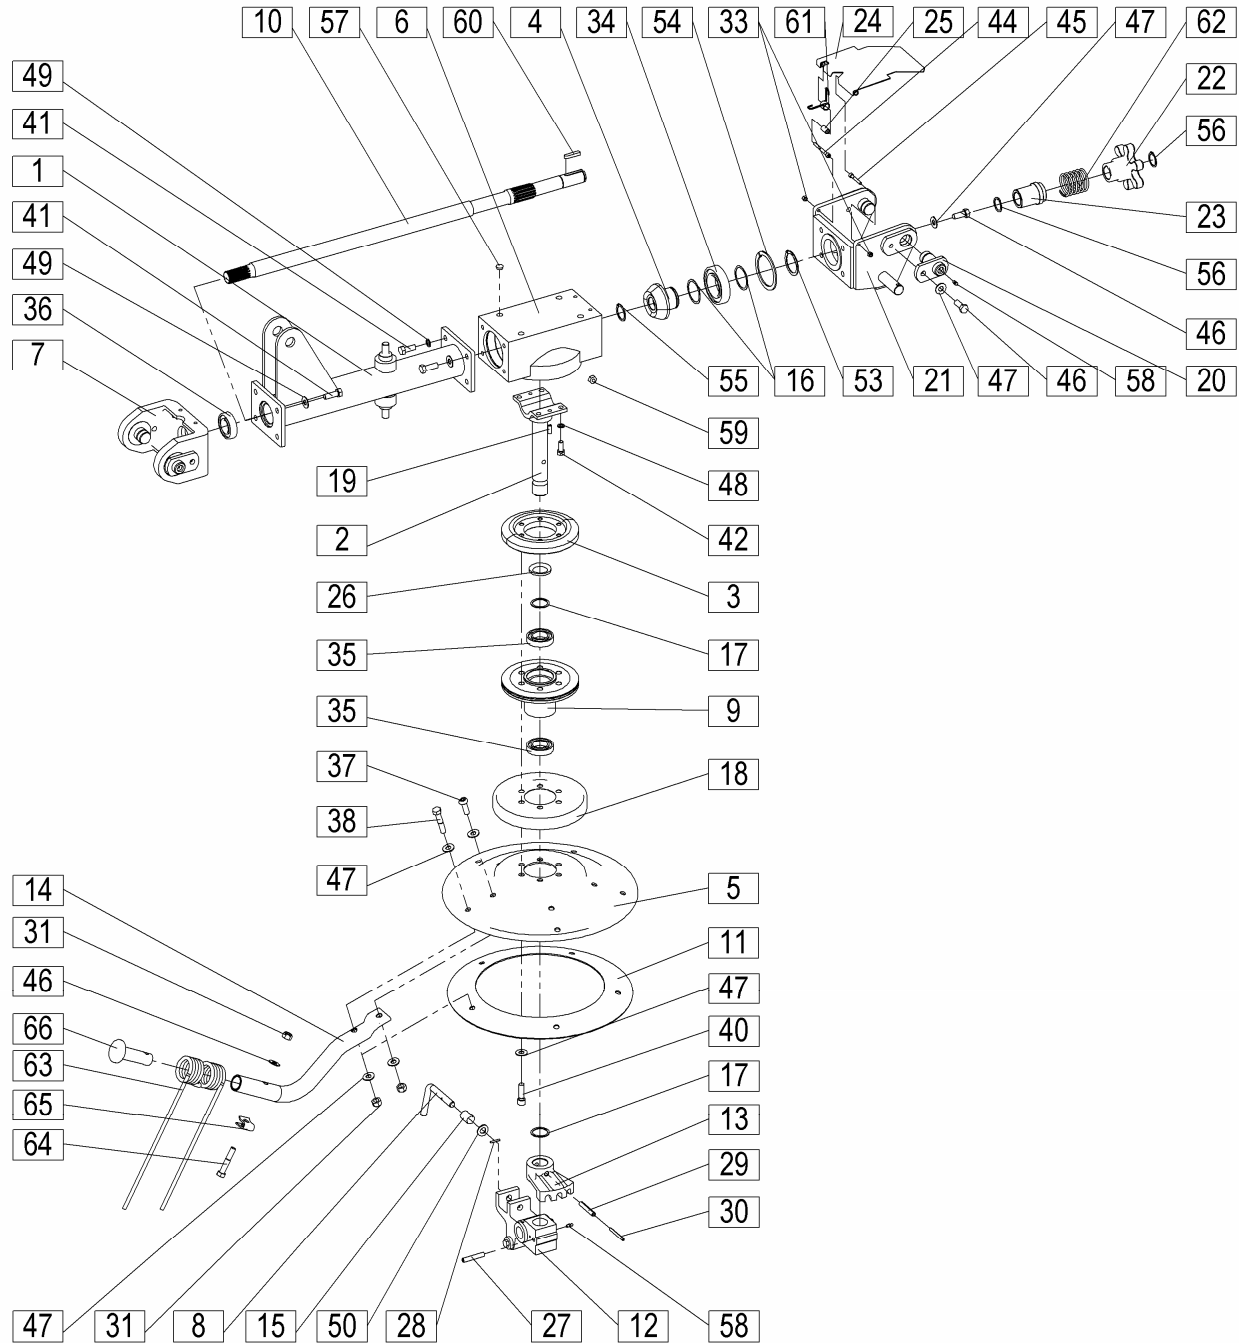

Seznam nadomestnih delov
Spisak rezervnih delov

Spare parts list
Ersatzteilliste

SIP

SPIDER 815 PRO

vrtavkasti obračalnik
rotacioni okretač

kreiselheuer
rotary tedder

Velja od tov. štev. dalje:
Važi od tvor. broja dalje:
SPIDER 815 PRO = 093

**ERSATZTEILLISTE
SPARE PARTS LIST**

SPIDER 815 PRO

424.13.000.0
 424.14.000.0
 420.08.000.1
 420.09.000.1

A**B**

A = 425.20.000.0
B = 425.21.000.0

SPIDER 815 PRO =+093

KARDAN.045.0 ident: 150445307

KARDANSKA GRED DO TRAKTORJA (540 vrt/min)
 KARDANSKO VRATILO DO TRAKTORA
 GELENKWELLE BIS SCHLEPPER (540 um/min)
 P.T.O. SHAFT TO THE TRACTOR