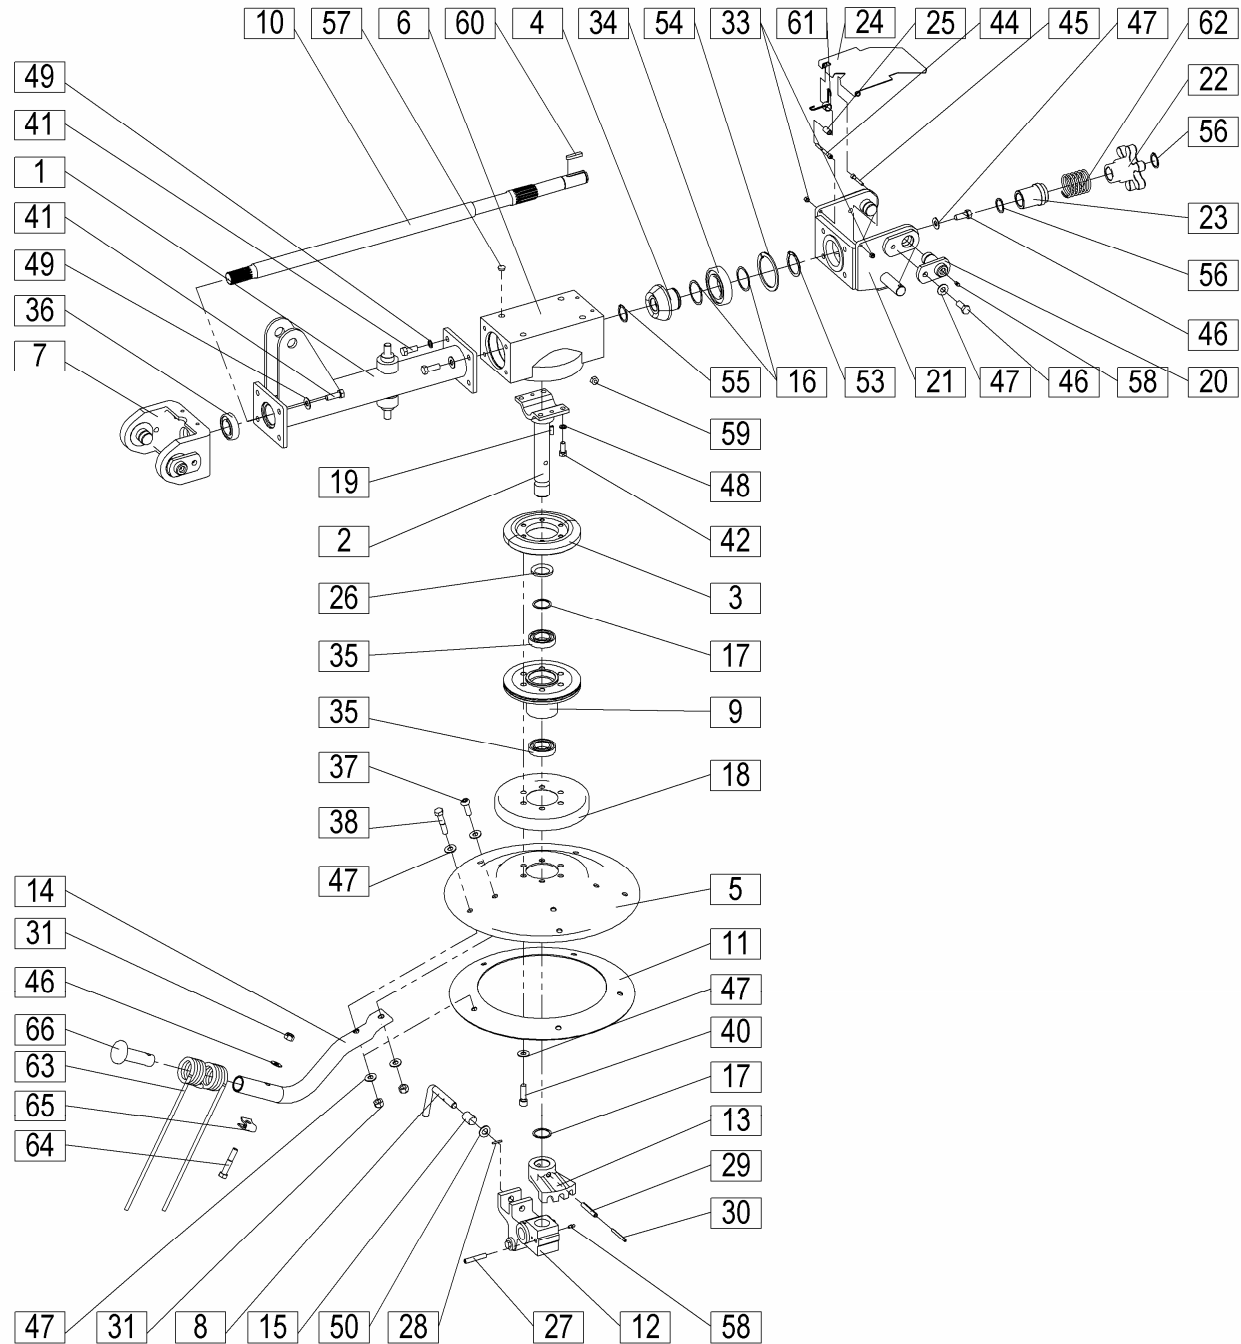

Seznam nadomestnih delov
Spisak rezervnih delov

Spare parts list
Ersatzteilliste

SIP

SPIDER 815 PRO

vrtavkasti obračalnik
rotacioni okretač

kreiselheuer
rotary tedder

Velja od tov. štev. dalje:
Važi od tvor. broja dalje:
SPIDER 815 PRO = 093

**ERSATZTEILLISTE
SPARE PARTS LIST**

SPIDER 815 PRO

424.13.000.0
 424.14.000.0
 420.08.000.1
 420.09.000.1

A**B**

A = 425.20.000.0
B = 425.21.000.0

SPIDER 815 PRO =+093

KARDAN.045.0 ident: 150445307

KARDANSKA GRED DO TRAKTORJA (540 vrt/min)
 KARDANSKO VRATILO DO TRAKTORA
 GELENKWELLE BIS SCHLEPPER (540 um/min)
 P.T.O. SHAFT TO THE TRACTOR