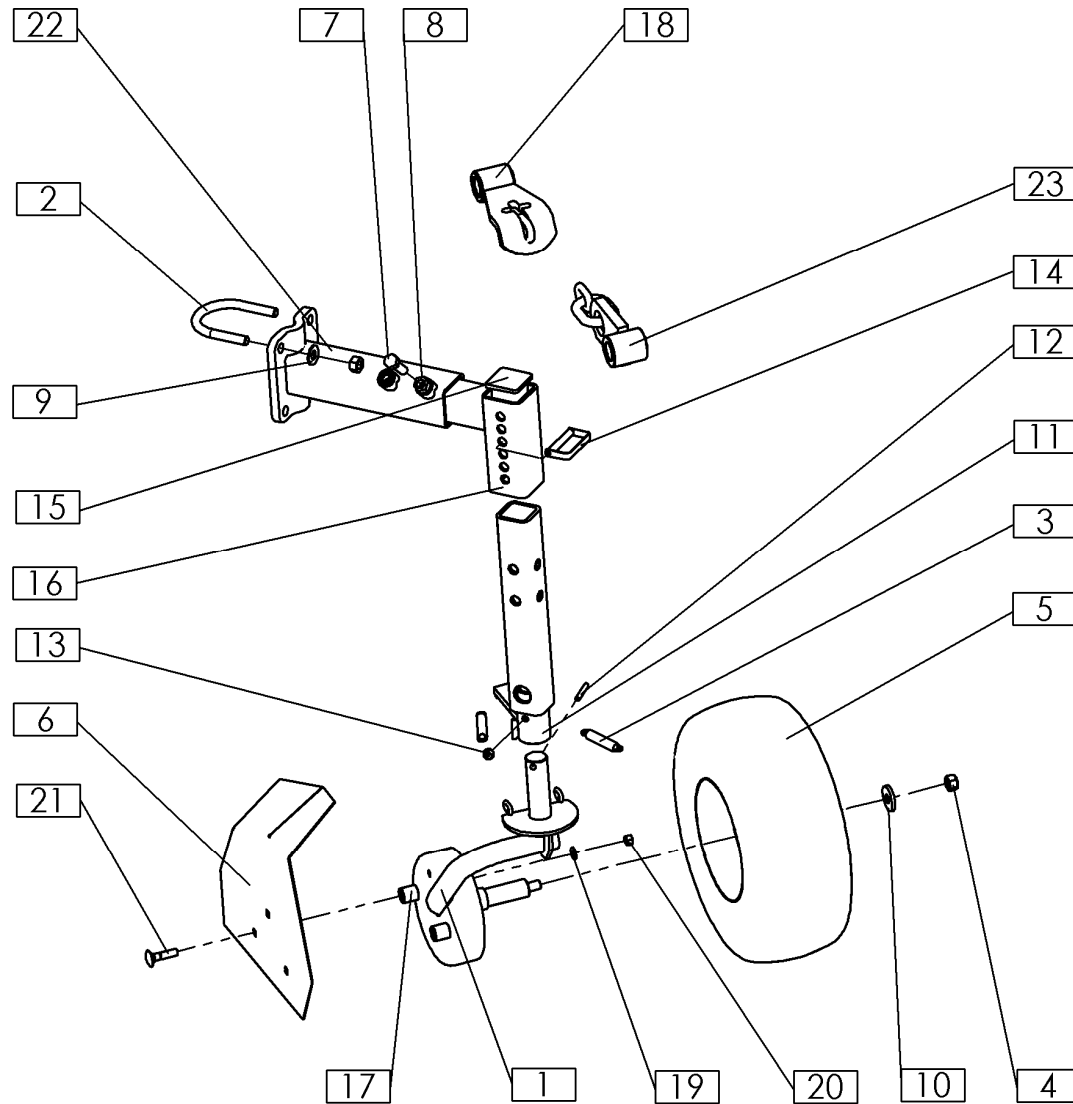

Seznam nadomestnih delov
Spisak rezervnih delov

Spare parts list
Ersatzteilliste

SIP

SPIDER 815 PRO

vrtavkasti obračalnik
rotacioni okretač

kreiselheuer
rotary tedder

Velja od tov. štev. dalje:
Važi od tvor. broja dalje:
SPIDER 815 PRO = 093

**ERSATZTEILLISTE
SPARE PARTS LIST**

SPIDER 815 PRO

424.13.000.0
 424.14.000.0
 420.08.000.1
 420.09.000.1

A**B**

A = 425.20.000.0
B = 425.21.000.0

SPIDER 815 PRO =+093

KARDAN.045.0 ident: 150445307

KARDANSKA GRED DO TRAKTORJA (540 vrt/min)
 KARDANSKO VRATILO DO TRAKTORA
 GELENKWELLE BIS SCHLEPPER (540 um/min)
 P.T.O. SHAFT TO THE TRACTOR