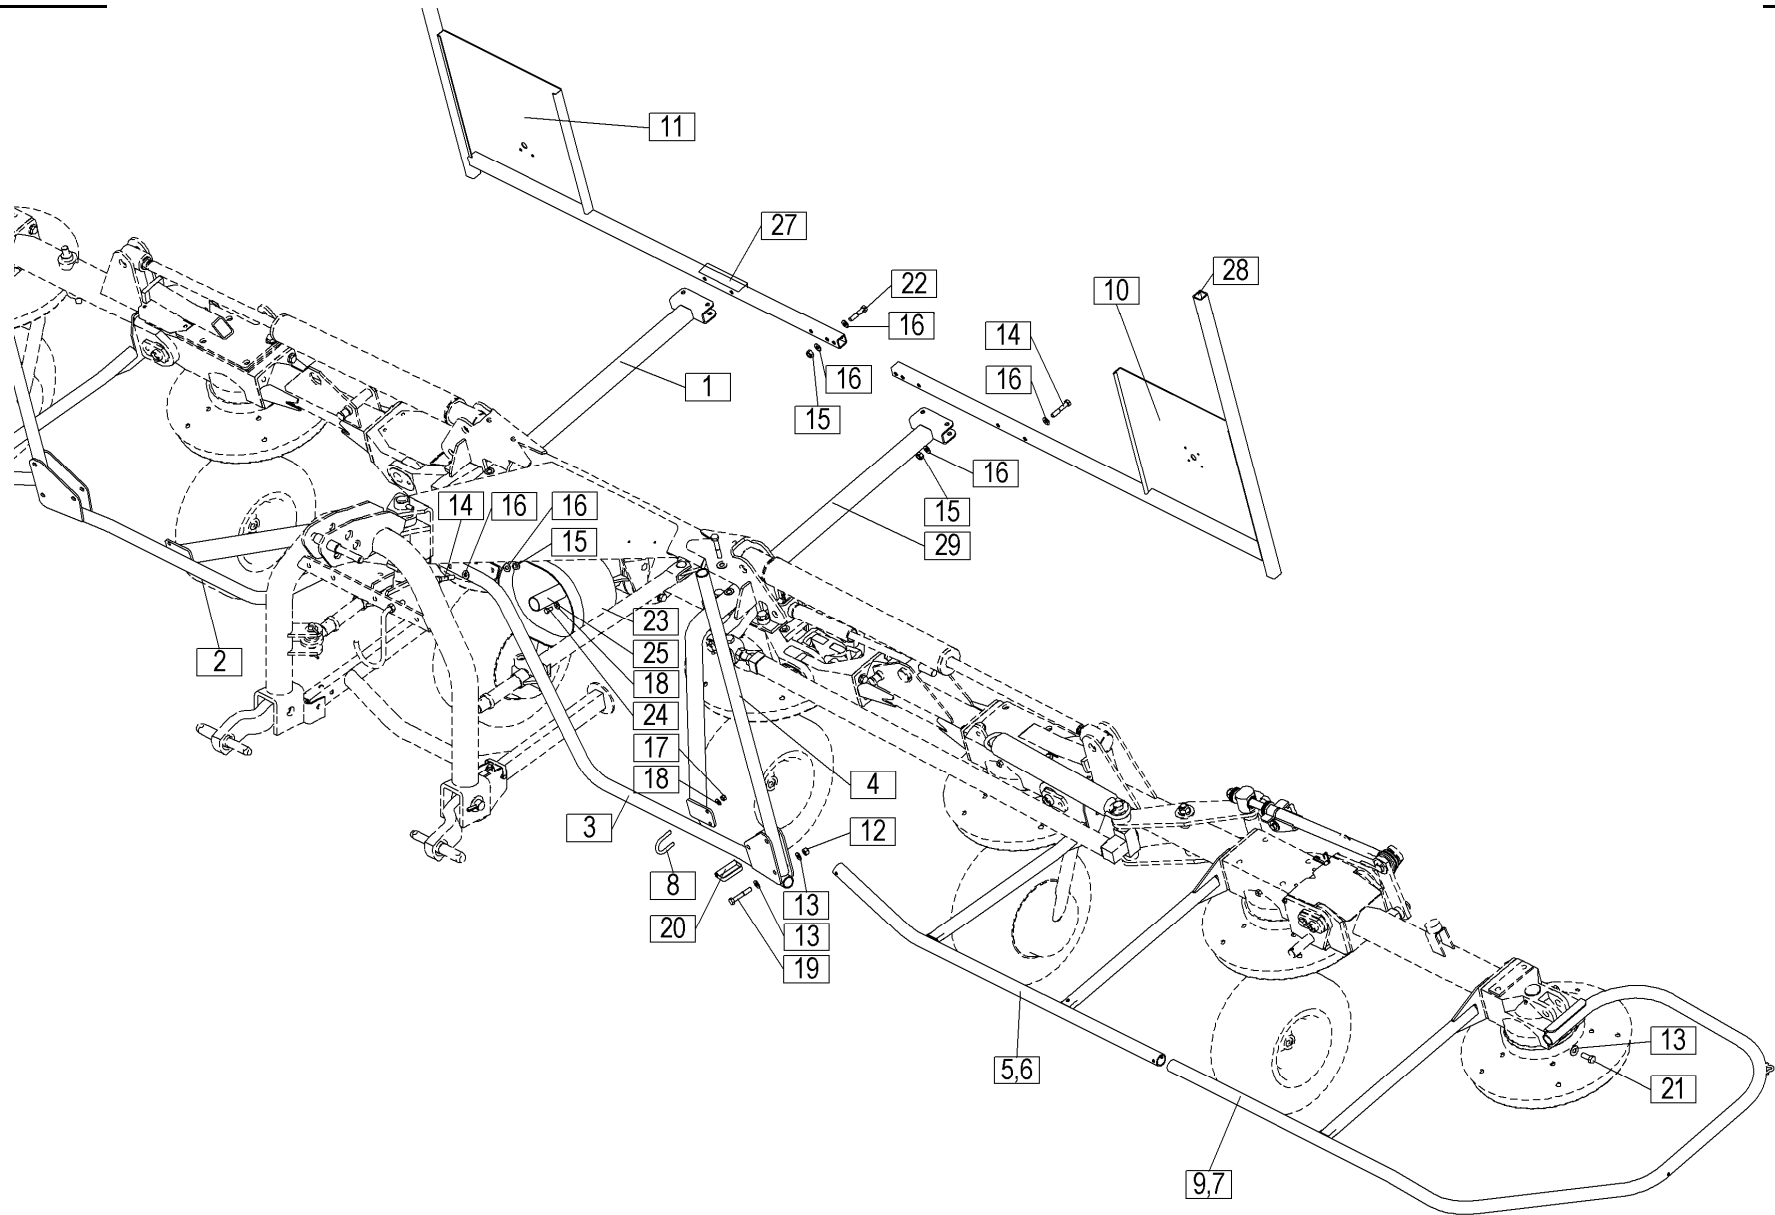

Seznam nadomestnih delov
Spisak rezervnih delov

Spare parts list
Ersatzteilliste

SIP

SPIDER 815 PRO

vrtavkasti obračalnik
rotacioni okretač

kreiselheuer
rotary tedder

Velja od tov. štev. dalje:
Važi od tvor. broja dalje:
SPIDER 815 PRO = 093

**ERSATZTEILLISTE
SPARE PARTS LIST**

SPIDER 815 PRO

424.13.000.0
 424.14.000.0
 420.08.000.1
 420.09.000.1

A**B**

A = 425.20.000.0
B = 425.21.000.0

SPIDER 815 PRO =+093

KARDAN.045.0 ident: 150445307

KARDANSKA GRED DO TRAKTORJA (540 vrt/min)
 KARDANSKO VRATILO DO TRAKTORA
 GELENKWELLE BIS SCHLEPPER (540 um/min)
 P.T.O. SHAFT TO THE TRACTOR