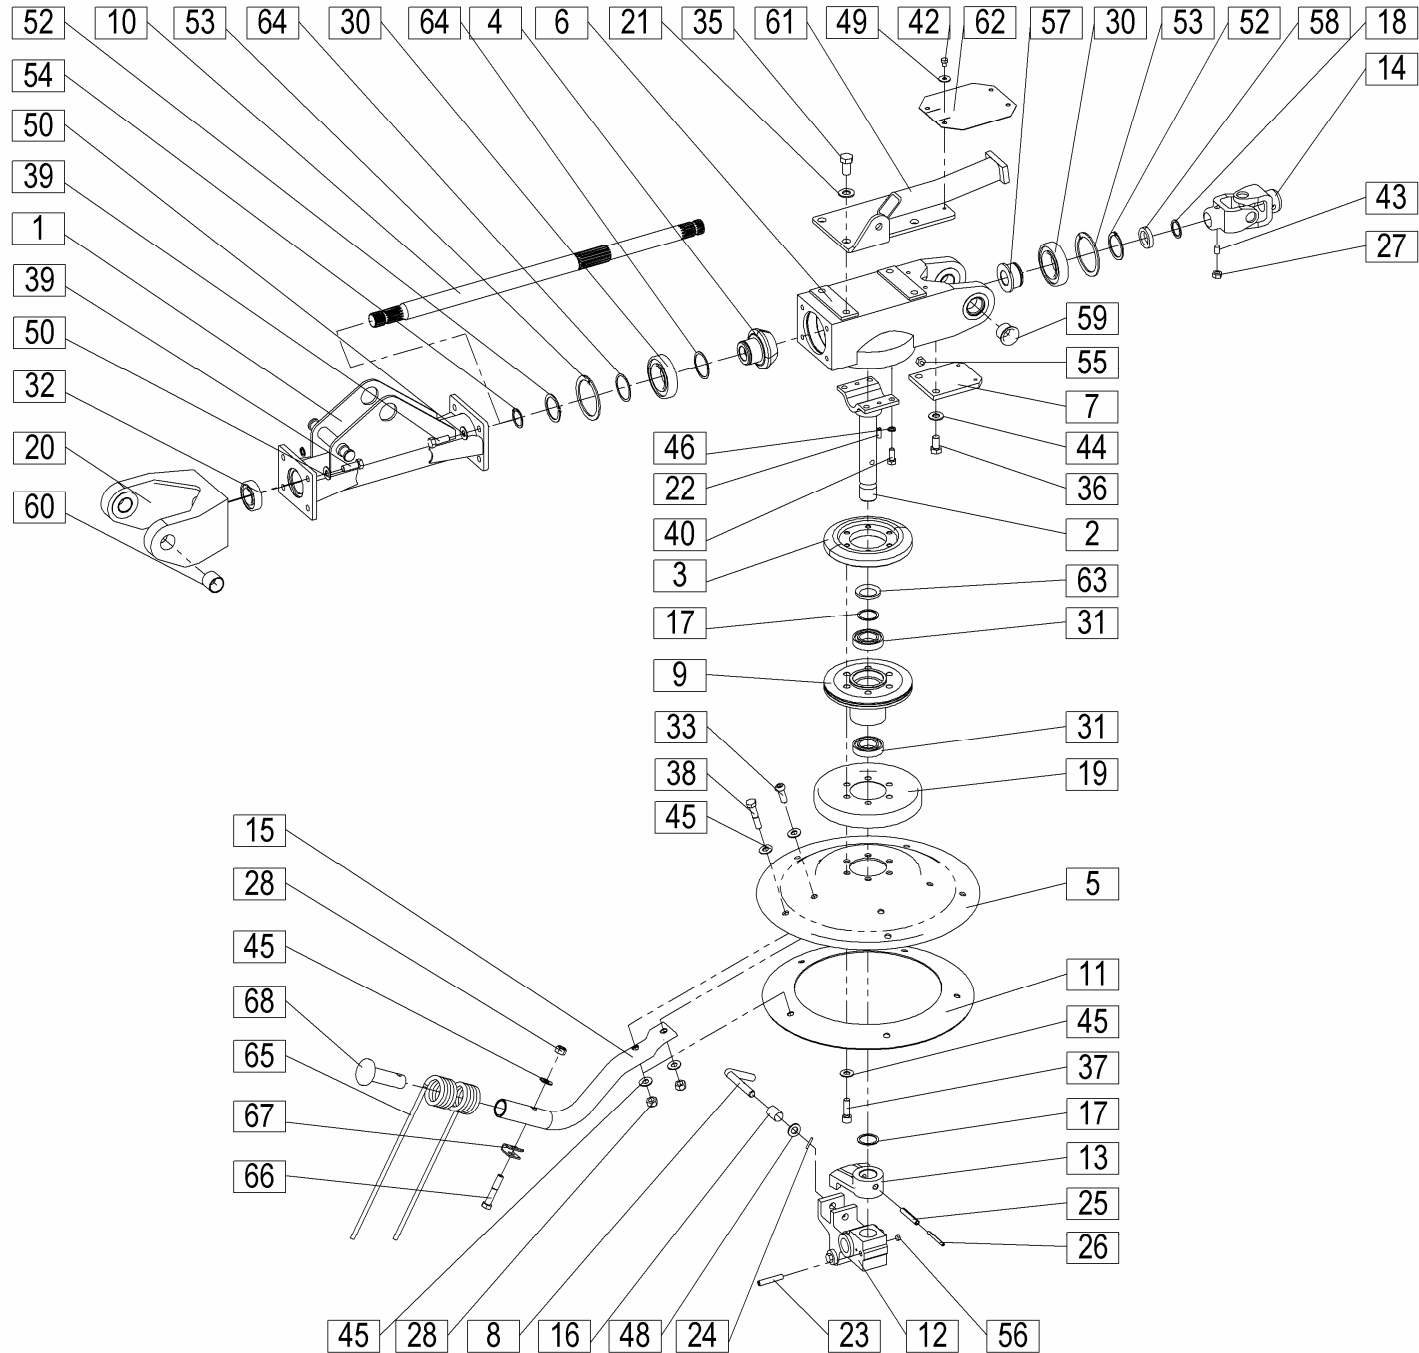

**ERSATZTEILLISTE
SPARE PARTS LIST**

SPIDER 815 PRO

424.13.000.0
 424.14.000.0
 420.08.000.1
 420.09.000.1

A**B**

A = 425.20.000.0
B = 425.21.000.0

SPIDER 815 PRO =+093

KARDAN.045.0 ident: 150445307

KARDANSKA GRED DO TRAKTORJA (540 vrt/min)
 KARDANSKO VRATILO DO TRAKTORA
 GELENKWELLE BIS SCHLEPPER (540 um/min)
 P.T.O. SHAFT TO THE TRACTOR