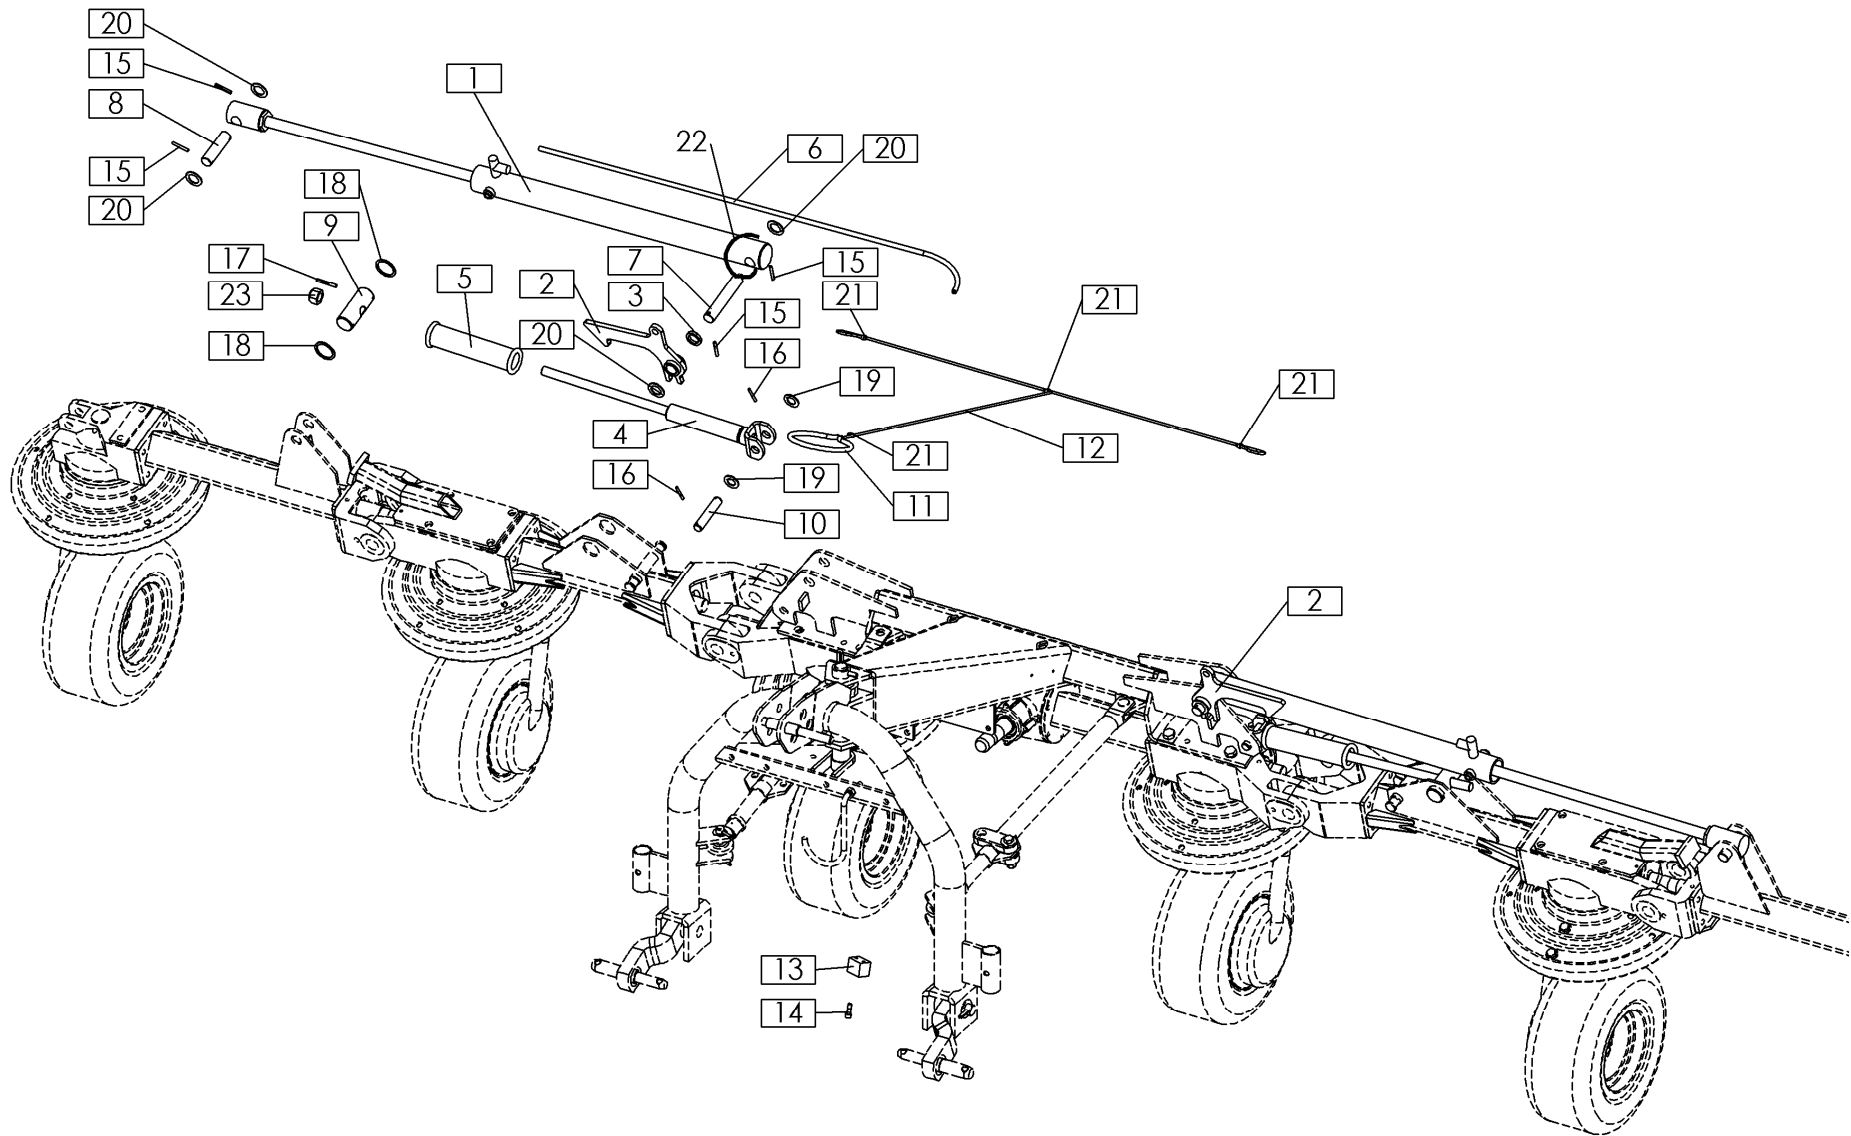

Seznam nadomestnih delov
Spisak rezervnih delov

Spare parts list
Ersatzteilliste

SIP

SPIDER 815 PRO

vrtavkasti obračalnik
rotacioni okretač

kreiselheuer
rotary tedder

Velja od tov. štev. dalje:
Važi od tvor. broja dalje:
SPIDER 815 PRO = 093

**ERSATZTEILLISTE
SPARE PARTS LIST**

SPIDER 815 PRO

424.13.000.0
 424.14.000.0
 420.08.000.1
 420.09.000.1

A**B**

A = 425.20.000.0
B = 425.21.000.0

SPIDER 815 PRO =+093

KARDAN.045.0 ident: 150445307

KARDANSKA GRED DO TRAKTORJA (540 vrt/min)
 KARDANSKO VRATILO DO TRAKTORA
 GELENKWELLE BIS SCHLEPPER (540 um/min)
 P.T.O. SHAFT TO THE TRACTOR