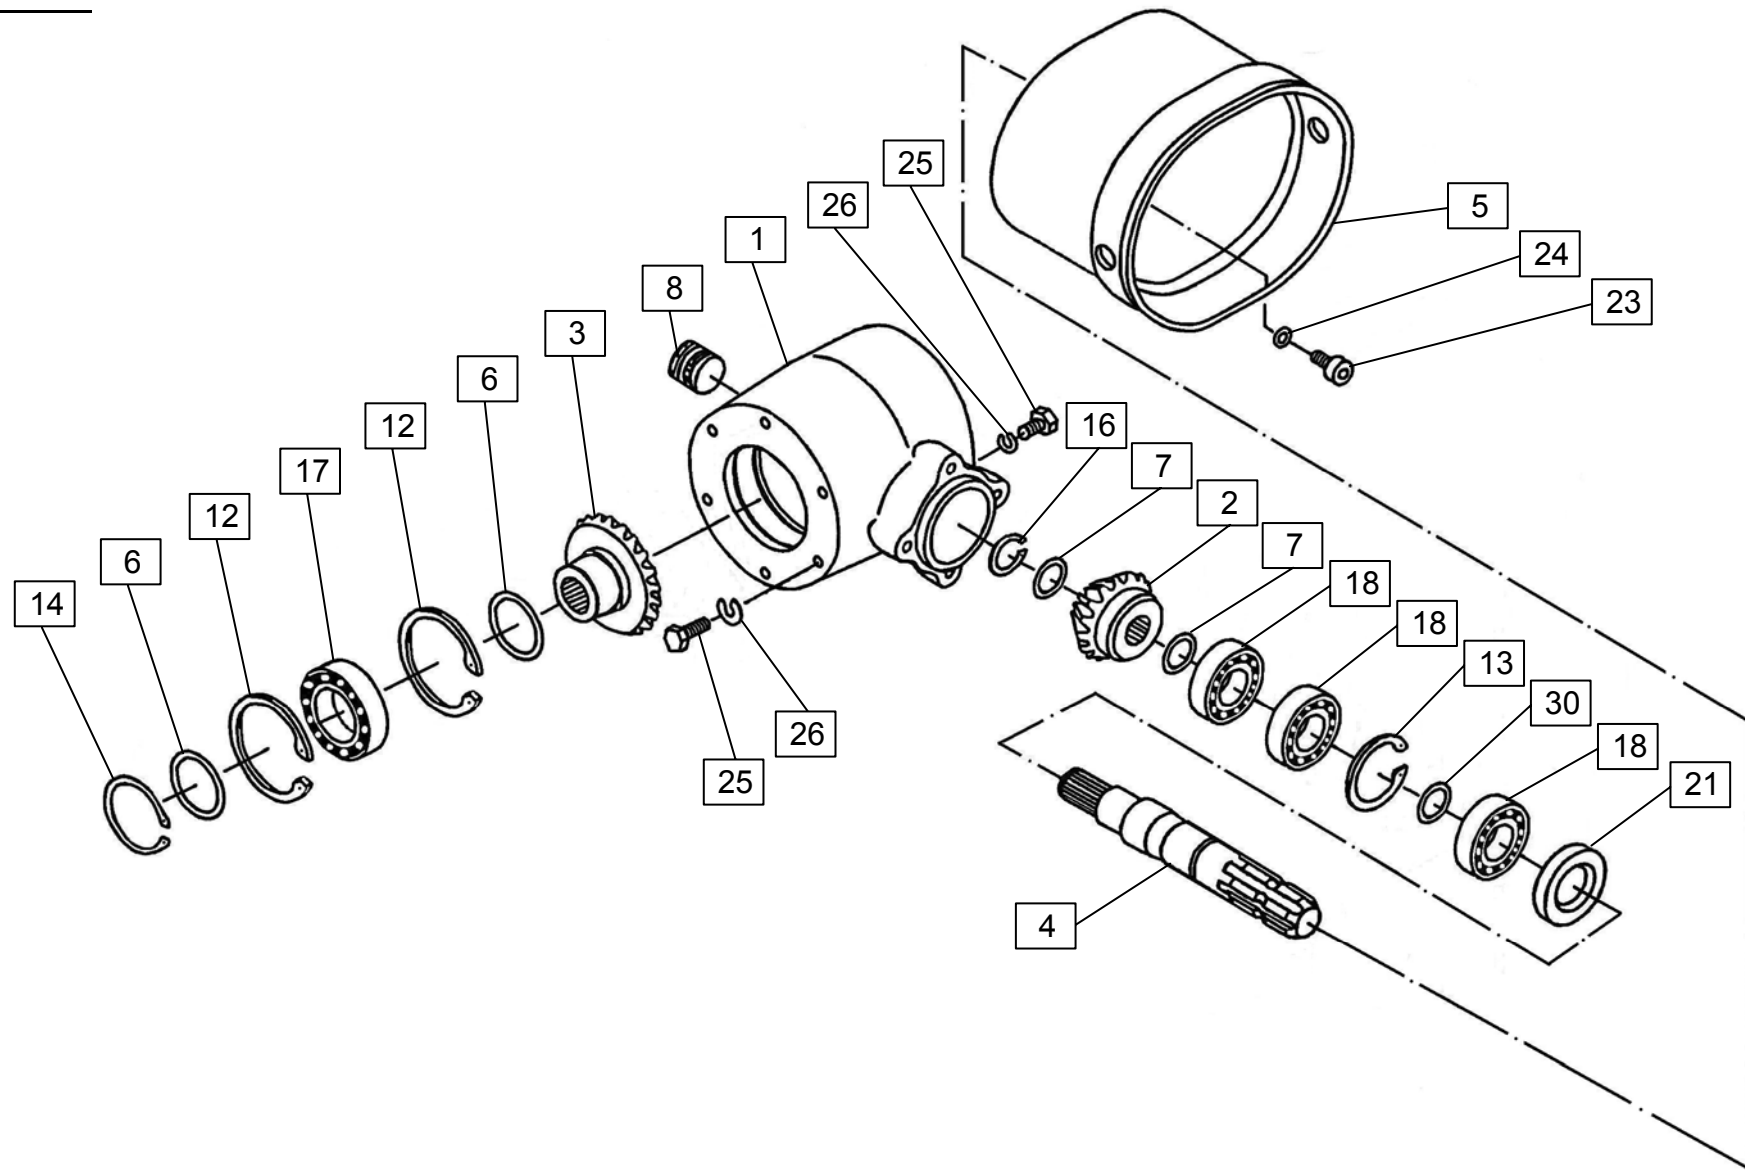

Seznam nadomestnih delov
Spisak rezervnih delov

Spare parts list
Ersatzteilliste

SIP

SPIDER 815 PRO

vrtavkasti obračalnik
rotacioni okretač

kreiselheuer
rotary tedder

Velja od tov. štev. dalje:
Važi od tvor. broja dalje:
SPIDER 815 PRO = 093

**ERSATZTEILLISTE
SPARE PARTS LIST**

SPIDER 815 PRO

424.13.000.0
 424.14.000.0
 420.08.000.1
 420.09.000.1

A**B**

A = 425.20.000.0
B = 425.21.000.0

SPIDER 815 PRO =+093

KARDAN.045.0 ident: 150445307

KARDANSKA GRED DO TRAKTORJA (540 vrt/min)
 KARDANSKO VRATILO DO TRAKTORA
 GELENKWELLE BIS SCHLEPPER (540 um/min)
 P.T.O. SHAFT TO THE TRACTOR