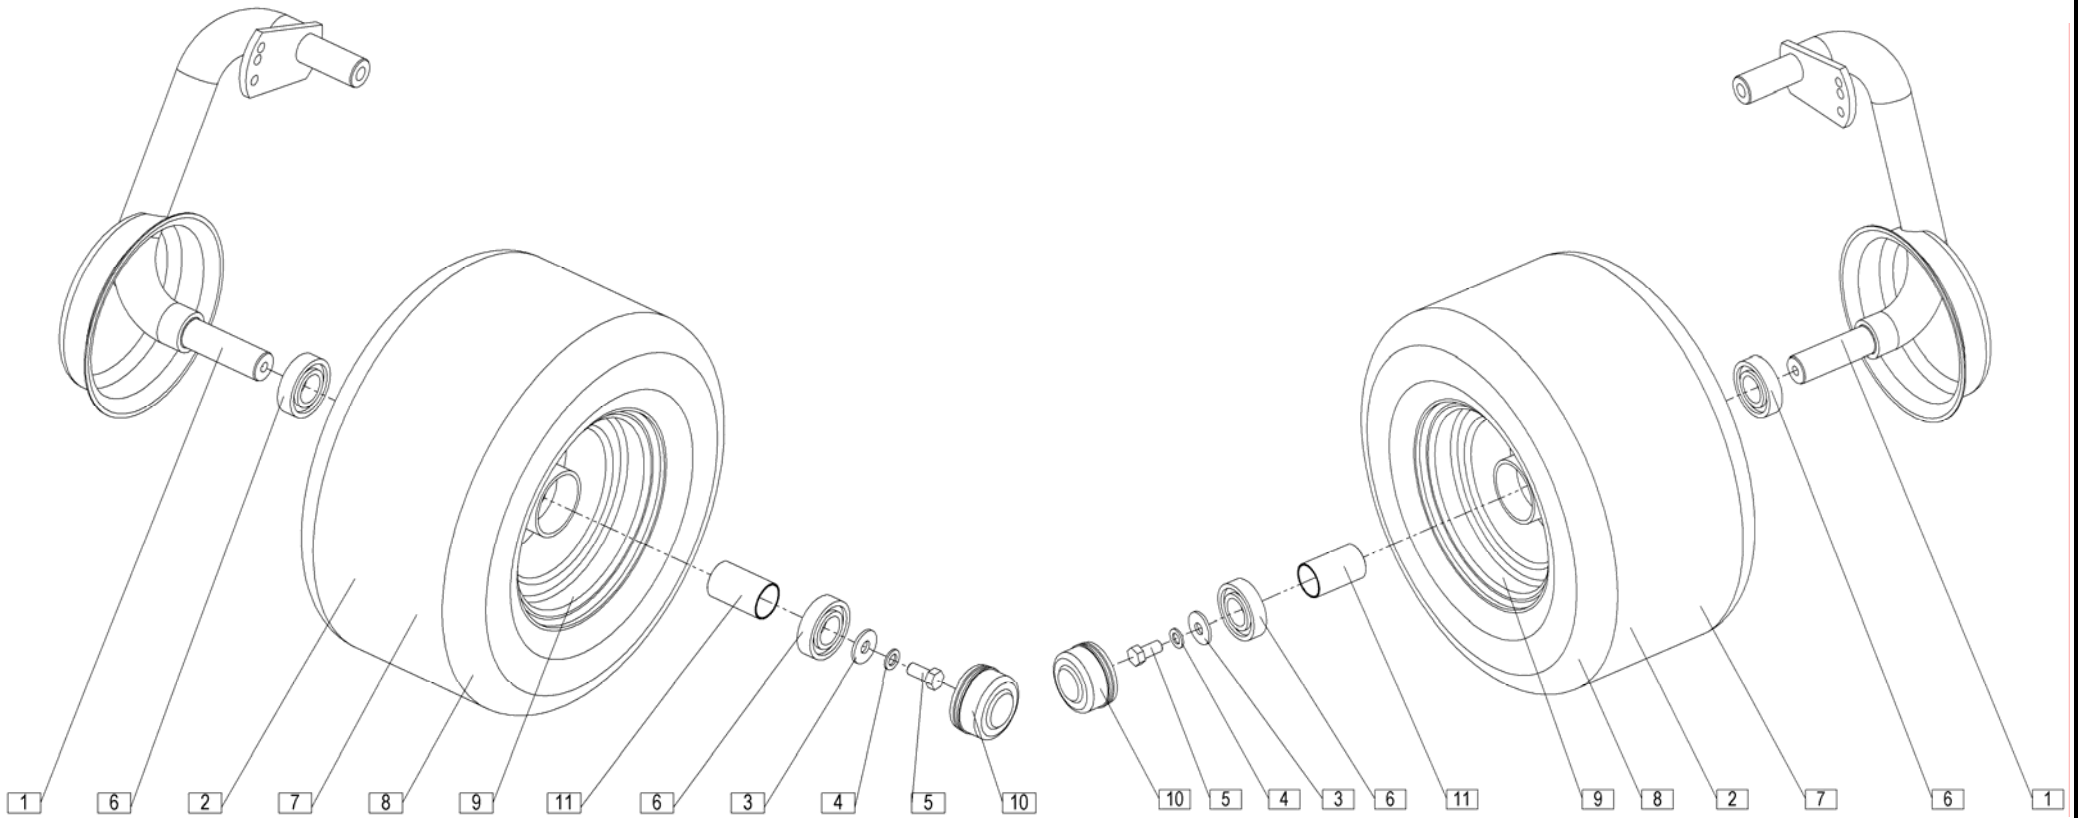

**ERSATZTEILLISTE
SPARE PARTS LIST**

SPIDER 815 PRO

424.13.000.0
 424.14.000.0
 420.08.000.1
 420.09.000.1

A**B**

A = 425.20.000.0
B = 425.21.000.0

SPIDER 815 PRO =+093

KARDAN.045.0 ident: 150445307

KARDANSKA GRED DO TRAKTORJA (540 vrt/min)
 KARDANSKO VRATILO DO TRAKTORA
 GELENKWELLE BIS SCHLEPPER (540 um/min)
 P.T.O. SHAFT TO THE TRACTOR