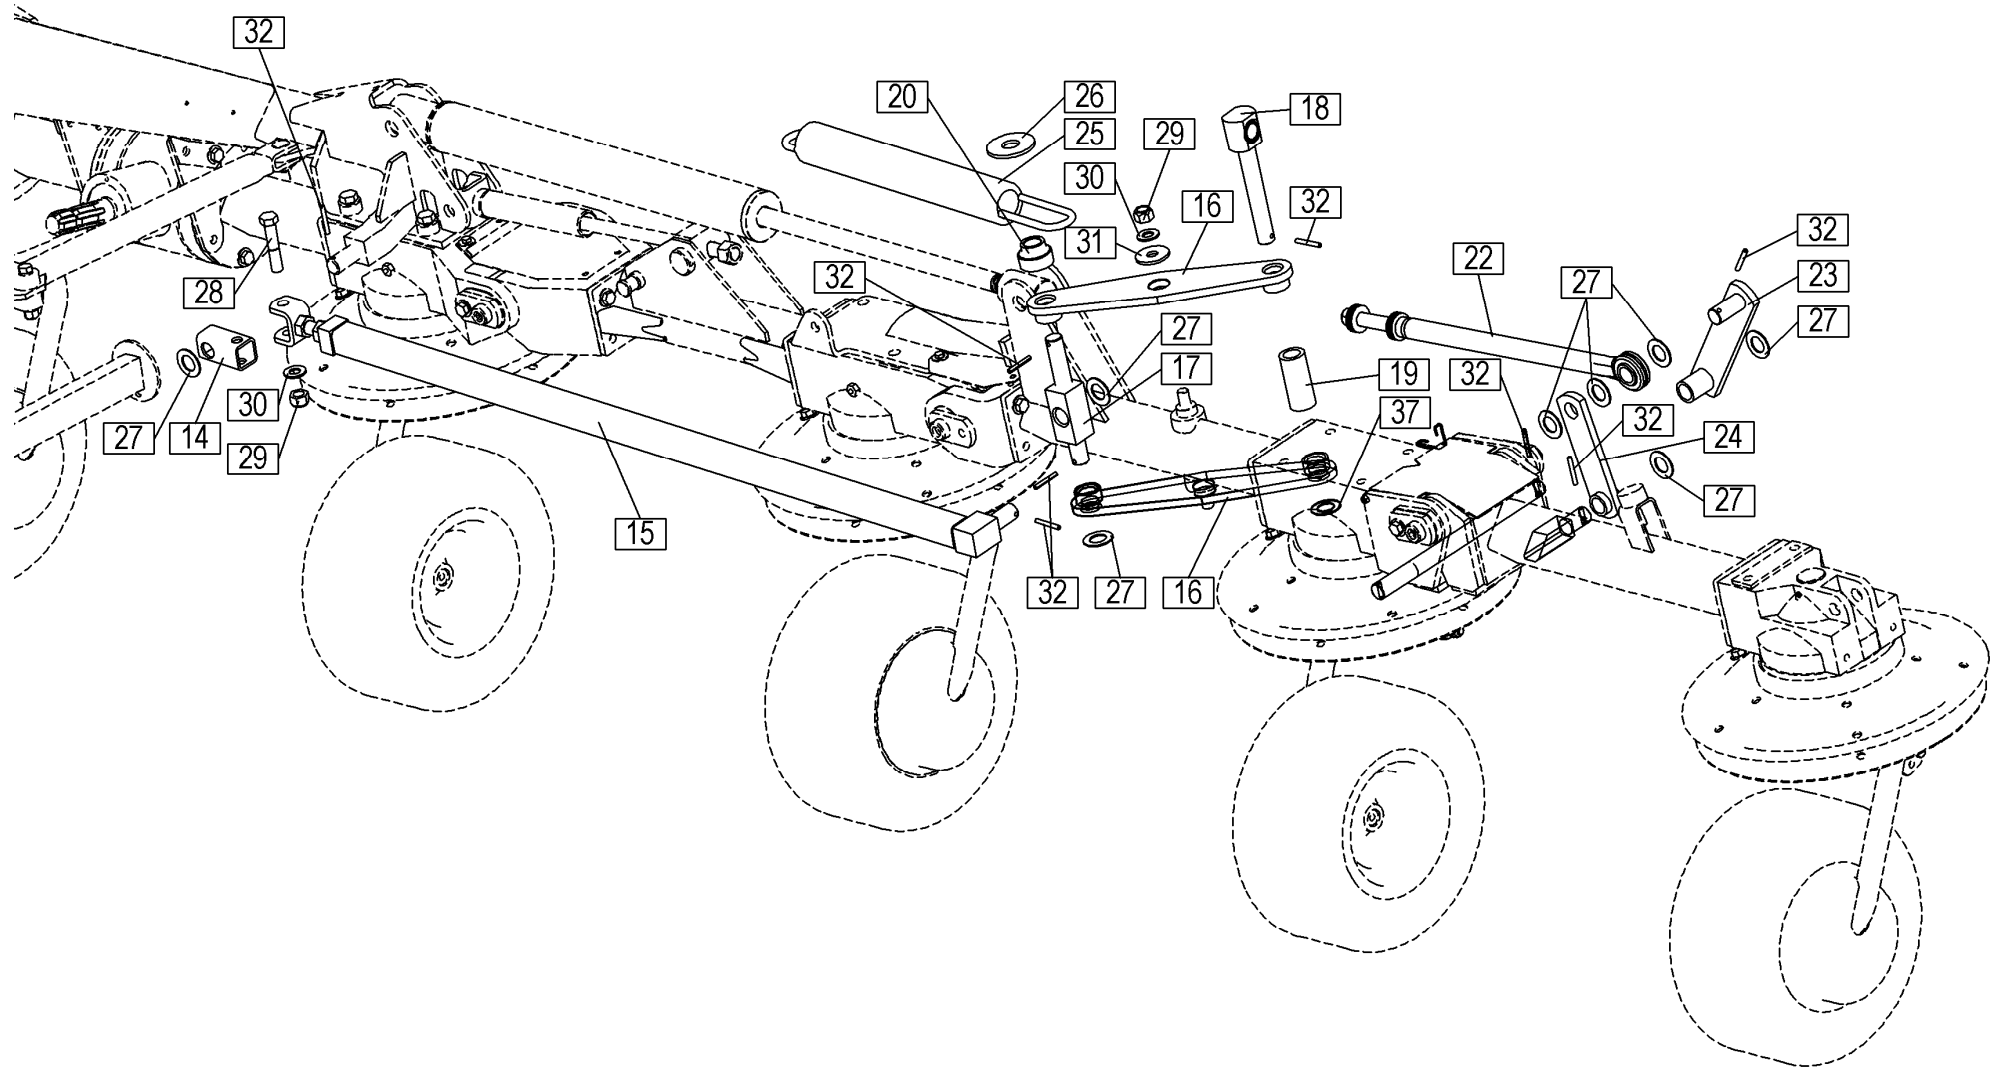

Seznam nadomestnih delov
Spisak rezervnih delov

Spare parts list
Ersatzteilliste

SIP

SPIDER 815 PRO

vrtavkasti obračalnik
rotacioni okretač

kreiselheuer
rotary tedder

Velja od tov. štev. dalje:
Važi od tvor. broja dalje:
SPIDER 815 PRO = 093

**ERSATZTEILLISTE
SPARE PARTS LIST**

SPIDER 815 PRO

424.13.000.0
 424.14.000.0
 420.08.000.1
 420.09.000.1

A**B**

A = 425.20.000.0
B = 425.21.000.0

SPIDER 815 PRO =+093

KARDAN.045.0 ident: 150445307

KARDANSKA GRED DO TRAKTORJA (540 vrt/min)
 KARDANSKO VRATILO DO TRAKTORA
 GELENKWELLE BIS SCHLEPPER (540 um/min)
 P.T.O. SHAFT TO THE TRACTOR