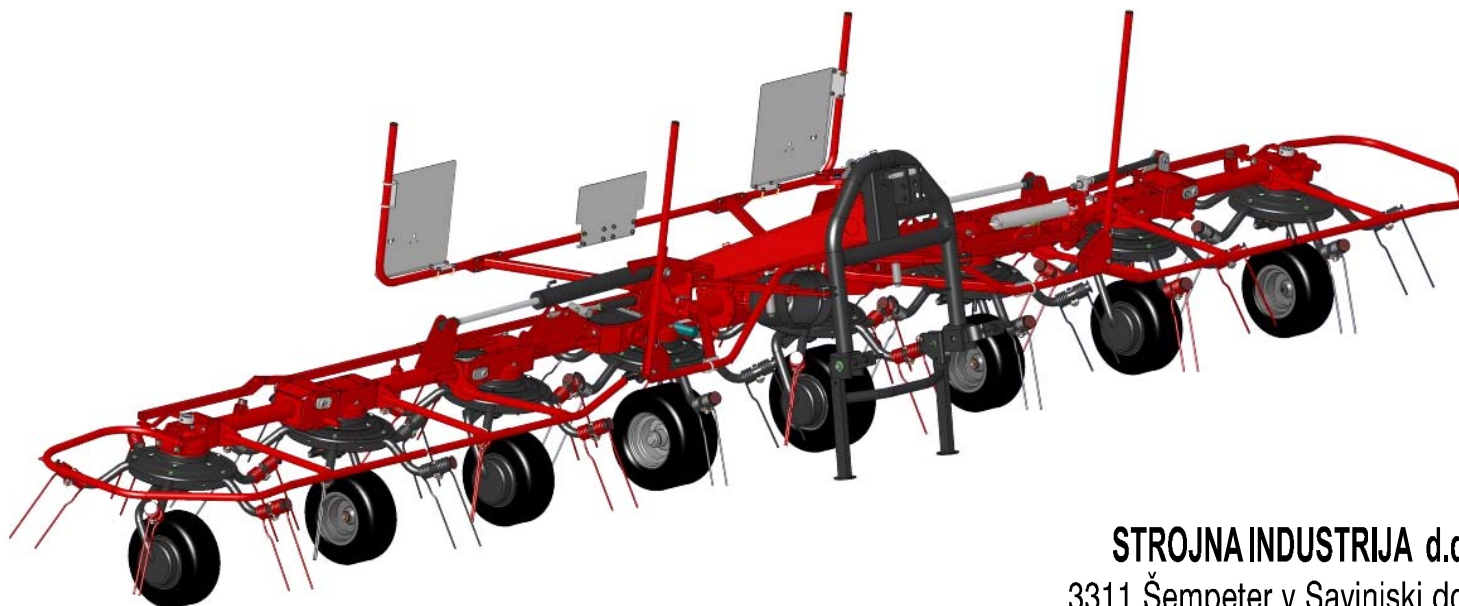

vrtačkasti obračalnik
rotacioni okretač
voltafieno rotante

kreiselheuer
rotary tedder
Faneuse rotative
cirkelhooier

Velja od tov. št. dalje:
Važi od tvor. broja dalje:
Ab masch. Nr.:
From mach Nr.:
Da macch. Nr.:
N° de machine: