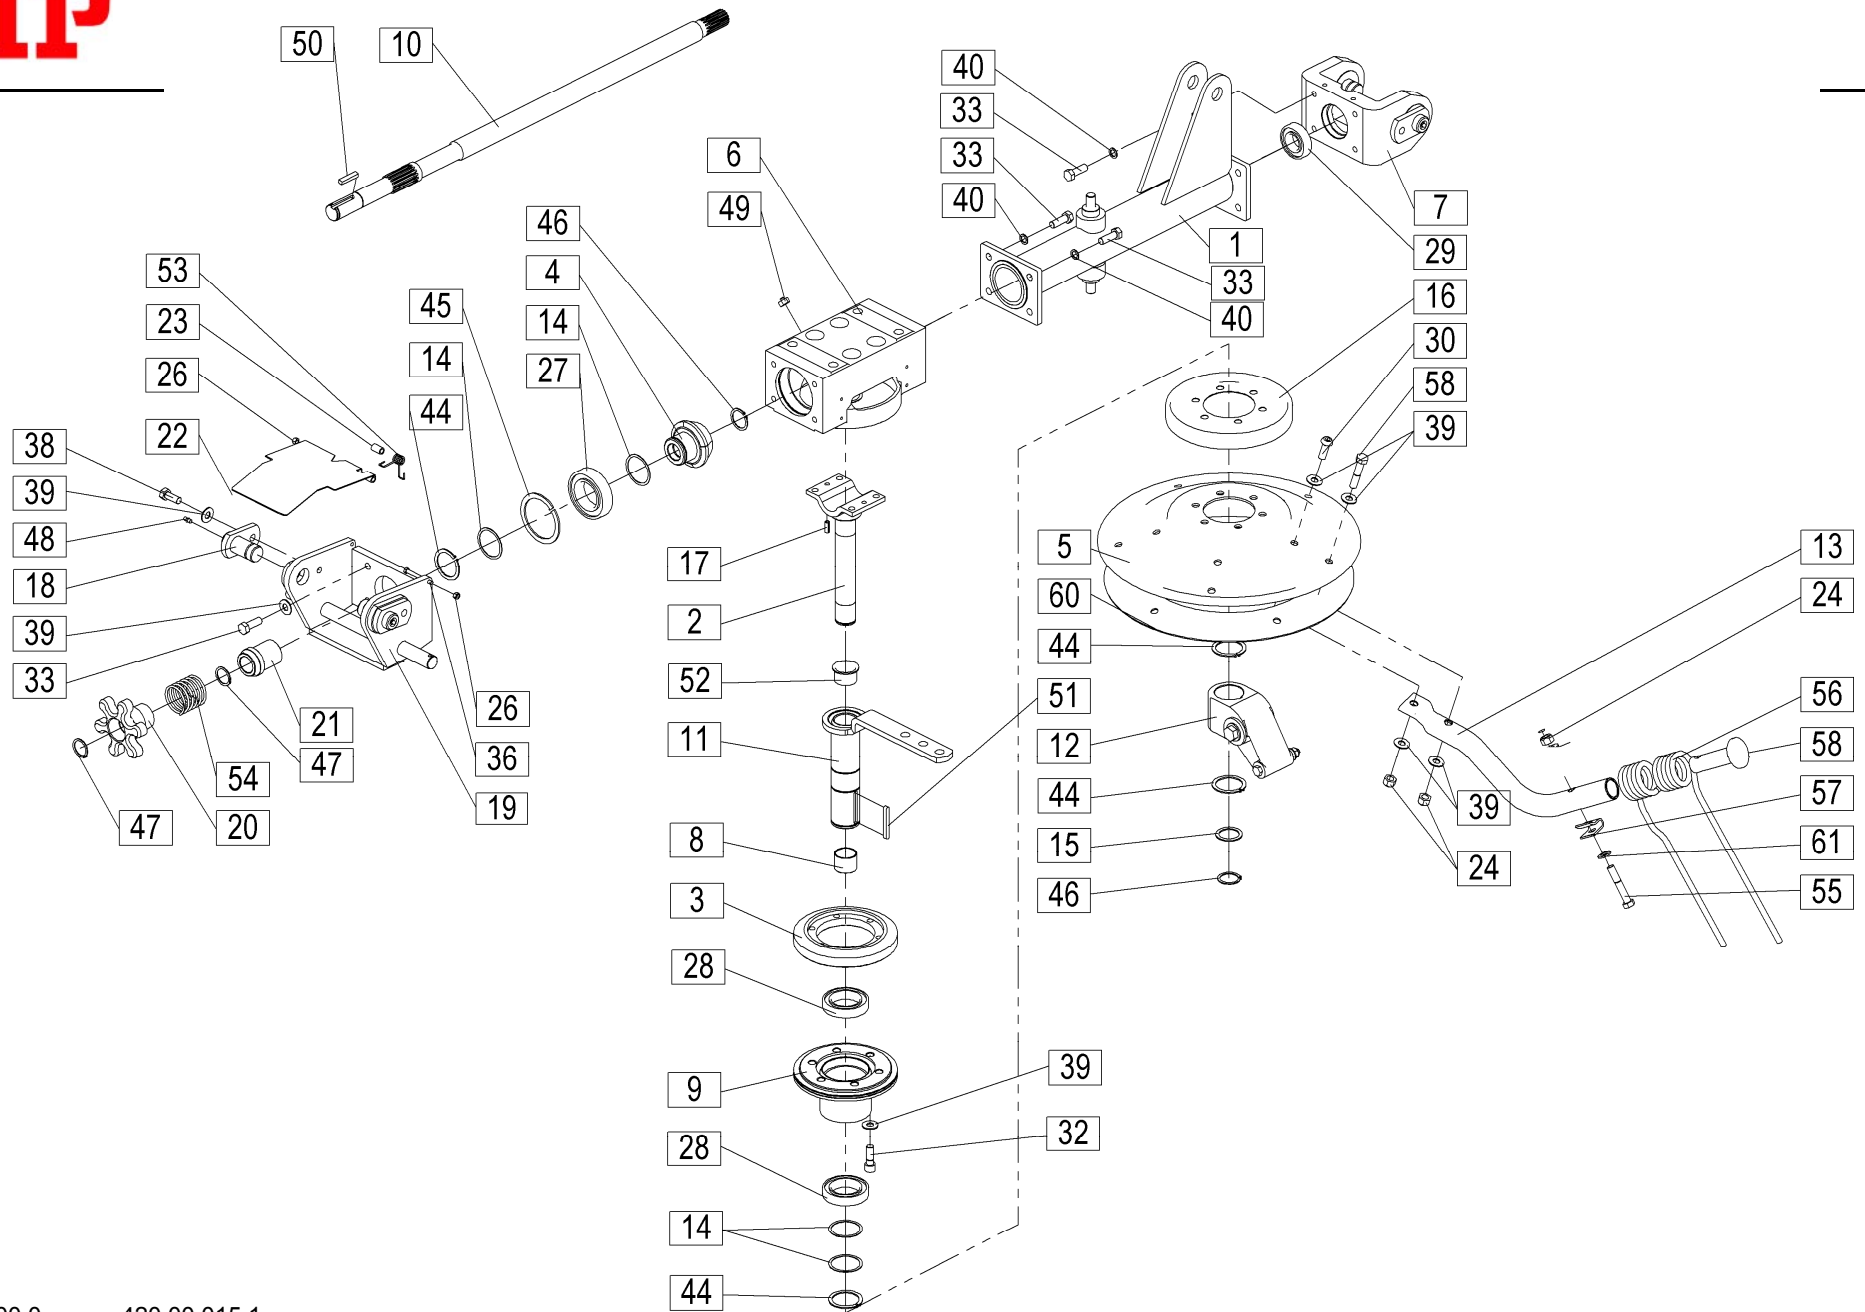

427.06.000.0
427.07.000.0
420.00.010.1

420.00.015.1