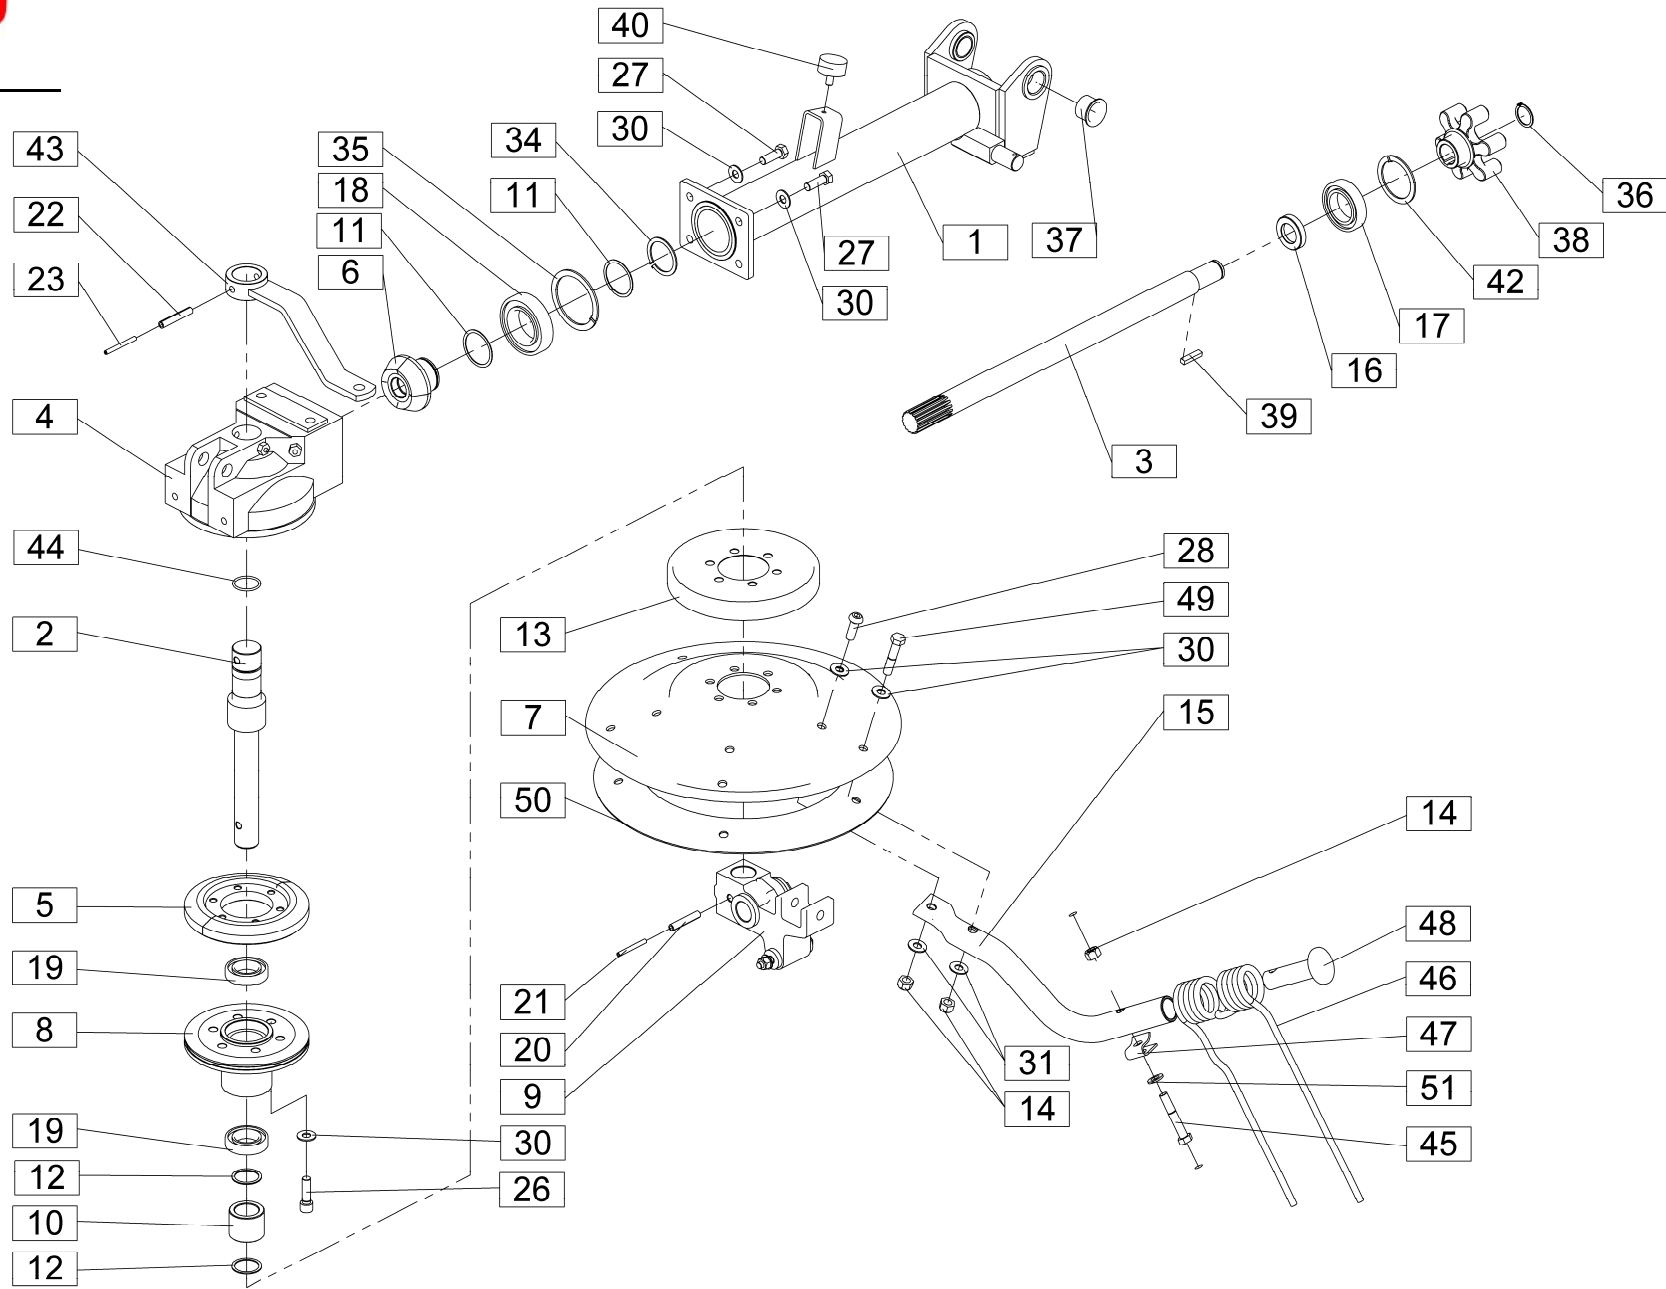

SPIDER 815/8 HS=+111

427.08.000.0
 427.09.000.0
 420.00.010.1

420.00.015.1

SPIDER 815/8 HS=+111

DESNA STRAN
 RECHTS
 RIGHT
 DESTRA
 DROITE
 RECHTS

6
 Količina
 Komada
 Menge
 Quantity
 Quantità
 Quantité
 Hoeveelheid