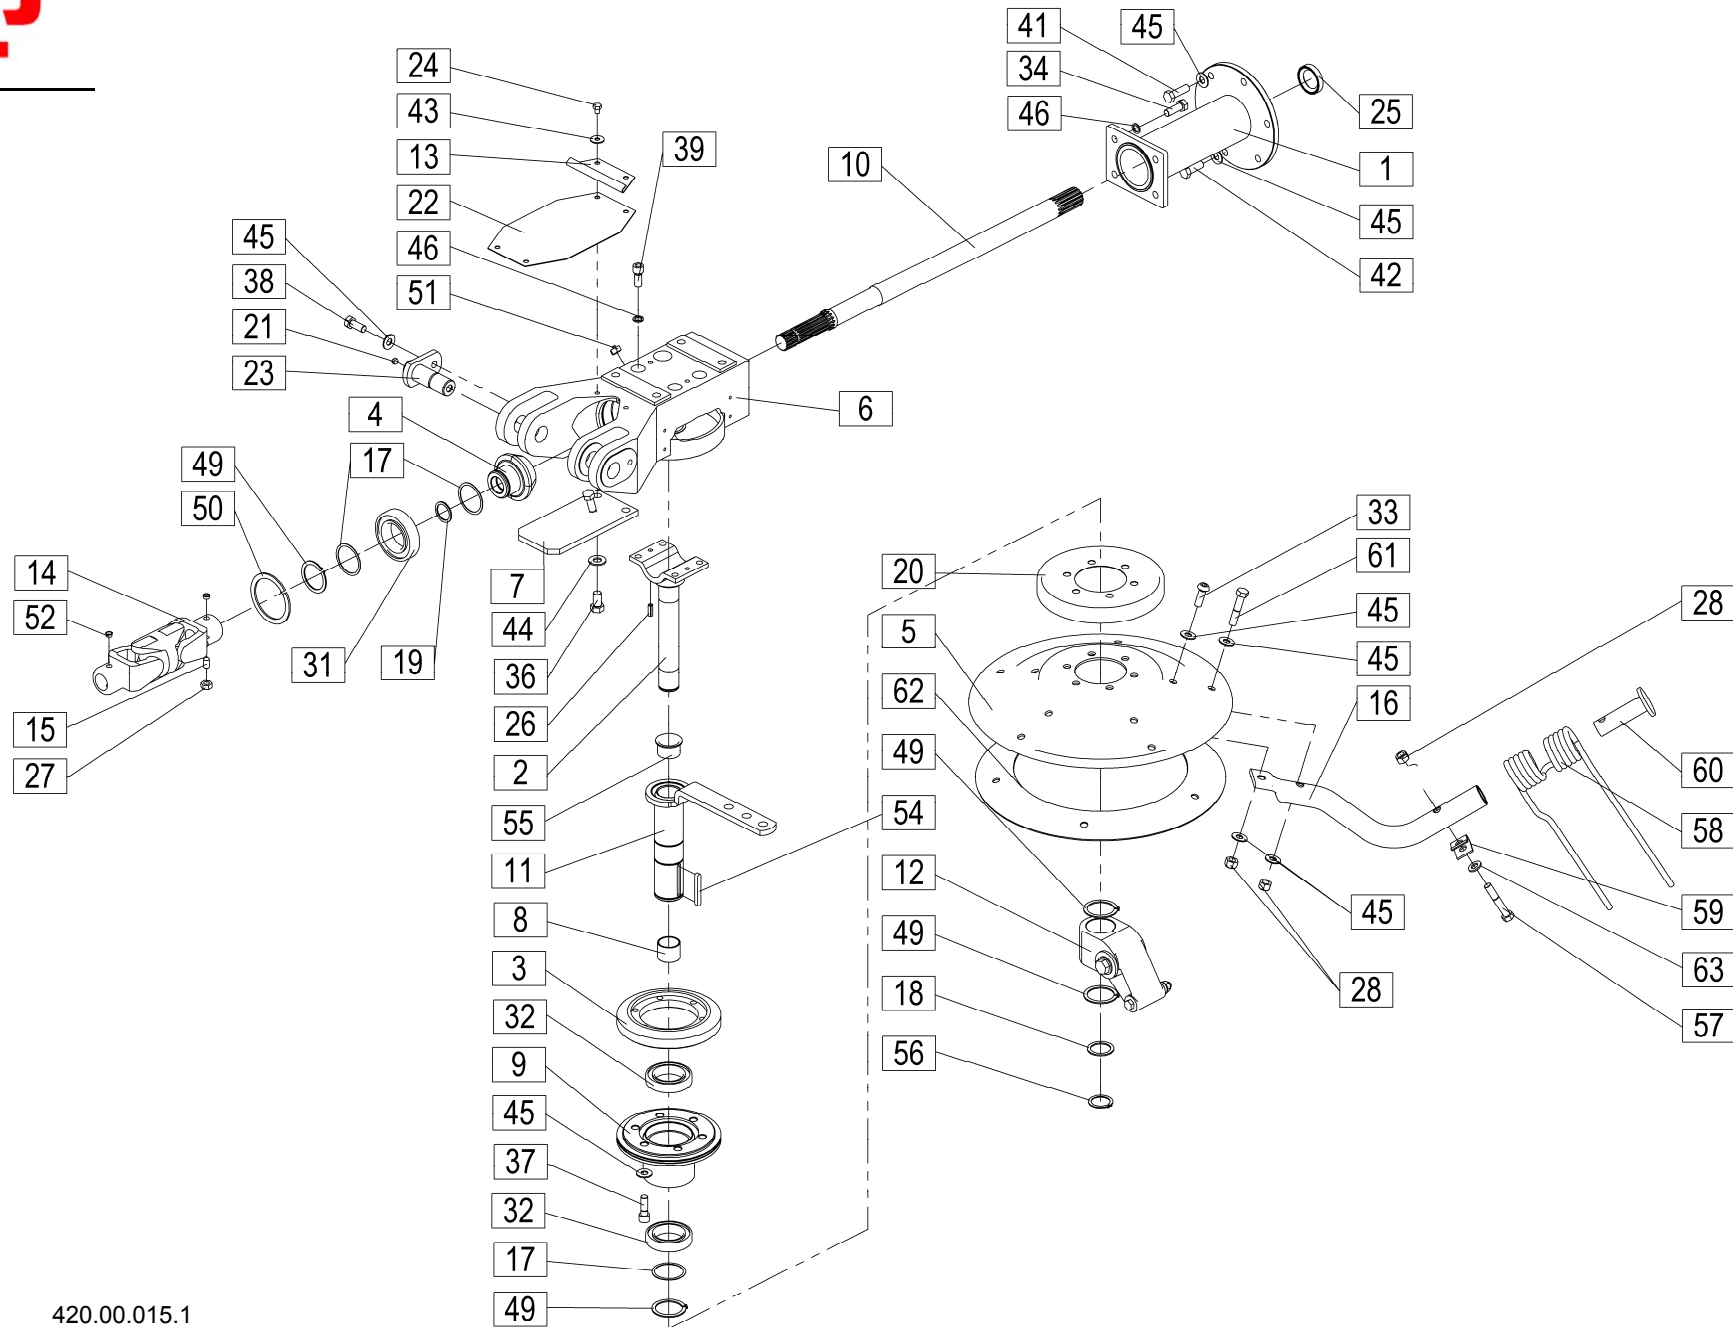

427.02.000.0
427.03.000.0
420.00.010.1

420.00.015.1

SPIDER 815/8 HS=+111