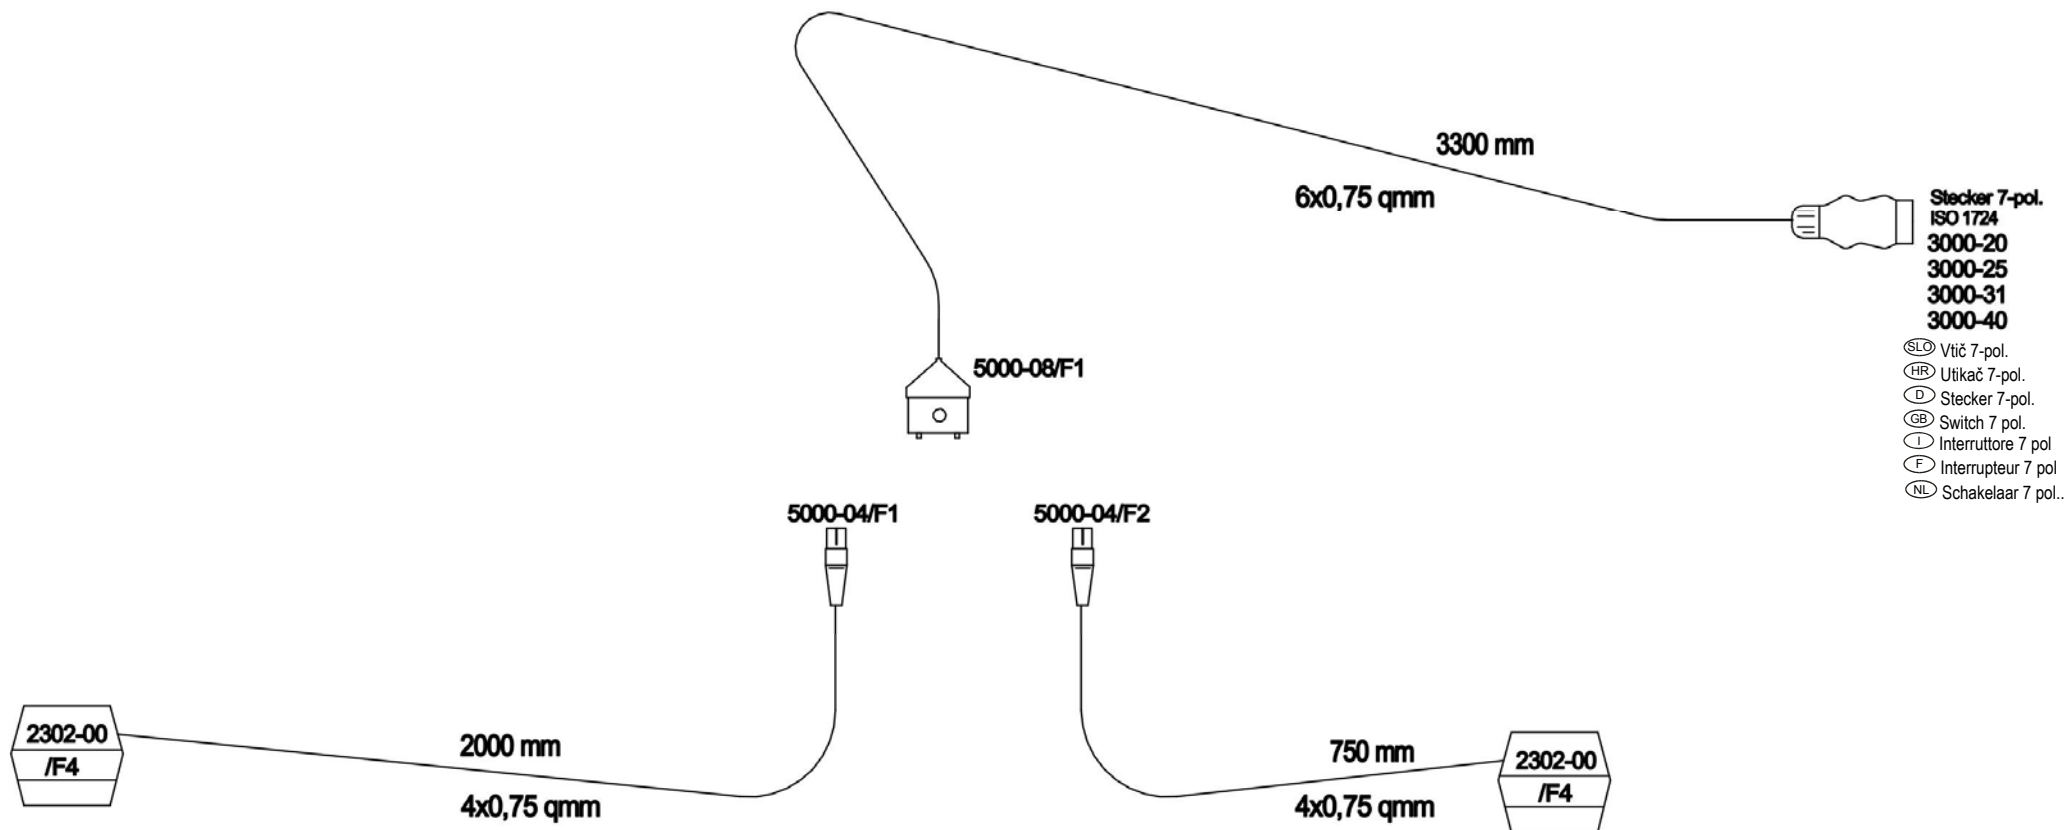

Oprema svetlobna
Svetlosna oprema
Beleuchtung
Electrical illumination
Illuminazione elettrica
Illumination électrique
Elektrische verlichting

Ident: 150563205

Koda za naročilo.: 82-1010-027
Koda za narudžbu: 82-1010-027
Bestell-Nr.: 82-1010-027
Order No: 82-1010-027
Ordine Nr.: 82-1010-027
Commande n°: 82-1010-027
Bestelnr.: 82-1010-027

SPIDER 815/8 HS=+111