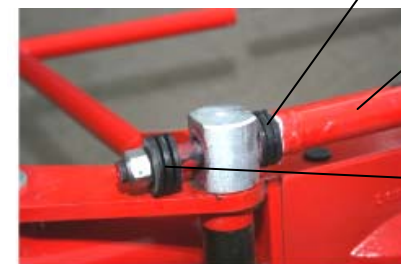

SPIDER 815/8 HS=+111

427.08.000.0
 427.09.000.0
 420.00.010.1

420.00.015.1

SPIDER 815/8 HS=+111

DESNA STRAN
 RECHTS
 RIGHT
 DESTRA
 DROITE
 RECHTS

6
 Količina
 Komada
 Menge
 Quantity
 Quantità
 Quantité
 Hoeveelheid