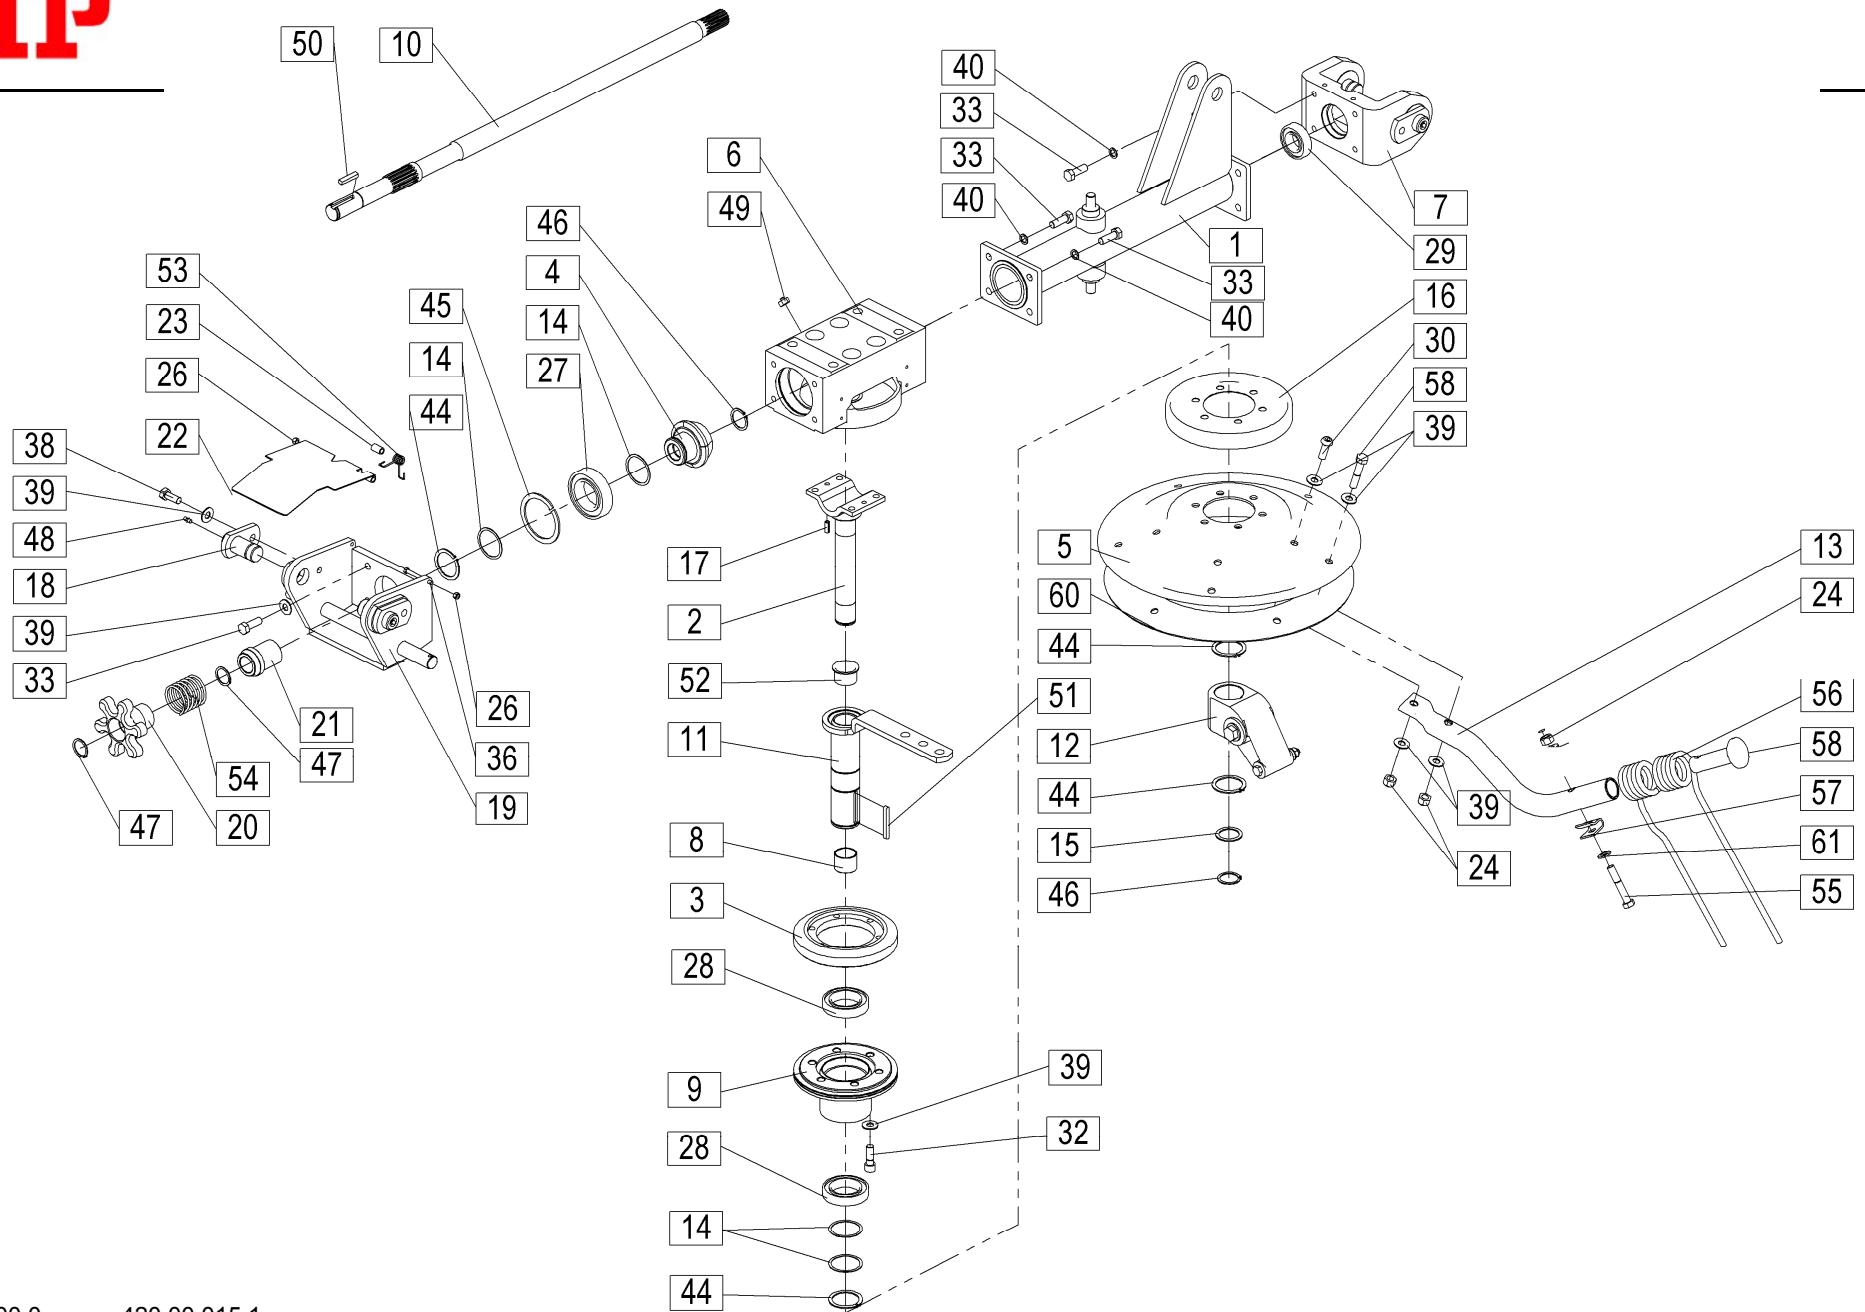

427.06.000.0
427.07.000.0
420.00.010.1

420.00.015.1

SPIDER 815/8 HS=+111