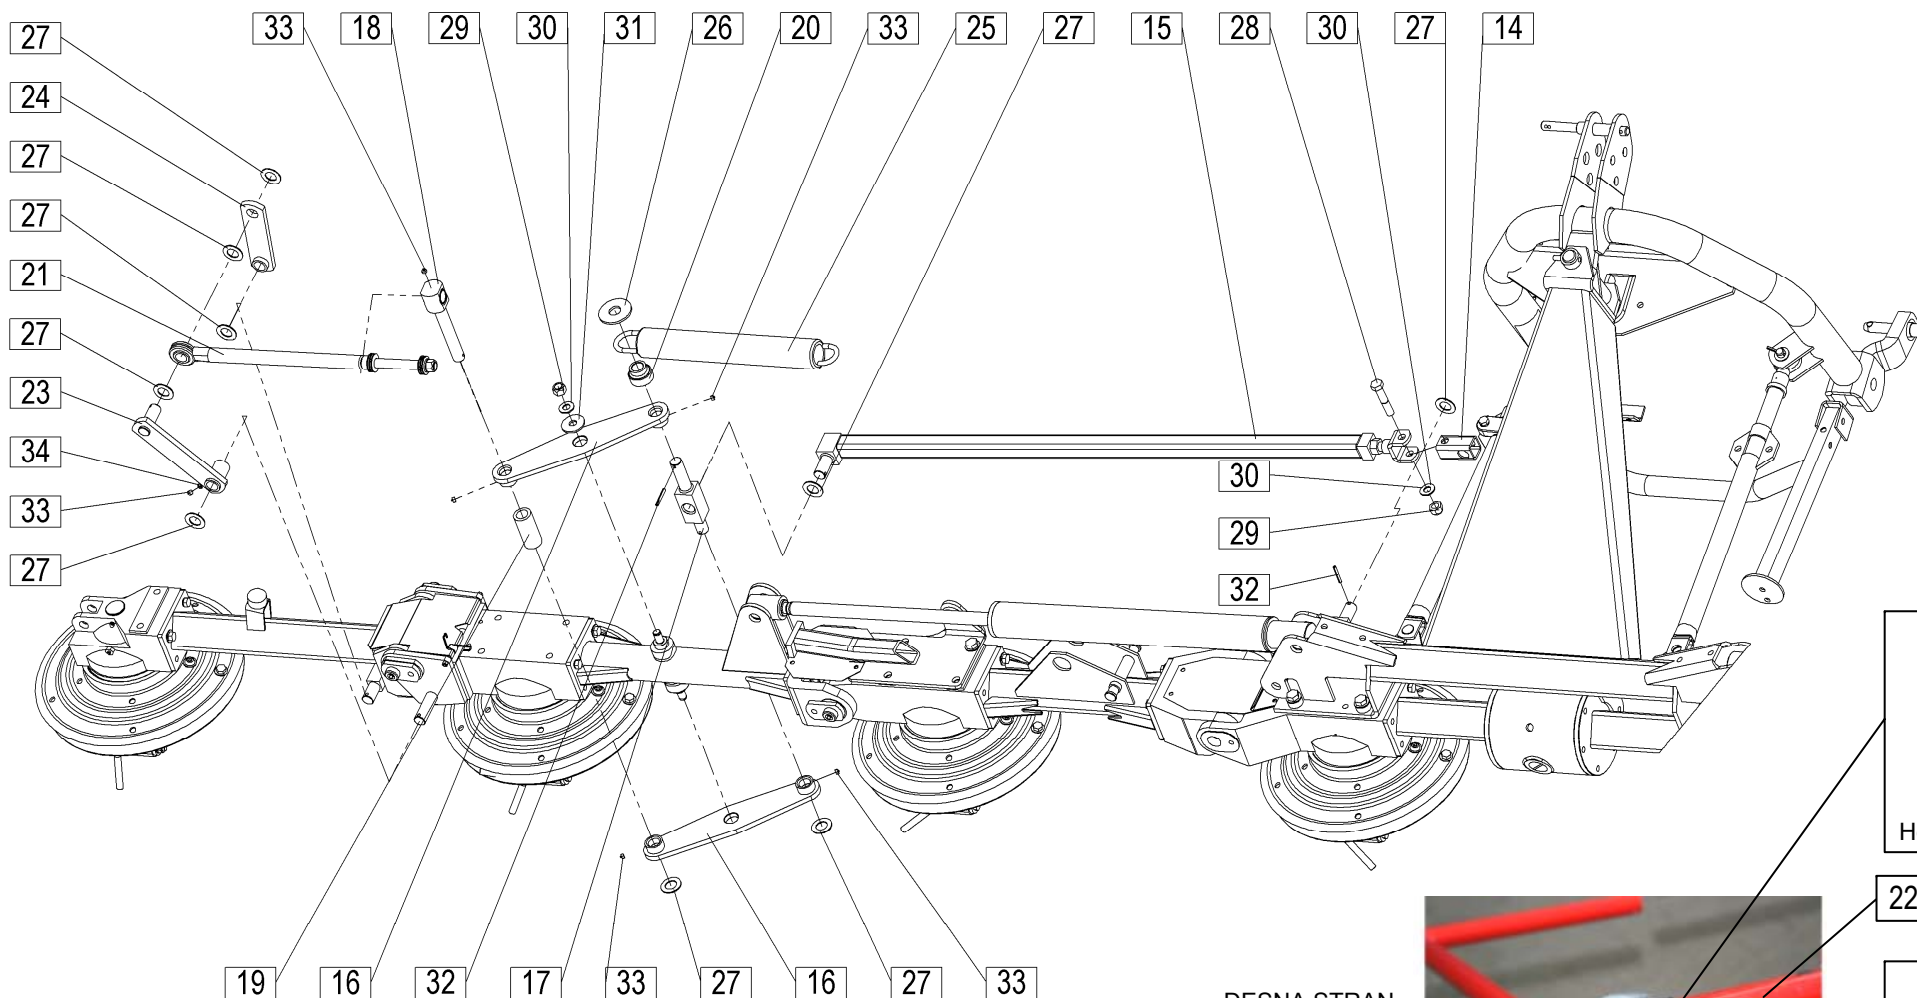

SPIDER 815/8 HS=+111

427.08.000.0
 427.09.000.0
 420.00.010.1

420.00.015.1

SPIDER 815/8 HS=+111

DESNA STRAN
 RECHTS
 RIGHT
 DESTRA
 DROITE
 RECHTS

6
 Količina
 Komada
 Menge
 Quantity
 Quantità
 Quantité
 Hoeveelheid