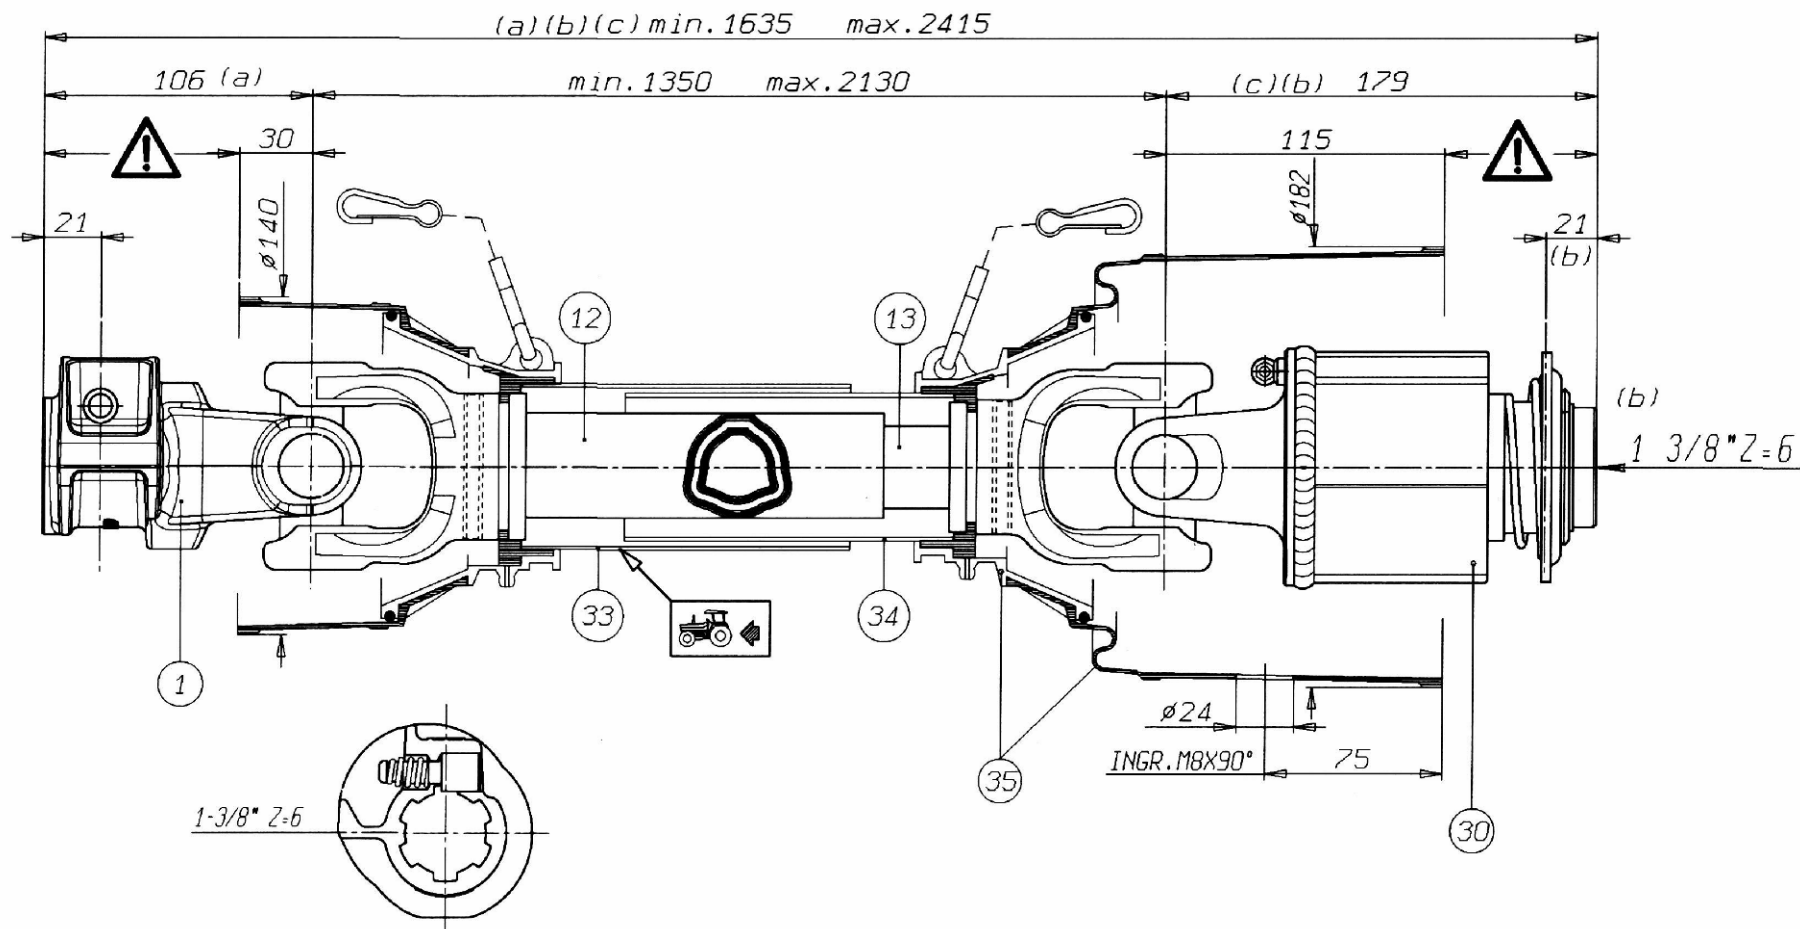

KARDAN.045.0 ident: 150445307

KARDAN.045.0
GELENKWELLE.045.0
P.T.O. SHAFT.045.0
ALBERO CARDANICO.045.0
ARBRE DE
TRANSMISSION.045.0

Ident: 150445307
AANDRIJF AS.045.0