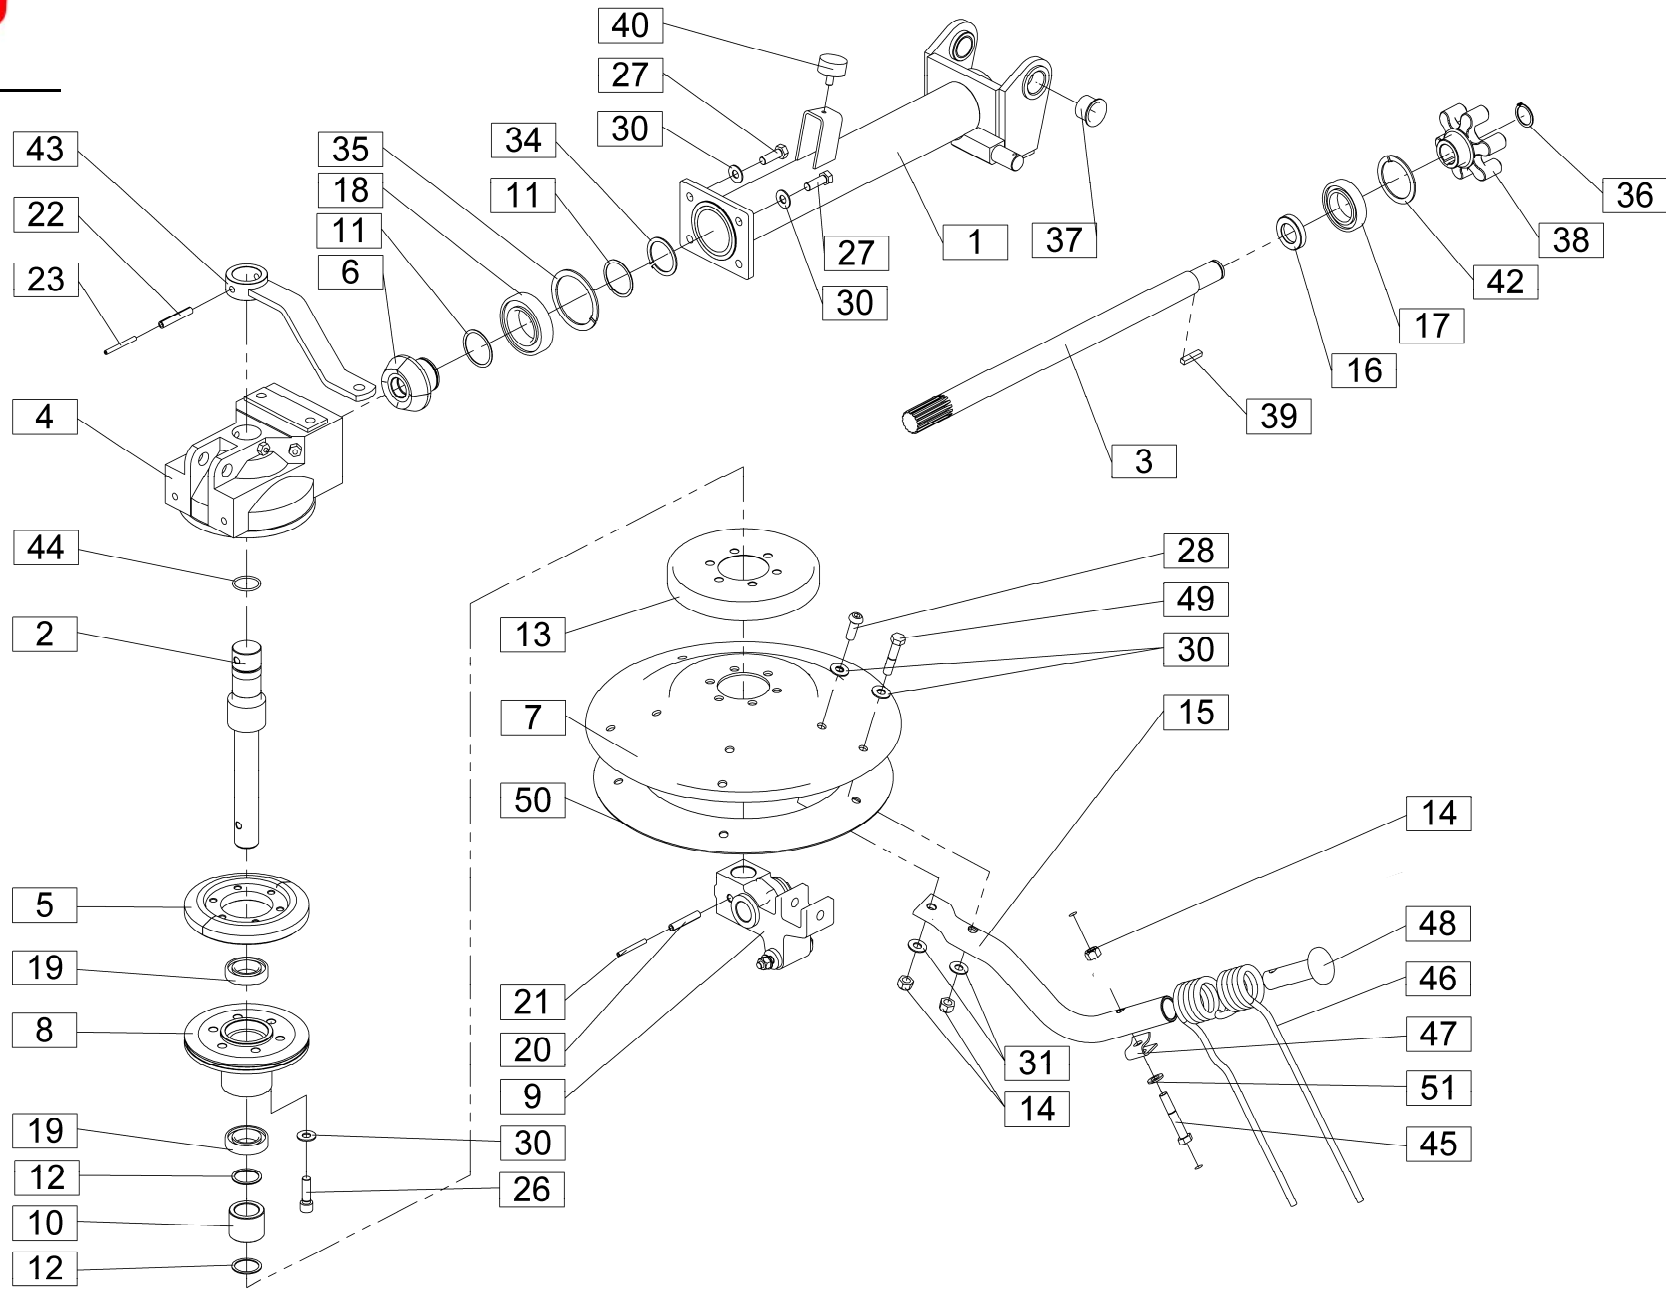

427.08.000.0
427.09.000.0
420.00.010.1

420.00.015.1

SPIDER 815/8 HS=+111