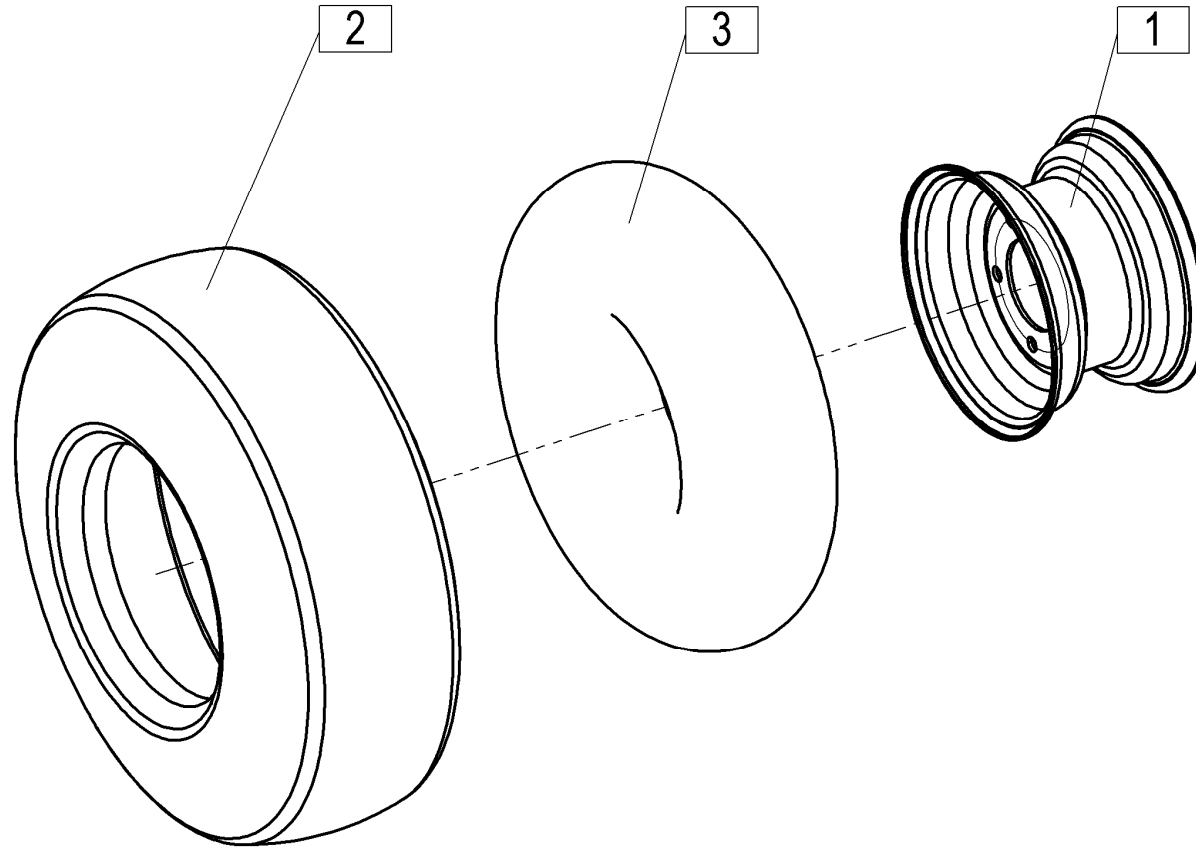

SPIDER 815/8T=+028

8

Številka Broj Bild Fig. Fig. N° N°	Kataloška številka Kataloški broj Ersatzteilnummer Spare Part Number Numero Parti di Ricambio Numéro de la pièce de rechange Vervangonderdeelnnummer	Naziv dela 	Naziv dijela 	Benennung 	Description 	Descrizione 	Description 	Beschrijving 	Količina Komada Menge Quantity Quantità Quantité Hoeveelheid
21	150398402	Zatič prožni 8x40 DACROMET / ISO 8752	Opružni klin 8x40 DACROMET / ISO 8752	Spannstift 8x40 DACROMET / ISO 8752	Tension pin 8x40 DACROMET / ISO 8752	Perno tenditore 8x40 DACROMET/ISO 8752	Boulon de tension 8x40 DACROMET / ISO 8752	Spanstift 8x40 DACROMET / ISO 8752	4
22	150633309	Zatič prožni 13x60 DACROMET / ISO 8752	Opružni klin 13x60 DACROMET / ISO 8752	Spannstift 13x60 DACROMET / ISO 8752	Tension pin 13x60 DACROMET / ISO 8752	Perno tenditore 13x60 DACROMET / ISO 8752	Boulon de tension 13x60 DACROMET / ISO 8752	Spanstift 13x60 DACROMET / ISO 8752	2
23	150428905	Zatič prožni 8x60 DACROMET / ISO 8752	Opružni klin 8x60 DACROMET / ISO 8752	Spannstift 8x60 DACROMET / ISO 8752	Tension pin 8x60 DACROMET / ISO 8752	Perno tenditore 8x60 DACROMET/ISO 8752	Boulon de tension 8x60 DACROMET / ISO 8752	Spanstift 8x60 DACROMET / ISO 8752	2
24	000248805	Vijak M12x35	Vijak M12x35	Schraube M12x35	Screw M12x35	Vite M12x35	Vis M12x35	Schroef M12x35	4
25	150426907	Podložka SKM 12	Podložka SKM 12	Scheibe SKM 12	Washer SKM 12	Rondella SKM 12	Rondelle SKM 12	Sluitring SKM 12	4
26	150170503	Zatič prožni 8x70 DACROMET / ISO 8752	Opružni klin 8x70 DACROMET / ISO 8752	Spannstift 8x70 DACROMET / ISO 8752	Tension pin 8x70 DACROMET / ISO 8752	Perno tenditore 8x70 DACROMET/ISO 8752	Boulon de tension 8x70 DACROMET / ISO 8752	Spanstift 8x70 DACROMET / ISO 8752	1
27	150454804	Puša PAF 40260 P10	Čaura PAF 40260 P10	Büchse PAF 40260 P10	Sleeve PAF 40260 P10	Manicotto PAF 40260 P10	Manchon PAF 40260 P10	Huls PAF 40260 P10	4
28	000235311	Zatič prožni 10x55	Opružni klin 10x55	Spannstift 10x55	Tension pin 10x55	Perno tenditore 10x55	Boulon de tension 10x55	Spanstift 10x55	3
29	000233900	Zatič prožni 6 x 60-ST	Opružni klin 6 x 60-ST	Spannstift 6 x 60-ST	Tension pin 6 x 60-ST	Perno tenditore 6 x 60-ST	Boulon de tension 6 x 60-ST	Spanstift 6 x 60-ST	1
30	150380000	Zatič prožni 10x45 DACROMET / ISO 8752	Opružni klin 10x45 DACROMET / ISO 8752	Spannstift 10x45 DACROMET / ISO 8752	Tension pin 10x45 DACROMET / ISO 8752	Perno tenditore 10x45 DACROMET/ISO 8752	Boulon de tension 10x45 DACROMET / ISO 8752	Spanstift 10x45 DACROMET / ISO 8752	6
31	910090305	Podložka 35 / 45 - 2,5	Podložka 35 / 45 - 2,5	Scheibe 35 / 45 - 2,5	Washer 35 / 45 - 2,5	Rondella 35/45 - 2,5	Rondelle 35 / 45 - 2,5	Sluitring 35 / 45 - 2,5	6
32	150160300	Matica M12	Navrtka M12	Mutter M12	Nut M12	Dado M12	Écrou M12	Moer M12	3
33	910096201	Vzmet krožnikasta 12,3x34x1,5 / DIN 2093	Kružna opruga 12,3x34x1,5 / DIN 2093	Tellerfeder 12,3x34x1,5 / DIN 2093	Plate spring 12,3x34x1,5 / DIN 2093	Piatto Molla 12,3x34x1,5/DIN 2093	Plaque ressort 12,3x34x1,5 / DIN 2093	Plaatveer 12,3x34x1,5 / DIN 2093	2
34	150655204	Matica navlečna M8 Ø11 (3,5-6,0) CTS-Z	Navrtka M8 Ø11 (3,5-6,0) CTS-Z	Blindnietmutter M8 Ø11 (3,5-6,0) CTS-Z	Rivet nut M8 Ø11 (3,5-6,0) CTS-Z	Dado rivetto M8 Ø11 (3,5-6,0) CTS-Z	Écrou rivet M8 Ø11 (3,5-6,0) CTS-Z	Klinkmoer M8 Ø11 (3,5-6,0) CTS-Z	5
35	000246601	Mazalka AM 8x1	Mazalica AM 8x1	Nippel AM 8x1	Nipple AM 8x1	Cappuccio AM 8x1	Raccord AM 8x1	Nippel AM 8x1	1
36	150820008	Podložka-stavek 35 / 45 PODLOŽKA.06	Podložka-stavek 35 / 45 PODLOŽKA.06	Scheibe-Satz 35 / 45 PODLOŽKA.06	Washer-set 35 / 45 PODLOŽKA.06	Set - rondelle 35/45 PODLOŽKA.06	Ensemble rondelle 35 / 45 PODLOŽKA.06	Sluitringset 35 / 45 PODLOŽKA.06	1
37	150294103	Zatič prožni 10x60-ST	Opružni klin 6 x 60-ST	Spannstift 6 x 60-ST	Tension pin 6 x 60-ST	Perno tenditore 6 x 60-ST	Boulon de tension 6 x 60-ST	Spanstift 6 x 60-ST	1
38	155765004	Puša 1 - 17 / 32 - 15	Čaura 1 - 17 / 32 - 15	Büchse 1 - 17 / 32 - 15	Sleeve 1 - 17 / 32 - 15	Manicotto 1 - 17 / 32 - 15	Manchon 1 - 17 / 32 - 15	Huls 1 - 17 / 32 - 15	8
39	150721507	Vijak M16x50 - 10.9 DACROMET / ISO 4017	Vijak M16x50 - 10.9 DACROMET / ISO 4017	Schraube M16x50 - 10.9 DACROMET / ISO 4017	Screw M16x50 - 10.9 DACROMET / ISO 4017	Vite M16x50 - 10.9 DACROMET / ISO 4017	Vis M16x50 - 10.9 DACROMET / ISO 4017	Schroef M16x50 - 10.9 DACROMET / ISO 4017	8
40	150427005	Podložka SKM 16	Podložka SKM 16	Scheibe SKM 16	Washer SKM 16	Rondella SKM 16	Rondelle SKM 16	Sluitring SKM 16	8
41	150633407	Podložka 40 / 50 - 1,5	Podložka 40 / 50 - 1,5	Scheibe 40 / 50 - 1,5	Washer 40 / 50 - 1,5	Rondella 40 / 50 - 1,5	Rondelle 40 / 50 - 1,5	Sluitring 40 / 50 - 1,5	2
42	910089905	Podložka 40 / 50 - 2	Podložka 40 / 50 - 2	Scheibe 40 / 50 - 2	Washer 40 / 50 - 2	Rondella 40 / 50 - 2	Rondelle 40 / 50 - 2	Sluitring 40 / 50 - 2	2
43	152015508	Podložka 40 / 50 - 1	Podložka 40 / 50 - 1	Scheibe 40 / 50 - 1	Washer 40 / 50 - 1	Rondella 40 / 50 - 1	Rondelle 40 / 50 - 1	Sluitring 40 / 50 - 1	2