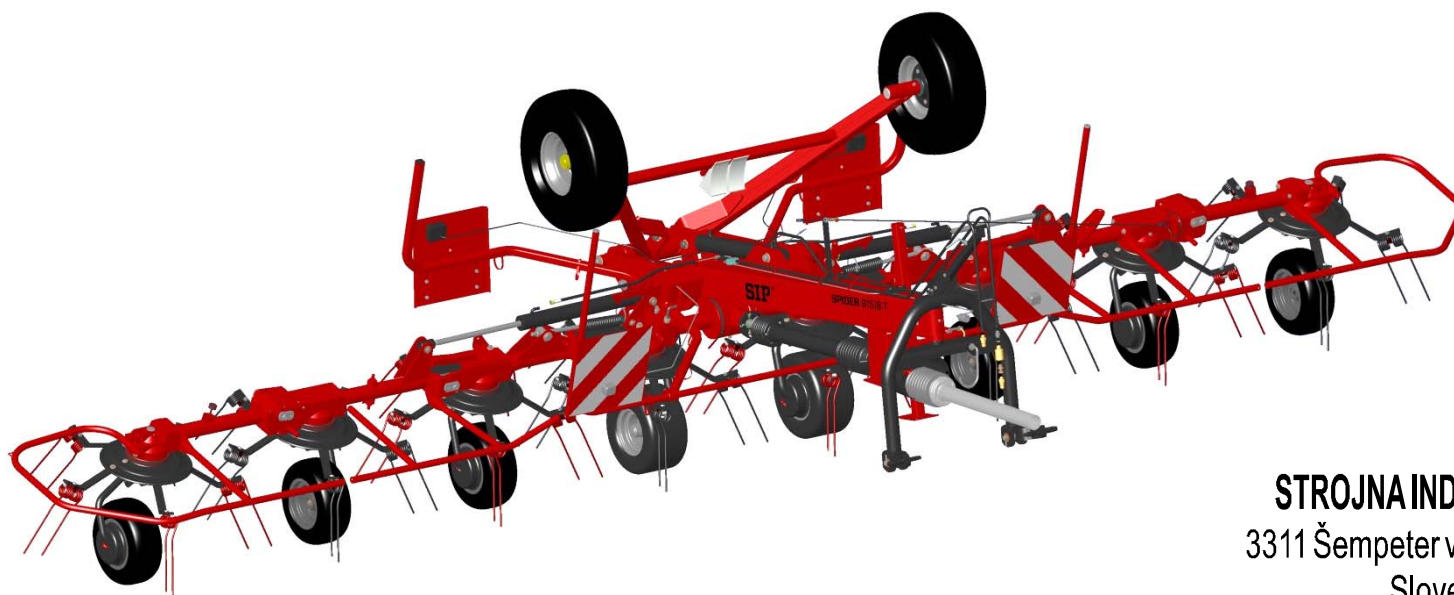

vrtavkasti obračalnik
rotacioni okretač
voltafieno rotante

kreiselheuer
rotary tedder
Faneuse rotative
cirkelhooier

*Velja od tov. št. dalje:
Važi od tvor. broja dalje:
Ab masch. Nr.:
From mach Nr.:
Da macch. Nr.:
N° de machine:
Van mach nr.:*