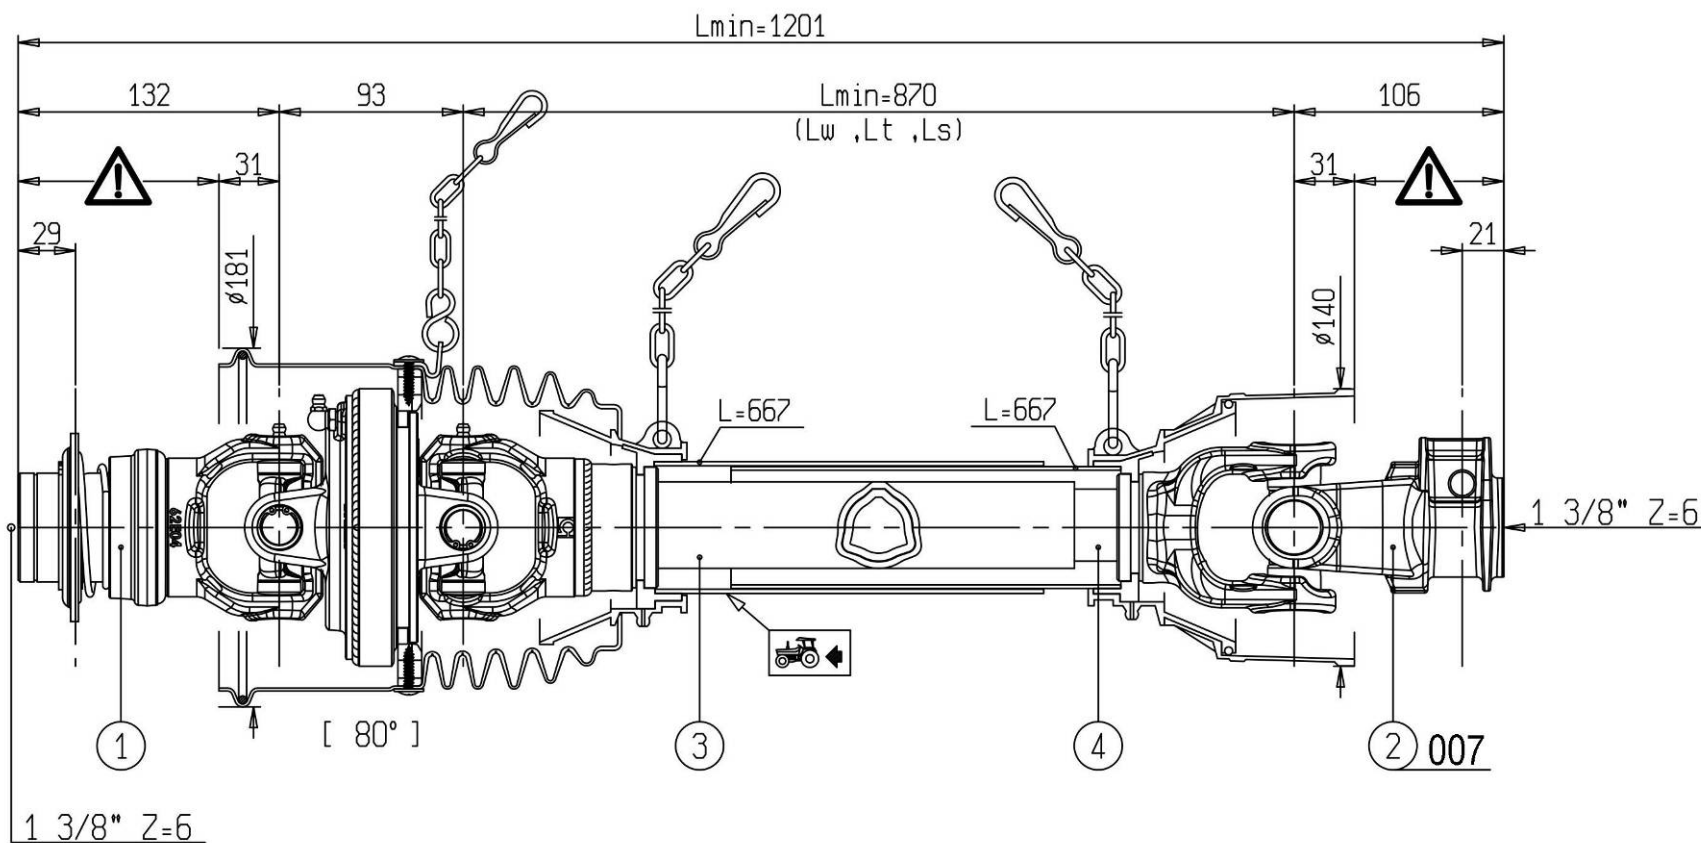

KARDAN.094.0

Ident: 150646402

KARDAN.094.0

Ident: 150646402

GELENKWELLE.094.0

ARBRE DE TRANSMISSION.094.0

P.T.O. SHAFT.094.0

ALBERO CARDANICO.094.0

ARBRE DE

TRANSMISSION.094.0

SPIDER 815/8T=+028