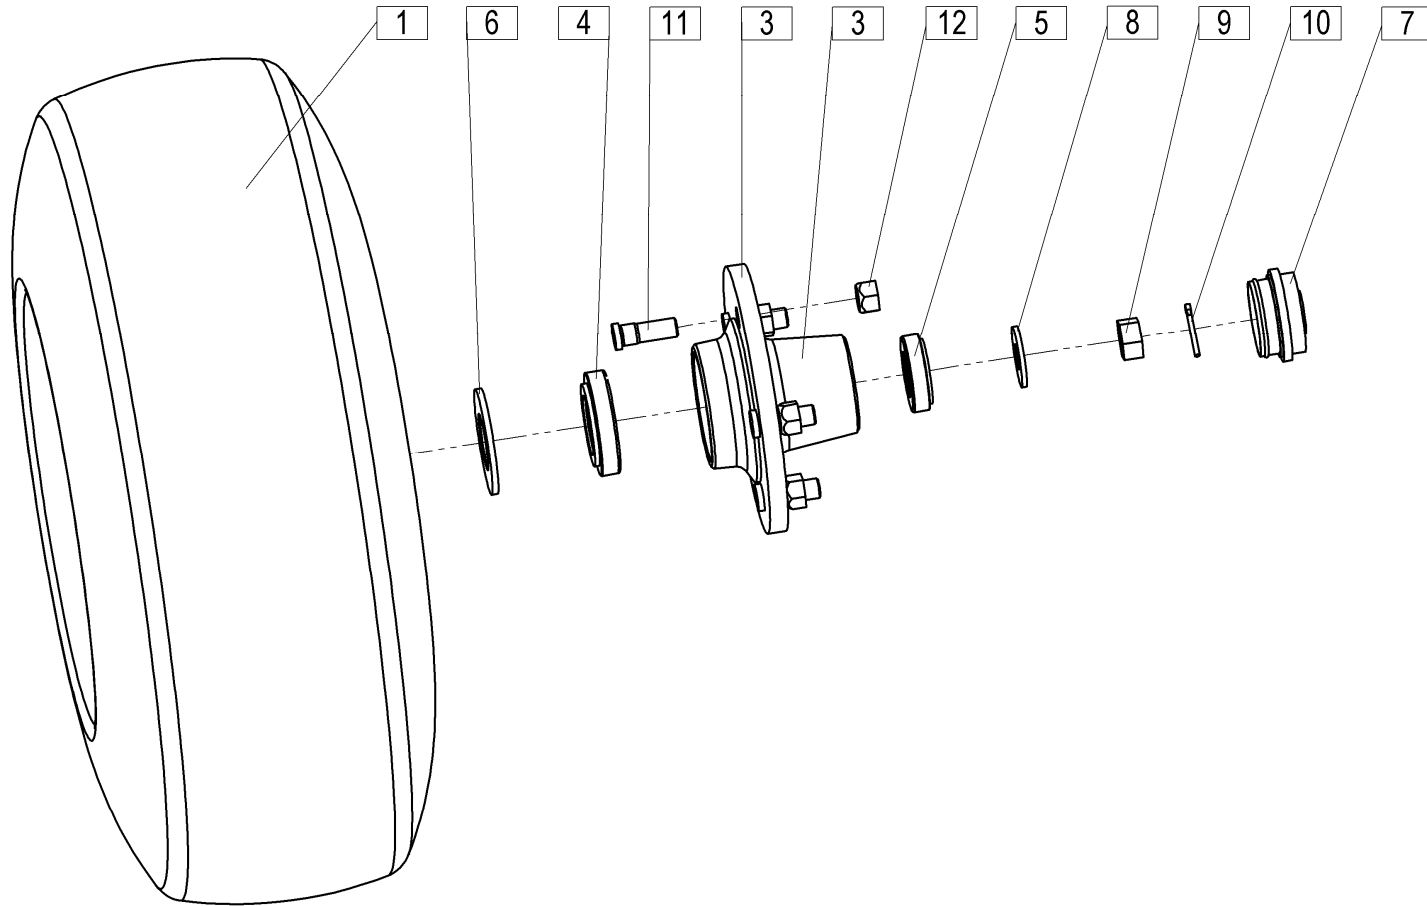

SPIDER 815/8T=+028

8

Številka Broj Bild Fig. Fig. N° N°	Kataloška številka Kataloški broj Ersatzteilnummer Spare Part Number Numero Parti di Ricambio Numéro de la pièce de rechange Vervangonderdeelnnummer	Naziv dela 	Naziv dijela 	Benennung 	Description 	Descrizione 	Description 	Beschrijving 	Količina Komada Menge Quantity Quantità Quantité Hoeveelheid
21	150398402	Zatič prožni 8x40 DACROMET / ISO 8752	Opružni klin 8x40 DACROMET / ISO 8752	Spannstift 8x40 DACROMET / ISO 8752	Tension pin 8x40 DACROMET / ISO 8752	Perno tenditore 8x40 DACROMET/ISO 8752	Boulon de tension 8x40 DACROMET / ISO 8752	Spanstift 8x40 DACROMET / ISO 8752	4
22	150633309	Zatič prožni 13x60 DACROMET / ISO 8752	Opružni klin 13x60 DACROMET / ISO 8752	Spannstift 13x60 DACROMET / ISO 8752	Tension pin 13x60 DACROMET / ISO 8752	Perno tenditore 13x60 DACROMET / ISO 8752	Boulon de tension 13x60 DACROMET / ISO 8752	Spanstift 13x60 DACROMET / ISO 8752	2
23	150428905	Zatič prožni 8x60 DACROMET / ISO 8752	Opružni klin 8x60 DACROMET / ISO 8752	Spannstift 8x60 DACROMET / ISO 8752	Tension pin 8x60 DACROMET / ISO 8752	Perno tenditore 8x60 DACROMET/ISO 8752	Boulon de tension 8x60 DACROMET / ISO 8752	Spanstift 8x60 DACROMET / ISO 8752	2
24	000248805	Vijak M12x35	Vijak M12x35	Schraube M12x35	Screw M12x35	Vite M12x35	Vis M12x35	Schroef M12x35	4
25	150426907	Podložka SKM 12	Podložka SKM 12	Scheibe SKM 12	Washer SKM 12	Rondella SKM 12	Rondelle SKM 12	Sluitring SKM 12	4
26	150170503	Zatič prožni 8x70 DACROMET / ISO 8752	Opružni klin 8x70 DACROMET / ISO 8752	Spannstift 8x70 DACROMET / ISO 8752	Tension pin 8x70 DACROMET / ISO 8752	Perno tenditore 8x70 DACROMET/ISO 8752	Boulon de tension 8x70 DACROMET / ISO 8752	Spanstift 8x70 DACROMET / ISO 8752	1
27	150454804	Puša PAF 40260 P10	Čaura PAF 40260 P10	Büchse PAF 40260 P10	Sleeve PAF 40260 P10	Manicotto PAF 40260 P10	Manchon PAF 40260 P10	Huls PAF 40260 P10	4
28	000235311	Zatič prožni 10x55	Opružni klin 10x55	Spannstift 10x55	Tension pin 10x55	Perno tenditore 10x55	Boulon de tension 10x55	Spanstift 10x55	3
29	000233900	Zatič prožni 6 x 60-ST	Opružni klin 6 x 60-ST	Spannstift 6 x 60-ST	Tension pin 6 x 60-ST	Perno tenditore 6 x 60-ST	Boulon de tension 6 x 60-ST	Spanstift 6 x 60-ST	1
30	150380000	Zatič prožni 10x45 DACROMET / ISO 8752	Opružni klin 10x45 DACROMET / ISO 8752	Spannstift 10x45 DACROMET / ISO 8752	Tension pin 10x45 DACROMET / ISO 8752	Perno tenditore 10x45 DACROMET/ISO 8752	Boulon de tension 10x45 DACROMET / ISO 8752	Spanstift 10x45 DACROMET / ISO 8752	6
31	910090305	Podložka 35 / 45 - 2,5	Podložka 35 / 45 - 2,5	Scheibe 35 / 45 - 2,5	Washer 35 / 45 - 2,5	Rondella 35/45 - 2,5	Rondelle 35 / 45 - 2,5	Sluitring 35 / 45 - 2,5	6
32	150160300	Matica M12	Navrtka M12	Mutter M12	Nut M12	Dado M12	Écrou M12	Moer M12	3
33	910096201	Vzmet krožnikasta 12,3x34x1,5 / DIN 2093	Kružna opruga 12,3x34x1,5 / DIN 2093	Tellerfeder 12,3x34x1,5 / DIN 2093	Plate spring 12,3x34x1,5 / DIN 2093	Piatto Molla 12,3x34x1,5/DIN 2093	Plaque ressort 12,3x34x1,5 / DIN 2093	Plaatveer 12,3x34x1,5 / DIN 2093	2
34	150655204	Matica navlečna M8 Ø11 (3,5-6,0) CTS-Z	Navrtka M8 Ø11 (3,5-6,0) CTS-Z	Blindnietmutter M8 Ø11 (3,5-6,0) CTS-Z	Rivet nut M8 Ø11 (3,5-6,0) CTS-Z	Dado rivetto M8 Ø11 (3,5-6,0) CTS-Z	Écrou rivet M8 Ø11 (3,5-6,0) CTS-Z	Klinkmoer M8 Ø11 (3,5-6,0) CTS-Z	5
35	000246601	Mazalka AM 8x1	Mazalica AM 8x1	Nippel AM 8x1	Nipple AM 8x1	Cappuccio AM 8x1	Raccord AM 8x1	Nippel AM 8x1	1
36	150820008	Podložka-stavek 35 / 45 PODLOŽKA.06	Podložka-stavek 35 / 45 PODLOŽKA.06	Scheibe-Satz 35 / 45 PODLOŽKA.06	Washer-set 35 / 45 PODLOŽKA.06	Set - rondelle 35/45 PODLOŽKA.06	Ensemble rondelle 35 / 45 PODLOŽKA.06	Sluitringset 35 / 45 PODLOŽKA.06	1
37	150294103	Zatič prožni 10x60-ST	Opružni klin 6 x 60-ST	Spannstift 6 x 60-ST	Tension pin 6 x 60-ST	Perno tenditore 6 x 60-ST	Boulon de tension 6 x 60-ST	Spanstift 6 x 60-ST	1
38	155765004	Puša 1 - 17 / 32 - 15	Čaura 1 - 17 / 32 - 15	Büchse 1 - 17 / 32 - 15	Sleeve 1 - 17 / 32 - 15	Manicotto 1 - 17 / 32 - 15	Manchon 1 - 17 / 32 - 15	Huls 1 - 17 / 32 - 15	8
39	150721507	Vijak M16x50 - 10.9 DACROMET / ISO 4017	Vijak M16x50 - 10.9 DACROMET / ISO 4017	Schraube M16x50 - 10.9 DACROMET / ISO 4017	Screw M16x50 - 10.9 DACROMET / ISO 4017	Vite M16x50 - 10.9 DACROMET / ISO 4017	Vis M16x50 - 10.9 DACROMET / ISO 4017	Schroef M16x50 - 10.9 DACROMET / ISO 4017	8
40	150427005	Podložka SKM 16	Podložka SKM 16	Scheibe SKM 16	Washer SKM 16	Rondella SKM 16	Rondelle SKM 16	Sluitring SKM 16	8
41	150633407	Podložka 40 / 50 - 1,5	Podložka 40 / 50 - 1,5	Scheibe 40 / 50 - 1,5	Washer 40 / 50 - 1,5	Rondella 40 / 50 - 1,5	Rondelle 40 / 50 - 1,5	Sluitring 40 / 50 - 1,5	2
42	910089905	Podložka 40 / 50 - 2	Podložka 40 / 50 - 2	Scheibe 40 / 50 - 2	Washer 40 / 50 - 2	Rondella 40 / 50 - 2	Rondelle 40 / 50 - 2	Sluitring 40 / 50 - 2	2
43	152015508	Podložka 40 / 50 - 1	Podložka 40 / 50 - 1	Scheibe 40 / 50 - 1	Washer 40 / 50 - 1	Rondella 40 / 50 - 1	Rondelle 40 / 50 - 1	Sluitring 40 / 50 - 1	2