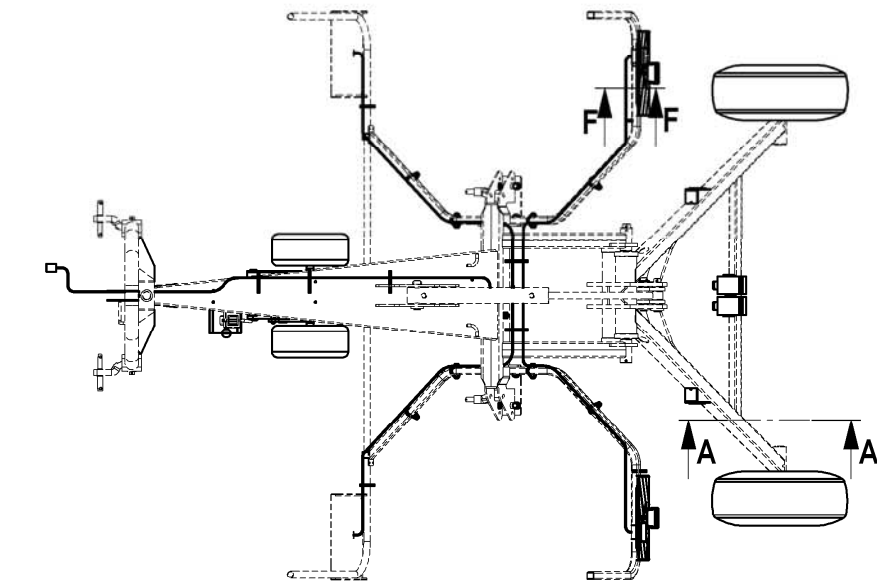

SECTION F-F

ODSEVNIK RDEČ
ODBIJAČ CRVENI
RÜCKSTRAHLER ROT
REFLECTOR RED
RIFLETTORE ROSSO
RÉFLECTEUR ROUGE
REFLECTOR ROOD

ODSEVNIK RDEČ
ODBIJAČ CRVENI
RÜCKSTRAHLER ROT
REFLECTOR RED
RIFLETTORE ROSSO
RÉFLECTEUR ROUGE
REFLECTOR ROOD

SECTION A-A

ODSEVNIK ORANŽNI
ODBIJAČ NARANČASTI
RÜCKSTRAHLER ORANGE
REFLECTOR ORANGE
RIFLETTORE ARANCIONE
RÉFLECTEUR ORANGE
REFLECTOR ORANJE