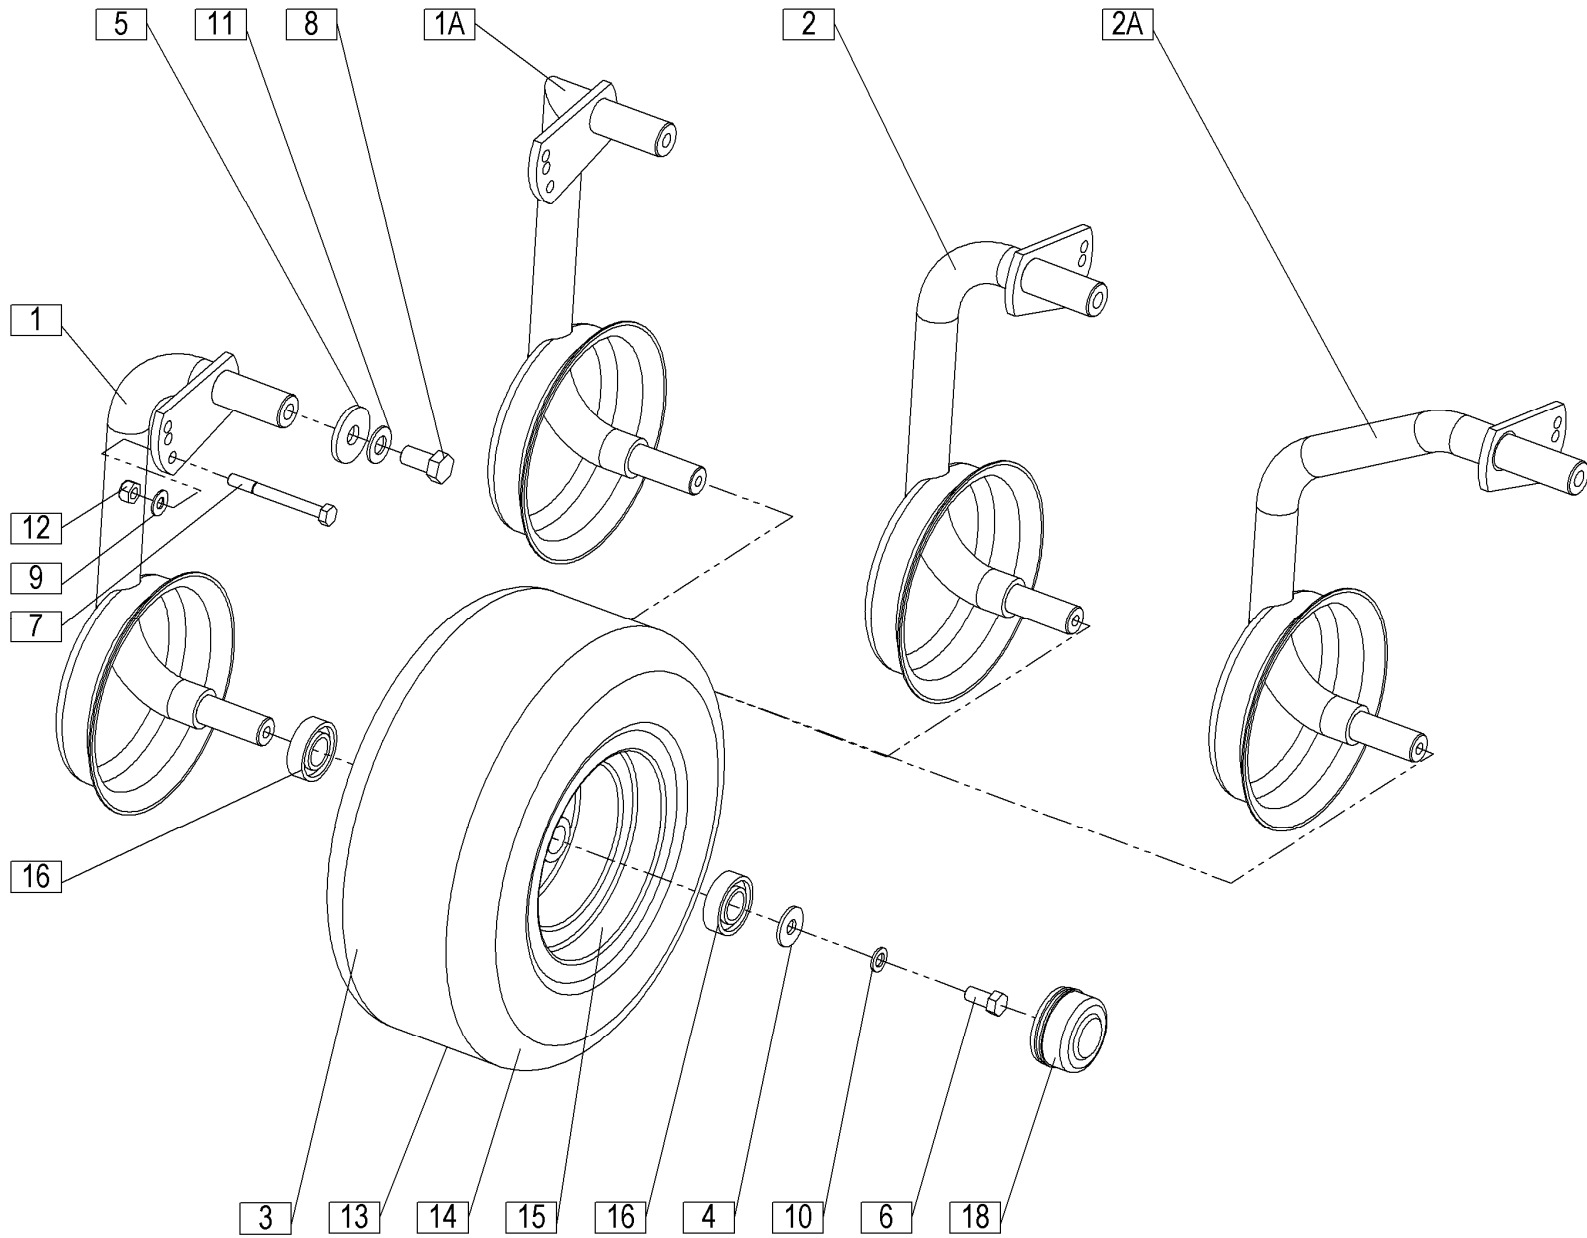

424.13.000.0
424.14.000.0
420.08.000.1
420.09.000.1

SPIDER 815/8T=+028

A

B

A = 425.20.000.0
B = 425.21.000.0

SPIDER 815/8T=+028

Velja od tov. št. dalje:
 Važi od tvor. broja dalje:
 Ab masch. Nr.:
 From mach Nr.:
 Da macch. Nr.:
 N° de machine :
 Van mach nr.: