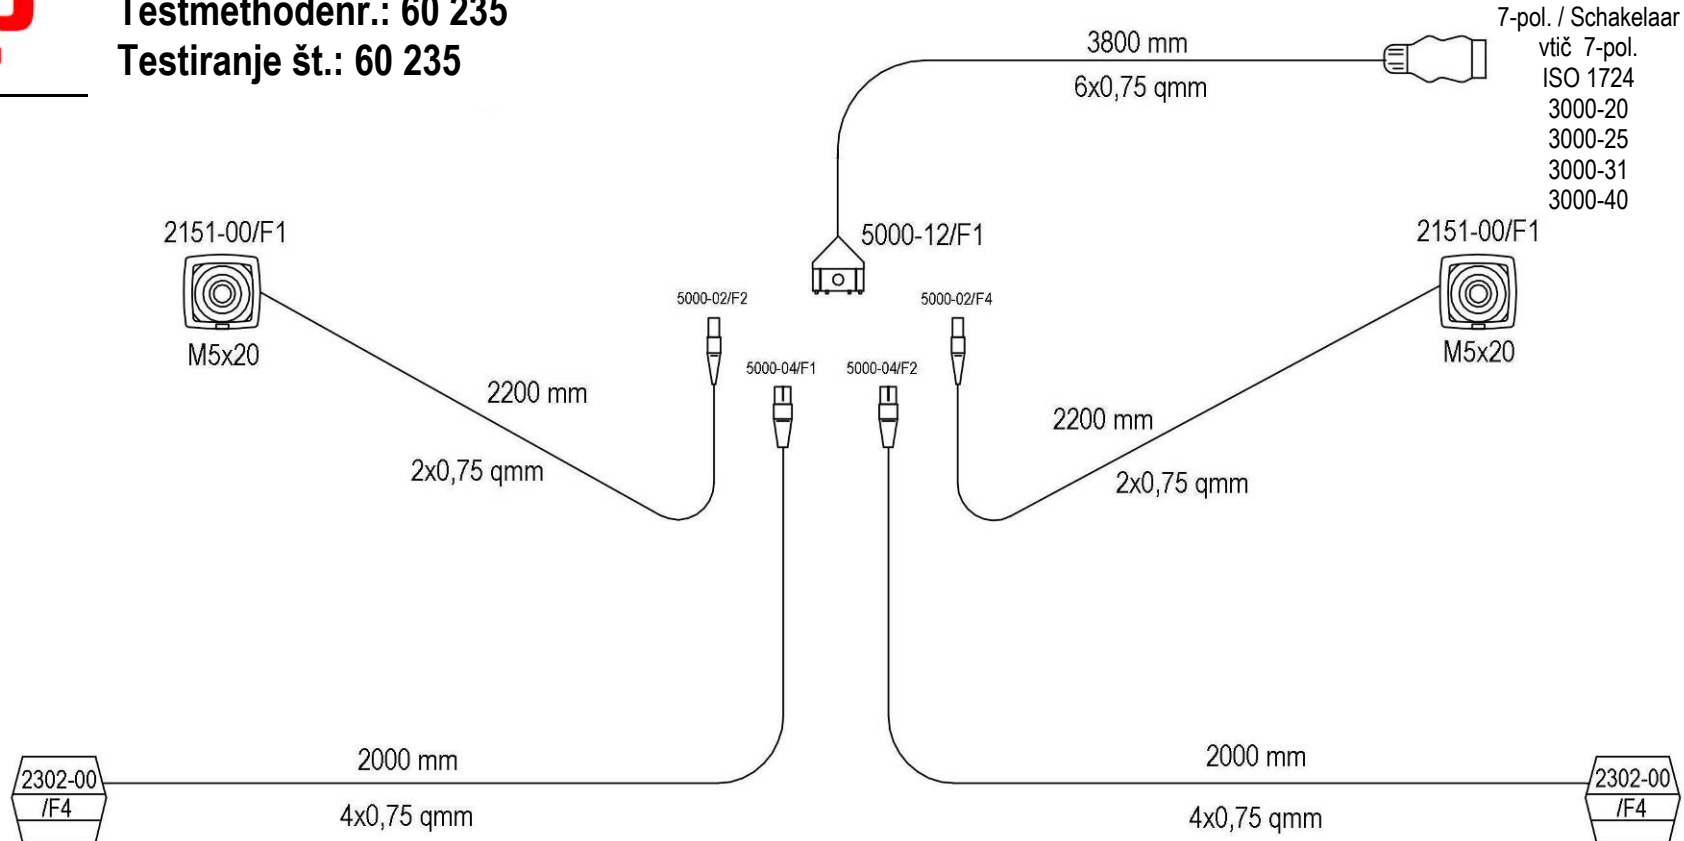

ACCESSOIRES:		NL
4 stk.	4808-00	ontspanner
2 stk.	5411-01	spotlamp / 60 mm / zelfklevend
2 stk.	5412-01	spotlamp / 60 mm / zelfklevend
8 stk.	S500-00	Schroefmoer M5
8 stk.	S502-00	tandveerring - M5

2x 5412 - 01

2x 5411 - 01