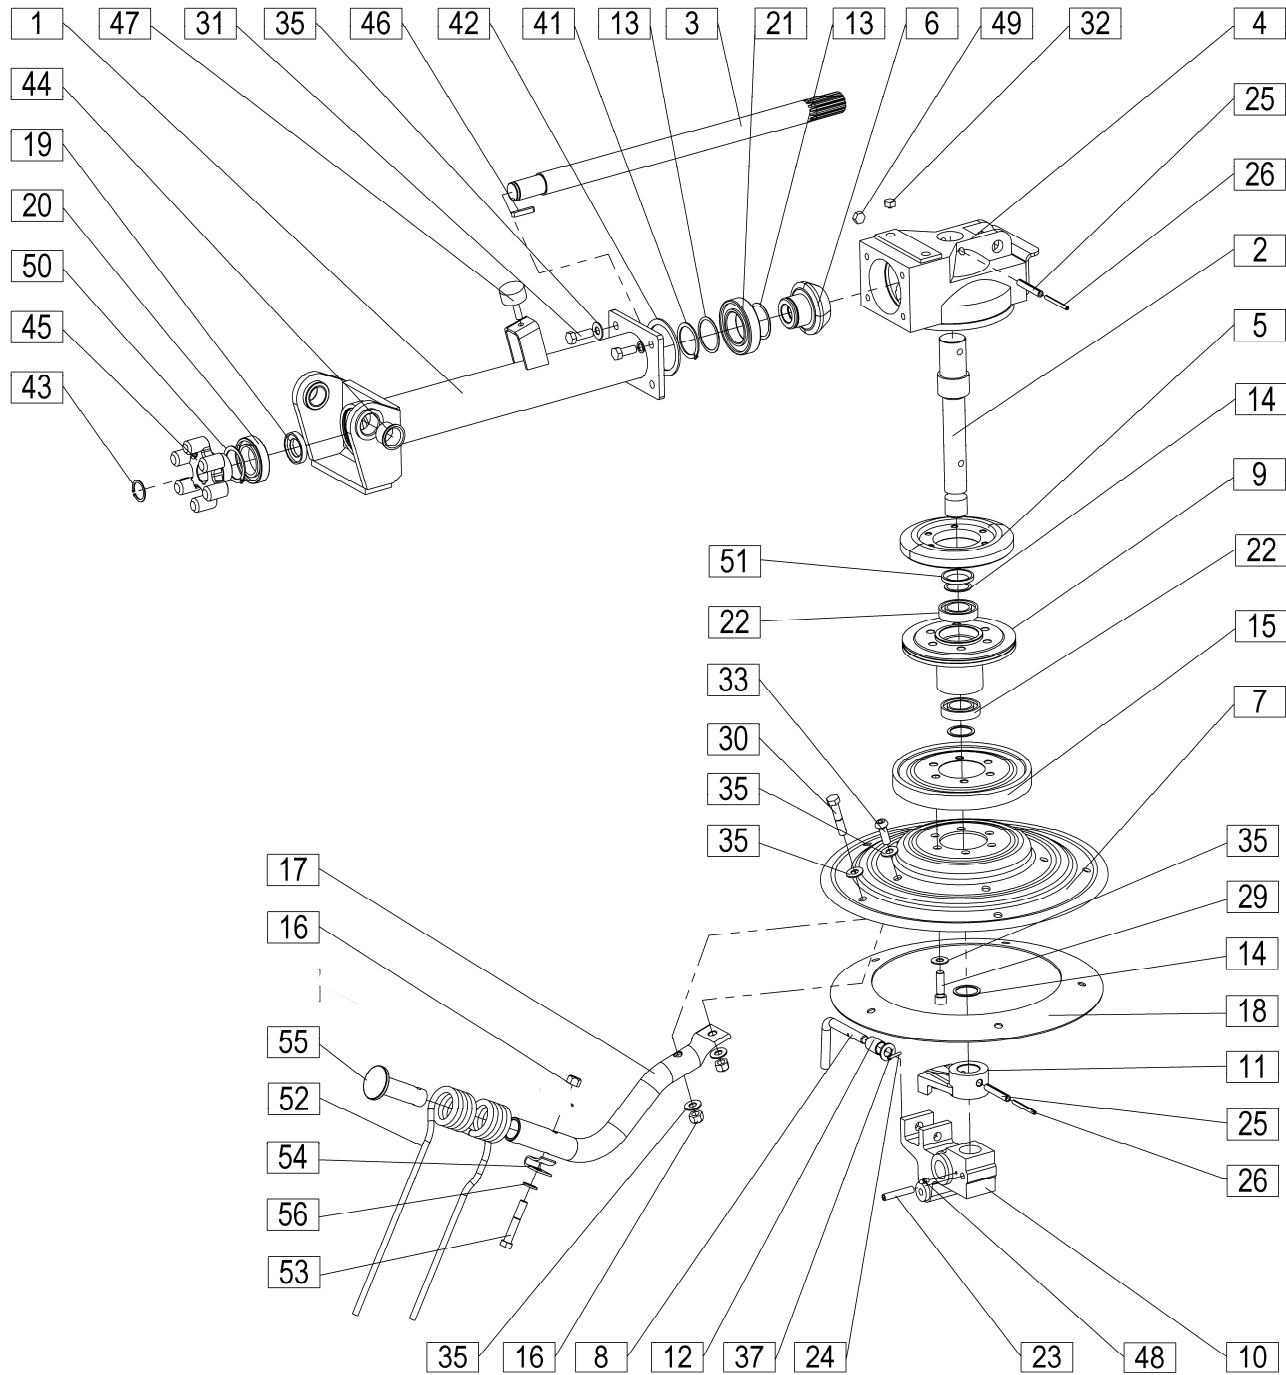

SPIDER 815/8T=+028

3

Številka Broj Bild Fig. Fig. N° N°	Kataloška številka Kataloški broj Ersatzteilnummer Spare Part Number Numero Parti di Ricambio Numéro de la pièce de rechange Vervangonderdeelnnummer	Naziv dela 	Naziv dijela 	Benennung 	Description 	Descrizione 	Description 	Beschrijving 	Količina Komada Menge Quantity Quantità Quantité Hoeveelheid
52	000255805	Vskočnik zunanji Z 50x2	Uskočnik vanjski Z 50x2	Sicherungsring aussen Z 50x2	Circlip Z 50x2	Anello di sicurezza Z 50x2	Anneau élastique Z 50x2	Borgring Z 50x2	2
53	000236701	Vskočnik notranji N 90x3	Uskočnik unutrašnji N 90x3	Sicherungsring innen N 90x3	Circlip N 90x3	Anello di sicurezza N 90x3	Anneau élastique N 90x3	Borgring N 90x3	2
54	150427504	Vskočnik zunanji Z 35x1,5	Uskočnik vanjski Z 35x1,5	Sicherungsring aussen Z 35x1,5	Circlip Z 35x1,5	Anello di sicurezza Z 35x1,5	Anneau élastique Z 35x1,5	Borgring Z 35x1,5	1
55	000246905	Mazalka AM 10x1	Mazalica AM 10x1	Schmiernippel AM 10x1	Lubricator AM 10x1	Lubrificatore AM 10x1	Lubrificateur AM 10x1	Smeerapparaat AM 10x1	1
56	000246503	Mazalka AM 6	Mazalica AM 6	Schmiernippel AM 6	Lubricator AM 6	Lubrificatore AM 6	Lubrificateur AM 6	Smeerapparaat AM 6	1
57	155761400	Puša 8- 30 /60 - 31	Čaura 8- 30 /60 - 31	Büchse 8- 30 /60 - 31	Sleeve 8- 30 /60 - 31	Manicotto 8- 30 / 60 - 31	Manchon 8- 30 / 60 - 31	Huls 8 - 30 / 60 - 31	1
58	155761801	Puša 1- 30,1/ 44,5 - 8,5	Čaura 1- 30,1/ 44,5 - 8,5	Büchse 1- 30,1/ 44,5 - 8,5	Sleeve 1- 30,1/ 44,5 - 8,5	Manicotto 1- 30,1/ 44,5 - 8,5	Manchon 1- 30,1/ 44,5 - 8,5	Huls 1 - 30,1/ 44,5- 8,5	1
59	150397403	Puša PAF 30260 P10	Čaura PAF 30260 P10	Büchse PAF 30260 P10	Sleeve PAF 30260 P10	Manicotto PAF 30260 P10	Manchon PAF 30260 P10	Huls PAF 30260 P10	2
60	150561500	Puša PAP 3030 P20	Čaura PAP 3030 P20	Büchse PAP 3030 P20	Sleeve PAP 3030 P20	Manicotto PAP 3030 P20	Manchon PAP 3030 P20	Huls PAP 3030 P20	2
61	155761204	Naslon levi var.	Oslonac lijevi var.	Anschlag links geschw.	Limiter LH welded	Limitatore S saldato	Limiteur MG soudé	Begrenzer LH gelast	1
61	155760900	Naslon desni var.	Oslonac desni var.	Anschlag rechts geschw.	Limiter RH welded	Limitatore D saldato	Limiteur MD soudé	Begrenzer RH gelast	1
62	153604406	Platno	Platno	Abdeckung	Dust cover	Protezione antipolvere	Couvercle poussière	Stofdeksel	1
63	155760802	Puša distančna	Distančna čaura	Distanzbüchse	Spacer	Distanziatore	Espaceur	Afstandsstuk	1
64	151020601	Podložka-stavek 50,2/ 58,5	Podložka 50,2/ 58,5	Scheibe – Satz 50,2/ 58,5	Washer – set 50,2/ 58,5	Set - rondelle 50,2/ 58,5	Ensemble rondelle 50,2/ 58,5	Sluitring – set 50,2/ 58,5	2
65	423000160	Prst vzmetni PRO - desni (beli)	Opružni prst PRO - desni (beli)	Federzinke PRO - rechts (weiss)	Spring Tine PRO - RH (white)	Dente molla PRO - D (bianco)	Ressort Dent PRO - MD (blanc)	Veertand PRO - RH (wit)	5
65	423000170	Prst vzmetni PRO - levi (rdeč)	Opružni prst PRO - lijevi (crveni)	Federzinke PRO - links (rot)	Spring Tine PRO - LH (red)	Dente molla PRO - S (rosso)	Ressort Dent PRO - MG (rouge)	Veertand PRO - LH (rood)	5
66	150140804	Vijak M12x70	Vijak M12x70	Schraube M12x70	Screw M12x70	Vite M12x70	Vis M12x70	Schroef M12x70	5
67	910068107	Sponka prsta	Sponka prsta	Zinkenlemme	Tine connector	Connettore dente	Connecteur dents	Tandenconnector	5
68	150523204	Čep varovalni	Osiguravajući poklopac	Sicherungszapfen	Tap - Protection	Protezione - Rubinetto	Robinet - Protection	Tap - Bescherming	5
69	154759602	Podložka 13/35-5	Podložka 13/35-5	Scheibe 13/35-5	Washer 13/35-5	Rondella 13/35-5	Rondelle 13/35-5	Sluitring 13/35-5	5
70	425110150	Trak	Traka	Band	Stripe	Striscia	Bande contrastée	Streep	1
71	000208509	Vijak M8x16	Vijak M8x16	Schraube M8x16	Screw M8x16	Vite M8x16	Vis M8x16	Schroef M8x16	2