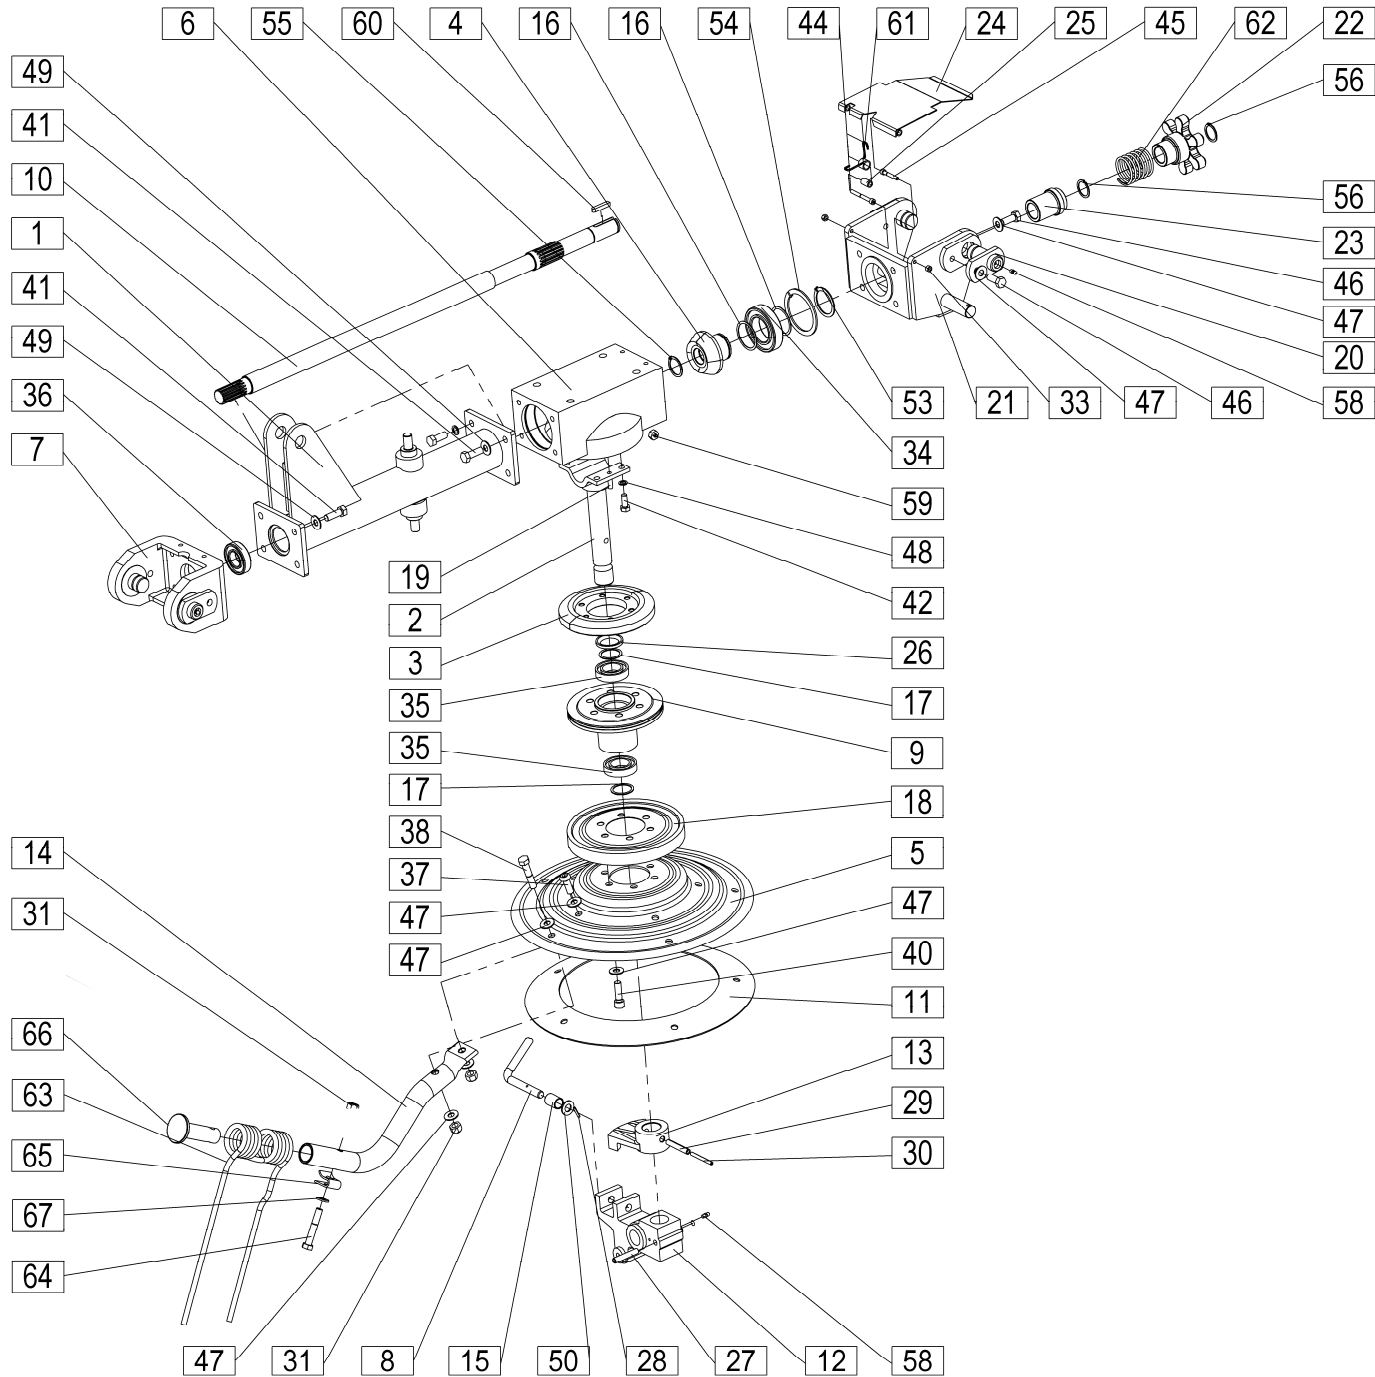

424.13.000.0
424.14.000.0
420.08.000.1
420.09.000.1

SPIDER 815/8T=+028

A

B

A = 425.20.000.0
B = 425.21.000.0

SPIDER 815/8T=+028

Velja od tov. št. dalje:
 Važi od tvor. broja dalje:
 Ab masch. Nr.:
 From mach Nr.:
 Da macch. Nr.:
 N° de machine :
 Van mach nr.: