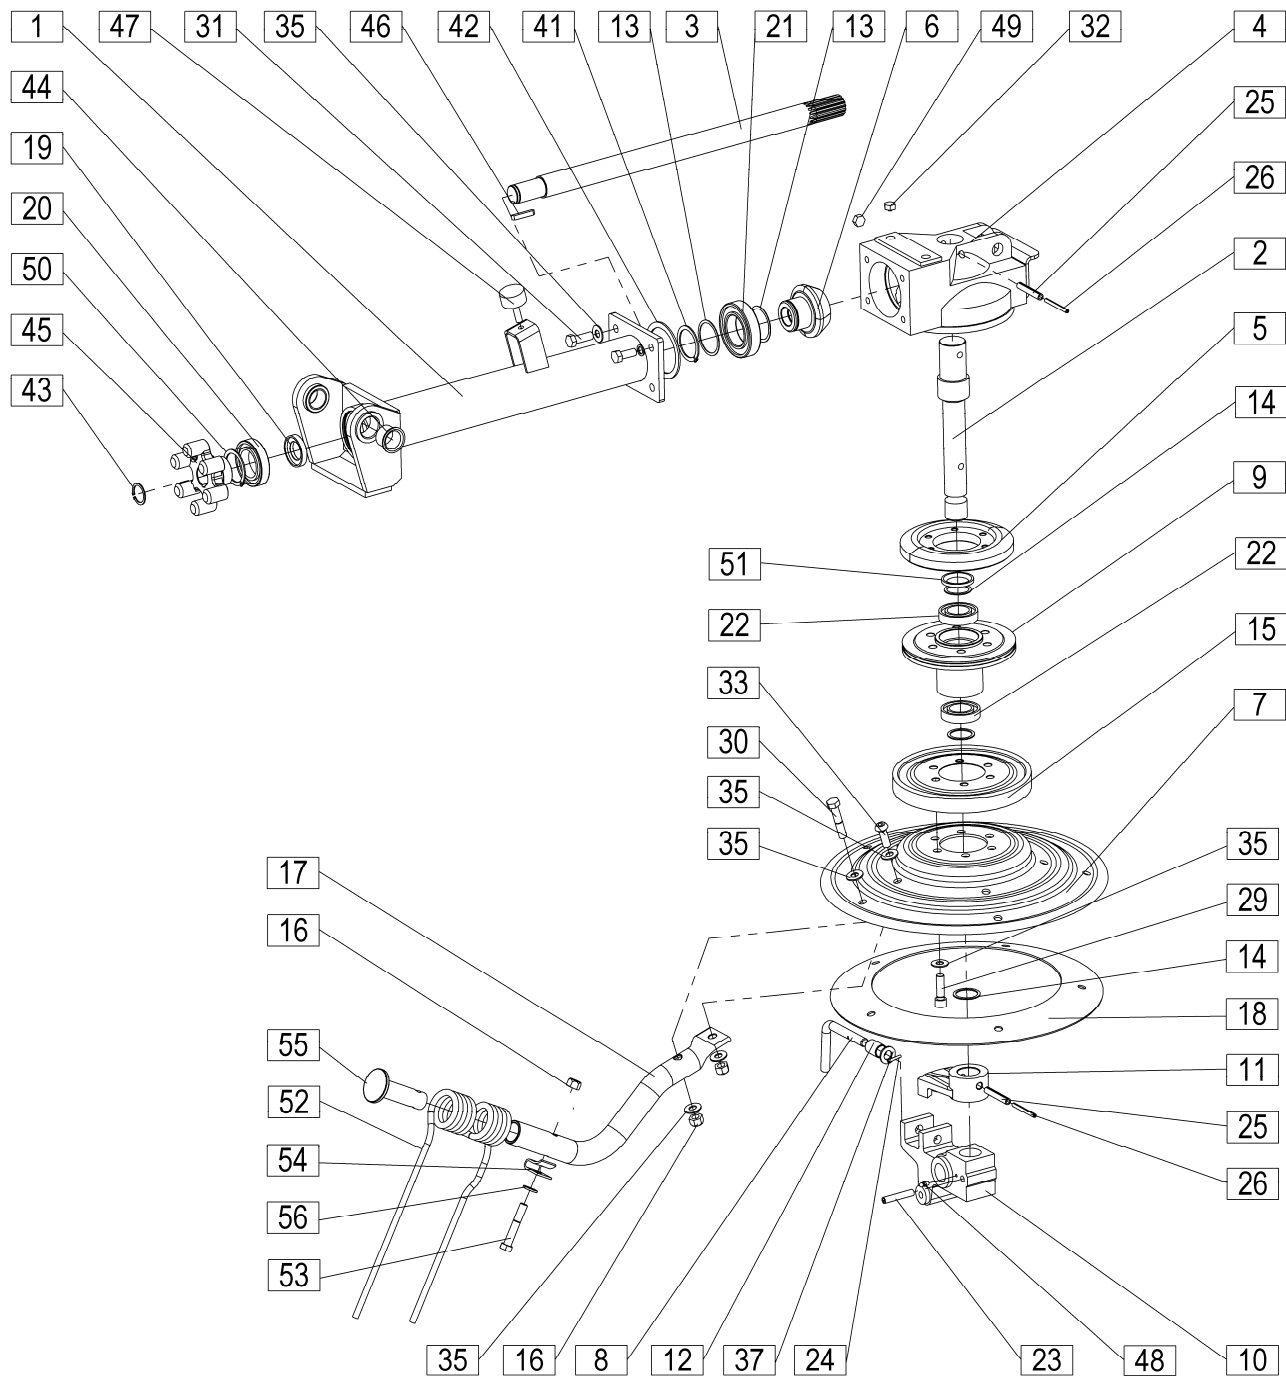

SPIDER 815/8T=+028

3

Številka Broj Bild Fig. Fig. N° N°	Kataloška številka Kataloški broj Ersatzteilnummer Spare Part Number Numero Parti di Ricambio Numéro de la pièce de rechange Vervangonderdeelnnummer	Naziv dela 	Naziv dijela 	Benennung 	Description 	Descrizione 	Description 	Beschrijving 	Količina Komada Menge Quantity Quantità Quantité Hoeveelheid
52	000255805	Vskočnik zunanji Z 50x2	Uskočnik vanjski Z 50x2	Sicherungsring aussen Z 50x2	Circlip Z 50x2	Anello di sicurezza Z 50x2	Anneau élastique Z 50x2	Borgring Z 50x2	2
53	000236701	Vskočnik notranji N 90x3	Uskočnik unutrašnji N 90x3	Sicherungsring innen N 90x3	Circlip N 90x3	Anello di sicurezza N 90x3	Anneau élastique N 90x3	Borgring N 90x3	2
54	150427504	Vskočnik zunanji Z 35x1,5	Uskočnik vanjski Z 35x1,5	Sicherungsring aussen Z 35x1,5	Circlip Z 35x1,5	Anello di sicurezza Z 35x1,5	Anneau élastique Z 35x1,5	Borgring Z 35x1,5	1
55	000246905	Mazalka AM 10x1	Mazalica AM 10x1	Schmiernippel AM 10x1	Lubricator AM 10x1	Lubrificatore AM 10x1	Lubrificateur AM 10x1	Smeerapparaat AM 10x1	1
56	000246503	Mazalka AM 6	Mazalica AM 6	Schmiernippel AM 6	Lubricator AM 6	Lubrificatore AM 6	Lubrificateur AM 6	Smeerapparaat AM 6	1
57	155761400	Puša 8- 30 /60 - 31	Čaura 8- 30 /60 - 31	Büchse 8- 30 /60 - 31	Sleeve 8- 30 /60 - 31	Manicotto 8- 30 / 60 - 31	Manchon 8- 30 / 60 - 31	Huls 8 - 30 / 60 - 31	1
58	155761801	Puša 1- 30,1/ 44,5 - 8,5	Čaura 1- 30,1/ 44,5 - 8,5	Büchse 1- 30,1/ 44,5 - 8,5	Sleeve 1- 30,1/ 44,5 - 8,5	Manicotto 1- 30,1/ 44,5 - 8,5	Manchon 1- 30,1/ 44,5 - 8,5	Huls 1 - 30,1/ 44,5- 8,5	1
59	150397403	Puša PAF 30260 P10	Čaura PAF 30260 P10	Büchse PAF 30260 P10	Sleeve PAF 30260 P10	Manicotto PAF 30260 P10	Manchon PAF 30260 P10	Huls PAF 30260 P10	2
60	150561500	Puša PAP 3030 P20	Čaura PAP 3030 P20	Büchse PAP 3030 P20	Sleeve PAP 3030 P20	Manicotto PAP 3030 P20	Manchon PAP 3030 P20	Huls PAP 3030 P20	2
61	155761204	Naslon levi var.	Oslonac lijevi var.	Anschlag links geschw.	Limiter LH welded	Limitatore S saldato	Limiteur MG soudé	Begrenzer LH gelast	1
61	155760900	Naslon desni var.	Oslonac desni var.	Anschlag rechts geschw.	Limiter RH welded	Limitatore D saldato	Limiteur MD soudé	Begrenzer RH gelast	1
62	153604406	Platno	Platno	Abdeckung	Dust cover	Protezione antipolvere	Couvercle poussière	Stofdeksel	1
63	155760802	Puša distančna	Distančna čaura	Distanzbüchse	Spacer	Distanziatore	Espaceur	Afstandsstuk	1
64	151020601	Podložka-stavek 50,2/ 58,5	Podložka 50,2/ 58,5	Scheibe – Satz 50,2/ 58,5	Washer – set 50,2/ 58,5	Set - rondelle 50,2/ 58,5	Ensemble rondelle 50,2/ 58,5	Sluitring – set 50,2/ 58,5	2
65	423000160	Prst vzmetni PRO - desni (beli)	Opružni prst PRO - desni (beli)	Federzinke PRO - rechts (weiss)	Spring Tine PRO - RH (white)	Dente molla PRO - D (bianco)	Ressort Dent PRO - MD (blanc)	Veertand PRO - RH (wit)	5
65	423000170	Prst vzmetni PRO - levi (rdeč)	Opružni prst PRO - lijevi (crveni)	Federzinke PRO - links (rot)	Spring Tine PRO - LH (red)	Dente molla PRO - S (rosso)	Ressort Dent PRO - MG (rouge)	Veertand PRO - LH (rood)	5
66	150140804	Vijak M12x70	Vijak M12x70	Schraube M12x70	Screw M12x70	Vite M12x70	Vis M12x70	Schroef M12x70	5
67	910068107	Sponka prsta	Sponka prsta	Zinkenlemme	Tine connector	Connettore dente	Connecteur dents	Tandenconnector	5
68	150523204	Čep varovalni	Osiguravajući poklopac	Sicherungszapfen	Tap - Protection	Protezione - Rubinetto	Robinet - Protection	Tap - Bescherming	5
69	154759602	Podložka 13/35-5	Podložka 13/35-5	Scheibe 13/35-5	Washer 13/35-5	Rondella 13/35-5	Rondelle 13/35-5	Sluitring 13/35-5	5
70	425110150	Trak	Traka	Band	Stripe	Striscia	Bande contrastée	Streep	1
71	000208509	Vijak M8x16	Vijak M8x16	Schraube M8x16	Screw M8x16	Vite M8x16	Vis M8x16	Schroef M8x16	2