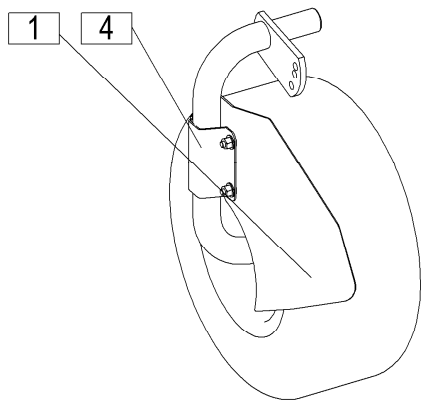

2x 5412 - 01

2x 5411 - 01

ACCESSOIRES:		NL
4 stk.	4808-00	ontspanner
2 stk.	5411-01	spotlamp / 60 mm / zelfklevend
2 stk.	5412-01	spotlamp / 60 mm / zelfklevend
8 stk.	S500-00	Schroefmoer M5
8 stk.	S502-00	tandveerring - M5

2x 5412 - 01

2x 5411 - 01

6
 Količina
 Komada
 Menge
 Quantity
 Quantità
 Quantité
 Hoeveelheid

DESNA STRAN
 RECHTS
 RIGHT
 DESTRA
 DROITE
 RECHTS

22
6
 Količina
 Komada
 Menge
 Quantity
 Quantità
 Quantité
 Hoeveelheid