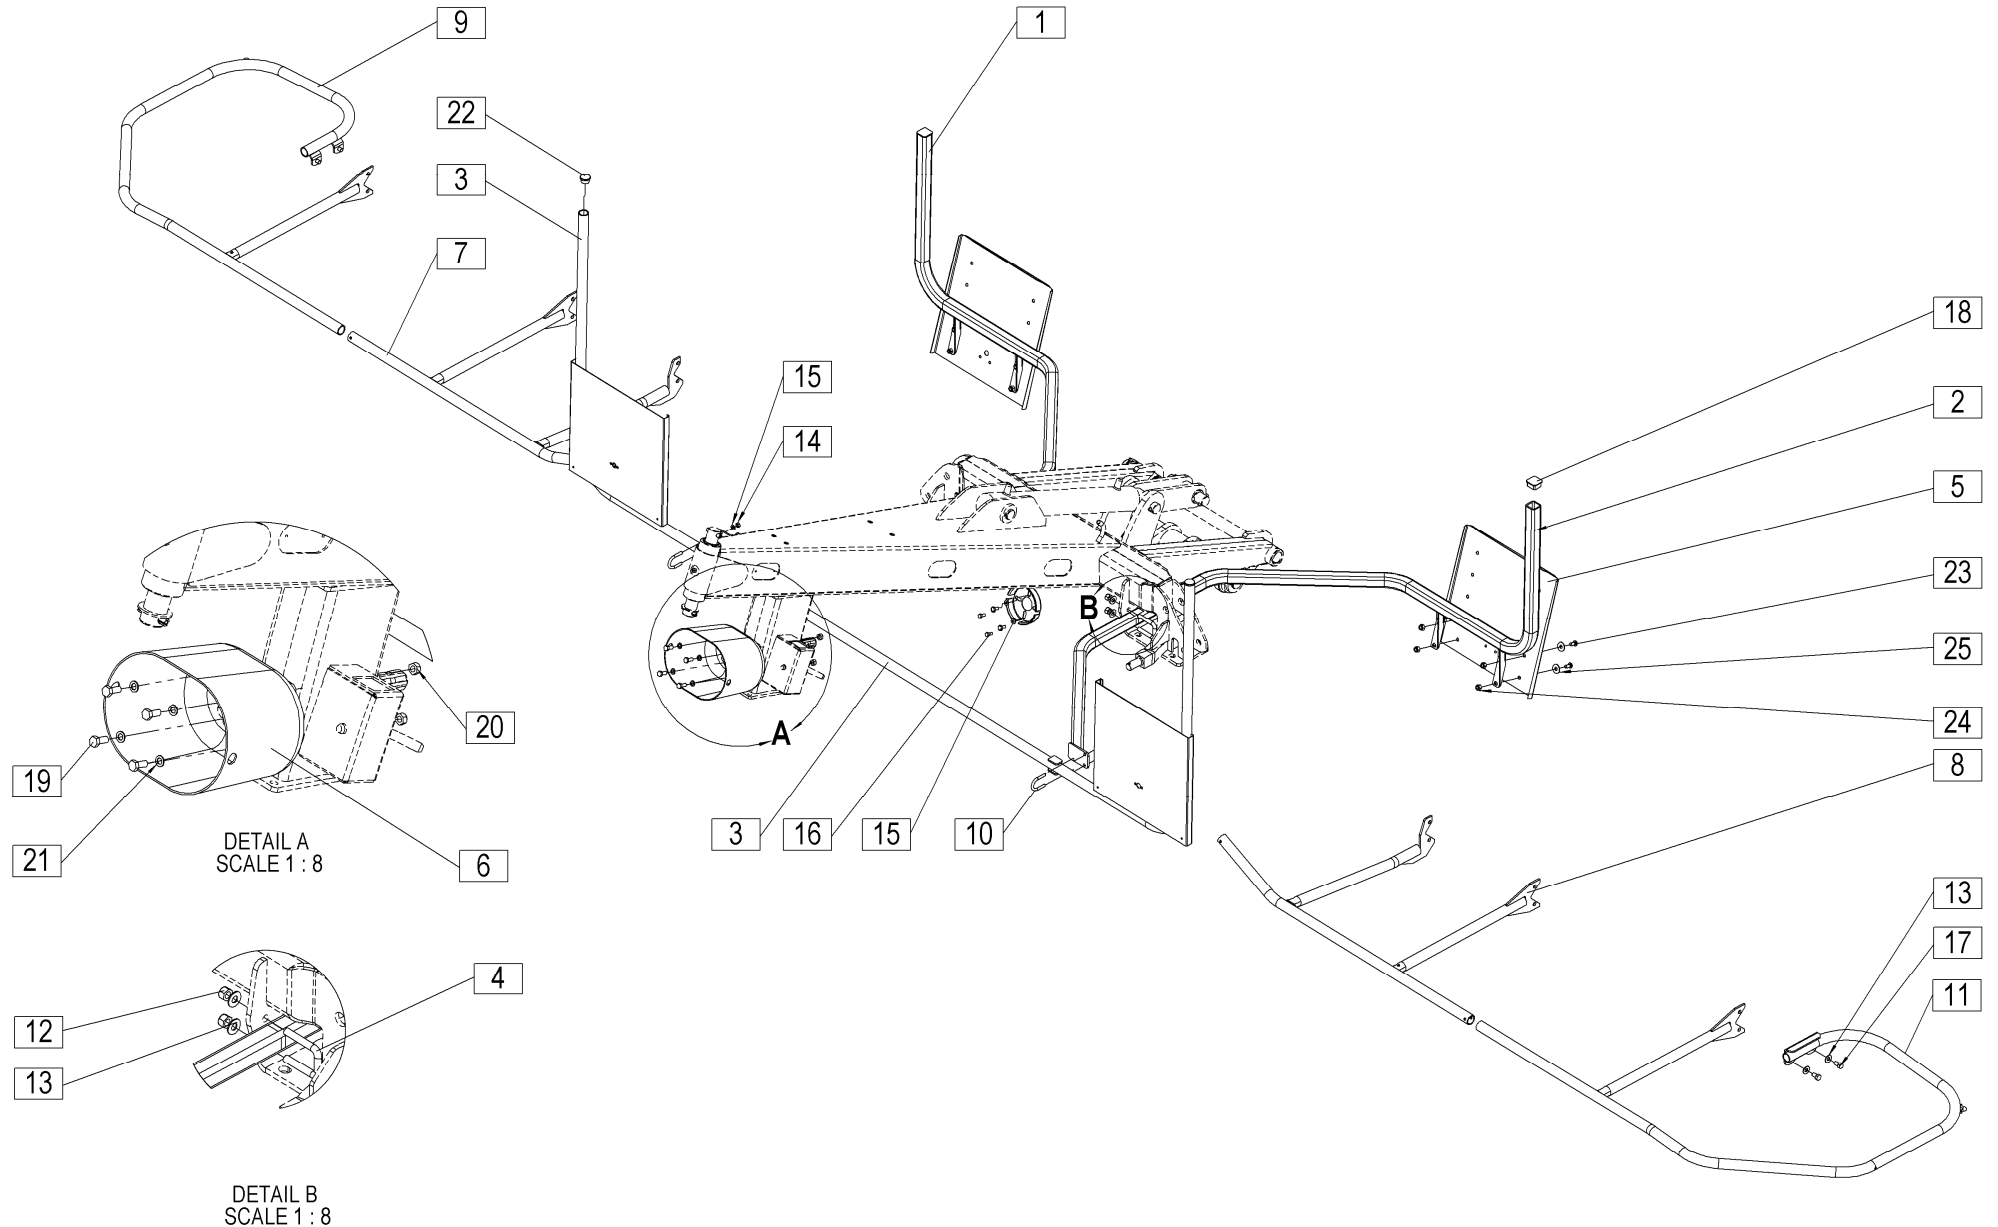

SPIDER 815/8T=+028

8

Številka Broj Bild Fig. Fig. N° N°	Kataloška številka Kataloški broj Ersatzteilnummer Spare Part Number Numero Parti di Ricambio Numéro de la pièce de rechange Vervangonderdeelnnummer	Naziv dela 	Naziv dijela 	Benennung 	Description 	Descrizione 	Description 	Beschrijving 	Količina Komada Menge Quantity Quantità Quantité Hoeveelheid
21	150398402	Zatič prožni 8x40 DACROMET / ISO 8752	Opružni klin 8x40 DACROMET / ISO 8752	Spannstift 8x40 DACROMET / ISO 8752	Tension pin 8x40 DACROMET / ISO 8752	Perno tenditore 8x40 DACROMET/ISO 8752	Boulon de tension 8x40 DACROMET / ISO 8752	Spanstift 8x40 DACROMET / ISO 8752	4
22	150633309	Zatič prožni 13x60 DACROMET / ISO 8752	Opružni klin 13x60 DACROMET / ISO 8752	Spannstift 13x60 DACROMET / ISO 8752	Tension pin 13x60 DACROMET / ISO 8752	Perno tenditore 13x60 DACROMET / ISO 8752	Boulon de tension 13x60 DACROMET / ISO 8752	Spanstift 13x60 DACROMET / ISO 8752	2
23	150428905	Zatič prožni 8x60 DACROMET / ISO 8752	Opružni klin 8x60 DACROMET / ISO 8752	Spannstift 8x60 DACROMET / ISO 8752	Tension pin 8x60 DACROMET / ISO 8752	Perno tenditore 8x60 DACROMET/ISO 8752	Boulon de tension 8x60 DACROMET / ISO 8752	Spanstift 8x60 DACROMET / ISO 8752	2
24	000248805	Vijak M12x35	Vijak M12x35	Schraube M12x35	Screw M12x35	Vite M12x35	Vis M12x35	Schroef M12x35	4
25	150426907	Podložka SKM 12	Podložka SKM 12	Scheibe SKM 12	Washer SKM 12	Rondella SKM 12	Rondelle SKM 12	Sluitring SKM 12	4
26	150170503	Zatič prožni 8x70 DACROMET / ISO 8752	Opružni klin 8x70 DACROMET / ISO 8752	Spannstift 8x70 DACROMET / ISO 8752	Tension pin 8x70 DACROMET / ISO 8752	Perno tenditore 8x70 DACROMET/ISO 8752	Boulon de tension 8x70 DACROMET / ISO 8752	Spanstift 8x70 DACROMET / ISO 8752	1
27	150454804	Puša PAF 40260 P10	Čaura PAF 40260 P10	Büchse PAF 40260 P10	Sleeve PAF 40260 P10	Manicotto PAF 40260 P10	Manchon PAF 40260 P10	Huls PAF 40260 P10	4
28	000235311	Zatič prožni 10x55	Opružni klin 10x55	Spannstift 10x55	Tension pin 10x55	Perno tenditore 10x55	Boulon de tension 10x55	Spanstift 10x55	3
29	000233900	Zatič prožni 6 x 60-ST	Opružni klin 6 x 60-ST	Spannstift 6 x 60-ST	Tension pin 6 x 60-ST	Perno tenditore 6 x 60-ST	Boulon de tension 6 x 60-ST	Spanstift 6 x 60-ST	1
30	150380000	Zatič prožni 10x45 DACROMET / ISO 8752	Opružni klin 10x45 DACROMET / ISO 8752	Spannstift 10x45 DACROMET / ISO 8752	Tension pin 10x45 DACROMET / ISO 8752	Perno tenditore 10x45 DACROMET/ISO 8752	Boulon de tension 10x45 DACROMET / ISO 8752	Spanstift 10x45 DACROMET / ISO 8752	6
31	910090305	Podložka 35 / 45 - 2,5	Podložka 35 / 45 - 2,5	Scheibe 35 / 45 - 2,5	Washer 35 / 45 - 2,5	Rondella 35/45 - 2,5	Rondelle 35 / 45 - 2,5	Sluitring 35 / 45 - 2,5	6
32	150160300	Matica M12	Navrtka M12	Mutter M12	Nut M12	Dado M12	Écrou M12	Moer M12	3
33	910096201	Vzmet krožnikasta 12,3x34x1,5 / DIN 2093	Kružna opruga 12,3x34x1,5 / DIN 2093	Tellerfeder 12,3x34x1,5 / DIN 2093	Plate spring 12,3x34x1,5 / DIN 2093	Piatto Molla 12,3x34x1,5/DIN 2093	Plaque ressort 12,3x34x1,5 / DIN 2093	Plaatveer 12,3x34x1,5 / DIN 2093	2
34	150655204	Matica navlečna M8 Ø11 (3,5-6,0) CTS-Z	Navrtka M8 Ø11 (3,5-6,0) CTS-Z	Blindnietmutter M8 Ø11 (3,5-6,0) CTS-Z	Rivet nut M8 Ø11 (3,5-6,0) CTS-Z	Dado rivetto M8 Ø11 (3,5-6,0) CTS-Z	Écrou rivet M8 Ø11 (3,5-6,0) CTS-Z	Klinkmoer M8 Ø11 (3,5-6,0) CTS-Z	5
35	000246601	Mazalka AM 8x1	Mazalica AM 8x1	Nippel AM 8x1	Nipple AM 8x1	Cappuccio AM 8x1	Raccord AM 8x1	Nippel AM 8x1	1
36	150820008	Podložka-stavek 35 / 45 PODLOŽKA.06	Podložka-stavek 35 / 45 PODLOŽKA.06	Scheibe-Satz 35 / 45 PODLOŽKA.06	Washer-set 35 / 45 PODLOŽKA.06	Set - rondelle 35/45 PODLOŽKA.06	Ensemble rondelle 35 / 45 PODLOŽKA.06	Sluitringset 35 / 45 PODLOŽKA.06	1
37	150294103	Zatič prožni 10x60-ST	Opružni klin 6 x 60-ST	Spannstift 6 x 60-ST	Tension pin 6 x 60-ST	Perno tenditore 6 x 60-ST	Boulon de tension 6 x 60-ST	Spanstift 6 x 60-ST	1
38	155765004	Puša 1 - 17 / 32 - 15	Čaura 1 - 17 / 32 - 15	Büchse 1 - 17 / 32 - 15	Sleeve 1 - 17 / 32 - 15	Manicotto 1 - 17 / 32 - 15	Manchon 1 - 17 / 32 - 15	Huls 1 - 17 / 32 - 15	8
39	150721507	Vijak M16x50 - 10.9 DACROMET / ISO 4017	Vijak M16x50 - 10.9 DACROMET / ISO 4017	Schraube M16x50 - 10.9 DACROMET / ISO 4017	Screw M16x50 - 10.9 DACROMET / ISO 4017	Vite M16x50 - 10.9 DACROMET / ISO 4017	Vis M16x50 - 10.9 DACROMET / ISO 4017	Schroef M16x50 - 10.9 DACROMET / ISO 4017	8
40	150427005	Podložka SKM 16	Podložka SKM 16	Scheibe SKM 16	Washer SKM 16	Rondella SKM 16	Rondelle SKM 16	Sluitring SKM 16	8
41	150633407	Podložka 40 / 50 - 1,5	Podložka 40 / 50 - 1,5	Scheibe 40 / 50 - 1,5	Washer 40 / 50 - 1,5	Rondella 40 / 50 - 1,5	Rondelle 40 / 50 - 1,5	Sluitring 40 / 50 - 1,5	2
42	910089905	Podložka 40 / 50 - 2	Podložka 40 / 50 - 2	Scheibe 40 / 50 - 2	Washer 40 / 50 - 2	Rondella 40 / 50 - 2	Rondelle 40 / 50 - 2	Sluitring 40 / 50 - 2	2
43	152015508	Podložka 40 / 50 - 1	Podložka 40 / 50 - 1	Scheibe 40 / 50 - 1	Washer 40 / 50 - 1	Rondella 40 / 50 - 1	Rondelle 40 / 50 - 1	Sluitring 40 / 50 - 1	2