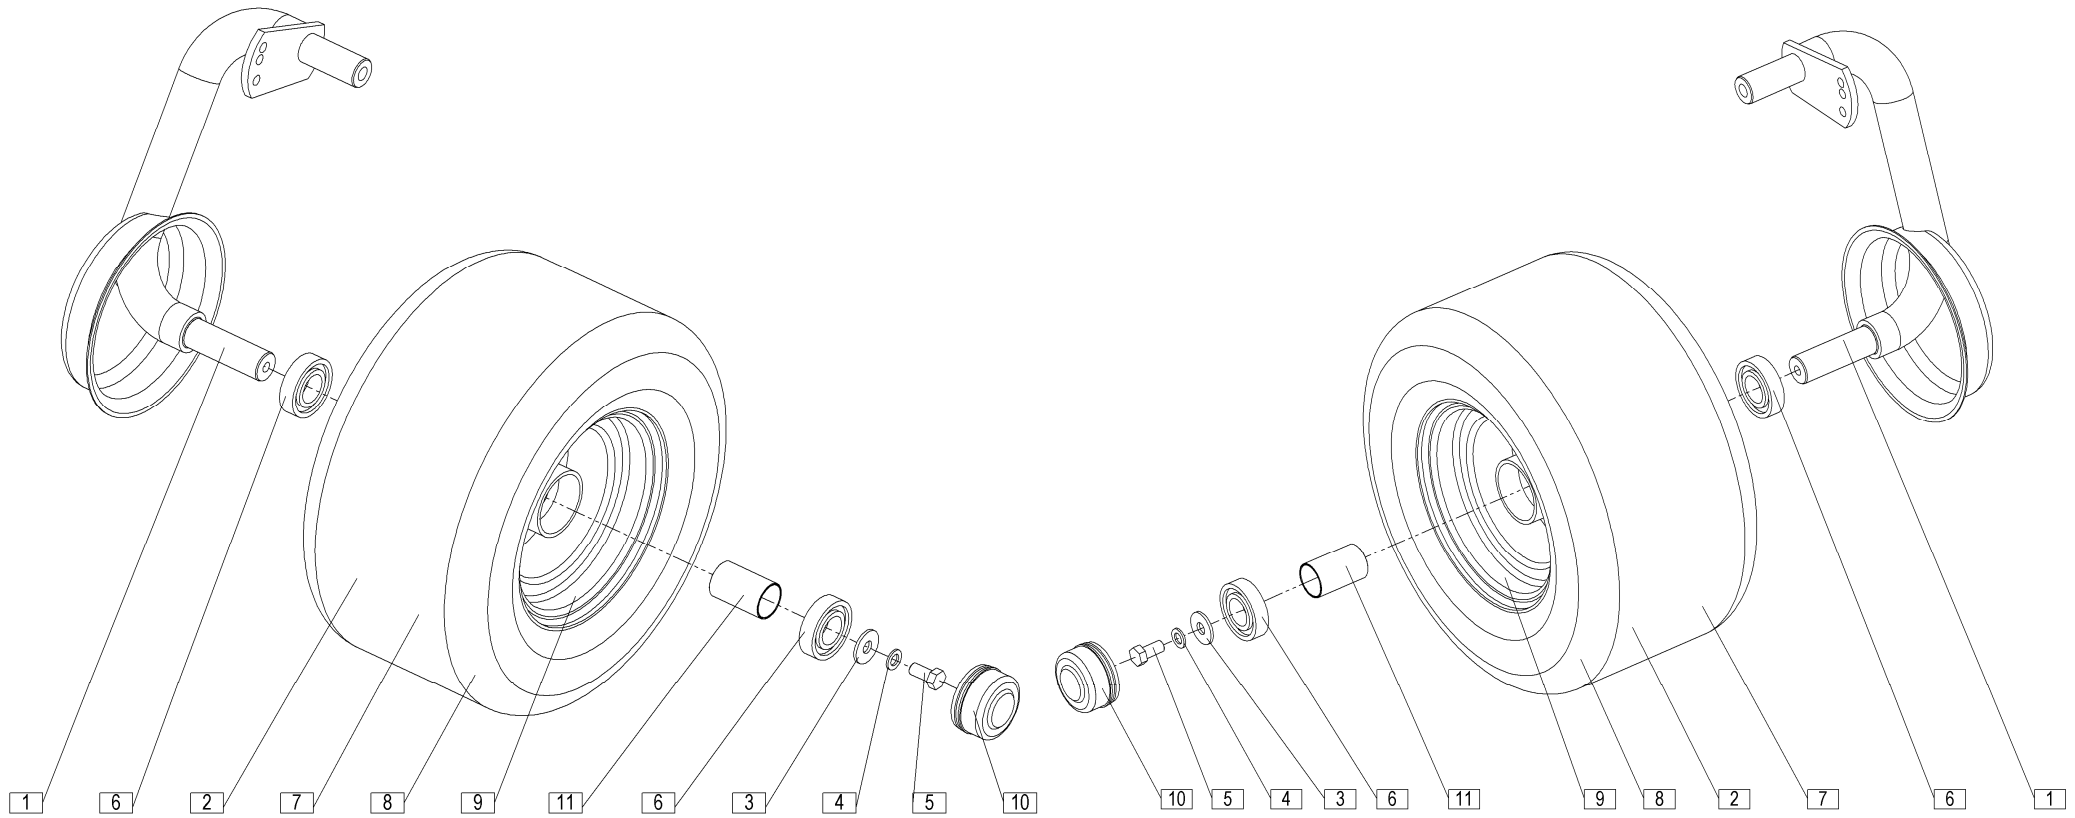

424.13.000.0
424.14.000.0
420.08.000.1
420.09.000.1

SPIDER 815/8T=+028

A

B

A = 425.20.000.0
B = 425.21.000.0

SPIDER 815/8T=+028

Velja od tov. št. dalje:
 Važi od tvor. broja dalje:
 Ab masch. Nr.:
 From mach Nr.:
 Da macch. Nr.:
 N° de machine :
 Van mach nr.: