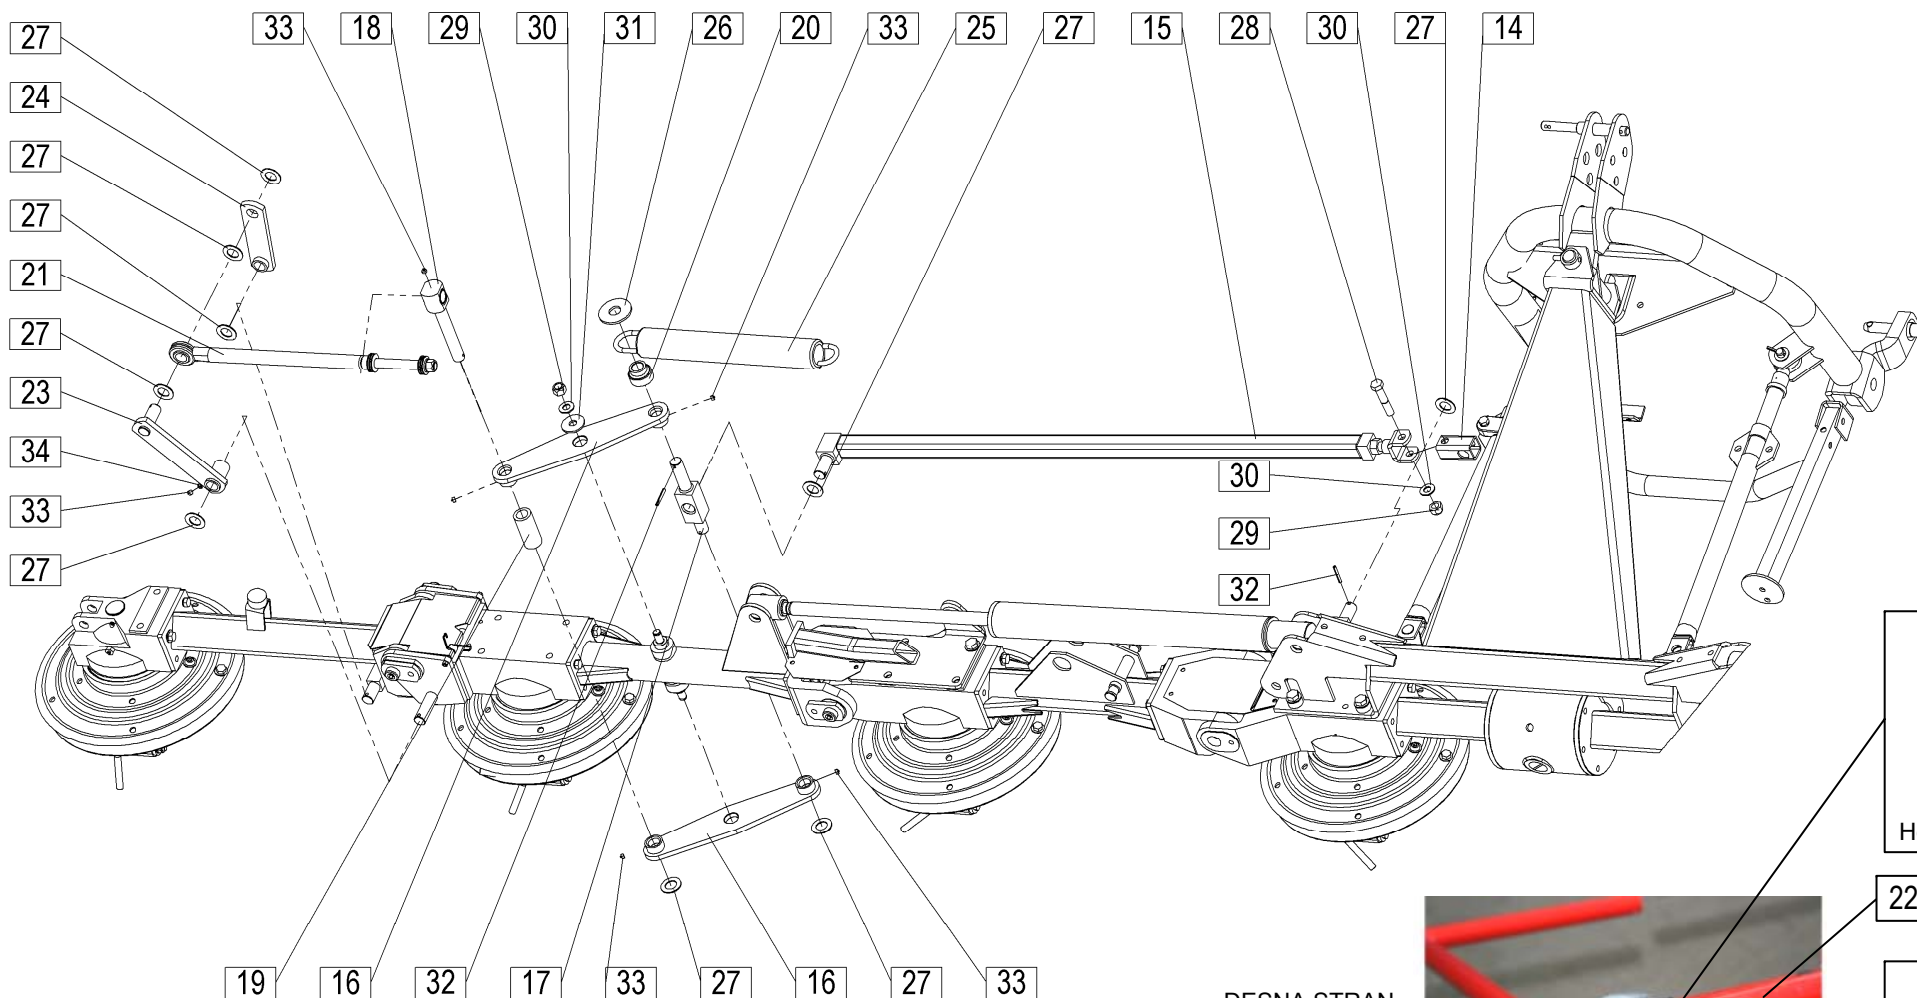

6
Količina
Komada
Menge
Quantity
Quantità
Quantité
Hoeveelheid

DESNA STRAN
RECHTS
RIGHT
DESTRA
DROITE
RECHTS