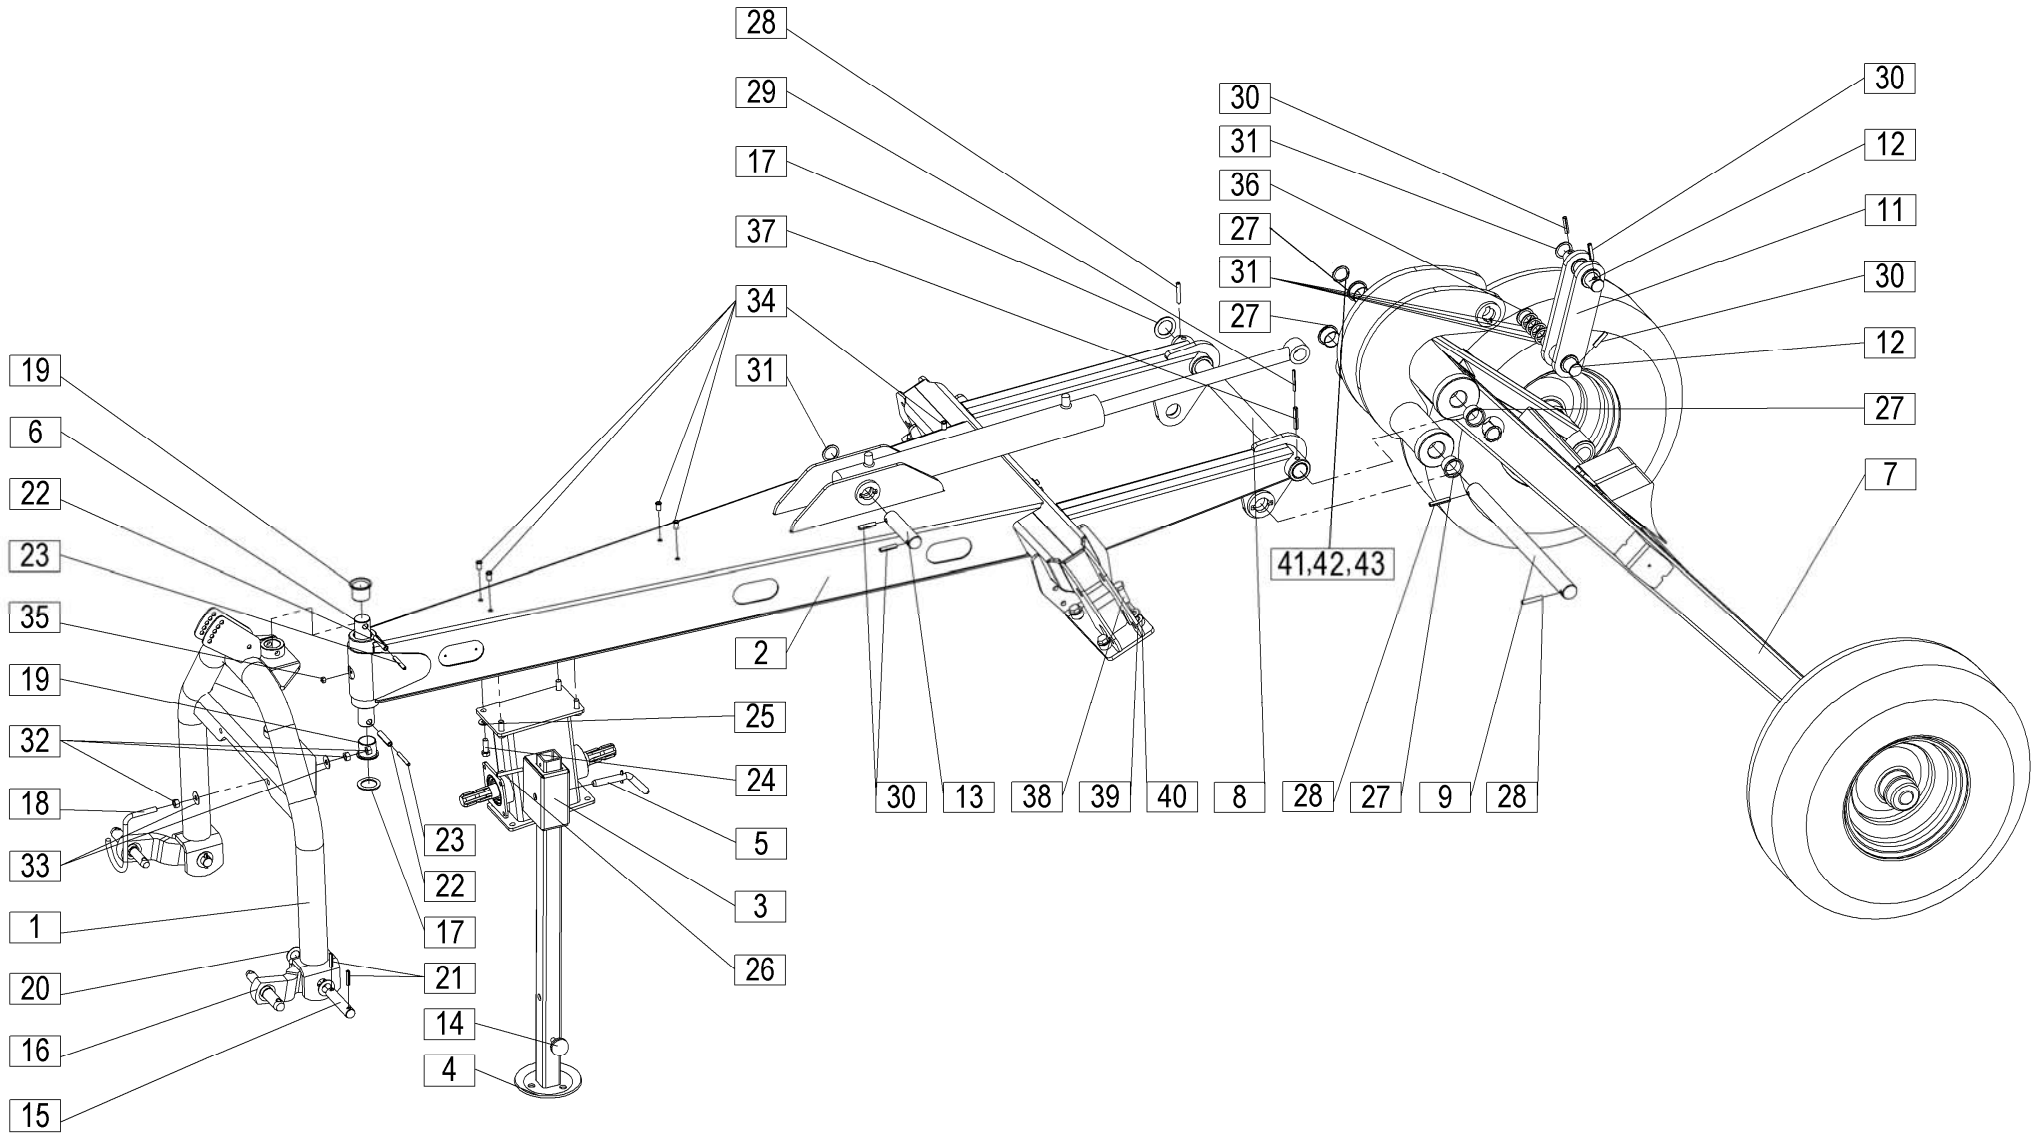

424.13.000.0
424.14.000.0
420.08.000.1
420.09.000.1

SPIDER 815/8T=+028

A

B

A = 425.20.000.0
B = 425.21.000.0

SPIDER 815/8T=+028

Velja od tov. št. dalje:
 Važi od tvor. broja dalje:
 Ab masch. Nr.:
 From mach Nr.:
 Da macch. Nr.:
 N° de machine :
 Van mach nr.: