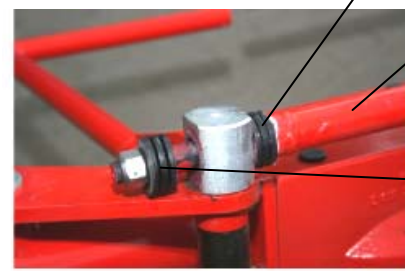

22
6
Količina
Komada
Menge
Quantity
Quantità
Quantité
Hoeveelheid