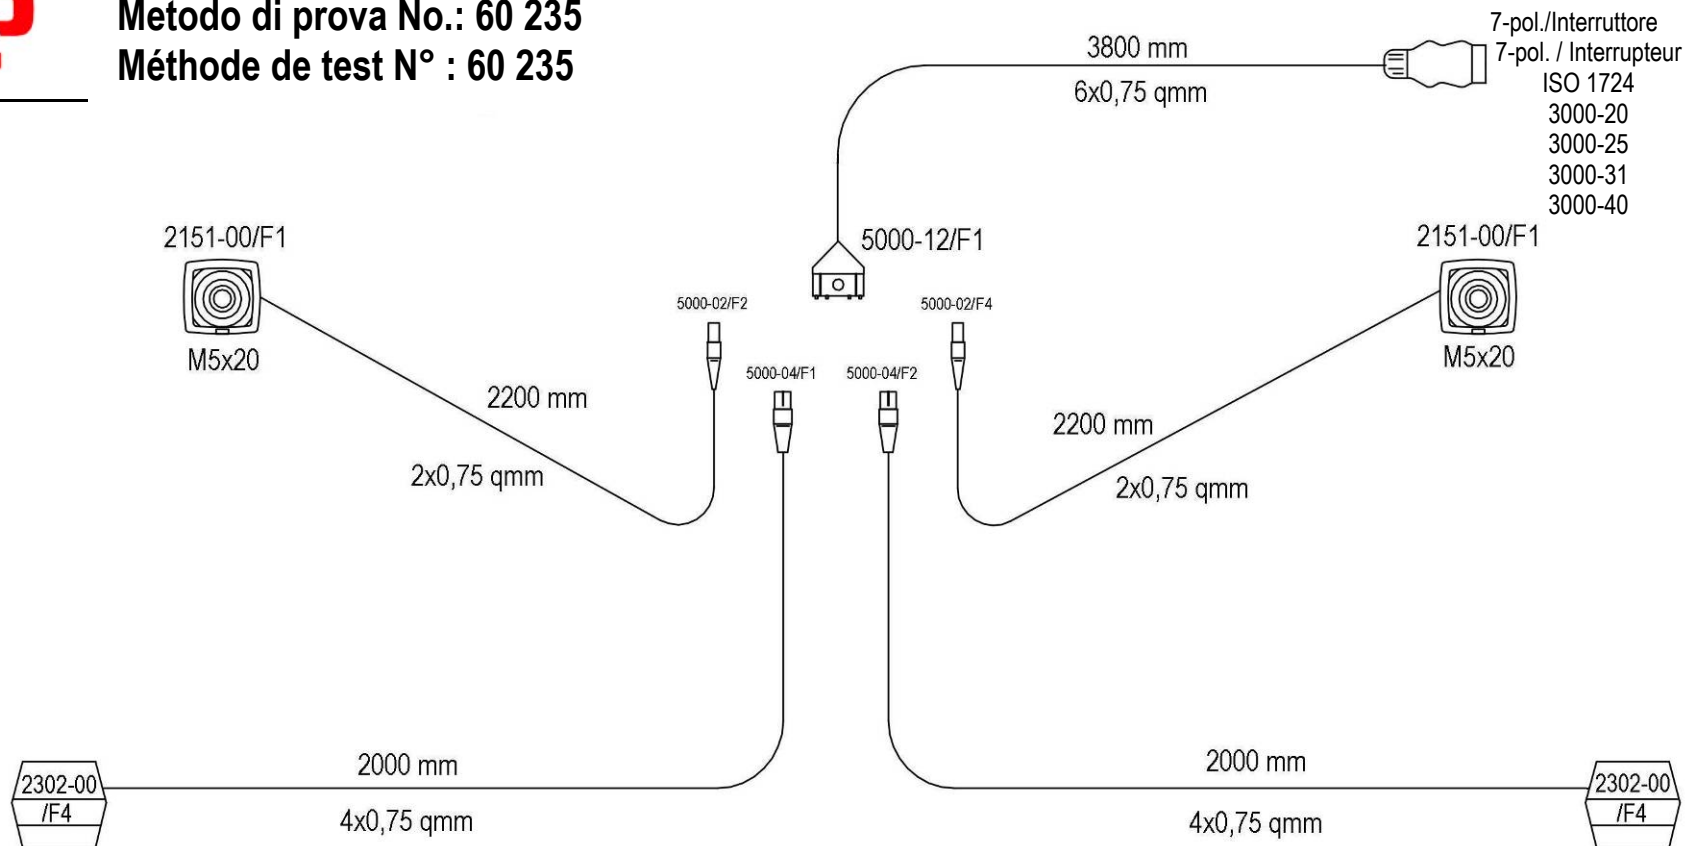

ATTREZZATURA AGGIUNTIVA	I
4 pz	4808-00	serracavo
2 pz	5411-01	faretto/60 mm/autoadesivo
2 pz	5412-01	faretto/60 mm/autoadesivo
8 pz	S500-00	chiocciola M5
8 pz	S502-00	dente rondella di blocco M5

	ACCESSOIRES :	F
4 pièces	4808-00	Détente de la contrainte
2 pièces	5411-01	spot lumineux / 60mm / auto-adhésif
2 pièces	5412-01	spot lumineux / 60mm / auto-adhésif
8 pièces	S500-00	Vis écrou M5
8 pièces	S502-00	Rondelle à dents M5

2x 5412 - 01

2x 5411 - 01