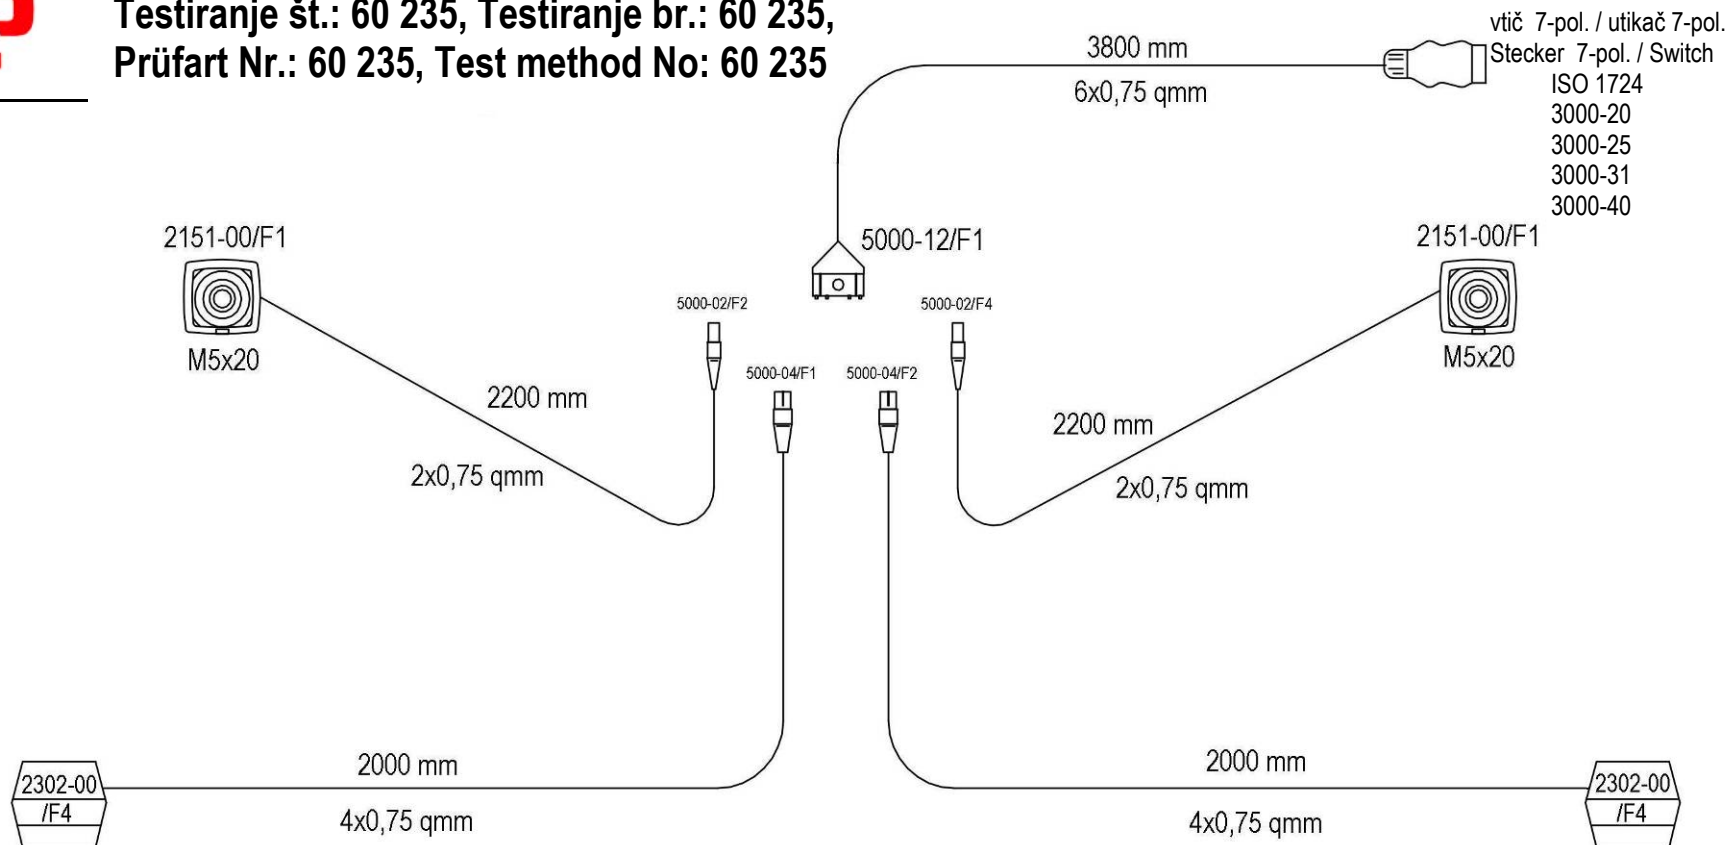

DODATNA OPREMA:	(SLO)	(CRO)
4 kos	4808-00	odklopnik/ otkačnik	
2 kos	5411-01	odsevník/60mm/samolepilni/ refleksijsko staklo /60mm /samoljepilno	
2 kos	5412-01	odsevník/60mm/samolepilni/ refleksijsko staklo /60mm /samoljepilno	
8 kos	S500-00	matica M5/ matica M5	
8 kos	S502-00	zobata podložka M5/ zubata podložka M5	

	ZUBEHÖR / ACCESSORIES:	(D)	(GB)
4 Stk. / pcs	4808-00	Zugentlastungen/ strain relief	
2 Stk. / pcs	5411-01	Strahler rt/60mm/selbstkl. spotlight /60 mm/ selfadhesive	
2 Stk. / pcs	5412-01	Strahler ge/60mm/selbstkl. spotlight /60 mm/ selfadhesive	
8 Stk. / pcs	S500-00	Muttern M5/ Screw nut M5	
8 Stk. / pcs	S502-00	Zahnscheiben M5/ tooth lock washer M5	

2x 5412 - 01

2x 5411 - 01

Oprema svetlobna
Svetlosna oprema

Beleuchtung
Electrical illumination

(12 VOLT)
Ident: 150670401

Koda za naročilo.: 83-1042-10
Koda za narudžbu: 83-1042-10
Bestell-Nr.: 83-1042-10
Order No: 83-1042-10

SPIDER 815/8T=+028