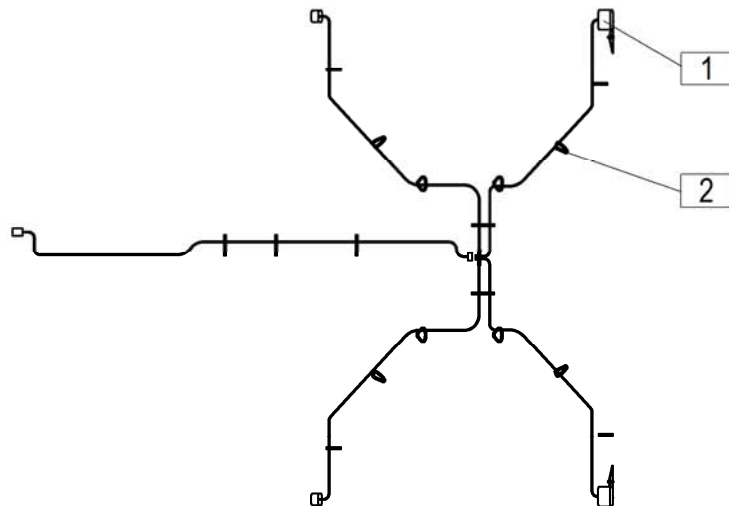

SECTION F-F

ODSEVNIK RDEČ
ODBIJAČ CRVENI
RÜCKSTRAHLER ROT
REFLECTOR RED
RIFLETTORE ROSSO
RÉFLECTEUR ROUGE
REFLECTOR ROOD

ODSEVNIK RDEČ
ODBIJAČ CRVENI
RÜCKSTRAHLER ROT
REFLECTOR RED
RIFLETTORE ROSSO
RÉFLECTEUR ROUGE
REFLECTOR ROOD

SECTION A-A

ODSEVNIK ORANŽNI
ODBIJAČ NARANČASTI
RÜCKSTRAHLER ORANGE
REFLECTOR ORANGE
RIFLETTORE ARANCIONE
RÉFLECTEUR ORANGE
REFLECTOR ORANJE