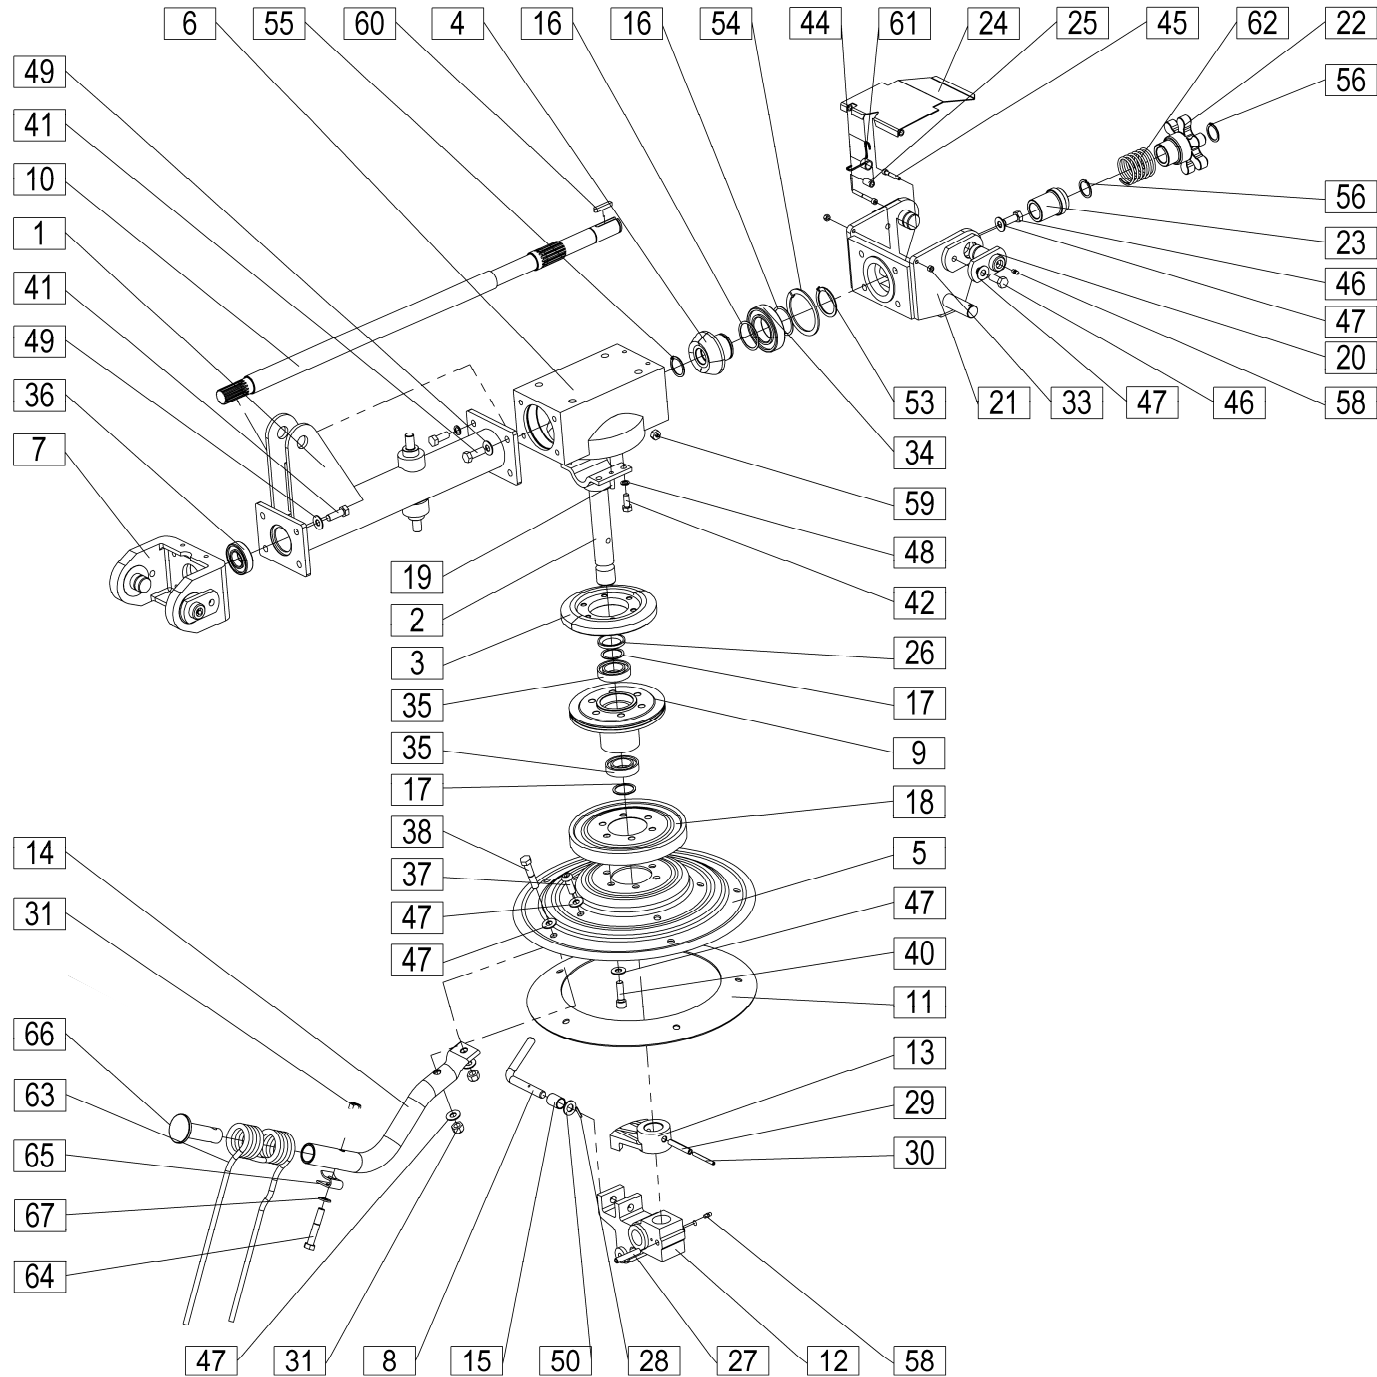

424.13.000.0
424.14.000.0
420.08.000.1
420.09.000.1

SPIDER 815/8T=+028

A

B

A = 425.20.000.0
B = 425.21.000.0

SPIDER 815/8T=+028

Velja od tov. št. dalje:
 Važi od tvor. broja dalje:
 Ab masch. Nr.:
 From mach Nr.:
 Da macch. Nr.:
 N° de machine :
 Van mach nr.: