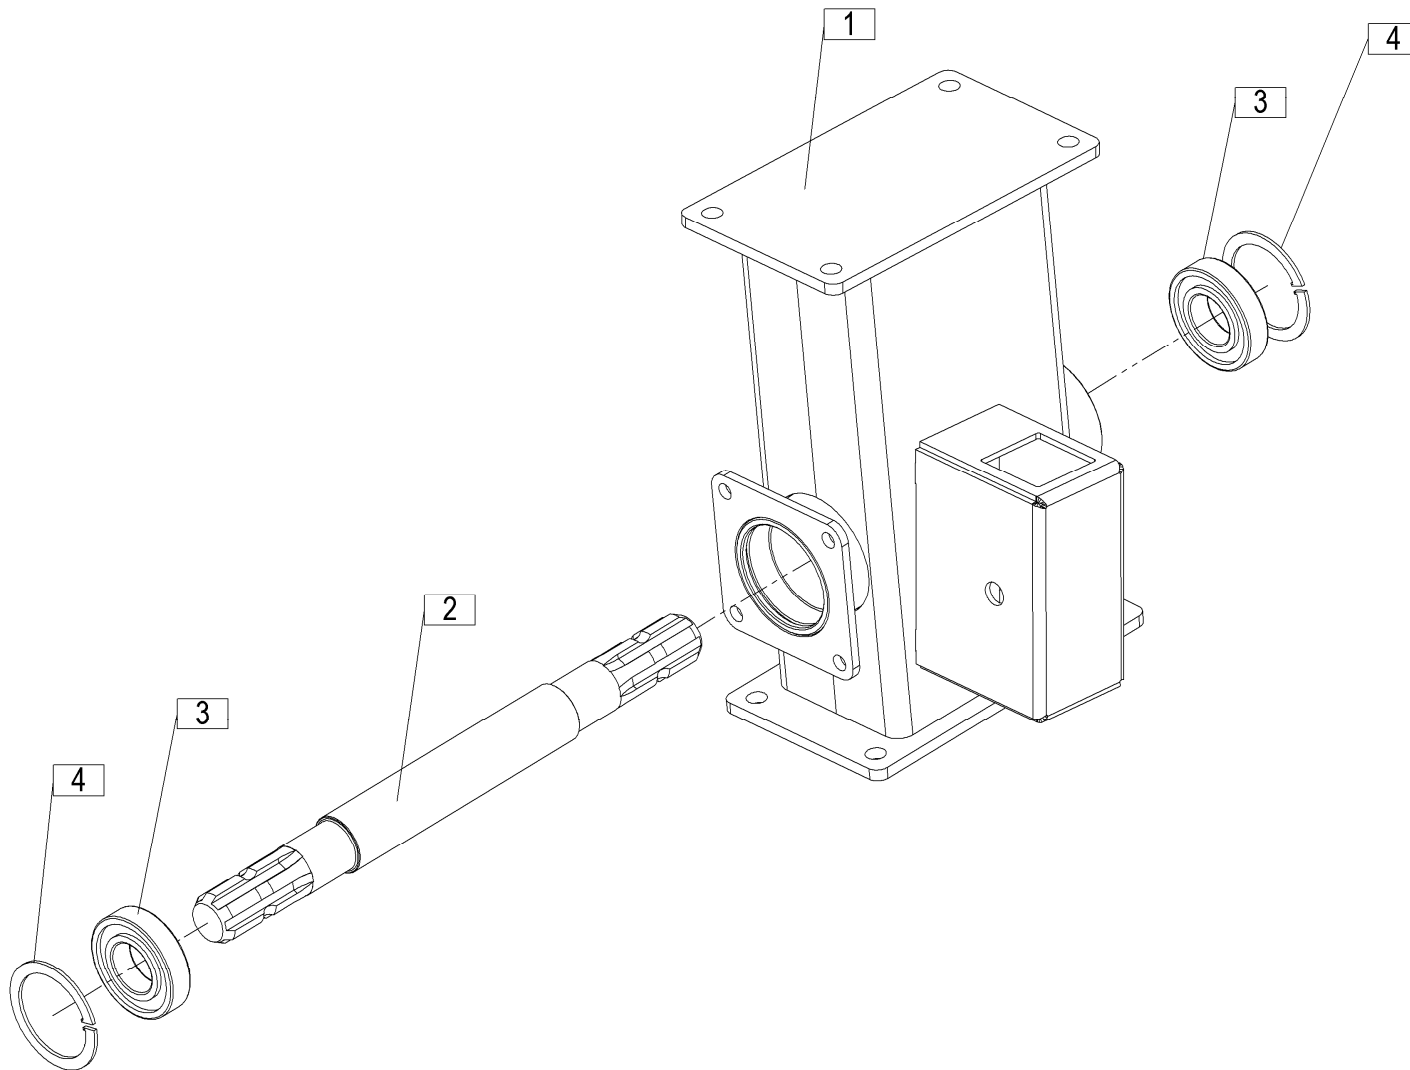

Številka Broj Bild Fig. Fig. N° N°	Kataloška številka Kataloški broj Ersatzteilnummer Spare Part Number Numero Parti di Ricambio Numéro de la pièce de rechange Vervangonderdeelnnummer	Naziv dela 	Naziv dijela 	Benennung 	Description 	Descrizione 	Description 	Beschrijving 	Količina Komada Menge Quantity Quantità Quantité Hoeveelheid
21	150398402	Zatič prožni 8x40 DACROMET / ISO 8752	Opružni klin 8x40 DACROMET / ISO 8752	Spannstift 8x40 DACROMET / ISO 8752	Tension pin 8x40 DACROMET / ISO 8752	Perno tenditore 8x40 DACROMET/ISO 8752	Boulon de tension 8x40 DACROMET / ISO 8752	Spanstift 8x40 DACROMET / ISO 8752	4
22	150633309	Zatič prožni 13x60 DACROMET / ISO 8752	Opružni klin 13x60 DACROMET / ISO 8752	Spannstift 13x60 DACROMET / ISO 8752	Tension pin 13x60 DACROMET / ISO 8752	Perno tenditore 13x60 DACROMET / ISO 8752	Boulon de tension 13x60 DACROMET / ISO 8752	Spanstift 13x60 DACROMET / ISO 8752	2
23	150428905	Zatič prožni 8x60 DACROMET / ISO 8752	Opružni klin 8x60 DACROMET / ISO 8752	Spannstift 8x60 DACROMET / ISO 8752	Tension pin 8x60 DACROMET / ISO 8752	Perno tenditore 8x60 DACROMET/ISO 8752	Boulon de tension 8x60 DACROMET / ISO 8752	Spanstift 8x60 DACROMET / ISO 8752	2
24	000248805	Vijak M12x35	Vijak M12x35	Schraube M12x35	Screw M12x35	Vite M12x35	Vis M12x35	Schroef M12x35	4
25	150426907	Podložka SKM 12	Podložka SKM 12	Scheibe SKM 12	Washer SKM 12	Rondella SKM 12	Rondelle SKM 12	Sluitring SKM 12	4
26	150170503	Zatič prožni 8x70 DACROMET / ISO 8752	Opružni klin 8x70 DACROMET / ISO 8752	Spannstift 8x70 DACROMET / ISO 8752	Tension pin 8x70 DACROMET / ISO 8752	Perno tenditore 8x70 DACROMET/ISO 8752	Boulon de tension 8x70 DACROMET / ISO 8752	Spanstift 8x70 DACROMET / ISO 8752	1
27	150454804	Puša PAF 40260 P10	Čaura PAF 40260 P10	Büchse PAF 40260 P10	Sleeve PAF 40260 P10	Manicotto PAF 40260 P10	Manchon PAF 40260 P10	Huls PAF 40260 P10	4
28	000235311	Zatič prožni 10x55	Opružni klin 10x55	Spannstift 10x55	Tension pin 10x55	Perno tenditore 10x55	Boulon de tension 10x55	Spanstift 10x55	3
29	000233900	Zatič prožni 6 x 60-ST	Opružni klin 6 x 60-ST	Spannstift 6 x 60-ST	Tension pin 6 x 60-ST	Perno tenditore 6 x 60-ST	Boulon de tension 6 x 60-ST	Spanstift 6 x 60-ST	1
30	150380000	Zatič prožni 10x45 DACROMET / ISO 8752	Opružni klin 10x45 DACROMET / ISO 8752	Spannstift 10x45 DACROMET / ISO 8752	Tension pin 10x45 DACROMET / ISO 8752	Perno tenditore 10x45 DACROMET/ISO 8752	Boulon de tension 10x45 DACROMET / ISO 8752	Spanstift 10x45 DACROMET / ISO 8752	6
31	910090305	Podložka 35 / 45 - 2,5	Podložka 35 / 45 - 2,5	Scheibe 35 / 45 - 2,5	Washer 35 / 45 - 2,5	Rondella 35/45 - 2,5	Rondelle 35 / 45 - 2,5	Sluitring 35 / 45 - 2,5	6
32	150160300	Matica M12	Navrtka M12	Mutter M12	Nut M12	Dado M12	Écrou M12	Moer M12	3
33	910096201	Vzmet krožnikasta 12,3x34x1,5 / DIN 2093	Kružna opruga 12,3x34x1,5 / DIN 2093	Tellerfeder 12,3x34x1,5 / DIN 2093	Plate spring 12,3x34x1,5 / DIN 2093	Piatto Molla 12,3x34x1,5/DIN 2093	Plaque ressort 12,3x34x1,5 / DIN 2093	Plaatveer 12,3x34x1,5 / DIN 2093	2
34	150655204	Matica navlečna M8 Ø11 (3,5-6,0) CTS-Z	Navrtka M8 Ø11 (3,5-6,0) CTS-Z	Blindnietmutter M8 Ø11 (3,5-6,0) CTS-Z	Rivet nut M8 Ø11 (3,5-6,0) CTS-Z	Dado rivetto M8 Ø11 (3,5-6,0) CTS-Z	Écrou rivet M8 Ø11 (3,5-6,0) CTS-Z	Klinkmoer M8 Ø11 (3,5-6,0) CTS-Z	5
35	000246601	Mazalka AM 8x1	Mazalica AM 8x1	Nippel AM 8x1	Nipple AM 8x1	Cappuccio AM 8x1	Raccord AM 8x1	Nippel AM 8x1	1
36	150820008	Podložka-stavek 35 / 45 PODLOŽKA.06	Podložka-stavek 35 / 45 PODLOŽKA.06	Scheibe-Satz 35 / 45 PODLOŽKA.06	Washer-set 35 / 45 PODLOŽKA.06	Set - rondelle 35/45 PODLOŽKA.06	Ensemble rondelle 35 / 45 PODLOŽKA.06	Sluitringset 35 / 45 PODLOŽKA.06	1
37	150294103	Zatič prožni 10x60-ST	Opružni klin 6 x 60-ST	Spannstift 6 x 60-ST	Tension pin 6 x 60-ST	Perno tenditore 6 x 60-ST	Boulon de tension 6 x 60-ST	Spanstift 6 x 60-ST	1
38	155765004	Puša 1 - 17 / 32 - 15	Čaura 1 - 17 / 32 - 15	Büchse 1 - 17 / 32 - 15	Sleeve 1 - 17 / 32 - 15	Manicotto 1 - 17 / 32 - 15	Manchon 1 - 17 / 32 - 15	Huls 1 - 17 / 32 - 15	8
39	150721507	Vijak M16x50 - 10.9 DACROMET / ISO 4017	Vijak M16x50 - 10.9 DACROMET / ISO 4017	Schraube M16x50 - 10.9 DACROMET / ISO 4017	Screw M16x50 - 10.9 DACROMET / ISO 4017	Vite M16x50 - 10.9 DACROMET / ISO 4017	Vis M16x50 - 10.9 DACROMET / ISO 4017	Schroef M16x50 - 10.9 DACROMET / ISO 4017	8
40	150427005	Podložka SKM 16	Podložka SKM 16	Scheibe SKM 16	Washer SKM 16	Rondella SKM 16	Rondelle SKM 16	Sluitring SKM 16	8
41	150633407	Podložka 40 / 50 - 1,5	Podložka 40 / 50 - 1,5	Scheibe 40 / 50 - 1,5	Washer 40 / 50 - 1,5	Rondella 40 / 50 - 1,5	Rondelle 40 / 50 - 1,5	Sluitring 40 / 50 - 1,5	2
42	910089905	Podložka 40 / 50 - 2	Podložka 40 / 50 - 2	Scheibe 40 / 50 - 2	Washer 40 / 50 - 2	Rondella 40 / 50 - 2	Rondelle 40 / 50 - 2	Sluitring 40 / 50 - 2	2
43	152015508	Podložka 40 / 50 - 1	Podložka 40 / 50 - 1	Scheibe 40 / 50 - 1	Washer 40 / 50 - 1	Rondella 40 / 50 - 1	Rondelle 40 / 50 - 1	Sluitring 40 / 50 - 1	2