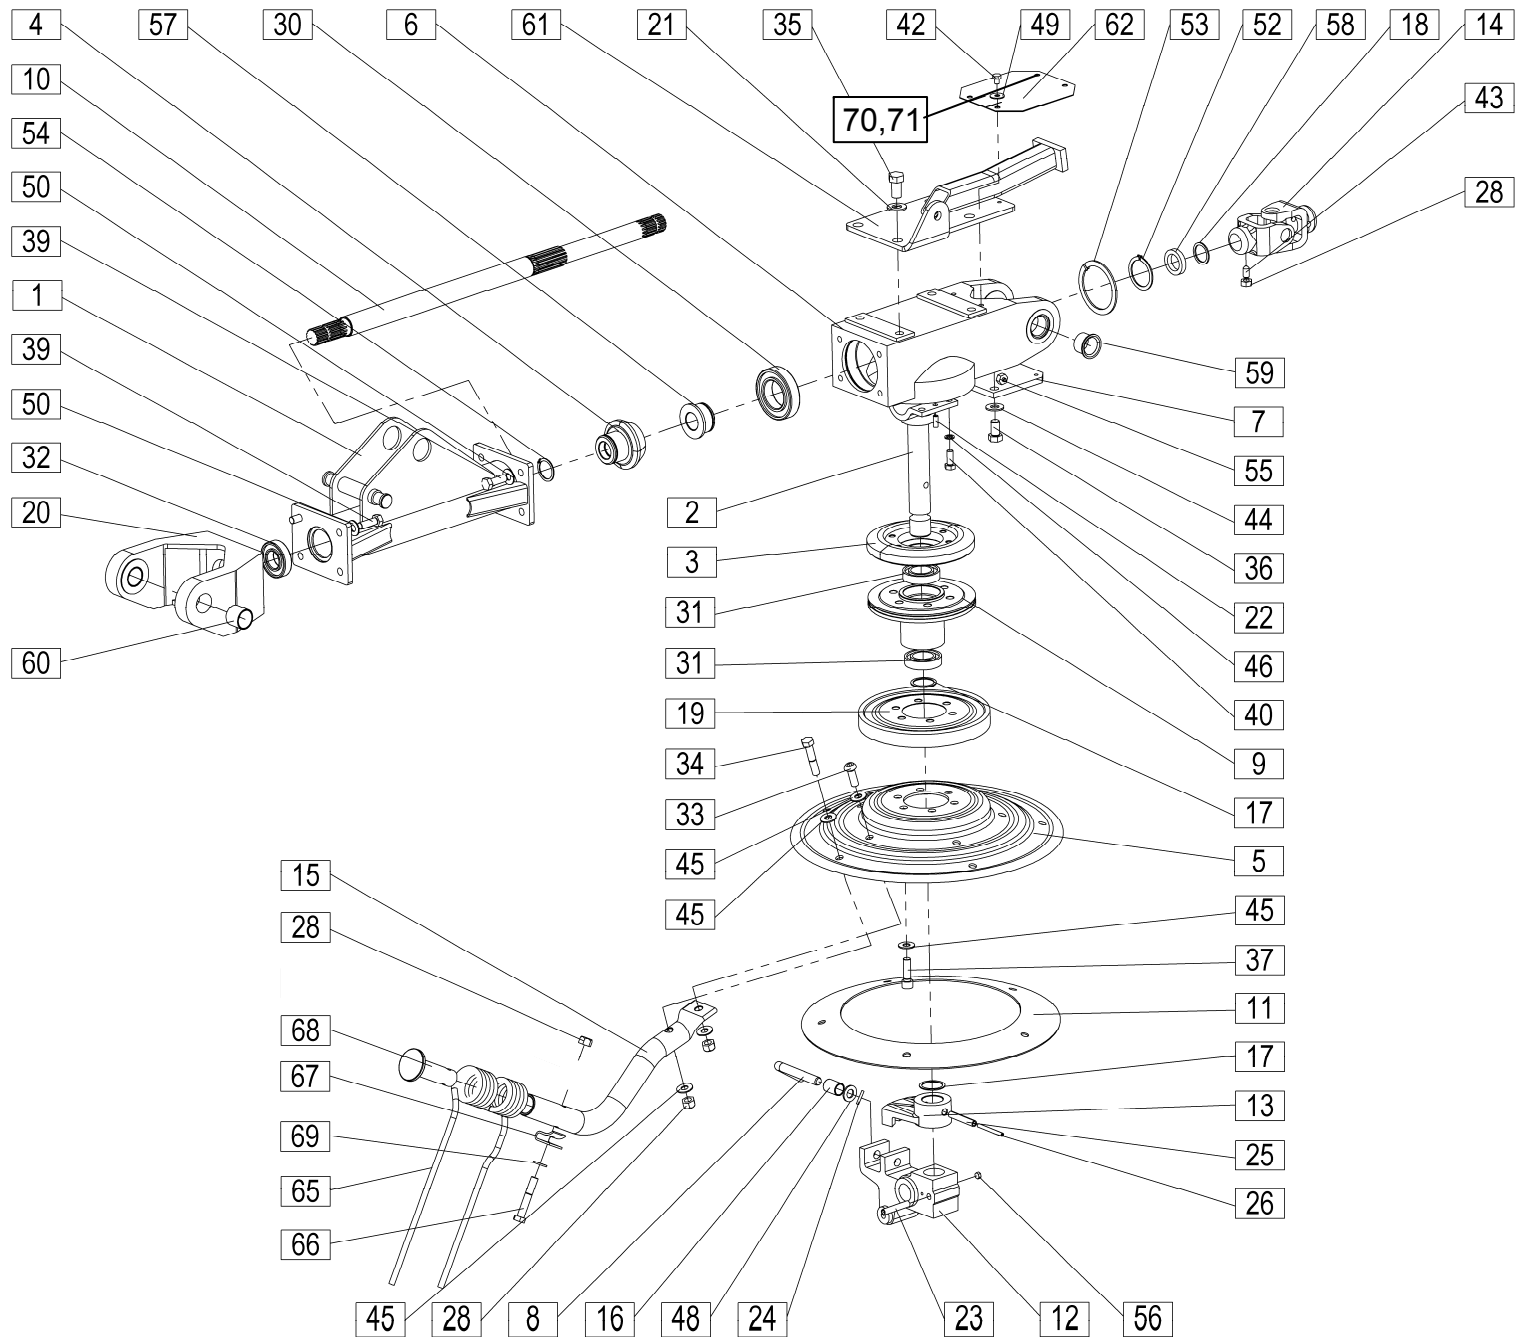

Velja od tov. št. dalje:
Važi od tvor. broja dalje:
Ab masch. Nr.:
From mach Nr.:
Da macch. Nr.:
N° de machine :
Van mach nr.:

SPIDER 815/8T=+028

3