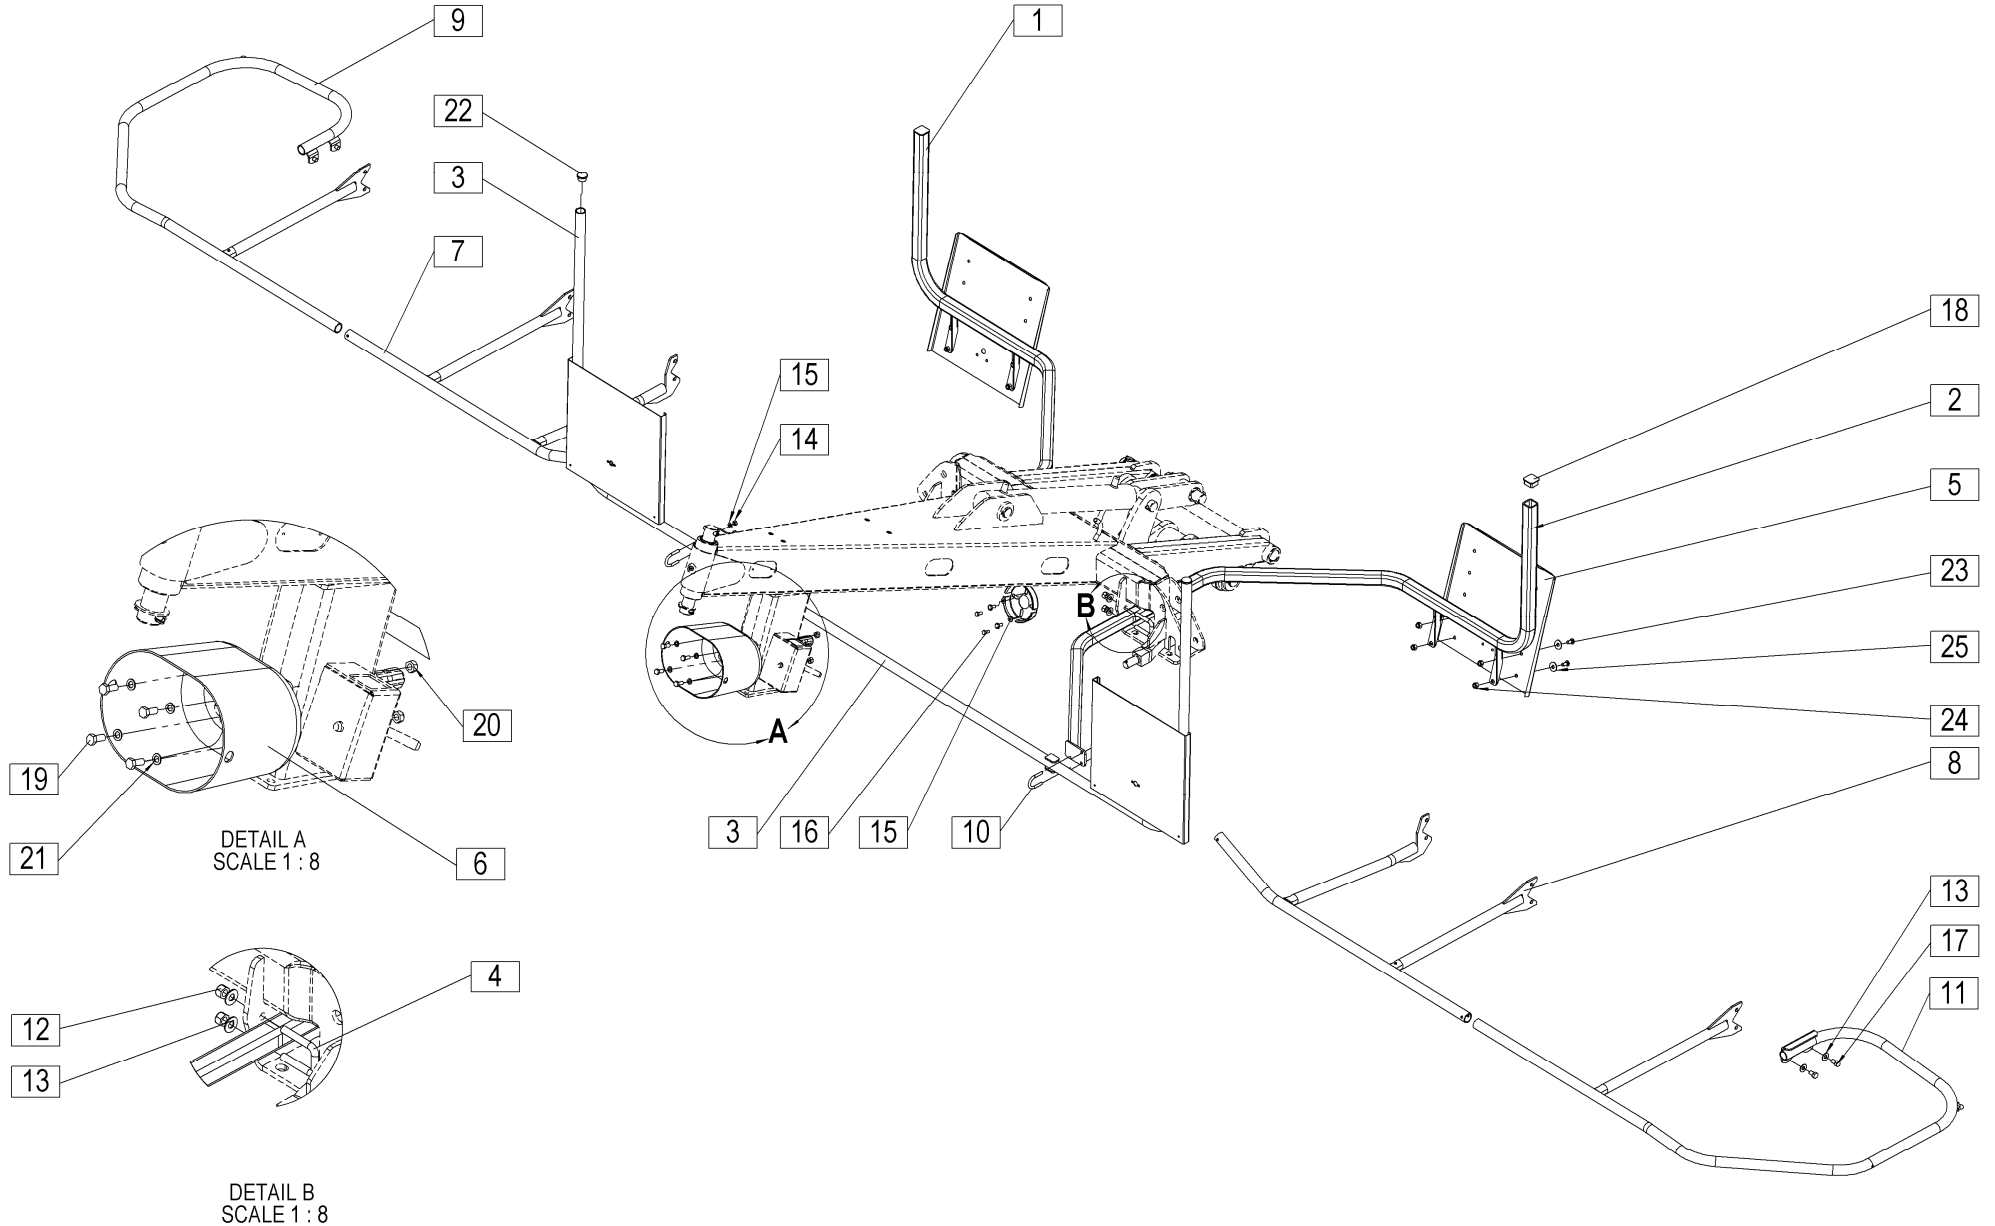

SPIDER 815/8T HS=+039

8

Številka Broj Bild Fig. Fig. N° N°	Kataloška številka Kataloški broj Ersatzteilnummer Spare Part Number Numero Parti di Ricambio Numéro de la pièce de rechange Vervangonderdeelnummer	Naziv dela 	Naziv dijela 	Benennung 	Description 	Descrizione 	Description 	Beschrijving 	Količina Komada Menge Quantity Quantità Quantité Hoeveelheid
21	150398402	Zatič prožni 8x40 DACROMET / ISO 8752	Opružni klin 8x40 DACROMET / ISO 8752	Spannstift 8x40 DACROMET / ISO 8752	Tension pin 8x40 DACROMET / ISO 8752	Perno tenditore 8x40 DACROMET/ISO 8752	Boulon de tension 8x40 DACROMET / ISO 8752	Spanstift 8x40 DACROMET / ISO 8752	4
22	150633309	Zatič prožni 13x60 DACROMET / ISO 8752	Opružni klin 13x60 DACROMET / ISO 8752	Spannstift 13x60 DACROMET / ISO 8752	Tension pin 13x60 DACROMET / ISO 8752	Perno tenditore 13x60 DACROMET / ISO 8752	Boulon de tension 13x60 DACROMET / ISO 8752	Spanstift 13x60 DACROMET / ISO 8752	2
23	150428905	Zatič prožni 8x60 DACROMET / ISO 8752	Opružni klin 8x60 DACROMET / ISO 8752	Spannstift 8x60 DACROMET / ISO 8752	Tension pin 8x60 DACROMET / ISO 8752	Perno tenditore 8x60 DACROMET/ISO 8752	Boulon de tension 8x60 DACROMET / ISO 8752	Spanstift 8x60 DACROMET / ISO 8752	2
24	000248805	Vijak M12x35	Vijak M12x35	Schraube M12x35	Screw M12x35	Vite M12x35	Vis M12x35	Schroef M12x35	4
25	150426907	Podložka SKM 12	Podložka SKM 12	Scheibe SKM 12	Washer SKM 12	Rondella SKM 12	Rondelle SKM 12	Sluitring SKM 12	4
26	150170503	Zatič prožni 8x70 DACROMET / ISO 8752	Opružni klin 8x70 DACROMET / ISO 8752	Spannstift 8x70 DACROMET / ISO 8752	Tension pin 8x70 DACROMET / ISO 8752	Perno tenditore 8x70 DACROMET/ISO 8752	Boulon de tension 8x70 DACROMET / ISO 8752	Spanstift 8x70 DACROMET / ISO 8752	1
27	150454804	Puša PAF 40260 P10	Čaura PAF 40260 P10	Büchse PAF 40260 P10	Sleeve PAF 40260 P10	Manicotto PAF 40260 P10	Manchon PAF 40260 P10	Huls PAF 40260 P10	4
28	000235311	Zatič prožni 10x55	Opružni klin 10x55	Spannstift 10x55	Tension pin 10x55	Perno tenditore 10x55	Boulon de tension 10x55	Spanstift 10x55	3
29	000233900	Zatič prožni 6 x 60-ST	Opružni klin 6 x 60-ST	Spannstift 6 x 60-ST	Tension pin 6 x 60-ST	Perno tenditore 6 x 60-ST	Boulon de tension 6 x 60-ST	Spanstift 6 x 60-ST	1
30	150380000	Zatič prožni 10x45 DACROMET / ISO 8752	Opružni klin 10x45 DACROMET / ISO 8752	Spannstift 10x45 DACROMET / ISO 8752	Tension pin 10x45 DACROMET / ISO 8752	Perno tenditore 10x45 DACROMET/ISO 8752	Boulon de tension 10x45 DACROMET / ISO 8752	Spanstift 10x45 DACROMET / ISO 8752	6
31	910090305	Podložka 35 / 45 - 2,5	Podložka 35 / 45 - 2,5	Scheibe 35 / 45 - 2,5	Washer 35 / 45 - 2,5	Rondella 35/45 - 2,5	Rondelle 35 / 45 - 2,5	Sluitring 35 / 45 - 2,5	6
32	150160300	Matica M12	Navrtka M12	Mutter M12	Nut M12	Dado M12	Écrou M12	Moer M12	3
33	910096201C	Vzmet krožnikasta 12,3x34x1,5 / DIN 2093	Kružna opruga 12,3x34x1,5 / DIN 2093	Tellerfeder 12,3x34x1,5 / DIN 2093	Plate spring 12,3x34x1,5 / DIN 2093	Piatto Molla 12,3x34x1,5/DIN 2093	Plaque ressort 12,3x34x1,5 / DIN 2093	Plaatveer 12,3x34x1,5 / DIN 2093	2
34	150655204	Matica navlečna M8 Ø11 (3,5-6,0) CTS-Z	Navrtka M8 Ø11 (3,5-6,0) CTS-Z	Blindnietmutter M8 Ø11 (3,5-6,0) CTS-Z	Rivet nut M8 Ø11 (3,5-6,0) CTS-Z	Dado rivetto M8 Ø11 (3,5-6,0) CTS-Z	Écrou rivet M8 Ø11 (3,5-6,0) CTS-Z	Klinkmoer M8 Ø11 (3,5-6,0) CTS-Z	5
35	000246601	Mazalka AM 8x1	Mazalica AM 8x1	Nippel AM 8x1	Nipple AM 8x1	Cappuccio AM 8x1	Raccord AM 8x1	Nippel AM 8x1	1
36	150820008	Podložka-stavek 35 / 45 PODLOŽKA.06	Podložka-stavek 35 / 45 PODLOŽKA.06	Scheibe-Satz 35 / 45 PODLOŽKA.06	Washer-set 35 / 45 PODLOŽKA.06	Set - rondelle 35/45 PODLOŽKA.06	Ensemble rondelle 35 / 45 PODLOŽKA.06	Sluitringset 35 / 45 PODLOŽKA.06	1
37	150294103	Zatič prožni 10x60-ST	Opružni klin 6 x 60-ST	Spannstift 6 x 60-ST	Tension pin 6 x 60-ST	Perno tenditore 6 x 60-ST	Boulon de tension 6 x 60-ST	Spanstift 6 x 60-ST	1
38	155765004C	Puša 1 - 17 / 32 - 15	Čaura 1 - 17 / 32 - 15	Büchse 1 - 17 / 32 - 15	Sleeve 1 - 17 / 32 - 15	Manicotto 1 - 17 / 32 - 15	Manchon 1 - 17 / 32 - 15	Huls 1 - 17 / 32 - 15	8
39	150721507	Vijak M16x50 - 10.9 DACROMET / ISO 4017	Vijak M16x50 - 10.9 DACROMET / ISO 4017	Schraube M16x50 - 10.9 DACROMET / ISO 4017	Screw M16x50 - 10.9 DACROMET / ISO 4017	Vite M16x50 - 10.9 DACROMET / ISO 4017	Vis M16x50 - 10.9 DACROMET / ISO 4017	Schroef M16x50 - 10.9 DACROMET / ISO 4017	8
40	150427005	Podložka SKM 16	Podložka SKM 16	Scheibe SKM 16	Washer SKM 16	Rondella SKM 16	Rondelle SKM 16	Sluitring SKM 16	8
41	150633407	Podložka 40 / 50 - 1,5	Podložka 40 / 50 - 1,5	Scheibe 40 / 50 - 1,5	Washer 40 / 50 - 1,5	Rondella 40 / 50 - 1,5	Rondelle 40 / 50 - 1,5	Sluitring 40 / 50 - 1,5	2
42	910089905	Podložka 40 / 50 - 2	Podložka 40 / 50 - 2	Scheibe 40 / 50 - 2	Washer 40 / 50 - 2	Rondella 40 / 50 - 2	Rondelle 40 / 50 - 2	Sluitring 40 / 50 - 2	2
43	152015508	Podložka 40 / 50 - 1	Podložka 40 / 50 - 1	Scheibe 40 / 50 - 1	Washer 40 / 50 - 1	Rondella 40 / 50 - 1	Rondelle 40 / 50 - 1	Sluitring 40 / 50 - 1	2