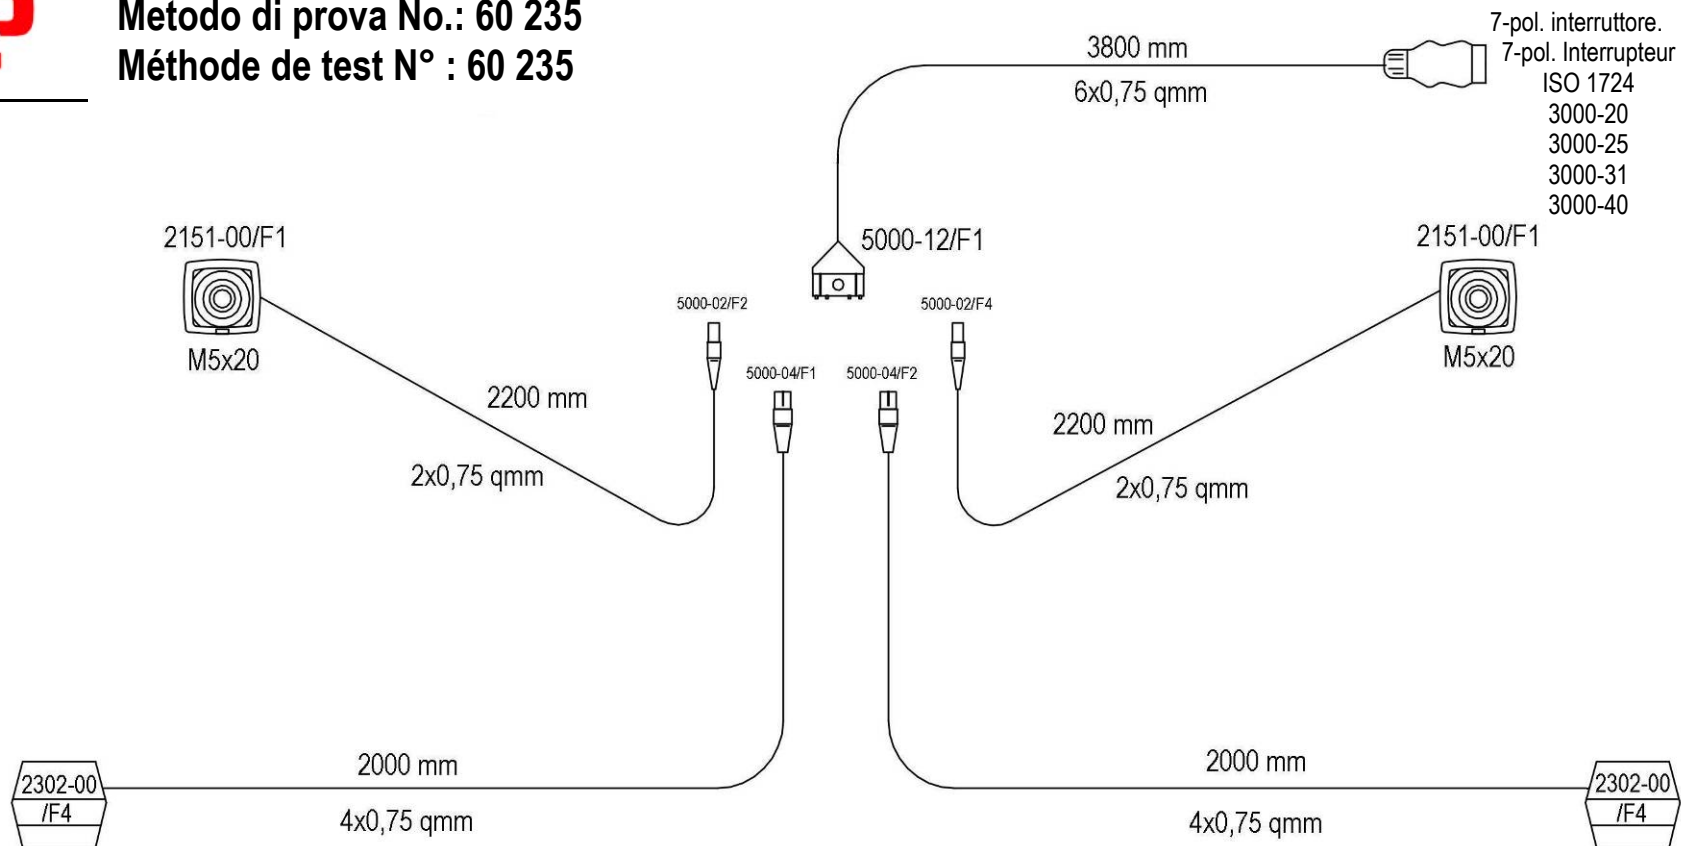

SPIDER 815/8T HS=+039

	ACCESSORI:	I
4 pz	4808-00	serracavo
2 pz	5411-01	faretto / 60 mm / autoadesivo
2 pz	5412-01	faretto / 60 mm / autoadesivo
8 pz	S500-00	chiocciola M5
8 pz	S502-00	dente rondella di blocco M5