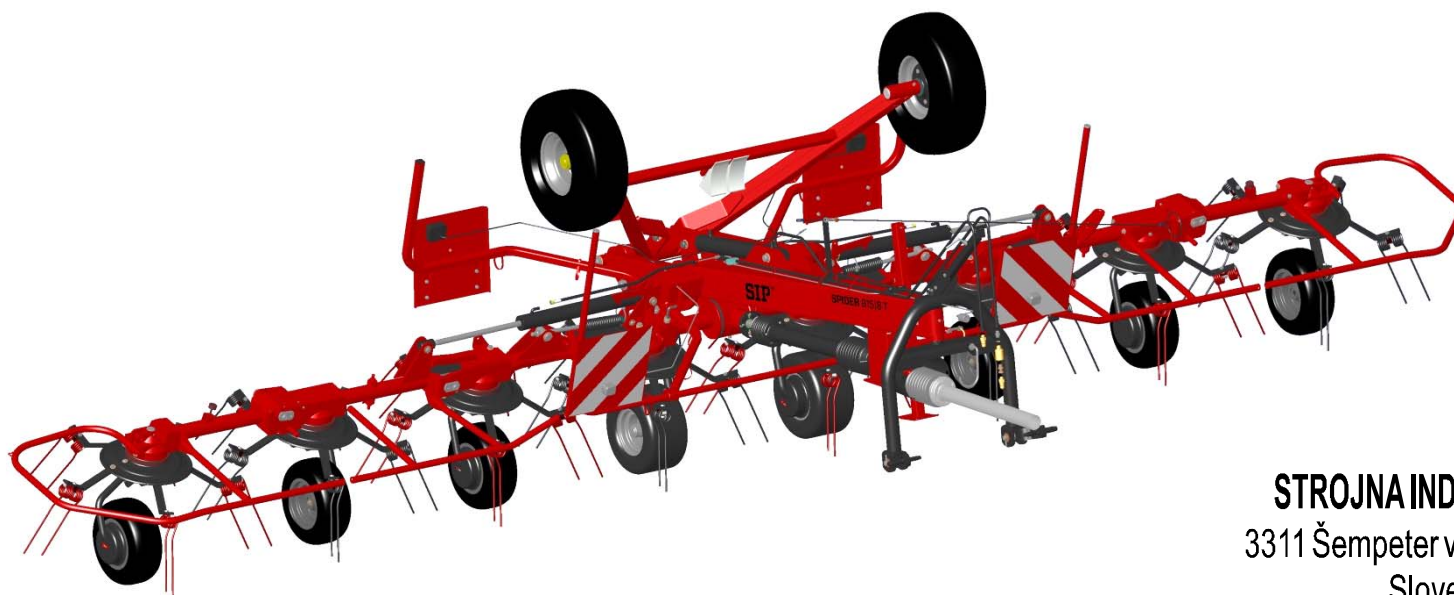

vrtavkasti obračalnik
rotacioni okretač
voltafieno rotante

kreiselheuer
rotary tedder
Faneuse rotative
cirkelhooier

*Velja od tov. št. dalje:
Važi od tvor. broja dalje:
Ab masch. Nr.:
From mach Nr.:
Da macch. Nr.:
N° de machine:
Van mach nr.:*