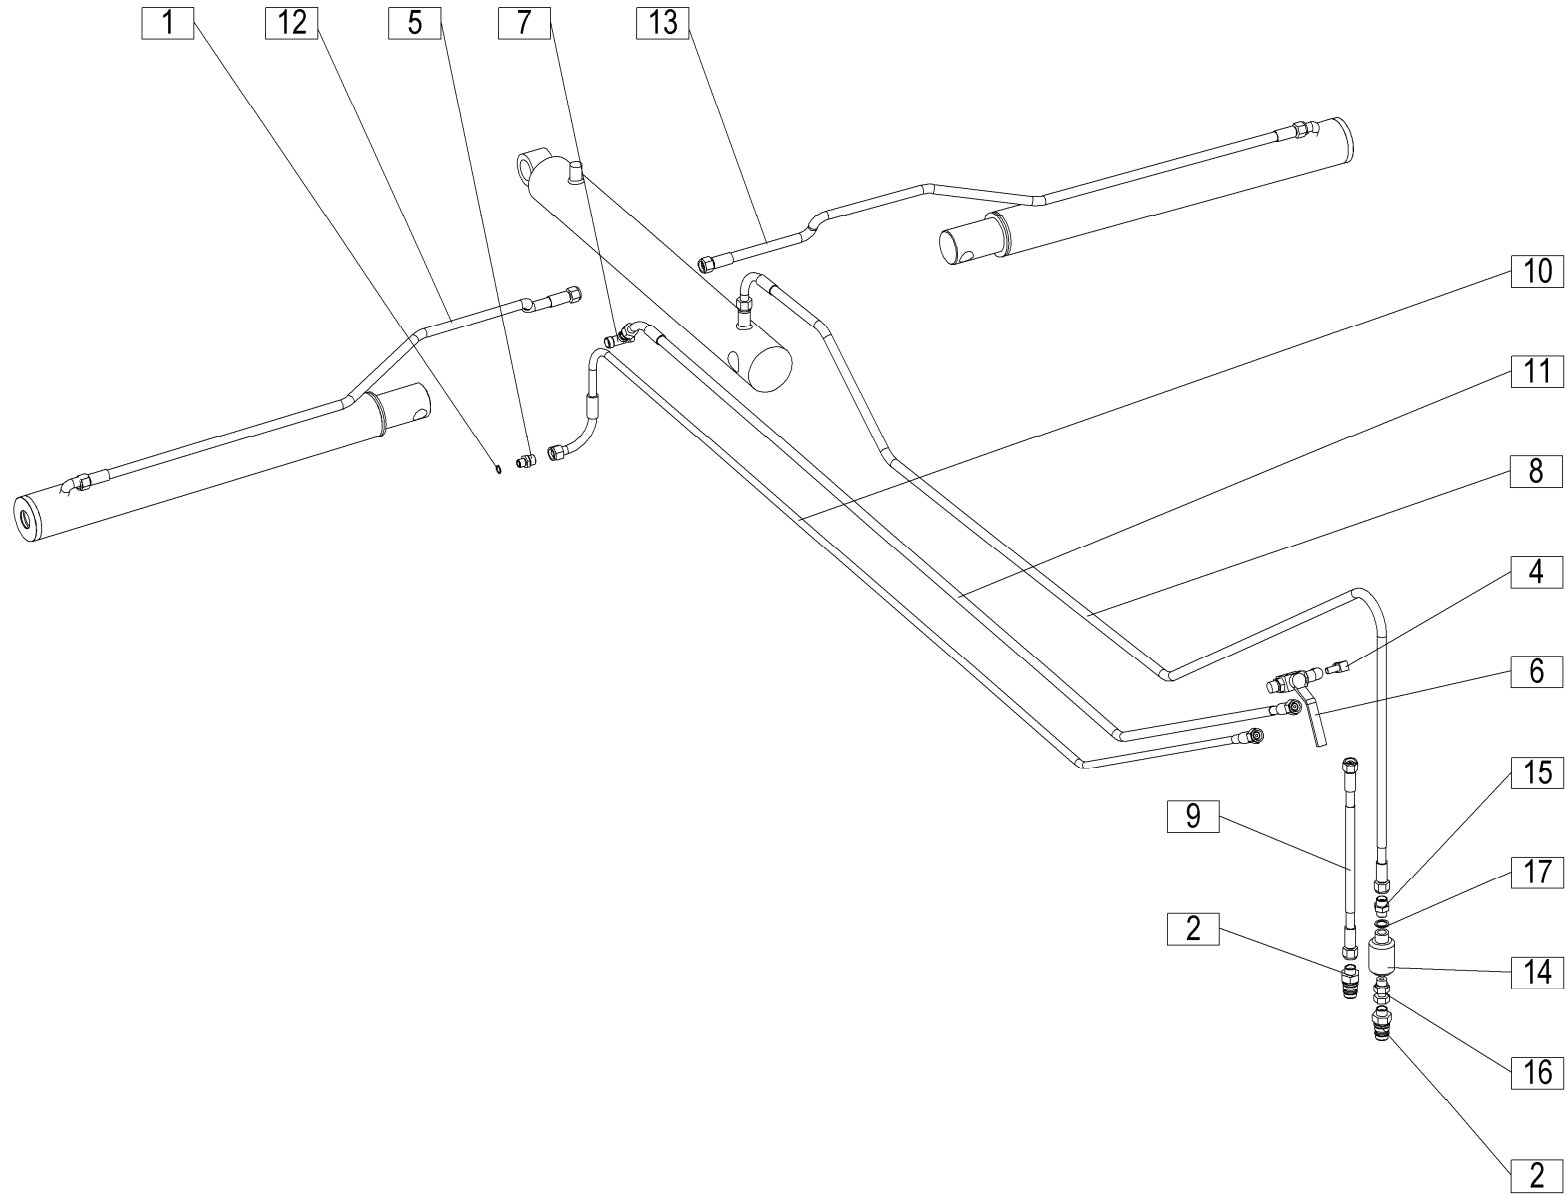

DETAIL B
SCALE 1 : 5

DETAIL C
SCALE 1 : 10

KARDAN.094.0

Ident: 150646402

KARDAN.094.0
GELENKWELLE.094.0
P.T.O. SHAFT.094.0
ALBERO
CARDANICO.094.0

Ident: 150646402
ARBRE DE TRANSMISSION.094.0
AANDRIJF AS.094.0