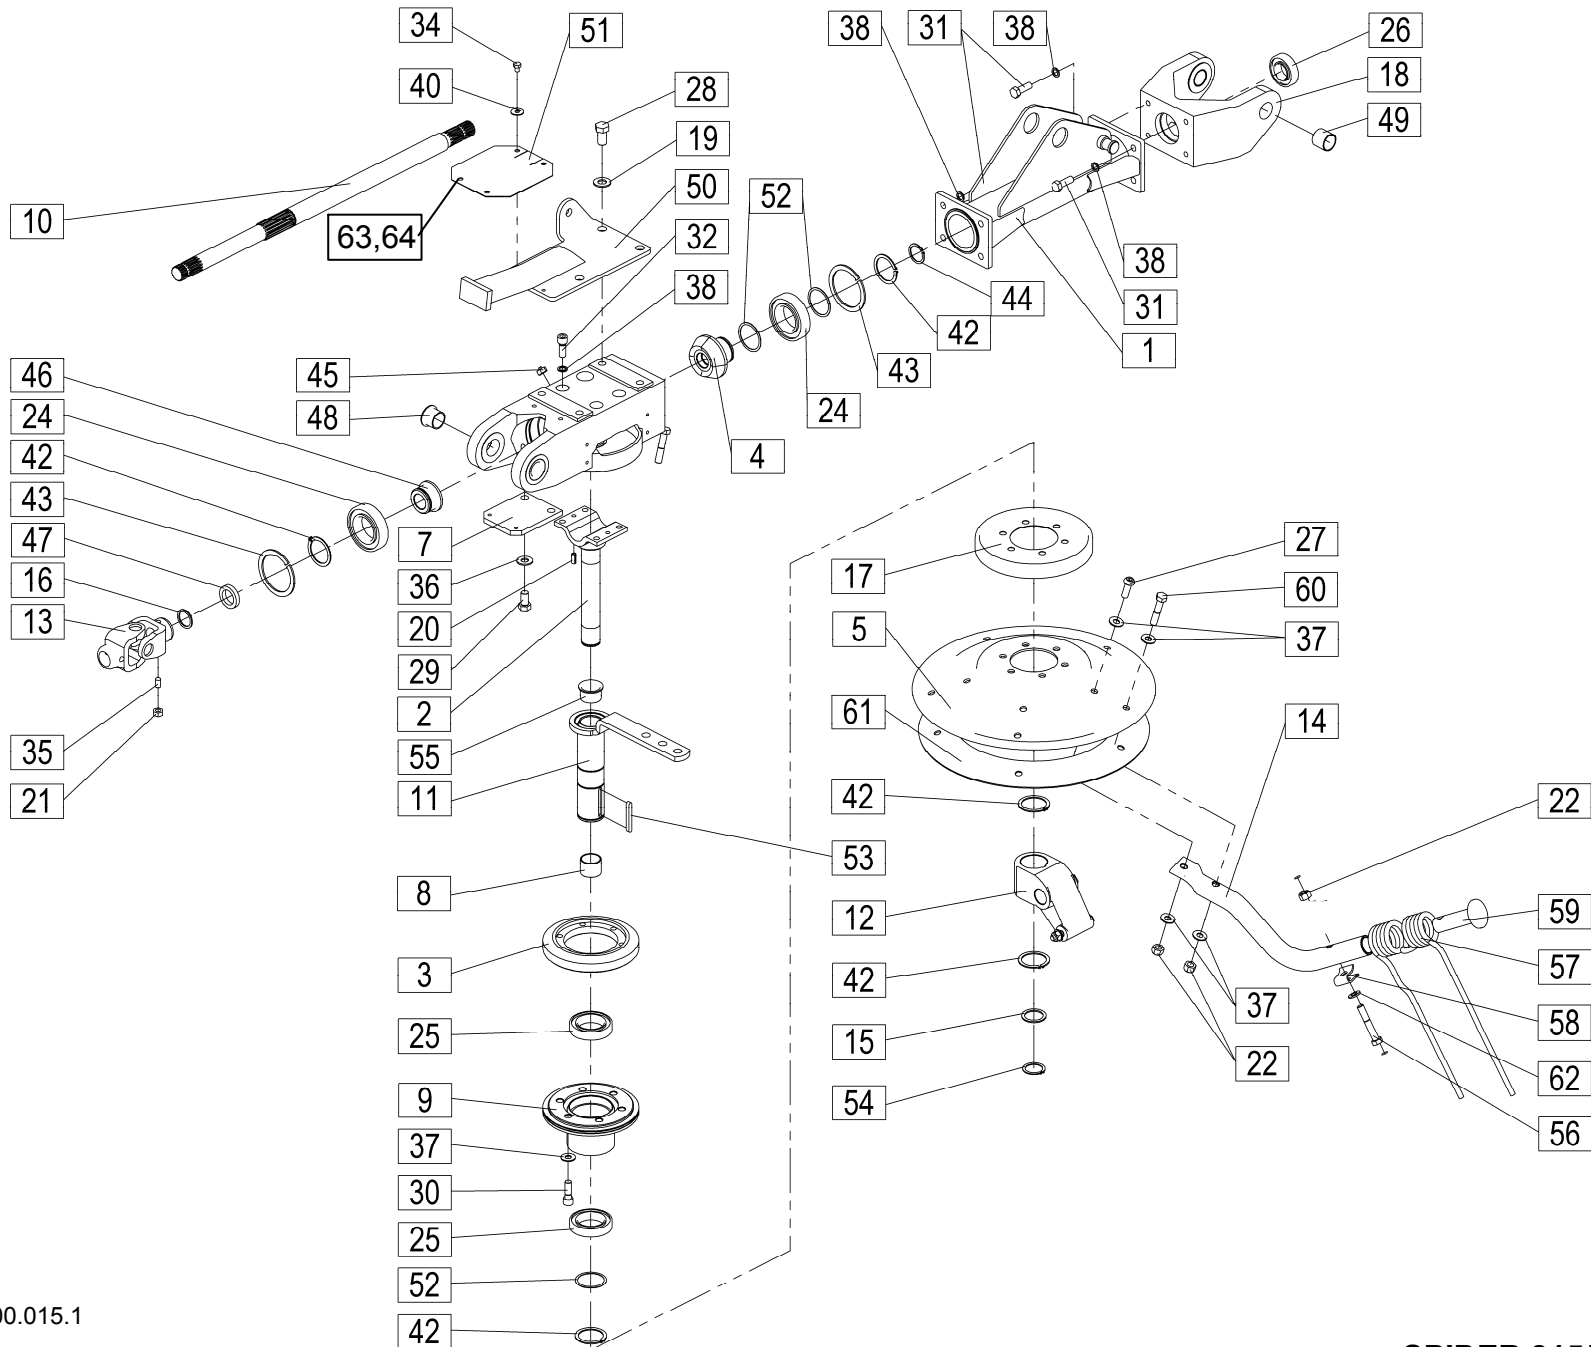

427.04.000.0
427.05.000.0
420.00.010.1

420.00.015.1

SPIDER 815/8T HS=+039