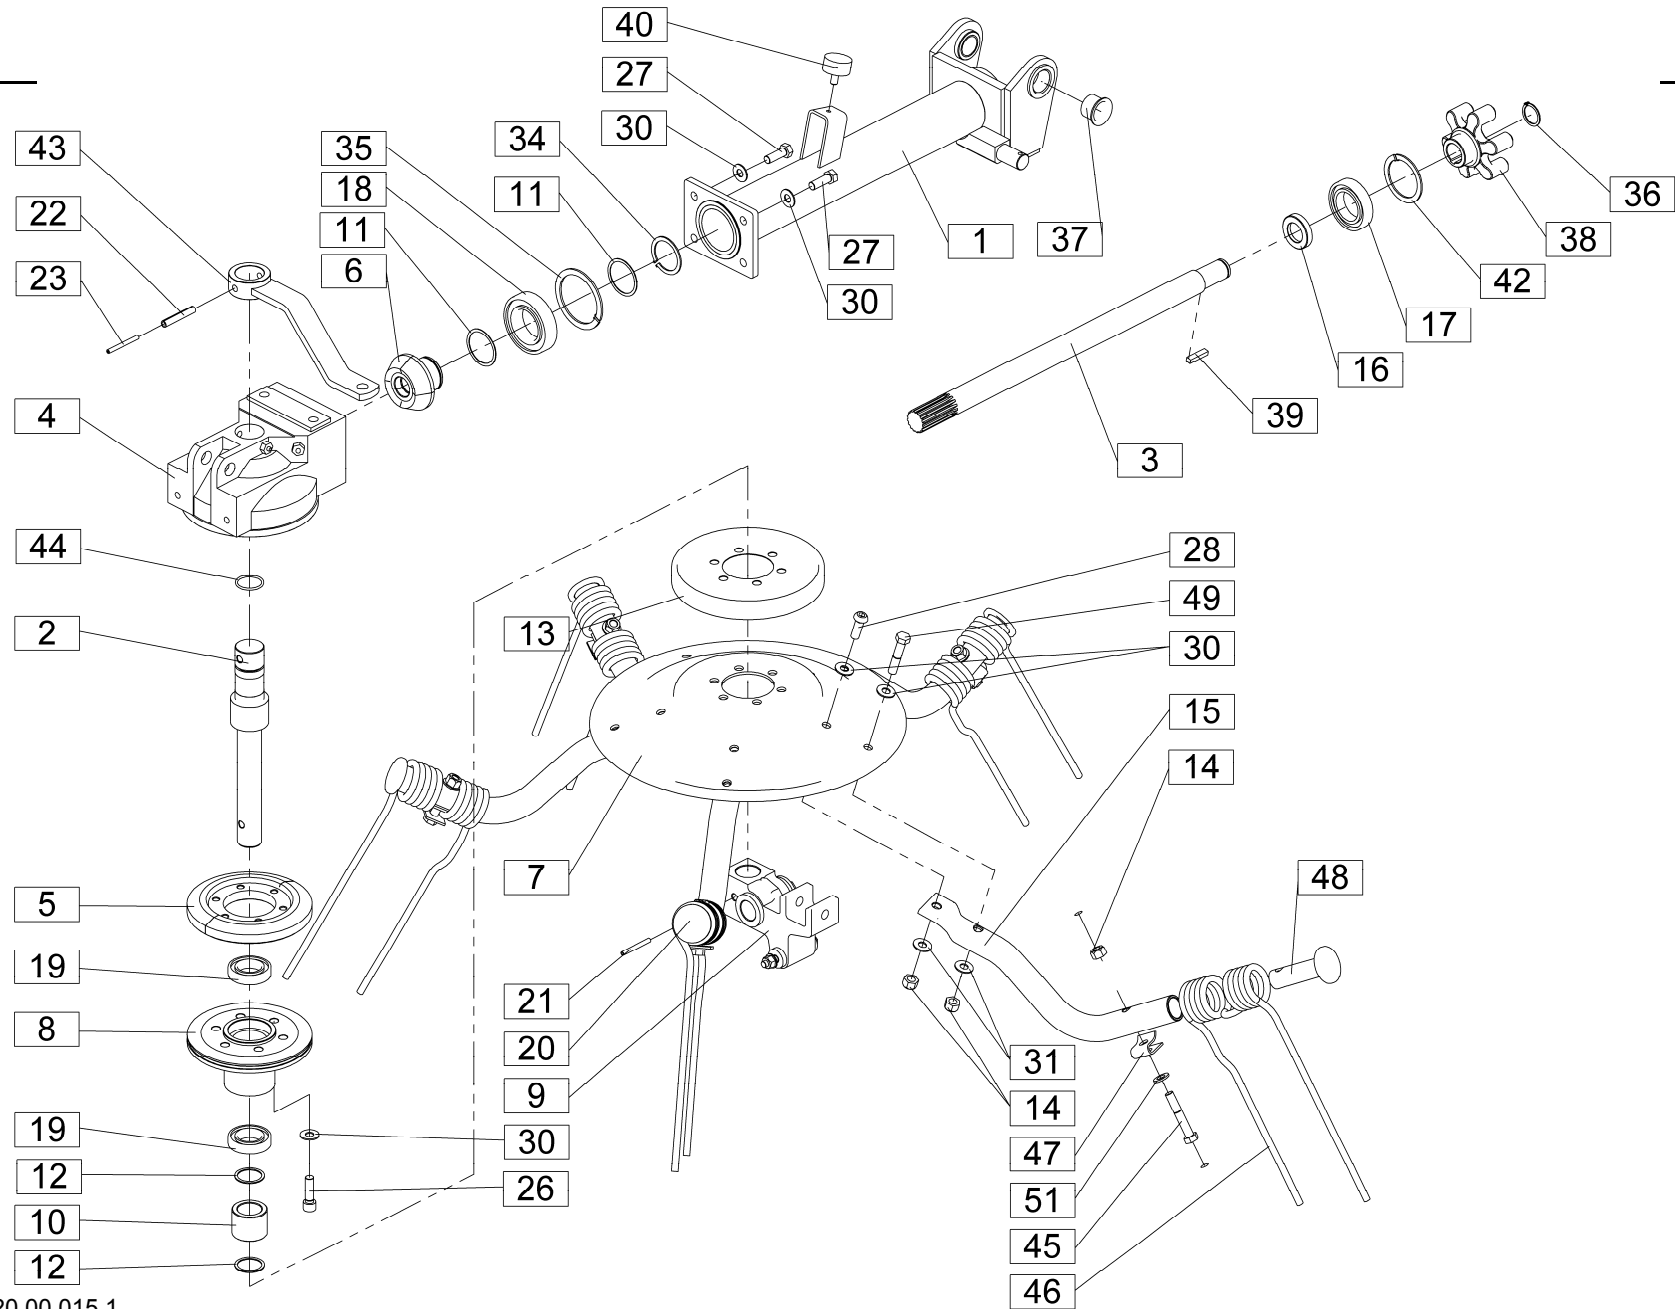

427.08.000.0
427.09.000.0
420.00.010.1

420.00.015.1