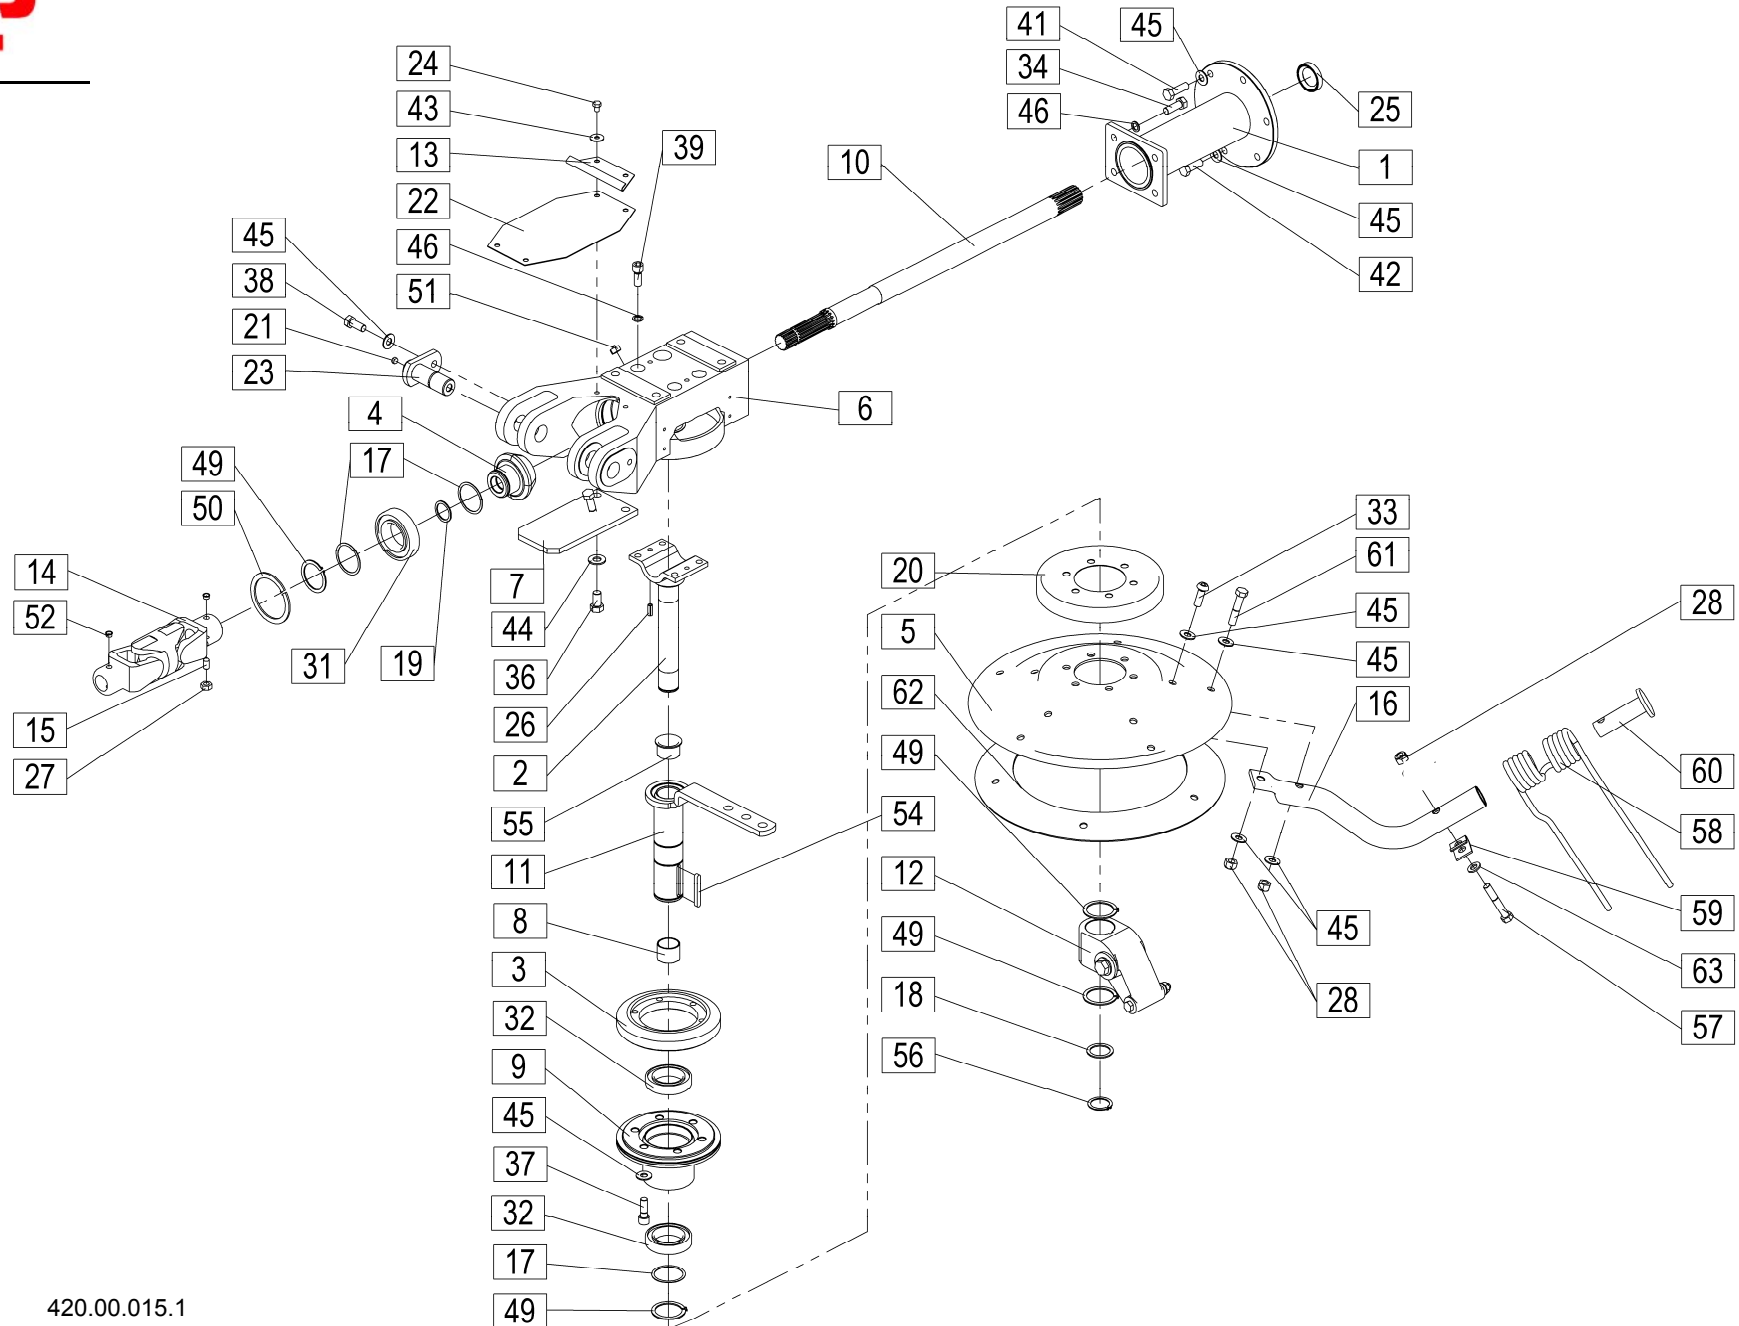

427.02.000.0
427.03.000.0
420.00.010.1

420.00.015.1