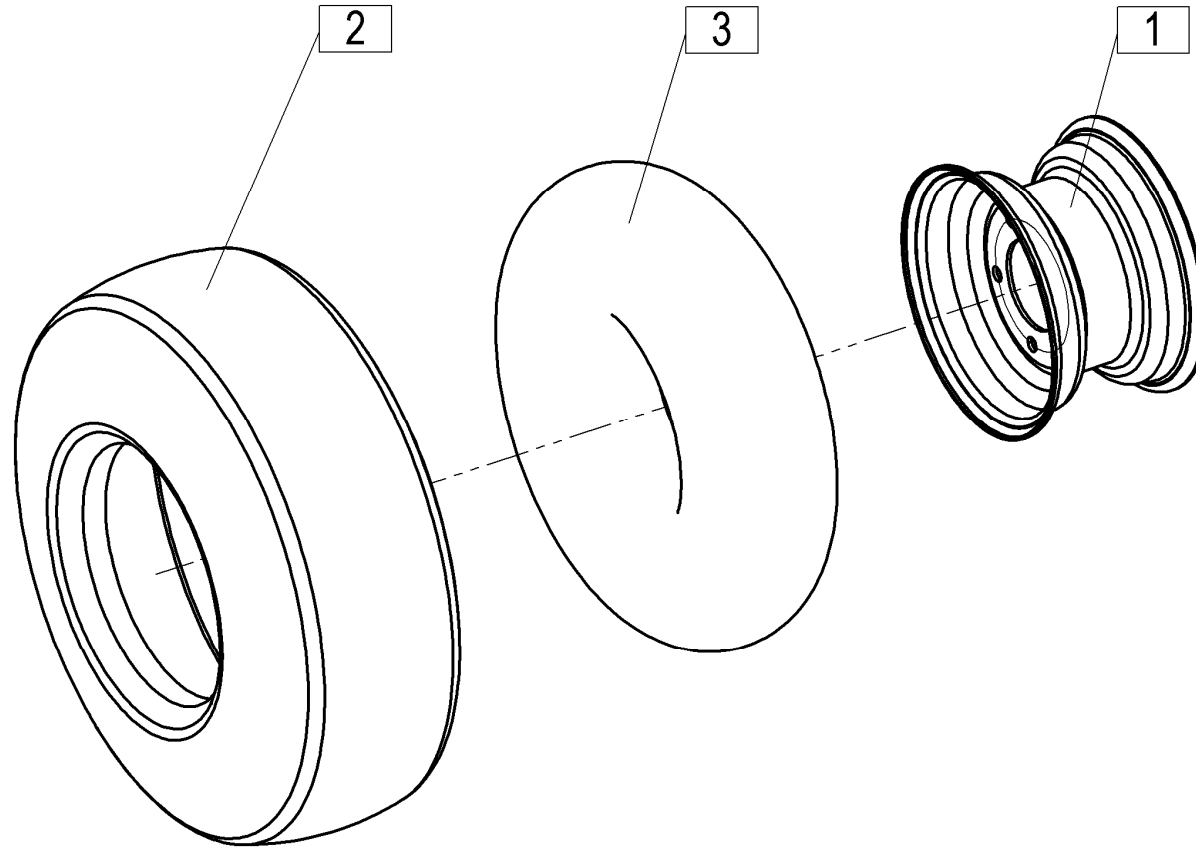

SPIDER 815/8T HS=+039

8

Številka Broj Bild Fig. Fig. N° N°	Kataloška številka Kataloški broj Ersatzteilnummer Spare Part Number Numero Parti di Ricambio Numéro de la pièce de rechange Vervangonderdeelnummer	Naziv dela 	Naziv dijela 	Benennung 	Description 	Descrizione 	Description 	Beschrijving 	Količina Komada Menge Quantity Quantità Quantité Hoeveelheid
21	150398402	Zatič prožni 8x40 DACROMET / ISO 8752	Opružni klin 8x40 DACROMET / ISO 8752	Spannstift 8x40 DACROMET / ISO 8752	Tension pin 8x40 DACROMET / ISO 8752	Perno tenditore 8x40 DACROMET/ISO 8752	Boulon de tension 8x40 DACROMET / ISO 8752	Spanstift 8x40 DACROMET / ISO 8752	4
22	150633309	Zatič prožni 13x60 DACROMET / ISO 8752	Opružni klin 13x60 DACROMET / ISO 8752	Spannstift 13x60 DACROMET / ISO 8752	Tension pin 13x60 DACROMET / ISO 8752	Perno tenditore 13x60 DACROMET / ISO 8752	Boulon de tension 13x60 DACROMET / ISO 8752	Spanstift 13x60 DACROMET / ISO 8752	2
23	150428905	Zatič prožni 8x60 DACROMET / ISO 8752	Opružni klin 8x60 DACROMET / ISO 8752	Spannstift 8x60 DACROMET / ISO 8752	Tension pin 8x60 DACROMET / ISO 8752	Perno tenditore 8x60 DACROMET/ISO 8752	Boulon de tension 8x60 DACROMET / ISO 8752	Spanstift 8x60 DACROMET / ISO 8752	2
24	000248805	Vijak M12x35	Vijak M12x35	Schraube M12x35	Screw M12x35	Vite M12x35	Vis M12x35	Schroef M12x35	4
25	150426907	Podložka SKM 12	Podložka SKM 12	Scheibe SKM 12	Washer SKM 12	Rondella SKM 12	Rondelle SKM 12	Sluitring SKM 12	4
26	150170503	Zatič prožni 8x70 DACROMET / ISO 8752	Opružni klin 8x70 DACROMET / ISO 8752	Spannstift 8x70 DACROMET / ISO 8752	Tension pin 8x70 DACROMET / ISO 8752	Perno tenditore 8x70 DACROMET/ISO 8752	Boulon de tension 8x70 DACROMET / ISO 8752	Spanstift 8x70 DACROMET / ISO 8752	1
27	150454804	Puša PAF 40260 P10	Čaura PAF 40260 P10	Büchse PAF 40260 P10	Sleeve PAF 40260 P10	Manicotto PAF 40260 P10	Manchon PAF 40260 P10	Huls PAF 40260 P10	4
28	000235311	Zatič prožni 10x55	Opružni klin 10x55	Spannstift 10x55	Tension pin 10x55	Perno tenditore 10x55	Boulon de tension 10x55	Spanstift 10x55	3
29	000233900	Zatič prožni 6 x 60-ST	Opružni klin 6 x 60-ST	Spannstift 6 x 60-ST	Tension pin 6 x 60-ST	Perno tenditore 6 x 60-ST	Boulon de tension 6 x 60-ST	Spanstift 6 x 60-ST	1
30	150380000	Zatič prožni 10x45 DACROMET / ISO 8752	Opružni klin 10x45 DACROMET / ISO 8752	Spannstift 10x45 DACROMET / ISO 8752	Tension pin 10x45 DACROMET / ISO 8752	Perno tenditore 10x45 DACROMET/ISO 8752	Boulon de tension 10x45 DACROMET / ISO 8752	Spanstift 10x45 DACROMET / ISO 8752	6
31	910090305	Podložka 35 / 45 - 2,5	Podložka 35 / 45 - 2,5	Scheibe 35 / 45 - 2,5	Washer 35 / 45 - 2,5	Rondella 35/45 - 2,5	Rondelle 35 / 45 - 2,5	Sluitring 35 / 45 - 2,5	6
32	150160300	Matica M12	Navrtka M12	Mutter M12	Nut M12	Dado M12	Écrou M12	Moer M12	3
33	910096201C	Vzmet krožnikasta 12,3x34x1,5 / DIN 2093	Kružna opruga 12,3x34x1,5 / DIN 2093	Tellerfeder 12,3x34x1,5 / DIN 2093	Plate spring 12,3x34x1,5 / DIN 2093	Piatto Molla 12,3x34x1,5/DIN 2093	Plaque ressort 12,3x34x1,5 / DIN 2093	Plaatveer 12,3x34x1,5 / DIN 2093	2
34	150655204	Matica navlečna M8 Ø11 (3,5-6,0) CTS-Z	Navrtka M8 Ø11 (3,5-6,0) CTS-Z	Blindnietmutter M8 Ø11 (3,5-6,0) CTS-Z	Rivet nut M8 Ø11 (3,5-6,0) CTS-Z	Dado rivetto M8 Ø11 (3,5-6,0) CTS-Z	Écrou rivet M8 Ø11 (3,5-6,0) CTS-Z	Klinkmoer M8 Ø11 (3,5-6,0) CTS-Z	5
35	000246601	Mazalka AM 8x1	Mazalica AM 8x1	Nippel AM 8x1	Nipple AM 8x1	Cappuccio AM 8x1	Raccord AM 8x1	Nippel AM 8x1	1
36	150820008	Podložka-stavek 35 / 45 PODLOŽKA.06	Podložka-stavek 35 / 45 PODLOŽKA.06	Scheibe-Satz 35 / 45 PODLOŽKA.06	Washer-set 35 / 45 PODLOŽKA.06	Set - rondelle 35/45 PODLOŽKA.06	Ensemble rondelle 35 / 45 PODLOŽKA.06	Sluitringset 35 / 45 PODLOŽKA.06	1
37	150294103	Zatič prožni 10x60-ST	Opružni klin 6 x 60-ST	Spannstift 6 x 60-ST	Tension pin 6 x 60-ST	Perno tenditore 6 x 60-ST	Boulon de tension 6 x 60-ST	Spanstift 6 x 60-ST	1
38	155765004C	Puša 1 - 17 / 32 - 15	Čaura 1 - 17 / 32 - 15	Büchse 1 - 17 / 32 - 15	Sleeve 1 - 17 / 32 - 15	Manicotto 1 - 17 / 32 - 15	Manchon 1 - 17 / 32 - 15	Huls 1 - 17 / 32 - 15	8
39	150721507	Vijak M16x50 - 10.9 DACROMET / ISO 4017	Vijak M16x50 - 10.9 DACROMET / ISO 4017	Schraube M16x50 - 10.9 DACROMET / ISO 4017	Screw M16x50 - 10.9 DACROMET / ISO 4017	Vite M16x50 - 10.9 DACROMET / ISO 4017	Vis M16x50 - 10.9 DACROMET / ISO 4017	Schroef M16x50 - 10.9 DACROMET / ISO 4017	8
40	150427005	Podložka SKM 16	Podložka SKM 16	Scheibe SKM 16	Washer SKM 16	Rondella SKM 16	Rondelle SKM 16	Sluitring SKM 16	8
41	150633407	Podložka 40 / 50 - 1,5	Podložka 40 / 50 - 1,5	Scheibe 40 / 50 - 1,5	Washer 40 / 50 - 1,5	Rondella 40 / 50 - 1,5	Rondelle 40 / 50 - 1,5	Sluitring 40 / 50 - 1,5	2
42	910089905	Podložka 40 / 50 - 2	Podložka 40 / 50 - 2	Scheibe 40 / 50 - 2	Washer 40 / 50 - 2	Rondella 40 / 50 - 2	Rondelle 40 / 50 - 2	Sluitring 40 / 50 - 2	2
43	152015508	Podložka 40 / 50 - 1	Podložka 40 / 50 - 1	Scheibe 40 / 50 - 1	Washer 40 / 50 - 1	Rondella 40 / 50 - 1	Rondelle 40 / 50 - 1	Sluitring 40 / 50 - 1	2