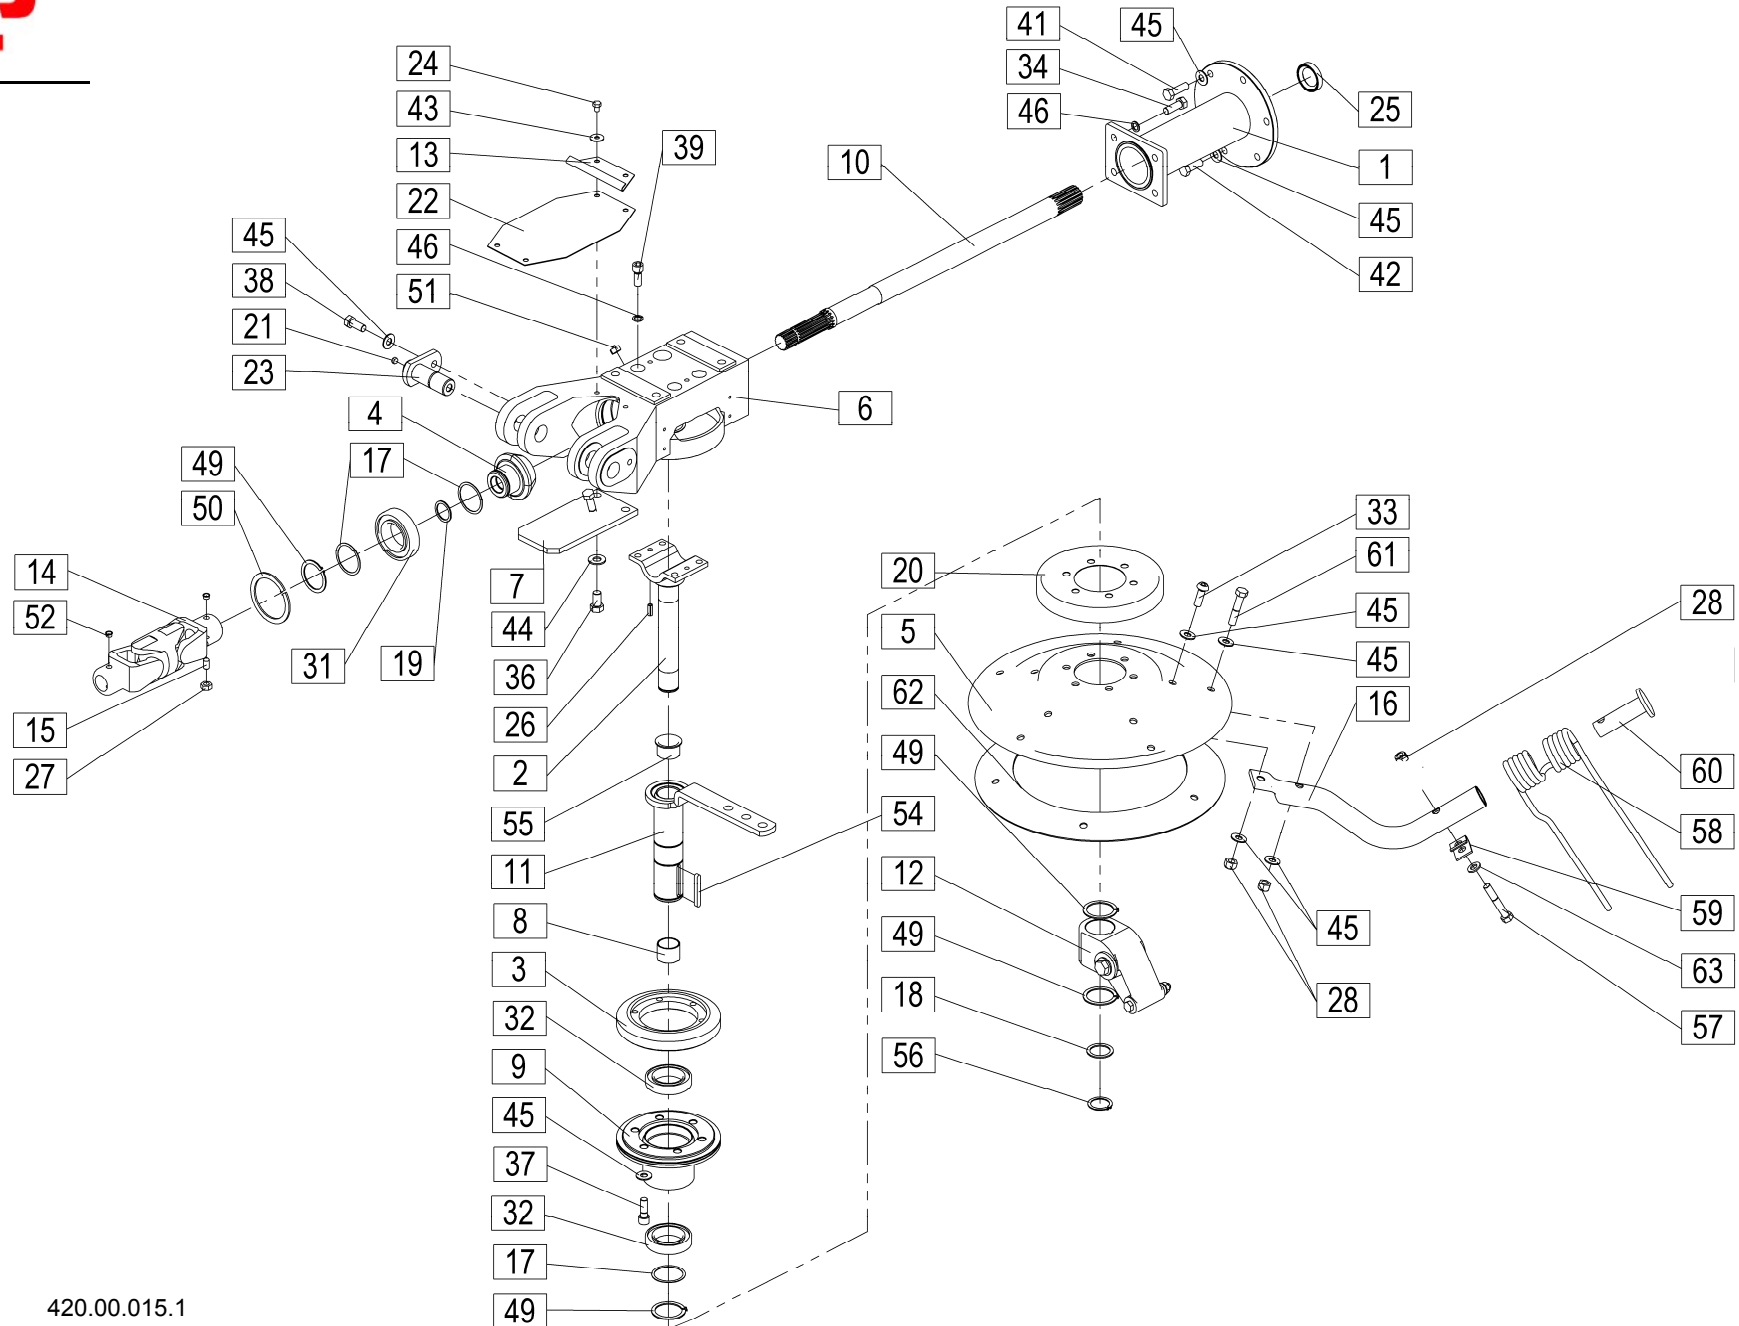

427.02.000.0
427.03.000.0
420.00.010.1

420.00.015.1