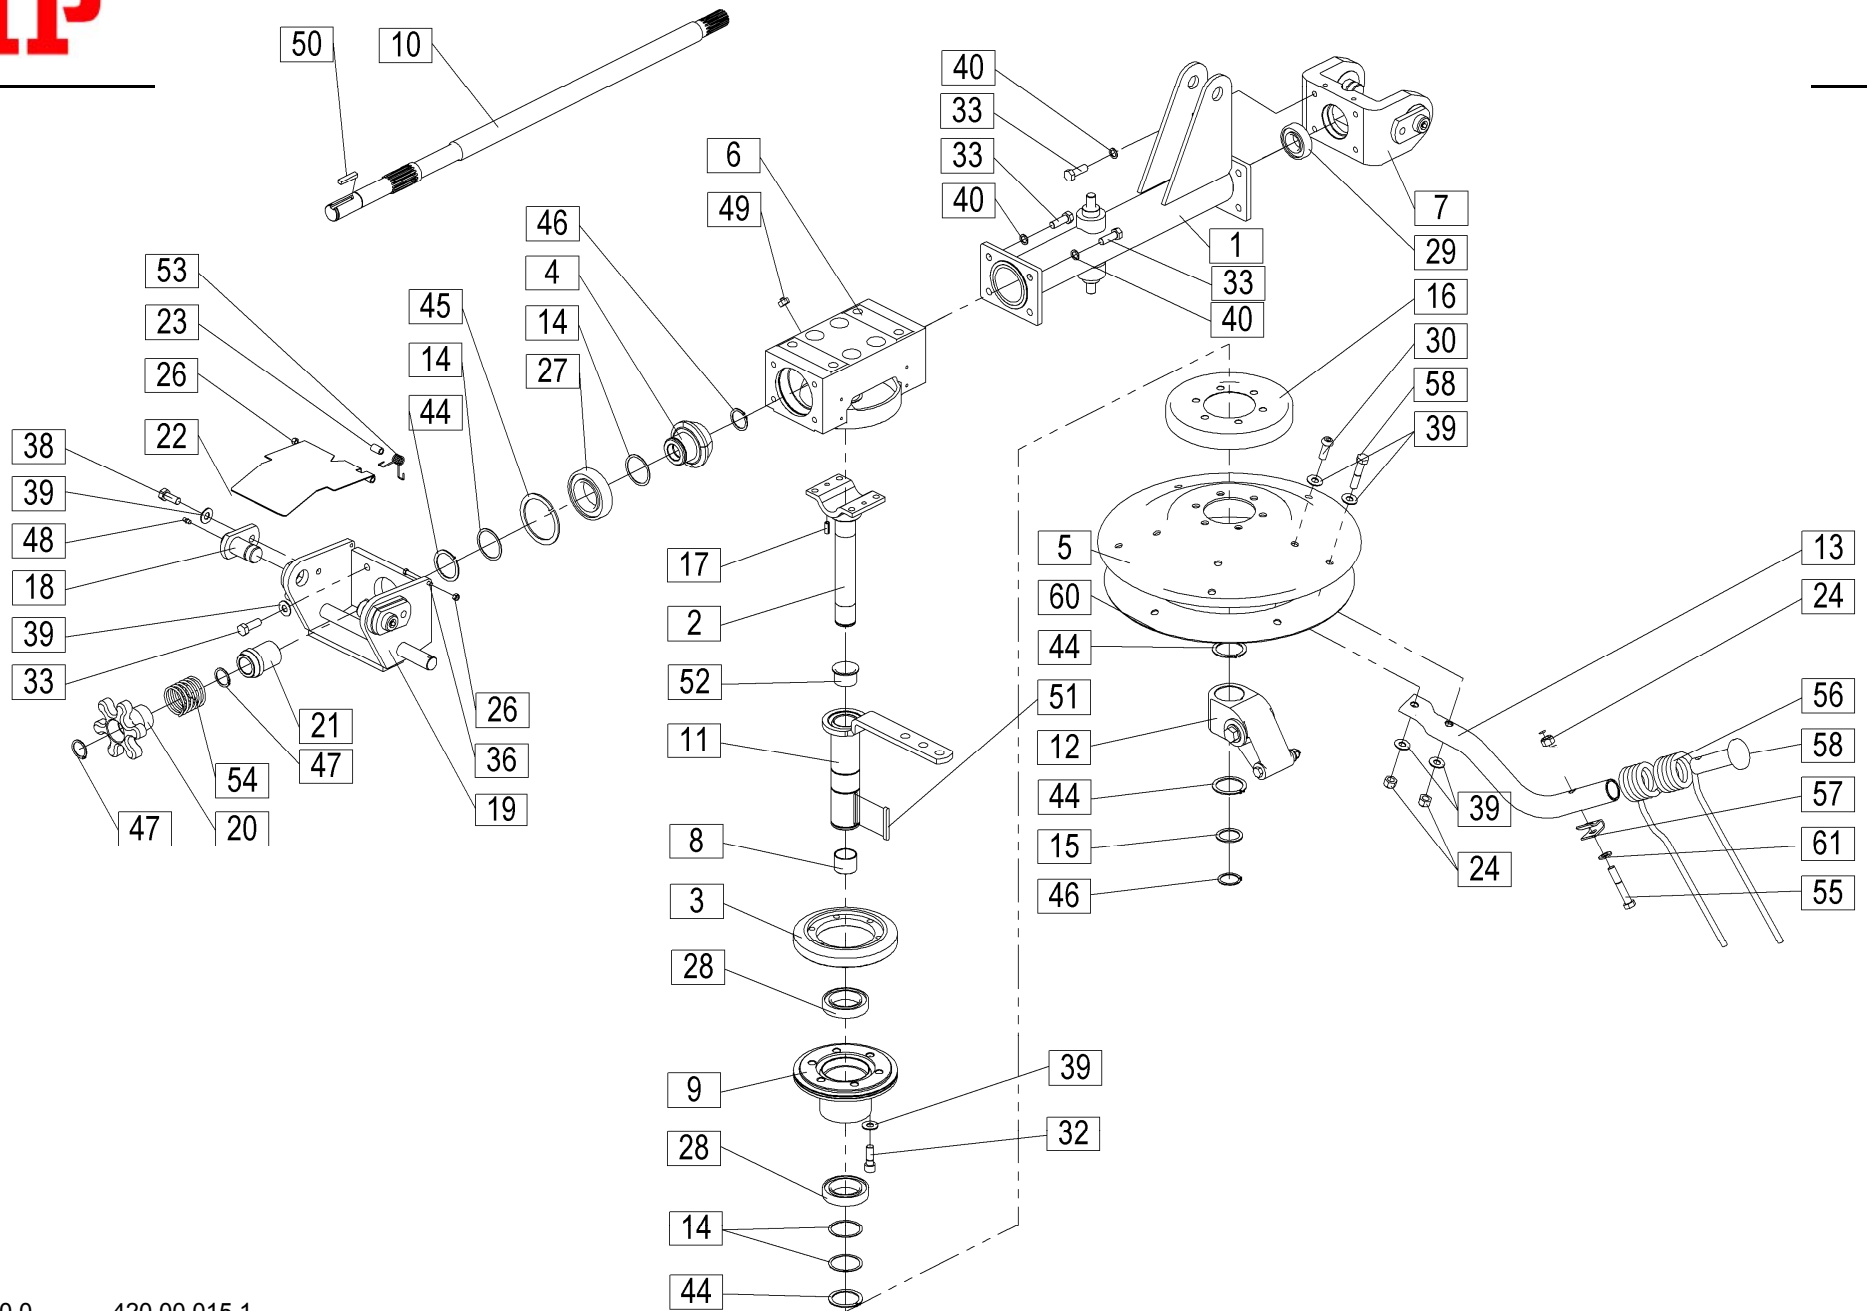

427.06.000.0
427.07.000.0
420.00.010.1

420.00.015.1