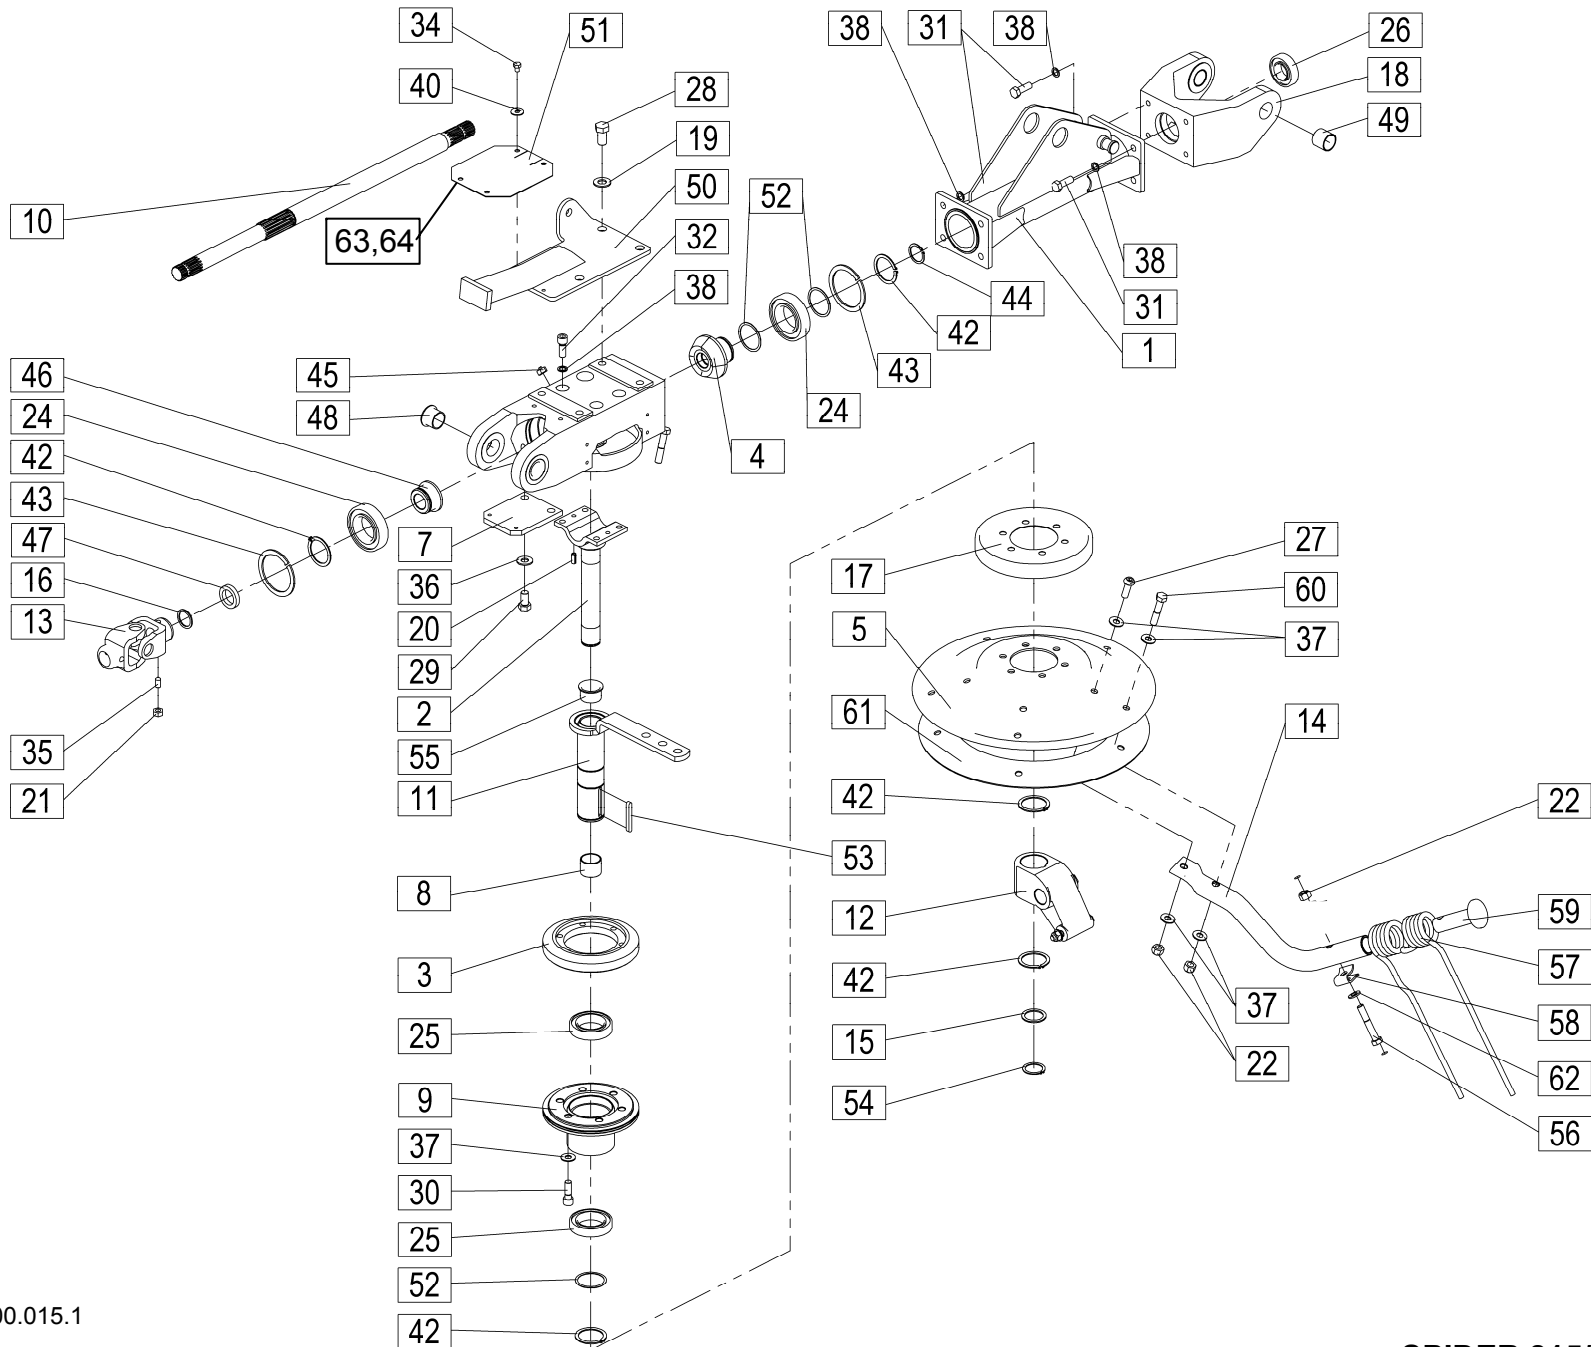

427.04.000.0
427.05.000.0
420.00.010.1

420.00.015.1

SPIDER 815/8T HS=+039