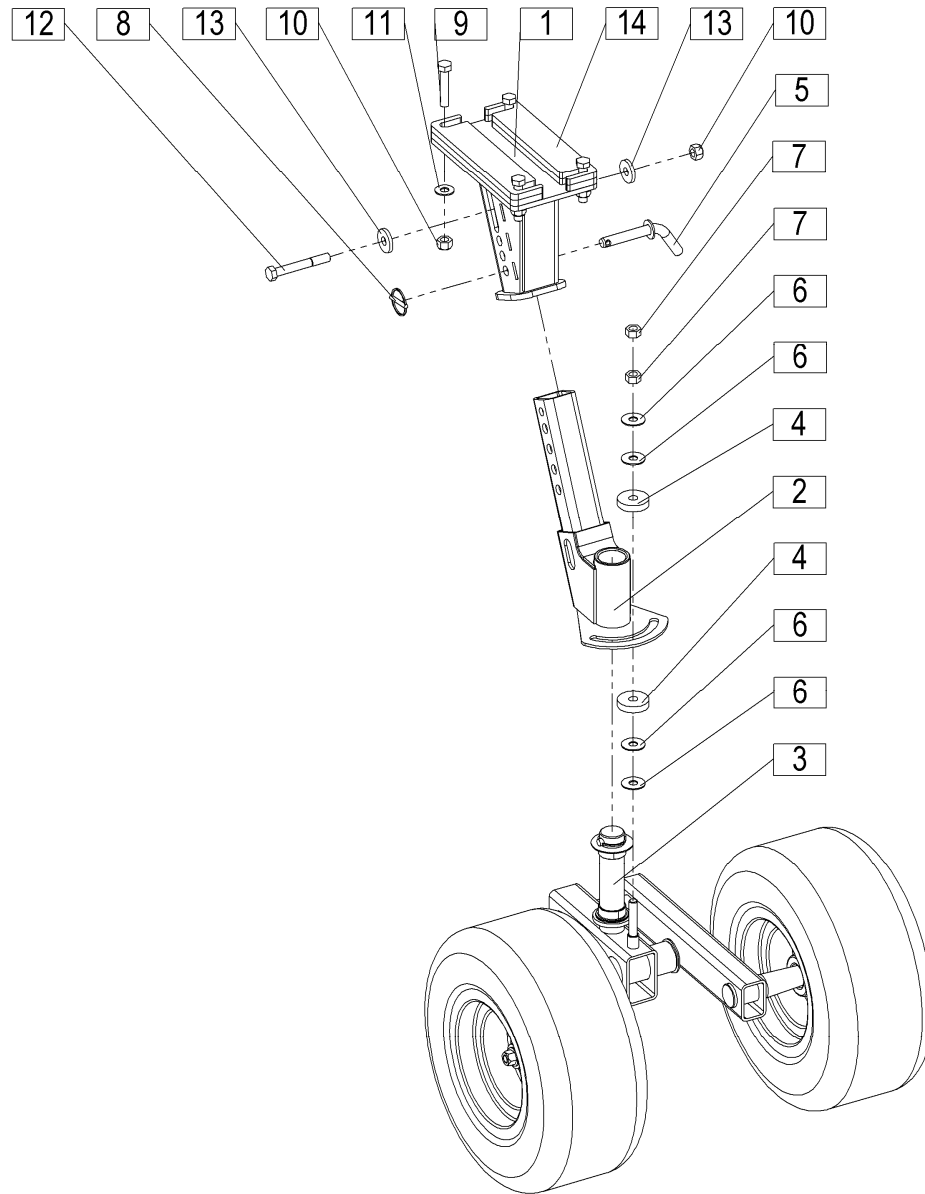

DETAIL B
SCALE 1 : 5

DETAIL C
SCALE 1 : 10

KARDAN.094.0

Ident: 150646402

KARDAN.094.0
GELENKWELLE.094.0
P.T.O. SHAFT.094.0
ALBERO
CARDANICO.094.0

Ident: 150646402
ARBRE DE TRANSMISSION.094.0
AANDRIJF AS.094.0