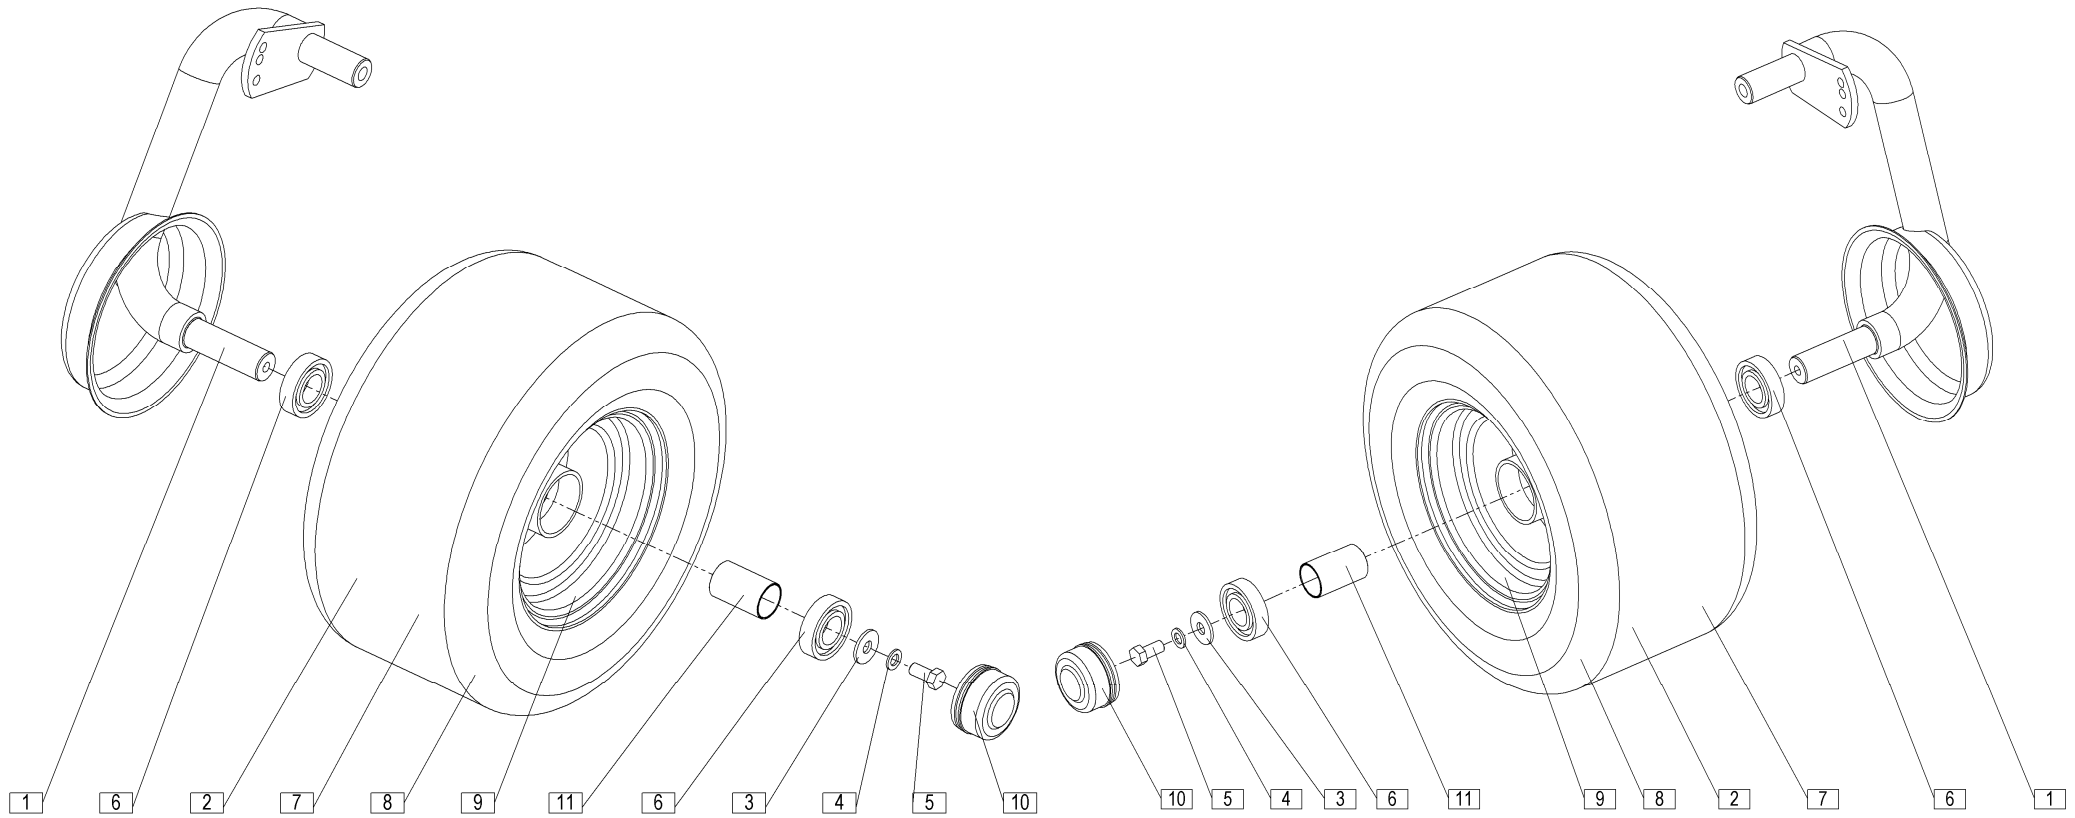

427.08.000.0
 427.09.000.0
 420.00.010.1

420.00.015.1

424.13.000.0
424.14.000.0
420.08.000.1
420.09.000.1

A

B

A = 425.20.000.0
B = 425.21.000.0

SPIDER 815/8T HS=+039

Velja od tov. št. dalje:
 Važi od tvor. broja dalje:
 Ab masch. Nr.:
 From mach Nr.:
 Da macch. Nr.:
 N° de machine :
 Van mach nr.: