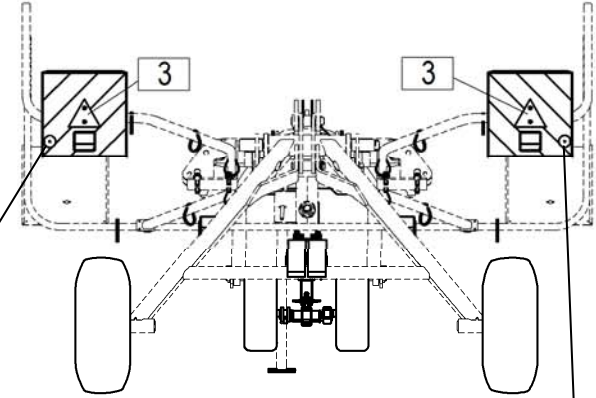

SECTION F-F

ODSEVNIK RDEČ
ODBIJAČ CRVENI
RÜCKSTRAHLER ROT
REFLECTOR RED
RIFLETTORE ROSSO
RÉFLECTEUR ROUGE
REFLECTOR ROOD