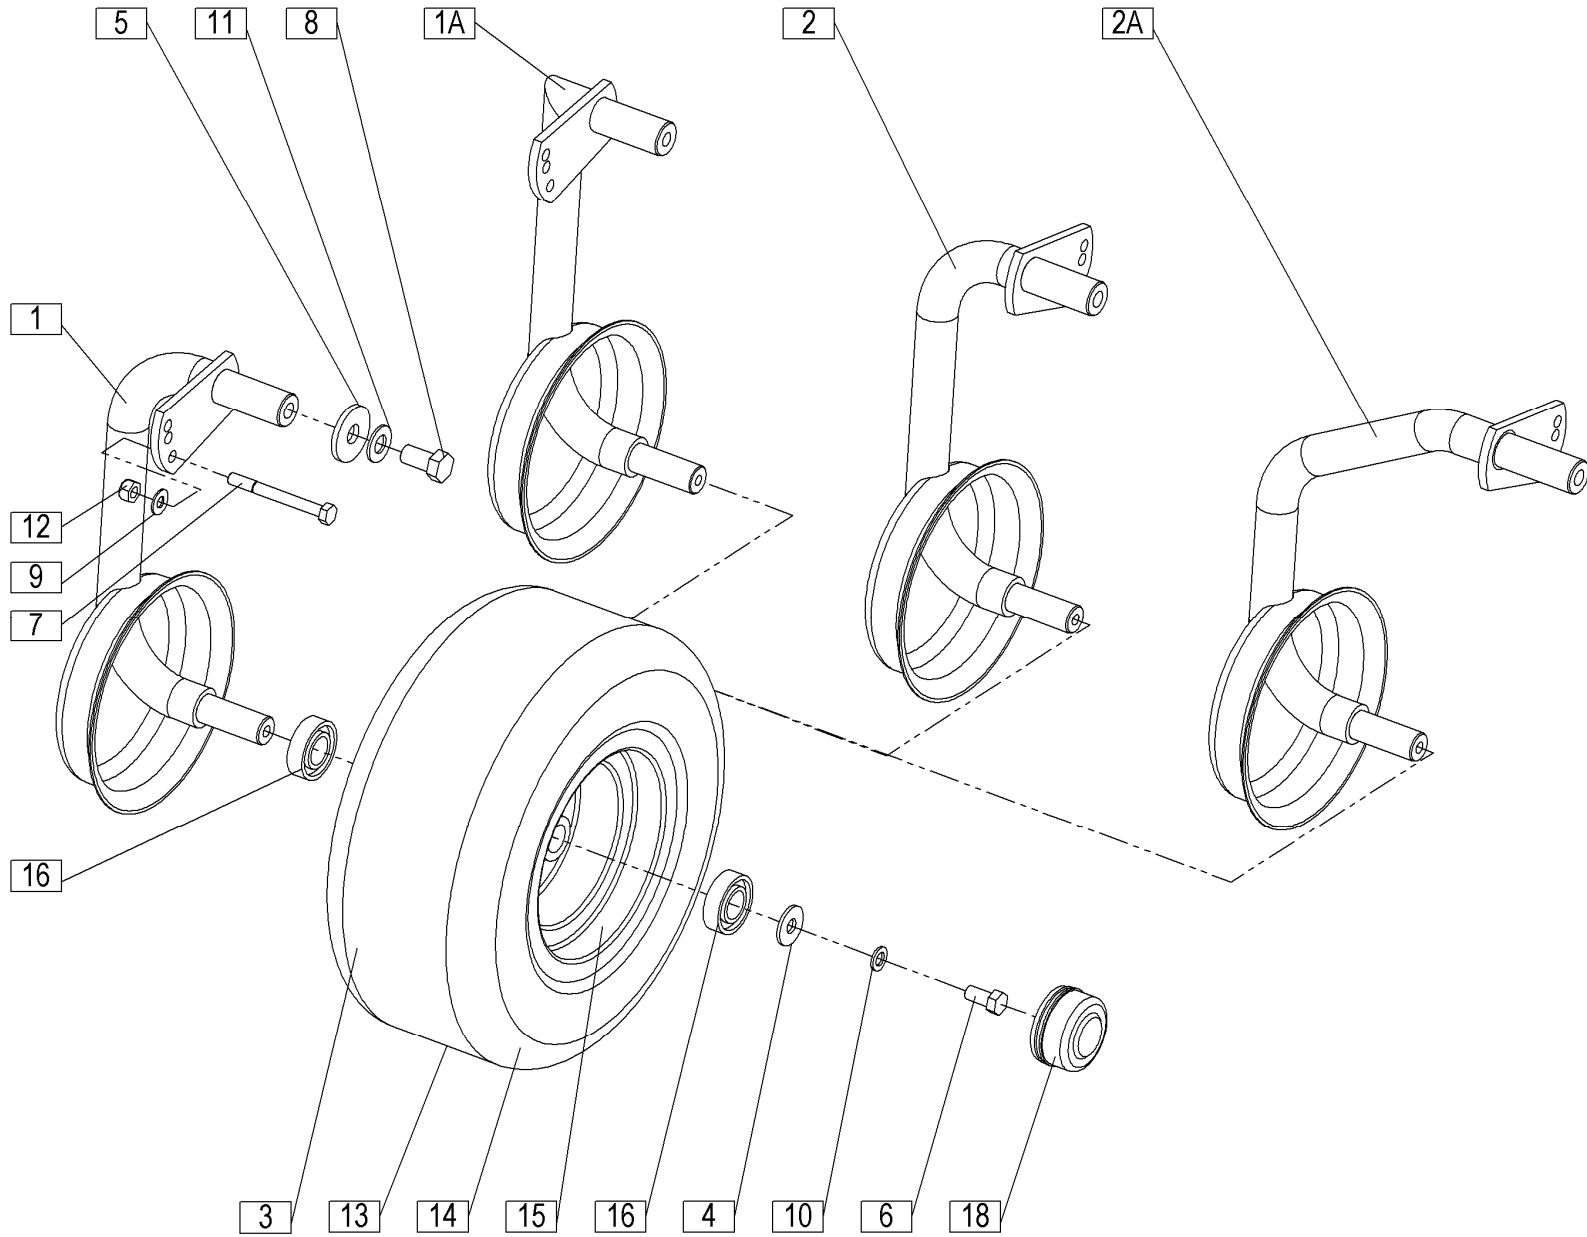

427.08.000.0
 427.09.000.0
 420.00.010.1

420.00.015.1

424.13.000.0
424.14.000.0
420.08.000.1
420.09.000.1

A

B

A = 425.20.000.0
B = 425.21.000.0

SPIDER 815/8T HS=+039

Velja od tov. št. dalje:
 Važi od tvor. broja dalje:
 Ab masch. Nr.:
 From mach Nr.:
 Da macch. Nr.:
 N° de machine :
 Van mach nr.: