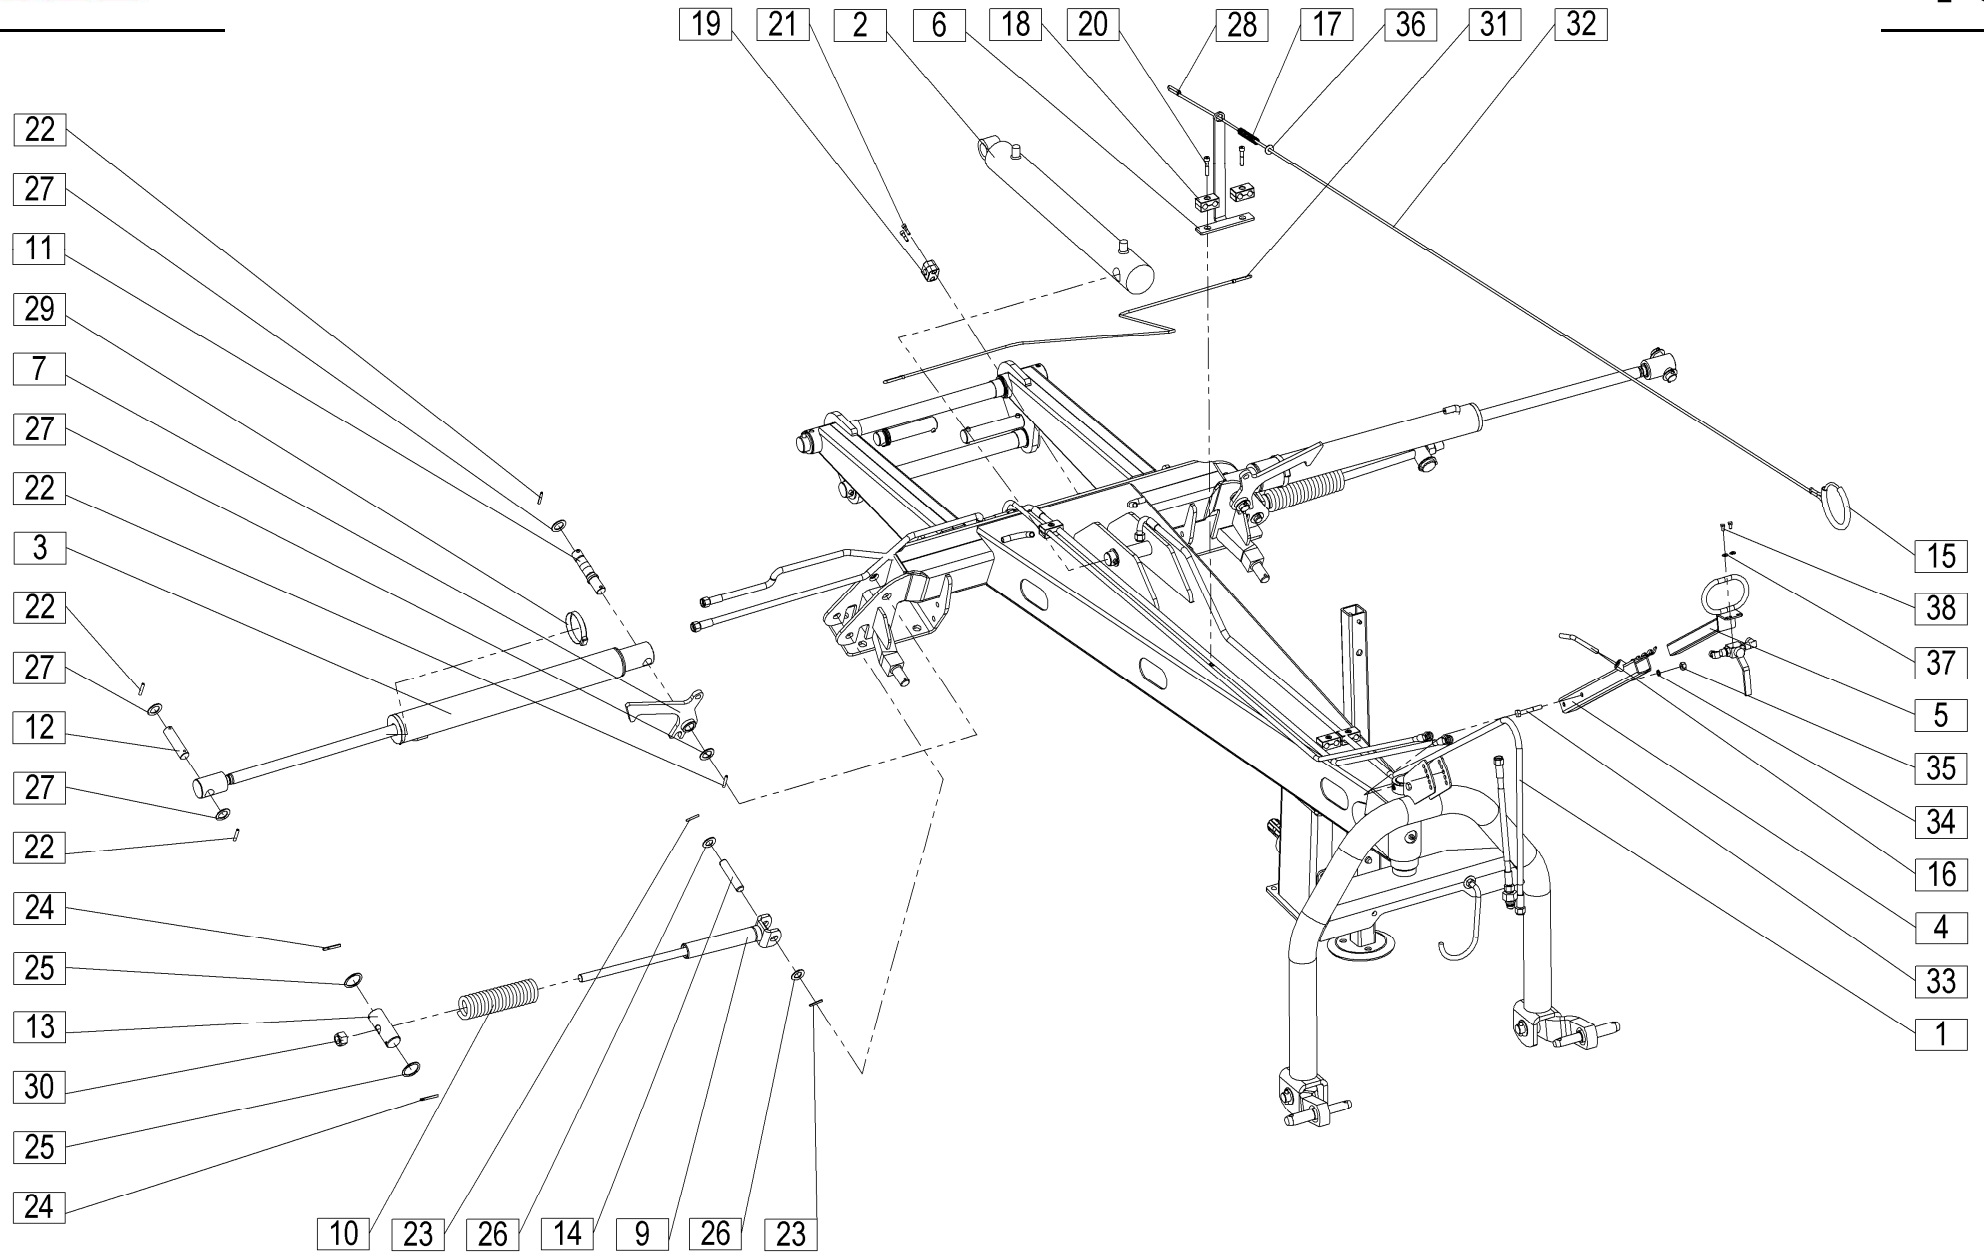

DETAIL B
SCALE 1 : 5

DETAIL C
SCALE 1 : 10

KARDAN.094.0

Ident: 150646402

KARDAN.094.0
GELENKWELLE.094.0
P.T.O. SHAFT.094.0
ALBERO
CARDANICO.094.0

Ident: 150646402
ARBRE DE TRANSMISSION.094.0
AANDRIJF AS.094.0