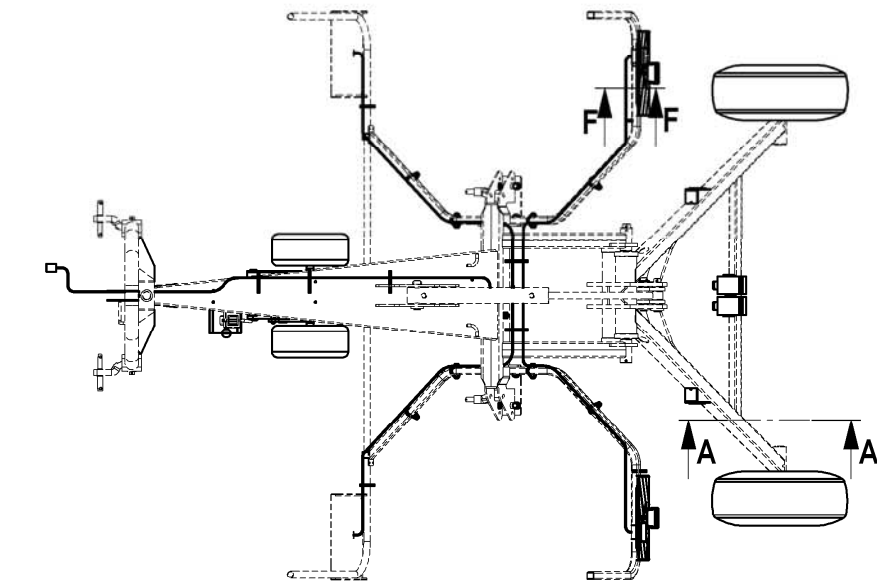

SPIDER 815/8T HS=+039

8

Številka Broj Bild Fig. Fig. N° N°	Kataloška številka Kataloški broj Ersatzteilnummer Spare Part Number Numero Parti di Ricambio Numéro de la pièce de rechange Vervangonderdeelnummer	Naziv dela 	Naziv dijela 	Benennung 	Description 	Descrizione 	Description 	Beschrijving 	Količina Komada Menge Quantity Quantità Quantité Hoeveelheid
21	150398402	Zatič prožni 8x40 DACROMET / ISO 8752	Opružni klin 8x40 DACROMET / ISO 8752	Spannstift 8x40 DACROMET / ISO 8752	Tension pin 8x40 DACROMET / ISO 8752	Perno tenditore 8x40 DACROMET/ISO 8752	Boulon de tension 8x40 DACROMET / ISO 8752	Spanstift 8x40 DACROMET / ISO 8752	4
22	150633309	Zatič prožni 13x60 DACROMET / ISO 8752	Opružni klin 13x60 DACROMET / ISO 8752	Spannstift 13x60 DACROMET / ISO 8752	Tension pin 13x60 DACROMET / ISO 8752	Perno tenditore 13x60 DACROMET / ISO 8752	Boulon de tension 13x60 DACROMET / ISO 8752	Spanstift 13x60 DACROMET / ISO 8752	2
23	150428905	Zatič prožni 8x60 DACROMET / ISO 8752	Opružni klin 8x60 DACROMET / ISO 8752	Spannstift 8x60 DACROMET / ISO 8752	Tension pin 8x60 DACROMET / ISO 8752	Perno tenditore 8x60 DACROMET/ISO 8752	Boulon de tension 8x60 DACROMET / ISO 8752	Spanstift 8x60 DACROMET / ISO 8752	2
24	000248805	Vijak M12x35	Vijak M12x35	Schraube M12x35	Screw M12x35	Vite M12x35	Vis M12x35	Schroef M12x35	4
25	150426907	Podložka SKM 12	Podložka SKM 12	Scheibe SKM 12	Washer SKM 12	Rondella SKM 12	Rondelle SKM 12	Sluitring SKM 12	4
26	150170503	Zatič prožni 8x70 DACROMET / ISO 8752	Opružni klin 8x70 DACROMET / ISO 8752	Spannstift 8x70 DACROMET / ISO 8752	Tension pin 8x70 DACROMET / ISO 8752	Perno tenditore 8x70 DACROMET/ISO 8752	Boulon de tension 8x70 DACROMET / ISO 8752	Spanstift 8x70 DACROMET / ISO 8752	1
27	150454804	Puša PAF 40260 P10	Čaura PAF 40260 P10	Büchse PAF 40260 P10	Sleeve PAF 40260 P10	Manicotto PAF 40260 P10	Manchon PAF 40260 P10	Huls PAF 40260 P10	4
28	000235311	Zatič prožni 10x55	Opružni klin 10x55	Spannstift 10x55	Tension pin 10x55	Perno tenditore 10x55	Boulon de tension 10x55	Spanstift 10x55	3
29	000233900	Zatič prožni 6 x 60-ST	Opružni klin 6 x 60-ST	Spannstift 6 x 60-ST	Tension pin 6 x 60-ST	Perno tenditore 6 x 60-ST	Boulon de tension 6 x 60-ST	Spanstift 6 x 60-ST	1
30	150380000	Zatič prožni 10x45 DACROMET / ISO 8752	Opružni klin 10x45 DACROMET / ISO 8752	Spannstift 10x45 DACROMET / ISO 8752	Tension pin 10x45 DACROMET / ISO 8752	Perno tenditore 10x45 DACROMET/ISO 8752	Boulon de tension 10x45 DACROMET / ISO 8752	Spanstift 10x45 DACROMET / ISO 8752	6
31	910090305	Podložka 35 / 45 - 2,5	Podložka 35 / 45 - 2,5	Scheibe 35 / 45 - 2,5	Washer 35 / 45 - 2,5	Rondella 35/45 - 2,5	Rondelle 35 / 45 - 2,5	Sluitring 35 / 45 - 2,5	6
32	150160300	Matica M12	Navrtka M12	Mutter M12	Nut M12	Dado M12	Écrou M12	Moer M12	3
33	910096201C	Vzmet krožnikasta 12,3x34x1,5 / DIN 2093	Kružna opruga 12,3x34x1,5 / DIN 2093	Tellerfeder 12,3x34x1,5 / DIN 2093	Plate spring 12,3x34x1,5 / DIN 2093	Piatto Molla 12,3x34x1,5/DIN 2093	Plaque ressort 12,3x34x1,5 / DIN 2093	Plaatveer 12,3x34x1,5 / DIN 2093	2
34	150655204	Matica navlečna M8 Ø11 (3,5-6,0) CTS-Z	Navrtka M8 Ø11 (3,5-6,0) CTS-Z	Blindnietmutter M8 Ø11 (3,5-6,0) CTS-Z	Rivet nut M8 Ø11 (3,5-6,0) CTS-Z	Dado rivetto M8 Ø11 (3,5-6,0) CTS-Z	Écrou rivet M8 Ø11 (3,5-6,0) CTS-Z	Klinkmoer M8 Ø11 (3,5-6,0) CTS-Z	5
35	000246601	Mazalka AM 8x1	Mazalica AM 8x1	Nippel AM 8x1	Nipple AM 8x1	Cappuccio AM 8x1	Raccord AM 8x1	Nippel AM 8x1	1
36	150820008	Podložka-stavek 35 / 45 PODLOŽKA.06	Podložka-stavek 35 / 45 PODLOŽKA.06	Scheibe-Satz 35 / 45 PODLOŽKA.06	Washer-set 35 / 45 PODLOŽKA.06	Set - rondelle 35/45 PODLOŽKA.06	Ensemble rondelle 35 / 45 PODLOŽKA.06	Sluitringset 35 / 45 PODLOŽKA.06	1
37	150294103	Zatič prožni 10x60-ST	Opružni klin 6 x 60-ST	Spannstift 6 x 60-ST	Tension pin 6 x 60-ST	Perno tenditore 6 x 60-ST	Boulon de tension 6 x 60-ST	Spanstift 6 x 60-ST	1
38	155765004C	Puša 1 - 17 / 32 - 15	Čaura 1 - 17 / 32 - 15	Büchse 1 - 17 / 32 - 15	Sleeve 1 - 17 / 32 - 15	Manicotto 1 - 17 / 32 - 15	Manchon 1 - 17 / 32 - 15	Huls 1 - 17 / 32 - 15	8
39	150721507	Vijak M16x50 - 10.9 DACROMET / ISO 4017	Vijak M16x50 - 10.9 DACROMET / ISO 4017	Schraube M16x50 - 10.9 DACROMET / ISO 4017	Screw M16x50 - 10.9 DACROMET / ISO 4017	Vite M16x50 - 10.9 DACROMET / ISO 4017	Vis M16x50 - 10.9 DACROMET / ISO 4017	Schroef M16x50 - 10.9 DACROMET / ISO 4017	8
40	150427005	Podložka SKM 16	Podložka SKM 16	Scheibe SKM 16	Washer SKM 16	Rondella SKM 16	Rondelle SKM 16	Sluitring SKM 16	8
41	150633407	Podložka 40 / 50 - 1,5	Podložka 40 / 50 - 1,5	Scheibe 40 / 50 - 1,5	Washer 40 / 50 - 1,5	Rondella 40 / 50 - 1,5	Rondelle 40 / 50 - 1,5	Sluitring 40 / 50 - 1,5	2
42	910089905	Podložka 40 / 50 - 2	Podložka 40 / 50 - 2	Scheibe 40 / 50 - 2	Washer 40 / 50 - 2	Rondella 40 / 50 - 2	Rondelle 40 / 50 - 2	Sluitring 40 / 50 - 2	2
43	152015508	Podložka 40 / 50 - 1	Podložka 40 / 50 - 1	Scheibe 40 / 50 - 1	Washer 40 / 50 - 1	Rondella 40 / 50 - 1	Rondelle 40 / 50 - 1	Sluitring 40 / 50 - 1	2