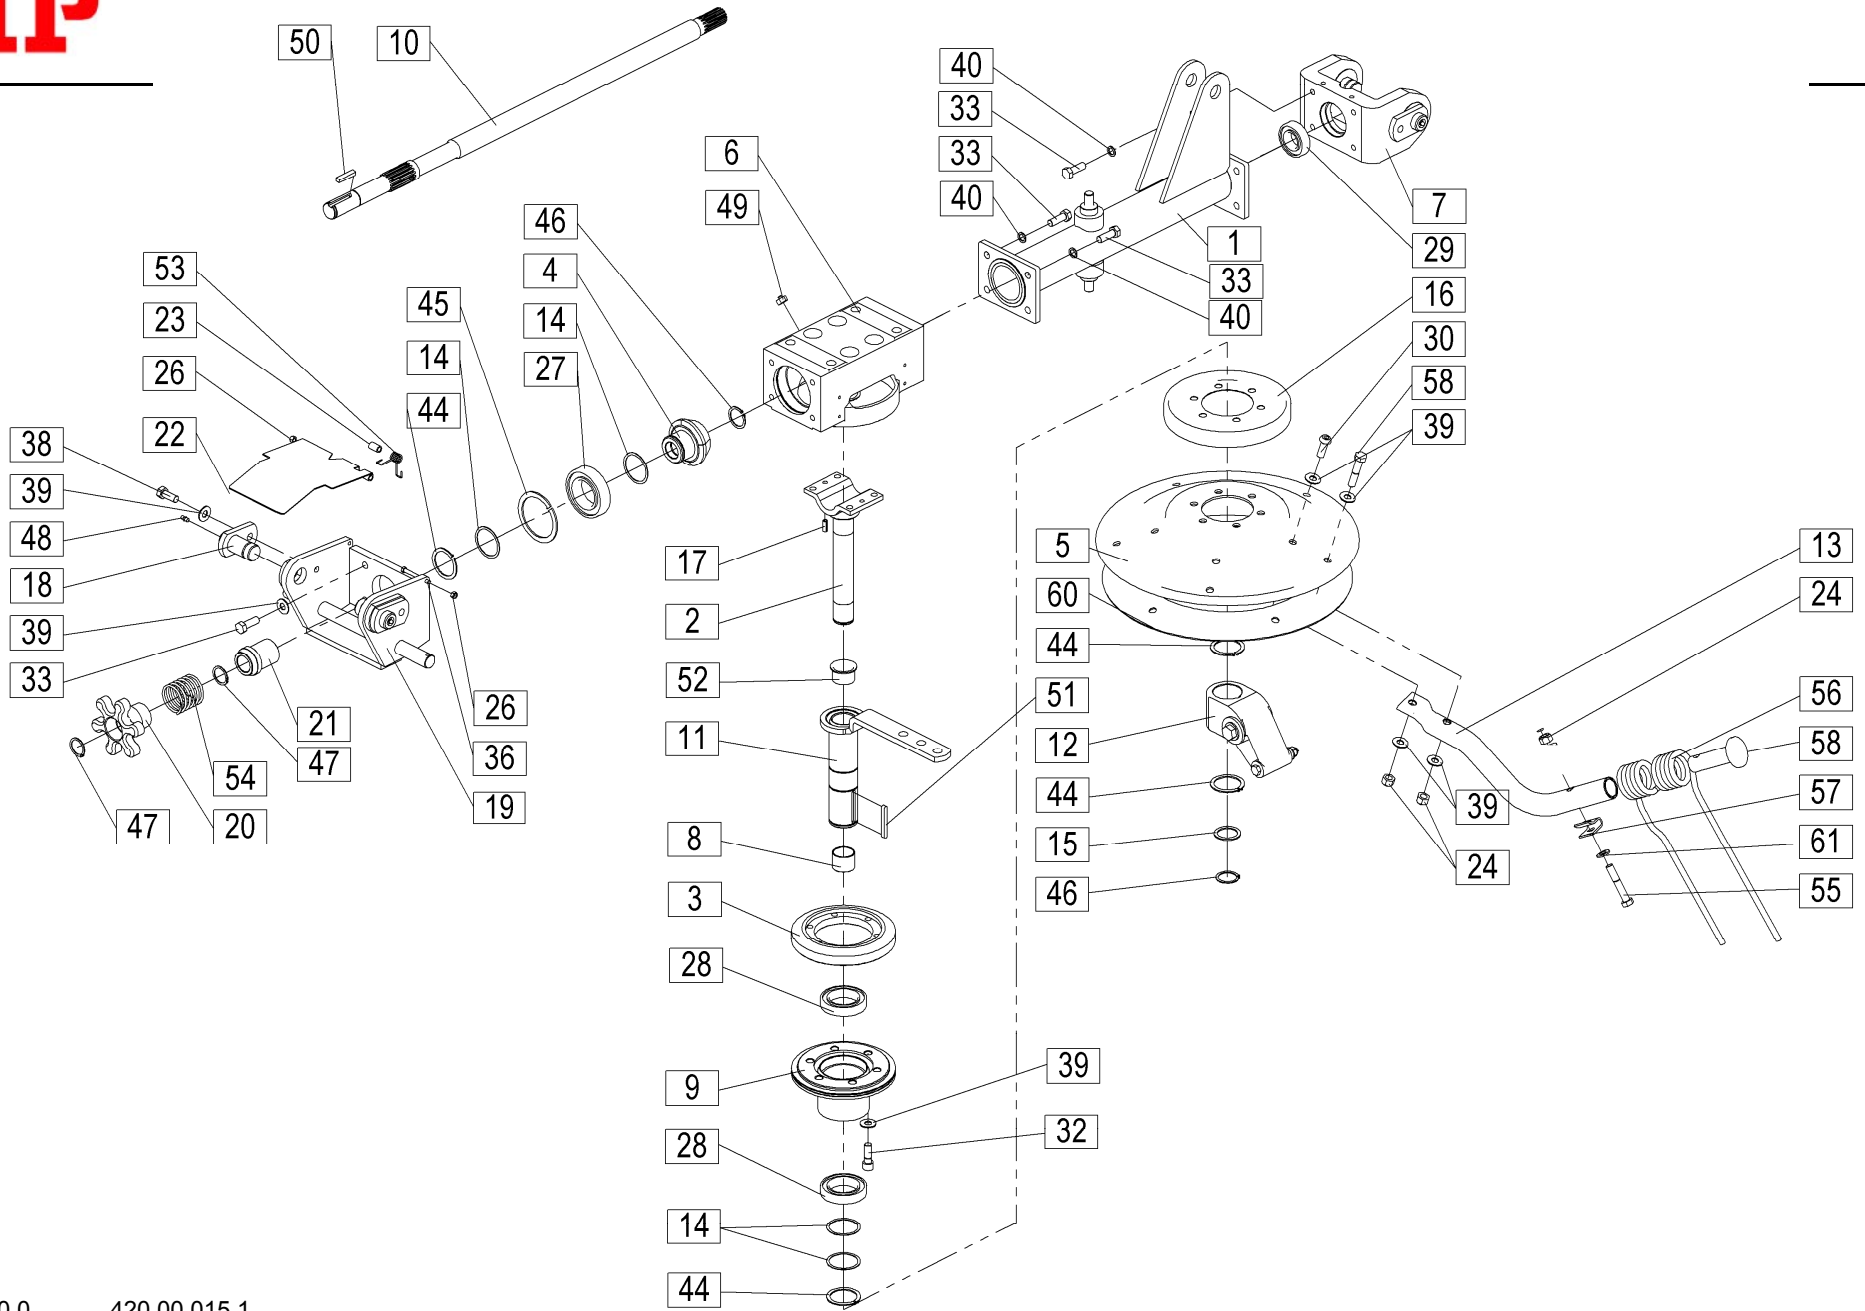

427.06.000.0
427.07.000.0
420.00.010.1

420.00.015.1