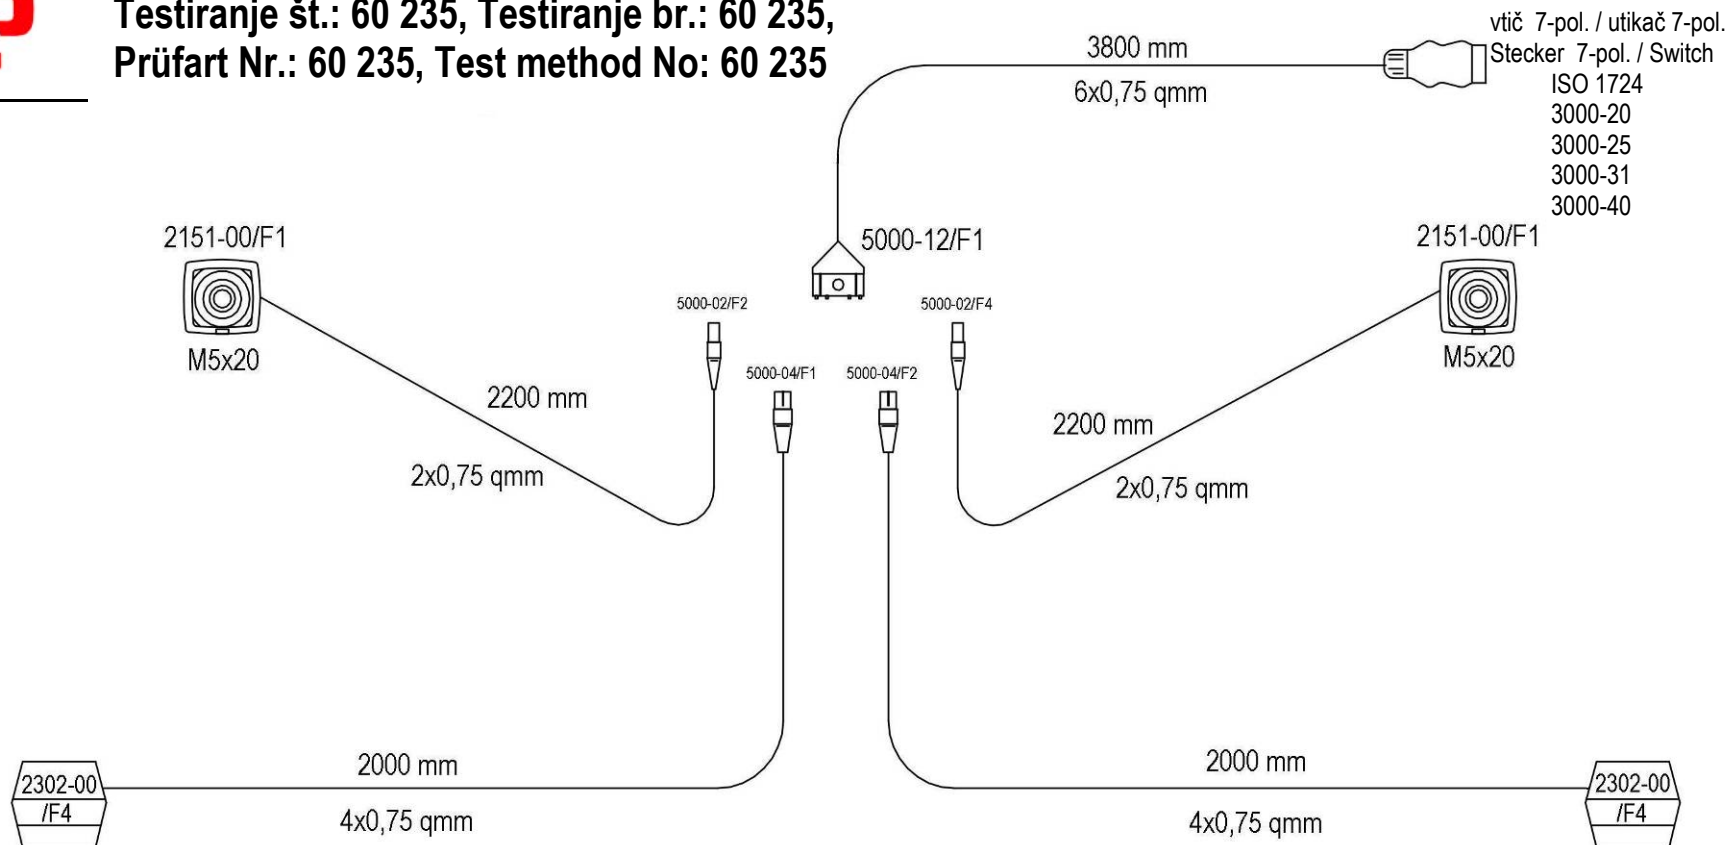

DODATNA OPREMA:	(SLO)	(CRO)
4 kos	4808-00	odklopnik/ otkačnik	
2 kos	5411-01	odsevník/60mm/samolepilni/ refleksijsko staklo /60mm /samoljepilno	
2 kos	5412-01	odsevník/60mm/samolepilni/ refleksijsko staklo /60mm /samoljepilno	
8 kos	S500-00	matica M5/ matica M5	
8 kos	S502-00	zobata podložka M5/ zubata podložka M5	

	ZUBEHÖR / ACCESSORIES:	(D)	(GB)
4 Stk. / pcs	4808-00	Zugentlastungen/ strain relief	
2 Stk. / pcs	5411-01	Strahler rt/60mm/selbstkl. spotlight /60 mm/ selfadhesive	
2 Stk. / pcs	5412-01	Strahler ge/60mm/selbstkl. spotlight /60 mm/ selfadhesive	
8 Stk. / pcs	S500-00	Muttern M5/ Screw nut M5	
8 Stk. / pcs	S502-00	Zahnscheiben M5/ tooth lock washer M5	

2x 5412 - 01

2x 5411 - 01

Oprema svetlobna
Svetlosna oprema

Beleuchtung
Electrical illumination

(12 VOLT)
Ident: 150670401

Koda za naročilo.: 83-1042-10
Koda za narudžbu: 83-1042-10
Bestell-Nr.: 83-1042-10
Order No: 83-1042-10

SPIDER 815/8T HS=+039