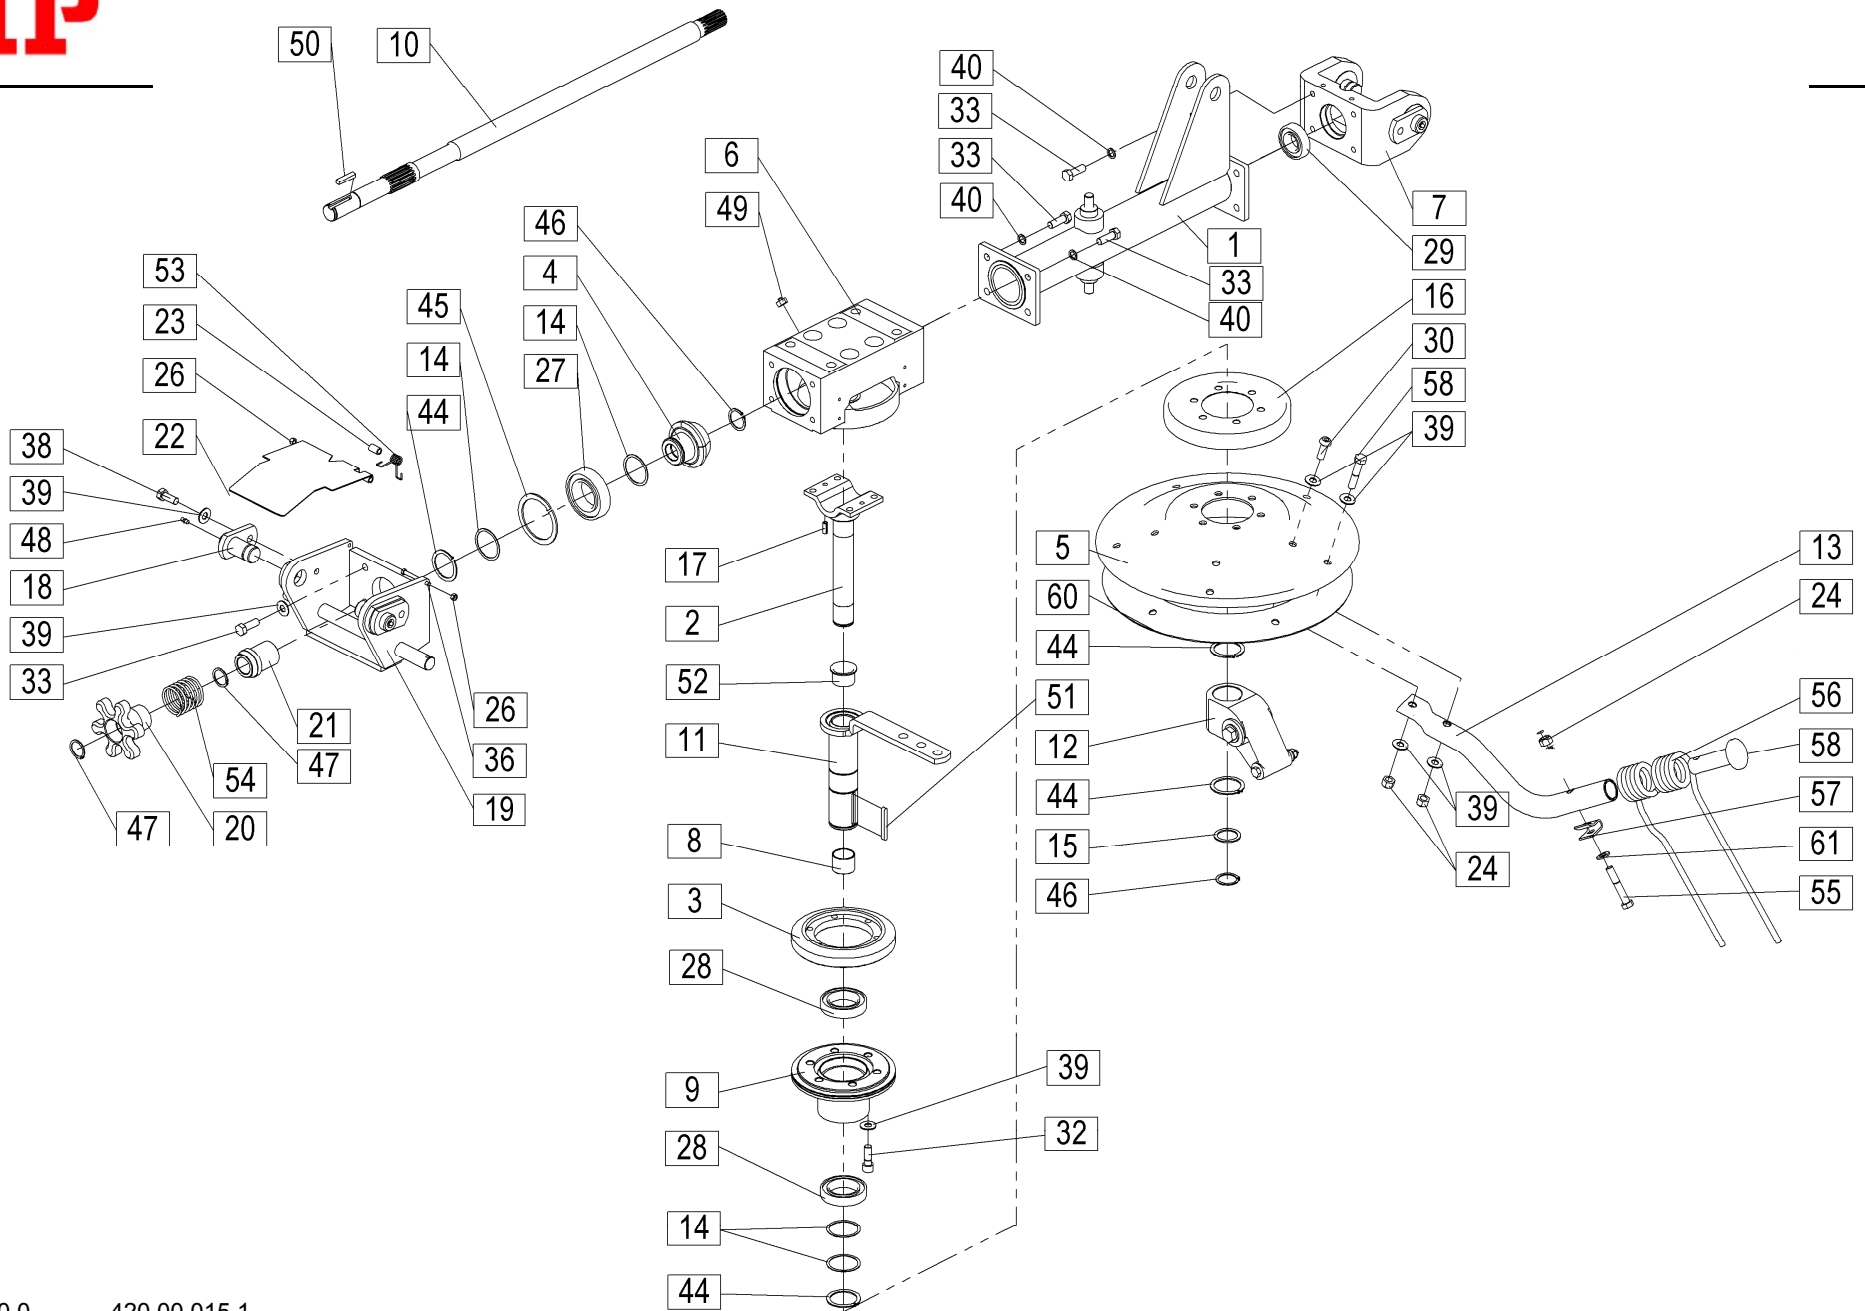

427.06.000.0
427.07.000.0
420.00.010.1

420.00.015.1