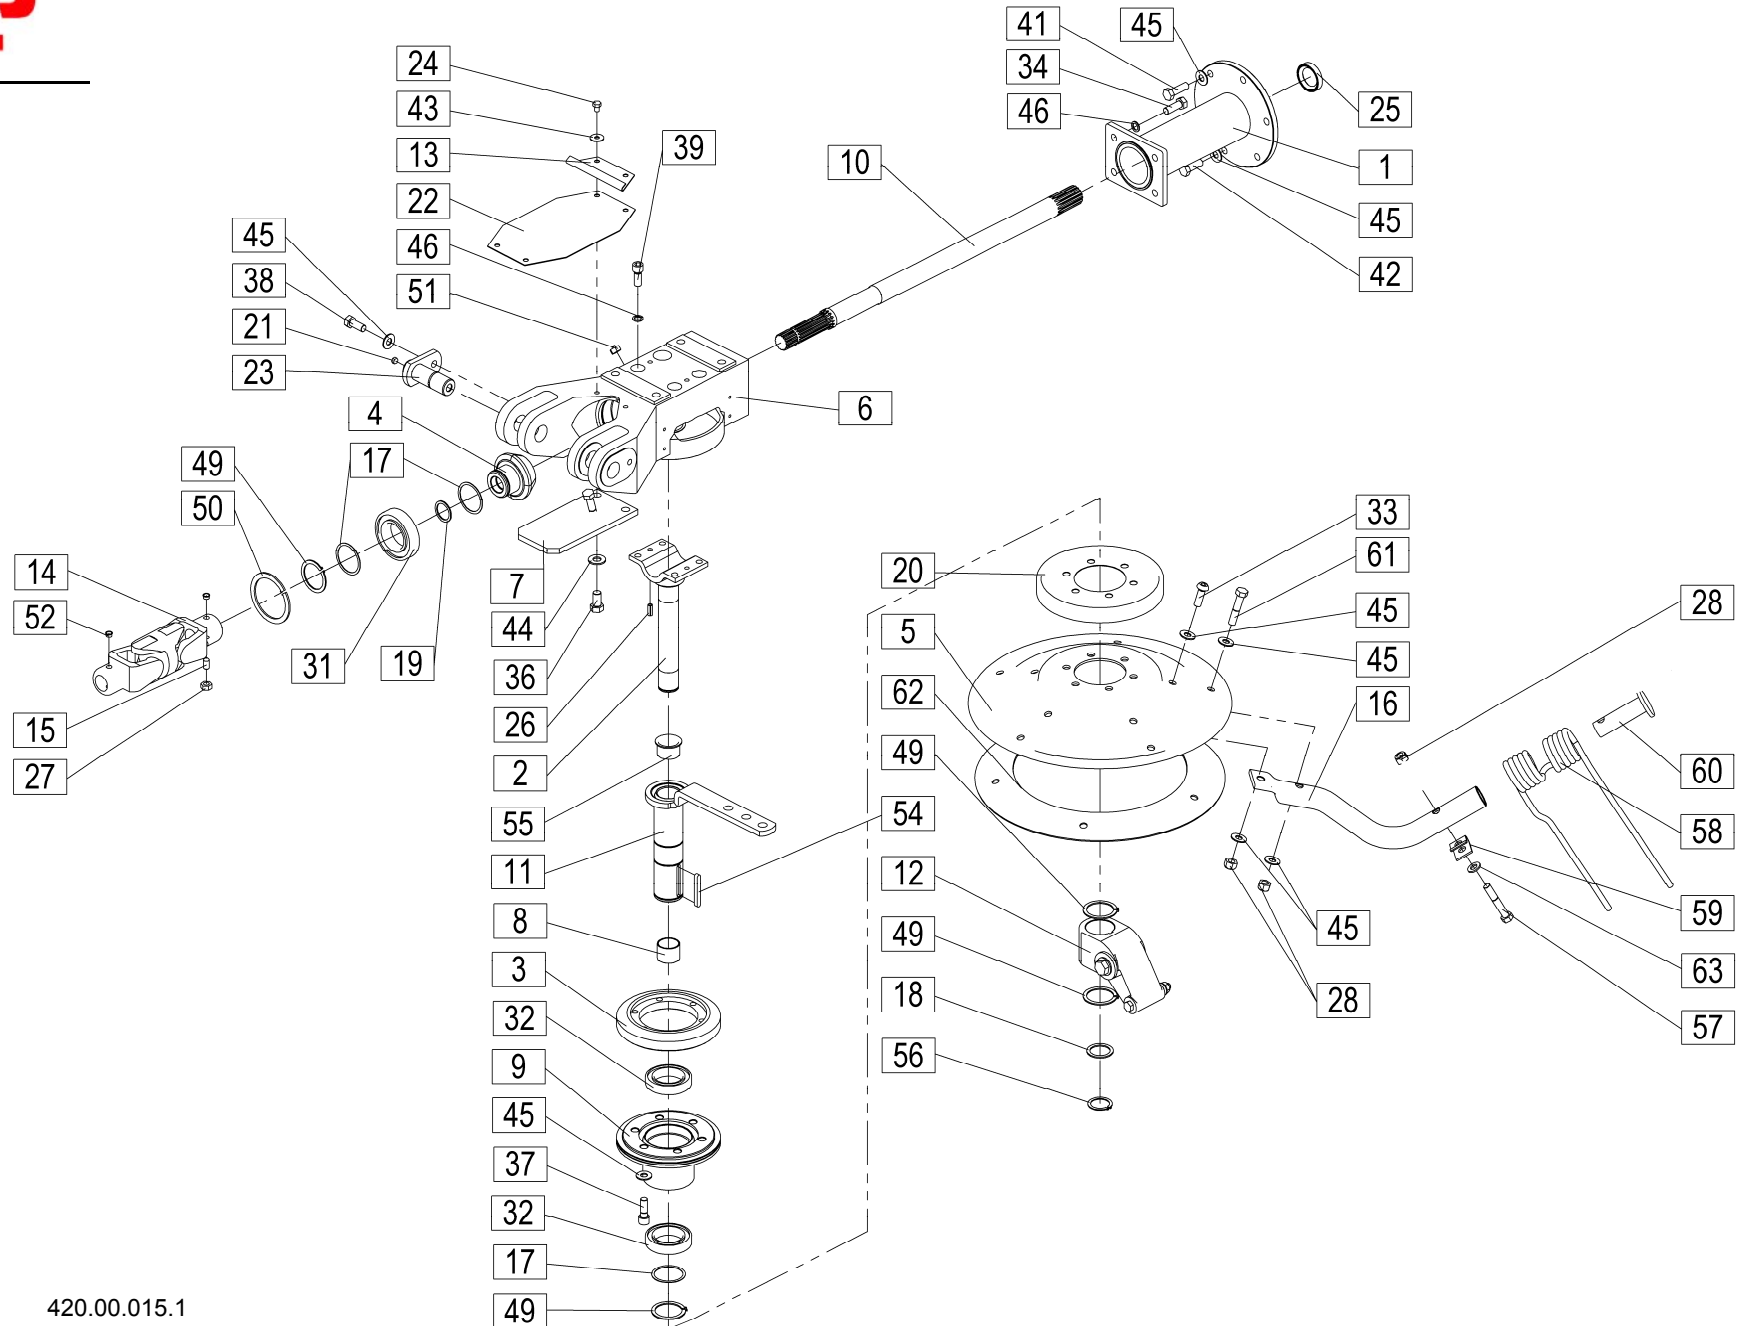

427.02.000.0
427.03.000.0
420.00.010.1

420.00.015.1