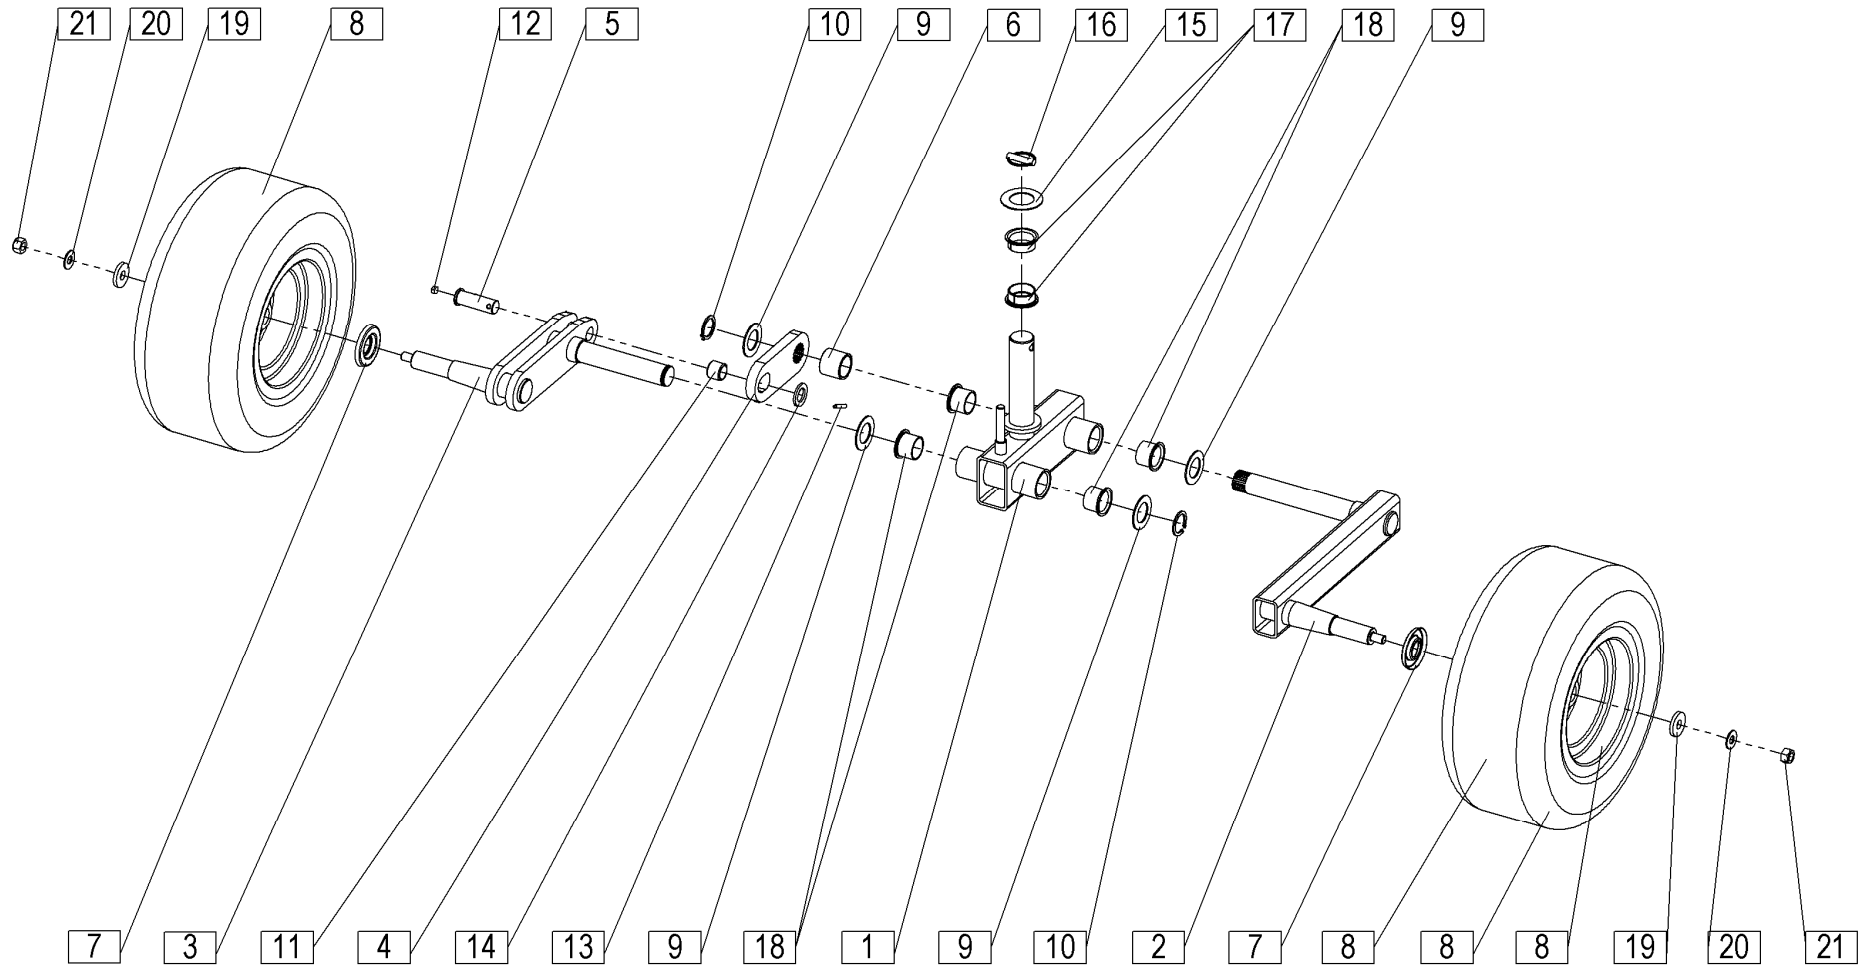

DETAIL B
SCALE 1 : 5

DETAIL C
SCALE 1 : 10

KARDAN.094.0

Ident: 150646402

KARDAN.094.0
GELENKWELLE.094.0
P.T.O. SHAFT.094.0
ALBERO
CARDANICO.094.0

Ident: 150646402
ARBRE DE TRANSMISSION.094.0
AANDRIJF AS.094.0