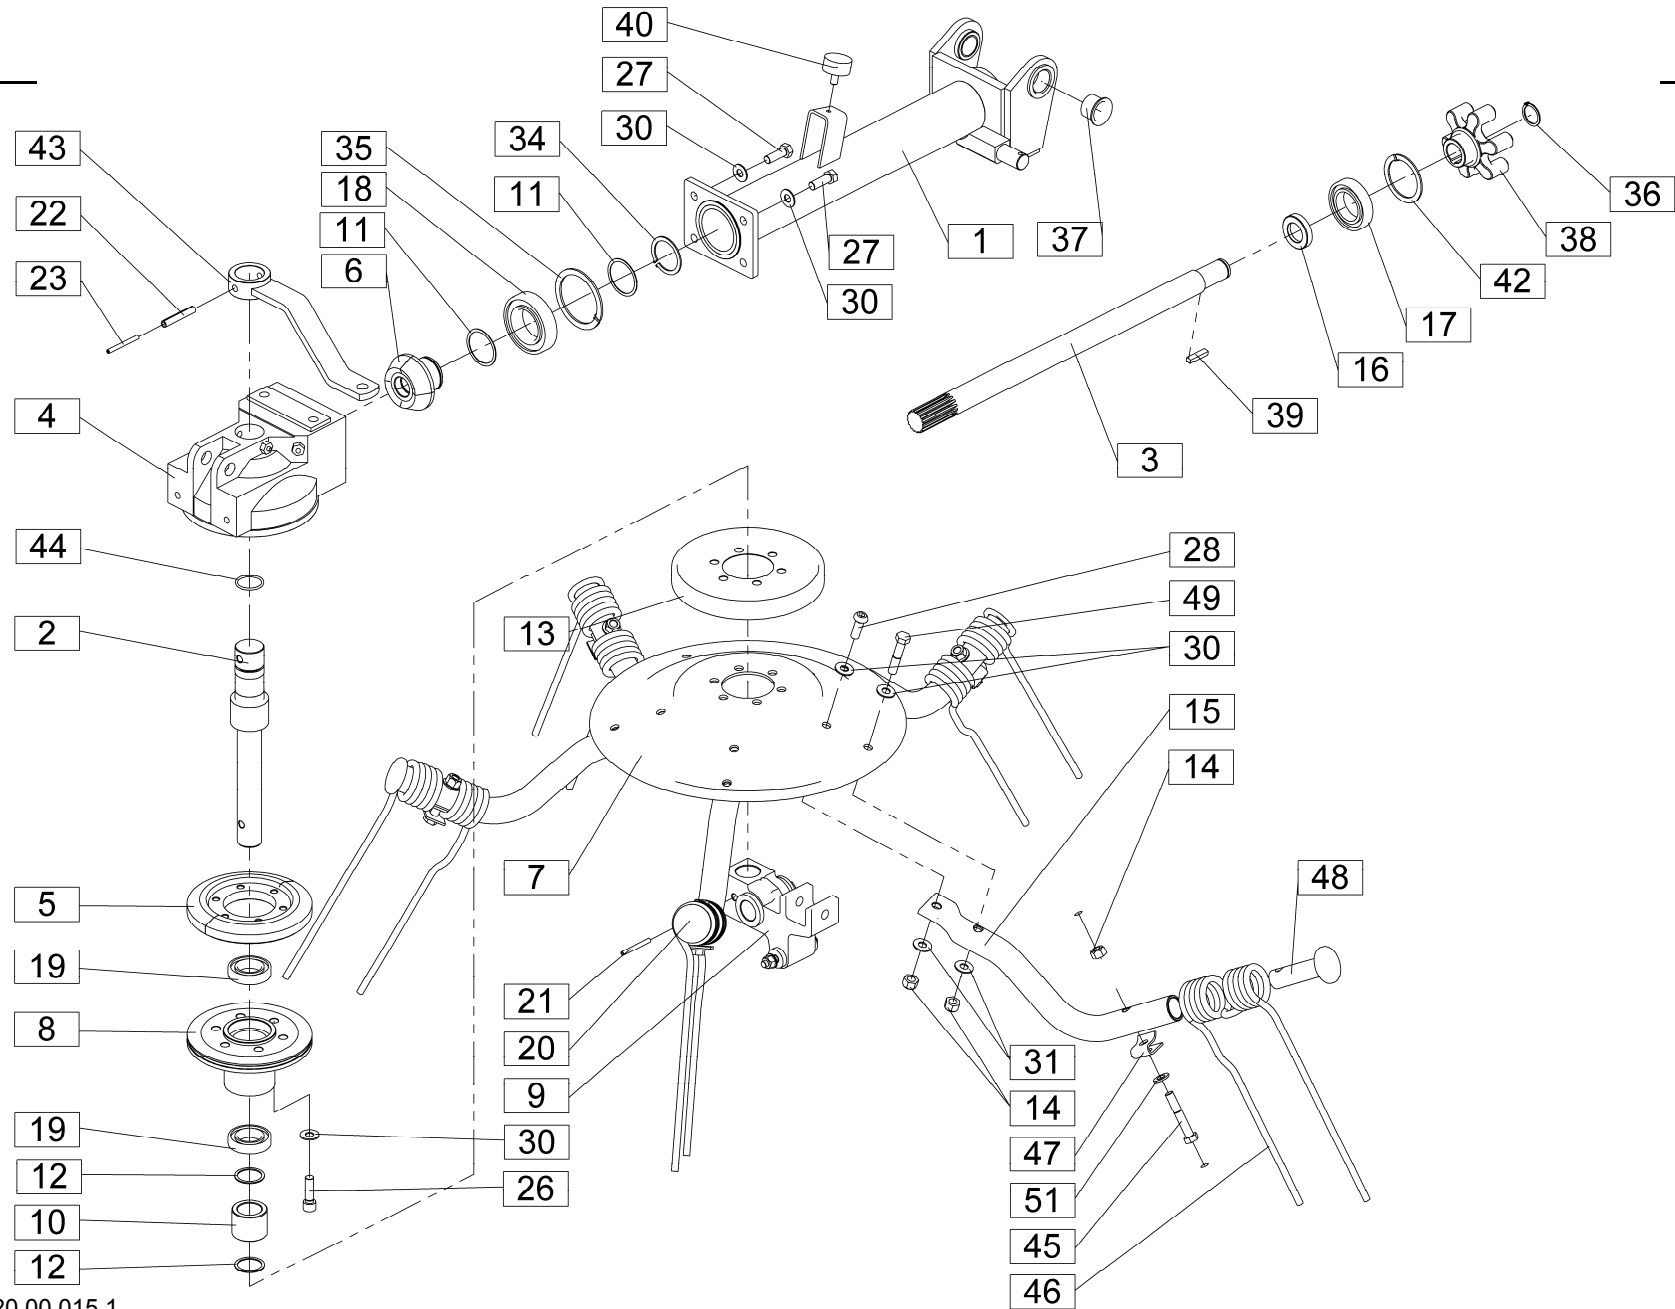

427.08.000.0
427.09.000.0
420.00.010.1

420.00.015.1