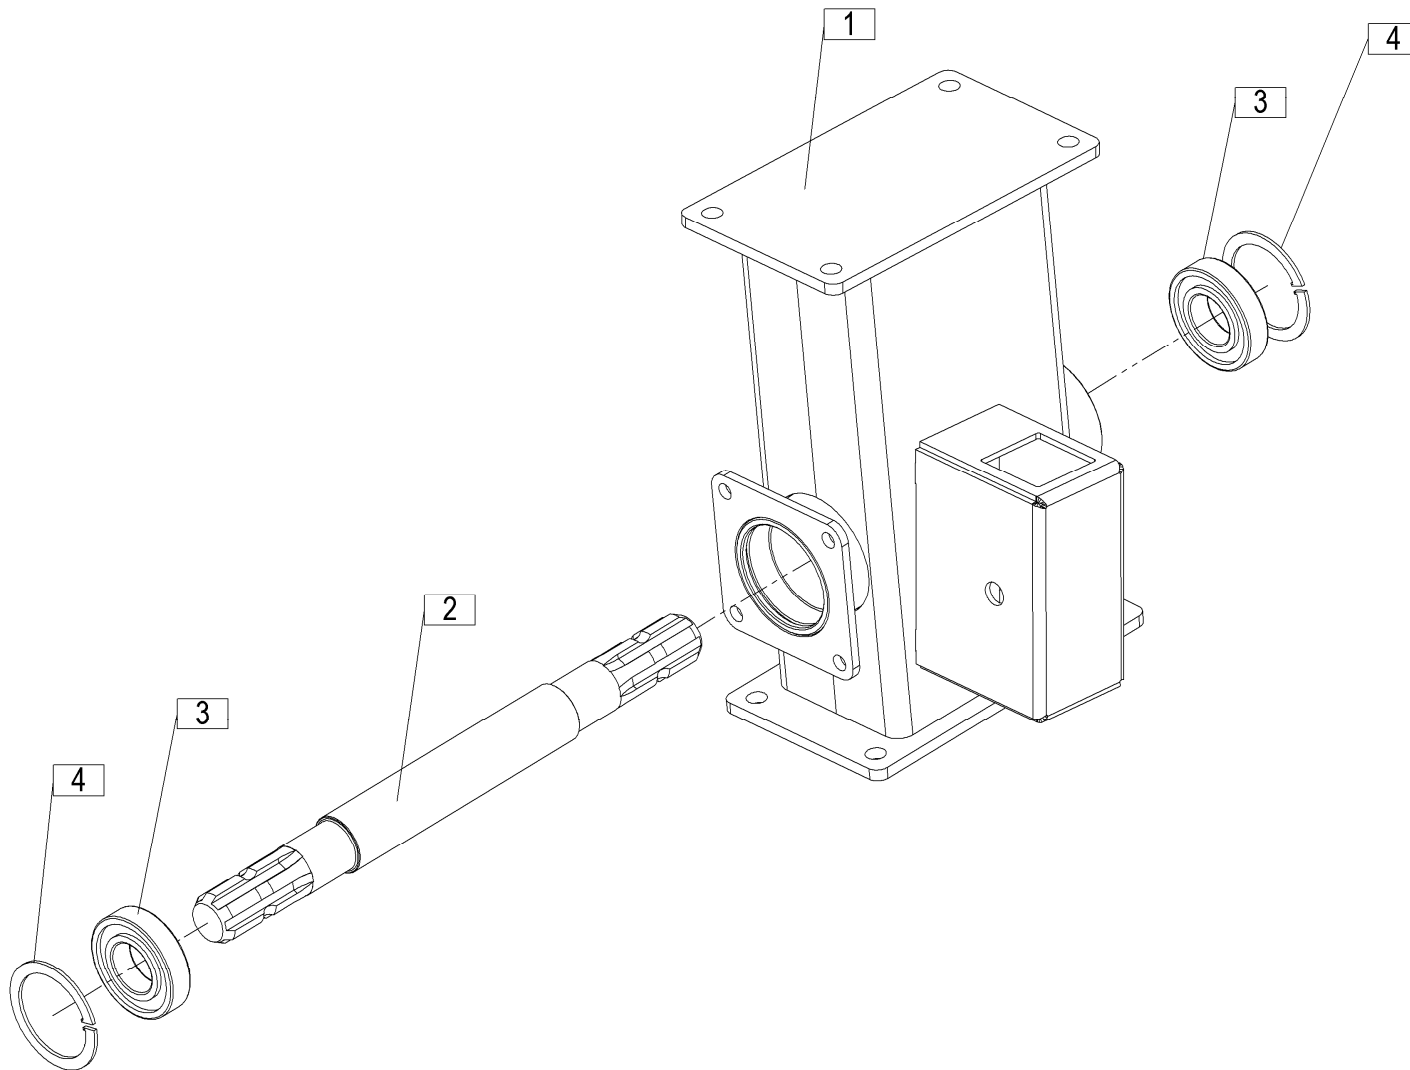

SPIDER 815/8T HS=+039

8

Številka Broj Bild Fig. Fig. N° N°	Kataloška številka Kataloški broj Ersatzteilnummer Spare Part Number Numero Parti di Ricambio Numéro de la pièce de rechange Vervangonderdeelnummer	Naziv dela 	Naziv dijela 	Benennung 	Description 	Descrizione 	Description 	Beschrijving 	Količina Komada Menge Quantity Quantità Quantité Hoeveelheid
21	150398402	Zatič prožni 8x40 DACROMET / ISO 8752	Opružni klin 8x40 DACROMET / ISO 8752	Spannstift 8x40 DACROMET / ISO 8752	Tension pin 8x40 DACROMET / ISO 8752	Perno tenditore 8x40 DACROMET/ISO 8752	Boulon de tension 8x40 DACROMET / ISO 8752	Spanstift 8x40 DACROMET / ISO 8752	4
22	150633309	Zatič prožni 13x60 DACROMET / ISO 8752	Opružni klin 13x60 DACROMET / ISO 8752	Spannstift 13x60 DACROMET / ISO 8752	Tension pin 13x60 DACROMET / ISO 8752	Perno tenditore 13x60 DACROMET / ISO 8752	Boulon de tension 13x60 DACROMET / ISO 8752	Spanstift 13x60 DACROMET / ISO 8752	2
23	150428905	Zatič prožni 8x60 DACROMET / ISO 8752	Opružni klin 8x60 DACROMET / ISO 8752	Spannstift 8x60 DACROMET / ISO 8752	Tension pin 8x60 DACROMET / ISO 8752	Perno tenditore 8x60 DACROMET/ISO 8752	Boulon de tension 8x60 DACROMET / ISO 8752	Spanstift 8x60 DACROMET / ISO 8752	2
24	000248805	Vijak M12x35	Vijak M12x35	Schraube M12x35	Screw M12x35	Vite M12x35	Vis M12x35	Schroef M12x35	4
25	150426907	Podložka SKM 12	Podložka SKM 12	Scheibe SKM 12	Washer SKM 12	Rondella SKM 12	Rondelle SKM 12	Sluitring SKM 12	4
26	150170503	Zatič prožni 8x70 DACROMET / ISO 8752	Opružni klin 8x70 DACROMET / ISO 8752	Spannstift 8x70 DACROMET / ISO 8752	Tension pin 8x70 DACROMET / ISO 8752	Perno tenditore 8x70 DACROMET/ISO 8752	Boulon de tension 8x70 DACROMET / ISO 8752	Spanstift 8x70 DACROMET / ISO 8752	1
27	150454804	Puša PAF 40260 P10	Čaura PAF 40260 P10	Büchse PAF 40260 P10	Sleeve PAF 40260 P10	Manicotto PAF 40260 P10	Manchon PAF 40260 P10	Huls PAF 40260 P10	4
28	000235311	Zatič prožni 10x55	Opružni klin 10x55	Spannstift 10x55	Tension pin 10x55	Perno tenditore 10x55	Boulon de tension 10x55	Spanstift 10x55	3
29	000233900	Zatič prožni 6 x 60-ST	Opružni klin 6 x 60-ST	Spannstift 6 x 60-ST	Tension pin 6 x 60-ST	Perno tenditore 6 x 60-ST	Boulon de tension 6 x 60-ST	Spanstift 6 x 60-ST	1
30	150380000	Zatič prožni 10x45 DACROMET / ISO 8752	Opružni klin 10x45 DACROMET / ISO 8752	Spannstift 10x45 DACROMET / ISO 8752	Tension pin 10x45 DACROMET / ISO 8752	Perno tenditore 10x45 DACROMET/ISO 8752	Boulon de tension 10x45 DACROMET / ISO 8752	Spanstift 10x45 DACROMET / ISO 8752	6
31	910090305	Podložka 35 / 45 - 2,5	Podložka 35 / 45 - 2,5	Scheibe 35 / 45 - 2,5	Washer 35 / 45 - 2,5	Rondella 35/45 - 2,5	Rondelle 35 / 45 - 2,5	Sluitring 35 / 45 - 2,5	6
32	150160300	Matica M12	Navrtka M12	Mutter M12	Nut M12	Dado M12	Écrou M12	Moer M12	3
33	910096201C	Vzmet krožnikasta 12,3x34x1,5 / DIN 2093	Kružna opruga 12,3x34x1,5 / DIN 2093	Tellerfeder 12,3x34x1,5 / DIN 2093	Plate spring 12,3x34x1,5 / DIN 2093	Piatto Molla 12,3x34x1,5/DIN 2093	Plaque ressort 12,3x34x1,5 / DIN 2093	Plaatveer 12,3x34x1,5 / DIN 2093	2
34	150655204	Matica navlečna M8 Ø11 (3,5-6,0) CTS-Z	Navrtka M8 Ø11 (3,5-6,0) CTS-Z	Blindnietmutter M8 Ø11 (3,5-6,0) CTS-Z	Rivet nut M8 Ø11 (3,5-6,0) CTS-Z	Dado rivetto M8 Ø11 (3,5-6,0) CTS-Z	Écrou rivet M8 Ø11 (3,5-6,0) CTS-Z	Klinkmoer M8 Ø11 (3,5-6,0) CTS-Z	5
35	000246601	Mazalka AM 8x1	Mazalica AM 8x1	Nippel AM 8x1	Nipple AM 8x1	Cappuccio AM 8x1	Raccord AM 8x1	Nippel AM 8x1	1
36	150820008	Podložka-stavek 35 / 45 PODLOŽKA.06	Podložka-stavek 35 / 45 PODLOŽKA.06	Scheibe-Satz 35 / 45 PODLOŽKA.06	Washer-set 35 / 45 PODLOŽKA.06	Set - rondelle 35/45 PODLOŽKA.06	Ensemble rondelle 35 / 45 PODLOŽKA.06	Sluitringset 35 / 45 PODLOŽKA.06	1
37	150294103	Zatič prožni 10x60-ST	Opružni klin 6 x 60-ST	Spannstift 6 x 60-ST	Tension pin 6 x 60-ST	Perno tenditore 6 x 60-ST	Boulon de tension 6 x 60-ST	Spanstift 6 x 60-ST	1
38	155765004C	Puša 1 - 17 / 32 - 15	Čaura 1 - 17 / 32 - 15	Büchse 1 - 17 / 32 - 15	Sleeve 1 - 17 / 32 - 15	Manicotto 1 - 17 / 32 - 15	Manchon 1 - 17 / 32 - 15	Huls 1 - 17 / 32 - 15	8
39	150721507	Vijak M16x50 - 10.9 DACROMET / ISO 4017	Vijak M16x50 - 10.9 DACROMET / ISO 4017	Schraube M16x50 - 10.9 DACROMET / ISO 4017	Screw M16x50 - 10.9 DACROMET / ISO 4017	Vite M16x50 - 10.9 DACROMET / ISO 4017	Vis M16x50 - 10.9 DACROMET / ISO 4017	Schroef M16x50 - 10.9 DACROMET / ISO 4017	8
40	150427005	Podložka SKM 16	Podložka SKM 16	Scheibe SKM 16	Washer SKM 16	Rondella SKM 16	Rondelle SKM 16	Sluitring SKM 16	8
41	150633407	Podložka 40 / 50 - 1,5	Podložka 40 / 50 - 1,5	Scheibe 40 / 50 - 1,5	Washer 40 / 50 - 1,5	Rondella 40 / 50 - 1,5	Rondelle 40 / 50 - 1,5	Sluitring 40 / 50 - 1,5	2
42	910089905	Podložka 40 / 50 - 2	Podložka 40 / 50 - 2	Scheibe 40 / 50 - 2	Washer 40 / 50 - 2	Rondella 40 / 50 - 2	Rondelle 40 / 50 - 2	Sluitring 40 / 50 - 2	2
43	152015508	Podložka 40 / 50 - 1	Podložka 40 / 50 - 1	Scheibe 40 / 50 - 1	Washer 40 / 50 - 1	Rondella 40 / 50 - 1	Rondelle 40 / 50 - 1	Sluitring 40 / 50 - 1	2