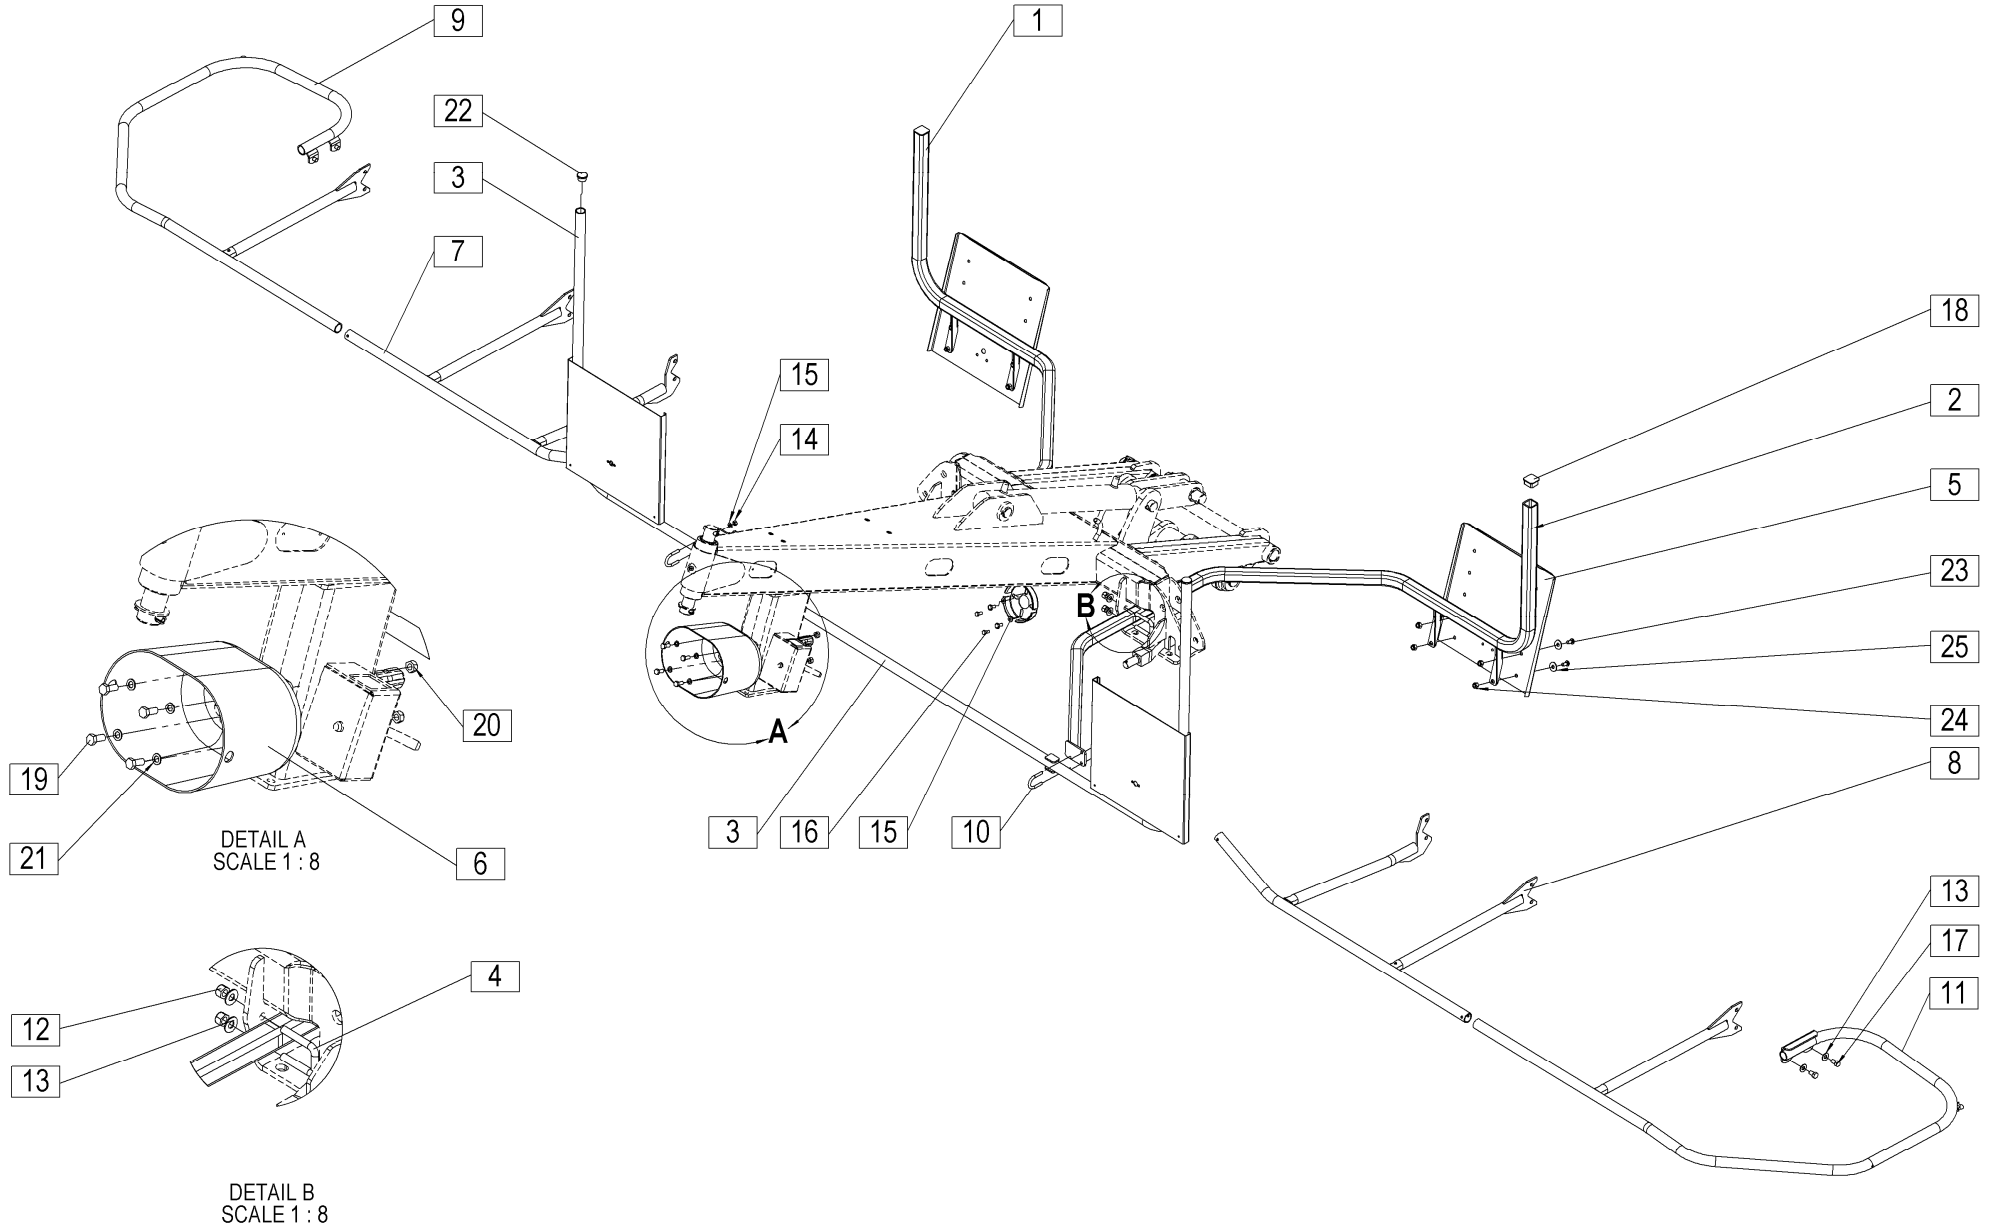

SPIDER 815/8T HS=+039

8

Številka Broj Bild Fig. Fig. N° N°	Kataloška številka Kataloški broj Ersatzteilnummer Spare Part Number Numero Parti di Ricambio Numéro de la pièce de rechange Vervangonderdeelnummer	Naziv dela 	Naziv dijela 	Benennung 	Description 	Descrizione 	Description 	Beschrijving 	Količina Komada Menge Quantity Quantità Quantité Hoeveelheid
21	150398402	Zatič prožni 8x40 DACROMET / ISO 8752	Opružni klin 8x40 DACROMET / ISO 8752	Spannstift 8x40 DACROMET / ISO 8752	Tension pin 8x40 DACROMET / ISO 8752	Perno tenditore 8x40 DACROMET/ISO 8752	Boulon de tension 8x40 DACROMET / ISO 8752	Spanstift 8x40 DACROMET / ISO 8752	4
22	150633309	Zatič prožni 13x60 DACROMET / ISO 8752	Opružni klin 13x60 DACROMET / ISO 8752	Spannstift 13x60 DACROMET / ISO 8752	Tension pin 13x60 DACROMET / ISO 8752	Perno tenditore 13x60 DACROMET / ISO 8752	Boulon de tension 13x60 DACROMET / ISO 8752	Spanstift 13x60 DACROMET / ISO 8752	2
23	150428905	Zatič prožni 8x60 DACROMET / ISO 8752	Opružni klin 8x60 DACROMET / ISO 8752	Spannstift 8x60 DACROMET / ISO 8752	Tension pin 8x60 DACROMET / ISO 8752	Perno tenditore 8x60 DACROMET/ISO 8752	Boulon de tension 8x60 DACROMET / ISO 8752	Spanstift 8x60 DACROMET / ISO 8752	2
24	000248805	Vijak M12x35	Vijak M12x35	Schraube M12x35	Screw M12x35	Vite M12x35	Vis M12x35	Schroef M12x35	4
25	150426907	Podložka SKM 12	Podložka SKM 12	Scheibe SKM 12	Washer SKM 12	Rondella SKM 12	Rondelle SKM 12	Sluitring SKM 12	4
26	150170503	Zatič prožni 8x70 DACROMET / ISO 8752	Opružni klin 8x70 DACROMET / ISO 8752	Spannstift 8x70 DACROMET / ISO 8752	Tension pin 8x70 DACROMET / ISO 8752	Perno tenditore 8x70 DACROMET/ISO 8752	Boulon de tension 8x70 DACROMET / ISO 8752	Spanstift 8x70 DACROMET / ISO 8752	1
27	150454804	Puša PAF 40260 P10	Čaura PAF 40260 P10	Büchse PAF 40260 P10	Sleeve PAF 40260 P10	Manicotto PAF 40260 P10	Manchon PAF 40260 P10	Huls PAF 40260 P10	4
28	000235311	Zatič prožni 10x55	Opružni klin 10x55	Spannstift 10x55	Tension pin 10x55	Perno tenditore 10x55	Boulon de tension 10x55	Spanstift 10x55	3
29	000233900	Zatič prožni 6 x 60-ST	Opružni klin 6 x 60-ST	Spannstift 6 x 60-ST	Tension pin 6 x 60-ST	Perno tenditore 6 x 60-ST	Boulon de tension 6 x 60-ST	Spanstift 6 x 60-ST	1
30	150380000	Zatič prožni 10x45 DACROMET / ISO 8752	Opružni klin 10x45 DACROMET / ISO 8752	Spannstift 10x45 DACROMET / ISO 8752	Tension pin 10x45 DACROMET / ISO 8752	Perno tenditore 10x45 DACROMET/ISO 8752	Boulon de tension 10x45 DACROMET / ISO 8752	Spanstift 10x45 DACROMET / ISO 8752	6
31	910090305	Podložka 35 / 45 - 2,5	Podložka 35 / 45 - 2,5	Scheibe 35 / 45 - 2,5	Washer 35 / 45 - 2,5	Rondella 35/45 - 2,5	Rondelle 35 / 45 - 2,5	Sluitring 35 / 45 - 2,5	6
32	150160300	Matica M12	Navrtka M12	Mutter M12	Nut M12	Dado M12	Écrou M12	Moer M12	3
33	910096201C	Vzmet krožnikasta 12,3x34x1,5 / DIN 2093	Kružna opruga 12,3x34x1,5 / DIN 2093	Tellerfeder 12,3x34x1,5 / DIN 2093	Plate spring 12,3x34x1,5 / DIN 2093	Piatto Molla 12,3x34x1,5/DIN 2093	Plaque ressort 12,3x34x1,5 / DIN 2093	Plaatveer 12,3x34x1,5 / DIN 2093	2
34	150655204	Matica navlečna M8 Ø11 (3,5-6,0) CTS-Z	Navrtka M8 Ø11 (3,5-6,0) CTS-Z	Blindnietmutter M8 Ø11 (3,5-6,0) CTS-Z	Rivet nut M8 Ø11 (3,5-6,0) CTS-Z	Dado rivetto M8 Ø11 (3,5-6,0) CTS-Z	Écrou rivet M8 Ø11 (3,5-6,0) CTS-Z	Klinkmoer M8 Ø11 (3,5-6,0) CTS-Z	5
35	000246601	Mazalka AM 8x1	Mazalica AM 8x1	Nippel AM 8x1	Nipple AM 8x1	Cappuccio AM 8x1	Raccord AM 8x1	Nippel AM 8x1	1
36	150820008	Podložka-stavek 35 / 45 PODLOŽKA.06	Podložka-stavek 35 / 45 PODLOŽKA.06	Scheibe-Satz 35 / 45 PODLOŽKA.06	Washer-set 35 / 45 PODLOŽKA.06	Set - rondelle 35/45 PODLOŽKA.06	Ensemble rondelle 35 / 45 PODLOŽKA.06	Sluitringset 35 / 45 PODLOŽKA.06	1
37	150294103	Zatič prožni 10x60-ST	Opružni klin 6 x 60-ST	Spannstift 6 x 60-ST	Tension pin 6 x 60-ST	Perno tenditore 6 x 60-ST	Boulon de tension 6 x 60-ST	Spanstift 6 x 60-ST	1
38	155765004C	Puša 1 - 17 / 32 - 15	Čaura 1 - 17 / 32 - 15	Büchse 1 - 17 / 32 - 15	Sleeve 1 - 17 / 32 - 15	Manicotto 1 - 17 / 32 - 15	Manchon 1 - 17 / 32 - 15	Huls 1 - 17 / 32 - 15	8
39	150721507	Vijak M16x50 - 10.9 DACROMET / ISO 4017	Vijak M16x50 - 10.9 DACROMET / ISO 4017	Schraube M16x50 - 10.9 DACROMET / ISO 4017	Screw M16x50 - 10.9 DACROMET / ISO 4017	Vite M16x50 - 10.9 DACROMET / ISO 4017	Vis M16x50 - 10.9 DACROMET / ISO 4017	Schroef M16x50 - 10.9 DACROMET / ISO 4017	8
40	150427005	Podložka SKM 16	Podložka SKM 16	Scheibe SKM 16	Washer SKM 16	Rondella SKM 16	Rondelle SKM 16	Sluitring SKM 16	8
41	150633407	Podložka 40 / 50 - 1,5	Podložka 40 / 50 - 1,5	Scheibe 40 / 50 - 1,5	Washer 40 / 50 - 1,5	Rondella 40 / 50 - 1,5	Rondelle 40 / 50 - 1,5	Sluitring 40 / 50 - 1,5	2
42	910089905	Podložka 40 / 50 - 2	Podložka 40 / 50 - 2	Scheibe 40 / 50 - 2	Washer 40 / 50 - 2	Rondella 40 / 50 - 2	Rondelle 40 / 50 - 2	Sluitring 40 / 50 - 2	2
43	152015508	Podložka 40 / 50 - 1	Podložka 40 / 50 - 1	Scheibe 40 / 50 - 1	Washer 40 / 50 - 1	Rondella 40 / 50 - 1	Rondelle 40 / 50 - 1	Sluitring 40 / 50 - 1	2