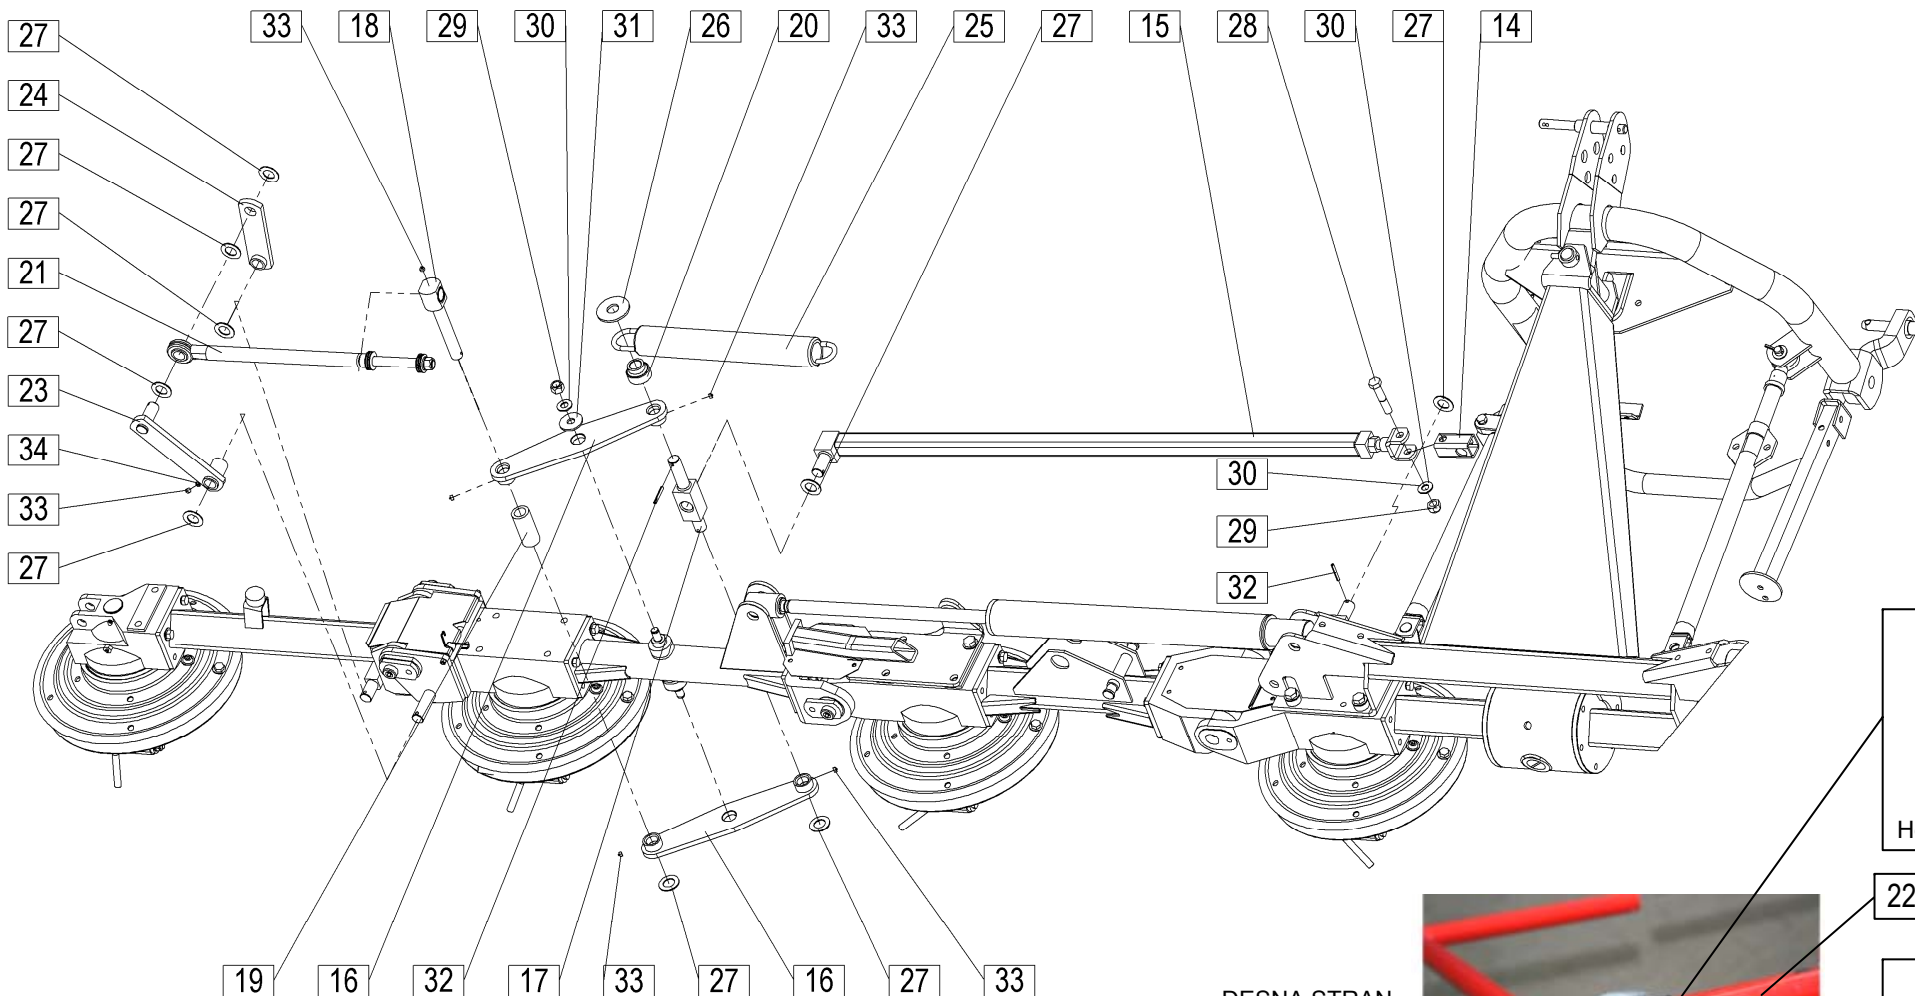

6
Količina
Komada
Menge
Quantity
Quantità
Quantité
Hoeveelheid

DESNA STRAN
RECHTS
RIGHT
DESTRA
DROITE
RECHTS