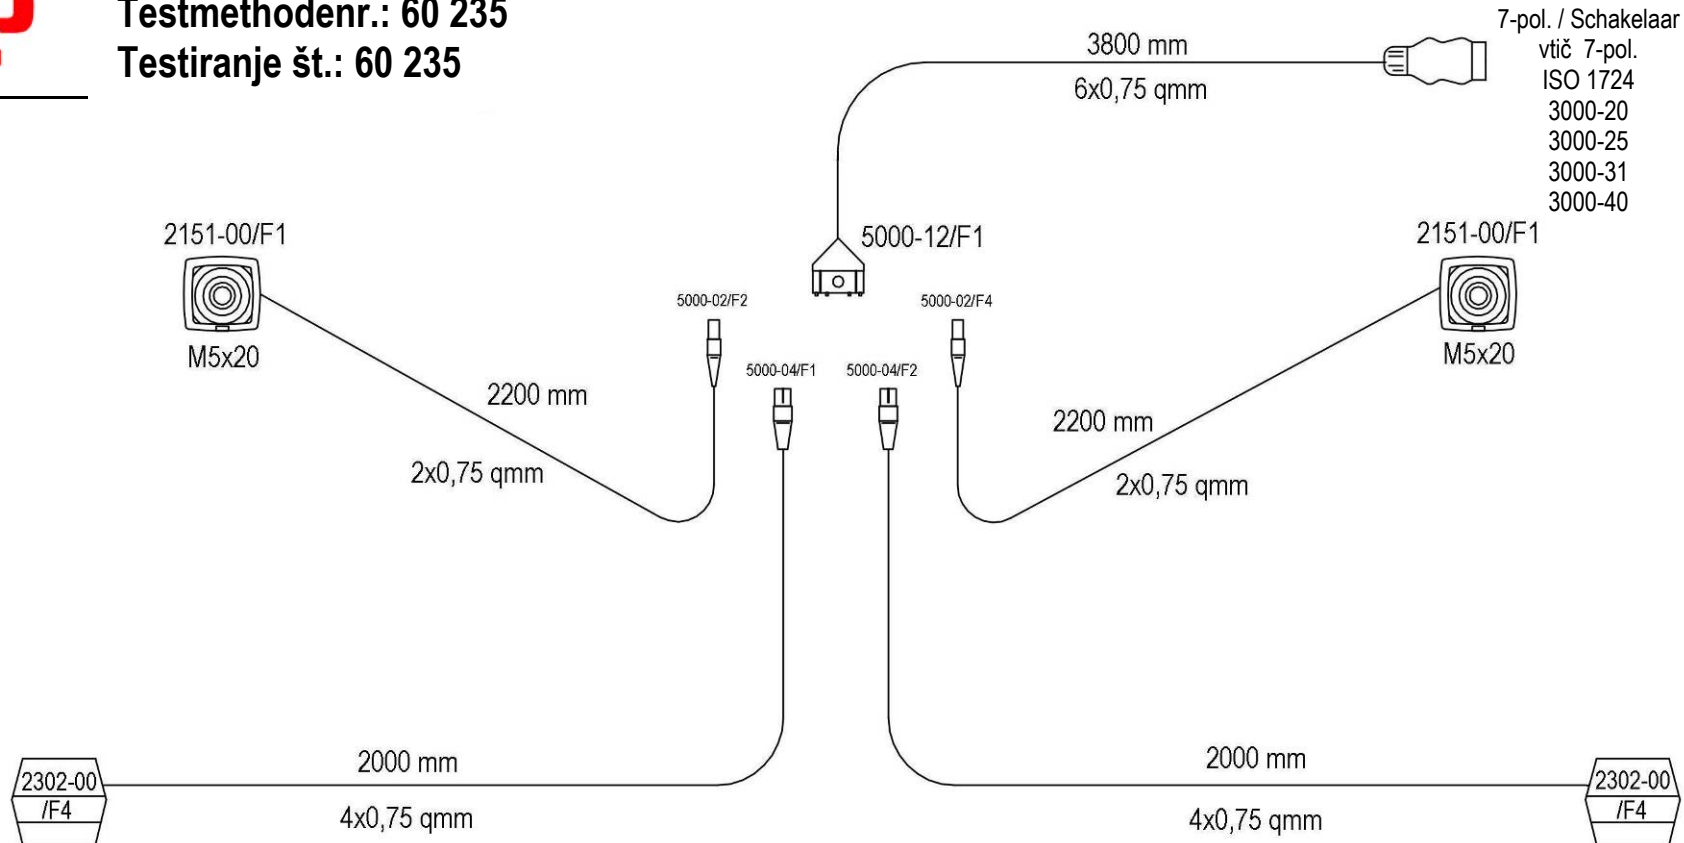

ACCESSOIRES:		NL
4 stk.	4808-00	ontspanner
2 stk.	5411-01	spotlamp / 60 mm / zelfklevend
2 stk.	5412-01	spotlamp / 60 mm / zelfklevend
8 stk.	S500-00	Schroefmoer M5
8 stk.	S502-00	tandveerring - M5

2x 5412 - 01

2x 5411 - 01