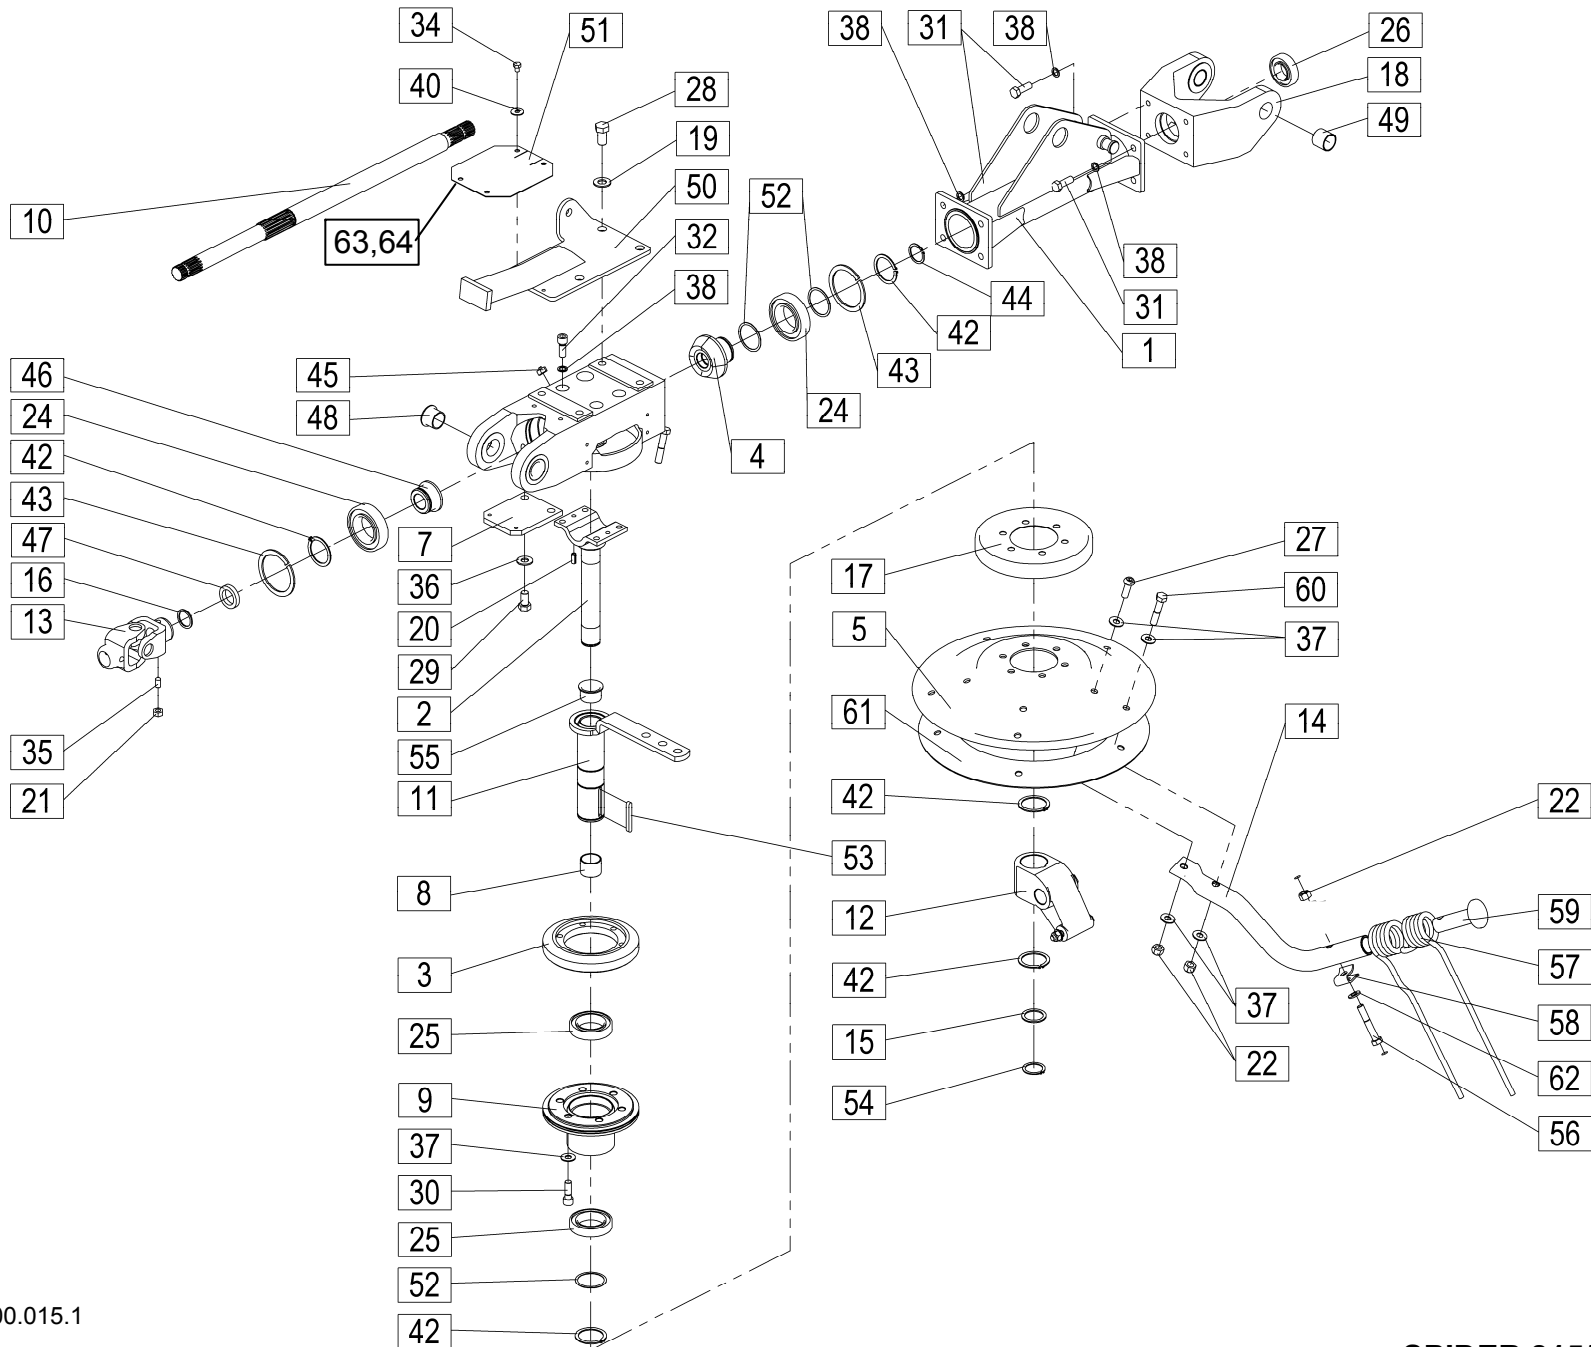

427.04.000.0
427.05.000.0
420.00.010.1

420.00.015.1

SPIDER 815/8T HS=+039