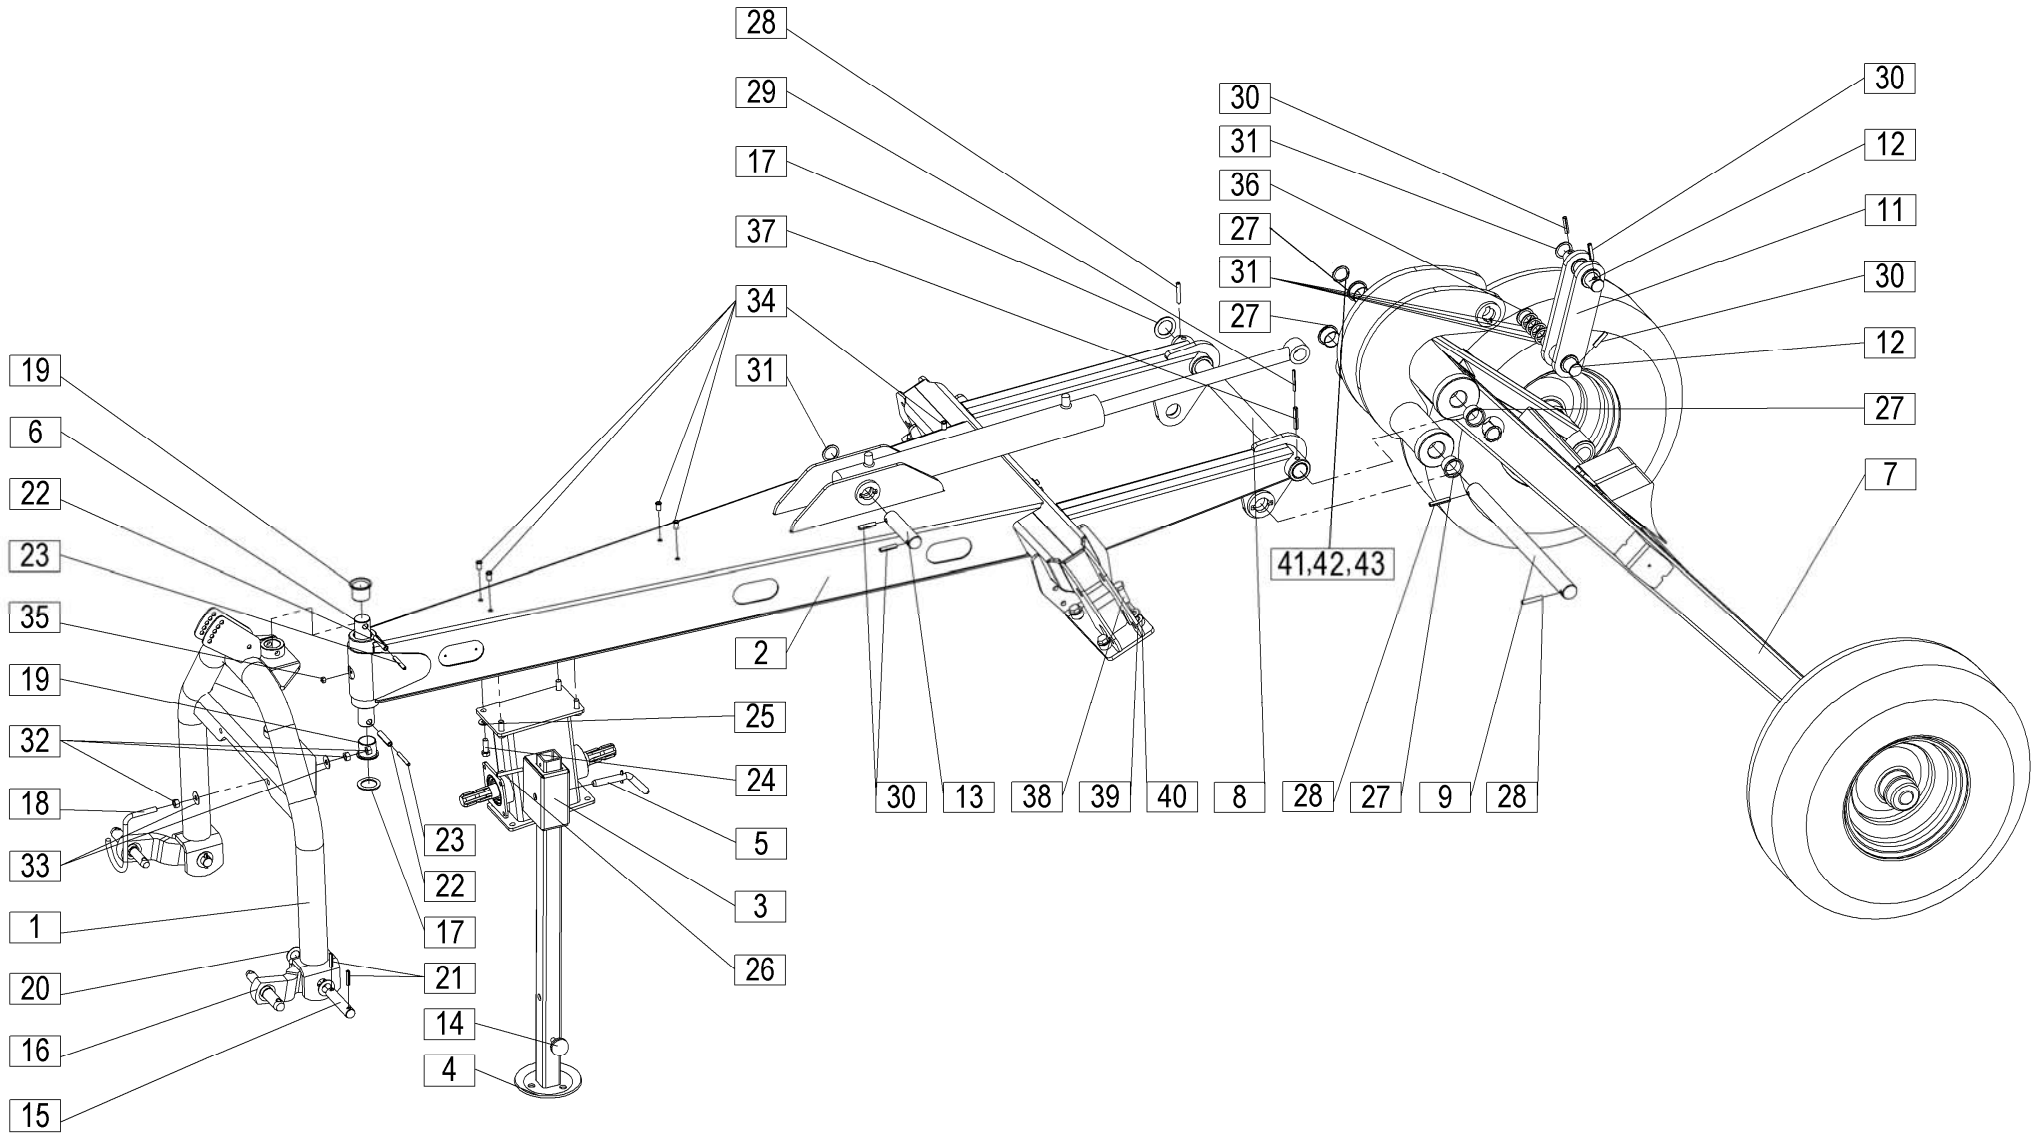

427.08.000.0
 427.09.000.0
 420.00.010.1

420.00.015.1

424.13.000.0
424.14.000.0
420.08.000.1
420.09.000.1

A

B

A = 425.20.000.0
B = 425.21.000.0

SPIDER 815/8T HS=+039

Velja od tov. št. dalje:
 Važi od tvor. broja dalje:
 Ab masch. Nr.:
 From mach Nr.:
 Da macch. Nr.:
 N° de machine :
 Van mach nr.: