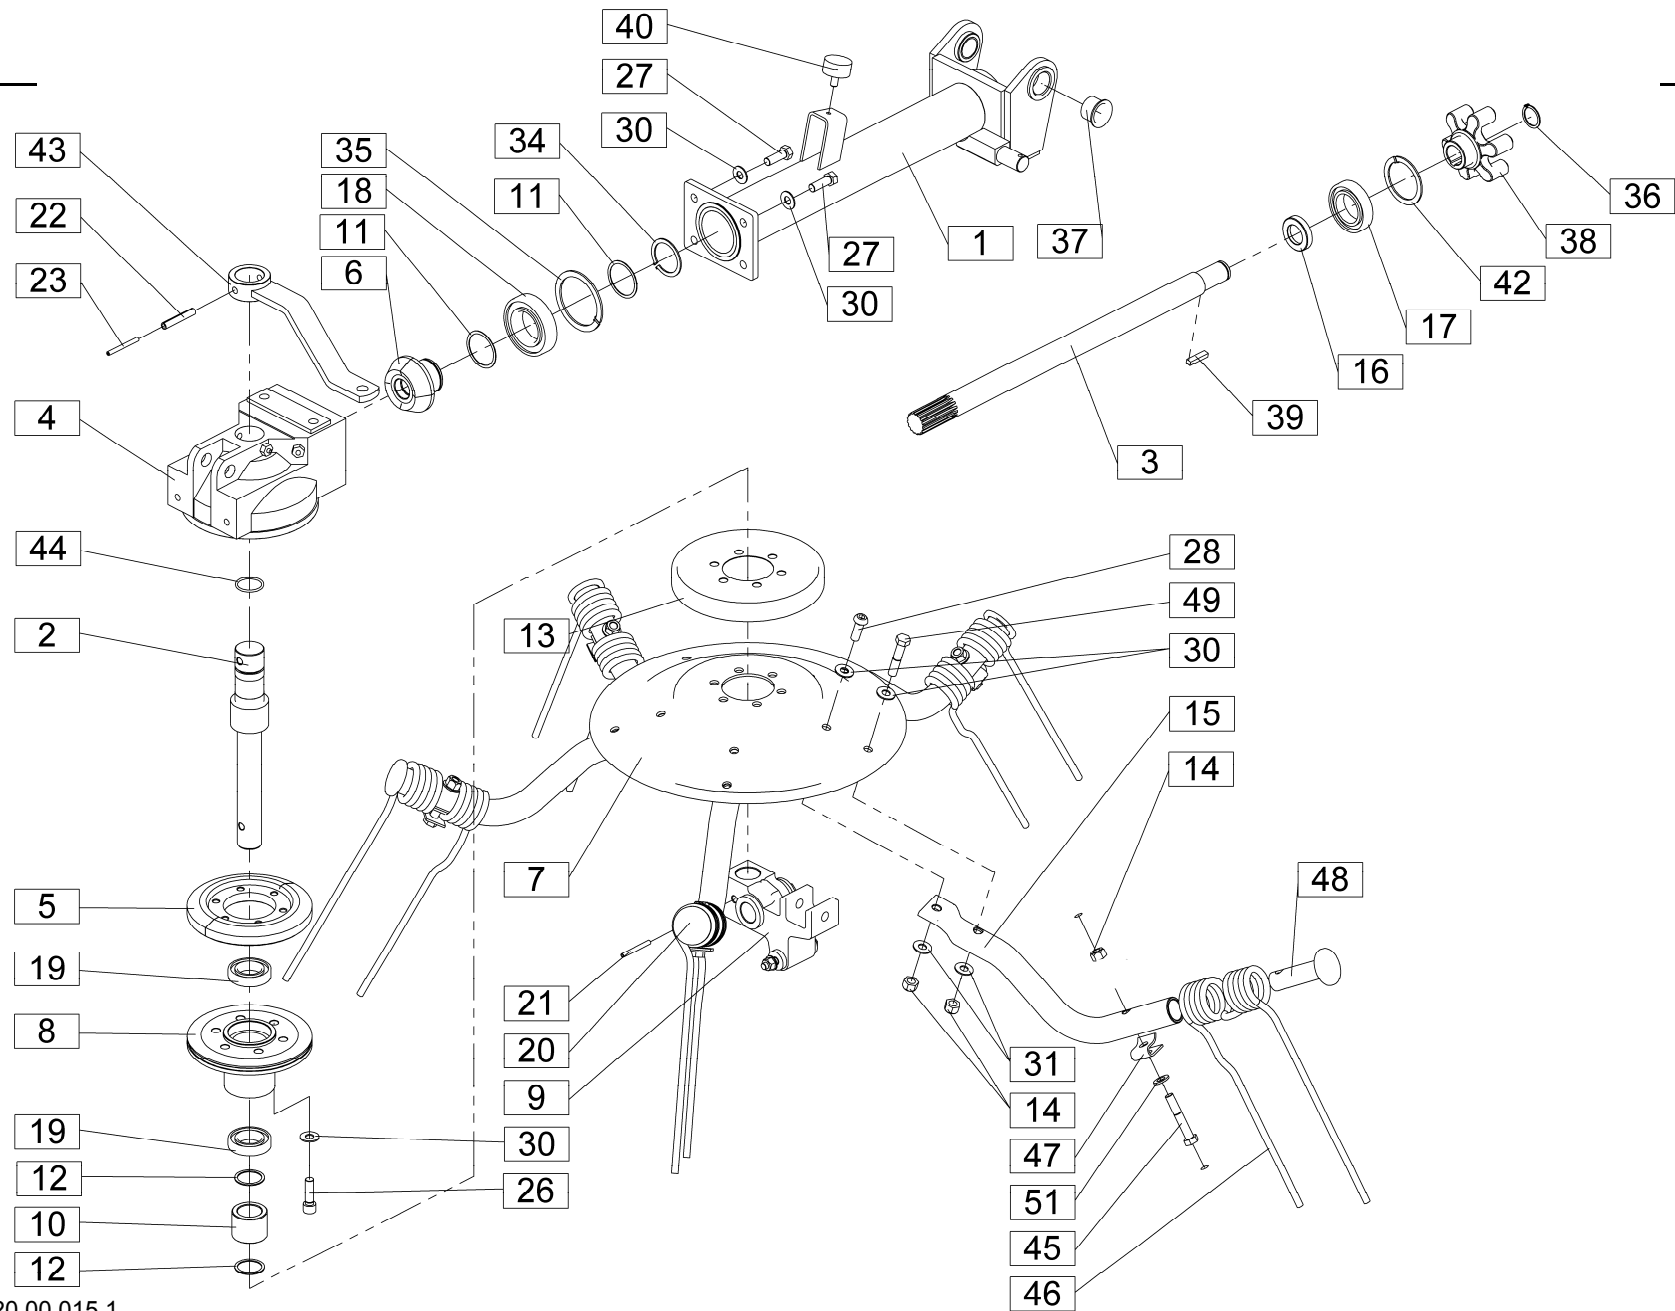

427.08.000.0
427.09.000.0
420.00.010.1

420.00.015.1