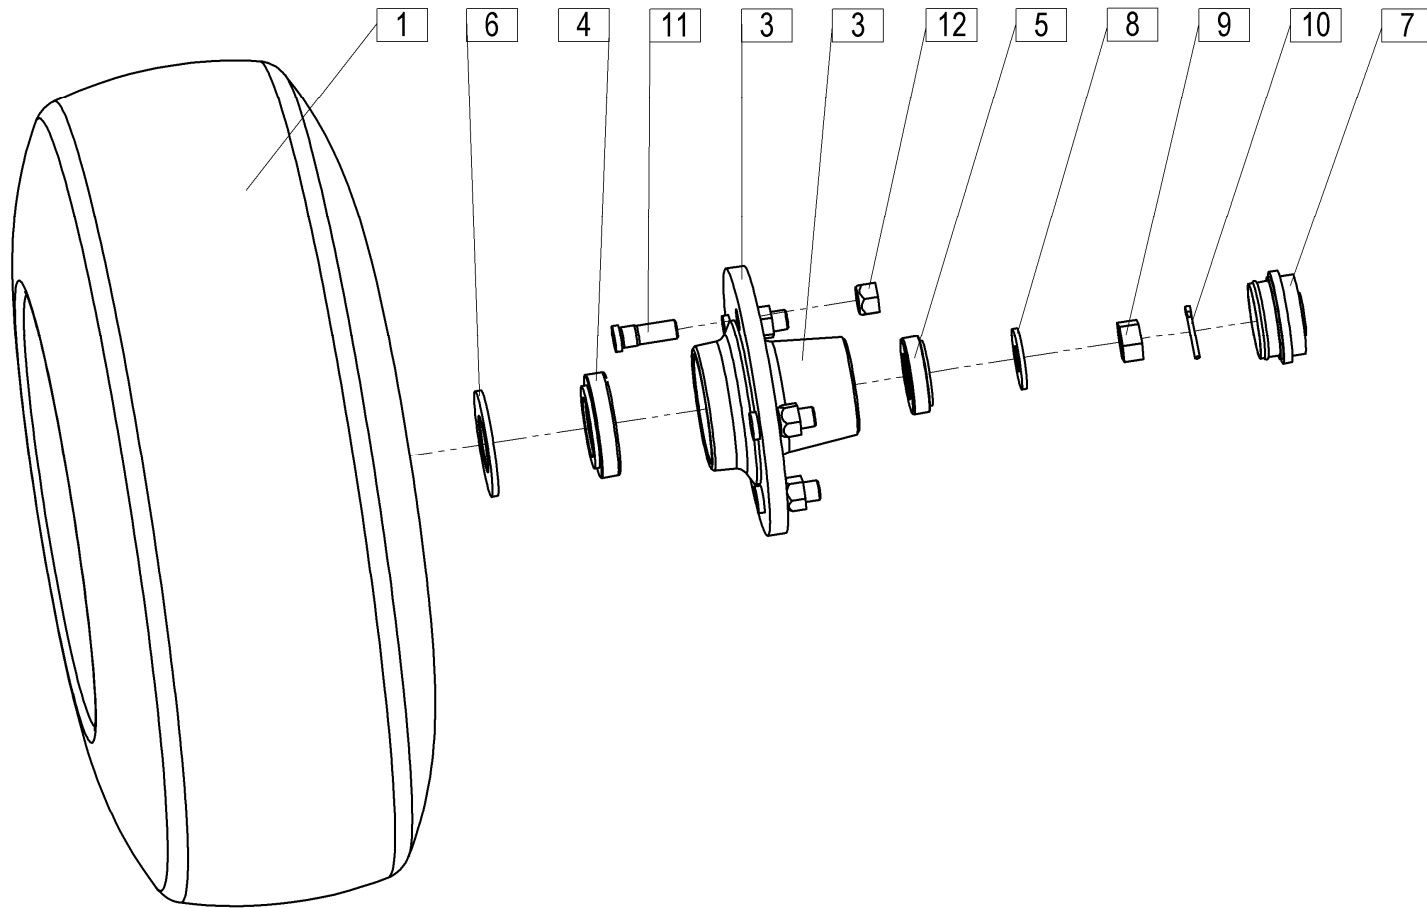

SPIDER 815/8T HS=+039

8

Številka Broj Bild Fig. Fig. N° N°	Kataloška številka Kataloški broj Ersatzteilnummer Spare Part Number Numero Parti di Ricambio Numéro de la pièce de rechange Vervangonderdeelnummer	Naziv dela 	Naziv dijela 	Benennung 	Description 	Descrizione 	Description 	Beschrijving 	Količina Komada Menge Quantity Quantità Quantité Hoeveelheid
21	150398402	Zatič prožni 8x40 DACROMET / ISO 8752	Opružni klin 8x40 DACROMET / ISO 8752	Spannstift 8x40 DACROMET / ISO 8752	Tension pin 8x40 DACROMET / ISO 8752	Perno tenditore 8x40 DACROMET/ISO 8752	Boulon de tension 8x40 DACROMET / ISO 8752	Spanstift 8x40 DACROMET / ISO 8752	4
22	150633309	Zatič prožni 13x60 DACROMET / ISO 8752	Opružni klin 13x60 DACROMET / ISO 8752	Spannstift 13x60 DACROMET / ISO 8752	Tension pin 13x60 DACROMET / ISO 8752	Perno tenditore 13x60 DACROMET / ISO 8752	Boulon de tension 13x60 DACROMET / ISO 8752	Spanstift 13x60 DACROMET / ISO 8752	2
23	150428905	Zatič prožni 8x60 DACROMET / ISO 8752	Opružni klin 8x60 DACROMET / ISO 8752	Spannstift 8x60 DACROMET / ISO 8752	Tension pin 8x60 DACROMET / ISO 8752	Perno tenditore 8x60 DACROMET/ISO 8752	Boulon de tension 8x60 DACROMET / ISO 8752	Spanstift 8x60 DACROMET / ISO 8752	2
24	000248805	Vijak M12x35	Vijak M12x35	Schraube M12x35	Screw M12x35	Vite M12x35	Vis M12x35	Schroef M12x35	4
25	150426907	Podložka SKM 12	Podložka SKM 12	Scheibe SKM 12	Washer SKM 12	Rondella SKM 12	Rondelle SKM 12	Sluitring SKM 12	4
26	150170503	Zatič prožni 8x70 DACROMET / ISO 8752	Opružni klin 8x70 DACROMET / ISO 8752	Spannstift 8x70 DACROMET / ISO 8752	Tension pin 8x70 DACROMET / ISO 8752	Perno tenditore 8x70 DACROMET/ISO 8752	Boulon de tension 8x70 DACROMET / ISO 8752	Spanstift 8x70 DACROMET / ISO 8752	1
27	150454804	Puša PAF 40260 P10	Čaura PAF 40260 P10	Büchse PAF 40260 P10	Sleeve PAF 40260 P10	Manicotto PAF 40260 P10	Manchon PAF 40260 P10	Huls PAF 40260 P10	4
28	000235311	Zatič prožni 10x55	Opružni klin 10x55	Spannstift 10x55	Tension pin 10x55	Perno tenditore 10x55	Boulon de tension 10x55	Spanstift 10x55	3
29	000233900	Zatič prožni 6 x 60-ST	Opružni klin 6 x 60-ST	Spannstift 6 x 60-ST	Tension pin 6 x 60-ST	Perno tenditore 6 x 60-ST	Boulon de tension 6 x 60-ST	Spanstift 6 x 60-ST	1
30	150380000	Zatič prožni 10x45 DACROMET / ISO 8752	Opružni klin 10x45 DACROMET / ISO 8752	Spannstift 10x45 DACROMET / ISO 8752	Tension pin 10x45 DACROMET / ISO 8752	Perno tenditore 10x45 DACROMET/ISO 8752	Boulon de tension 10x45 DACROMET / ISO 8752	Spanstift 10x45 DACROMET / ISO 8752	6
31	910090305	Podložka 35 / 45 - 2,5	Podložka 35 / 45 - 2,5	Scheibe 35 / 45 - 2,5	Washer 35 / 45 - 2,5	Rondella 35/45 - 2,5	Rondelle 35 / 45 - 2,5	Sluitring 35 / 45 - 2,5	6
32	150160300	Matica M12	Navrtka M12	Mutter M12	Nut M12	Dado M12	Écrou M12	Moer M12	3
33	910096201C	Vzmet krožnikasta 12,3x34x1,5 / DIN 2093	Kružna opruga 12,3x34x1,5 / DIN 2093	Tellerfeder 12,3x34x1,5 / DIN 2093	Plate spring 12,3x34x1,5 / DIN 2093	Piatto Molla 12,3x34x1,5/DIN 2093	Plaque ressort 12,3x34x1,5 / DIN 2093	Plaatveer 12,3x34x1,5 / DIN 2093	2
34	150655204	Matica navlečna M8 Ø11 (3,5-6,0) CTS-Z	Navrtka M8 Ø11 (3,5-6,0) CTS-Z	Blindnietmutter M8 Ø11 (3,5-6,0) CTS-Z	Rivet nut M8 Ø11 (3,5-6,0) CTS-Z	Dado rivetto M8 Ø11 (3,5-6,0) CTS-Z	Écrou rivet M8 Ø11 (3,5-6,0) CTS-Z	Klinkmoer M8 Ø11 (3,5-6,0) CTS-Z	5
35	000246601	Mazalka AM 8x1	Mazalica AM 8x1	Nippel AM 8x1	Nipple AM 8x1	Cappuccio AM 8x1	Raccord AM 8x1	Nippel AM 8x1	1
36	150820008	Podložka-stavek 35 / 45 PODLOŽKA.06	Podložka-stavek 35 / 45 PODLOŽKA.06	Scheibe-Satz 35 / 45 PODLOŽKA.06	Washer-set 35 / 45 PODLOŽKA.06	Set - rondelle 35/45 PODLOŽKA.06	Ensemble rondelle 35 / 45 PODLOŽKA.06	Sluitringset 35 / 45 PODLOŽKA.06	1
37	150294103	Zatič prožni 10x60-ST	Opružni klin 6 x 60-ST	Spannstift 6 x 60-ST	Tension pin 6 x 60-ST	Perno tenditore 6 x 60-ST	Boulon de tension 6 x 60-ST	Spanstift 6 x 60-ST	1
38	155765004C	Puša 1 - 17 / 32 - 15	Čaura 1 - 17 / 32 - 15	Büchse 1 - 17 / 32 - 15	Sleeve 1 - 17 / 32 - 15	Manicotto 1 - 17 / 32 - 15	Manchon 1 - 17 / 32 - 15	Huls 1 - 17 / 32 - 15	8
39	150721507	Vijak M16x50 - 10.9 DACROMET / ISO 4017	Vijak M16x50 - 10.9 DACROMET / ISO 4017	Schraube M16x50 - 10.9 DACROMET / ISO 4017	Screw M16x50 - 10.9 DACROMET / ISO 4017	Vite M16x50 - 10.9 DACROMET / ISO 4017	Vis M16x50 - 10.9 DACROMET / ISO 4017	Schroef M16x50 - 10.9 DACROMET / ISO 4017	8
40	150427005	Podložka SKM 16	Podložka SKM 16	Scheibe SKM 16	Washer SKM 16	Rondella SKM 16	Rondelle SKM 16	Sluitring SKM 16	8
41	150633407	Podložka 40 / 50 - 1,5	Podložka 40 / 50 - 1,5	Scheibe 40 / 50 - 1,5	Washer 40 / 50 - 1,5	Rondella 40 / 50 - 1,5	Rondelle 40 / 50 - 1,5	Sluitring 40 / 50 - 1,5	2
42	910089905	Podložka 40 / 50 - 2	Podložka 40 / 50 - 2	Scheibe 40 / 50 - 2	Washer 40 / 50 - 2	Rondella 40 / 50 - 2	Rondelle 40 / 50 - 2	Sluitring 40 / 50 - 2	2
43	152015508	Podložka 40 / 50 - 1	Podložka 40 / 50 - 1	Scheibe 40 / 50 - 1	Washer 40 / 50 - 1	Rondella 40 / 50 - 1	Rondelle 40 / 50 - 1	Sluitring 40 / 50 - 1	2