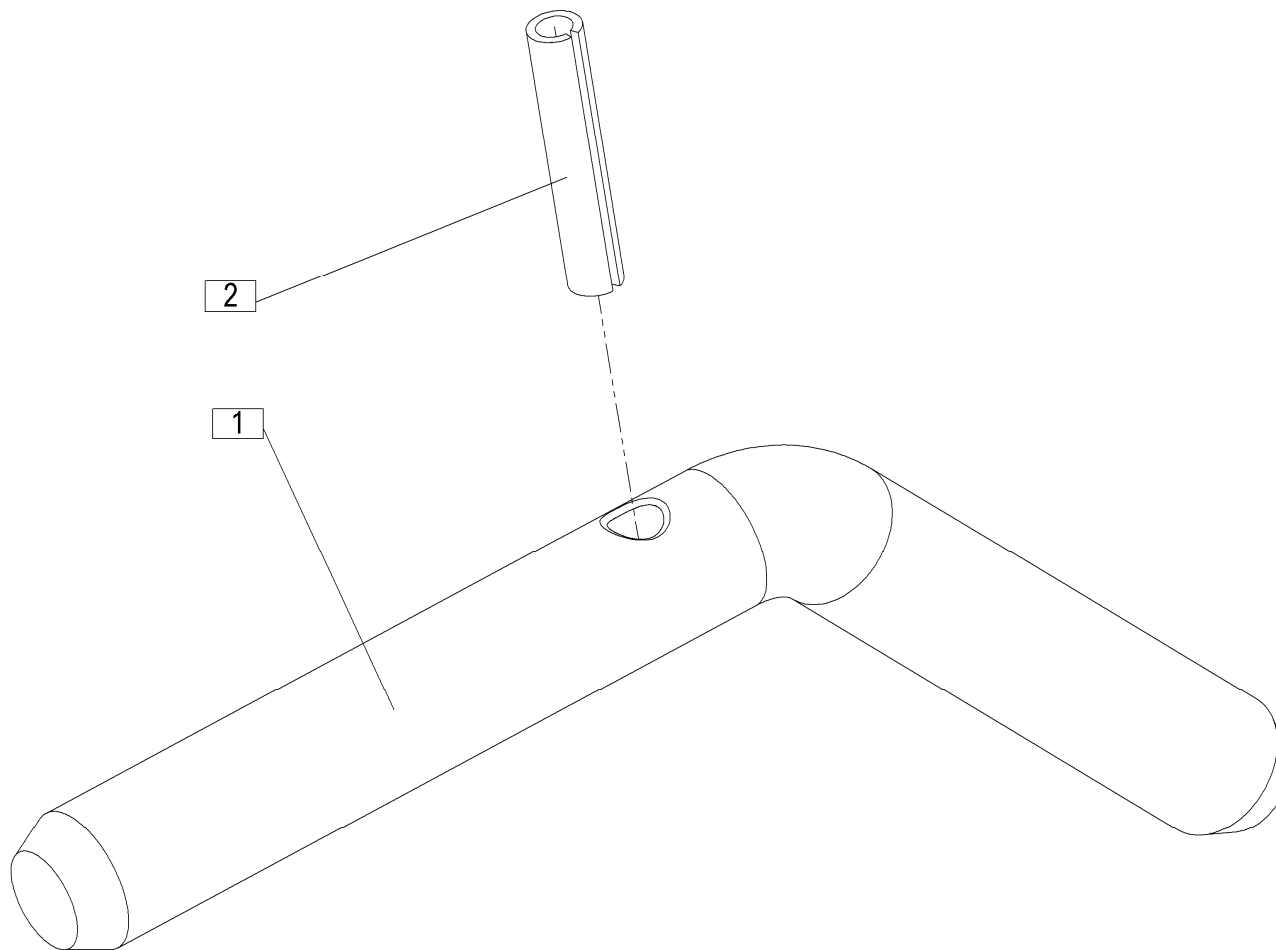

SPIDER 815/8T HS=+039

8

Številka Broj Bild Fig. Fig. N° N°	Kataloška številka Kataloški broj Ersatzteilnummer Spare Part Number Numero Parti di Ricambio Numéro de la pièce de rechange Vervangonderdeelnummer	Naziv dela 	Naziv dijela 	Benennung 	Description 	Descrizione 	Description 	Beschrijving 	Količina Komada Menge Quantity Quantità Quantité Hoeveelheid
21	150398402	Zatič prožni 8x40 DACROMET / ISO 8752	Opružni klin 8x40 DACROMET / ISO 8752	Spannstift 8x40 DACROMET / ISO 8752	Tension pin 8x40 DACROMET / ISO 8752	Perno tenditore 8x40 DACROMET/ISO 8752	Boulon de tension 8x40 DACROMET / ISO 8752	Spanstift 8x40 DACROMET / ISO 8752	4
22	150633309	Zatič prožni 13x60 DACROMET / ISO 8752	Opružni klin 13x60 DACROMET / ISO 8752	Spannstift 13x60 DACROMET / ISO 8752	Tension pin 13x60 DACROMET / ISO 8752	Perno tenditore 13x60 DACROMET / ISO 8752	Boulon de tension 13x60 DACROMET / ISO 8752	Spanstift 13x60 DACROMET / ISO 8752	2
23	150428905	Zatič prožni 8x60 DACROMET / ISO 8752	Opružni klin 8x60 DACROMET / ISO 8752	Spannstift 8x60 DACROMET / ISO 8752	Tension pin 8x60 DACROMET / ISO 8752	Perno tenditore 8x60 DACROMET/ISO 8752	Boulon de tension 8x60 DACROMET / ISO 8752	Spanstift 8x60 DACROMET / ISO 8752	2
24	000248805	Vijak M12x35	Vijak M12x35	Schraube M12x35	Screw M12x35	Vite M12x35	Vis M12x35	Schroef M12x35	4
25	150426907	Podložka SKM 12	Podložka SKM 12	Scheibe SKM 12	Washer SKM 12	Rondella SKM 12	Rondelle SKM 12	Sluitring SKM 12	4
26	150170503	Zatič prožni 8x70 DACROMET / ISO 8752	Opružni klin 8x70 DACROMET / ISO 8752	Spannstift 8x70 DACROMET / ISO 8752	Tension pin 8x70 DACROMET / ISO 8752	Perno tenditore 8x70 DACROMET/ISO 8752	Boulon de tension 8x70 DACROMET / ISO 8752	Spanstift 8x70 DACROMET / ISO 8752	1
27	150454804	Puša PAF 40260 P10	Čaura PAF 40260 P10	Büchse PAF 40260 P10	Sleeve PAF 40260 P10	Manicotto PAF 40260 P10	Manchon PAF 40260 P10	Huls PAF 40260 P10	4
28	000235311	Zatič prožni 10x55	Opružni klin 10x55	Spannstift 10x55	Tension pin 10x55	Perno tenditore 10x55	Boulon de tension 10x55	Spanstift 10x55	3
29	000233900	Zatič prožni 6 x 60-ST	Opružni klin 6 x 60-ST	Spannstift 6 x 60-ST	Tension pin 6 x 60-ST	Perno tenditore 6 x 60-ST	Boulon de tension 6 x 60-ST	Spanstift 6 x 60-ST	1
30	150380000	Zatič prožni 10x45 DACROMET / ISO 8752	Opružni klin 10x45 DACROMET / ISO 8752	Spannstift 10x45 DACROMET / ISO 8752	Tension pin 10x45 DACROMET / ISO 8752	Perno tenditore 10x45 DACROMET/ISO 8752	Boulon de tension 10x45 DACROMET / ISO 8752	Spanstift 10x45 DACROMET / ISO 8752	6
31	910090305	Podložka 35 / 45 - 2,5	Podložka 35 / 45 - 2,5	Scheibe 35 / 45 - 2,5	Washer 35 / 45 - 2,5	Rondella 35/45 - 2,5	Rondelle 35 / 45 - 2,5	Sluitring 35 / 45 - 2,5	6
32	150160300	Matica M12	Navrtka M12	Mutter M12	Nut M12	Dado M12	Écrou M12	Moer M12	3
33	910096201C	Vzmet krožnikasta 12,3x34x1,5 / DIN 2093	Kružna opruga 12,3x34x1,5 / DIN 2093	Tellerfeder 12,3x34x1,5 / DIN 2093	Plate spring 12,3x34x1,5 / DIN 2093	Piatto Molla 12,3x34x1,5/DIN 2093	Plaque ressort 12,3x34x1,5 / DIN 2093	Plaatveer 12,3x34x1,5 / DIN 2093	2
34	150655204	Matica navlečna M8 Ø11 (3,5-6,0) CTS-Z	Navrtka M8 Ø11 (3,5-6,0) CTS-Z	Blindnietmutter M8 Ø11 (3,5-6,0) CTS-Z	Rivet nut M8 Ø11 (3,5-6,0) CTS-Z	Dado rivetto M8 Ø11 (3,5-6,0) CTS-Z	Écrou rivet M8 Ø11 (3,5-6,0) CTS-Z	Klinkmoer M8 Ø11 (3,5-6,0) CTS-Z	5
35	000246601	Mazalka AM 8x1	Mazalica AM 8x1	Nippel AM 8x1	Nipple AM 8x1	Cappuccio AM 8x1	Raccord AM 8x1	Nippel AM 8x1	1
36	150820008	Podložka-stavek 35 / 45 PODLOŽKA.06	Podložka-stavek 35 / 45 PODLOŽKA.06	Scheibe-Satz 35 / 45 PODLOŽKA.06	Washer-set 35 / 45 PODLOŽKA.06	Set - rondelle 35/45 PODLOŽKA.06	Ensemble rondelle 35 / 45 PODLOŽKA.06	Sluitringset 35 / 45 PODLOŽKA.06	1
37	150294103	Zatič prožni 10x60-ST	Opružni klin 6 x 60-ST	Spannstift 6 x 60-ST	Tension pin 6 x 60-ST	Perno tenditore 6 x 60-ST	Boulon de tension 6 x 60-ST	Spanstift 6 x 60-ST	1
38	155765004C	Puša 1 - 17 / 32 - 15	Čaura 1 - 17 / 32 - 15	Büchse 1 - 17 / 32 - 15	Sleeve 1 - 17 / 32 - 15	Manicotto 1 - 17 / 32 - 15	Manchon 1 - 17 / 32 - 15	Huls 1 - 17 / 32 - 15	8
39	150721507	Vijak M16x50 - 10.9 DACROMET / ISO 4017	Vijak M16x50 - 10.9 DACROMET / ISO 4017	Schraube M16x50 - 10.9 DACROMET / ISO 4017	Screw M16x50 - 10.9 DACROMET / ISO 4017	Vite M16x50 - 10.9 DACROMET / ISO 4017	Vis M16x50 - 10.9 DACROMET / ISO 4017	Schroef M16x50 - 10.9 DACROMET / ISO 4017	8
40	150427005	Podložka SKM 16	Podložka SKM 16	Scheibe SKM 16	Washer SKM 16	Rondella SKM 16	Rondelle SKM 16	Sluitring SKM 16	8
41	150633407	Podložka 40 / 50 - 1,5	Podložka 40 / 50 - 1,5	Scheibe 40 / 50 - 1,5	Washer 40 / 50 - 1,5	Rondella 40 / 50 - 1,5	Rondelle 40 / 50 - 1,5	Sluitring 40 / 50 - 1,5	2
42	910089905	Podložka 40 / 50 - 2	Podložka 40 / 50 - 2	Scheibe 40 / 50 - 2	Washer 40 / 50 - 2	Rondella 40 / 50 - 2	Rondelle 40 / 50 - 2	Sluitring 40 / 50 - 2	2
43	152015508	Podložka 40 / 50 - 1	Podložka 40 / 50 - 1	Scheibe 40 / 50 - 1	Washer 40 / 50 - 1	Rondella 40 / 50 - 1	Rondelle 40 / 50 - 1	Sluitring 40 / 50 - 1	2