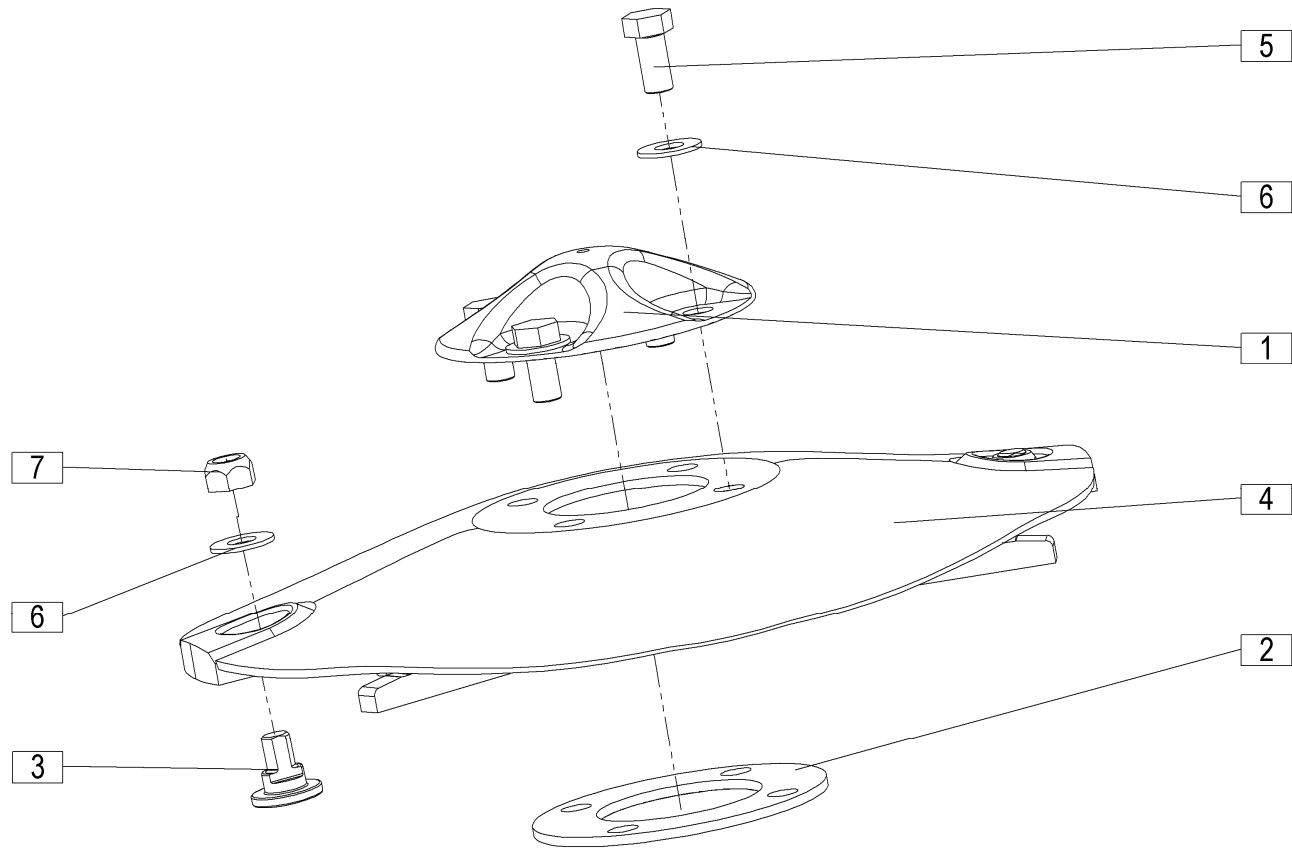

DISC 220 ALP = +011

6

Številka Broj Bild Fig. Fig. N°	Kataloška številka Kataloški broj Ersatzteilnummer Spare Part Number Numero Parti di Ricambio Número de la pièce de rechange	Naziv dela 	Naziv dijela 	Benennung 	Description 	Descrizione 	Description 	Količina Komada Menge Quantity Quantità Quantité
1	760020120	Držalo kardana	Držač kardana	Gelenkwellenhalter	P.T.O. shaft holder	Supporto dell'albero cardanico	Réceptacle arbre de transmission	1
2	760020160	Sornik kpl.	Svornjak kpl.	Bolzen zus.	Bolt cpl.	Bullone cpl.	Ens. boulon	1
3	760020200	Tečaj var.	Rukavac var.	Scharnier geschw.	Hinge welded	Perno saldato	Charnière soudée	1
4	760020431	Sornik	Svornjak	Bolzen	Bolt	Bullone	Boulon	1
5	760020440	Sornik	Svornjak	Bolzen	Bolt	Bullone	Boulon	1
6	760020801	Držalo vzmeti	Držač opruge	Federhalter	Spring holder	Supporto molla	Réceptacle ressort	1
7	760020890	Podložka-stavek 30x42	Podložka-stavek 30x42	Scheibe-Satz 30x42	Washer-set 30x42	Set rondelle 30x42	Ens. rondelle 30x42	2
8	760020960	Podložka-stavek 25x35	Podložka-stavek 25x35	Scheibe-Satz 25x35	Washer-set 25x35	Set rondelle 25x35	Ens. rondelle 25x35	1
9	766020010	Priklop var.	Priklop var.	Anbaubock geschw.	Hitch frame welded	Telaio gancio saldato	Structure d'attache soudée	1
10	766020390	Sornik varovalke	Svornjak osigurača	Bolzen für Sicherungsstecker	Bolt for Spring Clip	Bullone per pinza a molla	Boulon pour agrafe de bandage	1
11	766020680	Veriga kpl.	Lanac kpl.	Kette zus.	Chain cpl.	Catena cpl.	Ens. chaîne	1
12	766020700	Noga podporna var.	Potporna noga var.	Stützfuß geschw.	Jack Stand welded	Basamento del Jack saldato	Chandelle soudée	1
13	766020800	Sornik	Svornjak	Bolzen	Bolt	Bullone	Boulon	1
14	766020810	Sornik	Svornjak	Bolzen	Bolt	Bullone	Boulon	1
15	150690504	Puša ležajna PRMF 353935	Ležajna čaura PRMF 353935	Lagerbüchse PRMF 353935	Bearing sleeve PRMF 353935	Cuscinetto a manicotto PRMF 353935	Chemise d'arbre sous coussinet PRMF 353935	2
16	150398402	Zatič prožni 8x40 DACROMET / ISO 8752	Opružni klin 8x40 DACROMET / ISO 8752	Spannstift 8x40 DACROMET / ISO 8752	Tension pin 8x40 DACROMET / ISO 8752	Perno tensione 8x40 DACROMET/ISO 8752	Goupille de serrage 8x40 DACROMET/ISO 8752	1
17	150454902	Zatič prožni 8x45 DACROMET / ISO 8752	Opružni klin 8x45 DACROMET / ISO 8752	Spannstift 8x45 DACROMET / ISO 8752	Tension pin 8x45 DACROMET / ISO 8752	Perno tensione 8x45 DACROMET / ISO 8752	Goupille de serrage 8x45 DACROMET / ISO 8752	3
18	150456009	Zatič prožni 16x80	Opružni klin 16x80	Spannstift 16x80	Tension pin 16x80	Perno tensione 16x80	Goupille de serrage 16x80	1
19	150455901	Zatič prožni 10x80	Opružni klin 10x80	Spannstift 10x80	Tension pin 10x80	Perno tensione 10x80	Goupille de serrage 10x80	1
20	153196106	Vzmet 2	Opruga 2	Feder 2	Spring 2	Molla 2	R ressort 2	1