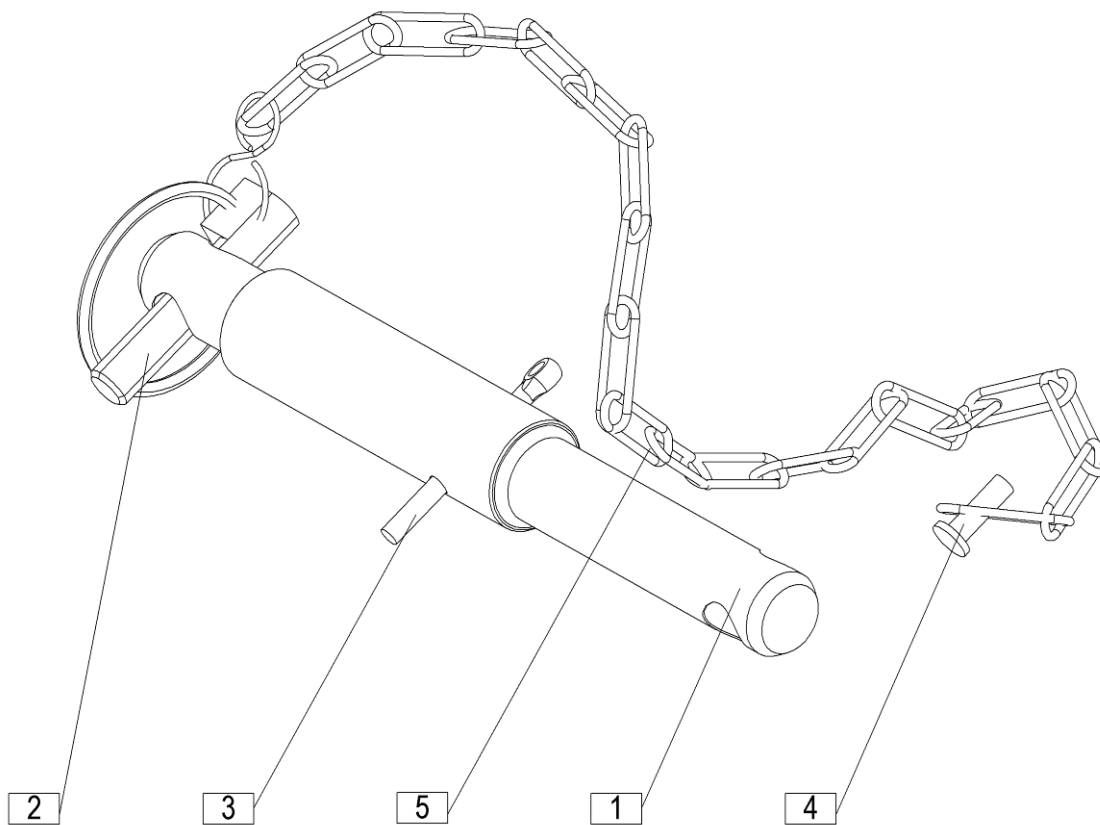

DISC 220 ALP = +011

6

Številka Broj Bild Fig. Fig. N°	Kataloška številka Kataloški broj Ersatzteilnummer Spare Part Number Numero Parti di Ricambio Número de la pièce de rechange	Naziv dela 	Naziv dijela 	Benennung 	Description 	Descrizione 	Description 	Količina Komada Menge Quantity Quantità Quantité
1	760020120	Držalo kardana	Držač kardana	Gelenkwellenhalter	P.T.O. shaft holder	Supporto dell'albero cardanico	Réceptacle arbre de transmission	1
2	760020160	Sornik kpl.	Svornjak kpl.	Bolzen zus.	Bolt cpl.	Bullone cpl.	Ens. boulon	1
3	760020200	Tečaj var.	Rukavac var.	Scharnier geschw.	Hinge welded	Perno saldato	Charnière soudée	1
4	760020431	Sornik	Svornjak	Bolzen	Bolt	Bullone	Boulon	1
5	760020440	Sornik	Svornjak	Bolzen	Bolt	Bullone	Boulon	1
6	760020801	Držalo vzmeti	Držač opruge	Federhalter	Spring holder	Supporto molla	Réceptacle ressort	1
7	760020890	Podložka-stavek 30x42	Podložka-stavek 30x42	Scheibe-Satz 30x42	Washer-set 30x42	Set rondelle 30x42	Ens. rondelle 30x42	2
8	760020960	Podložka-stavek 25x35	Podložka-stavek 25x35	Scheibe-Satz 25x35	Washer-set 25x35	Set rondelle 25x35	Ens. rondelle 25x35	1
9	766020010	Priklop var.	Priklop var.	Anbaubock geschw.	Hitch frame welded	Telaio gancio saldato	Structure d'attache soudée	1
10	766020390	Sornik varovalke	Svornjak osigurača	Bolzen für Sicherungsstecker	Bolt for Spring Clip	Bullone per pinza a molla	Boulon pour agrafe de bandage	1
11	766020680	Veriga kpl.	Lanac kpl.	Kette zus.	Chain cpl.	Catena cpl.	Ens. chaîne	1
12	766020700	Noga podporna var.	Potporna noga var.	Stützfuß geschw.	Jack Stand welded	Basamento del Jack saldato	Chandelle soudée	1
13	766020800	Sornik	Svornjak	Bolzen	Bolt	Bullone	Boulon	1
14	766020810	Sornik	Svornjak	Bolzen	Bolt	Bullone	Boulon	1
15	150690504	Puša ležajna PRMF 353935	Ležajna čaura PRMF 353935	Lagerbüchse PRMF 353935	Bearing sleeve PRMF 353935	Cuscinetto a manicotto PRMF 353935	Chemise d'arbre sous coussinet PRMF 353935	2
16	150398402	Zatič prožni 8x40 DACROMET / ISO 8752	Opružni klin 8x40 DACROMET / ISO 8752	Spannstift 8x40 DACROMET / ISO 8752	Tension pin 8x40 DACROMET / ISO 8752	Perno tensione 8x40 DACROMET/ISO 8752	Goupille de serrage 8x40 DACROMET/ISO 8752	1
17	150454902	Zatič prožni 8x45 DACROMET / ISO 8752	Opružni klin 8x45 DACROMET / ISO 8752	Spannstift 8x45 DACROMET / ISO 8752	Tension pin 8x45 DACROMET / ISO 8752	Perno tensione 8x45 DACROMET / ISO 8752	Goupille de serrage 8x45 DACROMET / ISO 8752	3
18	150456009	Zatič prožni 16x80	Opružni klin 16x80	Spannstift 16x80	Tension pin 16x80	Perno tensione 16x80	Goupille de serrage 16x80	1
19	150455901	Zatič prožni 10x80	Opružni klin 10x80	Spannstift 10x80	Tension pin 10x80	Perno tensione 10x80	Goupille de serrage 10x80	1
20	153196106	Vzmet 2	Opruga 2	Feder 2	Spring 2	Molla 2	R ressort 2	1