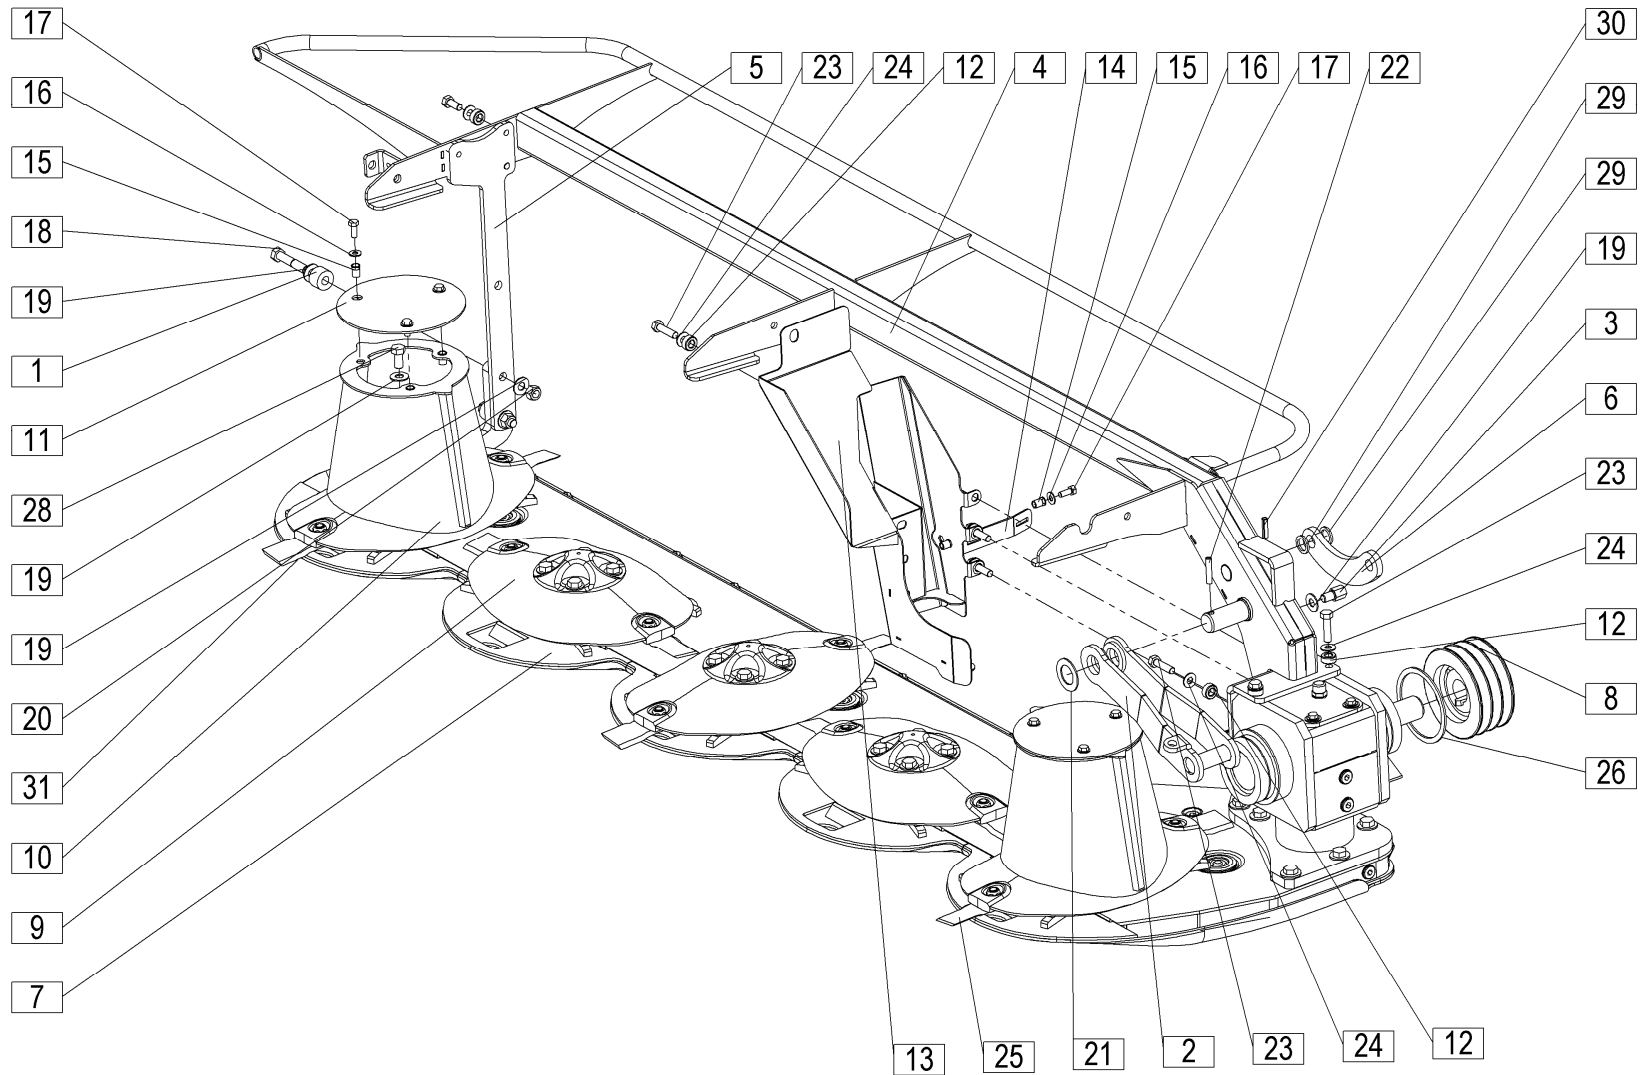

DISC 220 ALP = +011

6

Številka Broj Bild Fig. Fig. N°	Kataloška številka Kataloški broj Ersatzteilnummer Spare Part Number Numero Parti di Ricambio Número de la pièce de rechange	Naziv dela 	Naziv dijela 	Benennung 	Description 	Descrizione 	Description 	Količina Komada Menge Quantity Quantità Quantité
1	760020120	Držalo kardana	Držač kardana	Gelenkwellenhalter	P.T.O. shaft holder	Supporto dell'albero cardanico	Réceptacle arbre de transmission	1
2	760020160	Sornik kpl.	Svornjak kpl.	Bolzen zus.	Bolt cpl.	Bullone cpl.	Ens. boulon	1
3	760020200	Tečaj var.	Rukavac var.	Scharnier geschw.	Hinge welded	Perno saldato	Charnière soudée	1
4	760020431	Sornik	Svornjak	Bolzen	Bolt	Bullone	Boulon	1
5	760020440	Sornik	Svornjak	Bolzen	Bolt	Bullone	Boulon	1
6	760020801	Držalo vzmeti	Držač opruge	Federhalter	Spring holder	Supporto molla	Réceptacle ressort	1
7	760020890	Podložka-stavek 30x42	Podložka-stavek 30x42	Scheibe-Satz 30x42	Washer-set 30x42	Set rondelle 30x42	Ens. rondelle 30x42	2
8	760020960	Podložka-stavek 25x35	Podložka-stavek 25x35	Scheibe-Satz 25x35	Washer-set 25x35	Set rondelle 25x35	Ens. rondelle 25x35	1
9	766020010	Priklop var.	Priklop var.	Anbaubock geschw.	Hitch frame welded	Telaio gancio saldato	Structure d'attache soudée	1
10	766020390	Sornik varovalke	Svornjak osigurača	Bolzen für Sicherungsstecker	Bolt for Spring Clip	Bullone per pinza a molla	Boulon pour agrafe de bandage	1
11	766020680	Veriga kpl.	Lanac kpl.	Kette zus.	Chain cpl.	Catena cpl.	Ens. chaîne	1
12	766020700	Noga podporna var.	Potporna noga var.	Stützfuß geschw.	Jack Stand welded	Basamento del Jack saldato	Chandelle soudée	1
13	766020800	Sornik	Svornjak	Bolzen	Bolt	Bullone	Boulon	1
14	766020810	Sornik	Svornjak	Bolzen	Bolt	Bullone	Boulon	1
15	150690504	Puša ležajna PRMF 353935	Ležajna čaura PRMF 353935	Lagerbüchse PRMF 353935	Bearing sleeve PRMF 353935	Cuscinetto a manicotto PRMF 353935	Chemise d'arbre sous coussinet PRMF 353935	2
16	150398402	Zatič prožni 8x40 DACROMET / ISO 8752	Opružni klin 8x40 DACROMET / ISO 8752	Spannstift 8x40 DACROMET / ISO 8752	Tension pin 8x40 DACROMET / ISO 8752	Perno tensione 8x40 DACROMET/ISO 8752	Goupille de serrage 8x40 DACROMET/ISO 8752	1
17	150454902	Zatič prožni 8x45 DACROMET / ISO 8752	Opružni klin 8x45 DACROMET / ISO 8752	Spannstift 8x45 DACROMET / ISO 8752	Tension pin 8x45 DACROMET / ISO 8752	Perno tensione 8x45 DACROMET / ISO 8752	Goupille de serrage 8x45 DACROMET / ISO 8752	3
18	150456009	Zatič prožni 16x80	Opružni klin 16x80	Spannstift 16x80	Tension pin 16x80	Perno tensione 16x80	Goupille de serrage 16x80	1
19	150455901	Zatič prožni 10x80	Opružni klin 10x80	Spannstift 10x80	Tension pin 10x80	Perno tensione 10x80	Goupille de serrage 10x80	1
20	153196106	Vzmet 2	Opruga 2	Feder 2	Spring 2	Molla 2	R ressort 2	1