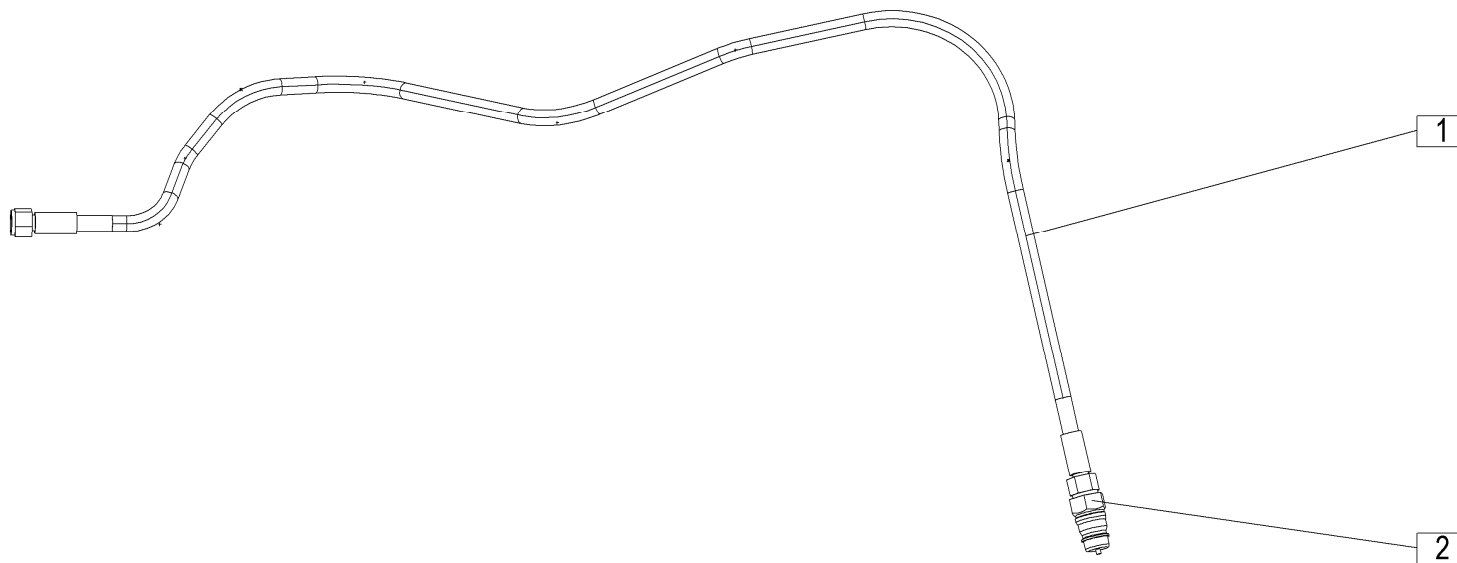

DISC 220 ALP = +011

6

Številka Broj Bild Fig. Fig. N°	Kataloška številka Kataloški broj Ersatzteilnummer Spare Part Number Numero Parti di Ricambio Número de la pièce de rechange	Naziv dela 	Naziv dijela 	Benennung 	Description 	Descrizione 	Description 	Količina Komada Menge Quantity Quantità Quantité
1	760020120	Držalo kardana	Držač kardana	Gelenkwellenhalter	P.T.O. shaft holder	Supporto dell'albero cardanico	Réceptacle arbre de transmission	1
2	760020160	Sornik kpl.	Svornjak kpl.	Bolzen zus.	Bolt cpl.	Bullone cpl.	Ens. boulon	1
3	760020200	Tečaj var.	Rukavac var.	Scharnier geschw.	Hinge welded	Perno saldato	Charnière soudée	1
4	760020431	Sornik	Svornjak	Bolzen	Bolt	Bullone	Boulon	1
5	760020440	Sornik	Svornjak	Bolzen	Bolt	Bullone	Boulon	1
6	760020801	Držalo vzmeti	Držač opruge	Federhalter	Spring holder	Supporto molla	Réceptacle ressort	1
7	760020890	Podložka-stavek 30x42	Podložka-stavek 30x42	Scheibe-Satz 30x42	Washer-set 30x42	Set rondelle 30x42	Ens. rondelle 30x42	2
8	760020960	Podložka-stavek 25x35	Podložka-stavek 25x35	Scheibe-Satz 25x35	Washer-set 25x35	Set rondelle 25x35	Ens. rondelle 25x35	1
9	766020010	Priklop var.	Priklop var.	Anbaubock geschw.	Hitch frame welded	Telaio gancio saldato	Structure d'attache soudée	1
10	766020390	Sornik varovalke	Svornjak osigurača	Bolzen für Sicherungsstecker	Bolt for Spring Clip	Bullone per pinza a molla	Boulon pour agrafe de bandage	1
11	766020680	Veriga kpl.	Lanac kpl.	Kette zus.	Chain cpl.	Catena cpl.	Ens. chaîne	1
12	766020700	Noga podporna var.	Potporna noga var.	Stützfuß geschw.	Jack Stand welded	Basamento del Jack saldato	Chandelle soudée	1
13	766020800	Sornik	Svornjak	Bolzen	Bolt	Bullone	Boulon	1
14	766020810	Sornik	Svornjak	Bolzen	Bolt	Bullone	Boulon	1
15	150690504	Puša ležajna PRMF 353935	Ležajna čaura PRMF 353935	Lagerbüchse PRMF 353935	Bearing sleeve PRMF 353935	Cuscinetto a manicotto PRMF 353935	Chemise d'arbre sous coussinet PRMF 353935	2
16	150398402	Zatič prožni 8x40 DACROMET / ISO 8752	Opružni klin 8x40 DACROMET / ISO 8752	Spannstift 8x40 DACROMET / ISO 8752	Tension pin 8x40 DACROMET / ISO 8752	Perno tensione 8x40 DACROMET/ISO 8752	Goupille de serrage 8x40 DACROMET/ISO 8752	1
17	150454902	Zatič prožni 8x45 DACROMET / ISO 8752	Opružni klin 8x45 DACROMET / ISO 8752	Spannstift 8x45 DACROMET / ISO 8752	Tension pin 8x45 DACROMET / ISO 8752	Perno tensione 8x45 DACROMET / ISO 8752	Goupille de serrage 8x45 DACROMET / ISO 8752	3
18	150456009	Zatič prožni 16x80	Opružni klin 16x80	Spannstift 16x80	Tension pin 16x80	Perno tensione 16x80	Goupille de serrage 16x80	1
19	150455901	Zatič prožni 10x80	Opružni klin 10x80	Spannstift 10x80	Tension pin 10x80	Perno tensione 10x80	Goupille de serrage 10x80	1
20	153196106	Vzmet 2	Opruga 2	Feder 2	Spring 2	Molla 2	R ressort 2	1