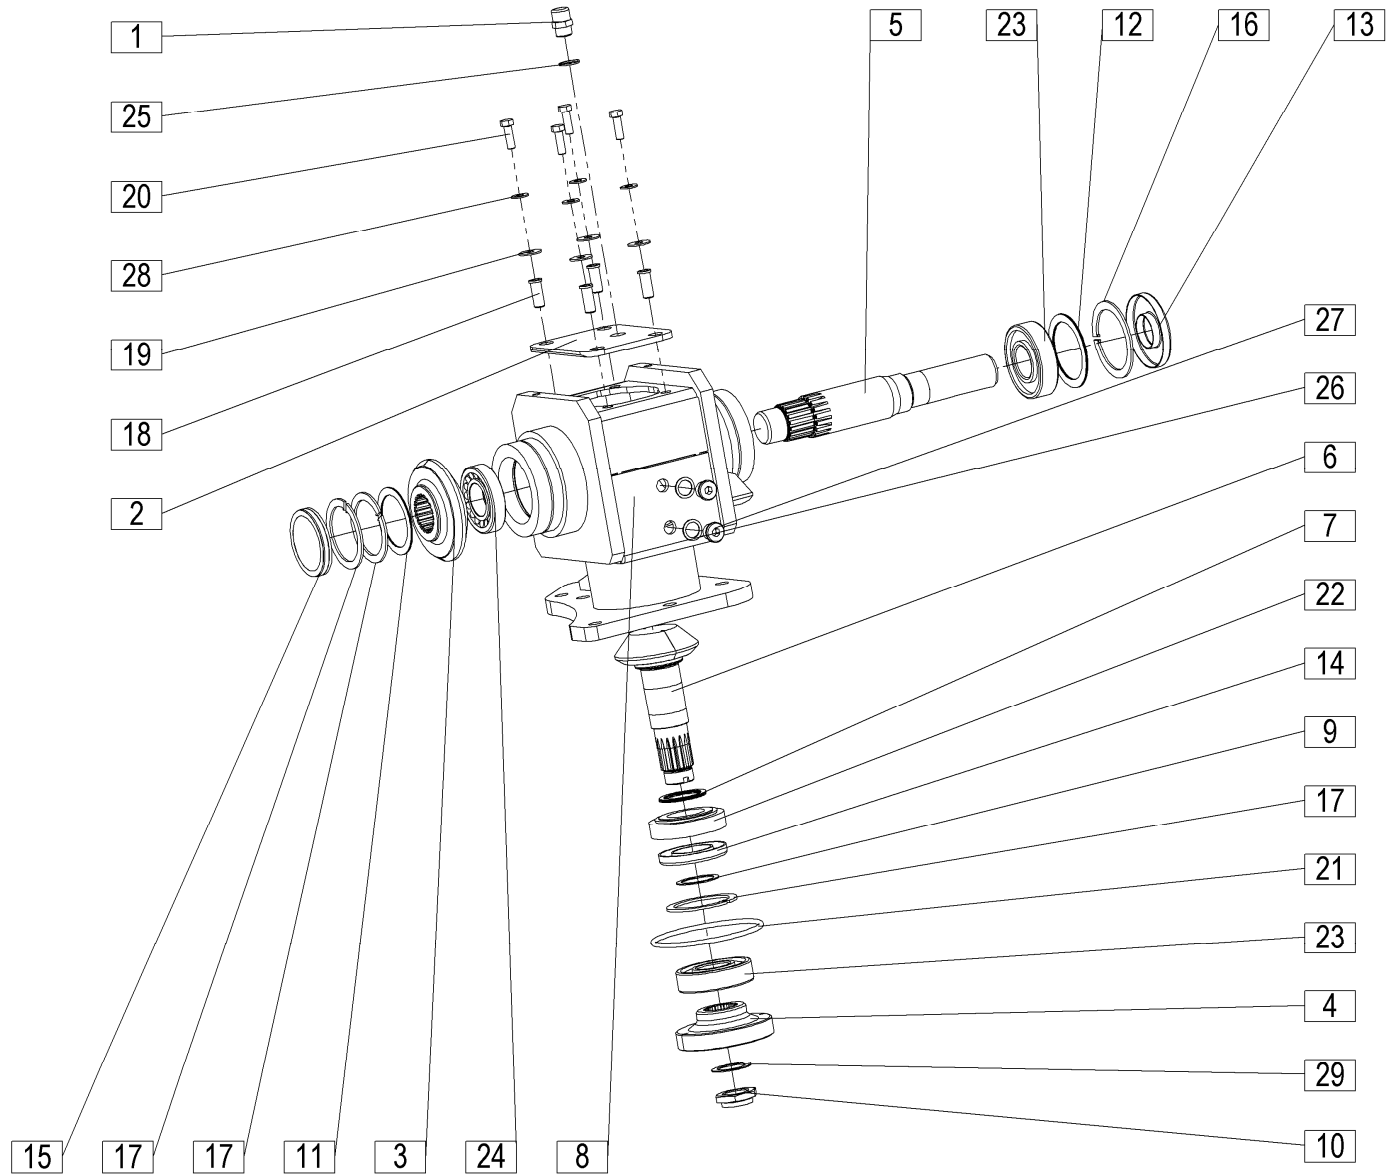

DISC 220 ALP = +011

6

Številka Broj Bild Fig. Fig. N°	Kataloška številka Kataloški broj Ersatzteilnummer Spare Part Number Numero Parti di Ricambio Número de la pièce de rechange	Naziv dela 	Naziv dijela 	Benennung 	Description 	Descrizione 	Description 	Količina Komada Menge Quantity Quantità Quantité
1	760020120	Držalo kardana	Držač kardana	Gelenkwellenhalter	P.T.O. shaft holder	Supporto dell'albero cardanico	Réceptacle arbre de transmission	1
2	760020160	Sornik kpl.	Svornjak kpl.	Bolzen zus.	Bolt cpl.	Bullone cpl.	Ens. boulon	1
3	760020200	Tečaj var.	Rukavac var.	Scharnier geschw.	Hinge welded	Perno saldato	Charnière soudée	1
4	760020431	Sornik	Svornjak	Bolzen	Bolt	Bullone	Boulon	1
5	760020440	Sornik	Svornjak	Bolzen	Bolt	Bullone	Boulon	1
6	760020801	Držalo vzmeti	Držač opruge	Federhalter	Spring holder	Supporto molla	Réceptacle ressort	1
7	760020890	Podložka-stavek 30x42	Podložka-stavek 30x42	Scheibe-Satz 30x42	Washer-set 30x42	Set rondelle 30x42	Ens. rondelle 30x42	2
8	760020960	Podložka-stavek 25x35	Podložka-stavek 25x35	Scheibe-Satz 25x35	Washer-set 25x35	Set rondelle 25x35	Ens. rondelle 25x35	1
9	766020010	Priklop var.	Priklop var.	Anbaubock geschw.	Hitch frame welded	Telaio gancio saldato	Structure d'attache soudée	1
10	766020390	Sornik varovalke	Svornjak osigurača	Bolzen für Sicherungsstecker	Bolt for Spring Clip	Bullone per pinza a molla	Boulon pour agrafe de bandage	1
11	766020680	Veriga kpl.	Lanac kpl.	Kette zus.	Chain cpl.	Catena cpl.	Ens. chaîne	1
12	766020700	Noga podporna var.	Potporna noga var.	Stützfuß geschw.	Jack Stand welded	Basamento del Jack saldato	Chandelle soudée	1
13	766020800	Sornik	Svornjak	Bolzen	Bolt	Bullone	Boulon	1
14	766020810	Sornik	Svornjak	Bolzen	Bolt	Bullone	Boulon	1
15	150690504	Puša ležajna PRMF 353935	Ležajna čaura PRMF 353935	Lagerbüchse PRMF 353935	Bearing sleeve PRMF 353935	Cuscinetto a manicotto PRMF 353935	Chemise d'arbre sous coussinet PRMF 353935	2
16	150398402	Zatič prožni 8x40 DACROMET / ISO 8752	Opružni klin 8x40 DACROMET / ISO 8752	Spannstift 8x40 DACROMET / ISO 8752	Tension pin 8x40 DACROMET / ISO 8752	Perno tensione 8x40 DACROMET/ISO 8752	Goupille de serrage 8x40 DACROMET/ISO 8752	1
17	150454902	Zatič prožni 8x45 DACROMET / ISO 8752	Opružni klin 8x45 DACROMET / ISO 8752	Spannstift 8x45 DACROMET / ISO 8752	Tension pin 8x45 DACROMET / ISO 8752	Perno tensione 8x45 DACROMET / ISO 8752	Goupille de serrage 8x45 DACROMET / ISO 8752	3
18	150456009	Zatič prožni 16x80	Opružni klin 16x80	Spannstift 16x80	Tension pin 16x80	Perno tensione 16x80	Goupille de serrage 16x80	1
19	150455901	Zatič prožni 10x80	Opružni klin 10x80	Spannstift 10x80	Tension pin 10x80	Perno tensione 10x80	Goupille de serrage 10x80	1
20	153196106	Vzmet 2	Opruga 2	Feder 2	Spring 2	Molla 2	R ressort 2	1