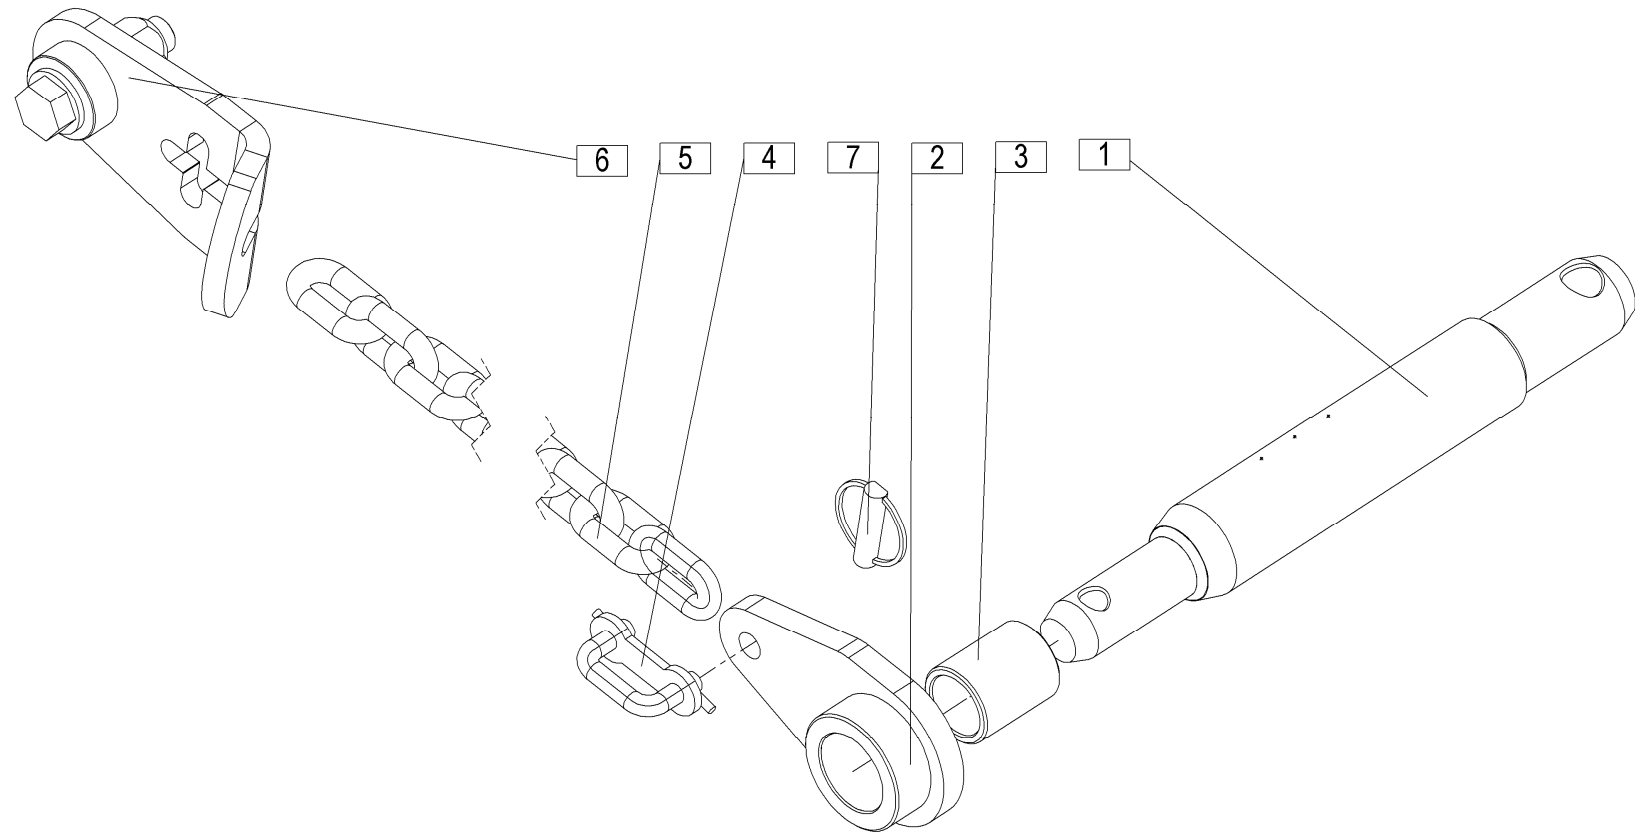

DISC 220 ALP = +011

6

Številka Broj Bild Fig. Fig. N°	Kataloška številka Kataloški broj Ersatzteilnummer Spare Part Number Numero Parti di Ricambio Número de la pièce de rechange	Naziv dela 	Naziv dijela 	Benennung 	Description 	Descrizione 	Description 	Količina Komada Menge Quantity Quantità Quantité
1	760020120	Držalo kardana	Držač kardana	Gelenkwellenhalter	P.T.O. shaft holder	Supporto dell'albero cardanico	Réceptacle arbre de transmission	1
2	760020160	Sornik kpl.	Svornjak kpl.	Bolzen zus.	Bolt cpl.	Bullone cpl.	Ens. boulon	1
3	760020200	Tečaj var.	Rukavac var.	Scharnier geschw.	Hinge welded	Perno saldato	Charnière soudée	1
4	760020431	Sornik	Svornjak	Bolzen	Bolt	Bullone	Boulon	1
5	760020440	Sornik	Svornjak	Bolzen	Bolt	Bullone	Boulon	1
6	760020801	Držalo vzmeti	Držač opruge	Federhalter	Spring holder	Supporto molla	Réceptacle ressort	1
7	760020890	Podložka-stavek 30x42	Podložka-stavek 30x42	Scheibe-Satz 30x42	Washer-set 30x42	Set rondelle 30x42	Ens. rondelle 30x42	2
8	760020960	Podložka-stavek 25x35	Podložka-stavek 25x35	Scheibe-Satz 25x35	Washer-set 25x35	Set rondelle 25x35	Ens. rondelle 25x35	1
9	766020010	Priklop var.	Priklop var.	Anbaubock geschw.	Hitch frame welded	Telaio gancio saldato	Structure d'attache soudée	1
10	766020390	Sornik varovalke	Svornjak osigurača	Bolzen für Sicherungsstecker	Bolt for Spring Clip	Bullone per pinza a molla	Boulon pour agrafe de bandage	1
11	766020680	Veriga kpl.	Lanac kpl.	Kette zus.	Chain cpl.	Catena cpl.	Ens. chaîne	1
12	766020700	Noga podporna var.	Potporna noga var.	Stützfuß geschw.	Jack Stand welded	Basamento del Jack saldato	Chandelle soudée	1
13	766020800	Sornik	Svornjak	Bolzen	Bolt	Bullone	Boulon	1
14	766020810	Sornik	Svornjak	Bolzen	Bolt	Bullone	Boulon	1
15	150690504	Puša ležajna PRMF 353935	Ležajna čaura PRMF 353935	Lagerbüchse PRMF 353935	Bearing sleeve PRMF 353935	Cuscinetto a manicotto PRMF 353935	Chemise d'arbre sous coussinet PRMF 353935	2
16	150398402	Zatič prožni 8x40 DACROMET / ISO 8752	Opružni klin 8x40 DACROMET / ISO 8752	Spannstift 8x40 DACROMET / ISO 8752	Tension pin 8x40 DACROMET / ISO 8752	Perno tensione 8x40 DACROMET/ISO 8752	Goupille de serrage 8x40 DACROMET/ISO 8752	1
17	150454902	Zatič prožni 8x45 DACROMET / ISO 8752	Opružni klin 8x45 DACROMET / ISO 8752	Spannstift 8x45 DACROMET / ISO 8752	Tension pin 8x45 DACROMET / ISO 8752	Perno tensione 8x45 DACROMET / ISO 8752	Goupille de serrage 8x45 DACROMET / ISO 8752	3
18	150456009	Zatič prožni 16x80	Opružni klin 16x80	Spannstift 16x80	Tension pin 16x80	Perno tensione 16x80	Goupille de serrage 16x80	1
19	150455901	Zatič prožni 10x80	Opružni klin 10x80	Spannstift 10x80	Tension pin 10x80	Perno tensione 10x80	Goupille de serrage 10x80	1
20	153196106	Vzmet 2	Opruga 2	Feder 2	Spring 2	Molla 2	R ressort 2	1