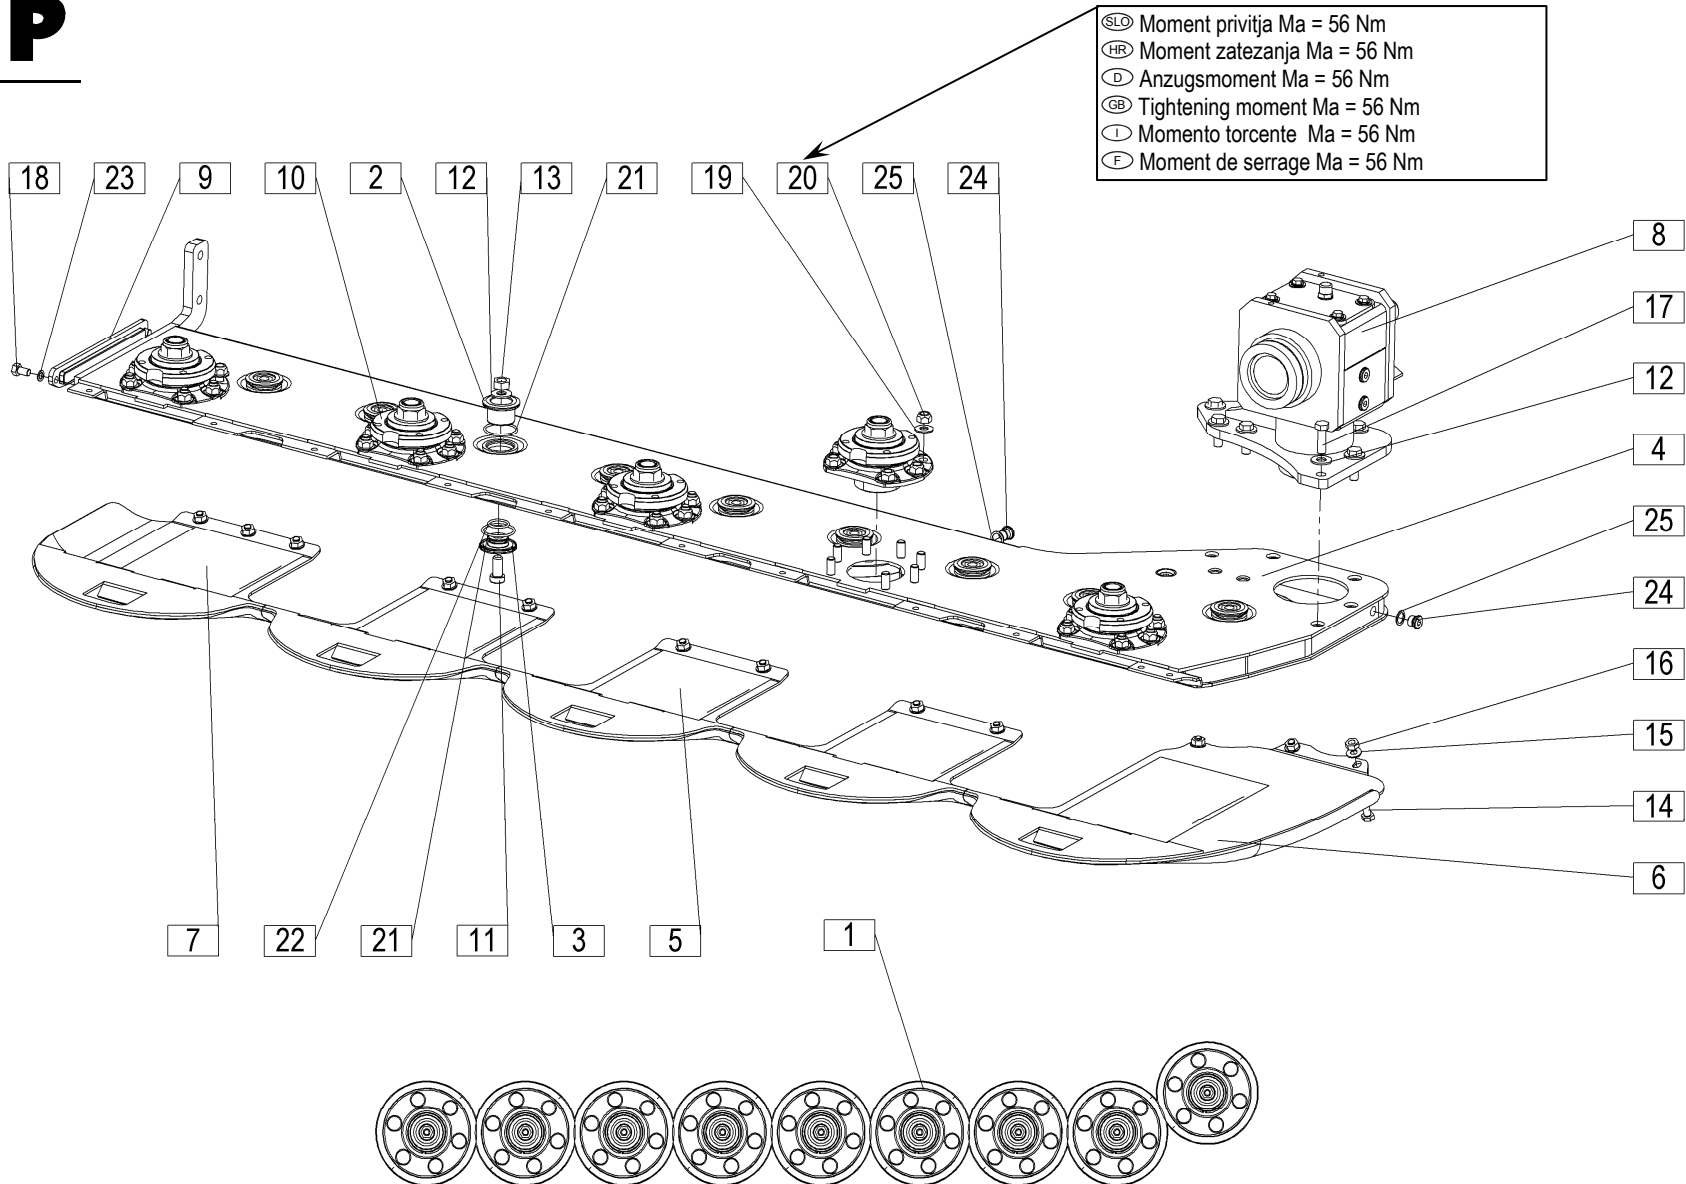

DISC 220 ALP = +011

6

Številka Broj Bild Fig. Fig. N°	Kataloška številka Kataloški broj Ersatzteilnummer Spare Part Number Numero Parti di Ricambio Número de la pièce de rechange	Naziv dela 	Naziv dijela 	Benennung 	Description 	Descrizione 	Description 	Količina Komada Menge Quantity Quantità Quantité
1	760020120	Držalo kardana	Držač kardana	Gelenkwellenhalter	P.T.O. shaft holder	Supporto dell'albero cardanico	Réceptacle arbre de transmission	1
2	760020160	Sornik kpl.	Svornjak kpl.	Bolzen zus.	Bolt cpl.	Bullone cpl.	Ens. boulon	1
3	760020200	Tečaj var.	Rukavac var.	Scharnier geschw.	Hinge welded	Perno saldato	Charnière soudée	1
4	760020431	Sornik	Svornjak	Bolzen	Bolt	Bullone	Boulon	1
5	760020440	Sornik	Svornjak	Bolzen	Bolt	Bullone	Boulon	1
6	760020801	Držalo vzmeti	Držač opruge	Federhalter	Spring holder	Supporto molla	Réceptacle ressort	1
7	760020890	Podložka-stavek 30x42	Podložka-stavek 30x42	Scheibe-Satz 30x42	Washer-set 30x42	Set rondelle 30x42	Ens. rondelle 30x42	2
8	760020960	Podložka-stavek 25x35	Podložka-stavek 25x35	Scheibe-Satz 25x35	Washer-set 25x35	Set rondelle 25x35	Ens. rondelle 25x35	1
9	766020010	Priklop var.	Priklop var.	Anbaubock geschw.	Hitch frame welded	Telaio gancio saldato	Structure d'attache soudée	1
10	766020390	Sornik varovalke	Svornjak osigurača	Bolzen für Sicherungsstecker	Bolt for Spring Clip	Bullone per pinza a molla	Boulon pour agrafe de bandage	1
11	766020680	Veriga kpl.	Lanac kpl.	Kette zus.	Chain cpl.	Catena cpl.	Ens. chaîne	1
12	766020700	Noga podporna var.	Potporna noga var.	Stützfuß geschw.	Jack Stand welded	Basamento del Jack saldato	Chandelle soudée	1
13	766020800	Sornik	Svornjak	Bolzen	Bolt	Bullone	Boulon	1
14	766020810	Sornik	Svornjak	Bolzen	Bolt	Bullone	Boulon	1
15	150690504	Puša ležajna PRMF 353935	Ležajna čaura PRMF 353935	Lagerbüchse PRMF 353935	Bearing sleeve PRMF 353935	Cuscinetto a manicotto PRMF 353935	Chemise d'arbre sous coussinet PRMF 353935	2
16	150398402	Zatič prožni 8x40 DACROMET / ISO 8752	Opružni klin 8x40 DACROMET / ISO 8752	Spannstift 8x40 DACROMET / ISO 8752	Tension pin 8x40 DACROMET / ISO 8752	Perno tensione 8x40 DACROMET/ISO 8752	Goupille de serrage 8x40 DACROMET/ISO 8752	1
17	150454902	Zatič prožni 8x45 DACROMET / ISO 8752	Opružni klin 8x45 DACROMET / ISO 8752	Spannstift 8x45 DACROMET / ISO 8752	Tension pin 8x45 DACROMET / ISO 8752	Perno tensione 8x45 DACROMET / ISO 8752	Goupille de serrage 8x45 DACROMET / ISO 8752	3
18	150456009	Zatič prožni 16x80	Opružni klin 16x80	Spannstift 16x80	Tension pin 16x80	Perno tensione 16x80	Goupille de serrage 16x80	1
19	150455901	Zatič prožni 10x80	Opružni klin 10x80	Spannstift 10x80	Tension pin 10x80	Perno tensione 10x80	Goupille de serrage 10x80	1
20	153196106	Vzmet 2	Opruga 2	Feder 2	Spring 2	Molla 2	R ressort 2	1