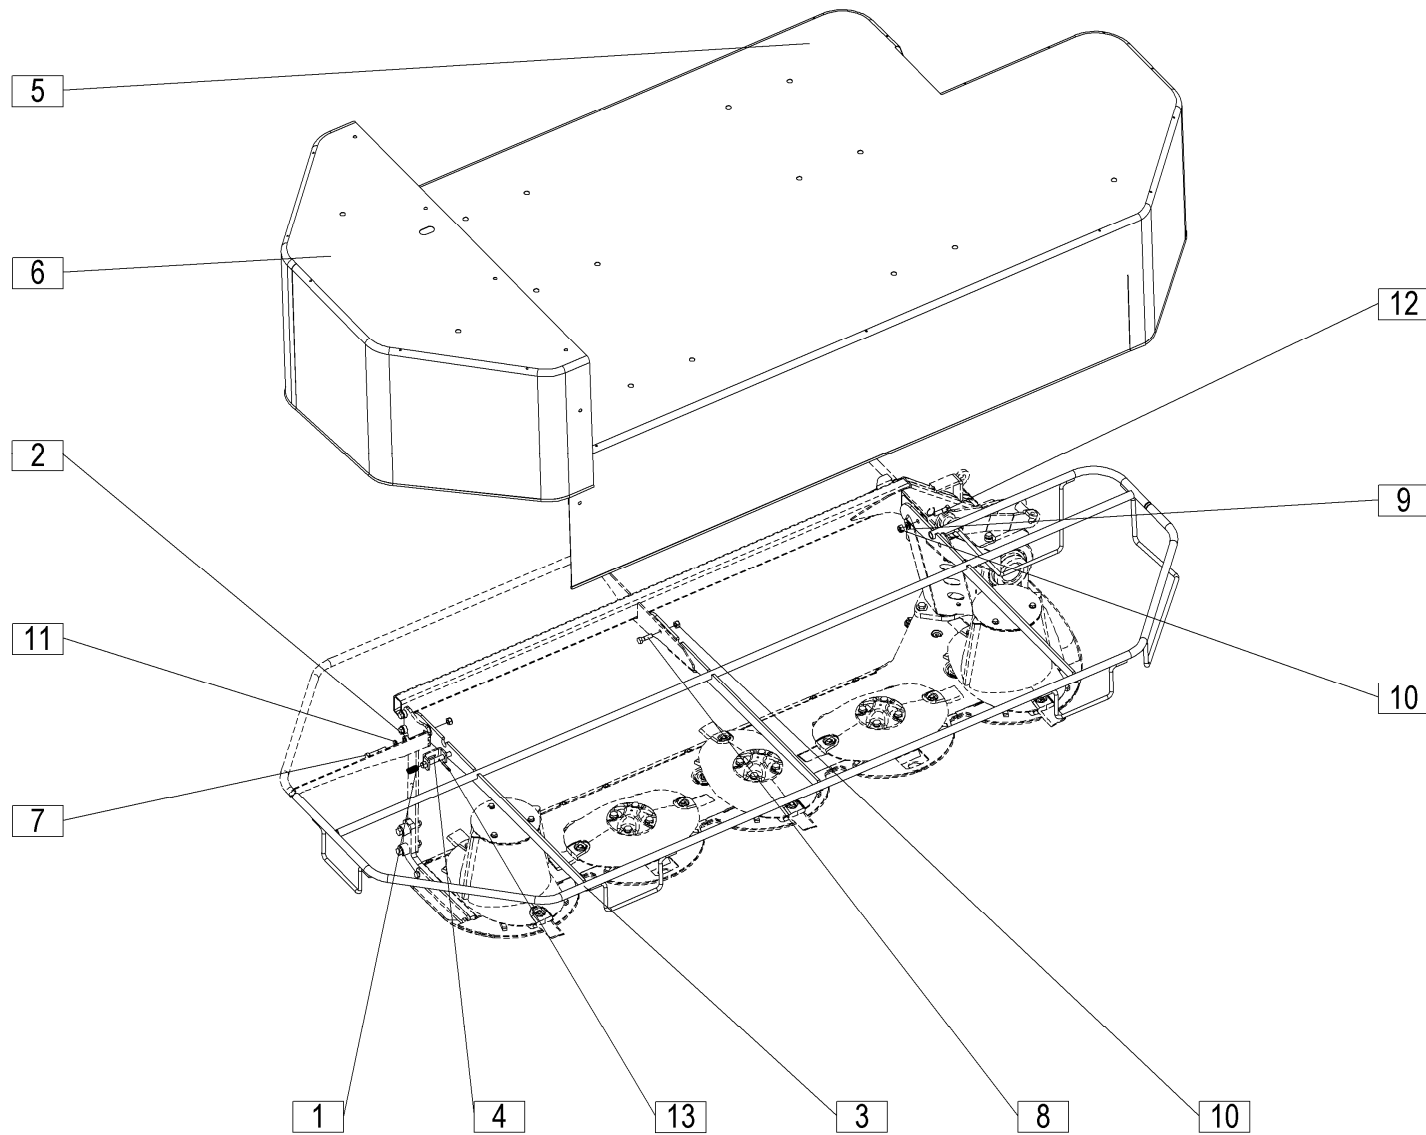

DISC 220 ALP = +011

6

Številka Broj Bild Fig. Fig. N°	Kataloška številka Kataloški broj Ersatzteilnummer Spare Part Number Numero Parti di Ricambio Número de la pièce de rechange	Naziv dela 	Naziv dijela 	Benennung 	Description 	Descrizione 	Description 	Količina Komada Menge Quantity Quantità Quantité
1	760020120	Držalo kardana	Držač kardana	Gelenkwellenhalter	P.T.O. shaft holder	Supporto dell'albero cardanico	Réceptacle arbre de transmission	1
2	760020160	Sornik kpl.	Svornjak kpl.	Bolzen zus.	Bolt cpl.	Bullone cpl.	Ens. boulon	1
3	760020200	Tečaj var.	Rukavac var.	Scharnier geschw.	Hinge welded	Perno saldato	Charnière soudée	1
4	760020431	Sornik	Svornjak	Bolzen	Bolt	Bullone	Boulon	1
5	760020440	Sornik	Svornjak	Bolzen	Bolt	Bullone	Boulon	1
6	760020801	Držalo vzmeti	Držač opruge	Federhalter	Spring holder	Supporto molla	Réceptacle ressort	1
7	760020890	Podložka-stavek 30x42	Podložka-stavek 30x42	Scheibe-Satz 30x42	Washer-set 30x42	Set rondelle 30x42	Ens. rondelle 30x42	2
8	760020960	Podložka-stavek 25x35	Podložka-stavek 25x35	Scheibe-Satz 25x35	Washer-set 25x35	Set rondelle 25x35	Ens. rondelle 25x35	1
9	766020010	Priklop var.	Priklop var.	Anbaubock geschw.	Hitch frame welded	Telaio gancio saldato	Structure d'attache soudée	1
10	766020390	Sornik varovalke	Svornjak osigurača	Bolzen für Sicherungsstecker	Bolt for Spring Clip	Bullone per pinza a molla	Boulon pour agrafe de bandage	1
11	766020680	Veriga kpl.	Lanac kpl.	Kette zus.	Chain cpl.	Catena cpl.	Ens. chaîne	1
12	766020700	Noga podporna var.	Potporna noga var.	Stützfuß geschw.	Jack Stand welded	Basamento del Jack saldato	Chandelle soudée	1
13	766020800	Sornik	Svornjak	Bolzen	Bolt	Bullone	Boulon	1
14	766020810	Sornik	Svornjak	Bolzen	Bolt	Bullone	Boulon	1
15	150690504	Puša ležajna PRMF 353935	Ležajna čaura PRMF 353935	Lagerbüchse PRMF 353935	Bearing sleeve PRMF 353935	Cuscinetto a manicotto PRMF 353935	Chemise d'arbre sous coussinet PRMF 353935	2
16	150398402	Zatič prožni 8x40 DACROMET / ISO 8752	Opružni klin 8x40 DACROMET / ISO 8752	Spannstift 8x40 DACROMET / ISO 8752	Tension pin 8x40 DACROMET / ISO 8752	Perno tensione 8x40 DACROMET/ISO 8752	Goupille de serrage 8x40 DACROMET/ISO 8752	1
17	150454902	Zatič prožni 8x45 DACROMET / ISO 8752	Opružni klin 8x45 DACROMET / ISO 8752	Spannstift 8x45 DACROMET / ISO 8752	Tension pin 8x45 DACROMET / ISO 8752	Perno tensione 8x45 DACROMET / ISO 8752	Goupille de serrage 8x45 DACROMET / ISO 8752	3
18	150456009	Zatič prožni 16x80	Opružni klin 16x80	Spannstift 16x80	Tension pin 16x80	Perno tensione 16x80	Goupille de serrage 16x80	1
19	150455901	Zatič prožni 10x80	Opružni klin 10x80	Spannstift 10x80	Tension pin 10x80	Perno tensione 10x80	Goupille de serrage 10x80	1
20	153196106	Vzmet 2	Opruga 2	Feder 2	Spring 2	Molla 2	R ressort 2	1