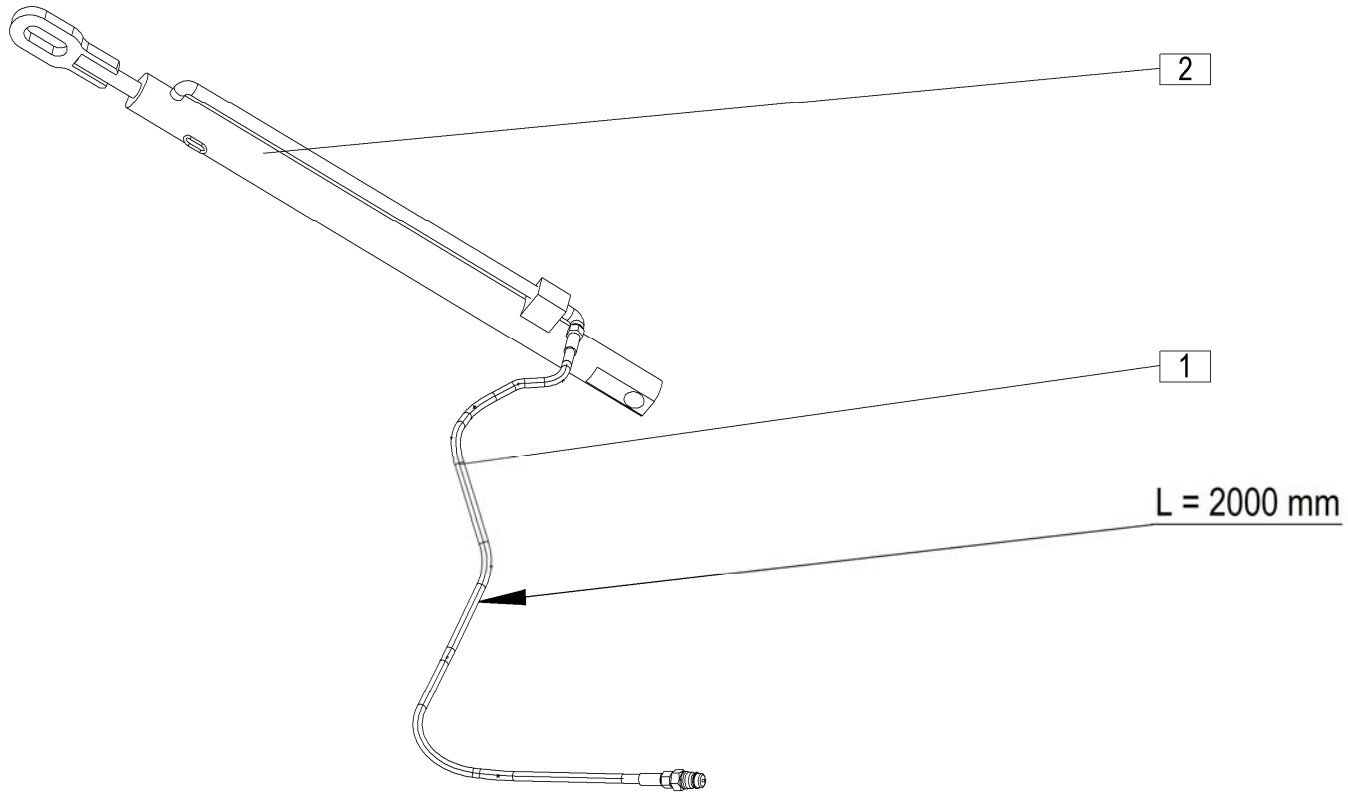

DISC 220 ALP = +011

6

Številka Broj Bild Fig. Fig. N°	Kataloška številka Kataloški broj Ersatzteilnummer Spare Part Number Numero Parti di Ricambio Número de la pièce de rechange	Naziv dela 	Naziv dijela 	Benennung 	Description 	Descrizione 	Description 	Količina Komada Menge Quantity Quantità Quantité
1	760020120	Držalo kardana	Držač kardana	Gelenkwellenhalter	P.T.O. shaft holder	Supporto dell'albero cardanico	Réceptacle arbre de transmission	1
2	760020160	Sornik kpl.	Svornjak kpl.	Bolzen zus.	Bolt cpl.	Bullone cpl.	Ens. boulon	1
3	760020200	Tečaj var.	Rukavac var.	Scharnier geschw.	Hinge welded	Perno saldato	Charnière soudée	1
4	760020431	Sornik	Svornjak	Bolzen	Bolt	Bullone	Boulon	1
5	760020440	Sornik	Svornjak	Bolzen	Bolt	Bullone	Boulon	1
6	760020801	Držalo vzmeti	Držač opruge	Federhalter	Spring holder	Supporto molla	Réceptacle ressort	1
7	760020890	Podložka-stavek 30x42	Podložka-stavek 30x42	Scheibe-Satz 30x42	Washer-set 30x42	Set rondelle 30x42	Ens. rondelle 30x42	2
8	760020960	Podložka-stavek 25x35	Podložka-stavek 25x35	Scheibe-Satz 25x35	Washer-set 25x35	Set rondelle 25x35	Ens. rondelle 25x35	1
9	766020010	Priklop var.	Priklop var.	Anbaubock geschw.	Hitch frame welded	Telaio gancio saldato	Structure d'attache soudée	1
10	766020390	Sornik varovalke	Svornjak osigurača	Bolzen für Sicherungsstecker	Bolt for Spring Clip	Bullone per pinza a molla	Boulon pour agrafe de bandage	1
11	766020680	Veriga kpl.	Lanac kpl.	Kette zus.	Chain cpl.	Catena cpl.	Ens. chaîne	1
12	766020700	Noga podporna var.	Potporna noga var.	Stützfuß geschw.	Jack Stand welded	Basamento del Jack saldato	Chandelle soudée	1
13	766020800	Sornik	Svornjak	Bolzen	Bolt	Bullone	Boulon	1
14	766020810	Sornik	Svornjak	Bolzen	Bolt	Bullone	Boulon	1
15	150690504	Puša ležajna PRMF 353935	Ležajna čaura PRMF 353935	Lagerbüchse PRMF 353935	Bearing sleeve PRMF 353935	Cuscinetto a manicotto PRMF 353935	Chemise d'arbre sous coussinet PRMF 353935	2
16	150398402	Zatič prožni 8x40 DACROMET / ISO 8752	Opružni klin 8x40 DACROMET / ISO 8752	Spannstift 8x40 DACROMET / ISO 8752	Tension pin 8x40 DACROMET / ISO 8752	Perno tensione 8x40 DACROMET/ISO 8752	Goupille de serrage 8x40 DACROMET/ISO 8752	1
17	150454902	Zatič prožni 8x45 DACROMET / ISO 8752	Opružni klin 8x45 DACROMET / ISO 8752	Spannstift 8x45 DACROMET / ISO 8752	Tension pin 8x45 DACROMET / ISO 8752	Perno tensione 8x45 DACROMET / ISO 8752	Goupille de serrage 8x45 DACROMET / ISO 8752	3
18	150456009	Zatič prožni 16x80	Opružni klin 16x80	Spannstift 16x80	Tension pin 16x80	Perno tensione 16x80	Goupille de serrage 16x80	1
19	150455901	Zatič prožni 10x80	Opružni klin 10x80	Spannstift 10x80	Tension pin 10x80	Perno tensione 10x80	Goupille de serrage 10x80	1
20	153196106	Vzmet 2	Opruga 2	Feder 2	Spring 2	Molla 2	R ressort 2	1