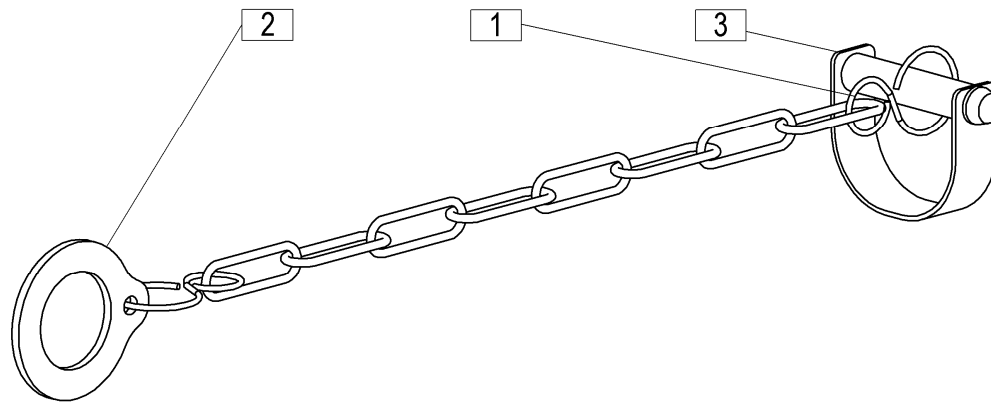

DISC 220 ALP = +011

6

Številka Broj Bild Fig. Fig. N°	Kataloška številka Kataloški broj Ersatzteilnummer Spare Part Number Numero Parti di Ricambio Número de la pièce de rechange	Naziv dela 	Naziv dijela 	Benennung 	Description 	Descrizione 	Description 	Količina Komada Menge Quantity Quantità Quantité
1	760020120	Držalo kardana	Držač kardana	Gelenkwellenhalter	P.T.O. shaft holder	Supporto dell'albero cardanico	Réceptacle arbre de transmission	1
2	760020160	Sornik kpl.	Svornjak kpl.	Bolzen zus.	Bolt cpl.	Bullone cpl.	Ens. boulon	1
3	760020200	Tečaj var.	Rukavac var.	Scharnier geschw.	Hinge welded	Perno saldato	Charnière soudée	1
4	760020431	Sornik	Svornjak	Bolzen	Bolt	Bullone	Boulon	1
5	760020440	Sornik	Svornjak	Bolzen	Bolt	Bullone	Boulon	1
6	760020801	Držalo vzmeti	Držač opruge	Federhalter	Spring holder	Supporto molla	Réceptacle ressort	1
7	760020890	Podložka-stavek 30x42	Podložka-stavek 30x42	Scheibe-Satz 30x42	Washer-set 30x42	Set rondelle 30x42	Ens. rondelle 30x42	2
8	760020960	Podložka-stavek 25x35	Podložka-stavek 25x35	Scheibe-Satz 25x35	Washer-set 25x35	Set rondelle 25x35	Ens. rondelle 25x35	1
9	766020010	Priklop var.	Priklop var.	Anbaubock geschw.	Hitch frame welded	Telaio gancio saldato	Structure d'attache soudée	1
10	766020390	Sornik varovalke	Svornjak osigurača	Bolzen für Sicherungsstecker	Bolt for Spring Clip	Bullone per pinza a molla	Boulon pour agrafe de bandage	1
11	766020680	Veriga kpl.	Lanac kpl.	Kette zus.	Chain cpl.	Catena cpl.	Ens. chaîne	1
12	766020700	Noga podporna var.	Potporna noga var.	Stützfuß geschw.	Jack Stand welded	Basamento del Jack saldato	Chandelle soudée	1
13	766020800	Sornik	Svornjak	Bolzen	Bolt	Bullone	Boulon	1
14	766020810	Sornik	Svornjak	Bolzen	Bolt	Bullone	Boulon	1
15	150690504	Puša ležajna PRMF 353935	Ležajna čaura PRMF 353935	Lagerbüchse PRMF 353935	Bearing sleeve PRMF 353935	Cuscinetto a manicotto PRMF 353935	Chemise d'arbre sous coussinet PRMF 353935	2
16	150398402	Zatič prožni 8x40 DACROMET / ISO 8752	Opružni klin 8x40 DACROMET / ISO 8752	Spannstift 8x40 DACROMET / ISO 8752	Tension pin 8x40 DACROMET / ISO 8752	Perno tensione 8x40 DACROMET/ISO 8752	Goupille de serrage 8x40 DACROMET/ISO 8752	1
17	150454902	Zatič prožni 8x45 DACROMET / ISO 8752	Opružni klin 8x45 DACROMET / ISO 8752	Spannstift 8x45 DACROMET / ISO 8752	Tension pin 8x45 DACROMET / ISO 8752	Perno tensione 8x45 DACROMET / ISO 8752	Goupille de serrage 8x45 DACROMET / ISO 8752	3
18	150456009	Zatič prožni 16x80	Opružni klin 16x80	Spannstift 16x80	Tension pin 16x80	Perno tensione 16x80	Goupille de serrage 16x80	1
19	150455901	Zatič prožni 10x80	Opružni klin 10x80	Spannstift 10x80	Tension pin 10x80	Perno tensione 10x80	Goupille de serrage 10x80	1
20	153196106	Vzmet 2	Opruga 2	Feder 2	Spring 2	Molla 2	R ressort 2	1