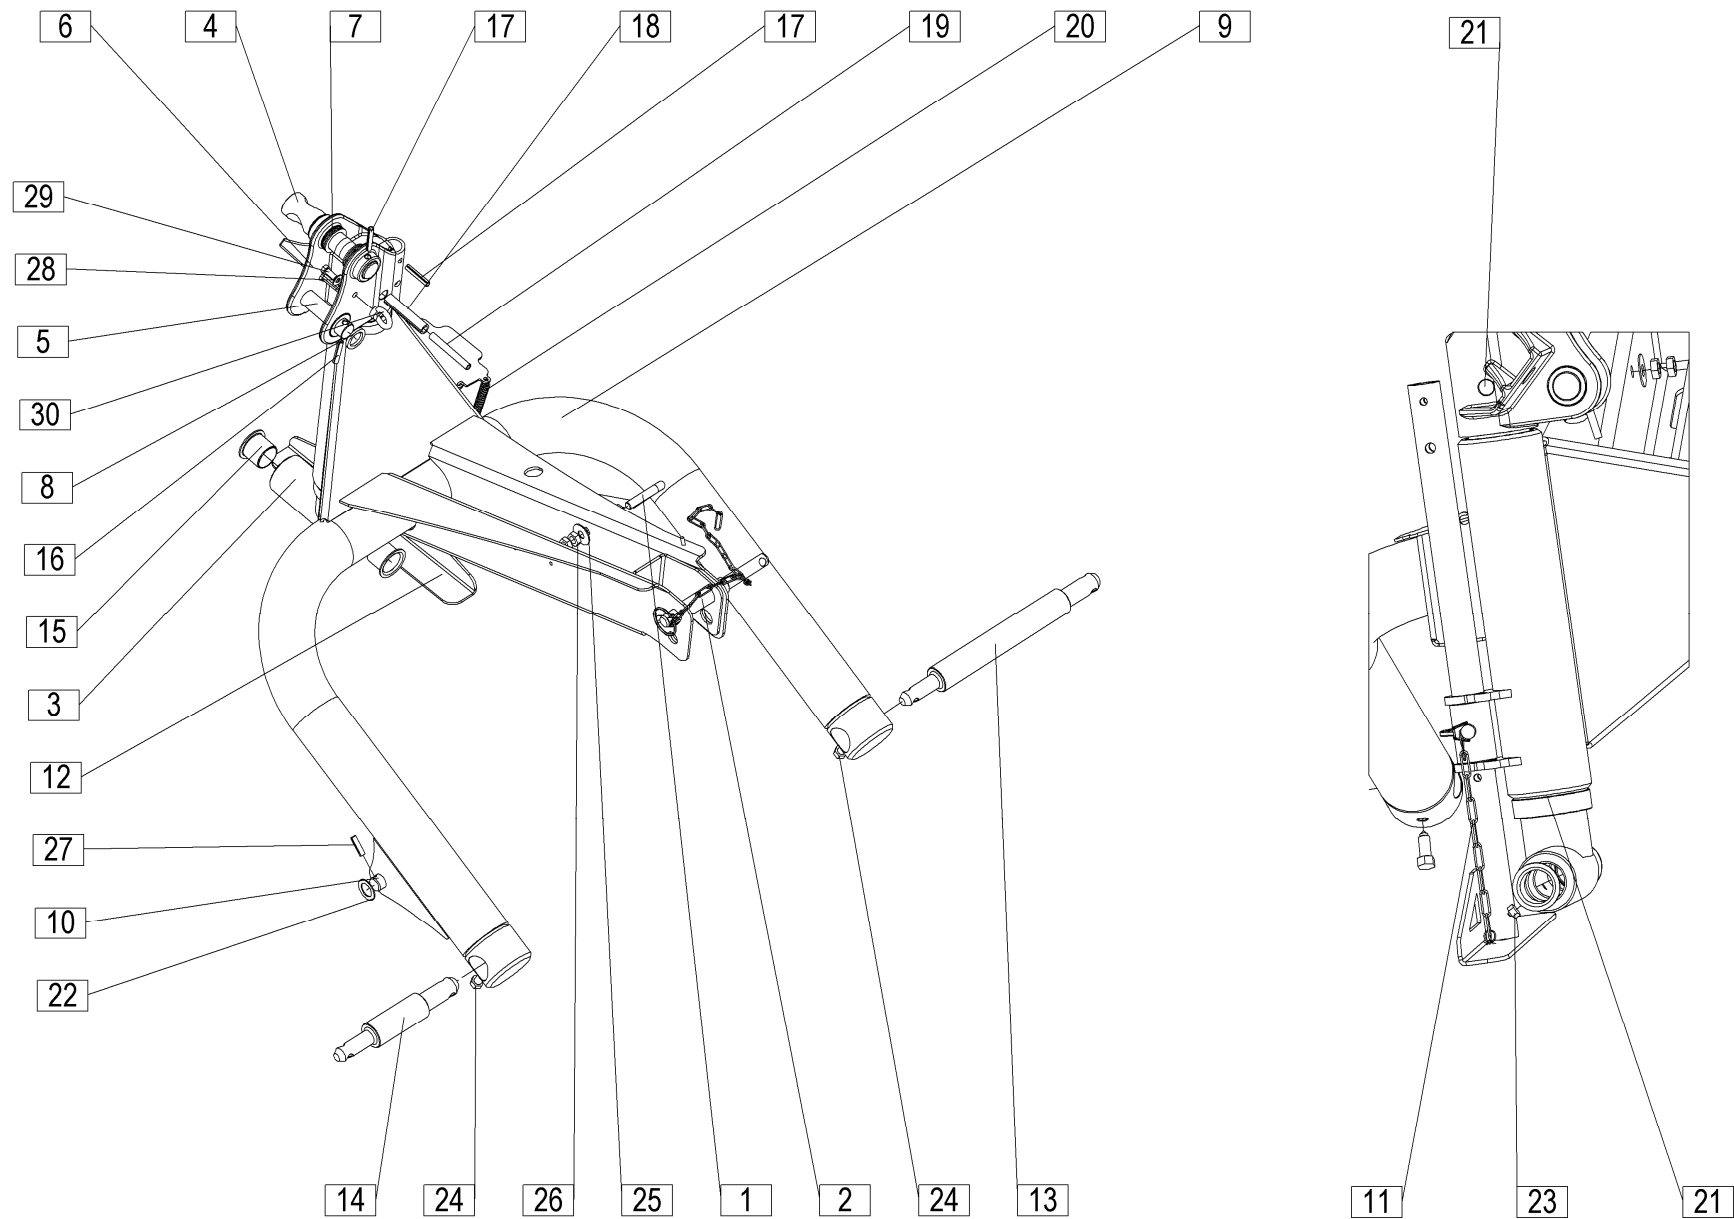

Velja od tov. št. dalje:
Važi od tvor. broja dalje:
Ab masch. Nr.:
From mach Nr.:
Da mach. Nr.:
N° de machine :

DISC 220 ALP = +011

6

Številka Broj Bild Fig. Fig. N°	Kataloška številka Kataloški broj Ersatzteilnummer Spare Part Number Numero Parti di Ricambio Número de la pièce de rechange	Naziv dela 	Naziv dijela 	Benennung 	Description 	Descrizione 	Description 	Količina Komada Menge Quantity Quantità Quantité
1	760020120	Držalo kardana	Držač kardana	Gelenkwellenhalter	P.T.O. shaft holder	Supporto dell'albero cardanico	Réceptacle arbre de transmission	1
2	760020160	Sornik kpl.	Svornjak kpl.	Bolzen zus.	Bolt cpl.	Bullone cpl.	Ens. boulon	1
3	760020200	Tečaj var.	Rukavac var.	Scharnier geschw.	Hinge welded	Perno saldato	Charnière soudée	1
4	760020431	Sornik	Svornjak	Bolzen	Bolt	Bullone	Boulon	1
5	760020440	Sornik	Svornjak	Bolzen	Bolt	Bullone	Boulon	1
6	760020801	Držalo vzmeti	Držač opruge	Federhalter	Spring holder	Supporto molla	Réceptacle ressort	1
7	760020890	Podložka-stavek 30x42	Podložka-stavek 30x42	Scheibe-Satz 30x42	Washer-set 30x42	Set rondelle 30x42	Ens. rondelle 30x42	2
8	760020960	Podložka-stavek 25x35	Podložka-stavek 25x35	Scheibe-Satz 25x35	Washer-set 25x35	Set rondelle 25x35	Ens. rondelle 25x35	1
9	766020010	Priklop var.	Priklop var.	Anbaubock geschw.	Hitch frame welded	Telaio gancio saldato	Structure d'attache soudée	1
10	766020390	Sornik varovalke	Svornjak osigurača	Bolzen für Sicherungsstecker	Bolt for Spring Clip	Bullone per pinza a molla	Boulon pour agrafe de bandage	1
11	766020680	Veriga kpl.	Lanac kpl.	Kette zus.	Chain cpl.	Catena cpl.	Ens. chaîne	1
12	766020700	Noga podporna var.	Potporna noga var.	Stützfuß geschw.	Jack Stand welded	Basamento del Jack saldato	Chandelle soudée	1
13	766020800	Sornik	Svornjak	Bolzen	Bolt	Bullone	Boulon	1
14	766020810	Sornik	Svornjak	Bolzen	Bolt	Bullone	Boulon	1
15	150690504	Puša ležajna PRMF 353935	Ležajna čaura PRMF 353935	Lagerbüchse PRMF 353935	Bearing sleeve PRMF 353935	Cuscinetto a manicotto PRMF 353935	Chemise d'arbre sous coussinet PRMF 353935	2
16	150398402	Zatič prožni 8x40 DACROMET / ISO 8752	Opružni klin 8x40 DACROMET / ISO 8752	Spannstift 8x40 DACROMET / ISO 8752	Tension pin 8x40 DACROMET / ISO 8752	Perno tensione 8x40 DACROMET/ISO 8752	Goupille de serrage 8x40 DACROMET/ISO 8752	1
17	150454902	Zatič prožni 8x45 DACROMET / ISO 8752	Opružni klin 8x45 DACROMET / ISO 8752	Spannstift 8x45 DACROMET / ISO 8752	Tension pin 8x45 DACROMET / ISO 8752	Perno tensione 8x45 DACROMET / ISO 8752	Goupille de serrage 8x45 DACROMET / ISO 8752	3
18	150456009	Zatič prožni 16x80	Opružni klin 16x80	Spannstift 16x80	Tension pin 16x80	Perno tensione 16x80	Goupille de serrage 16x80	1
19	150455901	Zatič prožni 10x80	Opružni klin 10x80	Spannstift 10x80	Tension pin 10x80	Perno tensione 10x80	Goupille de serrage 10x80	1
20	153196106	Vzmet 2	Opruga 2	Feder 2	Spring 2	Molla 2	R ressort 2	1