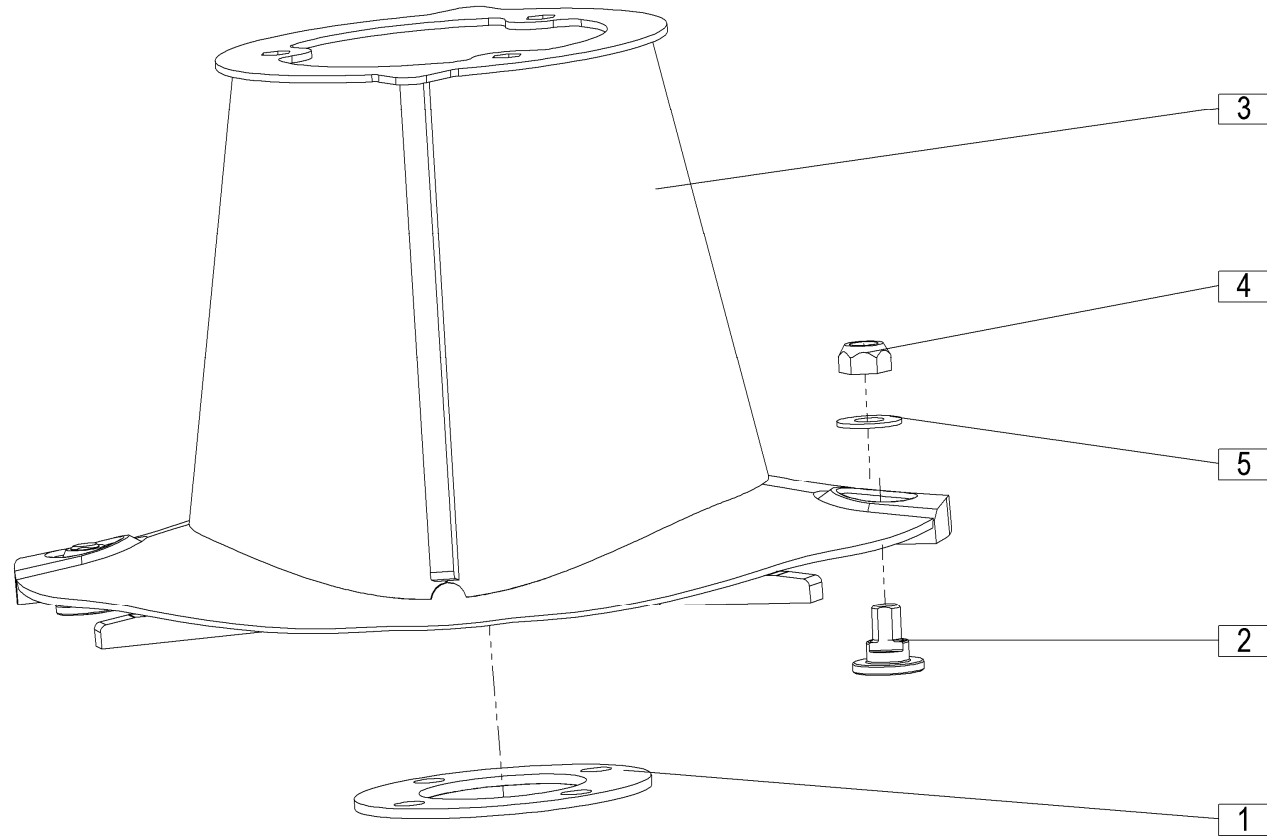

DISC 220 ALP = +011

6

Številka Broj Bild Fig. Fig. N°	Kataloška številka Kataloški broj Ersatzteilnummer Spare Part Number Numero Parti di Ricambio Número de la pièce de rechange	Naziv dela 	Naziv dijela 	Benennung 	Description 	Descrizione 	Description 	Količina Komada Menge Quantity Quantità Quantité
1	760020120	Držalo kardana	Držač kardana	Gelenkwellenhalter	P.T.O. shaft holder	Supporto dell'albero cardanico	Réceptacle arbre de transmission	1
2	760020160	Sornik kpl.	Svornjak kpl.	Bolzen zus.	Bolt cpl.	Bullone cpl.	Ens. boulon	1
3	760020200	Tečaj var.	Rukavac var.	Scharnier geschw.	Hinge welded	Perno saldato	Charnière soudée	1
4	760020431	Sornik	Svornjak	Bolzen	Bolt	Bullone	Boulon	1
5	760020440	Sornik	Svornjak	Bolzen	Bolt	Bullone	Boulon	1
6	760020801	Držalo vzmeti	Držač opruge	Federhalter	Spring holder	Supporto molla	Réceptacle ressort	1
7	760020890	Podložka-stavek 30x42	Podložka-stavek 30x42	Scheibe-Satz 30x42	Washer-set 30x42	Set rondelle 30x42	Ens. rondelle 30x42	2
8	760020960	Podložka-stavek 25x35	Podložka-stavek 25x35	Scheibe-Satz 25x35	Washer-set 25x35	Set rondelle 25x35	Ens. rondelle 25x35	1
9	766020010	Priklop var.	Priklop var.	Anbaubock geschw.	Hitch frame welded	Telaio gancio saldato	Structure d'attache soudée	1
10	766020390	Sornik varovalke	Svornjak osigurača	Bolzen für Sicherungsstecker	Bolt for Spring Clip	Bullone per pinza a molla	Boulon pour agrafe de bandage	1
11	766020680	Veriga kpl.	Lanac kpl.	Kette zus.	Chain cpl.	Catena cpl.	Ens. chaîne	1
12	766020700	Noga podporna var.	Potporna noga var.	Stützfuß geschw.	Jack Stand welded	Basamento del Jack saldato	Chandelle soudée	1
13	766020800	Sornik	Svornjak	Bolzen	Bolt	Bullone	Boulon	1
14	766020810	Sornik	Svornjak	Bolzen	Bolt	Bullone	Boulon	1
15	150690504	Puša ležajna PRMF 353935	Ležajna čaura PRMF 353935	Lagerbüchse PRMF 353935	Bearing sleeve PRMF 353935	Cuscinetto a manicotto PRMF 353935	Chemise d'arbre sous coussinet PRMF 353935	2
16	150398402	Zatič prožni 8x40 DACROMET / ISO 8752	Opružni klin 8x40 DACROMET / ISO 8752	Spannstift 8x40 DACROMET / ISO 8752	Tension pin 8x40 DACROMET / ISO 8752	Perno tensione 8x40 DACROMET/ISO 8752	Goupille de serrage 8x40 DACROMET/ISO 8752	1
17	150454902	Zatič prožni 8x45 DACROMET / ISO 8752	Opružni klin 8x45 DACROMET / ISO 8752	Spannstift 8x45 DACROMET / ISO 8752	Tension pin 8x45 DACROMET / ISO 8752	Perno tensione 8x45 DACROMET / ISO 8752	Goupille de serrage 8x45 DACROMET / ISO 8752	3
18	150456009	Zatič prožni 16x80	Opružni klin 16x80	Spannstift 16x80	Tension pin 16x80	Perno tensione 16x80	Goupille de serrage 16x80	1
19	150455901	Zatič prožni 10x80	Opružni klin 10x80	Spannstift 10x80	Tension pin 10x80	Perno tensione 10x80	Goupille de serrage 10x80	1
20	153196106	Vzmet 2	Opruga 2	Feder 2	Spring 2	Molla 2	R ressort 2	1