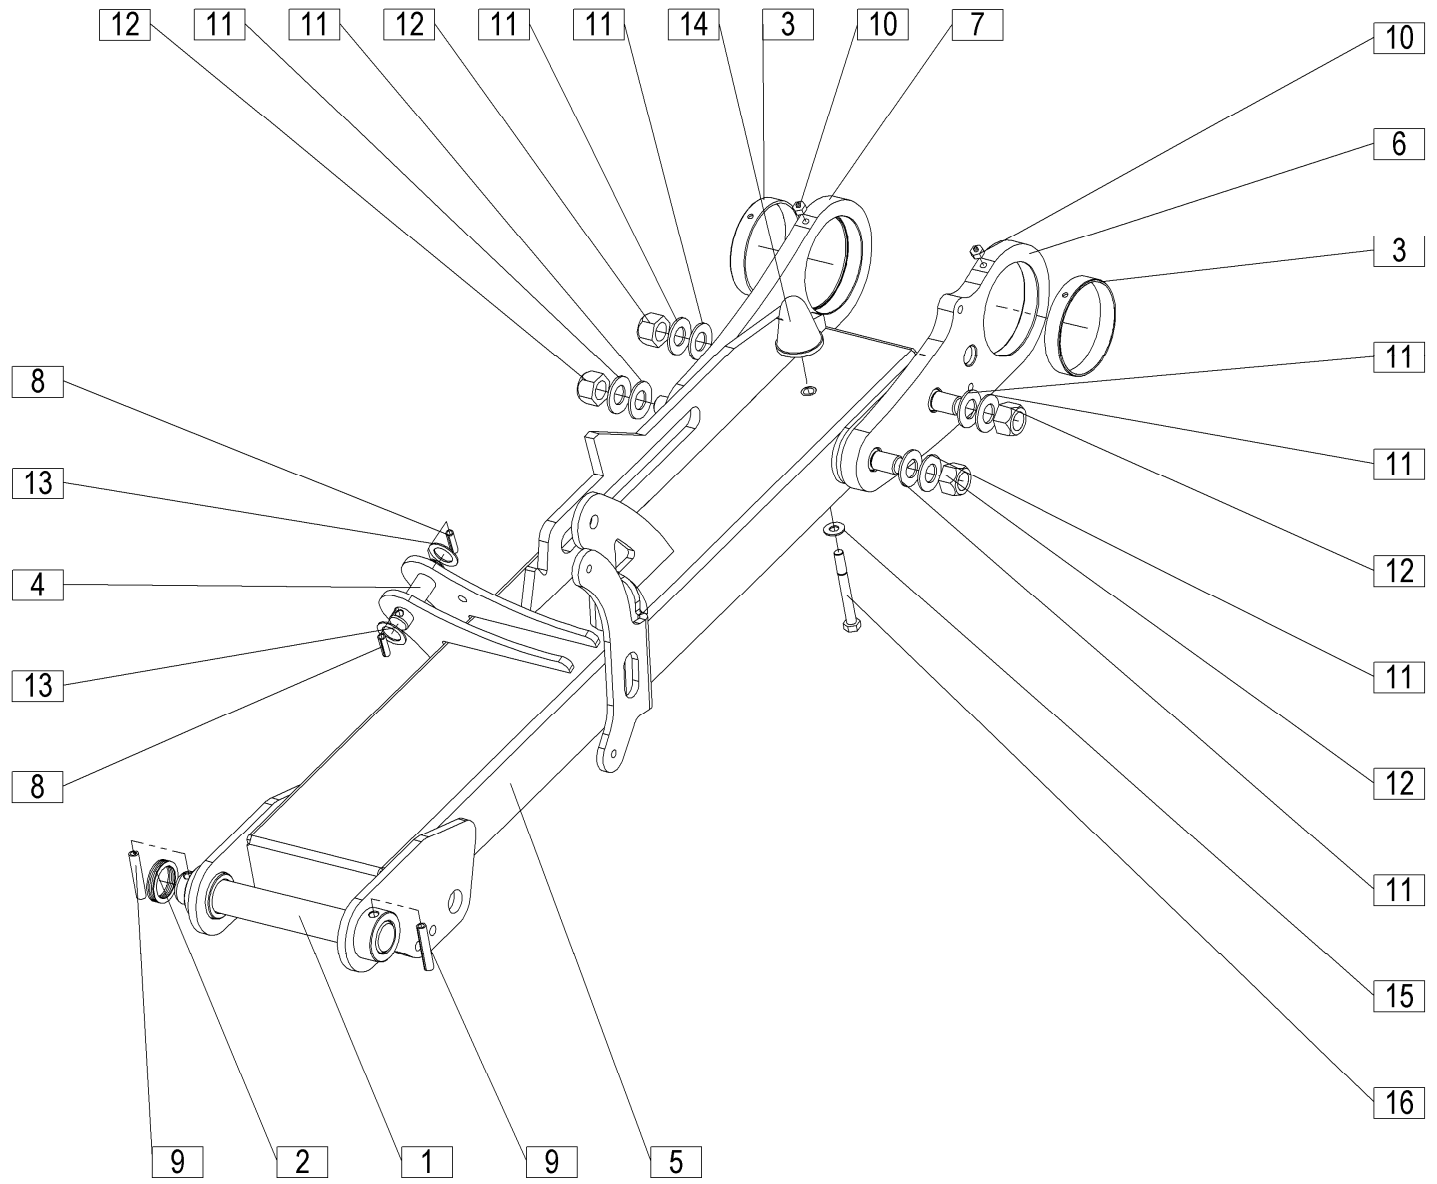

DISC 220 ALP = +011

6

Številka Broj Bild Fig. Fig. N°	Kataloška številka Kataloški broj Ersatzteilnummer Spare Part Number Numero Parti di Ricambio Número de la pièce de rechange	Naziv dela 	Naziv dijela 	Benennung 	Description 	Descrizione 	Description 	Količina Komada Menge Quantity Quantità Quantité
1	760020120	Držalo kardana	Držač kardana	Gelenkwellenhalter	P.T.O. shaft holder	Supporto dell'albero cardanico	Réceptacle arbre de transmission	1
2	760020160	Sornik kpl.	Svornjak kpl.	Bolzen zus.	Bolt cpl.	Bullone cpl.	Ens. boulon	1
3	760020200	Tečaj var.	Rukavac var.	Scharnier geschw.	Hinge welded	Perno saldato	Charnière soudée	1
4	760020431	Sornik	Svornjak	Bolzen	Bolt	Bullone	Boulon	1
5	760020440	Sornik	Svornjak	Bolzen	Bolt	Bullone	Boulon	1
6	760020801	Držalo vzmeti	Držač opruge	Federhalter	Spring holder	Supporto molla	Réceptacle ressort	1
7	760020890	Podložka-stavek 30x42	Podložka-stavek 30x42	Scheibe-Satz 30x42	Washer-set 30x42	Set rondelle 30x42	Ens. rondelle 30x42	2
8	760020960	Podložka-stavek 25x35	Podložka-stavek 25x35	Scheibe-Satz 25x35	Washer-set 25x35	Set rondelle 25x35	Ens. rondelle 25x35	1
9	766020010	Priklop var.	Priklop var.	Anbaubock geschw.	Hitch frame welded	Telaio gancio saldato	Structure d'attache soudée	1
10	766020390	Sornik varovalke	Svornjak osigurača	Bolzen für Sicherungsstecker	Bolt for Spring Clip	Bullone per pinza a molla	Boulon pour agrafe de bandage	1
11	766020680	Veriga kpl.	Lanac kpl.	Kette zus.	Chain cpl.	Catena cpl.	Ens. chaîne	1
12	766020700	Noga podporna var.	Potporna noga var.	Stützfuß geschw.	Jack Stand welded	Basamento del Jack saldato	Chandelle soudée	1
13	766020800	Sornik	Svornjak	Bolzen	Bolt	Bullone	Boulon	1
14	766020810	Sornik	Svornjak	Bolzen	Bolt	Bullone	Boulon	1
15	150690504	Puša ležajna PRMF 353935	Ležajna čaura PRMF 353935	Lagerbüchse PRMF 353935	Bearing sleeve PRMF 353935	Cuscinetto a manicotto PRMF 353935	Chemise d'arbre sous coussinet PRMF 353935	2
16	150398402	Zatič prožni 8x40 DACROMET / ISO 8752	Opružni klin 8x40 DACROMET / ISO 8752	Spannstift 8x40 DACROMET / ISO 8752	Tension pin 8x40 DACROMET / ISO 8752	Perno tensione 8x40 DACROMET/ISO 8752	Goupille de serrage 8x40 DACROMET/ISO 8752	1
17	150454902	Zatič prožni 8x45 DACROMET / ISO 8752	Opružni klin 8x45 DACROMET / ISO 8752	Spannstift 8x45 DACROMET / ISO 8752	Tension pin 8x45 DACROMET / ISO 8752	Perno tensione 8x45 DACROMET / ISO 8752	Goupille de serrage 8x45 DACROMET / ISO 8752	3
18	150456009	Zatič prožni 16x80	Opružni klin 16x80	Spannstift 16x80	Tension pin 16x80	Perno tensione 16x80	Goupille de serrage 16x80	1
19	150455901	Zatič prožni 10x80	Opružni klin 10x80	Spannstift 10x80	Tension pin 10x80	Perno tensione 10x80	Goupille de serrage 10x80	1
20	153196106	Vzmet 2	Opruga 2	Feder 2	Spring 2	Molla 2	R ressort 2	1