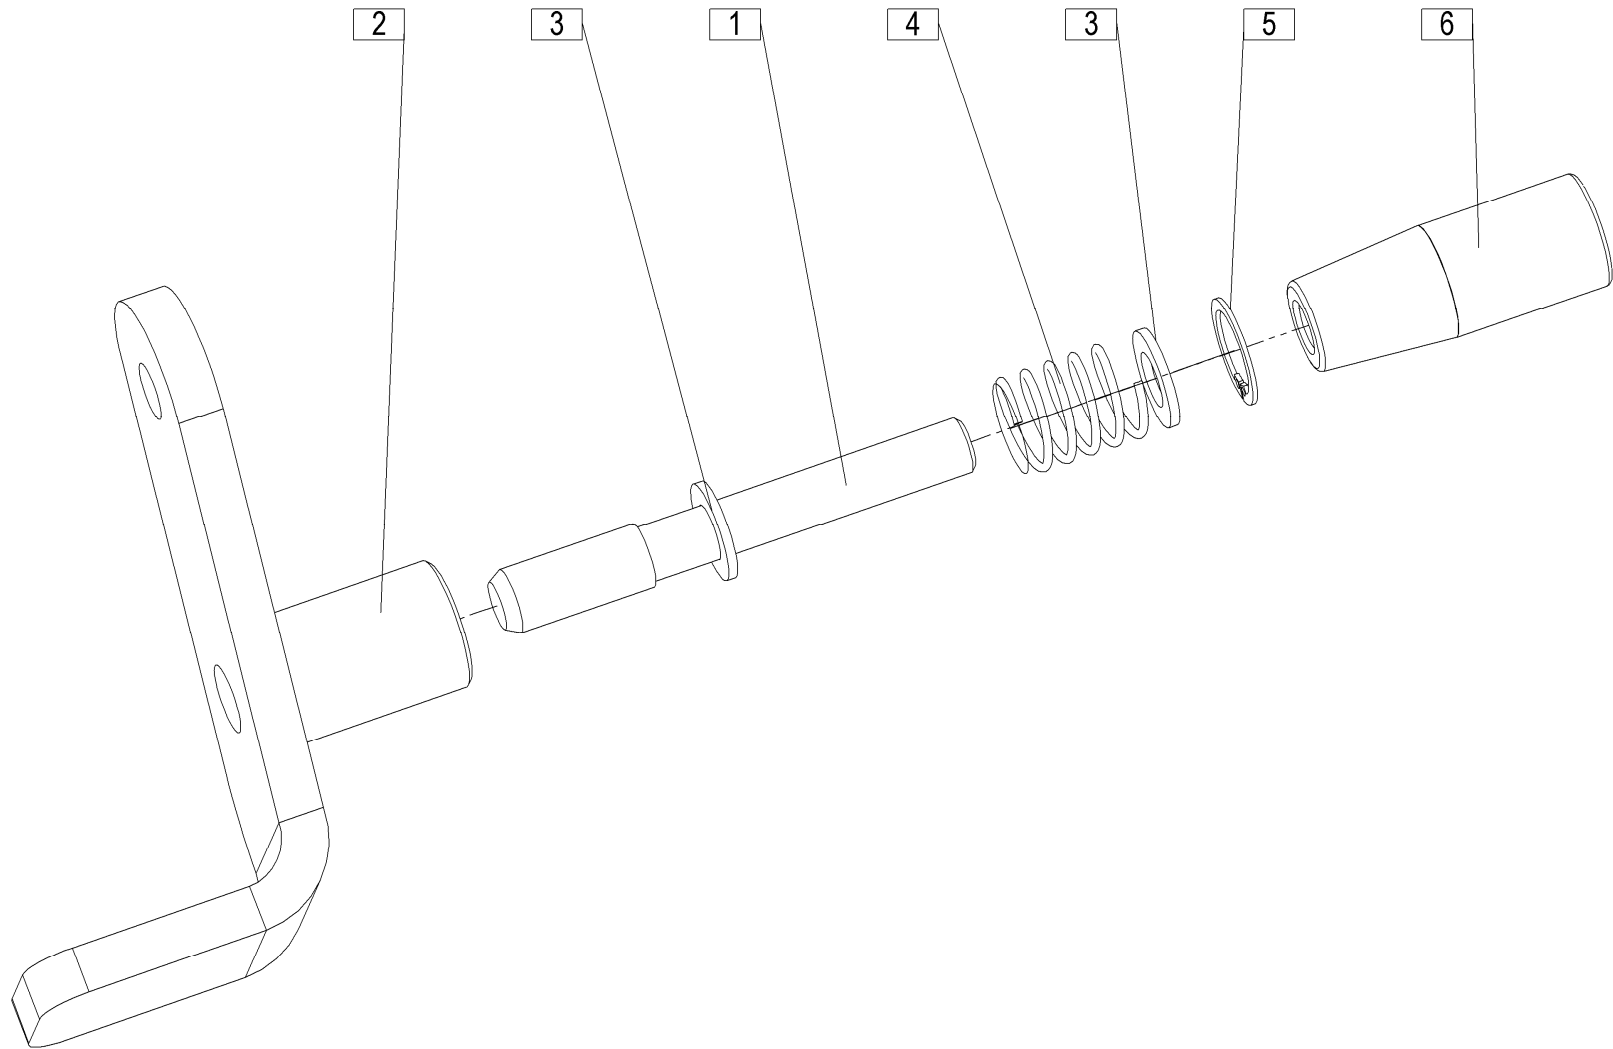

DISC 220 ALP = +011

6

Številka Broj Bild Fig. Fig. N°	Kataloška številka Kataloški broj Ersatzteilnummer Spare Part Number Numero Parti di Ricambio Número de la pièce de rechange	Naziv dela 	Naziv dijela 	Benennung 	Description 	Descrizione 	Description 	Količina Komada Menge Quantity Quantità Quantité
1	760020120	Držalo kardana	Držač kardana	Gelenkwellenhalter	P.T.O. shaft holder	Supporto dell'albero cardanico	Réceptacle arbre de transmission	1
2	760020160	Sornik kpl.	Svornjak kpl.	Bolzen zus.	Bolt cpl.	Bullone cpl.	Ens. boulon	1
3	760020200	Tečaj var.	Rukavac var.	Scharnier geschw.	Hinge welded	Perno saldato	Charnière soudée	1
4	760020431	Sornik	Svornjak	Bolzen	Bolt	Bullone	Boulon	1
5	760020440	Sornik	Svornjak	Bolzen	Bolt	Bullone	Boulon	1
6	760020801	Držalo vzmeti	Držač opruge	Federhalter	Spring holder	Supporto molla	Réceptacle ressort	1
7	760020890	Podložka-stavek 30x42	Podložka-stavek 30x42	Scheibe-Satz 30x42	Washer-set 30x42	Set rondelle 30x42	Ens. rondelle 30x42	2
8	760020960	Podložka-stavek 25x35	Podložka-stavek 25x35	Scheibe-Satz 25x35	Washer-set 25x35	Set rondelle 25x35	Ens. rondelle 25x35	1
9	766020010	Priklop var.	Priklop var.	Anbaubock geschw.	Hitch frame welded	Telaio gancio saldato	Structure d'attache soudée	1
10	766020390	Sornik varovalke	Svornjak osigurača	Bolzen für Sicherungsstecker	Bolt for Spring Clip	Bullone per pinza a molla	Boulon pour agrafe de bandage	1
11	766020680	Veriga kpl.	Lanac kpl.	Kette zus.	Chain cpl.	Catena cpl.	Ens. chaîne	1
12	766020700	Noga podporna var.	Potporna noga var.	Stützfuß geschw.	Jack Stand welded	Basamento del Jack saldato	Chandelle soudée	1
13	766020800	Sornik	Svornjak	Bolzen	Bolt	Bullone	Boulon	1
14	766020810	Sornik	Svornjak	Bolzen	Bolt	Bullone	Boulon	1
15	150690504	Puša ležajna PRMF 353935	Ležajna čaura PRMF 353935	Lagerbüchse PRMF 353935	Bearing sleeve PRMF 353935	Cuscinetto a manicotto PRMF 353935	Chemise d'arbre sous coussinet PRMF 353935	2
16	150398402	Zatič prožni 8x40 DACROMET / ISO 8752	Opružni klin 8x40 DACROMET / ISO 8752	Spannstift 8x40 DACROMET / ISO 8752	Tension pin 8x40 DACROMET / ISO 8752	Perno tensione 8x40 DACROMET/ISO 8752	Goupille de serrage 8x40 DACROMET/ISO 8752	1
17	150454902	Zatič prožni 8x45 DACROMET / ISO 8752	Opružni klin 8x45 DACROMET / ISO 8752	Spannstift 8x45 DACROMET / ISO 8752	Tension pin 8x45 DACROMET / ISO 8752	Perno tensione 8x45 DACROMET / ISO 8752	Goupille de serrage 8x45 DACROMET / ISO 8752	3
18	150456009	Zatič prožni 16x80	Opružni klin 16x80	Spannstift 16x80	Tension pin 16x80	Perno tensione 16x80	Goupille de serrage 16x80	1
19	150455901	Zatič prožni 10x80	Opružni klin 10x80	Spannstift 10x80	Tension pin 10x80	Perno tensione 10x80	Goupille de serrage 10x80	1
20	153196106	Vzmet 2	Opruga 2	Feder 2	Spring 2	Molla 2	R ressort 2	1