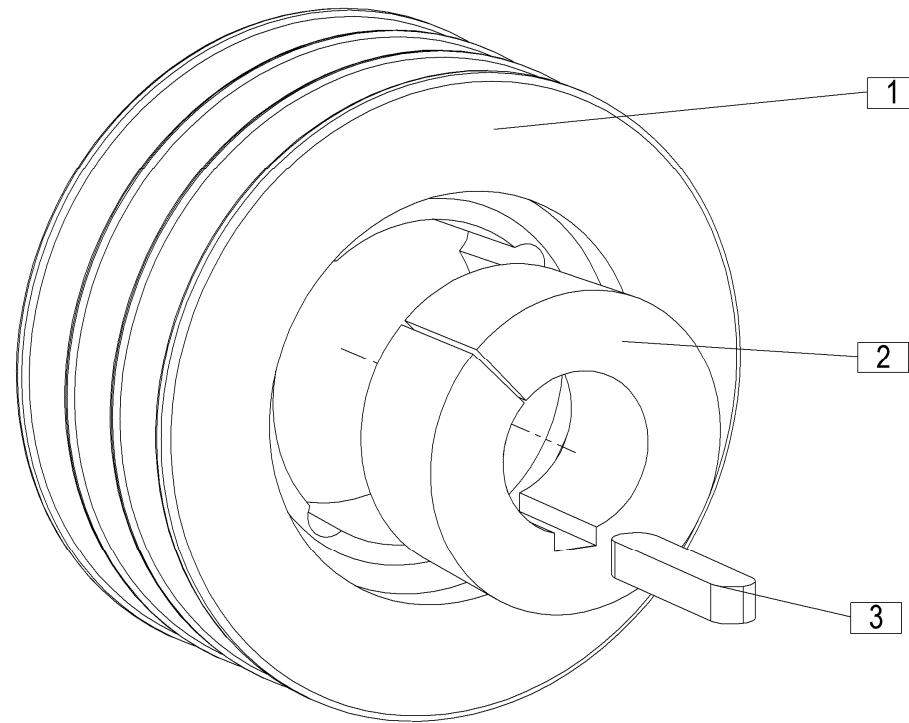

DISC 220 ALP = +011

6

Številka Broj Bild Fig. Fig. N°	Kataloška številka Kataloški broj Ersatzteilnummer Spare Part Number Numero Parti di Ricambio Número de la pièce de rechange	Naziv dela 	Naziv dijela 	Benennung 	Description 	Descrizione 	Description 	Količina Komada Menge Quantity Quantità Quantité
1	760020120	Držalo kardana	Držač kardana	Gelenkwellenhalter	P.T.O. shaft holder	Supporto dell'albero cardanico	Réceptacle arbre de transmission	1
2	760020160	Sornik kpl.	Svornjak kpl.	Bolzen zus.	Bolt cpl.	Bullone cpl.	Ens. boulon	1
3	760020200	Tečaj var.	Rukavac var.	Scharnier geschw.	Hinge welded	Perno saldato	Charnière soudée	1
4	760020431	Sornik	Svornjak	Bolzen	Bolt	Bullone	Boulon	1
5	760020440	Sornik	Svornjak	Bolzen	Bolt	Bullone	Boulon	1
6	760020801	Držalo vzmeti	Držač opruge	Federhalter	Spring holder	Supporto molla	Réceptacle ressort	1
7	760020890	Podložka-stavek 30x42	Podložka-stavek 30x42	Scheibe-Satz 30x42	Washer-set 30x42	Set rondelle 30x42	Ens. rondelle 30x42	2
8	760020960	Podložka-stavek 25x35	Podložka-stavek 25x35	Scheibe-Satz 25x35	Washer-set 25x35	Set rondelle 25x35	Ens. rondelle 25x35	1
9	766020010	Priklop var.	Priklop var.	Anbaubock geschw.	Hitch frame welded	Telaio gancio saldato	Structure d'attache soudée	1
10	766020390	Sornik varovalke	Svornjak osigurača	Bolzen für Sicherungsstecker	Bolt for Spring Clip	Bullone per pinza a molla	Boulon pour agrafe de bandage	1
11	766020680	Veriga kpl.	Lanac kpl.	Kette zus.	Chain cpl.	Catena cpl.	Ens. chaîne	1
12	766020700	Noga podporna var.	Potporna noga var.	Stützfuß geschw.	Jack Stand welded	Basamento del Jack saldato	Chandelle soudée	1
13	766020800	Sornik	Svornjak	Bolzen	Bolt	Bullone	Boulon	1
14	766020810	Sornik	Svornjak	Bolzen	Bolt	Bullone	Boulon	1
15	150690504	Puša ležajna PRMF 353935	Ležajna čaura PRMF 353935	Lagerbüchse PRMF 353935	Bearing sleeve PRMF 353935	Cuscinetto a manicotto PRMF 353935	Chemise d'arbre sous coussinet PRMF 353935	2
16	150398402	Zatič prožni 8x40 DACROMET / ISO 8752	Opružni klin 8x40 DACROMET / ISO 8752	Spannstift 8x40 DACROMET / ISO 8752	Tension pin 8x40 DACROMET / ISO 8752	Perno tensione 8x40 DACROMET/ISO 8752	Goupille de serrage 8x40 DACROMET/ISO 8752	1
17	150454902	Zatič prožni 8x45 DACROMET / ISO 8752	Opružni klin 8x45 DACROMET / ISO 8752	Spannstift 8x45 DACROMET / ISO 8752	Tension pin 8x45 DACROMET / ISO 8752	Perno tensione 8x45 DACROMET / ISO 8752	Goupille de serrage 8x45 DACROMET / ISO 8752	3
18	150456009	Zatič prožni 16x80	Opružni klin 16x80	Spannstift 16x80	Tension pin 16x80	Perno tensione 16x80	Goupille de serrage 16x80	1
19	150455901	Zatič prožni 10x80	Opružni klin 10x80	Spannstift 10x80	Tension pin 10x80	Perno tensione 10x80	Goupille de serrage 10x80	1
20	153196106	Vzmet 2	Opruga 2	Feder 2	Spring 2	Molla 2	R ressort 2	1