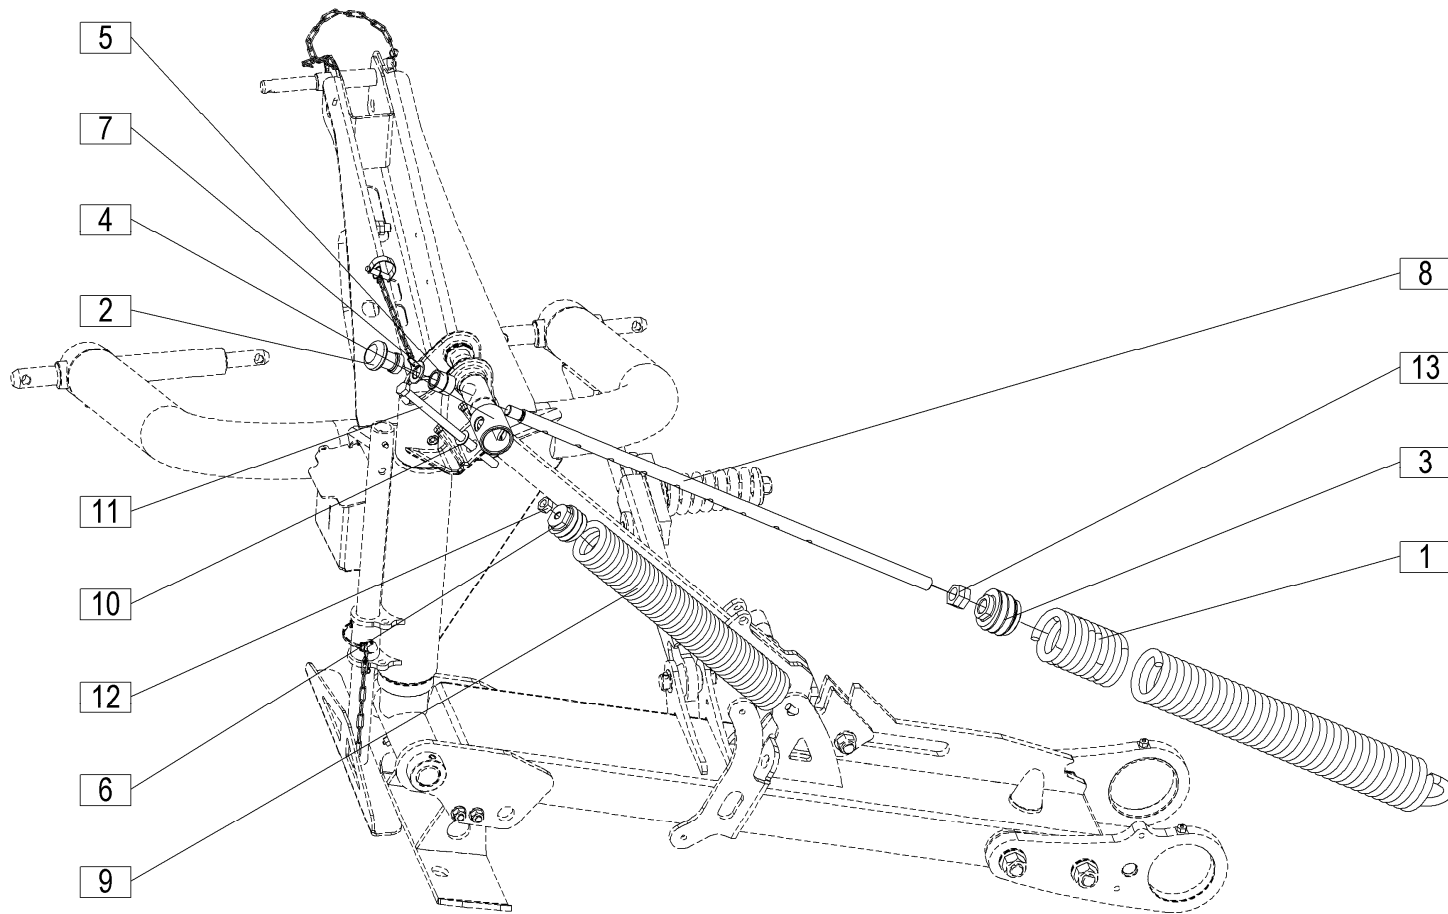

DISC 220 ALP = +011

6

Številka Broj Bild Fig. Fig. N°	Kataloška številka Kataloški broj Ersatzteilnummer Spare Part Number Numero Parti di Ricambio Número de la pièce de rechange	Naziv dela 	Naziv dijela 	Benennung 	Description 	Descrizione 	Description 	Količina Komada Menge Quantity Quantità Quantité
1	760020120	Držalo kardana	Držač kardana	Gelenkwellenhalter	P.T.O. shaft holder	Supporto dell'albero cardanico	Réceptacle arbre de transmission	1
2	760020160	Sornik kpl.	Svornjak kpl.	Bolzen zus.	Bolt cpl.	Bullone cpl.	Ens. boulon	1
3	760020200	Tečaj var.	Rukavac var.	Scharnier geschw.	Hinge welded	Perno saldato	Charnière soudée	1
4	760020431	Sornik	Svornjak	Bolzen	Bolt	Bullone	Boulon	1
5	760020440	Sornik	Svornjak	Bolzen	Bolt	Bullone	Boulon	1
6	760020801	Držalo vzmeti	Držač opruge	Federhalter	Spring holder	Supporto molla	Réceptacle ressort	1
7	760020890	Podložka-stavek 30x42	Podložka-stavek 30x42	Scheibe-Satz 30x42	Washer-set 30x42	Set rondelle 30x42	Ens. rondelle 30x42	2
8	760020960	Podložka-stavek 25x35	Podložka-stavek 25x35	Scheibe-Satz 25x35	Washer-set 25x35	Set rondelle 25x35	Ens. rondelle 25x35	1
9	766020010	Priklop var.	Priklop var.	Anbaubock geschw.	Hitch frame welded	Telaio gancio saldato	Structure d'attache soudée	1
10	766020390	Sornik varovalke	Svornjak osigurača	Bolzen für Sicherungsstecker	Bolt for Spring Clip	Bullone per pinza a molla	Boulon pour agrafe de bandage	1
11	766020680	Veriga kpl.	Lanac kpl.	Kette zus.	Chain cpl.	Catena cpl.	Ens. chaîne	1
12	766020700	Noga podporna var.	Potporna noga var.	Stützfuß geschw.	Jack Stand welded	Basamento del Jack saldato	Chandelle soudée	1
13	766020800	Sornik	Svornjak	Bolzen	Bolt	Bullone	Boulon	1
14	766020810	Sornik	Svornjak	Bolzen	Bolt	Bullone	Boulon	1
15	150690504	Puša ležajna PRMF 353935	Ležajna čaura PRMF 353935	Lagerbüchse PRMF 353935	Bearing sleeve PRMF 353935	Cuscinetto a manicotto PRMF 353935	Chemise d'arbre sous coussinet PRMF 353935	2
16	150398402	Zatič prožni 8x40 DACROMET / ISO 8752	Opružni klin 8x40 DACROMET / ISO 8752	Spannstift 8x40 DACROMET / ISO 8752	Tension pin 8x40 DACROMET / ISO 8752	Perno tensione 8x40 DACROMET/ISO 8752	Goupille de serrage 8x40 DACROMET/ISO 8752	1
17	150454902	Zatič prožni 8x45 DACROMET / ISO 8752	Opružni klin 8x45 DACROMET / ISO 8752	Spannstift 8x45 DACROMET / ISO 8752	Tension pin 8x45 DACROMET / ISO 8752	Perno tensione 8x45 DACROMET / ISO 8752	Goupille de serrage 8x45 DACROMET / ISO 8752	3
18	150456009	Zatič prožni 16x80	Opružni klin 16x80	Spannstift 16x80	Tension pin 16x80	Perno tensione 16x80	Goupille de serrage 16x80	1
19	150455901	Zatič prožni 10x80	Opružni klin 10x80	Spannstift 10x80	Tension pin 10x80	Perno tensione 10x80	Goupille de serrage 10x80	1
20	153196106	Vzmet 2	Opruga 2	Feder 2	Spring 2	Molla 2	R ressort 2	1