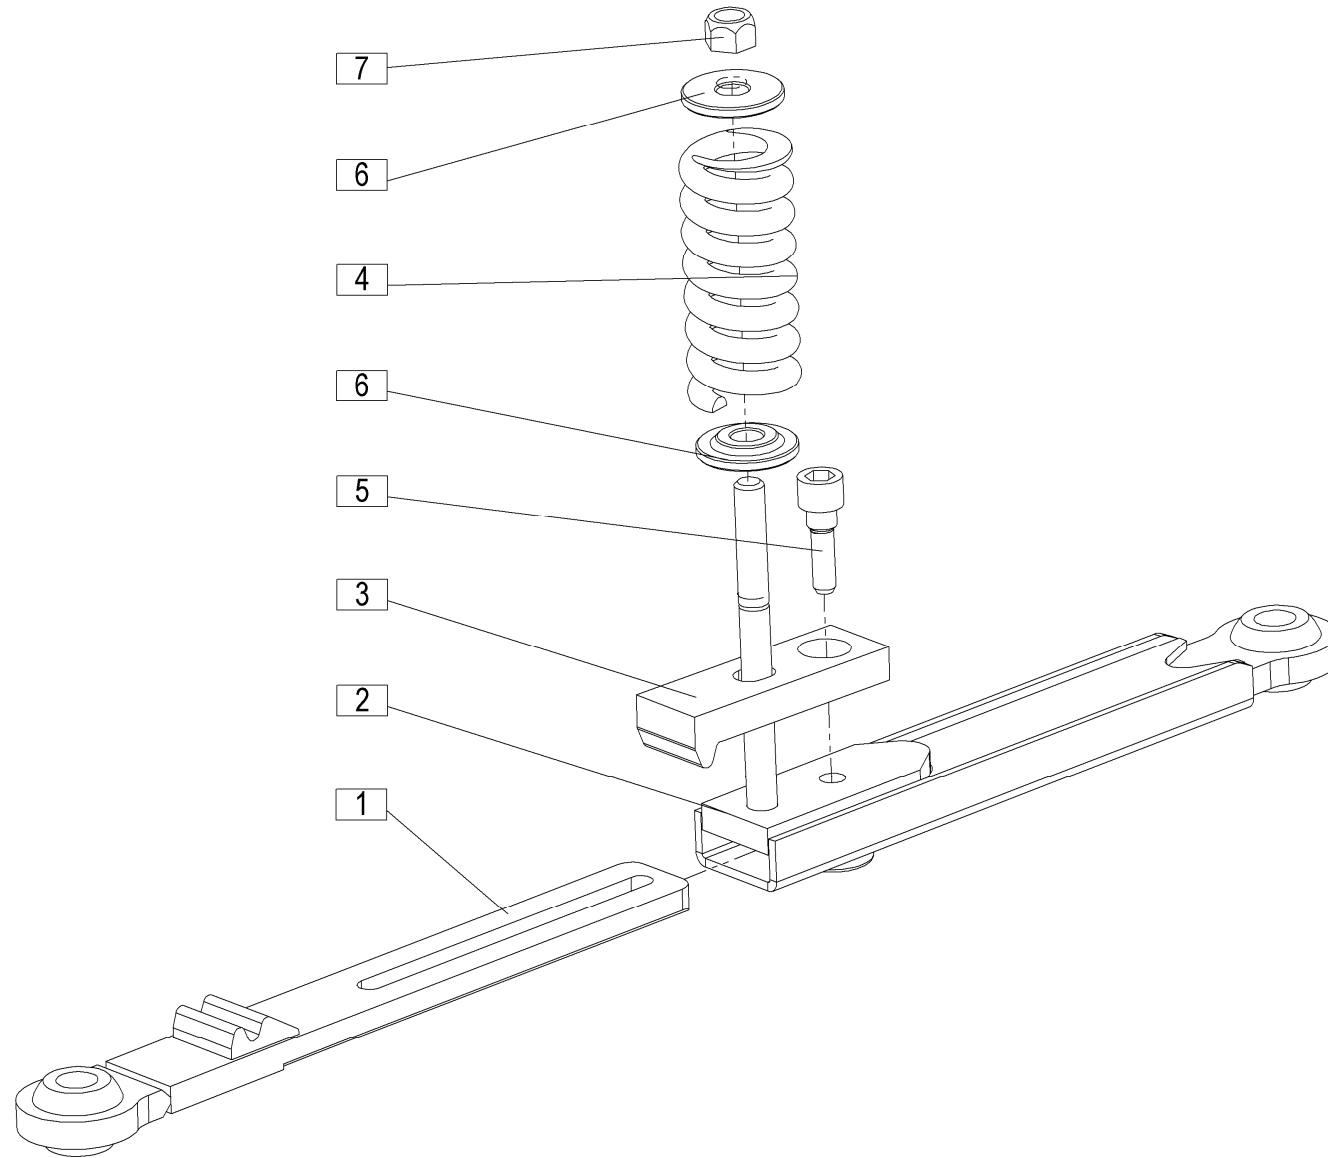

DISC 220 ALP = +011

6

Številka Broj Bild Fig. Fig. N°	Kataloška številka Kataloški broj Ersatzteilnummer Spare Part Number Numero Parti di Ricambio Número de la pièce de rechange	Naziv dela 	Naziv dijela 	Benennung 	Description 	Descrizione 	Description 	Količina Komada Menge Quantity Quantità Quantité
1	760020120	Držalo kardana	Držač kardana	Gelenkwellenhalter	P.T.O. shaft holder	Supporto dell'albero cardanico	Réceptacle arbre de transmission	1
2	760020160	Sornik kpl.	Svornjak kpl.	Bolzen zus.	Bolt cpl.	Bullone cpl.	Ens. boulon	1
3	760020200	Tečaj var.	Rukavac var.	Scharnier geschw.	Hinge welded	Perno saldato	Charnière soudée	1
4	760020431	Sornik	Svornjak	Bolzen	Bolt	Bullone	Boulon	1
5	760020440	Sornik	Svornjak	Bolzen	Bolt	Bullone	Boulon	1
6	760020801	Držalo vzmeti	Držač opruge	Federhalter	Spring holder	Supporto molla	Réceptacle ressort	1
7	760020890	Podložka-stavek 30x42	Podložka-stavek 30x42	Scheibe-Satz 30x42	Washer-set 30x42	Set rondelle 30x42	Ens. rondelle 30x42	2
8	760020960	Podložka-stavek 25x35	Podložka-stavek 25x35	Scheibe-Satz 25x35	Washer-set 25x35	Set rondelle 25x35	Ens. rondelle 25x35	1
9	766020010	Priklop var.	Priklop var.	Anbaubock geschw.	Hitch frame welded	Telaio gancio saldato	Structure d'attache soudée	1
10	766020390	Sornik varovalke	Svornjak osigurača	Bolzen für Sicherungsstecker	Bolt for Spring Clip	Bullone per pinza a molla	Boulon pour agrafe de bandage	1
11	766020680	Veriga kpl.	Lanac kpl.	Kette zus.	Chain cpl.	Catena cpl.	Ens. chaîne	1
12	766020700	Noga podporna var.	Potporna noga var.	Stützfuß geschw.	Jack Stand welded	Basamento del Jack saldato	Chandelle soudée	1
13	766020800	Sornik	Svornjak	Bolzen	Bolt	Bullone	Boulon	1
14	766020810	Sornik	Svornjak	Bolzen	Bolt	Bullone	Boulon	1
15	150690504	Puša ležajna PRMF 353935	Ležajna čaura PRMF 353935	Lagerbüchse PRMF 353935	Bearing sleeve PRMF 353935	Cuscinetto a manicotto PRMF 353935	Chemise d'arbre sous coussinet PRMF 353935	2
16	150398402	Zatič prožni 8x40 DACROMET / ISO 8752	Opružni klin 8x40 DACROMET / ISO 8752	Spannstift 8x40 DACROMET / ISO 8752	Tension pin 8x40 DACROMET / ISO 8752	Perno tensione 8x40 DACROMET/ISO 8752	Goupille de serrage 8x40 DACROMET/ISO 8752	1
17	150454902	Zatič prožni 8x45 DACROMET / ISO 8752	Opružni klin 8x45 DACROMET / ISO 8752	Spannstift 8x45 DACROMET / ISO 8752	Tension pin 8x45 DACROMET / ISO 8752	Perno tensione 8x45 DACROMET / ISO 8752	Goupille de serrage 8x45 DACROMET / ISO 8752	3
18	150456009	Zatič prožni 16x80	Opružni klin 16x80	Spannstift 16x80	Tension pin 16x80	Perno tensione 16x80	Goupille de serrage 16x80	1
19	150455901	Zatič prožni 10x80	Opružni klin 10x80	Spannstift 10x80	Tension pin 10x80	Perno tensione 10x80	Goupille de serrage 10x80	1
20	153196106	Vzmet 2	Opruga 2	Feder 2	Spring 2	Molla 2	R ressort 2	1