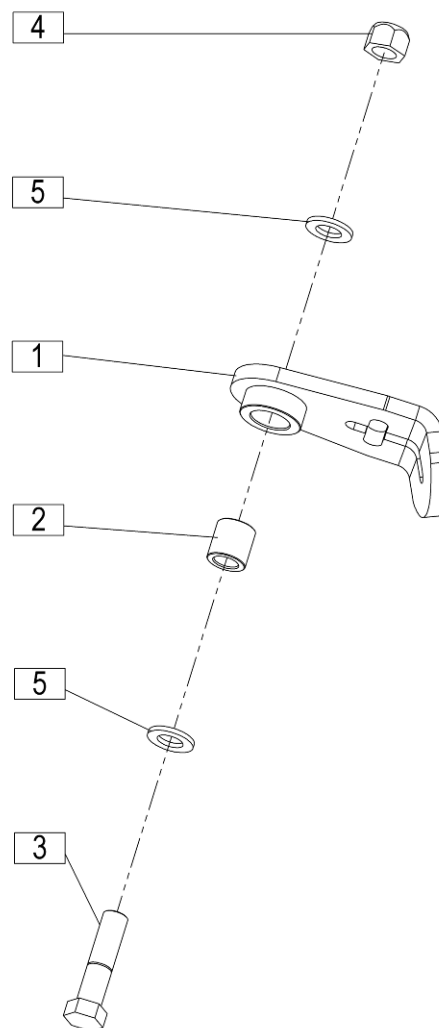

DISC 220 ALP = +011

6

Številka Broj Bild Fig. Fig. N°	Kataloška številka Kataloški broj Ersatzteilnummer Spare Part Number Numero Parti di Ricambio Número de la pièce de rechange	Naziv dela 	Naziv dijela 	Benennung 	Description 	Descrizione 	Description 	Količina Komada Menge Quantity Quantità Quantité
1	760020120	Držalo kardana	Držač kardana	Gelenkwellenhalter	P.T.O. shaft holder	Supporto dell'albero cardanico	Réceptacle arbre de transmission	1
2	760020160	Sornik kpl.	Svornjak kpl.	Bolzen zus.	Bolt cpl.	Bullone cpl.	Ens. boulon	1
3	760020200	Tečaj var.	Rukavac var.	Scharnier geschw.	Hinge welded	Perno saldato	Charnière soudée	1
4	760020431	Sornik	Svornjak	Bolzen	Bolt	Bullone	Boulon	1
5	760020440	Sornik	Svornjak	Bolzen	Bolt	Bullone	Boulon	1
6	760020801	Držalo vzmeti	Držač opruge	Federhalter	Spring holder	Supporto molla	Réceptacle ressort	1
7	760020890	Podložka-stavek 30x42	Podložka-stavek 30x42	Scheibe-Satz 30x42	Washer-set 30x42	Set rondelle 30x42	Ens. rondelle 30x42	2
8	760020960	Podložka-stavek 25x35	Podložka-stavek 25x35	Scheibe-Satz 25x35	Washer-set 25x35	Set rondelle 25x35	Ens. rondelle 25x35	1
9	766020010	Priklop var.	Priklop var.	Anbaubock geschw.	Hitch frame welded	Telaio gancio saldato	Structure d'attache soudée	1
10	766020390	Sornik varovalke	Svornjak osigurača	Bolzen für Sicherungsstecker	Bolt for Spring Clip	Bullone per pinza a molla	Boulon pour agrafe de bandage	1
11	766020680	Veriga kpl.	Lanac kpl.	Kette zus.	Chain cpl.	Catena cpl.	Ens. chaîne	1
12	766020700	Noga podporna var.	Potporna noga var.	Stützfuß geschw.	Jack Stand welded	Basamento del Jack saldato	Chandelle soudée	1
13	766020800	Sornik	Svornjak	Bolzen	Bolt	Bullone	Boulon	1
14	766020810	Sornik	Svornjak	Bolzen	Bolt	Bullone	Boulon	1
15	150690504	Puša ležajna PRMF 353935	Ležajna čaura PRMF 353935	Lagerbüchse PRMF 353935	Bearing sleeve PRMF 353935	Cuscinetto a manicotto PRMF 353935	Chemise d'arbre sous coussinet PRMF 353935	2
16	150398402	Zatič prožni 8x40 DACROMET / ISO 8752	Opružni klin 8x40 DACROMET / ISO 8752	Spannstift 8x40 DACROMET / ISO 8752	Tension pin 8x40 DACROMET / ISO 8752	Perno tensione 8x40 DACROMET/ISO 8752	Goupille de serrage 8x40 DACROMET/ISO 8752	1
17	150454902	Zatič prožni 8x45 DACROMET / ISO 8752	Opružni klin 8x45 DACROMET / ISO 8752	Spannstift 8x45 DACROMET / ISO 8752	Tension pin 8x45 DACROMET / ISO 8752	Perno tensione 8x45 DACROMET / ISO 8752	Goupille de serrage 8x45 DACROMET / ISO 8752	3
18	150456009	Zatič prožni 16x80	Opružni klin 16x80	Spannstift 16x80	Tension pin 16x80	Perno tensione 16x80	Goupille de serrage 16x80	1
19	150455901	Zatič prožni 10x80	Opružni klin 10x80	Spannstift 10x80	Tension pin 10x80	Perno tensione 10x80	Goupille de serrage 10x80	1
20	153196106	Vzmet 2	Opruga 2	Feder 2	Spring 2	Molla 2	R ressort 2	1