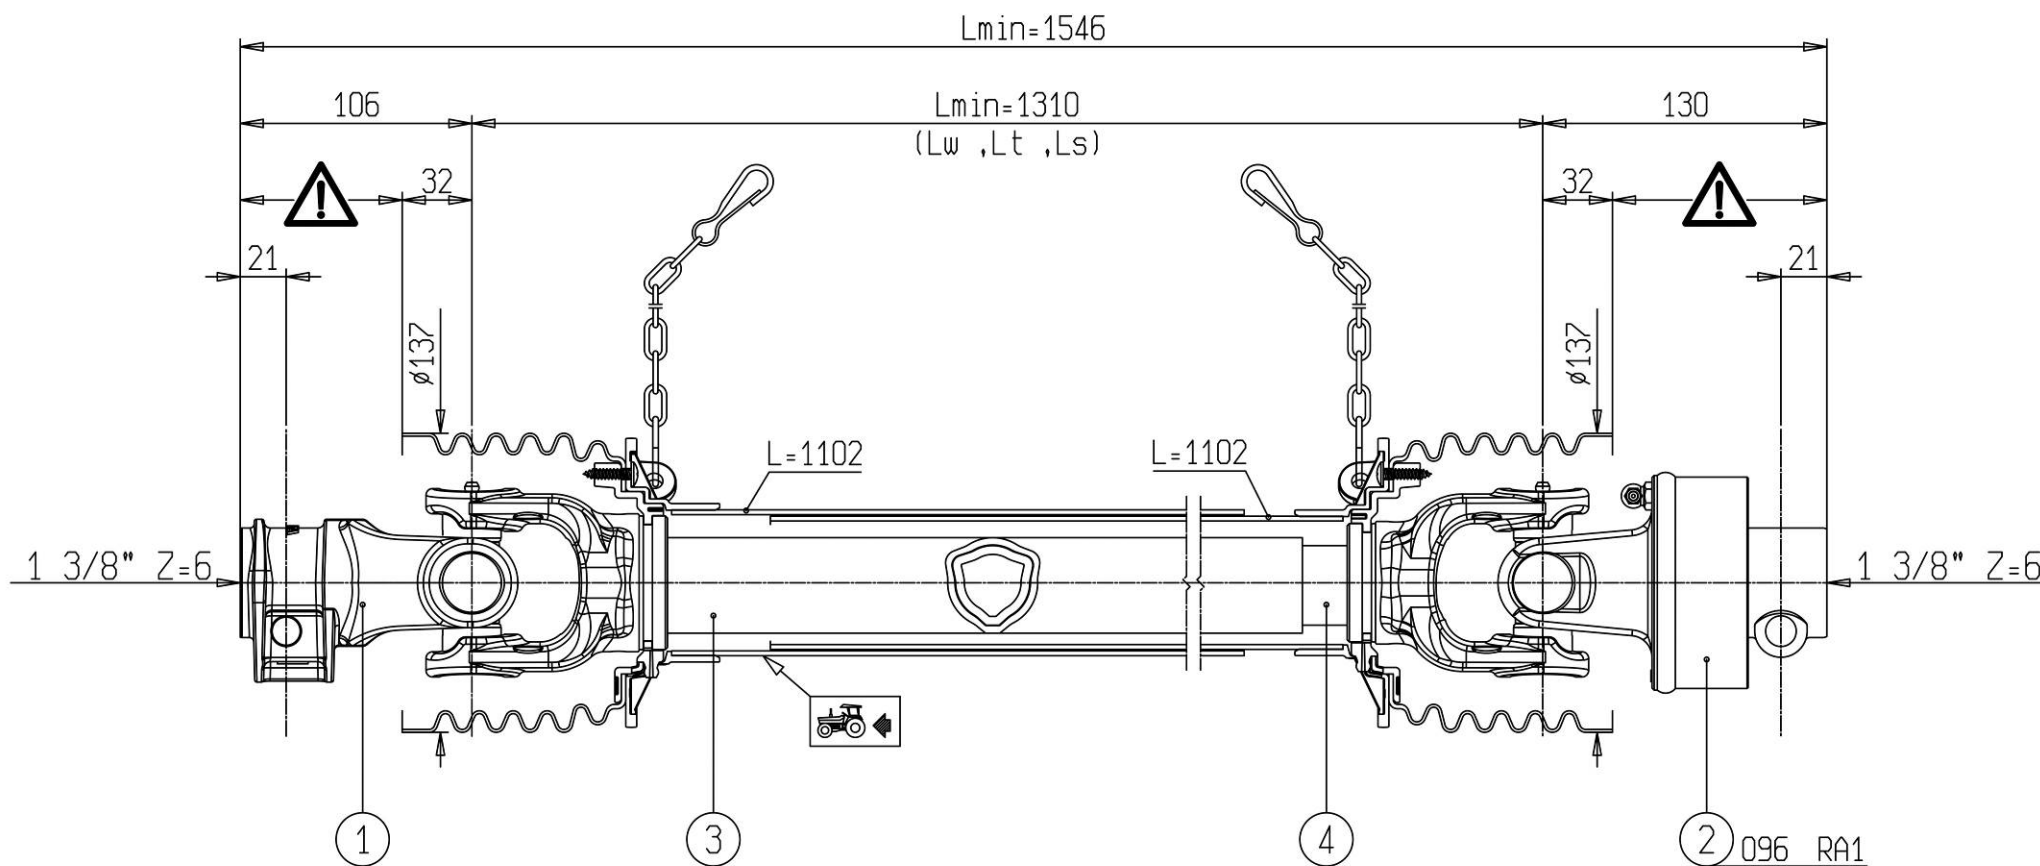

DISC 220 ALP = +011

6

Številka Broj Bild Fig. Fig. N°	Kataloška številka Kataloški broj Ersatzteilnummer Spare Part Number Numero Parti di Ricambio Número de la pièce de rechange	Naziv dela 	Naziv dijela 	Benennung 	Description 	Descrizione 	Description 	Količina Komada Menge Quantity Quantità Quantité
1	760020120	Držalo kardana	Držač kardana	Gelenkwellenhalter	P.T.O. shaft holder	Supporto dell'albero cardanico	Réceptacle arbre de transmission	1
2	760020160	Sornik kpl.	Svornjak kpl.	Bolzen zus.	Bolt cpl.	Bullone cpl.	Ens. boulon	1
3	760020200	Tečaj var.	Rukavac var.	Scharnier geschw.	Hinge welded	Perno saldato	Charnière soudée	1
4	760020431	Sornik	Svornjak	Bolzen	Bolt	Bullone	Boulon	1
5	760020440	Sornik	Svornjak	Bolzen	Bolt	Bullone	Boulon	1
6	760020801	Držalo vzmeti	Držač opruge	Federhalter	Spring holder	Supporto molla	Réceptacle ressort	1
7	760020890	Podložka-stavek 30x42	Podložka-stavek 30x42	Scheibe-Satz 30x42	Washer-set 30x42	Set rondelle 30x42	Ens. rondelle 30x42	2
8	760020960	Podložka-stavek 25x35	Podložka-stavek 25x35	Scheibe-Satz 25x35	Washer-set 25x35	Set rondelle 25x35	Ens. rondelle 25x35	1
9	766020010	Priklop var.	Priklop var.	Anbaubock geschw.	Hitch frame welded	Telaio gancio saldato	Structure d'attache soudée	1
10	766020390	Sornik varovalke	Svornjak osigurača	Bolzen für Sicherungsstecker	Bolt for Spring Clip	Bullone per pinza a molla	Boulon pour agrafe de bandage	1
11	766020680	Veriga kpl.	Lanac kpl.	Kette zus.	Chain cpl.	Catena cpl.	Ens. chaîne	1
12	766020700	Noga podporna var.	Potporna noga var.	Stützfuß geschw.	Jack Stand welded	Basamento del Jack saldato	Chandelle soudée	1
13	766020800	Sornik	Svornjak	Bolzen	Bolt	Bullone	Boulon	1
14	766020810	Sornik	Svornjak	Bolzen	Bolt	Bullone	Boulon	1
15	150690504	Puša ležajna PRMF 353935	Ležajna čaura PRMF 353935	Lagerbüchse PRMF 353935	Bearing sleeve PRMF 353935	Cuscinetto a manicotto PRMF 353935	Chemise d'arbre sous coussinet PRMF 353935	2
16	150398402	Zatič prožni 8x40 DACROMET / ISO 8752	Opružni klin 8x40 DACROMET / ISO 8752	Spannstift 8x40 DACROMET / ISO 8752	Tension pin 8x40 DACROMET / ISO 8752	Perno tensione 8x40 DACROMET/ISO 8752	Goupille de serrage 8x40 DACROMET/ISO 8752	1
17	150454902	Zatič prožni 8x45 DACROMET / ISO 8752	Opružni klin 8x45 DACROMET / ISO 8752	Spannstift 8x45 DACROMET / ISO 8752	Tension pin 8x45 DACROMET / ISO 8752	Perno tensione 8x45 DACROMET / ISO 8752	Goupille de serrage 8x45 DACROMET / ISO 8752	3
18	150456009	Zatič prožni 16x80	Opružni klin 16x80	Spannstift 16x80	Tension pin 16x80	Perno tensione 16x80	Goupille de serrage 16x80	1
19	150455901	Zatič prožni 10x80	Opružni klin 10x80	Spannstift 10x80	Tension pin 10x80	Perno tensione 10x80	Goupille de serrage 10x80	1
20	153196106	Vzmet 2	Opruga 2	Feder 2	Spring 2	Molla 2	R ressort 2	1