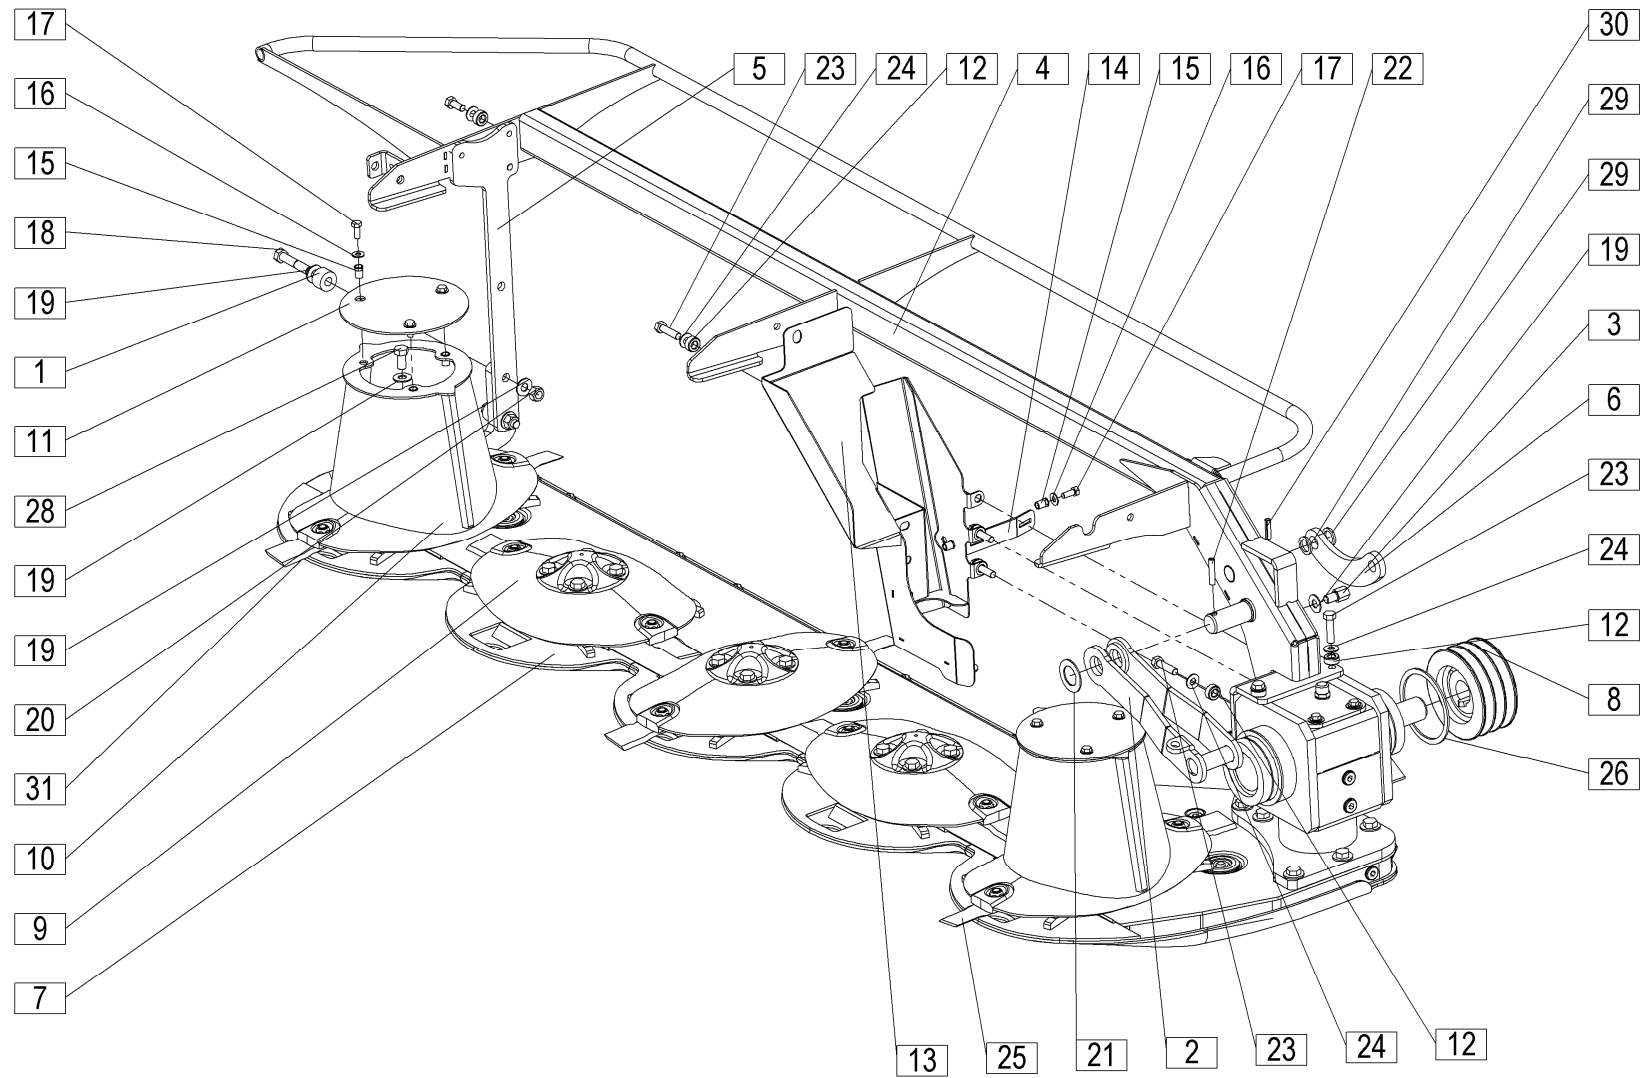

DISC 220 ALP = +011

6

Številka Broj Bild Fig. Fig. N°	Kataloška številka Kataloški broj Ersatzteilnummer Spare Part Number Numero Parti di Ricambio Número de la pièce de rechange	Naziv dela 	Naziv dijela 	Benennung 	Description 	Descrizione 	Description 	Količina Komada Menge Quantity Quantità Quantité
1	760020120	Držalo kardana	Držač kardana	Gelenkwellenhalter	P.T.O. shaft holder	Supporto dell'albero cardanico	Réceptacle arbre de transmission	1
2	760020160	Sornik kpl.	Svornjak kpl.	Bolzen zus.	Bolt cpl.	Bullone cpl.	Ens. boulon	1
3	760020200	Tečaj var.	Rukavac var.	Scharnier geschw.	Hinge welded	Perno saldato	Charnière soudée	1
4	760020431	Sornik	Svornjak	Bolzen	Bolt	Bullone	Boulon	1
5	760020440	Sornik	Svornjak	Bolzen	Bolt	Bullone	Boulon	1
6	760020801	Držalo vzmeti	Držač opruge	Federhalter	Spring holder	Supporto molla	Réceptacle ressort	1
7	760020890	Podložka-stavek 30x42	Podložka-stavek 30x42	Scheibe-Satz 30x42	Washer-set 30x42	Set rondelle 30x42	Ens. rondelle 30x42	2
8	760020960	Podložka-stavek 25x35	Podložka-stavek 25x35	Scheibe-Satz 25x35	Washer-set 25x35	Set rondelle 25x35	Ens. rondelle 25x35	1
9	766020010	Priklop var.	Priklop var.	Anbaubock geschw.	Hitch frame welded	Telaio gancio saldato	Structure d'attache soudée	1
10	766020390	Sornik varovalke	Svornjak osigurača	Bolzen für Sicherungsstecker	Bolt for Spring Clip	Bullone per pinza a molla	Boulon pour agrafe de bandage	1
11	766020680	Veriga kpl.	Lanac kpl.	Kette zus.	Chain cpl.	Catena cpl.	Ens. chaîne	1
12	766020700	Noga podporna var.	Potporna noga var.	Stützfuß geschw.	Jack Stand welded	Basamento del Jack saldato	Chandelle soudée	1
13	766020800	Sornik	Svornjak	Bolzen	Bolt	Bullone	Boulon	1
14	766020810	Sornik	Svornjak	Bolzen	Bolt	Bullone	Boulon	1
15	150690504	Puša ležajna PRMF 353935	Ležajna čaura PRMF 353935	Lagerbüchse PRMF 353935	Bearing sleeve PRMF 353935	Cuscinetto a manicotto PRMF 353935	Chemise d'arbre sous coussinet PRMF 353935	2
16	150398402	Zatič prožni 8x40 DACROMET / ISO 8752	Opružni klin 8x40 DACROMET / ISO 8752	Spannstift 8x40 DACROMET / ISO 8752	Tension pin 8x40 DACROMET / ISO 8752	Perno tensione 8x40 DACROMET/ISO 8752	Goupille de serrage 8x40 DACROMET/ISO 8752	1
17	150454902	Zatič prožni 8x45 DACROMET / ISO 8752	Opružni klin 8x45 DACROMET / ISO 8752	Spannstift 8x45 DACROMET / ISO 8752	Tension pin 8x45 DACROMET / ISO 8752	Perno tensione 8x45 DACROMET / ISO 8752	Goupille de serrage 8x45 DACROMET / ISO 8752	3
18	150456009	Zatič prožni 16x80	Opružni klin 16x80	Spannstift 16x80	Tension pin 16x80	Perno tensione 16x80	Goupille de serrage 16x80	1
19	150455901	Zatič prožni 10x80	Opružni klin 10x80	Spannstift 10x80	Tension pin 10x80	Perno tensione 10x80	Goupille de serrage 10x80	1
20	153196106	Vzmet 2	Opruga 2	Feder 2	Spring 2	Molla 2	R ressort 2	1