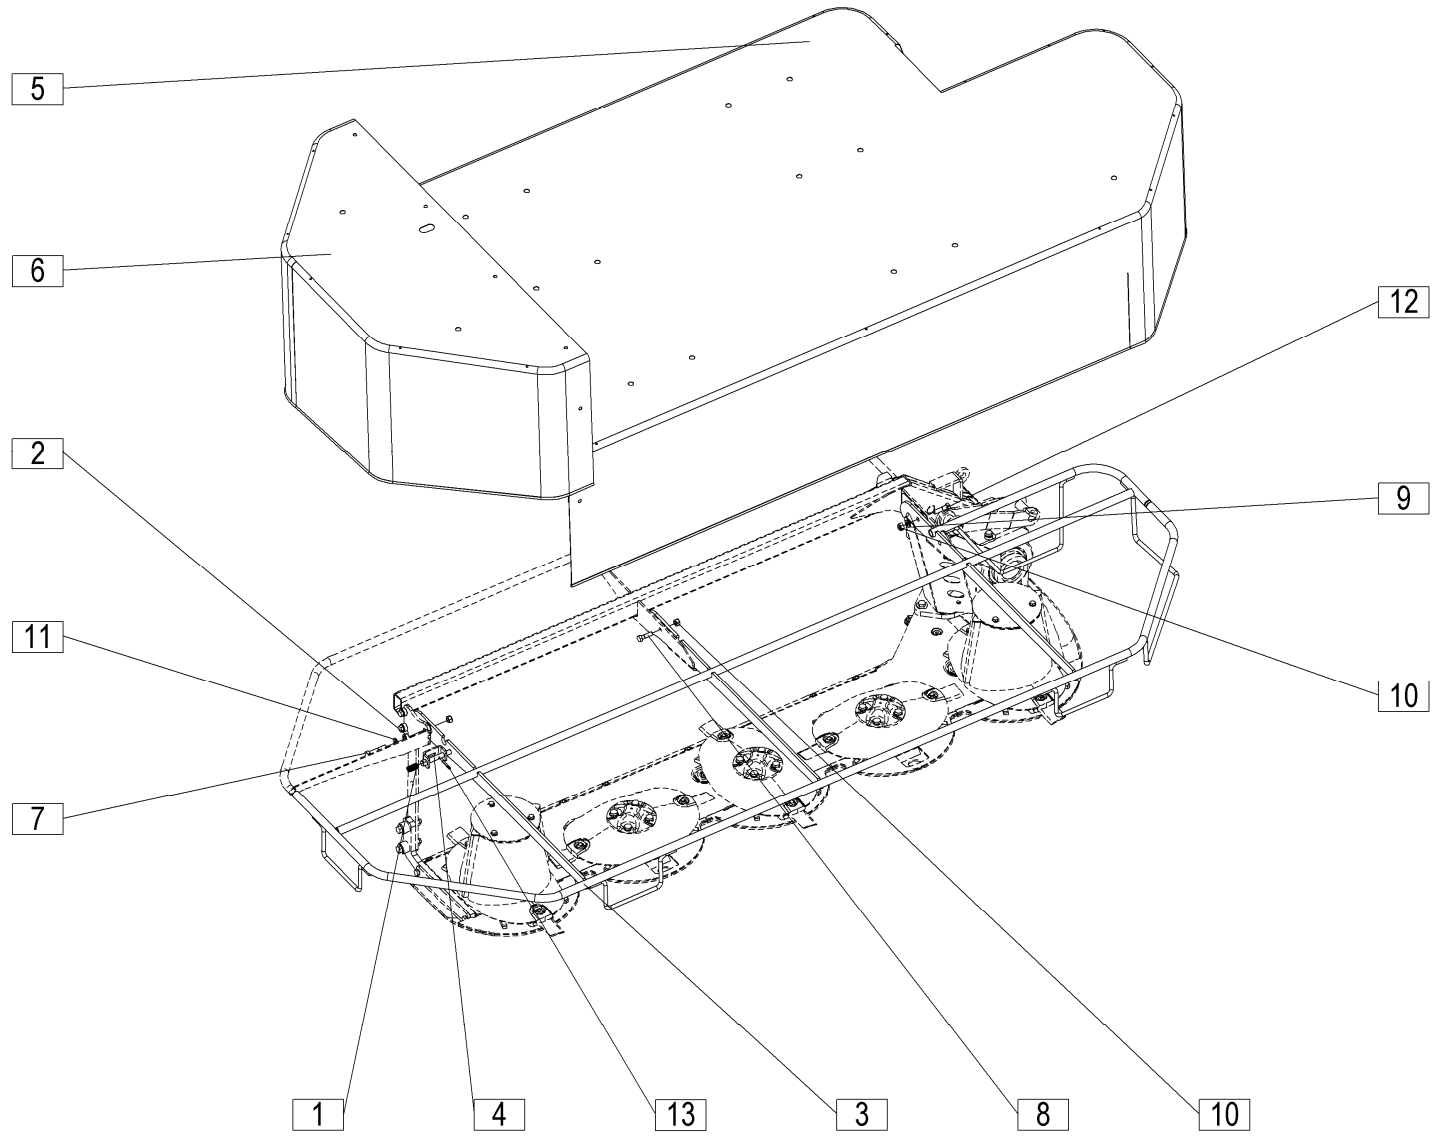

DISC 220 S ALP = 011

CE

STROJNA INDUSTRIJA d.d.
3311 Šempeter v Savinjski dolini
Slovenija

Tel: +386 (03) 7038 500
Fax: + 386 (03) 7038 663
+ 386 (03) 7038 674

151565201

- Ⓢ Moment privitja Ma = 56 Nm
- Ⓜ Moment zatezanja Ma = 56 Nm
- Ⓓ Anzugsmoment Ma = 56 Nm
- ⓐ Tightening moment Ma = 56 Nm
- Ⓜ Momento torcente Ma = 56 Nm
- ⓕ Moment de serrage Ma = 56 Nm