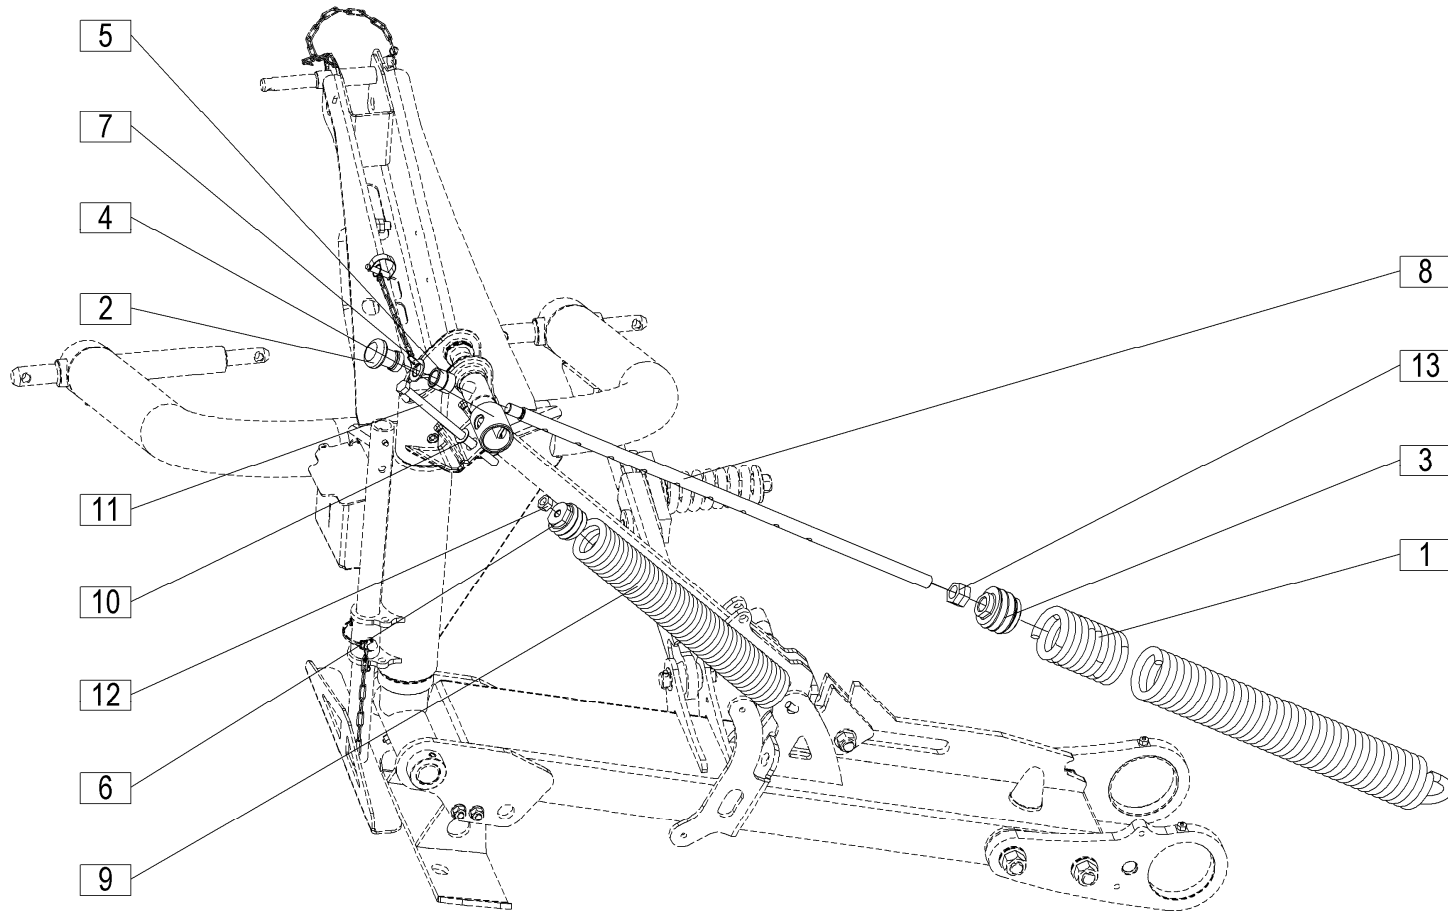

DISC 220 S ALP = 011

CE

STROJNA INDUSTRIJA d.d.
3311 Šempeter v Savinjski dolini
Slovenija

Tel: +386 (03) 7038 500
Fax: + 386 (03) 7038 663
+ 386 (03) 7038 674

151565201

- Ⓢ Moment privitja Ma = 56 Nm
- Ⓜ Moment zatezanja Ma = 56 Nm
- Ⓓ Anzugsmoment Ma = 56 Nm
- ⓐ Tightening moment Ma = 56 Nm
- Ⓜ Momento torcente Ma = 56 Nm
- ⓕ Moment de serrage Ma = 56 Nm