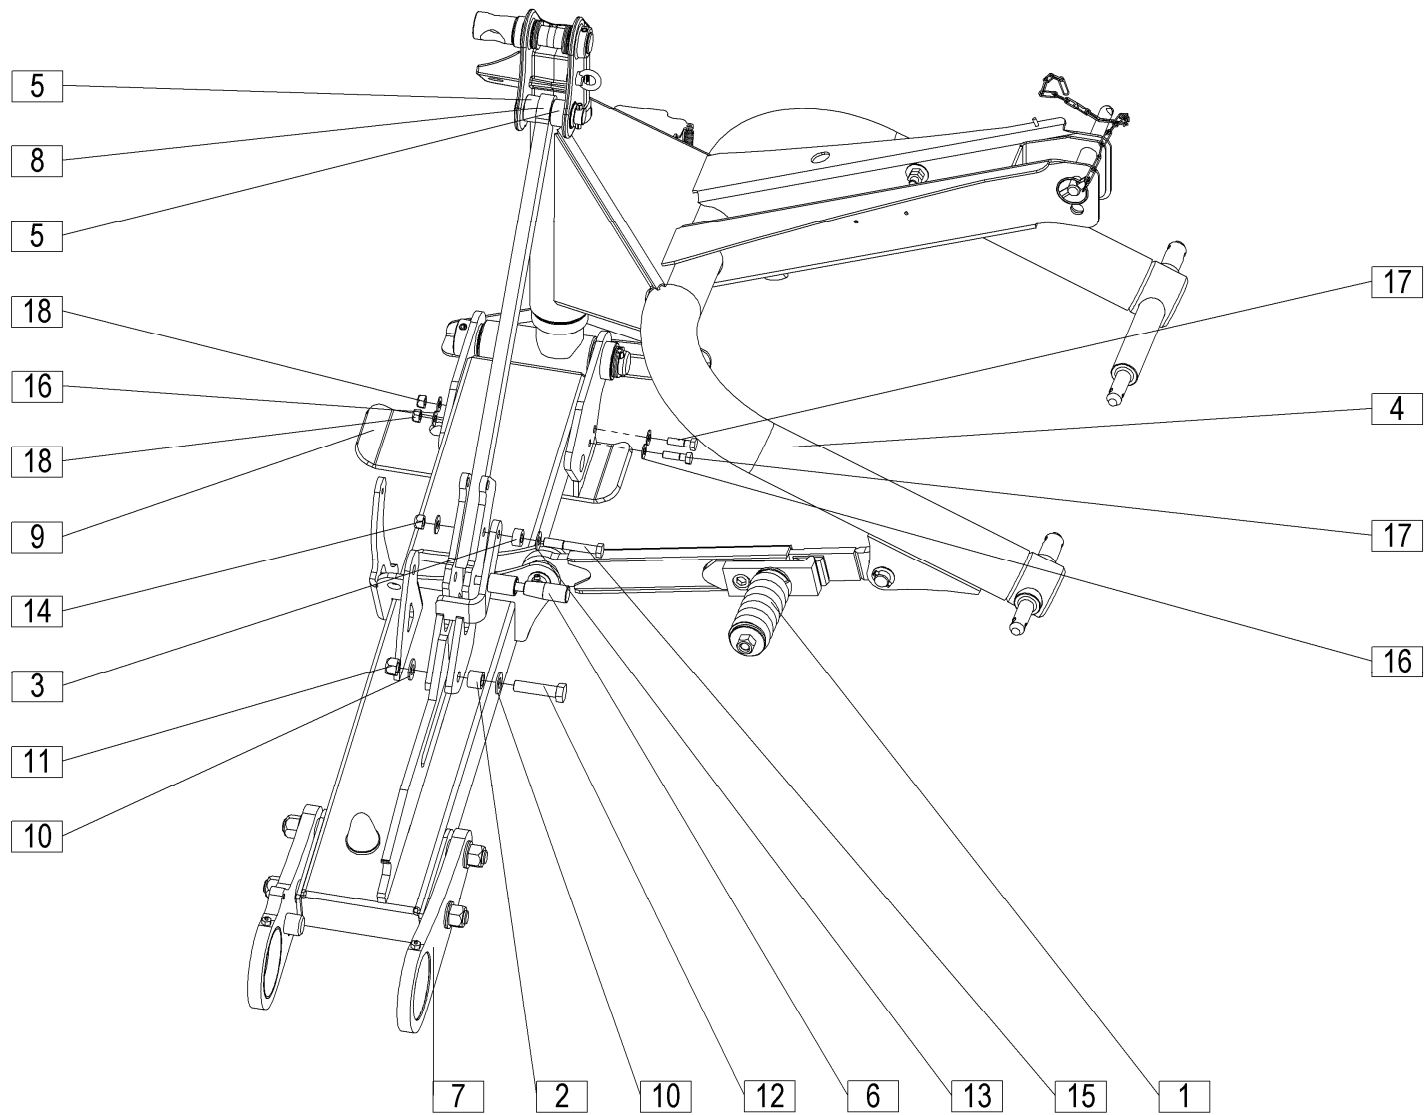

DISC 220 S ALP = 011

CE

STROJNA INDUSTRIJA d.d.
3311 Šempeter v Savinjski dolini
Slovenija

Tel: +386 (03) 7038 500
Fax: + 386 (03) 7038 663
+ 386 (03) 7038 674

151565201

- Ⓢ Moment privitja Ma = 56 Nm
- Ⓜ Moment zatezanja Ma = 56 Nm
- Ⓓ Anzugsmoment Ma = 56 Nm
- ⓐ Tightening moment Ma = 56 Nm
- Ⓜ Momento torcente Ma = 56 Nm
- ⓕ Moment de serrage Ma = 56 Nm