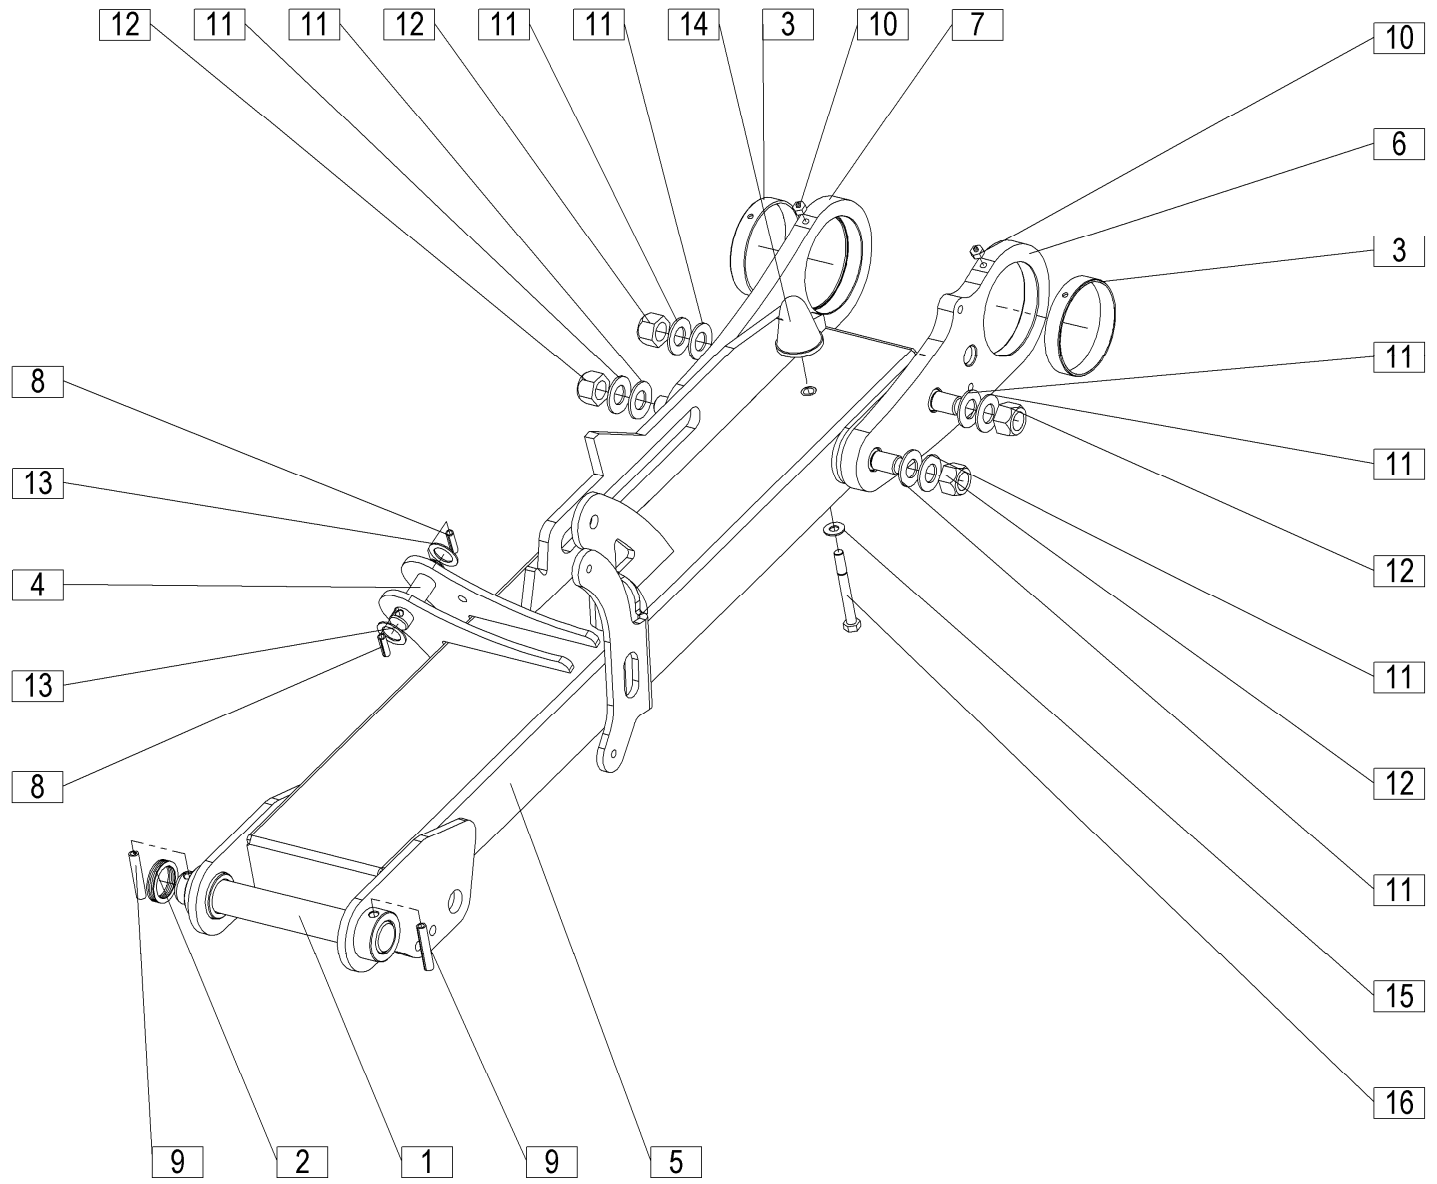

DISC 220 S ALP = 011

CE

STROJNA INDUSTRIJA d.d.
3311 Šempeter v Savinjski dolini
Slovenija

Tel: +386 (03) 7038 500
Fax: + 386 (03) 7038 663
+ 386 (03) 7038 674

151565201

- Ⓢ Moment privitja Ma = 56 Nm
- Ⓜ Moment zatezanja Ma = 56 Nm
- Ⓓ Anzugsmoment Ma = 56 Nm
- ⓐ Tightening moment Ma = 56 Nm
- Ⓜ Momento torcente Ma = 56 Nm
- ⓕ Moment de serrage Ma = 56 Nm