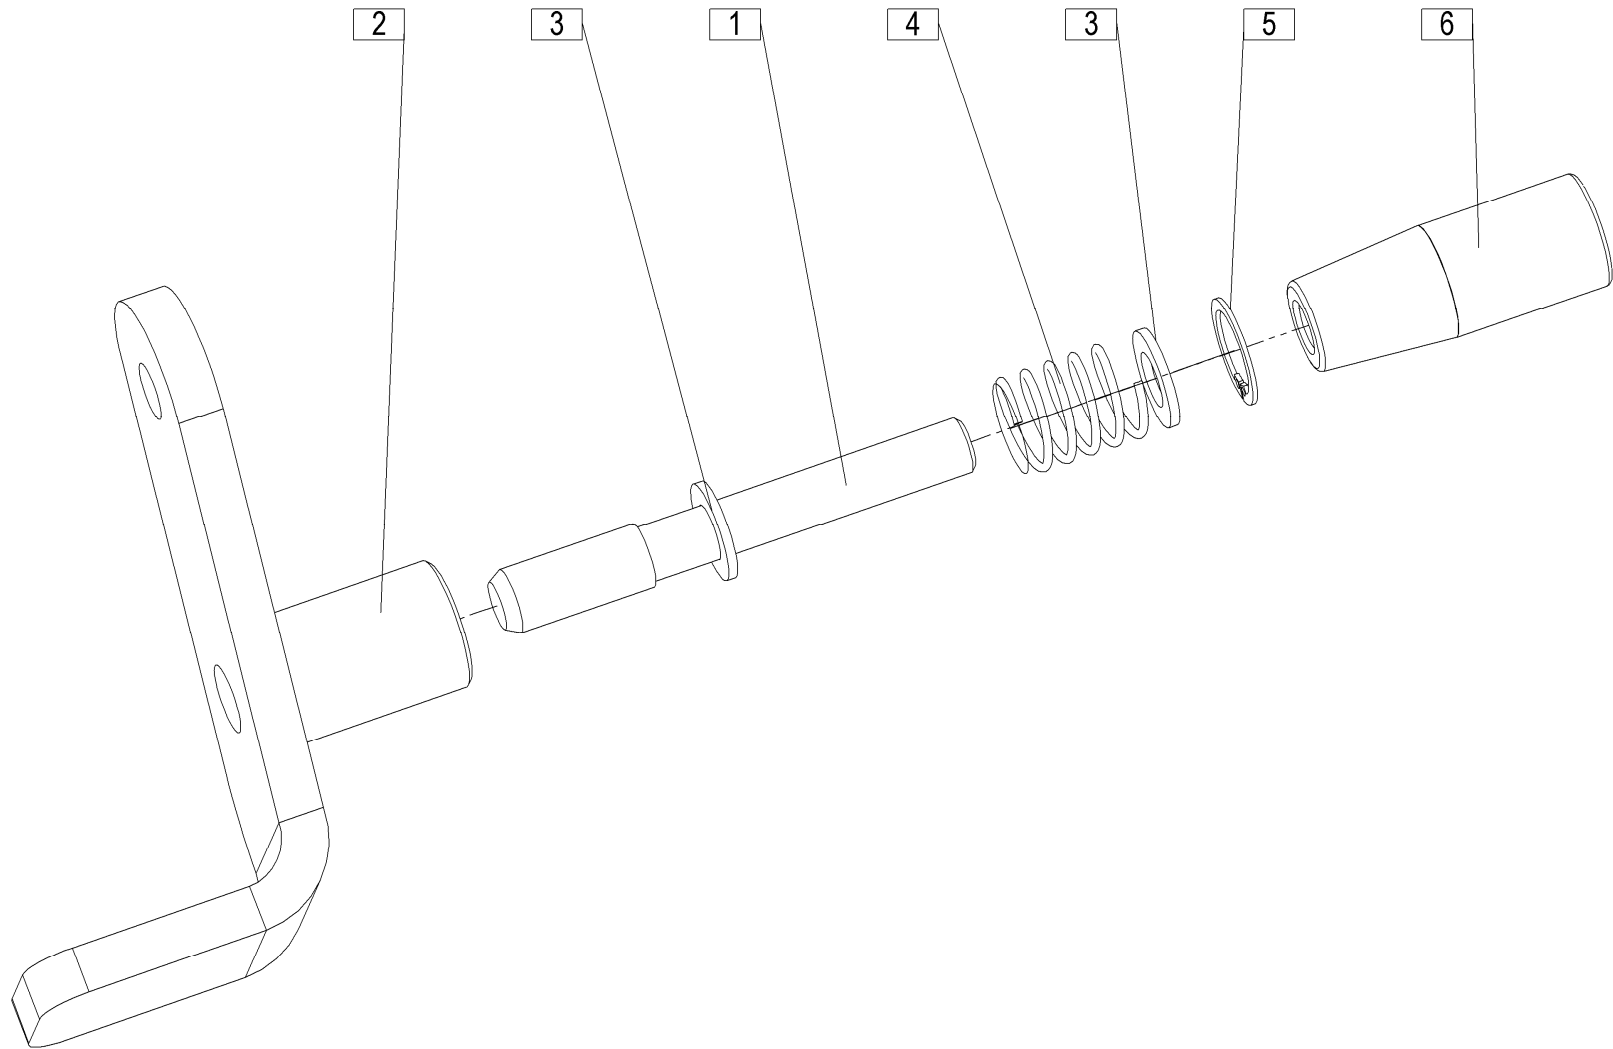

DISC 220 S ALP = 011

CE

STROJNA INDUSTRIJA d.d.
3311 Šempeter v Savinjski dolini
Slovenija

Tel: +386 (03) 7038 500
Fax: + 386 (03) 7038 663
+ 386 (03) 7038 674

151565201

- Ⓢ Moment privitja Ma = 56 Nm
- Ⓜ Moment zatezanja Ma = 56 Nm
- Ⓓ Anzugsmoment Ma = 56 Nm
- ⓐ Tightening moment Ma = 56 Nm
- Ⓜ Momento torcente Ma = 56 Nm
- ⓕ Moment de serrage Ma = 56 Nm