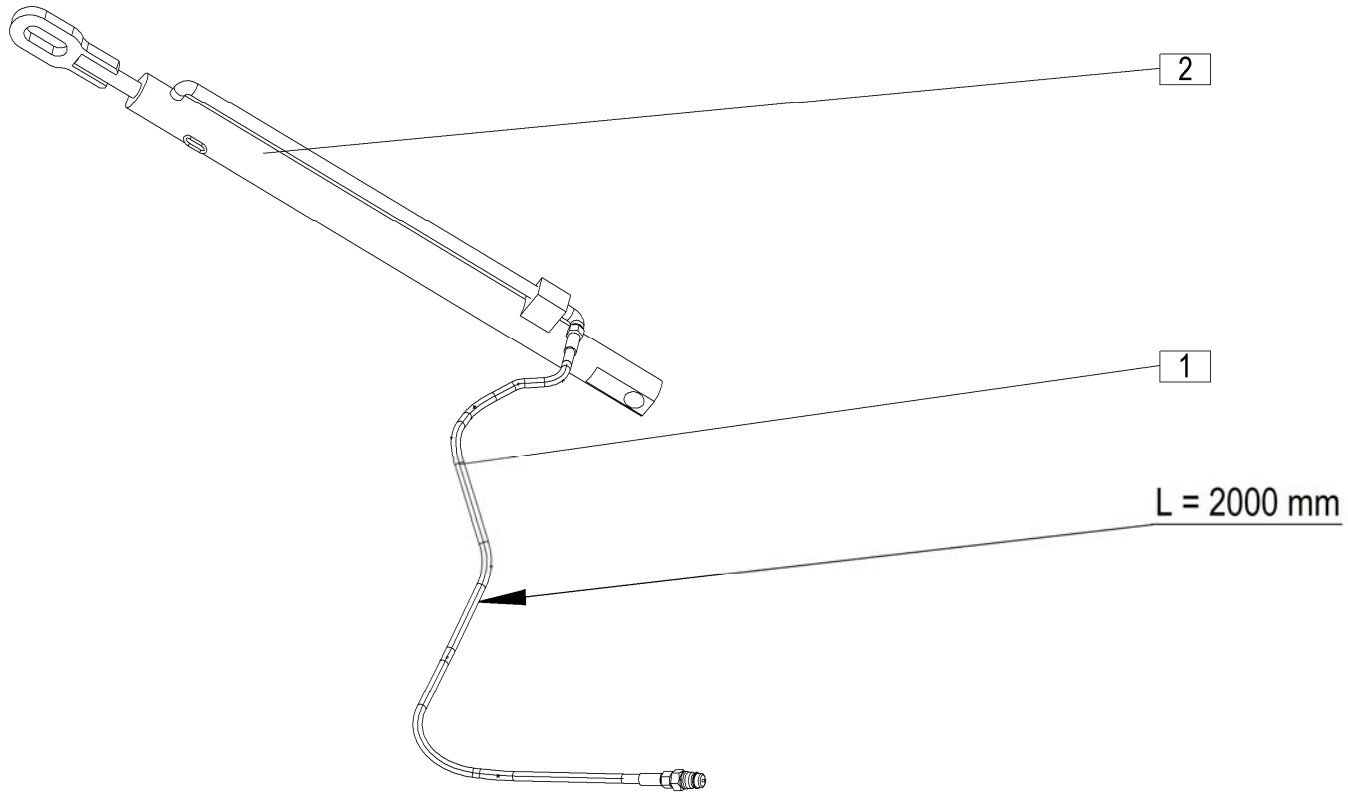

DISC 220 S ALP = 011

CE

STROJNA INDUSTRIJA d.d.
3311 Šempeter v Savinjski dolini
Slovenija

Tel: +386 (03) 7038 500
Fax: + 386 (03) 7038 663
+ 386 (03) 7038 674

151565201

- Ⓢ Moment privitja Ma = 56 Nm
- Ⓜ Moment zatezanja Ma = 56 Nm
- Ⓓ Anzugsmoment Ma = 56 Nm
- ⓐ Tightening moment Ma = 56 Nm
- Ⓜ Momento torcente Ma = 56 Nm
- ⓕ Moment de serrage Ma = 56 Nm