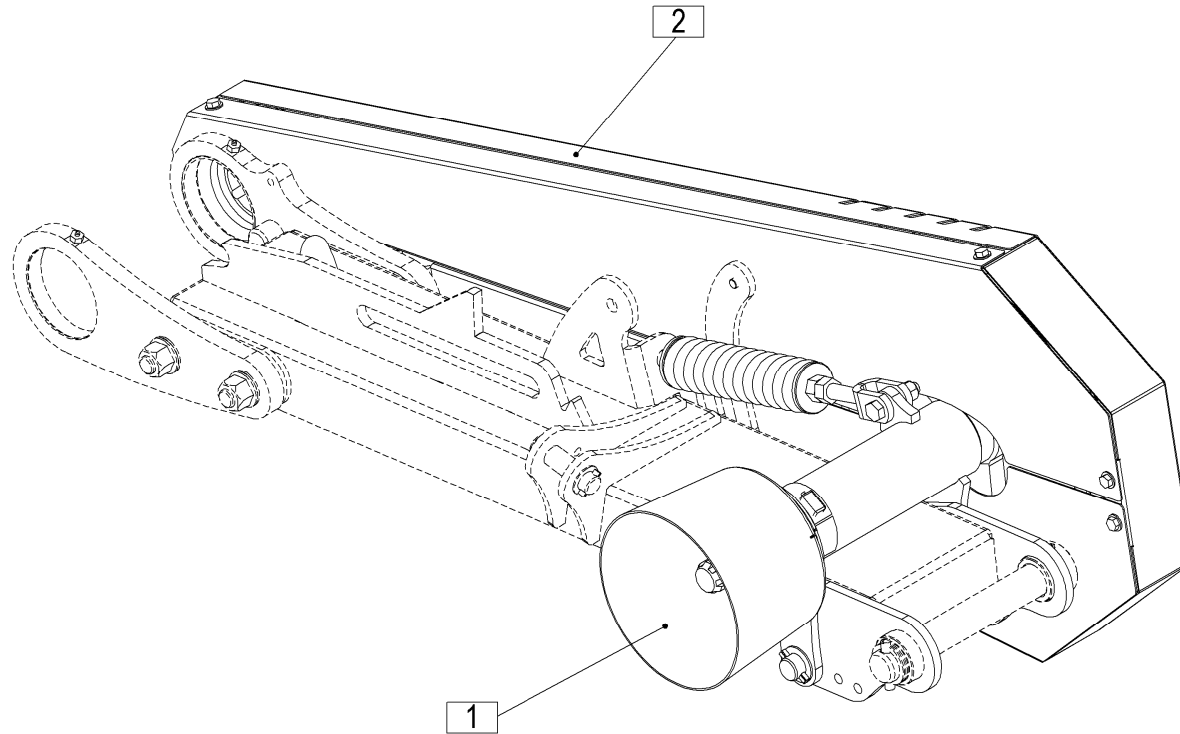

DISC 220 S ALP = 011

CE

STROJNA INDUSTRIJA d.d.
3311 Šempeter v Savinjski dolini
Slovenija

Tel: +386 (03) 7038 500
Fax: + 386 (03) 7038 663
+ 386 (03) 7038 674

151565201

- Ⓢ Moment privitja Ma = 56 Nm
- Ⓜ Moment zatezanja Ma = 56 Nm
- Ⓓ Anzugsmoment Ma = 56 Nm
- ⓐ Tightening moment Ma = 56 Nm
- Ⓜ Momento torcente Ma = 56 Nm
- ⓕ Moment de serrage Ma = 56 Nm