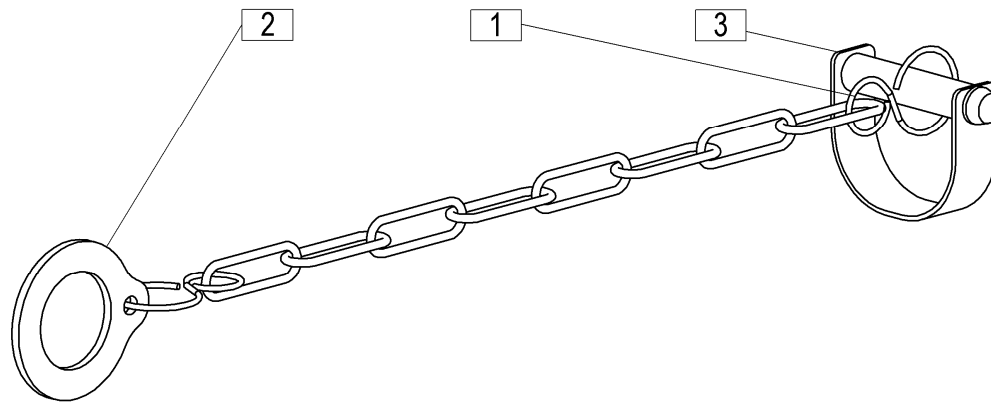

DISC 220 S ALP = 011

CE

STROJNA INDUSTRIJA d.d.
3311 Šempeter v Savinjski dolini
Slovenija

Tel: +386 (03) 7038 500
Fax: + 386 (03) 7038 663
+ 386 (03) 7038 674

151565201

- Ⓢ Moment privitja Ma = 56 Nm
- Ⓜ Moment zatezanja Ma = 56 Nm
- Ⓓ Anzugsmoment Ma = 56 Nm
- ⓐ Tightening moment Ma = 56 Nm
- Ⓜ Momento torcente Ma = 56 Nm
- ⓕ Moment de serrage Ma = 56 Nm