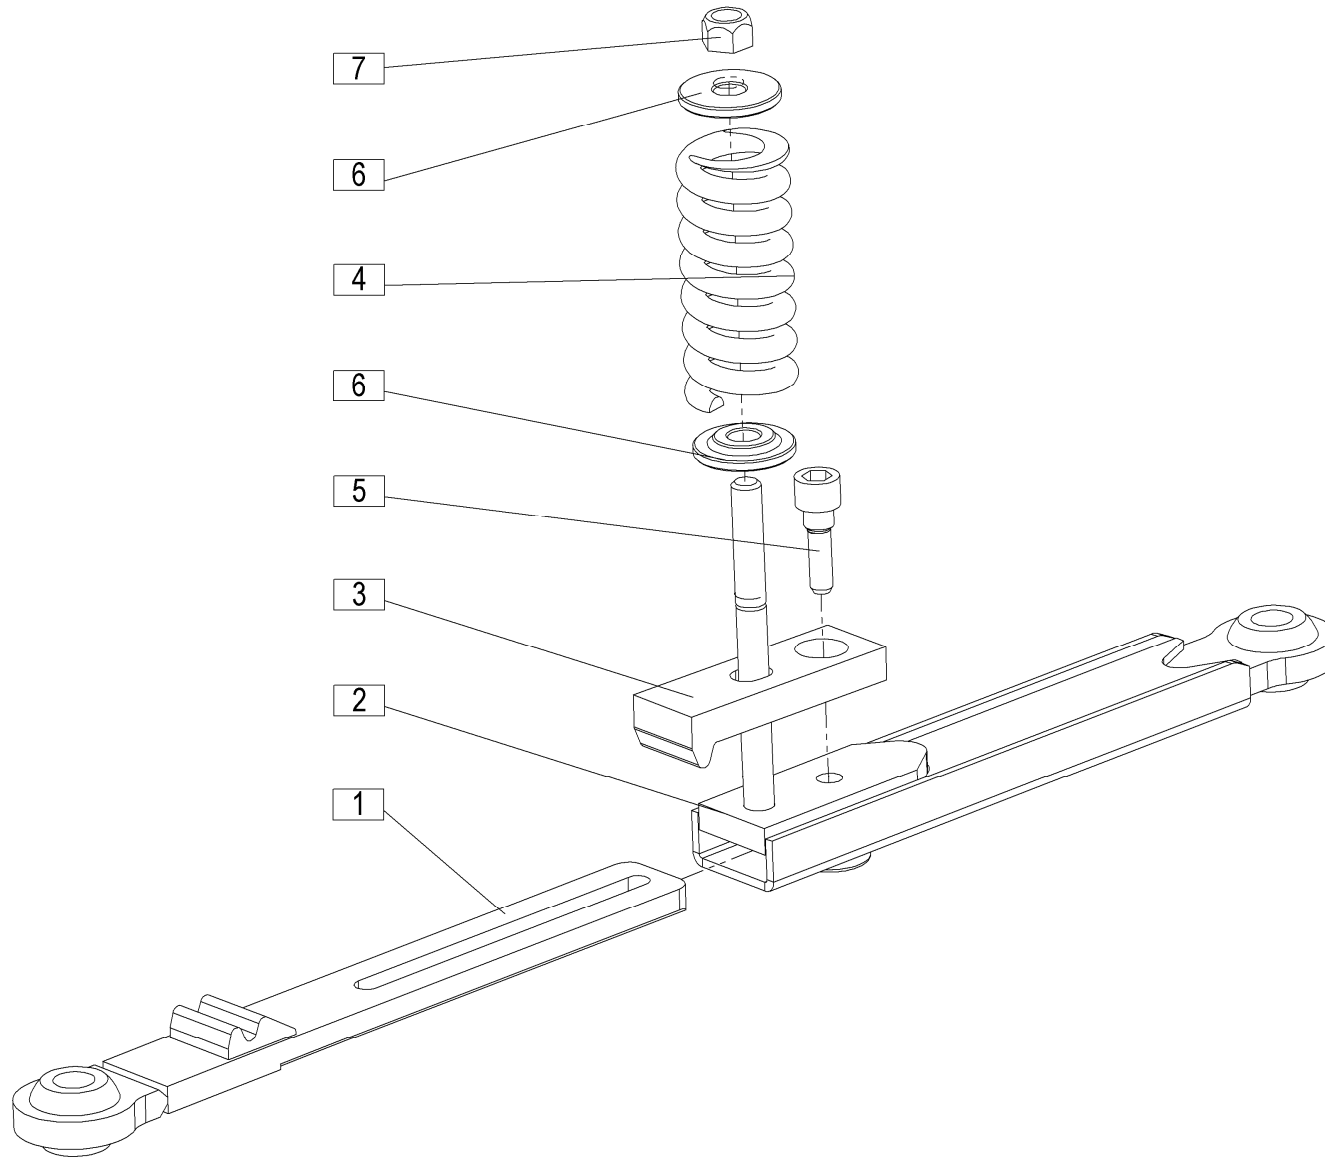

DISC 220 S ALP = 011

CE

STROJNA INDUSTRIJA d.d.
3311 Šempeter v Savinjski dolini
Slovenija

Tel: +386 (03) 7038 500
Fax: + 386 (03) 7038 663
+ 386 (03) 7038 674

151565201

- Ⓢ Moment privitja Ma = 56 Nm
- Ⓜ Moment zatezanja Ma = 56 Nm
- Ⓓ Anzugsmoment Ma = 56 Nm
- ⓐ Tightening moment Ma = 56 Nm
- Ⓜ Momento torcente Ma = 56 Nm
- ⓕ Moment de serrage Ma = 56 Nm