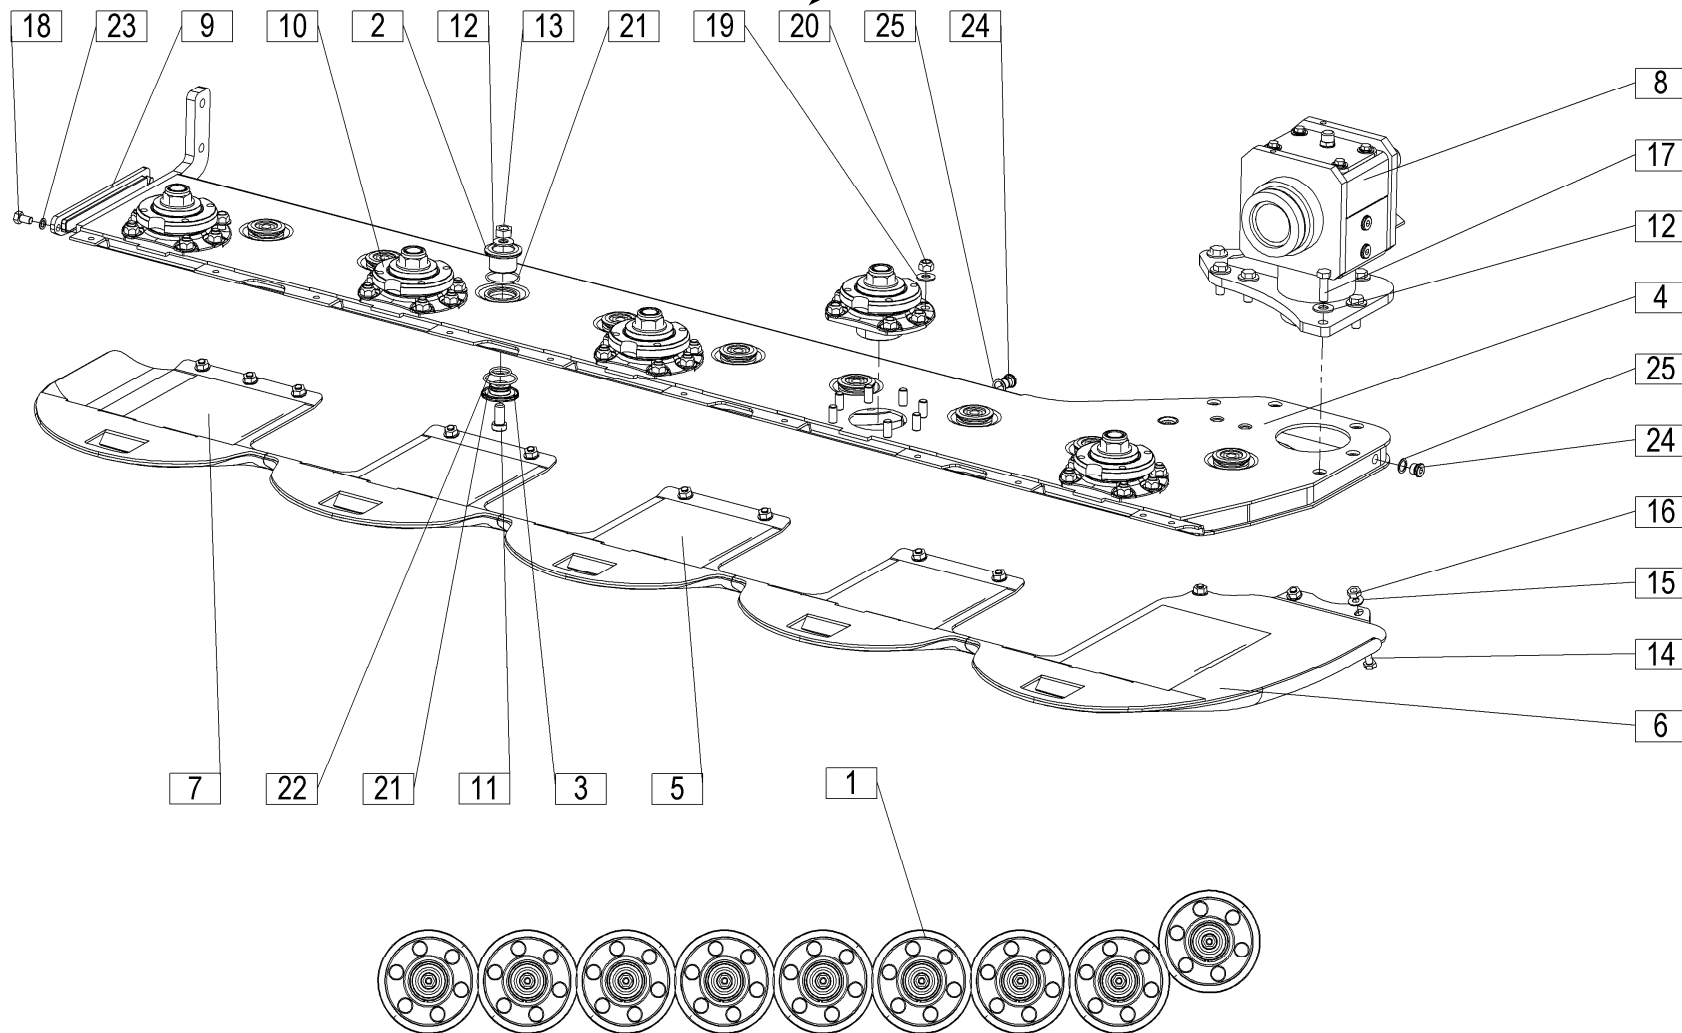

DISC 220 S ALP = 011

CE

STROJNA INDUSTRIJA d.d.
3311 Šempeter v Savinjski dolini
Slovenija

Tel: +386 (03) 7038 500
Fax: + 386 (03) 7038 663
+ 386 (03) 7038 674

151565201

- Ⓢ Moment privitja Ma = 56 Nm
- Ⓜ Moment zatezanja Ma = 56 Nm
- Ⓓ Anzugsmoment Ma = 56 Nm
- ⓐ Tightening moment Ma = 56 Nm
- Ⓜ Momento torcente Ma = 56 Nm
- ⓕ Moment de serrage Ma = 56 Nm