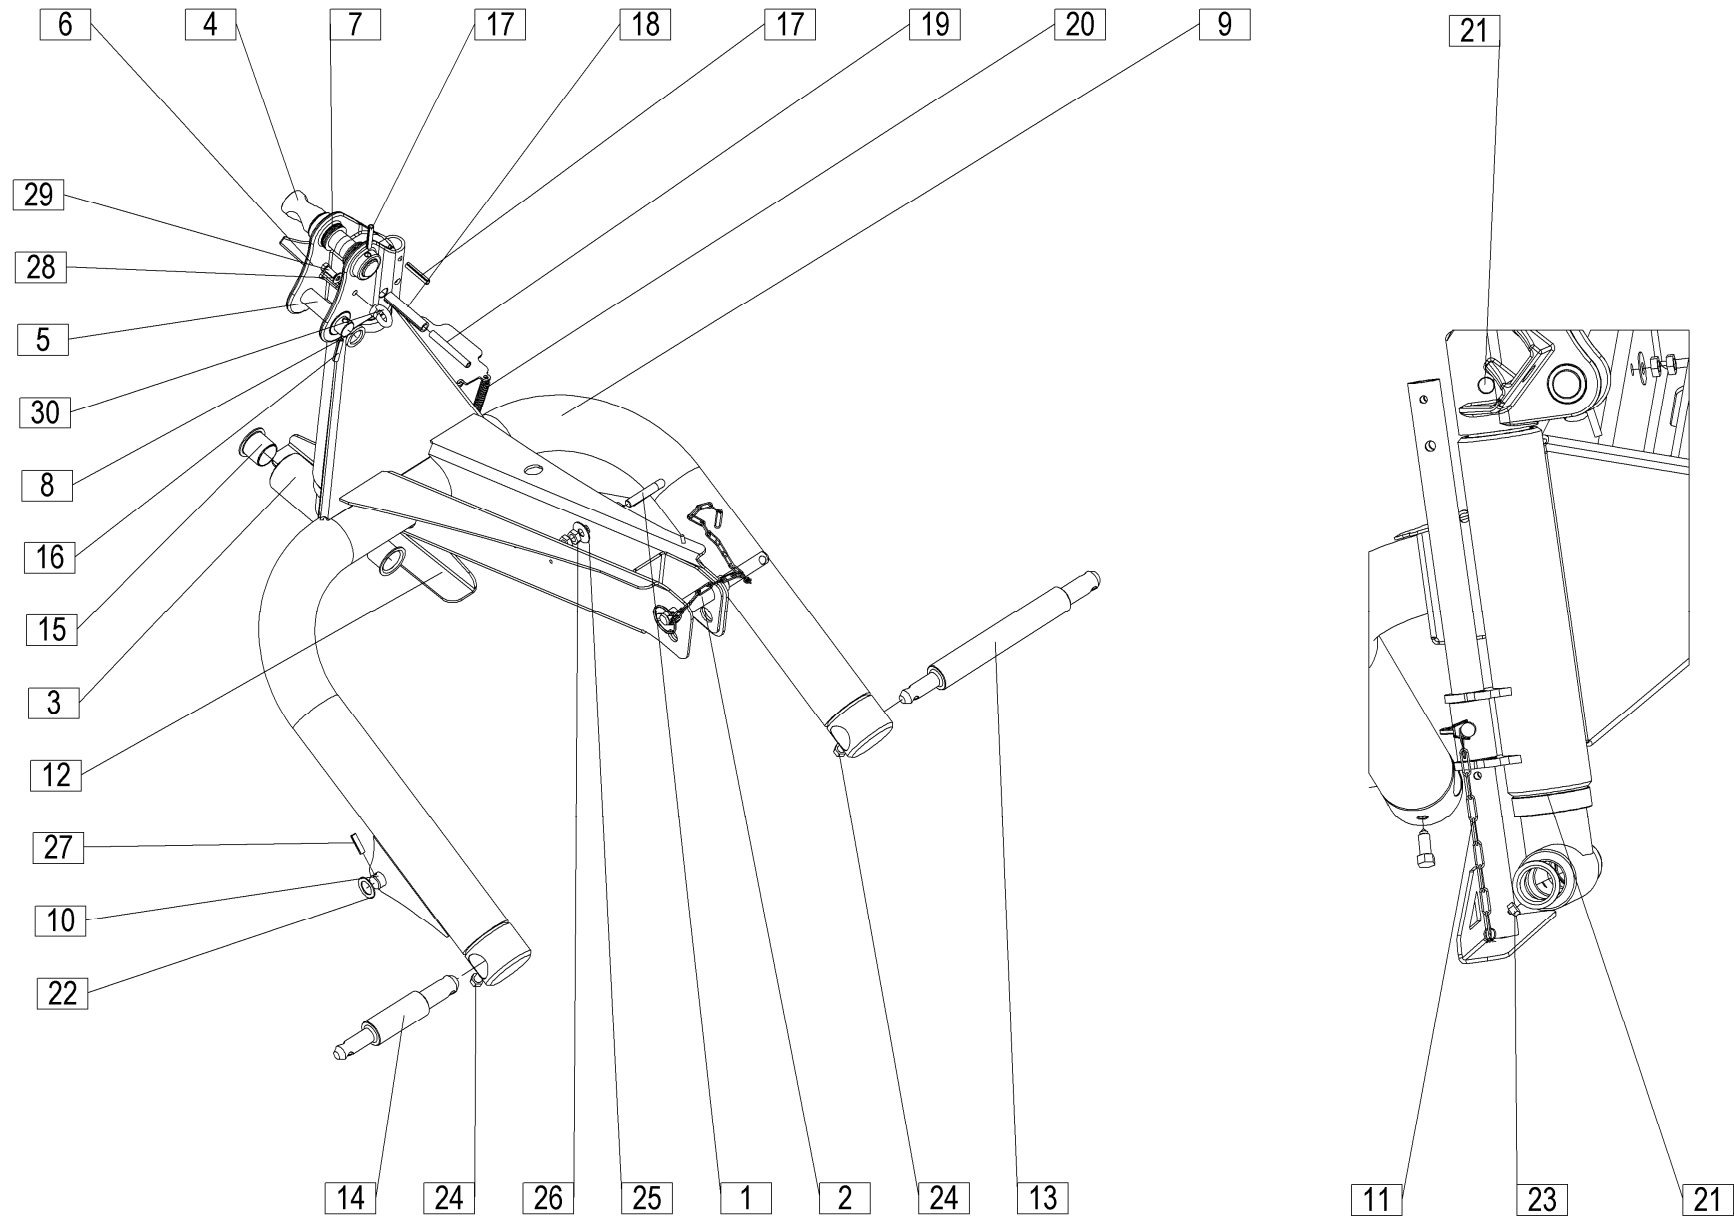

DISC 220 S ALP = 011

CE

STROJNA INDUSTRIJA d.d.
3311 Šempeter v Savinjski dolini
Slovenija

Tel: +386 (03) 7038 500
Fax: + 386 (03) 7038 663
+ 386 (03) 7038 674

151565201

- Ⓢ Moment privitja Ma = 56 Nm
- Ⓜ Moment zatezanja Ma = 56 Nm
- Ⓓ Anzugsmoment Ma = 56 Nm
- ⓐ Tightening moment Ma = 56 Nm
- Ⓜ Momento torcente Ma = 56 Nm
- ⓕ Moment de serrage Ma = 56 Nm