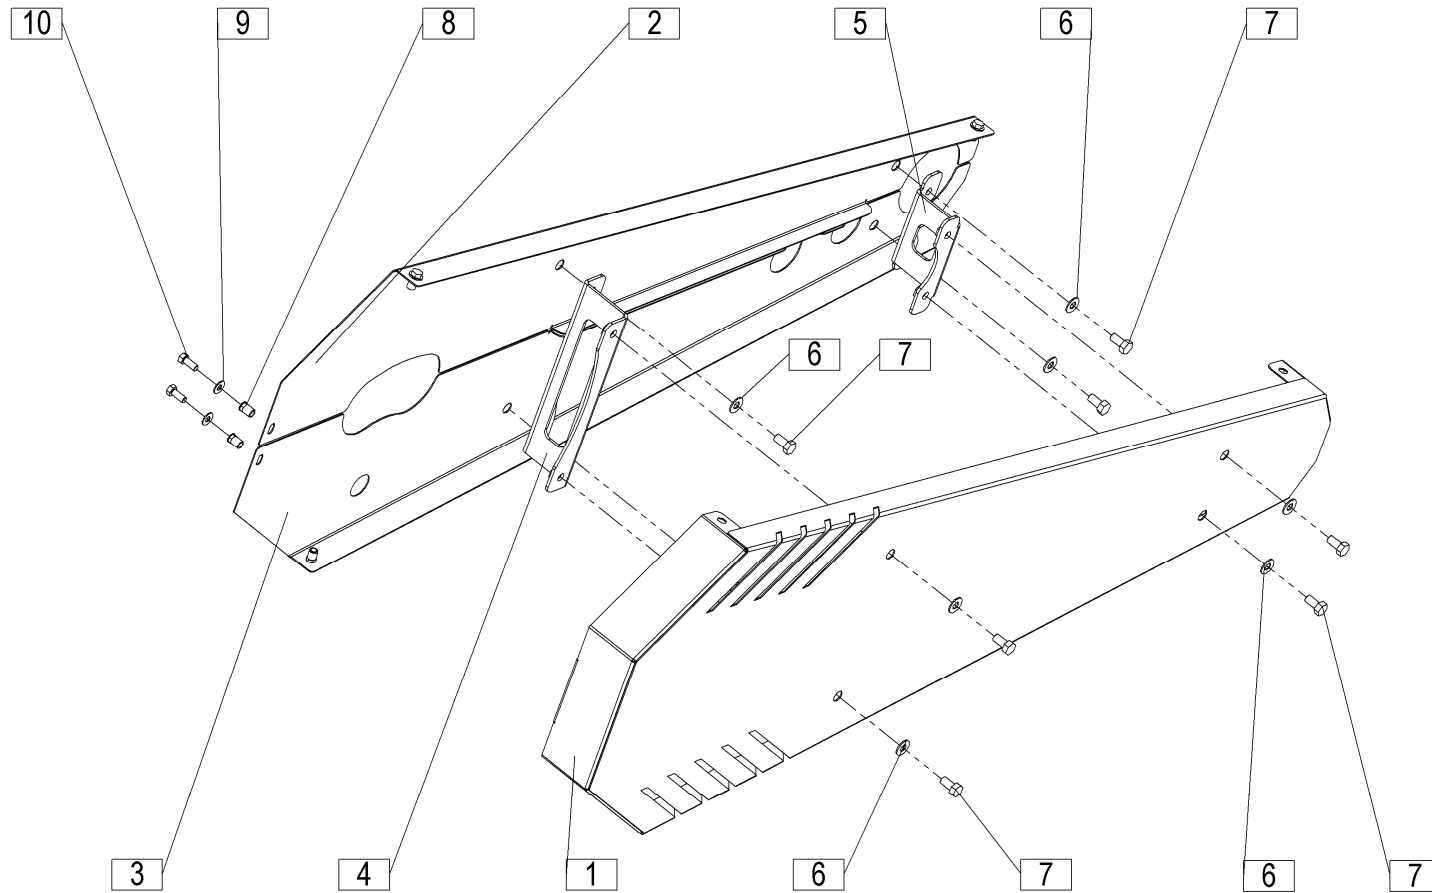

DISC 220 S ALP = 011

CE

STROJNA INDUSTRIJA d.d.
3311 Šempeter v Savinjski dolini
Slovenija

Tel: +386 (03) 7038 500
Fax: + 386 (03) 7038 663
+ 386 (03) 7038 674

151565201

- Ⓢ Moment privitja Ma = 56 Nm
- Ⓜ Moment zatezanja Ma = 56 Nm
- Ⓓ Anzugsmoment Ma = 56 Nm
- ⓐ Tightening moment Ma = 56 Nm
- Ⓜ Momento torcente Ma = 56 Nm
- ⓕ Moment de serrage Ma = 56 Nm