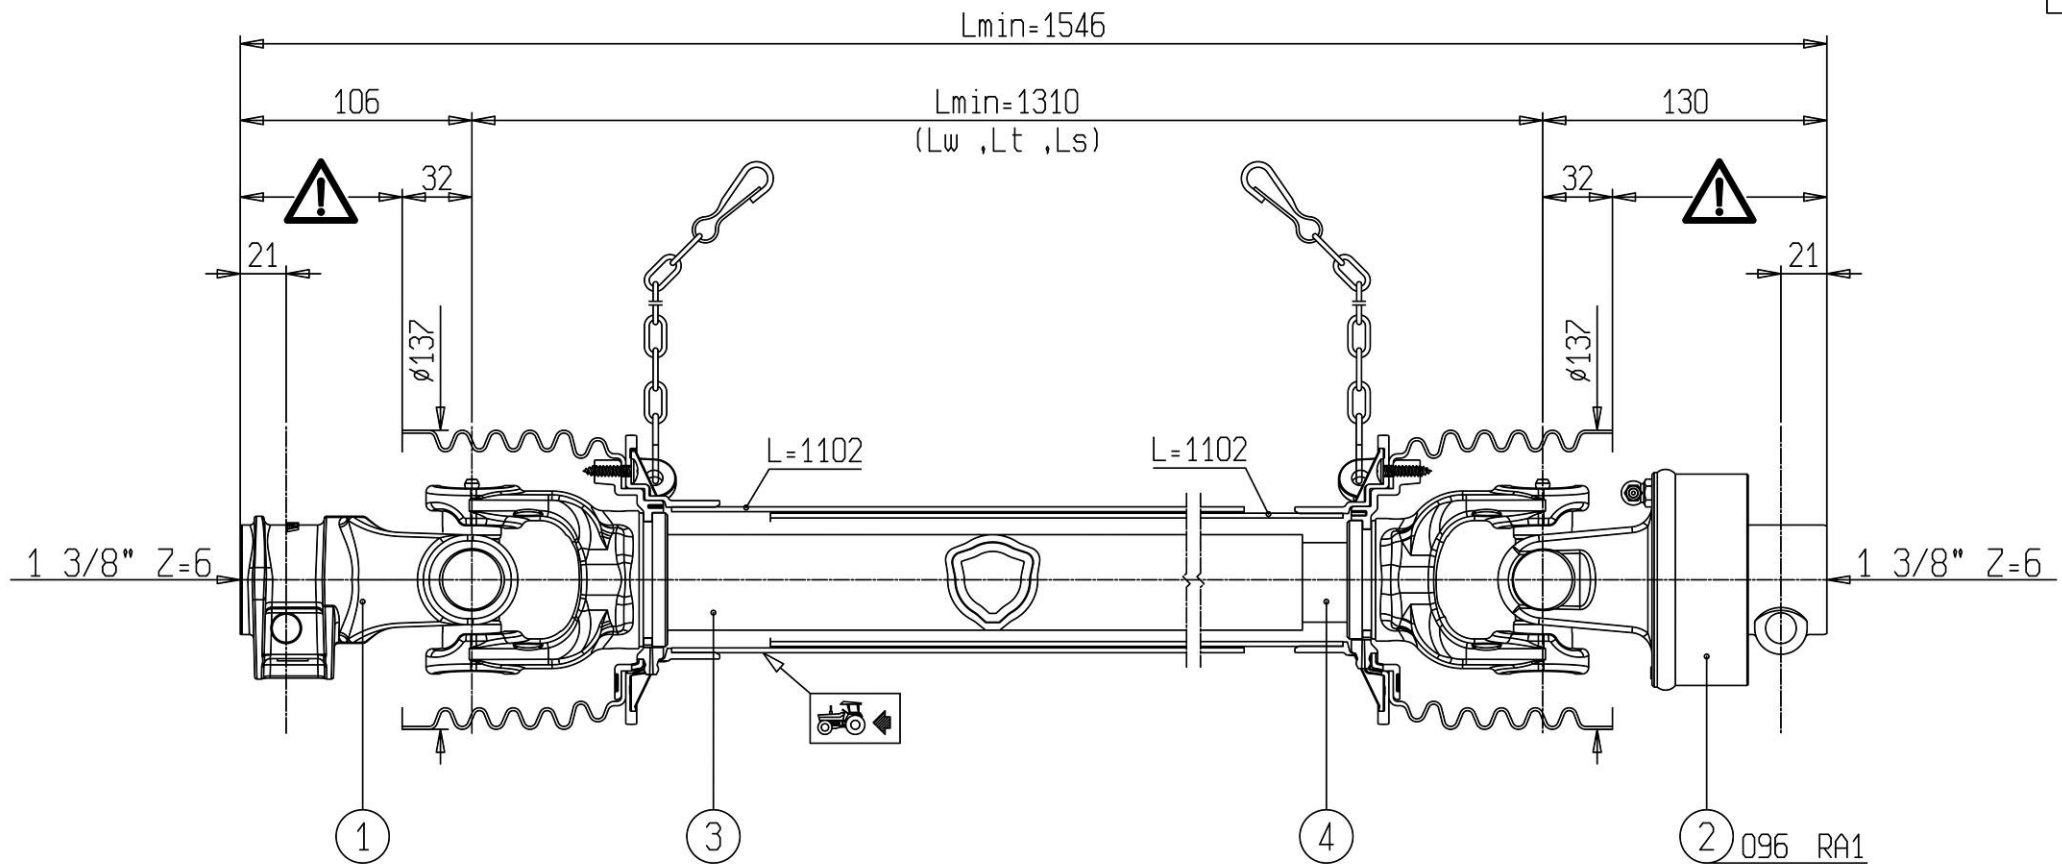

DISC 220 S ALP = 011

CE

STROJNA INDUSTRIJA d.d.
3311 Šempeter v Savinjski dolini
Slovenija

Tel: +386 (03) 7038 500
Fax: + 386 (03) 7038 663
+ 386 (03) 7038 674

151565201

- Ⓢ Moment privitja Ma = 56 Nm
- Ⓜ Moment zatezanja Ma = 56 Nm
- Ⓓ Anzugsmoment Ma = 56 Nm
- ⓐ Tightening moment Ma = 56 Nm
- Ⓜ Momento torcente Ma = 56 Nm
- ⓕ Moment de serrage Ma = 56 Nm