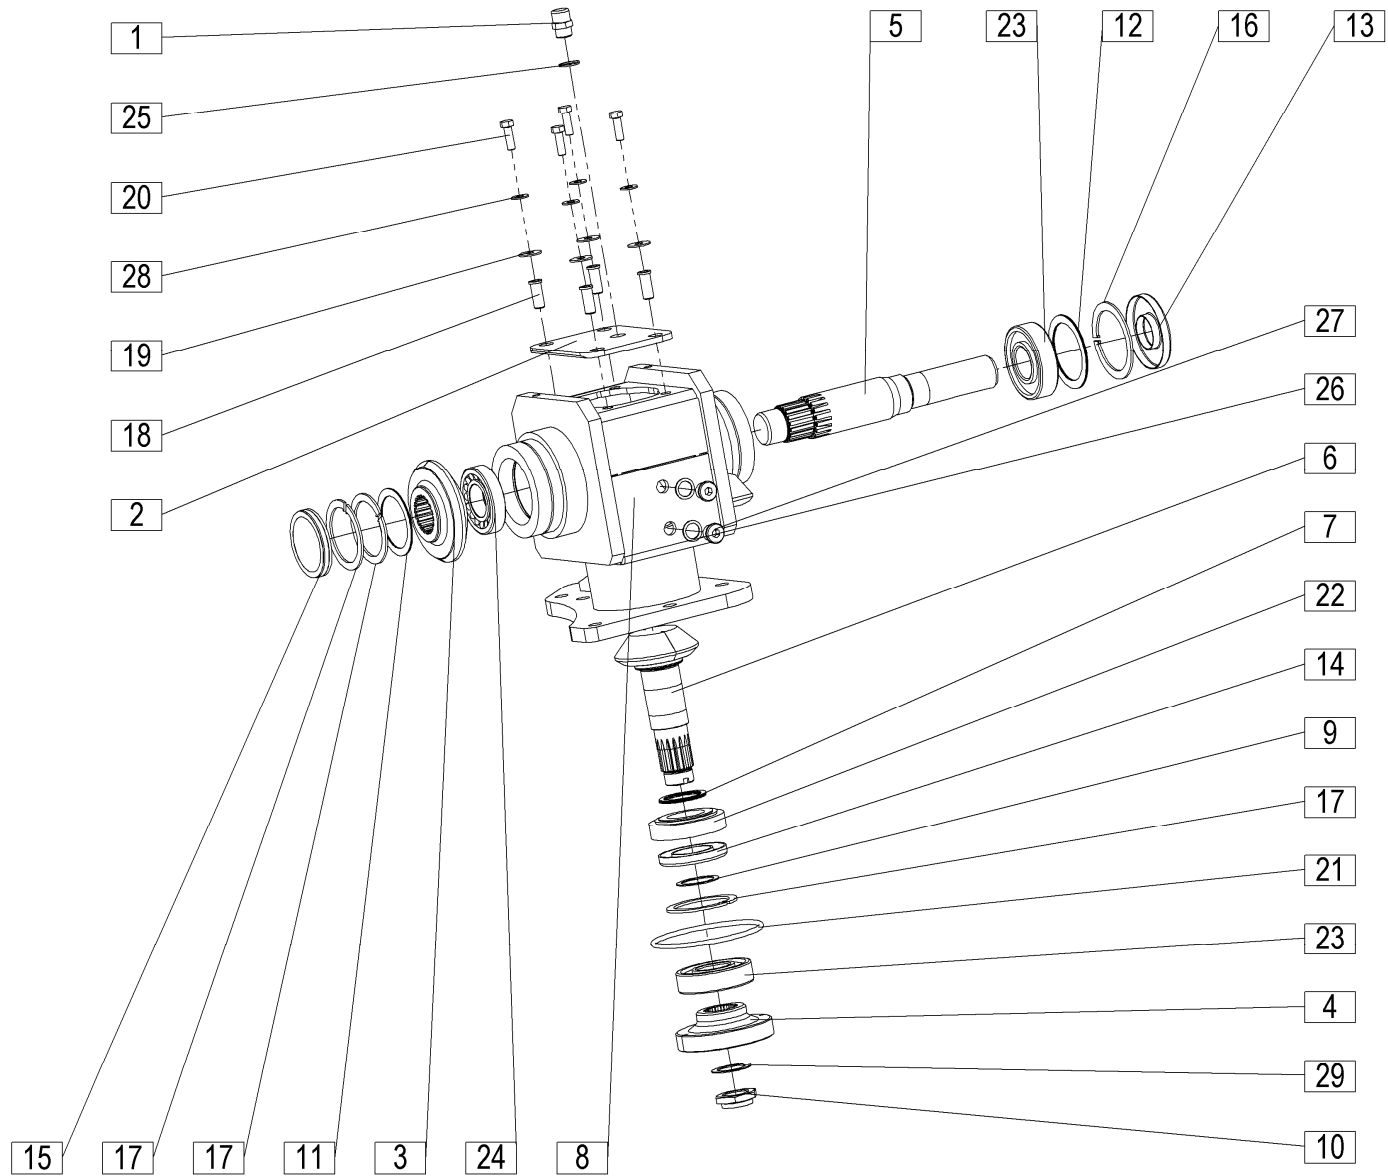

DISC 220 S ALP = 011

CE

STROJNA INDUSTRIJA d.d.
3311 Šempeter v Savinjski dolini
Slovenija

Tel: +386 (03) 7038 500
Fax: + 386 (03) 7038 663
+ 386 (03) 7038 674

151565201

- Ⓢ Moment privitja Ma = 56 Nm
- Ⓜ Moment zatezanja Ma = 56 Nm
- Ⓓ Anzugsmoment Ma = 56 Nm
- ⓐ Tightening moment Ma = 56 Nm
- Ⓜ Momento torcente Ma = 56 Nm
- ⓕ Moment de serrage Ma = 56 Nm