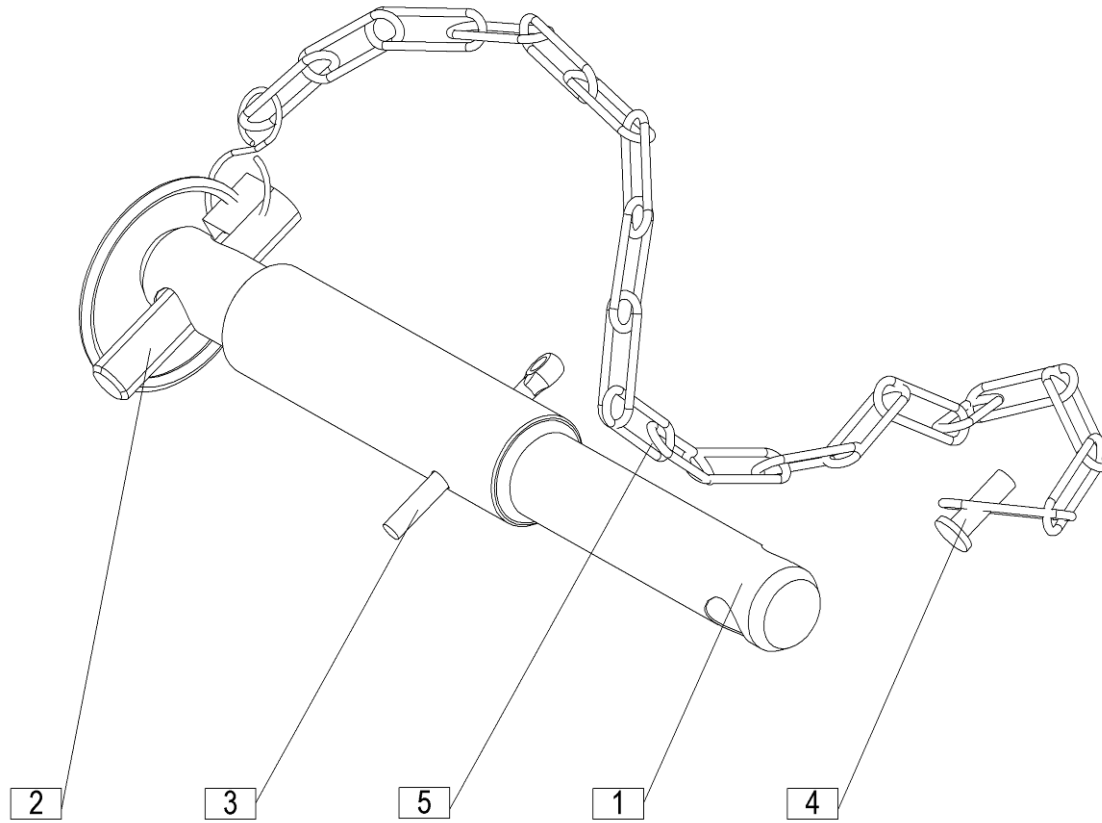

DISC 220 S ALP = 011

CE

STROJNA INDUSTRIJA d.d.
3311 Šempeter v Savinjski dolini
Slovenija

Tel: +386 (03) 7038 500
Fax: + 386 (03) 7038 663
+ 386 (03) 7038 674

151565201

- Ⓢ Moment privitja Ma = 56 Nm
- Ⓜ Moment zatezanja Ma = 56 Nm
- Ⓓ Anzugsmoment Ma = 56 Nm
- ⓐ Tightening moment Ma = 56 Nm
- Ⓜ Momento torcente Ma = 56 Nm
- ⓕ Moment de serrage Ma = 56 Nm