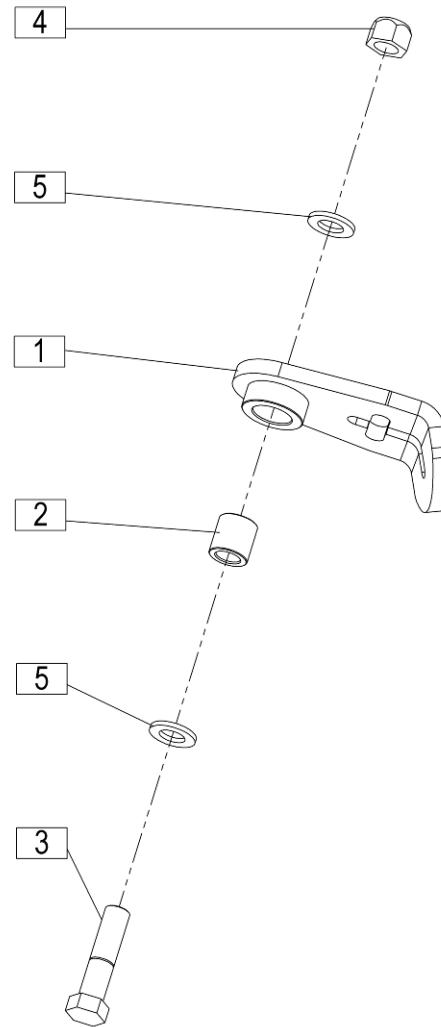

diskasti rotacijski kosilnik
diskasta rotaciona kosačica
falciatrice a disco rotante

rotary disc mower
scheibenmäherwerke
faucheuse à disque rotatif

Velja od tov. št. dalje:
Važi od tvor. broja dalje:
Ab masch. Nr.:
From mach Nr.:
Da macch. Nr.:
N° de machine:

DISC 220 S ALP = 011

CE

STROJNA INDUSTRIJA d.d.
3311 Šempeter v Savinjski dolini
Slovenija

Tel: +386 (03) 7038 500
Fax: + 386 (03) 7038 663
+ 386 (03) 7038 674

151565201

- Ⓢ Moment privitja Ma = 56 Nm
- Ⓜ Moment zatezanja Ma = 56 Nm
- Ⓓ Anzugsmoment Ma = 56 Nm
- ⓐ Tightening moment Ma = 56 Nm
- Ⓜ Momento torcente Ma = 56 Nm
- ⓕ Moment de serrage Ma = 56 Nm