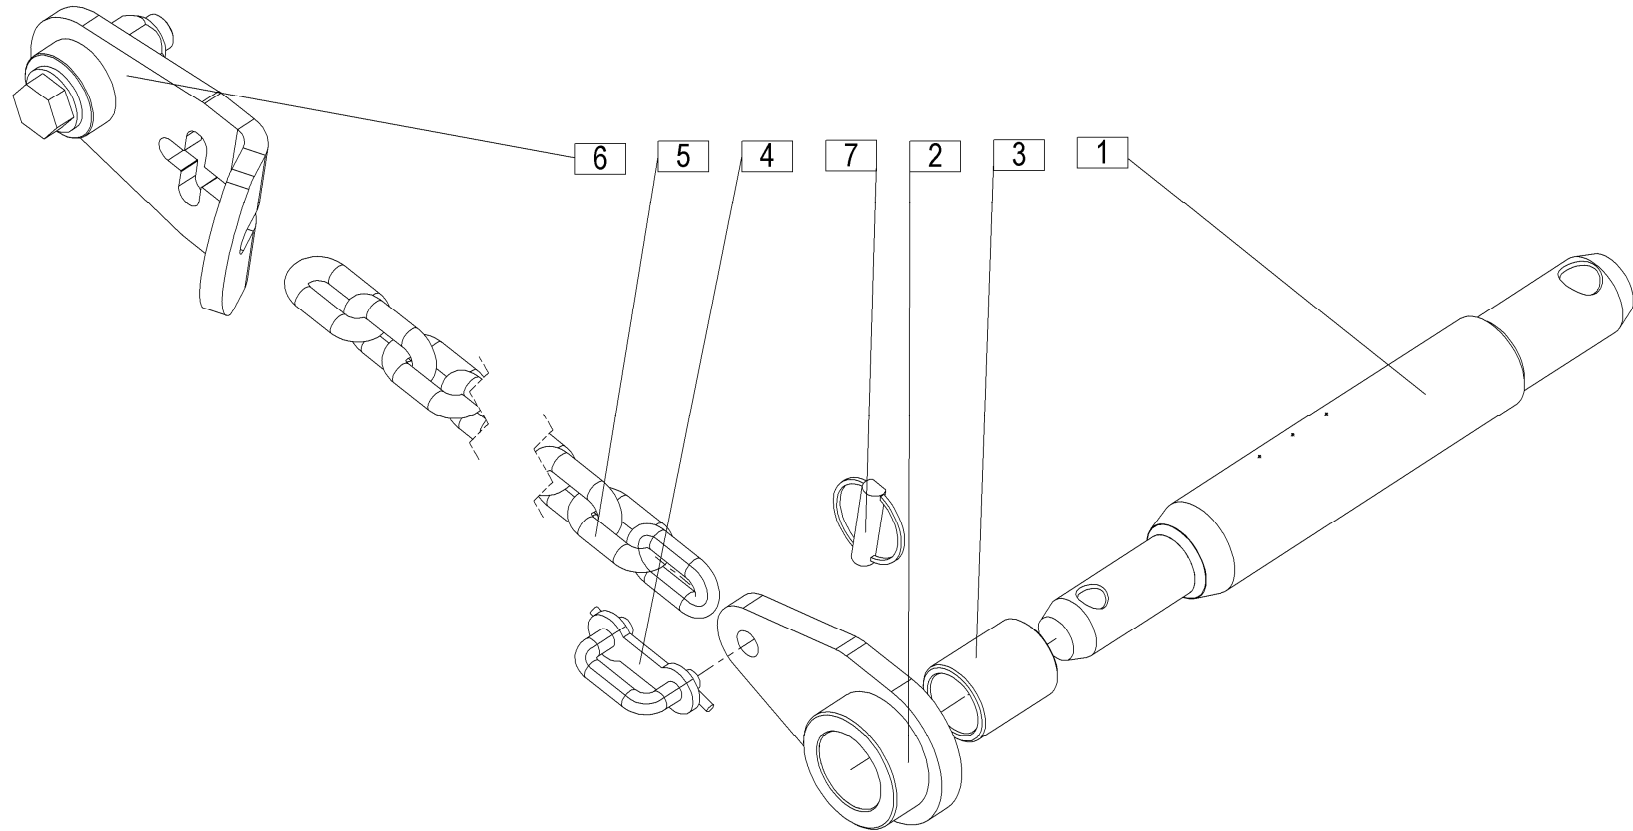

DISC 220 S ALP = 011

CE

STROJNA INDUSTRIJA d.d.
3311 Šempeter v Savinjski dolini
Slovenija

Tel: +386 (03) 7038 500
Fax: + 386 (03) 7038 663
+ 386 (03) 7038 674

151565201

- Ⓢ Moment privitja Ma = 56 Nm
- Ⓜ Moment zatezanja Ma = 56 Nm
- Ⓓ Anzugsmoment Ma = 56 Nm
- ⓐ Tightening moment Ma = 56 Nm
- Ⓜ Momento torcente Ma = 56 Nm
- ⓕ Moment de serrage Ma = 56 Nm