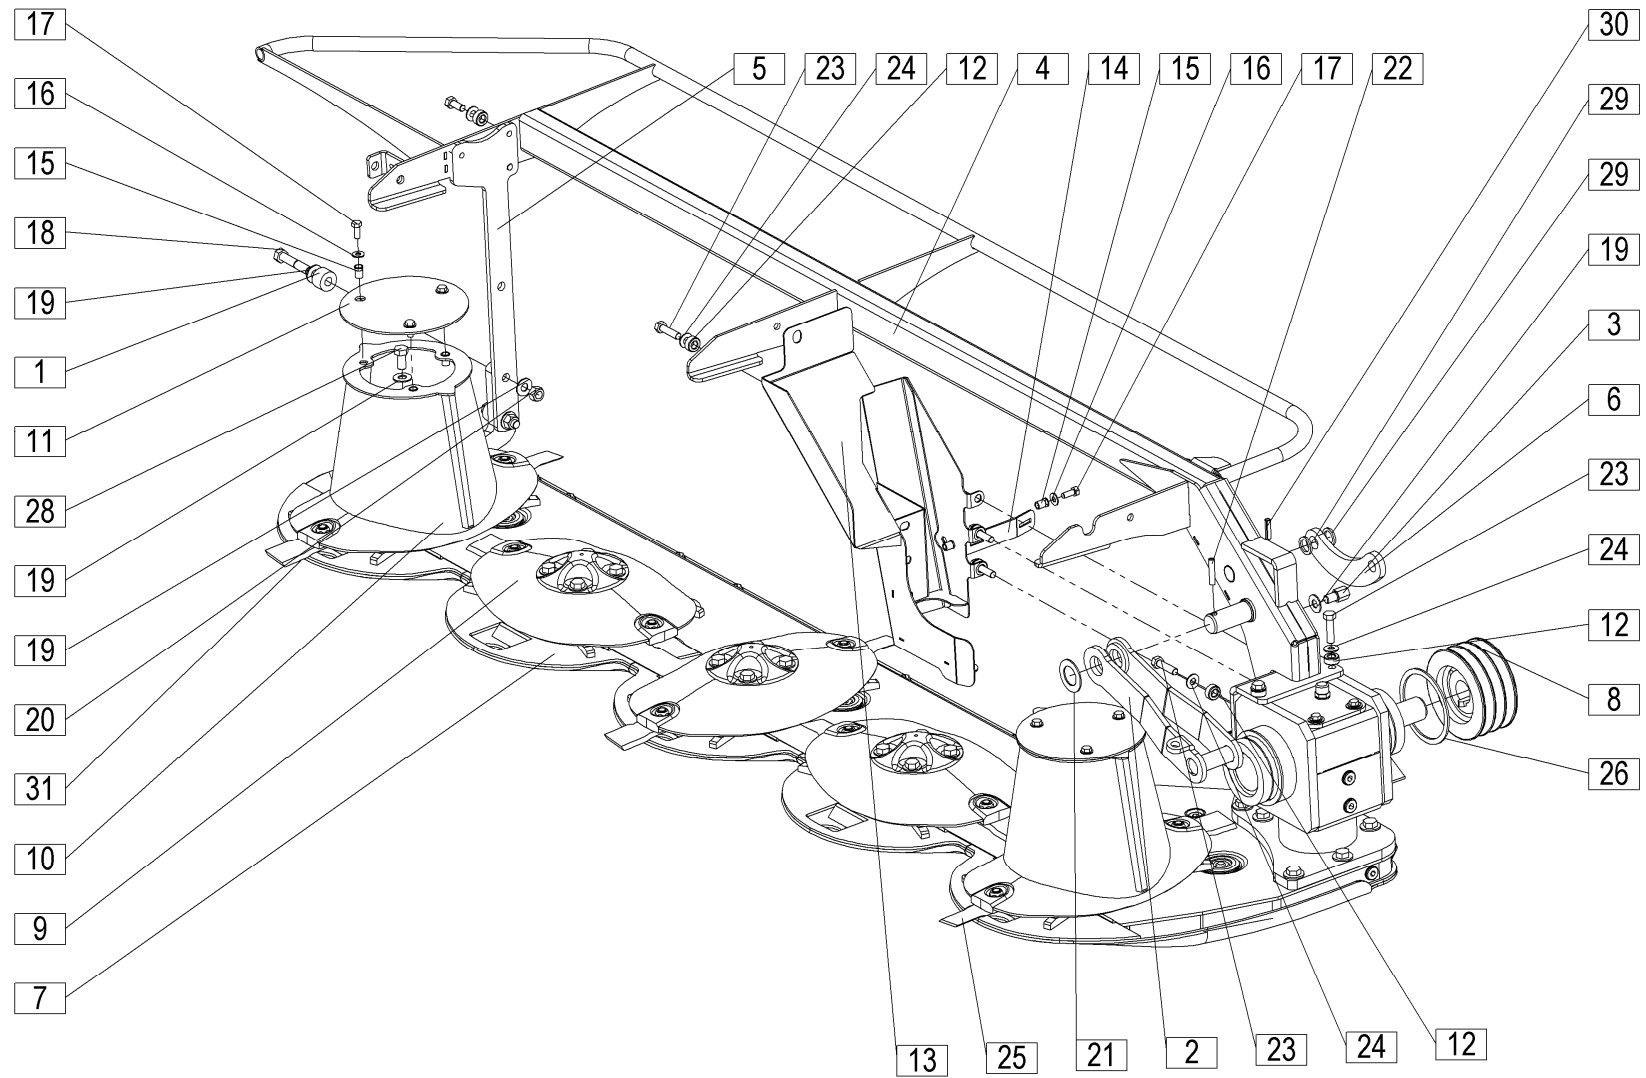

DISC 220 S ALP = 011

CE

STROJNA INDUSTRIJA d.d.
3311 Šempeter v Savinjski dolini
Slovenija

Tel: +386 (03) 7038 500
Fax: + 386 (03) 7038 663
+ 386 (03) 7038 674

151565201

- Ⓢ Moment privitja Ma = 56 Nm
- Ⓜ Moment zatezanja Ma = 56 Nm
- Ⓓ Anzugsmoment Ma = 56 Nm
- ⓐ Tightening moment Ma = 56 Nm
- Ⓜ Momento torcente Ma = 56 Nm
- ⓕ Moment de serrage Ma = 56 Nm