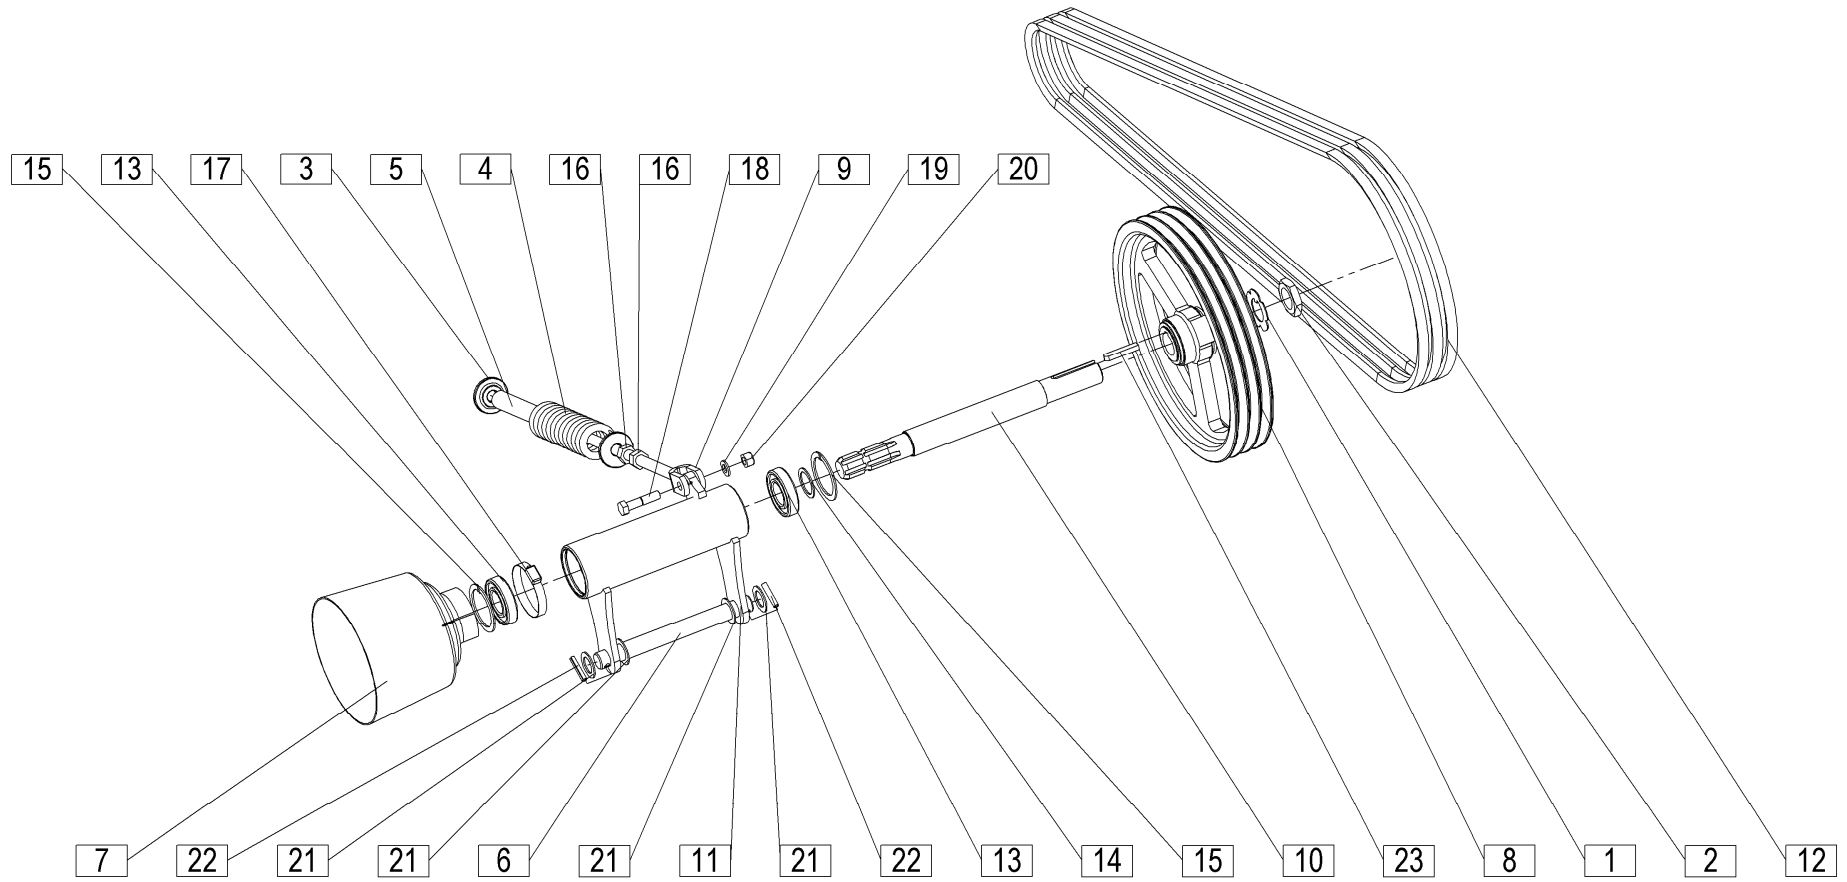

DISC 220 S ALP = 011

CE

STROJNA INDUSTRIJA d.d.
3311 Šempeter v Savinjski dolini
Slovenija

Tel: +386 (03) 7038 500
Fax: + 386 (03) 7038 663
+ 386 (03) 7038 674

151565201

- Ⓢ Moment privitja Ma = 56 Nm
- Ⓜ Moment zatezanja Ma = 56 Nm
- Ⓓ Anzugsmoment Ma = 56 Nm
- ⓐ Tightening moment Ma = 56 Nm
- Ⓜ Momento torcente Ma = 56 Nm
- ⓕ Moment de serrage Ma = 56 Nm