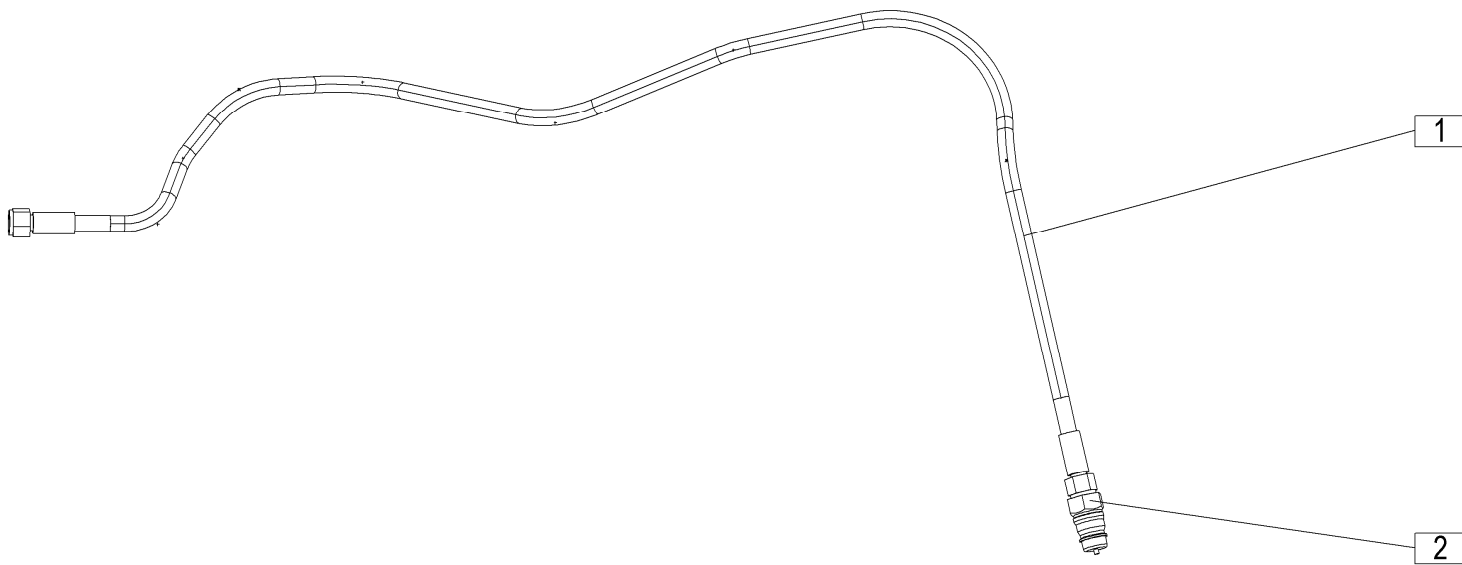

DISC 220 S ALP = 011

CE

STROJNA INDUSTRIJA d.d.
3311 Šempeter v Savinjski dolini
Slovenija

Tel: +386 (03) 7038 500
Fax: + 386 (03) 7038 663
+ 386 (03) 7038 674

151565201

- Ⓢ Moment privitja Ma = 56 Nm
- Ⓜ Moment zatezanja Ma = 56 Nm
- Ⓓ Anzugsmoment Ma = 56 Nm
- ⓐ Tightening moment Ma = 56 Nm
- Ⓜ Momento torcente Ma = 56 Nm
- ⓕ Moment de serrage Ma = 56 Nm