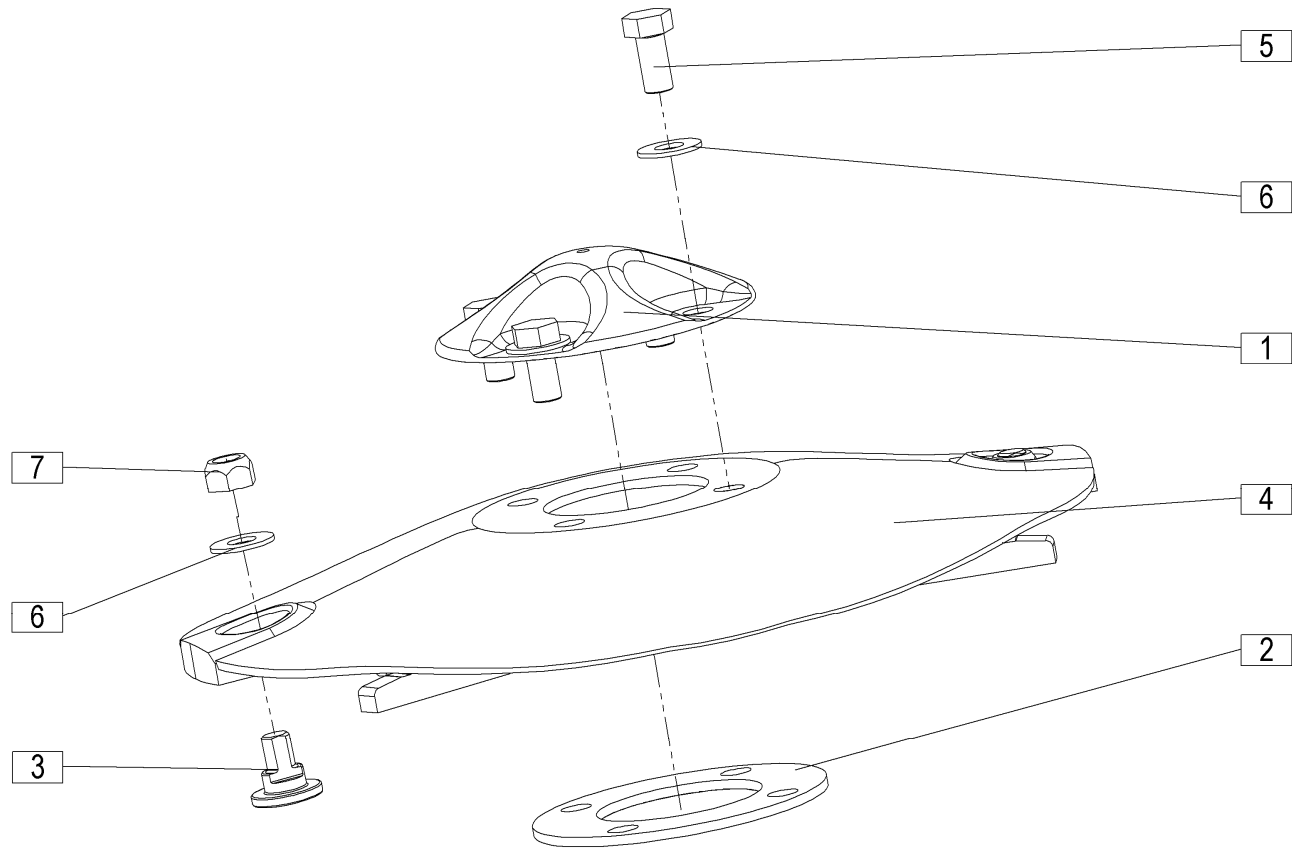

DISC 220 S ALP = 011

CE

STROJNA INDUSTRIJA d.d.
3311 Šempeter v Savinjski dolini
Slovenija

Tel: +386 (03) 7038 500
Fax: + 386 (03) 7038 663
+ 386 (03) 7038 674

151565201

- Ⓢ Moment privitja Ma = 56 Nm
- Ⓜ Moment zatezanja Ma = 56 Nm
- Ⓓ Anzugsmoment Ma = 56 Nm
- ⓐ Tightening moment Ma = 56 Nm
- Ⓜ Momento torcente Ma = 56 Nm
- ⓕ Moment de serrage Ma = 56 Nm