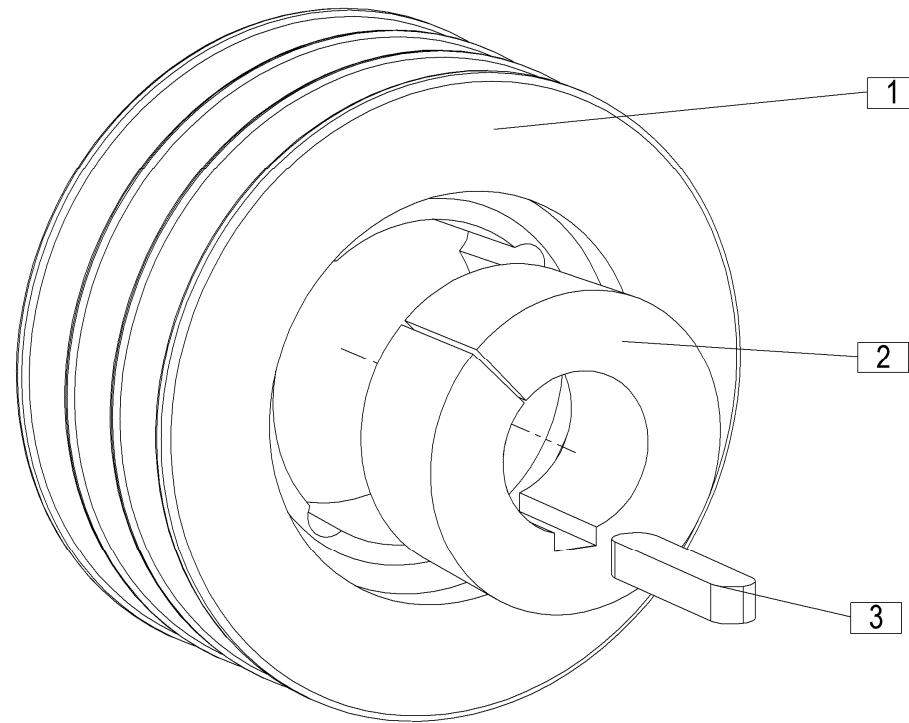

DISC 220 S ALP = 011

CE

STROJNA INDUSTRIJA d.d.
3311 Šempeter v Savinjski dolini
Slovenija

Tel: +386 (03) 7038 500
Fax: + 386 (03) 7038 663
+ 386 (03) 7038 674

151565201

- Ⓢ Moment privitja Ma = 56 Nm
- Ⓜ Moment zatezanja Ma = 56 Nm
- Ⓓ Anzugsmoment Ma = 56 Nm
- ⓐ Tightening moment Ma = 56 Nm
- Ⓜ Momento torcente Ma = 56 Nm
- ⓕ Moment de serrage Ma = 56 Nm