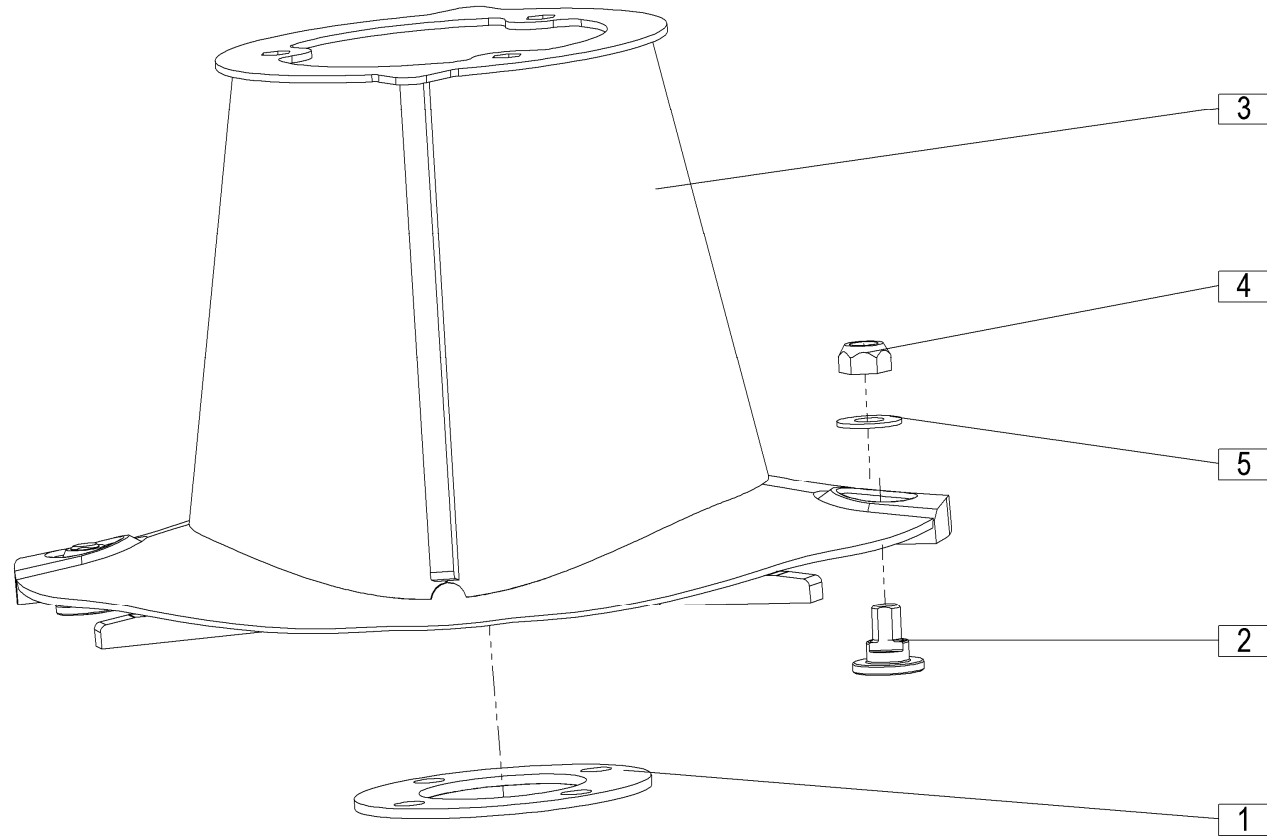

DISC 220 S ALP = 011

CE

STROJNA INDUSTRIJA d.d.
3311 Šempeter v Savinjski dolini
Slovenija

Tel: +386 (03) 7038 500
Fax: + 386 (03) 7038 663
+ 386 (03) 7038 674

151565201

- Ⓢ Moment privitja Ma = 56 Nm
- Ⓜ Moment zatezanja Ma = 56 Nm
- Ⓓ Anzugsmoment Ma = 56 Nm
- ⓐ Tightening moment Ma = 56 Nm
- Ⓜ Momento torcente Ma = 56 Nm
- ⓕ Moment de serrage Ma = 56 Nm