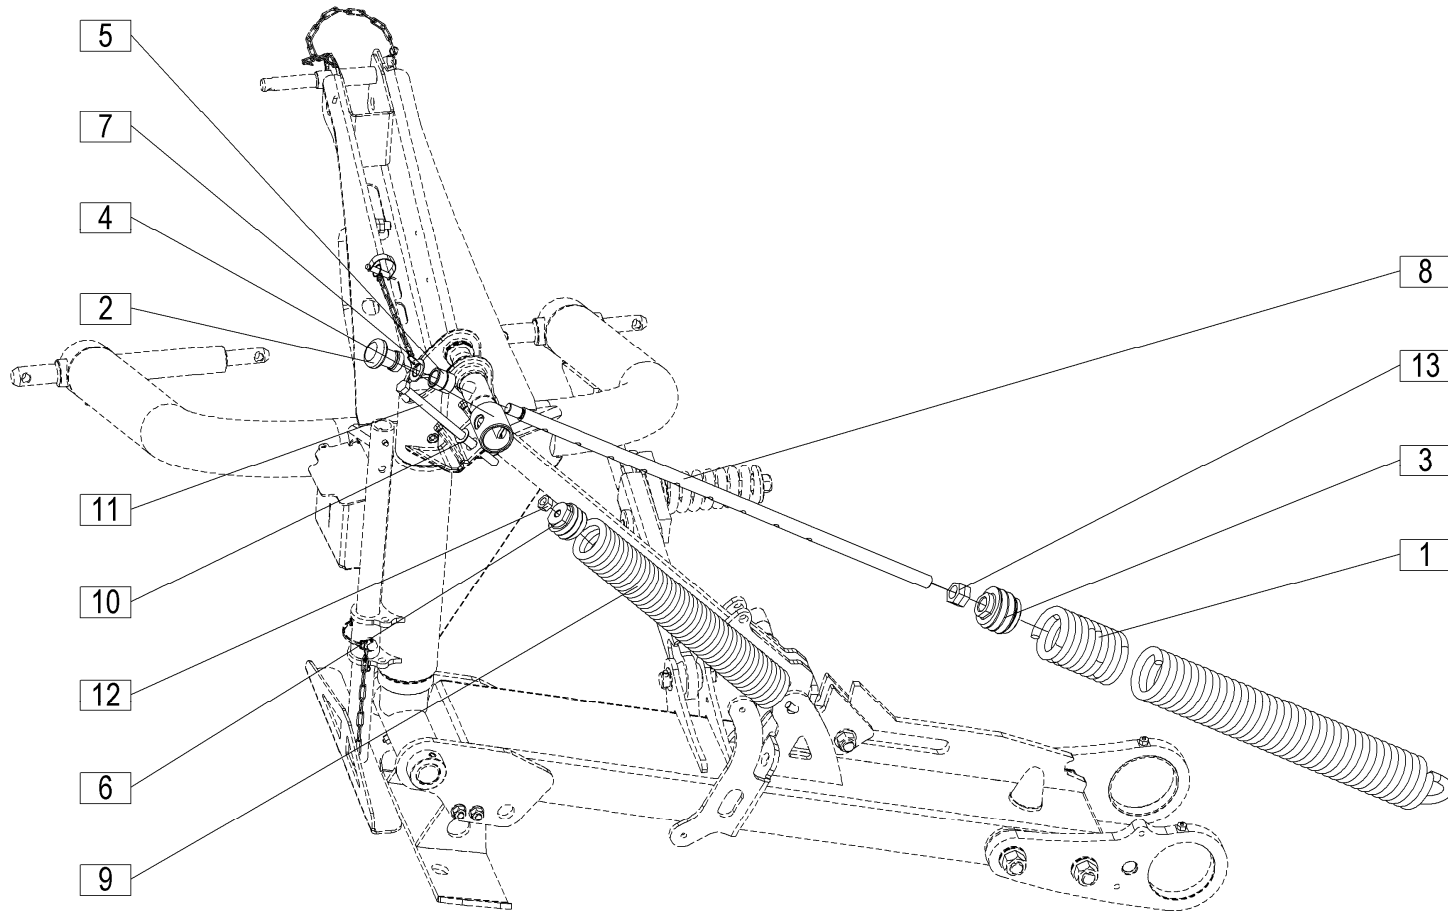

# CE

STROJNA INDUSTRIJA d.d.  
3311 Šempeter v Savinjski dolini  
Slovenija

Tel: +386 (03) 7038 500  
Fax: + 386 (03) 7038 663  
+ 386 (03) 7038 674

151565201

- (SLD) Moment prititja Ma = 56 Nm
- (HR) Moment zatezanja Ma = 56 Nm
- (D) Anzugsmoment Ma = 56 Nm
- (GB) Tightening moment Ma = 56 Nm
- (I) Momento torcente Ma = 56 Nm
- (F) Moment de serrage Ma = 56 Nm

**KARDAN.134.0 Ident: 150741200**

KARDAN.134.0  
 GELENKWELLE.134.0  
 P.T.O. SHAFT.134.0  
 ALBERO CARDANICO.134.0

Ident: 150741200  
 L'arbre de transmission N. 134.0

DISC 220 S ALP = +051