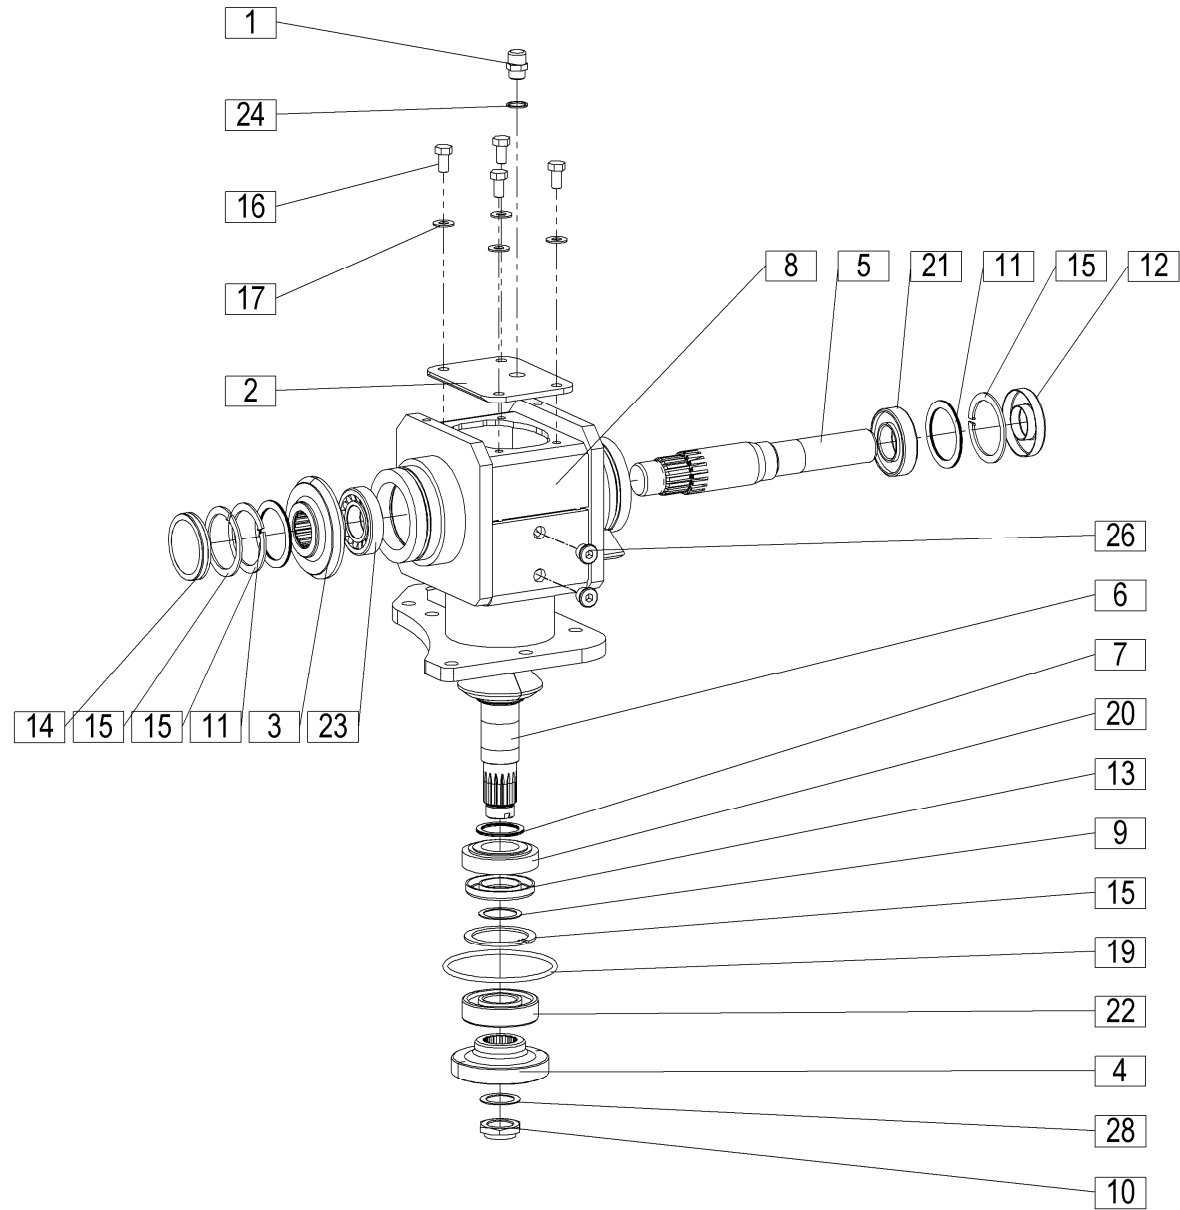

# CE

STROJNA INDUSTRIJA d.d.  
3311 Šempeter v Savinjski dolini  
Slovenija

Tel: +386 (03) 7038 500  
Fax: + 386 (03) 7038 663  
+ 386 (03) 7038 674

151565201

- (SLD) Moment prititja Ma = 56 Nm
- (HR) Moment zatezanja Ma = 56 Nm
- (D) Anzugsmoment Ma = 56 Nm
- (GB) Tightening moment Ma = 56 Nm
- (I) Momento torcente Ma = 56 Nm
- (F) Moment de serrage Ma = 56 Nm

**KARDAN.134.0 Ident: 150741200**

KARDAN.134.0  
 GELENKWELLE.134.0  
 P.T.O. SHAFT.134.0  
 ALBERO CARDANICO.134.0

Ident: 150741200  
 L'arbre de transmission N. 134.0

DISC 220 S ALP = +051