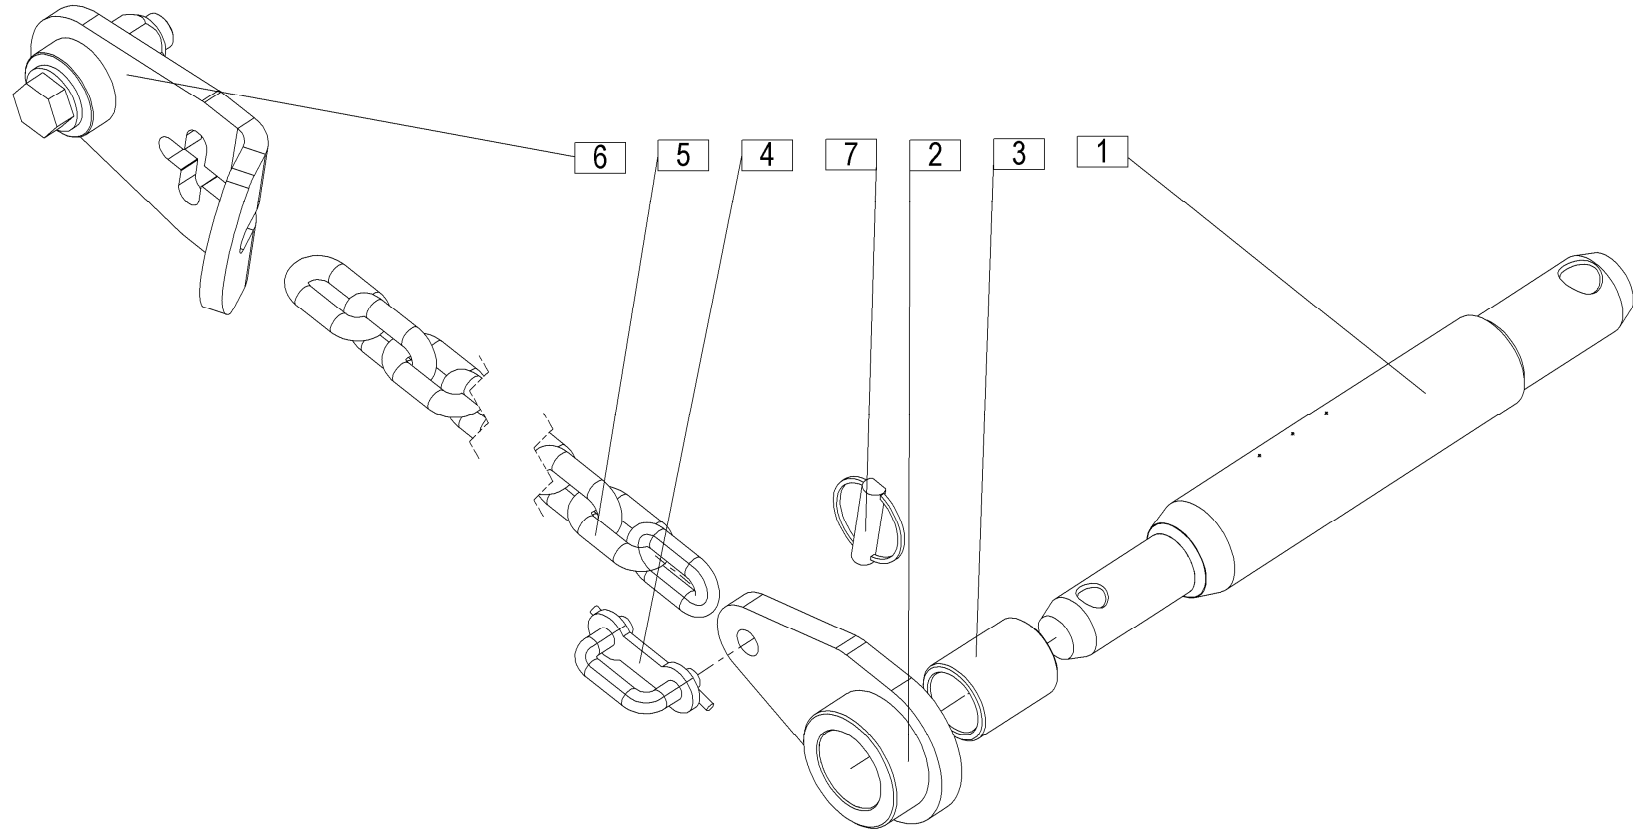

**KARDAN.134.0 Ident: 150741200**

KARDAN.134.0  
 GELENKWELLE.134.0  
 P.T.O. SHAFT.134.0  
 ALBERO CARDANICO.134.0

Ident: 150741200  
 L'arbre de transmission N. 134.0

DISC 220 S ALP = +051