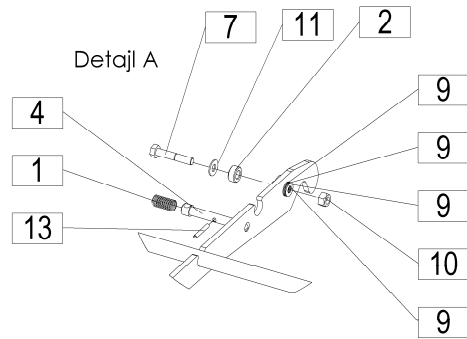

**KARDAN.134.0 Ident: 150741200**

KARDAN.134.0  
 GELENKWELLE.134.0  
 P.T.O. SHAFT.134.0  
 ALBERO CARDANICO.134.0

Ident: 150741200  
 L'arbre de transmission N. 134.0

DISC 220 S ALP = +051