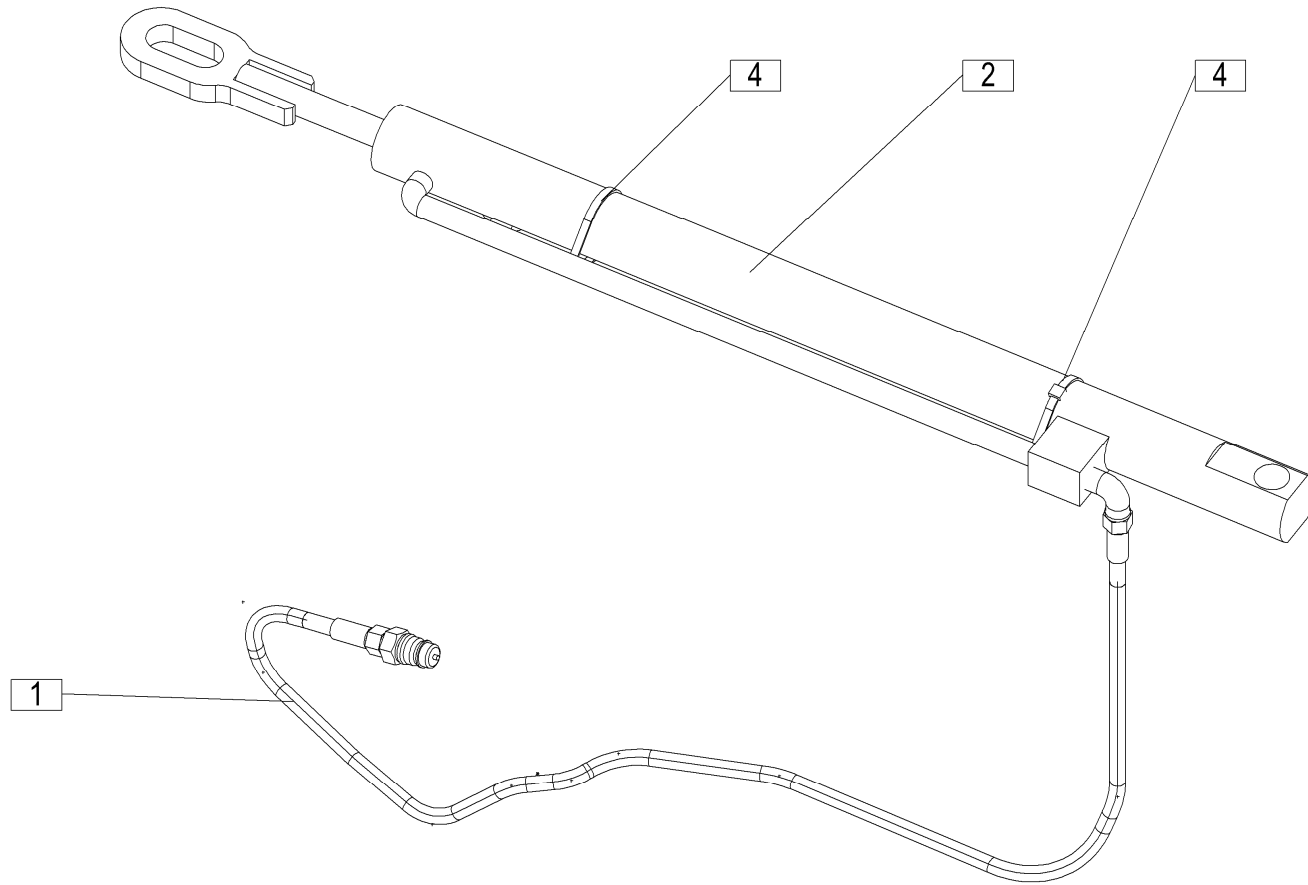

**KARDAN.134.0 Ident: 150741200**

KARDAN.134.0  
 GELENKWELLE.134.0  
 P.T.O. SHAFT.134.0  
 ALBERO CARDANICO.134.0

Ident: 150741200  
 L'arbre de transmission N. 134.0

DISC 220 S ALP = +051