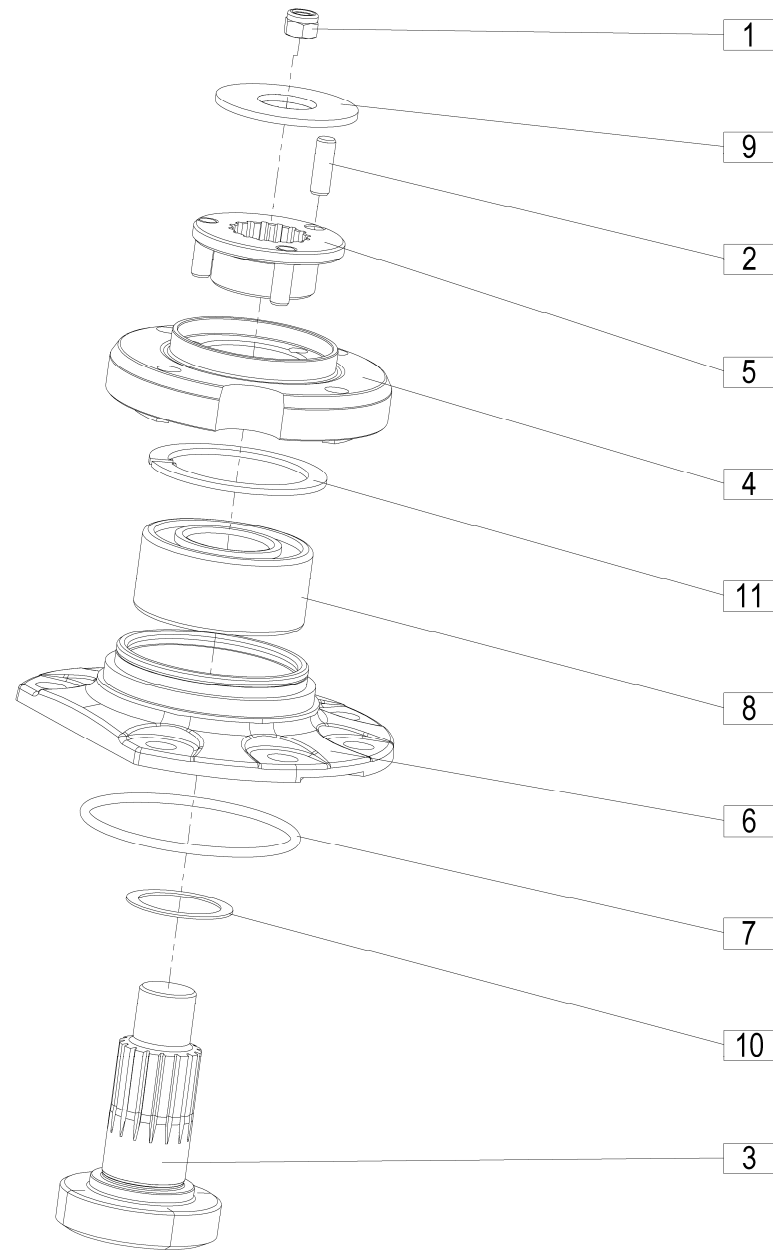

**KARDAN.134.0 Ident: 150741200**

KARDAN.134.0  
 GELENKWELLE.134.0  
 P.T.O. SHAFT.134.0  
 ALBERO CARDANICO.134.0

Ident: 150741200  
 L'arbre de transmission N. 134.0

DISC 220 S ALP = +051