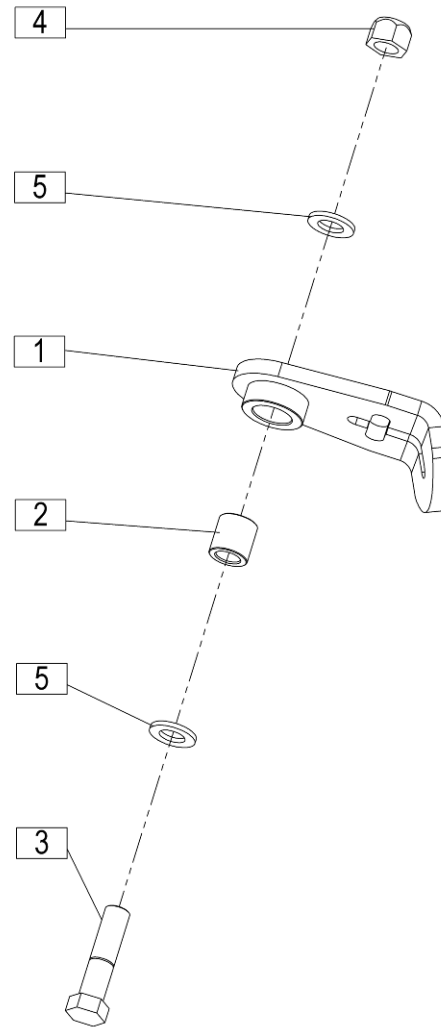

**KARDAN.134.0 Ident: 150741200**

KARDAN.134.0  
 GELENKWELLE.134.0  
 P.T.O. SHAFT.134.0  
 ALBERO CARDANICO.134.0

Ident: 150741200  
 L'arbre de transmission N. 134.0

DISC 220 S ALP = +051