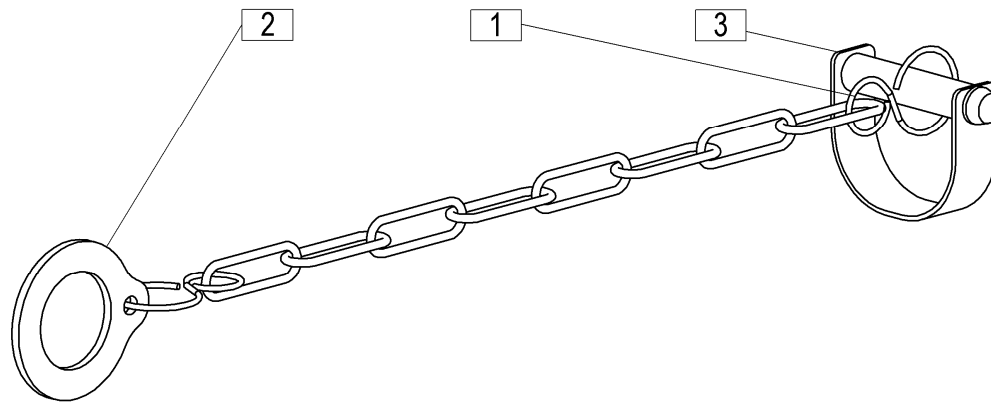

# CE

STROJNA INDUSTRIJA d.d.  
3311 Šempeter v Savinjski dolini  
Slovenija

Tel: +386 (03) 7038 500  
Fax: + 386 (03) 7038 663  
+ 386 (03) 7038 674

151565201

- (SLD) Moment prititja Ma = 56 Nm
- (HR) Moment zatezanja Ma = 56 Nm
- (D) Anzugsmoment Ma = 56 Nm
- (GB) Tightening moment Ma = 56 Nm
- (I) Momento torcente Ma = 56 Nm
- (F) Moment de serrage Ma = 56 Nm