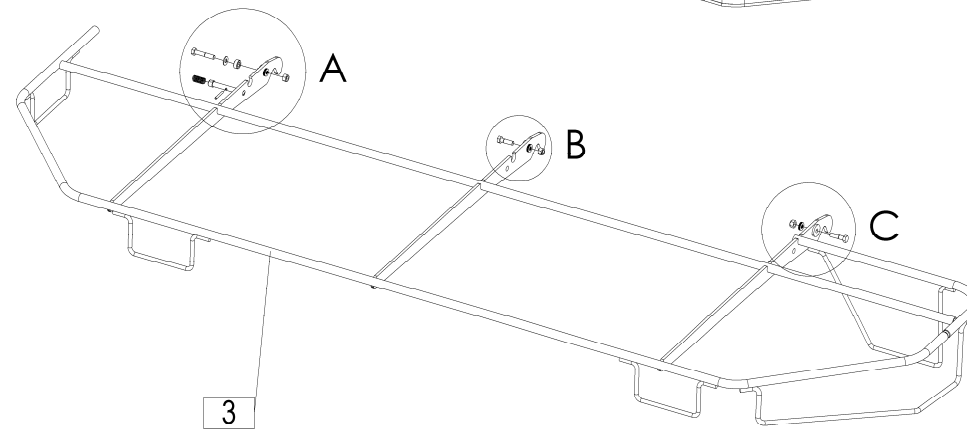

# CE

STROJNA INDUSTRIJA d.d.  
3311 Šempeter v Savinjski dolini  
Slovenija

Tel: +386 (03) 7038 500  
Fax: + 386 (03) 7038 663  
+ 386 (03) 7038 674

151565201

- (SLD) Moment prititja Ma = 56 Nm
- (HR) Moment zatezanja Ma = 56 Nm
- (D) Anzugsmoment Ma = 56 Nm
- (GB) Tightening moment Ma = 56 Nm
- (I) Momento torcente Ma = 56 Nm
- (F) Moment de serrage Ma = 56 Nm