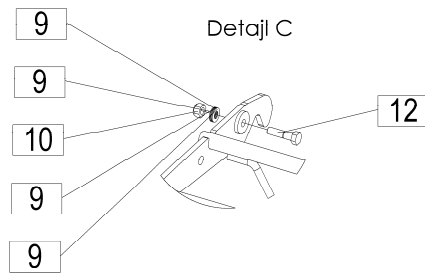

# CE

STROJNA INDUSTRIJA d.d.  
3311 Šempeter v Savinjski dolini  
Slovenija

Tel: +386 (03) 7038 500  
Fax: + 386 (03) 7038 663  
+ 386 (03) 7038 674

151565201

- (SLD) Moment prititja Ma = 56 Nm
- (HR) Moment zatezanja Ma = 56 Nm
- (D) Anzugsmoment Ma = 56 Nm
- (GB) Tightening moment Ma = 56 Nm
- (I) Momento torcente Ma = 56 Nm
- (F) Moment de serrage Ma = 56 Nm