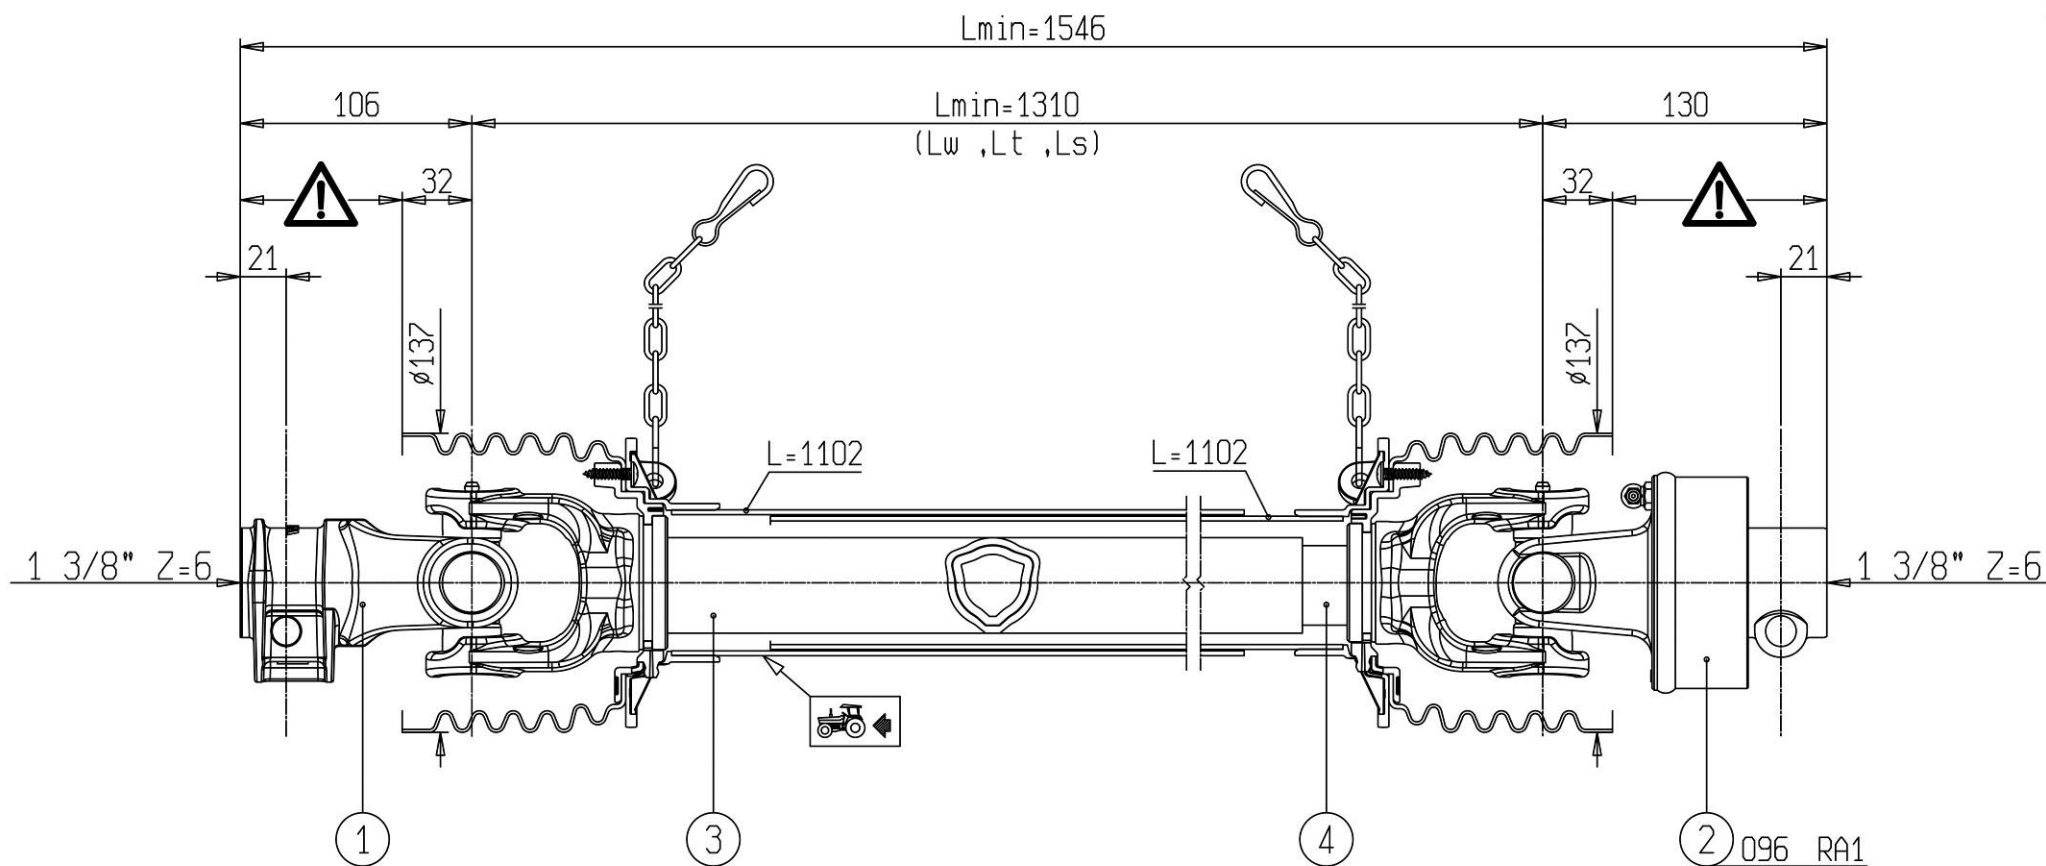

**KARDAN.134.0 Ident: 150741200**

KARDAN.134.0  
 GELENKWELLE.134.0  
 P.T.O. SHAFT.134.0  
 ALBERO CARDANICO.134.0

Ident: 150741200  
 L'arbre de transmission N. 134.0

DISC 220 S ALP = +051