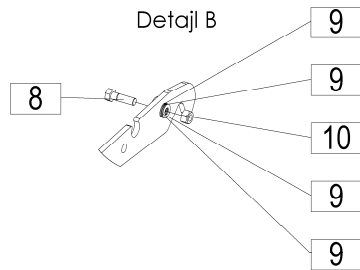

# CE

STROJNA INDUSTRIJA d.d.  
3311 Šempeter v Savinjski dolini  
Slovenija

Tel: +386 (03) 7038 500  
Fax: + 386 (03) 7038 663  
+ 386 (03) 7038 674

151565201

- (SLD) Moment prititja Ma = 56 Nm
- (HR) Moment zatezanja Ma = 56 Nm
- (D) Anzugsmoment Ma = 56 Nm
- (GB) Tightening moment Ma = 56 Nm
- (I) Momento torcente Ma = 56 Nm
- (F) Moment de serrage Ma = 56 Nm