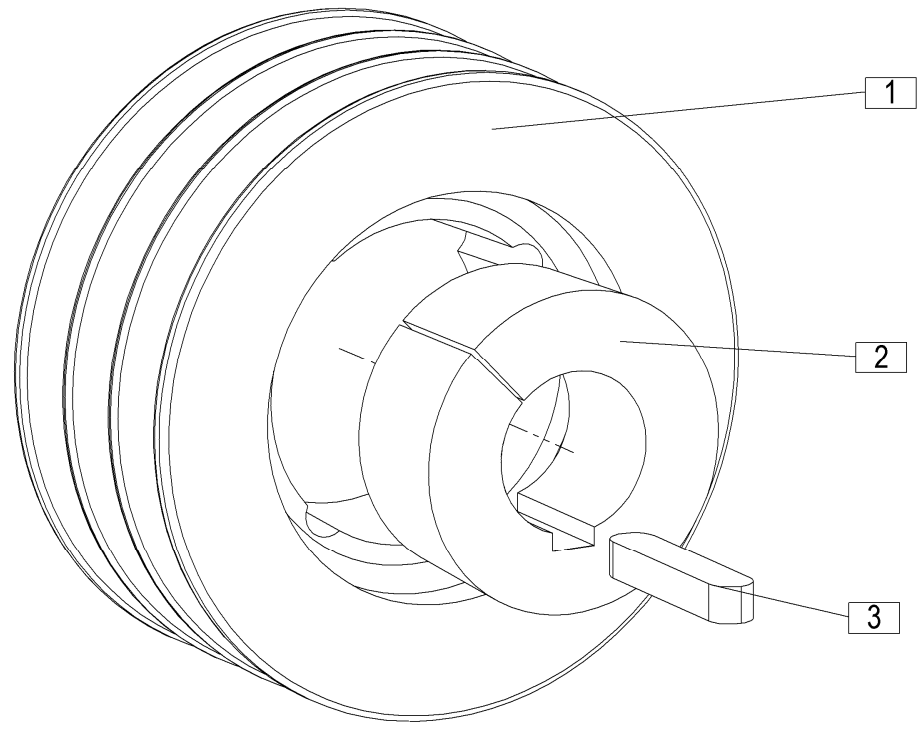

# CE

STROJNA INDUSTRIJA d.d.  
3311 Šempeter v Savinjski dolini  
Slovenija

Tel: +386 (03) 7038 500  
Fax: + 386 (03) 7038 663  
+ 386 (03) 7038 674

151565201

- (SLD) Moment prititja Ma = 56 Nm
- (HR) Moment zatezanja Ma = 56 Nm
- (D) Anzugsmoment Ma = 56 Nm
- (GB) Tightening moment Ma = 56 Nm
- (I) Momento torcente Ma = 56 Nm
- (F) Moment de serrage Ma = 56 Nm