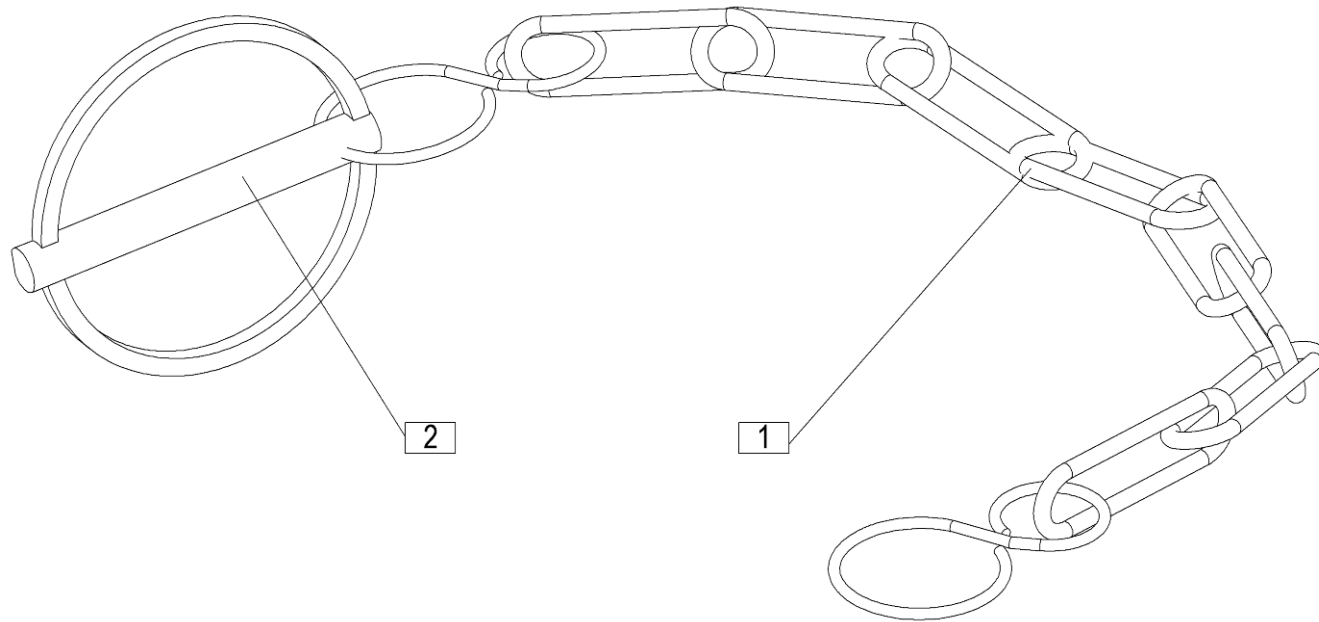

# CE

STROJNA INDUSTRIJA d.d.  
3311 Šempeter v Savinjski dolini  
Slovenija

Tel: +386 (03) 7038 500  
Fax: + 386 (03) 7038 663  
+ 386 (03) 7038 674

151565201

- (SLD) Moment prititja Ma = 56 Nm
- (HR) Moment zatezanja Ma = 56 Nm
- (D) Anzugsmoment Ma = 56 Nm
- (GB) Tightening moment Ma = 56 Nm
- (I) Momento torcente Ma = 56 Nm
- (F) Moment de serrage Ma = 56 Nm