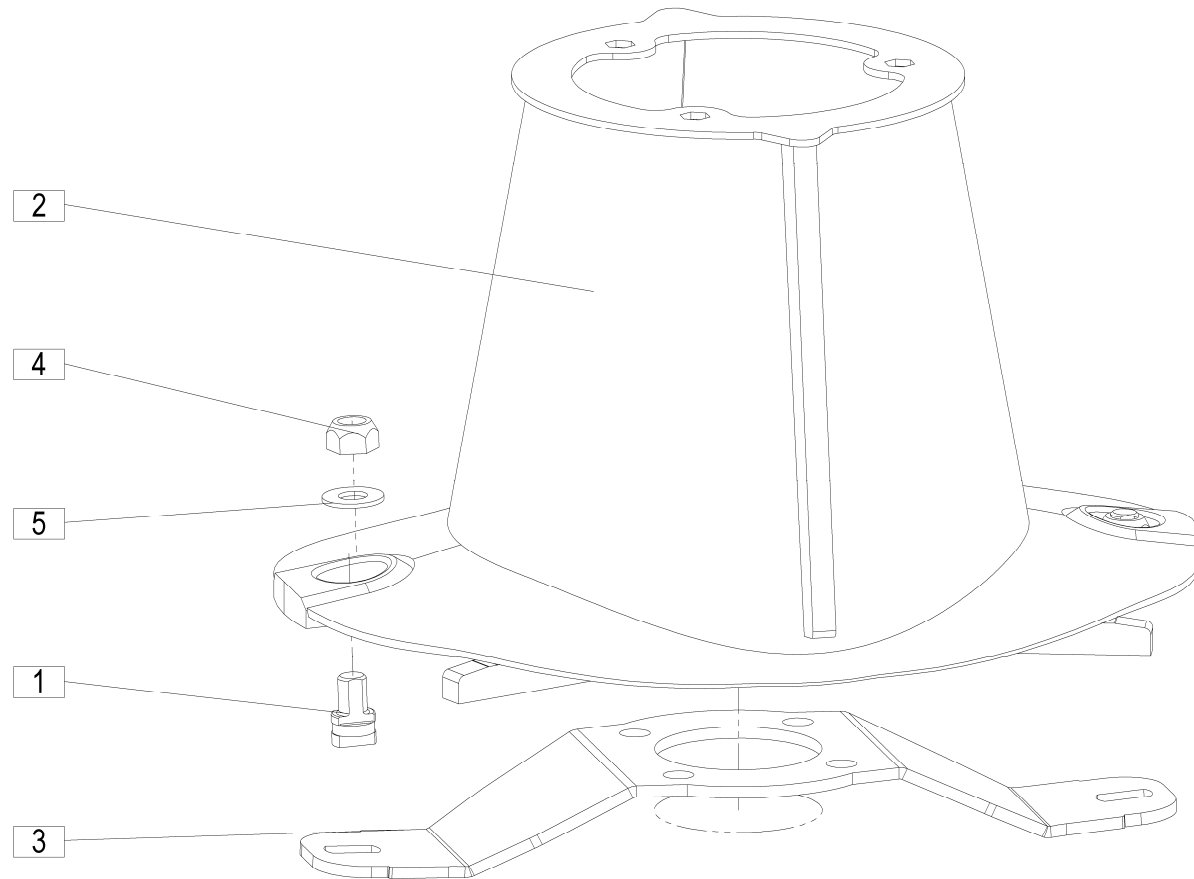

**KARDAN.134.0 Ident: 150741200**

KARDAN.134.0  
 GELENKWELLE.134.0  
 P.T.O. SHAFT.134.0  
 ALBERO CARDANICO.134.0

Ident: 150741200  
 L'arbre de transmission N. 134.0

DISC 220 S ALP = +051