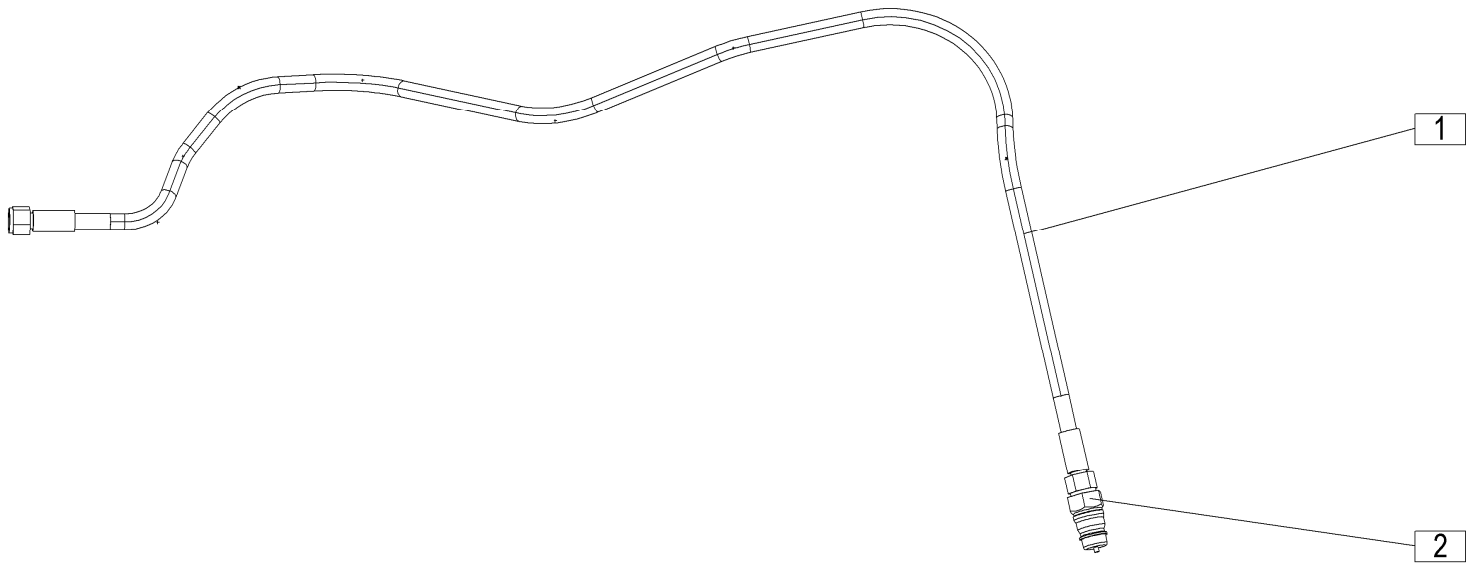

**KARDAN.134.0 Ident: 150741200**

KARDAN.134.0  
 GELENKWELLE.134.0  
 P.T.O. SHAFT.134.0  
 ALBERO CARDANICO.134.0

Ident: 150741200  
 L'arbre de transmission N. 134.0

DISC 220 S ALP = +051