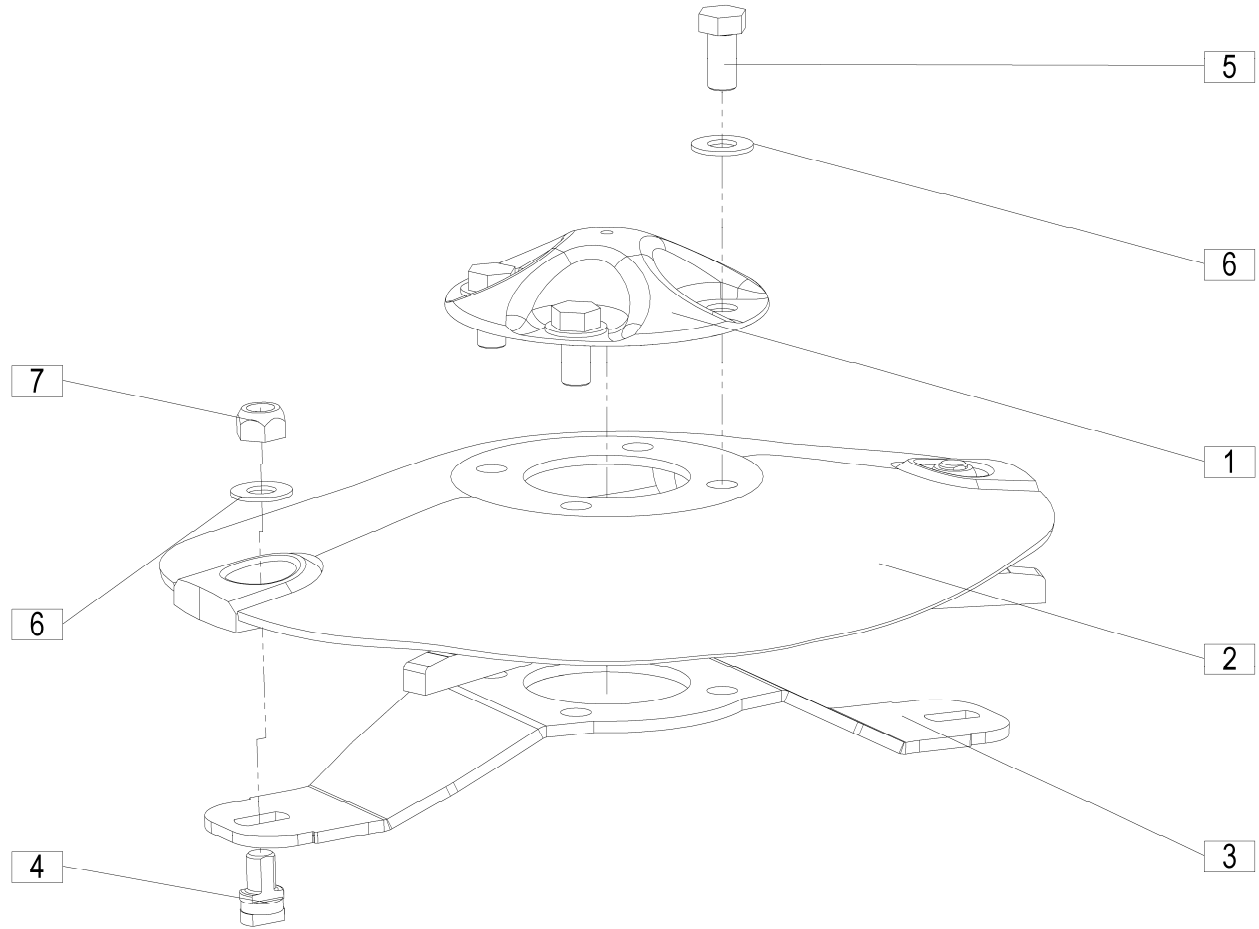

**KARDAN.134.0 Ident: 150741200**

KARDAN.134.0  
 GELENKWELLE.134.0  
 P.T.O. SHAFT.134.0  
 ALBERO CARDANICO.134.0

Ident: 150741200  
 L'arbre de transmission N. 134.0

DISC 220 S ALP = +051