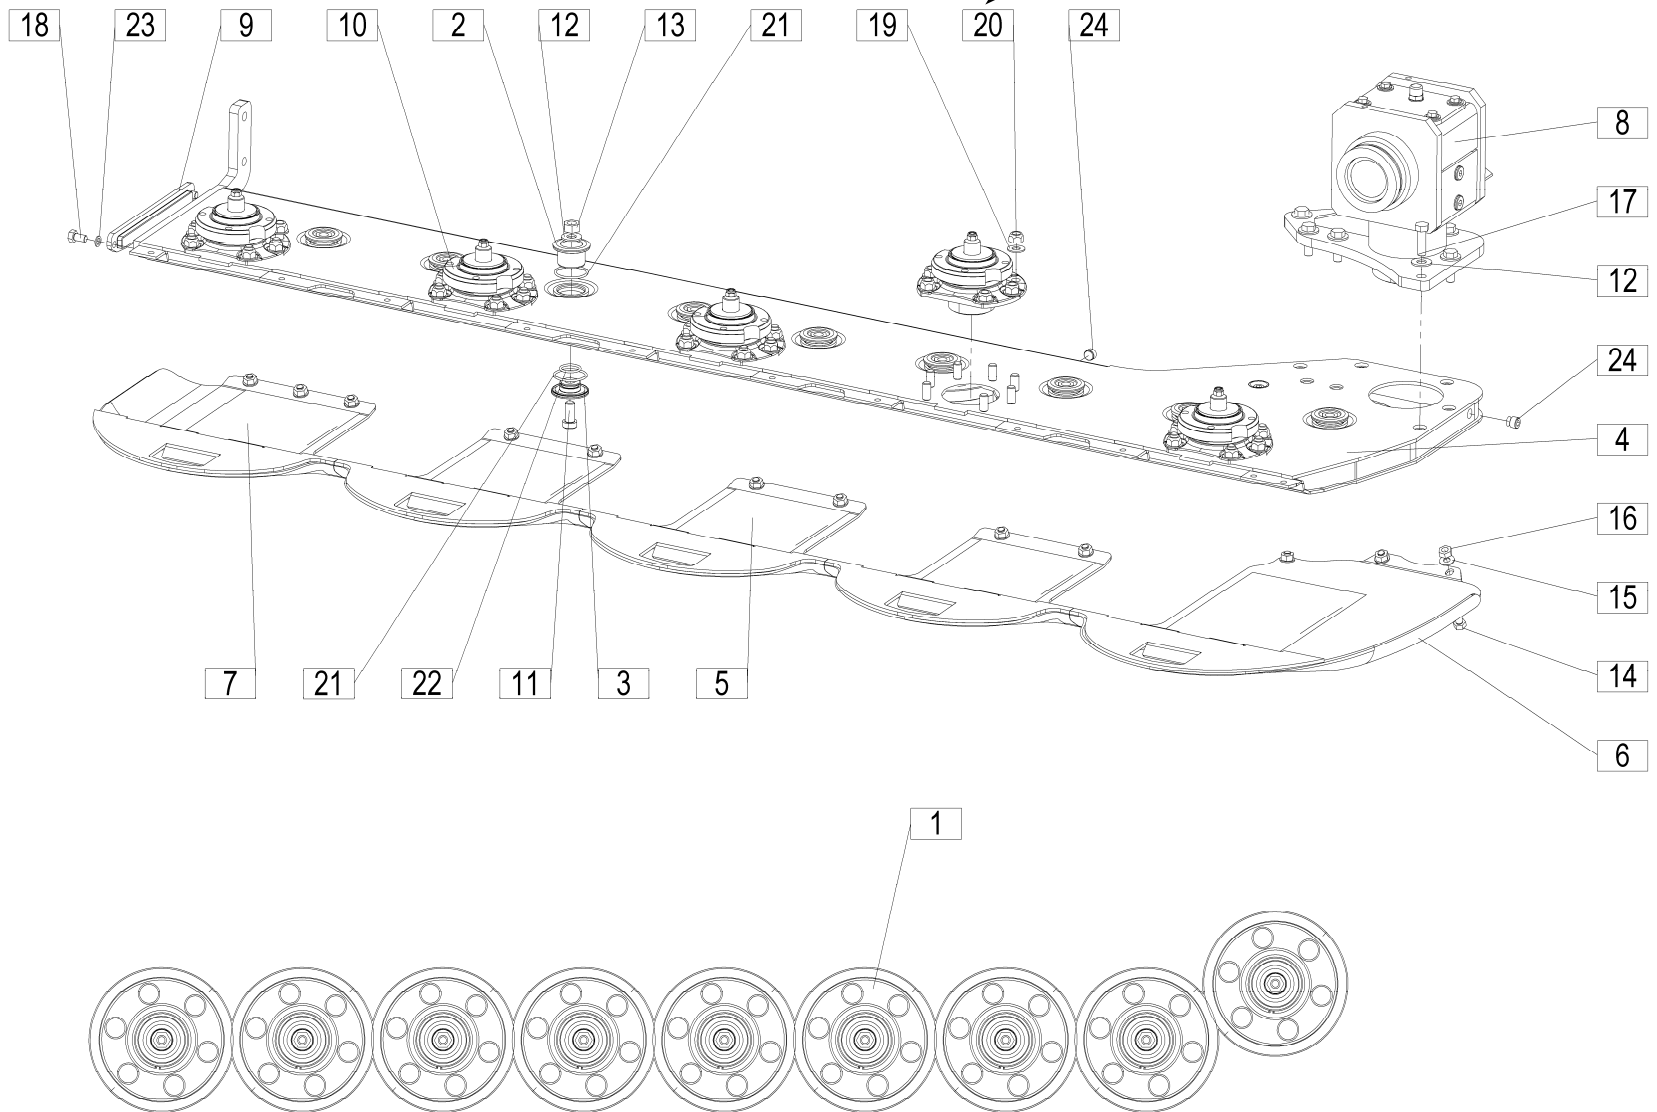

**KARDAN.134.0 Ident: 150741200**

KARDAN.134.0  
 GELENKWELLE.134.0  
 P.T.O. SHAFT.134.0  
 ALBERO CARDANICO.134.0

Ident: 150741200  
 L'arbre de transmission N. 134.0

DISC 220 S ALP = +051