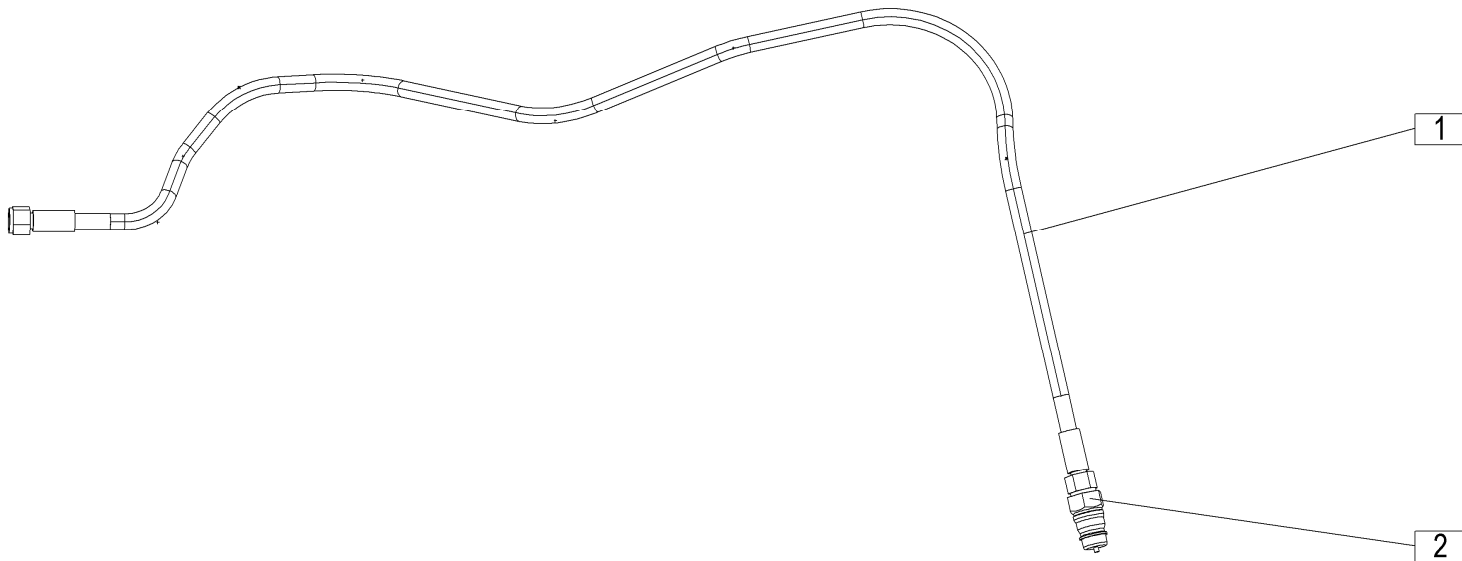

**KARDAN.134.0 Ident: 150741200**

**KARDAN.134.0**  
**GELENKWELLE.134.0**  
**P.T.O. SHAFT.134.0**  
**ALBERO CARDANICO.134.0**

**Ident: 150741200**  
**L'arbre de transmission N. 134.0**

**DISC 260 S ALP=+011**