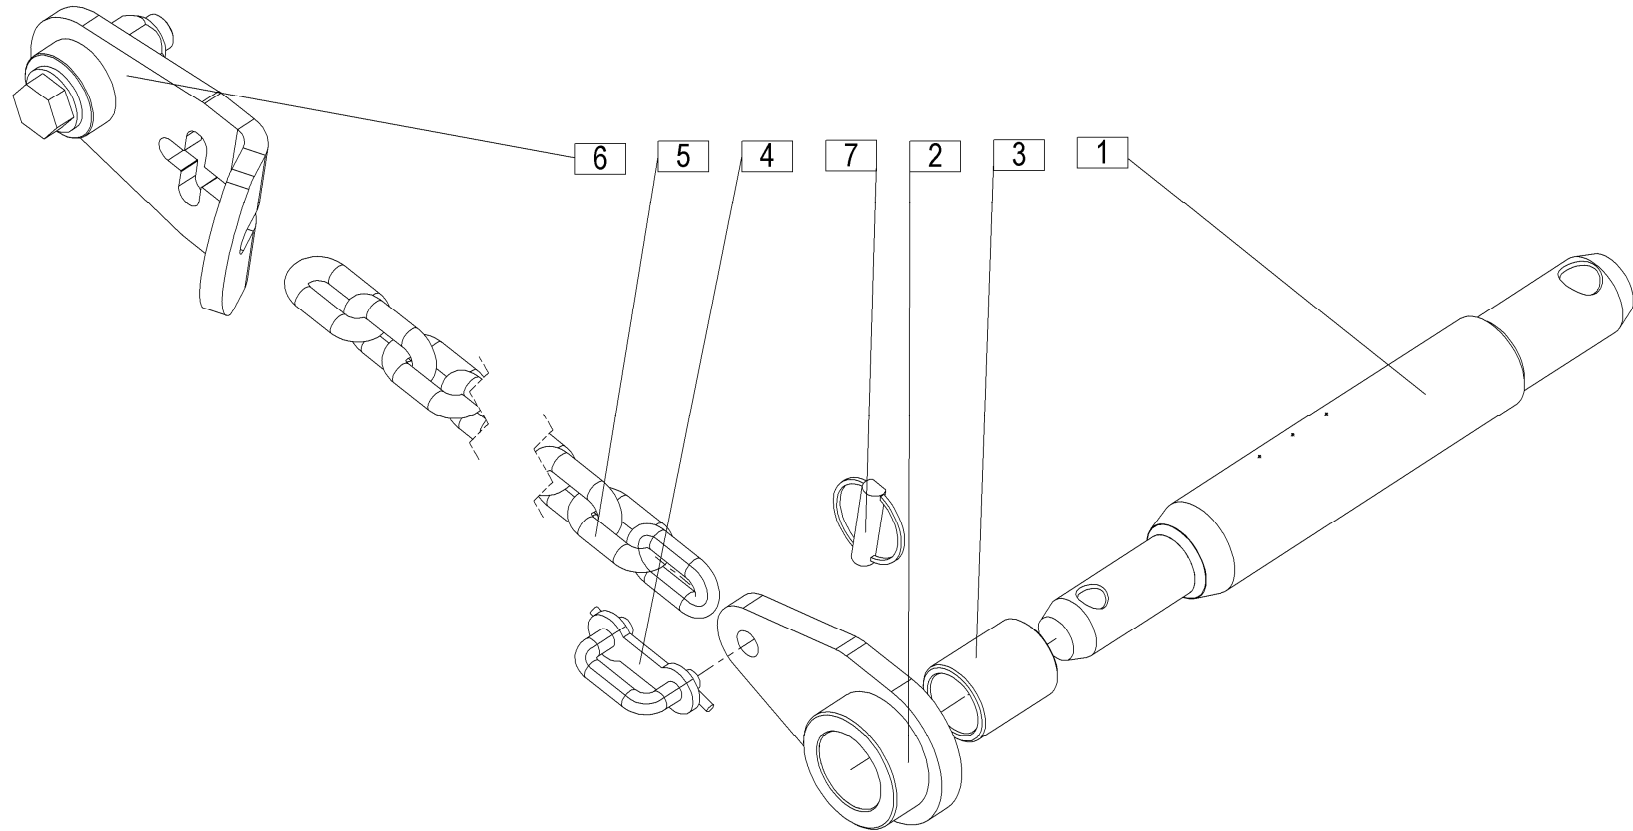

**KARDAN.134.0 Ident: 150741200**

**KARDAN.134.0**  
**GELENKWELLE.134.0**  
**P.T.O. SHAFT.134.0**  
**ALBERO CARDANICO.134.0**

**Ident: 150741200**  
**L'arbre de transmission N. 134.0**

**DISC 260 S ALP=+011**