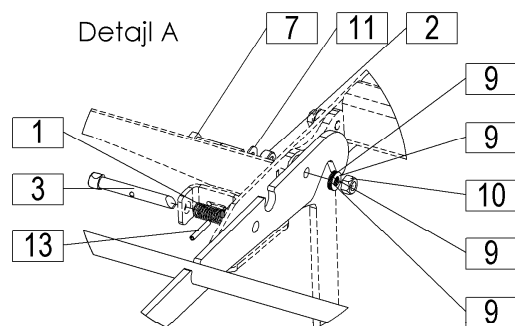

**KARDAN.134.0 Ident: 150741200**

**KARDAN.134.0**  
**GELENKWELLE.134.0**  
**P.T.O. SHAFT.134.0**  
**ALBERO CARDANICO.134.0**

**Ident: 150741200**  
**L'arbre de transmission N. 134.0**

**DISC 260 S ALP=+011**