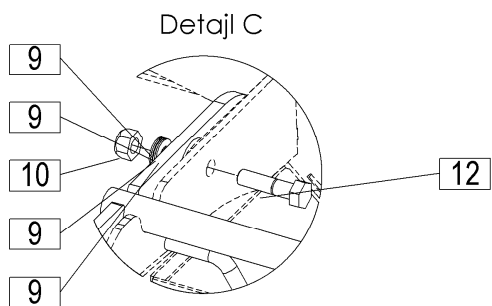

# CE

STROJNA INDUSTRIJA d.d.  
3311 Šempeter v Savinjski dolini  
Slovenija

Tel: +386 (03) 7038 500  
Fax: + 386 (03) 7038 663  
+ 386 (03) 7038 674

151565504

- Ⓢ Moment privitja Ma = 56 Nm
- Ⓜ Moment zatezanja Ma = 56 Nm
- ⓓ Anzugsmoment Ma = 56 Nm
- ⓐ Tightening moment Ma = 56 Nm
- Ⓣ Momento torcente Ma = 56 Nm
- ⓕ Moment de serrage Ma = 56 Nm