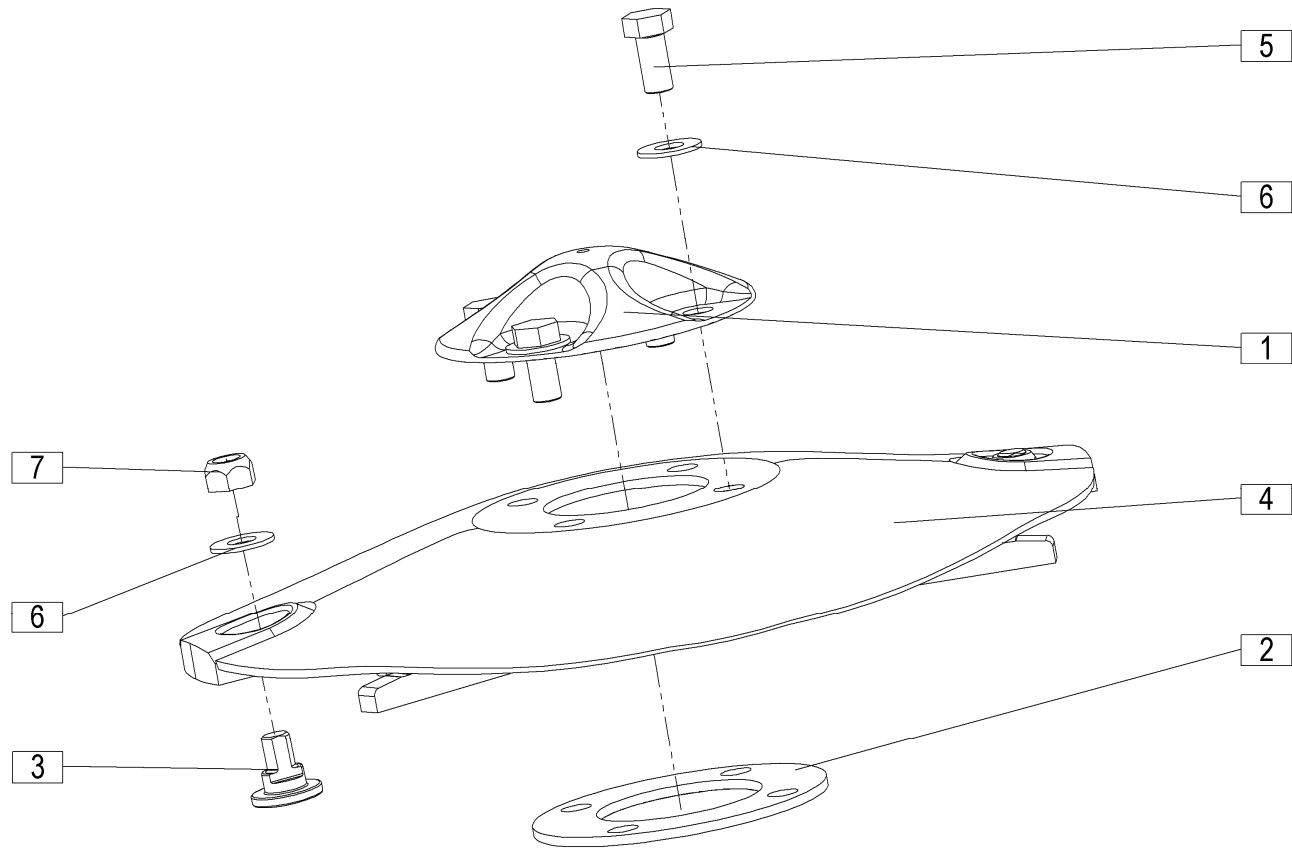

**KARDAN.134.0 Ident: 150741200**

**KARDAN.134.0**  
**GELENKWELLE.134.0**  
**P.T.O. SHAFT.134.0**  
**ALBERO CARDANICO.134.0**

**Ident: 150741200**  
**L'arbre de transmission N. 134.0**

**DISC 260 S ALP=+011**