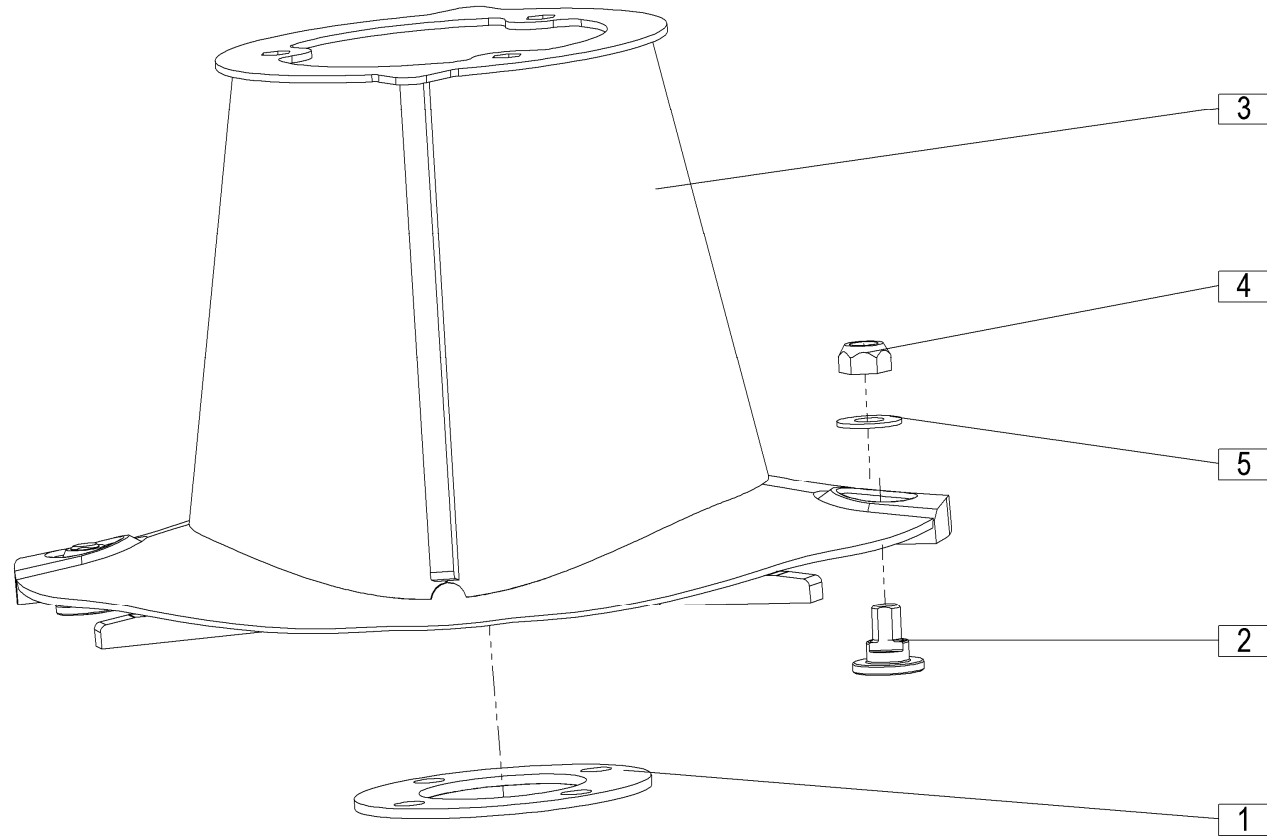

**KARDAN.134.0 Ident: 150741200**

**KARDAN.134.0**  
**GELENKWELLE.134.0**  
**P.T.O. SHAFT.134.0**  
**ALBERO CARDANICO.134.0**

**Ident: 150741200**  
**L'arbre de transmission N. 134.0**

**DISC 260 S ALP=+011**