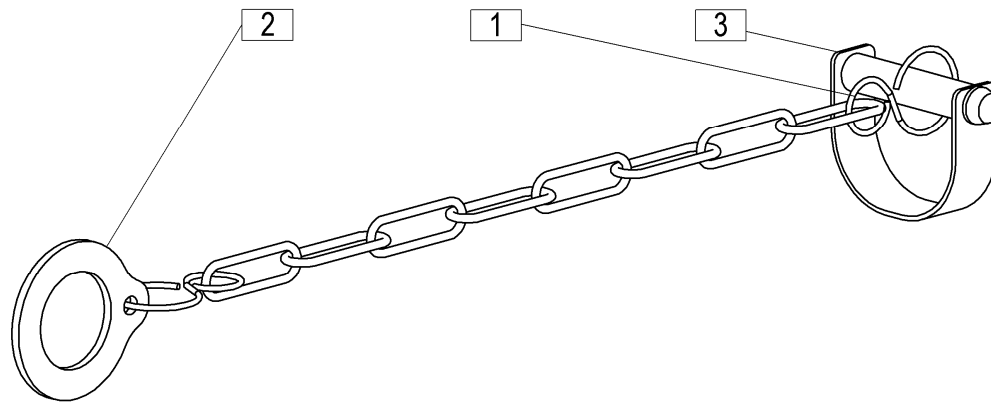

# CE

STROJNA INDUSTRIJA d.d.  
3311 Šempeter v Savinjski dolini  
Slovenija

Tel: +386 (03) 7038 500  
Fax: + 386 (03) 7038 663  
+ 386 (03) 7038 674

151565504

- Ⓢ Moment privitja Ma = 56 Nm
- Ⓜ Moment zatezanja Ma = 56 Nm
- ⓓ Anzugsmoment Ma = 56 Nm
- ⓐ Tightening moment Ma = 56 Nm
- Ⓣ Momento torcente Ma = 56 Nm
- ⓕ Moment de serrage Ma = 56 Nm