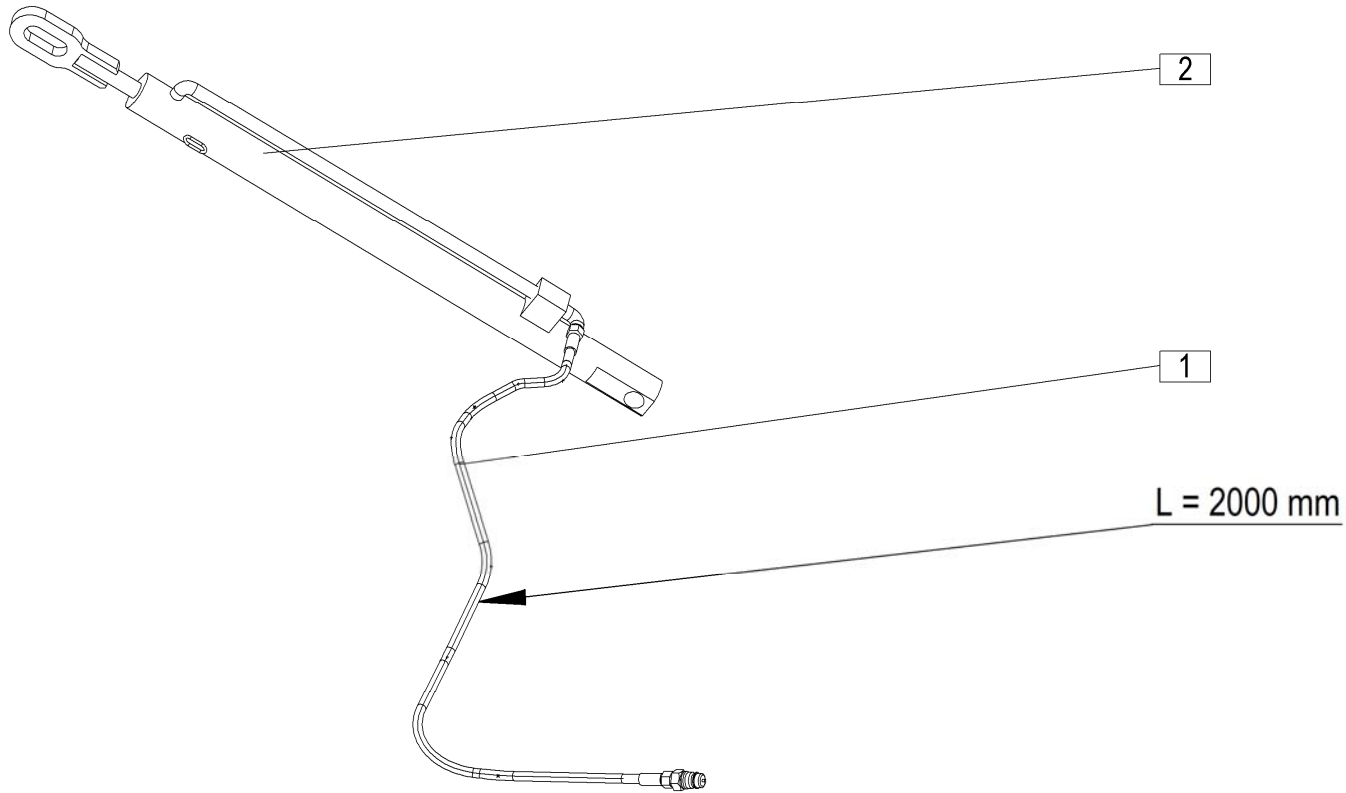

**KARDAN.134.0 Ident: 150741200**

**KARDAN.134.0**  
**GELENKWELLE.134.0**  
**P.T.O. SHAFT.134.0**  
**ALBERO CARDANICO.134.0**

**Ident: 150741200**  
**L'arbre de transmission N. 134.0**

**DISC 260 S ALP=+011**