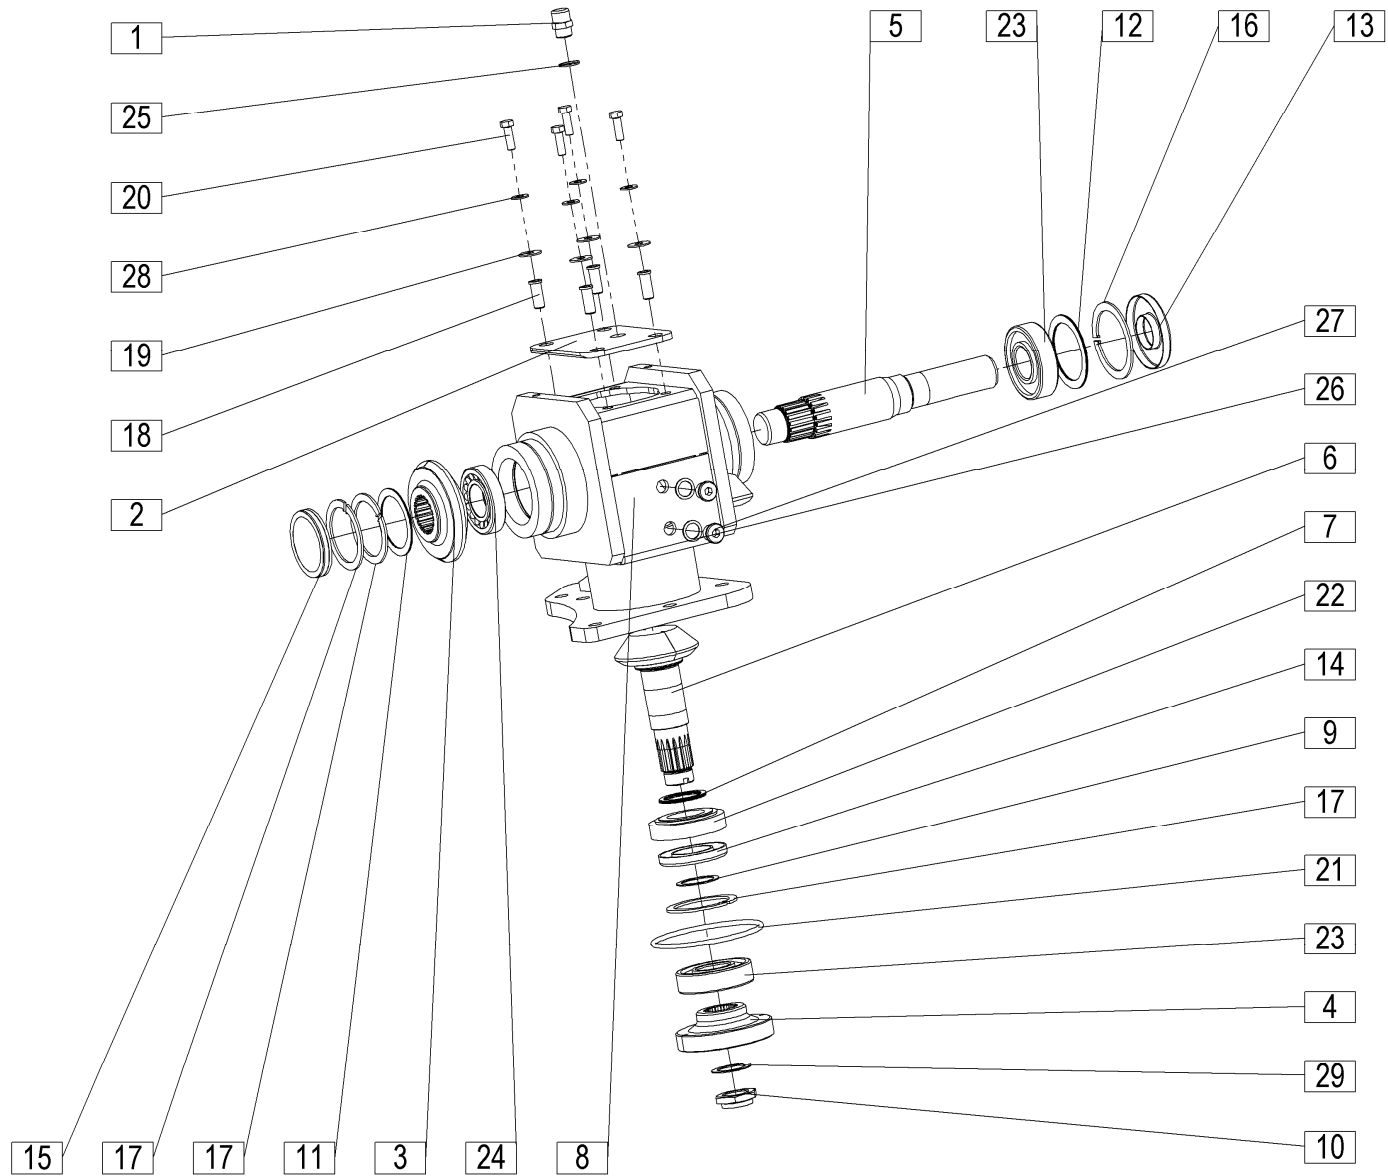

**KARDAN.134.0 Ident: 150741200**

**KARDAN.134.0**  
**GELENKWELLE.134.0**  
**P.T.O. SHAFT.134.0**  
**ALBERO CARDANICO.134.0**

**Ident: 150741200**  
**L'arbre de transmission N. 134.0**

**DISC 260 S ALP=+011**