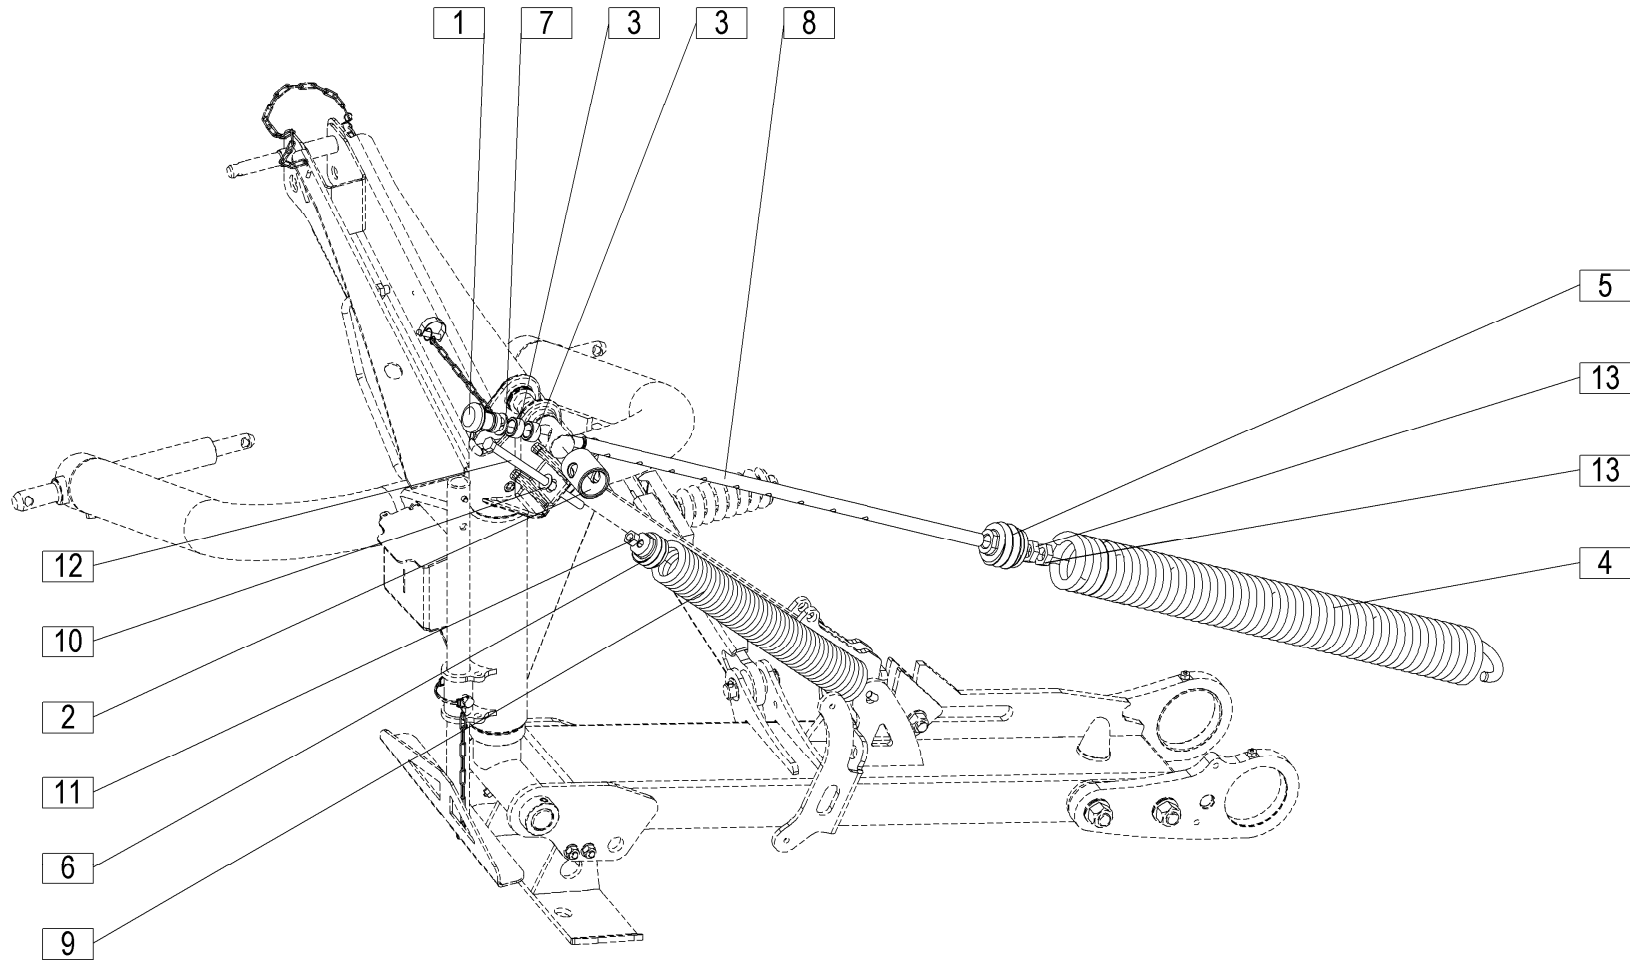

**KARDAN.134.0 Ident: 150741200**

**KARDAN.134.0**  
**GELENKWELLE.134.0**  
**P.T.O. SHAFT.134.0**  
**ALBERO CARDANICO.134.0**

**Ident: 150741200**  
**L'arbre de transmission N. 134.0**

**DISC 260 S ALP=+011**