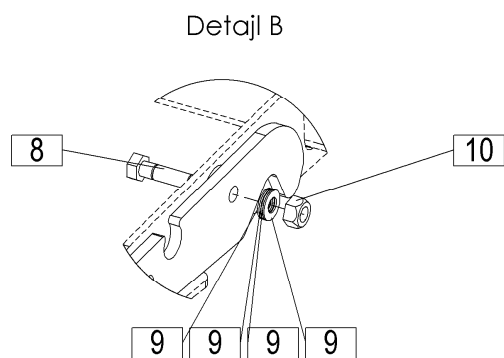

# CE

STROJNA INDUSTRIJA d.d.  
3311 Šempeter v Savinjski dolini  
Slovenija

Tel: +386 (03) 7038 500  
Fax: + 386 (03) 7038 663  
+ 386 (03) 7038 674

151565504

- Ⓢ Moment privitja Ma = 56 Nm
- Ⓜ Moment zatezanja Ma = 56 Nm
- ⓓ Anzugsmoment Ma = 56 Nm
- ⓐ Tightening moment Ma = 56 Nm
- Ⓣ Momento torcente Ma = 56 Nm
- ⓕ Moment de serrage Ma = 56 Nm