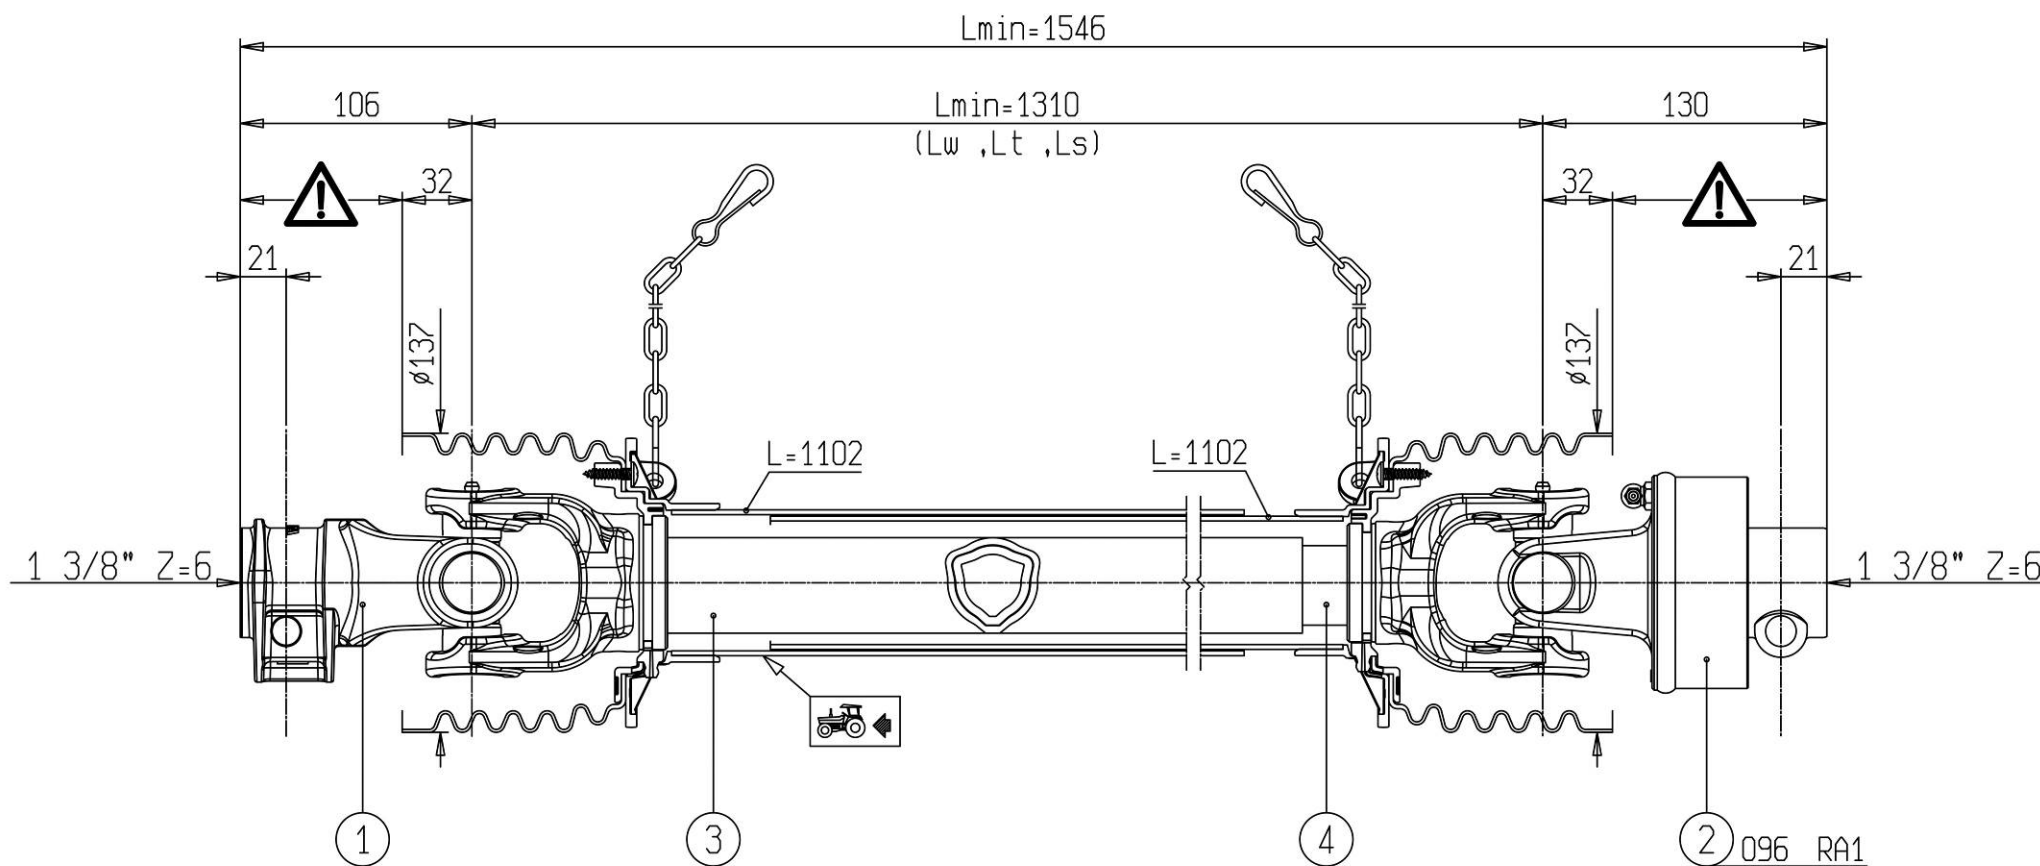

**KARDAN.134.0 Ident: 150741200**

**KARDAN.134.0**  
**GELENKWELLE.134.0**  
**P.T.O. SHAFT.134.0**  
**ALBERO CARDANICO.134.0**

**Ident: 150741200**  
**L'arbre de transmission N. 134.0**

**DISC 260 S ALP=+011**