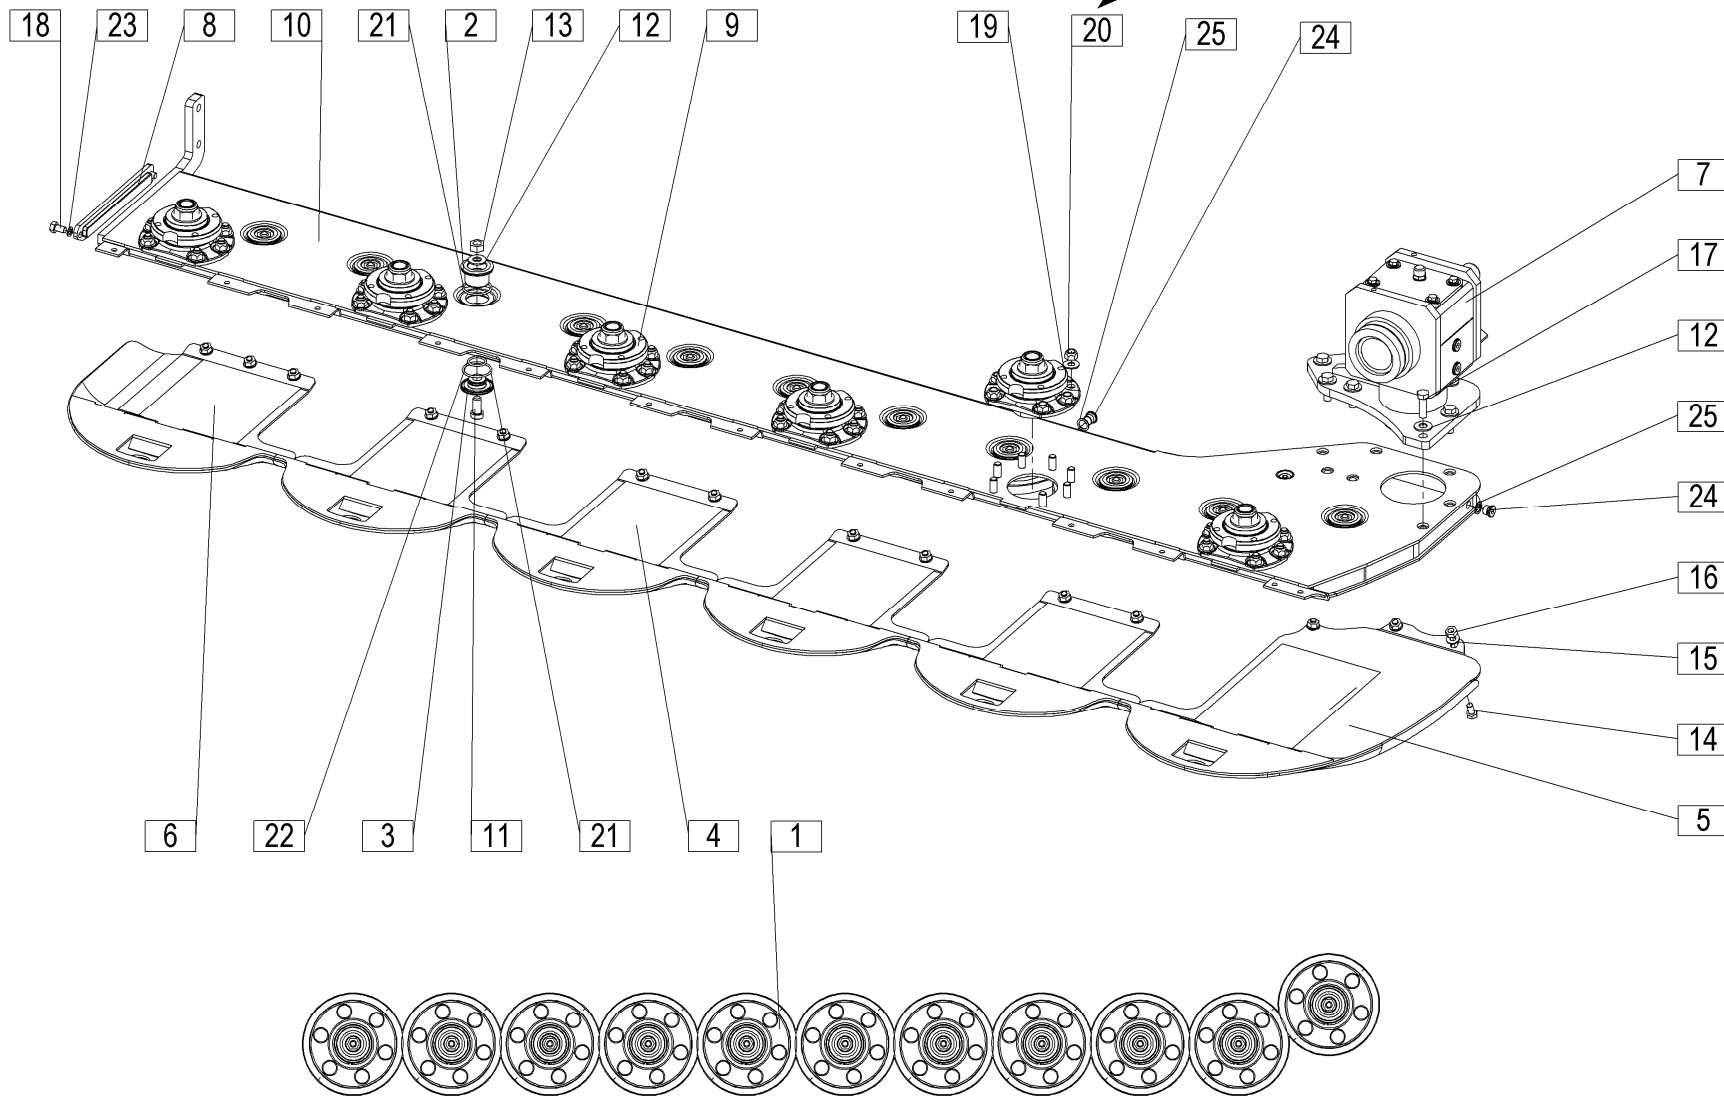

**KARDAN.134.0 Ident: 150741200**

**KARDAN.134.0**  
**GELENKWELLE.134.0**  
**P.T.O. SHAFT.134.0**  
**ALBERO CARDANICO.134.0**

**Ident: 150741200**  
**L'arbre de transmission N. 134.0**

**DISC 260 S ALP=+011**