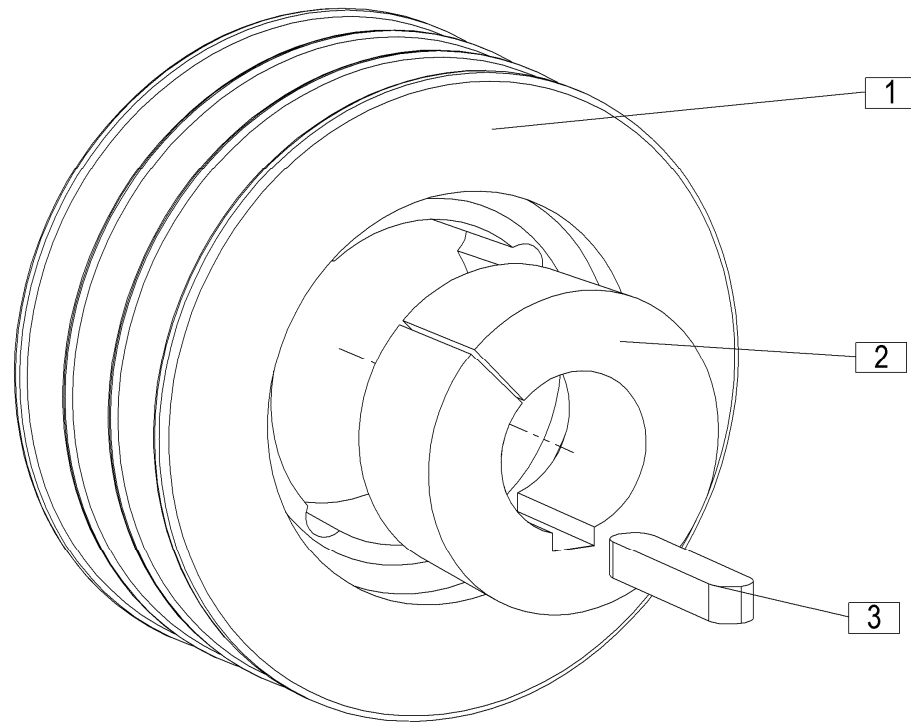

**KARDAN.134.0 Ident: 150741200**

**KARDAN.134.0**  
**GELENKWELLE.134.0**  
**P.T.O. SHAFT.134.0**  
**ALBERO CARDANICO.134.0**

**Ident: 150741200**  
**L'arbre de transmission N. 134.0**

**DISC 260 S ALP=+011**