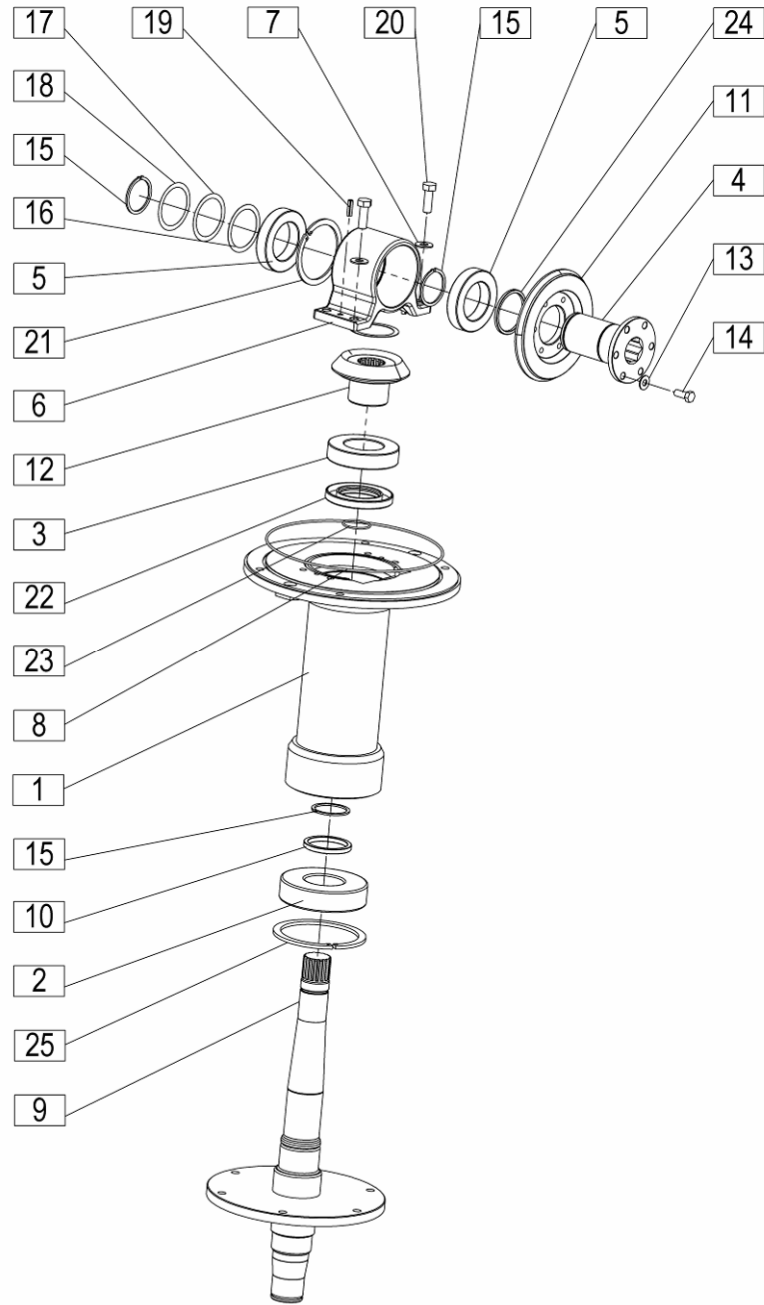

Tel: +386 (03) 7038 500
Fax: +386 (03) 7038 663
+386 (03) 7038 674

158479309

KARDAN.095.0
KARDAN.095.1

Ident: 150644805
Ident: 150662009

KARDAN.095.0
GELENKWELLE.095.0 Ident: 150644805
P.T.O. SHAFT.095.0 (1000 min⁻¹)
P.T.O. AS.095.0

KARDAN.095.1
GELENKWELLE.095.1 Ident: 150662009
P.T.O. SHAFT.095.1
P.T.O. AS.095.1

DRUMCUT 275 FC = +026

KARDAN.096.0
Ident: 150652706
KARDAN.096.1
Ident: 150662107
KARDAN.096.0
GELENKWELLE.096.0 Ident: 150652706
P.T.O. SHAFT.096.0
P.T.O. AS.096.0
KARDAN.096.1
GELENKWELLE.096.1 Ident: 150662107
P.T.O. SHAFT.096.1
P.T.O. AS.096.1
DRUMCUT 275 FC = +026