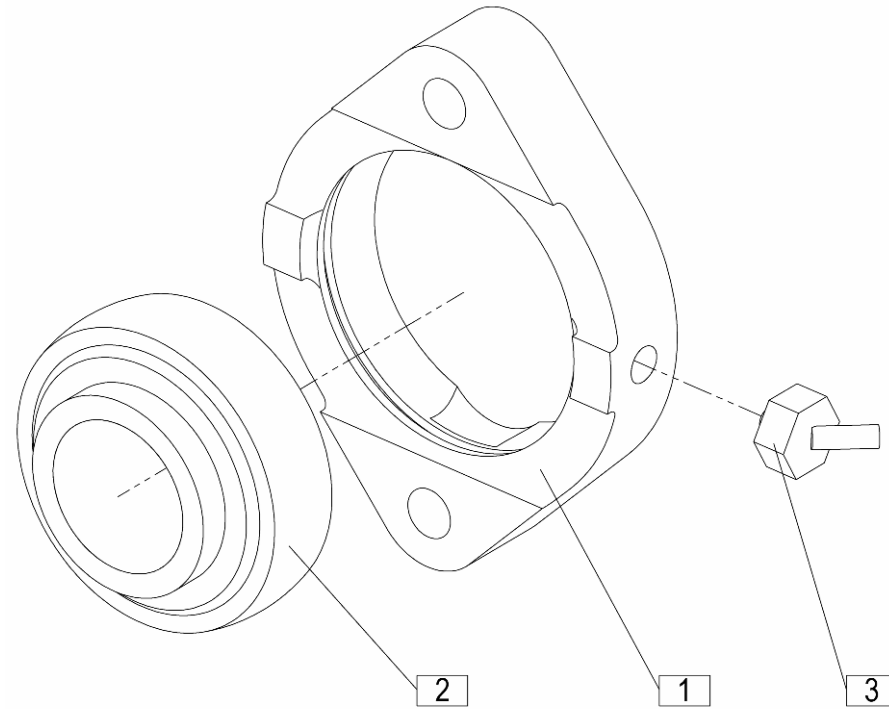

Tel: +386 (03) 7038 500
Fax: +386 (03) 7038 663
+386 (03) 7038 674

158479309

KARDAN.095.0
KARDAN.095.1

Ident: 150644805
Ident: 150662009

KARDAN.095.0
GELENKWELLE.095.0 Ident: 150644805
P.T.O. SHAFT.095.0 (1000 min⁻¹)
P.T.O. AS.095.0