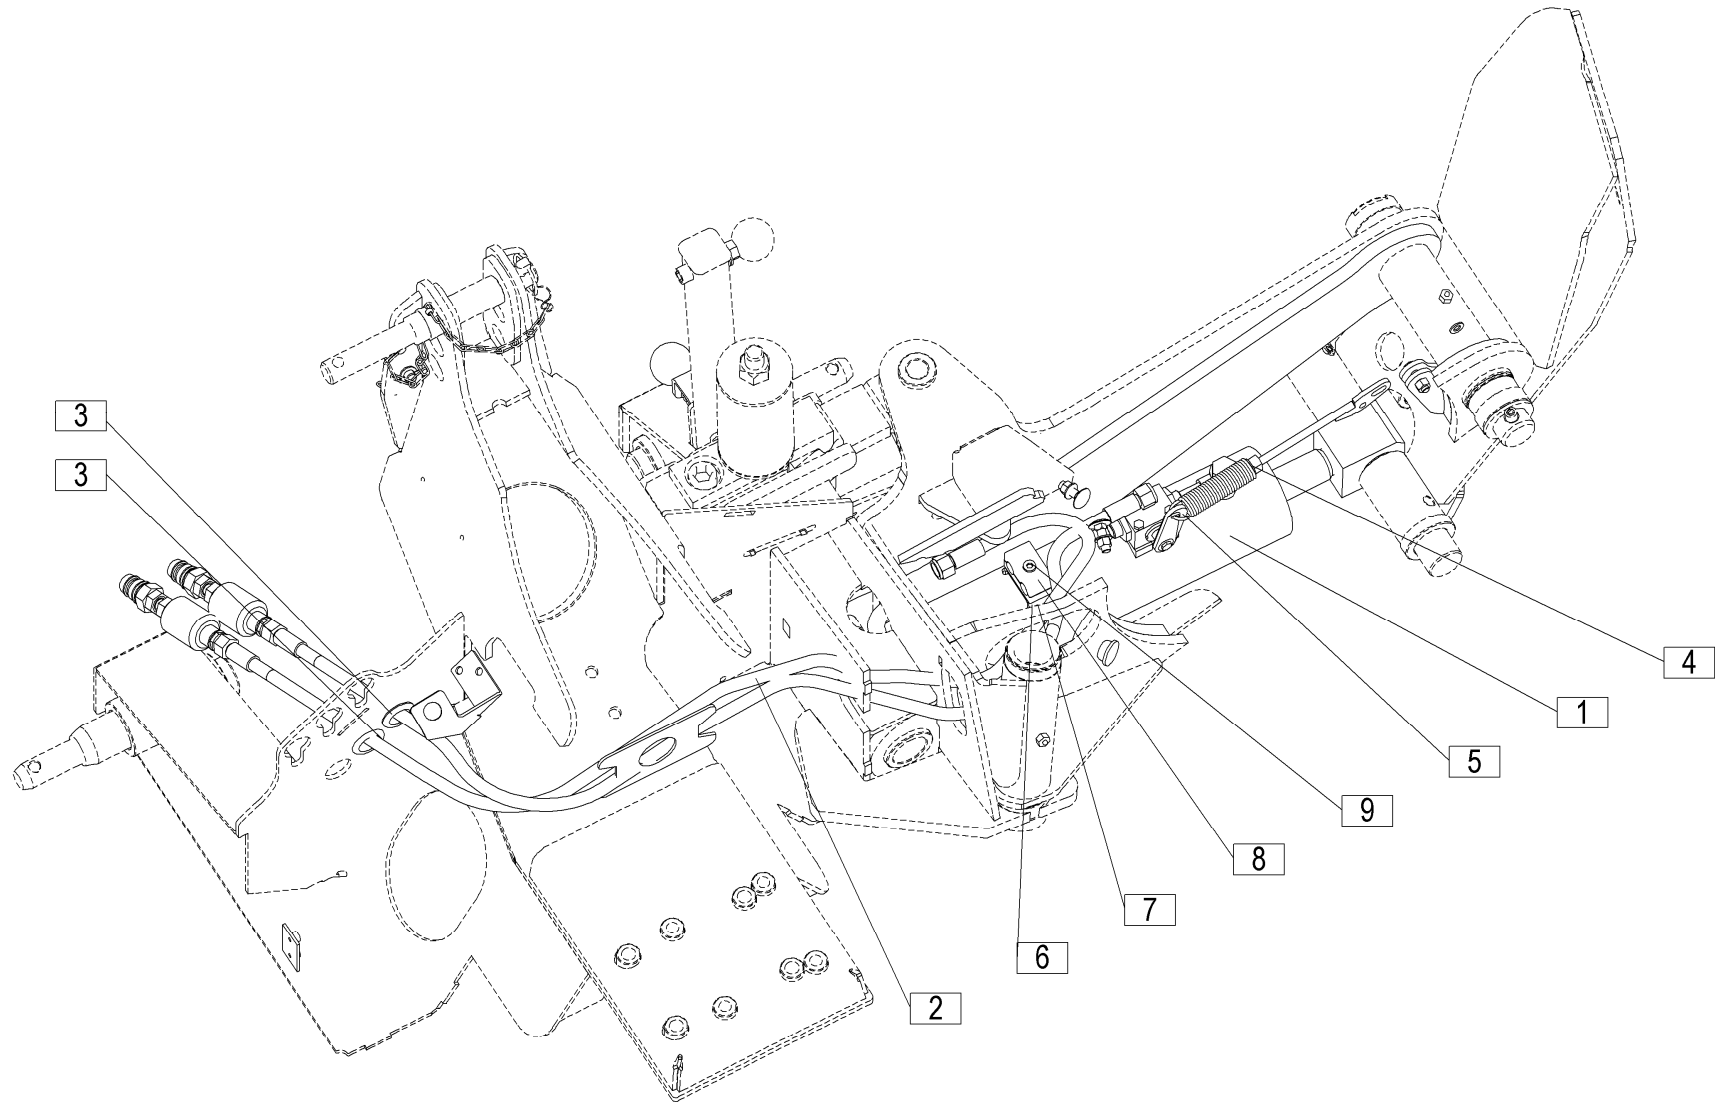

Tel: +386 (03) 7038 500
Fax: +386 (03) 7038 663
+386 (03) 7038 674

158479309

KARDAN.095.0
KARDAN.095.1

Ident: 150644805
Ident: 150662009

KARDAN.095.0
GELENKWELLE.095.0 Ident: 150644805
P.T.O. SHAFT.095.0 (1000 min⁻¹)
P.T.O. AS.095.0

KARDAN.095.1
GELENKWELLE.095.1 Ident: 150662009
P.T.O. SHAFT.095.1
P.T.O. AS.095.1

DRUMCUT 275 FC = +026

KARDAN.096.0
Ident: 150652706
KARDAN.096.1
Ident: 150662107
KARDAN.096.0
GELENKWELLE.096.0 Ident: 150652706
P.T.O. SHAFT.096.0
P.T.O. AS.096.0
KARDAN.096.1
GELENKWELLE.096.1 Ident: 150662107
P.T.O. SHAFT.096.1
P.T.O. AS.096.1
DRUMCUT 275 FC = +026