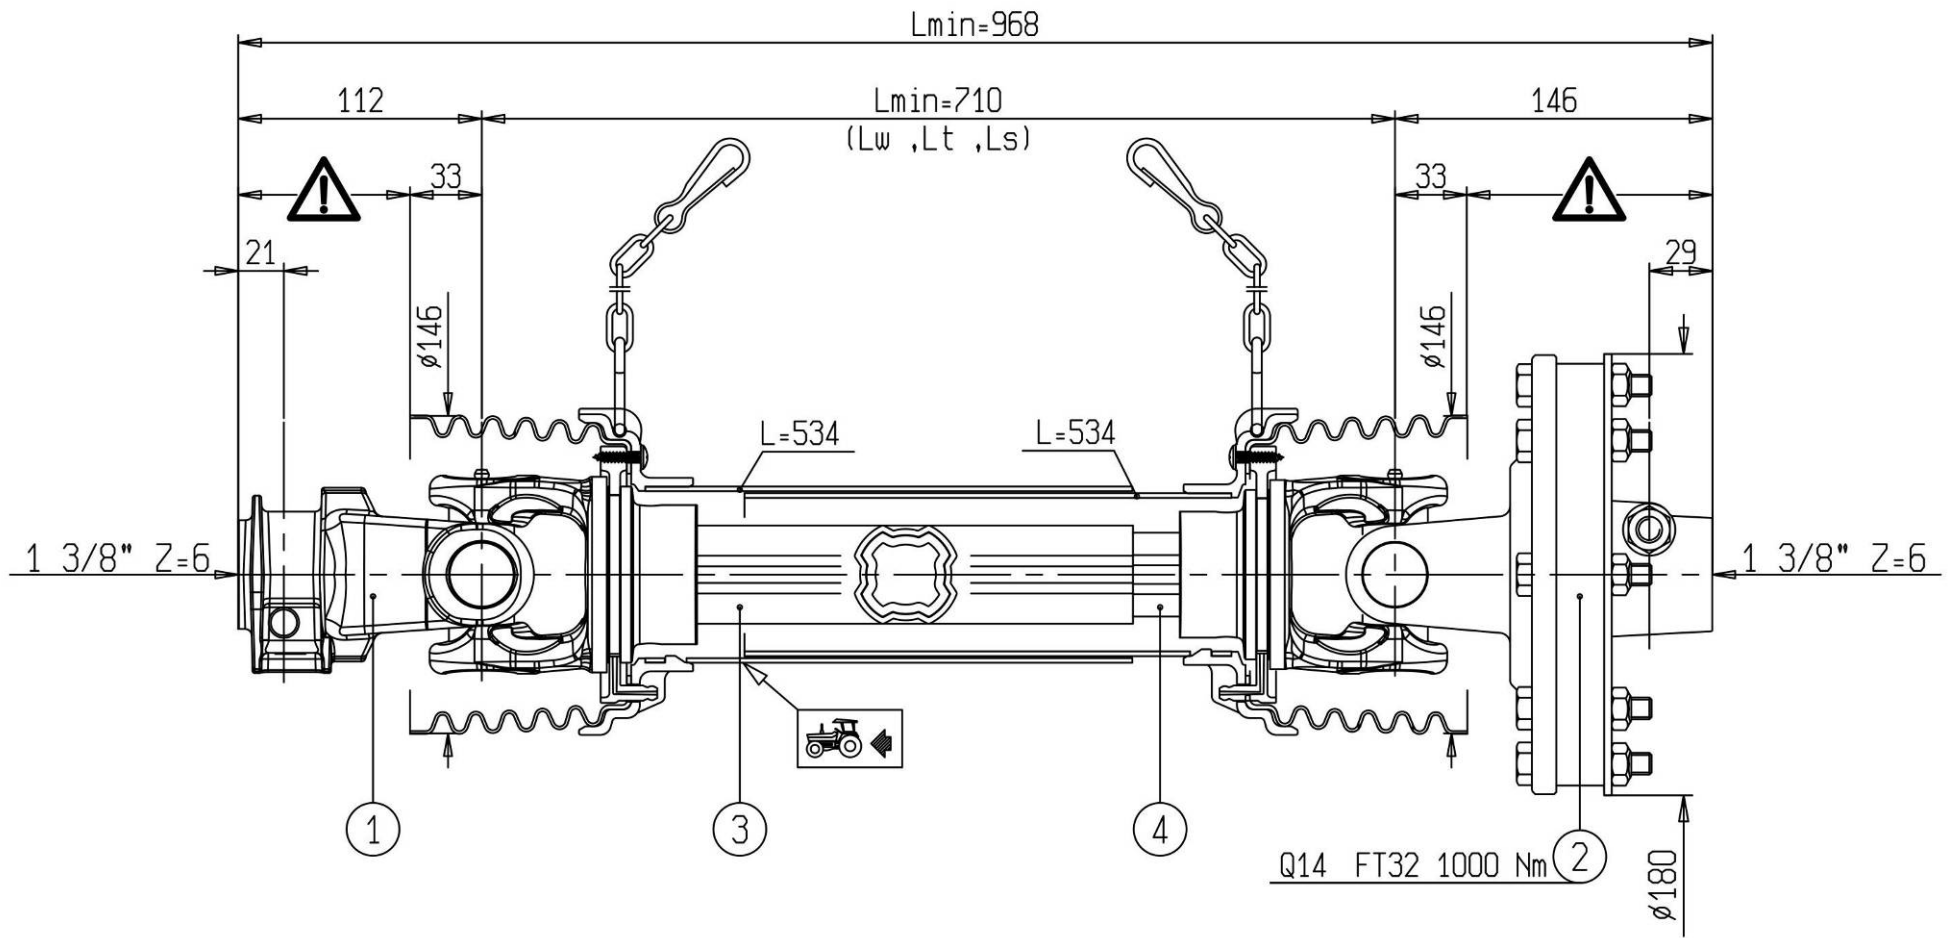

KARDAN.095.0
KARDAN.095.1

Ident: 150644805
Ident: 150662009

KARDAN.095.0
GELENKWELLE.095.0 Ident: 150644805
P.T.O. SHAFT.095.0 (1000 min⁻¹)
P.T.O. AS.095.0

KARDAN.095.1
GELENKWELLE.095.1 Ident: 150662009
P.T.O. SHAFT.095.1
P.T.O. AS.095.1

DRUMCUT 275 FC = +026