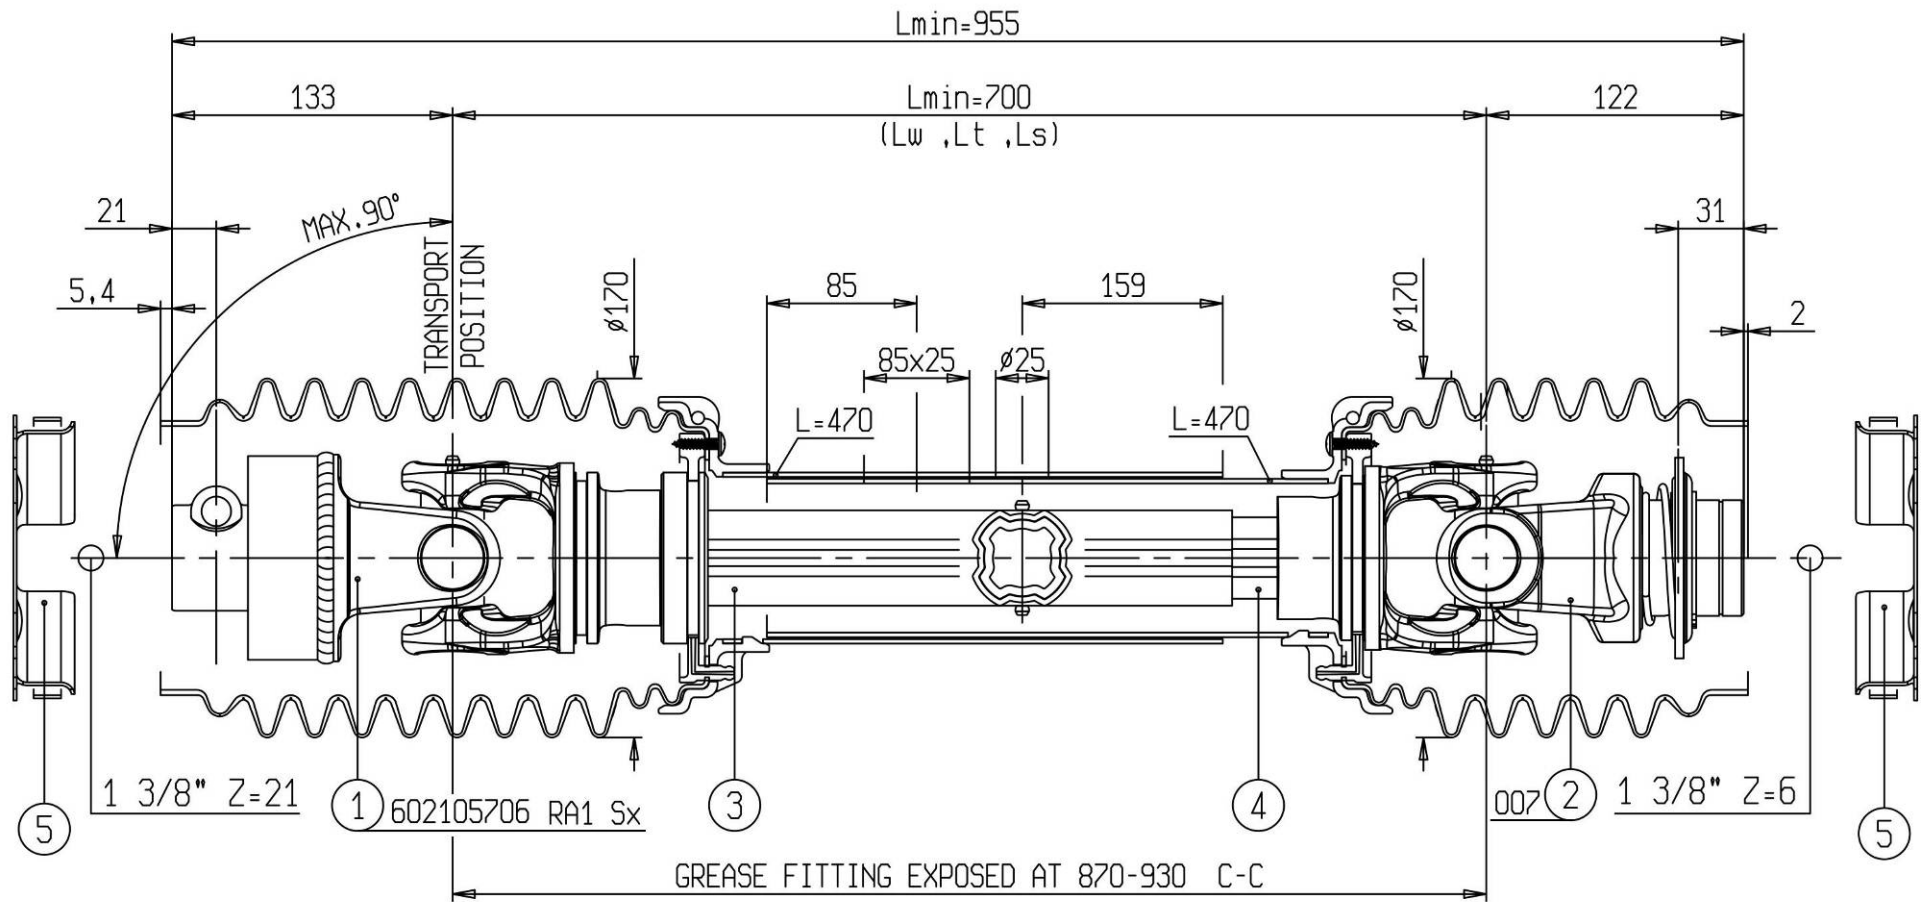

KARDAN.096.0

Ident: 150652706

KARDAN.096.1

Ident: 150662107

KARDAN.096.0

GELENKWELLE.096.0 Ident: 150652706

P.T.O. SHAFT.096.0

P.T.O. AS.096.0

KARDAN.096.1

GELENKWELLE.096.1 Ident: 150662107

P.T.O. SHAFT.096.1

P.T.O. AS.096.1

DRUMCUT 275 FC = +026