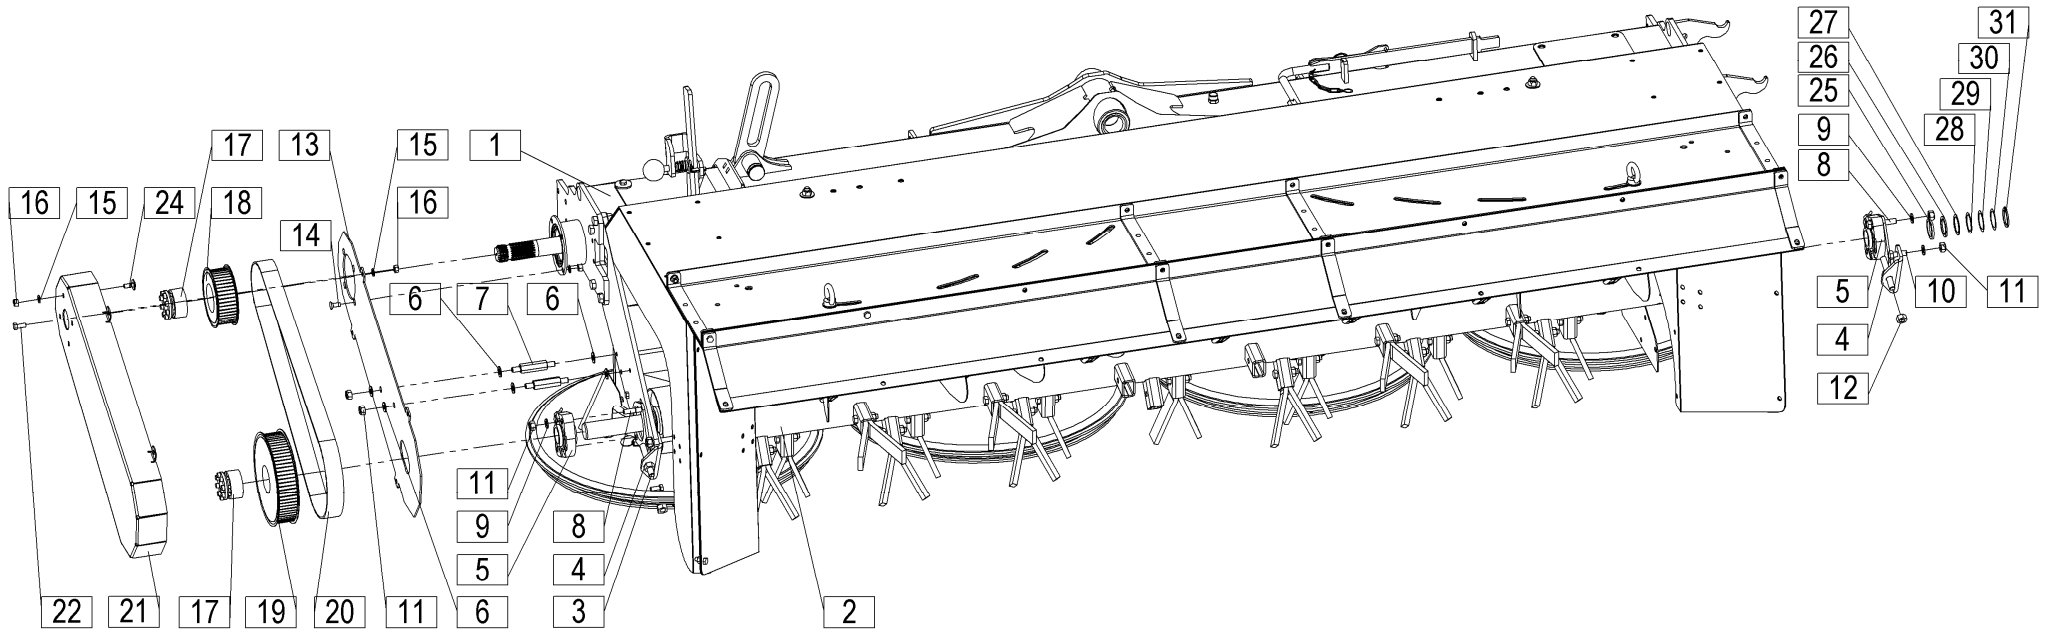

Tel: +386 (03) 7038 500
Fax: +386 (03) 7038 663
+386 (03) 7038 674

158479309

KARDAN.095.0
KARDAN.095.1

Ident: 150644805
Ident: 150662009

KARDAN.095.0
GELENKWELLE.095.0 Ident: 150644805
P.T.O. SHAFT.095.0 (1000 min⁻¹)
P.T.O. AS.095.0