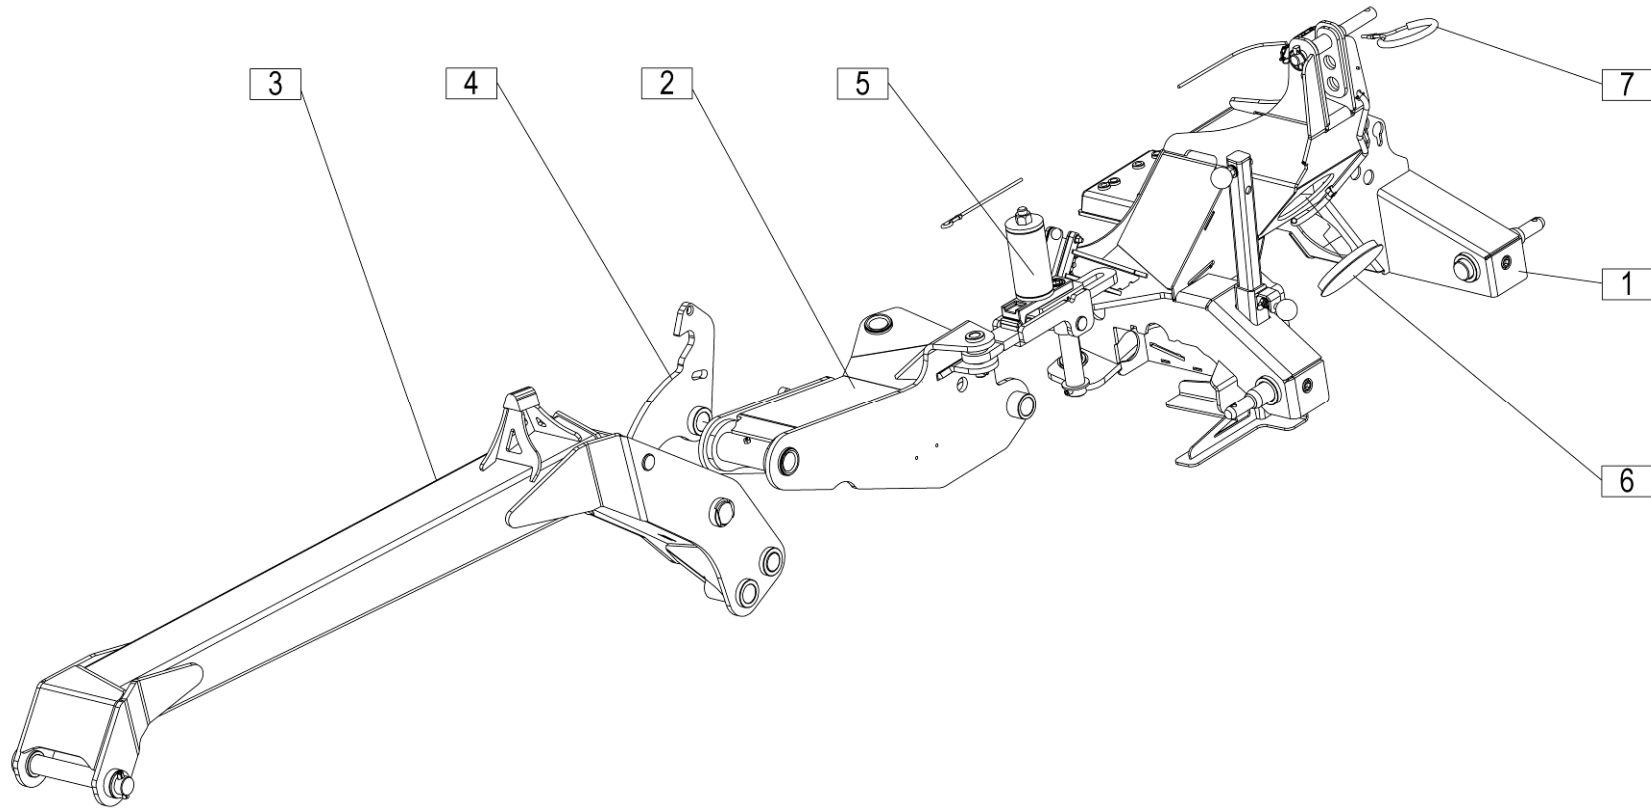

rotary drum mower
trommel Mähwerk
trommelmaier

Velja od tov. št. dalje:
Važi od tvor. broja dalje:
Ab masch. Nr.:
From mach Nr.:
Van mach nr.:

DRUMCUT 275 FC = 026

STROJNA INDUSTRIJA d.d.
3311 Šempeter v Savinjski dolini
Slovenija

Tel: +386 (03) 7038 500
Fax: +386 (03) 7038 663
+386 (03) 7038 674

158479309

KARDAN.095.0
KARDAN.095.1

Ident: 150644805
Ident: 150662009

KARDAN.095.0
GELENKWELLE.095.0 Ident: 150644805
P.T.O. SHAFT.095.0 (1000 min⁻¹)
P.T.O. AS.095.0