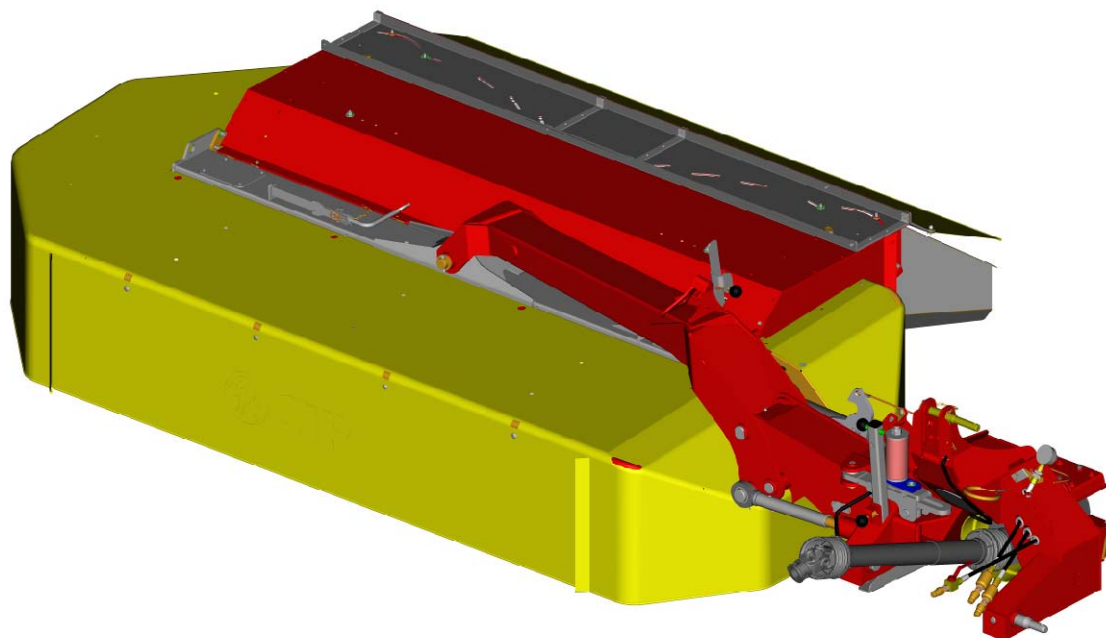

rotary drum mower
trommel Mähwerk
trommelmaier

Velja od tov. št. dalje:
Važi od tvor. broja dalje:
Ab masch. Nr.:
From mach Nr.:
Van mach nr.:

DRUMCUT 275 FC = 026

STROJNA INDUSTRIJA d.d.
3311 Šempeter v Savinjski dolini
Slovenija