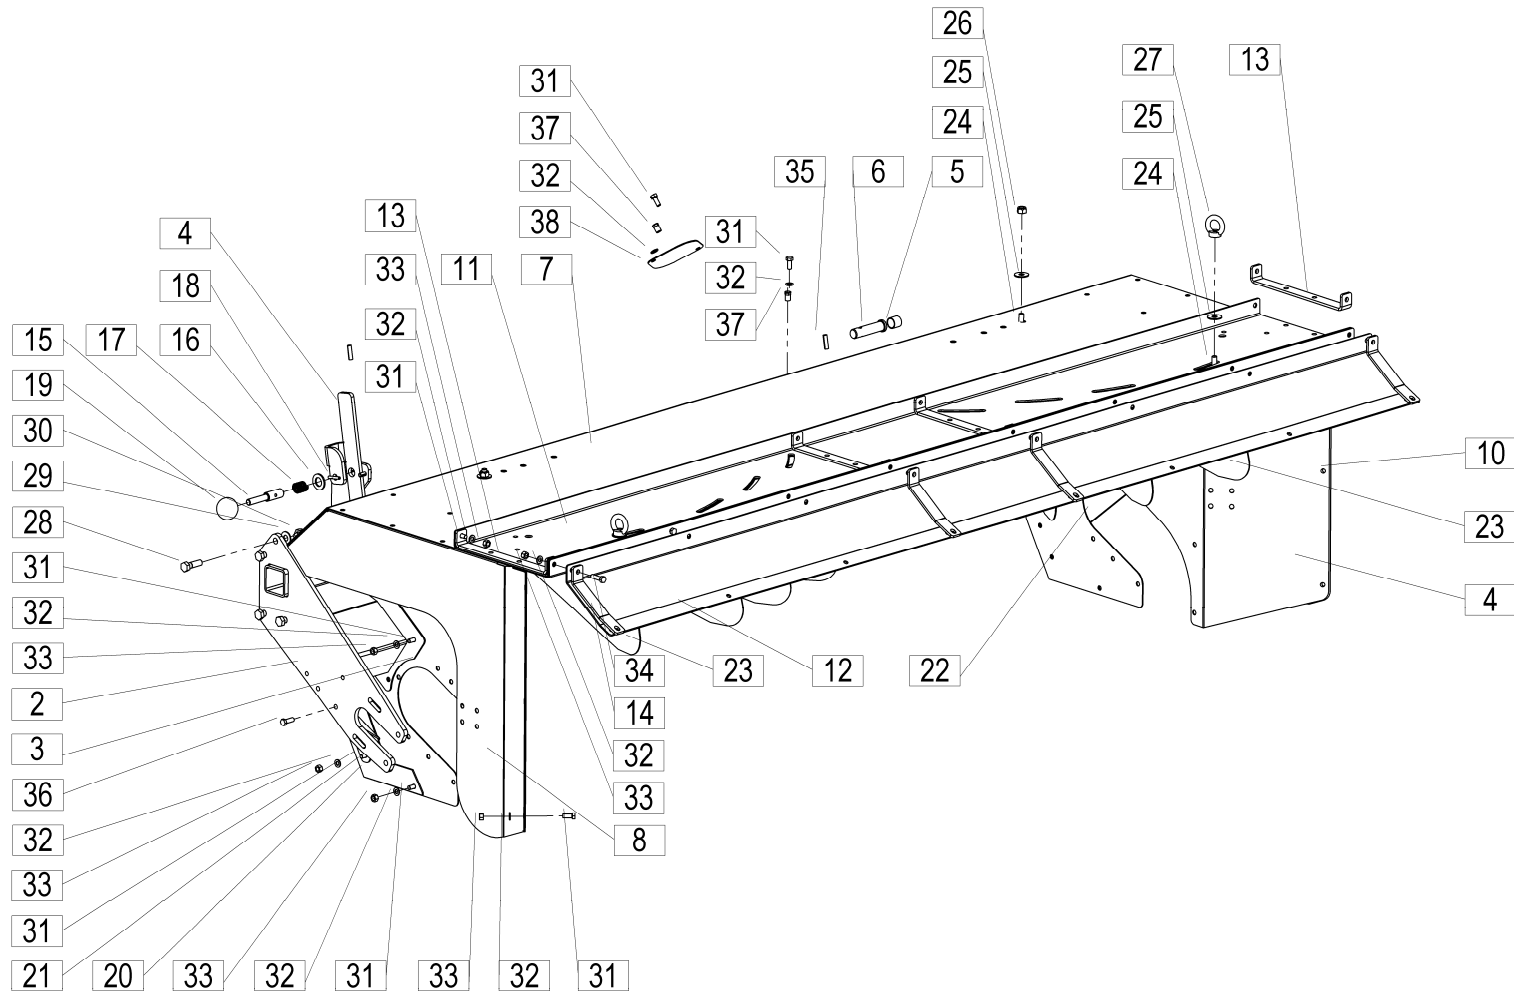

Tel: +386 (03) 7038 500
Fax: +386 (03) 7038 663
+386 (03) 7038 674

158479309

KARDAN.095.0
KARDAN.095.1

Ident: 150644805
Ident: 150662009

KARDAN.095.0
GELENKWELLE.095.0 Ident: 150644805
P.T.O. SHAFT.095.0 (1000 min⁻¹)
P.T.O. AS.095.0