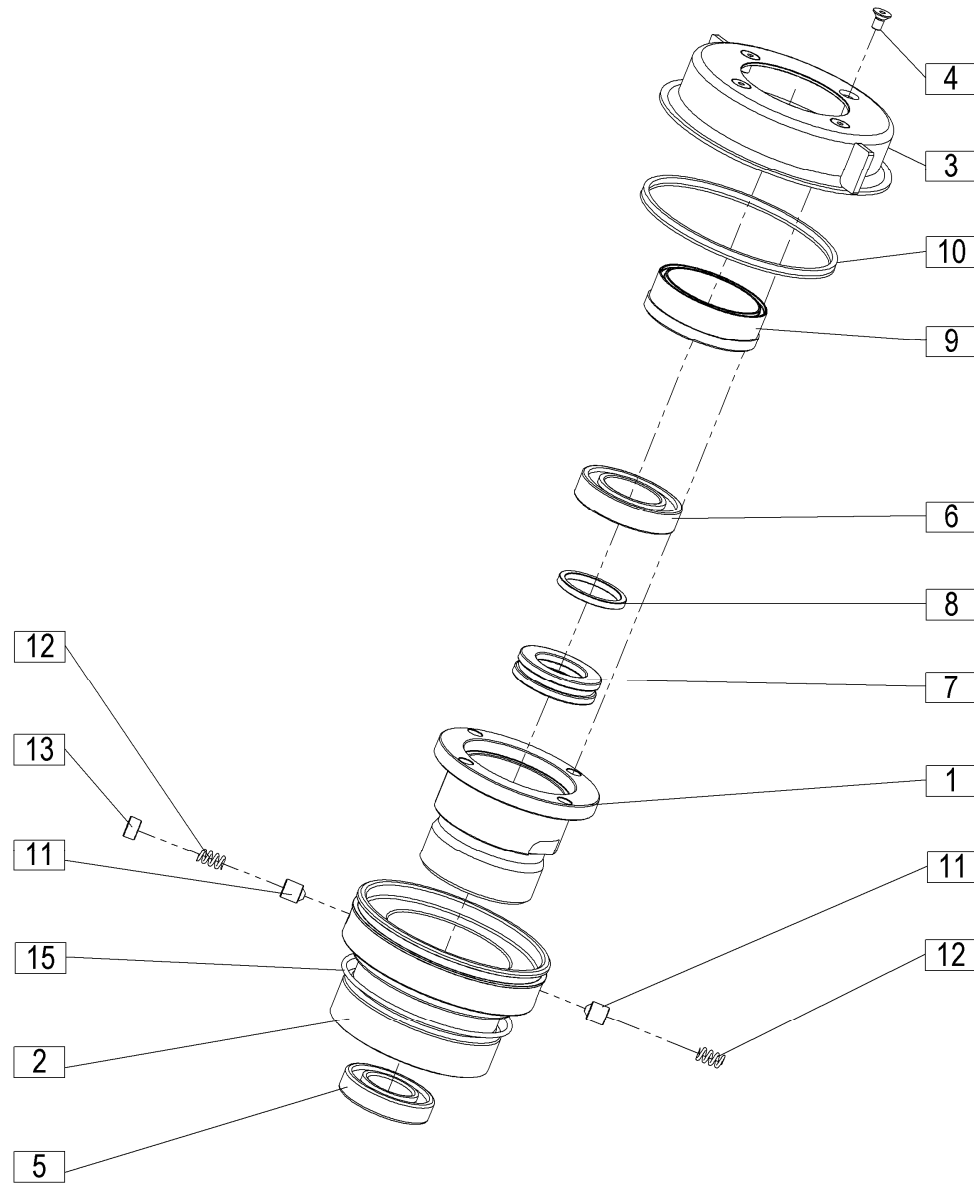

Tel: +386 (03) 7038 500
Fax: +386 (03) 7038 663
+386 (03) 7038 674

158479309

KARDAN.095.0
KARDAN.095.1

Ident: 150644805
Ident: 150662009

KARDAN.095.0
GELENKWELLE.095.0 Ident: 150644805
P.T.O. SHAFT.095.0 (1000 min⁻¹)
P.T.O. AS.095.0

KARDAN.095.1
GELENKWELLE.095.1 Ident: 150662009
P.T.O. SHAFT.095.1
P.T.O. AS.095.1

DRUMCUT 275 FC = +026

KARDAN.096.0
Ident: 150652706
KARDAN.096.1
Ident: 150662107
KARDAN.096.0
GELENKWELLE.096.0 Ident: 150652706
P.T.O. SHAFT.096.0
P.T.O. AS.096.0
KARDAN.096.1
GELENKWELLE.096.1 Ident: 150662107
P.T.O. SHAFT.096.1
P.T.O. AS.096.1
DRUMCUT 275 FC = +026