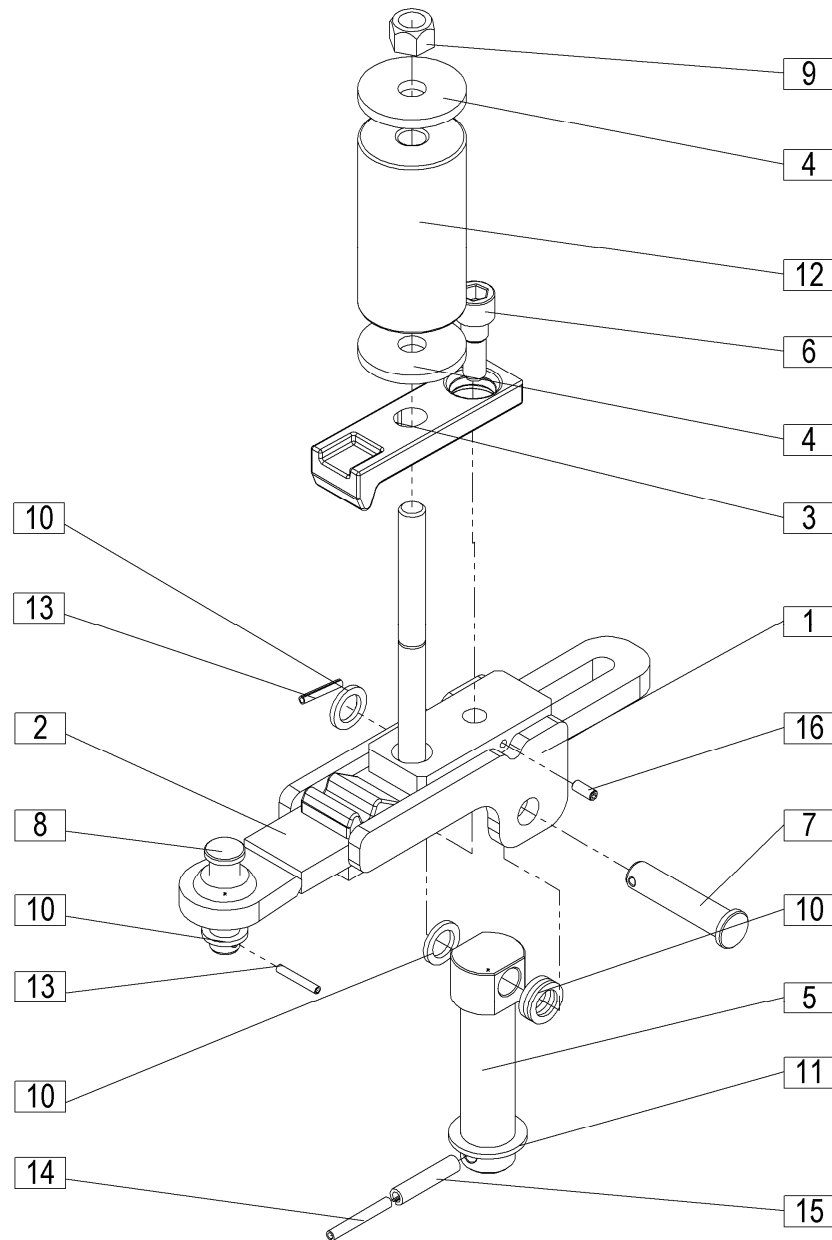

Tel: +386 (03) 7038 500
Fax: +386 (03) 7038 663
+386 (03) 7038 674

158479309

KARDAN.095.0
KARDAN.095.1

Ident: 150644805
Ident: 150662009

KARDAN.095.0
GELENKWELLE.095.0 Ident: 150644805
P.T.O. SHAFT.095.0 (1000 min⁻¹)
P.T.O. AS.095.0

KARDAN.095.1
GELENKWELLE.095.1 Ident: 150662009
P.T.O. SHAFT.095.1
P.T.O. AS.095.1

DRUMCUT 275 FC = +026

KARDAN.096.0
Ident: 150652706
KARDAN.096.1
Ident: 150662107
KARDAN.096.0
GELENKWELLE.096.0 Ident: 150652706
P.T.O. SHAFT.096.0
P.T.O. AS.096.0
KARDAN.096.1
GELENKWELLE.096.1 Ident: 150662107
P.T.O. SHAFT.096.1
P.T.O. AS.096.1
DRUMCUT 275 FC = +026